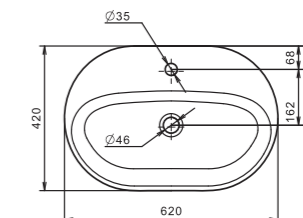

Умывальник Одри 620x420

1.WH50.1.710 Умывальник Одри-62 620x420x130