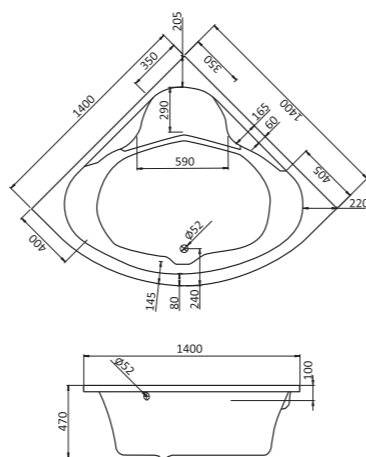

КАРИБЫ

МЕЛВИЛЛ

КАННЫ

САН-ПАУЛУ

Симметричные ванны

Симметричная ванна Карибы 140x140

Артикул	Название	Глубина, мм	Объем, л	Комплектация
1.WH11.1.982	Карибы 140x140	470	320	1.WH11.2.430 Монтажный комплект 1.WH11.2.082 Фронтальная панель