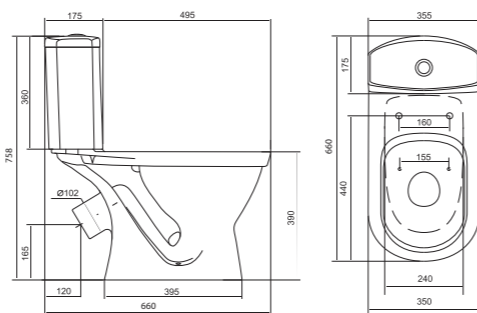

Унитаз-компакт Алькор

	габариты, мм			тип монтажа
	длина	высота	ширина	
Унитаз-компакт Алькор «Антивсплеск»	660	758	355	открытый

Артикул	Комплектация		
1.WH30.2.140	1.WH30.1.859	чаша унитаза Алькор	1.WH30.2.109 двухрежимная арматура
	1.WH30.1.860	бачок унитаза Алькор	1.WH30.1.806 дюропластовое сиденье
	1.WH10.8.693	комплект крепления к полу	
1.WH30.2.196	1.WH30.1.859	чаша унитаза Алькор	1.WH30.2.109 двухрежимная арматура
	1.WH30.1.860	бачок унитаза Алькор	1.WH30.2.198 полипропиленовое сиденье
	1.WH10.8.693	комплект крепления к полу