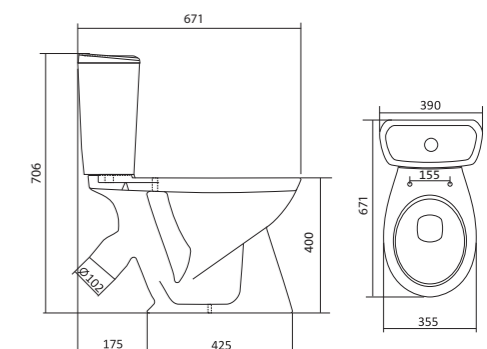

x	y	z	f
500	360	170	148
552	451	198	165
595	488	212	212

Чертеж умывальников Бриз-50, Бриз-55, Бриз-60

Чертеж умывальника Бриз-40

Унитаз-компакт Бриз

	габариты, мм			тип монтажа
	длина	высота	ширина	
Унитаз-компакт Бриз	671	706	390	открытый