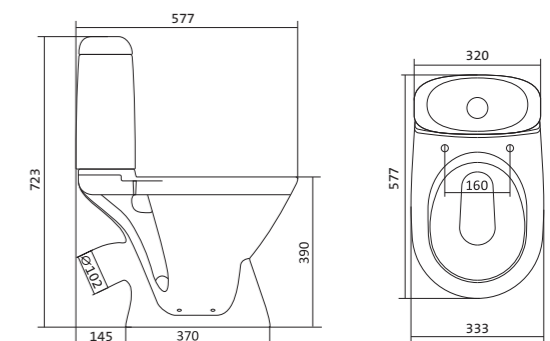

Унитаз-компакт Остин

	габариты, мм			тип монтажа
	длина	высота	ширина	
Унитаз-компакт Остин	650	790	350	скрытый

Артикул	Комплектация
1.WH30.2.419	1.WH30.2.427 чаша унитаза Остин
	1.WH30.2.428 бачок Остин
	1.WH30.1.852 комплект крепления к полу
	1.WH30.2.486 двухрежимная арматура
	1.WH30.2.485 тонкое дюропластовое сиденье с функцией мягкого закрывания и быстрого снятия

Унитаз-компакт Бореаль

	габариты, мм			тип монтажа
	длина	высота	ширина	
Унитаз-компакт Бореаль с диагональным выпуском «Антивсплеск»	653	780	370	открытый

Артикул	Комплектация
1.WH30.1.704	1.WH11.1.553 чаша унитаза Бореаль антивсплеск
	1.WH11.0.642 бачок Бореаль
	1.WH10.8.693 комплект крепления к полу
1.WH30.2.143	1.WH11.1.553 чаша унитаза Бореаль антивсплеск
	1.WH11.0.642 бачок Бореаль
	1.WH10.8.693 комплект крепления к полу
1.WH30.2.146	1.WH11.1.553 чаша унитаза Бореаль антивсплеск
	1.WH11.0.642 бачок Бореаль
	1.WH10.8.693 комплект крепления к полу
	1.WH10.7.275 однорежимная арматура
	1.WH30.1.949 полипропиленовое сиденье
	1.WH50.1.711 двухрежимная арматура
	1.WH10.6.915 дюропластовое сиденье
	1.WH50.1.711 двухрежимная арматура
	1.WH30.2.050 дюропластовое сиденье с функцией мягкого закрывания и быстрого снятия

Унитаз-компакт Римини

	габариты, мм			тип монтажа
	длина	высота	ширина	
Унитаз-компакт Римини	577	723	333	открытый

Артикул	Комплектация
1.WH11.1.758	1.WH11.0.427 чаша унитаза Римини
	1.WH11.0.673 бачок Римини
	1.WH10.8.693 комплект креплений к полу
1.WH50.1.523	1.WH11.0.427 чаша унитаза Римини
	1.WH11.0.673 бачок Римини
	1.WH10.8.693 комплект креплений к полу
1.WH30.2.130	1.WH11.0.427 чаша унитаза Римини
	1.WH11.0.673 бачок Римини
	1.WH10.8.693 комплект креплений к полу
	1.WH10.7.275 однорежимная арматура
	1.WH30.1.948 полипропиленовое сиденье
	1.WH30.1.957 двухрежимная арматура
	1.WH30.1.948 полипропиленовое сиденье
	1.WH30.2.451 двухрежимная арматура
	1.WH10.6.924 дюропластовое сиденье