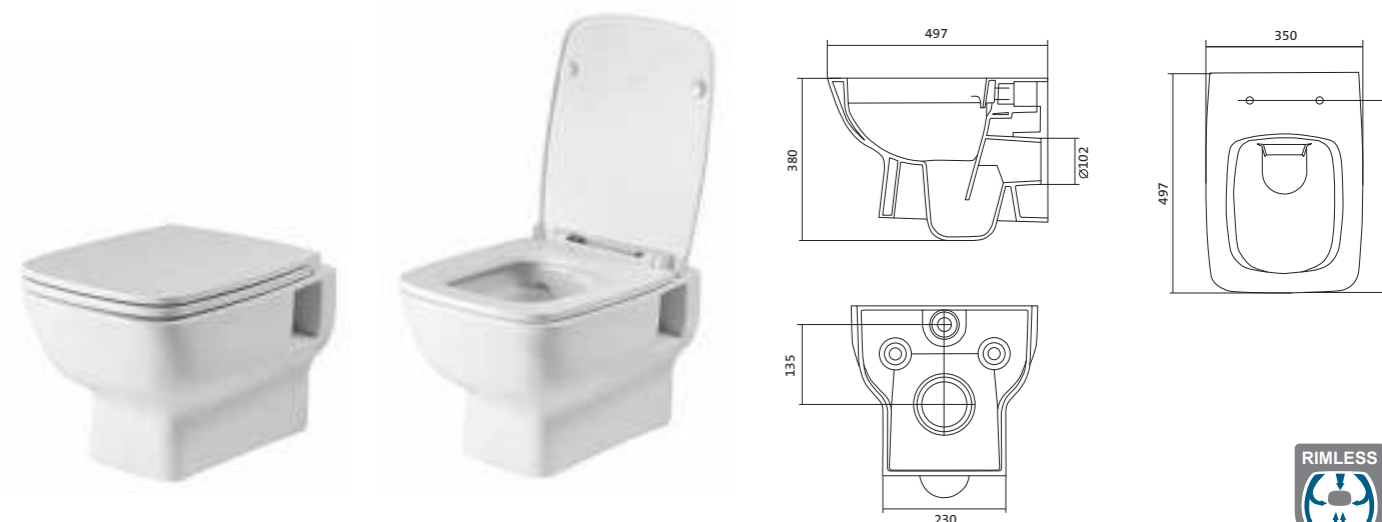

Унитаз подвесной безободковый Neo rimless

габариты, мм

	длина	высота	ширина
Унитаз подвесной безободковый Neo rimless	497	380	350

Артикул	Комплектация		
1.WH30.2.411	1.WH30.2.429	чаша унитаза подвесного безободкового Neo rimless	1.WH30.2.450 дюропластовое сиденье с функцией мягкого закрывания и быстрого снятия