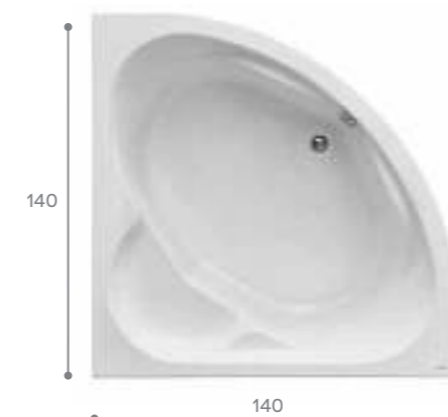

Индивидуальность

Угловая ванна поможет придать вашей ванной комнате индивидуальность. Симметричные модели подойдут для просторных помещений. Такие размеры позволяют чувствовать себя очень комфортно, даже если вы принимаете ее вдвоем. Элегантность и эргономичность ванн Santek позволяют говорить о процессе принятия ванны, как об истинном удовольствии, доступном широкому кругу потребителей.

КАРИБЫ