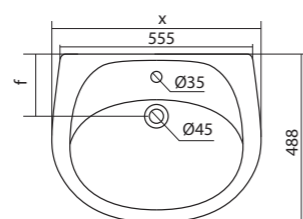

Чертеж умывальника Анимо-40

Чертеж умывальников Анимо-50, Анимо-55, Анимо-60

x	y	z	f
500	392	190	170
550	440	205	200
585	475	202	200

Умывальник Бриз

1.WH11.0.442	Умывальник Бриз-40	400x265x153	левое отверстие	
1.WH11.0.445	Умывальник Бриз-40	400x265x153	правое отверстие	
1.WH11.0.439	Умывальник Бриз-40	400x265x153	без отверстия	
1.WH11.0.451	Умывальник Бриз-50	500x360x170	с отверстием	1.WH11.0.595 Постамент БИЦ
1.WH11.0.448	Умывальник Бриз-50	500x360x170	без отверстия	1.WH11.0.595 Постамент БИЦ
1.WH11.0.460	Умывальник Бриз-55	552x451x198	с отверстием	1.WH11.0.595 Постамент БИЦ
1.WH11.0.457	Умывальник Бриз-55	552x451x198	без отверстия	1.WH11.0.595 Постамент БИЦ
1.WH11.0.466	Умывальник Бриз-60	595x488x212	с отверстием	1.WH11.0.595 Постамент БИЦ
1.WH11.0.463	Умывальник Бриз-60	595x488x212	без отверстия	1.WH11.0.595 Постамент БИЦ
1.WH11.0.595	Постамент БИЦ			