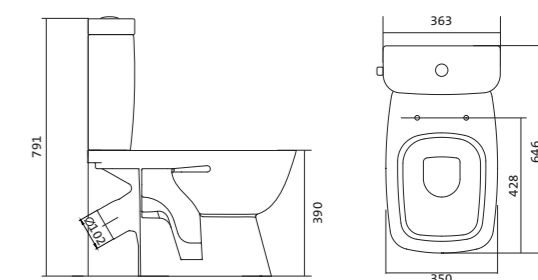

Унитаз-компакт Нео

габариты, мм тип монтажа

Унитаз-компакт Нео	габариты, мм			скрытый
	длина	высота	ширина	
	648	785	365	

Артикул	Комплектация		
1.WH30.2.187	1.WH30.2.188	чаша унитаза Нео	1.WH30.2.299 двухрежимная арматура
	1.WH30.2.189	бачок Нео	1.WH30.2.192 дюропластовое сиденье
	1.WH30.1.852	комплект крепления к полу	
1.WH30.2.194	1.WH30.2.188	чаша унитаза Нео	1.WH30.2.299 двухрежимная арматура
	1.WH30.2.189	бачок Нео	1.WH30.2.193 дюропластовое сиденье с функцией
	1.WH30.1.852	комплект крепления к полу	мягкого закрывания и быстрого снятия
1.WH30.2.470	1.WH30.2.188	чаша унитаза Нео	1.WH30.2.299 двухрежимная арматура 1.WH30.2.450
	1.WH30.2.189	бачок Нео	тонкое дюропластовое сиденье
	1.WH30.1.852	комплект крепления к полу	с функцией мягкого закрывания и быстрого снятия

Унитаз-компакт Нео Лайт

габариты, мм тип монтажа

Унитаз-компакт Нео Лайт	габариты, мм			открытый
	длина	высота	ширина	
	646	791	363	

Артикул	Комплектация		
1.WH30.2.408	1.WH30.2.469	чаша унитаза Нео Лайт	1.WH30.2.299 двухрежимная арматура
	1.WH30.2.189	бачок Нео	1.WH30.2.467 дюропластовое сиденье с функцией
	1.WH10.8.693	комплект крепления к полу	быстрого снятия
1.WH30.2.409	1.WH30.2.469	чаша унитаза Нео Лайт	1.WH30.2.299 двухрежимная арматура
	1.WH30.2.189	бачок Нео	1.WH30.2.466 дюропластовое сиденье с функцией
	1.WH10.8.693	комплект крепления к полу	мягкого закрывания и быстрого снятия
1.WH30.2.471	1.WH30.2.469	чаша унитаза Нео Лайт	1.WH30.2.299 двухрежимная арматура
	1.WH30.2.189	бачок Нео	1.WH30.2.449 тонкое дюропластовое сиденье
	1.WH10.8.693	комплект крепления к полу	с функцией мягкого закрывания и быстрого снятия