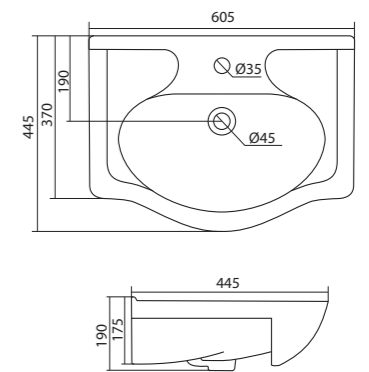

Умывальник Селигер-60

1.WH11.0.268 Умывальник Селигер-60 605x445x190