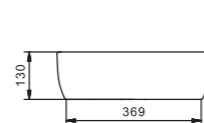

Умывальник Одри 420x420

1.WH50.1.709 Умывальник Одри-42 420x420x130