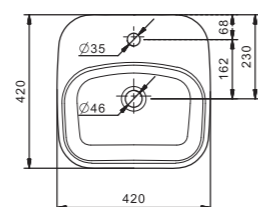

Умывальник Одри 420x420

1.WH50.1.709 Умывальник Одри-42 420x420x130