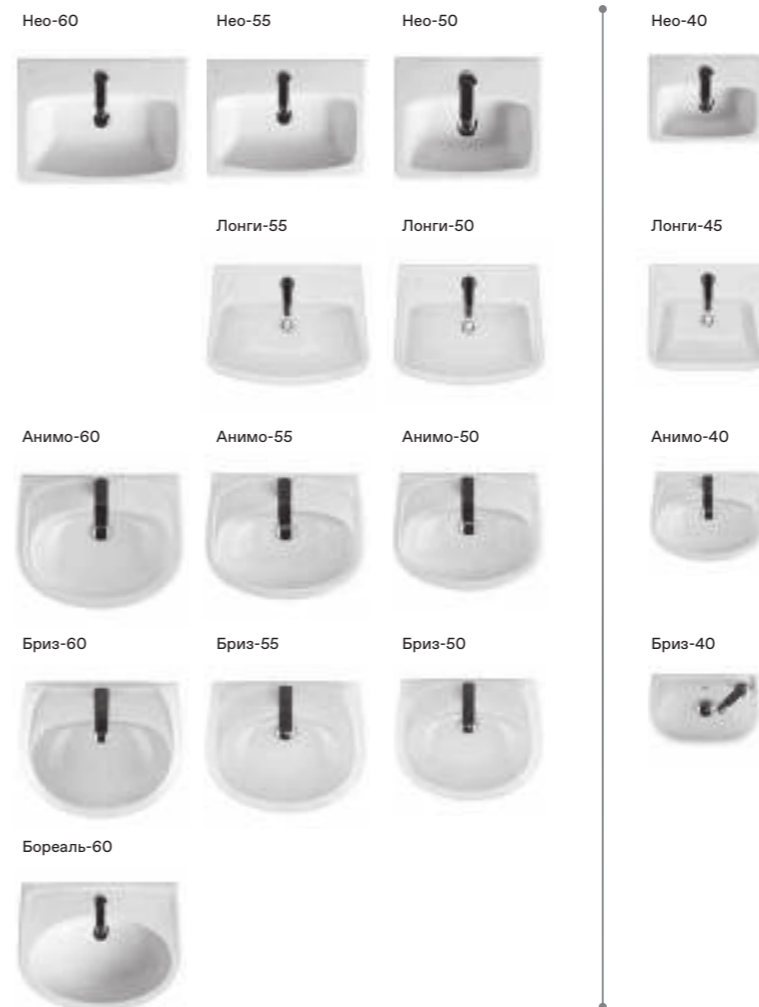

Комфорт и эстетика

Если габариты помещения не позволяют установить мебельную тумбу под умывальник, то скрыть коммуникации позволит раковина с постаментом. Постамент выполняет не только функцию опоры, но и является декоративным элементом в интерьере. Мы предлагаем современные коллекционные решения для типовых размеров ванных комнат. В коллекциях представлены умывальники с шириной от 60 до 40 см.

Маленькие умывальники с шириной 40 см не рекомендуем устанавливать на постамент.