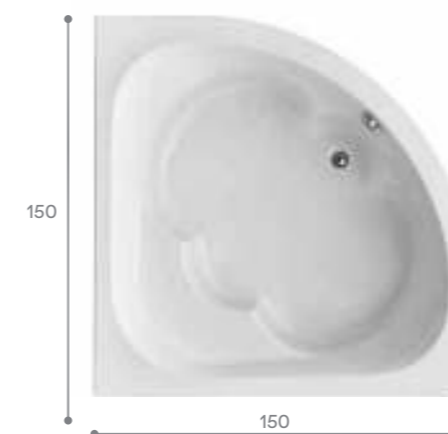

Индивидуальность

Угловая ванна поможет придать вашей ванной комнате индивидуальность. Симметричные модели подойдут для просторных помещений. Такие размеры позволяют чувствовать себя очень комфортно, даже если вы принимаете ее вдвоем. Элегантность и эргономичность ванн Santek позволяют говорить о процессе принятия ванны, как об истинном удовольствии, доступном широкому кругу потребителей.

КАННЫ

Симметричные ванны