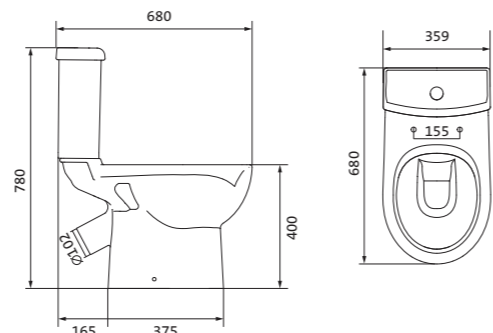

Унитаз-компакт Нео

габариты, мм тип монтажа

Унитаз-компакт Нео	габариты, мм			скрытый
	длина	высота	ширина	
	648	785	365	

Артикул	Комплектация		
1.WH30.2.187	1.WH30.2.188	чаша унитаза Нео	1.WH30.2.299 двухрежимная арматура
	1.WH30.2.189	бачок Нео	1.WH30.2.192 дюропластовое сиденье
	1.WH30.1.852	комплект крепления к полу	
1.WH30.2.194	1.WH30.2.188	чаша унитаза Нео	1.WH30.2.299 двухрежимная арматура
	1.WH30.2.189	бачок Нео	1.WH30.2.193 дюропластовое сиденье с функцией
	1.WH30.1.852	комплект крепления к полу	мягкого закрывания и быстрого снятия
1.WH30.2.470	1.WH30.2.188	чаша унитаза Нео	1.WH30.2.299 двухрежимная арматура 1.WH30.2.450
	1.WH30.2.189	бачок Нео	тонкое дюропластовое сиденье
	1.WH30.1.852	комплект крепления к полу	с функцией мягкого закрывания и быстрого снятия

Унитаз-компакт Нео Лайт

габариты, мм тип монтажа

Унитаз-компакт Нео Лайт	габариты, мм			открытый
	длина	высота	ширина	
	646	791	363	

Артикул	Комплектация		
1.WH30.2.408	1.WH30.2.469	чаша унитаза Нео Лайт	1.WH30.2.299 двухрежимная арматура
	1.WH30.2.189	бачок Нео	1.WH30.2.467 дюропластовое сиденье с функцией
	1.WH10.8.693	комплект крепления к полу	быстрого снятия
1.WH30.2.409	1.WH30.2.469	чаша унитаза Нео Лайт	1.WH30.2.299 двухрежимная арматура
	1.WH30.2.189	бачок Нео	1.WH30.2.466 дюропластовое сиденье с функцией
	1.WH10.8.693	комплект крепления к полу	мягкого закрывания и быстрого снятия
1.WH30.2.471	1.WH30.2.469	чаша унитаза Нео Лайт	1.WH30.2.299 двухрежимная арматура
	1.WH30.2.189	бачок Нео	1.WH30.2.449 тонкое дюропластовое сиденье
	1.WH10.8.693	комплект крепления к полу	с функцией мягкого закрывания и быстрого снятия

Унитаз-компакт Юнион

	габариты, мм			тип монтажа
	длина	высота	ширина	
Унитаз-компакт Юнион	680	780	359	скрытый

Артикул	Комплектация
1.WH30.2.420	1.WH30.2.425 чаша унитаза Юнион
	1.WH30.2.426 бачок Юнион
	1.WH30.1.852 комплект крепления к полу
	1.WH30.2.492 двухрежимная арматура
	1.WH50.1.634 тонкое дюропластовое сиденье с функцией мягкого закрывания и быстрого снятия