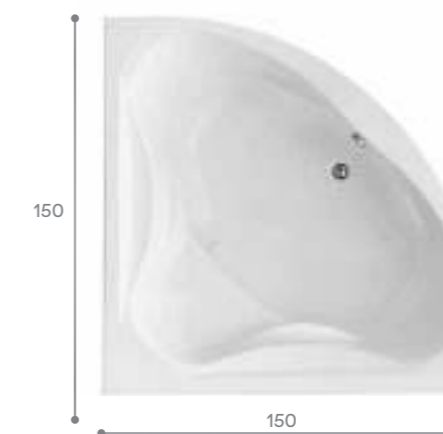

КАРИБЫ

МЕЛВИЛЛ

КАННЫ

САН-ПАУЛУ

Симметричные ванны

Симметричная ванна Карибы 140x140

Артикул	Название	Глубина, мм	Объем, л	Комплектация
1.WH11.1.982	Карибы 140x140	470	320	1.WH11.2.430 Монтажный комплект 1.WH11.2.082 Фронтальная панель