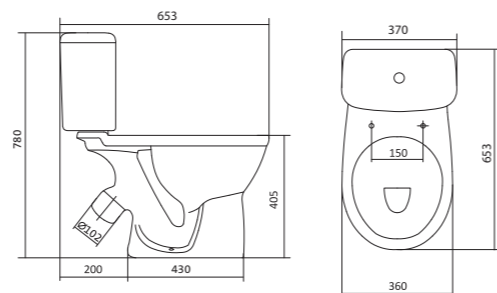

Унитаз-компакт Остин

	габариты, мм			тип монтажа
	длина	высота	ширина	
Унитаз-компакт Остин	650	790	350	скрытый

Артикул	Комплектация
1.WH30.2.419	1.WH30.2.427 чаша унитаза Остин
	1.WH30.2.428 бачок Остин
	1.WH30.1.852 комплект крепления к полу
	1.WH30.2.486 двухрежимная арматура
	1.WH30.2.485 тонкое дюропластовое сиденье с функцией мягкого закрывания и быстрого снятия

Унитаз-компакт Бореаль

	габариты, мм			тип монтажа
	длина	высота	ширина	
Унитаз-компакт Бореаль с диагональным выпуском «Антивсплеск»	653	780	370	открытый

Артикул	Комплектация
1.WH30.1.704	1.WH11.1.553 чаша унитаза Бореаль антивсплеск
	1.WH11.0.642 бачок Бореаль
	1.WH10.8.693 комплект крепления к полу
1.WH30.2.143	1.WH11.1.553 чаша унитаза Бореаль антивсплеск
	1.WH11.0.642 бачок Бореаль
	1.WH10.8.693 комплект крепления к полу
1.WH30.2.146	1.WH11.1.553 чаша унитаза Бореаль антивсплеск
	1.WH11.0.642 бачок Бореаль
	1.WH10.8.693 комплект крепления к полу
	1.WH10.7.275 однорежимная арматура
	1.WH30.1.949 полипропиленовое сиденье
	1.WH50.1.711 двухрежимная арматура
	1.WH10.6.915 дюропластовое сиденье
	1.WH50.1.711 двухрежимная арматура
	1.WH30.2.050 дюропластовое сиденье с функцией мягкого закрывания и быстрого снятия