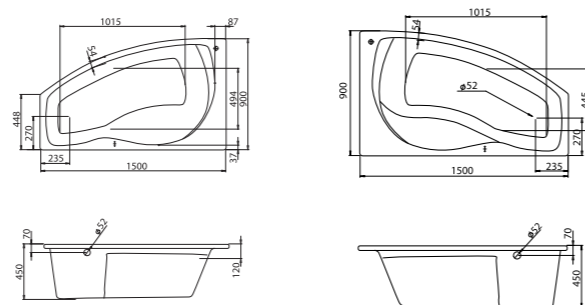

Асимметричная ванна Майорка 150x90

Артикул	Название	Глубина, мм	Объем, л	Комплектация
1.WH11.1.984	Майорка 150x90 левосторонняя	450	200	1.WH11.2.431 Монтажный комплект 1.WH50.1.647 Фронтальная панель
1.WH11.1.985	Майорка 150x90 правосторонняя	450	200	1.WH11.2.431 Монтажный комплект 1.WH50.1.648 Фронтальная панель