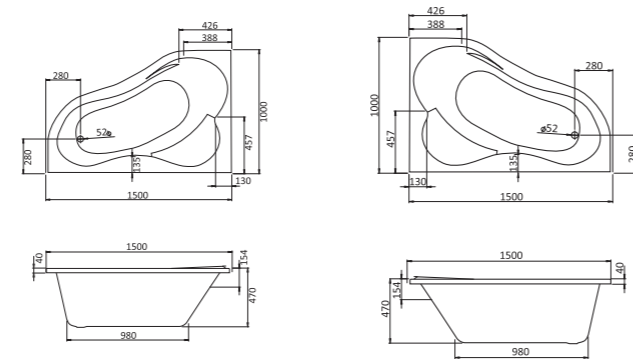

Асимметричная ванна Ибица 150x100

Артикул	Название	Глубина, мм	Объем, л	Комплектация
1.WH11.2.034	Ибица 150x100 левосторонняя	470	230	1.WH11.2.433 Монтажный комплект 1.WH11.2.087 Фронтальная панель
1.WH11.2.035	Ибица 150x100 правосторонняя	470	230	1.WH11.2.433 Монтажный комплект 1.WH11.2.205 Фронтальная панель