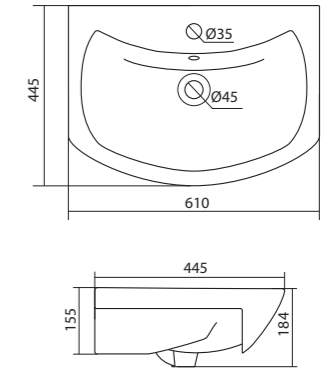

Умывальник Балтика-60

1.WH11.0.246 Умывальник Балтика-60 610x445x184