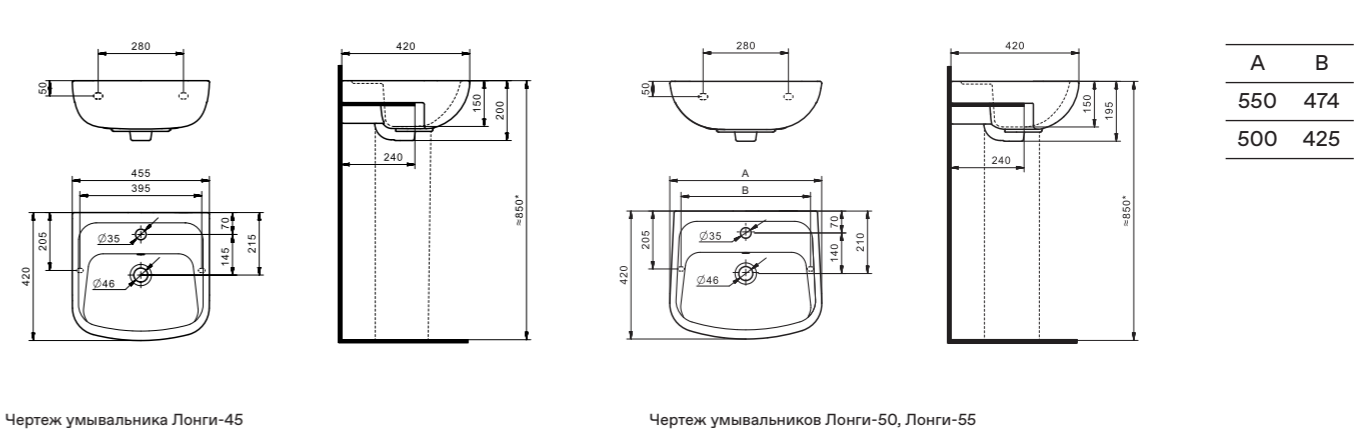

1.WH50.1.753	Умывальник Лонги-45	455x420x200	с отверстием	1.WH11.0.587 Постамент Анимо
1.WH50.1.754	Умывальник Лонги-50	500x420x195	с отверстием	1.WH11.0.587 Постамент Анимо
1.WH50.1.755	Умывальник Лонги-55	550x420x195	с отверстием	1.WH11.0.587 Постамент Анимо
1.WH11.0.587	Постамент Анимо			
1.WH50.1.771	Комплект кронштейнов 250 мм			

Чертеж умывальников Лонги-50, Лонги-55