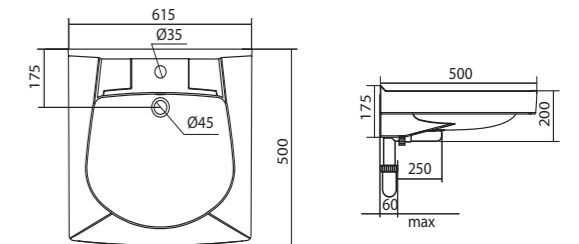

Умывальник Ирис-36

1.WH11.0.514	Умывальник Ирис-36	360x354x150	угловой, с отверстием под смеситель
--------------	--------------------	-------------	-------------------------------------

Умывальник Пилот-50