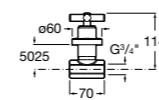

Loft

5A1643C00 Встраиваемый вентиль. 3/4". F-указатель (холодная).

5A1943C00 Встраиваемый вентиль. 3/4". C-указатель (горячая).