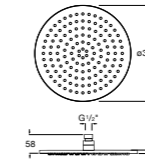

Rainsense

5B3950.0 Круглая душевая насадка. Покрытие Everflux. Кронштейн покупается отдельно.