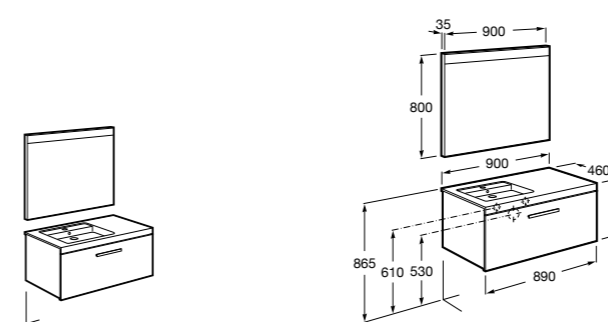

Prisma раковина слева

1. **855946XXX** UNIK - Комплект мебели и раковины. Компактный сифон. Ножки и смеситель не входят в комплект.
   855930XXX PACK - Комплект мебели, раковины и зеркала Prisma Basic со встроенной LED-подсветкой. Компактный сифон. Ножки и смеситель не входят в комплект.