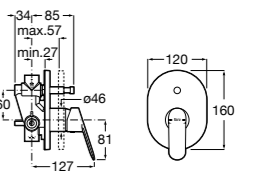

Alfa

1. **5A0A25C00** Встраиваемый смеситель для ванны-душа с переключателем потока.