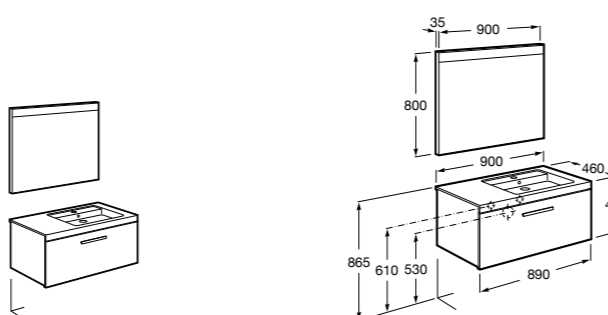

Prisma раковина справа

1. **855947XXX** UNIK - Комплект мебели и раковины. Компактный сифон. Ножки и смеситель не входят в комплект.
   855931XXX PACK - Комплект мебели, раковины и зеркала Prisma Basic со встроенной LED-подсветкой. Компактный сифон. Ножки и смеситель не входят в комплект.