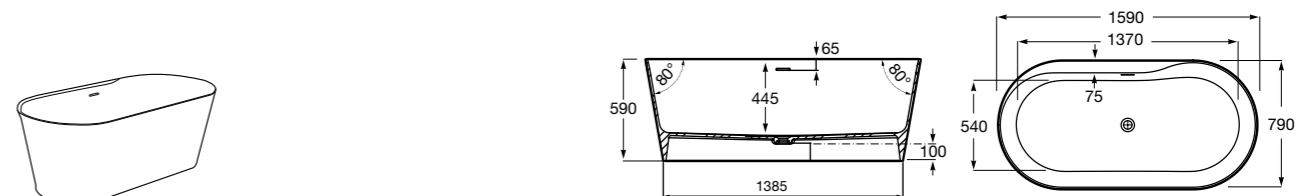

Raina

248466000 Свободнстоящая ванна STONEX®, объем 318 л. Интегрированный слив-перелив, донный клапан с системой click-clack.