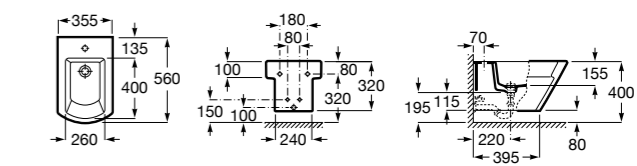

Beyond

3570B6..0 Подвесное биде без крышки. Включает: установочный комплект.

806B82..B Крышка для биде с механизмом «мягкое закрывание». Материал SUPRALIT®.