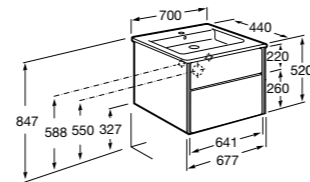

The Gap Original

1. **ZRU9302733** Мебельный модуль белый матовый.
   ZRU9302878 Мебельный модуль белый глянцевый.
   ZRU9302741 Мебельный модуль фиолетовый.
   327471000 Раковина The Gap Original 700.