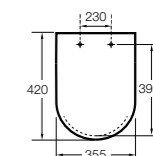

Dama Retro

801327..4 Сиденье и крышка со съемными креплениями.