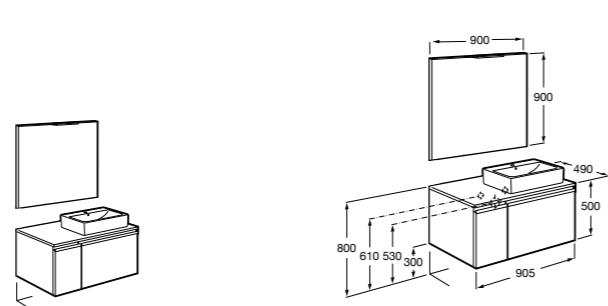

**Heima раковина справа**

- 851003XXX** Мебельный модуль для раковины с рабочей поверхностью. Раковина и смеситель не входят в комплект. Модуль дополнительно обработан защитой от влаги.  
**851041XXX** PACK - Комплект мебели, раковины и зеркала с подсветкой LED Smartlight. Компактный сифон. Раковина, ножки и смеситель не входят в комплект. Модуль дополнительно обработан защитой от влаги.  
**856925331** Комплект из 2-х ножек.