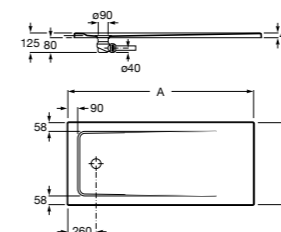

Easy STA

Акриловый душевой поддон с противоскользящим покрытием. Включает сливной комплект.

	A	B
276081000	900	900
276080000	800	800
276079000	750	750

Easy STA

Угловой акриловый душевой поддон с противоскользящим покрытием. Включает сливной комплект.

	A	B	R
276085000	900	900	504
276084000	800	800	504
276083000	750	750	373

Malta Walk-In

Керамический душевой поддон с противоскользящим покрытием и с платформой венге.

373524000