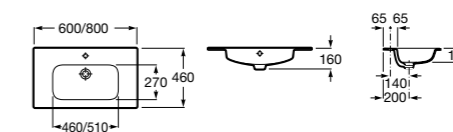

### Раковина

Арт. 32799E000 60 x 46 см

Арт. 32799C000 80 x 46 см