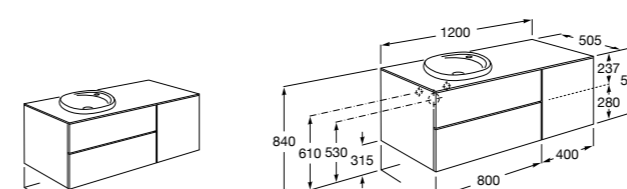

Beyond раковина слева

851410XXX Мебельный модуль для размещения накладной раковины 450 мм слева. Раковины и смесители не входят в комплект.