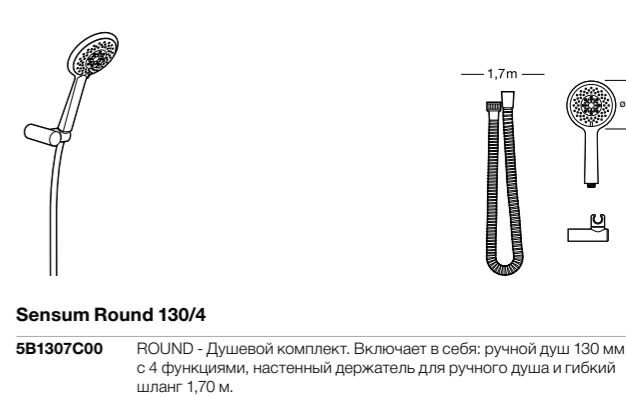

**5B1308C00** SQUARE - Душевой комплект. Включает в себя: ручной душ 130 мм с 4 функциями, настенный держатель для ручного душа и гибкий шланг 1,70 м.

**Sensum Round 130/4**

**5B1307C00** ROUND - Душевой комплект. Включает в себя: ручной душ 130 мм с 4 функциями, настенный держатель для ручного душа и гибкий шланг 1,70 м.