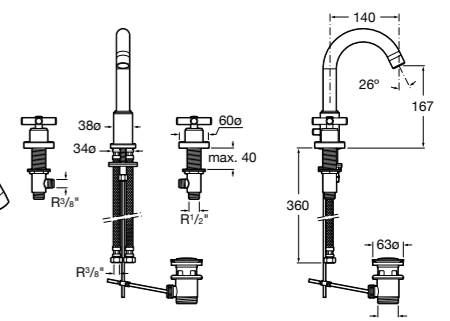

Loft

1. **5A443C00** Монтируемый на раковину смеситель с центральным поворотным изливом, донным клапаном и гибкой подводкой.