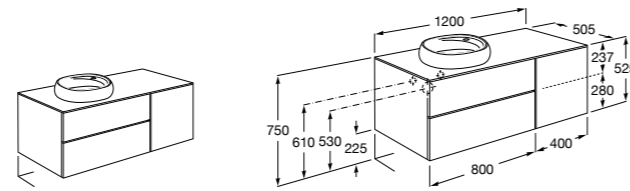

Beyond раковина слева

851398XXX Мебельный модуль для размещения накладной раковины 455 мм слева. Раковины и смесители не входят в комплект.