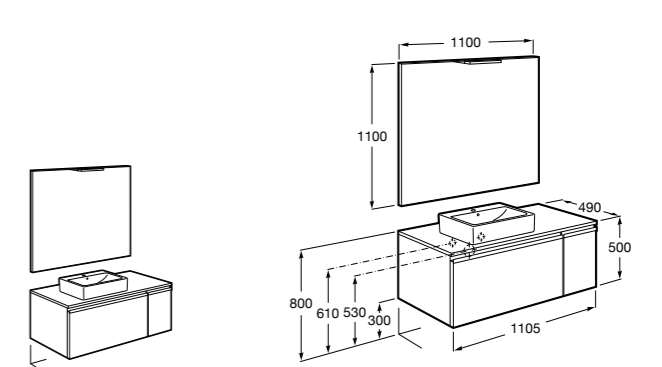

#### Heima раковина слева

**851006XXX** Мебельный модуль для раковины с рабочей поверхностью. Раковина и смеситель не входят в комплект. Модуль дополнительно обработан защитой от влаги.

**851044XXX** PACK - Комплект мебели, раковины и зеркала с подсветкой LED Smartlight. Компактный сифон. Раковина, ножки и смеситель не входят в комплект. Модуль дополнительно обработан защитой от влаги.