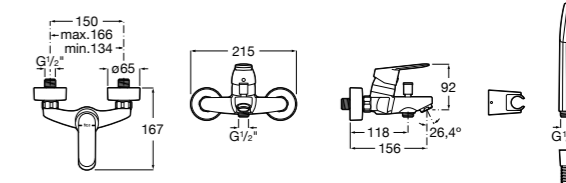

Alfa ©

5A0425C00 Монтируемый на стену смеситель для ванны-душа с автоматическим переключателем потока, с ручным душем, шлангом 1,7 м и регулируемым настенным держателем.