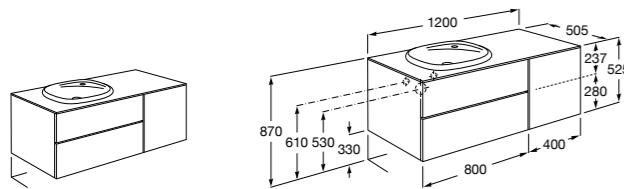

Beyond раковина слева

851391XXX UNIK - Комплект мебели из двух ящиков и шкафа с одной дверцей и раковины слева. Материал раковины Surfex®. Смеситель и ножки не входят в комплект.