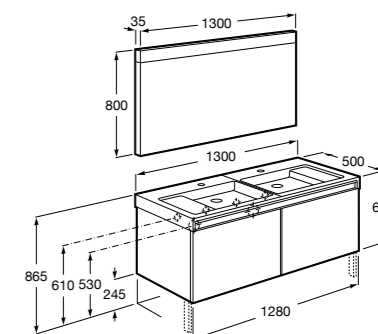

Stratum

851069XXX UNIK - Комплект из мебельного модуля и раковины с двумя чашами. В мебельный модуль встроены колонки Bluetooth®, розетка и освещение. Освещение активируется во время открытия ящика. Включает: компактный сифон. Ножки и смесители не входят в комплект.

851073XXX PASC - Комплект из мебельного модуля и раковины с двумя чашами, зеркала Prisma Comfort с подсветкой и функцией антизапотевания. Система антизапотевания работает от сенсора движения. В мебельный модуль встроены колонки Bluetooth®, розетка и внутренняя подсветка. Внутреннее освещение активируется во время открытия ящика. Включает: компактный сифон. Ножки и смесители не входят в комплект.

816811336 Комплект из 2-х ножек.