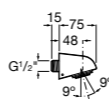

Держатели для душевых насадок

Потолочный держатель

Потолочный держатель для душевой насадки. Совместим с RainDream и RainSense.

	A	
5B0650C00	300	
5B0550C00	200	
5B0450C00	100	
5B0550..0 ©	200	Покрытие Everlux.

Настенный держатель

5B0950C00 Настенный держатель для душевой насадки 400 мм. Совместим с RainDream и RainSense.

Душевые насадки, монтаж к стене

Puzzle

5A9978C00 Монтируемая к стене душевая насадка из нержавеющей стали с функцией каскадного потока.

Puzzle

5A9878C00 Монтируемая к стене душевая насадка из нержавеющей стали.

Потолочный держатель

Потолочный держатель для душевой насадки 100 мм. Совместим с RainDream и RainSense.

5B1050C00

Настенный держатель

Настенный держатель для душевой насадки. Совместим с RainDream и RainSense.

	A	
5B0350C00	500	
5B0250C00	400	
5B0150C00	300	
5B0250..0	400	Покрытие Everlux.

Настенный держатель

5B0750C00 Настенный держатель для душевой насадки. Совместим с Stella.

Fit

5B6661C00 Антивандальная душевая насадка.

Душевые форсунки

Форсунка Square

5B3778C00 SQUARE - Душевая форсунка с изменяемым углом потока. Хром.

Форсунка Round

5B3878C00 ROUND - Душевая форсунка с изменяемым углом потока. Хром.

Аксессуары для душа / Штанги

Sensum

5B0405C00 Штанга 800 мм с регулируемым держателем для душа.

5B0405..0 Штанга 800 мм с регулируемым держателем для душа. Покрытие Everlux. ©

Stella

Душевая штанга с регулируемым держателем для ручного душа.

	A	B
5B0305C00	900	846
5B0205C00	700	646

Minimal

Душевая штанга с регулируемым держателем для ручного душа.

	A
5B0605C00	900
5B0505C00	700

Clasica

5B3450C00 Классическая душевая штанга 700 мм с регулируемым держателем для ручного душа. Хром.

Мыльница

5B5150TP0 Прозрачная мыльница для душа.

5B0250C00 Хромированная мыльница для душа.