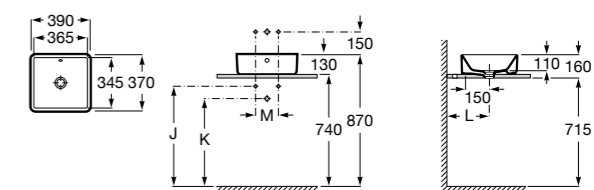

**The Gap Square**

**3270ML000** Накладная керамическая раковина. Смеситель не входит в комплект.

**The Gap Round**

**3270MJ000** Накладная керамическая раковина. Смеситель не входит в комплект.

**Terra**