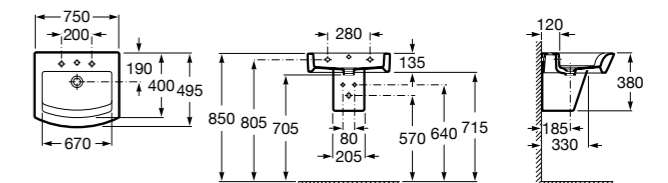

Prisma

327545000 Настенная или накладная керамическая раковина. Смеситель не входит в комплект.