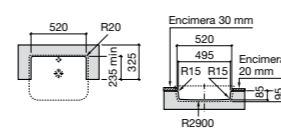

### The Gap Original

**32747S000** Раковина керамическая, полувстраиваемая. Смеситель не входит в комплект.

Размеры в мм

**Diverta**

**32711S000** Раковина керамическая, полувстраиваемая. Смеситель не входит в комплект.