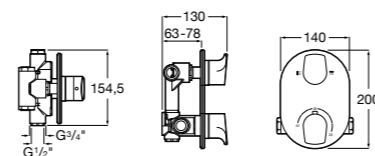

5A0190C00 Встраиваемый термостат для ванны и душа с переключателем потока.