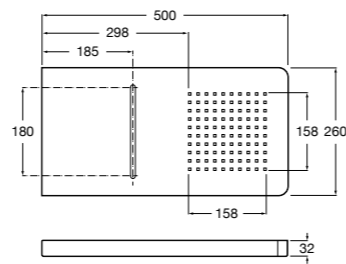

Держатели для душевых насадок

Потолочный держатель

Потолочный держатель для душевой насадки. Совместим с RainDream и RainSense.

	A	
5B0650C00	300	
5B0550C00	200	
5B0450C00	100	
5B0550..0 ©	200	Покрытие Everlux.

Настенный держатель

5B0950C00 Настенный держатель для душевой насадки 400 мм. Совместим с RainDream и RainSense.

Душевые насадки, монтаж к стене

Puzzle

5A9978C00 Монтируемая к стене душевая насадка из нержавеющей стали с функцией каскадного потока.