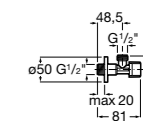

Запорный кран

525165800 Угловой запорный кран 1/2" - 3/8" (шаровый механизм, пластиковая ручка).

525165900 Угловой запорный кран 1/2" - 1/2" (шаровый механизм, пластиковая ручка).

Запорный кран

525166000 Угловой запорный кран 1/2" - 3/8" (шаровый механизм, металлическая ручка).

525166100 Угловой запорный кран 1/2" - 1/2" (шаровый механизм, металлическая ручка).