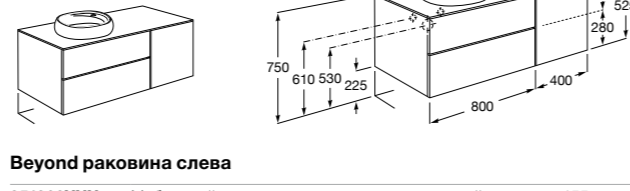

Beyond раковина слева

851398XXX Мебельный модуль для размещения накладной раковины 455 мм слева. Раковины и смесители не входят в комплект.