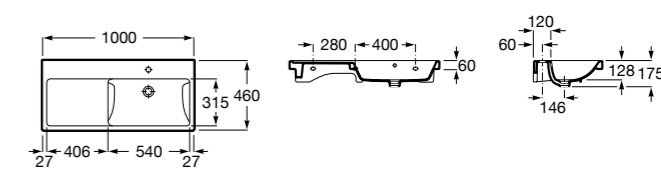

**The Gap**

**3270MA000** Настенная или накладная керамическая раковина. Смеситель не входит в комплект.

Размеры в мм

**The Gap**

**3270ME000** Настенная или накладная керамическая раковина. Смеситель не входит в комплект.