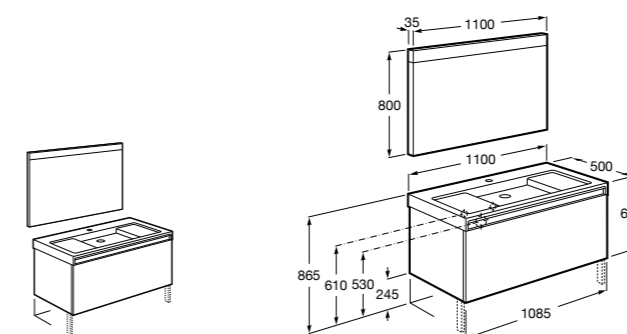

Мебельные модули для одной раковины 1100 мм

Stratum

851068XXX UNIK - Комплект мебели и раковины. Встроенные динамики Bluetooth®, внутреннее освещение (фиксированное или активируемое при открытии ящика). Встроенная розетка. Компактный сифон. Ножки и смеситель не входят в комплект.

851072XXX PACK - Комплект мебели, раковины и зеркала Prisma Comfort с подсветкой и системой антизапотевания, активируемой датчиками движения. Встроенные динамики Bluetooth®, внутреннее освещение (фиксированное или активируемое при открытии ящика). Встроенная розетка. Компактный сифон. Ножки и смеситель не входят в комплект.

816811336 Комплект из 2-х ножек.