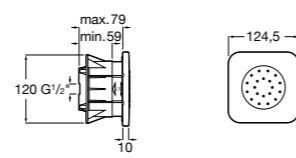

Душевые форсунки

Форсунка Square

5B3778C00 SQUARE - Душевая форсунка с изменяемым углом потока. Хром.