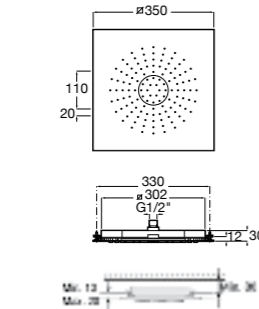

Душевые насадки / встраиваемые

Raindream

5B2650C00 Круглая душевая насадка. Хромированная нержавеющая сталь. Кронштейн покупается отдельно.

Raindream

5B3150C00 Круглая душевая насадка. Хромированная нержавеющая сталь. Крепится к потолку.

Raindream

5B3250C00 Квадратная душевая насадка. Хромированная нержавеющая сталь. Крепится к потолку.

Raindream

5B2750C00 Квадратная душевая насадка. Хромированная нержавеющая сталь. Кронштейн покупается отдельно.

Raindream

5B2550C00 Круглая душевая насадка. Хромированная нержавеющая сталь. Кронштейн покупается отдельно.

Душевые насадки / крепление к потолочному или настенному держателю

Raindream

5B2850C00 Квадратная душевая насадка. Хромированная нержавеющая сталь. Кронштейн покупается отдельно.

Raindream

5B2450C00 Квадратная душевая насадка. Хромированная нержавеющая сталь. Кронштейн покупается отдельно.

Rainsense

5B3950.0 Круглая душевая насадка. Покрытие Everflux. Кронштейн покупается отдельно.

Rainsense

5B4050.0 Квадратная душевая насадка. Покрытие Everflux. Кронштейн покупается отдельно.

Rainsense

5B3050C00 Прямоугольная душевая насадка. Хромированный ABS-пластик. Кронштейн покупается отдельно.

Rainsense

5B2250C00 Круглая душевая насадка. Хромированный ABS-пластик. Кронштейн покупается отдельно.

Rainsense

5B2350C00 Квадратная душевая насадка. Хромированный ABS-пластик. Кронштейн покупается отдельно.

Rainsense

5B2950C00 Круглая душевая насадка. Хромированная нержавеющая сталь. Кронштейн покупается отдельно.

5B2150C00 Круглая душевая насадка. Хромированный ABS-пластик. Кронштейн покупается отдельно.

Rainsense

5B3350C00 Круглая душевая насадка. Хромированный ABS-пластик.

Stella