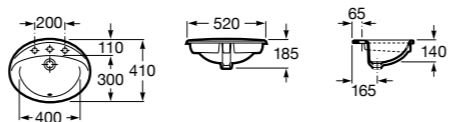

Rodeo

327866000 Раковина керамическая врезная. Смеситель не входит в комплект.