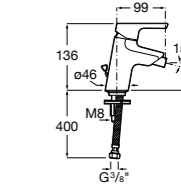

Malva

5A613BC00 Смеситель для биде с регулятором направления потока, цепочкой и гибкой подводкой.