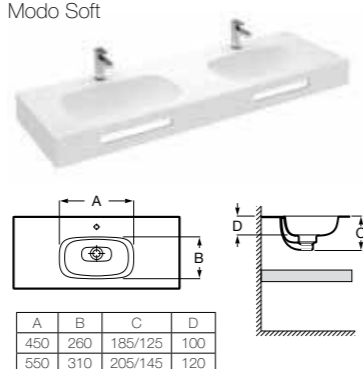

Раковины индивидуального размера Modo и Beyond

Возможные модификации

Форма чаши
Modo Round ø 370 мм
Modo Soft 450 и 550 мм
Modo Square 450 и 550 мм
Beyond 500 мм

Возможность размещения до 4 чаш на одной столешнице

Возможны различные варианты расположения отверстий под смесители и слива-перелива

Доступна в белом цвете

Столешница
Доступная ширина: 450 и 500 мм

Передний бортик - опционально
Без переднего бортика высота 12 мм
С передним бортиком 50 или 125 мм

Полотенцедержатель - опционально
Для раковин с передним бортиком 125 мм

Дополнительная полочка
Доступна шириной 385 мм и высотой 50 мм

Модели чаш

Modo Soft

Комбинируемость чаш по высоте столешницы

Размер чаши (мм)	Ширина столешницы (мм)		Минимальная длина столешницы (мм)			
	450	500	1 чаша	2 чаши	3 чаши	4 чаши
ø 370	НЕТ	ДА	○	○	○	○
Modo	450 x 260	ДА	ДА	○	○	○
	550 x 310	ДА	ДА	○	○	○
Beyond	500 x 420	НЕТ	ДА	○	○	○

Выберите столешницу

Длина, мм	Столешница	
	Ширина 450 мм	Ширина 500 мм
580 - 800	○	○
801 - 1000	○	○
1001 - 1100	○	○
1101 - 1200	○	○
1201 - 1400	○	○
1401 - 1600	○	○
1601 - 1800	○	○
1801 - 2000	○	○
2001 - 2200	○	○
2201 - 2400	○	○
2401 - 2600	○	○
2601 - 2800	○	○

Выберите чашу

Укажите количество чаш.

Чаша	Модель	
	Modo	Beyond
Без перелива, без слива. Не включает крышку.	○	○
Без перелива, фиксированный открытый сток. Включает крышку Surfex®.	○	○
Со скрытым переливом, без слива. Включает крышку Surfex®.	○	○
Со скрытым переливом, донный клапан с системой click-clack. Включает крышку Surfex®.	○	○
Со скрытым переливом, фиксированный открытый слив. Включает крышку Surfex®.	○	○

Передний бортик - опционально

Без переднего бортика высота столешницы составляет 12 мм.
Для раковин с передним бортиком 125 мм возможно исполнение с полотенцедержателем или без него.