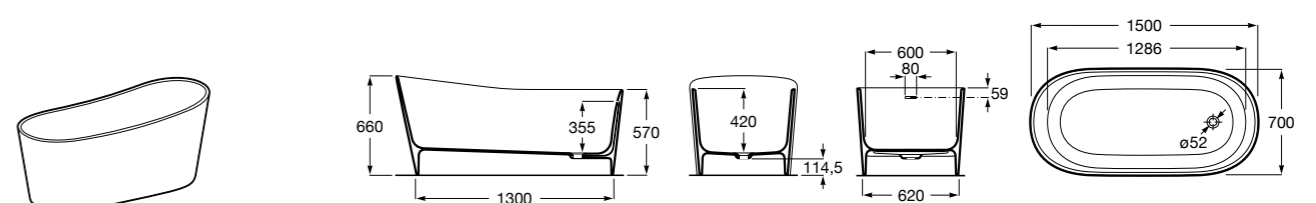

Maui Round ©

248499000 Овальная ванна STONEX®, интегрированный слив-перелив, донный клапан с системой click-clack.