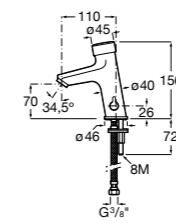

Fluent

1. **5A3A24C00** Смеситель для раковины с аэратором и гибкой подводкой. Ограничитель расхода 5 л/мин