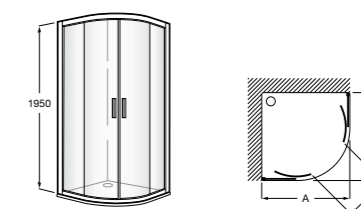

Душевые ограждения / 2 стены / угловые / раздвижные двери

Ura Standard MR

MR - Угловой душ с 2 раздвижными элементами + 2 фиксируемых элемента. Прозрачное стекло, профиль цвета – блестящий хром. Предел до стены в открытом виде 25 мм. Включает обработку Maxiclean.

	Ширина (A)	Открытие (B)
AM16608012M	800 (R.500)	435
AM16609012M	900 (R.500)	465