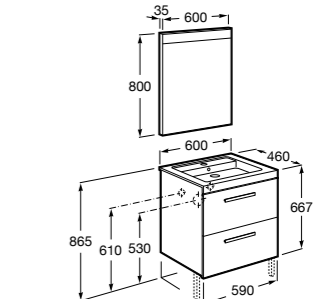

Prisma

1. **855951XXX** UNIK - Комплект мебели и раковины. Компактный сифон. Ножки и смеситель не входят в комплект.
   855935XXX PACK - Комплект мебели, раковины и зеркала Prisma Basic со встроенной LED-подсветкой. Компактный сифон. Ножки и смеситель не входят в комплект.
   816764339 Комплект из 2-х ножек.