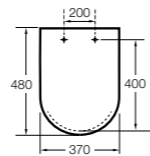

#### The Gap Square

- 801470..4** Сиденье и крышка для унитаза.
- 801472..4** Сиденье и крышка с механизмом «мягкое закрытие» для унитаза.