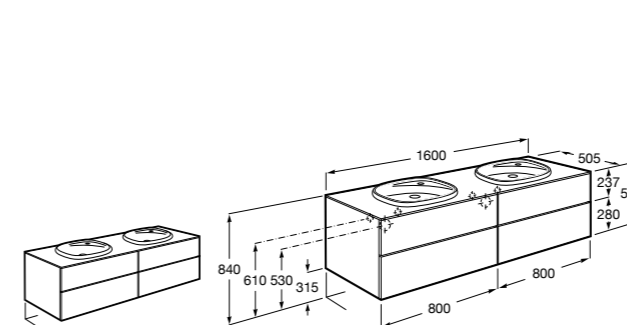

**Dama**

**357786000** Подвесное укороченное биде без крышки. Смеситель не входит в комплект.

Размеры в мм

**Мебель для ванных комнат, зеркала и светильники****Мебельные модули для двух раковин****Beyond**