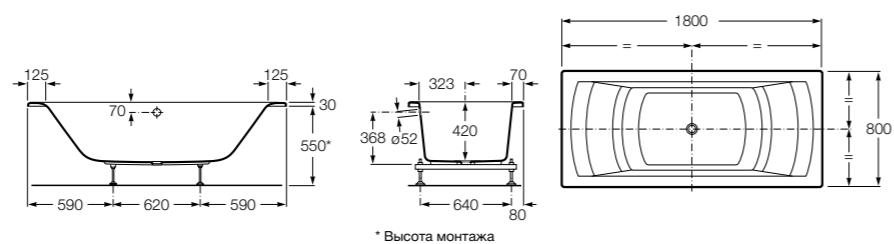

BeCool

Прямоугольная акриловая ванна с гидромассажем Total и набором для слива.

	A	B	C	D	E	F	G	H	I	Объем, л
248046001	1900	900	1695	774	1435	695	85	730	810	300
248048001	1800	800	1595	674	1335	590	80	640	810	240
248050001	1700	800	1495	674	1235	590	80	640	700	255
248342001	1700	700	1495	574	1235	485	70	560	700	200

Прямоугольная акриловая ванна с ручками.

	A	B	C	D	E	F	G	H	I	Объем, л
248340001	1700	700	1495	574	1235	485	70	560	700	200

Hall Biplaza

248170001 Прямоугольная акриловая ванна с гидромассажем Total и набором для слива.

248163000 Прямоугольная акриловая ванна.

Hall

248168001 Прямоугольная акриловая ванна с гидромассажем Total и набором для слива.

Размеры в мм

Hall

248186001 Левая асимметричная угловая акриловая ванна с гидромассажем Total и набором для слива.

248187001 Правая асимметричная угловая акриловая ванна с гидромассажем Total и набором для слива.

259852000 Панель для левой акриловой ванны.

259853000 Панель для правой акриловой ванны.

Vythos

Прямоугольная акриловая ванна с гидромассажем Total и набором для слива.

	A	B	C	D	E	Объем, л
248062001	1800	900	1520	760	1100	250
248060001	1700	800	1430	660	1002	216

Прямоугольная акриловая ванна с гидромассажем Topic и набором для слива.

	A	B	C	D	E	Объем, л
248061001	1800	900	1520	760	1100	250
248057001	1700	800	1430	660	1002	216

Прямоугольная акриловая ванна.

	A	B	C	D	E	Объем, л
247592000	1800	900	1520	760	1100	250
247701000	1700	800	1430	660	1002	216

Подголовник (белый).

291066000

Размеры в мм