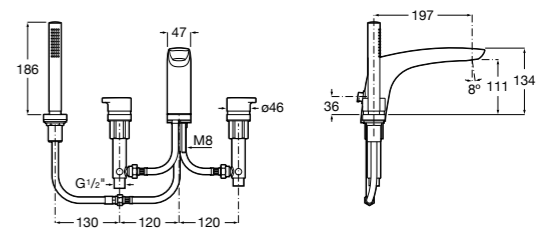

Смесители для ванны и душа / монтаж на бортик

Insignia

1. **5A093AC00** Монтируемый на край ванны двухвентильный смеситель для ванны-душа с изливом 197 мм, с душевой лейкой и гибким шлангом.