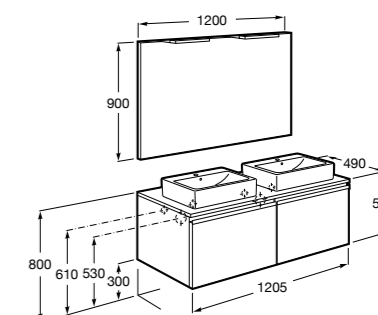

Heima

851007XXX Мебельный модуль для двух накладных или встраиваемых раковин. Раковины и смесители не входят в комплект.

851045XXX PASC - Комплект из мебельного модуля, раковины с двумя чашами и зеркала со светодиодной подсветкой для двоих с регулируемой интенсивностью света и индикатором температуры. Включает: пульт управления и компактный сифон. Раковины, смеситель и ножки не входят в комплект.

856925331 Комплект из 2-х ножек.

Размеры в мм