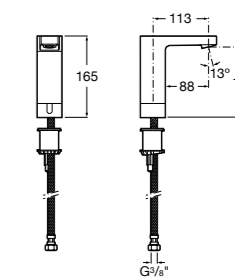

L90-E

1. **5A5601C00** Электронный кран для раковины для подвода одной воды. Ограничитель потока воды 5,7 л/мин, гибкая подводка. Питание от четырех щелочных батареек 1,5V LRG (AA). Батарейки не включены в комплект.
2. **5A5701C00** Электронный кран для раковины для подвода одной воды. Ограничитель потока воды 5,7 л/мин, гибкая подводка. Питание от сети 230 V. Источник питания включен в комплект.