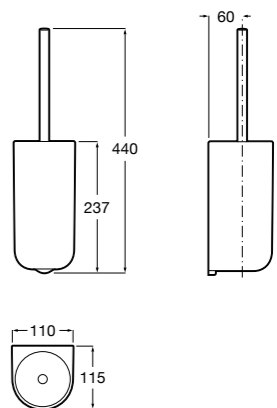

Onda ®

3870ZE000 Настенный держатель для щетки.