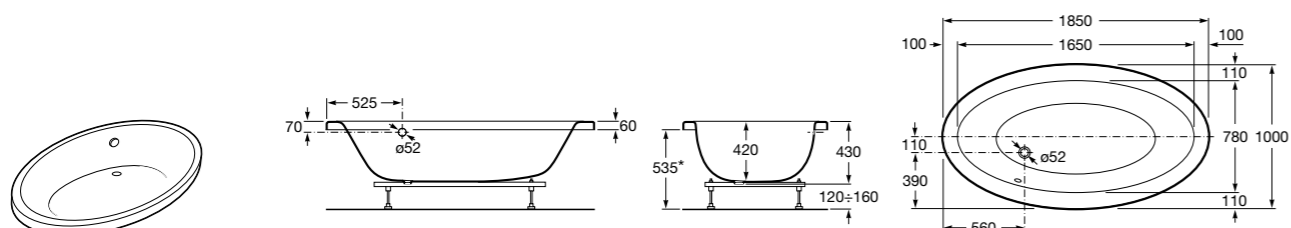

## Georgia

- 248159001** Целая овальная акриловая ванна на едином каркасе, со встроенной панелью и донным клапаном.