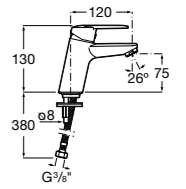

Victoria

1. **5A3H25C0M** Смеситель для раковины, гладкий корпус, с гибкой подводкой.