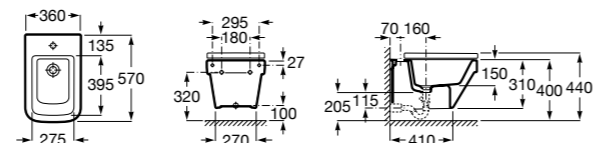

Meridian

357245000 Подвесное биде без крышки. Смеситель не входит в комплект.

8062A2..B Крышка для биде с механизмом «мягкое закрывание». Материал SUPRALIT®. ©

8062A0..B Крышка для биде с креплениями из нержавеющей стали. Материал SUPRALIT®. ©

Dama

357788000 Подвесное биде со скрытым креплением.

806782004 Крышка для биде с механизмом «мягкое закрывание».

806780004 Крышка для биде.