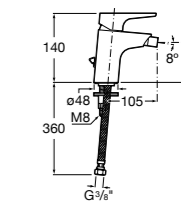

Atlas

5A6190C00 Смеситель для биде с регулятором направления потока, цепочкой и гибкой подводкой.