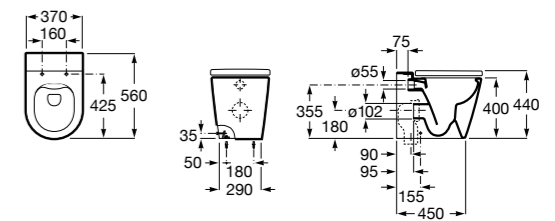

## Inspira Square

**347537..0** Чаша унитаза Rimless с двойным выпуском. Включает: крепежный комплект.

**801532..B** SQUARE - Сиденье и крышка с механизмом «мягкое закрывание» для унитаза. Материал SUPRALIT®.