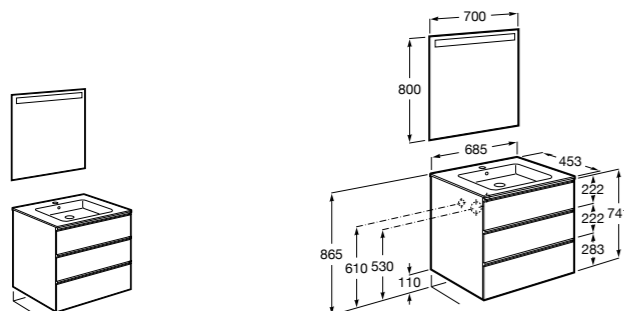

The Gap ©

1. **851485XXX** UNIK - Комплект мебели с 3 ящиками и раковины.
   851518XXX PACK - Комплект мебели с 3 ящиками, раковины и зеркала Eidos.
   816827339 Набор из 4 ножек 110 мм для мебели UNIK с 3 ящиками.
   816827458 Набор из 4 ножек 110 мм для мебели UNIK с 3 ящиками.

Мебельные модули для одной раковины 600 мм

Beyond ©

1. **851452XXX** UNIK - Комплект мебели с двумя ящиками с ручками и раковиной из материала FINECERAMIC®.

Beyond

1. **851356XXX** UNIK - Комплект мебели с двумя ящиками и раковиной из материала FINECERAMIC®. Ножки и смеситель не входят в комплект.

Inspira

1. **851075XXX** UNIK - Комплект мебели и раковины. Компактный сифон. Ножки и смеситель не входят в комплект.
   816815339 Комплект из 2-х ножек.

Inspira

1. **851079XXX** Мебельный модуль для накладной раковины. Раковина и смеситель не входят в комплект. Влагостойкая столешница.
   816815339 Комплект из 2-х ножек.

Inspira

1. **851087XXX** Мебельный модуль, совместим с полустраиваемыми раковинами формы ROUND / SOFT. Раковина и смеситель не входят в комплект. Влагостойкая столешница.
   851095XXX Мебельный модуль, совместим с полустраиваемыми раковинами формы SQUARE. Раковина и смеситель не входят в комплект. Влагостойкая столешница.
   816815339 Комплект из 2-х ножек.

Heima

1. **851001XXX** Мебельный модуль для раковины с рабочей поверхностью. Раковина и смеситель не входят в комплект. Модуль дополнительно обработан защитой от влаги.
   851039XXX PACK - Комплект мебели, раковины и зеркала с подсветкой LED Smartlight. Компактный сифон. Раковина, ножки и смеситель не входят в комплект. Модуль дополнительно обработан защитой от влаги.
   856925331 Комплект из 2-х ножек.