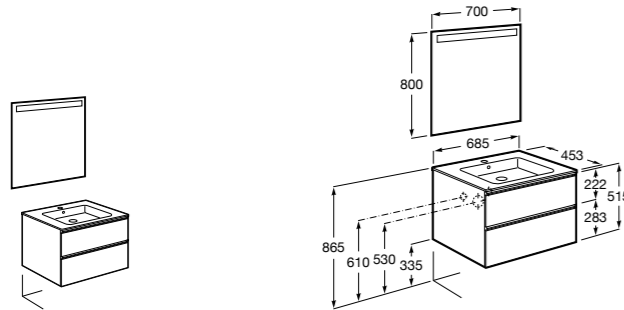

Мебельные модули для одной раковины 700 мм

The Gap ©

1. **851477XXX** UNIK - Комплект мебели с 2 ящиками и раковины.
   851510XXX PACK - Комплект мебели с 2 ящиками, раковины и зеркала Eidos.
   816826339 Набор из 2 ножек 335 мм для мебели UNIK с 2 ящиками.
   816826458 Набор из 2 ножек 335 мм для мебели UNIK с 2 ящиками.