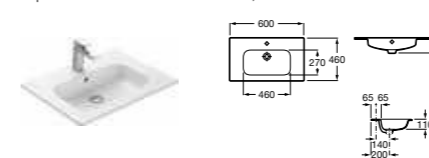

Раковина

Арт. 32799E000 Victoria-N Unik, 60 см