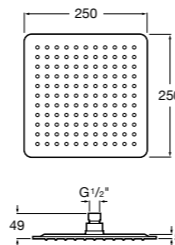

Душевые насадки / встраиваемые

Raindream

5B2650C00 Круглая душевая насадка. Хромированная нержавеющая сталь. Кронштейн покупается отдельно.

Raindream

5B3150C00 Круглая душевая насадка. Хромированная нержавеющая сталь. Крепится к потолку.

Raindream

5B3250C00 Квадратная душевая насадка. Хромированная нержавеющая сталь. Крепится к потолку.

Raindream

5B2750C00 Квадратная душевая насадка. Хромированная нержавеющая сталь. Кронштейн покупается отдельно.

Raindream

5B2550C00 Круглая душевая насадка. Хромированная нержавеющая сталь. Кронштейн покупается отдельно.

Душевые насадки / крепление к потолочному или настенному держателю

Raindream

5B2850C00 Квадратная душевая насадка. Хромированная нержавеющая сталь. Кронштейн покупается отдельно.

Raindream

5B2450C00 Квадратная душевая насадка. Хромированная нержавеющая сталь. Кронштейн покупается отдельно.

Rainsense

5B3950.0 Круглая душевая насадка. Покрытие Everflux. Кронштейн покупается отдельно.

Rainsense

5B4050.0 Квадратная душевая насадка. Покрытие Everflux. Кронштейн покупается отдельно.

Rainsense

5B3050C00 Прямоугольная душевая насадка. Хромированный ABS-пластик. Кронштейн покупается отдельно.

Rainsense

5B2250C00 Круглая душевая насадка. Хромированный ABS-пластик. Кронштейн покупается отдельно.

Rainsense

5B2350C00 Квадратная душевая насадка. Хромированный ABS-пластик. Кронштейн покупается отдельно.

Rainsense

5B2950C00 Круглая душевая насадка. Хромированная нержавеющая сталь. Кронштейн покупается отдельно.

5B2150C00 Круглая душевая насадка. Хромированный ABS-пластик. Кронштейн покупается отдельно.

Rainsense

5B3350C00 Круглая душевая насадка. Хромированный ABS-пластик.

Stella