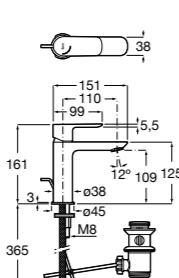

Cala

1. **5A306EC00** Смеситель для раковины с донным клапаном и гибкой подводкой. Cold start.