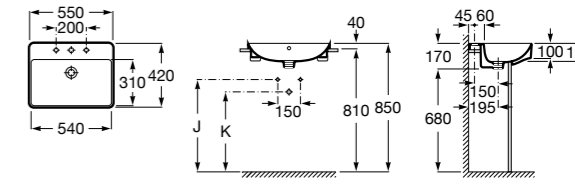

### The Gap Original

**32747S000** Раковина керамическая, полувстраиваемая. Смеситель не входит в комплект.

Размеры в мм

**Diverta**

**32711S000** Раковина керамическая, полувстраиваемая. Смеситель не входит в комплект.