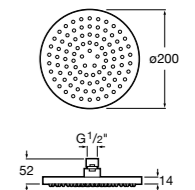

Rainsense

5B2950C00 Круглая душевая насадка. Хромированная нержавеющая сталь. Кронштейн покупается отдельно.