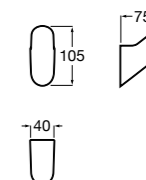

Onda

3870ZA000 Крючок.