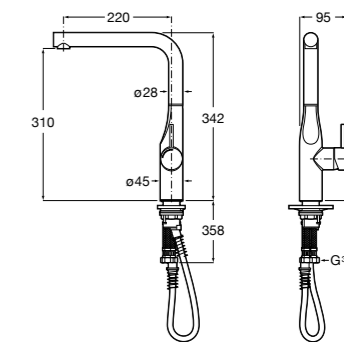

Glera ®

5A834DC00 Смеситель для кухни с прямым поворотным изливом, аэратором и гибкой подводкой. Cold start.