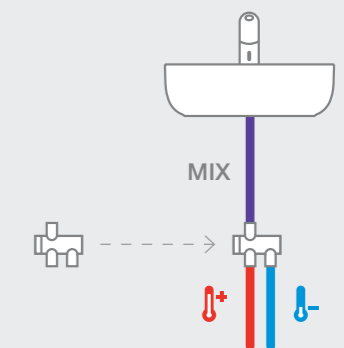

**Установка термостата для подвода
смешанной воды в смеситель
(холодная + горячая вода)**