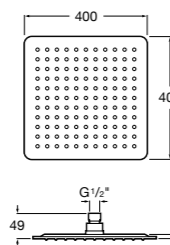

Душевые насадки / крепление к потолочному или настенному держателю

Raindream

5B2850C00 Квадратная душевая насадка. Хромированная нержавеющая сталь. Кронштейн покупается отдельно.

Raindream

5B2450C00 Квадратная душевая насадка. Хромированная нержавеющая сталь. Кронштейн покупается отдельно.