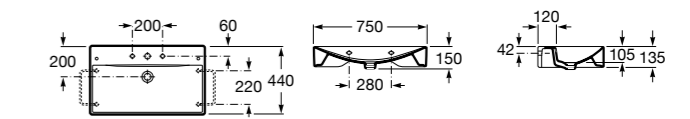

Hall

32762G000 Настенная или накладная керамическая раковина. Смеситель не входит в комплект.

337621000 Полупьедестал для керамической раковины.