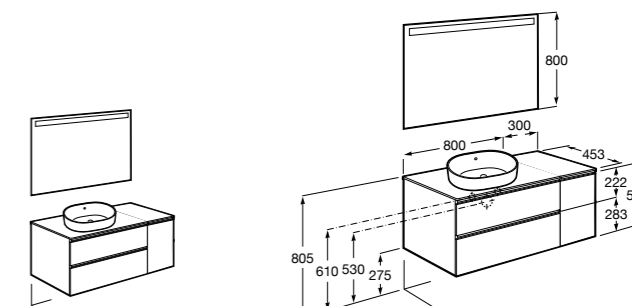

The Gap раковина справа ®

1. **851502XXX** UNIK - мебельный модуль для раковины справа. Базовый набор включает 2 ящика, 1 дверцу и столешницу, обработанную защитой от влаги.
   851533XXX PACK - мебельный модуль для раковины справа. Базовый набор включает 2 ящика, 1 дверцу, столешницу, обработанную защитой от влаги и зеркало Eidos.
   816829339 Набор из 2 ножек 275 мм для мебели со столешницей.
   816829458 Набор из 2 ножек 275 мм для мебели со столешницей.