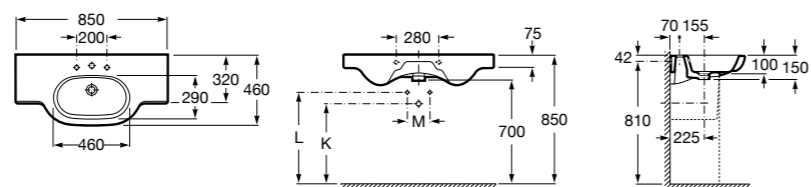

Dama

32781000 Настенная керамическая раковина. Смеситель не входит в комплект.

337470000 Пьедестал для керамической раковины.

337471000 Полупьедестал для керамической раковины.