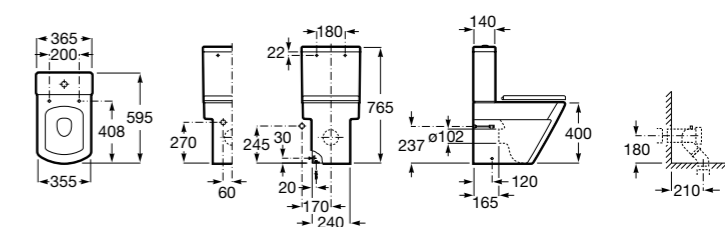

Leon

1. **342649000** Чаша унитаза с универсальным выпуском. Включен установочный комплект.
   341649000 Бачок с механизмом двойного смыва 6/3 литра с нижним подводом воды.
   ZRU9302943 Сиденье с крышкой тонкое.

Giralda

1. **342466000** Чаша SH.
   341469000 Бачок AI.
   ZRU9000046 Сиденье с крышкой.
   ZRU9000047 Сиденье с крышкой.

Унитазы напольные укороченные

Victoria

1. **342394..0** Чаша унитаза с вертикальным выпуском. Включен установочный комплект (B).
   34239U000 Чаша унитаза с косым выпуском. Включен установочный комплект (A).
   342399000 Чаша унитаза с горизонтальным выпуском. Включен установочный комплект (A).
   34139H..0 Бачок с механизмом двойного смыва 6/3 литра с боковым подводом воды. Включен установочный комплект, механизм для подвода воды и механизм смыва.
   34139Z000 Бачок с механизмом двойного смыва 6/3 литра с нижним подводом воды. Включен установочный комплект, механизм для подвода воды и механизм смыва.
   801B62..B Сиденье и крышка с механизмом «мягкое закрывание» для унитаза. Материал SUPRALIT®.
   801B60..B Сиденье и крышка с креплениями из нержавеющей стали для унитаза. Материал SUPRALIT®.
   801B66..B Сиденье и крышка с креплениями из пластика. Материал SUPRALIT®.
   ZRU8013900 Сиденье и крышка с креплениями из нержавеющей стали для унитаза.
   ZRU8013920 Сиденье и крышка с механизмом «мягкое закрывание» быстрого снятия для унитаза.

Hall