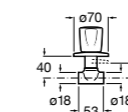

Brava

5A1830C00 Встраиваемый вентиль для сварки 18 мм. Синий указатель (холодная).

5A0830C00 Встраиваемый вентиль для сварки 18 мм. Красный указатель (горячая).