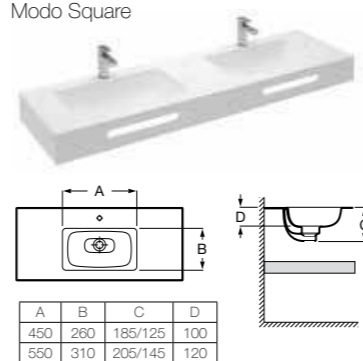

**Дополнительная полочка**  
 Доступна шириной 385 мм и высотой 50 мм

**Модели чаш**

Modo Round

Modo Soft

Modo Square

Beyond

**Комбинируемость чаш по высоте столешницы**

Размер чаши (мм)	Ширина столешницы (мм)		Минимальная длина столешницы (мм)			
	450	500	1 чаша	2 чаши	3 чаши	4 чаши
ø 370	НЕТ	ДА	○	○	○	○
<b>Modo</b>	450 x 260	ДА	ДА	○	○	○
	550 x 310	ДА	ДА	○	○	○
<b>Beyond</b>	500 x 420	НЕТ	ДА	○	○	○