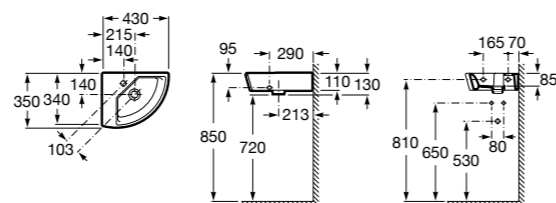

### Hall

**327623000** Настенная керамическая раковина. Смеситель не входит в комплект.

Размеры в мм