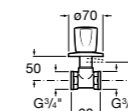

Brava

5A1630C00 Встраиваемый вентиль. 3/4". Синий указатель (холодная).

5A0630C00 Встраиваемый вентиль. 3/4". Красный указатель (горячая).