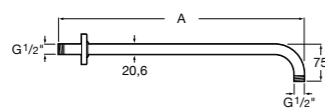

### Настенный держатель

**5B0750C00** Настенный держатель для душевой насадки. Совместим с Stella.