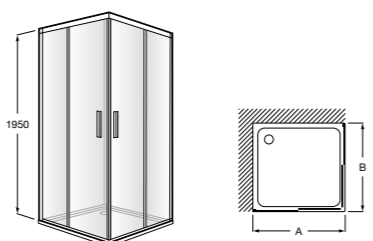

Душевые ограждения / 2 стены / угловые / раздвижные двери

Naray Standard 2L2

L2 - Боковой душ с 1 раздвижным элементом + 1 фиксируемый элемент для установки с еще одним элементом L2, создавая прямой угол (2L2). Прозрачное стекло, профиль цвета – блестящее серебро. Предел до стены в открытом виде 50 мм. Включает обработку Maxiclean.

Для создания угла Naray 2L2 необходимо заказать 2 элемента Naray L2. Элементы возможно комбинировать между собой или другими совместимыми с Naray L2.

	Ширина (A и B)
AM14607012M	700
AM14607512M	750
AM14608012M	800
AM14608512M	850
AM14609012M	900
AM14610012M	1000
AM14611012M	1100
AM14612012M	1200