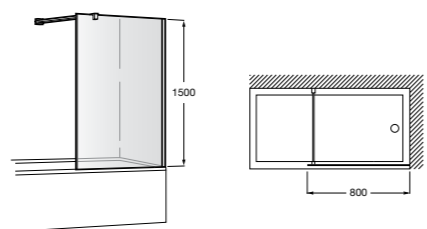

Victoria Standard BF

BF - Душевое ограждение для ванны. Прозрачное стекло. Компенсация 25 мм.

	Ширина
AM19308012	800

Дополнительные профили

Дополнительные профили

AM15119502	Дополнительный профиль для перегородок Ura Standard.
AM19619502	Боковой дополнительный профиль.
AM9900350Y	Угловой горизонтальный дополнительный профиль.
AM9900280Y	Горизонтальный угловой профиль.
AM9900070Y	Дополнительный профиль для горизонтального и вертикального выравнивания.
AM9900090Y	Дополнительный профиль для горизонтального и вертикального выравнивания.

Аксессуары

Аксессуары / крючки

Tempo

817020001 Крючок. Хром.

817020022 Крючок. Покрытие Everlux титановый черный. ☹

Carmen

817001001 Крючок.

Superinox

817300002 Крючок.

Nuova

816520001 Крючок.

Hotel's

816721001 Крючок.

Hotel's Classic

815491001 Крючок двойной.

Rubik

816840001 Крючок. Хром. Крепление на болты или клей.

816840024 Крючок. Покрытие Everlux титановый черный. Крепление на болты или клей. ☹

Twin

816700001 Крючок. Крепление на болты или клей.

Victoria

816652001 Крючок на 4 места. Крепление на болты или клей.

Victoria

816651001 Двойной крючок. Крепление на болты или клей.

Victoria

816650001 Крючок. Крепление на болты или клей.

Onda

3870ZA000 Крючок.

Compas

817430001 Крючок.

Compas

817431001 Крючок.