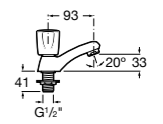

Brava

1. **5A4230C00** Кран для раковины (синий указатель).
   5A4330C00 Кран для раковины (красный указатель).