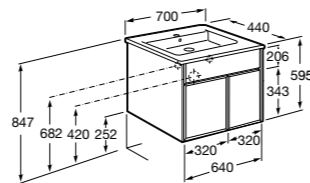

Ronda

1. **ZRU9303003** Мебельный модуль бетон/белый матовый.
   ZRU9302964 Мебельный модуль белый глянцевый/антрацит.
   327471000 Раковина The Gap Original 700.