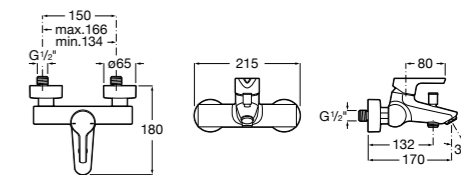

Размеры в мм

**Malva**

**5A023BC0M** Монтируемый на стену смеситель для ванны-душа с автоматическим переключателем потока.

**Monodin-N**

**5A0298C0M** Монтируемый на стену смеситель для ванны-душа с автоматическим переключателем потока.