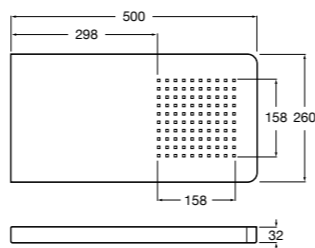

### Puzzle

**5A9878C00** Монтируемая к стене душевая насадка из нержавеющей стали.