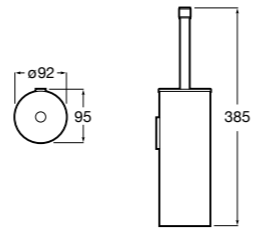

Carmen

817008001 Настенный держатель для щетки.