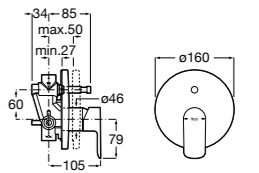

Cala

1. **5A066EC00** Встраиваемый смеситель для ванны-душа с переключателем потока.