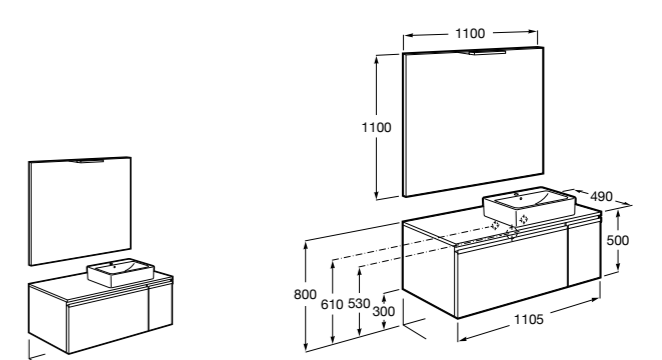

#### Heima раковина справа

**851005XXX** Мебельный модуль для раковины с рабочей поверхностью. Раковина и смеситель не входят в комплект. Модуль дополнительно обработан защитой от влаги.

**851043XXX** PACK - Комплект мебели, раковины и зеркала с подсветкой LED Smartlight. Компактный сифон. Раковина, ножки и смеситель не входят в комплект. Модуль дополнительно обработан защитой от влаги.