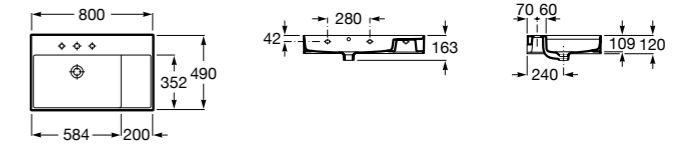

Prisma

327543000 Настенная или накладная керамическая раковина. Смеситель не входит в комплект.

Prisma

327544000 Настенная или накладная керамическая раковина. Смеситель не входит в комплект.

Dama

32781000 Настенная керамическая раковина. Смеситель не входит в комплект.

337470000 Пьедестал для керамической раковины.

337471000 Полупьедестал для керамической раковины.

Meridian

32724D000 Настенная керамическая раковина. Смеситель не входит в комплект.

335240000 Пьедестал для керамической раковины.

337241000 Полупьедестал для керамической раковины.

Carmen

3270A0..0 Настенная керамическая раковина под пьедестал с установочным комплектом и одним отверстием под смеситель. Смеситель и пьедестал не входят в комплект.

3270A0..3 Настенная керамическая раковина под пьедестал с установочным комплектом и тремя отверстиями под смеситель. Смеситель и пьедестал не входят в комплект.

3370A0..0 Керамический пьедестал для раковины. Монтажный комплект не входит.

Размеры в мм

Inspira

32752B..0 Настенная или накладная керамическая раковина из материала FINECERAMIC®. Смеситель не входит в комплект.

Kalaria

32787800H Настенная или накладная керамическая раковина. Смеситель не входит в комплект.

327878000 Настенная или накладная керамическая раковина без отверстия под смеситель.

The Gap

3270M0000 Настенная или накладная керамическая раковина. Смеситель не входит в комплект.

Prisma

327545000 Настенная или накладная керамическая раковина. Смеситель не входит в комплект.

Hall

32762G000 Настенная или накладная керамическая раковина. Смеситель не входит в комплект.

337621000 Полупьедестал для керамической раковины.

Diverta

327110000 Настенная или накладная керамическая раковина. Смеситель не входит в комплект.