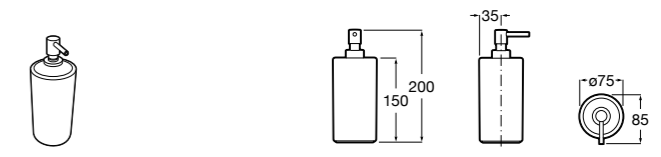

Onda

3870ZD000 Диспенсер на столешницу.