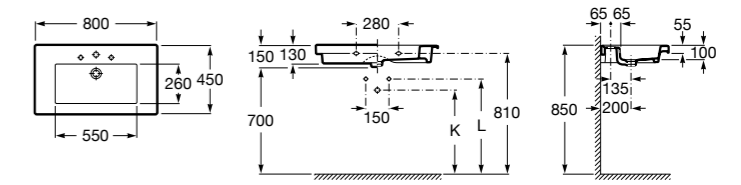

The Gap

3270M0000 Настенная или накладная керамическая раковина. Смеситель не входит в комплект.