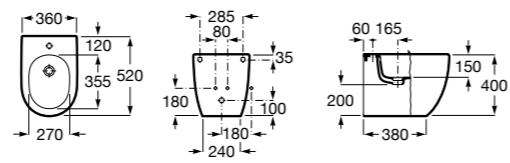

Hall

357624000 Биде укороченное приставное без крышки. Включает: установочный комплект. Смеситель не входит в комплект.

806620004 Крышка для укороченного биде с металлическими креплениями.

Meridian

357247000 Биде укороченное приставное без крышки. Включает: установочный комплект. Смеситель не входит в комплект.

8062AC..B Крышка для укороченного биде с механизмом «мягкое закрывание». Материал SUPRALIT®. ©

8062AB..B Крышка для биде с креплениями из нержавеющей стали. Материал SUPRALIT®. ©

Размеры в мм