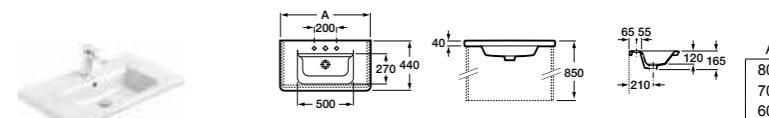

Раковина The Gap Original

Стр. 126
Арт. 327470000 80 см
Арт. 327471000 70 см
Арт. 327472000 60 см