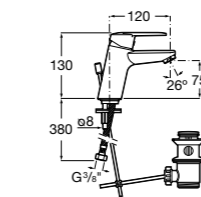

### Victoria

- 5A3J25C0M** Смеситель для раковины, с донным клапаном и гибкой подводкой.