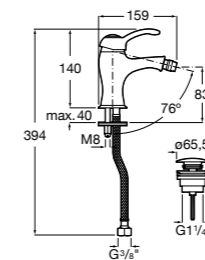

#### Carmen

**5A604BC00** Смеситель для биде с регулятором направления потока, гладким корпусом, донным клапаном click-clack и гибкой подводкой.