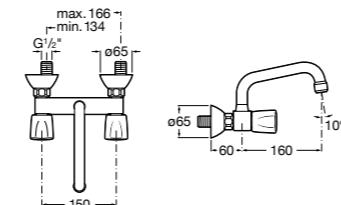

Смесители для кухни / монтируемые на край раковины / двухвентильные

Carmen

5A844BC00 Смеситель для кухни с поворотным изливом, аэратором и гибкой подводкой.

Victoria

5A7G25C00 Монтируемый в стену смеситель для кухни с верхним поворотным изливом и аэратором.

Victoria

5A7725C00 Монтируемый в стену смеситель для кухни с верхним поворотным изливом и аэратором.

Brava

5A8430C00 Смеситель для кухни с высоким поворотным изливом, аэратором и гибкой подводкой.

Смесители для кухни / монтируемые на стену / двухвентильные

Brava

5A7430C00 Монтируемый в стену смеситель для кухни с верхним поворотным изливом и аэратором.

Смесители для кухни / монтируемые на стену / однорычажные

L20

5A7609C00 Монтируемый на стену смеситель для кухни с поворотным изливом и аэратором.

Brava

5A7730C00 Монтируемый на стену смеситель для кухни с верхним поворотным изливом и аэратором.

Brava

5A7630C00 Монтируемый на стену смеситель для кухни с нижним поворотным изливом и аэратором.

Brava

5A7830C00 Настенный кран (синий указатель).

5A7930C00 Настенный кран (красный указатель).

Краны для раковины / настенные

Brava

5A8530C00 Кран вентиляльный для кухни с поворотным изливом и аэратором.

Brava

5A8730C00 Кран вентиляльный для кухни с поворотным изливом и аэратором.