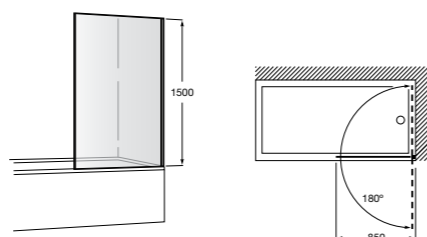

Victoria Standard B1H

B1HF - Фронтальное расположение. 1 распашной элемент. Прозрачное стекло. Компенсация 25 мм.

	Ширина
AM19408512	850