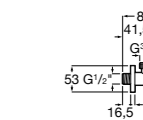

Запорный кран Square

525167900 Керамический угловой запорный кран 1/2" x 3/8".

5251679.. Керамический угловой запорный кран 1/2" x 3/8". Покрытие Everlux.

525170700 Керамический угловой запорный кран 1/2" x 1/2".

5251707.. Керамический угловой запорный кран 1/2" x 1/2". Покрытие Everlux.

Запорный кран

525168000 Керамический угловой запорный кран 1/2" x 3/8".

525170800 Керамический угловой запорный кран 1/2" x 1/2".