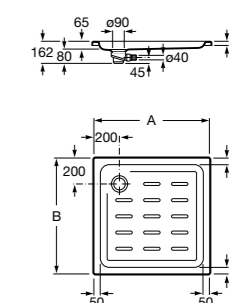

**Malta Walk-In**

Керамический душевой поддон с противоскользящим покрытием и с платформой венге.

373524000

**Керамические душевые поддоны**