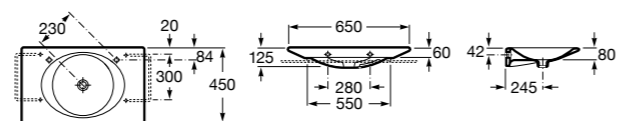

### Hall Asimetrico

- 327620000** Настенная или накладная керамическая раковина. Смеситель не входит в комплект.  
**337621000** Полупьедестал для керамической раковины.