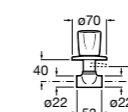

Brava

5A1930C00 Встраиваемый вентиль для сварки 22 мм. Синий указатель (холодная).

5A0930C00 Встраиваемый вентиль для сварки 22 мм. Красный указатель (горячая).