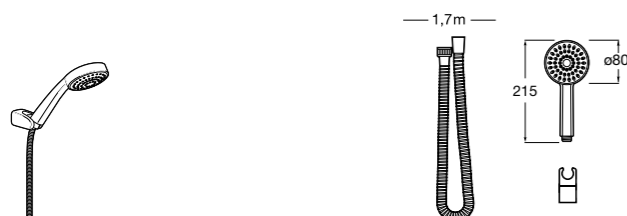

**Natura 80/1**

**5B9302C00** Душевой комплект. Включает в себя: ручной душ 80 мм с 1 функцией, настенный держатель для ручного душа и гибкий шланг 1,70 м.

**Sensum Square 130/4**

**5B1108C00** SQUARE - Душевая лейка с 4 функциями.