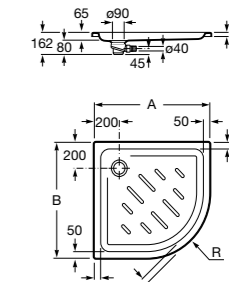

**Malta Walk-In**

Керамический душевой поддон с противоскользящим покрытием и с платформой венге.

373524000

**Керамические душевые поддоны**