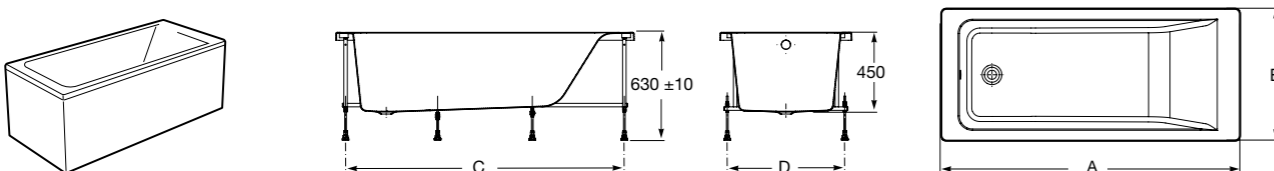

Easy

Акриловая ванна прямоугольная, глубина 45 см. Монтажный комплект заказывается отдельно.

	A	B	C	D	Объем, л
ZRU9302904	1500	700	1390	620	190
ZRU9302905	1700	700	1590	620	250
ZRU9302899	1700	750	1590	670	260
248618000	1800	800	1690	690	275

ZRU9302906	Монтажный комплект 1500 (каркас, комплект креплений к стене, система слив-перелив полуавтомат).			
ZRU9302907	Монтажный комплект 1700x700 (каркас, комплект креплений к стене, система слив-перелив полуавтомат).			
ZRU9302900	Монтажный комплект 1700x750 (каркас, комплект креплений к стене, система слив-перелив полуавтомат).			
25P028000	Монтажный комплект 1800x750 (каркас, комплект креплений к стене, система слив-перелив полуавтомат).			
ZRU9302908	Фронтальная панель 1500.			
ZRU9302901	Фронтальная панель 1700.			
259121000	Фронтальная панель 1800.			
ZRU9302909	Боковая панель 700, левая.			
ZRU9302910	Боковая панель 700, правая.			
ZRU9302902	Боковая панель 750, левая.			
ZRU9302903	Боковая панель 750, правая.			
259123000	Боковая панель 800, левая.			
259122000	Боковая панель 800, правая.			

Bali

Акриловая ванна асимметричная, глубина 48 см. Монтажный комплект заказывается отдельно.

	A	B	Объем, л
7248639000	1500	1500	400

724F184000	Монтажный комплект.		
7259134000	Фронтальная панель.