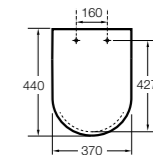

#### Dama

**801782..4** Сиденье и крышка с механизмом «мягкое закрытие» для унитаза.  
**801780..4** Сиденье и крышка для унитаза.