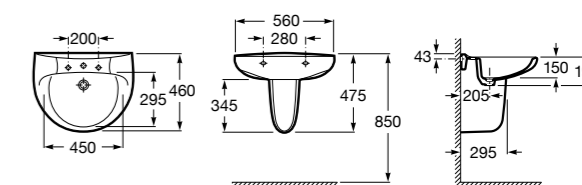

**32724X000** Настенная керамическая раковина. Смеситель не входит в комплект.

**337242000** Полупьедестал для керамической раковины компакт.

Размеры в мм

**Victoria**

**32739300Y** Настенная керамическая раковина. Смеситель не входит в комплект.