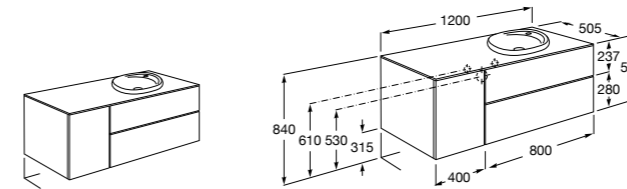

Beyond раковина справа

851411XXX Мебельный модуль для размещения накладной раковины 450 мм справа. Раковины и смесители не входят в комплект.