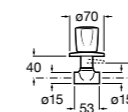

Brava

5A1330C00 Встраиваемый вентиль для сварки 15 мм. Синий указатель (холодная).

5A2330C00 Встраиваемый вентиль для сварки 15 мм. Красный указатель (горячая).