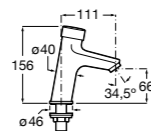

### Instant Care

- 5A4377C00** Кран для раковины с аэратором. Подвод одной воды.

**Fluent**

**5A4A24C00** Кран для раковины с аэратором. Подвод одной воды. Ограничитель расхода 5 л/мин.

**Avant**

**5A7979C00** Кран для раковины, встраиваемый в стену, с длинным изливом, 190 мм. С аэратором.