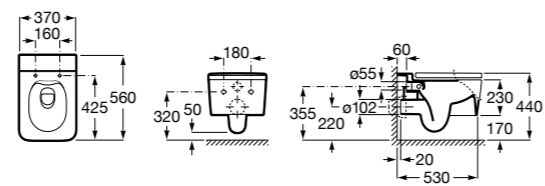

Hall

34662E000 Подвесная чаша с горизонтальным выпуском. Для установки выберите систему инсталляции Rosa для подвесных унитазов.

80162C004 Сиденье и крышка с механизмом «мягкое закрытие» для унитаза.

80162B004 Сиденье и крышка с креплениями из нержавеющей стали для унитаза.