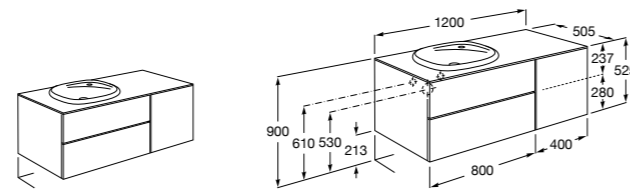

Beyond раковина слева

851412XXX Мебельный модуль для размещения накладной раковины 585 мм слева. Раковины и смесители не входят в комплект.