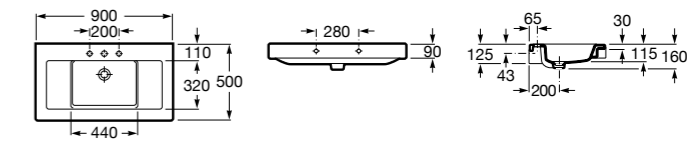

Stratum

327632000 Настенная или накладная керамическая раковина. Смеситель не входит в комплект.

Размеры в мм