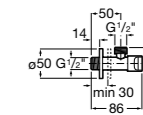

Угловые запорные краны для смесителей

Запорный кран

525164400 Угловой запорный кран 1/2" - 3/8" (керамический механизм, металлическая ручка).

525164500 Угловой запорный кран 1/2" - 1/2" (керамический механизм, металлическая ручка).