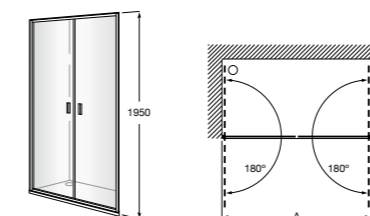

	Ширина (A)	Открытие
<b>AM16708012M</b>	800	650
<b>AM16709012M</b>	900	750
<b>AM16710012M</b>	1000	850

**Victoria Standard 2P**

Фронтальное расположение душа с 2 складными элементами.

	Ширина (A)
<b>AM19208012</b>	800
<b>AM19209012</b>	900