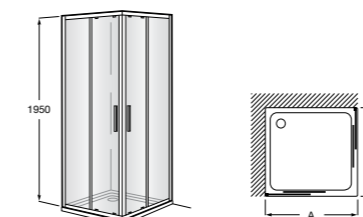

Victoria Standard 2L2

L2 - Боковой душ с 1 раздвижным элементом + 1 фиксируемая панель.

	Ширина (A и B)
AM18807012	700
AM18807512	750
AM18808012	800
AM18809012	900
AM18810012	1000
AM18812012	1200

Размеры в мм