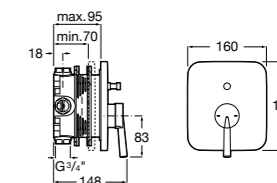

Pals

5A0B6DC00 Встраиваемый смеситель для ванны-душа с переключателем потока. Установка с RocaBox Арт. 525869403.