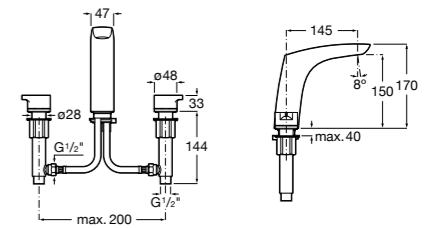

Смесители для раковин / монтаж на бортик / двухвентильные

Insignia

1. **5A443AC00** Монтируемый на раковину смеситель с центральным изливом, донным клапаном и гибкой подводкой.