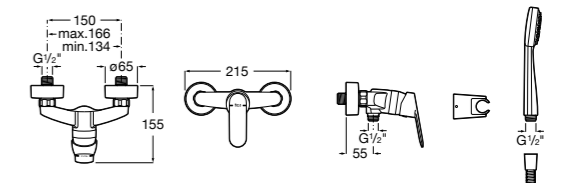

Размеры в мм  
\*до окончания складских запасов

**Victoria**

**5A2025C0M\*** Монтируемый на стену смеситель для душа, душевой лейкой Natura, гибким шлангом 1,50 м и поворотным настенным держателем.  
**5A2125C0M** Монтируемый на стену смеситель для душа.