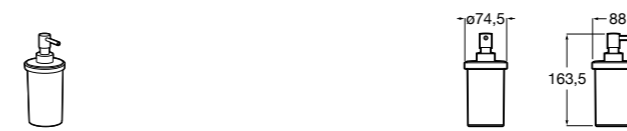

Nuova

816532001 Диспенсер на столешницу.