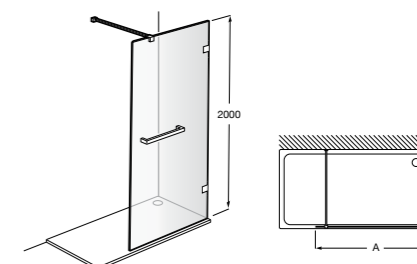

Душевые ограждения / 2 стены / Walk-in

Mistral Standard DF

Фиксированное стеклянное ограждение для душа с держателем для полотенца из нержавеющей стали. Включает обработку Maxiclean.

	Ширина (A)
AM25910012M	1000
AM25912012M	1200
AM25914012M	1400

Размеры в мм