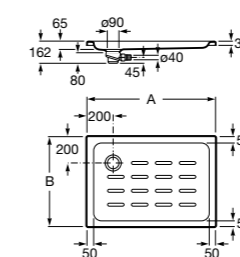

Easy STA

Акриловый душевой поддон с противоскользящим покрытием. Включает сливной комплект.

	A	B
276081000	900	900
276080000	800	800
276079000	750	750

Easy STA

Угловой акриловый душевой поддон с противоскользящим покрытием. Включает сливной комплект.

	A	B	R
276085000	900	900	504
276084000	800	800	504
276083000	750	750	373

Malta Walk-In

Керамический душевой поддон с противоскользящим покрытием и с платформой венге.

373524000