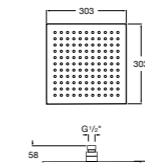

Rainsense

5B4050.0 Квадратная душевая насадка. Покрытие Everflux. Кронштейн покупается отдельно.