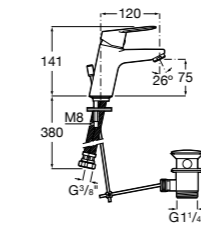

Alfa

1. **5A3P25C00** Смеситель для раковины с донным клапаном и гибкой подводкой. Cold start.