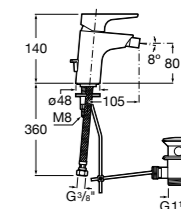

Atlas

5A6090C00 Смеситель для биде с регулятором направления потока, донным клапаном и гибкой подводкой.