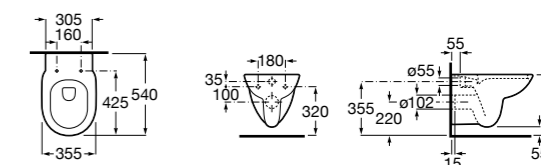

Dama Senso

346517000 Подвесная чаша с горизонтальным выпуском.

ZRU9000040 Сиденье и крышка с механизмом «мягкое закрывание» и быстрого снятия для унитаза.

ZRU9302991 Сиденье и крышка тонкие с механизмом «мягкое закрывание» и быстрого снятия для унитаза.

The Gap Square

346477000 Подвесная чаша с горизонтальным выпуском. Для установки выберите систему инсталляции Роса для подвесных унитазов.

801472004 Сиденье и крышка с механизмом «мягкое закрывание» для унитаза.

801470004 Сиденье и крышка для унитаза.

801472001 Сиденье и крышка тонкие с механизмом «мягкое закрывание» и быстрого снятия для унитаза.

The Gap Square

34647L000 Подвесная чаша Rimless со скрытым креплением. Включает: крепежный комплект. Для установки выберите систему инсталляции Роса для подвесных унитазов.

801472004 Сиденье и крышка с механизмом «мягкое закрывание» для унитаза.

801470004 Сиденье и крышка для унитаза.

801472001 Сиденье и крышка тонкие с механизмом «мягкое закрывание» и быстрого снятия для унитаза.

801472003 Сиденье и крышка для унитаза.

The Gap Round

3460NL000 Подвесная чаша Rimless со скрытым креплением. Включает: крепежный комплект. Для установки выберите систему инсталляции Роса для подвесных унитазов.

801D12001 Сиденье и крышка с механизмом «мягкое закрывание» для унитаза.

801D10001 Сиденье и крышка для унитаза.

801D12003 Сиденье и крышка для унитаза.

801D12007 Сиденье и крышка для унитаза.

Размеры в мм

Debba Square

34699L00Y Подвесная чаша Rimless с горизонтальным выпуском.

8019D2003 Сиденье и крышка тонкие с механизмом «мягкое закрывание» и быстрого снятия для унитаза.

ZRU9302826 Сиденье и крышка с механизмом «мягкое закрывание» и быстрого снятия для унитаза.

Debba Square