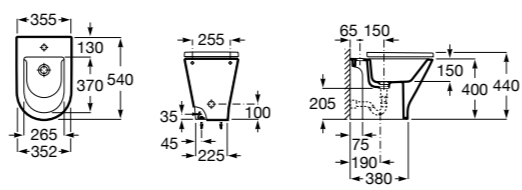

### The Gap Square

**357474000** Биде керамическое без крышки.

**806472004** Крышка для биде с механизмом «мягкое закрывание».

**806470004** Крышка для биде.