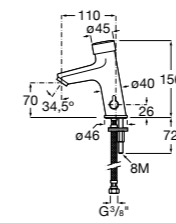

Fluent

1. **5A3B24C00** Смеситель для раковины с аэратором и гибкой подводкой. Ограничитель расхода 2 л/мин.