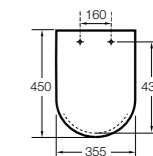

#### Dama

**801782..4** Сиденье и крышка с механизмом «мягкое закрытие» для унитаза.  
**801780..4** Сиденье и крышка для унитаза.