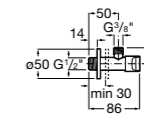

Угловые запорные краны для смесителей

Запорный кран

525164400 Угловой запорный кран 1/2" - 3/8" (керамический механизм, металлическая ручка).

525164500 Угловой запорный кран 1/2" - 1/2" (керамический механизм, металлическая ручка).