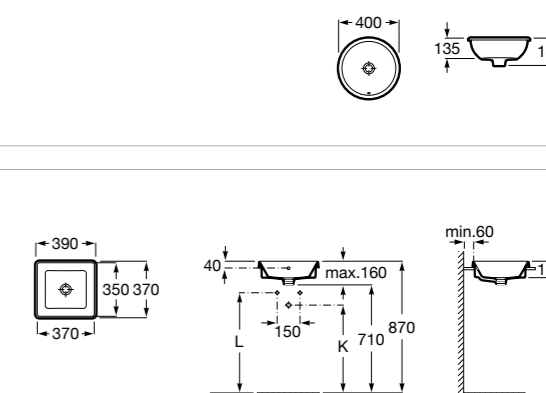

The Gap Square ©

3270Y7000 Раковина керамическая врезная. Смеситель не входит в комплект.