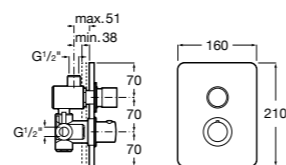

Смесители для душа / встраиваемые / с термостатом

Avant

1. **5A0679C00** Встраиваемый смеситель-термостат для душа.