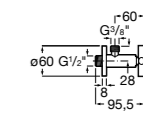

### Запорный кран

- 525168100** Керамический угловой запорный кран 1/2" x 3/8".  
**525170900** Керамический угловой запорный кран 1/2" x 1/2".