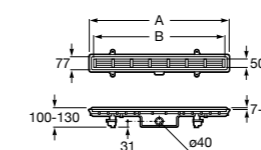

In-Drain X3

IN-DRAIN X3 - Сливной комплект с прокладкой из геотекстиля. Реверсивная керамическая панель (не входит в комплект).

	A	B
276131000	950 x 50	990
276130000	850 x 50	890
276129000	750 x 50	790
276128000	650 x 50	690