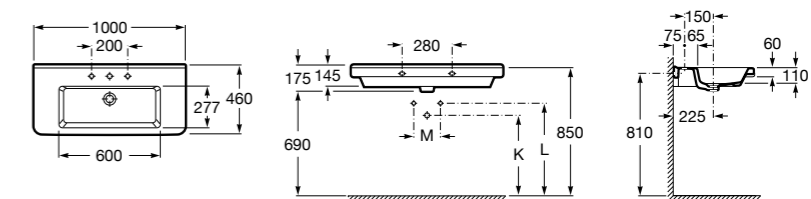

The Gap

3270MB000 Настенная или накладная керамическая раковина. Смеситель не входит в комплект.