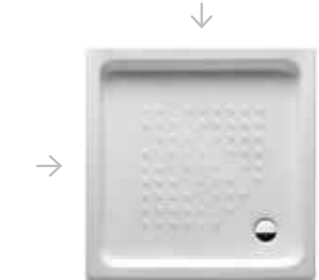

КЕРАМИКА

Italia
762

00

3740HN000 900 x 900 x 80
3740HJ000 800 x 800 x 80
3740HK000 700 x 700 x 80