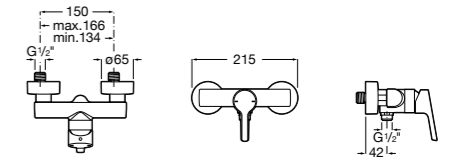

Malva

5A213BC0M Монтируемый на стену смеситель для душа.