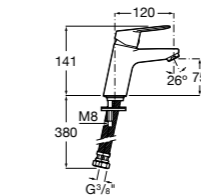

### Victoria

- 5A3J25C0M** Смеситель для раковины, с донным клапаном и гибкой подводкой.