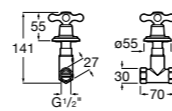

Carmen

5A154BC00 Встраиваемый вентиль.