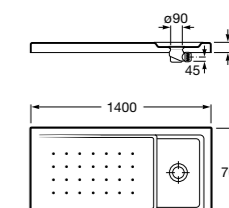

**Malta Walk-In**

Керамический душевой поддон с противоскользящим покрытием и с платформой венге.

373524000

**Керамические душевые поддоны**