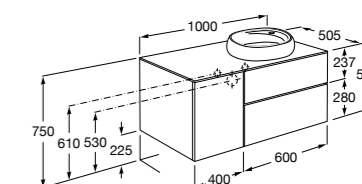

Beyond раковина справа

851397XXX Мебельный модуль для накладной раковины 455 (см. совместимость). Раковина и смеситель не входят в комплект.