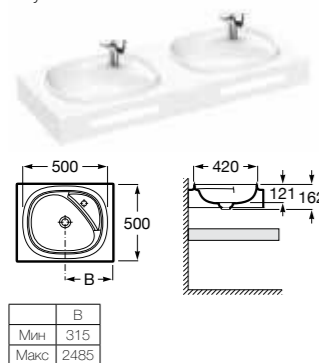

**Дополнительная полочка**  
 Доступна шириной 385 мм и высотой 50 мм

**Модели чаш**

Modo Round

Modo Soft

Modo Square

Beyond

**Комбинируемость чаш по высоте столешницы**

Размер чаши (мм)	Ширина столешницы (мм)		Минимальная длина столешницы (мм)			
	450	500	1 чаша	2 чаши	3 чаши	4 чаши
ø 370	НЕТ	ДА	○	○	○	○
<b>Modo</b>	450 x 260	ДА	ДА	○	○	○
	550 x 310	ДА	ДА	○	○	○
<b>Beyond</b>	500 x 420	НЕТ	ДА	○	○	○