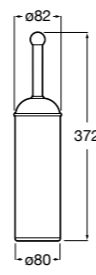

Tempo

817036001 Настенный держатель для щетки. Хром.

817036022 Настенный держатель для щетки. Покрытие Everlux титановый черный.