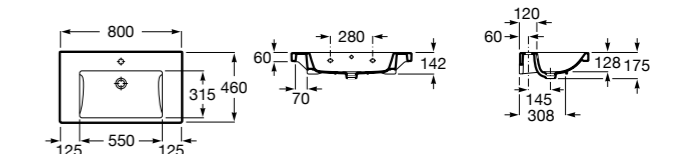

Kalaria

32787800H Настенная или накладная керамическая раковина. Смеситель не входит в комплект.

327878000 Настенная или накладная керамическая раковина без отверстия под смеситель.