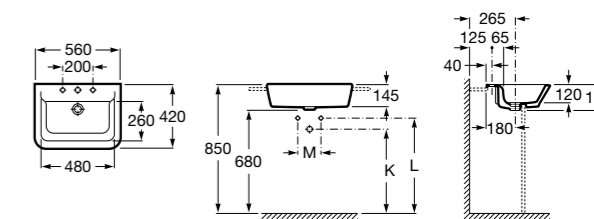

### The Gap Original

**32747S000** Раковина керамическая, полувстраиваемая. Смеситель не входит в комплект.

Размеры в мм

**Diverta**

**32711S000** Раковина керамическая, полувстраиваемая. Смеситель не входит в комплект.