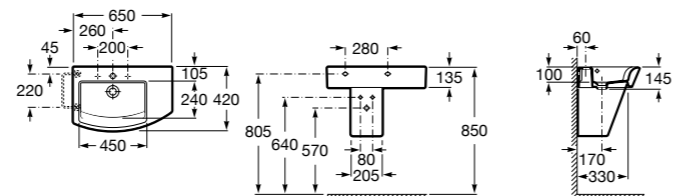

### Hall Asimetrico

- 327620000** Настенная или накладная керамическая раковина. Смеситель не входит в комплект.  
**337621000** Полупьедестал для керамической раковины.