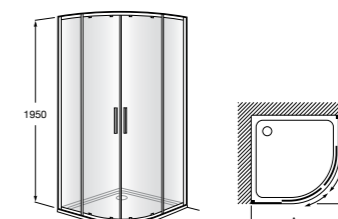

Victoria Standard MR

MR - Угловой душ с 2 раздвижными элементами + 2 фиксируемых элемента. Прозрачное стекло, профиль цвета – блестящий хром. Предел до стены в открытом виде 25 мм.

	Ширина (A)	Открытие (C)
AM18907512	750 (R380)	390
AM18908012	800 (R500)	420
AM19008012	800 (R550)	395
AM18909012	900 (R500)	525
AM19009012	900 (R550)	540
AM18910012	1000 (R500)	540