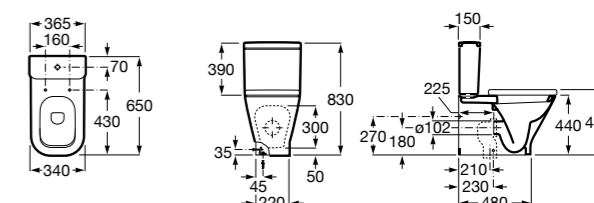

The Gap Comfort

34247C00U	Чаша унитаза «комфортная высота» приставная с двойным выпуском.
34147000Y	Бачок с механизмом двойного смыва 4,5/3 литра с нижним подводом воды. Включен установочный комплект, механизм для подвода воды и механизм смыва.
341471000	Бачок с механизмом двойного смыва 4,5/3 литра с боковым подводом воды. Включен установочный комплект, механизм для подвода воды и механизм смыва.
801472004	Сиденье и крышка с механизмом «мягкое закрытие» для унитаза.
801470004	Сиденье и крышка для унитаза.
801472003	Сиденье и крышка для унитаза.
801472001	Сиденье и крышка тонкие с механизмом «мягкое закрытие» и быстрое снятие для унитаза.

Размеры в мм