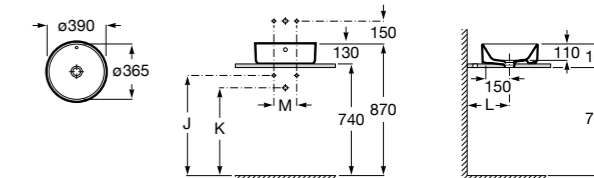

**The Gap Square**

**3270ML000** Накладная керамическая раковина. Смеситель не входит в комплект.

**The Gap Round**

**3270MJ000** Накладная керамическая раковина. Смеситель не входит в комплект.

**Terra**