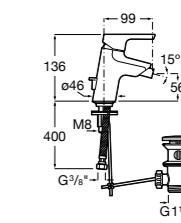

Malva

5A603BC00 Смеситель для биде с регулятором направления потока, донным клапаном и гибкой подводкой.