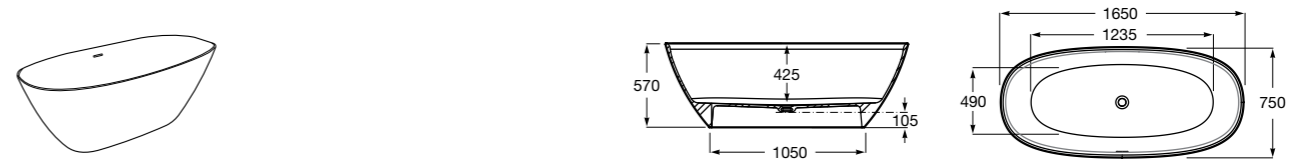

Ванны из материала Stonex®

Ariane

248470000 Свободнстоящая ванна STONEX®, объем 240 л. Интегрированный слив-перелив, донный клапан с системой click-clack.