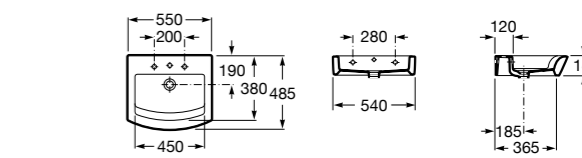

Meridian

325242000 Настенная керамическая раковина. Смеситель не входит в комплект.

335240000 Пьедестал для керамической раковины.

337241000 Полупьедестал для керамической раковины.

The Gap

3270M1000 Настенная или накладная керамическая раковина. Смеситель не входит в комплект.

Prisma

327546000 Настенная или накладная керамическая раковина. Смеситель не входит в комплект.

Dama

327850000 Настенная керамическая раковина. Смеситель не входит в комплект.

337820000 Полупьедестал для керамической раковины компакт.

Meridian

32724T000 Настенная керамическая раковина. Смеситель не входит в комплект.

32724X000 Настенная керамическая раковина. Смеситель не входит в комплект.

337242000 Полупьедестал для керамической раковины компакт.

Размеры в мм

Victoria

32739300Y Настенная керамическая раковина. Смеситель не входит в комплект.

337390000 Пьедестал для керамической раковины.

33739200Y Полупьедестал для керамической раковины.

Hall

327881000 Настенная или накладная керамическая раковина. Смеситель не входит в комплект.

337621000 Полупьедестал для керамической раковины.

The Gap Original

327475000 Настенная или накладная керамическая раковина. Смеситель не входит в комплект.

337470000 Пьедестал для керамической раковины.

337471000 Полупьедестал для керамической раковины.

Dama

327786000 Настенная керамическая раковина. Смеситель не входит в комплект.

337470000 Пьедестал для керамической раковины.

337471000 Полупьедестал для керамической раковины.

Meridian

325243000 Настенная керамическая раковина. Смеситель не входит в комплект.

335240000 Пьедестал для керамической раковины.

337241000 Полупьедестал для керамической раковины.

Размеры в мм