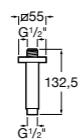

Настенный держатель

Настенный держатель для душевой насадки. Совместим с RainDream и RainSense.

	A	
5B0350C00	500	
5B0250C00	400	
5B0150C00	300	
5B0250..0	400	Покрытие Everlux.