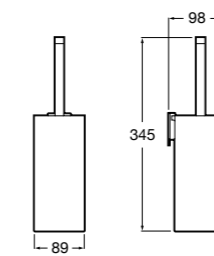

Rubik

816851001 Настенный держатель для щетки. Хром.

816851024 Настенный держатель для щетки. Черный цвет. ®