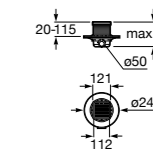

In-Drain Shower SQ

IN-DRAIN SHOWER SQ - Сливной комплект с прокладкой из геотекстиля и крышкой.

276092000	113 x 113

In-Drain Basic

IN-DRAIN BASIC - сливной комплект с прокладкой и с крышкой.

	A
276308000	950 x 60
276307000	850 x 60
276306000	750 x 60
276305000	650 x 60