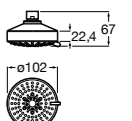

Stella

5B103C00 Душевая насадка с тремя функциями (Rain, Soft и Pulse).
5B103C00 Душевая насадка с одной функцией (Rain).