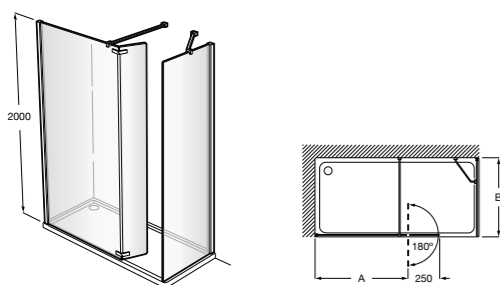

Душевые панели / 2 фиксированные панели

Line D1HF + LF

Фиксированная панель + распашная панель + 1 фиксированная сторона.

D1HF (A)	От 700 до 900 + 250
	От 901 до 1200 + 250
LF (B)	От 700 до 900
	От 901 до 1000