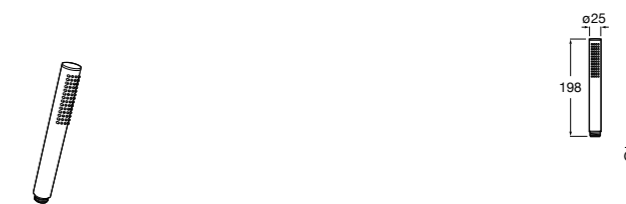

Stella Stick Round

5B9B61C00 STICK ROUND - Душевая лейка с 1 функцией Rain.

5B3750..0 STICK ROUND - Душевая лейка с 1 функцией Rain. Покрытие Everlux.