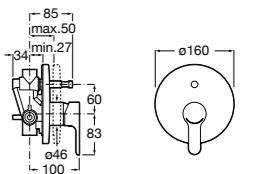

L20

1. **5A0A09C00** Встраиваемый смеситель для ванны-душа с переключателем потока.