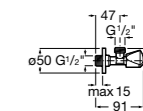

Be Fresh One

5B9D30C00 Комплект гигиенического душа. Включает: душевую лейку, настенный держатель с предохранительным клапаном и металлический гибкий шланг.

Be Fresh Go

5B9230C00 Комплект гигиенического душа. Включает: душевую лейку, настенный держатель с предохранительным клапаном и металлический гибкий шланг.

Be Fresh One

5B9M30C00 Комплект гигиенического душа (1 режим). Включает: душевую лейку, настенный держатель с предохранительным клапаном, угловой запорный кран и металлический гибкий шланг.

Be Fresh One

5B9N30C00 Комплект гигиенического душа (2 выхода). Включает: душевую лейку, настенный держатель с предохранительным клапаном и металлический гибкий шланг.

Be Fresh Go

5B9130C00 Комплект гигиенического душа. Включает: душевую лейку, настенный пластиковый держатель и металлический гибкий шланг.

5B9130B00 Комплект гигиенического душа. Включает: душевую лейку, настенный пластиковый держатель и пластиковый гибкий шланг. Белый.

5B9130..0 Комплект гигиенического душа. Включает: душевую лейку, настенный пластиковый держатель и металлический гибкий шланг. Покрытие Everlux.

Вентили

Brava

5A8030C00 Угловой вентиль для стиральной и посудомоечной машин.

Carmen

5A154BC00 Встраиваемый вентиль.

Loft

5A1543C00 Встраиваемый вентиль. 1/2". F-указатель (холодная).

5A1843C00 Встраиваемый вентиль. 1/2". C-указатель (горячая).

Loft

5A1643C00 Встраиваемый вентиль. 3/4". F-указатель (холодная).

5A1943C00 Встраиваемый вентиль. 3/4". C-указатель (горячая).

Brava

5A1530C00 Встраиваемый вентиль. 1/2". Синий указатель (холодная).

5A0530C00 Встраиваемый вентиль. 1/2". Красный указатель (горячая).

Brava

5A1630C00 Встраиваемый вентиль. 3/4". Синий указатель (холодная).