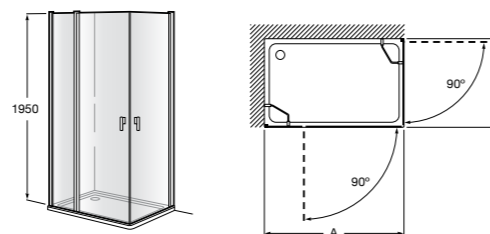

Easy PLF + PL

Фронтальное расположение. 1 распашной элемент + 1 фиксированный элемент + 1 фиксированный элемент сбоку.

		Минимальное открытие (C)
PLF (A)	От 970 до 1100	615
	От 1101 до 1200	640
	От 1201 до 1400	645
PL (B)	От 600 до 800	-
	От 801 до 1000	-