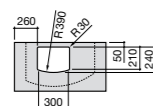

### Hall Asimetrico

- 327620000** Настенная или накладная керамическая раковина. Смеситель не входит в комплект.  
**337621000** Полупьедестал для керамической раковины.