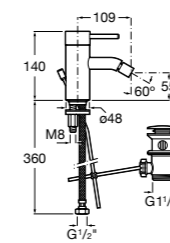

Lanta

5A6011C00 Смеситель для биде с регулятором направления потока, донным клапаном и гибкой подводкой.