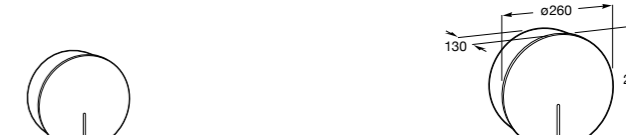

Public

817406001 Диспенсер для туалетной бумаги Ø260 мм. Глянцевая отделка.

817406002 Диспенсер для туалетной бумаги Ø260 мм. Отделка сталь-сатин.

817407001 Диспенсер для туалетной бумаги Ø310 мм. Глянцевая отделка. ☹

817407002 Диспенсер для туалетной бумаги Ø310 мм. Отделка сталь-сатин.