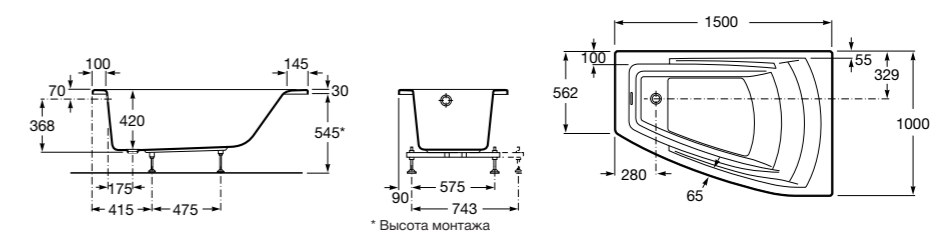

**248163000** Прямоугольная акриловая ванна.

**Hall**

**248168001** Прямоугольная акриловая ванна с гидромассажем Total и набором для слива.

Размеры в мм

**Hall**

**248186001** Левая асимметричная угловая акриловая ванна с гидромассажем Total и набором для слива.