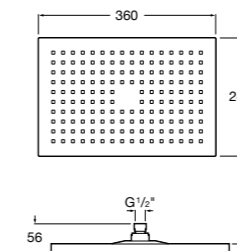

Rainsense

5B3050C00 Прямоугольная душевая насадка. Хромированный ABS-пластик. Кронштейн покупается отдельно.