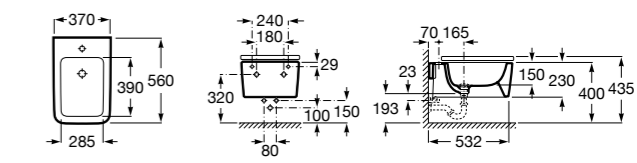

Hall

35762K000 Подвесное биде без крышки. Смеситель не входит в комплект. Для установки подвесных биде необходима совместимая система инсталляции Rosa.

80662B004 Крышка для биде с металлическими креплениями.