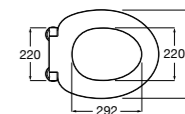

Сиденья и крышки для унитазов, снятых с производства

America

1. **801492..4** Сиденье и крышка с механизмом «мягкое закрытие» для унитаза.
2. **801492M14** Сиденье и крышка с механизмом «мягкое закрытие» для унитаза.
3. **801490..4** Сиденье и крышка для унитаза.
4. **801490M14** Сиденье и крышка для унитаза.