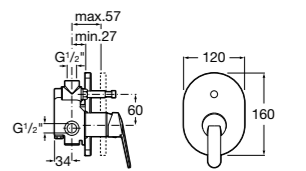

Victoria

1. **5A0625C00** Встраиваемый смеситель для ванны-душа с переключателем потока.