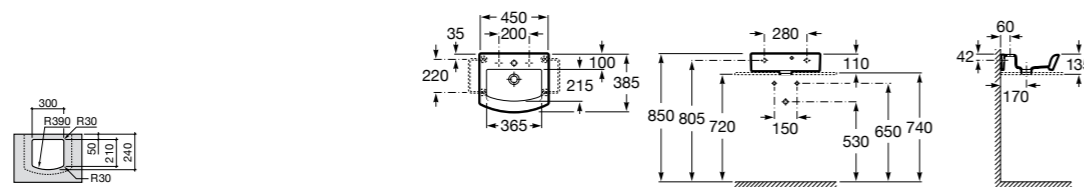

Hall

327624000 Настенная или накладная керамическая раковина. Смеситель не входит в комплект.

337471000 Полуьедестал