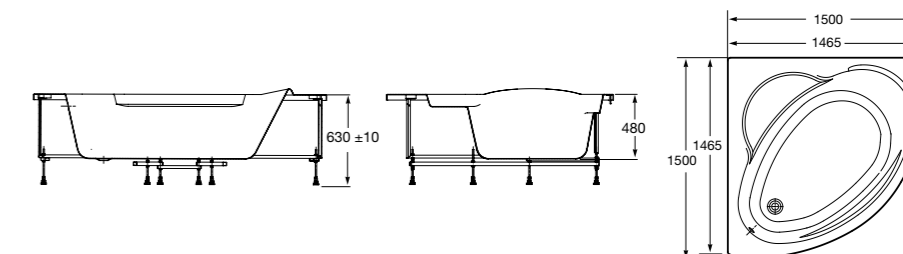

Genova, Genova-N

Акриловая ванна прямоугольная, глубина 45 см. Монтажный комплект заказывается отдельно.

	A	B	C	Объем, л
ZRU9302894	1500	750	1390	235
ZRU9302973	1600	700	1490	230

ZRU9302895	Монтажный комплект 1500 (каркас, комплект креплений к стене, система слив-перелив полуавтомат).			
ZRU9302974	Монтажный комплект 1600 (каркас, комплект креплений к стене, система слив-перелив полуавтомат).			
ZRU9302896	Фронтальная панель 1500.			
ZRU9302975	Фронтальная панель 1600.			
ZRU9302897	Боковая панель 750, левая.			
ZRU9302898	Боковая панель 750, правая.			
ZRU9302976	Боковая панель 700, левая.			
ZRU9302977	Боковая панель 700, правая.			

Easy

Акриловая ванна прямоугольная, глубина 45 см. Монтажный комплект заказывается отдельно.

	A	B	C	D	Объем, л
ZRU9302904	1500	700	1390	620	190
ZRU9302905	1700	700	1590	620	250
ZRU9302899	1700	750	1590	670	260
248618000	1800	800	1690	690	275

ZRU9302906	Монтажный комплект 1500 (каркас, комплект креплений к стене, система слив-перелив полуавтомат).			
ZRU9302907	Монтажный комплект 1700x700 (каркас, комплект креплений к стене, система слив-перелив полуавтомат).			
ZRU9302900	Монтажный комплект 1700x750 (каркас, комплект креплений к стене, система слив-перелив полуавтомат).			
25P028000	Монтажный комплект 1800x750 (каркас, комплект креплений к стене, система слив-перелив полуавтомат).			
ZRU9302908	Фронтальная панель 1500.			
ZRU9302901	Фронтальная панель 1700.			
259121000	Фронтальная панель 1800.			
ZRU9302909	Боковая панель 700, левая.			
ZRU9302910	Боковая панель 700, правая.			
ZRU9302902	Боковая панель 750, левая.			
ZRU9302903	Боковая панель 750, правая.			
259123000	Боковая панель 800, левая.			
259122000	Боковая панель 800, правая.			

Bali