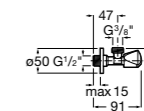

Be Fresh One

5B9D30C00 Комплект гигиенического душа. Включает: душевую лейку, настенный держатель с предохранительным клапаном и металлический гибкий шланг.

Be Fresh Go

5B9230C00 Комплект гигиенического душа. Включает: душевую лейку, настенный держатель с предохранительным клапаном и металлический гибкий шланг.

Be Fresh One

5B9M30C00 Комплект гигиенического душа (1 режим). Включает: душевую лейку, настенный держатель с предохранительным клапаном, угловой запорный кран и металлический гибкий шланг.

Be Fresh One

5B9N30C00 Комплект гигиенического душа (2 выхода). Включает: душевую лейку, настенный держатель с предохранительным клапаном и металлический гибкий шланг.

Be Fresh Go

5B9130C00 Комплект гигиенического душа. Включает: душевую лейку, настенный пластиковый держатель и металлический гибкий шланг.

5B9130B00 Комплект гигиенического душа. Включает: душевую лейку, настенный пластиковый держатель и пластиковый гибкий шланг. Белый.

5B9130..0 Комплект гигиенического душа. Включает: душевую лейку, настенный пластиковый держатель и металлический гибкий шланг. Покрытие Everlux.

Вентили

Brava

5A8030C00 Угловой вентиль для стиральной и посудомоечной машин.

Carmen

5A154BC00 Встраиваемый вентиль.

Loft

5A1543C00 Встраиваемый вентиль. 1/2". F-указатель (холодная).

5A1843C00 Встраиваемый вентиль. 1/2". C-указатель (горячая).

Loft

5A1643C00 Встраиваемый вентиль. 3/4". F-указатель (холодная).

5A1943C00 Встраиваемый вентиль. 3/4". C-указатель (горячая).

Brava

5A1530C00 Встраиваемый вентиль. 1/2". Синий указатель (холодная).

5A0530C00 Встраиваемый вентиль. 1/2". Красный указатель (горячая).

Brava

5A1630C00 Встраиваемый вентиль. 3/4". Синий указатель (холодная).