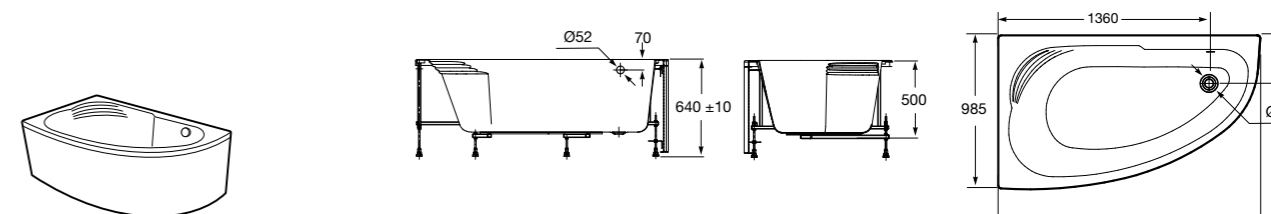

**Merida**

Акриловая ванна асимметричная, глубина 48 см. Монтажный комплект заказывается отдельно.

		A	B	Объем, л
<b>248644000</b>	Левая	1360	985	310
<b>248645000</b>	Правая	1360	985	310

<b>24F187000</b>	Монтажный комплект (каркас, комплект креплений к стене, система слив-перелив полуавтомат).		
<b>259135000</b>	Фронтальная панель левая.		