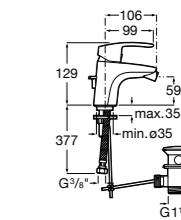

Monodin-N

5A6098C00 Смеситель для биде с регулятором направления потока, донным клапаном и гибкой подводкой.