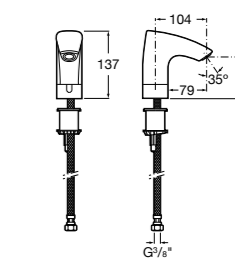

M3-E

1. **5A5602C00** Электронный кран для раковины для подвода одной воды. Ограничитель потока воды 5,7 л/мин, гибкая подводка. Питание от четырех щелочных батареек 1,5V LRG (AA). Батарейки не включены в комплект.
2. **5A5702C00** Электронный кран для раковины для подвода одной воды. Гибкая подводка. Питание от сети 230 V. Источник питания включен в комплект.