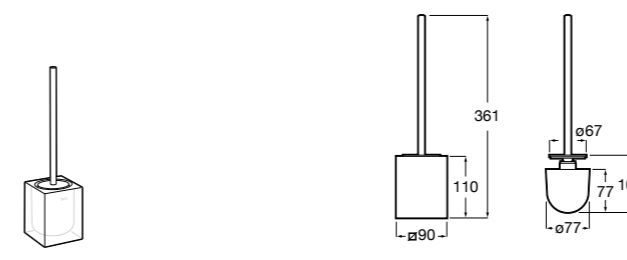

816668001 Напольный держатель для щеток.

Размеры в мм

**Onda**

3870ZF000 Напольный держатель для щеток.

**Hotel's**

816390001 Диспенсер на столешницу.

**Ice**816863012 Напольный держатель для щеток. Черный цвет.  
816863009 Напольный держатель для щеток. Белый цвет.  
816863013 Напольный держатель для щеток. Синий цвет.**Rubik**816841001 Диспенсер на столешницу. Хром.  
816841024 Диспенсер на столешницу. Черный цвет. ®**Аксессуары / диспенсеры на столешницу****Tempo**817026001 Диспенсер на столешницу. Хром.  
817026022 Диспенсер на столешницу. Покрытие Everlux титановый черный.**Twin**