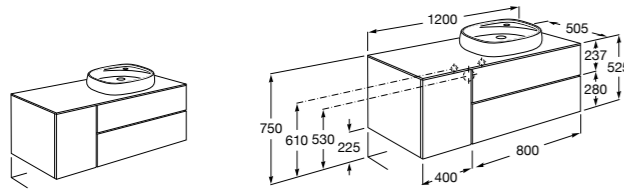

Beyond раковина справа

851401XXX Мебельный модуль для размещения накладной раковины 585 мм справа. Раковина и смесители не входят в комплект.