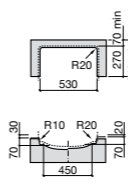

Inspira

32753S..0 Полувстраиваемая раковина из материала FINECERAMIC®. Смеситель не входит в комплект.