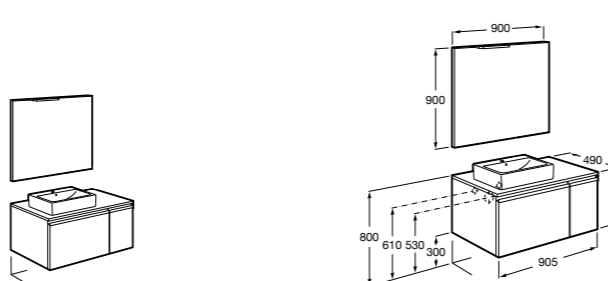

Heima раковина слева

1. **851004XXX** Мебельный модуль для раковины с рабочей поверхностью. Раковина и смеситель не входят в комплект. Модуль дополнительно обработан защитой от влаги.
   851042XXX PACK - Комплект мебели, раковины и зеркала с подсветкой LED Smartlight. Компактный сифон. Раковина, ножки и смеситель не входят в комплект. Модуль дополнительно обработан защитой от влаги.
   856925331 Комплект из 2-х ножек.