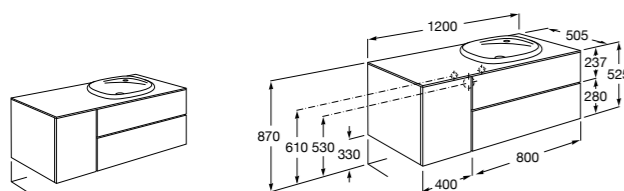

Мебельные модули для одной раковины 1200 мм

Beyond раковина справа

851392XXX UNIK - Комплект мебели из двух ящиков и шкафа с одной дверцей и раковины справа. Материал раковины Surfex®. Смеситель и ножки не входят в комплект.