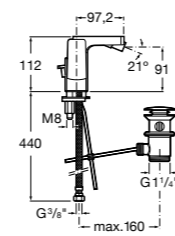

L90

5A6301C00 Смеситель для биде с рычагом сбоку, регулятором направления потока, донным клапаном и гибкой подводкой. Cold start.