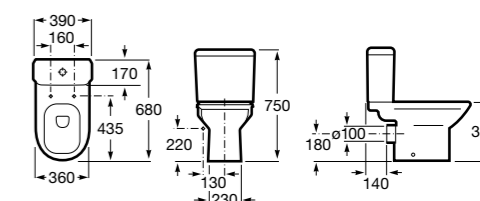

Giralda

1. **342466000** Чаша SH.
   341469000 Бачок AI.
   ZRU9000046 Сиденье с крышкой.
   ZRU9000047 Сиденье с крышкой.