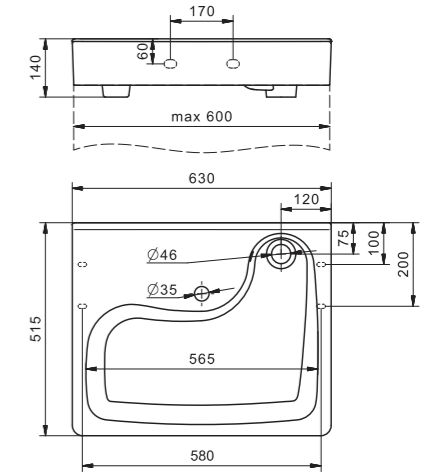

1.WH50.1.709 Умывальник Одри-42 420x420x130

Умывальник Одри 620x420

1.WH50.1.710 Умывальник Одри-62 620x420x130

Специальные умывальники

Умывальник Клио-50

1.WH50.1769	Умывальник Клио-50	630x515x140	
1.WH50.1770	Умывальник Клио-50	630x515x140	с кронштейном