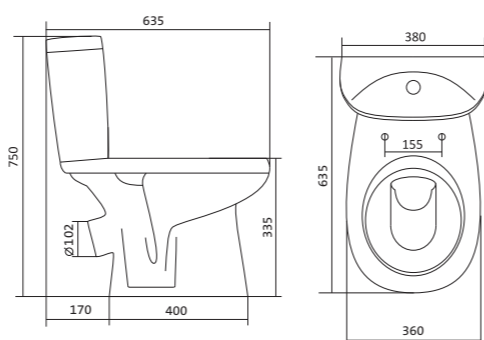

Унитаз-компакт Римини

	габариты, мм			тип монтажа
	длина	высота	ширина	
Унитаз-компакт Римини	577	723	333	открытый

Артикул	Комплектация		
1.WH11.1.758	1.WH11.0.427	чаша унитаза Римини	1.WH10.7.275 однорежимная арматура
	1.WH11.0.673	бачок Римини	1.WH30.1.948 полипропиленовое сиденье
	1.WH10.8.693	комплект креплений к полу	
1.WH50.1.523	1.WH11.0.427	чаша унитаза Римини	1.WH30.1.957 двухрежимная арматура
	1.WH11.0.673	бачок Римини	1.WH30.1.948 полипропиленовое сиденье
	1.WH10.8.693	комплект креплений к полу	
1.WH30.2.130	1.WH11.0.427	чаша унитаза Римини	1.WH30.2.451 двухрежимная арматура
	1.WH11.0.673	бачок Римини	1.WH10.6.924 дюропластовое сиденье
	1.WH10.8.693	комплект креплений к полу	

Унитаз-компакт Анимо

	габариты, мм			тип монтажа
	длина	высота	ширина	
Унитаз-компакт Анимо с диагональным выпуском	635	750	380	открытый

Артикул	Комплектация		
1.WH11.0.032	1.WH11.0.393	чаша унитаза Анимо диагональная	1.WH10.7.275 однорежимная арматура
	1.WH11.0.645	бачок Анимо	1.WH30.1.834 полипропиленовое сиденье
	1.WH10.8.693	комплект крепления к полу	
1.WH30.2.134	1.WH11.0.393	чаша унитаза Анимо диагональная	1.WH50.1.712 двухрежимная арматура
	1.WH11.0.645	бачок Анимо	1.WH10.6.914 дюропластовое сиденье
	1.WH10.8.693	комплект крепления к полу	
1.WH30.2.137	1.WH11.0.393	чаша унитаза Анимо диагональная	1.WH50.1.712 двухрежимная арматура
	1.WH11.0.645	бачок Анимо	1.WH10.6.897 дюропластовое сиденье с функцией мягкого закрывания и быстрого снятия
	1.WH10.8.693	комплект крепления к полу	