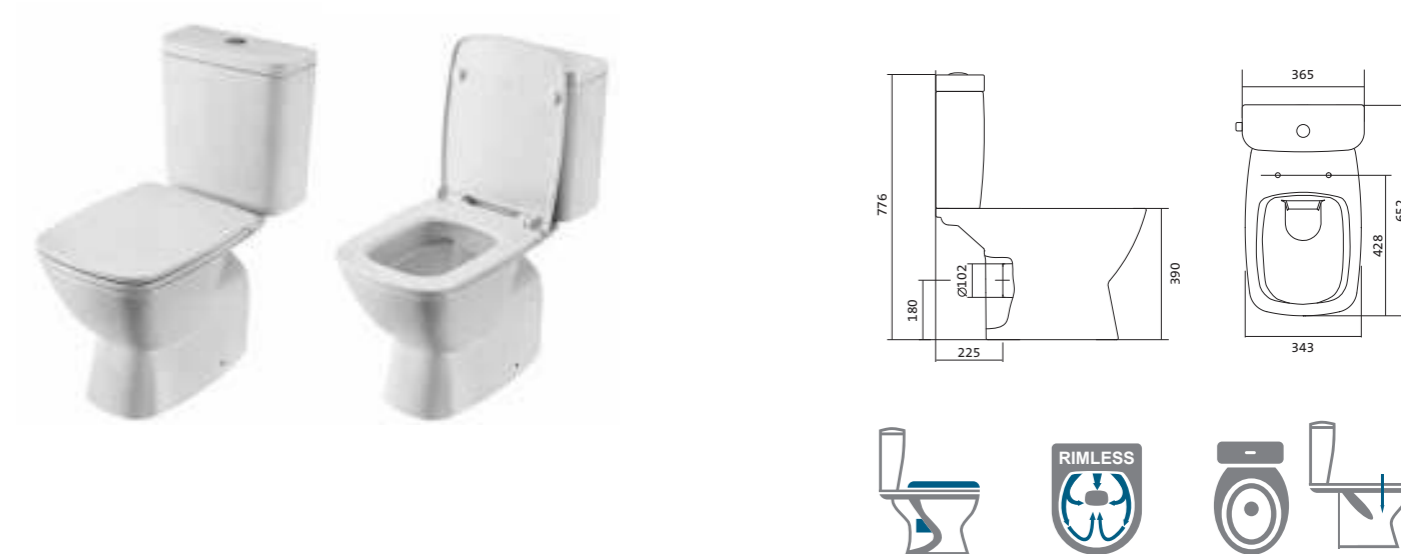

Унитаз-компакт безободковый Нео rimless

	габариты, мм			тип монтажа
	длина	высота	ширина	
Унитаз-компакт безободковый Нео rimless	652	776	365	скрытый

Артикул	Комплектация
1.WH30.2.418	1.WH50.1.604 чаша безободкового унитаза Нео rimless 1.WH30.2.189 бачок Нео 1.WH30.1.852 комплект крепления к полу
	1.WH30.2.299 двухрежимная арматура 1.WH30.2.450 тонкое дюропластовое сиденье с функцией мягкого закрывания и быстрого снятия