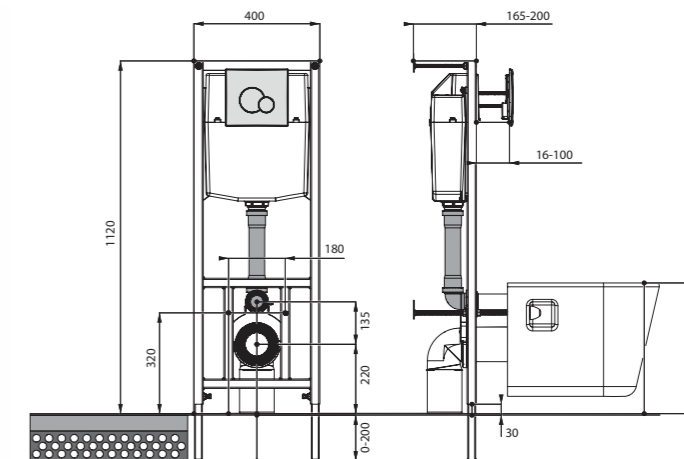

Готовое решение Neо

Артикул	Комплектация	Комплектация	
1.WH30.2.463	Пэк Neо (подвесной унитаз с сиденьем, инсталляция, панель белого цвета)	1.WH30.2.430	чаша унитаза подвесного Neо
		1.WH30.2.479	сиденье Neо с функцией мягкого закрывания и быстрого снятия
		1.WH50.1.761	инсталляция для унитаза Бореаль / Neо, панель белого цвета
1.WH50.1.543	Пэк Neо (подвесной унитаз с сиденьем, инсталляция, панель хром глянец)	1.WH30.2.430	чаша унитаза подвесного Neо
		1.WH30.2.479	сиденье Neо с функцией мягкого закрывания и быстрого снятия
		1.WH50.1.762	инсталляция для унитаза Бореаль / Neо, панель хром глянец