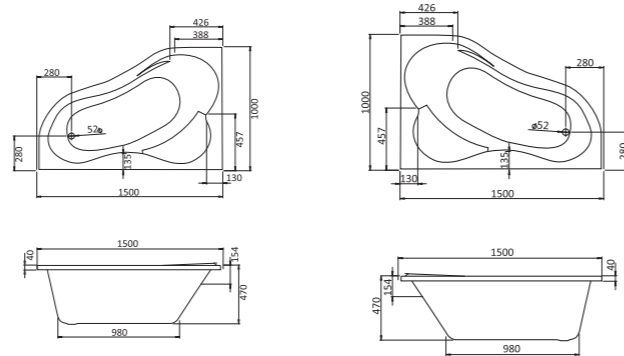

Асимметричная ванна Ибица 150x100

Артикул	Название	Глубина, мм	Объем, л	Комплектация
1.WH11.2.034	Ибица 150x100 левосторонняя	470	230	1.WH11.2.433 Монтажный комплект 1.WH11.2.087 Фронтальная панель
1.WH11.2.035	Ибица 150x100 правосторонняя	470	230	1.WH11.2.433 Монтажный комплект 1.WH11.2.205 Фронтальная панель