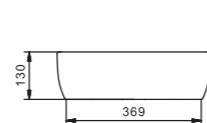

Умывальник Одри 420x420

1.WH50.1.709 Умывальник Одри-42 420x420x130