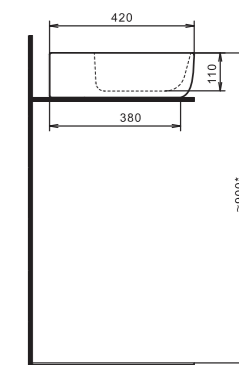

Умывальник Одри 620x420

1.WH50.1.710 Умывальник Одри-62 620x420x130