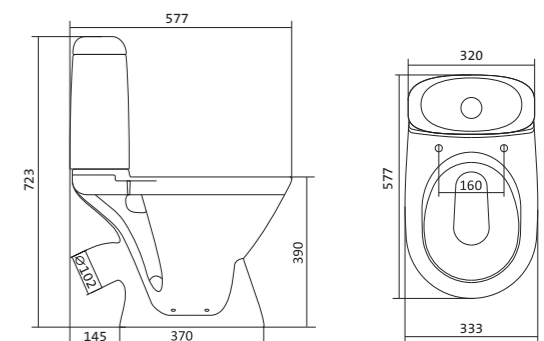

Унитаз-компакт Бореаль

	габариты, мм			тип монтажа
	длина	высота	ширина	
Унитаз-компакт Бореаль с диагональным выпуском «Антивсплеск»	653	780	370	открытый

Артикул	Комплектация		
1.WH30.1.704	1.WH11.1.553	чаша унитаза Бореаль антивсплеск	1.WH10.7.275 однорежимная арматура
	1.WH11.0.642	бачок Бореаль	1.WH30.1.949 полипропиленовое сиденье
	1.WH10.8.693	комплект крепления к полу	
1.WH30.2.143	1.WH11.1.553	чаша унитаза Бореаль антивсплеск	1.WH50.1.711 двухрежимная арматура
	1.WH11.0.642	бачок Бореаль	1.WH10.6.915 дюропластовое сиденье
	1.WH10.8.693	комплект крепления к полу	
1.WH30.2.146	1.WH11.1.553	чаша унитаза Бореаль антивсплеск	1.WH50.1.711 двухрежимная арматура
	1.WH11.0.642	бачок Бореаль	1.WH30.2.050 дюропластовое сиденье с функцией мягкого закрывания и быстрого снятия
	1.WH10.8.693	комплект крепления к полу	

Унитаз-компакт Римини

	габариты, мм			тип монтажа
	длина	высота	ширина	
Унитаз-компакт Римини	577	723	333	открытый

Артикул	Комплектация		
1.WH11.1.758	1.WH11.0.427	чаша унитаза Римини	1.WH10.7.275 однорежимная арматура
	1.WH11.0.673	бачок Римини	1.WH30.1.948 полипропиленовое сиденье
	1.WH10.8.693	комплект креплений к полу	
1.WH50.1.523	1.WH11.0.427	чаша унитаза Римини	1.WH30.1.957 двухрежимная арматура
	1.WH11.0.673	бачок Римини	1.WH30.1.948 полипропиленовое сиденье
	1.WH10.8.693	комплект креплений к полу	
1.WH30.2.130	1.WH11.0.427	чаша унитаза Римини	1.WH30.2.451 двухрежимная арматура
	1.WH11.0.673	бачок Римини	1.WH10.6.924 дюропластовое сиденье
	1.WH10.8.693	комплект креплений к полу	