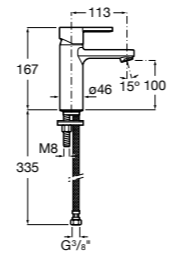

Pals ©

5A306DC00 Смеситель для раковины с ручкой-джойстиком, донным клапаном и гибкой подводкой.

Naia

5A3296C00 Смеситель для раковины, гладкий корпус, с донным клапаном с системой click-clack и гибкой подводкой. Cold start.

5A3A96..0 Смеситель для раковины, гладкий корпус, с гибкой подводкой. Cold start. Покрытие Everflux.

Lanta

5A3111C00 Смеситель для раковины с аэратором, цепочкой и гибкой подводкой. Cold start.

Atlas

5A3290C0M Смеситель для раковины, гладкий корпус, с аэратором, гибкой подводкой.

5A3290C00 Смеситель для раковины, гладкий корпус, с аэратором, гибкой подводкой. Cold start.

Pals ©

5A326DC00 Смеситель для раковины с ручкой-джойстиком, гладкий корпус, с донным клапаном системы click-clack и гибкой подводкой.

Naia

5A3996C00 Смеситель для раковины, гладкий корпус, Mezzo, с донным клапаном с системой click-clack и гибкой подводкой. Cold start.

Lanta

5A3A11C00 Смеситель для раковины с аэратором, гладкий корпус, с донным клапаном с системой click-clack и гибкой подводкой. Cold start.

Atlas

5A3990C00 Смеситель для раковины, гладкий корпус, Mezzo, с аэратором и гибкой подводкой. Cold start.

Carmen

5A304BC00 Смеситель для раковины, гладкий корпус, с донным клапаном с системой click-clack и гибкой подводкой.

5A314BC00 Смеситель для раковины, гладкий корпус, без донного клапана и с гибкой подводкой.

Naia

5A3D96C00 Смеситель для раковины с аэратором, гладкий корпус, Mezzo Plus, с донным клапаном с системой click-clack и гибкой подводкой. Cold start.

Lanta

5A3C11C00 Смеситель для раковины с аэратором, гладкий корпус, Mezzo, с донным клапаном с системой click-clack и гибкой подводкой. Cold start.

Atlas

5A3D90C00 Смеситель для раковины, гладкий корпус, Mezzo Plus, с гибкой подводкой. Cold start.

Naia