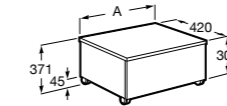

Тумбы

Suma

Тумба с возможностью крепления к стене, с ножками/колесами. В комплект входит система крепления к стене и набор ножек. Колеса не входят в комплект.

	A
857077XXX	800
857076XXX	600

4 колеса - опционально.

816821000