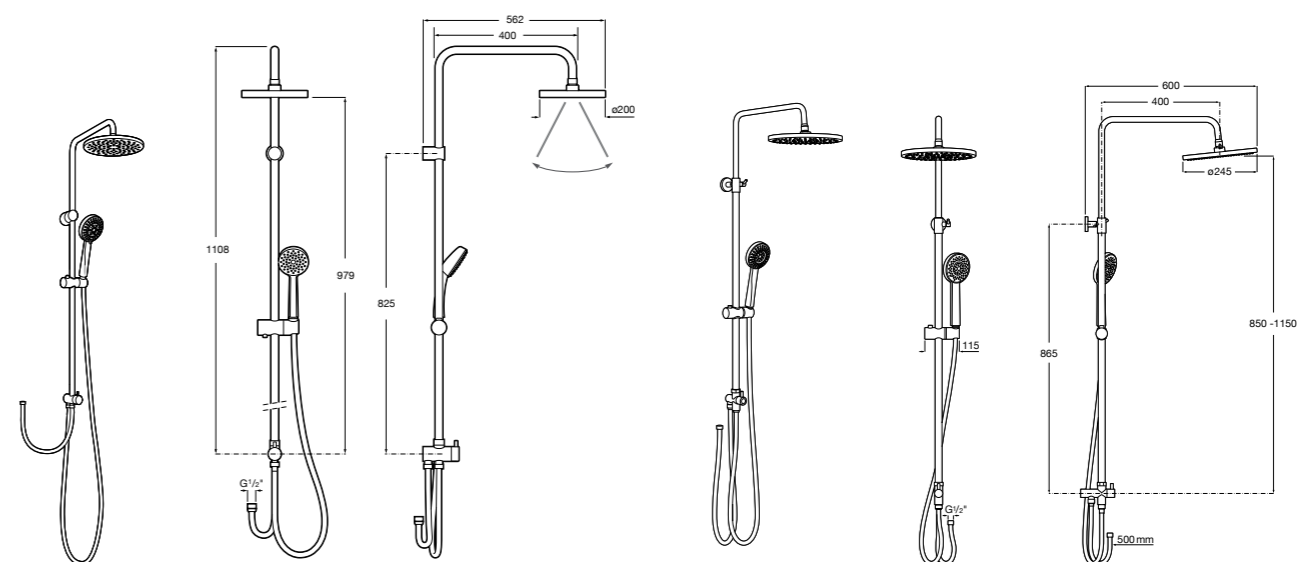

**Victoria Basic**

**5A9725C00** Душевая стойка без смесителя. Включает: верхний душ диаметром 200 мм, ручной душ диаметром 100 мм с 1 режимом потока, гибкий металлический шланг 1,5 м.

**Victoria Connect**