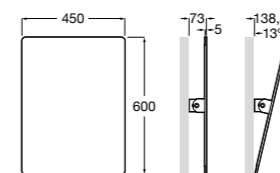

Доступность / аксессуары / откидные зеркала