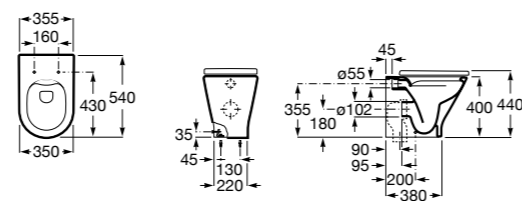

The Gap Round

3470N7000	Чаша унитаза Rimless с двойным выпуском. Включает: крепежный комплект.
801D12001	Сиденье и крышка с механизмом «мягкое закрывание» для унитаза.
801D10001	Сиденье и крышка для унитаза.
801D12003	Сиденье и крышка для унитаза.