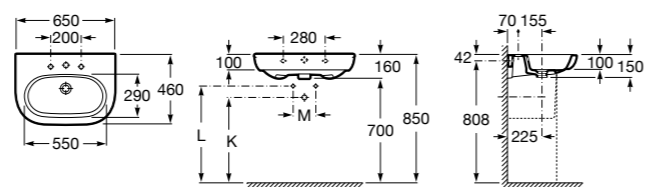

Meridian

1. **325241000** Настенная керамическая раковина. Смеситель не входит в комплект.
   335240000 Пьедестал для керамической раковины.
   337241000 Полупьедестал для керамической раковины.