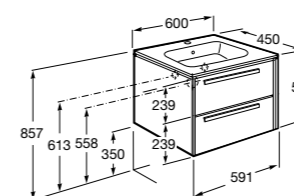

Lander

851424XXX UNIK - Комплект мебели и раковины. Ножки и смеситель не входят в комплект. Встроенная розетка. Модуль дополнительно обработан защитой от влаги.

851429XXX PASC - Комплект мебели, раковины и зеркала Eidos. Ножки и смеситель не входят в комплект. Встроенная розетка. Модуль дополнительно обработан защитой от влаги.

816824339 Комплект из 2-х ножек.

The Gap ©

857552806 Мебельный модуль.

3279A8000 Раковина The Gap 600.

ZRU9302688 Зеркало The Gap Original 600.

ZRU9302885 Зеркальный шкаф The Gap Original 600.

Также возможна комплектация раковинами

3270M1004 Раковина мебельная The Gap Plus 600x460.

32799E000 Victoria Unik 600.

851484XXX Комплект. Включает в себя: мебельный модуль и раковину.

851517XXX Готовое решение. Включает в себя: мебельный модуль, раковину и зеркало Eidos.

Дополнительно:

816827339 Ножки (4 шт.) Алюминий.

816827458 Ножки (4 шт.) Никель.

Anima

851029XXX UNIK - Комплект мебели и раковины. Компактный сифон. Ножки и смеситель не входят в комплект.

851033XXX PASC - Комплект мебели, раковины, зеркала и настенного LED-светильника. Сифон не включен в комплект. Ножки и смеситель не входят в комплект.

816757339 Комплект из 2-х ножек.

The Gap ©

851500XXX UNIK - Мебельный модуль для раковины с рабочей поверхностью. Раковина и смеситель не входят в комплект. Столешница дополнительно обработана защитой от влаги.

851531XXX PASC - Мебельный модуль для раковины с рабочей поверхностью и зеркалом Eidos. Раковина и смеситель не входят в комплект. Столешница дополнительно обработана защитой от влаги.

816829339 Набор из 2 ножек 275 мм для мебели со столешницей.

816829458 Набор из 2 ножек 275 мм для мебели со столешницей.

The Gap Original

ZRU9302734 Мебельный модуль белый матовый.