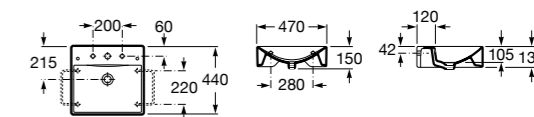

**Diverta**

**327111000** Настенная или накладная керамическая раковина. Смеситель не входит в комплект.

Размеры в мм

**Sofia**

**32720000** Накладная керамическая раковина. Смеситель не входит в комплект.