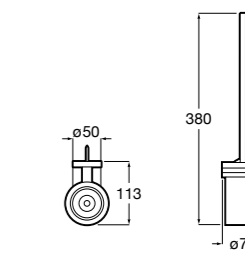

Compas

817434001 Настенный держатель для щетки.