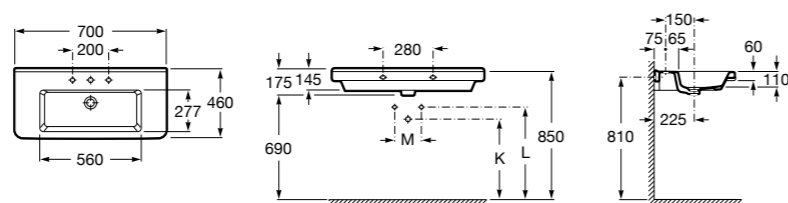

Размеры в мм

**Dama Retro**

**320321001** Настенная керамическая раковина. Пьедестал и смеситель не входят в комплект.  
**331325001** Пьедестал для керамической раковины.

**Dama**

**327782000** Настенная керамическая раковина. Смеситель не входит в комплект.  
**337470000** Пьедестал для керамической раковины.  
**337471000** Полупьедестал для керамической раковины.