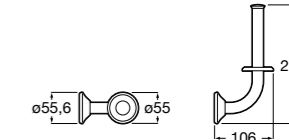

Аксессуары / держатель для туалетной бумаги с крышкой

Tempo

817033001 Держатель для туалетной бумаги с крышкой. Хром.
817033022 Держатель для туалетной бумаги с крышкой. Покрытие Everlux титановый черный.

Twin

816713001 Держатель для туалетной бумаги с крышкой. Крепление на болты или клей.

Superinox

817304002 Держатель для туалетной бумаги с крышкой.

Victoria

816662001 Держатель для туалетной бумаги с крышкой. Крепление на болты или клей.

Nuova

816529001 Держатель для туалетной бумаги с крышкой.

Onda ©

3870ZB000 Держатель для туалетной бумаги с крышкой.

Hotel's

816720001 Держатель для туалетной бумаги с крышкой.

Compas

817358001 Держатель для туалетной бумаги с крышкой.

Hotel's Classic

815437001 Держатель для туалетной бумаги с крышкой.

Cubica

816822001 Держатель для туалетной бумаги с крышкой.

Rubik

816849001 Держатель для туалетной бумаги с крышкой. Хром. Крепление на болты или клей.
816849024 Держатель для туалетной бумаги с крышкой. Черный цвет. Крепление на болты или клей. ©

Classica

816811001 Держатель для туалетной бумаги с крышкой.

Record ©

817665001 Держатель для туалетной бумаги с крышкой.

Hotel's

816383001 Держатель для туалетной бумаги без крышки.

Аксессуары / держатели для туалетной бумаги без крышки и резервные

Tempo

817034001 Держатель для туалетной бумаги без крышки. Хром.
817034022 Держатель для туалетной бумаги без крышки. Покрытие Everlux титановый черный.

Tempo

817035001 Резервный держатель для туалетной бумаги. Хром.
817035022 Резервный держатель для туалетной бумаги. Покрытие Everlux титановый черный.

Hotel's Classic

815436001 Резервный держатель для туалетной бумаги.

Carmen

817004001 Держатель для туалетной бумаги без крышки.

Rubik