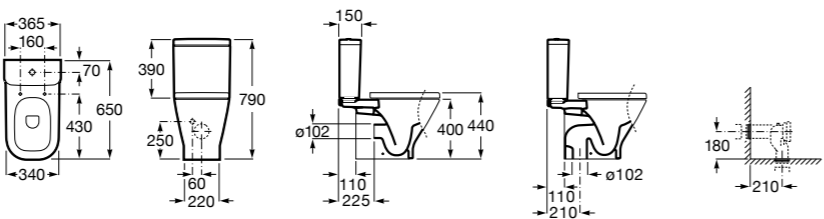

Размеры в мм

**The Gap Square**

<b>342479000</b>	Чаша унитаза Rimless с двойным выпуском.
<b>341471000</b>	Бачок с механизмом двойного смыва 4,5/3 литра с боковым подводом воды. Включен установочный комплект, механизм для подвода воды и механизм смыва.
<b>34147000Y</b>	Бачок с механизмом двойного смыва 4,5/3 литра с нижним подводом воды. Включен установочный комплект, механизм для подвода воды и механизм смыва.
<b>801472004</b>	Сиденье и крышка с механизмом «мягкое закрывание» для унитаза.
<b>801470004</b>	Сиденье и крышка для унитаза.
<b>801472003</b>	Сиденье и крышка для унитаза.
<b>801472001</b>	Сиденье и крышка тонкие с механизмом «мягкое закрывание» и быстрое снятие для унитаза.