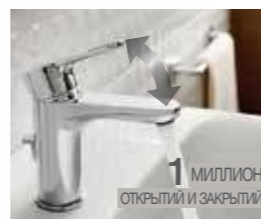

Экономия

Технология Cold Start позволяет уменьшить потребление энергии.

Долговечность

Керамический картридж проверен более чем одним миллионом циклов открытия и закрытия.