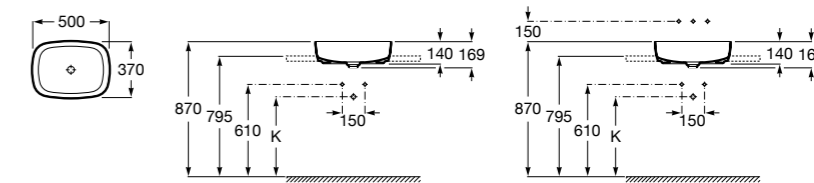

Inspira Soft

327500..0 SOFT - Накладная раковина из материала FINECERAMIC® с фиксированным открытым керамическим выпуском. Смеситель не входит в комплект.