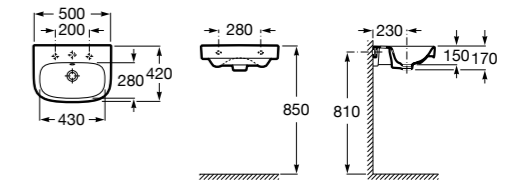

Debba

1. **32799600Y** Настенная керамическая раковина. Смеситель не входит в комплект.
   33799000Y Пьедестал для керамической раковины.
   33799100Y Полупьедестал для керамической раковины.