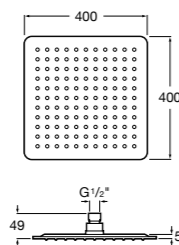

Душевые насадки / крепление к потолочному или настенному держателю

Raindream

5B2850C00 Квадратная душевая насадка. Хромированная нержавеющая сталь. Кронштейн покупается отдельно.

Raindream

5B2450C00 Квадратная душевая насадка. Хромированная нержавеющая сталь. Кронштейн покупается отдельно.