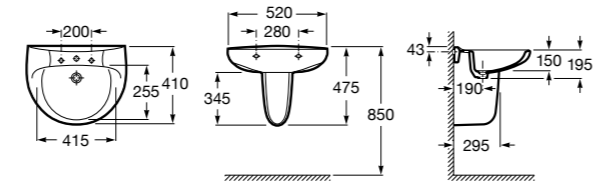

Victoria

1. **325394..0** Настенная керамическая раковина. Смеситель не входит в комплект.
   337390000 Пьедестал для керамической раковины.
   33739200Y Полупьедестал для керамической раковины.