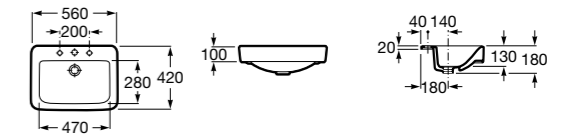

Раковины полувстраиваемые

Senso Square

32751S000 Раковина керамическая, полувстраиваемая. Смеситель не входит в комплект.