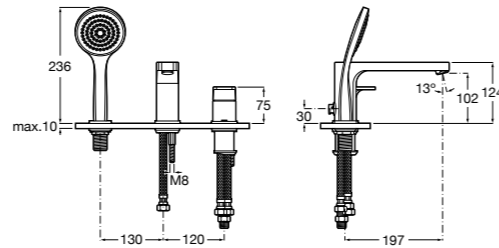

Insignia

5A183AC00 Монтируемый на край ванны двухвентильный смеситель для ванны-душа с изливом 130 мм, с душевой лейкой и гибким шлангом.