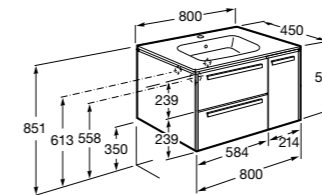

Lago

857296806	Мебельный модуль белый глянцев.
857296444	Мебельный модуль светлый дуб.
32799C000	Раковина Victoria Unik 800.