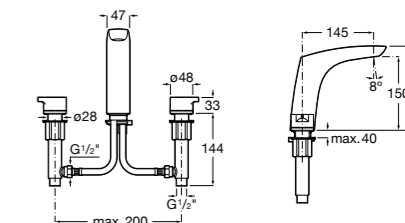

Смесители для раковин / монтаж на бортик / двухвентильные

Insignia

1. **5A443AC00** Монтируемый на раковину смеситель с центральным изливом, донным клапаном и гибкой подводкой.