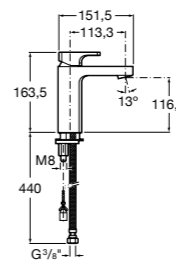

L90

5A3F01C00 Смеситель для раковины с донным клапаном с системой click-clack и гибкой подводкой, Cold start.