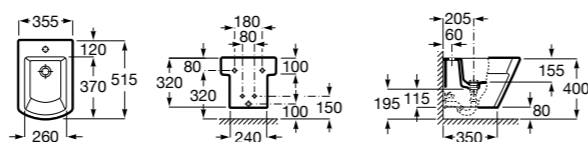

Биде подвесные укороченные

Hall

357625000 Подвесное укороченное биде без крышки. Смеситель не входит в комплект.

806620004 Крышка для укороченного биде с металлическими креплениями.