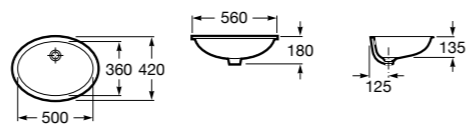

Berna

327871001 Раковина керамическая, встраиваемая снизу. Смеситель не входит в комплект.