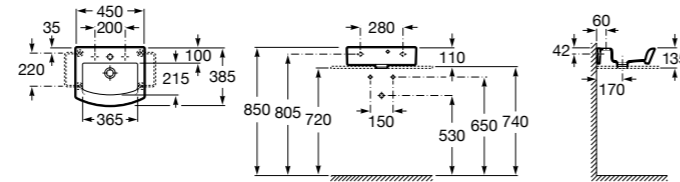

Hall

327624000 Настенная или накладная керамическая раковина. Смеситель не входит в комплект.