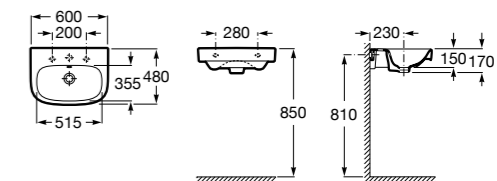

Debba

1. **32799400Y** Настенная керамическая раковина. Смеситель не входит в комплект.
   33799000Y Пьедестал для керамической раковины.
   33799100Y Полупьедестал для керамической раковины.