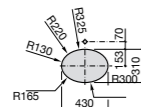

Rodeo

327866000 Раковина керамическая врезная. Смеситель не входит в комплект.