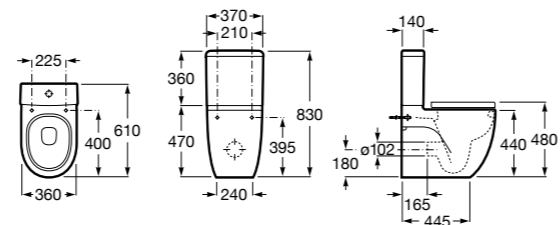

Meridian

34224C00U	Чаша унитаза «комфортная высота» приставная с двойным выпуском. В комплект включен выпускной патрубок и установочный комплект.
341242000	Бачок с механизмом двойного смыва 4,5/3 литра с нижним подводом воды для укороченного унитаза. Включен установочный комплект, механизм для подвода воды и механизм смыва.
8012AC..B	Сиденье и крышка с креплениями из нержавеющей стали и механизмом «мягкое закрывание» для укороченного унитаза. Материал SUPRALIT®. ©
8012AB..B	Сиденье и крышка с креплениями из нержавеющей стали для укороченного унитаза. Материал SUPRALIT®. ©
8012B2002	Сиденье и крышка с креплениями из нержавеющей стали для укороченного унитаза.

Meridian

342247000	Чаша унитаза с двойным выпуском для унитаза с низким бачком. Включен установочный комплект.
341241000	Бачок с механизмом двойного смыва 4,5/3 литра с нижним подводом воды. Включен установочный комплект, механизм для подвода воды и механизм смыва.
8012A2..B	Сиденье и крышка с механизмом «мягкое закрывание» для унитаза. Материал SUPRALIT®. ©
8012A0..B	Сиденье и крышка с креплениями из нержавеющей стали для унитаза. Материал SUPRALIT®. ©
801D12003	Сиденье и крышка с креплениями из нержавеющей стали для унитаза.
V0007900R	Патрубок для вертикального выпуска. Расстояние до стены в собранном виде 120 мм.

Dama