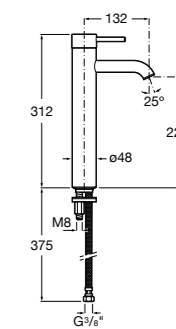

Lanta

5A3411C00 Смеситель для раковины с высоким изливом, гладкий корпус, с донным клапаном с системой click-clack и гибкой подводкой. Cold start.