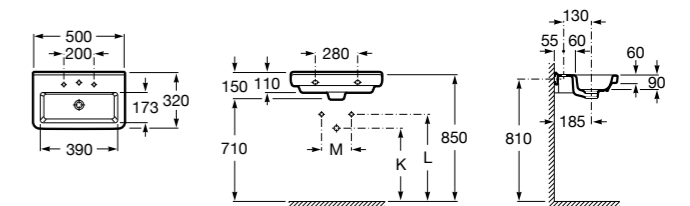

Dama

1. **327788000** Настенная керамическая раковина. Смеситель не входит в комплект.
   337782000 Полупьедестал для керамической раковины компакт.