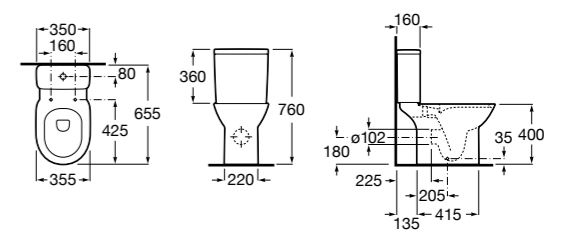

Debba Square

342998000	Чаша унитаза с вертикальным выпуском. Включен установочный комплект (A).
34299700Y	Чаша унитаза с горизонтальным выпуском. Включен установочный комплект (B).
341990000	Бачок с механизмом двойного смыва 4,5/3 литра с боковым подводом воды. Включен установочный комплект, механизм для подвода воды и механизм смыва.
34199100Y	Бачок с механизмом двойного смыва 4,5/3 литра с нижним подводом воды. Включен установочный комплект, механизм для подвода воды и механизм смыва.
8019D0004	Сиденье и крышка с креплениями из нержавеющей стали для унитаза. ©
8019D0004	Сиденье и крышка с креплениями из нержавеющей стали для унитаза.
8019D2003	Сиденье и крышка тонкие с механизмом «мягкое закрывание» и быстрое снятие для унитаза.
ZRU930282B	Сиденье и крышка с механизмом «мягкое закрывание» и быстрое снятие для унитаза.
8019D2005	Сиденье и крышка для унитаза.