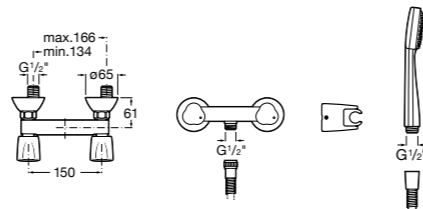

Carmen

5A204BC00 Монтируемый на стену смеситель для душа с гибким душевым шлангом 1,50 м, душевой лейкой и поворотным держателем.