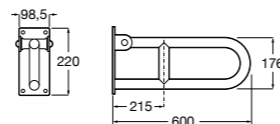

Access Comfort / Pro

1. **816932001** COMFORT - Поручень откидной для людей с ограниченными возможностями. Цвет: нержавеющая сталь.
2. **816908009** COMFORT - Поручень откидной для людей с ограниченными возможностями. Цвет: белый винил.
3. **816932002** COMFORT - Поручень откидной для людей с ограниченными возможностями. Цвет: нержавеющая сталь, сатин.
4. **816960009** PRO - Поручень откидной для людей с ограниченными возможностями. Цвет: белый винил.
5. **816985009** PRO - Поручень откидной для людей с ограниченными возможностями, антибактериальное покрытие.