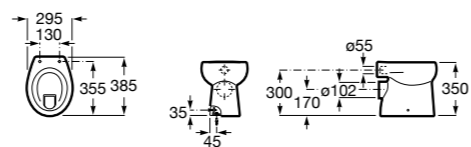

Happening

347115000	Чаша детского унитаза с двойным выпуском для высокорасполагаемого бачка. В комплект включен патрубок для вертикального выпуска и установочный комплект.
801116..4	Сиденье для детского унитаза с высокорасполагаемым бачком.

Baby

344PB7000	Чаша детского унитаза с горизонтальным выпуском для высокорасполагаемого бачка. В комплект включен установочный комплект.
801PB6004	Сиденье для детского унитаза.

Размеры в мм