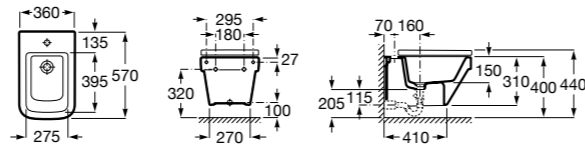

Dama

357788000 Подвесное биде со скрытым креплением.
806782004 Крышка для биде с механизмом «мягкое закрывание».
806780004 Крышка для биде.