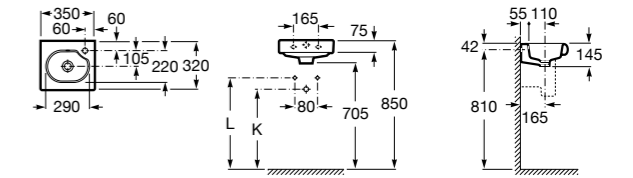

Meridian

327249000 Настенная керамическая раковина. Смеситель не входит в комплект.

337242000 Полупьедестал для керамической раковины компакт.