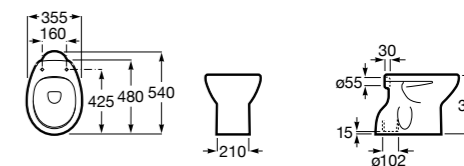

Victoria

344398..0	Чаша унитаза с вертикальным выпуском. Включает: крепежный комплект.
801B62..B	Сиденье и крышка с механизмом «мягкое закрывание» для унитаза. Материал SUPRALIT®.
801B60..B	Сиденье и крышка с креплениями из нержавеющей стали для унитаза. Материал SUPRALIT®.
801B66..B	Сиденье и крышка с креплениями из пластика. Материал SUPRALIT®.
V0007800R	Манжет прямой.