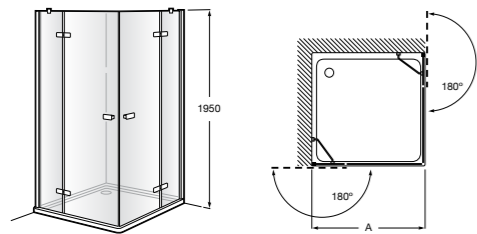

Душевые ограждения / 2 стены / вход с угла / распашные двери

Vela 2PLF

Угловой душ с 2 распашными элементами + 2 фиксированных элемента.

		Минимальное открытие (C)
2PLF (A)	От 760 до 900	500
	От 901 до 1300	600
	От 1301 до 1400	700