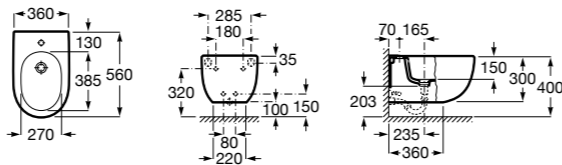

Meridian

357245000 Подвесное биде без крышки. Смеситель не входит в комплект.
8062A2..B Крышка для биде с механизмом «мягкое закрывание». Материал SUPRALIT®. ©
8062A0..B Крышка для биде с креплениями из нержавеющей стали. Материал SUPRALIT®. ©