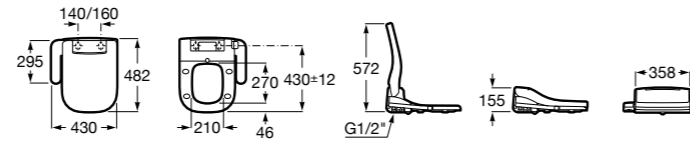

Advance Soft

804004001 Сиденье для унитаза с функцией мытья и сушки, совместим с унитазами Роса формы «soft» (слегка закругленная форма). Для установки и работы необходимо подключение к сети электропитания и подачи воды.