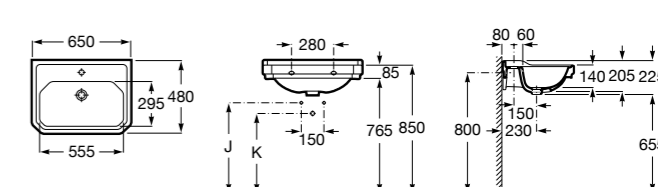

Dama Retro

320321001 Настенная керамическая раковина. Пьедестал и смеситель не входят в комплект.
331325001 Пьедестал для керамической раковины.

Dama

327782000 Настенная керамическая раковина. Смеситель не входит в комплект.
337470000 Пьедестал для керамической раковины.
337471000 Полупьедестал для керамической раковины.

Meridian

327240000 Настенная керамическая раковина. Смеситель не входит в комплект.
335240000 Пьедестал для керамической раковины.
337241000 Полупьедестал для керамической раковины.

Victoria

325391.0 Настенная керамическая раковина. Смеситель не входит в комплект.
337390000 Пьедестал для керамической раковины.
33739200Y Полупьедестал для керамической раковины.

Hall

327621000 Настенная или накладная керамическая раковина. Смеситель не входит в комплект.
337621000 Полупьедестал для керамической раковины.

Размеры в мм

Carmen

3270A1.0 Настенная керамическая раковина под пьедестал с установочным комплектом и одним отверстием под смеситель. Смеситель и пьедестал не входят в комплект.
3270A1.3 Настенная керамическая раковина под пьедестал с установочным комплектом и тремя отверстиями под смеситель. Смеситель и пьедестал не входят в комплект.
3370A0.0 Керамический пьедестал для раковины. Монтажный комплект не входит.

Debba

325993000 Настенная керамическая раковина. Смеситель не входит в комплект.
33799000Y Пьедестал для керамической раковины.
33799100Y Полупьедестал для керамической раковины.

The Gap Original

327473000 Настенная керамическая раковина. Смеситель не входит в комплект.
337470000 Пьедестал для керамической раковины.
337471000 Полупьедестал для керамической раковины.

Dama