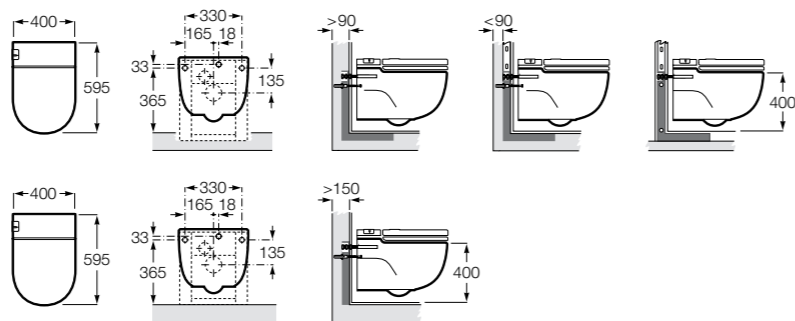

Унитазы со встроенным бачком In-tank

Meridian In-tank подвесной

893301000 IN-TANK - Подвесной унитаз со встроенным бачком. В комплект входит сиденье, крышка и опорная стойка типа «L» для монтажа на стену. Необходим источник питания.

893302000 IN-TANK - Подвесной унитаз со встроенным бачком. В комплект входит сиденье, крышка и опорная стойка типа «I» для монтажа на стену. Необходим источник питания.

Meridian In-tank приставной

893303000 IN-TANK - Напольный приставной унитаз со встроенным бачком. В комплект входит сиденье и крышка. Необходим источник питания.