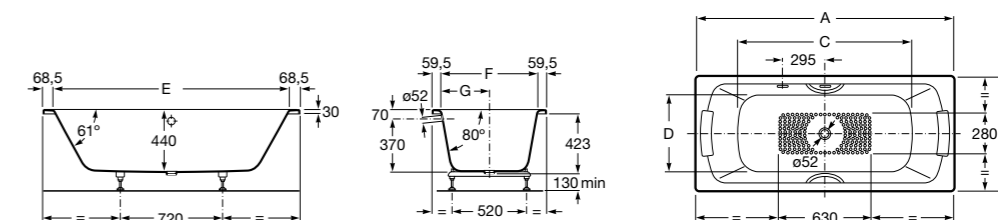

Стальные ванны

Lun Plus

Прямоугольная стальная ванна с противоскользящим покрытием дна (стальной лист 3,5 мм) и ручками.

	A	B	C	D	E	F	G	Объем, л
221250001	1800	800	1198	522	1663	681	328	264
221350001	1700	750	1096	472	1563	631	303	225

Прямоугольная стальная ванна с противоскользящим покрытием дна (стальной лист 3,5 мм).

	A	B	C	D	E	F	G	Объем, л
221270000	1800	800	1198	522	1663	681	328	264
221370000	1700	750	1096	472	1563	631	303	225