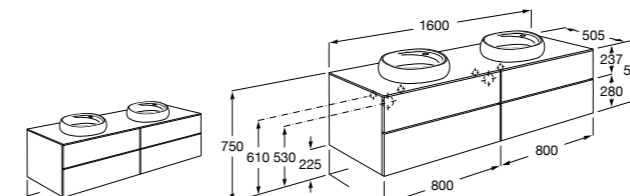

Beyond

851406XXX Мебельный модуль для двух накладных раковин 455 мм (необходимо уточнить совместимость). Раковины и смесители не входят в комплект.