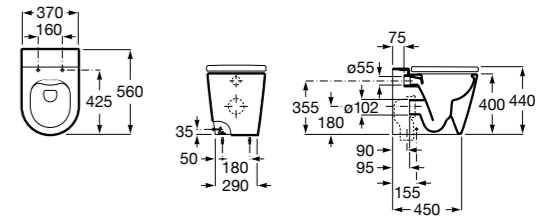

## Inspira Square

**347537..0** Чаша унитаза Rimless с двойным выпуском. Включает: крепежный комплект.

**801532..B** SQUARE - Сиденье и крышка с механизмом «мягкое закрывание» для унитаза. Материал SUPRALIT®.