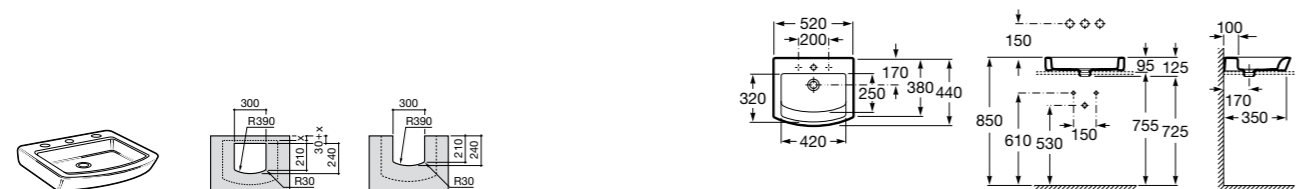

Hall

327882000 Накладная керамическая раковина. Смеситель не входит в комплект.

32788200H Накладная керамическая раковина. Смеситель не входит в комплект.