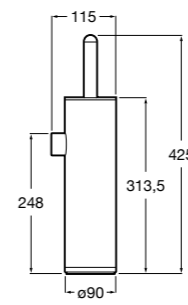

Hotel's

816726001 Настенный держатель для щетки.