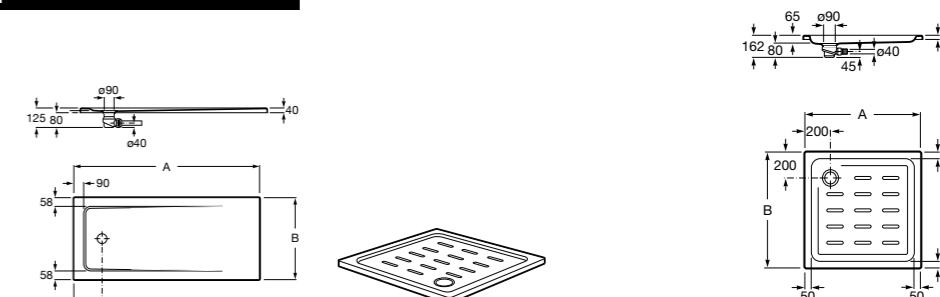

**Malta Walk-In**

Керамический душевой поддон с противоскользящим покрытием и с платформой венге.

373524000