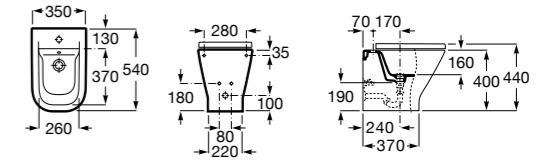

The Gap Square

357477000 Биде приставное к стене, без крышки. Смеситель не входит в комплект.

806472004 Крышка для биде с механизмом «мягкое закрывание».

806470004 Крышка для биде.