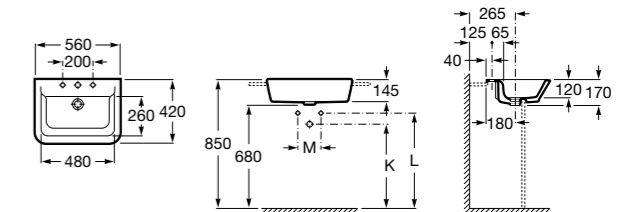

Размеры в мм

**Diverta**

**32711S000** Раковина керамическая, полувстраиваемая. Смеситель не входит в комплект.

**Раковины 2 в 1 (раковина + унитаз)****W + W**

**893020001** Подвесной унитаз и раковина. В комплект входит крышка для унитаза и смеситель серии Singles.