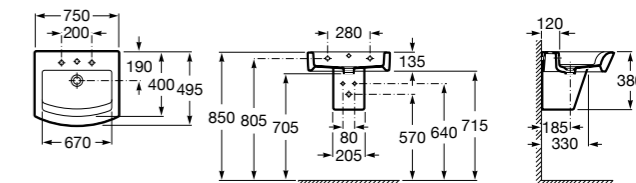

Раковины накладные

Hall

32762G000 Настенная или накладная керамическая раковина. Смеситель не входит в комплект.