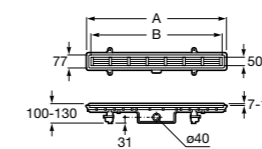

Malta

Керамический душевой поддон.

	A	B	C	D
373516000	1200	800	65	180
373517000	1000	800	65	180
373505000	1200	750	65	175
373506000	1000	750	65	170
37450C000	1200	700	65	175
37450D000	1000	700	65	170
37450E000	900	700	65	170
373513000	1200	700	80	175
373512000	1000	700	80	170
373519000	900	700	80	170

Malta

Угловой керамический душевой поддон.

	A	B	Rad
37450A000	1000	1000	504
37450B000	900	900	504

Italia

Прямоугольный керамический душевой поддон.

	A	B	C	D
3740HP000	1200	800	80	170
3740HS000	1000	800	80	170
3740HG000	1400	700	80	170
3740HR000	1200	700	80	170
3740HT000	1000	700	80	170
3740HU000	900	720	80	170

Italia

Угловой керамический душевой поддон.

	A	B	C	D	Rad
3740HL000	900	900	80	625	550
3740HM000	800	800	80	525	550

Сливы для керамических душевых поддонов

Сливы ультраплоские

27L026000	высота: 60 мм
27L018000	высота: 80 мм

Сливы

506404400	Слив Ø 90 для душевых поддонов.
P0005900R	Слив Ø 65 для душевых поддонов.
506404500	Слив Ø 52 для душевых поддонов.

Italia

Квадратный керамический душевой поддон.

	A	B
3740NH000	900	900
3740NJ000	800	800
3740NK000	700	700

Сливные системы In-Drain

In-Drain Channel

IN-DRAIN CHANNEL - Сливной комплект с прокладкой из геотекстиля.

	A	B
276091000	950 x 50	990
276153000	850 x 50	890
276090000	750 x 50	790
276089000	650 x 50	690

In-Drain X3

IN-DRAIN X3 - Сливной комплект с прокладкой из геотекстиля. Реверсивная керамическая панель (не входит в комплект).

	A	B
276131000	950 x 50	990
276130000	850 x 50	890
276129000	750 x 50	790
276128000	650 x 50	690

Plate X1

PLATE X1 - Крышка сливного отверстия, совместима с In-Drain Channel.

	A	B
276095000	950 x 50	990
276155000	850 x 50	890
276094000	750 x 50	790
276093000	650 x 50	690

Plate X2

PLATE X2 - Крышка с решёткой для сливного отверстия, совместима с In-Drain Channel.