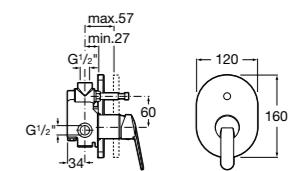

Victoria

1. **5A0625C00** Встраиваемый смеситель для ванны-душа с переключателем потока.