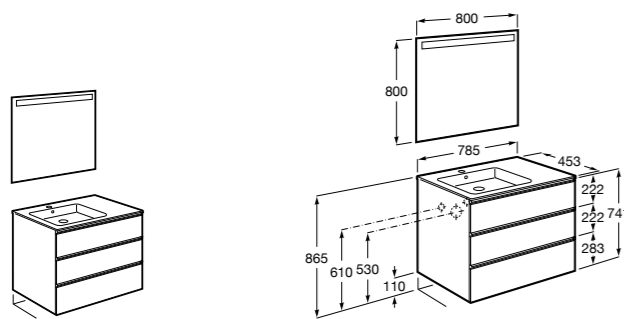

The Gap раковина слева ©

851487XXX	UNIK - Комплект мебели с 3 ящиками и раковины.
851520XXX	РАСК - Комплект мебели с 3 ящиками, раковины и зеркала Eidos.
816827339	Набор из 4 ножек 110 мм для мебели UNIK с 3 ящиками.
816827458	Набор из 4 ножек 110 мм для мебели UNIK с 3 ящиками.

Aneto

857430806	Мебельный модуль белый глянцевый/черный матовый.
32799C000	Раковина Victoria Unik 800.

Lago

857296806	Мебельный модуль белый глянцев.
857296444	Мебельный модуль светлый дуб.
32799C000	Раковина Victoria Unik 800.

Victoria Nord

ZRU9000032	Мебельный модуль белый глянцев.
ZRU9000031	Мебельный модуль венге.
32799C000	Раковина Victoria Unik 800.

Victoria Ice/Black Edition 2 ящика

ZRU9302731	Мебельный модуль белый глянцев.
ZRU9000097	Мебельный модуль черный глянцев.
32799C000	Раковина Victoria Unik 800.

Ronda

ZRU9303004	Мебельный модуль бетон/белый матовый.
ZRU9302965	Мебельный модуль белый глянцев/антрацит.
327470000	Раковина The Gap Original 800.

Victoria Ice Edition 3 ящика

ZRU9302835	Мебельный модуль белый глянцев.
32799C000	Раковина Victoria Unik 800.

Up

ZRU9303012	Мебельный модуль белый глянцев.
327470000	Раковина The Gap Original 800.