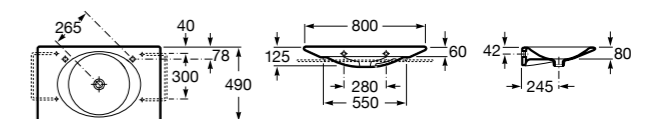

Kalahari

32787800H Настенная или накладная керамическая раковина. Смеситель не входит в комплект.

327878000 Настенная или накладная керамическая раковина без отверстия под смеситель.