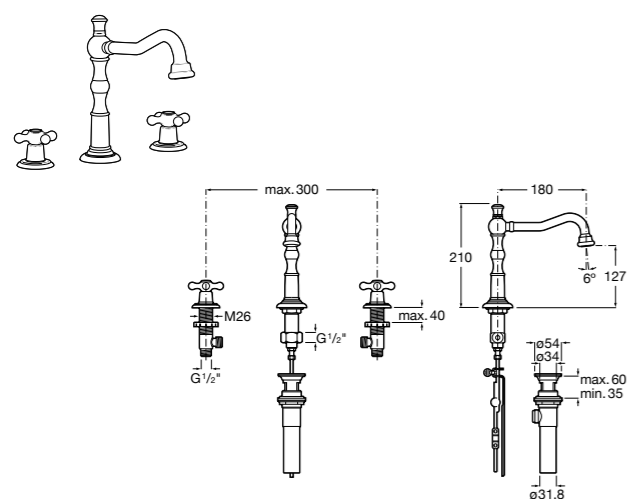

Carmen

5A444BC00 Монтируемый на раковину смеситель с центральным поворотным изливом, донным клапаном и гибкой подводкой.

Смесители для раковин / монтаж на бортик / высокий излив / однорычажные

Insignia

5A343AC00 Смеситель для раковины с высоким изливом, с донным клапаном и гибкой подводкой. Cold start.

Carmen

5A3A4BC00 Смеситель для раковины, гладкий корпус, с донным клапаном click-clack и гибкой подводкой.

5A3B4BC00 Смеситель для раковины, гладкий корпус, с гибкой подводкой.

Insignia

5A3A3AC00 Смеситель для раковины с высоким изливом, гладкий корпус, с донным клапаном с системой click-clack и гибкой подводкой. Cold start.

5A3C3A..0 Смеситель для раковины с высоким изливом, гладкий корпус, с гибкой подводкой. Cold start. Покрытие Everlux.

Brava

5A3130C00 Смеситель для раковины с держателем для цепочки и гибкой подводкой.

L90

5A3G01C00 Смеситель для раковины с высоким изливом, донным клапаном и гибкой подводкой, Cold start.

Pals ©

5A376DC00 Смеситель для раковины с высоким изливом, с ручкой-джойстиком, гладкий корпус, с донным клапаном с системой click-clack и гибкой подводкой.

Lanta

5A3411C00 Смеситель для раковины с высоким изливом, гладкий корпус, с донным клапаном с системой click-clack и гибкой подводкой. Cold start.

Naia

5A3496C00 Смеситель для раковины с высоким изливом, с донным клапаном и гибкой подводкой. Cold start.

Atlas

5A3790C0M Смеситель для раковины с высоким изливом, гладкий корпус, с гибкой подводкой.

5A3790C00 Смеситель для раковины с высоким изливом, гладкий корпус, с гибкой подводкой. Cold start.

Naia

5A3796C00 Смеситель для раковины, гладкий корпус, с высоким изливом, с донным клапаном с системой click-clack, гибкой подводкой. Cold start.

5A3B96..0 Смеситель для раковины, гладкий корпус, с высоким изливом, с гибкой подводкой. Cold start. Покрытие Everlux.

Malva

5A373BC0M Смеситель для раковины с высоким изливом, гладкий корпус, с гибкой подводкой.

5A373BC00 Смеситель для раковины, гладкий корпус, с высоким изливом, с гибкой подводкой. Cold start.