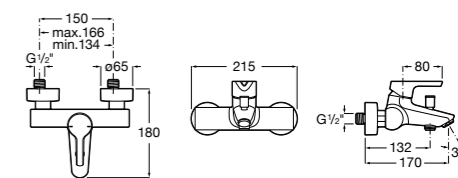

Размеры в мм

**Malva**

**5A023BC0M** Монтируемый на стену смеситель для ванны-душа с автоматическим переключателем потока.

**Monodin-N**

**5A0298C0M** Монтируемый на стену смеситель для ванны-душа с автоматическим переключателем потока.