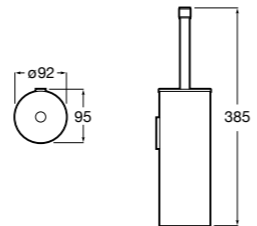

Superinox

817305002 Настенный держатель для щетки.