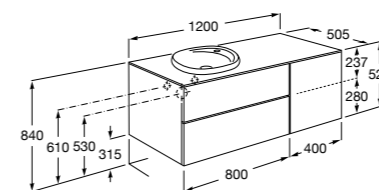

Beyond раковина слева

1. **851410XXX** Мебельный модуль для размещения накладной раковины 450 мм слева. Раковины и смесители не входят в комплект.