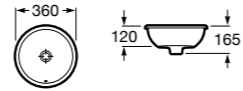

Foro

327880000 Раковина керамическая врезная. Смеситель не входит в комплект.