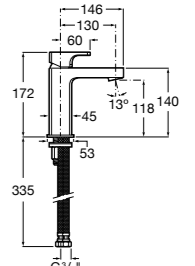

L90C

5A3C01C00 Смеситель для раковины компактный, гладкий корпус, с донным клапаном системы click-clack и гибкой подводкой. Cold start.