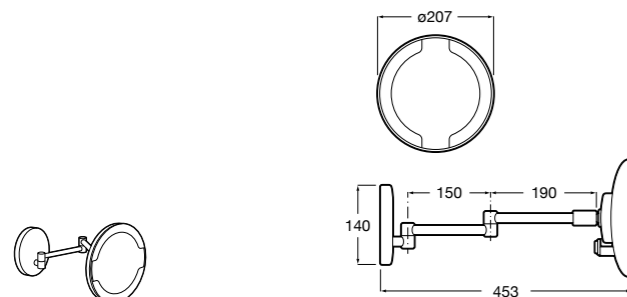

Увеличительные зеркала

Hotel's

816380001 Настенное увеличительное зеркало с подсветкой и поворотным держателем. Крепление включено в комплект.