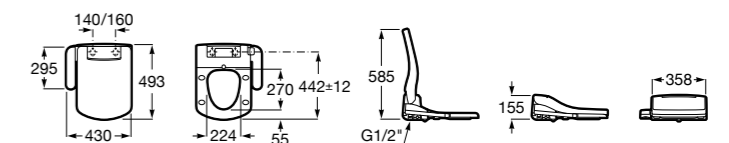

Advance Round

804001001 Сиденье для унитаза с функцией мытья и сушки, совместим с унитазами Роса круглой формы. Для установки и работы необходимо подключение к сети электропитания и подачи воды.