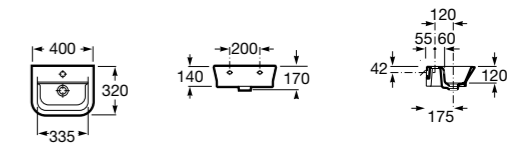

The Gap Original

327478000 Настенная керамическая раковина. Смеситель не входит в комплект.

337472000 Полупьедестал для керамической раковины компакт.