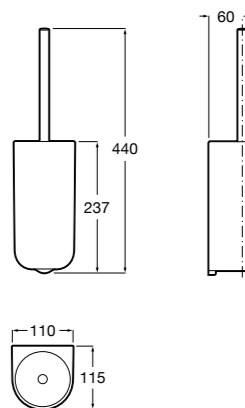

Onda ®

3870ZE000 Настенный держатель для щетки.