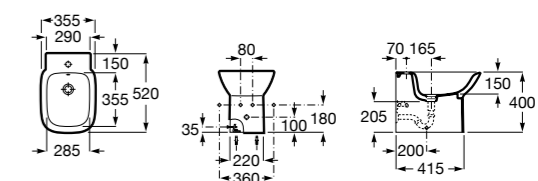

#### Debba Square

**355997000** Биде укороченное приставное к стене, без крышки. Смеситель не входит в комплект.