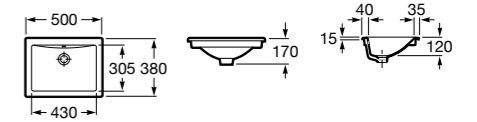

Diverta

327114000 Раковина керамическая врезная или встраиваемая снизу. Смеситель не входит в комплект.