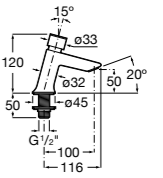

Instant

1. **5A4477C00** Кран для раковины с аэратором. Подвод одной воды. Ограничитель расхода 2 л/мин. Автоматическое закрытие через 15 секунд.