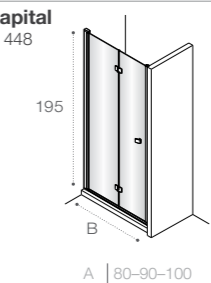

Capital
□ 448