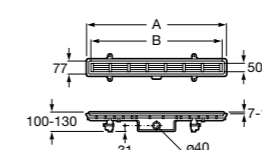

Plate X2

PLATE X2 - Крышка с решёткой для сливного отверстия, совместима с In-Drain Channel.

	A	B
276098000	950 x 50	990
276154000	850 x 50	890
276097000	750 x 50	790
276096000	650 x 50	690