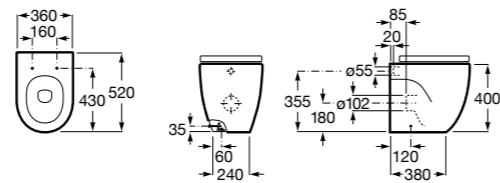

Meridian

347247000	Чаша унитаза укороченная с двойным выпуском. В комплект включен выпускной патрубок, крепление для патрубков и установочный комплект.
8012A2..B	Сиденье и крышка с механизмом «мягкое закрытие» для унитаза. Материал SUPRALIT®. ©
8012A0..B	Сиденье и крышка с креплениями из нержавеющей стали для унитаза. Материал SUPRALIT®. ©
801D12003	Сиденье и крышка для унитаза.
V0007900R	Патрубок для вертикального выпуска. Расстояние до стены в собранном виде 120 мм.
V0007700R	Патрубок для вертикального выпуска. Расстояние до стены 150 мм.
V0013100R	Настенный установочный комплект для патрубка.

Damen

347787000	Чаша унитаза укороченная с двойным выпуском. В комплект включен установочный комплект.
801782004	Сиденье и крышка с механизмом «мягкое закрытие» для унитаза.
801780004	Сиденье и крышка для унитаза.
V0007900R	Патрубок для вертикального выпуска. Расстояние до стены в собранном виде 120 мм.

Детские унитазы

Happening

347115000	Чаша детского унитаза с двойным выпуском для высокорасполагаемого бачка. В комплект включен патрубок для вертикального выпуска и установочный комплект.
801116..4	Сиденье для детского унитаза с высокорасполагаемым бачком.

Baby

344PB7000	Чаша детского унитаза с горизонтальным выпуском для высокорасполагаемого бачка. В комплект включен установочный комплект.
801PB6004	Сиденье для детского унитаза.

Размеры в мм

Baby

344PB8000	Чаша детского унитаза с вертикальным выпуском для высокорасполагаемого бачка. В комплект включен установочный комплект.
801PB6004	Сиденье для детского унитаза.

Санитарные измельчители

D-Trit