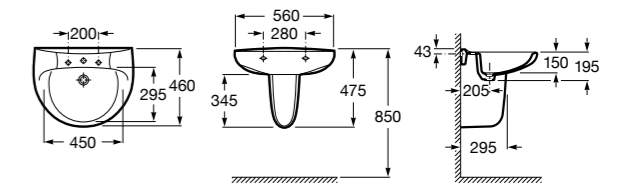

Meridian

1. **325242000** Настенная керамическая раковина. Смеситель не входит в комплект.
   335240000 Пьедестал для керамической раковины.
   337241000 Полупьедестал для керамической раковины.

The Gap

1. **3270M1000** Настенная или накладная керамическая раковина. Смеситель не входит в комплект.

Prisma

1. **327546000** Настенная или накладная керамическая раковина. Смеситель не входит в комплект.

Dama

1. **327850000** Настенная керамическая раковина. Смеситель не входит в комплект.
   337820000 Полупьедестал для керамической раковины компакт.

Meridian

1. **32724T000** Настенная керамическая раковина. Смеситель не входит в комплект.
   32724X000 Настенная керамическая раковина. Смеситель не входит в комплект.
   337242000 Полупьедестал для керамической раковины компакт.

Victoria

1. **32739300Y** Настенная керамическая раковина. Смеситель не входит в комплект.
   337390000 Пьедестал для керамической раковины.
   33739200Y Полупьедестал для керамической раковины.

Hall

1. **327881000** Настенная или накладная керамическая раковина. Смеситель не входит в комплект.
   337621000 Полупьедестал для керамической раковины.

The Gap Original

1. **327475000** Настенная или накладная керамическая раковина. Смеситель не входит в комплект.
   337470000 Пьедестал для керамической раковины.
   337471000 Полупьедестал для керамической раковины.

Dama

1. **327786000** Настенная керамическая раковина. Смеситель не входит в комплект.
   337470000 Пьедестал для керамической раковины.
   337471000 Полупьедестал для керамической раковины.

Meridian

1. **325243000** Настенная керамическая раковина. Смеситель не входит в комплект.
   335240000 Пьедестал для керамической раковины.
   337241000 Полупьедестал для керамической раковины.