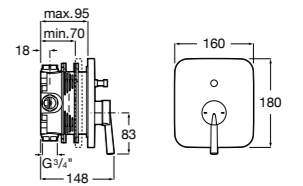

L90

5A0B01C00 Встраиваемый смеситель 1/2" для ванны-душа с переключателем потока. Установка с RocaBox Арт. 525869403.