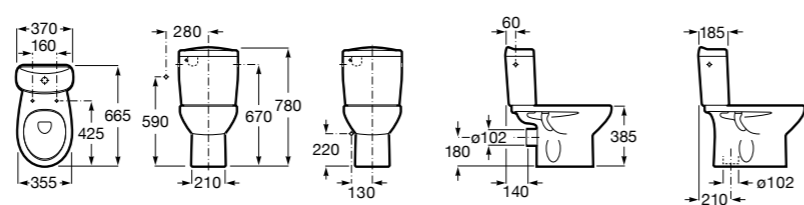

Leon

1. **342649000** Чаша унитаза с универсальным выпуском. Включен установочный комплект.
   341649000 Бачок с механизмом двойного смыва 6/3 литра с нижним подводом воды.
   ZRU9302943 Сиденье с крышкой тонкое.