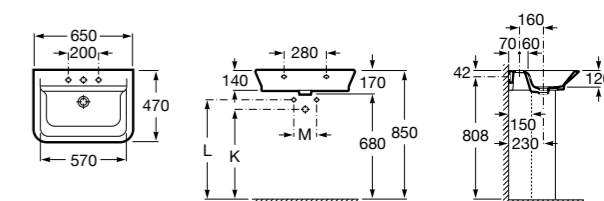

Debba

325993000 Настенная керамическая раковина. Смеситель не входит в комплект.
33799000Y Пьедестал для керамической раковины.
33799100Y Полупьедестал для керамической раковины.