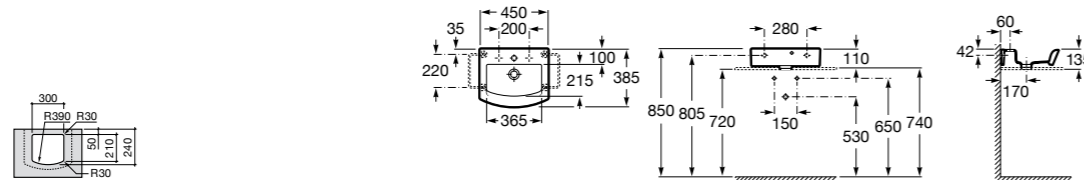

Hall

327624000 Настенная или накладная керамическая раковина. Смеситель не входит в комплект.

337471000 Полуьедестал