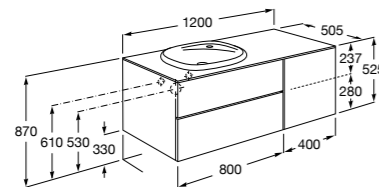

Beyond раковина слева

1. **851391XXX** UNIK - Комплект мебели из двух ящиков и шкафа с одной дверцей и раковины слева. Материал раковины Surfex®. Смеситель и ножки не входят в комплект.