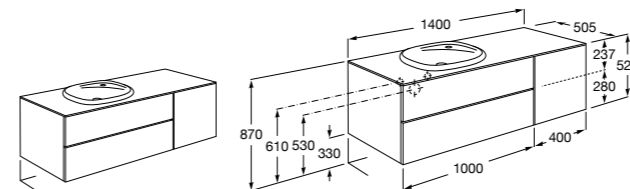

Beyond раковина слева

851393XXX UNIK - Комплект мебели из двух ящиков и шкафа с одной дверцей и раковины слева. Материал раковины Surfex®. Раковины и смесители не входят в комплект.