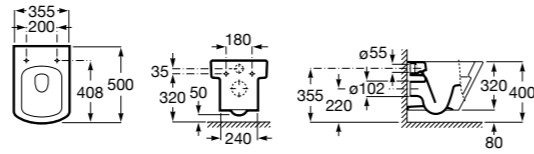

Унитазы подвесные укороченные