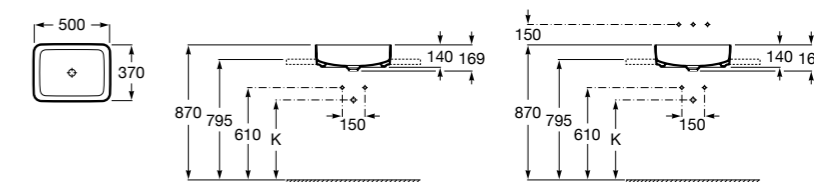

Inspira Square

327530..0 SQUARE - Накладная раковина из материала FINECERAMIC® с фиксированным открытым керамическим выпуском. Смеситель не входит в комплект.