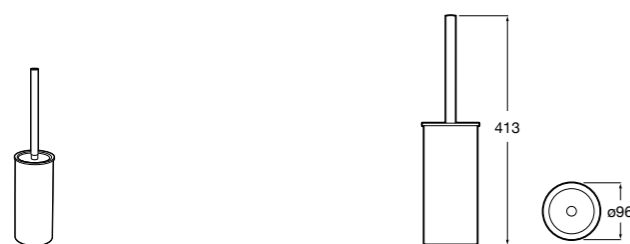

Аксессуары / напольные держатели для щеток

Tempo

817038001 Напольный держатель для щеток. Хром.
817038022 Напольный держатель для щеток. Покрытие Everlux титановый черный.