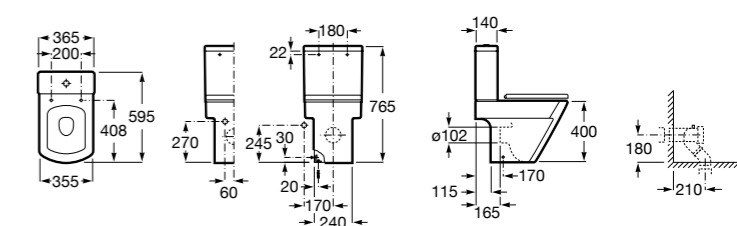

Hall

1. **342628000** Чаша унитаза укороченная приставная с двойным выпуском. Включен патрубком с крепежом к стене и установочный комплект.
   342629000 Чаша унитаза укороченная приставная с двойным выпуском.
   341620000 Бачок с механизмом двойного смыва 6/3 литра с нижним подводом воды. Включен установочный комплект, механизм для подвода воды и механизм смыва.
   801622004 Сиденье и крышка с механизмом «мягкое закрывание».
   801620004 Сиденье и крышка с креплениями из нержавеющей стали для укороченного унитаза.