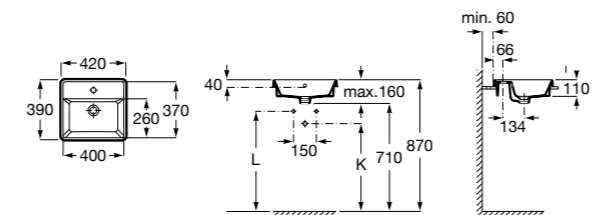

Beyond

3270B7.0 Полувстраиваемая раковина из материала FINECERAMIC®. Универсальный выпуск с керамической крышкой Ø 72мм. Смеситель не входит в комплект.

The Gap Square ©

3270Y9000 Раковина керамическая врезная. Смеситель не входит в комплект.

Размеры в мм