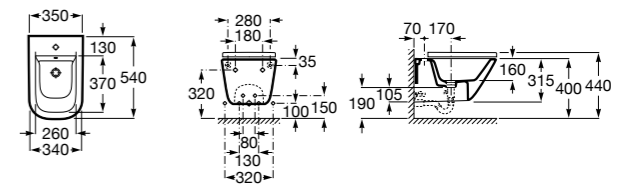

The Gap Square

357475000 Подвесное биде без крышки. Смеситель не входит в комплект. Для установки подвесных биде необходима совместимая система инсталляции Rosa.
806472004 Крышка для биде с механизмом «мягкое закрывание».
806470004 Крышка для биде.