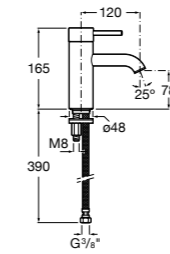

Lanta

5A3A11C00 Смеситель для раковины с аэратором, гладкий корпус, с донным клапаном с системой click-clack и гибкой подводкой. Cold start.