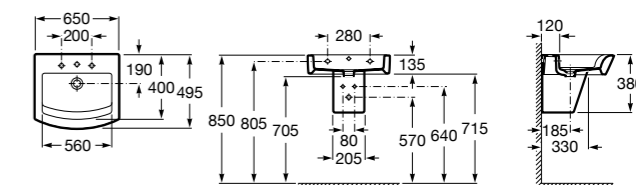

Hall

327621000 Настенная или накладная керамическая раковина. Смеситель не входит в комплект.