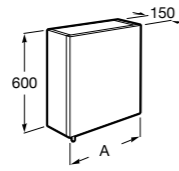

Luna

Зеркальный шкафчик.

	A
856840XXX	500
856839XXX	400