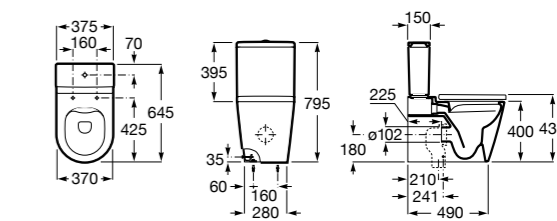

Inspira Square

342536..0 SQUARE - Чаша унитаза приставная с двойным выпуском. В комплект включен выпускной патрубок и установочный комплект.

341520..0 Бачок с механизмом двойного смыва 4,5/3 литра с нижним подводом воды. Включен установочный комплект, механизм для подвода воды и механизм смыва.

801532..B SQUARE - Сиденье и крышка с механизмом «мягкое закрывание» для унитаза. Материал SUPRALIT®.