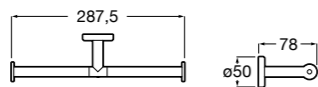

Compas

817437001 Держатель для туалетной бумаги без крышки.