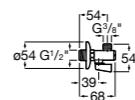

### Запорный кран

- 525168100** Керамический угловой запорный кран 1/2" x 3/8".  
**525170900** Керамический угловой запорный кран 1/2" x 1/2".