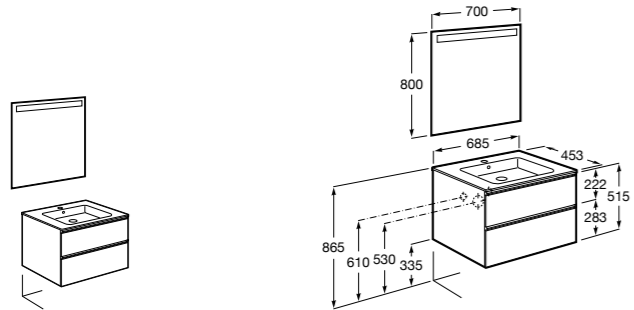

Мебельные модули для одной раковины 700 мм

The Gap ©

1. **851477XXX** UNIK - Комплект мебели с 2 ящиками и раковины.
   851510XXX ПАК - Комплект мебели с 2 ящиками, раковины и зеркала Eidos.
   816826339 Набор из 2 ножек 335 мм для мебели UNIK с 2 ящиками.
   816826458 Набор из 2 ножек 335 мм для мебели UNIK с 2 ящиками.