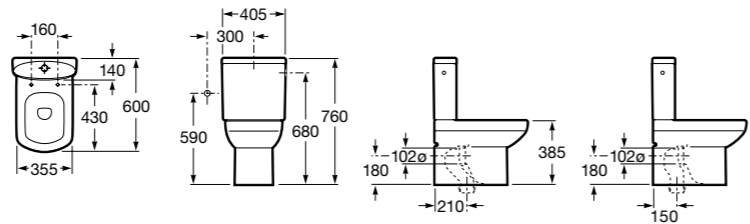

Meridian

342248000	Чаша унитаза укороченная с двойным выпуском. Включен установочный комплект и крепеж патрубка к стене.
341242000	Бачок с механизмом двойного смыва 4,5/3 литра с нижним подводом воды для укороченного унитаза. Включен установочный комплект, механизм для подвода воды и механизм смыва.
8012AC..B	Сиденье и крышка с креплениями из нержавеющей стали и механизмом «мягкое закрывание» для укороченного унитаза. Материал SUPRALIT®. ©
8012AB..B	Сиденье и крышка с креплениями из нержавеющей стали для укороченного унитаза. Материал SUPRALIT®. ©
8012B2002	Сиденье и крышка для унитаза.

Dama Senso

342518000	Чаша унитаза укороченная приставная с двойным выпуском.
34151B000	Бачок с механизмом двойного смыва 6/3 литра с нижним подводом воды и механизмом для двойного смыва.
ZRU9000040	Сиденье и крышка с функцией быстрого снятия.
ZRU9000041	Сиденье и крышка с механизмом «мягкое закрывание» и быстрого снятия для унитаза.
ZRU9302820	Сиденье и крышка с механизмом «мягкое закрывание» и быстрого снятия для унитаза.
ZRU9302991	Сиденье и крышка тонкие с механизмом «мягкое закрывание» и быстрого снятия для унитаза.