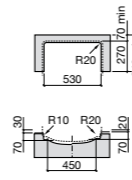

Inspira

32753S..0 Полувстраиваемая раковина из материала FINECERAMIC®. Смеситель не входит в комплект.