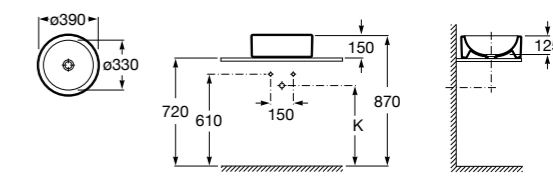

Terra

32722D000 Накладная керамическая раковина. Смеситель не входит в комплект.