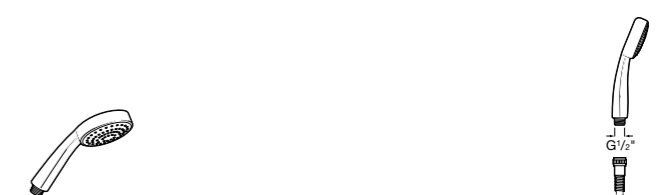

Natura 80/1

AG0082700R Душевая лейка с 1 функцией Rain.