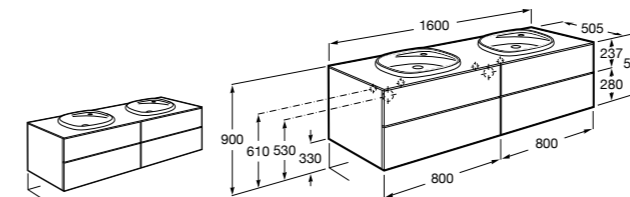

Beyond

851419XXX Мебельный модуль для двух встраиваемых раковин 585 мм. Раковины и смесители не входят в комплект.