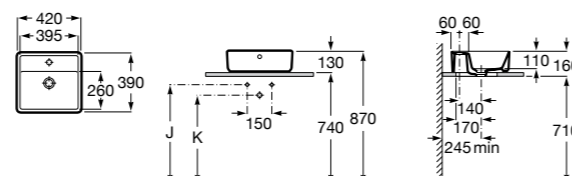

The Gap Square

3270MM000 Накладная или встраиваемая керамическая раковина с отверстием под смеситель. Смеситель не входит в комплект.