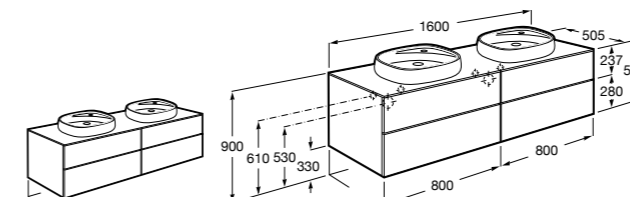

Beyond

851407XXX Мебельный модуль для двух накладных раковин 585 мм (необходимо уточнить совместимость). Раковины и смесители не входят в комплект.