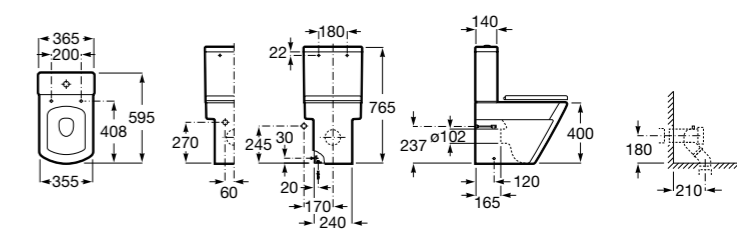

Унитазы напольные укороченные