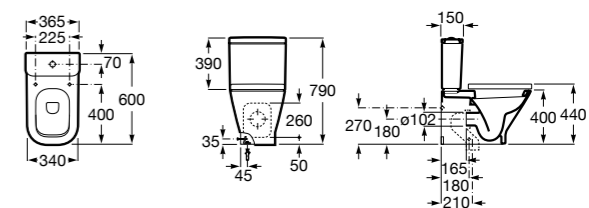

The Gap Square

342472000	Чаша унитаза укороченная приставная с двойным выпуском.
341471000	Бачок с механизмом двойного смыва 4,5/3 литра с боковым подводом воды. Включен установочный комплект, механизм для подвода воды и механизм смыва.
34147000Y	Бачок с механизмом двойного смыва 4,5/3 литра с нижним подводом воды. Включен установочный комплект, механизм для подвода воды и механизм смыва.
801732004	Сиденье и крышка с механизмом «мягкое закрывание».
801730004	Сиденье и крышка для укороченного унитаза.
801732001	Сиденье и крышка для унитаза.