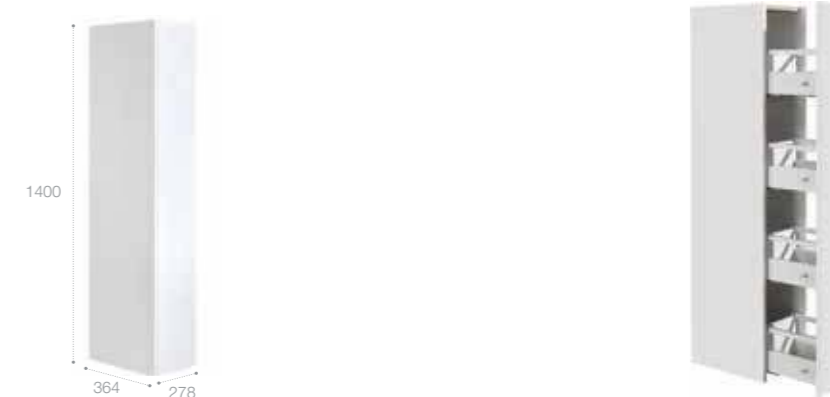

Up

Выполненная в белом глянце мебель Up прекрасно впишется в современную ванную комнату в минималистичном или хай-тек стиле. За внешней привлекательностью скрывается удобная и практичная мебель, позволяющая удовлетворять ежедневные потребности с комфортом.

Зеркальный шкафчик оснащен LED-подсветкой и сенсорным выключателем с диммером.

Внутри шкафчик оснащен розеткой и регулируемыми полочками. Дверцы с петлями с плавным доводом.

Три ящика полного выдвижения с системой push-to-open. В комплекте с тумбой идет компактный сифон.

Внутри шкафа-колонны спрятана вместительная бутылочница. Открытие шкафа производится нажатием на фасад (push-to-open).

Фасады тумбы и шкафа-колонны оформлены лаконичной фрезеровкой.

Ассортимент

Модуль для раковины

Арт. ZRU9303012 80 см
Стр. 237
Арт. ZRU9303011 70 см
Стр. 237
Арт. ZRU9303010 60 см
Стр. 237

Раковина The Gap Original

Стр. 126
Арт. 327470000 80 см
Арт. 327471000 70 см
Арт. 327472000 60 см

Шкаф-колонна

Стр. 248
Арт. ZRU9303014 правая
Арт. ZRU9303013 левая

Зеркальный шкаф

Светодиодная подсветка слева и справа, блок с розеткой и выключателем-кнопкой с диммером (расположен внутри зеркального шкафа сверху)
Стр. 252

Арт. ZRU9303015 60 см, левый
Арт. ZRU9303025 60 см, правый

Зеркальный шкаф

Светодиодная подсветка слева и справа, блок с розеткой и выключателем-кнопкой с диммером (расположен внутри зеркального шкафа сверху)
Стр. 252

Арт. ZRU9303016 70 см
Арт. ZRU9303017 80 см

Цветовая гамма отделки:

Белый
глянец

Размеры в описаниях указаны в см, на чертежах – в мм.