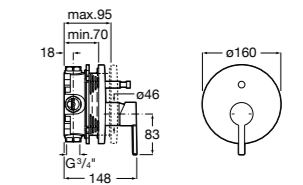

Pals ©

5A0B6DC00 Встраиваемый смеситель для ванны-душа с переключателем потока. Установка с RocaBox Арт. 525869403.