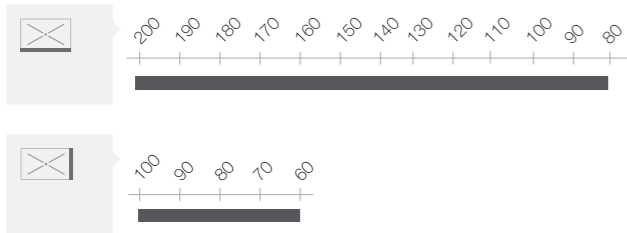

Stonex*

Aquos
□ 347