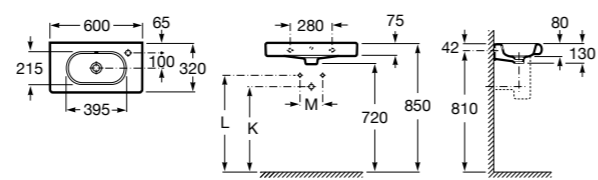

Dama

1. **327850000** Настенная керамическая раковина. Смеситель не входит в комплект.
   337820000 Полупьедестал для керамической раковины компакт.

Meridian

1. **32724T000** Настенная керамическая раковина. Смеситель не входит в комплект.
   32724X000 Настенная керамическая раковина. Смеситель не входит в комплект.
   337242000 Полупьедестал для керамической раковины компакт.