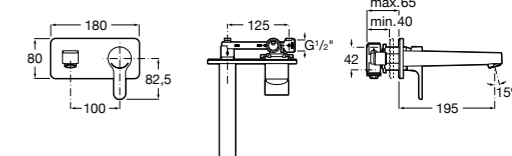

L20

5A3L09C00 Встраиваемый смеситель для раковины. Для установки вместе с арт. 525220603.

525220603 Универсальный монтажный блок для встраиваемого смесителя для раковины.