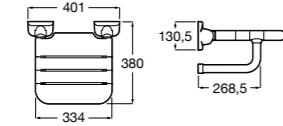

Access Comfort

816918009 COMFORT - Спинка.