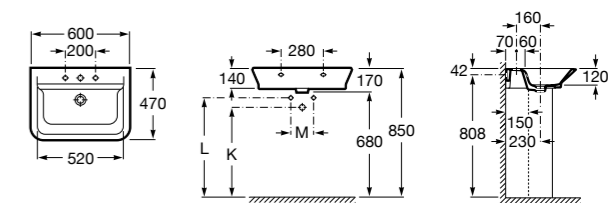

### Dama

- 327784000** Настенная керамическая раковина. Смеситель не входит в комплект.  
**337470000** Пьедестал для керамической раковины.  
**337471000** Полупьедестал для керамической раковины.

Размеры в мм