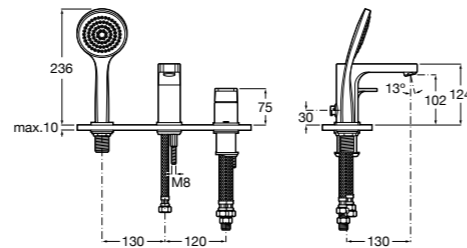

L90

5A9801C00 Монтируемый на край ванны двухвентильный смеситель для ванны-душа с изливом 197 мм, с душевой лейкой и гибким шлангом.