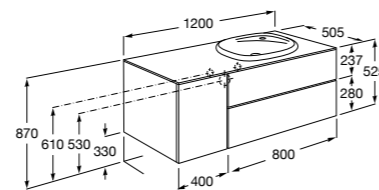

Beyond раковина справа

1. **851413XXX** Мебельный модуль для размещения встраиваемой раковины 585 мм справа. Раковины и смесители не входят в комплект.