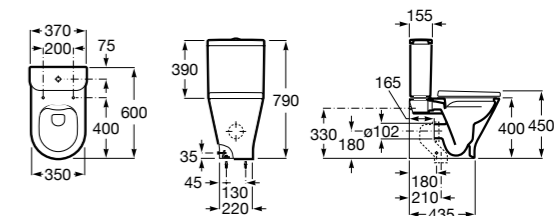

The Gap Square

34273700H	Чаша унитаза укороченная Rimless приставная с двойным выпуском.
341731000	Бачок с механизмом двойного смыва 4/2 литра с боковым подводом воды. Включен установочный комплект, механизм для подвода воды и механизм смыва.
341730000	Бачок с механизмом двойного смыва 4/2 литра с нижним подводом воды. Включен установочный комплект, механизм для подвода воды и механизм смыва.
801732004	Сиденье и крышка с механизмом «мягкое закрывание».
801730004	Сиденье и крышка для укороченного унитаза.