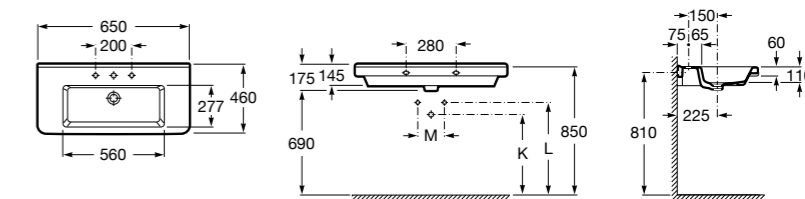

The Gap Original

327473000 Настенная керамическая раковина. Смеситель не входит в комплект.
337470000 Пьедестал для керамической раковины.
337471000 Полупьедестал для керамической раковины.