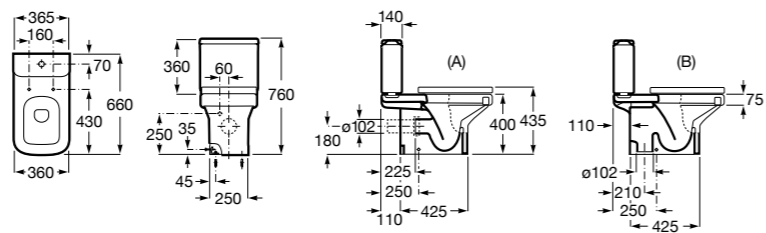

Meridian

342247000	Чаша унитаза с двойным выпуском для унитаза с низким бачком. Включен установочный комплект.
341241000	Бачок с механизмом двойного смыва 4,5/3 литра с нижним подводом воды. Включен установочный комплект, механизм для подвода воды и механизм смыва.
8012A2..B	Сиденье и крышка с механизмом «мягкое закрывание» для унитаза. Материал SUPRALIT®. ©
8012A0..B	Сиденье и крышка с креплениями из нержавеющей стали для унитаза. Материал SUPRALIT®. ©
801D12003	Сиденье и крышка с креплениями из нержавеющей стали для унитаза.
V0007900R	Патрубок для вертикального выпуска. Расстояние до стены в собранном виде 120 мм.

Dama

342787000	Чаша унитаза с горизонтальным выпуском. Включен установочный комплект (А).
342788000	Чаша унитаза с вертикальным выпуском. Включен установочный комплект (В).
341782000	Бачок с механизмом двойного смыва 4,5/3 литра с боковым подводом воды. Включен установочный комплект, механизм для подвода воды и механизм смыва.
341786000	Бачок с механизмом двойного смыва 4,5/3 литра с нижним подводом воды. Включен установочный комплект, механизм для подвода воды и механизм смыва.
341784000	Бачок-моноблок (без крышки) с механизмом двойного смыва 4,5/3 литра с нижним подводом воды для укороченного унитаза. Включен установочный комплект, механизмы для подвода воды и смыва.
801782004	Сиденье и крышка с механизмом «мягкое закрывание» для унитаза.
801780004	Сиденье и крышка для унитаза.

Размеры в мм