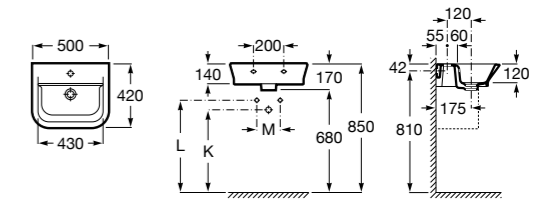

The Gap Original

1. **327476000** Настенная или накладная керамическая раковина. Смеситель не входит в комплект.
   337470000 Пьедестал для керамической раковины.
   337471000 Полупьедестал для керамической раковины.