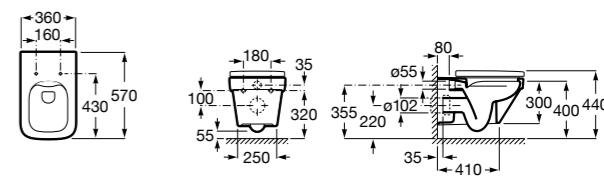

Dama

34678L000 Подвесная чаша Rimless со скрытым креплением. Включает: крепежный комплект. Для установки выберите систему инсталляции Rosa для подвесных унитазов.

801782004 Сиденье и крышка с механизмом «мягкое закрытие» для унитаза.

801780004 Сиденье и крышка для унитаза.