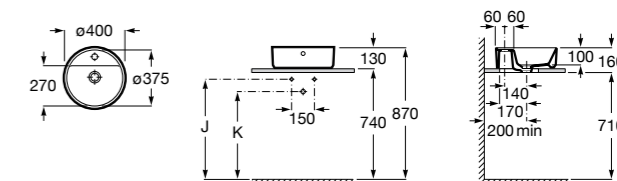

**The Gap Square**

**3270ML000** Накладная керамическая раковина. Смеситель не входит в комплект.

**The Gap Round**

**3270MJ000** Накладная керамическая раковина. Смеситель не входит в комплект.

**Terra**