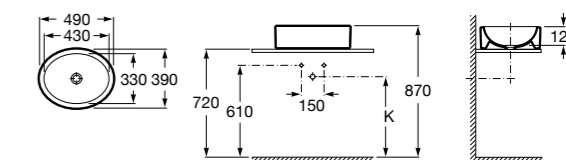

**Diverta**

**327111000** Настенная или накладная керамическая раковина. Смеситель не входит в комплект.

Размеры в мм

**Sofia**

**32720000** Накладная керамическая раковина. Смеситель не входит в комплект.