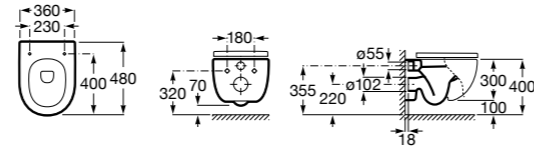

Inspira Round

346528..0 ROUND - Подвесная укороченная чаша Rimless с горизонтальным выпуском. Включает: крепежный комплект. Для установки выберите систему инсталляции Роса для подвесных унитазов.

80152C..B ROUND - Сиденье и крышка с механизмом «мягкое закрывание» для укороченного унитаза. Материал SUPRALIT®.

Meridian

346248000 Подвесная чаша укороченная с горизонтальным выпуском. Для установки выберите систему инсталляции Роса для подвесных унитазов.

8012AC..B Сиденье и крышка с креплениями из нержавеющей стали и механизмом «мягкое закрывание» для укороченного унитаза. Материал SUPRALIT®. ©

8012AB..B Сиденье и крышка с креплениями из нержавеющей стали для укороченного унитаза. Материал SUPRALIT®. ©

8012B2002 Сиденье и крышка для унитаза.