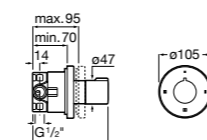

#### Aqualine Square

**5A094AC00** SQUARE - Встраиваемый запорный клапан. Установка с Арт. 525166703.

**525166703** Скрытый монтажный блок для запорного клапана на 1 выход 3/4".