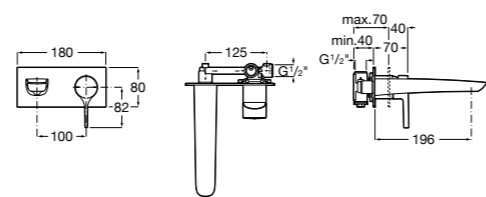

Cala ©

5A346EC00 Смеситель для раковины с высоким изливом, гладкий корпус, с гибкой подводкой. Cold start.

Loft

5A3043C00 Смеситель для раковины с высоким поворотным изливом, донным клапаном и гибкой подводкой.

L20

5A3C09C00 Смеситель для раковины с высоким изливом, донным клапаном и гибкой подводкой. Cold start.

5A3H09C00 Смеситель для раковины с высоким изливом, гладкий корпус, с гибкой подводкой.

Carmen

5A384BC00 Смеситель для раковины с высоким поворотным изливом, донным клапаном click-clack и гибкой подводкой.

Смесители для раковин / встраиваемые / однорычажные

L20

5A4009C00 Смеситель со средней высотой излива, гибкой подводкой. Cold start.

Insignia

5A353AC00 Встраиваемый смеситель для раковины. Для установки вместе с арт. 525220603.

5A353A..0 Встраиваемый смеситель для раковины. Покрытие Everlux. Для установки вместе с арт. 5252206...

525220603 Универсальный монтажный блок для встраиваемого смесителя для раковины.

5252206.. Универсальный монтажный блок для встраиваемого смесителя для раковины. Покрытие Everlux.

L90

5A3L20C00 Встраиваемый смеситель для раковины. Для установки вместе с арт. 525220603.

525220603 Универсальный монтажный блок для встраиваемого смесителя для раковины.

Pals ©

5A356DC00 Встраиваемый смеситель для раковины.

525220603 Универсальный монтажный блок для встраиваемого смесителя для раковины.

Naia

5A3596C00 Встраиваемый смеситель для раковины. Для установки вместе с арт. 525220603.

5A3596..0 Встраиваемый смеситель для раковины. Покрытие Everlux. Для установки вместе с арт. 5252206...

525220603 Универсальный монтажный блок для встраиваемого смесителя для раковины.

5252206.. Универсальный монтажный блок для встраиваемого смесителя для раковины. Покрытие Everlux.