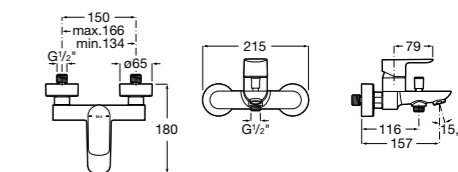

Cala

5A026EC00 Монтируемый на стену смеситель для ванны-душа с автоматическим переключателем потока.