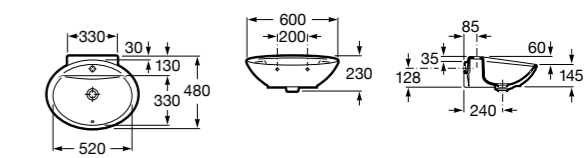

Fontana

1. **327877000** Настенная или накладная керамическая раковина. Смеситель не входит в комплект.