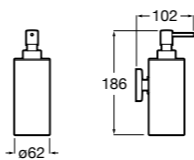

Victoria

816677001 Настенный диспенсер. Крепление на болты или клей.