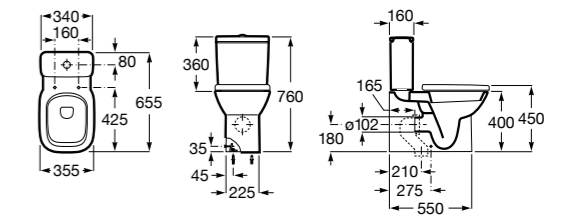

The Gap Square

342479000	Чаша унитаза Rimless с двойным выпуском.
341471000	Бачок с механизмом двойного смыва 4,5/3 литра с боковым подводом воды. Включен установочный комплект, механизм для подвода воды и механизм смыва.
34147000Y	Бачок с механизмом двойного смыва 4,5/3 литра с нижним подводом воды. Включен установочный комплект, механизм для подвода воды и механизм смыва.
801472004	Сиденье и крышка с механизмом «мягкое закрывание» для унитаза.
801470004	Сиденье и крышка для унитаза.
801472003	Сиденье и крышка для унитаза.
801472001	Сиденье и крышка тонкие с механизмом «мягкое закрывание» и быстрое снятие для унитаза.

The Gap Square

342477000	Чаша унитаза с горизонтальным выпуском.
342478000	Чаша унитаза с вертикальным выпуском.
341471000	Бачок с механизмом двойного смыва 4,5/3 литра с боковым подводом воды. Включен установочный комплект, механизм для подвода воды и механизм смыва.
34147000Y	Бачок с механизмом двойного смыва 4,5/3 литра с нижним подводом воды. Включен установочный комплект, механизм для подвода воды и механизм смыва.
801472004	Сиденье и крышка с механизмом «мягкое закрывание» для унитаза.
801470004	Сиденье и крышка для унитаза.
801472003	Сиденье и крышка для унитаза.
801472001	Сиденье и крышка тонкие с механизмом «мягкое закрывание» и быстрое снятие для унитаза.

The Gap Round

3420N8000	Чаша унитаза Rimless с двойным выпуском.
3410N1000	Бачок с механизмом двойного смыва 4,5/3 литра с боковым подводом воды и механизмом для двойного смыва.
3410N0000	Бачок с механизмом двойного смыва 4,5/3 литра с нижним подводом воды и механизмом для двойного смыва.
801D12001	Сиденье и крышка с механизмом «мягкое закрывание» для унитаза.
801D10001	Сиденье и крышка для унитаза.
801D12003	Сиденье и крышка для унитаза.