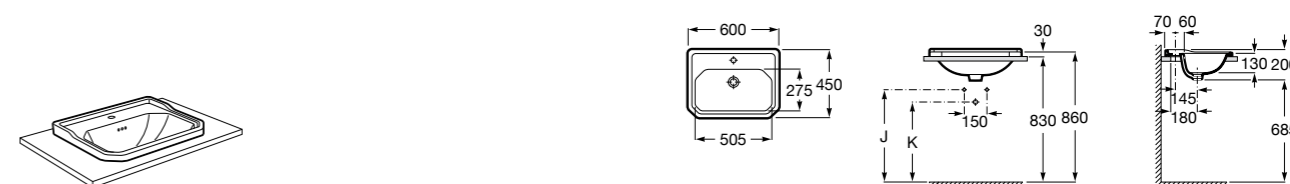

Раковины врезные

Carmen

3270A5..0 Раковина керамическая врезная, 1 отверстие под смеситель. Смеситель не входит в комплект.

3270A5..3 Раковина керамическая врезная, 3 отверстия под смеситель. Смеситель не входит в комплект.