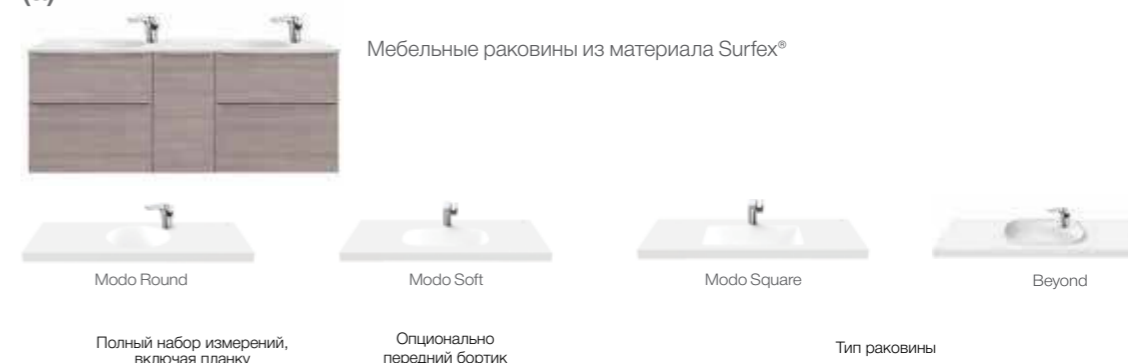

2. Выберите раковину

(a)

Мебельные раковины из материала Surfex®

Modo Round

Modo Soft

Modo Square

Beyond

Полный набор измерений, включая планку

Опционально передний бортик

Градация увеличения цены в зависимости от ширины

Ширина мм	Глубина 500 мм	Высота 50 мм
600 - 869		
870 - 1069		
1070 - 1169		
1170 - 1269		
1270 - 1469		
1470 - 1669		
1670 - 1869		
1870 - 2068		

Без переднего бортика высота столешницы составляет 12 мм.

(b)

Накладные раковины из материала Fineceramic® и раковины из керамики (устанавливаются на столешницы Storia Surfex®, отделка Arena Jasper)

Столешница

600 - 1269 мм

1270 - 1669 мм

1670 - 2068 мм

Раковины Fineceramic®

Накладная раковина

Inspira Round
ø 370 мм и 500 мм

Inspira Soft
370 и 500 мм

Inspira Square
370 и 500 мм

Beyond
455 и 585 мм

Врезная раковина

Inspira Round
ø 370 мм и 550 мм

Inspira Soft
370 и 550 мм

Inspira Square
370 и 550 мм

Beyond
450 и 585 мм

Раковины из керамики

Накладная раковина

The Gap Round
ø 390 и 500 мм

The Gap Square
390 и 600 мм

The Gap Round
с полочкой для
смесителя
ø 400 и 550 мм

Врезная раковина

The Gap Round
ø 390 и 500 мм

The Gap Square
390 и 600 мм

The Gap Round
с полочкой для
смесителя
ø 400 и 550 мм

Цветовая гамма Fineceramic®

Цветовая гамма керамики

Дополнительную информацию о керамических раковинах смотрите в разделе «Раковины, унитазы и биде».