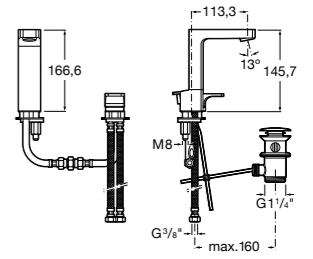

L90

5A3801C00 Смеситель для раковины на два отверстия, с донным клапаном и гибкой подводкой.