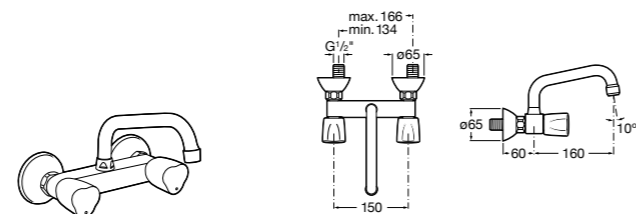

Смесители для кухни / монтируемые на стену / двухвентильные

Brava

5A7430C00 Монтируемый в стену смеситель для кухни с верхним поворотным изливом и аэратором.