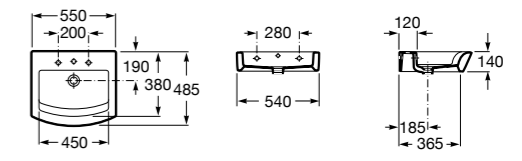

Victoria

1. **32739300Y** Настенная керамическая раковина. Смеситель не входит в комплект.
   337390000 Пьедестал для керамической раковины.
   33739200Y Полупьедестал для керамической раковины.