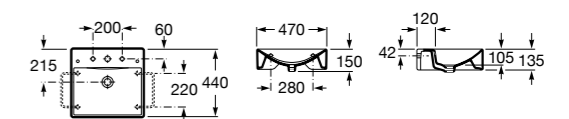

Diverta

1. **327111000** Настенная или накладная керамическая раковина. Смеситель не входит в комплект.