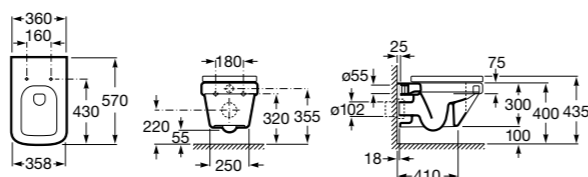

Dama

357785000 Подвесное биде без крышки. Смеситель не входит в комплект. Для установки подвесных биде необходима совместимая система инсталляции Rosa.
806782004 Крышка для биде с механизмом «мягкое закрывание».
806780004 Крышка для биде.