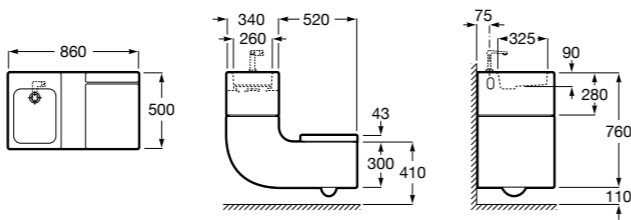

Размеры в мм

**Diverta**

**32711S000** Раковина керамическая, полувстраиваемая. Смеситель не входит в комплект.

**Раковины 2 в 1 (раковина + унитаз)****W + W**

**893020001** Подвесной унитаз и раковина. В комплект входит крышка для унитаза и смеситель серии Singles.