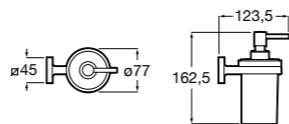

Размеры в мм

**Classica**

**816817001** Настенный диспенсер.

**Onda ©**

**3870ZK000** Стакан на столешницу.