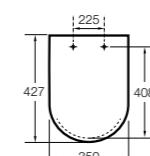

Access Comfort

1. **801B60001** Детские сиденья для унитаза и сиденье на ножках.