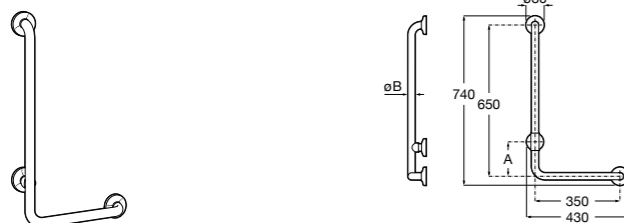

Access Comfort / Pro

1. **816906009** COMFORT - Левый угловой поручень для ванны 90° для людей с ограниченными возможностями. Крепления входят в комплект. Цвет: белый винил.
2. **816907009** COMFORT - Правый угловой поручень для ванны 90° для людей с ограниченными возможностями. Крепления входят в комплект. Цвет: белый винил.
3. **816958009** PRO - Левый угловой поручень для ванны 90° для людей с ограниченными возможностями. Крепления входят в комплект.
4. **816959009** PRO - Правый угловой поручень для ванны 90° для людей с ограниченными возможностями. Крепления входят в комплект.

Доступность / аксессуары / угловой поручень с мыльницей

Access Comfort

1. **816936001** Угловой поручень для ванны с мыльницей, нержавеющая сталь.

Доступность / аксессуары / поручни откидные

Access Comfort / Pro

1. **816933001** COMFORT - Поручень откидной для людей с ограниченными возможностями. Цвет: нержавеющая сталь.
2. **816909009** COMFORT - Поручень откидной для людей с ограниченными возможностями. Цвет: белый винил.
3. **816933002** COMFORT - Поручень откидной для людей с ограниченными возможностями. Цвет: нержавеющая сталь, сатин.
4. **816961009** PRO - Поручень откидной для людей с ограниченными возможностями. Цвет: белый винил.
5. **816986009** PRO - Поручень откидной для людей с ограниченными возможностями, антибактериальное покрытие.

Access Comfort / Pro

1. **816932001** COMFORT - Поручень откидной для людей с ограниченными возможностями. Цвет: нержавеющая сталь.
2. **816908009** COMFORT - Поручень откидной для людей с ограниченными возможностями. Цвет: белый винил.
3. **816932002** COMFORT - Поручень откидной для людей с ограниченными возможностями. Цвет: нержавеющая сталь, сатин.
4. **816960009** PRO - Поручень откидной для людей с ограниченными возможностями. Цвет: белый винил.
5. **816985009** PRO - Поручень откидной для людей с ограниченными возможностями, антибактериальное покрытие.

Доступность / аксессуары / поручни откидные / с держателем для бумаги

Access Comfort

1. **816934001** COMFORT - Поручень откидной с держателем для туалетной бумаги. Поверхность из полированной нержавеющей стали.
2. **816935001** COMFORT - Поручень откидной с держателем для туалетной бумаги. Поверхность из полированной нержавеющей стали.
3. **816934002** COMFORT - Поручень откидной с держателем для туалетной бумаги. Поверхность из нержавеющей стали, сатин.
4. **816935002** COMFORT - Поручень откидной с держателем для туалетной бумаги. Поверхность из нержавеющей стали, сатин.
5. **816916009** COMFORT - Поручень откидной с держателем для туалетной бумаги. Цвет: белый винил.
6. **816935009** COMFORT - Поручень откидной с держателем для туалетной бумаги. Цвет: белый винил.

Доступность / аксессуары / поручень и держатель для бумаги

Access Pro

1. **816911009** Держатель для туалетной бумаги, с антибактериальным покрытием. Поручень не входит в комплект.