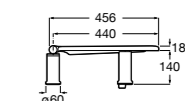

Сиденья и крышки для унитазов, снятых с производства

America

1. **801492..4** Сиденье и крышка с механизмом «мягкое закрытие» для унитаза.
2. **801492M14** Сиденье и крышка с механизмом «мягкое закрытие» для унитаза.
3. **801490..4** Сиденье и крышка для унитаза.
4. **801490M14** Сиденье и крышка для унитаза.