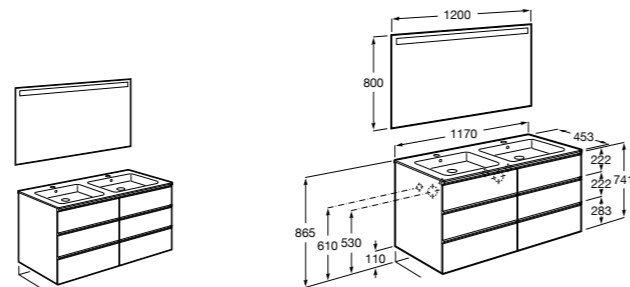

The Gap

851493XXX UNIK - Комплект из мебельного модуля с 6 ящиками и двойной раковины.

851524XXX PASC - Комплект из мебельного модуля с 6 ящиками, двойной раковины и зеркала Eidos.

816827339 Набор из 4 ножек 110 мм для мебели UNIK с 3 ящиками.

816827458 Набор из 4 ножек 110 мм для мебели UNIK с 3 ящиками.