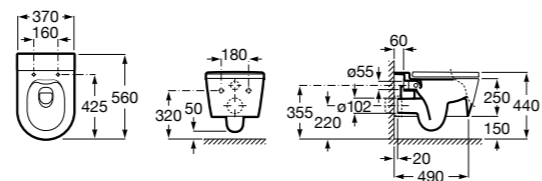

Inspira Square

346537..0 SQUARE - Подвесная чаша Rimless с горизонтальным выпуском. Включает: крепежный комплект. Для установки выберите систему инсталляции Rosa для подвесных унитазов.

801532..B SQUARE - Сиденье и крышка с механизмом «мягкое закрытие» для унитаза. Материал SUPRALIT®.

Inspira Round

346527..0 ROUND - Подвесная чаша Rimless с горизонтальным выпуском. Включает: крепежный комплект. Для установки выберите систему инсталляции Rosa для подвесных унитазов.

801522..B ROUND - Сиденье и крышка с механизмом «мягкое закрытие» для унитаза. Материал SUPRALIT®.

Размеры в мм