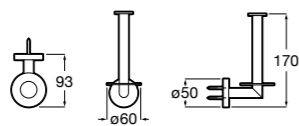

Compas

817366001 Держатель для туалетной бумаги без крышки.