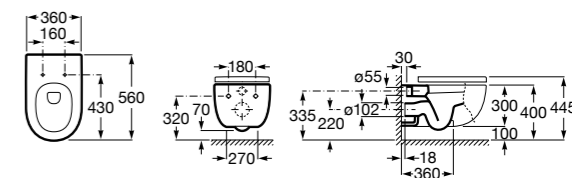

Meridian

346247000 Подвесная чаша с горизонтальным выпуском. Для установки выберите систему инсталляции Rosa для подвесных унитазов.

8012A2..B Сиденье и крышка с механизмом «мягкое закрытие» для унитаза. Материал SUPRALIT®.

8012A0..B Сиденье и крышка с креплениями из нержавеющей стали для унитаза. Материал SUPRALIT®.

801D12003 Сиденье и крышка для унитаза.