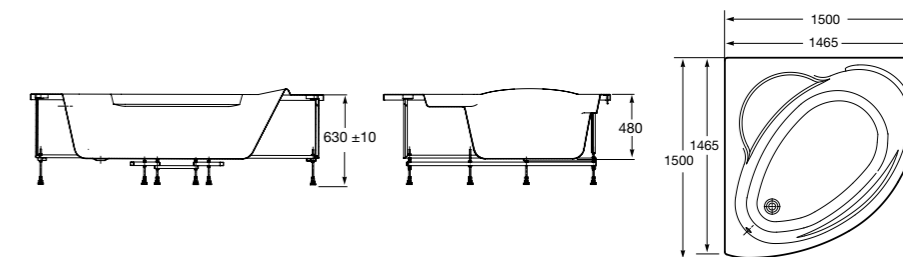

Genova, Genova-N

Акриловая ванна прямоугольная, глубина 45 см. Монтажный комплект заказывается отдельно.

	A	B	C	Объем, л
ZRU9302894	1500	750	1390	235
ZRU9302973	1600	700	1490	230

ZRU9302895	Монтажный комплект 1500 (каркас, комплект креплений к стене, система слив-перелив полуавтомат).
ZRU9302974	Монтажный комплект 1600 (каркас, комплект креплений к стене, система слив-перелив полуавтомат).
ZRU9302896	Фронтальная панель 1500.
ZRU9302975	Фронтальная панель 1600.
ZRU9302897	Боковая панель 750, левая.
ZRU9302898	Боковая панель 750, правая.
ZRU9302976	Боковая панель 700, левая.
ZRU9302977	Боковая панель 700, правая.

Easy

Акриловая ванна прямоугольная, глубина 45 см. Монтажный комплект заказывается отдельно.

	A	B	C	D	Объем, л
ZRU9302904	1500	700	1390	620	190
ZRU9302905	1700	700	1590	620	250
ZRU9302899	1700	750	1590	670	260
248618000	1800	800	1690	690	275

ZRU9302906	Монтажный комплект 1500 (каркас, комплект креплений к стене, система слив-перелив полуавтомат).
ZRU9302907	Монтажный комплект 1700x700 (каркас, комплект креплений к стене, система слив-перелив полуавтомат).
ZRU9302900	Монтажный комплект 1700x750 (каркас, комплект креплений к стене, система слив-перелив полуавтомат).
25P028000	Монтажный комплект 1800x750 (каркас, комплект креплений к стене, система слив-перелив полуавтомат).
ZRU9302908	Фронтальная панель 1500.
ZRU9302901	Фронтальная панель 1700.
259121000	Фронтальная панель 1800.
ZRU9302909	Боковая панель 700, левая.
ZRU9302910	Боковая панель 700, правая.
ZRU9302902	Боковая панель 750, левая.
ZRU9302903	Боковая панель 750, правая.
259123000	Боковая панель 800, левая.
259122000	Боковая панель 800, правая.

Размеры в мм

Bali