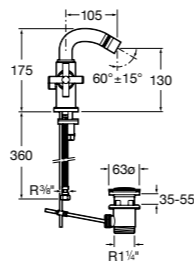

**Loft**

**5A6043C00** Смеситель для биде с регулятором направления потока, донным клапаном и гибкой подводкой.

**Brava**

**5A6130C00** Смеситель для биде с регулятором направления потока и гибкой подводкой.