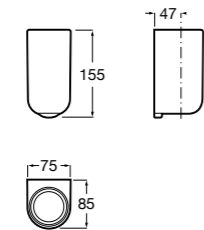

**Victoria**

**816681001** Настенный стакан. Крепление на болты или клей.

**Twin**

**816702001** Мыльница на столешницу.

**Onda ©**

**3870ZL000** Настенный держатель для щетки.

**Onda ©**

**3870Z5000** Мыльница на столешницу.