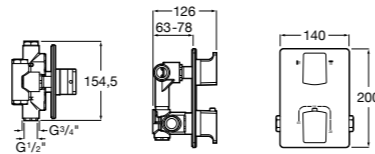

5A0101C00 Встраиваемый термостат для ванны и душа с переключателем потока.