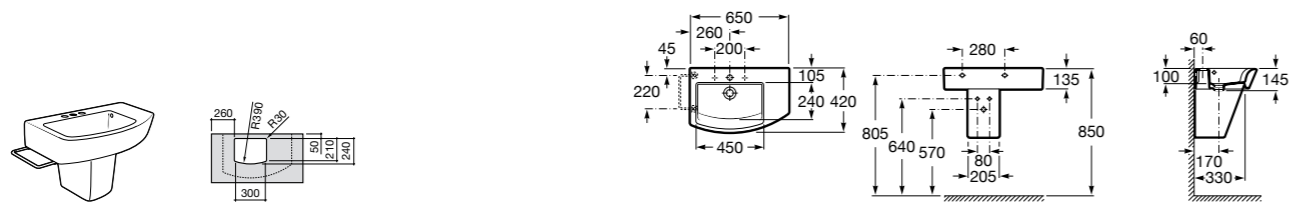

Hall

327620000 Настенная или накладная керамическая раковина. Смеситель не входит в комплект.