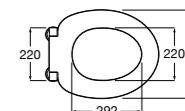

Сиденья и крышки для унитазов, снятых с производства

America

1. **801492..4** Сиденье и крышка с механизмом «мягкое закрытие» для унитаза.
2. **801492M14** Сиденье и крышка с механизмом «мягкое закрытие» для унитаза.
3. **801490..4** Сиденье и крышка для унитаза.
4. **801490M14** Сиденье и крышка для унитаза.