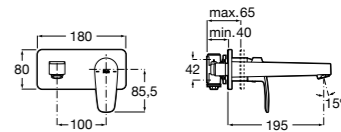

Monodin ©

5A3L98C00 Встраиваемый смеситель для раковины.

525220603 Универсальный монтажный блок для встраиваемого смесителя для раковины.