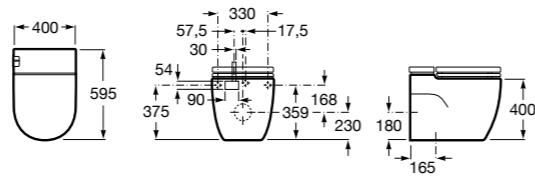

Meridian In-tank приставной

893303000 IN-TANK - Напольный приставной унитаз со встроенным бачком. В комплект входит сиденье и крышка. Необходим источник питания.