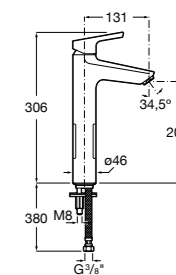

Carmen

5A444BC00 Монтируемый на раковину смеситель с центральным поворотным изливом, донным клапаном и гибкой подводкой.

Смесители для раковин / монтаж на бортик / высокий излив / однорычажные

Insignia

5A343AC00 Смеситель для раковины с высоким изливом, с донным клапаном и гибкой подводкой. Cold start.

Carmen

5A3A4BC00 Смеситель для раковины, гладкий корпус, с донным клапаном click-clack и гибкой подводкой.

5A3B4BC00 Смеситель для раковины, гладкий корпус, с гибкой подводкой.

Insignia

5A3A3AC00 Смеситель для раковины с высоким изливом, гладкий корпус, с донным клапаном с системой click-clack и гибкой подводкой. Cold start.

5A3C3A..0 Смеситель для раковины с высоким изливом, гладкий корпус, с гибкой подводкой. Cold start. Покрытие Everlux.

Brava

5A3130C00 Смеситель для раковины с держателем для цепочки и гибкой подводкой.

L90

5A3G01C00 Смеситель для раковины с высоким изливом, донным клапаном и гибкой подводкой, Cold start.

Pals ©

5A376DC00 Смеситель для раковины с высоким изливом, с ручкой-джойстиком, гладкий корпус, с донным клапаном с системой click-clack и гибкой подводкой.

Lanta

5A3411C00 Смеситель для раковины с высоким изливом, гладкий корпус, с донным клапаном с системой click-clack и гибкой подводкой. Cold start.

Naia

5A3496C00 Смеситель для раковины с высоким изливом, с донным клапаном и гибкой подводкой. Cold start.

Atlas

5A3790C0M Смеситель для раковины с высоким изливом, гладкий корпус, с гибкой подводкой.

5A3790C00 Смеситель для раковины с высоким изливом, гладкий корпус, с гибкой подводкой. Cold start.

Naia

5A3796C00 Смеситель для раковины, гладкий корпус, с высоким изливом, с донным клапаном с системой click-clack, гибкой подводкой. Cold start.