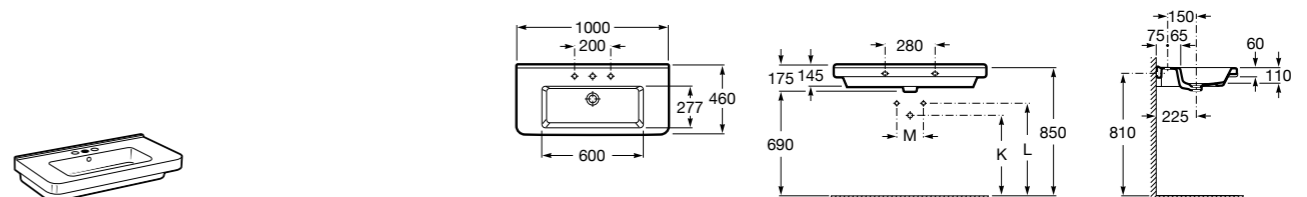

Dama
327780000 Настенная керамическая раковина. Смеситель не входит в комплект.
337470000 Пьедестал для керамической раковины.
337471000 Полупьедестал для керамической раковины.