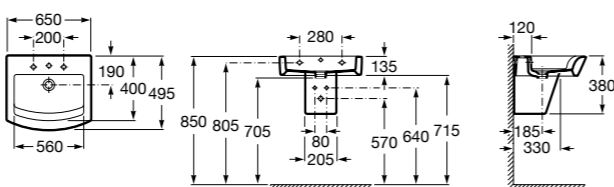

Victoria

325391.0 Настенная керамическая раковина. Смеситель не входит в комплект.
337390000 Пьедестал для керамической раковины.
33739200Y Полупьедестал для керамической раковины.

Hall

327621000 Настенная или накладная керамическая раковина. Смеситель не входит в комплект.
337621000 Полупьедестал для керамической раковины.

Размеры в мм