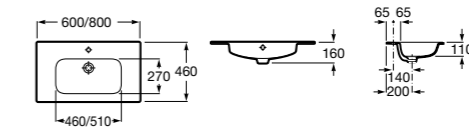

### Раковина

Арт. 32799E000 60 x 46 см

Арт. 32799C000 80 x 46 см