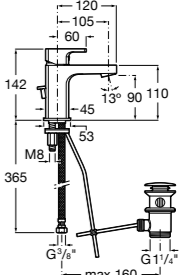

L90C

5A3A01C00 Смеситель для раковины компактный, с донным клапаном и гибкой подводкой. Cold start.