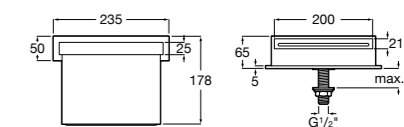

Изливы для ванн / монтаж на бортик

Flowdream

5A0503C00 Излив, монтируемый на край ванны.