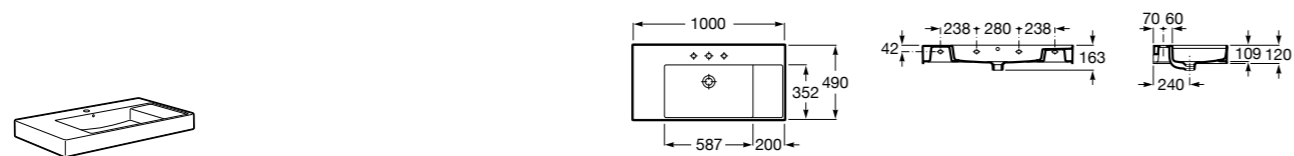

Inspira
32752A..0 Настенная или накладная керамическая раковина из материала FINECERAMIC®. Смеситель не входит в комплект.