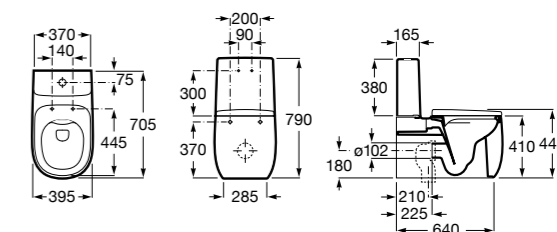

Унитазы напольные