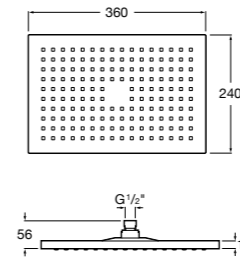

Rainsense

5B4050.0 Квадратная душевая насадка. Покрытие Everflux. Кронштейн покупается отдельно.

Rainsense

5B3050C00 Прямоугольная душевая насадка. Хромированный ABS-пластик. Кронштейн покупается отдельно.

Rainsense

5B2250C00 Круглая душевая насадка. Хромированный ABS-пластик. Кронштейн покупается отдельно.

Rainsense

5B2350C00 Квадратная душевая насадка. Хромированный ABS-пластик. Кронштейн покупается отдельно.

Rainsense

5B2950C00 Круглая душевая насадка. Хромированная нержавеющая сталь. Кронштейн покупается отдельно.

5B2150C00 Круглая душевая насадка. Хромированный ABS-пластик. Кронштейн покупается отдельно.