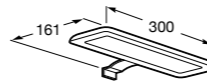

Luna

Зеркальный шкафчик.

	A
856840XXX	500
856839XXX	400

Delight

813070000 LED-подсветка для шкафа-зеркало. Мощность 12 Вт.

Luna

856841XXX Шкаф-зеркало с эффектом увеличения. Открытие слева.
856843XXX Шкаф-зеркало с эффектом увеличения. Открытие справа.

Moonlight

813083000 LED-подсветка 6 Вт.
813087000 LED-подсветка 6 Вт с держателем.

Starlight

813082000 LED-подсветка 6 Вт.

LED-подсветка

Smartlight

LED-подсветка с регулируемой интенсивностью света и индикатором температуры. Включается пультом управления.

	A
813072000	800
813071000	500

Delight

LED-подсветка 12 Вт.

	A
813055001	12W 800
813054001	8,6W 500
813053001	7,2W 280
813052001	4W 150

Insignia

5A333AC00 Смеситель для раковины с донным клапаном с системой click-clack и гибкой подводкой, Cold start.

Смесители

Insignia

5A323AC00 Смеситель для раковины, гладкий корпус, с донным клапаном с системой click-clack и гибкой подводкой. Cold start.
5A3B3A..0 Смеситель для раковины, гладкий корпус, с гибкой подводкой. Покрытие Everlux.

L90

5A3801C00 Смеситель для раковины на два отверстия, с донным клапаном и гибкой подводкой.

L90

5A3E01C00 Смеситель для раковины с донным клапаном и гибкой подводкой, Cold start.

L90C

5A3A01C00 Смеситель для раковины компактный, с донным клапаном и гибкой подводкой. Cold start.

L90

5A3F01C00 Смеситель для раковины с донным клапаном с системой click-clack и гибкой подводкой, Cold start.

L90C

5A3B01C00 Смеситель для раковины компактный, гладкий корпус, с донным клапаном системы click-clack и гибкой подводкой. Cold start.

L90

5A4001C00 Смеситель для раковины с рычагом сбоку, донным клапаном и гибкой подводкой.

L90C