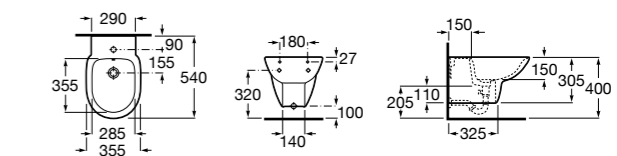

Debba Round ©

357999000 Подвесное биде без крышки. Смеситель не входит в комплект. Для установки подвесных биде необходима совместимая система инсталляции Rosa.
806B2000B Крышка для биде с креплениями из нержавеющей стали. Материал SUPRALIT®.