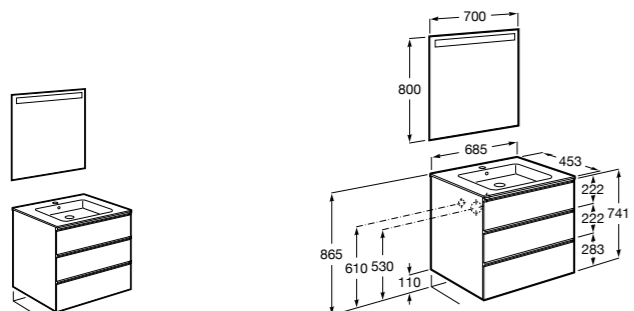

The Gap ©

1. **851485XXX** UNIK - Комплект мебели с 3 ящиками и раковины.
   851518XXX ПАК - Комплект мебели с 3 ящиками, раковины и зеркала Eidos.
   816827339 Набор из 4 ножек 110 мм для мебели UNIK с 3 ящиками.
   816827458 Набор из 4 ножек 110 мм для мебели UNIK с 3 ящиками.

Мебельные модули для одной раковины 600 мм

Beyond ©

1. **851452XXX** UNIK - Комплект мебели с двумя ящиками с ручками и раковиной из материала FINECERAMIC®.

Beyond

1. **851356XXX** UNIK - Комплект мебели с двумя ящиками и раковиной из материала FINECERAMIC®. Ножки и смеситель не входят в комплект.

Inspira

1. **851075XXX** UNIK - Комплект мебели и раковины. Компактный сифон. Ножки и смеситель не входят в комплект.
   816815339 Комплект из 2-х ножек.

Inspira

1. **851079XXX** Мебельный модуль для накладной раковины. Раковина и смеситель не входят в комплект. Влагостойкая столешница.
   816815339 Комплект из 2-х ножек.

Inspira

1. **851087XXX** Мебельный модуль, совместим с полувстраиваемыми раковинами формы ROUND / SOFT. Раковина и смеситель не входят в комплект. Влагостойкая столешница.
   851095XXX Мебельный модуль, совместим с полувстраиваемыми раковинами формы SQUARE. Раковина и смеситель не входят в комплект. Влагостойкая столешница.
   816815339 Комплект из 2-х ножек.

Heima

1. **851001XXX** Мебельный модуль для раковины с рабочей поверхностью. Раковина и смеситель не входят в комплект. Модуль дополнительно обработан защитой от влаги.
   851039XXX ПАК - Комплект мебели, раковины и зеркала с подсветкой LED Smartlight. Компактный сифон. Раковина, ножки и смеситель не входят в комплект. Модуль дополнительно обработан защитой от влаги.
   856925331 Комплект из 2-х ножек.

Prisma

1. **855944XXX** UNIK - Комплект мебели и раковины. Компактный сифон. Ножки и смеситель не входят в комплект.
   855928XXX ПАК - Комплект мебели, раковины и зеркала Prisma Basic со встроенной LED-подсветкой. Компактный сифон. Ножки и смеситель не входят в комплект.

Prisma

1. **855951XXX** UNIK - Комплект мебели и раковины. Компактный сифон. Ножки и смеситель не входят в комплект.
   855935XXX ПАК - Комплект мебели, раковины и зеркала Prisma Basic со встроенной LED-подсветкой. Компактный сифон. Ножки и смеситель не входят в комплект.
   816764339 Комплект из 2-х ножек.