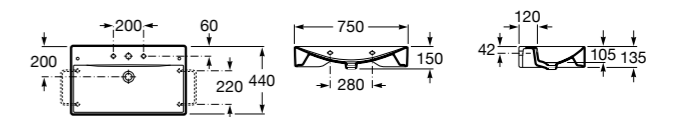

Размеры в мм

**Dama Retro**

**320321001** Настенная керамическая раковина. Пьедестал и смеситель не входят в комплект.  
**331325001** Пьедестал для керамической раковины.

**Dama**

**327782000** Настенная керамическая раковина. Смеситель не входит в комплект.  
**337470000** Пьедестал для керамической раковины.  
**337471000** Полупьедестал для керамической раковины.