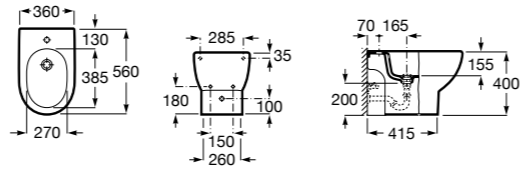

Meridian

355244000 Биде без крышки. Включает: установочный комплект. Смеситель не входит в комплект.

8062A2..B Крышка для биде с механизмом «мягкое закрывание». Материал SUPRALIT®. ©

8062A0..B Крышка для биде с креплениями из нержавеющей стали. Материал SUPRALIT®. ©

Dama

357784000 Биде без крышки. Смеситель не входит в комплект.

806782004 Крышка для биде с механизмом «мягкое закрывание».

806780004 Крышка для биде.

Dama Retro

351324001 Биде без крышки. Включает: установочный комплект. Смеситель не входит в комплект.

806320004 Крышка для биде с креплениями из нержавеющей стали.

The Gap Square

357474000 Биде керамическое без крышки.

806472004 Крышка для биде с механизмом «мягкое закрывание».

806470004 Крышка для биде.

The Gap Round ©

3570N4000 Биде керамическое без крышки.

806D12001 Крышка для биде с механизмом «мягкое закрывание».

806D10001 Крышка для биде.

Размеры в мм

The Gap Square

357477000 Биде приставное к стене, без крышки. Смеситель не входит в комплект.

806472004 Крышка для биде с механизмом «мягкое закрывание».

806470004 Крышка для биде.

The Gap Square

35747C000 Биде приставное к стене, без крышки. Смеситель не входит в комплект.

806472004 Крышка для биде с механизмом «мягкое закрывание».

806470004 Крышка для биде.

The Gap Round

3570N7000 Биде керамическое без крышки.

806D12001 Крышка для биде с механизмом «мягкое закрывание».

806D10001 Крышка для биде.

Debba Square

357994000 Биде без крышки. Включает: установочный комплект. Смеситель не входит в комплект.

8069D200B Крышка для биде с механизмом «мягкое закрывание». ©

8069D000B Крышка для биде. ©

8069D2004 Крышка для биде с механизмом «мягкое закрывание».

8069D0004 Крышка для биде.

Размеры в мм