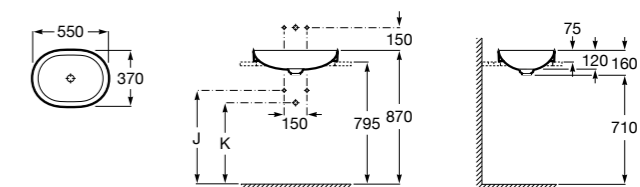

Inspira Soft

327504..0 SOFT - Полуистраиваемая раковина из материала FINECERAMIC® с фиксированным открытым керамическим выпуском и монтажным креплением. Смеситель не входит в комплект.