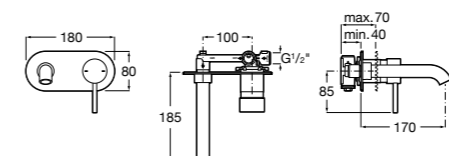

Lanta

5A3511C00 Встраиваемый смеситель для раковины. Для установки вместе с арт. 525220603.

525220603 Универсальный монтажный блок для встраиваемого смесителя для раковины.