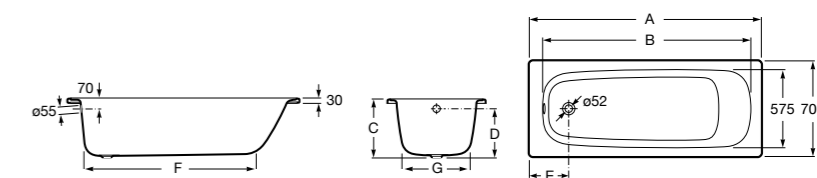

Duo Plus

221670000 Прямоугольная стальная ванна с противоскользящим покрытием дна (стальной лист 3 мм).

Contesa Plus

Прямоугольная стальная ванна с противоскользящим покрытием дна (стальной лист 3,5 мм).

	A	B
237760000	1700	1255
237360000	1600	1157

Princess-N

Прямоугольная стальная ванна с противоскользящим покрытием дна и отверстиями для ручек.

	A	B	C	D	E	F	G	Объем, л
2202E0000	1700	750	1517	620	415	1180	500	215
2203E0000	1600	750	1417	620	415	1135	500	205
2204E0000	1500	750	1317	620	415	1035	500	190
2209E0000	1700	700	1517	575	430	1180	450	190

291053100	Подголовник (черный).
291110000	Хромированные ручки.

Contesa

Прямоугольная стальная ванна.

	A	B	C	D	E	F	G	Объем, л
7235860000	1700	1525	400	300	310	1255	500	195
7235960000	1600	1425	400	300	310	1157	500	180
7236060000	1500	1325	400	300	310	1057	500	165
7236160000	1400	1225	400	300	310	1000	500	150
7212D06001	1200	1045	415	345	290	825	500	130
7212D07001	1000	875	372	300	275	800	500	90

Contesa-Banaseo

213100001 Прямоугольная стальная ванна.