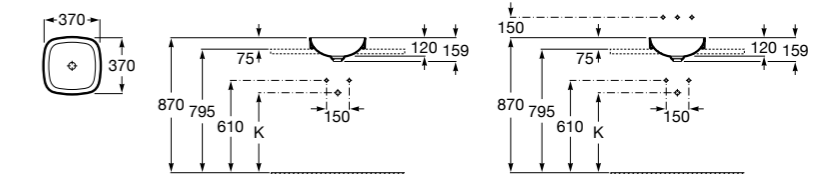

Размеры в мм

**The Gap Round ©****3270Y4000** Раковина керамическая врезная. Смеситель не входит в комплект.**Foro****327872000** Раковина керамическая врезная. Смеситель не входит в комплект.**The Gap Square ©****3270Y7000** Раковина керамическая врезная. Смеситель не входит в комплект.**The Gap Round ©****3270Y3000** Раковина керамическая врезная. Смеситель не входит в комплект.**Inspira Square****32753R.0** SQUARE - Полувстраиваемая раковина из материала FINECERAMIC® с фиксированным открытым керамическим выпуском. Смеситель не входит в комплект.**Inspira Soft****32750R.0** SOFT - Полувстраиваемая раковина из материала FINECERAMIC® с фиксированным открытым керамическим выпуском. Смеситель не входит в комплект.