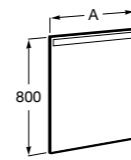

Prisma Comfort

COMFORT - Зеркало с верхней LED-подсветкой, встроенной снизу функцией рассеянного света и системой антизапотевания. Бесконтактное включение с помощью датчика движения.

	A
812277000	1300
812268000	1200
812267000	1100
812266000	1000
812265000	900
812264000	800
812263000	600