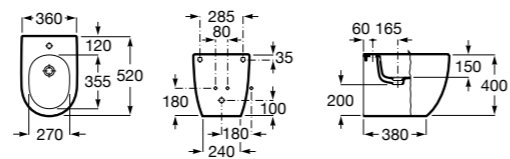

Hall

357624000 Биде укороченное приставное без крышки. Включает: установочный комплект. Смеситель не входит в комплект.
806620004 Крышка для укороченного биде с металлическими креплениями.

Meridian

357247000 Биде укороченное приставное без крышки. Включает: установочный комплект. Смеситель не входит в комплект.
8062AC..B Крышка для укороченного биде с механизмом «мягкое закрывание». Материал SUPRALIT®. ©
8062AB..B Крышка для биде с креплениями из нержавеющей стали. Материал SUPRALIT®. ©

Размеры в мм