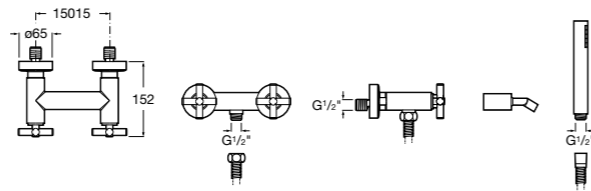

Смесители для душа / настенные / двухвентильные