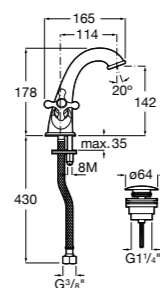

Carmen

5A3A4BC00 Смеситель для раковины, гладкий корпус, с донным клапаном click-clack и гибкой подводкой.

5A3B4BC00 Смеситель для раковины, гладкий корпус, с гибкой подводкой.

Insignia

5A3A3AC00 Смеситель для раковины с высоким изливом, гладкий корпус, с донным клапаном с системой click-clack и гибкой подводкой. Cold start.

5A3C3A..0 Смеситель для раковины с высоким изливом, гладкий корпус, с гибкой подводкой. Cold start. Покрытие Everlux.