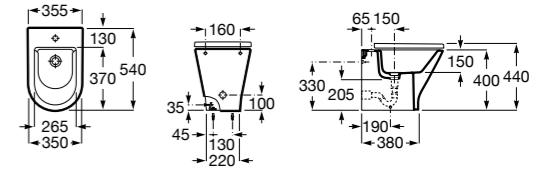

The Gap Round

3570N7000 Биде керамическое без крышки.

806D12001 Крышка для биде с механизмом «мягкое закрывание».

806D10001 Крышка для биде.