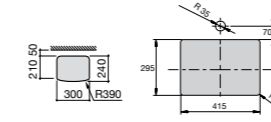

Diverta

327114000 Раковина керамическая врезная или встраиваемая снизу. Смеситель не входит в комплект.

Inspira

327536..0 Раковина из материала FINECERAMIC®, встраиваемая снизу, с монтажным креплением.