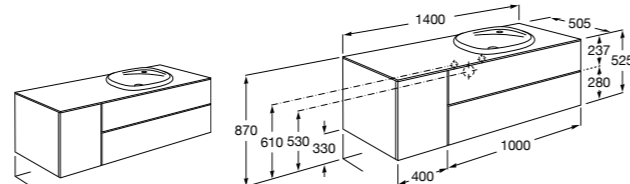

Beyond раковина справа

851394XXX UNIK - Комплект мебели из двух ящиков и шкафа с одной дверцей и раковины справа. Материал раковины Surfex®. Ножки и смеситель не входят в комплект.