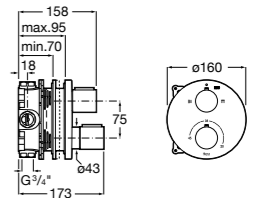

5A0C09C00 Встраиваемый термостат для ванны и душа с переключателем потока. Установка с RocaBox Арт. 525869403.

5A0C09CNO Встраиваемый термостат для ванны и душа с переключателем потока. Покрытие Everlux титановый черный. Для установки с RocaBox Арт. 525869403