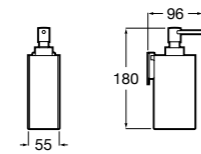

Rubik

816842001 Настенный диспенсер. Хром. Крепление на болты или клей.
816842024 Настенный диспенсер. Черный цвет. Крепление на болты или клей. ©