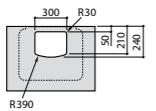

Element

1. **327570000** Настенная или накладная керамическая раковина. Смеситель не входит в комплект.

Размеры в мм