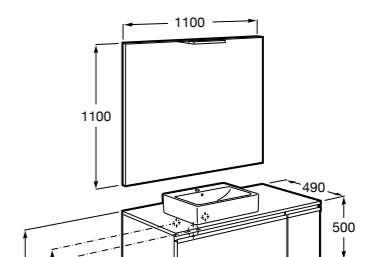

Neima раковина слева

1. **851006XXX** Мебельный модуль для раковины с рабочей поверхностью. Раковина и смеситель не входят в комплект. Модуль дополнительно обработан защитой от влаги.

1. **851044XXX** PASC - Комплект мебели, раковины и зеркала с подсветкой LED Smartlight. Компактный сифон. Раковина, ножки и смеситель не входят в комплект. Модуль дополнительно обработан защитой от влаги.

1. **856925331** Комплект из 2-х ножек.