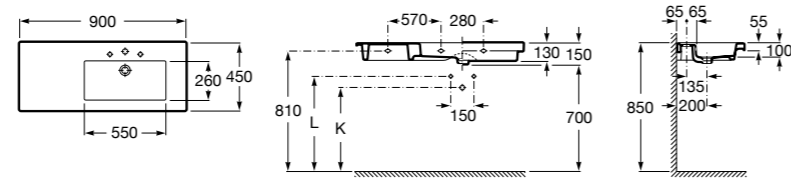

Prisma

327543000 Настенная или накладная керамическая раковина. Смеситель не входит в комплект.