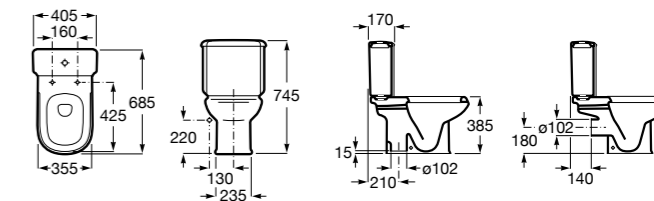

Dama Retro

342321001	Чаша унитаза с вертикальным выпуском. Включен установочный комплект.
342320001	Чаша унитаза с горизонтальным выпуском. Включен установочный комплект.
341325000	Бачок с механизмом двойного смыва 6/3 литра с нижним подводом воды. Включен установочный комплект, механизм для подвода воды и механизм смыва.
801327004	Сиденье и крышка со съемными креплениями.
V0007800R	Манжет прямой.