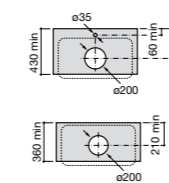

Element

327572000 Накладная керамическая раковина. Смеситель не входит в комплект.