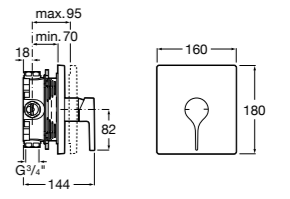

Смесители для душа / встраиваемые (установка с RocaBox)

Insignia

5A2B3AC00 Встраиваемый смеситель для ванны или душа. Установка с RocaBox Арт. 525869403.

5A2B3A..0 Встраиваемый смеситель для ванны или душа. Покрытие Everlux. Установка с RocaBox Арт. 525869403.