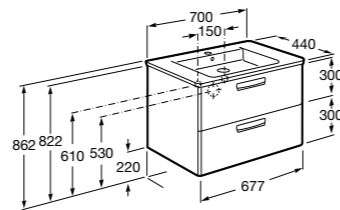

The Gap Original

1. **ZRU9302733** Мебельный модуль белый матовый.
   ZRU9302878 Мебельный модуль белый глянцевый.
   ZRU9302741 Мебельный модуль фиолетовый.
   327471000 Раковина The Gap Original 700.