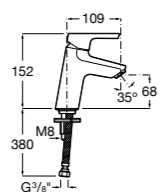

Malva

1. **5A323BC0M** Смеситель для раковины, гладкий корпус, с гибкой подводкой.
   5A323BC00 Смеситель для раковины, гладкий корпус, с гибкой подводкой. Cold start.