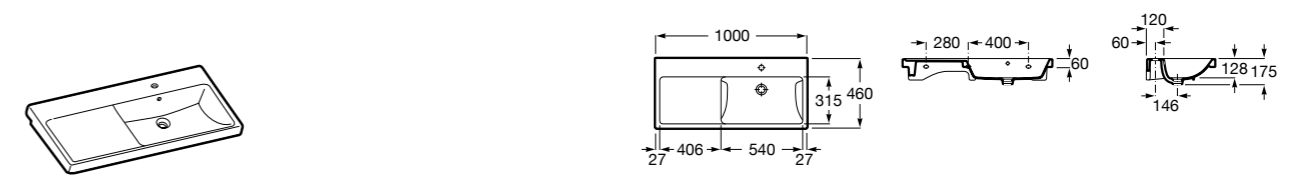

**The Gap**  
**3270MA000** Настенная или накладная керамическая раковина. Смеситель не входит в комплект.

Размеры в мм

**The Gap**  
**3270ME000** Настенная или накладная керамическая раковина. Смеситель не входит в комплект.