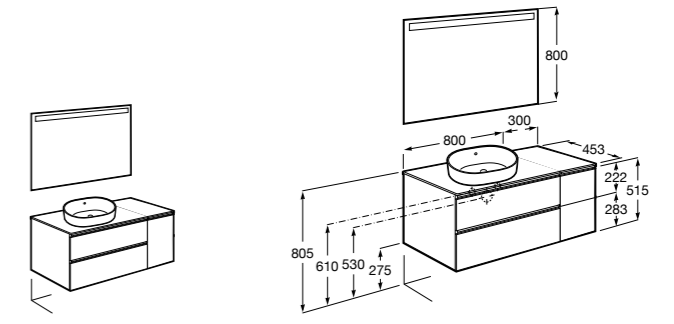

The Gap раковина справа ®

1. **851502XXX** UNIK - мебельный модуль для раковины справа. Базовый набор включает 2 ящика, 1 дверцу и столешницу, обработанную защитой от влаги.
   851533XXX PACK - мебельный модуль для раковины справа. Базовый набор включает 2 ящика, 1 дверцу, столешницу, обработанную защитой от влаги и зеркало Eidos.
   816829339 Набор из 2 ножек 275 мм для мебели со столешницей.
   816829458 Набор из 2 ножек 275 мм для мебели со столешницей.