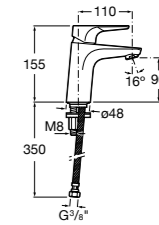

Pals ©

5A306DC00 Смеситель для раковины с ручкой-джойстиком, донным клапаном и гибкой подводкой.

Naia

5A3296C00 Смеситель для раковины, гладкий корпус, с донным клапаном с системой click-clack и гибкой подводкой. Cold start.

5A3A96..0 Смеситель для раковины, гладкий корпус, с гибкой подводкой. Cold start. Покрытие Everflux.

Lanta

5A3111C00 Смеситель для раковины с аэратором, цепочкой и гибкой подводкой. Cold start.

Atlas

5A3290C0M Смеситель для раковины, гладкий корпус, с аэратором, гибкой подводкой.

5A3290C00 Смеситель для раковины, гладкий корпус, с аэратором, гибкой подводкой. Cold start.

Pals ©

5A326DC00 Смеситель для раковины с ручкой-джойстиком, гладкий корпус, с донным клапаном системы click-clack и гибкой подводкой.

Naia

5A3996C00 Смеситель для раковины, гладкий корпус, Mezzo, с донным клапаном с системой click-clack и гибкой подводкой. Cold start.

Lanta

5A3A11C00 Смеситель для раковины с аэратором, гладкий корпус, с донным клапаном с системой click-clack и гибкой подводкой. Cold start.

Atlas

5A3990C00 Смеситель для раковины, гладкий корпус, Mezzo, с аэратором и гибкой подводкой. Cold start.

Carmen

5A304BC00 Смеситель для раковины, гладкий корпус, с донным клапаном с системой click-clack и гибкой подводкой.

5A314BC00 Смеситель для раковины, гладкий корпус, без донного клапана и с гибкой подводкой.

Naia

5A3D96C00 Смеситель для раковины с аэратором, гладкий корпус, Mezzo Plus, с донным клапаном с системой click-clack и гибкой подводкой. Cold start.

Lanta

5A3C11C00 Смеситель для раковины с аэратором, гладкий корпус, Mezzo, с донным клапаном с системой click-clack и гибкой подводкой. Cold start.

Atlas

5A3D90C00 Смеситель для раковины, гладкий корпус, Mezzo Plus, с гибкой подводкой. Cold start.

Naia