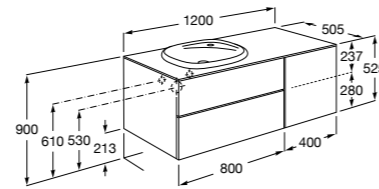

Beyond раковина слева

1. **851412XXX** Мебельный модуль для размещения накладной раковины 585 мм слева. Раковины и смесители не входят в комплект.