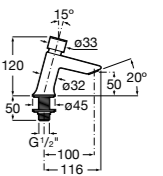

Instant

1. **5A4277C00** Смеситель для раковины с аэратором. Подвод одной воды. Ограничитель расхода 6 л/мин. Автоматическое закрытие через 15 секунд.
2. **5A4577C00** Смеситель для раковины с аэратором. Подвод одной воды. Ограничитель расхода 6 л/мин. Автоматическое закрытие через 15 секунд. С антиблокировочной системой.