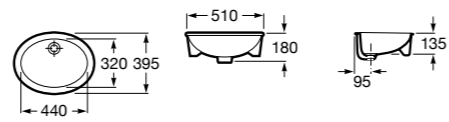

Neo Selene

322307000 Раковина керамическая врезная или встраиваемая снизу. Смеситель не входит в комплект.