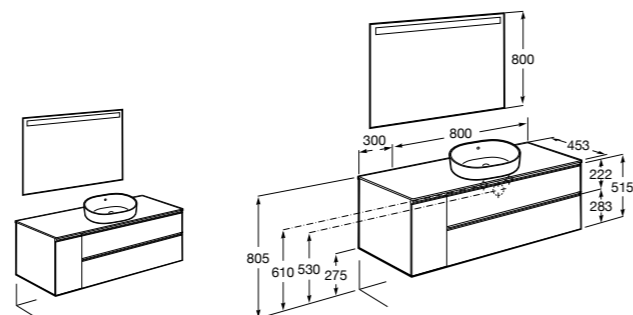

The Gap раковина слева

851505XXX UNIK - мебельный модуль для раковины слева. Базовый набор включает 2 ящика, 1 дверцу и столешницу, обработанную защитой от влаги.

851536XXX PASC - мебельный модуль для раковины слева. Базовый набор включает 2 ящика, 1 дверцу, столешницу, обработанную защитой от влаги и зеркало Eidos.

816829339 Набор из 2 ножек 275 мм для мебели со столешницей.

816829458 Набор из 2 ножек 275 мм для мебели со столешницей.

Мебельные модули для одной раковины 1000 мм

Beyond

851454XXX UNIK - Комплект мебели с двумя ящиками с ручками и раковиной из материала FINECERAMIC®.

Beyond

851358XXX UNIK - Комплект мебели с двумя ящиками и раковиной из материала FINECERAMIC®. Ножки и смеситель не входят в комплект.

Beyond раковина справа

851390XXX UNIK - Комплект мебели с двумя ящиками и модулем с дверцей, раковина из материала SURFEX®. Ножки и смеситель не входят в комплект.

Beyond раковина слева

851389XXX UNIK - Комплект мебели с двумя ящиками и модулем с дверцей, раковина из материала SURFEX®. Ножки и смеситель не входят в комплект.

Beyond раковина справа

851397XXX Мебельный модуль для накладной раковины 455 (см. совместимость). Раковина и смеситель не входят в комплект.

Beyond раковина слева

851396XXX Мебельный модуль для накладной раковины 455 (см. совместимость). Раковина и смеситель не входят в комплект.

Beyond раковина справа

851409XXX Мебельный модуль для врезной раковины 450 (см. совместимость). Раковина и смеситель не входят в комплект.

Beyond раковина слева

851408XXX Мебельный модуль для врезной раковины 450 (см. совместимость). Раковина и смеситель не входят в комплект.

Inspira

851077XXX UNIK - Комплект мебели и раковины. Компактный сифон. Ножки и смеситель не входят в комплект.

816815339 Комплект из 2-х ножек.