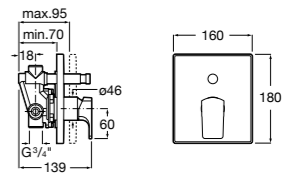

Victoria

5A0225C0M Монтируемый на стену смеситель для ванны и душа с автоматическим переключателем потока.

Смесители для ванны и душа / настенные / двухвентильные

Loft

5A0143C00 Монтируемый на стену смеситель для ванны и душа с автоматическим переключателем с фиксатором, гибким душевым шлангом 1,75 м, душевой лейкой и поворотным держателем.

Carmen

5A014BC00 Монтируемый на стену смеситель для ванны и душа с ручным переключателем, гибким душевым шлангом 1,50 м, душевой лейкой и поворотным держателем.

Brava

5A0130C02 Монтируемый на стену смеситель для ванны и душа с автоматическим переключателем с фиксатором, гибким душевым шлангом 1,50 м, душевой лейкой и поворотным держателем.

Смесители для ванны и душа / встраиваемые (установка с RocaBox)

Insignia

5A0B3AC00 Встраиваемый смеситель для ванны-душа с переключателем потока. Установка с RocaBox Арт. 525869403.

5A0B3A..0 Встраиваемый смеситель для ванны-душа с переключателем потока. Покрытие Everlux. Установка с RocaBox Арт. 525869403.

Размеры в мм

L90

5A0B01C00 Встраиваемый смеситель 1/2" для ванны-душа с переключателем потока. Установка с RocaBox Арт. 525869403.

Pals ©

5A0B6DC00 Встраиваемый смеситель для ванны-душа с переключателем потока. Установка с RocaBox Арт. 525869403.

Naia

5A0B96C00 Встраиваемый смеситель для ванны-душа с переключателем потока. Установка с RocaBox Арт. 525869403.

5A0B96..0 Встраиваемый смеситель для ванны-душа с переключателем потока. Покрытие Everlux. Установка с RocaBox Арт. 525869403.

Lanta

5A0B11C00 Встраиваемый смеситель для ванны-душа с переключателем потока. Установка с RocaBox Арт. 525869403.

Atlas

5A0B90C00 Встраиваемый смеситель для ванны-душа с переключателем потока. Установка с RocaBox Арт. 525869403.

Размеры в мм