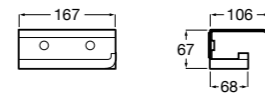

Record ©

817665001 Держатель для туалетной бумаги с крышкой.