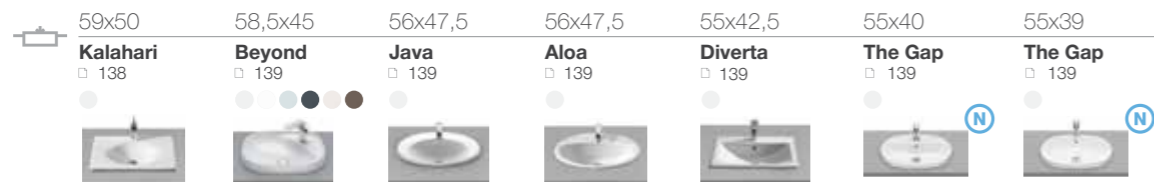

## Раковины для установки на столешницу

65-75

60-64

55-59

55-59

50-54