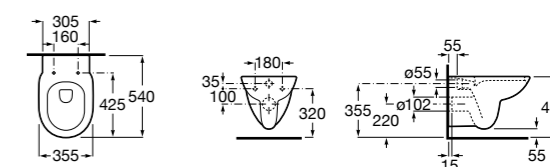

Dama Senso

346517000 Подвесная чаша с горизонтальным выпуском.

ZRU9000040 Сиденье и крышка с механизмом «мягкое закрывание» и быстрого снятия для унитаза.

ZRU9302991 Сиденье и крышка тонкие с механизмом «мягкое закрывание» и быстрого снятия для унитаза.

The Gap Square

346477000 Подвесная чаша с горизонтальным выпуском. Для установки выберите систему инсталляции Роса для подвесных унитазов.

801472004 Сиденье и крышка с механизмом «мягкое закрывание» для унитаза.

801470004 Сиденье и крышка для унитаза.

801472001 Сиденье и крышка тонкие с механизмом «мягкое закрывание» и быстрого снятия для унитаза.

The Gap Square

34647L000 Подвесная чаша Rimless со скрытым креплением. Включает: крепежный комплект. Для установки выберите систему инсталляции Роса для подвесных унитазов.

801472004 Сиденье и крышка с механизмом «мягкое закрывание» для унитаза.

801470004 Сиденье и крышка для унитаза.

801472001 Сиденье и крышка тонкие с механизмом «мягкое закрывание» и быстрого снятия для унитаза.

801472003 Сиденье и крышка для унитаза.

The Gap Round

3460NL000 Подвесная чаша Rimless со скрытым креплением. Включает: крепежный комплект. Для установки выберите систему инсталляции Роса для подвесных унитазов.

801D12001 Сиденье и крышка с механизмом «мягкое закрывание» для унитаза.

801D10001 Сиденье и крышка для унитаза.

801D12003 Сиденье и крышка для унитаза.

801D12007 Сиденье и крышка для унитаза.

Debba Square

34699L00Y Подвесная чаша Rimless с горизонтальным выпуском.

8019D2003 Сиденье и крышка тонкие с механизмом «мягкое закрывание» и быстрого снятия для унитаза.

ZRU9302826 Сиденье и крышка с механизмом «мягкое закрывание» и быстрого снятия для унитаза.

Debba Square