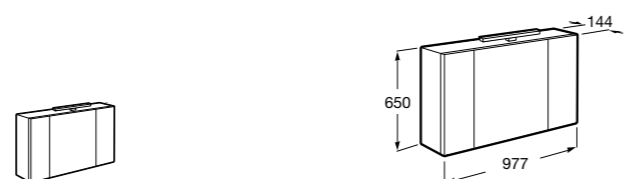

## Etna

Зеркальный шкаф с LED-светильником и регулируемыми по высоте стеклянными полочками.

<b>857305806</b>	Белый глянец.
<b>857305445</b>	Дуб верона.

Размеры в мм