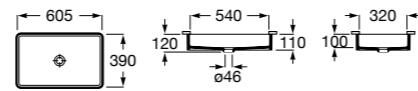

Inspira Round

32752R..0 ROUND - Полувстраиваемая раковина из материала FINECERAMIC® с фиксированным открытым керамическим выпуском. Смеситель не входит в комплект.

Foro

327880000 Раковина керамическая врезная. Смеситель не входит в комплект.

Раковины, встраиваемые снизу

Grand Berna

327899000 Раковина керамическая, встраиваемая снизу. Смеситель не входит в комплект.

Inspira

327535..0 Раковина из материала FINECERAMIC®, встраиваемая снизу с монтажным креплением.

Berna

327871001 Раковина керамическая, встраиваемая снизу. Смеситель не входит в комплект.

Neo Selene

322307000 Раковина керамическая врезная или встраиваемая снизу. Смеситель не входит в комплект.

Размеры в мм

Diverta

327114000 Раковина керамическая врезная или встраиваемая снизу. Смеситель не входит в комплект.

Inspira

327536..0 Раковина из материала FINECERAMIC®, встраиваемая снизу, с монтажным креплением.

Foro

327884000 Раковина керамическая, встраиваемая снизу. Смеситель не входит в комплект.

Раковины полувстраиваемые

Senso Square

32751S000 Раковина керамическая, полувстраиваемая. Смеситель не входит в комплект.

Inspira

32753S..0 Полувстраиваемая раковина из материала FINECERAMIC®. Смеситель не входит в комплект.

The Gap Original

32747S000 Раковина керамическая, полувстраиваемая. Смеситель не входит в комплект.

Размеры в мм