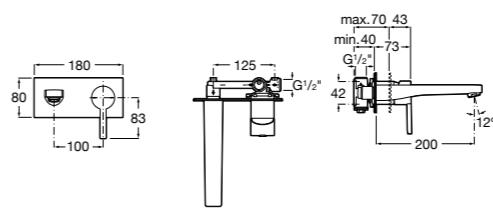

Naia

5A3596C00 Встраиваемый смеситель для раковины. Для установки вместе с арт. 525220603.

5A3596..0 Встраиваемый смеситель для раковины. Покрытие Everlux. Для установки вместе с арт. 5252206...

525220603 Универсальный монтажный блок для встраиваемого смесителя для раковины.

5252206.. Универсальный монтажный блок для встраиваемого смесителя для раковины. Покрытие Everlux.