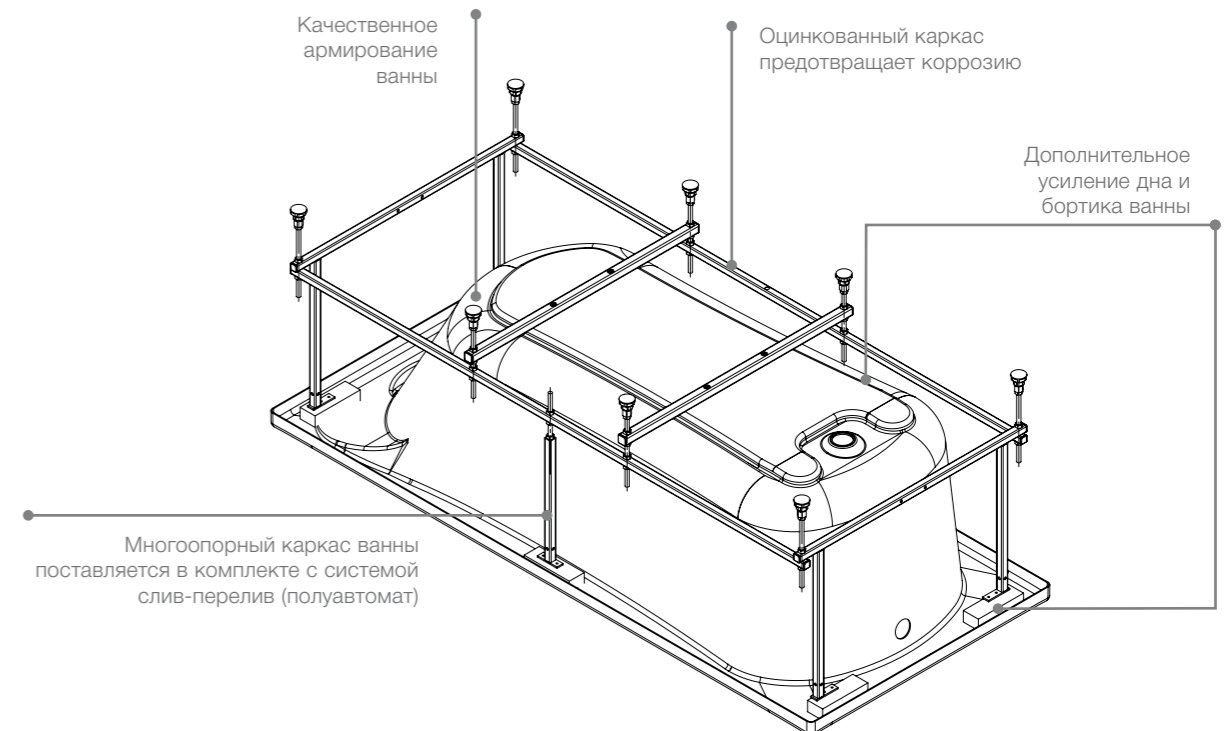

Характеристики и преимущества

Рекомендуемая высота установки для акриловых ванн составляет 62-64 см от уровня пола до верхней точки бортика ванны, за исключением ванны Уло. За счет своей глубины данную ванну рекомендовано выставлять на высоту 66 см.