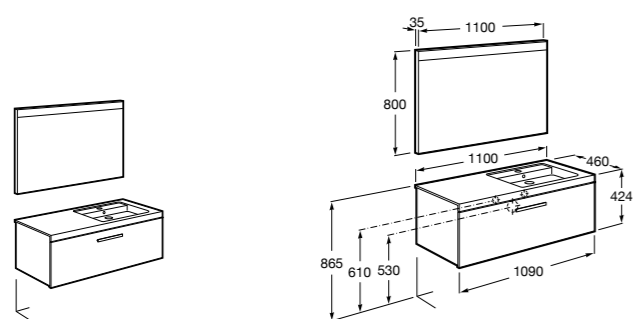

Prisma раковина справа

855949XXX UNIK - Комплект мебели и раковины. Компактный сифон. Ножки и смеситель не входят в комплект.

855933XXX PASC - Комплект мебели, раковины и зеркала Prisma Basic со встроенной LED-подсветкой. Компактный сифон. Ножки и смеситель не входят в комплект.