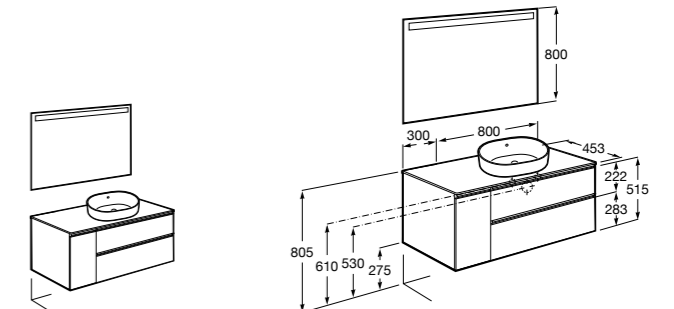

The Gap раковина слева ®

1. **851503XXX** UNIK - мебельный модуль для раковины слева. Базовый набор включает 2 ящика, 1 дверцу и столешницу, обработанную защитой от влаги.
   851534XXX PACK - мебельный модуль для раковины слева. Базовый набор включает 2 ящика, 1 дверцу и столешницу, обработанную защитой от влаги и зеркало Eidos.
   816829339 Набор из 2 ножек 275 мм для мебели со столешницей.
   816829458 Набор из 2 ножек 275 мм для мебели со столешницей.