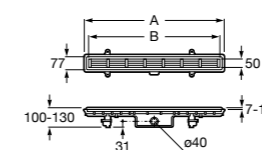

In-Drain X3

IN-DRAIN X3 - Сливной комплект с прокладкой из геотекстиля. Реверсивная керамическая панель (не входит в комплект).

	A	B
276131000	950 x 50	990
276130000	850 x 50	890
276129000	750 x 50	790
276128000	650 x 50	690