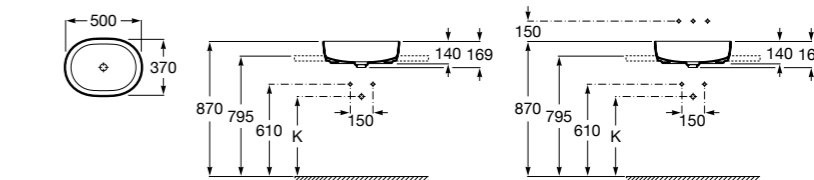

Inspira Round

327520..0 ROUND - Накладная раковина из материала FINECERAMIC® с фиксированным открытым керамическим выпуском. Смеситель не входит в комплект.