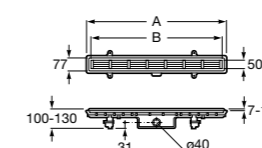

Plate X1

PLATE X1 - Крышка сливного отверстия, совместима с In-Drain Channel.

	A	B
276095000	950 x 50	990
276155000	850 x 50	890
276094000	750 x 50	790
276093000	650 x 50	690