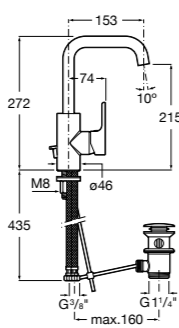

Смесители для раковин / встраиваемые / однорычажные

L20

5A4009C00 Смеситель со средней высотой излива, гибкой подводкой. Cold start.

Insignia

5A353AC00 Встраиваемый смеситель для раковины. Для установки вместе с арт. 525220603.

5A353A..0 Встраиваемый смеситель для раковины. Покрытие Everlux. Для установки вместе с арт. 5252206...

525220603 Универсальный монтажный блок для встраиваемого смесителя для раковины.

5252206.. Универсальный монтажный блок для встраиваемого смесителя для раковины. Покрытие Everlux.