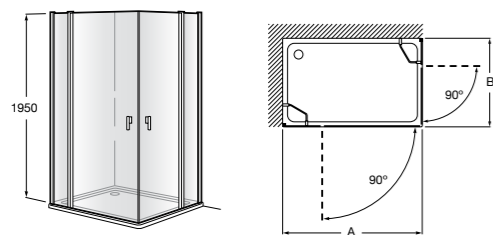

Easy 2PLF

Угловой душ с 2 распашными элементами + 2 фиксированных элемента.

		Минимальное открытие (C)
2PLF (A-B)	От 970 до 1100	615
	От 1101 до 1200	640
	От 1201 до 1400	645