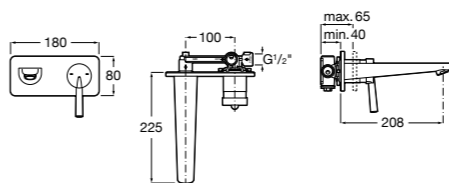

Pals ©

5A356DC00 Встраиваемый смеситель для раковины.

525220603 Универсальный монтажный блок для встраиваемого смесителя для раковины.