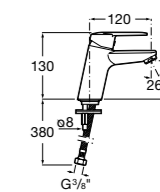

- 5A3J25C0M** Смеситель для раковины, с донным клапаном и гибкой подводкой.

**Victoria**

- 5A3H25C0M** Смеситель для раковины, гладкий корпус, с гибкой подводкой.

**Brava**

- 5A4230C00** Кран для раковины (синий указатель).  
**5A4330C00** Кран для раковины (красный указатель).