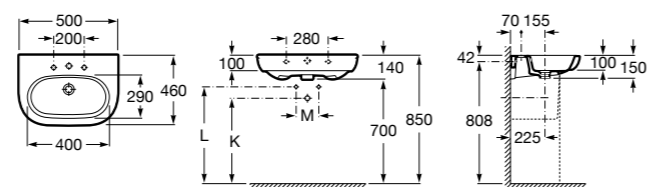

Meridian

1. **325244000** Настенная керамическая раковина. Смеситель не входит в комплект.
   335240000 Пьедестал для керамической раковины.
   337241000 Полупьедестал для керамической раковины.