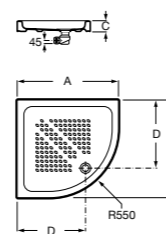

Malta

Керамический душевой поддон.

	A	B	C	D
373516000	1200	800	65	180
373517000	1000	800	65	180
373505000	1200	750	65	175
373506000	1000	750	65	170
37450C000	1200	700	65	175
37450D000	1000	700	65	170
37450E000	900	700	65	170
373513000	1200	700	80	175
373512000	1000	700	80	170
373519000	900	700	80	170

Malta

Угловой керамический душевой поддон.

	A	B	Rad
37450A000	1000	1000	504
37450B000	900	900	504

Italia

Прямоугольный керамический душевой поддон.

	A	B	C	D
3740HP000	1200	800	80	170
3740HS000	1000	800	80	170
3740HG000	1400	700	80	170
3740HR000	1200	700	80	170
3740HT000	1000	700	80	170
3740HU000	900	720	80	170

Italia

Угловой керамический душевой поддон.

	A	B	C	D	Rad
3740HL000	900	900	80	625	550
3740HM000	800	800	80	525	550

Сливы для керамических душевых поддонов

Сливы ультраплоские

27L026000	высота: 60 мм
27L018000	высота: 80 мм

Сливы

506404400	Слив Ø 90 для душевых поддонов.
P0005900R	Слив Ø 65 для душевых поддонов.
506404500	Слив Ø 52 для душевых поддонов.

Italia

Квадратный керамический душевой поддон.

	A	B
3740NH000	900	900
3740NJ000	800	800
3740NK000	700	700

Сливные системы In-Drain

In-Drain Channel

IN-DRAIN CHANNEL - Сливной комплект с прокладкой из геотекстиля.

	A	B
276091000	950 x 50	990
276153000	850 x 50	890
276090000	750 x 50	790
276089000	650 x 50	690

In-Drain X3

IN-DRAIN X3 - Сливной комплект с прокладкой из геотекстиля. Реверсивная керамическая панель (не входит в комплект).

	A	B
276131000	950 x 50	990
276130000	850 x 50	890
276129000	750 x 50	790
276128000	650 x 50	690

Plate X1

PLATE X1 - Крышка сливного отверстия, совместима с In-Drain Channel.

	A	B
276095000	950 x 50	990
276155000	850 x 50	890
276094000	750 x 50	790
276093000	650 x 50	690

Plate X2

PLATE X2 - Крышка с решёткой для сливного отверстия, совместима с In-Drain Channel.