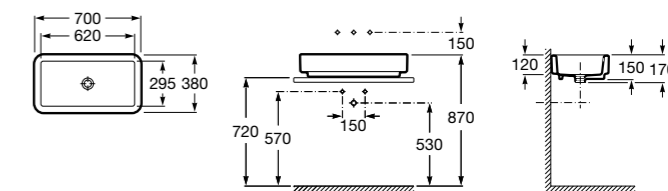

Element

327572000 Накладная керамическая раковина. Смеситель не входит в комплект.