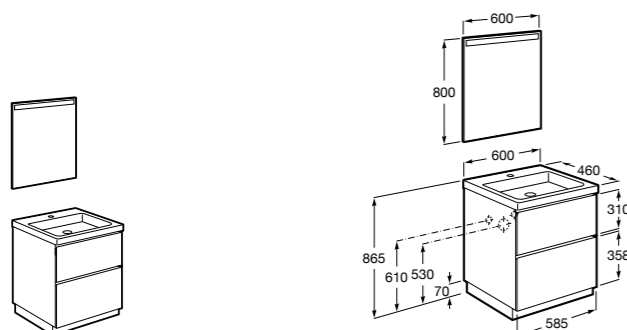

Lander

851424XXX UNIK - Комплект мебели и раковины. Ножки и смеситель не входят в комплект. Встроенная розетка. Модуль дополнительно обработан защитой от влаги.

851429XXX PASC - Комплект мебели, раковины и зеркала Eidos. Ножки и смеситель не входят в комплект. Встроенная розетка. Модуль дополнительно обработан защитой от влаги.

816824339 Комплект из 2-х ножек.

The Gap ©

857552806 Мебельный модуль.

3279A8000 Раковина The Gap 600.

ZRU9302688 Зеркало The Gap Original 600.

ZRU9302885 Зеркальный шкаф The Gap Original 600.

Также возможна комплектация раковинами

3270M1004 Раковина мебельная The Gap Plus 600x460.

32799E000 Victoria Unik 600.

851484XXX Комплект. Включает в себя: мебельный модуль и раковину.

851517XXX Готовое решение. Включает в себя: мебельный модуль, раковину и зеркало Eidos.

Дополнительно:

816827339 Ножки (4 шт.) Алюминий.

816827458 Ножки (4 шт.) Никель.