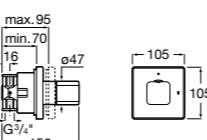

#### Aqualine Square

**5A094AC00** SQUARE - Встраиваемый запорный клапан. Установка с Арт. 525166703.

**525166703** Скрытый монтажный блок для запорного клапана на 1 выход 3/4".