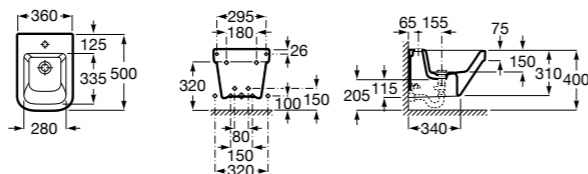

Dama

357786000 Подвесное укороченное биде без крышки. Смеситель не входит в комплект.