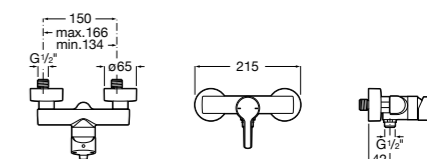

Malva

5A213BC0M Монтируемый на стену смеситель для душа.