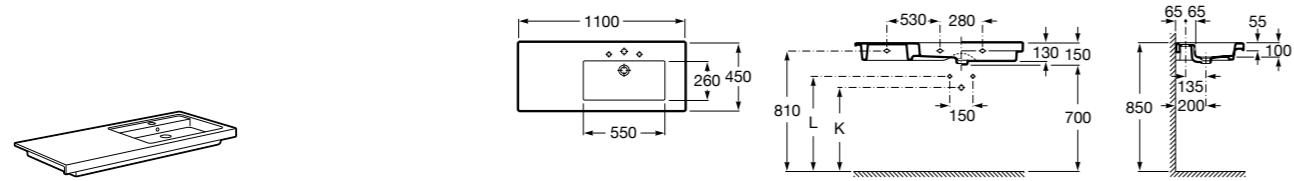

Prisma
327541000 Настенная или накладная керамическая раковина. Смеситель не входит в комплект.