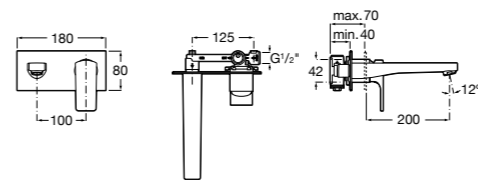

L90

5A3L20C00 Встраиваемый смеситель для раковины. Для установки вместе с арт. 525220603.

525220603 Универсальный монтажный блок для встраиваемого смесителя для раковины.