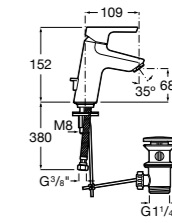

Malva

5A303BC0M Смеситель для раковины с донным клапаном и гибкой подводкой.

5A303BC00 Смеситель для раковины с донным клапаном и гибкой подводкой. Cold start.