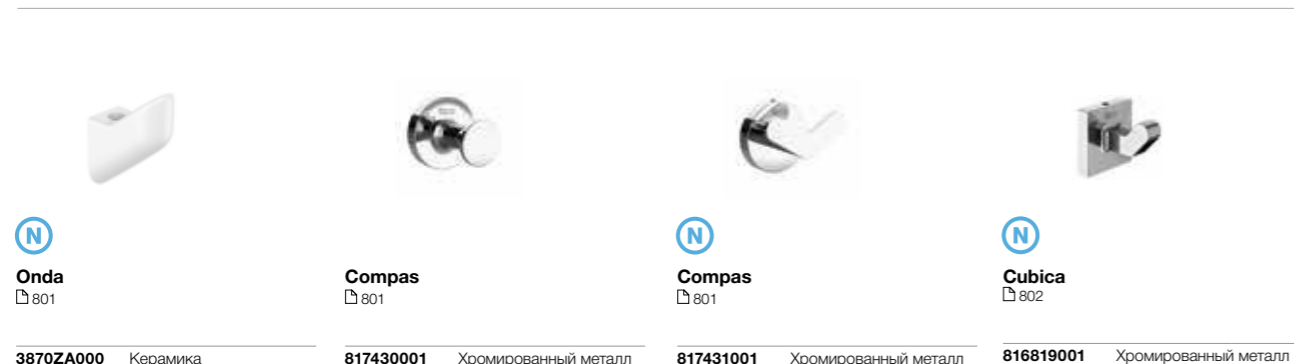

N

Onda
801

3870ZA000 Керамика

Compas
801

817430001 Хромированный металл

N

Compas
801

817431001 Хромированный металл

N

Cubica
802

816819001 Хромированный металл