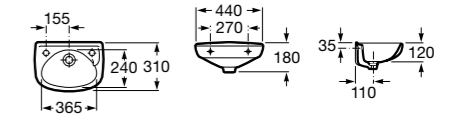

Ibis

320841001 Настенная керамическая раковина. Смеситель не входит в комплект.