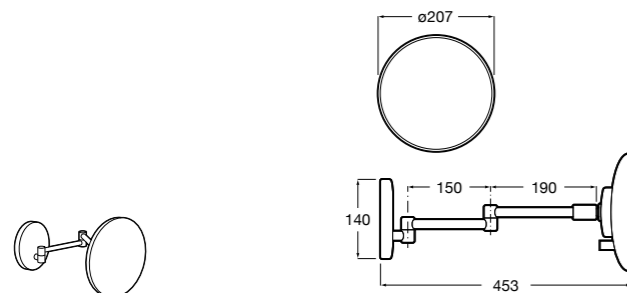

Hotel's

816381001 Настенное увеличительное зеркало поворотным держателем. Крепление включено в комплект.