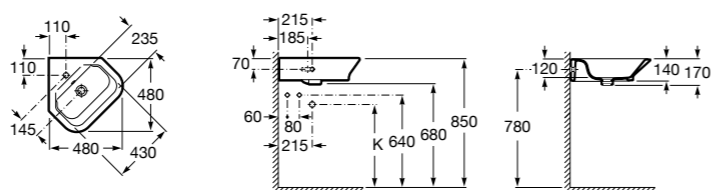

Раковины подвесные угловые

The Gap Original

32747R000 Настенная керамическая раковина. Смеситель не входит в комплект.