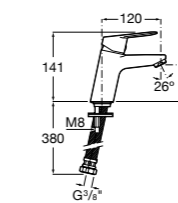

Alfa ®

1. **5A3L25C00** Смеситель для раковины, гладкий корпус, с гибкой подводкой. Cold start.