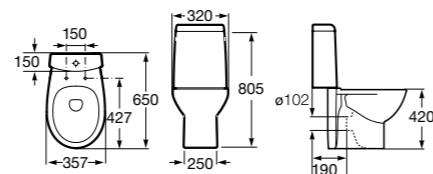

Victoria

1. **342394..0** Чаша унитаза с вертикальным выпуском. Включен установочный комплект (B).
   34239U000 Чаша унитаза с косым выпуском. Включен установочный комплект (A).
   342399000 Чаша унитаза с горизонтальным выпуском. Включен установочный комплект (A).
   34139H..0 Бачок с механизмом двойного смыва 6/3 литра с боковым подводом воды. Включен установочный комплект, механизм для подвода воды и механизм смыва.
   34139Z000 Бачок с механизмом двойного смыва 6/3 литра с нижним подводом воды. Включен установочный комплект, механизм для подвода воды и механизм смыва.
   801B62..B Сиденье и крышка с механизмом «мягкое закрывание» для унитаза. Материал SUPRALIT®.
   801B60..B Сиденье и крышка с креплениями из нержавеющей стали для унитаза. Материал SUPRALIT®.
   801B66..B Сиденье и крышка с креплениями из пластика. Материал SUPRALIT®.
   ZRU8013900 Сиденье и крышка с креплениями из нержавеющей стали для унитаза.
   ZRU8013920 Сиденье и крышка с механизмом «мягкое закрывание» быстрого снятия для унитаза.

Victoria Nord

1. **342ND7000** Чаша SH.
   341ND0000 Бачок AI.
   ZRU9000023 Сиденье с крышкой.
   ZRU9302627 Сиденье с крышкой: черная крышка/белое сиденье.
   ZRU9000101 Сиденье с крышкой: черная крышка/белое сиденье.
   ZRU9000103 Сиденье с крышкой черное.
   ZRU9000102 Сиденье с крышкой черное.
   ZRU9302919 Сиденье с крышкой тонкое.

Размеры в мм