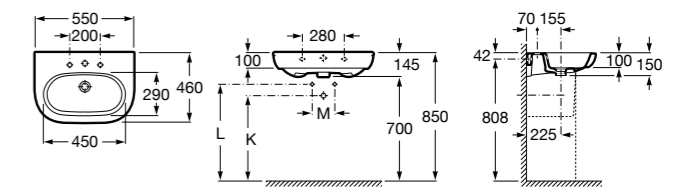

Dama

1. **327786000** Настенная керамическая раковина. Смеситель не входит в комплект.
   337470000 Пьедестал для керамической раковины.
   337471000 Полупьедестал для керамической раковины.