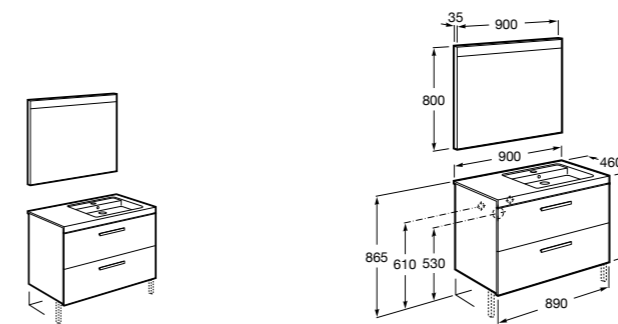

Prisma раковина слева

1. **855954XXX** UNIK - Комплект мебели и раковины. Компактный сифон. Ножки и смеситель не входят в комплект.
   855938XXX PACK - Комплект мебели, раковины и зеркала Prisma Basic со встроенной LED-подсветкой. Компактный сифон. Ножки и смеситель не входят в комплект.
   816764339 Комплект из 2-х ножек.