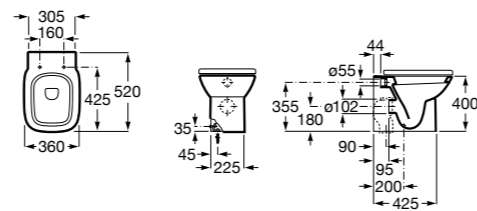

Debba Square

347996000	Чаша унитаза с двойным выпуском. Включает: крепежный комплект.
8019D0004	Сиденье и крышка с креплениями из нержавеющей стали для унитаза.
8019D0004	Сиденье и крышка с креплениями из нержавеющей стали для унитаза.
8019D2005	Сиденье и крышка для унитаза.