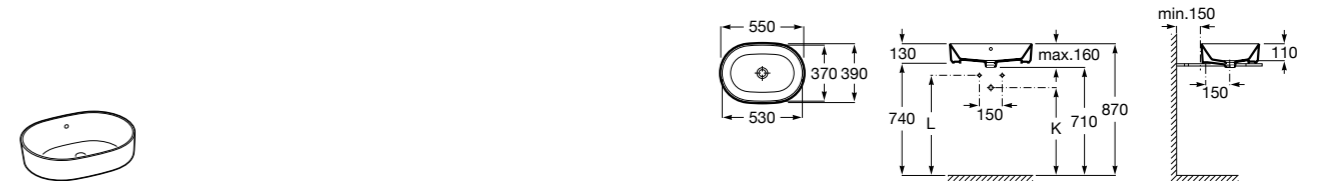

The Gap Round ©

3270Y1000 Накладная керамическая раковина. Смеситель не входит в комплект.

Размеры в мм