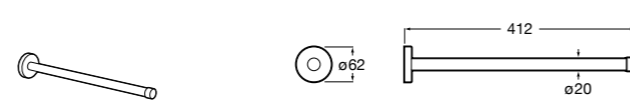

Superinox

817310002 Полотенцедержатель настенный.