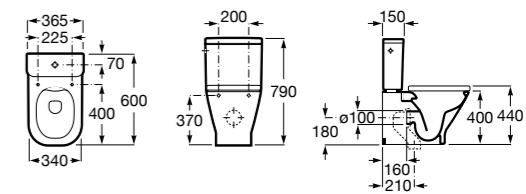

Meridian

34224L000	Чаша унитаза Rimless укороченная приставная с двойным выпуском. Включен установочный комплект.
341241000	Бачок с механизмом двойного смыва 4,5/3 литра с нижним подводом воды для укороченного унитаза. Включен установочный комплект, механизм для подвода воды и механизм смыва.
8012AC..B	Сиденье и крышка с креплениями из нержавеющей стали и механизмом «мягкое закрывание» для укороченного унитаза. Материал SUPRALIT®. ©
8012AB..B	Сиденье и крышка с креплениями из нержавеющей стали для укороченного унитаза. Материал SUPRALIT®. ©
8012B2002	Сиденье и крышка для унитаза.

Meridian

342248000	Чаша унитаза укороченная с двойным выпуском. Включен установочный комплект и крепеж патрубка к стене.
341242000	Бачок с механизмом двойного смыва 4,5/3 литра с нижним подводом воды для укороченного унитаза. Включен установочный комплект, механизм для подвода воды и механизм смыва.
8012AC..B	Сиденье и крышка с креплениями из нержавеющей стали и механизмом «мягкое закрывание» для укороченного унитаза. Материал SUPRALIT®. ©
8012AB..B	Сиденье и крышка с креплениями из нержавеющей стали для укороченного унитаза. Материал SUPRALIT®. ©
8012B2002	Сиденье и крышка для унитаза.

Dama Senso

342518000	Чаша унитаза укороченная приставная с двойным выпуском.
34151B000	Бачок с механизмом двойного смыва 6/3 литра с нижним подводом воды и механизмом для двойного смыва.
ZRU9000040	Сиденье и крышка с функцией быстрого снятия.
ZRU9000041	Сиденье и крышка с механизмом «мягкое закрывание» и быстрого снятия для унитаза.
ZRU9302820	Сиденье и крышка с механизмом «мягкое закрывание» и быстрого снятия для унитаза.
ZRU9302991	Сиденье и крышка тонкие с механизмом «мягкое закрывание» и быстрого снятия для унитаза.

The Gap Square