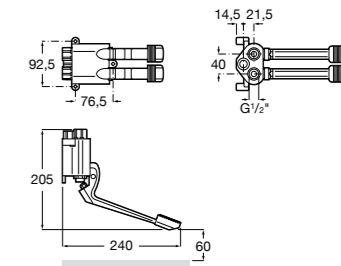

Instant Foot

505128700 Педальный смеситель. Установка на стене.