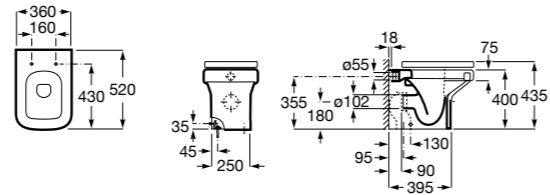

Размеры в мм

**Meridian**

<b>347247000</b>	Чаша унитаза укороченная с двойным выпуском. В комплект включен выпускной патрубок, крепление для патрубков и установочный комплект.
<b>8012A2..B</b>	Сиденье и крышка с механизмом «мягкое закрытие» для унитаза. Материал SUPRALIT®. ©
<b>8012A0..B</b>	Сиденье и крышка с креплениями из нержавеющей стали для унитаза. Материал SUPRALIT®. ©
<b>801D12003</b>	Сиденье и крышка для унитаза.
<b>V0007900R</b>	Патрубок для вертикального выпуска. Расстояние до стены в собранном виде 120 мм.
<b>V0007700R</b>	Патрубок для вертикального выпуска. Расстояние до стены 150 мм.
<b>V0013100R</b>	Настенный установочный комплект для патрубка.