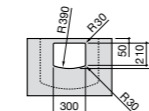

Prisma

327543000 Настенная или накладная керамическая раковина. Смеситель не входит в комплект.

Prisma

327544000 Настенная или накладная керамическая раковина. Смеситель не входит в комплект.

Dama

32781000 Настенная керамическая раковина. Смеситель не входит в комплект.

337470000 Пьедестал для керамической раковины.

337471000 Полупьедестал для керамической раковины.

Meridian

32724D000 Настенная керамическая раковина. Смеситель не входит в комплект.

335240000 Пьедестал для керамической раковины.

337241000 Полупьедестал для керамической раковины.

Carmen

3270A0..0 Настенная керамическая раковина под пьедестал с установочным комплектом и одним отверстием под смеситель. Смеситель и пьедестал не входят в комплект.

3270A0..3 Настенная керамическая раковина под пьедестал с установочным комплектом и тремя отверстиями под смеситель. Смеситель и пьедестал не входят в комплект.

3370A0..0 Керамический пьедестал для раковины. Монтажный комплект не входит.

Размеры в мм

Inspira

32752B..0 Настенная или накладная керамическая раковина из материала FINECERAMIC®. Смеситель не входит в комплект.

Kalahari

32787800H Настенная или накладная керамическая раковина. Смеситель не входит в комплект.

327878000 Настенная или накладная керамическая раковина без отверстия под смеситель.

The Gap

3270M0000 Настенная или накладная керамическая раковина. Смеситель не входит в комплект.

Prisma

327545000 Настенная или накладная керамическая раковина. Смеситель не входит в комплект.

Hall

32762G000 Настенная или накладная керамическая раковина. Смеситель не входит в комплект.

337621000 Полупьедестал для керамической раковины.

Diverta

327110000 Настенная или накладная керамическая раковина. Смеситель не входит в комплект.