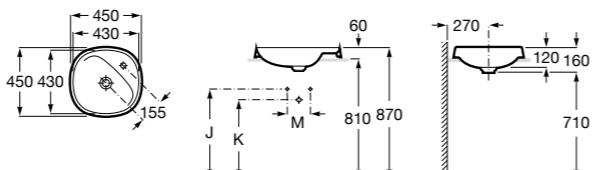

Debba

32799M000 Раковина керамическая врезная. Смеситель не входит в комплект.