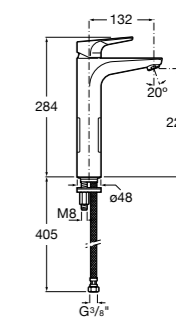

Atlas

5A3790C0M Смеситель для раковины с высоким изливом, гладкий корпус, с гибкой подводкой.

5A3790C00 Смеситель для раковины с высоким изливом, гладкий корпус, с гибкой подводкой. Cold start.