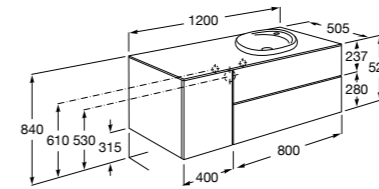

Beyond раковина справа

1. **851411XXX** Мебельный модуль для размещения накладной раковины 450 мм справа. Раковины и смесители не входят в комплект.