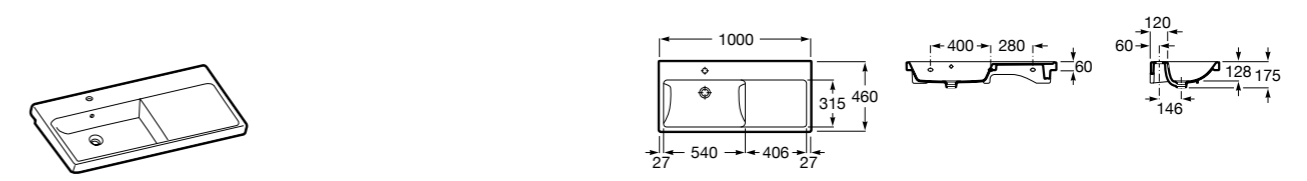

**The Gap**  
**3270MA000** Настенная или накладная керамическая раковина. Смеситель не входит в комплект.

Размеры в мм

**The Gap**  
**3270ME000** Настенная или накладная керамическая раковина. Смеситель не входит в комплект.