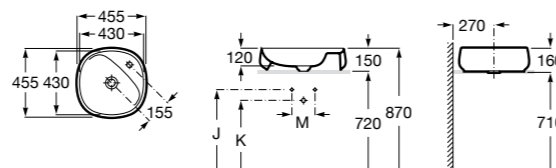

Beyond

3270B9..0 Накладная раковина из материала FINECERAMIC®. Универсальный выпуск с керамической крышкой Ø 72 мм. Смеситель не входит в комплект.