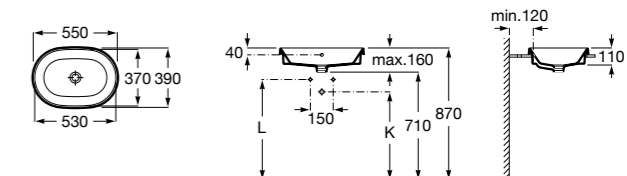

Meridian

32724E000 Раковина керамическая врезная. Смеситель не входит в комплект.

Kalahari

327894000 Раковина керамическая врезная. Смеситель не входит в комплект.

Beyond

3270B6..0 Полуистраиваемая раковина из материала FINECERAMIC®. Универсальный выпуск с керамической крышкой Ø 72мм. Смеситель не входит в комплект.

Java

327863000 Раковина керамическая врезная. Смеситель не входит в комплект.

Aloa

327865000 Раковина керамическая врезная. Смеситель не входит в комплект.

The Gap Round ®

3270Y6000 Раковина керамическая врезная. Смеситель не входит в комплект.

Размеры в мм

The Gap Round ®

3270Y5000 Раковина керамическая врезная. Смеситель не входит в комплект.

Diverta

32711600Y Раковина керамическая врезная. Смеситель не входит в комплект.

Inspira Square

327534..0 SQUARE - Полуистраиваемая раковина из материала FINECERAMIC® с фиксированным открытым керамическим выпуском и монтажным креплением. Смеситель не входит в комплект.

Inspira Soft

327504..0 SOFT - Полуистраиваемая раковина из материала FINECERAMIC® с фиксированным открытым керамическим выпуском и монтажным креплением. Смеситель не входит в комплект.

Inspira Round

327527..0 ROUND - Полуистраиваемая раковина из материала FINECERAMIC® с фиксированным открытым керамическим выпуском и монтажным креплением. Смеситель не входит в комплект.

Размеры в мм