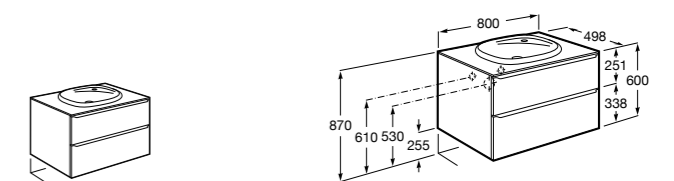

Мебельные модули для одной раковины 800 мм

Beyond ®

1. **851453XXX** UNIK - Комплект мебели с двумя ящиками с ручками и раковиной из материала FINECERAMIC®.