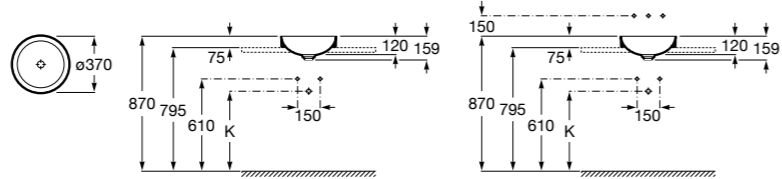

Inspira Round

32752R..0 ROUND - Полувстраиваемая раковина из материала FINECERAMIC® с фиксированным открытым керамическим выпуском. Смеситель не входит в комплект.