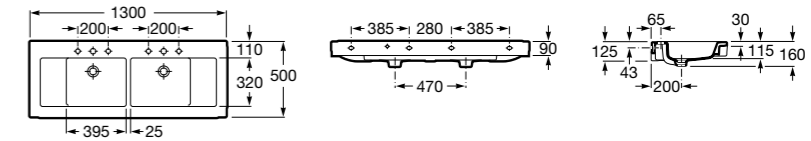

Раковины подвесные двойные

Stratum

327630000 Настенная или накладная керамическая раковина. Смеситель не входит в комплект.