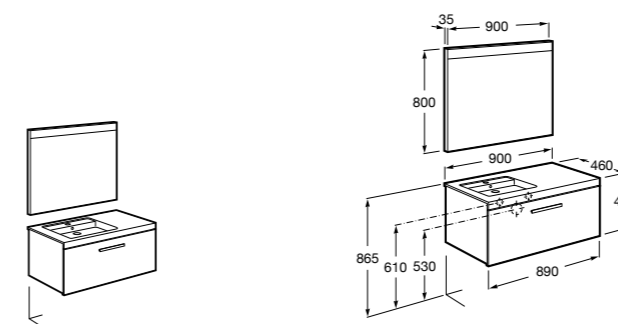

Prisma раковина слева

1. **855946XXX** UNIK - Комплект мебели и раковины. Компактный сифон. Ножки и смеситель не входят в комплект.
   855930XXX PACK - Комплект мебели, раковины и зеркала Prisma Basic со встроенной LED-подсветкой. Компактный сифон. Ножки и смеситель не входят в комплект.