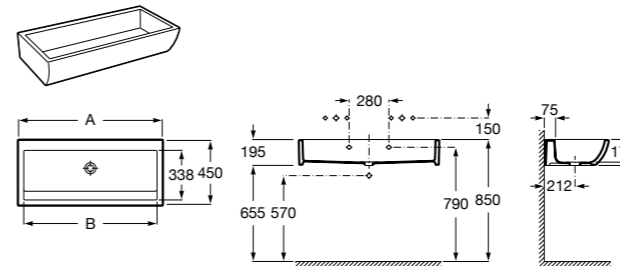

**Voylet**

818001000 Физиологическая подставка для ног.

**Общественные пространства / раковины****Access**

Настенная раковина без отверстий под смеситель.

	A	B
368PB8000	1000	928
368PB9000	600	528

**Общественные пространства / писсуары****Proton**