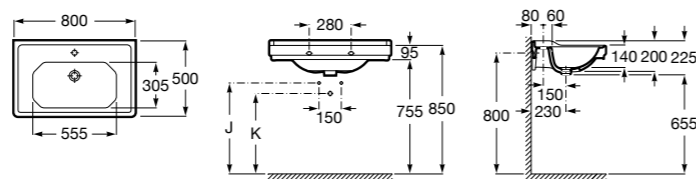

Carmen

3270A0..0 Настенная керамическая раковина под пьедестал с установочным комплектом и одним отверстием под смеситель. Смеситель и пьедестал не входят в комплект.

3270A0..3 Настенная керамическая раковина под пьедестал с установочным комплектом и тремя отверстиями под смеситель. Смеситель и пьедестал не входят в комплект.

3370A0..0 Керамический пьедестал для раковины. Монтажный комплект не входит.