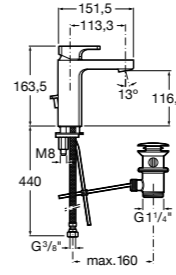

L90

5A3E01C00 Смеситель для раковины с донным клапаном и гибкой подводкой, Cold start.