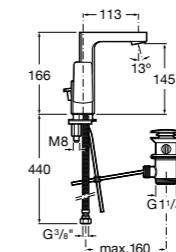

L90

5A4001C00 Смеситель для раковины с рычагом сбоку, донным клапаном и гибкой подводкой.