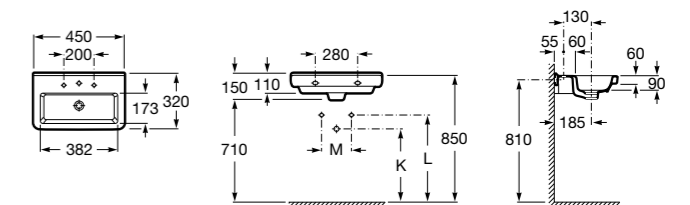

Dama

1. **327789000** Настенная керамическая раковина. Смеситель не входит в комплект.
   337782000 Полупьедестал для керамической раковины компакт.