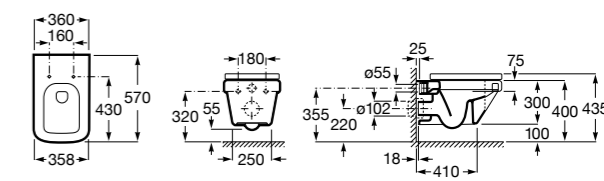

Dama

346787000 Подвесная чаша с горизонтальным выпуском. Для установки выберите систему инсталляции Rosa для подвесных унитазов.

801782004 Сиденье и крышка с механизмом «мягкое закрытие» для унитаза.

801780004 Сиденье и крышка для унитаза.

Размеры в мм