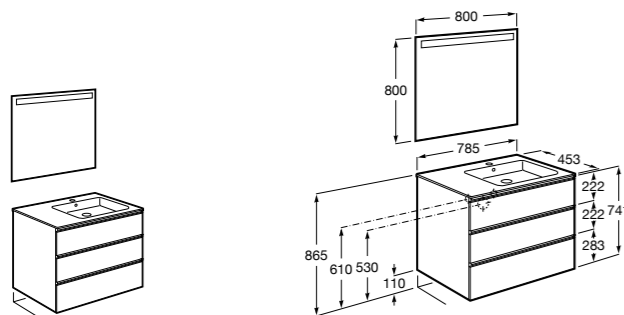

The Gap раковина справа ©

851489XXX	UNIK - Комплект мебели с 3 ящиками и раковины.
851521XXX	РАСК - Комплект мебели с 3 ящиками, раковины и зеркала Eidos.
816827339	Набор из 4 ножек 110 мм для мебели UNIK с 3 ящиками.
816827458	Набор из 4 ножек 110 мм для мебели UNIK с 3 ящиками.

The Gap Original

ZRU9302732	Мебельный модуль белый матовый.
ZRU9302877	Мебельный модуль белый глянцевый.
ZRU9302740	Мебельный модуль фиолетовый.
327470000	Раковина The Gap Original 800.