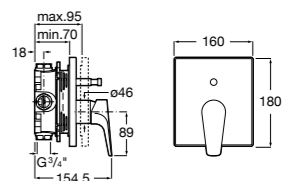

Lanta

5A0B11C00 Встраиваемый смеситель для ванны-душа с переключателем потока. Установка с RocaBox Арт. 525869403.