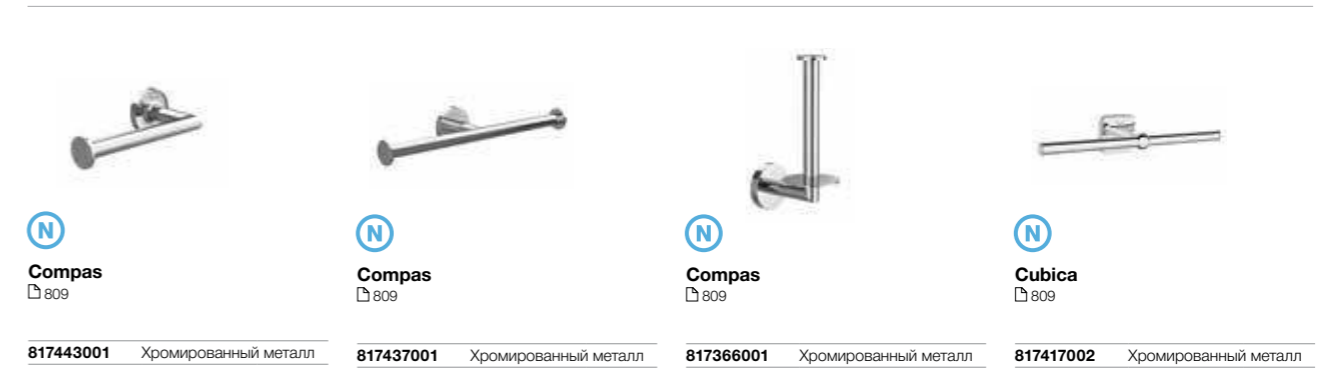

**817665001** Хромированный металл

**Аксессуары /  
держатели  
для туалетной  
бумаги и для  
дополнительных  
рулонов  
туалетной бумаги**

**Tempo**  
808

**817034...** Металл

Аксессуары /  
настенные  
держатели  
для щетки