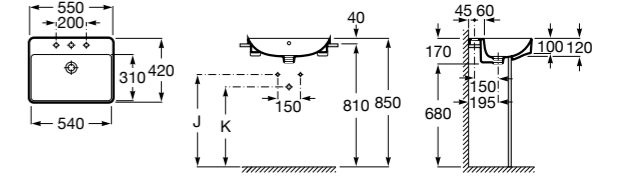

Inspira

32753S..0 Полувстраиваемая раковина из материала FINECERAMIC®. Смеситель не входит в комплект.