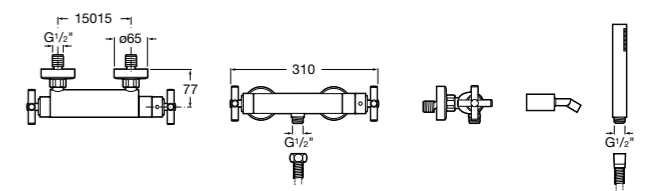

Смесители для душа / термостатические / настенные

5A1343C00 Монтируемый на стену термостат для душа с гибким душевым шлангом 1,50 м, душевой лейкой и поворотным держателем.