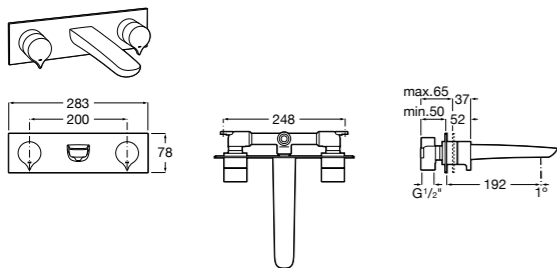

**Insignia**

**5A453AC00** Встраиваемый смеситель для раковины.

**Loft**

**5A4743C00** Встраиваемый в стену смеситель для раковины с изливом 190 мм.

**Carmen**

**5A474BC00** Встраиваемый в стену смеситель для раковины.