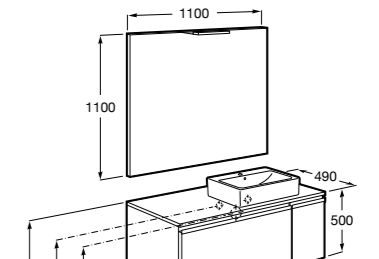

Neima раковина справа

1. **851005XXX** Мебельный модуль для раковины с рабочей поверхностью. Раковина и смеситель не входят в комплект. Модуль дополнительно обработан защитой от влаги.

1. **851043XXX** PASC - Комплект мебели, раковины и зеркала с подсветкой LED Smartlight. Компактный сифон. Раковина, ножки и смеситель не входят в комплект. Модуль дополнительно обработан защитой от влаги.

1. **856925331** Комплект из 2-х ножек.