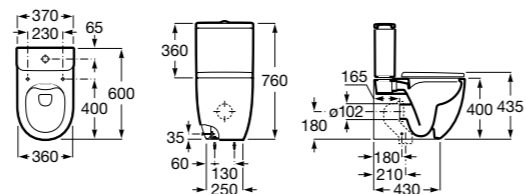

Meridian

34224L000	Чаша унитаза Rimless укороченная приставная с двойным выпуском. Включен установочный комплект.
341241000	Бачок с механизмом двойного смыва 4,5/3 литра с нижним подводом воды для укороченного унитаза. Включен установочный комплект, механизм для подвода воды и механизм смыва.
8012AC..B	Сиденье и крышка с креплениями из нержавеющей стали и механизмом «мягкое закрывание» для укороченного унитаза. Материал SUPRALIT®. ©
8012AB..B	Сиденье и крышка с креплениями из нержавеющей стали для укороченного унитаза. Материал SUPRALIT®. ©
8012B2002	Сиденье и крышка для унитаза.

Meridian

342248000	Чаша унитаза укороченная с двойным выпуском. Включен установочный комплект и крепеж патрубка к стене.
341242000	Бачок с механизмом двойного смыва 4,5/3 литра с нижним подводом воды для укороченного унитаза. Включен установочный комплект, механизм для подвода воды и механизм смыва.
8012AC..B	Сиденье и крышка с креплениями из нержавеющей стали и механизмом «мягкое закрывание» для укороченного унитаза. Материал SUPRALIT®. ©
8012AB..B	Сиденье и крышка с креплениями из нержавеющей стали для укороченного унитаза. Материал SUPRALIT®. ©
8012B2002	Сиденье и крышка для унитаза.

Dama Senso

342518000	Чаша унитаза укороченная приставная с двойным выпуском.
34151B000	Бачок с механизмом двойного смыва 6/3 литра с нижним подводом воды и механизмом для двойного смыва.
ZRU9000040	Сиденье и крышка с функцией быстрого снятия.
ZRU9000041	Сиденье и крышка с механизмом «мягкое закрывание» и быстрого снятия для унитаза.
ZRU9302820	Сиденье и крышка с механизмом «мягкое закрывание» и быстрого снятия для унитаза.
ZRU9302991	Сиденье и крышка тонкие с механизмом «мягкое закрывание» и быстрого снятия для унитаза.

The Gap Square