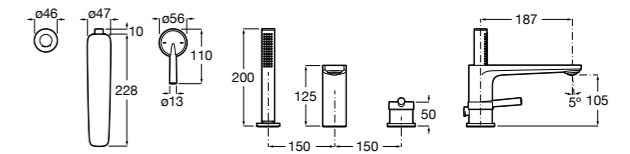

L90

5A1801C00 Монтируемый на край ванны двухвентильный смеситель для ванны-душа с изливом 130 мм, с душевой лейкой и гибким шлангом.