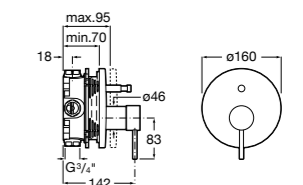

Naia

5A0B96C00 Встраиваемый смеситель для ванны-душа с переключателем потока. Установка с RocaBox Арт. 525869403.

5A0B96..0 Встраиваемый смеситель для ванны-душа с переключателем потока. Покрытие Everlux. Установка с RocaBox Арт. 525869403.