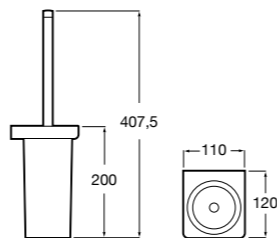

Tempo

817036001 Настенный держатель для щетки. Хром.
817036022 Настенный держатель для щетки. Покрытие Everlux титановый черный.