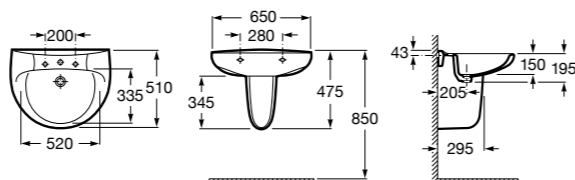

Meridian

327240000 Настенная керамическая раковина. Смеситель не входит в комплект.
335240000 Пьедестал для керамической раковины.
337241000 Полупьедестал для керамической раковины.