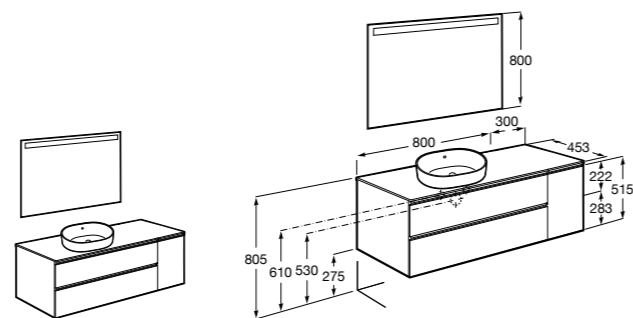

The Gap раковина справа

851504XXX UNIK - мебельный модуль для раковины справа. Базовый набор включает 2 ящика, 1 дверцу и столешницу, обработанную защитой от влаги.

851535XXX PASC - мебельный модуль для раковины справа. Базовый набор включает 2 ящика, 1 дверцу, столешницу, обработанную защитой от влаги и зеркало Eidos.

816829339 Набор из 2 ножек 275 мм для мебели со столешницей.

816829458 Набор из 2 ножек 275 мм для мебели со столешницей.