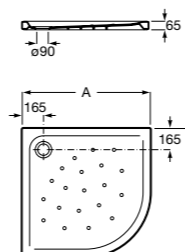

Italia

Прямоугольный керамический душевой поддон.

	A	B	C	D
3740HP000	1200	800	80	170
3740HS000	1000	800	80	170
3740HG000	1400	700	80	170
3740HR000	1200	700	80	170
3740HT000	1000	700	80	170
3740HU000	900	720	80	170