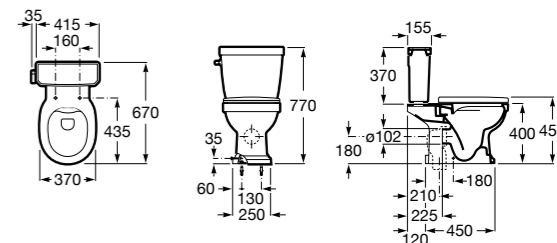

Beyond

3420B9..0 Чаша унитаза Rimless приставная с двойным выпуском. Включен установочный комплект.

3410B1..0 Бачок с механизмом двойного смыва 4,5/3 литра с нижним подводом воды. Включен установочный комплект, механизм для подвода воды и механизм смыва.

801B82..B Сиденье и крышка с механизмом «мягкое закрывание» для унитаза. Материал SUPRALIT®.