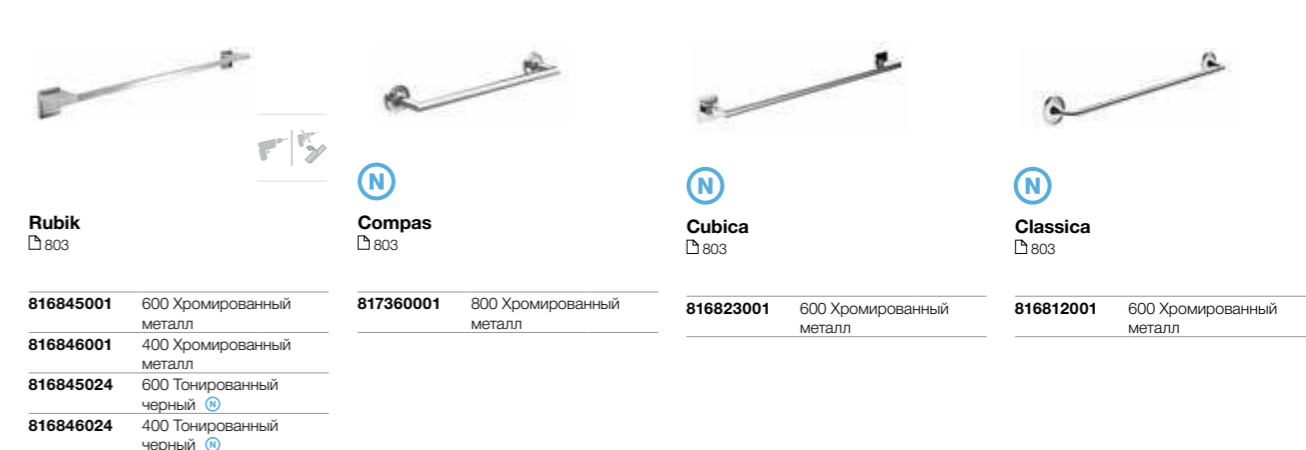

N

**Record**  
802**817660001** Хромированный металл**Аксессуары /  
штанга для  
полотенец****Tempo**  
802

001 022

**817030...** 600 Металл  
**817029...** 450 Металл  
**817039...** 300 Металл**Carmen**  
802**817003001** 550 Хромированный металл**Superinox**  
802**817308002** 600 Матовый  
**817307002** 400 Матовый**Nuova**  
802**816527001** 600 Хромированный металл  
**816526001** 400 Хромированный металл  
**816525001** 300 Хромированный металл**Hotel's**  
803**816376001** 750 Хромированный металл  
**816729001** 600 Хромированный металл  
**816728001** 450 Хромированный металл  
**816727001** 300 Хромированный металл**Hotel's**  
803**816386001** 600 Хромированный металл**Hotel's Classic**  
803**815422001** 600 Хромированный металл  
**815420001** 450 Хромированный металл**Rubik**  
803**816845001** 600 Хромированный металл  
**816846001** 400 Хромированный металл  
**816845024** 600 Тонированный черный  
**816846024** 400 Тонированный черный