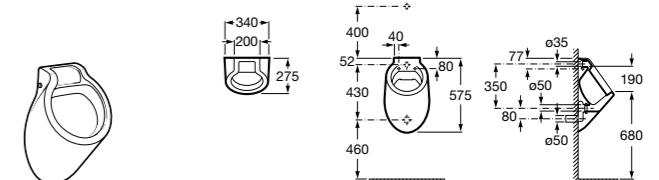

Spun

353148000 Писсуар с задним подводом воды с крышкой. Включает в себя: систему крепления, сливной сифон и шланг 1/2" с заглушкой.

353147000 Писсуар с задним подводом воды без крышки. Включает в себя: систему крепления, сливной сифон и шланг 1/2" с заглушкой.

353149000 Писсуар с верхним подводом воды без крышки. Включает в себя: систему крепления, сливной сифон и шланг 1/2" с заглушкой.