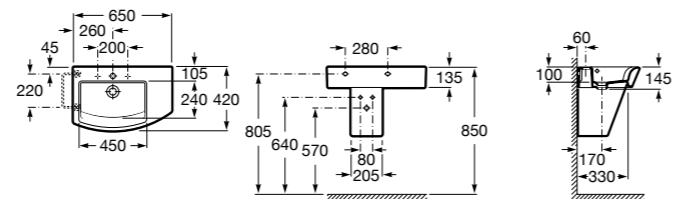

### Hall Asimetrico

- 327620000** Настенная или накладная керамическая раковина. Смеситель не входит в комплект.  
**337621000** Полупьедестал для керамической раковины.