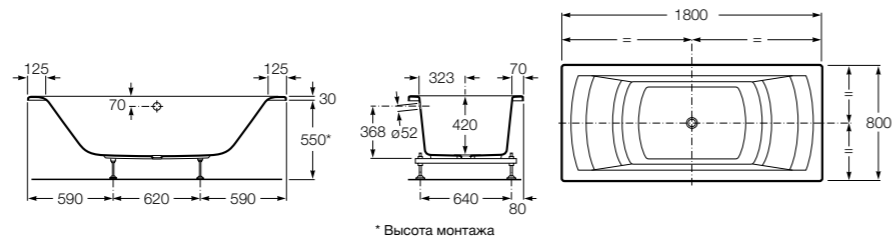

BeCool

Прямоугольная акриловая ванна с гидромассажем Total и набором для слива.

	A	B	C	D	E	F	G	H	I	Объем, л
248046001	1900	900	1695	774	1435	695	85	730	810	300
248048001	1800	800	1595	674	1335	590	80	640	810	240
248050001	1700	800	1495	674	1235	590	80	640	700	255
248342001	1700	700	1495	574	1235	485	70	560	700	200

Прямоугольная акриловая ванна с ручками.

	A	B	C	D	E	F	G	H	I	Объем, л
248340001	1700	700	1495	574	1235	485	70	560	700	200

Hall Biplaza

248170001 Прямоугольная акриловая ванна с гидромассажем Total и набором для слива.

248163000 Прямоугольная акриловая ванна.

Hall

248168001 Прямоугольная акриловая ванна с гидромассажем Total и набором для слива.

Размеры в мм

Hall

248186001 Левая асимметричная угловая акриловая ванна с гидромассажем Total и набором для слива.

248187001 Правая асимметричная угловая акриловая ванна с гидромассажем Total и набором для слива.

259852000 Панель для левой акриловой ванны.

259853000 Панель для правой акриловой ванны.

Vythos

Прямоугольная акриловая ванна с гидромассажем Total и набором для слива.

	A	B	C	D	E	Объем, л
248062001	1800	900	1520	760	1100	250
248060001	1700	800	1430	660	1002	216

Прямоугольная акриловая ванна с гидромассажем Topic и набором для слива.

	A	B	C	D	E	Объем, л
248061001	1800	900	1520	760	1100	250
248057001	1700	800	1430	660	1002	216

Прямоугольная акриловая ванна.

	A	B	C	D	E	Объем, л
247592000	1800	900	1520	760	1100	250
247701000	1700	800	1430	660	1002	216

Подголовник (белый).

291066000

Размеры в мм