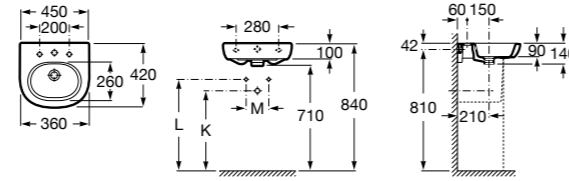

Meridian

325245000 Настенная керамическая раковина. Смеситель не входит в комплект.

335240000 Пьедестал для керамической раковины.

337241000 Полупьедестал для керамической раковины.