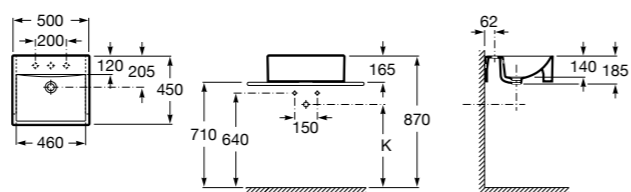

Размеры в мм

**Diverta**

**32711S000** Раковина керамическая, полувстраиваемая. Смеситель не входит в комплект.

**Раковины 2 в 1 (раковина + унитаз)****W + W**

**893020001** Подвесной унитаз и раковина. В комплект входит крышка для унитаза и смеситель серии Singles.