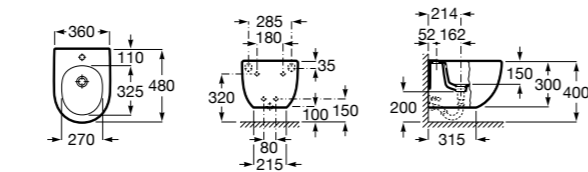

Meridian

357246000 Подвесное укороченное биде без крышки. Смеситель не входит в комплект.