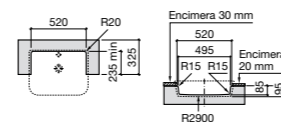

Размеры в мм

**Diverta**

**32711S000** Раковина керамическая, полувстраиваемая. Смеситель не входит в комплект.

**Раковины 2 в 1 (раковина + унитаз)****W + W**

**893020001** Подвесной унитаз и раковина. В комплект входит крышка для унитаза и смеситель серии Singles.