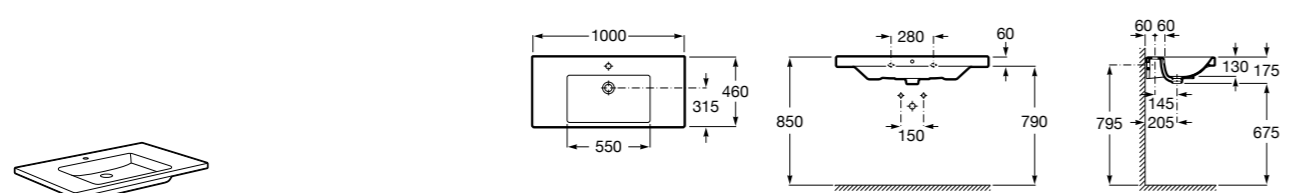

**The Gap**  
**3270MA000** Настенная или накладная керамическая раковина. Смеситель не входит в комплект.

Размеры в мм

**The Gap**  
**3270ME000** Настенная или накладная керамическая раковина. Смеситель не входит в комплект.