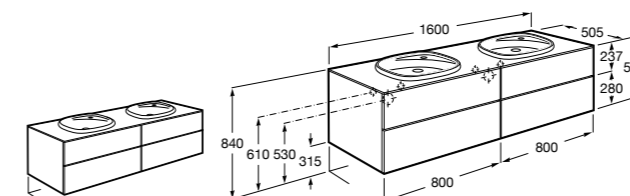

Мебель для ванных комнат, зеркала и светильники

Мебельные модули для двух раковин

Beyond

851395XXX UNIK - Комплект из мебельного модуля с 4 ящиками и двойной раковины из материала Surfex®. Ножки и смеситель не входят в комплект.