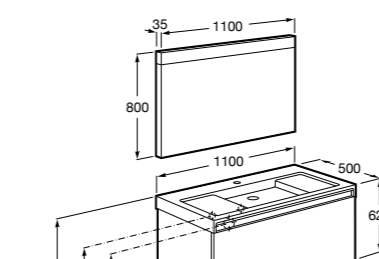

**Мебельные модули для одной раковины 1100 мм**

**Stratum**

- 851068XXX** UNIK - Комплект мебели и раковины. Встроенные динамики Bluetooth®, внутреннее освещение (фиксированное или активируемое при открытии ящика). Встроенная розетка. Компактный сифон. Ножки и смеситель не входят в комплект.