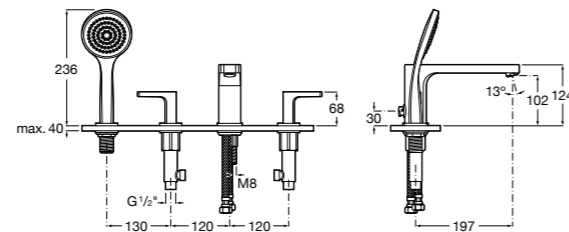

L90

5A9901C00 Монтируемый на край ванны двухвентильный смеситель для ванны-душа с изливом 130 мм, с душевой лейкой и гибким шлангом.

L90

5A0901C00 Монтируемый на край ванны однорычажный смеситель для ванны-душа, гибкая душевая лейка L90 1,75 м. Излив 197 мм.

Размеры в мм