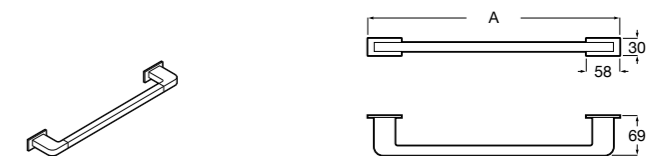

Rubik

Полотенцедержатель. Хром. Крепление на болты или клей.

	A
816845001	600
816846001	400

Record ®

Полотенцедержатель.

	A
817664001	400
817663001	300

Размеры в мм