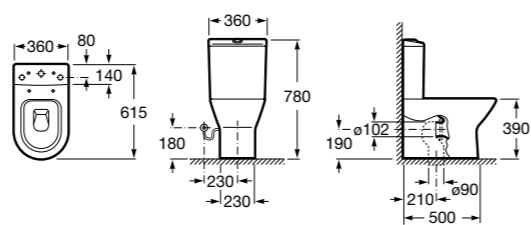

Leon

1. **342649000** Чаша унитаза с универсальным выпуском. Включен установочный комплект.
   341649000 Бачок с механизмом двойного смыва 6/3 литра с нижним подводом воды.
   ZRU9302943 Сиденье с крышкой тонкое.

Victoria

1. **342394..0** Чаша унитаза с вертикальным выпуском. Включен установочный комплект (B).
   34239U000 Чаша унитаза с косым выпуском. Включен установочный комплект (A).
   342399000 Чаша унитаза с горизонтальным выпуском. Включен установочный комплект (A).
   34139H..0 Бачок с механизмом двойного смыва 6/3 литра с боковым подводом воды. Включен установочный комплект, механизм для подвода воды и механизм смыва.
   34139Z000 Бачок с механизмом двойного смыва 6/3 литра с нижним подводом воды. Включен установочный комплект, механизм для подвода воды и механизм смыва.
   801B62..B Сиденье и крышка с механизмом «мягкое закрывание» для унитаза. Материал SUPRALIT®.
   801B60..B Сиденье и крышка с креплениями из нержавеющей стали для унитаза. Материал SUPRALIT®.
   801B66..B Сиденье и крышка с креплениями из пластика. Материал SUPRALIT®.
   ZRU8013900 Сиденье и крышка с креплениями из нержавеющей стали для унитаза.
   ZRU8013920 Сиденье и крышка с механизмом «мягкое закрывание» быстрого снятия для унитаза.

Victoria Nord

1. **342ND7000** Чаша SH.
   341ND0000 Бачок AI.
   ZRU9000023 Сиденье с крышкой.
   ZRU9302627 Сиденье с крышкой: черная крышка/белое сиденье.
   ZRU9000101 Сиденье с крышкой: черная крышка/белое сиденье.
   ZRU9000103 Сиденье с крышкой черное.
   ZRU9000102 Сиденье с крышкой черное.
   ZRU9302919 Сиденье с крышкой тонкое.

Размеры в мм

Giralda

1. **342466000** Чаша SH.
   341469000 Бачок AI.
   ZRU9000046 Сиденье с крышкой.
   ZRU9000047 Сиденье с крышкой.

Унитазы напольные укороченные

Hall