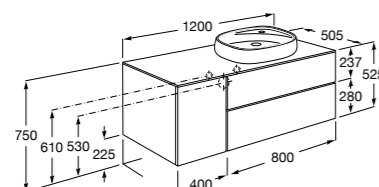

Beyond раковина справа

1. **851401XXX** Мебельный модуль для размещения накладной раковины 585 мм справа. Раковина и смесители не входят в комплект.