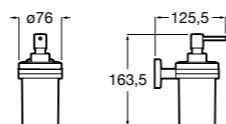

Victoria

816678001 Настенный диспенсер. Крепление на болты или клей.