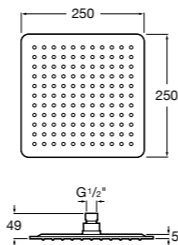

Rainsense

5B3950.0 Круглая душевая насадка. Покрытие Everflux. Кронштейн покупается отдельно.