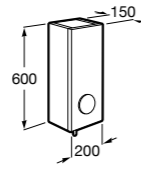

Luna

856841XXX Шкаф-зеркало с эффектом увеличения. Открытие слева.
856843XXX Шкаф-зеркало с эффектом увеличения. Открытие справа.

Moonlight

813083000 LED-подсветка 6 Вт.
813087000 LED-подсветка 6 Вт с держателем.