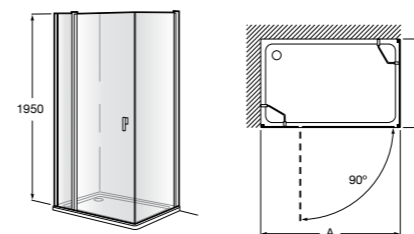

Easy PLF + LF

Фронтальное расположение. 1 распашной элемент + 1 фиксированный элемент + 1 фиксированный элемент сбоку.

		Минимальное открытие (C)
PLF (A)	От 970 до 1100	615
	От 1101 до 1200	640
	От 1201 до 1400	645
LF (B)	От 670 до 800	-
	От 801 до 900	-
	От 901 до 1000	-