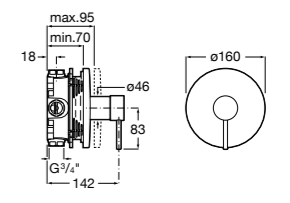

Lanta

5A2B11C00 Встраиваемый смеситель для ванны или душа. Установка с RocaBox Арт. 525869403.