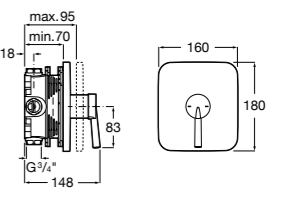

Pals

5A2B6DC00 Встраиваемый смеситель для ванны или душа. Установка с RocaBox Арт. 525869403.