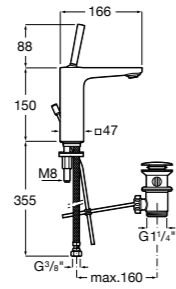

Pals ©

5A306DC00 Смеситель для раковины с ручкой-джойстиком, донным клапаном и гибкой подводкой.

Naia

5A3296C00 Смеситель для раковины, гладкий корпус, с донным клапаном с системой click-clack и гибкой подводкой. Cold start.

5A3A96..0 Смеситель для раковины, гладкий корпус, с гибкой подводкой. Cold start. Покрытие Everflux.