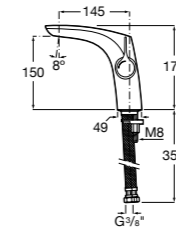

Смесители

Insignia

5A323AC00 Смеситель для раковины, гладкий корпус, с донным клапаном с системой click-clack и гибкой подводкой. Cold start.
5A3B3A..0 Смеситель для раковины, гладкий корпус, с гибкой подводкой. Покрытие Everlux.