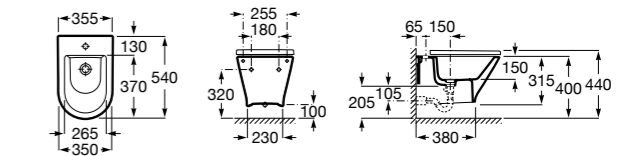

The Gap Round

3570N6000 Подвесное биде без крышки. Включает: комплект скрытого крепления. Смеситель не входит в комплект.
806D12001 Крышка для биде с механизмом «мягкое закрывание».
806D10001 Крышка для биде.