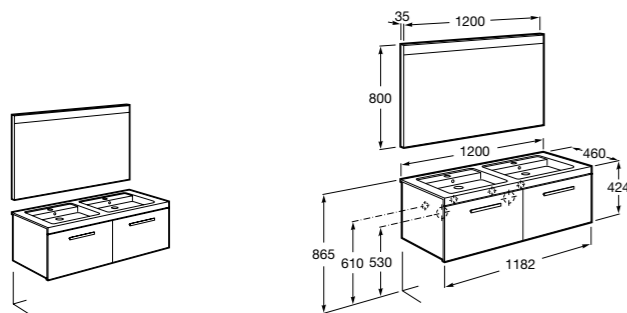

Prisma

855950XXX UNIK - Комплект из мебельного модуля и раковины с двумя чашами. Включает: компактный сифон. Ножки и смеситель не входят в комплект.

855934XXX PASC - Комплект из мебельного модуля, раковины с двумя чашами и зеркала Prisma Basic со светодиодной подсветкой, встроенной на внешнюю часть. Включает: компактный сифон. Ножки и смеситель не входят в комплект.