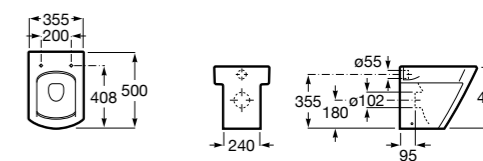

Унитазы напольные для высокорасположаемого или встраиваемого бачка укороченные

Hall

347627000	Чаша унитаза укороченная с двойным выпуском. В комплект включен выпускной патрубок, крепление для патрубка и установочный комплект.
801622004	Сиденье и крышка с механизмом «мягкое закрывание».
801620004	Сиденье и крышка с креплениями из нержавеющей стали для укороченного унитаза.