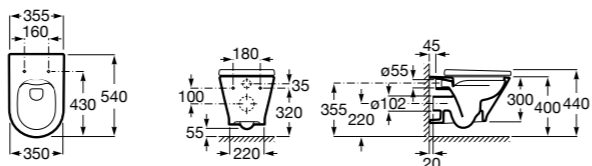

The Gap Round

3460NL000 Подвесная чаша Rimless со скрытым креплением. Включает: крепежный комплект. Для установки выберите систему инсталляции Роса для подвесных унитазов.

801D12001 Сиденье и крышка с механизмом «мягкое закрывание» для унитаза.

801D10001 Сиденье и крышка для унитаза.

801D12003 Сиденье и крышка для унитаза.

801D12007 Сиденье и крышка для унитаза.