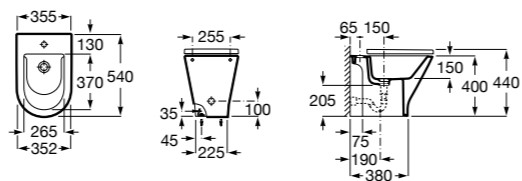

### The Gap Square

**357474000** Биде керамическое без крышки.

**806472004** Крышка для биде с механизмом «мягкое закрывание».

**806470004** Крышка для биде.