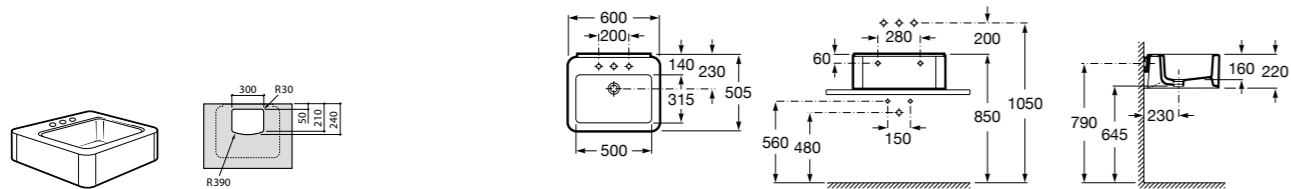

Element

327570000 Настенная или накладная керамическая раковина. Смеситель не входит в комплект.