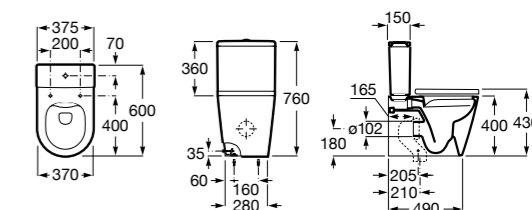

Hall

1. **342627000** Чаша унитаза укороченная с двойным выпуском. Включен патрубок и установочный комплект.
   341620000 Бачок с механизмом двойного смыва 6/3 литра с нижним подводом воды. Включен установочный комплект, механизм для подвода воды и механизм смыва.
   801622004 Сиденье и крышка с механизмом «мягкое закрывание».
   801620004 Сиденье и крышка с креплениями из нержавеющей стали для укороченного унитаза.