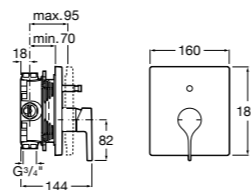

Смесители для ванны и душа / встраиваемые (установка с RocaBox)

Insignia

5A0B3AC00 Встраиваемый смеситель для ванны-душа с переключателем потока. Установка с RocaBox Арт. 525869403.

5A0B3A..0 Встраиваемый смеситель для ванны-душа с переключателем потока. Покрытие Everlux. Установка с RocaBox Арт. 525869403.

Размеры в мм