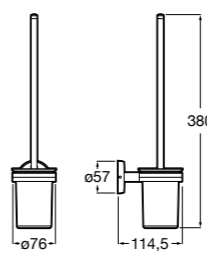

Twin

816715001 Настенный держатель для щетки. Крепление на болты или клей.