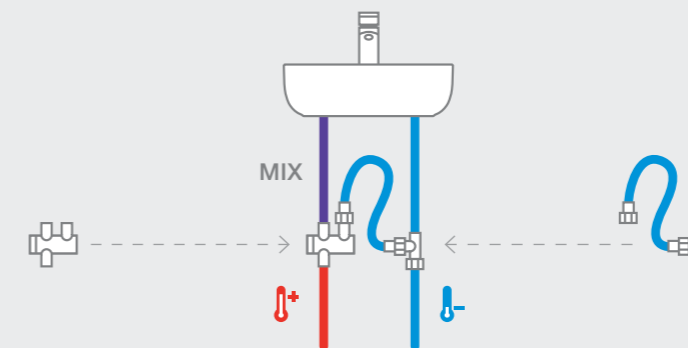

**Смесители для раковин /
педаль, монтируемая
к стене**

505128900

505128700

505127900

один
подвод
воды

**Смесители для раковин /
педаль, монтируемая
в пол**

Instant Foot
855

505128800

Instant Foot
855

505128600

Instant Foot
856

505127800

один
подвод
воды

□ Более подробную информацию см. на указанной странице / Размеры в мм.

**Смесители для раковин /
термостаты Micro-T**

5A0279C00

5A0179C00

ПРЕДВАРИТЕЛЬНО
СМЕШИВАНИЕ

**Установка термостата-смесителя для подачи холодной воды + предварительно
смешанной**