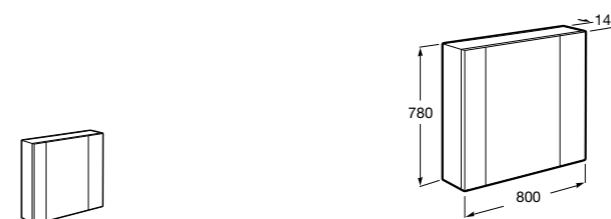

## Etna

Зеркальный шкаф с LED-светильником и регулируемыми по высоте стеклянными полочками.

<b>857305806</b>	Белый глянец.
<b>857305445</b>	Дуб верона.

Размеры в мм