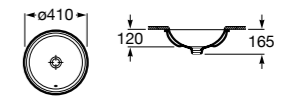

Foro

327884000 Раковина керамическая, встраиваемая снизу. Смеситель не входит в комплект.