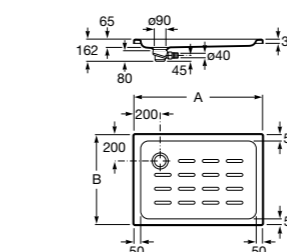

**Malta Walk-In**

Керамический душевой поддон с противоскользящим покрытием и с платформой венге.

373524000