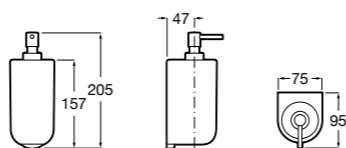

Onda ©

3870ZC000 Настенный диспенсер.