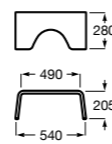

**Voylet**

818001000 Физиологическая подставка для ног.

**Общественные пространства / раковины****Access**

Настенная раковина без отверстий под смеситель.

	A	B
368PB8000	1000	928
368PB9000	600	528

**Общественные пространства / писсуары****Proton**