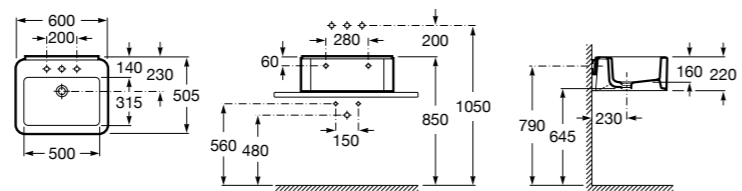

Element

1. **327570000** Настенная или накладная керамическая раковина. Смеситель не входит в комплект.