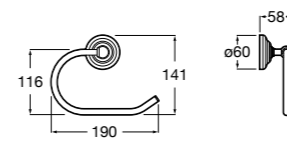

Carmen

817004001 Держатель для туалетной бумаги без крышки.