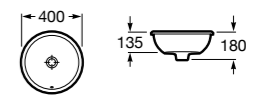

Размеры в мм

**The Gap Round ©****3270Y4000** Раковина керамическая врезная. Смеситель не входит в комплект.**Foro****327872000** Раковина керамическая врезная. Смеситель не входит в комплект.**The Gap Square ©****3270Y7000** Раковина керамическая врезная. Смеситель не входит в комплект.**The Gap Round ©****3270Y3000** Раковина керамическая врезная. Смеситель не входит в комплект.**Inspira Square****32753R.0** SQUARE - Полувстраиваемая раковина из материала FINECERAMIC® с фиксированным открытым керамическим выпуском. Смеситель не входит в комплект.**Inspira Soft****32750R.0** SOFT - Полувстраиваемая раковина из материала FINECERAMIC® с фиксированным открытым керамическим выпуском. Смеситель не входит в комплект.