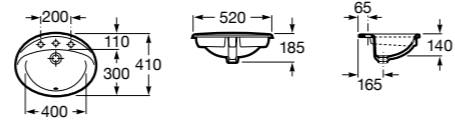

Rodeo

327866000 Раковина керамическая врезная. Смеситель не входит в комплект.

Neo Selene

322307000 Раковина керамическая врезная или встраиваемая снизу. Смеситель не входит в комплект.

Diverta

327114000 Раковина керамическая врезная или встраиваемая снизу. Смеситель не входит в комплект.

Debba

32799M000 Раковина керамическая врезная. Смеситель не входит в комплект.

Beyond

3270B7.0 Полувстраиваемая раковина из материала FINECERAMIC®. Универсальный выпуск с керамической крышкой Ø 72мм. Смеситель не входит в комплект.

The Gap Square ©

3270Y9000 Раковина керамическая врезная. Смеситель не входит в комплект.

Размеры в мм

The Gap Round ©

3270Y4000 Раковина керамическая врезная. Смеситель не входит в комплект.

Foro

327872000 Раковина керамическая врезная. Смеситель не входит в комплект.

The Gap Square ©

3270Y7000 Раковина керамическая врезная. Смеситель не входит в комплект.

The Gap Round ©

3270Y3000 Раковина керамическая врезная. Смеситель не входит в комплект.

Inspira Square

32753R.0 SQUARE - Полувстраиваемая раковина из материала FINECERAMIC® с фиксированным открытым керамическим выпуском. Смеситель не входит в комплект.

Inspira Soft

32750R.0 SOFT - Полувстраиваемая раковина из материала FINECERAMIC® с фиксированным открытым керамическим выпуском. Смеситель не входит в комплект.

Размеры в мм