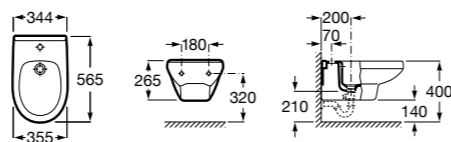

Размеры в мм

**Victoria**

**355305..S** Подвесное биде без крышки. Смеситель не входит в комплект. Для установки подвесных биде необходима совместная система инсталляции Rosa.

**Биде подвесные укороченные****Hall**