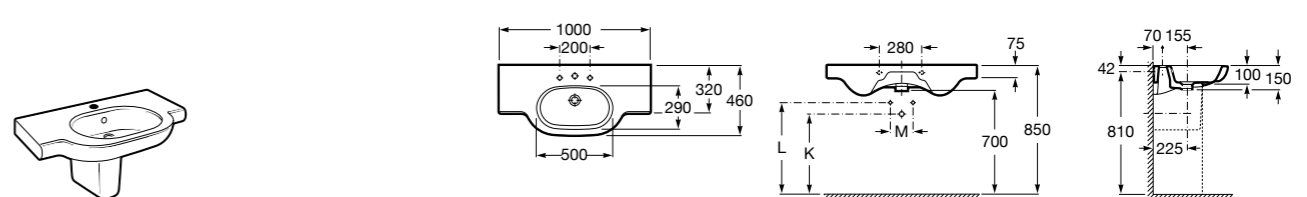

Meridian
32724B000 Настенная керамическая раковина. Смеситель не входит в комплект.
335240000 Пьедестал для керамической раковины.
337241000 Полупьедестал для керамической раковины.