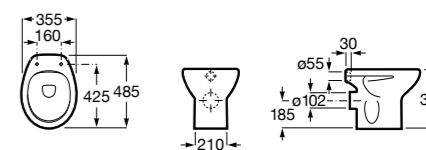

Victoria

344397..0	Чаша унитаза с горизонтальным выпуском. Включает: крепежный комплект.
801B62..B	Сиденье и крышка с механизмом «мягкое закрывание» для унитаза. Материал SUPRALIT®.
801B60..B	Сиденье и крышка с креплениями из нержавеющей стали для унитаза. Материал SUPRALIT®.
801B66..B	Сиденье и крышка с креплениями из пластика. Материал SUPRALIT®.
V0007800R	Манжет прямой.