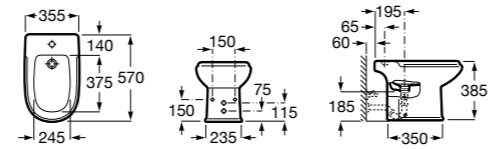

### Dama

**357784000** Биде без крышки. Смеситель не входит в комплект.

**806782004** Крышка для биде с механизмом «мягкое закрывание».

**806780004** Крышка для биде.