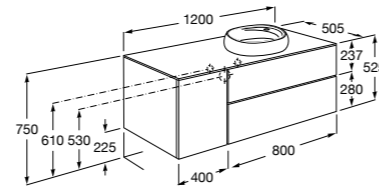

Beyond раковина справа

1. **851399XXX** Мебельный модуль для размещения накладной раковины 455 мм справа. Раковины и смесители не входят в комплект.