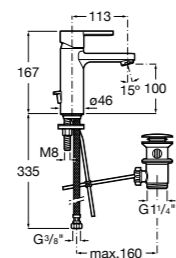

Naia

5A3096C00 Смеситель для раковины с донным клапаном с системой click-clack и гибкой подводкой, Cold start.