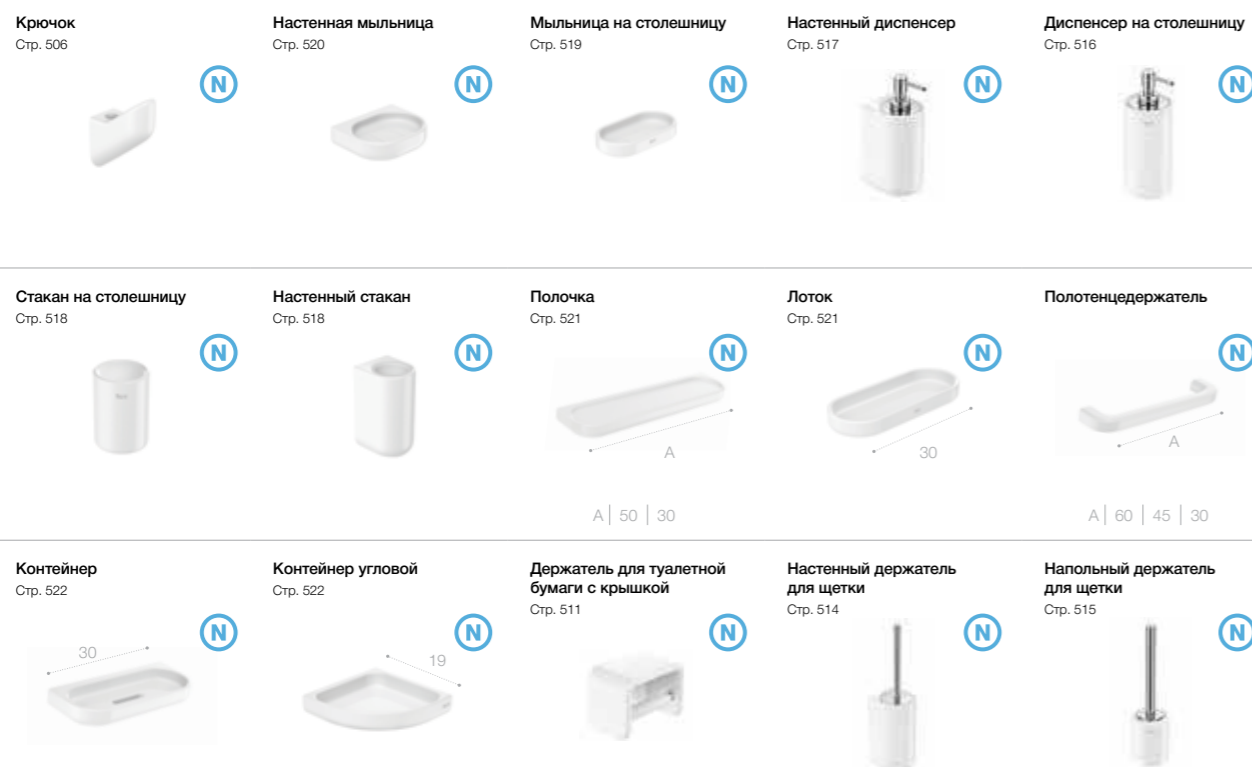

Ассортимент продукции