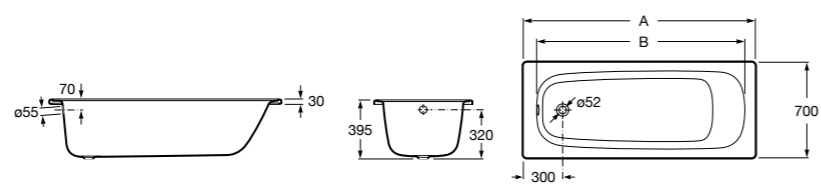

Duo Plus

221670000 Прямоугольная стальная ванна с противоскользящим покрытием дна (стальной лист 3 мм).

Contesa Plus

Прямоугольная стальная ванна с противоскользящим покрытием дна (стальной лист 3,5 мм).

	A	B
237760000	1700	1255
237360000	1600	1157