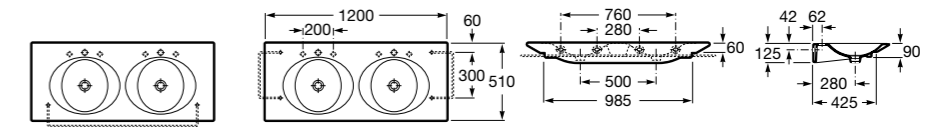

Kalahari

327896000 Настенная или накладная керамическая раковина. Смеситель не входит в комплект.