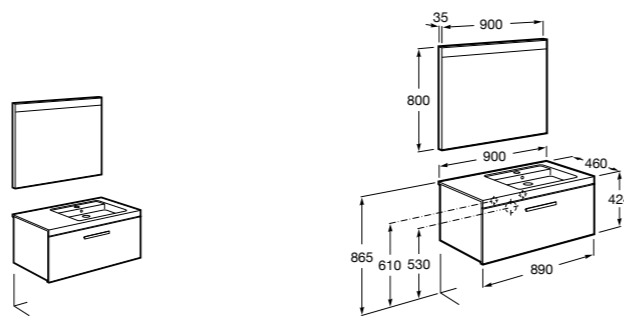

Prisma раковина справа

1. **855947XXX** UNIK - Комплект мебели и раковины. Компактный сифон. Ножки и смеситель не входят в комплект.
   855931XXX PACK - Комплект мебели, раковины и зеркала Prisma Basic со встроенной LED-подсветкой. Компактный сифон. Ножки и смеситель не входят в комплект.