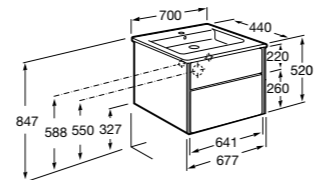

Ronda

1. **ZRU9303003** Мебельный модуль бетон/белый матовый.
   ZRU9302964 Мебельный модуль белый глянцевый/антрацит.
   327471000 Раковина The Gap Original 700.