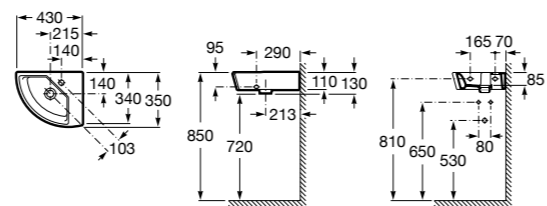

Hall

327622000 Настенная керамическая раковина. Смеситель не входит в комплект.