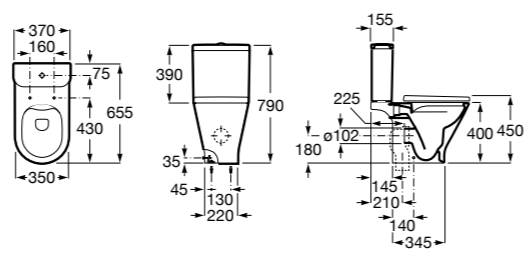

The Gap Round

3420N8000	Чаша унитаза Rimless с двойным выпуском.
3410N1000	Бачок с механизмом двойного смыва 4,5/3 литра с боковым подводом воды и механизмом для двойного смыва.
3410N0000	Бачок с механизмом двойного смыва 4,5/3 литра с нижним подводом воды и механизмом для двойного смыва.
801D12001	Сиденье и крышка с механизмом «мягкое закрывание» для унитаза.
801D10001	Сиденье и крышка для унитаза.
801D12003	Сиденье и крышка для унитаза.