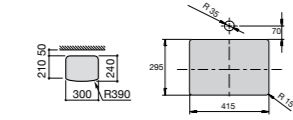

Neo Selene

322307000 Раковина керамическая врезная или встраиваемая снизу. Смеситель не входит в комплект.