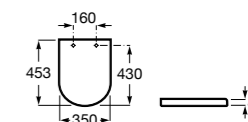

Debbia Square ©

1. **8019D200B** SQUARE - Сиденье и крышка с механизмом «мягкое закрытие» для унитаза. Материал SUPRALIT®.
2. **8019D000B** SQUARE - Сиденье и крышка с креплениями из нержавеющей стали для унитаза. Материал SUPRALIT®.

Inspira Square

1. **801532..B** SQUARE - Сиденье и крышка с механизмом «мягкое закрытие» для унитаза. Материал SUPRALIT®.

Meridian-N Comfort ©

1. **8012AC..B** Сиденье и крышка с креплениями из нержавеющей стали и механизмом «мягкое закрытие» для укороченного унитаза.
2. **8012AB..B** Сиденье и крышка с креплениями из нержавеющей стали для укороченного унитаза. Материал SUPRALIT®.

The Gap Round compacto

1. **801D22..1** Сиденье и крышка с механизмом «мягкое закрытие» для унитаза.
2. **801D20..1** Сиденье и крышка для унитаза.

Debbia Round ©

1. **801B2200B** Сиденье и крышка с механизмом «мягкое закрытие» для унитаза. Материал SUPRALIT®.
2. **801B2000B** Сиденье и крышка с креплениями из нержавеющей стали для унитаза. Материал SUPRALIT®.

Inspira Round

1. **801522..B** ROUND - Сиденье и крышка с механизмом «мягкое закрытие» для унитаза. Материал SUPRALIT®.

Meridian-N ограниченная подвижность

1. **801230..4** Крышка и не цельное сиденье с креплениями из нержавеющей стали.
2. **80123D..4** Не цельное сиденье с креплениями из нержавеющей стали.

The Gap Comfort

1. **801472..4** Сиденье и крышка с механизмом «мягкое закрытие» для унитаза.
2. **801470..4** Сиденье и крышка для унитаза.

Hall

1. **801620..4** Сиденье и крышка с креплениями из нержавеющей стали для укороченного унитаза.
2. **801622..4** Сиденье и крышка с механизмом «мягкое закрытие».

Inspira Round compacto

1. **80152C..B** ROUND - Сиденье и крышка с механизмом «мягкое закрытие» для унитаза-компакт. Материал SUPRALIT®.

The Gap Square

1. **801470..4** Сиденье и крышка для унитаза.
2. **801472..4** Сиденье и крышка с механизмом «мягкое закрытие» для унитаза.