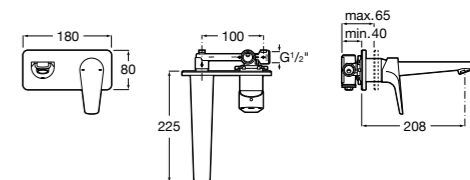

Atlas

5A3590C00 Встраиваемый смеситель для раковины. Для установки вместе с арт. 525220603.

525220603 Универсальный монтажный блок для встраиваемого смесителя для раковины.