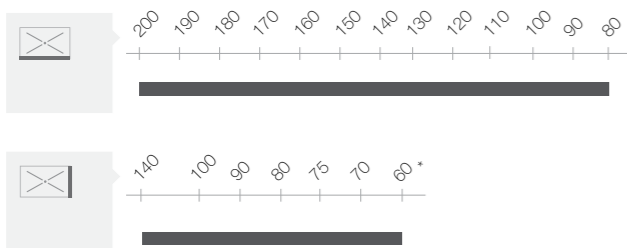

Terran

□ 349