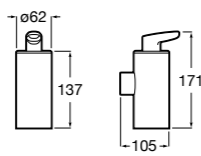

Hotel's

816722001 Настенный диспенсер.