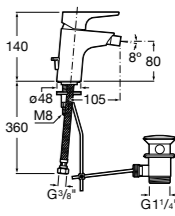

Atlas

5A6090C00 Смеситель для биде с регулятором направления потока, донным клапаном и гибкой подводкой.