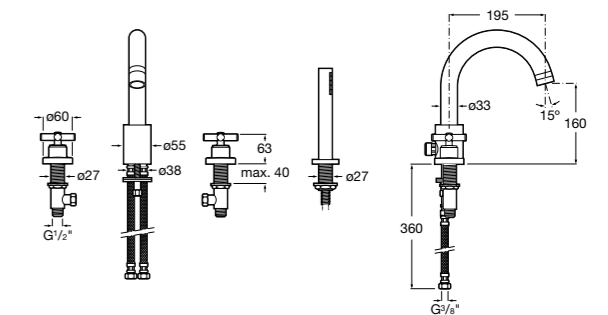

Pals ©

5A986DC00 Монтируемый на край ванны смеситель для ванны-душа с центральным изливом, с переключателем и душевой лейкой.