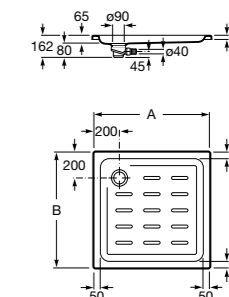

**Malta Walk-In**

Керамический душевой поддон с противоскользящим покрытием и с платформой венге.

373524000