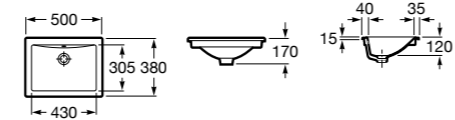

Neo Selene

322307000 Раковина керамическая врезная или встраиваемая снизу. Смеситель не входит в комплект.