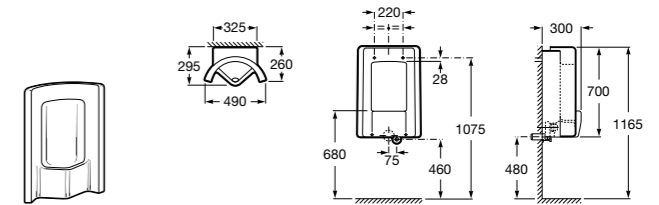

Site

359605000 Писсуар с задним подводом воды. В комплект входит: сифон, патрубок и сливная крышка.

359607001 Писсуар с верхним подводом воды. В комплект входит: сифон, патрубок и сливная крышка. Может использоваться с настенным сливом Mural.

359607000 Писсуар с верхним подводом воды. В комплект входит: сифон, патрубок и сливная крышка.