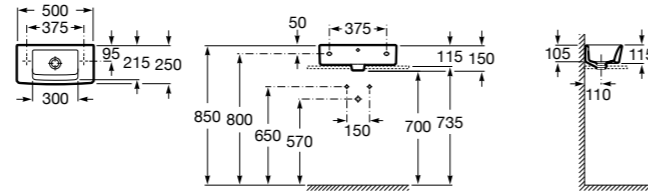

Мини-раковины

Hall

325883000 Настенная или накладная керамическая раковина. Смеситель не входит в комплект.