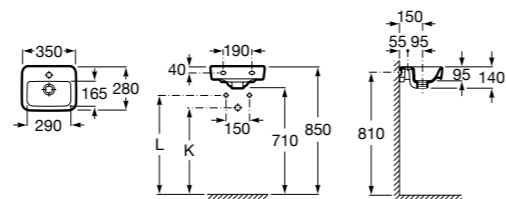

Senso Square

32751D000 Настенная или накладная керамическая раковина. Смеситель не входит в комплект.