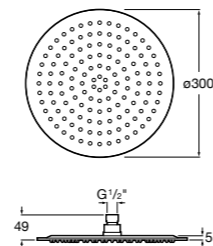

Душевые насадки / встраиваемые

Raindream

5B2650C00 Круглая душевая насадка. Хромированная нержавеющая сталь. Кронштейн покупается отдельно.

Raindream

5B2750C00 Квадратная душевая насадка. Хромированная нержавеющая сталь. Кронштейн покупается отдельно.

Raindream

5B3250C00 Квадратная душевая насадка. Хромированная нержавеющая сталь. Крепится к потолку.

Raindream

5B2550C00 Круглая душевая насадка. Хромированная нержавеющая сталь. Кронштейн покупается отдельно.

Душевые насадки / крепление к потолочному или настенному держателю

Raindream

5B2850C00 Квадратная душевая насадка. Хромированная нержавеющая сталь. Кронштейн покупается отдельно.

Raindream

5B2450C00 Квадратная душевая насадка. Хромированная нержавеющая сталь. Кронштейн покупается отдельно.

Rainsense

5B3950.0 Круглая душевая насадка. Покрытие Everflux. Кронштейн покупается отдельно.

Rainsense

5B4050.0 Квадратная душевая насадка. Покрытие Everflux. Кронштейн покупается отдельно.

Rainsense

5B3050C00 Прямоугольная душевая насадка. Хромированный ABS-пластик. Кронштейн покупается отдельно.

Rainsense

5B2250C00 Круглая душевая насадка. Хромированный ABS-пластик. Кронштейн покупается отдельно.

Rainsense

5B2350C00 Квадратная душевая насадка. Хромированный ABS-пластик. Кронштейн покупается отдельно.

Rainsense

5B2950C00 Круглая душевая насадка. Хромированная нержавеющая сталь. Кронштейн покупается отдельно.

5B2150C00 Круглая душевая насадка. Хромированный ABS-пластик. Кронштейн покупается отдельно.

Rainsense

5B3350C00 Круглая душевая насадка. Хромированный ABS-пластик.

Stella

5B103C00 Душевая насадка с тремя функциями (Rain, Soft и Pulse).

5B103C00 Душевая насадка с одной функцией (Rain).