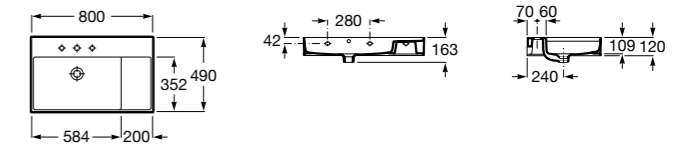

Inspira

32752B..0 Настенная или накладная керамическая раковина из материала FINECERAMIC®. Смеситель не входит в комплект.