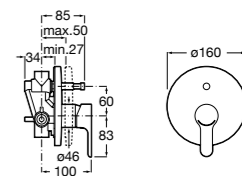

L20

1. **5A0A09C00** Встраиваемый смеситель для ванны-душа с переключателем потока.