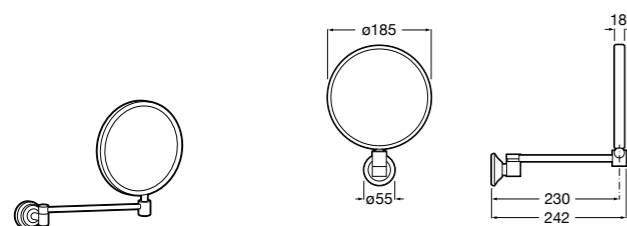

Hotel's Classic

815486001 Настенное двухстороннее увеличительное зеркало. Крепление включено в комплект.