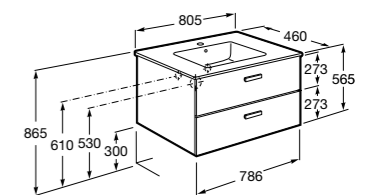

Victoria Nord

ZRU9000032	Мебельный модуль белый глянцев.
ZRU9000031	Мебельный модуль венге.
32799C000	Раковина Victoria Unik 800.