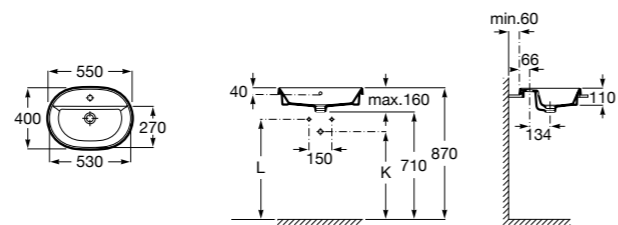

The Gap Round ®

3270Y6000 Раковина керамическая врезная. Смеситель не входит в комплект.

Размеры в мм