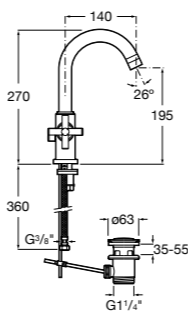

Loft

5A3043C00 Смеситель для раковины с высоким поворотным изливом, донным клапаном и гибкой подводкой.