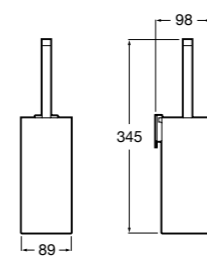

Rubik

816851001 Настенный держатель для щетки. Хром.
816851024 Настенный держатель для щетки. Черный цвет. ®