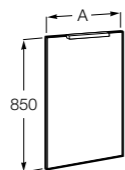

The Gap Original

Прямоугольное зеркало с LED-светильником.

	A
ZRU9000090	450

Iridia

Прямоугольное зеркало с LED-подсветкой по периметру зеркала и системой антизапотевания. Интенсивность подсветки регулируется; система антизапотевания работает от сенсорного выключателя.

	A
812347000	1400
812346000	1200
812342000	1000
812341000	800
812340000	600
812339000	400

Aneto

Прямоугольное зеркало с LED-подсветкой по периметру (кроме верхней стороны), системой антизапотевания и сенсорным выключателем.

	A
812363000	800
812362000	600