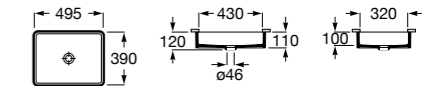

Inspira Round

32752R..0 ROUND - Полувстраиваемая раковина из материала FINECERAMIC® с фиксированным открытым керамическим выпуском. Смеситель не входит в комплект.

Foro

327880000 Раковина керамическая врезная. Смеситель не входит в комплект.

Раковины, встраиваемые снизу

Grand Berna

327899000 Раковина керамическая, встраиваемая снизу. Смеситель не входит в комплект.

Inspira

327535..0 Раковина из материала FINECERAMIC®, встраиваемая снизу с монтажным креплением.

Berna

327871001 Раковина керамическая, встраиваемая снизу. Смеситель не входит в комплект.

Neo Selene

322307000 Раковина керамическая врезная или встраиваемая снизу. Смеситель не входит в комплект.

Размеры в мм

Diverta

327114000 Раковина керамическая врезная или встраиваемая снизу. Смеситель не входит в комплект.

Inspira

327536..0 Раковина из материала FINECERAMIC®, встраиваемая снизу, с монтажным креплением.

Foro

327884000 Раковина керамическая, встраиваемая снизу. Смеситель не входит в комплект.

Раковины полувстраиваемые

Senso Square

32751S000 Раковина керамическая, полувстраиваемая. Смеситель не входит в комплект.

Inspira

32753S..0 Полувстраиваемая раковина из материала FINECERAMIC®. Смеситель не входит в комплект.

The Gap Original

32747S000 Раковина керамическая, полувстраиваемая. Смеситель не входит в комплект.

Размеры в мм