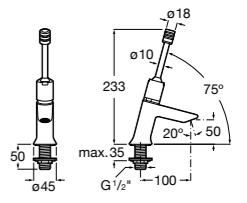

**Instant Care**

- 5A4377C00** Кран для раковины с аэратором. Подвод одной воды.

**Fluent**

**5A4A24C00** Кран для раковины с аэратором. Подвод одной воды. Ограничитель расхода 5 л/мин.

**Avant**

**5A7979C00** Кран для раковины, встраиваемый в стену, с длинным изливом, 190 мм. С аэратором.