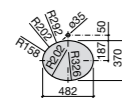

Rodeo

327866000 Раковина керамическая врезная. Смеситель не входит в комплект.

Neo Selene

322307000 Раковина керамическая врезная или встраиваемая снизу. Смеситель не входит в комплект.

Diverta

327114000 Раковина керамическая врезная или встраиваемая снизу. Смеситель не входит в комплект.

Debba

32799M000 Раковина керамическая врезная. Смеситель не входит в комплект.

Beyond

3270B7.0 Полувстраиваемая раковина из материала FINECERAMIC®. Универсальный выпуск с керамической крышкой Ø 72мм. Смеситель не входит в комплект.

The Gap Square ©

3270Y9000 Раковина керамическая врезная. Смеситель не входит в комплект.

Размеры в мм

The Gap Round ©

3270Y4000 Раковина керамическая врезная. Смеситель не входит в комплект.

Foro

327872000 Раковина керамическая врезная. Смеситель не входит в комплект.

The Gap Square ©

3270Y7000 Раковина керамическая врезная. Смеситель не входит в комплект.

The Gap Round ©

3270Y3000 Раковина керамическая врезная. Смеситель не входит в комплект.

Inspira Square

32753R.0 SQUARE - Полувстраиваемая раковина из материала FINECERAMIC® с фиксированным открытым керамическим выпуском. Смеситель не входит в комплект.

Inspira Soft

32750R.0 SOFT - Полувстраиваемая раковина из материала FINECERAMIC® с фиксированным открытым керамическим выпуском. Смеситель не входит в комплект.

Размеры в мм