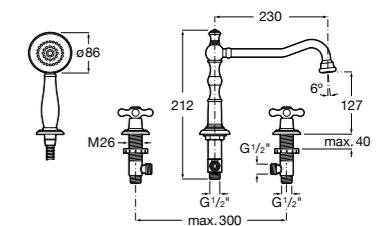

Loft

5A0943C00 Монтируемый на край ванны смеситель с высоким изливом для ванны и душа с переключателем, душевой лейкой и гибким душевым шлангом 1,75 м.