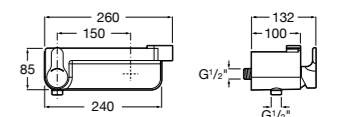

5A2088C00 Монтируемый на стену смеситель для душа с полочкой и встроенной душевой стойкой. Без душевых принадлежностей.