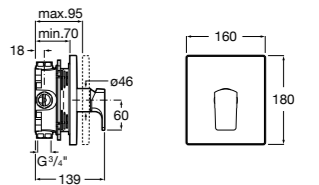

L90

5A2B01C00 Встраиваемый смеситель 1/2" для ванны или душа. Установка с RocaBox Арт. 525869403.