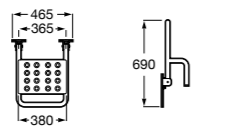

**Voylet**

818001000 Физиологическая подставка для ног.

**Общественные пространства / раковины****Access**

Настенная раковина без отверстий под смеситель.

	A	B
368PB8000	1000	928
368PB9000	600	528

**Общественные пространства / писсуары****Proton**