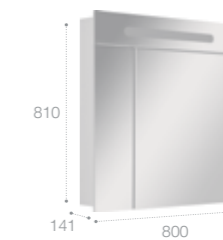

Зеркальный шкаф

LED-подсветка сверху, включение от общего выключателя

Стр. 252

Арт. ZRU9000033 80 см, белый глянец