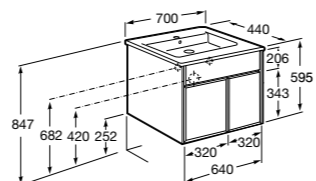

Up

1. **ZRU9303011** Мебельный модуль белый глянцевый.
   327471000 Раковина The Gap Original 700.