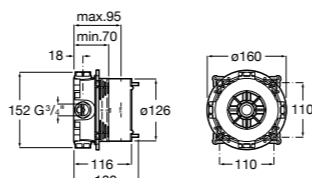

RocaBox Universal

1. **525869403** RocaBox - Универсальный монтажный блок для встраиваемых смесителей. Установка с монтируемым на стену термостатом или смесителем для ванны или душа. Смеситель не входит в комплект.
2. **525564303** Набор для удлинения на 20 мм. Подходит для увеличения встраиваемого механизма с максимальной глубиной 95 мм, с последующим удлинением до 115 мм.
3. **525564600** ROUND - Набор круглой формы для внешнего удлинения встраиваемого механизма на 20 мм. Подходит для встраиваемого механизма с максимальной глубиной 50 мм, с последующим удлинением до 70 мм.
4. **525564700** SQUARE - Набор для внешнего удлинения встраиваемого механизма на 20 мм. Подходит для встраиваемого механизма с максимальной глубиной 50 мм, с последующим удлинением до 70 мм.