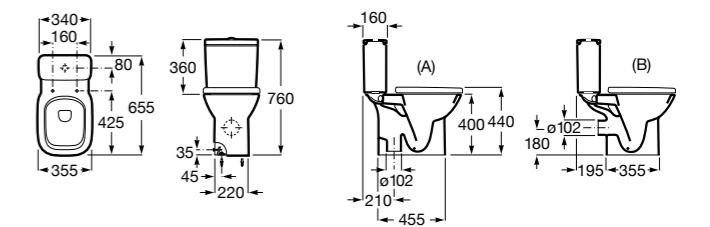

Debba Square

34299B00U	Чаша унитаза приставная с двойным выпуском.
341992000	Бачок с механизмом двойного смыва 4,5/3 литра с боковым подводом воды. Включен установочный комплект, механизм для подвода воды и механизм смыва.
341993000	Бачок с механизмом двойного смыва 4,5/3 литра с нижним подводом воды. Включен установочный комплект, механизм для подвода воды и механизм смыва.
8019D200B	Сиденье и крышка с механизмом «мягкое закрывание» для унитаза. ©
8019D000B	Сиденье и крышка с креплениями из нержавеющей стали для унитаза. ©
8019D0004	Сиденье и крышка с креплениями из нержавеющей стали для унитаза.