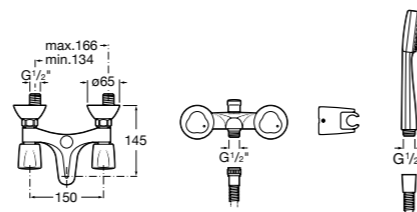

Carmen

5A014BC00 Монтируемый на стену смеситель для ванны и душа с ручным переключателем, гибким душевым шлангом 1,50 м, душевой лейкой и поворотным держателем.