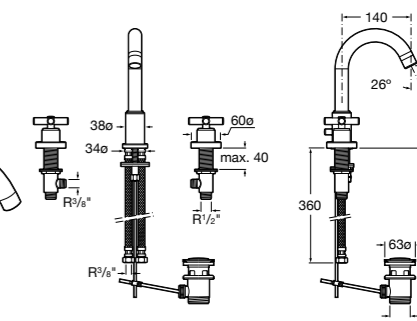

Loft

1. **5A443C00** Монтируемый на раковину смеситель с центральным поворотным изливом, донным клапаном и гибкой подводкой.