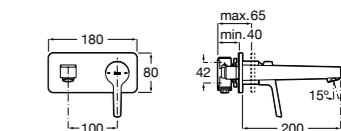

Malva ©

5A3L3BC00 Встраиваемый смеситель для раковины.

525220603 Универсальный монтажный блок для встраиваемого смесителя для раковины.