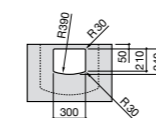

Hall

32762G000 Настенная или накладная керамическая раковина. Смеситель не входит в комплект.