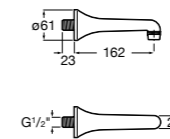

Fluent

5A4A24C00 Кран для раковины с аэратором. Подвод одной воды. Ограничитель расхода 5 л/мин.

Avant

5A7979C00 Кран для раковины, встраиваемый в стену, с длинным изливом, 190 мм. С аэратором.

Fluent

5A4B24C00 Кран для раковины с аэратором. Подвод одной воды. Ограничитель расхода 5 л/мин.

Avant

5A7879C00 Кран для раковины, встраиваемый в стену, с длинным изливом, 150 мм. С аэратором.

Смесители для раковины / встраиваемые / электронные

Avant

5A4279C00 Кран для раковины с аэратором. Подвод одной воды.

Sentronic-E

5A4602C00 Электронный смеситель для раковины, монтируемый на стену. Питание от сети 230 V. Включает источник питания. Необходимо укомплектовать 525874603.

525874603 Внутренняя часть электронного смесителя для раковины, монтируемого в стену. Питание от сети 230 V.

Краны для раковины / монтируемые на стену / порционно-нажимные

Instant

5A7877C00 Монтируемый на стену кран для раковины. С аэратором.

Смесители для раковины / встраиваемые / электронные

Instant Care

5A7977C00 CARE - Монтируемый на стену кран для раковины. С аэратором.

Loft-E

5A3543C00 Встраиваемый электронный смеситель для раковины с сенсором приближения. Питание от четырех щелочных батареек 1,5 V LRG (AA). С блоком предварительного смешивания горячей и холодной воды.

5A3643C00 Встраиваемый электронный смеситель для раковины с сенсором приближения. Питание от сети 230 V. Включает источник питания. С блоком предварительного смешивания горячей и холодной воды.

5A5643C00 Встраиваемый электронный смеситель для раковины с сенсором приближения. Питание от четырех щелочных батареек 1,5 V LRG (AA). Подвод одной воды.