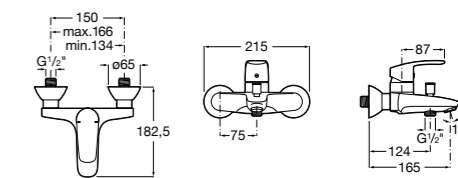

Monodin-N

5A0298C0M Монтируемый на стену смеситель для ванны-душа с автоматическим переключателем потока.