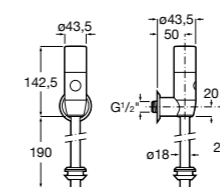

Instant Foot

505127800 Педальный кран. Установка на полу. Подвод одной воды.

Fluent

5A9B24C00 Наружный смывной кран для писсуара.

Fluent

5A9D24C00 Наружный смывной кран для писсуара. Есо.

Avant

5A0279C00 Термостат Micro-T для смесителя (холодная вода + предварительно смешанная).

Sprint

5A9124C00 Наружный смывной кран для писсуара.

5A9317C00 Внешняя трубка для писсуара.

Avant

5A0179C00 Термостат Micro-T для смесителя с одним подводом воды.

Avant

5A9279C00 Наружный смывной кран для писсуара.

5A9317C00 Внешняя трубка для писсуара.

Avant

505326203 Установочный комплект для Micro-T. Гибкий шланг и подсоединения.

Смывные краны для писсуаров / монтируемые на стену / порционно-нажимные

Instant

5A9277C00 Наружный смывной кран для писсуара.

5A9317C00 Внешняя трубка для писсуара.

Sentronic-S

5A8102C00 Электронный смывной кран для писсуара. Наружная панель. Хром.

5A8102CM0 Электронный смывной кран для писсуара. Наружная панель. Матовый.

5A8102B00 Электронный смывной кран для писсуара. Наружная панель. Белый.

525165203 Питание от четырех щелочных батареек 1,5 В. Батарейки не включены в комплект. Встраиваемый блок.

525165303 Питание от сети 230 V. Встраиваемый блок.

Смывные краны для писсуаров / встраиваемые / порционно-нажимные

Instant

5A9077C00 Встраиваемый смывной кран для писсуара.

Fluent

5A9C24C00 Встраиваемый смывной кран для писсуара.

Avant

5A9079C00 Встраиваемый смывной кран для писсуара.

Смывные краны для писсуаров / настенные краны

Sentronic-V

5A9A79C00 Электронный смывной клапан для писсуара. Питание от одной щелочной батареи 9 V.

525081207 Дистанционный пульт управления для регулировки чувствительной зоны и времени слива сливного клапана Sentronic-V.

Aqualine Confort