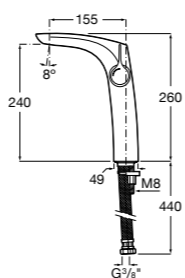

Carmen

5A444BC00 Монтируемый на раковину смеситель с центральным поворотным изливом, донным клапаном и гибкой подводкой.

Смесители для раковин / монтаж на бортик / высокий излив / однорычажные

Insignia

5A343AC00 Смеситель для раковины с высоким изливом, с донным клапаном и гибкой подводкой. Cold start.

Carmen

5A3A4BC00 Смеситель для раковины, гладкий корпус, с донным клапаном click-clack и гибкой подводкой.

5A3B4BC00 Смеситель для раковины, гладкий корпус, с гибкой подводкой.

Insignia

5A3A3AC00 Смеситель для раковины с высоким изливом, гладкий корпус, с донным клапаном с системой click-clack и гибкой подводкой. Cold start.

5A3C3A..0 Смеситель для раковины с высоким изливом, гладкий корпус, с гибкой подводкой. Cold start. Покрытие Everlux.

Brava

5A3130C00 Смеситель для раковины с держателем для цепочки и гибкой подводкой.

L90

5A3G01C00 Смеситель для раковины с высоким изливом, донным клапаном и гибкой подводкой, Cold start.

Pals ©

5A376DC00 Смеситель для раковины с высоким изливом, с ручкой-джойстиком, гладкий корпус, с донным клапаном с системой click-clack и гибкой подводкой.

Lanta

5A3411C00 Смеситель для раковины с высоким изливом, гладкий корпус, с донным клапаном с системой click-clack и гибкой подводкой. Cold start.

Naia

5A3496C00 Смеситель для раковины с высоким изливом, с донным клапаном и гибкой подводкой. Cold start.

Atlas

5A3790C0M Смеситель для раковины с высоким изливом, гладкий корпус, с гибкой подводкой.

5A3790C00 Смеситель для раковины с высоким изливом, гладкий корпус, с гибкой подводкой. Cold start.

Naia

5A3796C00 Смеситель для раковины, гладкий корпус, с высоким изливом, с донным клапаном с системой click-clack, гибкой подводкой. Cold start.