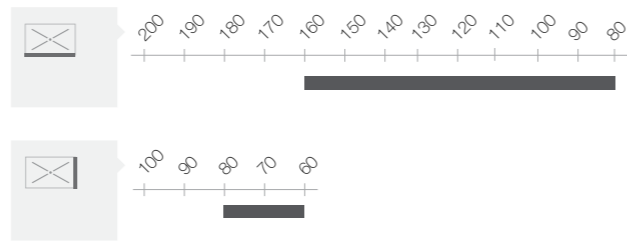

Surfex*

Modo
□ 345