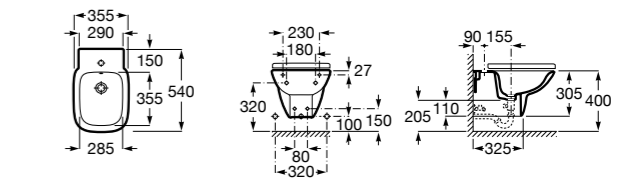

### Debba Square

**355995000** Подвесное биде без крышки. Смеситель не входит в комплект.  
**8069D2004** Крышка для биде с механизмом «мягкое закрывание».  
**8069D0004** Крышка для биде.  
**8069D200B** Крышка для биде с механизмом «мягкое закрывание».  
**8069D000B** Крышка для биде.