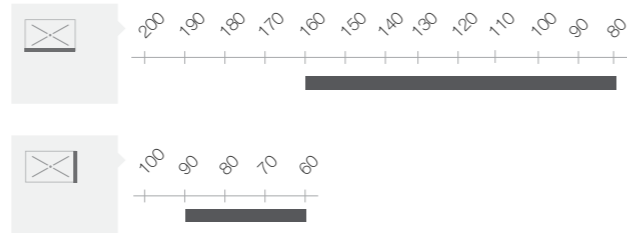

Helios

□ 348