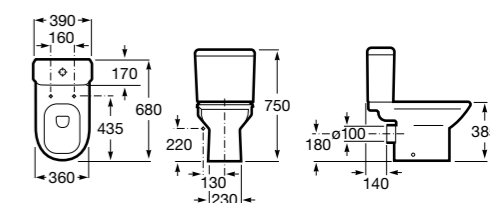

Giralda

1. **342466000** Чаша SH.
   341469000 Бачок AI.
   ZRU9000046 Сиденье с крышкой.
   ZRU9000047 Сиденье с крышкой.