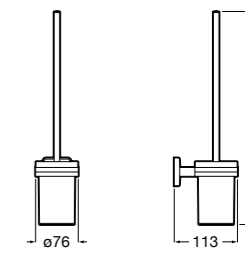

Victoria

816667001 Настенный держатель для щетки. Крепление на болты или клей.