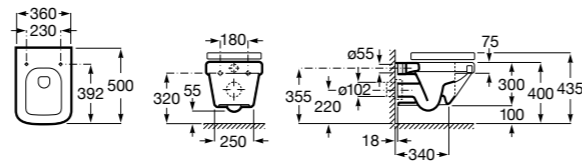

Dama

346788000 Подвесная чаша укороченная с горизонтальным выпуском. Для установки выберите систему инсталляции Роса для подвесных унитазов.

80178C004 Сиденье и крышка с механизмом «мягкое закрывание».

80178B004 Сиденье и крышка для укороченного унитаза.

Размеры в мм