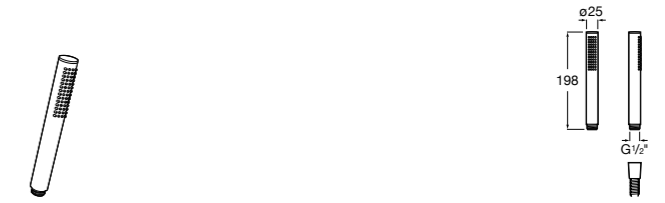

Stella Stick Round

5B9B61C00 STICK ROUND - Душевая лейка с 1 функцией Rain.

5B3750..0 STICK ROUND - Душевая лейка с 1 функцией Rain. Покрытие Everlux.