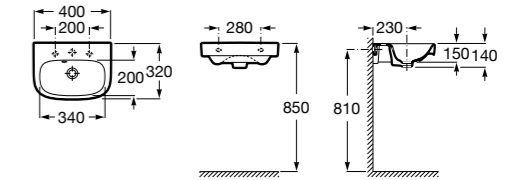

Debba

325998000 Настенная керамическая раковина. Смеситель не входит в комплект.