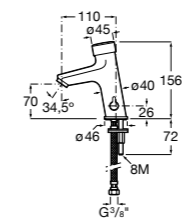

Fluent

1. **5A3A24C00** Смеситель для раковины с аэратором и гибкой подводкой. Ограничитель расхода 5 л/мин