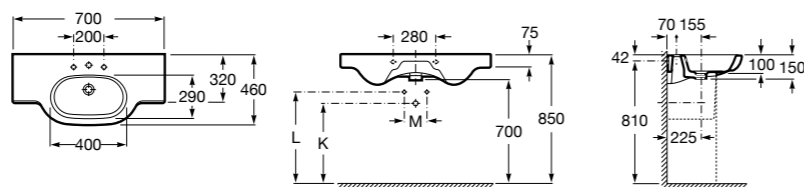

Размеры в мм

**Dama Retro**

**320321001** Настенная керамическая раковина. Пьедестал и смеситель не входят в комплект.  
**331325001** Пьедестал для керамической раковины.

**Dama**

**327782000** Настенная керамическая раковина. Смеситель не входит в комплект.  
**337470000** Пьедестал для керамической раковины.  
**337471000** Полупьедестал для керамической раковины.