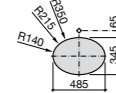

Grand Berna

327899000 Раковина керамическая, встраиваемая снизу. Смеситель не входит в комплект.

Inspira

327535..0 Раковина из материала FINECERAMIC®, встраиваемая снизу с монтажным креплением.