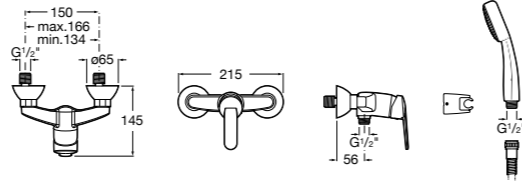

Размеры в мм  
\*до окончания складских запасов

**Victoria**

**5A2025C0M\*** Монтируемый на стену смеситель для душа, душевой лейкой Natura, гибким шлангом 1,50 м и поворотным настенным держателем.

**5A2125C0M** Монтируемый на стену смеситель для душа.