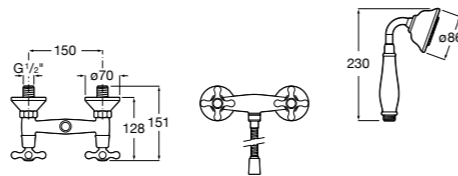

Loft

5A2043C00 Монтируемый на стену смеситель для душа с гибким душевым шлангом 1,50 м, душевой лейкой и поворотным держателем.