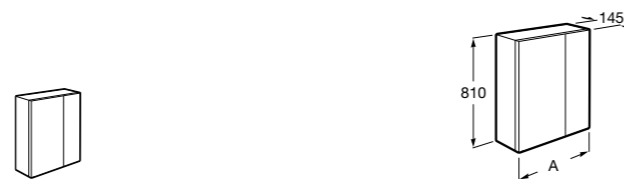

Зеркальные шкафы

Up

Зеркальный шкаф с LED-подсветкой, сенсорным выключателем с диммером и розеткой.

	A
ZRU9303017	800
ZRU9303016	700