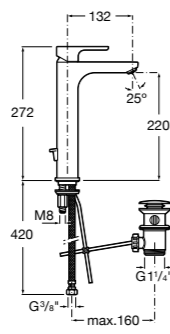

L20

5A3C09C00 Смеситель для раковины с высоким изливом, донным клапаном и гибкой подводкой. Cold start.

5A3H09C00 Смеситель для раковины с высоким изливом, гладкий корпус, с гибкой подводкой.