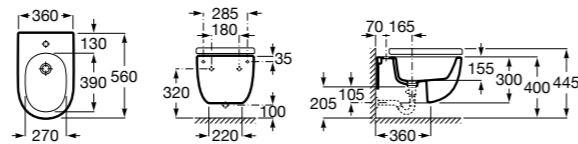

Meridian

357248000 Подвесное биде без крышки. Включает: комплект скрытого крепления. Смеситель не входит в комплект.
8062A2..B Крышка для биде с механизмом «мягкое закрывание». Материал SUPRALIT®. ©
8062A0..B Крышка для биде с креплениями из нержавеющей стали. Материал SUPRALIT®. ©