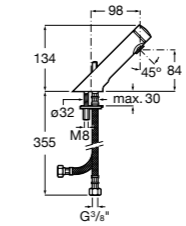

Avant

1. **5A3179C00** Смеситель для раковины, с аэратором и гибкой подводкой. Боковая ручка для регулировки температуры воды.

Instant Care

1. **5A4377C00** Кран для раковины с аэратором. Подвод одной воды.