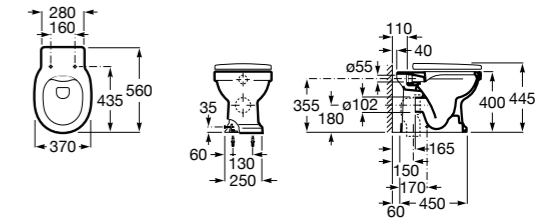

Beyond

3470B7..0 Чаша унитаза Rimless с двойным выпуском. Включает: крепежный комплект.

801B82..B Сиденье и крышка с механизмом «мягкое закрывание» для унитаза. Материал SUPRALIT®.