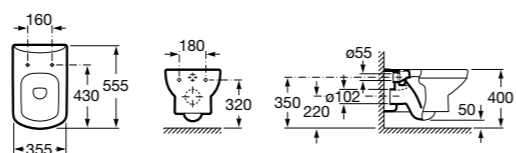

**801782004** Сиденье и крышка с механизмом «мягкое закрытие» для унитаза.

**801780004** Сиденье и крышка для унитаза.

Размеры в мм