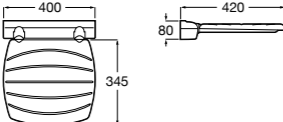

Access Comfort

816914009 COMFORT - Табурет для ванны.

Access Comfort

816913009 COMFORT - Складное сиденье с ножками.

Zen

2H0432000 Сиденье.

Access Comfort

801B60001 COMFORT - Детское сиденье.

Access Pro

816962009 Сиденье откидное для душа.

816987009 Сиденье откидное для душа. Антибактериальное покрытие.

Access Comfort

816918009 COMFORT - Спинка.

Access Comfort

816912009 COMFORT - Сиденье откидное для душа.

Access Comfort

816919009 COMFORT - Подставка для ног.

Access Comfort

816322000 Складное сиденье для душа из нержавеющей стали.

Voylet

818001000 Физиологическая подставка для ног.

Общественные пространства / раковины

Access

Настенная раковина без отверстий под смеситель.

	A	B
368PB8000	1000	928
368PB9000	600	528

Общественные пространства / писсуары

Proton

3590J4000 Безободковый керамический писсуар с верхним подводом воды.

3590J5000 Безободковый керамический писсуар с задним подводом воды.

Proton

3590J3000 Электронный писсуар с задним подводом воды, безободковый, питание от батареек.

Proton

3590J2000 Электронный писсуар с задним подводом воды, безободковый, питание от сети, 230V.

Site

359605000 Писсуар с задним подводом воды. В комплект входит: сифон, патрубок и сливная крышка.

359607001 Писсуар с верхним подводом воды. В комплект входит: сифон, патрубок и сливная крышка. Может использоваться с настенным сливом Mural.

359607000 Писсуар с верхним подводом воды. В комплект входит: сифон, патрубок и сливная крышка.

Euret

35945E000 Электронный писсуар с задним подводом воды, питание от 4 щелочных батареек 1,5 V LRG (AA). Включает: запорный кран, комплект для фиксации сифона, сливную пробку, гибкий источник питания и электронный приемник-передатчик.