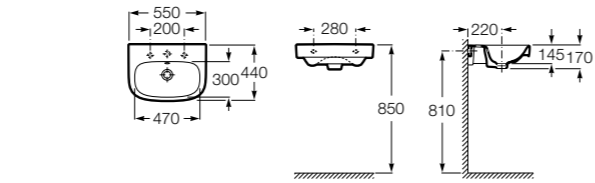

Debba

1. **32799500Y** Настенная керамическая раковина 550. Смеситель не входит в комплект.
   33799000Y Пьедестал для керамической раковины.
   33799100Y Полупьедестал для керамической раковины.