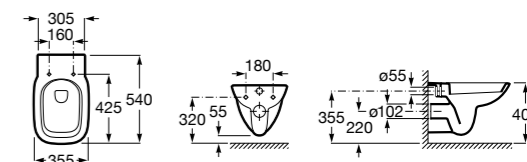

Dama Senso

346517000 Подвесная чаша с горизонтальным выпуском.

ZRU9000040 Сиденье и крышка с механизмом «мягкое закрывание» и быстрого снятия для унитаза.

ZRU9302991 Сиденье и крышка тонкие с механизмом «мягкое закрывание» и быстрого снятия для унитаза.

The Gap Square

346477000 Подвесная чаша с горизонтальным выпуском. Для установки выберите систему инсталляции Роса для подвесных унитазов.

801472004 Сиденье и крышка с механизмом «мягкое закрывание» для унитаза.

801470004 Сиденье и крышка для унитаза.

801472001 Сиденье и крышка тонкие с механизмом «мягкое закрывание» и быстрого снятия для унитаза.

The Gap Square

34647L000 Подвесная чаша Rimless со скрытым креплением. Включает: крепежный комплект. Для установки выберите систему инсталляции Роса для подвесных унитазов.

801472004 Сиденье и крышка с механизмом «мягкое закрывание» для унитаза.

801470004 Сиденье и крышка для унитаза.

801472001 Сиденье и крышка тонкие с механизмом «мягкое закрывание» и быстрого снятия для унитаза.

801472003 Сиденье и крышка для унитаза.

The Gap Round

3460NL000 Подвесная чаша Rimless со скрытым креплением. Включает: крепежный комплект. Для установки выберите систему инсталляции Роса для подвесных унитазов.

801D12001 Сиденье и крышка с механизмом «мягкое закрывание» для унитаза.

801D10001 Сиденье и крышка для унитаза.

801D12003 Сиденье и крышка для унитаза.

801D12007 Сиденье и крышка для унитаза.

Debba Square

34699L00Y Подвесная чаша Rimless с горизонтальным выпуском.

8019D2003 Сиденье и крышка тонкие с механизмом «мягкое закрывание» и быстрого снятия для унитаза.

ZRU9302826 Сиденье и крышка с механизмом «мягкое закрывание» и быстрого снятия для унитаза.

Debba Square