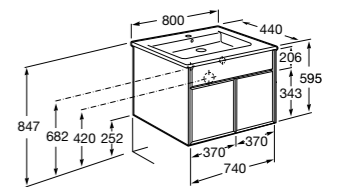

Up

ZRU9303012	Мебельный модуль белый глянцев.
327470000	Раковина The Gap Original 800.