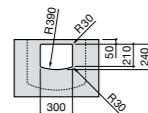

Victoria

325391.0 Настенная керамическая раковина. Смеситель не входит в комплект.
337390000 Пьедестал для керамической раковины.
33739200Y Полупьедестал для керамической раковины.

Hall

327621000 Настенная или накладная керамическая раковина. Смеситель не входит в комплект.
337621000 Полупьедестал для керамической раковины.

Размеры в мм