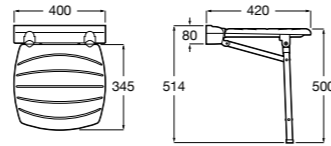

Zen

2H0432000 Сиденье.