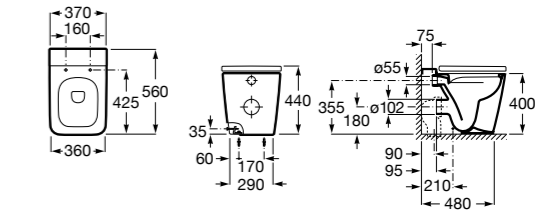

Carmen

3440A9..0 Чаша унитаза Rimless с двойным выпуском. Включает: крепежный комплект.

801B52..B Сиденье и крышка с механизмом «мягкое закрывание» для унитаза. Материал SUPRALIT®.