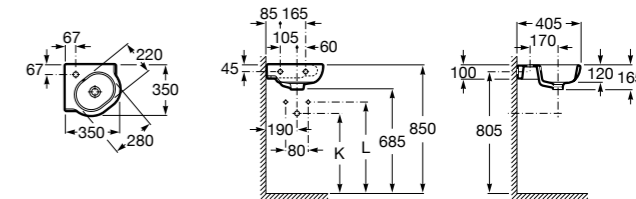

Meridian

32724C000 Настенная керамическая раковина. Смеситель не входит в комплект.