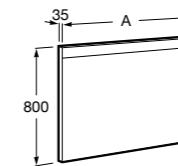

Victoria Basic

Зеркало.

	A
812330406	1200
812329406	1000
812328406	800
812327406	700
812326406	600

Luna

Зеркало прямоугольное.

	A
812192000	1300
812191000	1200
812190000	1100
812189000	1000
812188000	900
812117000	800
812184000	700
812182000	600

Prisma Basic

BASIC - Зеркало с LED-подсветкой для прямого подключения к общему выключателю ванной комнаты. Система антизапотевания не входит в комплект.

	A
812262000	1200
812261000	1100
812260000	1000
812259000	900
812258000	800
812257000	600