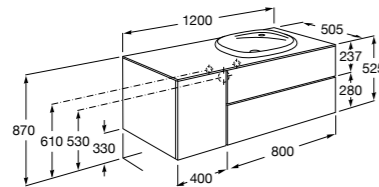

Мебельные модули для одной раковины 1200 мм

Beyond раковина справа

1. **851392XXX** UNIK - Комплект мебели из двух ящиков и шкафа с одной дверцей и раковины справа. Материал раковины Surfex®. Смеситель и ножки не входят в комплект.