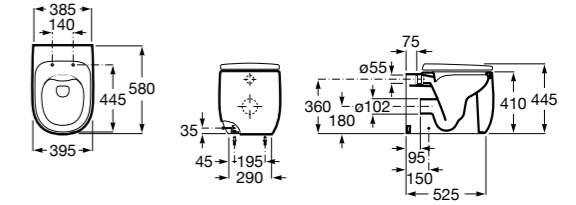

Унитазы напольные для высокорасполагаемого или встраиваемого бачка