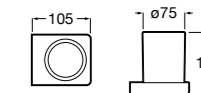

Tempo

817021001 Настенный стакан. Хром.
817021022 Настенный стакан. Покрытие Everlux титановый черный.