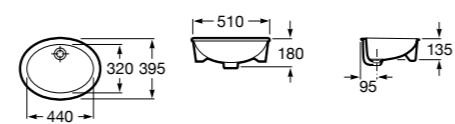

Rodeo

327866000 Раковина керамическая врезная. Смеситель не входит в комплект.