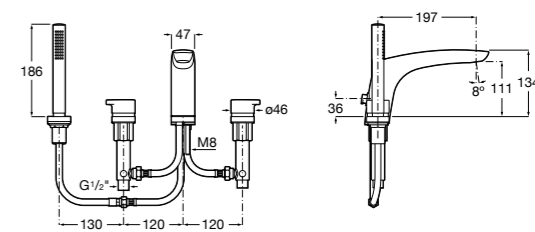

Смесители для ванны и душа / монтаж на бортик

Insignia

1. **5A093AC00** Монтируемый на край ванны двухвентильный смеситель для ванны-душа с изливом 197 мм, с душевой лейкой и гибким шлангом.