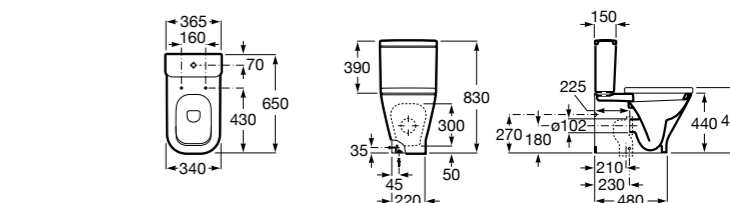

The Gap Comfort

34247C00U	Чаша унитаза «комфортная высота» приставная с двойным выпуском.
34147000Y	Бачок с механизмом двойного смыва 4,5/3 литра с нижним подводом воды. Включен установочный комплект, механизм для подвода воды и механизм смыва.
341471000	Бачок с механизмом двойного смыва 4,5/3 литра с боковым подводом воды. Включен установочный комплект, механизм для подвода воды и механизм смыва.
801472004	Сиденье и крышка с механизмом «мягкое закрывание» для унитаза.
801470004	Сиденье и крышка для унитаза.
801472003	Сиденье и крышка для унитаза.
801472001	Сиденье и крышка тонкие с механизмом «мягкое закрывание» и быстрое снятие для унитаза.

Размеры в мм