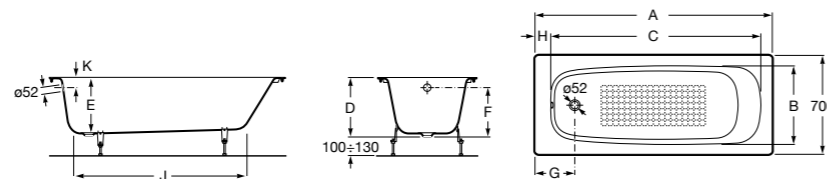

Continental

Прямоугольная чугунная эмалированная ванна.

	A	B	C	D	E	F	G	H	K	J	Объем, л
21291100R	1700	570	1530	420	400	350	285	100	70	1235	182
21291200R	1600	570	1430	420	400	350	285	100	70	1180	170
21291300R	1500	570	1330	420	400	350	285	100	70	1120	161
212914001	1400	560	1230	420	400	350	285	100	70	1020	144
211506001	1200	550	1050	390	370	330	260	75	60	900	117
211507001	1000	550	850	390	370	330	260	75	60	730	95
21290100R	1700	700	1530	420	400	350	285	100	70	1235	182
21290200R	1600	700	1430	420	400	350	285	100	70	1180	170
21290300R	1500	700	1330	420	400	350	285	100	70	1120	161
212904001	1400	700	1230	420	400	350	285	100	70	1020	144