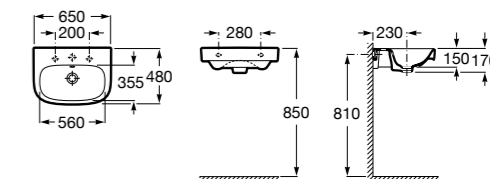

Carmen

3270A1.0 Настенная керамическая раковина под пьедестал с установочным комплектом и одним отверстием под смеситель. Смеситель и пьедестал не входят в комплект.
3270A1.3 Настенная керамическая раковина под пьедестал с установочным комплектом и тремя отверстиями под смеситель. Смеситель и пьедестал не входят в комплект.
3370A0.0 Керамический пьедестал для раковины. Монтажный комплект не входит.