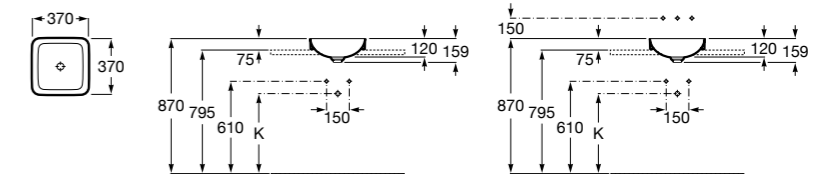

Размеры в мм

**The Gap Round ©****3270Y4000** Раковина керамическая врезная. Смеситель не входит в комплект.**Foro****327872000** Раковина керамическая врезная. Смеситель не входит в комплект.**The Gap Square ©****3270Y7000** Раковина керамическая врезная. Смеситель не входит в комплект.**The Gap Round ©****3270Y3000** Раковина керамическая врезная. Смеситель не входит в комплект.**Inspira Square****32753R.0** SQUARE - Полувстраиваемая раковина из материала FINECERAMIC® с фиксированным открытым керамическим выпуском. Смеситель не входит в комплект.**Inspira Soft****32750R.0** SOFT - Полувстраиваемая раковина из материала FINECERAMIC® с фиксированным открытым керамическим выпуском. Смеситель не входит в комплект.