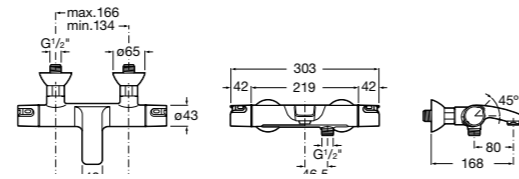

5A1118C00 Монтируемый на стену термостат для ванны и душа с переключателем потока.