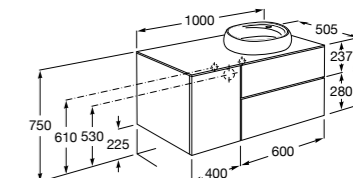

Beyond раковина справа

851397XXX Мебельный модуль для накладной раковины 455 (см. совместимость). Раковина и смеситель не входят в комплект.