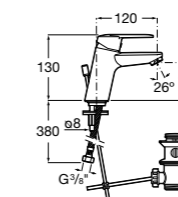

- 5A3J25C0M** Смеситель для раковины, с донным клапаном и гибкой подводкой.

**Victoria**

- 5A3H25C0M** Смеситель для раковины, гладкий корпус, с гибкой подводкой.

**Brava**

- 5A4230C00** Кран для раковины (синий указатель).  
**5A4330C00** Кран для раковины (красный указатель).