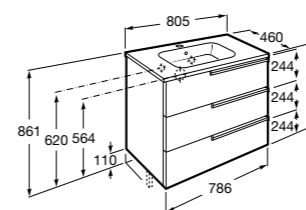

**Ronda**

<b>ZRU9303004</b>	Мебельный модуль бетон/белый матовый.
<b>ZRU9302965</b>	Мебельный модуль белый глянцев/антрацит.
<b>327470000</b>	Раковина The Gap Original 800.

**Victoria Ice Edition 3 ящика**