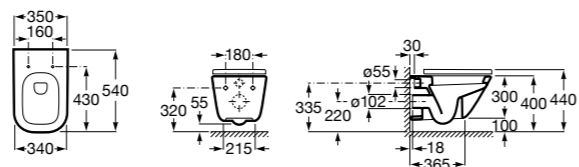

Dama Senso

346517000 Подвесная чаша с горизонтальным выпуском.

ZRU9000040 Сиденье и крышка с механизмом «мягкое закрывание» и быстрого снятия для унитаза.

ZRU9302991 Сиденье и крышка тонкие с механизмом «мягкое закрывание» и быстрого снятия для унитаза.