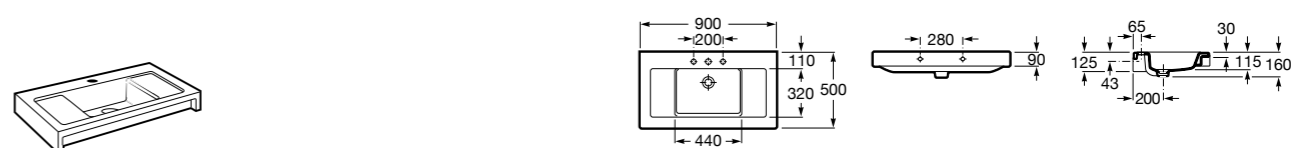

Stratum
327632000 Настенная или накладная керамическая раковина. Смеситель не входит в комплект.

Размеры в мм