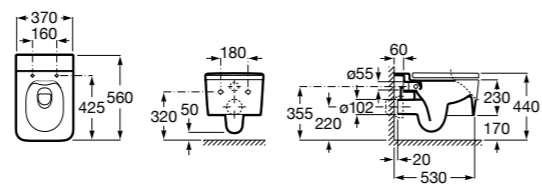

**80162C004** Сиденье и крышка с механизмом «мягкое закрытие» для унитаза.

**80162B004** Сиденье и крышка с креплениями из нержавеющей стали для унитаза.

**Inspira Square**

**346537..0** SQUARE - Подвесная чаша Rimless с горизонтальным выпуском. Включает: крепежный комплект. Для установки выберите систему инсталляции Rosa для подвесных унитазов.