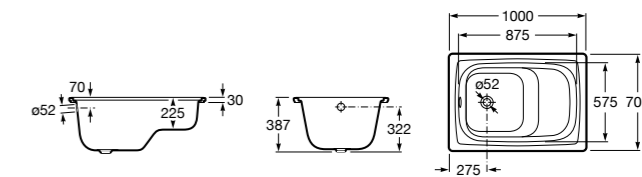

Contesa

Прямоугольная стальная ванна.

	A	B	C	D	E	F	G	Объем, л
7235860000	1700	1525	400	300	310	1255	500	195
7235960000	1600	1425	400	300	310	1157	500	180
7236060000	1500	1325	400	300	310	1057	500	165
7236160000	1400	1225	400	300	310	1000	500	150
7212D06001	1200	1045	415	345	290	825	500	130
7212D07001	1000	875	372	300	275	800	500	90