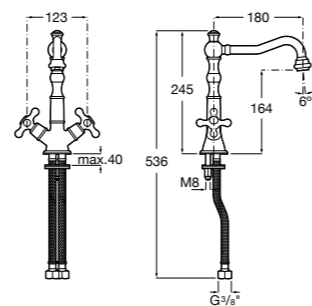

Carmen

5A384BC00 Смеситель для раковины с высоким поворотным изливом, донным клапаном click-clack и гибкой подводкой.