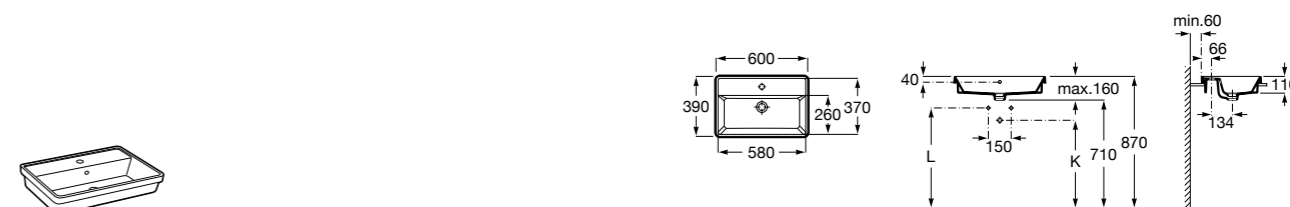

The Gap Square ®

3270YA000 Раковина керамическая врезная. Смеситель не входит в комплект.