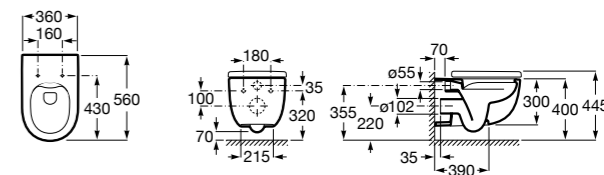

Meridian

34624L000 Подвесная чаша Rimless со скрытым креплением. Включает: крепежный комплект. Для установки выберите систему инсталляции Rosa для подвесных унитазов.

8012A2..B Сиденье и крышка с механизмом «мягкое закрытие» для унитаза. Материал SUPRALIT®.

8012A0..B Сиденье и крышка с креплениями из нержавеющей стали для унитаза. Материал SUPRALIT®.

801D12003 Сиденье и крышка для унитаза.