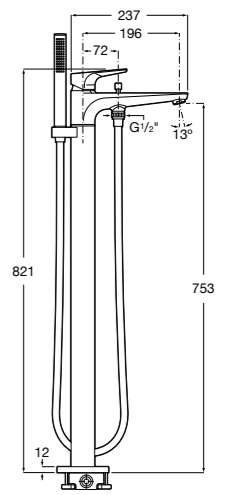

5A2790C00 Напольный однорычажный смеситель с автоматическим переключателем, душевой лейкой, встроенным держателем для душа и гибким шлангом.