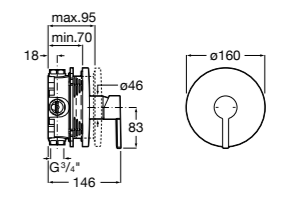

Naia

5A2B96C00 Встраиваемый смеситель для ванны или душа. Установка с RocaBox Арт. 525869403.

5A2B96..0 Встраиваемый смеситель для ванны или душа. Покрытие Everlux. Установка с RocaBox Арт. 525869403.