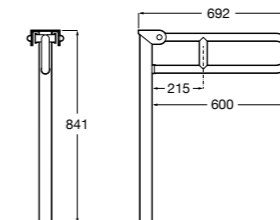

Access Comfort

1. **816910009** COMFORT - Поручень напольный, складной.