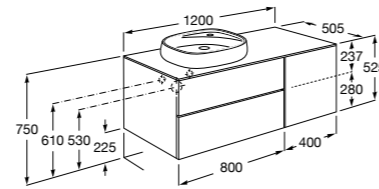

Beyond раковина слева

1. **851400XXX** Мебельный модуль для размещения накладной раковины 585 мм слева. Раковины и смесители не входят в комплект.