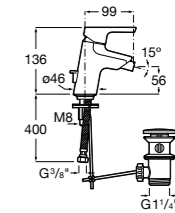

Malva

5A603BC00 Смеситель для биде с регулятором направления потока, донным клапаном и гибкой подводкой.