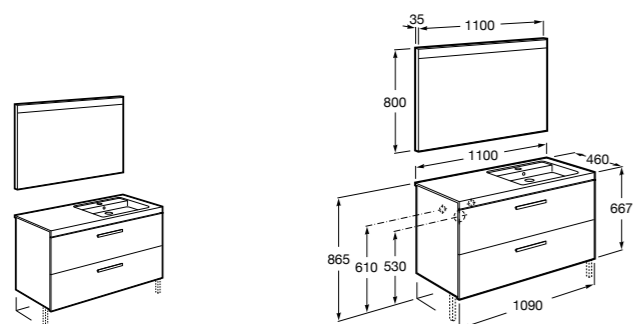

Prisma раковина справа

855956XXX UNIK - Комплект мебели и раковины. Компактный сифон. Ножки и смеситель не входят в комплект.

855940XXX PASC - Комплект мебели, раковины и зеркала Prisma Basic со встроенной LED-подсветкой. Компактный сифон. Ножки и смеситель не входят в комплект.

816764339 Комплект из 2-х ножек.