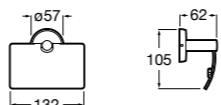

Twin

816713001 Держатель для туалетной бумаги с крышкой. Крепление на болты или клей.