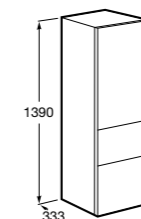

**Крючки для полотенец для мебели**

**816761001** Набор из 2 крючков для полотенец для мебели.

**Etna**

**857303806** Шкаф-колонна белый глянец.  
**857303445** Шкаф-колонна дуб верона.

**Полотенцедержатель для мебели**