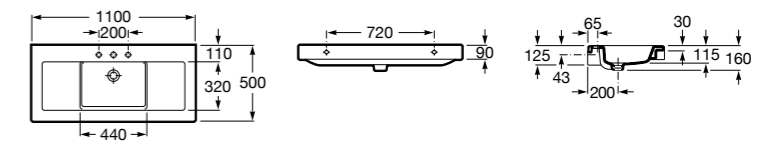

Раковины подвесные

Stratum

327631000 Настенная или накладная керамическая раковина. Смеситель не входит в комплект.