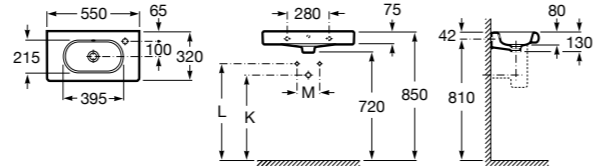

Meridian

1. **32724Y000** Настенная керамическая раковина. Смеситель не входит в комплект.
   32724Z000 Настенная керамическая раковина. Смеситель не входит в комплект.
   337242000 Полупьедестал для керамической раковины компакт.