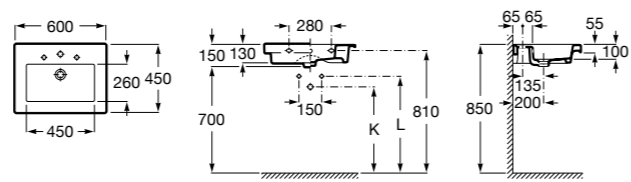

The Gap

1. **3270M1000** Настенная или накладная керамическая раковина. Смеситель не входит в комплект.