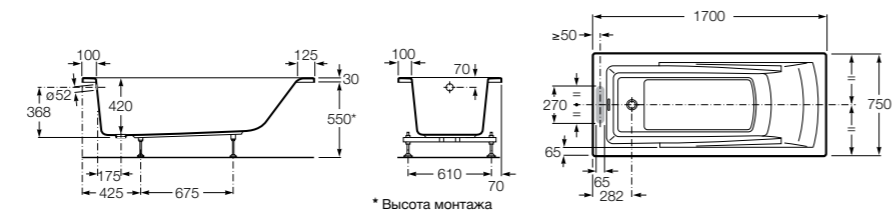

Hall Biplaza

248170001 Прямоугольная акриловая ванна с гидромассажем Total и набором для слива.

248163000 Прямоугольная акриловая ванна.

Hall

248168001 Прямоугольная акриловая ванна с гидромассажем Total и набором для слива.

Размеры в мм