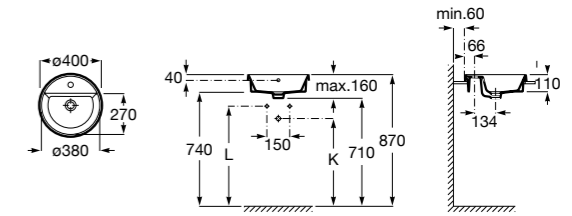

Размеры в мм

**The Gap Round ©****3270Y4000** Раковина керамическая врезная. Смеситель не входит в комплект.**Foro****327872000** Раковина керамическая врезная. Смеситель не входит в комплект.**The Gap Square ©****3270Y7000** Раковина керамическая врезная. Смеситель не входит в комплект.**The Gap Round ©****3270Y3000** Раковина керамическая врезная. Смеситель не входит в комплект.**Inspira Square****32753R.0** SQUARE - Полувстраиваемая раковина из материала FINECERAMIC® с фиксированным открытым керамическим выпуском. Смеситель не входит в комплект.**Inspira Soft****32750R.0** SOFT - Полувстраиваемая раковина из материала FINECERAMIC® с фиксированным открытым керамическим выпуском. Смеситель не входит в комплект.