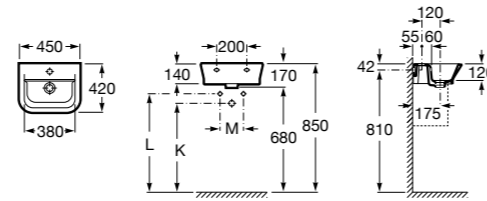

The Gap Original

327477000 Настенная или накладная керамическая раковина. Смеситель не входит в комплект.