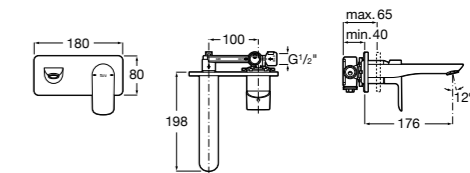

Cala ©

5A356EC00 Встраиваемый смеситель для раковины.

525220603 Универсальный монтажный блок для встраиваемого смесителя для раковины.