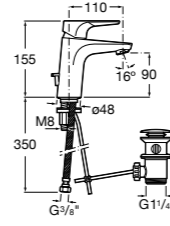

Atlas

5A3090C0M Смеситель для раковины с аэратором, донным клапаном и гибкой подводкой.

5A3090C00 Смеситель для раковины с аэратором, донным клапаном и гибкой подводкой. Cold start.