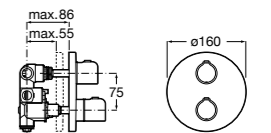

5A2A18C00 Встраиваемый термостат для ванны и душа с переключателем потока.