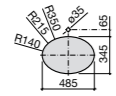

Berna

327871001 Раковина керамическая, встраиваемая снизу. Смеситель не входит в комплект.