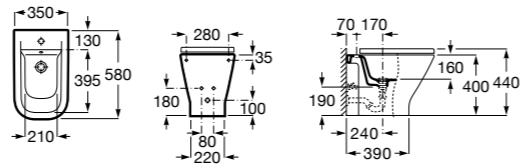

Dama Retro

351324001 Биде без крышки. Включает: установочный комплект. Смеситель не входит в комплект.

806320004 Крышка для биде с креплениями из нержавеющей стали.

The Gap Square

357474000 Биде керамическое без крышки.

806472004 Крышка для биде с механизмом «мягкое закрывание».

806470004 Крышка для биде.