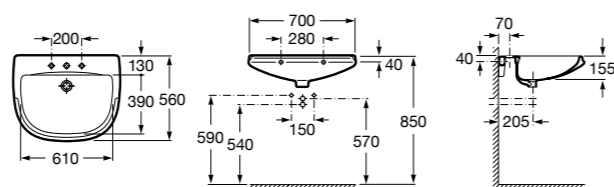

Размеры в мм

**Dama Retro**

**320321001** Настенная керамическая раковина. Пьедестал и смеситель не входят в комплект.  
**331325001** Пьедестал для керамической раковины.

**Dama**

**327782000** Настенная керамическая раковина. Смеситель не входит в комплект.  
**337470000** Пьедестал для керамической раковины.  
**337471000** Полупьедестал для керамической раковины.