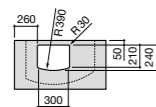

### Hall Asimetrico

- 327620000** Настенная или накладная керамическая раковина. Смеситель не входит в комплект.  
**337621000** Полупьедестал для керамической раковины.