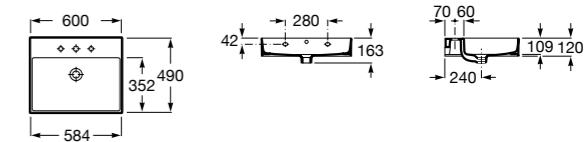

Inspira

1. **32752C..0** Настенная или накладная керамическая раковина из материала FINECERAMIC®. Смеситель не входит в комплект.