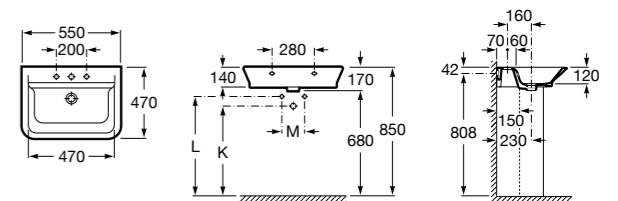

Hall

1. **327881000** Настенная или накладная керамическая раковина. Смеситель не входит в комплект.
   337621000 Полупьедестал для керамической раковины.