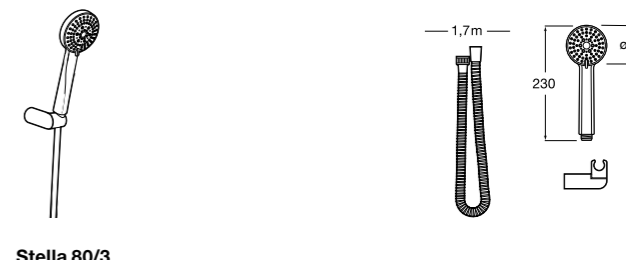

**Душевые комплекты****Sensum Square 130/4**

**5B1308C00** SQUARE - Душевой комплект. Включает в себя: ручной душ 130 мм с 4 функциями, настенный держатель для ручного душа и гибкий шланг 1,70 м.

**Stella 80/3**