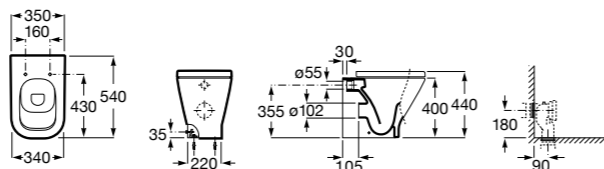

The Gap Square

347477000	Чаша унитаза с двойным выпуском.
801472004	Сиденье и крышка с механизмом «мягкое закрывание» для унитаза.
801470004	Сиденье и крышка для унитаза.
801472001	Сиденье и крышка тонкие с механизмом «мягкое закрывание» и быстрого снятия для унитаза.
801472003	Сиденье и крышка для унитаза.