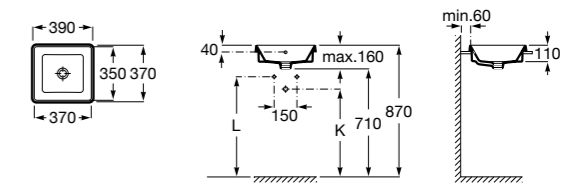

Размеры в мм

**The Gap Round ©****3270Y4000** Раковина керамическая врезная. Смеситель не входит в комплект.**Foro****327872000** Раковина керамическая врезная. Смеситель не входит в комплект.**The Gap Square ©****3270Y7000** Раковина керамическая врезная. Смеситель не входит в комплект.**The Gap Round ©****3270Y3000** Раковина керамическая врезная. Смеситель не входит в комплект.**Inspira Square****32753R.0** SQUARE - Полувстраиваемая раковина из материала FINECERAMIC® с фиксированным открытым керамическим выпуском. Смеситель не входит в комплект.**Inspira Soft****32750R.0** SOFT - Полувстраиваемая раковина из материала FINECERAMIC® с фиксированным открытым керамическим выпуском. Смеситель не входит в комплект.