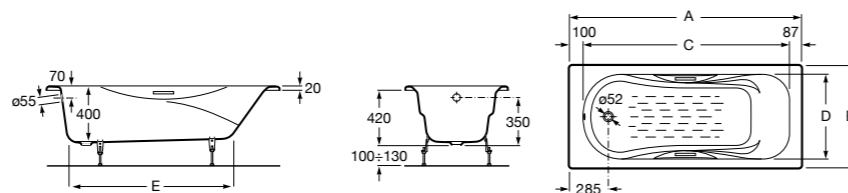

Malibu

Прямоугольная чугунная эмалированная ванна с противоскользящим покрытием дна и отверстиями для ручек.

	A	B	C	D	E	Объем, л
2309G000R	1700	750	1513	630	1175	185
2310G000R	1600	750	1413	630	1075	171
2315G000R	1500	750	1313	630	1040	165
2333G0000	1700	700	1513	580	1175	178
2334G0000	1600	700	1413	580	1075	162

Прямоугольная чугунная эмалированная ванна с противоскользящим покрытием дна.

	A	B	C	D	E	Объем, л
230960000	1700	750	1513	630	1175	185
231060000	1600	750	1413	630	1075	171
231560000	1500	750	1313	630	1040	165
233360000	1700	700	1513	580	1175	178
233460000	1600	700	1413	580	1075	162

291053100	Подголовник (черный).
526803010	Ручки для ванны Malibu, хром.
52680301P	Ручки для ванны Malibu, золото.