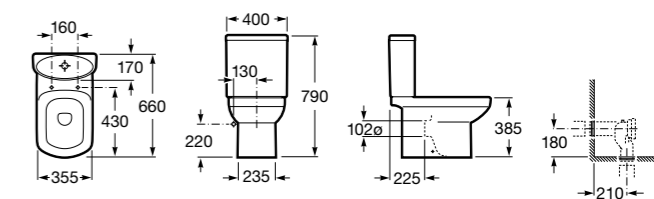

Dama Senso

342517000	Чаша SD.
341517000	Бачок AI.
ZRU9000040	Сиденье с крышкой.
ZRU9000041	Сиденье с крышкой.
ZRU9302820	Сиденье с крышкой.
ZRU9302991	Сиденье с крышкой тонкое.