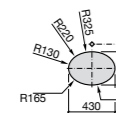

Neo Selene

322307000 Раковина керамическая врезная или встраиваемая снизу. Смеситель не входит в комплект.

Размеры в мм