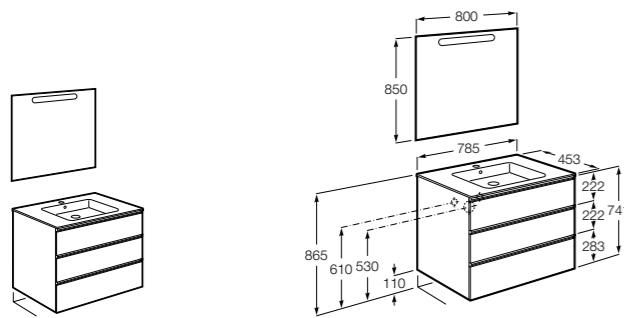

The Gap ©

857553806	Мебельный модуль.
3279A4000	Раковина The Gap 800.
ZRU9302689	Зеркало The Gap Original 800.
ZRU9302887	Зеркальный шкаф The Gap Original 800.
Также возможна комплектация раковинами	
3270M0004	Раковина мебельная The Gap Plus 800.
32799C000	Victoria Unik 800.
851486XXX	Комплект: раковина в центре. Включает в себя: мебельный модуль с раковиной в центре.
851519XXX	Готовое решение: раковина в центре. Включает в себя: мебельный модуль, раковину и зеркало Eidos.
Дополнительно:	
816827339	Ножки (4 шт.) Аллюминий.
816827458	Ножки (4 шт.) Никель.

The Gap ©

851501XXX	UNIK - Мебельный модуль для раковины с рабочей поверхностью. Раковина и смеситель не входят в комплект. Столешница дополнительно обработана защитой от влаги.
851532XXX	РАСК - Мебельный модуль для раковины с рабочей поверхностью и зеркалом Eidos. Раковина и смеситель не входят в комплект. Столешница дополнительно обработана защитой от влаги.
816829339	Набор из 2 ножек 275 мм для мебели со столешницей.
816829458	Набор из 2 ножек 275 мм для мебели со столешницей.