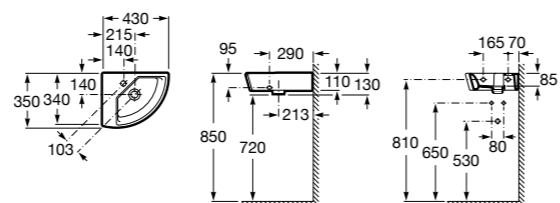

Hall

327623000 Настенная керамическая раковина. Смеситель не входит в комплект.