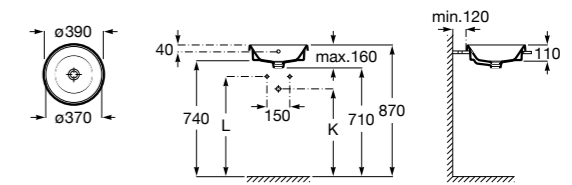

Размеры в мм

**The Gap Round ©****3270Y4000** Раковина керамическая врезная. Смеситель не входит в комплект.**Foro****327872000** Раковина керамическая врезная. Смеситель не входит в комплект.**The Gap Square ©****3270Y7000** Раковина керамическая врезная. Смеситель не входит в комплект.**The Gap Round ©****3270Y3000** Раковина керамическая врезная. Смеситель не входит в комплект.**Inspira Square****32753R.0** SQUARE - Полувстраиваемая раковина из материала FINECERAMIC® с фиксированным открытым керамическим выпуском. Смеситель не входит в комплект.**Inspira Soft****32750R.0** SOFT - Полувстраиваемая раковина из материала FINECERAMIC® с фиксированным открытым керамическим выпуском. Смеситель не входит в комплект.