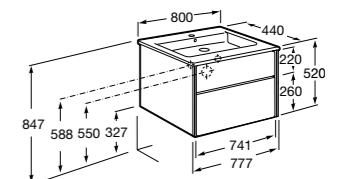

Ronda

ZRU9303004	Мебельный модуль бетон/белый матовый.
ZRU9302965	Мебельный модуль белый глянцев/антрацит.
327470000	Раковина The Gap Original 800.