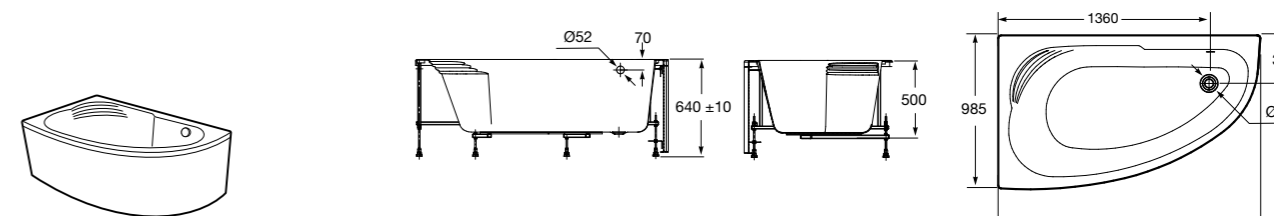

**Merida**

Акриловая ванна асимметричная, глубина 48 см. Монтажный комплект заказывается отдельно.

		A	B	Объем, л
248644000	Левая	1360	985	310
248645000	Правая	1360	985	310

24F187000	Монтажный комплект (каркас, комплект креплений к стене, система слив-перелив полуавтомат).
259135000	Фронтальная панель левая.