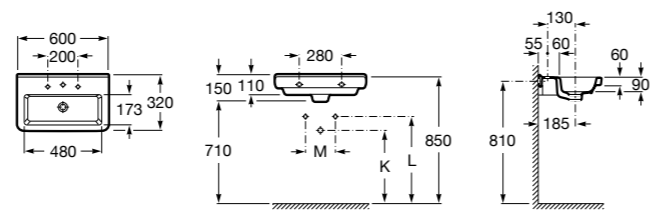

Prisma

1. **327546000** Настенная или накладная керамическая раковина. Смеситель не входит в комплект.