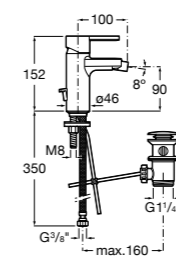

Naia

5A6096C00 Смеситель для биде с регулятором направления потока, донным клапаном и гибкой подводкой.

5A6A96..0 Смеситель для биде с регулятором направления потока и гибкой подводкой. Не включает донный клапан. Покрытие Everlux.