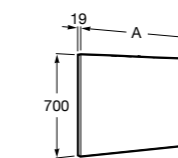

Luna

Зеркало круглое.

	A
812194000	Ø 750
812193000	Ø 550