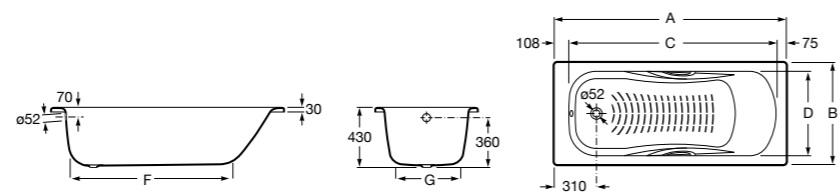

Princess-N

Прямоугольная стальная ванна с противоскользящим покрытием дна и отверстиями для ручек.

	A	B	C	D	E	F	G	Объем, л
2202E0000	1700	750	1517	620	415	1180	500	215
2203E0000	1600	750	1417	620	415	1135	500	205
2204E0000	1500	750	1317	620	415	1035	500	190
2209E0000	1700	700	1517	575	430	1180	450	190

291053100	Подголовник (черный).
291110000	Хромированные ручки.