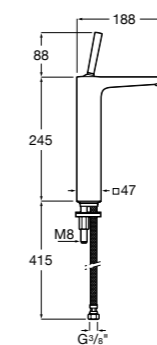

Pals ©

5A376DC00 Смеситель для раковины с высоким изливом, с ручкой-джойстиком, гладкий корпус, с донным клапаном с системой click-clack и гибкой подводкой.