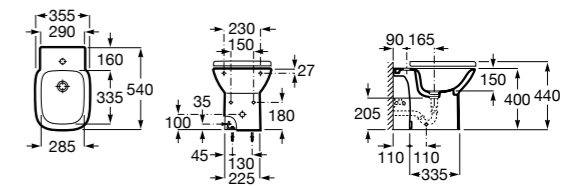

Debba Square

357994000 Биде без крышки. Включает: установочный комплект. Смеситель не входит в комплект.

8069D200B Крышка для биде с механизмом «мягкое закрывание». ©

8069D000B Крышка для биде. ©

8069D2004 Крышка для биде с механизмом «мягкое закрывание».

8069D0004 Крышка для биде.

Размеры в мм