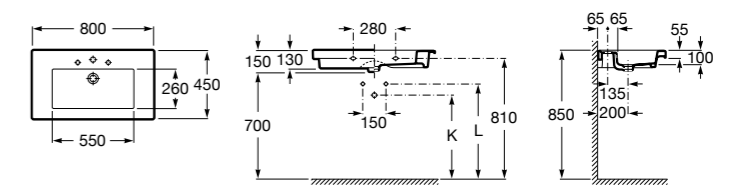

Prisma

327545000 Настенная или накладная керамическая раковина. Смеситель не входит в комплект.