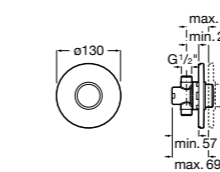

**Смывные краны для писсуаров / встраиваемые / порционно-нажимные****Instant**

**5A9077C00** Встраиваемый смывной кран для писсуара.

**Fluent**

**5A9C24C00** Встраиваемый смывной кран для писсуара.

**Avant**