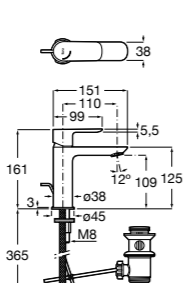

Cala ®

1. **5A306EC00** Смеситель для раковины с донным клапаном и гибкой подводкой. Cold start.