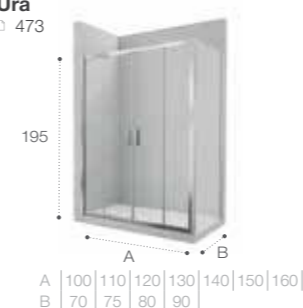

L3-E+LF-C Easy
□ 449

L4-E+LF-C Ura
□ 473