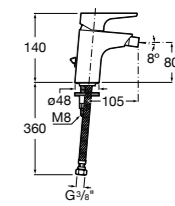

Atlas

5A6190C00 Смеситель для биде с регулятором направления потока, цепочкой и гибкой подводкой.