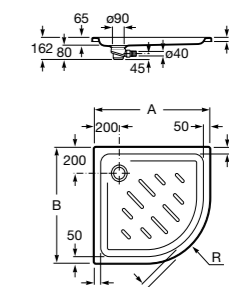

**Malta Walk-In**

Керамический душевой поддон с противоскользящим покрытием и с платформой венге.

373524000