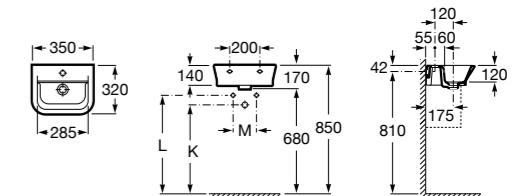

The Gap Original

327479000 Настенная керамическая раковина. Смеситель не входит в комплект.

337472000 Полупьедестал для керамической раковины компакт.