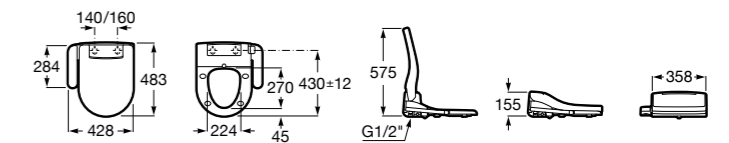

Premium Soft

804008001 Сиденье для унитаза с функцией мытья и сушки, совместим с унитазами Роса формы «soft» (слегка закругленная форма). Для установки и работы необходимо подключение к сети электропитания и подачи воды.