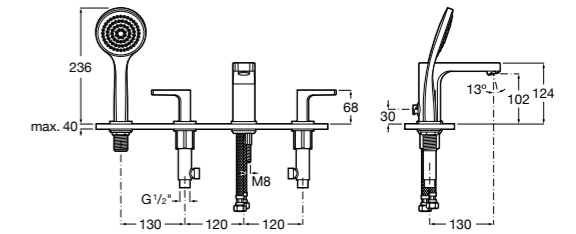

Insignia

5A183AC00 Монтируемый на край ванны двухвентильный смеситель для ванны-душа с изливом 130 мм, с душевой лейкой и гибким шлангом.

L90

5A9801C00 Монтируемый на край ванны двухвентильный смеситель для ванны-душа с изливом 197 мм, с душевой лейкой и гибким шлангом.

L90

5A9901C00 Монтируемый на край ванны двухвентильный смеситель для ванны-душа с изливом 130 мм, с душевой лейкой и гибким шлангом.

L90

5A0901C00 Монтируемый на край ванны однорычажный смеситель для ванны-душа, гибкая душевая лейка L90 1,75 м. Излив 197 мм.

Размеры в мм

L90

5A1801C00 Монтируемый на край ванны двухвентильный смеситель для ванны-душа с изливом 130 мм, с душевой лейкой и гибким шлангом.

Pals ©

5A986DC00 Монтируемый на край ванны смеситель для ванны-душа с центральным изливом, с переключателем и душевой лейкой.

Loft

5A0943C00 Монтируемый на край ванны смеситель с высоким изливом для ванны и душа с переключателем, душевой лейкой и гибким душевым шлангом 1,75 м.

Carmen

5A094BC00 Встраиваемый смеситель для ванны-душа с переключателем потока.

Размеры в мм