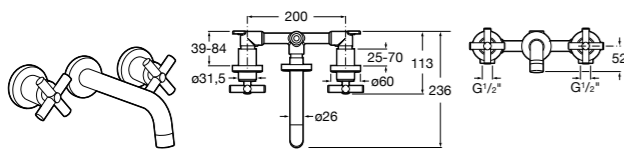

**Insignia**

**5A453AC00** Встраиваемый смеситель для раковины.

**Loft**

**5A4743C00** Встраиваемый в стену смеситель для раковины с изливом 190 мм.

**Carmen**

**5A474BC00** Встраиваемый в стену смеситель для раковины.