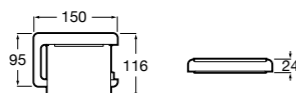

**Cubica**

- 816825001 Решетка для полотенец.

**Classica**

- 816814001 Решетка для полотенец.

Размеры в мм

**Аксессуары / держатель для туалетной бумаги с крышкой**

**Tempo**

**817033001** Держатель для туалетной бумаги с крышкой. Хром.  
**817033022** Держатель для туалетной бумаги с крышкой. Покрытие Everlux титановый черный.