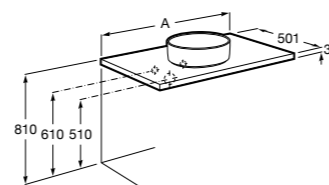

Debba Compact

ZRU9302710 Мебельный модуль белый глянец.
32799J00Y Раковина Debba Unik 500.

Natura

UNIK - Каркас под раковину из натурального дерева с полочкой, раковиной и полотенцедержателем. Сифон не входит в комплект.

	A
851056392	850
851055392	650

Mini

855873XXX Комплект мебели с раковиной. Сифон в комплекте.
855866XXX ПАСК - Комплект мебели с раковиной и зеркального шкафа. Сифон в комплекте.
855865XXX ПАСК - Комплект мебели с раковиной и зеркала. Сифон в комплекте.

Carmen

851370425 UNIK - Каркас с полочкой и встроенным полотенцедержателем, раковина с одним отверстием под смеситель. Смеситель не входит в комплект.
851372425 UNIK - Каркас с полочкой и встроенным полотенцедержателем, раковина с тремя отверстиями под смеситель. Смеситель не входит в комплект.

Столешницы для раковин

Каркасы для раковин

Prisma

Каркас под раковину с полотенцедержателем и полочкой под раковиной. Раковина и смеситель не входят в комплект.

	A
856749001	1100
856748001	900
856747001	800
856746001	600

Savana

Влагостойкая столешница из древесных материалов. В комплект входят кронштейны для крепления к стене.

	A
857322XXX	1400
857321XXX	1205
857320XXX	1004
857319XXX	804
857318XXX	604

Тумбы

Suma

Тумба с возможностью крепления к стене, с ножками/колесами. В комплект входит система крепления к стене и набор ножек. Колеса не входят в комплект.

	A
857077XXX	800
857076XXX	600

4 колеса - опционально.

816821000

Carmen

857137XXX Шкаф-колонна на ножках с верхней стеклянной дверцей и внутренней подсветкой.

Inspira