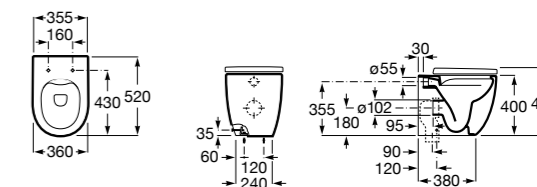

Meridian

347246000	Чаша унитаза укороченная с двойным выпуском. Включает: крепежный комплект.
8012A2..B	Сиденье и крышка с механизмом «мягкое закрывание» для унитаза. Материал SUPRALIT®. ©
8012A0..B	Сиденье и крышка с креплениями из нержавеющей стали для унитаза. Материал SUPRALIT®. ©
801D12003	Сиденье и крышка для унитаза.
V0007900R	Патрубок для вертикального выпуска. Расстояние до стены в собранном виде 120 мм.
V0007700R	Патрубок для вертикального выпуска. Расстояние до стены 150 мм.
V0013100R	Настенный установочный комплект для патрубка.