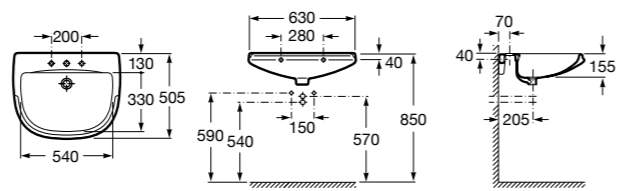

Dama Retro

1. **320322001** Настенная керамическая раковина. Пьедестал и смеситель не входят в комплект.
   331325001 Пьедестал для керамической раковины.