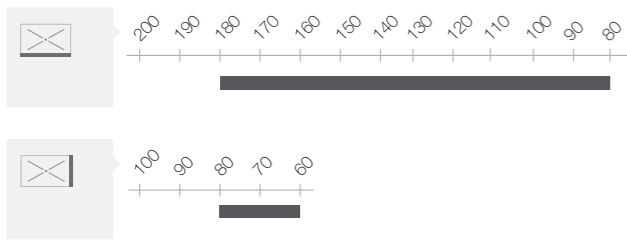

Душевые поддоны

ОБЗОР ПРОДУКЦИИ   длина x ширина

Душевые поддоны по индивидуальным размерам

Senceramic*

Cratos
□ 343