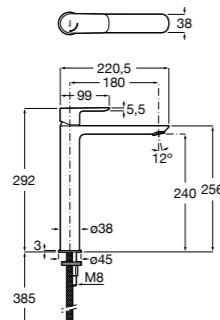

Cala ©

5A346EC00 Смеситель для раковины с высоким изливом, гладкий корпус, с гибкой подводкой. Cold start.