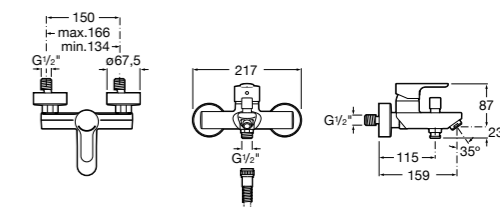

L20

5A0209C0M Монтируемый на стену смеситель для ванны и душа с автоматическим переключателем потока.