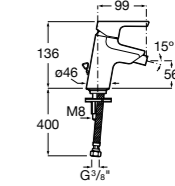

Malva

5A613BC00 Смеситель для биде с регулятором направления потока, цепочкой и гибкой подводкой.