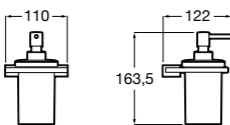

Nuova

816522001 Настенный диспенсер.