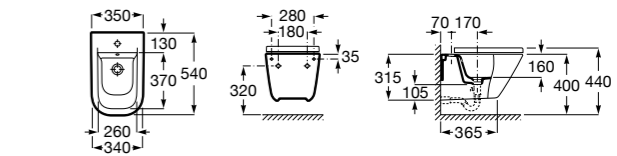

The Gap Square

357476000 Подвесное биде без крышки. Включает: комплект скрытого крепления. Смеситель не входит в комплект.
806472004 Крышка для биде с механизмом «мягкое закрывание».
806470004 Крышка для биде.