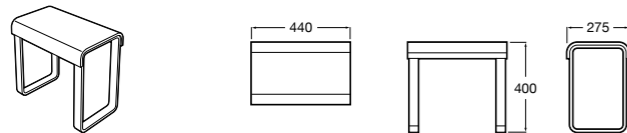

Zen

2H0432000 Сиденье.