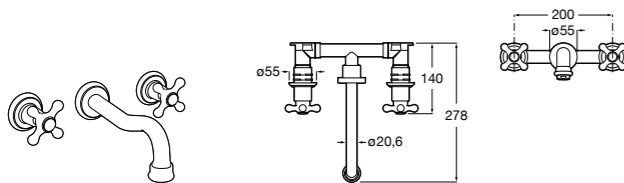

**Insignia**

**5A453AC00** Встраиваемый смеситель для раковины.

**Loft**

**5A4743C00** Встраиваемый в стену смеситель для раковины с изливом 190 мм.

**Carmen**

**5A474BC00** Встраиваемый в стену смеситель для раковины.