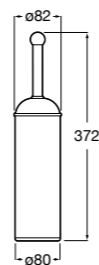

Аксессуары / настенные держатели для щеток

Victoria

816665001 Резервный держатель для туалетной бумаги. Крепление на болты или клей.

Compas

817357001 Держатель для туалетной бумаги без крышки.

Compas

817443001 Держатель для туалетной бумаги без крышки.

Compas

817437001 Держатель для туалетной бумаги без крышки.

Compas

817366001 Держатель для туалетной бумаги без крышки.

Cubica

817417002 Двойной держатель для туалетной бумаги без крышки.

Record ®

817666001 Держатель для туалетной бумаги без крышки.

Tempo

817036001 Настенный держатель для щетки. Хром.
817036022 Настенный держатель для щетки. Покрытие Everlux титановый черный.

Carmen

817008001 Настенный держатель для щетки.

Superinox

817305002 Настенный держатель для щетки.

Nuova

816530001 Настенный держатель для щетки.

Hotel's

816726001 Настенный держатель для щетки.

Hotel's Classic

815480001 Настенный держатель для щетки.

Rubik

816851001 Настенный держатель для щетки. Хром.
816851024 Настенный держатель для щетки. Черный цвет. ®

Victoria

816666001 Настенный держатель для щетки. Крепление на болты или клей.

Victoria

816667001 Настенный держатель для щетки. Крепление на болты или клей.

Onda ®

3870ZE000 Настенный держатель для щетки.

Twin

816715001 Настенный держатель для щетки. Крепление на болты или клей.

Compas

817434001 Настенный держатель для щетки.