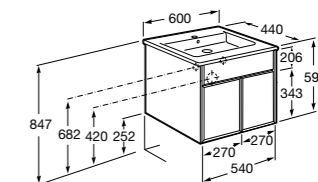

Up

ZRU9303010 Мебельный модуль белый глянец.

327472000 Раковина The Gap Original 600.