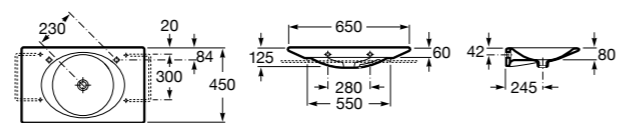

### Hall Asimetrico

- 327620000** Настенная или накладная керамическая раковина. Смеситель не входит в комплект.  
**337621000** Полупьедестал для керамической раковины.