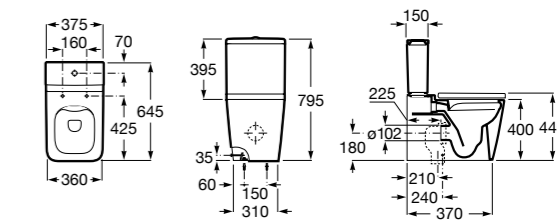

Carmen

3420A7..0 Чаша унитаза Rimless с двойным выпуском. В комплект включен выпускной патрубок и установочный комплект.

3410A1..0 Бачок с механизмом двойного смыва 4,5/3 литра с нижним подводом воды. Включен установочный комплект, механизм для подвода воды и механизм смыва.

801B52..B Сиденье и крышка с механизмом «мягкое закрывание» для унитаза. Материал SUPRALIT®.