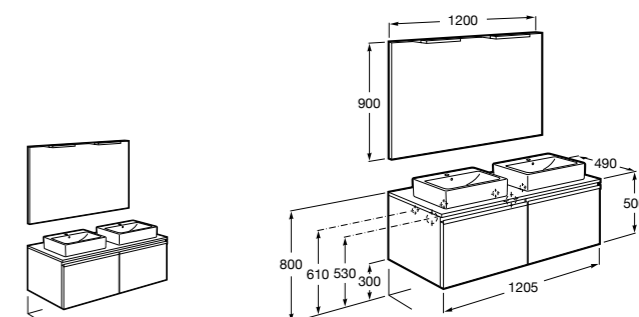

Heima

851007XXX Мебельный модуль для двух накладных или встраиваемых раковин. Раковины и смесители не входят в комплект.

851045XXX PASC - Комплект из мебельного модуля, раковины с двумя чашами и зеркала со светодиодной подсветкой для двоих с регулируемой интенсивностью света и индикатором температуры. Включает: пульт управления и компактный сифон. Раковины, смеситель и ножки не входят в комплект.

856925331 Комплект из 2-х ножек.