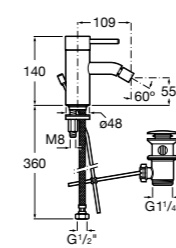

Lanta

5A6011C00 Смеситель для биде с регулятором направления потока, донным клапаном и гибкой подводкой.