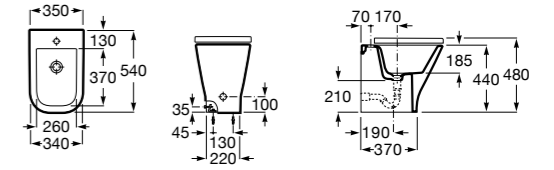

The Gap Square

35747C000 Биде приставное к стене, без крышки. Смеситель не входит в комплект.

806472004 Крышка для биде с механизмом «мягкое закрывание».

806470004 Крышка для биде.