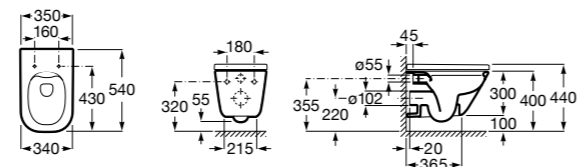

The Gap Square

346477000 Подвесная чаша с горизонтальным выпуском. Для установки выберите систему инсталляции Роса для подвесных унитазов.

801472004 Сиденье и крышка с механизмом «мягкое закрывание» для унитаза.

801470004 Сиденье и крышка для унитаза.

801472001 Сиденье и крышка тонкие с механизмом «мягкое закрывание» и быстрого снятия для унитаза.

The Gap Square

34647L000 Подвесная чаша Rimless со скрытым креплением. Включает: крепежный комплект. Для установки выберите систему инсталляции Роса для подвесных унитазов.

801472004 Сиденье и крышка с механизмом «мягкое закрывание» для унитаза.

801470004 Сиденье и крышка для унитаза.

801472001 Сиденье и крышка тонкие с механизмом «мягкое закрывание» и быстрого снятия для унитаза.

801472003 Сиденье и крышка для унитаза.