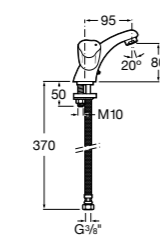

Brava

5A3130C00 Смеситель для раковины с держателем для цепочки и гибкой подводкой.