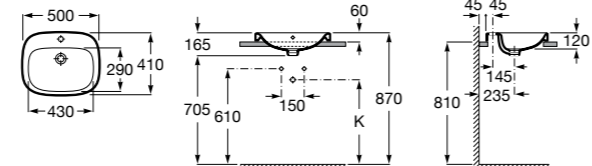

Diverta

327114000 Раковина керамическая врезная или встраиваемая снизу. Смеситель не входит в комплект.