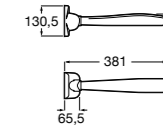

Доступность / аксессуары / опора под плечи