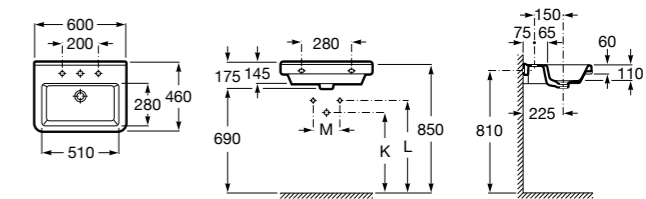

### Dama

- 327784000** Настенная керамическая раковина. Смеситель не входит в комплект.  
**337470000** Пьедестал для керамической раковины.  
**337471000** Полупьедестал для керамической раковины.

Размеры в мм