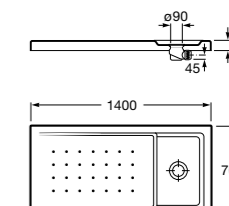

**Malta Walk-In**

Керамический душевой поддон с противоскользящим покрытием и с платформой венге.

373524000