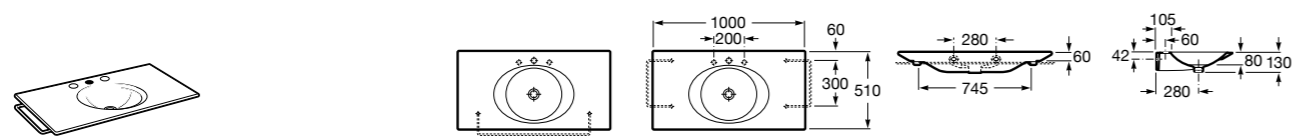

Kalahari
327897000 Настенная или накладная керамическая раковина. Смеситель не входит в комплект.