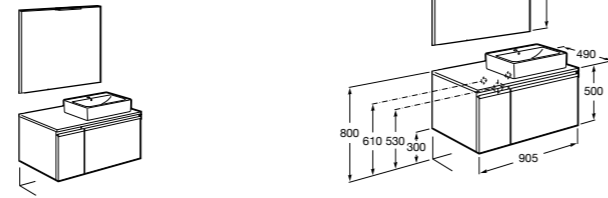

**Heima раковина справа**

- 851003XXX** Мебельный модуль для раковины с рабочей поверхностью. Раковина и смеситель не входят в комплект. Модуль дополнительно обработан защитой от влаги.  
**851041XXX** PACK - Комплект мебели, раковины и зеркала с подсветкой LED Smartlight. Компактный сифон. Раковина, ножки и смеситель не входят в комплект. Модуль дополнительно обработан защитой от влаги.  
**856925331** Комплект из 2-х ножек.