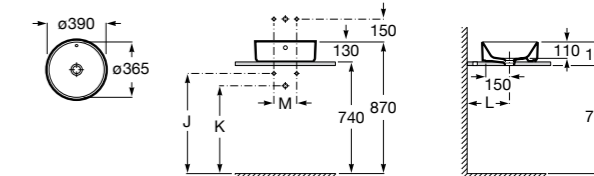

**The Gap Square**

**3270ML000** Накладная керамическая раковина. Смеситель не входит в комплект.

**The Gap Round**

**3270MJ000** Накладная керамическая раковина. Смеситель не входит в комплект.

**Terra**