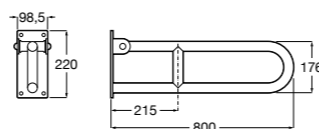

**Доступность / аксессуары / угловой поручень с мыльницей****Access Comfort**

- 816936001** Угловой поручень для ванны с мыльницей, нержавеющая сталь.

**Доступность / аксессуары / поручни откидные****Access Comfort / Pro**