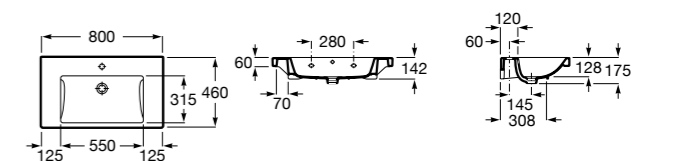

The Gap

3270M0000 Настенная или накладная керамическая раковина. Смеситель не входит в комплект.