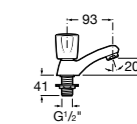

Brava

1. **5A4230C00** Кран для раковины (синий указатель).
   5A4330C00 Кран для раковины (красный указатель).