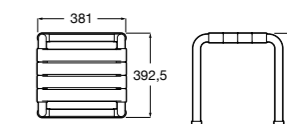

Доступность / аксессуары / сиденья для душа