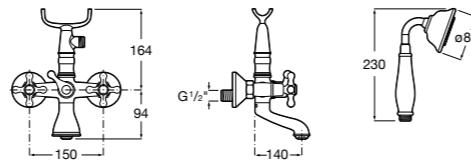

Loft

5A0143C00 Монтируемый на стену смеситель для ванны и душа с автоматическим переключателем с фиксатором, гибким душевым шлангом 1,75 м, душевой лейкой и поворотным держателем.