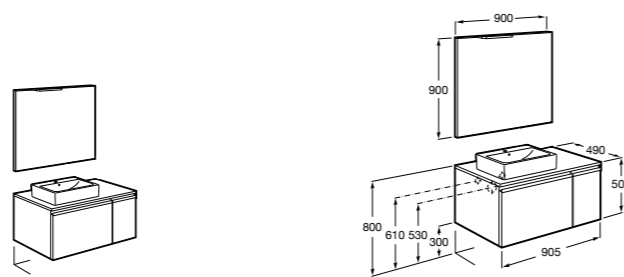

Heima раковина слева

1. **851004XXX** Мебельный модуль для раковины с рабочей поверхностью. Раковина и смеситель не входят в комплект. Модуль дополнительно обработан защитой от влаги.
   851042XXX PACK - Комплект мебели, раковины и зеркала с подсветкой LED Smartlight. Компактный сифон. Раковина, ножки и смеситель не входят в комплект. Модуль дополнительно обработан защитой от влаги.
   856925331 Комплект из 2-х ножек.