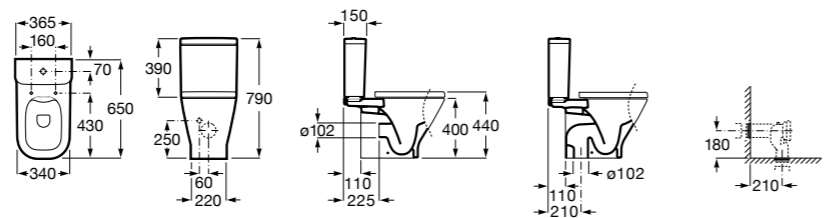

The Gap Square

342479000	Чаша унитаза Rimless с двойным выпуском.
341471000	Бачок с механизмом двойного смыва 4,5/3 литра с боковым подводом воды. Включен установочный комплект, механизм для подвода воды и механизм смыва.
34147000Y	Бачок с механизмом двойного смыва 4,5/3 литра с нижним подводом воды. Включен установочный комплект, механизм для подвода воды и механизм смыва.
801472004	Сиденье и крышка с механизмом «мягкое закрывание» для унитаза.
801470004	Сиденье и крышка для унитаза.
801472003	Сиденье и крышка для унитаза.
801472001	Сиденье и крышка тонкие с механизмом «мягкое закрывание» и быстрое снятие для унитаза.