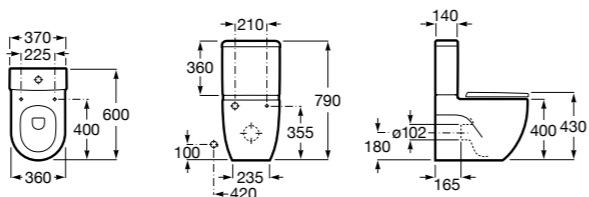

Meridian

34224L000	Чаша унитаза Rimless укороченная приставная с двойным выпуском. Включен установочный комплект.
341241000	Бачок с механизмом двойного смыва 4,5/3 литра с нижним подводом воды для укороченного унитаза. Включен установочный комплект, механизм для подвода воды и механизм смыва.
8012AC..B	Сиденье и крышка с креплениями из нержавеющей стали и механизмом «мягкое закрывание» для укороченного унитаза. Материал SUPRALIT®. ©
8012AB..B	Сиденье и крышка с креплениями из нержавеющей стали для укороченного унитаза. Материал SUPRALIT®. ©
8012B2002	Сиденье и крышка для унитаза.