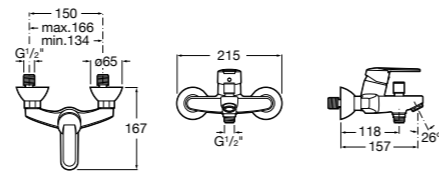

Victoria

5A0225C0M Монтируемый на стену смеситель для ванны и душа с автоматическим переключателем потока.