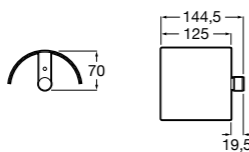

Superinox

817304002 Держатель для туалетной бумаги с крышкой.