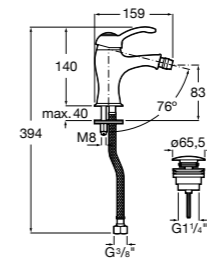

Carmen

5A604BC00 Смеситель для биде с регулятором направления потока, гладким корпусом, донным клапаном click-clack и гибкой подводкой.