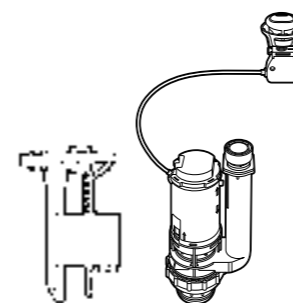

Комплект наливного механизма с боковым подводом
822504100 Комплект наливного механизма с боковым подводом с металлической резьбой и механизмом двойного смыва. См. таблицу совместимости.