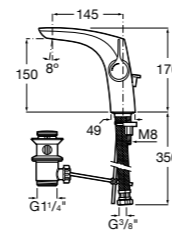

Insignia

5A333AC00 Смеситель для раковины с донным клапаном с системой click-clack и гибкой подводкой, Cold start.