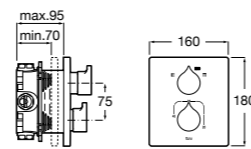

Смесители для ванны и душа / термостатические / встраиваемые

5A0C3AC00 Встраиваемый термостат для ванны и душа с переключателем потока. Установка с RocaBox Арт. 525869403.

5A0C3A..0 Встраиваемый термостат для ванны и душа с переключателем потока. Покрытие Everlux. Установка с RocaBox Арт. 525869403.