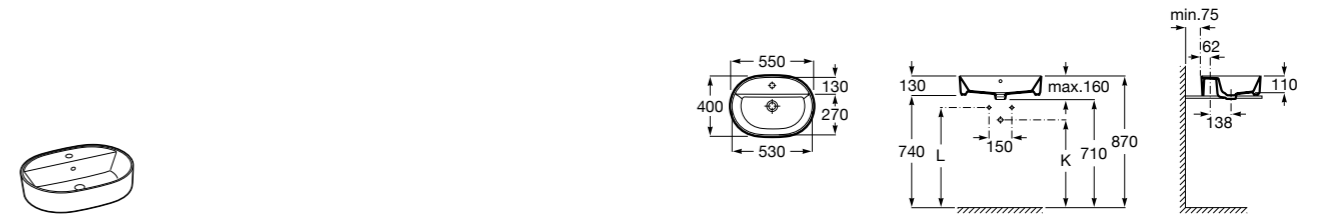

The Gap Round ©

3270Y0000 Накладная керамическая раковина. Смеситель не входит в комплект.