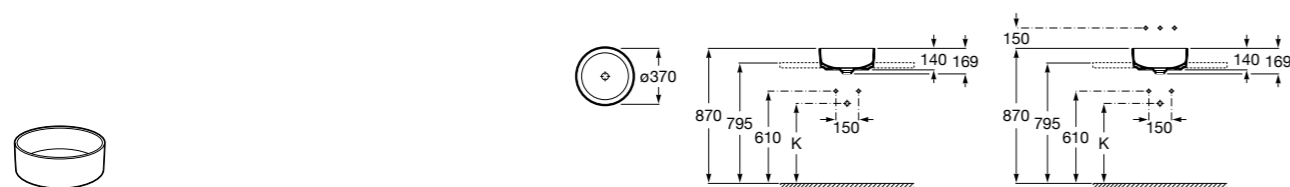

Inspira Round

327523..0 ROUND - Накладная раковина из материала FINECERAMIC® с фиксированным открытым керамическим выпуском. Смеситель не входит в комплект.

Размеры в мм