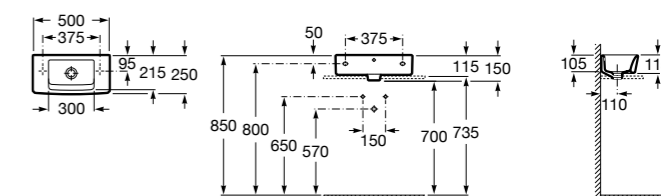

Hall

325883000 Настенная или накладная керамическая раковина. Смеситель не входит в комплект.