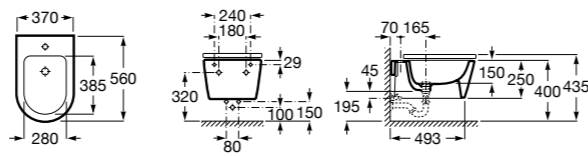

Inspira Round

357525..0 ROUND - Подвесное биде без крышки. Включает: комплект для крепления. Смеситель не входит в комплект.
806522..B ROUND - Крышка для биде с механизмом «мягкое закрывание». Материал SUPRALIT®.