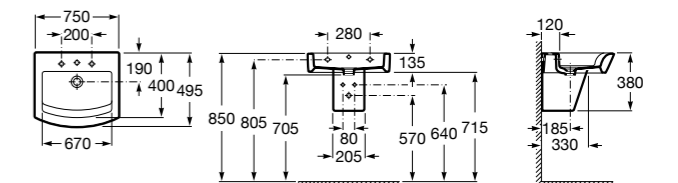

Hall

32762G000 Настенная или накладная керамическая раковина. Смеситель не входит в комплект.

337621000 Полупьедестал для керамической раковины.