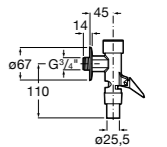

Aqualine Basic

5A9477C00 Смывной кран 3/4" для унитаза.