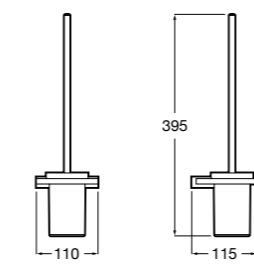

**Victoria**

816663001 Держатель для туалетной бумаги без крышки. Крепление на болты или клей.

Размеры в мм

Аксессуары / настенные держатели для щеток

**Victoria****816665001** Резервный держатель для туалетной бумаги. Крепление на болты или клей.**Compas****817357001** Держатель для туалетной бумаги без крышки.**Compas****817443001** Держатель для туалетной бумаги без крышки.**Compas****817437001** Держатель для туалетной бумаги без крышки.**Compas****817366001** Держатель для туалетной бумаги без крышки.**Cubica****817417002** Двойной держатель для туалетной бумаги без крышки.**Record ®****817666001** Держатель для туалетной бумаги без крышки.**Tempo****817036001** Настенный держатель для щетки. Хром.
817036022 Настенный держатель для щетки. Покрытие Everlux титановый черный.**Carmen****817008001** Настенный держатель для щетки.**Superinox****817305002** Настенный держатель для щетки.**Nuova****816530001** Настенный держатель для щетки.**Hotel's****816726001** Настенный держатель для щетки.**Victoria****816666001** Настенный держатель для щетки. Крепление на болты или клей.**Hotel's Classic****815480001** Настенный держатель для щетки.**Victoria****816667001** Настенный держатель для щетки. Крепление на болты или клей.**Rubik****816851001** Настенный держатель для щетки. Хром.
816851024 Настенный держатель для щетки. Черный цвет. ®**Onda ®****3870ZE000** Настенный держатель для щетки.**Twin****816715001** Настенный держатель для щетки. Крепление на болты или клей.**Compas****817434001** Настенный держатель для щетки.