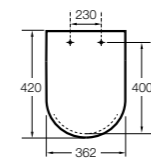

The Gap Round compacto

801D22..1 Сиденье и крышка с механизмом «мягкое закрытие» для унитаза.

801D20..1 Сиденье и крышка для унитаза.