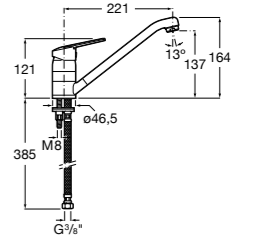

Victoria

5A8925C00 Смеситель для кухни с поворотным изливом, аэратором и гибкой подводкой.