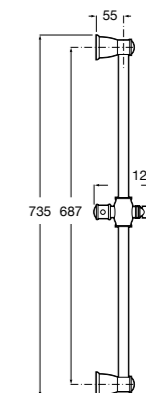

Мыльница

5B5150TP0 Прозрачная мыльница для душа.
5B5150C00 Хромированная мыльница для душа.

Аксессуары для душа / шланги

Neo-Flex

5B2016C00	Пластиковый гибкий душевой шланг 2 м. Сатин. Система против закручивания шланга Antitwist.
5B2116C00	Пластиковый гибкий душевой шланг 1,75 м. Сатин. Система против закручивания шланга Antitwist.
5B2216C00	Пластиковый гибкий душевой шланг 1,50 м. Сатин. Система против закручивания шланга Antitwist.