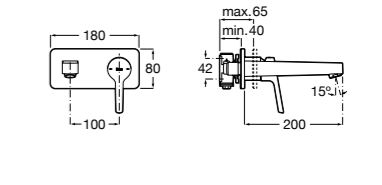

Malva ©

5A3L3BC00 Встраиваемый смеситель для раковины.
525220603 Универсальный монтажный блок для встраиваемого смесителя для раковины.