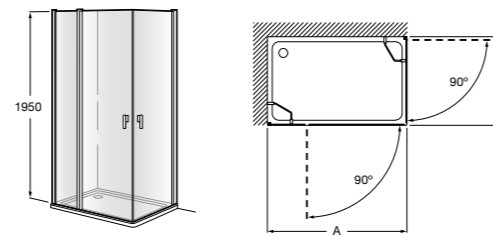

Easy PLF + PL

Фронтальное расположение. 1 распашной элемент + 1 фиксированный элемент + 1 фиксированный элемент сбоку.

		Минимальное открытие (С)
PLF (A)	От 970 до 1100	615
	От 1101 до 1200	640
	От 1201 до 1400	645
PL (B)	От 600 до 800	-
	От 801 до 1000	-