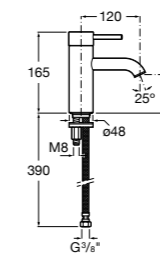

Lanta

5A3A11C00 Смеситель для раковины с аэратором, гладкий корпус, с донным клапаном с системой click-clack и гибкой подводкой. Cold start.