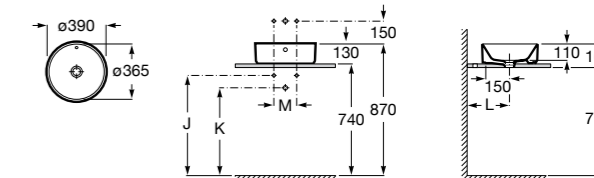

The Gap Round

3270MJ000 Накладная керамическая раковина. Смеситель не входит в комплект.