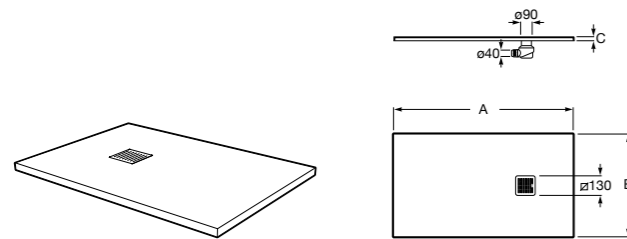

Terran

Ультралоский душевой поддон, материал STONEX®. Противоскользящая поверхность с текстурой под камень. Включает слив gran saudal. Сифон и решетка в комплекте.

	A	B	C
AP1017D057801..0	2000	1400	33,5
AP10164057801..0	1600	1400	31,6
AP1017D03E801..0	2000	1000	31
AP1017083E801..0	1800	1000	31
AP1016403E801..0	1600	1000	31
AP1015783E801..0	1400	1000	31
AP1014B03E801..0	1200	1000	31
AP10170838401..0	1800	900	31
AP10164038401..0	1600	900	31
AP10157838401..0	1400	900	31
AP1014B038401..0	1200	900	28
AP1013E838401..0	1000	900	26
AP10170832001..0	1800	800	31
AP10164032001..0	1600	800	31
AP10157832001..0	1400	800	31
AP1014B032001..0	1200	800	28
AP1013E832001..0	1000	800	26
AP1017082EE01..0	1800	750	31
AP1016402EE01..0	1600	750	31
AP1015782EE01..0	1400	750	31
AP1014B02EE01..0	1200	750	28
AP1013E82EE01..0	1000	750	26
AP1017082BC01..0	1800	700	31
AP1016402BC01..0	1600	700	31
AP1015782BC01..0	1400	700	31
AP1014B02BC01..0	1200	700	28
P013E82BC01..0	1000	700	26