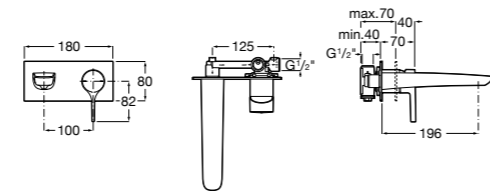

Insignia

5A353AC00 Встраиваемый смеситель для раковины. Для установки вместе с арт. 525220603.
5A353A..0 Встраиваемый смеситель для раковины. Покрытие Everlux. Для установки вместе с арт. 5252206...
525220603 Универсальный монтажный блок для встраиваемого смесителя для раковины.
5252206.. Универсальный монтажный блок для встраиваемого смесителя для раковины. Покрытие Everlux.