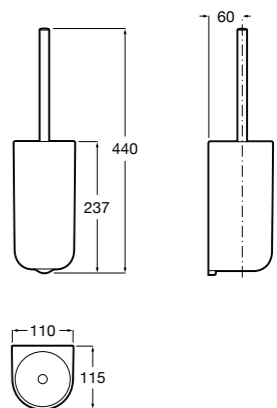

**Victoria**

816663001 Держатель для туалетной бумаги без крышки. Крепление на болты или клей.

Размеры в мм

Аксессуары / настенные держатели для щеток

**Victoria****816665001** Резервный держатель для туалетной бумаги. Крепление на болты или клей.**Compas****817357001** Держатель для туалетной бумаги без крышки.**Compas****817443001** Держатель для туалетной бумаги без крышки.**Compas****817437001** Держатель для туалетной бумаги без крышки.**Compas****817366001** Держатель для туалетной бумаги без крышки.**Cubica****817417002** Двойной держатель для туалетной бумаги без крышки.**Record ®****817666001** Держатель для туалетной бумаги без крышки.**Tempo****817036001** Настенный держатель для щетки. Хром.
817036022 Настенный держатель для щетки. Покрытие Everlux титановый черный.**Carmen****817008001** Настенный держатель для щетки.**Superinox****817305002** Настенный держатель для щетки.**Nuova****816530001** Настенный держатель для щетки.**Hotel's****816726001** Настенный держатель для щетки.**Victoria****816666001** Настенный держатель для щетки. Крепление на болты или клей.**Hotel's Classic****815480001** Настенный держатель для щетки.**Victoria****816667001** Настенный держатель для щетки. Крепление на болты или клей.**Rubik****816851001** Настенный держатель для щетки. Хром.
816851024 Настенный держатель для щетки. Черный цвет. ®**Onda ®****3870ZE000** Настенный держатель для щетки.**Twin****816715001** Настенный держатель для щетки. Крепление на болты или клей.**Compas****817434001** Настенный держатель для щетки.