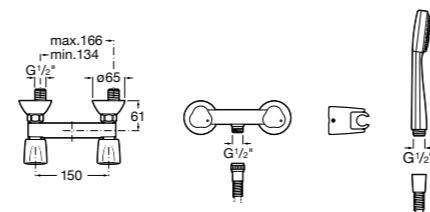

Carmen

5A204BC00 Монтируемый на стену смеситель для душа с гибким душевым шлангом 1,50 м, душевой лейкой и поворотным держателем.

Brava

5A2030C02 Монтируемый на стену смеситель для ванны и душа с автоматическим переключателем с фиксатором, гибким душевым шлангом 1,50 м, душевой лейкой и поворотным держателем.

Размеры в мм
*до окончания складских запасов