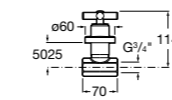

Loft

5A1643C00 Встраиваемый вентиль. 3/4". F-указатель (холодная).
5A1943C00 Встраиваемый вентиль. 3/4". C-указатель (горячая).