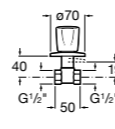

Brava

5A1530C00 Встраиваемый вентиль. 1/2". Синий указатель (холодная).
5A0530C00 Встраиваемый вентиль. 1/2". Красный указатель (горячая).