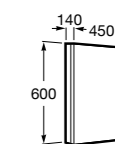

Mini

856692XXX Зеркальный шкафчик.