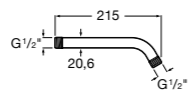

Настенный держатель

5B0750C00 Настенный держатель для душевой насадки. Совместим с Stella.