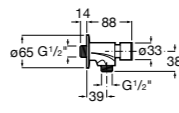

Instant

5A9277C00 Наружный смывной кран для писсуара.

5A9317C00 Внешняя трубка для писсуара.