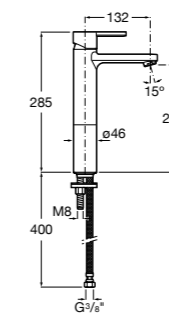

Naia

5A3796C00 Смеситель для раковины, гладкий корпус, с высоким изливом, с донным клапаном с системой click-clack, гибкой подводкой. Cold start.

5A3B96..0 Смеситель для раковины, гладкий корпус, с высоким изливом, с гибкой подводкой. Cold start. Покрытие Everlux.

Malva

5A373BC0M Смеситель для раковины с высоким изливом, гладкий корпус, с гибкой подводкой.

5A373BC00 Смеситель для раковины, гладкий корпус, с высоким изливом, с гибкой подводкой. Cold start.