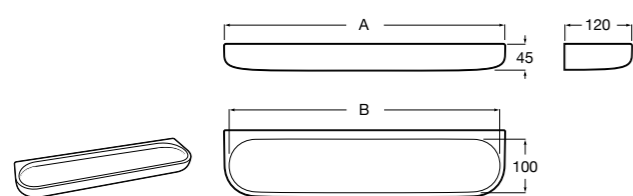

Onda ©

3870Z4000 Настенная мыльница.

Nuova

816524001 Полочка.

Hotel's
816372001 Полочка. Крепления в комплекте.

Twin
816708001 Полочка. Крепления в комплекте.

Victoria
816661001 Полочка. Крепление на болты или клей в комплекте.