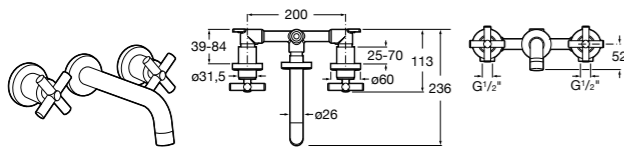

Смесители для раковин / встраиваемые / двухвентильные

Insignia
5A453AC00 Встраиваемый смеситель для раковины.

Loft
5A4743C00 Встраиваемый в стену смеситель для раковины с изливом 190 мм.

Carmen
5A474BC00 Встраиваемый в стену смеситель для раковины.