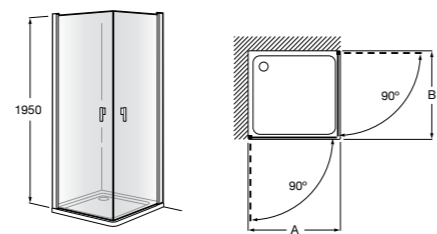

Easy 2PL

Угловой душ с 2 распашными элементами.

2PL (A и B)	От 600 до 800
	От 801 до 1000