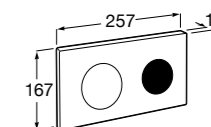

PL10-E PRO Dual Electronic ©

890189500 Электронная панель с двойным смывом.