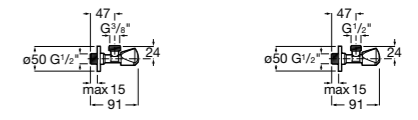

Запорный кран

525166000 Угловой запорный кран 1/2" - 3/8" (шаровый механизм, металлическая ручка).
525166100 Угловой запорный кран 1/2" - 1/2" (шаровый механизм, металлическая ручка).