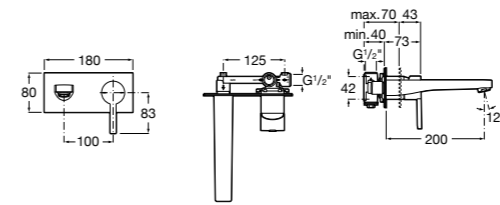

Naia

5A3596C00 Встраиваемый смеситель для раковины. Для установки вместе с арт. 525220603.
5A3596..0 Встраиваемый смеситель для раковины. Покрытие Everlux. Для установки вместе с арт. 5252206...
525220603 Универсальный монтажный блок для встраиваемого смесителя для раковины.
5252206.. Универсальный монтажный блок для встраиваемого смесителя для раковины. Покрытие Everlux.