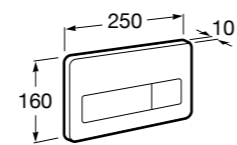

PL4 Dual

8900980.. PL4 DUAL - Двойной смыв.