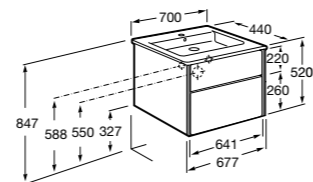

The Gap Original

1. **ZRU9302733** Мебельный модуль белый матовый.
   ZRU9302878 Мебельный модуль белый глянцевый.
   ZRU9302741 Мебельный модуль фиолетовый.
   327471000 Раковина The Gap Original 700.