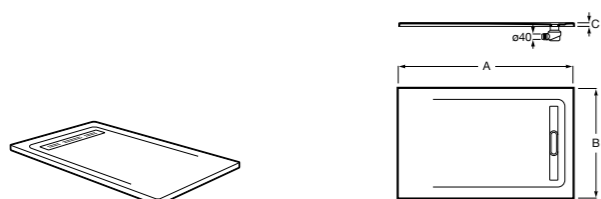

Aquos

Ультралпоский душевой поддон, материал STONEX®. Противоскользящая поверхность с текстурой под камень. Включает слив с высокой пропускной способностью. Возможен заказ с крышкой для сливного отверстия из материала Stonex® или с металлической решеткой.

	A	B	C
AP6017D03E801..0	2000	1000	35
AP6017083E801..0	1800	1000	33
AP6016403E801..0	1600	1000	31
AP6015783E801..0	1400	1000	31
AP6014B03E801..0	1200	1000	28
AP6017D038401..0	2000	900	35
AP60170838401..0	1800	900	33
AP60164038401..0	1600	900	31
AP60157838401..0	1400	900	31
AP6014B038401..0	1200	900	28
AP6013E838401..0	1000	900	28
AP6017D032001..0	2000	800	35
AP60170832001..0	1800	800	33
AP60164032001..0	1600	800	31
AP60157832001..0	1400	800	31
AP6014B032001..0	1200	800	28
AP6013E832001..0	1000	800	28
AP6017D02BC01..0	2000	700	35
AP6017082BC01..0	1800	700	33
AP6016402BC01..0	1600	700	31
AP6015782BC01..0	1400	700	31
AP6014B02BC01..0	1200	700	28
AP6013E82BC01..0	1000	700	28

Крышка Aquos

Крышка для сливного отверстия из материала STONEX® для душевого поддона Aquos (см. информацию о совместимости).

	Ширина поддона
276358..0	1000
276357..0	900
276356..0	800
276355..0	700

Решетка Aquos

Решетка металлическая для сливного отверстия для душевого поддона Aquos (см. информацию о совместимости).

	Ширина поддона
276362000	1000
276361000	900
276360000	800
276359000	700

Размеры в мм