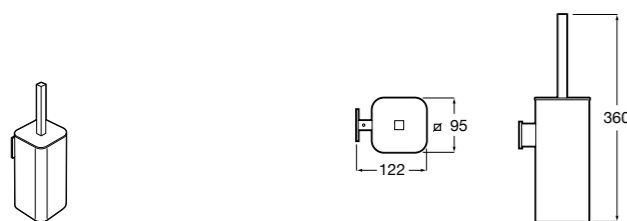

Record

817667001 Настенный держатель для щетки.