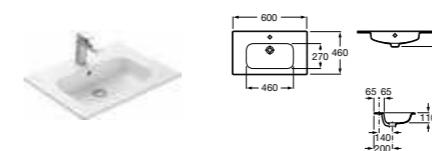

Раковина

Арт. 32799E000 Victoria-N Unik, 60 см