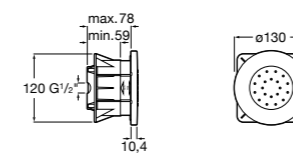

Душевые форсунки

Форсунка Square

5B3778C00 SQUARE - Душевая форсунка с изменяемым углом потока. Хром.

Форсунка Round

5B3878C00 ROUND - Душевая форсунка с изменяемым углом потока. Хром.

Аксессуары для душа / Штанги