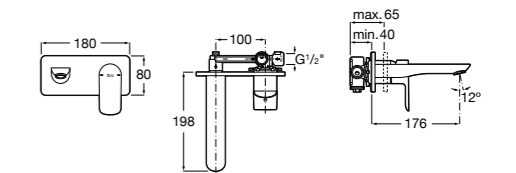

Cala ©

5A356EC00 Встраиваемый смеситель для раковины.
525220603 Универсальный монтажный блок для встраиваемого смесителя для раковины.