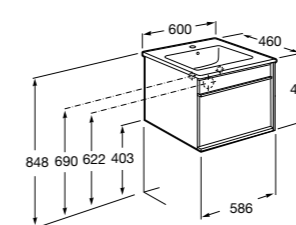

Aneto

857429806	Мебельный модуль белый глянцевый/черный матовый.
32799E000	Раковина Victoria Unik 600.