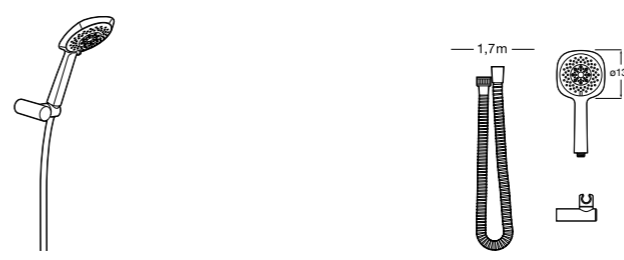

Душевые комплекты

Sensum Square 130/4

5B1308C00 SQUARE - Душевой комплект. Включает в себя: ручной душ 130 мм с 4 функциями, настенный держатель для ручного душа и гибкий шланг 1,70 м.