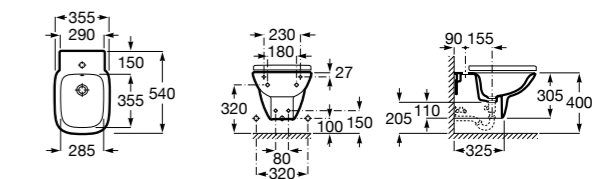

Debba Square

355995000 Подвесное биде без крышки. Смеситель не входит в комплект.

8069D2004 Крышка для биде с механизмом «мягкое закрывание».

8069D0004 Крышка для биде.

8069D200B Крышка для биде с механизмом «мягкое закрывание».

8069D000B Крышка для биде.