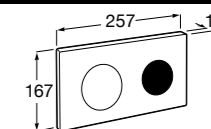

Панели смыва для систем Duplo One / двойной смыв, электронные

PL10-E Dual Electronic ©

890189510 Электронная панель с двойным смывом.