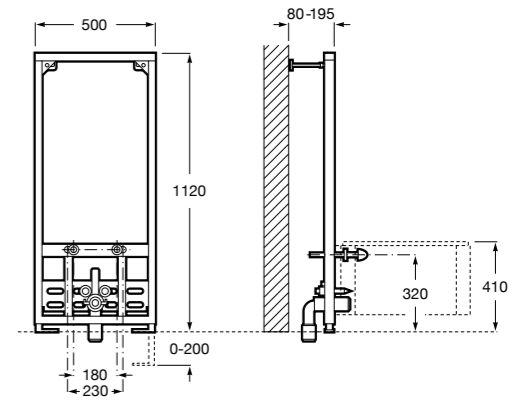

Системы инсталляции / подвесное биде

Duplo Bide

890091200 DUPLO BIDE - Встраиваемый каркас для подвесного биде. Металлический профиль с максимальной нагрузкой 400 кг. Минимальная глубина 80 мм. Межосевое расстояние 180 мм или 230 мм. Регулируемые ножки 0-200 мм. Верхнее гидравлическое соединение.

Basic Bide

890091100 BASIC BIDE - Встраиваемый каркас для подвесного биде. Максимальная нагрузка 400 кг. Минимальная глубина 120 мм. Межосевое расстояние 180 мм или 230 мм. Верхнее гидравлическое соединение.