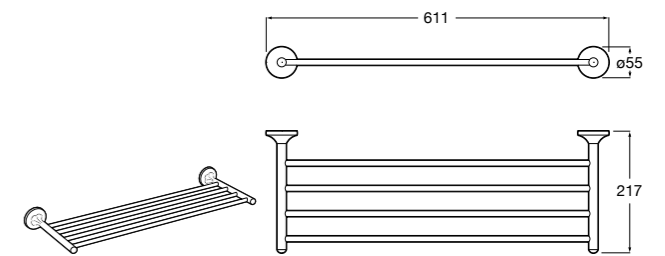

Classica

1. 816814001 Решетка для полотенец.

Размеры в мм