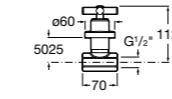

Loft

5A1543C00 Встраиваемый вентиль. 1/2". F-указатель (холодная).
5A1843C00 Встраиваемый вентиль. 1/2". C-указатель (горячая).