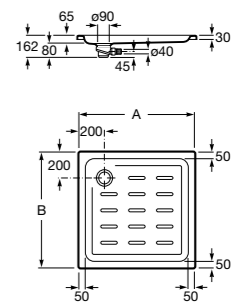

Керамические душевые поддоны**Malta Walk-In**

Керамический душевой поддон с противоскользящим покрытием и с платформой венге.

373524000

**Malta**

Керамический душевой поддон.

	A	B	C	D
373516000	1200	800	65	180
373517000	1000	800	65	180
373505000	1200	750	65	175
373506000	1000	750	65	170
37450C000 Ⓞ	1200	700	65	175
37450D000 Ⓞ	1000	700	65	170
37450E000 Ⓞ	900	700	65	170
373513000	1200	700	80	175
373512000	1000	700	80	170
373519000	900	700	80	170