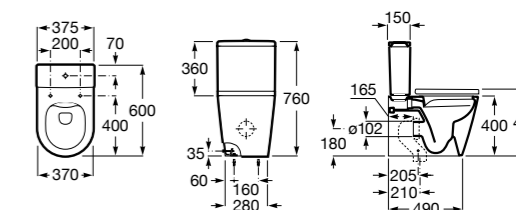

Inspira Round

1. **342529..0** Чаша унитаза Rimless с двойным выпуском.
   341520..0 Бачок с механизмом двойного смыва 4,5/3 литра с нижним подводом воды. Включен установочный комплект, механизм для подвода воды и механизм смыва.
   80152C..B ROUND - Сиденье и крышка с механизмом «мягкое закрывание» для укороченного унитаза. Материал SUPRALIT®.