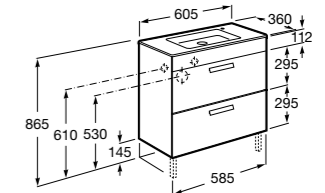

The Gap Compact ©

1. **851498XXX** UNIK - Комплект мебели с 3 ящиками и раковиной (смеситель располагается по центру).
   851529XXX PACK - Комплект мебели с 3 ящиками и раковиной (смеситель располагается по центру) и зеркала Eidos.
   816827339 Набор из 4 ножек 110 мм для мебели UNIK с 3 ящиками.
   816827458 Набор из 4 ножек 110 мм для мебели UNIK с 3 ящиками.