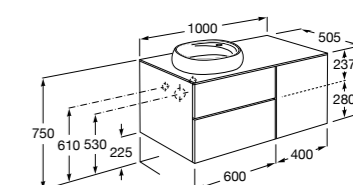

Beyond раковина слева

851396XXX Мебельный модуль для накладной раковины 455 (см. совместимость). Раковина и смеситель не входят в комплект.