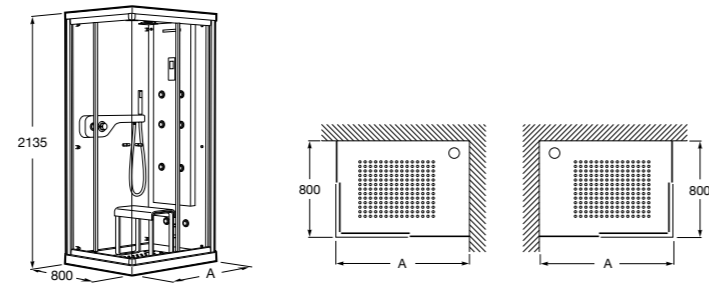

Душевые ограждения

Кабины с гидромассажем

Zen Club

- 2H0429000** CLUB - Кабина с гидромассажем, правая (панель с форсунками справа).
2H0428000 CLUB - Кабина с гидромассажем, левая (панель с форсунками слева).
2H0425000 CLUB - Кабина с гидромассажем, правая (панель с форсунками справа).
2H0424000 CLUB - Кабина с гидромассажем, левая (панель с форсунками слева).
2H0432000 Сиденье.