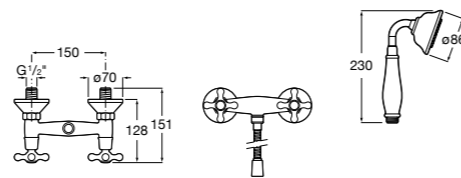

Loft

5A2043C00 Монтируемый на стену смеситель для душа с гибким душевым шлангом 1,50 м, душевой лейкой и поворотным держателем.