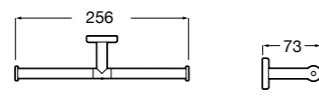

**Victoria**

816663001 Держатель для туалетной бумаги без крышки. Крепление на болты или клей.

Размеры в мм

Аксессуары / настенные держатели для щеток

**Victoria****816665001** Резервный держатель для туалетной бумаги. Крепление на болты или клей.**Compas****817357001** Держатель для туалетной бумаги без крышки.**Compas****817443001** Держатель для туалетной бумаги без крышки.**Compas****817437001** Держатель для туалетной бумаги без крышки.**Compas****817366001** Держатель для туалетной бумаги без крышки.**Cubica****817417002** Двойной держатель для туалетной бумаги без крышки.**Record ®****817666001** Держатель для туалетной бумаги без крышки.**Tempo****817036001** Настенный держатель для щетки. Хром.
817036022 Настенный держатель для щетки. Покрытие Everlux титановый черный.**Carmen****817008001** Настенный держатель для щетки.**Superinox****817305002** Настенный держатель для щетки.**Nuova****816530001** Настенный держатель для щетки.**Hotel's****816726001** Настенный держатель для щетки.**Victoria****816666001** Настенный держатель для щетки. Крепление на болты или клей.**Hotel's Classic****815480001** Настенный держатель для щетки.**Victoria****816667001** Настенный держатель для щетки. Крепление на болты или клей.**Rubik****816851001** Настенный держатель для щетки. Хром.
816851024 Настенный держатель для щетки. Черный цвет. ®**Onda ®****3870ZE000** Настенный держатель для щетки.**Twin****816715001** Настенный держатель для щетки. Крепление на болты или клей.**Compas****817434001** Настенный держатель для щетки.