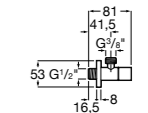

Запорный кран

525168000 Керамический угловой запорный кран 1/2" x 3/8".
525170800 Керамический угловой запорный кран 1/2" x 1/2".

Запорный кран

- 525168100** Керамический угловой запорный кран 1/2" x 3/8".
525170900 Керамический угловой запорный кран 1/2" x 1/2".