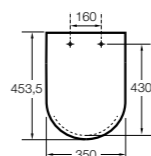

Victoria

801B60..B Сиденье и крышка с креплениями из нержавеющей стали для унитаза. Материал SUPRALIT®.

801B66..B Сиденье и крышка с креплениями из пластика. Материал SUPRALIT®.

801B62..B Сиденье и крышка с механизмом «мягкое закрытие» для унитаза. Материал SUPRALIT®.

801398004 Сиденье и крышка для унитаза, пластик.