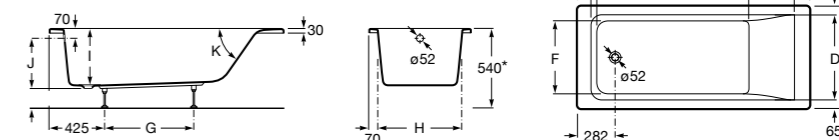

Vythos

Прямоугольная акриловая ванна с гидромассажем Total и набором для слива.

	A	B	C	D	E	Объем, л
248059001	1700	700	1450	560	1185	185
248058001	1600	700	1350	560	1085	170

Прямоугольная акриловая ванна с гидромассажем Tonis и набором для слива.

	A	B	C	D	E	Объем, л
248056001	1700	700	1450	560	1185	185
248055001	1600	700	1350	560	1085	170

Прямоугольная акриловая ванна.

	A	B	C	D	E	Объем, л
247844000	1700	700	1450	560	1185	185
247942000	1600	700	1350	560	1085	170

Подголовник (белый).

291066000

Sureste-N

Прямоугольная акриловая ванна с гидромассажем Total и набором для слива.

	A	B	C	E	F	G	H	I	J	Объем, л
248044001	1700	750	420	1540	620	1155	530	610	700	218
248042001	1700	700	420	1540	570	1155	465	560	700	198
248043001	1600	750	420	1440	620	1055	530	610	600	202
248041001	1600	700	420	1440	570	1055	465	560	600	183

Прямоугольная акриловая ванна с гидромассажем Tonis и набором для слива.

	A	B	C	E	F	G	H	I	J	Объем, л
248040001	1700	750	420	1540	620	1155	530	610	700	218
248038001	1700	700	420	1540	570	1155	465	560	700	198
248039001	1600	750	420	1440	620	1055	530	610	600	202
248037001	1600	700	420	1440	570	1055	465	560	600	183
248036001	1500	700	400	1340	570	965	465	560	500	160
248035001	1400	700	400	1240	570	865	465	560	400	145

Прямоугольная акриловая ванна с ручками.

	A	B	C	E	F	G	H	I	J	Объем, л
248001001	1700	750	420	1540	620	1155	530	610	700	218
248002001	1600	750	420	1440	620	1055	530	610	600	202
248006001	1400	700	400	1240	570	865	465	560	400	145

Размеры в мм

Easy

Прямоугольная акриловая ванна с гидромассажем Tonis.