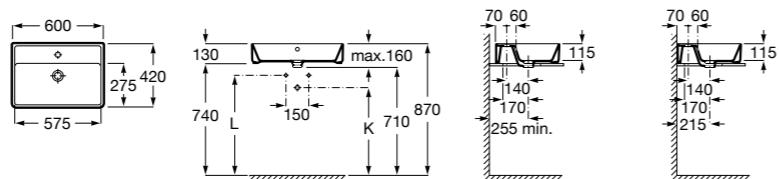

Diverta

32711G000 Накладная керамическая раковина. Смеситель не входит в комплект.

The Gap Square ©

3270MN000 Накладная керамическая раковина. Смеситель не входит в комплект.

Размеры в мм