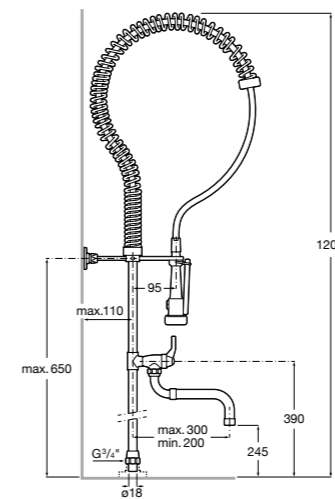

Instant Pro

- **5A8664C00** Промышленный излив 1200 мм с 2 выходами.

Instant Pro

- **5A8764C00** Адаптер для установки промышленного спирального излива 1200 мм (см. информацию о совместимости).