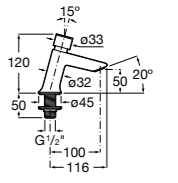

Instant

1. **5A4477C00** Кран для раковины с аэратором. Подвод одной воды. Ограничитель расхода 2 л/мин. Автоматическое закрытие через 15 секунд.