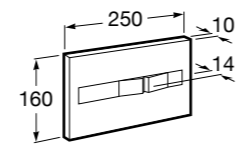

PL3 Dual

8900970.. PL3 DUAL - Антивандальная панель смыва из нержавеющей стали, двойной смыв.