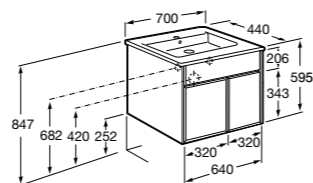

Ronda

1. **ZRU9303003** Мебельный модуль бетон/белый матовый.
   ZRU9302964 Мебельный модуль белый глянцевый/антрацит.
   327471000 Раковина The Gap Original 700.