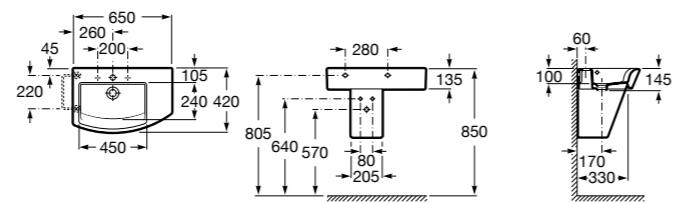

Hall

327620000 Настенная или накладная керамическая раковина. Смеситель не входит в комплект.

Element

327570000 Настенная или накладная керамическая раковина. Смеситель не входит в комплект.

Fontana

327877000 Настенная или накладная керамическая раковина. Смеситель не входит в комплект.

Diverta

32711G000 Накладная керамическая раковина. Смеситель не входит в комплект.

The Gap Square ©

3270MN000 Накладная керамическая раковина. Смеситель не входит в комплект.

Размеры в мм

The Gap Square ©

3270Y2000 Накладная керамическая раковина. Смеситель не входит в комплект.

Beyond

3270B8..0 Накладная раковина из материала FINECERAMIC®. Универсальный выпуск с керамической крышкой Ø 72 мм. Смеситель не входит в комплект.

Adora

327203000 Встраиваемая сверху керамическая раковина. Смеситель не входит в комплект.

The Gap Round ©

3270Y0000 Накладная керамическая раковина. Смеситель не входит в комплект.

The Gap Round ©

3270Y1000 Накладная керамическая раковина. Смеситель не входит в комплект.

Размеры в мм