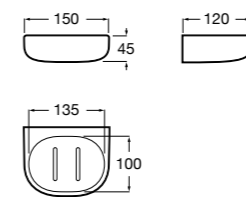

Аксессуары / полочки

Tempo

Полочка. Хром.

	A
817027001	600
817040001	300

Полочка. Покрытие Everlux титановый черный.

	A
817027022	600
817040022	300

Victoria

816683001 Настенная мыльница. Крепление на болты или клей.