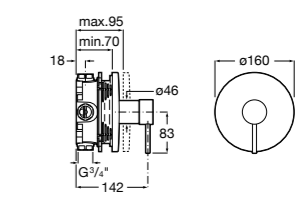

Naia

5A2B96C00 Встраиваемый смеситель для ванны или душа. Установка с RocaBox Арт. 525869403.

5A2B96..0 Встраиваемый смеситель для ванны или душа. Покрытие Everlux. Установка с RocaBox Арт. 525869403.