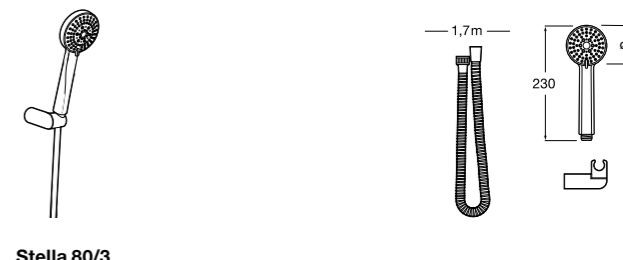

Душевые комплекты**Sensum Square 130/4**

5B1308C00 SQUARE - Душевой комплект. Включает в себя: ручной душ 130 мм с 4 функциями, настенный держатель для ручного душа и гибкий шланг 1,70 м.

**Stella 80/3**