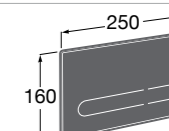

EP-2 Dual Electronica ©

890104009 EP2 - двойной смыв, электронная, отделка стекло. Автоматический или ручной смыв. Настраиваемая цветная подсветка. Бесконтактный смыв с помощью датчика присутствия.