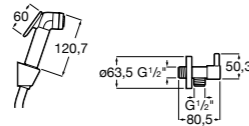

Be Fresh One

5B9M30C00 Комплект гигиенического душа (1 режим). Включает: душевую лейку, настенный держатель с предохранительным клапаном, угловой запорный кран и металлический гибкий шланг.

Вентили

Brava

5A8030C00 Угловой вентиль для стиральной и посудомоечной машин.