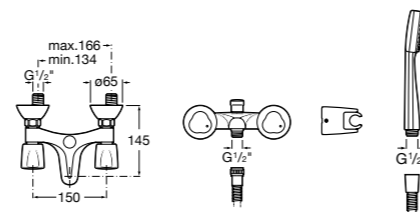

Brava

5A0130C02 Монтируемый на стену смеситель для ванны и душа с автоматическим переключателем с фиксатором, гибким душевым шлангом 1,50 м, душевой лейкой и поворотным держателем.