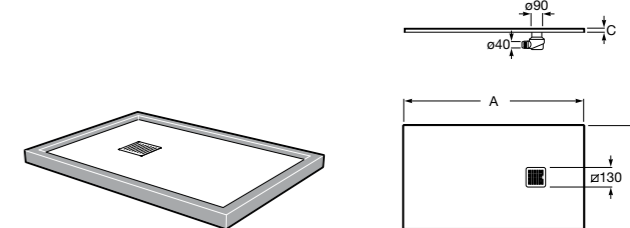

Terran (с рамкой)

Ультралпоский душевой поддон, материал STONEX®, с рамкой.

	A	B	C
До 1800 x 900 x 41	1800	900	41
До 1600 x 900 x 41	1600	900	41
До 1400 x 900 x 41	1400	900	41
До 1200 x 900 x 38	1200	900	38
До 1000 x 900 x 36	1000	900	36
До 1800 x 800 x 41	1800	800	41
До 1600 x 800 x 41	1600	800	41
До 1400 x 800 x 41	1400	800	41
До 1200 x 800 x 38	1200	800	38
До 1000 x 800 x 36	1000	800	36
До 1800 x 750 x 41	1800	750	41
До 1600 x 750 x 41	1600	750	41
До 1400 x 750 x 41	1400	750	41
До 1200 x 750 x 38	1200	750	38
До 1000 x 750 x 36	1000	750	36
До 1800 x 700 x 41	1800	700	41
До 1600 x 700 x 41	1600	700	41
До 1400 x 700 x 41	1400	700	41
До 1200 x 700 x 38	1200	700	38
До 1000 x 700 x 36	1000	700	36

Размеры в мм