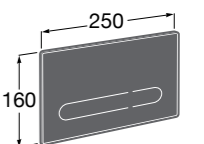

Панели смыва Duplo / двойной смыв

PL1 Dual

8900950.. PL1 DUAL - Двойной смыв.

PL2 Dual

8900960.. PL2 DUAL - Двойной смыв.

PL3 Dual

8900970.. PL3 DUAL - Антивандальная панель смыва из нержавеющей стали, двойной смыв.

PL4 Dual

8900980.. PL4 DUAL - Двойной смыв.

PL5 Dual

8900990.. PL5 DUAL - Двойной смыв.

PL6 Dual

8900850.. PL6 DUAL - Двойной смыв.

PL7 Dual

8900882.. PL7 DUAL - Двойной смыв.

PL7 Dual

8900883.. PL7 DUAL - Двойной смыв. Глянцевая отделка.

PL10 Dual

8900890.. PL10 DUAL - Двойной смыв.

8900892.. PL10 DUAL - Двойной смыв. Матовая отделка.

8900893.. PL10 DUAL - Двойной смыв. Глянцевая отделка.

890089304 PL10 antivandalica - PL10 Антивандальный - Двойной смыв. Отделка из нержавеющей стали.

Панели смыва Duplo / двойной смыв, электронные

PL3 Dual Electronica

890097400 PL3-E - Двойной смыв, электронная, из нержавеющей стали. Автоматический или ручной смыв.

890097300 PL3-E (для версий компакт) - Двойной смыв, электронная, из нержавеющей стали. Автоматический или ручной смыв. Совместима с системами инсталляций Роса для бачков-компакт.

EP-1 Dual Electronica

890102008 EP1 - Двойной смыв, электронная, отделка стекло. Автоматический или ручной смыв. Настраиваемая цветная подсветка. Совместима со всеми системами инсталляций Роса. Бесконтактный смыв с помощью датчика присутствия. Подходит для установки в частных и общественных местах.

890103008 EP1 (для версий компакт) - Двойной смыв, электронная, отделка стекло. Автоматический или ручной смыв. Настраиваемая цветная подсветка. Совместима с системами инсталляций Роса для бачков-компакт. Бесконтактный смыв с помощью датчика присутствия. Подходит для установки в частных и общественных местах.