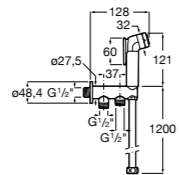

Be Fresh One

5B9D30C00 Комплект гигиенического душа. Включает: душевую лейку, настенный держатель с предохранительным клапаном и металлический гибкий шланг.

Be Fresh Go

5B9230C00 Комплект гигиенического душа. Включает: душевую лейку, настенный держатель с предохранительным клапаном и металлический гибкий шланг.

Be Fresh One

5B9M30C00 Комплект гигиенического душа (1 режим). Включает: душевую лейку, настенный держатель с предохранительным клапаном, угловой запорный кран и металлический гибкий шланг.

Вентили

Brava

5A8030C00 Угловой вентиль для стиральной и посудомоечной машин.

Be Fresh One

5B9N30C00 Комплект гигиенического душа (2 выхода). Включает: душевую лейку, настенный держатель с предохранительным клапаном и металлический гибкий шланг.

Carmen

5A154BC00 Встраиваемый вентиль.

Loft

5A1543C00 Встраиваемый вентиль. 1/2". F-указатель (холодная).
5A1843C00 Встраиваемый вентиль. 1/2". C-указатель (горячая).

Be Fresh Go

5B9130C00 Комплект гигиенического душа. Включает: душевую лейку, настенный пластиковый держатель и металлический гибкий шланг.

5B9130B00 Комплект гигиенического душа. Включает: душевую лейку, настенный пластиковый держатель и пластиковый гибкий шланг. Белый.

5B9130..0 Комплект гигиенического душа. Включает: душевую лейку, настенный пластиковый держатель и металлический гибкий шланг. Покрытие Everlux.

Loft

5A1643C00 Встраиваемый вентиль. 3/4". F-указатель (холодная).
5A1943C00 Встраиваемый вентиль. 3/4". C-указатель (горячая).

Brava

5A1530C00 Встраиваемый вентиль. 1/2". Синий указатель (холодная).
5A0530C00 Встраиваемый вентиль. 1/2". Красный указатель (горячая).

Brava