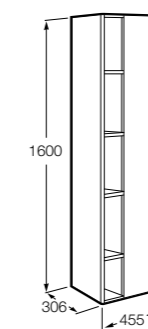

**Крючки для полотенец для мебели**

816761001 Набор из 2 крючков для полотенец для мебели.

**Etna**

857303806 Шкаф-колонна белый глянец.
857303445 Шкаф-колонна дуб верона.

**Полотенцедержатель для мебели**