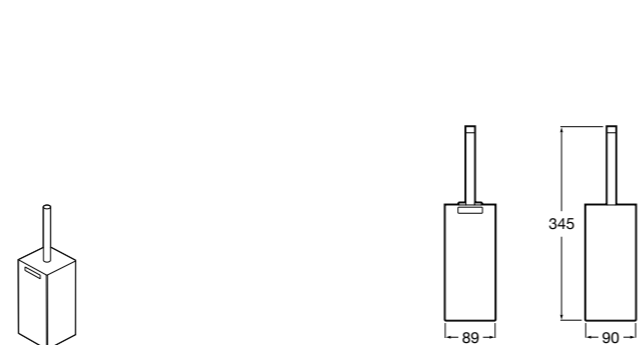

Rubik

816852001 Напольный держатель для щеток. Хром.
816852024 Напольный держатель для щеток. Черный цвет. ®