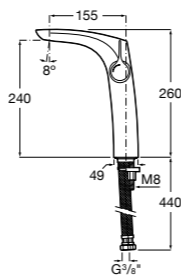

Carmen

5A444BC00 Монтируемый на раковину смеситель с центральным поворотным изливом, донным клапаном и гибкой подводкой.

Смесители для раковин / монтаж на бортик / высокий излив / однорычажные

Insignia

5A343AC00 Смеситель для раковины с высоким изливом, с донным клапаном и гибкой подводкой. Cold start.

Carmen

5A3A4BC00 Смеситель для раковины, гладкий корпус, с донным клапаном click-clack и гибкой подводкой.

5A3B4BC00 Смеситель для раковины, гладкий корпус, с гибкой подводкой.

Insignia

5A3A3AC00 Смеситель для раковины с высоким изливом, гладкий корпус, с донным клапаном с системой click-clack и гибкой подводкой. Cold start.

5A3C3A..0 Смеситель для раковины с высоким изливом, гладкий корпус, с гибкой подводкой. Cold start. Покрытие Everlux.

Brava

5A3130C00 Смеситель для раковины с держателем для цепочки и гибкой подводкой.

L90

5A3G01C00 Смеситель для раковины с высоким изливом, донным клапаном и гибкой подводкой, Cold start.

Pals ©

5A376DC00 Смеситель для раковины с высоким изливом, с ручкой-джойстиком, гладкий корпус, с донным клапаном с системой click-clack и гибкой подводкой.

Lanta

5A3411C00 Смеситель для раковины с высоким изливом, гладкий корпус, с донным клапаном с системой click-clack и гибкой подводкой. Cold start.

Naia

5A3496C00 Смеситель для раковины с высоким изливом, с донным клапаном и гибкой подводкой. Cold start.

Atlas

5A3790C0M Смеситель для раковины с высоким изливом, гладкий корпус, с гибкой подводкой.

5A3790C00 Смеситель для раковины с высоким изливом, гладкий корпус, с гибкой подводкой. Cold start.

Naia

5A3796C00 Смеситель для раковины, гладкий корпус, с высоким изливом, с донным клапаном с системой click-clack, гибкой подводкой. Cold start.