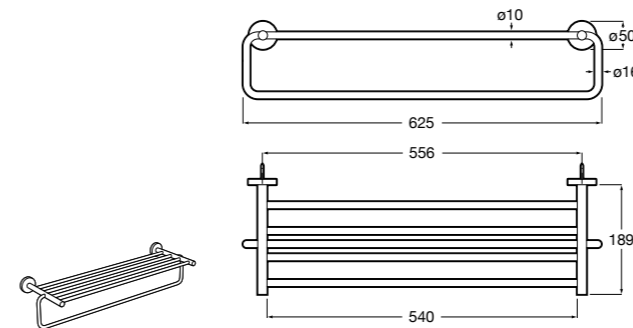

Compas

1. 817438001 Решетка для полотенец.