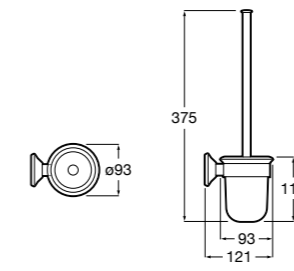

**Victoria**

816663001 Держатель для туалетной бумаги без крышки. Крепление на болты или клей.

Размеры в мм

Аксессуары / настенные держатели для щеток

**Victoria****816665001** Резервный держатель для туалетной бумаги. Крепление на болты или клей.**Compas****817357001** Держатель для туалетной бумаги без крышки.**Compas****817443001** Держатель для туалетной бумаги без крышки.**Compas****817437001** Держатель для туалетной бумаги без крышки.**Compas****817366001** Держатель для туалетной бумаги без крышки.**Cubica****817417002** Двойной держатель для туалетной бумаги без крышки.**Record ®****817666001** Держатель для туалетной бумаги без крышки.**Tempo****817036001** Настенный держатель для щетки. Хром.
817036022 Настенный держатель для щетки. Покрытие Everlux титановый черный.**Carmen****817008001** Настенный держатель для щетки.**Superinox****817305002** Настенный держатель для щетки.**Nuova****816530001** Настенный держатель для щетки.**Hotel's****816726001** Настенный держатель для щетки.**Victoria****816666001** Настенный держатель для щетки. Крепление на болты или клей.**Hotel's Classic****815480001** Настенный держатель для щетки.**Victoria****816667001** Настенный держатель для щетки. Крепление на болты или клей.**Rubik****816851001** Настенный держатель для щетки. Хром.
816851024 Настенный держатель для щетки. Черный цвет. ®**Onda ®****3870ZE000** Настенный держатель для щетки.**Twin****816715001** Настенный держатель для щетки. Крепление на болты или клей.**Compas****817434001** Настенный держатель для щетки.