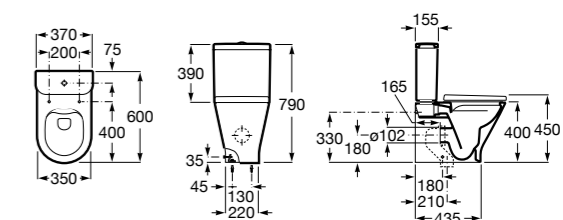

The Gap Square

34273700H	Чаша унитаза укороченная Rimless приставная с двойным выпуском.
341731000	Бачок с механизмом двойного смыва 4/2 литра с боковым подводом воды. Включен установочный комплект, механизм для подвода воды и механизм смыва.
341730000	Бачок с механизмом двойного смыва 4/2 литра с нижним подводом воды. Включен установочный комплект, механизм для подвода воды и механизм смыва.
801732004	Сиденье и крышка с механизмом «мягкое закрывание».
801730004	Сиденье и крышка для укороченного унитаза.