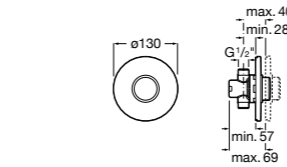

Fluent

5A9C24C00 Встраиваемый смывной кран для писсуара.