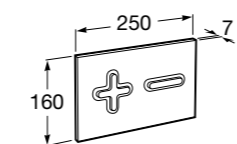

PL7 Dual

8900882.. PL7 DUAL - Двойной смыв.