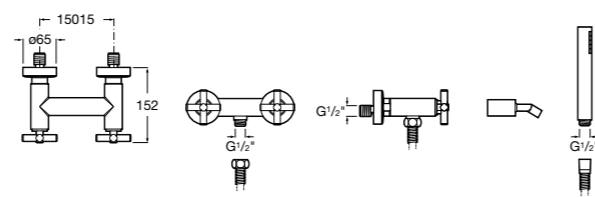

**Victoria**

5A2025C0M* Монтируемый на стену смеситель для душа, душевой лейкой Natura, гибким шлангом 1,50 м и поворотным настенным держателем.

5A2125C0M Монтируемый на стену смеситель для душа.

Смесители для душа / настенные / двухвентильные**Loft**