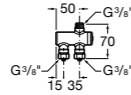

Avant

5A0179C00 Термостат Micro-T для смесителя с одним подводом воды.