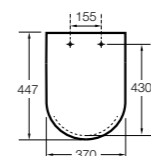

The Gap Comfort

801472..4 Сиденье и крышка с механизмом «мягкое закрытие» для унитаза.

801470..4 Сиденье и крышка для унитаза.