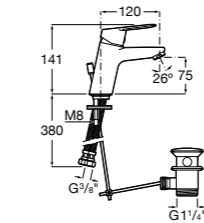

Alfa ©

- 5A3P25C00** Смеситель для раковины с донным клапаном и гибкой подводкой. Cold start.

Alfa ©

- 5A3L25C00** Смеситель для раковины, гладкий корпус, с гибкой подводкой. Cold start.

Victoria

- 5A3J25C0M** Смеситель для раковины, с донным клапаном и гибкой подводкой.