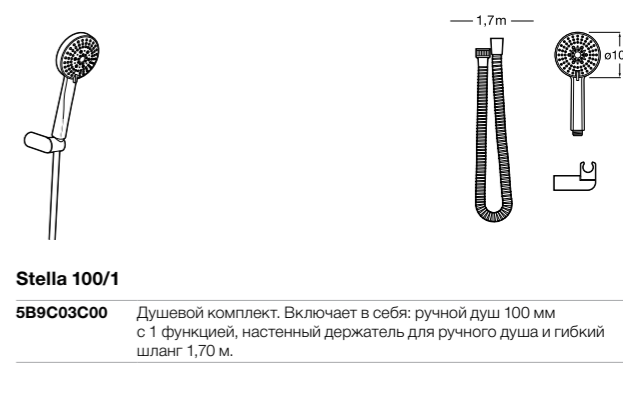

Stella 100/1

5B9C03C00 Душевой комплект. Включает в себя: ручной душ 100 мм с 1 функцией, настенный держатель для ручного душа и гибкий шланг 1,70 м.