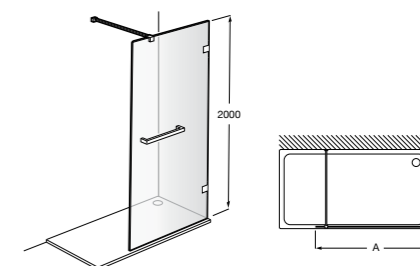

Душевые ограждения / 2 стены / Walk-in

Mistral Standard DF

Фиксированное стеклянное ограждение для душа с держателем для полотенца из нержавеющей стали. Включает обработку Maxiclean.

	Ширина (A)
AM25910012M	1000
AM25912012M	1200
AM25914012M	1400

Размеры в мм