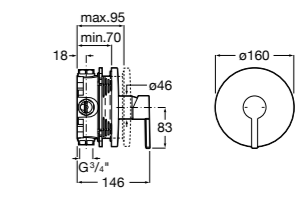

Pals

5A2B6DC00 Встраиваемый смеситель для ванны или душа. Установка с RocaBox Арт. 525869403.