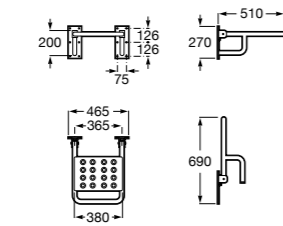

**Voylet**

818001000 Физиологическая подставка для ног.

**Общественные пространства / раковины****Access**

Настенная раковина без отверстий под смеситель.

	A	B
368PB8000	1000	928
368PB9000	600	528

Общественные пространства / писсуары**Proton**