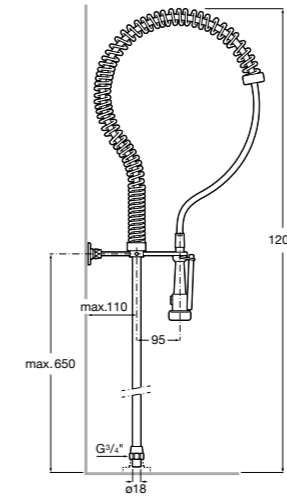

Instant Pro

- **5A8564C00** Промышленный излив 1200 мм с 1 выходом.