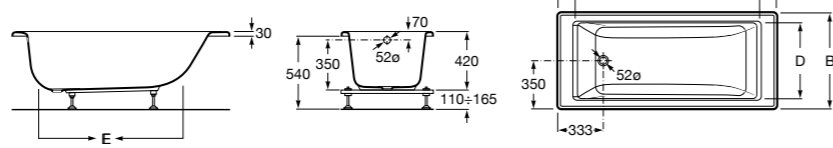

Vythos

Прямоугольная акриловая ванна с гидромассажем Total и набором для слива.

	A	B	C	D	E	Объем, л
248059001	1700	700	1450	560	1185	185
248058001	1600	700	1350	560	1085	170

Прямоугольная акриловая ванна с гидромассажем Tonis и набором для слива.

	A	B	C	D	E	Объем, л
248056001	1700	700	1450	560	1185	185
248055001	1600	700	1350	560	1085	170

Прямоугольная акриловая ванна.

	A	B	C	D	E	Объем, л
247844000	1700	700	1450	560	1185	185
247942000	1600	700	1350	560	1085	170

Подголовник (белый).

291066000