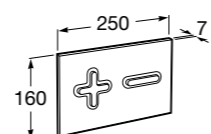

PL6 Dual ©

8901850.. PL6 DUAL - Двойной смыв.