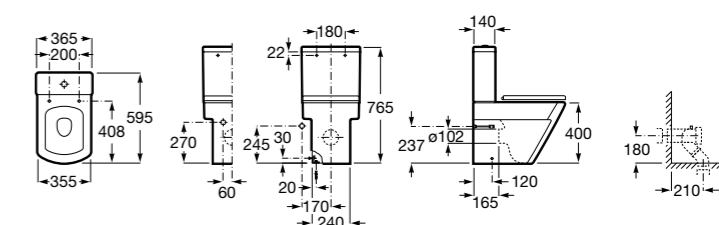

Leon

1. **342649000** Чаша унитаза с универсальным выпуском. Включен установочный комплект.
   341649000 Бачок с механизмом двойного смыва 6/3 литра с нижним подводом воды.
   ZRU9302943 Сиденье с крышкой тонкое.

Giralda

1. **342466000** Чаша SH.
   341469000 Бачок AI.
   ZRU9000046 Сиденье с крышкой.
   ZRU9000047 Сиденье с крышкой.

Унитазы напольные укороченные

Victoria

1. **342394..0** Чаша унитаза с вертикальным выпуском. Включен установочный комплект (B).
   34239U000 Чаша унитаза с косым выпуском. Включен установочный комплект (A).
   342399000 Чаша унитаза с горизонтальным выпуском. Включен установочный комплект (A).
   34139H..0 Бачок с механизмом двойного смыва 6/3 литра с боковым подводом воды. Включен установочный комплект, механизм для подвода воды и механизм смыва.
   34139Z000 Бачок с механизмом двойного смыва 6/3 литра с нижним подводом воды. Включен установочный комплект, механизм для подвода воды и механизм смыва.
   801B62..B Сиденье и крышка с механизмом «мягкое закрывание» для унитаза. Материал SUPRALIT®.
   801B60..B Сиденье и крышка с креплениями из нержавеющей стали для унитаза. Материал SUPRALIT®.
   801B66..B Сиденье и крышка с креплениями из пластика. Материал SUPRALIT®.
   ZRU8013900 Сиденье и крышка с креплениями из нержавеющей стали для унитаза.
   ZRU8013920 Сиденье и крышка с механизмом «мягкое закрывание» быстрого снятия для унитаза.

Hall