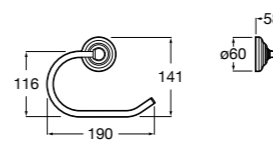

Carmen

817004001 Держатель для туалетной бумаги без крышки.

Rubik

816850001 Держатель для туалетной бумаги без крышки. Хром. Крепление на болты или клей.

816850024 Держатель для туалетной бумаги без крышки. Черный цвет. Крепление на болты или клей. Ⓜ