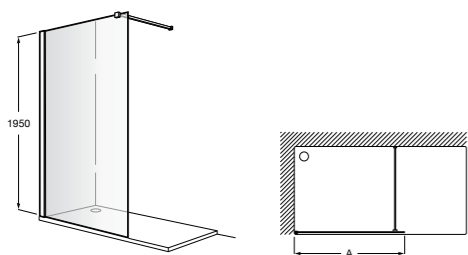

Ura Standard DF

DF - Фиксированное стеклянное ограждение для душа. Прозрачное стекло, профиль цвета – блестящий хром. Предел до стены 25 мм. Включает обработку Maxiclean.

	Ширина (A)
AM16910012M	1000
AM16912012M	1200
AM16914012M	1400