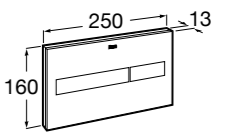

PL10 Dual

8900890.. PL10 DUAL - Двойной смыв.

8900892.. PL10 DUAL - Двойной смыв. Матовая отделка.

8900893.. PL10 DUAL - Двойной смыв. Глянцевая отделка.

890089304 PL10 antivandalica - PL10 Антивандальный - Двойной смыв. Отделка из нержавеющей стали.