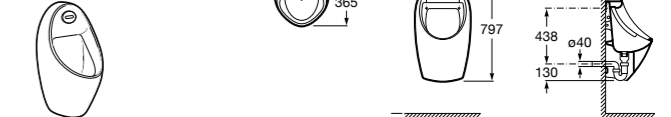

Euret

35945E000 Электронный писсуар с задним подводом воды, питание от 4 щелочных батареек 1,5 V LRG (AA). Включает: запорный кран, комплект для фиксации сифона, сливную пробку, гибкий источник питания и электронный приемник-передатчик.

35945M000 Электронный писсуар с задним подводом воды, питание от сети 230 V. Включает: запорный кран, сифон, крепежный комплект, сливную пробку, гибкий источник питания и электронный приемник-передатчик.