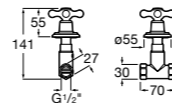

Be Fresh One

5B9D30C00 Комплект гигиенического душа. Включает: душевую лейку, настенный держатель с предохранительным клапаном и металлический гибкий шланг.

Be Fresh Go

5B9230C00 Комплект гигиенического душа. Включает: душевую лейку, настенный держатель с предохранительным клапаном и металлический гибкий шланг.

Be Fresh One

5B9M30C00 Комплект гигиенического душа (1 режим). Включает: душевую лейку, настенный держатель с предохранительным клапаном, угловой запорный кран и металлический гибкий шланг.

Вентили

Brava

5A8030C00 Угловой вентиль для стиральной и посудомоечной машин.

Be Fresh One

5B9N30C00 Комплект гигиенического душа (2 выхода). Включает: душевую лейку, настенный держатель с предохранительным клапаном и металлический гибкий шланг.

Carmen

5A154BC00 Встраиваемый вентиль.

Loft

5A1543C00 Встраиваемый вентиль. 1/2". F-указатель (холодная).
5A1843C00 Встраиваемый вентиль. 1/2". C-указатель (горячая).

Be Fresh Go

5B9130C00 Комплект гигиенического душа. Включает: душевую лейку, настенный пластиковый держатель и металлический гибкий шланг.

5B9130B00 Комплект гигиенического душа. Включает: душевую лейку, настенный пластиковый держатель и пластиковый гибкий шланг. Белый.

5B9130..0 Комплект гигиенического душа. Включает: душевую лейку, настенный пластиковый держатель и металлический гибкий шланг. Покрытие Everlux.

Loft

5A1643C00 Встраиваемый вентиль. 3/4". F-указатель (холодная).
5A1943C00 Встраиваемый вентиль. 3/4". C-указатель (горячая).

Brava

5A1530C00 Встраиваемый вентиль. 1/2". Синий указатель (холодная).
5A0530C00 Встраиваемый вентиль. 1/2". Красный указатель (горячая).

Brava