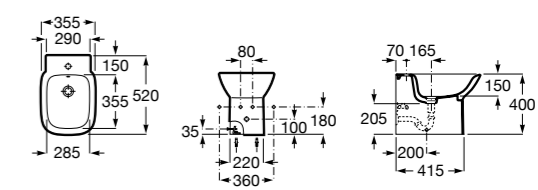

Размеры в мм

Dama

357787000 Биде укороченное приставное к стене, без крышки. Смеситель не входит в комплект.
80678C004 Крышка для укороченного биде с механизмом «мягкое закрывание».
80678B004 Крышка для укороченного биде.