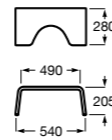

**Voylet**

818001000 Физиологическая подставка для ног.

**Общественные пространства / раковины****Access**

Настенная раковина без отверстий под смеситель.

	A	B
368PB8000	1000	928
368PB9000	600	528

Общественные пространства / писсуары**Proton**