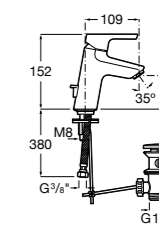

Malva

5A303BC0M Смеситель для раковины с донным клапаном и гибкой подводкой.

5A303BC00 Смеситель для раковины с донным клапаном и гибкой подводкой. Cold start.