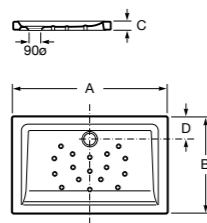

Malta

Керамический душевой поддон.

	A	B	C	D
373516000	1200	800	65	180
373517000	1000	800	65	180
373505000	1200	750	65	175
373506000	1000	750	65	170
37450C000 Ⓞ	1200	700	65	175
37450D000 Ⓞ	1000	700	65	170
37450E000 Ⓞ	900	700	65	170
373513000	1200	700	80	175
373512000	1000	700	80	170
373519000	900	700	80	170

Italia

Прямоугольный керамический душевой поддон.

	A	B	C	D
3740HP000	1200	800	80	170
3740HS000	1000	800	80	170
3740HG000	1400	700	80	170
3740HR000	1200	700	80	170
3740HT000	1000	700	80	170
3740HU000	900	720	80	170

Italia

Квадратный керамический душевой поддон.

	A	B
3740NH000	900	900
3740NJ000	800	800
3740NK000	700	700

Malta

Угловой керамический душевой поддон.

	A	B	Rad
37450A000	1000	1000	504
37450B000	900	900	504

Italia

Угловой керамический душевой поддон.

	A	B	C	D	Rad
3740HL000	900	900	80	625	550
3740HM000	800	800	80	525	550

Сливы для керамических душевых поддонов

Сливы ультраплоские

27L026000	высота: 60 мм Ⓞ
27L018000	высота: 80 мм

Сливы

506404400	Слив Ø 90 для душевых поддонов.
P0005900R	Слив Ø 65 для душевых поддонов.
506404500	Слив Ø 52 для душевых поддонов.

Сливные системы In-Drain

In-Drain Channel

IN-DRAIN CHANNEL - Сливной комплект с прокладкой из геотекстиля.

	A	B
276091000	950 x 50	990
276153000	850 x 50	890
276090000	750 x 50	790
276089000	650 x 50	690

In-Drain X3

IN-DRAIN X3 - Сливной комплект с прокладкой из геотекстиля. Реверсивная керамическая панель (не входит в комплект).

	A	B
276131000	950 x 50	990
276130000	850 x 50	890
276129000	750 x 50	790
276128000	650 x 50	690

Plate X1

PLATE X1 - Крышка сливного отверстия, совместима с In-Drain Channel.

	A	B
276095000	950 x 50	990
276155000	850 x 50	890
276094000	750 x 50	790
276093000	650 x 50	690

Plate X2

PLATE X2 - Крышка с решёткой для сливного отверстия, совместима с In-Drain Channel.