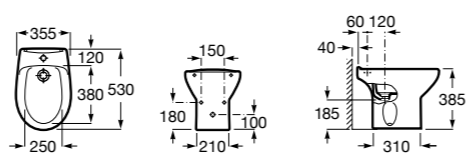

Debba Round ©

355998000 Биде без крышки. Включает: установочный комплект. Смеситель не входит в комплект.
806B2000B Крышка для биде с креплениями из нержавеющей стали. Материал SUPRALIT®.

Victoria

355394..0 Биде без крышки. Включает: установочный комплект. Смеситель не входит в комплект.
806390..4 Крышка для биде с креплениями из нержавеющей стали.