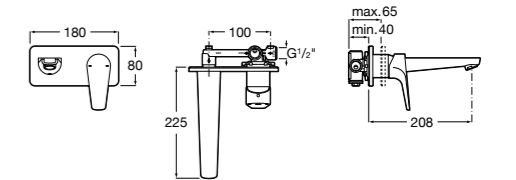

Atlas

5A3590C00 Встраиваемый смеситель для раковины. Для установки вместе с арт. 525220603.
525220603 Универсальный монтажный блок для встраиваемого смесителя для раковины.