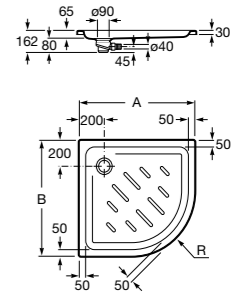

Керамические душевые поддоны**Malta Walk-In**

Керамический душевой поддон с противоскользящим покрытием и с платформой венге.

373524000

**Malta**

Керамический душевой поддон.

	A	B	C	D
373516000	1200	800	65	180
373517000	1000	800	65	180
373505000	1200	750	65	175
373506000	1000	750	65	170
37450C000 Ⓞ	1200	700	65	175
37450D000 Ⓞ	1000	700	65	170
37450E000 Ⓞ	900	700	65	170
373513000	1200	700	80	175
373512000	1000	700	80	170
373519000	900	700	80	170