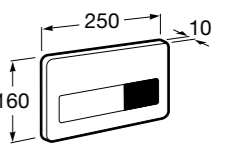

EP-1 Dual Electronica

890102008 EP1 - Двойной смыв, электронная, отделка стекло. Автоматический или ручной смыв. Настраиваемая цветная подсветка. Совместима со всеми системами инсталляций Роса. Бесконтактный смыв с помощью датчика присутствия. Подходит для установки в частных и общественных местах.

890103008 EP1 (для версий компакт) - Двойной смыв, электронная, отделка стекло. Автоматический или ручной смыв. Настраиваемая цветная подсветка. Совместима с системами инсталляций Роса для бачков-компакт. Бесконтактный смыв с помощью датчика присутствия. Подходит для установки в частных и общественных местах.