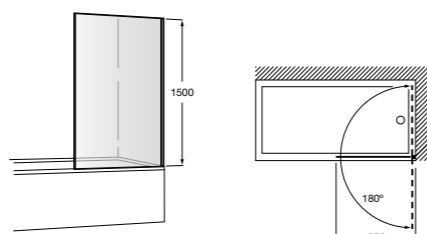

Victoria Standard B1H

B1HF - Фронтальное расположение. 1 распашной элемент. Прозрачное стекло. Компенсация 25 мм.

	Ширина
AM19408512	850