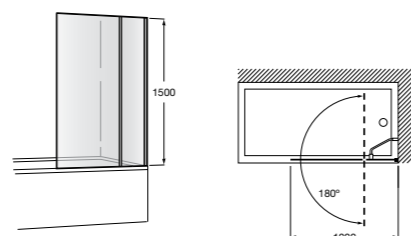

Душевое ограждение для ванны / 2 стены / фронтальное / фиксированное / распашное

Victoria Standard B1HF

B1HF - Фронтальное расположение. 1 элемент распашной + 1 фиксированный элемент. Прозрачное стекло. Компенсация 25 мм.

	Ширина	Открытие (C)
AM19510012	1000 (325+675)	650