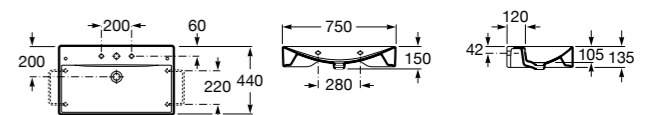

**Diverta**

327110000 Настенная или накладная керамическая раковина. Смеситель не входит в комплект.

Размеры в мм

**Dama Retro**

320321001 Настенная керамическая раковина. Пьедестал и смеситель не входят в комплект.