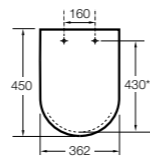

**Happening infantil**

801116..4 Сиденье и крышка с механизмом «мягкое закрытие» для унитаза.

**Meridian-N Compacto ©**

8012AC..B Сиденье и крышка с креплениями из нержавеющей стали и механизмом «мягкое закрытие» для укороченного унитаза.