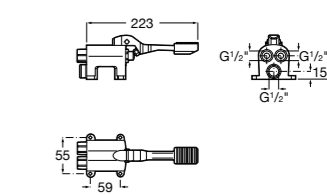

Instant Foot

505128800 Педальный смеситель с прогрессивным смешиванием. Установка на полу.