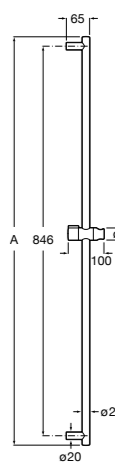

Мыльница

5B5150TP0 Прозрачная мыльница для душа.
5B5150C00 Хромированная мыльница для душа.

Аксессуары для душа / шланги

Neo-Flex

5B2016C00	Пластиковый гибкий душевой шланг 2 м. Сатин. Система против закручивания шланга Antitwist.
5B2116C00	Пластиковый гибкий душевой шланг 1,75 м. Сатин. Система против закручивания шланга Antitwist.
5B2216C00	Пластиковый гибкий душевой шланг 1,50 м. Сатин. Система против закручивания шланга Antitwist.