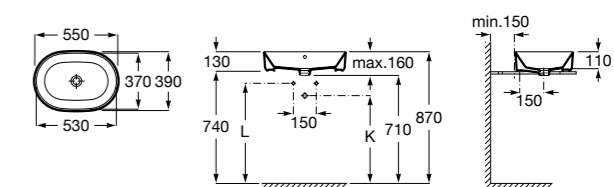

The Gap Round ©

3270Y0000 Накладная керамическая раковина. Смеситель не входит в комплект.