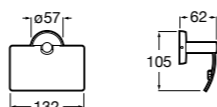

Аксессуары / держатель для туалетной бумаги с крышкой

Tempo

817033001 Держатель для туалетной бумаги с крышкой. Хром.
817033022 Держатель для туалетной бумаги с крышкой. Покрытие Everlux титановый черный.

Twin

816713001 Держатель для туалетной бумаги с крышкой. Крепление на болты или клей.

Superinox

817304002 Держатель для туалетной бумаги с крышкой.

Victoria

816662001 Держатель для туалетной бумаги с крышкой. Крепление на болты или клей.

Nuova

816529001 Держатель для туалетной бумаги с крышкой.

Onda

3870ZB000 Держатель для туалетной бумаги с крышкой.

Hotel's

816720001 Держатель для туалетной бумаги с крышкой.

Compas

817358001 Держатель для туалетной бумаги с крышкой.

Hotel's Classic

815437001 Держатель для туалетной бумаги с крышкой.

Cubica

816822001 Держатель для туалетной бумаги с крышкой.

Rubik

816849001 Держатель для туалетной бумаги с крышкой. Хром. Крепление на болты или клей.

816849024 Держатель для туалетной бумаги с крышкой. Черный цвет. Крепление на болты или клей. Ⓜ

Classica

816811001 Держатель для туалетной бумаги с крышкой.

Размеры в мм

Record

817665001 Держатель для туалетной бумаги с крышкой.

Hotel's

816383001 Держатель для туалетной бумаги без крышки.

Аксессуары / держатели для туалетной бумаги без крышки и резервные

Tempo

817034001 Держатель для туалетной бумаги без крышки. Хром.
817034022 Держатель для туалетной бумаги без крышки. Покрытие Everlux титановый черный.

Tempo

817035001 Резервный держатель для туалетной бумаги. Хром.
817035022 Резервный держатель для туалетной бумаги. Покрытие Everlux титановый черный.

Carmen

817004001 Держатель для туалетной бумаги без крышки.

Rubik

816850001 Держатель для туалетной бумаги без крышки. Хром. Крепление на болты или клей.