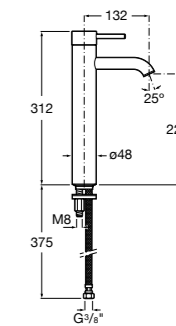

Lanta

5A3411C00 Смеситель для раковины с высоким изливом, гладкий корпус, с донным клапаном с системой click-clack и гибкой подводкой. Cold start.