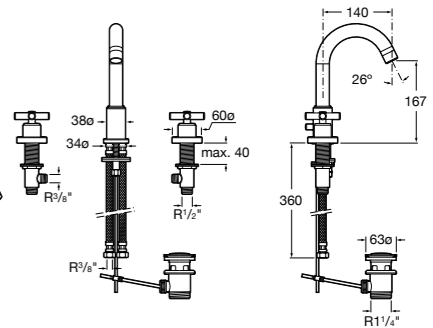

Loft

- **5A443AC00** Монтируемый на раковину смеситель с центральным поворотным изливом, донным клапаном и гибкой подводкой.