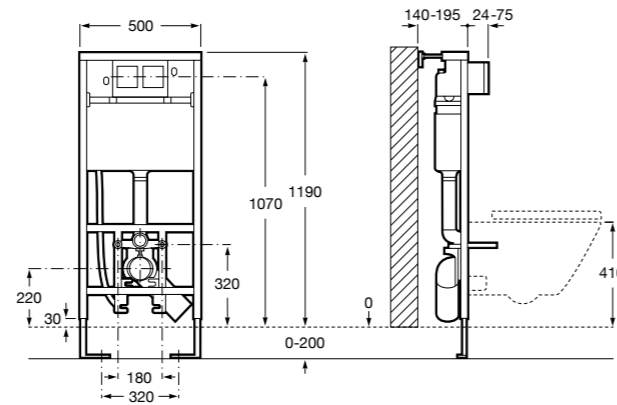

Duplo WC Fluxor Single Flush

890092300 DUPLO WC Fluxor Single Flush - Каркас со встроенным бачком, клапаном смыва и установочными крепежами. Минимальная глубина 140 мм. Осевое расстояние 180 мм. Металлический профиль с сопротивлением 400 кг. 0-200 мм регулируемые ножки. Патрубок Ø 90 / Ø 110.