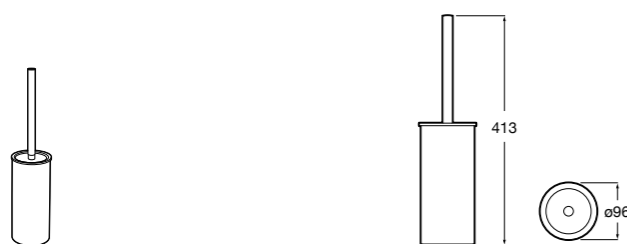

Аксессуары / напольные держатели для щеток

Tempo

817038001 Напольный держатель для щеток. Хром.
817038022 Напольный держатель для щеток. Покрытие Everlux титановый черный.