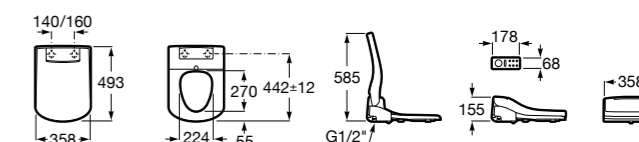

Premium Square

804007001 Сиденье для унитаза с функцией мытья и сушки, совместим с унитазами Роса квадратной формы. Для установки и работы необходимо подключение к сети электропитания и подачи воды.

Premium Soft