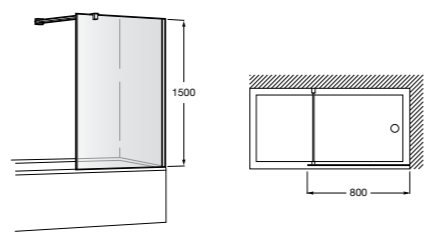

Victoria Standard BF

BF - Душевое ограждение для ванны. Прозрачное стекло. Компенсация 25 мм.

	Ширина
AM19308012	800

Дополнительные профили

Дополнительные профили

AM15119502	Дополнительный профиль для перегородок Ura Standard.
AM19619502	Боковой дополнительный профиль.
AM9900350Y	Угловой горизонтальный дополнительный профиль.
AM9900280Y	Горизонтальный угловой профиль.
AM9900070Y	Дополнительный профиль для горизонтального и вертикального выравнивания.
AM9900090Y	Дополнительный профиль для горизонтального и вертикального выравнивания.

Аксессуары

Аксессуары / крючки

Tempo

817020001 Крючок. Хром.

817020022 Крючок. Покрытие Everlux титановый черный. Ⓜ

Carmen

817001001 Крючок.

Superinox

817300002 Крючок.

Nuova

816520001 Крючок.

Hotel's

816721001 Крючок.

Hotel's Classic

815491001 Крючок двойной.

Rubik

816840001 Крючок. Хром. Крепление на болты или клей.

816840024 Крючок. Покрытие Everlux титановый черный. Крепление на болты или клей. Ⓜ

Twin

816700001 Крючок. Крепление на болты или клей.

Victoria

816652001 Крючок на 4 места. Крепление на болты или клей.

Victoria

816651001 Двойной крючок. Крепление на болты или клей.

Victoria

816650001 Крючок. Крепление на болты или клей.

Onda

3870ZA000 Крючок.

Compas

817430001 Крючок.

Compas

817431001 Крючок.