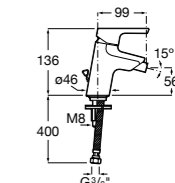

Malva

5A613BC00 Смеситель для биде с регулятором направления потока, цепочкой и гибкой подводкой.