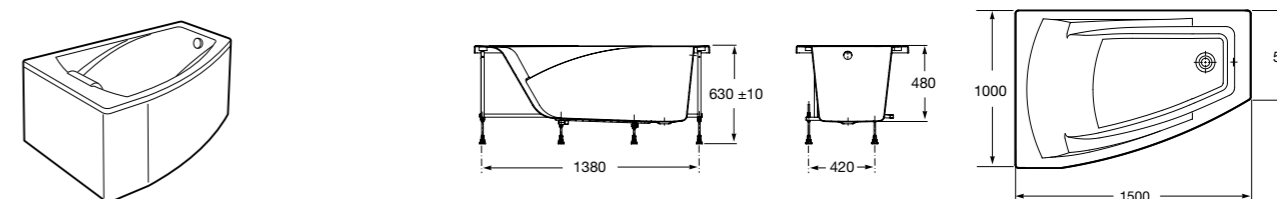

Hall Angular

Акриловая ванна асимметричная, глубина 48 см. Монтажный комплект заказывается отдельно.

		A	B	Объем, л
ZRU9302864	Левая	1500	1000	240
ZRU9302865	Правая	1500	1000	240

ZRU9302868	Монтажный комплект (каркас, комплект креплений к стене, система слив-перелив полуавтомат).			
ZRU9302866	Фронтальная панель левая.			
ZRU9302867	Фронтальная панель правая.			
ZRU9302920	Боковая панель 1000, левая.			
ZRU9302922	Боковая панель 1000, правая.			
ZRU9302921	Боковая панель 562, левая.			
ZRU9302923	Боковая панель 562, правая.			
724F061000	Полиуретановый подголовник.