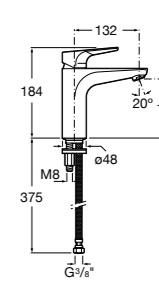

Atlas

5A3990C00 Смеситель для раковины, гладкий корпус, Mezzo, с аэратором и гибкой подводкой. Cold start.