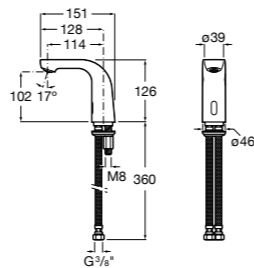

Atlas-E

1. **5A5690C00** Электронный кран для раковины с высоким изливом для подвода одной воды. Сенсор приближения. Питание от четырех щелочных батареек 1,5V LRG (AA). Батарейки не включены в комплект.
2. **5A5790C00** Электронный кран для раковины с высоким изливом для подвода одной воды. Сенсор приближения. Питание от сети 230 V. Источник питания включен в комплект.

L20-E

1. **5A5609C00** Электронный кран для раковины для подвода одной воды. Ограничитель потока воды 5,7 л/мин, гибкая подводка. Питание от четырех щелочных батареек 1,5V LRG (AA). Батарейки не включены в комплект.
2. **5A5709C00** Электронный кран для раковины для подвода одной воды. Ограничитель потока воды 5,7 л/мин, гибкая подводка. Питание от сети 230 V. Источник питания включен в комплект.

Смесители для раковины / монтируемые на край раковины / порционно-нажимные

Loft-E

1. **5A4243C00** Электронный кран для раковины с высоким изливом для подвода одной воды. Сенсор приближения. Питание от четырех щелочных батареек 1,5V LRG (AA). Батарейки не включены в комплект.
2. **5A4343C00** Электронный кран для раковины с высоким изливом для подвода одной воды. Сенсор приближения. Питание от сети 230 V. Источник питания включен в комплект.

Instant

1. **5A3177C00** Смеситель для раковины с аэратором и гибкой подводкой. Ограничитель расхода 6 л/мин. Автоматическое закрытие через 15 секунд.

L70-E

1. **5A5C09C00** Электронный кран для раковины для подвода одной воды. Ограничитель потока воды 5 л/мин, гибкая подводка. Питание от четырех щелочных батареек 1,5V LRG (AA). Батарейки не включены в комплект.
2. **5A5D09C00** Электронный кран для раковины для подвода одной воды. Ограничитель потока воды 5 л/мин, гибкая подводка. Питание от сети 230 V. Источник питания включен в комплект.

Instant