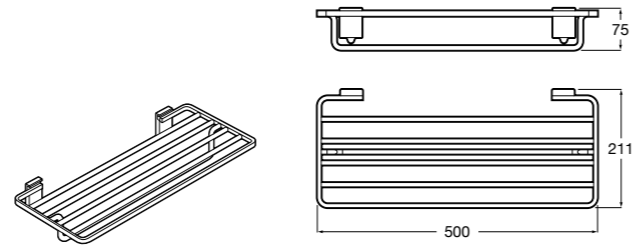

Rubik

1. 816848001 Решетка для полотенец, Хром. Крепление на болты или клей.
   816848024 Решетка для полотенец, Черный цвет. Крепление на болты или клей.