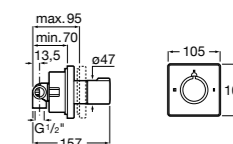

5A1A4AC00 SOFT - Встраиваемый переключатель (2 положения) для ванны или душа. Установка с Арт. 525166803.

525166803 Скрытый монтажный блок для дивертора на 2 выхода 1/2\"/>