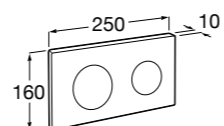

PL10 Dual ©

8901890.. PL10 DUAL - Двойной смыв.
8901892.. PL10 DUAL - Двойной смыв. Матовая отделка.
8901893.. PL10 DUAL - Двойной смыв. Глянцевая отделка.
890189304 PL10 Антивандальный - Двойной смыв. Отделка из нержавеющей стали.