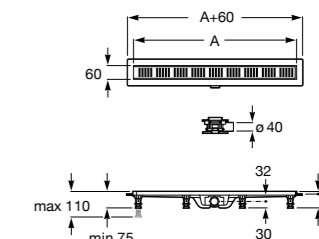

Malta

Керамический душевой поддон.

	A	B	C	D
373516000	1200	800	65	180
373517000	1000	800	65	180
373505000	1200	750	65	175
373506000	1000	750	65	170
37450C000 Ⓞ	1200	700	65	175
37450D000 Ⓞ	1000	700	65	170
37450E000 Ⓞ	900	700	65	170
373513000	1200	700	80	175
373512000	1000	700	80	170
373519000	900	700	80	170

Italia

Прямоугольный керамический душевой поддон.

	A	B	C	D
3740HP000	1200	800	80	170
3740HS000	1000	800	80	170
3740HG000	1400	700	80	170
3740HR000	1200	700	80	170
3740HT000	1000	700	80	170
3740HU000	900	720	80	170

Italia

Квадратный керамический душевой поддон.

	A	B
3740NH000	900	900
3740NJ000	800	800
3740NK000	700	700

Malta

Угловой керамический душевой поддон.

	A	B	Rad
37450A000	1000	1000	504
37450B000	900	900	504

Italia

Угловой керамический душевой поддон.

	A	B	C	D	Rad
3740HL000	900	900	80	625	550
3740HM000	800	800	80	525	550

Сливы для керамических душевых поддонов

Сливы ультраплоские

27L026000	высота: 60 мм Ⓞ
27L018000	высота: 80 мм

Сливы

506404400	Слив Ø 90 для душевых поддонов.
P0005900R	Слив Ø 65 для душевых поддонов.
506404500	Слив Ø 52 для душевых поддонов.

Сливные системы In-Drain

In-Drain Channel

IN-DRAIN CHANNEL - Сливной комплект с прокладкой из геотекстиля.

	A	B
276091000	950 x 50	990
276153000	850 x 50	890
276090000	750 x 50	790
276089000	650 x 50	690

In-Drain X3

IN-DRAIN X3 - Сливной комплект с прокладкой из геотекстиля. Реверсивная керамическая панель (не входит в комплект).

	A	B
276131000	950 x 50	990
276130000	850 x 50	890
276129000	750 x 50	790
276128000	650 x 50	690

Plate X1

PLATE X1 - Крышка сливного отверстия, совместима с In-Drain Channel.

	A	B
276095000	950 x 50	990
276155000	850 x 50	890
276094000	750 x 50	790
276093000	650 x 50	690

Plate X2

PLATE X2 - Крышка с решёткой для сливного отверстия, совместима с In-Drain Channel.