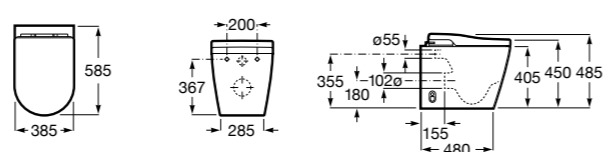

In-Wash® Inspira подвесной

803060001 In-Wash® - Smart-унитаз Rimless подвесной с выпуском в стену. Включает: крышку и сиденье с функцией мытья и сушки. Требуется подключение к сети. Для установки рекомендуется использовать систему Duplo WC Smart (890090800), оснащенную механизмом двойного смыва и шлангом для подвода воды в Smart-унитазов.

Inspira In-Wash® In-Tank приставной для высокорасполагаемого бачка ©

803063001 In-Wash® - Smart-унитаз приставной Rimless, для высокорасполагаемого бачка. Включает: крышку и сиденье с функцией мытья и сушки. Требуется подключение к сети. Для установки рекомендуются системы инсталляции Basic Tank.

Размеры в мм