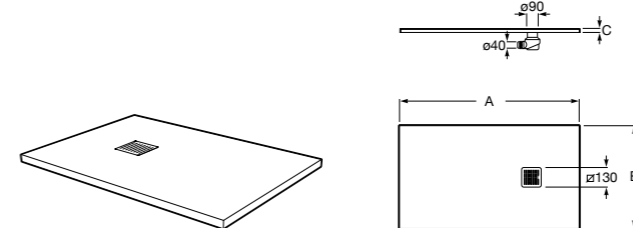

Terran

Ультралпоский душевой поддон, материал STONEX®. Противоскользящая поверхность с текстурой под камень. Включает слив gran caudal.

	A	B	C
До 2000 x 1400 x 33,5 Extra King size	2000	1400	33,5
До 1600 x 1400 x 31,6 Extra King size	1600	1400	31,6
До 2000 x 1000 x 31 King size	2000	1000	31
До 1800 x 1000 x 31	1800	1000	31
До 1600 x 1000 x 31	1600	1000	31
До 1400 x 1000 x 31	1400	1000	31
До 1200 x 1000 x 31	1200	1000	31
До 1800 x 900 x 31	1800	900	31
До 1600 x 900 x 31	1600	900	31
До 1400 x 900 x 31	1400	900	31
До 1200 x 900 x 28	1200	900	28
До 1000 x 900 x 26	1000	900	26
До 1800 x 800 x 31	1800	800	31
До 1600 x 800 x 31	1600	800	31
До 1400 x 800 x 31	1400	800	31
До 1200 x 800 x 28	1200	800	28
До 1000 x 800 x 26	1000	800	26
До 1800 x 750 x 31	1800	750	31
До 1600 x 750 x 31	1600	750	31
До 1400 x 750 x 31	1400	750	31
До 1200 x 750 x 28	1200	750	28
До 1000 x 750 x 26	1000	750	26
До 1800 x 700 x 31	1800	700	31
До 1600 x 700 x 31	1600	700	31
До 1400 x 700 x 31	1400	700	31
До 1200 x 700 x 28	1200	700	28
До 1000 x 700 x 26	1000	700	26

Размеры в мм