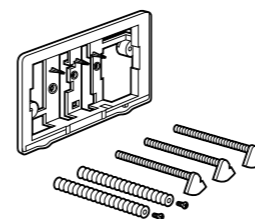

Панели смыва для систем Duplo One / Совместимость с системами инсталляций Duplo

Комплект для адаптации ©

890064010 Тип А; для панелей смыва PL3 / PL5.