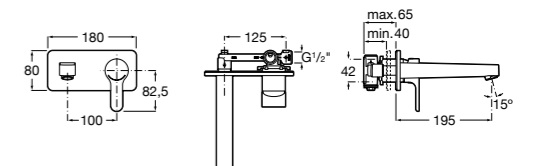

Смесители для раковин / встраиваемые / двухвентильные

Insignia
5A453AC00 Встраиваемый смеситель для раковины.

Loft
5A4743C00 Встраиваемый в стену смеситель для раковины с изливом 190 мм.

Carmen
5A474BC00 Встраиваемый в стену смеситель для раковины.