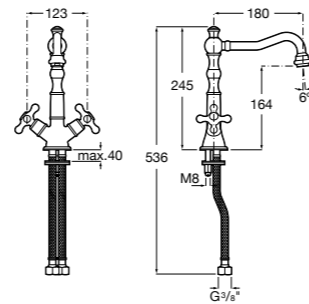

Carmen

5A384BC00 Смеситель для раковины с высоким поворотным изливом, донным клапаном click-clack и гибкой подводкой.