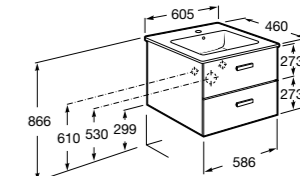

Victoria Nord

ZRU9000028	Мебельный модуль белый глянцевый.
ZRU9000027	Мебельный модуль венге.
32799E000	Раковина Victoria Unik 600.