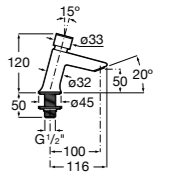

Instant

1. **5A4277C00** Смеситель для раковины с аэратором. Подвод одной воды. Ограничитель расхода 6 л/мин. Автоматическое закрытие через 15 секунд.
2. **5A4577C00** Смеситель для раковины с аэратором. Подвод одной воды. Ограничитель расхода 6 л/мин. Автоматическое закрытие через 15 секунд. С антиблокировочной системой.