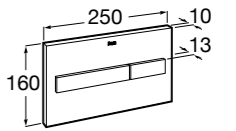

PL7 Dual

8900883.. PL7 DUAL - Двойной смыв. Глянцевая отделка.