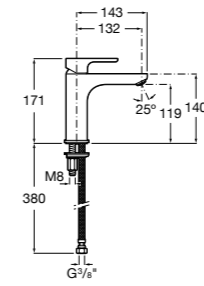

L20

- **5A3B09C00** Смеситель для раковины, гладкий корпус, Mezzo, с гибкой подводкой. Cold start.
- **5A3F09C00** Смеситель для раковины, Mezzo, с донным клапаном и гибкой подводкой.