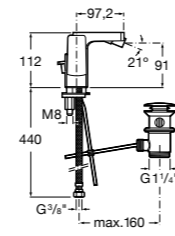

L90

5A6301C00 Смеситель для биде с рычагом сбоку, регулятором направления потока, донным клапаном и гибкой подводкой. Cold start.