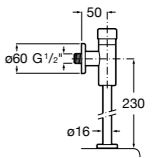

Aqualine Confort

5A9177C00 Нажимной смывной кран для писсуара

Смывные краны для унитазов / настенные краны

Gem

526900610 Смывной кран для унитаза. Изогнутая сливная труба 1".

Aqualine Plus

5A9577C00 Смывной кран 3/4" для унитаза. Механизм двойного слива 6/3 литра.