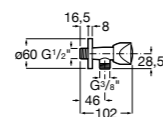

Запорный кран

525168000 Керамический угловой запорный кран 1/2" x 3/8".
525170800 Керамический угловой запорный кран 1/2" x 1/2".

Запорный кран

- 525168100** Керамический угловой запорный кран 1/2" x 3/8".
525170900 Керамический угловой запорный кран 1/2" x 1/2".