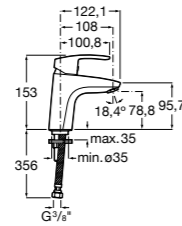

Monodin-N

- **5A3B98C0M** Смеситель для раковины, гладкий корпус, с гибкой подводкой.
- **5A3298C00** Смеситель для раковины, гладкий корпус, с гибкой подводкой. Cold start.