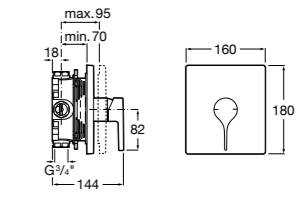

Смесители для душа / встраиваемые (установка с RocaBox)