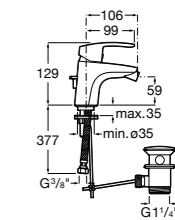

Monodin-N

5A6098C00 Смеситель для биде с регулятором направления потока, донным клапаном и гибкой подводкой.