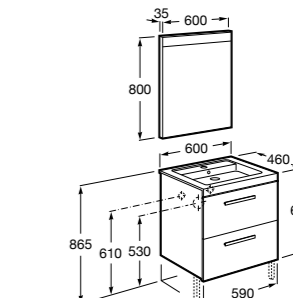

Prisma

1. **855951XXX** UNIK - Комплект мебели и раковины. Компактный сифон. Ножки и смеситель не входят в комплект.
   855935XXX PACK - Комплект мебели, раковины и зеркала Prisma Basic со встроенной LED-подсветкой. Компактный сифон. Ножки и смеситель не входят в комплект.
   816764339 Комплект из 2-х ножек.