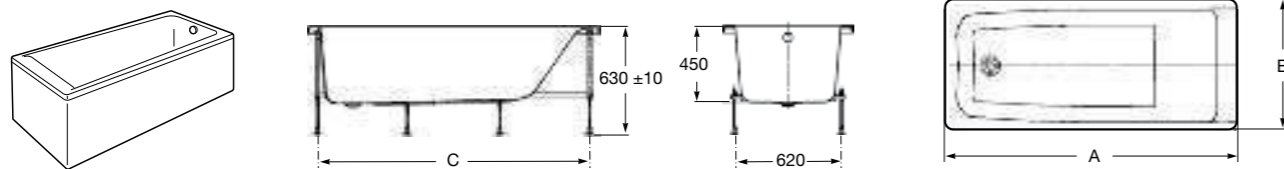

Elba

Акриловая ванна прямоугольная, глубина 45 см. Монтажный комплект заказывается отдельно.

	A	B	C	Объем, л
7248509000	1500	750	1390	220
7248619000	1600	750	1490	230
7248507000	1700	750	1590	250

7248514000	Монтажный комплект 1500 (каркас, комплект креплений к стене, система слив-перелив полуавтомат).			
725P029000	Монтажный комплект 1600 (каркас, комплект креплений к стене, система слив-перелив полуавтомат).			
7248513000	Монтажный комплект 1700 (каркас, комплект креплений к стене, система слив-перелив полуавтомат).			
7248510000	Фронтальная панель 1500.			
7259124000	Фронтальная панель 1600.			
7248508000	Фронтальная панель 1700.			
7248511000	Боковая панель 750, левая.			
7248512000	Боковая панель 750, правая.