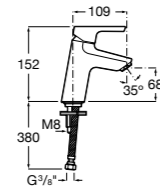

Malva

- **5A323BC0M** Смеситель для раковины, гладкий корпус, с гибкой подводкой.
- **5A323BC00** Смеситель для раковины, гладкий корпус, с гибкой подводкой. Cold start.