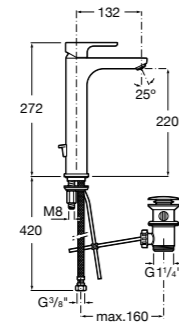

L20

5A3C09C00 Смеситель для раковины с высоким изливом, донным клапаном и гибкой подводкой. Cold start.
5A3H09C00 Смеситель для раковины с высоким изливом, гладкий корпус, с гибкой подводкой.