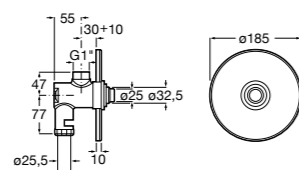

Aqualine

- **5A9777C00** Встраиваемый смывной кран. Механизм двойного слива 6/3 литра.