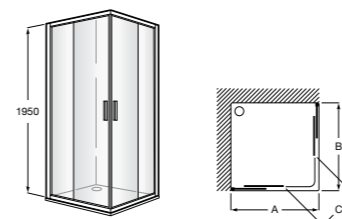

Ura Standard 2L2

L2 - Боковой душ с 1 раздвижным элементом + 1 фиксируемая панель. Для установки еще одного элемента L2, создавая прямой угол 2L2. Прозрачное стекло, профиль цвета – блестящий хром. Предел до стены в открытом виде 25 мм.

Для создания угла Ura 2L2 необходимо заказать 2 элемента Ura L2. Элементы возможно комбинировать между собой или другими совместимыми с Naray L2.

	Ширина (A и B)
AM16507012M	700
AM16507512M	750
AM16508012M	800
AM16509012M	900
AM16510012M	1000
AM16512012M	1200