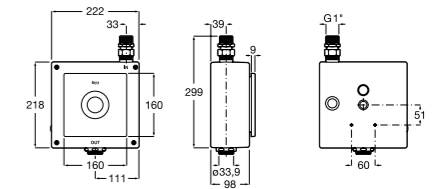

Краны для унитазов / встраиваемые краны / электронные

Sentronic-R ®

5A9102C00 Электронный смывной кран для унитаза. Слив с регулировкой 6 л или 3 л.