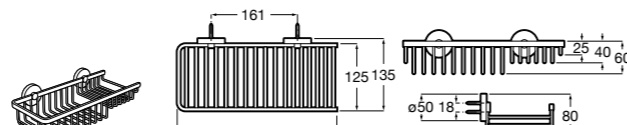

Compas
817365001 Контейнер решетчатый.