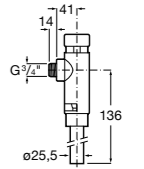

Aqualine Confort

5A9177C00 Нажимной смывной кран для писсуара

Смывные краны для унитазов / настенные краны

Gem

526900610 Смывной кран для унитаза. Изогнутая сливная труба 1".

Aqualine Plus

5A9577C00 Смывной кран 3/4" для унитаза. Механизм двойного слива 6/3 литра.