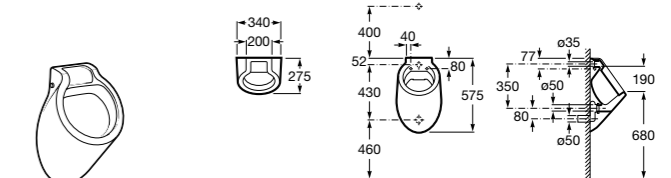

Spun

353148000 Писсуар с задним подводом воды с крышкой. Включает в себя: систему крепления, сливной сифон и шланг 1/2" с заглушкой.

353147000 Писсуар с задним подводом воды без крышки. Включает в себя: систему крепления, сливной сифон и шланг 1/2" с заглушкой.

353149000 Писсуар с верхним подводом воды без крышки. Включает в себя: систему крепления, сливной сифон и шланг 1/2" с заглушкой.