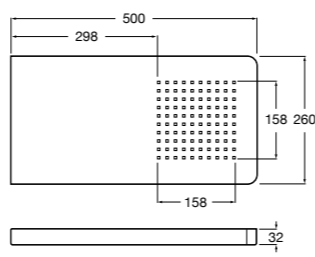

Puzzle

5A9878C00 Монтируемая к стене душевая насадка из нержавеющей стали.