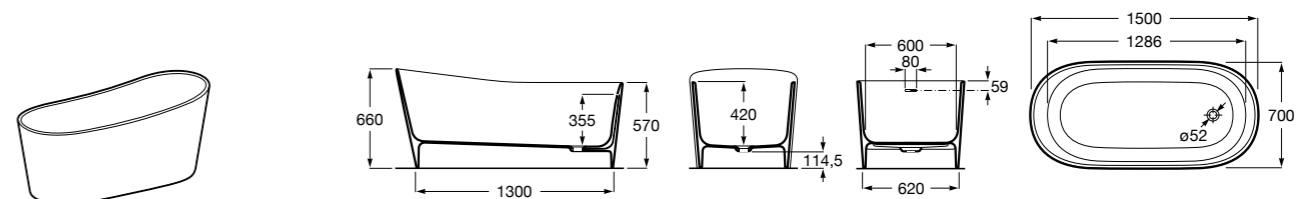

Maui Round ©

248499000 Овальная ванна STONEX®, интегрированный слив-перелив, донный клапан с системой click-clack.