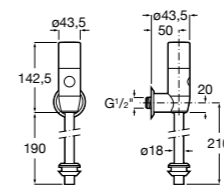

Aqualine Confort

5A9177C00 Нажимной смывной кран для писсуара

Смывные краны для унитазов / настенные краны

Gem

526900610 Смывной кран для унитаза. Изогнутая сливная труба 1".

Aqualine Plus

5A9577C00 Смывной кран 3/4" для унитаза. Механизм двойного слива 6/3 литра.