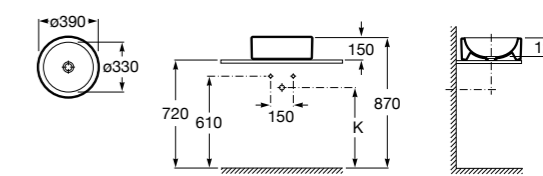

**The Gap Square**

3270ML000 Накладная керамическая раковина. Смеситель не входит в комплект.

**The Gap Round**

3270MJ000 Накладная керамическая раковина. Смеситель не входит в комплект.

**Terra**

32722D000 Накладная керамическая раковина. Смеситель не входит в комплект.