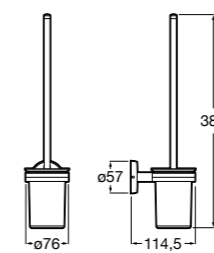

**Victoria**

816663001 Держатель для туалетной бумаги без крышки. Крепление на болты или клей.

Размеры в мм

Аксессуары / настенные держатели для щеток

**Victoria****816665001** Резервный держатель для туалетной бумаги. Крепление на болты или клей.**Compas****817357001** Держатель для туалетной бумаги без крышки.**Compas****817443001** Держатель для туалетной бумаги без крышки.**Compas****817437001** Держатель для туалетной бумаги без крышки.**Compas****817366001** Держатель для туалетной бумаги без крышки.**Cubica****817417002** Двойной держатель для туалетной бумаги без крышки.**Record ®****817666001** Держатель для туалетной бумаги без крышки.**Tempo****817036001** Настенный держатель для щетки. Хром.
817036022 Настенный держатель для щетки. Покрытие Everlux титановый черный.**Carmen****817008001** Настенный держатель для щетки.**Superinox****817305002** Настенный держатель для щетки.**Nuova****816530001** Настенный держатель для щетки.**Hotel's****816726001** Настенный держатель для щетки.**Victoria****816666001** Настенный держатель для щетки. Крепление на болты или клей.**Hotel's Classic****815480001** Настенный держатель для щетки.**Victoria****816667001** Настенный держатель для щетки. Крепление на болты или клей.**Rubik****816851001** Настенный держатель для щетки. Хром.
816851024 Настенный держатель для щетки. Черный цвет. ®**Onda ®****3870ZE000** Настенный держатель для щетки.**Twin****816715001** Настенный держатель для щетки. Крепление на болты или клей.**Compas****817434001** Настенный держатель для щетки.