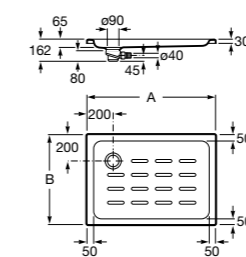

Easy STA

Акриловый душевой поддон с противоскользящим покрытием. Включает сливной комплект.

	A	B
276081000	900	900
276080000	800	800
276079000	750	750

Easy STA

Угловой акриловый душевой поддон с противоскользящим покрытием. Включает сливной комплект.

	A	B	R
276085000	900	900	504
276084000	800	800	504
276083000	750	750	373

Керамические душевые поддоны

Malta Walk-In

Керамический душевой поддон с противоскользящим покрытием и с платформой венге.

373524000