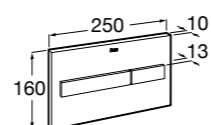

PL7 Dual ©

8901882.. PL7 DUAL - Двойной смыв.