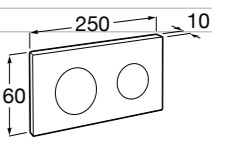

Панели смыва Duplo / двойной смыв

PL1 Dual

8900950.. PL1 DUAL - Двойной смыв.

PL2 Dual

8900960.. PL2 DUAL - Двойной смыв.

PL3 Dual

8900970.. PL3 DUAL - Антивандальная панель смыва из нержавеющей стали, двойной смыв.

PL4 Dual

8900980.. PL4 DUAL - Двойной смыв.

PL5 Dual

8900990.. PL5 DUAL - Двойной смыв.

PL6 Dual

8900850.. PL6 DUAL - Двойной смыв.

PL7 Dual

8900882.. PL7 DUAL - Двойной смыв.

PL7 Dual

8900883.. PL7 DUAL - Двойной смыв. Глянцевая отделка.

PL10 Dual

8900890.. PL10 DUAL - Двойной смыв.

8900892.. PL10 DUAL - Двойной смыв. Матовая отделка.

8900893.. PL10 DUAL - Двойной смыв. Глянцевая отделка.

890089304 PL10 antivandalica - PL10 Антивандальный - Двойной смыв. Отделка из нержавеющей стали.

Панели смыва Duplo / двойной смыв, электронные

PL3 Dual Electronica

890097400 PL3-E - Двойной смыв, электронная, из нержавеющей стали. Автоматический или ручной смыв.

890097300 PL3-E (для версий компакт) - Двойной смыв, электронная, из нержавеющей стали. Автоматический или ручной смыв. Совместима с системами инсталляций Роса для бачков-компакт.

EP-1 Dual Electronica

890102008 EP1 - Двойной смыв, электронная, отделка стекло. Автоматический или ручной смыв. Настраиваемая цветная подсветка. Совместима со всеми системами инсталляций Роса. Бесконтактный смыв с помощью датчика присутствия. Подходит для установки в частных и общественных местах.

890103008 EP1 (для версий компакт) - Двойной смыв, электронная, отделка стекло. Автоматический или ручной смыв. Настраиваемая цветная подсветка. Совместима с системами инсталляций Роса для бачков-компакт. Бесконтактный смыв с помощью датчика присутствия. Подходит для установки в частных и общественных местах.