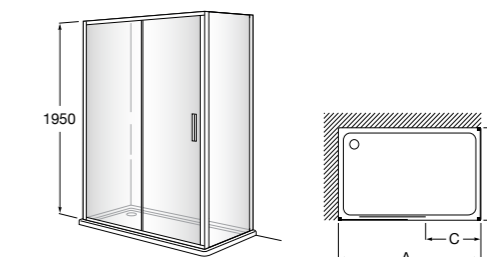

Naray Standard L2-E + LF

L2-E - Фронтальное расположение. 1 раздвижной элемент + 1 фиксированный элемент для установки между стенами или 1 боковым фиксированным элементом LF. Прозрачное стекло, цвет профиля: блестящее серебро. Предел до стены в открытом виде 100 мм. Включает обработку Maxiclean.

LF - Фиксированный боковой элемент, совместим с перегородкой.

	Ширина (A)	Открытие (C)
L2-E	A	
AM14510012M	1000	360
AM14511012M	1100	410
AM14512012M	1200	460
AM14513012M	1300	510
AM14514012M	1400	560
AM14515012M	1500	610
AM14516012M	1600	660
AM14517012M ©	1700	710
AM14518012M ©	1800	760
LF (B)	B	
AM14707012M	700	
AM14708012M	800	
AM14709012M	900	

Размеры в мм