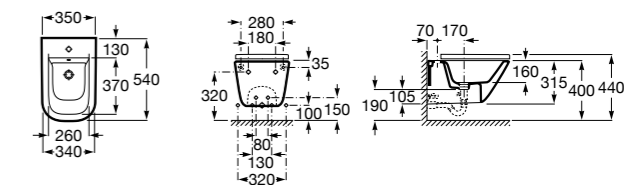

The Gap Square

357475000 Подвесное биде без крышки. Смеситель не входит в комплект. Для установки подвесных биде необходима совместимая система инсталляции Rosa.

806472004 Крышка для биде с механизмом «мягкое закрывание».

806470004 Крышка для биде.