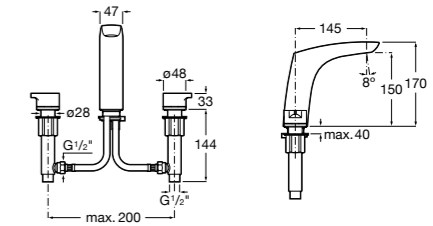

Смесители для раковин / монтаж на бортик / двухвентильные

Insignia

- **5A443AC00** Монтируемый на раковину смеситель с центральным изливом, донным клапаном и гибкой подводкой.