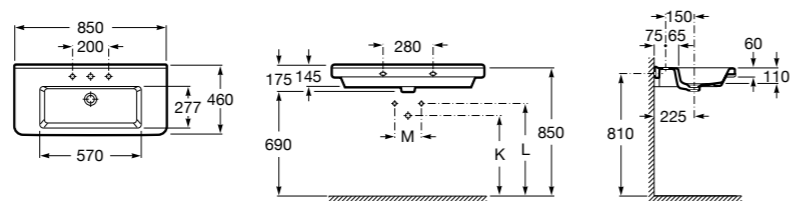

Dama

32781000 Настенная керамическая раковина. Смеситель не входит в комплект.

337470000 Пьедестал для керамической раковины.

337471000 Полупьедестал для керамической раковины.