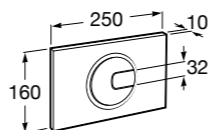

PL4 Dual ©

8901980.. PL4 DUAL - Двойной смыв.