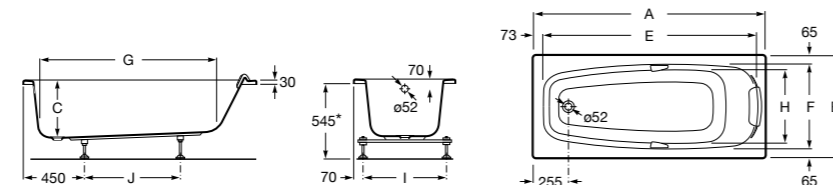

Sureste-N

Прямоугольная акриловая ванна с гидромассажем Total и набором для слива.

	A	B	C	E	F	G	H	I	J	Объем, л
248044001	1700	750	420	1540	620	1155	530	610	700	218
248042001	1700	700	420	1540	570	1155	465	560	700	198
248043001	1600	750	420	1440	620	1055	530	610	600	202
248041001	1600	700	420	1440	570	1055	465	560	600	183

Прямоугольная акриловая ванна с гидромассажем Tonis и набором для слива.

	A	B	C	E	F	G	H	I	J	Объем, л
248040001	1700	750	420	1540	620	1155	530	610	700	218
248038001	1700	700	420	1540	570	1155	465	560	700	198
248039001	1600	750	420	1440	620	1055	530	610	600	202
248037001	1600	700	420	1440	570	1055	465	560	600	183
248036001	1500	700	400	1340	570	965	465	560	500	160
248035001	1400	700	400	1240	570	865	465	560	400	145

Прямоугольная акриловая ванна с ручками.

	A	B	C	E	F	G	H	I	J	Объем, л
248001001	1700	750	420	1540	620	1155	530	610	700	218
248002001	1600	750	420	1440	620	1055	530	610	600	202
248006001	1400	700	400	1240	570	865	465	560	400	145

Размеры в мм