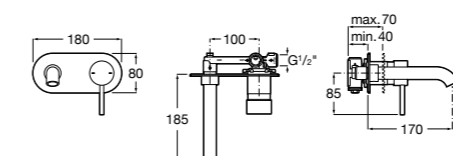

Lanta

5A3511C00 Встраиваемый смеситель для раковины. Для установки вместе с арт. 525220603.
525220603 Универсальный монтажный блок для встраиваемого смесителя для раковины.