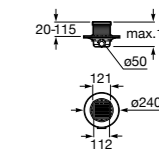

Malta

Керамический душевой поддон.

	A	B	C	D
373516000	1200	800	65	180
373517000	1000	800	65	180
373505000	1200	750	65	175
373506000	1000	750	65	170
37450C000 Ⓞ	1200	700	65	175
37450D000 Ⓞ	1000	700	65	170
37450E000 Ⓞ	900	700	65	170
373513000	1200	700	80	175
373512000	1000	700	80	170
373519000	900	700	80	170

Italia

Прямоугольный керамический душевой поддон.

	A	B	C	D
3740HP000	1200	800	80	170
3740HS000	1000	800	80	170
3740HG000	1400	700	80	170
3740HR000	1200	700	80	170
3740HT000	1000	700	80	170
3740HU000	900	720	80	170

Italia

Квадратный керамический душевой поддон.

	A	B
3740NH000	900	900
3740NJ000	800	800
3740NK000	700	700

Malta

Угловой керамический душевой поддон.

	A	B	Rad
37450A000	1000	1000	504
37450B000	900	900	504

Italia

Угловой керамический душевой поддон.

	A	B	C	D	Rad
3740HL000	900	900	80	625	550
3740HM000	800	800	80	525	550

Сливы для керамических душевых поддонов

Сливы ультраплоские

27L026000	высота: 60 мм Ⓞ
27L018000	высота: 80 мм

Сливы

506404400	Слив Ø 90 для душевых поддонов.
P0005900R	Слив Ø 65 для душевых поддонов.
506404500	Слив Ø 52 для душевых поддонов.

Сливные системы In-Drain

In-Drain Channel

IN-DRAIN CHANNEL - Сливной комплект с прокладкой из геотекстиля.

	A	B
276091000	950 x 50	990
276153000	850 x 50	890
276090000	750 x 50	790
276089000	650 x 50	690

In-Drain X3

IN-DRAIN X3 - Сливной комплект с прокладкой из геотекстиля. Реверсивная керамическая панель (не входит в комплект).

	A	B
276131000	950 x 50	990
276130000	850 x 50	890
276129000	750 x 50	790
276128000	650 x 50	690

Plate X1

PLATE X1 - Крышка сливного отверстия, совместима с In-Drain Channel.

	A	B
276095000	950 x 50	990
276155000	850 x 50	890
276094000	750 x 50	790
276093000	650 x 50	690

Plate X2

PLATE X2 - Крышка с решёткой для сливного отверстия, совместима с In-Drain Channel.