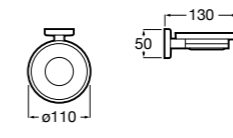

Аксессуары / полочки

Tempo

Полочка. Хром.

	A
817027001	600
817040001	300

Полочка. Покрытие Everlux титановый черный.

	A
817027022	600
817040022	300

Victoria

816683001 Настенная мыльница. Крепление на болты или клей.