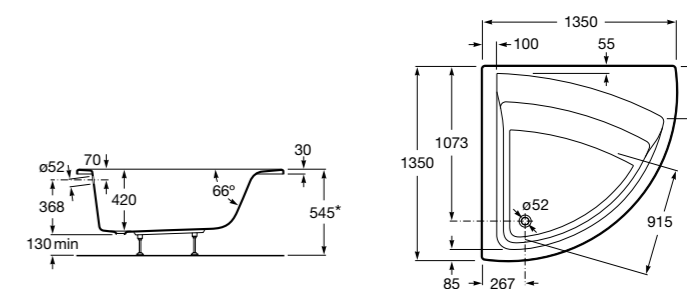

Easy

Прямоугольная акриловая ванна с гидромассажем Tonis.

	A	B	C	D	E	F	G	H	I	J	K	Объем, л
248155001	1700	750	1418	618	1110	540	650	309	420	341	55°	197
248156001	1700	700	1418	568	1110	490	490	284	420	341	55°	180
248171001	1600	750	1318	618	1010	540	650	309	420	341	55°	183
248157001	1600	700	1318	568	1010	490	490	284	420	341	55°	167
248172001	1500	700	1218	568	910	490	470	284	400	341	62°	161
248173001	1400	700	1118	568	810	490	470	284	400	341	62°	146

Прямоугольная акриловая ванна с гидромассажем Basic.

	A	B	C	D	E	F	G	H	I	J	K	Объем, л
248519001 ☉	1700	750	1418	618	1110	540	650	309	420	341	55°	197
248520001 ☉	1700	700	1418	568	1110	490	470	284	420	341	55°	180
248521001 ☉	1600	750	1318	618	1010	540	650	309	420	341	55°	183
248522001 ☉	1600	700	1318	568	1010	490	490	284	420	341	55°	167
248523001 ☉	1500	700	1218	568	910	490	470	284	400	341	62°	161
248524001 ☉	1400	700	1118	568	810	490	470	284	400	341	62°	146

Прямоугольная акриловая ванна.

	A	B	C	D	E	F	G	H	I	J	K	Объем, л
248178000	1600	750	1318	618	1010	540	650	309	420	341	55°	183
248151000	1600	700	1318	568	1010	490	490	284	420	341	55°	167
248180000	1400	700	1118	568	810	490	410	284	400	341	62°	146