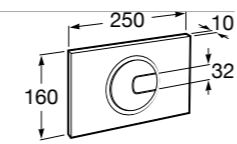

PL5 Dual

8900990.. PL5 DUAL - Двойной смыв.