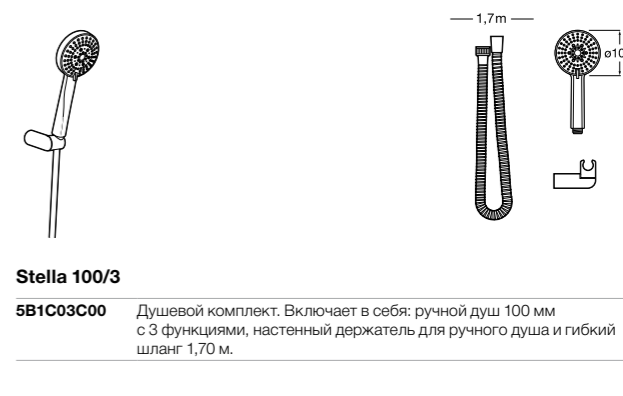

Stella 100/3

5B1C03C00 Душевой комплект. Включает в себя: ручной душ 100 мм с 3 функциями, настенный держатель для ручного душа и гибкий шланг 1,70 м.