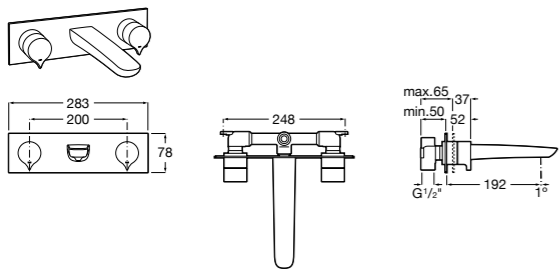

Смесители для раковин / встраиваемые / двухвентильные

Insignia
5A453AC00 Встраиваемый смеситель для раковины.

Loft
5A4743C00 Встраиваемый в стену смеситель для раковины с изливом 190 мм.

Carmen
5A474BC00 Встраиваемый в стену смеситель для раковины.