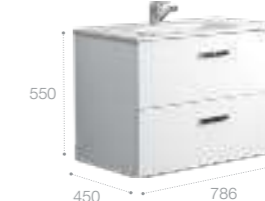

Модуль для раковины

Стр. 237
Арт. ZRU9000031 80 см, подвесной, венге
Арт. ZRU9000032 80 см, подвесной, белый глянец