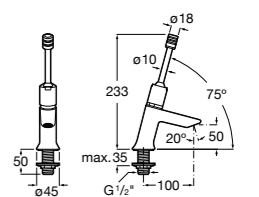

**Instant Care**

- 5A4377C00** Кран для раковины с аэратором. Подвод одной воды.

**Fluent**

5A4A24C00 Кран для раковины с аэратором. Подвод одной воды. Ограничитель расхода 5 л/мин.

**Avant**

5A7979C00 Кран для раковины, встраиваемый в стену, с длинным изливом, 190 мм. С аэратором.