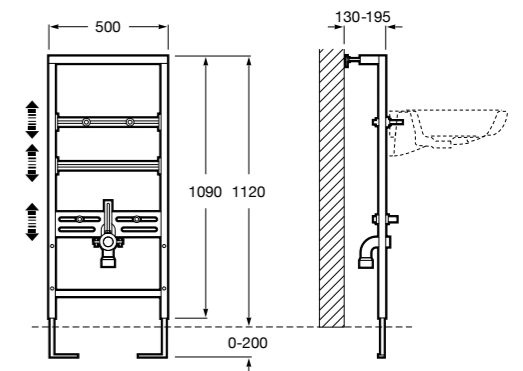

Системы инсталляции / раковины

Duplo раковина

890093000 DUPLO Раковина - Инсталляционная система для настенной раковины. Металлический каркас с максимальной нагрузкой 150 кг. Минимальная глубина 130 мм. Регулируемые ножки 0-200 мм. Верхнее гидравлическое соединение.