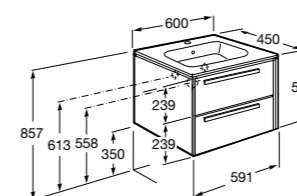

**Lago**

857295806	Мебельный модуль белый глянцевый.
857295444	Мебельный модуль светлый дуб.
32799E000	Раковина Victoria Unik 600.

**Victoria Nord Ice Edition**

ZRU9302730	Мебельный модуль белый глянцевый.
32799E000	Раковина Victoria Unik 600.