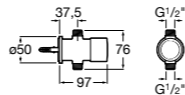

Sprint

5A9124C00 Наружный смывной кран для писсуара.

5A9317C00 Внешняя трубка для писсуара.