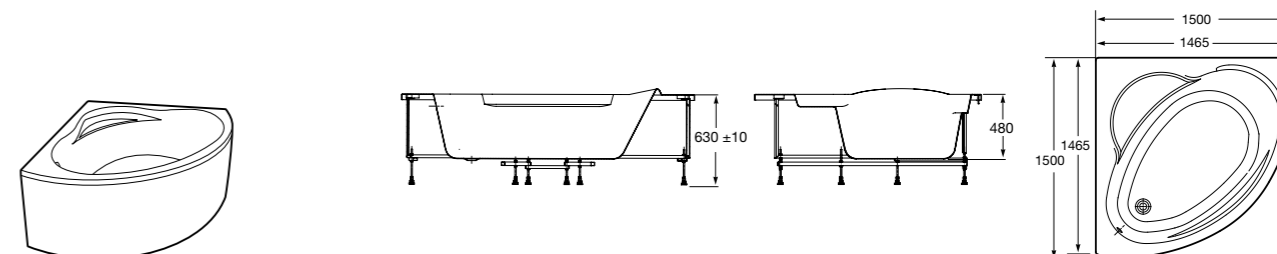

Bali

Акриловая ванна асимметричная, глубина 48 см. Монтажный комплект заказывается отдельно.

	A	B	Объем, л
7248639000	1500	1500	400

724F184000	Монтажный комплект.		
7259134000	Фронтальная панель.