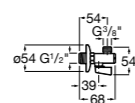

Запорный кран

525168000 Керамический угловой запорный кран 1/2" x 3/8".
525170800 Керамический угловой запорный кран 1/2" x 1/2".

Запорный кран

- 525168100** Керамический угловой запорный кран 1/2" x 3/8".
525170900 Керамический угловой запорный кран 1/2" x 1/2".