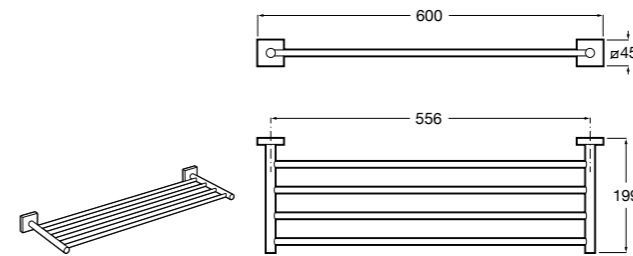

Cubica

1. 816825001 Решетка для полотенец.