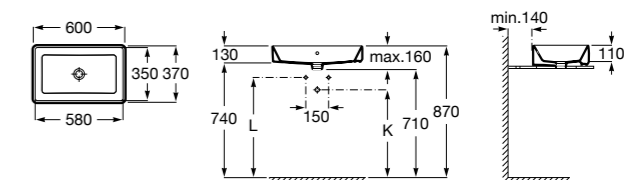

Hall

327620000 Настенная или накладная керамическая раковина. Смеситель не входит в комплект.

Element

327570000 Настенная или накладная керамическая раковина. Смеситель не входит в комплект.

Fontana

327877000 Настенная или накладная керамическая раковина. Смеситель не входит в комплект.

Diverta

32711G000 Накладная керамическая раковина. Смеситель не входит в комплект.

The Gap Square ©

3270MN000 Накладная керамическая раковина. Смеситель не входит в комплект.

Размеры в мм

The Gap Square ©

3270Y2000 Накладная керамическая раковина. Смеситель не входит в комплект.

Beyond

3270B8..0 Накладная раковина из материала FINECERAMIC®. Универсальный выпуск с керамической крышкой Ø 72 мм. Смеситель не входит в комплект.

Adora

327203000 Встраиваемая сверху керамическая раковина. Смеситель не входит в комплект.

The Gap Round ©

3270Y0000 Накладная керамическая раковина. Смеситель не входит в комплект.

The Gap Round ©

3270Y1000 Накладная керамическая раковина. Смеситель не входит в комплект.

Размеры в мм