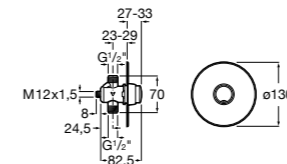

Avant

5A9079C00 Встраиваемый смывной кран для писсуара.