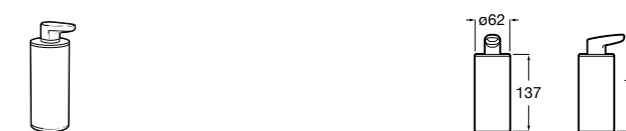

816668001 Напольный держатель для щеток.

Размеры в мм

**Onda**

3870ZF000 Напольный держатель для щеток.

**Hotel's**

816390001 Диспенсер на столешницу.

**Ice**816863012 Напольный держатель для щеток. Черный цвет.
816863009 Напольный держатель для щеток. Белый цвет.
816863013 Напольный держатель для щеток. Синий цвет.**Rubik**816841001 Диспенсер на столешницу. Хром.
816841024 Диспенсер на столешницу. Черный цвет. ®**Twin**