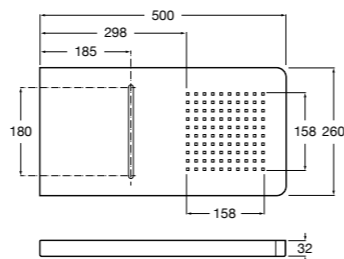

Держатели для душевых насадок

Потолочный держатель

Потолочный держатель для душевой насадки. Совместим с RainDream и RainSense.

	A	
5B0650C00	300	
5B0550C00	200	
5B0450C00	100	
5B0550..0 Ⓞ	200	Покрытие Everlux.

Настенный держатель

5B0950C00 Настенный держатель для душевой насадки 400 мм. Совместим с RainDream и RainSense.

Душевые насадки, монтаж к стене

Puzzle

5A9978C00 Монтируемая к стене душевая насадка из нержавеющей стали с функцией каскадного потока.