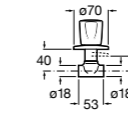

Brava

5A1830C00 Встраиваемый вентиль для сварки 18 мм. Синий указатель (холодная).
5A0830C00 Встраиваемый вентиль для сварки 18 мм. Красный указатель (горячая).