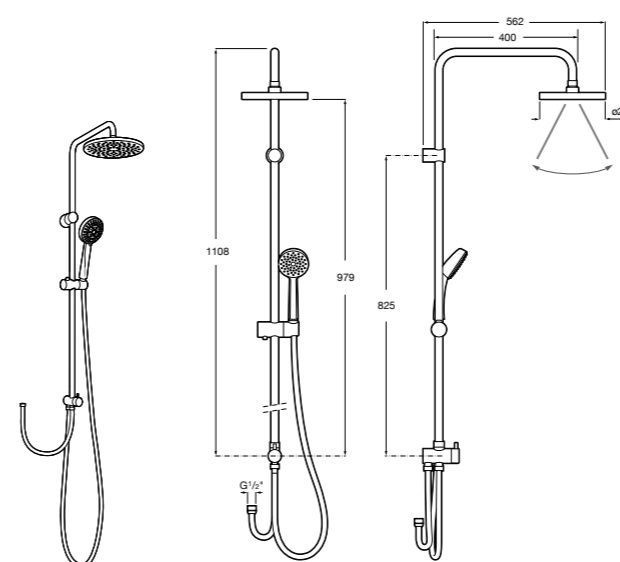

Victoria Connect

5B9961C00* Душевая стойка. Включает: верхний душ диаметром 200 мм, ручной душ диаметром 100 мм, с 1 режимом потока, гибкий металлический шланг 1,5 м, держатель с возможностью регулировки наклона и высоты.