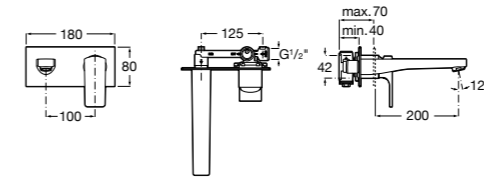

L90

5A3L20C00 Встраиваемый смеситель для раковины. Для установки вместе с арт. 525220603.
525220603 Универсальный монтажный блок для встраиваемого смесителя для раковины.