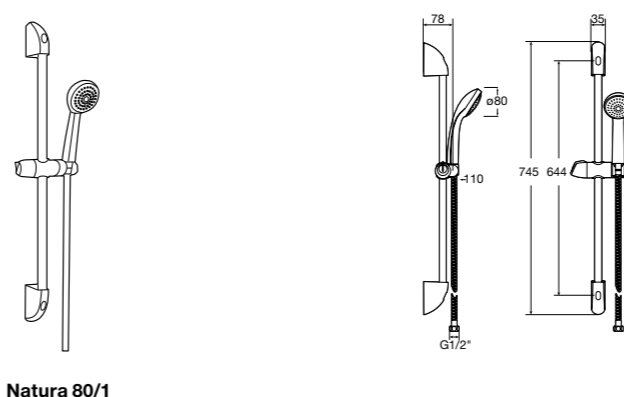

Natura 80/1

5B9402C07 Душевой комплект. Включает в себя: ручной душ 80 мм с 1 функцией, штангу 700 мм, регулируемый держатель для ручного душа и гибкий шланг 1,70 м.