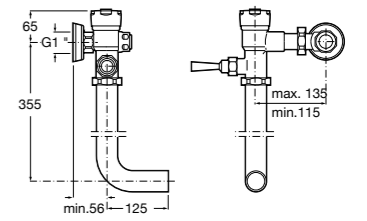

Aqualine Confort

5A9177C00 Нажимной смывной кран для писсуара

Смывные краны для унитазов / настенные краны

Gem

526900610 Смывной кран для унитаза. Изогнутая сливная труба 1".

Aqualine Plus

5A9577C00 Смывной кран 3/4" для унитаза. Механизм двойного слива 6/3 литра.