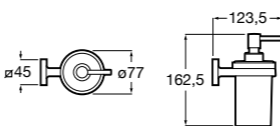

Cubica

816828001 Настенный диспенсер.