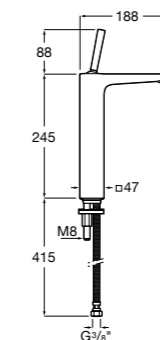

Pals ©

5A376DC00 Смеситель для раковины с высоким изливом, с ручкой-джойстиком, гладкий корпус, с донным клапаном с системой click-clack и гибкой подводкой.