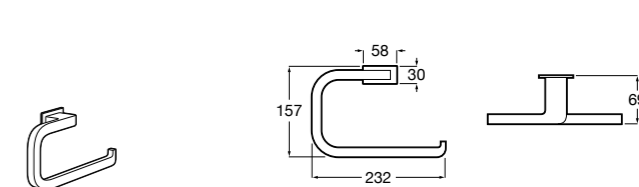

Record

817662001 Полотенцедержатель.