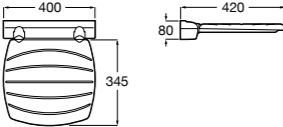

Access Comfort

816914009 COMFORT - Табурет для ванны.

Access Comfort

816913009 COMFORT - Складное сиденье с ножками.

Zen

2H0432000 Сиденье.

Access Comfort

801B60001 COMFORT - Детское сиденье.

Access Pro

816962009 Сиденье откидное для душа.

816987009 Сиденье откидное для душа. Антибактериальное покрытие.

Access Comfort

816918009 COMFORT - Спинка.

Access Comfort

816912009 COMFORT - Сиденье откидное для душа.

Access Comfort

816919009 COMFORT - Подставка для ног.

Access Comfort

816322000 Складное сиденье для душа из нержавеющей стали.

Voylet

818001000 Физиологическая подставка для ног.

Общественные пространства / раковины

Access

Настенная раковина без отверстий под смеситель.

	A	B
368PB8000	1000	928
368PB9000	600	528

Общественные пространства / писсуары

Proton

3590J4000 Безободковый керамический писсуар с верхним подводом воды.

3590J5000 Безободковый керамический писсуар с задним подводом воды.

Proton

3590J3000 Электронный писсуар с задним подводом воды, безободковый, питание от батареек.

Proton

3590J2000 Электронный писсуар с задним подводом воды, безободковый, питание от сети, 230V.

Site

359605000 Писсуар с задним подводом воды. В комплект входит: сифон, патрубок и сливная крышка.

359607001 Писсуар с верхним подводом воды. В комплект входит: сифон, патрубок и сливная крышка. Может использоваться с настенным сливом Mural.

359607000 Писсуар с верхним подводом воды. В комплект входит: сифон, патрубок и сливная крышка.

Euret

35945E000 Электронный писсуар с задним подводом воды, питание от 4 щелочных батареек 1,5 V LRG (AA). Включает: запорный кран, комплект для фиксации сифона, сливную пробку, гибкий источник питания и электронный приемник-передатчик.