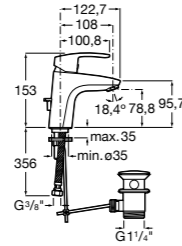

Monodin-N

- **5A3A98C0M** Смеситель для раковины с донным клапаном и гибкой подводкой.
- **5A3098C00** Смеситель для раковины с донным клапаном и гибкой подводкой. Cold start.