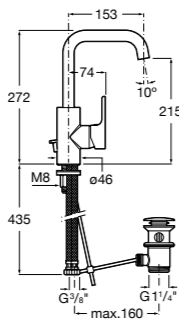

Смесители для раковин / встраиваемые / однорычажные

L20

5A4009C00 Смеситель со средней высотой излива, гибкой подводкой. Cold start.