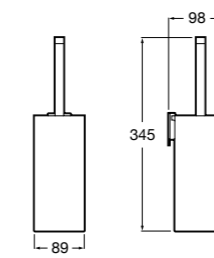

**Victoria**

816663001 Держатель для туалетной бумаги без крышки. Крепление на болты или клей.

Размеры в мм

Аксессуары / настенные держатели для щеток

**Victoria****816665001** Резервный держатель для туалетной бумаги. Крепление на болты или клей.**Compas****817357001** Держатель для туалетной бумаги без крышки.**Compas****817443001** Держатель для туалетной бумаги без крышки.**Compas****817437001** Держатель для туалетной бумаги без крышки.**Compas****817366001** Держатель для туалетной бумаги без крышки.**Cubica****817417002** Двойной держатель для туалетной бумаги без крышки.**Record ®****817666001** Держатель для туалетной бумаги без крышки.**Tempo****817036001** Настенный держатель для щетки. Хром.
817036022 Настенный держатель для щетки. Покрытие Everlux титановый черный.**Carmen****817008001** Настенный держатель для щетки.**Superinox****817305002** Настенный держатель для щетки.**Nuova****816530001** Настенный держатель для щетки.**Hotel's****816726001** Настенный держатель для щетки.**Victoria****816666001** Настенный держатель для щетки. Крепление на болты или клей.**Hotel's Classic****815480001** Настенный держатель для щетки.**Victoria****816667001** Настенный держатель для щетки. Крепление на болты или клей.**Rubik****816851001** Настенный держатель для щетки. Хром.
816851024 Настенный держатель для щетки. Черный цвет. ®**Onda ®****3870ZE000** Настенный держатель для щетки.**Twin****816715001** Настенный держатель для щетки. Крепление на болты или клей.**Compas****817434001** Настенный держатель для щетки.