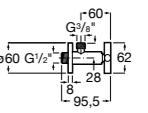

Запорный кран

525168000 Керамический угловой запорный кран 1/2" x 3/8".
525170800 Керамический угловой запорный кран 1/2" x 1/2".

Запорный кран

- 525168100** Керамический угловой запорный кран 1/2" x 3/8".
525170900 Керамический угловой запорный кран 1/2" x 1/2".