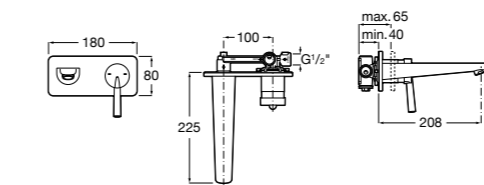

Pals ©

5A356DC00 Встраиваемый смеситель для раковины.
525220603 Универсальный монтажный блок для встраиваемого смесителя для раковины.