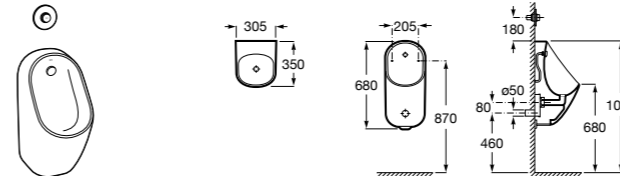

Proton

3590J3000 Электронный писсуар с задним подводом воды, безободковый, питание от батареек.