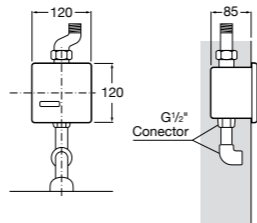

Instant Foot

505127800 Педальный кран. Установка на полу. Подвод одной воды.

Fluent

5A9B24C00 Наружный смывной кран для писсуара.

Смесители для раковин / термостаты Micro-T

Avant

5A0279C00 Термостат Micro-T для смесителя (холодная вода + предварительно смешанная).

Fluent

5A9D24C00 Наружный смывной кран для писсуара. Есо.

Sprint

5A9124C00 Наружный смывной кран для писсуара.

5A9317C00 Внешняя трубка для писсуара.

Avant

5A0179C00 Термостат Micro-T для смесителя с одним подводом воды.

Avant

5A9279C00 Наружный смывной кран для писсуара.

5A9317C00 Внешняя трубка для писсуара.

Avant

505326203 Установочный комплект для Micro-T. Гибкий шланг и подсоединения.

Смывные краны для писсуаров / встраиваемые / электронные

Sentronic-S

5A8102C00 Электронный смывной кран для писсуара. Наружная панель. Хром.

5A8102CM0 Электронный смывной кран для писсуара. Наружная панель. Матовый.

5A8102B00 Электронный смывной кран для писсуара. Наружная панель. Белый.

525165203 Питание от четырех щелочных батареек 1,5 В. Батарейки не включены в комплект. Встраиваемый блок.

525165303 Питание от сети 230 V. Встраиваемый блок.

Instant

5A9277C00 Наружный смывной кран для писсуара.

5A9317C00 Внешняя трубка для писсуара.

Смывные краны для писсуаров / встраиваемые / порционно-нажимные

Instant

5A9077C00 Встраиваемый смывной кран для писсуара.

Fluent

5A9C24C00 Встраиваемый смывной кран для писсуара.

Avant

5A9079C00 Встраиваемый смывной кран для писсуара.

Смывные краны для писсуаров / настенные краны

Sentronic-V

5A9A79C00 Электронный смывной клапан для писсуара. Питание от одной щелочной батареи 9 V.

525081207 Дистанционный пульт управления для регулировки чувствительной зоны и времени слива сливного клапана Sentronic-V.

Aqualine Confort