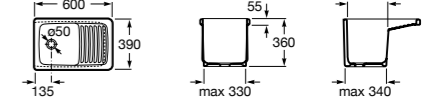

Henares

- **368951001** Хозяйственная мойка.