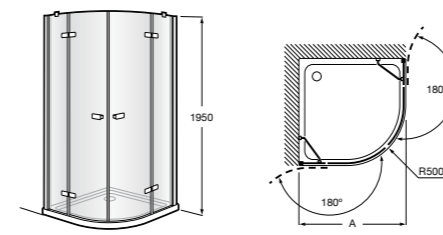

Душевые ограждения / 2 стены / угловое / распашные двери

Vela MRF

Угловой душ с 2 распашными элементами + 2 фиксированных элемента.

		Минимальное открытие (С)
MRF (A)	От 750 до 900	760
	От 901 до 1100	760