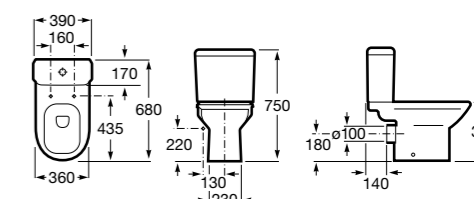

Giralda

1. **342466000** Чаша SH.
   341469000 Бачок AI.
   ZRU9000046 Сиденье с крышкой.
   ZRU9000047 Сиденье с крышкой.