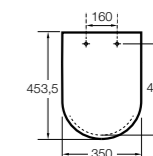

**The Gap Comfort**

801472..4 Сиденье и крышка с механизмом «мягкое закрытие» для унитаза.

801470..4 Сиденье и крышка для унитаза.

**The Gap Square**

801470..4 Сиденье и крышка для унитаза.

801472..4 Сиденье и крышка с механизмом «мягкое закрытие» для унитаза.