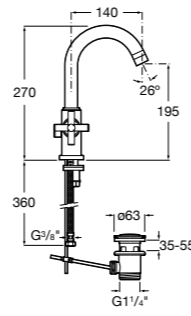

5A346EC00 Смеситель для раковины с высоким изливом, гладкий корпус, с гибкой подводкой. Cold start.

Loft

5A3043C00 Смеситель для раковины с высоким поворотным изливом, донным клапаном и гибкой подводкой.