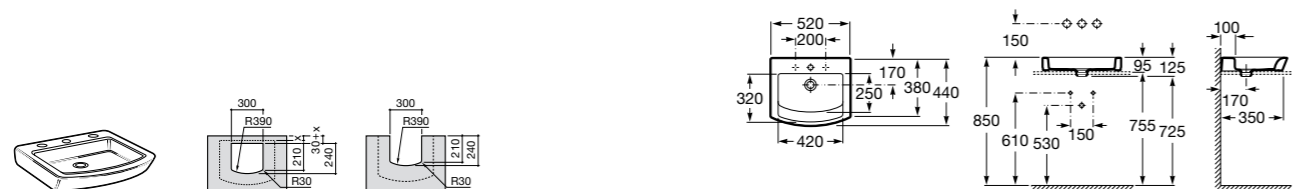

Hall

327882000 Накладная керамическая раковина. Смеситель не входит в комплект.

32788200H Накладная керамическая раковина. Смеситель не входит в комплект.