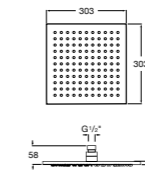

Rainsense

5B3950.0 Круглая душевая насадка. Покрытие Everflux. Кронштейн покупается отдельно.

Rainsense

5B4050.0 Квадратная душевая насадка. Покрытие Everflux. Кронштейн покупается отдельно.