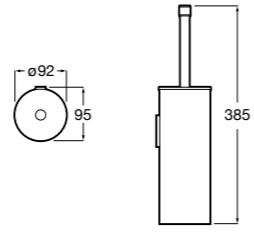

**Victoria**

816663001 Держатель для туалетной бумаги без крышки. Крепление на болты или клей.

Размеры в мм

Аксессуары / настенные держатели для щеток

**Victoria****816665001** Резервный держатель для туалетной бумаги. Крепление на болты или клей.**Compas****817357001** Держатель для туалетной бумаги без крышки.**Compas****817443001** Держатель для туалетной бумаги без крышки.**Compas****817437001** Держатель для туалетной бумаги без крышки.**Compas****817366001** Держатель для туалетной бумаги без крышки.**Cubica****817417002** Двойной держатель для туалетной бумаги без крышки.**Record ®****817666001** Держатель для туалетной бумаги без крышки.**Tempo****817036001** Настенный держатель для щетки. Хром.
817036022 Настенный держатель для щетки. Покрытие Everlux титановый черный.**Carmen****817008001** Настенный держатель для щетки.**Superinox****817305002** Настенный держатель для щетки.**Nuova****816530001** Настенный держатель для щетки.**Hotel's****816726001** Настенный держатель для щетки.**Victoria****816666001** Настенный держатель для щетки. Крепление на болты или клей.**Hotel's Classic****815480001** Настенный держатель для щетки.**Victoria****816667001** Настенный держатель для щетки. Крепление на болты или клей.**Rubik****816851001** Настенный держатель для щетки. Хром.
816851024 Настенный держатель для щетки. Черный цвет. ®**Onda ®****3870ZE000** Настенный держатель для щетки.**Twin****816715001** Настенный держатель для щетки. Крепление на болты или клей.**Compas****817434001** Настенный держатель для щетки.