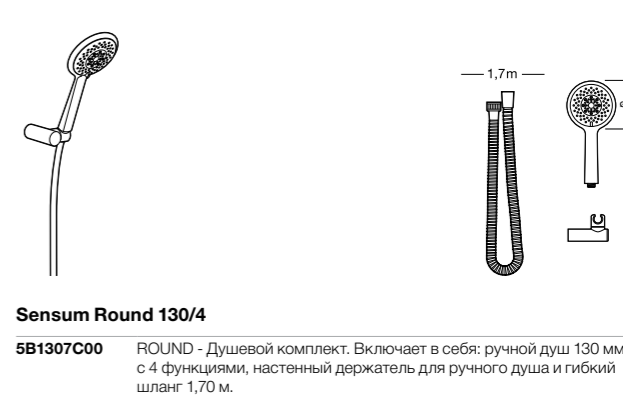

Sensum Round 130/4

5B1307C00 ROUND - Душевой комплект. Включает в себя: ручной душ 130 мм с 4 функциями, настенный держатель для ручного душа и гибкий шланг 1,70 м.