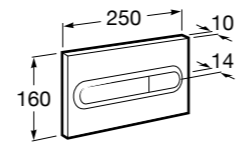

PL2 Dual

8900960.. PL2 DUAL - Двойной смыв.