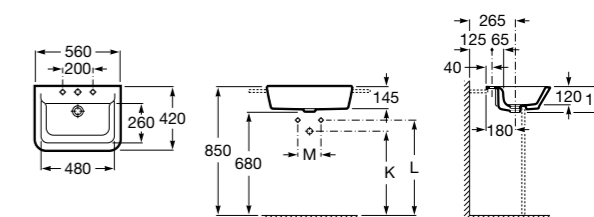

The Gap Original

32747S000 Раковина керамическая, полувстраиваемая. Смеситель не входит в комплект.