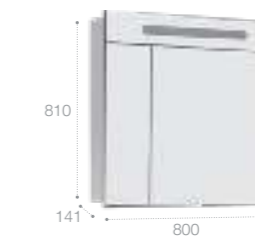

Зеркальный шкаф

Светодиодная подсветка
Стр. 252
Арт. ZRU9000033 80 см, белый глянец