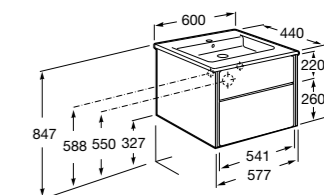

Ronda

ZRU9303002	Мебельный модуль бетон/белый матовый.
ZRU9302963	Мебельный модуль белый глянцевый/антрацит.
327472000	Раковина The Gap Original 600.