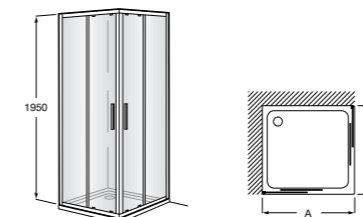

Victoria Standard 2L2

L2 - Боковой душ с 1 раздвижным элементом + 1 фиксируемая панель.

	Ширина (A и B)
AM18807012	700
AM18807512	750
AM18808012	800
AM18809012	900
AM18810012	1000
AM18812012	1200

Размеры в мм