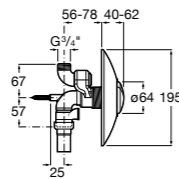

Смывные краны для унитазов / дополнения для кранов

Дополнения для смывных кранов

- **AG0094703R** Дополнительная сливная труба. Прямой сливной кран.
- **505521600** Изогнутая труба.
- **525936100** Обратный клапан для смывного крана.
- **V0016200R** Вставка смывного крана для подвешенного унитаза.

Смывные краны для унитазов / встраиваемые краны

Aqua

- **5A9779C00** Встраиваемый смывной кран 3/4" для унитаза. Механизм двойного слива 6/3 литра.