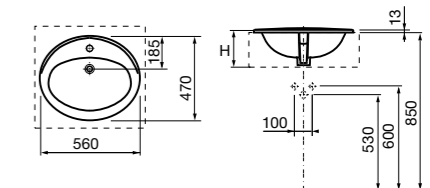

Beyond

3270B8..0 Накладная раковина из материала FINECERAMIC®. Универсальный выпуск с керамической крышкой Ø 72 мм. Смеситель не входит в комплект.