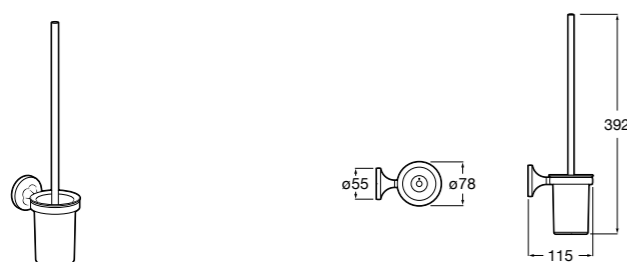

Classica

816818001 Настенный держатель для щетки.