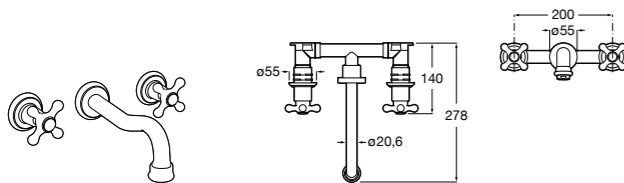

Смесители для раковин / встраиваемые / двухвентильные

Insignia
5A453AC00 Встраиваемый смеситель для раковины.

Loft
5A4743C00 Встраиваемый в стену смеситель для раковины с изливом 190 мм.

Carmen
5A474BC00 Встраиваемый в стену смеситель для раковины.