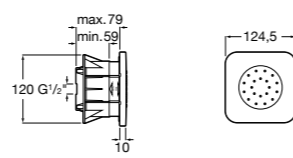

Душевые форсунки

Форсунка Square

5B3778C00 SQUARE - Душевая форсунка с изменяемым углом потока. Хром.

Форсунка Round

5B3878C00 ROUND - Душевая форсунка с изменяемым углом потока. Хром.

Аксессуары для душа / Штанги