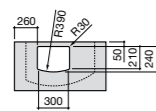

Hall

327620000 Настенная или накладная керамическая раковина. Смеситель не входит в комплект.

Element

327570000 Настенная или накладная керамическая раковина. Смеситель не входит в комплект.

Fontana

327877000 Настенная или накладная керамическая раковина. Смеситель не входит в комплект.

Diverta

32711G000 Накладная керамическая раковина. Смеситель не входит в комплект.

The Gap Square ©

3270MN000 Накладная керамическая раковина. Смеситель не входит в комплект.

Размеры в мм

The Gap Square ©

3270Y2000 Накладная керамическая раковина. Смеситель не входит в комплект.

Beyond

3270B8..0 Накладная раковина из материала FINECERAMIC®. Универсальный выпуск с керамической крышкой Ø 72 мм. Смеситель не входит в комплект.

Adora

327203000 Встраиваемая сверху керамическая раковина. Смеситель не входит в комплект.

The Gap Round ©

3270Y0000 Накладная керамическая раковина. Смеситель не входит в комплект.

The Gap Round ©

3270Y1000 Накладная керамическая раковина. Смеситель не входит в комплект.

Размеры в мм