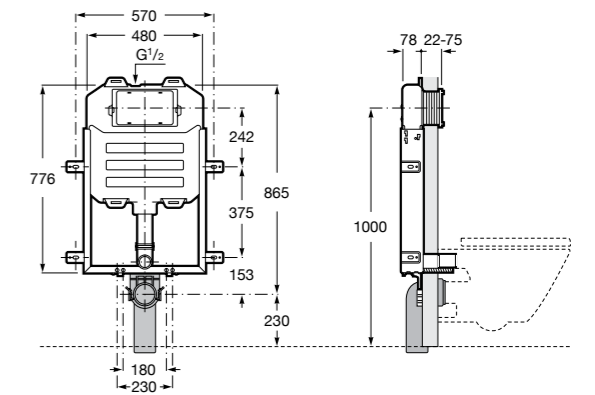

Basic WC

890090120 Каркас со встроенным бачком двойного смыва для подвесного унитаза. Минимальная глубина 140 мм. Патрубок Ø 90 и 110. Межосевое расстояние 180 мм. или 230 мм. Верхнее или заднее гидравлическое соединение. Может быть укомплектован совместимой панелью смыва Roca (в комплект не входит).