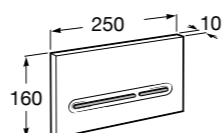

PL5 Dual ©

8901990.. PL5 DUAL - Двойной смыв.