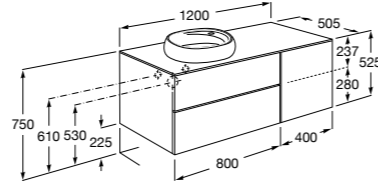

Beyond раковина слева

851398XXX Мебельный модуль для размещения накладной раковины 455 мм слева. Раковины и смесители не входят в комплект.