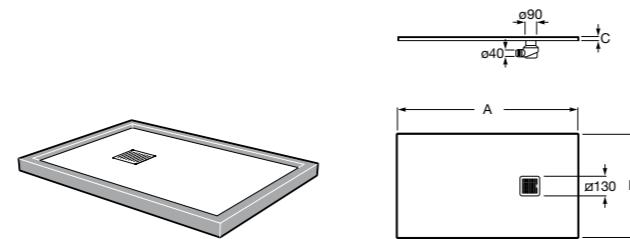

Terran (с рамкой)

Ультралоский душевой поддон, материал STONEX®, с рамкой.

	A	B	C
P10270838441..0	1800	900	41
P10264038441..0	1600	900	41
P10257838441..0	1400	900	41
P1024B038441..0	1200	900	38
P1023E838441..0	1000	900	36
P10270832041..0	1800	800	41
P10264032041..0	1600	800	41
P10257832041..0	1400	800	41
P1024B032041..0	1200	800	38
P1023E832041..0	1000	800	36
P1027082EE41..0	1800	750	41
P1026402EE41..0	1600	750	41
P1025782EE41..0	1400	750	41
P1024B02EE41..0	1200	750	38
P1023E82EE41..0	1000	750	36
P1027082BC41..0	1800	700	41
P1026402BC41..0	1600	700	41
P1025782BC41..0	1400	700	41
P1024B02BC41..0	1200	700	38
P1023E82BC41..0	1000	700	36

Terran

Ультралоский душевой поддон, материал STONEX®. Противоскользящая поверхность с текстурой под камень. Включает слив gran saudal.

	A	B	C
AP1033E83E801..0	1000	1000	31
AP10338438401..0	900	900	28
AP10332032001..0	800	800	26

Terran 1/4 круга

Ультралоский душевой поддон, материал STONEX®. Противоскользящая поверхность с текстурой под камень. Включает слив gran saudal.

	A	B	C
AP10538438401..0	900	900	28

Акриловые душевые поддоны

Neo Daiquiri

Сверхтонкий акриловый душевой поддон, включает слив диаметром 90 с крышкой того же цвета, что и поддон.

	A	B	C
276167..0	1800	800	40
276323..0	1400	800	40
276183..0	1200	800	40
276187..0	1000	800	40
276169..0	1700	750	40
276173..0	1600	750	40
276177..0	1500	750	40
276209..0	1200	750	40
276191..0	900	750	40
276171..0	1700	700	40
276175..0	1600	700	40
276179..0	1500	700	40
276181..0	1400	700	40
276185..0	1200	700	40
276189..0	1000	700	40
276193..0	900	700	40

Easy STA

Акриловый душевой поддон с противоскользящим покрытием. Включает сливной комплект.

	A	B
276088000	1000	700
276087000	900	750