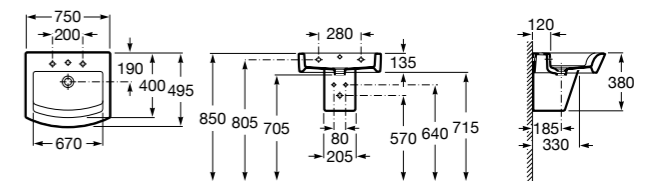

Prisma

327545000 Настенная или накладная керамическая раковина. Смеситель не входит в комплект.