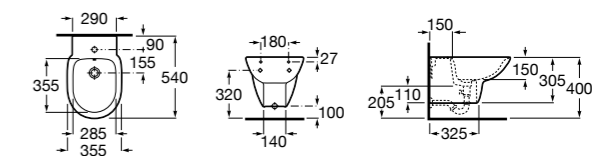

Debba Round ©

357999000 Подвесное биде без крышки. Смеситель не входит в комплект. Для установки подвесных биде необходима совместимая система инсталляции Rosa.

806B2000B Крышка для биде с креплениями из нержавеющей стали. Материал SUPRALIT®.

Размеры в мм