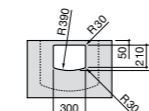

Prisma

327543000 Настенная или накладная керамическая раковина. Смеситель не входит в комплект.

Prisma

327544000 Настенная или накладная керамическая раковина. Смеситель не входит в комплект.

Dama

32781000 Настенная керамическая раковина. Смеситель не входит в комплект.

337470000 Пьедестал для керамической раковины.

337471000 Полупьедестал для керамической раковины.

Meridian

32724D000 Настенная керамическая раковина. Смеситель не входит в комплект.

335240000 Пьедестал для керамической раковины.

337241000 Полупьедестал для керамической раковины.

Carmen

3270A0..0 Настенная керамическая раковина под пьедестал с установочным комплектом и одним отверстием под смеситель. Смеситель и пьедестал не входят в комплект.

3270A0..3 Настенная керамическая раковина под пьедестал с установочным комплектом и тремя отверстиями под смеситель. Смеситель и пьедестал не входят в комплект.

3370A0..0 Керамический пьедестал для раковины. Монтажный комплект не входит.

Размеры в мм

Inspira

32752B..0 Настенная или накладная керамическая раковина из материала FINECERAMIC®. Смеситель не входит в комплект.

Kalahari

32787800H Настенная или накладная керамическая раковина. Смеситель не входит в комплект.

327878000 Настенная или накладная керамическая раковина без отверстия под смеситель.

The Gap

3270M0000 Настенная или накладная керамическая раковина. Смеситель не входит в комплект.

Prisma

327545000 Настенная или накладная керамическая раковина. Смеситель не входит в комплект.

Hall

32762G000 Настенная или накладная керамическая раковина. Смеситель не входит в комплект.

337621000 Полупьедестал для керамической раковины.

Diverta

327110000 Настенная или накладная керамическая раковина. Смеситель не входит в комплект.