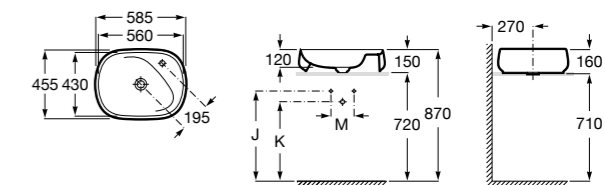

The Gap Square ©

3270Y2000 Накладная керамическая раковина. Смеситель не входит в комплект.