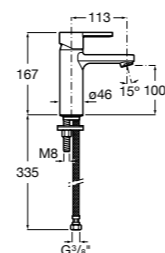

Pais ©

5A306DC00 Смеситель для раковины с ручкой-джойстиком, донным клапаном и гибкой подводкой.

Naia

5A3296C00 Смеситель для раковины, гладкий корпус, с донным клапаном с системой click-clack и гибкой подводкой. Cold start.

5A3A96.0 Смеситель для раковины, гладкий корпус, с гибкой подводкой. Cold start. Покрытие Everlux.

Pais ©

5A326DC00 Смеситель для раковины с ручкой-джойстиком, гладкий корпус, с донным клапаном системы click-clack и гибкой подводкой.

Naia

5A3996C00 Смеситель для раковины, гладкий корпус, Mezzo, с донным клапаном с системой click-clack и гибкой подводкой. Cold start.

Carmen

5A304BC00 Смеситель для раковины, гладкий корпус, с донным клапаном с системой click-clack и гибкой подводкой.

5A314BC00 Смеситель для раковины, гладкий корпус, без донного клапана и с гибкой подводкой.

Naia

5A3D96C00 Смеситель для раковины с аэратором, гладкий корпус, Mezzo Plus, с донным клапаном с системой click-clack и гибкой подводкой. Cold start.

Naia

5A3096C00 Смеситель для раковины с донным клапаном с системой click-clack и гибкой подводкой, Cold start.

Lanta

5A3011C00 Смеситель для раковины с аэратором, с донным клапаном и гибкой подводкой. Cold start.

Lanta

5A3111C00 Смеситель для раковины с аэратором, цепочкой и гибкой подводкой. Cold start.

Atlas

5A3290C0M Смеситель для раковины, гладкий корпус, с аэратором, гибкой подводкой.

5A3290C00 Смеситель для раковины, гладкий корпус, с аэратором, гибкой подводкой. Cold start.

Lanta

5A3A11C00 Смеситель для раковины с аэратором, гладкий корпус, с донным клапаном с системой click-clack и гибкой подводкой. Cold start.

Atlas

5A3990C00 Смеситель для раковины, гладкий корпус, Mezzo, с аэратором и гибкой подводкой. Cold start.

Lanta