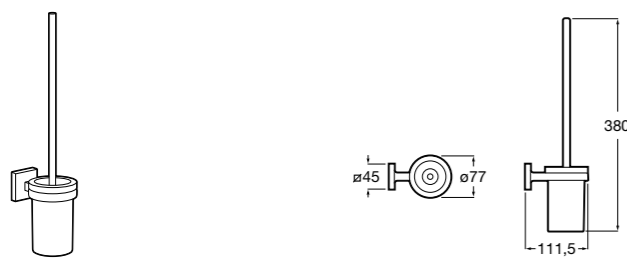

Cubica

816829001 Настенный держатель для щетки.