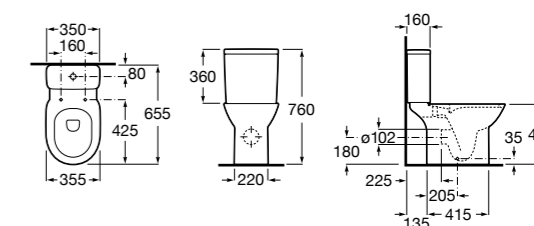

Debba Square

342998000	Чаша унитаза с вертикальным выпуском. Включен установочный комплект (A).
34299700Y	Чаша унитаза с горизонтальным выпуском. Включен установочный комплект (B).
341990000	Бачок с механизмом двойного смыва 4,5/3 литра с боковым подводом воды. Включен установочный комплект, механизм для подвода воды и механизм смыва.
34199100Y	Бачок с механизмом двойного смыва 4,5/3 литра с нижним подводом воды. Включен установочный комплект, механизм для подвода воды и механизм смыва.
8019D0004	Сиденье и крышка с креплениями из нержавеющей стали для унитаза. ©
8019D0004	Сиденье и крышка с креплениями из нержавеющей стали для унитаза.
8019D2003	Сиденье и крышка тонкие с механизмом «мягкое закрывание» и быстрое снятие для унитаза.
ZRU930282B	Сиденье и крышка с механизмом «мягкое закрывание» и быстрое снятие для унитаза.
8019D2005	Сиденье и крышка для унитаза.