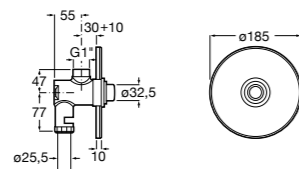

Aqualine

- **5A9677C00** Встраиваемый смывной кран. Механизм слива 6 литров.