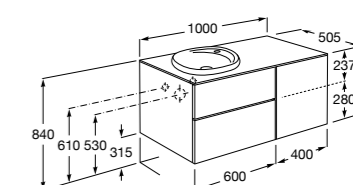

Beyond раковина слева

851408XXX Мебельный модуль для врезной раковины 450 (см. совместимость). Раковина и смеситель не входят в комплект.