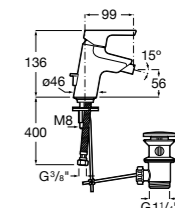

Malva

5A603BC00 Смеситель для биде с регулятором направления потока, донным клапаном и гибкой подводкой.