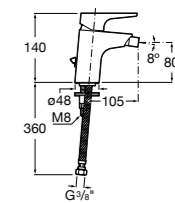

Atlas

5A6190C00 Смеситель для биде с регулятором направления потока, цепочкой и гибкой подводкой.