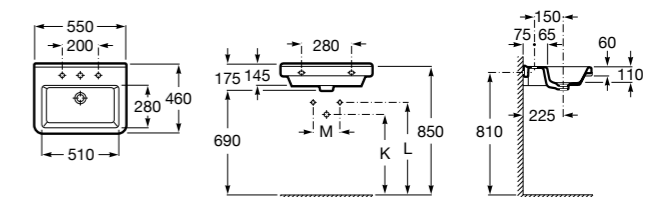

Dama

1. **327786000** Настенная керамическая раковина. Смеситель не входит в комплект.
   337470000 Пьедестал для керамической раковины.
   337471000 Полупьедестал для керамической раковины.