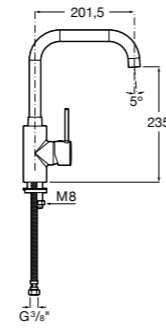

Targa

5A8360C0M Смеситель для кухни с высоким поворотным изливом, аэратором и гибкой подводкой.