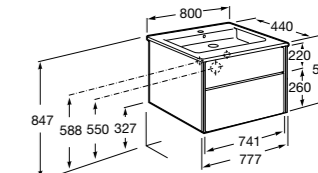

ZRU9303004	Мебельный модуль бетон/белый матовый.
ZRU9302965	Мебельный модуль белый глянцев/антрацит.
327470000	Раковина The Gap Original 800.