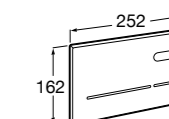

PL4 Dual ©

8901980.. PL4 DUAL - Двойной смыв.

PL5 Dual ©

8901990.. PL5 DUAL - Двойной смыв.

PL6 Dual ©

8901850.. PL6 DUAL - Двойной смыв.

PL7 Dual ©

8901882.. PL7 DUAL - Двойной смыв.

PL7 Dual ©

8901883.. PL7 DUAL - Двойной смыв. Глянцевая отделка.

PL10 Dual ©

8901890.. PL10 DUAL - Двойной смыв.
8901892.. PL10 DUAL - Двойной смыв. Матовая отделка.
8901893.. PL10 DUAL - Двойной смыв. Глянцевая отделка.
890189304 PL10 Антивандальный - Двойной смыв. Отделка из нержавеющей стали.

Панели смыва для систем Duplo One / двойной смыв, электронные

PL10-E Dual Electronic ©

890189510 Электронная панель с двойным смывом.

PL10-E PRO Dual Electronic ©

890189500 Электронная панель с двойным смывом.

PL3 Dual Electronica ©

890097500 PL3-E - Двойной смыв, электронная, из нержавеющей стали. Автоматический или ручной смыв.

EP-1 Dual Electronica ©

890104008 EP1 - Двойной смыв, электронная, отделка стекло. Автоматический или ручной смыв. Настраиваемая цветная подсветка. Совместима со всеми системами инсталляций Роса. Бесконтактный смыв с помощью датчика присутствия. Подходит для установки в частных и общественных местах.

EP-2 Dual Electronica ©

890104009 EP2 - двойной смыв, электронная, отделка стекло. Автоматический или ручной смыв. Настраиваемая цветная подсветка. Бесконтактный смыв с помощью датчика присутствия.

Панели смыва для систем Duplo One / Совместимость с системами инсталляций Duplo

Комплект для адаптации ©

890064010 Тип А; для панелей смыва PL3 / PL5.