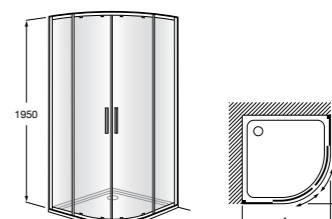

Victoria Standard MR

MR - Угловой душ с 2 раздвижными элементами + 2 фиксируемых элемента. Прозрачное стекло, профиль цвета – блестящий хром. Предел до стены в открытом виде 25 мм.

	Ширина (A)	Открытие (C)
AM18907512	750 (R380)	390
AM18908012	800 (R500)	420
AM19008012	800 (R550)	395
AM18909012	900 (R500)	525
AM19009012	900 (R550)	540
AM18910012	1000 (R500)	540