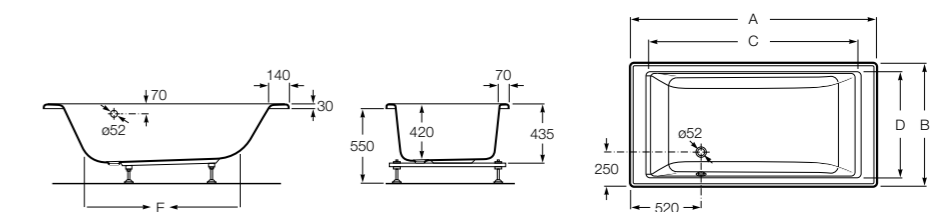

Hall

248186001 Левая асимметричная угловая акриловая ванна с гидромассажем Total и набором для слива.

248187001 Правая асимметричная угловая акриловая ванна с гидромассажем Total и набором для слива.

259852000 Панель для левой акриловой ванны.

259853000 Панель для правой акриловой ванны.