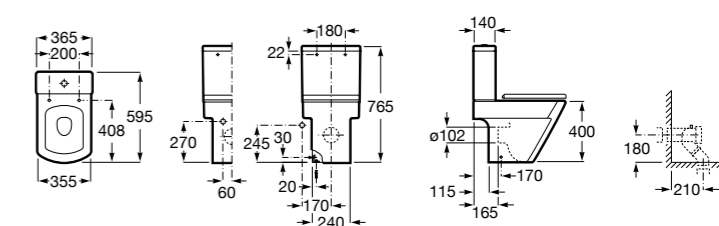

Hall

1. **342628000** Чаша унитаза укороченная приставная с двойным выпуском. Включен патрубок с крепежом к стене и установочный комплект.
   342629000 Чаша унитаза укороченная приставная с двойным выпуском.
   341620000 Бачок с механизмом двойного смыва 6/3 литра с нижним подводом воды. Включен установочный комплект, механизм для подвода воды и механизм смыва.
   801622004 Сиденье и крышка с механизмом «мягкое закрывание».
   801620004 Сиденье и крышка с креплениями из нержавеющей стали для укороченного унитаза.

Hall

1. **342627000** Чаша унитаза укороченная с двойным выпуском. Включен патрубок и установочный комплект.
   341620000 Бачок с механизмом двойного смыва 6/3 литра с нижним подводом воды. Включен установочный комплект, механизм для подвода воды и механизм смыва.
   801622004 Сиденье и крышка с механизмом «мягкое закрывание».
   801620004 Сиденье и крышка с креплениями из нержавеющей стали для укороченного унитаза.