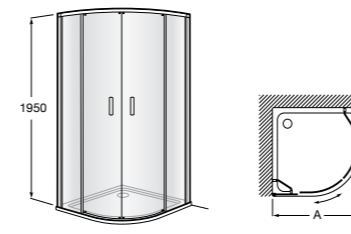

Душевые ограждения / 2 стены / угловое / распашные двери

Easy MR

Угловой душ с 2 раздвижными элементами + 2 фиксированных элемента.

		Минимальное открытие (С)
MR (A)	От 700 до 800	470
	От 801 до 1000	470