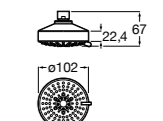

Rainsense

5B3350C00 Круглая душевая насадка. Хромированный ABS-пластик.