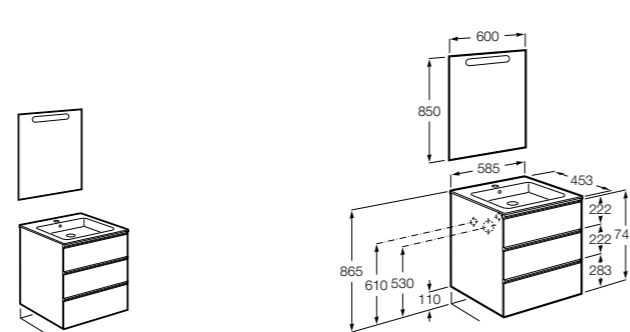

The Gap ®

857552806	Мебельный модуль.
3279A8000	Раковина The Gap 600.
ZRU9302688	Зеркало The Gap Original 600.
ZRU9302885	Зеркальный шкаф The Gap Original 600.
Также возможна комплектация раковинами	
3270M1004	Раковина мебельная The Gap Plus 600x460.
32799E000	Victoria Unik 600.
851484XXX	Комплект. Включает в себя: мебельный модуль и раковину.
851517XXX	Готовое решение. Включает в себя: мебельный модуль, раковину и зеркало Eidos.
Дополнительно:	
816827339	Ножки (4 шт.) Алюминий.
816827458	Ножки (4 шт.) Никель.