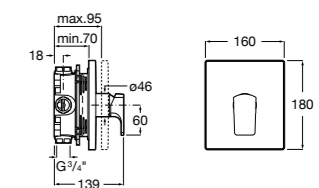

Insignia

5A2B3AC00 Встраиваемый смеситель для ванны или душа. Установка с RocaBox Арт. 525869403.

5A2B3A..0 Встраиваемый смеситель для ванны или душа. Покрытие Everlux. Установка с RocaBox Арт. 525869403.