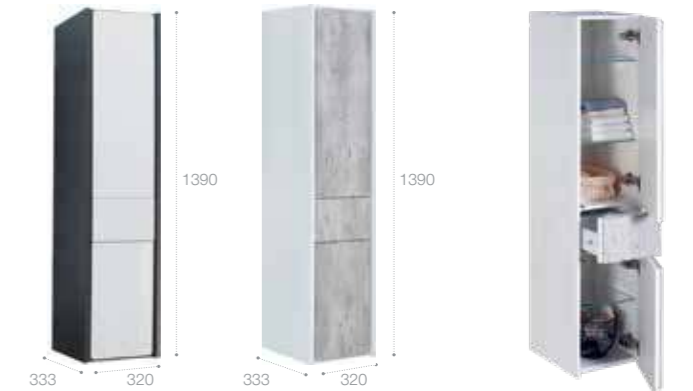

Раковина The Gap Original

Стр. 126

Арт. 327470000 80 см
Арт. 327471000 70 см
Арт. 327472000 60 см

Шкаф-колонна

Стр. 248

Арт. ZRU9302967 правая, белый глянец/антрацит
Арт. ZRU9302966 левая, белый глянец/антрацит
Арт. ZRU9303006 правая, бетон/белый матовый
Арт. ZRU9303005 левая, бетон/белый матовый