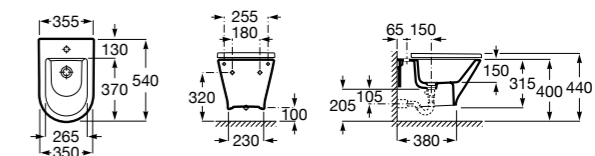

The Gap Round

3570N6000 Подвесное биде без крышки. Включает: комплект скрытого крепления. Смеситель не входит в комплект.

806D12001 Крышка для биде с механизмом «мягкое закрывание».

806D10001 Крышка для биде.