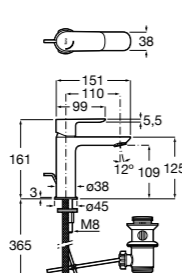

Cala ©

- **5A306EC00** Смеситель для раковины с донным клапаном и гибкой подводкой. Cold start.