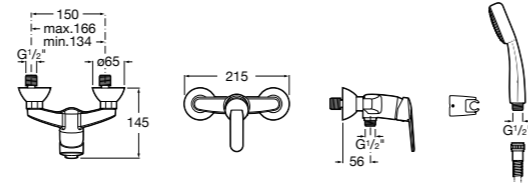

Victoria

5A2025C0M* Монтируемый на стену смеситель для душа, душевой лейкой Natura, гибким шлангом 1,50 м и поворотным настенным держателем.

5A2125C0M Монтируемый на стену смеситель для душа.