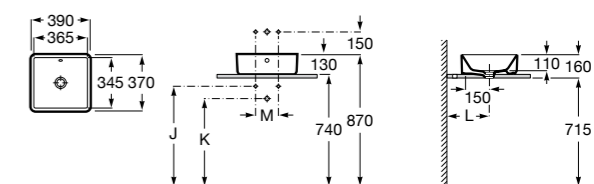

The Gap Square

3270ML000 Накладная керамическая раковина. Смеситель не входит в комплект.