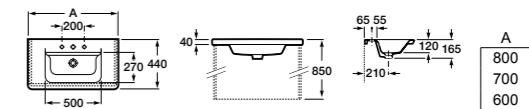

Раковина The Gap Original

Стр. 126

Арт. 327470000 80 см
Арт. 327471000 70 см
Арт. 327472000 60 см