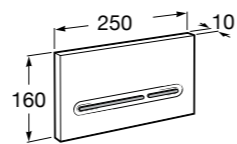

PL6 Dual

8900850.. PL6 DUAL - Двойной смыв.