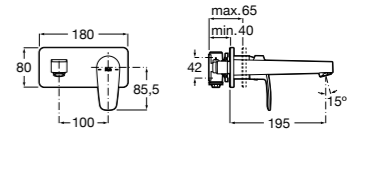

Monodin ©

5A3L98C00 Встраиваемый смеситель для раковины.
525220603 Универсальный монтажный блок для встраиваемого смесителя для раковины.