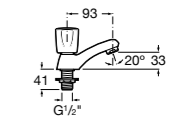

Brava

- **5A4230C00** Кран для раковины (синий указатель).
- **5A4330C00** Кран для раковины (красный указатель).