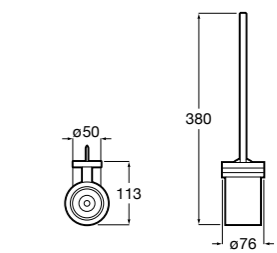

**Victoria**

816663001 Держатель для туалетной бумаги без крышки. Крепление на болты или клей.

Размеры в мм

Аксессуары / настенные держатели для щеток

**Victoria****816665001** Резервный держатель для туалетной бумаги. Крепление на болты или клей.**Compas****817357001** Держатель для туалетной бумаги без крышки.**Compas****817443001** Держатель для туалетной бумаги без крышки.**Compas****817437001** Держатель для туалетной бумаги без крышки.**Compas****817366001** Держатель для туалетной бумаги без крышки.**Cubica****817417002** Двойной держатель для туалетной бумаги без крышки.**Record ®****817666001** Держатель для туалетной бумаги без крышки.**Tempo****817036001** Настенный держатель для щетки. Хром.
817036022 Настенный держатель для щетки. Покрытие Everlux титановый черный.**Carmen****817008001** Настенный держатель для щетки.**Superinox****817305002** Настенный держатель для щетки.**Nuova****816530001** Настенный держатель для щетки.**Hotel's****816726001** Настенный держатель для щетки.**Victoria****816666001** Настенный держатель для щетки. Крепление на болты или клей.**Hotel's Classic****815480001** Настенный держатель для щетки.**Victoria****816667001** Настенный держатель для щетки. Крепление на болты или клей.**Rubik****816851001** Настенный держатель для щетки. Хром.
816851024 Настенный держатель для щетки. Черный цвет. ®**Onda ®****3870ZE000** Настенный держатель для щетки.**Twin****816715001** Настенный держатель для щетки. Крепление на болты или клей.**Compas****817434001** Настенный держатель для щетки.