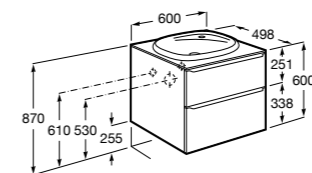

Domi ©

1. **857536806** Мебельный модуль.
   3270M0004 Раковина мебельная The Gap Plus 800x460.
   ZRU9302689 Зеркало The Gap Original 800.

Также возможна комплектация раковинами

1. **32799C000** Victoria Unik 800
   3279A4000 Раковина The Gap 800.
   851546XXX Комплект. Включает в себя: мебельный модуль и раковину.
   851539XXX Готовое решение. Включает в себя: мебельный модуль, раковину и зеркало Eidos.

Дополнительно:

1. **816830485** Каркас без полотенцедержателя (1 шт.).
   816831485 Каркас с полотенцедержателем (1 шт.).

Romea ©

1. **851582XXX** UNIK - Модуль для раковины с 2 ящиками и раковина.
   851589XXX Готовое решение - модуль для раковины с двумя ящиками, раковина, зеркало.

The Gap Original

1. **ZRU9302733** Мебельный модуль белый матовый.
   ZRU9302878 Мебельный модуль белый глянцевый.
   ZRU9302741 Мебельный модуль фиолетовый.
   327471000 Раковина The Gap Original 700.

Ronda

1. **ZRU9303003** Мебельный модуль бетон/белый матовый.
   ZRU9302964 Мебельный модуль белый глянцевый/антрацит.
   327471000 Раковина The Gap Original 700.

Up

1. **ZRU9303011** Мебельный модуль белый глянцевый.
   327471000 Раковина The Gap Original 700.

Мебельные модули для одной раковины 700 мм

The Gap ©

1. **851477XXX** UNIK - Комплект мебели с 2 ящиками и раковины.
   851510XXX PACK - Комплект мебели с 2 ящиками, раковины и зеркала Eidos.
   816826339 Набор из 2 ножек 335 мм для мебели UNIK с 2 ящиками.
   816826458 Набор из 2 ножек 335 мм для мебели UNIK с 2 ящиками.

The Gap ©

1. **851485XXX** UNIK - Комплект мебели с 3 ящиками и раковины.
   851518XXX PACK - Комплект мебели с 3 ящиками, раковины и зеркала Eidos.
   816827339 Набор из 4 ножек 110 мм для мебели UNIK с 3 ящиками.
   816827458 Набор из 4 ножек 110 мм для мебели UNIK с 3 ящиками.

Мебельные модули для одной раковины 600 мм

Beyond ©