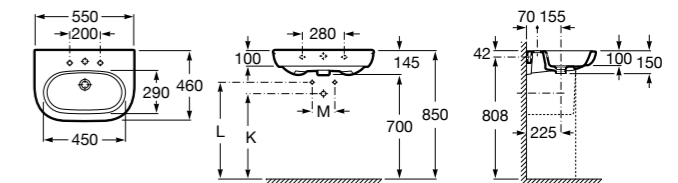

Meridian

1. **325243000** Настенная керамическая раковина. Смеситель не входит в комплект.
   335240000 Пьедестал для керамической раковины.
   337241000 Полупьедестал для керамической раковины.