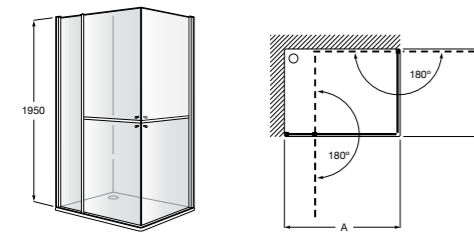

Access PLF + PL

Угловой душ. 1 распашной элемент из 2-х частей + 1 неподвижный фронтальный элемент с 1 створкой из 2-х частей.

PLF (A)	От 970 до 1100
	От 1101 до 1200
	От 1201 до 1400
PL (B)	От 600 до 800
	От 801 до 1000