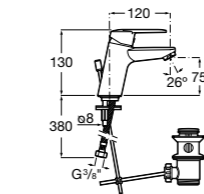

Alfa ©

- 5A3P25C00** Смеситель для раковины с донным клапаном и гибкой подводкой. Cold start.

Alfa ©

- 5A3L25C00** Смеситель для раковины, гладкий корпус, с гибкой подводкой. Cold start.

Victoria

- 5A3J25C0M** Смеситель для раковины, с донным клапаном и гибкой подводкой.