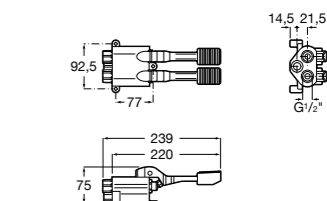

Смесители для раковин / педаль монтируемая в пол

Instant Foot

505128600 Педальный смеситель. Установка на полу.