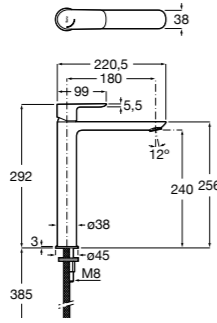

5A346EC00 Смеситель для раковины с высоким изливом, гладкий корпус, с гибкой подводкой. Cold start.

Loft

5A3043C00 Смеситель для раковины с высоким поворотным изливом, донным клапаном и гибкой подводкой.