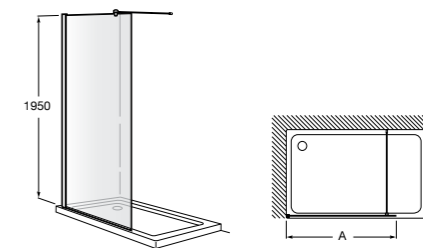

Easy DF

Фиксированная панель.

DF (A)	От 600 до 800
	От 801 до 1000
	От 1001 до 1200