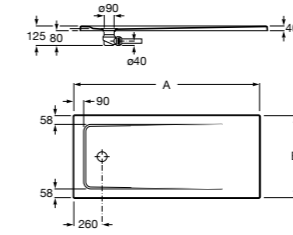

Easy STA

Акриловый душевой поддон с противоскользящим покрытием. Включает сливной комплект.

	A	B
276088000	1000	700
276087000	900	750

Easy STA

Акриловый душевой поддон с противоскользящим покрытием. Включает сливной комплект.

	A	B
276081000	900	900
276080000	800	800
276079000	750	750

Easy STA

Угловой акриловый душевой поддон с противоскользящим покрытием. Включает сливной комплект.

	A	B	R
276085000	900	900	504
276084000	800	800	504
276083000	750	750	373

Керамические душевые поддоны

Malta Walk-In

Керамический душевой поддон с противоскользящим покрытием и с платформой венге.

373524000