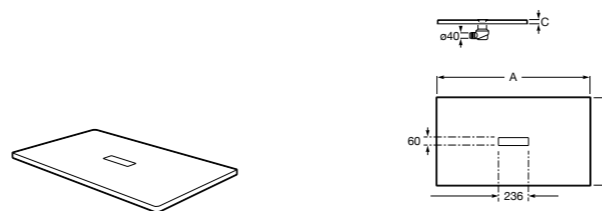

Helios

Ультралпоский душевой поддон, материал STONEX®. Противоскользящая поверхность с текстурой под дерево. Включает слив.

	A	B	C
AP20164038401..0	1600	900	30
AP20157838401..0	1000	900	25
AP2014B038401..0	1200	800	27
AP2013E838401..0	1400	700	30
AP20164032001..0	1400	900	30
AP20157832001..0	1600	800	30
AP2014B032001..0	1000	800	25
AP2013E832001..0	1200	700	27
AP2016402BC01..0	1200	900	27
AP2015782BC01..0	1400	800	30
AP2014B02BC01..0	1600	700	30
AP2013E82BC01..0	1000	700	25

Размеры в мм