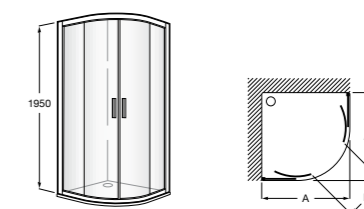

Душевые ограждения / 2 стены / угловые / раздвижные двери

Ura Standard MR

MR - Угловой душ с 2 раздвижными элементами + 2 фиксируемых элемента. Прозрачное стекло, профиль цвета – блестящий хром. Предел до стены в открытом виде 25 мм. Включает обработку Maxiclean.

	Ширина (A)	Открытие (B)
AM16608012M	800 (R.500)	435
AM16609012M	900 (R.500)	465