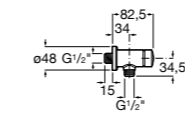

Avant

5A9279C00 Наружный смывной кран для писсуара.

5A9317C00 Внешняя трубка для писсуара.