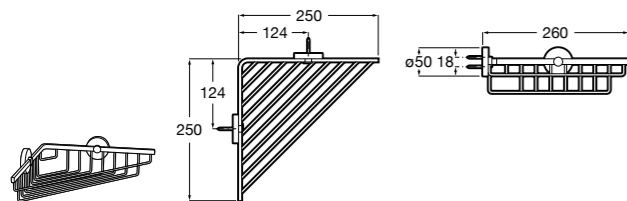

Compas
817441001 Контейнер решетчатый.