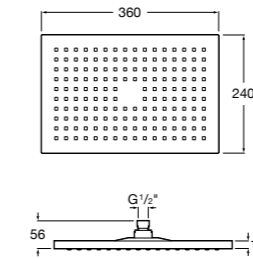

Rainsense

5B4050.0 Квадратная душевая насадка. Покрытие Everflux. Кронштейн покупается отдельно.

Rainsense

5B3050C00 Прямоугольная душевая насадка. Хромированный ABS-пластик. Кронштейн покупается отдельно.