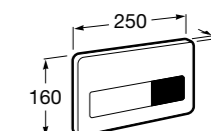

PL3 Dual Electronica ©

890097500 PL3-E - Двойной смыв, электронная, из нержавеющей стали. Автоматический или ручной смыв.