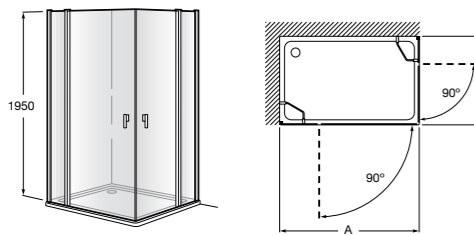

Easy 2PLF

Угловой душ с 2 распашными элементами + 2 фиксированных элемента.

		Минимальное открытие (С)
2PLF (A-B)	От 970 до 1100	615
	От 1101 до 1200	640
	От 1201 до 1400	645