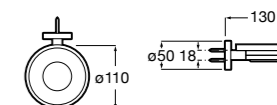

Nuova

816521001 Настенная мыльница.