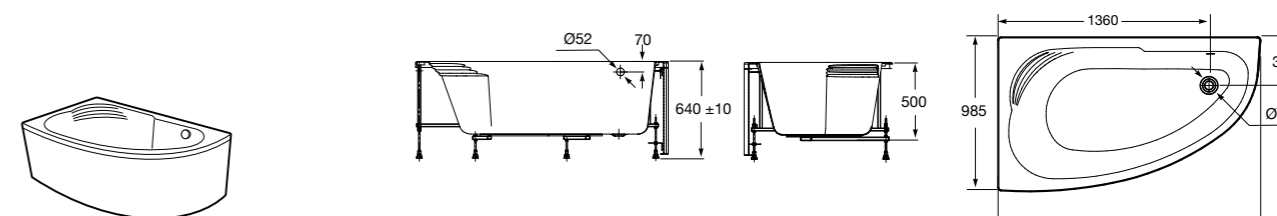

**Merida**

Акриловая ванна асимметричная, глубина 48 см. Монтажный комплект заказывается отдельно.

		A	B	Объем, л
248644000	Левая	1360	985	310
248645000	Правая	1360	985	310

24F187000	Монтажный комплект (каркас, комплект креплений к стене, система слив-перелив полуавтомат).		
259135000	Фронтальная панель левая.		