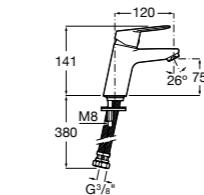

Alfa ©

- 5A3P25C00** Смеситель для раковины с донным клапаном и гибкой подводкой. Cold start.

Alfa ©

- 5A3L25C00** Смеситель для раковины, гладкий корпус, с гибкой подводкой. Cold start.

Victoria

- 5A3J25C0M** Смеситель для раковины, с донным клапаном и гибкой подводкой.