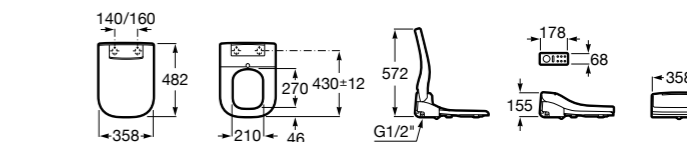

Premium Square

804007001 Сиденье для унитаза с функцией мытья и сушки, совместим с унитазами Роса квадратной формы. Для установки и работы необходимо подключение к сети электропитания и подачи воды.