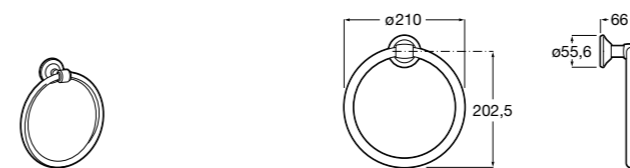

Victoria

816659001 Полотенцедержатель в форме кольца. Крепление на болты или клей.

Hotel's

816724001 Полотенцедержатель в форме кольца.

Compas

817362001 Полотенцедержатель в форме кольца.

Hotel's Classic

815425001 Полотенцедержатель в форме кольца.