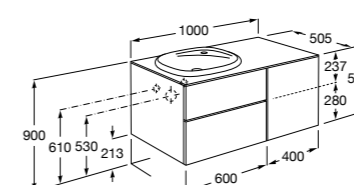

Beyond раковина слева

851389XXX UNIK - Комплект мебели с двумя ящиками и модулем с дверцей, раковина из материала SURFEX®. Ножки и смеситель не входят в комплект.