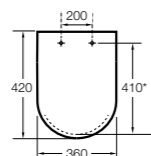

Inspira Round compacto

80152C..B ROUND - Сиденье и крышка с механизмом «мягкое закрытие» для унитаза-компакт. Материал SUPRALIT®.