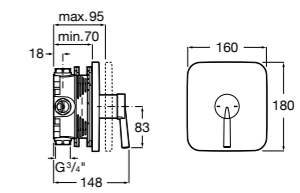

L90

5A2B01C00 Встраиваемый смеситель 1/2" для ванны или душа. Установка с RocaBox Арт. 525869403.