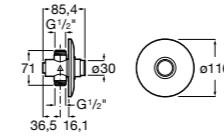

Смывные краны для писсуаров / встраиваемые / порционно-нажимные

Instant

5A9077C00 Встраиваемый смывной кран для писсуара.