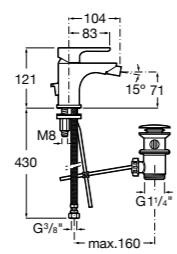

L20

5A6A09C0M Смеситель для биде с регулятором направления потока, донным клапаном и гибкой подводкой.

Victoria

5A6125C0M Смеситель для биде с регулятором направления потока, держателем для цепочки и гибкой подводкой.