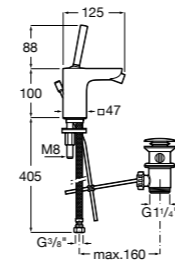

Pais ®

5A606DC00 Смеситель для биде с ручкой-джойстиком, регулятором направления потока, донным клапаном и гибкой подводкой.