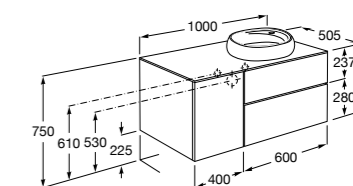

Beyond раковина справа

851397XXX Мебельный модуль для накладной раковины 455 (см. совместимость). Раковина и смеситель не входят в комплект.