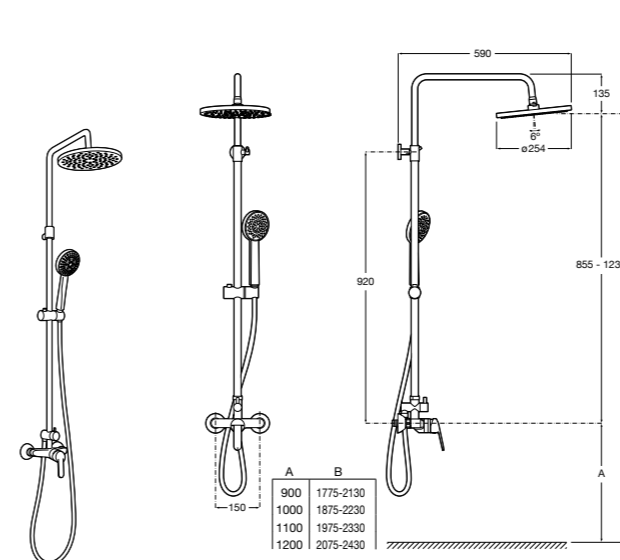

Victoria Plus

5A9A25C00 Душевая стойка с однорычажным управлением. Включает: верхний душ диаметром 250 мм, ручной душ диаметром 100 мм с 1 режимом потока, гибкий металлический шланг 1,5 м и держатель с возможностью регулировки наклона и высоты. Высота стойки регулируется от 855 до 1230 мм.