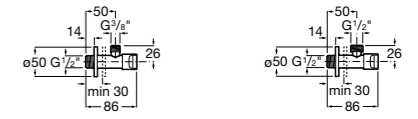

Be Fresh One

5B9D30C00 Комплект гигиенического душа. Включает: душевую лейку, настенный держатель с предохранительным клапаном и металлический гибкий шланг.

Be Fresh Go

5B9230C00 Комплект гигиенического душа. Включает: душевую лейку, настенный держатель с предохранительным клапаном и металлический гибкий шланг.

Be Fresh One

5B9M30C00 Комплект гигиенического душа (1 режим). Включает: душевую лейку, настенный держатель с предохранительным клапаном, угловой запорный кран и металлический гибкий шланг.

Вентили

Brava

5A8030C00 Угловой вентиль для стиральной и посудомоечной машин.

Be Fresh One

5B9N30C00 Комплект гигиенического душа (2 выхода). Включает: душевую лейку, настенный держатель с предохранительным клапаном и металлический гибкий шланг.

Carmen

5A154BC00 Встраиваемый вентиль.

Loft

5A1543C00 Встраиваемый вентиль. 1/2". F-указатель (холодная).
5A1843C00 Встраиваемый вентиль. 1/2". C-указатель (горячая).

Be Fresh Go

5B9130C00 Комплект гигиенического душа. Включает: душевую лейку, настенный пластиковый держатель и металлический гибкий шланг.

5B9130B00 Комплект гигиенического душа. Включает: душевую лейку, настенный пластиковый держатель и пластиковый гибкий шланг. Белый.

5B9130..0 Комплект гигиенического душа. Включает: душевую лейку, настенный пластиковый держатель и металлический гибкий шланг. Покрытие Everlux.

Loft

5A1643C00 Встраиваемый вентиль. 3/4". F-указатель (холодная).
5A1943C00 Встраиваемый вентиль. 3/4". C-указатель (горячая).

Brava

5A1530C00 Встраиваемый вентиль. 1/2". Синий указатель (холодная).
5A0530C00 Встраиваемый вентиль. 1/2". Красный указатель (горячая).

Brava