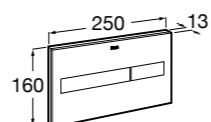

PL7 Dual ©

8901883.. PL7 DUAL - Двойной смыв. Глянцевая отделка.