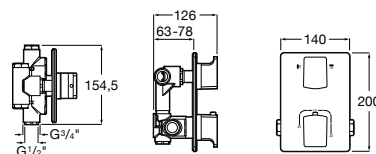

5A0101C00 Встраиваемый термостат для ванны и душа с переключателем потока.