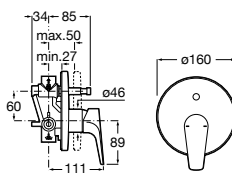

Смесители для ванны и душа / встраиваемые (с внутренней частью в комплекте)

Atlas

1. **5A0690C00** Встраиваемый смеситель для ванны-душа с переключателем потока.