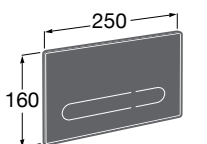

Панели смыва Duplo / двойной смыв

PL1 Dual

8900950.. PL1 DUAL - Двойной смыв.

PL2 Dual

8900960.. PL2 DUAL - Двойной смыв.

PL3 Dual

8900970.. PL3 DUAL - Антивандальная панель смыва из нержавеющей стали, двойной смыв.

PL4 Dual

8900980.. PL4 DUAL - Двойной смыв.

PL5 Dual

8900990.. PL5 DUAL - Двойной смыв.

PL6 Dual

8900850.. PL6 DUAL - Двойной смыв.

PL7 Dual

8900882.. PL7 DUAL - Двойной смыв.

PL7 Dual

8900883.. PL7 DUAL - Двойной смыв. Глянцевая отделка.

PL10 Dual

8900890.. PL10 DUAL - Двойной смыв.

8900892.. PL10 DUAL - Двойной смыв. Матовая отделка.

8900893.. PL10 DUAL - Двойной смыв. Глянцевая отделка.

890089304 PL10 antivandalica - PL10 Антивандальный - Двойной смыв. Отделка из нержавеющей стали.

Панели смыва Duplo / двойной смыв, электронные

PL3 Dual Electronica

890097400 PL3-E - Двойной смыв, электронная, из нержавеющей стали. Автоматический или ручной смыв.

890097300 PL3-E (для версий компакт) - Двойной смыв, электронная, из нержавеющей стали. Автоматический или ручной смыв. Совместима с системами инсталляций Роса для бачков-компакт.

EP-1 Dual Electronica

890102008 EP1 - Двойной смыв, электронная, отделка стекло. Автоматический или ручной смыв. Настраиваемая цветная подсветка. Совместима со всеми системами инсталляций Роса. Бесконтактный смыв с помощью датчика присутствия. Подходит для установки в частных и общественных местах.

890103008 EP1 (для версий компакт) - Двойной смыв, электронная, отделка стекло. Автоматический или ручной смыв. Настраиваемая цветная подсветка. Совместима с системами инсталляций Роса для бачков-компакт. Бесконтактный смыв с помощью датчика присутствия. Подходит для установки в частных и общественных местах.