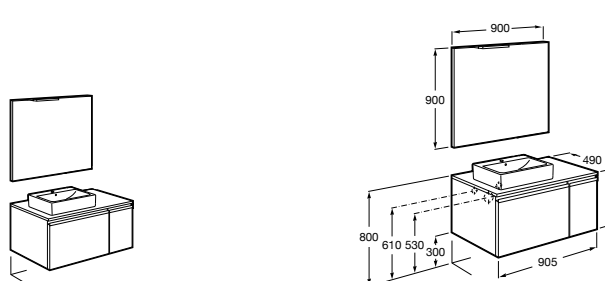

**Heima раковина слева**

- 851004XXX** Мебельный модуль для раковины с рабочей поверхностью. Раковина и смеситель не входят в комплект. Модуль дополнительно обработан защитой от влаги.
851042XXX PACK - Комплект мебели, раковины и зеркала с подсветкой LED Smartlight. Компактный сифон. Раковина, ножки и смеситель не входят в комплект. Модуль дополнительно обработан защитой от влаги.
856925331 Комплект из 2-х ножек.