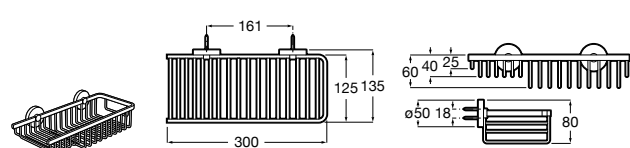

Compas
817442001 Контейнер решетчатый.