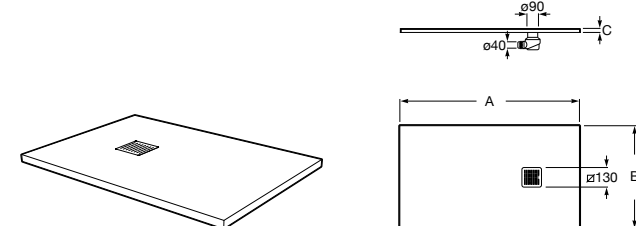

Terran

Ультралюсший душевой поддон, материал STONEX®. Противоскользящая поверхность с текстурой под камень. Включает слив gran caudal.

	A	B	C
До 2000 x 1400 x 33,5 Extra King size	2000	1400	33,5
До 1600 x 1400 x 31,6 Extra King size	1600	1400	31,6
До 2000 x 1000 x 31 King size	2000	1000	31
До 1800 x 1000 x 31	1800	1000	31
До 1600 x 1000 x 31	1600	1000	31
До 1400 x 1000 x 31	1400	1000	31
До 1200 x 1000 x 31	1200	1000	31
До 1800 x 900 x 31	1800	900	31
До 1600 x 900 x 31	1600	900	31
До 1400 x 900 x 31	1400	900	31
До 1200 x 900 x 28	1200	900	28
До 1000 x 900 x 26	1000	900	26
До 1800 x 800 x 31	1800	800	31
До 1600 x 800 x 31	1600	800	31
До 1400 x 800 x 31	1400	800	31
До 1200 x 800 x 28	1200	800	28
До 1000 x 800 x 26	1000	800	26
До 1800 x 750 x 31	1800	750	31
До 1600 x 750 x 31	1600	750	31
До 1400 x 750 x 31	1400	750	31
До 1200 x 750 x 28	1200	750	28
До 1000 x 750 x 26	1000	750	26
До 1800 x 700 x 31	1800	700	31
До 1600 x 700 x 31	1600	700	31
До 1400 x 700 x 31	1400	700	31
До 1200 x 700 x 28	1200	700	28
До 1000 x 700 x 26	1000	700	26

Размеры в мм