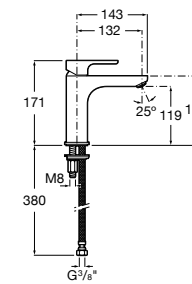

Malva

5A323BC0M Смеситель для раковины, гладкий корпус, с гибкой подводкой.

5A323BC00 Смеситель для раковины, гладкий корпус, с гибкой подводкой. Cold start.

Cala ®

5A326EC00 Смеситель для раковины, гладкий корпус, с гибкой подводкой. Cold start.

Monodin-N

5A3A98C0M Смеситель для раковины с донным клапаном и гибкой подводкой.

5A3098C00 Смеситель для раковины с донным клапаном и гибкой подводкой. Cold start.

Cala ®

5A336EC00 Смеситель для раковины, гладкий корпус, Mezzo, с гибкой подводкой. Cold start.

Monodin-N

5A3B98C0M Смеситель для раковины, гладкий корпус, с гибкой подводкой.

5A3298C00 Смеситель для раковины, гладкий корпус, с гибкой подводкой. Cold start.

L20

5A3A09C0M Смеситель для раковины с донным клапаном и гибкой подводкой.

5A3I09C00 Смеситель для раковины с донным клапаном и гибкой подводкой. Cold start.

Cala ®

5A306EC00 Смеситель для раковины с донным клапаном и гибкой подводкой. Cold start.

L20

5A3B98C0M Смеситель для раковины, гладкий корпус, с гибкой подводкой.

5A3K09C00 Смеситель для раковины, гладкий корпус, с гибкой подводкой. Cold start.

Размеры в мм

L20

5A3B09C00 Смеситель для раковины, гладкий корпус, Mezzo, с гибкой подводкой. Cold start.

5A3F09C00 Смеситель для раковины, Mezzo, с донным клапаном и гибкой подводкой.

Alfa ®

5A3P25C00 Смеситель для раковины с донным клапаном и гибкой подводкой. Cold start.

Alfa ®

5A3L25C00 Смеситель для раковины, гладкий корпус, с гибкой подводкой. Cold start.

Victoria

5A3J25C0M Смеситель для раковины, с донным клапаном и гибкой подводкой.

Размеры в мм

Victoria

5A3H25C0M Смеситель для раковины, гладкий корпус, с гибкой подводкой.

Brava

5A4230C00 Кран для раковины (синий указатель).

5A4330C00 Кран для раковины (красный указатель).