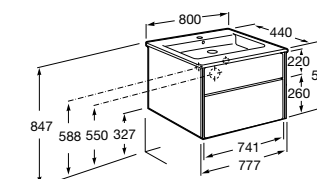

Ronda

ZRU9303004	Мебельный модуль бетон/белый матовый.
ZRU9302965	Мебельный модуль белый глянцев/антрацит.
327470000	Раковина The Gap Original 800.