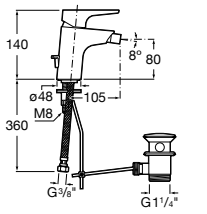

Atlas

5A6090C00 Смеситель для биде с регулятором направления потока, донным клапаном и гибкой подводкой.