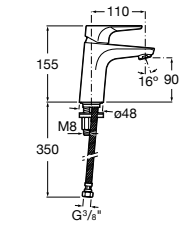

Pals ©

5A306DC00 Смеситель для раковины с ручкой-джойстиком, донным клапаном и гибкой подводкой.

Naia

5A3296C00 Смеситель для раковины, гладкий корпус, с донным клапаном с системой click-clack и гибкой подводкой. Cold start.

5A3A96.0 Смеситель для раковины, гладкий корпус, с гибкой подводкой. Cold start. Покрытие Everlux.

Pals ©

5A326DC00 Смеситель для раковины с ручкой-джойстиком, гладкий корпус, с донным клапаном системы click-clack и гибкой подводкой.

Naia

5A3996C00 Смеситель для раковины, гладкий корпус, Mezzo, с донным клапаном с системой click-clack и гибкой подводкой. Cold start.

Carmen

5A304BC00 Смеситель для раковины, гладкий корпус, с донным клапаном с системой click-clack и гибкой подводкой.

5A314BC00 Смеситель для раковины, гладкий корпус, без донного клапана и с гибкой подводкой.

Naia

5A3D96C00 Смеситель для раковины с аэратором, гладкий корпус, Mezzo Plus, с донным клапаном с системой click-clack и гибкой подводкой. Cold start.

Naia

5A3096C00 Смеситель для раковины с донным клапаном с системой click-clack и гибкой подводкой, Cold start.

Lanta

5A3011C00 Смеситель для раковины с аэратором, с донным клапаном и гибкой подводкой. Cold start.

Lanta

5A3111C00 Смеситель для раковины с аэратором, цепочкой и гибкой подводкой. Cold start.

Atlas

5A3290C0M Смеситель для раковины, гладкий корпус, с аэратором, гибкой подводкой.

5A3290C00 Смеситель для раковины, гладкий корпус, с аэратором, гибкой подводкой. Cold start.

Lanta

5A3A11C00 Смеситель для раковины с аэратором, гладкий корпус, с донным клапаном с системой click-clack и гибкой подводкой. Cold start.

Atlas

5A3990C00 Смеситель для раковины, гладкий корпус, Mezzo, с аэратором и гибкой подводкой. Cold start.

Lanta