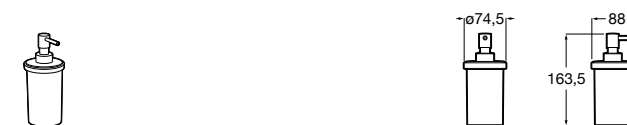

Nuova

816532001 Диспенсер на столешницу.