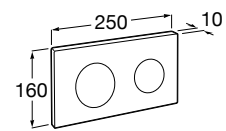

PL10 Dual ©

8901890.. PL10 DUAL - Двойной смыв.
8901892.. PL10 DUAL - Двойной смыв. Матовая отделка.
8901893.. PL10 DUAL - Двойной смыв. Глянцевая отделка.
890189304 PL10 Антивандальный - Двойной смыв. Отделка из нержавеющей стали.