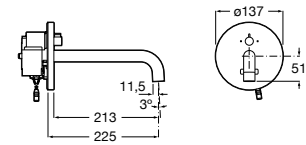

Fluent

5A4A24C00 Кран для раковины с аэратором. Подвод одной воды. Ограничитель расхода 5 л/мин.

Avant

5A7979C00 Кран для раковины, встраиваемый в стену, с длинным изливом, 190 мм. С аэратором.

Fluent

5A4B24C00 Кран для раковины с аэратором. Подвод одной воды. Ограничитель расхода 5 л/мин.

Avant

5A7879C00 Кран для раковины, встраиваемый в стену, с длинным изливом, 150 мм. С аэратором.

Смесители для раковины / встраиваемые / электронные

Avant

5A4279C00 Кран для раковины с аэратором. Подвод одной воды.

Sentronic-E

5A4602C00 Электронный смеситель для раковины, монтируемый на стену. Питание от сети 230 V. Включает источник питания. Необходимо укомплектовать 525874603.

525874603 Внутренняя часть электронного смесителя для раковины, монтируемого в стену. Питание от сети 230 V.

Краны для раковины / монтируемые на стену / порционно-нажимные

Instant

5A7877C00 Монтируемый на стену кран для раковины. С аэратором.

Смесители для раковины / встраиваемые / электронные

Instant Care

5A7977C00 CARE - Монтируемый на стену кран для раковины. С аэратором.

Loft-E

5A3543C00 Встраиваемый электронный смеситель для раковины с сенсором приближения. Питание от четырех щелочных батареек 1,5 V LRG (AA). С блоком предварительного смешивания горячей и холодной воды.

5A3643C00 Встраиваемый электронный смеситель для раковины с сенсором приближения. Питание от сети 230 V. Включает источник питания. С блоком предварительного смешивания горячей и холодной воды.

5A5643C00 Встраиваемый электронный смеситель для раковины с сенсором приближения. Питание от четырех щелочных батареек 1,5 V LRG (AA). Подвод одной воды.