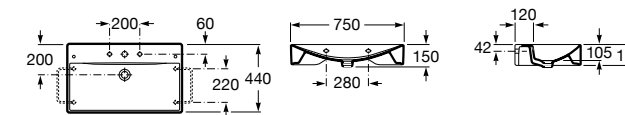

Diverta

327110000 Настенная или накладная керамическая раковина. Смеситель не входит в комплект.