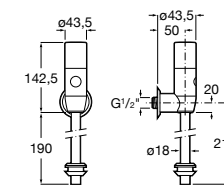

Aqualine Confort

5A9177C00 Нажимной смывной кран для писсуара

Смывные краны для унитазов / настенные краны

Gem

526900610 Смывной кран для унитаза. Изогнутая сливная труба 1".

Aqualine Plus

5A9577C00 Смывной кран 3/4" для унитаза. Механизм двойного слива 6/3 литра.