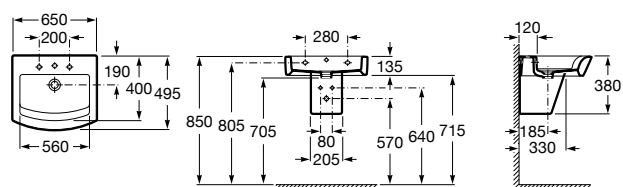

Victoria

325391.0 Настенная керамическая раковина. Смеситель не входит в комплект.

337390000 Пьедестал для керамической раковины.

33739200Y Полупьедестал для керамической раковины.

Hall

327621000 Настенная или накладная керамическая раковина. Смеситель не входит в комплект.

337621000 Полупьедестал для керамической раковины.

Размеры в мм