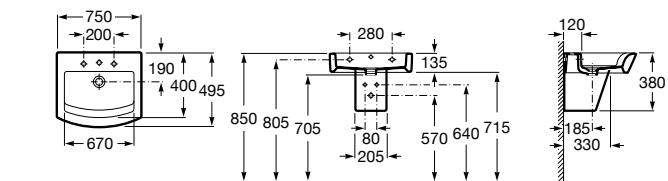

**Diverta**

327110000 Настенная или накладная керамическая раковина. Смеситель не входит в комплект.

Размеры в мм

**Dama Retro**

320321001 Настенная керамическая раковина. Пьедестал и смеситель не входят в комплект.