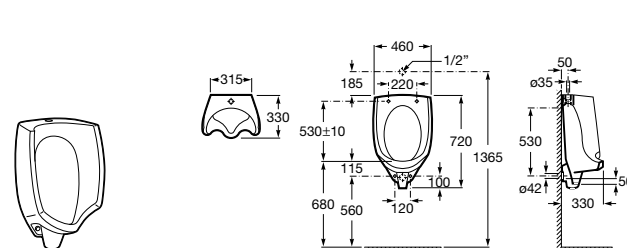

Euret

353330001 Писсуар настенный с манжетой, пробкой для очистки и крепежным комплектом.

526505114 Связующий локоть Mural. Необходим для сборки писсуара Mural.

526505214 Сливной локоть Mural. Необходим для сборки писсуара Mural.