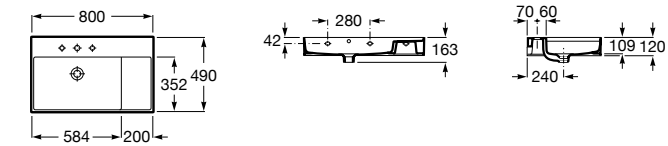

Inspira

32752B..0 Настенная или накладная керамическая раковина из материала FINECERAMIC®. Смеситель не входит в комплект.