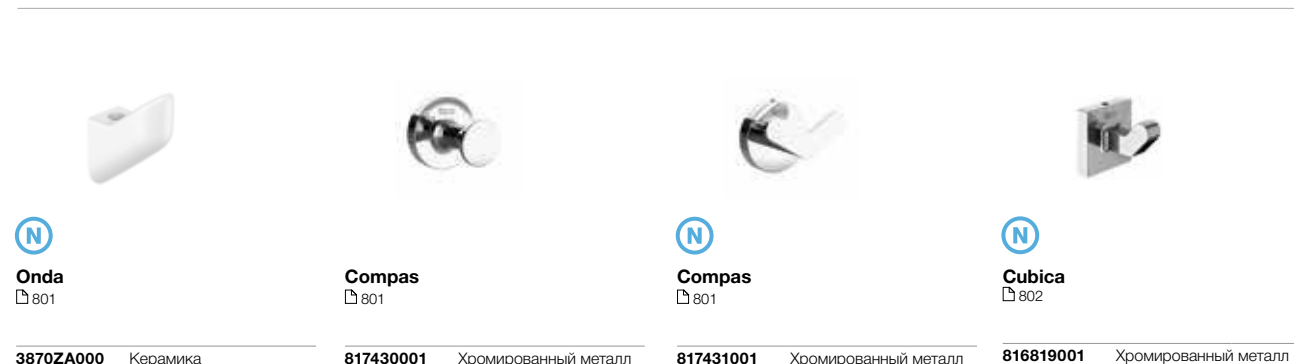

N

Onda
801

3870ZA000 Керамика

Compas
801

817430001 Хромированный металл

N

Compas
801

817431001 Хромированный металл

N

Cubica
802

816819001 Хромированный металл