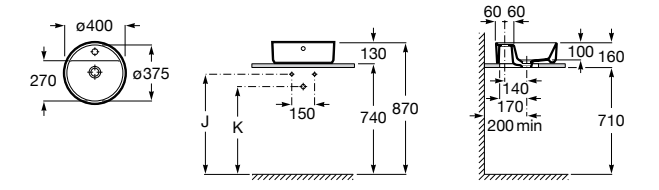

Bol

327876000 Накладная керамическая раковина. Смеситель не входит в комплект.