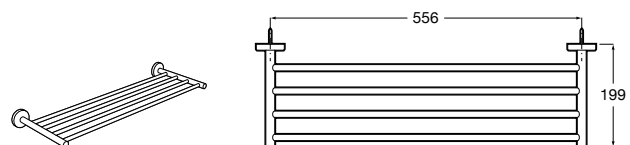

Compas

1. 817361001 Решетка для полотенец.

Hotel's

1. 816379001 Решетка для полотенец.

Размеры в мм