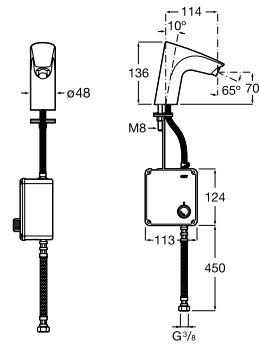

Atlas-E

1. **5A5690C00** Электронный кран для раковины с высоким изливом для подвода одной воды. Сенсор приближения. Питание от четырех щелочных батареек 1,5V LRG (AA). Батарейки не включены в комплект.
2. **5A5790C00** Электронный кран для раковины с высоким изливом для подвода одной воды. Сенсор приближения. Питание от сети 230 V. Источник питания включен в комплект.