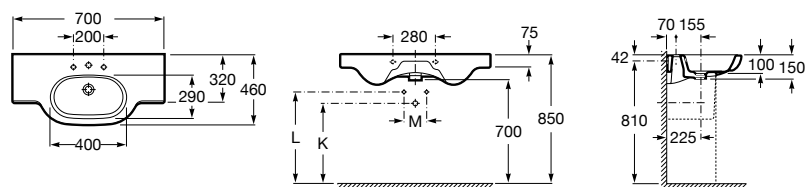

Dama

327782000 Настенная керамическая раковина. Смеситель не входит в комплект.

337470000 Пьедестал для керамической раковины.

337471000 Полупьедестал для керамической раковины.

Meridian

327240000 Настенная керамическая раковина. Смеситель не входит в комплект.

335240000 Пьедестал для керамической раковины.

337241000 Полупьедестал для керамической раковины.