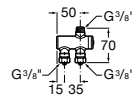

Avant

5A0179C00 Термостат Micro-T для смесителя с одним подводом воды.