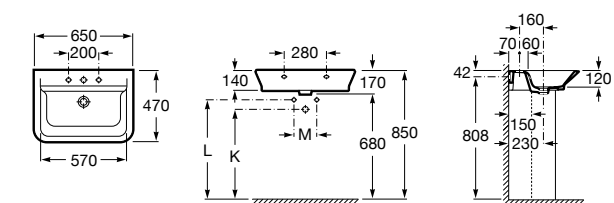

Debba

325993000 Настенная керамическая раковина. Смеситель не входит в комплект.

33799000Y Пьедестал для керамической раковины.

33799100Y Полупьедестал для керамической раковины.