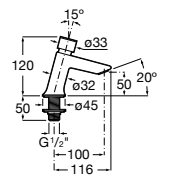

Instant

1. **5A4277C00** Смеситель для раковины с аэратором. Подвод одной воды. Ограничитель расхода 6 л/мин. Автоматическое закрытие через 15 секунд.
2. **5A4577C00** Смеситель для раковины с аэратором. Подвод одной воды. Ограничитель расхода 6 л/мин. Автоматическое закрытие через 15 секунд. С антиблокировочной системой.