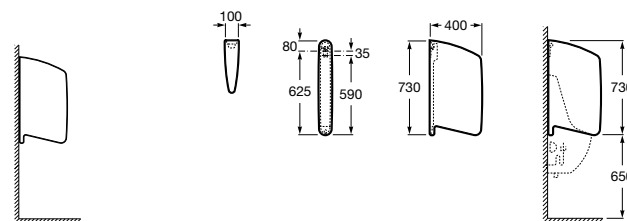

Wing

387090000 Разделитель для писсуаров.