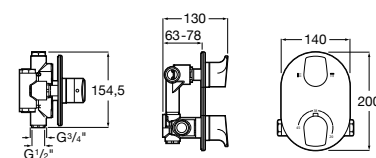

5A0190C00 Встраиваемый термостат для ванны и душа с переключателем потока.