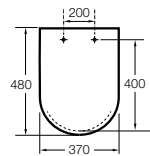

The Gap Square

1. **801470..4** Сиденье и крышка для унитаза.
2. **801472..4** Сиденье и крышка с механизмом «мягкое закрытие» для унитаза.