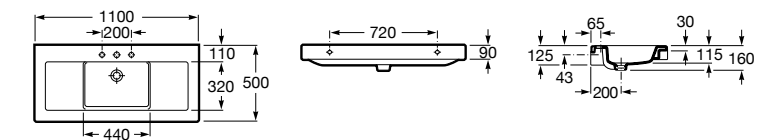

Раковины подвесные

Stratum

327631000 Настенная или накладная керамическая раковина. Смеситель не входит в комплект.