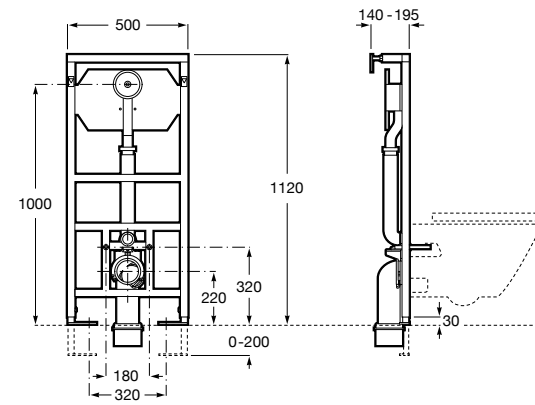

Duplo WC Fluxor Single Flush

890092300 DUPLO WC Fluxor Single Flush - Каркас со встроенным бачком, клапаном смыва и установочными крепежами. Минимальная глубина 140 мм. Осовое расстояние 180 мм. Металлический профиль с сопротивлением 400 кг. 0-200 мм регулируемые ножки. Патрубок Ø 90 / Ø 110.

Duplo WC Smart

890090800 Встраиваемый каркас с бачком двойного смыва, гибкой подводкой для Smart-унитазов, гибким шлангом и установочным комплектом. Минимальная глубина 140 мм, высота 1190 мм. Межосевое расстояние 180 мм. Патрубок Ø 90 и 110. Рекомендуется для установки подвесного унитаза In-Wash® Inspira. Может быть укомплектован совместимой панелью смыва Roca (в комплект не входит).

Duplo WC под окно

890121010 Каркас со встроенным бачком двойного смыва для подвесного унитаза. Минимальная глубина 160 мм. Боковое гидравлическое соединение. Позволяет установить панель смыва фронтально или сбоку. Патрубок Ø 90 и 110. Межосевое расстояние 180 мм или 230 мм. Металлический профиль с максимальной нагрузкой 400 кг, регулируемые ножки 0-200 мм. Может быть укомплектован совместимой панелью смыва Roca (в комплект не входит).

Basic WC

890090120 Каркас со встроенным бачком двойного смыва для подвесного унитаза. Минимальная глубина 140 мм. Патрубок Ø 90 и 110. Межосевое расстояние 180 мм. или 230 мм. Верхнее или заднее гидравлическое соединение. Может быть укомплектован совместимой панелью смыва Roca (в комплект не входит).

Basic WC Compact

890080120 Каркас со встроенным бачком двойного смыва для подвесного унитаза. Патрубок Ø 90 и 110. Межосевое расстояние 180 мм или 230 мм. Верхнее гидравлическое соединение. Может быть укомплектован совместимой панелью смыва Roca (в комплект не входит).

Каркас