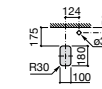

Sofia

32720000 Накладная керамическая раковина. Смеситель не входит в комплект.

Beyond

3270B9..0 Накладная раковина из материала FINECERAMIC®. Универсальный выпуск с керамической крышкой Ø 72 мм. Смеситель не входит в комплект.

Hall

327624000 Настенная или накладная керамическая раковина. Смеситель не входит в комплект.

337471000 Полуьедестал

Urbi 1

327225000 Накладная керамическая раковина. Смеситель не входит в комплект.

The Gap Square

3270MM000 Накладная или встраиваемая керамическая раковина с отверстием под смеситель. Смеситель не входит в комплект.

Размеры в мм

Bol

327876000 Накладная керамическая раковина. Смеситель не входит в комплект.

The Gap Round

3270MK000 Накладная или встраиваемая керамическая раковина с отверстием под смеситель. Смеситель не входит в комплект.

The Gap Square

3270ML000 Накладная керамическая раковина. Смеситель не входит в комплект.

The Gap Round

3270MJ000 Накладная керамическая раковина. Смеситель не входит в комплект.

Terra

32722D000 Накладная керамическая раковина. Смеситель не входит в комплект.

Размеры в мм