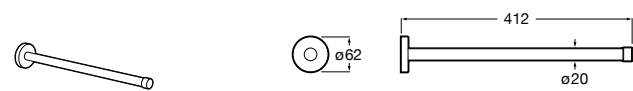

Superinox
817310002 Полотенцедержатель настенный.