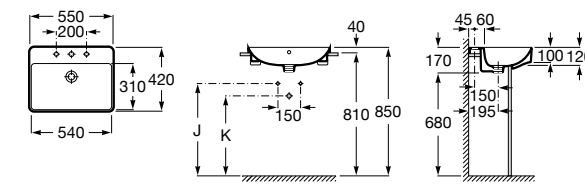

Inspira

32753S..0 Полувстраиваемая раковина из материала FINECERAMIC®. Смеситель не входит в комплект.