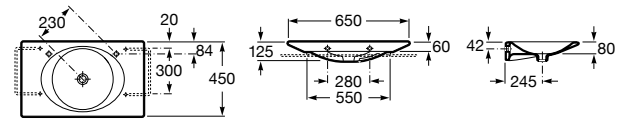

Kalahari

1. **32787400H** Настенная или накладная керамическая раковина. Смеситель не входит в комплект.
   327874000 Настенная или накладная керамическая раковина без отверстия под смеситель.