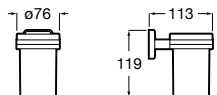

**Victoria**

816681001 Настенный стакан. Крепление на болты или клей.

Twin

816702001 Мыльница на столешницу.

**Onda ©**

3870ZL000 Настенный держатель для щетки.

Onda ©

3870Z5000 Мыльница на столешницу.