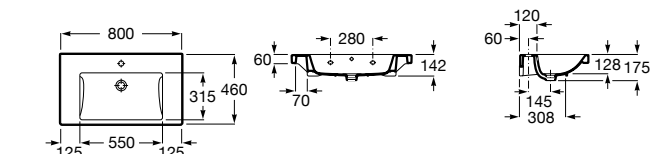

The Gap

3270M0000 Настенная или накладная керамическая раковина. Смеситель не входит в комплект.