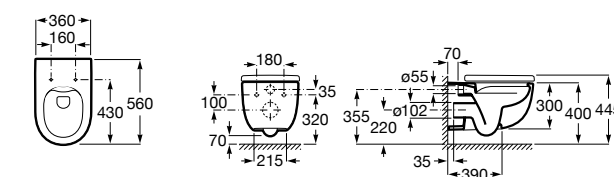

Meridian

34624L000 Подвесная чаша Rimless со скрытым креплением. Включает: крепежный комплект. Для установки выберите систему инсталляции Rosa для подвесных унитазов.

8012A2..B Сиденье и крышка с механизмом «мягкое закрытие» для унитаза. Материал SUPRALIT®.

8012A0..B Сиденье и крышка с креплениями из нержавеющей стали для унитаза. Материал SUPRALIT®.

801D12003 Сиденье и крышка для унитаза.