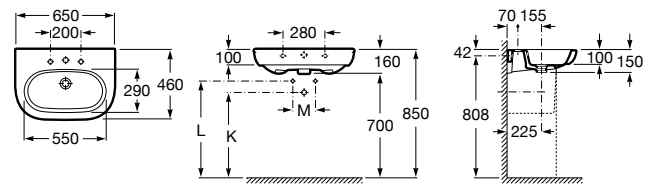

**Dama**

327783000 Настенная керамическая раковина. Смеситель не входит в комплект.

337470000 Пьедестал для керамической раковины.

337471000 Полупьедестал для керамической раковины.

Размеры в мм

Meridian

- 325241000** Настенная керамическая раковина. Смеситель не входит в комплект.
335240000 Пьедестал для керамической раковины.
337241000 Полупьедестал для керамической раковины.