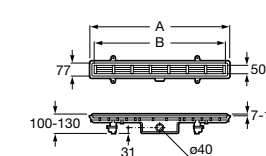

Plate X2

PLATE X2 - Крышка с решёткой для сливного отверстия, совместима с In-Drain Channel.

	A	B
276098000	950 x 50	990
276154000	850 x 50	890
276097000	750 x 50	790
276096000	650 x 50	690