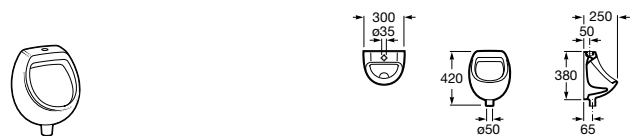

Mini

353145000 Писсуар с верхним подводом воды. Включает в комплект: разъем электропитания.