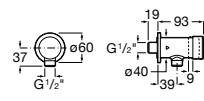

Fluent

5A9B24C00 Наружный смывной кран для писсуара.