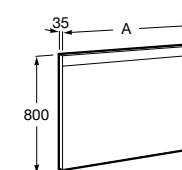

Prisma Comfort

COMFORT - Зеркало с верхней LED-подсветкой, встроенной снизу функцией рассеянного света и системой антизапотевания. Бесконтактное включение с помощью датчика движения.

	A
812277000	1300
812268000	1200
812267000	1100
812266000	1000
812265000	900
812264000	800
812263000	600

Victoria Basic

Зеркало.

	A
812330406	1200
812329406	1000
812328406	800
812327406	700
812326406	600

Luna

Зеркало прямоугольное.

	A
812192000	1300
812191000	1200
812190000	1100
812189000	1000
812188000	900
812117000	800
812184000	700
812182000	600

Prisma Basic

BASIC - Зеркало с LED-подсветкой для прямого подключения к общему выключателю ванной комнаты. Система антизапотевания не входит в комплект.

	A
812262000	1200
812261000	1100
812260000	1000
812259000	900
812258000	800
812257000	600