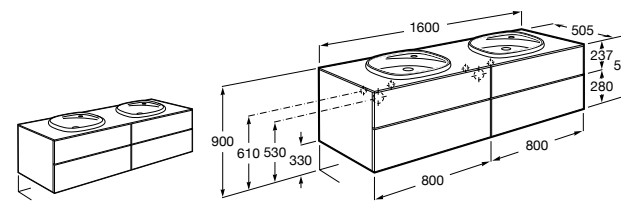

Beyond

851419XXX Мебельный модуль для двух встраиваемых раковин 585 мм. Раковины и смесители не входят в комплект.