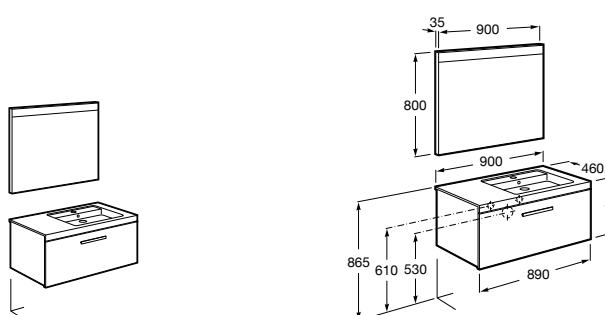

Prisma раковина справа

1. **855947XXX** UNIK - Комплект мебели и раковины. Компактный сифон. Ножки и смеситель не входят в комплект.
   855931XXX PACK - Комплект мебели, раковины и зеркала Prisma Basic со встроенной LED-подсветкой. Компактный сифон. Ножки и смеситель не входят в комплект.