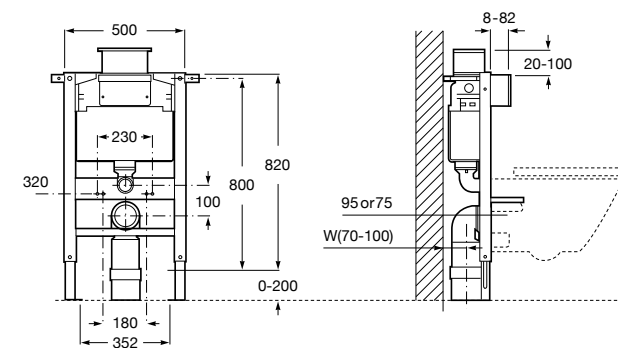

Duplo WC Smart

890090800 Встраиваемый каркас с бачком двойного смыва, гибкой подводкой для Smart-унитазов, гибким шлангом и установочным комплектом. Минимальная глубина 140 мм, высота 1190 мм. Межосевое расстояние 180 мм. Патрубок Ø 90 и 110. Рекомендуется для установки подвесного унитаза In-Wash® Inspira. Может быть укомплектован совместимой панелью смыва Roca (в комплект не входит).

Duplo WC под окно

890121010 Каркас со встроенным бачком двойного смыва для подвесного унитаза. Минимальная глубина 160 мм. Боковое гидравлическое соединение. Позволяет установить панель смыва фронтально или сбоку. Патрубок Ø 90 и 110. Межосевое расстояние 180 мм или 230 мм. Металлический профиль с максимальной нагрузкой 400 кг, регулируемые ножки 0-200 мм. Может быть укомплектован совместимой панелью смыва Roca (в комплект не входит).