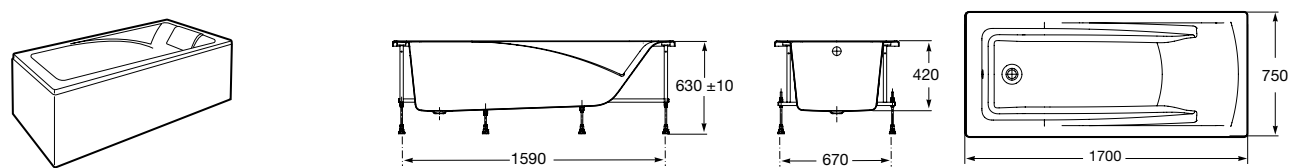

Hall

Акриловая ванна прямоугольная, глубина 42 см. Монтажный комплект заказывается отдельно.

	A	B	C	Объем, л
ZRU9302768	1700	750	1590	220

ZRU9302770	Монтажный комплект (каркас, комплект креплений к стене, система слив-перелив полуавтомат).			
ZRU9302772	Фронтальная панель.			
ZRU9302776	Боковая панель 750, левая.			
ZRU9302777	Боковая панель 750, правая.			
24F061000	Полиуретановый подголовник.