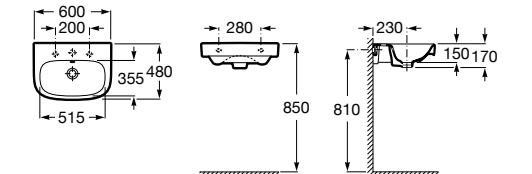

Debba

1. **32799400Y** Настенная керамическая раковина. Смеситель не входит в комплект.
   33799000Y Пьедестал для керамической раковины.
   33799100Y Полупьедестал для керамической раковины.