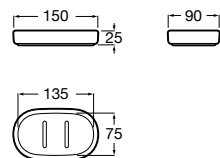

**Victoria**

816681001 Настенный стакан. Крепление на болты или клей.

Twin

816702001 Мыльница на столешницу.

**Onda ©**

3870ZL000 Настенный держатель для щетки.

Onda ©

3870Z5000 Мыльница на столешницу.