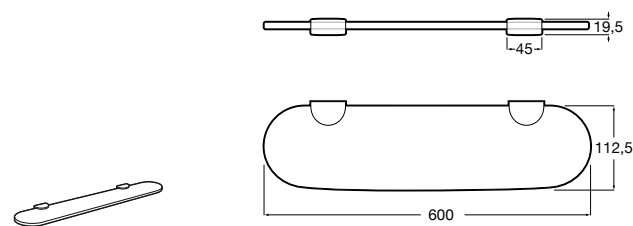

**Onda ©**

3870Z4000 Настенная мыльница.

Nuova

816524001 Полочка.

Hotel's
816372001 Полочка. Крепления в комплекте.

Twin
816708001 Полочка. Крепления в комплекте.

Victoria
816661001 Полочка. Крепление на болты или клей в комплекте.