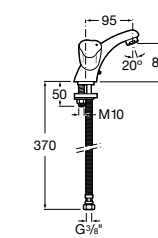

Brava

5A3130C00 Смеситель для раковины с держателем для цепочки и гибкой подводкой.