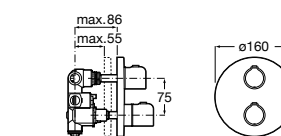

5A2A18C00 Встраиваемый термостат для ванны и душа с переключателем потока.