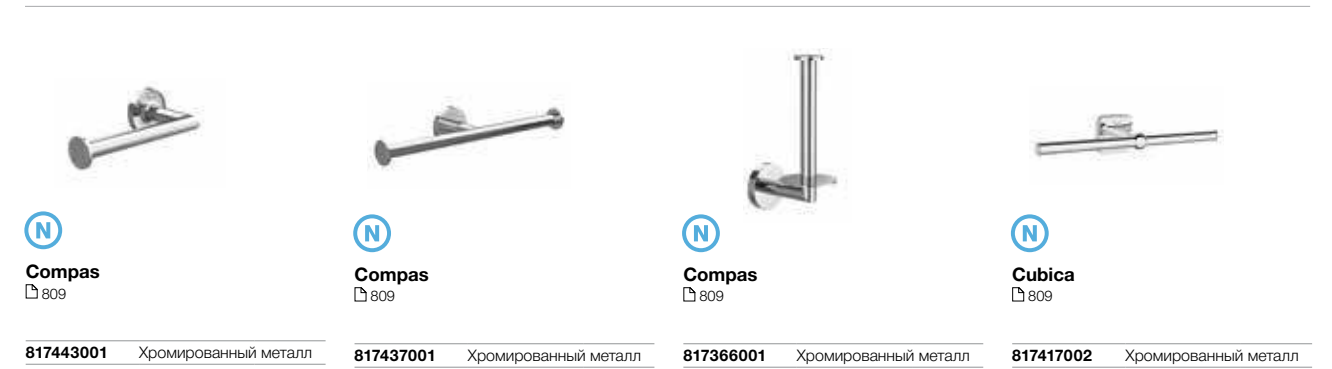

Record
808

817665001 Хромированный металл

**Аксессуары /
держатели
для туалетной
бумаги и для
дополнительных
рулонов
туалетной бумаги**

Tempo
808

817034... Металл

Аксессуары /
настенные
держатели
для щетки