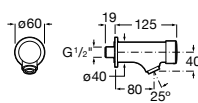

Fluent

5A7A24C00 Монтируемый на стену кран для раковины.

Sentronic-E

5A4702C00 Электронный смеситель для раковины, монтируемый на стену. Питание от сети 230 V. Включает источник питания. Необходимо укомплектовать с 525874603. Подвод одной воды.

525874603 Внутренняя часть электронного смесителя для раковины, монтируемого в стену. Питание от сети 230 V.