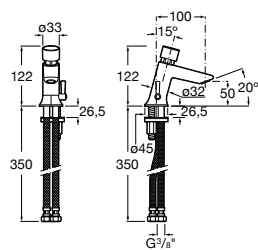

Instant

1. **5A3177C00** Смеситель для раковины с аэратором и гибкой подводкой. Ограничитель расхода 6 л/мин. Автоматическое закрытие через 15 секунд.