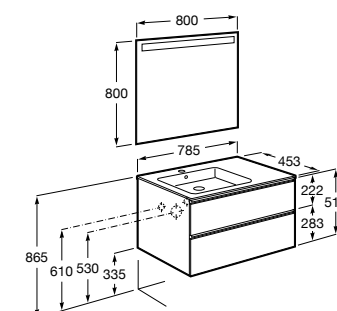

Beyond

851357XXX UNIK - Комплект мебели с двумя ящиками и раковиной из материала FINECERAMIC®. Ножки и смеситель не входят в комплект.

Inspira

851088XXX Мебельный модуль, совместим с полустраиваемыми раковинами формы ROUND / SOFT. Раковина и смеситель не входят в комплект. Влагостойкая столешница.

851096XXX Мебельный модуль, совместим с полустраиваемыми раковинами формы SQUARE. Раковина и смеситель не входят в комплект. Влагостойкая столешница.

816815339 Комплект из 2-х ножек.

Carmen

857135XXX Модуль для раковины.

3270A0000 Раковина с одним отверстием для смесителя.

3270A0003 Раковина с тремя отверстиями под смеситель.

Heima

851002XXX Мебельный модуль для раковины с рабочей поверхностью. Раковина и смеситель не входят в комплект. Модуль дополнительно обработан защитой от влаги.

851040XXX PACK - Комплект мебели, раковины и зеркала с подсветкой LED Smartlight. Компактный сифон. Раковина, ножки и смеситель не входят в комплект. Модуль дополнительно обработан защитой от влаги.

856925331 Комплект из 2-х ножек.

Inspira

851076XXX UNIK - Комплект мебели и раковины. Компактный сифон. Ножки и смеситель не входят в комплект.

816815339 Комплект из 2-х ножек.

Prisma

855945XXX UNIK - Комплект мебели и раковины. Компактный сифон. Ножки и смеситель не входят в комплект.

855929XXX PACK - Комплект мебели, раковины и зеркала Prisma Basic со встроенной LED-подсветкой. Компактный сифон. Ножки и смеситель не входят в комплект.

Inspira

851080XXX Мебельный модуль для накладной раковины. Раковина и смеситель не входят в комплект. Влагостойкая столешница.

816815339 Комплект из 2-х ножек.

Prisma

855952XXX UNIK - Комплект мебели и раковины. Компактный сифон. Ножки и смеситель не входят в комплект.