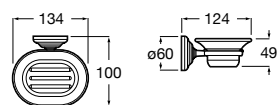

Tempo

817023001 Настенная мыльница. Хром.
817023022 Настенная мыльница. Покрытие Everlux титановый черный.

Cubica

816821001 Настенный стакан.

Carmen

817005001 Настенная мыльница.