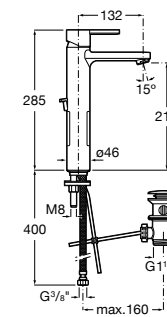

Naia

5A3496C00 Смеситель для раковины с высоким изливом, с донным клапаном и гибкой подводкой. Cold start.