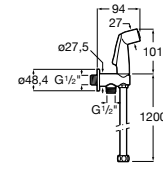

Be Fresh Go

5B9230C00 Комплект гигиенического душа. Включает: душевую лейку, настенный держатель с предохранительным клапаном и металлический гибкий шланг.