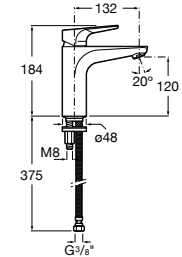

Atlas

5A3990C00 Смеситель для раковины, гладкий корпус, Mezzo, с аэратором и гибкой подводкой. Cold start.