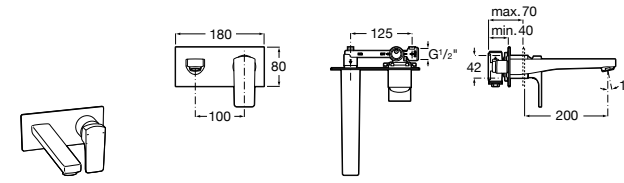

L90

5A3L20C00 Встраиваемый смеситель для раковины. Для установки вместе с арт. 525220603.

525220603 Универсальный монтажный блок для встраиваемого смесителя для раковины.