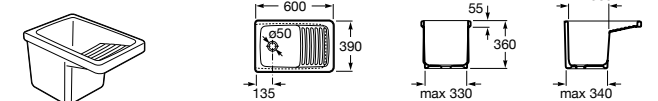

Henares

1. **368951001** Хозяйственная мойка.