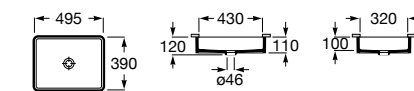

Inspira Round

32752R..0 ROUND - Полувстраиваемая раковина из материала FINECERAMIC® с фиксированным открытым керамическим выпуском. Смеситель не входит в комплект.

Foro

327880000 Раковина керамическая врезная. Смеситель не входит в комплект.

Раковины, встраиваемые снизу

Grand Berna

327899000 Раковина керамическая, встраиваемая снизу. Смеситель не входит в комплект.

Inspira

327535..0 Раковина из материала FINECERAMIC®, встраиваемая снизу с монтажным креплением.

Berna

327871001 Раковина керамическая, встраиваемая снизу. Смеситель не входит в комплект.

Neo Selene

322307000 Раковина керамическая врезная или встраиваемая снизу. Смеситель не входит в комплект.

Размеры в мм

Diverta

327114000 Раковина керамическая врезная или встраиваемая снизу. Смеситель не входит в комплект.

Inspira

327536..0 Раковина из материала FINECERAMIC®, встраиваемая снизу, с монтажным креплением.

Foro

327884000 Раковина керамическая, встраиваемая снизу. Смеситель не входит в комплект.

Раковины полувстраиваемые

Senso Square

32751S000 Раковина керамическая, полувстраиваемая. Смеситель не входит в комплект.

Inspira

32753S..0 Полувстраиваемая раковина из материала FINECERAMIC®. Смеситель не входит в комплект.

The Gap Original

32747S000 Раковина керамическая, полувстраиваемая. Смеситель не входит в комплект.

Размеры в мм