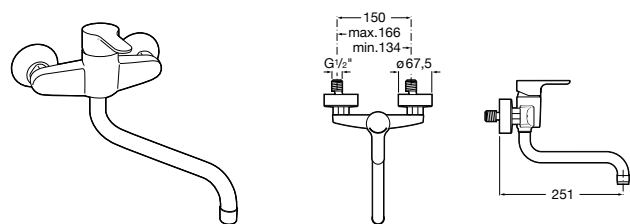

Смесители для кухни / монтируемые на стену / однорычажные

L20

5A7609C00 Монтируемый на стену смеситель для кухни с поворотным изливом и аэратором.