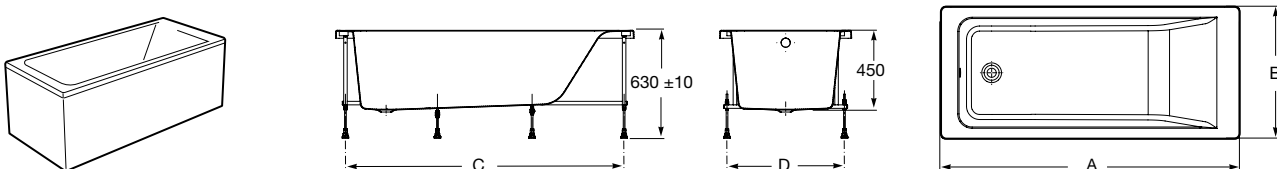

Easy

Акриловая ванна прямоугольная, глубина 45 см. Монтажный комплект заказывается отдельно.

	A	B	C	D	Объем, л
ZRU9302904	1500	700	1390	620	190
ZRU9302905	1700	700	1590	620	250
ZRU9302899	1700	750	1590	670	260
248618000	1800	800	1690	690	275

ZRU9302906	Монтажный комплект 1500 (каркас, комплект креплений к стене, система слив-перелив полуавтомат).			
ZRU9302907	Монтажный комплект 1700x700 (каркас, комплект креплений к стене, система слив-перелив полуавтомат).			
ZRU9302900	Монтажный комплект 1700x750 (каркас, комплект креплений к стене, система слив-перелив полуавтомат).			
25P028000	Монтажный комплект 1800x750 (каркас, комплект креплений к стене, система слив-перелив полуавтомат).			
ZRU9302908	Фронтальная панель 1500.			
ZRU9302901	Фронтальная панель 1700.			
259121000	Фронтальная панель 1800.			
ZRU9302909	Боковая панель 700, левая.			
ZRU9302910	Боковая панель 700, правая.			
ZRU9302902	Боковая панель 750, левая.			
ZRU9302903	Боковая панель 750, правая.			
259123000	Боковая панель 800, левая.			
259122000	Боковая панель 800, правая.			

Bali

Акриловая ванна асимметричная, глубина 48 см. Монтажный комплект заказывается отдельно.

	A	B	Объем, л
7248639000	1500	1500	400

724F184000	Монтажный комплект.		
7259134000	Фронтальная панель.		

Hall Angular

Акриловая ванна асимметричная, глубина 48 см. Монтажный комплект заказывается отдельно.

		A	B	Объем, л
ZRU9302864	Левая	1500	1000	240
ZRU9302865	Правая	1500	1000	240

ZRU9302868	Монтажный комплект (каркас, комплект креплений к стене, система слив-перелив полуавтомат).			
ZRU9302866	Фронтальная панель левая.			
ZRU9302867	Фронтальная панель правая.			
ZRU9302920	Боковая панель 1000, левая.			
ZRU9302922	Боковая панель 1000, правая.			
ZRU9302921	Боковая панель 562, левая.			
ZRU9302923	Боковая панель 562, правая.			
724F061000	Полиуретановый подголовник.			

Merida

Акриловая ванна асимметричная, глубина 48 см. Монтажный комплект заказывается отдельно.

		A	B	Объем, л
248644000	Левая	1360	985	310
248645000	Правая	1360	985	310

24F187000	Монтажный комплект (каркас, комплект креплений к стене, система слив-перелив полуавтомат).		
259135000	Фронтальная панель левая.		

259136000	Фронтальная панель правая.