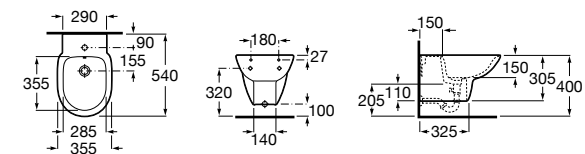

Debba Round ©

357999000 Подвесное биде без крышки. Смеситель не входит в комплект. Для установки подвесных биде необходима совместимая система инсталляции Rosa.

806B2000B Крышка для биде с креплениями из нержавеющей стали. Материал SUPRALIT®.

Размеры в мм