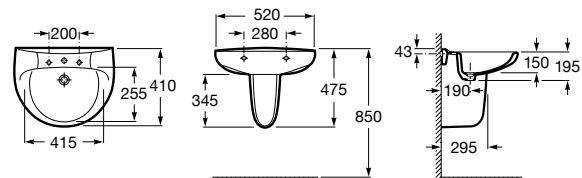

Meridian

325244000 Настенная керамическая раковина. Смеситель не входит в комплект.

335240000 Пьедестал для керамической раковины.

337241000 Полуьпедестал для керамической раковины.

Размеры в мм

The Gap Original