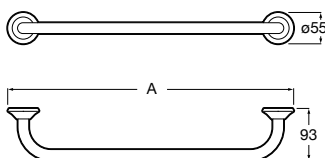

Hotel's Classic

Полотенцедержатель.

	A
815422001	600
815420001	450