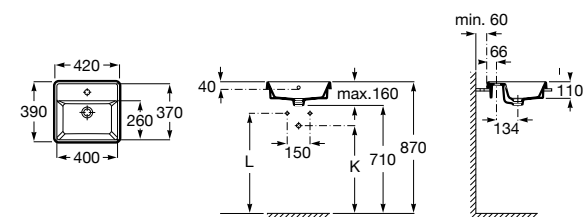

**The Gap Square ©**

3270Y9000 Раковина керамическая врезная. Смеситель не входит в комплект.

Размеры в мм

**The Gap Round ©**

3270Y4000 Раковина керамическая врезная. Смеситель не входит в комплект.

**Foro**