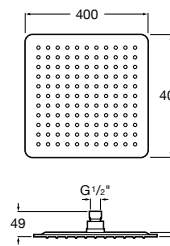

Душевые насадки / крепление к потолочному или настенному держателю

Raindream

5B2850C00 Квадратная душевая насадка. Хромированная нержавеющая сталь. Кронштейн покупается отдельно.