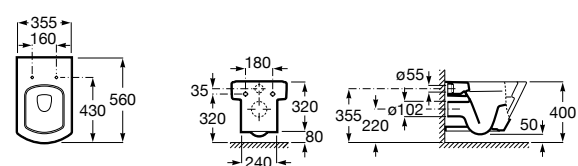

Beyond

3460B7..0 Подвесная чаша Rimless с горизонтальным выпуском, со скрытым креплением. Включает: крепежный комплект. Для установки выберите систему инсталляции Rosa для подвесных унитазов.

801B82..B Сиденье и крышка с механизмом «мягкое закрытие» для унитаза. Материал SUPRALIT®.