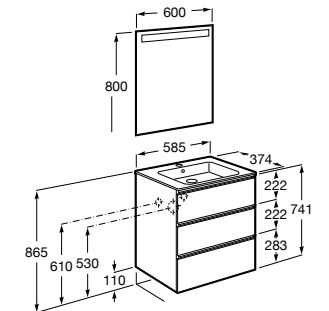

The Gap Compact ®

1. **851498XXX** UNIK - Комплект мебели с 3 ящиками и раковиной (смеситель располагается по центру).
   851529XXX PACK - Комплект мебели с 3 ящиками и раковиной (смеситель располагается по центру) и зеркала Eidos.
   816827339 Набор из 4 ножек 110 мм для мебели UNIK с 3 ящиками.
   816827458 Набор из 4 ножек 110 мм для мебели UNIK с 3 ящиками.