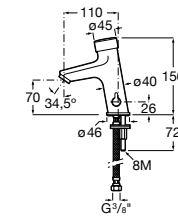

Fluent

1. **5A3A24C00** Смеситель для раковины с аэратором и гибкой подводкой. Ограничитель расхода 5 л/мин