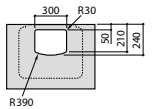

Element

1. **327570000** Настенная или накладная керамическая раковина. Смеситель не входит в комплект.

Размеры в мм