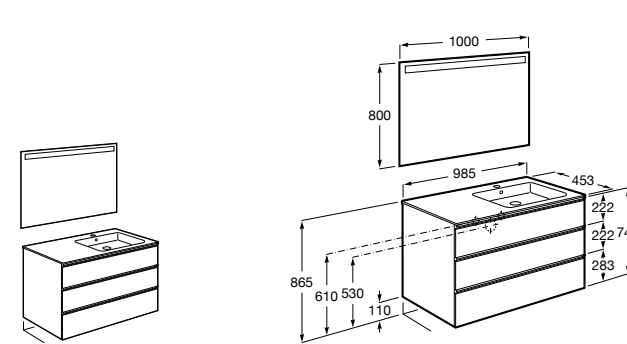

851543XXX Готовое решение. Включает в себя: мебельный модуль, раковину и зеркало Eidos.

Дополнительно:

816830485 Каркас без полотенцедержателя (1 шт.).

816831485 Каркас с полотенцедержателем (1 шт.).

**The Gap раковина справа**