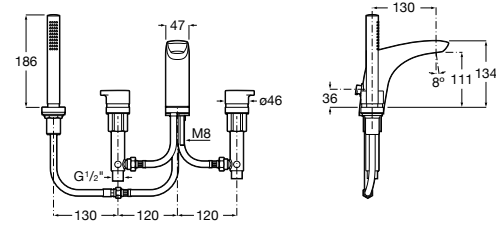

Insignia

5A183AC00 Монтируемый на край ванны двухвентильный смеситель для ванны-душа с изливом 130 мм, с душевой лейкой и гибким шлангом.

L90

5A9801C00 Монтируемый на край ванны двухвентильный смеситель для ванны-душа с изливом 197 мм, с душевой лейкой и гибким шлангом.

L90

5A9901C00 Монтируемый на край ванны двухвентильный смеситель для ванны-душа с изливом 130 мм, с душевой лейкой и гибким шлангом.

L90

5A0901C00 Монтируемый на край ванны однорычажный смеситель для ванны-душа, гибкая душевая лейка L90 1,75 м. Излив 197 мм.

Размеры в мм

L90

5A1801C00 Монтируемый на край ванны двухвентильный смеситель для ванны-душа с изливом 130 мм, с душевой лейкой и гибким шлангом.

Pals

5A986DC00 Монтируемый на край ванны смеситель для ванны-душа с центральным изливом, с переключателем и душевой лейкой.

Loft

5A0943C00 Монтируемый на край ванны смеситель с высоким изливом для ванны и душа с переключателем, душевой лейкой и гибким душевым шлангом 1,75 м.

Carmen

5A094BC00 Встраиваемый смеситель для ванны-душа с переключателем потока.

Размеры в мм