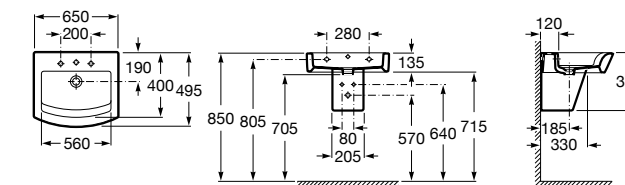

Hall

327621000 Настенная или накладная керамическая раковина. Смеситель не входит в комплект.