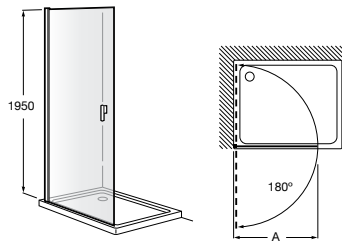

Easy D1HF

Фиксированная панель + 1 распашной элемент.

D1HF (A)	От 800 до 880
	От 881 до 1200
	От 1201 до 1400

**Easy D1H**

Панель распашная.

D1H (A)	От 600 до 800
	От 801 до 1000

Душевые панели / 2 фиксированные панели**Line D1HF + LF**