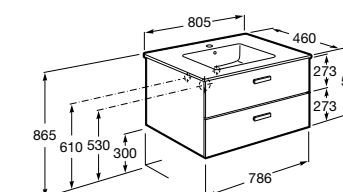

Victoria Nord

ZRU9000032	Мебельный модуль белый глянцев.
ZRU9000031	Мебельный модуль венге.
32799C000	Раковина Victoria Unik 800.