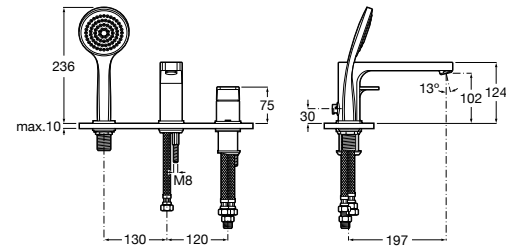

Insignia

5A183AC00 Монтируемый на край ванны двухвентильный смеситель для ванны-душа с изливом 130 мм, с душевой лейкой и гибким шлангом.