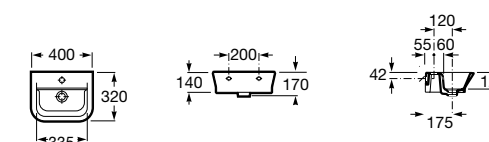

The Gap Original

327478000 Настенная керамическая раковина. Смеситель не входит в комплект.

337472000 Полуьпедестал для керамической раковины компакт.