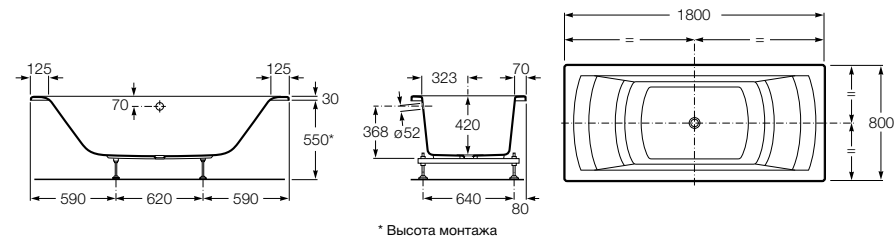

BeCool

Прямоугольная акриловая ванна с гидромассажем Total и набором для слива.

	A	B	C	D	E	F	G	H	I	Объем, л
248046001	1900	900	1695	774	1435	695	85	730	810	300
248048001	1800	800	1595	674	1335	590	80	640	810	240
248050001	1700	800	1495	674	1235	590	80	640	700	255
248342001	1700	700	1495	574	1235	485	70	560	700	200

Прямоугольная акриловая ванна с ручками.

	A	B	C	D	E	F	G	H	I	Объем, л
248340001	1700	700	1495	574	1235	485	70	560	700	200

Hall Biplaza

248170001 Прямоугольная акриловая ванна с гидромассажем Total и набором для слива.

248163000 Прямоугольная акриловая ванна.

Hall

248168001 Прямоугольная акриловая ванна с гидромассажем Total и набором для слива.

Hall

248186001 Левая асимметричная угловая акриловая ванна с гидромассажем Total и набором для слива.

248187001 Правая асимметричная угловая акриловая ванна с гидромассажем Total и набором для слива.

259852000 Панель для левой акриловой ванны.

259853000 Панель для правой акриловой ванны.

Vythos

Прямоугольная акриловая ванна с гидромассажем Total и набором для слива.

	A	B	C	D	E	Объем, л
248062001	1800	900	1520	760	1100	250
248060001	1700	800	1430	660	1002	216

Прямоугольная акриловая ванна с гидромассажем Topic и набором для слива.

	A	B	C	D	E	Объем, л
248061001	1800	900	1520	760	1100	250
248057001	1700	800	1430	660	1002	216

Прямоугольная акриловая ванна.

	A	B	C	D	E	Объем, л
247592000	1800	900	1520	760	1100	250
247701000	1700	800	1430	660	1002	216

Подголовник (белый).

291066000