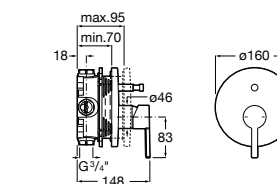

Naia

5A0B96C00 Встраиваемый смеситель для ванны-душа с переключателем потока. Установка с RocaBox Арт. 525869403.

5A0B96..0 Встраиваемый смеситель для ванны-душа с переключателем потока. Покрытие Everlux. Установка с RocaBox Арт. 525869403.