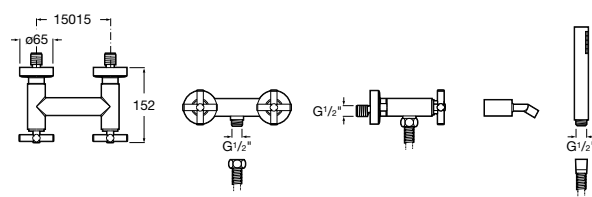

**Victoria**

5A2025C0M* Монтируемый на стену смеситель для душа, душевой лейкой Natura, гибким шлангом 1,50 м и поворотным настенным держателем.

5A2125C0M Монтируемый на стену смеситель для душа.

Смесители для душа / настенные / двухвентильные**Loft**