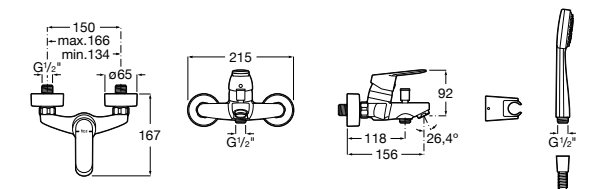

Alfa ©

5A0425C00 Монтируемый на стену смеситель для ванны-душа с автоматическим переключателем потока, с ручным душем, шлангом 1,7 м и регулируемым настенным держателем.