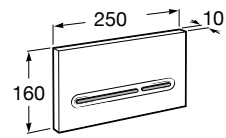

PL5 Dual ©

8901990.. PL5 DUAL - Двойной смыв.