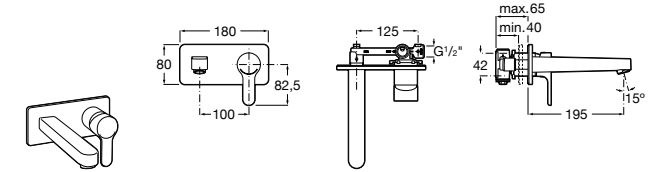

L20

5A3L09C00 Встраиваемый смеситель для раковины. Для установки вместе с арт. 525220603.

525220603 Универсальный монтажный блок для встраиваемого смесителя для раковины.