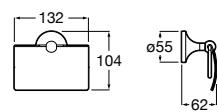

**Classica**

816811001 Держатель для туалетной бумаги с крышкой.

Размеры в мм

**Record**

817665001 Держатель для туалетной бумаги с крышкой.

**Hotel's**

816383001 Держатель для туалетной бумаги без крышки.

Аксессуары / держатели для туалетной бумаги без крышки и резервные