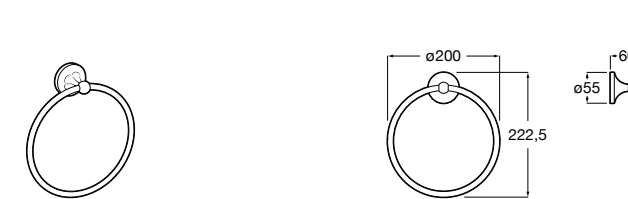

Classica
816813001 Полотенцедержатель в форме кольца.