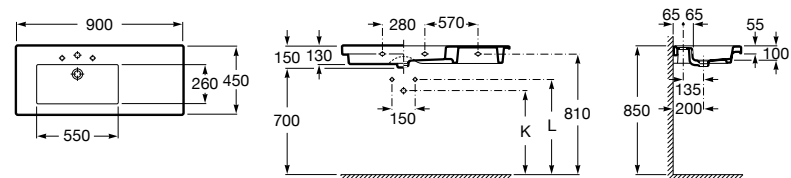

Prisma

327544000 Настенная или накладная керамическая раковина. Смеситель не входит в комплект.