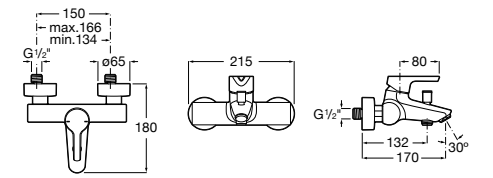

Размеры в мм

**Malva**

5A023BC0M Монтируемый на стену смеситель для ванны-душа с автоматическим переключателем потока.

**Monodin-N**

5A0298C0M Монтируемый на стену смеситель для ванны-душа с автоматическим переключателем потока.