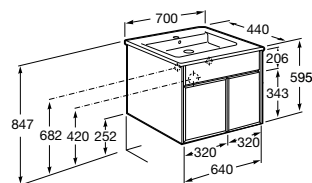

The Gap ©

1. **851477XXX** UNIK - Комплект мебели с 2 ящиками и раковины.
   851510XXX PACK - Комплект мебели с 2 ящиками, раковины и зеркала Eidos.
   816826339 Набор из 2 ножек 335 мм для мебели UNIK с 2 ящиками.
   816826458 Набор из 2 ножек 335 мм для мебели UNIK с 2 ящиками.