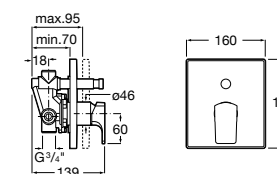

L90

5A0B01C00 Встраиваемый смеситель 1/2" для ванны-душа с переключателем потока. Установка с RocaBox Арт. 525869403.