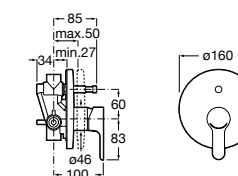

Cala

1. **5A066EC00** Встраиваемый смеситель для ванны-душа с переключателем потока.