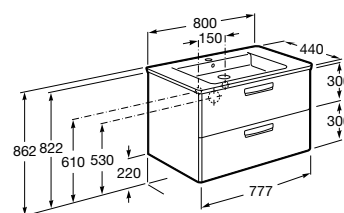

The Gap Original

ZRU9302732	Мебельный модуль белый матовый.
ZRU9302877	Мебельный модуль белый глянцевый.
ZRU9302740	Мебельный модуль фиолетовый.
327470000	Раковина The Gap Original 800.