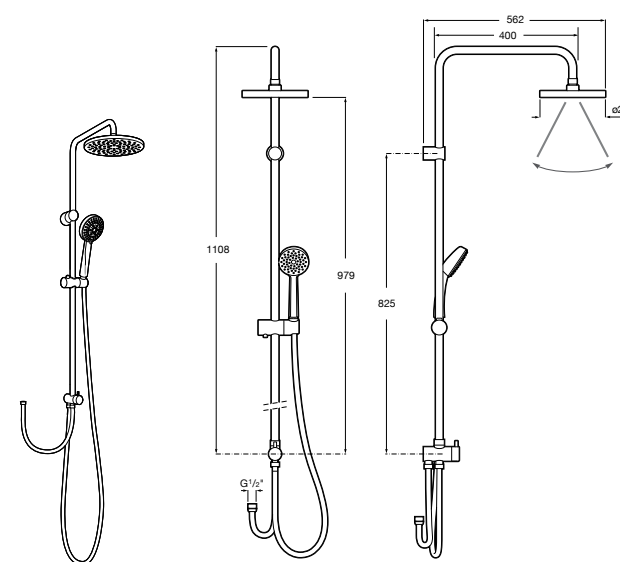

Victoria Connect

5B9961C00* Душевая стойка. Включает: верхний душ диаметром 200 мм, ручной душ диаметром 100 мм, с 1 режимом потока, гибкий металлический шланг 1,5 м, держатель с возможностью регулировки наклона и высоты.