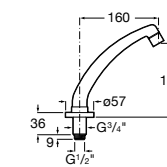

Fluent

5A4A24C00 Кран для раковины с аэратором. Подвод одной воды. Ограничитель расхода 5 л/мин.

Avant

5A7979C00 Кран для раковины, встраиваемый в стену, с длинным изливом, 190 мм. С аэратором.

Fluent

5A4B24C00 Кран для раковины с аэратором. Подвод одной воды. Ограничитель расхода 5 л/мин.

Avant

5A7879C00 Кран для раковины, встраиваемый в стену, с длинным изливом, 150 мм. С аэратором.

Смесители для раковины / встраиваемые / электронные

Avant

5A4279C00 Кран для раковины с аэратором. Подвод одной воды.

Sentronic-E

5A4602C00 Электронный смеситель для раковины, монтируемый на стену. Питание от сети 230 V. Включает источник питания. Необходимо укомплектовать 525874603.

525874603 Внутренняя часть электронного смесителя для раковины, монтируемого в стену. Питание от сети 230 V.

Краны для раковины / монтируемые на стену / порционно-нажимные

Instant

5A7877C00 Монтируемый на стену кран для раковины. С аэратором.

Смесители для раковины / встраиваемые / электронные

Instant Care

5A7977C00 CARE - Монтируемый на стену кран для раковины. С аэратором.

Loft-E

5A3543C00 Встраиваемый электронный смеситель для раковины с сенсором приближения. Питание от четырех щелочных батареек 1,5 V LRG (AA). С блоком предварительного смешивания горячей и холодной воды.

5A3643C00 Встраиваемый электронный смеситель для раковины с сенсором приближения. Питание от сети 230 V. Включает источник питания. С блоком предварительного смешивания горячей и холодной воды.

5A5643C00 Встраиваемый электронный смеситель для раковины с сенсором приближения. Питание от четырех щелочных батареек 1,5 V LRG (AA). Подвод одной воды.