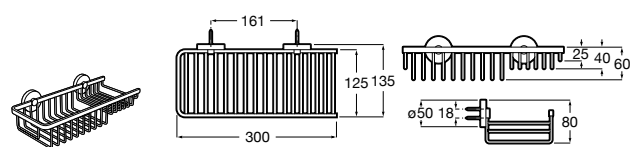

Compas
817365001 Контейнер решетчатый.