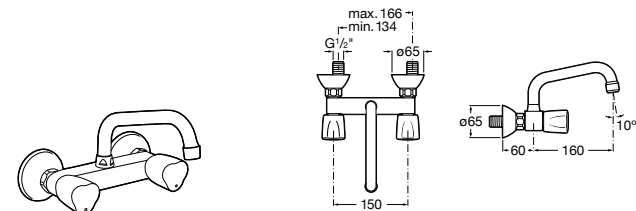

Смесители для кухни / монтируемые на стену / двухвентильные

Brava

5A7430C00 Монтируемый в стену смеситель для кухни с верхним поворотным изливом и аэратором.