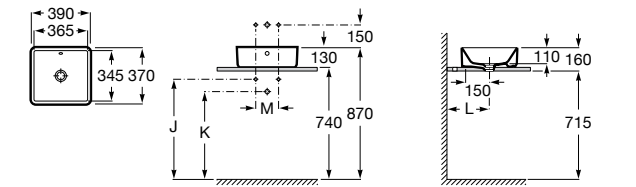

The Gap Round

3270MK000 Накладная или встраиваемая керамическая раковина с отверстием под смеситель. Смеситель не входит в комплект.