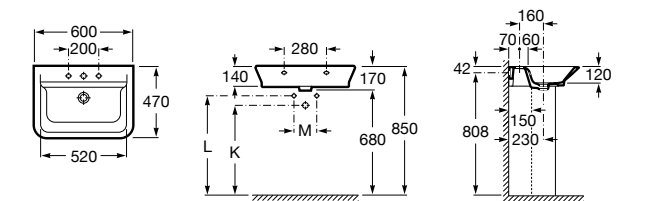

Dama

- 327784000** Настенная керамическая раковина. Смеситель не входит в комплект.
337470000 Пьедестал для керамической раковины.
337471000 Полупьедестал для керамической раковины.

Размеры в мм

Meridian