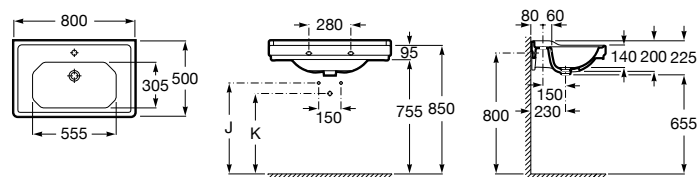

Carmen

3270A0..0 Настенная керамическая раковина под пьедестал с установочным комплектом и одним отверстием под смеситель. Смеситель и пьедестал не входят в комплект.

3270A0..3 Настенная керамическая раковина под пьедестал с установочным комплектом и тремя отверстиями под смеситель. Смеситель и пьедестал не входят в комплект.

3370A0..0 Керамический пьедестал для раковины. Монтажный комплект не входит.