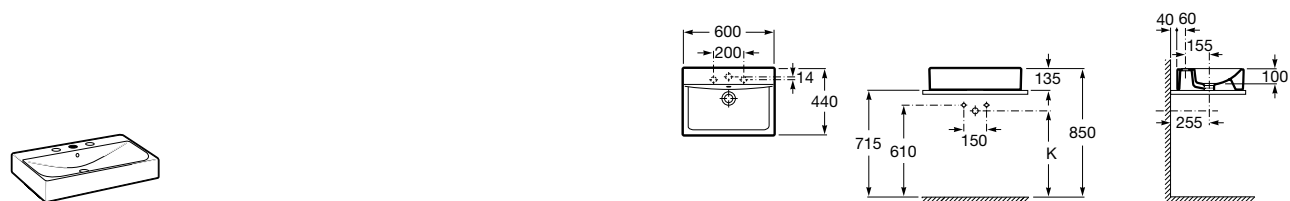

Diverta

32711G000 Накладная керамическая раковина. Смеситель не входит в комплект.