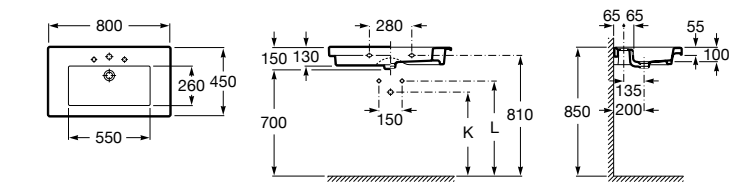

Prisma

327545000 Настенная или накладная керамическая раковина. Смеситель не входит в комплект.