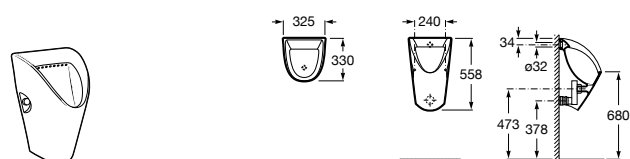

Pack Chic + Fluent

35T45L000 Готовое решение, состоящее из писсуара Chic, крана Fluent, внешней трубки, комплекта для фиксации писсуара и сифона.