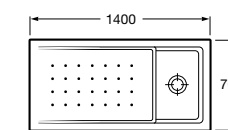

Керамические душевые поддоны**Malta Walk-In**

Керамический душевой поддон с противоскользящим покрытием и с платформой венге.

373524000

Malta

Керамический душевой поддон.

	A	B	C	D
373516000	1200	800	65	180
373517000	1000	800	65	180
373505000	1200	750	65	175
373506000	1000	750	65	170
37450C000	1200	700	65	175
37450D000	1000	700	65	170
37450E000	900	700	65	170
373513000	1200	700	80	175
373512000	1000	700	80	170
373519000	900	700	80	170