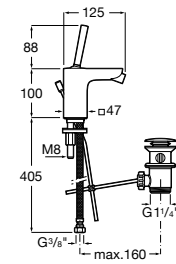

Pais ®

5A606DC00 Смеситель для биде с ручкой-джойстиком, регулятором направления потока, донным клапаном и гибкой подводкой.