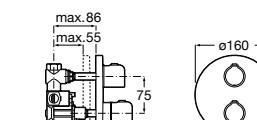

5A2B18C00* Встраиваемый термостат для душа.