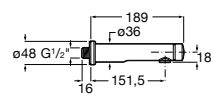

Avant

5A7979C00 Кран для раковины, встраиваемый в стену, с длинным изливом, 190 мм. С аэратором.