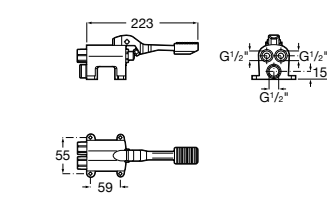

Instant Foot

505128800 Педальный смеситель с прогрессивным смешиванием. Установка на полу.