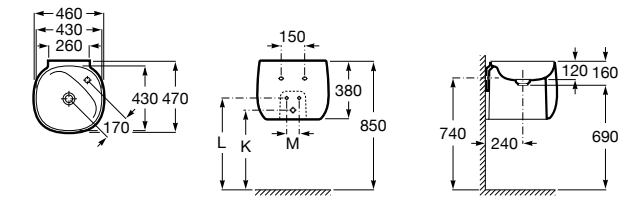

Раковины со встроенным полупьедесталом

Beyond

3270B1..0 Настенная раковина из материала FINECERAMIC® с универсальным выпуском с керамической крышкой Ø 72мм. Смеситель не входит в комплект.