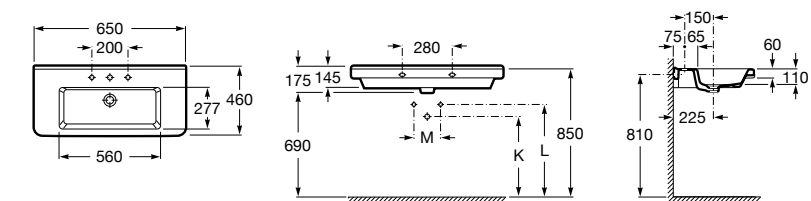

**Dama**

327783000 Настенная керамическая раковина. Смеситель не входит в комплект.

337470000 Пьедестал для керамической раковины.

337471000 Полупьедестал для керамической раковины.

Размеры в мм

Meridian

- 325241000** Настенная керамическая раковина. Смеситель не входит в комплект.
335240000 Пьедестал для керамической раковины.
337241000 Полупьедестал для керамической раковины.