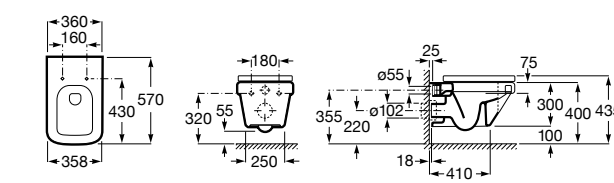

Dama

346787000 Подвесная чаша с горизонтальным выпуском. Для установки выберите систему инсталляции Rosa для подвесных унитазов.

801782004 Сиденье и крышка с механизмом «мягкое закрытие» для унитаза.

801780004 Сиденье и крышка для унитаза.

Размеры в мм