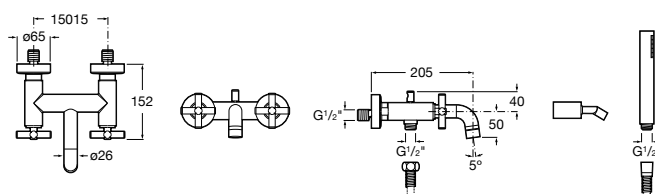

Смесители для ванны и душа / настенные / двухвентильные