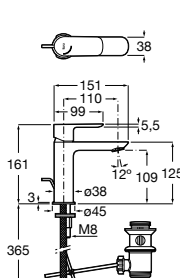

Cala ®

5A306EC00 Смеситель для раковины с донным клапаном и гибкой подводкой. Cold start.

L20

5A3B98C0M Смеситель для раковины, гладкий корпус, с гибкой подводкой.

5A3K09C00 Смеситель для раковины, гладкий корпус, с гибкой подводкой. Cold start.

Размеры в мм

L20

5A3B09C00 Смеситель для раковины, гладкий корпус, Mezzo, с гибкой подводкой. Cold start.

5A3F09C00 Смеситель для раковины, Mezzo, с донным клапаном и гибкой подводкой.