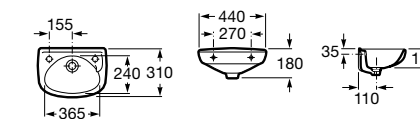

Meridian

327248000 Настенная керамическая раковина. Смеситель не входит в комплект.

Размеры в мм

Ibis

320841001 Настенная керамическая раковина. Смеситель не входит в комплект.

The Gap Original

327478000 Настенная керамическая раковина. Смеситель не входит в комплект.