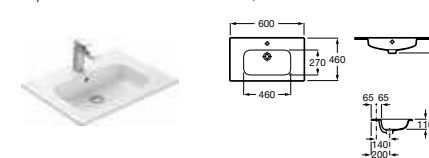

Раковина

Арт. 32799E000 Victoria-N Unik, 60 см