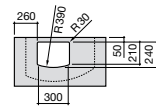

Hall Asimetrico

1. **327620000** Настенная или накладная керамическая раковина. Смеситель не входит в комплект.
   337621000 Полупьедестал для керамической раковины.