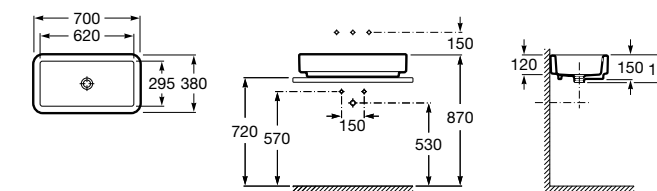

Element

327572000 Накладная керамическая раковина. Смеситель не входит в комплект.