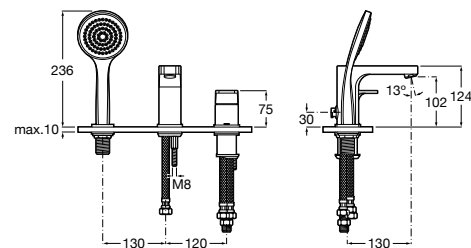

L90

5A9801C00 Монтируемый на край ванны двухвентильный смеситель для ванны-душа с изливом 197 мм, с душевой лейкой и гибким шлангом.