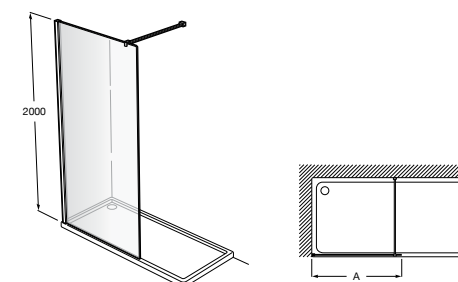

Душевые панели / фиксированные

Line DF

Фиксированная панель.

DF (A)	От 700 до 900
	От 901 до 1200