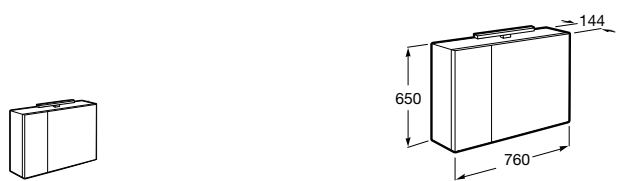

Etna

Зеркальный шкаф с LED-светильником и регулируемыми по высоте стеклянными полочками.

857304806	Белый глянец.
857304445	Дуб верона.

Etna

Зеркальный шкаф с LED-светильником и регулируемыми по высоте стеклянными полочками.