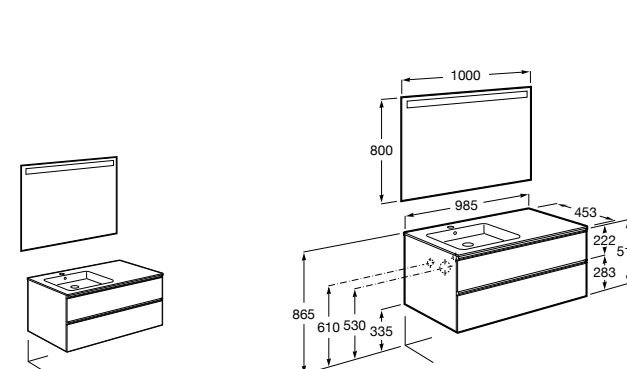

The Gap раковина слева

851481XXX UNIK - Комплект мебели с 2 ящиками и раковины.

851514XXX PASC - Комплект мебели с 2 ящиками, раковины и зеркала Eidos.

816826339 Набор из 2 ножек 335 мм для мебели UNIK с 2 ящиками.

816826458 Набор из 2 ножек 335 мм для мебели UNIK с 2 ящиками.