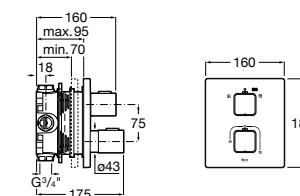

5A0C1AC00 Встраиваемый термостат для ванны и душа с переключателем потока. Установка с RocaBox Арт. 525869403.