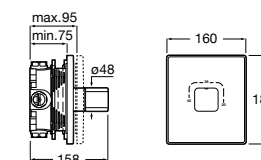

Центральные термостаты

5A9B4AC00 Встраиваемый центральный термостат для душа высокой пропускной способности. Для установки с RosaBox Арт. 525869403