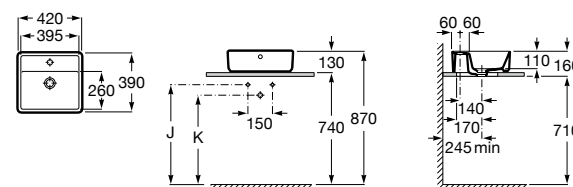

Urbi 1

327225000 Накладная керамическая раковина. Смеситель не входит в комплект.

The Gap Square

3270MM000 Накладная или встраиваемая керамическая раковина с отверстием под смеситель. Смеситель не входит в комплект.

Размеры в мм