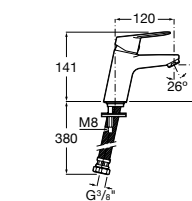

**Victoria**

5A3J25C0M Смеситель для раковины, с донным клапаном и гибкой подводкой.

Размеры в мм

**Victoria**

5A3H25C0M Смеситель для раковины, гладкий корпус, с гибкой подводкой.

**Brava**

5A4230C00 Кран для раковины (синий указатель).