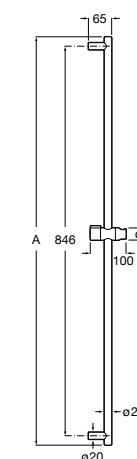

Держатели для душевых насадок

Потолочный держатель

Потолочный держатель для душевой насадки. Совместим с RainDream и RainSense.

	A	
5B0650C00	300	
5B0550C00	200	
5B0450C00	100	
5B0550..0 Ⓞ	200	Покрытие Everlux.

Потолочный держатель

Потолочный держатель для душевой насадки 100 мм. Совместим с RainDream и RainSense.

5B1050C00	

Настенный держатель

Настенный держатель для душевой насадки. Совместим с RainDream и RainSense.

	A	
5B0350C00	500	
5B0250C00	400	
5B0150C00	300	
5B0250..0	400	Покрытие Everlux.

Настенный держатель

5B0750C00 Настенный держатель для душевой насадки. Совместим с Stella.

Настенный держатель

5B0950C00 Настенный держатель для душевой насадки 400 мм. Совместим с RainDream и RainSense.

Душевые насадки, монтаж к стене

Puzzle

5A9978C00 Монтируемая к стене душевая насадка из нержавеющей стали с функцией каскадного потока.

Puzzle

5A9878C00 Монтируемая к стене душевая насадка из нержавеющей стали.

Fit

5B6661C00 Антивандальная душевая насадка.

Душевые форсунки

Форсунка Square

5B3778C00 SQUARE - Душевая форсунка с изменяемым углом потока. Хром.

Форсунка Round

5B3878C00 ROUND - Душевая форсунка с изменяемым углом потока. Хром.

Аксессуары для душа / Штанги

Sensum

5B0405C00 Штанга 800 мм с регулируемым держателем для душа.

5B0405..0 Штанга 800 мм с регулируемым держателем для душа. Покрытие Everlux. Ⓞ

Stella

Душевая штанга с регулируемым держателем для ручного душа.

	A	B
5B0305C00	900	846
5B0205C00	700	646

Minimal

Душевая штанга с регулируемым держателем для ручного душа.

	A
5B0605C00	900
5B0505C00	700

Clasica

5B3450C00 Классическая душевая штанга 700 мм с регулируемым держателем для ручного душа. Хром.

Мыльница

5B5150TP0 Прозрачная мыльница для душа.

5B5150C00 Хромированная мыльница для душа.