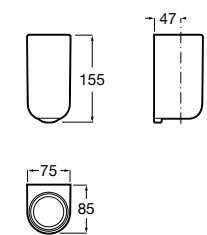

**Victoria**

816681001 Настенный стакан. Крепление на болты или клей.

Twin

816702001 Мыльница на столешницу.

**Onda ©**

3870ZL000 Настенный держатель для щетки.

Onda ©

3870Z5000 Мыльница на столешницу.