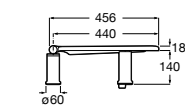

The Gap Square compacto

- 801730..4** Сиденье и крышка для укороченного унитаза.
- 801732..4** Сиденье и крышка с механизмом «мягкое закрытие».

Access Comfort

- 801B60001** Детские сиденья для унитаза и сиденье на ножках.