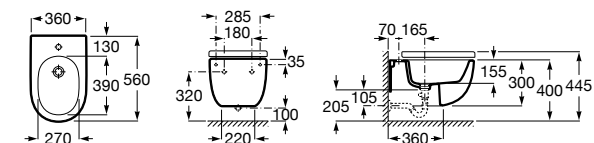

Inspira Round

357525..0 ROUND - Подвесное биде без крышки. Включает: комплект для крепления. Смеситель не входит в комплект.

806522..B ROUND - Крышка для биде с механизмом «мягкое закрывание». Материал SUPRALIT®.