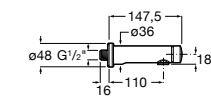

Avant

5A7879C00 Кран для раковины, встраиваемый в стену, с длинным изливом, 150 мм. С аэратором.

Смесители для раковины / встраиваемые / электронные