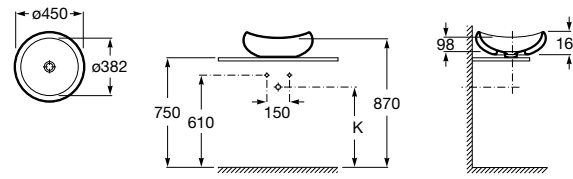

Sofia

32720000 Накладная керамическая раковина. Смеситель не входит в комплект.

Beyond

3270B9..0 Накладная раковина из материала FINECERAMIC®. Универсальный выпуск с керамической крышкой Ø 72 мм. Смеситель не входит в комплект.

Hall

327624000 Настенная или накладная керамическая раковина. Смеситель не входит в комплект.

337471000 Полуьедестал

Urbi 1

327225000 Накладная керамическая раковина. Смеситель не входит в комплект.

The Gap Square

3270MM000 Накладная или встраиваемая керамическая раковина с отверстием под смеситель. Смеситель не входит в комплект.

Размеры в мм

Bol

327876000 Накладная керамическая раковина. Смеситель не входит в комплект.

The Gap Round

3270MK000 Накладная или встраиваемая керамическая раковина с отверстием под смеситель. Смеситель не входит в комплект.

The Gap Square

3270ML000 Накладная керамическая раковина. Смеситель не входит в комплект.

The Gap Round

3270MJ000 Накладная керамическая раковина. Смеситель не входит в комплект.

Terra

32722D000 Накладная керамическая раковина. Смеситель не входит в комплект.

Размеры в мм