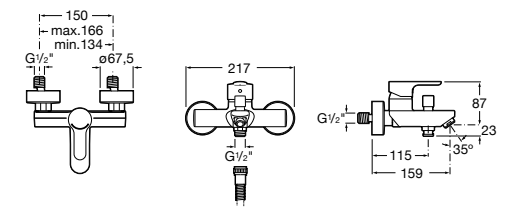

L20

5A0209C0M Монтируемый на стену смеситель для ванны и душа с автоматическим переключателем потока.