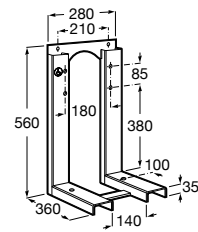

Каркас

822091001 Каркасная рама для подвесных унитазов и биде с межосевым расстоянием 180 мм. Стальной профиль с максимальной нагрузкой 400 кг.

Системы инсталляции / писсуары

Duplo Urinario Universal

890094100 DUPLO URINAL UNIVERSAL - Инсталляционная система для писсуаров. Минимальная глубина 130 мм. Металлический профиль с максимальной нагрузкой 130 кг, регулируемые ножки 0-200 мм. Регулируемое по высоте гидравлическое соединение.

Системы инсталляции / поручни

Duplo Handicapped

890090600 DUPLO HANDICAPPED - Встраиваемый каркас для установки поручня. Подходит для установки сбоку систем Duplo. Металлический профиль с максимальной нагрузкой 100 кг, регулируемые ножки 0-200 мм.

Системы инсталляции / аксессуары

Silent in wall

890063000 SILENT IN WALL - звукоизоляционная прокладка для подвесного унитаза или подвесного биде. Предназначена для поглощения звука во время смыва.

Патрубок

892027000 Патрубок-адаптер для подвесного унитаза с выпуском в пол.

Панели смыва / одинарные

PL1 Single

890095100 PL1 SINGLE - Одинарный смыв.

PL2 Single

890096100 PL2 SINGLE - Одинарный смыв.

PL3 Single

890097100 PL3 SINGLE - Антивандальная панель смыва из нержавеющей стали, одинарный смыв.