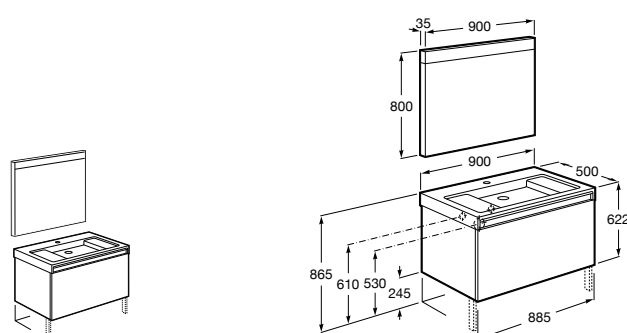

Мебельные модули для одной раковины 900 мм

Stratum

1. **851067XXX** UNIK - Комплект мебели и раковины. Встроенные динамики Bluetooth®, внутреннее освещение (зеркало Prisma Comfort), фиксированное или активируемое при открытии ящика. Встроенная розетка. Компактный сифон. Ножки и смеситель не входят в комплект.
   851071XXX PACK - Комплект мебели, раковины и зеркала с подсветкой и системой антизапотевания, активируемой датчиками движения. Встроенные динамики Bluetooth®, внутреннее освещение (фиксированное или активируемое при открытии ящика). Встроенная розетка. Компактный сифон. Ножки и смеситель не входят в комплект.
   816811336 Комплект из 2-х ножек.