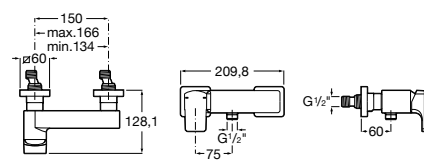

L90

5A2D01C00 Монтируемый на стену смеситель для душа.