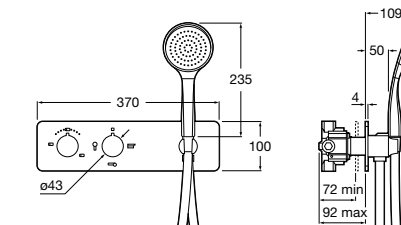

Размеры в мм
5A2B05C00 Встраиваемый термостат для душа. 3-поточный переключатель, душевая лейка и фиксированный держатель.