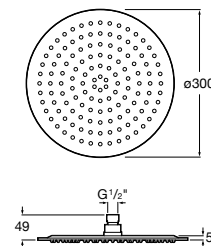

Душевые насадки / встраиваемые

Raindream

5B2650C00 Круглая душевая насадка. Хромированная нержавеющая сталь. Кронштейн покупается отдельно.

Raindream

5B3150C00 Круглая душевая насадка. Хромированная нержавеющая сталь. Крепится к потолку.

Raindream

5B2750C00 Квадратная душевая насадка. Хромированная нержавеющая сталь. Кронштейн покупается отдельно.

Raindream

5B3250C00 Квадратная душевая насадка. Хромированная нержавеющая сталь. Крепится к потолку.

Raindream

5B2550C00 Круглая душевая насадка. Хромированная нержавеющая сталь. Кронштейн покупается отдельно.

Душевые насадки / крепление к потолочному или настенному держателю

Raindream

5B2850C00 Квадратная душевая насадка. Хромированная нержавеющая сталь. Кронштейн покупается отдельно.

Raindream

5B2450C00 Квадратная душевая насадка. Хромированная нержавеющая сталь. Кронштейн покупается отдельно.

Rainsense

5B3950.0 Круглая душевая насадка. Покрытие Everflux. Кронштейн покупается отдельно.

Rainsense

5B4050.0 Квадратная душевая насадка. Покрытие Everflux. Кронштейн покупается отдельно.

Rainsense

5B2350C00 Квадратная душевая насадка. Хромированный ABS-пластик. Кронштейн покупается отдельно.

Rainsense

5B2950C00 Круглая душевая насадка. Хромированная нержавеющая сталь. Кронштейн покупается отдельно.

Rainsense

5B2150C00 Круглая душевая насадка. Хромированный ABS-пластик. Кронштейн покупается отдельно.

Rainsense

5B3050C00 Прямоугольная душевая насадка. Хромированный ABS-пластик. Кронштейн покупается отдельно.

Rainsense

5B3350C00 Круглая душевая насадка. Хромированный ABS-пластик.

Rainsense

5B2250C00 Круглая душевая насадка. Хромированный ABS-пластик. Кронштейн покупается отдельно.

Stella