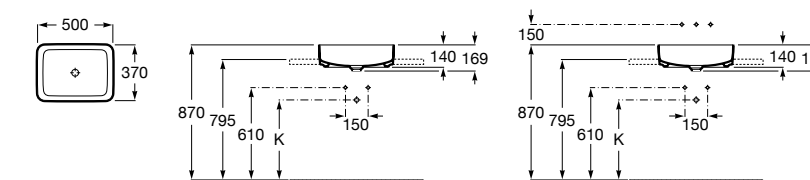

Inspira Square

327530..0 SQUARE - Накладная раковина из материала FINECERAMIC® с фиксированным открытым керамическим выпуском. Смеситель не входит в комплект.