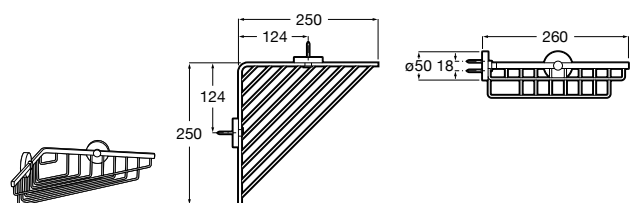

Compas
817441001 Контейнер решетчатый.