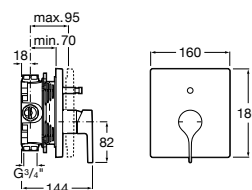

Смесители для ванны и душа / встраиваемые (установка с RocaBox)