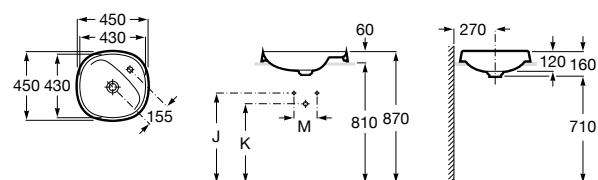

Debba

32799M000 Раковина керамическая врезная. Смеситель не входит в комплект.