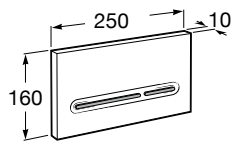

PL6 Dual

8900850.. PL6 DUAL - Двойной смыв.