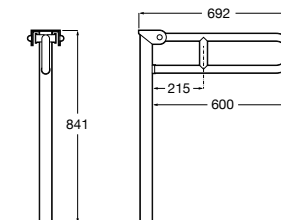

Доступность / аксессуары / поручень и держатель для бумаги

Access Pro

1. **816911009** Держатель для туалетной бумаги, с антибактериальным покрытием. Поручень не входит в комплект.

Access Comfort

1. **816910009** COMFORT - Поручень напольный, складной.