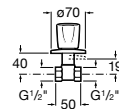

Brava

5A1530C00 Встраиваемый вентиль. 1/2". Синий указатель (холодная).

5A0530C00 Встраиваемый вентиль. 1/2". Красный указатель (горячая).