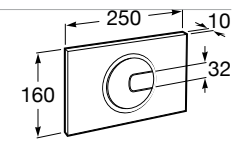

PL5 Dual

8900990.. PL5 DUAL - Двойной смыв.