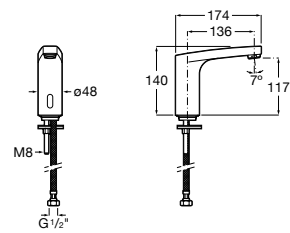

L70-E ®

1. **5A5C09C00** Электронный кран для раковины для подвода одной воды. Ограничитель потока воды 5 л/мин, гибкая подводка. Питание от четырех щелочных батареек 1,5V LRG (AA). Батарейки не включены в комплект.
2. **5A5D09C00** Электронный кран для раковины для подвода одной воды. Ограничитель потока воды 5 л/мин, гибкая подводка. Питание от сети 230 V. Источник питания включен в комплект.