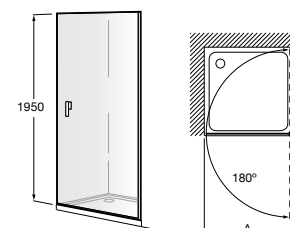

Easy PE

Фронтальное расположение. 1 распашной элемент.

PE (A)	
От 670 до 800	
От 801 до 1000