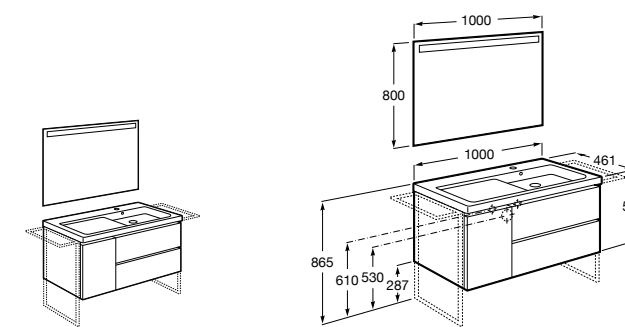

Domi раковина справа

В цвете белый глянец модуль и раковина заказываются отдельно.

857627806 Модуль для раковины справа.

3270ME004 Раковина The Gap Plus правая.

ZRU9302809 Зеркало The Gap Original 1000.

851548XXX Комплект. Включает в себя: мебельный модуль и раковину.

851541XXX Готовое решение. Включает в себя: мебельный модуль, раковину и зеркало Eidos.

Дополнительно:

816830485 Каркас без полотенцедержателя (1 шт.).

816831485 Каркас с полотенцедержателем (1 шт.).