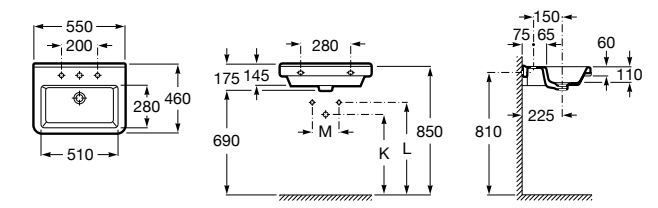

Dama

1. **327786000** Настенная керамическая раковина. Смеситель не входит в комплект.
   337470000 Пьедестал для керамической раковины.
   337471000 Полупьедестал для керамической раковины.