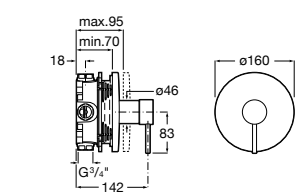

Naia

5A2B96C00 Встраиваемый смеситель для ванны или душа. Установка с RocaBox Арт. 525869403.

5A2B96..0 Встраиваемый смеситель для ванны или душа. Покрытие Everlux. Установка с RocaBox Арт. 525869403.