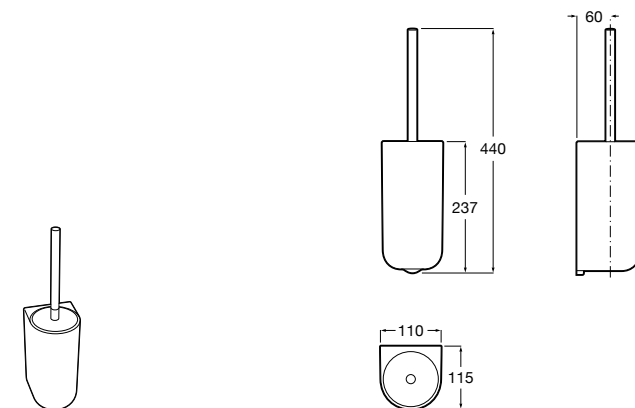

Onda
3870ZE000 Настенный держатель для щетки.