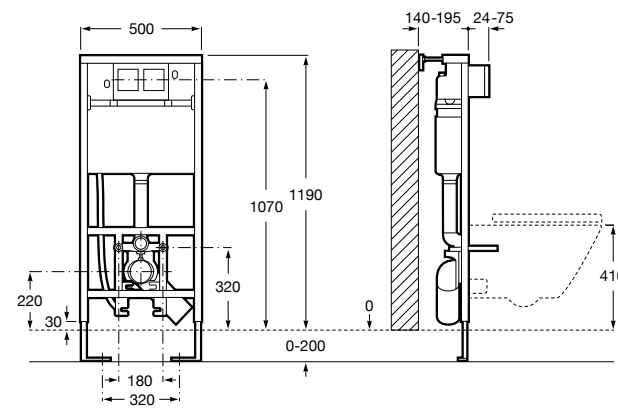

Duplo WC Fluxor Single Flush

890092300 DUPLO WC Fluxor Single Flush - Каркас со встроенным бачком, клапаном смыва и установочными крепежами. Минимальная глубина 140 мм. Осовое расстояние 180 мм. Металлический профиль с сопротивлением 400 кг. 0-200 мм регулируемые ножки. Патрубок Ø 90 / Ø 110.