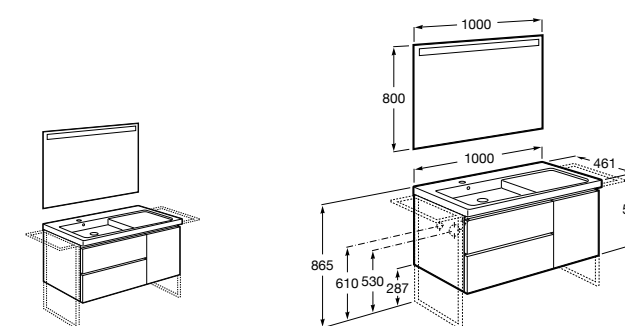

Domi раковина слева

В цвете белый глянец модуль и раковина заказываются отдельно.

857626806 Модуль для раковины слева.

3270MB004 Раковина The Gap Plus левая.

ZRU9302809 Зеркало The Gap Original 1000.

851547XXX Комплект. Включает в себя: мебельный модуль и раковину.

851543XXX Готовое решение. Включает в себя: мебельный модуль, раковину и зеркало Eidos.

Дополнительно:

816830485 Каркас без полотенцедержателя (1 шт.).

816831485 Каркас с полотенцедержателем (1 шт.).