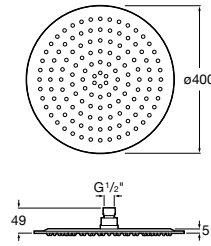

Душевые насадки / встраиваемые

Raindream

5B2650C00 Круглая душевая насадка. Хромированная нержавеющая сталь. Кронштейн покупается отдельно.

Raindream

5B3150C00 Круглая душевая насадка. Хромированная нержавеющая сталь. Крепится к потолку.

Raindream

5B2750C00 Квадратная душевая насадка. Хромированная нержавеющая сталь. Кронштейн покупается отдельно.

Raindream

5B3250C00 Квадратная душевая насадка. Хромированная нержавеющая сталь. Крепится к потолку.

Raindream

5B2550C00 Круглая душевая насадка. Хромированная нержавеющая сталь. Кронштейн покупается отдельно.

Душевые насадки / крепление к потолочному или настенному держателю

Raindream

5B2850C00 Квадратная душевая насадка. Хромированная нержавеющая сталь. Кронштейн покупается отдельно.

Raindream

5B2450C00 Квадратная душевая насадка. Хромированная нержавеющая сталь. Кронштейн покупается отдельно.

Rainsense

5B3950.0 Круглая душевая насадка. Покрытие Everflux. Кронштейн покупается отдельно.

Rainsense

5B4050.0 Квадратная душевая насадка. Покрытие Everflux. Кронштейн покупается отдельно.

Rainsense

5B2350C00 Квадратная душевая насадка. Хромированный ABS-пластик. Кронштейн покупается отдельно.

Rainsense

5B2950C00 Круглая душевая насадка. Хромированная нержавеющая сталь. Кронштейн покупается отдельно.

Rainsense

5B2150C00 Круглая душевая насадка. Хромированный ABS-пластик. Кронштейн покупается отдельно.

Rainsense

5B3050C00 Прямоугольная душевая насадка. Хромированный ABS-пластик. Кронштейн покупается отдельно.

Rainsense

5B3350C00 Круглая душевая насадка. Хромированный ABS-пластик.

Rainsense

5B2250C00 Круглая душевая насадка. Хромированный ABS-пластик. Кронштейн покупается отдельно.

Stella