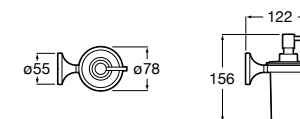

Rubik

816842001 Настенный диспенсер. Хром. Крепление на болты или клей.
816842024 Настенный диспенсер. Черный цвет. Крепление на болты или клей. ®

Cubica

816828001 Настенный диспенсер.

Classica

816817001 Настенный диспенсер.