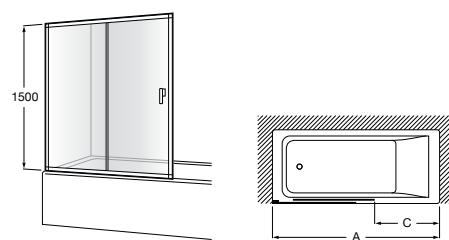

Easy BL2-E

Фронтальное ограждение для ванны. 1 раздвижная створка + 1 фиксированная.

		Минимальное открытие (C)
BL2-E (A)	От 970 до 1400	355
	От 1401 до 1500	565
	От 1501 до 1800	615
	От 1801 до 2000	765