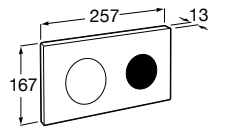

PL10-E PRO Dual Electronic ©

890189500 Электронная панель с двойным смывом.