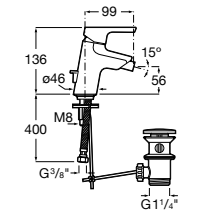

Malva

5A613BC00 Смеситель для биде с регулятором направления потока, цепочкой и гибкой подводкой.

Monodin-N

5A6098C00 Смеситель для биде с регулятором направления потока, донным клапаном и гибкой подводкой.