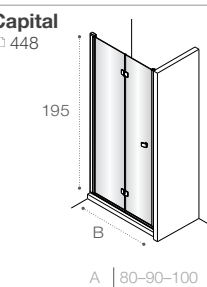

Capital
□ 448