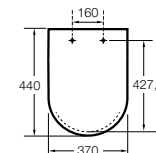

Dama

801782..4 Сиденье и крышка с механизмом «мягкое закрытие» для унитаза.
801780..4 Сиденье и крышка для унитаза.

Dama compacto

80178B..4 Сиденье и крышка для укороченного унитаза.
80178C..4 Сиденье и крышка с механизмом «мягкое закрытие».