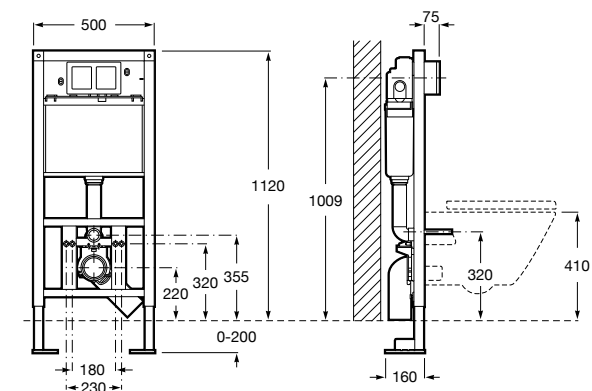

Duplo WC Freestanding

890090700 Каркас со встроенным бачком и системой двойного смыва для подвесного унитаза. Осевое расстояние 180 и 230 мм. Для свободстоящей установки. Максимальная нагрузка 400 кг, регулируемые ножки 0-200 мм. Верхнее гидравлическое соединение. Может быть укомплектован совместимой панелью смыва Roca (в комплект не входит).