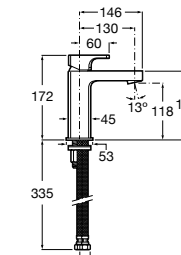

L90C

5A3C01C00 Смеситель для раковины компактный, гладкий корпус, с донным клапаном системы click-clack и гибкой подводкой. Cold start.