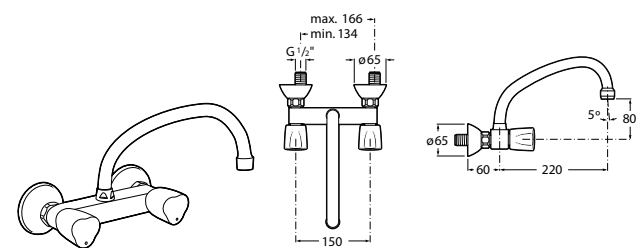

Brava

5A7730C00 Монтируемый на стену смеситель для кухни с верхним поворотным изливом и аэратором.