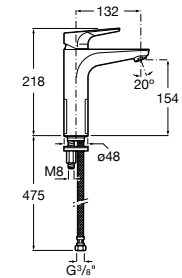

Atlas

5A3D90C00 Смеситель для раковины, гладкий корпус, Mezzo Plus, с гибкой подводкой. Cold start.