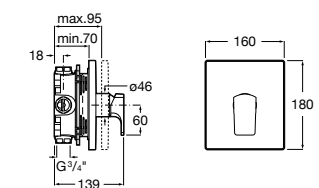

Insignia

5A2B3AC00 Встраиваемый смеситель для ванны или душа. Установка с RocaBox Арт. 525869403.

5A2B3A..0 Встраиваемый смеситель для ванны или душа. Покрытие Everlux. Установка с RocaBox Арт. 525869403.