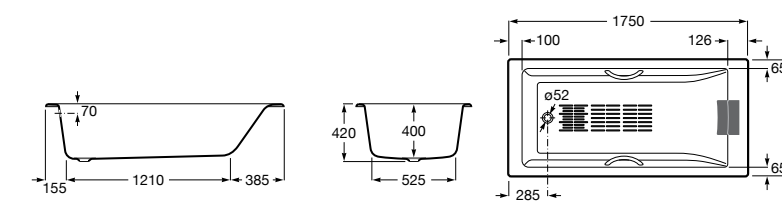

Carmen

234250007	Овальная чугунная эмалированная ванна с противоскользящим покрытием дна, внешнее покрытие белого цвета. Ножки и слив не включены.
234250002	Овальная чугунная эмалированная ванна с противоскользящим покрытием дна, внешнее покрытие черного цвета. Ножки и слив не включены.
234250003	Овальная чугунная эмалированная ванна с противоскользящим покрытием дна, внешнее покрытие бордового цвета. Ножки и слив не включены.
234250004	Овальная чугунная эмалированная ванна с противоскользящим покрытием дна, внешнее покрытие синего цвета. Ножки и слив не включены.
234250000	Овальная чугунная эмалированная ванна с противоскользящим покрытием дна, внешнее покрытие серого цвета. Ножки и слив не включены.
234250008	Овальная чугунная эмалированная ванна с противоскользящим покрытием дна, внешнее покрытие медного цвета. Ножки и слив не включены.