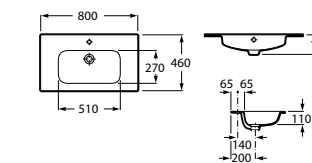

Ассортимент

Модуль для раковины

Стр. 237

Арт. ZRU9000097 80 см, черный глянец

Раковина

Арт. 32799C000 80 x 46 см

Арт. 327826000 80 x 45 см, овал

Шкаф-колонна