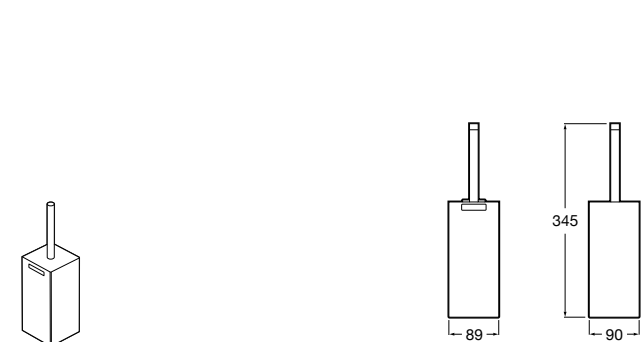

Rubik

816852001 Напольный держатель для щеток. Хром.
816852024 Напольный держатель для щеток. Черный цвет. ®