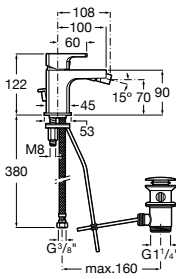

L90C

5A6A01C00 Смеситель для биде с регулятором направления потока, донным клапаном и гибкой подводкой. Cold start.