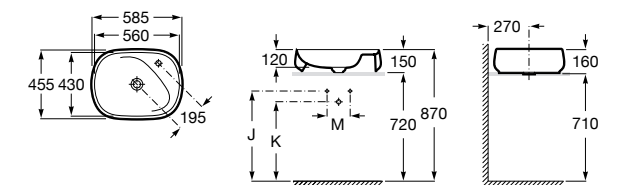

Beyond

3270B8..0 Накладная раковина из материала FINECERAMIC®. Универсальный выпуск с керамической крышкой Ø 72 мм. Смеситель не входит в комплект.