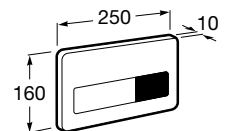

PL3 Dual Electronica ©

890097500 PL3-E - Двойной смыв, электронная, из нержавеющей стали. Автоматический или ручной смыв.