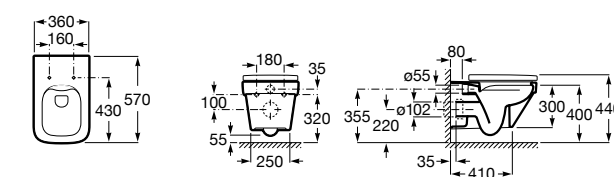

Dama

34678L000 Подвесная чаша Rimless со скрытым креплением. Включает: крепежный комплект. Для установки выберите систему инсталляции Rosa для подвесных унитазов.

801782004 Сиденье и крышка с механизмом «мягкое закрытие» для унитаза.

801780004 Сиденье и крышка для унитаза.