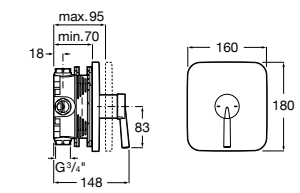

L90

5A2B01C00 Встраиваемый смеситель 1/2\"/>