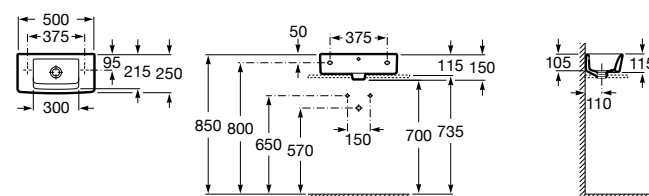

Размеры в мм

Мини-раковины

Hall

325883000 Настенная или накладная керамическая раковина. Смеситель не входит в комплект.

Meridian

325245000 Настенная керамическая раковина. Смеситель не входит в комплект.

335240000 Пьедестал для керамической раковины.