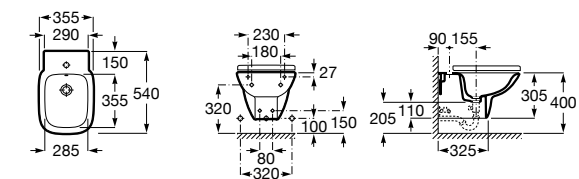

Debba Square

355995000 Подвесное биде без крышки. Смеситель не входит в комплект.

8069D2004 Крышка для биде с механизмом «мягкое закрывание».

8069D0004 Крышка для биде.

8069D200B Крышка для биде с механизмом «мягкое закрывание».

8069D000B Крышка для биде.