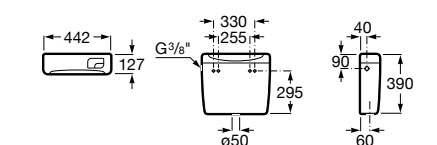

Universal

890200000	Высокий / средней высоты пластиковый бачок, механизм слива на 6/3 л.
890200001	Трубка для пластикового бачка.

Размеры в мм