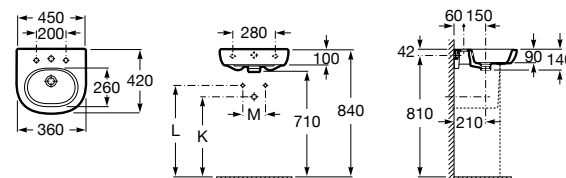

Meridian

325245000 Настенная керамическая раковина. Смеситель не входит в комплект.

335240000 Пьедестал для керамической раковины.

337241000 Полуьпедестал для керамической раковины.