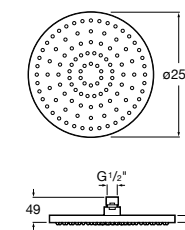

Rainsense

5B2250C00 Круглая душевая насадка. Хромированный ABS-пластик. Кронштейн покупается отдельно.