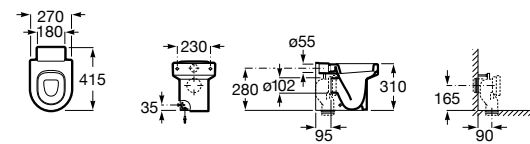

Детские унитазы