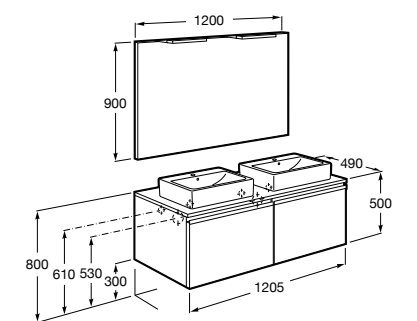

Heima

851007XXX Мебельный модуль для двух накладных или встраиваемых раковин. Раковины и смесители не входят в комплект.

851045XXX PASC - Комплект из мебельного модуля, раковины с двумя чашами и зеркала со светодиодной подсветкой для двоих с регулируемой интенсивностью света и индикатором температуры. Включает: пульт управления и компактный сифон. Раковины, смеситель и ножки не входят в комплект.

856925331 Комплект из 2-х ножек.