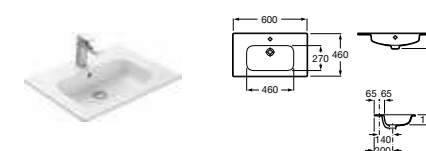

Раковина

Арт. 32799E000 Victoria-N Unik, 60 см