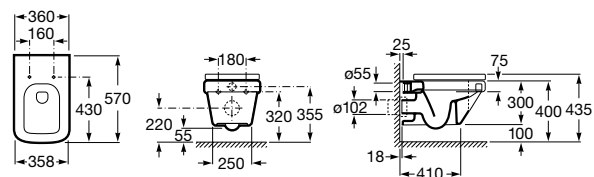

Dama

357785000 Подвесное биде без крышки. Смеситель не входит в комплект. Для установки подвесных биде необходима совместимая система инсталляции Rosa.

806782004 Крышка для биде с механизмом «мягкое закрывание».

806780004 Крышка для биде.

Размеры в мм