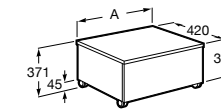

Тумбы

Suma

Тумба с возможностью крепления к стене, с ножками/колесами. В комплект входит система крепления к стене и набор ножек. Колеса не входят в комплект.

	A
857077XXX	800
857076XXX	600

4 колеса - опционально.

816821000