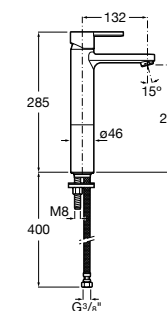

Naia

5A3796C00 Смеситель для раковины, гладкий корпус, с высоким изливом, с донным клапаном с системой click-clack, гибкой подводкой. Cold start.

5A3B96..0 Смеситель для раковины, гладкий корпус, с высоким изливом, с гибкой подводкой. Cold start. Покрытие Everlux.