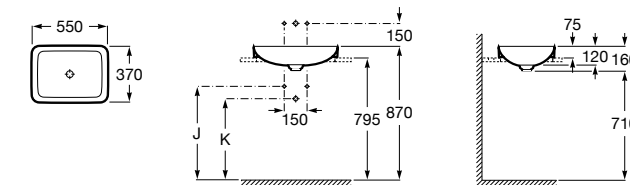

Inspira Square

327534..0 SQUARE - Полуистраиваемая раковина из материала FINECERAMIC® с фиксированным открытым керамическим выпуском и монтажным креплением. Смеситель не входит в комплект.