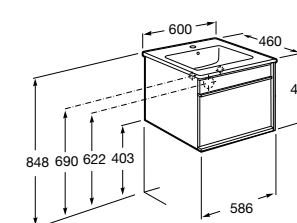

Aneto

857429806	Мебельный модуль белый глянец/черный матовый.
32799E000	Раковина Victoria Unik 600.