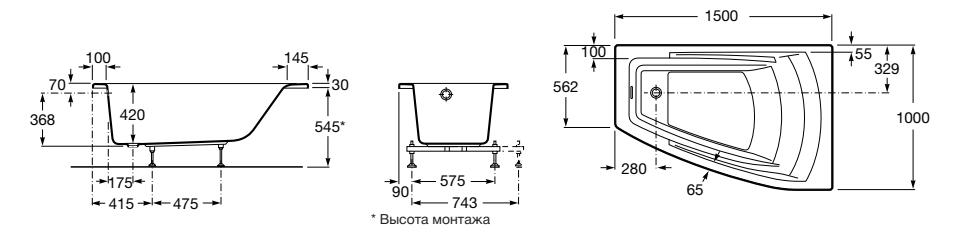

BeCool

Прямоугольная акриловая ванна с гидромассажем Total и набором для слива.

	A	B	C	D	E	F	G	H	I	Объем, л
248046001	1900	900	1695	774	1435	695	85	730	810	300
248048001	1800	800	1595	674	1335	590	80	640	810	240
248050001	1700	800	1495	674	1235	590	80	640	700	255
248342001	1700	700	1495	574	1235	485	70	560	700	200

Прямоугольная акриловая ванна с ручками.

	A	B	C	D	E	F	G	H	I	Объем, л
248340001	1700	700	1495	574	1235	485	70	560	700	200

Hall Biplaza

248170001 Прямоугольная акриловая ванна с гидромассажем Total и набором для слива.

248163000 Прямоугольная акриловая ванна.

Hall

248168001 Прямоугольная акриловая ванна с гидромассажем Total и набором для слива.

Hall

248186001 Левая асимметричная угловая акриловая ванна с гидромассажем Total и набором для слива.

248187001 Правая асимметричная угловая акриловая ванна с гидромассажем Total и набором для слива.

259852000 Панель для левой акриловой ванны.

259853000 Панель для правой акриловой ванны.

Vythos

Прямоугольная акриловая ванна с гидромассажем Total и набором для слива.

	A	B	C	D	E	Объем, л
248062001	1800	900	1520	760	1100	250
248060001	1700	800	1430	660	1002	216

Прямоугольная акриловая ванна с гидромассажем Topic и набором для слива.

	A	B	C	D	E	Объем, л
248061001	1800	900	1520	760	1100	250
248057001	1700	800	1430	660	1002	216

Прямоугольная акриловая ванна.

	A	B	C	D	E	Объем, л
247592000	1800	900	1520	760	1100	250
247701000	1700	800	1430	660	1002	216

Подголовник (белый).

291066000