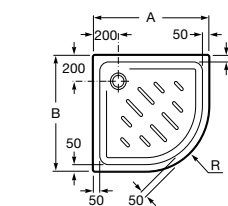

Керамические душевые поддоны**Malta Walk-In**

Керамический душевой поддон с противоскользящим покрытием и с платформой венге.

373524000

Malta

Керамический душевой поддон.

	A	B	C	D
373516000	1200	800	65	180
373517000	1000	800	65	180
373505000	1200	750	65	175
373506000	1000	750	65	170
37450C000	1200	700	65	175
37450D000	1000	700	65	170
37450E000	900	700	65	170
373513000	1200	700	80	175
373512000	1000	700	80	170
373519000	900	700	80	170