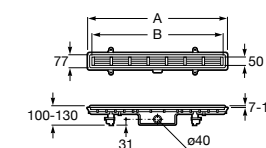

In-Drain X3

IN-DRAIN X3 - Сливной комплект с прокладкой из геотекстиля. Реверсивная керамическая панель (не входит в комплект).

	A	B
276131000	950 x 50	990
276130000	850 x 50	890
276129000	750 x 50	790
276128000	650 x 50	690