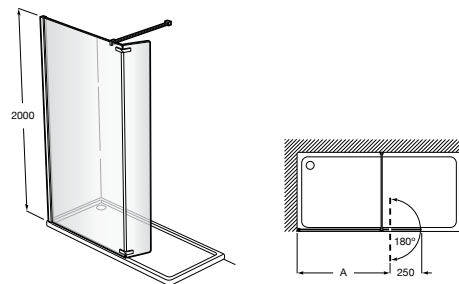

Душевые панели / 1 фиксированная панель

Line D1HF Walk-in

Фиксированная панель + 1 распашной элемент.

D1HF (A)	От 700 до 900 + 250
	От 901 до 1200 + 250