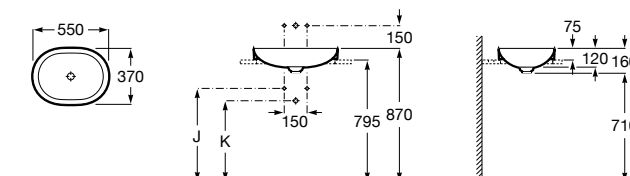

Inspira Round

327527..0 ROUND - Полуистраиваемая раковина из материала FINECERAMIC® с фиксированным открытым керамическим выпуском и монтажным креплением. Смеситель не входит в комплект.