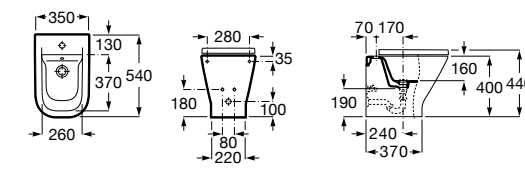

The Gap Square

357477000 Биде приставное к стене, без крышки. Смеситель не входит в комплект.

806472004 Крышка для биде с механизмом «мягкое закрывание».

806470004 Крышка для биде.