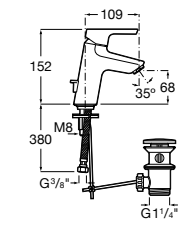

Pals ©

5A306DC00 Смеситель для раковины с ручкой-джойстиком, донным клапаном и гибкой подводкой.

Naia

5A3296C00 Смеситель для раковины, гладкий корпус, с донным клапаном с системой click-clack и гибкой подводкой. Cold start.

5A3A96.0 Смеситель для раковины, гладкий корпус, с гибкой подводкой. Cold start. Покрытие Everlux.

Pals ©

5A326DC00 Смеситель для раковины с ручкой-джойстиком, гладкий корпус, с донным клапаном системы click-clack и гибкой подводкой.

Naia

5A3996C00 Смеситель для раковины, гладкий корпус, Mezzo, с донным клапаном с системой click-clack и гибкой подводкой. Cold start.

Carmen

5A304BC00 Смеситель для раковины, гладкий корпус, с донным клапаном с системой click-clack и гибкой подводкой.

5A314BC00 Смеситель для раковины, гладкий корпус, без донного клапана и с гибкой подводкой.

Naia

5A3D96C00 Смеситель для раковины с аэратором, гладкий корпус, Mezzo Plus, с донным клапаном с системой click-clack и гибкой подводкой. Cold start.

Naia

5A3096C00 Смеситель для раковины с донным клапаном с системой click-clack и гибкой подводкой, Cold start.

Lanta

5A3011C00 Смеситель для раковины с аэратором, с донным клапаном и гибкой подводкой. Cold start.

Lanta

5A3111C00 Смеситель для раковины с аэратором, цепочкой и гибкой подводкой. Cold start.

Atlas

5A3290C0M Смеситель для раковины, гладкий корпус, с аэратором, гибкой подводкой.

5A3290C00 Смеситель для раковины, гладкий корпус, с аэратором, гибкой подводкой. Cold start.

Lanta

5A3A11C00 Смеситель для раковины с аэратором, гладкий корпус, с донным клапаном с системой click-clack и гибкой подводкой. Cold start.

Atlas

5A3990C00 Смеситель для раковины, гладкий корпус, Mezzo, с аэратором и гибкой подводкой. Cold start.

Lanta