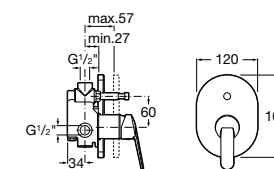

Alfa

- 5A0A25C00** Встраиваемый смеситель для ванны-душа с переключателем потока.

Victoria

- 5A0625C00** Встраиваемый смеситель для ванны-душа с переключателем потока.

Смесители для ванны и душа / монтаж на бортик