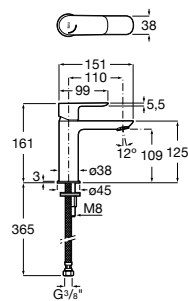

Cala ®

5A326EC00 Смеситель для раковины, гладкий корпус, с гибкой подводкой. Cold start.