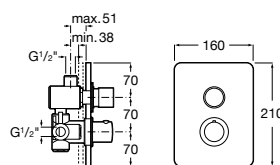

Смывные краны для унитазов / дополнения для кранов

Дополнения для смывных кранов

1. **AG0094703R** Дополнительная сливная труба. Прямой сливной кран.
   505521600 Изогнутая труба.
   525936100 Обратный клапан для смывного крана.
   V0016200R Вставка смывного крана для подвесного унитаза.

Смывные краны для унитазов / встраиваемые краны

Aqua

1. **5A9779C00** Встраиваемый смывной кран 3/4" для унитаза. Механизм двойного слива 6/3 литра.

Aqualine

1. **5A9777C00** Встраиваемый смывной кран. Механизм двойного слива 6/3 литра.

Aqualine

1. **5A9677C00** Встраиваемый смывной кран. Механизм слива 6 литров.

Смесители для душа / настенные / порционно-нажимные

Instant

1. **5A2777C00** Наружный угловой кран для душа.

Смесители для душа/ встраиваемые / порционно-нажимные

Instant

1. **5A2677C00** Встраиваемый кран для душа.

Avant

1. **5A2217C00** Встраиваемый смеситель для душа.

Avant

1. **5A0679C00** Встраиваемый смеситель-термостат для душа.