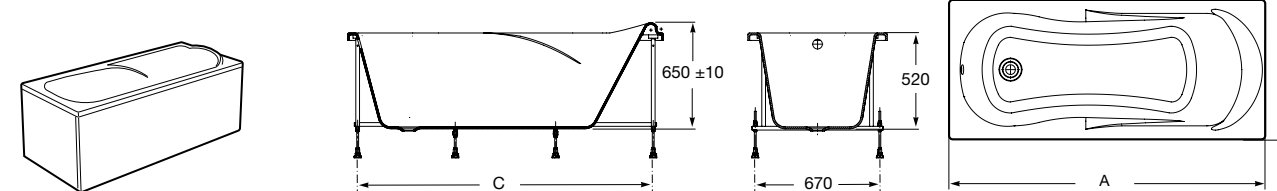

Uno

Акриловая ванна прямоугольная, глубина 50,5 см. Монтажный комплект заказывается отдельно.

	A	B	C	Объем, л
ZRU9302869	1600	750	1490	240
ZRU9302870	1700	750	1590	280

ZRU9302875	Монтажный комплект 1600 (каркас, комплект креплений к стене, система слив-перелив полуавтомат).			
ZRU9302876	Монтажный комплект 1700 (каркас, комплект креплений к стене, система слив-перелив полуавтомат).			
ZRU9303038	Фронтальная панель 1600.			
ZRU9303039	Фронтальная панель 1700.			
ZRU9303040	Боковая панель 750, левая.			
ZRU9303041	Боковая панель 750, правая.