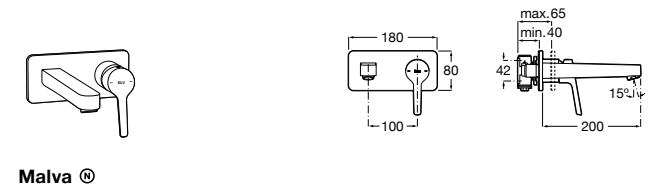

Malva ©

5A3L3BC00 Встраиваемый смеситель для раковины.

525220603 Универсальный монтажный блок для встраиваемого смесителя для раковины.