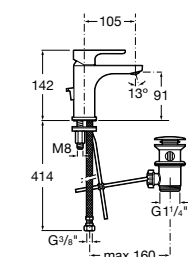

L20

5A3A09C0M Смеситель для раковины с донным клапаном и гибкой подводкой.

5A3I09C00 Смеситель для раковины с донным клапаном и гибкой подводкой. Cold start.