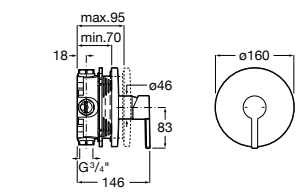

Pals

5A2B6DC00 Встраиваемый смеситель для ванны или душа. Установка с RocaBox Арт. 525869403.