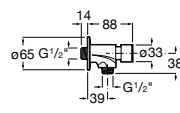

Смывные краны для писсуаров / монтируемые на стену / порционно-нажимные

Instant

5A9277C00 Наружный смывной кран для писсуара.

5A9317C00 Внешняя трубка для писсуара.