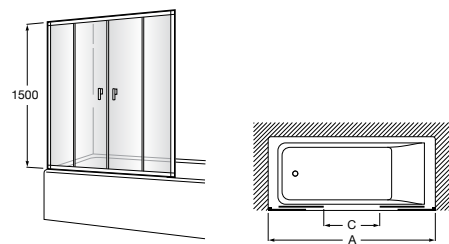

Душевое ограждение для ванны / 3 стены / фронтальное / раздвижные двери

Easy BL4-E

Фронтальное ограждение для ванны. 2 раздвижные створки + 2 фиксированные.

		Минимальное открытие (C)
BL4-E (A)	От 1170 до 1400	390
	От 1401 до 1600	490
	От 1601 до 2000	590