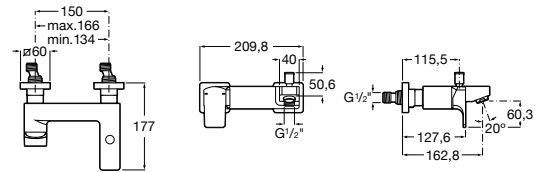

Смесители для ванны и душа / настенные / однорычажные

L90

5A0D01C00 Монтируемый на стену смеситель для ванны-душа с автоматическим переключателем потока.