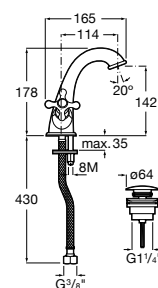

Carmen

5A3A4BC00 Смеситель для раковины, гладкий корпус, с донным клапаном click-clack и гибкой подводкой.

5A3B4BC00 Смеситель для раковины, гладкий корпус, с гибкой подводкой.

Insignia

5A3A3AC00 Смеситель для раковины с высоким изливом, гладкий корпус, с донным клапаном с системой click-clack и гибкой подводкой. Cold start.

5A3C3A..0 Смеситель для раковины с высоким изливом, гладкий корпус, с гибкой подводкой. Cold start. Покрытие Everlux.