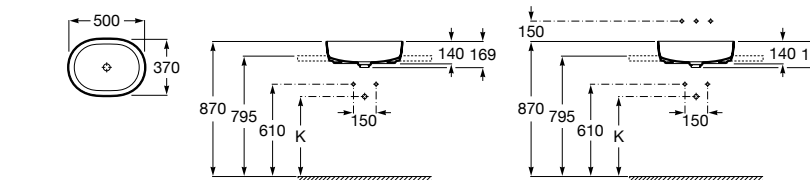

Inspira Round

327520..0 ROUND - Накладная раковина из материала FINECERAMIC® с фиксированным открытым керамическим выпуском. Смеситель не входит в комплект.