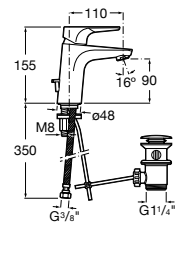

Atlas

5A3090C0M Смеситель для раковины с аэратором, донным клапаном и гибкой подводкой.

5A3090C00 Смеситель для раковины с аэратором, донным клапаном и гибкой подводкой. Cold start.

Malva

5A303BC0M Смеситель для раковины с донным клапаном и гибкой подводкой.

5A303BC00 Смеситель для раковины с донным клапаном и гибкой подводкой. Cold start.