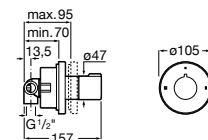

Aqualine Round 2 положения

5A154AC00 ROUND - Встраиваемый переключатель (2 положения) для ванны или душа. Установка с Арт. 525166803.

525166803 Скрытый монтажный блок для дивертора на 2 выхода 1/2".

Aqualine Square 3 положения

5A194AC00 SQUARE - Встраиваемый переключатель (3 положения) для ванны или душа. Установка с Арт. 525166803.

525166903 Скрытый монтажный блок для дивертора на 3 выхода 1/2".