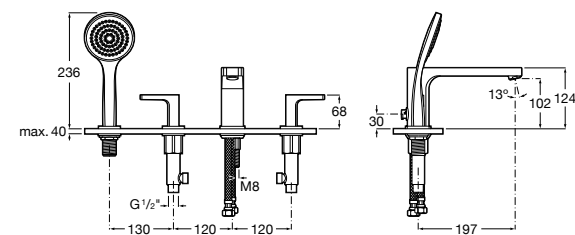

L90

5A9901C00 Монтируемый на край ванны двухвентильный смеситель для ванны-душа с изливом 130 мм, с душевой лейкой и гибким шлангом.

L90

5A0901C00 Монтируемый на край ванны однорычажный смеситель для ванны-душа, гибкая душевая лейка L90 1,75 м. Излив 197 мм.

Размеры в мм