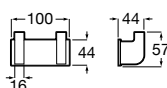

Record ®

A817661001 Двойной крючок.

Superinox

Полотенцедержатель.

	A
817308002	600
817307002	400