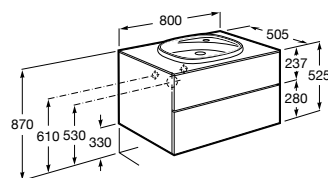

Beyond

851357XXX UNIK - Комплект мебели с двумя ящиками и раковиной из материала FINECERAMIC®. Ножки и смеситель не входят в комплект.

Inspira

851088XXX Мебельный модуль, совместим с полустраиваемыми раковинами формы ROUND / SOFT. Раковина и смеситель не входят в комплект. Влагостойкая столешница.

851096XXX Мебельный модуль, совместим с полустраиваемыми раковинами формы SQUARE. Раковина и смеситель не входят в комплект. Влагостойкая столешница.

816815339 Комплект из 2-х ножек.