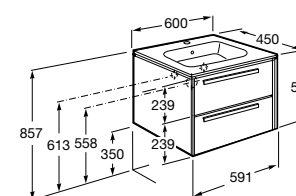

Lander

851424XXX	UNIK - Комплект мебели и раковины. Ножки и смеситель не входят в комплект. Встроенная розетка. Модуль дополнительно обработан защитой от влаги.
851429XXX	РАСК - Комплект мебели, раковины и зеркала Eidos. Ножки и смеситель не входят в комплект. Встроенная розетка. Модуль дополнительно обработан защитой от влаги.
816824339	Комплект из 2-х ножек.

The Gap ®

857552806	Мебельный модуль.
3279A8000	Раковина The Gap 600.
ZRU9302688	Зеркало The Gap Original 600.
ZRU9302885	Зеркальный шкаф The Gap Original 600.
Также возможна комплектация раковинами	
3270M1004	Раковина мебельная The Gap Plus 600x460.
32799E000	Victoria Unik 600.
851484XXX	Комплект. Включает в себя: мебельный модуль и раковину.
851517XXX	Готовое решение. Включает в себя: мебельный модуль, раковину и зеркало Eidos.
Дополнительно:	
816827339	Ножки (4 шт.) Алюминий.
816827458	Ножки (4 шт.) Никель.

Anima

851029XXX	UNIK - Комплект мебели и раковины. Компактный сифон. Ножки и смеситель не входят в комплект.
851033XXX	РАСК - Комплект мебели, раковины, зеркала и настенного LED-светильника. Сифон не включен в комплект. Ножки и смеситель не входят в комплект.
816757339	Комплект из 2-х ножек.

The Gap ®

851500XXX	UNIK - Мебельный модуль для раковины с рабочей поверхностью. Раковина и смеситель не входят в комплект. Столешница дополнительно обработана защитой от влаги.
851531XXX	РАСК - Мебельный модуль для раковины с рабочей поверхностью и зеркалом Eidos. Раковина и смеситель не входят в комплект. Столешница дополнительно обработана защитой от влаги.
816829339	Набор из 2 ножек 275 мм для мебели со столешницей.
816829458	Набор из 2 ножек 275 мм для мебели со столешницей.

The Gap ®