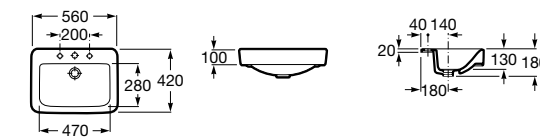

Раковины полувстраиваемые

Senso Square

32751S000 Раковина керамическая, полувстраиваемая. Смеситель не входит в комплект.