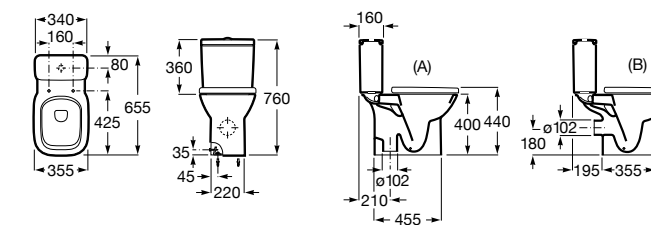

Размеры в мм

Debba Square

34299B00U	Чаша унитаза приставная с двойным выпуском.
341992000	Бачок с механизмом двойного смыва 4,5/3 литра с боковым подводом воды. Включен установочный комплект, механизм для подвода воды и механизм смыва.
341993000	Бачок с механизмом двойного смыва 4,5/3 литра с нижним подводом воды. Включен установочный комплект, механизм для подвода воды и механизм смыва.
8019D200B	Сиденье и крышка с механизмом «мягкое закрывание» для унитаза. ©
8019D000B	Сиденье и крышка с креплениями из нержавеющей стали для унитаза. ©
8019D0004	Сиденье и крышка с креплениями из нержавеющей стали для унитаза.