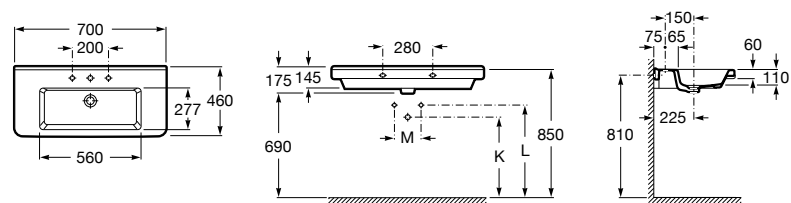

Dama Retro

320321001 Настенная керамическая раковина. Пьедестал и смеситель не входят в комплект.

331325001 Пьедестал для керамической раковины.