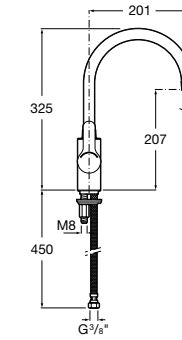

L20

5A8409C0M Смеситель для кухни с высоким поворотным изливом, аэратором и гибкой подводкой.