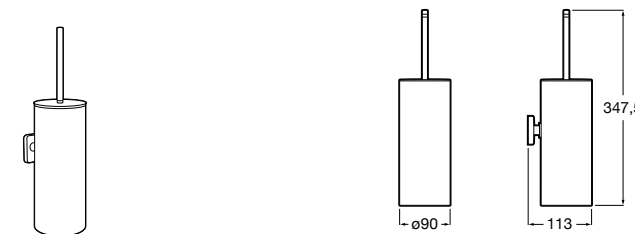

Victoria
816666001 Настенный держатель для щетки. Крепление на болты или клей.