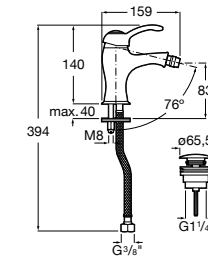

Carmen

5A604BC00 Смеситель для биде с регулятором направления потока, гладким корпусом, донным клапаном click-clack и гибкой подводкой.