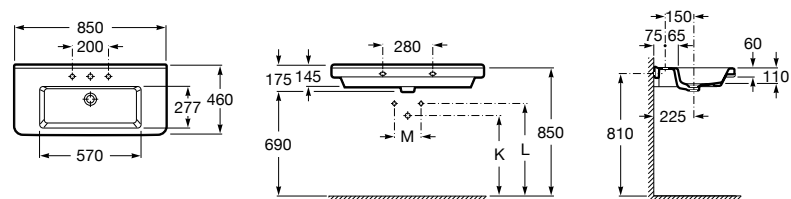

Dama

32781000 Настенная керамическая раковина. Смеситель не входит в комплект.

337470000 Пьедестал для керамической раковины.

337471000 Полупьедестал для керамической раковины.