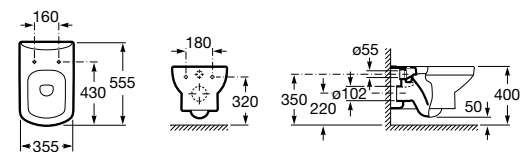

801782004 Сиденье и крышка с механизмом «мягкое закрытие» для унитаза.

801780004 Сиденье и крышка для унитаза.

Размеры в мм

Dama Senso

346517000 Подвесная чаша с горизонтальным выпуском.

ZRU9000040 Сиденье и крышка с механизмом «мягкое закрывание» и быстрого снятия для унитаза.