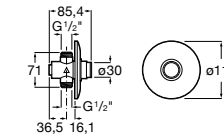

Смывные краны для писсуаров / встраиваемые / порционно-нажимные

Instant

5A9077C00 Встраиваемый смывной кран для писсуара.