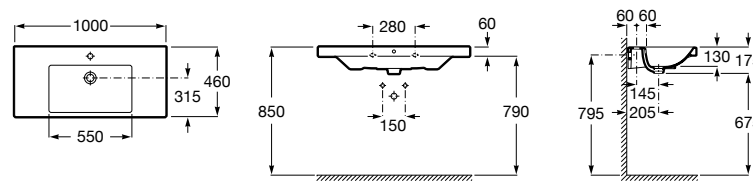

**The Gap**

3270MA000 Настенная или накладная керамическая раковина. Смеситель не входит в комплект.

Размеры в мм

**The Gap**

3270ME000 Настенная или накладная керамическая раковина. Смеситель не входит в комплект.