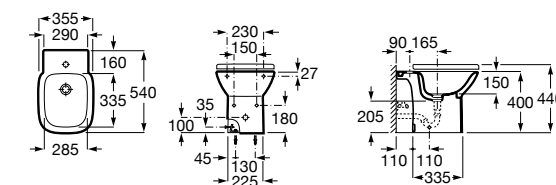

Debba Square

357994000 Биде без крышки. Включает: установочный комплект. Смеситель не входит в комплект.

8069D200B Крышка для биде с механизмом «мягкое закрывание». ©

8069D000B Крышка для биде. ©

8069D2004 Крышка для биде с механизмом «мягкое закрывание».

8069D0004 Крышка для биде.

Размеры в мм