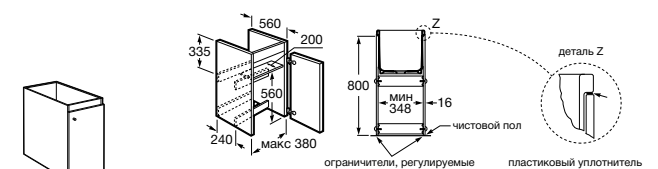

Henares

1. **856897806** Шкафчик.