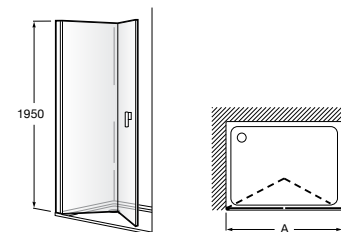

Душевые ограждения / 3 стены / фронтальное расположение / складные двери**Easy PP-E**

Фронтальное расположение с 2 складными элементами.

PP-E (A)	
От 600 до 800	
От 801 до 1000	

Душевые ограждения / 2 стены / раздвижные двери**Aerea L4 + LF**