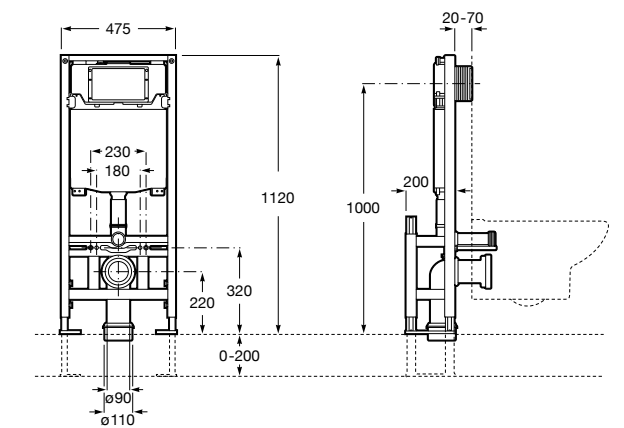

Duplo WC One Freestanding ®

890077020 Каркас с компактным бачком с двойной системой смыва для подвесного унитаза. Осевое расстояние 180 и 230 мм. Для свободной установки. Патрубок 90 ø / 110 ø. Максимальная нагрузка 400 кг. Регулируемые ножки 0-200 мм с тормозной системой. Верхнее гидравлическое соединение. Может быть укомплектован совместимой панелью смыва Roca (в комплект не входит).