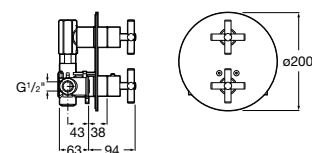

5A0743C00 Встраиваемый термостат для душа.