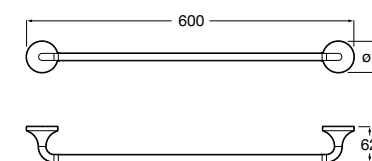

Hotel's Classic

Полотенцедержатель.

	A
815422001	600
815420001	450