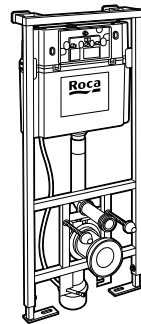

Duplo WC Fluxor Single Flush

890092300 DUPLO WC Fluxor Single Flush - Каркас со встроенным бачком, клапаном смыва и установочными крепежами. Минимальная глубина 140 мм. Осовое расстояние 180 мм. Металлический профиль с сопротивлением 400 кг. 0-200 мм регулируемые ножки. Патрубок Ø 90 / Ø 110.