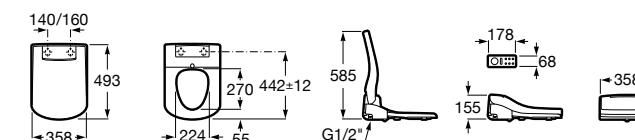

Размеры в мм

Multiclean® Premium

Premium Round

804006001 Сиденье для унитаза с функцией мытья и сушки, совместим с унитазами Роса круглой формы. Для установки и работы необходимо подключение к сети электропитания и подачи воды.