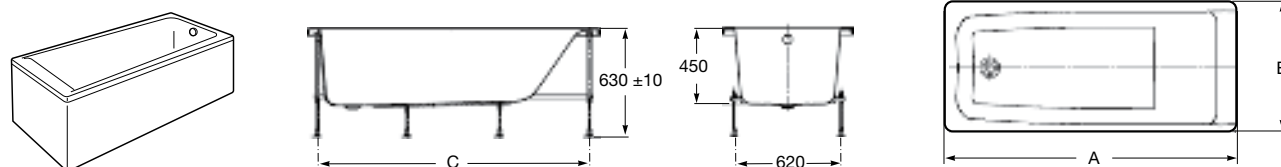

Elba

Акриловая ванна прямоугольная, глубина 45 см. Монтажный комплект заказывается отдельно.

	A	B	C	Объем, л
7248509000	1500	750	1390	220
7248619000	1600	750	1490	230
7248507000	1700	750	1590	250

7248514000	Монтажный комплект 1500 (каркас, комплект креплений к стене, система слив-перелив полуавтомат).			
725P029000	Монтажный комплект 1600 (каркас, комплект креплений к стене, система слив-перелив полуавтомат).			
7248513000	Монтажный комплект 1700 (каркас, комплект креплений к стене, система слив-перелив полуавтомат).			
7248510000	Фронтальная панель 1500.			
7259124000	Фронтальная панель 1600.			
7248508000	Фронтальная панель 1700.			
7248511000	Боковая панель 750, левая.			
7248512000	Боковая панель 750, правая.