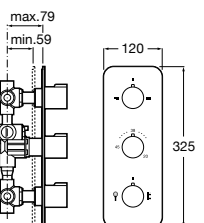

5A2778C00 Встраиваемый термостат для душа. 3-поточный переключатель.

5A213AC00 Встраиваемый термостат для душа. 3-поточный переключатель.

5A2101C00 Встраиваемый термостат для душа. 3-поточный переключатель.

5A2196C00 Встраиваемый термостат для душа. 3-поточный переключатель.

5A2190C00 Встраиваемый термостат для душа. 3-поточный переключатель.

Смесители для душа / термостатические / встраиваемые / 4-поточный переключатель

5A2878C00 Встраиваемый термостат для душа. 4-поточный переключатель.

Размеры в мм

Смесители для душа / термостатические / встраиваемые / 5-поточный переключатель

5A2978C00 Встраиваемый термостат для душа. 5-поточный переключатель.

Центральные термостаты

5A9B4AC00 Встраиваемый центральный термостат для душа высокой пропускной способности. Для установки с RosaBox Арт. 525869403

5A9A4AC00 Встраиваемый центральный термостат для душа высокой пропускной способности. Для установки с RosaBox Арт. 525869403

Переключатели и вентили

5A164AC00 SQUARE - Встраиваемый переключатель (2 положения) для ванны или душа. Установка с Арт. 525166803.

525166803 Скрытый монтажный блок для дивертора на 2 выхода 1/2\"/>

5A1A4AC00 SOFT - Встраиваемый переключатель (2 положения) для ванны или душа. Установка с Арт. 525166803.

525166803 Скрытый монтажный блок для дивертора на 2 выхода 1/2\"/>