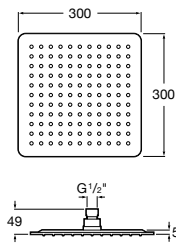

Raindream

5B3150C00 Круглая душевая насадка. Хромированная нержавеющая сталь. Крепится к потолку.