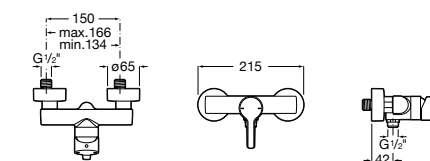

**Atlas**

5A2190C0M Монтируемый на стену смеситель для душа.

5B4961TP0 Опционально полочка-мыльница.

Размеры в мм

**Malva**

5A213BC0M Монтируемый на стену смеситель для душа.

**Monodin-N**

5A2198C0M Монтируемый на стену смеситель для душа.