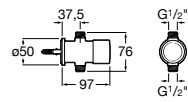

Sprint

5A9124C00 Наружный смывной кран для писсуара.

5A9317C00 Внешняя трубка для писсуара.