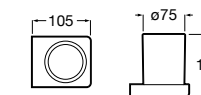

Hotel's

816388001 Стакан на столешницу.

Carmen

817007001 Настенный стакан.

Rubik

816844001 Стакан на столешницу. Хром.
816844024 Стакан на столешницу. Черный цвет. ®

Nuova

816523001 Настенный стакан.