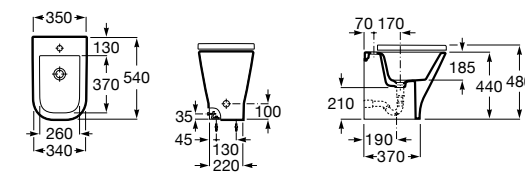

The Gap Square

35747C000 Биде приставное к стене, без крышки. Смеситель не входит в комплект.

806472004 Крышка для биде с механизмом «мягкое закрывание».

806470004 Крышка для биде.