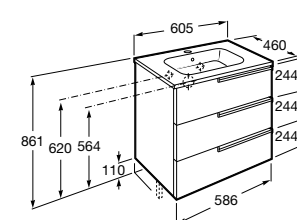

Victoria Ice Edition 3 ящика

ZRU9302834	Мебельный модуль белый глянец.
32799E000	Раковина Victoria Unik 600.