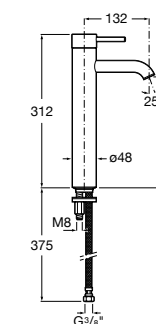

Lanta

5A3411C00 Смеситель для раковины с высоким изливом, гладкий корпус, с донным клапаном с системой click-clack и гибкой подводкой. Cold start.