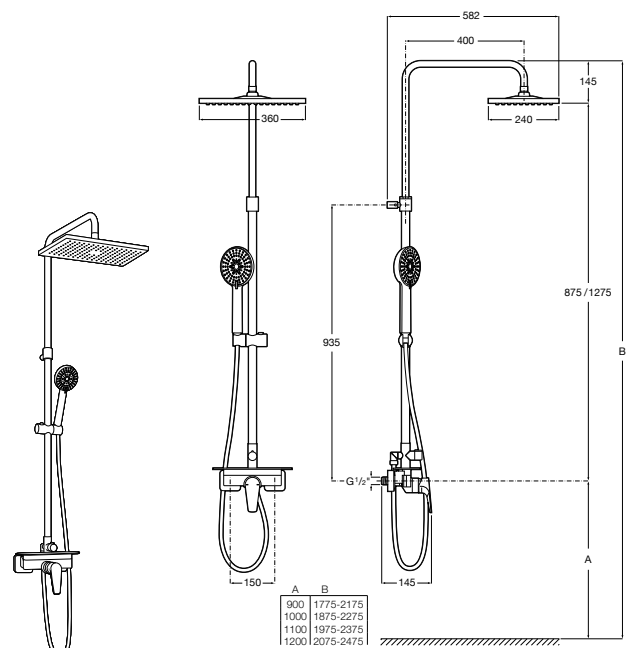

Even-M Round

5A9790C00 Душевая стойка с однорычажным управлением и полочкой. Высота стойки регулируется от 875 мм до 1275 мм. Включает: ручной душ и держатель с возможностью регулировки наклона и высоты.