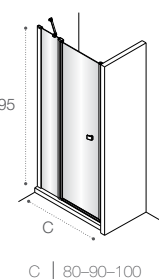

Capital
□ 446