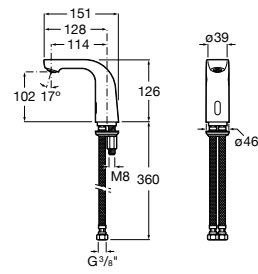

L20-E

1. **5A5609C00** Электронный кран для раковины для подвода одной воды. Ограничитель потока воды 5,7 л/мин, гибкая подводка. Питание от четырех щелочных батареек 1,5V LRG (AA). Батарейки не включены в комплект.
2. **5A5709C00** Электронный кран для раковины для подвода одной воды. Ограничитель потока воды 5,7 л/мин, гибкая подводка. Питание от сети 230 V. Источник питания включен в комплект.