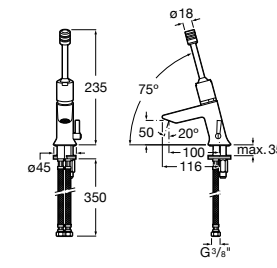

Instant Care

1. **5A3277C00** CARE - Смеситель для раковины с аэратором.

Avant

1. **5A3279C00** Смеситель для раковины, с аэратором и гибкой подводкой. Встроенный регулятор температуры воды.