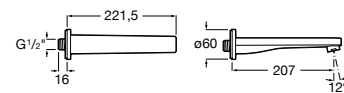

Lanta

5A0803C00 Излив, монтируемый на стену.

Round

525310800 Излив, монтируемый на стену.

Square

525308900 Излив, монтируемый на стену.

5253089.. Излив, монтируемый на стену. Покрытие Everlux.

Smart Shower