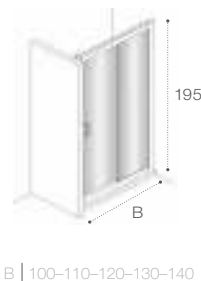

Town-N
□ 451