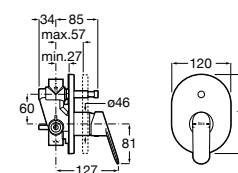

Alfa

- 5A0A25C00** Встраиваемый смеситель для ванны-душа с переключателем потока.

Victoria

- 5A0625C00** Встраиваемый смеситель для ванны-душа с переключателем потока.

Смесители для ванны и душа / монтаж на бортик