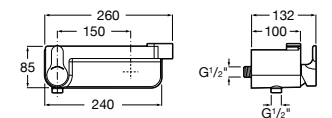

5A2088C00 Монтируемый на стену смеситель для душа с полочкой и встроенной душевой стойкой. Без душевых принадлежностей.