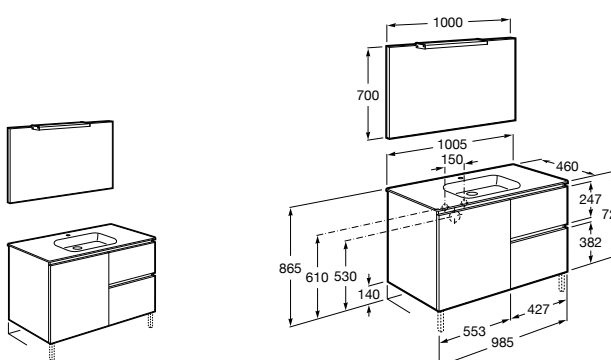

Anima

851031XXX UNIK - Комплект мебели и раковины. Компактный сифон. Ножки и смеситель не входят в комплект.

851035XXX PASC - Комплект мебели, раковины, зеркала и LED-светильника. Компактный сифон. Ножки и смеситель не входят в комплект.

816757339 Комплект из 2-х ножек.