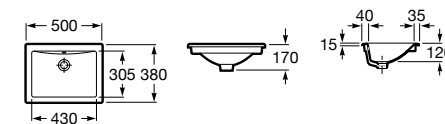

Diverta

327114000 Раковина керамическая врезная или встраиваемая снизу. Смеситель не входит в комплект.