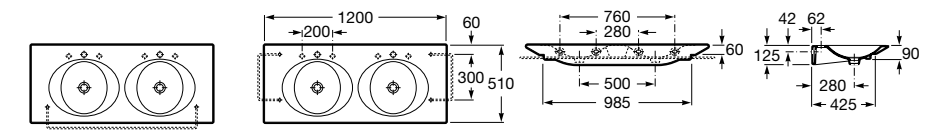

Kalahari

327896000 Настенная или накладная керамическая раковина. Смеситель не входит в комплект.