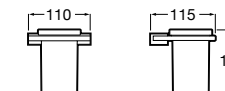

Аксессуары / настенные диспенсеры

Tempo

817037001 Настенный диспенсер. Хром.
817037022 Настенный диспенсер. Покрытие Everlux титановый черный.

Twin

816703001 Настенный диспенсер. Крепление на болты или клей.

Carmen

817006001 Настенный диспенсер.

Victoria

816677001 Настенный диспенсер. Крепление на болты или клей.

Superinox

817301002 Настенный диспенсер.

Victoria

816678001 Настенный диспенсер. Крепление на болты или клей.

Nuova

816522001 Настенный диспенсер.

Onda ®

3870ZC000 Настенный диспенсер.

Hotel's

816722001 Настенный диспенсер.

Compas

817433001 Настенный диспенсер.

Rubik

816842001 Настенный диспенсер. Хром. Крепление на болты или клей.
816842024 Настенный диспенсер. Черный цвет. Крепление на болты или клей. ®

Cubica

816828001 Настенный диспенсер.

Classica

816817001 Настенный диспенсер.

Onda ®

3870ZK000 Стакан на столешницу.

Аксессуары / стаканы на столешницу

Tempo

817022001 Стакан на столешницу с подстаканником. Хром.
817022022 Стакан на столешницу с подстаканником. Покрытие Everlux титановый черный.

Ice

816860012 Стакан на столешницу. Черный цвет.
816860009 Стакан на столешницу. Белый цвет.
816860013 Стакан на столешницу. Синий цвет.

Nuova

816531001 Стакан на столешницу.

Tempo

817021001 Настенный стакан. Хром.
817021022 Настенный стакан. Покрытие Everlux титановый черный.

Hotel's

816388001 Стакан на столешницу.

Carmen

817007001 Настенный стакан.

Rubik

816844001 Стакан на столешницу. Хром.
816844024 Стакан на столешницу. Черный цвет. ®

Nuova

816523001 Настенный стакан.

Twin

816706001 Стакан на столешницу.

Hotel's

816723001 Настенный стакан, крепления в комплекте.