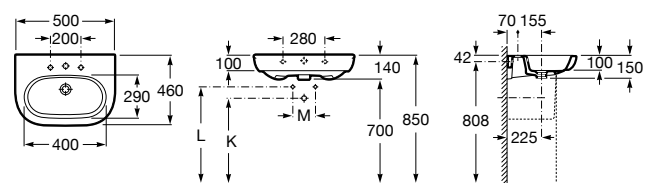

Meridian

325244000 Настенная керамическая раковина. Смеситель не входит в комплект.

335240000 Пьедестал для керамической раковины.

337241000 Полуьпедестал для керамической раковины.

Размеры в мм

The Gap Original