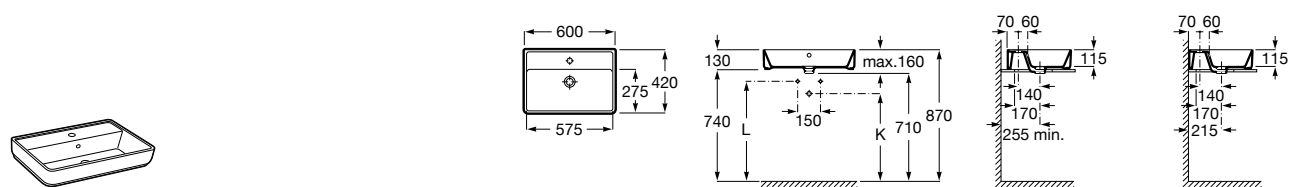

Hall

327620000 Настенная или накладная керамическая раковина. Смеситель не входит в комплект.

Element

327570000 Настенная или накладная керамическая раковина. Смеситель не входит в комплект.

Fontana

327877000 Настенная или накладная керамическая раковина. Смеситель не входит в комплект.

Diverta

32711G000 Накладная керамическая раковина. Смеситель не входит в комплект.

The Gap Square ©

3270MN000 Накладная керамическая раковина. Смеситель не входит в комплект.

Размеры в мм

The Gap Square ©

3270Y2000 Накладная керамическая раковина. Смеситель не входит в комплект.

Beyond

3270B8..0 Накладная раковина из материала FINECERAMIC®. Универсальный выпуск с керамической крышкой Ø 72 мм. Смеситель не входит в комплект.

Adora

327203000 Встраиваемая сверху керамическая раковина. Смеситель не входит в комплект.

The Gap Round ©

3270Y0000 Накладная керамическая раковина. Смеситель не входит в комплект.

The Gap Round ©

3270Y1000 Накладная керамическая раковина. Смеситель не входит в комплект.

Размеры в мм