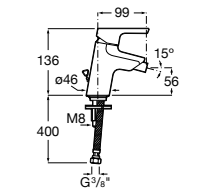

Malva

5A613BC00 Смеситель для биде с регулятором направления потока, цепочкой и гибкой подводкой.

Monodin-N

5A6098C00 Смеситель для биде с регулятором направления потока, донным клапаном и гибкой подводкой.