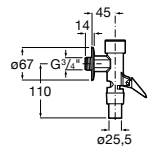

Aqualine Basic

5A9477C00 Смывной кран 3/4" для унитаза.