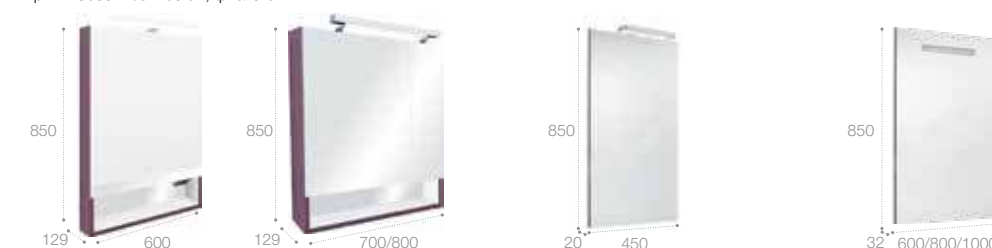

Зеркальный шкаф

Стр. 252

Арт. ZRU9302748 60 см, белый матовый
 Арт. ZRU9302885 60 см, белый глянец
 Арт. ZRU9302751 60 см, фиолетовый
 Арт. ZRU9302749 70 см, белый матовый
 Арт. ZRU9302886 70 см, белый глянец
 Арт. ZRU9302752 70 см, фиолетовый
 Арт. ZRU9302750 80 см, белый матовый
 Арт. ZRU9302887 80 см, белый глянец
 Арт. ZRU9302753 80 см, фиолетовый