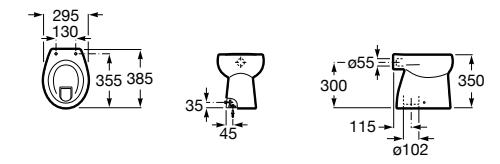

Baby

344PB8000	Чаша детского унитаза с вертикальным выпуском для высокорасполагаемого бачка. В комплект включен установочный комплект.
801PB6004	Сиденье для детского унитаза.

Санитарные измельчители