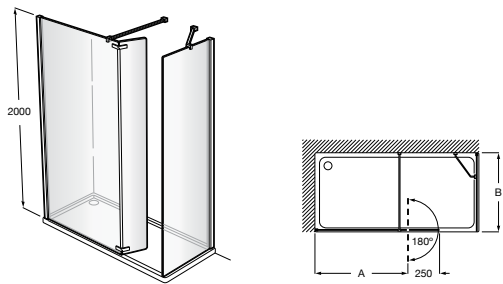

Easy D1HF

Фиксированная панель + 1 распашной элемент.

D1HF (A)	От 800 до 880
	От 881 до 1200
	От 1201 до 1400

**Easy D1H**

Панель распашная.

D1H (A)	От 600 до 800
	От 801 до 1000

Душевые панели / 2 фиксированные панели**Line D1HF + LF**