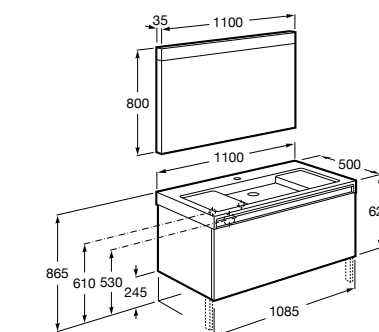

Мебельные модули для одной раковины 1200 мм

Мебельные модули для одной раковины 1100 мм

Stratum

851068XXX UNIK - Комплект мебели и раковины. Встроенные динамики Bluetooth®, внутреннее освещение (фиксированное или активируемое при открытии ящика). Встроенная розетка. Компактный сифон. Ножки и смеситель не входят в комплект.

851072XXX PACK - Комплект мебели, раковины и зеркала Prisma Comfort с подсветкой и системой антизапотевания, активируемой датчиками движения. Встроенные динамики Bluetooth®, внутреннее освещение (фиксированное или активируемое при открытии ящика). Встроенная розетка. Компактный сифон. Ножки и смеситель не входят в комплект.

816811336 Комплект из 2-х ножек.