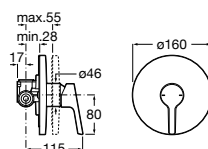

5A2290C00 Встраиваемый смеситель для ванны или душа.

**Malva**

5A223BC00 Встраиваемый смеситель для ванны или душа.

**Monodin-N**

5A2298C00 Встраиваемый смеситель для ванны или душа.

Размеры в мм

**Cala**

5A226EC00 Встраиваемый смеситель для ванны или душа.