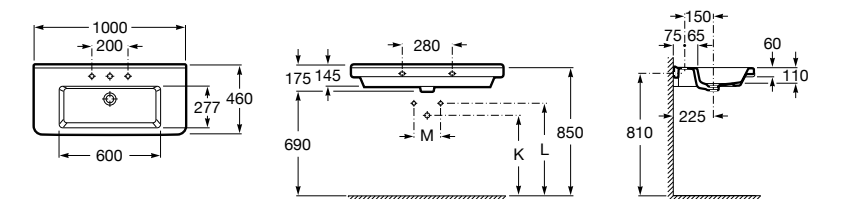

The Gap

3270MB000 Настенная или накладная керамическая раковина. Смеситель не входит в комплект.