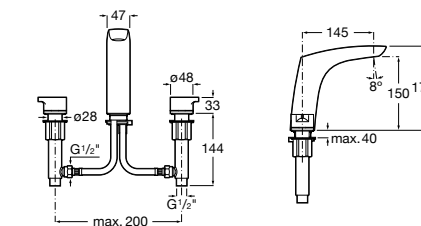

Смесители для раковин / монтаж на бортик / двухвентильные

Insignia

5A443AC00 Монтируемый на раковину смеситель с центральным изливом, донным клапаном и гибкой подводкой.