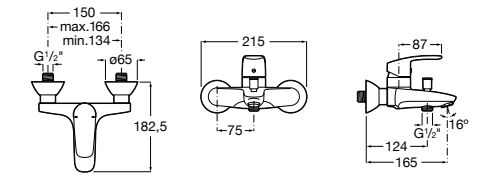

Monodin-N

5A0298C0M Монтируемый на стену смеситель для ванны-душа с автоматическим переключателем потока.