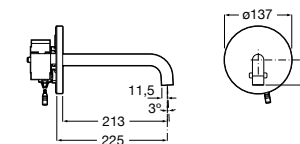

Fluent

5A4A24C00 Кран для раковины с аэратором. Подвод одной воды. Ограничитель расхода 5 л/мин.

Avant

5A7979C00 Кран для раковины, встраиваемый в стену, с длинным изливом, 190 мм. С аэратором.

Fluent

5A4B24C00 Кран для раковины с аэратором. Подвод одной воды. Ограничитель расхода 5 л/мин.

Avant

5A7879C00 Кран для раковины, встраиваемый в стену, с длинным изливом, 150 мм. С аэратором.

Смесители для раковины / встраиваемые / электронные

Avant

5A4279C00 Кран для раковины с аэратором. Подвод одной воды.

Sentronic-E

5A4602C00 Электронный смеситель для раковины, монтируемый на стену. Питание от сети 230 V. Включает источник питания. Необходимо укомплектовать 525874603.

525874603 Внутренняя часть электронного смесителя для раковины, монтируемого в стену. Питание от сети 230 V.

Краны для раковины / монтируемые на стену / порционно-нажимные

Instant

5A7877C00 Монтируемый на стену кран для раковины. С аэратором.

Смесители для раковины / встраиваемые / электронные

Instant Care

5A7977C00 CARE - Монтируемый на стену кран для раковины. С аэратором.

Loft-E

5A3543C00 Встраиваемый электронный смеситель для раковины с сенсором приближения. Питание от четырех щелочных батареек 1,5 V LRG (AA). С блоком предварительного смешивания горячей и холодной воды.

5A3643C00 Встраиваемый электронный смеситель для раковины с сенсором приближения. Питание от сети 230 V. Включает источник питания. С блоком предварительного смешивания горячей и холодной воды.

5A5643C00 Встраиваемый электронный смеситель для раковины с сенсором приближения. Питание от четырех щелочных батареек 1,5 V LRG (AA). Подвод одной воды.