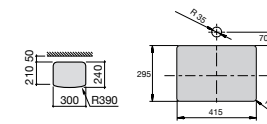

Diverta

327114000 Раковина керамическая врезная или встраиваемая снизу. Смеситель не входит в комплект.

Inspira

327536..0 Раковина из материала FINECERAMIC®, встраиваемая снизу, с монтажным креплением.