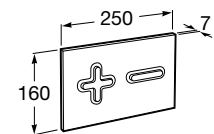

PL6 Dual ©

8901850.. PL6 DUAL - Двойной смыв.