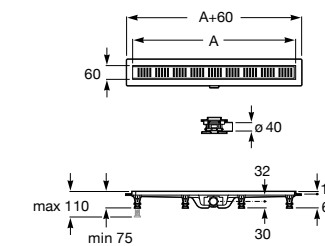

Malta

Керамический душевой поддон.

	A	B	C	D
373516000	1200	800	65	180
373517000	1000	800	65	180
373505000	1200	750	65	175
373506000	1000	750	65	170
37450C000	1200	700	65	175
37450D000	1000	700	65	170
37450E000	900	700	65	170
373513000	1200	700	80	175
373512000	1000	700	80	170
373519000	900	700	80	170

Malta

Угловой керамический душевой поддон.

	A	B	Rad
37450A000	1000	1000	504
37450B000	900	900	504

Italia

Прямоугольный керамический душевой поддон.

	A	B	C	D
3740HP000	1200	800	80	170
3740HS000	1000	800	80	170
3740HG000	1400	700	80	170
3740HR000	1200	700	80	170
3740HT000	1000	700	80	170
3740HU000	900	720	80	170

Italia

Угловой керамический душевой поддон.

	A	B	C	D	Rad
3740HL000	900	900	80	625	550
3740HM000	800	800	80	525	550

Сливы для керамических душевых поддонов

Сливы ультраплоские

27L026000	высота: 60 мм
27L018000	высота: 80 мм

Сливы

506404400	Слив Ø 90 для душевых поддонов.
P0005900R	Слив Ø 65 для душевых поддонов.
506404500	Слив Ø 52 для душевых поддонов.

Italia

Квадратный керамический душевой поддон.

	A	B
3740NH000	900	900
3740NJ000	800	800
3740NK000	700	700

Сливные системы In-Drain

In-Drain Channel

IN-DRAIN CHANNEL - Сливной комплект с прокладкой из геотекстиля.

	A	B
276091000	950 x 50	990
276153000	850 x 50	890
276090000	750 x 50	790
276089000	650 x 50	690

In-Drain X3

IN-DRAIN X3 - Сливной комплект с прокладкой из геотекстиля. Реверсивная керамическая панель (не входит в комплект).

	A	B
276131000	950 x 50	990
276130000	850 x 50	890
276129000	750 x 50	790
276128000	650 x 50	690

Plate X1

PLATE X1 - Крышка сливного отверстия, совместима с In-Drain Channel.

	A	B
276095000	950 x 50	990
276155000	850 x 50	890
276094000	750 x 50	790
276093000	650 x 50	690

Plate X2

PLATE X2 - Крышка с решёткой для сливного отверстия, совместима с In-Drain Channel.