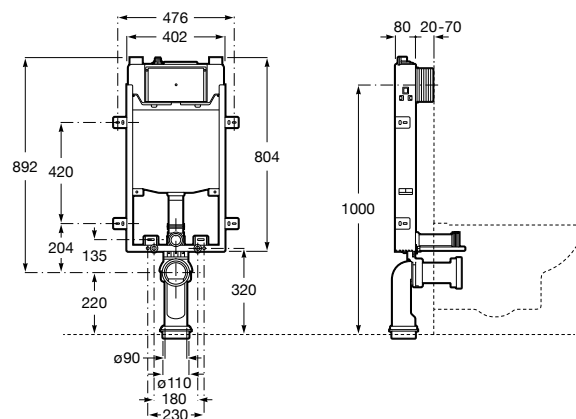

Размеры в мм

Duplo WC One Smart ©

890078020 Каркас с компактным бачком с двойной системой смыва, шланг подачи воды для Smart-унитазов, гофрированная труба и монтажные принадлежности. Минимальная глубина 107 мм, высота 1190 мм, патрубок 90/110 ø. Осевое расстояние 180 и 230 мм. Рекомендуется для установки с подвесным унитазом In-Wash® Inspira. Регулируемые ножки 0-200 мм с тормозной системой. Верхнее гидравлическое соединение. Может быть укомплектован совместимой панелью смыва Roca (в комплект не входит).