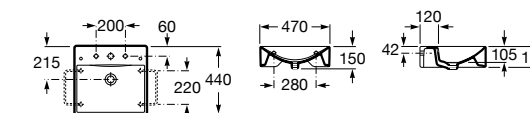

**Diverta**

327111000 Настенная или накладная керамическая раковина. Смеситель не входит в комплект.

Размеры в мм

**Sofia**

32720000 Накладная керамическая раковина. Смеситель не входит в комплект.

**Beyond**