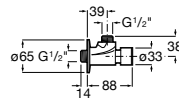

Смывные краны для унитазов / дополнения для кранов

Дополнения для смывных кранов

1. **AG0094703R** Дополнительная сливная труба. Прямой сливной кран.
   505521600 Изогнутая труба.
   525936100 Обратный клапан для смывного крана.
   V0016200R Вставка смывного крана для подвесного унитаза.

Смывные краны для унитазов / встраиваемые краны

Aqua

1. **5A9779C00** Встраиваемый смывной кран 3/4" для унитаза. Механизм двойного слива 6/3 литра.

Aqualine

1. **5A9777C00** Встраиваемый смывной кран. Механизм двойного слива 6/3 литра.

Aqualine

1. **5A9677C00** Встраиваемый смывной кран. Механизм слива 6 литров.

Смесители для душа / настенные / порционно-нажимные

Instant

1. **5A2777C00** Наружный угловой кран для душа.

Смесители для душа/ встраиваемые / порционно-нажимные

Instant

1. **5A2677C00** Встраиваемый кран для душа.

Avant

1. **5A2217C00** Встраиваемый смеситель для душа.

Avant

1. **5A0679C00** Встраиваемый смеситель-термостат для душа.

Профессионал / аксессуары для кухонных смесителей

Instant Pro

1. **5A8564C00** Промышленный излив 1200 мм с 1 выходом.

Instant Pro

1. **5A8664C00** Промышленный излив 1200 мм с 2 выходами.

Instant Pro

1. **5A8764C00** Адаптер для установки промышленного спирального излива 1200 мм (см. информацию о совместимости).

Instant Pro

1. **5A8064C00** PRO - Однорычажный кухонный смеситель для промышленного излива 1200 мм. Излив в комплект не входит (см. информацию о совместимости).

Слив

Garda

1. **371055000** Слив. Включает в комплект: керамическую решетку, резиновое выпускное соединение и установочный комплект.
   526005510 Решетка из нержавеющей стали с резиновой вставкой.

Хозяйственные мойки

Unik Henares

1. **851028806** Тумба под мойку.

Henares

1. **368951001** Хозяйственная мойка.

Henares

1. **856897806** Шкафчик.