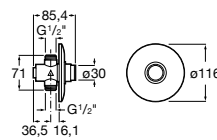

Смывные краны для унитазов / дополнения для кранов

Дополнения для смывных кранов

1. **AG0094703R** Дополнительная сливная труба. Прямой сливной кран.
   505521600 Изогнутая труба.
   525936100 Обратный клапан для смывного крана.
   V0016200R Вставка смывного крана для подвесного унитаза.

Смывные краны для унитазов / встраиваемые краны

Aqua

1. **5A9779C00** Встраиваемый смывной кран 3/4" для унитаза. Механизм двойного слива 6/3 литра.

Aqualine

1. **5A9777C00** Встраиваемый смывной кран. Механизм двойного слива 6/3 литра.

Aqualine

1. **5A9677C00** Встраиваемый смывной кран. Механизм слива 6 литров.

Смесители для душа / настенные / порционно-нажимные

Instant

1. **5A2777C00** Наружный угловой кран для душа.

Смесители для душа/ встраиваемые / порционно-нажимные

Instant

1. **5A2677C00** Встраиваемый кран для душа.

Avant

1. **5A2217C00** Встраиваемый смеситель для душа.

Avant

1. **5A0679C00** Встраиваемый смеситель-термостат для душа.

Профессионал / аксессуары для кухонных смесителей

Instant Pro

1. **5A8564C00** Промышленный излив 1200 мм с 1 выходом.

Instant Pro

1. **5A8664C00** Промышленный излив 1200 мм с 2 выходами.

Instant Pro

1. **5A8764C00** Адаптер для установки промышленного спирального излива 1200 мм (см. информацию о совместимости).

Instant Pro

1. **5A8064C00** PRO - Однорычажный кухонный смеситель для промышленного излива 1200 мм. Излив в комплект не входит (см. информацию о совместимости).

Слив

Garda

1. **371055000** Слив. Включает в комплект: керамическую решетку, резиновое выпускное соединение и установочный комплект.
   526005510 Решетка из нержавеющей стали с резиновой вставкой.

Хозяйственные мойки

Unik Henares

1. **851028806** Тумба под мойку.

Henares

1. **368951001** Хозяйственная мойка.

Henares

1. **856897806** Шкафчик.