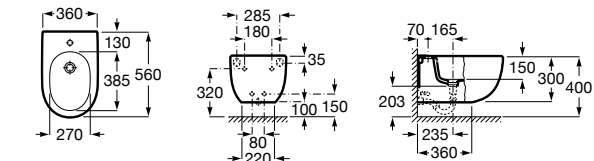

Meridian

357248000 Подвесное биде без крышки. Включает: комплект скрытого крепления. Смеситель не входит в комплект.

8062A2..B Крышка для биде с механизмом «мягкое закрывание». Материал SUPRALIT®. ©

8062A0..B Крышка для биде с креплениями из нержавеющей стали. Материал SUPRALIT®. ©