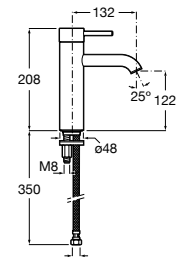

Lanta

5A3C11C00 Смеситель для раковины с аэратором, гладкий корпус, Mezzo, с донным клапаном с системой click-clack и гибкой подводкой. Cold start.