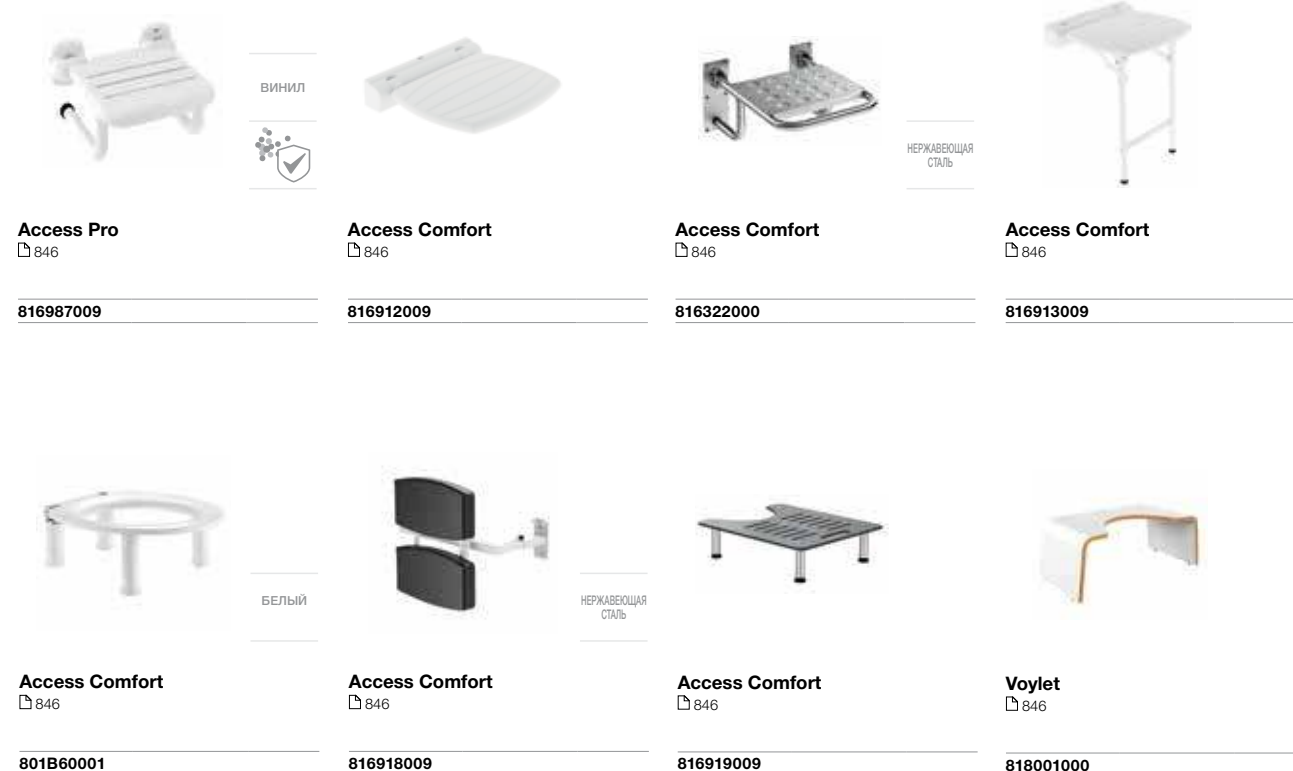

Общественные пространства

Экономия воды

Широкий выбор электронных и самозакрывающихся смесителей, которые гарантируют большую экономию воды.

Под размер

Раковины из материала Surfex® могут быть изготовлены на заказ в необходимом размере и стиле.

Износостойкость

Высококачественные материалы, которые гарантируют максимальную долговечность и безупречную работоспособность изделия с течением времени.