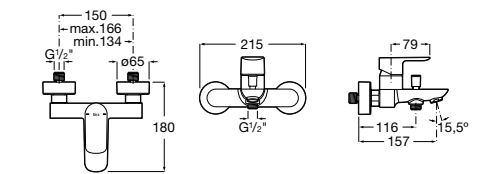

Cala

5A026EC00 Монтируемый на стену смеситель для ванны-душа с автоматическим переключателем потока.