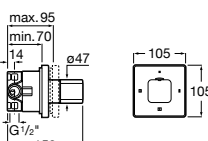

Aqualine Soft 3 положения

5A1B4AC00 SOFT - Встраиваемый переключатель (3 положения) для ванны или душа. Установка с Арт. 525166803.

525166903 Скрытый монтажный блок для дивертора на 3 выхода 1/2".