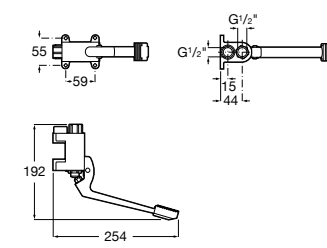

Instant Foot

505127900 Педальный кран. Установка на стене. Подвод одной воды.