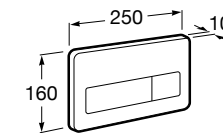

PL3 Dual ©

890197004 PL3 DUAL - Антивандальная панель смыва. Двойной смыв.