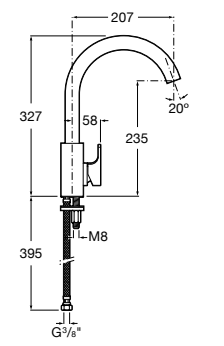

L90

5A8301C00 Смеситель для кухни с поворотным изливом, аэратором и гибкой подводкой. Cold start.