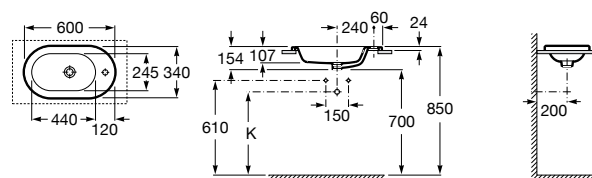

Meridian

32724E000 Раковина керамическая врезная. Смеситель не входит в комплект.