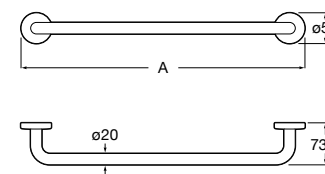

Hotel's

Полотенцедержатель.

	A
816376001	750
816729001	600
816728001	450
816727001	300

Compas

Полотенцедержатель.

	A
817360001	800
817359001	600
817444001	400