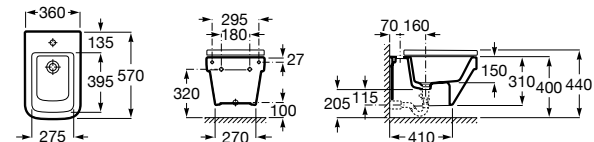

Meridian

357245000 Подвесное биде без крышки. Смеситель не входит в комплект.

8062A2..B Крышка для биде с механизмом «мягкое закрывание». Материал SUPRALIT®. ©

8062A0..B Крышка для биде с креплениями из нержавеющей стали. Материал SUPRALIT®. ©

Dama

357788000 Подвесное биде со скрытым креплением.

806782004 Крышка для биде с механизмом «мягкое закрывание».

806780004 Крышка для биде.