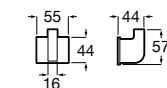

Record ®

817660001 Крючок.

Nuova

Полотенцедержатель.

	A
816527001	600
816526001	400
816525001	300