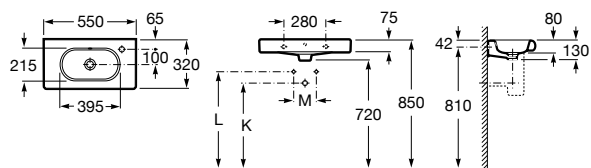

Meridian

32724Y000 Настенная керамическая раковина. Смеситель не входит в комплект.

32724Z000 Настенная керамическая раковина. Смеситель не входит в комплект.

337242000 Полуьпедестал для керамической раковины компакт.