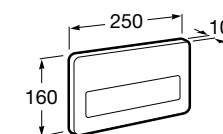

PL3 Single ©

890197104 PL3 SINGLE - Антивандальная панель смыва. Одинарный смыв.