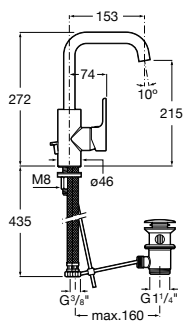

Смесители для раковин / встраиваемые / однорычажные

5A4009C00 Смеситель со средней высотой излива, гибкой подводкой. Cold start.

5A353AC00 Встраиваемый смеситель для раковины. Для установки вместе с арт. 525220603.

5A353A..0 Встраиваемый смеситель для раковины. Покрытие Everlux. Для установки вместе с арт. 5252206...

525220603 Универсальный монтажный блок для встраиваемого смесителя для раковины.

5252206.. Универсальный монтажный блок для встраиваемого смесителя для раковины. Покрытие Everlux.