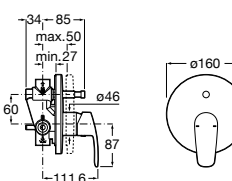

Monodin-N

1. **5A0698C00** Встраиваемый смеситель для ванны-душа с переключателем потока.

Размеры в мм