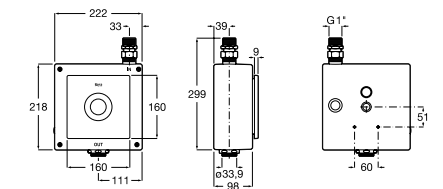

Краны для унитазов / встраиваемые краны / электронные

Sentronic-R

5A9102C00 Электронный смывной кран для унитаза. Слив с регулировкой 6 л или 3 л.