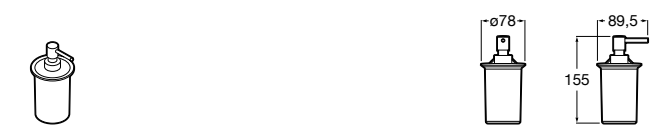

816668001 Напольный держатель для щеток.

Размеры в мм

**Onda**

3870ZF000 Напольный держатель для щеток.

**Hotel's**

816390001 Диспенсер на столешницу.

**Ice**816863012 Напольный держатель для щеток. Черный цвет.
816863009 Напольный держатель для щеток. Белый цвет.
816863013 Напольный держатель для щеток. Синий цвет.**Rubik**816841001 Диспенсер на столешницу. Хром.
816841024 Диспенсер на столешницу. Черный цвет. ®**Twin**