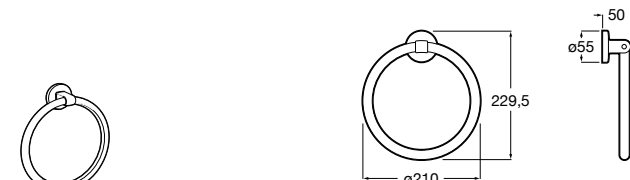

Hotel's
816724001 Полотенцедержатель в форме кольца.