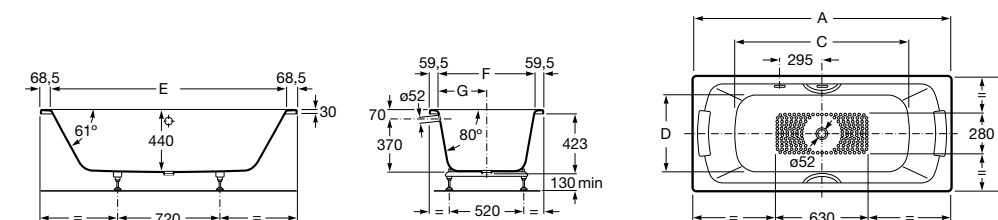

Стальные ванны

Lun Plus

Прямоугольная стальная ванна с противоскользящим покрытием дна (стальной лист 3,5 мм) и ручками.

	A	B	C	D	E	F	G	Объем, л
221250001	1800	800	1198	522	1663	681	328	264
221350001	1700	750	1096	472	1563	631	303	225

Прямоугольная стальная ванна с противоскользящим покрытием дна (стальной лист 3,5 мм).

	A	B	C	D	E	F	G	Объем, л
221270000	1800	800	1198	522	1663	681	328	264
221370000	1700	750	1096	472	1563	631	303	225