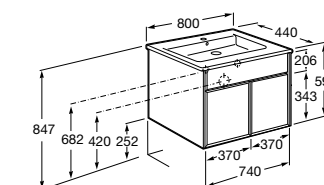

Up

ZRU9303012	Мебельный модуль белый глянцев.
327470000	Раковина The Gap Original 800.