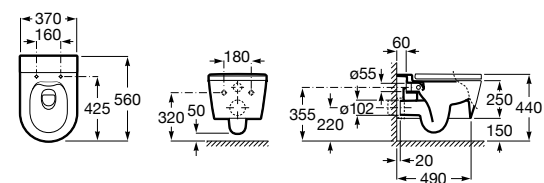

Inspira Square

346537..0 SQUARE - Подвесная чаша Rimless с горизонтальным выпуском. Включает: крепежный комплект. Для установки выберите систему инсталляции Rosa для подвесных унитазов.

801532..B SQUARE - Сиденье и крышка с механизмом «мягкое закрытие» для унитаза. Материал SUPRALIT®.

Inspira Round

346527..0 ROUND - Подвесная чаша Rimless с горизонтальным выпуском. Включает: крепежный комплект. Для установки выберите систему инсталляции Rosa для подвесных унитазов.

801522..B ROUND - Сиденье и крышка с механизмом «мягкое закрытие» для унитаза. Материал SUPRALIT®.

Размеры в мм