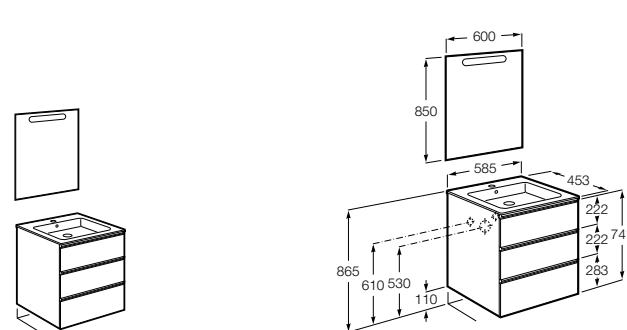

The Gap ®

857552806	Мебельный модуль.
3279A8000	Раковина The Gap 600.
ZRU9302688	Зеркало The Gap Original 600.
ZRU9302885	Зеркальный шкаф The Gap Original 600.
Также возможна комплектация раковинами	
3270M1004	Раковина мебельная The Gap Plus 600x460.
32799E000	Victoria Unik 600.
851484XXX	Комплект. Включает в себя: мебельный модуль и раковину.
851517XXX	Готовое решение. Включает в себя: мебельный модуль, раковину и зеркало Eidos.
Дополнительно:	
816827339	Ножки (4 шт.) Алюминий.
816827458	Ножки (4 шт.) Никель.