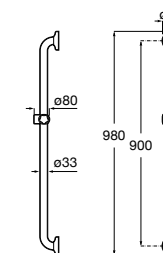

Доступность / аксессуары / поручни для душа

Access Pro

1. **816956009** PRO - вертикальный поручень с креплением для душевой лейки. Комплект включает крепления.
2. **816981009** PRO - вертикальный поручень с креплением для душевой лейки. Комплект включает крепления. Антибактериальное покрытие.