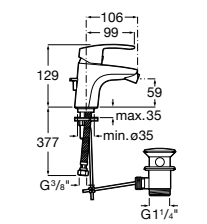

Monodin-N

5A6098C00 Смеситель для биде с регулятором направления потока, донным клапаном и гибкой подводкой.