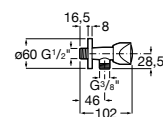

Запорный кран

525168000 Керамический угловой запорный кран 1/2" x 3/8".

525170800 Керамический угловой запорный кран 1/2" x 1/2".

Запорный кран

- 525168100** Керамический угловой запорный кран 1/2" x 3/8".
525170900 Керамический угловой запорный кран 1/2" x 1/2".