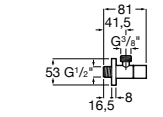

Запорный кран

525168000 Керамический угловой запорный кран 1/2" x 3/8".

525170800 Керамический угловой запорный кран 1/2" x 1/2".

Запорный кран

- 525168100** Керамический угловой запорный кран 1/2" x 3/8".
525170900 Керамический угловой запорный кран 1/2" x 1/2".