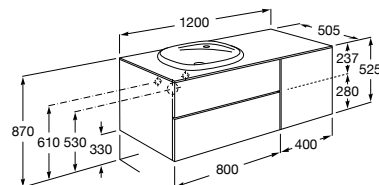

Beyond раковина слева

851391XXX UNIK - Комплект мебели из двух ящиков и шкафа с одной дверцей и раковины слева. Материал раковины Surfex®. Смеситель и ножки не входят в комплект.