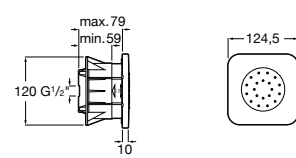

Puzzle

5A9878C00 Монтируемая к стене душевая насадка из нержавеющей стали.

Fit

5B6661C00 Антивандальная душевая насадка.

Душевые форсунки

Форсунка Square

5B3778C00 SQUARE - Душевая форсунка с изменяемым углом потока. Хром.