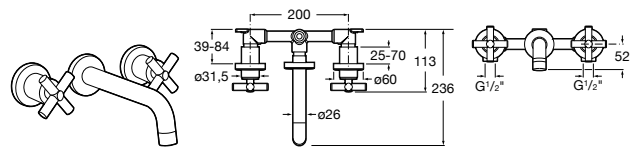

Loft

5A4743C00 Встраиваемый в стену смеситель для раковины с изливом 190 мм.