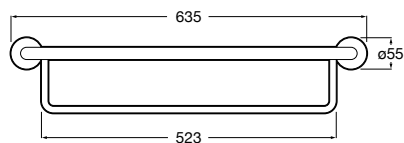

Compas

1. 817361001 Решетка для полотенец.

Hotel's

1. 816379001 Решетка для полотенец.

Размеры в мм