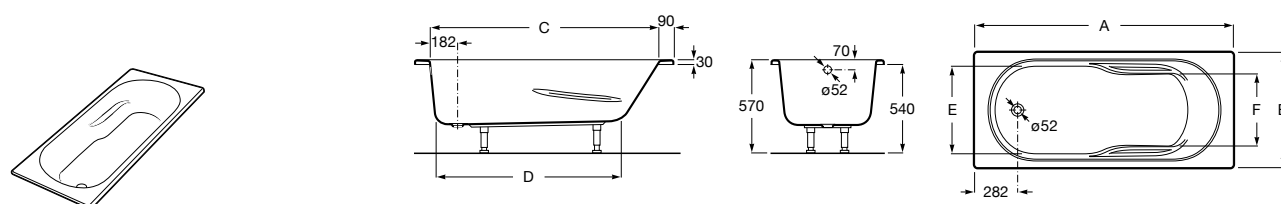

Easy Угловая

248188001 Симметричная угловая акриловая ванна с гидромассажем Tonis.

248189000 Симметричная угловая акриловая ванна.

259861000 Панель для акриловой ванны.

Размеры в мм

**Genova-N**

Прямоугольная акриловая ванна с гидромассажем Basic.