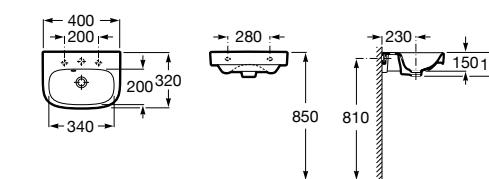

Debba

325998000 Настенная керамическая раковина. Смеситель не входит в комплект.