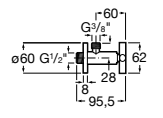

Запорный кран

525168000 Керамический угловой запорный кран 1/2" x 3/8".

525170800 Керамический угловой запорный кран 1/2" x 1/2".

Запорный кран

- 525168100** Керамический угловой запорный кран 1/2" x 3/8".
525170900 Керамический угловой запорный кран 1/2" x 1/2".