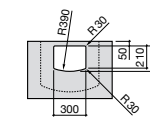

Размеры в мм

Meridian

32724C000 Настенная керамическая раковина. Смеситель не входит в комплект.

Раковины накладные

Hall

32762G000 Настенная или накладная керамическая раковина. Смеситель не входит в комплект.