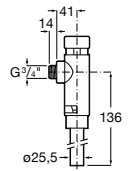

Aqualine Confort

5A9177C00 Нажимной смывной кран для писсуара

Смывные краны для унитазов / настенные краны

Gem

526900610 Смывной кран для унитаза. Изогнутая сливная труба 1".

Aqualine Plus

5A9577C00 Смывной кран 3/4" для унитаза. Механизм двойного слива 6/3 литра.