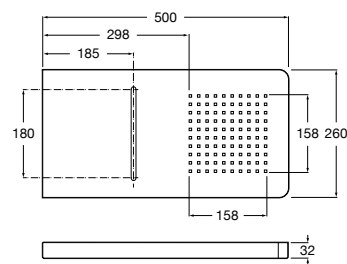

Puzzle

5A9878C00 Монтируемая к стене душевая насадка из нержавеющей стали.

Fit

5B6661C00 Антивандальная душевая насадка.

Душевые форсунки

Форсунка Square

5B3778C00 SQUARE - Душевая форсунка с изменяемым углом потока. Хром.