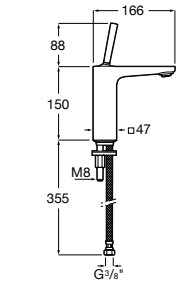

Pals ©

5A326DC00 Смеситель для раковины с ручкой-джойстиком, гладкий корпус, с донным клапаном системы click-clack и гибкой подводкой.