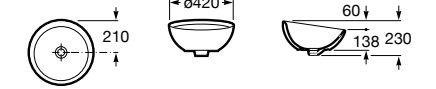

Sofia

32720000 Накладная керамическая раковина. Смеситель не входит в комплект.

Beyond

3270B9..0 Накладная раковина из материала FINECERAMIC®. Универсальный выпуск с керамической крышкой Ø 72 мм. Смеситель не входит в комплект.

Hall

327624000 Настенная или накладная керамическая раковина. Смеситель не входит в комплект.

337471000 Полуьедестал

Urbi 1

327225000 Накладная керамическая раковина. Смеситель не входит в комплект.

The Gap Square

3270MM000 Накладная или встраиваемая керамическая раковина с отверстием под смеситель. Смеситель не входит в комплект.

Размеры в мм

Bol

327876000 Накладная керамическая раковина. Смеситель не входит в комплект.

The Gap Round

3270MK000 Накладная или встраиваемая керамическая раковина с отверстием под смеситель. Смеситель не входит в комплект.

The Gap Square

3270ML000 Накладная керамическая раковина. Смеситель не входит в комплект.

The Gap Round

3270MJ000 Накладная керамическая раковина. Смеситель не входит в комплект.

Terra

32722D000 Накладная керамическая раковина. Смеситель не входит в комплект.

Размеры в мм