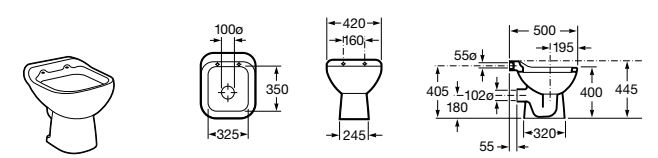

Слив

Garda

1. **371055000** Слив. Включает в комплект: керамическую решетку, резиновое выпускное соединение и установочный комплект.
   526005510 Решетка из нержавеющей стали с резиновой вставкой.