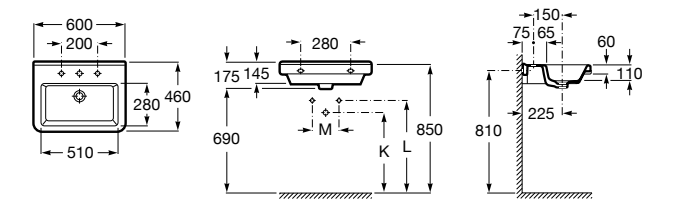

Dama

- 327784000** Настенная керамическая раковина. Смеситель не входит в комплект.
337470000 Пьедестал для керамической раковины.
337471000 Полупьедестал для керамической раковины.

Размеры в мм

Meridian