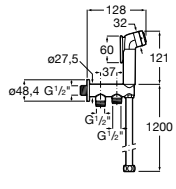

Be Fresh One

5B9N30C00 Комплект гигиенического душа (2 выхода). Включает: душевую лейку, настенный держатель с предохранительным клапаном и металлический гибкий шланг.