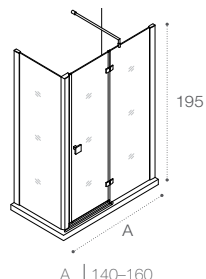

Metropolis
□ 446