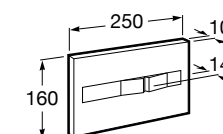

PL2 Dual ©

8901960.. PL2 DUAL - Двойной смыв.