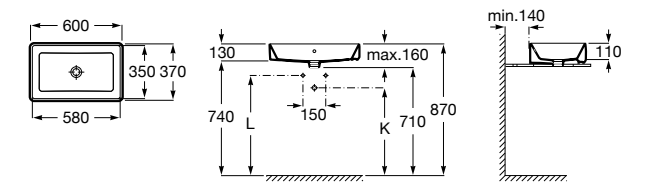

The Gap Square ©

3270Y2000 Накладная керамическая раковина. Смеситель не входит в комплект.