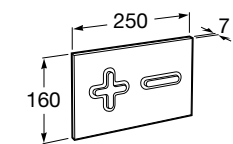

PL7 Dual

8900882.. PL7 DUAL - Двойной смыв.