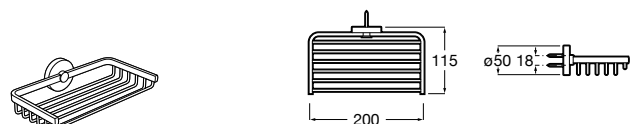

Compas
817363001 Контейнер решетчатый.