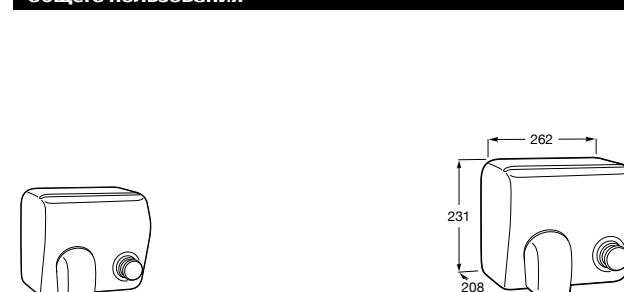

Общественные пространства / аксессуары для зон общего пользования

Public

817400001 Сушилка для рук с насадкой. Глянцевая отделка. ©

817400002 Сушилка для рук с насадкой. Отделка сталь-сатин.