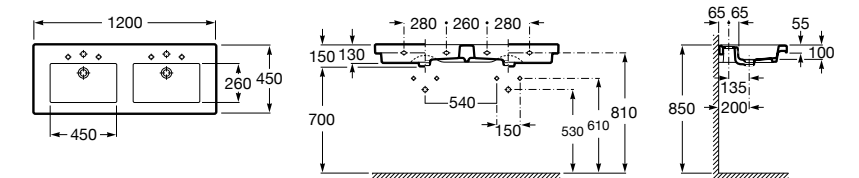

Prisma

327540000 Настенная или накладная керамическая раковина. Смеситель не входит в комплект.