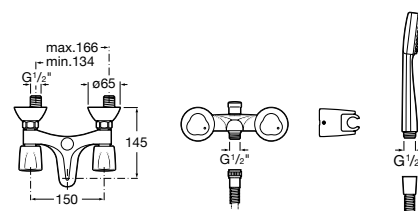

Carmen

5A014BC00 Монтируемый на стену смеситель для ванны и душа с ручным переключателем, гибким душевым шлангом 1,50 м, душевой лейкой и поворотным держателем.