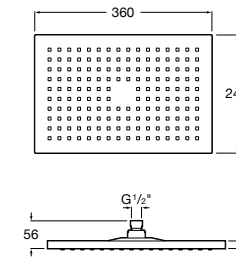

Rainsense

5B3050C00 Прямоугольная душевая насадка. Хромированный ABS-пластик. Кронштейн покупается отдельно.