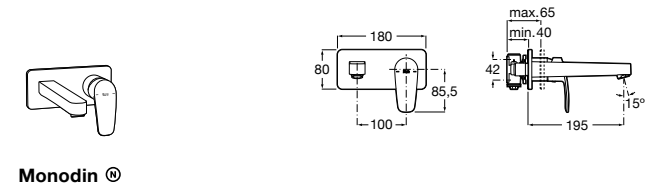

Monodin ©

5A3L98C00 Встраиваемый смеситель для раковины.

525220603 Универсальный монтажный блок для встраиваемого смесителя для раковины.