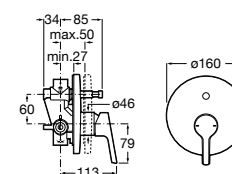

Malva

1. **5A063BC00** Встраиваемый смеситель для ванны-душа с переключателем потока.