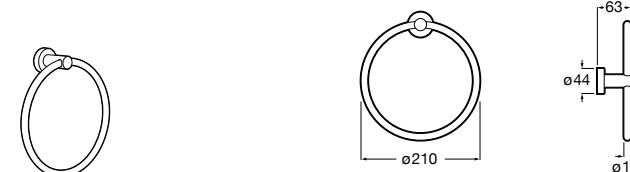

Superinox
817309002 Полотенцедержатель в форме кольца.