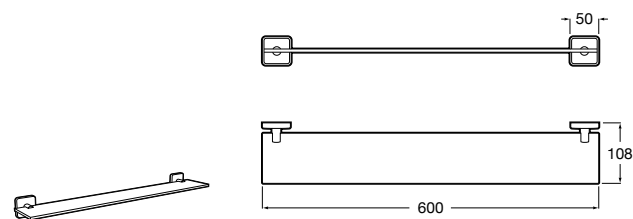

**Onda ©**

3870Z4000 Настенная мыльница.

Nuova

816524001 Полочка.

Hotel's
816372001 Полочка. Крепления в комплекте.

Twin
816708001 Полочка. Крепления в комплекте.

Victoria
816661001 Полочка. Крепление на болты или клей в комплекте.