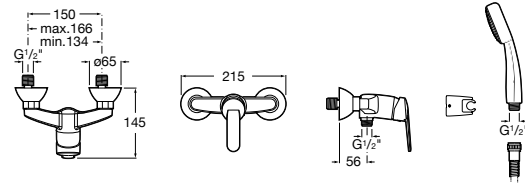

Victoria

5A2025C0M* Монтируемый на стену смеситель для душа, душевой лейкой Natura, гибким шлангом 1,50 м и поворотным настенным держателем.

5A2125C0M Монтируемый на стену смеситель для душа.