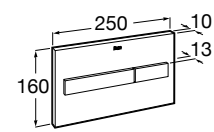

PL7 Dual ©

8901882.. PL7 DUAL - Двойной смыв.