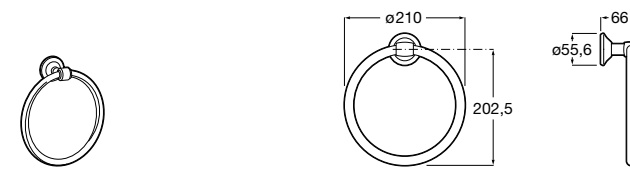

Hotel's Classic
815425001 Полотенцедержатель в форме кольца.