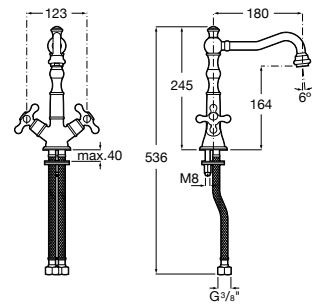

Смесители для раковин / монтаж на бортик / высокий излив / двухвентильные

5A346EC00 Смеситель для раковины с высоким изливом, гладкий корпус, с гибкой подводкой. Cold start.

5A3043C00 Смеситель для раковины с высоким поворотным изливом, донным клапаном и гибкой подводкой.

5A3C09C00 Смеситель для раковины с высоким изливом, донным клапаном и гибкой подводкой. Cold start.

5A3H09C00 Смеситель для раковины с высоким изливом, гладкий корпус, с гибкой подводкой.

5A384BC00 Смеситель для раковины с высоким поворотным изливом, донным клапаном click-clack и гибкой подводкой.

Смесители для раковин / встраиваемые / однорычажные

5A4009C00 Смеситель со средней высотой излива, гибкой подводкой. Cold start.

5A353AC00 Встраиваемый смеситель для раковины. Для установки вместе с арт. 525220603.

5A353A..0 Встраиваемый смеситель для раковины. Покрытие Everlux. Для установки вместе с арт. 5252206...

525220603 Универсальный монтажный блок для встраиваемого смесителя для раковины.

5252206.. Универсальный монтажный блок для встраиваемого смесителя для раковины. Покрытие Everlux.

5A3L20C00 Встраиваемый смеситель для раковины. Для установки вместе с арт. 525220603.

525220603 Универсальный монтажный блок для встраиваемого смесителя для раковины.

5A3590C00 Встраиваемый смеситель для раковины. Для установки вместе с арт. 525220603.

525220603 Универсальный монтажный блок для встраиваемого смесителя для раковины.

5A356DC00 Встраиваемый смеситель для раковины.

525220603 Универсальный монтажный блок для встраиваемого смесителя для раковины.

5A3L3BC00 Встраиваемый смеситель для раковины.

525220603 Универсальный монтажный блок для встраиваемого смесителя для раковины.