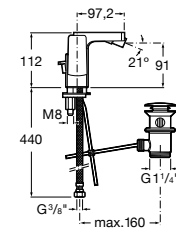

L90

5A6301C00 Смеситель для биде с рычагом сбоку, регулятором направления потока, донным клапаном и гибкой подводкой. Cold start.