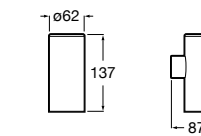

Hotel's

816723001 Настенный стакан, крепления в комплекте.