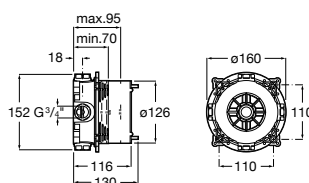

RocaBox Universal

1. **525869403** RocaBox - Универсальный монтажный блок для встраиваемых смесителей. Установка с монтируемым на стену термостатом или смесителем для ванны или душа. Смеситель не входит в комплект.
2. **525564303** Набор для удлинения на 20 мм. Подходит для удлинения встраиваемого механизма с максимальной глубиной 95 мм, с последующим удлинением до 115 мм.
3. **525564600** ROUND - Набор круглой формы для внешнего удлинения встраиваемого механизма на 20 мм. Подходит для встраиваемого механизма с максимальной глубиной 50 мм, с последующим удлинением до 70 мм.
4. **525564700** SQUARE - Набор для внешнего удлинения встраиваемого механизма на 20 мм. Подходит для встраиваемого механизма с максимальной глубиной 50 мм, с последующим удлинением до 70 мм.