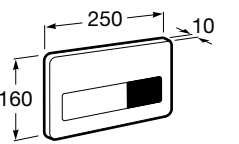

EP-1 Dual Electronica

890102008 EP1 - Двойной смыв, электронная, отделка стекло. Автоматический или ручной смыв. Настраиваемая цветная подсветка. Совместима со всеми системами инсталляций Роса. Бесконтактный смыв с помощью датчика присутствия. Подходит для установки в частных и общественных местах.

890103008 EP1 (для версий компакт) - Двойной смыв, электронная, отделка стекло. Автоматический или ручной смыв. Настраиваемая цветная подсветка. Совместима с системами инсталляций Роса для бачков-компакт. Бесконтактный смыв с помощью датчика присутствия. Подходит для установки в частных и общественных местах.