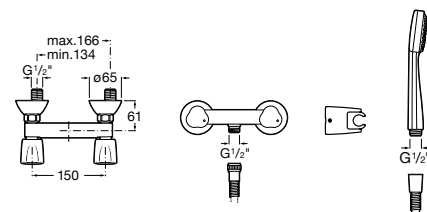

Carmen

5A204BC00 Монтируемый на стену смеситель для душа с гибким душевым шлангом 1,50 м, душевой лейкой и поворотным держателем.

Brava

5A2030C02 Монтируемый на стену смеситель для ванны и душа с автоматическим переключателем с фиксатором, гибким душевым шлангом 1,50 м, душевой лейкой и поворотным держателем.

Размеры в мм
*до окончания складских запасов