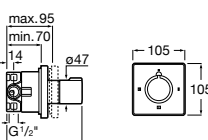

Aqualine Round 3 положения

5A184AC00 ROUND - Встраиваемый переключатель (3 положения) для ванны или душа. Установка с Арт. 525166803.

525166903 Скрытый монтажный блок для дивертора на 3 выхода 1/2".