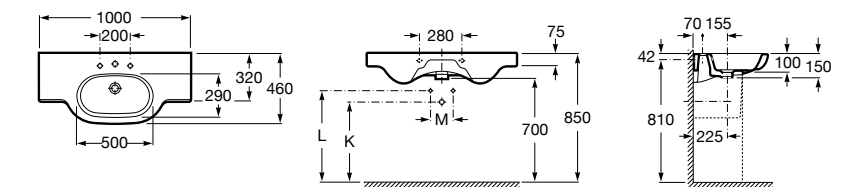

Dama

327780000 Настенная керамическая раковина. Смеситель не входит в комплект.

337470000 Пьедестал для керамической раковины.

337471000 Полупьедестал для керамической раковины.

Meridian

32724B000 Настенная керамическая раковина. Смеситель не входит в комплект.

335240000 Пьедестал для керамической раковины.

337241000 Полупьедестал для керамической раковины.