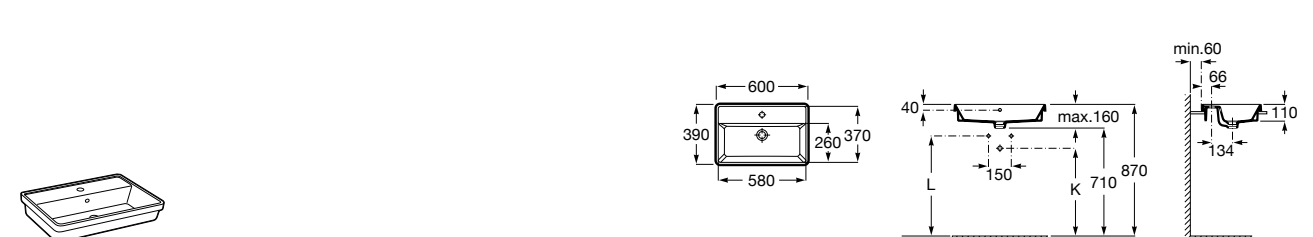

The Gap Square ®

3270YA000 Раковина керамическая врезная. Смеситель не входит в комплект.