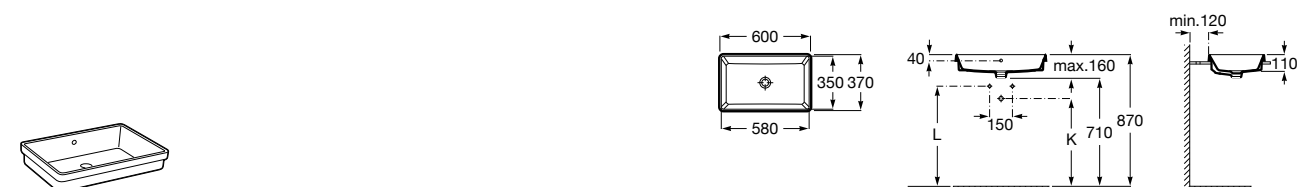

**The Gap Square ®**

3270YA000 Раковина керамическая врезная. Смеситель не входит в комплект.

**The Gap Square ®**

3270Y8000 Раковина керамическая врезная. Смеситель не входит в комплект.

Размеры в мм

**Meridian**