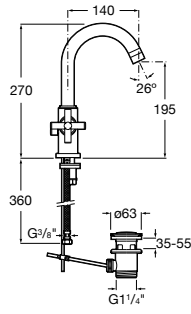

Смесители для раковин / монтаж на бортик / высокий излив / двухвентильные

5A346EC00 Смеситель для раковины с высоким изливом, гладкий корпус, с гибкой подводкой. Cold start.

5A3043C00 Смеситель для раковины с высоким поворотным изливом, донным клапаном и гибкой подводкой.

5A3C09C00 Смеситель для раковины с высоким изливом, донным клапаном и гибкой подводкой. Cold start.

5A3H09C00 Смеситель для раковины с высоким изливом, гладкий корпус, с гибкой подводкой.

5A384BC00 Смеситель для раковины с высоким поворотным изливом, донным клапаном click-clack и гибкой подводкой.

Смесители для раковин / встраиваемые / однорычажные

5A4009C00 Смеситель со средней высотой излива, гибкой подводкой. Cold start.

5A353AC00 Встраиваемый смеситель для раковины. Для установки вместе с арт. 525220603.

5A353A..0 Встраиваемый смеситель для раковины. Покрытие Everlux. Для установки вместе с арт. 5252206...

525220603 Универсальный монтажный блок для встраиваемого смесителя для раковины.

5252206.. Универсальный монтажный блок для встраиваемого смесителя для раковины. Покрытие Everlux.

5A3L20C00 Встраиваемый смеситель для раковины. Для установки вместе с арт. 525220603.

525220603 Универсальный монтажный блок для встраиваемого смесителя для раковины.

5A3590C00 Встраиваемый смеситель для раковины. Для установки вместе с арт. 525220603.

525220603 Универсальный монтажный блок для встраиваемого смесителя для раковины.

5A356DC00 Встраиваемый смеситель для раковины.

525220603 Универсальный монтажный блок для встраиваемого смесителя для раковины.

5A3L3BC00 Встраиваемый смеситель для раковины.

525220603 Универсальный монтажный блок для встраиваемого смесителя для раковины.