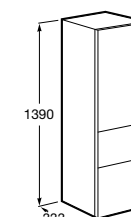

**Крючки для полотенец для мебели**

816761001 Набор из 2 крючков для полотенец для мебели.

**Etna**

857303806 Шкаф-колонна белый глянец.
857303445 Шкаф-колонна дуб верона.

**Полотенцедержатель для мебели**