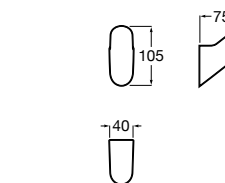

Compas

817431001 Крючок.