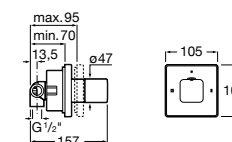

Переключатели и вентили

5A164AC00 SQUARE - Встраиваемый переключатель (2 положения) для ванны или душа. Установка с Арт. 525166803.

525166803 Скрытый монтажный блок для дивертора на 2 выхода 1/2\"/>