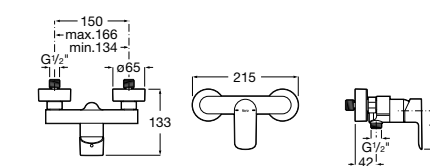

Cala ©

5A216EC00 Монтируемый на стену смеситель для душа.

L20

5A2009C0M* Монтируемый на стену смеситель для душа с гибким душевым шлангом 1,50 м, душевой лейкой Stella 80/1 и поворотным настенным держателем.

5A2109C0M Монтируемый на стену смеситель для душа.