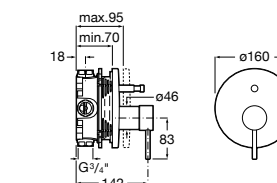

Lanta

5A0B11C00 Встраиваемый смеситель для ванны-душа с переключателем потока. Установка с RocaBox Арт. 525869403.