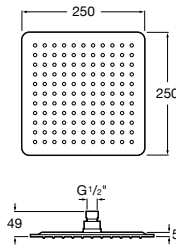

Raindream

5B2450C00 Квадратная душевая насадка. Хромированная нержавеющая сталь. Кронштейн покупается отдельно.