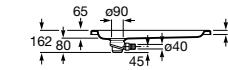

Керамические душевые поддоны**Malta Walk-In**

Керамический душевой поддон с противоскользящим покрытием и с платформой венге.

373524000

Malta

Керамический душевой поддон.

	A	B	C	D
373516000	1200	800	65	180
373517000	1000	800	65	180
373505000	1200	750	65	175
373506000	1000	750	65	170
37450C000	1200	700	65	175
37450D000	1000	700	65	170
37450E000	900	700	65	170
373513000	1200	700	80	175
373512000	1000	700	80	170
373519000	900	700	80	170