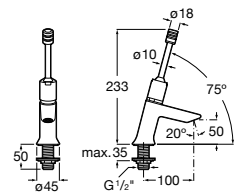

**Instant Care**

- 5A4377C00** Кран для раковины с аэратором. Подвод одной воды.

**Fluent**

5A4A24C00 Кран для раковины с аэратором. Подвод одной воды. Ограничитель расхода 5 л/мин.

**Avant**

5A7979C00 Кран для раковины, встраиваемый в стену, с длинным изливом, 190 мм. С аэратором.