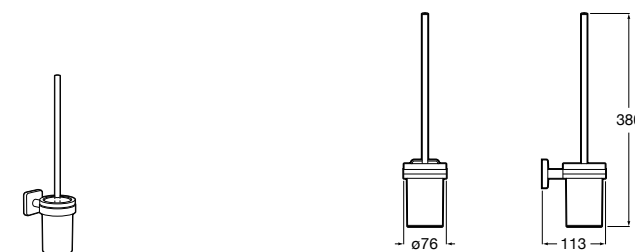

Victoria
816667001 Настенный держатель для щетки. Крепление на болты или клей.