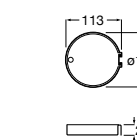

Держатели для душевых насадок

Потолочный держатель

Потолочный держатель для душевой насадки. Совместим с RainDream и RainSense.

	A	
5B0650C00	300	
5B0550C00	200	
5B0450C00	100	
5B0550..0 Ⓞ	200	Покрытие Everlux.

Потолочный держатель

Потолочный держатель для душевой насадки 100 мм. Совместим с RainDream и RainSense.

5B1050C00	

Настенный держатель

Настенный держатель для душевой насадки. Совместим с RainDream и RainSense.

	A	
5B0350C00	500	
5B0250C00	400	
5B0150C00	300	
5B0250..0	400	Покрытие Everlux.

Настенный держатель

5B0750C00 Настенный держатель для душевой насадки. Совместим с Stella.

Настенный держатель

5B0950C00 Настенный держатель для душевой насадки 400 мм. Совместим с RainDream и RainSense.

Душевые насадки, монтаж к стене

Puzzle

5A9978C00 Монтируемая к стене душевая насадка из нержавеющей стали с функцией каскадного потока.

Puzzle

5A9878C00 Монтируемая к стене душевая насадка из нержавеющей стали.

Fit

5B6661C00 Антивандальная душевая насадка.

Душевые форсунки

Форсунка Square

5B3778C00 SQUARE - Душевая форсунка с изменяемым углом потока. Хром.

Форсунка Round

5B3878C00 ROUND - Душевая форсунка с изменяемым углом потока. Хром.

Аксессуары для душа / Штанги

Sensum

5B0405C00 Штанга 800 мм с регулируемым держателем для душа.

5B0405..0 Штанга 800 мм с регулируемым держателем для душа. Покрытие Everlux. Ⓞ

Stella

Душевая штанга с регулируемым держателем для ручного душа.

	A	B
5B0305C00	900	846
5B0205C00	700	646

Minimal

Душевая штанга с регулируемым держателем для ручного душа.

	A
5B0605C00	900
5B0505C00	700

Clasica

5B3450C00 Классическая душевая штанга 700 мм с регулируемым держателем для ручного душа. Хром.

Мыльница

5B5150TP0 Прозрачная мыльница для душа.

5B5150C00 Хромированная мыльница для душа.