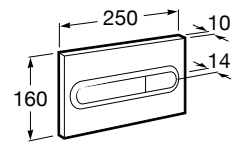

PL2 Dual

8900960.. PL2 DUAL - Двойной смыв.