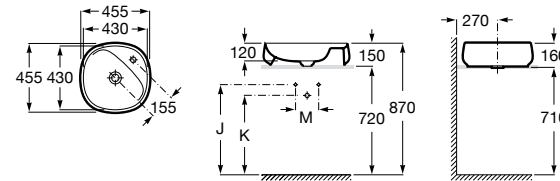

**Diverta**

327111000 Настенная или накладная керамическая раковина. Смеситель не входит в комплект.

Размеры в мм

**Sofia**

32720000 Накладная керамическая раковина. Смеситель не входит в комплект.

**Beyond**