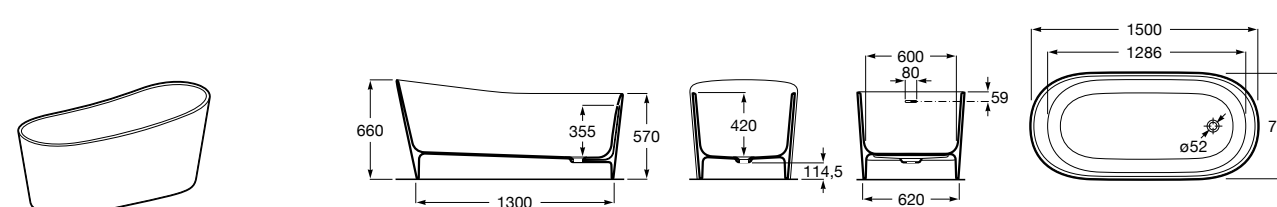

Maui Round ©

248499000 Овальная ванна STONEX®, интегрированный слив-перелив, донный клапан с системой click-clack.