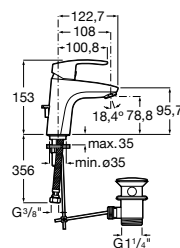

Monodin-N

5A3A98C0M Смеситель для раковины с донным клапаном и гибкой подводкой.

5A3098C00 Смеситель для раковины с донным клапаном и гибкой подводкой. Cold start.