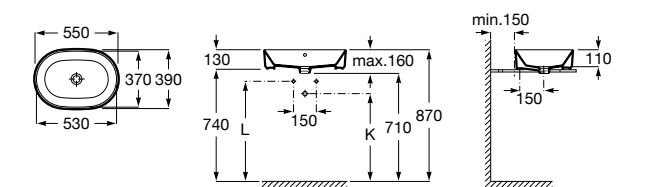

The Gap Round ©

3270Y1000 Накладная керамическая раковина. Смеситель не входит в комплект.