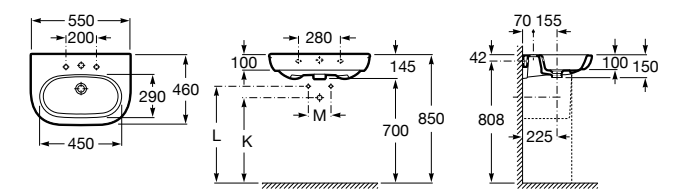

Meridian

1. **325243000** Настенная керамическая раковина. Смеситель не входит в комплект.
   335240000 Пьедестал для керамической раковины.
   337241000 Полупьедестал для керамической раковины.