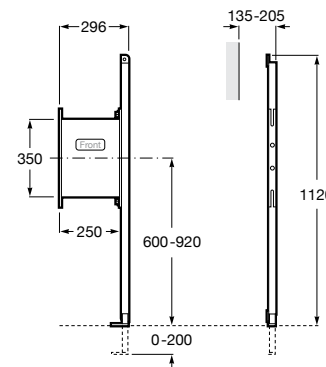

Duplo Handicapped

890090600 DUPLO HANDICAPPED - Встраиваемый каркас для установки поручня. Подходит для установки сбоку систем Duplo. Металлический профиль с максимальной нагрузкой 100 кг, регулируемые ножки 0-200 мм.

Системы инсталляции / аксессуары

Silent in wall

890063000 SILENT IN WALL - звукоизоляционная прокладка для подвесного унитаза или подвесного биде. Предназначена для поглощения звука во время смыва.

Патрубок

892027000 Патрубок-адаптер для подвесного унитаза с выпуском в пол.

Панели смыва / одинарные

PL1 Single

890095100 PL1 SINGLE - Одинарный смыв.

PL2 Single

890096100 PL2 SINGLE - Одинарный смыв.

PL3 Single

890097100 PL3 SINGLE - Антивандальная панель смыва из нержавеющей стали, одинарный смыв.