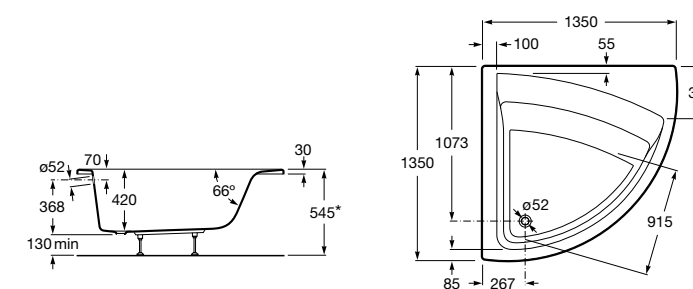

Easy

Прямоугольная акриловая ванна с гидромассажем Tonis.

	A	B	C	D	E	F	G	H	I	J	K	Объем, л
248155001	1700	750	1418	618	1110	540	650	309	420	341	55°	197
248156001	1700	700	1418	568	1110	490	490	284	420	341	55°	180
248171001	1600	750	1318	618	1010	540	650	309	420	341	55°	183
248157001	1600	700	1318	568	1010	490	490	284	420	341	55°	167
248172001	1500	700	1218	568	910	490	470	284	400	341	62°	161
248173001	1400	700	1118	568	810	490	470	284	400	341	62°	146

Прямоугольная акриловая ванна с гидромассажем Basic.

	A	B	C	D	E	F	G	H	I	J	K	Объем, л
248519001 ©	1700	750	1418	618	1110	540	650	309	420	341	55°	197
248520001 ©	1700	700	1418	568	110	490	470	284	420	341	55°	180
248521001 ©	1600	750	1318	618	1010	540	650	309	420	341	55°	183
248522001 ©	1600	700	1318	568	1010	490	490	284	420	341	55°	167
248523001 ©	1500	700	1218	568	910	490	470	284	400	341	62°	161
248524001 ©	1400	700	1118	568	810	490	470	284	400	341	62°	146

Прямоугольная акриловая ванна.

	A	B	C	D	E	F	G	H	I	J	K	Объем, л
248178000	1600	750	1318	618	1010	540	650	309	420	341	55°	183
248151000	1600	700	1318	568	1010	490	490	284	420	341	55°	167
248180000	1400	700	1118	568	810	490	410	284	400	341	62°	146