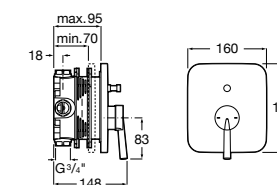

Pals ©

5A0B6DC00 Встраиваемый смеситель для ванны-душа с переключателем потока. Установка с RocaBox Арт. 525869403.