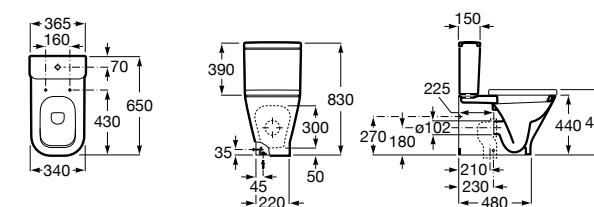

The Gap Comfort

34247C00U	Чаша унитаза «комфортная высота» приставная с двойным выпуском.
34147000Y	Бачок с механизмом двойного смыва 4,5/3 литра с нижним подводом воды. Включен установочный комплект, механизм для подвода воды и механизм смыва.
341471000	Бачок с механизмом двойного смыва 4,5/3 литра с боковым подводом воды. Включен установочный комплект, механизм для подвода воды и механизм смыва.
801472004	Сиденье и крышка с механизмом «мягкое закрытие» для унитаза.
801470004	Сиденье и крышка для унитаза.
801472003	Сиденье и крышка для унитаза.
801472001	Сиденье и крышка тонкие с механизмом «мягкое закрытие» и быстрое снятие для унитаза.

Размеры в мм