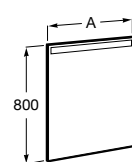

Prisma Comfort

COMFORT - Зеркало с верхней LED-подсветкой, встроенной снизу функцией рассеянного света и системой антизапотевания. Бесконтактное включение с помощью датчика движения.

	A
812277000	1300
812268000	1200
812267000	1100
812266000	1000
812265000	900
812264000	800
812263000	600