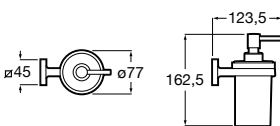

Cubica

816828001 Настенный диспенсер.