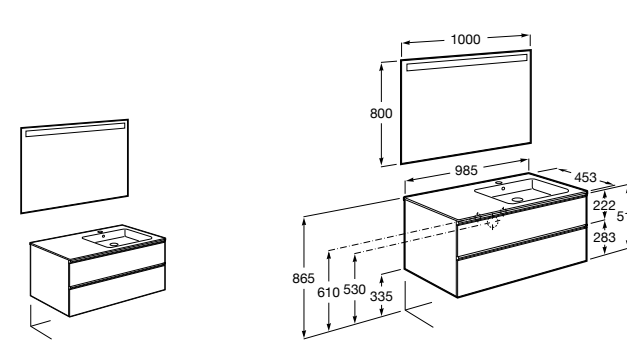

The Gap раковина справа

851482XXX UNIK - Комплект мебели с 2 ящиками и раковины.

851515XXX PASC - Комплект мебели с 2 ящиками, раковины и зеркала Eidos.

816826339 Набор из 2 ножек 335 мм для мебели UNIK с 2 ящиками.

816826458 Набор из 2 ножек 335 мм для мебели UNIK с 2 ящиками.