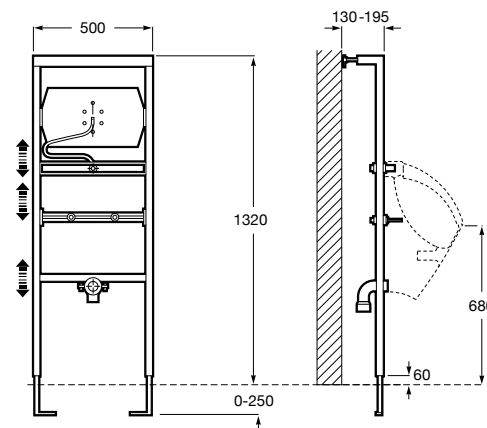

Каркас

822091001 Каркасная рама для подвесных унитазов и биде с межосевым расстоянием 180 мм. Стальной профиль с максимальной нагрузкой 400 кг.

Системы инсталляции / писсуары

Duplo Urinario Universal

890094100 DUPLO URINAL UNIVERSAL - Инсталляционная система для писсуаров. Минимальная глубина 130 мм. Металлический профиль с максимальной нагрузкой 130 кг, регулируемые ножки 0-200 мм. Регулируемое по высоте гидравлическое соединение.

Системы инсталляции / поручни