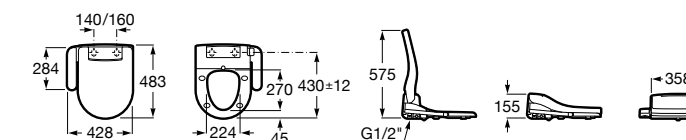

Premium Soft

804008001 Сиденье для унитаза с функцией мытья и сушки, совместим с унитазами Роса формы «soft» (слегка закругленная форма). Для установки и работы необходимо подключение к сети электропитания и подачи воды.