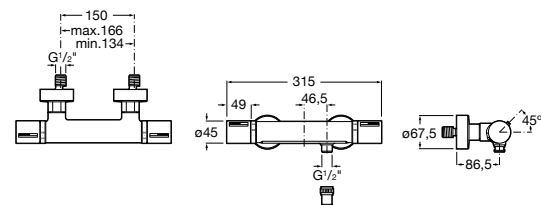

5A1409C00* Монтируемый на стену термостат для душа.

5A1409CN0* Монтируемый на стену термостат для душа. Покрытие Everlux титановый черный.