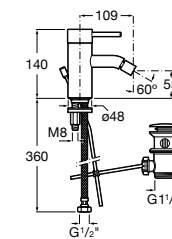

Lanta

5A6011C00 Смеситель для биде с регулятором направления потока, донным клапаном и гибкой подводкой.