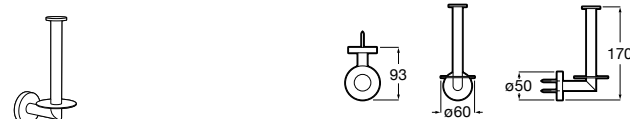

Compas
817366001 Держатель для туалетной бумаги без крышки.