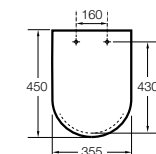

Dama

801782..4 Сиденье и крышка с механизмом «мягкое закрытие» для унитаза.
801780..4 Сиденье и крышка для унитаза.

Dama compacto

80178B..4 Сиденье и крышка для укороченного унитаза.
80178C..4 Сиденье и крышка с механизмом «мягкое закрытие».