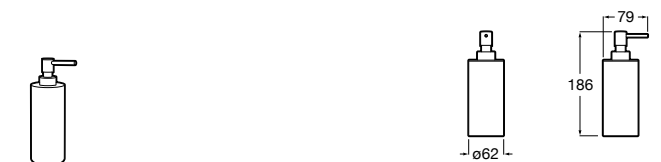

Victoria

816679001 Диспенсер на столешницу.