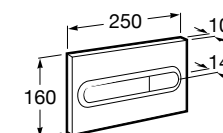

Панели смыва для систем Duplo One / двойной смыв

PL1 Dual ©

8901950.. PL1 DUAL - Двойной смыв.