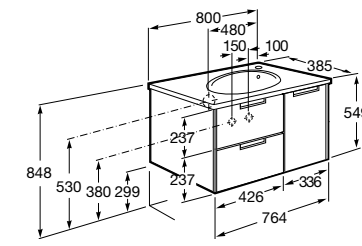

Мебельные модули с уменьшенной глубиной

Romea ®

1. **851581XXX** UNIK - Модуль для раковины с двумя ящиками и раковина.
   851587XXX Готовое решение - модуль для раковины с двумя ящиками, раковина, зеркало.

The Gap Compact ®

1. **851497XXX** UNIK - Комплект мебели с 2 ящиками и раковиной (смеситель располагается по центру).
   851528XXX PACK - Комплект мебели с 2 ящиками и раковиной (смеситель располагается по центру) и зеркала Eidos.
   816826339 Набор из 2 ножек 335 мм для мебели UNIK с 2 ящиками.
   816826458 Набор из 2 ножек 335 мм для мебели UNIK с 2 ящиками.

The Gap Compact ®

1. **851499XXX** UNIK - Комплект мебели с 3 ящиками и раковиной (смеситель располагается по центру).
   851530XXX PACK - Комплект мебели с 3 ящиками и раковиной (смеситель располагается по центру) и зеркала Eidos.
   816827339 Набор из 4 ножек 110 мм для мебели UNIK с 3 ящиками.
   816827458 Набор из 4 ножек 110 мм для мебели UNIK с 3 ящиками.

Domi ®

1. **857532806** Мебельный модуль.
   3270M1004 Раковина мебельная The Gap Plus 600x460.
   ZRU9302688 Зеркало The Gap Original 600.
   851545XXX Комплект. Включает в себя: мебельный модуль и раковину.
   851538XXX Готовое решение. Включает в себя: мебельный модуль, раковину и зеркало Eidos.

Дополнительно:

1. **816830485** Каркас без полотенцедержателя (1 шт.).
   816831485 Каркас с полотенцедержателем (1 шт.).

Etna

1. **857302806** Мебельный модуль белый глянец.
   857302445 Мебельный модуль дуб верона.
   327009000 Раковина Etna 1000.

Etna

1. **857301806** Мебельный модуль белый глянец.
   857301445 Мебельный модуль дуб верона.
   32700A000 Раковина Etna 800.

The Gap Compact ®