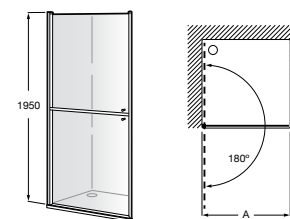

Access PE

Фронтальное расположение. 1 распашной элемент из 2-х частей.

PE (A)	
От 670 до 800	
От 801 до 1000