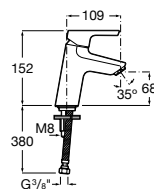

Malva

5A323BC0M Смеситель для раковины, гладкий корпус, с гибкой подводкой.

5A323BC00 Смеситель для раковины, гладкий корпус, с гибкой подводкой. Cold start.