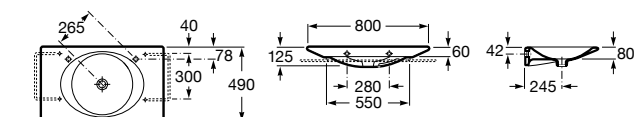

Kalahari

32787800H Настенная или накладная керамическая раковина. Смеситель не входит в комплект.

327878000 Настенная или накладная керамическая раковина без отверстия под смеситель.