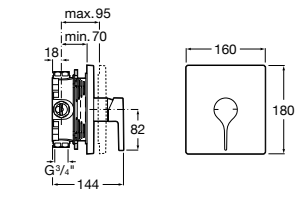

Смесители для душа / встраиваемые (установка с RocaBox)