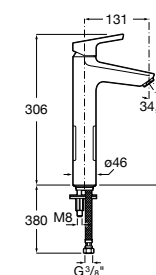

Malva

5A373BC0M Смеситель для раковины с высоким изливом, гладкий корпус, с гибкой подводкой.

5A373BC00 Смеситель для раковины, гладкий корпус, с высоким изливом, с гибкой подводкой. Cold start.