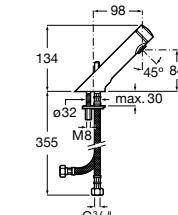

Avant

1. **5A3179C00** Смеситель для раковины, с аэратором и гибкой подводкой. Боковая ручка для регулировки температуры воды.