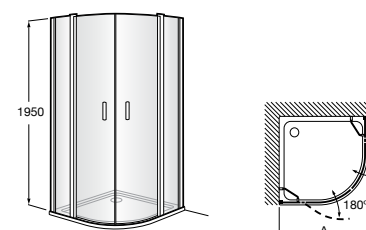

Easy MRF

Угловой душ с 2 распашными элементами + 2 фиксированных элемента.

		Минимальное открытие (C)
MRF (A)	От 750 до 900	650
	От 901 до 1100	650