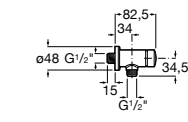

Avant

5A9279C00 Наружный смывной кран для писсуара.

5A9317C00 Внешняя трубка для писсуара.

Avant

505326203 Установочный комплект для Micro-T. Гибкий шланг и подсоединения.

Смывные краны для писсуаров / встраиваемые / электронные

Sentronic-S

5A8102C00 Электронный смывной кран для писсуара. Наружная панель. Хром.

5A8102CM0 Электронный смывной кран для писсуара. Наружная панель. Матовый.

5A8102B00 Электронный смывной кран для писсуара. Наружная панель. Белый.

525165203 Питание от четырех щелочных батареек 1,5 В. Батарейки не включены в комплект. Встраиваемый блок.

525165303 Питание от сети 230 В. Встраиваемый блок.