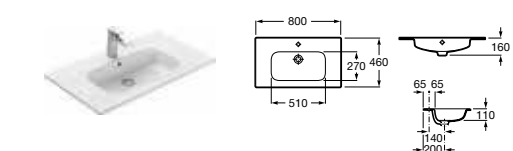

Раковина

Арт. 32799C000 Victoria-N Unik, 80 см