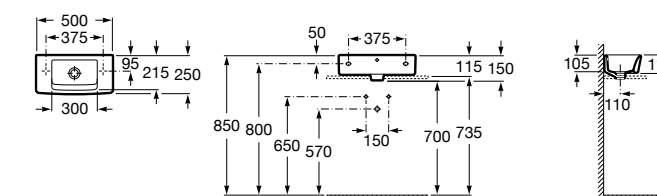

Hall

325883000 Настенная или накладная керамическая раковина. Смеситель не входит в комплект.