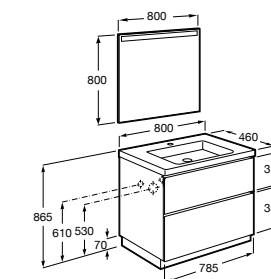

Beyond

851357XXX UNIK - Комплект мебели с двумя ящиками и раковиной из материала FINECERAMIC®. Ножки и смеситель не входят в комплект.

Inspira

851088XXX Мебельный модуль, совместим с полустраиваемыми раковинами формы ROUND / SOFT. Раковина и смеситель не входят в комплект. Влагостойкая столешница.

851096XXX Мебельный модуль, совместим с полустраиваемыми раковинами формы SQUARE. Раковина и смеситель не входят в комплект. Влагостойкая столешница.

816815339 Комплект из 2-х ножек.

Carmen

857135XXX Модуль для раковины.

3270A0000 Раковина с одним отверстием для смесителя.

3270A0003 Раковина с тремя отверстиями под смеситель.

Heima

851002XXX Мебельный модуль для раковины с рабочей поверхностью. Раковина и смеситель не входят в комплект. Модуль дополнительно обработан защитой от влаги.

851040XXX PACK - Комплект мебели, раковины и зеркала с подсветкой LED Smartlight. Компактный сифон. Раковина, ножки и смеситель не входят в комплект. Модуль дополнительно обработан защитой от влаги.

856925331 Комплект из 2-х ножек.

Inspira

851076XXX UNIK - Комплект мебели и раковины. Компактный сифон. Ножки и смеситель не входят в комплект.

816815339 Комплект из 2-х ножек.

Prisma

855945XXX UNIK - Комплект мебели и раковины. Компактный сифон. Ножки и смеситель не входят в комплект.

855929XXX PACK - Комплект мебели, раковины и зеркала Prisma Basic со встроенной LED-подсветкой. Компактный сифон. Ножки и смеситель не входят в комплект.

Inspira

851080XXX Мебельный модуль для накладной раковины. Раковина и смеситель не входят в комплект. Влагостойкая столешница.

816815339 Комплект из 2-х ножек.

Prisma

855952XXX UNIK - Комплект мебели и раковины. Компактный сифон. Ножки и смеситель не входят в комплект.