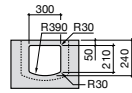

Beyond

3270B9..0 Накладная раковина из материала FINECERAMIC®. Универсальный выпуск с керамической крышкой Ø 72 мм. Смеситель не входит в комплект.