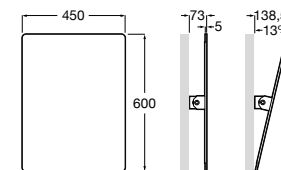

Доступность / аксессуары / откидные зеркала

Access Pro

1. **816965009** PRO - Регулируемое зеркало под наклоном.