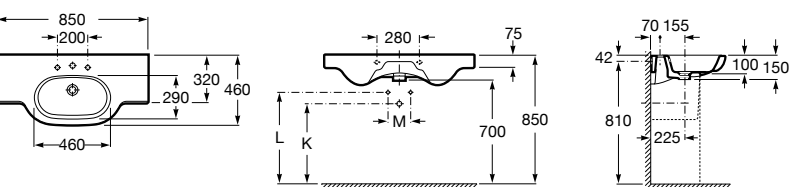

Meridian

32724D000 Настенная керамическая раковина. Смеситель не входит в комплект.

335240000 Пьедестал для керамической раковины.

337241000 Полупьедестал для керамической раковины.