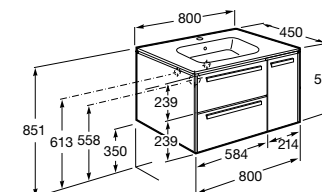

Lago

857296806	Мебельный модуль белый глянцев.
857296444	Мебельный модуль светлый дуб.
32799C000	Раковина Victoria Unik 800.