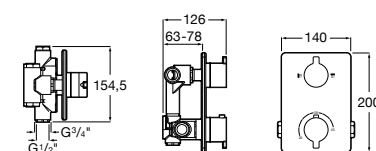

5A0196C00 Встраиваемый термостат для ванны и душа с переключателем потока.