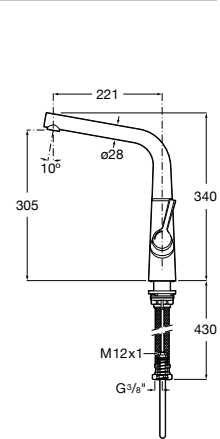

Syra

5A82AC00 Смеситель для кухни с поворотным изливом, выдвижным душем, аэратором и гибкой подводкой. Cold start.