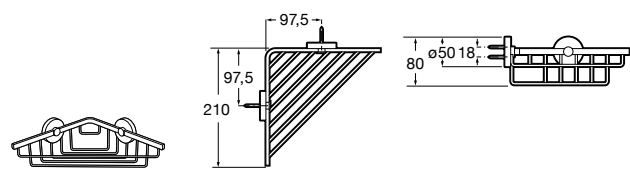

Compas
817364001 Контейнер решетчатый.