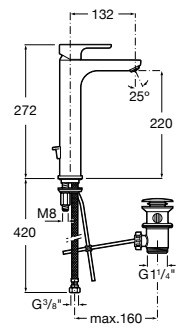

5A3C09C00 Смеситель для раковины с высоким изливом, донным клапаном и гибкой подводкой. Cold start.

5A3H09C00 Смеситель для раковины с высоким изливом, гладкий корпус, с гибкой подводкой.

5A384BC00 Смеситель для раковины с высоким поворотным изливом, донным клапаном click-clack и гибкой подводкой.