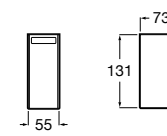

Hotel's

816388001 Стакан на столешницу.

Carmen

817007001 Настенный стакан.

Rubik

816844001 Стакан на столешницу. Хром.
816844024 Стакан на столешницу. Черный цвет. ®

Nuova

816523001 Настенный стакан.