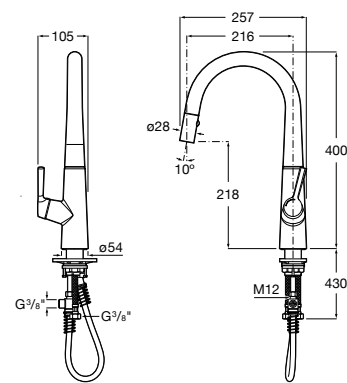

Смесители для кухни

Смесители для кухни / монтируемые на край раковины / однорычажные

Syra

5A812AC00 Смеситель для кухни с поворотным изливом, выдвижным душем, аэратором и гибкой подводкой. Cold start.

Syra

5A832AC00 Смеситель для кухни с высоким поворотным изливом, аэратором и гибкой подводкой. Cold start.

Syra

5A842AC00 Смеситель для кухни с высоким поворотным изливом, аэратором и гибкой подводкой. Cold start.

Syra-E ®

5A82AC00 Электронный смеситель для кухни с поворотным изливом, выдвижным душем, аэратором и гибкой подводкой. Питание от сети 230 V. Включает источник питания. Cold start.

Syra

5A82AC00 Смеситель для кухни с поворотным изливом, выдвижным душем, аэратором и гибкой подводкой. Cold start.

Syra-F ®

5A8C2AC00 Смеситель для кухни с поворотным изливом, функцией подключения к фильтру питьевой воды и гибкой подводкой. В комплекте фильтр с картриджем. Cold start.

5A8B2AC00

Смеситель для кухни с поворотным изливом, функцией подключения к фильтру питьевой воды и гибкой подводкой. Cold start.

Картридж

525898107 Сменный картридж для фильтра (рекомендуется менять каждые 6 месяцев).

Glera ®

5A854DC00 Смеситель для кухни с поворотным изливом с выдвижным душем с 2 функциями и гибкой подводкой. Cold start.

Glera ®

5A814DC00 Смеситель для кухни с поворотным изливом с выдвижным душем с 2 функциями и гибкой подводкой. Cold start.

Glera ®

5A834DC00 Смеситель для кухни с прямым поворотным изливом, аэратором и гибкой подводкой. Cold start.

Glera ®

5A844DC00 Смеситель для кухни с поворотным изливом, аэратором и гибкой подводкой. Cold start.

L90

5A8301C00 Смеситель для кухни с поворотным изливом, аэратором и гибкой подводкой. Cold start.