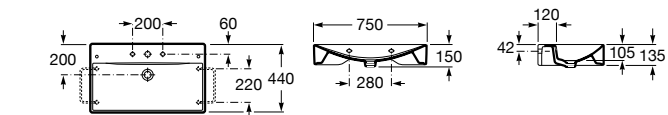

**Diverta**

327110000 Настенная или накладная керамическая раковина. Смеситель не входит в комплект.

Размеры в мм

**Dama Retro**

320321001 Настенная керамическая раковина. Пьедестал и смеситель не входят в комплект.