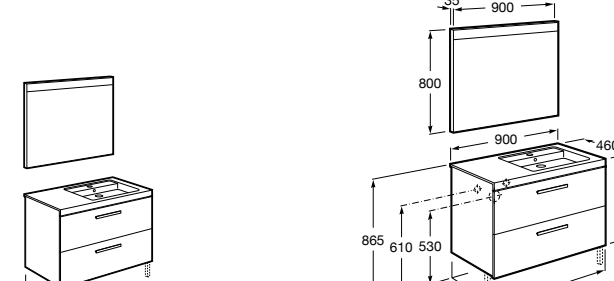

Prisma раковина справа

1. **855954XXX** UNIK - Комплект мебели и раковины. Компактный сифон. Ножки и смеситель не входят в комплект.
   855938XXX PACK - Комплект мебели, раковины и зеркала Prisma Basic со встроенной LED-подсветкой. Компактный сифон. Ножки и смеситель не входят в комплект.
   816764339 Комплект из 2-х ножек.