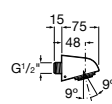

Puzzle

5A9878C00 Монтируемая к стене душевая насадка из нержавеющей стали.

Fit

5B6661C00 Антивандальная душевая насадка.

Душевые форсунки

Форсунка Square

5B3778C00 SQUARE - Душевая форсунка с изменяемым углом потока. Хром.