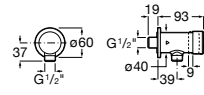

Fluent

5A9D24C00 Наружный смывной кран для писсуара. Есо.