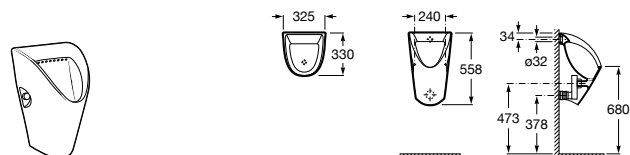

Общественные пространства / писсуары / разделители

Chic

35945J000 Писсуар с задним подводом воды. Включает в комплект: систему крепления, сифон и сливную крышку.

35945L000 Писсуар с верхним подводом воды. Включает в комплект: систему крепления, сифон и сливную крышку.