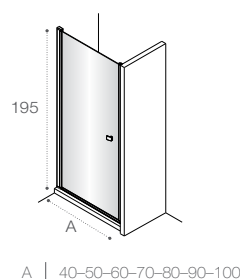

Capital
□ 446