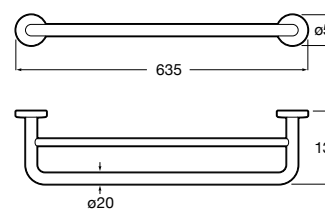

Hotel's

816386001 Полотенцедержатель двойной.