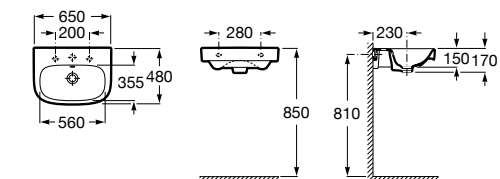

Carmen

3270A1.0 Настенная керамическая раковина под пьедестал с установочным комплектом и одним отверстием под смеситель. Смеситель и пьедестал не входят в комплект.

3270A1.3 Настенная керамическая раковина под пьедестал с установочным комплектом и тремя отверстиями под смеситель. Смеситель и пьедестал не входят в комплект.

3370A0.0 Керамический пьедестал для раковины. Монтажный комплект не входит.