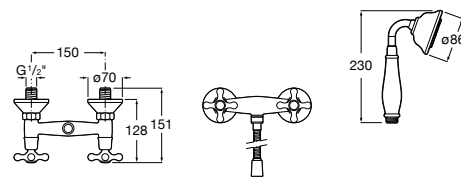

Loft

5A2043C00 Монтируемый на стену смеситель для душа с гибким душевым шлангом 1,50 м, душевой лейкой и поворотным держателем.