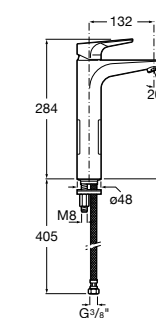

Atlas

5A3790COM Смеситель для раковины с высоким изливом, гладкий корпус, с гибкой подводкой.

5A3790C00 Смеситель для раковины с высоким изливом, гладкий корпус, с гибкой подводкой. Cold start.