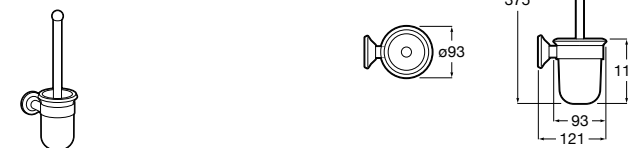

Nuova
816530001 Настенный держатель для щетки.

Размеры в мм

Hotel's
816726001 Настенный держатель для щетки.

Hotel's Classic
815480001 Настенный держатель для щетки.

Rubik
816851001 Настенный держатель для щетки. Хром.
816851024 Настенный держатель для щетки. Черный цвет.