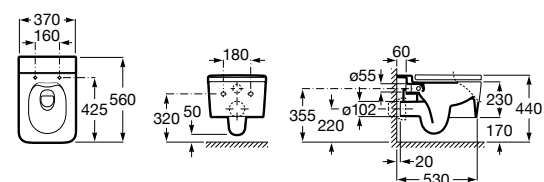

80162C004 Сиденье и крышка с механизмом «мягкое закрытие» для унитаза.

80162B004 Сиденье и крышка с креплениями из нержавеющей стали для унитаза.

Inspira Square

346537..0 SQUARE - Подвесная чаша Rimless с горизонтальным выпуском. Включает: крепежный комплект. Для установки выберите систему инсталляции Rosa для подвесных унитазов.