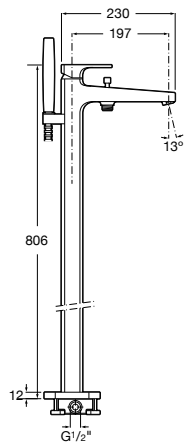

**Carmen**

5A094BC00 Встраиваемый смеситель для ванны-душа с переключателем потока.

Размеры в мм

Смесители для ванны и душа / монтаж в пол

L90

5A2701C00 Напольный однорычажный смеситель с автоматическим переключателем потока, душевой лейкой, встроенным держателем для душа, гибким шлангом 1,50 м.