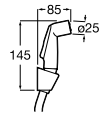

Be Fresh One

5B9D30C00 Комплект гигиенического душа. Включает: душевую лейку, настенный держатель с предохранительным клапаном и металлический гибкий шланг.

Be Fresh Go

5B9230C00 Комплект гигиенического душа. Включает: душевую лейку, настенный держатель с предохранительным клапаном и металлический гибкий шланг.

Be Fresh One

5B9M30C00 Комплект гигиенического душа (1 режим). Включает: душевую лейку, настенный держатель с предохранительным клапаном, угловой запорный кран и металлический гибкий шланг.

Be Fresh One

5B9N30C00 Комплект гигиенического душа (2 выхода). Включает: душевую лейку, настенный держатель с предохранительным клапаном и металлический гибкий шланг.

Be Fresh Go

5B9130C00 Комплект гигиенического душа. Включает: душевую лейку, настенный пластиковый держатель и металлический гибкий шланг.

5B9130B00 Комплект гигиенического душа. Включает: душевую лейку, настенный пластиковый держатель и пластиковый гибкий шланг. Белый.

5B9130..0 Комплект гигиенического душа. Включает: душевую лейку, настенный пластиковый держатель и металлический гибкий шланг. Покрытие Everlux.

Вентили

Brava

5A8030C00 Угловой вентиль для стиральной и посудомоечной машин.

Carmen

5A154BC00 Встраиваемый вентиль.

Loft

5A1543C00 Встраиваемый вентиль. 1/2". F-указатель (холодная).

5A1843C00 Встраиваемый вентиль. 1/2". C-указатель (горячая).

Loft

5A1643C00 Встраиваемый вентиль. 3/4". F-указатель (холодная).

5A1943C00 Встраиваемый вентиль. 3/4". C-указатель (горячая).

Brava

5A1530C00 Встраиваемый вентиль. 1/2". Синий указатель (холодная).

5A0530C00 Встраиваемый вентиль. 1/2". Красный указатель (горячая).

Brava

5A1630C00 Встраиваемый вентиль. 3/4". Синий указатель (холодная).