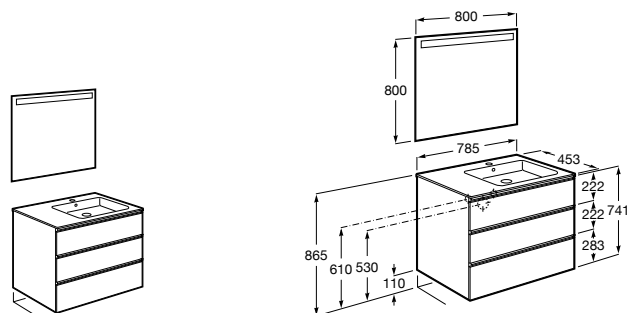

The Gap раковина справа ®

851489XXX	UNIK - Комплект мебели с 3 ящиками и раковины.
851521XXX	РАСК - Комплект мебели с 3 ящиками, раковины и зеркала Eidos.
816827339	Набор из 4 ножек 110 мм для мебели UNIK с 3 ящиками.
816827458	Набор из 4 ножек 110 мм для мебели UNIK с 3 ящиками.

The Gap Original

ZRU9302732	Мебельный модуль белый матовый.
ZRU9302877	Мебельный модуль белый глянцевый.
ZRU9302740	Мебельный модуль фиолетовый.
327470000	Раковина The Gap Original 800.