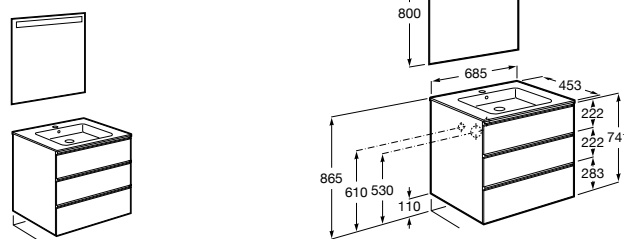

The Gap ©

1. **851485XXX** UNIK - Комплект мебели с 3 ящиками и раковины.
   851518XXX PACK - Комплект мебели с 3 ящиками, раковины и зеркала Eidos.
   816827339 Набор из 4 ножек 110 мм для мебели UNIK с 3 ящиками.
   816827458 Набор из 4 ножек 110 мм для мебели UNIK с 3 ящиками.

Up

1. **ZRU9303011** Мебельный модуль белый глянцевый.
   327471000 Раковина The Gap Original 700.

Размеры в мм

Мебельные модули для одной раковины 600 мм

Beyond ©

1. **851452XXX** UNIK - Комплект мебели с двумя ящиками с ручками и раковиной из материала FINECERAMIC®.

Beyond

1. **851356XXX** UNIK - Комплект мебели с двумя ящиками и раковиной из материала FINECERAMIC®. Ножки и смеситель не входят в комплект.

Inspira

1. **851075XXX** UNIK - Комплект мебели и раковины. Компактный сифон. Ножки и смеситель не входят в комплект.
   816815339 Комплект из 2-х ножек.

Inspira

1. **851079XXX** Мебельный модуль для накладной раковины. Раковина и смеситель не входят в комплект. Влагостойкая столешница.
   816815339 Комплект из 2-х ножек.

Inspira

1. **851087XXX** Мебельный модуль, совместим с полустраиваемыми раковинами формы ROUND / SOFT. Раковина и смеситель не входят в комплект. Влагостойкая столешница.
   851095XXX Мебельный модуль, совместим с полустраиваемыми раковинами формы SQUARE. Раковина и смеситель не входят в комплект. Влагостойкая столешница.
   816815339 Комплект из 2-х ножек.

Размеры в мм

Heima

1. **856925331** Комплект из 2-х ножек.

Prisma

1. **855944XXX** UNIK - Комплект мебели и раковины. Компактный сифон. Ножки и смеситель не входят в комплект.
   855928XXX PACK - Комплект мебели, раковины и зеркала Prisma Basic со встроенной LED-подсветкой. Компактный сифон. Ножки и смеситель не входят в комплект.

Prisma

1. **855951XXX** UNIK - Комплект мебели и раковины. Компактный сифон. Ножки и смеситель не входят в комплект.
   855935XXX PACK - Комплект мебели, раковины и зеркала Prisma Basic со встроенной LED-подсветкой. Компактный сифон. Ножки и смеситель не входят в комплект.
   816764339 Комплект из 2-х ножек.

Размеры в мм