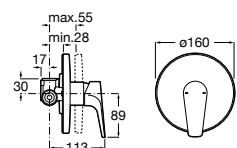

5A2290C00 Встраиваемый смеситель для ванны или душа.

**Malva**

5A223BC00 Встраиваемый смеситель для ванны или душа.

**Monodin-N**

5A2298C00 Встраиваемый смеситель для ванны или душа.

Размеры в мм

**Cala**

5A226EC00 Встраиваемый смеситель для ванны или душа.