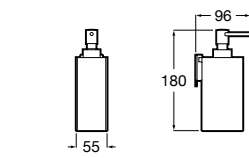

Rubik

816842001 Настенный диспенсер. Хром. Крепление на болты или клей.
816842024 Настенный диспенсер. Черный цвет. Крепление на болты или клей. ®