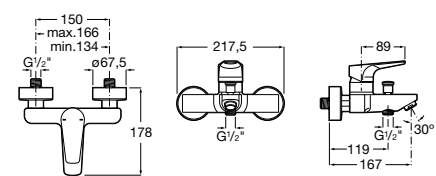

Размеры в мм

**Malva**

5A023BC0M Монтируемый на стену смеситель для ванны-душа с автоматическим переключателем потока.

**Monodin-N**

5A0298C0M Монтируемый на стену смеситель для ванны-душа с автоматическим переключателем потока.