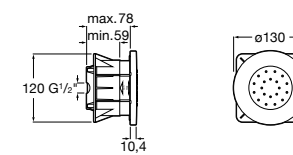

Форсунка Round

5B3878C00 ROUND - Душевая форсунка с изменяемым углом потока. Хром.

Аксессуары для душа / Штанги

Sensum

5B0405C00 Штанга 800 мм с регулируемым держателем для душа.

5B0405..0 Штанга 800 мм с регулируемым держателем для душа. Покрытие Everlux. Ⓞ

Stella

Душевая штанга с регулируемым держателем для ручного душа.

	A	B
5B0305C00	900	846
5B0205C00	700	646