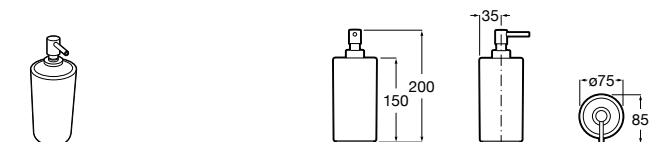

Onda

3870ZD000 Диспенсер на столешницу.