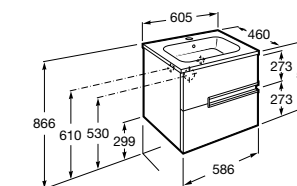

Lago

857295806	Мебельный модуль белый глянец.
857295444	Мебельный модуль светлый дуб.
32799E000	Раковина Victoria Unik 600.

Victoria Nord Ice Edition

ZRU9302730	Мебельный модуль белый глянец.
32799E000	Раковина Victoria Unik 600.