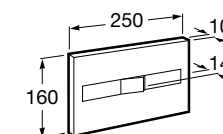

PL2 Single ©

890196100 PL2 SINGLE - Одинарный смыв.