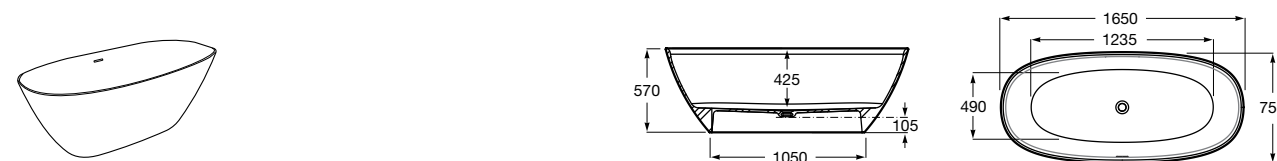

Ванны из материала Stonex®

Ariane

248470000 Свободностоящая ванна STONEX®, объем 240 л. Интегрированный слив-перелив, донный клапан с системой click-clack.