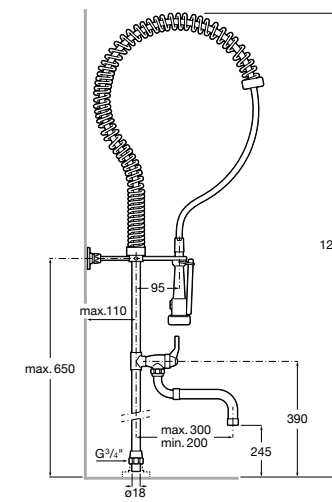

Смывные краны для унитазов / дополнения для кранов

Дополнения для смывных кранов

1. **AG0094703R** Дополнительная сливная труба. Прямой сливной кран.
   505521600 Изогнутая труба.
   525936100 Обратный клапан для смывного крана.
   V0016200R Вставка смывного крана для подвесного унитаза.

Смывные краны для унитазов / встраиваемые краны

Aqua

1. **5A9779C00** Встраиваемый смывной кран 3/4" для унитаза. Механизм двойного слива 6/3 литра.

Aqualine

1. **5A9777C00** Встраиваемый смывной кран. Механизм двойного слива 6/3 литра.

Aqualine

1. **5A9677C00** Встраиваемый смывной кран. Механизм слива 6 литров.

Смесители для душа / настенные / порционно-нажимные

Instant

1. **5A2777C00** Наружный угловой кран для душа.

Смесители для душа/ встраиваемые / порционно-нажимные

Instant

1. **5A2677C00** Встраиваемый кран для душа.

Avant

1. **5A2217C00** Встраиваемый смеситель для душа.

Avant

1. **5A0679C00** Встраиваемый смеситель-термостат для душа.

Профессионал / аксессуары для кухонных смесителей

Instant Pro

1. **5A8564C00** Промышленный излив 1200 мм с 1 выходом.

Instant Pro

1. **5A8664C00** Промышленный излив 1200 мм с 2 выходами.

Instant Pro

1. **5A8764C00** Адаптер для установки промышленного спирального излива 1200 мм (см. информацию о совместимости).

Instant Pro

1. **5A8064C00** PRO - Однорычажный кухонный смеситель для промышленного излива 1200 мм. Излив в комплект не входит (см. информацию о совместимости).