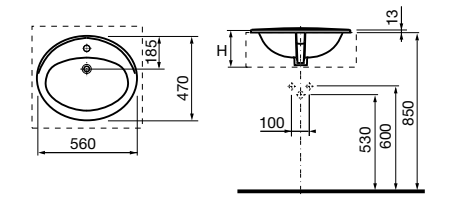

Adora

327203000 Встраиваемая сверху керамическая раковина. Смеситель не входит в комплект.