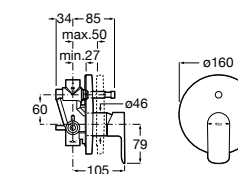

RocaBox Universal

1. **525869403** RocaBox - Универсальный монтажный блок для встраиваемых смесителей. Установка с монтируемым на стену термостатом или смесителем для ванны или душа. Смеситель не входит в комплект.
2. **525564303** Набор для удлинения на 20 мм. Подходит для удлинения встраиваемого механизма с максимальной глубиной 95 мм, с последующим удлинением до 115 мм.
3. **525564600** ROUND - Набор круглой формы для внешнего удлинения встраиваемого механизма на 20 мм. Подходит для встраиваемого механизма с максимальной глубиной 50 мм, с последующим удлинением до 70 мм.
4. **525564700** SQUARE - Набор для внешнего удлинения встраиваемого механизма на 20 мм. Подходит для встраиваемого механизма с максимальной глубиной 50 мм, с последующим удлинением до 70 мм.

Смесители для ванны и душа / встраиваемые (с внутренней частью в комплекте)

Atlas

1. **5A0690C00** Встраиваемый смеситель для ванны-душа с переключателем потока.

Malva

1. **5A063BC00** Встраиваемый смеситель для ванны-душа с переключателем потока.

Monodin-N

1. **5A0698C00** Встраиваемый смеситель для ванны-душа с переключателем потока.

Размеры в мм

Cala

1. **5A066EC00** Встраиваемый смеситель для ванны-душа с переключателем потока.

L20

1. **5A0A09C00** Встраиваемый смеситель для ванны-душа с переключателем потока.

Alfa

1. **5A0A25C00** Встраиваемый смеситель для ванны-душа с переключателем потока.

Victoria

1. **5A0625C00** Встраиваемый смеситель для ванны-душа с переключателем потока.

Смесители для ванны и душа / монтаж на бортик

Insignia

1. **5A093AC00** Монтируемый на край ванны двухвентильный смеситель для ванны-душа с изливом 197 мм, с душевой лейкой и гибким шлангом.

Размеры в мм