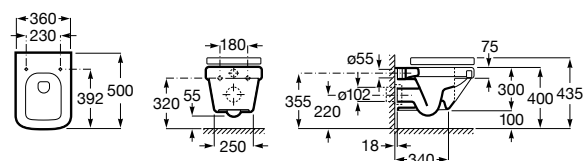

Dama

346788000 Подвесная чаша укороченная с горизонтальным выпуском. Для установки выберите систему инсталляции Rosa для подвесных унитазов.

80178C004 Сиденье и крышка с механизмом «мягкое закрывание».

80178B004 Сиденье и крышка для укороченного унитаза.

Размеры в мм