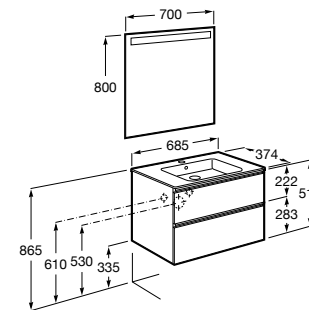

The Gap Compact ®

1. **851496XXX** UNIK - Комплект мебели с 2 ящиками и раковиной (смеситель располагается по центру).
   851527XXX PACK - Комплект мебели с 2 ящиками и раковиной (смеситель располагается по центру) и зеркала Eidos.
   816826339 Набор из 2 ножек 335 мм для мебели UNIK с 2 ящиками.
   816826458 Набор из 2 ножек 335 мм для мебели UNIK с 2 ящиками.