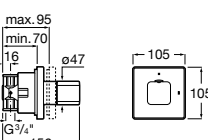

Aqualine Square

5A094AC00 SQUARE - Встраиваемый запорный клапан. Установка с Арт. 525166703.

525166703 Скрытый монтажный блок для запорного клапана на 1 выход 3/4".

Aqualine Soft

5A0A4AC00 SOFT - Встраиваемый запорный клапан. Установка с Арт. 525166703.