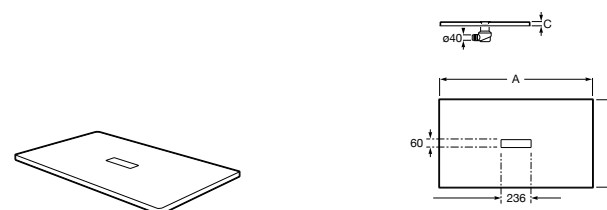

Helios

Ультралюсший душевой поддон, материал STONEX®. Противоскользящая поверхность с текстурой под дерево. Включает слив.

	A	B	C
AP20164038401..0	1600	900	30
AP20157838401..0	1000	900	25
AP2014B038401..0	1200	800	27
AP2013E838401..0	1400	700	30
AP20164032001..0	1400	900	30
AP20157832001..0	1600	800	30
AP2014B032001..0	1000	800	25
AP2013E832001..0	1200	700	27
AP2016402BC01..0	1200	900	27
AP2015782BC01..0	1400	800	30
AP2014B02BC01..0	1600	700	30
AP2013E82BC01..0	1000	700	25

Размеры в мм