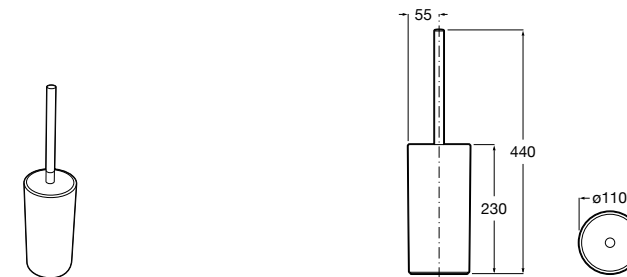

816668001 Напольный держатель для щеток.

Размеры в мм

**Onda**

3870ZF000 Напольный держатель для щеток.

**Hotel's**

816390001 Диспенсер на столешницу.

**Ice**816863012 Напольный держатель для щеток. Черный цвет.
816863009 Напольный держатель для щеток. Белый цвет.
816863013 Напольный держатель для щеток. Синий цвет.**Rubik**816841001 Диспенсер на столешницу. Хром.
816841024 Диспенсер на столешницу. Черный цвет. ®**Twin**