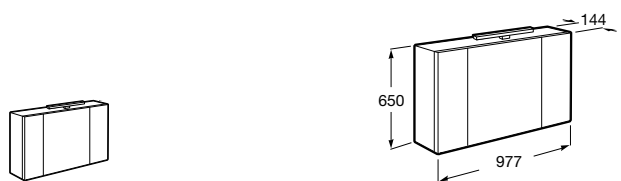

Etna

Зеркальный шкаф с LED-светильником и регулируемыми по высоте стеклянными полочками.

857304806	Белый глянец.
857304445	Дуб верона.

Etna

Зеркальный шкаф с LED-светильником и регулируемыми по высоте стеклянными полочками.