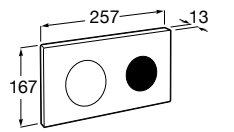

Панели смыва для систем Duplo One / двойной смыв, электронные

PL10-E Dual Electronic ©

890189510 Электронная панель с двойным смывом.