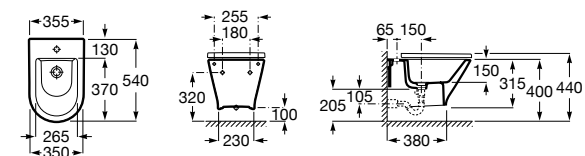

The Gap Round

3570N6000 Подвесное биде без крышки. Включает: комплект скрытого крепления. Смеситель не входит в комплект.

806D12001 Крышка для биде с механизмом «мягкое закрывание».

806D10001 Крышка для биде.