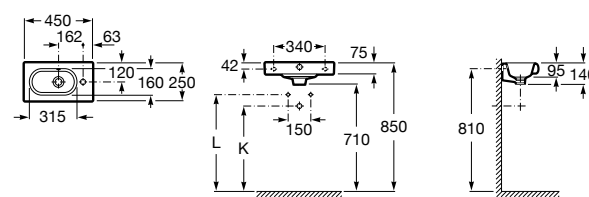

Meridian

327248000 Настенная керамическая раковина. Смеситель не входит в комплект.