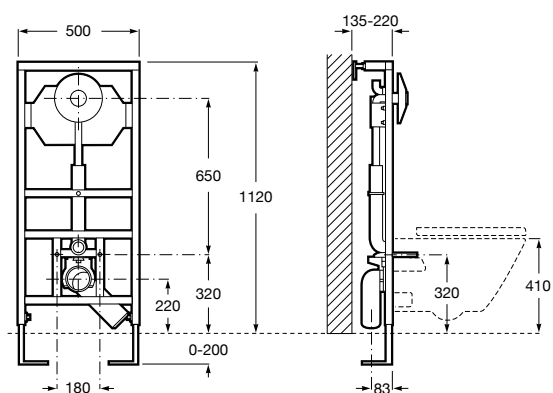

Duplo WC Fluxor

890092100 DUPLO WC FLUXOR - Каркас со встроенным бачком, с клапаном двойного смыва и установочными крепежами. Минимальная глубина 140 мм. Патрубок Ø 90 и 100. Осевое расстояние 180 мм. Максимальная нагрузка 400 кг, регулируемые ножки 0-200 мм.

890065004 Антивандальный комплект из нержавеющей стали для DUPLO WC FLUXOR.