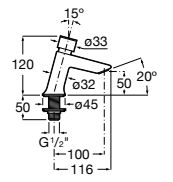

Instant

1. **5A4477C00** Кран для раковины с аэратором. Подвод одной воды. Ограничитель расхода 2 л/мин. Автоматическое закрытие через 15 секунд.