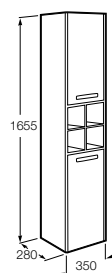

Lander

857269XXX Реверсивная шкаф-колонна с регулируемыми по высоте полочками. По центру колонны открытый модуль для хранения, который облегчает открытие дверей.

Natura

851074392 Колонна из натурального дерева с открытыми полочками и дверцей.

Anima

856931XXX Реверсивная шкаф-колонна с регулируемыми по высоте полочками.

Aneto

857431806 Шкаф-колонна левая.
857467806 Шкаф-колонна правая.

The Gap ©

857554XXX Шкаф-колонна.

Lago

857297806 Шкаф-колонна белый глянец.
857297444 Шкаф-колонна светлый дуб.

The Gap Original

ZRU9302739 Шкаф-колонна левая с металлическими полочками, белый матовый.
ZRU9302738 Шкаф-колонна правая с металлическими полочками, белый матовый.
ZRU9302884 Шкаф-колонна левая с металлическими полочками, белый глянец.
ZRU9302883 Шкаф-колонна правая с металлическими полочками, белый глянец.
ZRU9302747 Шкаф-колонна левая с металлическими полочками, фиолетовый.
ZRU9302746 Шкаф-колонна правая с металлическими полочками, фиолетовый.

Victoria Ice/Black Edition

ZRU9302729 Шкаф-колонна реверсивная белый глянец.
ZRU9000095 Шкаф-колонна реверсивная черный глянец.

Victoria Nord

ZRU9000026 Шкаф-колонна реверсивная белый глянец.
ZRU9000025 Шкаф-колонна реверсивная венге.

Up

ZRU9303013 Шкаф-колонна левая.
ZRU9303014 Шкаф-колонна правая.

Luna

856842XXX Открытый шкафчик.

Мебельная фурнитура

Органайзеры

Органайзеры.

816819409 90 x 90
816820409 100 x 208

Ronda

ZRU9303005 Шкаф-колонна левая, бетон/белый матовый.
ZRU9303006 Шкаф-колонна правая, бетон/белый матовый.
ZRU9302966 Шкаф-колонна левая, белый глянец/антрацит.
ZRU9302967 Шкаф-колонна правая, белый глянец/антрацит.

Крючки для полотенец для мебели

816761001 Набор из 2 крючков для полотенец для мебели.

Etna