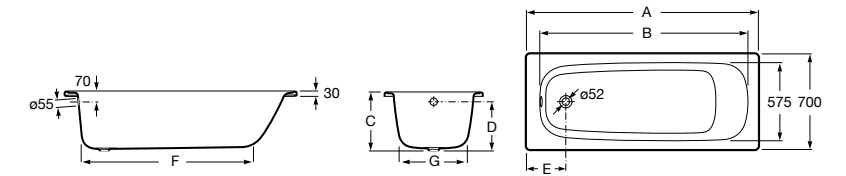

Duo Plus

221670000 Прямоугольная стальная ванна с противоскользящим покрытием дна (стальной лист 3 мм).

Contesa Plus

Прямоугольная стальная ванна с противоскользящим покрытием дна (стальной лист 3,5 мм).

	A	B
237760000	1700	1255
237360000	1600	1157

Princess-N

Прямоугольная стальная ванна с противоскользящим покрытием дна и отверстиями для ручек.

	A	B	C	D	E	F	G	Объем, л
2202E0000	1700	750	1517	620	415	1180	500	215
2203E0000	1600	750	1417	620	415	1135	500	205
2204E0000	1500	750	1317	620	415	1035	500	190
2209E0000	1700	700	1517	575	430	1180	450	190

291053100	Подголовник (черный).
291110000	Хромированные ручки.

Contesa

Прямоугольная стальная ванна.

	A	B	C	D	E	F	G	Объем, л
7235860000	1700	1525	400	300	310	1255	500	195
7235960000	1600	1425	400	300	310	1157	500	180
7236060000	1500	1325	400	300	310	1057	500	165
7236160000	1400	1225	400	300	310	1000	500	150
7212D06001	1200	1045	415	345	290	825	500	130
7212D07001	1000	875	372	300	275	800	500	90

Contesa-Banaseo

213100001 Прямоугольная стальная ванна.