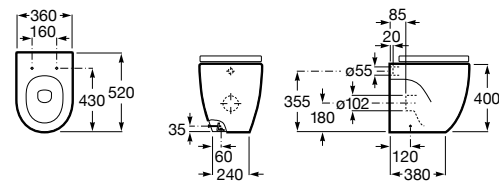

Meridian

347247000	Чаша унитаза укороченная с двойным выпуском. В комплект включен выпускной патрубок, крепление для патрубков и установочный комплект.
8012A2..B	Сиденье и крышка с механизмом «мягкое закрывание» для унитаза. Материал SUPRALIT®. ©
8012A0..B	Сиденье и крышка с креплениями из нержавеющей стали для унитаза. Материал SUPRALIT®. ©
801D12003	Сиденье и крышка для унитаза.
V0007900R	Патрубок для вертикального выпуска. Расстояние до стены в собранном виде 120 мм.
V0007700R	Патрубок для вертикального выпуска. Расстояние до стены 150 мм.
V0013100R	Настенный установочный комплект для патрубка.

Dama

347787000	Чаша унитаза укороченная с двойным выпуском. В комплект включен установочный комплект.
801782004	Сиденье и крышка с механизмом «мягкое закрывание» для унитаза.
801780004	Сиденье и крышка для унитаза.
V0007900R	Патрубок для вертикального выпуска. Расстояние до стены в собранном виде 120 мм.

Детские унитазы

Happening

347115000	Чаша детского унитаза с двойным выпуском для высокорасполагаемого бачка. В комплект включен патрубок для вертикального выпуска и установочный комплект.
801116..4	Сиденье для детского унитаза с высокорасполагаемым бачком.

Baby

344PB7000	Чаша детского унитаза с горизонтальным выпуском для высокорасполагаемого бачка. В комплект включен установочный комплект.
801PB6004	Сиденье для детского унитаза.

Размеры в мм

Baby

344PB8000	Чаша детского унитаза с вертикальным выпуском для высокорасполагаемого бачка. В комплект включен установочный комплект.
801PB6004	Сиденье для детского унитаза.

Санитарные измельчители

D-Trit