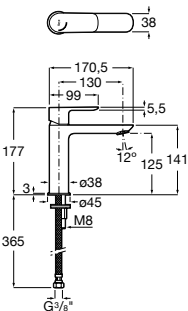

Cala ®

5A336EC00 Смеситель для раковины, гладкий корпус, Mezzo, с гибкой подводкой. Cold start.