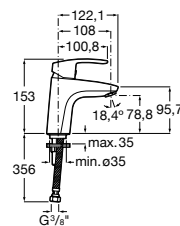

Monodin-N

5A3B98C0M Смеситель для раковины, гладкий корпус, с гибкой подводкой.

5A3298C00 Смеситель для раковины, гладкий корпус, с гибкой подводкой. Cold start.