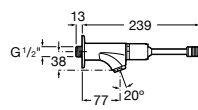

Instant Care

5A7977C00 CARE - Монтируемый на стену кран для раковины. С аэратором.

Loft-E

5A3543C00 Встраиваемый электронный смеситель для раковины с сенсором приближения. Питание от четырех щелочных батареек 1,5 V LRG (AA). С блоком предварительного смешивания горячей и холодной воды.

5A3643C00 Встраиваемый электронный смеситель для раковины с сенсором приближения. Питание от сети 230 V. Включает источник питания. С блоком предварительного смешивания горячей и холодной воды.

5A5643C00 Встраиваемый электронный смеситель для раковины с сенсором приближения. Питание от четырех щелочных батареек 1,5 V LRG (AA). Подвод одной воды.

5A5743C00 Встраиваемый электронный смеситель для раковины с сенсором приближения. Питание от сети 230 V. Включает источник питания. Подвод одной воды.