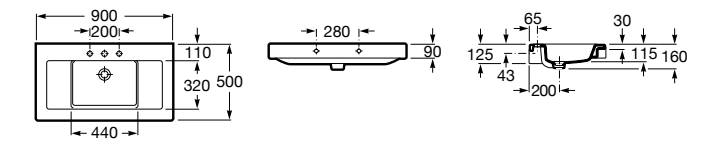

Stratum

327632000 Настенная или накладная керамическая раковина. Смеситель не входит в комплект.

Размеры в мм