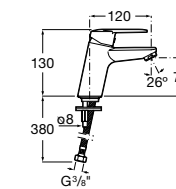

**Victoria**

5A3J25C0M Смеситель для раковины, с донным клапаном и гибкой подводкой.

Размеры в мм

**Victoria**

5A3H25C0M Смеситель для раковины, гладкий корпус, с гибкой подводкой.

**Brava**

5A4230C00 Кран для раковины (синий указатель).