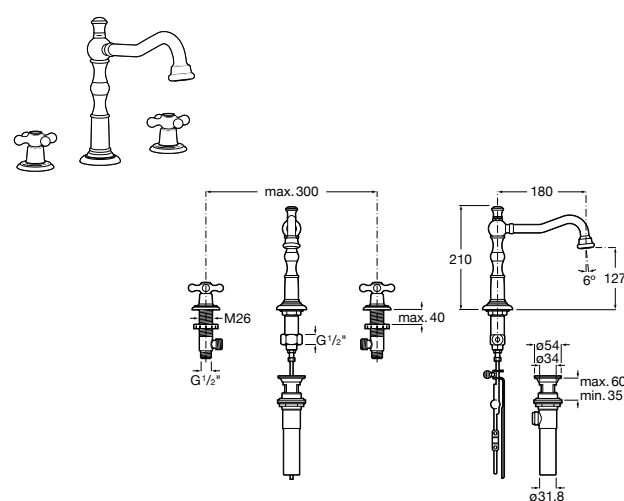

Carmen

5A444BC00 Монтируемый на раковину смеситель с центральным поворотным изливом, донным клапаном и гибкой подводкой.

Смесители для раковин / монтаж на бортик / высокий излив / однорычажные

Insignia

5A343AC00 Смеситель для раковины с высоким изливом, с донным клапаном и гибкой подводкой. Cold start.

Carmen

5A3A4BC00 Смеситель для раковины, гладкий корпус, с донным клапаном click-clack и гибкой подводкой.

5A3B4BC00 Смеситель для раковины, гладкий корпус, с гибкой подводкой.

Insignia

5A3A3AC00 Смеситель для раковины с высоким изливом, гладкий корпус, с донным клапаном с системой click-clack и гибкой подводкой. Cold start.

5A3C3A..0 Смеситель для раковины с высоким изливом, гладкий корпус, с гибкой подводкой. Cold start. Покрытие Everlux.

Brava

5A3130C00 Смеситель для раковины с держателем для цепочки и гибкой подводкой.

L90

5A3G01C00 Смеситель для раковины с высоким изливом, донным клапаном и гибкой подводкой, Cold start.

Pals ©

5A376DC00 Смеситель для раковины с высоким изливом, с ручкой-джойстиком, гладкий корпус, с донным клапаном с системой click-clack и гибкой подводкой.

Lanta

5A3411C00 Смеситель для раковины с высоким изливом, гладкий корпус, с донным клапаном с системой click-clack и гибкой подводкой. Cold start.

Naia

5A3496C00 Смеситель для раковины с высоким изливом, с донным клапаном и гибкой подводкой. Cold start.

Atlas

5A3790COM Смеситель для раковины с высоким изливом, гладкий корпус, с гибкой подводкой.

5A3790C00 Смеситель для раковины с высоким изливом, гладкий корпус, с гибкой подводкой. Cold start.

Naia

5A3796C00 Смеситель для раковины, гладкий корпус, с высоким изливом, с донным клапаном с системой click-clack, гибкой подводкой. Cold start.

5A3B96..0 Смеситель для раковины, гладкий корпус, с высоким изливом, с гибкой подводкой. Cold start. Покрытие Everlux.

Malva

5A373BC0M Смеситель для раковины с высоким изливом, гладкий корпус, с гибкой подводкой.

5A373BC00 Смеситель для раковины, гладкий корпус, с высоким изливом, с гибкой подводкой. Cold start.