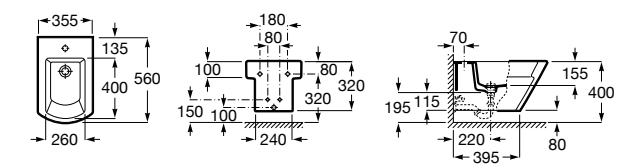

Beyond

3570B6..0 Подвесное биде без крышки. Включает: установочный комплект.
806B82..B Крышка для биде с механизмом «мягкое закрывание». Материал SUPRALIT®.