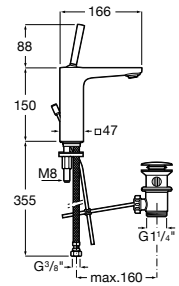

Pals ©

5A306DC00 Смеситель для раковины с ручкой-джойстиком, донным клапаном и гибкой подводкой.

Naia

5A3296C00 Смеситель для раковины, гладкий корпус, с донным клапаном с системой click-clack и гибкой подводкой. Cold start.

5A3A96.0 Смеситель для раковины, гладкий корпус, с гибкой подводкой. Cold start. Покрытие Everlux.