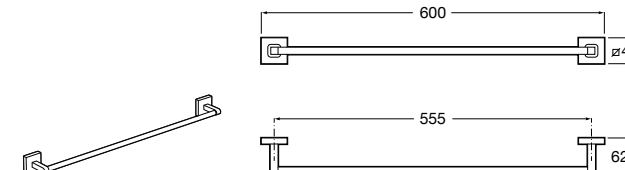

Hotel's

816386001 Полотенцедержатель двойной.