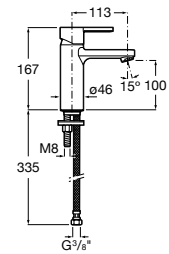

Pals ©

5A306DC00 Смеситель для раковины с ручкой-джойстиком, донным клапаном и гибкой подводкой.

Naia

5A3296C00 Смеситель для раковины, гладкий корпус, с донным клапаном с системой click-clack и гибкой подводкой. Cold start.

5A3A96.0 Смеситель для раковины, гладкий корпус, с гибкой подводкой. Cold start. Покрытие Everlux.

Pals ©

5A326DC00 Смеситель для раковины с ручкой-джойстиком, гладкий корпус, с донным клапаном системы click-clack и гибкой подводкой.

Naia

5A3996C00 Смеситель для раковины, гладкий корпус, Mezzo, с донным клапаном с системой click-clack и гибкой подводкой. Cold start.

Carmen

5A304BC00 Смеситель для раковины, гладкий корпус, с донным клапаном с системой click-clack и гибкой подводкой.

5A314BC00 Смеситель для раковины, гладкий корпус, без донного клапана и с гибкой подводкой.

Naia

5A3D96C00 Смеситель для раковины с аэратором, гладкий корпус, Mezzo Plus, с донным клапаном с системой click-clack и гибкой подводкой. Cold start.

Naia

5A3096C00 Смеситель для раковины с донным клапаном с системой click-clack и гибкой подводкой, Cold start.

Lanta

5A3011C00 Смеситель для раковины с аэратором, с донным клапаном и гибкой подводкой. Cold start.

Lanta

5A3111C00 Смеситель для раковины с аэратором, цепочкой и гибкой подводкой. Cold start.

Atlas

5A3290C0M Смеситель для раковины, гладкий корпус, с аэратором, гибкой подводкой.

5A3290C00 Смеситель для раковины, гладкий корпус, с аэратором, гибкой подводкой. Cold start.

Lanta

5A3A11C00 Смеситель для раковины с аэратором, гладкий корпус, с донным клапаном с системой click-clack и гибкой подводкой. Cold start.

Atlas

5A3990C00 Смеситель для раковины, гладкий корпус, Mezzo, с аэратором и гибкой подводкой. Cold start.

Lanta