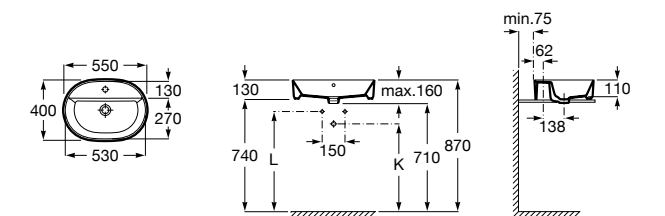

The Gap Round ©

3270Y0000 Накладная керамическая раковина. Смеситель не входит в комплект.