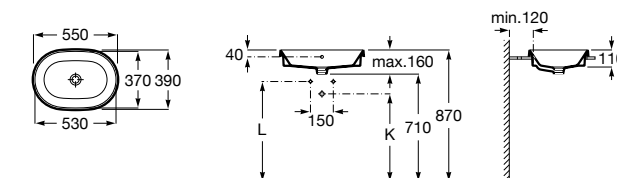

The Gap Round ®

3270Y5000 Раковина керамическая врезная. Смеситель не входит в комплект.