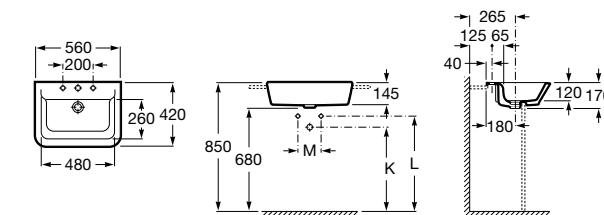

The Gap Original

32747S000 Раковина керамическая, полувстраиваемая. Смеситель не входит в комплект.