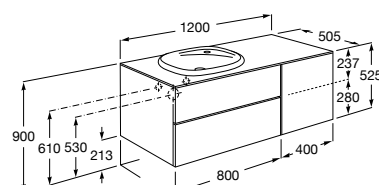

Beyond раковина слева

851412XXX Мебельный модуль для размещения накладной раковины 585 мм слева. Раковины и смесители не входят в комплект.