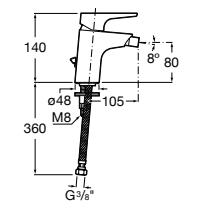

Atlas

5A6190C00 Смеситель для биде с регулятором направления потока, цепочкой и гибкой подводкой.