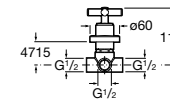

Встраиваемые переключатели

Loft

5A9043C00 1/2" встраиваемый переключатель (2 положения) для ванны или душа.

5A9143C00 1/2" встраиваемый переключатель (3 положения) для ванны или душа.