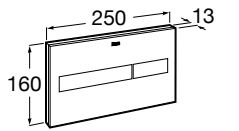

PL10 Dual

8900890.. PL10 DUAL - Двойной смыв.

8900892.. PL10 DUAL - Двойной смыв. Матовая отделка.

8900893.. PL10 DUAL - Двойной смыв. Глянцевая отделка.

890089304 PL10 antivandalica - PL10 Антивандальный - Двойной смыв. Отделка из нержавеющей стали.