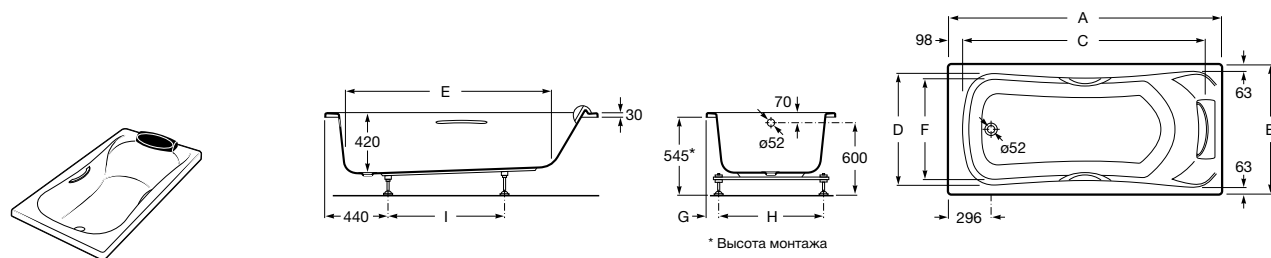

BeCool

Прямоугольная акриловая ванна с гидромассажем Total и набором для слива.

	A	B	C	D	E	F	G	H	I	Объем, л
248046001	1900	900	1695	774	1435	695	85	730	810	300
248048001	1800	800	1595	674	1335	590	80	640	810	240
248050001	1700	800	1495	674	1235	590	80	640	700	255
248342001	1700	700	1495	574	1235	485	70	560	700	200

Прямоугольная акриловая ванна с ручками.

	A	B	C	D	E	F	G	H	I	Объем, л
248340001	1700	700	1495	574	1235	485	70	560	700	200