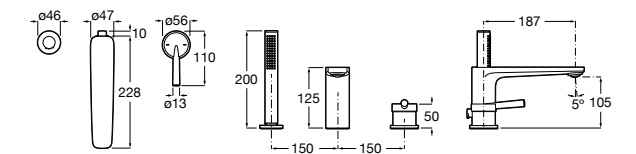

L90

5A1801C00 Монтируемый на край ванны двухвентильный смеситель для ванны-душа с изливом 130 мм, с душевой лейкой и гибким шлангом.