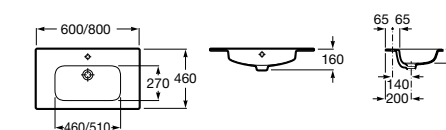

Раковина

Арт. 32799E000 60 x 46 см
Арт. 327827000 60 x 46 см, овал
Арт. 32799C000 80 x 46 см
Арт. 327826000 80 x 46 см, овал