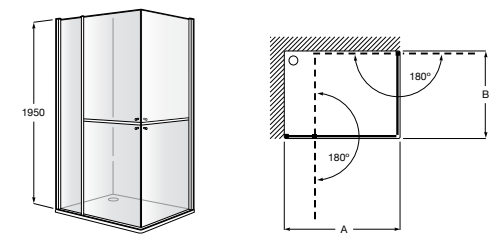

Access PLF + PL

Угловой душ. 1 распашной элемент из 2-х частей + 1 неподвижный фронтальный элемент с 1 створкой из 2-х частей.

PLF (A)	От 970 до 1100
	От 1101 до 1200
	От 1201 до 1400
PL (B)	От 600 до 800
	От 801 до 1000