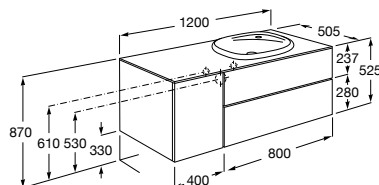

Beyond раковина справа

851392XXX UNIK - Комплект мебели из двух ящиков и шкафа с одной дверцей и раковины справа. Материал раковины Surfex®. Смеситель и ножки не входят в комплект.