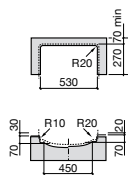

Inspira

32753S..0 Полувстраиваемая раковина из материала FINECERAMIC®. Смеситель не входит в комплект.