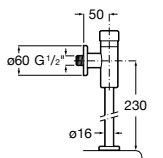

Aqualine Confort

5A9177C00 Нажимной смывной кран для писсуара

Смывные краны для унитазов / настенные краны

Gem

526900610 Смывной кран для унитаза. Изогнутая сливная труба 1".

Aqualine Plus

5A9577C00 Смывной кран 3/4" для унитаза. Механизм двойного слива 6/3 литра.