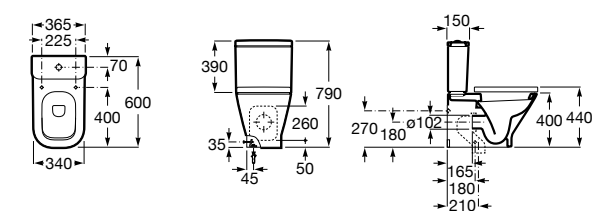

ZRU9302991 Сиденье и крышка тонкие с механизмом «мягкое закрывание» и быстрого снятия для унитаза.

Размеры в мм

**The Gap Square**

342472000 Чаша унитаза укороченная приставная с двойным выпуском.

341471000 Бачок с механизмом двойного смыва 4,5/3 литра с боковым подводом воды. Включен установочный комплект, механизм для подвода воды и механизм смыва.