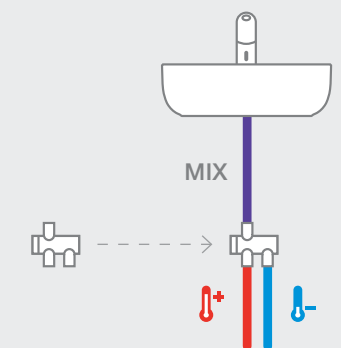

Установка термостата для подвода
смешанной воды в смеситель
(холодная + горячая вода)