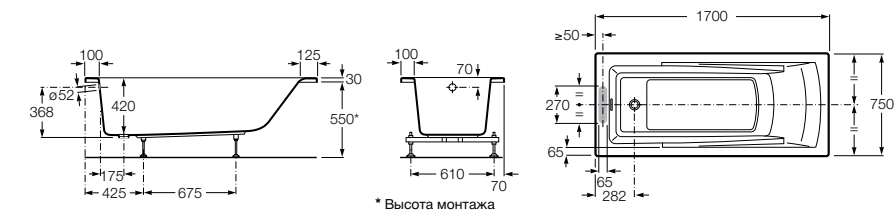

Hall Biplaza

248170001 Прямоугольная акриловая ванна с гидромассажем Total и набором для слива.

248163000 Прямоугольная акриловая ванна.

Hall

248168001 Прямоугольная акриловая ванна с гидромассажем Total и набором для слива.