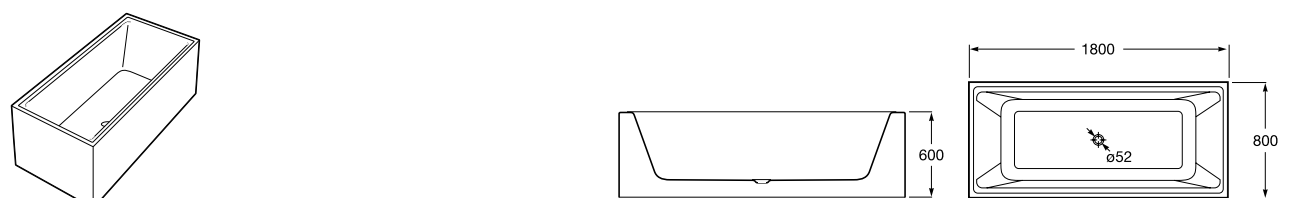

Modo

AB10070832000000 Прямоугольная ванна SURFEX®, интегрированный слив-перелив, донный клапан с системой click-clack, с крышкой Surfex®.