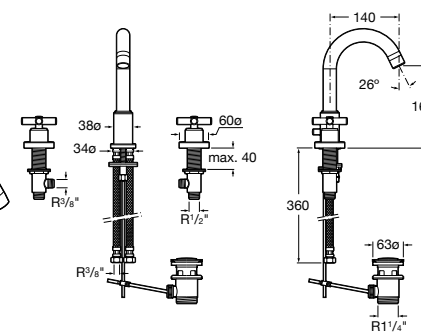

Loft

5A443C00 Монтируемый на раковину смеситель с центральным поворотным изливом, донным клапаном и гибкой подводкой.