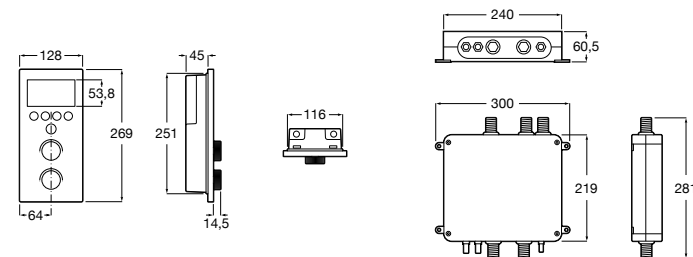

Изливы для ванн / настенный

Flowdream

5A0603C00 Излив, монтируемый на стену.

Insignia

5A0703C00 Излив, монтируемый на стену.

5A0703..0 Излив, монтируемый на стену. Покрытие Everlux.

Lanta

5A0803C00 Излив, монтируемый на стену.

Round

525310800 Излив, монтируемый на стену.

Square

525308900 Излив, монтируемый на стену.

5253089.. Излив, монтируемый на стену. Покрытие Everlux.

Smart Shower

Smart Shower ©

5A104AC00 Электронный термостатический смеситель для ванны-душа. Питание от сети 230 В. Источник питания входит в набор.