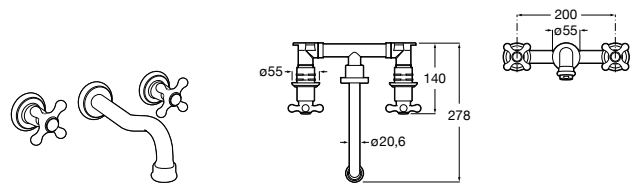

Carmen

5A474BC00 Встраиваемый в стену смеситель для раковины.

Смесители для биде / монтаж на бортик / однорычажные