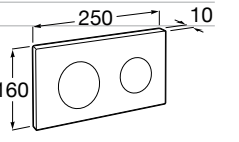

Панели смыва Duplo / двойной смыв

PL1 Dual

8900950.. PL1 DUAL - Двойной смыв.

PL2 Dual

8900960.. PL2 DUAL - Двойной смыв.

PL3 Dual

8900970.. PL3 DUAL - Антивандальная панель смыва из нержавеющей стали, двойной смыв.

PL4 Dual

8900980.. PL4 DUAL - Двойной смыв.

PL5 Dual

8900990.. PL5 DUAL - Двойной смыв.

PL6 Dual

8900850.. PL6 DUAL - Двойной смыв.

PL7 Dual

8900882.. PL7 DUAL - Двойной смыв.

PL7 Dual

8900883.. PL7 DUAL - Двойной смыв. Глянцевая отделка.

PL10 Dual

8900890.. PL10 DUAL - Двойной смыв.

8900892.. PL10 DUAL - Двойной смыв. Матовая отделка.

8900893.. PL10 DUAL - Двойной смыв. Глянцевая отделка.

890089304 PL10 antivandalica - PL10 Антивандальный - Двойной смыв. Отделка из нержавеющей стали.

Панели смыва Duplo / двойной смыв, электронные

PL3 Dual Electronica

890097400 PL3-E - Двойной смыв, электронная, из нержавеющей стали. Автоматический или ручной смыв.

890097300 PL3-E (для версий компакт) - Двойной смыв, электронная, из нержавеющей стали. Автоматический или ручной смыв. Совместима с системами инсталляций Роса для бачков-компакт.

EP-1 Dual Electronica

890102008 EP1 - Двойной смыв, электронная, отделка стекло. Автоматический или ручной смыв. Настраиваемая цветная подсветка. Совместима со всеми системами инсталляций Роса. Бесконтактный смыв с помощью датчика присутствия. Подходит для установки в частных и общественных местах.

890103008 EP1 (для версий компакт) - Двойной смыв, электронная, отделка стекло. Автоматический или ручной смыв. Настраиваемая цветная подсветка. Совместима с системами инсталляций Роса для бачков-компакт. Бесконтактный смыв с помощью датчика присутствия. Подходит для установки в частных и общественных местах.