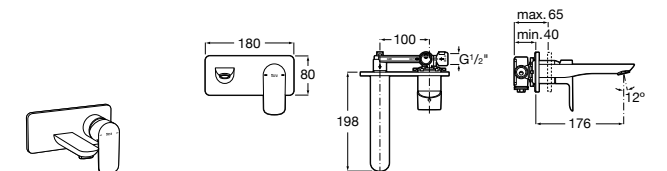

Cala ©

5A356EC00 Встраиваемый смеситель для раковины.

525220603 Универсальный монтажный блок для встраиваемого смесителя для раковины.