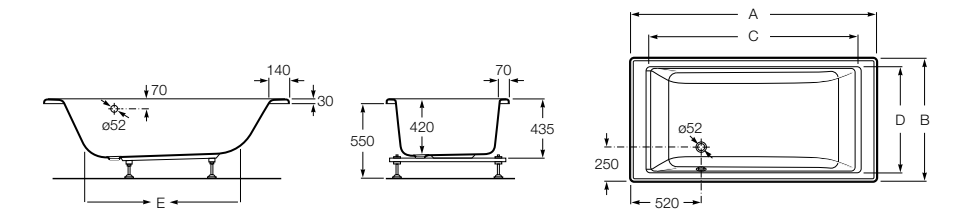

Hall

248186001 Левая асимметричная угловая акриловая ванна с гидромассажем Total и набором для слива.

248187001 Правая асимметричная угловая акриловая ванна с гидромассажем Total и набором для слива.

259852000 Панель для левой акриловой ванны.

259853000 Панель для правой акриловой ванны.