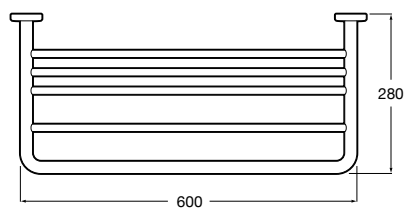

Compas

1. 817361001 Решетка для полотенец.

Hotel's

1. 816379001 Решетка для полотенец.

Размеры в мм