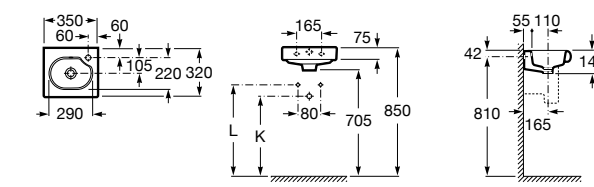

Meridian

327249000 Настенная керамическая раковина. Смеситель не входит в комплект.

337242000 Полуьпедестал для керамической раковины компакт.