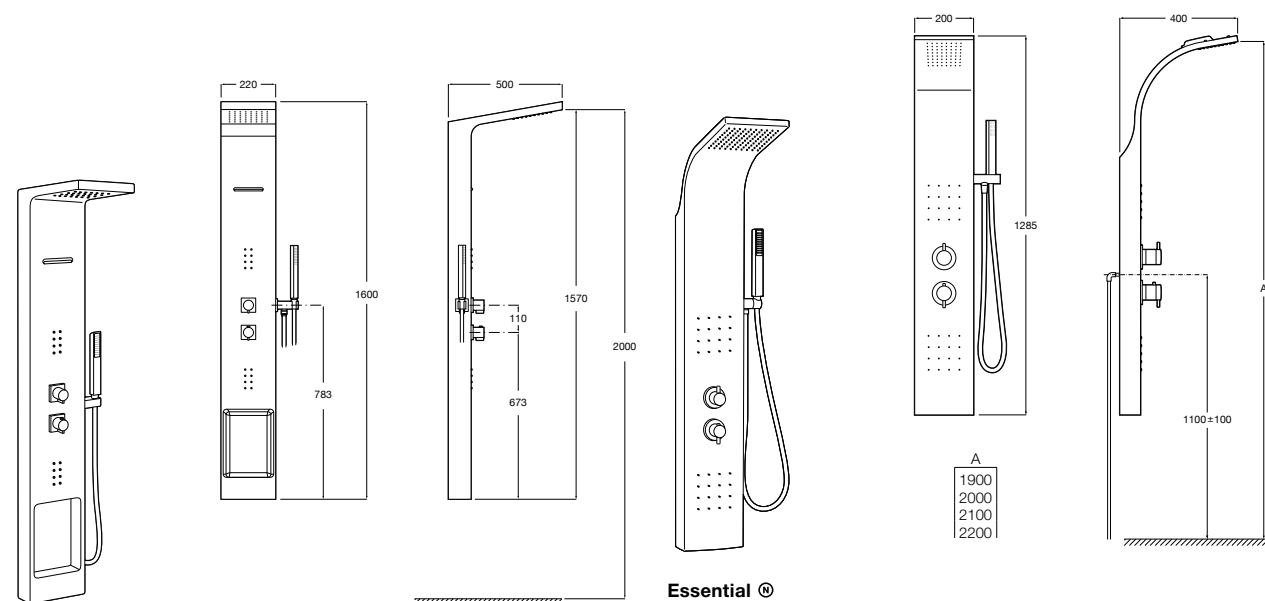

Aqualine Round 2 положения

5A154AC00 ROUND - Встраиваемый переключатель (2 положения) для ванны или душа. Установка с Арт. 525166803.

525166803 Скрытый монтажный блок для дивертора на 2 выхода 1/2".

Aqualine Square 3 положения

5A194AC00 SQUARE - Встраиваемый переключатель (3 положения) для ванны или душа. Установка с Арт. 525166803.

525166903 Скрытый монтажный блок для дивертора на 3 выхода 1/2".

Aqualine Soft 3 положения

5A1B4AC00 SOFT - Встраиваемый переключатель (3 положения) для ванны или душа. Установка с Арт. 525166803.

525166903 Скрытый монтажный блок для дивертора на 3 выхода 1/2".

Aqualine Round 3 положения

5A184AC00 ROUND - Встраиваемый переключатель (3 положения) для ванны или душа. Установка с Арт. 525166803.

525166903 Скрытый монтажный блок для дивертора на 3 выхода 1/2".

Aqualine Square

5A094AC00 SQUARE - Встраиваемый запорный клапан. Установка с Арт. 525166703.

525166703 Скрытый монтажный блок для запорного клапана на 1 выход 3/4".

Aqualine Soft

5A0A4AC00 SOFT - Встраиваемый запорный клапан. Установка с Арт. 525166703.

525166703 Скрытый монтажный блок для запорного клапана на 1 выход 3/4".

Aqualine Round

5A084AC00 ROUND - Встраиваемый запорный клапан. Установка с Арт. 525166703.

525166703 Скрытый монтажный блок для запорного клапана на 1 выход 3/4".

Настенная душевая панель с гидромассажем

Eternal

5A978BC00 Гидромассажная панель из материала SURFEX®.

Essential ®

5A9A8BC00 Гидромассажная панель.

525994103 Дополнительный монтажный комплект для угловой установки панели Essential.

5B4863TP0 Полочка. Для установки с гидромассажной душевой панелью Essential или Evolution.