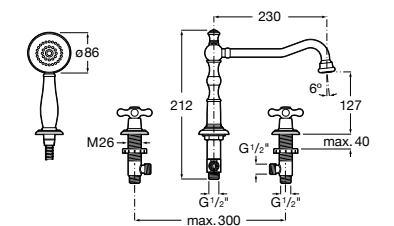

Loft

5A0943C00 Монтируемый на край ванны смеситель с высоким изливом для ванны и душа с переключателем, душевой лейкой и гибким душевым шлангом 1,75 м.