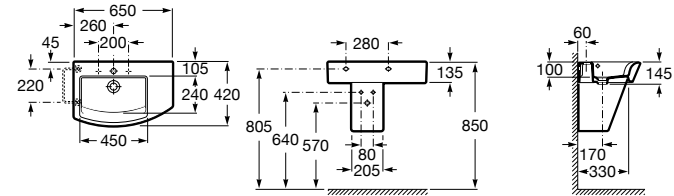

Hall Asimetrico

1. **327620000** Настенная или накладная керамическая раковина. Смеситель не входит в комплект.
   337621000 Полупьедестал для керамической раковины.