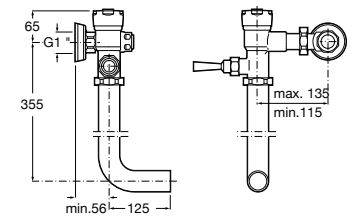

Aqualine Confort

5A9177C00 Нажимной смывной кран для писсуара

Смывные краны для унитазов / настенные краны

Gem

526900610 Смывной кран для унитаза. Изогнутая сливная труба 1".

Aqualine Plus

5A9577C00 Смывной кран 3/4" для унитаза. Механизм двойного слива 6/3 литра.