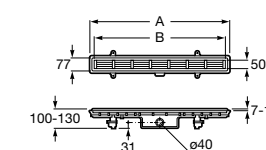

Plate X1

PLATE X1 - Крышка сливного отверстия, совместима с In-Drain Channel.

	A	B
276095000	950 x 50	990
276155000	850 x 50	890
276094000	750 x 50	790
276093000	650 x 50	690