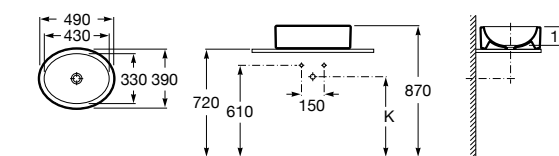

**Diverta**

327111000 Настенная или накладная керамическая раковина. Смеситель не входит в комплект.

Размеры в мм

**Sofia**

32720000 Накладная керамическая раковина. Смеситель не входит в комплект.

**Beyond**