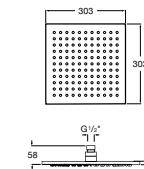

Rainsense

5B4050.0 Квадратная душевая насадка. Покрытие Everflux. Кронштейн покупается отдельно.