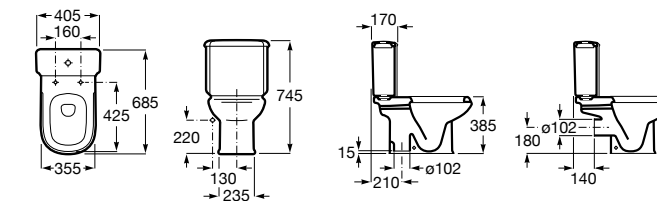

Размеры в мм

Dama Retro

342321001	Чаша унитаза с вертикальным выпуском. Включен установочный комплект.
342320001	Чаша унитаза с горизонтальным выпуском. Включен установочный комплект.
341325000	Бачок с механизмом двойного смыва 6/3 литра с нижним подводом воды. Включен установочный комплект, механизм для подвода воды и механизм смыва.
801327004	Сиденье и крышка со съемными креплениями.
V0007800R	Манжет прямой.