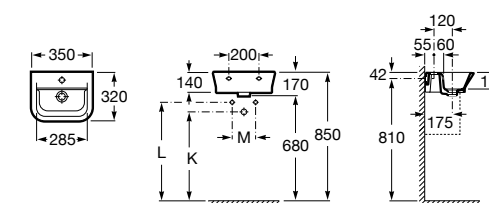

The Gap Original

327479000 Настенная керамическая раковина. Смеситель не входит в комплект.

337472000 Полуьпедестал для керамической раковины компакт.