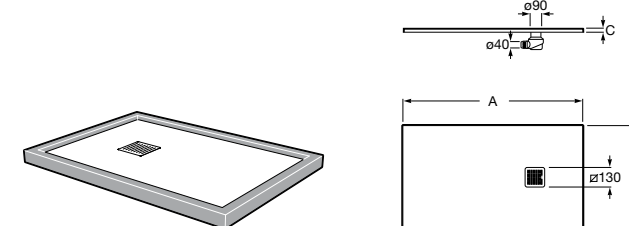

Terran (с рамкой)

Ультралюсший душевой поддон, материал STONEX®, с рамкой.

	A	B	C
До 1800 x 900 x 41	1800	900	41
До 1600 x 900 x 41	1600	900	41
До 1400 x 900 x 41	1400	900	41
До 1200 x 900 x 38	1200	900	38
До 1000 x 900 x 36	1000	900	36
До 1800 x 800 x 41	1800	800	41
До 1600 x 800 x 41	1600	800	41
До 1400 x 800 x 41	1400	800	41
До 1200 x 800 x 38	1200	800	38
До 1000 x 800 x 36	1000	800	36
До 1800 x 750 x 41	1800	750	41
До 1600 x 750 x 41	1600	750	41
До 1400 x 750 x 41	1400	750	41
До 1200 x 750 x 38	1200	750	38
До 1000 x 750 x 36	1000	750	36
До 1800 x 700 x 41	1800	700	41
До 1600 x 700 x 41	1600	700	41
До 1400 x 700 x 41	1400	700	41
До 1200 x 700 x 38	1200	700	38
До 1000 x 700 x 36	1000	700	36

Размеры в мм