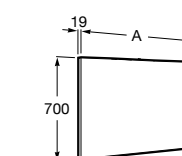

Luna

Зеркало круглое.

	A
812194000	Ø 750
812193000	Ø 550