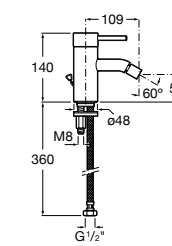

Lanta

5A6111C00 Смеситель для биде с регулятором направления потока, цепочкой и гибкой подводкой.