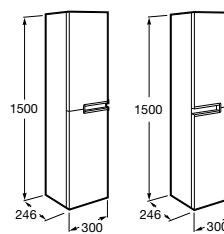

Lander

857269XXX Реверсивная шкаф-колонна с регулируемыми по высоте полочками. По центру колонны открытый модуль для хранения, который облегчает открытие дверей.

Natura

851074392 Колонна из натурального дерева с открытыми полочками и дверцей.

Anima

856931XXX Реверсивная шкаф-колонна с регулируемыми по высоте полочками.

Aneto

857431806 Шкаф-колонна левая.
857467806 Шкаф-колонна правая.

The Gap ©

857554XXX Шкаф-колонна.

Lago

857297806 Шкаф-колонна белый глянец.
857297444 Шкаф-колонна светлый дуб.

The Gap Original

ZRU9302739 Шкаф-колонна левая с металлическими полочками, белый матовый.
ZRU9302738 Шкаф-колонна правая с металлическими полочками, белый матовый.
ZRU9302884 Шкаф-колонна левая с металлическими полочками, белый глянец.
ZRU9302883 Шкаф-колонна правая с металлическими полочками, белый глянец.
ZRU9302747 Шкаф-колонна левая с металлическими полочками, фиолетовый.
ZRU9302746 Шкаф-колонна правая с металлическими полочками, фиолетовый.

Victoria Ice/Black Edition

ZRU9302729 Шкаф-колонна реверсивная белый глянец.
ZRU9000095 Шкаф-колонна реверсивная черный глянец.

Victoria Nord

ZRU9000026 Шкаф-колонна реверсивная белый глянец.
ZRU9000025 Шкаф-колонна реверсивная венге.

Up

ZRU9303013 Шкаф-колонна левая.
ZRU9303014 Шкаф-колонна правая.

Luna

856842XXX Открытый шкафчик.

Мебельная фурнитура

Органайзеры

Органайзеры.

816819409 90 x 90
816820409 100 x 208

Ronda

ZRU9303005 Шкаф-колонна левая, бетон/белый матовый.
ZRU9303006 Шкаф-колонна правая, бетон/белый матовый.
ZRU9302966 Шкаф-колонна левая, белый глянец/антрацит.
ZRU9302967 Шкаф-колонна правая, белый глянец/антрацит.

Крючки для полотенец для мебели

816761001 Набор из 2 крючков для полотенец для мебели.

Etna