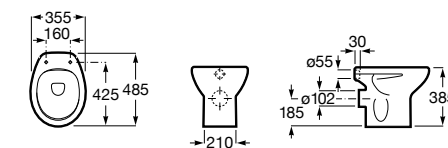

Victoria

344397..0	Чаша унитаза с горизонтальным выпуском. Включает: крепежный комплект.
801B62..B	Сиденье и крышка с механизмом «мягкое закрывание» для унитаза. Материал SUPRALIT®.
801B60..B	Сиденье и крышка с креплениями из нержавеющей стали для унитаза. Материал SUPRALIT®.
801B66..B	Сиденье и крышка с креплениями из пластика. Материал SUPRALIT®.
V0007800R	Манжет прямой.