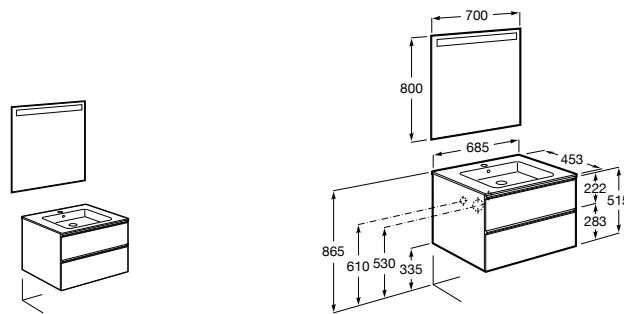

Ronda

1. **ZRU9303003** Мебельный модуль бетон/белый матовый.
   ZRU9302964 Мебельный модуль белый глянцевый/антрацит.
   327471000 Раковина The Gap Original 700.

The Gap ©

1. **851477XXX** UNIK - Комплект мебели с 2 ящиками и раковины.
   851510XXX PACK - Комплект мебели с 2 ящиками, раковины и зеркала Eidos.
   816826339 Набор из 2 ножек 335 мм для мебели UNIK с 2 ящиками.
   816826458 Набор из 2 ножек 335 мм для мебели UNIK с 2 ящиками.