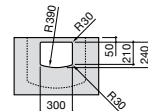

Victoria

325391.0 Настенная керамическая раковина. Смеситель не входит в комплект.

337390000 Пьедестал для керамической раковины.

33739200Y Полупьедестал для керамической раковины.

Hall

327621000 Настенная или накладная керамическая раковина. Смеситель не входит в комплект.

337621000 Полупьедестал для керамической раковины.

Размеры в мм