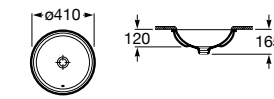

Foro

327884000 Раковина керамическая, встраиваемая снизу. Смеситель не входит в комплект.