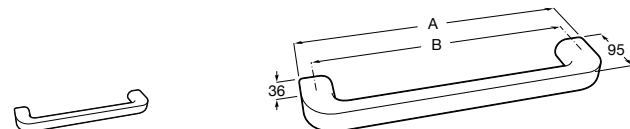

Onda ®
Полотенцедержатель.

	A	B
3870ZH000	600	560
3870ZG000	450	420
3870ZJ000	300	260

Victoria
816658001 Двойной вращающийся полотенцедержатель.

Аксессуары / Настенные полотенцедержатели

Аксессуары / полотенцедержатели в форме кольца