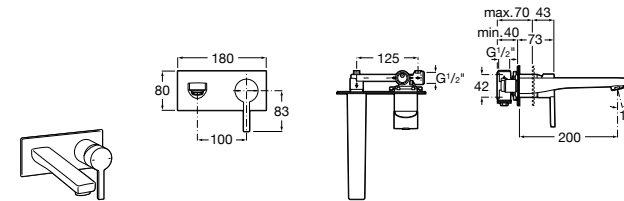

Monodin ©

Naia

5A3596C00 Встраиваемый смеситель для раковины. Для установки вместе с арт. 525220603.

5A3596..0 Встраиваемый смеситель для раковины. Покрытие Everlux. Для установки вместе с арт. 5252206...

525220603 Универсальный монтажный блок для встраиваемого смесителя для раковины.

5252206.. Универсальный монтажный блок для встраиваемого смесителя для раковины. Покрытие Everlux.