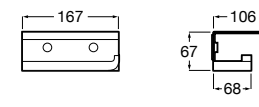

**Classica**

816811001 Держатель для туалетной бумаги с крышкой.

Размеры в мм

**Record**

817665001 Держатель для туалетной бумаги с крышкой.

**Hotel's**

816383001 Держатель для туалетной бумаги без крышки.

Аксессуары / держатели для туалетной бумаги без крышки и резервные