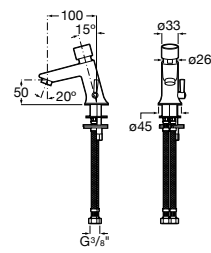

Instant

1. **5A3377C00** Смеситель для раковины с аэратором и гибкой подводкой. Ограничитель расхода 2 л/мин. Автоматическое закрытие через 15 секунд.