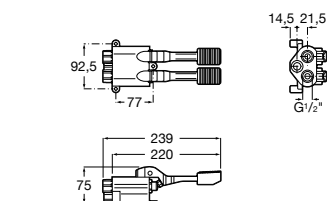

Смесители для раковин / педаль монтируемая в пол

Instant Foot

505128600 Педальный смеситель. Установка на полу.