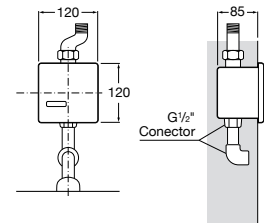

Instant Foot

505127800 Педальный кран. Установка на полу. Подвод одной воды.

Fluent

5A9B24C00 Наружный смывной кран для писсуара.

Fluent

5A9D24C00 Наружный смывной кран для писсуара. Есо.

Смесители для раковин / термостаты Micro-T

Avant

5A0279C00 Термостат Micro-T для смесителя (холодная вода + предварительно смешанная).

Sprint

5A9124C00 Наружный смывной кран для писсуара.

5A9317C00 Внешняя трубка для писсуара.

Avant

5A0179C00 Термостат Micro-T для смесителя с одним подводом воды.

Avant

5A9279C00 Наружный смывной кран для писсуара.

5A9317C00 Внешняя трубка для писсуара.

Avant

505326203 Установочный комплект для Micro-T. Гибкий шланг и подсоединения.

Смывные краны для писсуаров / встраиваемые / электронные

Sentronic-S

5A8102C00 Электронный смывной кран для писсуара. Наружная панель. Хром.

5A8102CM0 Электронный смывной кран для писсуара. Наружная панель. Матовый.

5A8102B00 Электронный смывной кран для писсуара. Наружная панель. Белый.

525165203 Питание от четырех щелочных батареек 1,5 В. Батарейки не включены в комплект. Встраиваемый блок.

525165303 Питание от сети 230 В. Встраиваемый блок.

Смывные краны для писсуаров / монтируемые на стену / порционно-нажимные

Instant

5A9277C00 Наружный смывной кран для писсуара.

5A9317C00 Внешняя трубка для писсуара.

Смывные краны для писсуаров / встраиваемые / порционно-нажимные

Instant

5A9077C00 Встраиваемый смывной кран для писсуара.

Fluent

5A9C24C00 Встраиваемый смывной кран для писсуара.

Avant

5A9079C00 Встраиваемый смывной кран для писсуара.

Смывные краны для писсуаров / настенные краны

Sentronic-V

5A9A79C00 Электронный смывной клапан для писсуара. Питание от одной щелочной батареи 9 В.