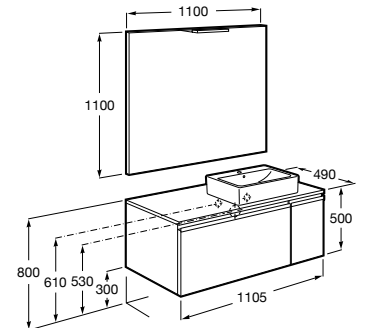

Heima раковина справа

851005XXX Мебельный модуль для раковины с рабочей поверхностью. Раковина и смеситель не входят в комплект. Модуль дополнительно обработан защитой от влаги.

851043XXX PACK - Комплект мебели, раковины и зеркала с подсветкой LED Smartlight. Компактный сифон. Раковина, ножки и смеситель не входят в комплект. Модуль дополнительно обработан защитой от влаги.

856925331 Комплект из 2-х ножек.