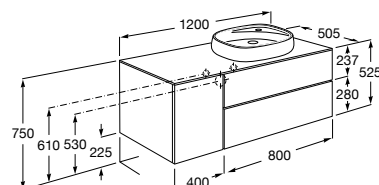

Beyond раковина справа

851401XXX Мебельный модуль для размещения накладной раковины 585 мм справа. Раковина и смесители не входят в комплект.