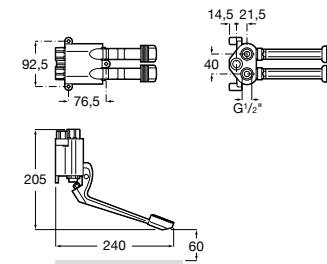

Instant Foot

505128700 Педальный смеситель. Установка на стене.