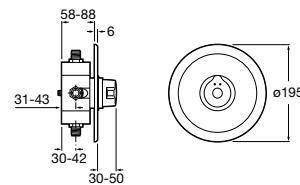

Смывные краны для унитазов / дополнения для кранов

Дополнения для смывных кранов

1. **AG0094703R** Дополнительная сливная труба. Прямой сливной кран.
   505521600 Изогнутая труба.
   525936100 Обратный клапан для смывного крана.
   V0016200R Вставка смывного крана для подвесного унитаза.

Смывные краны для унитазов / встраиваемые краны

Aqua

1. **5A9779C00** Встраиваемый смывной кран 3/4" для унитаза. Механизм двойного слива 6/3 литра.

Aqualine

1. **5A9777C00** Встраиваемый смывной кран. Механизм двойного слива 6/3 литра.

Aqualine

1. **5A9677C00** Встраиваемый смывной кран. Механизм слива 6 литров.

Смесители для душа / настенные / порционно-нажимные

Instant

1. **5A2777C00** Наружный угловой кран для душа.

Смесители для душа/ встраиваемые / порционно-нажимные

Instant

1. **5A2677C00** Встраиваемый кран для душа.

Avant

1. **5A2217C00** Встраиваемый смеситель для душа.

Avant

1. **5A0679C00** Встраиваемый смеситель-термостат для душа.