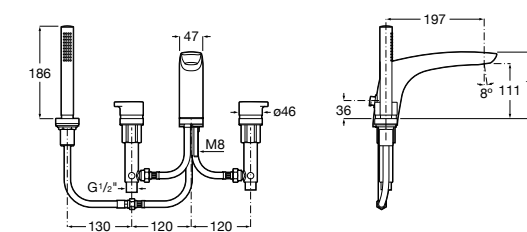

Alfa

- 5A0A25C00** Встраиваемый смеситель для ванны-душа с переключателем потока.

Victoria

- 5A0625C00** Встраиваемый смеситель для ванны-душа с переключателем потока.

Смесители для ванны и душа / монтаж на бортик