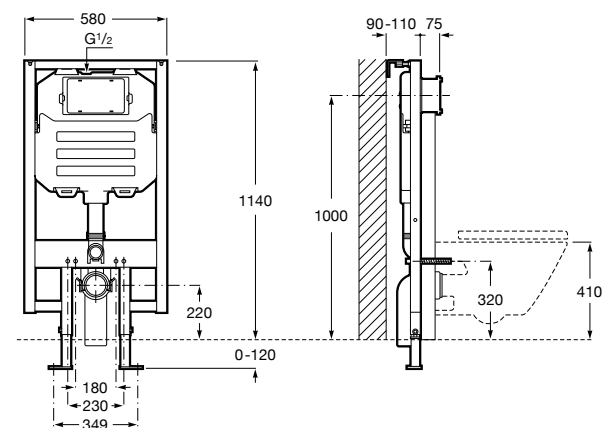

Duplo WC Compact

890080020 Каркас со встроенным бачком и системой двойного смыва для подвесного унитаза. Осевое расстояние 180 и 230 мм. Патрубок Ø 90 и 110. Максимальная нагрузка 400 кг, регулируемые ножки 0-200 мм. Верхнее гидравлическое соединение. Может быть укомплектован совместимой панелью смыва Roca (в комплект не входит).