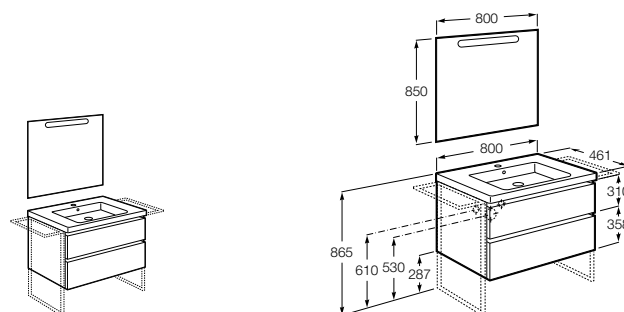

Domi ©

1. **857536806** Мебельный модуль.
   3270M0004 Раковина мебельная The Gap Plus 800x460.
   ZRU9302689 Зеркало The Gap Original 800.

Также возможна комплектация раковинами

1. **32799C000** Victoria Unik 800
   3279A4000 Раковина The Gap 800.
   851546XXX Комплект. Включает в себя: мебельный модуль и раковину.
   851539XXX Готовое решение. Включает в себя: мебельный модуль, раковину и зеркало Eidos.

Дополнительно:

1. **816830485** Каркас без полотенцедержателя (1 шт.).
   816831485 Каркас с полотенцедержателем (1 шт.).

Romea ©

1. **851582XXX** UNIK - Модуль для раковины с 2 ящиками и раковина.
   851589XXX Готовое решение - модуль для раковины с двумя ящиками, раковина, зеркало.