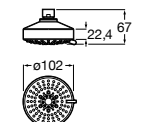

Stella

5B103C00 Душевая насадка с тремя функциями (Rain, Soft и Pulse).
5B103C00 Душевая насадка с одной функцией (Rain).