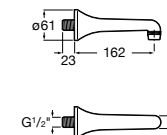

Instant Foot

505326900 Излив настенный.