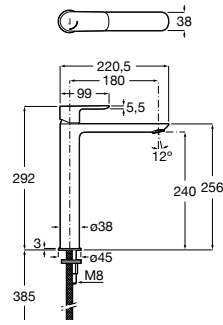

Loft

5A3043C00 Смеситель для раковины с высоким поворотным изливом, донным клапаном и гибкой подводкой.