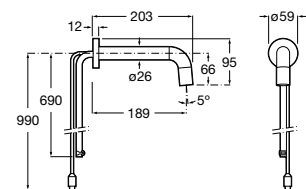

Loft-E

5A3543C00 Встраиваемый электронный смеситель для раковины с сенсором приближения. Питание от четырех щелочных батареек 1,5 V LRG (AA). С блоком предварительного смешивания горячей и холодной воды.

5A3643C00 Встраиваемый электронный смеситель для раковины с сенсором приближения. Питание от сети 230 V. Включает источник питания. С блоком предварительного смешивания горячей и холодной воды.

5A5643C00 Встраиваемый электронный смеситель для раковины с сенсором приближения. Питание от четырех щелочных батареек 1,5 V LRG (AA). Подвод одной воды.

5A5743C00 Встраиваемый электронный смеситель для раковины с сенсором приближения. Питание от сети 230 V. Включает источник питания. Подвод одной воды.