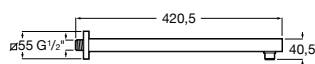

Puzzle

5A9878C00 Монтируемая к стене душевая насадка из нержавеющей стали.

Fit

5B6661C00 Антивандальная душевая насадка.

Душевые форсунки

Форсунка Square

5B3778C00 SQUARE - Душевая форсунка с изменяемым углом потока. Хром.