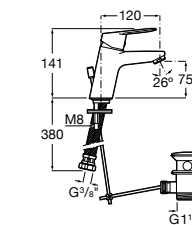

Alfa ®

5A3P25C00 Смеситель для раковины с донным клапаном и гибкой подводкой. Cold start.