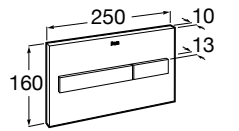

PL7 Dual

8900883.. PL7 DUAL - Двойной смыв. Глянцевая отделка.