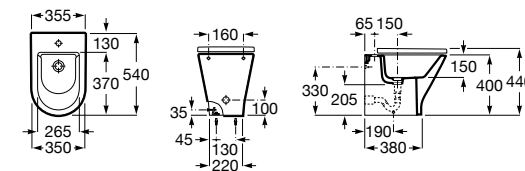

The Gap Round

3570N7000 Биде керамическое без крышки.

806D12001 Крышка для биде с механизмом «мягкое закрывание».

806D10001 Крышка для биде.