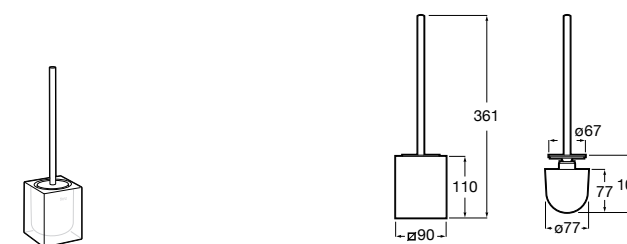

816668001 Напольный держатель для щеток.

Размеры в мм

**Onda**

3870ZF000 Напольный держатель для щеток.

**Hotel's**

816390001 Диспенсер на столешницу.

**Ice**816863012 Напольный держатель для щеток. Черный цвет.
816863009 Напольный держатель для щеток. Белый цвет.
816863013 Напольный держатель для щеток. Синий цвет.**Rubik**816841001 Диспенсер на столешницу. Хром.
816841024 Диспенсер на столешницу. Черный цвет. ®**Twin**