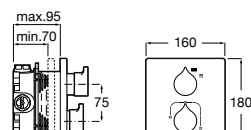

Смесители для душа / термостатические / встраиваемые

5A2C3AC00 Встраиваемый термостат для душа. Установка с RocaBox Арт. 525869403.

5A2C3A..0 Встраиваемый термостат для душа. Покрытие Everlux. Установка с RocaBox Арт. 525869403.