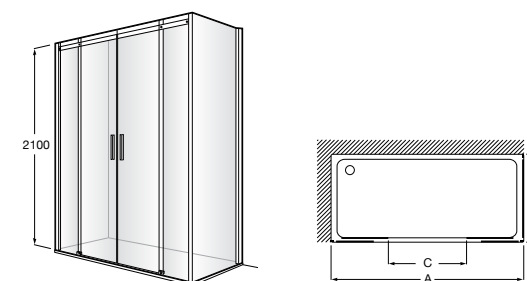

Душевые ограждения / 3 стены / фронтальное расположение / складные двери**Easy PP-E**

Фронтальное расположение с 2 складными элементами.

PP-E (A)	
От 600 до 800	
От 801 до 1000	

Душевые ограждения / 2 стены / раздвижные двери**Aerea L4 + LF**