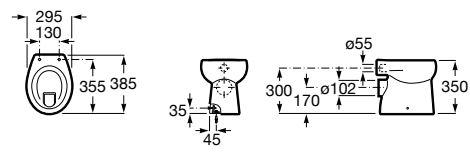

Happening

347115000	Чаша детского унитаза с двойным выпуском для высокорасполагаемого бачка. В комплект включен патрубок для вертикального выпуска и установочный комплект.
801116..4	Сиденье для детского унитаза с высокорасполагаемым бачком.