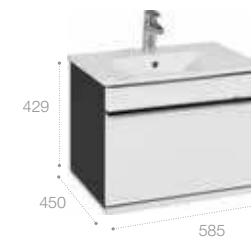

Aneto, 80 см.

Ассортимент

Модуль для раковины

Стр. 240

Арт. 857429806 60 см, белый глянец/черный матовый

Модуль для раковины

Стр. 237

Арт. 857430806 80 см, белый глянец/черный матовый