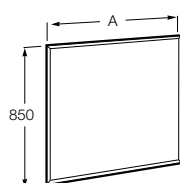

Iridia

Круглое зеркало с LED-подсветкой по периметру зеркала и покрытием, предотвращающим запотевание. Интенсивность подсветки регулируется; система антизапотевания работает от сенсорного выключателя.

	A
812338000	Ø 1000
812337000	Ø 800