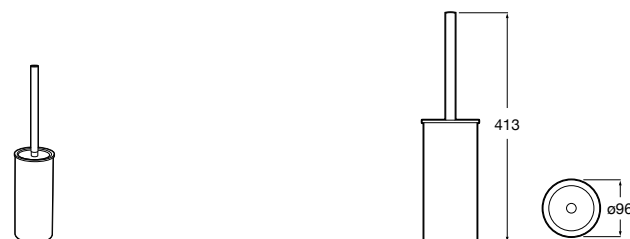

Аксессуары / напольные держатели для щеток

Tempo

817038001 Напольный держатель для щеток. Хром.
817038022 Напольный держатель для щеток. Покрытие Everlux титановый черный.