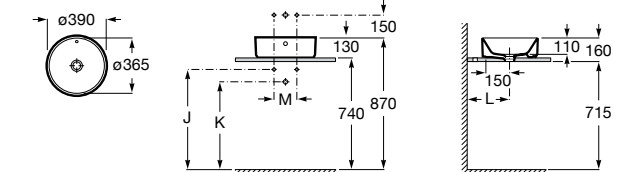

The Gap Square

3270ML000 Накладная керамическая раковина. Смеситель не входит в комплект.