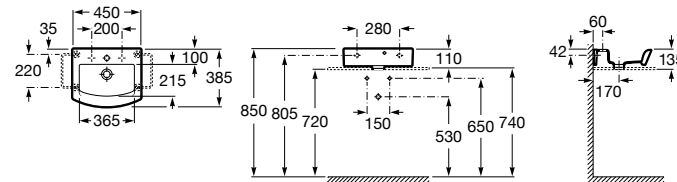

Beyond

3270B9..0 Накладная раковина из материала FINECERAMIC®. Универсальный выпуск с керамической крышкой Ø 72 мм. Смеситель не входит в комплект.

Hall

327624000 Настенная или накладная керамическая раковина. Смеситель не входит в комплект.

337471000 Полуьедестал