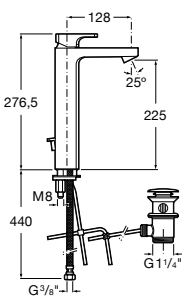

L90

5A3G01C00 Смеситель для раковины с высоким изливом, донным клапаном и гибкой подводкой, Cold start.