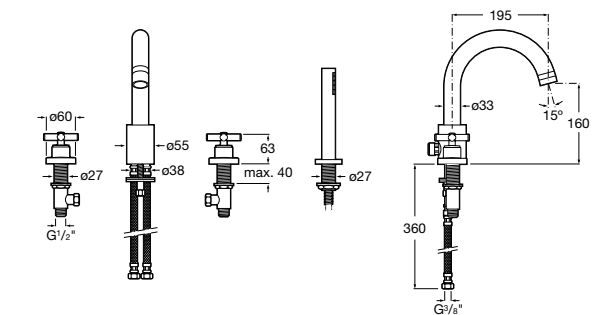

Pals

5A986DC00 Монтируемый на край ванны смеситель для ванны-душа с центральным изливом, с переключателем и душевой лейкой.