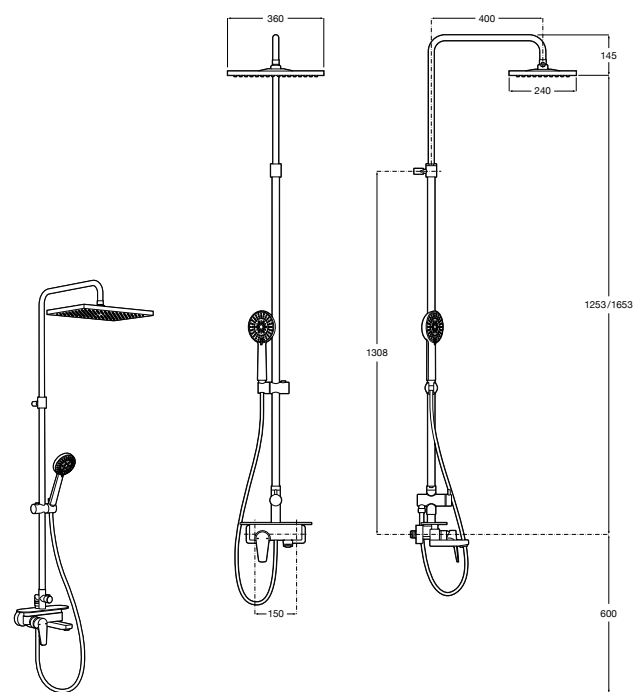

Душевые стойки / однорычажные и двухвентильные смесители

Even-M ©

5A9C90C00 Душевая стойка для ванны и душа с полочкой с однорычажным управлением. Высота стойки регулируется от 1253 до 1653 мм. Включает: ручной душ и держатель с возможностью регулировки наклона.