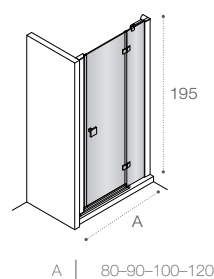

Metropolis
□ 446