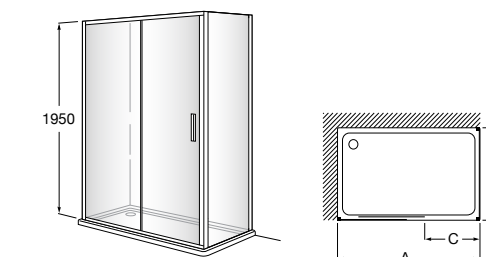

Naray Standard L2-E + LF

L2-E - Фронтальное расположение. 1 раздвижной элемент + 1 фиксированный элемент для установки между стенами или 1 боковым фиксированным элементом LF. Прозрачное стекло, цвет профиля: блестящее серебро. Предел до стены в открытом виде 100 мм. Включает обработку Maxiclean.

LF - Фиксированный боковой элемент, совместим с перегородкой.

	Ширина (A)	Открытие (C)
L2-E	A	
AM14510012M	1000	360
AM14511012M	1100	410
AM14512012M	1200	460
AM14513012M	1300	510
AM14514012M	1400	560
AM14515012M	1500	610
AM14516012M	1600	660
AM14517012M ©	1700	710
AM14518012M ©	1800	760
LF (B)	B	
AM14707012M	700	
AM14708012M	800	
AM14709012M	900