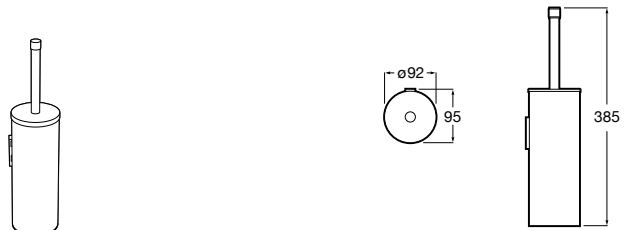

Superinox
817305002 Настенный держатель для щетки.