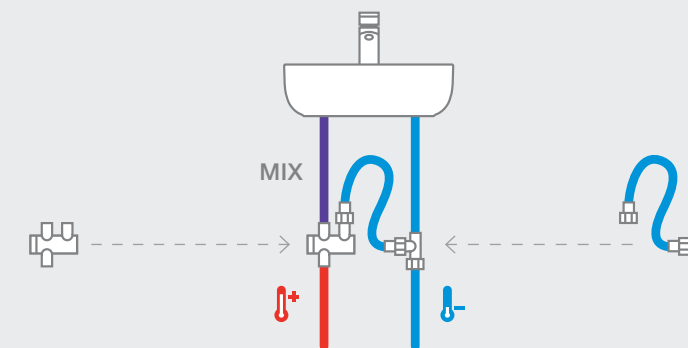

Смесители для раковин /
педаль, монтируемая
к стене

505128900

505128700

505127900

один
подвод
воды

Смесители для раковин /
педаль, монтируемая
в пол

Instant Foot
855

505128800

Instant Foot
855

505128600

Instant Foot
856

505127800

один
подвод
воды

Смесители для раковин /
термостаты Micro-T

5A0279C00

5A0179C00

ПРЕДВАРИТЕЛЬНО
СМЕШАНИЕ

Установка термостата-смесителя для подачи холодной воды + предварительно
смешанной