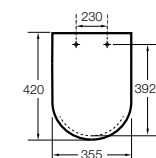

Dama

801782..4 Сиденье и крышка с механизмом «мягкое закрытие» для унитаза.
801780..4 Сиденье и крышка для унитаза.

Dama compacto

80178B..4 Сиденье и крышка для укороченного унитаза.
80178C..4 Сиденье и крышка с механизмом «мягкое закрытие».