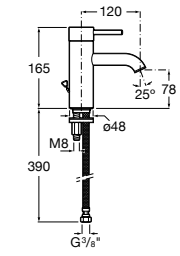

Lanta

5A3111C00 Смеситель для раковины с аэратором, цепочкой и гибкой подводкой. Cold start.

Atlas

5A3290C0M Смеситель для раковины, гладкий корпус, с аэратором, гибкой подводкой.

5A3290C00 Смеситель для раковины, гладкий корпус, с аэратором, гибкой подводкой. Cold start.