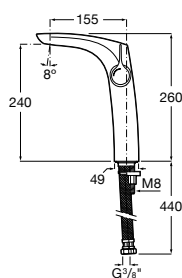

Carmen

5A444BC00 Монтируемый на раковину смеситель с центральным поворотным изливом, донным клапаном и гибкой подводкой.

Смесители для раковин / монтаж на бортик / высокий излив / однорычажные

Insignia

5A343AC00 Смеситель для раковины с высоким изливом, с донным клапаном и гибкой подводкой. Cold start.

Carmen

5A3A4BC00 Смеситель для раковины, гладкий корпус, с донным клапаном click-clack и гибкой подводкой.

5A3B4BC00 Смеситель для раковины, гладкий корпус, с гибкой подводкой.

Insignia

5A3A3AC00 Смеситель для раковины с высоким изливом, гладкий корпус, с донным клапаном с системой click-clack и гибкой подводкой. Cold start.

5A3C3A..0 Смеситель для раковины с высоким изливом, гладкий корпус, с гибкой подводкой. Cold start. Покрытие Everlux.

Brava

5A3130C00 Смеситель для раковины с держателем для цепочки и гибкой подводкой.

L90

5A3G01C00 Смеситель для раковины с высоким изливом, донным клапаном и гибкой подводкой, Cold start.

Pals ©

5A376DC00 Смеситель для раковины с высоким изливом, с ручкой-джойстиком, гладкий корпус, с донным клапаном с системой click-clack и гибкой подводкой.

Lanta

5A3411C00 Смеситель для раковины с высоким изливом, гладкий корпус, с донным клапаном с системой click-clack и гибкой подводкой. Cold start.

Naia

5A3496C00 Смеситель для раковины с высоким изливом, с донным клапаном и гибкой подводкой. Cold start.

Atlas

5A3790COM Смеситель для раковины с высоким изливом, гладкий корпус, с гибкой подводкой.

5A3790C00 Смеситель для раковины с высоким изливом, гладкий корпус, с гибкой подводкой. Cold start.

Naia

5A3796C00 Смеситель для раковины, гладкий корпус, с высоким изливом, с донным клапаном с системой click-clack, гибкой подводкой. Cold start.