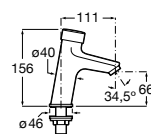

Fluent

5A4B24C00 Кран для раковины с аэратором. Подвод одной воды. Ограничитель расхода 5 л/мин.