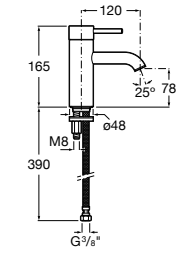

Lanta

5A3A11C00 Смеситель для раковины с аэратором, гладкий корпус, с донным клапаном с системой click-clack и гибкой подводкой. Cold start.