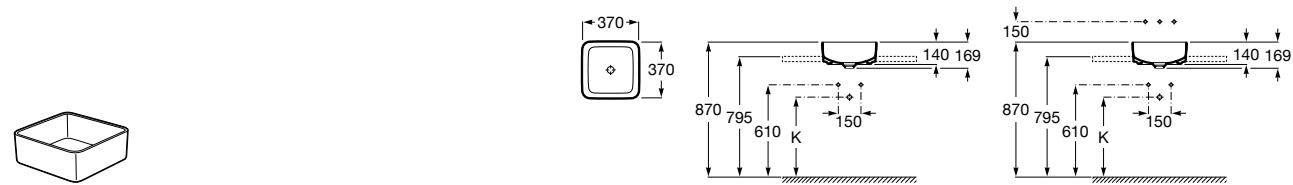

Размеры в мм

**Terra**

32722T000 Накладная керамическая раковина. Смеситель не входит в комплект.

**Ohtake ®**

327A15..0 Накладная керамическая раковина. Смеситель не входит в комплект.

**Inspira Square**

327532..0 SQUARE - Накладная раковина из материала FINECERAMIC® с фиксированным открытым керамическим выпуском. Смеситель не входит в комплект.