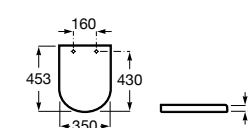

Debbia Square ©

1. **8019D200B** SQUARE - Сиденье и крышка с механизмом «мягкое закрытие» для унитаза. Материал SUPRALIT®.
2. **8019D000B** SQUARE - Сиденье и крышка с креплениями из нержавеющей стали для унитаза. Материал SUPRALIT®.

Inspira Square

1. **801532..B** SQUARE - Сиденье и крышка с механизмом «мягкое закрытие» для унитаза. Материал SUPRALIT®.

Meridian-N Comfort ©

1. **8012AC..B** Сиденье и крышка с креплениями из нержавеющей стали и механизмом «мягкое закрытие» для укороченного унитаза.
2. **8012AB..B** Сиденье и крышка с креплениями из нержавеющей стали для укороченного унитаза. Материал SUPRALIT®.

The Gap Round compacto

1. **801D22..1** Сиденье и крышка с механизмом «мягкое закрытие» для унитаза.
2. **801D20..1** Сиденье и крышка для унитаза.

Debbia Round ©

1. **801B2200B** Сиденье и крышка с механизмом «мягкое закрытие» для унитаза. Материал SUPRALIT®.
2. **801B2000B** Сиденье и крышка с креплениями из нержавеющей стали для унитаза. Материал SUPRALIT®.

Inspira Round

1. **801522..B** ROUND - Сиденье и крышка с механизмом «мягкое закрытие» для унитаза. Материал SUPRALIT®.

Meridian-N ограниченная подвижность

1. **801230..4** Крышка и не цельное сиденье с креплениями из нержавеющей стали.
2. **80123D..4** Не цельное сиденье с креплениями из нержавеющей стали.

The Gap Comfort

1. **801472..4** Сиденье и крышка с механизмом «мягкое закрытие» для унитаза.
2. **801470..4** Сиденье и крышка для унитаза.

Hall

1. **801620..4** Сиденье и крышка с креплениями из нержавеющей стали для укороченного унитаза.
2. **801622..4** Сиденье и крышка с механизмом «мягкое закрытие».

Inspira Round compacto

1. **80152C..B** ROUND - Сиденье и крышка с механизмом «мягкое закрытие» для унитаза-компакт. Материал SUPRALIT®.

The Gap Square

1. **801470..4** Сиденье и крышка для унитаза.
2. **801472..4** Сиденье и крышка с механизмом «мягкое закрытие» для унитаза.