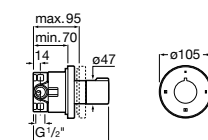

Aqualine Square

5A094AC00 SQUARE - Встраиваемый запорный клапан. Установка с Арт. 525166703.

525166703 Скрытый монтажный блок для запорного клапана на 1 выход 3/4".

Aqualine Soft

5A0A4AC00 SOFT - Встраиваемый запорный клапан. Установка с Арт. 525166703.