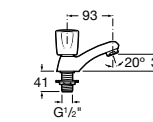

Brava

5A4230C00 Кран для раковины (синий указатель).

5A4330C00 Кран для раковины (красный указатель).