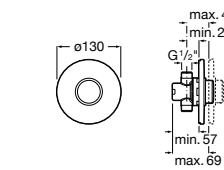

Fluent

5A9C24C00 Встраиваемый смывной кран для писсуара.