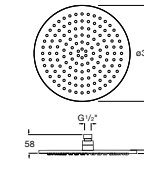

Rainsense

5B3950.0 Круглая душевая насадка. Покрытие Everflux. Кронштейн покупается отдельно.