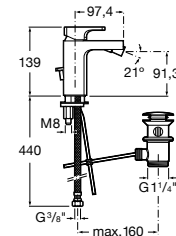

L90

5A6001C00 Смеситель для биде с регулятором направления потока, донным клапаном и гибкой подводкой.