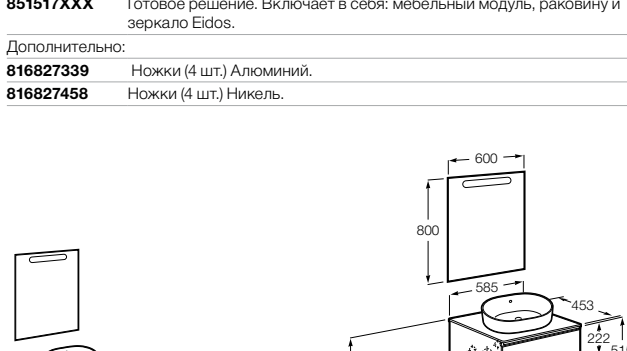

Lander

851424XXX	UNIK - Комплект мебели и раковины. Ножки и смеситель не входят в комплект. Встроенная розетка. Модуль дополнительно обработан защитой от влаги.
851429XXX	РАСК - Комплект мебели, раковины и зеркала Eidos. Ножки и смеситель не входят в комплект. Встроенная розетка. Модуль дополнительно обработан защитой от влаги.
816824339	Комплект из 2-х ножек.

The Gap ®

857552806	Мебельный модуль.
3279A8000	Раковина The Gap 600.
ZRU9302688	Зеркало The Gap Original 600.
ZRU9302885	Зеркальный шкаф The Gap Original 600.
Также возможна комплектация раковинами	
3270M1004	Раковина мебельная The Gap Plus 600x460.
32799E000	Victoria Unik 600.
851484XXX	Комплект. Включает в себя: мебельный модуль и раковину.
851517XXX	Готовое решение. Включает в себя: мебельный модуль, раковину и зеркало Eidos.
Дополнительно:	
816827339	Ножки (4 шт.) Алюминий.
816827458	Ножки (4 шт.) Никель.

Anima

851029XXX	UNIK - Комплект мебели и раковины. Компактный сифон. Ножки и смеситель не входят в комплект.
851033XXX	РАСК - Комплект мебели, раковины, зеркала и настенного LED-светильника. Сифон не включен в комплект. Ножки и смеситель не входят в комплект.
816757339	Комплект из 2-х ножек.

The Gap ®

851500XXX	UNIK - Мебельный модуль для раковины с рабочей поверхностью. Раковина и смеситель не входят в комплект. Столешница дополнительно обработана защитой от влаги.
851531XXX	РАСК - Мебельный модуль для раковины с рабочей поверхностью и зеркалом Eidos. Раковина и смеситель не входят в комплект. Столешница дополнительно обработана защитой от влаги.
816829339	Набор из 2 ножек 275 мм для мебели со столешницей.
816829458	Набор из 2 ножек 275 мм для мебели со столешницей.

The Gap ®