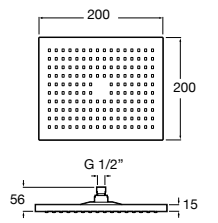

Rainsense

5B2350C00 Квадратная душевая насадка. Хромированный ABS-пластик. Кронштейн покупается отдельно.