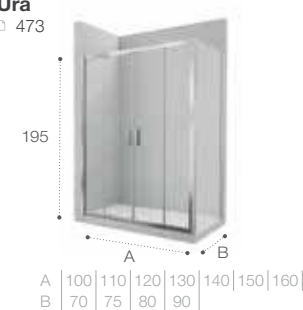

L3-E+LF-C Easy
□ 449

L4-E+LF-C Ura
□ 473