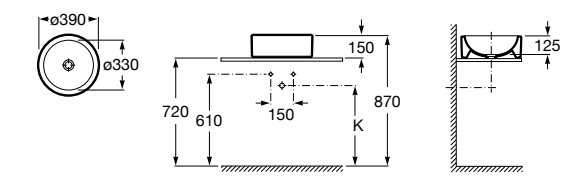

The Gap Round

3270MJ000 Накладная керамическая раковина. Смеситель не входит в комплект.