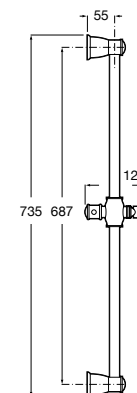

Держатели для душевых насадок

Потолочный держатель

Потолочный держатель для душевой насадки. Совместим с RainDream и RainSense.

	A	
5B0650C00	300	
5B0550C00	200	
5B0450C00	100	
5B0550..0 Ⓞ	200	Покрытие Everlux.

Потолочный держатель

Потолочный держатель для душевой насадки 100 мм. Совместим с RainDream и RainSense.

5B1050C00	

Настенный держатель

Настенный держатель для душевой насадки. Совместим с RainDream и RainSense.

	A	
5B0350C00	500	
5B0250C00	400	
5B0150C00	300	
5B0250..0	400	Покрытие Everlux.

Настенный держатель

5B0750C00 Настенный держатель для душевой насадки. Совместим с Stella.

Настенный держатель

5B0950C00 Настенный держатель для душевой насадки 400 мм. Совместим с RainDream и RainSense.

Душевые насадки, монтаж к стене

Puzzle

5A9978C00 Монтируемая к стене душевая насадка из нержавеющей стали с функцией каскадного потока.

Puzzle

5A9878C00 Монтируемая к стене душевая насадка из нержавеющей стали.

Fit

5B6661C00 Антивандальная душевая насадка.

Душевые форсунки

Форсунка Square

5B3778C00 SQUARE - Душевая форсунка с изменяемым углом потока. Хром.

Форсунка Round

5B3878C00 ROUND - Душевая форсунка с изменяемым углом потока. Хром.

Аксессуары для душа / Штанги

Sensum

5B0405C00 Штанга 800 мм с регулируемым держателем для душа.

5B0405..0 Штанга 800 мм с регулируемым держателем для душа. Покрытие Everlux. Ⓞ

Stella

Душевая штанга с регулируемым держателем для ручного душа.

	A	B
5B0305C00	900	846
5B0205C00	700	646

Minimal

Душевая штанга с регулируемым держателем для ручного душа.

	A
5B0605C00	900
5B0505C00	700

Clasica

5B3450C00 Классическая душевая штанга 700 мм с регулируемым держателем для ручного душа. Хром.

Мыльница

5B5150TP0 Прозрачная мыльница для душа.

5B5150C00 Хромированная мыльница для душа.