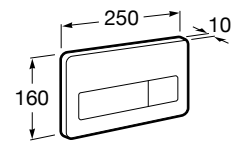

PL4 Dual

8900980.. PL4 DUAL - Двойной смыв.