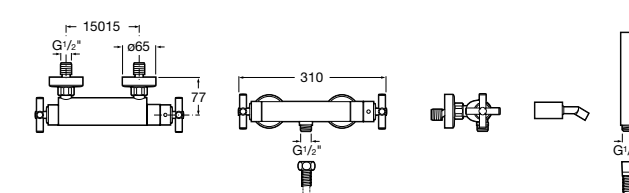

Смесители для душа / термостатические / настенные

5A1343C00 Монтируемый на стену термостат для душа с гибким душевым шлангом 1,50 м, душевой лейкой и поворотным держателем.