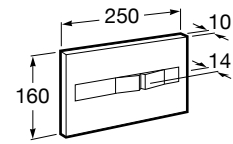

PL3 Dual

8900970.. PL3 DUAL - Антивандальная панель смыва из нержавеющей стали, двойной смыв.