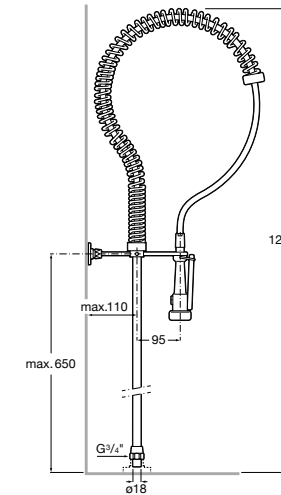

Instant Pro

1. **5A8064C00** PRO - Однорычажный кухонный смеситель для промышленного излива 1200 мм. Излив в комплект не входит (см. информацию о совместимости).