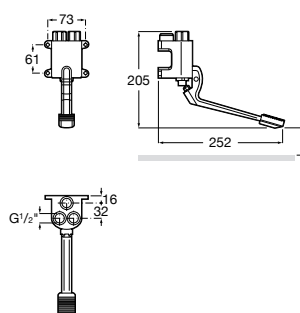

Смесители для раковин / педаль монтируемая в стену

Instant Foot

505128900 Педальный смеситель с прогрессивным смешиванием. Установка на стене.