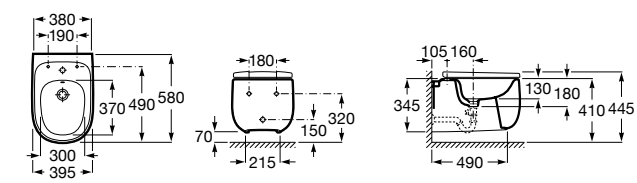

Биде подвесные