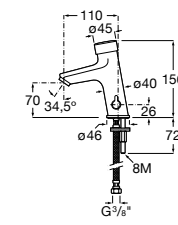

Fluent

1. **5A3B24C00** Смеситель для раковины с аэратором и гибкой подводкой. Ограничитель расхода 2 л/мин.