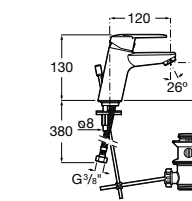

**Victoria**

5A3J25C0M Смеситель для раковины, с донным клапаном и гибкой подводкой.

Размеры в мм

**Victoria**

5A3H25C0M Смеситель для раковины, гладкий корпус, с гибкой подводкой.

**Brava**

5A4230C00 Кран для раковины (синий указатель).