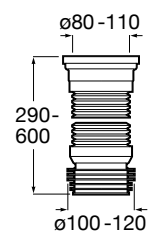

Размеры в мм

Гофра для унитазов и систем инсталляции Duplo

Tubo flexible

890068000 Гофра для унитазов и систем инсталляции Duplo.

Биде напольные

Beyond

3570B8..0 Керамическое биде. Включает: крышку, сифон и установочный комплект.