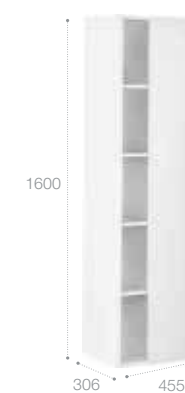

Зеркальный шкаф

LED-светильник
Стр. 252
Арт. 857304445 80 см, дуб верона
Арт. 857304806 80 см, белый глянец

Зеркальный шкаф

LED-светильник
Стр. 252
Арт. 857305445 100 см, дуб верона
Арт. 857305806 100 см, белый глянец