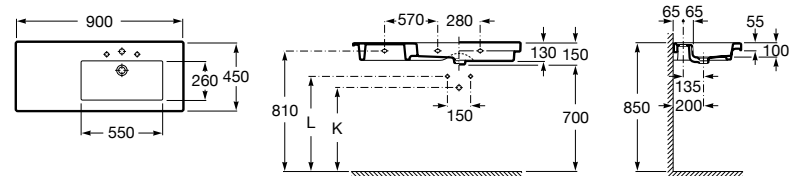

Prisma

327543000 Настенная или накладная керамическая раковина. Смеситель не входит в комплект.