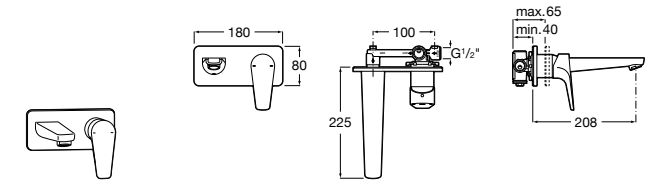

Atlas

5A3590C00 Встраиваемый смеситель для раковины. Для установки вместе с арт. 525220603.

525220603 Универсальный монтажный блок для встраиваемого смесителя для раковины.