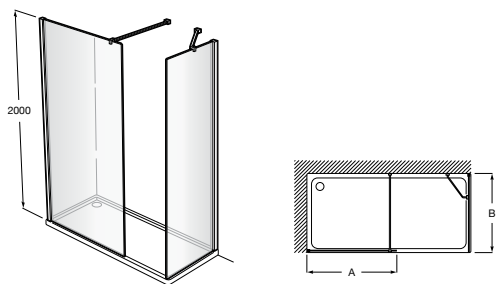

Line DF + LF

Фиксированная панель + 1 фиксированная сторона.

D1HF (A)	От 700 до 900
	От 901 до 1200
LF (B)	От 700 до 900
	От 901 до 1000