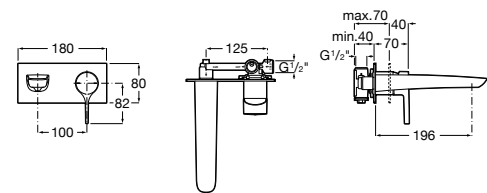

L90

5A3L20C00 Встраиваемый смеситель для раковины. Для установки вместе с арт. 525220603.

525220603 Универсальный монтажный блок для встраиваемого смесителя для раковины.