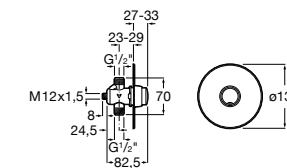

Avant

5A9079C00 Встраиваемый смывной кран для писсуара.