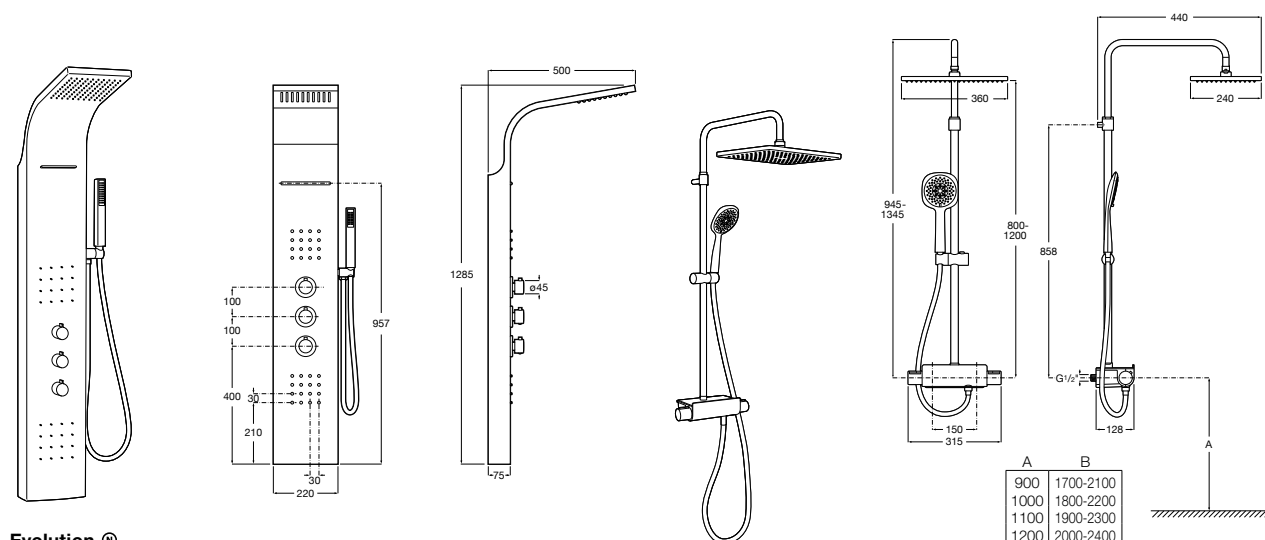

Душевые стойки / смеситель-термостат

Evolution ®

5A9B8BC00 Гидромассажная панель с каскадным режимом.

525994103 Дополнительный монтажный комплект для угловой установки панели Evolution.

5B4863TP0 Полочка. Для установки с гидромассажной душевой панелью Essential или Evolution.

Deck-T Square

5A9C88C00 SQUARE - Душевая стойка со смесителем-термостатом и полочкой. Включает: верхний душ размером 360x240 мм, ручной душ диаметром 130 мм с 4 режимами потока, гибкий шланг 1,75 м и держатель с возможностью регулировки наклона.