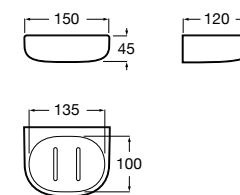

Victoria

816683001 Настенная мыльница. Крепление на болты или клей.