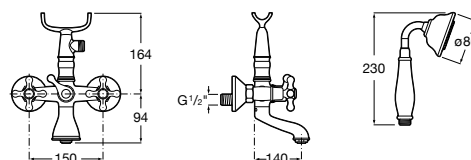

Loft

5A0143C00 Монтируемый на стену смеситель для ванны и душа с автоматическим переключателем с фиксатором, гибким душевым шлангом 1,75 м, душевой лейкой и поворотным держателем.