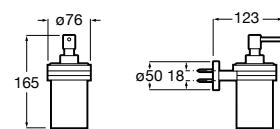

Compas

817433001 Настенный диспенсер.