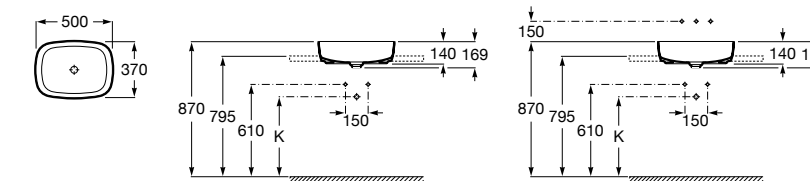

Inspira Soft

327500..0 SOFT - Накладная раковина из материала FINECERAMIC® с фиксированным открытым керамическим выпуском. Смеситель не входит в комплект.