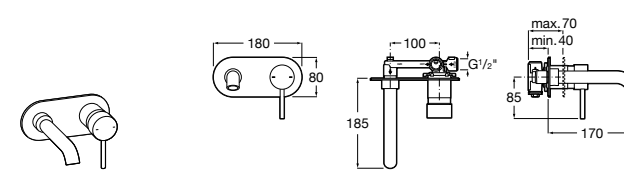

Lanta

5A3511C00 Встраиваемый смеситель для раковины. Для установки вместе с арт. 525220603.

525220603 Универсальный монтажный блок для встраиваемого смесителя для раковины.