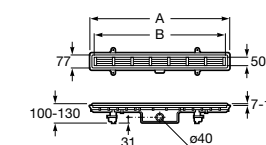

Malta

Керамический душевой поддон.

	A	B	C	D
373516000	1200	800	65	180
373517000	1000	800	65	180
373505000	1200	750	65	175
373506000	1000	750	65	170
37450C000	1200	700	65	175
37450D000	1000	700	65	170
37450E000	900	700	65	170
373513000	1200	700	80	175
373512000	1000	700	80	170
373519000	900	700	80	170

Malta

Угловой керамический душевой поддон.

	A	B	Rad
37450A000	1000	1000	504
37450B000	900	900	504

Italia

Прямоугольный керамический душевой поддон.

	A	B	C	D
3740HP000	1200	800	80	170
3740HS000	1000	800	80	170
3740HG000	1400	700	80	170
3740HR000	1200	700	80	170
3740HT000	1000	700	80	170
3740HU000	900	720	80	170

Italia

Угловой керамический душевой поддон.

	A	B	C	D	Rad
3740HL000	900	900	80	625	550
3740HM000	800	800	80	525	550

Сливы для керамических душевых поддонов

Сливы ультраплоские

27L026000	высота: 60 мм
27L018000	высота: 80 мм

Сливы

506404400	Слив Ø 90 для душевых поддонов.
P0005900R	Слив Ø 65 для душевых поддонов.
506404500	Слив Ø 52 для душевых поддонов.

Italia

Квадратный керамический душевой поддон.

	A	B
3740NH000	900	900
3740NJ000	800	800
3740NK000	700	700

Сливные системы In-Drain

In-Drain Channel

IN-DRAIN CHANNEL - Сливной комплект с прокладкой из геотекстиля.

	A	B
276091000	950 x 50	990
276153000	850 x 50	890
276090000	750 x 50	790
276089000	650 x 50	690

In-Drain X3

IN-DRAIN X3 - Сливной комплект с прокладкой из геотекстиля. Реверсивная керамическая панель (не входит в комплект).

	A	B
276131000	950 x 50	990
276130000	850 x 50	890
276129000	750 x 50	790
276128000	650 x 50	690

Plate X1

PLATE X1 - Крышка сливного отверстия, совместима с In-Drain Channel.

	A	B
276095000	950 x 50	990
276155000	850 x 50	890
276094000	750 x 50	790
276093000	650 x 50	690

Plate X2

PLATE X2 - Крышка с решёткой для сливного отверстия, совместима с In-Drain Channel.