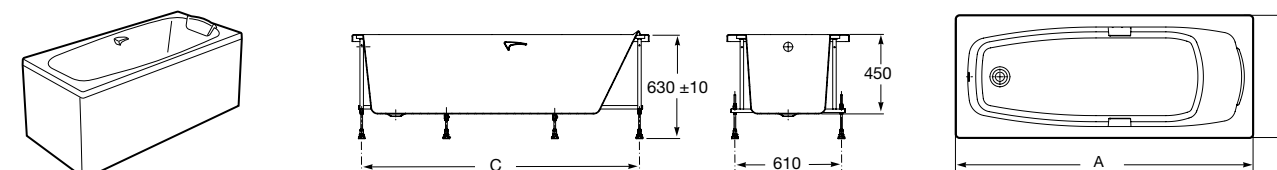

Sureste

Акриловая ванна прямоугольная, глубина 45 см. Монтажный комплект заказывается отдельно.

	A	B	C	Объем, л
ZRU9302778	1500	700	1390	200
ZRU9302787	1600	700	1470	220
ZRU9302769	1700	700	1590	240

ZRU9302779	Монтажный комплект 1500 (ручки хромированные, каркас, комплект креплений к стене, система слив-перелив полуавтомат).			
ZRU9302788	Монтажный комплект 1600 (ручки хромированные, каркас, комплект креплений к стене, система слив-перелив полуавтомат).			
ZRU9302771	Монтажный комплект 1700 (ручки хромированные, каркас, комплект креплений к стене, система слив-перелив полуавтомат).			
ZRU9302780	Фронтальная панель 1500.			
ZRU9302789	Фронтальная панель 1600.			
ZRU9302773	Фронтальная панель 1700.			
ZRU9302774	Боковая панель 700, левая.			
ZRU9302775	Боковая панель 700, правая.			
247990000	Полиуретановый подголовник.