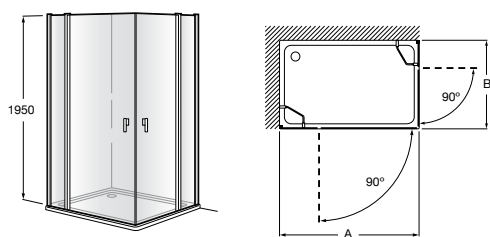

Easy 2PLF

Угловой душ с 2 распашными элементами + 2 фиксированных элемента.

		Минимальное открытие (C)
2PLF (A-B)	От 970 до 1100	615
	От 1101 до 1200	640
	От 1201 до 1400	645