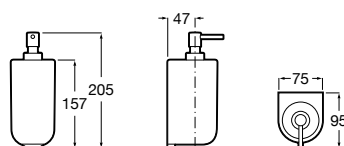

Onda ®

3870ZC000 Настенный диспенсер.