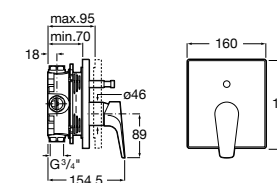

Atlas

5A0B90C00 Встраиваемый смеситель для ванны-душа с переключателем потока. Установка с RocaBox Арт. 525869403.