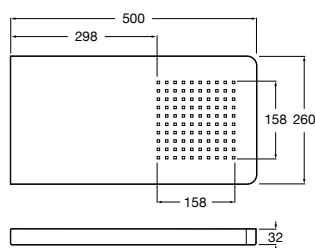

Puzzle

5A9878C00 Монтируемая к стене душевая насадка из нержавеющей стали.

Fit

5B6661C00 Антивандальная душевая насадка.

Душевые форсунки

Форсунка Square

5B3778C00 SQUARE - Душевая форсунка с изменяемым углом потока. Хром.