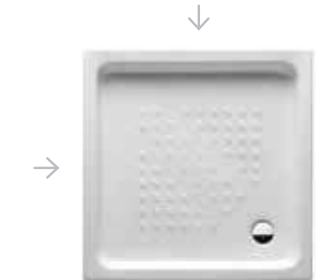

КЕРАМИКА

Italia
762

00

3740HN000 900 x 900 x 80
3740HJ000 800 x 800 x 80
3740HK000 700 x 700 x 80