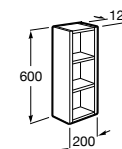

Luna

856842XXX Открытый шкафчик.

Мебельная фурнитура