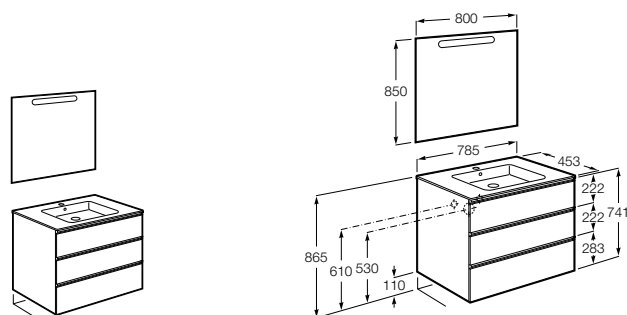

The Gap ®

857553806	Мебельный модуль.
3279A4000	Раковина The Gap 800.
ZRU9302689	Зеркало The Gap Original 800.
ZRU9302887	Зеркальный шкаф The Gap Original 800.
Также возможна комплектация раковинами	
3270M0004	Раковина мебельная The Gap Plus 800.
32799C000	Victoria Unik 800.
851486XXX	Комплект: раковина в центре. Включает в себя: мебельный модуль с раковиной в центре.
851519XXX	Готовое решение: раковина в центре. Включает в себя: мебельный модуль, раковину и зеркало Eidos.
Дополнительно:	
816827339	Ножки (4 шт.) Алюминий.
816827458	Ножки (4 шт.) Никель.

The Gap ®

851501XXX	UNIK - Мебельный модуль для раковины с рабочей поверхностью. Раковина и смеситель не входят в комплект. Столешница дополнительно обработана защитой от влаги.
851532XXX	РАСК - Мебельный модуль для раковины с рабочей поверхностью и зеркалом Eidos. Раковина и смеситель не входят в комплект. Столешница дополнительно обработана защитой от влаги.
816829339	Набор из 2 ножек 275 мм для мебели со столешницей.
816829458	Набор из 2 ножек 275 мм для мебели со столешницей.