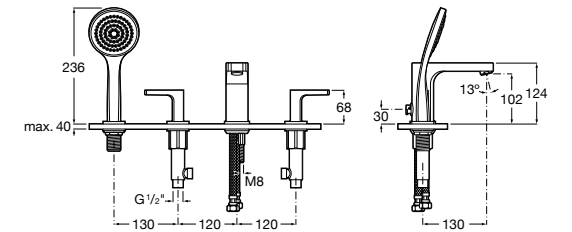

Insignia

5A183AC00 Монтируемый на край ванны двухвентильный смеситель для ванны-душа с изливом 130 мм, с душевой лейкой и гибким шлангом.

L90

5A9801C00 Монтируемый на край ванны двухвентильный смеситель для ванны-душа с изливом 197 мм, с душевой лейкой и гибким шлангом.

L90

5A9901C00 Монтируемый на край ванны двухвентильный смеситель для ванны-душа с изливом 130 мм, с душевой лейкой и гибким шлангом.

L90

5A0901C00 Монтируемый на край ванны однорычажный смеситель для ванны-душа, гибкая душевая лейка L90 1,75 м. Излив 197 мм.

Размеры в мм

L90

5A1801C00 Монтируемый на край ванны двухвентильный смеситель для ванны-душа с изливом 130 мм, с душевой лейкой и гибким шлангом.

Pals

5A986DC00 Монтируемый на край ванны смеситель для ванны-душа с центральным изливом, с переключателем и душевой лейкой.

Loft

5A0943C00 Монтируемый на край ванны смеситель с высоким изливом для ванны и душа с переключателем, душевой лейкой и гибким душевым шлангом 1,75 м.

Carmen

5A094BC00 Встраиваемый смеситель для ванны-душа с переключателем потока.

Размеры в мм