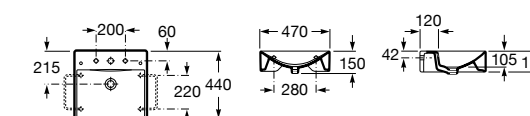

Diverta

327111000 Настенная или накладная керамическая раковина. Смеситель не входит в комплект.