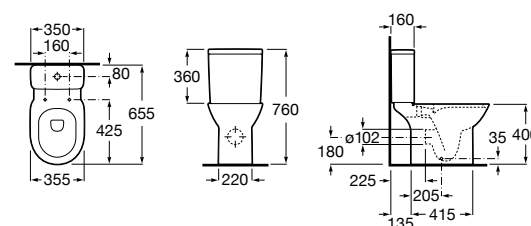

Debba Square

342998000	Чаша унитаза с вертикальным выпуском. Включен установочный комплект (A).
34299700Y	Чаша унитаза с горизонтальным выпуском. Включен установочный комплект (B).
341990000	Бачок с механизмом двойного смыва 4,5/3 литра с боковым подводом воды. Включен установочный комплект, механизм для подвода воды и механизм смыва.
34199100Y	Бачок с механизмом двойного смыва 4,5/3 литра с нижним подводом воды. Включен установочный комплект, механизм для подвода воды и механизм смыва.
8019D0004	Сиденье и крышка с креплениями из нержавеющей стали для унитаза. ©
8019D0004	Сиденье и крышка с креплениями из нержавеющей стали для унитаза.
8019D2003	Сиденье и крышка тонкие с механизмом «мягкое закрывание» и быстрое снятие для унитаза.
ZRU930282B	Сиденье и крышка с механизмом «мягкое закрывание» и быстрое снятие для унитаза.
8019D2005	Сиденье и крышка для унитаза.