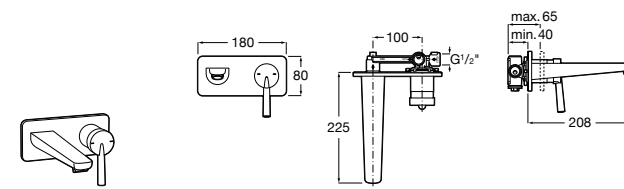

Malva ©

Pals ©

5A356DC00 Встраиваемый смеситель для раковины.

525220603 Универсальный монтажный блок для встраиваемого смесителя для раковины.