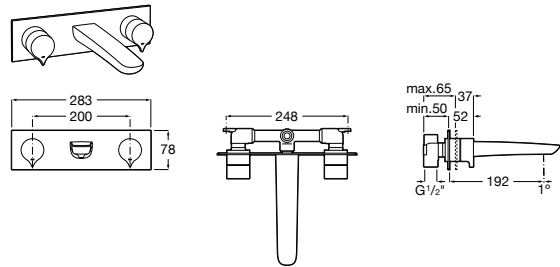

Смесители для раковин / встраиваемые / двухвентильные

Insignia

5A453AC00 Встраиваемый смеситель для раковины.