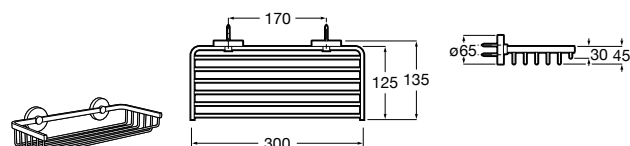

Compas
817440001 Контейнер решетчатый.