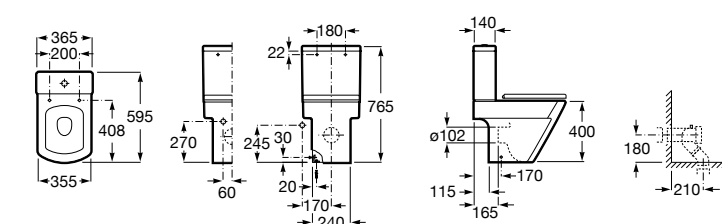

Hall

1. **342628000** Чаша унитаза укороченная приставная с двойным выпуском. Включен патрубок с крепежом к стене и установочный комплект.
   342629000 Чаша унитаза укороченная приставная с двойным выпуском.
   341620000 Бачок с механизмом двойного смыва 6/3 литра с нижним подводом воды. Включен установочный комплект, механизм для подвода воды и механизм смыва.
   801622004 Сиденье и крышка с механизмом «мягкое закрывание».
   801620004 Сиденье и крышка с креплениями из нержавеющей стали для укороченного унитаза.

Hall

1. **342627000** Чаша унитаза укороченная с двойным выпуском. Включен патрубок и установочный комплект.
   341620000 Бачок с механизмом двойного смыва 6/3 литра с нижним подводом воды. Включен установочный комплект, механизм для подвода воды и механизм смыва.
   801622004 Сиденье и крышка с механизмом «мягкое закрывание».
   801620004 Сиденье и крышка с креплениями из нержавеющей стали для укороченного унитаза.