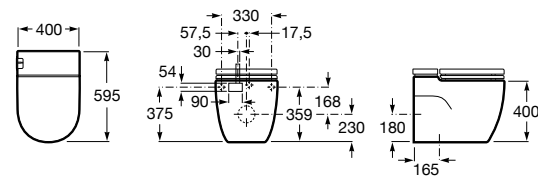

Meridian In-tank приставной

893303000 IN-TANK - Напольный приставной унитаз со встроенным бачком. В комплект входит сиденье и крышка. Необходим источник питания.