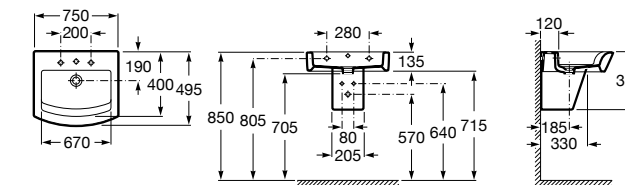

Размеры в мм

Meridian

32724C000 Настенная керамическая раковина. Смеситель не входит в комплект.

Раковины накладные

Hall

32762G000 Настенная или накладная керамическая раковина. Смеситель не входит в комплект.