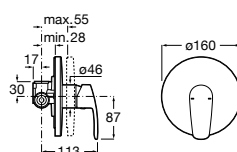

5A2290C00 Встраиваемый смеситель для ванны или душа.

**Malva**

5A223BC00 Встраиваемый смеситель для ванны или душа.

**Monodin-N**

5A2298C00 Встраиваемый смеситель для ванны или душа.

Размеры в мм

**Cala**

5A226EC00 Встраиваемый смеситель для ванны или душа.