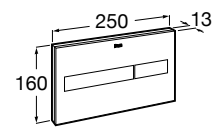

PL7 Dual ©

8901883.. PL7 DUAL - Двойной смыв. Глянцевая отделка.