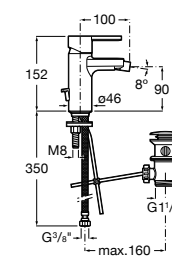

Naia

5A6096C00 Смеситель для биде с регулятором направления потока, донным клапаном и гибкой подводкой.

5A6A96..0 Смеситель для биде с регулятором направления потока и гибкой подводкой. Не включает донный клапан. Покрытие Everlux.