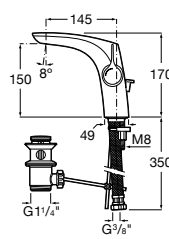

Insignia

5A333AC00 Смеситель для раковины с донным клапаном с системой click-clack и гибкой подводкой, Cold start.