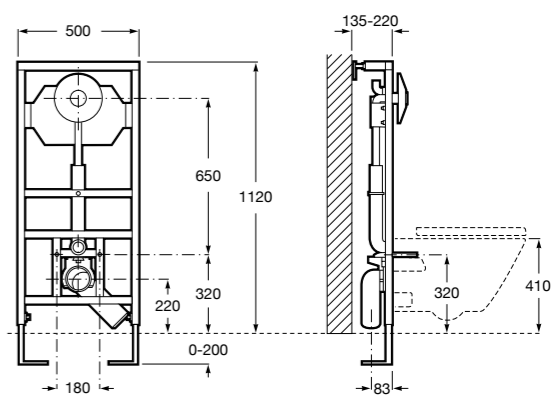

Duplo WC Fluxor

890092100 DUPLO WC FLUXOR - Каркас со встроенным бачком, с клапаном двойного смыва и установочными крепежами. Минимальная глубина 140 мм. Патрубок Ø 90 и 100. Осевое расстояние 180 мм. Максимальная нагрузка 400 кг, регулируемые ножки 0-200 мм.

890065004 Антивандальный комплект из нержавеющей стали для DUPLO WC FLUXOR.