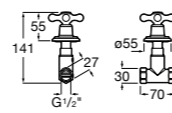

Carmen

5A154BC00 Встраиваемый вентиль.