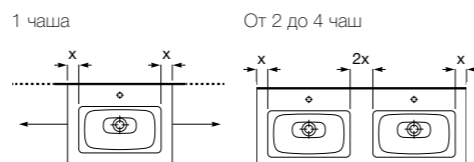

x минимум (мм)
Round	105
Soft / Square	75
Beyond	70

Выберите столешницу

Длина, мм	Столешница	
	Ширина 450 мм	Ширина 500 мм
580 - 800	○	○
801 - 1000	○	○
1001 - 1100	○	○
1101 - 1200	○	○
1201 - 1400	○	○
1401 - 1600	○	○
1601 - 1800	○	○
1801 - 2000	○	○
2001 - 2200	○	○
2201 - 2400	○	○
2401 - 2600	○	○
2601 - 2800	○	○

Выберите чашу

Укажите количество чаш.

Чаша	Модель	
	Modo	Beyond
Без перелива, без слива. Не включает крышку.	○	○
Без перелива, фиксированный открытый сток. Включает крышку Surfex®.	○	○
Со скрытым переливом, без слива. Включает крышку Surfex®.	○	○
Со скрытым переливом, донный клапан с системой click-clack. Включает крышку Surfex®.	○	○
Со скрытым переливом, фиксированный открытый слив. Включает крышку Surfex®.	○	○

Передний бортик - опционально

Без переднего бортика высота столешницы составляет 12 мм.

Для раковин с передним бортиком 125 мм возможно исполнение с полотенцедержателем или без него.

Длина, мм	Передний бортик	
	Высота 50 мм	Высота 125 мм
580 - 800	○	○
801 - 1000	○	○
1001 - 1100	○	○
1101 - 1200	○	○
1201 - 1400	○	○
1401 - 1600	○	○
1601 - 1800	○	○
1801 - 2000	○	○
2001 - 2200	○	○
2201 - 2400	○	○
2401 - 2600	○	○
2601 - 2800	○	○

Модификация со скрытым сливом-переливом – это альтернатива обычному сливу-переливу. Данная система незаметна снаружи и позволяет обходиться без заметных отверстий слива-перелива, улучшая эстетические и гигиенические характеристики изделия.

Функциональность: вода поднимается по встроенному каналу в раковину параллельно уровню воды в чаше и, достигнув максимального уровня, переливается в слив.

Добавьте полку

Полка
Ширина 385 мм - Высота 50 мм
Длина мм
580 - 800
801 - 1000
1001 - 1100
1101 - 1200
1201 - 1400
1401 - 1600
1601 - 1800
1801 - 2000
2001 - 2200
2201 - 2400
2401 - 2600
2601 - 2800