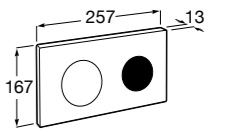

Панели смыва для систем Duplo One / двойной смыв, электронные

PL10-E Dual Electronic ©

890189510 Электронная панель с двойным смывом.