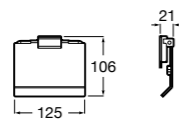

**Classica**

816811001 Держатель для туалетной бумаги с крышкой.

Размеры в мм

**Record**

817665001 Держатель для туалетной бумаги с крышкой.

**Hotel's**

816383001 Держатель для туалетной бумаги без крышки.

Аксессуары / держатели для туалетной бумаги без крышки и резервные