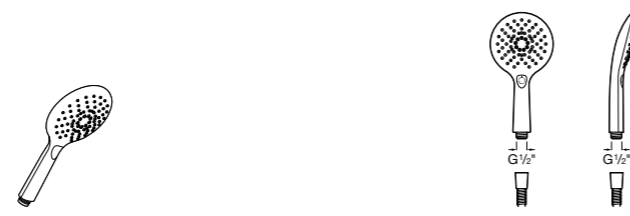

Plenum Go 120/3

5B1L11C00 GO ROUND 120 - Душевая лейка 120 мм с 3 функциями: Rain, Rainstorm и Pulse. Хром.

5B1L11CB0 GO ROUND 120 - Душевая лейка 120 мм с 3 функциями: Rain, Rainstorm и Pulse. Хром, белый.