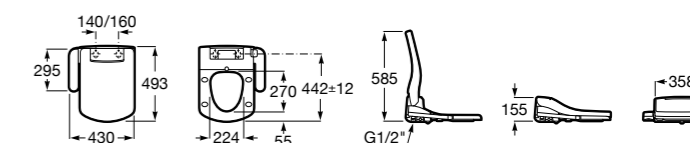

Advance Round

804001001 Сиденье для унитаза с функцией мытья и сушки, совместим с унитазами Роса круглой формы. Для установки и работы необходимо подключение к сети электропитания и подачи воды.