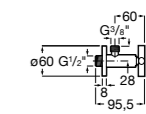

Запорный кран

525168000 Керамический угловой запорный кран 1/2" x 3/8".

525170800 Керамический угловой запорный кран 1/2" x 1/2".

Запорный кран

- 525168100** Керамический угловой запорный кран 1/2" x 3/8".
525170900 Керамический угловой запорный кран 1/2" x 1/2".