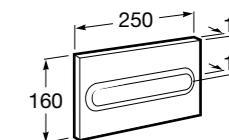

Панели смыва / одинарные