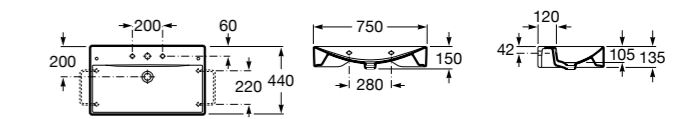

**Diverta**

327110000 Настенная или накладная керамическая раковина. Смеситель не входит в комплект.

Размеры в мм

**Dama Retro**

320321001 Настенная керамическая раковина. Пьедестал и смеситель не входят в комплект.