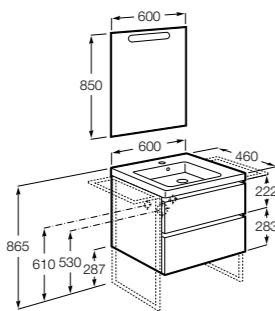

Дополнительно:

1. **816830485** Каркас без полотенцедержателя (1 шт.).
   816831485 Каркас с полотенцедержателем (1 шт.).

Etna

1. **857302806** Мебельный модуль белый глянец.
   857302445 Мебельный модуль дуб верона.
   327009000 Раковина Etna 1000.