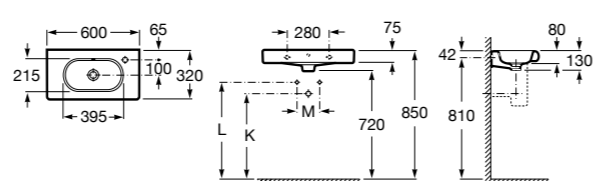

Dama

327850000 Настенная керамическая раковина. Смеситель не входит в комплект.

337820000 Полупьедестал для керамической раковины компакт.

Meridian

32724T000 Настенная керамическая раковина. Смеситель не входит в комплект.

32724X000 Настенная керамическая раковина. Смеситель не входит в комплект.

337242000 Полупьедестал для керамической раковины компакт.

Размеры в мм