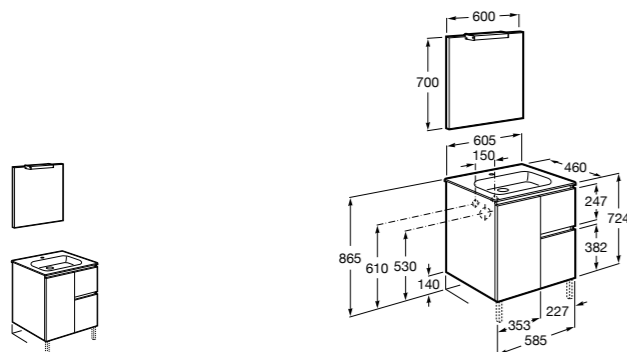

Дополнительно:

816827339 Ножки (4 шт.) Алюминий.

816827458 Ножки (4 шт.) Никель.

**Anima**

851029XXX UNIK - Комплект мебели и раковины. Компактный сифон. Ножки и смеситель не входят в комплект.

851033XXX PASC - Комплект мебели, раковины, зеркала и настенного LED-светильника. Сифон не включен в комплект. Ножки и смеситель не входят в комплект.