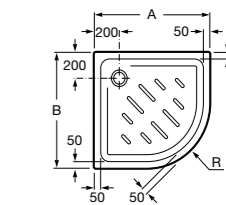

Керамические душевые поддоны**Malta Walk-In**

Керамический душевой поддон с противоскользящим покрытием и с платформой венге.

373524000

Malta

Керамический душевой поддон.

	A	B	C	D
373516000	1200	800	65	180
373517000	1000	800	65	180
373505000	1200	750	65	175
373506000	1000	750	65	170
37450C000	1200	700	65	175
37450D000	1000	700	65	170
37450E000	900	700	65	170
373513000	1200	700	80	175
373512000	1000	700	80	170
373519000	900	700	80	170