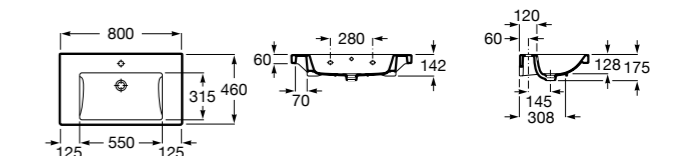

Kalahari

32787800H Настенная или накладная керамическая раковина. Смеситель не входит в комплект.

327878000 Настенная или накладная керамическая раковина без отверстия под смеситель.