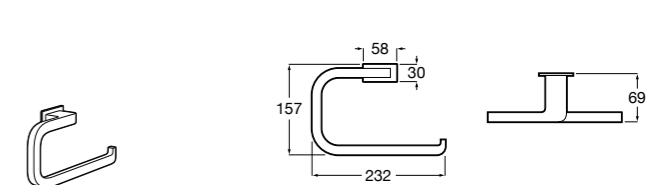

Record

817662001 Полотенцедержатель.