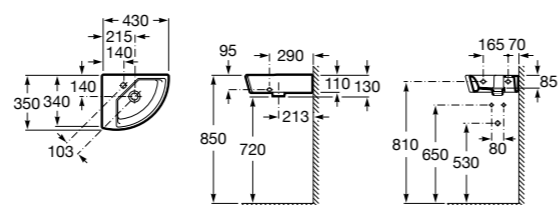

Размеры в мм

Meridian

32724C000 Настенная керамическая раковина. Смеситель не входит в комплект.

Раковины накладные

Hall

32762G000 Настенная или накладная керамическая раковина. Смеситель не входит в комплект.