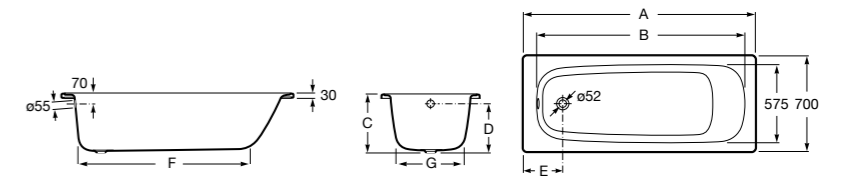

Duo Plus

221670000 Прямоугольная стальная ванна с противоскользящим покрытием дна (стальной лист 3 мм).

Contesa Plus

Прямоугольная стальная ванна с противоскользящим покрытием дна (стальной лист 3,5 мм).

	A	B
237760000	1700	1255
237360000	1600	1157

Princess-N

Прямоугольная стальная ванна с противоскользящим покрытием дна и отверстиями для ручек.

	A	B	C	D	E	F	G	Объем, л
2202E0000	1700	750	1517	620	415	1180	500	215
2203E0000	1600	750	1417	620	415	1135	500	205
2204E0000	1500	750	1317	620	415	1035	500	190
2209E0000	1700	700	1517	575	430	1180	450	190

291053100	Подголовник (черный).
291110000	Хромированные ручки.

Contesa

Прямоугольная стальная ванна.

	A	B	C	D	E	F	G	Объем, л
7235860000	1700	1525	400	300	310	1255	500	195
7235960000	1600	1425	400	300	310	1157	500	180
7236060000	1500	1325	400	300	310	1057	500	165
7236160000	1400	1225	400	300	310	1000	500	150
7212D06001	1200	1045	415	345	290	825	500	130
7212D07001	1000	875	372	300	275	800	500	90

Contesa-Banaseo

213100001 Прямоугольная стальная ванна.