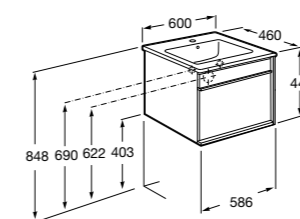

Aneto

857429806 Мебельный модуль белый глянец/черный матовый.

32799E000 Раковина Victoria Unik 600.