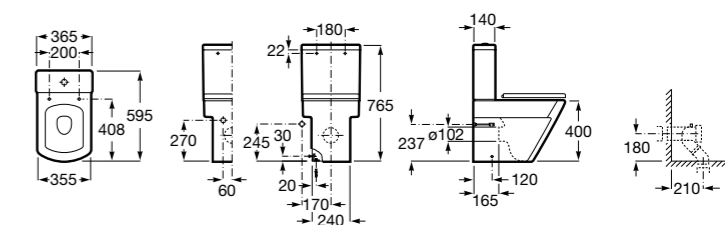

Leon

1. **342649000** Чаша унитаза с универсальным выпуском. Включен установочный комплект.
   341649000 Бачок с механизмом двойного смыва 6/3 литра с нижним подводом воды.
   ZRU9302943 Сиденье с крышкой тонкое.

Giralda

1. **342466000** Чаша SH.
   341469000 Бачок AI.
   ZRU9000046 Сиденье с крышкой.
   ZRU9000047 Сиденье с крышкой.

Унитазы напольные укороченные

Victoria

1. **342394..0** Чаша унитаза с вертикальным выпуском. Включен установочный комплект (B).
   34239U000 Чаша унитаза с косым выпуском. Включен установочный комплект (A).
   342399000 Чаша унитаза с горизонтальным выпуском. Включен установочный комплект (A).
   34139H..0 Бачок с механизмом двойного смыва 6/3 литра с боковым подводом воды. Включен установочный комплект, механизм для подвода воды и механизм смыва.
   34139Z000 Бачок с механизмом двойного смыва 6/3 литра с нижним подводом воды. Включен установочный комплект, механизм для подвода воды и механизм смыва.
   801B62..B Сиденье и крышка с механизмом «мягкое закрывание» для унитаза. Материал SUPRALIT®.
   801B60..B Сиденье и крышка с креплениями из нержавеющей стали для унитаза. Материал SUPRALIT®.
   801B66..B Сиденье и крышка с креплениями из пластика. Материал SUPRALIT®.
   ZRU8013900 Сиденье и крышка с креплениями из нержавеющей стали для унитаза.
   ZRU8013920 Сиденье и крышка с механизмом «мягкое закрывание» быстрого снятия для унитаза.

Hall