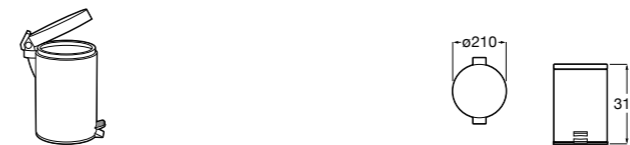

Аксессуары / мусорные контейнеры

Hotel's

Мусорный контейнер, 5 литров.

815489001	Мусорный контейнер, 5 литров.