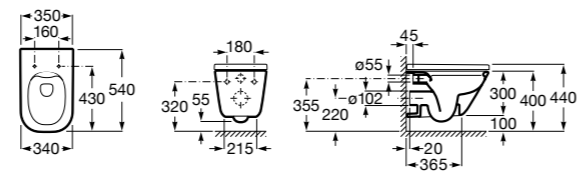

The Gap Square

346477000 Подвесная чаша с горизонтальным выпуском. Для установки выберите систему инсталляции Rosa для подвесных унитазов.

801472004 Сиденье и крышка с механизмом «мягкое закрывание» для унитаза.

801470004 Сиденье и крышка для унитаза.

801472001 Сиденье и крышка тонкие с механизмом «мягкое закрывание» и быстрого снятия для унитаза.

The Gap Square

34647L000 Подвесная чаша Rimless со скрытым креплением. Включает: крепежный комплект. Для установки выберите систему инсталляции Rosa для подвесных унитазов.

801472004 Сиденье и крышка с механизмом «мягкое закрывание» для унитаза.

801470004 Сиденье и крышка для унитаза.

801472001 Сиденье и крышка тонкие с механизмом «мягкое закрывание» и быстрого снятия для унитаза.

801472003 Сиденье и крышка для унитаза.