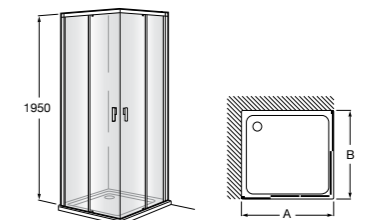

Easy 2L2

Угловой душ с 2 раздвижными элементами + 2 фиксированных элемента.

2L2 (A и B)	От 650 до 1000
	От 1001 до 1179
	От 1180 до 1200
	От 1201 до 1400