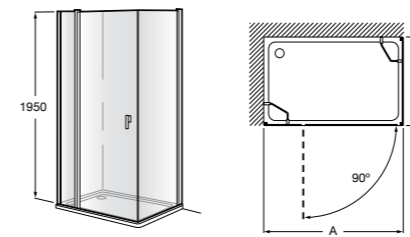

Easy PLF + LF

Фронтальное расположение. 1 распашной элемент + 1 фиксированный элемент + 1 фиксированный элемент сбоку.

		Минимальное открытие (С)
PLF (A)	От 970 до 1100	615
	От 1101 до 1200	640
	От 1201 до 1400	645
LF (B)	От 670 до 800	-
	От 801 до 900	-
	От 901 до 1000	-