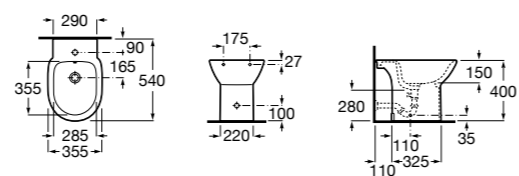

Debba Round ©

355998000 Биде без крышки. Включает: установочный комплект. Смеситель не входит в комплект.
806B2000B Крышка для биде с креплениями из нержавеющей стали. Материал SUPRALIT®.

Victoria

355394..0 Биде без крышки. Включает: установочный комплект. Смеситель не входит в комплект.
806390..4 Крышка для биде с креплениями из нержавеющей стали.

Биде напольные укороченные

Hall

357624000 Биде укороченное приставное без крышки. Включает: установочный комплект. Смеситель не входит в комплект.
806620004 Крышка для укороченного биде с металлическими креплениями.

Meridian

357247000 Биде укороченное приставное без крышки. Включает: установочный комплект. Смеситель не входит в комплект.
8062AC..B Крышка для укороченного биде с механизмом «мягкое закрывание». Материал SUPRALIT®. ©
8062AB..B Крышка для биде с креплениями из нержавеющей стали. Материал SUPRALIT®. ©

Размеры в мм

Dama

357787000 Биде укороченное приставное к стене, без крышки. Смеситель не входит в комплект.
80678C004 Крышка для укороченного биде с механизмом «мягкое закрывание».
80678B004 Крышка для укороченного биде.

Debba Square

355997000 Биде укороченное приставное к стене, без крышки. Смеситель не входит в комплект.

Биде подвесные

Beyond

3570B6..0 Подвесное биде без крышки. Включает: установочный комплект.
806B82..B Крышка для биде с механизмом «мягкое закрывание». Материал SUPRALIT®.

Hall

35762K000 Подвесное биде без крышки. Смеситель не входит в комплект. Для установки подвесных биде необходима совместимая система инсталляции Rosa.
80662B004 Крышка для биде с металлическими креплениями.

Inspira Square