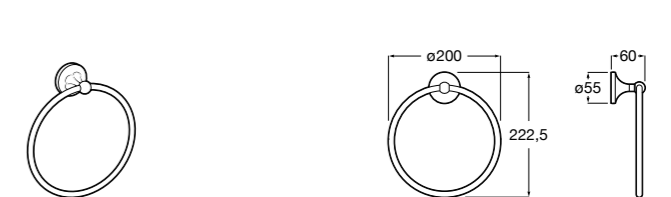

Hotel's Classic

815425001 Полотенцедержатель в форме кольца.

Cubica

816824001 Полотенцедержатель в форме кольца.

Rubik

816847001 Полотенцедержатель в форме кольца. Хром. Крепление на болты или клей.
816847024 Полотенцедержатель в форме кольца. Черный. Крепление на болты или клей. ©