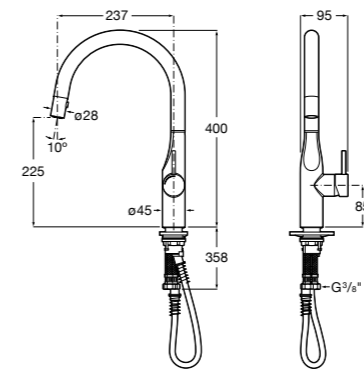

Glera ®

5A814DC00 Смеситель для кухни с поворотным изливом с выдвижным душем с 2 функциями и гибкой подводкой. Cold start.