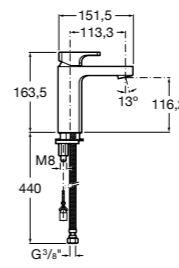

L90

5A3F01C00 Смеситель для раковины с донным клапаном с системой click-clack и гибкой подводкой, Cold start.