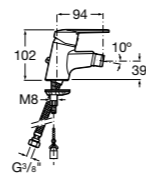

Victoria

5A6125C0M Смеситель для биде с регулятором направления потока, держателем для цепочки и гибкой подводкой.