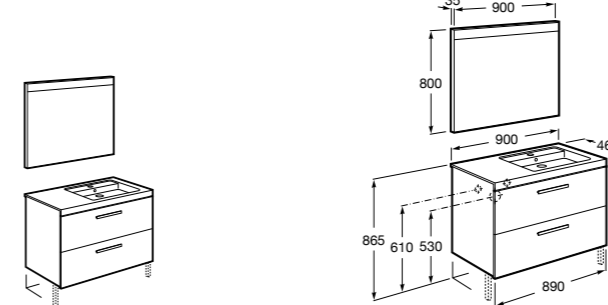

Prisma раковина слева

1. **855954XXX** UNIK - Комплект мебели и раковины. Компактный сифон. Ножки и смеситель не входят в комплект.
   855938XXX PACK - Комплект мебели, раковины и зеркала Prisma Basic со встроенной LED-подсветкой. Компактный сифон. Ножки и смеситель не входят в комплект.
   816764339 Комплект из 2-х ножек.