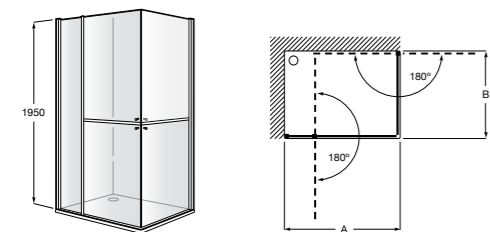

Access PLF + PL

Угловой душ. 1 распашной элемент из 2-х частей + 1 неподвижный фронтальный элемент с 1 створкой из 2-х частей.

PLF (A)	От 970 до 1100
	От 1101 до 1200
	От 1201 до 1400
PL (B)	От 600 до 800
	От 801 до 1000