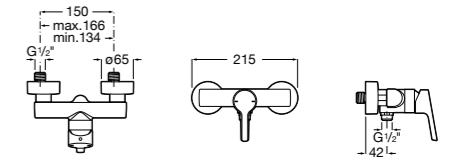

**Atlas**

5A2190C0M Монтируемый на стену смеситель для душа.

5B4961TP0 Опционально полочка-мыльница.

Размеры в мм

**Malva**

5A213BC0M Монтируемый на стену смеситель для душа.

**Monodin-N**

5A2198C0M Монтируемый на стену смеситель для душа.