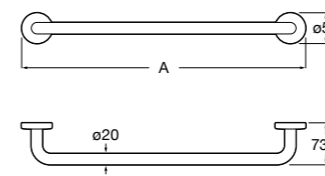

Hotel's

Полотенцедержатель.

	A
816376001	750
816729001	600
816728001	450
816727001	300

Compas

Полотенцедержатель.

	A
817360001	800
817359001	600
817444001	400