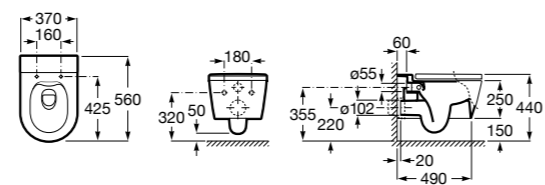

Inspira Square

346537..0 SQUARE - Подвесная чаша Rimless с горизонтальным выпуском. Включает: крепежный комплект. Для установки выберите систему инсталляции Rosa для подвесных унитазов.

801532..B SQUARE - Сиденье и крышка с механизмом «мягкое закрытие» для унитаза. Материал SUPRALIT®.

Inspira Round

346527..0 ROUND - Подвесная чаша Rimless с горизонтальным выпуском. Включает: крепежный комплект. Для установки выберите систему инсталляции Rosa для подвесных унитазов.

801522..B ROUND - Сиденье и крышка с механизмом «мягкое закрытие» для унитаза. Материал SUPRALIT®.

Размеры в мм