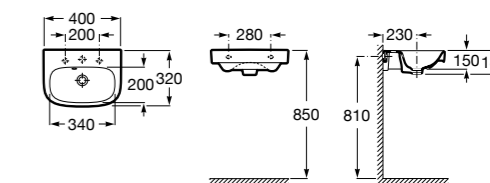

Debba

325998000 Настенная керамическая раковина. Смеситель не входит в комплект.