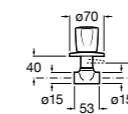

Brava

5A1330C00 Встраиваемый вентиль для сварки 15 мм. Синий указатель (холодная).

5A2330C00 Встраиваемый вентиль для сварки 15 мм. Красный указатель (горячая).