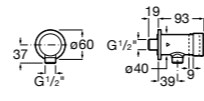

Fluent

5A9D24C00 Наружный смывной кран для писсуара. Есо.