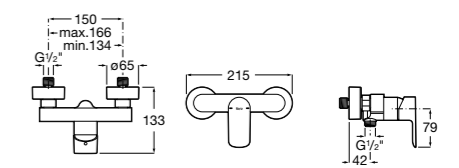

Cala ©

5A216EC00 Монтируемый на стену смеситель для душа.

L20

5A2009C0M* Монтируемый на стену смеситель для душа с гибким душевым шлангом 1,50 м, душевой лейкой Stella 80/1 и поворотным настенным держателем.

5A2109C0M Монтируемый на стену смеситель для душа.