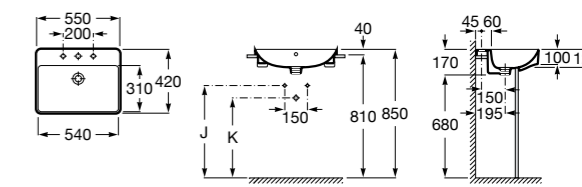

Inspira

32753S..0 Полувстраиваемая раковина из материала FINECERAMIC®. Смеситель не входит в комплект.