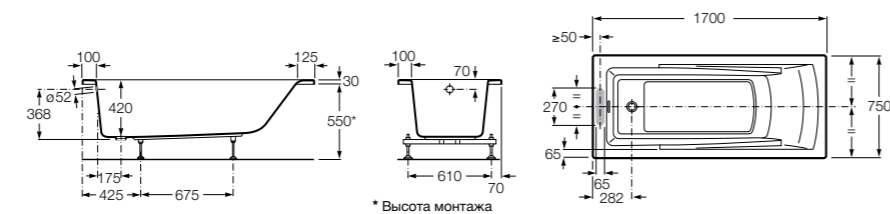

Hall Biplaza

248170001 Прямоугольная акриловая ванна с гидромассажем Total и набором для слива.

248163000 Прямоугольная акриловая ванна.

Hall

248168001 Прямоугольная акриловая ванна с гидромассажем Total и набором для слива.