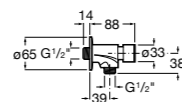

Instant

5A9277C00 Наружный смывной кран для писсуара.

5A9317C00 Внешняя трубка для писсуара.