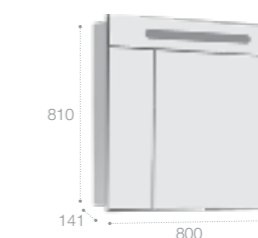

Зеркальный шкаф

Светодиодная подсветка
Стр. 252
Арт. ZRU9000033 80 см, белый глянец