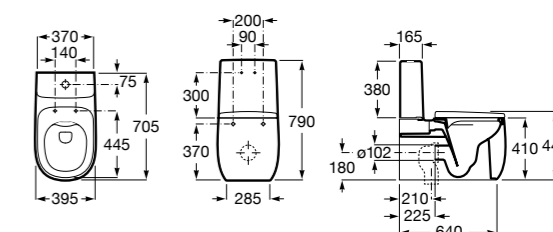

Унитазы напольные

Beyond

3420B9..0 Чаша унитаза Rimless приставная с двойным выпуском. Включен установочный комплект.

3410B1..0 Бачок с механизмом двойного смыва 4,5/3 литра с нижним подводом воды. Включен установочный комплект, механизм для подвода воды и механизм смыва.

801B82..B Сиденье и крышка с механизмом «мягкое закрывание» для унитаза. Материал SUPRALIT®.