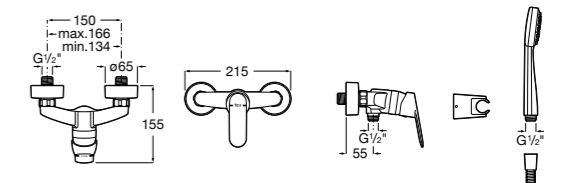

Alfa ©

5A2325C00 Монтируемый на стену смеситель для душа с гибким душевым шлангом 1,50 м, душевой лейкой и поворотным настенным держателем.