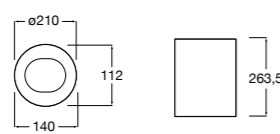

Public

- 817413002** Урна для мусора с крышкой, отделка сталь-сатин. 3 литра.
- 817414002** Урна для мусора с крышкой, отделка сталь-сатин. 5 литров.

Public

- 817415002** Урна для мусора без крышки, отделка сталь-сатин. 6 литров.