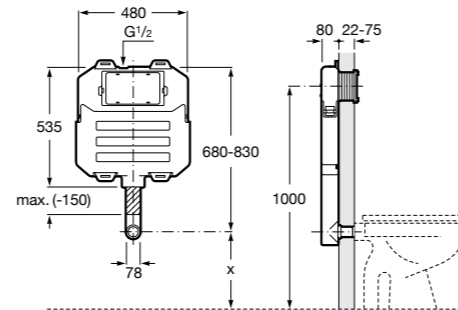

Basic Tank

890090200 BASIC TANK - Встраиваемый бачок с двойным смывом для унитаза с высоким или встраиваемым бачком. Минимальная глубина 124 мм. Верхнее или заднее гидравлическое соединение. Может быть укомплектован совместимой панелью смыва Roca (в комплект не входит).