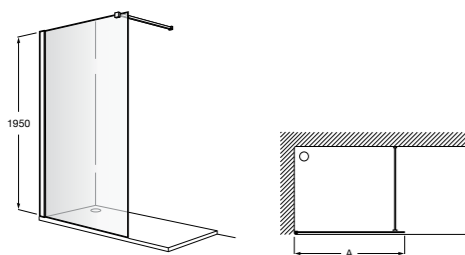

Ura Standard DF

DF - Фиксированное стеклянное ограждение для душа. Прозрачное стекло, профиль цвета – блестящий хром. Предел до стены 25 мм. Включает обработку Maxiclean.

	Ширина (A)
AM16910012M	1000
AM16912012M	1200
AM16914012M	1400