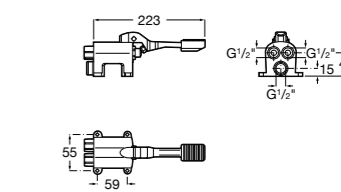

Instant Foot

505128800 Педальный смеситель с прогрессивным смешиванием. Установка на полу.