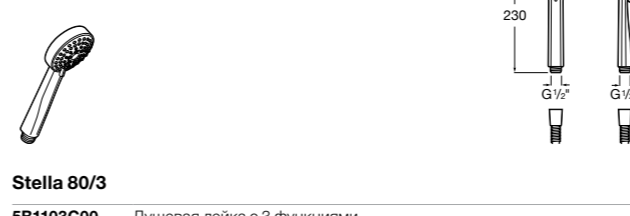

Stella 80/3

5B1103C00 Душевая лейка с 3 функциями.

5B1103C07 * Душевая лейка с 3 функциями. Упаковка блистер.