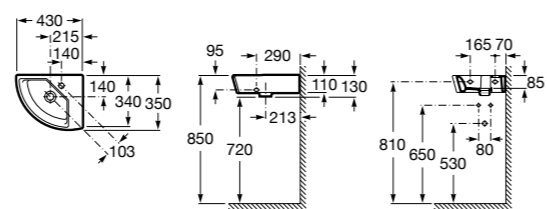

Hall

327622000 Настенная керамическая раковина. Смеситель не входит в комплект.