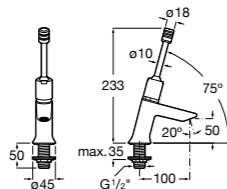

Instant Care

5A4377C00 Самозакрывающийся кран, монтируемый на край, для раковины с длинным рычагом управления.