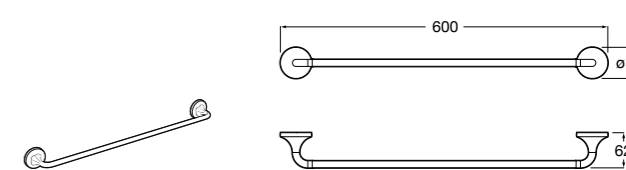

Hotel's Classic

Полотенцедержатель.

	A
815422001	600
815420001	450