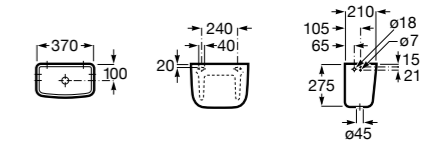

Высокорасполагаемые бачки

Universal

343900001	Бачок унитаза без крышки.