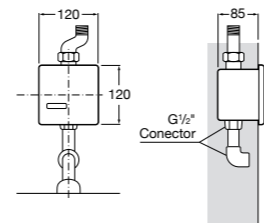

Instant Foot

505127800 Педальный кран. Установка на полу. Подвод одной воды.

Fluent

5A9B24C00 Наружный смывной кран для писсуара.

Fluent

5A9D24C00 Наружный смывной кран для писсуара. Есо.

Смесители для раковин / термостаты Micro-T

Avant

5A0279C00 Термостат Micro-T для смесителя (холодная вода + предварительно смешанная).

Sprint

5A9124C00 Наружный смывной кран для писсуара.

5A9317C00 Внешняя трубка для писсуара.

Avant

5A0179C00 Термостат Micro-T для смесителя с одним подводом воды.

Avant

5A9279C00 Наружный смывной кран для писсуара.

5A9317C00 Внешняя трубка для писсуара.

Avant

505326203 Установочный комплект для Micro-T. Гибкий шланг и подсоединения.

Смывные краны для писсуаров / встраиваемые / электронные

Sentronic-S

5A8102C00 Электронный смывной кран для писсуара. Наружная панель. Хром.

5A8102CM0 Электронный смывной кран для писсуара. Наружная панель. Матовый.

5A8102B00 Электронный смывной кран для писсуара. Наружная панель. Белый.

525165203 Питание от четырех щелочных батареек 1,5 В. Батарейки не включены в комплект. Встраиваемый блок.

525165303 Питание от сети 230 V. Встраиваемый блок.

Instant

5A9277C00 Наружный смывной кран для писсуара.

5A9317C00 Внешняя трубка для писсуара.

Смывные краны для писсуаров / встраиваемые / порционно-нажимные

Instant

5A9077C00 Встраиваемый смывной кран для писсуара.

Fluent

5A9C24C00 Встраиваемый смывной кран для писсуара.

Avant

5A9079C00 Встраиваемый смывной кран для писсуара.

Смывные краны для писсуаров / настенные краны

Sentronic-V

5A9A79C00 Электронный смывной клапан для писсуара. Питание от одной щелочной батареи 9 V.

525081207 Дистанционный пульт управления для регулировки чувствительной зоны и времени слива сливного клапана Sentronic-V.

Aqualine Confort