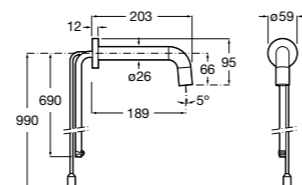

Loft-E

5A3543C00 Встраиваемый электронный смеситель для раковины с сенсором приближения. Питание от четырех щелочных батареек 1,5 V LRG (AA). С блоком предварительного смешивания горячей и холодной воды.

5A3643C00 Встраиваемый электронный смеситель для раковины с сенсором приближения. Питание от сети 230 V. Включает источник питания. С блоком предварительного смешивания горячей и холодной воды.

5A5643C00 Встраиваемый электронный смеситель для раковины с сенсором приближения. Питание от четырех щелочных батареек 1,5 V LRG (AA). Подвод одной воды.

5A5743C00 Встраиваемый электронный смеситель для раковины с сенсором приближения. Питание от сети 230 V. Включает источник питания. Подвод одной воды.