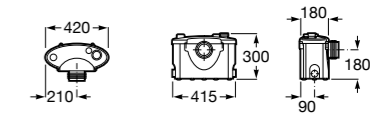

D-Trit

869000000	Санитарный измельчитель с барабанным фильтром и вращающимися лопастями из нержавеющей стали. Высокая производительность и низкий уровень шума. Совместим с трубами 22, 28, 32 и 40 мм. Подходит для сточных вод с органическими остатками.