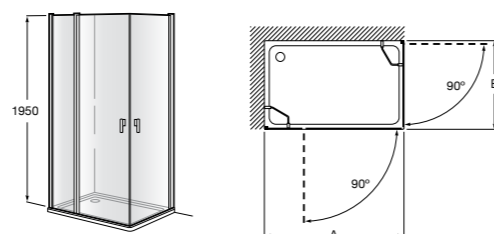

Easy PLF + PL

Фронтальное расположение. 1 распашной элемент + 1 фиксированный элемент + 1 фиксированный элемент сбоку.

		Минимальное открытие (C)
PLF (A)	От 970 до 1100	615
	От 1101 до 1200	640
	От 1201 до 1400	645
PL (B)	От 600 до 800	-
	От 801 до 1000	-