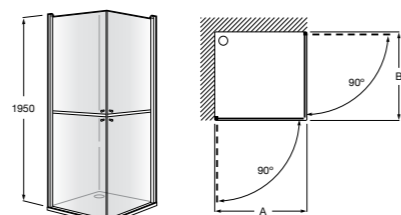

Access 2PL

Угловой душ с 2 распашными элементами, разделенными на 2 части.

2PL (A и B)	От 600 до 800
	От 801 до 1000