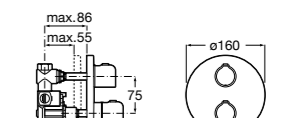

5A2B18C00* Встраиваемый термостат для душа.