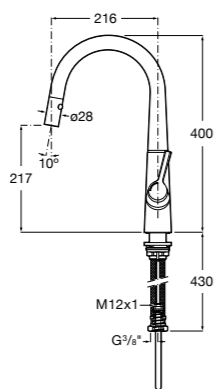

Смесители для кухни

Смесители для кухни / монтируемые на край раковины / однорычажные

Syra

5A812AC00 Смеситель для кухни с поворотным изливом, выдвижным душем, аэратором и гибкой подводкой. Cold start.