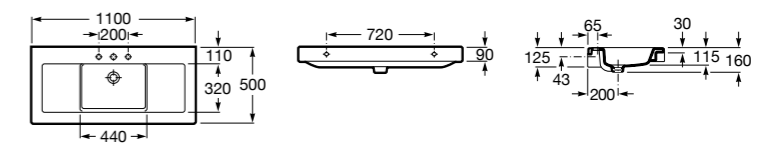

Раковины подвесные

Stratum

327631000 Настенная или накладная керамическая раковина. Смеситель не входит в комплект.