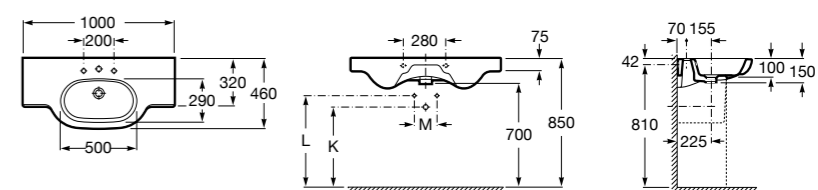

Dama

327780000 Настенная керамическая раковина. Смеситель не входит в комплект.

337470000 Пьедестал для керамической раковины.

337471000 Полупьедестал для керамической раковины.

Meridian

32724B000 Настенная керамическая раковина. Смеситель не входит в комплект.

335240000 Пьедестал для керамической раковины.

337241000 Полупьедестал для керамической раковины.