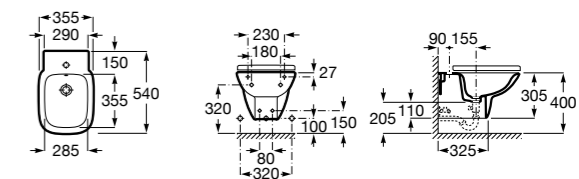

Debba Square

355995000 Подвесное биде без крышки. Смеситель не входит в комплект.

8069D2004 Крышка для биде с механизмом «мягкое закрывание».

8069D0004 Крышка для биде.

8069D200B Крышка для биде с механизмом «мягкое закрывание».

8069D000B Крышка для биде.