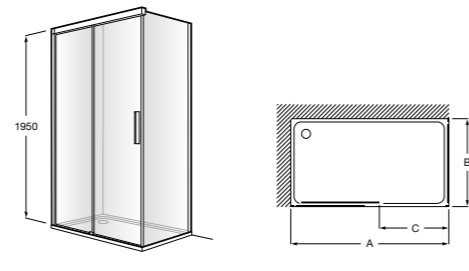

Fusion-N L2 + LF-C

Фронтальное расположение. 1 раздвижной элемент + 1 фиксированный элемент + 1 фиксированный элемент сбоку.

		Минимальное открытие (С)
L2 (A)	От 970 до 1300	408
	От 1301 до 1600	533
	От 1601 до 2000	683
LF-C (B)	От 200 до 800	-
	От 801 до 1000	-