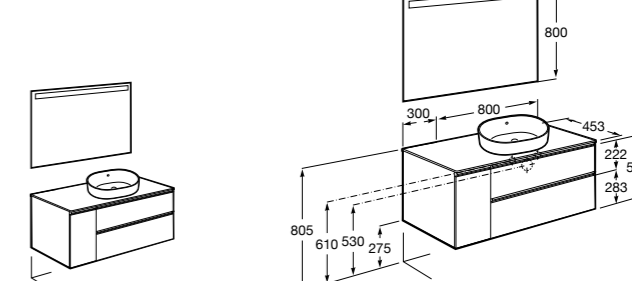

The Gap раковина слева ®

1. **851503XXX** UNIK - мебельный модуль для раковины слева. Базовый набор включает 2 ящика, 1 дверцу и столешницу, обработанную защитой от влаги.
   851534XXX PACK - мебельный модуль для раковины слева. Базовый набор включает 2 ящика, 1 дверцу и столешницу, обработанную защитой от влаги и зеркало Eidos.
   816829339 Набор из 2 ножек 275 мм для мебели со столешницей.
   816829458 Набор из 2 ножек 275 мм для мебели со столешницей.