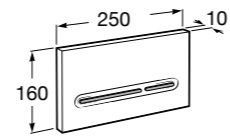

PL5 Dual ©

8901990.. PL5 DUAL - Двойной смыв.