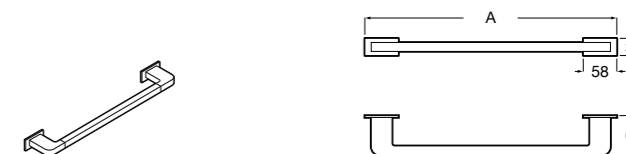

Rubik

Полотенцедержатель. Хром. Крепление на болты или клей.

	A
816845001	600
816846001	400

Полотенцедержатель. Покрытие Everlux титановый черный. Крепление на болты или клей.

	A
816845024 ®	600
816846024 ®	400

Record ®

Полотенцедержатель.

	A
817664001	400
817663001	300