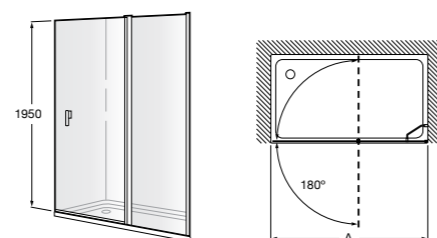

Easy PEF

Фронтальное расположение. 1 распашной элемент + 1 фиксированный элемент.

		Минимальное открытие (C)
PEF (A)	От 770 до 1200	510
	От 1201 до 1600	610
	От 1601 до 2000	810