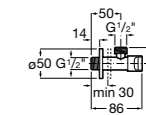

Угловые запорные краны для смесителей

Запорный кран

525164400 Угловой запорный кран 1/2" - 3/8" (керамический механизм, металлическая ручка).

525164500 Угловой запорный кран 1/2" - 1/2" (керамический механизм, металлическая ручка).