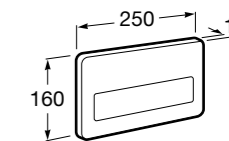

PL2 Single

890096100 PL2 SINGLE - Одинарный смыв.

PL3 Single

890097100 PL3 SINGLE - Антивандальная панель смыва из нержавеющей стали, одинарный смыв.