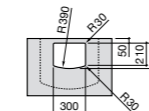

Prisma

327545000 Настенная или накладная керамическая раковина. Смеситель не входит в комплект.