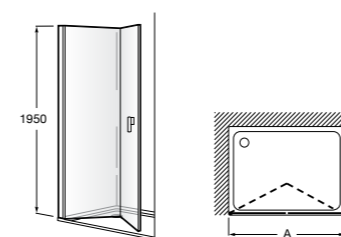

Душевые ограждения / 3 стены / фронтальное расположение / складные двери**Easy PP-E**

Фронтальное расположение с 2 складными элементами.

PP-E (A)	
От 600 до 800	
От 801 до 1000	

Душевые ограждения / 2 стены / раздвижные двери**Aerea L4 + LF**