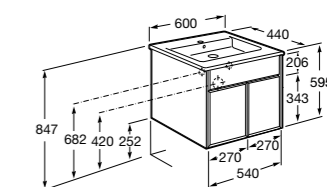

Up

ZRU9303010 Мебельный модуль белый глянец.

327472000 Раковина The Gap Original 600.