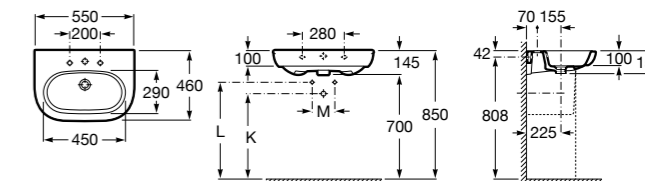

Dama

327786000 Настенная керамическая раковина. Смеситель не входит в комплект.

337470000 Пьедестал для керамической раковины.

337471000 Полупьедестал для керамической раковины.