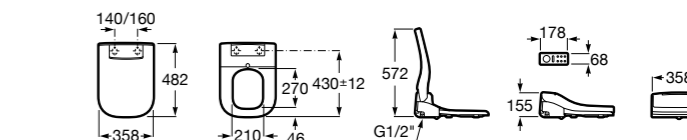

Premium Square

804007001 Сиденье для унитаза с функцией мытья и сушки, совместим с унитазами Роса квадратной формы. Для установки и работы необходимо подключение к сети электропитания и подачи воды.