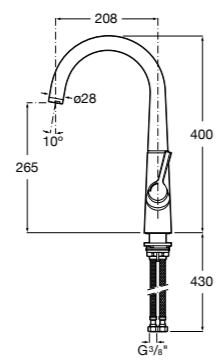

Syra

5A842AC00 Смеситель для кухни с высоким поворотным изливом, аэратором и гибкой подводкой. Cold start.