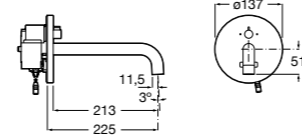

Fluent

5A4A24C00 Кран для раковины с аэратором. Подвод одной воды. Ограничитель расхода 5 л/мин.

Avant

5A7979C00 Кран для раковины, встраиваемый в стену, с длинным изливом, 190 мм. С аэратором.

Fluent

5A4B24C00 Кран для раковины с аэратором. Подвод одной воды. Ограничитель расхода 5 л/мин.

Avant

5A7879C00 Кран для раковины, встраиваемый в стену, с длинным изливом, 150 мм. С аэратором.

Смесители для раковины / встраиваемые / электронные

Avant

5A4279C00 Кран для раковины с аэратором. Подвод одной воды.

Sentronic-E

5A4602C00 Электронный смеситель для раковины, монтируемый на стену. Питание от сети 230 V. Включает источник питания. Необходимо укомплектовать 525874603.

525874603 Внутренняя часть электронного смесителя для раковины, монтируемого в стену. Питание от сети 230 V.

Краны для раковины / монтируемые на стену / порционно-нажимные

Instant

5A7877C00 Монтируемый на стену кран для раковины. С аэратором.

Смесители для раковины / встраиваемые / электронные

Instant Care

5A7977C00 CARE - Монтируемый на стену кран для раковины. С аэратором.

Loft-E

5A3543C00 Встраиваемый электронный смеситель для раковины с сенсором приближения. Питание от четырех щелочных батареек 1,5 V LRG (AA). С блоком предварительного смешивания горячей и холодной воды.

5A3643C00 Встраиваемый электронный смеситель для раковины с сенсором приближения. Питание от сети 230 V. Включает источник питания. С блоком предварительного смешивания горячей и холодной воды.

5A5643C00 Встраиваемый электронный смеситель для раковины с сенсором приближения. Питание от четырех щелочных батареек 1,5 V LRG (AA). Подвод одной воды.