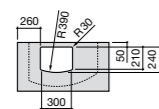

Hall Asimetrico

1. **327620000** Настенная или накладная керамическая раковина. Смеситель не входит в комплект.
   337621000 Полупьедестал для керамической раковины.