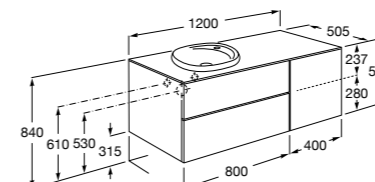

Beyond раковина слева

851410XXX Мебельный модуль для размещения накладной раковины 450 мм слева. Раковины и смесители не входят в комплект.

Heima раковина справа

851005XXX Мебельный модуль для раковины с рабочей поверхностью. Раковина и смеситель не входят в комплект. Модуль дополнительно обработан защитой от влаги.