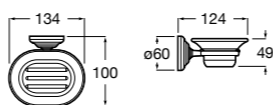

Tempo

817023001 Настенная мыльница. Хром.
817023022 Настенная мыльница. Покрытие Everlux титановый черный.

Cubica

816821001 Настенный стакан.

Carmen

817005001 Настенная мыльница.