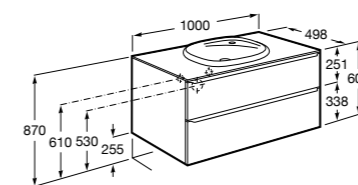

Prisma раковина справа

855949XXX UNIK - Комплект мебели и раковины. Компактный сифон. Ножки и смеситель не входят в комплект.

855933XXX PASC - Комплект мебели, раковины и зеркала Prisma Basic со встроенной LED-подсветкой. Компактный сифон. Ножки и смеситель не входят в комплект.

Prisma раковина слева

855955XXX UNIK - Комплект мебели и раковины. Компактный сифон. Ножки и смеситель не входят в комплект.

855939XXX PASC - Комплект мебели, раковины и зеркала Prisma Basic со встроенной LED-подсветкой. Компактный сифон. Ножки и смеситель не входят в комплект.

816764339 Комплект из 2-х ножек.

Prisma раковина слева

855948XXX UNIK - Комплект мебели и раковины. Компактный сифон. Ножки и смеситель не входят в комплект.

855932XXX PASC - Комплект мебели, раковины и зеркала Prisma Basic со встроенной LED-подсветкой. Компактный сифон. Ножки и смеситель не входят в комплект.

The Gap раковина справа

851504XXX UNIK - мебельный модуль для раковины справа. Базовый набор включает 2 ящика, 1 дверцу и столешницу, обработанную защитой от влаги.

851535XXX PASC - мебельный модуль для раковины справа. Базовый набор включает 2 ящика, 1 дверцу, столешницу, обработанную защитой от влаги и зеркало Eidos.

816829339 Набор из 2 ножек 275 мм для мебели со столешницей.

816829458 Набор из 2 ножек 275 мм для мебели со столешницей.

Prisma раковина справа

855956XXX UNIK - Комплект мебели и раковины. Компактный сифон. Ножки и смеситель не входят в комплект.

855940XXX PASC - Комплект мебели, раковины и зеркала Prisma Basic со встроенной LED-подсветкой. Компактный сифон. Ножки и смеситель не входят в комплект.

816764339 Комплект из 2-х ножек.

The Gap раковина слева