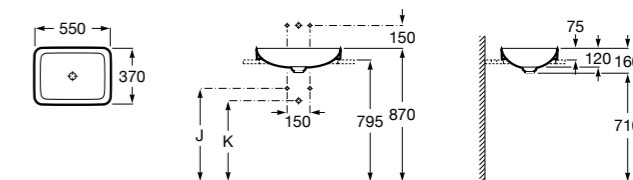

Inspira Square

327534..0 SQUARE - Полуистраиваемая раковина из материала FINECERAMIC® с фиксированным открытым керамическим выпуском и монтажным креплением. Смеситель не входит в комплект.