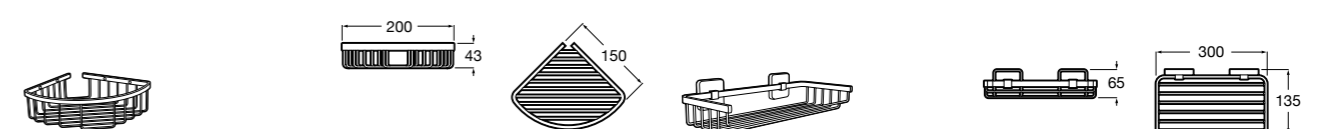

Hotel's

816401001 Угловой контейнер решетчатый.

Victoria

816688001 Контейнер решетчатый. Крепление на болты или клей.