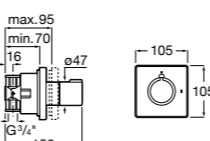

Aqualine Soft

5A0A4AC00 SOFT - Встраиваемый запорный клапан. Установка с Арт. 525166703.
525166703 Скрытый монтажный блок для запорного клапана на 1 выход 3/4".