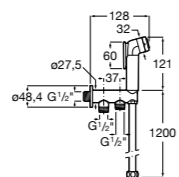

Be Fresh One

5B9D30C00 Комплект гигиенического душа. Включает: душевую лейку, настенный держатель с предохранительным клапаном и металлический гибкий шланг.

Be Fresh Go

5B9230C00 Комплект гигиенического душа. Включает: душевую лейку, настенный держатель с предохранительным клапаном и металлический гибкий шланг.

Be Fresh One

5B9M30C00 Комплект гигиенического душа (1 режим). Включает: душевую лейку, настенный держатель с предохранительным клапаном, угловой запорный кран и металлический гибкий шланг.

Be Fresh One

5B9N30C00 Комплект гигиенического душа (2 выхода). Включает: душевую лейку, настенный держатель с предохранительным клапаном и металлический гибкий шланг.

Be Fresh Go

5B9130C00 Комплект гигиенического душа. Включает: душевую лейку, настенный пластиковый держатель и металлический гибкий шланг.

5B9130B00 Комплект гигиенического душа. Включает: душевую лейку, настенный пластиковый держатель и пластиковый гибкий шланг. Белый.

5B9130..0 Комплект гигиенического душа. Включает: душевую лейку, настенный пластиковый держатель и металлический гибкий шланг. Покрытие Everlux.

Вентили

Brava

5A8030C00 Угловой вентиль для стиральной и посудомоечной машин.

Carmen

5A154BC00 Встраиваемый вентиль.

Loft

5A1543C00 Встраиваемый вентиль. 1/2". F-указатель (холодная).

5A1843C00 Встраиваемый вентиль. 1/2". C-указатель (горячая).

Loft

5A1643C00 Встраиваемый вентиль. 3/4". F-указатель (холодная).

5A1943C00 Встраиваемый вентиль. 3/4". C-указатель (горячая).

Brava

5A1530C00 Встраиваемый вентиль. 1/2". Синий указатель (холодная).

5A0530C00 Встраиваемый вентиль. 1/2". Красный указатель (горячая).

Brava

5A1630C00 Встраиваемый вентиль. 3/4". Синий указатель (холодная).