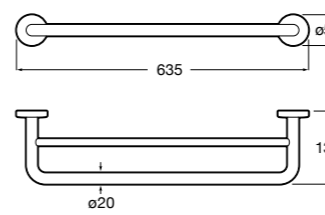

Hotel's

816386001 Полотенцедержатель двойной.

Hotel's Classic

Полотенцедержатель.

	A
815422001	600
815420001	450

Rubik

Полотенцедержатель. Хром. Крепление на болты или клей.

	A
816845001	600
816846001	400