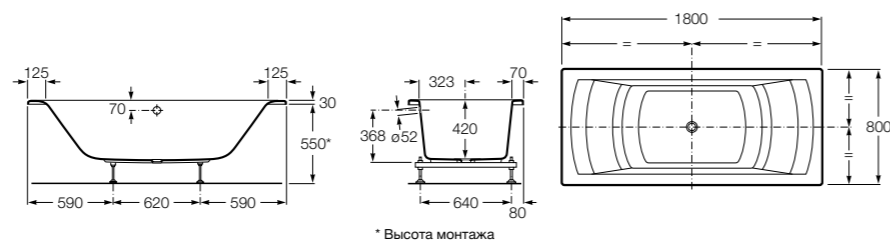

BeCool

Прямоугольная акриловая ванна с гидромассажем Total и набором для слива.

	A	B	C	D	E	F	G	H	I	Объем, л
248046001	1900	900	1695	774	1435	695	85	730	810	300
248048001	1800	800	1595	674	1335	590	80	640	810	240
248050001	1700	800	1495	674	1235	590	80	640	700	255
248342001	1700	700	1495	574	1235	485	70	560	700	200

Прямоугольная акриловая ванна с ручками.

	A	B	C	D	E	F	G	H	I	Объем, л
248340001	1700	700	1495	574	1235	485	70	560	700	200

Hall Biplaza

248170001 Прямоугольная акриловая ванна с гидромассажем Total и набором для слива.

248163000 Прямоугольная акриловая ванна.

Hall

248168001 Прямоугольная акриловая ванна с гидромассажем Total и набором для слива.

Hall

248186001 Левая асимметричная угловая акриловая ванна с гидромассажем Total и набором для слива.

248187001 Правая асимметричная угловая акриловая ванна с гидромассажем Total и набором для слива.

259852000 Панель для левой акриловой ванны.

259853000 Панель для правой акриловой ванны.

Vythos

Прямоугольная акриловая ванна с гидромассажем Total и набором для слива.

	A	B	C	D	E	Объем, л
248062001	1800	900	1520	760	1100	250
248060001	1700	800	1430	660	1002	216

Прямоугольная акриловая ванна с гидромассажем Topic и набором для слива.

	A	B	C	D	E	Объем, л
248061001	1800	900	1520	760	1100	250
248057001	1700	800	1430	660	1002	216

Прямоугольная акриловая ванна.

	A	B	C	D	E	Объем, л
247592000	1800	900	1520	760	1100	250
247701000	1700	800	1430	660	1002	216

Подголовник (белый).

291066000