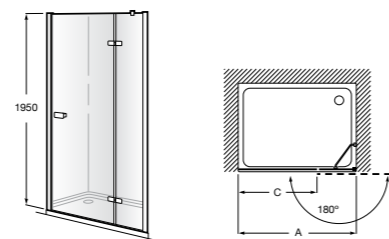

Vela PEF

Фронтальное расположение. 1 распашной элемент + 1 фиксированный элемент.

		Минимальное открытие (C)
PEF (A)	От 760 до 900	500
	От 901 до 1300	600
	От 1301 до 1400	700