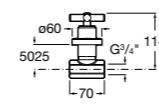

Loft

5A1643C00 Встраиваемый вентиль. 3/4". F-указатель (холодная).

5A1943C00 Встраиваемый вентиль. 3/4". C-указатель (горячая).