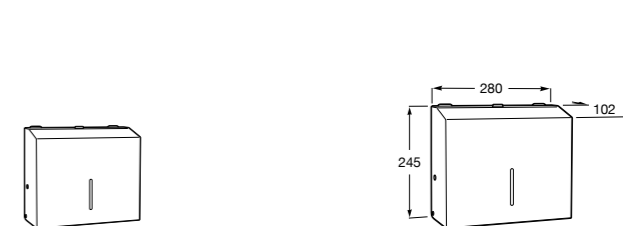

Public

817410001 Диспенсер для бумажных полотенец. 200 шт. Глянцевая отделка.

817410002 Диспенсер для бумажных полотенец. 200 шт. Отделка сталь-сатин.

817411001 Диспенсер для бумажных полотенец. 400-600 шт. Глянцевая отделка.

817411002 Диспенсер для бумажных полотенец. 400-600 шт. Отделка сталь-сатин.