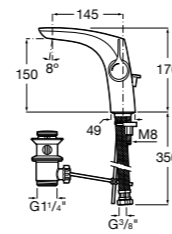

Смесители для раковин / монтаж на бортик / однорычажные

Insignia

5A333AC00 Смеситель для раковины с донным клапаном с системой click-clack и гибкой подводкой, Cold start.