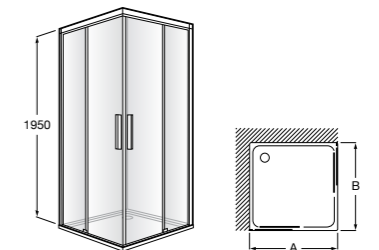

Fusion-N 2L2

Угловой душ с 2 раздвижными элементами + 2 фиксированных элемента.

2L2 (A и B)	От 670 до 1000
	От 1001 до 1200
	От 1201 до 1400