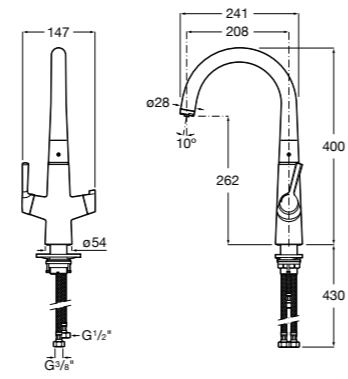

Syra-F ®

5A8C2AC00 Смеситель для кухни с поворотным изливом, функцией подключения к фильтру питьевой воды и гибкой подводкой. В комплекте фильтр с картриджем. Cold start.