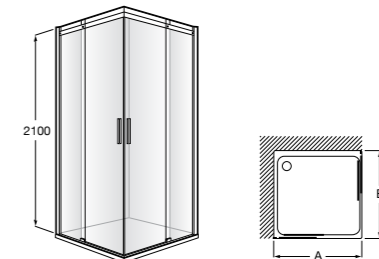

Душевые ограждения / 2 стены / вход с угла / раздвижные двери

Aerea 2L2

Угловой душ с 2 раздвижными элементами + 2 фиксированных элемента.

2L2 (A и B)	От 670 до 1000
	От 1001 до 1200
	От 1201 до 1400