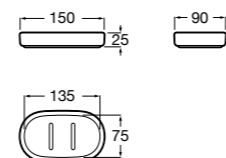

Victoria

816681001 Настенный стакан. Крепление на болты или клей.

Twin

816702001 Мыльница на столешницу.

Onda ©

3870ZL000 Настенный держатель для щетки.

Onda ©

3870Z5000 Мыльница на столешницу.