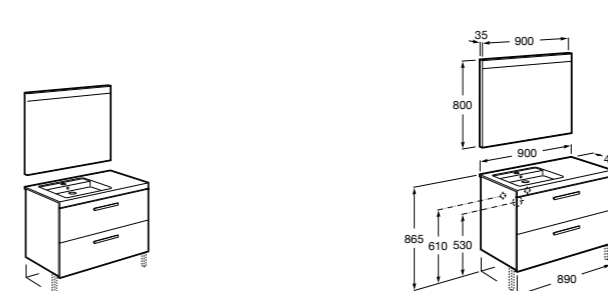

Мебельные модули для одной раковины 800 мм

Prisma раковина слева

1. **855953XXX** UNIK - Комплект мебели и раковины. Компактный сифон. Ножки и смеситель не входят в комплект.
   855937XXX PACK - Комплект мебели, раковины и зеркала Prisma Basic со встроенной LED-подсветкой. Компактный сифон. Ножки и смеситель не входят в комплект.
   816764339 Комплект из 2-х ножек.