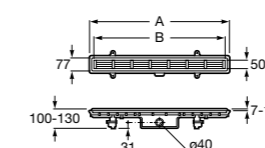

Plate X1

PLATE X1 - Крышка сливного отверстия, совместима с In-Drain Channel.

	A	B
276095000	950 x 50	990
276155000	850 x 50	890
276094000	750 x 50	790
276093000	650 x 50	690