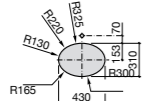

Rodeo

327866000 Раковина керамическая врезная. Смеситель не входит в комплект.