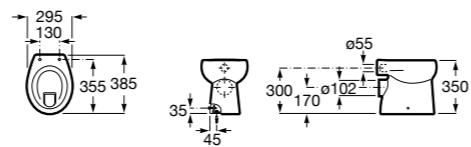

Happening

347115000	Чаша детского унитаза с двойным выпуском для высокорасполагаемого бачка. В комплект включен патрубок для вертикального выпуска и установочный комплект.
801116..4	Сиденье для детского унитаза с высокорасполагаемым бачком.