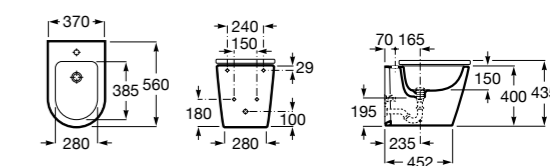

Inspira Square

357537..0 SQUARE - Биде без крышки приставное к стене. Включает: установочный комплект. Смеситель не входит в комплект.

806532..B SQUARE - Крышка для биде с механизмом «мягкое закрытие». Материал SUPRALIT®.