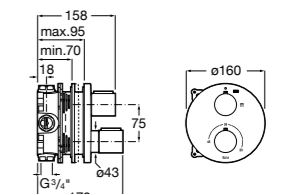

5A2C09C00* Встраиваемый термостат для душа. Установка с RocaBox Арт. 525869403.

5A2C09CN0* Встраиваемый термостат для душа. Покрытие Everlux титановый черный. Установка с RocaBox Арт. 525869403.