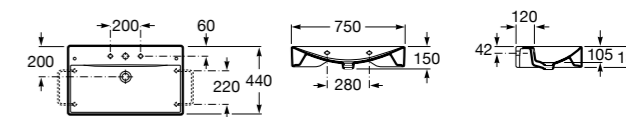

Diverta

327110000 Настенная или накладная керамическая раковина. Смеситель не входит в комплект.