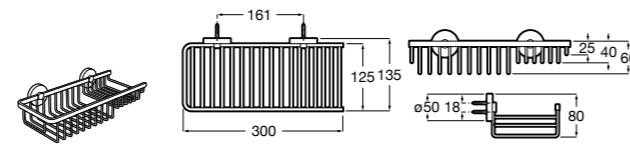

Compas

Контейнер решетчатый.

817365001	Контейнер решетчатый.