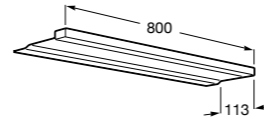

Delight

813070000 LED-подсветка для шкафа-зеркало. Мощность 12 Вт.