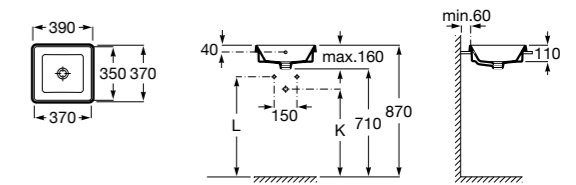

Foro

327872000 Раковина керамическая врезная. Смеситель не входит в комплект.