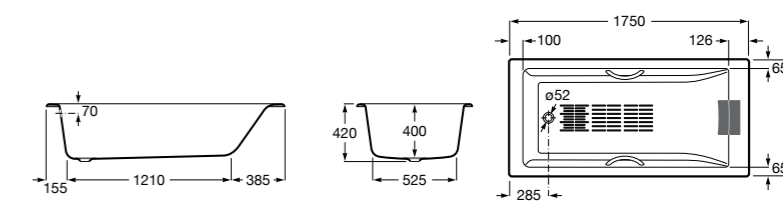

Carmen

234250007	Овальная чугунная эмалированная ванна с противоскользящим покрытием дна, внешнее покрытие белого цвета. Ножки и слив не включены.
234250002	Овальная чугунная эмалированная ванна с противоскользящим покрытием дна, внешнее покрытие черного цвета. Ножки и слив не включены.
234250003	Овальная чугунная эмалированная ванна с противоскользящим покрытием дна, внешнее покрытие бордового цвета. Ножки и слив не включены.
234250004	Овальная чугунная эмалированная ванна с противоскользящим покрытием дна, внешнее покрытие синего цвета. Ножки и слив не включены.
234250000	Овальная чугунная эмалированная ванна с противоскользящим покрытием дна, внешнее покрытие серого цвета. Ножки и слив не включены.
234250008	Овальная чугунная эмалированная ванна с противоскользящим покрытием дна, внешнее покрытие медного цвета. Ножки и слив не включены.