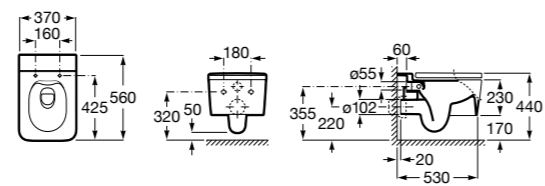

80162C004 Сиденье и крышка с механизмом «мягкое закрытие» для унитаза.

80162B004 Сиденье и крышка с креплениями из нержавеющей стали для унитаза.

Inspira Square

346537..0 SQUARE - Подвесная чаша Rimless с горизонтальным выпуском. Включает: крепежный комплект. Для установки выберите систему инсталляции Rosa для подвесных унитазов.