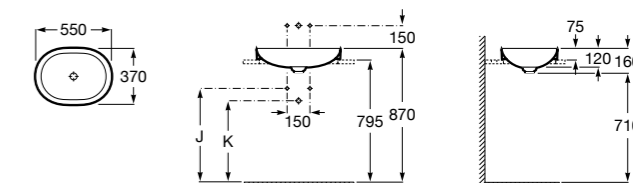

Inspira Round

327527..0 ROUND - Полуистраиваемая раковина из материала FINECERAMIC® с фиксированным открытым керамическим выпуском и монтажным креплением. Смеситель не входит в комплект.