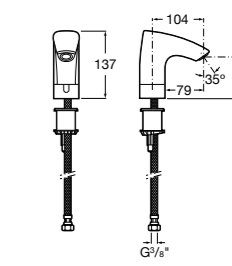

M3-E

1. **5A5602C00** Электронный кран для раковины для подвода одной воды. Ограничитель потока воды 5,7 л/мин, гибкая подводка. Питание от четырех щелочных батареек 1,5V LRG (AA). Батарейки не включены в комплект.
2. **5A5702C00** Электронный кран для раковины для подвода одной воды. Гибкая подводка. Питание от сети 230 V. Источник питания включен в комплект.