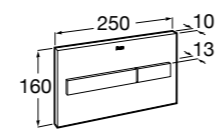

PL7 Dual ©

8901882.. PL7 DUAL - Двойной смыв.