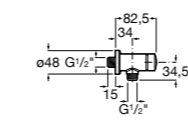

Avant

5A9279C00 Наружный смывной кран для писсуара.

5A9317C00 Внешняя трубка для писсуара.

Avant

505326203 Установочный комплект для Micro-T. Гибкий шланг и подсоединения.

Смывные краны для писсуаров / встраиваемые / электронные

Sentronic-S

5A8102C00 Электронный смывной кран для писсуара. Наружная панель. Хром.

5A8102CM0 Электронный смывной кран для писсуара. Наружная панель. Матовый.

5A8102B00 Электронный смывной кран для писсуара. Наружная панель. Белый.

525165203 Питание от четырех щелочных батареек 1,5 В. Батарейки не включены в комплект. Встраиваемый блок.

525165303 Питание от сети 230 V. Встраиваемый блок.