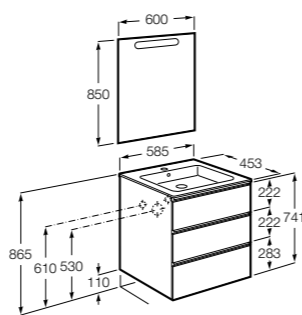

Дополнительно:

816827339 Ножки (4 шт.) Алюминий.

816827458 Ножки (4 шт.) Никель.

**Anima**

851029XXX UNIK - Комплект мебели и раковины. Компактный сифон. Ножки и смеситель не входят в комплект.

851033XXX PASC - Комплект мебели, раковины, зеркала и настенного LED-светильника. Сифон не включен в комплект. Ножки и смеситель не входят в комплект.