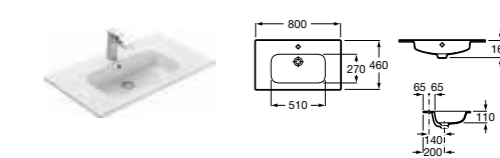

Раковина

Арт. 32799C000 Victoria-N Unik, 80 см