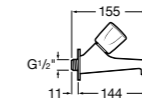

Смесители для кухни / монтируемые на край раковины / двухвентильные

Carmen

5A844BC00 Смеситель для кухни с поворотным изливом, аэратором и гибкой подводкой.

Victoria

5A7G25C00 Монтируемый в стену смеситель для кухни с верхним поворотным изливом и аэратором.

Victoria

5A7725C00 Монтируемый в стену смеситель для кухни с верхним поворотным изливом и аэратором.

Brava

5A8430C00 Смеситель для кухни с высоким поворотным изливом, аэратором и гибкой подводкой.

Смесители для кухни / монтируемые на стену / двухвентильные

Brava

5A7430C00 Монтируемый в стену смеситель для кухни с верхним поворотным изливом и аэратором.

Смесители для кухни / монтируемые на стену / однорычажные

L20

5A7609C00 Монтируемый на стену смеситель для кухни с поворотным изливом и аэратором.

Brava

5A7730C00 Монтируемый на стену смеситель для кухни с верхним поворотным изливом и аэратором.

Brava

5A7630C00 Монтируемый на стену смеситель для кухни с нижним поворотным изливом и аэратором.

Brava

5A7830C00 Настенный кран (синий указатель).

5A7930C00 Настенный кран (красный указатель).

Краны для раковины / настенные

Brava

5A8530C00 Кран вентиляционный для кухни с поворотным изливом и аэратором.

Brava

5A8730C00 Кран вентиляционный для кухни с поворотным изливом и аэратором.