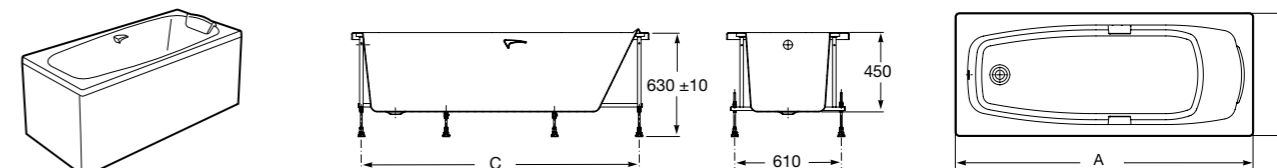

Sureste

Акриловая ванна прямоугольная, глубина 45 см. Монтажный комплект заказывается отдельно.

	A	B	C	Объем, л
ZRU9302778	1500	700	1390	200
ZRU9302787	1600	700	1470	220
ZRU9302769	1700	700	1590	240

ZRU9302779	Монтажный комплект 1500 (ручки хромированные, каркас, комплект креплений к стене, система слив-перелив полуавтомат).			
ZRU9302788	Монтажный комплект 1600 (ручки хромированные, каркас, комплект креплений к стене, система слив-перелив полуавтомат).			
ZRU9302771	Монтажный комплект 1700 (ручки хромированные, каркас, комплект креплений к стене, система слив-перелив полуавтомат).			
ZRU9302780	Фронтальная панель 1500.			
ZRU9302789	Фронтальная панель 1600.			
ZRU9302773	Фронтальная панель 1700.			
ZRU9302774	Боковая панель 700, левая.			
ZRU9302775	Боковая панель 700, правая.			
247990000	Полиуретановый подголовник.