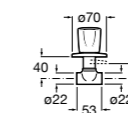

Brava

5A1930C00 Встраиваемый вентиль для сварки 22 мм. Синий указатель (холодная).

5A0930C00 Встраиваемый вентиль для сварки 22 мм. Красный указатель (горячая).