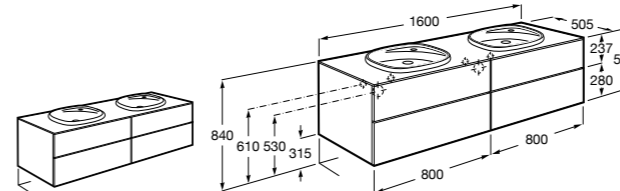

**Dama**

357786000 Подвесное укороченное биде без крышки. Смеситель не входит в комплект.

Размеры в мм

Мебель для ванных комнат, зеркала и светильники**Мебельные модули для двух раковин****Beyond**

851395XXX UNIK - Комплект из мебельного модуля с 4 ящиками и двойной раковины из материала Surfex®. Ножки и смеситель не входят в комплект.