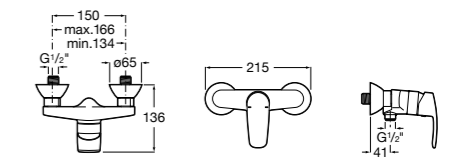

Monodin-N

5A2198C0M Монтируемый на стену смеситель для душа.