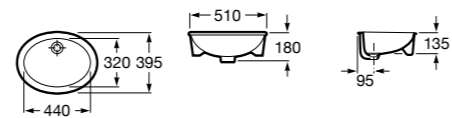

Rodeo

327866000 Раковина керамическая врезная. Смеситель не входит в комплект.