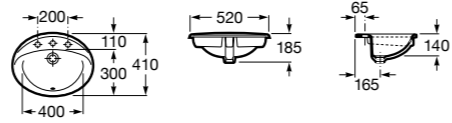

Rodeo

327866000 Раковина керамическая врезная. Смеситель не входит в комплект.

Neo Selene

322307000 Раковина керамическая врезная или встраиваемая снизу. Смеситель не входит в комплект.

Diverta

327114000 Раковина керамическая врезная или встраиваемая снизу. Смеситель не входит в комплект.

Debba

32799M000 Раковина керамическая врезная. Смеситель не входит в комплект.

Beyond

3270B7.0 Полувстраиваемая раковина из материала FINECERAMIC®. Универсальный выпуск с керамической крышкой Ø 72мм. Смеситель не входит в комплект.

The Gap Square ©

3270Y9000 Раковина керамическая врезная. Смеситель не входит в комплект.

Размеры в мм

The Gap Round ©

3270Y4000 Раковина керамическая врезная. Смеситель не входит в комплект.

Foro

327872000 Раковина керамическая врезная. Смеситель не входит в комплект.

The Gap Square ©

3270Y7000 Раковина керамическая врезная. Смеситель не входит в комплект.

The Gap Round ©

3270Y3000 Раковина керамическая врезная. Смеситель не входит в комплект.

Inspira Square

32753R.0 SQUARE - Полувстраиваемая раковина из материала FINECERAMIC® с фиксированным открытым керамическим выпуском. Смеситель не входит в комплект.

Inspira Soft

32750R.0 SOFT - Полувстраиваемая раковина из материала FINECERAMIC® с фиксированным открытым керамическим выпуском. Смеситель не входит в комплект.

Размеры в мм