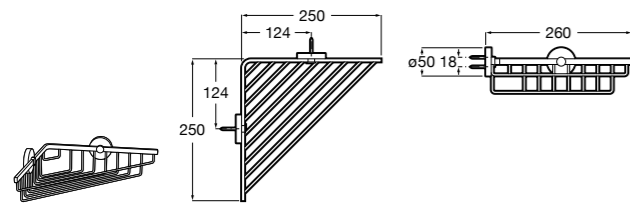

Compas

Контейнер решетчатый.

817441001	Контейнер решетчатый.