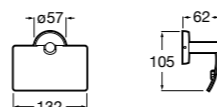

Twin

816713001 Держатель для туалетной бумаги с крышкой. Крепление на болты или клей.