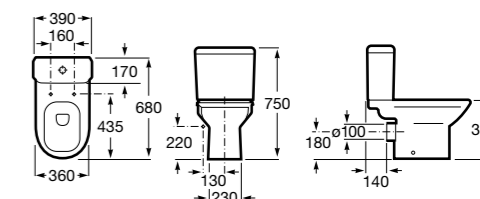

Giralda

1. **342466000** Чаша SH.
   341469000 Бачок AI.
   ZRU9000046 Сиденье с крышкой.
   ZRU9000047 Сиденье с крышкой.