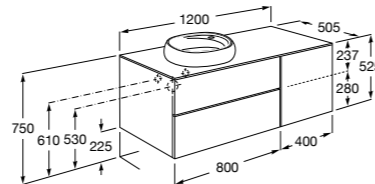

Beyond раковина слева

851398XXX Мебельный модуль для размещения накладной раковины 455 мм слева. Раковины и смесители не входят в комплект.