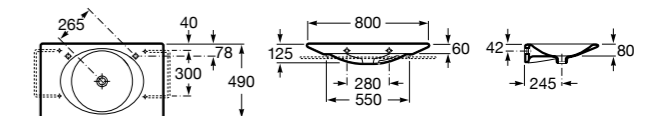

Inspira

32752B..0 Настенная или накладная керамическая раковина из материала FINECERAMIC®. Смеситель не входит в комплект.