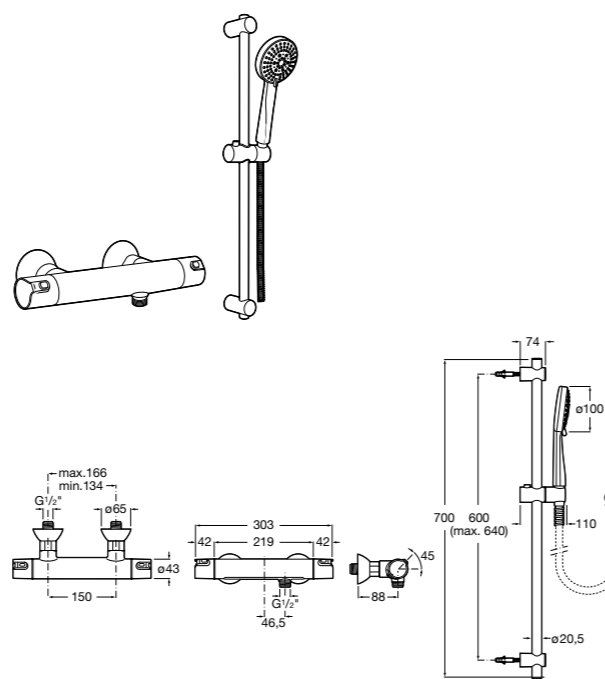

T-500

5D0418C00 Комплект состоит из внешнего термостатического смесителя для душа и набора для душа с ручным душем 100 мм с 3 режимами потока, штанги 700 мм, регулируемого держателя для ручного душа и гибкого шланга 1,70 м.