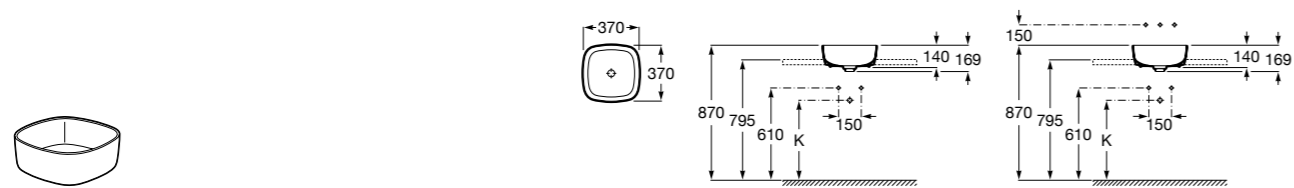

Inspira Soft

327502..0 SOFT - Накладная раковина из материала FINECERAMIC® с фиксированным открытым керамическим выпуском. Смеситель не входит в комплект.