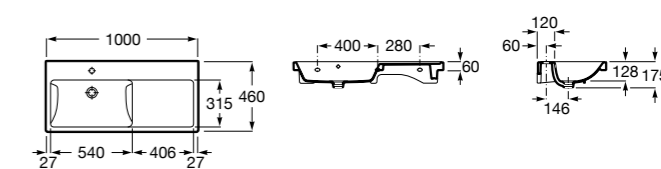

The Gap

3270ME000 Настенная или накладная керамическая раковина. Смеситель не входит в комплект.