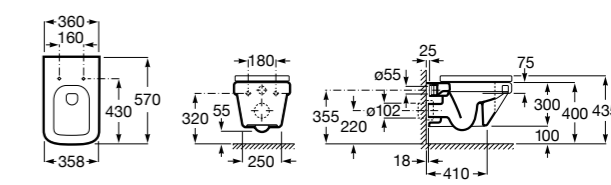

Dama

346787000 Подвесная чаша с горизонтальным выпуском. Для установки выберите систему инсталляции Rosa для подвесных унитазов.

801782004 Сиденье и крышка с механизмом «мягкое закрытие» для унитаза.

801780004 Сиденье и крышка для унитаза.

Размеры в мм