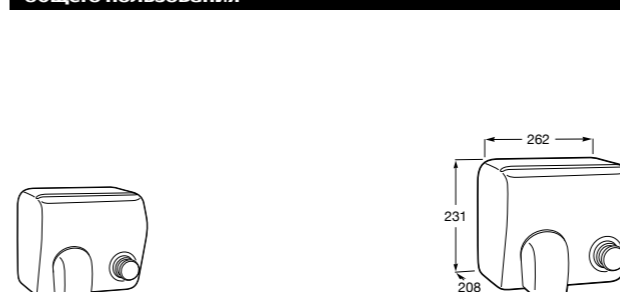

Общественные пространства / аксессуары для зон общего пользования**Public**

817400001 Сушилка для рук с насадкой. Глянцевая отделка.

817400002 Сушилка для рук с насадкой. Отделка сталь-сатин.

**Public**

817406001 Диспенсер для туалетной бумаги Ø260 мм. Глянцевая отделка.