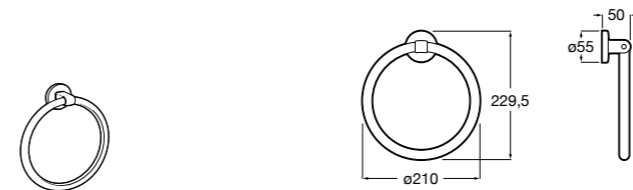

Hotel's

816724001 Полотенцедержатель в форме кольца.