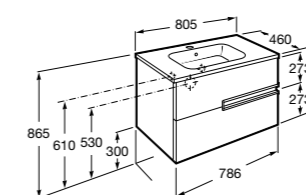

Ronda

Victoria Ice/Black Edition 2 ящика

ZRU9302731	Мебельный модуль белый глянцев.
ZRU9000097	Мебельный модуль черный глянцев.
32799C000	Раковина Victoria Unik 800.