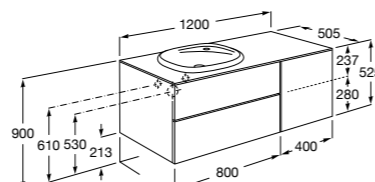

Beyond раковина слева

851412XXX Мебельный модуль для размещения накладной раковины 585 мм слева. Раковины и смесители не входят в комплект.

Размеры в мм