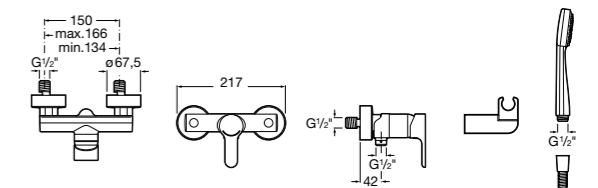

L20

5A2009C0M* Монтируемый на стену смеситель для душа с гибким душевым шлангом 1,50 м, душевой лейкой Stella 80/1 и поворотным настенным держателем.

5A2109C0M Монтируемый на стену смеситель для душа.