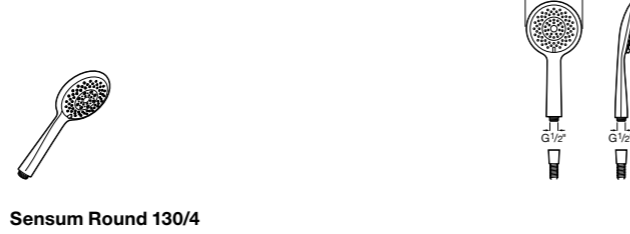

Sensum Round 130/4

5B1107C00 ROUND - Душевая лейка с 4 функциями. Хром.

5B1107..0 ROUND - Душевая лейка с 4 функциями. Покрытие Everlux.