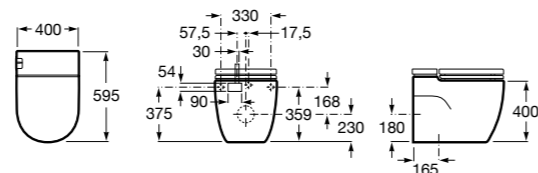

Meridian In-tank приставной

893303000 IN-TANK - Напольный приставной унитаз со встроенным бачком. В комплект входит сиденье и крышка. Необходим источник питания.