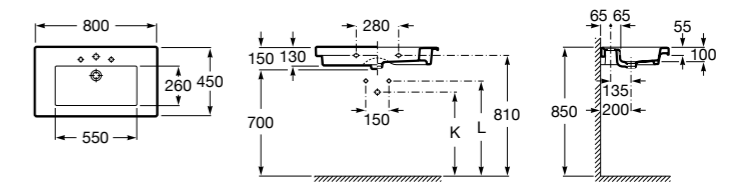

The Gap

3270M0000 Настенная или накладная керамическая раковина. Смеситель не входит в комплект.