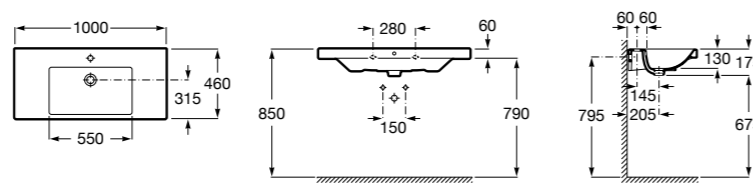

Inspira

32752A.0 Настенная или накладная керамическая раковина из материала FINECERAMIC®. Смеситель не входит в комплект.

The Gap

3270MA000 Настенная или накладная керамическая раковина. Смеситель не входит в комплект.

Размеры в мм