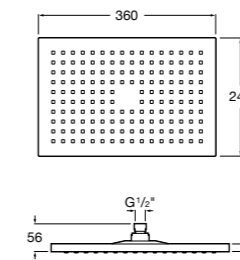

Rainsense

5B3050C00 Прямоугольная душевая насадка. Хромированный ABS-пластик. Кронштейн покупается отдельно.