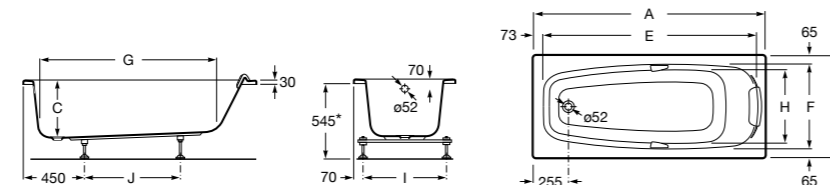

Sureste-N

Прямоугольная акриловая ванна с гидромассажем Total и набором для слива.

	A	B	C	E	F	G	H	I	J	Объем, л
248044001	1700	750	420	1540	620	1155	530	610	700	218
248042001	1700	700	420	1540	570	1155	465	560	700	198
248043001	1600	750	420	1440	620	1055	530	610	600	202
248041001	1600	700	420	1440	570	1055	465	560	600	183

Прямоугольная акриловая ванна с гидромассажем Tonis и набором для слива.

	A	B	C	E	F	G	H	I	J	Объем, л
248040001	1700	750	420	1540	620	1155	530	610	700	218
248038001	1700	700	420	1540	570	1155	465	560	700	198
248039001	1600	750	420	1440	620	1055	530	610	600	202
248037001	1600	700	420	1440	570	1055	465	560	600	183
248036001	1500	700	400	1340	570	965	465	560	500	160
248035001	1400	700	400	1240	570	865	465	560	400	145

Прямоугольная акриловая ванна с ручками.

	A	B	C	E	F	G	H	I	J	Объем, л
248001001	1700	750	420	1540	620	1155	530	610	700	218
248002001	1600	750	420	1440	620	1055	530	610	600	202
248006001	1400	700	400	1240	570	865	465	560	400	145

Размеры в мм