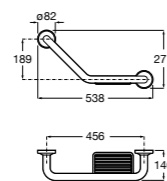

Доступность / аксессуары / поручни откидные / с держателем для бумаги

Access Comfort

- 816934001** COMFORT - Поручень откидной с держателем для туалетной бумаги. Поверхность из полированной нержавеющей стали.
- 816935001** COMFORT - Поручень откидной с держателем для туалетной бумаги. Поверхность из полированной нержавеющей стали.
- 816934002** COMFORT - Поручень откидной с держателем для туалетной бумаги. Поверхность из нержавеющей стали, сатин.
- 816935002** COMFORT - Поручень откидной с держателем для туалетной бумаги. Поверхность из нержавеющей стали, сатин.
- 816916009** COMFORT - Поручень откидной с держателем для туалетной бумаги. Цвет: белый винил.
- 816935009** COMFORT - Поручень откидной с держателем для туалетной бумаги. Цвет: белый винил.