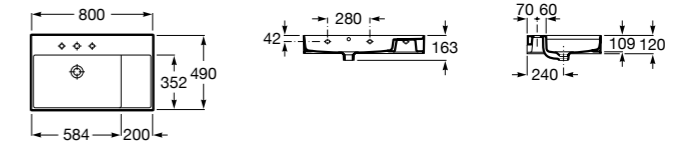

Prisma

327543000 Настенная или накладная керамическая раковина. Смеситель не входит в комплект.

Prisma

327544000 Настенная или накладная керамическая раковина. Смеситель не входит в комплект.

Dama

32781000 Настенная керамическая раковина. Смеситель не входит в комплект.

337470000 Пьедестал для керамической раковины.

337471000 Полупьедестал для керамической раковины.

Meridian

32724D000 Настенная керамическая раковина. Смеситель не входит в комплект.

335240000 Пьедестал для керамической раковины.

337241000 Полупьедестал для керамической раковины.

Carmen

3270A0..0 Настенная керамическая раковина под пьедестал с установочным комплектом и одним отверстием под смеситель. Смеситель и пьедестал не входят в комплект.

3270A0..3 Настенная керамическая раковина под пьедестал с установочным комплектом и тремя отверстиями под смеситель. Смеситель и пьедестал не входят в комплект.

3370A0..0 Керамический пьедестал для раковины. Монтажный комплект не входит.

Размеры в мм

Inspira

32752B..0 Настенная или накладная керамическая раковина из материала FINECERAMIC®. Смеситель не входит в комплект.

Kalahari

32787800H Настенная или накладная керамическая раковина. Смеситель не входит в комплект.

327878000 Настенная или накладная керамическая раковина без отверстия под смеситель.

The Gap

3270M0000 Настенная или накладная керамическая раковина. Смеситель не входит в комплект.

Prisma

327545000 Настенная или накладная керамическая раковина. Смеситель не входит в комплект.

Hall

32762G000 Настенная или накладная керамическая раковина. Смеситель не входит в комплект.

337621000 Полупьедестал для керамической раковины.

Diverta

327110000 Настенная или накладная керамическая раковина. Смеситель не входит в комплект.