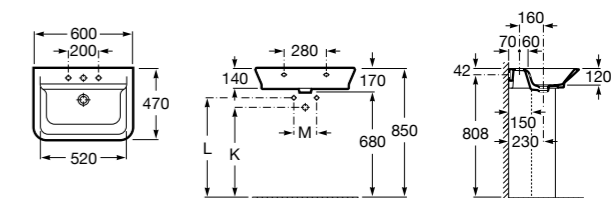

Dama

- 327784000** Настенная керамическая раковина. Смеситель не входит в комплект.
337470000 Пьедестал для керамической раковины.
337471000 Полупьедестал для керамической раковины.

Размеры в мм

Meridian