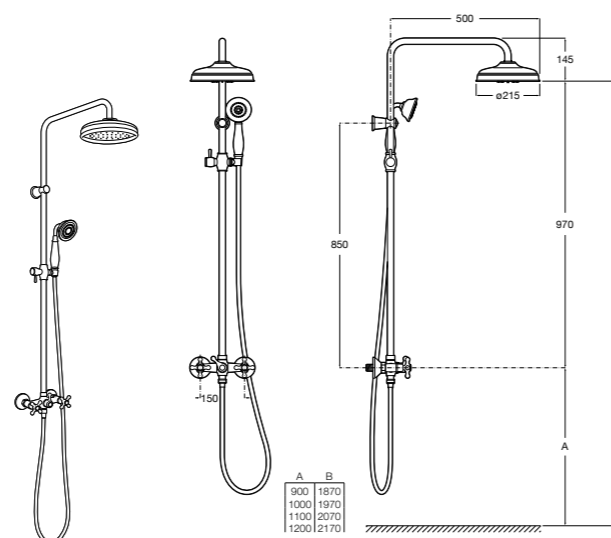

Carmen

5A974BC00 Душевая стойка с двухвентильным управлением. Включает: верхний душ диаметром 200 мм, ручной душ, гибкий металлический шланг 1,5 м и регулируемый держатель для ручного душа.

Смесители для ванны и душа / комплекты с внешним термостатом