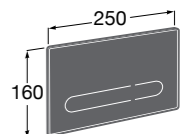

EP-1 Dual Electronica ©

890104008 EP1 - Двойной смыв, электронная, отделка стекло. Автоматический или ручной смыв. Настраиваемая цветная подсветка. Совместима со всеми системами инсталляций Роса. Бесконтактный смыв с помощью датчика присутствия. Подходит для установки в частных и общественных местах.