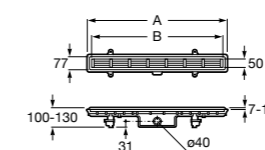

In-Drain X3

IN-DRAIN X3 - Сливной комплект с прокладкой из геотекстиля. Реверсивная керамическая панель (не входит в комплект).

	A	B
276131000	950 x 50	990
276130000	850 x 50	890
276129000	750 x 50	790
276128000	650 x 50	690