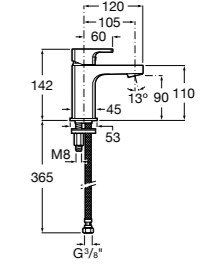

L90C

5A3B01C00 Смеситель для раковины компактный, гладкий корпус, с донным клапаном системы click-clack и гибкой подводкой. Cold start.