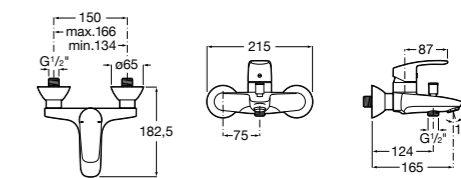

Размеры в мм

**Malva**

5A023BC0M Монтируемый на стену смеситель для ванны-душа с автоматическим переключателем потока.

**Monodin-N**

5A0298C0M Монтируемый на стену смеситель для ванны-душа с автоматическим переключателем потока.