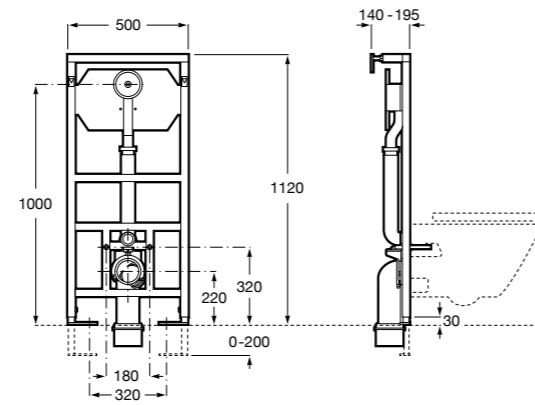

Duplo WC Fluxor Single Flush

890092300 DUPLO WC Fluxor Single Flush - Каркас со встроенным бачком, клапаном смыва и установочными крепежами. Минимальная глубина 140 мм. Осевое расстояние 180 мм. Металлический профиль с сопротивлением 400 кг. 0-200 мм регулируемые ножки. Патрубок Ø 90 / Ø 110.

Duplo WC Smart

890090800 Встраиваемый каркас с бачком двойного смыва, гибкой подводкой для Smart-унитазов, гибким шлангом и установочным комплектом. Минимальная глубина 140 мм, высота 1190 мм. Межосевое расстояние 180 мм. Патрубок Ø 90 и 110. Рекомендуется для установки подвесного унитаза In-Wash® Inspira. Может быть укомплектован совместимой панелью смыва Roca (в комплект не входит).

Duplo WC под окно

890121010 Каркас со встроенным бачком двойного смыва для подвесного унитаза. Минимальная глубина 160 мм. Боковое гидравлическое соединение. Позволяет установить панель смыва фронтально или сбоку. Патрубок Ø 90 и 110. Межосевое расстояние 180 мм или 230 мм. Металлический профиль с максимальной нагрузкой 400 кг, регулируемые ножки 0-200 мм. Может быть укомплектован совместимой панелью смыва Roca (в комплект не входит).

Basic WC

890090120 Каркас со встроенным бачком двойного смыва для подвесного унитаза. Минимальная глубина 140 мм. Патрубок Ø 90 и 110. Межосевое расстояние 180 мм. или 230 мм. Верхнее или заднее гидравлическое соединение. Может быть укомплектован совместимой панелью смыва Roca (в комплект не входит).

Basic WC Compact

890080120 Каркас со встроенным бачком двойного смыва для подвесного унитаза. Патрубок Ø 90 и 110. Межосевое расстояние 180 мм или 230 мм. Верхнее гидравлическое соединение. Может быть укомплектован совместимой панелью смыва Roca (в комплект не входит).

Каркас