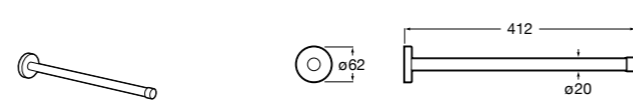

	A
816710001	600
816709001	400

Superinox

817310002 Полотенцедержатель настенный.

Hotel's

816378001 Полотенцедержатель двойной.

Victoria

Полотенцедержатель. Крепление на болты или клей.

	A
816656001	600
816655001	500
816654001	400
816653001	300