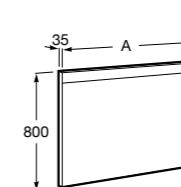

Prisma Comfort

COMFORT - Зеркало с верхней LED-подсветкой, встроенной снизу функцией рассеянного света и системой антизапотевания. Бесконтактное включение с помощью датчика движения.

	A
812277000	1300
812268000	1200
812267000	1100
812266000	1000
812265000	900
812264000	800
812263000	600

Victoria Basic

Зеркало.

	A
812330406	1200
812329406	1000
812328406	800
812327406	700
812326406	600

Luna

Зеркало прямоугольное.

	A
812192000	1300
812191000	1200
812190000	1100
812189000	1000
812188000	900
812117000	800
812184000	700
812182000	600

Prisma Basic

BASIC - Зеркало с LED-подсветкой для прямого подключения к общему выключателю ванной комнаты. Система антизапотевания не входит в комплект.

	A
812262000	1200
812261000	1100
812260000	1000
812259000	900
812258000	800
812257000	600