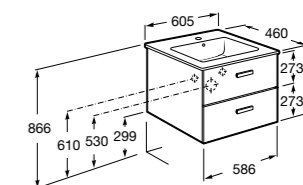

Victoria Nord

ZRU9000028 Мебельный модуль белый глянец.

ZRU9000027 Мебельный модуль венге.

32799E000 Раковина Victoria Unik 600.