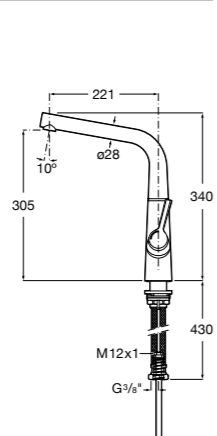

Syra

5A852AC00 Смеситель для кухни с поворотным изливом, выдвижным душем, аэратором и гибкой подводкой. Cold start.