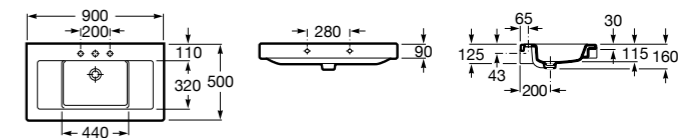

Stratum

327632000 Настенная или накладная керамическая раковина. Смеситель не входит в комплект.

Размеры в мм