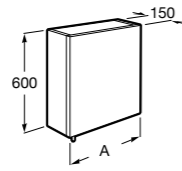

Luna

Зеркальный шкафчик.

	A
856840XXX	500
856839XXX	400