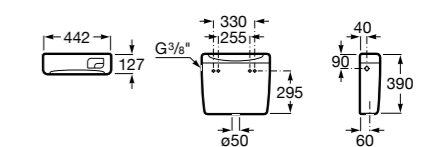

Universal

890200000	Высокий / средней высоты пластиковый бачок, механизм слива на 6/3 л.
890200001	Трубка для пластикового бачка.

Размеры в мм