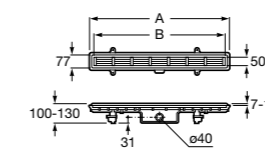

Malta

Керамический душевой поддон.

	A	B	C	D
373516000	1200	800	65	180
373517000	1000	800	65	180
373505000	1200	750	65	175
373506000	1000	750	65	170
37450C000	1200	700	65	175
37450D000	1000	700	65	170
37450E000	900	700	65	170
373513000	1200	700	80	175
373512000	1000	700	80	170
373519000	900	700	80	170

Malta

Угловой керамический душевой поддон.

	A	B	Rad
37450A000	1000	1000	504
37450B000	900	900	504

Italia

Прямоугольный керамический душевой поддон.

	A	B	C	D
3740HP000	1200	800	80	170
3740HS000	1000	800	80	170
3740HG000	1400	700	80	170
3740HR000	1200	700	80	170
3740HT000	1000	700	80	170
3740HU000	900	720	80	170

Italia

Угловой керамический душевой поддон.

	A	B	C	D	Rad
3740HL000	900	900	80	625	550
3740HM000	800	800	80	525	550

Сливы для керамических душевых поддонов

Сливы ультраплоские

27L026000	высота: 60 мм
27L018000	высота: 80 мм

Сливы

506404400	Слив Ø 90 для душевых поддонов.
P0005900R	Слив Ø 65 для душевых поддонов.
506404500	Слив Ø 52 для душевых поддонов.

Italia

Квадратный керамический душевой поддон.

	A	B
3740NH000	900	900
3740NJ000	800	800
3740NK000	700	700

Сливные системы In-Drain

In-Drain Channel

IN-DRAIN CHANNEL - Сливной комплект с прокладкой из геотекстиля.

	A	B
276091000	950 x 50	990
276153000	850 x 50	890
276090000	750 x 50	790
276089000	650 x 50	690

In-Drain X3

IN-DRAIN X3 - Сливной комплект с прокладкой из геотекстиля. Реверсивная керамическая панель (не входит в комплект).

	A	B
276131000	950 x 50	990
276130000	850 x 50	890
276129000	750 x 50	790
276128000	650 x 50	690

Plate X1

PLATE X1 - Крышка сливного отверстия, совместима с In-Drain Channel.

	A	B
276095000	950 x 50	990
276155000	850 x 50	890
276094000	750 x 50	790
276093000	650 x 50	690

Plate X2

PLATE X2 - Крышка с решёткой для сливного отверстия, совместима с In-Drain Channel.