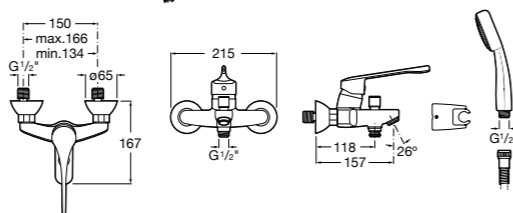

Доступность / настенные смесители / порционно-нажимные

Instant Care

5A7977C00 CARE - Самозакрывающийся смеситель для раковины.

Доступность / смесители для ванны-душа / монтируемые на стену

Victoria Pro

5A0123C02 PRO - Однорычажный смеситель для ванны и душа с автоматическим переключателем, ручной душ, гибкий шланг 1,70 м, регулируемый держатель для душа. Специальный рычаг для людей с ограниченными возможностями.