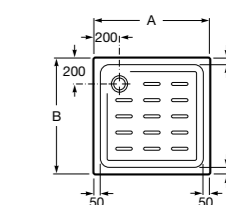

Керамические душевые поддоны**Malta Walk-In**

Керамический душевой поддон с противоскользящим покрытием и с платформой венге.

373524000

Malta

Керамический душевой поддон.

	A	B	C	D
373516000	1200	800	65	180
373517000	1000	800	65	180
373505000	1200	750	65	175
373506000	1000	750	65	170
37450C000	1200	700	65	175
37450D000	1000	700	65	170
37450E000	900	700	65	170
373513000	1200	700	80	175
373512000	1000	700	80	170
373519000	900	700	80	170