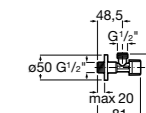

Запорный кран

525165800 Угловой запорный кран 1/2" - 3/8" (шаровый механизм, пластиковая ручка).

525165900 Угловой запорный кран 1/2" - 1/2" (шаровый механизм, пластиковая ручка).