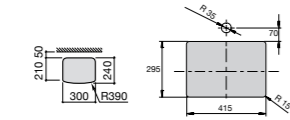

Neo Selene

322307000 Раковина керамическая врезная или встраиваемая снизу. Смеситель не входит в комплект.