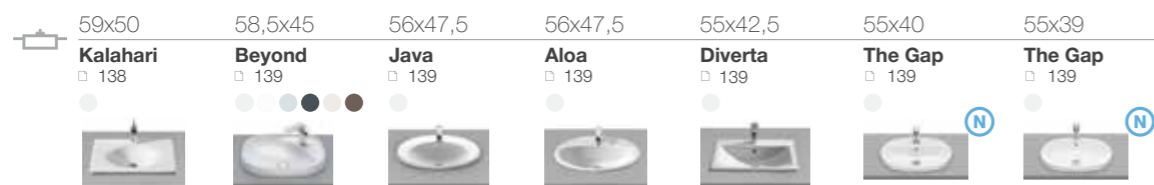

Раковины

ОБЗОР ПРОДУКЦИИ

длина x ширина

Раковины для установки на столешницу

65-75

60-64

55-59

55-59