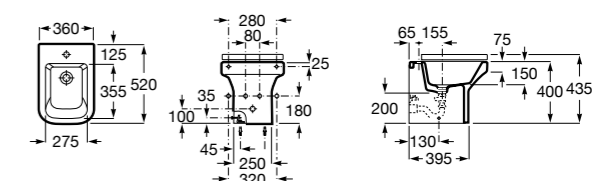

Debba Round ©

355998000 Биде без крышки. Включает: установочный комплект. Смеситель не входит в комплект.
806B2000B Крышка для биде с креплениями из нержавеющей стали. Материал SUPRALIT®.

Victoria

355394..0 Биде без крышки. Включает: установочный комплект. Смеситель не входит в комплект.
806390..4 Крышка для биде с креплениями из нержавеющей стали.

Биде напольные укороченные

Hall

357624000 Биде укороченное приставное без крышки. Включает: установочный комплект. Смеситель не входит в комплект.
806620004 Крышка для укороченного биде с металлическими креплениями.

Meridian

357247000 Биде укороченное приставное без крышки. Включает: установочный комплект. Смеситель не входит в комплект.
8062AC..B Крышка для укороченного биде с механизмом «мягкое закрывание». Материал SUPRALIT®. ©
8062AB..B Крышка для биде с креплениями из нержавеющей стали. Материал SUPRALIT®. ©

Размеры в мм

Dama

357787000 Биде укороченное приставное к стене, без крышки. Смеситель не входит в комплект.
80678C004 Крышка для укороченного биде с механизмом «мягкое закрывание».
80678B004 Крышка для укороченного биде.

Debba Square

355997000 Биде укороченное приставное к стене, без крышки. Смеситель не входит в комплект.

Биде подвесные

Beyond

3570B6..0 Подвесное биде без крышки. Включает: установочный комплект.
806B82..B Крышка для биде с механизмом «мягкое закрывание». Материал SUPRALIT®.

Hall

35762K000 Подвесное биде без крышки. Смеситель не входит в комплект. Для установки подвесных биде необходима совместимая система инсталляции Rosa.
80662B004 Крышка для биде с металлическими креплениями.

Inspira Square