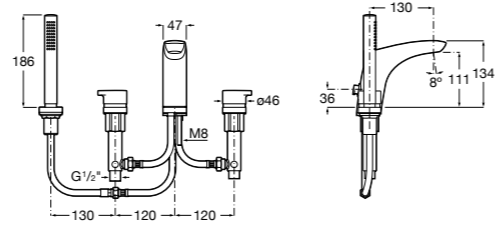

Insignia

5A183AC00 Монтируемый на край ванны двухвентильный смеситель для ванны-душа с изливом 130 мм, с душевой лейкой и гибким шлангом.

L90

5A9801C00 Монтируемый на край ванны двухвентильный смеситель для ванны-душа с изливом 197 мм, с душевой лейкой и гибким шлангом.

L90

5A9901C00 Монтируемый на край ванны двухвентильный смеситель для ванны-душа с изливом 130 мм, с душевой лейкой и гибким шлангом.

L90

5A0901C00 Монтируемый на край ванны однорычажный смеситель для ванны-душа, гибкая душевая лейка L90 1,75 м. Излив 197 мм.

Размеры в мм

L90

5A1801C00 Монтируемый на край ванны двухвентильный смеситель для ванны-душа с изливом 130 мм, с душевой лейкой и гибким шлангом.

Pals

5A986DC00 Монтируемый на край ванны смеситель для ванны-душа с центральным изливом, с переключателем и душевой лейкой.

Loft

5A0943C00 Монтируемый на край ванны смеситель с высоким изливом для ванны и душа с переключателем, душевой лейкой и гибким душевым шлангом 1,75 м.

Carmen

5A094BC00 Встраиваемый смеситель для ванны-душа с переключателем потока.

Размеры в мм