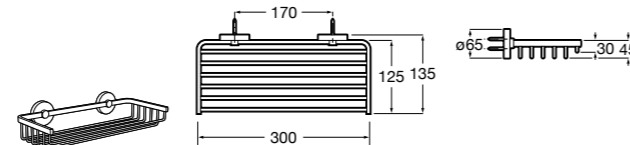

Compas

Контейнер решетчатый.

817440001	Контейнер решетчатый.