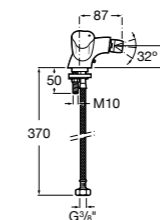

Brava

5A6130C00 Смеситель для биде с регулятором направления потока и гибкой подводкой.

Brava

5A6530C00 Встраиваемый вентиль для биде, синий указатель (холодный).
5A6630C00 Встраиваемый вентиль для биде, красный указатель (горячий).