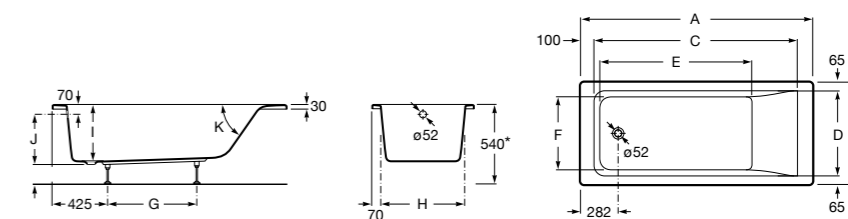

Размеры в мм

Easy

Прямоугольная акриловая ванна с гидромассажем Tonis.

	A	B	C	D	E	F	G	H	I	J	K	Объем, л
248155001	1700	750	1418	618	1110	540	650	309	420	341	55°	197
248156001	1700	700	1418	568	1110	490	490	284	420	341	55°	180
248171001	1600	750	1318	618	1010	540	650	309	420	341	55°	183
248157001	1600	700	1318	568	1010	490	490	284	420	341	55°	167
248172001	1500	700	1218	568	910	490	470	284	400	341	62°	161
248173001	1400	700	1118	568	810	490	470	284	400	341	62°	146