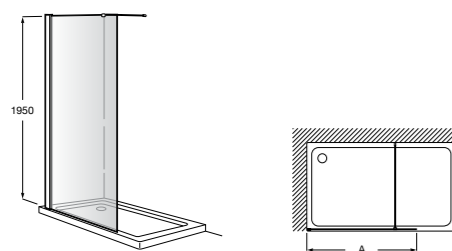

Victoria Standard DF

DF - Фиксированное стеклянное ограждение для душа. Прозрачное стекло, профиль цвета – блестящий хром. Предел до стены 25 мм.

	Ширина (A)
AM18508012	800
AM18509012	900
AM18510012	1000