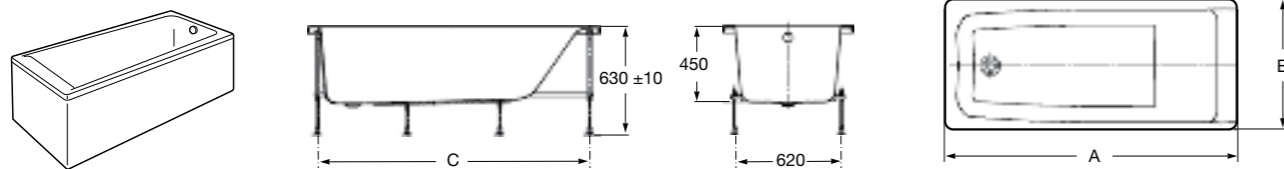

Elba

Акриловая ванна прямоугольная, глубина 45 см. Монтажный комплект заказывается отдельно.

	A	B	C	Объем, л
7248509000	1500	750	1390	220
7248619000	1600	750	1490	230
7248507000	1700	750	1590	250
7248514000	Монтажный комплект 1500 (каркас, комплект креплений к стене, система слив-перелив полуавтомат).			
725P029000	Монтажный комплект 1600 (каркас, комплект креплений к стене, система слив-перелив полуавтомат).			
7248513000	Монтажный комплект 1700 (каркас, комплект креплений к стене, система слив-перелив полуавтомат).			
7248510000	Фронтальная панель 1500.			
7259124000	Фронтальная панель 1600.			
7248508000	Фронтальная панель 1700.			
7248511000	Боковая панель 750, левая.			
7248512000	Боковая панель 750, правая.