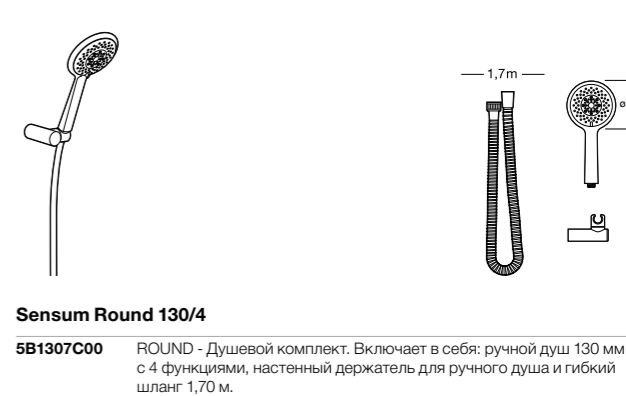

Sensum Round 130/4

5B1307C00 ROUND - Душевой комплект. Включает в себя: ручной душ 130 мм с 4 функциями, настенный держатель для ручного душа и гибкий шланг 1,70 м.