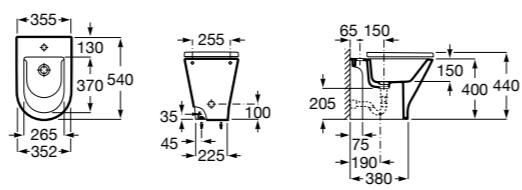

The Gap Round ©

3570N4000 Биде керамическое без крышки.

806D12001 Крышка для биде с механизмом «мягкое закрывание».

806D10001 Крышка для биде.

Размеры в мм