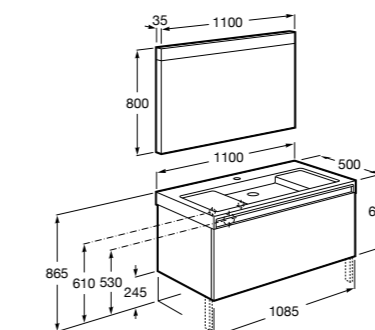

Мебельные модули для одной раковины 1100 мм

Stratum

851068XXX UNIK - Комплект мебели и раковины. Встроенные динамики Bluetooth®, внутреннее освещение (фиксированное или активируемое при открытии ящика). Встроенная розетка. Компактный сифон. Ножки и смеситель не входят в комплект.

851072XXX PACK - Комплект мебели, раковины и зеркала Prisma Comfort с подсветкой и системой антизапотевания, активируемой датчиками движения. Встроенные динамики Bluetooth®, внутреннее освещение (фиксированное или активируемое при открытии ящика). Встроенная розетка. Компактный сифон. Ножки и смеситель не входят в комплект.

816811336 Комплект из 2-х ножек.