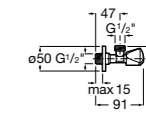

Запорный кран

525166000 Угловой запорный кран 1/2" - 3/8" (шаровый механизм, металлическая ручка).

525166100 Угловой запорный кран 1/2" - 1/2" (шаровый механизм, металлическая ручка).