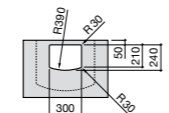

Hall

327621000 Настенная или накладная керамическая раковина. Смеситель не входит в комплект.