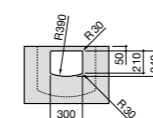

Размеры в мм

Meridian

32724C000 Настенная керамическая раковина. Смеситель не входит в комплект.

Раковины накладные

Hall

32762G000 Настенная или накладная керамическая раковина. Смеситель не входит в комплект.