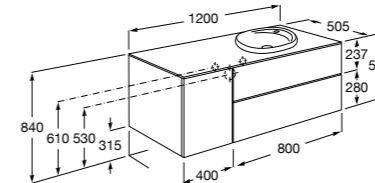

Beyond раковина справа

851411XXX Мебельный модуль для размещения накладной раковины 450 мм справа. Раковины и смесители не входят в комплект.