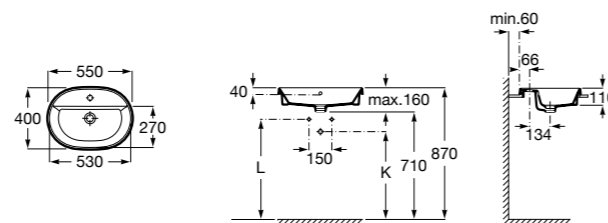

The Gap Round ®

3270Y6000 Раковина керамическая врезная. Смеситель не входит в комплект.