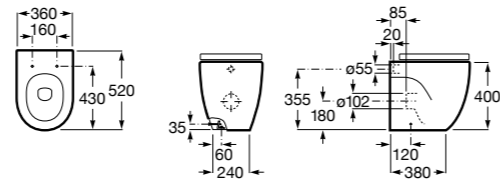

Meridian

347247000	Чаша унитаза укороченная с двойным выпуском. В комплект включен выпускной патрубок, крепление для патрубков и установочный комплект.
8012A2..B	Сиденье и крышка с механизмом «мягкое закрывание» для унитаза. Материал SUPRALIT®. ©
8012A0..B	Сиденье и крышка с креплениями из нержавеющей стали для унитаза. Материал SUPRALIT®. ©
801D12003	Сиденье и крышка для унитаза.
V0007900R	Патрубок для вертикального выпуска. Расстояние до стены в собранном виде 120 мм.
V0007700R	Патрубок для вертикального выпуска. Расстояние до стены 150 мм.
V0013100R	Настенный установочный комплект для патрубка.

Dama

347787000	Чаша унитаза укороченная с двойным выпуском. В комплект включен установочный комплект.
801782004	Сиденье и крышка с механизмом «мягкое закрывание» для унитаза.
801780004	Сиденье и крышка для унитаза.
V0007900R	Патрубок для вертикального выпуска. Расстояние до стены в собранном виде 120 мм.

Детские унитазы

Happening

347115000	Чаша детского унитаза с двойным выпуском для высокорасполагаемого бачка. В комплект включен патрубок для вертикального выпуска и установочный комплект.
801116..4	Сиденье для детского унитаза с высокорасполагаемым бачком.

Baby

344PB7000	Чаша детского унитаза с горизонтальным выпуском для высокорасполагаемого бачка. В комплект включен установочный комплект.
801PB6004	Сиденье для детского унитаза.

Размеры в мм

Baby

344PB8000	Чаша детского унитаза с вертикальным выпуском для высокорасполагаемого бачка. В комплект включен установочный комплект.
801PB6004	Сиденье для детского унитаза.

Санитарные измельчители

D-Trit