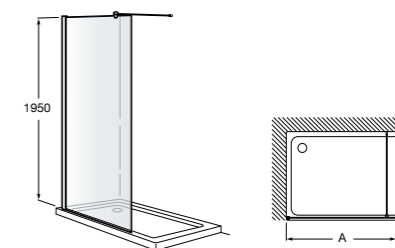

Easy DF

Фиксированная панель.

DF (A)	От 600 до 800
	От 801 до 1000
	От 1001 до 1200