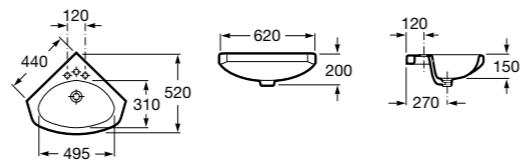

Estudio Angular

325200001 Настенная керамическая раковина. Смеситель не входит в комплект.