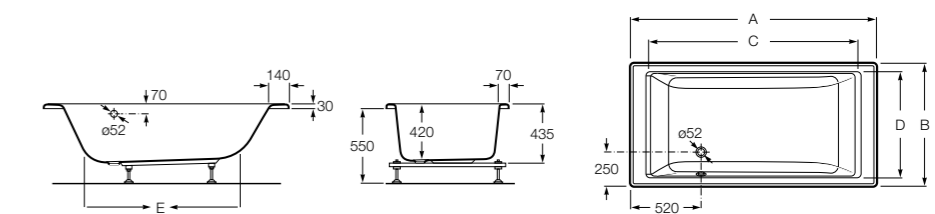

Hall

248186001 Левая асимметричная угловая акриловая ванна с гидромассажем Total и набором для слива.

248187001 Правая асимметричная угловая акриловая ванна с гидромассажем Total и набором для слива.

259852000 Панель для левой акриловой ванны.

259853000 Панель для правой акриловой ванны.