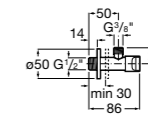

Угловые запорные краны для смесителей

Запорный кран

525164400 Угловой запорный кран 1/2" - 3/8" (керамический механизм, металлическая ручка).

525164500 Угловой запорный кран 1/2" - 1/2" (керамический механизм, металлическая ручка).