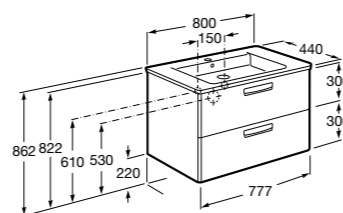

ZRU9302732	Мебельный модуль белый матовый.
ZRU9302877	Мебельный модуль белый глянцевый.
ZRU9302740	Мебельный модуль фиолетовый.
327470000	Раковина The Gap Original 800.