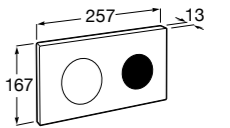

PL10-E PRO Dual Electronic ©

890189500 Электронная панель с двойным смывом.