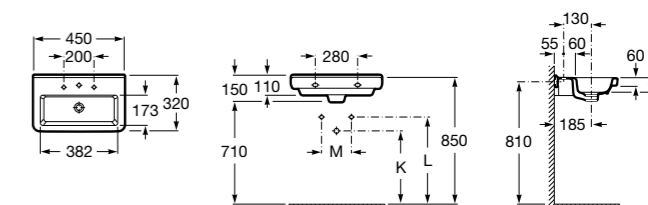

Размеры в мм

Мини-раковины

Hall

325883000 Настенная или накладная керамическая раковина. Смеситель не входит в комплект.

Meridian

325245000 Настенная керамическая раковина. Смеситель не входит в комплект.

335240000 Пьедестал для керамической раковины.