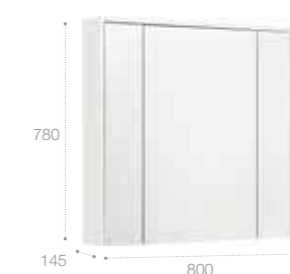

Зеркальный шкаф

Светодиодная подсветка сверху, блок с розеткой и выключателем-кнопкой с диммером (расположен внутри зеркального шкафа сверху)

Стр. 252

Арт. ZRU9302970 80 см, белый глянец/антрацит
Арт. ZRU9303009 80 см, бетон/белый матовый