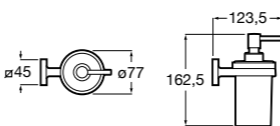

Cubica

816828001 Настенный диспенсер.

Classica

816817001 Настенный диспенсер.

Onda ®

3870ZK000 Стакан на столешницу.

Аксессуары / стаканы на столешницу

Tempo