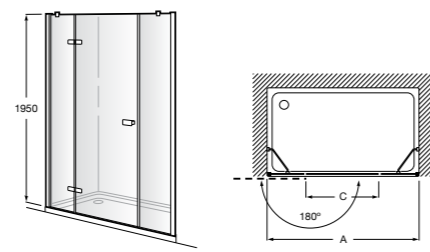

Vela P2F

Фронтальное расположение. Один открывающийся элемент + 2 фиксированных элемента.

		Минимальное открытие (C)
P2F (A)	От 1160 до 1300	600
	От 1301 до 1500	700
	От 1501 до 1800	700
	От 1801 до 2000	700