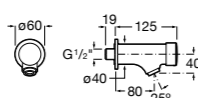

Fluent

5A7A24C00 Монтируемый на стену кран для раковины.

Sentronic-E

5A4702C00 Электронный смеситель для раковины, монтируемый на стену. Питание от сети 230 V. Включает источник питания. Необходимо укомплектовать с 525874603. Подвод одной воды.

525874603 Внутренняя часть электронного смесителя для раковины, монтируемого в стену. Питание от сети 230 V.