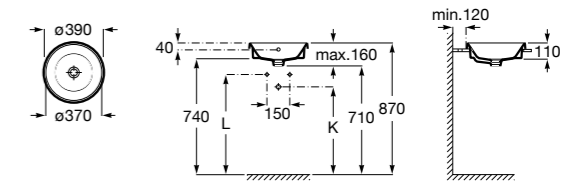

The Gap Square ©

3270Y7000 Раковина керамическая врезная. Смеситель не входит в комплект.