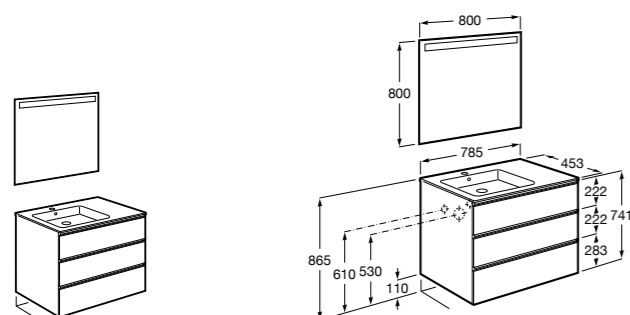

The Gap раковина слева ®

851487XXX	UNIK - Комплект мебели с 3 ящиками и раковины.
851520XXX	РАСК - Комплект мебели с 3 ящиками, раковины и зеркала Eidos.
816827339	Набор из 4 ножек 110 мм для мебели UNIK с 3 ящиками.
816827458	Набор из 4 ножек 110 мм для мебели UNIK с 3 ящиками.

Aneto

857430806	Мебельный модуль белый глянцевый/черный матовый.
32799C000	Раковина Victoria Unik 800.

Lago

857296806	Мебельный модуль белый глянцев.
857296444	Мебельный модуль светлый дуб.
32799C000	Раковина Victoria Unik 800.

Victoria Nord

ZRU9000032	Мебельный модуль белый глянцев.
ZRU9000031	Мебельный модуль венге.
32799C000	Раковина Victoria Unik 800.

ZRU9302731	Мебельный модуль белый глянцев.
ZRU9000097	Мебельный модуль черный глянцев.
32799C000	Раковина Victoria Unik 800.

ZRU9303004	Мебельный модуль бетон/белый матовый.
ZRU9302965	Мебельный модуль белый глянцев/антрацит.
327470000	Раковина The Gap Original 800.

ZRU9302835	Мебельный модуль белый глянцев.
32799C000	Раковина Victoria Unik 800.

Up

ZRU9303012	Мебельный модуль белый глянцев.
327470000	Раковина The Gap Original 800.