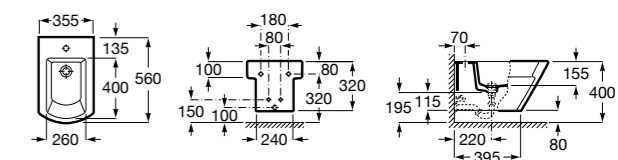

Beyond

3570B6..0 Подвесное биде без крышки. Включает: установочный комплект.
806B82..B Крышка для биде с механизмом «мягкое закрывание». Материал SUPRALIT®.