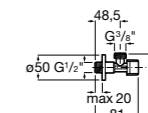

Запорный кран

525165800 Угловой запорный кран 1/2" - 3/8" (шаровый механизм, пластиковая ручка).

525165900 Угловой запорный кран 1/2" - 1/2" (шаровый механизм, пластиковая ручка).