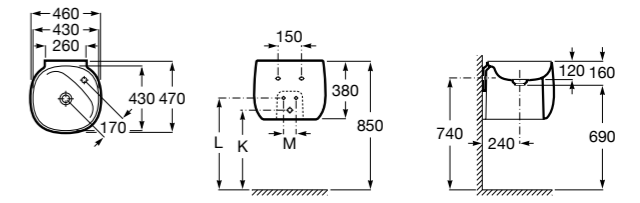

Раковины со встроенным полупьедесталом

Beyond

3270B1..0 Настенная раковина из материала FINECERAMIC® с универсальным выпуском с керамической крышкой Ø 72мм. Смеситель не входит в комплект.