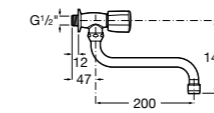

Brava

5A8730C00 Кран вентиляционный для кухни с поворотным изливом и аэратором.