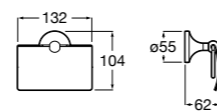

**Classica**

816811001 Держатель для туалетной бумаги с крышкой.

Размеры в мм

**Record**

817665001 Держатель для туалетной бумаги с крышкой.

**Hotel's**

816383001 Держатель для туалетной бумаги без крышки.

Аксессуары / держатели для туалетной бумаги без крышки и резервные