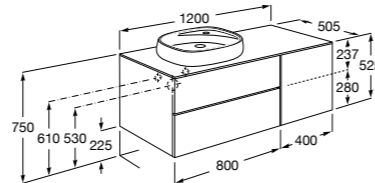

Beyond раковина слева

851400XXX Мебельный модуль для размещения накладной раковины 585 мм слева. Раковины и смесители не входят в комплект.