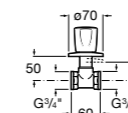

Brava

5A1630C00 Встраиваемый вентиль. 3/4". Синий указатель (холодная).

5A0630C00 Встраиваемый вентиль. 3/4". Красный указатель (горячая).