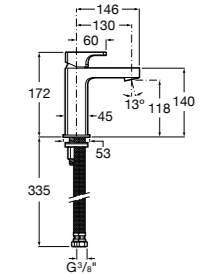

L90C

5A3C01C00 Смеситель для раковины компактный, гладкий корпус, с донным клапаном системы click-clack и гибкой подводкой. Cold start.