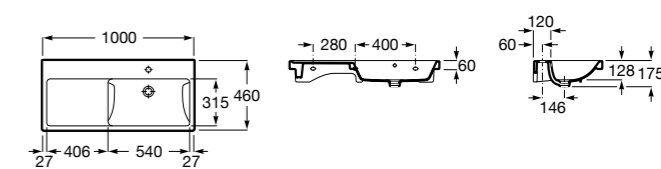

Prisma

327541000 Настенная или накладная керамическая раковина. Смеситель не входит в комплект.

Prisma

327542000 Настенная или накладная керамическая раковина. Смеситель не входит в комплект.

Kalahari

327897000 Настенная или накладная керамическая раковина. Смеситель не входит в комплект.

Inspira

32752A.0 Настенная или накладная керамическая раковина из материала FINECERAMIC®. Смеситель не входит в комплект.

The Gap

3270MA000 Настенная или накладная керамическая раковина. Смеситель не входит в комплект.

Размеры в мм

The Gap

3270ME000 Настенная или накладная керамическая раковина. Смеситель не входит в комплект.

The Gap

3270MB000 Настенная или накладная керамическая раковина. Смеситель не входит в комплект.

Dama

327780000 Настенная керамическая раковина. Смеситель не входит в комплект.

337470000 Пьедестал для керамической раковины.

337471000 Полупьедестал для керамической раковины.

Meridian

32724B000 Настенная керамическая раковина. Смеситель не входит в комплект.

335240000 Пьедестал для керамической раковины.

337241000 Полупьедестал для керамической раковины.

Stratum

327632000 Настенная или накладная керамическая раковина. Смеситель не входит в комплект.

Размеры в мм