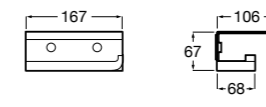

**Classica**

816811001 Держатель для туалетной бумаги с крышкой.

Размеры в мм

**Record**

817665001 Держатель для туалетной бумаги с крышкой.

**Hotel's**

816383001 Держатель для туалетной бумаги без крышки.

Аксессуары / держатели для туалетной бумаги без крышки и резервные