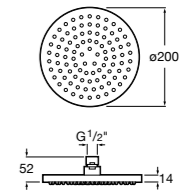

Rainsense

5B2950C00 Круглая душевая насадка. Хромированная нержавеющая сталь. Кронштейн покупается отдельно.