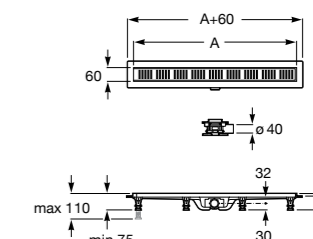

Malta

Керамический душевой поддон.

	A	B	C	D
373516000	1200	800	65	180
373517000	1000	800	65	180
373505000	1200	750	65	175
373506000	1000	750	65	170
37450C000	1200	700	65	175
37450D000	1000	700	65	170
37450E000	900	700	65	170
373513000	1200	700	80	175
373512000	1000	700	80	170
373519000	900	700	80	170

Malta

Угловой керамический душевой поддон.

	A	B	Rad
37450A000	1000	1000	504
37450B000	900	900	504

Italia

Прямоугольный керамический душевой поддон.

	A	B	C	D
3740HP000	1200	800	80	170
3740HS000	1000	800	80	170
3740HG000	1400	700	80	170
3740HR000	1200	700	80	170
3740HT000	1000	700	80	170
3740HU000	900	720	80	170

Italia

Угловой керамический душевой поддон.

	A	B	C	D	Rad
3740HL000	900	900	80	625	550
3740HM000	800	800	80	525	550

Сливы для керамических душевых поддонов

Сливы ультраплоские

27L026000	высота: 60 мм
27L018000	высота: 80 мм

Сливы

506404400	Слив Ø 90 для душевых поддонов.
P0005900R	Слив Ø 65 для душевых поддонов.
506404500	Слив Ø 52 для душевых поддонов.

Italia

Квадратный керамический душевой поддон.

	A	B
3740NH000	900	900
3740NJ000	800	800
3740NK000	700	700

Сливные системы In-Drain

In-Drain Channel

IN-DRAIN CHANNEL - Сливной комплект с прокладкой из геотекстиля.

	A	B
276091000	950 x 50	990
276153000	850 x 50	890
276090000	750 x 50	790
276089000	650 x 50	690

In-Drain X3

IN-DRAIN X3 - Сливной комплект с прокладкой из геотекстиля. Реверсивная керамическая панель (не входит в комплект).

	A	B
276131000	950 x 50	990
276130000	850 x 50	890
276129000	750 x 50	790
276128000	650 x 50	690

Plate X1

PLATE X1 - Крышка сливного отверстия, совместима с In-Drain Channel.

	A	B
276095000	950 x 50	990
276155000	850 x 50	890
276094000	750 x 50	790
276093000	650 x 50	690

Plate X2

PLATE X2 - Крышка с решёткой для сливного отверстия, совместима с In-Drain Channel.