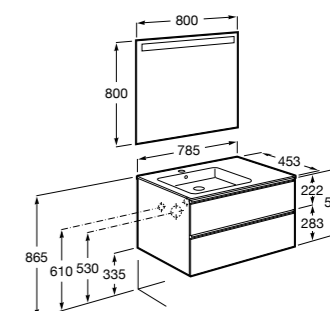

The Gap раковина слева ®

851479XXX UNIK - Комплект мебели с 2 ящиками и раковины.

851512XXX PACK - Комплект мебели с 2 ящиками, раковины и зеркала Eidos.

816826339 Набор из 2 ножек 335 мм для мебели UNIK с 2 ящиками.

816826458 Набор из 2 ножек 335 мм для мебели UNIK с 2 ящиками.