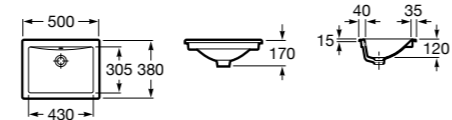

Neo Selene

322307000 Раковина керамическая врезная или встраиваемая снизу. Смеситель не входит в комплект.