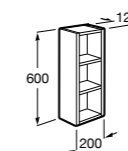

Luna

856842XXX Открытый шкафчик.

Мебельная фурнитура