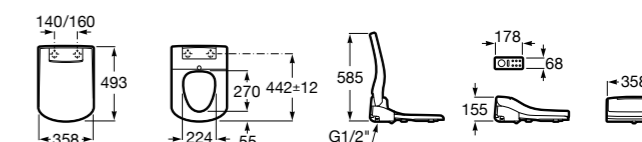

Premium Square

804007001 Сиденье для унитаза с функцией мытья и сушки, совместим с унитазами Роса квадратной формы. Для установки и работы необходимо подключение к сети электропитания и подачи воды.

Premium Soft