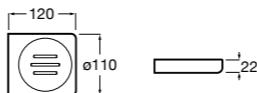

Аксессуары / настенные мыльницы