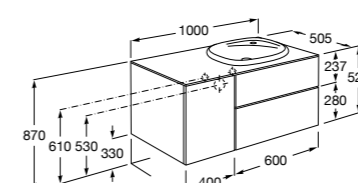

Beyond раковина справа

851390XXX UNIK - Комплект мебели с двумя ящиками и модулем с дверцей, раковина из материала SURFEX®. Ножки и смеситель не входят в комплект.