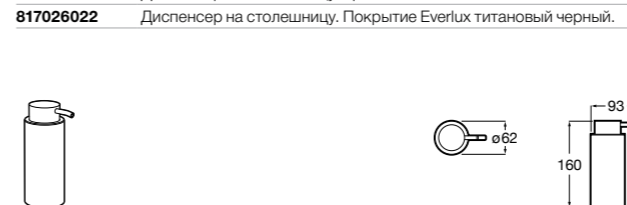

Onda

3870ZD000 Диспенсер на столешницу.

Superinox

817312002 Диспенсер на столешницу.