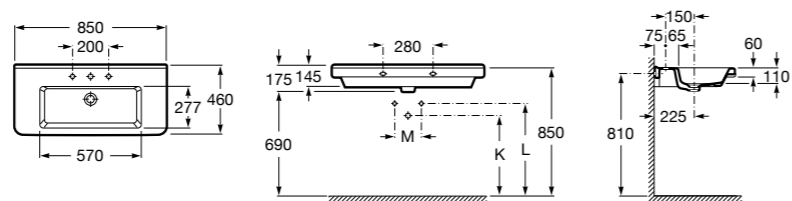

Prisma

327544000 Настенная или накладная керамическая раковина. Смеситель не входит в комплект.