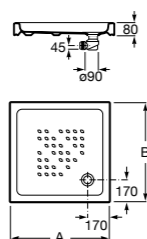

Сливы

506404400	Слив Ø 90 для душевых поддонов.
P0005900R	Слив Ø 65 для душевых поддонов.
506404500	Слив Ø 52 для душевых поддонов.

Italia

Квадратный керамический душевой поддон.

	A	B
3740NH000	900	900
3740NJ000	800	800
3740NK000	700	700