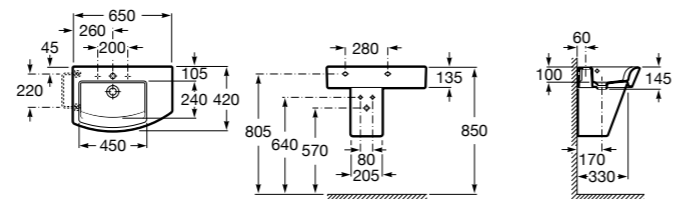

Hall Asimetrico

1. **327620000** Настенная или накладная керамическая раковина. Смеситель не входит в комплект.
   337621000 Полупьедестал для керамической раковины.