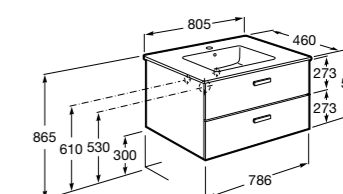

Victoria Nord

ZRU9000032	Мебельный модуль белый глянцев.
ZRU9000031	Мебельный модуль венге.
32799C000	Раковина Victoria Unik 800.