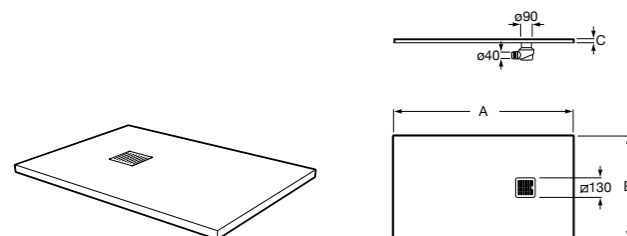

Terran

Ультралоский душевой поддон, материал STONEX®. Противоскользящая поверхность с текстурой под камень. Включает слив gran saudal. Сифон и решетка в комплекте.

	A	B	C
AP1017D057801..0	2000	1400	33,5
AP10164057801..0	1600	1400	31,6
AP1017D03E801..0	2000	1000	31
AP1017083E801..0	1800	1000	31
AP1016403E801..0	1600	1000	31
AP1015783E801..0	1400	1000	31
AP1014B03E801..0	1200	1000	31
AP10170838401..0	1800	900	31
AP10164038401..0	1600	900	31
AP10157838401..0	1400	900	31
AP1014B038401..0	1200	900	28
AP1013E838401..0	1000	900	26
AP10170832001..0	1800	800	31
AP10164032001..0	1600	800	31
AP10157832001..0	1400	800	31
AP1014B032001..0	1200	800	28
AP1013E832001..0	1000	800	26
AP1017082EE01..0	1800	750	31
AP1016402EE01..0	1600	750	31
AP1015782EE01..0	1400	750	31
AP1014B02EE01..0	1200	750	28
AP1013E82EE01..0	1000	750	26
AP1017082BC01..0	1800	700	31
AP1016402BC01..0	1600	700	31
AP1015782BC01..0	1400	700	31
AP1014B02BC01..0	1200	700	28
PO13E82BC01..0	1000	700	26