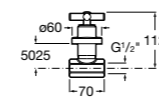

Loft

5A1543C00 Встраиваемый вентиль. 1/2". F-указатель (холодная).

5A1843C00 Встраиваемый вентиль. 1/2". C-указатель (горячая).