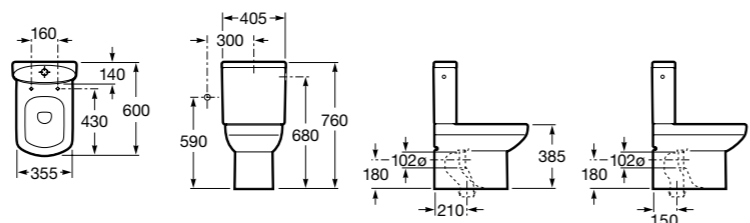

Dama Senso

342518000 Чаша унитаза укороченная приставная с двойным выпуском.

34151B000 Бачок с механизмом двойного смыва 6/3 литра с нижним подводом воды и механизмом для двойного смыва.

ZRU9000040 Сиденье и крышка с функцией быстрого снятия.

ZRU9000041 Сиденье и крышка с механизмом «мягкое закрывание» и быстрого снятия для унитаза.

ZRU9302820 Сиденье и крышка с механизмом «мягкое закрывание» и быстрого снятия для унитаза.

ZRU9302991 Сиденье и крышка тонкие с механизмом «мягкое закрывание» и быстрого снятия для унитаза.

Размеры в мм