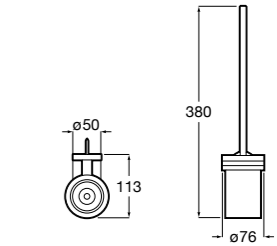

Compas

817434001 Настенный держатель для щетки.