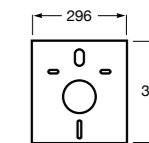

Системы инсталляции / аксессуары