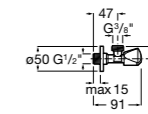

Запорный кран

525166000 Угловой запорный кран 1/2" - 3/8" (шаровый механизм, металлическая ручка).

525166100 Угловой запорный кран 1/2" - 1/2" (шаровый механизм, металлическая ручка).