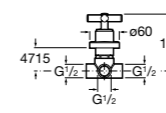

Встраиваемые переключатели

Loft

5A9043C00 1/2" встраиваемый переключатель (2 положения) для ванны или душа.

5A9143C00 1/2" встраиваемый переключатель (3 положения) для ванны или душа.