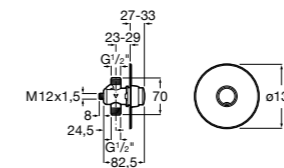

Avant

5A9079C00 Встраиваемый смывной кран для писсуара.