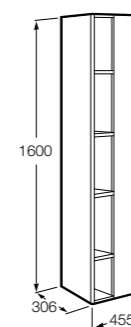

**Крючки для полотенец для мебели**

816761001 Набор из 2 крючков для полотенец для мебели.

**Etna**

857303806 Шкаф-колонна белый глянец.
857303445 Шкаф-колонна дуб верона.

**Полотенцедержатель для мебели**