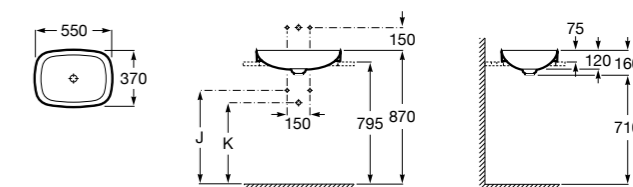

Inspira Soft

327504..0 SOFT - Полуистраиваемая раковина из материала FINECERAMIC® с фиксированным открытым керамическим выпуском и монтажным креплением. Смеситель не входит в комплект.