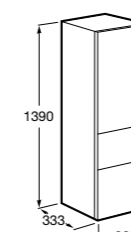

**Крючки для полотенец для мебели**

816761001 Набор из 2 крючков для полотенец для мебели.

**Etna**

857303806 Шкаф-колонна белый глянец.
857303445 Шкаф-колонна дуб верона.

**Полотенцедержатель для мебели**