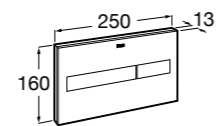

PL7 Dual ©

8901883.. PL7 DUAL - Двойной смыв. Глянцевая отделка.