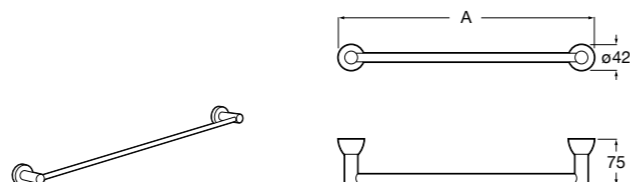

Carmen

817003001 Полотенцедержатель.