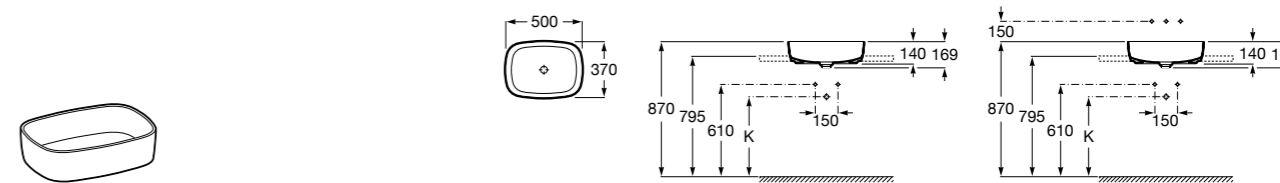

**Inspira Square**

327530..0 SQUARE - Накладная раковина из материала FINECERAMIC® с фиксированным открытым керамическим выпуском. Смеситель не входит в комплект.

**Inspira Soft**

327500..0 SOFT - Накладная раковина из материала FINECERAMIC® с фиксированным открытым керамическим выпуском. Смеситель не входит в комплект.