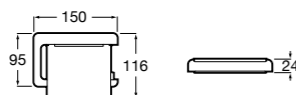

Аксессуары / держатель для туалетной бумаги с крышкой

Tempo

817033001 Держатель для туалетной бумаги с крышкой. Хром.
817033022 Держатель для туалетной бумаги с крышкой. Покрытие Everlux титановый черный.