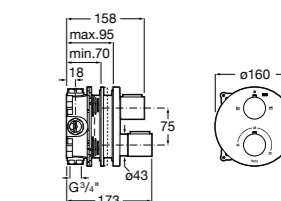

5A0C09C00 Встраиваемый термостат для ванны и душа с переключателем потока. Установка с RocaBox Арт. 525869403.

5A0C09CNO Встраиваемый термостат для ванны и душа с переключателем потока. Покрытие Everlux титановый черный. Для установки с RocaBox Арт. 525869403