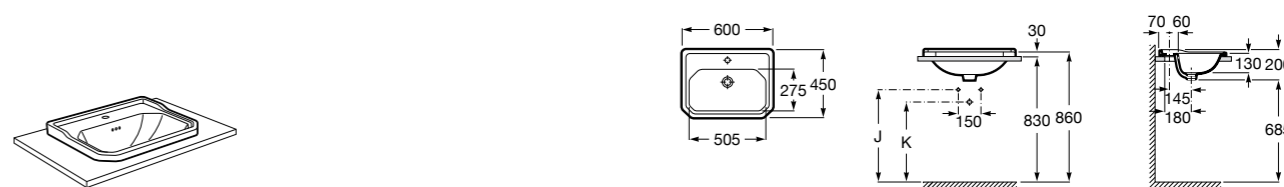

Раковины врезные

Carmen

3270A5..0 Раковина керамическая врезная, 1 отверстие под смеситель. Смеситель не входит в комплект.

3270A5..3 Раковина керамическая врезная, 3 отверстия под смеситель. Смеситель не входит в комплект.