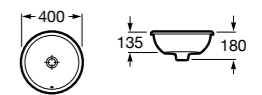

**The Gap Square ©**

3270Y9000 Раковина керамическая врезная. Смеситель не входит в комплект.

Размеры в мм

**The Gap Round ©**

3270Y4000 Раковина керамическая врезная. Смеситель не входит в комплект.

**Foro**