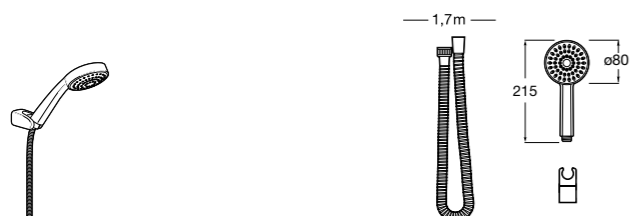

Natura 80/1

5B9302C00 Душевой комплект. Включает в себя: ручной душ 80 мм с 1 функцией, настенный держатель для ручного душа и гибкий шланг 1,70 м.