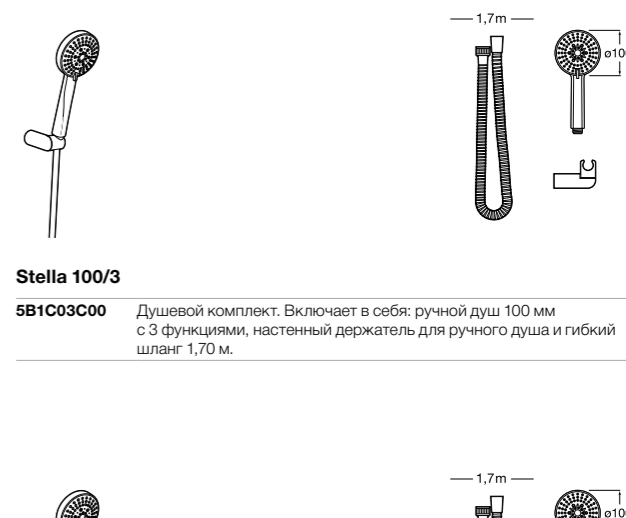

Stella 100/3

5B1C03C00 Душевой комплект. Включает в себя: ручной душ 100 мм с 3 функциями, настенный держатель для ручного душа и гибкий шланг 1,70 м.