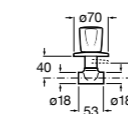

Brava

5A1830C00 Встраиваемый вентиль для сварки 18 мм. Синий указатель (холодная).

5A0830C00 Встраиваемый вентиль для сварки 18 мм. Красный указатель (горячая).