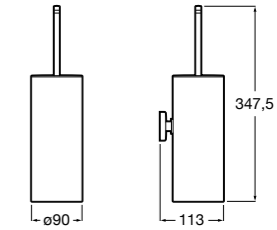

Victoria

816666001 Настенный держатель для щетки. Крепление на болты или клей.