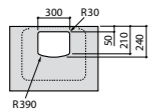

Element

1. **327570000** Настенная или накладная керамическая раковина. Смеситель не входит в комплект.

Размеры в мм