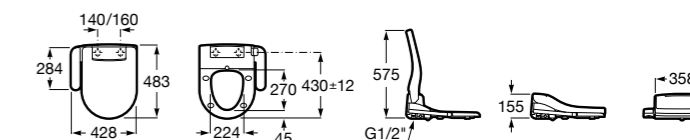

Premium Soft

804008001 Сиденье для унитаза с функцией мытья и сушки, совместим с унитазами Роса формы «soft» (слегка закругленная форма). Для установки и работы необходимо подключение к сети электропитания и подачи воды.