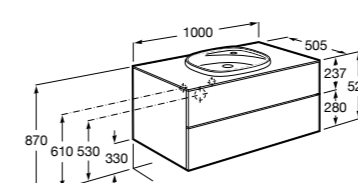

Beyond

851358XXX UNIK - Комплект мебели с двумя ящиками и раковиной из материала FINECERAMIC®. Ножки и смеситель не входят в комплект.