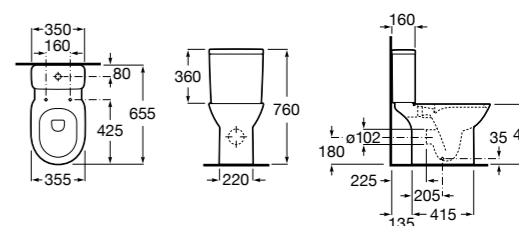

Debba Square

342998000	Чаша унитаза с вертикальным выпуском. Включен установочный комплект (A).
34299700Y	Чаша унитаза с горизонтальным выпуском. Включен установочный комплект (B).
341990000	Бачок с механизмом двойного смыва 4,5/3 литра с боковым подводом воды. Включен установочный комплект, механизм для подвода воды и механизм смыва.
34199100Y	Бачок с механизмом двойного смыва 4,5/3 литра с нижним подводом воды. Включен установочный комплект, механизм для подвода воды и механизм смыва.
8019D0004	Сиденье и крышка с креплениями из нержавеющей стали для унитаза. ©
8019D0004	Сиденье и крышка с креплениями из нержавеющей стали для унитаза.
8019D2003	Сиденье и крышка тонкие с механизмом «мягкое закрывание» и быстрое снятие для унитаза.
ZRU930282B	Сиденье и крышка с механизмом «мягкое закрывание» и быстрое снятие для унитаза.
8019D2005	Сиденье и крышка для унитаза.