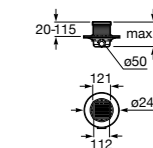

In-Drain Shower SQ

IN-DRAIN SHOWER SQ - Сливной комплект с прокладкой из геотекстиля и крышкой.

276092000	113 x 113

In-Drain Basic

IN-DRAIN BASIC - сливной комплект с прокладкой и с крышкой.

	A
276308000	950 x 60
276307000	850 x 60
276306000	750 x 60
276305000	650 x 60