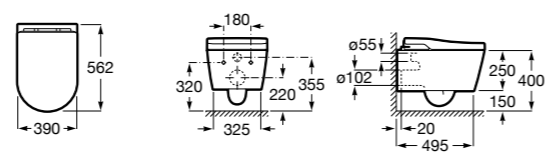

In-Wash® Inspira напольный ©

80306L001 In-Wash® - Smart-унитаз напольный Rimless, двойной выпуск. Включает: бачок, крышку и сиденье с функцией мытья и сушки. Требуется подключение к сети.