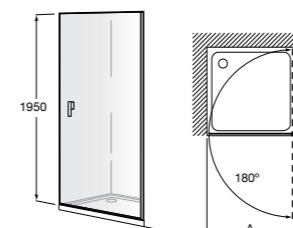

Easy PE

Фронтальное расположение. 1 распашной элемент.

PE (A)	
От 670 до 800	
От 801 до 1000