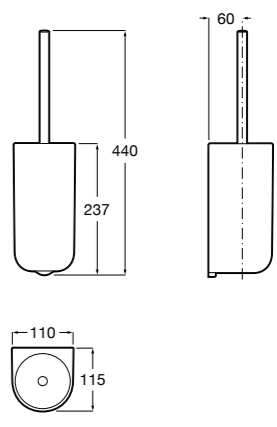

Onda ®

3870ZE000 Настенный держатель для щетки.