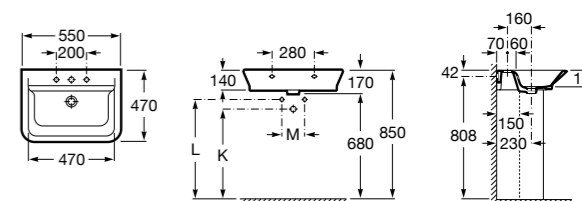

Hall

327881000 Настенная или накладная керамическая раковина. Смеситель не входит в комплект.

337621000 Полупьедестал для керамической раковины.