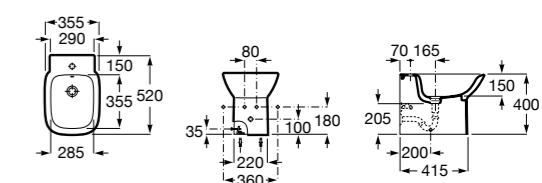

Размеры в мм

Dama

357787000 Биде укороченное приставное к стене, без крышки. Смеситель не входит в комплект.
80678C004 Крышка для укороченного биде с механизмом «мягкое закрывание».
80678B004 Крышка для укороченного биде.