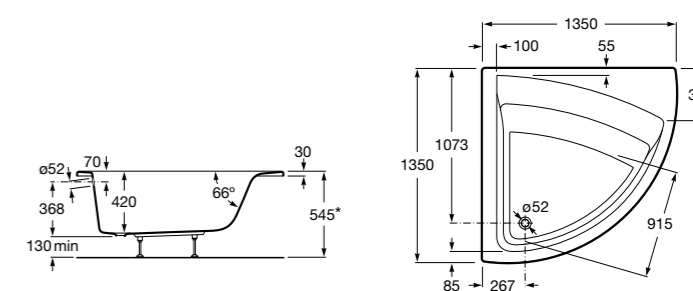

Easy

Прямоугольная акриловая ванна с гидромассажем Tonis.

	A	B	C	D	E	F	G	H	I	J	K	Объем, л
248155001	1700	750	1418	618	1110	540	650	309	420	341	55°	197
248156001	1700	700	1418	568	1110	490	490	284	420	341	55°	180
248171001	1600	750	1318	618	1010	540	650	309	420	341	55°	183
248157001	1600	700	1318	568	1010	490	490	284	420	341	55°	167
248172001	1500	700	1218	568	910	490	470	284	400	341	62°	161
248173001	1400	700	1118	568	810	490	470	284	400	341	62°	146

Прямоугольная акриловая ванна с гидромассажем Basic.

	A	B	C	D	E	F	G	H	I	J	K	Объем, л
248519001 ©	1700	750	1418	618	1110	540	650	309	420	341	55°	197
248520001 ©	1700	700	1418	568	110	490	470	284	420	341	55°	180
248521001 ©	1600	750	1318	618	1010	540	650	309	420	341	55°	183
248522001 ©	1600	700	1318	568	1010	490	490	284	420	341	55°	167
248523001 ©	1500	700	1218	568	910	490	470	284	400	341	62°	161
248524001 ©	1400	700	1118	568	810	490	470	284	400	341	62°	146

Прямоугольная акриловая ванна.

	A	B	C	D	E	F	G	H	I	J	K	Объем, л
248178000	1600	750	1318	618	1010	540	650	309	420	341	55°	183
248151000	1600	700	1318	568	1010	490	490	284	420	341	55°	167
248180000	1400	700	1118	568	810	490	410	284	400	341	62°	146