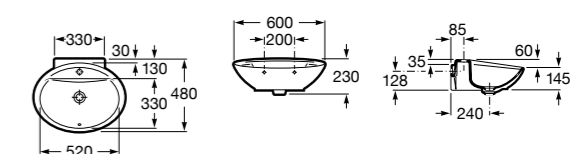

Fontana

1. **327877000** Настенная или накладная керамическая раковина. Смеситель не входит в комплект.