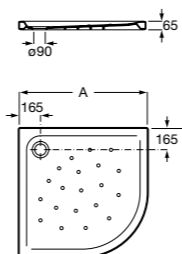

Italia

Прямоугольный керамический душевой поддон.

	A	B	C	D
3740HP000	1200	800	80	170
3740HS000	1000	800	80	170
3740HG000	1400	700	80	170
3740HR000	1200	700	80	170
3740HT000	1000	700	80	170
3740HU000	900	720	80	170