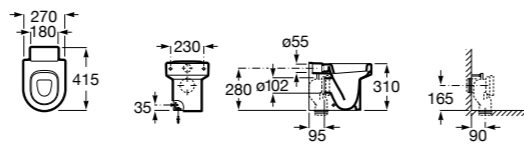

Детские унитазы