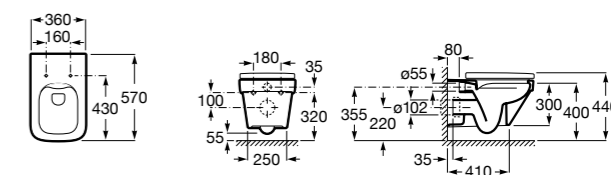

Dama

34678L000 Подвесная чаша Rimless со скрытым креплением. Включает: крепежный комплект. Для установки выберите систему инсталляции Rosa для подвесных унитазов.

801782004 Сиденье и крышка с механизмом «мягкое закрытие» для унитаза.

801780004 Сиденье и крышка для унитаза.