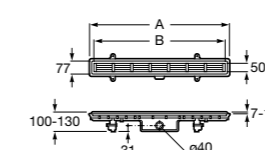

Plate X2

PLATE X2 - Крышка с решёткой для сливного отверстия, совместима с In-Drain Channel.

	A	B
276098000	950 x 50	990
276154000	850 x 50	890
276097000	750 x 50	790
276096000	650 x 50	690