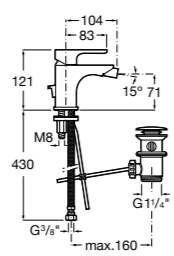

L20

5A6A09C0M Смеситель для биде с регулятором направления потока, донным клапаном и гибкой подводкой.

Victoria

5A6125C0M Смеситель для биде с регулятором направления потока, держателем для цепочки и гибкой подводкой.