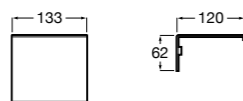

Nuova

816529001 Держатель для туалетной бумаги с крышкой.

Onda

3870ZB000 Держатель для туалетной бумаги с крышкой.