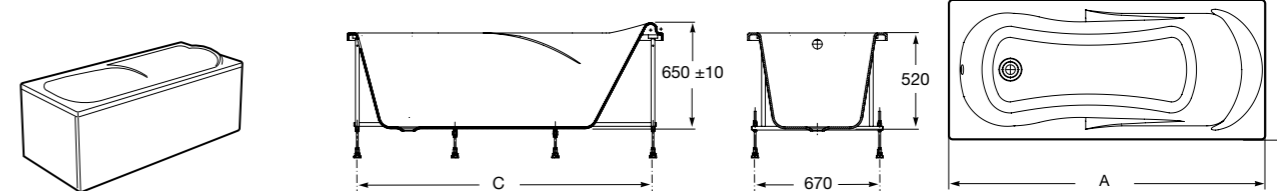

Uno

Акриловая ванна прямоугольная, глубина 50,5 см. Монтажный комплект заказывается отдельно.

	A	B	C	Объем, л
ZRU9302869	1600	750	1490	240
ZRU9302870	1700	750	1590	280

ZRU9302875	Монтажный комплект 1600 (каркас, комплект креплений к стене, система слив-перелив полуавтомат).			
ZRU9302876	Монтажный комплект 1700 (каркас, комплект креплений к стене, система слив-перелив полуавтомат).			
ZRU9303038	Фронтальная панель 1600.			
ZRU9303039	Фронтальная панель 1700.			
ZRU9303040	Боковая панель 750, левая.			
ZRU9303041	Боковая панель 750, правая.