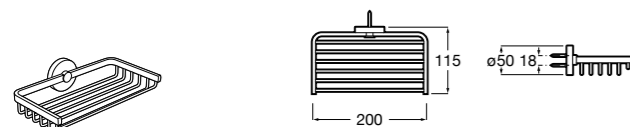

Compas

Контейнер решетчатый.

817363001	Контейнер решетчатый.