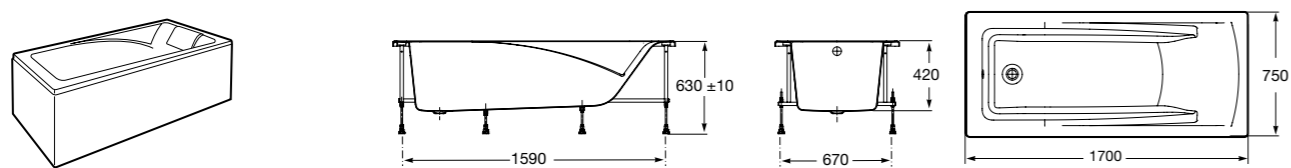

Hall

Акриловая ванна прямоугольная, глубина 42 см. Монтажный комплект заказывается отдельно.

	A	B	C	Объем, л
ZRU9302768	1700	750	1590	220

ZRU9302770	Монтажный комплект (каркас, комплект креплений к стене, система слив-перелив полуавтомат).			
ZRU9302772	Фронтальная панель.			
ZRU9302776	Боковая панель 750, левая.			
ZRU9302777	Боковая панель 750, правая.			
24F061000	Полиуретановый подголовник.