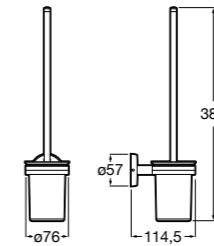

Twin

816715001 Настенный держатель для щетки. Крепление на болты или клей.