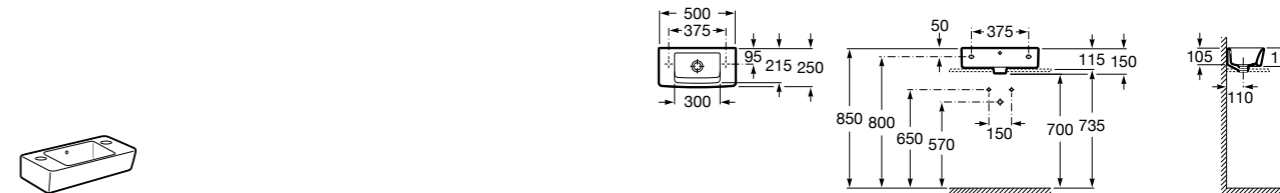

Hall

325883000 Настенная или накладная керамическая раковина. Смеситель не входит в комплект.