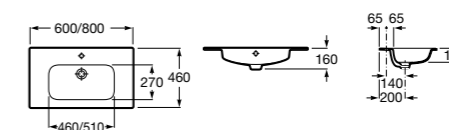

Раковина

Арт. 32799E000 60 x 46 см

Арт. 32799C000 80 x 46 см