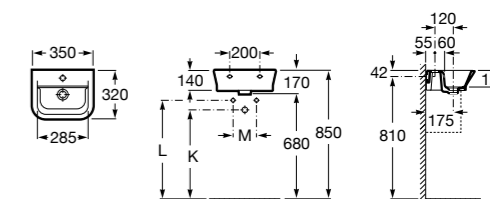

The Gap Original

327479000 Настенная керамическая раковина. Смеситель не входит в комплект.

337472000 Полуьпедестал для керамической раковины компакт.