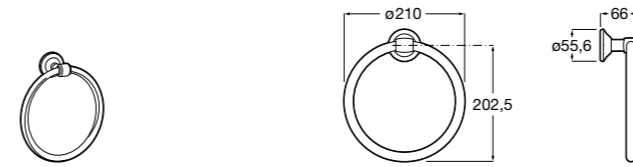

Hotel's Classic

815425001 Полотенцедержатель в форме кольца.

Cubica

816824001 Полотенцедержатель в форме кольца.

Rubik

816847001 Полотенцедержатель в форме кольца. Хром. Крепление на болты или клей.
816847024 Полотенцедержатель в форме кольца. Черный. Крепление на болты или клей. ©