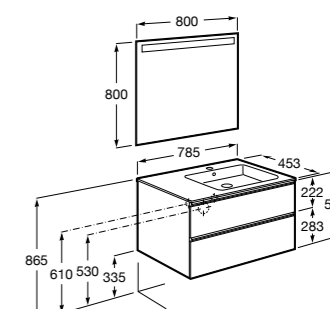

The Gap раковина справа ®

851480XXX UNIK - Комплект мебели с 2 ящиками и раковины.

851513XXX PACK - Комплект мебели с 2 ящиками, раковины и зеркала Eidos.

816826339 Набор из 2 ножек 335 мм для мебели UNIK с 2 ящиками.

816826458 Набор из 2 ножек 335 мм для мебели UNIK с 2 ящиками.