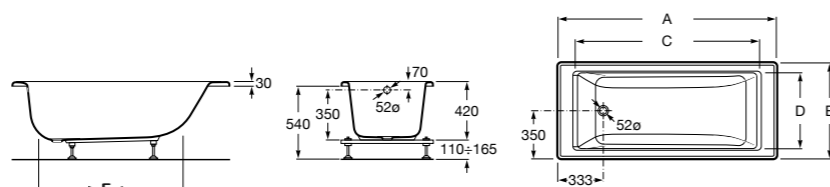

Vythos

Прямоугольная акриловая ванна с гидромассажем Total и набором для слива.

	A	B	C	D	E	Объем, л
248059001	1700	700	1450	560	1185	185
248058001	1600	700	1350	560	1085	170

Прямоугольная акриловая ванна с гидромассажем Tonis и набором для слива.

	A	B	C	D	E	Объем, л
248056001	1700	700	1450	560	1185	185
248055001	1600	700	1350	560	1085	170

Прямоугольная акриловая ванна.

	A	B	C	D	E	Объем, л
247844000	1700	700	1450	560	1185	185
247942000	1600	700	1350	560	1085	170

Подголовник (белый).

291066000