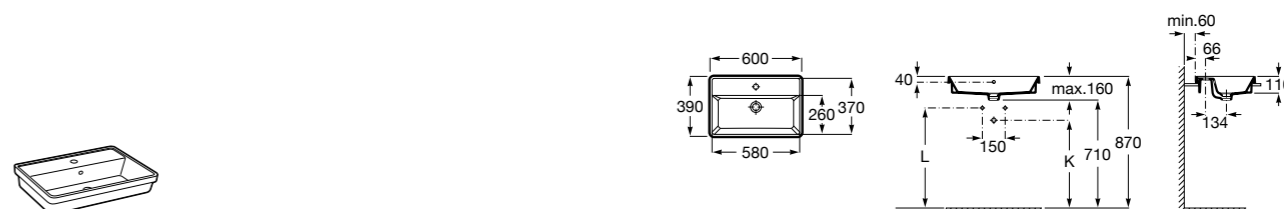

The Gap Square

3270YA000 Раковина керамическая врезная. Смеситель не входит в комплект.