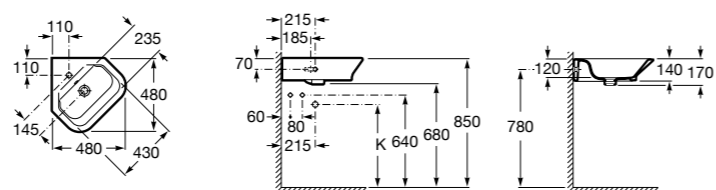

Размеры в мм

Senso Square

32751D000 Настенная или накладная керамическая раковина. Смеситель не входит в комплект.

Раковины подвесные угловые

The Gap Original

32747R000 Настенная керамическая раковина. Смеситель не входит в комплект.