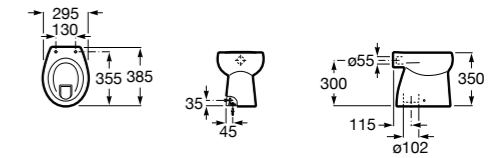

Baby

344PB8000	Чаша детского унитаза с вертикальным выпуском для высокорасполагаемого бачка. В комплект включен установочный комплект.
801PB6004	Сиденье для детского унитаза.

Санитарные измельчители