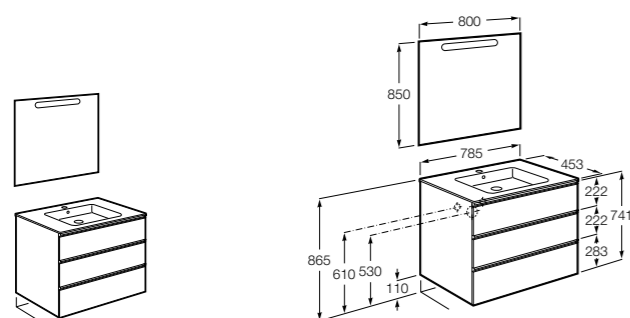

The Gap ®

857553806	Мебельный модуль.
3279A4000	Раковина The Gap 800.
ZRU9302689	Зеркало The Gap Original 800.
ZRU9302887	Зеркальный шкаф The Gap Original 800.
Также возможна комплектация раковинами	
3270M0004	Раковина мебельная The Gap Plus 800.
32799C000	Victoria Unik 800.
851486XXX	Комплект: раковина в центре. Включает в себя: мебельный модуль с раковиной в центре.
851519XXX	Готовое решение: раковина в центре. Включает в себя: мебельный модуль, раковину и зеркало Eidos.
Дополнительно:	
816827339	Ножки (4 шт.) Алюминий.
816827458	Ножки (4 шт.) Никель.

851501XXX	UNIK - Мебельный модуль для раковины с рабочей поверхностью. Раковина и смеситель не входят в комплект. Столешница дополнительно обработана защитой от влаги.
851532XXX	РАСК - Мебельный модуль для раковины с рабочей поверхностью и зеркалом Eidos. Раковина и смеситель не входят в комплект. Столешница дополнительно обработана защитой от влаги.
816829339	Набор из 2 ножек 275 мм для мебели со столешницей.
816829458	Набор из 2 ножек 275 мм для мебели со столешницей.