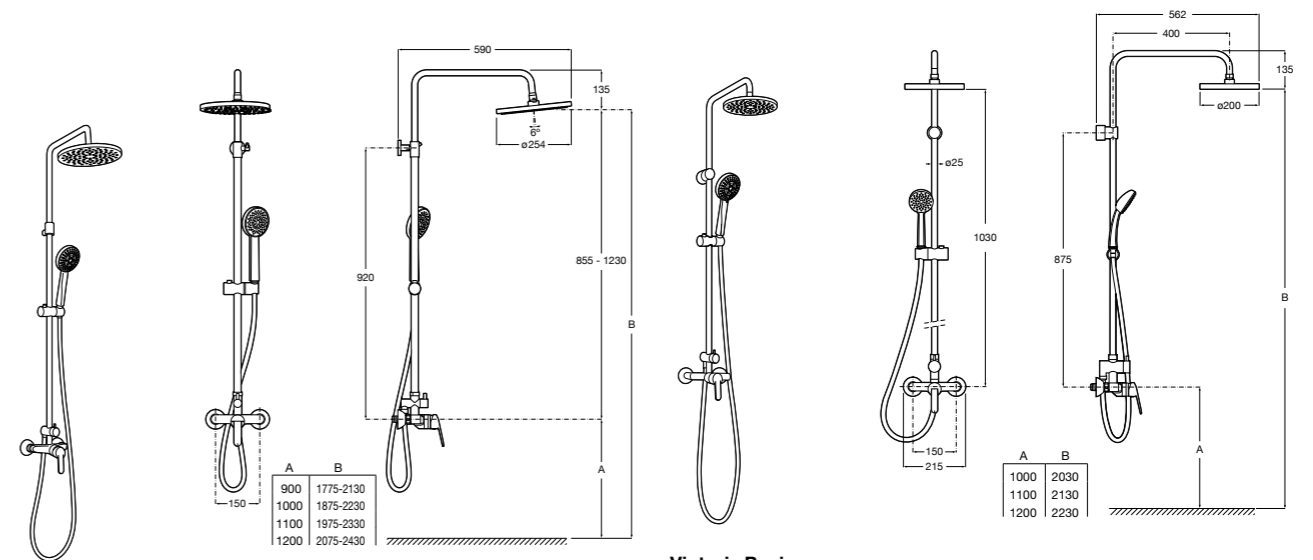

Victoria Plus

5A9A25C00 Душевая стойка с однорычажным управлением. Включает: верхний душ диаметром 250 мм, ручной душ диаметром 100 мм с 1 режимом потока, гибкий металлический шланг 1,5 м и держатель с возможностью регулировки наклона и высоты. Высота стойки регулируется от 855 до 1230 мм.

Victoria Basic

5A9725C00 Душевая стойка без смесителя. Включает: верхний душ диаметром 200 мм, ручной душ диаметром 100 мм с 1 режимом потока, гибкий металлический шланг 1,5 м.

Victoria Connect

Victoria Connect

5B9961C00* Душевая стойка. Включает: верхний душ диаметром 200 мм, ручной душ диаметром 100 мм, с 1 режимом потока, гибкий металлический шланг 1,5 м, держатель с возможностью регулировки наклона и высоты.

Victoria Connect Plus

5B9M61C00 Душевая стойка без смесителя. Включает: верхний душ диаметром 250 мм, ручной душ диаметром 100 мм, с 1 режимом потока, гибкий металлический шланг 1,5 м, держатель с возможностью регулировки наклона и высоты.