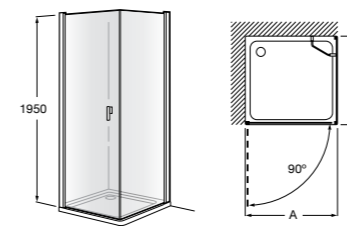

Easy PL + LF

Фронтальное расположение. 1 распашной элемент + 1 фиксированный элемент сбоку.

PL (A)	От 600 до 800
	От 801 до 1000
LF (B)	От 670 до 800
	От 801 до 900
	От 901 до 1000