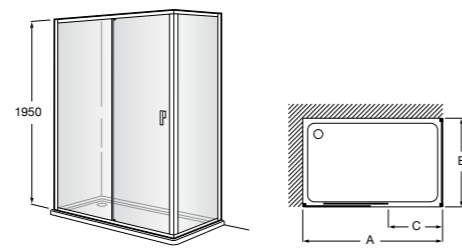

Easy L2-E + LF-C

Фронтальное расположение. 1 раздвижной элемент + 1 фиксированный элемент + 1 фиксированный элемент сбоку.

		Минимальное открытие (С)
L2-E (A)	От 970 до 1179	355
	От 1180 до 1300	465
	От 1301 до 1600	515
	От 1601 до 2000	665
LF-C (B)	От 200 до 500	-
	От 501 до 800	-
	От 801 до 1000	-