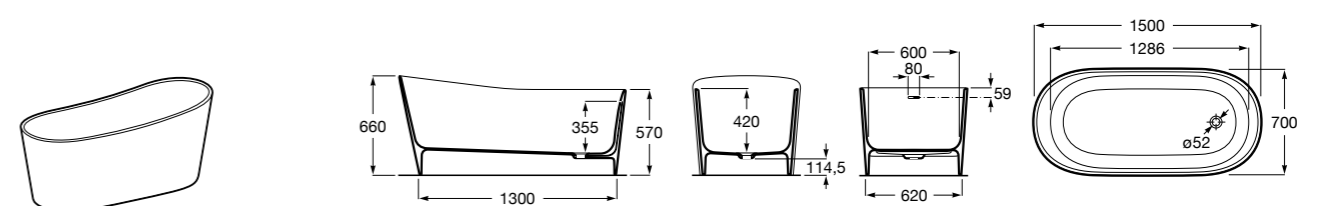

Maui Round ©

248499000 Овальная ванна STONEX®, интегрированный слив-перелив, донный клапан с системой click-clack.