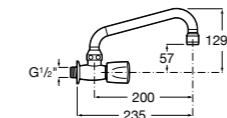

Brava

5A8530C00 Кран вентиляционный для кухни с поворотным изливом и аэратором.