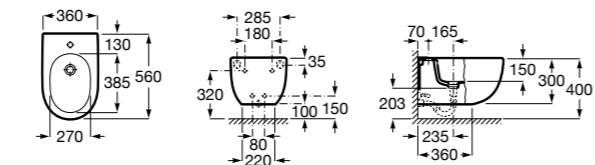

Meridian

357248000 Подвесное биде без крышки. Включает: комплект скрытого крепления. Смеситель не входит в комплект.

8062A2..B Крышка для биде с механизмом «мягкое закрывание». Материал SUPRALIT®. ©

8062A0..B Крышка для биде с креплениями из нержавеющей стали. Материал SUPRALIT®. ©