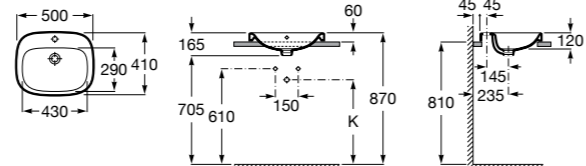

Diverta

327114000 Раковина керамическая врезная или встраиваемая снизу. Смеситель не входит в комплект.