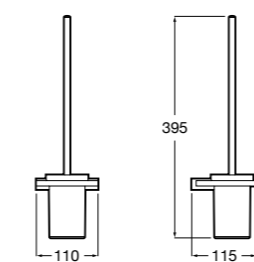

Superinox

817305002 Настенный держатель для щетки.