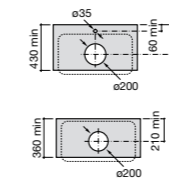

Element

327520000 Накладная керамическая раковина. Смеситель не входит в комплект.