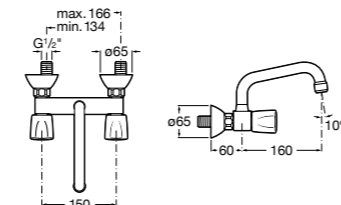

Смесители для кухни / монтируемые на край раковины / двухвентильные

Carmen

5A844BC00 Смеситель для кухни с поворотным изливом, аэратором и гибкой подводкой.

Victoria

5A7G25C00 Монтируемый в стену смеситель для кухни с верхним поворотным изливом и аэратором.

Victoria

5A7725C00 Монтируемый в стену смеситель для кухни с верхним поворотным изливом и аэратором.

Brava

5A8430C00 Смеситель для кухни с высоким поворотным изливом, аэратором и гибкой подводкой.

Смесители для кухни / монтируемые на стену / двухвентильные

Brava

5A7430C00 Монтируемый в стену смеситель для кухни с верхним поворотным изливом и аэратором.

Смесители для кухни / монтируемые на стену / однорычажные

L20

5A7609C00 Монтируемый на стену смеситель для кухни с поворотным изливом и аэратором.

Brava

5A7730C00 Монтируемый на стену смеситель для кухни с верхним поворотным изливом и аэратором.

Brava

5A7630C00 Монтируемый на стену смеситель для кухни с нижним поворотным изливом и аэратором.

Brava

5A7830C00 Настенный кран (синий указатель).

5A7930C00 Настенный кран (красный указатель).

Краны для раковины / настенные

Brava

5A8530C00 Кран вентиляционный для кухни с поворотным изливом и аэратором.

Brava

5A8730C00 Кран вентиляционный для кухни с поворотным изливом и аэратором.