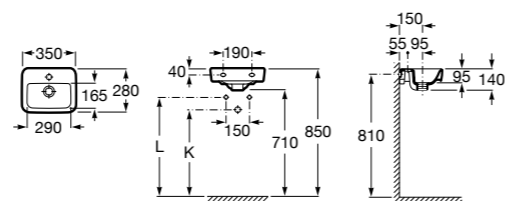

Размеры в мм

Senso Square

32751D000 Настенная или накладная керамическая раковина. Смеситель не входит в комплект.

Раковины подвесные угловые

The Gap Original

32747R000 Настенная керамическая раковина. Смеситель не входит в комплект.