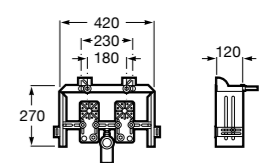

Duplo Bide

890091200 DUPLO BIDE - Встраиваемый каркас для подвесного биде. Металлический профиль с максимальной нагрузкой 400 кг. Минимальная глубина 80 мм. Межосевое расстояние 180 мм или 230 мм. Регулируемые ножки 0-200 мм. Верхнее гидравлическое соединение.