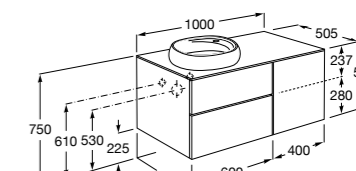

Beyond раковина слева

851396XXX Мебельный модуль для накладной раковины 455 (см. совместимость). Раковина и смеситель не входят в комплект.