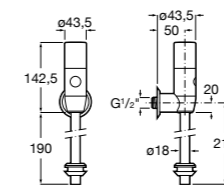

Instant Foot

505127800 Педальный кран. Установка на полу. Подвод одной воды.

Fluent

5A9B24C00 Наружный смывной кран для писсуара.

Fluent

5A9D24C00 Наружный смывной кран для писсуара. Есо.

Смесители для раковин / термостаты Micro-T

Avant

5A0279C00 Термостат Micro-T для смесителя (холодная вода + предварительно смешанная).

Sprint

5A9124C00 Наружный смывной кран для писсуара.

5A9317C00 Внешняя трубка для писсуара.

Avant

5A0179C00 Термостат Micro-T для смесителя с одним подводом воды.

Avant

5A9279C00 Наружный смывной кран для писсуара.

5A9317C00 Внешняя трубка для писсуара.

Avant

505326203 Установочный комплект для Micro-T. Гибкий шланг и подсоединения.

Смывные краны для писсуаров / встраиваемые / электронные

Sentronic-S

5A8102C00 Электронный смывной кран для писсуара. Наружная панель. Хром.

5A8102CM0 Электронный смывной кран для писсуара. Наружная панель. Матовый.

5A8102B00 Электронный смывной кран для писсуара. Наружная панель. Белый.

525165203 Питание от четырех щелочных батареек 1,5 В. Батарейки не включены в комплект. Встраиваемый блок.

525165303 Питание от сети 230 V. Встраиваемый блок.

Instant

5A9277C00 Наружный смывной кран для писсуара.

5A9317C00 Внешняя трубка для писсуара.

Смывные краны для писсуаров / встраиваемые / порционно-нажимные

Instant

5A9077C00 Встраиваемый смывной кран для писсуара.

Fluent

5A9C24C00 Встраиваемый смывной кран для писсуара.

Avant

5A9079C00 Встраиваемый смывной кран для писсуара.

Смывные краны для писсуаров / настенные краны

Sentronic-V

5A9A79C00 Электронный смывной клапан для писсуара. Питание от одной щелочной батареи 9 V.

525081207 Дистанционный пульт управления для регулировки чувствительной зоны и времени слива сливного клапана Sentronic-V.

Aqualine Confort