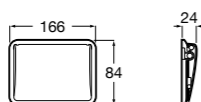

Hotel's

816720001 Держатель для туалетной бумаги с крышкой.