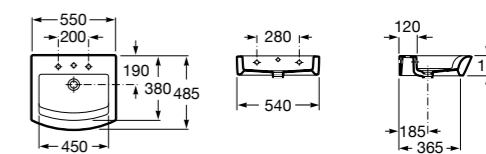

Размеры в мм

Victoria

32739300Y Настенная керамическая раковина. Смеситель не входит в комплект.

337390000 Пьедестал для керамической раковины.

33739200Y Полупьедестал для керамической раковины.

Hall

327881000 Настенная или накладная керамическая раковина. Смеситель не входит в комплект.