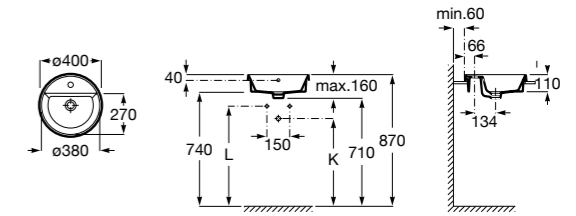

**The Gap Square ©**

3270Y9000 Раковина керамическая врезная. Смеситель не входит в комплект.

Размеры в мм

**The Gap Round ©**

3270Y4000 Раковина керамическая врезная. Смеситель не входит в комплект.

**Foro**