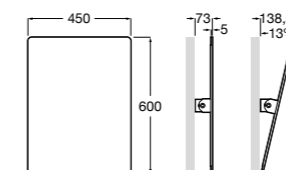

Доступность / аксессуары / откидные зеркала

Access Pro

1. **816965009** PRO - Регулируемое зеркало под наклоном.