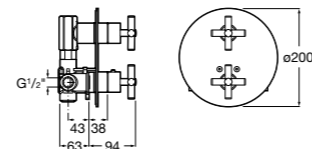

5A0743C00 Встраиваемый термостат для душа.