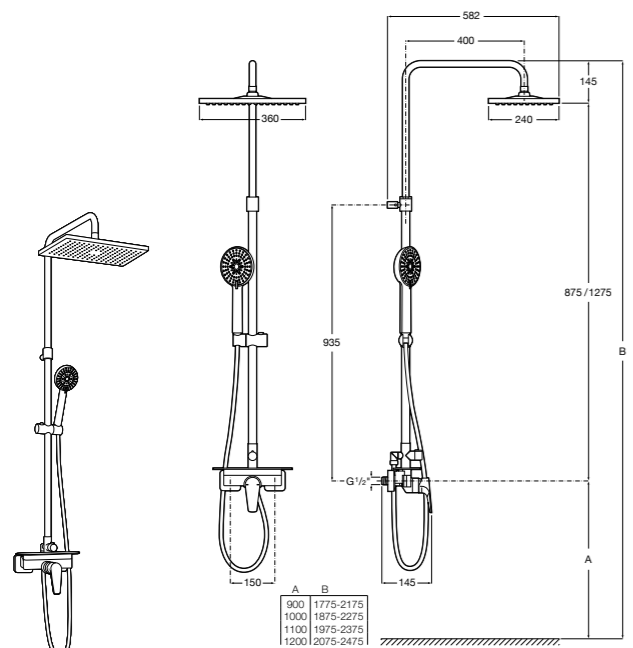

Even-M Square

5A9B90C00 Душевая стойка с полочкой с однорычажным управлением. Высота стойки регулируется от 875 мм до 1275 мм. Включает: ручной душ и держатель с возможностью регулировки наклона.