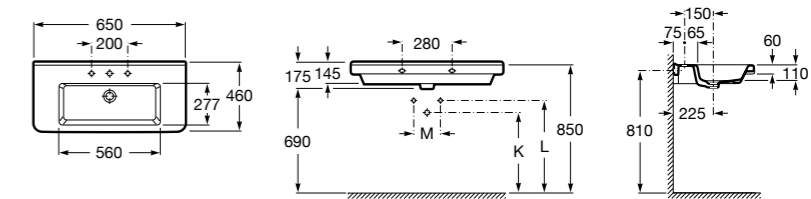

**Dama**

327783000 Настенная керамическая раковина. Смеситель не входит в комплект.

337470000 Пьедестал для керамической раковины.

337471000 Полупьедестал для керамической раковины.

Размеры в мм

Meridian

- 325241000** Настенная керамическая раковина. Смеситель не входит в комплект.
335240000 Пьедестал для керамической раковины.
337241000 Полупьедестал для керамической раковины.