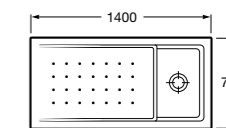

Керамические душевые поддоны**Malta Walk-In**

Керамический душевой поддон с противоскользящим покрытием и с платформой венге.

373524000

Malta

Керамический душевой поддон.

	A	B	C	D
373516000	1200	800	65	180
373517000	1000	800	65	180
373505000	1200	750	65	175
373506000	1000	750	65	170
37450C000	1200	700	65	175
37450D000	1000	700	65	170
37450E000	900	700	65	170
373513000	1200	700	80	175
373512000	1000	700	80	170
373519000	900	700	80	170