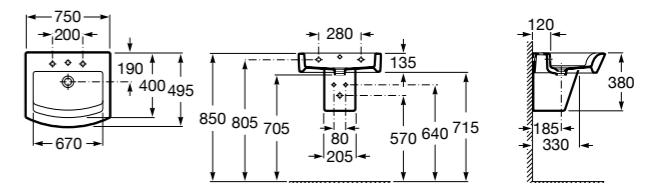

Prisma

327545000 Настенная или накладная керамическая раковина. Смеситель не входит в комплект.