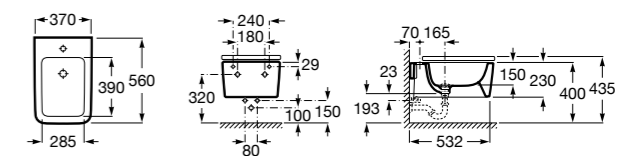

Hall

35762K000 Подвесное биде без крышки. Смеситель не входит в комплект. Для установки подвесных биде необходима совместимая система инсталляции Rosa.
80662B004 Крышка для биде с металлическими креплениями.