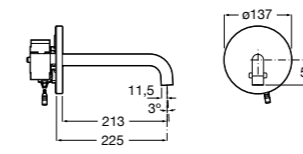

Fluent

5A4A24C00 Кран для раковины с аэратором. Подвод одной воды. Ограничитель расхода 5 л/мин.

Avant

5A7979C00 Кран для раковины, встраиваемый в стену, с длинным изливом, 190 мм. С аэратором.

Fluent

5A4B24C00 Кран для раковины с аэратором. Подвод одной воды. Ограничитель расхода 5 л/мин.

Avant

5A7879C00 Кран для раковины, встраиваемый в стену, с длинным изливом, 150 мм. С аэратором.

Смесители для раковины / встраиваемые / электронные

Avant

5A4279C00 Кран для раковины с аэратором. Подвод одной воды.

Sentronic-E

5A4602C00 Электронный смеситель для раковины, монтируемый на стену. Питание от сети 230 V. Включает источник питания. Необходимо укомплектовать 525874603.

525874603 Внутренняя часть электронного смесителя для раковины, монтируемого в стену. Питание от сети 230 V.

Краны для раковины / монтируемые на стену / порционно-нажимные

Instant

5A7877C00 Монтируемый на стену кран для раковины. С аэратором.

Смесители для раковины / встраиваемые / электронные

Instant Care

5A7977C00 CARE - Монтируемый на стену кран для раковины. С аэратором.

Loft-E

5A3543C00 Встраиваемый электронный смеситель для раковины с сенсором приближения. Питание от четырех щелочных батареек 1,5 V LRG (AA). С блоком предварительного смешивания горячей и холодной воды.

5A3643C00 Встраиваемый электронный смеситель для раковины с сенсором приближения. Питание от сети 230 V. Включает источник питания. С блоком предварительного смешивания горячей и холодной воды.

5A5643C00 Встраиваемый электронный смеситель для раковины с сенсором приближения. Питание от четырех щелочных батареек 1,5 V LRG (AA). Подвод одной воды.