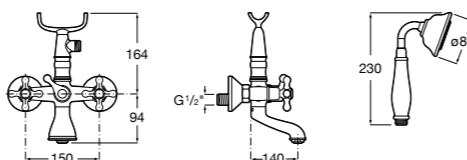

Loft

5A0143C00 Монтируемый на стену смеситель для ванны и душа с автоматическим переключателем с фиксатором, гибким душевым шлангом 1,75 м, душевой лейкой и поворотным держателем.