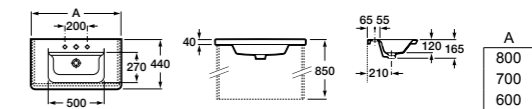

Раковина The Gap Original

Стр. 126

Арт. 327470000 80 см
Арт. 327471000 70 см
Арт. 327472000 60 см