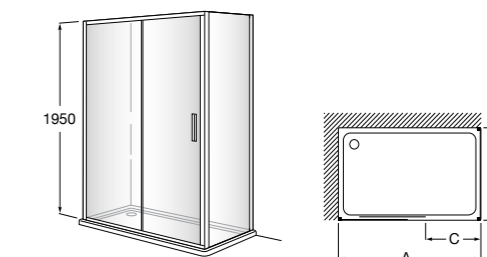

Naray Standard L2-E + LF

L2-E - Фронтальное расположение. 1 раздвижной элемент + 1 фиксированный элемент для установки между стенами или 1 боковым фиксированным элементом LF. Прозрачное стекло, цвет профиля: блестящее серебро. Предел до стены в открытом виде 100 мм. Включает обработку Maxiclean.

LF - Фиксированный боковой элемент, совместим с перегородкой.

	Ширина (A)	Открытие (C)
L2-E	A	
AM14510012M	1000	360
AM14511012M	1100	410
AM14512012M	1200	460
AM14513012M	1300	510
AM14514012M	1400	560
AM14515012M	1500	610
AM14516012M	1600	660
AM14517012M ©	1700	710
AM14518012M ©	1800	760
LF (B)	B	
AM14707012M	700	
AM14708012M	800	
AM14709012M	900	

Размеры в мм