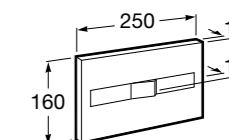

PL1 Single

890095100 PL1 SINGLE - Одинарный смыв.