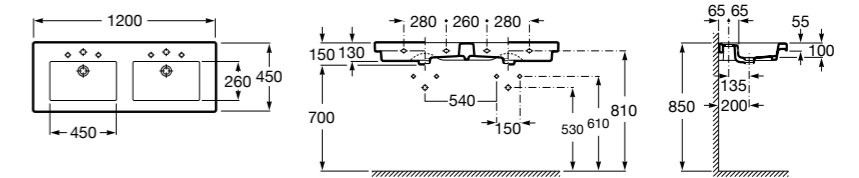

Prisma

327540000 Настенная или накладная керамическая раковина. Смеситель не входит в комплект.