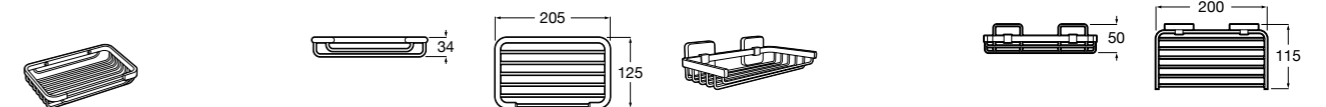

Hotel's Classic

815413001 Контейнер решетчатый.

Victoria

816687001 Контейнер решетчатый. Крепление на болты или клей.