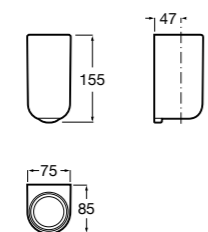

Victoria

816681001 Настенный стакан. Крепление на болты или клей.

Twin

816702001 Мыльница на столешницу.

Onda ©

3870ZL000 Настенный держатель для щетки.

Onda ©

3870Z5000 Мыльница на столешницу.