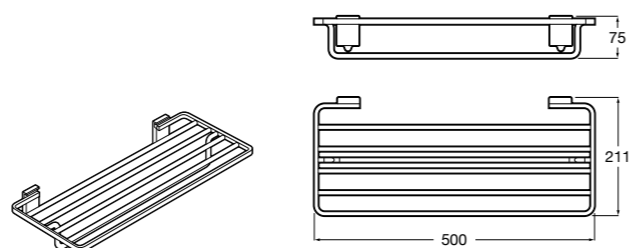

Rubik

1. 816848001 Решетка для полотенец, Хром. Крепление на болты или клей.
   816848024 Решетка для полотенец, Черный цвет. Крепление на болты или клей. Ⓜ