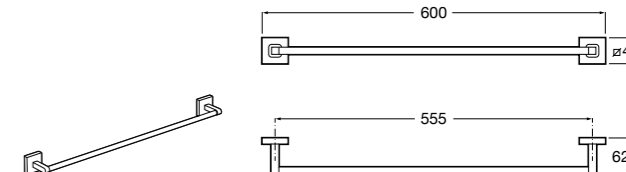

Hotel's

816386001 Полотенцедержатель двойной.