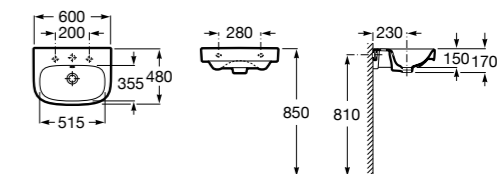

Debba

1. **32799400Y** Настенная керамическая раковина. Смеситель не входит в комплект.
   33799000Y Пьедестал для керамической раковины.
   33799100Y Полупьедестал для керамической раковины.