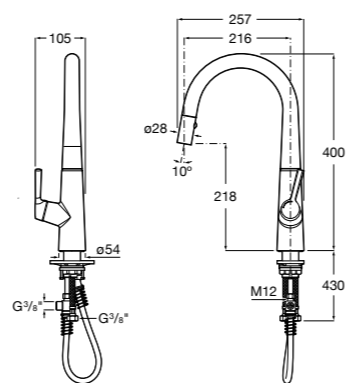

Syra-E ®

5A8A2AC00 Электронный смеситель для кухни с поворотным изливом, выдвижным душем, аэратором и гибкой подводкой. Питание от сети 230 V. Включает источник питания. Cold start.