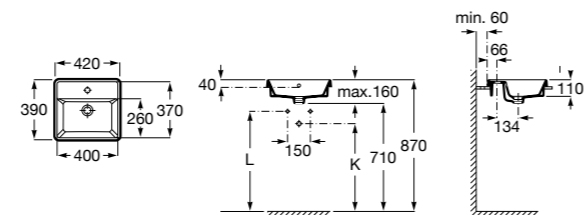

**The Gap Square ©**

3270Y9000 Раковина керамическая врезная. Смеситель не входит в комплект.

Размеры в мм

**The Gap Round ©**

3270Y4000 Раковина керамическая врезная. Смеситель не входит в комплект.

**Foro**