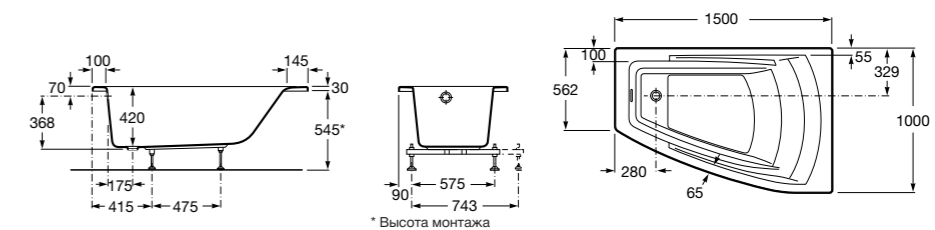

BeCool

Прямоугольная акриловая ванна с гидромассажем Total и набором для слива.

	A	B	C	D	E	F	G	H	I	Объем, л
248046001	1900	900	1695	774	1435	695	85	730	810	300
248048001	1800	800	1595	674	1335	590	80	640	810	240
248050001	1700	800	1495	674	1235	590	80	640	700	255
248342001	1700	700	1495	574	1235	485	70	560	700	200

Прямоугольная акриловая ванна с ручками.

	A	B	C	D	E	F	G	H	I	Объем, л
248340001	1700	700	1495	574	1235	485	70	560	700	200

Hall Biplaza

248170001 Прямоугольная акриловая ванна с гидромассажем Total и набором для слива.

248163000 Прямоугольная акриловая ванна.

Hall

248168001 Прямоугольная акриловая ванна с гидромассажем Total и набором для слива.

Hall

248186001 Левая асимметричная угловая акриловая ванна с гидромассажем Total и набором для слива.

248187001 Правая асимметричная угловая акриловая ванна с гидромассажем Total и набором для слива.

259852000 Панель для левой акриловой ванны.

259853000 Панель для правой акриловой ванны.

Vythos

Прямоугольная акриловая ванна с гидромассажем Total и набором для слива.

	A	B	C	D	E	Объем, л
248062001	1800	900	1520	760	1100	250
248060001	1700	800	1430	660	1002	216

Прямоугольная акриловая ванна с гидромассажем Topic и набором для слива.

	A	B	C	D	E	Объем, л
248061001	1800	900	1520	760	1100	250
248057001	1700	800	1430	660	1002	216

Прямоугольная акриловая ванна.

	A	B	C	D	E	Объем, л
247592000	1800	900	1520	760	1100	250
247701000	1700	800	1430	660	1002	216

Подголовник (белый).

291066000