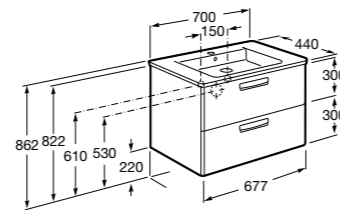

The Gap Original

1. **ZRU9302733** Мебельный модуль белый матовый.
   ZRU9302878 Мебельный модуль белый глянцевый.
   ZRU9302741 Мебельный модуль фиолетовый.
   327471000 Раковина The Gap Original 700.