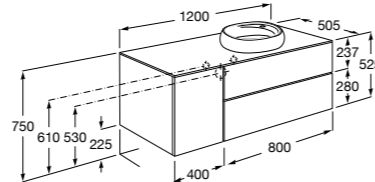

Beyond раковина справа

851399XXX Мебельный модуль для размещения накладной раковины 455 мм справа. Раковины и смесители не входят в комплект.