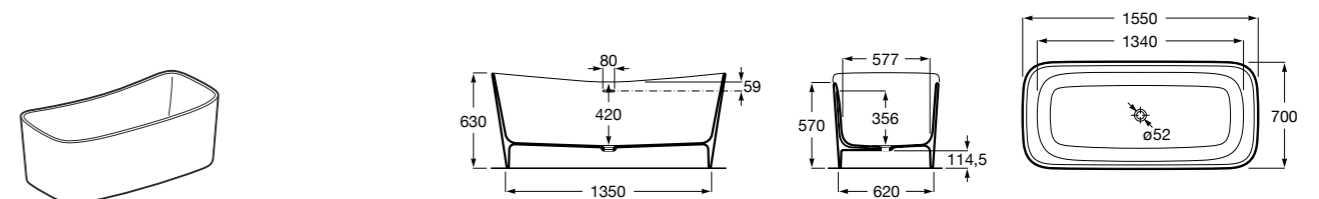

Maui Square ©

248502000 Прямоугольная ванна STONEX®, интегрированный слив-перелив, донный клапан с системой click-clack.