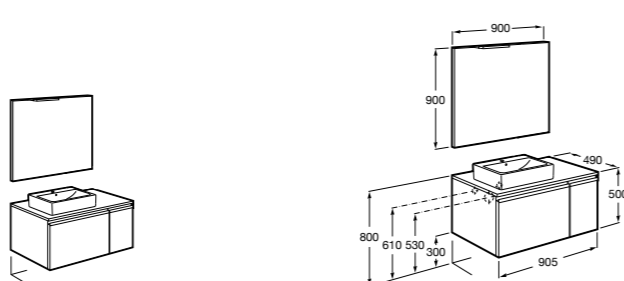

**Heima раковина слева**

- 851004XXX** Мебельный модуль для раковины с рабочей поверхностью. Раковина и смеситель не входят в комплект. Модуль дополнительно обработан защитой от влаги.
851042XXX PACK - Комплект мебели, раковины и зеркала с подсветкой LED Smartlight. Компактный сифон. Раковина, ножки и смеситель не входят в комплект. Модуль дополнительно обработан защитой от влаги.
856925331 Комплект из 2-х ножек.