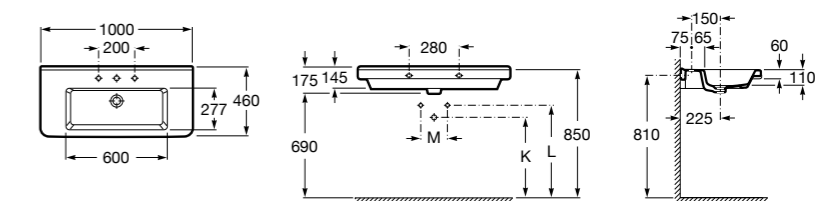

The Gap

3270MB000 Настенная или накладная керамическая раковина. Смеситель не входит в комплект.