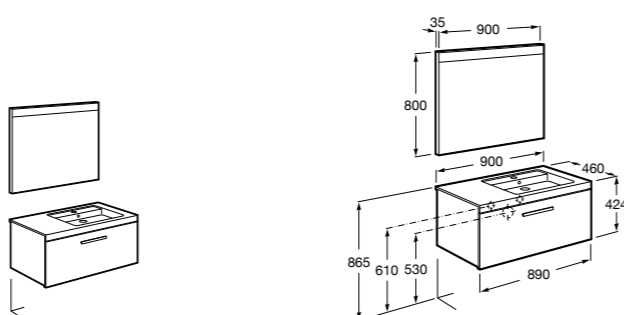

Prisma раковина справа

1. **855947XXX** UNIK - Комплект мебели и раковины. Компактный сифон. Ножки и смеситель не входят в комплект.
   855931XXX PACK - Комплект мебели, раковины и зеркала Prisma Basic со встроенной LED-подсветкой. Компактный сифон. Ножки и смеситель не входят в комплект.