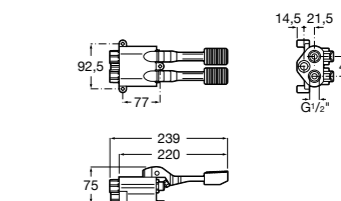

Смесители для раковин / педаль монтируемая в пол

Instant Foot

505128600 Педальный смеситель. Установка на полу.