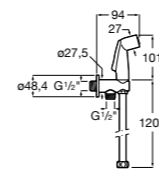

Be Fresh Go

5B9230C00 Комплект гигиенического душа. Включает: душевую лейку, настенный держатель с предохранительным клапаном и металлический гибкий шланг.