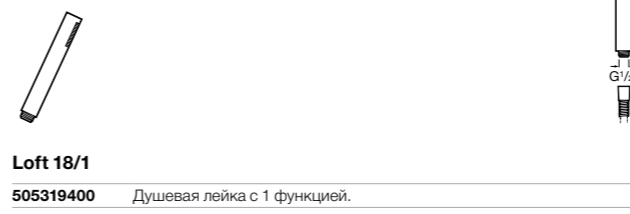

Carmen 83/1

5B114BC00 Душевая лейка с 1 функцией Rain.

Loft 18/1

505319400 Душевая лейка с 1 функцией.