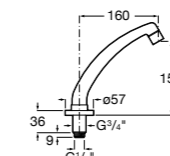

Fluent

5A4A24C00 Кран для раковины с аэратором. Подвод одной воды. Ограничитель расхода 5 л/мин.

Avant

5A7979C00 Кран для раковины, встраиваемый в стену, с длинным изливом, 190 мм. С аэратором.

Fluent

5A4B24C00 Кран для раковины с аэратором. Подвод одной воды. Ограничитель расхода 5 л/мин.

Avant

5A7879C00 Кран для раковины, встраиваемый в стену, с длинным изливом, 150 мм. С аэратором.

Смесители для раковины / встраиваемые / электронные

Avant

5A4279C00 Кран для раковины с аэратором. Подвод одной воды.

Sentronic-E

5A4602C00 Электронный смеситель для раковины, монтируемый на стену. Питание от сети 230 V. Включает источник питания. Необходимо укомплектовать 525874603.

525874603 Внутренняя часть электронного смесителя для раковины, монтируемого в стену. Питание от сети 230 V.

Краны для раковины / монтируемые на стену / порционно-нажимные

Instant

5A7877C00 Монтируемый на стену кран для раковины. С аэратором.

Смесители для раковины / встраиваемые / электронные

Instant Care

5A7977C00 CARE - Монтируемый на стену кран для раковины. С аэратором.

Loft-E

5A3543C00 Встраиваемый электронный смеситель для раковины с сенсором приближения. Питание от четырех щелочных батареек 1,5 V LRG (AA). С блоком предварительного смешивания горячей и холодной воды.

5A3643C00 Встраиваемый электронный смеситель для раковины с сенсором приближения. Питание от сети 230 V. Включает источник питания. С блоком предварительного смешивания горячей и холодной воды.

5A5643C00 Встраиваемый электронный смеситель для раковины с сенсором приближения. Питание от четырех щелочных батареек 1,5 V LRG (AA). Подвод одной воды.