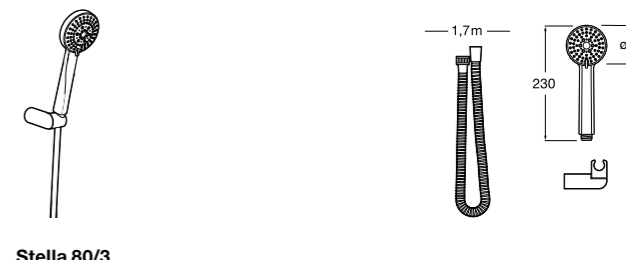

Душевые комплекты**Sensum Square 130/4**

5B1308C00 SQUARE - Душевой комплект. Включает в себя: ручной душ 130 мм с 4 функциями, настенный держатель для ручного душа и гибкий шланг 1,70 м.

**Stella 80/3**