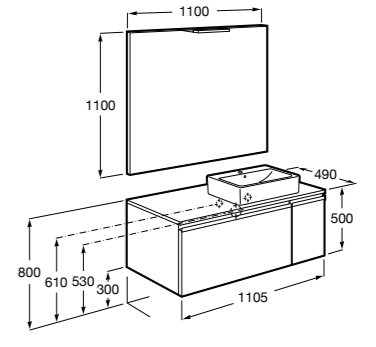

Heima раковина справа

851005XXX Мебельный модуль для раковины с рабочей поверхностью. Раковина и смеситель не входят в комплект. Модуль дополнительно обработан защитой от влаги.

851043XXX PACK - Комплект мебели, раковины и зеркала с подсветкой LED Smartlight. Компактный сифон. Раковина, ножки и смеситель не входят в комплект. Модуль дополнительно обработан защитой от влаги.

856925331 Комплект из 2-х ножек.