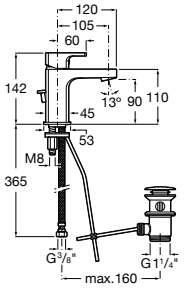

L90C

5A3A01C00 Смеситель для раковины компактный, с донным клапаном и гибкой подводкой. Cold start.