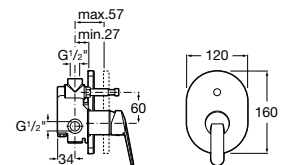

Victoria

5A0625C00 Встраиваемый смеситель для ванны-душа с переключателем потока.