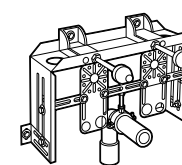

Duplo Bide

890091200 DUPLO BIDE - Встраиваемый каркас для подвесного биде. Металлический профиль с максимальной нагрузкой 400 кг. Минимальная глубина 80 мм. Межосевое расстояние 180 мм или 230 мм. Регулируемые ножки 0-200 мм. Верхнее гидравлическое соединение.