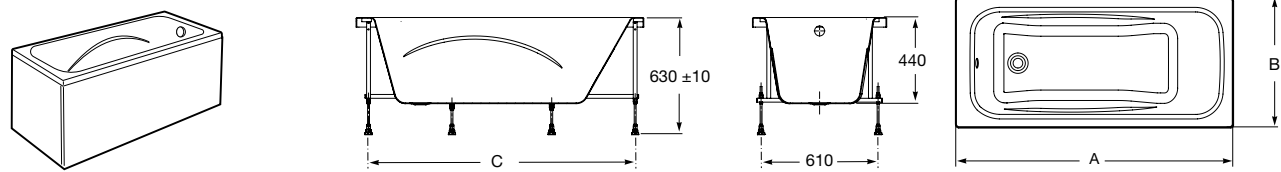

Line

Акриловая ванна прямоугольная, глубина 44 см. Монтажный комплект заказывается отдельно.

	A	B	C	Объем, л
ZRU9302982	1500	700	1390	200
ZRU9302985	1600	700	1490	210
ZRU9302924	1700	700	1590	220

ZRU9302983	Монтажный комплект 1500 (каркас, комплект креплений к стене, система слив-перелив полуавтомат).			
ZRU9302986	Монтажный комплект 1600 (каркас, комплект креплений к стене, система слив-перелив полуавтомат).			
ZRU9302925	Монтажный комплект 1700 (каркас, комплект креплений к стене, система слив-перелив полуавтомат).			
ZRU9302984	Фронтальная панель 1500.			
ZRU9302987	Фронтальная панель 1600.			
ZRU9302926	Фронтальная панель 1700.			
ZRU9302927	Боковая панель 700, левая.			
ZRU9302928	Боковая панель 700, правая.