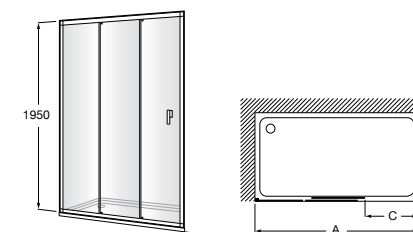

Easy L3-E

Фронтальное расположение. Два раздвижных элемента + 1 фиксированный элемент.

	Минимальное открытие (С)	
L3-E (A)	От 770 до 1000	380
	От 1001 до 1150	480
	От 1151 до 1300	580
	От 1301 до 1600	680