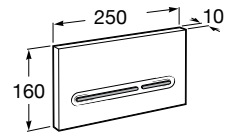

PL5 Dual ©

8901990.. PL5 DUAL - Двойной смыв.