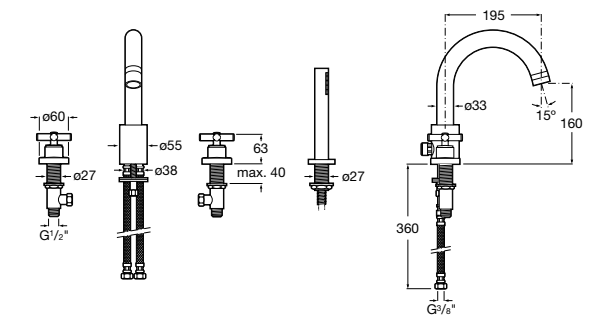

Loft

5A0943C00 Монтируемый на край ванны смеситель с высоким изливом для ванны и душа с переключателем, душевой лейкой и гибким душевым шлангом 1,75 м.