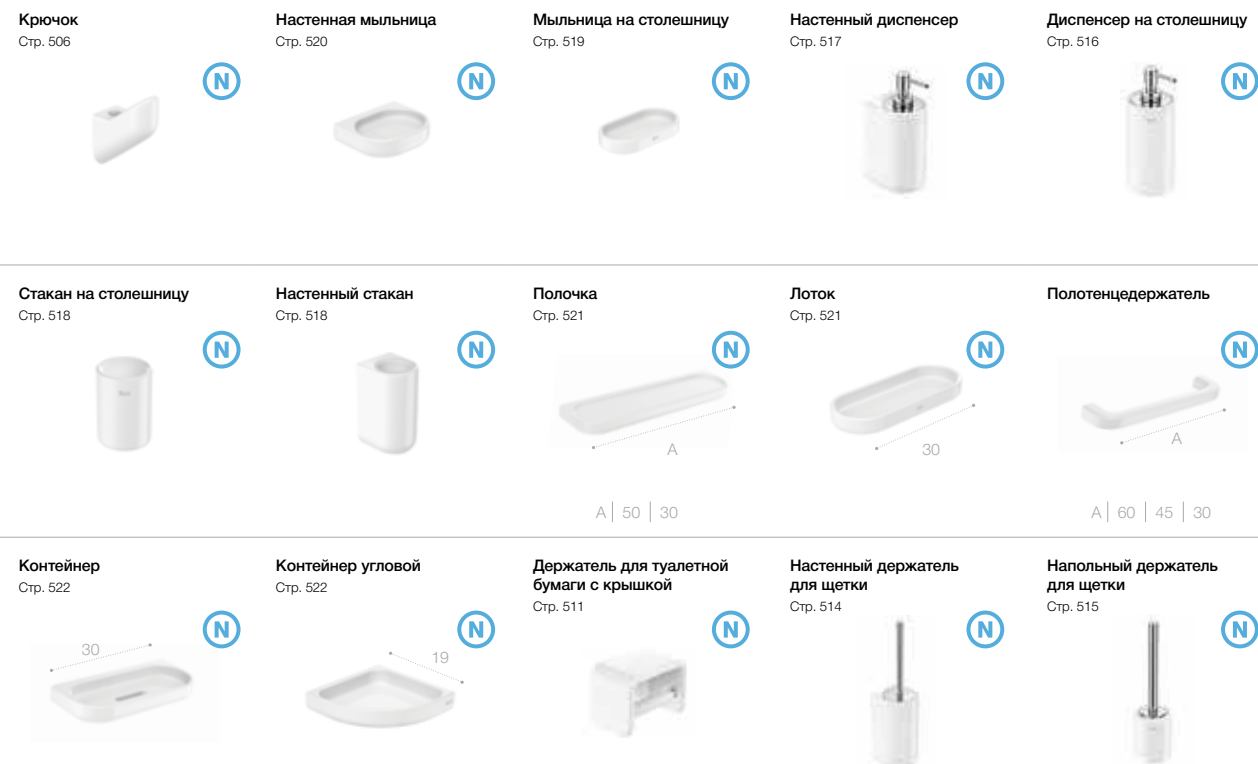

Ассортимент продукции