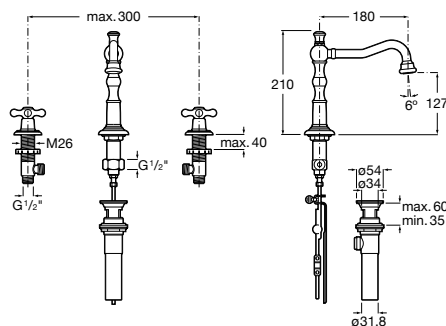

Carmen

5A444BC00 Монтируемый на раковину смеситель с центральным поворотным изливом, донным клапаном и гибкой подводкой.

Смесители для раковин / монтаж на бортик / высокий излив / однорычажные

Insignia

5A343AC00 Смеситель для раковины с высоким изливом, с донным клапаном и гибкой подводкой. Cold start.

Carmen

5A3A4BC00 Смеситель для раковины, гладкий корпус, с донным клапаном click-clack и гибкой подводкой.

5A3B4BC00 Смеситель для раковины, гладкий корпус, с гибкой подводкой.

Insignia

5A3A3AC00 Смеситель для раковины с высоким изливом, гладкий корпус, с донным клапаном с системой click-clack и гибкой подводкой. Cold start.

5A3C3A..0 Смеситель для раковины с высоким изливом, гладкий корпус, с гибкой подводкой. Cold start. Покрытие Everlux.

Brava

5A3130C00 Смеситель для раковины с держателем для цепочки и гибкой подводкой.

L90

5A3G01C00 Смеситель для раковины с высоким изливом, донным клапаном и гибкой подводкой, Cold start.

Pals ©

5A376DC00 Смеситель для раковины с высоким изливом, с ручкой-джойстиком, гладкий корпус, с донным клапаном с системой click-clack и гибкой подводкой.

Lanta

5A3411C00 Смеситель для раковины с высоким изливом, гладкий корпус, с донным клапаном с системой click-clack и гибкой подводкой. Cold start.

Naia

5A3496C00 Смеситель для раковины с высоким изливом, с донным клапаном и гибкой подводкой. Cold start.

Atlas

5A3790COM Смеситель для раковины с высоким изливом, гладкий корпус, с гибкой подводкой.

5A3790C00 Смеситель для раковины с высоким изливом, гладкий корпус, с гибкой подводкой. Cold start.

Naia

5A3796C00 Смеситель для раковины, гладкий корпус, с высоким изливом, с донным клапаном с системой click-clack, гибкой подводкой. Cold start.

5A3B96..0 Смеситель для раковины, гладкий корпус, с высоким изливом, с гибкой подводкой. Cold start. Покрытие Everlux.

Malva

5A373BC0M Смеситель для раковины с высоким изливом, гладкий корпус, с гибкой подводкой.

5A373BC00 Смеситель для раковины, гладкий корпус, с высоким изливом, с гибкой подводкой. Cold start.