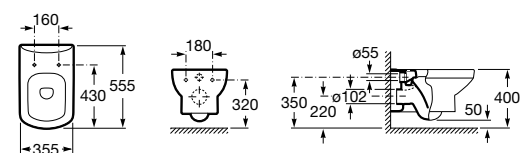

801782004 Сиденье и крышка с механизмом «мягкое закрытие» для унитаза.

801780004 Сиденье и крышка для унитаза.

Размеры в мм

Dama Senso

346517000 Подвесная чаша с горизонтальным выпуском.

ZRU9000040 Сиденье и крышка с механизмом «мягкое закрывание» и быстрого снятия для унитаза.