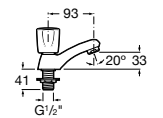

Brava

1. **5A4230C00** Кран для раковины (синий указатель).
   5A4330C00 Кран для раковины (красный указатель).