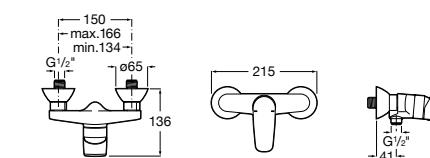

Monodin-N

5A2198C0M Монтируемый на стену смеситель для душа.