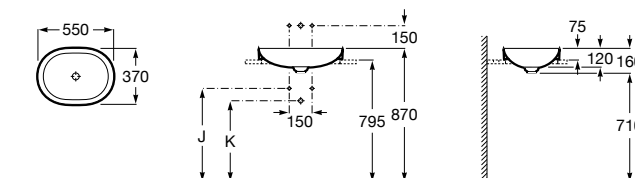

Inspira Round

327527..0 ROUND - Полуистраиваемая раковина из материала FINECERAMIC® с фиксированным открытым керамическим выпуском и монтажным креплением. Смеситель не входит в комплект.