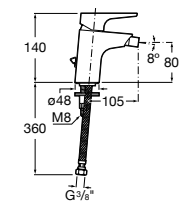

Atlas

5A6190C00 Смеситель для биде с регулятором направления потока, цепочкой и гибкой подводкой.