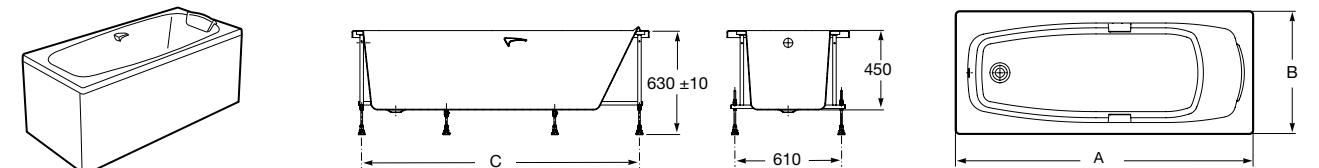

Sureste

Акриловая ванна прямоугольная, глубина 45 см. Монтажный комплект заказывается отдельно.

	A	B	C	Объем, л
ZRU9302778	1500	700	1390	200
ZRU9302787	1600	700	1470	220
ZRU9302769	1700	700	1590	240

ZRU9302779	Монтажный комплект 1500 (ручки хромированные, каркас, комплект креплений к стене, система слив-перелив полуавтомат).			
ZRU9302788	Монтажный комплект 1600 (ручки хромированные, каркас, комплект креплений к стене, система слив-перелив полуавтомат).			
ZRU9302771	Монтажный комплект 1700 (ручки хромированные, каркас, комплект креплений к стене, система слив-перелив полуавтомат).			
ZRU9302780	Фронтальная панель 1500.			
ZRU9302789	Фронтальная панель 1600.			
ZRU9302773	Фронтальная панель 1700.			
ZRU9302774	Боковая панель 700, левая.			
ZRU9302775	Боковая панель 700, правая.			
247990000	Полиуретановый подголовник.