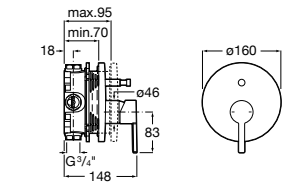

Naia

5A0B96C00 Встраиваемый смеситель для ванны-душа с переключателем потока. Установка с RocaBox Арт. 525869403.

5A0B96..0 Встраиваемый смеситель для ванны-душа с переключателем потока. Покрытие Everlux. Установка с RocaBox Арт. 525869403.