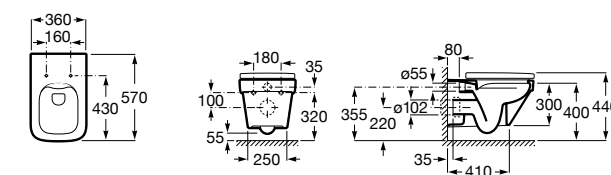

Dama

34678L000 Подвесная чаша Rimless со скрытым креплением. Включает: крепежный комплект. Для установки выберите систему инсталляции Rosa для подвесных унитазов.

801782004 Сиденье и крышка с механизмом «мягкое закрытие» для унитаза.

801780004 Сиденье и крышка для унитаза.