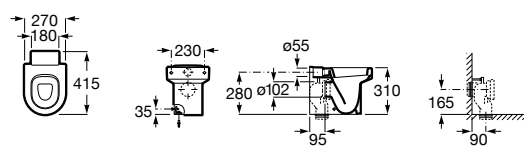

Детские унитазы