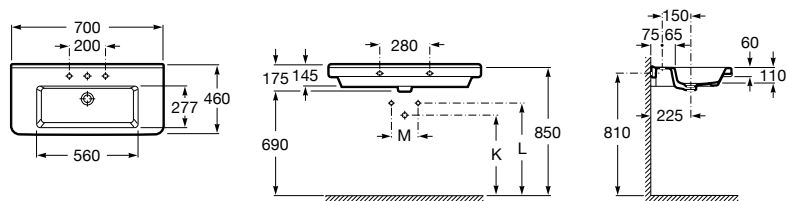

Dama Retro

320321001 Настенная керамическая раковина. Пьедестал и смеситель не входят в комплект.

331325001 Пьедестал для керамической раковины.