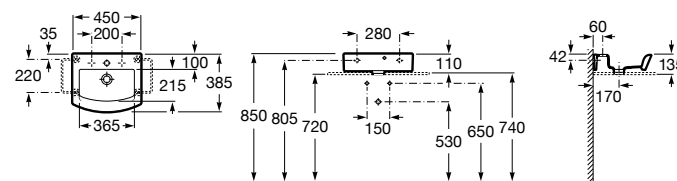

Hall

327624000 Настенная или накладная керамическая раковина. Смеситель не входит в комплект.

337471000 Полуьедестал