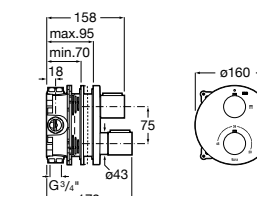

5A2C09C00* Встраиваемый термостат для душа. Установка с RocaBox Арт. 525869403.

5A2C09CN0* Встраиваемый термостат для душа. Покрытие Everlux титановый черный. Установка с RocaBox Арт. 525869403.