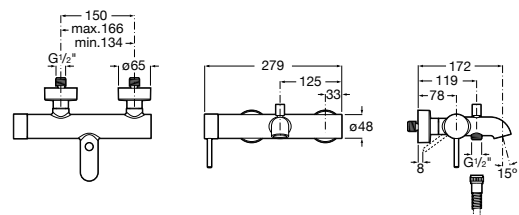

Naia

5A0296C00 Монтируемый на стену смеситель для ванны-душа с автоматическим переключателем потока.

5A0296..0 Монтируемый на стену смеситель для ванны-душа с автоматическим переключателем потока. Покрытие Everlux