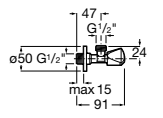

Запорный кран

525166000 Угловой запорный кран 1/2" - 3/8" (шаровый механизм, металлическая ручка).

525166100 Угловой запорный кран 1/2" - 1/2" (шаровый механизм, металлическая ручка).