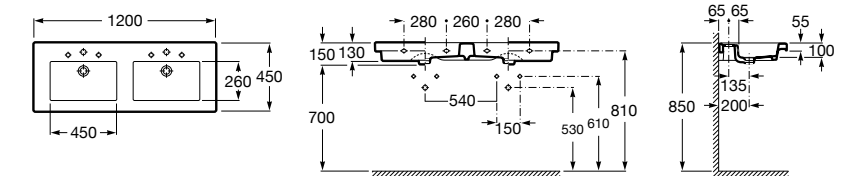

Prisma

327540000 Настенная или накладная керамическая раковина. Смеситель не входит в комплект.