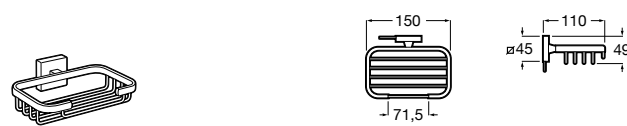

Cubica
816826001 Контейнер решетчатый.