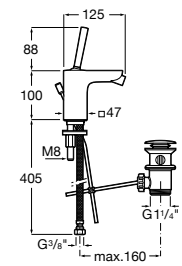

Pais ®

5A606DC00 Смеситель для биде с ручкой-джойстиком, регулятором направления потока, донным клапаном и гибкой подводкой.