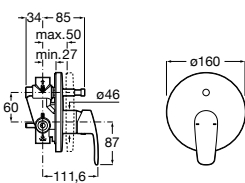

Monodin-N

5A0698C00 Встраиваемый смеситель для ванны-душа с переключателем потока.