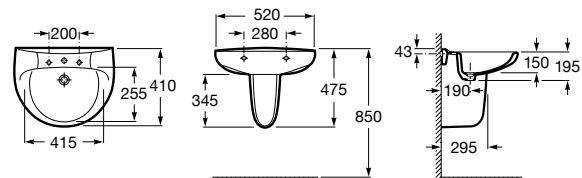

Meridian

325244000 Настенная керамическая раковина. Смеситель не входит в комплект.

335240000 Пьедестал для керамической раковины.

337241000 Полупьедестал для керамической раковины.

Размеры в мм

The Gap Original