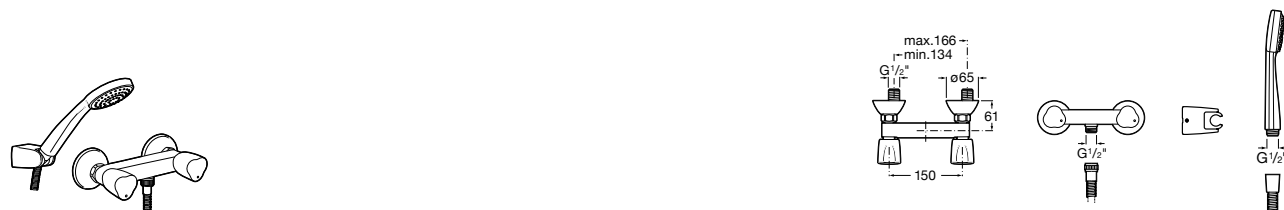

Brava

5A2030C02 Монтируемый на стену смеситель для ванны и душа с автоматическим переключателем с фиксатором, гибким душевым шлангом 1,50 м, душевой лейкой и поворотным держателем.

Размеры в мм
*до окончания складских запасов

Смесители для душа / встраиваемые (установка с RocaBox)

Insignia

5A2B3AC00 Встраиваемый смеситель для ванны или душа. Установка с RocaBox Арт. 525869403.

5A2B3A..0 Встраиваемый смеситель для ванны или душа. Покрытие Everlux. Установка с RocaBox Арт. 525869403.

L90

5A2B01C00 Встраиваемый смеситель 1/2" для ванны или душа. Установка с RocaBox Арт. 525869403.

Pals

5A2B6DC00 Встраиваемый смеситель для ванны или душа. Установка с RocaBox Арт. 525869403.

Naia

5A2B96C00 Встраиваемый смеситель для ванны или душа. Установка с RocaBox Арт. 525869403.

5A2B96..0 Встраиваемый смеситель для ванны или душа. Покрытие Everlux. Установка с RocaBox Арт. 525869403.

Lanta

5A2B11C00 Встраиваемый смеситель для ванны или душа. Установка с RocaBox Арт. 525869403.

Размеры в мм