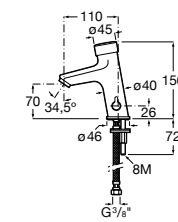

Fluent

1. **5A3A24C00** Смеситель для раковины с аэратором и гибкой подводкой. Ограничитель расхода 5 л/мин