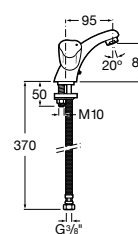

Carmen

5A444BC00 Монтируемый на раковину смеситель с центральным поворотным изливом, донным клапаном и гибкой подводкой.

Смесители для раковин / монтаж на бортик / высокий излив / однорычажные

Insignia

5A343AC00 Смеситель для раковины с высоким изливом, с донным клапаном и гибкой подводкой. Cold start.

Carmen

5A3A4BC00 Смеситель для раковины, гладкий корпус, с донным клапаном click-clack и гибкой подводкой.

5A3B4BC00 Смеситель для раковины, гладкий корпус, с гибкой подводкой.

Insignia

5A3A3AC00 Смеситель для раковины с высоким изливом, гладкий корпус, с донным клапаном с системой click-clack и гибкой подводкой. Cold start.

5A3C3A..0 Смеситель для раковины с высоким изливом, гладкий корпус, с гибкой подводкой. Cold start. Покрытие Everlux.

Brava

5A3130C00 Смеситель для раковины с держателем для цепочки и гибкой подводкой.

L90

5A3G01C00 Смеситель для раковины с высоким изливом, донным клапаном и гибкой подводкой, Cold start.

Pals ©

5A376DC00 Смеситель для раковины с высоким изливом, с ручкой-джойстиком, гладкий корпус, с донным клапаном с системой click-clack и гибкой подводкой.

Lanta

5A3411C00 Смеситель для раковины с высоким изливом, гладкий корпус, с донным клапаном с системой click-clack и гибкой подводкой. Cold start.

Naia

5A3496C00 Смеситель для раковины с высоким изливом, с донным клапаном и гибкой подводкой. Cold start.

Atlas

5A3790COM Смеситель для раковины с высоким изливом, гладкий корпус, с гибкой подводкой.

5A3790C00 Смеситель для раковины с высоким изливом, гладкий корпус, с гибкой подводкой. Cold start.

Naia

5A3796C00 Смеситель для раковины, гладкий корпус, с высоким изливом, с донным клапаном с системой click-clack, гибкой подводкой. Cold start.