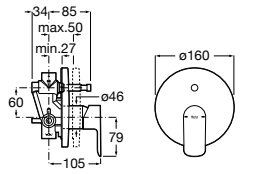

Cala ©

5A066EC00 Встраиваемый смеситель для ванны-душа с переключателем потока.