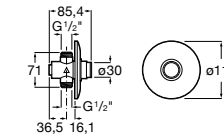

**Смывные краны для писсуаров / встраиваемые / порционно-нажимные****Instant**

5A9077C00 Встраиваемый смывной кран для писсуара.

**Fluent**

5A9C24C00 Встраиваемый смывной кран для писсуара.

**Avant**

5A9079C00 Встраиваемый смывной кран для писсуара.