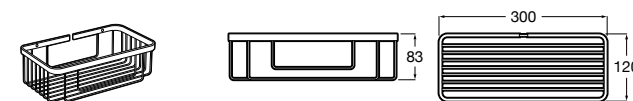

Hotel's
816730001 Контейнер решетчатый.