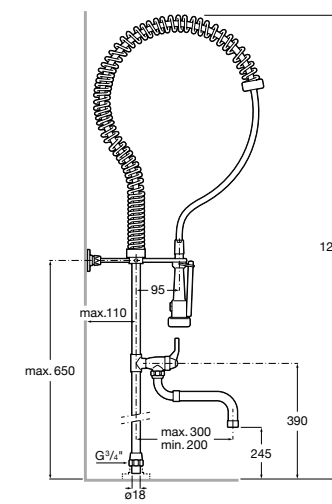

Смывные краны для унитазов / дополнения для кранов

Дополнения для смывных кранов

1. **AG0094703R** Дополнительная сливная труба. Прямой сливной кран.
   505521600 Изогнутая труба.
   525936100 Обратный клапан для смывного крана.
   V0016200R Вставка смывного крана для подвесного унитаза.

Смывные краны для унитазов / встраиваемые краны

Aqua

1. **5A9779C00** Встраиваемый смывной кран 3/4" для унитаза. Механизм двойного слива 6/3 литра.

Aqualine

1. **5A9777C00** Встраиваемый смывной кран. Механизм двойного слива 6/3 литра.

Aqualine

1. **5A9677C00** Встраиваемый смывной кран. Механизм слива 6 литров.

Смесители для душа / настенные / порционно-нажимные

Instant

1. **5A2777C00** Наружный угловой кран для душа.

Смесители для душа/ встраиваемые / порционно-нажимные

Instant

1. **5A2677C00** Встраиваемый кран для душа.

Avant

1. **5A2217C00** Встраиваемый смеситель для душа.

Смесители для душа/ встраиваемые / с термостатом

Avant

1. **5A0679C00** Встраиваемый смеситель-термостат для душа.

Профессионал / аксессуары для кухонных смесителей

Instant Pro

1. **5A8564C00** Промышленный излив 1200 мм с 1 выходом.

Instant Pro

1. **5A8664C00** Промышленный излив 1200 мм с 2 выходами.

Instant Pro

1. **5A8764C00** Адаптер для установки промышленного спирального излива 1200 мм (см. информацию о совместимости).