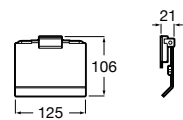

816849024 Держатель для туалетной бумаги с крышкой. Черный цвет. Крепление на болты или клей. Ⓞ

**Classica**

816811001 Держатель для туалетной бумаги с крышкой.

Размеры в мм

**Record**

817665001 Держатель для туалетной бумаги с крышкой.