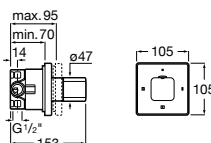

Aqualine Square 3 положения

5A194AC00 SQUARE - Встраиваемый переключатель (3 положения) для ванны или душа. Установка с Арт. 525166803.
525166903 Скрытый монтажный блок для дивертора на 3 выхода 1/2".