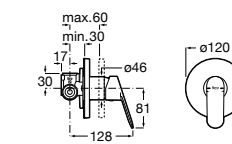

Alfa

5A2A25C00 Встраиваемый смеситель для ванны или душа.