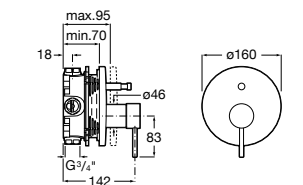

Lanta

5A0B11C00 Встраиваемый смеситель для ванны-душа с переключателем потока. Установка с RocaBox Арт. 525869403.