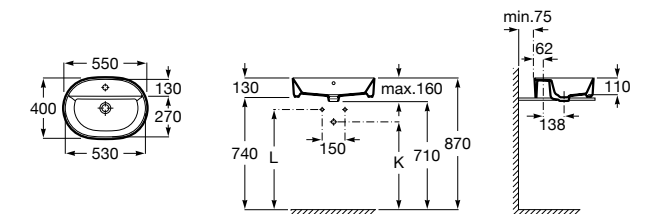

The Gap Round ©

3270Y0000 Накладная керамическая раковина. Смеситель не входит в комплект.