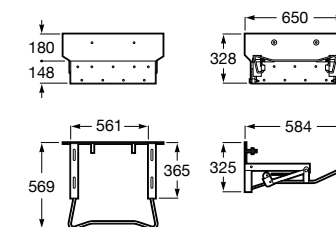

Access

816323000 Регулируемый каркас для настенной раковины.