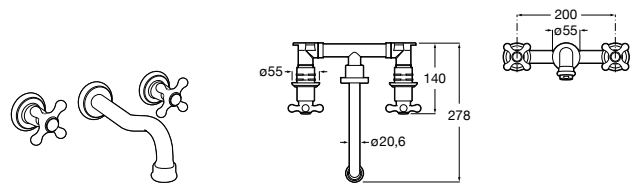

**Смесители для раковин / встраиваемые /
двухвентильные**

Insignia
5A453AC00 Встраиваемый смеситель для раковины.

Loft
5A4743C00 Встраиваемый в стену смеситель для раковины с изливом 190 мм.

Carmen
5A474BC00 Встраиваемый в стену смеситель для раковины.