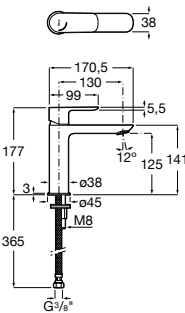

Cala

1. **5A336EC00** Смеситель для раковины, гладкий корпус, Mezzo, с гибкой подводкой. Cold start.