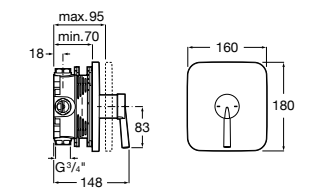

Pals

5A2B6DC00 Встраиваемый смеситель для ванны или душа. Установка с RocaBox Арт. 525869403.