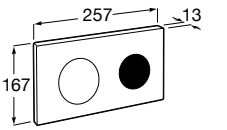

Панели смыва для систем Duplo One / двойной смыв, электронные

PL10-E Dual Electronic ©

890189510 Электронная панель с двойным смывом.