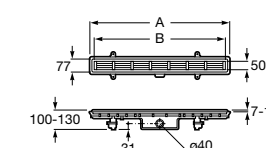

Plate X2

PLATE X2 - Крышка с решёткой для сливного отверстия, совместима с In-Drain Channel.

	A	B
276098000	950 x 50	990
276154000	850 x 50	890
276097000	750 x 50	790
276096000	650 x 50	690