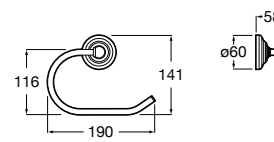

Carmen

817004001 Держатель для туалетной бумаги без крышки.