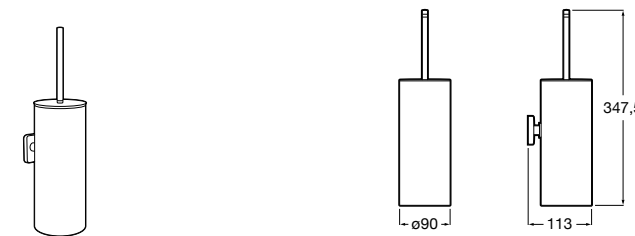

Размеры в мм

Victoria
816666001 Настенный держатель для щетки. Крепление на болты или клей.

Victoria
816667001 Настенный держатель для щетки. Крепление на болты или клей.

Onda
3870ZE000 Настенный держатель для щетки.