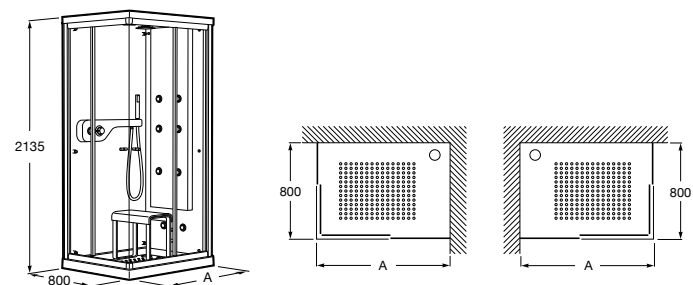

Душевые ограждения

Кабины с гидромассажем

Zen Club

- 2H0429000** CLUB - Кабина с гидромассажем, правая (панель с форсунками справа).
- 2H0428000** CLUB - Кабина с гидромассажем, левая (панель с форсунками слева).
- 2H0425000** CLUB - Кабина с гидромассажем, правая (панель с форсунками справа).
- 2H0424000** CLUB - Кабина с гидромассажем, левая (панель с форсунками слева).
- 2H0432000** Сиденье.