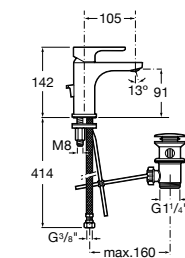

L20

1. **5A3A09C0M** Смеситель для раковины с донным клапаном и гибкой подводкой.
   5A3I09C00 Смеситель для раковины с донным клапаном и гибкой подводкой. Cold start.