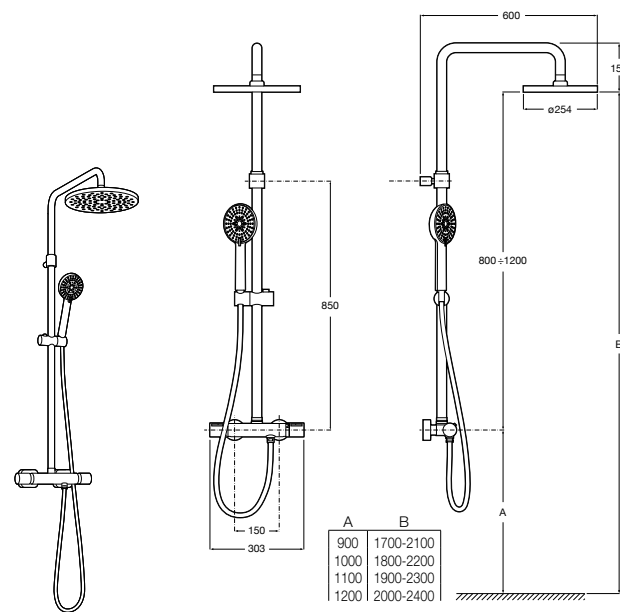

Even-T Round

5A9780C00* ROUND - Душевая стойка со смесителем-термостатом. Регулируемая высота. Включает: верхний душ диаметром 250 мм, ручной душ диаметром 100 мм с тремя режимами напора воды, гибкий шланг 1,75 м и держатель с возможностью регулировки наклона.