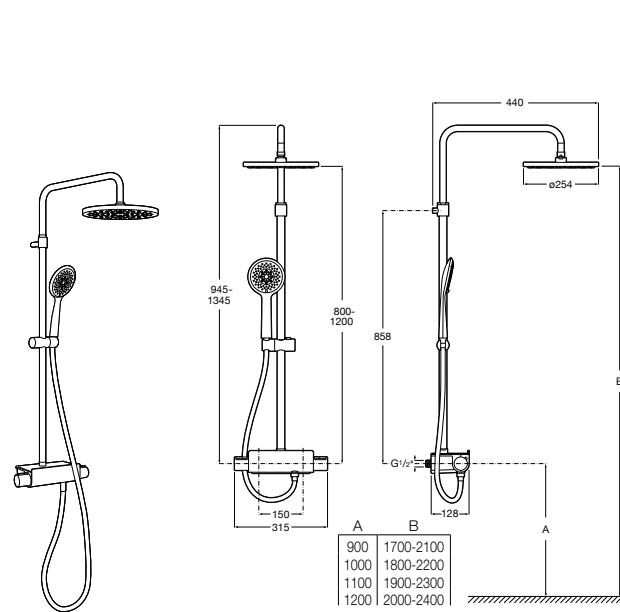

Deck-T Round

5A9788C00 ROUND - Душевая стойка со смесителем-термостатом и полочкой. Регулируемая высота. Включает: верхний душ диаметром 250 мм, ручной душ диаметром 130 мм с 4 режимами потока, гибкий шланг 1,75 м и держатель с возможностью регулировки наклона.