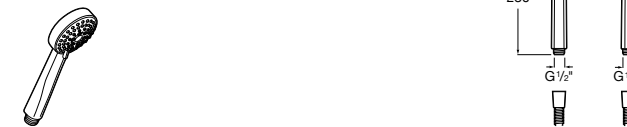

5B1103C07 * Душевая лейка с 3 функциями. Упаковка блистер.

**Stella Stick Square**

5B9L61C00 STICK SQUARE - Душевая лейка с 1 функцией Rain.

**Stella 80/1**

5B9103C00 Душевая лейка с 1 функцией.

5B9103C07 * Душевая лейка с 1 функцией. Упаковка блистер.