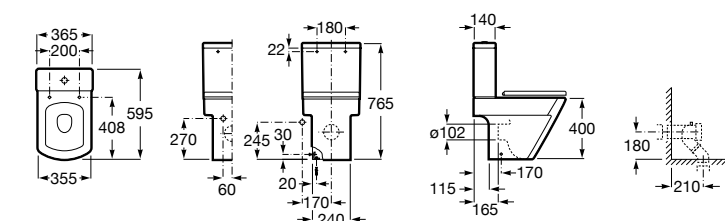

Hall

1. **342628000** Чаша унитаза укороченная приставная с двойным выпуском. Включен патрубок с крепежом к стене и установочный комплект.
   342629000 Чаша унитаза укороченная приставная с двойным выпуском.
   341620000 Бачок с механизмом двойного смыва 6/3 литра с нижним подводом воды. Включен установочный комплект, механизм для подвода воды и механизм смыва.
   801622004 Сиденье и крышка с механизмом «мягкое закрывание».
   801620004 Сиденье и крышка с креплениями из нержавеющей стали для укороченного унитаза.