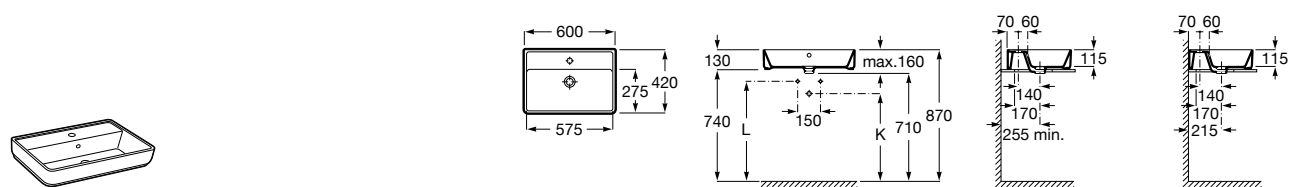

32711G000 Накладная керамическая раковина. Смеситель не входит в комплект.

**The Gap Square ©**

3270MN000 Накладная керамическая раковина. Смеситель не входит в комплект.

Размеры в мм

**The Gap Square ©**