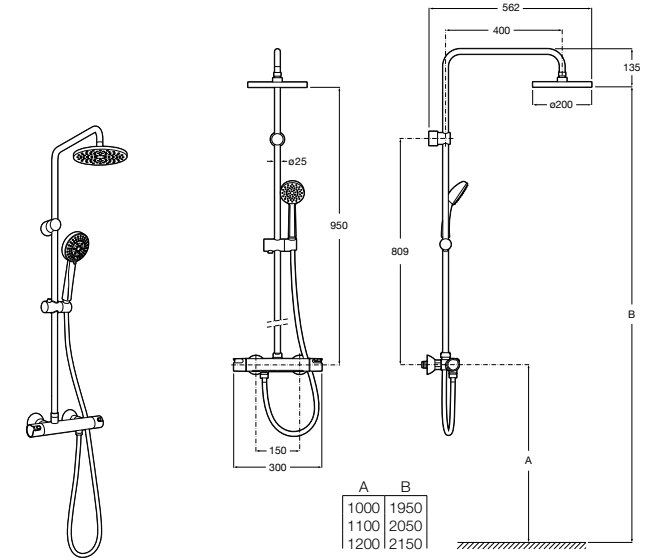

Victoria-T Basic

5A9718C00* Душевая стойка со смесителем-термостатом. Включает: верхний душ диаметром 200 мм, ручной душ диаметром 100 мм с одним режимом напора воды, гибкий металлический шланг 1,7 м и держатель с возможностью регулировки наклона и высоты.