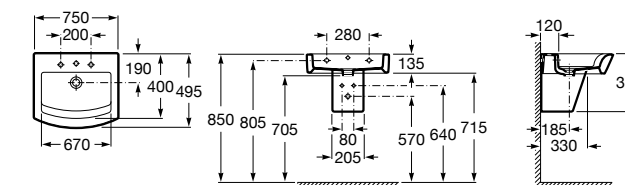

Hall

32762G000 Настенная или накладная керамическая раковина. Смеситель не входит в комплект.