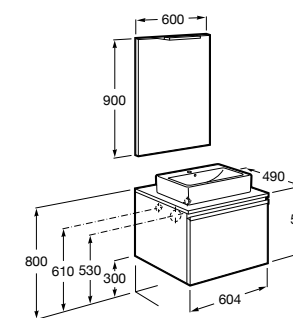

Prisma

1. **855951XXX** UNIK - Комплект мебели и раковины. Компактный сифон. Ножки и смеситель не входят в комплект.
   855935XXX PACK - Комплект мебели, раковины и зеркала Prisma Basic со встроенной LED-подсветкой. Компактный сифон. Ножки и смеситель не входят в комплект.
   816764339 Комплект из 2-х ножек.