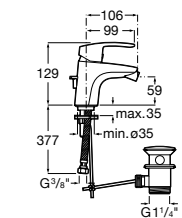

Monodin-N

5A6098C00 Смеситель для биде с регулятором направления потока, донным клапаном и гибкой подводкой.