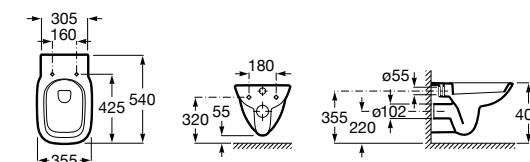

Dama Senso

346517000 Подвесная чаша с горизонтальным выпуском.

ZRU9000040 Сиденье и крышка с механизмом «мягкое закрывание» и быстрого снятия для унитаза.

ZRU9302991 Сиденье и крышка тонкие с механизмом «мягкое закрывание» и быстрого снятия для унитаза.

The Gap Square

346477000 Подвесная чаша с горизонтальным выпуском. Для установки выберите систему инсталляции Роса для подвесных унитазов.

801472004 Сиденье и крышка с механизмом «мягкое закрывание» для унитаза.

801470004 Сиденье и крышка для унитаза.

801472001 Сиденье и крышка тонкие с механизмом «мягкое закрывание» и быстрого снятия для унитаза.

The Gap Square

34647L000 Подвесная чаша Rimless со скрытым креплением. Включает: крепежный комплект. Для установки выберите систему инсталляции Роса для подвесных унитазов.

801472004 Сиденье и крышка с механизмом «мягкое закрывание» для унитаза.

801470004 Сиденье и крышка для унитаза.

801472001 Сиденье и крышка тонкие с механизмом «мягкое закрывание» и быстрого снятия для унитаза.

801472003 Сиденье и крышка для унитаза.

The Gap Round

3460NL000 Подвесная чаша Rimless со скрытым креплением. Включает: крепежный комплект. Для установки выберите систему инсталляции Роса для подвесных унитазов.

801D12001 Сиденье и крышка с механизмом «мягкое закрывание» для унитаза.

801D10001 Сиденье и крышка для унитаза.

801D12003 Сиденье и крышка для унитаза.

801D12007 Сиденье и крышка для унитаза.

Размеры в мм

Debba Square

34699L00Y Подвесная чаша Rimless с горизонтальным выпуском.

8019D2003 Сиденье и крышка тонкие с механизмом «мягкое закрывание» и быстрого снятия для унитаза.

ZRU9302826 Сиденье и крышка с механизмом «мягкое закрывание» и быстрого снятия для унитаза.

Debba Square