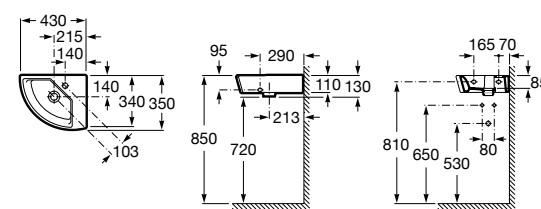

Hall

327622000 Настенная керамическая раковина. Смеситель не входит в комплект.