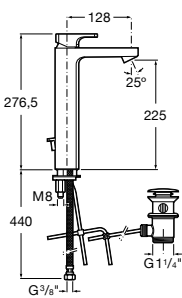

L90

5A3G01C00 Смеситель для раковины с высоким изливом, донным клапаном и гибкой подводкой, Cold start.