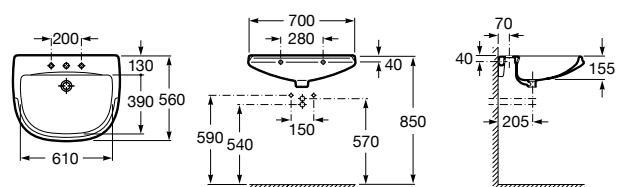

Dama Retro

320321001 Настенная керамическая раковина. Пьедестал и смеситель не входят в комплект.

331325001 Пьедестал для керамической раковины.

Dama

327782000 Настенная керамическая раковина. Смеситель не входит в комплект.

337470000 Пьедестал для керамической раковины.

337471000 Полупьедестал для керамической раковины.

Meridian

327240000 Настенная керамическая раковина. Смеситель не входит в комплект.

335240000 Пьедестал для керамической раковины.

337241000 Полупьедестал для керамической раковины.

Victoria

325391.0 Настенная керамическая раковина. Смеситель не входит в комплект.

337390000 Пьедестал для керамической раковины.

33739200Y Полупьедестал для керамической раковины.

Hall

327621000 Настенная или накладная керамическая раковина. Смеситель не входит в комплект.

337621000 Полупьедестал для керамической раковины.

Размеры в мм

Carmen

3270A1.0 Настенная керамическая раковина под пьедестал с установочным комплектом и одним отверстием под смеситель. Смеситель и пьедестал не входят в комплект.

3270A1.3 Настенная керамическая раковина под пьедестал с установочным комплектом и тремя отверстиями под смеситель. Смеситель и пьедестал не входят в комплект.

3370A0.0 Керамический пьедестал для раковины. Монтажный комплект не входит.

Debba

325993000 Настенная керамическая раковина. Смеситель не входит в комплект.

33799000Y Пьедестал для керамической раковины.

33799100Y Полупьедестал для керамической раковины.

The Gap Original

327473000 Настенная керамическая раковина. Смеситель не входит в комплект.

337470000 Пьедестал для керамической раковины.

337471000 Полупьедестал для керамической раковины.

Dama

327783000 Настенная керамическая раковина. Смеситель не входит в комплект.