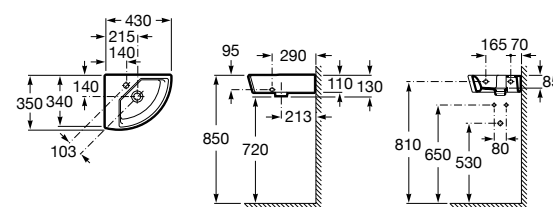

Hall

327623000 Настенная керамическая раковина. Смеситель не входит в комплект.