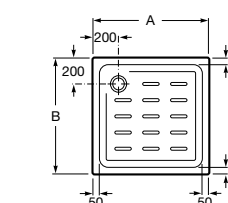

Керамические душевые поддоны**Malta Walk-In**

Керамический душевой поддон с противоскользящим покрытием и с платформой венге.

373524000

Malta

Керамический душевой поддон.

	A	B	C	D
373516000	1200	800	65	180
373517000	1000	800	65	180
373505000	1200	750	65	175
373506000	1000	750	65	170
37450C000	1200	700	65	175
37450D000	1000	700	65	170
37450E000	900	700	65	170
373513000	1200	700	80	175
373512000	1000	700	80	170
373519000	900	700	80	170