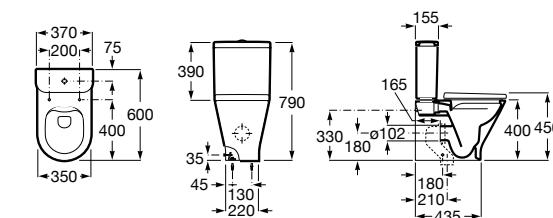

The Gap Square

34273700H	Чаша унитаза укороченная Rimless приставная с двойным выпуском.
341731000	Бачок с механизмом двойного смыва 4/2 литра с боковым подводом воды. Включен установочный комплект, механизм для подвода воды и механизм смыва.
341730000	Бачок с механизмом двойного смыва 4/2 литра с нижним подводом воды. Включен установочный комплект, механизм для подвода воды и механизм смыва.
801732004	Сиденье и крышка с механизмом «мягкое закрывание».
801730004	Сиденье и крышка для укороченного унитаза.