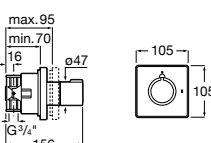

Aqualine Soft

5A0A4AC00 SOFT - Встраиваемый запорный клапан. Установка с Арт. 525166703.
525166703 Скрытый монтажный блок для запорного клапана на 1 выход 3/4".