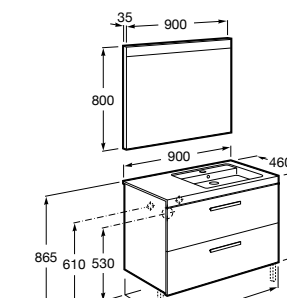

Prisma раковина справа

1. **855954XXX** UNIK - Комплект мебели и раковины. Компактный сифон. Ножки и смеситель не входят в комплект.
   855938XXX PACK - Комплект мебели, раковины и зеркала Prisma Basic со встроенной LED-подсветкой. Компактный сифон. Ножки и смеситель не входят в комплект.
   816764339 Комплект из 2-х ножек.