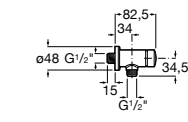

Avant

5A9279C00 Наружный смывной кран для писсуара.

5A9317C00 Внешняя трубка для писсуара.

Avant

505326203 Установочный комплект для Micro-T. Гибкий шланг и подсоединения.

Смывные краны для писсуаров / встраиваемые / электронные

Sentronic-S

5A8102C00 Электронный смывной кран для писсуара. Наружная панель. Хром.

5A8102CM0 Электронный смывной кран для писсуара. Наружная панель. Матовый.

5A8102B00 Электронный смывной кран для писсуара. Наружная панель. Белый.

525165203 Питание от четырех щелочных батареек 1,5 В. Батарейки не включены в комплект. Встраиваемый блок.

525165303 Питание от сети 230 V. Встраиваемый блок.