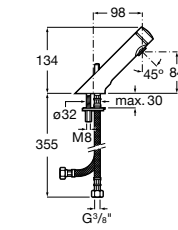

Avant

1. **5A3179C00** Смеситель для раковины, с аэратором и гибкой подводкой. Боковая ручка для регулировки температуры воды.