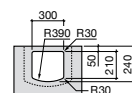

Urbi 1

327225000 Накладная керамическая раковина. Смеситель не входит в комплект.