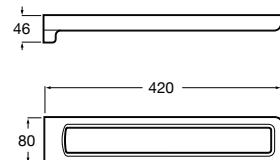

Аксессуары / Настенные полотенцедержатели

Аксессуары / полотенцедержатели в форме кольца

Tempo

817031001 Полотенцедержатель двойной. Хром.
817031022 Полотенцедержатель двойной. Покрытие Everlux титановый черный. ©

Carmen

817002001 Полотенцедержатель в форме кольца.