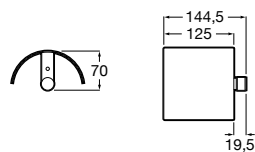

Superinox

817304002 Держатель для туалетной бумаги с крышкой.