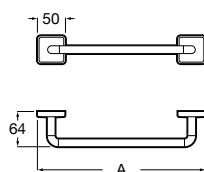

817310002 Полотенцедержатель настенный.

Hotel's

816378001 Полотенцедержатель двойной.

Victoria

Полотенцедержатель. Крепление на болты или клей.

	A
816656001	600
816655001	500
816654001	400
816653001	300

Hotel's Classic