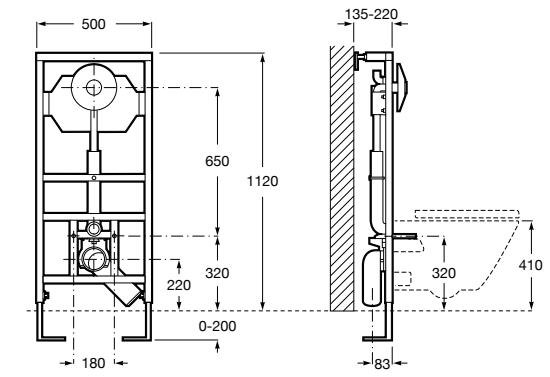

Duplo WC Fluxor-E (Электронная / механическая панель смыва)

890092200 DUPLO WC Fluxor Electronic - Каркас со встроенным бачком, встраиваемым клапаном двойного смыва и установочными крепежами. Минимальная глубина 140 мм, патрубок Ø 90/100. Электронная и механическая панель смыва. Осевое расстояние 180 мм.