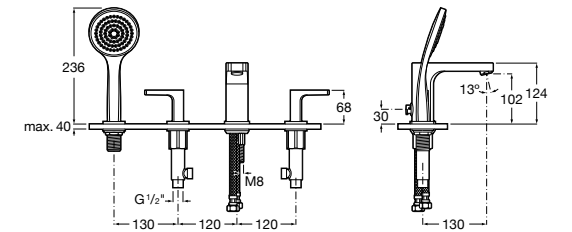

L90

5A1801C00 Монтируемый на край ванны двухвентильный смеситель для ванны-душа с изливом 130 мм, с душевой лейкой и гибким шлангом.