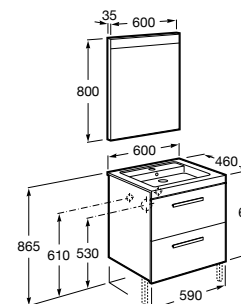

Domi ©

1. **857536806** Мебельный модуль.
   3270M0004 Раковина мебельная The Gap Plus 800x460.
   ZRU9302689 Зеркало The Gap Original 800.

Также возможна комплектация раковинами

1. **32799C000** Victoria Unik 800
   3279A4000 Раковина The Gap 800.
   851546XXX Комплект. Включает в себя: мебельный модуль и раковину.
   851539XXX Готовое решение. Включает в себя: мебельный модуль, раковину и зеркало Eidos.

Дополнительно:

1. **816830485** Каркас без полотенцедержателя (1 шт.).
   816831485 Каркас с полотенцедержателем (1 шт.).

Romea ©

1. **851582XXX** UNIK - Модуль для раковины с 2 ящиками и раковина.
   851589XXX Готовое решение - модуль для раковины с двумя ящиками, раковина, зеркало.

The Gap Original

1. **ZRU9302733** Мебельный модуль белый матовый.
   ZRU9302878 Мебельный модуль белый глянцевый.
   ZRU9302741 Мебельный модуль фиолетовый.
   327471000 Раковина The Gap Original 700.

Ronda

1. **ZRU9303003** Мебельный модуль бетон/белый матовый.
   ZRU9302964 Мебельный модуль белый глянцевый/антрацит.
   327471000 Раковина The Gap Original 700.

Up

1. **ZRU9303011** Мебельный модуль белый глянцевый.
   327471000 Раковина The Gap Original 700.

Мебельные модули для одной раковины 700 мм

The Gap ©

1. **851477XXX** UNIK - Комплект мебели с 2 ящиками и раковины.
   851510XXX PACK - Комплект мебели с 2 ящиками, раковины и зеркала Eidos.
   816826339 Набор из 2 ножек 335 мм для мебели UNIK с 2 ящиками.
   816826458 Набор из 2 ножек 335 мм для мебели UNIK с 2 ящиками.

The Gap ©

1. **851485XXX** UNIK - Комплект мебели с 3 ящиками и раковины.
   851518XXX PACK - Комплект мебели с 3 ящиками, раковины и зеркала Eidos.
   816827339 Набор из 4 ножек 110 мм для мебели UNIK с 3 ящиками.
   816827458 Набор из 4 ножек 110 мм для мебели UNIK с 3 ящиками.

Мебельные модули для одной раковины 600 мм

Beyond ©