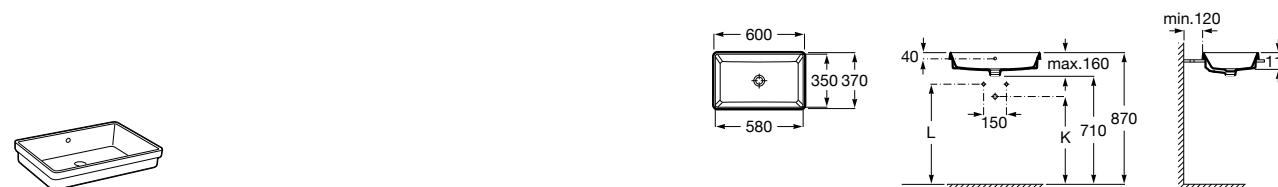

**The Gap Square ®**

3270YA000 Раковина керамическая врезная. Смеситель не входит в комплект.

**The Gap Square ®**

3270Y8000 Раковина керамическая врезная. Смеситель не входит в комплект.

Размеры в мм

**Meridian**