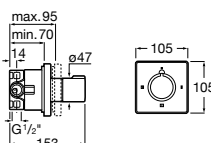

Aqualine Soft 3 положения

5A1B4AC00 SOFT - Встраиваемый переключатель (3 положения) для ванны или душа. Установка с Арт. 525166803.
525166903 Скрытый монтажный блок для дивертора на 3 выхода 1/2".