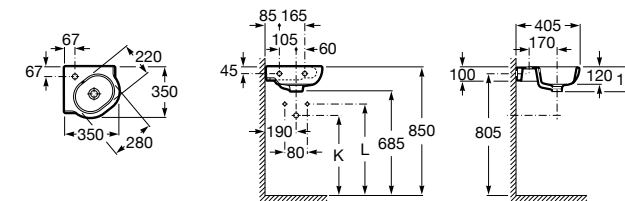

Размеры в мм

Senso Square

32751D000 Настенная или накладная керамическая раковина. Смеситель не входит в комплект.

Meridian

32724C000 Настенная керамическая раковина. Смеситель не входит в комплект.

Раковины подвесные угловые