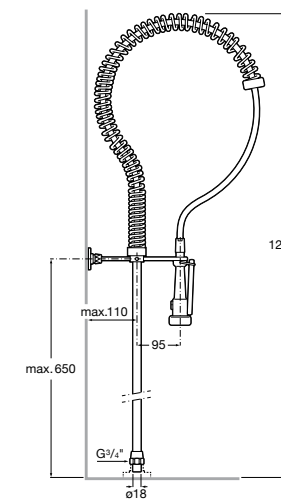

Смывные краны для унитазов / дополнения для кранов

Дополнения для смывных кранов

1. **AG0094703R** Дополнительная сливная труба. Прямой сливной кран.
   505521600 Изогнутая труба.
   525936100 Обратный клапан для смывного крана.
   V0016200R Вставка смывного крана для подвесного унитаза.

Смывные краны для унитазов / встраиваемые краны

Aqua

1. **5A9779C00** Встраиваемый смывной кран 3/4" для унитаза. Механизм двойного слива 6/3 литра.

Aqualine

1. **5A9777C00** Встраиваемый смывной кран. Механизм двойного слива 6/3 литра.

Aqualine

1. **5A9677C00** Встраиваемый смывной кран. Механизм слива 6 литров.

Смесители для душа / настенные / порционно-нажимные

Instant

1. **5A2777C00** Наружный угловой кран для душа.

Смесители для душа/ встраиваемые / порционно-нажимные

Instant

1. **5A2677C00** Встраиваемый кран для душа.

Avant

1. **5A2217C00** Встраиваемый смеситель для душа.

Смесители для душа/ встраиваемые / с термостатом

Avant

1. **5A0679C00** Встраиваемый смеситель-термостат для душа.

Профессионал / аксессуары для кухонных смесителей

Instant Pro

1. **5A8564C00** Промышленный излив 1200 мм с 1 выходом.

Instant Pro

1. **5A8664C00** Промышленный излив 1200 мм с 2 выходами.

Instant Pro

1. **5A8764C00** Адаптер для установки промышленного спирального излива 1200 мм (см. информацию о совместимости).

Instant Pro

1. **5A8064C00** PRO - Однорычажный кухонный смеситель для промышленного излива 1200 мм. Излив в комплект не входит (см. информацию о совместимости).

Слив

Garda

1. **371055000** Слив. Включает в комплект: керамическую решетку, резиновое выпускное соединение и установочный комплект.
   526005510 Решетка из нержавеющей стали с резиновой вставкой.

Хозяйственные мойки

Unik Henares

1. **851028806** Тумба под мойку.

Henares

1. **368951001** Хозяйственная мойка.

Henares

1. **856897806** Шкафчик.