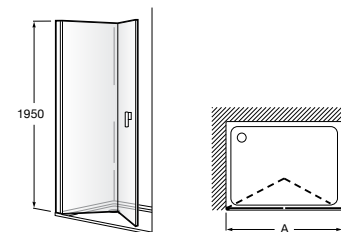

Душевые ограждения / 3 стены / фронтальное расположение / складные двери**Easy PP-E**

Фронтальное расположение с 2 складными элементами.

PP-E (A)	
	От 600 до 800
	От 801 до 1000

Душевые ограждения / 2 стены / раздвижные двери**Aerea L4 + LF**