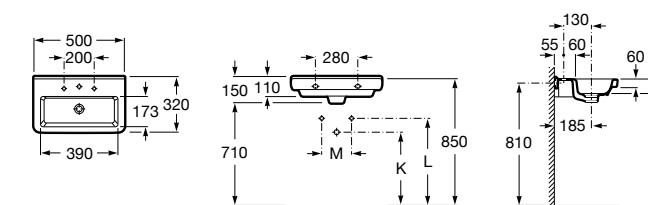

Dama

327788000 Настенная керамическая раковина. Смеситель не входит в комплект.

337782000 Полупьедестал для керамической раковины компакт.