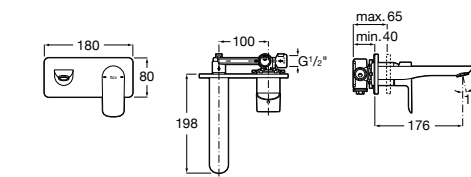

5A356EC00 Встраиваемый смеситель для раковины.

525220603 Универсальный монтажный блок для встраиваемого смесителя для раковины.