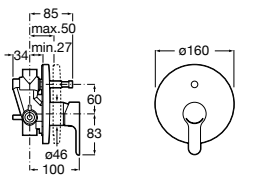

L20

5A0A09C00 Встраиваемый смеситель для ванны-душа с переключателем потока.