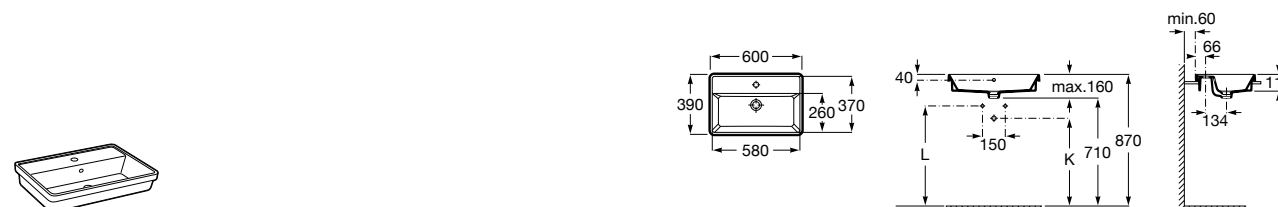

The Gap Square ®

3270YA000 Раковина керамическая врезная. Смеситель не входит в комплект.