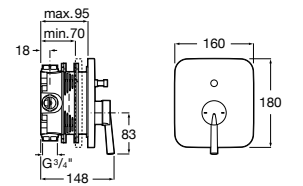

Pals

5A0B6DC00 Встраиваемый смеситель для ванны-душа с переключателем потока. Установка с RocaBox Арт. 525869403.