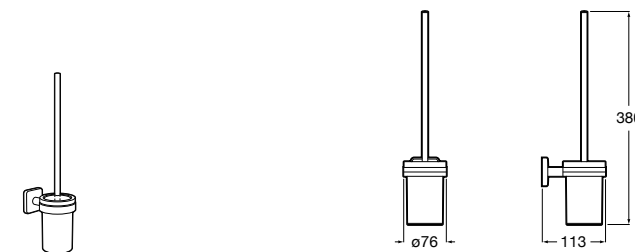

Размеры в мм

Victoria
816666001 Настенный держатель для щетки. Крепление на болты или клей.

Victoria
816667001 Настенный держатель для щетки. Крепление на болты или клей.

Onda
3870ZE000 Настенный держатель для щетки.