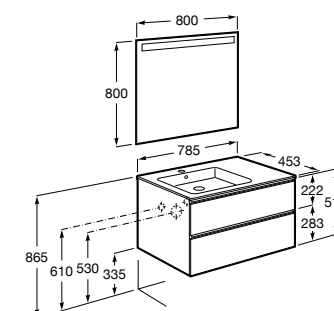

Beyond

851357XXX UNIK - Комплект мебели с двумя ящиками и раковиной из материала FINECERAMIC®. Ножки и смеситель не входят в комплект.

Inspira

851088XXX Мебельный модуль, совместим с полустраиваемыми раковинами формы ROUND / SOFT. Раковина и смеситель не входят в комплект. Влагостойкая столешница.

851096XXX Мебельный модуль, совместим с полустраиваемыми раковинами формы SQUARE. Раковина и смеситель не входят в комплект. Влагостойкая столешница.

816815339 Комплект из 2-х ножек.

Carmen

857135XXX Модуль для раковины.

3270A0000 Раковина с одним отверстием для смесителя.

3270A0003 Раковина с тремя отверстиями под смеситель.

Heima

851002XXX Мебельный модуль для раковины с рабочей поверхностью. Раковина и смеситель не входят в комплект. Модуль дополнительно обработан защитой от влаги.

851040XXX PACK - Комплект мебели, раковины и зеркала с подсветкой LED Smartlight. Компактный сифон. Раковина, ножки и смеситель не входят в комплект. Модуль дополнительно обработан защитой от влаги.

856925331 Комплект из 2-х ножек.

Inspira

851076XXX UNIK - Комплект мебели и раковины. Компактный сифон. Ножки и смеситель не входят в комплект.

816815339 Комплект из 2-х ножек.

Prisma

855945XXX UNIK - Комплект мебели и раковины. Компактный сифон. Ножки и смеситель не входят в комплект.

855929XXX PACK - Комплект мебели, раковины и зеркала Prisma Basic со встроенной LED-подсветкой. Компактный сифон. Ножки и смеситель не входят в комплект.

Inspira

851080XXX Мебельный модуль для накладной раковины. Раковина и смеситель не входят в комплект. Влагостойкая столешница.

816815339 Комплект из 2-х ножек.

Prisma

855952XXX UNIK - Комплект мебели и раковины. Компактный сифон. Ножки и смеситель не входят в комплект.