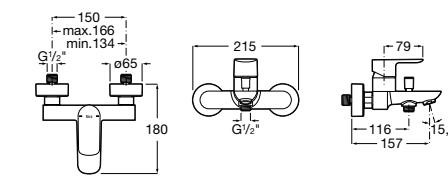

Monodin-N

5A0298C0M Монтируемый на стену смеситель для ванны-душа с автоматическим переключателем потока.