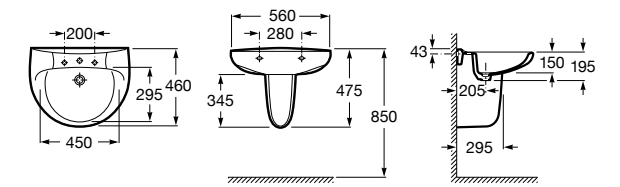

Victoria

1. **32739300Y** Настенная керамическая раковина. Смеситель не входит в комплект.
   337390000 Пьедестал для керамической раковины.
   33739200Y Полупьедестал для керамической раковины.