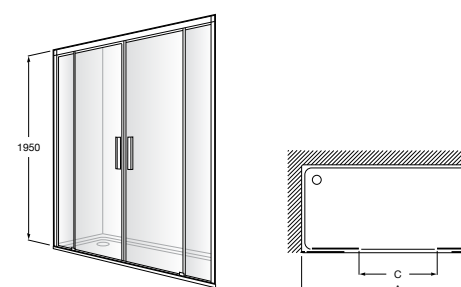

Сиденье Zen

- 2H0432000** Сиденье.

Душевые ограждения / 3 элемента / раздвижные двери

Aerea L4-E

Фронтальное расположение. Два раздвижных элемента + 2 фиксированных элемента.

	Минимальное открытие (С)	
L4-E (A)	От 1570 а 1800	556
	От 1801 а 2000	671