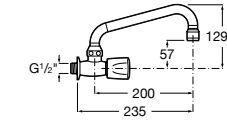

Brava

5A8530C00 Кран вентиляльный для кухни с поворотным изливом и аэратором.