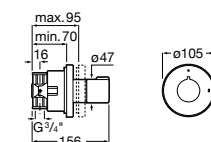

Aqualine Round

5A084AC00 ROUND - Встраиваемый запорный клапан. Установка с Арт. 525166703.
525166703 Скрытый монтажный блок для запорного клапана на 1 выход 3/4".