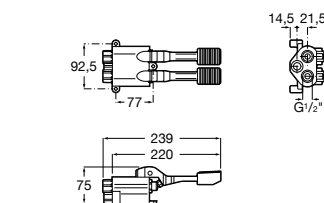

Смесители для раковин / педаль монтируемая в пол

Instant Foot

505128600 Педальный смеситель. Установка на полу.