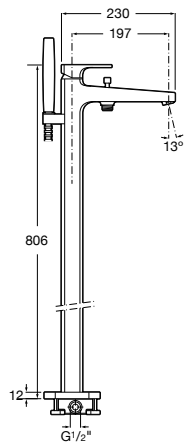

Pals ©

5A276DC00 Напольный однорычажный смеситель с автоматическим переключателем, душевой лейкой, встроенным держателем для душа и гибким шлангом.