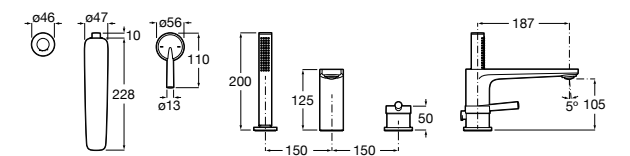

Pals

5A986DC00 Монтируемый на край ванны смеситель для ванны-душа с центральным изливом, с переключателем и душевой лейкой.