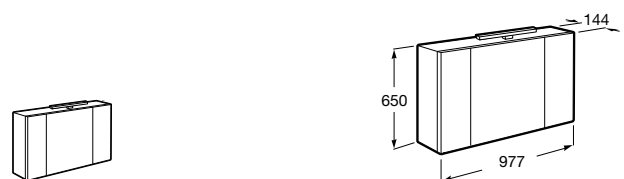

Etna

Зеркальный шкаф с LED-светильником и регулируемыми по высоте стеклянными полочками.

857304806	Белый глянец.
857304445	Дуб верона.

Etna

Зеркальный шкаф с LED-светильником и регулируемыми по высоте стеклянными полочками.