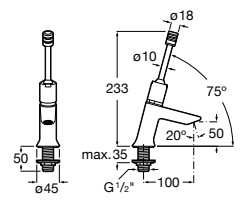

Instant Care

1. **5A4377C00** Кран для раковины с аэратором. Подвод одной воды.