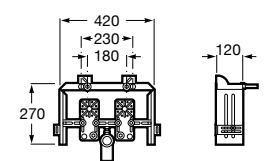

Duplo Bide

890091200 DUPLO BIDE - Встраиваемый каркас для подвесного биде. Металлический профиль с максимальной нагрузкой 400 кг. Минимальная глубина 80 мм. Межосевое расстояние 180 мм или 230 мм. Регулируемые ножки 0-200 мм. Верхнее гидравлическое соединение.