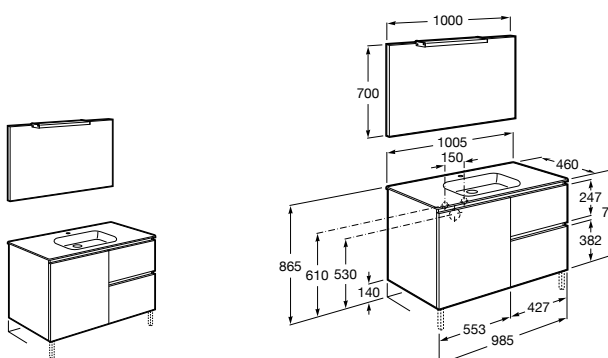

Anima

851031XXX UNIK - Комплект мебели и раковины. Компактный сифон. Ножки и смеситель не входят в комплект.

851035XXX PASC - Комплект мебели, раковины, зеркала и LED-светильника. Компактный сифон. Ножки и смеситель не входят в комплект.

816757339 Комплект из 2-х ножек.