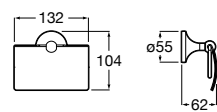

816849024 Держатель для туалетной бумаги с крышкой. Черный цвет. Крепление на болты или клей. Ⓞ

**Classica**

816811001 Держатель для туалетной бумаги с крышкой.

Размеры в мм

**Record**

817665001 Держатель для туалетной бумаги с крышкой.