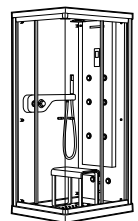

Душевые ограждения

Кабины с гидромассажем