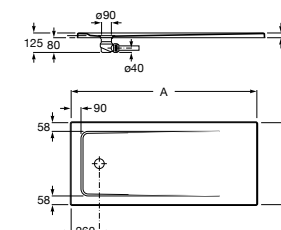

Terran

Ультратонкий душевой поддон, материал STONEX®. Противоскользящая поверхность с текстурой под камень. Включает слив gran saudal. Сифон и решетка в комплекте.

	A	B	C
AP1017D057801..0	2000	1400	33,5
AP10164057801..0	1600	1400	31,6
AP1017D03E801..0	2000	1000	31
AP1017083E801..0	1800	1000	31
AP1016403E801..0	1600	1000	31
AP1015783E801..0	1400	1000	31
AP1014B03E801..0	1200	1000	31
AP10170838401..0	1800	900	31
AP10164038401..0	1600	900	31
AP10157838401..0	1400	900	31
AP1014B038401..0	1200	900	28
AP1013E838401..0	1000	900	26
AP10170832001..0	1800	800	31
AP10164032001..0	1600	800	31
AP10157832001..0	1400	800	31
AP1014B032001..0	1200	800	28
AP1013E832001..0	1000	800	26
AP1017082EE01..0	1800	750	31
AP1016402EE01..0	1600	750	31
AP1015782EE01..0	1400	750	31
AP1014B02EE01..0	1200	750	28
AP1013E82EE01..0	1000	750	26
AP1017082BC01..0	1800	700	31
AP1016402BC01..0	1600	700	31
AP1015782BC01..0	1400	700	31
AP1014B02BC01..0	1200	700	28
PO13E82BC01..0	1000	700	26

Terran (с рамкой)

Ультратонкий душевой поддон, материал STONEX®, с рамкой.

	A	B	C
P10270838441..0	1800	900	41
P10264038441..0	1600	900	41
P10257838441..0	1400	900	41
P1024B038441..0	1200	900	38
P1023E838441..0	1000	900	36
P10270832041..0	1800	800	41
P10264032041..0	1600	800	41
P10257832041..0	1400	800	41
P1024B032041..0	1200	800	38
P1023E832041..0	1000	800	36
P1027082EE41..0	1800	750	41
P1026402EE41..0	1600	750	41
P1025782EE41..0	1400	750	41
P1024B02EE41..0	1200	750	38
P1023E82EE41..0	1000	750	36
P1027082BC41..0	1800	700	41
P1026402BC41..0	1600	700	41
P1025782BC41..0	1400	700	41
P1024B02BC41..0	1200	700	38
P1023E82BC41..0	1000	700	36

Terran

Ультратонкий душевой поддон, материал STONEX®. Противоскользящая поверхность с текстурой под камень. Включает слив gran saudal.