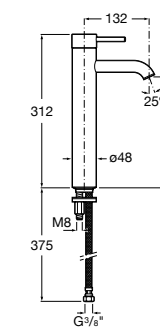

Lanta

5A3411C00 Смеситель для раковины с высоким изливом, гладкий корпус, с донным клапаном с системой click-clack и гибкой подводкой. Cold start.