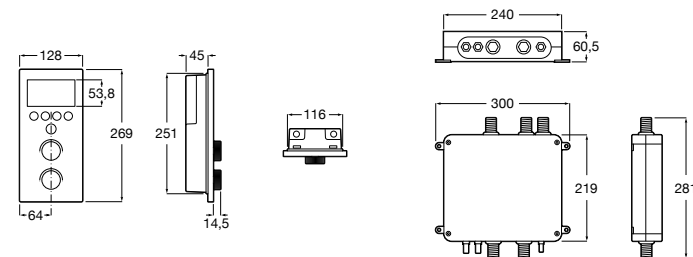

Размеры в мм

Комплект Smart Shower, 2-поточный ©

5D114AC00 Комплект Smart Shower + верхний душ Raindream 300x300 + кронштейн 400 мм + ручной душ Stella Stick Square / шланг satin PVC / подключение к шлангу с держателем.