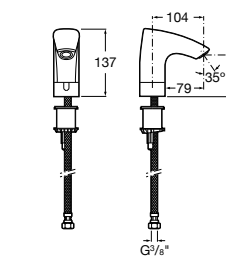

M3-E

1. **5A5602C00** Электронный кран для раковины для подвода одной воды. Ограничитель потока воды 5,7 л/мин, гибкая подводка. Питание от четырех щелочных батареек 1,5V LRG (AA). Батарейки не включены в комплект.
2. **5A5702C00** Электронный кран для раковины для подвода одной воды. Гибкая подводка. Питание от сети 230 V. Источник питания включен в комплект.