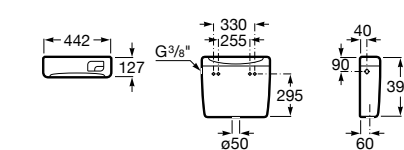

Universal

890200000	Высокий / средней высоты пластиковый бачок, механизм слива на 6/3 л.
890200001	Трубка для пластикового бачка.

Размеры в мм