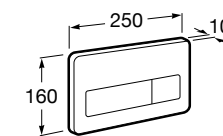

PL3 Dual ©

890197004 PL3 DUAL - Антивандальная панель смыва. Двойной смыв.