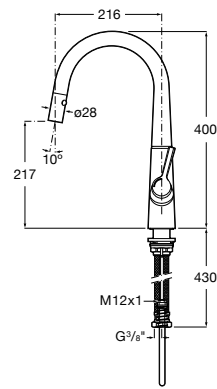

Смесители для кухни

Смесители для кухни / монтируемые на край раковины / однорычажные

Syra

5A812AC00 Смеситель для кухни с поворотным изливом, выдвижным душем, аэратором и гибкой подводкой. Cold start.