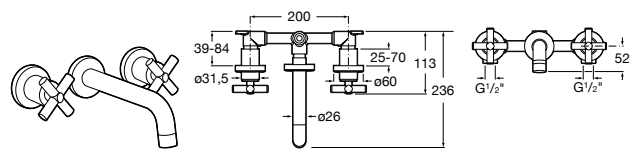

**Смесители для раковин / встраиваемые /
двухвентильные**

Insignia
5A453AC00 Встраиваемый смеситель для раковины.

Loft
5A4743C00 Встраиваемый в стену смеситель для раковины с изливом 190 мм.

Carmen
5A474BC00 Встраиваемый в стену смеситель для раковины.