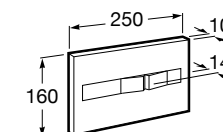

PL2 Dual ©

8901960.. PL2 DUAL - Двойной смыв.