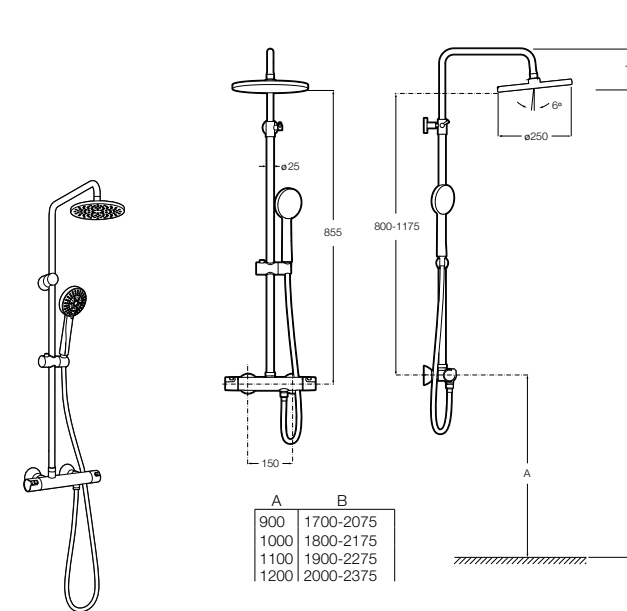

Victoria-T Basic

5A9F18C00 Душевая стойка со смесителем-термостатом. Включает верхний душ диаметром 250 мм, ручной душ диаметром 100 мм с одним режимом напора воды, гибкий металлический шланг 1,7 м и держатель с возможностью регулировки наклона и высоты.