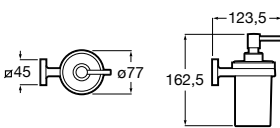

Cubica

816828001 Настенный диспенсер.