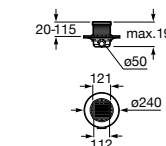

In-Drain Shower SQ

IN-DRAIN SHOWER SQ - Сливной комплект с прокладкой из геотекстиля и крышкой.

276092000	113 x 113

In-Drain Basic

IN-DRAIN BASIC - сливной комплект с прокладкой и с крышкой.

	A
276308000	950 x 60
276307000	850 x 60
276306000	750 x 60
276305000	650 x 60