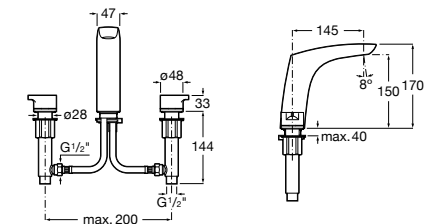

Смесители для раковин / монтаж на бортик / двухвентильные

Insignia

1. **5A443AC00** Монтируемый на раковину смеситель с центральным изливом, донным клапаном и гибкой подводкой.