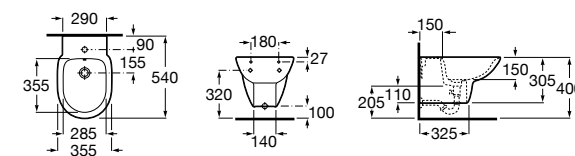

Debba Round ©

357999000 Подвесное биде без крышки. Смеситель не входит в комплект. Для установки подвесных биде необходима совместимая система инсталляции Rosa.

806B2000B Крышка для биде с креплениями из нержавеющей стали. Материал SUPRALIT®.

Размеры в мм