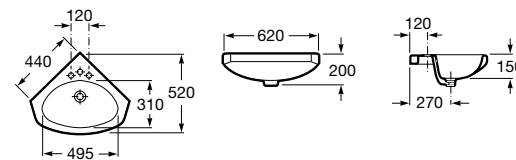

Estudio Angular

325200001 Настенная керамическая раковина. Смеситель не входит в комплект.