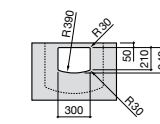

Hall

1. **327881000** Настенная или накладная керамическая раковина. Смеситель не входит в комплект.
   337621000 Полупьедестал для керамической раковины.