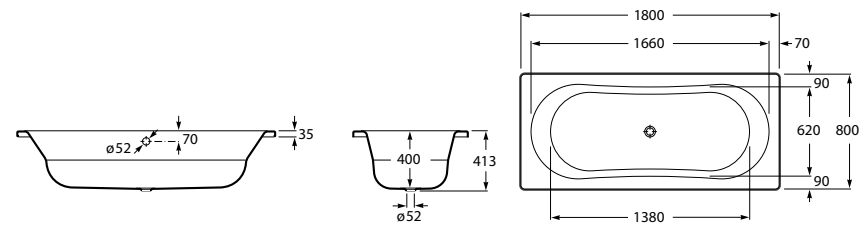

Duo Plus

221670000 Прямоугольная стальная ванна с противоскользящим покрытием дна (стальной лист 3 мм).

Contesa Plus

Прямоугольная стальная ванна с противоскользящим покрытием дна (стальной лист 3,5 мм).

	A	B
237760000	1700	1255
237360000	1600	1157

Princess-N

Прямоугольная стальная ванна с противоскользящим покрытием дна и отверстиями для ручек.

	A	B	C	D	E	F	G	Объем, л
2202E0000	1700	750	1517	620	415	1180	500	215
2203E0000	1600	750	1417	620	415	1135	500	205
2204E0000	1500	750	1317	620	415	1035	500	190
2209E0000	1700	700	1517	575	430	1180	450	190

291053100	Подголовник (черный).
291110000	Хромированные ручки.

Contesa

Прямоугольная стальная ванна.

	A	B	C	D	E	F	G	Объем, л
7235860000	1700	1525	400	300	310	1255	500	195
7235960000	1600	1425	400	300	310	1157	500	180
7236060000	1500	1325	400	300	310	1057	500	165
7236160000	1400	1225	400	300	310	1000	500	150
7212D06001	1200	1045	415	345	290	825	500	130
7212D07001	1000	875	372	300	275	800	500	90

Contesa-Banaseo

213100001 Прямоугольная стальная ванна.