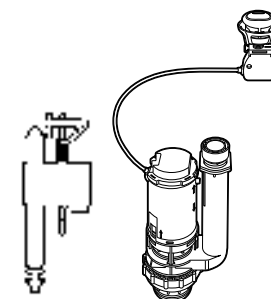

Комплект арматуры с нижним подводом воды

822504200 Комплект сливного механизма с нижним подводом с металлической резьбой и механизмом двойного смыва. См. таблицу совместимости.

Размеры в мм

Арматура двойного смыва ©

822505500 Механизм двойного смыва D8D (6/3 или 4,5/3 литра). Комплект из 2 смывных клавиш (короткая и длинная, ø40 и ø50).