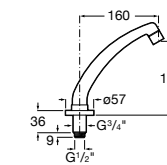

Fluent

5A4A24C00 Кран для раковины с аэратором. Подвод одной воды. Ограничитель расхода 5 л/мин.

Avant

5A7979C00 Кран для раковины, встраиваемый в стену, с длинным изливом, 190 мм. С аэратором.

Fluent

5A4B24C00 Кран для раковины с аэратором. Подвод одной воды. Ограничитель расхода 5 л/мин.

Avant

5A7879C00 Кран для раковины, встраиваемый в стену, с длинным изливом, 150 мм. С аэратором.

Смесители для раковины / встраиваемые / электронные

Avant

5A4279C00 Кран для раковины с аэратором. Подвод одной воды.

Sentronic-E

5A4602C00 Электронный смеситель для раковины, монтируемый на стену. Питание от сети 230 V. Включает источник питания. Необходимо укомплектовать 525874603.

525874603 Внутренняя часть электронного смесителя для раковины, монтируемого в стену. Питание от сети 230 V.

Краны для раковины / монтируемые на стену / порционно-нажимные

Instant

5A7877C00 Монтируемый на стену кран для раковины. С аэратором.

Смесители для раковины / встраиваемые / электронные

Instant Care

5A7977C00 CARE - Монтируемый на стену кран для раковины. С аэратором.

Loft-E

5A3543C00 Встраиваемый электронный смеситель для раковины с сенсором приближения. Питание от четырех щелочных батареек 1,5 V LRG (AA). С блоком предварительного смешивания горячей и холодной воды.

5A3643C00 Встраиваемый электронный смеситель для раковины с сенсором приближения. Питание от сети 230 V. Включает источник питания. С блоком предварительного смешивания горячей и холодной воды.

5A5643C00 Встраиваемый электронный смеситель для раковины с сенсором приближения. Питание от четырех щелочных батареек 1,5 V LRG (AA). Подвод одной воды.