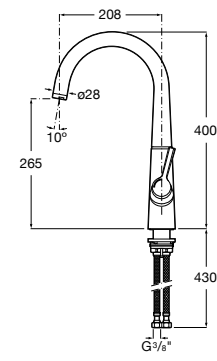

Syra

5A842AC00 Смеситель для кухни с высоким поворотным изливом, аэратором и гибкой подводкой. Cold start.