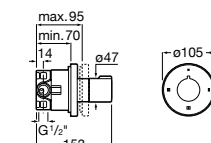

Aqualine Round 3 положения

5A184AC00 ROUND - Встраиваемый переключатель (3 положения) для ванны или душа. Установка с Арт. 525166803.
525166903 Скрытый монтажный блок для дивертора на 3 выхода 1/2".