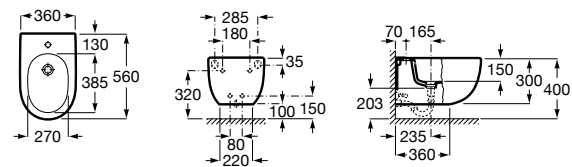

Meridian

357248000 Подвесное биде без крышки. Включает: комплект скрытого крепления. Смеситель не входит в комплект.

8062A2..B Крышка для биде с механизмом «мягкое закрывание». Материал SUPRALIT®. ©

8062A0..B Крышка для биде с креплениями из нержавеющей стали. Материал SUPRALIT®. ©