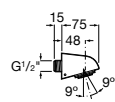

Держатели для душевых насадок

Потолочный держатель

Потолочный держатель для душевой насадки. Совместим с RainDream и RainSense.

	A	
5B0650C00	300	
5B0550C00	200	
5B0450C00	100	
5B0550..0 ©	200	Покрытие Everlux.

Потолочный держатель

Потолочный держатель для душевой насадки 100 мм. Совместим с RainDream и RainSense.

5B1050C00	

Настенный держатель

Настенный держатель для душевой насадки. Совместим с RainDream и RainSense.

	A	
5B0350C00	500	
5B0250C00	400	
5B0150C00	300	
5B0250..0	400	Покрытие Everlux.

Настенный держатель

5B0750C00 Настенный держатель для душевой насадки. Совместим с Stella.

Настенный держатель

5B0950C00 Настенный держатель для душевой насадки 400 мм. Совместим с RainDream и RainSense.

Душевые насадки, монтаж к стене

Puzzle

5A9978C00 Монтируемая к стене душевая насадка из нержавеющей стали с функцией каскадного потока.

Puzzle

5A9878C00 Монтируемая к стене душевая насадка из нержавеющей стали.

Fit

5B6661C00 Антивандальная душевая насадка.

Душевые форсунки

Форсунка Square

5B3778C00 SQUARE - Душевая форсунка с изменяемым углом потока. Хром.

Форсунка Round

5B3878C00 ROUND - Душевая форсунка с изменяемым углом потока. Хром.

Аксессуары для душа / Штанги

Sensum

5B0405C00 Штанга 800 мм с регулируемым держателем для душа.

5B0405..0 Штанга 800 мм с регулируемым держателем для душа. Покрытие Everlux. ©

Stella

Душевая штанга с регулируемым держателем для ручного душа.

	A	B
5B0305C00	900	846
5B0205C00	700	646

Minimal

Душевая штанга с регулируемым держателем для ручного душа.

	A
5B0605C00	900
5B0505C00	700

Clasica

5B3450C00 Классическая душевая штанга 700 мм с регулируемым держателем для ручного душа. Хром.

Мыльница

5B5150TP0 Прозрачная мыльница для душа.

5B0250C00 Хромированная мыльница для душа.