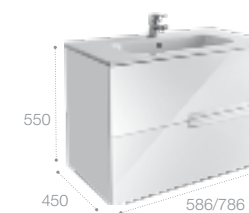

Полочки зеркального шкафа и шкафа-колонны можно регулировать по высоте, подстраивая под решение конкретных задач.

Victoria Nord Ice Edition, 80 см, белый глянец.

Ассортимент

Модуль для раковины

Арт. ZRU9302730 60 см, подвесной, белый глянец
Арт. ZRU9302731 80 см, подвесной, белый глянец
Стр. 220