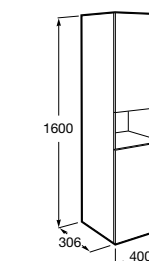

Heima

856913XXX Реверсивная шкаф-колонна с регулируемыми по высоте полочками. По центру колонны открытый модуль для хранения, который облегчает открытие дверей.