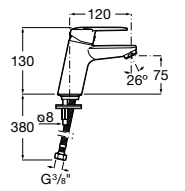

Victoria

1. **5A3H25C0M** Смеситель для раковины, гладкий корпус, с гибкой подводкой.