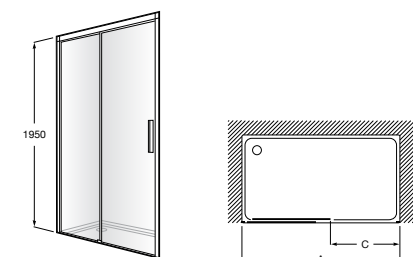

Fusion-N L2-E

Фронтальное расположение. Один раздвижной элемент + 1 фиксированный элемент.

	Минимальное открытие (С)	
L2-E (A)	От 970 до 1300	408
	От 1301 до 1600	533
	От 1601 до 2000	783