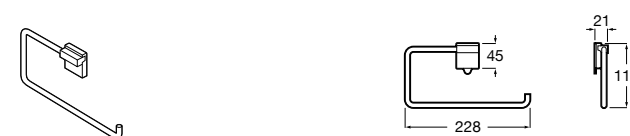

Hotel's Classic

815425001 Полотенцедержатель в форме кольца.

Cubica

816824001 Полотенцедержатель в форме кольца.

Rubik

816847001 Полотенцедержатель в форме кольца. Хром. Крепление на болты или клей.

816847024 Полотенцедержатель в форме кольца. Черный. Крепление на болты или клей. ©