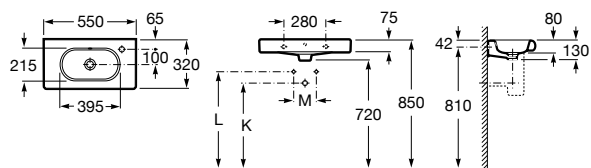

Meridian

32724Y000 Настенная керамическая раковина. Смеситель не входит в комплект.

32724Z000 Настенная керамическая раковина. Смеситель не входит в комплект.

337242000 Полупьедестал для керамической раковины компакт.