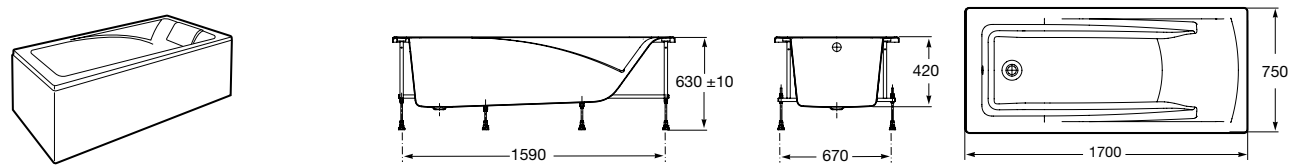

Hall

Акриловая ванна прямоугольная, глубина 42 см. Монтажный комплект заказывается отдельно.

	A	B	C	Объем, л
ZRU9302768	1700	750	1590	220

ZRU9302770	Монтажный комплект (каркас, комплект креплений к стене, система слив-перелив полуавтомат).			
ZRU9302772	Фронтальная панель.			
ZRU9302776	Боковая панель 750, левая.			
ZRU9302777	Боковая панель 750, правая.			
24F061000	Полиуретановый подголовник.