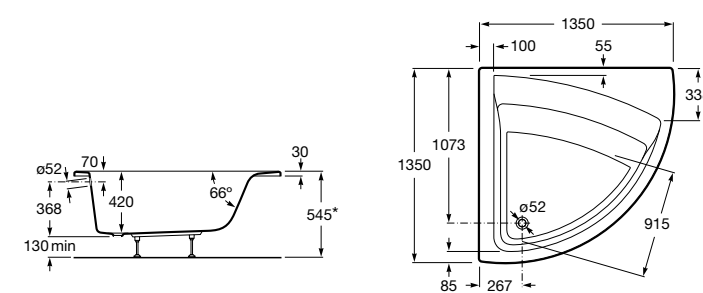

**Easy Угловая**

248188001 Симметричная угловая акриловая ванна с гидромассажем Tonis.

248189000 Симметричная угловая акриловая ванна.

259861000 Панель для акриловой ванны.

Размеры в мм

**Genova-N**

Прямоугольная акриловая ванна с гидромассажем Basic.