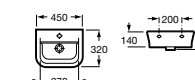

Раковина

Стр. 111

Арт. 327477000	45 см