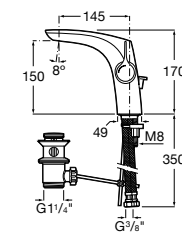

Insignia

5A333AC00 Смеситель для раковины с донным клапаном с системой click-clack и гибкой подводкой, Cold start.