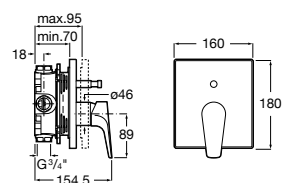

Atlas

5A0B90C00 Встраиваемый смеситель для ванны-душа с переключателем потока. Установка с RocaBox Арт. 525869403.