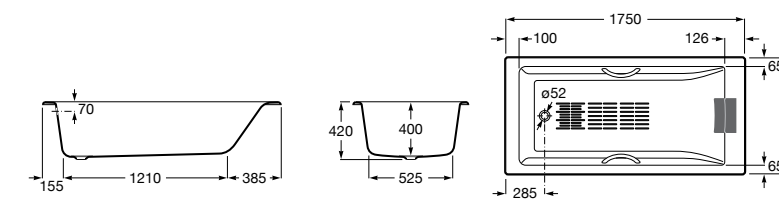

Carmen

234250007	Овальная чугунная эмалированная ванна с противоскользящим покрытием дна, внешнее покрытие белого цвета. Ножки и слив не включены.
234250002	Овальная чугунная эмалированная ванна с противоскользящим покрытием дна, внешнее покрытие черного цвета. Ножки и слив не включены.
234250003	Овальная чугунная эмалированная ванна с противоскользящим покрытием дна, внешнее покрытие бордового цвета. Ножки и слив не включены.
234250004	Овальная чугунная эмалированная ванна с противоскользящим покрытием дна, внешнее покрытие синего цвета. Ножки и слив не включены.
234250000	Овальная чугунная эмалированная ванна с противоскользящим покрытием дна, внешнее покрытие серого цвета. Ножки и слив не включены.
234250008	Овальная чугунная эмалированная ванна с противоскользящим покрытием дна, внешнее покрытие медного цвета. Ножки и слив не включены.