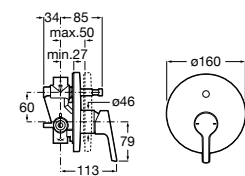

Malva

5A063BC00 Встраиваемый смеситель для ванны-душа с переключателем потока.