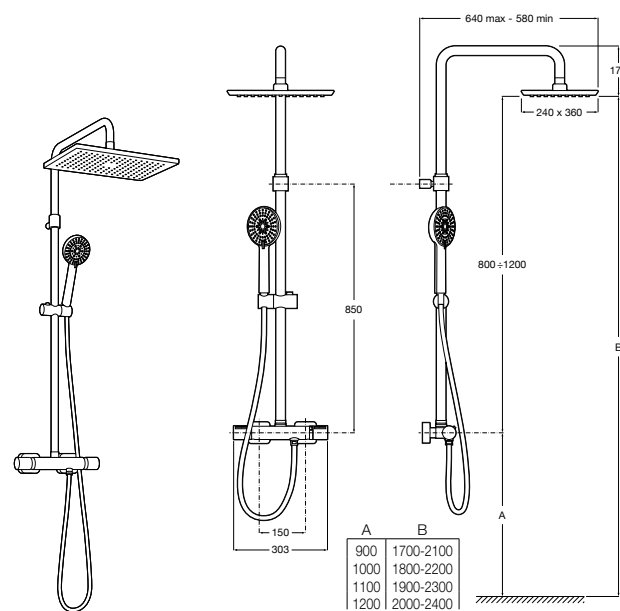

Even-T Square

5A2080C00* SQUARE - Душевая стойка со смесителем-термостатом. Регулируемая высота. Включает: верхний душ размером 360x240 мм, ручной душ диаметром 100 мм с тремя режимами потока, гибкий шланг 1,75 м и держатель с возможностью регулировки высоты и наклона.