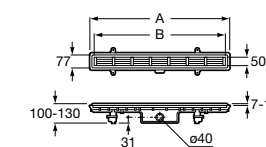

Malta

Керамический душевой поддон.

	A	B	C	D
373516000	1200	800	65	180
373517000	1000	800	65	180
373505000	1200	750	65	175
373506000	1000	750	65	170
37450C000	1200	700	65	175
37450D000	1000	700	65	170
37450E000	900	700	65	170
373513000	1200	700	80	175
373512000	1000	700	80	170
373519000	900	700	80	170

Malta

Угловой керамический душевой поддон.

	A	B	Rad
37450A000	1000	1000	504
37450B000	900	900	504

Italia

Прямоугольный керамический душевой поддон.

	A	B	C	D
3740HP000	1200	800	80	170
3740HS000	1000	800	80	170
3740HG000	1400	700	80	170
3740HR000	1200	700	80	170
3740HT000	1000	700	80	170
3740HU000	900	720	80	170

Italia

Угловой керамический душевой поддон.

	A	B	C	D	Rad
3740HL000	900	900	80	625	550
3740HM000	800	800	80	525	550

Сливы для керамических душевых поддонов

Сливы ультраплоские

27L026000	высота: 60 мм
27L018000	высота: 80 мм

Сливы

506404400	Слив Ø 90 для душевых поддонов.
P0005900R	Слив Ø 65 для душевых поддонов.
506404500	Слив Ø 52 для душевых поддонов.

Italia

Квадратный керамический душевой поддон.

	A	B
3740NH000	900	900
3740NJ000	800	800
3740NK000	700	700

Сливные системы In-Drain

In-Drain Channel

IN-DRAIN CHANNEL - Сливной комплект с прокладкой из геотекстиля.

	A	B
276091000	950 x 50	990
276153000	850 x 50	890
276090000	750 x 50	790
276089000	650 x 50	690

In-Drain X3

IN-DRAIN X3 - Сливной комплект с прокладкой из геотекстиля. Реверсивная керамическая панель (не входит в комплект).

	A	B
276131000	950 x 50	990
276130000	850 x 50	890
276129000	750 x 50	790
276128000	650 x 50	690

Plate X1

PLATE X1 - Крышка сливного отверстия, совместима с In-Drain Channel.

	A	B
276095000	950 x 50	990
276155000	850 x 50	890
276094000	750 x 50	790
276093000	650 x 50	690

Plate X2

PLATE X2 - Крышка с решёткой для сливного отверстия, совместима с In-Drain Channel.