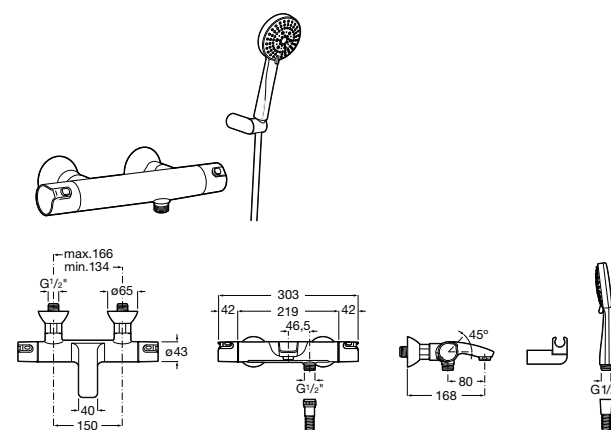

T-500

5D1118C00

Комплект состоит из внешнего термостатического смесителя для душа и набора для душа с ручным душем 100 мм с 3 режимами потока, держателя для ручного душа и гибкого шланга 1,70 м.

Смесители для ванны и душа / встраиваемые комплекты

T-500

5D0618C00

Комплект встраиваемый с термостатическим смесителем.

Monodin-N

5D0518C00

Комплект встраиваемый с однорычажным смесителем.

T-1000 Round

5D1009C00

Комплект встраиваемый с термостатическим смесителем.

T-2000

5D1088C00

Комплект встраиваемый с термостатическим смесителем.

Душевые комплекты

Plenum Square 140/3

5B1A10C00

SQUARE - Душевой комплект. Включает в себя: ручной душ 140 мм с 3 функциями, штангу 800 мм, регулируемый держатель для ручного душа, мыльницу и гибкий шланг 1,70 м. Хром.

5B1A10CB0

SQUARE - Душевой комплект. Включает в себя: ручной душ 140 мм с 3 функциями, штангу 800 мм, регулируемый держатель для ручного душа, мыльницу и гибкий шланг 1,70 м. Хром, белый.

Plenum Round 140/3

5B1411C00

ROUND - Душевой комплект. Включает в себя: ручной душ 140 мм с 3 функциями, штангу 800 мм, регулируемый держатель для ручного душа, мыльницу и гибкий шланг 1,70 м. Хром.

5B1411CB0

ROUND - Душевой комплект. Включает в себя: ручной душ 140 мм с 3 функциями, штангу 800 мм, регулируемый держатель для ручного душа, мыльницу и гибкий шланг 1,70 м. Хром, белый.