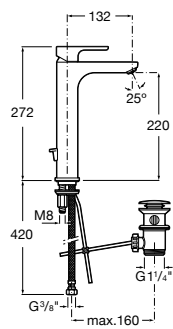

5A3C09C00 Смеситель для раковины с высоким изливом, донным клапаном и гибкой подводкой. Cold start.

5A3H09C00 Смеситель для раковины с высоким изливом, гладкий корпус, с гибкой подводкой.