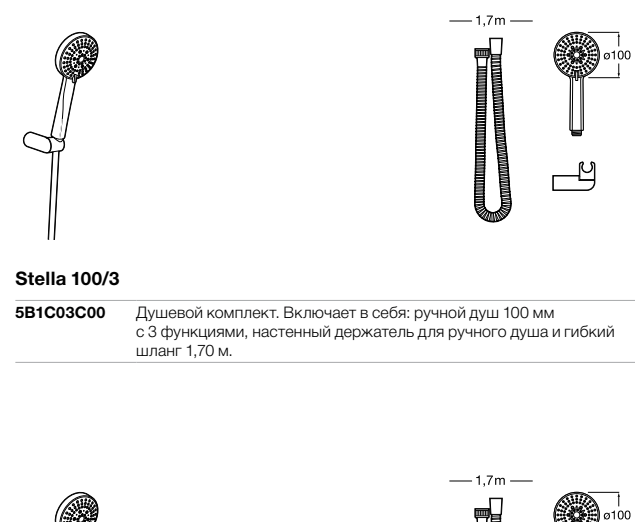

Stella 100/3

5B1C03C00 Душевой комплект. Включает в себя: ручной душ 100 мм с 3 функциями, настенный держатель для ручного душа и гибкий шланг 1,70 м.