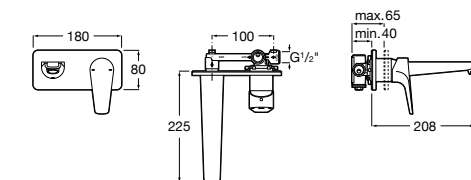

Смесители для раковин / монтаж на бортик / высокий излив / двухвентильные

5A346EC00 Смеситель для раковины с высоким изливом, гладкий корпус, с гибкой подводкой. Cold start.

5A3043C00 Смеситель для раковины с высоким поворотным изливом, донным клапаном и гибкой подводкой.

5A3C09C00 Смеситель для раковины с высоким изливом, донным клапаном и гибкой подводкой. Cold start.

5A3H09C00 Смеситель для раковины с высоким изливом, гладкий корпус, с гибкой подводкой.

5A384BC00 Смеситель для раковины с высоким поворотным изливом, донным клапаном click-clack и гибкой подводкой.

Смесители для раковин / встраиваемые / однорычажные

5A4009C00 Смеситель со средней высотой излива, гибкой подводкой. Cold start.

5A353AC00 Встраиваемый смеситель для раковины. Для установки вместе с арт. 525220603.

5A353A..0 Встраиваемый смеситель для раковины. Покрытие Everlux. Для установки вместе с арт. 5252206...

525220603 Универсальный монтажный блок для встраиваемого смесителя для раковины.

5252206.. Универсальный монтажный блок для встраиваемого смесителя для раковины. Покрытие Everlux.

5A3L20C00 Встраиваемый смеситель для раковины. Для установки вместе с арт. 525220603.

525220603 Универсальный монтажный блок для встраиваемого смесителя для раковины.

5A3590C00 Встраиваемый смеситель для раковины. Для установки вместе с арт. 525220603.

525220603 Универсальный монтажный блок для встраиваемого смесителя для раковины.

5A356DC00 Встраиваемый смеситель для раковины.

525220603 Универсальный монтажный блок для встраиваемого смесителя для раковины.

5A3L3BC00 Встраиваемый смеситель для раковины.

525220603 Универсальный монтажный блок для встраиваемого смесителя для раковины.