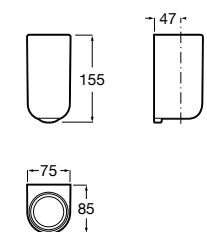

**Victoria**

816681001 Настенный стакан. Крепление на болты или клей.

Twin

816702001 Мыльница на столешницу.

**Onda ©**

3870ZL000 Настенный держатель для щетки.

Onda ©

3870Z5000 Мыльница на столешницу.