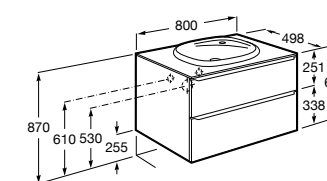

Мебельные модули для одной раковины 800 мм

Beyond ®

1. **851453XXX** UNIK - Комплект мебели с двумя ящиками с ручками и раковиной из материала FINECERAMIC®.