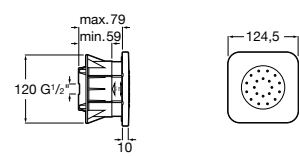

Fit

5B6661C00 Антивандальная душевая насадка.

Душевые форсунки

Форсунка Square

5B3778C00 SQUARE - Душевая форсунка с изменяемым углом потока. Хром.

Форсунка Round

5B3878C00 ROUND - Душевая форсунка с изменяемым углом потока. Хром.