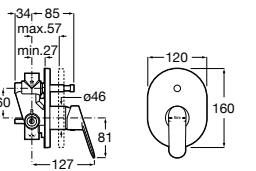

Alfa ©

5A0A25C00 Встраиваемый смеситель для ванны-душа с переключателем потока.