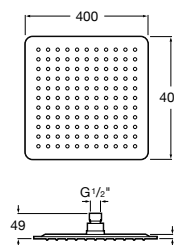

Raindream

5B2850C00 Квадратная душевая насадка. Хромированная нержавеющая сталь. Кронштейн покупается отдельно.

Размеры в мм