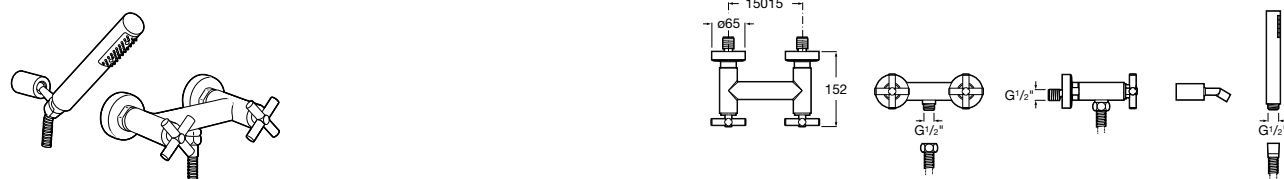

**Victoria**

5A2025C0M* Монтируемый на стену смеситель для душа, душевой лейкой Natura, гибким шлангом 1,50 м и поворотным настенным держателем.

5A2125C0M Монтируемый на стену смеситель для душа.

Смесители для душа / настенные / двухвентильные**Loft**