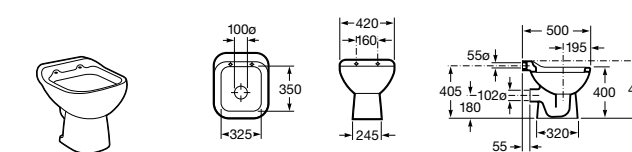

Смывные краны для унитазов / дополнения для кранов

Дополнения для смывных кранов

1. **AG0094703R** Дополнительная сливная труба. Прямой сливной кран.
   505521600 Изогнутая труба.
   525936100 Обратный клапан для смывного крана.
   V0016200R Вставка смывного крана для подвесного унитаза.

Смывные краны для унитазов / встраиваемые краны

Aqua

1. **5A9779C00** Встраиваемый смывной кран 3/4" для унитаза. Механизм двойного слива 6/3 литра.

Aqualine

1. **5A9777C00** Встраиваемый смывной кран. Механизм двойного слива 6/3 литра.

Aqualine

1. **5A9677C00** Встраиваемый смывной кран. Механизм слива 6 литров.

Смесители для душа / настенные / порционно-нажимные

Instant

1. **5A2777C00** Наружный угловой кран для душа.

Смесители для душа/ встраиваемые / порционно-нажимные

Instant

1. **5A2677C00** Встраиваемый кран для душа.

Avant

1. **5A2217C00** Встраиваемый смеситель для душа.

Смесители для душа/ встраиваемые / с термостатом

Avant

1. **5A0679C00** Встраиваемый смеситель-термостат для душа.

Профессионал / аксессуары для кухонных смесителей

Instant Pro

1. **5A8564C00** Промышленный излив 1200 мм с 1 выходом.

Instant Pro

1. **5A8664C00** Промышленный излив 1200 мм с 2 выходами.

Instant Pro

1. **5A8764C00** Адаптер для установки промышленного спирального излива 1200 мм (см. информацию о совместимости).

Instant Pro

1. **5A8064C00** PRO - Однорычажный кухонный смеситель для промышленного излива 1200 мм. Излив в комплект не входит (см. информацию о совместимости).

Слив

Garda

1. **371055000** Слив. Включает в комплект: керамическую решетку, резиновое выпускное соединение и установочный комплект.
   526005510 Решетка из нержавеющей стали с резиновой вставкой.

Хозяйственные мойки

Unik Henares

1. **851028806** Тумба под мойку.

Henares

1. **368951001** Хозяйственная мойка.

Henares

1. **856897806** Шкафчик.