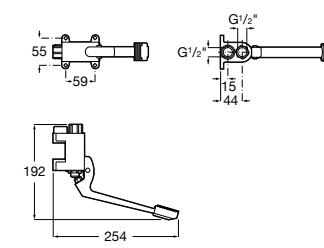

Instant Foot

505127900 Педальный кран. Установка на стене. Подвод одной воды.