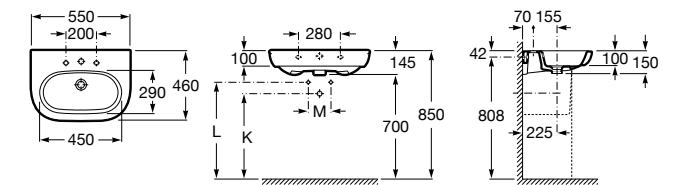

Meridian

1. **325243000** Настенная керамическая раковина. Смеситель не входит в комплект.
   335240000 Пьедестал для керамической раковины.
   337241000 Полупьедестал для керамической раковины.