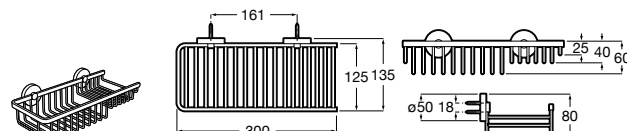

Compas
817365001 Контейнер решетчатый.