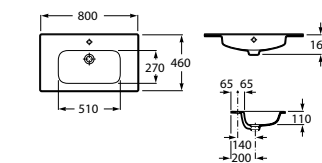

Ассортимент

Модуль для раковины

Стр. 237

Арт. ZRU9000097 80 см, черный глянец

Раковина

Арт. 32799C000 80 x 46 см

Арт. 327826000 80 x 45 см, овал

Шкаф-колонна