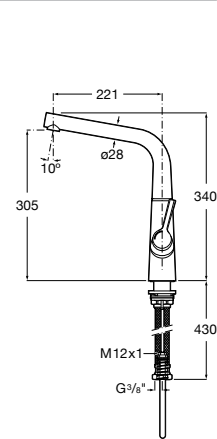

Syra

5A8C2AC00 Смеситель для кухни с поворотным изливом, функцией подключения к фильтру питьевой воды и гибкой подводкой. Cold start.

Syra-F ®

5A8C2AC00 Смеситель для кухни с поворотным изливом, функцией подключения к фильтру питьевой воды и гибкой подводкой. Cold start.

5A8B2AC00 Смеситель для кухни с поворотным изливом, функцией подключения к фильтру питьевой воды и гибкой подводкой. Cold start.