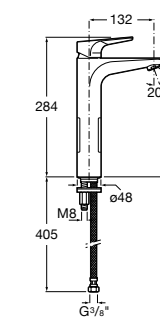

Atlas

5A3790COM Смеситель для раковины с высоким изливом, гладкий корпус, с гибкой подводкой.

5A3790C00 Смеситель для раковины с высоким изливом, гладкий корпус, с гибкой подводкой. Cold start.