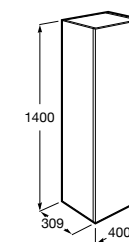

Beyond

857237XXX Шкаф-колонна со встроенным зеркалом и регулируемыми по высоте полочками.