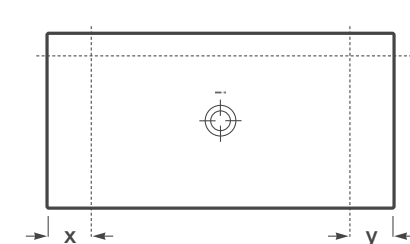

$$z \leq 100 \text{ мм}$$

$$x + y \leq 200 \text{ мм}$$