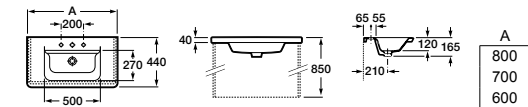

Раковина The Gap Original

Стр. 126

Арт. 327470000 80 см
Арт. 327471000 70 см
Арт. 327472000 60 см