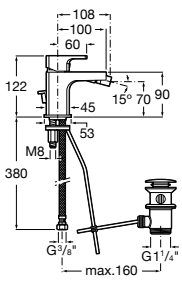

L90C

5A6A01C00 Смеситель для биде с регулятором направления потока, донным клапаном и гибкой подводкой. Cold start.