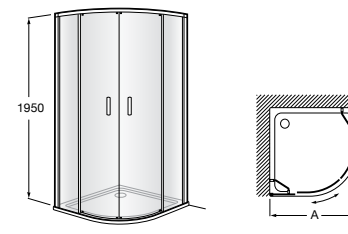

Душевые ограждения / 2 стены / угловое / распашные двери

Easy MR

Угловой душ с 2 раздвижными элементами + 2 фиксированных элемента.

		Минимальное открытие (C)
MR (A)	От 700 до 800	470
	От 801 до 1000	470