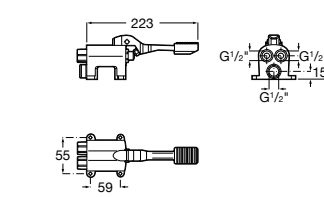

Instant Foot

505128800 Педальный смеситель с прогрессивным смешиванием. Установка на полу.