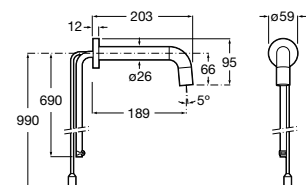

Loft-E

5A3543C00 Встраиваемый электронный смеситель для раковины с сенсором приближения. Питание от четырех щелочных батареек 1,5 V LRG (AA). С блоком предварительного смешивания горячей и холодной воды.