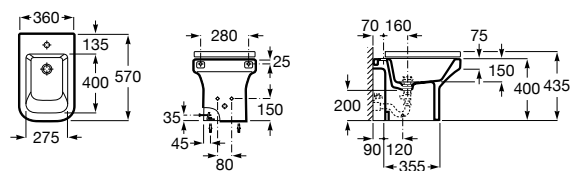

Meridian

355244000 Биде без крышки. Включает: установочный комплект. Смеситель не входит в комплект.

8062A2..B Крышка для биде с механизмом «мягкое закрывание». Материал SUPRALIT®. ©

8062A0..B Крышка для биде с креплениями из нержавеющей стали. Материал SUPRALIT®. ©

Dama

357784000 Биде без крышки. Смеситель не входит в комплект.

806782004 Крышка для биде с механизмом «мягкое закрывание».

806780004 Крышка для биде.