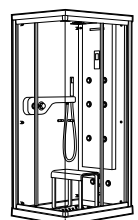

Zen Club

- **2H0429000** CLUB - Кабина с гидромассажем, правая (панель с форсунками справа).
- **2H0428000** CLUB - Кабина с гидромассажем, левая (панель с форсунками слева).
- **2H0425000** CLUB - Кабина с гидромассажем, правая (панель с форсунками справа).
- **2H0424000** CLUB - Кабина с гидромассажем, левая (панель с форсунками слева).
- **2H0432000** Сиденье.