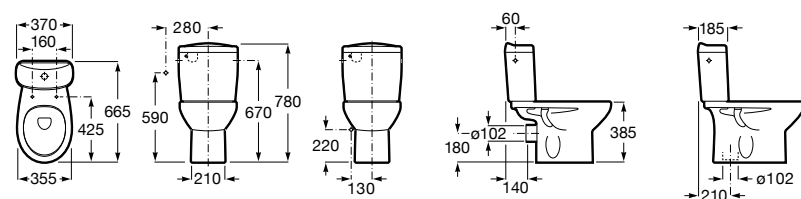

Leon

1. **342649000** Чаша унитаза с универсальным выпуском. Включен установочный комплект.
   341649000 Бачок с механизмом двойного смыва 6/3 литра с нижним подводом воды.
   ZRU9302943 Сиденье с крышкой тонкое.