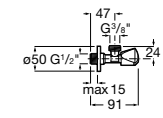

Запорный кран

525166000 Угловой запорный кран 1/2" - 3/8" (шаровый механизм, металлическая ручка).

525166100 Угловой запорный кран 1/2" - 1/2" (шаровый механизм, металлическая ручка).