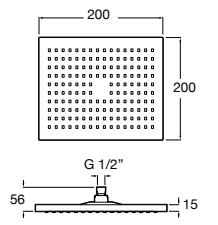

Rainsense

5B2350C00 Квадратная душевая насадка. Хромированный ABS-пластик. Кронштейн покупается отдельно.