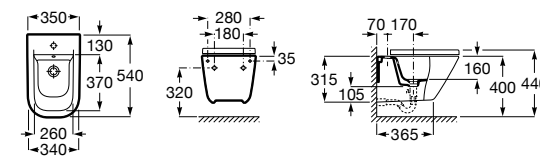

806782004 Крышка для биде с механизмом «мягкое закрывание».

806780004 Крышка для биде.

Размеры в мм

The Gap Square

357476000 Подвесное биде без крышки. Включает: комплект скрытого крепления. Смеситель не входит в комплект.