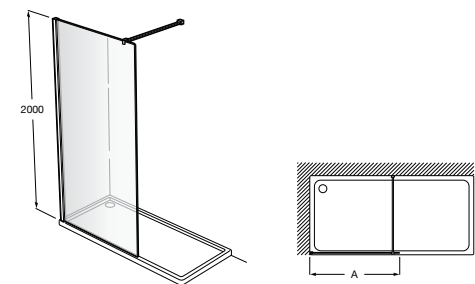

Душевые панели / фиксированные

Line DF

Фиксированная панель.

DF (A)	От 700 до 900
	От 901 до 1200