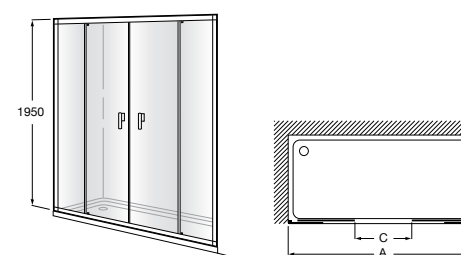

Easy L4-E

Фронтальное расположение. Два раздвижных элемента + 2 фиксированных элемента.

	Минимальное открытие (С)	
L4-E (A)	От 1170 а 1400	390
	От 1401 а 1800	490
	От 1801 а 2000	690