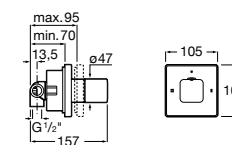

Переключатели и вентили

5A164AC00 SQUARE - Встраиваемый переключатель (2 положения) для ванны или душа. Установка с Арт. 525166803.

525166803 Скрытый монтажный блок для дивертора на 2 выхода 1/2\"/>