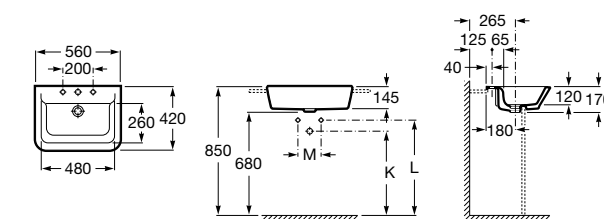

The Gap Original

32747S000 Раковина керамическая, полувстраиваемая. Смеситель не входит в комплект.