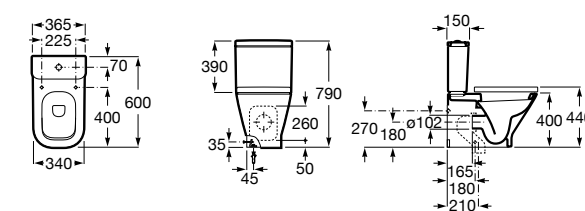

Размеры в мм

**The Gap Square**

342472000	Чаша унитаза укороченная приставная с двойным выпуском.
341471000	Бачок с механизмом двойного смыва 4,5/3 литра с боковым подводом воды. Включен установочный комплект, механизм для подвода воды и механизм смыва.
34147000Y	Бачок с механизмом двойного смыва 4,5/3 литра с нижним подводом воды. Включен установочный комплект, механизм для подвода воды и механизм смыва.
801732004	Сиденье и крышка с механизмом «мягкое закрывание».
801730004	Сиденье и крышка для укороченного унитаза.
801732001	Сиденье и крышка для унитаза.