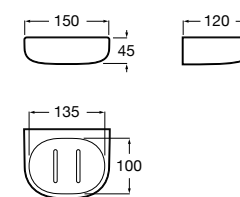

Victoria

816683001 Настенная мыльница. Крепление на болты или клей.

Onda ©

3870Z4000 Настенная мыльница.