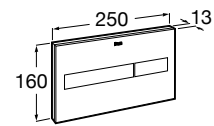

PL7 Dual ©

8901883.. PL7 DUAL - Двойной смыв. Глянцевая отделка.