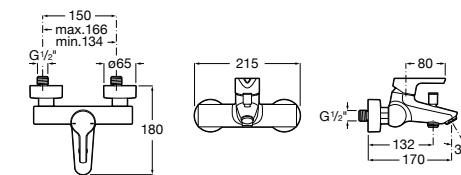

Размеры в мм

**Malva**

5A023BC0M Монтируемый на стену смеситель для ванны-душа с автоматическим переключателем потока.

**Monodin-N**

5A0298C0M Монтируемый на стену смеситель для ванны-душа с автоматическим переключателем потока.