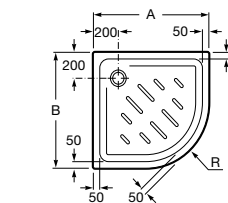

Керамические душевые поддоны**Malta Walk-In**

Керамический душевой поддон с противоскользящим покрытием и с платформой венге.

373524000

Malta

Керамический душевой поддон.

	A	B	C	D
373516000	1200	800	65	180
373517000	1000	800	65	180
373505000	1200	750	65	175
373506000	1000	750	65	170
37450C000	1200	700	65	175
37450D000	1000	700	65	170
37450E000	900	700	65	170
373513000	1200	700	80	175
373512000	1000	700	80	170
373519000	900	700	80	170