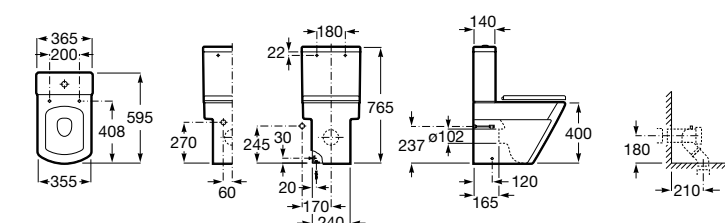

Унитазы напольные укороченные