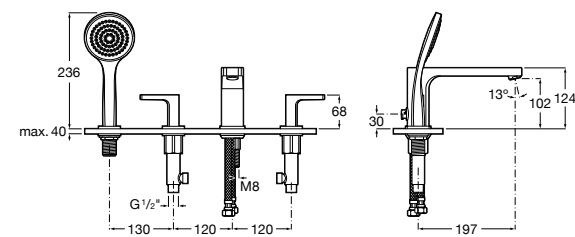

L90

5A0901C00 Монтируемый на край ванны однорычажный смеситель для ванны-душа, гибкая душевая лейка L90 1,75 м. Излив 197 мм.