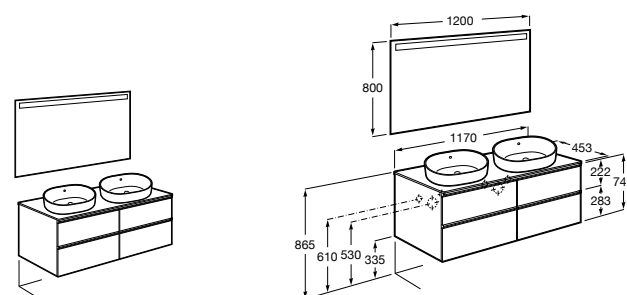

The Gap ®

851506XXX UNIK - Мебельный модуль для двух накладных или встраиваемых раковин. Базовый набор с 4 ящиками и столешницей, обработанной от влаги.

851537XXX PASC - Мебельный модуль для двух накладных или встраиваемых раковин. Базовый набор с 4 ящиками и столешницей, обработанной от влаги, зеркало Eidos.

816829339 Набор из 2 ножек 275 мм для мебели со столешницей.

816829458 Набор из 2 ножек 275 мм для мебели со столешницей.