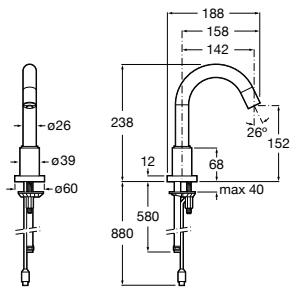

Смесители для раковины / монтируемые на край раковины / порционно-нажимные

Loft-E

1. **5A4243C00** Электронный кран для раковины с высоким изливом для подвода одной воды. Сенсор приближения. Питание от четырех щелочных батареек 1,5V LRG (AA). Батарейки не включены в комплект.
2. **5A4343C00** Электронный кран для раковины с высоким изливом для подвода одной воды. Сенсор приближения. Питание от сети 230 V. Источник питания включен в комплект.