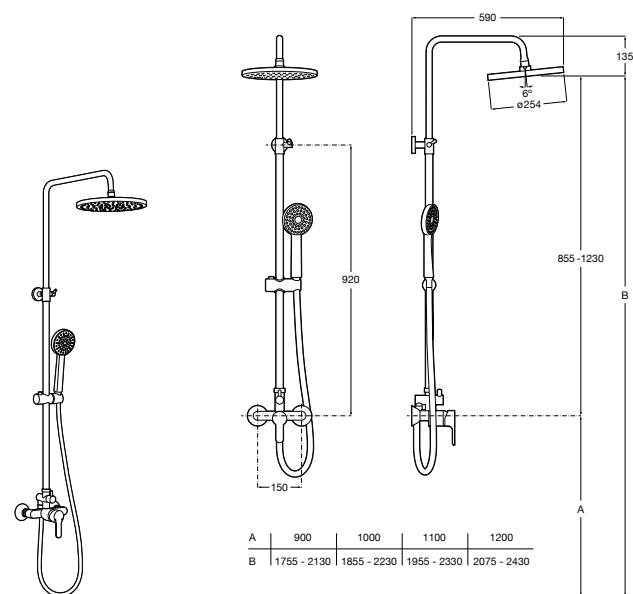

L20

5A9709C00 Душевая стойка с однорычажным управлением, высота стойки регулируется от 855 до 1230 мм. Включает: верхний душ диаметром 254 мм, ручной душ диаметром 100 мм, с 1 режимом потока, гибкий металлический шланг 1,5 м и держатель с возможностью регулировки наклона.