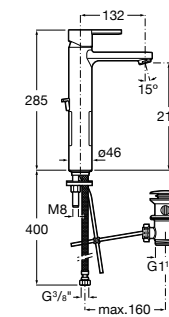

Naia

5A3496C00 Смеситель для раковины с высоким изливом, с донным клапаном и гибкой подводкой. Cold start.