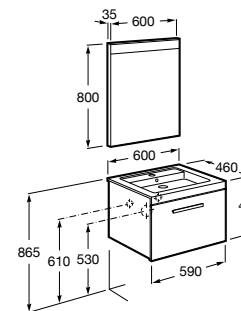

Prisma

1. **855951XXX** UNIK - Комплект мебели и раковины. Компактный сифон. Ножки и смеситель не входят в комплект.
   855935XXX PACK - Комплект мебели, раковины и зеркала Prisma Basic со встроенной LED-подсветкой. Компактный сифон. Ножки и смеситель не входят в комплект.
   816764339 Комплект из 2-х ножек.