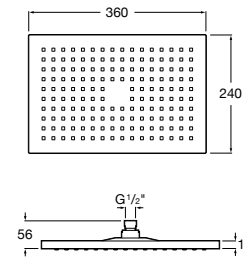

Rainsense

5B3050C00 Прямоугольная душевая насадка. Хромированный ABS-пластик. Кронштейн покупается отдельно.