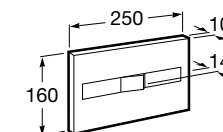

PL2 Single ©

890196100 PL2 SINGLE - Одинарный смыв.