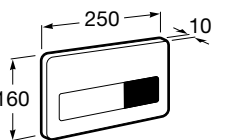

Панели смыва Duplo / двойной смыв, электронные