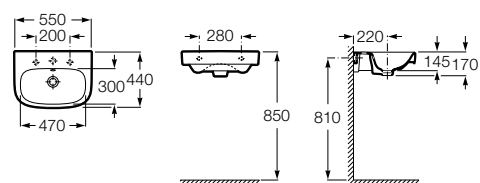

Debba

32799500Y Настенная керамическая раковина 550. Смеситель не входит в комплект.

33799000Y Пьедестал для керамической раковины.

33799100Y Полупьедестал для керамической раковины.