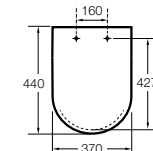

Dama

801782..4 Сиденье и крышка с механизмом «мягкое закрытие» для унитаза.
801780..4 Сиденье и крышка для унитаза.

Dama compacto

80178B..4 Сиденье и крышка для укороченного унитаза.
80178C..4 Сиденье и крышка с механизмом «мягкое закрытие».