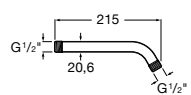

Настенный держатель

5B0750C00 Настенный держатель для душевой насадки. Совместим с Stella.

Настенный держатель

5B0950C00 Настенный держатель для душевой насадки 400 мм. Совместим с RainDream и RainSense.