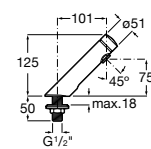

Avant

5A4279C00 Кран для раковины с аэратором. Подвод одной воды.

Sentronic-E

5A4602C00 Электронный смеситель для раковины, монтируемый на стену. Питание от сети 230 V. Включает источник питания. Необходимо укомплектовать 525874603.