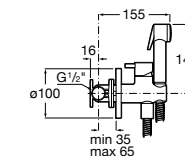

Be Fresh

5B9361C00	Комплект гигиенического душа со смесителем, встраиваемый. Включает: душевую лейку и гибкий шланг.