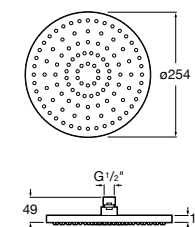

Rainsense

5B2250C00 Круглая душевая насадка. Хромированный ABS-пластик. Кронштейн покупается отдельно.