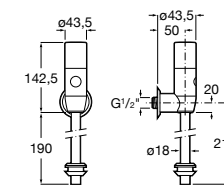

Instant Foot

505127800 Педальный кран. Установка на полу. Подвод одной воды.

Fluent

5A9B24C00 Наружный смывной кран для писсуара.

Fluent

5A9D24C00 Наружный смывной кран для писсуара. Есо.

Смесители для раковин / термостаты Micro-T

Avant

5A0279C00 Термостат Micro-T для смесителя (холодная вода + предварительно смешанная).

Sprint

5A9124C00 Наружный смывной кран для писсуара.

5A9317C00 Внешняя трубка для писсуара.

Avant

5A0179C00 Термостат Micro-T для смесителя с одним подводом воды.

Avant

5A9279C00 Наружный смывной кран для писсуара.

5A9317C00 Внешняя трубка для писсуара.

Avant

505326203 Установочный комплект для Micro-T. Гибкий шланг и подсоединения.

Смывные краны для писсуаров / встраиваемые / электронные

Sentronic-S

5A8102C00 Электронный смывной кран для писсуара. Наружная панель. Хром.

5A8102CM0 Электронный смывной кран для писсуара. Наружная панель. Матовый.

5A8102B00 Электронный смывной кран для писсуара. Наружная панель. Белый.

525165203 Питание от четырех щелочных батареек 1,5 В. Батарейки не включены в комплект. Встраиваемый блок.

525165303 Питание от сети 230 V. Встраиваемый блок.

Смывные краны для писсуаров / монтируемые на стену / порционно-нажимные

Instant

5A9277C00 Наружный смывной кран для писсуара.

5A9317C00 Внешняя трубка для писсуара.

Смывные краны для писсуаров / встраиваемые / порционно-нажимные

Instant

5A9077C00 Встраиваемый смывной кран для писсуара.

Fluent

5A9C24C00 Встраиваемый смывной кран для писсуара.

Avant

5A9079C00 Встраиваемый смывной кран для писсуара.

Смывные краны для писсуаров / настенные краны

Sentronic-V

5A9A79C00 Электронный смывной клапан для писсуара. Питание от одной щелочной батареи 9 V.