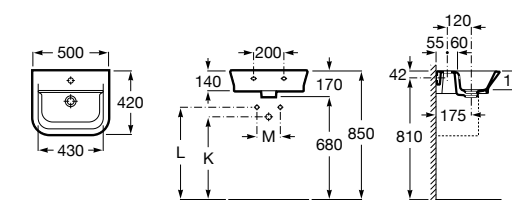

The Gap Original

327476000 Настенная или накладная керамическая раковина. Смеситель не входит в комплект.

337470000 Пьедестал для керамической раковины.

337471000 Полупьедестал для керамической раковины.