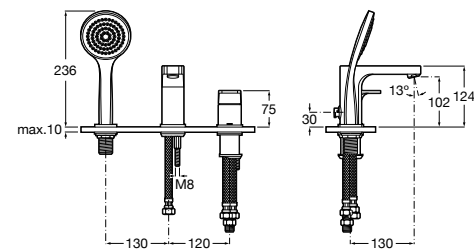

L90

5A9901C00 Монтируемый на край ванны двухвентильный смеситель для ванны-душа с изливом 130 мм, с душевой лейкой и гибким шлангом.