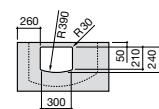

Hall Asimetrico

1. **327620000** Настенная или накладная керамическая раковина. Смеситель не входит в комплект.
   337621000 Полупьедестал для керамической раковины.