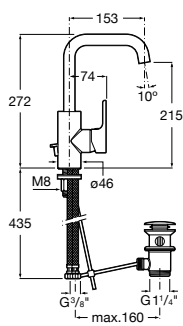

Смесители для раковин / встраиваемые / однорычажные

5A4009C00 Смеситель со средней высотой излива, гибкой подводкой. Cold start.

5A353AC00 Встраиваемый смеситель для раковины. Для установки вместе с арт. 525220603.

5A353A..0 Встраиваемый смеситель для раковины. Покрытие Everlux. Для установки вместе с арт. 5252206...

525220603 Универсальный монтажный блок для встраиваемого смесителя для раковины.

5252206.. Универсальный монтажный блок для встраиваемого смесителя для раковины. Покрытие Everlux.