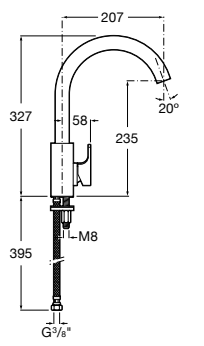

L90

5A8301C00 Смеситель для кухни с поворотным изливом, аэратором и гибкой подводкой. Cold start.