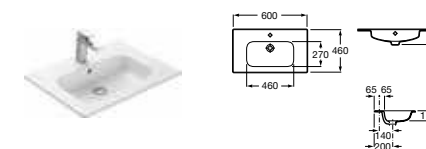

Раковина

Арт. 32799E000 Victoria-N Unik, 60 см