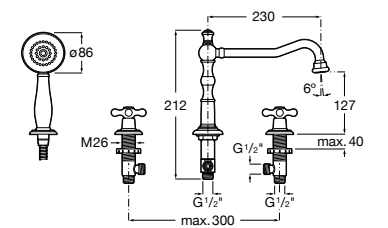

Carmen

5A094BC00 Встраиваемый смеситель для ванны-душа с переключателем потока.