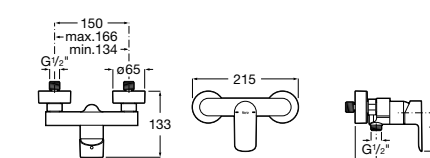

Cala ©

5A216EC00 Монтируемый на стену смеситель для душа.

L20

5A2009C0M* Монтируемый на стену смеситель для душа с гибким душевым шлангом 1,50 м, душевой лейкой Stella 80/1 и поворотным настенным держателем.

5A2109C0M Монтируемый на стену смеситель для душа.