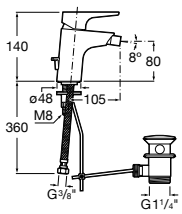

Atlas

5A6090C00 Смеситель для биде с регулятором направления потока, донным клапаном и гибкой подводкой.