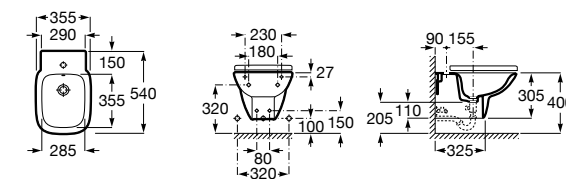

Debba Square

355995000 Подвесное биде без крышки. Смеситель не входит в комплект.

8069D2004 Крышка для биде с механизмом «мягкое закрывание».

8069D0004 Крышка для биде.

8069D200B Крышка для биде с механизмом «мягкое закрывание».

8069D000B Крышка для биде.