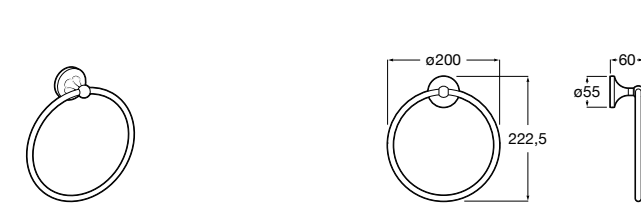

Hotel's Classic

815425001 Полотенцедержатель в форме кольца.

Cubica

816824001 Полотенцедержатель в форме кольца.

Rubik

816847001 Полотенцедержатель в форме кольца. Хром. Крепление на болты или клей.

816847024 Полотенцедержатель в форме кольца. Черный. Крепление на болты или клей. ©