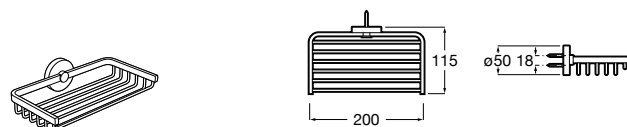

Compas
817363001 Контейнер решетчатый.