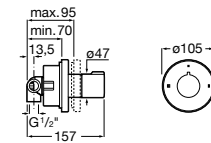

Aqualine Round 2 положения

5A154AC00 ROUND - Встраиваемый переключатель (2 положения) для ванны или душа. Установка с Арт. 525166803.
525166803 Скрытый монтажный блок для дивертора на 2 выхода 1/2".