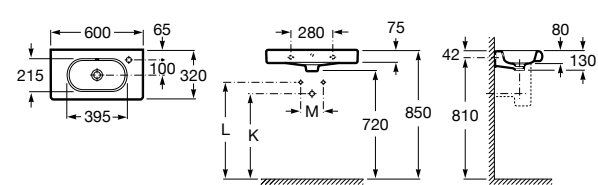

Meridian

1. **32724T000** Настенная керамическая раковина. Смеситель не входит в комплект.
   32724X000 Настенная керамическая раковина. Смеситель не входит в комплект.
   337242000 Полупьедестал для керамической раковины компакт.