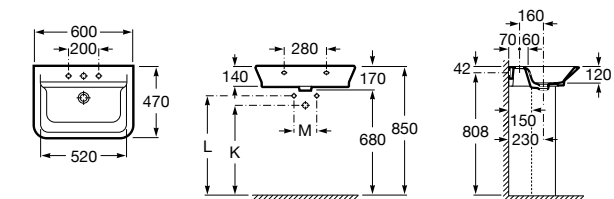

Dama

- 327784000** Настенная керамическая раковина. Смеситель не входит в комплект.
337470000 Пьедестал для керамической раковины.
337471000 Полупьедестал для керамической раковины.

Размеры в мм

Meridian