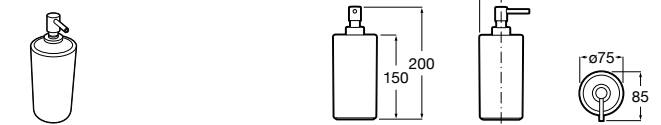

Onda

3870ZD000 Диспенсер на столешницу.