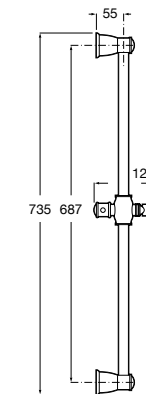

Мыльница

5B5150TP0 Прозрачная мыльница для душа.

5B0250C00 Хромированная мыльница для душа.

Аксессуары для душа / шланги

Neo-Flex

5B2016C00	Пластиковый гибкий душевой шланг 2 м. Сатин. Система против закручивания шланга Antitwist.
5B2116C00	Пластиковый гибкий душевой шланг 1,75 м. Сатин. Система против закручивания шланга Antitwist.
5B2216C00	Пластиковый гибкий душевой шланг 1,50 м. Сатин. Система против закручивания шланга Antitwist.