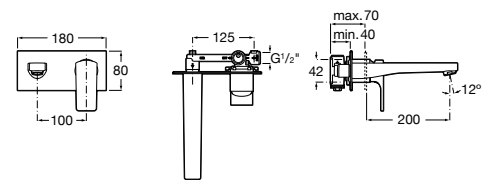

5A3L20C00 Встраиваемый смеситель для раковины. Для установки вместе с арт. 525220603.

525220603 Универсальный монтажный блок для встраиваемого смесителя для раковины.

5A3590C00 Встраиваемый смеситель для раковины. Для установки вместе с арт. 525220603.

525220603 Универсальный монтажный блок для встраиваемого смесителя для раковины.