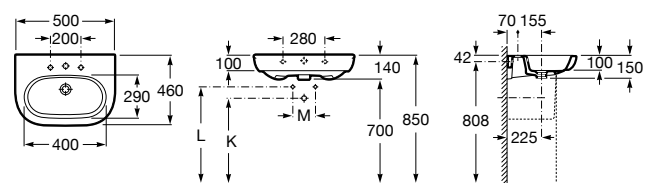

Meridian

325244000 Настенная керамическая раковина. Смеситель не входит в комплект.

335240000 Пьедестал для керамической раковины.

337241000 Полупьедестал для керамической раковины.

Размеры в мм

The Gap Original