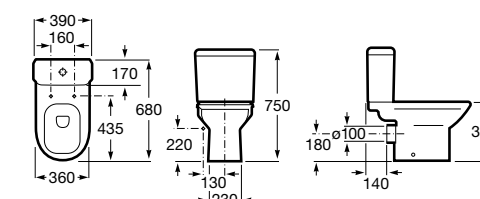

Giralda

1. **342466000** Чаша SH.
   341469000 Бачок AI.
   ZRU9000046 Сиденье с крышкой.
   ZRU9000047 Сиденье с крышкой.