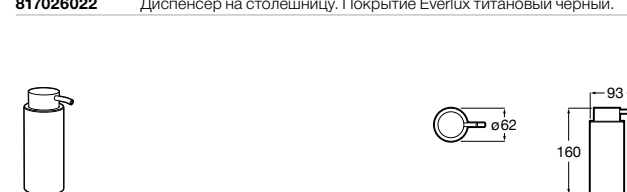

Superinox

817312002 Диспенсер на столешницу.