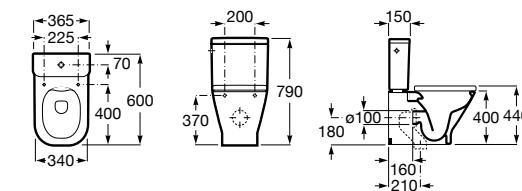

Meridian

34224L000	Чаша унитаза Rimless укороченная приставная с двойным выпуском. Включен установочный комплект.
341241000	Бачок с механизмом двойного смыва 4,5/3 литра с нижним подводом воды для укороченного унитаза. Включен установочный комплект, механизм для подвода воды и механизм смыва.
8012AC..B	Сиденье и крышка с креплениями из нержавеющей стали и механизмом «мягкое закрывание» для укороченного унитаза. Материал SUPRALIT®. ©
8012AB..B	Сиденье и крышка с креплениями из нержавеющей стали для укороченного унитаза. Материал SUPRALIT®. ©
8012B2002	Сиденье и крышка для унитаза.

Meridian

342248000	Чаша унитаза укороченная с двойным выпуском. Включен установочный комплект и крепеж патрубков к стене.
341242000	Бачок с механизмом двойного смыва 4,5/3 литра с нижним подводом воды для укороченного унитаза. Включен установочный комплект, механизм для подвода воды и механизм смыва.
8012AC..B	Сиденье и крышка с креплениями из нержавеющей стали и механизмом «мягкое закрывание» для укороченного унитаза. Материал SUPRALIT®. ©
8012AB..B	Сиденье и крышка с креплениями из нержавеющей стали для укороченного унитаза. Материал SUPRALIT®. ©
8012B2002	Сиденье и крышка для унитаза.

Dama Senso

342518000	Чаша унитаза укороченная приставная с двойным выпуском.
34151B000	Бачок с механизмом двойного смыва 6/3 литра с нижним подводом воды и механизмом для двойного смыва.
ZRU9000040	Сиденье и крышка с функцией быстрого снятия.
ZRU9000041	Сиденье и крышка с механизмом «мягкое закрывание» и быстрого снятия для унитаза.
ZRU9302820	Сиденье и крышка с механизмом «мягкое закрывание» и быстрого снятия для унитаза.
ZRU9302991	Сиденье и крышка тонкие с механизмом «мягкое закрывание» и быстрого снятия для унитаза.

Размеры в мм

The Gap Square