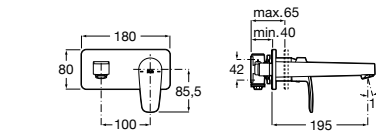

Смесители для раковин / монтаж на бортик / высокий излив / двухвентильные

5A346EC00 Смеситель для раковины с высоким изливом, гладкий корпус, с гибкой подводкой. Cold start.

5A3043C00 Смеситель для раковины с высоким поворотным изливом, донным клапаном и гибкой подводкой.

5A3C09C00 Смеситель для раковины с высоким изливом, донным клапаном и гибкой подводкой. Cold start.

5A3H09C00 Смеситель для раковины с высоким изливом, гладкий корпус, с гибкой подводкой.

5A384BC00 Смеситель для раковины с высоким поворотным изливом, донным клапаном click-clack и гибкой подводкой.

Смесители для раковин / встраиваемые / однорычажные

5A4009C00 Смеситель со средней высотой излива, гибкой подводкой. Cold start.

5A353AC00 Встраиваемый смеситель для раковины. Для установки вместе с арт. 525220603.

5A353A..0 Встраиваемый смеситель для раковины. Покрытие Everlux. Для установки вместе с арт. 5252206...

525220603 Универсальный монтажный блок для встраиваемого смесителя для раковины.

5252206.. Универсальный монтажный блок для встраиваемого смесителя для раковины. Покрытие Everlux.

5A3L20C00 Встраиваемый смеситель для раковины. Для установки вместе с арт. 525220603.

525220603 Универсальный монтажный блок для встраиваемого смесителя для раковины.

5A3590C00 Встраиваемый смеситель для раковины. Для установки вместе с арт. 525220603.

525220603 Универсальный монтажный блок для встраиваемого смесителя для раковины.

5A356DC00 Встраиваемый смеситель для раковины.

525220603 Универсальный монтажный блок для встраиваемого смесителя для раковины.

5A3L3BC00 Встраиваемый смеситель для раковины.

525220603 Универсальный монтажный блок для встраиваемого смесителя для раковины.