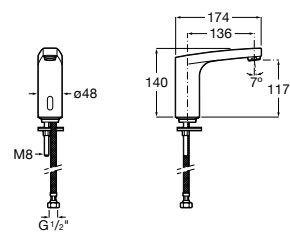

L70-E

1. **5A5C09C00** Электронный кран для раковины для подвода одной воды. Ограничитель потока воды 5 л/мин, гибкая подводка. Питание от четырех щелочных батареек 1,5V LRG (AA). Батарейки не включены в комплект.
2. **5A5D09C00** Электронный кран для раковины для подвода одной воды. Ограничитель потока воды 5 л/мин, гибкая подводка. Питание от сети 230 V. Источник питания включен в комплект.