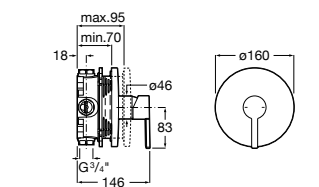

Naia

5A2B96C00 Встраиваемый смеситель для ванны или душа. Установка с RocaBox Арт. 525869403.

5A2B96..0 Встраиваемый смеситель для ванны или душа. Покрытие Everlux. Установка с RocaBox Арт. 525869403.