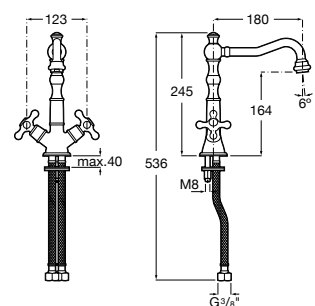

5A384BC00 Смеситель для раковины с высоким поворотным изливом, донным клапаном click-clack и гибкой подводкой.