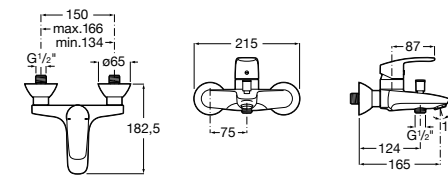

Размеры в мм

**Malva**

5A023BC0M Монтируемый на стену смеситель для ванны-душа с автоматическим переключателем потока.

**Monodin-N**

5A0298C0M Монтируемый на стену смеситель для ванны-душа с автоматическим переключателем потока.