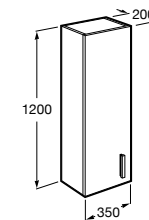

Prisma

856887XXX Реверсивная шкаф-колонна с регулируемыми по высоте металлическими полочками.