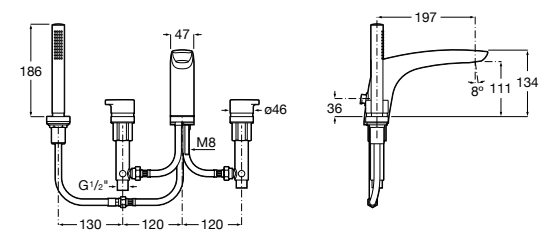

Смесители для ванны и душа / монтаж на бортик

Insignia

5A093AC00 Монтируемый на край ванны двухвентильный смеситель для ванны-душа с изливом 197 мм, с душевой лейкой и гибким шлангом.