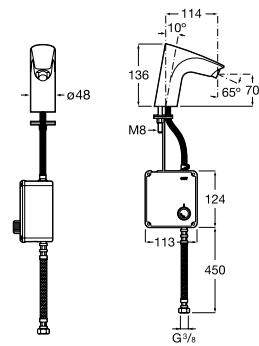

Atlas-E

1. **5A5690C00** Электронный кран для раковины с высоким изливом для подвода одной воды. Сенсор приближения. Питание от четырех щелочных батареек 1,5V LRG (AA). Батарейки не включены в комплект.
2. **5A5790C00** Электронный кран для раковины с высоким изливом для подвода одной воды. Сенсор приближения. Питание от сети 230 V. Источник питания включен в комплект.