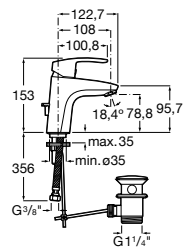

Monodin-N

1. **5A3A98C0M** Смеситель для раковины с донным клапаном и гибкой подводкой.
   5A3098C00 Смеситель для раковины с донным клапаном и гибкой подводкой. Cold start.