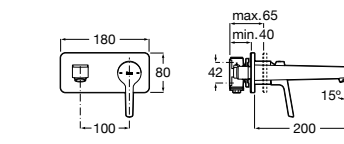

Смесители для раковин / монтаж на бортик / высокий излив / двухвентильные

5A346EC00 Смеситель для раковины с высоким изливом, гладкий корпус, с гибкой подводкой. Cold start.

5A3043C00 Смеситель для раковины с высоким поворотным изливом, донным клапаном и гибкой подводкой.

5A3C09C00 Смеситель для раковины с высоким изливом, донным клапаном и гибкой подводкой. Cold start.

5A3H09C00 Смеситель для раковины с высоким изливом, гладкий корпус, с гибкой подводкой.

5A384BC00 Смеситель для раковины с высоким поворотным изливом, донным клапаном click-clack и гибкой подводкой.

Смесители для раковин / встраиваемые / однорычажные

5A4009C00 Смеситель со средней высотой излива, гибкой подводкой. Cold start.

5A353AC00 Встраиваемый смеситель для раковины. Для установки вместе с арт. 525220603.

5A353A..0 Встраиваемый смеситель для раковины. Покрытие Everlux. Для установки вместе с арт. 5252206...

525220603 Универсальный монтажный блок для встраиваемого смесителя для раковины.

5252206.. Универсальный монтажный блок для встраиваемого смесителя для раковины. Покрытие Everlux.

5A3L20C00 Встраиваемый смеситель для раковины. Для установки вместе с арт. 525220603.

525220603 Универсальный монтажный блок для встраиваемого смесителя для раковины.

5A3590C00 Встраиваемый смеситель для раковины. Для установки вместе с арт. 525220603.

525220603 Универсальный монтажный блок для встраиваемого смесителя для раковины.

5A356DC00 Встраиваемый смеситель для раковины.

525220603 Универсальный монтажный блок для встраиваемого смесителя для раковины.

5A3L3BC00 Встраиваемый смеситель для раковины.

525220603 Универсальный монтажный блок для встраиваемого смесителя для раковины.