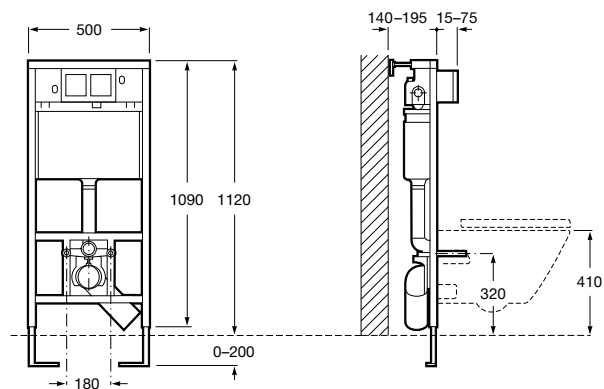

Комплект для адаптации ©

890064000 Тип В: остальные панели смыва PL.

Системы инсталляций Duplo / подвесные унитазы

Duplo WC

890090020 Каркас со встроенным бачком и системой двойного смыва для подвесного унитаза, минимальная глубина 140 мм. Осевое расстояние 180 мм. Патрубок Ø 90 и 110. Максимальная нагрузка 400 кг, регулируемые ножки 0-200 мм. Верхнее гидравлическое соединение.