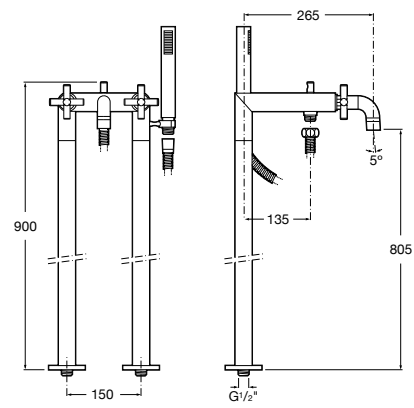

Размеры в мм

Carmen

5A274BC00 Напольный смеситель для ванны и душа с ручным переключателем, гибким душевым шлангом 1,50 м, душевой лейкой, встроенным держателем.

Atlas ©

5A2790C00 Напольный однорычажный смеситель с автоматическим переключателем, душевой лейкой, встроенным держателем для душа и гибким шлангом.