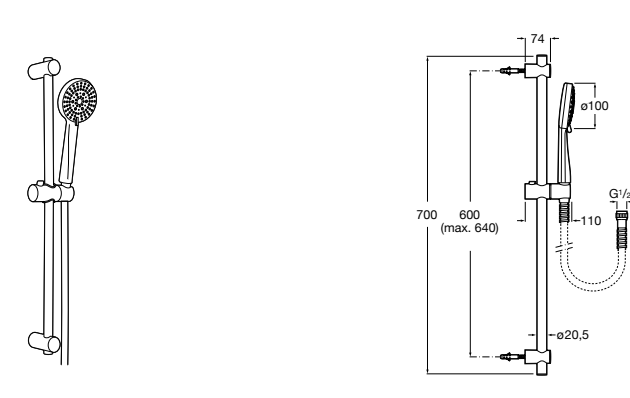

**Stella 100/3**

5B1D03C00 Душевой комплект. Включает в себя: ручной душ 100 мм с 3 функциями, штангу 700 мм, регулируемый держатель для ручного душа и гибкий шланг 1,70 м.

**Sensum Square 130/4**

5B1408C00 SQUARE - Душевой комплект. Включает в себя: ручной душ 130 мм с 4 функциями, штангу 800 мм, регулируемый держатель для ручного душа, мыльницу и гибкий шланг 1,70 м.