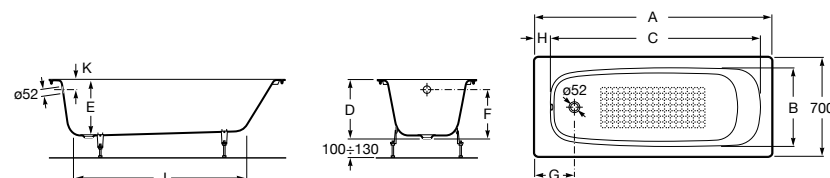

Continental

Прямоугольная чугунная эмалированная ванна.

	A	B	C	D	E	F	G	H	K	J	Объем, л
21291100R	1700	570	1530	420	400	350	285	100	70	1235	182
21291200R	1600	570	1430	420	400	350	285	100	70	1180	170
21291300R	1500	570	1330	420	400	350	285	100	70	1120	161
212914001	1400	560	1230	420	400	350	285	100	70	1020	144
211506001	1200	550	1050	390	370	330	260	75	60	900	117
211507001	1000	550	850	390	370	330	260	75	60	730	95
21290100R	1700	700	1530	420	400	350	285	100	70	1235	182
21290200R	1600	700	1430	420	400	350	285	100	70	1180	170
21290300R	1500	700	1330	420	400	350	285	100	70	1120	161
212904001	1400	700	1230	420	400	350	285	100	70	1020	144