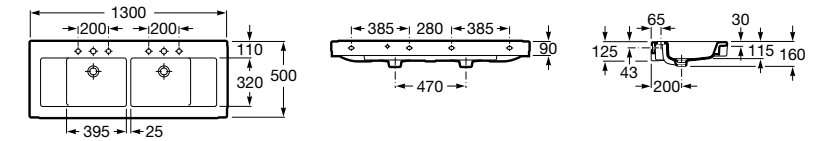

Раковины подвесные двойные

Stratum

327630000 Настенная или накладная керамическая раковина. Смеситель не входит в комплект.