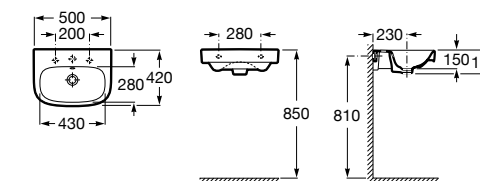

Debba

32799600Y Настенная керамическая раковина. Смеситель не входит в комплект.

33799000Y Пьедестал для керамической раковины.

33799100Y Полупьедестал для керамической раковины.