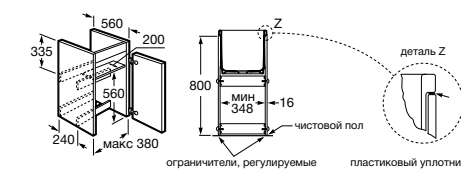

Henares

1. **856897806** Шкафчик.