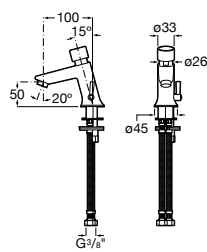

Instant

1. **5A3377C00** Смеситель для раковины с аэратором и гибкой подводкой. Ограничитель расхода 2 л/мин. Автоматическое закрытие через 15 секунд.