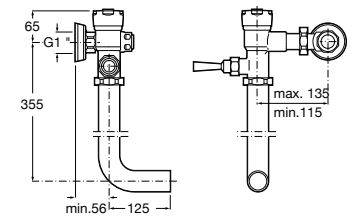

**Aqualine Confort**

5A9177C00 Нажимной смывной кран для писсуара

**Смывные краны для унитазов / настенные краны****Gem**

526900610 Смывной кран для унитаза. Изогнутая сливная труба 1".

**Aqualine Plus**

5A9577C00 Смывной кран 3/4" для унитаза. Механизм двойного слива 6/3 литра.