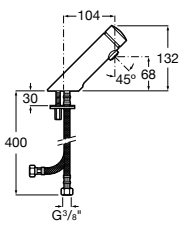

Atlas-E

1. **5A5690C00** Электронный кран для раковины с высоким изливом для подвода одной воды. Сенсор приближения. Питание от четырех щелочных батареек 1,5V LRG (AA). Батарейки не включены в комплект.
2. **5A5790C00** Электронный кран для раковины с высоким изливом для подвода одной воды. Сенсор приближения. Питание от сети 230 V. Источник питания включен в комплект.

L20-E

1. **5A5609C00** Электронный кран для раковины для подвода одной воды. Ограничитель потока воды 5,7 л/мин, гибкая подводка. Питание от четырех щелочных батареек 1,5V LRG (AA). Батарейки не включены в комплект.
2. **5A5709C00** Электронный кран для раковины для подвода одной воды. Ограничитель потока воды 5,7 л/мин, гибкая подводка. Питание от сети 230 V. Источник питания включен в комплект.

Смесители для раковины / монтируемые на край раковины / порционно-нажимные

Loft-E

1. **5A4243C00** Электронный кран для раковины с высоким изливом для подвода одной воды. Сенсор приближения. Питание от четырех щелочных батареек 1,5V LRG (AA). Батарейки не включены в комплект.
2. **5A4343C00** Электронный кран для раковины с высоким изливом для подвода одной воды. Сенсор приближения. Питание от сети 230 V. Источник питания включен в комплект.

Instant

1. **5A3177C00** Смеситель для раковины с аэратором и гибкой подводкой. Ограничитель расхода 6 л/мин. Автоматическое закрытие через 15 секунд.

L70-E

1. **5A5C09C00** Электронный кран для раковины для подвода одной воды. Ограничитель потока воды 5 л/мин, гибкая подводка. Питание от четырех щелочных батареек 1,5V LRG (AA). Батарейки не включены в комплект.
2. **5A5D09C00** Электронный кран для раковины для подвода одной воды. Ограничитель потока воды 5 л/мин, гибкая подводка. Питание от сети 230 V. Источник питания включен в комплект.

Instant