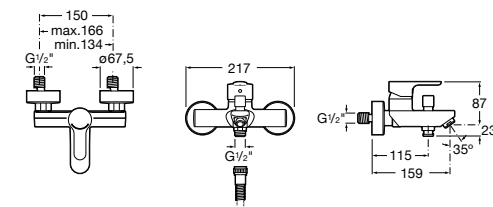

Cala

5A026EC00 Монтируемый на стену смеситель для ванны-душа с автоматическим переключателем потока.