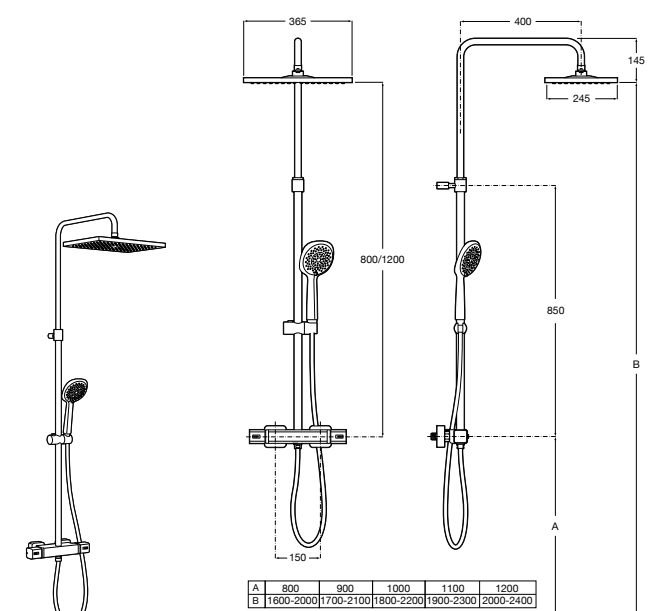

Level-T

5A201AC00 Душевая стойка со смесителем-термостатом. Регулируемая высота. Включает: верхний душ 365x245 мм, ручной душ диаметром 130 мм с тремя режимами напора воды, гибкий шланг 1,75 м и держатель с возможностью регулировки наклона и высоты.