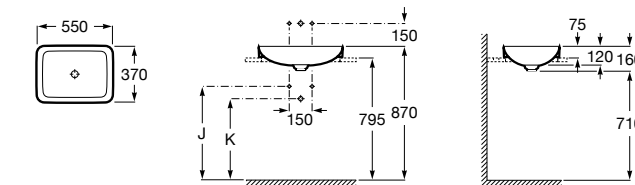

Inspira Square

327534..0 SQUARE - Полуистраиваемая раковина из материала FINECERAMIC® с фиксированным открытым керамическим выпуском и монтажным креплением. Смеситель не входит в комплект.