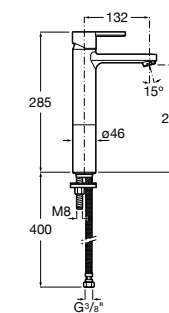

Naia

5A3796C00 Смеситель для раковины, гладкий корпус, с высоким изливом, с донным клапаном с системой click-clack, гибкой подводкой. Cold start.

5A3B96..0 Смеситель для раковины, гладкий корпус, с высоким изливом, с гибкой подводкой. Cold start. Покрытие Everlux.