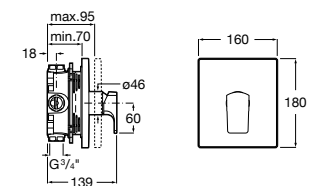

L90

5A2B01C00 Встраиваемый смеситель 1/2" для ванны или душа. Установка с RocaBox Арт. 525869403.