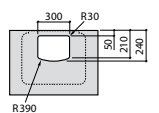

Element

1. **327570000** Настенная или накладная керамическая раковина. Смеситель не входит в комплект.

Размеры в мм