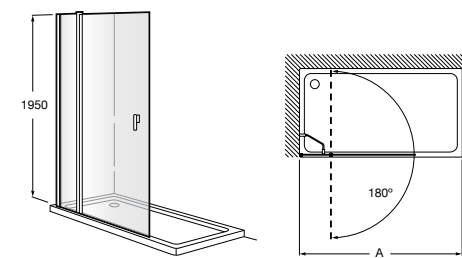

Easy D1HF

Фиксированная панель + 1 распашной элемент.

D1HF (A)	От 800 до 880
	От 881 до 1200
	От 1201 до 1400

**Easy D1H**

Панель распашная.

D1H (A)	От 600 до 800
	От 801 до 1000

Душевые панели / 2 фиксированные панели**Line D1HF + LF**