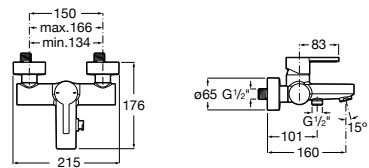

Pals ©

5A026DC00 Монтируемый на стену смеситель для ванны-душа с автоматическим переключателем потока.