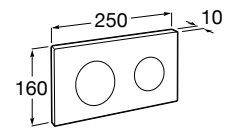

PL10 Dual ©

8901890.. PL10 DUAL - Двойной смыв.
8901892.. PL10 DUAL - Двойной смыв. Матовая отделка.
8901893.. PL10 DUAL - Двойной смыв. Глянцевая отделка.
890189304 PL10 Антивандальный - Двойной смыв. Отделка из нержавеющей стали.