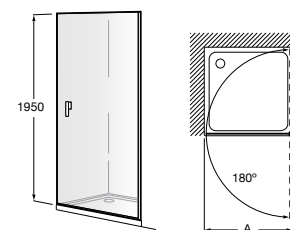

Easy PE

Фронтальное расположение. 1 распашной элемент.

PE (A)	
	От 670 до 800
	От 801 до 1000