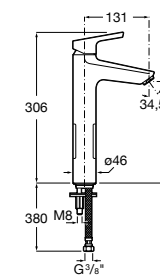

Carmen

5A444BC00 Монтируемый на раковину смеситель с центральным поворотным изливом, донным клапаном и гибкой подводкой.

Смесители для раковин / монтаж на бортик / высокий излив / однорычажные

Insignia

5A343AC00 Смеситель для раковины с высоким изливом, с донным клапаном и гибкой подводкой. Cold start.

Carmen

5A3A4BC00 Смеситель для раковины, гладкий корпус, с донным клапаном click-clack и гибкой подводкой.

5A3B4BC00 Смеситель для раковины, гладкий корпус, с гибкой подводкой.

Insignia

5A3A3AC00 Смеситель для раковины с высоким изливом, гладкий корпус, с донным клапаном с системой click-clack и гибкой подводкой. Cold start.

5A3C3A..0 Смеситель для раковины с высоким изливом, гладкий корпус, с гибкой подводкой. Cold start. Покрытие Everlux.

Brava

5A3130C00 Смеситель для раковины с держателем для цепочки и гибкой подводкой.

L90

5A3G01C00 Смеситель для раковины с высоким изливом, донным клапаном и гибкой подводкой, Cold start.

Pals ©

5A376DC00 Смеситель для раковины с высоким изливом, с ручкой-джойстиком, гладкий корпус, с донным клапаном с системой click-clack и гибкой подводкой.

Lanta

5A3411C00 Смеситель для раковины с высоким изливом, гладкий корпус, с донным клапаном с системой click-clack и гибкой подводкой. Cold start.

Naia

5A3496C00 Смеситель для раковины с высоким изливом, с донным клапаном и гибкой подводкой. Cold start.

Atlas

5A3790COM Смеситель для раковины с высоким изливом, гладкий корпус, с гибкой подводкой.

5A3790C00 Смеситель для раковины с высоким изливом, гладкий корпус, с гибкой подводкой. Cold start.

Naia

5A3796C00 Смеситель для раковины, гладкий корпус, с высоким изливом, с донным клапаном с системой click-clack, гибкой подводкой. Cold start.