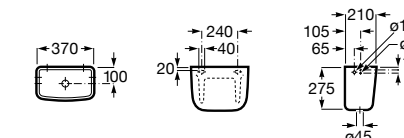

Высокорасполагаемые бачки