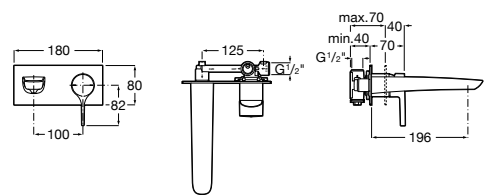

Смесители для раковин / монтаж на бортик / высокий излив / двухвентильные

5A346EC00 Смеситель для раковины с высоким изливом, гладкий корпус, с гибкой подводкой. Cold start.

5A3043C00 Смеситель для раковины с высоким поворотным изливом, донным клапаном и гибкой подводкой.

5A3C09C00 Смеситель для раковины с высоким изливом, донным клапаном и гибкой подводкой. Cold start.

5A3H09C00 Смеситель для раковины с высоким изливом, гладкий корпус, с гибкой подводкой.

5A384BC00 Смеситель для раковины с высоким поворотным изливом, донным клапаном click-clack и гибкой подводкой.

Смесители для раковин / встраиваемые / однорычажные

5A4009C00 Смеситель со средней высотой излива, гибкой подводкой. Cold start.

5A353AC00 Встраиваемый смеситель для раковины. Для установки вместе с арт. 525220603.

5A353A..0 Встраиваемый смеситель для раковины. Покрытие Everlux. Для установки вместе с арт. 5252206...

525220603 Универсальный монтажный блок для встраиваемого смесителя для раковины.

5252206.. Универсальный монтажный блок для встраиваемого смесителя для раковины. Покрытие Everlux.

5A3L20C00 Встраиваемый смеситель для раковины. Для установки вместе с арт. 525220603.

525220603 Универсальный монтажный блок для встраиваемого смесителя для раковины.

5A3590C00 Встраиваемый смеситель для раковины. Для установки вместе с арт. 525220603.

525220603 Универсальный монтажный блок для встраиваемого смесителя для раковины.

5A356DC00 Встраиваемый смеситель для раковины.

525220603 Универсальный монтажный блок для встраиваемого смесителя для раковины.

5A3L3BC00 Встраиваемый смеситель для раковины.

525220603 Универсальный монтажный блок для встраиваемого смесителя для раковины.