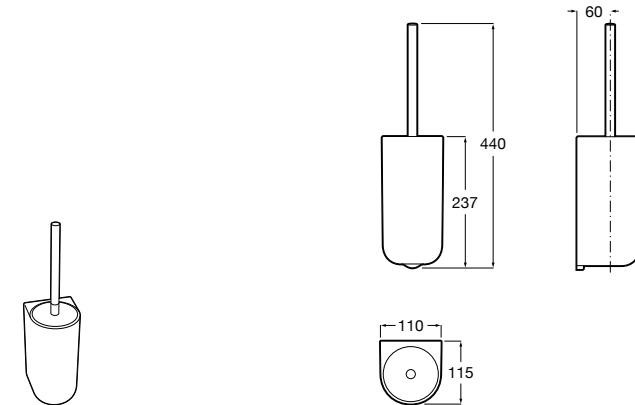

Размеры в мм

Victoria
816666001 Настенный держатель для щетки. Крепление на болты или клей.

Victoria
816667001 Настенный держатель для щетки. Крепление на болты или клей.

Onda
3870ZE000 Настенный держатель для щетки.