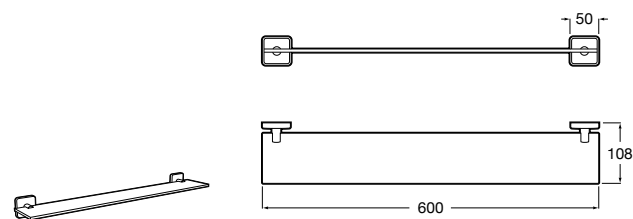

**Onda ©**

3870Z4000 Настенная мыльница.

**Nuova**

816524001 Полочка.

Hotel's
816372001 Полочка. Крепления в комплекте.

Twin
816708001 Полочка. Крепления в комплекте.

Victoria
816661001 Полочка. Крепление на болты или клей в комплекте.