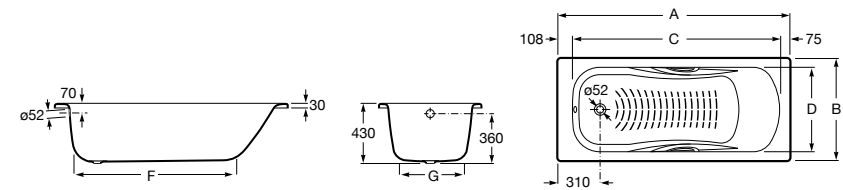

Princess-N

Прямоугольная стальная ванна с противоскользящим покрытием дна и отверстиями для ручек.

	A	B	C	D	E	F	G	Объем, л
2202E0000	1700	750	1517	620	415	1180	500	215
2203E0000	1600	750	1417	620	415	1135	500	205
2204E0000	1500	750	1317	620	415	1035	500	190
2209E0000	1700	700	1517	575	430	1180	450	190

291053100	Подголовник (черный).
291110000	Хромированные ручки.