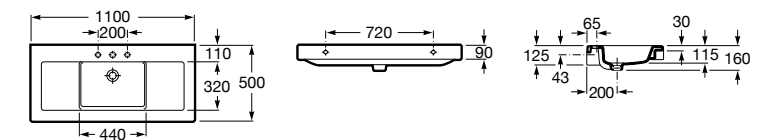

Раковины подвесные

Stratum

327631000 Настенная или накладная керамическая раковина. Смеситель не входит в комплект.