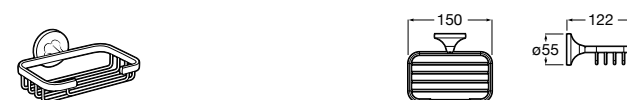

Classica
816815001 Контейнер решетчатый.