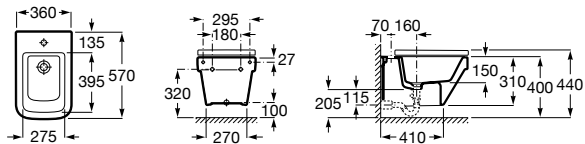

Meridian

357245000 Подвесное биде без крышки. Смеситель не входит в комплект.

8062A2..B Крышка для биде с механизмом «мягкое закрывание». Материал SUPRALIT®. ©

8062A0..B Крышка для биде с креплениями из нержавеющей стали. Материал SUPRALIT®. ©

Dama

357788000 Подвесное биде со скрытым креплением.

806782004 Крышка для биде с механизмом «мягкое закрывание».

806780004 Крышка для биде.