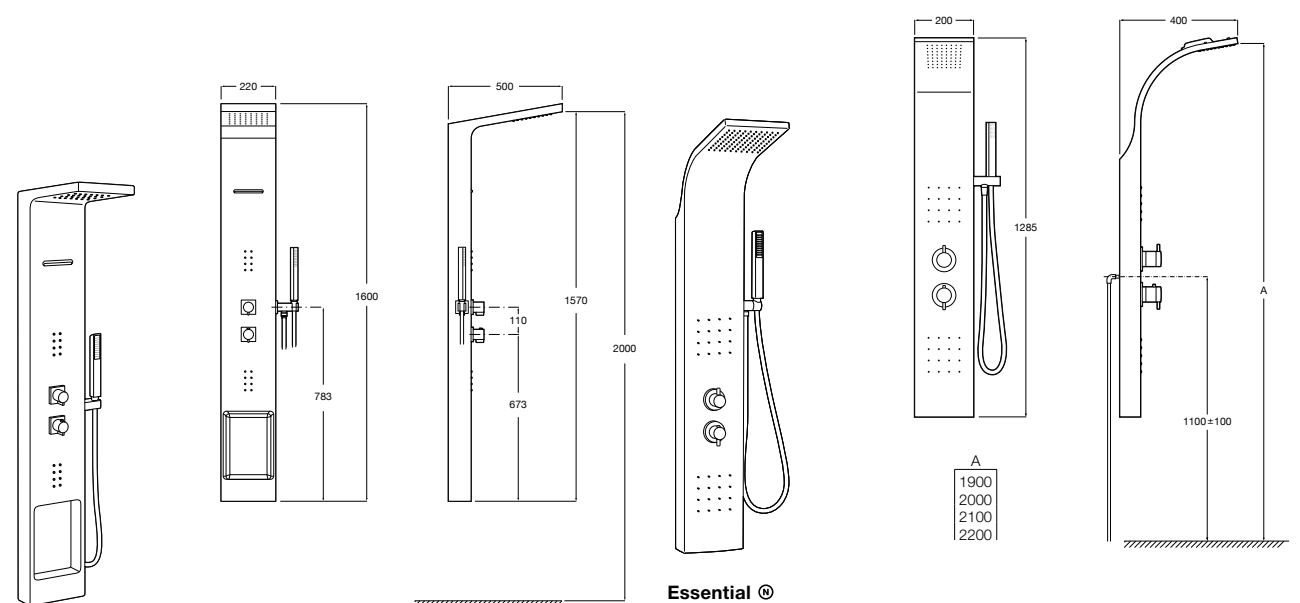

Aqualine Round 2 положения

5A154AC00 ROUND - Встраиваемый переключатель (2 положения) для ванны или душа. Установка с Арт. 525166803.
525166803 Скрытый монтажный блок для дивертора на 2 выхода 1/2".

Aqualine Square 3 положения

5A194AC00 SQUARE - Встраиваемый переключатель (3 положения) для ванны или душа. Установка с Арт. 525166803.
525166903 Скрытый монтажный блок для дивертора на 3 выхода 1/2".

Aqualine Soft 3 положения

5A1B4AC00 SOFT - Встраиваемый переключатель (3 положения) для ванны или душа. Установка с Арт. 525166803.
525166903 Скрытый монтажный блок для дивертора на 3 выхода 1/2".

Aqualine Round 3 положения

5A184AC00 ROUND - Встраиваемый переключатель (3 положения) для ванны или душа. Установка с Арт. 525166803.
525166903 Скрытый монтажный блок для дивертора на 3 выхода 1/2".

Aqualine Square

5A094AC00 SQUARE - Встраиваемый запорный клапан. Установка с Арт. 525166703.
525166703 Скрытый монтажный блок для запорного клапана на 1 выход 3/4".

Aqualine Soft

5A0A4AC00 SOFT - Встраиваемый запорный клапан. Установка с Арт. 525166703.
525166703 Скрытый монтажный блок для запорного клапана на 1 выход 3/4".

Aqualine Round

5A084AC00 ROUND - Встраиваемый запорный клапан. Установка с Арт. 525166703.
525166703 Скрытый монтажный блок для запорного клапана на 1 выход 3/4".

Настенная душевая панель с гидромассажем

Eternal

5A978BC00 Гидромассажная панель из материала SURFEX®.

Essential ®

5A9A8BC00 Гидромассажная панель.
525994103 Дополнительный монтажный комплект для угловой установки панели Essential.
5B4863TP0 Полочка. Для установки с гидромассажной душевой панелью Essential или Evolution.