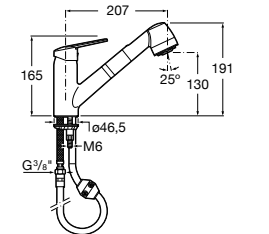

Victoria

5A8125C00 Смеситель для кухни с поворотным изливом, выдвижным душем и гибкой подводкой.