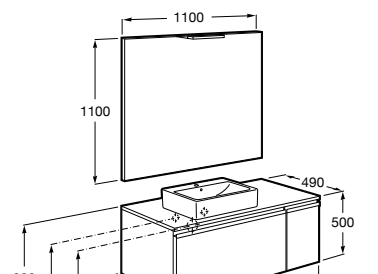

Neima раковина слева

851006XXX Мебельный модуль для раковины с рабочей поверхностью. Раковина и смеситель не входят в комплект. Модуль дополнительно обработан защитой от влаги.

851044XXX PASC - Комплект мебели, раковины и зеркала с подсветкой LED Smartlight. Компактный сифон. Раковина, ножки и смеситель не входят в комплект. Модуль дополнительно обработан защитой от влаги.

856925331 Комплект из 2-х ножек.