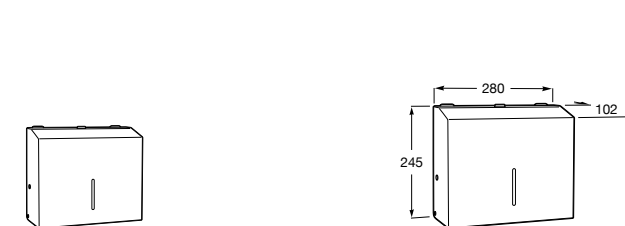

Public

817410001 Диспенсер для бумажных полотенец. 200 шт. Глянцевая отделка. ☉

817410002 Диспенсер для бумажных полотенец. 200 шт. Отделка сталь-сатин.

817411001 Диспенсер для бумажных полотенец. 400-600 шт. Глянцевая отделка. ☉

817411002 Диспенсер для бумажных полотенец. 400-600 шт. Отделка сталь-сатин.