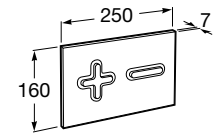

PL6 Dual ©

8901850.. PL6 DUAL - Двойной смыв.