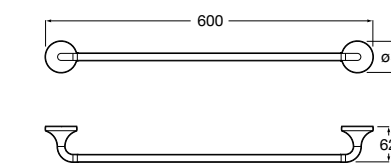

Classica

816812001 Полотенцедержатель.