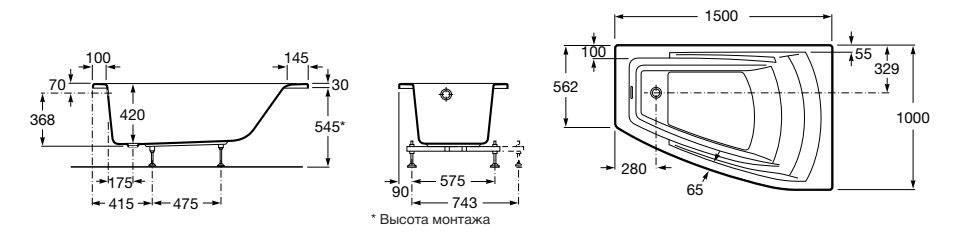

BeCool

Прямоугольная акриловая ванна с гидромассажем Total и набором для слива.

	A	B	C	D	E	F	G	H	I	Объем, л
248046001	1900	900	1695	774	1435	695	85	730	810	300
248048001	1800	800	1595	674	1335	590	80	640	810	240
248050001	1700	800	1495	674	1235	590	80	640	700	255
248342001	1700	700	1495	574	1235	485	70	560	700	200

Прямоугольная акриловая ванна с ручками.

	A	B	C	D	E	F	G	H	I	Объем, л
248340001	1700	700	1495	574	1235	485	70	560	700	200

Hall Biplaza

248170001 Прямоугольная акриловая ванна с гидромассажем Total и набором для слива.

248163000 Прямоугольная акриловая ванна.

Hall

248168001 Прямоугольная акриловая ванна с гидромассажем Total и набором для слива.

Hall

248186001 Левая асимметричная угловая акриловая ванна с гидромассажем Total и набором для слива.

248187001 Правая асимметричная угловая акриловая ванна с гидромассажем Total и набором для слива.

259852000 Панель для левой акриловой ванны.

259853000 Панель для правой акриловой ванны.

Vythos

Прямоугольная акриловая ванна с гидромассажем Total и набором для слива.

	A	B	C	D	E	Объем, л
248062001	1800	900	1520	760	1100	250
248060001	1700	800	1430	660	1002	216

Прямоугольная акриловая ванна с гидромассажем Topic и набором для слива.

	A	B	C	D	E	Объем, л
248061001	1800	900	1520	760	1100	250
248057001	1700	800	1430	660	1002	216

Прямоугольная акриловая ванна.

	A	B	C	D	E	Объем, л
247592000	1800	900	1520	760	1100	250
247701000	1700	800	1430	660	1002	216

Подголовник (белый).

291066000