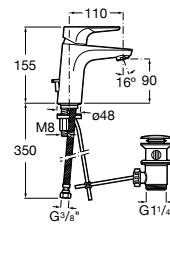

Atlas

5A3090C0M Смеситель для раковины с аэратором, донным клапаном и гибкой подводкой.

5A3090C00 Смеситель для раковины с аэратором, донным клапаном и гибкой подводкой. Cold start.