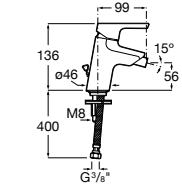

Malva

5A613BC00 Смеситель для биде с регулятором направления потока, цепочкой и гибкой подводкой.