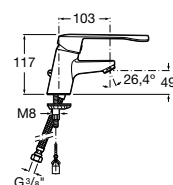

Доступность / смесители, монтируемые на край раковины

Victoria Pro

5A3123C00 PRO - Однорычажный смеситель для раковины с локтевым рычагом управления для людей с ограниченными возможностями, крючком для цепочки и гибкой подводкой.