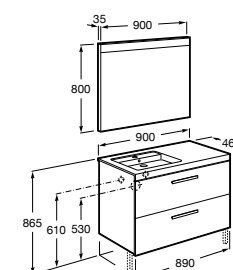

Prisma раковина слева

1. **855953XXX** UNIK - Комплект мебели и раковины. Компактный сифон. Ножки и смеситель не входят в комплект.
   855937XXX PACK - Комплект мебели, раковины и зеркала Prisma Basic со встроенной LED-подсветкой. Компактный сифон. Ножки и смеситель не входят в комплект.
   816764339 Комплект из 2-х ножек.