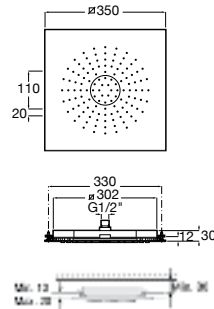

Raindream

5B3250C00 Квадратная душевая насадка. Хромированная нержавеющая сталь. Крепится к потолку.