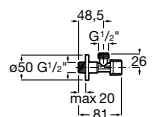

Запорный кран

525165800 Угловой запорный кран 1/2" - 3/8" (шаровый механизм, пластиковая ручка).

525165900 Угловой запорный кран 1/2" - 1/2" (шаровый механизм, пластиковая ручка).