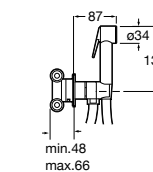

Be Fresh

5B9361C00	Комплект гигиенического душа со смесителем, встраиваемый. Включает: душевую лейку и гибкий шланг.