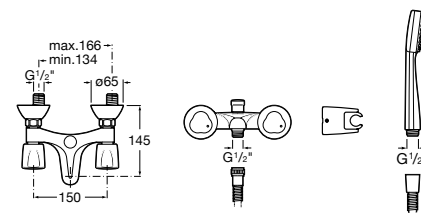

Brava

5A0130C02 Монтируемый на стену смеситель для ванны и душа с автоматическим переключателем с фиксатором, гибким душевым шлангом 1,50 м, душевой лейкой и поворотным держателем.