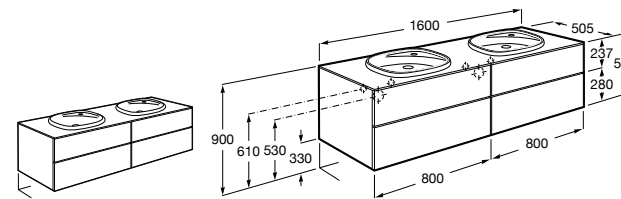

Beyond

851419XXX Мебельный модуль для двух встраиваемых раковин 585 мм. Раковины и смесители не входят в комплект.

Размеры в мм