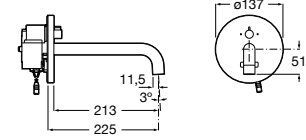

Fluent

5A4A24C00 Кран для раковины с аэратором. Подвод одной воды. Ограничитель расхода 5 л/мин.

Avant

5A7979C00 Кран для раковины, встраиваемый в стену, с длинным изливом, 190 мм. С аэратором.

Fluent

5A4B24C00 Кран для раковины с аэратором. Подвод одной воды. Ограничитель расхода 5 л/мин.

Avant

5A7879C00 Кран для раковины, встраиваемый в стену, с длинным изливом, 150 мм. С аэратором.

Смесители для раковины / встраиваемые / электронные

Avant

5A4279C00 Кран для раковины с аэратором. Подвод одной воды.

Sentronic-E

5A4602C00 Электронный смеситель для раковины, монтируемый на стену. Питание от сети 230 V. Включает источник питания. Необходимо укомплектовать 525874603.

525874603 Внутренняя часть электронного смесителя для раковины, монтируемого в стену. Питание от сети 230 V.

Краны для раковины / монтируемые на стену / порционно-нажимные

Instant

5A7877C00 Монтируемый на стену кран для раковины. С аэратором.

Смесители для раковины / встраиваемые / электронные

Instant Care

5A7977C00 CARE - Монтируемый на стену кран для раковины. С аэратором.

Loft-E

5A3543C00 Встраиваемый электронный смеситель для раковины с сенсором приближения. Питание от четырех щелочных батареек 1,5 V LRG (AA). С блоком предварительного смешивания горячей и холодной воды.

5A3643C00 Встраиваемый электронный смеситель для раковины с сенсором приближения. Питание от сети 230 V. Включает источник питания. С блоком предварительного смешивания горячей и холодной воды.

5A5643C00 Встраиваемый электронный смеситель для раковины с сенсором приближения. Питание от четырех щелочных батареек 1,5 V LRG (AA). Подвод одной воды.