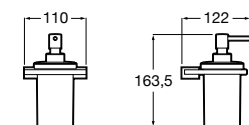

Nuova

816522001 Настенный диспенсер.