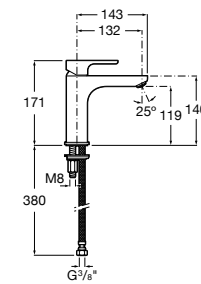

L20

1. **5A3B09C00** Смеситель для раковины, гладкий корпус, Mezzo, с гибкой подводкой. Cold start.
   5A3F09C00 Смеситель для раковины, Mezzo, с донным клапаном и гибкой подводкой.