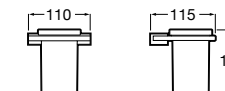

Hotel's

816388001 Стакан на столешницу.

Carmen

817007001 Настенный стакан.

Rubik

816844001 Стакан на столешницу. Хром.
816844024 Стакан на столешницу. Черный цвет. ®

Nuova

816523001 Настенный стакан.