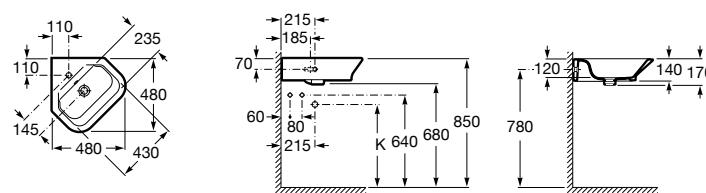

Раковины подвесные угловые

The Gap Original

32747R000 Настенная керамическая раковина. Смеситель не входит в комплект.