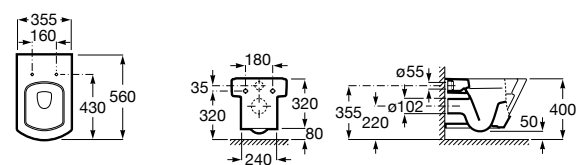

Beyond

3460B7..0 Подвесная чаша Rimless с горизонтальным выпуском, со скрытым креплением. Включает: крепежный комплект. Для установки выберите систему инсталляции Rosa для подвесных унитазов.

801B82..B Сиденье и крышка с механизмом «мягкое закрытие» для унитаза. Материал SUPRALIT®.