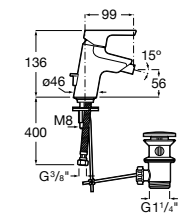

Malva

5A603BC00 Смеситель для биде с регулятором направления потока, донным клапаном и гибкой подводкой.