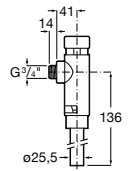

Aqualine Plus

5A9577C00 Смывной кран 3/4" для унитаза. Механизм двойного слива 6/3 литра.