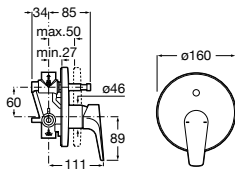

Смесители для ванны и душа / встраиваемые (с внутренней частью в комплекте)

Atlas

5A0690C00 Встраиваемый смеситель для ванны-душа с переключателем потока.