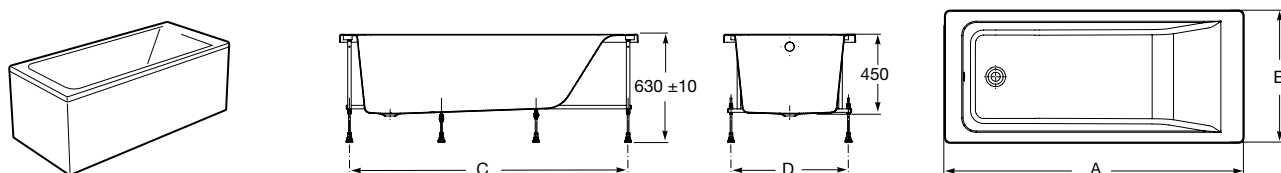

Easy

Акриловая ванна прямоугольная, глубина 45 см. Монтажный комплект заказывается отдельно.

	A	B	C	D	Объем, л
ZRU9302904	1500	700	1390	620	190
ZRU9302905	1700	700	1590	620	250
ZRU9302899	1700	750	1590	670	260
248618000	1800	800	1690	690	275

ZRU9302906	Монтажный комплект 1500 (каркас, комплект креплений к стене, система слив-перелив полуавтомат).
ZRU9302907	Монтажный комплект 1700x700 (каркас, комплект креплений к стене, система слив-перелив полуавтомат).
ZRU9302900	Монтажный комплект 1700x750 (каркас, комплект креплений к стене, система слив-перелив полуавтомат).
25P028000	Монтажный комплект 1800x750 (каркас, комплект креплений к стене, система слив-перелив полуавтомат).
ZRU9302908	Фронтальная панель 1500.
ZRU9302901	Фронтальная панель 1700.
259121000	Фронтальная панель 1800.
ZRU9302909	Боковая панель 700, левая.
ZRU9302910	Боковая панель 700, правая.
ZRU9302902	Боковая панель 750, левая.
ZRU9302903	Боковая панель 750, правая.
259123000	Боковая панель 800, левая.
259122000	Боковая панель 800, правая.

Bali

Акриловая ванна асимметричная, глубина 48 см. Монтажный комплект заказывается отдельно.

	A	B	Объем, л
7248639000	1500	1500	400

724F184000	Монтажный комплект.
7259134000	Фронтальная панель.