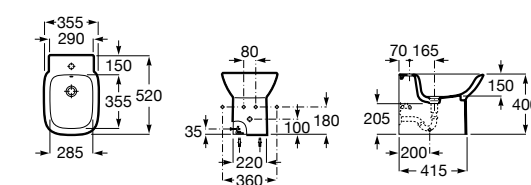

Размеры в мм

Dama

357787000 Биде укороченное приставное к стене, без крышки. Смеситель не входит в комплект.
80678C004 Крышка для укороченного биде с механизмом «мягкое закрывание».
80678B004 Крышка для укороченного биде.