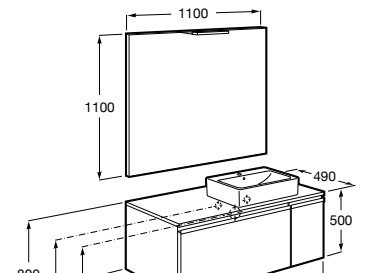

Neima раковина справа

851005XXX Мебельный модуль для раковины с рабочей поверхностью. Раковина и смеситель не входят в комплект. Модуль дополнительно обработан защитой от влаги.

851043XXX PASC - Комплект мебели, раковины и зеркала с подсветкой LED Smartlight. Компактный сифон. Раковина, ножки и смеситель не входят в комплект. Модуль дополнительно обработан защитой от влаги.

856925331 Комплект из 2-х ножек.