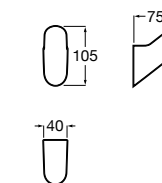

Compas

817431001 Крючок.