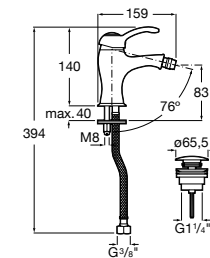

Carmen

5A604BC00 Смеситель для биде с регулятором направления потока, гладким корпусом, донным клапаном click-clack и гибкой подводкой.