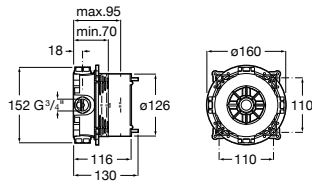

RocaBox Universal

525869403	RocaBox - Универсальный монтажный блок для встраиваемых смесителей. Установка с монтируемым на стену термостатом или смесителем для ванны или душа. Смеситель не входит в комплект.
525564303	Набор для удлинения на 20 мм. Подходит для удлинения встраиваемого механизма с максимальной глубиной 95 мм, с последующим удлинением до 115 мм.
525564600	ROUND - Набор круглой формы для внешнего удлинения встраиваемого механизма на 20 мм. Подходит для встраиваемого механизма с максимальной глубиной 50 мм, с последующим удлинением до 70 мм.
525564700	SQUARE - Набор для внешнего удлинения встраиваемого механизма на 20 мм. Подходит для встраиваемого механизма с максимальной глубиной 50 мм, с последующим удлинением до 70 мм.