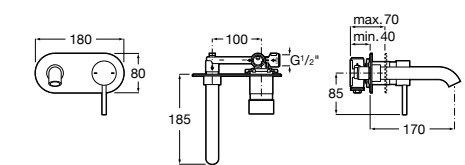

5A3511C00 Встраиваемый смеситель для раковины. Для установки вместе с арт. 525220603.

525220603 Универсальный монтажный блок для встраиваемого смесителя для раковины.

5A3L09C00 Встраиваемый смеситель для раковины. Для установки вместе с арт. 525220603.

525220603 Универсальный монтажный блок для встраиваемого смесителя для раковины.