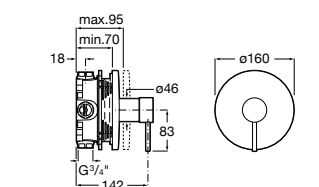

Lanta

5A2B11C00 Встраиваемый смеситель для ванны или душа. Установка с RocaBox Арт. 525869403.