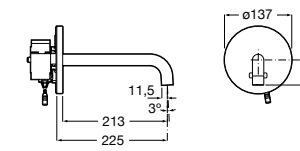

Fluent

5A4A24C00 Кран для раковины с аэратором. Подвод одной воды. Ограничитель расхода 5 л/мин.

Avant

5A7979C00 Кран для раковины, встраиваемый в стену, с длинным изливом, 190 мм. С аэратором.

Fluent

5A4B24C00 Кран для раковины с аэратором. Подвод одной воды. Ограничитель расхода 5 л/мин.

Avant

5A7879C00 Кран для раковины, встраиваемый в стену, с длинным изливом, 150 мм. С аэратором.

Смесители для раковины / встраиваемые / электронные

Avant

5A4279C00 Кран для раковины с аэратором. Подвод одной воды.

Sentronic-E

5A4602C00 Электронный смеситель для раковины, монтируемый на стену. Питание от сети 230 V. Включает источник питания. Необходимо укомплектовать 525874603.

525874603 Внутренняя часть электронного смесителя для раковины, монтируемого в стену. Питание от сети 230 V.

Краны для раковины / монтируемые на стену / порционно-нажимные

Instant

5A7877C00 Монтируемый на стену кран для раковины. С аэратором.

Смесители для раковины / встраиваемые / электронные

Instant Care

5A7977C00 CARE - Монтируемый на стену кран для раковины. С аэратором.

Loft-E

5A3543C00 Встраиваемый электронный смеситель для раковины с сенсором приближения. Питание от четырех щелочных батареек 1,5 V LRG (AA). С блоком предварительного смешивания горячей и холодной воды.

5A3643C00 Встраиваемый электронный смеситель для раковины с сенсором приближения. Питание от сети 230 V. Включает источник питания. С блоком предварительного смешивания горячей и холодной воды.

5A5643C00 Встраиваемый электронный смеситель для раковины с сенсором приближения. Питание от четырех щелочных батареек 1,5 V LRG (AA). Подвод одной воды.