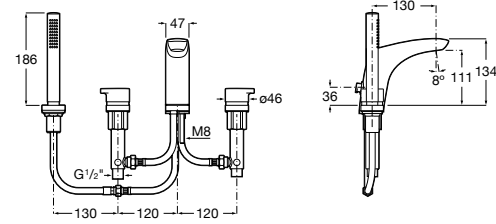

Insignia

5A183AC00 Монтируемый на край ванны двухвентильный смеситель для ванны-душа с изливом 130 мм, с душевой лейкой и гибким шлангом.