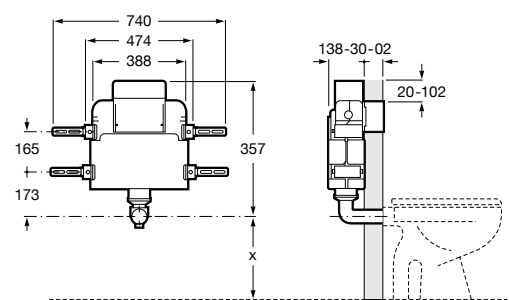

Basic Tank Compact

890080200 BASIC TANK COMPACT - Встраиваемый бачок с двойным смывом для унитаза с высоким или встраиваемым бачком. Минимальная глубина 80 мм. Верхнее гидравлическое соединение. Может быть укомплектован совместимой панелью смыва Roca (в комплект не входит).

Basic Tank под окно

890121200 BASIC TANK ПОД ОКНО - Встраиваемый бачок с двойным смывом для унитаза с высоким или встраиваемым бачком. Минимальная глубина 140 мм. Боковое гидравлическое соединение. Позволяет установить панель смыва сбоку или на фронтальной части. Включает установочный комплект. Может быть укомплектован совместимой панелью смыва Roca (в комплект не входит).