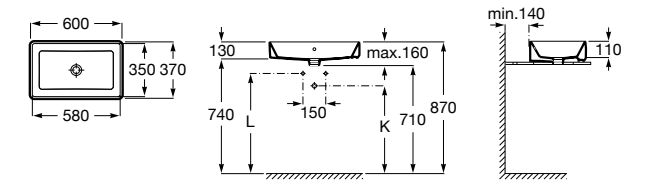

The Gap Square ©

3270Y2000 Накладная керамическая раковина. Смеситель не входит в комплект.