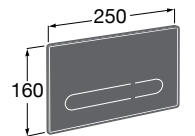

EP-1 Dual Electronica ©

890104008 EP1 - Двойной смыв, электронная, отделка стекло. Автоматический или ручной смыв. Настраиваемая цветная подсветка. Совместима со всеми системами инсталляций Роса. Бесконтактный смыв с помощью датчика присутствия. Подходит для установки в частных и общественных местах.