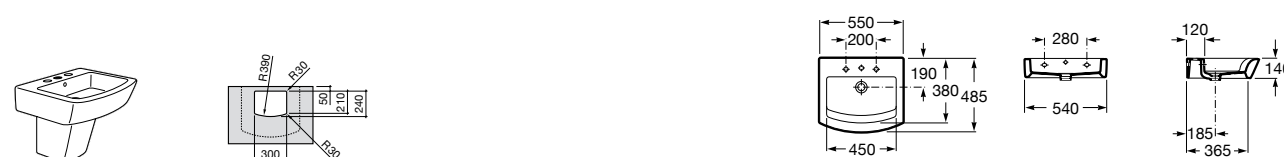

Hall

327881000 Настенная или накладная керамическая раковина. Смеситель не входит в комплект.