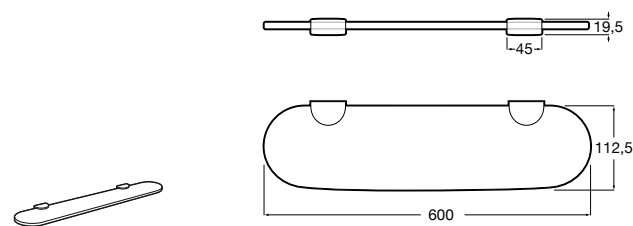

Hotel's
816372001 Полочка. Крепления в комплекте.