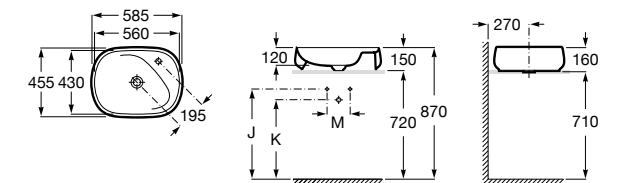

Beyond

3270B8..0 Накладная раковина из материала FINECERAMIC®. Универсальный выпуск с керамической крышкой Ø 72 мм. Смеситель не входит в комплект.