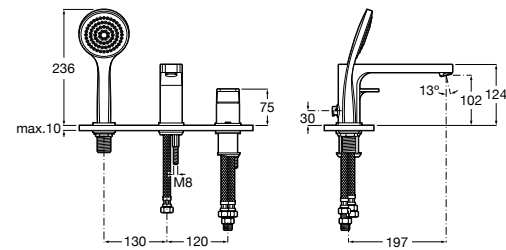

L90

5A9801C00 Монтируемый на край ванны двухвентильный смеситель для ванны-душа с изливом 197 мм, с душевой лейкой и гибким шлангом.