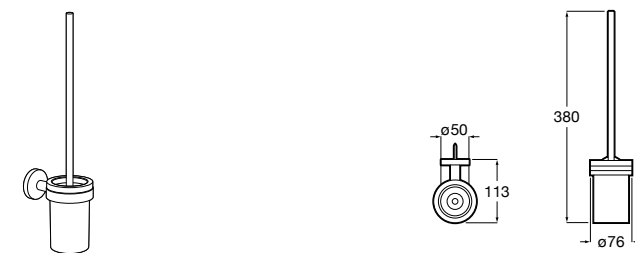

Размеры в мм

Victoria
816666001 Настенный держатель для щетки. Крепление на болты или клей.

Victoria
816667001 Настенный держатель для щетки. Крепление на болты или клей.

Onda
3870ZE000 Настенный держатель для щетки.