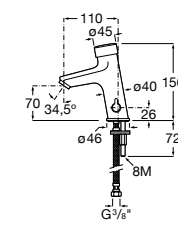

Fluent

1. **5A3B24C00** Смеситель для раковины с аэратором и гибкой подводкой. Ограничитель расхода 2 л/мин.