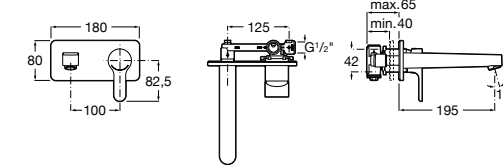

**Смесители для раковин / встраиваемые /
двухвентильные**

Insignia
5A453AC00 Встраиваемый смеситель для раковины.

Loft
5A4743C00 Встраиваемый в стену смеситель для раковины с изливом 190 мм.

Carmen
5A474BC00 Встраиваемый в стену смеситель для раковины.