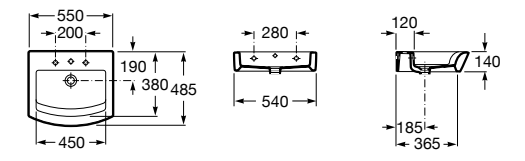

Hall

1. **327881000** Настенная или накладная керамическая раковина. Смеситель не входит в комплект.
   337621000 Полупьедестал для керамической раковины.