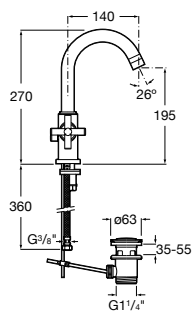

5A3043C00 Смеситель для раковины с высоким поворотным изливом, донным клапаном и гибкой подводкой.