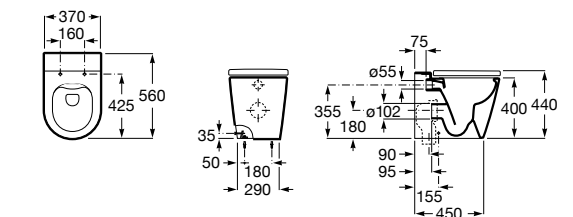

Inspira Square

347537..0 Чаша унитаза Rimless с двойным выпуском. Включает: крепежный комплект.

801532..B SQUARE - Сиденье и крышка с механизмом «мягкое закрывание» для унитаза. Материал SUPRALIT®.

Inspira Round