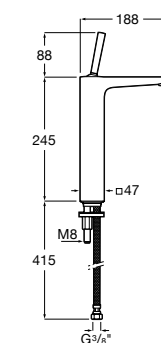

Pals ©

5A376DC00 Смеситель для раковины с высоким изливом, с ручкой-джойстиком, гладкий корпус, с донным клапаном с системой click-clack и гибкой подводкой.