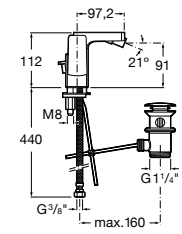

L90

5A6301C00 Смеситель для биде с рычагом сбоку, регулятором направления потока, донным клапаном и гибкой подводкой. Cold start.