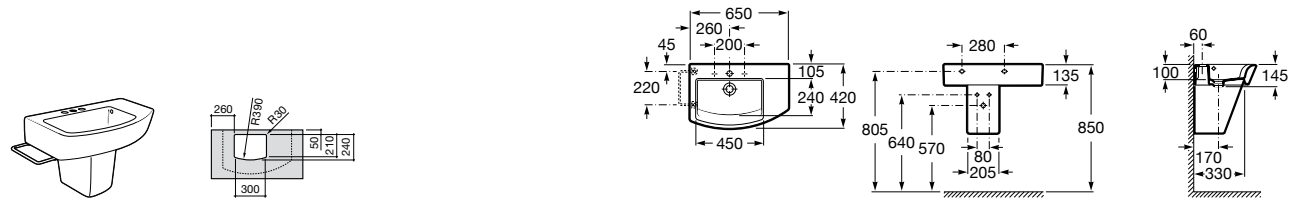

Hall

327620000 Настенная или накладная керамическая раковина. Смеситель не входит в комплект.