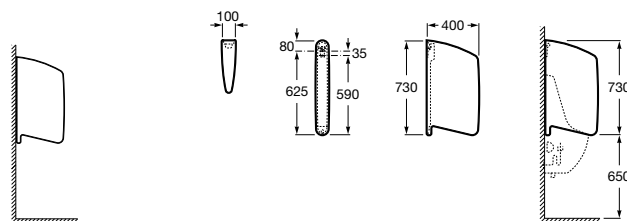

Wing

387090000 Разделитель для писсуаров.