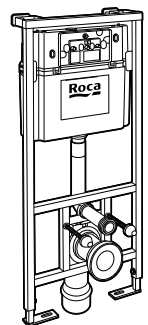

Комплект для адаптации ©

890064000 Тип В: остальные панели смыва PL.

Системы инсталляций Duplo / подвесные унитазы

Duplo WC

890090020 Каркас со встроенным бачком и системой двойного смыва для подвесного унитаза, минимальная глубина 140 мм. Осевое расстояние 180 мм. Патрубок Ø 90 и 110. Максимальная нагрузка 400 кг, регулируемые ножки 0-200 мм. Верхнее гидравлическое соединение.

Duplo WC Compact

890080020 Каркас со встроенным бачком и системой двойного смыва для подвесного унитаза. Осевое расстояние 180 и 230 мм. Патрубок Ø 90 и 110. Максимальная нагрузка 400 кг, регулируемые ножки 0-200 мм. Верхнее гидравлическое соединение. Может быть укомплектован совместимой панелью смыва Roca (в комплект не входит).

Duplo WC Freestanding

890090700 Каркас со встроенным бачком и системой двойного смыва для подвесного унитаза. Осевое расстояние 180 и 230 мм. Для свободстоящей установки. Максимальная нагрузка 400 кг, регулируемые ножки 0-200 мм. Верхнее гидравлическое соединение. Может быть укомплектован совместимой панелью смыва Roca (в комплект не входит).

Duplo WC Fluxor-E (Электронная / механическая панель смыва)

890092200 DUPLO WC Fluxor Electronic - Каркас со встроенным бачком, встраиваемым клапаном двойного смыва и установочными крепежами. Минимальная глубина 140 мм, патрубок Ø 90/100. Электронная и механическая панель смыва. Осевое расстояние 180 мм.

Duplo WC Fluxor

890092100 DUPLO WC FLUXOR - Каркас со встроенным бачком, с клапаном двойного смыва и установочными крепежами. Минимальная глубина 140 мм. Патрубок Ø 90 и 100. Осевое расстояние 180 мм. Максимальная нагрузка 400 кг, регулируемые ножки 0-200 мм.

890065004 Антивандальный комплект из нержавеющей стали для DUPLO WC FLUXOR.