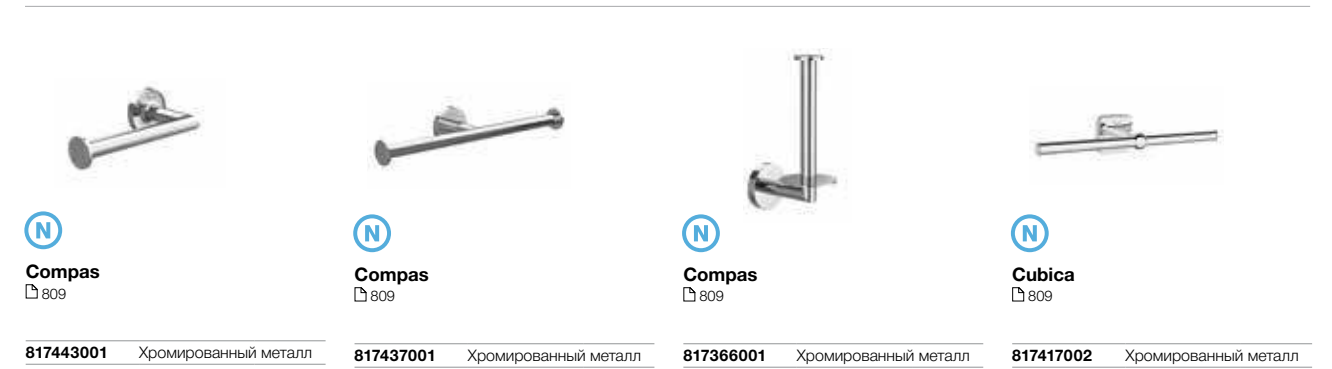

Tempo
808

817034... Металл

Аксессуары /
настенные
держатели
для щетки

Rubik
810

816851001 Металл, пластик. Хром
816851024 Тонированный черный

Twin
810

816715001 Металл, стекло. Хром

Victoria
811