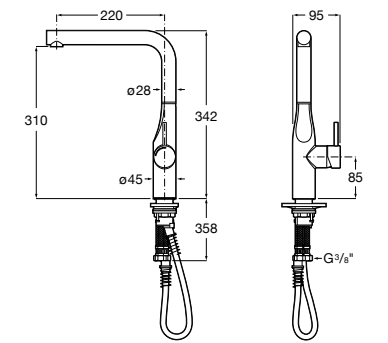

Glera ®

5A834DC00 Смеситель для кухни с прямым поворотным изливом, аэратором и гибкой подводкой. Cold start.