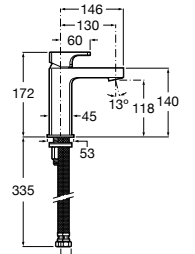

L90C

5A3C01C00 Смеситель для раковины компактный, гладкий корпус, с донным клапаном системы click-clack и гибкой подводкой. Cold start.