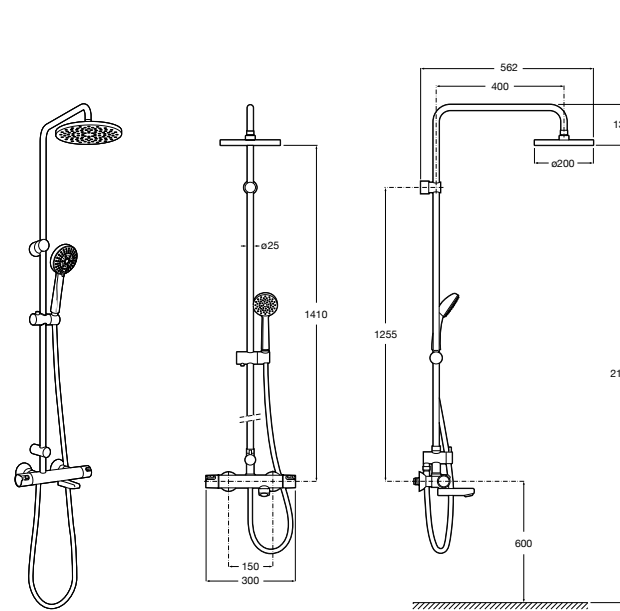

Victoria-T

5A2718C00* Душевая стойка со смесителем и термостатом для ванны и душа. С поворотным изливом. Включает: верхний душ диаметром 200 мм, ручной душ диаметром 100 мм с одним режимом напора воды, гибкий металлический шланг 1,7 м и держатель с возможностью регулировки наклона и высоты.