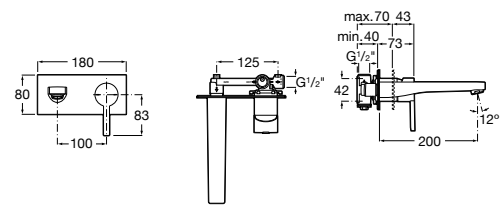

5A3596C00 Встраиваемый смеситель для раковины. Для установки вместе с арт. 525220603.

5A3596..0 Встраиваемый смеситель для раковины. Покрытие Everlux. Для установки вместе с арт. 5252206...

525220603 Универсальный монтажный блок для встраиваемого смесителя для раковины.

5252206.. Универсальный монтажный блок для встраиваемого смесителя для раковины. Покрытие Everlux.

5A3L98C00 Встраиваемый смеситель для раковины.

525220603 Универсальный монтажный блок для встраиваемого смесителя для раковины.