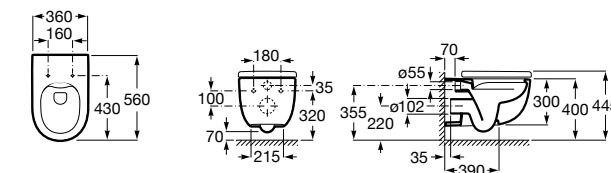

Meridian

34624L000 Подвесная чаша Rimless со скрытым креплением. Включает: крепежный комплект. Для установки выберите систему инсталляции Rosa для подвесных унитазов.

8012A2..B Сиденье и крышка с механизмом «мягкое закрытие» для унитаза. Материал SUPRALIT®.

8012A0..B Сиденье и крышка с креплениями из нержавеющей стали для унитаза. Материал SUPRALIT®.

801D12003 Сиденье и крышка для унитаза.