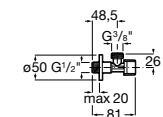

Запорный кран

525165800 Угловой запорный кран 1/2" - 3/8" (шаровый механизм, пластиковая ручка).

525165900 Угловой запорный кран 1/2" - 1/2" (шаровый механизм, пластиковая ручка).