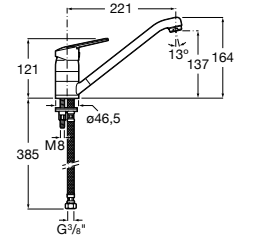

Victoria

5A8925C00 Смеситель для кухни с поворотным изливом, аэратором и гибкой подводкой.