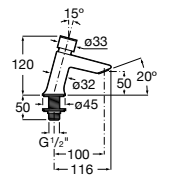

Instant

1. **5A4477C00** Кран для раковины с аэратором. Подвод одной воды. Ограничитель расхода 2 л/мин. Автоматическое закрытие через 15 секунд.