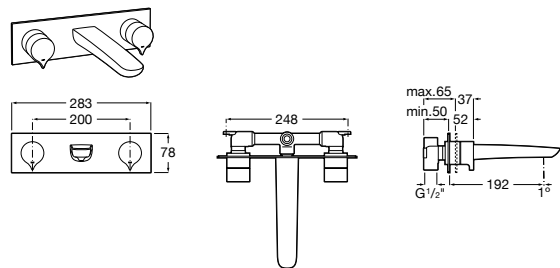

**Смесители для раковин / встраиваемые /
двухвентильные**

Insignia
5A453AC00 Встраиваемый смеситель для раковины.

Loft
5A4743C00 Встраиваемый в стену смеситель для раковины с изливом 190 мм.

Carmen
5A474BC00 Встраиваемый в стену смеситель для раковины.