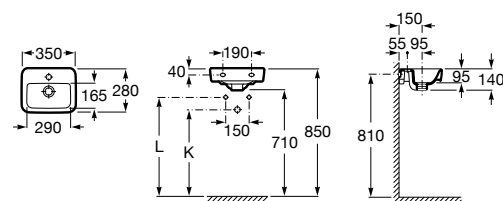

Размеры в мм

Senso Square

32751D000 Настенная или накладная керамическая раковина. Смеситель не входит в комплект.

Meridian

32724C000 Настенная керамическая раковина. Смеситель не входит в комплект.

Раковины подвесные угловые