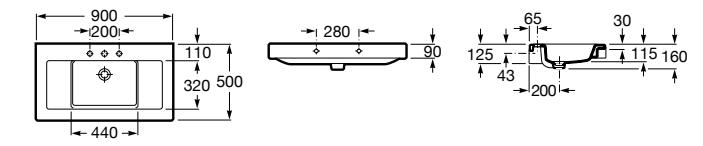

Stratum

327632000 Настенная или накладная керамическая раковина. Смеситель не входит в комплект.

Размеры в мм