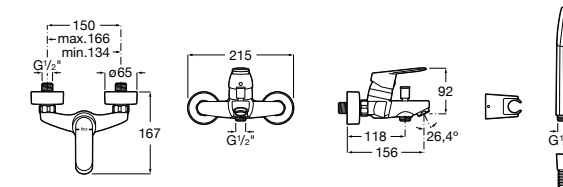

L20

5A0209C0M Монтируемый на стену смеситель для ванны и душа с автоматическим переключателем потока.