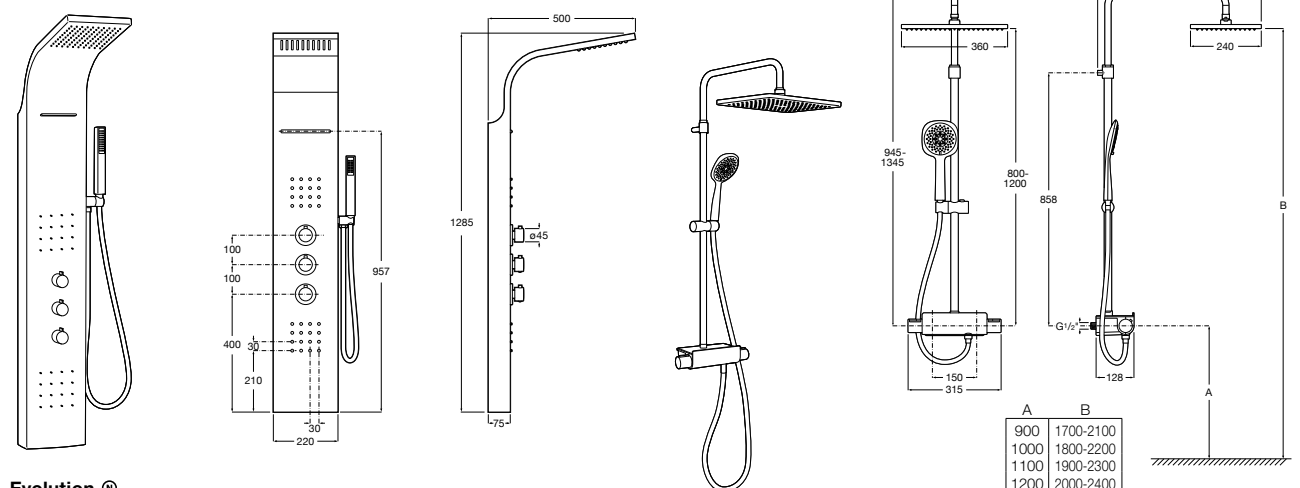

Душевые стойки / смеситель-термостат

Evolution ®

5A9B8BC00 Гидромассажная панель с каскадным режимом.
525994103 Дополнительный монтажный комплект для угловой установки панели Evolution.
5B4863TP0 Полочка. Для установки с гидромассажной душевой панелью Essential или Evolution.

Deck-T Square

5A9C8BC00 SQUARE - Душевая стойка со смесителем-термостатом и полочкой. Включает: верхний душ размером 360x240 мм, ручной душ диаметром 130 мм с 4 режимами потока, гибкий шланг 1,75 м и держатель с возможностью регулировки наклона.