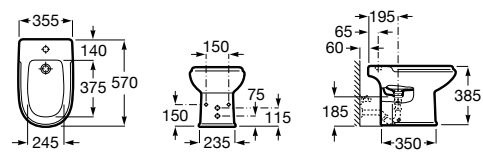

Meridian

355244000 Биде без крышки. Включает: установочный комплект. Смеситель не входит в комплект.

8062A2..B Крышка для биде с механизмом «мягкое закрывание». Материал SUPRALIT®. ©

8062A0..B Крышка для биде с креплениями из нержавеющей стали. Материал SUPRALIT®. ©

Dama

357784000 Биде без крышки. Смеситель не входит в комплект.

806782004 Крышка для биде с механизмом «мягкое закрывание».

806780004 Крышка для биде.

Dama Retro

351324001 Биде без крышки. Включает: установочный комплект. Смеситель не входит в комплект.

806320004 Крышка для биде с креплениями из нержавеющей стали.

The Gap Square

357474000 Биде керамическое без крышки.

806472004 Крышка для биде с механизмом «мягкое закрывание».

806470004 Крышка для биде.

The Gap Round ©

3570N4000 Биде керамическое без крышки.

806D12001 Крышка для биде с механизмом «мягкое закрывание».

806D10001 Крышка для биде.

Размеры в мм

The Gap Square

357477000 Биде приставное к стене, без крышки. Смеситель не входит в комплект.

806472004 Крышка для биде с механизмом «мягкое закрывание».

806470004 Крышка для биде.

The Gap Square

35747C000 Биде приставное к стене, без крышки. Смеситель не входит в комплект.

806472004 Крышка для биде с механизмом «мягкое закрывание».

806470004 Крышка для биде.

The Gap Round

3570N7000 Биде керамическое без крышки.

806D12001 Крышка для биде с механизмом «мягкое закрывание».

806D10001 Крышка для биде.

Debba Square

357994000 Биде без крышки. Включает: установочный комплект. Смеситель не входит в комплект.

8069D200B Крышка для биде с механизмом «мягкое закрывание». ©

8069D000B Крышка для биде. ©

8069D2004 Крышка для биде с механизмом «мягкое закрывание».

8069D0004 Крышка для биде.

Размеры в мм