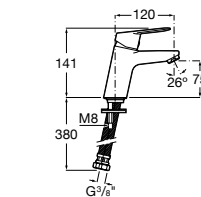

**Alfa**

- 5A3P25C00** Смеситель для раковины с донным клапаном и гибкой подводкой. Cold start.

**Alfa**

- 5A3L25C00** Смеситель для раковины, гладкий корпус, с гибкой подводкой. Cold start.

**Victoria**

- 5A3J25C0M** Смеситель для раковины, с донным клапаном и гибкой подводкой.