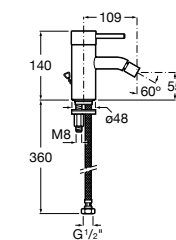

Lanta

5A6111C00 Смеситель для биде с регулятором направления потока, цепочкой и гибкой подводкой.