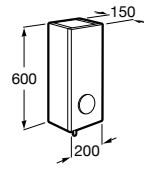

Luna

856841XXX Шкаф-зеркало с эффектом увеличения. Открытие слева.
856843XXX Шкаф-зеркало с эффектом увеличения. Открытие справа.

Moonlight

813083000 LED-подсветка 6 Вт.
813087000 LED-подсветка 6 Вт с держателем.