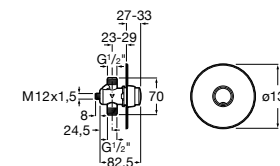

Avant

5A9079C00 Встраиваемый смывной кран для писсуара.