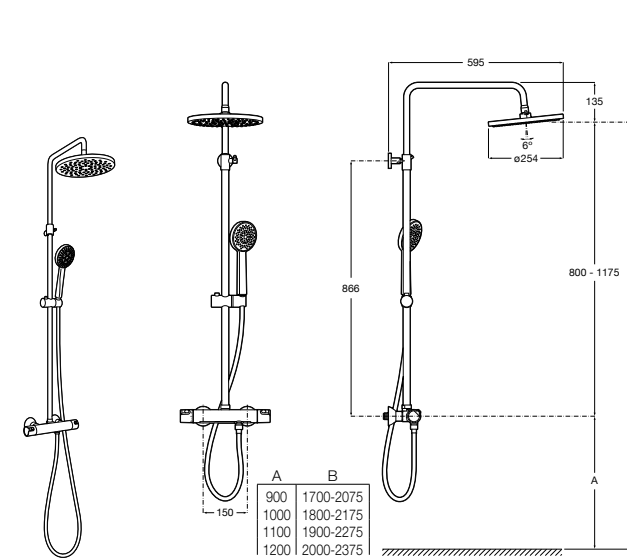

Victoria-T Plus

5A2C18C00* Душевая стойка со смесителем-термостатом, регулируемая высота (800-1200). Включает: верхний душ диаметром 254 мм, ручной душ диаметром 100 мм с одним режимом напора воды, гибкий металлический шланг 1,7 м и держатель с возможностью регулировки наклона и высоты.