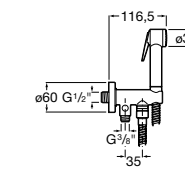

Be Fresh

5B9261C00	Комплект гигиенического душа. Включает: душевую лейку, настенный держатель с предохранительным клапаном и металлический гибкий шланг. Дополнительный выход воды.