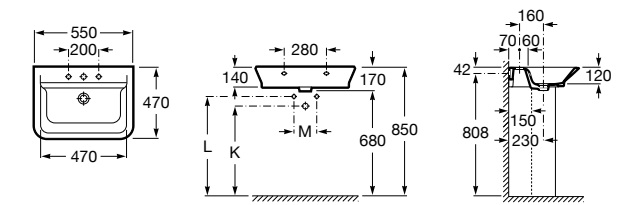

The Gap Original

1. **327475000** Настенная или накладная керамическая раковина. Смеситель не входит в комплект.
   337470000 Пьедестал для керамической раковины.
   337471000 Полупьедестал для керамической раковины.