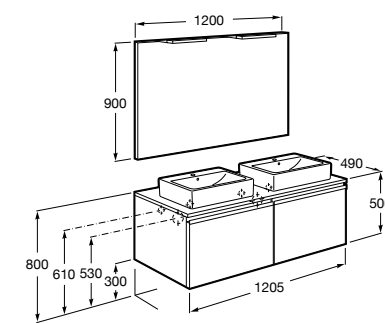

Heima

851007XXX Мебельный модуль для двух накладных или встраиваемых раковин. Раковины и смесители не входят в комплект.

851045XXX PASC - Комплект из мебельного модуля, раковины с двумя чашами и зеркала со светодиодной подсветкой для двоих с регулируемой интенсивностью света и индикатором температуры. Включает: пульт управления и компактный сифон. Раковины, смеситель и ножки не входят в комплект.

856925331 Комплект из 2-х ножек.

Размеры в мм