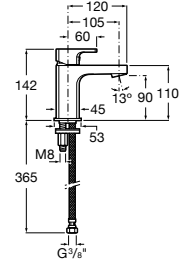

L90C

5A3B01C00 Смеситель для раковины компактный, гладкий корпус, с донным клапаном системы click-clack и гибкой подводкой. Cold start.