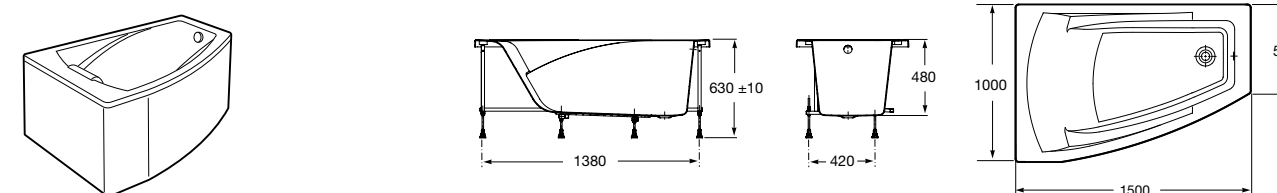

Hall Angular

Акриловая ванна асимметричная, глубина 48 см. Монтажный комплект заказывается отдельно.

		A	B	Объем, л
ZRU9302864	Левая	1500	1000	240
ZRU9302865	Правая	1500	1000	240

ZRU9302868	Монтажный комплект (каркас, комплект креплений к стене, система слив-перелив полуавтомат).
ZRU9302866	Фронтальная панель левая.
ZRU9302867	Фронтальная панель правая.
ZRU9302920	Боковая панель 1000, левая.
ZRU9302922	Боковая панель 1000, правая.
ZRU9302921	Боковая панель 562, левая.
ZRU9302923	Боковая панель 562, правая.
724F061000	Полиуретановый подголовник.