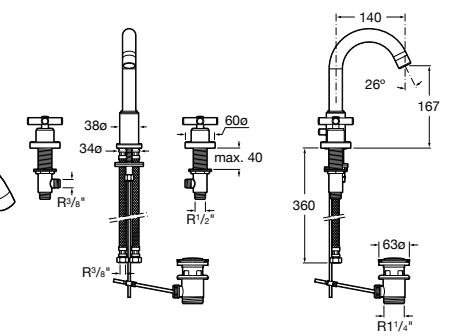

Loft

1. **5A443AC00** Монтируемый на раковину смеситель с центральным поворотным изливом, донным клапаном и гибкой подводкой.