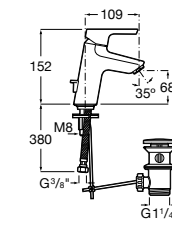

Malva

5A303BC0M Смеситель для раковины с донным клапаном и гибкой подводкой.

5A303BC00 Смеситель для раковины с донным клапаном и гибкой подводкой. Cold start.