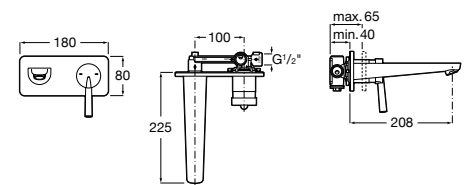

5A356DC00 Встраиваемый смеситель для раковины.

525220603 Универсальный монтажный блок для встраиваемого смесителя для раковины.

5A3L3BC00 Встраиваемый смеситель для раковины.

525220603 Универсальный монтажный блок для встраиваемого смесителя для раковины.