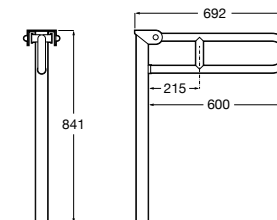

Доступность / аксессуары / поручень и держатель для бумаги

Access Pro

1. **816911009** Держатель для туалетной бумаги, с антибактериальным покрытием. Поручень не входит в комплект.

Access Comfort

1. **816910009** COMFORT - Поручень напольный, складной.