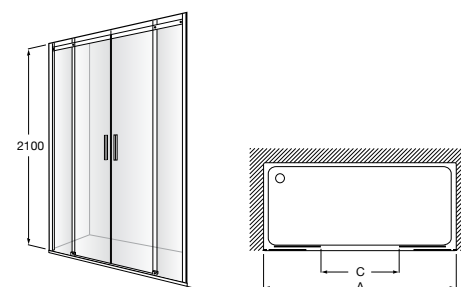

Душевые ограждения / 3 элемента / раздвижные двери

Aerea L4-E

Фронтальное расположение. Два раздвижных элемента + 2 фиксированных элемента.

	Минимальное открытие (С)	
L4-E (A)	От 1570 а 1800	556
	От 1801 а 2000	671