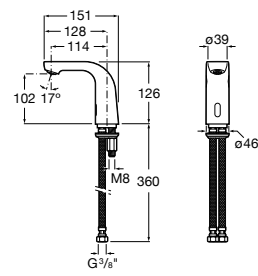

L20-E

1. **5A5609C00** Электронный кран для раковины для подвода одной воды. Ограничитель потока воды 5,7 л/мин, гибкая подводка. Питание от четырех щелочных батареек 1,5V LRG (AA). Батарейки не включены в комплект.
2. **5A5709C00** Электронный кран для раковины для подвода одной воды. Ограничитель потока воды 5,7 л/мин, гибкая подводка. Питание от сети 230 V. Источник питания включен в комплект.