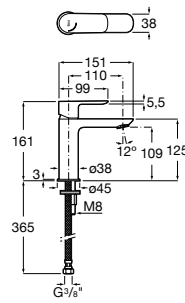

Cala

1. **5A326EC00** Смеситель для раковины, гладкий корпус, с гибкой подводкой. Cold start.