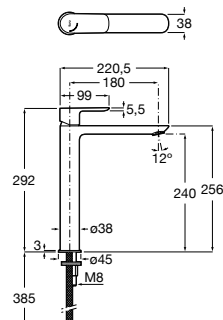

5A346EC00 Смеситель для раковины с высоким изливом, гладкий корпус, с гибкой подводкой. Cold start.

Loft