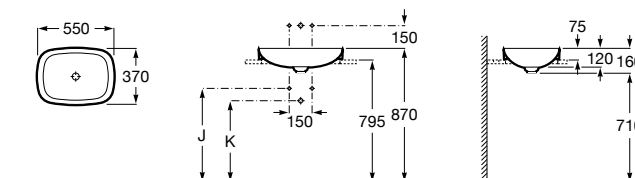

Inspira Soft

327504..0 SOFT - Полуистраиваемая раковина из материала FINECERAMIC® с фиксированным открытым керамическим выпуском и монтажным креплением. Смеситель не входит в комплект.