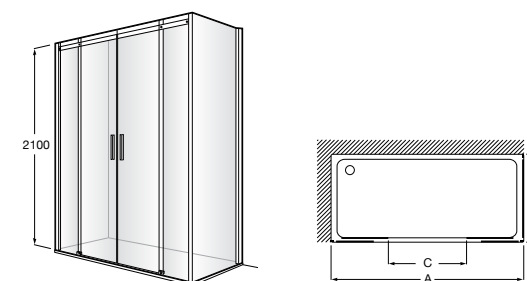

Душевые ограждения / 3 стены / фронтальное расположение / складные двери**Easy PP-E**

Фронтальное расположение с 2 складными элементами.

PP-E (A)	
	От 600 до 800
	От 801 до 1000

Душевые ограждения / 2 стены / раздвижные двери**Aerea L4 + LF**