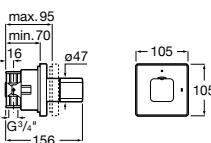

Aqualine Square

5A094AC00 SQUARE - Встраиваемый запорный клапан. Установка с Арт. 525166703.
525166703 Скрытый монтажный блок для запорного клапана на 1 выход 3/4".