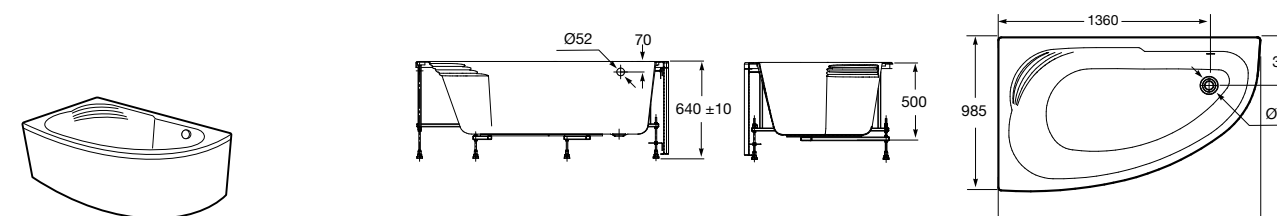

**Merida**

Акриловая ванна асимметричная, глубина 48 см. Монтажный комплект заказывается отдельно.

		A	B	Объем, л
248644000	Левая	1360	985	310
248645000	Правая	1360	985	310

24F187000	Монтажный комплект (каркас, комплект креплений к стене, система слив-перелив полуавтомат).
259135000	Фронтальная панель левая.