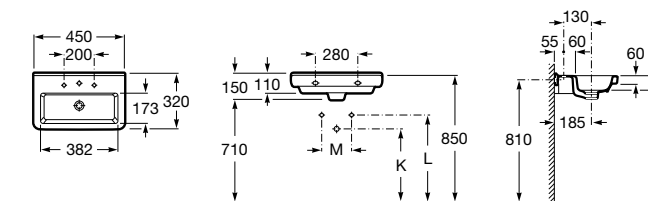

Размеры в мм

Мини-раковины

Hall

325883000 Настенная или накладная керамическая раковина. Смеситель не входит в комплект.

Meridian

325245000 Настенная керамическая раковина. Смеситель не входит в комплект.

335240000 Пьедестал для керамической раковины.