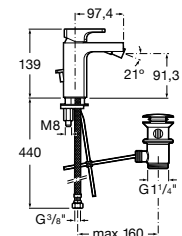

L90

5A6001C00 Смеситель для биде с регулятором направления потока, донным клапаном и гибкой подводкой.