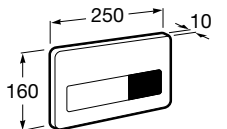

PL3 Dual Electronica ©

890097500 PL3-E - Двойной смыв, электронная, из нержавеющей стали. Автоматический или ручной смыв.