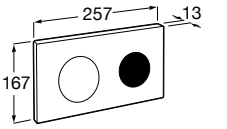

PL10-E PRO Dual Electronic ©

890189500 Электронная панель с двойным смывом.