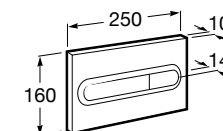

Панели смыва для систем Duplo One / двойной смыв

PL1 Dual ©

8901950.. PL1 DUAL - Двойной смыв.