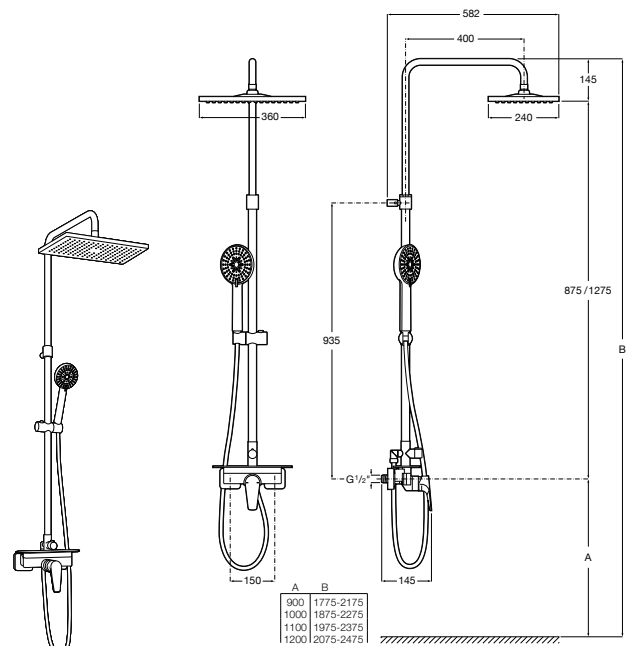

Even-M Round

5A9790C00 Душевая стойка с однорычажным управлением и полочкой. Высота стойки регулируется от 875 мм до 1275 мм. Включает: ручной душ и держатель с возможностью регулировки наклона и высоты.