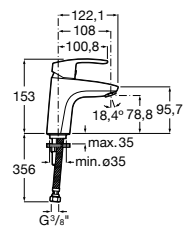

Monodin-N

1. **5A3B98C0M** Смеситель для раковины, гладкий корпус, с гибкой подводкой.
   5A3298C00 Смеситель для раковины, гладкий корпус, с гибкой подводкой. Cold start.