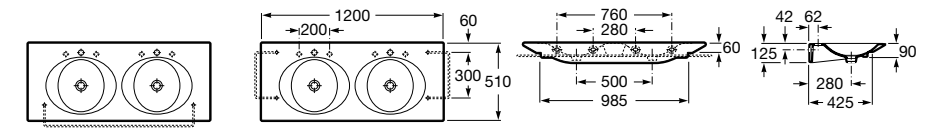

Kalahari

327896000 Настенная или накладная керамическая раковина. Смеситель не входит в комплект.