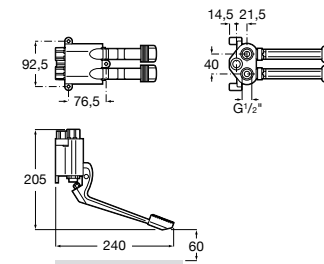

Instant Foot

505128700 Педальный смеситель. Установка на стене.