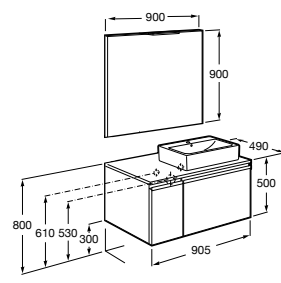

Heima раковина справа

1. **851003XXX** Мебельный модуль для раковины с рабочей поверхностью. Раковина и смеситель не входят в комплект. Модуль дополнительно обработан защитой от влаги.
   851041XXX PACK - Комплект мебели, раковины и зеркала с подсветкой LED Smartlight. Компактный сифон. Раковина, ножки и смеситель не входят в комплект. Модуль дополнительно обработан защитой от влаги.
   856925331 Комплект из 2-х ножек.