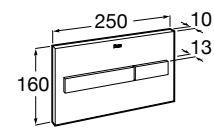

PL7 Dual ©

8901882.. PL7 DUAL - Двойной смыв.