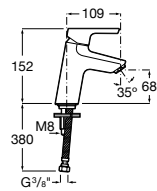

Malva

1. **5A323BC0M** Смеситель для раковины, гладкий корпус, с гибкой подводкой.
   5A323BC00 Смеситель для раковины, гладкий корпус, с гибкой подводкой. Cold start.