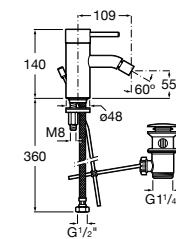

Lanta

5A6011C00 Смеситель для биде с регулятором направления потока, донным клапаном и гибкой подводкой.