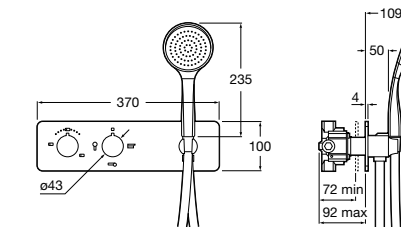

Размеры в мм
5A2B05C00 Встраиваемый термостат для душа. 3-поточный переключатель, душевая лейка и фиксированный держатель.