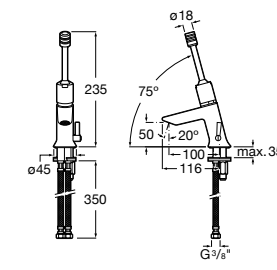

Instant Care

1. **5A3277C00** CARE - Смеситель для раковины с аэратором.

Avant

1. **5A3279C00** Смеситель для раковины, с аэратором и гибкой подводкой. Встроенный регулятор температуры воды.