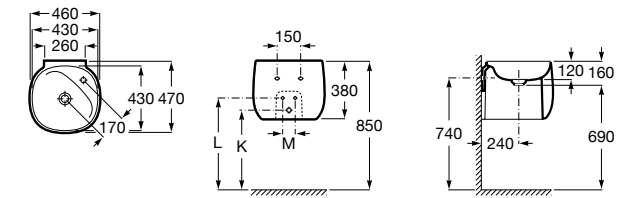

Раковины со встроенным полупьедесталом

Beyond

3270B1..0 Настенная раковина из материала FINECERAMIC® с универсальным выпуском с керамической крышкой Ø 72мм. Смеситель не входит в комплект.