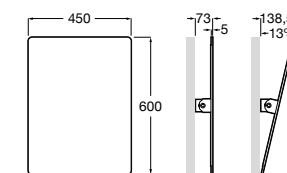

Доступность / аксессуары / откидные зеркала

Access Pro

1. **816965009** PRO - Регулируемое зеркало под наклоном.