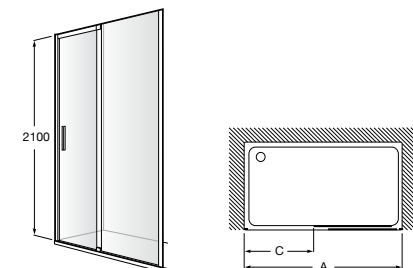

Aerea L2-E

Фронтальное расположение. Один раздвижной элемент + 1 фиксированный элемент.

	Минимальное открытие (С)	
L2-E (A)	От 1170 до 1400	448
	От 1401 до 1700	563
	От 1701 до 2000	713