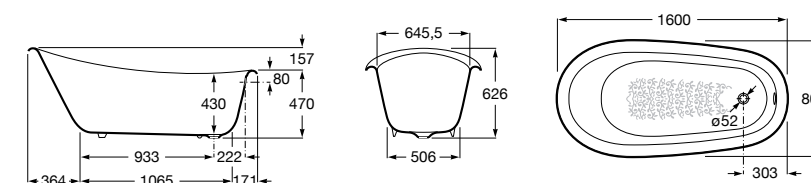

Luna

Акриловая ванна асимметричная, глубина 48 см. Монтажный комплект заказывается отдельно.

	A	B	Объем, л	
7248640000	Левая	1700	1150	350
7248641000	Правая	1700	1150	350

724F185000	Монтажный комплект (каркас, комплект креплений к стене, система слив-перелив полуавтомат).
7259132000	Фронтальная панель левая.
7259133000	Фронтальная панель правая.

Welna

Акриловая ванна асимметричная, глубина 48 см. Монтажный комплект заказывается отдельно.

	A	B	Объем, л	
7248642000	Левая	1600	1000	280
7248643000	Правая	1600	1000	280

724F186000	Монтажный комплект.
7259137000	Фронтальная панель левая.
7259138000	Фронтальная панель правая.

Чугунные ванны

Newcast

233650007	Овальная чугунная эмалированная ванна с противоскользящим покрытием дна, внешнее покрытие белого цвета. Ножки и слив не включены.
233650002	Овальная чугунная эмалированная ванна с противоскользящим покрытием дна, внешнее покрытие черного цвета. Ножки и слив не включены.
233650003	Овальная чугунная эмалированная ванна с противоскользящим покрытием дна, внешнее покрытие бордового цвета. Ножки и слив не включены.
233650004	Овальная чугунная эмалированная ванна с противоскользящим покрытием дна, внешнее покрытие синего цвета. Ножки и слив не включены.
233650000	Овальная чугунная эмалированная ванна с противоскользящим покрытием дна, внешнее покрытие серого цвета. Ножки и слив не включены.
233650008	Овальная чугунная эмалированная ванна с противоскользящим покрытием дна, внешнее покрытие медного цвета. Ножки и слив не включены.

Carmen