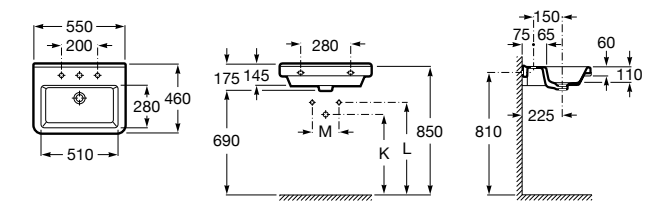

Dama

1. **327786000** Настенная керамическая раковина. Смеситель не входит в комплект.
   337470000 Пьедестал для керамической раковины.
   337471000 Полупьедестал для керамической раковины.