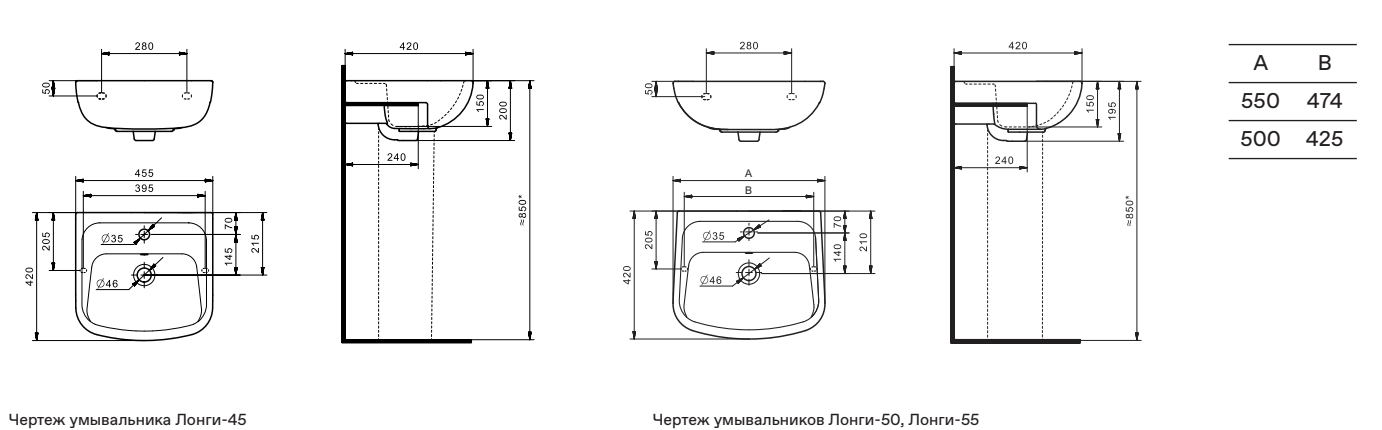

1.WH50.1.753	Умывальник Лонги-45	455x420x200	с отверстием	1.WH11.0.587 Постамент Анимо
1.WH50.1.754	Умывальник Лонги-50	500x420x195	с отверстием	1.WH11.0.587 Постамент Анимо
1.WH50.1.755	Умывальник Лонги-55	550x420x195	с отверстием	1.WH11.0.587 Постамент Анимо
1.WH11.0.587	Постамент Анимо			
1.WH50.1.771	Комплект кронштейнов 250 мм