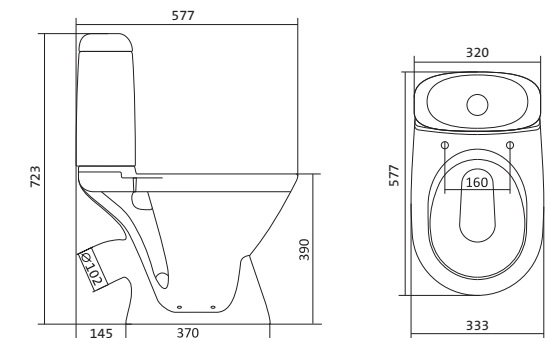

## Унитаз-компакт Остин

	габариты, мм			тип монтажа
	длина	высота	ширина	
Унитаз-компакт Остин	650	790	350	скрытый

Артикул	Комплектация
1.WH30.2.419	1.WH30.2.427 чаша унитаза Остин
	1.WH30.2.428 бачок Остин
	1.WH30.1.852 комплект крепления к полу
	1.WH30.2.486 двухрежимная арматура
	1.WH30.2.485 тонкое дюропластовое сиденье с функцией мягкого закрывания и быстрого снятия

## Унитаз-компакт Бореаль

	габариты, мм			тип монтажа
	длина	высота	ширина	
Унитаз-компакт Бореаль с диагональным выпуском «Антивсплеск»	653	780	370	открытый

Артикул	Комплектация
1.WH30.1.704	1.WH11.1.553 чаша унитаза Бореаль антивсплеск
	1.WH11.0.642 бачок Бореаль
	1.WH10.8.693 комплект крепления к полу
1.WH30.2.143	1.WH11.1.553 чаша унитаза Бореаль антивсплеск
	1.WH11.0.642 бачок Бореаль
	1.WH10.8.693 комплект крепления к полу
1.WH30.2.146	1.WH11.1.553 чаша унитаза Бореаль антивсплеск
	1.WH11.0.642 бачок Бореаль
	1.WH10.8.693 комплект крепления к полу
	1.WH10.7.275 однорежимная арматура
	1.WH30.1.949 полипропиленовое сиденье
	1.WH50.1.711 двухрежимная арматура
	1.WH10.6.915 дюропластовое сиденье
	1.WH50.1.711 двухрежимная арматура
	1.WH30.2.050 дюропластовое сиденье с функцией мягкого закрывания и быстрого снятия

## Унитаз-компакт Римини

	габариты, мм			тип монтажа
	длина	высота	ширина	
Унитаз-компакт Римини	577	723	333	открытый

Артикул	Комплектация
1.WH11.1.758	1.WH11.0.427 чаша унитаза Римини
	1.WH11.0.673 бачок Римини
	1.WH10.8.693 комплект креплений к полу
1.WH50.1.523	1.WH11.0.427 чаша унитаза Римини
	1.WH11.0.673 бачок Римини
	1.WH10.8.693 комплект креплений к полу
1.WH30.2.130	1.WH11.0.427 чаша унитаза Римини
	1.WH11.0.673 бачок Римини
	1.WH10.8.693 комплект креплений к полу
	1.WH10.7.275 однорежимная арматура
	1.WH30.1.948 полипропиленовое сиденье
	1.WH30.1.957 двухрежимная арматура
	1.WH30.1.948 полипропиленовое сиденье
	1.WH30.2.451 двухрежимная арматура
	1.WH10.6.924 дюропластовое сиденье