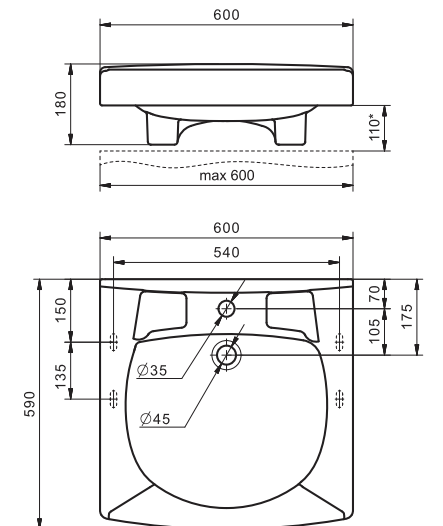

Умывальник Пилот-60

1.WH30.1.971	Умывальник Пилот-60	600x590x180	с кронштейном, крепежом и сифоном
1.WH11.0.572	Умывальник Пилот-60	600x590x180