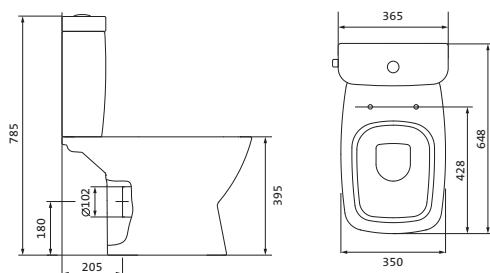

## Унитаз-компакт безободковый Лайн rimless

	габариты, мм			тип монтажа
	длина	высота	ширина	
Унитаз-компакт безободковый Лайн rimless	650	795	360	скрытый

Артикул	Комплектация
1.WH50.1.573	1.WH50.1.579 чаша безободкового унитаза Лайн rimless 1.WH50.1.580 бачок Лайн 1.WH30.1.852 комплект крепления к полу
	1.WH30.2.299 двухрежимная арматура 1.WH50.1.622 тонкое дюропластовое сиденье с функцией мягкого закрывания и быстрого снятия

## Унитаз-компакт безободковый Neo rimless

	габариты, мм			тип монтажа
	длина	высота	ширина	
Унитаз-компакт безободковый Neo rimless	652	776	365	скрытый

Артикул	Комплектация
1.WH30.2.418	1.WH50.1.604 чаша безободкового унитаза Neo rimless 1.WH30.2.189 бачок Neo 1.WH30.1.852 комплект крепления к полу
	1.WH30.2.299 двухрежимная арматура 1.WH30.2.450 тонкое дюропластовое сиденье с функцией мягкого закрывания и быстрого снятия

## Унитаз-компакт Нео

габариты, мм тип монтажа

Унитаз-компакт Нео	габариты, мм			тип монтажа
	длина	высота	ширина	
	648	785	365	скрытый

Артикул	Комплектация		
1.WH30.2.187	1.WH30.2.188	чаша унитаза Нео	1.WH30.2.299 двухрежимная арматура
	1.WH30.2.189	бачок Нео	1.WH30.2.192 дюропластовое сиденье
	1.WH30.1.852	комплект крепления к полу	
1.WH30.2.194	1.WH30.2.188	чаша унитаза Нео	1.WH30.2.299 двухрежимная арматура
	1.WH30.2.189	бачок Нео	1.WH30.2.193 дюропластовое сиденье с функцией
	1.WH30.1.852	комплект крепления к полу	мягкого закрывания и быстрого снятия
1.WH30.2.470	1.WH30.2.188	чаша унитаза Нео	1.WH30.2.299 двухрежимная арматура 1.WH30.2.450
	1.WH30.2.189	бачок Нео	тонкое дюропластовое сиденье
	1.WH30.1.852	комплект крепления к полу	с функцией мягкого закрывания и быстрого снятия