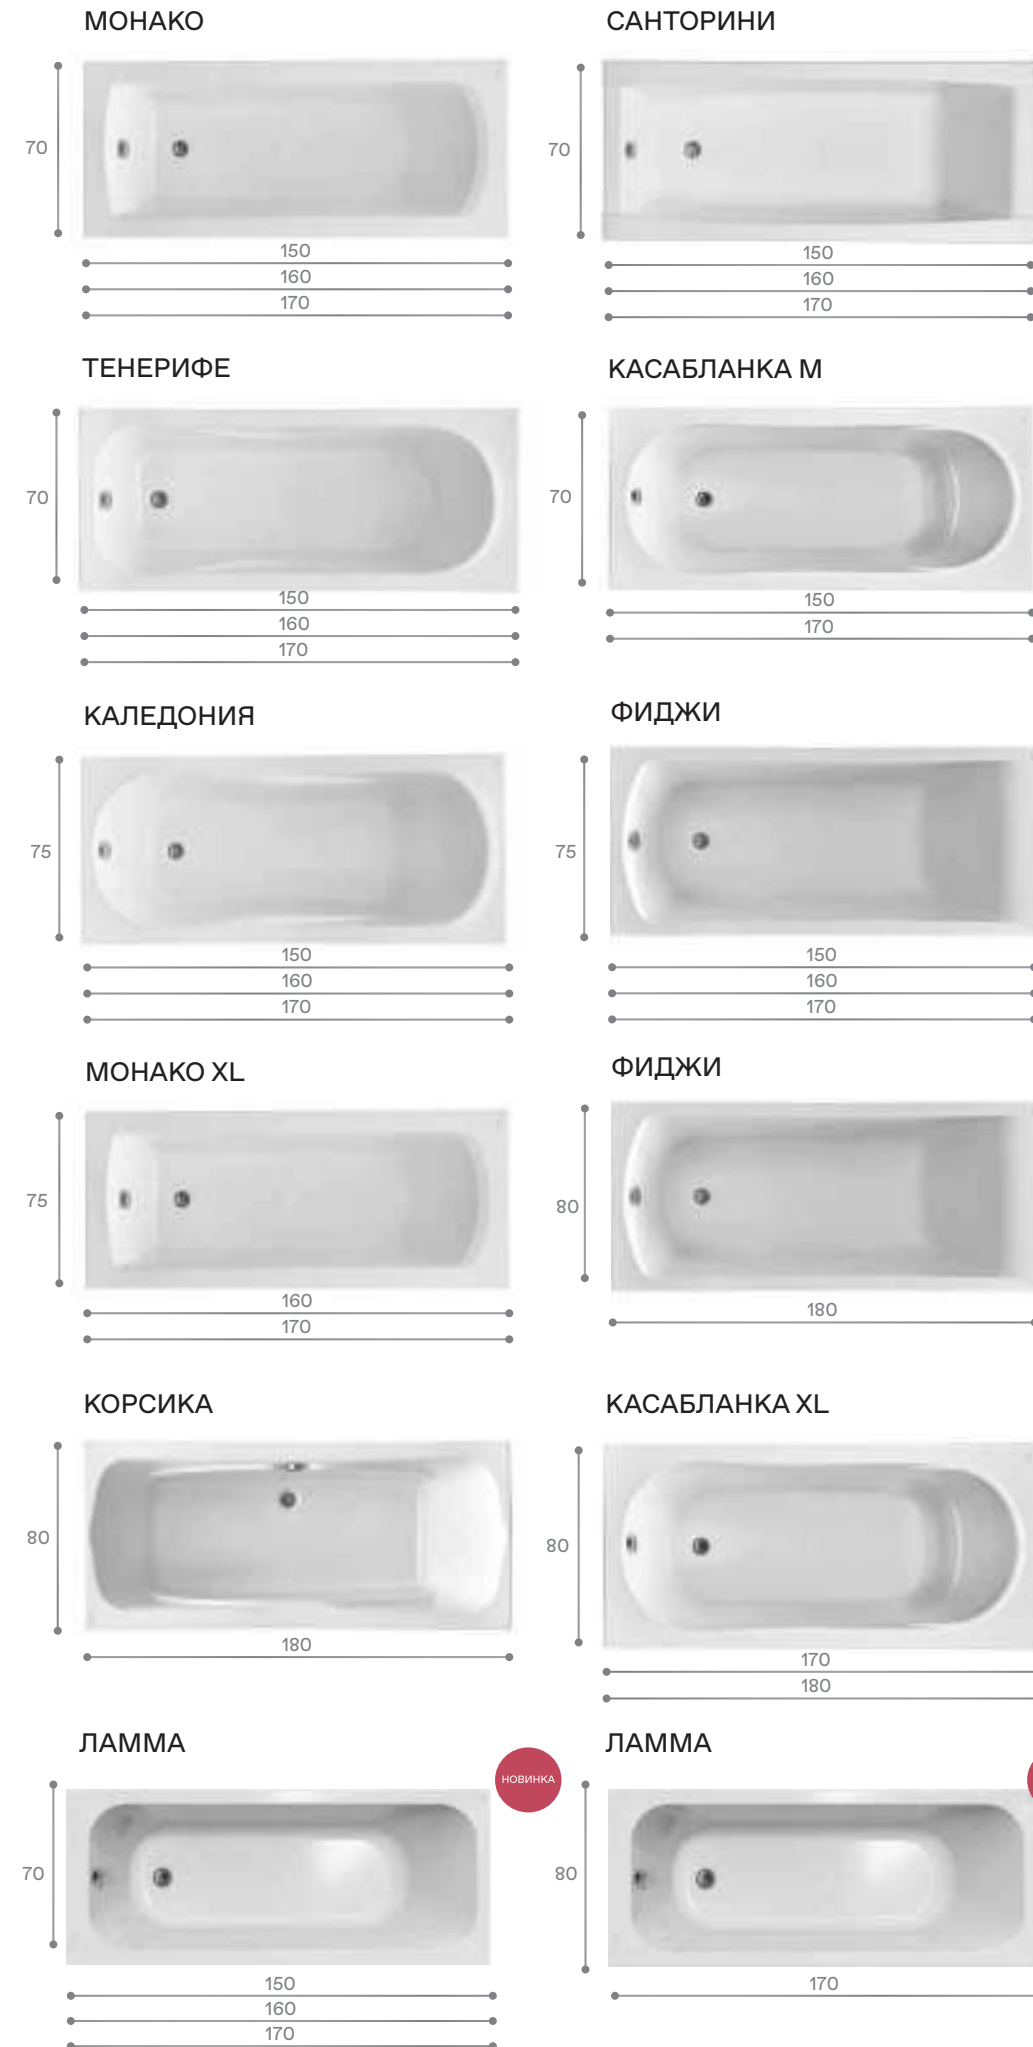

Каркас для прямоугольной ванны

Каркас для асимметричной ванны

Каркас для симметричной ванны

Элегантность и функциональность

Дизайн ванн Santek создается на основе изучения потребительских предпочтений и пожеланий.

Для помещения любого размера легко выбрать классическую прямоугольную ванну, которая впишется в любой интерьер ванной комнаты и создаст атмосферу уравновешенности и спокойствия. Все модели ванн Santek отличаются своей функциональностью, практичностью и прослужат вам долгие годы.