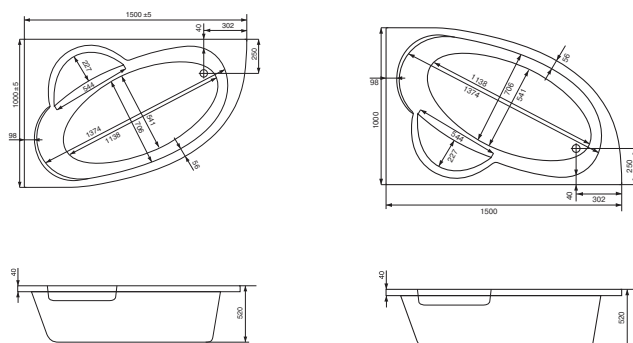

Асимметричная ванна Шри-Ланка 150x100

Артикул	Название	Глубина, мм	Объем, л	Комплектация
1.WH30.2.394	Шри-Ланка 150x100 левосторонняя	520	280	1.WH30.2.396 Монтажный комплект 1.WH50.1.655 Фронтальная панель
1.WH30.2.395	Шри-Ланка 150x100 правосторонняя	520	280	1.WH30.2.396 Монтажный комплект 1.WH50.1.656 Фронтальная панель