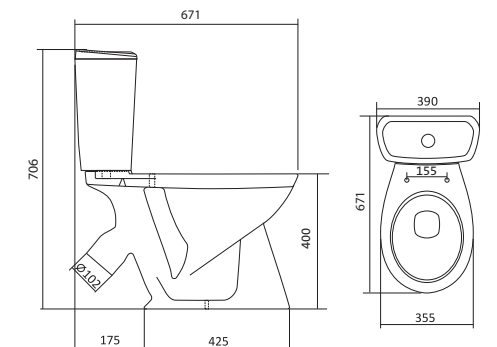

Унитаз-компакт Бриз

	габариты, мм			тип монтажа
	длина	высота	ширина	
Унитаз-компакт Бриз	671	706	390	открытый

Артикул	Комплектация		
1.WH20.2.569	1.WH11.0.384	чаша унитаза Бриз	1.WH10.6.823 однорежимная арматура
	1.WH11.0.639	бачок Бриз	1.WH30.1.947 полипропиленовое сиденье
	1.WH10.8.693	комплект крепления к полу	
1.WH30.2.138	1.WH11.0.384	чаша унитаза Бриз	1.WH30.2.105 двухрежимная арматура
	1.WH11.0.639	бачок Бриз	1.WH10.6.901 дюропластовое сиденье
	1.WH10.8.693	комплект крепления к полу