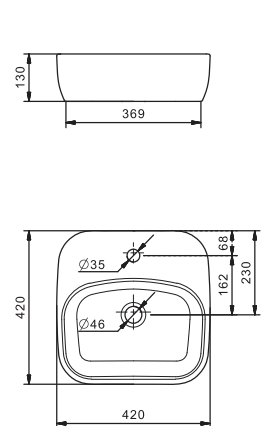

Умывальник Одри 420x420

1.WH50.1.709 Умывальник Одри-42 420x420x130