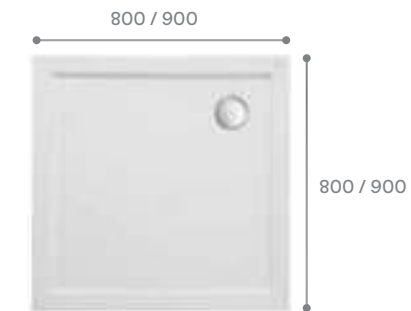

Душевые ПОДДОНЫ

Надежность и лаконичность

Душевые поддоны — новая товарная категория в ассортименте Santek, которая за короткое время успела завоевать популярность потребителей. Выполнены из 100% литьевого акрила. Лаконичные современные формы, продуманная высота и функциональность отвечают запросам современного жилья. Мы позаботились, чтобы все необходимое для установки было в одной коробке! Ножки, регулируемые по высоте, и надежный сифон поставляются в комплекте с поддоном.

ПАЛЕРМО