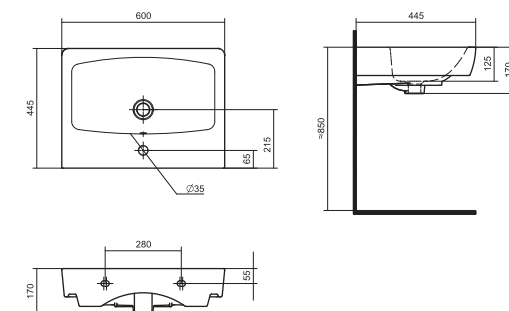

Умывальник Нео-60

1.WH30.2.186 Умывальник Нео-60 600x445x170