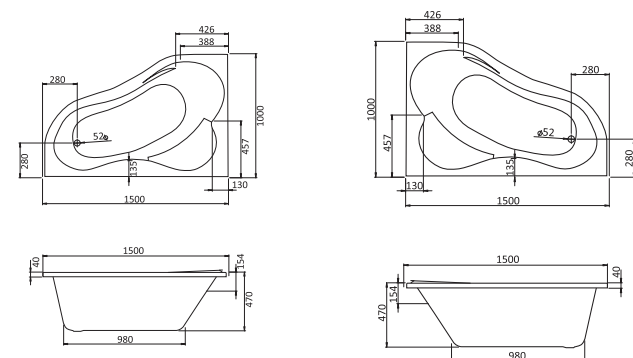

Асимметричная ванна Ибица 150x100

Артикул	Название	Глубина, мм	Объем, л	Комплектация
1.WH11.2.034	Ибица 150x100 левосторонняя	470	230	1.WH11.2.433 Монтажный комплект 1.WH11.2.087 Фронтальная панель
1.WH11.2.035	Ибица 150x100 правосторонняя	470	230	1.WH11.2.433 Монтажный комплект 1.WH11.2.205 Фронтальная панель