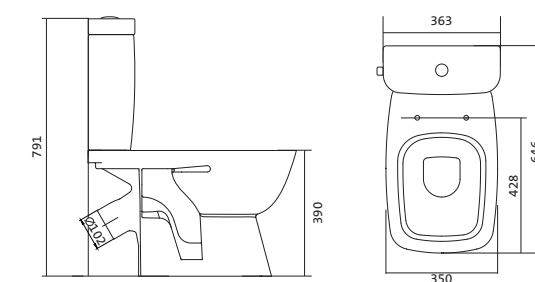

## Унитаз-компакт Нео

габариты, мм тип монтажа

Унитаз-компакт Нео	габариты, мм			тип монтажа
	длина	высота	ширина	
	648	785	365	скрытый

Артикул	Комплектация		
1.WH30.2.187	1.WH30.2.188	чаша унитаза Нео	1.WH30.2.299 двухрежимная арматура
	1.WH30.2.189	бачок Нео	1.WH30.2.192 дюропластовое сиденье
	1.WH30.1.852	комплект крепления к полу	
1.WH30.2.194	1.WH30.2.188	чаша унитаза Нео	1.WH30.2.299 двухрежимная арматура
	1.WH30.2.189	бачок Нео	1.WH30.2.193 дюропластовое сиденье с функцией
	1.WH30.1.852	комплект крепления к полу	мягкого закрывания и быстрого снятия
1.WH30.2.470	1.WH30.2.188	чаша унитаза Нео	1.WH30.2.299 двухрежимная арматура 1.WH30.2.450
	1.WH30.2.189	бачок Нео	тонкое дюропластовое сиденье
	1.WH30.1.852	комплект крепления к полу	с функцией мягкого закрывания и быстрого снятия

## Унитаз-компакт Нео Лайт

габариты, мм тип монтажа

Унитаз-компакт Нео Лайт	габариты, мм			тип монтажа
	длина	высота	ширина	
	646	791	363	открытый

Артикул	Комплектация		
1.WH30.2.408	1.WH30.2.469	чаша унитаза Нео Лайт	1.WH30.2.299 двухрежимная арматура
	1.WH30.2.189	бачок Нео	1.WH30.2.467 дюропластовое сиденье с функцией
	1.WH10.8.693	комплект крепления к полу	быстрого снятия
1.WH30.2.409	1.WH30.2.469	чаша унитаза Нео Лайт	1.WH30.2.299 двухрежимная арматура
	1.WH30.2.189	бачок Нео	1.WH30.2.466 дюропластовое сиденье с функцией
	1.WH10.8.693	комплект крепления к полу	мягкого закрывания и быстрого снятия
1.WH30.2.471	1.WH30.2.469	чаша унитаза Нео Лайт	1.WH30.2.299 двухрежимная арматура
	1.WH30.2.189	бачок Нео	1.WH30.2.449 тонкое дюропластовое сиденье
	1.WH10.8.693	комплект крепления к полу	с функцией мягкого закрывания и быстрого снятия