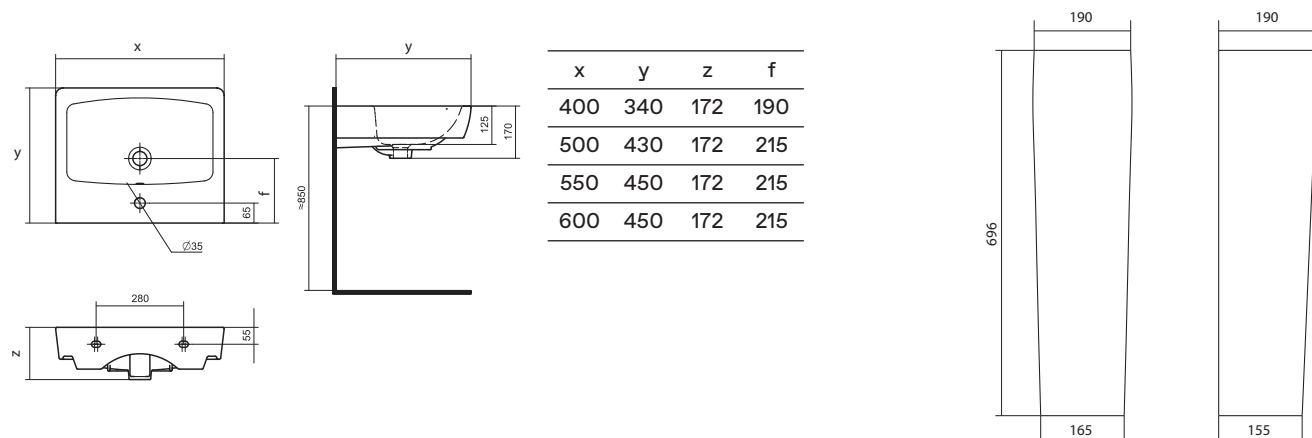

Умывальник Нео

1.WH30.2.183	Умывальник Нео-40	400x340x172	с отверстием	
1.WH30.2.184	Умывальник Нео-50	500x430x172	с отверстием	1.WH30.2.182 Постамент Нео
1.WH30.2.185	Умывальник Нео-55	550x450x172	с отверстием	1.WH30.2.182 Постамент Нео
1.WH30.2.186	Умывальник Нео-60	600x450x172	с отверстием	1.WH30.2.182 Постамент Нео
1.WH30.2.182	Постамент Нео			

Унитаз-компакт безободковый Нео rimless

	габариты, мм			тип монтажа
	длина	высота	ширина	
Унитаз-компакт безободковый Нео rimless	652	776	365	скрытый

Артикул	Комплектация
1.WH30.2.418	1.WH50.1.604 чаша безободкового унитаза Нео rimless
	1.WH30.2.189 бачок Нео
	1.WH30.1.852 комплект крепления к полу
	1.WH30.2.299 двухрежимная арматура
	1.WH30.2.450 тонкое дюропластовое сиденье с функцией мягкого закрывания и быстрого снятия