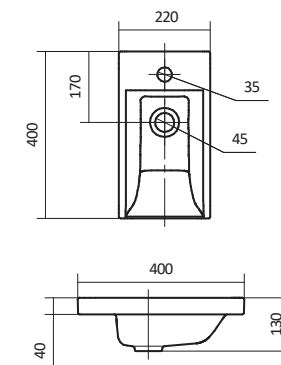

Умывальник Миранда-40