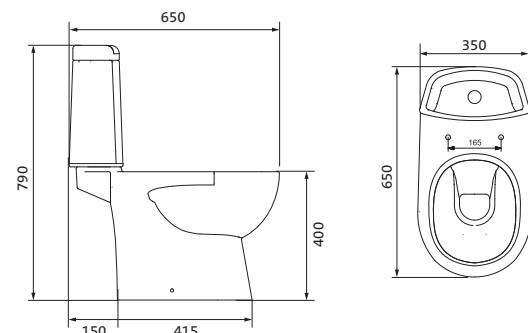

## Унитаз-компакт Юнион

	габариты, мм			тип монтажа
	длина	высота	ширина	
Унитаз-компакт Юнион	680	780	359	скрытый

Артикул	Комплектация
1.WH30.2.420	1.WH30.2.425 чаша унитаза Юнион
	1.WH30.2.426 бачок Юнион
	1.WH30.1.852 комплект крепления к полу
	1.WH30.2.492 двухрежимная арматура
	1.WH50.1.634 тонкое дюропластовое сиденье с функцией мягкого закрывания и быстрого снятия

## Унитаз-компакт Уно

	габариты, мм			тип монтажа
	длина	высота	ширина	
Унитаз-компакт Уно	648	765	355	открытый

Артикул	Комплектация
1.WH50.1.613	1.WH50.1.614 чаша унитаза Уно
	1.WH30.1.856 бачок Уно
	1.WH10.8.693 комплект крепления к полу
	1.WH30.2.104 двухрежимная арматура
	1.WH50.1.618 полипропиленовое сиденье с функцией мягкого закрывания

## Унитаз-компакт Остин

	габариты, мм			тип монтажа
	длина	высота	ширина	
Унитаз-компакт Остин	650	790	350	скрытый

Артикул	Комплектация
1.WH30.2.419	1.WH30.2.427 чаша унитаза Остин
	1.WH30.2.428 бачок Остин
	1.WH30.1.852 комплект крепления к полу
	1.WH30.2.486 двухрежимная арматура
	1.WH30.2.485 тонкое дюропластовое сиденье с функцией мягкого закрывания и быстрого снятия