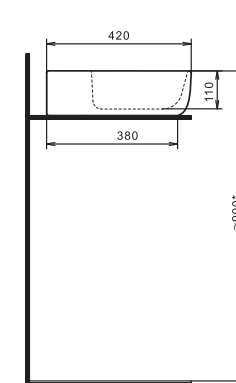

Умывальник Одри 620x420

1.WH50.1.710 Умывальник Одри-62 620x420x130