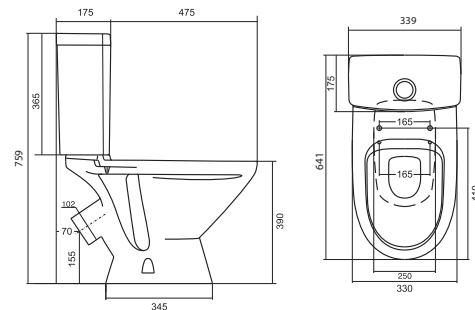

## Унитаз-компакт Бриз

	габариты, мм			тип монтажа
	длина	высота	ширина	
Унитаз-компакт Бриз	671	706	390	открытый

Артикул	Комплектация		
1.WH20.2.569	1.WH11.0.384	чаша унитаза Бриз	1.WH10.6.823 однорежимная арматура
	1.WH11.0.639	бачок Бриз	1.WH30.1.947 полипропиленовое сиденье
	1.WH10.8.693	комплект крепления к полу	
1.WH30.2.138	1.WH11.0.384	чаша унитаза Бриз	1.WH30.2.105 двухрежимная арматура
	1.WH11.0.639	бачок Бриз	1.WH10.6.901 дюропластовое сиденье
	1.WH10.8.693	комплект крепления к полу	

## Унитаз-компакт Лига

	габариты, мм			тип монтажа
	длина	высота	ширина	
Унитаз-компакт Лига	641	759	339	открытый

Артикул	Комплектация		
1.WH30.2.141	1.WH30.1.855	чаша Лига	1.WH30.2.104 двухрежимная арматура
	1.WH30.1.856	бачок Лига	1.WH10.6.906 дюропластовое сиденье
	1.WH10.8.693	комплект крепления к полу	
1.WH30.2.197	1.WH30.1.855	чаша Лига	1.WH30.2.104 двухрежимная арматура
	1.WH30.1.856	бачок Лига	1.WH30.2.199 полипропиленовое сиденье
	1.WH10.8.693	комплект крепления к полу	