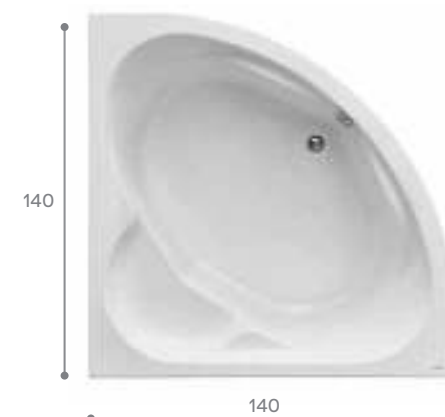

Симметричные ванны

Индивидуальность

Угловая ванна поможет придать вашей ванной комнате индивидуальность. Симметричные модели подойдут для просторных помещений. Такие размеры позволяют чувствовать себя очень комфортно, даже если вы принимаете ее вдвоем. Элегантность и эргономичность ванн Santek позволяют говорить о процессе принятия ванны, как об истинном удовольствии, доступном широкому кругу потребителей.

КАРИБЫ