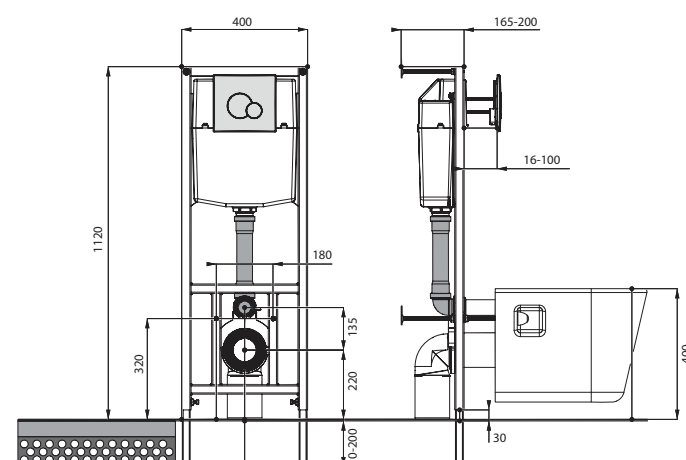

Готовое решение Neо rimless

Артикул	Комплектация	Комплектация	
1.WH50.1.758	Пэк Neо rimless (подвесной безободковый унитаз с сиденьем, инсталляция, панель белого цвета)	1.WH50.1.761	инсталляция для унитаза Neо rimless, панель белого цвета
		1.WH50.1.604	чаша подвесного безободкового унитаза Neо rimless
		1.WH30.2.450	тонкое сиденье Neо с функцией мягкого закрывания и быстрого снятия
1.WH50.1.572	ПЭК Neо rimless (подвесной безободковый унитаз с сиденьем, инсталляция, панель хром глянец)	1.WH50.1.762	инсталляция для унитаза Neо rimless, панель хром глянец
		1.WH50.1.604	чаша подвесного безободкового унитаза Neо rimless
		1.WH30.2.450	тонкое сиденье Neо с функцией мягкого закрывания и быстрого снятия