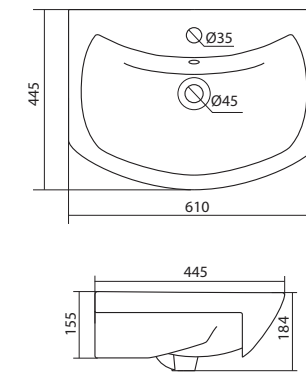

Умывальник Балтика-60

1.WH11.0.246 Умывальник Балтика-60 610x445x184