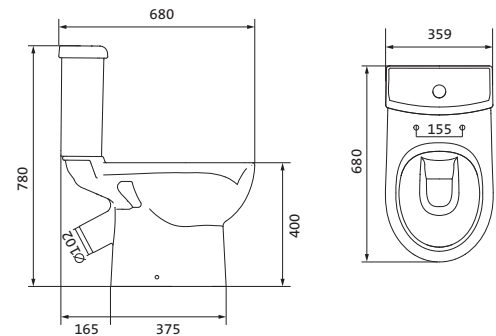

## Унитаз-компакт Нео Лайт

габариты, мм тип монтажа

Унитаз-компакт Нео Лайт	габариты, мм			тип монтажа
	длина	высота	ширина	
	646	791	363	открытый

Артикул	Комплектация		
1.WH30.2.408	1.WH30.2.469	чаша унитаза Нео Лайт	1.WH30.2.299 двухрежимная арматура
	1.WH30.2.189	бачок Нео	1.WH30.2.467 дюропластовое сиденье с функцией
	1.WH10.8.693	комплект крепления к полу	быстрого снятия
1.WH30.2.409	1.WH30.2.469	чаша унитаза Нео Лайт	1.WH30.2.299 двухрежимная арматура
	1.WH30.2.189	бачок Нео	1.WH30.2.466 дюропластовое сиденье с функцией
	1.WH10.8.693	комплект крепления к полу	мягкого закрывания и быстрого снятия
1.WH30.2.471	1.WH30.2.469	чаша унитаза Нео Лайт	1.WH30.2.299 двухрежимная арматура
	1.WH30.2.189	бачок Нео	1.WH30.2.449 тонкое дюропластовое сиденье
	1.WH10.8.693	комплект крепления к полу	с функцией мягкого закрывания и быстрого снятия

## Унитаз-компакт Юнион

	габариты, мм			тип монтажа
	длина	высота	ширина	
Унитаз-компакт Юнион	680	780	359	скрытый

Артикул	Комплектация
1.WH30.2.420	1.WH30.2.425 чаша унитаза Юнион
	1.WH30.2.426 бачок Юнион
	1.WH30.1.852 комплект крепления к полу
	1.WH30.2.492 двухрежимная арматура
	1.WH50.1.634 тонкое дюропластовое сиденье с функцией мягкого закрывания и быстрого снятия