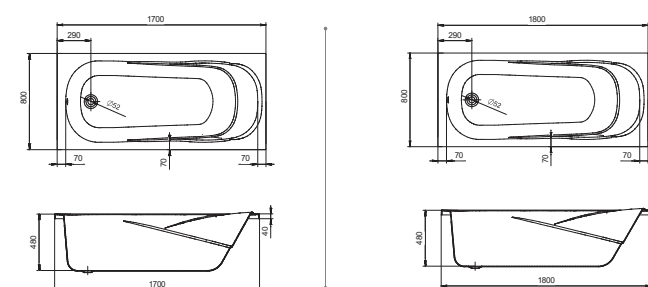

Прямоугольная ванна Касабланка XL 170x80 / 180x80

Артикул	Название	Глубина, мм	Объем, л	Комплектация
1.WH30.2.441	Касабланка XL 170x80	480	290	1.WH30.2.442 Монтажный комплект 1.WH30.2.443 Фронтальная панель 1.WH30.2.444 Боковая панель, левая 1.WH30.2.445 Боковая панель, правая
1.WH30.2.482	Касабланка XL 180x80	480	300	1.WH30.2.483 Монтажный комплект 1.WH30.2.484 Фронтальная панель 1.WH30.2.444 Боковая панель, левая 1.WH30.2.445 Боковая панель, правая