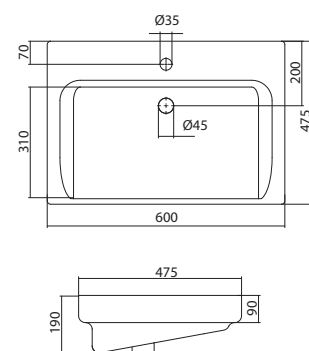

Умывальник Тигода-60

1.WH30.2.082 Умывальник Тигода-60 600x475x190