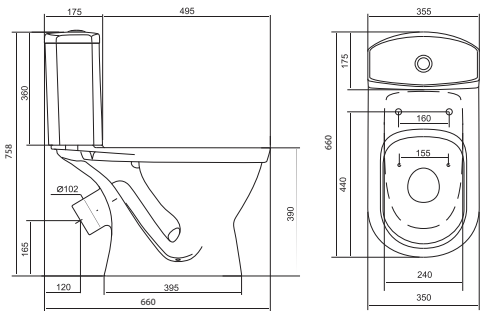

Унитаз-компакт Алькор

	габариты, мм			тип монтажа
	длина	высота	ширина	
Унитаз-компакт Алькор «Антивсплеск»	660	758	355	открытый

Артикул	Комплектация		
1.WH30.2.140	1.WH30.1.859	чаша унитаза Алькор	1.WH30.2.109 двухрежимная арматура
	1.WH30.1.860	бачок унитаза Алькор	1.WH30.1.806 дюропластовое сиденье
	1.WH10.8.693	комплект крепления к полу	
1.WH30.2.196	1.WH30.1.859	чаша унитаза Алькор	1.WH30.2.109 двухрежимная арматура
	1.WH30.1.860	бачок унитаза Алькор	1.WH30.2.198 полипропиленовое сиденье
	1.WH10.8.693	комплект крепления к полу