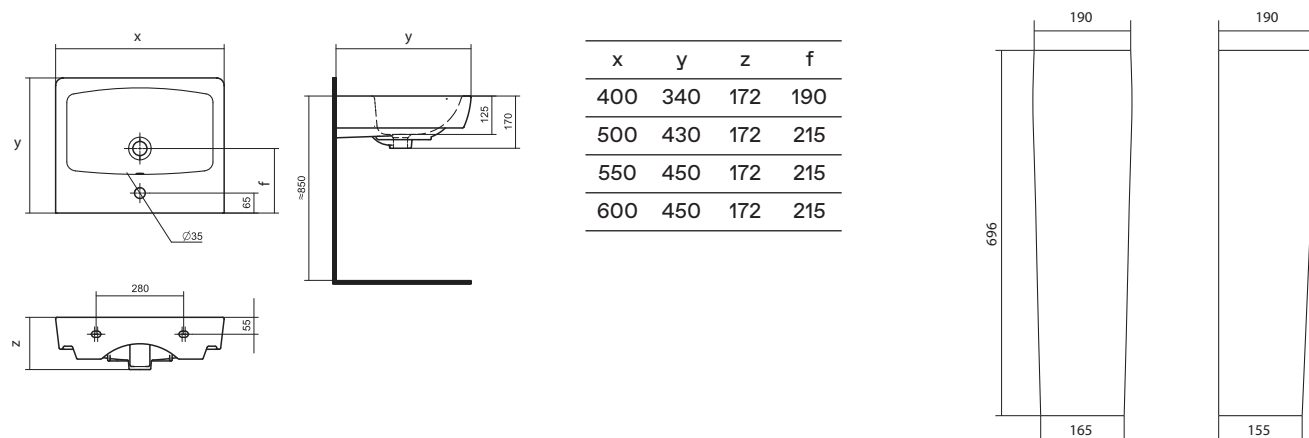

1.WH30.2.183	Умывальник Нео-40	400x340x172	с отверстием	
1.WH30.2.184	Умывальник Нео-50	500x430x172	с отверстием	1.WH30.2.182 Постамент Нео
1.WH30.2.185	Умывальник Нео-55	550x450x172	с отверстием	1.WH30.2.182 Постамент Нео
1.WH30.2.186	Умывальник Нео-60	600x450x172	с отверстием	1.WH30.2.182 Постамент Нео
1.WH30.2.182	Постамент Нео