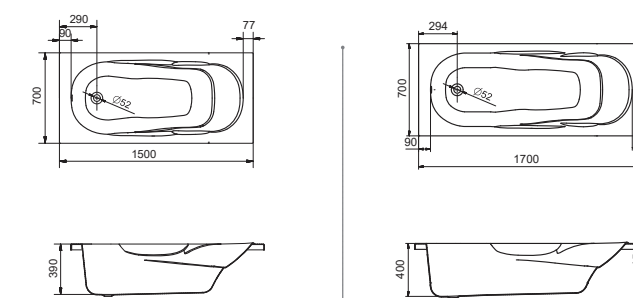

Прямоугольная ванна Касабланка М 150x70 / 170x70

Артикул	Название	Глубина, мм	Объем, л	Комплектация
1.WH50.1.530	Касабланка М 150x70	390	150	1.WH50.1.541 Упрощенный монтажный комплект (без слива-перелива) 1.WH50.1.532 Фронтальная панель
1.WH50.1.531	Касабланка М 170x70	400	175	1.WH50.1.541 Упрощенный монтажный комплект (без слива-перелива) 1.WH50.1.533 Фронтальная панель