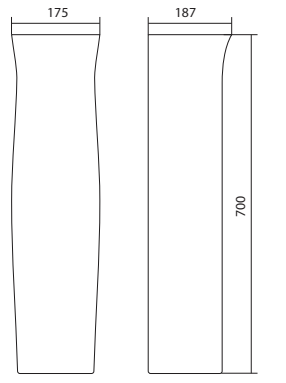

Умывальник Бореаль

1.WH11.0.484	Умывальник Бореаль-60	585x475x205	с отверстием	1.WH11.0.591 Постамент БСК
1.WH11.0.481	Умывальник Бореаль-60	585x475x205	без отверстия	1.WH11.0.591 Постамент БСК
1.WH11.0.591	Постамент БСК			

Умывальник Анимо

1.WH11.0.490	Умывальник Анимо-40	397x305x160	с отверстием	
1.WH11.0.487	Умывальник Анимо-40	397x305x160	без отверстия	
1.WH11.0.496	Умывальник Анимо-50	500x392x190	с отверстием	1.WH11.0.587 Постамент Анимо
1.WH11.0.493	Умывальник Анимо-50	500x392x190	без отверстия	1.WH11.0.587 Постамент Анимо
1.WH11.0.502	Умывальник Анимо-55	550x440x205	с отверстием	1.WH11.0.587 Постамент Анимо
1.WH11.0.499	Умывальник Анимо-55	550x440x205	без отверстия	1.WH11.0.587 Постамент Анимо
1.WH11.0.508	Умывальник Анимо-60	585x475x202	с отверстием	1.WH11.0.587 Постамент Анимо
1.WH11.0.505	Умывальник Анимо-60	585x475x202	без отверстия	1.WH11.0.587 Постамент Анимо
1.WH11.0.587	Постамент Анимо			

x	y	z	f
500	392	190	170
550	440	205	200
585	475	202	200