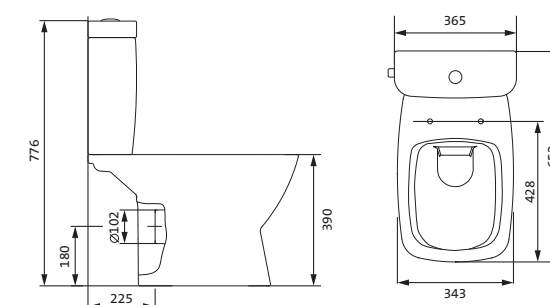

Артикул	Комплектация
1.WH30.2.418	1.WH50.1.604 чаша безободкового унитаза Neo rimless 1.WH30.2.189 бачок Neo 1.WH30.1.852 комплект крепления к полу
	1.WH30.2.299 двухрежимная арматура 1.WH30.2.450 тонкое дюропластовое сиденье с функцией мягкого закрывания и быстрого снятия