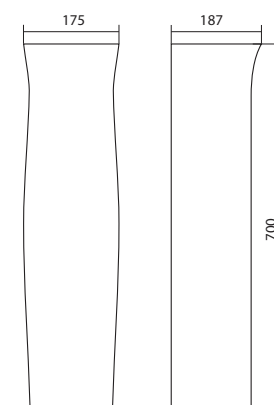

1.WH50.1.753	Умывальник Лонги-45	455x420x200	с отверстием	1.WH11.0.587 Постамент Анимо
1.WH50.1.754	Умывальник Лонги-50	500x420x195	с отверстием	1.WH11.0.587 Постамент Анимо
1.WH50.1.755	Умывальник Лонги-55	550x420x195	с отверстием	1.WH11.0.587 Постамент Анимо
1.WH11.0.587	Постамент Анимо			
1.WH50.1.771	Комплект кронштейнов 250 мм