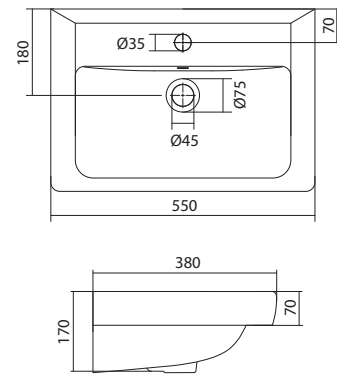

Умывальник Тигода мини-55

1.WH30.2.127 Умывальник Тигода мини-55 550x380x170