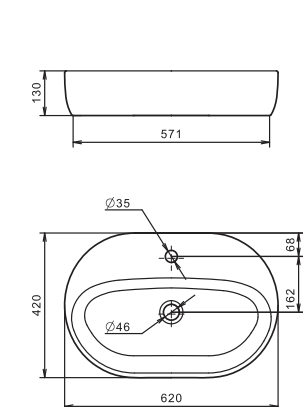

Умывальник Одри 620x420

1.WH50.1.710 Умывальник Одри-62 620x420x130