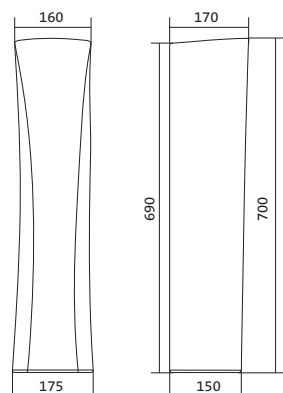

x	y	z	f
500	360	170	148
552	451	198	165
595	488	212	212

Чертеж умывальника Бриз-40