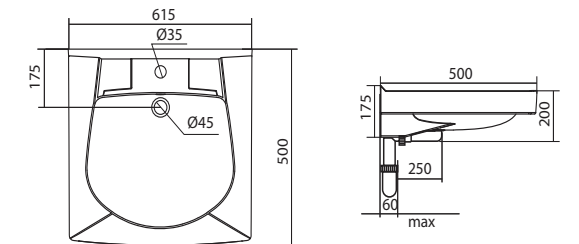

Умывальник Пилот-50

1.WH11.0.569	Умывальник Пилот-50	615x500x175	
1.WH30.1.970	Умывальник Пилот-50	615x500x175	с кронштейном, крепежом и сифоном