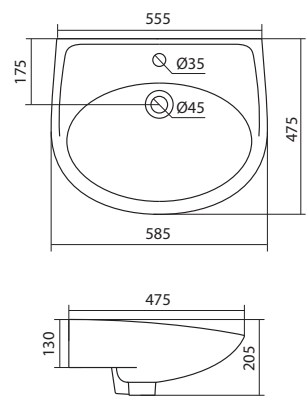

1.WH11.0.484	Умывальник Бореаль-60	585x475x205	с отверстием	1.WH11.0.591 Постамент БСК
1.WH11.0.481	Умывальник Бореаль-60	585x475x205	без отверстия	1.WH11.0.591 Постамент БСК
1.WH11.0.591	Постамент БСК