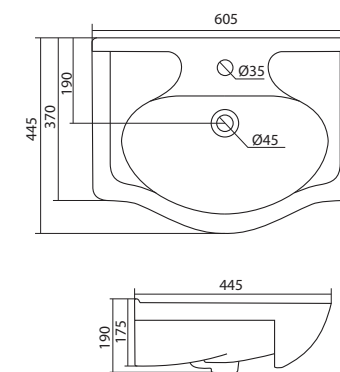

Умывальник Селигер-60

1.WH11.0.268 Умывальник Селигер-60 605x445x190