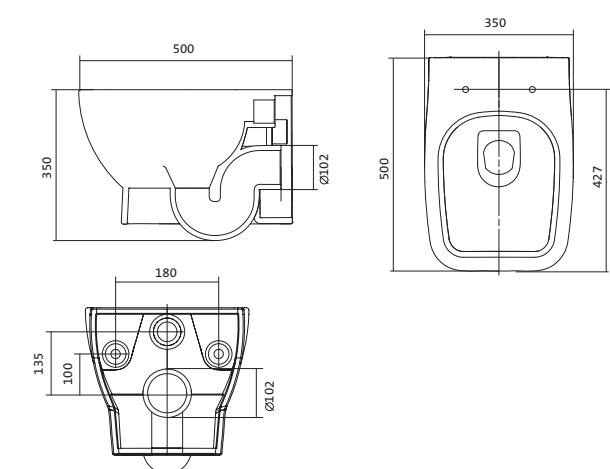

Унитаз подвесной Neо

габариты, мм

длина   высота   ширина

Унитаз подвесной Neо

500   350   350

Артикул	Комплектация		
1.WH30.2.423	1.WH30.2.430	чаша унитаза подвесного Neо	1.WH30.2.479 дюропластовое сиденье с функцией мягкого закрывания и быстрого снятия
1.WH30.2.410	1.WH30.2.430	чаша унитаза подвесного Neо	1.WH30.2.480 дюропластовое сиденье с функцией быстрого снятия