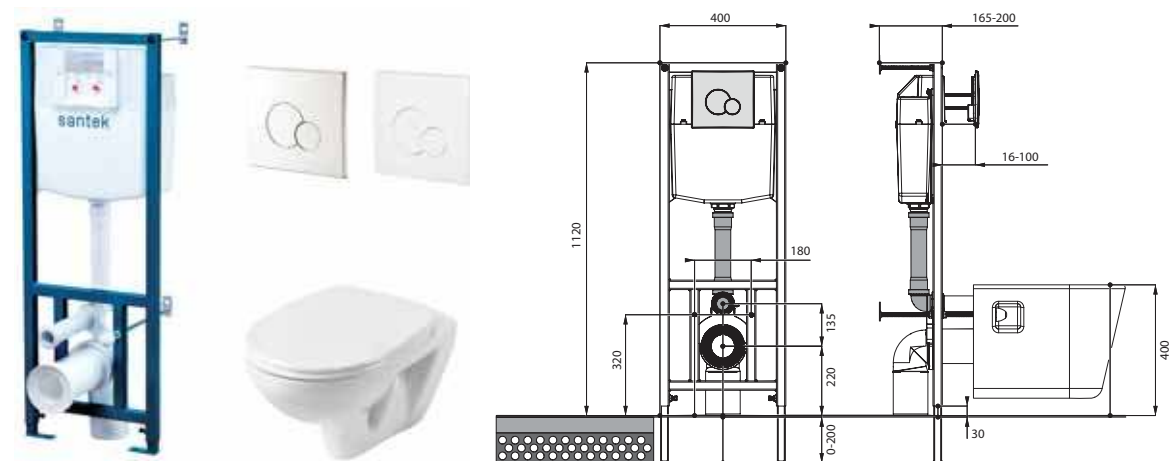

Готовое решение Бореаль

Артикул	Комплектация	Комплектация	
1.WH30.2.464	Пэк Бореаль (подвесной унитаз с сиденьем, инсталляция, панель белого цвета)	1.WH30.2.253	чаша унитаза подвесного Бореаль
		1.WH50.1.688	сиденье Бореаль с функцией мягкого закрывания и быстрого снятия
		1.WH50.1.761	инсталляция для унитаза Бореаль / Нео, панель белого цвета
1.WH50.1.544	Пэк Бореаль (подвесной унитаз с сиденьем, инсталляция, панель хром глянец)	1.WH30.2.253	чаша унитаза подвесного Бореаль
		1.WH50.1.688	сиденье Бореаль с функцией мягкого закрывания и быстрого снятия
		1.WH50.1.762	инсталляция для унитаза Бореаль / Нео, панель хром глянец