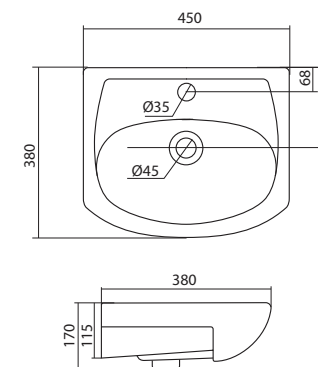

Умывальник Азов-45

1.WH11.2.449

Умывальник Азов-45

450x380x170