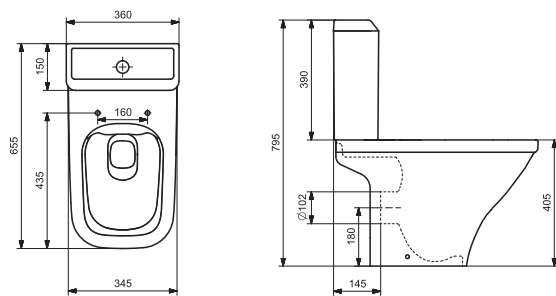

## Унитаз-компакт безободковый Лайн rimless

	габариты, мм			тип монтажа
	длина	высота	ширина	
Унитаз-компакт безободковый Лайн rimless	650	795	360	скрытый

Артикул	Комплектация
1.WH50.1.573	1.WH50.1.579 чаша безободкового унитаза Лайн rimless 1.WH50.1.580 бачок Лайн 1.WH30.1.852 комплект крепления к полу
	1.WH30.2.299 двухрежимная арматура 1.WH50.1.622 тонкое дюропластовое сиденье с функцией мягкого закрывания и быстрого снятия