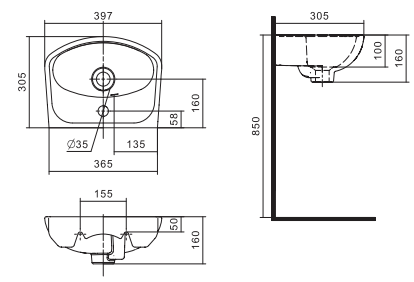

1.WH11.0.490	Умывальник Анимо-40	397x305x160	с отверстием	
1.WH11.0.487	Умывальник Анимо-40	397x305x160	без отверстия	
1.WH11.0.496	Умывальник Анимо-50	500x392x190	с отверстием	1.WH11.0.587 Постамент Анимо
1.WH11.0.493	Умывальник Анимо-50	500x392x190	без отверстия	1.WH11.0.587 Постамент Анимо
1.WH11.0.502	Умывальник Анимо-55	550x440x205	с отверстием	1.WH11.0.587 Постамент Анимо
1.WH11.0.499	Умывальник Анимо-55	550x440x205	без отверстия	1.WH11.0.587 Постамент Анимо
1.WH11.0.508	Умывальник Анимо-60	585x475x202	с отверстием	1.WH11.0.587 Постамент Анимо
1.WH11.0.505	Умывальник Анимо-60	585x475x202	без отверстия	1.WH11.0.587 Постамент Анимо
1.WH11.0.587	Постамент Анимо			

Чертеж умывальника Анимо-40