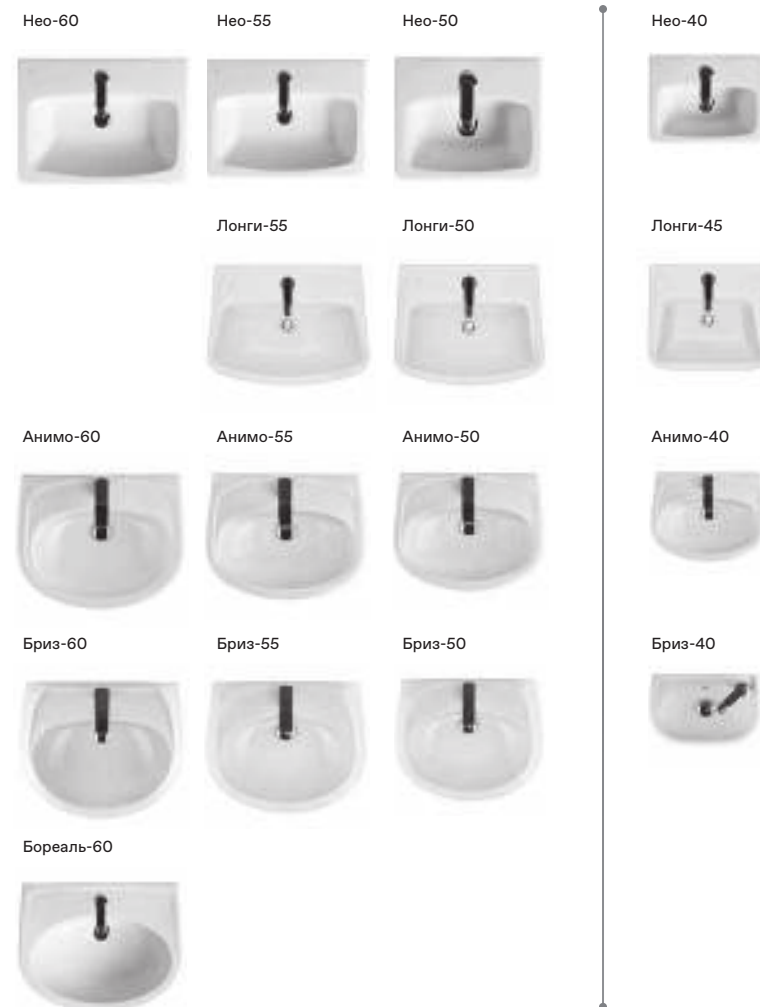

Комфорт и эстетика

Если габариты помещения не позволяют установить мебельную тумбу под умывальник, то скрыть коммуникации позволит раковина с постаментом. Постамент выполняет не только функцию опоры, но и является декоративным элементом в интерьере. Мы предлагаем современные коллекционные решения для типовых размеров ванных комнат. В коллекциях представлены умывальники с шириной от 60 до 40 см.

Маленькие умывальники с шириной 40 см не рекомендуем устанавливать на постамент.