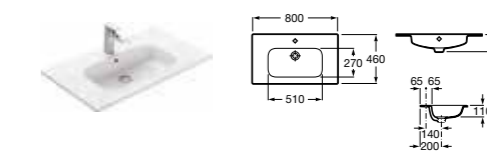

Раковина

Арт. 32799C000 Victoria-N Unik, 800 мм