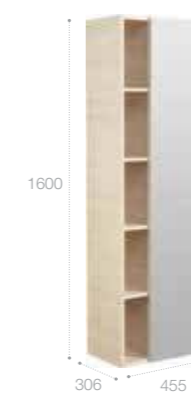

Шкаф-колонна с зеркалом

Арт. 857303445 дуб верона
Арт. 857303806 белый глянец