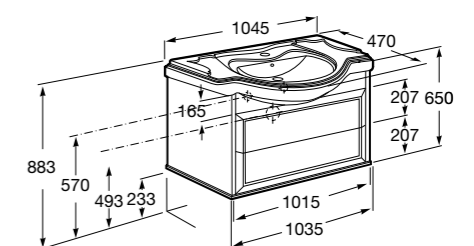

Модуль для раковины 600 мм

**Victoria Nord Ice Edition**

Модуль для раковины 600 мм

Модуль для раковины 800 мм

**America Evolution W**

Модуль для раковины 850 мм

Модуль для раковины 1050 мм