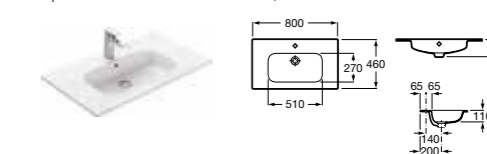

Раковина

Арт. 32799C000 Victoria-N Unik, 800 мм