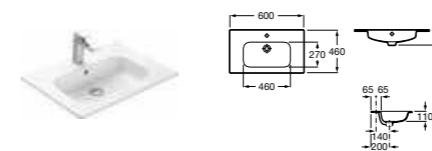

Раковина

Арт. 32799E000 Victoria-N, 600 мм