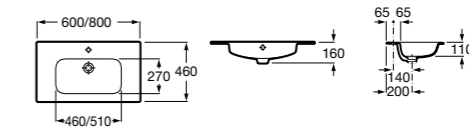

Раковина

Арт. 32799E000 600 x 450 мм
Арт. 327827000 600 x 450 мм, овал
Арт. 32799C000 800 x 450 мм
Арт. 327826000 800 x 450 мм, овал