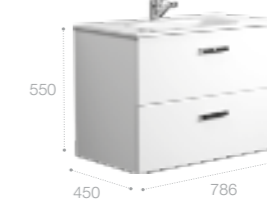

Модуль для раковины

Арт. ZRU9000031 800 мм, подвесной, венге
Арт. ZRU9000032 800 мм, подвесной, белый глянец