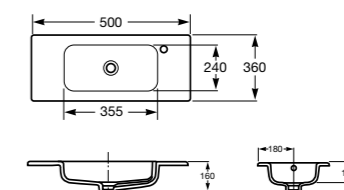

Раковина

Арт. 32799J00Y Debba Unik, 500 мм