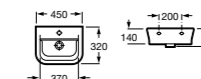

Раковина

Арт. 327477000 450 мм