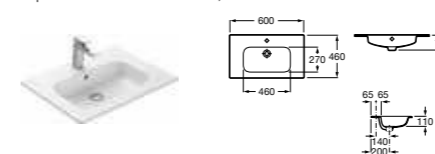

Раковина

Арт. 32799E000 Victoria-N, 600 мм