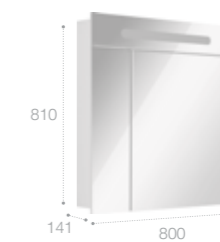

Зеркальный шкаф

С LED-светильником
Арт. ZRU9000033 800 мм, белый глянец