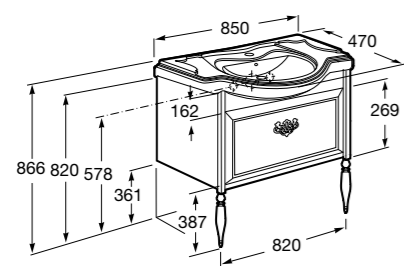

Модуль для раковины 600 мм

**Victoria Nord Ice Edition**

Модуль для раковины 600 мм

Модуль для раковины 800 мм

**America Evolution W**

Модуль для раковины 850 мм

Модуль для раковины 1050 мм