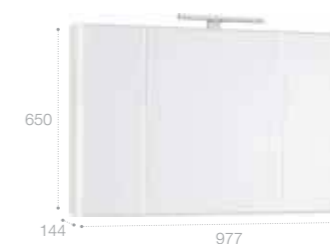

Зеркальный шкаф

LED-светильник
Арт. 857305445 1000 мм, дуб верона
Арт. 857305806 1000 мм, белый глянец

Цветовая гамма отделки:

Белый
глянец

Дуб
верона

Размеры в мм.