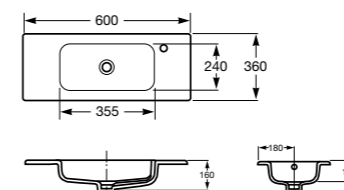

Раковина

Арт. 32799H00Y Debba Unik, 600 мм

Зеркало

С LED-светильником

Арт. ZRU9000090 450 мм