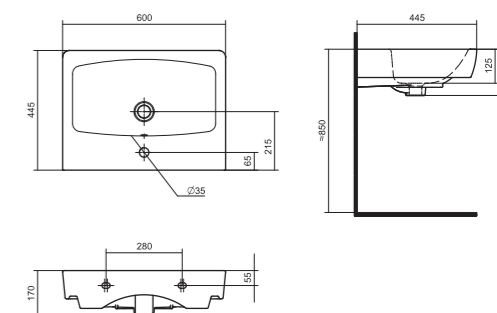

Умывальник Балтика-60

1.WH11.0.246 Умывальник Балтика-60 610x445x184

Умывальник Тигода-55

1.WH30.2.126 Умывальник Тигода-55 550x475x180

Умывальник Нео-60

1.WH30.2.186 Умывальник Нео-60 600x445x170

Умывальник Байкал-60