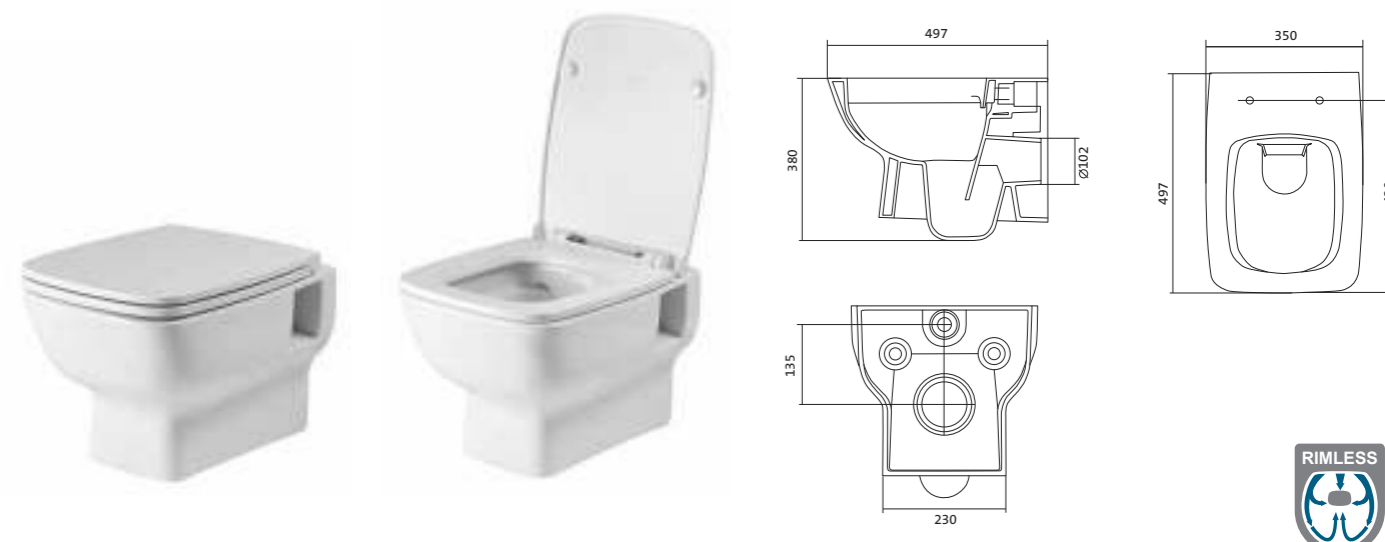

Унитаз подвесной безободковый Neo rimless

габариты, мм

	длина	высота	ширина
Унитаз подвесной безободковый Neo rimless	497	380	350

Артикул	Комплектация		
1.WH30.2.411	1.WH30.2.429	чаша унитаза подвесного безободкового Neo rimless	1.WH30.2.450 дюропластовое сиденье с функцией мягкого закрывания и быстрого снятия