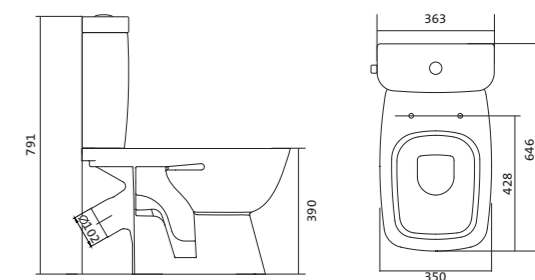

Унитаз-компакт Нео

габариты, мм тип монтажа

Унитаз-компакт Нео	габариты, мм			скрытый
	длина	высота	ширина	
	648	785	365	

Артикул	Комплектация		
1.WH30.2.187	1.WH30.2.188	чаша унитаза Нео	1.WH30.2.299 двухрежимная арматура
	1.WH30.2.189	бачок Нео	1.WH30.2.192 дюропластовое сиденье
	1.WH30.1.852	комплект крепления к полу	
1.WH30.2.194	1.WH30.2.188	чаша унитаза Нео	1.WH30.2.299 двухрежимная арматура
	1.WH30.2.189	бачок Нео	1.WH30.2.193 дюропластовое сиденье с функцией
	1.WH30.1.852	комплект крепления к полу	мягкого закрывания и быстрого снятия
1.WH30.2.470	1.WH30.2.188	чаша унитаза Нео	1.WH30.2.299 двухрежимная арматура 1.WH30.2.450
	1.WH30.2.189	бачок Нео	тонкое дюропластовое сиденье
	1.WH30.1.852	комплект крепления к полу	с функцией мягкого закрывания и быстрого снятия

Унитаз-компакт Нео Лайт

габариты, мм тип монтажа

Унитаз-компакт Нео Лайт	габариты, мм			открытый
	длина	высота	ширина	
	646	791	363	

Артикул	Комплектация		
1.WH30.2.408	1.WH30.2.469	чаша унитаза Нео Лайт	1.WH30.2.299 двухрежимная арматура
	1.WH30.2.189	бачок Нео	1.WH30.2.467 дюропластовое сиденье с функцией
	1.WH10.8.693	комплект крепления к полу	быстрого снятия
1.WH30.2.409	1.WH30.2.469	чаша унитаза Нео Лайт	1.WH30.2.299 двухрежимная арматура
	1.WH30.2.189	бачок Нео	1.WH30.2.466 дюропластовое сиденье с функцией
	1.WH10.8.693	комплект крепления к полу	мягкого закрывания и быстрого снятия
1.WH30.2.471	1.WH30.2.469	чаша унитаза Нео Лайт	1.WH30.2.299 двухрежимная арматура
	1.WH30.2.189	бачок Нео	1.WH30.2.449 тонкое дюропластовое сиденье
	1.WH10.8.693	комплект крепления к полу	с функцией мягкого закрывания и быстрого снятия