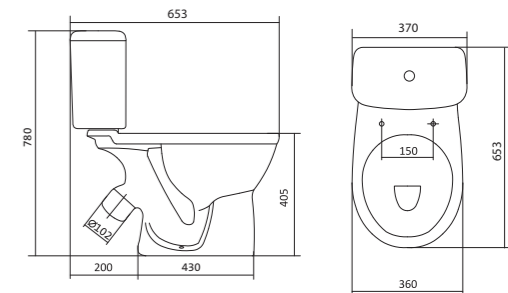

Унитаз-компакт Бореаль

	габариты, мм			тип монтажа
	длина	высота	ширина	
Унитаз-компакт Бореаль с диагональным выпуском «Антивсплеск»	653	780	370	открытый