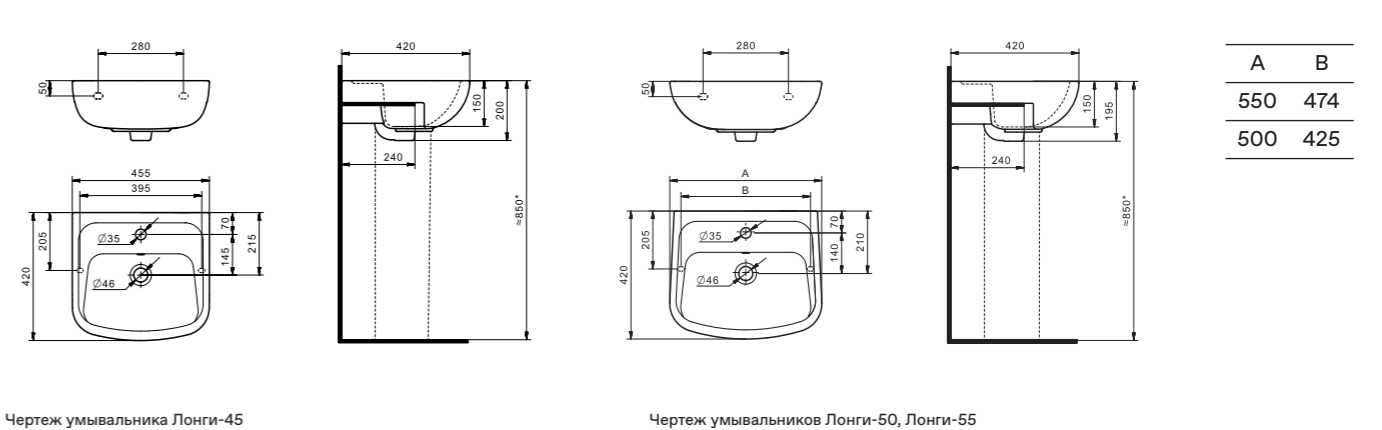

1.WH50.1.753	Умывальник Лонги-45	455x420x200	с отверстием	1.WH11.0.587 Постамент Анимо
1.WH50.1.754	Умывальник Лонги-50	500x420x195	с отверстием	1.WH11.0.587 Постамент Анимо
1.WH50.1.755	Умывальник Лонги-55	550x420x195	с отверстием	1.WH11.0.587 Постамент Анимо
1.WH11.0.587	Постамент Анимо			
1.WH50.1.771	Комплект кронштейнов 250 мм			

Чертеж умывальника Лонги-45

Чертеж умывальников Лонги-50, Лонги-55