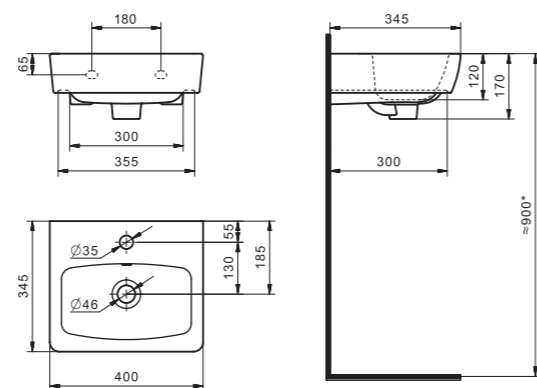

Умывальник Нео-40

1.WH30.2.183

Умывальник Нео-40

400x345x170