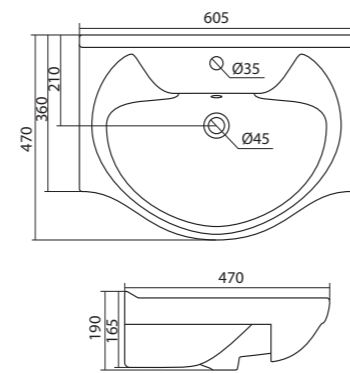

Умывальник Балтика-60

1.WH11.0.246 Умывальник Балтика-60 610x445x184

Умывальник Тигода-55

1.WH30.2.126 Умывальник Тигода-55 550x475x180

Умывальник Нео-60

1.WH30.2.186 Умывальник Нео-60 600x445x170

Умывальник Байкал-60