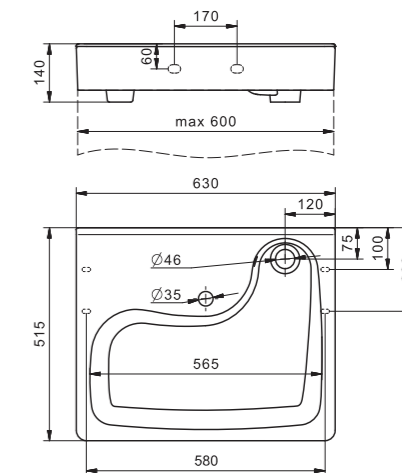

Умывальник Одри 420x420

1.WH50.1.709 Умывальник Одри-42 420x420x130

Умывальник Одри 620x420

1.WH50.1.710 Умывальник Одри-62 620x420x130

Специальные умывальники

Умывальник Клио-50

НОВИНКА

1.WH50.1769	Умывальник Клио-50	630x515x140	
1.WH50.1770	Умывальник Клио-50	630x515x140	с кронштейном