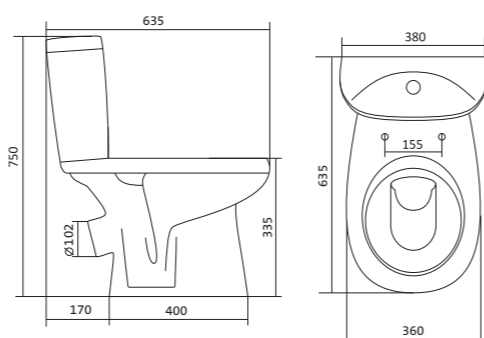

Унитаз-компакт Анимо

	габариты, мм			тип монтажа
	длина	высота	ширина	
Унитаз-компакт Анимо с диагональным выпуском	635	750	380	открытый

Артикул	Комплектация		
1.WH11.0.032	1.WH11.0.393	чаша унитаза Анимо диагональная	1.WH10.7.275 однорежимная арматура
	1.WH11.0.645	бачок Анимо	1.WH30.1.834 полипропиленовое сиденье
	1.WH10.8.693	комплект крепления к полу	
1.WH30.2.134	1.WH11.0.393	чаша унитаза Анимо диагональная	1.WH50.1.712 двухрежимная арматура
	1.WH11.0.645	бачок Анимо	1.WH10.6.914 дюропластовое сиденье
	1.WH10.8.693	комплект крепления к полу	
1.WH30.2.137	1.WH11.0.393	чаша унитаза Анимо диагональная	1.WH50.1.712 двухрежимная арматура
	1.WH11.0.645	бачок Анимо	1.WH10.6.897 дюропластовое сиденье с функцией мягкого закрывания и быстрого снятия
	1.WH10.8.693	комплект крепления к полу	