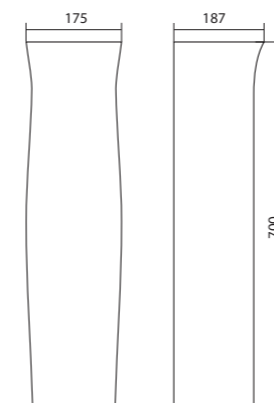

Умывальник Нео

1.WH30.2.183	Умывальник Нео-40	400x340x172	с отверстием	
1.WH30.2.184	Умывальник Нео-50	500x430x172	с отверстием	1.WH30.2.182 Постамент Нео
1.WH30.2.185	Умывальник Нео-55	550x450x172	с отверстием	1.WH30.2.182 Постамент Нео
1.WH30.2.186	Умывальник Нео-60	600x450x172	с отверстием	1.WH30.2.182 Постамент Нео
1.WH30.2.182	Постамент Нео			

Умывальник Лонги

1.WH50.1.753	Умывальник Лонги-45	455x420x200	с отверстием	1.WH11.0.587 Постамент Анимо
1.WH50.1.754	Умывальник Лонги-50	500x420x195	с отверстием	1.WH11.0.587 Постамент Анимо
1.WH50.1.755	Умывальник Лонги-55	550x420x195	с отверстием	1.WH11.0.587 Постамент Анимо
1.WH11.0.587	Постамент Анимо			
1.WH50.1.771	Комплект кронштейнов 250 мм