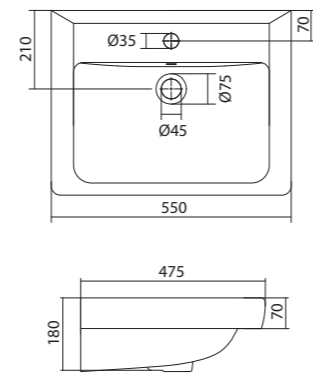

Умывальник Тигода-55

1.WH30.2.126 Умывальник Тигода-55 550x475x180