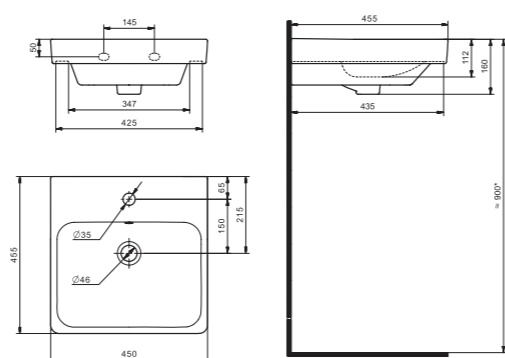

Умывальник Миранда-40

400x220x130

Умывальник Нео-40

1.WH30.2.183

Умывальник Нео-40

400x345x170

Умывальник Адриана-45

1.WH50.1.630