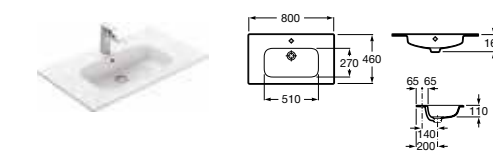

Раковина

Арт. 32799C000 Victoria-N Unik, 800 мм