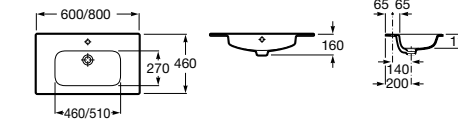

Раковина

Арт. 32799E000 600 x 450 мм
Арт. 32799C000 800 x 450 мм