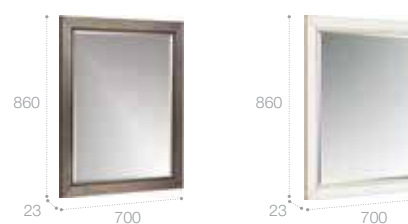

Зеркало

Арт. ZRU9302958 700 мм, дуб тёмный
Арт. ZRU9302957 700 мм, дуб светлый