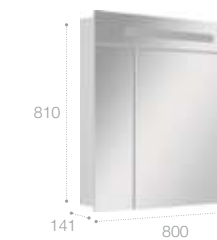

Зеркальный шкаф с LED-светильником

Арт. ZRU9000033 800 мм, белый глянец