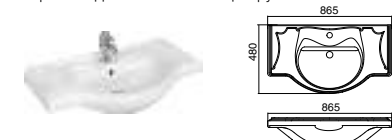

Раковина

Арт. 327206000 850 мм, с одним отверстием для смесителя по центру