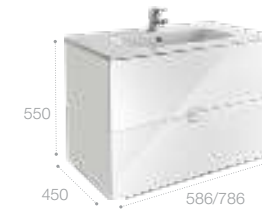

Ассортимент

Модуль для раковины

Арт. ZRU9302730 600 мм, подвесной, белый глянец
Арт. ZRU9302731 800 мм, подвесной, белый глянец