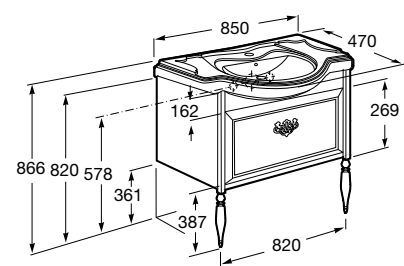

Модуль для раковины 600 мм

**Victoria Nord Ice Edition**

Модуль для раковины 600 мм

Модуль для раковины 800 мм

**America Evolution W**

Модуль для раковины 850 мм

Модуль для раковины 1050 мм