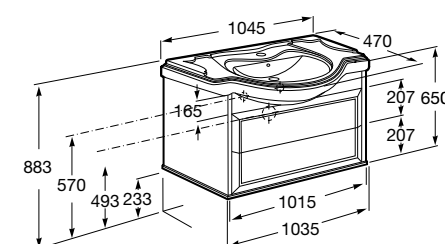

Модуль для раковины 600 мм

**Victoria Nord Ice Edition**

Модуль для раковины 600 мм

Модуль для раковины 800 мм

**America Evolution W**

Модуль для раковины 850 мм

Модуль для раковины 1050 мм