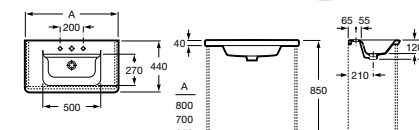

Раковина

Арт. 327470000 800 мм
Арт. 327471000 700 мм
Арт. 327472000 600 мм