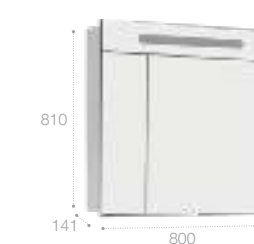

Зеркальный шкаф

Светодиодная подсветка

Арт. ZRU9000033 800 мм, белый глянец

Цветовая гамма отделки:

Белый глянец

Светлый дуб

Размеры в мм.