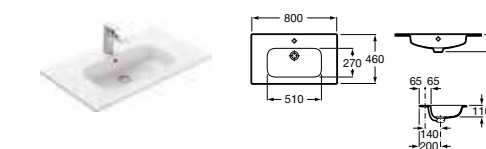

Раковина

Арт. 32799C000 Victoria-N Unik, 800 мм