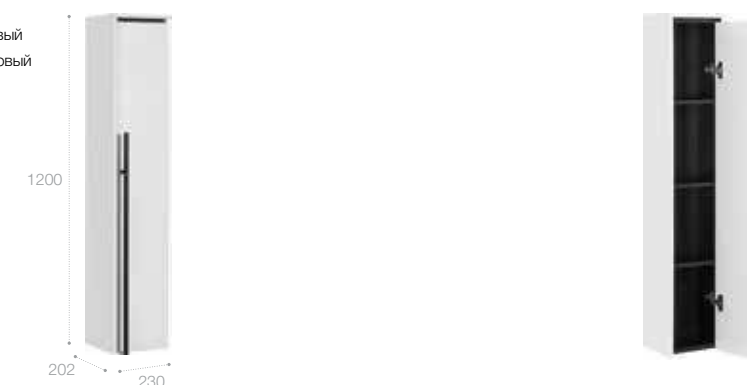

### Шкаф-колонна

Арт. 857431806 левая, белый глянец/черный матовый

Арт. 857467806 правая, белый глянец/черный матовый