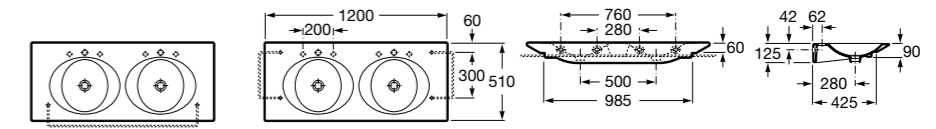

Kalahari

327896000 Настенная или накладная керамическая раковина. Смеситель не входит в комплект.