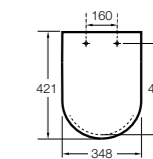

Сиденье на ножках