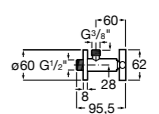

Запорный кран

525168000 Керамический угловой запорный кран 1/2" x 3/8".

525170800 Керамический угловой запорный кран 1/2" x 1/2".

Запорный кран

- 525168100** Керамический угловой запорный кран 1/2" x 3/8".
525170900 Керамический угловой запорный кран 1/2" x 1/2".