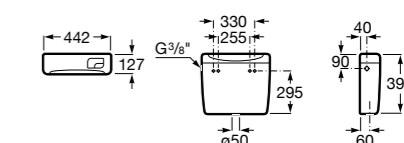

Universal

890200000	Высокий / средней высоты пластиковый бачок, механизм слива на 6/3 л.
890200001	Трубка для пластикового бачка.

Размеры в мм