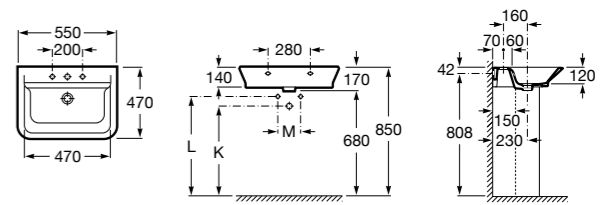

The Gap Original

1. **327475000** Настенная или накладная керамическая раковина. Смеситель не входит в комплект.
   337470000 Пьедестал для керамической раковины.
   337471000 Полупьедестал для керамической раковины.