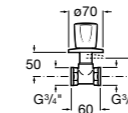

Brava

5A1630C00 Встраиваемый вентиль. 3/4". Синий указатель (холодная).

5A0630C00 Встраиваемый вентиль. 3/4". Красный указатель (горячая).