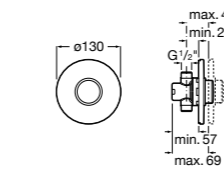

Fluent

5A9C24C00 Встраиваемый смывной кран для писсуара.