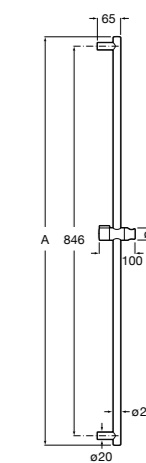

Мыльница

5B5150TP0 Прозрачная мыльница для душа.

5B0250C00 Хромированная мыльница для душа.