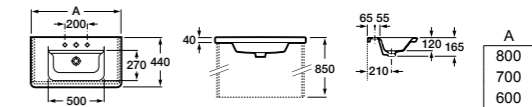

Раковина The Gap Original

Стр. 126

Арт. 327470000 80 см
Арт. 327471000 70 см
Арт. 327472000 60 см