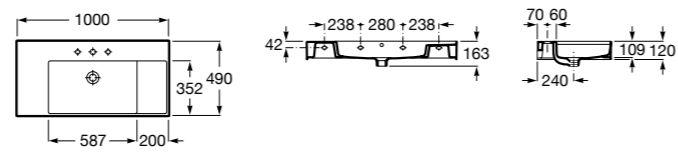

Kalahari

327897000 Настенная или накладная керамическая раковина. Смеситель не входит в комплект.