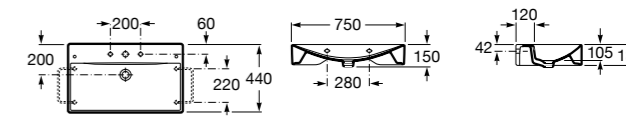

Diverta

327110000 Настенная или накладная керамическая раковина. Смеситель не входит в комплект.