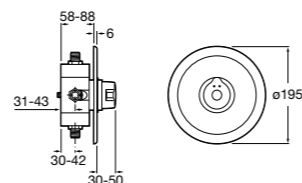

Avant

1. **5A2217C00** Встраиваемый смеситель для душа.