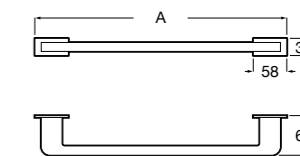

Classica

816812001 Полотенцедержатель.