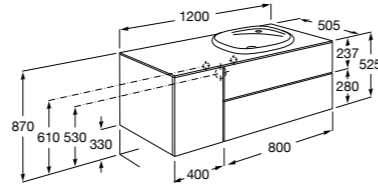

Beyond раковина справа

851413XXX Мебельный модуль для размещения встраиваемой раковины 585 мм справа. Раковины и смесители не входят в комплект.