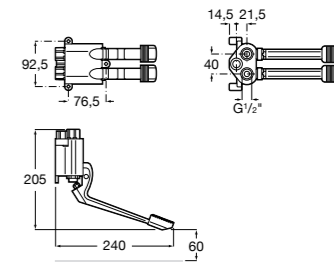

Instant Foot

505128700 Педальный смеситель. Установка на стене.