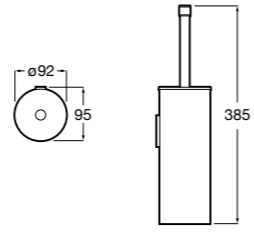

Superinox

817305002 Настенный держатель для щетки.