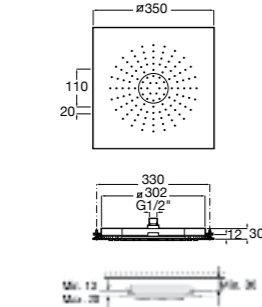

Raindream

5B3150C00 Круглая душевая насадка. Хромированная нержавеющая сталь. Крепится к потолку.

Raindream

5B2750C00 Квадратная душевая насадка. Хромированная нержавеющая сталь. Кронштейн покупается отдельно.