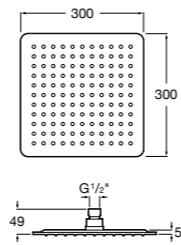

Raindream

5B2750C00 Квадратная душевая насадка. Хромированная нержавеющая сталь. Кронштейн покупается отдельно.