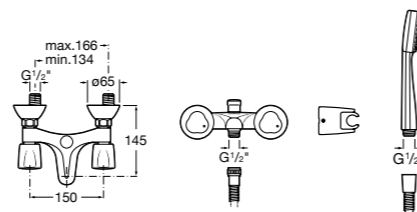

Brava

5A0130C02 Монтируемый на стену смеситель для ванны и душа с автоматическим переключателем с фиксатором, гибким душевым шлангом 1,50 м, душевой лейкой и поворотным держателем.