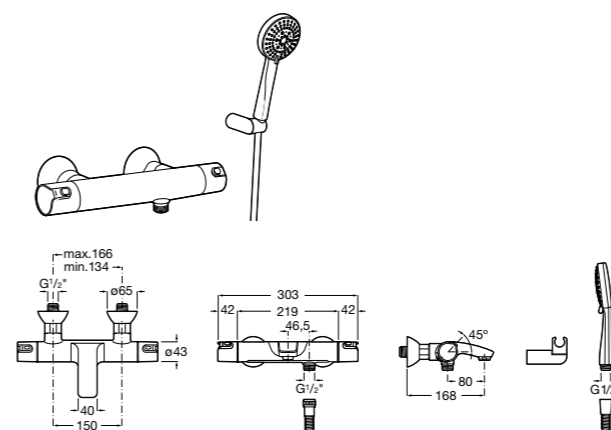

T-500

5D1118C00

Комплект состоит из внешнего термостатического смесителя для душа и набора для душа с ручным душем 100 мм с 3 режимами потока, держателя для ручного душа и гибкого шланга 1,70 м.

Смесители для ванны и душа / встраиваемые комплекты

T-500

5D0618C00

Комплект встраиваемый с термостатическим смесителем.

Monodin-N

5D0518C00

Комплект встраиваемый с однорычажным смесителем.

T-1000 Round

5D1009C00

Комплект встраиваемый с термостатическим смесителем.

T-2000

5D1088C00

Комплект встраиваемый с термостатическим смесителем.

Душевые комплекты

Plenum Square 140/3

5B1A10C00

SQUARE - Душевой комплект. Включает в себя: ручной душ 140 мм с 3 функциями, штангу 800 мм, регулируемый держатель для ручного душа, мыльницу и гибкий шланг 1,70 м. Хром.

5B1A10CB0

SQUARE - Душевой комплект. Включает в себя: ручной душ 140 мм с 3 функциями, штангу 800 мм, регулируемый держатель для ручного душа, мыльницу и гибкий шланг 1,70 м. Хром, белый.

Plenum Round 140/3

5B1411C00

ROUND - Душевой комплект. Включает в себя: ручной душ 140 мм с 3 функциями, штангу 800 мм, регулируемый держатель для ручного душа, мыльницу и гибкий шланг 1,70 м. Хром.

5B1411CB0

ROUND - Душевой комплект. Включает в себя: ручной душ 140 мм с 3 функциями, штангу 800 мм, регулируемый держатель для ручного душа, мыльницу и гибкий шланг 1,70 м. Хром, белый.