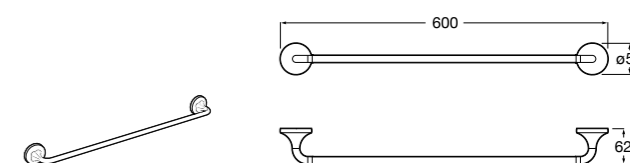

Hotel's Classic

Полотенцедержатель.

	A
815422001	600
815420001	450