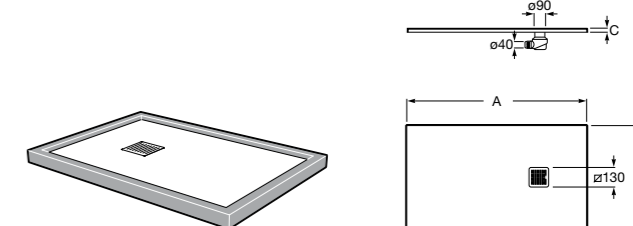

Terran (с рамкой)

Ультралюсший душевой поддон, материал STONEX®, с рамкой.

	A	B	C
До 1800 x 900 x 41	1800	900	41
До 1600 x 900 x 41	1600	900	41
До 1400 x 900 x 41	1400	900	41
До 1200 x 900 x 38	1200	900	38
До 1000 x 900 x 36	1000	900	36
До 1800 x 800 x 41	1800	800	41
До 1600 x 800 x 41	1600	800	41
До 1400 x 800 x 41	1400	800	41
До 1200 x 800 x 38	1200	800	38
До 1000 x 800 x 36	1000	800	36
До 1800 x 750 x 41	1800	750	41
До 1600 x 750 x 41	1600	750	41
До 1400 x 750 x 41	1400	750	41
До 1200 x 750 x 38	1200	750	38
До 1000 x 750 x 36	1000	750	36
До 1800 x 700 x 41	1800	700	41
До 1600 x 700 x 41	1600	700	41
До 1400 x 700 x 41	1400	700	41
До 1200 x 700 x 38	1200	700	38
До 1000 x 700 x 36	1000	700	36

Размеры в мм