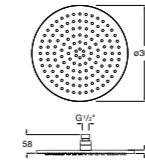

Rainsense

5B3950.0 Круглая душевая насадка. Покрытие Everflux. Кронштейн покупается отдельно.