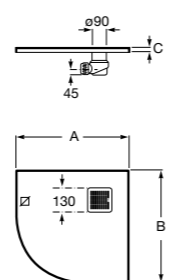

Terran

Ультратонкий душевой поддон, материал STONEX®. Противоскользящая поверхность с текстурой под камень. Включает слив gran saudal. Сифон и решетка в комплекте.

	A	B	C
AP1017D057801..0	2000	1400	33,5
AP10164057801..0	1600	1400	31,6
AP1017D03E801..0	2000	1000	31
AP1017083E801..0	1800	1000	31
AP1016403E801..0	1600	1000	31
AP1015783E801..0	1400	1000	31
AP1014B03E801..0	1200	1000	31
AP10170838401..0	1800	900	31
AP10164038401..0	1600	900	31
AP10157838401..0	1400	900	31
AP1014B038401..0	1200	900	28
AP1013E838401..0	1000	900	26
AP10170832001..0	1800	800	31
AP10164032001..0	1600	800	31
AP10157832001..0	1400	800	31
AP1014B032001..0	1200	800	28
AP1013E832001..0	1000	800	26
AP1017082EE01..0	1800	750	31
AP1016402EE01..0	1600	750	31
AP1015782EE01..0	1400	750	31
AP1014B02EE01..0	1200	750	28
AP1013E82EE01..0	1000	750	26
AP1017082BC01..0	1800	700	31
AP1016402BC01..0	1600	700	31
AP1015782BC01..0	1400	700	31
AP1014B02BC01..0	1200	700	28
P013E82BC01..0	1000	700	26

Terran (с рамкой)

Ультратонкий душевой поддон, материал STONEX®, с рамкой.

	A	B	C
P10270838441..0	1800	900	41
P10264038441..0	1600	900	41
P10257838441..0	1400	900	41
P1024B038441..0	1200	900	38
P1023E838441..0	1000	900	36
P10270832041..0	1800	800	41
P10264032041..0	1600	800	41
P10257832041..0	1400	800	41
P1024B032041..0	1200	800	38
P1023E832041..0	1000	800	36
P1027082EE41..0	1800	750	41
P1026402EE41..0	1600	750	41
P1025782EE41..0	1400	750	41
P1024B02EE41..0	1200	750	38
P1023E82EE41..0	1000	750	36
P1027082BC41..0	1800	700	41
P1026402BC41..0	1600	700	41
P1025782BC41..0	1400	700	41
P1024B02BC41..0	1200	700	38
P1023E82BC41..0	1000	700	36

Terran

Ультратонкий душевой поддон, материал STONEX®. Противоскользящая поверхность с текстурой под камень. Включает слив gran saudal.