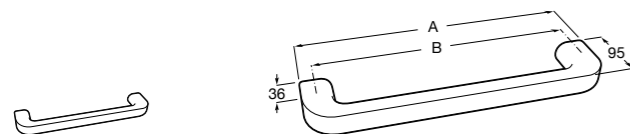

	A
816656001	600
816655001	500
816654001	400
816653001	300

Hotel's Classic

815429001 Полотенцедержатель настенный.

Onda

Полотенцедержатель.

	A	B
3870ZH000	600	560
3870ZG000	450	420
3870ZJ000	300	260

Victoria