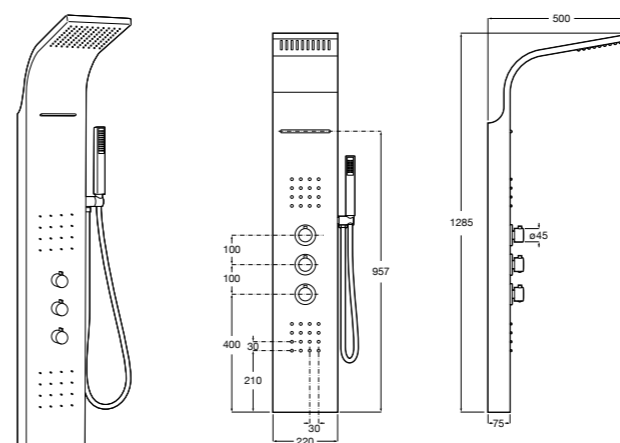

Душевые стойки / смеситель-термостат

Evolution ®

5A9B8BC00 Гидромассажная панель с каскадным режимом.
525994103 Дополнительный монтажный комплект для угловой установки панели Evolution.
5B4863TP0 Полочка. Для установки с гидромассажной душевой панелью Essential или Evolution.