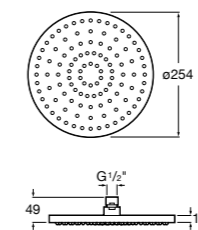

Rainsense

5B2250C00 Круглая душевая насадка. Хромированный ABS-пластик. Кронштейн покупается отдельно.