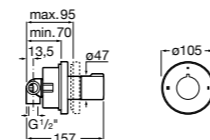

Aqualine Round 2 положения

5A154AC00 ROUND - Встраиваемый переключатель (2 положения) для ванны или душа. Установка с Арт. 525166803.
525166803 Скрытый монтажный блок для дивертора на 2 выхода 1/2".