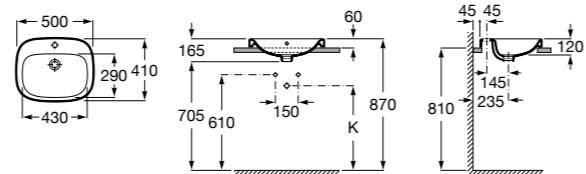

Rodeo

327866000 Раковина керамическая врезная. Смеситель не входит в комплект.

Neo Selene

322307000 Раковина керамическая врезная или встраиваемая снизу. Смеситель не входит в комплект.

Diverta

327114000 Раковина керамическая врезная или встраиваемая снизу. Смеситель не входит в комплект.