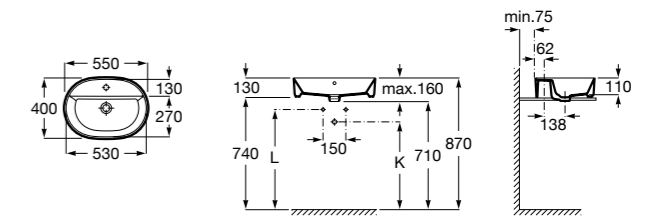

Adora

327203000 Встраиваемая сверху керамическая раковина. Смеситель не входит в комплект.