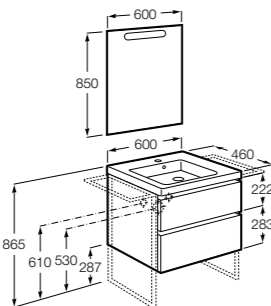

Дополнительно:

1. **816830485** Каркас без полотенцедержателя (1 шт.).
   816831485 Каркас с полотенцедержателем (1 шт.).

Etna

1. **857302806** Мебельный модуль белый глянец.
   857302445 Мебельный модуль дуб верона.
   327009000 Раковина Etna 1000.