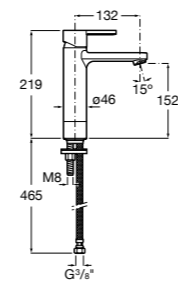

Naia

5A3D96C00 Смеситель для раковины с аэратором, гладкий корпус, Mezzo Plus, с донным клапаном с системой click-clack и гибкой подводкой. Cold start.