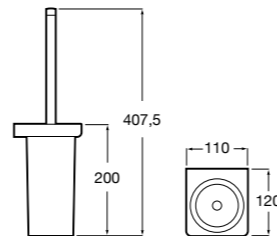

Tempo

817036001 Настенный держатель для щетки. Хром.

817036022 Настенный держатель для щетки. Покрытие Everlux титановый черный.