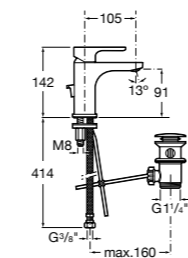

L20

1. **5A3A09C0M** Смеситель для раковины с донным клапаном и гибкой подводкой.
   5A3I09C00 Смеситель для раковины с донным клапаном и гибкой подводкой. Cold start.