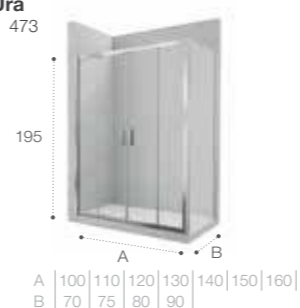

L3-E+LF-C
Easy
□ 449

L4-E+LF-C
Ura
□ 473