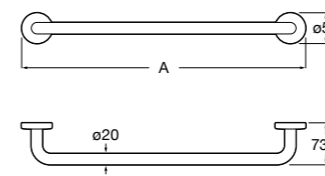

Hotel's

Полотенцедержатель.

	A
816376001	750
816729001	600
816728001	450
816727001	300