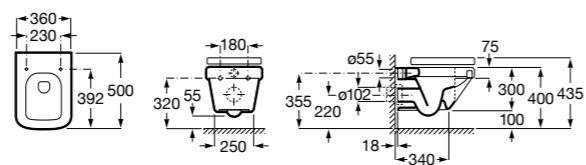

Dama

346788000 Подвесная чаша укороченная с горизонтальным выпуском. Для установки выберите систему инсталляции Rosa для подвесных унитазов.

80178C004 Сиденье и крышка с механизмом «мягкое закрывание».

80178B004 Сиденье и крышка для укороченного унитаза.

Размеры в мм