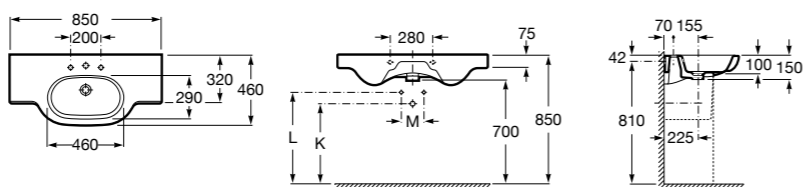

Dama

32781000 Настенная керамическая раковина. Смеситель не входит в комплект.

337470000 Пьедестал для керамической раковины.

337471000 Полупьедестал для керамической раковины.