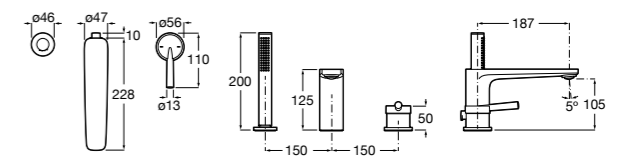

Pals

5A986DC00 Монтируемый на край ванны смеситель для ванны-душа с центральным изливом, с переключателем и душевой лейкой.