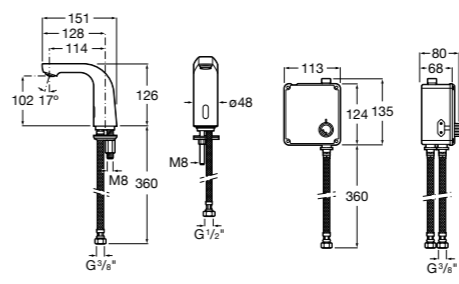

L20-E

1. **5A5309C00** Электронный смеситель для раковины с гибкой подводкой. С блоком предварительного смешивания горячей и холодной воды. Питание от четырех щелочных батареек 1,5V LRG (AA). Батарейки не включены в комплект.
2. **5A5509C00** Электронный смеситель для раковины с гибкой подводкой. С блоком предварительного смешивания горячей и холодной воды. Ограничитель потока воды 5,7 л/мин. Питание от сети 230 V. Источник питания включен в комплект.