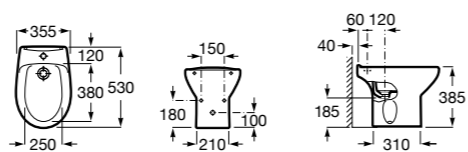

Debba Round ©

355998000 Биде без крышки. Включает: установочный комплект. Смеситель не входит в комплект.
806B2000B Крышка для биде с креплениями из нержавеющей стали. Материал SUPRALIT®.

Victoria

355394..0 Биде без крышки. Включает: установочный комплект. Смеситель не входит в комплект.
806390..4 Крышка для биде с креплениями из нержавеющей стали.