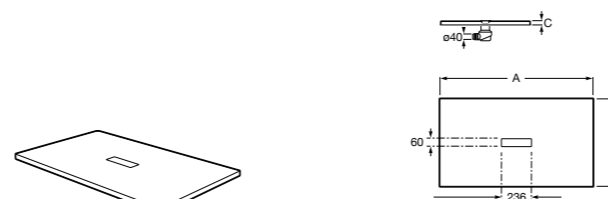

Решетка металлическая для сливного отверстия для душевого поддона Aquos (см. информацию о совместимости).

	Ширина поддона
276362000	1000
276361000	900
276360000	800
276359000	700

Размеры в мм

Helios

Ультралюсший душевой поддон, материал STONEX®. Противоскользящая поверхность с текстурой под дерево. Включает слив.