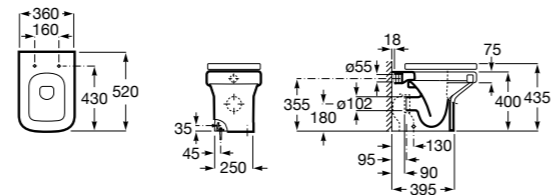

Meridian

347247000	Чаша унитаза укороченная с двойным выпуском. В комплект включен выпускной патрубок, крепление для патрубков и установочный комплект.
8012A2..B	Сиденье и крышка с механизмом «мягкое закрывание» для унитаза. Материал SUPRALIT®. ©
8012A0..B	Сиденье и крышка с креплениями из нержавеющей стали для унитаза. Материал SUPRALIT®. ©
801D12003	Сиденье и крышка для унитаза.
V0007900R	Патрубок для вертикального выпуска. Расстояние до стены в собранном виде 120 мм.
V0007700R	Патрубок для вертикального выпуска. Расстояние до стены 150 мм.
V0013100R	Настенный установочный комплект для патрубка.

Dama

347787000	Чаша унитаза укороченная с двойным выпуском. В комплект включен установочный комплект.
801782004	Сиденье и крышка с механизмом «мягкое закрывание» для унитаза.
801780004	Сиденье и крышка для унитаза.
V0007900R	Патрубок для вертикального выпуска. Расстояние до стены в собранном виде 120 мм.