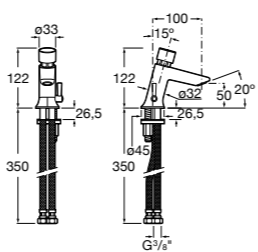

Instant

- **5A3177C00** Смеситель для раковины с аэратором и гибкой подводкой. Ограничитель расхода 6 л/мин. Автоматическое закрытие через 15 секунд.