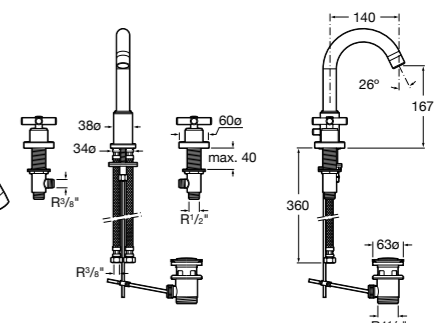

Loft

1. **5A443C00** Монтируемый на раковину смеситель с центральным поворотным изливом, донным клапаном и гибкой подводкой.