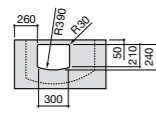

Hall

327620000 Настенная или накладная керамическая раковина. Смеситель не входит в комплект.

Element

327570000 Настенная или накладная керамическая раковина. Смеситель не входит в комплект.

Fontana

327877000 Настенная или накладная керамическая раковина. Смеситель не входит в комплект.

Diverta

32711G000 Накладная керамическая раковина. Смеситель не входит в комплект.

The Gap Square ©

3270MN000 Накладная керамическая раковина. Смеситель не входит в комплект.

Размеры в мм

The Gap Square ©

3270Y2000 Накладная керамическая раковина. Смеситель не входит в комплект.

Beyond

3270B8..0 Накладная раковина из материала FINECERAMIC®. Универсальный выпуск с керамической крышкой Ø 72 мм. Смеситель не входит в комплект.

Adora

327203000 Встраиваемая сверху керамическая раковина. Смеситель не входит в комплект.

The Gap Round ©

3270Y0000 Накладная керамическая раковина. Смеситель не входит в комплект.

The Gap Round ©

3270Y1000 Накладная керамическая раковина. Смеситель не входит в комплект.

Размеры в мм