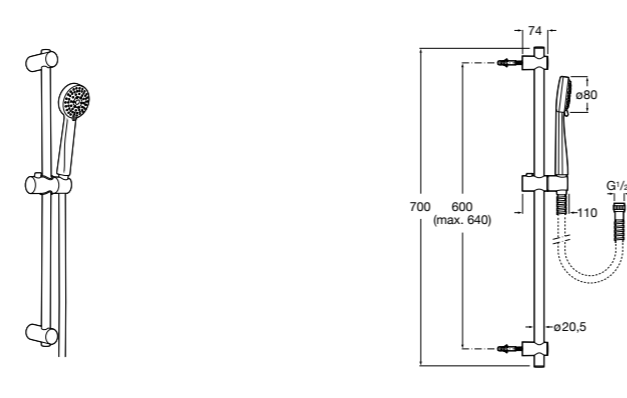

Stella 80/3

5B1403C00 Душевой комплект. Включает в себя: ручной душ 80 мм с 3 функциями, штангу 700 мм, регулируемый держатель для ручного душа и гибкий шланг 1,70 м.

Размеры в мм