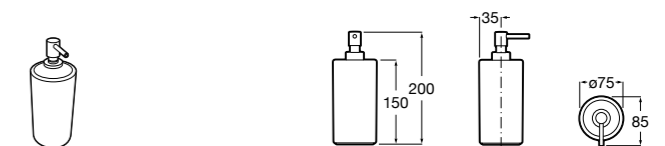

Onda

3870ZD000 Диспенсер на столешницу.