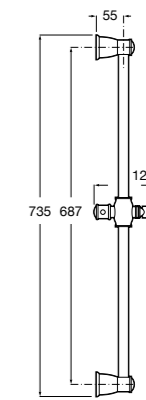

Мыльница

5B5150TP0 Прозрачная мыльница для душа.

5B0250C00 Хромированная мыльница для душа.