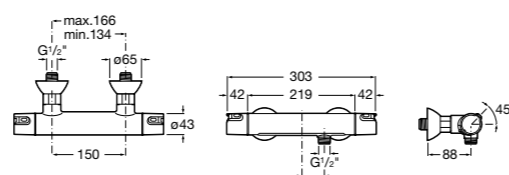

5A1318C00* Монтируемый на стену термостат для душа.