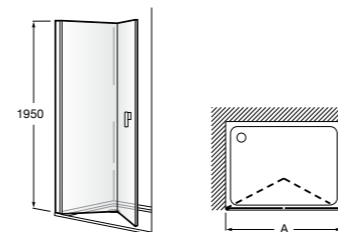

Душевые ограждения / 3 стены / фронтальное расположение / складные двери**Easy PP-E**

Фронтальное расположение с 2 складными элементами.

PP-E (A)	
От 600 до 800	
От 801 до 1000	

Душевые ограждения / 2 стены / раздвижные двери**Aerea L4 + LF**