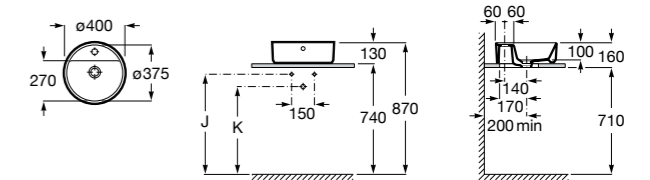

The Gap Round

3270MK000 Накладная или встраиваемая керамическая раковина с отверстием под смеситель. Смеситель не входит в комплект.