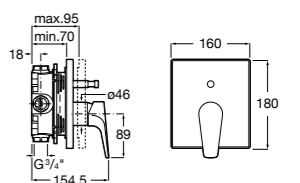

Atlas

5A0B90C00 Встраиваемый смеситель для ванны-душа с переключателем потока. Установка с RocaBox Арт. 525869403.