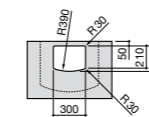

Размеры в мм

Meridian

32724C000 Настенная керамическая раковина. Смеситель не входит в комплект.

Раковины накладные

Hall

32762G000 Настенная или накладная керамическая раковина. Смеситель не входит в комплект.