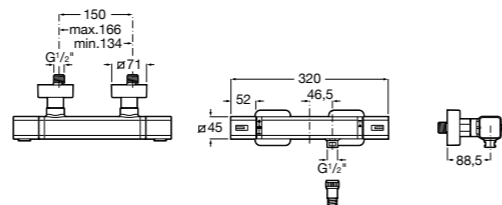

5A2A88C00 Монтируемый на стену термостат для душа с полочкой из закаленного стекла.

5A141AC00 Монтируемый на стену термостат для душа.