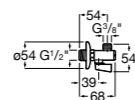

Запорный кран

525168000 Керамический угловой запорный кран 1/2" x 3/8".

525170800 Керамический угловой запорный кран 1/2" x 1/2".

Запорный кран

- 525168100** Керамический угловой запорный кран 1/2" x 3/8".
525170900 Керамический угловой запорный кран 1/2" x 1/2".