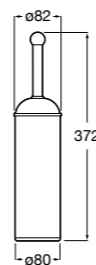

Аксессуары / настенные держатели для щеток

Victoria

Compas

817357001 Держатель для туалетной бумаги без крышки.

Compas

817443001 Держатель для туалетной бумаги без крышки.

Compas

817437001 Держатель для туалетной бумаги без крышки.

Compas

817366001 Держатель для туалетной бумаги без крышки.

Cubica

817417002 Двойной держатель для туалетной бумаги без крышки.

Record ®

817666001 Держатель для туалетной бумаги без крышки.

Tempo

817036001 Настенный держатель для щетки. Хром.

817036022 Настенный держатель для щетки. Покрытие Everlux титановый черный.

Carmen

817008001 Настенный держатель для щетки.

Superinox

817305002 Настенный держатель для щетки.

Nuova

816530001 Настенный держатель для щетки.

Hotel's

816726001 Настенный держатель для щетки.

Hotel's Classic

815480001 Настенный держатель для щетки.

Rubik

816851001 Настенный держатель для щетки. Хром.

816851024 Настенный держатель для щетки. Черный цвет. ®

Twin

816715001 Настенный держатель для щетки. Крепление на болты или клей.

Victoria

816666001 Настенный держатель для щетки. Крепление на болты или клей.

Victoria

816667001 Настенный держатель для щетки. Крепление на болты или клей.

Onda ®

3870ZE000 Настенный держатель для щетки.

Compas

817434001 Настенный держатель для щетки.