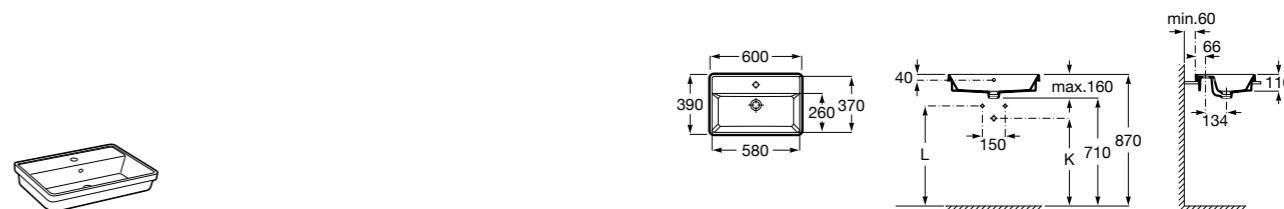

The Gap Square ®

3270YA000 Раковина керамическая врезная. Смеситель не входит в комплект.