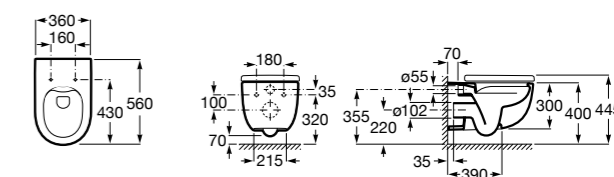

Meridian

34624L000 Подвесная чаша Rimless со скрытым креплением. Включает: крепежный комплект. Для установки выберите систему инсталляции Rosa для подвесных унитазов.

8012A2..B Сиденье и крышка с механизмом «мягкое закрытие» для унитаза. Материал SUPRALIT®.

8012A0..B Сиденье и крышка с креплениями из нержавеющей стали для унитаза. Материал SUPRALIT®.

801D12003 Сиденье и крышка для унитаза.