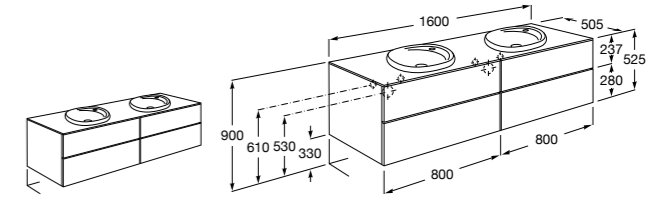

Beyond

851418XXX Мебельный модуль для двух встраиваемых раковин 450 мм. Раковины и смесители не входят в комплект.

Stratum

851069XXX UNIK - Комплект из мебельного модуля и раковины с двумя чашами. В мебельный модуль встроены колонки Bluetooth®, розетка и освещение. Освещение активируется во время открытия ящика. Включает: компактный сифон. Ножки и смесители не входят в комплект.

851073XXX PASC - Комплект из мебельного модуля и раковины с двумя чашами, зеркала Prisma Comfort с подсветкой и функцией антизапотевания. Система антизапотевания работает от сенсора движения. В мебельный модуль встроены колонки Bluetooth®, розетка и внутренняя подсветка. Внутреннее освещение активируется во время открытия ящика. Включает: компактный сифон. Ножки и смесители не входят в комплект.

816811336 Комплект из 2-х ножек.