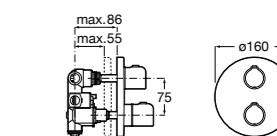

5A2A18C00 Встраиваемый термостат для ванны и душа с переключателем потока.