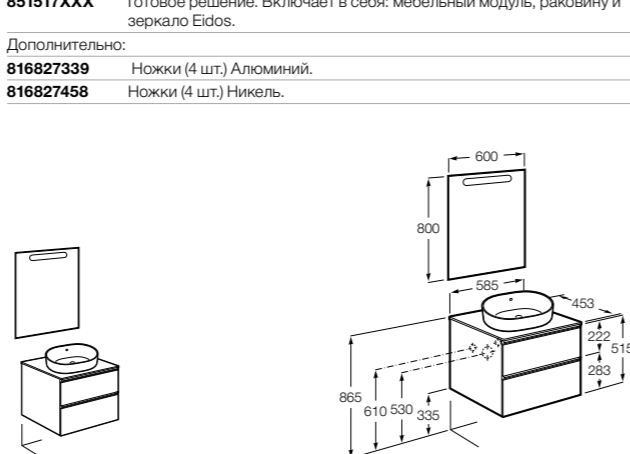

The Gap ®

851500XXX	UNIK - Мебельный модуль для раковины с рабочей поверхностью. Раковина и смеситель не входят в комплект. Столешница дополнительно обработана защитой от влаги.
851531XXX	РАСК - Мебельный модуль для раковины с рабочей поверхностью и зеркалом Eidos. Раковина и смеситель не входят в комплект. Столешница дополнительно обработана защитой от влаги.
816829339	Набор из 2 ножек 275 мм для мебели со столешницей.
816829458	Набор из 2 ножек 275 мм для мебели со столешницей.