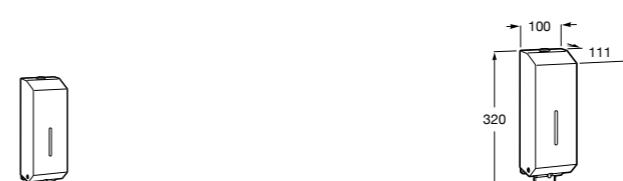

Public

817402001 Диспенсер для жидкого мыла с рычагом. 1,2 литра. Глянцевая отделка.

817402002 Диспенсер для жидкого мыла с рычагом. 1,2 литра. Отделка сталь-сатин.

817403001 Диспенсер для жидкого мыла с рычагом. 1,5 литра. Глянцевая отделка.

817403002 Диспенсер для жидкого мыла с рычагом. 1,5 литра. Отделка сталь-сатин.