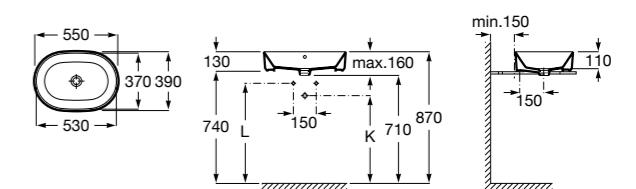

The Gap Round ©

3270Y0000 Накладная керамическая раковина. Смеситель не входит в комплект.