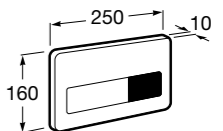

PL3 Dual Electronica ©

890097500 PL3-E - Двойной смыв, электронная, из нержавеющей стали. Автоматический или ручной смыв.