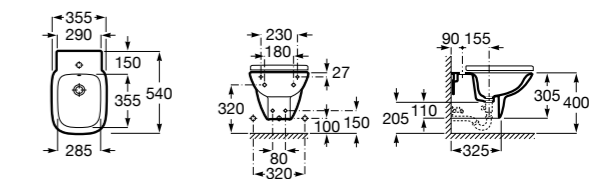

Debba Square

355995000 Подвесное биде без крышки. Смеситель не входит в комплект.

8069D2004 Крышка для биде с механизмом «мягкое закрывание».

8069D0004 Крышка для биде.

8069D200B Крышка для биде с механизмом «мягкое закрывание».

8069D000B Крышка для биде.