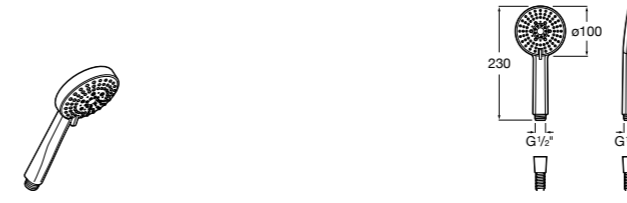

Stella 100/1

5B9B03C00 Душевая лейка с 1 функцией.

5B9B03C07 * Душевая лейка с 1 функцией. Упаковка блистер.