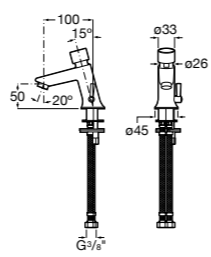

Instant Care

- **5A3377C00** Смеситель для раковины с аэратором и гибкой подводкой. Ограничитель расхода 2 л/мин. Автоматическое закрытие через 15 секунд.