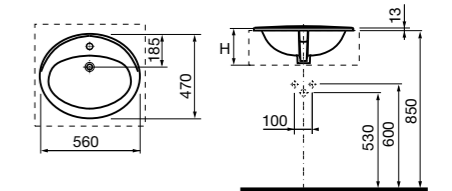

Beyond

3270B8..0 Накладная раковина из материала FINECERAMIC®. Универсальный выпуск с керамической крышкой Ø 72 мм. Смеситель не входит в комплект.