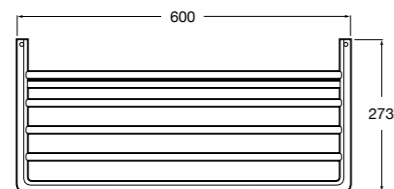

Аксессуары / решетки для полотенец

Tempo

1. 817032001 Решетка для полотенец, Хром.
   817032022 Решетка для полотенец, Покрытие Everlux титановый черный.