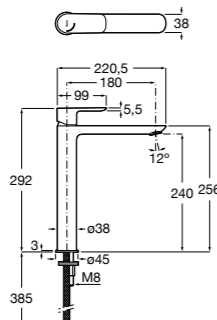

Cala ©

5A346EC00 Смеситель для раковины с высоким изливом, гладкий корпус, с гибкой подводкой. Cold start.

Loft

5A3043C00 Смеситель для раковины с высоким поворотным изливом, донным клапаном и гибкой подводкой.

L20

5A3C09C00 Смеситель для раковины с высоким изливом, донным клапаном и гибкой подводкой. Cold start.

5A3H09C00 Смеситель для раковины с высоким изливом, гладкий корпус, с гибкой подводкой.

Carmen

5A384BC00 Смеситель для раковины с высоким поворотным изливом, донным клапаном click-clack и гибкой подводкой.

L20

5A4009C00 Смеситель со средней высотой излива, гибкой подводкой. Cold start.

Insignia

5A353AC00 Встраиваемый смеситель для раковины. Для установки вместе с арт. 525220603.

5A353A..0 Встраиваемый смеситель для раковины. Покрытие Everlux. Для установки вместе с арт. 5252206...

525220603 Универсальный монтажный блок для встраиваемого смесителя для раковины.

5252206.. Универсальный монтажный блок для встраиваемого смесителя для раковины. Покрытие Everlux.

Смесители для раковин / монтаж на бортик / высокий излив / двухвентильные

L90

5A3L20C00 Встраиваемый смеситель для раковины. Для установки вместе с арт. 525220603.

525220603 Универсальный монтажный блок для встраиваемого смесителя для раковины.

Atlas

5A3590C00 Встраиваемый смеситель для раковины. Для установки вместе с арт. 525220603.

525220603 Универсальный монтажный блок для встраиваемого смесителя для раковины.

Pals ©

5A356DC00 Встраиваемый смеситель для раковины.

525220603 Универсальный монтажный блок для встраиваемого смесителя для раковины.

Malva ©

5A3L3BC00 Встраиваемый смеситель для раковины.

525220603 Универсальный монтажный блок для встраиваемого смесителя для раковины.

Naia