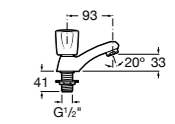

Brava

1. **5A4230C00** Кран для раковины (синий указатель).
   5A4330C00 Кран для раковины (красный указатель).