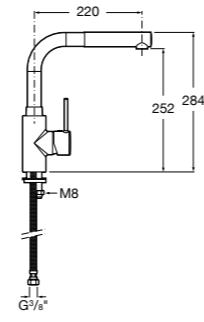

Targa

5A8560C00 Смеситель для кухни с поворотным изливом, с выдвижным душем, аэратором и гибкой подводкой.