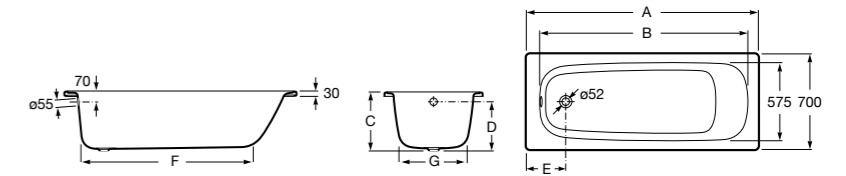

Duo Plus

221670000 Прямоугольная стальная ванна с противоскользящим покрытием дна (стальной лист 3 мм).

Contesa Plus

Прямоугольная стальная ванна с противоскользящим покрытием дна (стальной лист 3,5 мм).

	A	B
237760000	1700	1255
237360000	1600	1157

Princess-N

Прямоугольная стальная ванна с противоскользящим покрытием дна и отверстиями для ручек.

	A	B	C	D	E	F	G	Объем, л
2202E0000	1700	750	1517	620	415	1180	500	215
2203E0000	1600	750	1417	620	415	1135	500	205
2204E0000	1500	750	1317	620	415	1035	500	190
2209E0000	1700	700	1517	575	430	1180	450	190

291053100	Подголовник (черный).
291110000	Хромированные ручки.

Contesa

Прямоугольная стальная ванна.

	A	B	C	D	E	F	G	Объем, л
7235860000	1700	1525	400	300	310	1255	500	195
7235960000	1600	1425	400	300	310	1157	500	180
7236060000	1500	1325	400	300	310	1057	500	165
7236160000	1400	1225	400	300	310	1000	500	150
7212D06001	1200	1045	415	345	290	825	500	130
7212D07001	1000	875	372	300	275	800	500	90

Contesa-Banaseo

213100001 Прямоугольная стальная ванна.