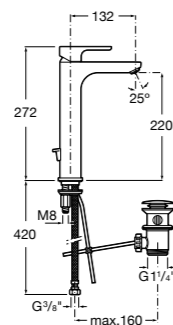

L20

5A3C09C00 Смеситель для раковины с высоким изливом, донным клапаном и гибкой подводкой. Cold start.

5A3H09C00 Смеситель для раковины с высоким изливом, гладкий корпус, с гибкой подводкой.