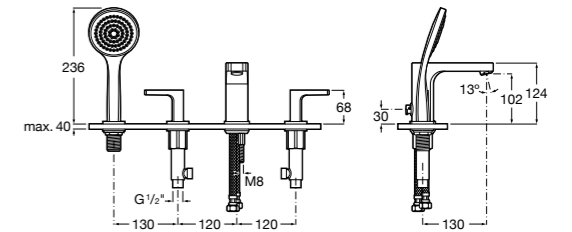

L90

5A1801C00 Монтируемый на край ванны двухвентильный смеситель для ванны-душа с изливом 130 мм, с душевой лейкой и гибким шлангом.