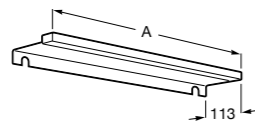

Смесители для раковин / монтаж на бортик / однорычажные

Delight

LED-подсветка 12 Вт.

	A	Power
813055001	800	12W
813054001	500	8,6W
813053001	280	7,2W
813052001	150	4W