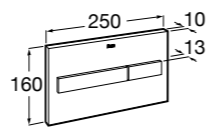

PL7 Dual ©

8901882.. PL7 DUAL - Двойной смыв.