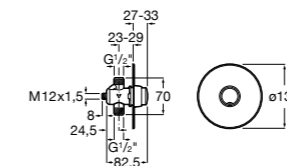

Avant

5A9079C00 Встраиваемый смывной кран для писсуара.