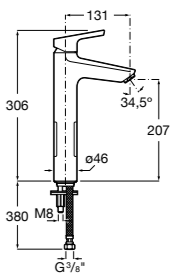

Malva

5A373BC0M Смеситель для раковины с высоким изливом, гладкий корпус, с гибкой подводкой.
5A373BC00 Смеситель для раковины, гладкий корпус, с высоким изливом, с гибкой подводкой. Cold start.