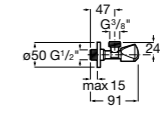

Запорный кран

525166000 Угловой запорный кран 1/2" - 3/8" (шаровый механизм, металлическая ручка).

525166100 Угловой запорный кран 1/2" - 1/2" (шаровый механизм, металлическая ручка).