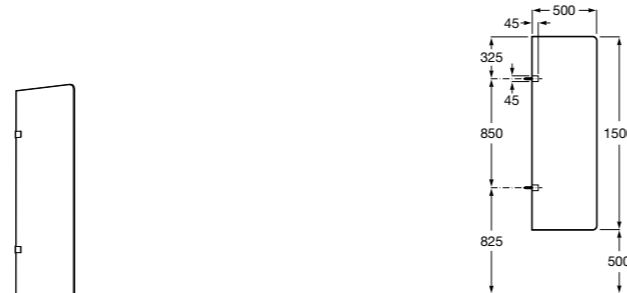

Track

M25015052 Разделитель для писсуаров, стекло, высота 1500.