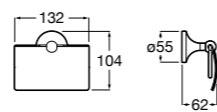

816849024 Держатель для туалетной бумаги с крышкой. Черный цвет. Крепление на болты или клей. Ⓞ

**Classica**

816811001 Держатель для туалетной бумаги с крышкой.

Размеры в мм

**Record**

817665001 Держатель для туалетной бумаги с крышкой.