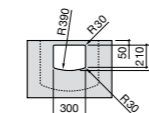

Prisma

327545000 Настенная или накладная керамическая раковина. Смеситель не входит в комплект.