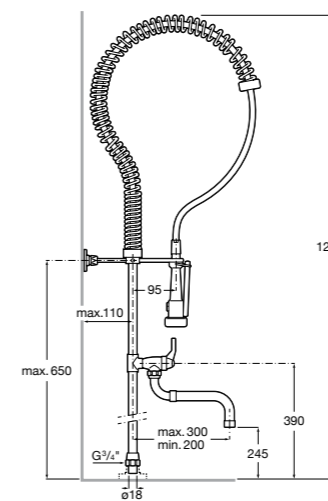

Instant Pro

1. **5A8664C00** Промышленный излив 1200 мм с 2 выходами.

Instant Pro

1. **5A8764C00** Адаптер для установки промышленного спирального излива 1200 мм (см. информацию о совместимости).