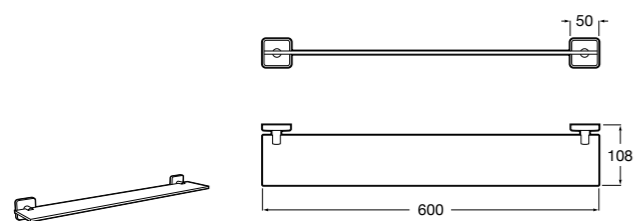

Victoria
816661001 Полочка. Крепление на болты или клей в комплекте.