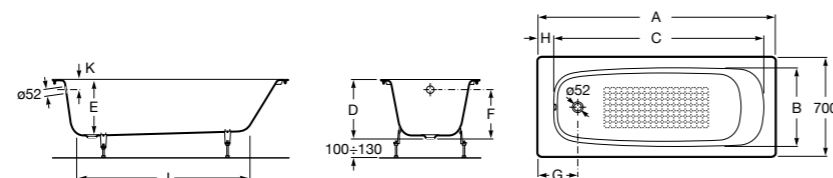

Continental

Прямоугольная чугунная эмалированная ванна.

	A	B	C	D	E	F	G	H	K	J	Объем, л
21291100R	1700	570	1530	420	400	350	285	100	70	1235	182
21291200R	1600	570	1430	420	400	350	285	100	70	1180	170
21291300R	1500	570	1330	420	400	350	285	100	70	1120	161
212914001	1400	560	1230	420	400	350	285	100	70	1020	144
211506001	1200	550	1050	390	370	330	260	75	60	900	117
211507001	1000	550	850	390	370	330	260	75	60	730	95
21290100R	1700	700	1530	420	400	350	285	100	70	1235	182
21290200R	1600	700	1430	420	400	350	285	100	70	1180	170
21290300R	1500	700	1330	420	400	350	285	100	70	1120	161
212904001	1400	700	1230	420	400	350	285	100	70	1020	144