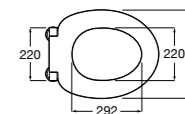

The Gap Square compacto

- 801730..4** Сиденье и крышка для укороченного унитаза.
- 801732..4** Сиденье и крышка с механизмом «мягкое закрытие».

Access Comfort

- 801B60001** Детские сиденья для унитаза и сиденье на ножках.