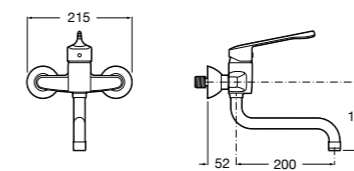

Victoria Pro

5A7623C00 PRO - Однорычажный смеситель с вращающимся изливом для раковины. Специальный рычаг управления для людей с ограниченными возможностями.

Доступность / аксессуары / прямые поручни

Access Pro

PRO - Прямой поручень для ванны для людей с ограниченными возможностями, крепления входят в комплект. Цвет: белый винил.

	A	B	C
816955009	980	900	32/33
816954009	780	700	32/33
816953009	680	600	32/33
816952009	480	400	32/33
816951009	380	300	32/33

PRO - Прямой поручень для ванны для людей с ограниченными возможностями, крепления входят в комплект. Антибактериальное покрытие.

	A	B	C
816980009	980	900	32/33
816979009	780	700	32/33
816978009	680	600	32/33
816977009	480	400	32/33
816976009	380	300	32/33