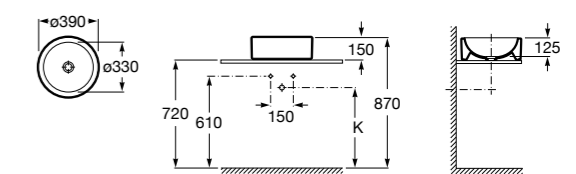

**The Gap Square**

3270ML000 Накладная керамическая раковина. Смеситель не входит в комплект.

**The Gap Round**

3270MJ000 Накладная керамическая раковина. Смеситель не входит в комплект.

**Terra**

32722D000 Накладная керамическая раковина. Смеситель не входит в комплект.