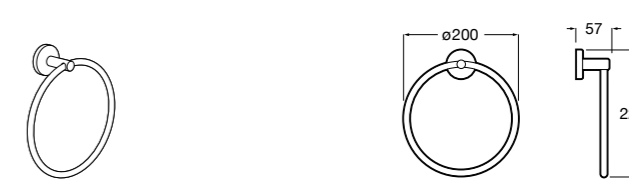

Compas

817362001 Полотенцедержатель в форме кольца.