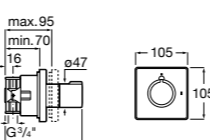

Aqualine Soft

5A0A4AC00 SOFT - Встраиваемый запорный клапан. Установка с Арт. 525166703.
525166703 Скрытый монтажный блок для запорного клапана на 1 выход 3/4".