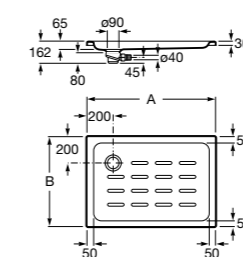

Terran

Ультратонкий душевой поддон, материал STONEX®. Противоскользящая поверхность с текстурой под камень. Включает слив gran saudal. Сифон и решетка в комплекте.

	A	B	C
AP1017D057801..0	2000	1400	33,5
AP10164057801..0	1600	1400	31,6
AP1017D03E801..0	2000	1000	31
AP1017083E801..0	1800	1000	31
AP1016403E801..0	1600	1000	31
AP1015783E801..0	1400	1000	31
AP1014B03E801..0	1200	1000	31
AP10170838401..0	1800	900	31
AP10164038401..0	1600	900	31
AP10157838401..0	1400	900	31
AP1014B038401..0	1200	900	28
AP1013E838401..0	1000	900	26
AP10170832001..0	1800	800	31
AP10164032001..0	1600	800	31
AP10157832001..0	1400	800	31
AP1014B032001..0	1200	800	28
AP1013E832001..0	1000	800	26
AP1017082EE01..0	1800	750	31
AP1016402EE01..0	1600	750	31
AP1015782EE01..0	1400	750	31
AP1014B02EE01..0	1200	750	28
AP1013E82EE01..0	1000	750	26
AP1017082BC01..0	1800	700	31
AP1016402BC01..0	1600	700	31
AP1015782BC01..0	1400	700	31
AP1014B02BC01..0	1200	700	28
P013E82BC01..0	1000	700	26

Terran (с рамкой)

Ультратонкий душевой поддон, материал STONEX®, с рамкой.

	A	B	C
P10270838441..0	1800	900	41
P10264038441..0	1600	900	41
P10257838441..0	1400	900	41
P1024B038441..0	1200	900	38
P1023E838441..0	1000	900	36
P10270832041..0	1800	800	41
P10264032041..0	1600	800	41
P10257832041..0	1400	800	41
P1024B032041..0	1200	800	38
P1023E832041..0	1000	800	36
P1027082EE41..0	1800	750	41
P1026402EE41..0	1600	750	41
P1025782EE41..0	1400	750	41
P1024B02EE41..0	1200	750	38
P1023E82EE41..0	1000	750	36
P1027082BC41..0	1800	700	41
P1026402BC41..0	1600	700	41
P1025782BC41..0	1400	700	41
P1024B02BC41..0	1200	700	38
P1023E82BC41..0	1000	700	36

Terran

Ультратонкий душевой поддон, материал STONEX®. Противоскользящая поверхность с текстурой под камень. Включает слив gran saudal.