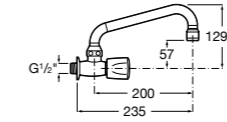

Brava

5A8530C00 Кран вентиляционный для кухни с поворотным изливом и аэратором.