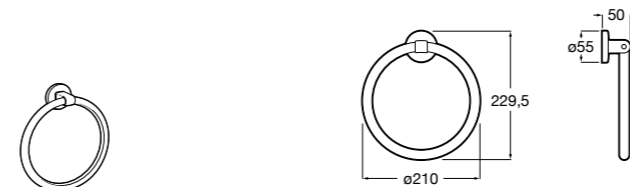

Hotel's

816724001 Полотенцедержатель в форме кольца.