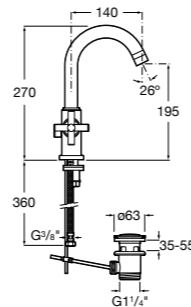

Loft

5A3043C00 Смеситель для раковины с высоким поворотным изливом, донным клапаном и гибкой подводкой.