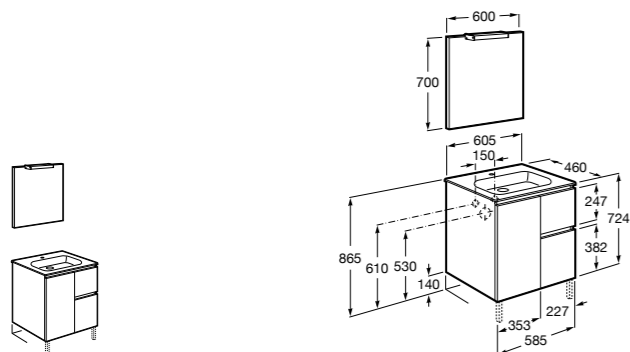

Anima

851029XXX	UNIK - Комплект мебели и раковины. Компактный сифон. Ножки и смеситель не входят в комплект.
851033XXX	РАСК - Комплект мебели, раковины, зеркала и настенного LED-светильника. Сифон не включен в комплект. Ножки и смеситель не входят в комплект.
816757339	Комплект из 2-х ножек.