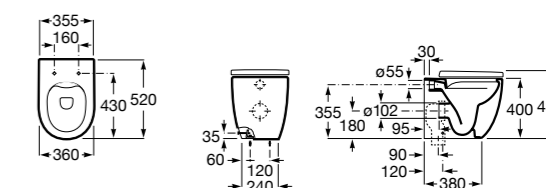

Meridian

347246000	Чаша унитаза укороченная с двойным выпуском. Включает: крепежный комплект.
8012A2..B	Сиденье и крышка с механизмом «мягкое закрывание» для унитаза. Материал SUPRALIT®. ©
8012A0..B	Сиденье и крышка с креплениями из нержавеющей стали для унитаза. Материал SUPRALIT®. ©
801D12003	Сиденье и крышка для унитаза.
V0007900R	Патрубок для вертикального выпуска. Расстояние до стены в собранном виде 120 мм.
V0007700R	Патрубок для вертикального выпуска. Расстояние до стены 150 мм.
V0013100R	Настенный установочный комплект для патрубка.