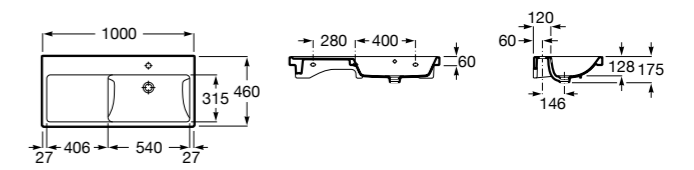

**The Gap**

3270MA000 Настенная или накладная керамическая раковина. Смеситель не входит в комплект.

Размеры в мм

**The Gap**

3270ME000 Настенная или накладная керамическая раковина. Смеситель не входит в комплект.