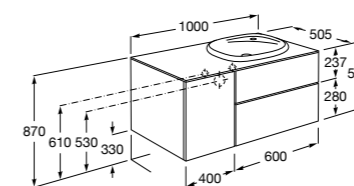

Beyond раковина справа

851390XXX UNIK - Комплект мебели с двумя ящиками и модулем с дверцей, раковина из материала SURFEX®. Ножки и смеситель не входят в комплект.