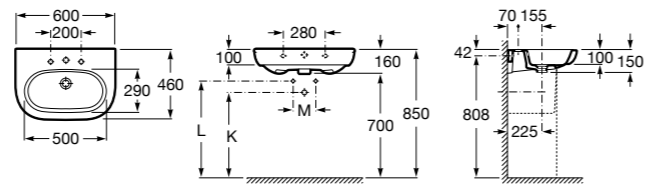

Meridian

1. **325242000** Настенная керамическая раковина. Смеситель не входит в комплект.
   335240000 Пьедестал для керамической раковины.
   337241000 Полупьедестал для керамической раковины.