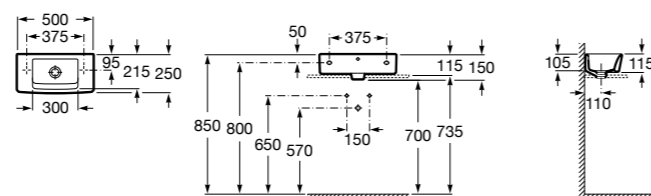

Мини-раковины

Hall

325883000 Настенная или накладная керамическая раковина. Смеситель не входит в комплект.