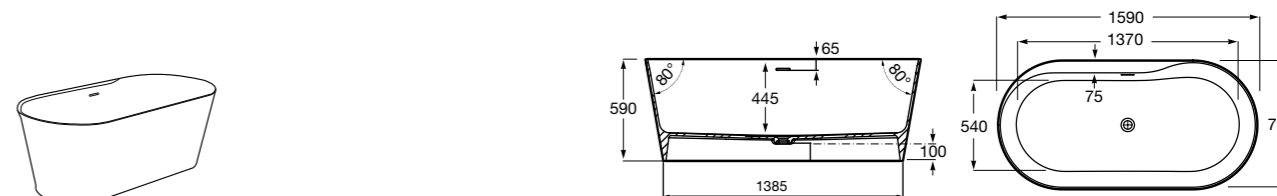

Raina

248466000 Свободстоящая ванна STONEX®, объем 318 л. Интегрированный слив-перелив, донный клапан с системой click-clack.