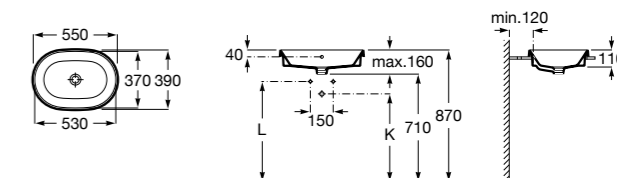

Размеры в мм

**The Gap Round ®**

3270Y5000 Раковина керамическая врезная. Смеситель не входит в комплект.

**Diverta**

32711600Y Раковина керамическая врезная. Смеситель не входит в комплект.

**Inspira Square**