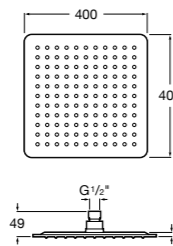

Душевые насадки / крепление к потолочному или настенному держателю