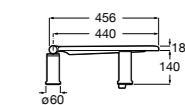

The Gap Square compacto

- 801730..4** Сиденье и крышка для укороченного унитаза.
- 801732..4** Сиденье и крышка с механизмом «мягкое закрытие».

Access Comfort

- 801B60001** Детские сиденья для унитаза и сиденье на ножках.