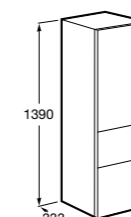

Крючки для полотенец для мебели

816761001 Набор из 2 крючков для полотенец для мебели.