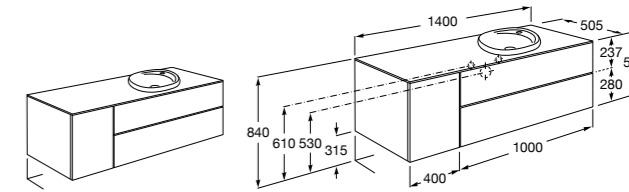

Beyond раковина справа

851415XXX Мебельный модуль для размещения встраиваемой раковины 455 мм справа. Раковины и смесители не входят в комплект.