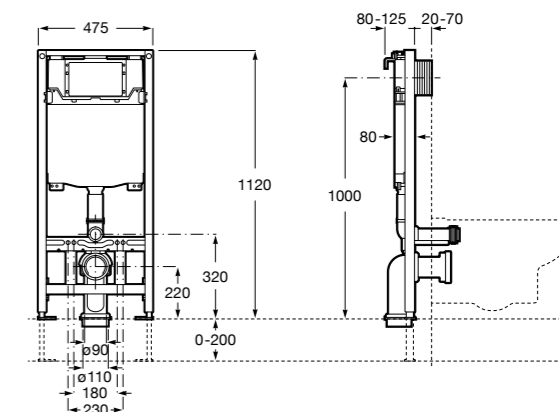

Системы инсталляции

Системы инсталляции Duplo One / подвесной унитаз

Duplo WC One ®

890070020 Каркас с компактным бачком с двойной системой смыва для подвесного унитаза, минимальная глубина 107 мм. Осевое расстояние 180 и 230 мм. Патрубок 90 ø / 110 ø. Максимальная нагрузка 400 кг. Регулируемые ножки 0-200 мм с тормозной системой. Верхнее гидравлическое соединение. Может быть укомплектован совместимой панелью смыва Roca (в комплект не входит).