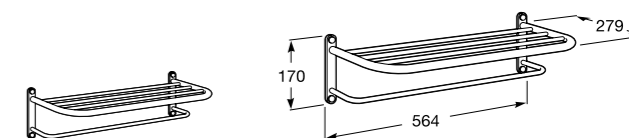

Размеры в мм

**Compas**

- 817438001 Решетка для полотенец.

**Cubica**

- 817416002 Решетка для полотенец с полотенцедержателем.

**Cubica**

- 816825001 Решетка для полотенец.

**Classica**