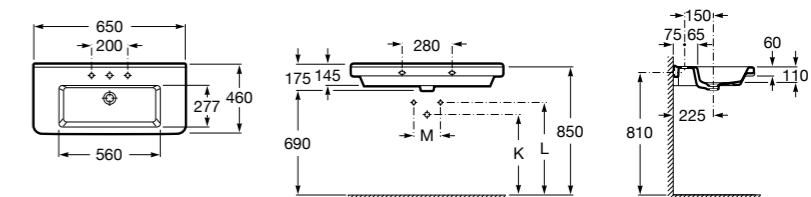

Dama

327783000 Настенная керамическая раковина. Смеситель не входит в комплект.

337470000 Пьедестал для керамической раковины.

337471000 Полупьедестал для керамической раковины.

Размеры в мм

Meridian

- 325241000** Настенная керамическая раковина. Смеситель не входит в комплект.
335240000 Пьедестал для керамической раковины.
337241000 Полупьедестал для керамической раковины.