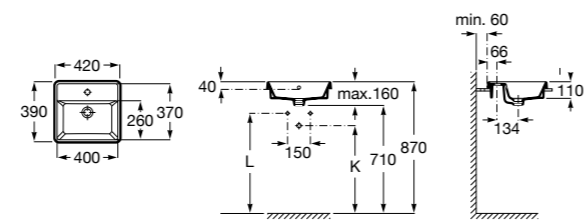

Beyond

3270B7.0 Полувстраиваемая раковина из материала FINECERAMIC®. Универсальный выпуск с керамической крышкой Ø 72мм. Смеситель не входит в комплект.

The Gap Square ©

3270Y9000 Раковина керамическая врезная. Смеситель не входит в комплект.

Размеры в мм