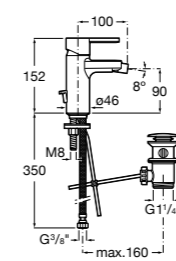

Naia

5A6096C00 Смеситель для биде с регулятором направления потока, донным клапаном и гибкой подводкой.

5A6A96..0 Смеситель для биде с регулятором направления потока и гибкой подводкой. Не включает донный клапан. Покрытие Everlux.