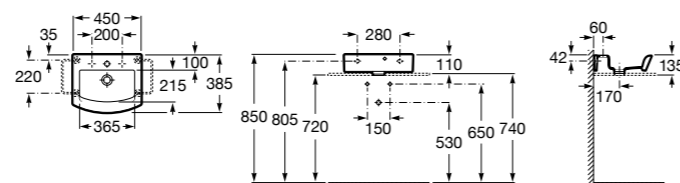

Hall

327624000 Настенная или накладная керамическая раковина. Смеситель не входит в комплект.