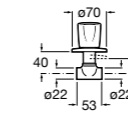

Brava

5A1930C00 Встраиваемый вентиль для сварки 22 мм. Синий указатель (холодная).

5A0930C00 Встраиваемый вентиль для сварки 22 мм. Красный указатель (горячая).