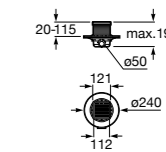

In-Drain Shower SQ

IN-DRAIN SHOWER SQ - Сливной комплект с прокладкой из геотекстиля и крышкой.

276092000	113 x 113

In-Drain Basic

IN-DRAIN BASIC - сливной комплект с прокладкой и с крышкой.

	A
276308000	950 x 60 950
276307000	850 x 60 850
276306000	750 x 60 750
276305000	650 x 60 650