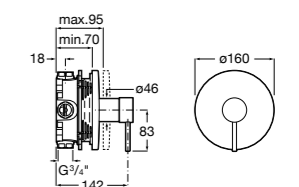

Lanta

5A2B11C00 Встраиваемый смеситель для ванны или душа. Установка с RocaBox Арт. 525869403.