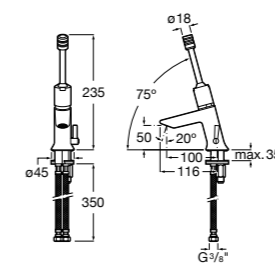

Instant Care

- **5A3277C00** CARE - Смеситель для раковины с аэратором.

Avant

- **5A3279C00** Смеситель для раковины, с аэратором и гибкой подводкой. Встроенный регулятор температуры воды.