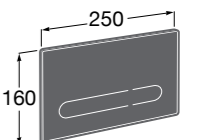

PL3 Dual Electronica

890097400 PL3-E - Двойной смыв, электронная, из нержавеющей стали. Автоматический или ручной смыв.

890097300 PL3-E (для версий компакт) - Двойной смыв, электронная, из нержавеющей стали. Автоматический или ручной смыв. Совместима с системами инсталляций Роса для бачков-компакт.