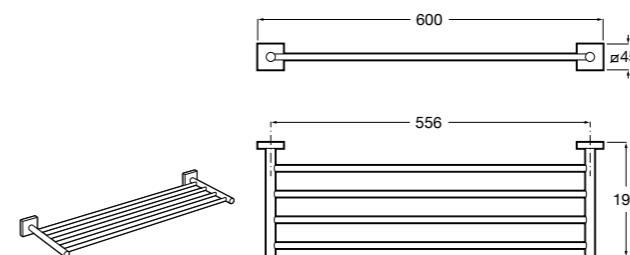

Размеры в мм

**Compas**

- 817438001 Решетка для полотенец.

**Cubica**

- 817416002 Решетка для полотенец с полотенцедержателем.

**Cubica**

- 816825001 Решетка для полотенец.

**Classica**