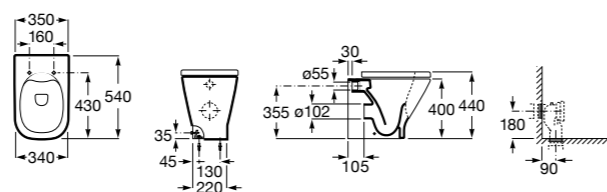

The Gap Square

347737000	Чаша унитаза Rimless.
801472004	Сиденье и крышка с механизмом «мягкое закрывание» для унитаза.
801470004	Сиденье и крышка для унитаза.
801472001	Сиденье и крышка тонкие с механизмом «мягкое закрывание» и быстрого снятия для унитаза.
801472003	Сиденье и крышка для унитаза.