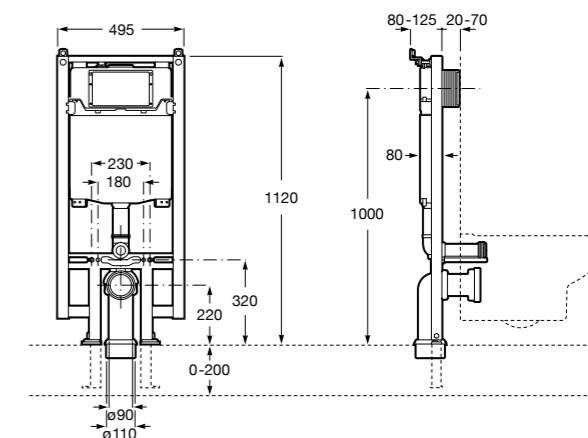

Duplo WC One Compact ®

890073020 Каркас с компактным бачком с двойной системой смыва для подвесного унитаза, минимальная глубина 90 мм. Осевое расстояние 180 и 230 мм. Патрубок 90 ø / 110 ø. Максимальная нагрузка 400 кг. Регулируемые ножки 0-200 мм с тормозной системой. Верхнее гидравлическое соединение. Может быть укомплектован совместимой панелью смыва Roca (в комплект не входит).