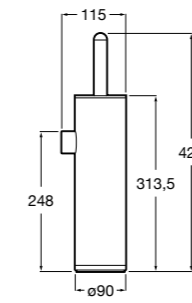

Hotel's

816726001 Настенный держатель для щетки.