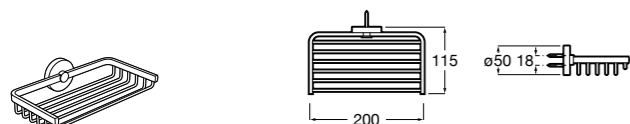

Compas
817363001 Контейнер решетчатый.