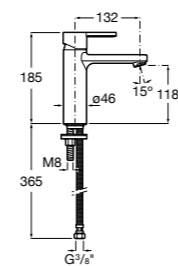

Naia

5A3996C00 Смеситель для раковины, гладкий корпус, Mezzo, с донным клапаном с системой click-clack и гибкой подводкой. Cold start.