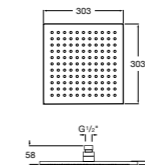

Rainsense

5B4050.0 Квадратная душевая насадка. Покрытие Everflux. Кронштейн покупается отдельно.