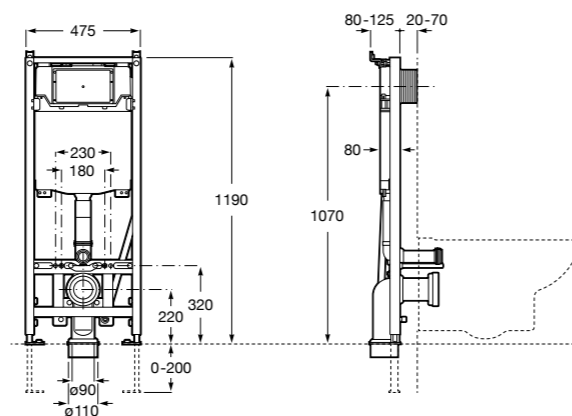

Duplo WC One Smart ©

890078020 Каркас с компактным бачком с двойной системой смыва, шланг подачи воды для Smart-унитазов, гофрированная труба и монтажные принадлежности. Минимальная глубина 107 мм, высота 1190 мм, патрубок 90/110 ø. Осевое расстояние 180 и 230 мм. Рекомендуется для установки с подвесным унитазом In-Wash* Inspira. Регулируемые ножки 0-200 мм с тормозной системой. Верхнее гидравлическое соединение. Может быть укомплектован совместимой панелью смыва Roca (в комплект не входит).

Basic WC One Compact ©

890070120 Каркас с компактным бачком для скрытого монтажа с двойной системой смыва для подвесного унитаза, минимальная глубина 90 мм. Патрубок 90 ø / 110 ø. Осевое расстояние 180 и 230 мм. Верхнее и боковое гидравлическое соединение. Может быть укомплектован совместимой панелью смыва Roca (в комплект не входит).

Системы инсталляции Duplo One / для высокорасполагаемых бачков

Basic Tank One Compact ©

890070200 Встроенный компактный бачок с системой двойного смыва для унитаза с высокорасполагаемым бачком, минимальная глубина 80 мм. Патрубок 90 ø / 110 ø. Верхнее и боковое гидравлическое соединение. Может быть укомплектован совместимой панелью смыва Roca (в комплект не входит).

Размеры в мм

Панели смыва для систем Duplo One / одинарные

PL1 Single ©

890195100 PL1 SINGLE - Одинарный смыв.

PL2 Single ©

890196100 PL2 SINGLE - Одинарный смыв.

PL3 Single ©

890197104 PL3 SINGLE - Антивандальная панель смыва. Одинарный смыв.

Панели смыва для систем Duplo One / двойной смыв

PL1 Dual ©

8901950.. PL1 DUAL - Двойной смыв.

PL2 Dual ©

8901960.. PL2 DUAL - Двойной смыв.

PL3 Dual ©

890197004 PL3 DUAL - Антивандальная панель смыва. Двойной смыв.

Размеры в мм