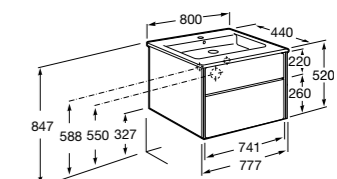

Ronda

ZRU9303004	Мебельный модуль бетон/белый матовый.
ZRU9302965	Мебельный модуль белый глянцев/антрацит.
327470000	Раковина The Gap Original 800.