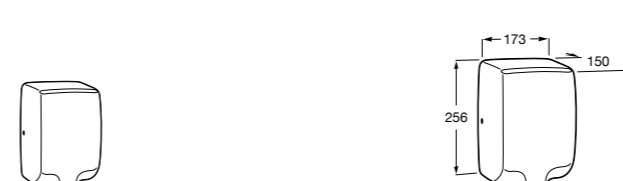

Public

817401001 Сушилка для рук с сенсорным датчиком. Глянцевая отделка.

817401002 Сушилка для рук с сенсорным датчиком. Отделка сталь-сатин.