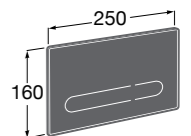

EP-1 Dual Electronica ©

890104008 EP1 - Двойной смыв, электронная, отделка стекло. Автоматический или ручной смыв. Настраиваемая цветная подсветка. Совместима со всеми системами инсталляций Роса. Бесконтактный смыв с помощью датчика присутствия. Подходит для установки в частных и общественных местах.