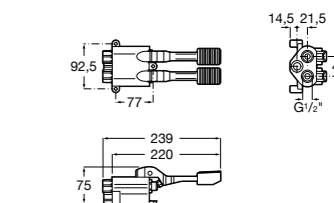

Смесители для раковин / педаль монтируемая в пол

Instant Foot

505128600 Педальный смеситель. Установка на полу.