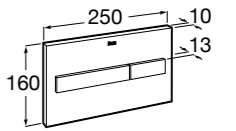

Панели смыва Duplo / двойной смыв

PL1 Dual

8900950.. PL1 DUAL - Двойной смыв.

PL2 Dual

8900960.. PL2 DUAL - Двойной смыв.

PL3 Dual

8900970.. PL3 DUAL - Антивандальная панель смыва из нержавеющей стали, двойной смыв.

PL4 Dual

8900980.. PL4 DUAL - Двойной смыв.

PL5 Dual

8900990.. PL5 DUAL - Двойной смыв.

PL6 Dual

8900850.. PL6 DUAL - Двойной смыв.

PL7 Dual

8900882.. PL7 DUAL - Двойной смыв.

PL7 Dual

8900883.. PL7 DUAL - Двойной смыв. Глянцевая отделка.

PL10 Dual

8900890.. PL10 DUAL - Двойной смыв.

8900892.. PL10 DUAL - Двойной смыв. Матовая отделка.

8900893.. PL10 DUAL - Двойной смыв. Глянцевая отделка.

890089304 PL10 antivandalica - PL10 Антивандальный - Двойной смыв. Отделка из нержавеющей стали.

Панели смыва Duplo / двойной смыв, электронные

PL3 Dual Electronica

890097400 PL3-E - Двойной смыв, электронная, из нержавеющей стали. Автоматический или ручной смыв.

890097300 PL3-E (для версий компакт) - Двойной смыв, электронная, из нержавеющей стали. Автоматический или ручной смыв. Совместима с системами инсталляций Роса для бачков-компакт.

EP-1 Dual Electronica

890102008 EP1 - Двойной смыв, электронная, отделка стекло. Автоматический или ручной смыв. Настраиваемая цветная подсветка. Совместима со всеми системами инсталляций Роса. Бесконтактный смыв с помощью датчика присутствия. Подходит для установки в частных и общественных местах.

890103008 EP1 (для версий компакт) - Двойной смыв, электронная, отделка стекло. Автоматический или ручной смыв. Настраиваемая цветная подсветка. Совместима с системами инсталляций Роса для бачков-компакт. Бесконтактный смыв с помощью датчика присутствия. Подходит для установки в частных и общественных местах.