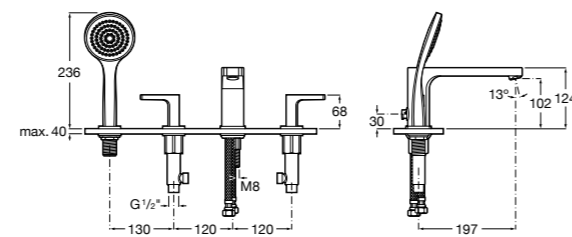

L90

5A0901C00 Монтируемый на край ванны однорычажный смеситель для ванны-душа, гибкая душевая лейка L90 1,75 м. Излив 197 мм.