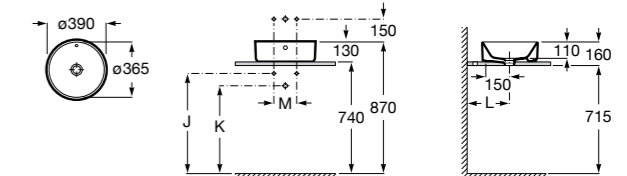

The Gap Round

3270MJ000 Накладная керамическая раковина. Смеситель не входит в комплект.