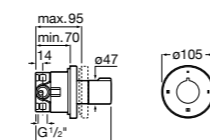

Aqualine Round 3 положения

5A184AC00 ROUND - Встраиваемый переключатель (3 положения) для ванны или душа. Установка с Арт. 525166803.
525166903 Скрытый монтажный блок для дивертора на 3 выхода 1/2".