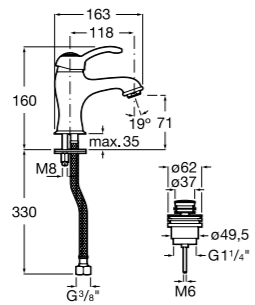

Carmen

5A304BC00 Смеситель для раковины, гладкий корпус, с донным клапаном с системой click-clack и гибкой подводкой.

5A314BC00 Смеситель для раковины, гладкий корпус, без донного клапана и с гибкой подводкой.