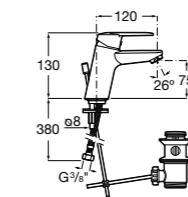

- 5A3J25C0M** Смеситель для раковины, с донным клапаном и гибкой подводкой.

**Victoria**

- 5A3H25C0M** Смеситель для раковины, гладкий корпус, с гибкой подводкой.

**Brava**

- 5A4230C00** Кран для раковины (синий указатель).
5A4330C00 Кран для раковины (красный указатель).