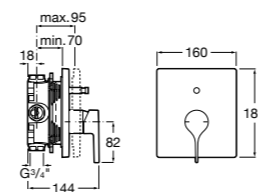

Смесители для ванны и душа / встраиваемые (установка с RocaBox)

Insignia

5A0B3AC00 Встраиваемый смеситель для ванны-душа с переключателем потока. Установка с RocaBox Арт. 525869403.

5A0B3A..0 Встраиваемый смеситель для ванны-душа с переключателем потока. Покрытие Everlux. Установка с RocaBox Арт. 525869403.