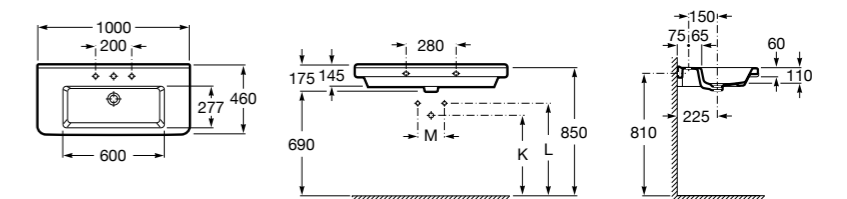

The Gap

3270MB000 Настенная или накладная керамическая раковина. Смеситель не входит в комплект.