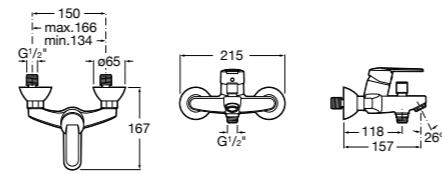

Victoria

5A0225C0M Монтируемый на стену смеситель для ванны и душа с автоматическим переключателем потока.