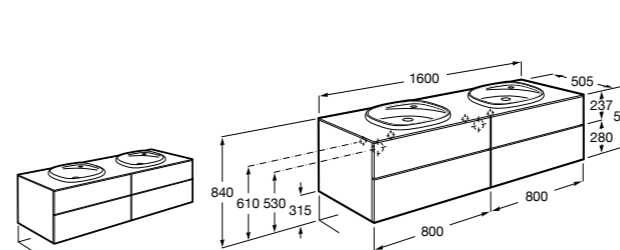

Мебель для ванных комнат, зеркала и светильники

Мебельные модули для двух раковин

Beyond

851395XXX UNIK - Комплект из мебельного модуля с 4 ящиками и двойной раковины из материала Surfex®. Ножки и смеситель не входят в комплект.