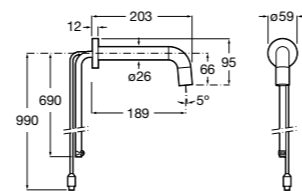

Loft-E

5A3543C00 Встраиваемый электронный смеситель для раковины с сенсором приближения. Питание от четырех щелочных батареек 1,5 V LRG (AA). С блоком предварительного смешивания горячей и холодной воды.

5A3643C00 Встраиваемый электронный смеситель для раковины с сенсором приближения. Питание от сети 230 V. Включает источник питания. С блоком предварительного смешивания горячей и холодной воды.

5A5643C00 Встраиваемый электронный смеситель для раковины с сенсором приближения. Питание от четырех щелочных батареек 1,5 V LRG (AA). Подвод одной воды.

5A5743C00 Встраиваемый электронный смеситель для раковины с сенсором приближения. Питание от сети 230 V. Включает источник питания. Подвод одной воды.