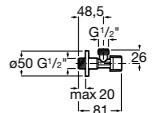

Запорный кран

525165800 Угловой запорный кран 1/2" - 3/8" (шаровый механизм, пластиковая ручка).

525165900 Угловой запорный кран 1/2" - 1/2" (шаровый механизм, пластиковая ручка).