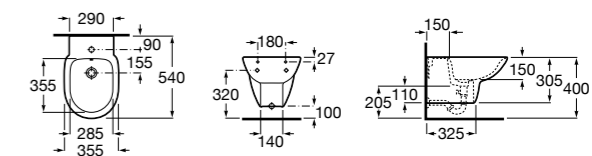

Debba Round ©

357999000 Подвесное биде без крышки. Смеситель не входит в комплект. Для установки подвесных биде необходима совместимая система инсталляции Rosa.

806B2000B Крышка для биде с креплениями из нержавеющей стали. Материал SUPRALIT®.

Размеры в мм