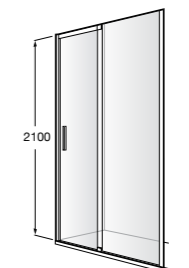

Aerea L2-E

Фронтальное расположение. Один раздвижной элемент + 1 фиксированный элемент.

	Минимальное открытие (С)	
L2-E (A)	От 1170 до 1400	448
	От 1401 до 1700	563
	От 1701 до 2000	713