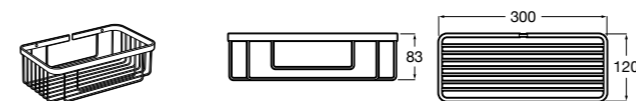

Hotel's
816730001 Контейнер решетчатый.