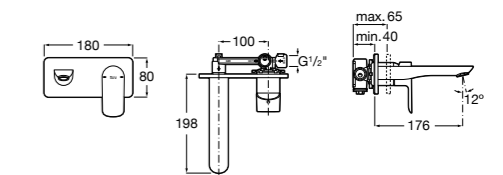

Cala ©

5A356EC00 Встраиваемый смеситель для раковины.

525220603 Универсальный монтажный блок для встраиваемого смесителя для раковины.