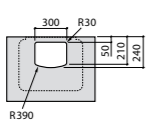

Hall

327620000 Настенная или накладная керамическая раковина. Смеситель не входит в комплект.