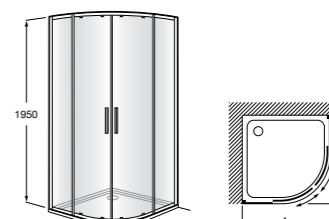

Victoria Standard MR

MR - Угловой душ с 2 раздвижными элементами + 2 фиксируемых элемента. Прозрачное стекло, профиль цвета – блестящий хром. Предел до стены в открытом виде 25 мм.

	Ширина (A)	Открытие (C)
AM18907512	750 (R380)	390
AM18908012	800 (R500)	420
AM19008012	800 (R550)	395
AM18909012	900 (R500)	525
AM19009012	900 (R550)	540
AM18910012	1000 (R500)	540