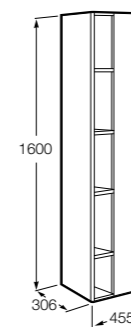

Etna

857303806 Шкаф-колонна белый глянец.
857303445 Шкаф-колонна дуб верона.

Полотенцедержатель для мебели

816760001 Полотенцедержатель для мебели.