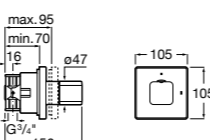

Aqualine Square

5A094AC00 SQUARE - Встраиваемый запорный клапан. Установка с Арт. 525166703.
525166703 Скрытый монтажный блок для запорного клапана на 1 выход 3/4".