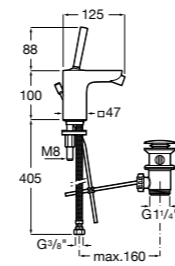

Pais

5A606DC00 Смеситель для биде с ручкой-джойстиком, регулятором направления потока, донным клапаном и гибкой подводкой.