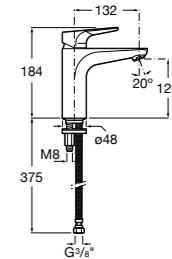

Atlas

5A3990C00 Смеситель для раковины, гладкий корпус, Mezzo, с аэратором и гибкой подводкой. Cold start.