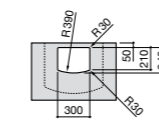

Hall

1. **327881000** Настенная или накладная керамическая раковина. Смеситель не входит в комплект.
   337621000 Полупьедестал для керамической раковины.