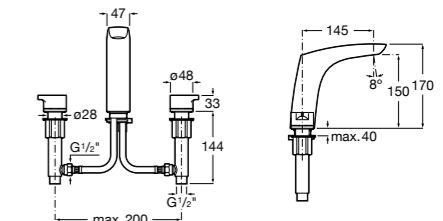

Смесители для раковин / монтаж на бортик / двухвентильные

Insignia

1. **5A443AC00** Монтируемый на раковину смеситель с центральным изливом, донным клапаном и гибкой подводкой.