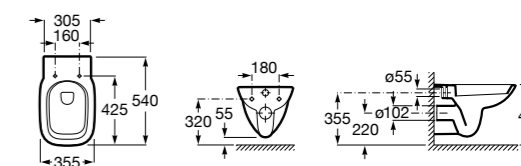

Debba Square

34699L00Y Подвесная чаша Rimless с горизонтальным выпуском.

8019D2003 Сиденье и крышка тонкие с механизмом «мягкое закрывание» и быстрого снятия для унитаза.

ZRU9302826 Сиденье и крышка с механизмом «мягкое закрывание» и быстрого снятия для унитаза.

Debba Square

346997000 Подвесная чаша с горизонтальным выпуском. Для установки выберите систему инсталляции Rosa для подвесных унитазов.

8019D0004 Сиденье и крышка с креплениями из нержавеющей стали для унитаза.

8019D0004 Сиденье и крышка с креплениями из нержавеющей стали для унитаза.

8019D2003 Сиденье и крышка тонкие с механизмом «мягкое закрывание» и быстрого снятия для унитаза.

ZRU9302826 Сиденье и крышка с механизмом «мягкое закрывание» и быстрого снятия для унитаза.

8019D2005 Сиденье и крышка для унитаза.