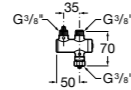

Смесители для раковин / термостаты Micro-T

Avant

5A0279C00 Термостат Micro-T для смесителя (холодная вода + предварительно смешанная).