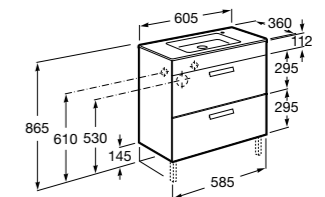

Debba Compact

1. **ZRU9302708** Мебельный модуль белый глянец.
   32799H00Y Раковина Debba Unik 600.