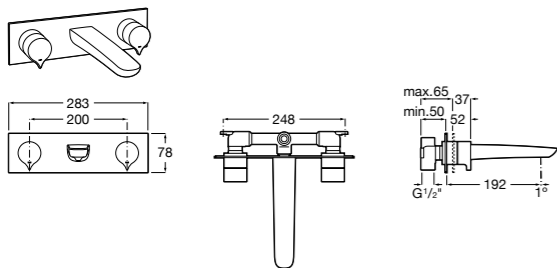

**Смесители для раковин / встраиваемые /
двухвентильные**

Insignia
5A453AC00 Встраиваемый смеситель для раковины.

Loft
5A4743C00 Встраиваемый в стену смеситель для раковины с изливом 190 мм.

Carmen
5A474BC00 Встраиваемый в стену смеситель для раковины.