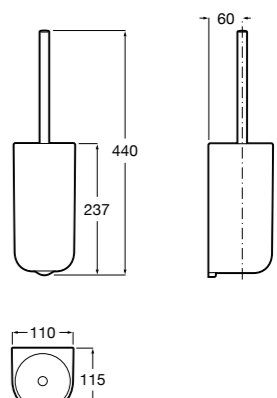

Onda ®

3870ZE000 Настенный держатель для щетки.