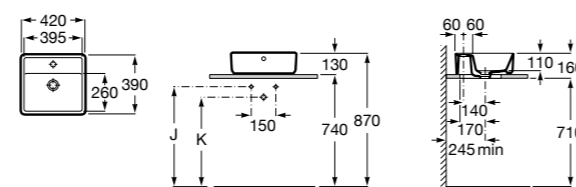

The Gap Square

3270MM000 Накладная или встраиваемая керамическая раковина с отверстием под смеситель. Смеситель не входит в комплект.