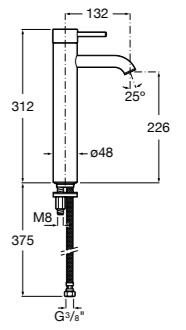

Lanta

5A3411C00 Смеситель для раковины с высоким изливом, гладкий корпус, с донным клапаном с системой click-clack и гибкой подводкой. Cold start.