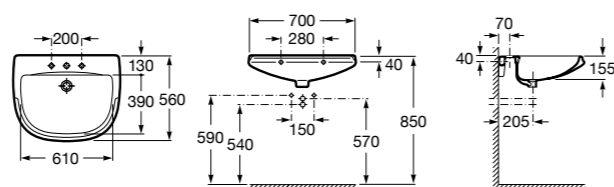

**Diverta**

327110000 Настенная или накладная керамическая раковина. Смеситель не входит в комплект.

Размеры в мм

Dama Retro

320321001 Настенная керамическая раковина. Пьедестал и смеситель не входят в комплект.