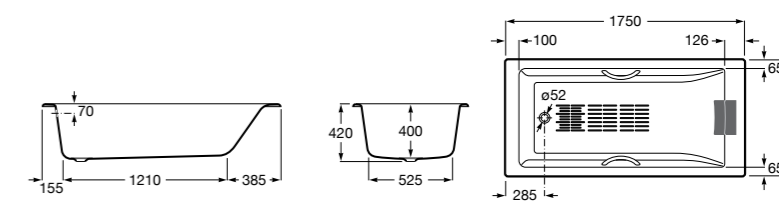

Carmen

234250007	Овальная чугунная эмалированная ванна с противоскользящим покрытием дна, внешнее покрытие белого цвета. Ножки и слив не включены.
234250002	Овальная чугунная эмалированная ванна с противоскользящим покрытием дна, внешнее покрытие черного цвета. Ножки и слив не включены.
234250003	Овальная чугунная эмалированная ванна с противоскользящим покрытием дна, внешнее покрытие бордового цвета. Ножки и слив не включены.
234250004	Овальная чугунная эмалированная ванна с противоскользящим покрытием дна, внешнее покрытие синего цвета. Ножки и слив не включены.
234250000	Овальная чугунная эмалированная ванна с противоскользящим покрытием дна, внешнее покрытие серого цвета. Ножки и слив не включены.
234250008	Овальная чугунная эмалированная ванна с противоскользящим покрытием дна, внешнее покрытие медного цвета. Ножки и слив не включены.