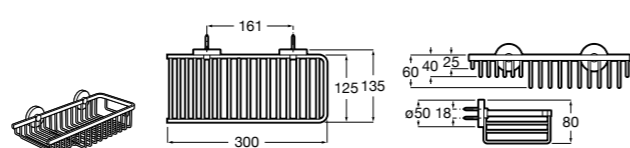

Compas
817442001 Контейнер решетчатый.