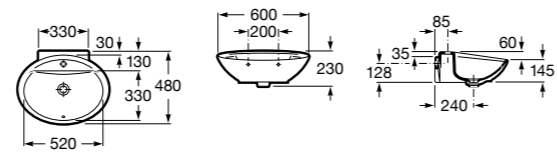

Element

327570000 Настенная или накладная керамическая раковина. Смеситель не входит в комплект.