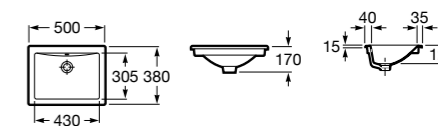

Diverta

327114000 Раковина керамическая врезная или встраиваемая снизу. Смеситель не входит в комплект.