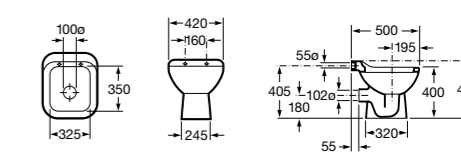

Слив

Garda

1. **371055000** Слив. Включает в комплект: керамическую решетку, резиновое выпускное соединение и установочный комплект.
   526005510 Решетка из нержавеющей стали с резиновой вставкой.