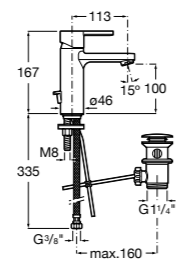

Naia

5A3096C00 Смеситель для раковины с донным клапаном с системой click-clack и гибкой подводкой, Cold start.