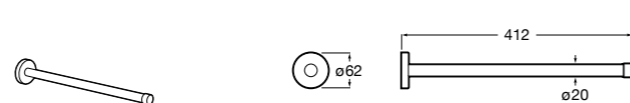

Superinox

817310002 Полотенцедержатель настенный.