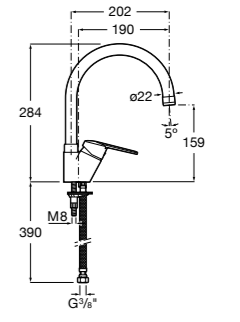

Victoria

5A8E25C00 Смеситель для кухни с высоким поворотным изливом, аэратором и гибкой подводкой.