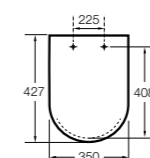

The Gap Square compacto

- 801730..4** Сиденье и крышка для укороченного унитаза.
- 801732..4** Сиденье и крышка с механизмом «мягкое закрытие».

Access Comfort

- 801B60001** Детские сиденья для унитаза и сиденье на ножках.