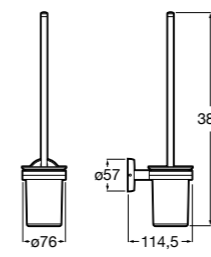

Twin

816715001 Настенный держатель для щетки. Крепление на болты или клей.