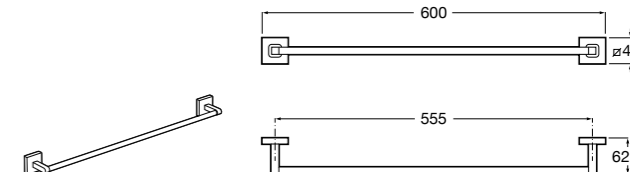

Hotel's

816386001 Полотенцедержатель двойной.