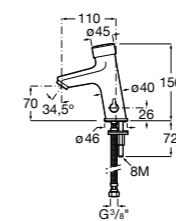

Fluent

- **5A3A24C00** Смеситель для раковины с аэратором и гибкой подводкой. Ограничитель расхода 5 л/мин.