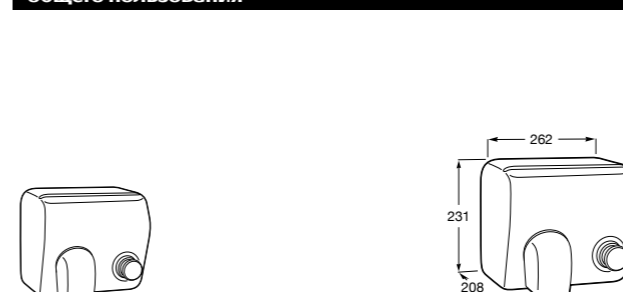

Общественные пространства / аксессуары для зон общего пользования**Public**

817400001 Сушилка для рук с насадкой. Глянцевая отделка.

817400002 Сушилка для рук с насадкой. Отделка сталь-сатин.

**Public**

817406001 Диспенсер для туалетной бумаги Ø260 мм. Глянцевая отделка.