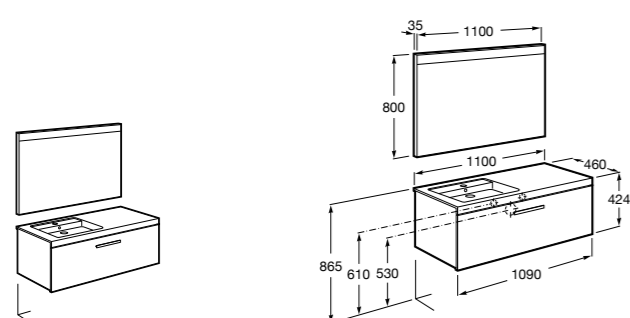

Prisma раковина слева

855948XXX UNIK - Комплект мебели и раковины. Компактный сифон. Ножки и смеситель не входят в комплект.

855932XXX PASC - Комплект мебели, раковины и зеркала Prisma Basic со встроенной LED-подсветкой. Компактный сифон. Ножки и смеситель не входят в комплект.