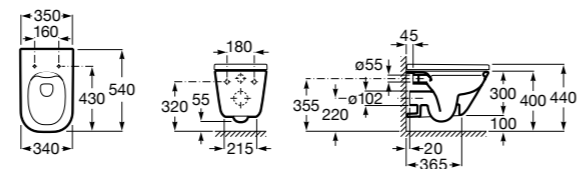

The Gap Square

346477000 Подвесная чаша с горизонтальным выпуском. Для установки выберите систему инсталляции Rosa для подвесных унитазов.

801472004 Сиденье и крышка с механизмом «мягкое закрывание» для унитаза.

801470004 Сиденье и крышка для унитаза.

801472001 Сиденье и крышка тонкие с механизмом «мягкое закрывание» и быстрого снятия для унитаза.

The Gap Square

34647L000 Подвесная чаша Rimless со скрытым креплением. Включает: крепежный комплект. Для установки выберите систему инсталляции Rosa для подвесных унитазов.

801472004 Сиденье и крышка с механизмом «мягкое закрывание» для унитаза.

801470004 Сиденье и крышка для унитаза.

801472001 Сиденье и крышка тонкие с механизмом «мягкое закрывание» и быстрого снятия для унитаза.

801472003 Сиденье и крышка для унитаза.