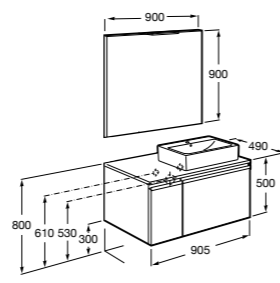

Heima раковина справа

1. **851003XXX** Мебельный модуль для раковины с рабочей поверхностью. Раковина и смеситель не входят в комплект. Модуль дополнительно обработан защитой от влаги.
   851041XXX PACK - Комплект мебели, раковины и зеркала с подсветкой LED Smartlight. Компактный сифон. Раковина, ножки и смеситель не входят в комплект. Модуль дополнительно обработан защитой от влаги.
   856925331 Комплект из 2-х ножек.