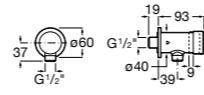

Fluent

5A9D24C00 Наружный смывной кран для писсуара. Есо.