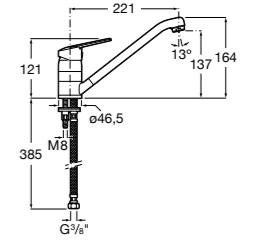

Victoria

5A8925C00 Смеситель для кухни с поворотным изливом, аэратором и гибкой подводкой.