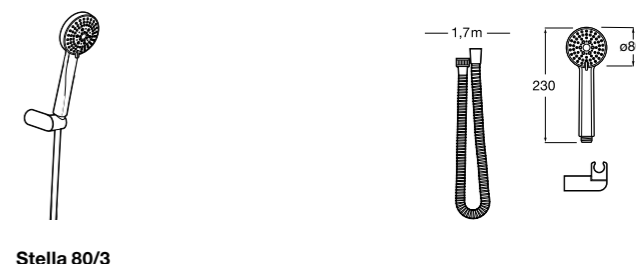

Stella 80/3

5B1303C00 Душевой комплект. Включает в себя: ручной душ 80 мм с 3 функциями, настенный держатель для ручного душа и гибкий шланг 1,70 м.

Размеры в мм