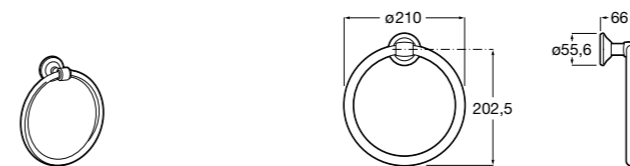

Hotel's Classic

815425001 Полотенцедержатель в форме кольца.

Cubica

816824001 Полотенцедержатель в форме кольца.

Rubik

816847001 Полотенцедержатель в форме кольца. Хром. Крепление на болты или клей.

816847024 Полотенцедержатель в форме кольца. Черный. Крепление на болты или клей. ©