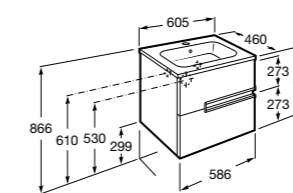

Lago

857295806	Мебельный модуль белый глянец.
857295444	Мебельный модуль светлый дуб.
32799E000	Раковина Victoria Unik 600.

Victoria Nord Ice Edition

ZRU9302730	Мебельный модуль белый глянец.
32799E000	Раковина Victoria Unik 600.