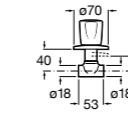

Brava

5A1830C00 Встраиваемый вентиль для сварки 18 мм. Синий указатель (холодная).

5A0830C00 Встраиваемый вентиль для сварки 18 мм. Красный указатель (горячая).