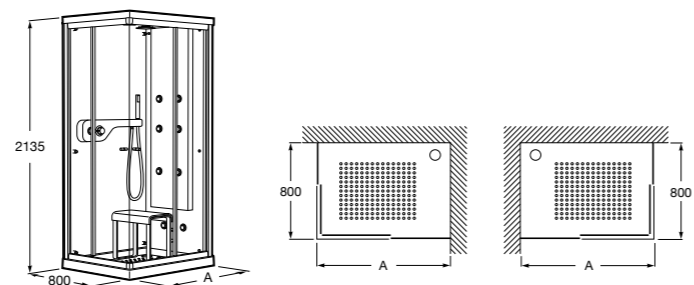

Душевые ограждения

Кабины с гидромассажем

Zen Club

- 2H0429000** CLUB - Кабина с гидромассажем, правая (панель с форсунками справа).
2H0428000 CLUB - Кабина с гидромассажем, левая (панель с форсунками слева).
2H0425000 CLUB - Кабина с гидромассажем, правая (панель с форсунками справа).
2H0424000 CLUB - Кабина с гидромассажем, левая (панель с форсунками слева).
2H0432000 Сиденье.