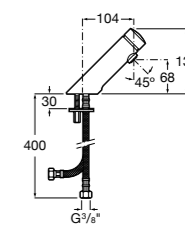

Atlas-E

- **5A5690C00** Электронный кран для раковины с высоким изливом для подвода одной воды. Сенсор приближения. Питание от четырех щелочных батареек 1,5V LRG (AA). Батарейки не включены в комплект.
- **5A5790C00** Электронный кран для раковины с высоким изливом для подвода одной воды. Сенсор приближения. Питание от сети 230 V. Источник питания включен в комплект.

L20-E

- **5A5609C00** Электронный кран для раковины для подвода одной воды. Ограничитель потока воды 5,7 л/мин, гибкая подводка. Питание от четырех щелочных батареек 1,5V LRG (AA). Батарейки не включены в комплект.
- **5A5709C00** Электронный кран для раковины для подвода одной воды. Ограничитель потока воды 5,7 л/мин, гибкая подводка. Питание от сети 230 V. Источник питания включен в комплект.

Смесители для раковины / монтируемые на край раковины / порционно-нажимные

Loft-E

- **5A4243C00** Электронный кран для раковины с высоким изливом для подвода одной воды. Сенсор приближения. Питание от четырех щелочных батареек 1,5V LRG (AA). Батарейки не включены в комплект.
- **5A4343C00** Электронный кран для раковины с высоким изливом для подвода одной воды. Сенсор приближения. Питание от сети 230 V. Источник питания включен в комплект.

Instant

- **5A3177C00** Смеситель для раковины с аэратором и гибкой подводкой. Ограничитель расхода 6 л/мин. Автоматическое закрытие через 15 секунд.

L70-E

- **5A5C09C00** Электронный кран для раковины для подвода одной воды. Ограничитель потока воды 5 л/мин, гибкая подводка. Питание от четырех щелочных батареек 1,5V LRG (AA). Батарейки не включены в комплект.
- **5A5D09C00** Электронный кран для раковины для подвода одной воды. Ограничитель потока воды 5 л/мин, гибкая подводка. Питание от сети 230 V. Источник питания включен в комплект.

Instant Care