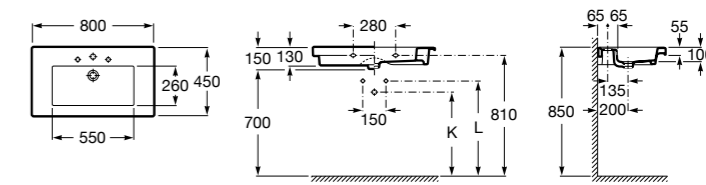

The Gap

3270M0000 Настенная или накладная керамическая раковина. Смеситель не входит в комплект.