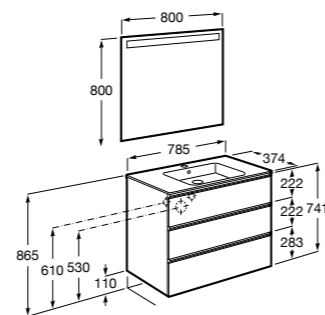

The Gap Compact ®

1. **851499XXX** UNIK - Комплект мебели с 3 ящиками и раковиной (смеситель располагается по центру).
   851530XXX PACK - Комплект мебели с 3 ящиками и раковиной (смеситель располагается по центру) и зеркала Eidos.
   816827339 Набор из 4 ножек 110 мм для мебели UNIK с 3 ящиками.
   816827458 Набор из 4 ножек 110 мм для мебели UNIK с 3 ящиками.