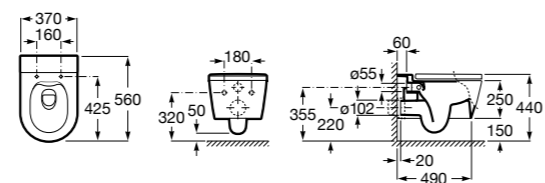

Inspira Square

346537..0 SQUARE - Подвесная чаша Rimless с горизонтальным выпуском. Включает: крепежный комплект. Для установки выберите систему инсталляции Rosa для подвесных унитазов.

801532..B SQUARE - Сиденье и крышка с механизмом «мягкое закрытие» для унитаза. Материал SUPRALIT®.

Inspira Round

346527..0 ROUND - Подвесная чаша Rimless с горизонтальным выпуском. Включает: крепежный комплект. Для установки выберите систему инсталляции Rosa для подвесных унитазов.

801522..B ROUND - Сиденье и крышка с механизмом «мягкое закрытие» для унитаза. Материал SUPRALIT®.

Размеры в мм