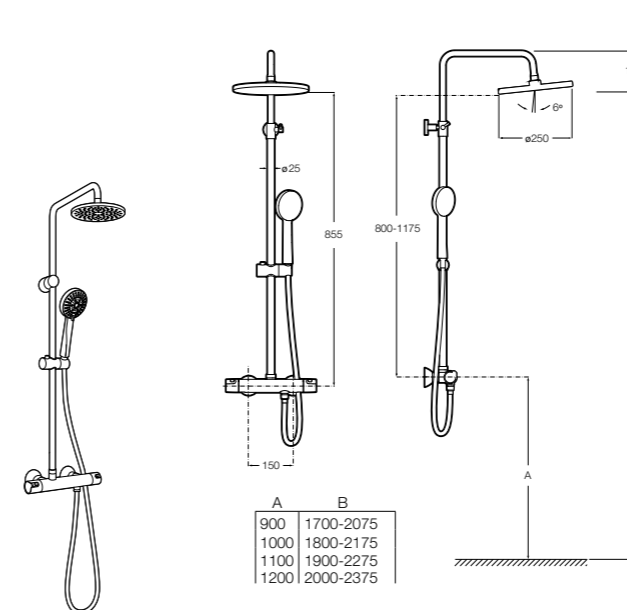

Victoria-T Basic

5A9F18C00 Душевая стойка со смесителем-термостатом. Включает верхний душ диаметром 250 мм, ручной душ диаметром 100 мм с одним режимом напора воды, гибкий металлический шланг 1,7 м и держатель с возможностью регулировки наклона и высоты.