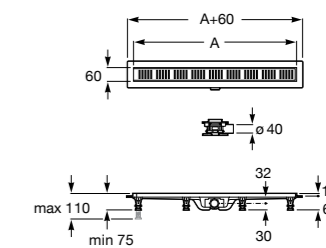

Malta

Керамический душевой поддон.

	A	B	C	D
373516000	1200	800	65	180
373517000	1000	800	65	180
373505000	1200	750	65	175
373506000	1000	750	65	170
37450C000	1200	700	65	175
37450D000	1000	700	65	170
37450E000	900	700	65	170
373513000	1200	700	80	175
373512000	1000	700	80	170
373519000	900	700	80	170

Malta

Угловой керамический душевой поддон.

	A	B	Rad
37450A000	1000	1000	504
37450B000	900	900	504

Italia

Прямоугольный керамический душевой поддон.

	A	B	C	D
3740HP000	1200	800	80	170
3740HS000	1000	800	80	170
3740HG000	1400	700	80	170
3740HR000	1200	700	80	170
3740HT000	1000	700	80	170
3740HU000	900	720	80	170

Italia

Угловой керамический душевой поддон.

	A	B	C	D	Rad
3740HL000	900	900	80	625	550
3740HM000	800	800	80	525	550

Сливы для керамических душевых поддонов

Сливы ультраплоские

27L026000	высота: 60 мм
27L018000	высота: 80 мм

Сливы

506404400	Слив Ø 90 для душевых поддонов.
P0005900R	Слив Ø 65 для душевых поддонов.
506404500	Слив Ø 52 для душевых поддонов.

Italia

Квадратный керамический душевой поддон.

	A	B
3740NH000	900	900
3740NJ000	800	800
3740NK000	700	700

Сливные системы In-Drain

In-Drain Channel

IN-DRAIN CHANNEL - Сливной комплект с прокладкой из геотекстиля.

	A	B
276091000	950 x 50	990 950
276153000	850 x 50	890 850
276090000	750 x 50	790 750
276089000	650 x 50	690 650

In-Drain X3

IN-DRAIN X3 - Сливной комплект с прокладкой из геотекстиля. Реверсивная керамическая панель (не входит в комплект).

	A	B
276131000	950 x 50	990 950
276130000	850 x 50	890 850
276129000	750 x 50	790 750
276128000	650 x 50	690 650

Plate X1

PLATE X1 - Крышка сливного отверстия, совместима с In-Drain Channel.

	A	B
276095000	950 x 50	990 950
276155000	850 x 50	890 850
276094000	750 x 50	790 750
276093000	650 x 50	690 650

Plate X2

PLATE X2 - Крышка с решёткой для сливного отверстия, совместима с In-Drain Channel.