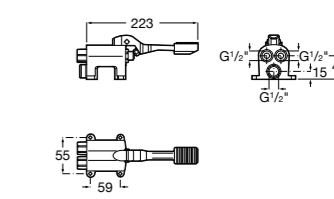

Instant Foot

505128800 Педальный смеситель с прогрессивным смешиванием. Установка на полу.