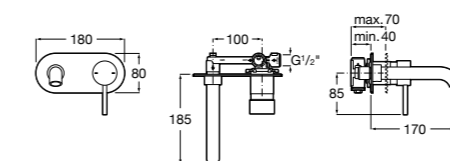

Lanta

5A3511C00 Встраиваемый смеситель для раковины. Для установки вместе с арт. 525220603.

525220603 Универсальный монтажный блок для встраиваемого смесителя для раковины.