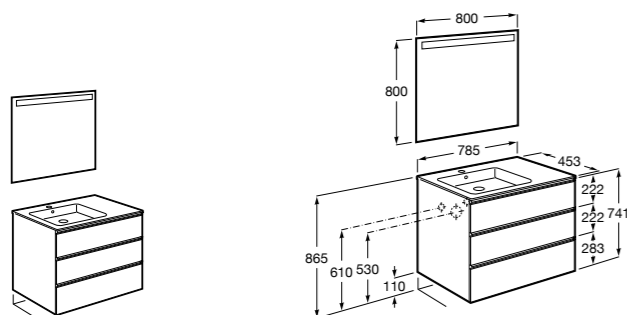

The Gap раковина слева ®

851487XXX	UNIK - Комплект мебели с 3 ящиками и раковины.
851520XXX	РАСК - Комплект мебели с 3 ящиками, раковины и зеркала Eidos.
816827339	Набор из 4 ножек 110 мм для мебели UNIK с 3 ящиками.
816827458	Набор из 4 ножек 110 мм для мебели UNIK с 3 ящиками.

Aneto

857430806	Мебельный модуль белый глянцевый/черный матовый.
32799C000	Раковина Victoria Unik 800.

Lago

857296806	Мебельный модуль белый глянцев.
857296444	Мебельный модуль светлый дуб.
32799C000	Раковина Victoria Unik 800.

Victoria Nord

ZRU9000032	Мебельный модуль белый глянцев.
ZRU9000031	Мебельный модуль венге.
32799C000	Раковина Victoria Unik 800.

Victoria Ice/Black Edition 2 ящика

ZRU9302731	Мебельный модуль белый глянцев.
ZRU9000097	Мебельный модуль черный глянцев.
32799C000	Раковина Victoria Unik 800.

Ronda

ZRU9303004	Мебельный модуль бетон/белый матовый.
ZRU9302965	Мебельный модуль белый глянцев/антрацит.
327470000	Раковина The Gap Original 800.

Victoria Ice Edition 3 ящика

ZRU9302835	Мебельный модуль белый глянцев.
32799C000	Раковина Victoria Unik 800.

Up

ZRU9303012	Мебельный модуль белый глянцев.
327470000	Раковина The Gap Original 800.