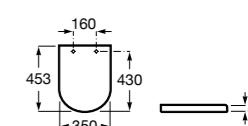

Debbia Square ©

1. **8019D200B** SQUARE - Сиденье и крышка с механизмом «мягкое закрытие» для унитаза. Материал SUPRALIT®.
2. **8019D000B** SQUARE - Сиденье и крышка с креплениями из нержавеющей стали для унитаза. Материал SUPRALIT®.

Inspira Square

1. **801532..B** SQUARE - Сиденье и крышка с механизмом «мягкое закрытие» для унитаза. Материал SUPRALIT®.

Meridian-N Comfort ©

1. **8012AC..B** Сиденье и крышка с креплениями из нержавеющей стали и механизмом «мягкое закрытие» для укороченного унитаза.
2. **8012AB..B** Сиденье и крышка с креплениями из нержавеющей стали для укороченного унитаза. Материал SUPRALIT®.

The Gap Round compacto

1. **801D22..1** Сиденье и крышка с механизмом «мягкое закрытие» для унитаза.
2. **801D20..1** Сиденье и крышка для унитаза.

Debbia Round ©

1. **801B2200B** Сиденье и крышка с механизмом «мягкое закрытие» для унитаза. Материал SUPRALIT®.
2. **801B2000B** Сиденье и крышка с креплениями из нержавеющей стали для унитаза. Материал SUPRALIT®.

Inspira Round

1. **801522..B** ROUND - Сиденье и крышка с механизмом «мягкое закрытие» для унитаза. Материал SUPRALIT®.

Meridian-N ограниченная подвижность

1. **801230..4** Крышка и не цельное сиденье с креплениями из нержавеющей стали.
2. **80123D..4** Не цельное сиденье с креплениями из нержавеющей стали.

The Gap Comfort

1. **801472..4** Сиденье и крышка с механизмом «мягкое закрытие» для унитаза.
2. **801470..4** Сиденье и крышка для унитаза.

Hall

1. **801620..4** Сиденье и крышка с креплениями из нержавеющей стали для укороченного унитаза.
2. **801622..4** Сиденье и крышка с механизмом «мягкое закрытие».

Inspira Round compacto

1. **80152C..B** ROUND - Сиденье и крышка с механизмом «мягкое закрытие» для унитаза-компакт. Материал SUPRALIT®.

The Gap Square

1. **801470..4** Сиденье и крышка для унитаза.
2. **801472..4** Сиденье и крышка с механизмом «мягкое закрытие» для унитаза.