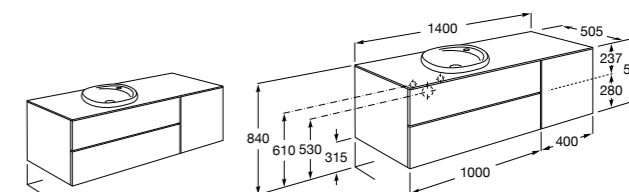

Beyond раковина слева

851414XXX Мебельный модуль для размещения встраиваемой раковины 455 мм слева. Раковины и смесители не входят в комплект.