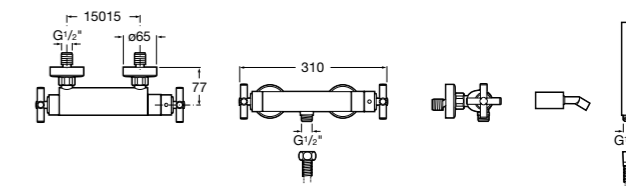

5A1343C00 Монтируемый на стену термостат для душа с гибким душевым шлангом 1,50 м, душевой лейкой и поворотным держателем.