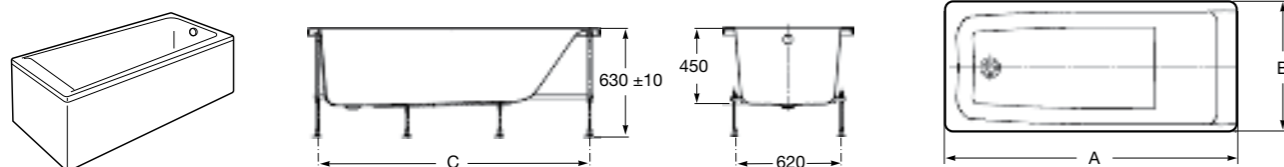

Elba

Акриловая ванна прямоугольная, глубина 45 см. Монтажный комплект заказывается отдельно.

	A	B	C	Объем, л
7248509000	1500	750	1390	220
7248619000	1600	750	1490	230
7248507000	1700	750	1590	250

7248514000	Монтажный комплект 1500 (каркас, комплект креплений к стене, система слив-перелив полуавтомат).			
725P029000	Монтажный комплект 1600 (каркас, комплект креплений к стене, система слив-перелив полуавтомат).			
7248513000	Монтажный комплект 1700 (каркас, комплект креплений к стене, система слив-перелив полуавтомат).			
7248510000	Фронтальная панель 1500.			
7259124000	Фронтальная панель 1600.			
7248508000	Фронтальная панель 1700.			
7248511000	Боковая панель 750, левая.			
7248512000	Боковая панель 750, правая.