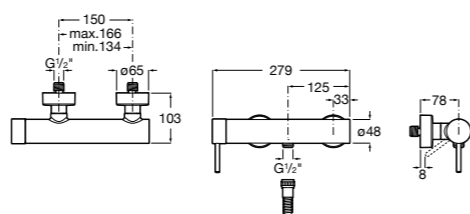

**Atlas**

5A2190C0M Монтируемый на стену смеситель для душа.

5B4961TP0 Опционально полочка-мыльница.

Размеры в мм

**Malva**

5A213BC0M Монтируемый на стену смеситель для душа.

**Monodin-N**

5A2198C0M Монтируемый на стену смеситель для душа.