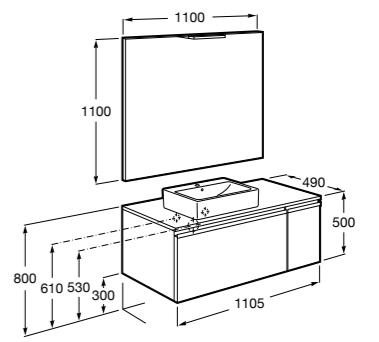

Heima раковина слева

851006XXX Мебельный модуль для раковины с рабочей поверхностью. Раковина и смеситель не входят в комплект. Модуль дополнительно обработан защитой от влаги.

851044XXX PASC - Комплект мебели, раковины и зеркала с подсветкой LED Smartlight. Компактный сифон. Раковина, ножки и смеситель не входят в комплект. Модуль дополнительно обработан защитой от влаги.

856925331 Комплект из 2-х ножек.