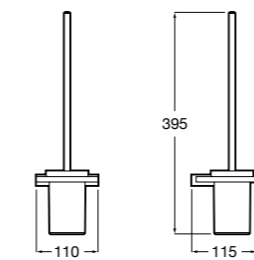

Nuova

816530001 Настенный держатель для щетки.