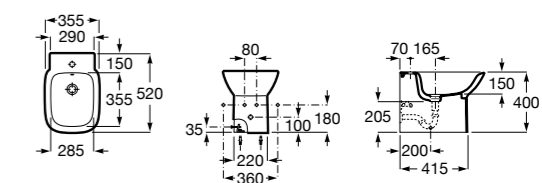

Dama

357787000 Биде укороченное приставное к стене, без крышки. Смеситель не входит в комплект.
80678C004 Крышка для укороченного биде с механизмом «мягкое закрывание».
80678B004 Крышка для укороченного биде.

Debba Square

355997000 Биде укороченное приставное к стене, без крышки. Смеситель не входит в комплект.