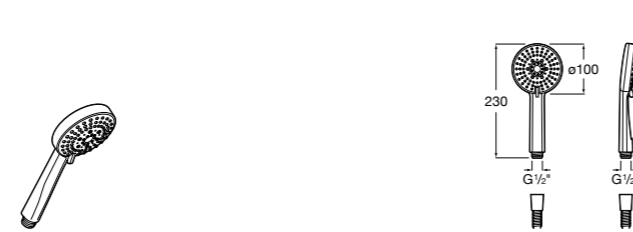

Stella 100/3

5B1B03C00 Душевая лейка с 3 функциями.

5B1B03C07 * Душевая лейка с 3 функциями. Упаковка блистер.