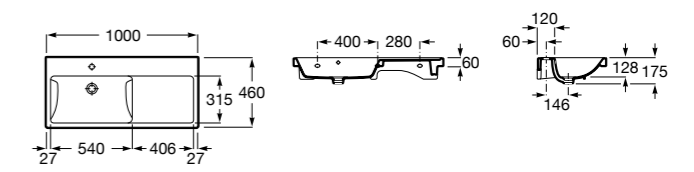

The Gap

3270ME000 Настенная или накладная керамическая раковина. Смеситель не входит в комплект.