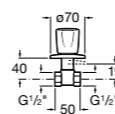

Brava

5A1530C00 Встраиваемый вентиль. 1/2". Синий указатель (холодная).

5A0530C00 Встраиваемый вентиль. 1/2". Красный указатель (горячая).