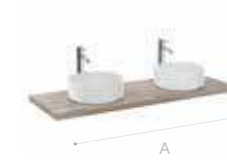

Дополните интерьер ванной комнаты

Столешница Savana
Стр. 245

A | 140 | 120

Столешница Savana
Стр. 245