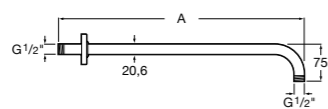

Держатели для душевых насадок

Потолочный держатель

Потолочный держатель для душевой насадки. Совместим с RainDream и RainSense.

	A	
5B0650C00	300	
5B0550C00	200	
5B0450C00	100	
5B0550..0 ©	200	Покрытие Everlux.

Потолочный держатель

Потолочный держатель для душевой насадки 100 мм. Совместим с RainDream и RainSense.

5B1050C00	

Настенный держатель

Настенный держатель для душевой насадки. Совместим с RainDream и RainSense.

	A	
5B0350C00	500	
5B0250C00	400	
5B0150C00	300	
5B0250..0	400	Покрытие Everlux.