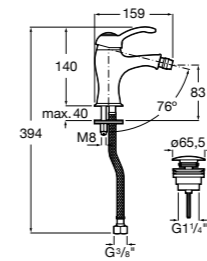

Carmen

5A604BC00 Смеситель для биде с регулятором направления потока, гладким корпусом, донным клапаном click-clack и гибкой подводкой.