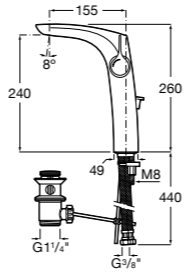

Carmen

5A444BC00 Монтируемый на раковину смеситель с центральным поворотным изливом, донным клапаном и гибкой подводкой.

Смесители для раковин / монтаж на бортик / высокий излив / однорычажные

Insignia

5A343AC00 Смеситель для раковины с высоким изливом, с донным клапаном и гибкой подводкой. Cold start.

Carmen

5A3A4BC00 Смеситель для раковины, гладкий корпус, с донным клапаном click-clack и гибкой подводкой.
5A3B4BC00 Смеситель для раковины, гладкий корпус, с гибкой подводкой.

Insignia

5A3A3AC00 Смеситель для раковины с высоким изливом, гладкий корпус, с донным клапаном с системой click-clack и гибкой подводкой. Cold start.
5A3C3A..0 Смеситель для раковины с высоким изливом, гладкий корпус, с гибкой подводкой. Cold start. Покрытие Everlux.

Brava

5A3130C00 Смеситель для раковины с держателем для цепочки и гибкой подводкой.

L90

5A3G01C00 Смеситель для раковины с высоким изливом, донным клапаном и гибкой подводкой, Cold start.

Pals ©

5A376DC00 Смеситель для раковины с высоким изливом, с ручкой-джойстиком, гладкий корпус, с донным клапаном с системой click-clack и гибкой подводкой.

Lanta

5A3411C00 Смеситель для раковины с высоким изливом, гладкий корпус, с донным клапаном с системой click-clack и гибкой подводкой. Cold start.

Naia

5A3496C00 Смеситель для раковины с высоким изливом, с донным клапаном и гибкой подводкой. Cold start.

Atlas

5A3790C0M Смеситель для раковины с высоким изливом, гладкий корпус, с гибкой подводкой.
5A3790C00 Смеситель для раковины с высоким изливом, гладкий корпус, с гибкой подводкой. Cold start.

Naia