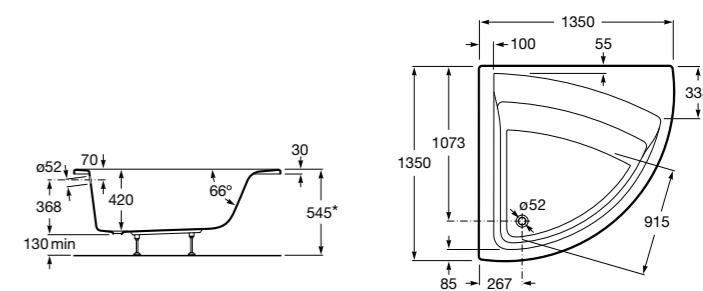

**Easy Угловая**

248188001 Симметричная угловая акриловая ванна с гидромассажем Tonis.

248189000 Симметричная угловая акриловая ванна.

259861000 Панель для акриловой ванны.

Размеры в мм

**Genova-N**

Прямоугольная акриловая ванна с гидромассажем Basic.