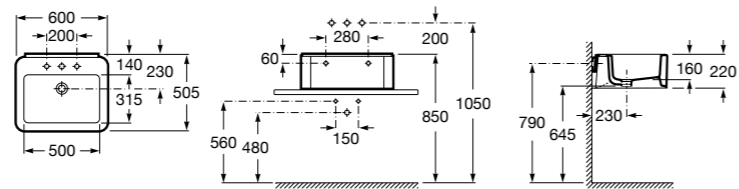

Hall

327620000 Настенная или накладная керамическая раковина. Смеситель не входит в комплект.