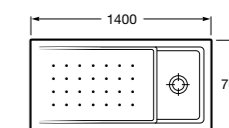

**Керамические душевые поддоны****Malta Walk-In**

Керамический душевой поддон с противоскользящим покрытием и с платформой венге.

373524000

Malta

Керамический душевой поддон.

	A	B	C	D
373516000	1200	800	65	180
373517000	1000	800	65	180
373505000	1200	750	65	175
373506000	1000	750	65	170
37450C000	1200	700	65	175
37450D000	1000	700	65	170
37450E000	900	700	65	170
373513000	1200	700	80	175
373512000	1000	700	80	170
373519000	900	700	80	170