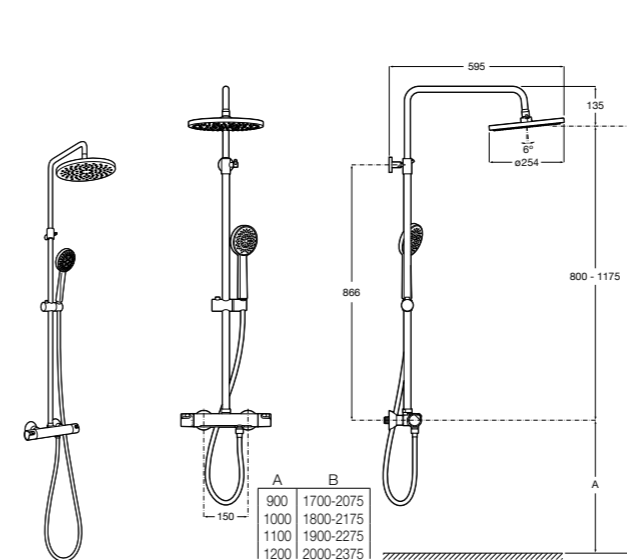

Victoria-T Plus

5A2C18C00* Душевая стойка со смесителем-термостатом, регулируемая высота (800-1200). Включает: верхний душ диаметром 254 мм, ручной душ диаметром 100 мм с одним режимом напора воды, гибкий металлический шланг 1,7 м и держатель с возможностью регулировки наклона и высоты.