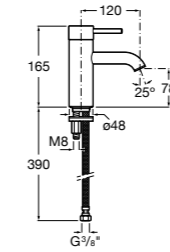

Lanta

5A3A11C00 Смеситель для раковины с аэратором, гладкий корпус, с донным клапаном с системой click-clack и гибкой подводкой. Cold start.