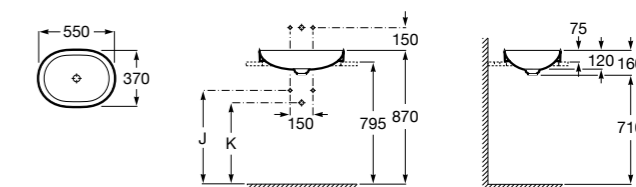

Inspira Round

327527..0 ROUND - Полуистраиваемая раковина из материала FINECERAMIC® с фиксированным открытым керамическим выпуском и монтажным креплением. Смеситель не входит в комплект.