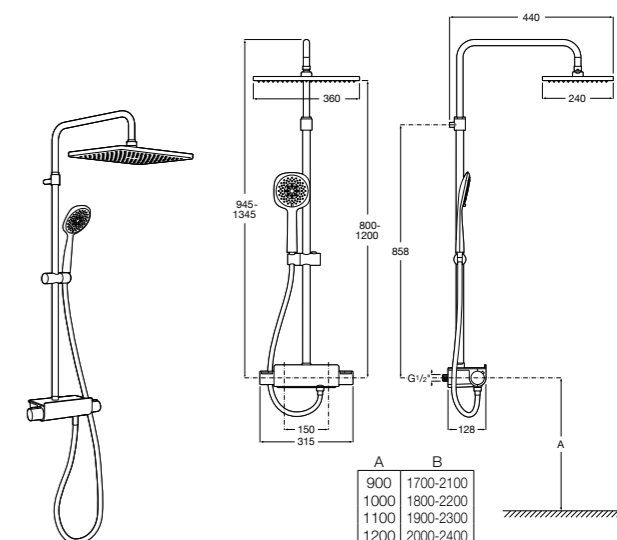

Deck-T Square

5A9C88C00 SQUARE - Душевая стойка со смесителем-термостатом и полочкой. Включает: верхний душ размером 360x240 мм, ручной душ диаметром 130 мм с 4 режимами потока, гибкий шланг 1,75 м и держатель с возможностью регулировки наклона.