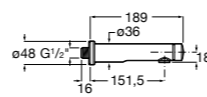

**Fluent**

5A4A24C00 Кран для раковины с аэратором. Подвод одной воды. Ограничитель расхода 5 л/мин.

**Avant**

5A7979C00 Кран для раковины, встраиваемый в стену, с длинным изливом, 190 мм. С аэратором.

**Fluent**