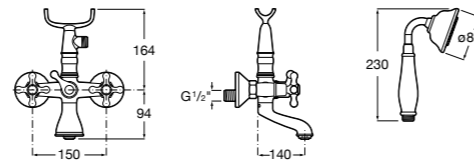

Carmen

5A014BC00 Монтируемый на стену смеситель для ванны и душа с ручным переключателем, гибким душевым шлангом 1,50 м, душевой лейкой и поворотным держателем.