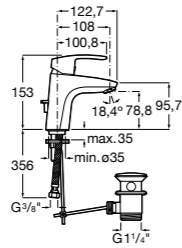

Monodin-N

1. **5A3A98C0M** Смеситель для раковины с донным клапаном и гибкой подводкой.
   5A3098C00 Смеситель для раковины с донным клапаном и гибкой подводкой. Cold start.