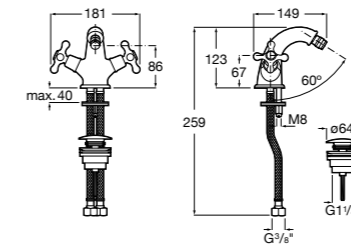

**Carmen**

5A6A4BC00 Смеситель для биде с регулятором направления потока, донным клапаном click-clack и гибкой подводкой воды.

**Brava**

5A6130C00 Смеситель для биде с регулятором направления потока и гибкой подводкой.