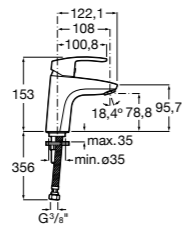

Monodin-N

1. **5A3B98C0M** Смеситель для раковины, гладкий корпус, с гибкой подводкой.
   5A3298C00 Смеситель для раковины, гладкий корпус, с гибкой подводкой. Cold start.