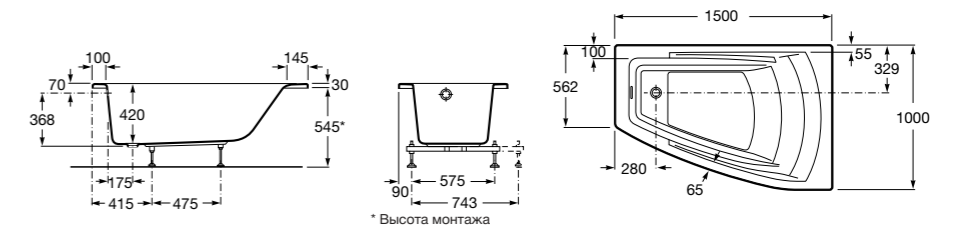

248163000 Прямоугольная акриловая ванна.

**Hall**

248168001 Прямоугольная акриловая ванна с гидромассажем Total и набором для слива.

Размеры в мм

**Hall**

248186001 Левая асимметричная угловая акриловая ванна с гидромассажем Total и набором для слива.