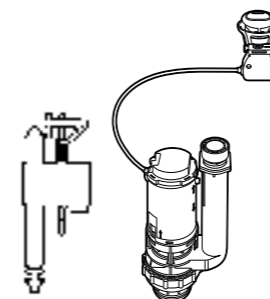

Комплект арматуры с нижним подводом воды

822504200 Комплект сливного механизма с нижним подводом с металлической резьбой и механизмом двойного смыва. См. таблицу совместимости.

Арматура двойного смыва ©

822505500 Механизм двойного смыва D8D (6/3 или 4,5/3 литра). Комплект из 2 смывных клавиш (короткая и длинная, ø40 и ø50).