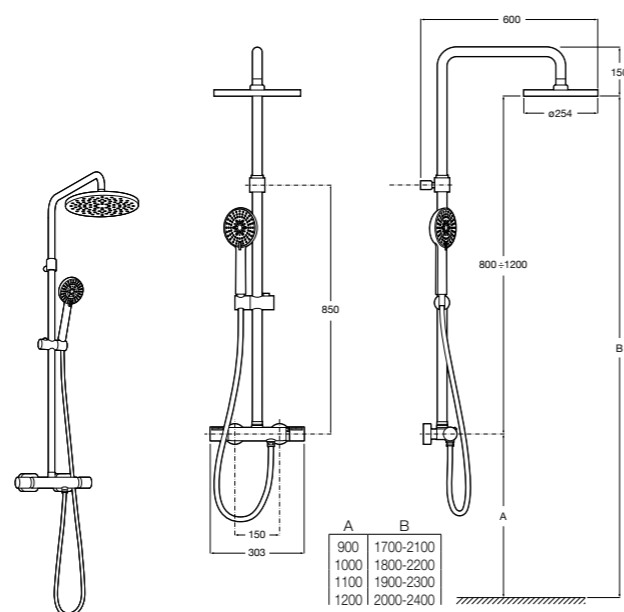

Even-T Round

5A9780C00* ROUND - Душевая стойка со смесителем-термостатом. Регулируемая высота. Включает: верхний душ диаметром 250 мм, ручной душ диаметром 100 мм с тремя режимами напора воды, гибкий шланг 1,75 м и держатель с возможностью регулировки наклона.