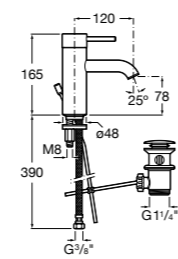

Lanta

5A3011C00 Смеситель для раковины с аэратором, с донным клапаном и гибкой подводкой. Cold start.