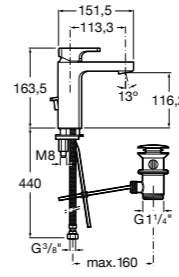

L90

5A3E01C00 Смеситель для раковины с донным клапаном и гибкой подводкой, Cold start.