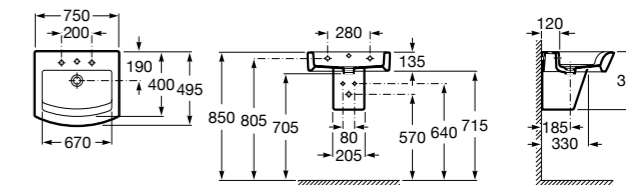

Размеры в мм

Meridian

32724C000 Настенная керамическая раковина. Смеситель не входит в комплект.

Раковины накладные

Hall

32762G000 Настенная или накладная керамическая раковина. Смеситель не входит в комплект.