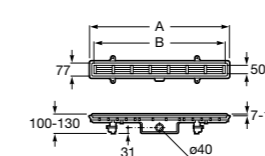

Plate X2

PLATE X2 - Крышка с решёткой для сливного отверстия, совместима с In-Drain Channel.

	A	B
276098000	950 x 50	990 950
276154000	850 x 50	890 850
276097000	750 x 50	790 750
276096000	650 x 50	690 650