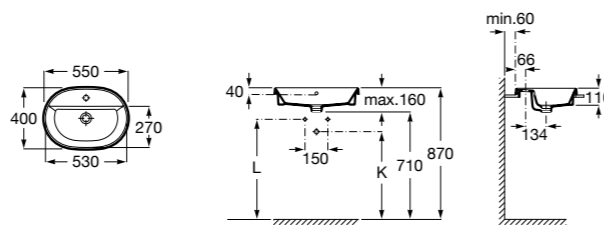

Размеры в мм

**The Gap Round ®**

3270Y5000 Раковина керамическая врезная. Смеситель не входит в комплект.

**Diverta**

32711600Y Раковина керамическая врезная. Смеситель не входит в комплект.

**Inspira Square**