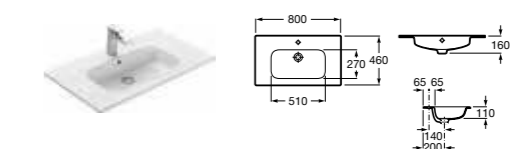

Раковина

Арт. 32799C000 Victoria-N Unik, 80 см