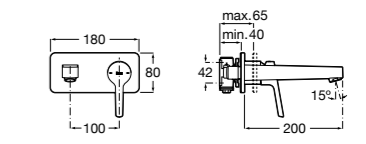

Cala ©

5A346EC00 Смеситель для раковины с высоким изливом, гладкий корпус, с гибкой подводкой. Cold start.

Loft

5A3043C00 Смеситель для раковины с высоким поворотным изливом, донным клапаном и гибкой подводкой.

L20

5A3C09C00 Смеситель для раковины с высоким изливом, донным клапаном и гибкой подводкой. Cold start.

5A3H09C00 Смеситель для раковины с высоким изливом, гладкий корпус, с гибкой подводкой.

Carmen

5A384BC00 Смеситель для раковины с высоким поворотным изливом, донным клапаном click-clack и гибкой подводкой.

L20

5A4009C00 Смеситель со средней высотой излива, гибкой подводкой. Cold start.

Insignia

5A353AC00 Встраиваемый смеситель для раковины. Для установки вместе с арт. 525220603.

5A353A..0 Встраиваемый смеситель для раковины. Покрытие Everlux. Для установки вместе с арт. 5252206...

525220603 Универсальный монтажный блок для встраиваемого смесителя для раковины.

5252206.. Универсальный монтажный блок для встраиваемого смесителя для раковины. Покрытие Everlux.

Смесители для раковин / монтаж на бортик / высокий излив / двухвентильные

L90

5A3L20C00 Встраиваемый смеситель для раковины. Для установки вместе с арт. 525220603.

525220603 Универсальный монтажный блок для встраиваемого смесителя для раковины.

Atlas

5A3590C00 Встраиваемый смеситель для раковины. Для установки вместе с арт. 525220603.

525220603 Универсальный монтажный блок для встраиваемого смесителя для раковины.

Pals ©

5A356DC00 Встраиваемый смеситель для раковины.

525220603 Универсальный монтажный блок для встраиваемого смесителя для раковины.

Malva ©

5A3L3BC00 Встраиваемый смеситель для раковины.

525220603 Универсальный монтажный блок для встраиваемого смесителя для раковины.

Naia