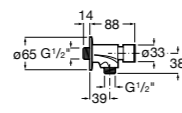

Смывные краны для писсуаров / монтируемые на стену / порционно-нажимные

Instant

5A9277C00 Наружный смывной кран для писсуара.

5A9317C00 Внешняя трубка для писсуара.