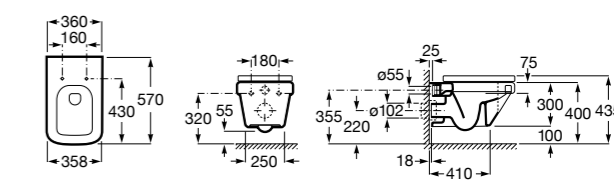

Dama

346787000 Подвесная чаша с горизонтальным выпуском. Для установки выберите систему инсталляции Rosa для подвесных унитазов.

801782004 Сиденье и крышка с механизмом «мягкое закрытие» для унитаза.

801780004 Сиденье и крышка для унитаза.

Размеры в мм