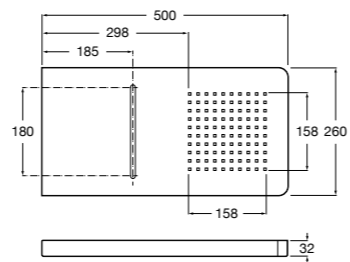

Puzzle

5A9878C00 Монтируемая к стене душевая насадка из нержавеющей стали.

Fit

5B6661C00 Антивандальная душевая насадка.

Душевые форсунки

Форсунка Square

5B3778C00 SQUARE - Душевая форсунка с изменяемым углом потока. Хром.