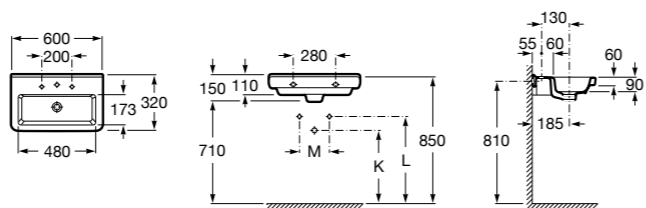

Dama

1. **327785000** Настенная керамическая раковина. Смеситель не входит в комплект.
   337782000 Полупьедестал для керамической раковины компакт.