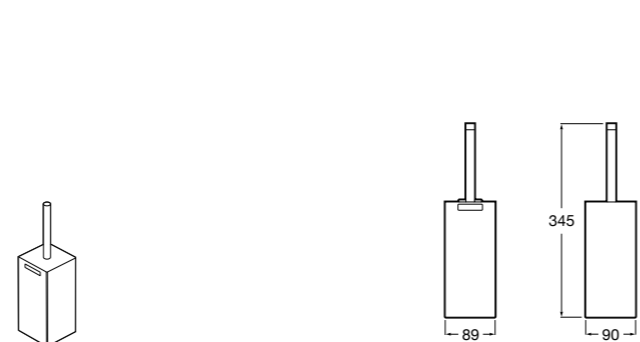

Rubik

816852001 Напольный держатель для щеток. Хром.
816852024 Напольный держатель для щеток. Черный цвет. ®