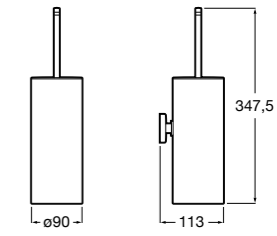

Victoria

816666001 Настенный держатель для щетки. Крепление на болты или клей.