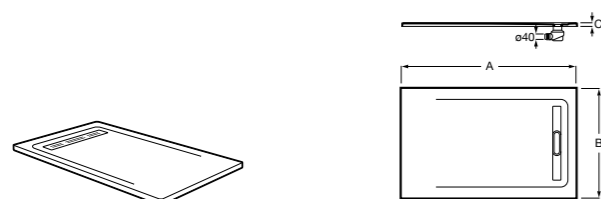

Aquos

Ультралюсший душевой поддон, материал STONEX®. Противоскользящая поверхность с текстурой под камень. Включает слив с высокой пропускной способностью. Возможен заказ с крышкой для сливного отверстия из материала Stonex® или с металлической решеткой.

	A	B	C
AP6017D03E801..0	2000	1000	35
AP6017083E801..0	1800	1000	33
AP6016403E801..0	1600	1000	31
AP6015783E801..0	1400	1000	31
AP6014B03E801..0	1200	1000	28
AP6017D038401..0	2000	900	35
AP60170838401..0	1800	900	33
AP60164038401..0	1600	900	31
AP60157838401..0	1400	900	31
AP6014B038401..0	1200	900	28
AP6013E838401..0	1000	900	28
AP6017D032001..0	2000	800	35
AP60170832001..0	1800	800	33
AP60164032001..0	1600	800	31
AP60157832001..0	1400	800	31
AP6014B032001..0	1200	800	28
AP6013E832001..0	1000	800	28
AP6017D02BC01..0	2000	700	35
AP6017082BC01..0	1800	700	33
AP6016402BC01..0	1600	700	31
AP6015782BC01..0	1400	700	31
AP6014B02BC01..0	1200	700	28
AP6013E82BC01..0	1000	700	28

Крышка Aquos

Крышка для сливного отверстия из материала STONEX® для душевого поддона Aquos (см. информацию о совместимости).

	Ширина поддона
276358..0	1000
276357..0	900
276356..0	800
276355..0	700

Решетка Aquos

Решетка металлическая для сливного отверстия для душевого поддона Aquos (см. информацию о совместимости).

	Ширина поддона
276362000	1000
276361000	900
276360000	800
276359000	700

Размеры в мм