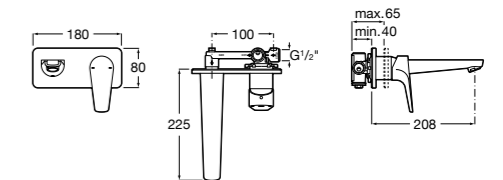

Atlas

5A3590C00 Встраиваемый смеситель для раковины. Для установки вместе с арт. 525220603.

525220603 Универсальный монтажный блок для встраиваемого смесителя для раковины.