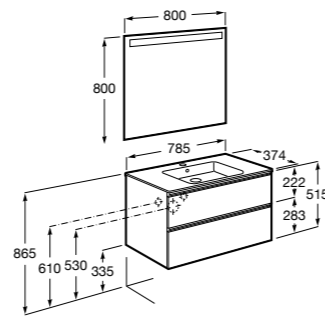

The Gap Compact ®

1. **851497XXX** UNIK - Комплект мебели с 2 ящиками и раковиной (смеситель располагается по центру).
   851528XXX PACK - Комплект мебели с 2 ящиками и раковиной (смеситель располагается по центру) и зеркала Eidos.
   816826339 Набор из 2 ножек 335 мм для мебели UNIK с 2 ящиками.
   816826458 Набор из 2 ножек 335 мм для мебели UNIK с 2 ящиками.