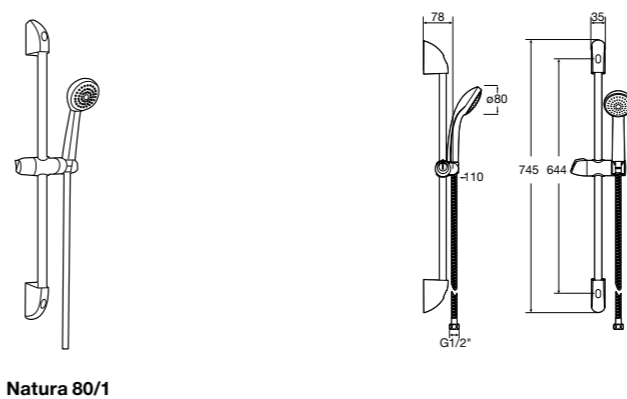

Natura 80/1

5B9402C07 Душевой комплект. Включает в себя: ручной душ 80 мм с 1 функцией, штангу 700 мм, регулируемый держатель для ручного душа и гибкий шланг 1,70 м.