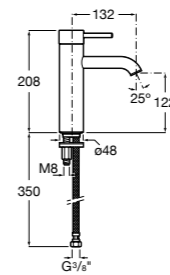

Lanta

5A3C11C00 Смеситель для раковины с аэратором, гладкий корпус, Mezzo, с донным клапаном с системой click-clack и гибкой подводкой. Cold start.