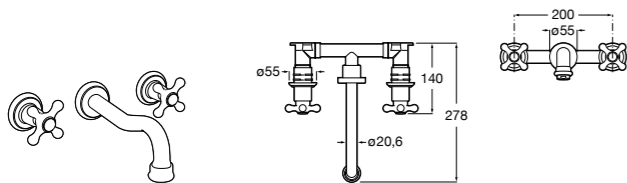

**Смесители для раковин / встраиваемые /
двухвентильные**

Insignia
5A453AC00 Встраиваемый смеситель для раковины.

Loft
5A4743C00 Встраиваемый в стену смеситель для раковины с изливом 190 мм.

Carmen
5A474BC00 Встраиваемый в стену смеситель для раковины.