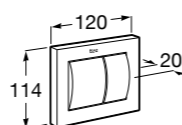

Панели смыва Duplo / двойной смыв / ограниченная подвижность

PL-N1 Dual

890066000	PL-N1 - Вспомогательная панель, двойной смыв, пневматическое управление для людей с ограниченной подвижностью. Устанавливается вместе с любой механической панелью управления Роса. Максимальное расстояние 1500 мм.