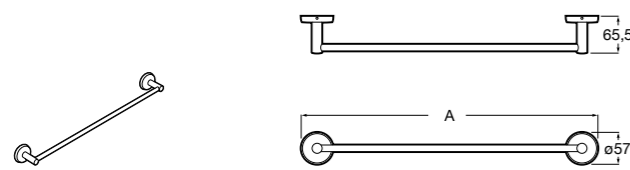

Twin

Полотенцедержатель. Крепление на болты или клей.

	A
816710001	600
816709001	400