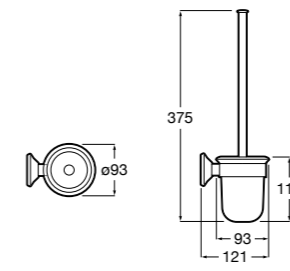

Hotel's Classic

815480001 Настенный держатель для щетки.