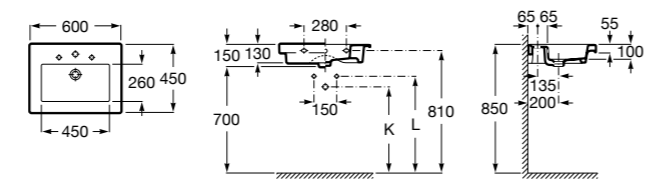

Prisma

1. **327546000** Настенная или накладная керамическая раковина. Смеситель не входит в комплект.