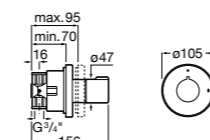

Aqualine Round

5A084AC00 ROUND - Встраиваемый запорный клапан. Установка с Арт. 525166703.
525166703 Скрытый монтажный блок для запорного клапана на 1 выход 3/4".