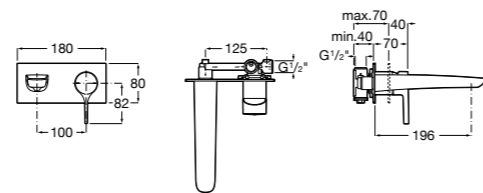

Cala ©

5A346EC00 Смеситель для раковины с высоким изливом, гладкий корпус, с гибкой подводкой. Cold start.

Loft

5A3043C00 Смеситель для раковины с высоким поворотным изливом, донным клапаном и гибкой подводкой.

L20

5A3C09C00 Смеситель для раковины с высоким изливом, донным клапаном и гибкой подводкой. Cold start.

5A3H09C00 Смеситель для раковины с высоким изливом, гладкий корпус, с гибкой подводкой.

Carmen

5A384BC00 Смеситель для раковины с высоким поворотным изливом, донным клапаном click-clack и гибкой подводкой.

L20

5A4009C00 Смеситель со средней высотой излива, гибкой подводкой. Cold start.

Insignia

5A353AC00 Встраиваемый смеситель для раковины. Для установки вместе с арт. 525220603.

5A353A..0 Встраиваемый смеситель для раковины. Покрытие Everlux. Для установки вместе с арт. 5252206...

525220603 Универсальный монтажный блок для встраиваемого смесителя для раковины.

5252206.. Универсальный монтажный блок для встраиваемого смесителя для раковины. Покрытие Everlux.

Смесители для раковин / монтаж на бортик / высокий излив / двухвентильные

L90

5A3L20C00 Встраиваемый смеситель для раковины. Для установки вместе с арт. 525220603.

525220603 Универсальный монтажный блок для встраиваемого смесителя для раковины.

Atlas

5A3590C00 Встраиваемый смеситель для раковины. Для установки вместе с арт. 525220603.

525220603 Универсальный монтажный блок для встраиваемого смесителя для раковины.

Pals ©

5A356DC00 Встраиваемый смеситель для раковины.

525220603 Универсальный монтажный блок для встраиваемого смесителя для раковины.

Malva ©

5A3L3BC00 Встраиваемый смеситель для раковины.

525220603 Универсальный монтажный блок для встраиваемого смесителя для раковины.

Naia