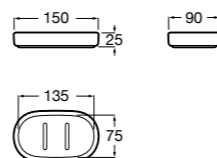

Rubik

816843001 Настенный стакан. Хром. Крепление на болты или клей.
816843024 Настенный стакан. Черный цвет. Крепление на болты или клей. ©

Classica

816810001 Настенный стакан.

Аксессуары / мыльницы на столешницу

Twin

816705001 Настенный стакан. Крепление на болты или клей.

Tempo

817024001 Мыльница на столешницу. Хром.
817024022 Мыльница на столешницу. Покрытие Everlux титановый черный.

Victoria

816681001 Настенный стакан. Крепление на болты или клей.

Twin

816702001 Мыльница на столешницу.

Onda ©

3870ZL000 Настенный держатель для щетки.

Onda ©

3870Z5000 Мыльница на столешницу.

Аксессуары / настенные мыльницы

Compas

817435001 Настенный стакан.

Tempo

817023001 Настенная мыльница. Хром.
817023022 Настенная мыльница. Покрытие Everlux титановый черный.

Cubica

816821001 Настенный стакан.

Carmen

817005001 Настенная мыльница.

Размеры в мм

Nuova

816521001 Настенная мыльница.

Compas

817432001 Настенная мыльница.

Hotel's

816371001 Настенная мыльница.

Cubica

816820001 Настенная мыльница.

Hotel's Classic

815410001 Настенная мыльница.

Classica

816809001 Настенная мыльница.

Twin

816701001 Настенная мыльница. Крепление на болты или клей.

Аксессуары / полочки

Tempo

Полочка. Хром.

	A
817027001	600
817040001	300

Полочка. Покрытие Everlux титановый черный.

	A
817027022	600
817040022	300

Victoria

816683001 Настенная мыльница. Крепление на болты или клей.

Onda ©

3870Z4000 Настенная мыльница.

Nuova

816524001 Полочка.

Размеры в мм