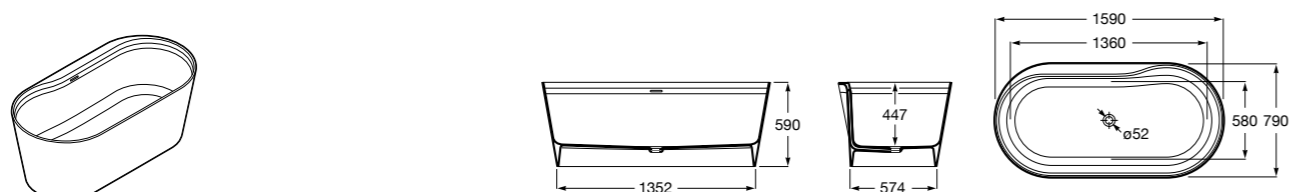

Alena

248467000 Овальная ванна SURFEX®. Интегрированный слив-перелив, донный клапан с системой click-clack, с крышкой Surfex®.