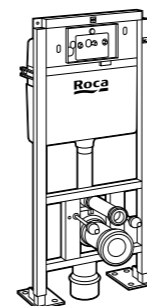

Duplo WC Compact

890080020 Каркас со встроенным бачком и системой двойного смыва для подвесного унитаза. Осевое расстояние 180 и 230 мм. Патрубок Ø 90 и 110. Максимальная нагрузка 400 кг, регулируемые ножки 0-200 мм. Верхнее гидравлическое соединение. Может быть укомплектован совместимой панелью смыва Roca (в комплект не входит).