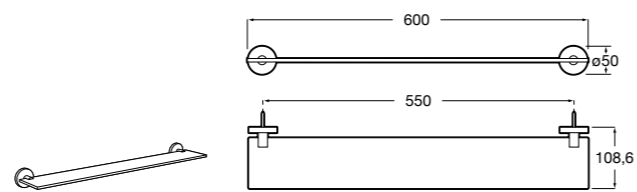

Compas
817436001 Полочка.