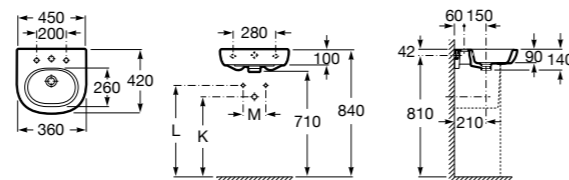

Meridian

325245000 Настенная керамическая раковина. Смеситель не входит в комплект.

335240000 Пьедестал для керамической раковины.

337241000 Полуьпедестал для керамической раковины.