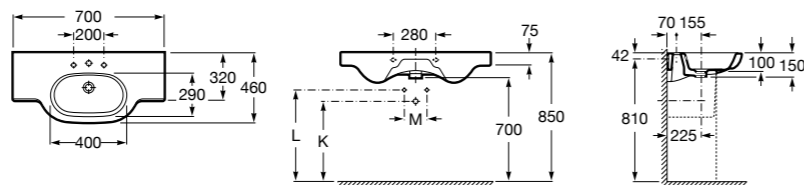

Dama

327782000 Настенная керамическая раковина. Смеситель не входит в комплект.

337470000 Пьедестал для керамической раковины.

337471000 Полупьедестал для керамической раковины.

Meridian

327240000 Настенная керамическая раковина. Смеситель не входит в комплект.

335240000 Пьедестал для керамической раковины.

337241000 Полупьедестал для керамической раковины.