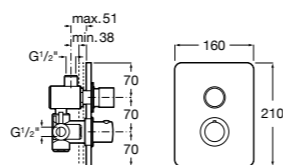

Смесители для душа / встраиваемые / с термостатом

Avant

1. **5A0679C00** Встраиваемый смеситель-термостат для душа.