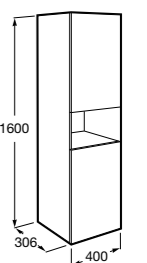

856913XXX Реверсивная шкаф-колонна с регулируемыми по высоте полочками. По центру колонны открытый модуль для хранения, который облегчает открытие дверей.