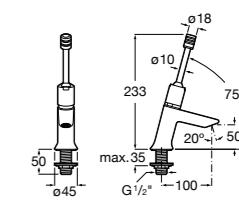

Instant Care

- **5A4377C00** Кран для раковины с аэратором. Подвод одной воды.