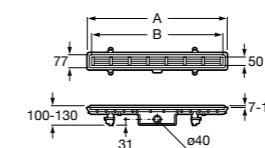

In-Drain X3

IN-DRAIN X3 - Сливной комплект с прокладкой из геотекстиля. Реверсивная керамическая панель (не входит в комплект).

	A	B
276131000	950 x 50	990 950
276130000	850 x 50	890 850
276129000	750 x 50	790 750
276128000	650 x 50	690 650