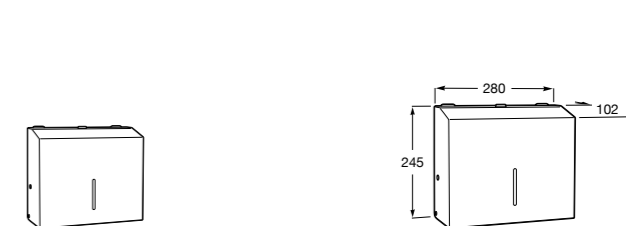

Public

817410001 Диспенсер для бумажных полотенец. 200 шт. Глянцевая отделка.

817410002 Диспенсер для бумажных полотенец. 200 шт. Отделка сталь-сатин.

817411001 Диспенсер для бумажных полотенец. 400-600 шт. Глянцевая отделка.

817411002 Диспенсер для бумажных полотенец. 400-600 шт. Отделка сталь-сатин.