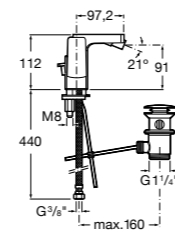

L90

5A6301C00 Смеситель для биде с рычагом сбоку, регулятором направления потока, донным клапаном и гибкой подводкой. Cold start.