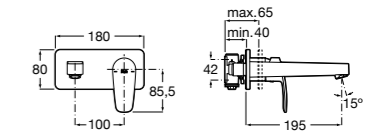

Cala ©

5A346EC00 Смеситель для раковины с высоким изливом, гладкий корпус, с гибкой подводкой. Cold start.

Loft

5A3043C00 Смеситель для раковины с высоким поворотным изливом, донным клапаном и гибкой подводкой.

L20

5A3C09C00 Смеситель для раковины с высоким изливом, донным клапаном и гибкой подводкой. Cold start.

5A3H09C00 Смеситель для раковины с высоким изливом, гладкий корпус, с гибкой подводкой.

Carmen

5A384BC00 Смеситель для раковины с высоким поворотным изливом, донным клапаном click-clack и гибкой подводкой.

L20

5A4009C00 Смеситель со средней высотой излива, гибкой подводкой. Cold start.

Insignia

5A353AC00 Встраиваемый смеситель для раковины. Для установки вместе с арт. 525220603.

5A353A..0 Встраиваемый смеситель для раковины. Покрытие Everlux. Для установки вместе с арт. 5252206...

525220603 Универсальный монтажный блок для встраиваемого смесителя для раковины.

5252206.. Универсальный монтажный блок для встраиваемого смесителя для раковины. Покрытие Everlux.

Смесители для раковин / монтаж на бортик / высокий излив / двухвентильные

L90

5A3L20C00 Встраиваемый смеситель для раковины. Для установки вместе с арт. 525220603.

525220603 Универсальный монтажный блок для встраиваемого смесителя для раковины.

Atlas

5A3590C00 Встраиваемый смеситель для раковины. Для установки вместе с арт. 525220603.

525220603 Универсальный монтажный блок для встраиваемого смесителя для раковины.

Pals ©

5A356DC00 Встраиваемый смеситель для раковины.

525220603 Универсальный монтажный блок для встраиваемого смесителя для раковины.

Malva ©

5A3L3BC00 Встраиваемый смеситель для раковины.

525220603 Универсальный монтажный блок для встраиваемого смесителя для раковины.

Naia