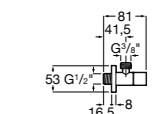

Запорный кран

525168000 Керамический угловой запорный кран 1/2" x 3/8".

525170800 Керамический угловой запорный кран 1/2" x 1/2".

Запорный кран

- 525168100** Керамический угловой запорный кран 1/2" x 3/8".
525170900 Керамический угловой запорный кран 1/2" x 1/2".