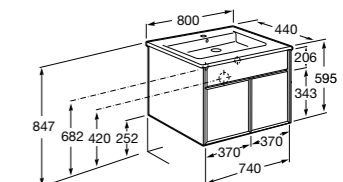

Up

ZRU9303012	Мебельный модуль белый глянцев.
327470000	Раковина The Gap Original 800.