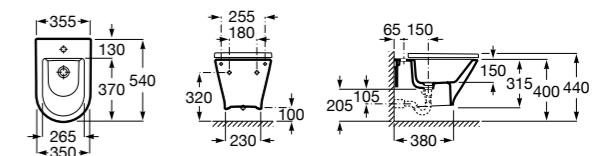

The Gap Round

3570N6000 Подвесное биде без крышки. Включает: комплект скрытого крепления. Смеситель не входит в комплект.

806D12001 Крышка для биде с механизмом «мягкое закрывание».

806D10001 Крышка для биде.