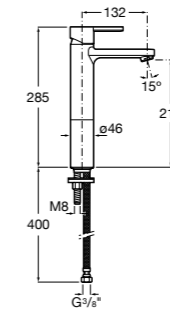

Naia

5A3796C00 Смеситель для раковины, гладкий корпус, с высоким изливом, с донным клапаном с системой click-clack, гибкой подводкой. Cold start.
5A3B96..0 Смеситель для раковины, гладкий корпус, с высоким изливом, с гибкой подводкой. Cold start. Покрытие Everlux.