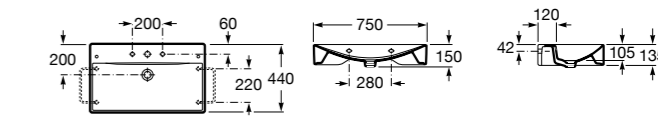

**Diverta**

327110000 Настенная или накладная керамическая раковина. Смеситель не входит в комплект.

Размеры в мм

Dama Retro

320321001 Настенная керамическая раковина. Пьедестал и смеситель не входят в комплект.