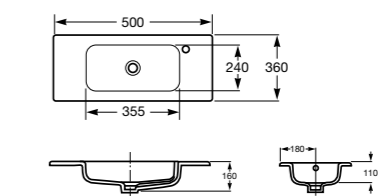

Раковина

Арт. 32799J00Y Debba Unik, 50 см