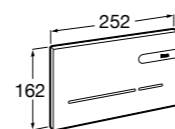

EP-2 Dual Electronica

890102009	EP2 - Двойной смыв, электронная, отделка стекло. Автоматический или ручной смыв. Настраиваемая цветная подсветка. Бесконтактный смыв с помощью датчика присутствия.
890103009	EP2 (для версий компакт) - Двойной смыв, электронная, отделка стекло. Автоматический или ручной смыв. Настраиваемая цветная подсветка. Бесконтактный смыв с помощью датчика присутствия.