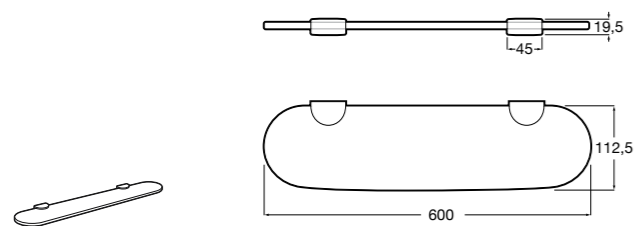

**Victoria**

816683001 Настенная мыльница. Крепление на болты или клей.

**Onda ©**

3870Z4000 Настенная мыльница.

**Nuova**

816524001 Полочка.

Размеры в мм

Hotel's
816372001 Полочка. Крепления в комплекте.