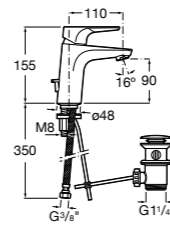

Atlas

5A3090C0M Смеситель для раковины с аэратором, донным клапаном и гибкой подводкой.

5A3090C00 Смеситель для раковины с аэратором, донным клапаном и гибкой подводкой. Cold start.