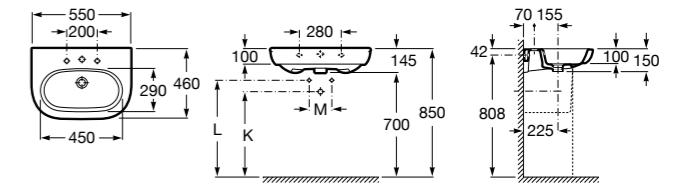

Meridian

1. **325243000** Настенная керамическая раковина. Смеситель не входит в комплект.
   335240000 Пьедестал для керамической раковины.
   337241000 Полупьедестал для керамической раковины.