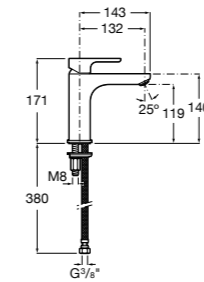

L20

1. **5A3B09C00** Смеситель для раковины, гладкий корпус, Mezzo, с гибкой подводкой. Cold start.
   5A3F09C00 Смеситель для раковины, Mezzo, с донным клапаном и гибкой подводкой.