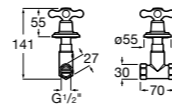

Carmen

5A154BC00 Встраиваемый вентиль.