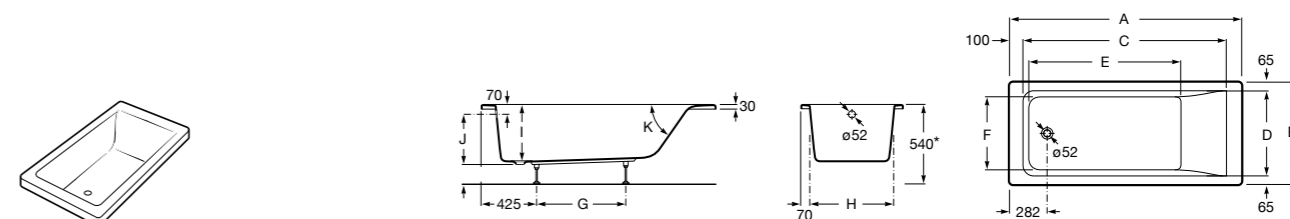

Размеры в мм

**Easy**

Прямоугольная акриловая ванна с гидромассажем Tonis.

	A	B	C	D	E	F	G	H	I	J	K	Объем, л
248155001	1700	750	1418	618	1110	540	650	309	420	341	55°	197
248156001	1700	700	1418	568	1110	490	490	284	420	341	55°	180
248171001	1600	750	1318	618	1010	540	650	309	420	341	55°	183
248157001	1600	700	1318	568	1010	490	490	284	420	341	55°	167
248172001	1500	700	1218	568	910	490	470	284	400	341	62°	161
248173001	1400	700	1118	568	810	490	470	284	400	341	62°	146