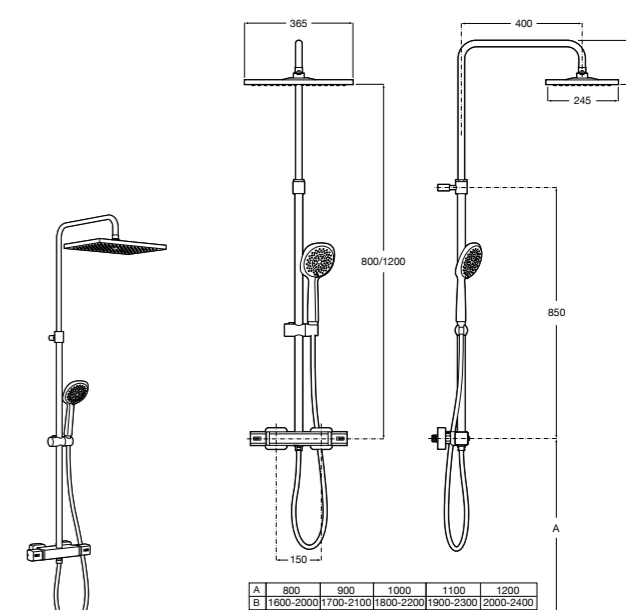

Level-T

5A201AC00 Душевая стойка со смесителем-термостатом. Регулируемая высота. Включает: верхний душ 365x245 мм, ручной душ диаметром 130 мм с тремя режимами напора воды, гибкий шланг 1,75 м и держатель с возможностью регулировки наклона и высоты.