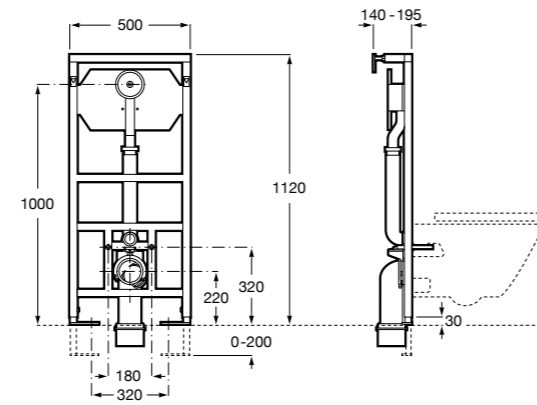

Duplo WC Fluxor Single Flush

890092300 DUPLO WC Fluxor Single Flush - Каркас со встроенным бачком, клапаном смыва и установочными крепежами. Минимальная глубина 140 мм. Осовое расстояние 180 мм. Металлический профиль с сопротивлением 400 кг. 0-200 мм регулируемые ножки. Патрубок Ø 90 / Ø 110.

Duplo WC Smart

890090800 Встраиваемый каркас с бачком двойного смыва, гибкой подводкой для Smart-унитазов, гибким шлангом и установочным комплектом. Минимальная глубина 140 мм, высота 1190 мм. Межосевое расстояние 180 мм. Патрубок Ø 90 и 110. Рекомендуется для установки подвесного унитаза In-Wash® Inspira. Может быть укомплектован совместимой панелью смыва Roca (в комплект не входит).

Duplo WC под окно

890121010 Каркас со встроенным бачком двойного смыва для подвесного унитаза. Минимальная глубина 160 мм. Боковое гидравлическое соединение. Позволяет установить панель смыва фронтально или сбоку. Патрубок Ø 90 и 110. Межосевое расстояние 180 мм или 230 мм. Металлический профиль с максимальной нагрузкой 400 кг, регулируемые ножки 0-200 мм. Может быть укомплектован совместимой панелью смыва Roca (в комплект не входит).

Basic WC

890090120 Каркас со встроенным бачком двойного смыва для подвесного унитаза. Минимальная глубина 140 мм. Патрубок Ø 90 и 110. Межосевое расстояние 180 мм. или 230 мм. Верхнее или заднее гидравлическое соединение. Может быть укомплектован совместимой панелью смыва Roca (в комплект не входит).

Basic WC Compact

890080120 Каркас со встроенным бачком двойного смыва для подвесного унитаза. Патрубок Ø 90 и 110. Межосевое расстояние 180 мм или 230 мм. Верхнее гидравлическое соединение. Может быть укомплектован совместимой панелью смыва Roca (в комплект не входит).

Каркас