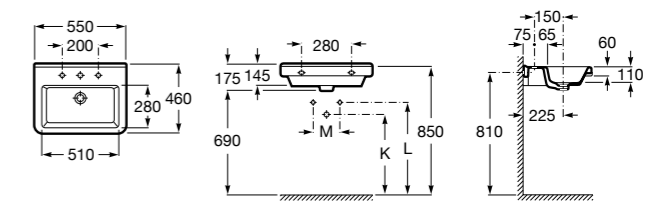

Dama

1. **327786000** Настенная керамическая раковина. Смеситель не входит в комплект.
   337470000 Пьедестал для керамической раковины.
   337471000 Полупьедестал для керамической раковины.