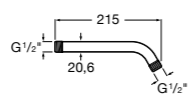

Настенный держатель

5B0750C00 Настенный держатель для душевой насадки. Совместим с Stella.