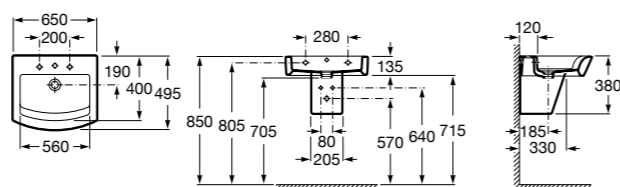

Victoria

325391.0 Настенная керамическая раковина. Смеситель не входит в комплект.

337390000 Пьедестал для керамической раковины.

33739200Y Полупьедестал для керамической раковины.

Hall

327621000 Настенная или накладная керамическая раковина. Смеситель не входит в комплект.

337621000 Полупьедестал для керамической раковины.

Размеры в мм