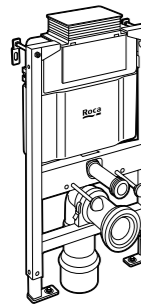

Duplo WC Smart

890090800 Встраиваемый каркас с бачком двойного смыва, гибкой подводкой для Smart-унитазов, гибким шлангом и установочным комплектом. Минимальная глубина 140 мм, высота 1190 мм. Межосевое расстояние 180 мм. Патрубок Ø 90 и 110. Рекомендуется для установки подвесного унитаза In-Wash® Inspira. Может быть укомплектован совместимой панелью смыва Roca (в комплект не входит).

Duplo WC под окно

890121010 Каркас со встроенным бачком двойного смыва для подвесного унитаза. Минимальная глубина 160 мм. Боковое гидравлическое соединение. Позволяет установить панель смыва фронтально или сбоку. Патрубок Ø 90 и 110. Межосевое расстояние 180 мм или 230 мм. Металлический профиль с максимальной нагрузкой 400 кг, регулируемые ножки 0-200 мм. Может быть укомплектован совместимой панелью смыва Roca (в комплект не входит).