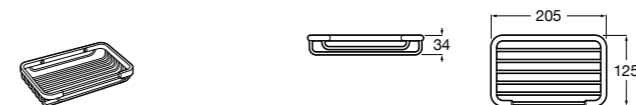

Hotel's Classic
815413001 Контейнер решетчатый.