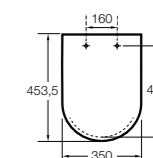

The Gap Comfort

- 801472..4** Сиденье и крышка с механизмом «мягкое закрытие» для унитаза.
- 801470..4** Сиденье и крышка для унитаза.

Hall

- 801620..4** Сиденье и крышка с креплениями из нержавеющей стали для укороченного унитаза.
- 801622..4** Сиденье и крышка с механизмом «мягкое закрытие».