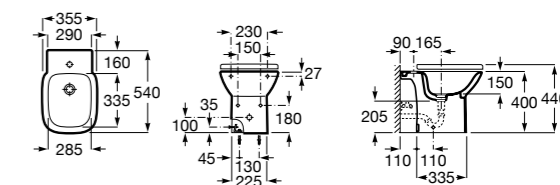

Debba Square

357994000 Биде без крышки. Включает: установочный комплект. Смеситель не входит в комплект.

8069D200B Крышка для биде с механизмом «мягкое закрывание». ©

8069D000B Крышка для биде. ©

8069D2004 Крышка для биде с механизмом «мягкое закрывание».

8069D0004 Крышка для биде.

Размеры в мм