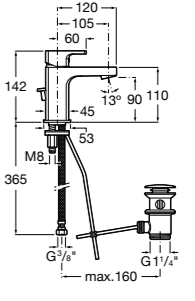

L90C

5A3A01C00 Смеситель для раковины компактный, с донным клапаном и гибкой подводкой. Cold start.