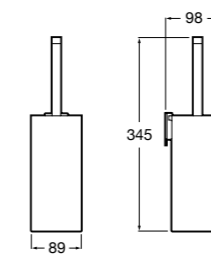

Rubik

816851001 Настенный держатель для щетки. Хром.

816851024 Настенный держатель для щетки. Черный цвет. ®