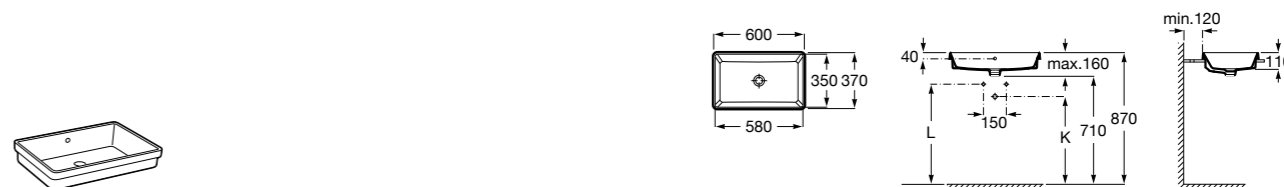

The Gap Square ®

3270Y8000 Раковина керамическая врезная. Смеситель не входит в комплект.

Размеры в мм