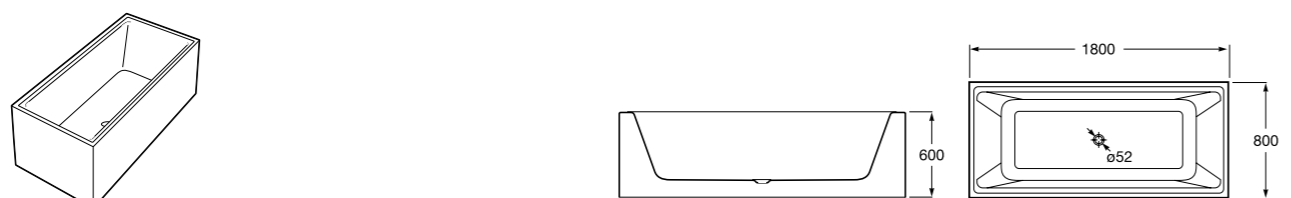

Modo

AB10070832000000 Прямоугольная ванна SURFEX®, интегрированный слив-перелив, донный клапан с системой click-clack, с крышкой Surfex®.