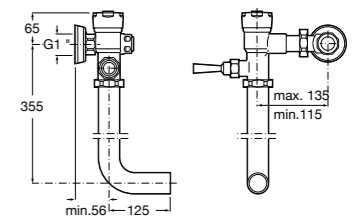

**Aqualine Confort**

5A9177C00 Нажимной смывной кран для писсуара

**Смывные краны для унитазов / настенные краны****Gem**

526900610 Смывной кран для унитаза. Изогнутая сливная труба 1".

**Aqualine Plus**

5A9577C00 Смывной кран 3/4" для унитаза. Механизм двойного слива 6/3 литра.