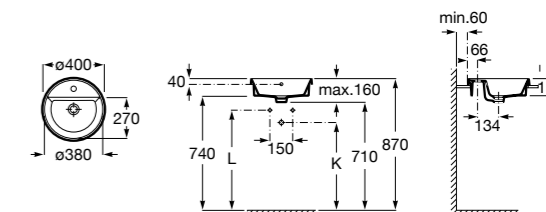

The Gap Round ©

3270Y4000 Раковина керамическая врезная. Смеситель не входит в комплект.