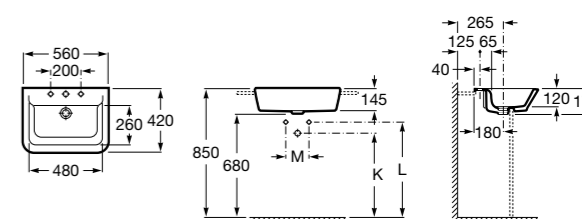

The Gap Original

32747S000 Раковина керамическая, полувстраиваемая. Смеситель не входит в комплект.