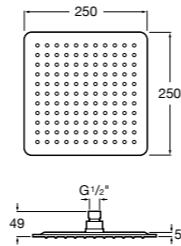

Raindream

5B2850C00 Квадратная душевая насадка. Хромированная нержавеющая сталь. Кронштейн покупается отдельно.