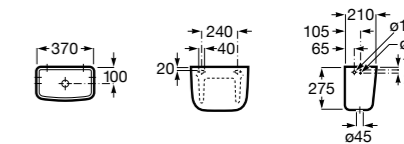

Высокорасполагаемые бачки

Universal

343900001	Бачок унитаза без крышки.