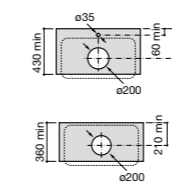

Element

327572000 Накладная керамическая раковина. Смеситель не входит в комплект.