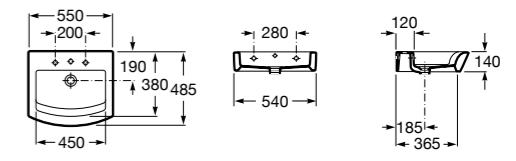

Hall

1. **327881000** Настенная или накладная керамическая раковина. Смеситель не входит в комплект.
   337621000 Полупьедестал для керамической раковины.