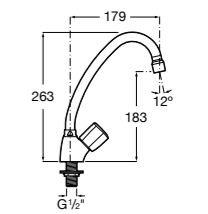

Brava

5A8630C00 Кран вентиляционный для кухни с одним подводом воды, с поворотным изливом и аэратором.