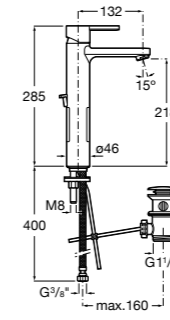

Naia

5A3496C00 Смеситель для раковины с высоким изливом, с донным клапаном и гибкой подводкой. Cold start.