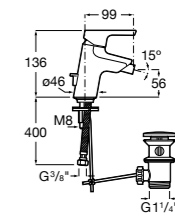

Malva

5A603BC00 Смеситель для биде с регулятором направления потока, донным клапаном и гибкой подводкой.