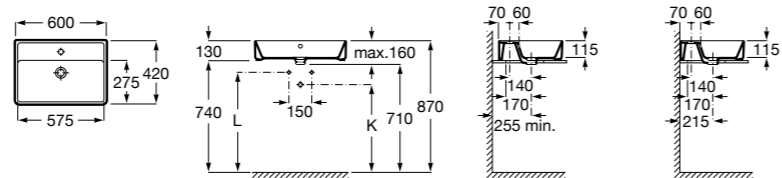

Diverta

32711G000 Накладная керамическая раковина. Смеситель не входит в комплект.

The Gap Square ©

3270MN000 Накладная керамическая раковина. Смеситель не входит в комплект.

Размеры в мм