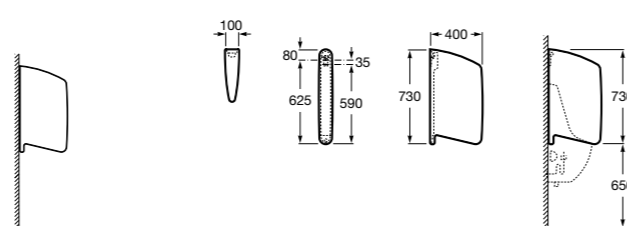

Wing

387090000 Разделитель для писсуаров.