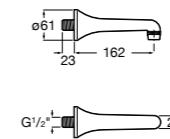

Instant Foot

505326900 Излив настенный.