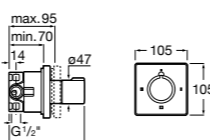

Aqualine Soft 3 положения

5A1B4AC00 SOFT - Встраиваемый переключатель (3 положения) для ванны или душа. Установка с Арт. 525166803.
525166903 Скрытый монтажный блок для дивертора на 3 выхода 1/2".