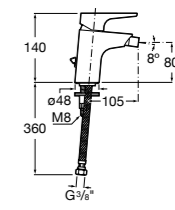

Atlas

5A6190C00 Смеситель для биде с регулятором направления потока, цепочкой и гибкой подводкой.