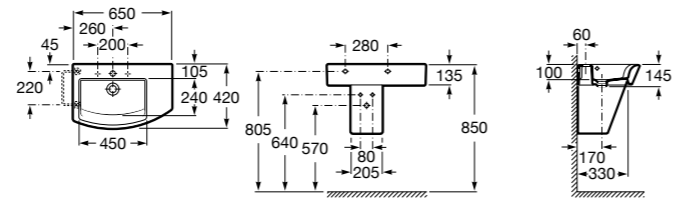

Hall

327620000 Настенная или накладная керамическая раковина. Смеситель не входит в комплект.

Element

327570000 Настенная или накладная керамическая раковина. Смеситель не входит в комплект.

Fontana

327877000 Настенная или накладная керамическая раковина. Смеситель не входит в комплект.

Diverta

32711G000 Накладная керамическая раковина. Смеситель не входит в комплект.

The Gap Square ©

3270MN000 Накладная керамическая раковина. Смеситель не входит в комплект.

Размеры в мм

The Gap Square ©

3270Y2000 Накладная керамическая раковина. Смеситель не входит в комплект.

Beyond

3270B8..0 Накладная раковина из материала FINECERAMIC®. Универсальный выпуск с керамической крышкой Ø 72 мм. Смеситель не входит в комплект.

Adora

327203000 Встраиваемая сверху керамическая раковина. Смеситель не входит в комплект.

The Gap Round ©

3270Y0000 Накладная керамическая раковина. Смеситель не входит в комплект.

The Gap Round ©

3270Y1000 Накладная керамическая раковина. Смеситель не входит в комплект.

Размеры в мм