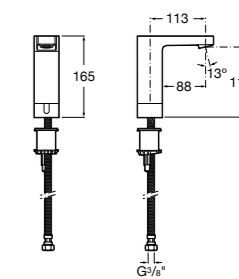

L90-E

1. **5A5601C00** Электронный кран для раковины для подвода одной воды. Ограничитель потока воды 5,7 л/мин, гибкая подводка. Питание от четырех щелочных батареек 1,5V LRG (AA). Батарейки не включены в комплект.
2. **5A5701C00** Электронный кран для раковины для подвода одной воды. Ограничитель потока воды 5,7 л/мин, гибкая подводка. Питание от сети 230 V. Источник питания включен в комплект.