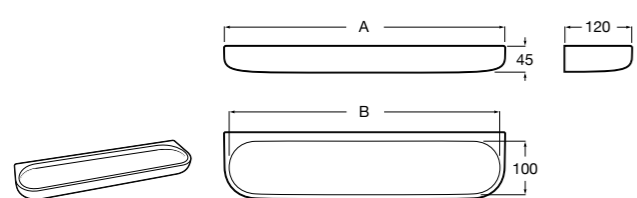

Onda ©
Полочка.

	A	B
3870Z0000	500	485
3870Z1000	350	285