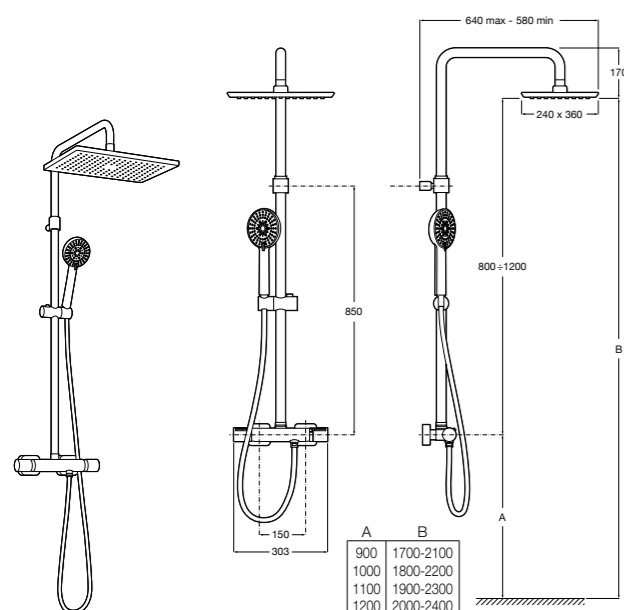

Even-T Square

5A2080C00* SQUARE - Душевая стойка со смесителем-термостатом. Регулируемая высота. Включает: верхний душ размером 360x240 мм, ручной душ диаметром 100 мм с тремя режимами потока, гибкий шланг 1,75 м и держатель с возможностью регулировки высоты и наклона.