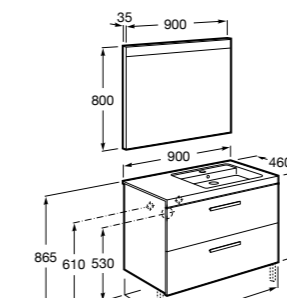

Prisma раковина справа

1. **855954XXX** UNIK - Комплект мебели и раковины. Компактный сифон. Ножки и смеситель не входят в комплект.
   855938XXX PACK - Комплект мебели, раковины и зеркала Prisma Basic со встроенной LED-подсветкой. Компактный сифон. Ножки и смеситель не входят в комплект.
   816764339 Комплект из 2-х ножек.