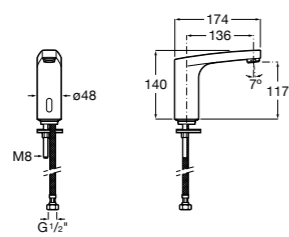

L70-E

- **5A5C09C00** Электронный кран для раковины для подвода одной воды. Ограничитель потока воды 5 л/мин, гибкая подводка. Питание от четырех щелочных батареек 1,5V LRG (AA). Батарейки не включены в комплект.
- **5A5D09C00** Электронный кран для раковины для подвода одной воды. Ограничитель потока воды 5 л/мин, гибкая подводка. Питание от сети 230 V. Источник питания включен в комплект.