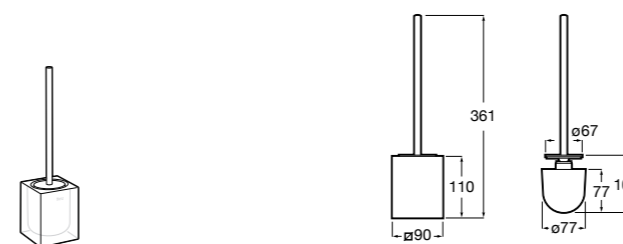

816668001 Напольный держатель для щеток.

Размеры в мм

**Onda**

3870ZF000 Напольный держатель для щеток.

**Hotel's**

816390001 Диспенсер на столешницу.

**Ice**816863012 Напольный держатель для щеток. Черный цвет.
816863009 Напольный держатель для щеток. Белый цвет.
816863013 Напольный держатель для щеток. Синий цвет.**Rubik**816841001 Диспенсер на столешницу. Хром.
816841024 Диспенсер на столешницу. Черный цвет. ®**Twin**