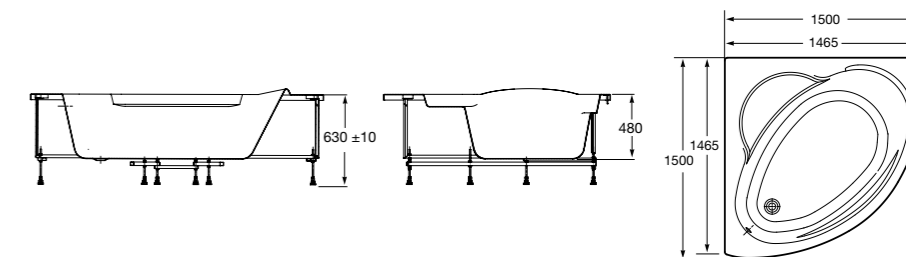

Genova, Genova-N

Акриловая ванна прямоугольная, глубина 45 см. Монтажный комплект заказывается отдельно.

	A	B	C	Объем, л
ZRU9302894	1500	750	1390	235
ZRU9302973	1600	700	1490	230

ZRU9302895	Монтажный комплект 1500 (каркас, комплект креплений к стене, система слив-перелив полуавтомат).			
ZRU9302974	Монтажный комплект 1600 (каркас, комплект креплений к стене, система слив-перелив полуавтомат).			
ZRU9302896	Фронтальная панель 1500.			
ZRU9302975	Фронтальная панель 1600.			
ZRU9302897	Боковая панель 750, левая.			
ZRU9302898	Боковая панель 750, правая.			
ZRU9302976	Боковая панель 700, левая.			
ZRU9302977	Боковая панель 700, правая.			

Easy

Акриловая ванна прямоугольная, глубина 45 см. Монтажный комплект заказывается отдельно.

	A	B	C	D	Объем, л
ZRU9302904	1500	700	1390	620	190
ZRU9302905	1700	700	1590	620	250
ZRU9302899	1700	750	1590	670	260
248618000	1800	800	1690	690	275

ZRU9302906	Монтажный комплект 1500 (каркас, комплект креплений к стене, система слив-перелив полуавтомат).			
ZRU9302907	Монтажный комплект 1700x700 (каркас, комплект креплений к стене, система слив-перелив полуавтомат).			
ZRU9302900	Монтажный комплект 1700x750 (каркас, комплект креплений к стене, система слив-перелив полуавтомат).			
25P028000	Монтажный комплект 1800x750 (каркас, комплект креплений к стене, система слив-перелив полуавтомат).			
ZRU9302908	Фронтальная панель 1500.			
ZRU9302901	Фронтальная панель 1700.			
259121000	Фронтальная панель 1800.			
ZRU9302909	Боковая панель 700, левая.			
ZRU9302910	Боковая панель 700, правая.			
ZRU9302902	Боковая панель 750, левая.			
ZRU9302903	Боковая панель 750, правая.			
259123000	Боковая панель 800, левая.			
259122000	Боковая панель 800, правая.			

Bali