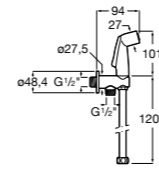

Be Fresh Go

5B9230C00 Комплект гигиенического душа. Включает: душевую лейку, настенный держатель с предохранительным клапаном и металлический гибкий шланг.