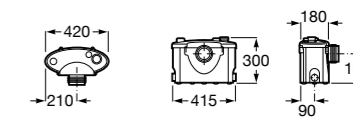

Санитарные измельчители

D-Trit

869000000	Санитарный измельчитель с барабанным фильтром и вращающимися лопастями из нержавеющей стали. Высокая производительность и низкий уровень шума. Совместим с трубами 22, 28, 32 и 40 мм. Подходит для сточных вод с органическими остатками.