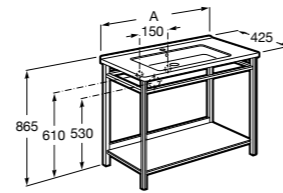

UNIK - Каркас под раковину из натурального дерева с полочкой, раковиной и полотенцедержателем. Сифон не входит в комплект.

	A
851056392	850
851055392	650

Debbba Compact

ZRU9302710 Мебельный модуль белый глянец.
32799J00Y Раковина Debbba Unik 500.

Mini

855873XXX Комплект мебели с раковиной. Сифон в комплекте.
855866XXX ПАСК - Комплект мебели с раковиной и зеркального шкафа. Сифон в комплекте.
855865XXX ПАСК - Комплект мебели с раковиной и зеркала. Сифон в комплекте.

851370425 UNIK - Каркас с полочкой и встроенным полотенцедержателем, раковина с одним отверстием под смеситель. Смеситель не входит в комплект.
851372425 UNIK - Каркас с полочкой и встроенным полотенцедержателем, раковина с тремя отверстиями под смеситель. Смеситель не входит в комплект.

Столешницы для раковин

Каркасы для раковин

Prisma

Каркас под раковину с полотенцедержателем и полочкой под раковиной. Раковина и смеситель не входят в комплект.

	A
856749001	1100
856748001	900
856747001	800
856746001	600

Влагостойкая столешница из древесных материалов. В комплект входят кронштейны для крепления к стене.

	A
857322XXX	1400
857321XXX	1205
857320XXX	1004
857319XXX	804
857318XXX	604

Тумбы

Suma

Тумба с возможностью крепления к стене, с ножками/колесами. В комплект входит система крепления к стене и набор ножек. Колеса не входят в комплект.

	A
857077XXX	800
857076XXX	600

4 колеса - опционально.

816821000

857137XXX Шкаф-колонна на ножках с верхней стеклянной дверцей и внутренней подсветкой.

857004XXX Шкаф-колонна левая, с зеркалом и подсветкой внутри (активируется при открытии дверцы). Регулируемые по высоте стеклянные полочки в комплекте.