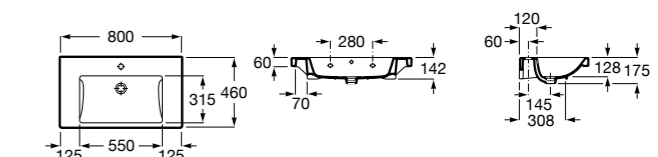

Kalahari

32787800H Настенная или накладная керамическая раковина. Смеситель не входит в комплект.

327878000 Настенная или накладная керамическая раковина без отверстия под смеситель.