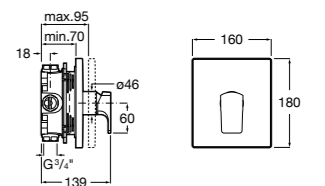

L90

5A2B01C00 Встраиваемый смеситель 1/2" для ванны или душа. Установка с RocaBox Арт. 525869403.