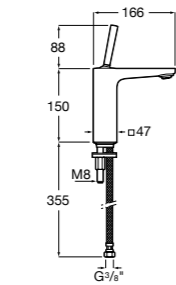

Pals ©

5A326DC00 Смеситель для раковины с ручкой-джойстиком, гладкий корпус, с донным клапаном системы click-clack и гибкой подводкой.