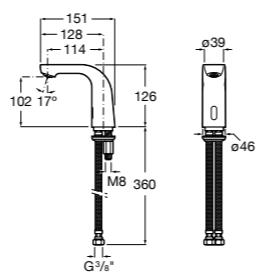

L20-E

- **5A5609C00** Электронный кран для раковины для подвода одной воды. Ограничитель потока воды 5,7 л/мин, гибкая подводка. Питание от четырех щелочных батареек 1,5V LRG (AA). Батарейки не включены в комплект.
- **5A5709C00** Электронный кран для раковины для подвода одной воды. Ограничитель потока воды 5,7 л/мин, гибкая подводка. Питание от сети 230 V. Источник питания включен в комплект.