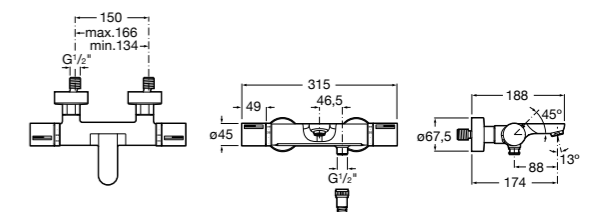

T-1000 Round

5A1209C00 Монтируемый на стену термостат для ванны и душа с переключателем потока.

5A1209CN0 Монтируемый на стену термостат для ванны и душа с переключателем потока. Покрытие Everlux титановый черный.