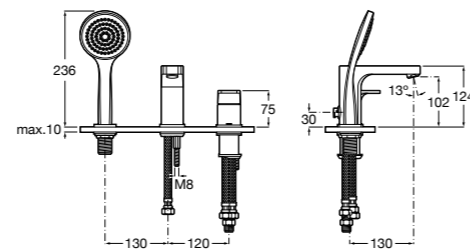

L90

5A9901C00 Монтируемый на край ванны двухвентильный смеситель для ванны-душа с изливом 130 мм, с душевой лейкой и гибким шлангом.