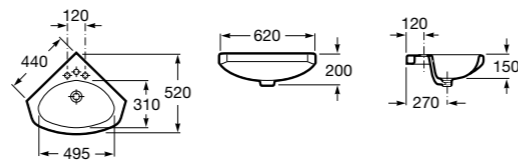

Estudio Angular

325200001 Настенная керамическая раковина. Смеситель не входит в комплект.