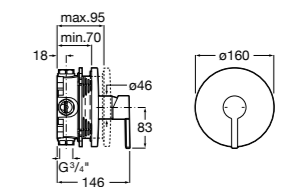

Naia

5A2B96C00 Встраиваемый смеситель для ванны или душа. Установка с RocaBox Арт. 525869403.

5A2B96..0 Встраиваемый смеситель для ванны или душа. Покрытие Everlux. Установка с RocaBox Арт. 525869403.