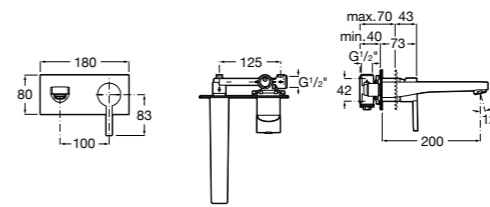

Naia

5A3596C00 Встраиваемый смеситель для раковины. Для установки вместе с арт. 525220603.

5A3596..0 Встраиваемый смеситель для раковины. Покрытие Everlux. Для установки вместе с арт. 5252206...

525220603 Универсальный монтажный блок для встраиваемого смесителя для раковины.

5252206.. Универсальный монтажный блок для встраиваемого смесителя для раковины. Покрытие Everlux.

Monodin ©

5A3L98C00 Встраиваемый смеситель для раковины.

525220603 Универсальный монтажный блок для встраиваемого смесителя для раковины.