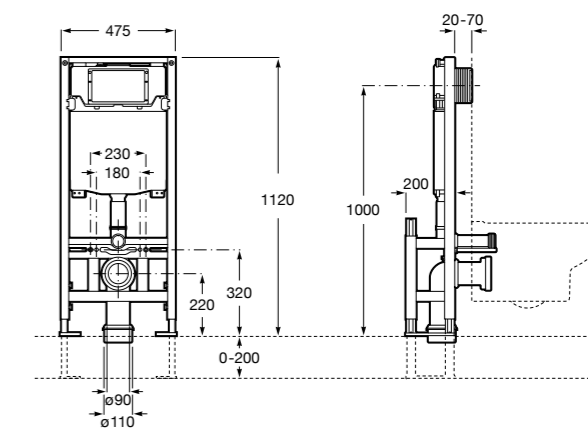

Duplo WC One Freestanding ®

890077020 Каркаса с компактным бачком с двойной системой смыва для подвесного унитаза. Осевое расстояние 180 и 230 мм. Для свободной установки. Патрубок 90 ø / 110 ø. Максимальная нагрузка 400 кг. Регулируемые ножки 0-200 мм с тормозной системой. Верхнее гидравлическое соединение. Может быть укомплектован совместимой панелью смыва Roca (в комплект не входит).