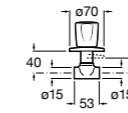

Brava

5A1330C00 Встраиваемый вентиль для сварки 15 мм. Синий указатель (холодная).

5A2330C00 Встраиваемый вентиль для сварки 15 мм. Красный указатель (горячая).