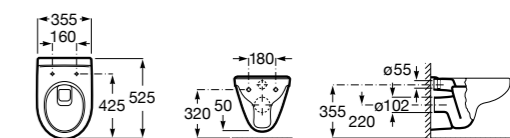

Debba Round ©

346998000 Подвесная чаша Rimless с горизонтальным выпуском. Для установки выберите систему инсталляции Rosa для подвесных унитазов.

801B2200B Сиденье и крышка с механизмом «мягкое закрывание» для унитаза. Материал SUPRALIT®.

801B2000B Сиденье и крышка с креплениями из нержавеющей стали для унитаза. Материал SUPRALIT®.