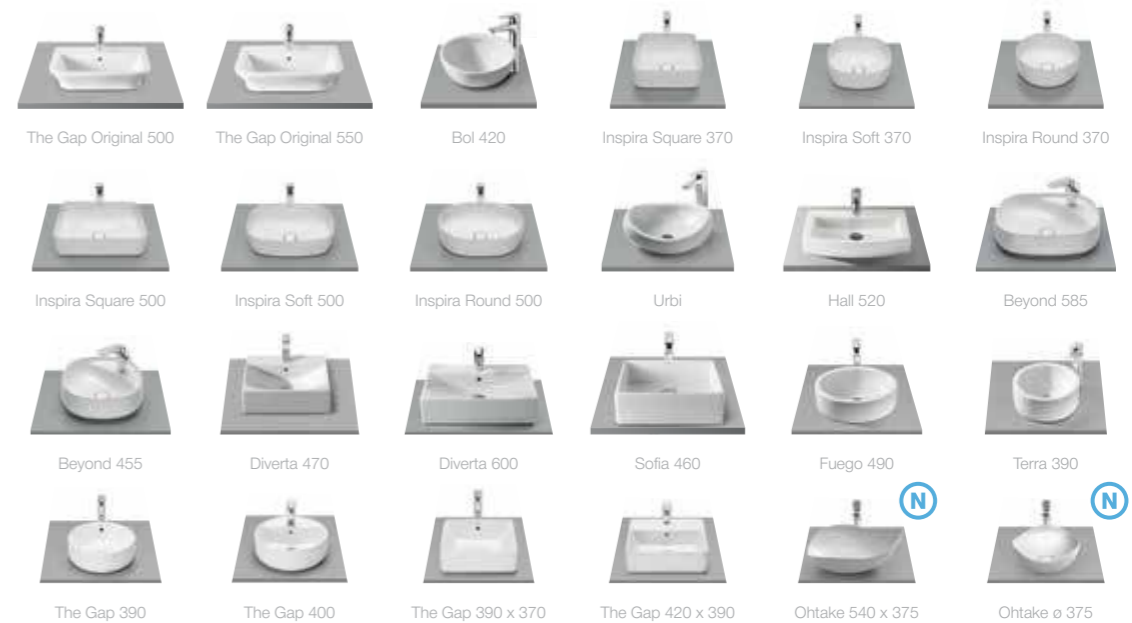

Дополните интерьер ванной комнаты

Примеры накладных раковин. Полный ассортимент смотрите на странице 120.

Тумба Suma
Стр. 246

A | 80 | 60

Настенная мыльница Nuova
Стр. 519

Стакан на столешницу Nuova
Стр. 517

Цветовая гамма | Мебель

Глянцевый
белый

Городской
дуб

Размеры указаны в см.