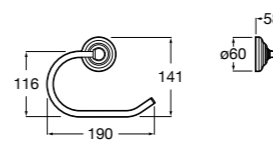

Carmen

817004001 Держатель для туалетной бумаги без крышки.