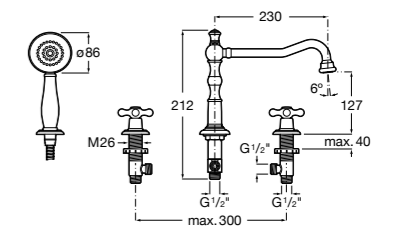

Carmen

5A094BC00 Встраиваемый смеситель для ванны-душа с переключателем потока.