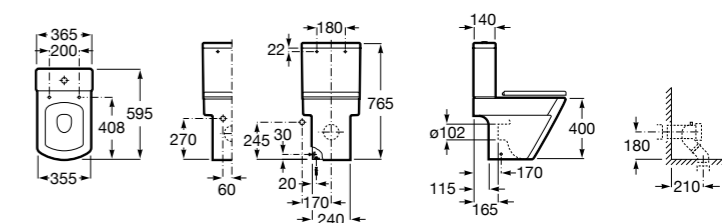

Hall

1. **342628000** Чаша унитаза укороченная приставная с двойным выпуском. Включен патрубок с крепежом к стене и установочный комплект.
   342629000 Чаша унитаза укороченная приставная с двойным выпуском.
   341620000 Бачок с механизмом двойного смыва 6/3 литра с нижним подводом воды. Включен установочный комплект, механизм для подвода воды и механизм смыва.
   801622004 Сиденье и крышка с механизмом «мягкое закрывание».
   801620004 Сиденье и крышка с креплениями из нержавеющей стали для укороченного унитаза.

Hall

1. **342627000** Чаша унитаза укороченная с двойным выпуском. Включен патрубок и установочный комплект.
   341620000 Бачок с механизмом двойного смыва 6/3 литра с нижним подводом воды. Включен установочный комплект, механизм для подвода воды и механизм смыва.
   801622004 Сиденье и крышка с механизмом «мягкое закрывание».
   801620004 Сиденье и крышка с креплениями из нержавеющей стали для укороченного унитаза.