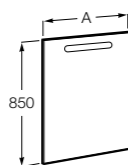

Зеркала

The Gap Original

Прямоугольное зеркало с LED-подсветкой, системой антизапотевания и сенсорным выключателем.

	A
ZRU9302809	1000
ZRU9302689	800
ZRU9302688	600