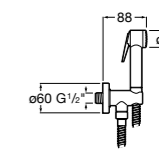

Be Fresh

5B9161C00	Комплект гигиенического душа. Включает: душевую лейку, настенный держатель с предохранительным клапаном и металлический гибкий шланг.