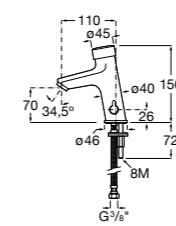

Fluent

- **5A3B24C00** Смеситель для раковины с аэратором и гибкой подводкой. Ограничитель расхода 2 л/мин.