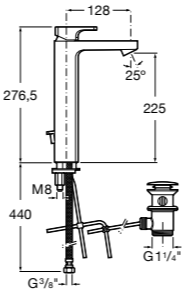

Brava

5A3130C00 Смеситель для раковины с держателем для цепочки и гибкой подводкой.