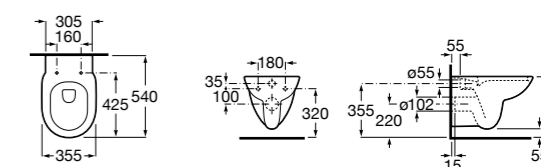

Dama Senso

346517000 Подвесная чаша с горизонтальным выпуском.

ZRU9000040 Сиденье и крышка с механизмом «мягкое закрывание» и быстрого снятия для унитаза.

ZRU9302991 Сиденье и крышка тонкие с механизмом «мягкое закрывание» и быстрого снятия для унитаза.

The Gap Square

346477000 Подвесная чаша с горизонтальным выпуском. Для установки выберите систему инсталляции Rosa для подвесных унитазов.

801472004 Сиденье и крышка с механизмом «мягкое закрывание» для унитаза.

801470004 Сиденье и крышка для унитаза.

801472001 Сиденье и крышка тонкие с механизмом «мягкое закрывание» и быстрого снятия для унитаза.

The Gap Square

34647L000 Подвесная чаша Rimless со скрытым креплением. Включает: крепежный комплект. Для установки выберите систему инсталляции Rosa для подвесных унитазов.

801472004 Сиденье и крышка с механизмом «мягкое закрывание» для унитаза.

801470004 Сиденье и крышка для унитаза.

801472001 Сиденье и крышка тонкие с механизмом «мягкое закрывание» и быстрого снятия для унитаза.

801472003 Сиденье и крышка для унитаза.

The Gap Round

3460NL000 Подвесная чаша Rimless со скрытым креплением. Включает: крепежный комплект. Для установки выберите систему инсталляции Rosa для подвесных унитазов.

801D12001 Сиденье и крышка с механизмом «мягкое закрывание» для унитаза.

801D10001 Сиденье и крышка для унитаза.

801D12003 Сиденье и крышка для унитаза.

801D12007 Сиденье и крышка для унитаза.

Размеры в мм

Debba Square

34699L00Y Подвесная чаша Rimless с горизонтальным выпуском.

8019D2003 Сиденье и крышка тонкие с механизмом «мягкое закрывание» и быстрого снятия для унитаза.

ZRU9302826 Сиденье и крышка с механизмом «мягкое закрывание» и быстрого снятия для унитаза.

Debba Square