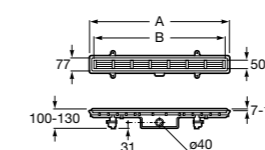

Plate X1

PLATE X1 - Крышка сливного отверстия, совместима с In-Drain Channel.

	A	B
276095000	950 x 50	990 950
276155000	850 x 50	890 850
276094000	750 x 50	790 750
276093000	650 x 50	690 650