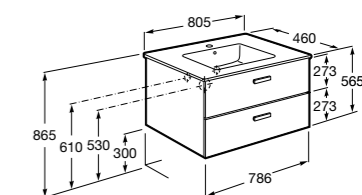

Victoria Nord

ZRU9000032	Мебельный модуль белый глянцев.
ZRU9000031	Мебельный модуль венге.
32799C000	Раковина Victoria Unik 800.