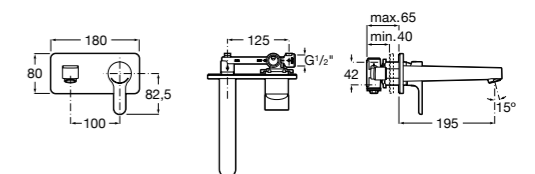

**Смесители для раковин / встраиваемые /
двухвентильные**

Insignia
5A453AC00 Встраиваемый смеситель для раковины.

Loft
5A4743C00 Встраиваемый в стену смеситель для раковины с изливом 190 мм.

Carmen
5A474BC00 Встраиваемый в стену смеситель для раковины.