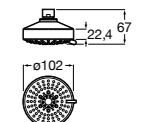

Stella

5B103C00 Душевая насадка с тремя функциями (Rain, Soft и Pulse).
5B103C00 Душевая насадка с одной функцией (Rain).