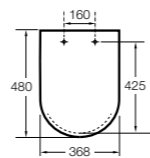

Meridian-N ограниченная подвижность

1. **801230..4** Крышка и не цельное сиденье с креплениями из нержавеющей стали.
2. **80123D..4** Не цельное сиденье с креплениями из нержавеющей стали.