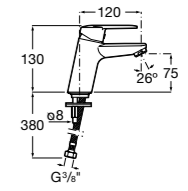

- 5A3J25C0M** Смеситель для раковины, с донным клапаном и гибкой подводкой.

**Victoria**

- 5A3H25C0M** Смеситель для раковины, гладкий корпус, с гибкой подводкой.

**Brava**

- 5A4230C00** Кран для раковины (синий указатель).
5A4330C00 Кран для раковины (красный указатель).