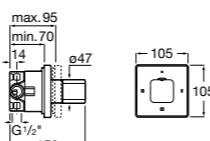

Aqualine Square 3 положения

5A194AC00 SQUARE - Встраиваемый переключатель (3 положения) для ванны или душа. Установка с Арт. 525166803.
525166903 Скрытый монтажный блок для дивертора на 3 выхода 1/2".