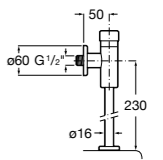

Aqualine Confort

5A9177C00 Нажимной смывной кран для писсуара