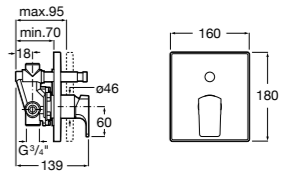

L90

5A0B01C00 Встраиваемый смеситель 1/2" для ванны-душа с переключателем потока. Установка с RocaBox Арт. 525869403.