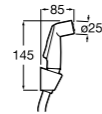

Be Fresh One

5B9D30C00 Комплект гигиенического душа. Включает: душевую лейку, настенный держатель с предохранительным клапаном и металлический гибкий шланг.

Be Fresh Go

5B9230C00 Комплект гигиенического душа. Включает: душевую лейку, настенный держатель с предохранительным клапаном и металлический гибкий шланг.

Be Fresh One

5B9M30C00 Комплект гигиенического душа (1 режим). Включает: душевую лейку, настенный держатель с предохранительным клапаном, угловой запорный кран и металлический гибкий шланг.

Be Fresh One

5B9N30C00 Комплект гигиенического душа (2 выхода). Включает: душевую лейку, настенный держатель с предохранительным клапаном и металлический гибкий шланг.

Be Fresh Go

5B9130C00 Комплект гигиенического душа. Включает: душевую лейку, настенный пластиковый держатель и металлический гибкий шланг.

5B9130B00 Комплект гигиенического душа. Включает: душевую лейку, настенный пластиковый держатель и пластиковый гибкий шланг. Белый.

5B9130..0 Комплект гигиенического душа. Включает: душевую лейку, настенный пластиковый держатель и металлический гибкий шланг. Покрытие Everlux.

Вентили

Brava

5A8030C00 Угловой вентиль для стиральной и посудомоечной машин.

Carmen

5A154BC00 Встраиваемый вентиль.

Loft

5A1543C00 Встраиваемый вентиль. 1/2". F-указатель (холодная).

5A1843C00 Встраиваемый вентиль. 1/2". C-указатель (горячая).

Loft

5A1643C00 Встраиваемый вентиль. 3/4". F-указатель (холодная).

5A1943C00 Встраиваемый вентиль. 3/4". C-указатель (горячая).

Brava

5A1530C00 Встраиваемый вентиль. 1/2". Синий указатель (холодная).

5A0530C00 Встраиваемый вентиль. 1/2". Красный указатель (горячая).

Brava

5A1630C00 Встраиваемый вентиль. 3/4". Синий указатель (холодная).