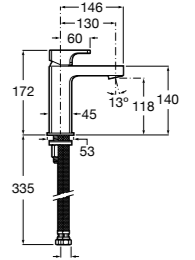

L90C

5A3C01C00 Смеситель для раковины компактный, гладкий корпус, с донным клапаном системы click-clack и гибкой подводкой. Cold start.