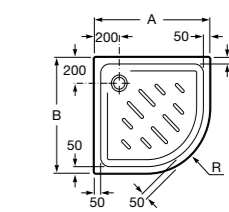

**Керамические душевые поддоны****Malta Walk-In**

Керамический душевой поддон с противоскользящим покрытием и с платформой венге.

373524000

Malta

Керамический душевой поддон.

	A	B	C	D
373516000	1200	800	65	180
373517000	1000	800	65	180
373505000	1200	750	65	175
373506000	1000	750	65	170
37450C000	1200	700	65	175
37450D000	1000	700	65	170
37450E000	900	700	65	170
373513000	1200	700	80	175
373512000	1000	700	80	170
373519000	900	700	80	170