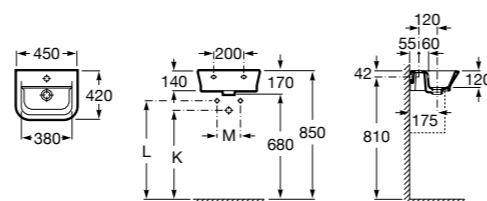

The Gap Original

327477000 Настенная или накладная керамическая раковина. Смеситель не входит в комплект.