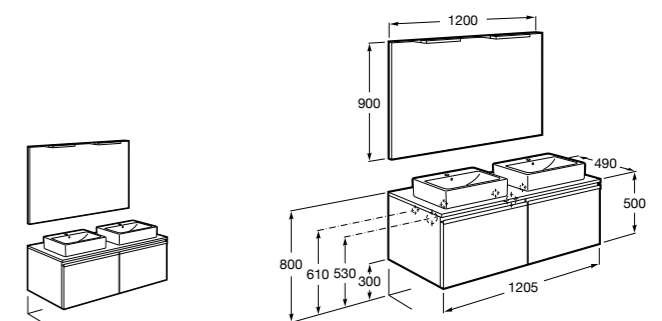

Heima

851007XXX Мебельный модуль для двух накладных или встраиваемых раковин. Раковины и смесители не входят в комплект.

851045XXX PASC - Комплект из мебельного модуля, раковины с двумя чашами и зеркала со светодиодной подсветкой для двоих с регулируемой интенсивностью света и индикатором температуры. Включает: пульт управления и компактный сифон. Раковины, смеситель и ножки не входят в комплект.

856925331 Комплект из 2-х ножек.