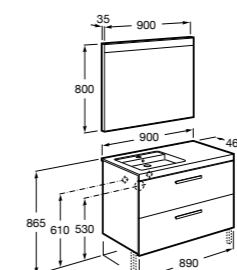

Prisma раковина слева

1. **855953XXX** UNIK - Комплект мебели и раковины. Компактный сифон. Ножки и смеситель не входят в комплект.
   855937XXX PACK - Комплект мебели, раковины и зеркала Prisma Basic со встроенной LED-подсветкой. Компактный сифон. Ножки и смеситель не входят в комплект.
   816764339 Комплект из 2-х ножек.