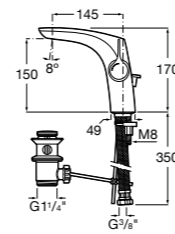

Insignia

5A333AC00 Смеситель для раковины с донным клапаном с системой click-clack и гибкой подводкой, Cold start.