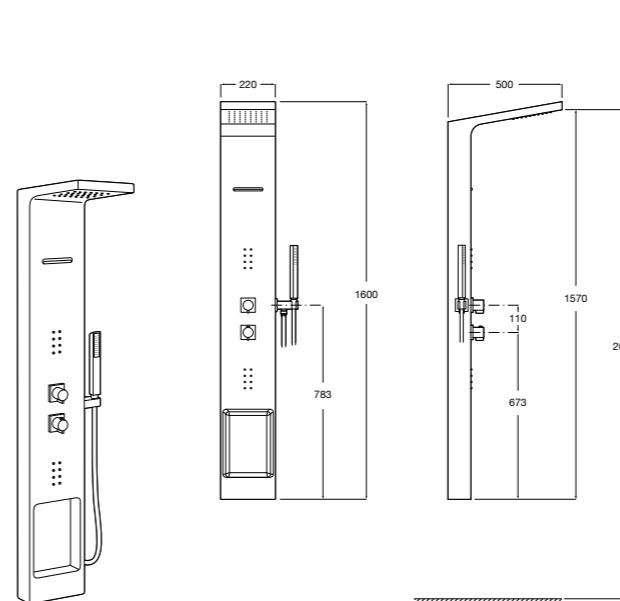

Aqualine Round 2 положения

5A154AC00 ROUND - Встраиваемый переключатель (2 положения) для ванны или душа. Установка с Арт. 525166803.
525166803 Скрытый монтажный блок для дивертора на 2 выхода 1/2".

Aqualine Square 3 положения

5A194AC00 SQUARE - Встраиваемый переключатель (3 положения) для ванны или душа. Установка с Арт. 525166803.
525166903 Скрытый монтажный блок для дивертора на 3 выхода 1/2".

Aqualine Soft 3 положения

5A1B4AC00 SOFT - Встраиваемый переключатель (3 положения) для ванны или душа. Установка с Арт. 525166803.
525166903 Скрытый монтажный блок для дивертора на 3 выхода 1/2".

Aqualine Round 3 положения

5A184AC00 ROUND - Встраиваемый переключатель (3 положения) для ванны или душа. Установка с Арт. 525166803.
525166903 Скрытый монтажный блок для дивертора на 3 выхода 1/2".

Aqualine Square

5A094AC00 SQUARE - Встраиваемый запорный клапан. Установка с Арт. 525166703.
525166703 Скрытый монтажный блок для запорного клапана на 1 выход 3/4".

Aqualine Soft

5A0A4AC00 SOFT - Встраиваемый запорный клапан. Установка с Арт. 525166703.
525166703 Скрытый монтажный блок для запорного клапана на 1 выход 3/4".

Aqualine Round

5A084AC00 ROUND - Встраиваемый запорный клапан. Установка с Арт. 525166703.
525166703 Скрытый монтажный блок для запорного клапана на 1 выход 3/4".

Настенная душевая панель с гидромассажем

Eternal

5A978BC00 Гидромассажная панель из материала SURFEX®.