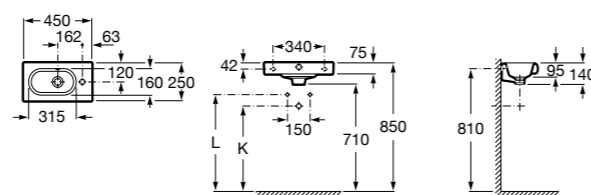

Meridian

327248000 Настенная керамическая раковина. Смеситель не входит в комплект.