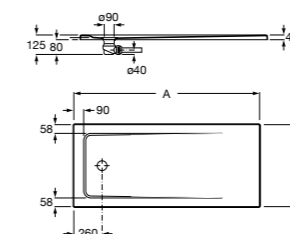

Easy STA

Акриловый душевой поддон с противоскользящим покрытием. Включает сливной комплект.

	A	B
276088000	1000	700
276087000	900	750