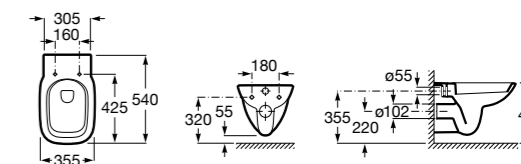

Dama Senso

346517000 Подвесная чаша с горизонтальным выпуском.

ZRU9000040 Сиденье и крышка с механизмом «мягкое закрывание» и быстрого снятия для унитаза.

ZRU9302991 Сиденье и крышка тонкие с механизмом «мягкое закрывание» и быстрого снятия для унитаза.

The Gap Square

346477000 Подвесная чаша с горизонтальным выпуском. Для установки выберите систему инсталляции Rosa для подвесных унитазов.

801472004 Сиденье и крышка с механизмом «мягкое закрывание» для унитаза.

801470004 Сиденье и крышка для унитаза.

801472001 Сиденье и крышка тонкие с механизмом «мягкое закрывание» и быстрого снятия для унитаза.

The Gap Square

34647L000 Подвесная чаша Rimless со скрытым креплением. Включает: крепежный комплект. Для установки выберите систему инсталляции Rosa для подвесных унитазов.

801472004 Сиденье и крышка с механизмом «мягкое закрывание» для унитаза.

801470004 Сиденье и крышка для унитаза.

801472001 Сиденье и крышка тонкие с механизмом «мягкое закрывание» и быстрого снятия для унитаза.

801472003 Сиденье и крышка для унитаза.

The Gap Round

3460NL000 Подвесная чаша Rimless со скрытым креплением. Включает: крепежный комплект. Для установки выберите систему инсталляции Rosa для подвесных унитазов.

801D12001 Сиденье и крышка с механизмом «мягкое закрывание» для унитаза.

801D10001 Сиденье и крышка для унитаза.

801D12003 Сиденье и крышка для унитаза.

801D12007 Сиденье и крышка для унитаза.

Размеры в мм

Debba Square

34699L00Y Подвесная чаша Rimless с горизонтальным выпуском.

8019D2003 Сиденье и крышка тонкие с механизмом «мягкое закрывание» и быстрого снятия для унитаза.

ZRU9302826 Сиденье и крышка с механизмом «мягкое закрывание» и быстрого снятия для унитаза.

Debba Square