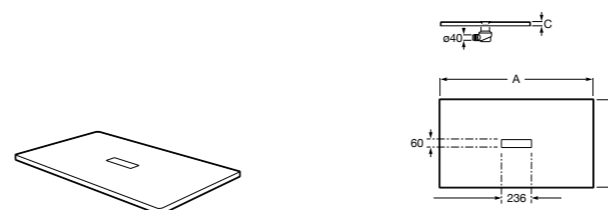

Helios

Ультралюсший душевой поддон, материал STONEX®. Противоскользящая поверхность с текстурой под дерево. Включает слив.

	A	B	C
AP20164038401..0	1600	900	30
AP20157838401..0	1000	900	25
AP2014B038401..0	1200	800	27
AP2013E838401..0	1400	700	30
AP20164032001..0	1400	900	30
AP20157832001..0	1600	800	30
AP2014B032001..0	1000	800	25
AP2013E832001..0	1200	700	27
AP2016402BC01..0	1200	900	27
AP2015782BC01..0	1400	800	30
AP2014B02BC01..0	1600	700	30
AP2013E82BC01..0	1000	700	25

Размеры в мм