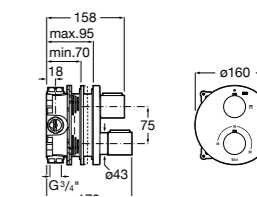

5A2C09C00* Встраиваемый термостат для душа. Установка с RocaBox Арт. 525869403.

5A2C09CN0* Встраиваемый термостат для душа. Покрытие Everlux титановый черный. Установка с RocaBox Арт. 525869403.