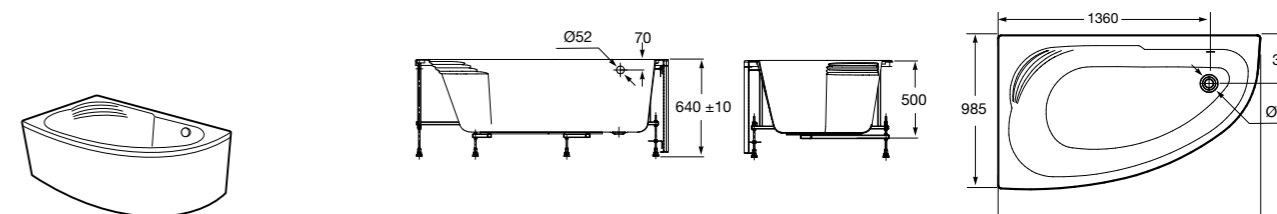

**Merida**

Акриловая ванна асимметричная, глубина 48 см. Монтажный комплект заказывается отдельно.

		A	B	Объем, л
248644000	Левая	1360	985	310
248645000	Правая	1360	985	310

24F187000	Монтажный комплект (каркас, комплект креплений к стене, система слив-перелив полуавтомат).		
259135000	Фронтальная панель левая.		