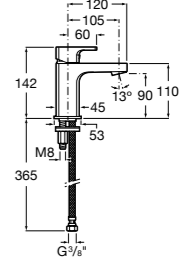

L90C

5A3B01C00 Смеситель для раковины компактный, гладкий корпус, с донным клапаном системы click-clack и гибкой подводкой. Cold start.