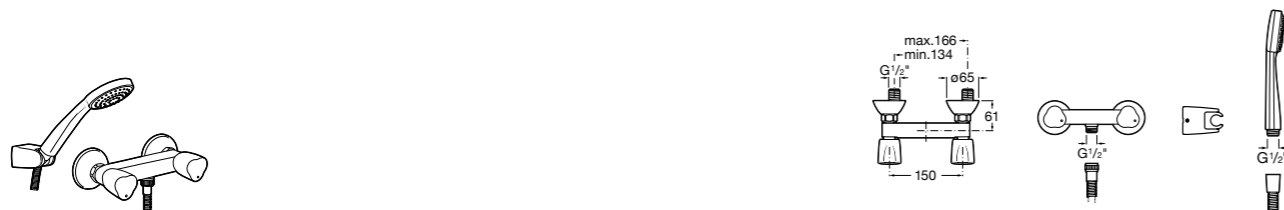

Brava

5A2030C02 Монтируемый на стену смеситель для ванны и душа с автоматическим переключателем с фиксатором, гибким душевым шлангом 1,50 м, душевой лейкой и поворотным держателем.

Размеры в мм
*до окончания складских запасов

Смесители для душа / встраиваемые (установка с RocaBox)

Insignia

5A2B3AC00 Встраиваемый смеситель для ванны или душа. Установка с RocaBox Арт. 525869403.

5A2B3A..0 Встраиваемый смеситель для ванны или душа. Покрытие Everlux. Установка с RocaBox Арт. 525869403.

L90

5A2B01C00 Встраиваемый смеситель 1/2" для ванны или душа. Установка с RocaBox Арт. 525869403.

Pals

5A2B6DC00 Встраиваемый смеситель для ванны или душа. Установка с RocaBox Арт. 525869403.

Naia

5A2B96C00 Встраиваемый смеситель для ванны или душа. Установка с RocaBox Арт. 525869403.

5A2B96..0 Встраиваемый смеситель для ванны или душа. Покрытие Everlux. Установка с RocaBox Арт. 525869403.

Lanta

5A2B11C00 Встраиваемый смеситель для ванны или душа. Установка с RocaBox Арт. 525869403.

Размеры в мм