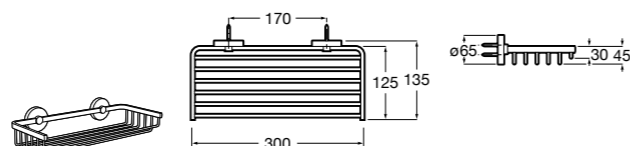

Compas
817440001 Контейнер решетчатый.