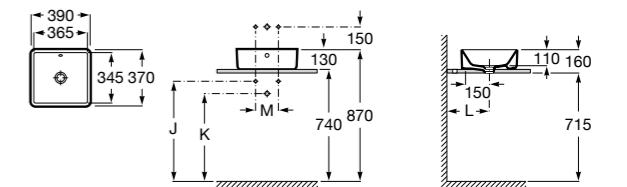

The Gap Square

3270ML000 Накладная керамическая раковина. Смеситель не входит в комплект.