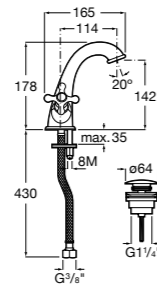

Insignia

5A343AC00 Смеситель для раковины с высоким изливом, с донным клапаном и гибкой подводкой. Cold start.