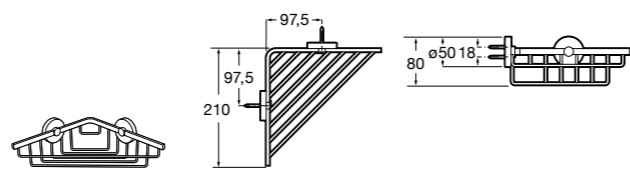

Compas
817364001 Контейнер решетчатый.