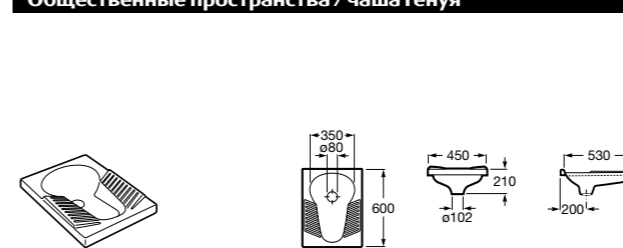

Общественные пространства / чаша Генуя

Oriental

345090001 Чаша Генуя.