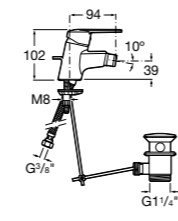

Monodin-N

5A6198C00 Смеситель для биде с цепочкой, регулятором направления потока и гибкой подводкой.

Alfa

5A6F25C00 Смеситель для биде с регулятором направления потока, донным клапаном и гибкой подводкой.

Cala

5A606EC00 Смеситель для биде с регулятором направления потока, донным клапаном и гибкой подводкой.

Victoria

5A6N25C0M Смеситель для биде с регулятором направления потока, донным клапаном и гибкой подводкой.

L20

5A6A09C0M Смеситель для биде с регулятором направления потока, донным клапаном и гибкой подводкой.

Victoria

5A6125C0M Смеситель для биде с регулятором направления потока, держателем для цепочки и гибкой подводкой.

Смесители для биде / монтаж на бортик / двухвентильные

L20

5A6B09C00 Смеситель для биде с регулятором направления потока, держателем для цепочки и гибкой подводкой.

Loft

5A6043C00 Смеситель для биде с регулятором направления потока, донным клапаном и гибкой подводкой.

Carmen

5A6A4BC00 Смеситель для биде с регулятором направления потока, донным клапаном click-clack и гибкой подводкой воды.

Brava

5A6130C00 Смеситель для биде с регулятором направления потока и гибкой подводкой.

Brava

5A6530C00 Встраиваемый вентиль для биде, синий указатель (холодный).
5A6630C00 Встраиваемый вентиль для биде, красный указатель (горячий).