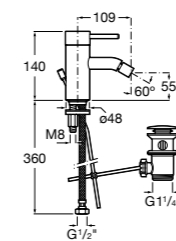

Lanta

5A6011C00 Смеситель для биде с регулятором направления потока, донным клапаном и гибкой подводкой.