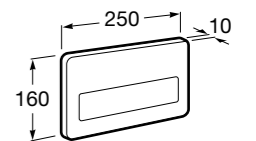

PL3 Single

890097100 PL3 SINGLE - Антивандальная панель смыва из нержавеющей стали, одинарный смыв.