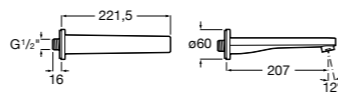

Square

525308900 Излив, монтируемый на стену.

5253089.. Излив, монтируемый на стену. Покрытие Everlux.