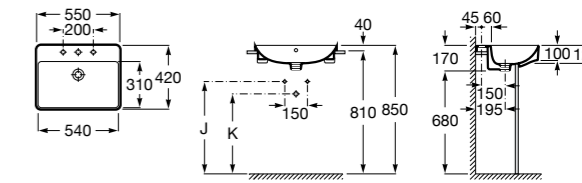

Inspira

32753S..0 Полувстраиваемая раковина из материала FINECERAMIC®. Смеситель не входит в комплект.