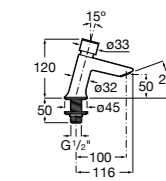

Instant

- **5A4477C00** Кран для раковины с аэратором. Подвод одной воды. Ограничитель расхода 2 л/мин. Автоматическое закрытие через 15 секунд.