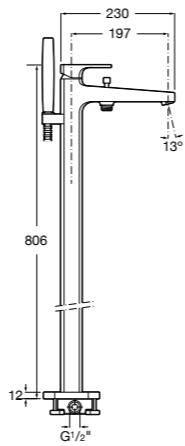

Pals ©

5A276DC00 Напольный однорычажный смеситель с автоматическим переключателем, душевой лейкой, встроенным держателем для душа и гибким шлангом.