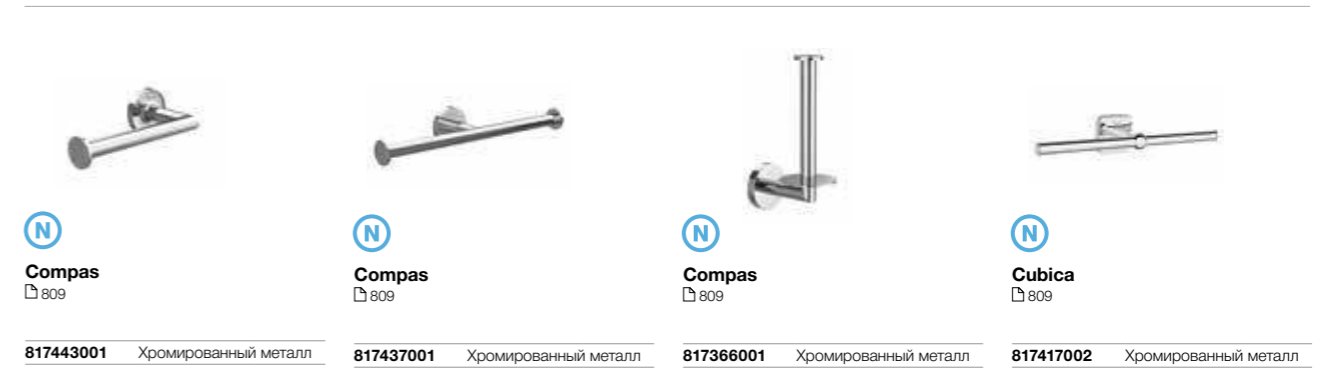

Record
808

817665001 Хромированный металл

**Аксессуары /
держатели
для туалетной
бумаги и для
дополнительных
рулонов
туалетной бумаги**

Tempo
808

817034... Металл

Аксессуары /
настенные
держатели
для щетки