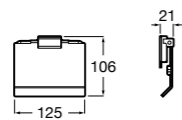

816849024 Держатель для туалетной бумаги с крышкой. Черный цвет. Крепление на болты или клей. Ⓞ

**Classica**

816811001 Держатель для туалетной бумаги с крышкой.

Размеры в мм

**Record**

817665001 Держатель для туалетной бумаги с крышкой.