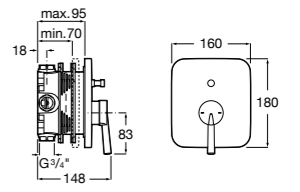

Pals ©

5A0B6DC00 Встраиваемый смеситель для ванны-душа с переключателем потока. Установка с RocaBox Арт. 525869403.