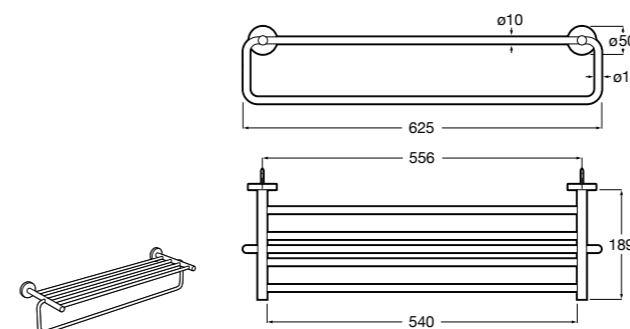

Размеры в мм

**Compas**

- 817438001 Решетка для полотенец.

**Cubica**

- 817416002 Решетка для полотенец с полотенцедержателем.

**Cubica**

- 816825001 Решетка для полотенец.

**Classica**