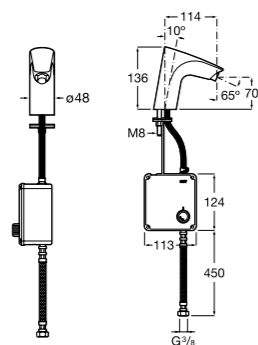

Atlas-E

- **5A5690C00** Электронный кран для раковины с высоким изливом для подвода одной воды. Сенсор приближения. Питание от четырех щелочных батареек 1,5V LRG (AA). Батарейки не включены в комплект.
- **5A5790C00** Электронный кран для раковины с высоким изливом для подвода одной воды. Сенсор приближения. Питание от сети 230 V. Источник питания включен в комплект.