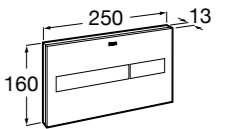

PL7 Dual

8900882.. PL7 DUAL - Двойной смыв.