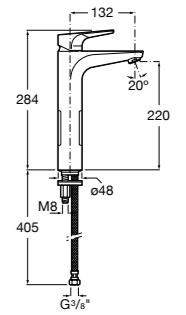

Atlas

5A3790C0M Смеситель для раковины с высоким изливом, гладкий корпус, с гибкой подводкой.
5A3790C00 Смеситель для раковины с высоким изливом, гладкий корпус, с гибкой подводкой. Cold start.