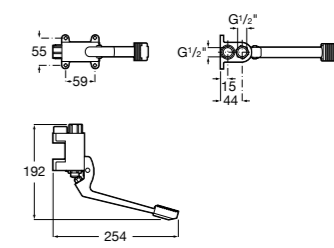

Instant Foot

505127900 Педальный кран. Установка на стене. Подвод одной воды.