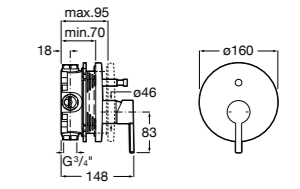

Naia

5A0B96C00 Встраиваемый смеситель для ванны-душа с переключателем потока. Установка с RocaBox Арт. 525869403.

5A0B96..0 Встраиваемый смеситель для ванны-душа с переключателем потока. Покрытие Everlux. Установка с RocaBox Арт. 525869403.