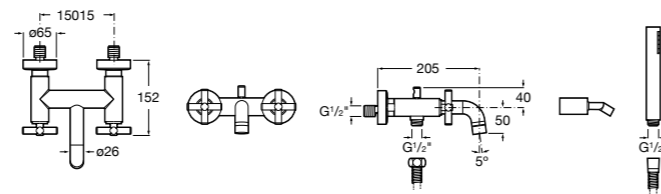

Смесители для ванны и душа / настенные / двухвентильные

Loft

5A0143C00 Монтируемый на стену смеситель для ванны и душа с автоматическим переключателем с фиксатором, гибким душевым шлангом 1,75 м, душевой лейкой и поворотным держателем.