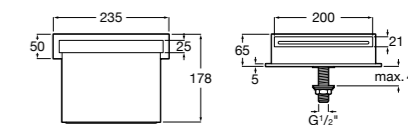

**Victoria**

5A2225C00 Встраиваемый смеситель для ванны или душа.

**Изливы для ванн / монтаж на бортик****Flowdream**

5A0503C00 Излив, монтируемый на край ванны.

Размеры в мм

Изливы для ванн / настенный

Flowdream