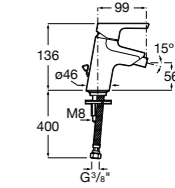

Malva

5A613BC00 Смеситель для биде с регулятором направления потока, цепочкой и гибкой подводкой.