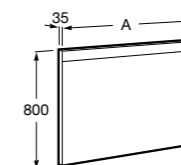

Prisma Basic

BASIC - Зеркало с LED-подсветкой для прямого подключения к общему выключателю ванной комнаты. Система антизапотевания не входит в комплект.

	A
812262000	1200
812261000	1100
812260000	1000
812259000	900
812258000	800
812257000	600

Romea ©

Зеркало.

	A
812384XXX	1000
812383XXX	800
812382XXX	600