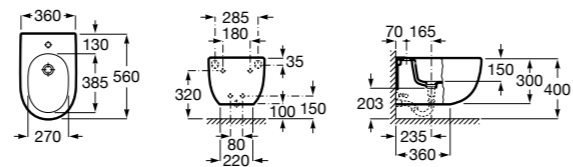

Meridian

357248000 Подвесное биде без крышки. Включает: комплект скрытого крепления. Смеситель не входит в комплект.

8062A2..B Крышка для биде с механизмом «мягкое закрывание». Материал SUPRALIT®. ©

8062A0..B Крышка для биде с креплениями из нержавеющей стали. Материал SUPRALIT®. ©