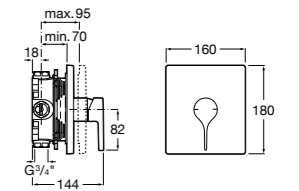

Victoria

5A2025C0M* Монтируемый на стену смеситель для душа, душевой лейкой Natura, гибким шлангом 1,50 м и поворотным настенным держателем.

5A2125C0M Монтируемый на стену смеситель для душа.

Смесители для душа / настенные / двухвентильные

Loft

5A2043C00 Монтируемый на стену смеситель для душа с гибким душевым шлангом 1,50 м, душевой лейкой и поворотным держателем.

Carmen

5A204BC00 Монтируемый на стену смеситель для душа с гибким душевым шлангом 1,50 м, душевой лейкой и поворотным держателем.

Brava

5A2030C02 Монтируемый на стену смеситель для ванны и душа с автоматическим переключателем с фиксатором, гибким душевым шлангом 1,50 м, душевой лейкой и поворотным держателем.

Размеры в мм
*до окончания складских запасов

Смесители для душа / встраиваемые (установка с RocaBox)

Insignia

5A2B3AC00 Встраиваемый смеситель для ванны или душа. Установка с RocaBox Арт. 525869403.

5A2B3A..0 Встраиваемый смеситель для ванны или душа. Покрытие Everlux. Установка с RocaBox Арт. 525869403.

L90

5A2B01C00 Встраиваемый смеситель 1/2" для ванны или душа. Установка с RocaBox Арт. 525869403.

Pals

5A2B6DC00 Встраиваемый смеситель для ванны или душа. Установка с RocaBox Арт. 525869403.

Naia

5A2B96C00 Встраиваемый смеситель для ванны или душа. Установка с RocaBox Арт. 525869403.

5A2B96..0 Встраиваемый смеситель для ванны или душа. Покрытие Everlux. Установка с RocaBox Арт. 525869403.

Lanta

5A2B11C00 Встраиваемый смеситель для ванны или душа. Установка с RocaBox Арт. 525869403.

Размеры в мм