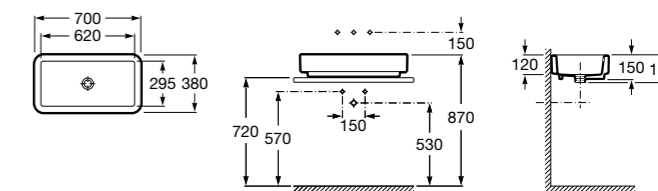

Element

327572000 Накладная керамическая раковина. Смеситель не входит в комплект.