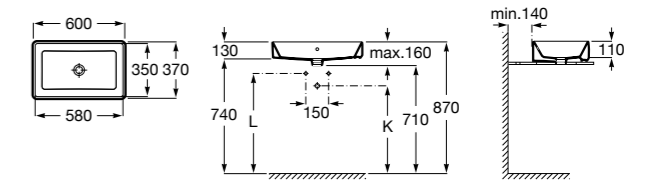

Hall

327620000 Настенная или накладная керамическая раковина. Смеситель не входит в комплект.

Element

327570000 Настенная или накладная керамическая раковина. Смеситель не входит в комплект.

Fontana

327877000 Настенная или накладная керамическая раковина. Смеситель не входит в комплект.

Diverta

32711G000 Накладная керамическая раковина. Смеситель не входит в комплект.

The Gap Square ©

3270MN000 Накладная керамическая раковина. Смеситель не входит в комплект.

Размеры в мм

The Gap Square ©

3270Y2000 Накладная керамическая раковина. Смеситель не входит в комплект.

Beyond

3270B8..0 Накладная раковина из материала FINECERAMIC®. Универсальный выпуск с керамической крышкой Ø 72 мм. Смеситель не входит в комплект.

Adora

327203000 Встраиваемая сверху керамическая раковина. Смеситель не входит в комплект.

The Gap Round ©

3270Y0000 Накладная керамическая раковина. Смеситель не входит в комплект.

The Gap Round ©

3270Y1000 Накладная керамическая раковина. Смеситель не входит в комплект.

Размеры в мм