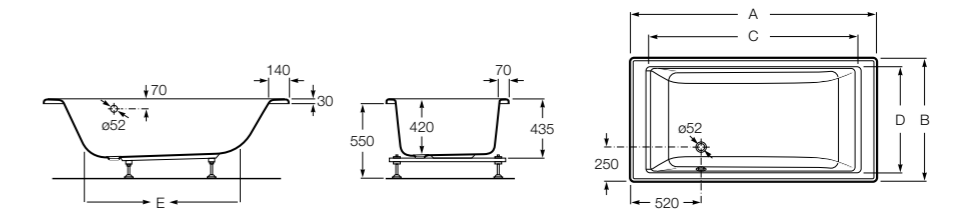

Hall

248186001 Левая асимметричная угловая акриловая ванна с гидромассажем Total и набором для слива.

248187001 Правая асимметричная угловая акриловая ванна с гидромассажем Total и набором для слива.

259852000 Панель для левой акриловой ванны.

259853000 Панель для правой акриловой ванны.