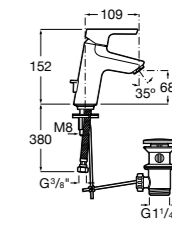

Malva

5A303BC0M Смеситель для раковины с донным клапаном и гибкой подводкой.

5A303BC00 Смеситель для раковины с донным клапаном и гибкой подводкой. Cold start.