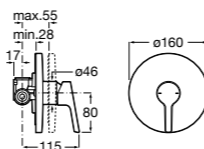

Malva

5A223BC00 Встраиваемый смеситель для ванны или душа.