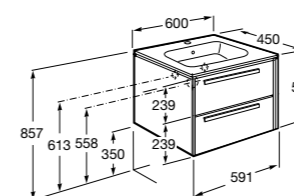

**Aneto**

857429806	Мебельный модуль белый глянец/черный матовый.
32799E000	Раковина Victoria Unik 600.

**Lago**

857295806	Мебельный модуль белый глянец.
857295444	Мебельный модуль светлый дуб.
32799E000	Раковина Victoria Unik 600.