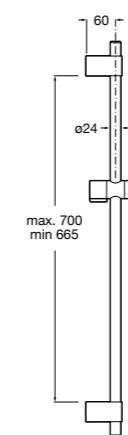

Аксессуары для душа / Штанги

Sensum

5B0405C00 Штанга 800 мм с регулируемым держателем для душа.

5B0405..0 Штанга 800 мм с регулируемым держателем для душа. Покрытие Everlux. ©

Stella

Душевая штанга с регулируемым держателем для ручного душа.

	A	B
5B0305C00	900	846
5B0205C00	700	646

Minimal

Душевая штанга с регулируемым держателем для ручного душа.

	A
5B0605C00	900
5B0505C00	700

Clasica

5B3450C00 Классическая душевая штанга 700 мм с регулируемым держателем для ручного душа. Хром.