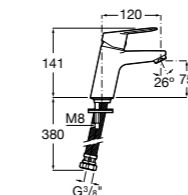

Alfa ®

1. **5A3L25C00** Смеситель для раковины, гладкий корпус, с гибкой подводкой. Cold start.