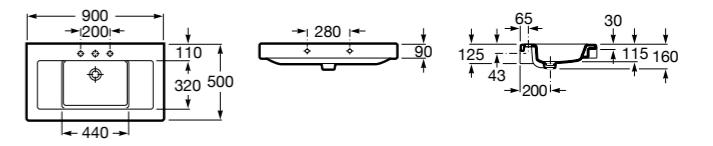

Stratum

327632000 Настенная или накладная керамическая раковина. Смеситель не входит в комплект.

Размеры в мм