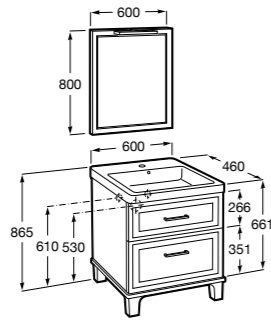

Мебельные модули с уменьшенной глубиной

Romea ®

1. **851581XXX** UNIK - Модуль для раковины с двумя ящиками и раковина.
   851587XXX Готовое решение - модуль для раковины с двумя ящиками, раковина, зеркало.