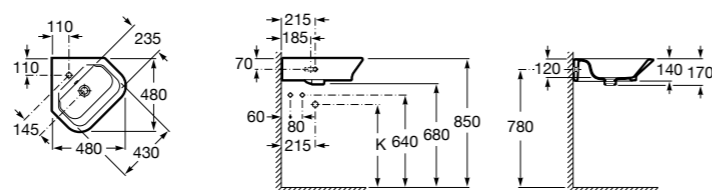

Размеры в мм

Senso Square

32751D000 Настенная или накладная керамическая раковина. Смеситель не входит в комплект.

Раковины подвесные угловые

The Gap Original

32747R000 Настенная керамическая раковина. Смеситель не входит в комплект.