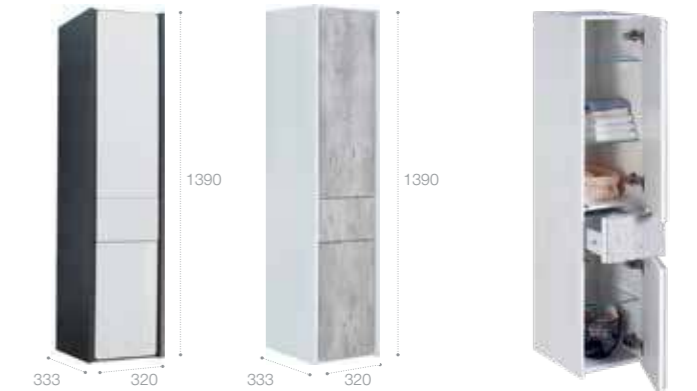

Раковина The Gap Original

Стр. 126

Арт. 327470000 80 см
Арт. 327471000 70 см
Арт. 327472000 60 см

Шкаф-колонна

Стр. 248

Арт. ZRU9302967 правая, белый глянец/антрацит
Арт. ZRU9302966 левая, белый глянец/антрацит
Арт. ZRU9303006 правая, бетон/белый матовый
Арт. ZRU9303005 левая, бетон/белый матовый