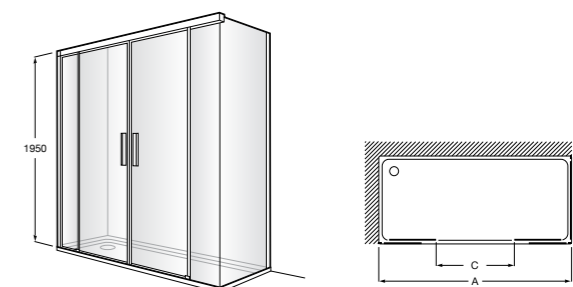

Fusion-N L4 + LF

Фронтальное расположение. 2 раздвижных элемента + 2 фиксированных элемента + 1 фиксированный элемент сбоку.

		Минимальное открытие (C)
L4 (A)	От 1170 до 1400	420
	От 1401 до 1800	519
	От 1801 до 2000	719
LF (B)	От 200 до 500	-
	От 501 до 800	-
	От 801 до 1000	-