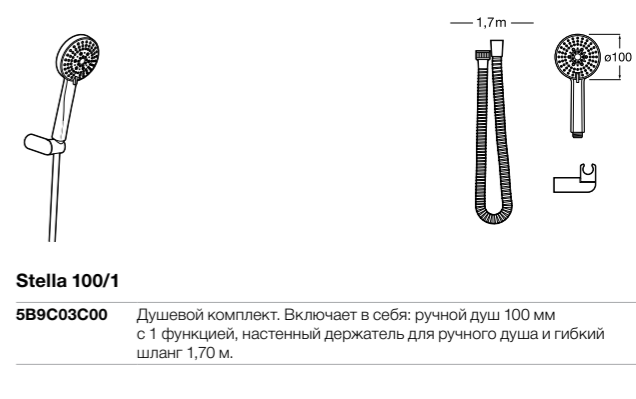

Stella 100/1

5B9C03C00 Душевой комплект. Включает в себя: ручной душ 100 мм с 1 функцией, настенный держатель для ручного душа и гибкий шланг 1,70 м.