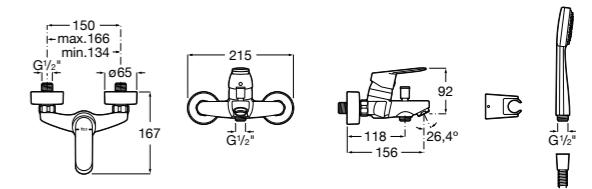

L20

5A0209C0M Монтируемый на стену смеситель для ванны и душа с автоматическим переключателем потока.