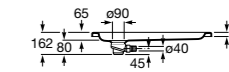

**Керамические душевые поддоны****Malta Walk-In**

Керамический душевой поддон с противоскользящим покрытием и с платформой венге.

373524000

Malta

Керамический душевой поддон.

	A	B	C	D
373516000	1200	800	65	180
373517000	1000	800	65	180
373505000	1200	750	65	175
373506000	1000	750	65	170
37450C000	1200	700	65	175
37450D000	1000	700	65	170
37450E000	900	700	65	170
373513000	1200	700	80	175
373512000	1000	700	80	170
373519000	900	700	80	170