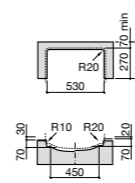

Inspira

32753S..0 Полувстраиваемая раковина из материала FINECERAMIC®. Смеситель не входит в комплект.