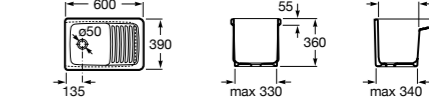

Henares

1. **368951001** Хозяйственная мойка.