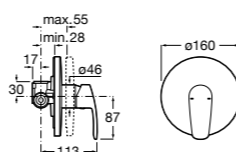

Monodin-N

5A2298C00 Встраиваемый смеситель для ванны или душа.