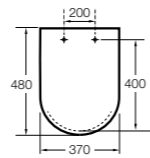

The Gap Square

1. **801470..4** Сиденье и крышка для унитаза.
2. **801472..4** Сиденье и крышка с механизмом «мягкое закрытие» для унитаза.