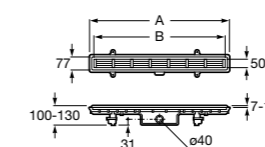

Malta

Керамический душевой поддон.

	A	B	C	D
373516000	1200	800	65	180
373517000	1000	800	65	180
373505000	1200	750	65	175
373506000	1000	750	65	170
37450C000	1200	700	65	175
37450D000	1000	700	65	170
37450E000	900	700	65	170
373513000	1200	700	80	175
373512000	1000	700	80	170
373519000	900	700	80	170

Malta

Угловой керамический душевой поддон.

	A	B	Rad
37450A000	1000	1000	504
37450B000	900	900	504

Italia

Прямоугольный керамический душевой поддон.

	A	B	C	D
3740HP000	1200	800	80	170
3740HS000	1000	800	80	170
3740HG000	1400	700	80	170
3740HR000	1200	700	80	170
3740HT000	1000	700	80	170
3740HU000	900	720	80	170

Italia

Угловой керамический душевой поддон.

	A	B	C	D	Rad
3740HL000	900	900	80	625	550
3740HM000	800	800	80	525	550

Сливы для керамических душевых поддонов

Сливы ультраплоские

27L026000	высота: 60 мм
27L018000	высота: 80 мм

Сливы

506404400	Слив Ø 90 для душевых поддонов.
P0005900R	Слив Ø 65 для душевых поддонов.
506404500	Слив Ø 52 для душевых поддонов.

Italia

Квадратный керамический душевой поддон.

	A	B
3740NH000	900	900
3740NJ000	800	800
3740NK000	700	700

Сливные системы In-Drain

In-Drain Channel

IN-DRAIN CHANNEL - Сливной комплект с прокладкой из геотекстиля.

	A	B
276091000	950 x 50	990 950
276153000	850 x 50	890 850
276090000	750 x 50	790 750
276089000	650 x 50	690 650

In-Drain X3

IN-DRAIN X3 - Сливной комплект с прокладкой из геотекстиля. Реверсивная керамическая панель (не входит в комплект).

	A	B
276131000	950 x 50	990 950
276130000	850 x 50	890 850
276129000	750 x 50	790 750
276128000	650 x 50	690 650

Plate X1

PLATE X1 - Крышка сливного отверстия, совместима с In-Drain Channel.

	A	B
276095000	950 x 50	990 950
276155000	850 x 50	890 850
276094000	750 x 50	790 750
276093000	650 x 50	690 650

Plate X2

PLATE X2 - Крышка с решёткой для сливного отверстия, совместима с In-Drain Channel.