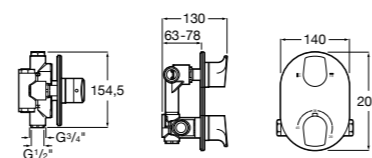

5A0190C00 Встраиваемый термостат для ванны и душа с переключателем потока.