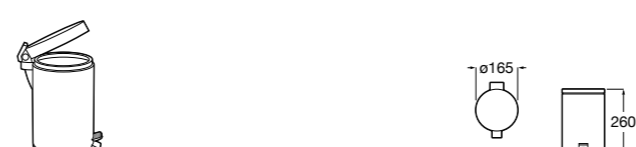

Hotel's
815487001 Мусорный контейнер, 3 литра.