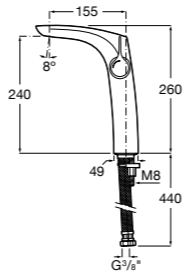

Carmen

5A3A4BC00 Смеситель для раковины, гладкий корпус, с донным клапаном click-clack и гибкой подводкой.
5A3B4BC00 Смеситель для раковины, гладкий корпус, с гибкой подводкой.