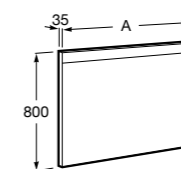

Prisma Comfort

COMFORT - Зеркало с верхней LED-подсветкой, встроенной снизу функцией рассеянного света и системой антизапотевания. Бесконтактное включение с помощью датчика движения.

	A
812277000	1300
812268000	1200
812267000	1100
812266000	1000
812265000	900
812264000	800
812263000	600