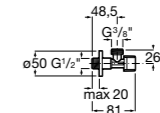

Запорный кран

525165800 Угловой запорный кран 1/2" - 3/8" (шаровый механизм, пластиковая ручка).

525165900 Угловой запорный кран 1/2" - 1/2" (шаровый механизм, пластиковая ручка).