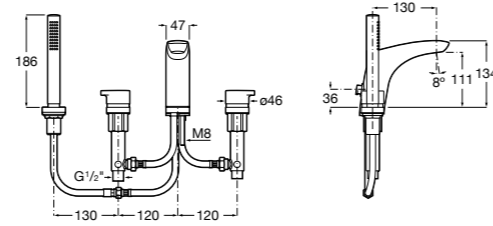

Insignia

5A183AC00 Монтируемый на край ванны двухвентильный смеситель для ванны-душа с изливом 130 мм, с душевой лейкой и гибким шлангом.