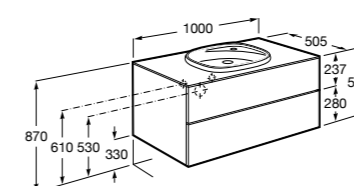

Beyond

851358XXX UNIK - Комплект мебели с двумя ящиками и раковиной из материала FINECERAMIC®. Ножки и смеситель не входят в комплект.