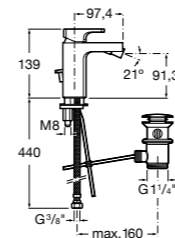

L90

5A6001C00 Смеситель для биде с регулятором направления потока, донным клапаном и гибкой подводкой.