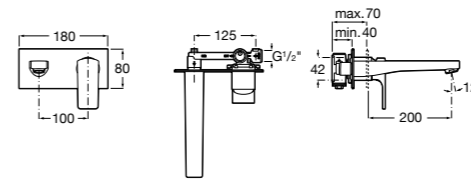

Смесители для раковин / монтаж на бортик / высокий излив / двухвентильные

L90

5A3L20C00 Встраиваемый смеситель для раковины. Для установки вместе с арт. 525220603.

525220603 Универсальный монтажный блок для встраиваемого смесителя для раковины.