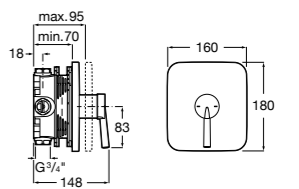

Pals

5A2B6DC00 Встраиваемый смеситель для ванны или душа. Установка с RocaBox Арт. 525869403.