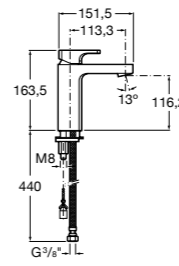

L90

5A3F01C00 Смеситель для раковины с донным клапаном с системой click-clack и гибкой подводкой, Cold start.