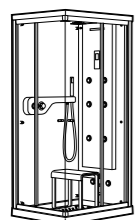

Zen Club

1. **2H0429000** CLUB - Кабина с гидромассажем, правая (панель с форсунками справа).
   2H0428000 CLUB - Кабина с гидромассажем, левая (панель с форсунками слева).
   2H0425000 CLUB - Кабина с гидромассажем, правая (панель с форсунками справа).
   2H0424000 CLUB - Кабина с гидромассажем, левая (панель с форсунками слева).
   2H0432000 Сиденье.