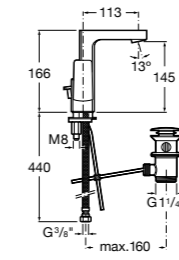

L90

5A4001C00 Смеситель для раковины с рычагом сбоку, донным клапаном и гибкой подводкой.