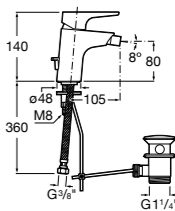

Atlas

5A6090C00 Смеситель для биде с регулятором направления потока, донным клапаном и гибкой подводкой.