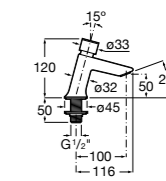

Instant

- **5A4277C00** Смеситель для раковины с аэратором. Подвод одной воды. Ограничитель расхода 6 л/мин. Автоматическое закрытие через 15 секунд.
- **5A4577C00** Смеситель для раковины с аэратором. Подвод одной воды. Ограничитель расхода 6 л/мин. Автоматическое закрытие через 15 секунд. С антиблокировочной системой.