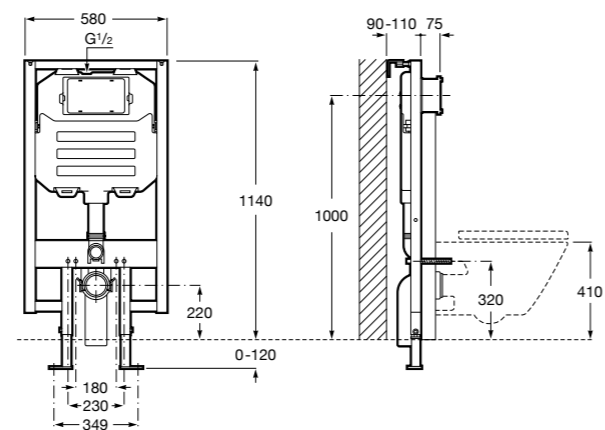

Duplo WC Compact

890080020 Каркас со встроенным бачком и системой двойного смыва для подвесного унитаза. Осевое расстояние 180 и 230 мм. Патрубок Ø 90 и 110. Максимальная нагрузка 400 кг, регулируемые ножки 0-200 мм. Верхнее гидравлическое соединение. Может быть укомплектован совместимой панелью смыва Roca (в комплект не входит).