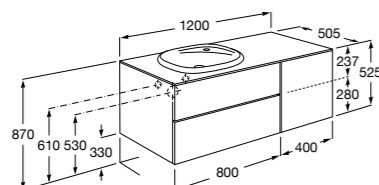

Beyond раковина слева

851391XXX UNIK - Комплект мебели из двух ящиков и шкафа с одной дверцей и раковины слева. Материал раковины Surfex®. Смеситель и ножки не входят в комплект.