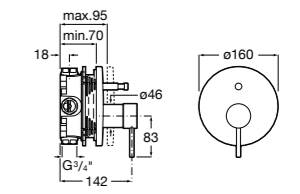

Lanta

5A0B11C00 Встраиваемый смеситель для ванны-душа с переключателем потока. Установка с RocaBox Арт. 525869403.