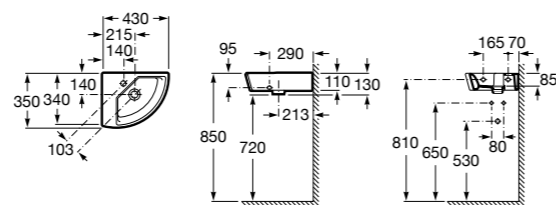

Размеры в мм

Meridian

32724C000 Настенная керамическая раковина. Смеситель не входит в комплект.

Раковины накладные

Hall

32762G000 Настенная или накладная керамическая раковина. Смеситель не входит в комплект.