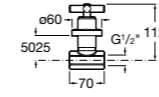

Loft

5A1543C00 Встраиваемый вентиль. 1/2". F-указатель (холодная).

5A1843C00 Встраиваемый вентиль. 1/2". C-указатель (горячая).