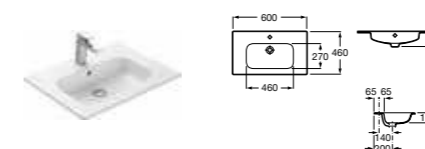

Раковина

Арт. 32799E000 Victoria-N Unik, 60 см