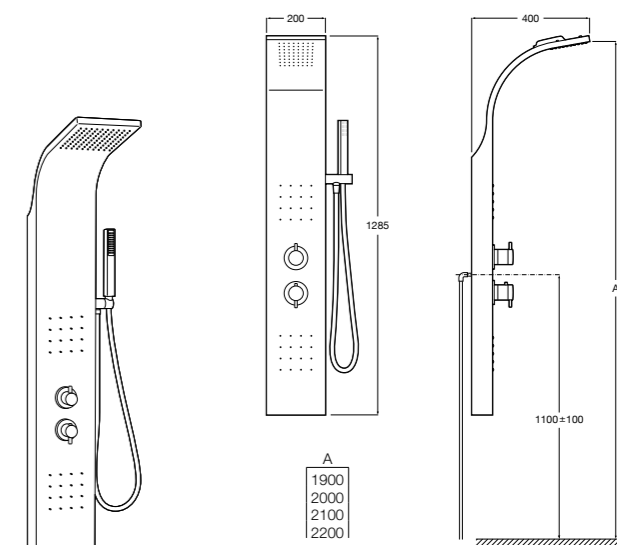

Essential ®

5A9A8BC00 Гидромассажная панель.
525994103 Дополнительный монтажный комплект для угловой установки панели Essential.
5B4863TP0 Полочка. Для установки с гидромассажной душевой панелью Essential или Evolution.