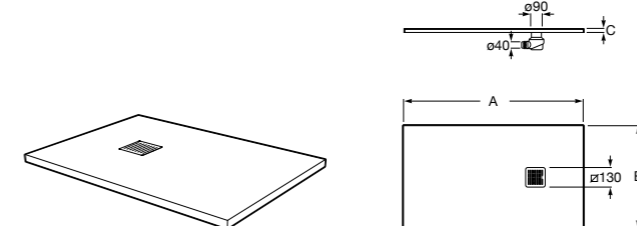

Terran

Ультралюсший душевой поддон, материал STONEX®. Противоскользящая поверхность с текстурой под камень. Включает слив gran caudal.

	A	B	C
До 2000 x 1400 x 33,5 Extra King size	2000	1400	33,5
До 1600 x 1400 x 31,6 Extra King size	1600	1400	31,6
До 2000 x 1000 x 31 King size	2000	1000	31
До 1800 x 1000 x 31	1800	1000	31
До 1600 x 1000 x 31	1600	1000	31
До 1400 x 1000 x 31	1400	1000	31
До 1200 x 1000 x 31	1200	1000	31
До 1800 x 900 x 31	1800	900	31
До 1600 x 900 x 31	1600	900	31
До 1400 x 900 x 31	1400	900	31
До 1200 x 900 x 28	1200	900	28
До 1000 x 900 x 26	1000	900	26
До 1800 x 800 x 31	1800	800	31
До 1600 x 800 x 31	1600	800	31
До 1400 x 800 x 31	1400	800	31
До 1200 x 800 x 28	1200	800	28
До 1000 x 800 x 26	1000	800	26
До 1800 x 750 x 31	1800	750	31
До 1600 x 750 x 31	1600	750	31
До 1400 x 750 x 31	1400	750	31
До 1200 x 750 x 28	1200	750	28
До 1000 x 750 x 26	1000	750	26
До 1800 x 700 x 31	1800	700	31
До 1600 x 700 x 31	1600	700	31
До 1400 x 700 x 31	1400	700	31
До 1200 x 700 x 28	1200	700	28
До 1000 x 700 x 26	1000	700	26

Размеры в мм