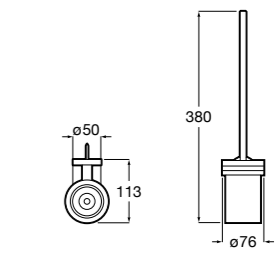

Compas

817434001 Настенный держатель для щетки.