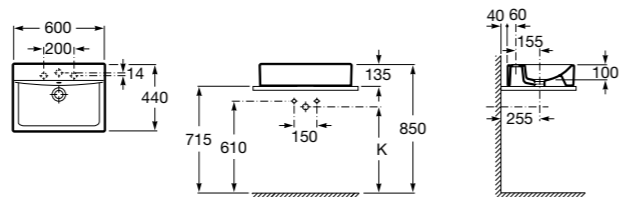

Fontana

327877000 Настенная или накладная керамическая раковина. Смеситель не входит в комплект.