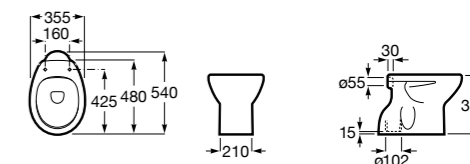

Victoria

344398..0	Чаша унитаза с вертикальным выпуском. Включает: крепежный комплект.
801B62..B	Сиденье и крышка с механизмом «мягкое закрывание» для унитаза. Материал SUPRALIT®.
801B60..B	Сиденье и крышка с креплениями из нержавеющей стали для унитаза. Материал SUPRALIT®.
801B66..B	Сиденье и крышка с креплениями из пластика. Материал SUPRALIT®.
V0007800R	Манжет прямой.