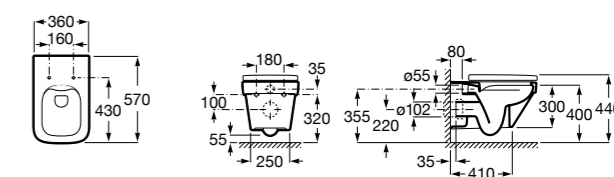

Dama

34678L000 Подвесная чаша Rimless со скрытым креплением. Включает: крепежный комплект. Для установки выберите систему инсталляции Rosa для подвесных унитазов.

801782004 Сиденье и крышка с механизмом «мягкое закрытие» для унитаза.

801780004 Сиденье и крышка для унитаза.