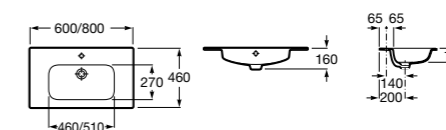

Раковина

Арт. 32799E000 60 x 46 см

Арт. 32799C000 80 x 46 см