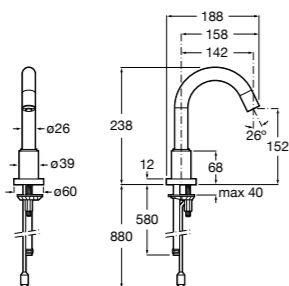

Смесители для раковины / монтируемые на край раковины / порционно-нажимные

Loft-E

- **5A4243C00** Электронный кран для раковины с высоким изливом для подвода одной воды. Сенсор приближения. Питание от четырех щелочных батареек 1,5V LRG (AA). Батарейки не включены в комплект.
- **5A4343C00** Электронный кран для раковины с высоким изливом для подвода одной воды. Сенсор приближения. Питание от сети 230 V. Источник питания включен в комплект.