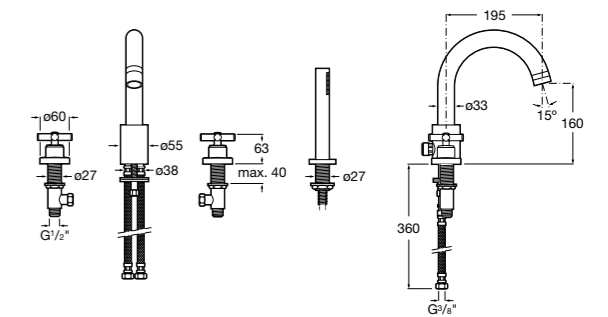

Loft

5A0943C00 Монтируемый на край ванны смеситель с высоким изливом для ванны и душа с переключателем, душевой лейкой и гибким душевым шлангом 1,75 м.