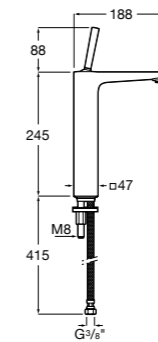

Pals ©

5A376DC00 Смеситель для раковины с высоким изливом, с ручкой-джойстиком, гладкий корпус, с донным клапаном с системой click-clack и гибкой подводкой.