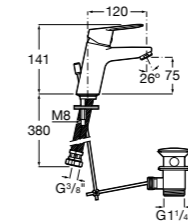

Alfa ®

1. **5A3P25C00** Смеситель для раковины с донным клапаном и гибкой подводкой. Cold start.