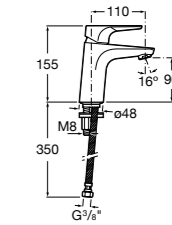

Pals ©

5A306DC00 Смеситель для раковины с ручкой-джойстиком, донным клапаном и гибкой подводкой.

Naia

5A3296C00 Смеситель для раковины, гладкий корпус, с донным клапаном с системой click-clack и гибкой подводкой. Cold start.

5A3A96.0 Смеситель для раковины, гладкий корпус, с гибкой подводкой. Cold start. Покрытие Everflux.

Pals ©

5A326DC00 Смеситель для раковины с ручкой-джойстиком, гладкий корпус, с донным клапаном системы click-clack и гибкой подводкой.

Naia

5A3996C00 Смеситель для раковины, гладкий корпус, Mezzo, с донным клапаном с системой click-clack и гибкой подводкой. Cold start.

Carmen

5A304BC00 Смеситель для раковины, гладкий корпус, с донным клапаном с системой click-clack и гибкой подводкой.

5A314BC00 Смеситель для раковины, гладкий корпус, без донного клапана и с гибкой подводкой.

Naia

5A3D96C00 Смеситель для раковины с аэратором, гладкий корпус, Mezzo Plus, с донным клапаном с системой click-clack и гибкой подводкой. Cold start.

Naia

5A3096C00 Смеситель для раковины с донным клапаном с системой click-clack и гибкой подводкой, Cold start.

Lanta

5A3011C00 Смеситель для раковины с аэратором, с донным клапаном и гибкой подводкой. Cold start.

Lanta

5A3111C00 Смеситель для раковины с аэратором, цепочкой и гибкой подводкой. Cold start.

Atlas

5A3290C0M Смеситель для раковины, гладкий корпус, с аэратором, гибкой подводкой.

5A3290C00 Смеситель для раковины, гладкий корпус, с аэратором, гибкой подводкой. Cold start.

Lanta

5A3A11C00 Смеситель для раковины с аэратором, гладкий корпус, с донным клапаном с системой click-clack и гибкой подводкой. Cold start.

Atlas

5A3990C00 Смеситель для раковины, гладкий корпус, Mezzo, с аэратором и гибкой подводкой. Cold start.

Lanta