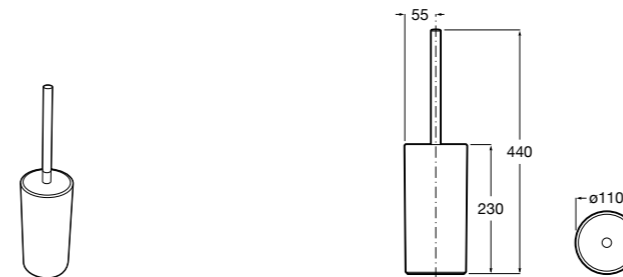

Onda

3870ZF000 Напольный держатель для щеток.