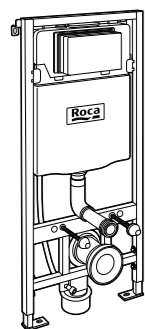

Duplo WC One Smart ©

890078020 Каркас с компактным бачком с двойной системой смыва, шланг подачи воды для Smart-унитазов, гофрированная труба и монтажные принадлежности. Минимальная глубина 107 мм, высота 1190 мм, патрубок 90/110 ø. Осевое расстояние 180 и 230 мм. Рекомендуется для установки с подвесным унитазом In-Wash* Inspira. Регулируемые ножки 0-200 мм с тормозной системой. Верхнее гидравлическое соединение. Может быть укомплектован совместимой панелью смыва Roca (в комплект не входит).

Basic WC One Compact ©

890070120 Каркас с компактным бачком для скрытого монтажа с двойной системой смыва для подвесного унитаза, минимальная глубина 90 мм. Патрубок 90 ø / 110 ø. Осевое расстояние 180 и 230 мм. Верхнее и боковое гидравлическое соединение. Может быть укомплектован совместимой панелью смыва Roca (в комплект не входит).

Системы инсталляции Duplo One / для высокорасполагаемых бачков

Basic Tank One Compact ©

890070200 Встроенный компактный бачок с системой двойного смыва для унитаза с высокорасполагаемым бачком, минимальная глубина 80 мм. Патрубок 90 ø / 110 ø. Верхнее и боковое гидравлическое соединение. Может быть укомплектован совместимой панелью смыва Roca (в комплект не входит).

Размеры в мм

Панели смыва для систем Duplo One / одинарные

PL1 Single ©

890195100 PL1 SINGLE - Одинарный смыв.

PL2 Single ©

890196100 PL2 SINGLE - Одинарный смыв.

PL3 Single ©

890197104 PL3 SINGLE - Антивандальная панель смыва. Одинарный смыв.

Панели смыва для систем Duplo One / двойной смыв

PL1 Dual ©

8901950.. PL1 DUAL - Двойной смыв.

PL2 Dual ©

8901960.. PL2 DUAL - Двойной смыв.

PL3 Dual ©

890197004 PL3 DUAL - Антивандальная панель смыва. Двойной смыв.

Размеры в мм