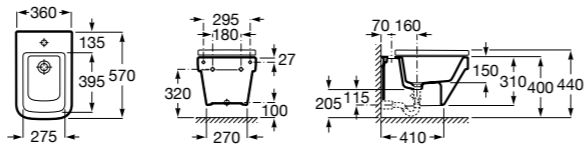

Meridian

357245000 Подвесное биде без крышки. Смеситель не входит в комплект.

8062A2..B Крышка для биде с механизмом «мягкое закрывание». Материал SUPRALIT®. ©

8062A0..B Крышка для биде с креплениями из нержавеющей стали. Материал SUPRALIT®. ©

Dama

357788000 Подвесное биде со скрытым креплением.

806782004 Крышка для биде с механизмом «мягкое закрывание».

806780004 Крышка для биде.