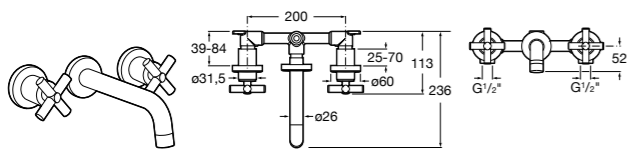

**Смесители для раковин / встраиваемые /
двухвентильные**

Insignia
5A453AC00 Встраиваемый смеситель для раковины.

Loft
5A4743C00 Встраиваемый в стену смеситель для раковины с изливом 190 мм.

Carmen
5A474BC00 Встраиваемый в стену смеситель для раковины.