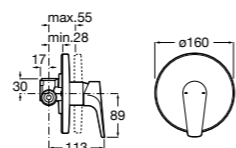

Смесители для душа / встраиваемые (с внутренней частью в комплекте)

Atlas

5A2290C00 Встраиваемый смеситель для ванны или душа.