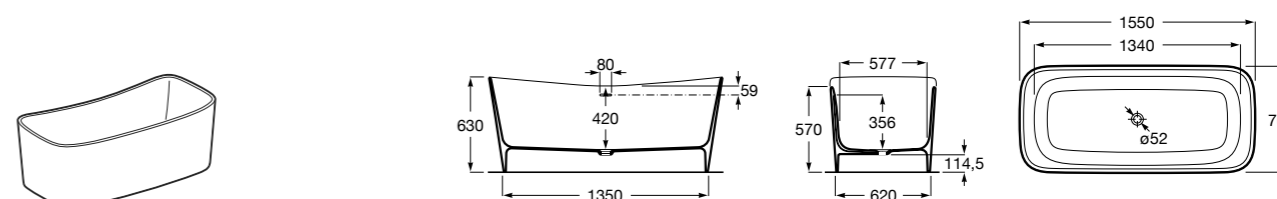

Maui Square ©

248502000 Прямоугольная ванна STONEX®, интегрированный слив-перелив, донный клапан с системой click-clack.