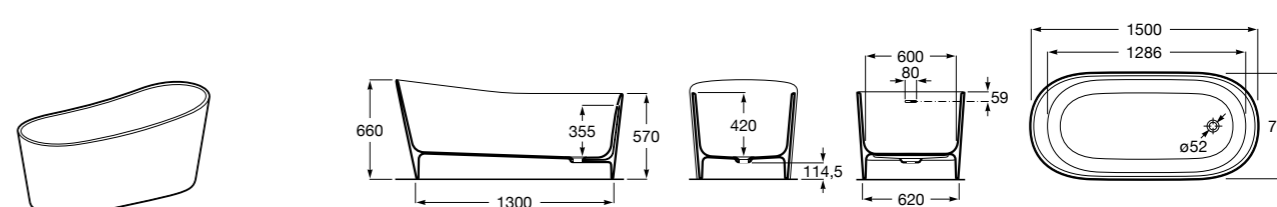

Maui Round ©

248499000 Овальная ванна STONEX®, интегрированный слив-перелив, донный клапан с системой click-clack.