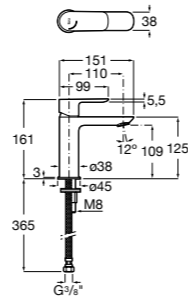

Cala ®

1. **5A326EC00** Смеситель для раковины, гладкий корпус, с гибкой подводкой. Cold start.