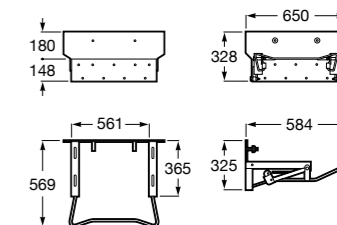

Access

816323000 Регулируемый каркас для настенной раковины.