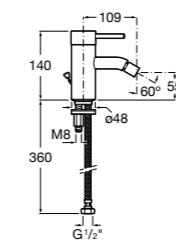

Lanta

5A6111C00 Смеситель для биде с регулятором направления потока, цепочкой и гибкой подводкой.