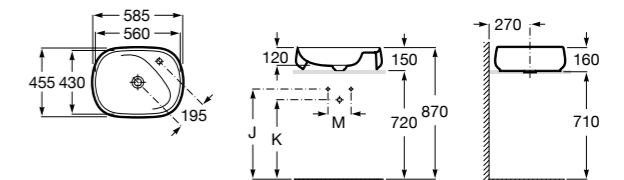

The Gap Square ©

3270Y2000 Накладная керамическая раковина. Смеситель не входит в комплект.