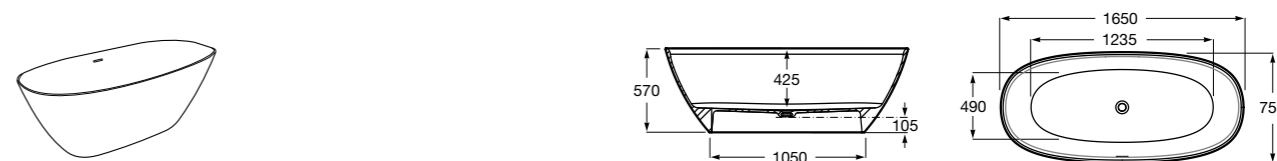

Ванны из материала Stonex®

Ariane

248470000 Свободстоящая ванна STONEX®, объем 240 л. Интегрированный слив-перелив, донный клапан с системой click-clack.