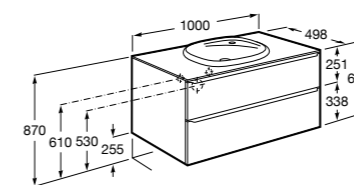

Prisma раковина справа

855949XXX UNIK - Комплект мебели и раковины. Компактный сифон. Ножки и смеситель не входят в комплект.

855933XXX PASC - Комплект мебели, раковины и зеркала Prisma Basic со встроенной LED-подсветкой. Компактный сифон. Ножки и смеситель не входят в комплект.

Prisma раковина слева

855955XXX UNIK - Комплект мебели и раковины. Компактный сифон. Ножки и смеситель не входят в комплект.

855939XXX PASC - Комплект мебели, раковины и зеркала Prisma Basic со встроенной LED-подсветкой. Компактный сифон. Ножки и смеситель не входят в комплект.

816764339 Комплект из 2-х ножек.

Prisma раковина слева

855948XXX UNIK - Комплект мебели и раковины. Компактный сифон. Ножки и смеситель не входят в комплект.

855932XXX PASC - Комплект мебели, раковины и зеркала Prisma Basic со встроенной LED-подсветкой. Компактный сифон. Ножки и смеситель не входят в комплект.

The Gap раковина справа

851504XXX UNIK - мебельный модуль для раковины справа. Базовый набор включает 2 ящика, 1 дверцу и столешницу, обработанную защитой от влаги.

851535XXX PASC - мебельный модуль для раковины справа. Базовый набор включает 2 ящика, 1 дверцу, столешницу, обработанную защитой от влаги и зеркало Eidos.

816829339 Набор из 2 ножек 275 мм для мебели со столешницей.

816829458 Набор из 2 ножек 275 мм для мебели со столешницей.

Prisma раковина справа

855956XXX UNIK - Комплект мебели и раковины. Компактный сифон. Ножки и смеситель не входят в комплект.

855940XXX PASC - Комплект мебели, раковины и зеркала Prisma Basic со встроенной LED-подсветкой. Компактный сифон. Ножки и смеситель не входят в комплект.

816764339 Комплект из 2-х ножек.

The Gap раковина слева