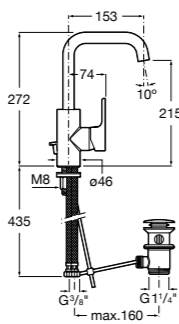

L20

5A4009C00 Смеситель со средней высотой излива, гибкой подводкой. Cold start.

Insignia

5A353AC00 Встраиваемый смеситель для раковины. Для установки вместе с арт. 525220603.

5A353A..0 Встраиваемый смеситель для раковины. Покрытие Everlux. Для установки вместе с арт. 5252206...

525220603 Универсальный монтажный блок для встраиваемого смесителя для раковины.

5252206.. Универсальный монтажный блок для встраиваемого смесителя для раковины. Покрытие Everlux.