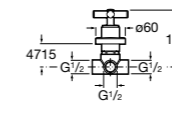

Встраиваемые переключатели

Loft

5A9043C00 1/2" встраиваемый переключатель (2 положения) для ванны или душа.

5A9143C00 1/2" встраиваемый переключатель (3 положения) для ванны или душа.