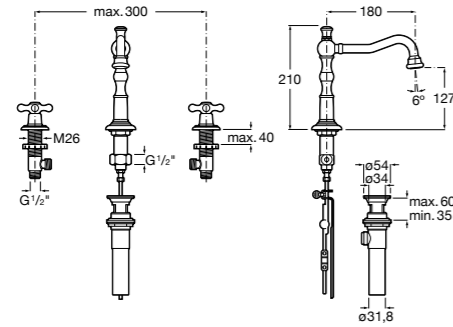

Carmen

5A444BC00 Монтируемый на раковину смеситель с центральным поворотным изливом, донным клапаном и гибкой подводкой.

Смесители для раковин / монтаж на бортик / высокий излив / однорычажные

Insignia

5A343AC00 Смеситель для раковины с высоким изливом, с донным клапаном и гибкой подводкой. Cold start.

Carmen

5A3A4BC00 Смеситель для раковины, гладкий корпус, с донным клапаном click-clack и гибкой подводкой.
5A3B4BC00 Смеситель для раковины, гладкий корпус, с гибкой подводкой.

Insignia

5A3A3AC00 Смеситель для раковины с высоким изливом, гладкий корпус, с донным клапаном с системой click-clack и гибкой подводкой. Cold start.
5A3C3A..0 Смеситель для раковины с высоким изливом, гладкий корпус, с гибкой подводкой. Cold start. Покрытие Everlux.

Brava

5A3130C00 Смеситель для раковины с держателем для цепочки и гибкой подводкой.

L90

5A3G01C00 Смеситель для раковины с высоким изливом, донным клапаном и гибкой подводкой, Cold start.

Pals ©

5A376DC00 Смеситель для раковины с высоким изливом, с ручкой-джойстиком, гладкий корпус, с донным клапаном с системой click-clack и гибкой подводкой.

Lanta

5A3411C00 Смеситель для раковины с высоким изливом, гладкий корпус, с донным клапаном с системой click-clack и гибкой подводкой. Cold start.