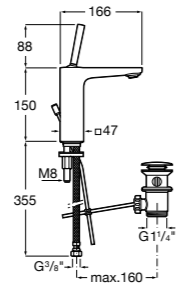

Pals ©

5A306DC00 Смеситель для раковины с ручкой-джойстиком, донным клапаном и гибкой подводкой.

Naia

5A3296C00 Смеситель для раковины, гладкий корпус, с донным клапаном с системой click-clack и гибкой подводкой. Cold start.

5A3A96.0 Смеситель для раковины, гладкий корпус, с гибкой подводкой. Cold start. Покрытие Everflux.