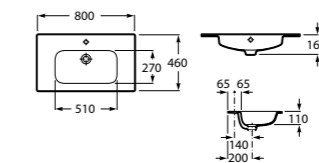

Ассортимент

Модуль для раковины

Стр. 237

Арт. ZRU9000097 80 см, черный глянец

Раковина

Арт. 32799C000 80 x 46 см

Арт. 327826000 80 x 45 см, овал

Шкаф-колонна