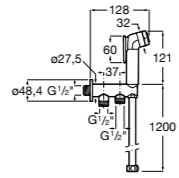

Be Fresh One

5B9N30C00 Комплект гигиенического душа (2 выхода). Включает: душевую лейку, настенный держатель с предохранительным клапаном и металлический гибкий шланг.