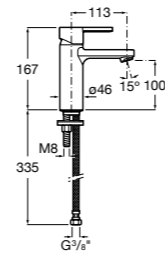

Pals ©

5A306DC00 Смеситель для раковины с ручкой-джойстиком, донным клапаном и гибкой подводкой.

Naia

5A3296C00 Смеситель для раковины, гладкий корпус, с донным клапаном с системой click-clack и гибкой подводкой. Cold start.

5A3A96.0 Смеситель для раковины, гладкий корпус, с гибкой подводкой. Cold start. Покрытие Everflux.

Pals ©

5A326DC00 Смеситель для раковины с ручкой-джойстиком, гладкий корпус, с донным клапаном системы click-clack и гибкой подводкой.

Naia

5A3996C00 Смеситель для раковины, гладкий корпус, Mezzo, с донным клапаном с системой click-clack и гибкой подводкой. Cold start.

Carmen

5A304BC00 Смеситель для раковины, гладкий корпус, с донным клапаном с системой click-clack и гибкой подводкой.

5A314BC00 Смеситель для раковины, гладкий корпус, без донного клапана и с гибкой подводкой.

Naia

5A3D96C00 Смеситель для раковины с аэратором, гладкий корпус, Mezzo Plus, с донным клапаном с системой click-clack и гибкой подводкой. Cold start.

Naia

5A3096C00 Смеситель для раковины с донным клапаном с системой click-clack и гибкой подводкой, Cold start.

Lanta

5A3011C00 Смеситель для раковины с аэратором, с донным клапаном и гибкой подводкой. Cold start.

Lanta

5A3111C00 Смеситель для раковины с аэратором, цепочкой и гибкой подводкой. Cold start.

Atlas

5A3290C0M Смеситель для раковины, гладкий корпус, с аэратором, гибкой подводкой.

5A3290C00 Смеситель для раковины, гладкий корпус, с аэратором, гибкой подводкой. Cold start.

Lanta

5A3A11C00 Смеситель для раковины с аэратором, гладкий корпус, с донным клапаном с системой click-clack и гибкой подводкой. Cold start.

Atlas

5A3990C00 Смеситель для раковины, гладкий корпус, Mezzo, с аэратором и гибкой подводкой. Cold start.

Lanta