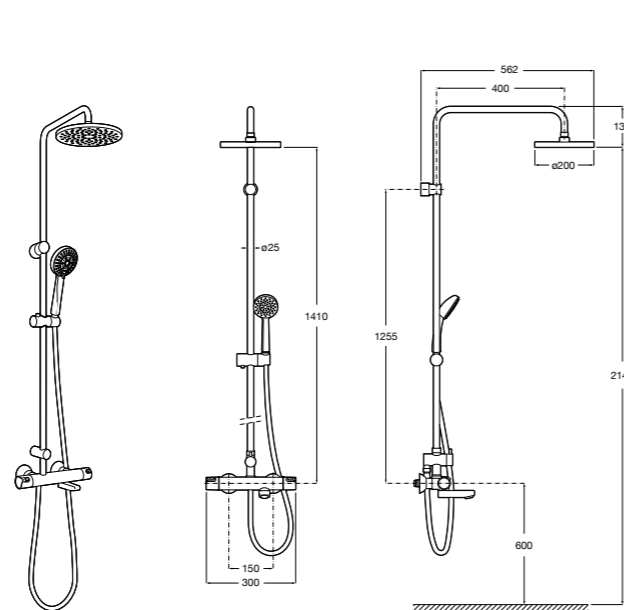

Victoria-T

5A2718C00* Душевая стойка со смесителем и термостатом для ванны и душа. С поворотным изливом. Включает: верхний душ диаметром 200 мм, ручной душ диаметром 100 мм с одним режимом напора воды, гибкий металлический шланг 1,7 м и держатель с возможностью регулировки наклона и высоты.