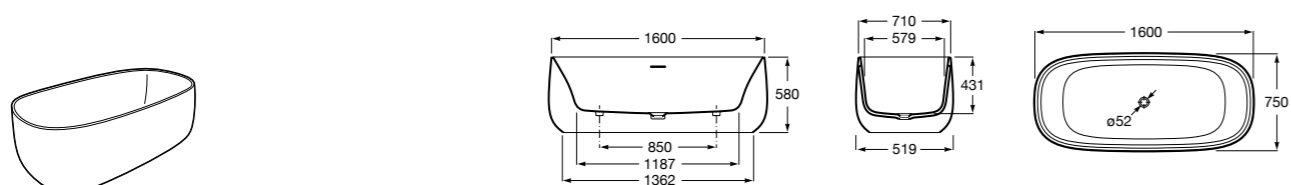

Beyond

248465000 Овальная ванна SURFEX®. Интегрированный слив-перелив, донный клапан с системой click-clack, с крышкой Surfex®.