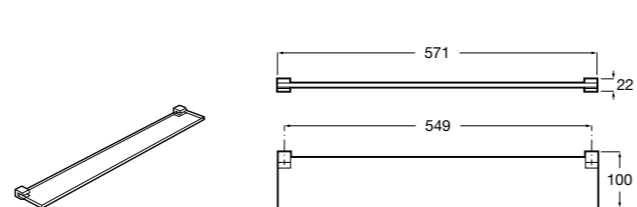

Cubica
816835001 Полочка.