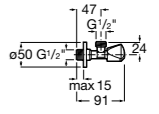

Запорный кран

525166000 Угловой запорный кран 1/2" - 3/8" (шаровый механизм, металлическая ручка).

525166100 Угловой запорный кран 1/2" - 1/2" (шаровый механизм, металлическая ручка).