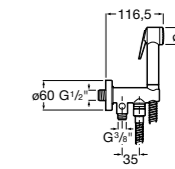

Be Fresh

5B9261C00	Комплект гигиенического душа. Включает: душевую лейку, настенный держатель с предохранительным клапаном и металлический гибкий шланг. Дополнительный выход воды.