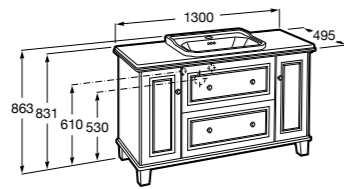

Мебельные модули для одной раковины 1300 мм

Carmen

857136XXX Мебельный модуль для накладной раковины. Раковина, мраморная столешница и смеситель не входят в комплект.

857142421 Столешница из черного мрамора Marquina Black.

857142420 Столешница из белого мрамора Venato White.