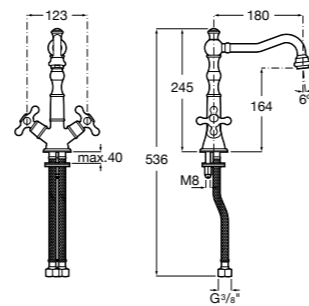

Carmen

5A384BC00 Смеситель для раковины с высоким поворотным изливом, донным клапаном click-clack и гибкой подводкой.