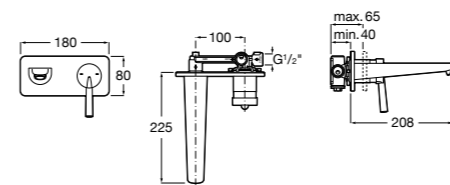

Pals ©

5A356DC00 Встраиваемый смеситель для раковины.

525220603 Универсальный монтажный блок для встраиваемого смесителя для раковины.

Malva ©

5A3L3BC00 Встраиваемый смеситель для раковины.

525220603 Универсальный монтажный блок для встраиваемого смесителя для раковины.