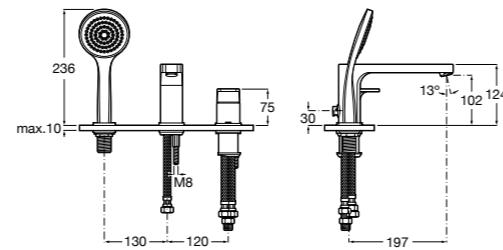

L90

5A9801C00 Монтируемый на край ванны двухвентильный смеситель для ванны-душа с изливом 197 мм, с душевой лейкой и гибким шлангом.