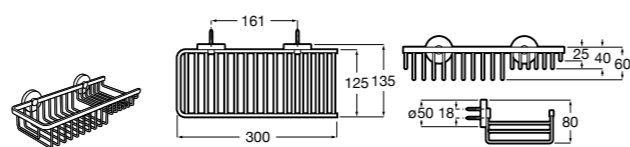

Compas
817365001 Контейнер решетчатый.