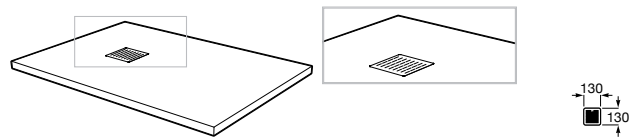

Аксессуары для душевых поддонов

Решетка Terran

P0006100R Решетка-сток Terran.

Аксессуары для ванн

Дополнительные подголовники

291051100 Подголовник (черный).

291053100 Подголовник (черный).

291066000 Подголовник (белый).

247518000 Подголовник для ванны Georgia.

Ручки для ванн

24F023000 Набор ручек BeCool (biplaza).

24F040000 Набор ручек BeCool (одноместная).

526804210 Haiti 2 ручки, хром.

526803010 Malibu 2 ручки, хром.

52680421P Haiti 2 ручки, золото.

52680301P Malibu 2 ручки, золото.

526804310 Набор ручек Princess-N.

24F038001 Набор ручек Sureste-N.