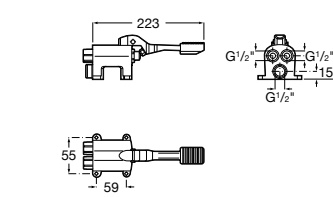

Instant Foot

505128800 Педальный смеситель с прогрессивным смешиванием. Установка на полу.