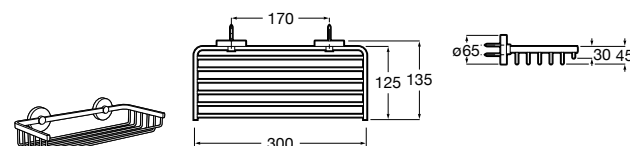

Compas
817440001 Контейнер решетчатый.