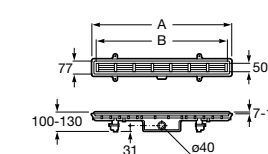

Plate X2

PLATE X2 - Крышка с решёткой для сливного отверстия, совместима с In-Drain Channel.

	A	B
276098000	950 x 50	990 950
276154000	850 x 50	890 850
276097000	750 x 50	790 750
276096000	650 x 50	690 650