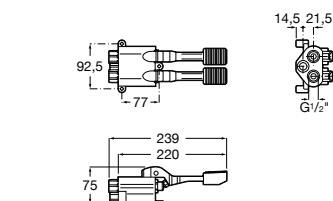

Смесители для раковин / педаль монтируемая в пол

Instant Foot

505128600 Педальный смеситель. Установка на полу.