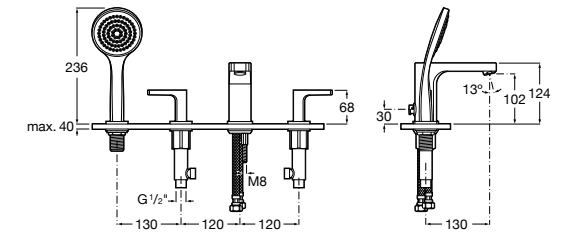

Insignia

5A183AC00 Монтируемый на край ванны двухвентильный смеситель для ванны-душа с изливом 130 мм, с душевой лейкой и гибким шлангом.

L90

5A9801C00 Монтируемый на край ванны двухвентильный смеситель для ванны-душа с изливом 197 мм, с душевой лейкой и гибким шлангом.

L90

5A9901C00 Монтируемый на край ванны двухвентильный смеситель для ванны-душа с изливом 130 мм, с душевой лейкой и гибким шлангом.

L90

5A0901C00 Монтируемый на край ванны однорычажный смеситель для ванны-душа, гибкая душевая лейка L90 1,75 м. Излив 197 мм.

Размеры в мм

L90

5A1801C00 Монтируемый на край ванны двухвентильный смеситель для ванны-душа с изливом 130 мм, с душевой лейкой и гибким шлангом.

Pals ©

5A986DC00 Монтируемый на край ванны смеситель для ванны-душа с центральным изливом, с переключателем и душевой лейкой.

Loft

5A0943C00 Монтируемый на край ванны смеситель с высоким изливом для ванны и душа с переключателем, душевой лейкой и гибким душевым шлангом 1,75 м.

Carmen

5A094BC00 Встраиваемый смеситель для ванны-душа с переключателем потока.

Размеры в мм