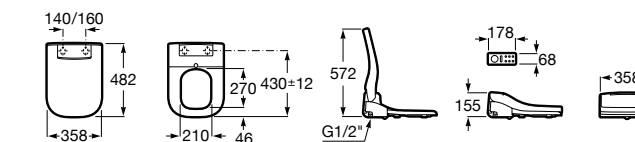

Premium Square

804007001 Сиденье для унитаза с функцией мытья и сушки, совместим с унитазами Роса квадратной формы. Для установки и работы необходимо подключение к сети электропитания и подачи воды.