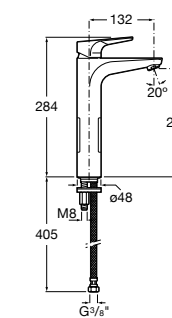

Atlas

5A3790C0M Смеситель для раковины с высоким изливом, гладкий корпус, с гибкой подводкой.

5A3790C00 Смеситель для раковины с высоким изливом, гладкий корпус, с гибкой подводкой. Cold start.