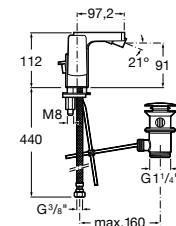

Смесители для раковин / встраиваемые / двухвентильные

Insignia

5A453AC00 Встраиваемый смеситель для раковины.

Loft

5A4743C00 Встраиваемый в стену смеситель для раковины с изливом 190 мм.

Carmen

5A474BC00 Встраиваемый в стену смеситель для раковины.

Смесители для биде / монтаж на бортик / однорычажные

Insignia

5A603AC00 Смеситель для биде с регулятором направления потока, донным клапаном и гибкой подводкой.

5A6A3A..0 Смеситель для биде с регулятором направления потока и гибкой подводкой. Не включает донный клапан. Покрытие Everlux.

Pais

5A606DC00 Смеситель для биде с ручкой-джойстиком, регулятором направления потока, донным клапаном и гибкой подводкой.

L90

5A6001C00 Смеситель для биде с регулятором направления потока, донным клапаном и гибкой подводкой.

L90

5A6301C00 Смеситель для биде с рычагом сбоку, регулятором направления потока, донным клапаном и гибкой подводкой. Cold start.

L90C

5A6A01C00 Смеситель для биде с регулятором направления потока, донным клапаном и гибкой подводкой. Cold start.

Carmen

5A604BC00 Смеситель для биде с регулятором направления потока, гладким корпусом, донным клапаном click-clack и гибкой подводкой.

Atlas

5A6090C00 Смеситель для биде с регулятором направления потока, донным клапаном и гибкой подводкой.

Naia

5A6096C00 Смеситель для биде с регулятором направления потока, донным клапаном и гибкой подводкой.

5A6A96..0 Смеситель для биде с регулятором направления потока и гибкой подводкой. Не включает донный клапан. Покрытие Everlux.

Atlas

5A6190C00 Смеситель для биде с регулятором направления потока, цепочкой и гибкой подводкой.

Lanta

5A6011C00 Смеситель для биде с регулятором направления потока, донным клапаном и гибкой подводкой.

Malva