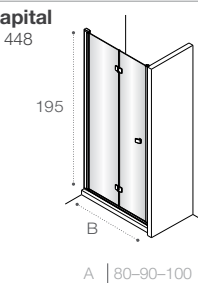

Capital
□ 448