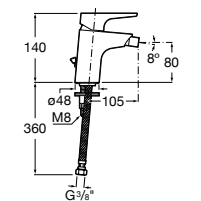

Atlas

5A6190C00 Смеситель для биде с регулятором направления потока, цепочкой и гибкой подводкой.