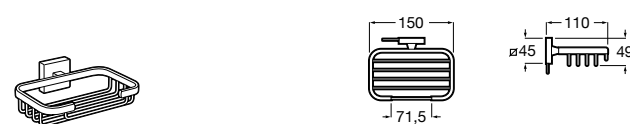

Cubica
816826001 Контейнер решетчатый.