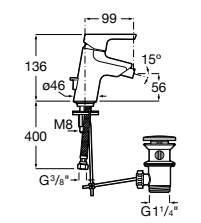

5A603BC00 Смеситель для биде с регулятором направления потока, донным клапаном и гибкой подводкой.

Lanta

5A6111C00 Смеситель для биде с регулятором направления потока, цепочкой и гибкой подводкой.

Malva

5A613BC00 Смеситель для биде с регулятором направления потока, цепочкой и гибкой подводкой.