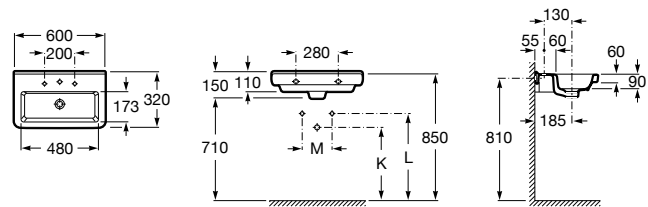

Prisma

327546000 Настенная или накладная керамическая раковина. Смеситель не входит в комплект.