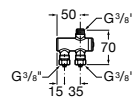

Avant

5A0179C00 Термостат Micro-T для смесителя с одним подводом воды.