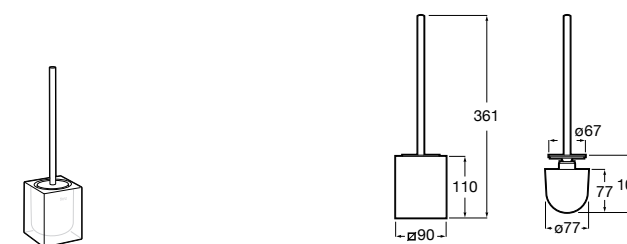

816668001 Напольный держатель для щеток.

Размеры в мм

**Onda**

3870ZF000 Напольный держатель для щеток.

**Hotel's**

816390001 Диспенсер на столешницу.

**Ice**816863012 Напольный держатель для щеток. Черный цвет.
816863009 Напольный держатель для щеток. Белый цвет.
816863013 Напольный держатель для щеток. Синий цвет.**Rubik**816841001 Диспенсер на столешницу. Хром.
816841024 Диспенсер на столешницу. Черный цвет. ©**Twin**