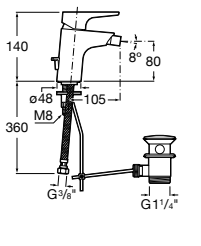

Atlas

5A6090C00 Смеситель для биде с регулятором направления потока, донным клапаном и гибкой подводкой.