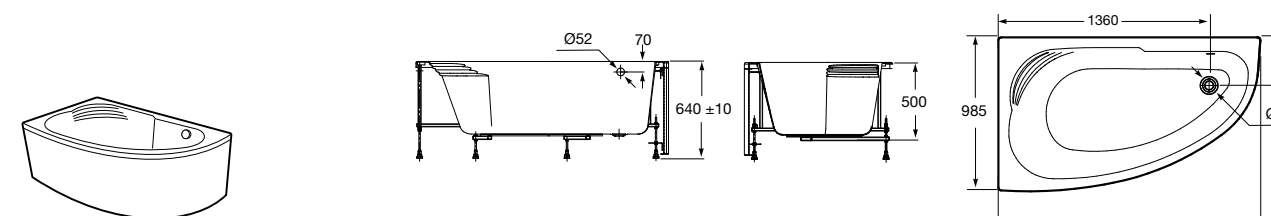

**Merida**

Акриловая ванна асимметричная, глубина 48 см. Монтажный комплект заказывается отдельно.

		A	B	Объем, л
248644000	Левая	1360	985	310
248645000	Правая	1360	985	310

24F187000	Монтажный комплект (каркас, комплект креплений к стене, система слив-перелив полуавтомат).
259135000	Фронтальная панель левая.