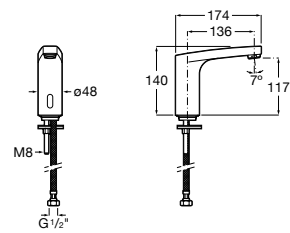

L70-E

1. **5A5C09C00** Электронный кран для раковины для подвода одной воды. Ограничитель потока воды 5 л/мин, гибкая подводка. Питание от четырех щелочных батареек 1,5V LRG (AA). Батарейки не включены в комплект.
2. **5A5D09C00** Электронный кран для раковины для подвода одной воды. Ограничитель потока воды 5 л/мин, гибкая подводка. Питание от сети 230 V. Источник питания включен в комплект.