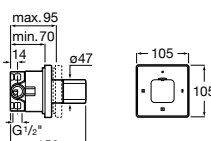

Aqualine Square 3 положения

5A194AC00 SQUARE - Встраиваемый переключатель (3 положения) для ванны или душа. Установка с Арт. 525166803.
525166903 Скрытый монтажный блок для дивертора на 3 выхода 1/2".