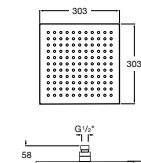

Rainsense

5B4050.0 Квадратная душевая насадка. Покрытие Everflux. Кронштейн покупается отдельно.