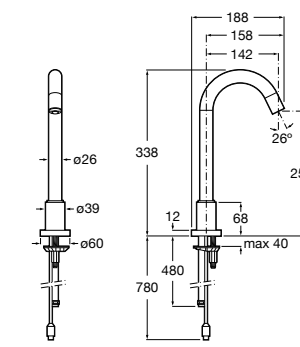

Loft-E

1. **5A3143C00** Электронный смеситель для раковины с высоким изливом для подвода одной воды. Ограничитель потока воды 5,7 л/мин. Сенсор приближения. Питание от четырех щелочных батареек 1,5V LRG (AA). Батарейки не включены в комплект.
2. **5A3943C00** Электронный смеситель для раковины с высоким изливом для подвода одной воды. Ограничитель потока воды 5,7 л/мин. Сенсор приближения. Питание от сети 230 V. Источник питания включен в комплект.