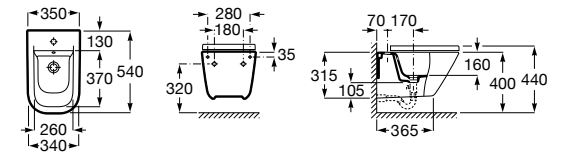

Размеры в мм

The Gap Square

357476000 Подвесное биде без крышки. Включает: комплект скрытого крепления. Смеситель не входит в комплект.
806472004 Крышка для биде с механизмом «мягкое закрывание».
806470004 Крышка для биде.