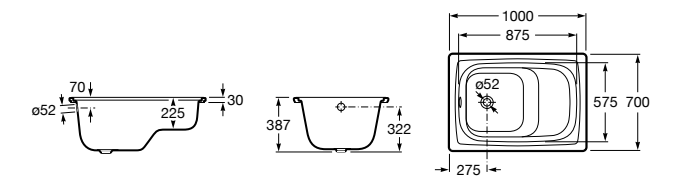

Contesa

Прямоугольная стальная ванна.

	A	B	C	D	E	F	G	Объем, л
7235860000	1700	1525	400	300	310	1255	500	195
7235960000	1600	1425	400	300	310	1157	500	180
7236060000	1500	1325	400	300	310	1057	500	165
7236160000	1400	1225	400	300	310	1000	500	150
7212D06001	1200	1045	415	345	290	825	500	130
7212D07001	1000	875	372	300	275	800	500	90