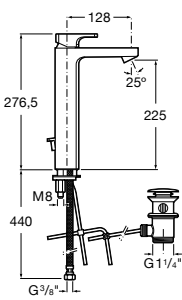

L90

5A3G01C00 Смеситель для раковины с высоким изливом, донным клапаном и гибкой подводкой, Cold start.