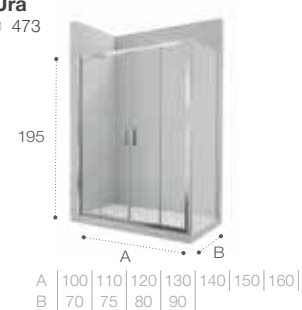

L4-E+LF-C Ura
□ 473

L3-E+LF-C Easy
□ 449

L2+LF Aerea
□ 449

L2+LF-F Fusion-N
□ 450

Душевые ограждения ОБЗОР ПРОДУКЦИИ

<p>L2-E+LF-C Easy □ 450</p>  <p>A 97-200 B 20-100 </p>	<p>L2-E + LF Naray □ 474</p>  <p>A 100 110 120 130 140 150 160 170 180 B 70 80 90 90 </p>	<p>L2-E+LF-C Ura □ 474</p>  <p>A 100 110 120 130 140 150 160 B 70 75 80 90 </p>	<p>L2-E+LF Victoria □ 474</p>  <p>A 100 110 120 130 140 150 160 B 70 75 80 90 </p>
--	---	---	--