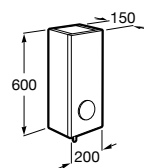

Luna

856841XXX Шкаф-зеркало с эффектом увеличения. Открытие слева.
856843XXX Шкаф-зеркало с эффектом увеличения. Открытие справа.

Moonlight

813083000 LED-подсветка 6 Вт.
813087000 LED-подсветка 6 Вт с держателем.