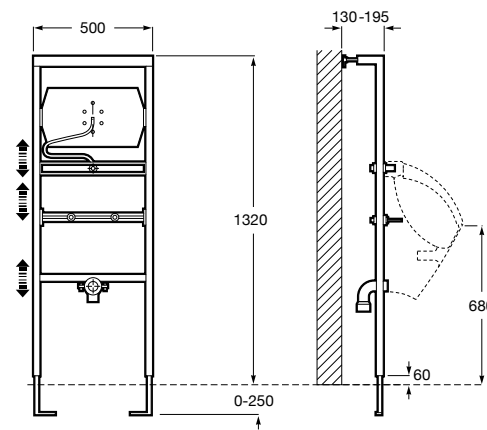

Каркас

822091001 Каркасная рама для подвесных унитазов и биде с межосевым расстоянием 180 мм. Стальной профиль с максимальной нагрузкой 400 кг.

Системы инсталляции / писсуары

Duplo Urinario Universal

890094100 DUPLO URINAL UNIVERSAL - Инсталляционная система для писсуаров. Минимальная глубина 130 мм. Металлический профиль с максимальной нагрузкой 130 кг, регулируемые ножки 0-200 мм. Регулируемое по высоте гидравлическое соединение.

Системы инсталляции / поручни