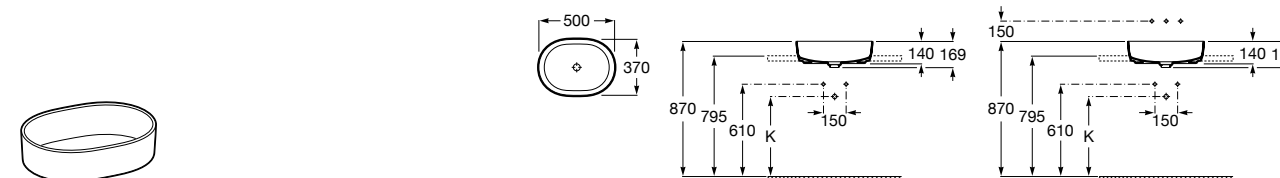

Inspira Round

327520..0 ROUND - Накладная раковина из материала FINECERAMIC® с фиксированным открытым керамическим выпуском. Смеситель не входит в комплект.