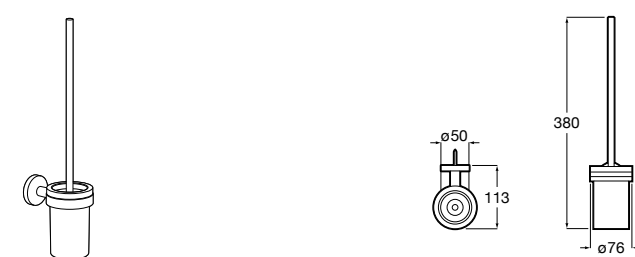

Compas
817434001 Настенный держатель для щетки.