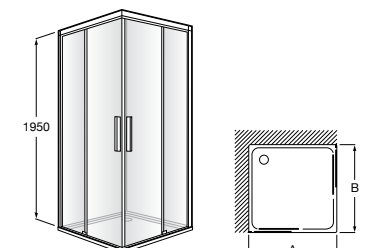

Fusion-N 2L2

Угловой душ с 2 раздвижными элементами + 2 фиксированных элемента.

2L2 (A и B)	От 670 до 1000
	От 1001 до 1200
	От 1201 до 1400