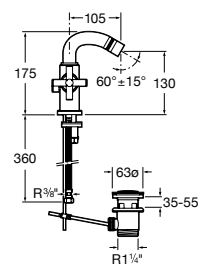

Monodin-N

5A6198C00 Смеситель для биде с цепочкой, регулятором направления потока и гибкой подводкой.

Alfa

5A6F25C00 Смеситель для биде с регулятором направления потока, донным клапаном и гибкой подводкой.

Cala

5A606EC00 Смеситель для биде с регулятором направления потока, донным клапаном и гибкой подводкой.

Victoria

5A6N25C0M Смеситель для биде с регулятором направления потока, донным клапаном и гибкой подводкой.

L20

5A6A09C0M Смеситель для биде с регулятором направления потока, донным клапаном и гибкой подводкой.

Victoria

5A6125C0M Смеситель для биде с регулятором направления потока, держателем для цепочки и гибкой подводкой.

Смесители для биде / монтаж на бортик / двухвентильные

L20

5A6B09C00 Смеситель для биде с регулятором направления потока, держателем для цепочки и гибкой подводкой.

Loft

5A6043C00 Смеситель для биде с регулятором направления потока, донным клапаном и гибкой подводкой.

Carmen

5A6A4BC00 Смеситель для биде с регулятором направления потока, донным клапаном click-clack и гибкой подводкой воды.

Brava

5A6130C00 Смеситель для биде с регулятором направления потока и гибкой подводкой.

Brava

5A6530C00 Встраиваемый вентиль для биде, синий указатель (холодный).
5A6630C00 Встраиваемый вентиль для биде, красный указатель (горячий).