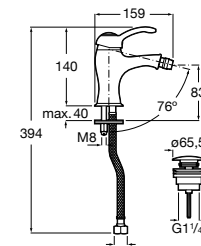

Carmen

5A604BC00 Смеситель для биде с регулятором направления потока, гладким корпусом, донным клапаном click-clack и гибкой подводкой.