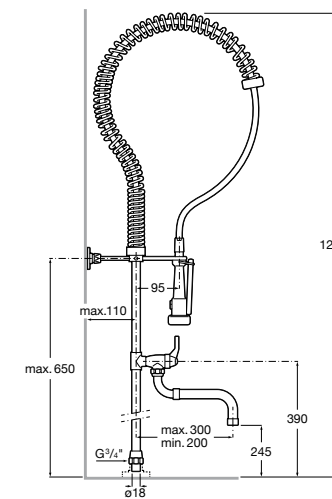

Смывные краны для унитазов / дополнения для кранов

Дополнения для смывных кранов

1. **AG0094703R** Дополнительная сливная труба. Прямой сливной кран.
   505521600 Изогнутая труба.
   525936100 Обратный клапан для смывного крана.
   V0016200R Вставка смывного крана для подвесного унитаза.

Смывные краны для унитазов / встраиваемые краны

Aqua

1. **5A9779C00** Встраиваемый смывной кран 3/4" для унитаза. Механизм двойного слива 6/3 литра.

Aqualine

1. **5A9777C00** Встраиваемый смывной кран. Механизм двойного слива 6/3 литра.

Aqualine

1. **5A9677C00** Встраиваемый смывной кран. Механизм слива 6 литров.

Смесители для душа / настенные / порционно-нажимные

Instant

1. **5A2777C00** Наружный угловой кран для душа.

Смесители для душа/ встраиваемые / порционно-нажимные

Instant

1. **5A2677C00** Встраиваемый кран для душа.

Avant

1. **5A2217C00** Встраиваемый смеситель для душа.

Avant

1. **5A0679C00** Встраиваемый смеситель-термостат для душа.

Профессионал / аксессуары для кухонных смесителей

Instant Pro

1. **5A8564C00** Промышленный излив 1200 мм с 1 выходом.

Instant Pro

1. **5A8664C00** Промышленный излив 1200 мм с 2 выходами.

Instant Pro

1. **5A8764C00** Адаптер для установки промышленного спирального излива 1200 мм (см. информацию о совместимости).