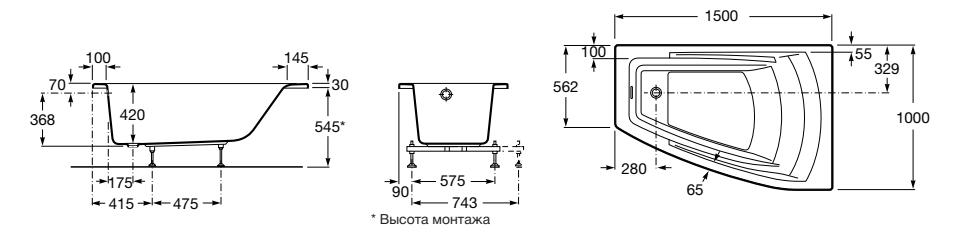

248163000 Прямоугольная акриловая ванна.

**Hall**

248168001 Прямоугольная акриловая ванна с гидромассажем Total и набором для слива.

Размеры в мм

**Hall**

248186001 Левая асимметричная угловая акриловая ванна с гидромассажем Total и набором для слива.