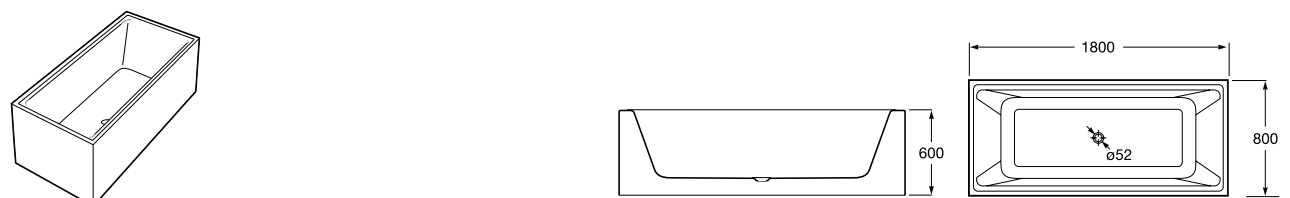

Modo

AB10070832000000 Прямоугольная ванна SURFEX®, интегрированный слив-перелив, донный клапан с системой click-clack, с крышкой Surfex®.