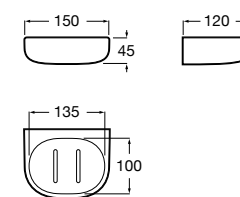

**Victoria**

816683001 Настенная мыльница. Крепление на болты или клей.

**Onda ©**

3870Z4000 Настенная мыльница.

**Nuova**

816524001 Полочка.

Размеры в мм

Hotel's
816372001 Полочка. Крепления в комплекте.