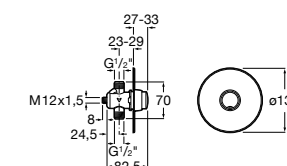

Avant

5A9079C00 Встраиваемый смывной кран для писсуара.