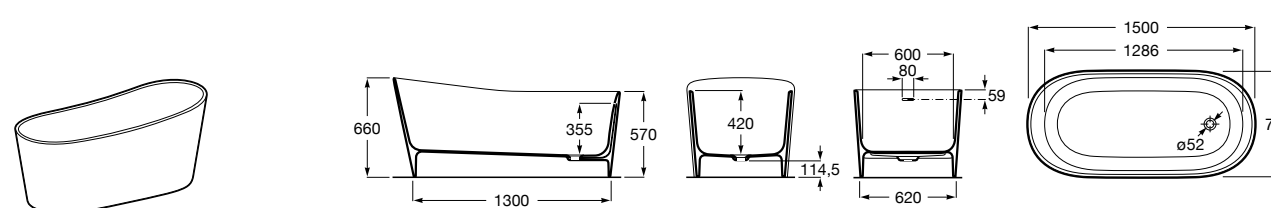

Maui Round ©

248499000 Овальная ванна STONEX®, интегрированный слив-перелив, донный клапан с системой click-clack.