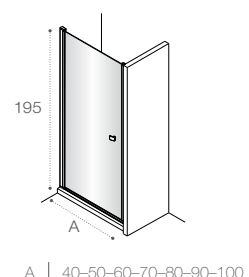

Capital
□ 446