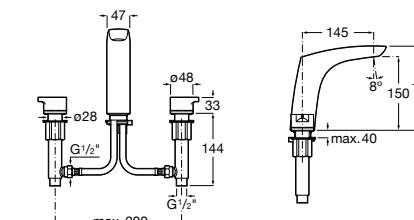

Смесители для раковин / монтаж на бортик / двухвентильные

Insignia

1. **5A443AC00** Монтируемый на раковину смеситель с центральным изливом, донным клапаном и гибкой подводкой.