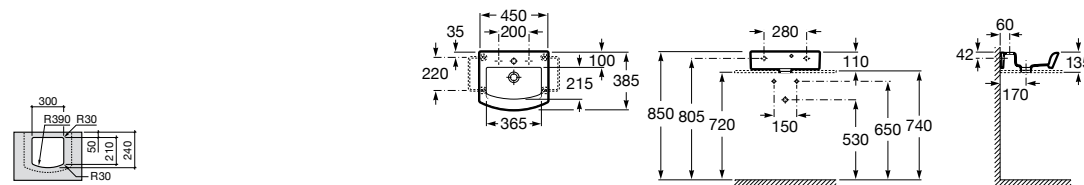

Hall

327624000 Настенная или накладная керамическая раковина. Смеситель не входит в комплект.

337471000 Полуьедестал