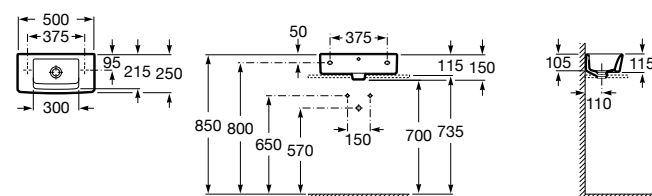

Dama

327789000 Настенная керамическая раковина. Смеситель не входит в комплект.

337782000 Полупьедестал для керамической раковины компакт.

Размеры в мм

Мини-раковины

Hall

325883000 Настенная или накладная керамическая раковина. Смеситель не входит в комплект.