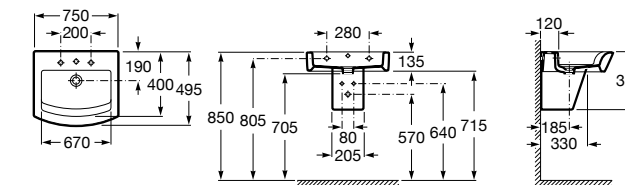

Hall

327623000 Настенная керамическая раковина. Смеситель не входит в комплект.

Размеры в мм

Meridian

32724C000 Настенная керамическая раковина. Смеситель не входит в комплект.

Раковины накладные

Hall

32762G000 Настенная или накладная керамическая раковина. Смеситель не входит в комплект.