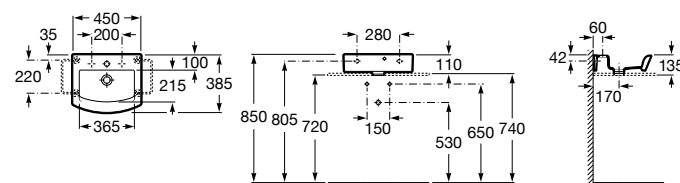

Hall

327624000 Настенная или накладная керамическая раковина. Смеситель не входит в комплект.

Meridian

327248000 Настенная керамическая раковина. Смеситель не входит в комплект.

Размеры в мм

Ibis

320841001 Настенная керамическая раковина. Смеситель не входит в комплект.