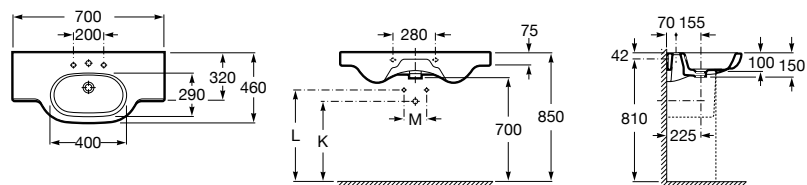

Dama

327782000 Настенная керамическая раковина. Смеситель не входит в комплект.

337470000 Пьедестал для керамической раковины.

337471000 Полупьедестал для керамической раковины.

Meridian

327240000 Настенная керамическая раковина. Смеситель не входит в комплект.

335240000 Пьедестал для керамической раковины.

337241000 Полупьедестал для керамической раковины.