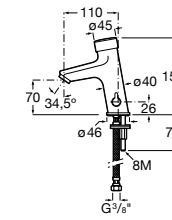

Fluent

1. **5A3A24C00** Смеситель для раковины с аэратором и гибкой подводкой. Ограничитель расхода 5 л/мин