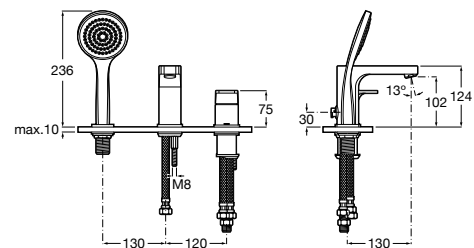

L90

5A9801C00 Монтируемый на край ванны двухвентильный смеситель для ванны-душа с изливом 197 мм, с душевой лейкой и гибким шлангом.