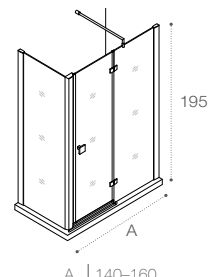

Metropolis
□ 446