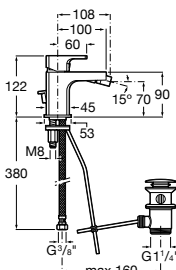

L90

5A6301C00 Смеситель для биде с рычагом сбоку, регулятором направления потока, донным клапаном и гибкой подводкой. Cold start.

L90C

5A6A01C00 Смеситель для биде с регулятором направления потока, донным клапаном и гибкой подводкой. Cold start.