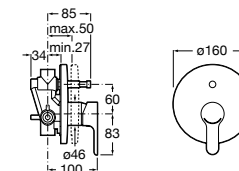

**Alfa**

- 5A0A25C00** Встраиваемый смеситель для ванны-душа с переключателем потока.

**Victoria**

- 5A0625C00** Встраиваемый смеситель для ванны-душа с переключателем потока.

**Смесители для ванны и душа / монтаж на бортик****Insignia**