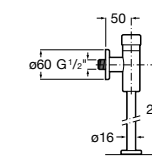

**Aqualine Confort**

5A9177C00 Нажимной смывной кран для писсуара

**Смывные краны для унитазов / настенные краны****Gem**

526900610 Смывной кран для унитаза. Изогнутая сливная труба 1".

**Aqualine Plus**

5A9577C00 Смывной кран 3/4" для унитаза. Механизм двойного слива 6/3 литра.