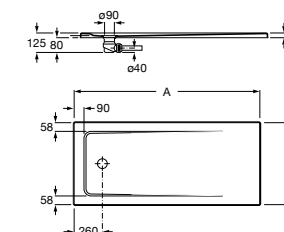

Easy STA

Акриловый душевой поддон с противоскользящим покрытием. Включает сливной комплект.

	A	B
276088000	1000	700
276087000	900	750

Easy STA

Акриловый душевой поддон с противоскользящим покрытием. Включает сливной комплект.

	A	B
276081000	900	900
276080000	800	800
276079000	750	750

Easy STA

Угловой акриловый душевой поддон с противоскользящим покрытием. Включает сливной комплект.

	A	B	R
276085000	900	900	504
276084000	800	800	504
276083000	750	750	373

Керамические душевые поддоны

Malta Walk-In

Керамический душевой поддон с противоскользящим покрытием и с платформой венге.

373524000