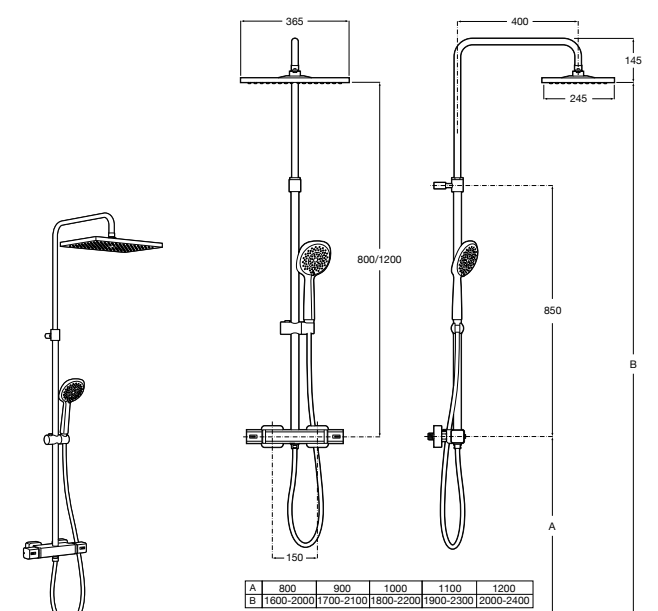

Level-T

5A201AC00 Душевая стойка со смесителем-термостатом. Регулируемая высота. Включает: верхний душ 365x245 мм, ручной душ диаметром 130 мм с тремя режимами напора воды, гибкий шланг 1,75 м и держатель с возможностью регулировки наклона и высоты.