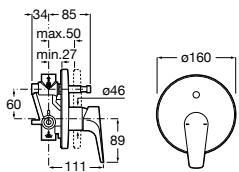

Смесители для ванны и душа / встраиваемые (с внутренней частью в комплекте)

Atlas

1. **5A0690C00** Встраиваемый смеситель для ванны-душа с переключателем потока.