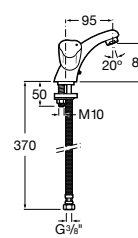

Brava

5A3130C00 Смеситель для раковины с держателем для цепочки и гибкой подводкой.