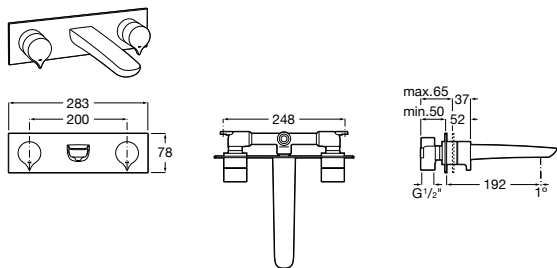

Смесители для раковин / встраиваемые / двухвентильные

Insignia

5A453AC00 Встраиваемый смеситель для раковины.