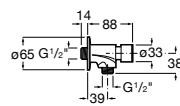

Смывные краны для писсуаров / монтируемые на стену / порционно-нажимные

Instant

5A9277C00 Наружный смывной кран для писсуара.

5A9317C00 Внешняя трубка для писсуара.

Sentronic-S

5A8102C00 Электронный смывной кран для писсуара. Наружная панель. Хром.

5A8102CM0 Электронный смывной кран для писсуара. Наружная панель. Матовый.

5A8102B00 Электронный смывной кран для писсуара. Наружная панель. Белый.

525165203 Питание от четырех щелочных батареек 1,5 В. Батарейки не включены в комплект. Встраиваемый блок.

525165303 Питание от сети 230 V. Встраиваемый блок.