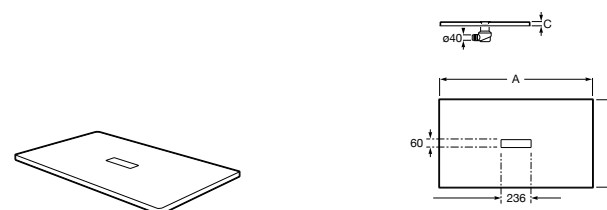

Helios

Ультралпоский душевой поддон, материал STONEX®. Противоскользящая поверхность с текстурой под дерево. Включает слив.

	A	B	C
AP20164038401..0	1600	900	30
AP20157838401..0	1000	900	25
AP2014B038401..0	1200	800	27
AP2013E838401..0	1400	700	30
AP20164032001..0	1400	900	30
AP20157832001..0	1600	800	30
AP2014B032001..0	1000	800	25
AP2013E832001..0	1200	700	27
AP2016402BC01..0	1200	900	27
AP2015782BC01..0	1400	800	30
AP2014B02BC01..0	1600	700	30
AP2013E82BC01..0	1000	700	25

Размеры в мм