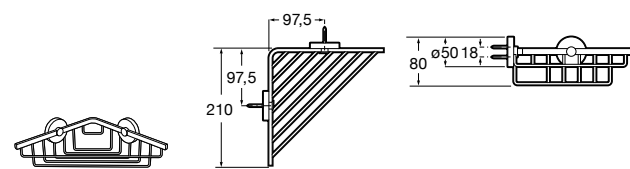

Compas
817364001 Контейнер решетчатый.