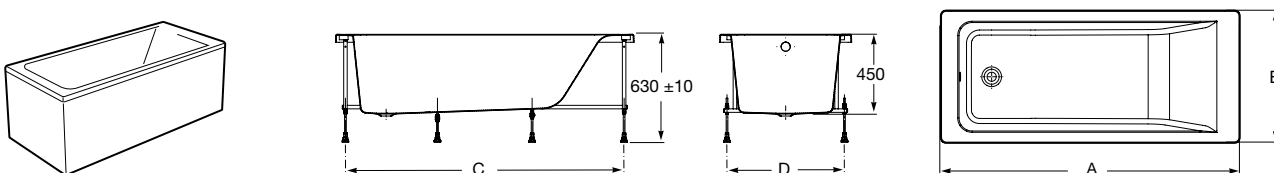

Easy

Акриловая ванна прямоугольная, глубина 45 см. Монтажный комплект заказывается отдельно.

	A	B	C	D	Объем, л
ZRU9302904	1500	700	1390	620	190
ZRU9302905	1700	700	1590	620	250
ZRU9302899	1700	750	1590	670	260
248618000	1800	800	1690	690	275

ZRU9302906	Монтажный комплект 1500 (каркас, комплект креплений к стене, система слив-перелив полуавтомат).
ZRU9302907	Монтажный комплект 1700x700 (каркас, комплект креплений к стене, система слив-перелив полуавтомат).
ZRU9302900	Монтажный комплект 1700x750 (каркас, комплект креплений к стене, система слив-перелив полуавтомат).
25P028000	Монтажный комплект 1800x750 (каркас, комплект креплений к стене, система слив-перелив полуавтомат).
ZRU9302908	Фронтальная панель 1500.
ZRU9302901	Фронтальная панель 1700.
259121000	Фронтальная панель 1800.
ZRU9302909	Боковая панель 700, левая.
ZRU9302910	Боковая панель 700, правая.
ZRU9302902	Боковая панель 750, левая.
ZRU9302903	Боковая панель 750, правая.
259123000	Боковая панель 800, левая.
259122000	Боковая панель 800, правая.

Bali

Акриловая ванна асимметричная, глубина 48 см. Монтажный комплект заказывается отдельно.

	A	B	Объем, л
7248639000	1500	1500	400

724F184000	Монтажный комплект.
7259134000	Фронтальная панель.