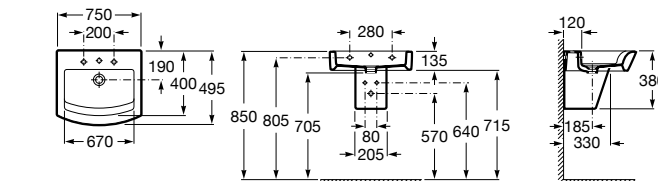

Prisma

327545000 Настенная или накладная керамическая раковина. Смеситель не входит в комплект.