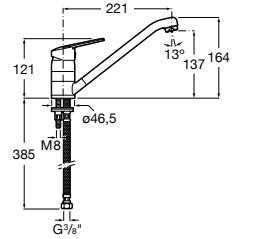

Victoria

5A8925C00 Смеситель для кухни с поворотным изливом, аэратором и гибкой подводкой.