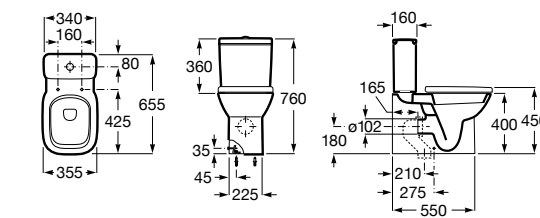

The Gap Square

342479000	Чаша унитаза Rimless с двойным выпуском.
341471000	Бачок с механизмом двойного смыва 4,5/3 литра с боковым подводом воды. Включен установочный комплект, механизм для подвода воды и механизм смыва.
34147000Y	Бачок с механизмом двойного смыва 4,5/3 литра с нижним подводом воды. Включен установочный комплект, механизм для подвода воды и механизм смыва.
801472004	Сиденье и крышка с механизмом «мягкое закрывание» для унитаза.
801470004	Сиденье и крышка для унитаза.
801472003	Сиденье и крышка для унитаза.
801472001	Сиденье и крышка тонкие с механизмом «мягкое закрывание» и быстрое снятие для унитаза.

The Gap Square

342477000	Чаша унитаза с горизонтальным выпуском.
342478000	Чаша унитаза с вертикальным выпуском.
341471000	Бачок с механизмом двойного смыва 4,5/3 литра с боковым подводом воды. Включен установочный комплект, механизм для подвода воды и механизм смыва.
34147000Y	Бачок с механизмом двойного смыва 4,5/3 литра с нижним подводом воды. Включен установочный комплект, механизм для подвода воды и механизм смыва.
801472004	Сиденье и крышка с механизмом «мягкое закрывание» для унитаза.
801470004	Сиденье и крышка для унитаза.
801472003	Сиденье и крышка для унитаза.
801472001	Сиденье и крышка тонкие с механизмом «мягкое закрывание» и быстрое снятие для унитаза.

The Gap Round

3420N8000	Чаша унитаза Rimless с двойным выпуском.
3410N1000	Бачок с механизмом двойного смыва 4,5/3 литра с боковым подводом воды и механизмом для двойного смыва.
3410N0000	Бачок с механизмом двойного смыва 4,5/3 литра с нижним подводом воды и механизмом для двойного смыва.
801D12001	Сиденье и крышка с механизмом «мягкое закрывание» для унитаза.
801D10001	Сиденье и крышка для унитаза.
801D12003	Сиденье и крышка для унитаза.