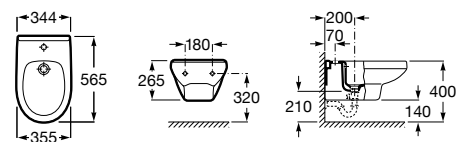

Размеры в мм

**Victoria**

355305..S Подвесное биде без крышки. Смеситель не входит в комплект. Для установки подвесных биде необходима совместимая система инсталляции Rosa.

Биде подвесные укороченные**Hall**