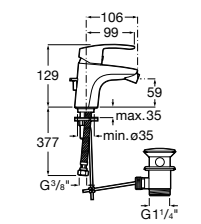

Monodin-N

5A6098C00 Смеситель для биде с регулятором направления потока, донным клапаном и гибкой подводкой.