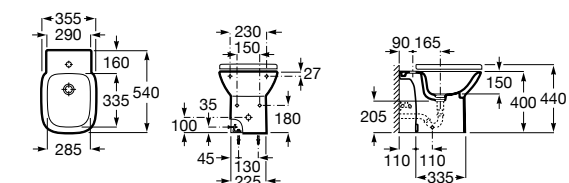

Debba Square

357994000 Биде без крышки. Включает: установочный комплект. Смеситель не входит в комплект.

8069D200B Крышка для биде с механизмом «мягкое закрывание». ©

8069D000B Крышка для биде. ©

8069D2004 Крышка для биде с механизмом «мягкое закрывание».

8069D0004 Крышка для биде.

Размеры в мм