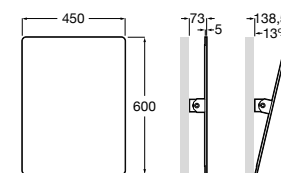

Доступность / аксессуары / откидные зеркала

Access Pro

1. **816965009** PRO - Регулируемое зеркало под наклоном.