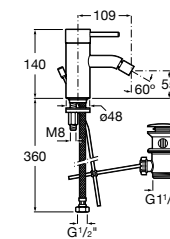

Lanta

5A6011C00 Смеситель для биде с регулятором направления потока, донным клапаном и гибкой подводкой.