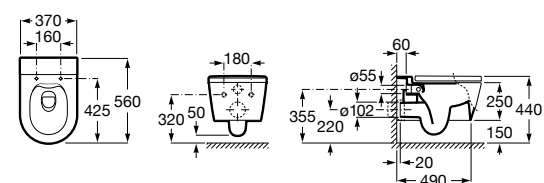

Inspira Square

346537..0 SQUARE - Подвесная чаша Rimless с горизонтальным выпуском. Включает: крепежный комплект. Для установки выберите систему инсталляции Rosa для подвесных унитазов.

801532..B SQUARE - Сиденье и крышка с механизмом «мягкое закрытие» для унитаза. Материал SUPRALIT®.

Inspira Round

346527..0 ROUND - Подвесная чаша Rimless с горизонтальным выпуском. Включает: крепежный комплект. Для установки выберите систему инсталляции Rosa для подвесных унитазов.

801522..B ROUND - Сиденье и крышка с механизмом «мягкое закрытие» для унитаза. Материал SUPRALIT®.

Размеры в мм