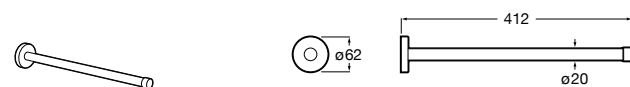

Superinox
817310002 Полотенцедержатель настенный.