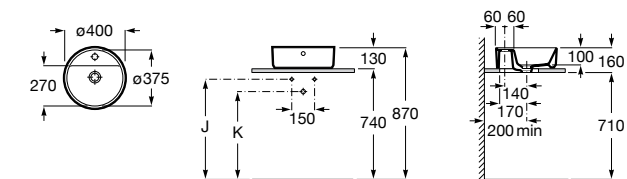

The Gap Round

3270MK000 Накладная или встраиваемая керамическая раковина с отверстием под смеситель. Смеситель не входит в комплект.