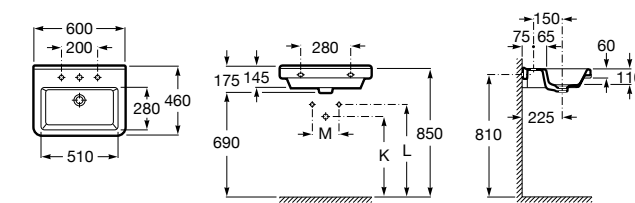

Dama

1. **327784000** Настенная керамическая раковина. Смеситель не входит в комплект.
   337470000 Пьедестал для керамической раковины.
   337471000 Полупьедестал для керамической раковины.