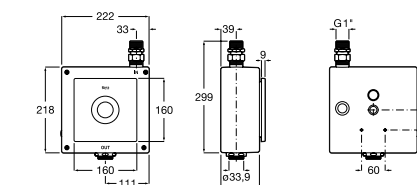

Краны для унитазов / встраиваемые краны / электронные

Sentronic-R

5A9102C00 Электронный смывной кран для унитаза. Слив с регулировкой 6 л или 3 л.