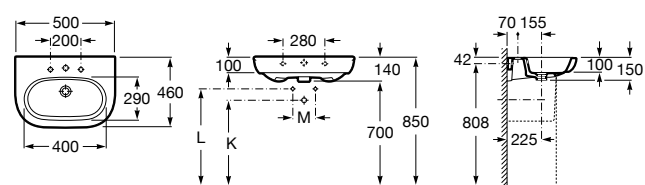

Meridian

325244000 Настенная керамическая раковина. Смеситель не входит в комплект.

335240000 Пьедестал для керамической раковины.

337241000 Полупьедестал для керамической раковины.