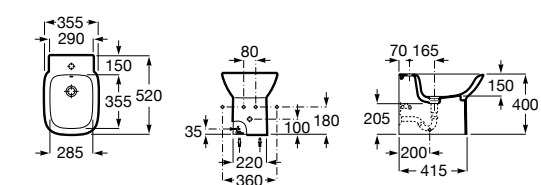

Размеры в мм

Dama

357787000 Биде укороченное приставное к стене, без крышки. Смеситель не входит в комплект.
80678C004 Крышка для укороченного биде с механизмом «мягкое закрывание».
80678B004 Крышка для укороченного биде.