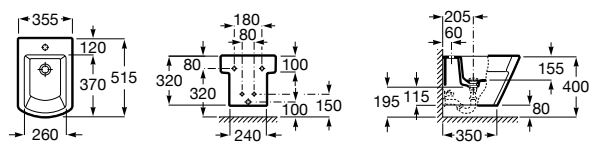

Размеры в мм

**Victoria**

355305..S Подвесное биде без крышки. Смеситель не входит в комплект. Для установки подвесных биде необходима совместимая система инсталляции Rosa.

Биде подвесные укороченные**Hall**