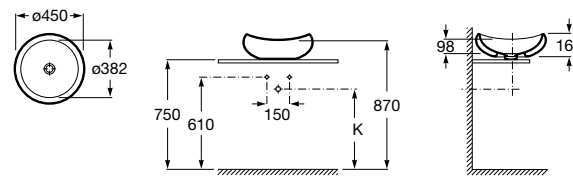

Urbi 1

327225000 Накладная керамическая раковина. Смеситель не входит в комплект.