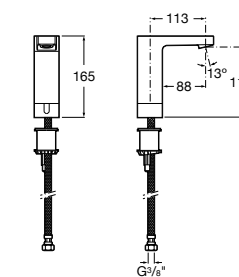

L90-E

1. **5A5601C00** Электронный кран для раковины для подвода одной воды. Ограничитель потока воды 5,7 л/мин, гибкая подводка. Питание от четырех щелочных батареек 1,5V LRG (AA). Батарейки не включены в комплект.
2. **5A5701C00** Электронный кран для раковины для подвода одной воды. Ограничитель потока воды 5,7 л/мин, гибкая подводка. Питание от сети 230 V. Источник питания включен в комплект.