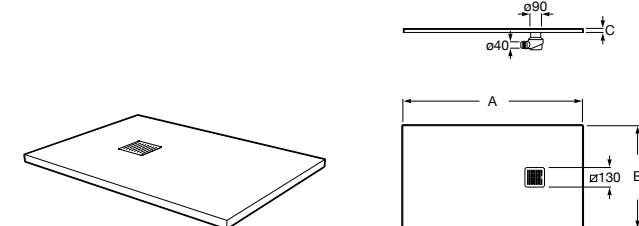

Terran

Ультралпоский душевой поддон, материал STONEX®. Противоскользящая поверхность с текстурой под камень. Включает слив gran caudal.

	A	B	C
До 2000 x 1400 x 33,5 Extra King size	2000	1400	33,5
До 1600 x 1400 x 31,6 Extra King size	1600	1400	31,6
До 2000 x 1000 x 31 King size	2000	1000	31
До 1800 x 1000 x 31	1800	1000	31
До 1600 x 1000 x 31	1600	1000	31
До 1400 x 1000 x 31	1400	1000	31
До 1200 x 1000 x 31	1200	1000	31
До 1800 x 900 x 31	1800	900	31
До 1600 x 900 x 31	1600	900	31
До 1400 x 900 x 31	1400	900	31
До 1200 x 900 x 28	1200	900	28
До 1000 x 900 x 26	1000	900	26
До 1800 x 800 x 31	1800	800	31
До 1600 x 800 x 31	1600	800	31
До 1400 x 800 x 31	1400	800	31
До 1200 x 800 x 28	1200	800	28
До 1000 x 800 x 26	1000	800	26
До 1800 x 750 x 31	1800	750	31
До 1600 x 750 x 31	1600	750	31
До 1400 x 750 x 31	1400	750	31
До 1200 x 750 x 28	1200	750	28
До 1000 x 750 x 26	1000	750	26
До 1800 x 700 x 31	1800	700	31
До 1600 x 700 x 31	1600	700	31
До 1400 x 700 x 31	1400	700	31
До 1200 x 700 x 28	1200	700	28
До 1000 x 700 x 26	1000	700	26

Размеры в мм