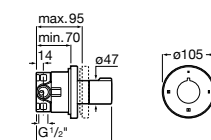

Aqualine Round 3 положения

5A184AC00 ROUND - Встраиваемый переключатель (3 положения) для ванны или душа. Установка с Арт. 525166803.
525166903 Скрытый монтажный блок для дивертора на 3 выхода 1/2".