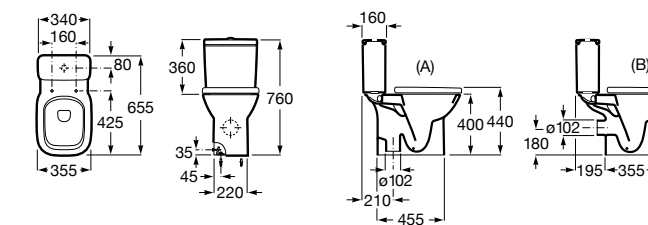

Размеры в мм

Debba Square

34299B00U	Чаша унитаза приставная с двойным выпуском.
341992000	Бачок с механизмом двойного смыва 4,5/3 литра с боковым подводом воды. Включен установочный комплект, механизм для подвода воды и механизм смыва.
341993000	Бачок с механизмом двойного смыва 4,5/3 литра с нижним подводом воды. Включен установочный комплект, механизм для подвода воды и механизм смыва.
8019D200B	Сиденье и крышка с механизмом «мягкое закрывание» для унитаза.
8019D000B	Сиденье и крышка с креплениями из нержавеющей стали для унитаза.
8019D0004	Сиденье и крышка с креплениями из нержавеющей стали для унитаза.