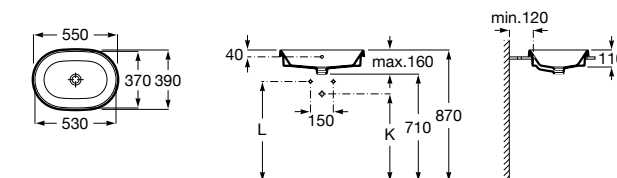

Размеры в мм

**The Gap Round ®**

3270Y5000 Раковина керамическая врезная. Смеситель не входит в комплект.

**Diverta**

32711600Y Раковина керамическая врезная. Смеситель не входит в комплект.

**Inspira Square**