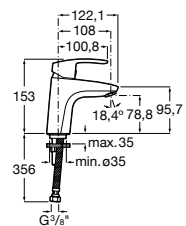

Monodin-N

1. **5A3B98C0M** Смеситель для раковины, гладкий корпус, с гибкой подводкой.
   5A3298C00 Смеситель для раковины, гладкий корпус, с гибкой подводкой. Cold start.