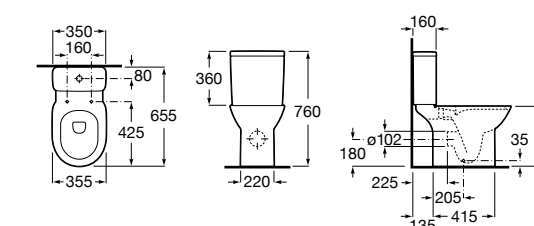

Debba Square

342998000	Чаша унитаза с вертикальным выпуском. Включен установочный комплект (A).
34299700Y	Чаша унитаза с горизонтальным выпуском. Включен установочный комплект (B).
341990000	Бачок с механизмом двойного смыва 4,5/3 литра с боковым подводом воды. Включен установочный комплект, механизм для подвода воды и механизм смыва.
34199100Y	Бачок с механизмом двойного смыва 4,5/3 литра с нижним подводом воды. Включен установочный комплект, механизм для подвода воды и механизм смыва.
8019D0004	Сиденье и крышка с креплениями из нержавеющей стали для унитаза.
8019D0004	Сиденье и крышка с креплениями из нержавеющей стали для унитаза.
8019D2003	Сиденье и крышка тонкие с механизмом «мягкое закрывание» и быстрое снятие для унитаза.
ZRU930282B	Сиденье и крышка с механизмом «мягкое закрывание» и быстрое снятие для унитаза.
8019D2005	Сиденье и крышка для унитаза.