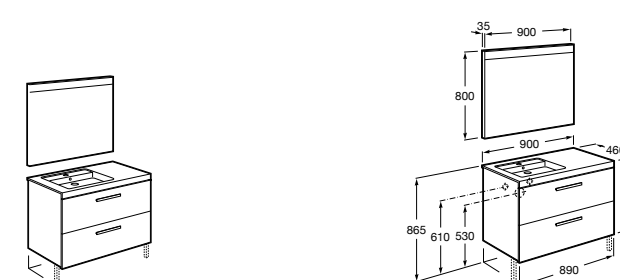

Мебельные модули для одной раковины 800 мм

Prisma раковина слева

1. **855953XXX** UNIK - Комплект мебели и раковины. Компактный сифон. Ножки и смеситель не входят в комплект.
   855937XXX PACK - Комплект мебели, раковины и зеркала Prisma Basic со встроенной LED-подсветкой. Компактный сифон. Ножки и смеситель не входят в комплект.
   816764339 Комплект из 2-х ножек.