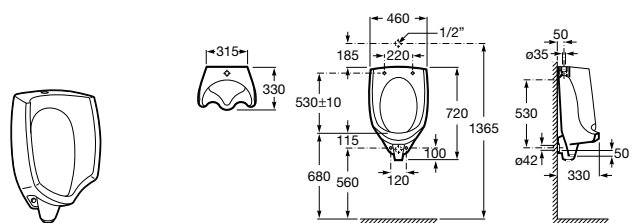

Аксессуары для писсуаров

Mural

353330001 Писсуар настенный с манжетой, пробкой для очистки и крепежным комплектом.

526505114 Связующий локоть Mural. Необходим для сборки писсуара Mural.

526505214 Сливной локоть Mural. Необходим для сборки писсуара Mural.

Аксессуары для слива

Garda

526005510 Решетка из нержавеющей стали с резиновой вставкой.