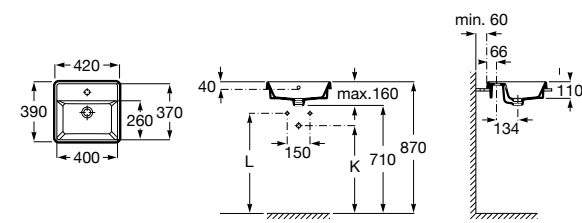

Beyond

3270B7.0 Полувстраиваемая раковина из материала FINECERAMIC®. Универсальный выпуск с керамической крышкой Ø 72мм. Смеситель не входит в комплект.

The Gap Square ©

3270Y9000 Раковина керамическая врезная. Смеситель не входит в комплект.

Размеры в мм