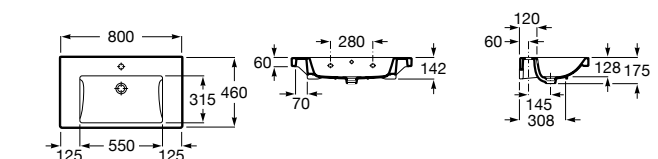

Kalahari

32787800H Настенная или накладная керамическая раковина. Смеситель не входит в комплект.

327878000 Настенная или накладная керамическая раковина без отверстия под смеситель.