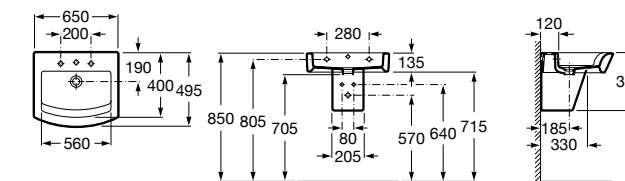

Размеры в мм

**Hall**

327620000 Настенная или накладная керамическая раковина. Смеситель не входит в комплект.

**Element**

327570000 Настенная или накладная керамическая раковина. Смеситель не входит в комплект.