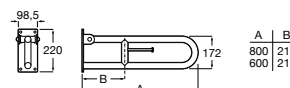

Доступность / аксессуары / поручни откидные / с держателем для бумаги

Access Comfort

- 816934001** COMFORT - Поручень откидной с держателем для туалетной бумаги. Поверхность из полированной нержавеющей стали.
- 816935001** COMFORT - Поручень откидной с держателем для туалетной бумаги. Поверхность из полированной нержавеющей стали.
- 816934002** COMFORT - Поручень откидной с держателем для туалетной бумаги. Поверхность из нержавеющей стали, сатин.
- 816935002** COMFORT - Поручень откидной с держателем для туалетной бумаги. Поверхность из нержавеющей стали, сатин.
- 816916009** COMFORT - Поручень откидной с держателем для туалетной бумаги. Цвет: белый винил.
- 816935009** COMFORT - Поручень откидной с держателем для туалетной бумаги. Цвет: белый винил.