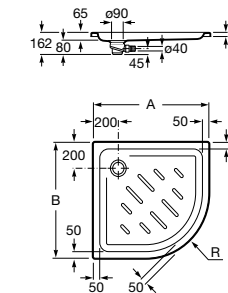

Керамические душевые поддоны**Malta Walk-In**

Керамический душевой поддон с противоскользящим покрытием и с платформой венге.

373524000

Malta

Керамический душевой поддон.

	A	B	C	D
373516000	1200	800	65	180
373517000	1000	800	65	180
373505000	1200	750	65	175
373506000	1000	750	65	170
37450C000	1200	700	65	175
37450D000	1000	700	65	170
37450E000	900	700	65	170
373513000	1200	700	80	175
373512000	1000	700	80	170
373519000	900	700	80	170