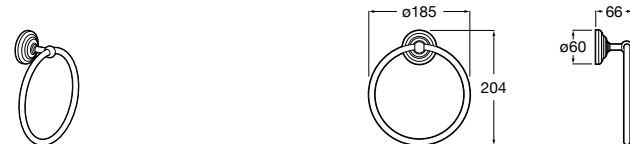

Carmen
817002001 Полотенцедержатель в форме кольца.