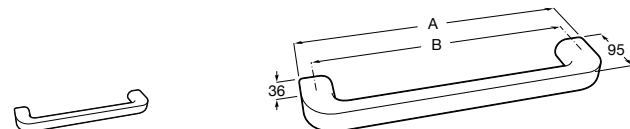

Victoria
Полотенцедержатель. Крепление на болты или клей.

	A
816656001	600
816655001	500
816654001	400
816653001	300

Hotel's Classic
815429001 Полотенцедержатель настенный.

Onda ©
Полотенцедержатель.

	A	B
3870ZH000	600	560
3870ZG000	450	420
3870ZJ000	300	260