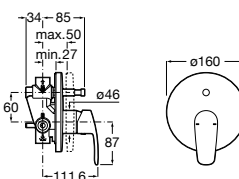

Monodin-N

1. **5A0698C00** Встраиваемый смеситель для ванны-душа с переключателем потока.