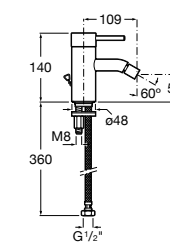

5A603BC00 Смеситель для биде с регулятором направления потока, донным клапаном и гибкой подводкой.

Lanta

5A6111C00 Смеситель для биде с регулятором направления потока, цепочкой и гибкой подводкой.

Malva

5A613BC00 Смеситель для биде с регулятором направления потока, цепочкой и гибкой подводкой.