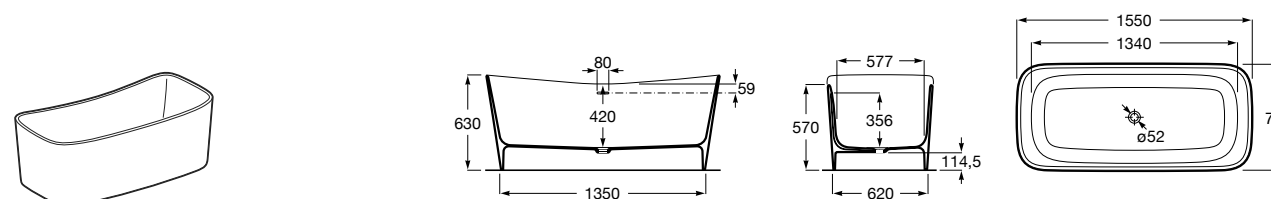

Maui Square ©

248502000 Прямоугольная ванна STONEX®, интегрированный слив-перелив, донный клапан с системой click-clack.