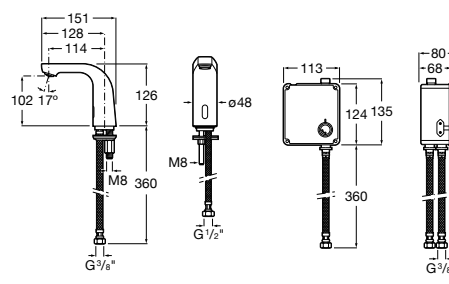

L20-E

1. **5A5309C00** Электронный смеситель для раковины с гибкой подводкой. С блоком предварительного смешивания горячей и холодной воды. Питание от четырех щелочных батареек 1,5V LRG (AA). Батарейки не включены в комплект.
2. **5A5509C00** Электронный смеситель для раковины с гибкой подводкой. С блоком предварительного смешивания горячей и холодной воды. Питание от сети 230 V. Источник питания включен в комплект.