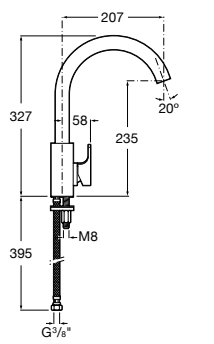

L90

5A8301C00 Смеситель для кухни с поворотным изливом, аэратором и гибкой подводкой. Cold start.