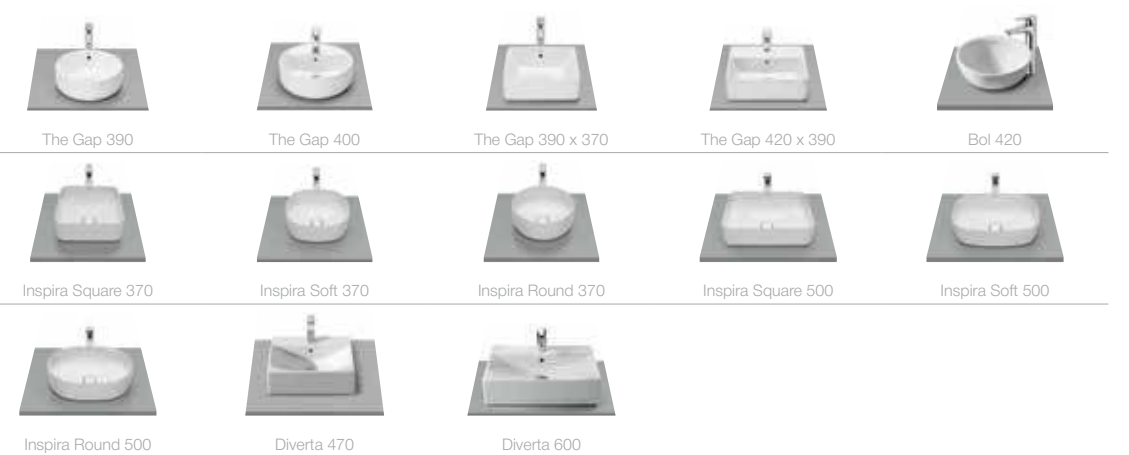

Дополните интерьер ванной комнаты

Примеры накладных раковин. Полный ассортимент смотрите на странице 120.