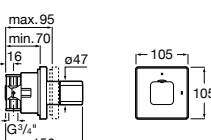

Aqualine Square

5A094AC00 SQUARE - Встраиваемый запорный клапан. Установка с Арт. 525166703.
525166703 Скрытый монтажный блок для запорного клапана на 1 выход 3/4".