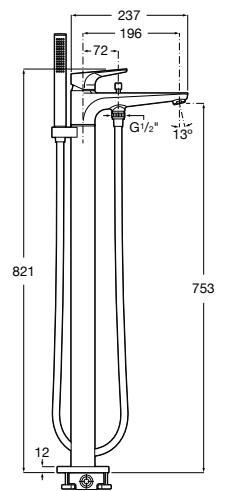

Размеры в мм

**Carmen**

5A274BC00 Напольный смеситель для ванны и душа с ручным переключателем, гибким душевым шлангом 1,50 м, душевой лейкой, встроенным держателем.

**Atlas** ®

5A2790C00 Напольный однорычажный смеситель с автоматическим переключателем, душевой лейкой, встроенным держателем для душа и гибким шлангом.