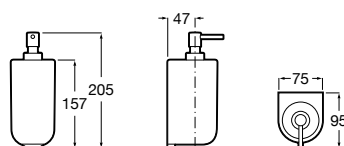

Onda ©

3870ZC000 Настенный диспенсер.