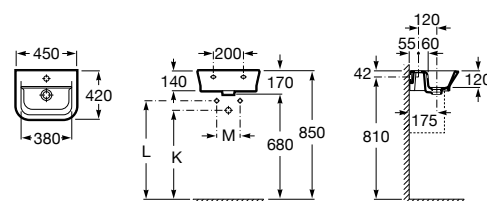

The Gap Original

327477000 Настенная или накладная керамическая раковина. Смеситель не входит в комплект.