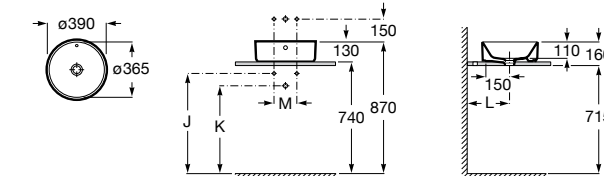

The Gap Round

3270MJ000 Накладная керамическая раковина. Смеситель не входит в комплект.