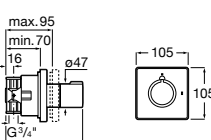

Aqualine Soft

5A0A4AC00 SOFT - Встраиваемый запорный клапан. Установка с Арт. 525166703.
525166703 Скрытый монтажный блок для запорного клапана на 1 выход 3/4".