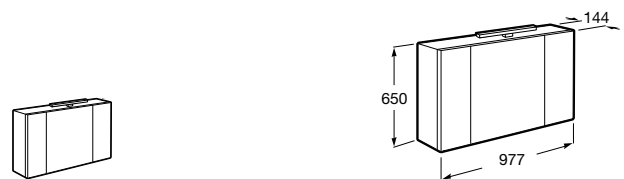

Etna

Зеркальный шкаф с LED-светильником и регулируемые по высоте стеклянными полочками.

857304806	Белый глянец.
857304445	Дуб верона.

Etna

Зеркальный шкаф с LED-светильником и регулируемые по высоте стеклянными полочками.