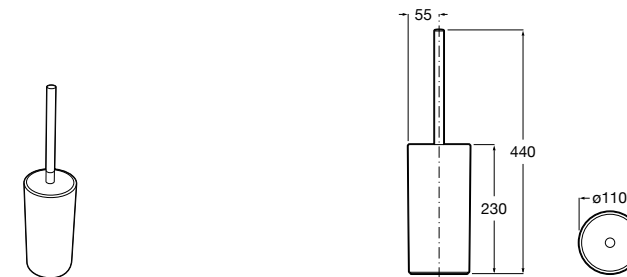

816668001 Напольный держатель для щеток.

Размеры в мм

**Onda**

3870ZF000 Напольный держатель для щеток.

**Hotel's**

816390001 Диспенсер на столешницу.

**Ice**816863012 Напольный держатель для щеток. Черный цвет.
816863009 Напольный держатель для щеток. Белый цвет.
816863013 Напольный держатель для щеток. Синий цвет.**Rubik**816841001 Диспенсер на столешницу. Хром.
816841024 Диспенсер на столешницу. Черный цвет. ©**Twin**