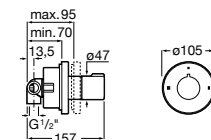

Aqualine Round 2 положения

5A154AC00 ROUND - Встраиваемый переключатель (2 положения) для ванны или душа. Установка с Арт. 525166803.
525166803 Скрытый монтажный блок для дивертора на 2 выхода 1/2".