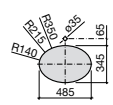

Berna

327871001 Раковина керамическая, встраиваемая снизу. Смеситель не входит в комплект.