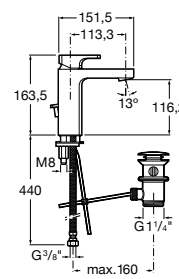

L90

5A3E01C00 Смеситель для раковины с донным клапаном и гибкой подводкой, Cold start.