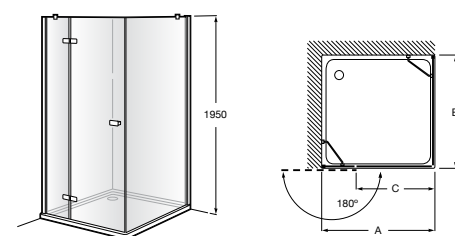

Душевые ограждения / 2 стены / распашные двери

Vela PLF + LF

Фронтальное расположение. 1 распашной элемент + 1 фиксированный элемент + 1 фиксированный элемент сбоку.

		Минимальное открытие (C)
PLF (A)	От 760 до 900	500
	От 901 до 1300	600
	От 1301 до 1400	700
LF (B)	От 200 до 500	-
	От 501 до 900	-
	От 901 до 1100	-