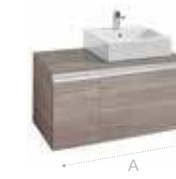

Мебель для ванной комнаты Heima, смеситель Naia, аксессуары Hotel's, зеркало Luna и светильник Smartlight.

Ассортимент продукции

Модуль для двух накладных раковин
Стр. 225

Модуль для накладной раковины (возможен вариант с раковиной справа или слева)
Стр. 229