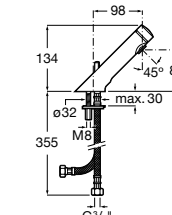

Avant

1. **5A3179C00** Смеситель для раковины, с аэратором и гибкой подводкой. Боковая ручка для регулировки температуры воды.