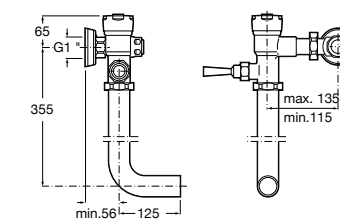

**Aqualine Confort**

5A9177C00 Нажимной смывной кран для писсуара

**Смывные краны для унитазов / настенные краны****Gem**

526900610 Смывной кран для унитаза. Изогнутая сливная труба 1".

**Aqualine Plus**

5A9577C00 Смывной кран 3/4" для унитаза. Механизм двойного слива 6/3 литра.