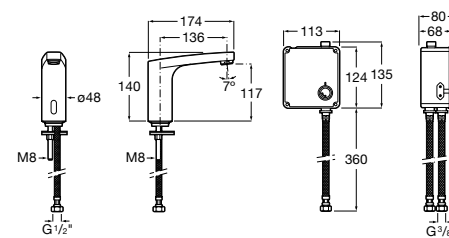

L70-E

1. **5A5A09C00** Электронный смеситель для раковины, ограничитель потока воды 5 л/мин. С блоком предварительного смешивания горячей и холодной воды. Питание от четырех щелочных батареек 1,5V LRG (AA). Батарейки не включены в комплект.
2. **5A5B09C00** Электронный смеситель для раковины, ограничитель потока воды 5 л/мин. С блоком предварительного смешивания горячей и холодной воды. Питание от сети 230 V. Источник питания включен в комплект.