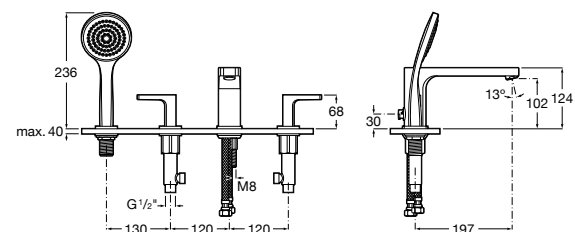

L90

5A9901C00 Монтируемый на край ванны двухвентильный смеситель для ванны-душа с изливом 130 мм, с душевой лейкой и гибким шлангом.

L90

5A0901C00 Монтируемый на край ванны однорычажный смеситель для ванны-душа, гибкая душевая лейка L90 1,75 м. Излив 197 мм.

Размеры в мм