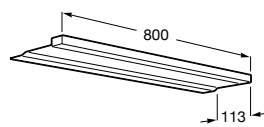

Delight

813070000 LED-подсветка для шкафа-зеркало. Мощность 12 Вт.