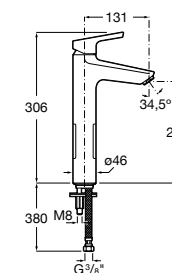

Carmen

5A444BC00 Монтируемый на раковину смеситель с центральным поворотным изливом, донным клапаном и гибкой подводкой.

Смесители для раковин / монтаж на бортик / высокий излив / однорычажные

Insignia

5A343AC00 Смеситель для раковины с высоким изливом, с донным клапаном и гибкой подводкой. Cold start.

Carmen

5A3A4BC00 Смеситель для раковины, гладкий корпус, с донным клапаном click-clack и гибкой подводкой.

5A3B4BC00 Смеситель для раковины, гладкий корпус, с гибкой подводкой.

Insignia

5A3A3AC00 Смеситель для раковины с высоким изливом, гладкий корпус, с донным клапаном с системой click-clack и гибкой подводкой. Cold start.

5A3C3A..0 Смеситель для раковины с высоким изливом, гладкий корпус, с гибкой подводкой. Cold start. Покрытие Everlux.

Brava

5A3130C00 Смеситель для раковины с держателем для цепочки и гибкой подводкой.

L90

5A3G01C00 Смеситель для раковины с высоким изливом, донным клапаном и гибкой подводкой, Cold start.

Pals ©

5A376DC00 Смеситель для раковины с высоким изливом, с ручкой-джойстиком, гладкий корпус, с донным клапаном с системой click-clack и гибкой подводкой.

Lanta

5A3411C00 Смеситель для раковины с высоким изливом, гладкий корпус, с донным клапаном с системой click-clack и гибкой подводкой. Cold start.

Naia

5A3496C00 Смеситель для раковины с высоким изливом, с донным клапаном и гибкой подводкой. Cold start.

Atlas

5A3790C0M Смеситель для раковины с высоким изливом, гладкий корпус, с гибкой подводкой.

5A3790C00 Смеситель для раковины с высоким изливом, гладкий корпус, с гибкой подводкой. Cold start.

Naia

5A3796C00 Смеситель для раковины, гладкий корпус, с высоким изливом, с донным клапаном с системой click-clack, гибкой подводкой. Cold start.