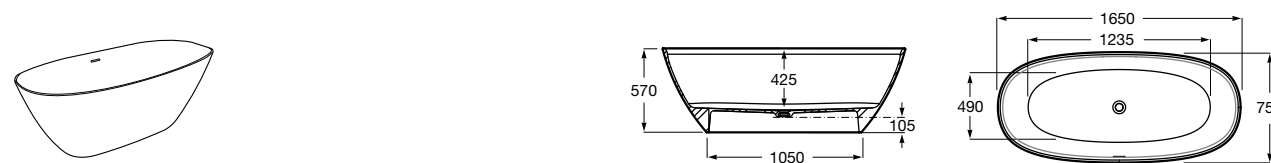

Ванны из материала Stonex®

Ariane

248470000 Свободнстоящая ванна STONEX®, объем 240 л. Интегрированный слив-перелив, донный клапан с системой click-clack.