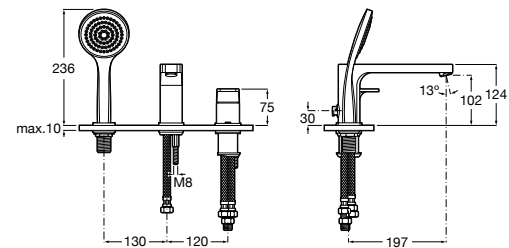

Insignia

5A183AC00 Монтируемый на край ванны двухвентильный смеситель для ванны-душа с изливом 130 мм, с душевой лейкой и гибким шлангом.