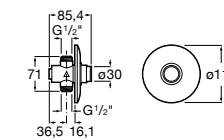

**Смывные краны для писсуаров / встраиваемые / порционно-нажимные****Instant**

5A9077C00 Встраиваемый смывной кран для писсуара.

**Fluent**

5A9C24C00 Встраиваемый смывной кран для писсуара.

**Avant**

5A9079C00 Встраиваемый смывной кран для писсуара.