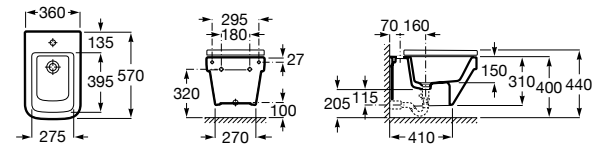

Meridian

357245000 Подвесное биде без крышки. Смеситель не входит в комплект.
8062A2..B Крышка для биде с механизмом «мягкое закрывание». Материал SUPRALIT®. ©
8062A0..B Крышка для биде с креплениями из нержавеющей стали. Материал SUPRALIT®. ©