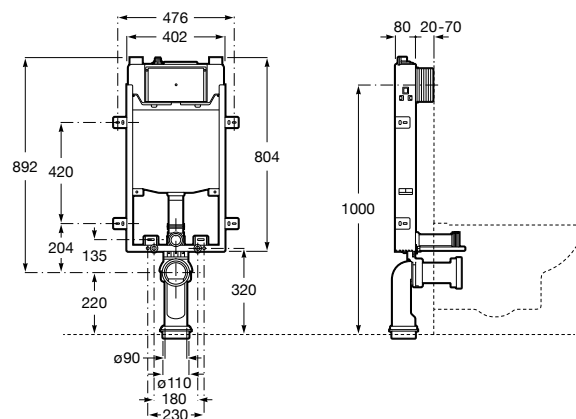

Duplo WC One Smart ©

890078020 Каркас с компактным бачком с двойной системой смыва, шланг подачи воды для Smart-унитазов, гофрированная труба и монтажные принадлежности. Минимальная глубина 107 мм, высота 1190 мм, патрубок 90/110 ø. Осевое расстояние 180 и 230 мм. Рекомендуется для установки с подвесным унитазом In-Wash* Inspira. Регулируемые ножки 0-200 мм с тормозной системой. Верхнее гидравлическое соединение. Может быть укомплектован совместимой панелью смыва Roca (в комплект не входит).