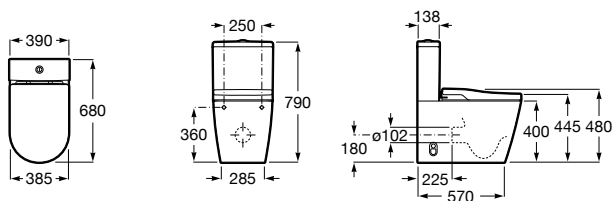

Inspira In-Wash® In-Tank подвесной ©

803094001 In-Wash® - Smart-унитаз подвесной Rimless, с интегрированным в корпус бачком. Включает: крышку и сиденье с функцией мытья и сушки. Требуется подключение к сети. Для установки рекомендуется использовать инсталляцию (822091001).