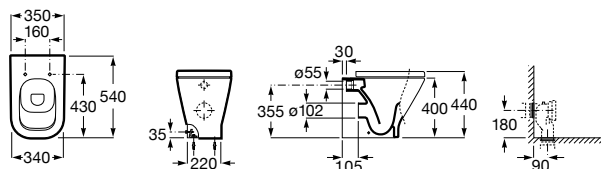

The Gap Square

347477000	Чаша унитаза с двойным выпуском.
801472004	Сиденье и крышка с механизмом «мягкое закрывание» для унитаза.
801470004	Сиденье и крышка для унитаза.
801472001	Сиденье и крышка тонкие с механизмом «мягкое закрывание» и быстрого снятия для унитаза.
801472003	Сиденье и крышка для унитаза.