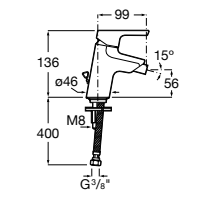

5A603BC00 Смеситель для биде с регулятором направления потока, донным клапаном и гибкой подводкой.

Lanta

5A6111C00 Смеситель для биде с регулятором направления потока, цепочкой и гибкой подводкой.

Malva

5A613BC00 Смеситель для биде с регулятором направления потока, цепочкой и гибкой подводкой.