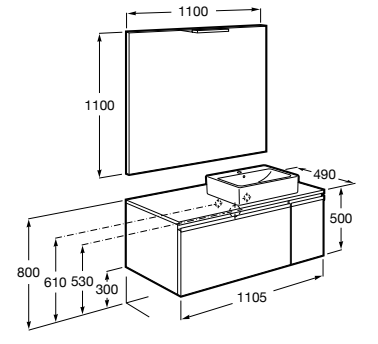

816811336 Комплект из 2-х ножек.

Размеры в мм

Heima раковина справа

851005XXX Мебельный модуль для раковины с рабочей поверхностью. Раковина и смеситель не входят в комплект. Модуль дополнительно обработан защитой от влаги.