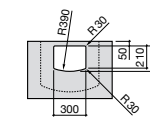

Hall

32762G000 Настенная или накладная керамическая раковина. Смеситель не входит в комплект.