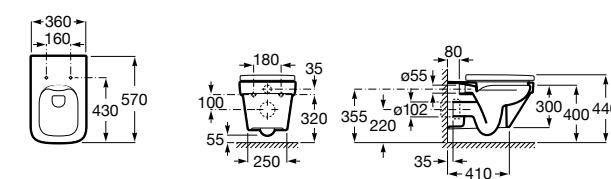

Dama

34678L000 Подвесная чаша Rimless со скрытым креплением. Включает: крепежный комплект. Для установки выберите систему инсталляции Rosa для подвесных унитазов.

801782004 Сиденье и крышка с механизмом «мягкое закрытие» для унитаза.

801780004 Сиденье и крышка для унитаза.