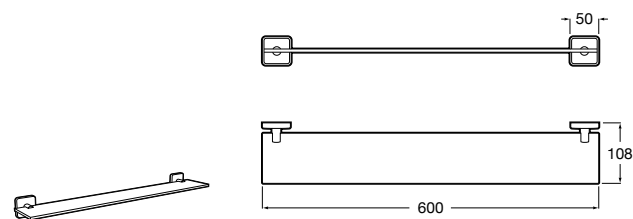

Victoria
816661001 Полочка. Крепление на болты или клей в комплекте.