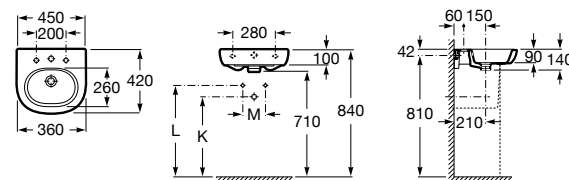

Meridian

325245000 Настенная керамическая раковина. Смеситель не входит в комплект.

335240000 Пьедестал для керамической раковины.

337241000 Полуьпедестал для керамической раковины.