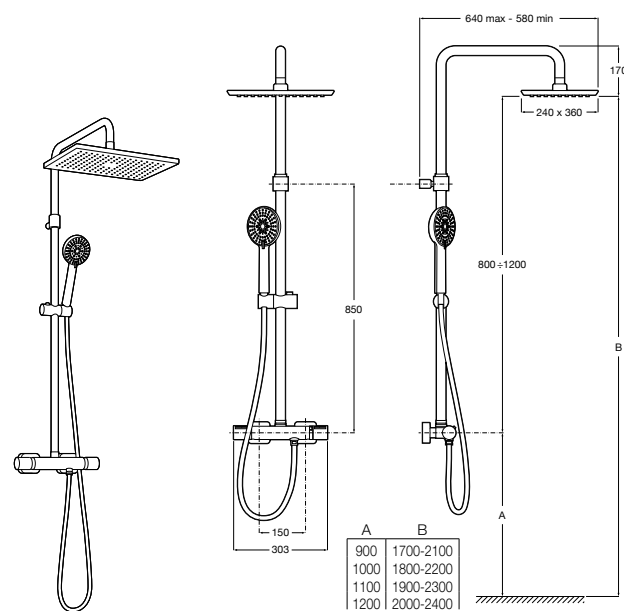

Even-T Square

5A2080C00* SQUARE - Душевая стойка со смесителем-термостатом. Регулируемая высота. Включает: верхний душ размером 360x240 мм, ручной душ диаметром 100 мм с тремя режимами потока, гибкий шланг 1,75 м и держатель с возможностью регулировки высоты и наклона.