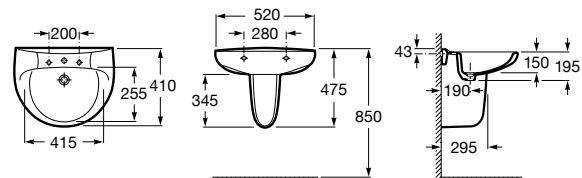

Victoria

325394..0 Настенная керамическая раковина. Смеситель не входит в комплект.

337390000 Пьедестал для керамической раковины.

33739200Y Полупьедестал для керамической раковины.