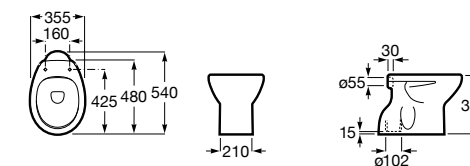

Victoria

344398..0	Чаша унитаза с вертикальным выпуском. Включает: крепежный комплект.
801B62..B	Сиденье и крышка с механизмом «мягкое закрывание» для унитаза. Материал SUPRALIT®.
801B60..B	Сиденье и крышка с креплениями из нержавеющей стали для унитаза. Материал SUPRALIT®.
801B66..B	Сиденье и крышка с креплениями из пластика. Материал SUPRALIT®.
V0007800R	Манжет прямой.