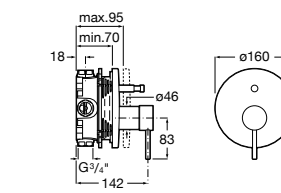

Lanta

5A0B11C00 Встраиваемый смеситель для ванны-душа с переключателем потока. Установка с RocaBox Арт. 525869403.