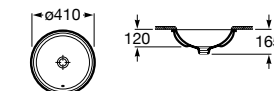

Foro

327884000 Раковина керамическая, встраиваемая снизу. Смеситель не входит в комплект.