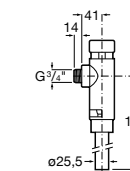

Aqualine Plus

5A9577C00 Смывной кран 3/4" для унитаза. Механизм двойного слива 6/3 литра.