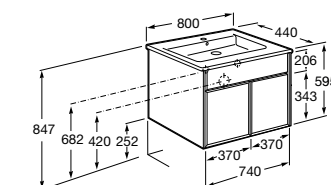

Up

ZRU9303012	Мебельный модуль белый глянцев.
327470000	Раковина The Gap Original 800.