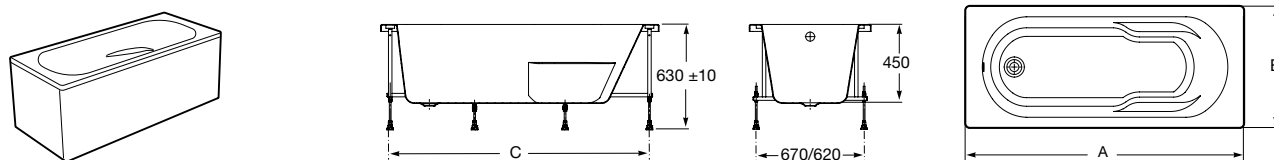

Genova, Genova-N

Акриловая ванна прямоугольная, глубина 45 см. Монтажный комплект заказывается отдельно.

	A	B	C	Объем, л
ZRU9302894	1500	750	1390	235
ZRU9302973	1600	700	1490	230

ZRU9302895	Монтажный комплект 1500 (каркас, комплект креплений к стене, система слив-перелив полуавтомат).
ZRU9302974	Монтажный комплект 1600 (каркас, комплект креплений к стене, система слив-перелив полуавтомат).
ZRU9302896	Фронтальная панель 1500.
ZRU9302975	Фронтальная панель 1600.
ZRU9302897	Боковая панель 750, левая.
ZRU9302898	Боковая панель 750, правая.
ZRU9302976	Боковая панель 700, левая.
ZRU9302977	Боковая панель 700, правая.