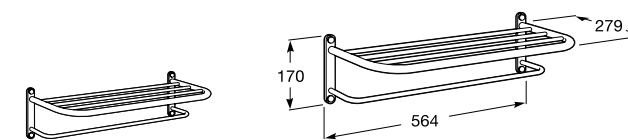

- 816379001 Решетка для полотенец.

**Compas**

- 817361001 Решетка для полотенец.

Размеры в мм

**Compas**

- 817438001 Решетка для полотенец.

**Cubica**

- 817416002 Решетка для полотенец с полотенцедержателем.