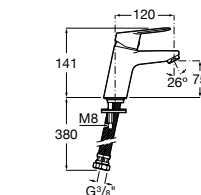

Alfa ®

1. **5A3L25C00** Смеситель для раковины, гладкий корпус, с гибкой подводкой. Cold start.