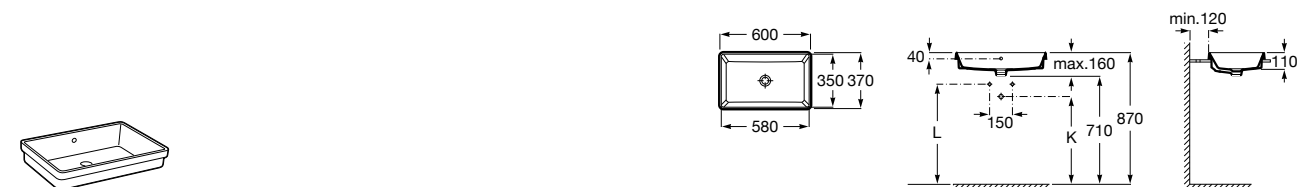

The Gap Square ®

3270Y8000 Раковина керамическая врезная. Смеситель не входит в комплект.

Размеры в мм