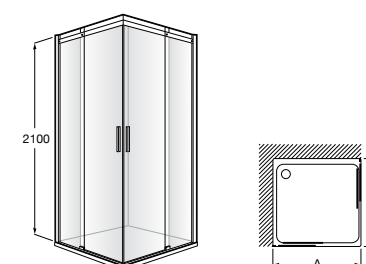

Душевые ограждения / 2 стены / вход с угла / раздвижные двери

Aerea 2L2

Угловой душ с 2 раздвижными элементами + 2 фиксированных элемента.

2L2 (A и B)	От 670 до 1000
	От 1001 до 1200
	От 1201 до 1400