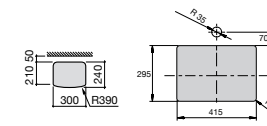

Diverta

327114000 Раковина керамическая врезная или встраиваемая снизу. Смеситель не входит в комплект.

Inspira

327536..0 Раковина из материала FINECERAMIC®, встраиваемая снизу, с монтажным креплением.