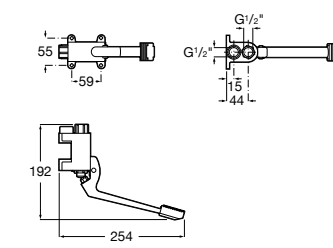

Instant Foot

505127900 Педальный кран. Установка на стене. Подвод одной воды.