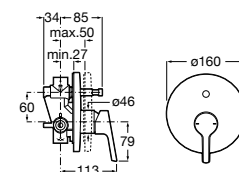

Malva

1. **5A063BC00** Встраиваемый смеситель для ванны-душа с переключателем потока.