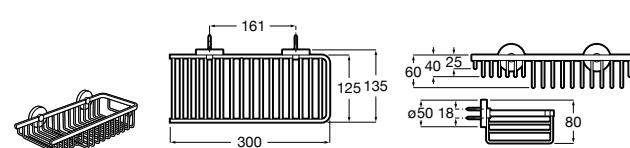

Compas
817442001 Контейнер решетчатый.