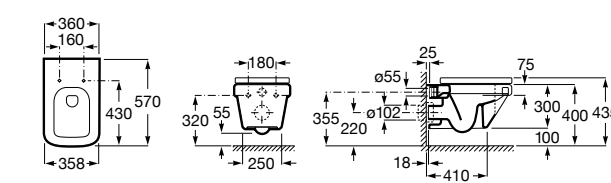

Dama

346787000 Подвесная чаша с горизонтальным выпуском. Для установки выберите систему инсталляции Rosa для подвесных унитазов.

801782004 Сиденье и крышка с механизмом «мягкое закрытие» для унитаза.

801780004 Сиденье и крышка для унитаза.

Размеры в мм