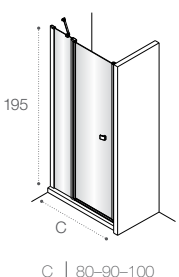

Capital
□ 446