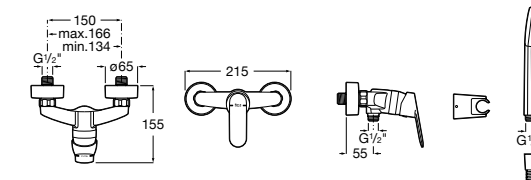

Alfa ©

5A2325C00 Монтируемый на стену смеситель для душа с гибким душевым шлангом 1,50 м, душевой лейкой и поворотным настенным держателем.