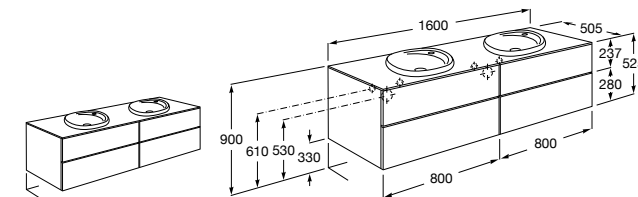

Beyond

851418XXX Мебельный модуль для двух встраиваемых раковин 450 мм. Раковины и смесители не входят в комплект.