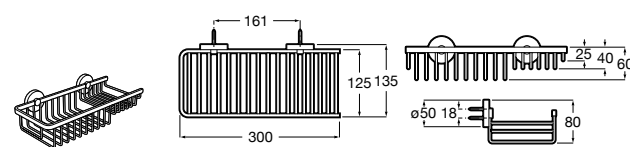

Compas
817365001 Контейнер решетчатый.