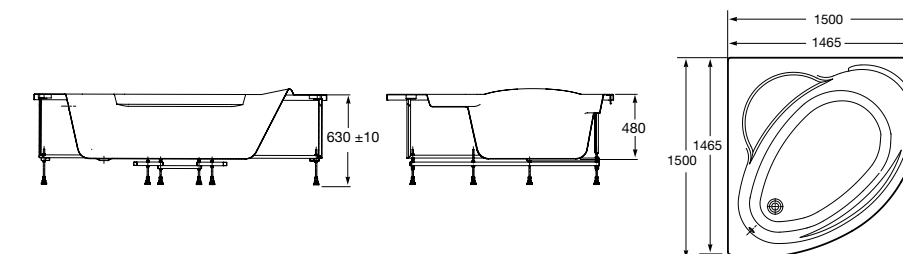

Genova, Genova-N

Акриловая ванна прямоугольная, глубина 45 см. Монтажный комплект заказывается отдельно.

	A	B	C	Объем, л
ZRU9302894	1500	750	1390	235
ZRU9302973	1600	700	1490	230

ZRU9302895	Монтажный комплект 1500 (каркас, комплект креплений к стене, система слив-перелив полуавтомат).
ZRU9302974	Монтажный комплект 1600 (каркас, комплект креплений к стене, система слив-перелив полуавтомат).
ZRU9302896	Фронтальная панель 1500.
ZRU9302975	Фронтальная панель 1600.
ZRU9302897	Боковая панель 750, левая.
ZRU9302898	Боковая панель 750, правая.
ZRU9302976	Боковая панель 700, левая.
ZRU9302977	Боковая панель 700, правая.

Easy

Акриловая ванна прямоугольная, глубина 45 см. Монтажный комплект заказывается отдельно.

	A	B	C	D	Объем, л
ZRU9302904	1500	700	1390	620	190
ZRU9302905	1700	700	1590	620	250
ZRU9302899	1700	750	1590	670	260
248618000	1800	800	1690	690	275

ZRU9302906	Монтажный комплект 1500 (каркас, комплект креплений к стене, система слив-перелив полуавтомат).
ZRU9302907	Монтажный комплект 1700x700 (каркас, комплект креплений к стене, система слив-перелив полуавтомат).
ZRU9302900	Монтажный комплект 1700x750 (каркас, комплект креплений к стене, система слив-перелив полуавтомат).
25P028000	Монтажный комплект 1800x750 (каркас, комплект креплений к стене, система слив-перелив полуавтомат).
ZRU9302908	Фронтальная панель 1500.
ZRU9302901	Фронтальная панель 1700.
259121000	Фронтальная панель 1800.
ZRU9302909	Боковая панель 700, левая.
ZRU9302910	Боковая панель 700, правая.
ZRU9302902	Боковая панель 750, левая.
ZRU9302903	Боковая панель 750, правая.
259123000	Боковая панель 800, левая.
259122000	Боковая панель 800, правая.

Bali