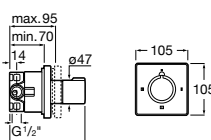

Aqualine Soft 3 положения

5A1B4AC00 SOFT - Встраиваемый переключатель (3 положения) для ванны или душа. Установка с Арт. 525166803.
525166903 Скрытый монтажный блок для дивертора на 3 выхода 1/2".