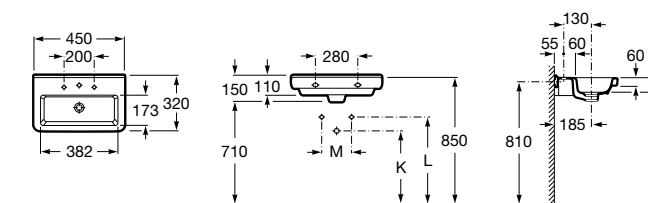

Dama

327789000 Настенная керамическая раковина. Смеситель не входит в комплект.

337782000 Полупьедестал для керамической раковины компакт.

Размеры в мм

Мини-раковины

Hall

325883000 Настенная или накладная керамическая раковина. Смеситель не входит в комплект.