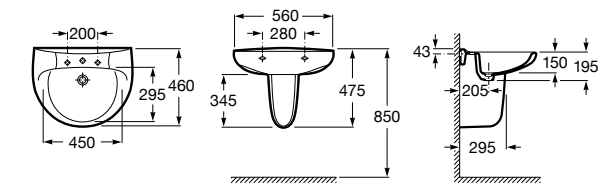

Размеры в мм

**Victoria**

32739300Y Настенная керамическая раковина. Смеситель не входит в комплект.

337390000 Пьедестал для керамической раковины.

33739200Y Полупьедестал для керамической раковины.

**Hall**