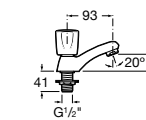

Brava

1. **5A4230C00** Кран для раковины (синий указатель).
   5A4330C00 Кран для раковины (красный указатель).