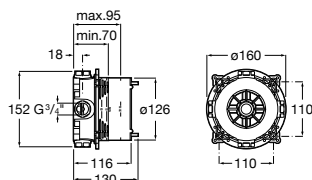

RocaBox Universal

1. **525869403** RocaBox - Универсальный монтажный блок для встраиваемых смесителей. Установка с монтируемым на стену термостатом или смесителем для ванны или душа. Смеситель не входит в комплект.
2. **525564303** Набор для удлинения на 20 мм. Подходит для удлинения встраиваемого механизма с максимальной глубиной 95 мм, с последующим удлинением до 115 мм.
3. **525564600** ROUND - Набор круглой формы для внешнего удлинения встраиваемого механизма на 20 мм. Подходит для встраиваемого механизма с максимальной глубиной 50 мм, с последующим удлинением до 70 мм.
4. **525564700** SQUARE - Набор для внешнего удлинения встраиваемого механизма на 20 мм. Подходит для встраиваемого механизма с максимальной глубиной 50 мм, с последующим удлинением до 70 мм.