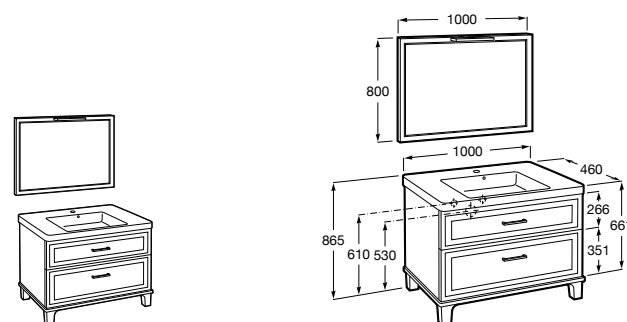

Romea ®

1. **851583XXX** UNIK – Комплект мебели с двумя ящиками и раковины.
   851591XXX PACK – Комплект мебели с двумя ящиками, раковины и зеркала.