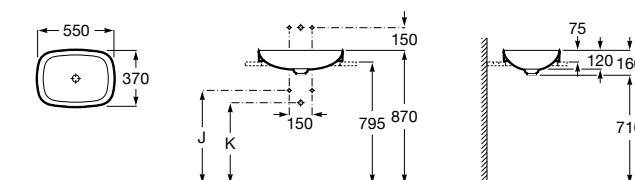

Inspira Soft

327504..0 SOFT - Полуистраиваемая раковина из материала FINECERAMIC® с фиксированным открытым керамическим выпуском и монтажным креплением. Смеситель не входит в комплект.