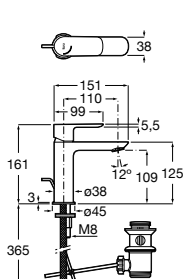

Cala ®

1. **5A306EC00** Смеситель для раковины с донным клапаном и гибкой подводкой. Cold start.