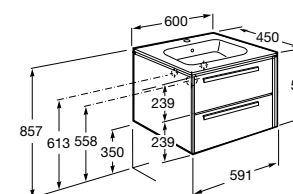

**Lago**

857295806	Мебельный модуль белый глянец.
857295444	Мебельный модуль светлый дуб.
32799E000	Раковина Victoria Unik 600.

**Victoria Nord Ice Edition**

ZRU9302730	Мебельный модуль белый глянец.
32799E000	Раковина Victoria Unik 600.