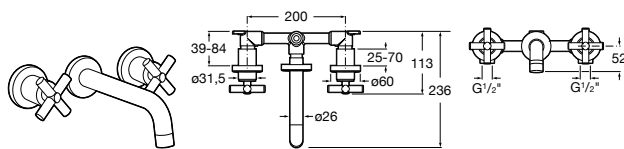

Loft

5A4743C00 Встраиваемый в стену смеситель для раковины с изливом 190 мм.