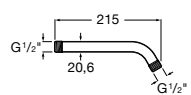

Настенный держатель

5B0750C00 Настенный держатель для душевой насадки. Совместим с Stella.