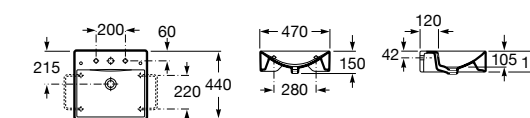

Dama

327789000 Настенная керамическая раковина. Смеситель не входит в комплект.

337782000 Полупьедестал для керамической раковины компакт.

Размеры в мм

Мини-раковины

Hall

325883000 Настенная или накладная керамическая раковина. Смеситель не входит в комплект.