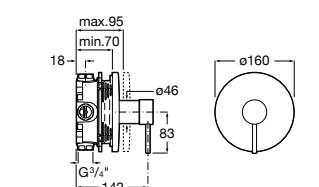

Lanta

5A2B11C00 Встраиваемый смеситель для ванны или душа. Установка с RocaBox Арт. 525869403.