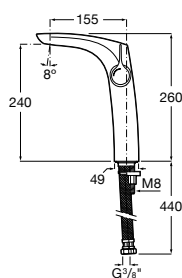

Carmen

5A444BC00 Монтируемый на раковину смеситель с центральным поворотным изливом, донным клапаном и гибкой подводкой.

Смесители для раковин / монтаж на бортик / высокий излив / однорычажные

Insignia

5A343AC00 Смеситель для раковины с высоким изливом, с донным клапаном и гибкой подводкой. Cold start.

Carmen

5A3A4BC00 Смеситель для раковины, гладкий корпус, с донным клапаном click-clack и гибкой подводкой.

5A3B4BC00 Смеситель для раковины, гладкий корпус, с гибкой подводкой.

Insignia

5A3A3AC00 Смеситель для раковины с высоким изливом, гладкий корпус, с донным клапаном с системой click-clack и гибкой подводкой. Cold start.

5A3C3A..0 Смеситель для раковины с высоким изливом, гладкий корпус, с гибкой подводкой. Cold start. Покрытие Everlux.

Brava

5A3130C00 Смеситель для раковины с держателем для цепочки и гибкой подводкой.

L90

5A3G01C00 Смеситель для раковины с высоким изливом, донным клапаном и гибкой подводкой, Cold start.

Pals ©

5A376DC00 Смеситель для раковины с высоким изливом, с ручкой-джойстиком, гладкий корпус, с донным клапаном с системой click-clack и гибкой подводкой.

Lanta

5A3411C00 Смеситель для раковины с высоким изливом, гладкий корпус, с донным клапаном с системой click-clack и гибкой подводкой. Cold start.

Naia

5A3496C00 Смеситель для раковины с высоким изливом, с донным клапаном и гибкой подводкой. Cold start.

Atlas

5A3790C0M Смеситель для раковины с высоким изливом, гладкий корпус, с гибкой подводкой.

5A3790C00 Смеситель для раковины с высоким изливом, гладкий корпус, с гибкой подводкой. Cold start.

Naia

5A3796C00 Смеситель для раковины, гладкий корпус, с высоким изливом, с донным клапаном с системой click-clack, гибкой подводкой. Cold start.