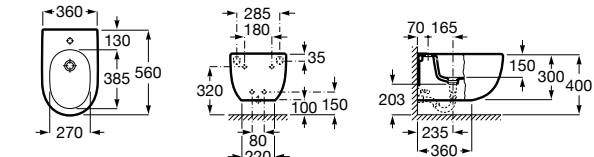

Meridian

357248000 Подвесное биде без крышки. Включает: комплект скрытого крепления. Смеситель не входит в комплект.
8062A2..B Крышка для биде с механизмом «мягкое закрывание». Материал SUPRALIT®. ©
8062A0..B Крышка для биде с креплениями из нержавеющей стали. Материал SUPRALIT®. ©