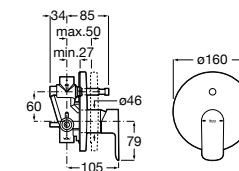

Cala

1. **5A066EC00** Встраиваемый смеситель для ванны-душа с переключателем потока.