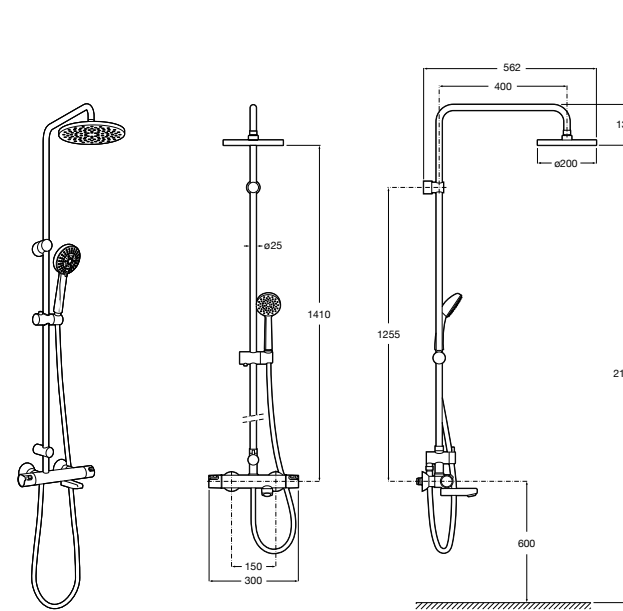

Victoria-T

5A2718C00* Душевая стойка со смесителем и термостатом для ванны и душа. С поворотным изливом. Включает: верхний душ диаметром 200 мм, ручной душ диаметром 100 мм с одним режимом напора воды, гибкий металлический шланг 1,7 м и держатель с возможностью регулировки наклона и высоты.