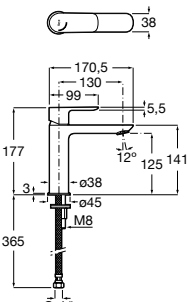

Cala ®

1. **5A336EC00** Смеситель для раковины, гладкий корпус, Mezzo, с гибкой подводкой. Cold start.