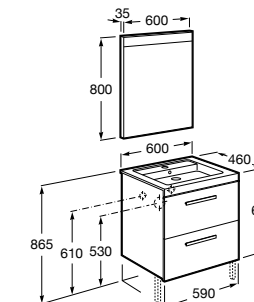

Prisma

1. **855951XXX** UNIK - Комплект мебели и раковины. Компактный сифон. Ножки и смеситель не входят в комплект.
   855935XXX PACK - Комплект мебели, раковины и зеркала Prisma Basic со встроенной LED-подсветкой. Компактный сифон. Ножки и смеситель не входят в комплект.
   816764339 Комплект из 2-х ножек.