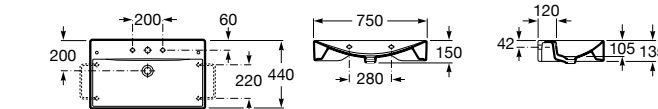

**Diverta**

327110000 Настенная или накладная керамическая раковина. Смеситель не входит в комплект.

Размеры в мм

**Dama Retro**

320321001 Настенная керамическая раковина. Пьедестал и смеситель не входят в комплект.