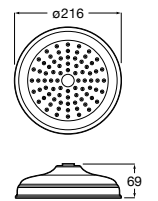

Rainsense

5B3350C00 Круглая душевая насадка. Хромированный ABS-пластик.