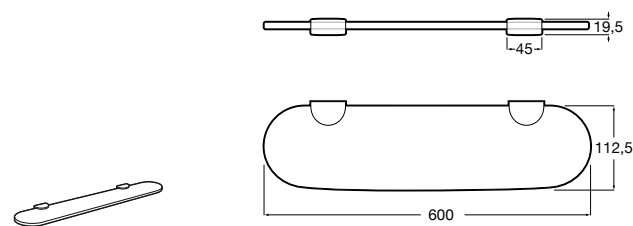

**Victoria**

816683001 Настенная мыльница. Крепление на болты или клей.

**Onda ©**

3870Z4000 Настенная мыльница.

**Nuova**

816524001 Полочка.

Размеры в мм

Hotel's
816372001 Полочка. Крепления в комплекте.