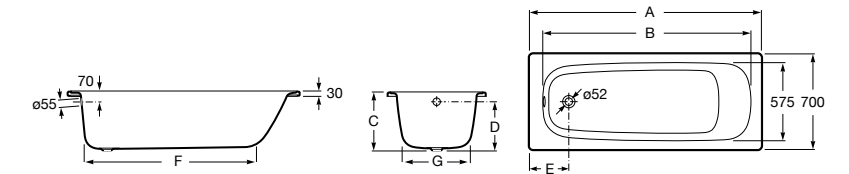

Duo Plus

221670000 Прямоугольная стальная ванна с противоскользящим покрытием дна (стальной лист 3 мм).

Contesa Plus

Прямоугольная стальная ванна с противоскользящим покрытием дна (стальной лист 3,5 мм).

	A	B
237760000	1700	1255
237360000	1600	1157

Princess-N

Прямоугольная стальная ванна с противоскользящим покрытием дна и отверстиями для ручек.

	A	B	C	D	E	F	G	Объем, л
2202E0000	1700	750	1517	620	415	1180	500	215
2203E0000	1600	750	1417	620	415	1135	500	205
2204E0000	1500	750	1317	620	415	1035	500	190
2209E0000	1700	700	1517	575	430	1180	450	190

291053100	Подголовник (черный).
291110000	Хромированные ручки.

Contesa

Прямоугольная стальная ванна.

	A	B	C	D	E	F	G	Объем, л
7235860000	1700	1525	400	300	310	1255	500	195
7235960000	1600	1425	400	300	310	1157	500	180
7236060000	1500	1325	400	300	310	1057	500	165
7236160000	1400	1225	400	300	310	1000	500	150
7212D06001	1200	1045	415	345	290	825	500	130
7212D07001	1000	875	372	300	275	800	500	90

Contesa-Banaseo

213100001 Прямоугольная стальная ванна.