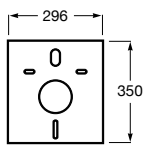

Silent in wall

890063000 SILENT IN WALL - звукоизоляционная прокладка для подвесного унитаза или подвесного биде. Предназначена для поглощения звука во время смыва.