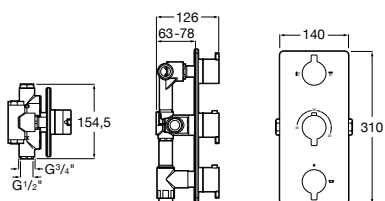

5A2196C00 Встраиваемый термостат для душа. 3-поточный переключатель.