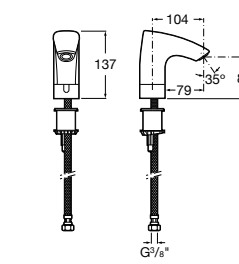

M3-E

1. **5A5602C00** Электронный кран для раковины для подвода одной воды. Ограничитель потока воды 5,7 л/мин, гибкая подводка. Питание от четырех щелочных батареек 1,5V LRG (AA). Батарейки не включены в комплект.
2. **5A5702C00** Электронный кран для раковины для подвода одной воды. Гибкая подводка. Питание от сети 230 V. Источник питания включен в комплект.