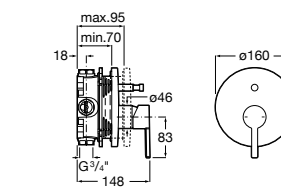

Naia

5A0B96C00 Встраиваемый смеситель для ванны-душа с переключателем потока. Установка с RocaBox Арт. 525869403.

5A0B96..0 Встраиваемый смеситель для ванны-душа с переключателем потока. Покрытие Everlux. Установка с RocaBox Арт. 525869403.