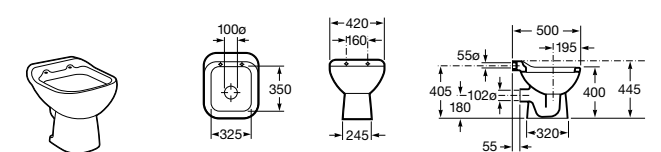

Смывные краны для унитазов / дополнения для кранов

Дополнения для смывных кранов

1. **AG0094703R** Дополнительная сливная труба. Прямой сливной кран.
   505521600 Изогнутая труба.
   525936100 Обратный клапан для смывного крана.
   V0016200R Вставка смывного крана для подвесного унитаза.

Смывные краны для унитазов / встраиваемые краны

Aqua

1. **5A9779C00** Встраиваемый смывной кран 3/4" для унитаза. Механизм двойного слива 6/3 литра.

Aqualine

1. **5A9777C00** Встраиваемый смывной кран. Механизм двойного слива 6/3 литра.

Aqualine

1. **5A9677C00** Встраиваемый смывной кран. Механизм слива 6 литров.

Смесители для душа / настенные / порционно-нажимные

Instant

1. **5A2777C00** Наружный угловой кран для душа.

Смесители для душа/ встраиваемые / порционно-нажимные

Instant

1. **5A2677C00** Встраиваемый кран для душа.

Avant

1. **5A2217C00** Встраиваемый смеситель для душа.

Avant

1. **5A0679C00** Встраиваемый смеситель-термостат для душа.

Профессионал / аксессуары для кухонных смесителей

Instant Pro

1. **5A8564C00** Промышленный излив 1200 мм с 1 выходом.

Instant Pro

1. **5A8664C00** Промышленный излив 1200 мм с 2 выходами.

Instant Pro

1. **5A8764C00** Адаптер для установки промышленного спирального излива 1200 мм (см. информацию о совместимости).

Instant Pro

1. **5A8064C00** PRO - Однорычажный кухонный смеситель для промышленного излива 1200 мм. Излив в комплект не входит (см. информацию о совместимости).

Слив

Garda

1. **371055000** Слив. Включает в комплект: керамическую решетку, резиновое выпускное соединение и установочный комплект.
   526005510 Решетка из нержавеющей стали с резиновой вставкой.

Хозяйственные мойки

Unik Henares

1. **851028806** Тумба под мойку.

Henares

1. **368951001** Хозяйственная мойка.

Henares

1. **856897806** Шкафчик.