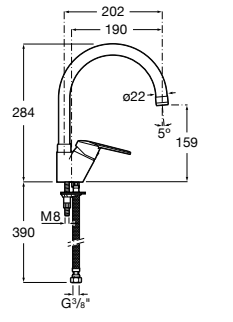

Victoria

5A8E25C00 Смеситель для кухни с высоким поворотным изливом, аэратором и гибкой подводкой.