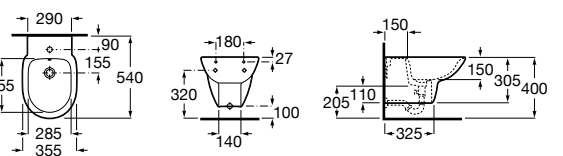

Debba Square

355995000 Подвесное биде без крышки. Смеситель не входит в комплект.
8069D2004 Крышка для биде с механизмом «мягкое закрывание».
8069D0004 Крышка для биде.
8069D200B Крышка для биде с механизмом «мягкое закрывание».
8069D000B Крышка для биде.