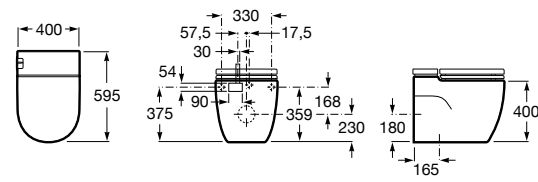

Meridian In-tank приставной

893303000 IN-TANK - Напольный приставной унитаз со встроенным бачком. В комплект входит сиденье и крышка. Необходим источник питания.