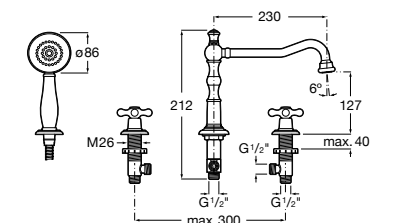

Loft

5A0943C00 Монтируемый на край ванны смеситель с высоким изливом для ванны и душа с переключателем, душевой лейкой и гибким душевым шлангом 1,75 м.