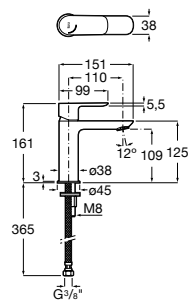

Cala ®

1. **5A326EC00** Смеситель для раковины, гладкий корпус, с гибкой подводкой. Cold start.