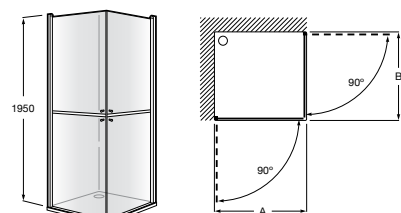

Access 2PL

Угловой душ с 2 распашными элементами, разделенными на 2 части.

2PL (A и B)	От 600 до 800
	От 801 до 1000