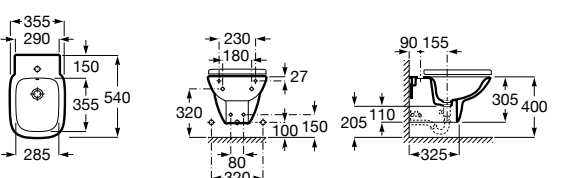

The Gap Round

3570N6000 Подвесное биде без крышки. Включает: комплект скрытого крепления. Смеситель не входит в комплект.
806D12001 Крышка для биде с механизмом «мягкое закрывание».
806D10001 Крышка для биде.