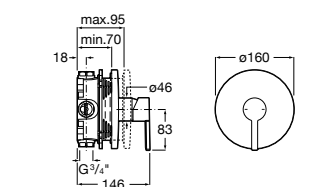

Naia

5A2B96C00 Встраиваемый смеситель для ванны или душа. Установка с RocaBox Арт. 525869403.

5A2B96..0 Встраиваемый смеситель для ванны или душа. Покрытие Everlux. Установка с RocaBox Арт. 525869403.