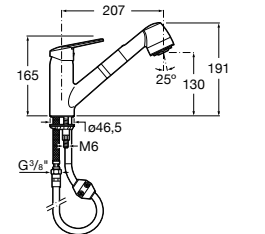

Victoria

5A8125C00 Смеситель для кухни с поворотным изливом, выдвижным душем и гибкой подводкой.