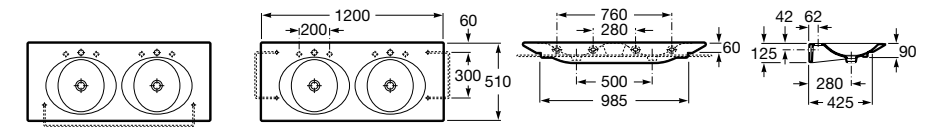

Kalahari

327896000 Настенная или накладная керамическая раковина. Смеситель не входит в комплект.