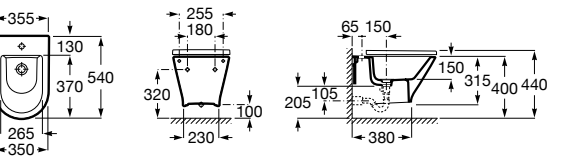

The Gap Square

357475000 Подвесное биде без крышки. Смеситель не входит в комплект. Для установки подвесных биде необходима совместимая система инсталляции Rosa.
806472004 Крышка для биде с механизмом «мягкое закрывание».
806470004 Крышка для биде.