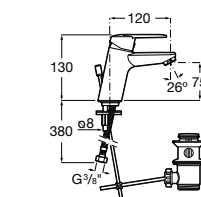

- 5A3J25C0M** Смеситель для раковины, с донным клапаном и гибкой подводкой.

**Victoria**

- 5A3H25C0M** Смеситель для раковины, гладкий корпус, с гибкой подводкой.

**Brava**

- 5A4230C00** Кран для раковины (синий указатель).
5A4330C00 Кран для раковины (красный указатель).