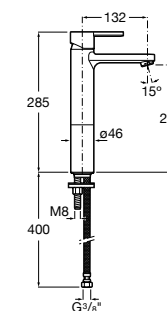

Naia

5A3796C00 Смеситель для раковины, гладкий корпус, с высоким изливом, с донным клапаном с системой click-clack, гибкой подводкой. Cold start.

5A3B96..0 Смеситель для раковины, гладкий корпус, с высоким изливом, с гибкой подводкой. Cold start. Покрытие Everlux.

Malva

5A373BC0M Смеситель для раковины с высоким изливом, гладкий корпус, с гибкой подводкой.

5A373BC00 Смеситель для раковины, гладкий корпус, с высоким изливом, с гибкой подводкой. Cold start.