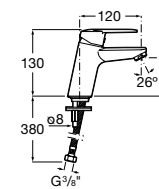

- 5A3J25C0M** Смеситель для раковины, с донным клапаном и гибкой подводкой.

**Victoria**

- 5A3H25C0M** Смеситель для раковины, гладкий корпус, с гибкой подводкой.

**Brava**

- 5A4230C00** Кран для раковины (синий указатель).
5A4330C00 Кран для раковины (красный указатель).