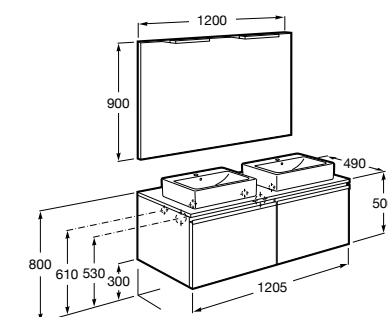

Heima

851007XXX Мебельный модуль для двух накладных или встраиваемых раковин. Раковины и смесители не входят в комплект.

851045XXX PASC - Комплект из мебельного модуля, раковины с двумя чашами и зеркала со светодиодной подсветкой для двоих с регулируемой интенсивностью света и индикатором температуры. Включает: пульт управления и компактный сифон. Раковины, смеситель и ножки не входят в комплект.

856925331 Комплект из 2-х ножек.

Размеры в мм