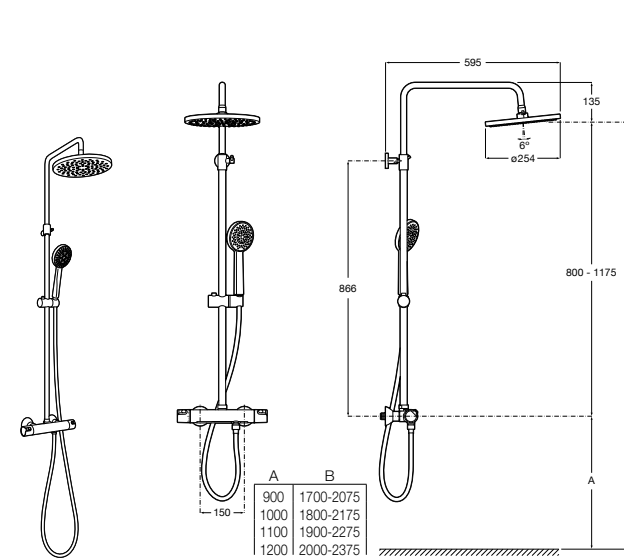

Victoria-T Plus

5A2C18C00* Душевая стойка со смесителем-термостатом, регулируемая высота (800-1200). Включает: верхний душ диаметром 254 мм, ручной душ диаметром 100 мм с одним режимом напора воды, гибкий металлический шланг 1,7 м и держатель с возможностью регулировки наклона и высоты.