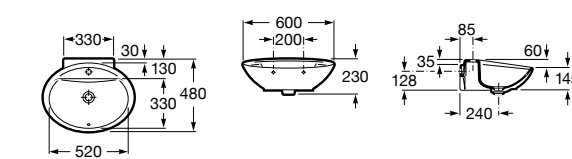

Fontana

1. **327877000** Настенная или накладная керамическая раковина. Смеситель не входит в комплект.