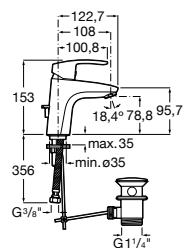

Monodin-N

1. **5A3A98C0M** Смеситель для раковины с донным клапаном и гибкой подводкой.
   5A3098C00 Смеситель для раковины с донным клапаном и гибкой подводкой. Cold start.