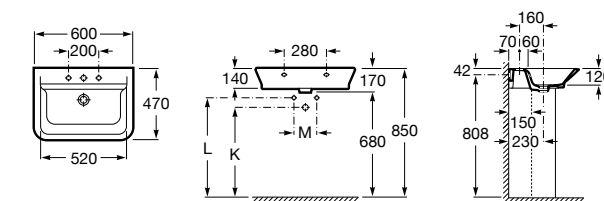

The Gap Original

1. **327474000** Настенная или накладная керамическая раковина. Смеситель не входит в комплект.
   337470000 Пьедестал для керамической раковины.
   337471000 Полупьедестал для керамической раковины.