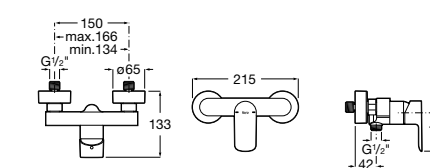

Cala ©

5A216EC00 Монтируемый на стену смеситель для душа.

L20

5A2009C0M* Монтируемый на стену смеситель для душа с гибким душевым шлангом 1,50 м, душевой лейкой Stella 80/1 и поворотным настенным держателем.

5A2109C0M Монтируемый на стену смеситель для душа.