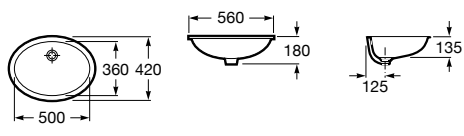

Berna

327871001 Раковина керамическая, встраиваемая снизу. Смеситель не входит в комплект.