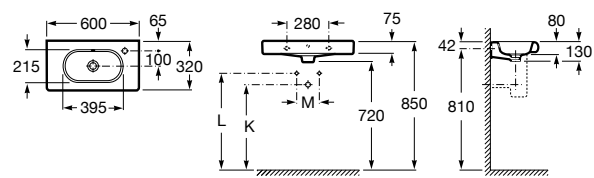

Dama

327850000 Настенная керамическая раковина. Смеситель не входит в комплект.

337820000 Полупьедестал для керамической раковины компакт.

Meridian

32724T000 Настенная керамическая раковина. Смеситель не входит в комплект.

32724X000 Настенная керамическая раковина. Смеситель не входит в комплект.

337242000 Полупьедестал для керамической раковины компакт.

Размеры в мм