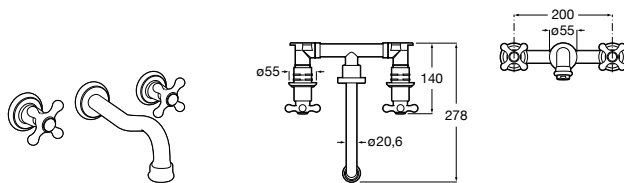

Carmen

5A474BC00 Встраиваемый в стену смеситель для раковины.

Смесители для биде / монтаж на бортик / однорычажные

Insignia

5A603AC00 Смеситель для биде с регулятором направления потока, донным клапаном и гибкой подводкой.

5A6A3A..0 Смеситель для биде с регулятором направления потока и гибкой подводкой. Не включает донный клапан. Покрытие Everlux.

Pais

5A606DC00 Смеситель для биде с ручкой-джойстиком, регулятором направления потока, донным клапаном и гибкой подводкой.