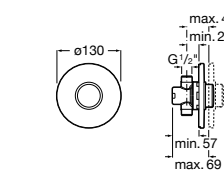

Fluent

5A9C24C00 Встраиваемый смывной кран для писсуара.