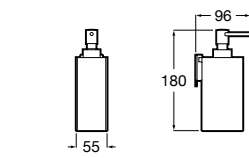

**Rubik**

816842001 Настенный диспенсер. Хром. Крепление на болты или клей.
816842024 Настенный диспенсер. Черный цвет. Крепление на болты или клей. ©

**Cubica**

816828001 Настенный диспенсер.

**Classica**