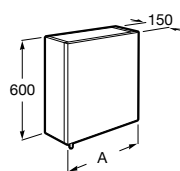

Luna

Зеркальный шкафчик.

	A
856840XXX	500
856839XXX	400