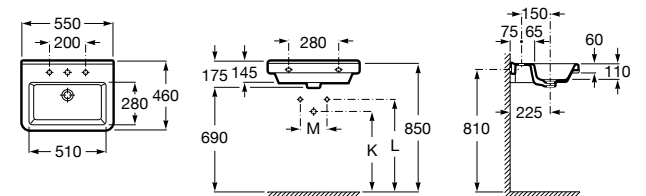

The Gap Original

327475000 Настенная или накладная керамическая раковина. Смеситель не входит в комплект.

337470000 Пьедестал для керамической раковины.

337471000 Полупьедестал для керамической раковины.