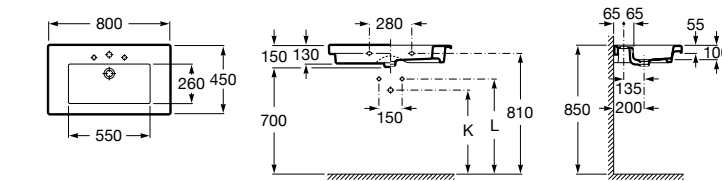

The Gap

3270M0000 Настенная или накладная керамическая раковина. Смеситель не входит в комплект.