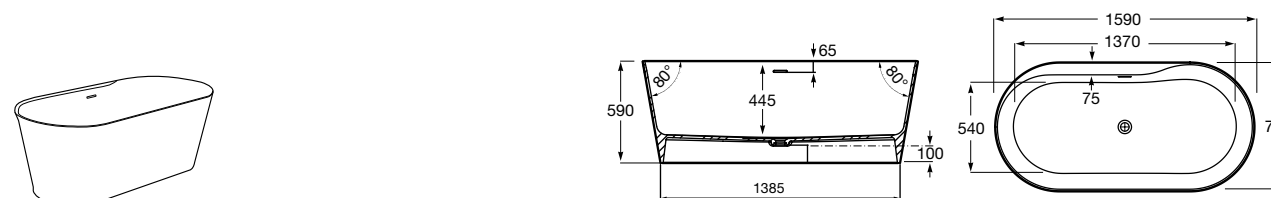

Raina

248466000 Свободнстоящая ванна STONEX®, объем 318 л. Интегрированный слив-перелив, донный клапан с системой click-clack.