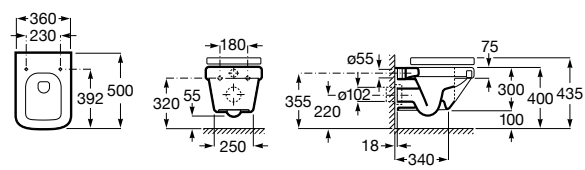

Dama

346788000 Подвесная чаша укороченная с горизонтальным выпуском. Для установки выберите систему инсталляции Роса для подвесных унитазов.

80178C004 Сиденье и крышка с механизмом «мягкое закрывание».

80178B004 Сиденье и крышка для укороченного унитаза.

Размеры в мм