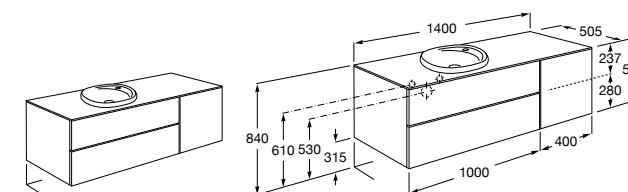

Beyond раковина слева

851414XXX Мебельный модуль для размещения встраиваемой раковины 455 мм слева. Раковины и смесители не входят в комплект.