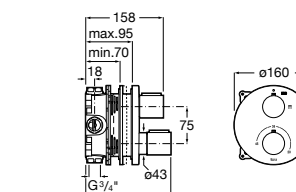

5A2C09C00* Встраиваемый термостат для душа. Установка с RocaBox Арт. 525869403.

5A2C09CN0* Встраиваемый термостат для душа. Покрытие Everlux титановый черный. Установка с RocaBox Арт. 525869403.