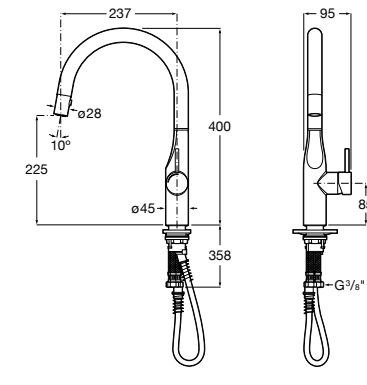

Glera ®

5A814DC00 Смеситель для кухни с поворотным изливом с выдвижным душем с 2 функциями и гибкой подводкой. Cold start.