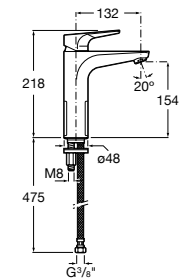

Atlas

5A3D90C00 Смеситель для раковины, гладкий корпус, Mezzo Plus, с гибкой подводкой. Cold start.