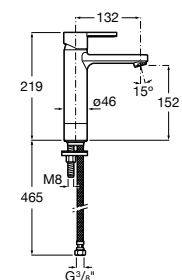

Naia

5A3D96C00 Смеситель для раковины с аэратором, гладкий корпус, Mezzo Plus, с донным клапаном с системой click-clack и гибкой подводкой. Cold start.