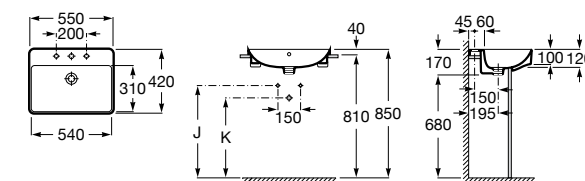

Inspira

32753S..0 Полувстраиваемая раковина из материала FINECERAMIC®. Смеситель не входит в комплект.