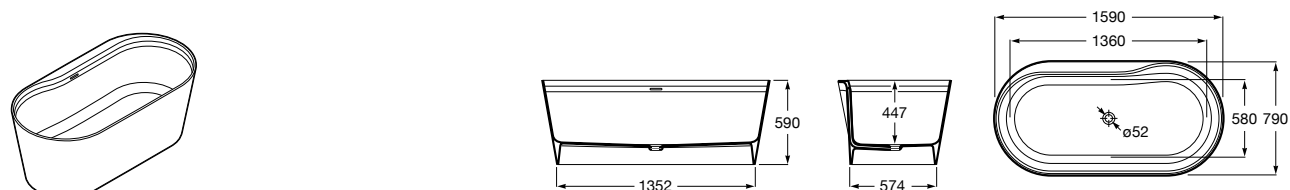

Alena

248467000 Овальная ванна SURFEX®. Интегрированный слив-перелив, донный клапан с системой click-clack, с крышкой Surfex®.