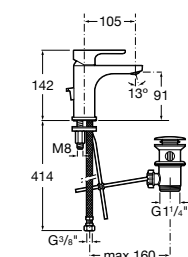

L20

1. **5A3A09C0M** Смеситель для раковины с донным клапаном и гибкой подводкой.
   5A3I09C00 Смеситель для раковины с донным клапаном и гибкой подводкой. Cold start.