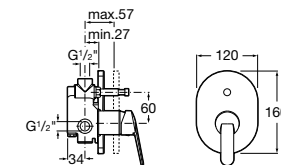

**Alfa**

- 5A0A25C00** Встраиваемый смеситель для ванны-душа с переключателем потока.

**Victoria**

- 5A0625C00** Встраиваемый смеситель для ванны-душа с переключателем потока.

**Смесители для ванны и душа / монтаж на бортик****Insignia**