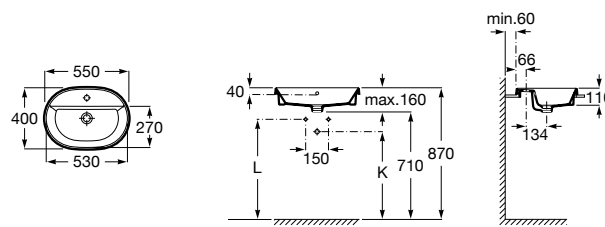

Размеры в мм

**The Gap Round ®**

3270Y5000 Раковина керамическая врезная. Смеситель не входит в комплект.

**Diverta**

32711600Y Раковина керамическая врезная. Смеситель не входит в комплект.

**Inspira Square**