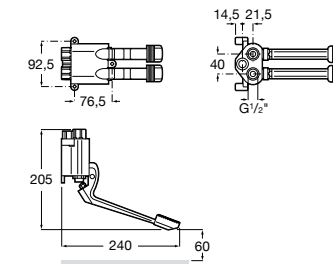

Instant Foot

505128700 Педальный смеситель. Установка на стене.