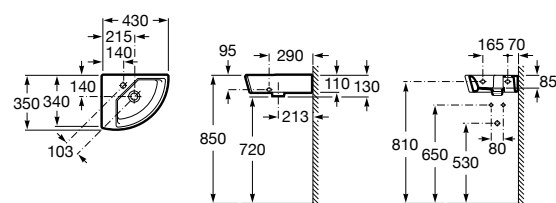

Hall

327623000 Настенная керамическая раковина. Смеситель не входит в комплект.

Размеры в мм

Meridian

32724C000 Настенная керамическая раковина. Смеситель не входит в комплект.

Раковины накладные

Hall

32762G000 Настенная или накладная керамическая раковина. Смеситель не входит в комплект.