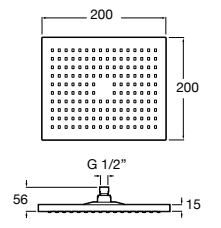

Rainsense

5B2350C00 Квадратная душевая насадка. Хромированный ABS-пластик. Кронштейн покупается отдельно.