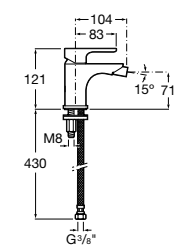

Смесители для биде / монтаж на бортик / двухвентильные

L20

5A6B09C00 Смеситель для биде с регулятором направления потока, держателем для цепочки и гибкой подводкой.

Loft

5A6043C00 Смеситель для биде с регулятором направления потока, донным клапаном и гибкой подводкой.