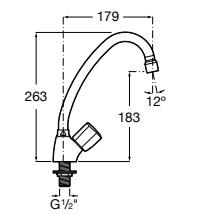

Brava

5A8630C00 Кран вентиляционный для кухни с одним подводом воды, с поворотным изливом и аэратором.