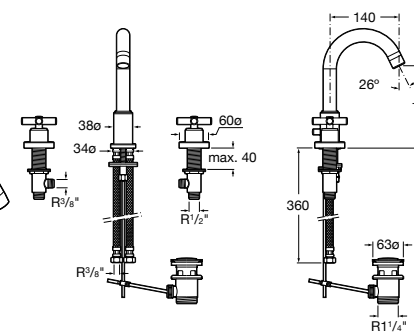

Loft

1. **5A443C00** Монтируемый на раковину смеситель с центральным поворотным изливом, донным клапаном и гибкой подводкой.