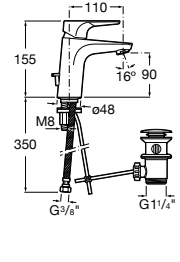

Atlas

5A3090C0M Смеситель для раковины с аэратором, донным клапаном и гибкой подводкой.

5A3090C00 Смеситель для раковины с аэратором, донным клапаном и гибкой подводкой. Cold start.

Malva

5A303BC0M Смеситель для раковины с донным клапаном и гибкой подводкой.

5A303BC00 Смеситель для раковины с донным клапаном и гибкой подводкой. Cold start.