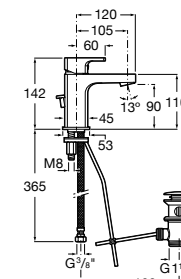

L90C

5A3A01C00 Смеситель для раковины компактный, с донным клапаном и гибкой подводкой. Cold start.