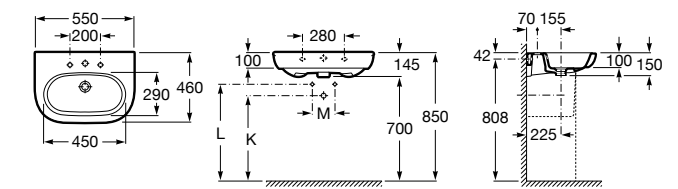

Dama

327786000 Настенная керамическая раковина. Смеситель не входит в комплект.

337470000 Пьедестал для керамической раковины.

337471000 Полупьедестал для керамической раковины.