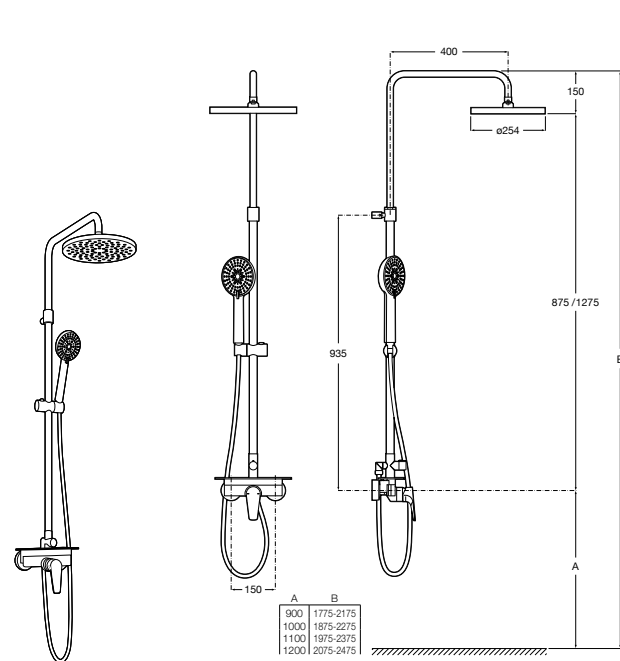

Even-M Round

5A9790C00 Душевая стойка с однорычажным управлением и полочкой. Высота стойки регулируется от 875 мм до 1275 мм. Включает: ручной душ и держатель с возможностью регулировки наклона и высоты.