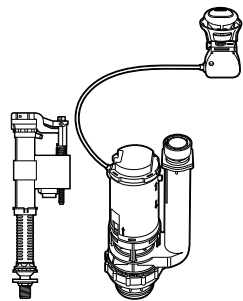

Комплект кабельной арматуры ©

822505800 Впускной клапан A4L_т, нижний подвод с металлической резьбой, механизм двойного смыва с кабелем, кнопкой, прокладкой и креплениями.