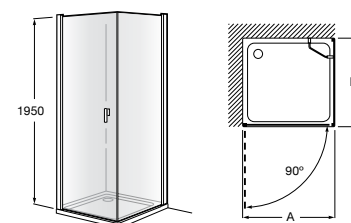

Easy PL + LF

Фронтальное расположение. 1 распашной элемент + 1 фиксированный элемент сбоку.

PL (A)	От 600 до 800
	От 801 до 1000
LF (B)	От 670 до 800
	От 801 до 900
	От 901 до 1000