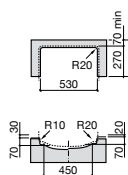

Inspira

32753S..0 Полувстраиваемая раковина из материала FINECERAMIC®. Смеситель не входит в комплект.