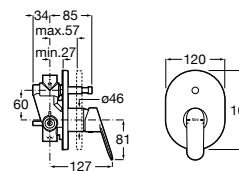

**Alfa**

- 5A0A25C00** Встраиваемый смеситель для ванны-душа с переключателем потока.

**Victoria**

- 5A0625C00** Встраиваемый смеситель для ванны-душа с переключателем потока.

**Смесители для ванны и душа / монтаж на бортик****Insignia**