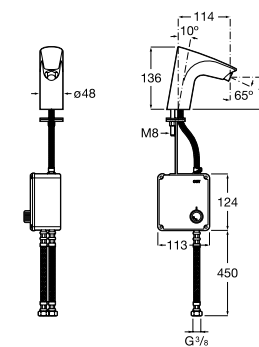

Atlas-E

1. **5A5390C00** Электронный смеситель для раковины, ограничитель потока воды 5 л/мин. С блоком предварительного смешивания горячей и холодной воды. Питание от четырех щелочных батареек 1,5V LRG (AA). Батарейки не включены в комплект.
2. **5A5590C00** Электронный смеситель для раковины, ограничитель потока воды 5 л/мин. С блоком предварительного смешивания горячей и холодной воды. Питание от сети 230 V. Источник питания включен в комплект.