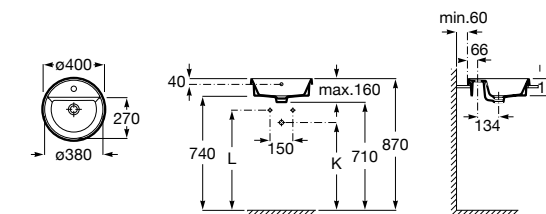

The Gap Round ©

3270Y4000 Раковина керамическая врезная. Смеситель не входит в комплект.