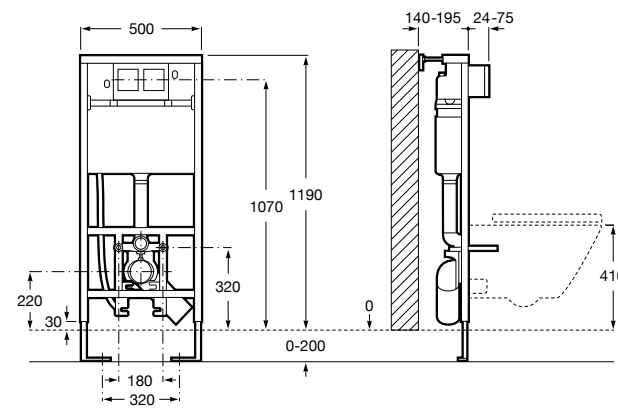

Duplo WC Smart

890090800 Встраиваемый каркас с бачком двойного смыва, гибкой подводкой для Smart-унитазов, гибким шлангом и установочным комплектом. Минимальная глубина 140 мм, высота 1190 мм. Межосевое расстояние 180 мм. Патрубок Ø 90 и 110. Рекомендуется для установки подвесного унитаза In-Wash® Inspira. Может быть укомплектован совместимой панелью смыва Roca (в комплект не входит).