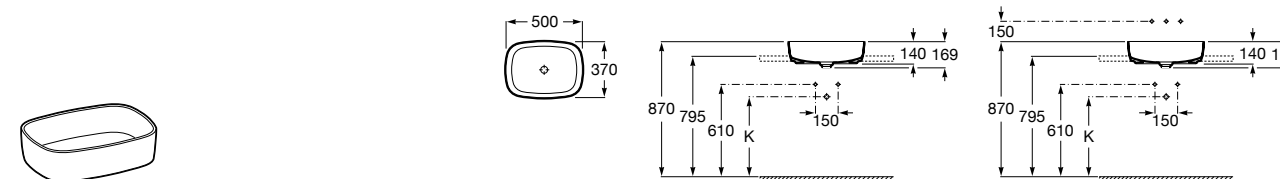

Inspira Soft

327500..0 SOFT - Накладная раковина из материала FINECERAMIC® с фиксированным открытым керамическим выпуском. Смеситель не входит в комплект.