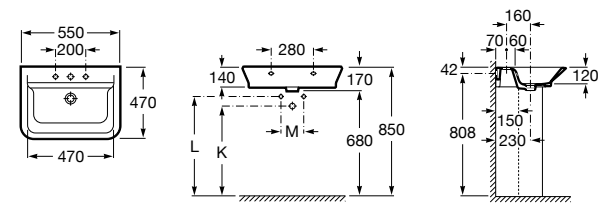

Hall

327881000 Настенная или накладная керамическая раковина. Смеситель не входит в комплект.

337621000 Полупьедестал для керамической раковины.