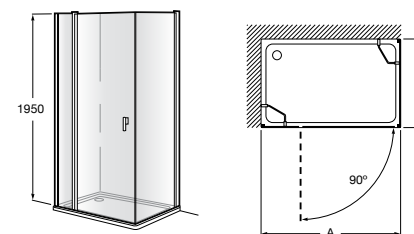

Easy PLF + LF

Фронтальное расположение. 1 распашной элемент + 1 фиксированный элемент + 1 фиксированный элемент сбоку.

		Минимальное открытие (C)
PLF (A)	От 970 до 1100	615
	От 1101 до 1200	640
	От 1201 до 1400	645
LF (B)	От 670 до 800	-
	От 801 до 900	-
	От 901 до 1000	-