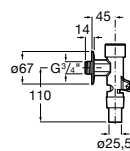

Aqualine Basic

5A9477C00 Смывной кран 3/4" для унитаза.