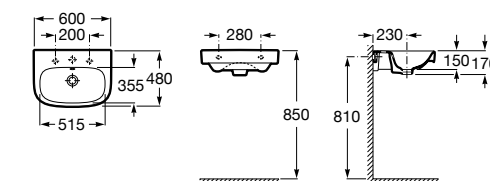

Debba

1. **32799400Y** Настенная керамическая раковина. Смеситель не входит в комплект.
   33799000Y Пьедестал для керамической раковины.
   33799100Y Полупьедестал для керамической раковины.