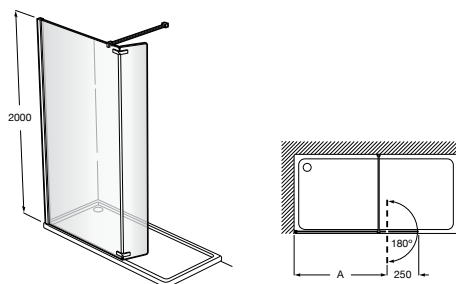

Душевые панели / 1 фиксированная панель

Line D1HF Walk-in

Фиксированная панель + 1 распашной элемент.

D1HF (A)	От 700 до 900 + 250
	От 901 до 1200 + 250