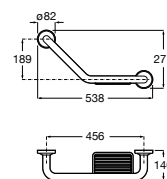

Доступность / аксессуары / поручни откидные / с держателем для бумаги

Access Comfort

- 816934001** COMFORT - Поручень откидной с держателем для туалетной бумаги. Поверхность из полированной нержавеющей стали.
- 816935001** COMFORT - Поручень откидной с держателем для туалетной бумаги. Поверхность из полированной нержавеющей стали.
- 816934002** COMFORT - Поручень откидной с держателем для туалетной бумаги. Поверхность из нержавеющей стали, сатин.
- 816935002** COMFORT - Поручень откидной с держателем для туалетной бумаги. Поверхность из нержавеющей стали, сатин.
- 816916009** COMFORT - Поручень откидной с держателем для туалетной бумаги. Цвет: белый винил.
- 816935009** COMFORT - Поручень откидной с держателем для туалетной бумаги. Цвет: белый винил.