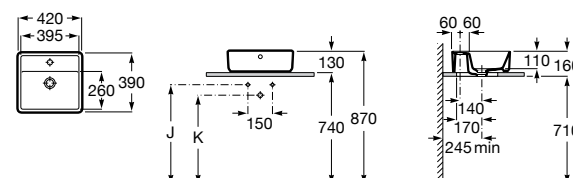

The Gap Square

3270MM000 Накладная или встраиваемая керамическая раковина с отверстием под смеситель. Смеситель не входит в комплект.