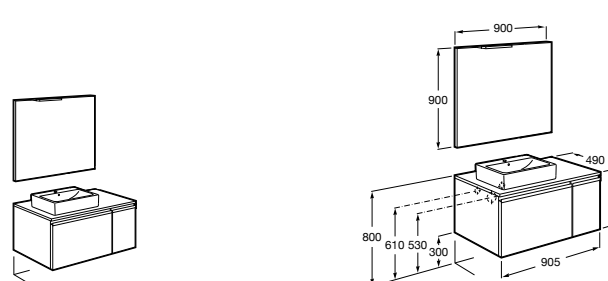

**Heima раковина слева**

- 851004XXX** Мебельный модуль для раковины с рабочей поверхностью. Раковина и смеситель не входят в комплект. Модуль дополнительно обработан защитой от влаги.
851042XXX PACK - Комплект мебели, раковины и зеркала с подсветкой LED Smartlight. Компактный сифон. Раковина, ножки и смеситель не входят в комплект. Модуль дополнительно обработан защитой от влаги.
856925331 Комплект из 2-х ножек.