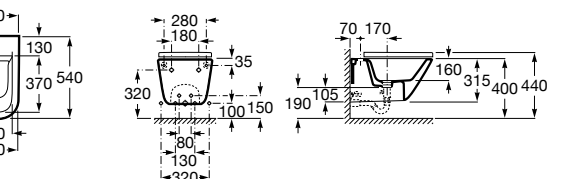

Размеры в мм

The Gap Square

357476000 Подвесное биде без крышки. Включает: комплект скрытого крепления. Смеситель не входит в комплект.
806472004 Крышка для биде с механизмом «мягкое закрывание».
806470004 Крышка для биде.