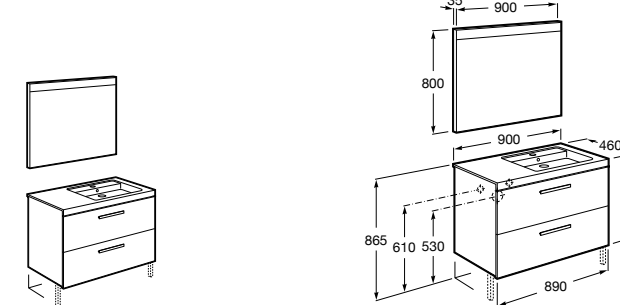

Prisma раковина справа

1. **855954XXX** UNIK - Комплект мебели и раковины. Компактный сифон. Ножки и смеситель не входят в комплект.
   855938XXX PACK - Комплект мебели, раковины и зеркала Prisma Basic со встроенной LED-подсветкой. Компактный сифон. Ножки и смеситель не входят в комплект.
   816764339 Комплект из 2-х ножек.