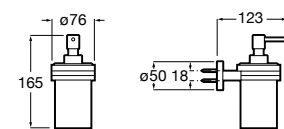

**Rubik**

816842001 Настенный диспенсер. Хром. Крепление на болты или клей.
816842024 Настенный диспенсер. Черный цвет. Крепление на болты или клей. ©

**Cubica**

816828001 Настенный диспенсер.

**Classica**