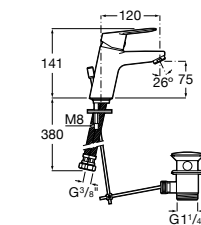

Alfa ®

1. **5A3P25C00** Смеситель для раковины с донным клапаном и гибкой подводкой. Cold start.