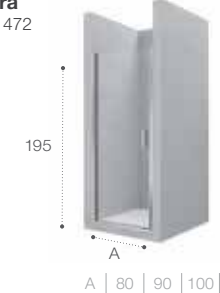

Душевые ограждения

ОБЗОР ПРОДУКЦИИ

PE Ura
□ 472

Угловые душевые ограждения (2 стены)