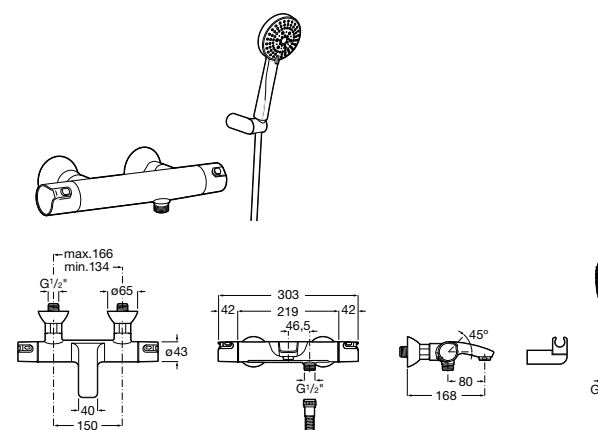

T-500

5D1118C00

Комплект состоит из внешнего термостатического смесителя для душа и набора для душа с ручным душем 100 мм с 3 режимами потока, держателя для ручного душа и гибкого шланга 1,70 м.

Смесители для ванны и душа / встраиваемые комплекты

T-500

5D0618C00

Комплект встраиваемый с термостатическим смесителем.

Monodin-N

5D0518C00

Комплект встраиваемый с однорычажным смесителем.

T-1000 Round

5D1009C00

Комплект встраиваемый с термостатическим смесителем.

T-2000

5D1088C00

Комплект встраиваемый с термостатическим смесителем.

Душевые комплекты

Plenum Square 140/3

5B1A10C00

SQUARE - Душевой комплект. Включает в себя: ручной душ 140 мм с 3 функциями, штангу 800 мм, регулируемый держатель для ручного душа, мыльницу и гибкий шланг 1,70 м. Хром.

5B1A10CB0

SQUARE - Душевой комплект. Включает в себя: ручной душ 140 мм с 3 функциями, штангу 800 мм, регулируемый держатель для ручного душа, мыльницу и гибкий шланг 1,70 м. Хром, белый.

Plenum Round 140/3

5B1411C00

ROUND - Душевой комплект. Включает в себя: ручной душ 140 мм с 3 функциями, штангу 800 мм, регулируемый держатель для ручного душа, мыльницу и гибкий шланг 1,70 м. Хром.

5B1411CB0

ROUND - Душевой комплект. Включает в себя: ручной душ 140 мм с 3 функциями, штангу 800 мм, регулируемый держатель для ручного душа, мыльницу и гибкий шланг 1,70 м. Хром, белый.