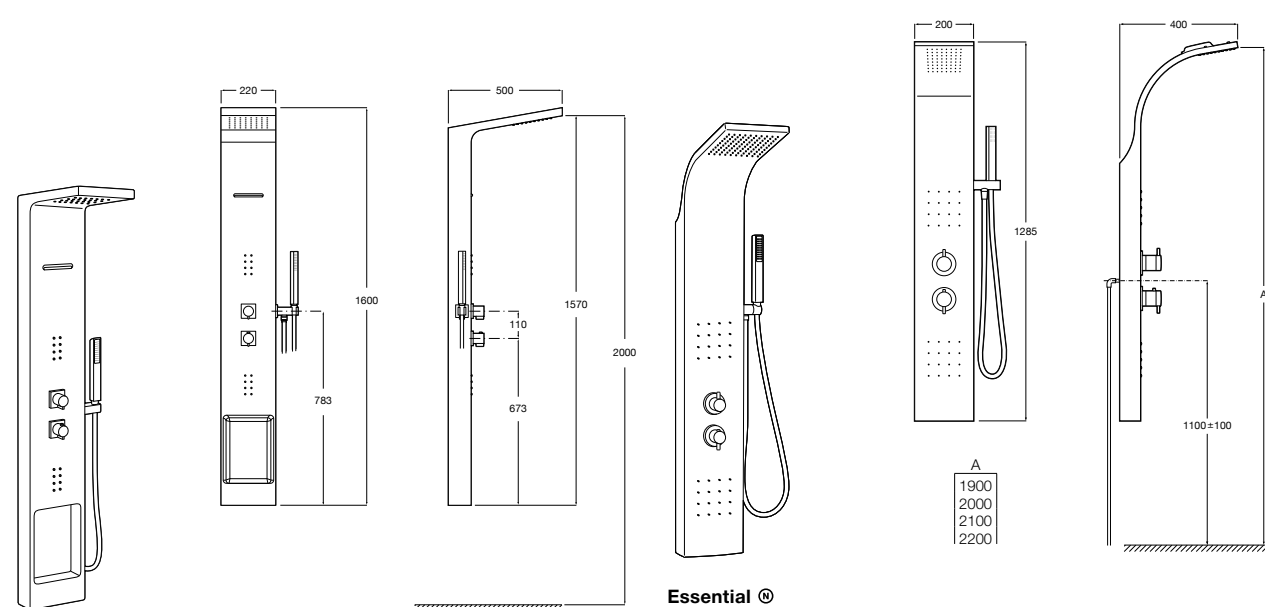

Aqualine Round 2 положения

5A154AC00 ROUND - Встраиваемый переключатель (2 положения) для ванны или душа. Установка с Арт. 525166803.
525166803 Скрытый монтажный блок для дивертора на 2 выхода 1/2".

Aqualine Square 3 положения

5A194AC00 SQUARE - Встраиваемый переключатель (3 положения) для ванны или душа. Установка с Арт. 525166803.
525166903 Скрытый монтажный блок для дивертора на 3 выхода 1/2".

Aqualine Soft 3 положения

5A1B4AC00 SOFT - Встраиваемый переключатель (3 положения) для ванны или душа. Установка с Арт. 525166803.
525166903 Скрытый монтажный блок для дивертора на 3 выхода 1/2".

Aqualine Round 3 положения

5A184AC00 ROUND - Встраиваемый переключатель (3 положения) для ванны или душа. Установка с Арт. 525166803.
525166903 Скрытый монтажный блок для дивертора на 3 выхода 1/2".

Aqualine Square

5A094AC00 SQUARE - Встраиваемый запорный клапан. Установка с Арт. 525166703.
525166703 Скрытый монтажный блок для запорного клапана на 1 выход 3/4".

Aqualine Soft

5A0A4AC00 SOFT - Встраиваемый запорный клапан. Установка с Арт. 525166703.
525166703 Скрытый монтажный блок для запорного клапана на 1 выход 3/4".

Aqualine Round

5A084AC00 ROUND - Встраиваемый запорный клапан. Установка с Арт. 525166703.
525166703 Скрытый монтажный блок для запорного клапана на 1 выход 3/4".

Настенная душевая панель с гидромассажем

Eternal

5A978BC00 Гидромассажная панель из материала SURFEX®.

Essential ®

5A9A8BC00 Гидромассажная панель.
525994103 Дополнительный монтажный комплект для угловой установки панели Essential.
5B4863TP0 Полочка. Для установки с гидромассажной душевой панелью Essential или Evolution.