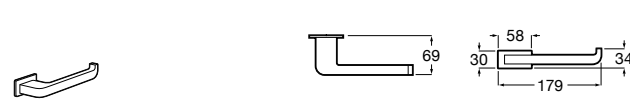

Record
817666001 Держатель для туалетной бумаги без крышки.