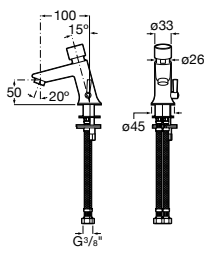

Instant

1. **5A3377C00** Смеситель для раковины с аэратором и гибкой подводкой. Ограничитель расхода 2 л/мин. Автоматическое закрытие через 15 секунд.