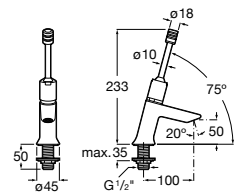

Instant Care

1. **5A4377C00** Кран для раковины с аэратором. Подвод одной воды.