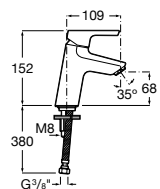

Malva

1. **5A323BC0M** Смеситель для раковины, гладкий корпус, с гибкой подводкой.
   5A323BC00 Смеситель для раковины, гладкий корпус, с гибкой подводкой. Cold start.