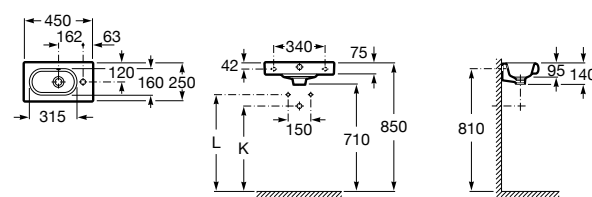

Hall

327624000 Настенная или накладная керамическая раковина. Смеситель не входит в комплект.

Meridian

327248000 Настенная керамическая раковина. Смеситель не входит в комплект.

Размеры в мм

Ibis

320841001 Настенная керамическая раковина. Смеситель не входит в комплект.