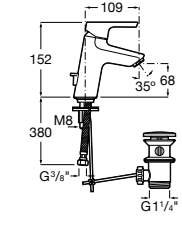

Pals ©

5A306DC00 Смеситель для раковины с ручкой-джойстиком, донным клапаном и гибкой подводкой.

Naia

5A3296C00 Смеситель для раковины, гладкий корпус, с донным клапаном с системой click-clack и гибкой подводкой. Cold start.

5A3A96.0 Смеситель для раковины, гладкий корпус, с гибкой подводкой. Cold start. Покрытие Everlux.

Pals ©

5A326DC00 Смеситель для раковины с ручкой-джойстиком, гладкий корпус, с донным клапаном системы click-clack и гибкой подводкой.

Naia

5A3996C00 Смеситель для раковины, гладкий корпус, Mezzo, с донным клапаном с системой click-clack и гибкой подводкой. Cold start.

Carmen

5A304BC00 Смеситель для раковины, гладкий корпус, с донным клапаном с системой click-clack и гибкой подводкой.

5A314BC00 Смеситель для раковины, гладкий корпус, без донного клапана и с гибкой подводкой.

Naia

5A3D96C00 Смеситель для раковины с аэратором, гладкий корпус, Mezzo Plus, с донным клапаном с системой click-clack и гибкой подводкой. Cold start.

Naia

5A3096C00 Смеситель для раковины с донным клапаном с системой click-clack и гибкой подводкой, Cold start.

Lanta

5A3011C00 Смеситель для раковины с аэратором, с донным клапаном и гибкой подводкой. Cold start.

Lanta

5A3111C00 Смеситель для раковины с аэратором, цепочкой и гибкой подводкой. Cold start.

Atlas

5A3290C0M Смеситель для раковины, гладкий корпус, с аэратором, гибкой подводкой.

5A3290C00 Смеситель для раковины, гладкий корпус, с аэратором, гибкой подводкой. Cold start.

Lanta

5A3A11C00 Смеситель для раковины с аэратором, гладкий корпус, с донным клапаном с системой click-clack и гибкой подводкой. Cold start.

Atlas

5A3990C00 Смеситель для раковины, гладкий корпус, Mezzo, с аэратором и гибкой подводкой. Cold start.

Lanta