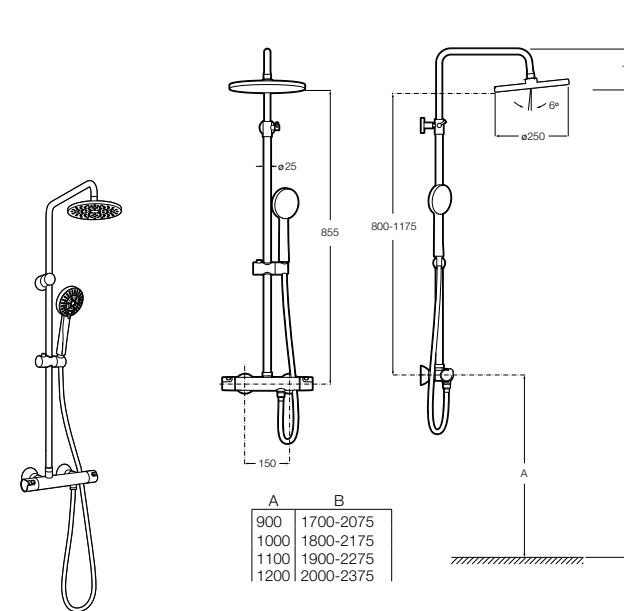

Victoria-T Basic

5A9F18C00 Душевая стойка со смесителем-термостатом. Включает верхний душ диаметром 250 мм, ручной душ диаметром 100 мм с одним режимом напора воды, гибкий металлический шланг 1,7 м и держатель с возможностью регулировки наклона и высоты.