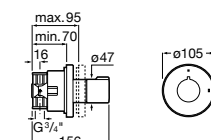

Aqualine Round

5A084AC00 ROUND - Встраиваемый запорный клапан. Установка с Арт. 525166703.
525166703 Скрытый монтажный блок для запорного клапана на 1 выход 3/4".