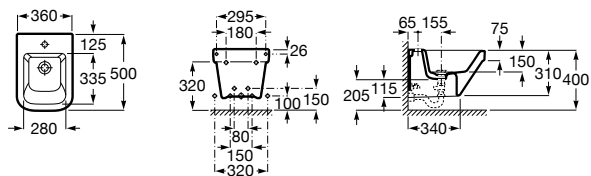

Meridian

357246000 Подвесное укороченное биде без крышки. Смеситель не входит в комплект.

Dama

357786000 Подвесное укороченное биде без крышки. Смеситель не входит в комплект.

Размеры в мм