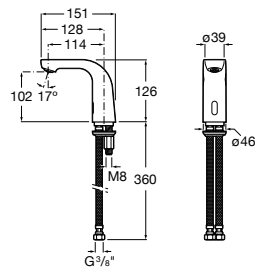

L20-E

1. **5A5609C00** Электронный кран для раковины для подвода одной воды. Ограничитель потока воды 5,7 л/мин, гибкая подводка. Питание от четырех щелочных батареек 1,5V LRG (AA). Батарейки не включены в комплект.
2. **5A5709C00** Электронный кран для раковины для подвода одной воды. Ограничитель потока воды 5,7 л/мин, гибкая подводка. Питание от сети 230 V. Источник питания включен в комплект.