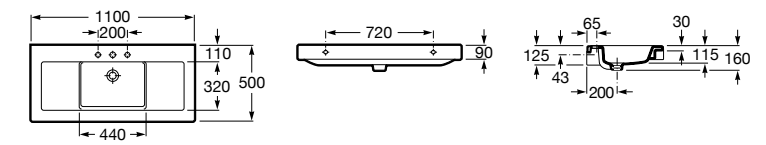

Раковины подвесные

Stratum

327631000 Настенная или накладная керамическая раковина. Смеситель не входит в комплект.