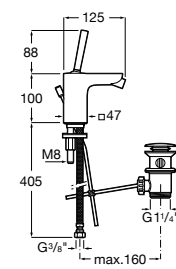

Pais

5A606DC00 Смеситель для биде с ручкой-джойстиком, регулятором направления потока, донным клапаном и гибкой подводкой.

L90

5A6001C00 Смеситель для биде с регулятором направления потока, донным клапаном и гибкой подводкой.