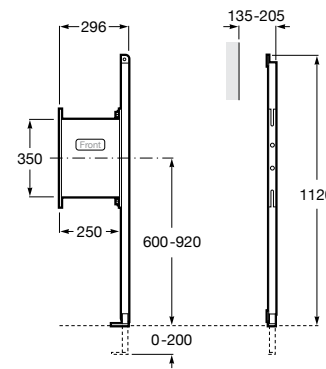

Duplo Handicapped

890090600 DUPLO HANDICAPPED - Встраиваемый каркас для установки поручня. Подходит для установки сбоку систем Duplo. Металлический профиль с максимальной нагрузкой 100 кг, регулируемые ножки 0-200 мм.

Системы инсталляции / аксессуары

Silent in wall

890063000 SILENT IN WALL - звукоизоляционная прокладка для подвесного унитаза или подвесного биде. Предназначена для поглощения звука во время смыва.

Патрубок

892027000 Патрубок-адаптер для подвесного унитаза с выпуском в пол.

Панели смыва / одинарные

PL1 Single

890095100 PL1 SINGLE - Одинарный смыв.

PL2 Single

890096100 PL2 SINGLE - Одинарный смыв.

PL3 Single

890097100 PL3 SINGLE - Антивандальная панель смыва из нержавеющей стали, одинарный смыв.