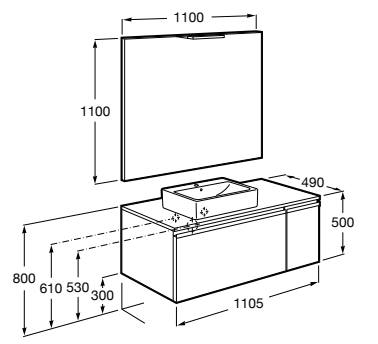

Heima раковина слева

851006XXX Мебельный модуль для раковины с рабочей поверхностью. Раковина и смеситель не входят в комплект. Модуль дополнительно обработан защитой от влаги.

851044XXX PASC - Комплект мебели, раковины и зеркала с подсветкой LED Smartlight. Компактный сифон. Раковина, ножки и смеситель не входят в комплект. Модуль дополнительно обработан защитой от влаги.

856925331 Комплект из 2-х ножек.