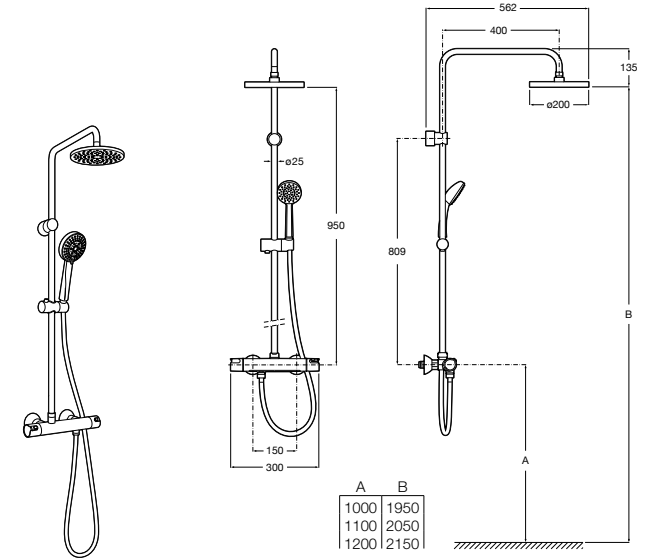

Victoria-T Basic

5A9718C00* Душевая стойка со смесителем-термостатом. Включает: верхний душ диаметром 200 мм, ручной душ диаметром 100 мм с одним режимом напора воды, гибкий металлический шланг 1,7 м и держатель с возможностью регулировки наклона и высоты.