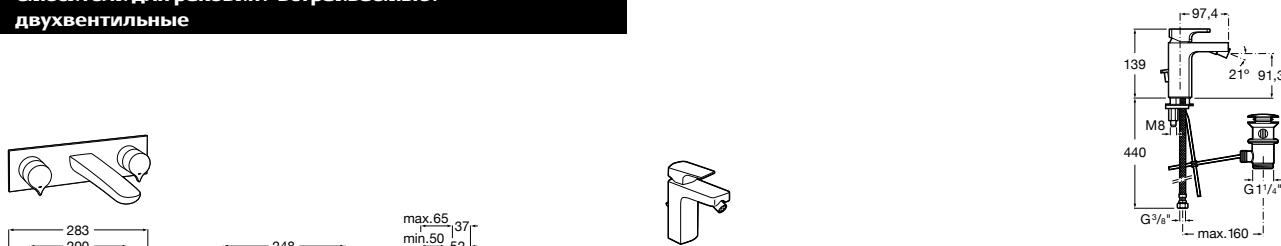

L90

5A6001C00 Смеситель для биде с регулятором направления потока, донным клапаном и гибкой подводкой.

L90

5A6301C00 Смеситель для биде с рычагом сбоку, регулятором направления потока, донным клапаном и гибкой подводкой. Cold start.

L90C

5A6A01C00 Смеситель для биде с регулятором направления потока, донным клапаном и гибкой подводкой. Cold start.