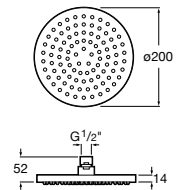

Rainsense

5B2950C00 Круглая душевая насадка. Хромированная нержавеющая сталь. Кронштейн покупается отдельно.