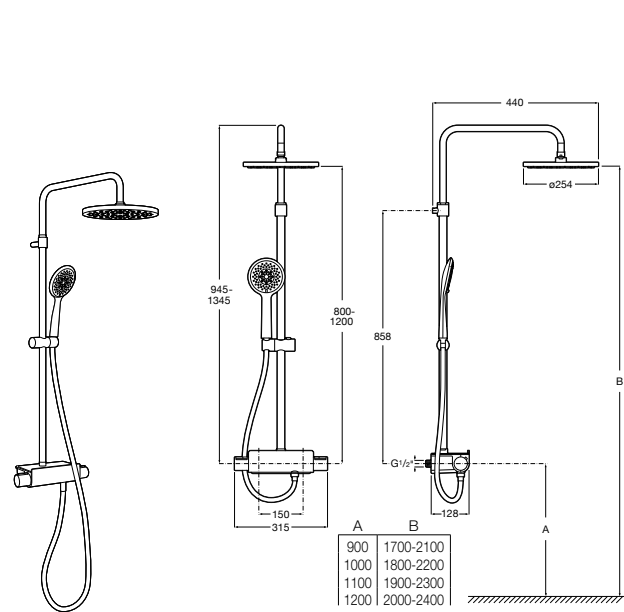

Deck-T Round

5A9788C00 ROUND - Душевая стойка со смесителем-термостатом и полочкой. Регулируемая высота. Включает: верхний душ диаметром 250 мм, ручной душ диаметром 130 мм с 4 режимами потока, гибкий шланг 1,75 м и держатель с возможностью регулировки наклона.