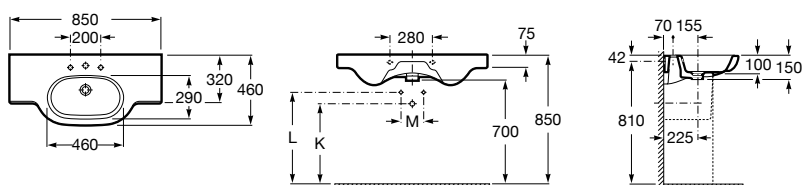

Dama

32781000 Настенная керамическая раковина. Смеситель не входит в комплект.

337470000 Пьедестал для керамической раковины.

337471000 Полупьедестал для керамической раковины.

Meridian

32724D000 Настенная керамическая раковина. Смеситель не входит в комплект.

335240000 Пьедестал для керамической раковины.

337241000 Полупьедестал для керамической раковины.