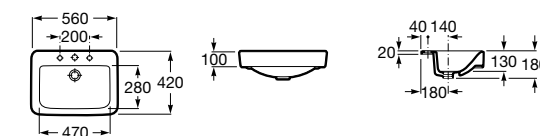

Раковины полувстраиваемые

Senso Square

32751S000 Раковина керамическая, полувстраиваемая. Смеситель не входит в комплект.