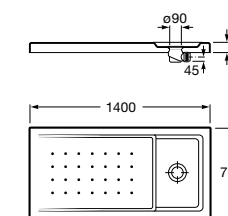

Керамические душевые поддоны**Malta Walk-In**

Керамический душевой поддон с противоскользящим покрытием и с платформой венге.

373524000

Malta

Керамический душевой поддон.

	A	B	C	D
373516000	1200	800	65	180
373517000	1000	800	65	180
373505000	1200	750	65	175
373506000	1000	750	65	170
37450C000	1200	700	65	175
37450D000	1000	700	65	170
37450E000	900	700	65	170
373513000	1200	700	80	175
373512000	1000	700	80	170
373519000	900	700	80	170