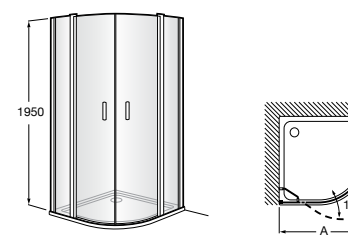

Easy MRF

Угловой душ с 2 распашными элементами + 2 фиксированных элемента.

		Минимальное открытие (C)
MRF (A)	От 750 до 900	650
	От 901 до 1100	650