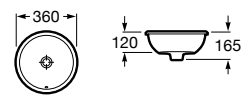

Foro

327880000 Раковина керамическая врезная. Смеситель не входит в комплект.