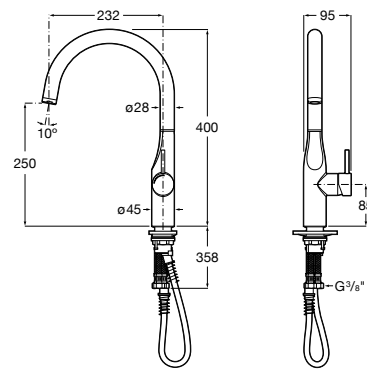

Glera ®

5A844DC00 Смеситель для кухни с поворотным изливом, аэратором и гибкой подводкой. Cold start.