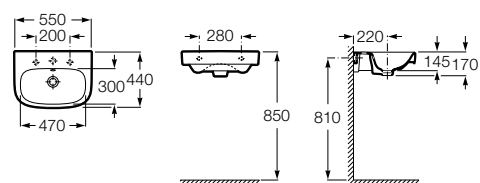

Размеры в мм

Debba

32799500Y Настенная керамическая раковина 550. Смеситель не входит в комплект.

33799000Y Пьедестал для керамической раковины.

33799100Y Полупьедестал для керамической раковины.

Meridian

32724Y000 Настенная керамическая раковина. Смеситель не входит в комплект.