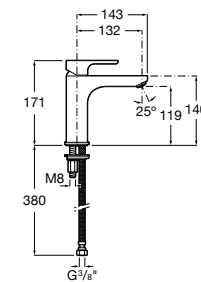

L20

1. **5A3B09C00** Смеситель для раковины, гладкий корпус, Mezzo, с гибкой подводкой. Cold start.
   5A3F09C00 Смеситель для раковины, Mezzo, с донным клапаном и гибкой подводкой.