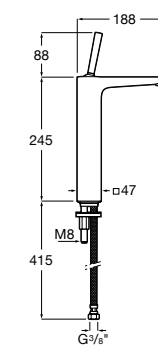

Pals ©

5A376DC00 Смеситель для раковины с высоким изливом, с ручкой-джойстиком, гладкий корпус, с донным клапаном с системой click-clack и гибкой подводкой.