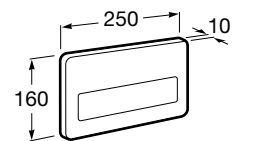

PL3 Single

890097100 PL3 SINGLE - Антивандальная панель смыва из нержавеющей стали, одинарный смыв.