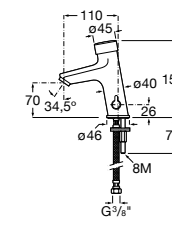

Fluent

1. **5A3B24C00** Смеситель для раковины с аэратором и гибкой подводкой. Ограничитель расхода 2 л/мин.