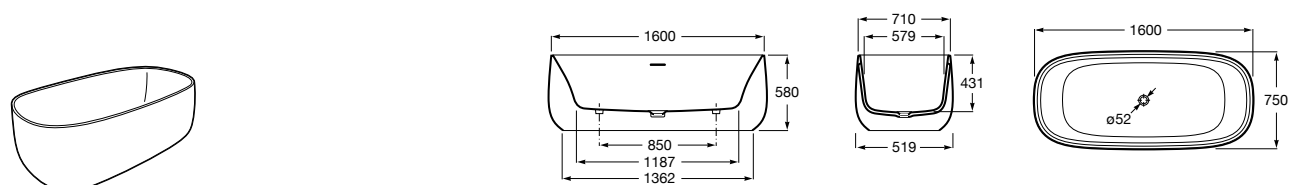

Beyond

248465000 Овальная ванна SURFEX®. Интегрированный слив-перелив, донный клапан с системой click-clack, с крышкой Surfex®.