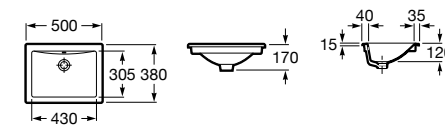

Diverta

327114000 Раковина керамическая врезная или встраиваемая снизу. Смеситель не входит в комплект.