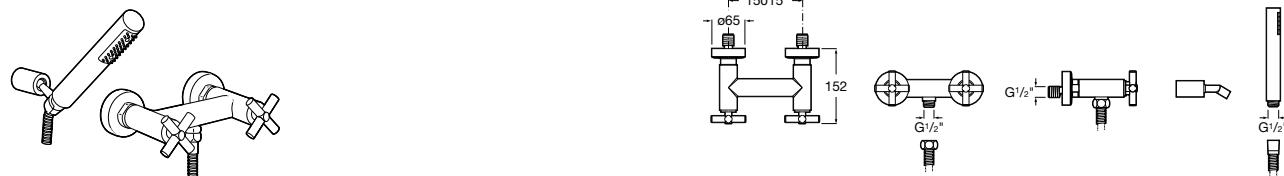

**Victoria**

5A2025C0M* Монтируемый на стену смеситель для душа, душевой лейкой Natura, гибким шлангом 1,50 м и поворотным настенным держателем.

5A2125C0M Монтируемый на стену смеситель для душа.

Смесители для душа / настенные / двухвентильные**Loft**