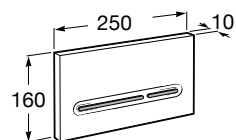

PL4 Dual

8900980.. PL4 DUAL - Двойной смыв.