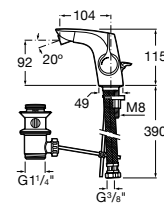

Смесители для раковин / встраиваемые / двухвентильные

Insignia

5A453AC00 Встраиваемый смеситель для раковины.

Loft

5A4743C00 Встраиваемый в стену смеситель для раковины с изливом 190 мм.

Carmen

5A474BC00 Встраиваемый в стену смеситель для раковины.

Смесители для биде / монтаж на бортик / однорычажные

Insignia

5A603AC00 Смеситель для биде с регулятором направления потока, донным клапаном и гибкой подводкой.

5A6A3A..0 Смеситель для биде с регулятором направления потока и гибкой подводкой. Не включает донный клапан. Покрытие Everlux.

Pais

5A606DC00 Смеситель для биде с ручкой-джойстиком, регулятором направления потока, донным клапаном и гибкой подводкой.

L90

5A6001C00 Смеситель для биде с регулятором направления потока, донным клапаном и гибкой подводкой.

L90

5A6301C00 Смеситель для биде с рычагом сбоку, регулятором направления потока, донным клапаном и гибкой подводкой. Cold start.

L90C

5A6A01C00 Смеситель для биде с регулятором направления потока, донным клапаном и гибкой подводкой. Cold start.

Carmen

5A604BC00 Смеситель для биде с регулятором направления потока, гладким корпусом, донным клапаном click-clack и гибкой подводкой.

Atlas

5A6090C00 Смеситель для биде с регулятором направления потока, донным клапаном и гибкой подводкой.

Naia

5A6096C00 Смеситель для биде с регулятором направления потока, донным клапаном и гибкой подводкой.

5A6A96..0 Смеситель для биде с регулятором направления потока и гибкой подводкой. Не включает донный клапан. Покрытие Everlux.

Atlas

5A6190C00 Смеситель для биде с регулятором направления потока, цепочкой и гибкой подводкой.

Lanta

5A6011C00 Смеситель для биде с регулятором направления потока, донным клапаном и гибкой подводкой.

Malva