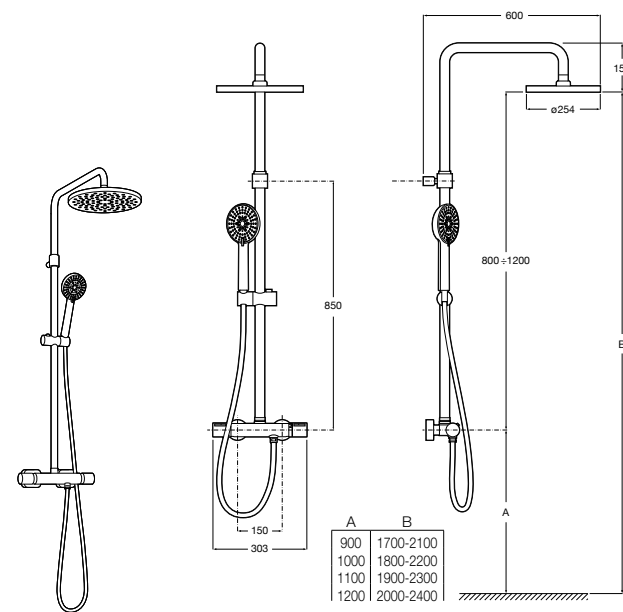

Even-T Round

5A9780C00* ROUND - Душевая стойка со смесителем-термостатом. Регулируемая высота. Включает: верхний душ диаметром 250 мм, ручной душ диаметром 100 мм с тремя режимами напора воды, гибкий шланг 1,75 м и держатель с возможностью регулировки наклона.