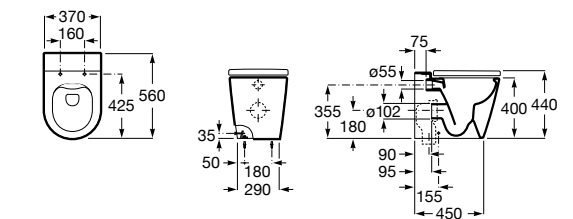

Inspira Square

347537..0 Чаша унитаза Rimless с двойным выпуском. Включает: крепежный комплект.

801532..B SQUARE - Сиденье и крышка с механизмом «мягкое закрывание» для унитаза. Материал SUPRALIT®.

Inspira Round