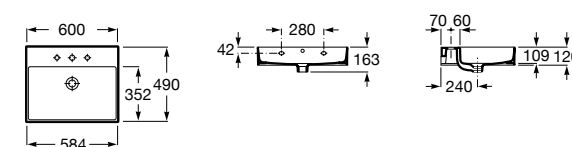

Inspira

1. **32752C..0** Настенная или накладная керамическая раковина из материала FINECERAMIC®. Смеситель не входит в комплект.