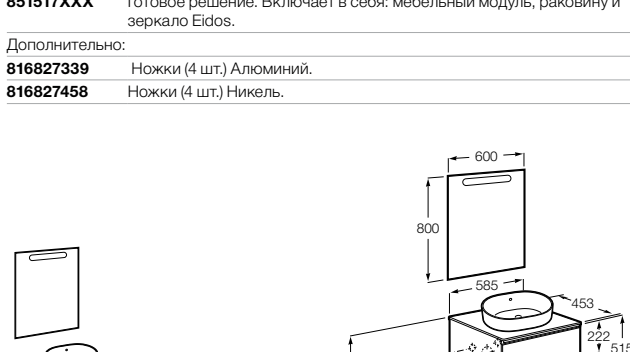

Lander

851424XXX	UNIK - Комплект мебели и раковины. Ножки и смеситель не входят в комплект. Встроенная розетка. Модуль дополнительно обработан защитой от влаги.
851429XXX	РАСК - Комплект мебели, раковины и зеркала Eidos. Ножки и смеситель не входят в комплект. Встроенная розетка. Модуль дополнительно обработан защитой от влаги.
816824339	Комплект из 2-х ножек.

The Gap ®

857552806	Мебельный модуль.
3279A8000	Раковина The Gap 600.
ZRU9302688	Зеркало The Gap Original 600.
ZRU9302885	Зеркальный шкаф The Gap Original 600.
Также возможна комплектация раковинами	
3270M1004	Раковина мебельная The Gap Plus 600x460.
32799E000	Victoria Unik 600.
851484XXX	Комплект. Включает в себя: мебельный модуль и раковину.
851517XXX	Готовое решение. Включает в себя: мебельный модуль, раковину и зеркало Eidos.
Дополнительно:	
816827339	Ножки (4 шт.) Алюминий.
816827458	Ножки (4 шт.) Никель.

Anima

851029XXX	UNIK - Комплект мебели и раковины. Компактный сифон. Ножки и смеситель не входят в комплект.
851033XXX	РАСК - Комплект мебели, раковины, зеркала и настенного LED-светильника. Сифон не включен в комплект. Ножки и смеситель не входят в комплект.
816757339	Комплект из 2-х ножек.

The Gap ®

851500XXX	UNIK - Мебельный модуль для раковины с рабочей поверхностью. Раковина и смеситель не входят в комплект. Столешница дополнительно обработана защитой от влаги.
851531XXX	РАСК - Мебельный модуль для раковины с рабочей поверхностью и зеркалом Eidos. Раковина и смеситель не входят в комплект. Столешница дополнительно обработана защитой от влаги.
816829339	Набор из 2 ножек 275 мм для мебели со столешницей.
816829458	Набор из 2 ножек 275 мм для мебели со столешницей.

The Gap ®