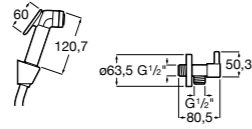

Be Fresh One

5B9M30C00

Комплект гигиенического душа (1 режим). Включает: душевую лейку, настенный держатель с предохранительным клапаном, угловой запорный кран и металлический гибкий шланг.