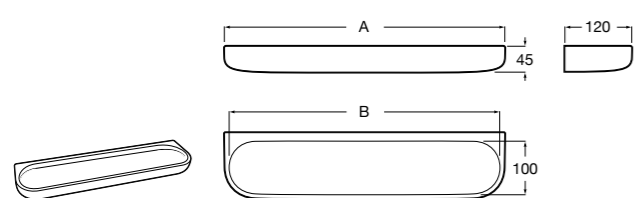

Размеры в мм

Hotel's
816372001 Полочка. Крепления в комплекте.

Twin
816708001 Полочка. Крепления в комплекте.

Victoria
816661001 Полочка. Крепление на болты или клей в комплекте.

Onda ©
Полочка.

	A	B
3870Z0000	500	485
3870Z1000	350	285