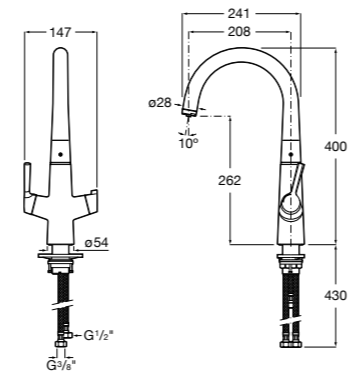

Syra-F ®

5A8C2AC00 Смеситель для кухни с поворотным изливом, функцией подключения к фильтру питьевой воды и гибкой подводкой. В комплекте фильтр с картриджем. Cold start.