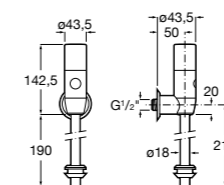

**Aqualine Confort**

5A9177C00 Нажимной смывной кран для писсуара

**Смывные краны для унитазов / настенные краны****Gem**

526900610 Смывной кран для унитаза. Изогнутая сливная труба 1".

**Aqualine Plus**

5A9577C00 Смывной кран 3/4" для унитаза. Механизм двойного слива 6/3 литра.