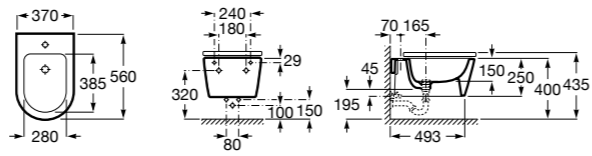

Inspira Round

1. **357525..0** ROUND - Подвесное биде без крышки. Включает: комплект для крепления. Смеситель не входит в комплект.
   806522..B ROUND - Крышка для биде с механизмом «мягкое закрывание». Материал SUPRALIT®.

Meridian

1. **357248000** Подвесное биде без крышки. Включает: комплект скрытого крепления. Смеситель не входит в комплект.
   8062A2..B Крышка для биде с механизмом «мягкое закрывание». Материал SUPRALIT®. ©
   8062A0..B Крышка для биде с креплениями из нержавеющей стали. Материал SUPRALIT®. ©

Meridian

1. **357245000** Подвесное биде без крышки. Смеситель не входит в комплект.
   8062A2..B Крышка для биде с механизмом «мягкое закрывание». Материал SUPRALIT®. ©
   8062A0..B Крышка для биде с креплениями из нержавеющей стали. Материал SUPRALIT®. ©

Dama

1. **357788000** Подвесное биде со скрытым креплением.
   806782004 Крышка для биде с механизмом «мягкое закрывание».
   806780004 Крышка для биде.

Dama

1. **357785000** Подвесное биде без крышки. Смеситель не входит в комплект. Для установки подвесных биде необходима совместимая система инсталляции Rosa.
   806782004 Крышка для биде с механизмом «мягкое закрывание».
   806780004 Крышка для биде.

Размеры в мм

The Gap Square

1. **357476000** Подвесное биде без крышки. Включает: комплект скрытого крепления. Смеситель не входит в комплект.
   806472004 Крышка для биде с механизмом «мягкое закрывание».
   806470004 Крышка для биде.

The Gap Square

1. **357475000** Подвесное биде без крышки. Смеситель не входит в комплект. Для установки подвесных биде необходима совместимая система инсталляции Rosa.
   806472004 Крышка для биде с механизмом «мягкое закрывание».
   806470004 Крышка для биде.

The Gap Round