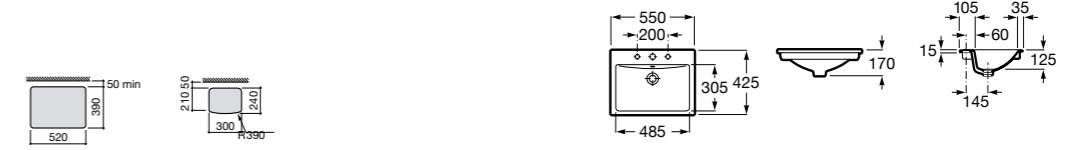

**The Gap Round ®**

3270Y5000 Раковина керамическая врезная. Смеситель не входит в комплект.

**Diverta**

32711600Y Раковина керамическая врезная. Смеситель не входит в комплект.

**Inspira Square**

327534..0 SQUARE - Полуистраиваемая раковина из материала FINECERAMIC® с фиксированным открытым керамическим выпуском и монтажным креплением. Смеситель не входит в комплект.