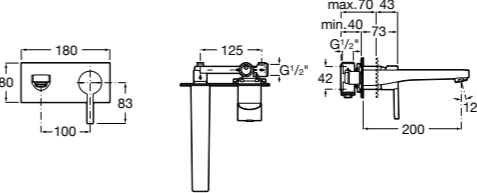

Cala ©

5A346EC00 Смеситель для раковины с высоким изливом, гладкий корпус, с гибкой подводкой. Cold start.

Loft

5A3043C00 Смеситель для раковины с высоким поворотным изливом, донным клапаном и гибкой подводкой.

L20

5A3C09C00 Смеситель для раковины с высоким изливом, донным клапаном и гибкой подводкой. Cold start.

5A3H09C00 Смеситель для раковины с высоким изливом, гладкий корпус, с гибкой подводкой.

Carmen

5A384BC00 Смеситель для раковины с высоким поворотным изливом, донным клапаном click-clack и гибкой подводкой.

Смесители для раковин / встраиваемые / однорычажные

L20

5A4009C00 Смеситель со средней высотой излива, гибкой подводкой. Cold start.

Insignia

5A353AC00 Встраиваемый смеситель для раковины. Для установки вместе с арт. 525220603.

5A353A..0 Встраиваемый смеситель для раковины. Покрытие Everlux. Для установки вместе с арт. 5252206...

525220603 Универсальный монтажный блок для встраиваемого смесителя для раковины.

5252206.. Универсальный монтажный блок для встраиваемого смесителя для раковины. Покрытие Everlux.

L90

5A3L20C00 Встраиваемый смеситель для раковины. Для установки вместе с арт. 525220603.

525220603 Универсальный монтажный блок для встраиваемого смесителя для раковины.

Atlas

5A3590C00 Встраиваемый смеситель для раковины. Для установки вместе с арт. 525220603.

525220603 Универсальный монтажный блок для встраиваемого смесителя для раковины.

Malva ©

5A3L3BC00 Встраиваемый смеситель для раковины.

525220603 Универсальный монтажный блок для встраиваемого смесителя для раковины.

Pals ©

5A356DC00 Встраиваемый смеситель для раковины.

525220603 Универсальный монтажный блок для встраиваемого смесителя для раковины.

Monodin ©

5A3L98C00 Встраиваемый смеситель для раковины.