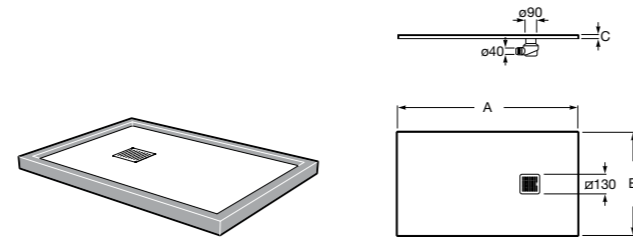

Terran (с рамкой)

Ультратонкий душевой поддон, материал STONEX®, с рамкой.

	A	B	C
P10270838441..0	1800	900	41
P10264038441..0	1600	900	41
P10257838441..0	1400	900	41
P1024B038441..0	1200	900	38
P1023E838441..0	1000	900	36
P10270832041..0	1800	800	41
P10264032041..0	1600	800	41
P10257832041..0	1400	800	41
P1024B032041..0	1200	800	38
P1023E832041..0	1000	800	36
P1027082EE41..0	1800	750	41
P1026402EE41..0	1600	750	41
P1025782EE41..0	1400	750	41
P1024B02EE41..0	1200	750	38
P1023E82EE41..0	1000	750	36
P1027082BC41..0	1800	700	41
P1026402BC41..0	1600	700	41
P1025782BC41..0	1400	700	41
P1024B02BC41..0	1200	700	38
P1023E82BC41..0	1000	700	36

Terran

Ультратонкий душевой поддон, материал STONEX®. Противоскользящая поверхность с текстурой под камень. Включает слив gran saudal.

	A	B	C
AP1033E83E801..0 ©	1000	1000	31
AP10338438401..0	900	900	28
AP10332032001..0	800	800	26

Terran 1/4 круга

Ультратонкий душевой поддон, материал STONEX®. Противоскользящая поверхность с текстурой под камень. Включает слив gran saudal.

	A	B	C
AP10538438401..0	900	900	28

Акриловые душевые поддоны

Neo Daiquiri

Сверхтонкий акриловый душевой поддон, включает слив диаметром 90 с крышкой того же цвета, что и поддон.

	A	B	C
276167..0	1800	800	40
276323..0	1400	800	40
276183..0	1200	800	40
276187..0	1000	800	40
276169..0	1700	750	40
276173..0	1600	750	40
276177..0	1500	750	40
276209..0	1200	750	40
276191..0	900	750	40
276171..0	1700	700	40
276175..0	1600	700	40
276179..0	1500	700	40
276181..0	1400	700	40
276185..0	1200	700	40
276189..0	1000	700	40
276193..0	900	700	40

Easy STA

Акриловый душевой поддон с противоскользящим покрытием. Включает сливной комплект.

	A	B
276088000	1000	700
276087000	900	750