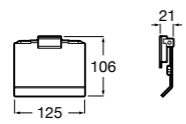

**Classica**

816811001 Держатель для туалетной бумаги с крышкой.

Размеры в мм

**Record**

817665001 Держатель для туалетной бумаги с крышкой.

**Hotel's**

816383001 Держатель для туалетной бумаги без крышки.

Аксессуары / держатели для туалетной бумаги без крышки и резервные