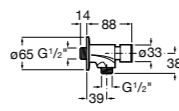

Смывные краны для писсуаров / монтируемые на стену / порционно-нажимные

Instant

5A9277C00 Наружный смывной кран для писсуара.

5A9317C00 Внешняя трубка для писсуара.