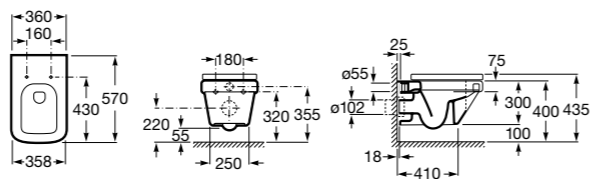

Dama

1. **357788000** Подвесное биде со скрытым креплением.
   806782004 Крышка для биде с механизмом «мягкое закрывание».
   806780004 Крышка для биде.

Dama

1. **357785000** Подвесное биде без крышки. Смеситель не входит в комплект. Для установки подвесных биде необходима совместимая система инсталляции Rosa.
   806782004 Крышка для биде с механизмом «мягкое закрывание».
   806780004 Крышка для биде.

Размеры в мм