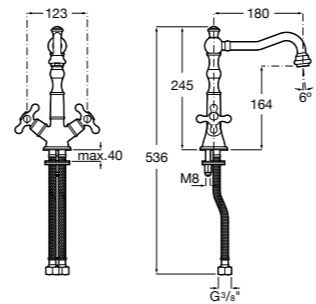

Cala ©

5A346EC00 Смеситель для раковины с высоким изливом, гладкий корпус, с гибкой подводкой. Cold start.

Loft

5A3043C00 Смеситель для раковины с высоким поворотным изливом, донным клапаном и гибкой подводкой.

L20

5A3C09C00 Смеситель для раковины с высоким изливом, донным клапаном и гибкой подводкой. Cold start.

5A3H09C00 Смеситель для раковины с высоким изливом, гладкий корпус, с гибкой подводкой.

Carmen

5A384BC00 Смеситель для раковины с высоким поворотным изливом, донным клапаном click-clack и гибкой подводкой.

Смесители для раковин / встраиваемые / однорычажные

L20

5A4009C00 Смеситель со средней высотой излива, гибкой подводкой. Cold start.

Insignia

5A353AC00 Встраиваемый смеситель для раковины. Для установки вместе с арт. 525220603.

5A353A..0 Встраиваемый смеситель для раковины. Покрытие Everlux. Для установки вместе с арт. 5252206...

525220603 Универсальный монтажный блок для встраиваемого смесителя для раковины.

5252206.. Универсальный монтажный блок для встраиваемого смесителя для раковины. Покрытие Everlux.

L90

5A3L20C00 Встраиваемый смеситель для раковины. Для установки вместе с арт. 525220603.

525220603 Универсальный монтажный блок для встраиваемого смесителя для раковины.

Atlas

5A3590C00 Встраиваемый смеситель для раковины. Для установки вместе с арт. 525220603.

525220603 Универсальный монтажный блок для встраиваемого смесителя для раковины.

Malva ©

5A3L3BC00 Встраиваемый смеситель для раковины.

525220603 Универсальный монтажный блок для встраиваемого смесителя для раковины.

Pals ©

5A356DC00 Встраиваемый смеситель для раковины.

525220603 Универсальный монтажный блок для встраиваемого смесителя для раковины.

Monodin ©

5A3L98C00 Встраиваемый смеситель для раковины.