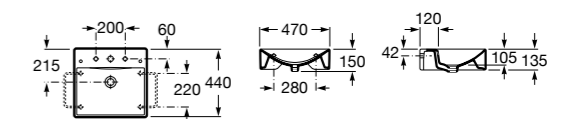

Diverta

1. **327111000** Настенная или накладная керамическая раковина. Смеситель не входит в комплект.