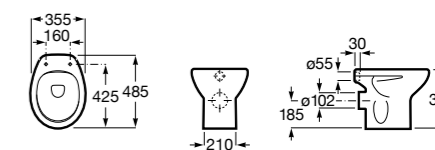

Victoria

344397..0	Чаша унитаза с горизонтальным выпуском. Включает: крепежный комплект.
801B62..B	Сиденье и крышка с механизмом «мягкое закрывание» для унитаза. Материал SUPRALIT®.
801B60..B	Сиденье и крышка с креплениями из нержавеющей стали для унитаза. Материал SUPRALIT®.
801B66..B	Сиденье и крышка с креплениями из пластика. Материал SUPRALIT®.
V0007800R	Манжет прямой.