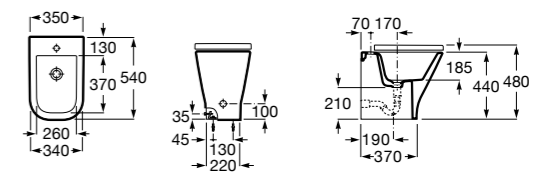

The Gap Square

35747C000 Биде приставное к стене, без крышки. Смеситель не входит в комплект.

806472004 Крышка для биде с механизмом «мягкое закрывание».

806470004 Крышка для биде.