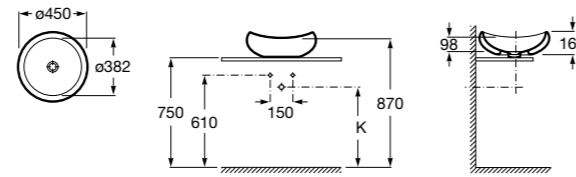

Hall

327624000 Настенная или накладная керамическая раковина. Смеситель не входит в комплект.

337471000 Полуьедестал

Urbi 1

327225000 Накладная керамическая раковина. Смеситель не входит в комплект.

The Gap Square