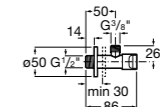

Угловые запорные краны для смесителей

Запорный кран

525164400

Угловой запорный кран 1/2" - 3/8" (керамический механизм, металлическая ручка).

525164500

Угловой запорный кран 1/2" - 1/2" (керамический механизм, металлическая ручка).