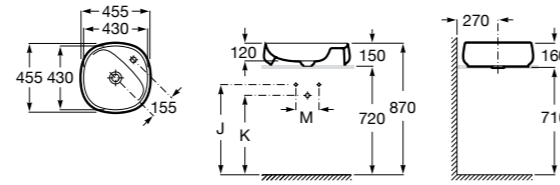

Sofia

32720000 Накладная керамическая раковина. Смеситель не входит в комплект.