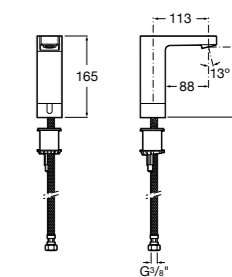

L90-E

1. **5A5601C00** Электронный кран для раковины для подвода одной воды. Ограничитель потока воды 5,7 л/мин, гибкая подводка. Питание от четырех щелочных батареек 1,5V LRG (AA). Батарейки не включены в комплект.
2. **5A5701C00** Электронный кран для раковины для подвода одной воды. Ограничитель потока воды 5,7 л/мин, гибкая подводка. Питание от сети 230 V. Источник питания включен в комплект.