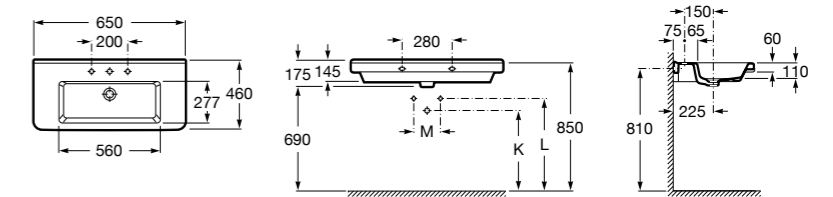

Dama

327783000 Настенная керамическая раковина. Смеситель не входит в комплект.

337470000 Пьедестал для керамической раковины.

337471000 Полупьедестал для керамической раковины.

Размеры в мм

Meridian

- 325241000** Настенная керамическая раковина. Смеситель не входит в комплект.
335240000 Пьедестал для керамической раковины.
337241000 Полуьпедестал для керамической раковины.