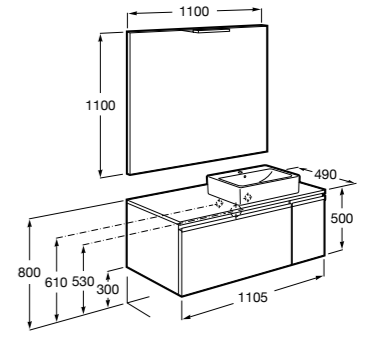

816811336 Комплект из 2-х ножек.

Размеры в мм

Heima раковина справа

851005XXX Мебельный модуль для раковины с рабочей поверхностью. Раковина и смеситель не входят в комплект. Модуль дополнительно обработан защитой от влаги.