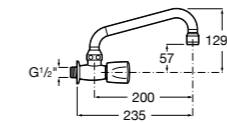

Brava

5A8530C00 Кран вентиляционный для кухни с поворотным изливом и аэратором.