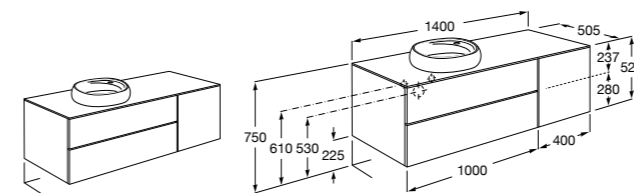

Beyond раковина слева

851404XXX Мебельный модуль для размещения накладной раковины 585 мм слева. Раковины и смесители не входят в комплект.