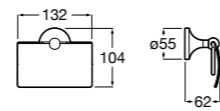

**Classica**

816811001 Держатель для туалетной бумаги с крышкой.

Размеры в мм

**Record**

817665001 Держатель для туалетной бумаги с крышкой.

**Hotel's**

816383001 Держатель для туалетной бумаги без крышки.

Аксессуары / держатели для туалетной бумаги без крышки и резервные