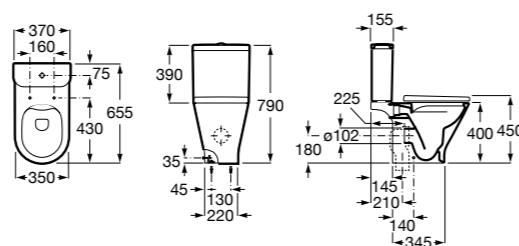

The Gap Round

3420N8000	Чаша унитаза Rimless с двойным выпуском.
3410N1000	Бачок с механизмом двойного смыва 4,5/3 литра с боковым подводом воды и механизмом для двойного смыва.
3410N0000	Бачок с механизмом двойного смыва 4,5/3 литра с нижним подводом воды и механизмом для двойного смыва.
801D12001	Сиденье и крышка с механизмом «мягкое закрывание» для унитаза.
801D10001	Сиденье и крышка для унитаза.
801D12003	Сиденье и крышка для унитаза.

Размеры в мм