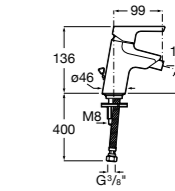

Malva

5A613BC00 Смеситель для биде с регулятором направления потока, цепочкой и гибкой подводкой.

Monodin-N

5A6098C00 Смеситель для биде с регулятором направления потока, донным клапаном и гибкой подводкой.