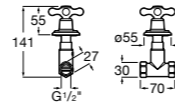

Carmen

5A154BC00

Встраиваемый вентиль.