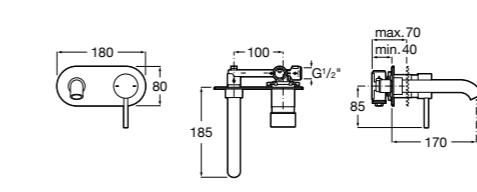

L20

5A3L09C00 Встраиваемый смеситель для раковины. Для установки вместе с арт. 525220603.

525220603 Универсальный монтажный блок для встраиваемого смесителя для раковины.