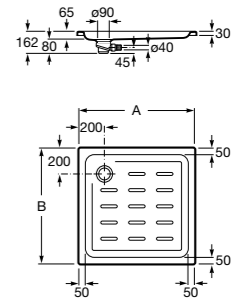

Malta Walk-In

Керамический душевой поддон с противоскользящим покрытием и с платформой венге.

373524000

Malta

Керамический душевой поддон.

	A	B	C	D
373516000	1200	800	65	180
373517000	1000	800	65	180
373505000	1200	750	65	175
373506000	1000	750	65	170
37450C000 Ⓞ	1200	700	65	175
37450D000 Ⓞ	1000	700	65	170
37450E000 Ⓞ	900	700	65	170
373513000	1200	700	80	175
373512000	1000	700	80	170
373519000	900	700	80	170