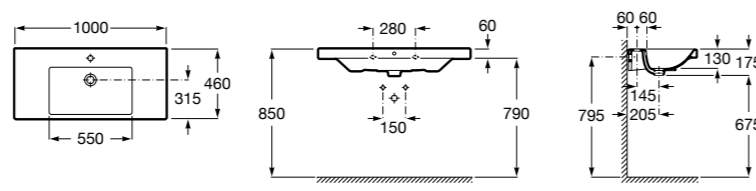

**The Gap**

3270MA000 Настенная или накладная керамическая раковина. Смеситель не входит в комплект.

Размеры в мм

**The Gap**

3270ME000 Настенная или накладная керамическая раковина. Смеситель не входит в комплект.