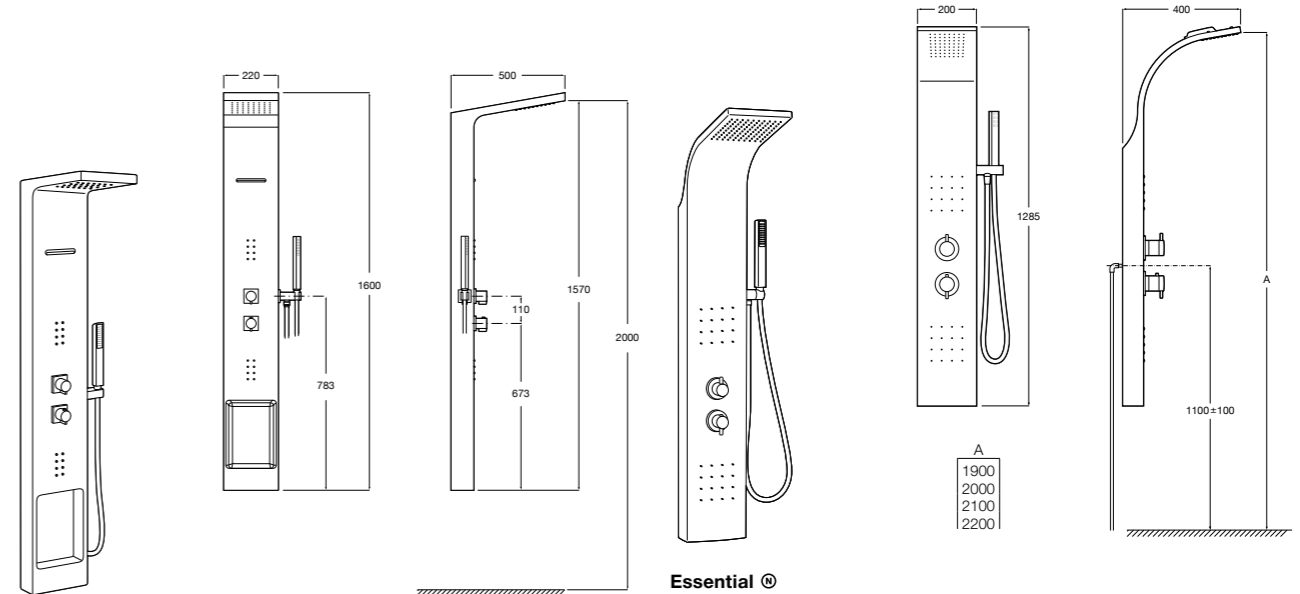

Aqualine Round 2 положения

5A154AC00 ROUND - Встраиваемый переключатель (2 положения) для ванны или душа. Установка с Арт. 525166803.
525166803 Скрытый монтажный блок для дивертора на 2 выхода 1/2".

Aqualine Square 3 положения

5A194AC00 SQUARE - Встраиваемый переключатель (3 положения) для ванны или душа. Установка с Арт. 525166803.
525166903 Скрытый монтажный блок для дивертора на 3 выхода 1/2".

Aqualine Soft 3 положения

5A1B4AC00 SOFT - Встраиваемый переключатель (3 положения) для ванны или душа. Установка с Арт. 525166803.
525166903 Скрытый монтажный блок для дивертора на 3 выхода 1/2".

Aqualine Round 3 положения

5A184AC00 ROUND - Встраиваемый переключатель (3 положения) для ванны или душа. Установка с Арт. 525166803.
525166903 Скрытый монтажный блок для дивертора на 3 выхода 1/2".

Aqualine Square

5A094AC00 SQUARE - Встраиваемый запорный клапан. Установка с Арт. 525166703.
525166703 Скрытый монтажный блок для запорного клапана на 1 выход 3/4".

Aqualine Soft

5A0A4AC00 SOFT - Встраиваемый запорный клапан. Установка с Арт. 525166703.
525166703 Скрытый монтажный блок для запорного клапана на 1 выход 3/4".

Aqualine Round

5A084AC00 ROUND - Встраиваемый запорный клапан. Установка с Арт. 525166703.
525166703 Скрытый монтажный блок для запорного клапана на 1 выход 3/4".

Настенная душевая панель с гидромассажем

Eternal

5A978BC00 Гидромассажная панель из материала SURFEX®.

Essential ®

5A9A8BC00 Гидромассажная панель.
525994103 Дополнительный монтажный комплект для угловой установки панели Essential.
5B4863TP0 Полочка. Для установки с гидромассажной душевой панелью Essential или Evolution.