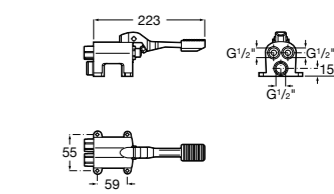

Instant Foot

505128800 Педальный смеситель с прогрессивным смешиванием. Установка на полу.