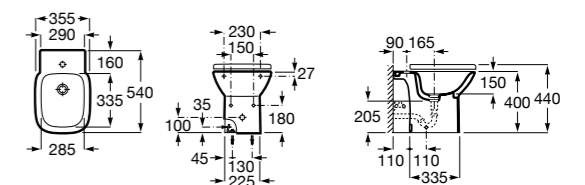

Debba Square

357994000 Биде без крышки. Включает: установочный комплект. Смеситель не входит в комплект.

8069D200B Крышка для биде с механизмом «мягкое закрывание». ©

8069D000B Крышка для биде. ©

8069D2004 Крышка для биде с механизмом «мягкое закрывание».

8069D0004 Крышка для биде.

Размеры в мм