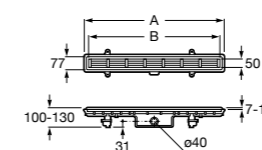

Malta

Керамический душевой поддон.

	A	B	C	D
373516000	1200	800	65	180
373517000	1000	800	65	180
373505000	1200	750	65	175
373506000	1000	750	65	170
37450C000 Ⓞ	1200	700	65	175
37450D000 Ⓞ	1000	700	65	170
37450E000 Ⓞ	900	700	65	170
373513000	1200	700	80	175
373512000	1000	700	80	170
373519000	900	700	80	170

Italia

Прямоугольный керамический душевой поддон.

	A	B	C	D
3740HP000	1200	800	80	170
3740HS000	1000	800	80	170
3740HG000	1400	700	80	170
3740HR000	1200	700	80	170
3740HT000	1000	700	80	170
3740HU000	900	720	80	170

Italia

Квадратный керамический душевой поддон.

	A	B
3740NH000	900	900
3740NJ000	800	800
3740NK000	700	700

Malta

Угловой керамический душевой поддон.

	A	B	Rad
37450A000	1000	1000	504
37450B000	900	900	504

Italia

Угловой керамический душевой поддон.

	A	B	C	D	Rad
3740HL000	900	900	80	625	550
3740HM000	800	800	80	525	550

Сливы для керамических душевых поддонов

Сливы ультраплоские

27L026000	высота: 60 мм Ⓞ
27L018000	высота: 80 мм

Сливы

506404400	Слив Ø 90 для душевых поддонов.
P0005900R	Слив Ø 65 для душевых поддонов.
506404500	Слив Ø 52 для душевых поддонов.

Сливные системы In-Drain

In-Drain Channel

IN-DRAIN CHANNEL - Сливной комплект с прокладкой из геотекстиля.

	A	B
276091000	950 x 50	990 950
276153000	850 x 50	890 850
276090000	750 x 50	790 750
276089000	650 x 50	690 650

In-Drain X3

IN-DRAIN X3 - Сливной комплект с прокладкой из геотекстиля. Реверсивная керамическая панель (не входит в комплект).

	A	B
276131000	950 x 50	990 950
276130000	850 x 50	890 850
276129000	750 x 50	790 750
276128000	650 x 50	690 650

Plate X1

PLATE X1 - Крышка сливного отверстия, совместима с In-Drain Channel.

	A	B
276095000	950 x 50	990 950
276155000	850 x 50	890 850
276094000	750 x 50	790 750
276093000	650 x 50	690 650

Plate X2

PLATE X2 - Крышка с решёткой для сливного отверстия, совместима с In-Drain Channel.