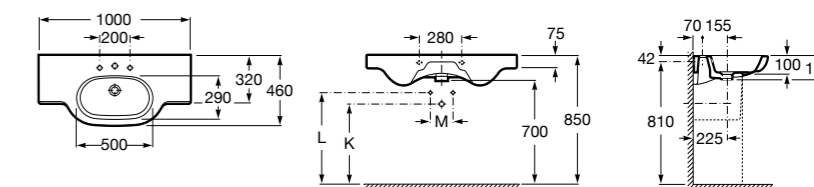

Dama

327780000 Настенная керамическая раковина. Смеситель не входит в комплект.

337470000 Пьедестал для керамической раковины.

337471000 Полупьедестал для керамической раковины.

Meridian

32724B000 Настенная керамическая раковина. Смеситель не входит в комплект.

335240000 Пьедестал для керамической раковины.

337241000 Полупьедестал для керамической раковины.