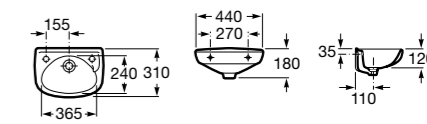

Meridian

327248000 Настенная керамическая раковина. Смеситель не входит в комплект.

Размеры в мм

Ibis

320841001 Настенная керамическая раковина. Смеситель не входит в комплект.

The Gap Original

327478000 Настенная керамическая раковина. Смеситель не входит в комплект.