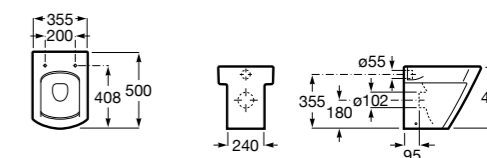

Унитазы напольные для высокорасполагаемого или встраиваемого бачка укороченные