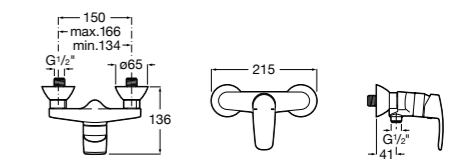

Monodin-N

5A2198C0M Монтируемый на стену смеситель для душа.