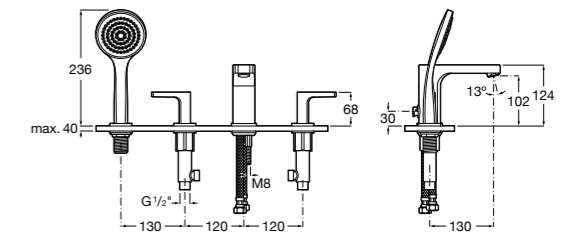

Insignia

5A183AC00 Монтируемый на край ванны двухвентильный смеситель для ванны-душа с изливом 130 мм, с душевой лейкой и гибким шлангом.

L90

5A9801C00 Монтируемый на край ванны двухвентильный смеситель для ванны-душа с изливом 197 мм, с душевой лейкой и гибким шлангом.

L90

5A9901C00 Монтируемый на край ванны двухвентильный смеситель для ванны-душа с изливом 130 мм, с душевой лейкой и гибким шлангом.

L90

5A0901C00 Монтируемый на край ванны однорычажный смеситель для ванны-душа, гибкая душевая лейка L90 1,75 м. Излив 197 мм.

Размеры в мм

L90

5A1801C00 Монтируемый на край ванны двухвентильный смеситель для ванны-душа с изливом 130 мм, с душевой лейкой и гибким шлангом.

Pals

5A986DC00 Монтируемый на край ванны смеситель для ванны-душа с центральным изливом, с переключателем и душевой лейкой.

Loft

5A0943C00 Монтируемый на край ванны смеситель с высоким изливом для ванны и душа с переключателем, душевой лейкой и гибким душевым шлангом 1,75 м.

Carmen

5A094BC00 Встраиваемый смеситель для ванны-душа с переключателем потока.

Размеры в мм