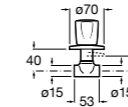

Brava

5A1330C00

Встраиваемый вентиль для сварки 15 мм. Синий указатель (холодная).

5A2330C00

Встраиваемый вентиль для сварки 15 мм. Красный указатель (горячая).