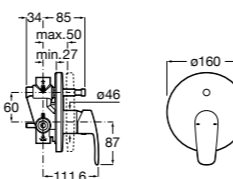

Monodin-N

1. **5A0698C00** Встраиваемый смеситель для ванны-душа с переключателем потока.