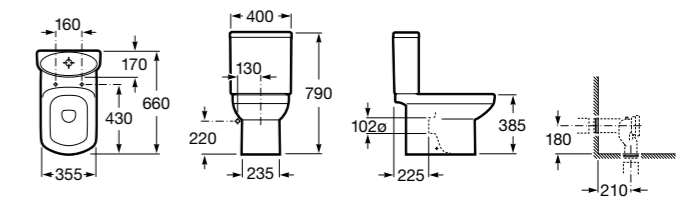

Размеры в мм

Dama Retro

342321001	Чаша унитаза с вертикальным выпуском. Включен установочный комплект.
342320001	Чаша унитаза с горизонтальным выпуском. Включен установочный комплект.
341325000	Бачок с механизмом двойного смыва 6/3 литра с нижним подводом воды. Включен установочный комплект, механизм для подвода воды и механизм смыва.
801327004	Сиденье и крышка со съемными креплениями.
V0007800R	Манжет прямой.