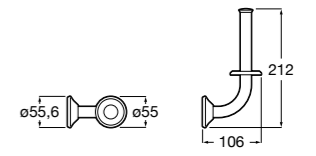

Hotel's Classic

815436001 Резервный держатель для туалетной бумаги.