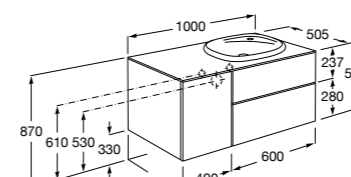

Beyond раковина справа

851390XXX UNIK - Комплект мебели с двумя ящиками и модулем с дверцей, раковина из материала SURFEX®. Ножки и смеситель не входят в комплект.