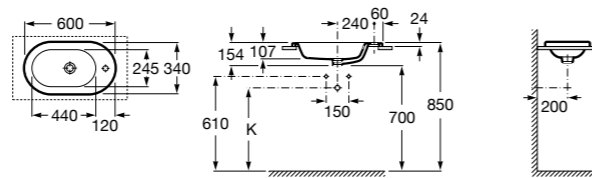

Meridian

32724E000 Раковина керамическая врезная. Смеситель не входит в комплект.