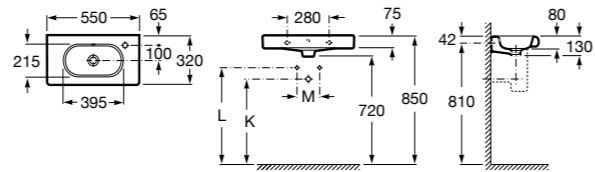

Meridian

1. **32724Y000** Настенная керамическая раковина. Смеситель не входит в комплект.
   32724Z000 Настенная керамическая раковина. Смеситель не входит в комплект.
   337242000 Полупьедестал для керамической раковины компакт.