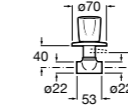

Brava

5A1930C00

Встраиваемый вентиль для сварки 22 мм. Синий указатель (холодная).

5A0930C00

Встраиваемый вентиль для сварки 22 мм. Красный указатель (горячая).