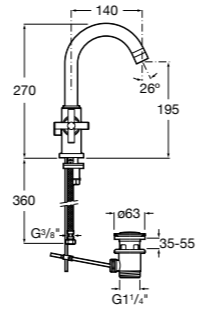

Cala ©

5A346EC00 Смеситель для раковины с высоким изливом, гладкий корпус, с гибкой подводкой. Cold start.

Loft

5A3043C00 Смеситель для раковины с высоким поворотным изливом, донным клапаном и гибкой подводкой.

L20

5A3C09C00 Смеситель для раковины с высоким изливом, донным клапаном и гибкой подводкой. Cold start.

5A3H09C00 Смеситель для раковины с высоким изливом, гладкий корпус, с гибкой подводкой.

Carmen

5A384BC00 Смеситель для раковины с высоким поворотным изливом, донным клапаном click-clack и гибкой подводкой.

Смесители для раковин / встраиваемые / однорычажные

L20

5A4009C00 Смеситель со средней высотой излива, гибкой подводкой. Cold start.

Insignia

5A353AC00 Встраиваемый смеситель для раковины. Для установки вместе с арт. 525220603.

5A353A..0 Встраиваемый смеситель для раковины. Покрытие Everlux. Для установки вместе с арт. 5252206...

525220603 Универсальный монтажный блок для встраиваемого смесителя для раковины.

5252206.. Универсальный монтажный блок для встраиваемого смесителя для раковины. Покрытие Everlux.

L90

5A3L20C00 Встраиваемый смеситель для раковины. Для установки вместе с арт. 525220603.

525220603 Универсальный монтажный блок для встраиваемого смесителя для раковины.

Atlas

5A3590C00 Встраиваемый смеситель для раковины. Для установки вместе с арт. 525220603.

525220603 Универсальный монтажный блок для встраиваемого смесителя для раковины.

Malva ©

5A3L3BC00 Встраиваемый смеситель для раковины.

525220603 Универсальный монтажный блок для встраиваемого смесителя для раковины.

Pals ©

5A356DC00 Встраиваемый смеситель для раковины.

525220603 Универсальный монтажный блок для встраиваемого смесителя для раковины.

Monodin ©

5A3L98C00 Встраиваемый смеситель для раковины.