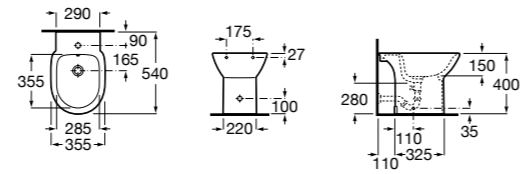

Debba Round ©

355998000 Биде без крышки. Включает: установочный комплект. Смеситель не входит в комплект.

806B2000B Крышка для биде с креплениями из нержавеющей стали. Материал SUPRALIT®.

Victoria

355394..0 Биде без крышки. Включает: установочный комплект. Смеситель не входит в комплект.

806390..4 Крышка для биде с креплениями из нержавеющей стали.

Биде напольные укороченные

Hall

357624000 Биде укороченное приставное без крышки. Включает: установочный комплект. Смеситель не входит в комплект.

806620004 Крышка для укороченного биде с металлическими креплениями.

Meridian

357247000 Биде укороченное приставное без крышки. Включает: установочный комплект. Смеситель не входит в комплект.

8062AC..B Крышка для укороченного биде с механизмом «мягкое закрывание». Материал SUPRALIT®. ©

8062AB..B Крышка для биде с креплениями из нержавеющей стали. Материал SUPRALIT®. ©

Размеры в мм

Dama

357787000 Биде укороченное приставное к стене, без крышки. Смеситель не входит в комплект.

80678C004 Крышка для укороченного биде с механизмом «мягкое закрывание».

80678B004 Крышка для укороченного биде.

Debba Square

355997000 Биде укороченное приставное к стене, без крышки. Смеситель не входит в комплект.

Биде подвесные

Beyond

3570B6..0 Подвесное биде без крышки. Включает: установочный комплект.

806B82..B Крышка для биде с механизмом «мягкое закрывание». Материал SUPRALIT®.

Hall

35762K000 Подвесное биде без крышки. Смеситель не входит в комплект. Для установки подвесных биде необходима совместимая система инсталляции Rosa.

80662B004 Крышка для биде с металлическими креплениями.

Inspira Square

357535..0 SQUARE - Подвесное биде без крышки. Включает: установочный комплект. Смеситель не входит в комплект.