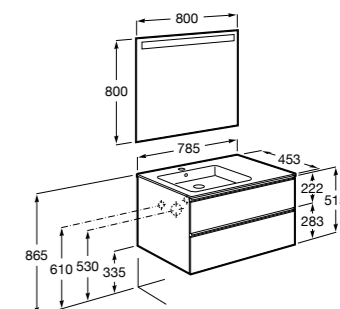

Beyond

851357XXX UNIK - Комплект мебели с двумя ящиками и раковиной из материала FINECERAMIC®. Ножки и смеситель не входят в комплект.

Inspira

851088XXX Мебельный модуль, совместим с полустраиваемыми раковинами формы ROUND / SOFT. Раковина и смеситель не входят в комплект. Влагостойкая столешница.

851096XXX Мебельный модуль, совместим с полустраиваемыми раковинами формы SQUARE. Раковина и смеситель не входят в комплект. Влагостойкая столешница.

816815339 Комплект из 2-х ножек.

Carmen

857135XXX Модуль для раковины.

3270A0000 Раковина с одним отверстием для смесителя.

3270A0003 Раковина с тремя отверстиями под смеситель.

Heima

851002XXX Мебельный модуль для раковины с рабочей поверхностью. Раковина и смеситель не входят в комплект. Модуль дополнительно обработан защитой от влаги.

851040XXX ПАК - Комплект мебели, раковины и зеркала с подсветкой LED Smartlight. Компактный сифон. Раковина, ножки и смеситель не входят в комплект. Модуль дополнительно обработан защитой от влаги.

856925331 Комплект из 2-х ножек.

Inspira

851076XXX UNIK - Комплект мебели и раковины. Компактный сифон. Ножки и смеситель не входят в комплект.

816815339 Комплект из 2-х ножек.

Inspira

851080XXX Мебельный модуль для накладной раковины. Раковина и смеситель не входят в комплект. Влагостойкая столешница.

816815339 Комплект из 2-х ножек.

Prisma

855945XXX UNIK - Комплект мебели и раковины. Компактный сифон. Ножки и смеситель не входят в комплект.

855929XXX ПАК - Комплект мебели, раковины и зеркала Prisma Basic со встроенной LED-подсветкой. Компактный сифон. Ножки и смеситель не входят в комплект.

Prisma

855952XXX UNIK - Комплект мебели и раковины. Компактный сифон. Ножки и смеситель не входят в комплект.