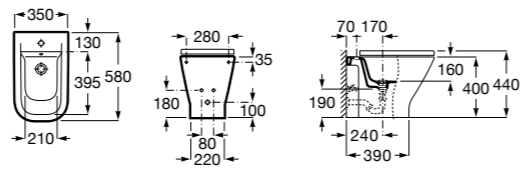

Dama Retro

351324001 Биде без крышки. Включает: установочный комплект. Смеситель не входит в комплект.

806320004 Крышка для биде с креплениями из нержавеющей стали.

The Gap Square

357474000 Биде керамическое без крышки.

806472004 Крышка для биде с механизмом «мягкое закрывание».

806470004 Крышка для биде.