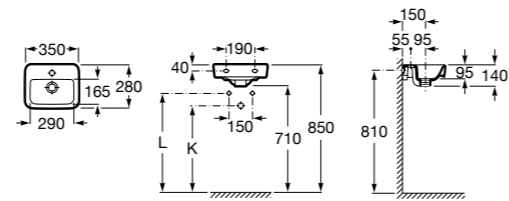

Размеры в мм

Senso Square

32751D000 Настенная или накладная керамическая раковина. Смеситель не входит в комплект.

Раковины подвесные угловые

The Gap Original

32747R000 Настенная керамическая раковина. Смеситель не входит в комплект.