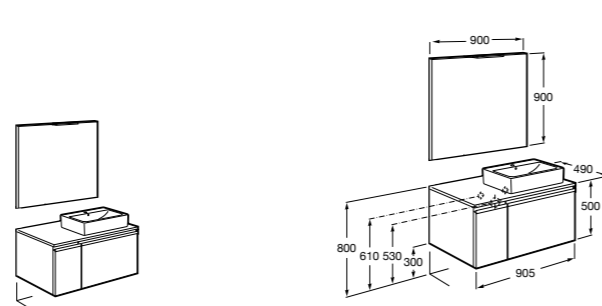

**Heima раковина справа**

- 851003XXX** Мебельный модуль для раковины с рабочей поверхностью. Раковина и смеситель не входят в комплект. Модуль дополнительно обработан защитой от влаги.
851041XXX PACK - Комплект мебели, раковины и зеркала с подсветкой LED Smartlight. Компактный сифон. Раковина, ножки и смеситель не входят в комплект. Модуль дополнительно обработан защитой от влаги.
856925331 Комплект из 2-х ножек.