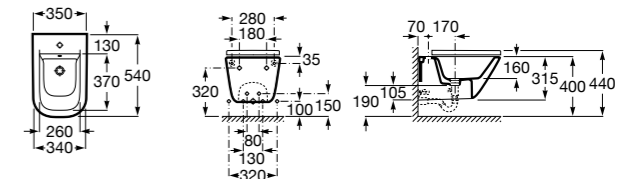

Размеры в мм

The Gap Square

- 357476000** Подвесное биде без крышки. Включает: комплект скрытого крепления. Смеситель не входит в комплект.
806472004 Крышка для биде с механизмом «мягкое закрывание».
806470004 Крышка для биде.