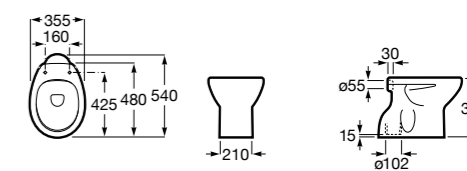

Victoria

344398..0	Чаша унитаза с вертикальным выпуском. Включает: крепежный комплект.
801B62..B	Сиденье и крышка с механизмом «мягкое закрывание» для унитаза. Материал SUPRALIT®.
801B60..B	Сиденье и крышка с креплениями из нержавеющей стали для унитаза. Материал SUPRALIT®.
801B66..B	Сиденье и крышка с креплениями из пластика. Материал SUPRALIT®.
V0007800R	Манжет прямой.