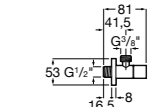

Запорный кран

525168000

Керамический угловой запорный кран 1/2" x 3/8".

525170800

Керамический угловой запорный кран 1/2" x 1/2".

Запорный кран

- 525168100** Керамический угловой запорный кран 1/2" x 3/8".
525170900 Керамический угловой запорный кран 1/2" x 1/2".