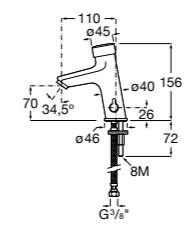

Fluent

1. **5A3B24C00** Смеситель для раковины с аэратором и гибкой подводкой. Ограничитель расхода 2 л/мин.