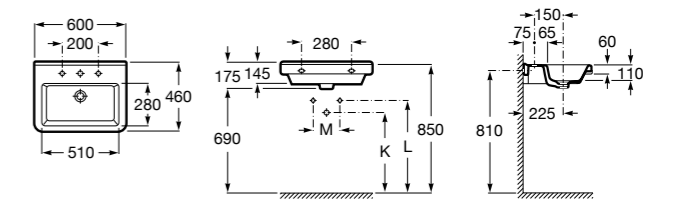

Dama

- 327784000** Настенная керамическая раковина. Смеситель не входит в комплект.
337470000 Пьедестал для керамической раковины.
337471000 Полуьпедестал для керамической раковины.

Размеры в мм

**Meridian**