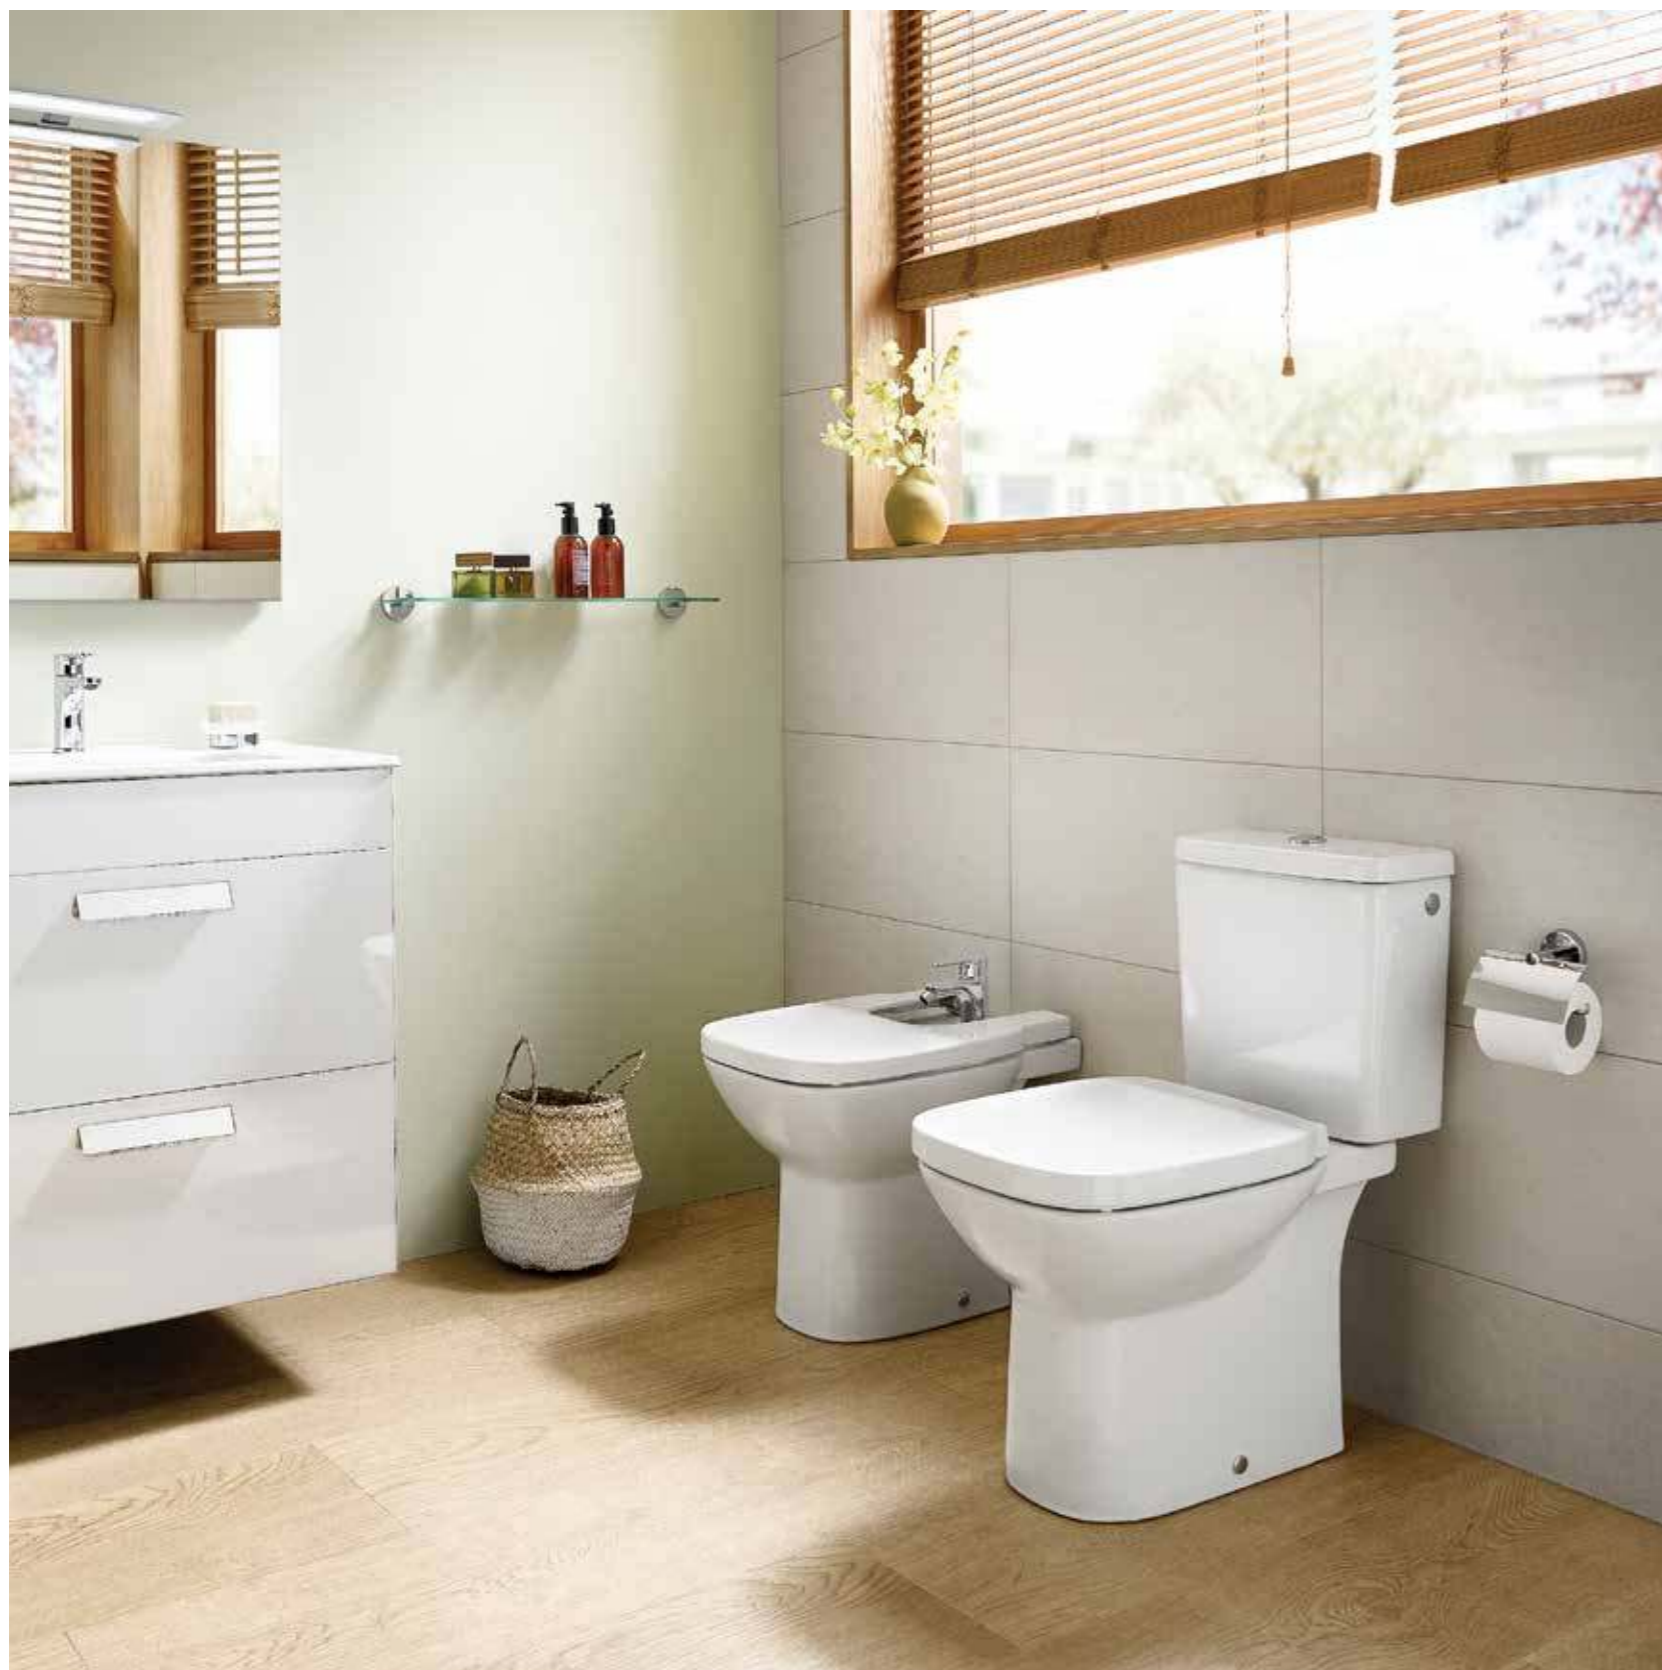

Цветовая гамма | Керамические изделия

Белый

Размеры указаны в см.

Унитаз и биде Gap Square, раковина The Gap Original, смеситель Atlas, зеркало Luna и аксессуары Twin.

Debba

Ставка на простые формы и четкие линии, не лишённые характера. Дизайн на службе функциональности в коллекции компактных объемов, которая легко адаптируется к любому окружению.