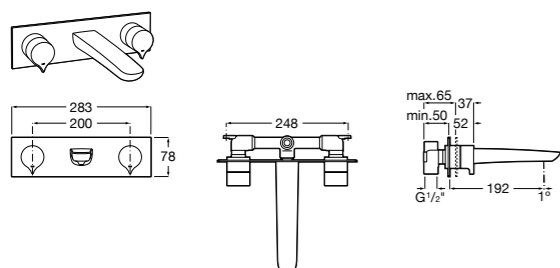

525220603 Универсальный монтажный блок для встраиваемого смесителя для раковины.

Смесители для раковин / встраиваемые / двухвентильные

Insignia

5A453AC00 Встраиваемый смеситель для раковины.

Loft

5A4743C00 Встраиваемый в стену смеситель для раковины с изливом 190 мм.