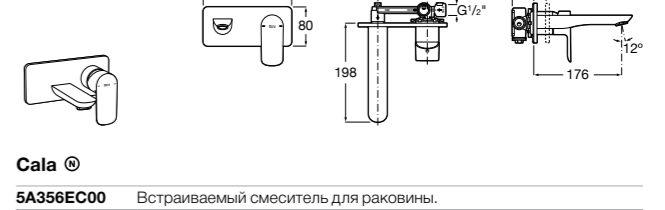

Naia

5A3596C00 Встраиваемый смеситель для раковины. Для установки вместе с арт. 525220603.

5A3596..0 Встраиваемый смеситель для раковины. Покрытие Everlux. Для установки вместе с арт. 5252206...

525220603 Универсальный монтажный блок для встраиваемого смесителя для раковины.

5252206.. Универсальный монтажный блок для встраиваемого смесителя для раковины. Покрытие Everlux.

Cala ©

5A356EC00 Встраиваемый смеситель для раковины.

525220603 Универсальный монтажный блок для встраиваемого смесителя для раковины.