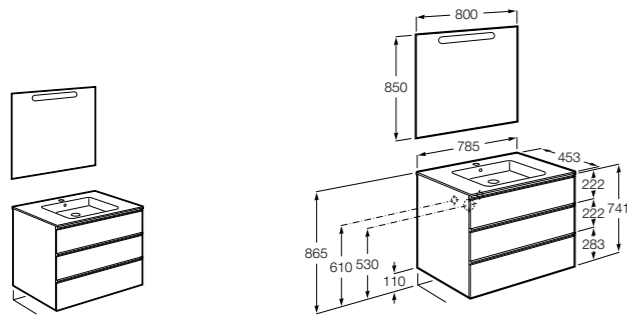

The Gap ®

857553806	Мебельный модуль.
3279A4000	Раковина The Gap 800.
ZRU9302689	Зеркало The Gap Original 800.
ZRU9302887	Зеркальный шкаф The Gap Original 800.
Также возможна комплектация раковинами	
3270M0004	Раковина мебельная The Gap Plus 800.
32799C000	Victoria Unik 800.
851486XXX	Комплект: раковина в центре. Включает в себя: мебельный модуль с раковиной в центре.
851519XXX	Готовое решение: раковина в центре. Включает в себя: мебельный модуль, раковину и зеркало Eidos.
Дополнительно:	
816827339	Ножки (4 шт.) Алюминий.
816827458	Ножки (4 шт.) Никель.

The Gap ®

851501XXX	UNIK - Мебельный модуль для раковины с рабочей поверхностью. Раковина и смеситель не входят в комплект. Столешница дополнительно обработана защитой от влаги.
851532XXX	РАСК - Мебельный модуль для раковины с рабочей поверхностью и зеркалом Eidos. Раковина и смеситель не входят в комплект. Столешница дополнительно обработана защитой от влаги.
816829339	Набор из 2 ножек 275 мм для мебели со столешницей.
816829458	Набор из 2 ножек 275 мм для мебели со столешницей.