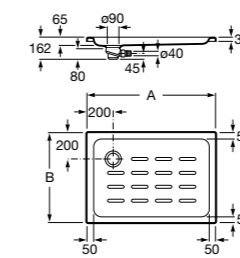

Easy STA

Акриловый душевой поддон с противоскользящим покрытием. Включает сливной комплект.

	A	B
276088000	1000	700
276087000	900	750

Easy STA

Акриловый душевой поддон с противоскользящим покрытием. Включает сливной комплект.

	A	B
276081000	900	900
276080000	800	800
276079000	750	750

Easy STA

Угловой акриловый душевой поддон с противоскользящим покрытием. Включает сливной комплект.

	A	B	R
276085000	900	900	504
276084000	800	800	504
276083000	750	750	373

Malta Walk-In

Керамический душевой поддон с противоскользящим покрытием и с платформой венге.

373524000