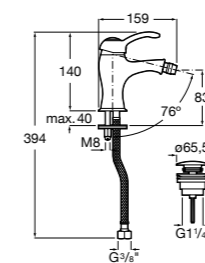

Lanta

5A6111C00 Смеситель для биде с регулятором направления потока, цепочкой и гибкой подводкой.

Atlas

5A6090C00 Смеситель для биде с регулятором направления потока, донным клапаном и гибкой подводкой.

Atlas

5A6190C00 Смеситель для биде с регулятором направления потока, цепочкой и гибкой подводкой.

Malva

5A603BC00 Смеситель для биде с регулятором направления потока, донным клапаном и гибкой подводкой.

Malva

5A613BC00 Смеситель для биде с регулятором направления потока, цепочкой и гибкой подводкой.

Monodin-N

5A6098C00 Смеситель для биде с регулятором направления потока, донным клапаном и гибкой подводкой.