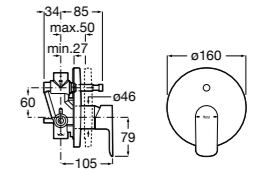

Cala

1. **5A066EC00** Встраиваемый смеситель для ванны-душа с переключателем потока.