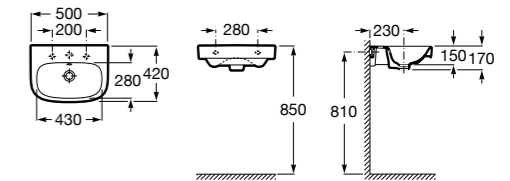

Debba

1. **32799600Y** Настенная керамическая раковина. Смеситель не входит в комплект.
   33799000Y Пьедестал для керамической раковины.
   33799100Y Полупьедестал для керамической раковины.