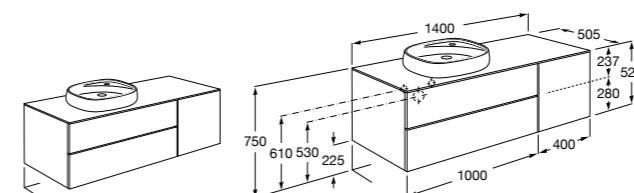

Beyond раковина слева

851402XXX Мебельный модуль для размещения накладной раковины 455 мм слева. Раковины и смесители не входят в комплект.