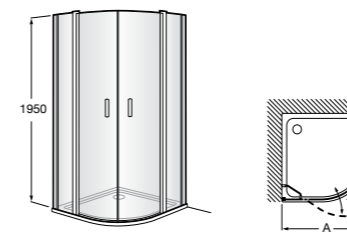

Easy MRF

Угловой душ с 2 распашными элементами + 2 фиксированных элемента.

		Минимальное открытие (C)
MRF (A)	От 750 до 900	650
	От 901 до 1100	650