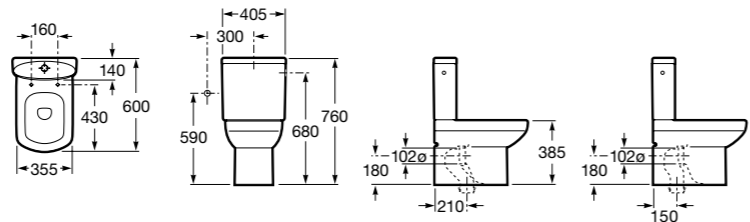

Dama Senso

342518000 Чаша унитаза укороченная приставная с двойным выпуском.

34151B000 Бачок с механизмом двойного смыва 6/3 литра с нижним подводом воды и механизмом для двойного смыва.

ZRU9000040 Сиденье и крышка с функцией быстрого снятия.

ZRU9000041 Сиденье и крышка с механизмом «мягкое закрывание» и быстрого снятия для унитаза.

ZRU9302820 Сиденье и крышка с механизмом «мягкое закрывание» и быстрого снятия для унитаза.

ZRU9302991 Сиденье и крышка тонкие с механизмом «мягкое закрывание» и быстрого снятия для унитаза.