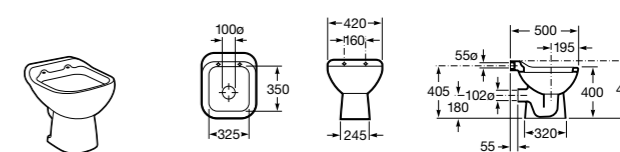

Слив

Garda

1. **371055000** Слив. Включает в комплект: керамическую решетку, резиновое выпускное соединение и установочный комплект.
   526005510 Решетка из нержавеющей стали с резиновой вставкой.

Хозяйственные мойки

Unik Henares

1. **851028806** Тумба под мойку.

Henares

1. **368951001** Хозяйственная мойка.