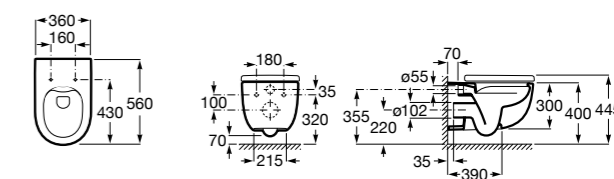

Meridian

34624L000 Подвесная чаша Rimless со скрытым креплением. Включает: крепежный комплект. Для установки выберите систему инсталляции Rosa для подвесных унитазов.

8012A2..B Сиденье и крышка с механизмом «мягкое закрытие» для унитаза. Материал SUPRALIT®.

8012A0..B Сиденье и крышка с креплениями из нержавеющей стали для унитаза. Материал SUPRALIT®.

801D12003 Сиденье и крышка для унитаза.