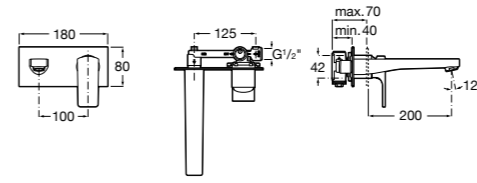

Atlas

5A3590C00 Встраиваемый смеситель для раковины. Для установки вместе с арт. 525220603.

525220603 Универсальный монтажный блок для встраиваемого смесителя для раковины.