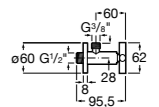

Запорный кран

525168000

Керамический угловой запорный кран 1/2" x 3/8".

525170800

Керамический угловой запорный кран 1/2" x 1/2".

Запорный кран

- 525168100** Керамический угловой запорный кран 1/2" x 3/8".
525170900 Керамический угловой запорный кран 1/2" x 1/2".