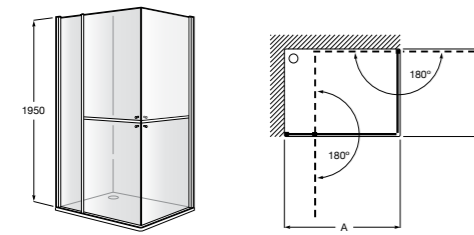

Access PLF + PL

Угловой душ. 1 распашной элемент из 2-х частей + 1 неподвижный фронтальный элемент с 1 створкой из 2-х частей.

PLF (A)	От 970 до 1100
	От 1101 до 1200
	От 1201 до 1400
PL (B)	От 600 до 800
	От 801 до 1000