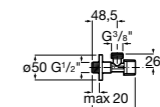

Запорный кран

525166000

Угловой запорный кран 1/2" - 3/8" (шаровый механизм, металлическая ручка).

525166100

Угловой запорный кран 1/2" - 1/2" (шаровый механизм, металлическая ручка).

Запорный кран Square

525167900