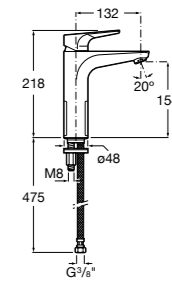

Atlas

5A3D90C00 Смеситель для раковины, гладкий корпус, Mezzo Plus, с гибкой подводкой. Cold start.