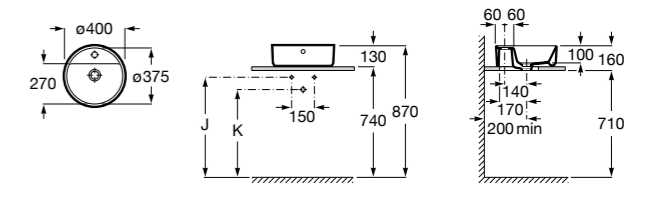

Bol

327876000 Накладная керамическая раковина. Смеситель не входит в комплект.