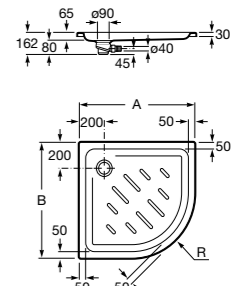

Malta Walk-In

Керамический душевой поддон с противоскользящим покрытием и с платформой венге.

373524000

Malta

Керамический душевой поддон.

	A	B	C	D
373516000	1200	800	65	180
373517000	1000	800	65	180
373505000	1200	750	65	175
373506000	1000	750	65	170
37450C000 Ⓞ	1200	700	65	175
37450D000 Ⓞ	1000	700	65	170
37450E000 Ⓞ	900	700	65	170
373513000	1200	700	80	175
373512000	1000	700	80	170
373519000	900	700	80	170