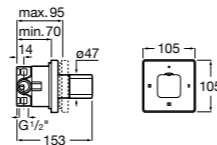

Aqualine Square 3 положения

5A194AC00 SQUARE - Встраиваемый переключатель (3 положения) для ванны или душа. Установка с Арт. 525166803.
525166903 Скрытый монтажный блок для дивертора на 3 выхода 1/2".