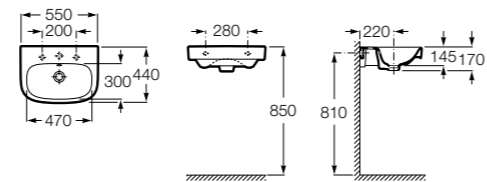

Debba

1. **32799500Y** Настенная керамическая раковина 550. Смеситель не входит в комплект.
   33799000Y Пьедестал для керамической раковины.
   33799100Y Полупьедестал для керамической раковины.