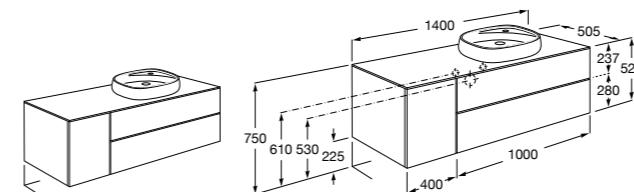

Beyond раковина справа

851403XXX Мебельный модуль для размещения накладной раковины 455 мм справа. Раковины и смесители не входят в комплект.