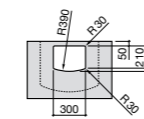

Размеры в мм

Meridian

32724C000 Настенная керамическая раковина. Смеситель не входит в комплект.

Раковины накладные

Hall

32762G000 Настенная или накладная керамическая раковина. Смеситель не входит в комплект.