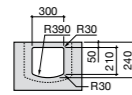

Beyond

3270B9..0 Накладная раковина из материала FINECERAMIC®. Универсальный выпуск с керамической крышкой Ø 72 мм. Смеситель не входит в комплект.