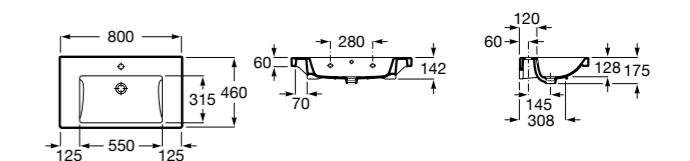

The Gap

3270M0000 Настенная или накладная керамическая раковина. Смеситель не входит в комплект.