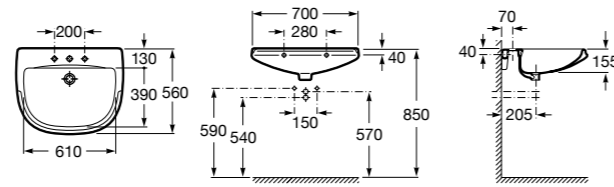

**Diverta**

327110000 Настенная или накладная керамическая раковина. Смеситель не входит в комплект.

Размеры в мм

Dama Retro

320321001 Настенная керамическая раковина. Пьедестал и смеситель не входят в комплект.