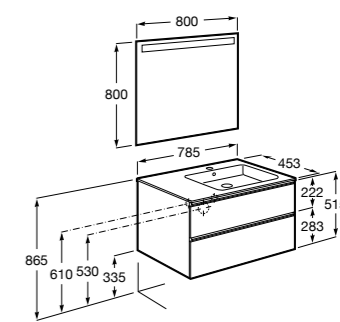

The Gap раковина справа ®

851480XXX UNIK - Комплект мебели с 2 ящиками и раковины.

851513XXX ПАК - Комплект мебели с 2 ящиками, раковины и зеркала Eidos.

816826339 Набор из 2 ножек 335 мм для мебели UNIK с 2 ящиками.

816826458 Набор из 2 ножек 335 мм для мебели UNIK с 2 ящиками.