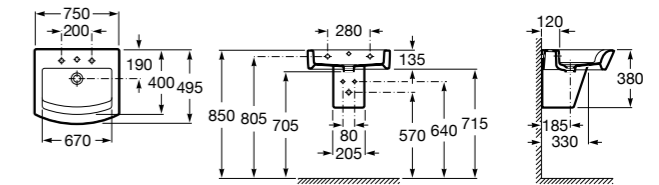

Размеры в мм

Meridian

32724C000 Настенная керамическая раковина. Смеситель не входит в комплект.

Раковины накладные

Hall

32762G000 Настенная или накладная керамическая раковина. Смеситель не входит в комплект.