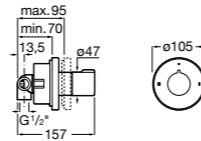

Aqualine Round 2 положения

5A154AC00 ROUND - Встраиваемый переключатель (2 положения) для ванны или душа. Установка с Арт. 525166803.
525166803 Скрытый монтажный блок для дивертора на 2 выхода 1/2".