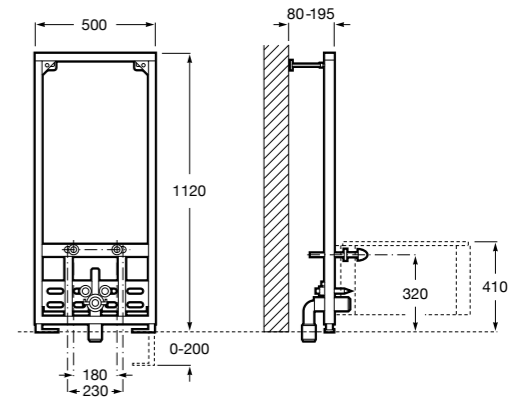

Системы инсталляции / подвесное биде

Duplo Bide

890091200 DUPLO BIDE - Встраиваемый каркас для подвесного биде. Металлический профиль с максимальной нагрузкой 400 кг. Минимальная глубина 80 мм. Межосевое расстояние 180 мм или 230 мм. Регулируемые ножки 0-200 мм. Верхнее гидравлическое соединение.

Basic Bide

890091100 BASIC BIDE - Встраиваемый каркас для подвесного биде. Максимальная нагрузка 400 кг. Минимальная глубина 120 мм. Межосевое расстояние 180 мм или 230 мм. Верхнее гидравлическое соединение.