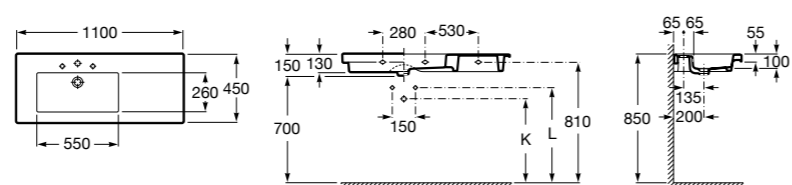

Prisma

327541000 Настенная или накладная керамическая раковина. Смеситель не входит в комплект.