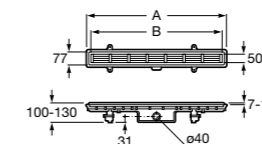

Malta

Керамический душевой поддон.

	A	B	C	D
373516000	1200	800	65	180
373517000	1000	800	65	180
373505000	1200	750	65	175
373506000	1000	750	65	170
37450C000 Ⓞ	1200	700	65	175
37450D000 Ⓞ	1000	700	65	170
37450E000 Ⓞ	900	700	65	170
373513000	1200	700	80	175
373512000	1000	700	80	170
373519000	900	700	80	170

Italia

Прямоугольный керамический душевой поддон.

	A	B	C	D
3740HP000	1200	800	80	170
3740HS000	1000	800	80	170
3740HG000	1400	700	80	170
3740HR000	1200	700	80	170
3740HT000	1000	700	80	170
3740HU000	900	720	80	170

Italia

Квадратный керамический душевой поддон.

	A	B
3740NH000	900	900
3740NJ000	800	800
3740NK000	700	700

Malta

Угловой керамический душевой поддон.

	A	B	Rad
37450A000	1000	1000	504
37450B000	900	900	504

Italia

Угловой керамический душевой поддон.

	A	B	C	D	Rad
3740HL000	900	900	80	625	550
3740HM000	800	800	80	525	550

Сливы для керамических душевых поддонов

Сливы ультраплоские

27L026000	высота: 60 мм Ⓞ
27L018000	высота: 80 мм

Сливы

506404400	Слив Ø 90 для душевых поддонов.
P0005900R	Слив Ø 65 для душевых поддонов.
506404500	Слив Ø 52 для душевых поддонов.

Сливные системы In-Drain

In-Drain Channel

IN-DRAIN CHANNEL - Сливной комплект с прокладкой из геотекстиля.

	A	B
276091000	950 x 50	990 950
276153000	850 x 50	890 850
276090000	750 x 50	790 750
276089000	650 x 50	690 650

In-Drain X3

IN-DRAIN X3 - Сливной комплект с прокладкой из геотекстиля. Реверсивная керамическая панель (не входит в комплект).

	A	B
276131000	950 x 50	990 950
276130000	850 x 50	890 850
276129000	750 x 50	790 750
276128000	650 x 50	690 650

Plate X1

PLATE X1 - Крышка сливного отверстия, совместима с In-Drain Channel.

	A	B
276095000	950 x 50	990 950
276155000	850 x 50	890 850
276094000	750 x 50	790 750
276093000	650 x 50	690 650

Plate X2

PLATE X2 - Крышка с решёткой для сливного отверстия, совместима с In-Drain Channel.