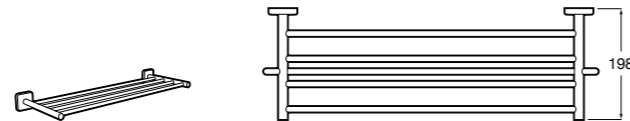

Victoria

1. 816660001 Решетка для полотенец, Крепление на болты или клей.