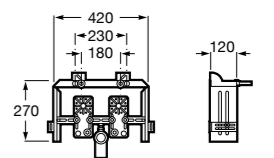

Duplo Bide

890091200 DUPLO BIDE - Встраиваемый каркас для подвесного биде. Металлический профиль с максимальной нагрузкой 400 кг. Минимальная глубина 80 мм. Межосевое расстояние 180 мм или 230 мм. Регулируемые ножки 0-200 мм. Верхнее гидравлическое соединение.