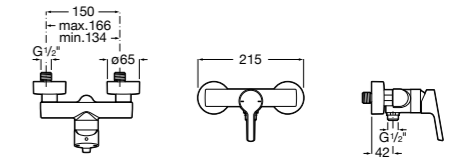

**Atlas**

5A2190C0M Монтируемый на стену смеситель для душа.

5B4961TP0 Опционально полочка-мыльница.

Размеры в мм

**Malva**

5A213BC0M Монтируемый на стену смеситель для душа.

**Monodin-N**

5A2198C0M Монтируемый на стену смеситель для душа.