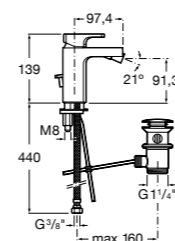

L90

5A6001C00 Смеситель для биде с регулятором направления потока, донным клапаном и гибкой подводкой.