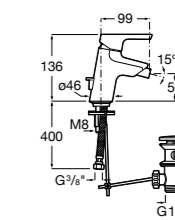

Malva

5A613BC00 Смеситель для биде с регулятором направления потока, цепочкой и гибкой подводкой.

Monodin-N

5A6098C00 Смеситель для биде с регулятором направления потока, донным клапаном и гибкой подводкой.