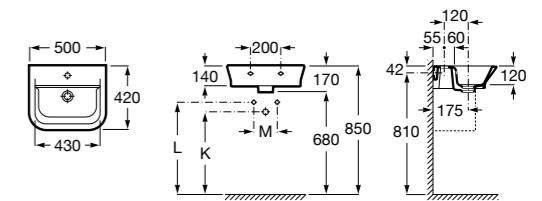

The Gap Original

1. **327476000** Настенная или накладная керамическая раковина. Смеситель не входит в комплект.
   337470000 Пьедестал для керамической раковины.
   337471000 Полупьедестал для керамической раковины.