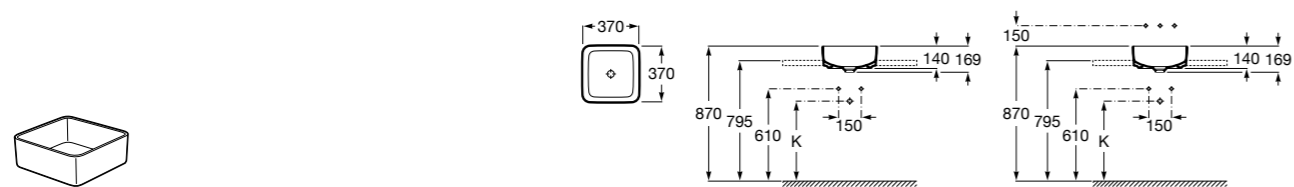

Ohtake ®

327A15..0 Накладная керамическая раковина. Смеситель не входит в комплект.

Inspira Square

327532..0 SQUARE - Накладная раковина из материала FINECERAMIC® с фиксированным открытым керамическим выпуском. Смеситель не входит в комплект.