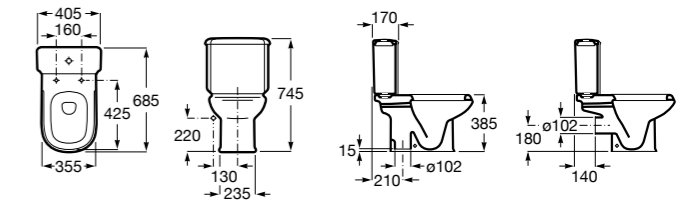

Размеры в мм

Dama Retro

342321001	Чаша унитаза с вертикальным выпуском. Включен установочный комплект.
342320001	Чаша унитаза с горизонтальным выпуском. Включен установочный комплект.
341325000	Бачок с механизмом двойного смыва 6/3 литра с нижним подводом воды. Включен установочный комплект, механизм для подвода воды и механизм смыва.
801327004	Сиденье и крышка со съемными креплениями.
V0007800R	Манжет прямой.