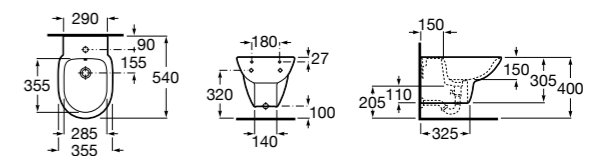

Debba Square

1. **355995000** Подвесное биде без крышки. Смеситель не входит в комплект.
   8069D2004 Крышка для биде с механизмом «мягкое закрывание».
   8069D0004 Крышка для биде.
   8069D200B Крышка для биде с механизмом «мягкое закрывание».
   8069D000B Крышка для биде.