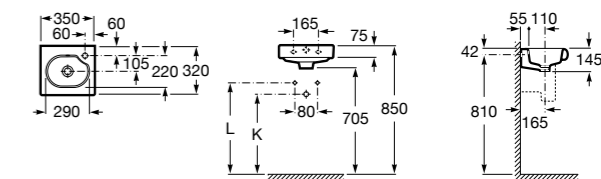

Meridian

327249000 Настенная керамическая раковина. Смеситель не входит в комплект.

337242000 Полуьпедестал для керамической раковины компакт.