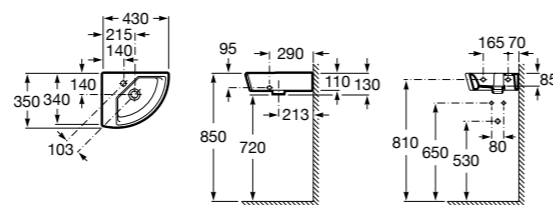

Hall

327622000 Настенная керамическая раковина. Смеситель не входит в комплект.

Hall

327623000 Настенная керамическая раковина. Смеситель не входит в комплект.

Размеры в мм