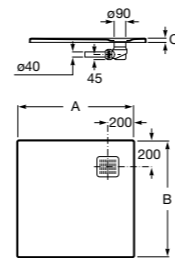

Terran

Ультратонкий душевой поддон, материал STONEX®. Противоскользящая поверхность с текстурой под камень. Включает слив gran saudal. Сифон и решетка в комплекте.

	A	B	C
AP1017D057801..0	2000	1400	33,5
AP10164057801..0	1600	1400	31,6
AP1017D03E801..0	2000	1000	31
AP1017083E801..0 ©	1800	1000	31
AP1016403E801..0 ©	1600	1000	31
AP1015783E801..0 ©	1400	1000	31
AP1014B03E801..0 ©	1200	1000	31
AP10170838401..0	1800	900	31
AP10164038401..0	1600	900	31
AP10157838401..0	1400	900	31
AP1014B038401..0	1200	900	28
AP1013E838401..0	1000	900	26
AP10170832001..0	1800	800	31
AP10164032001..0	1600	800	31
AP10157832001..0	1400	800	31
AP1014B032001..0	1200	800	28
AP1013E832001..0	1000	800	26
AP1017082EE01..0	1800	750	31
AP1016402EE01..0	1600	750	31
AP1015782EE01..0	1400	750	31
AP1014B02EE01..0	1200	750	28
AP1013E82EE01..0	1000	750	26
AP1017082BC01..0	1800	700	31
AP1016402BC01..0	1600	700	31
AP1015782BC01..0	1400	700	31
AP1014B02BC01..0	1200	700	28
P013E82BC01..0	1000	700	26

Terran (с рамкой)

Ультратонкий душевой поддон, материал STONEX®, с рамкой.

	A	B	C
P10270838441..0	1800	900	41
P10264038441..0	1600	900	41
P10257838441..0	1400	900	41
P1024B038441..0	1200	900	38
P1023E838441..0	1000	900	36
P10270832041..0	1800	800	41
P10264032041..0	1600	800	41
P10257832041..0	1400	800	41
P1024B032041..0	1200	800	38
P1023E832041..0	1000	800	36
P1027082EE41..0	1800	750	41
P1026402EE41..0	1600	750	41
P1025782EE41..0	1400	750	41
P1024B02EE41..0	1200	750	38
P1023E82EE41..0	1000	750	36
P1027082BC41..0	1800	700	41
P1026402BC41..0	1600	700	41
P1025782BC41..0	1400	700	41
P1024B02BC41..0	1200	700	38
P1023E82BC41..0	1000	700	36

Terran