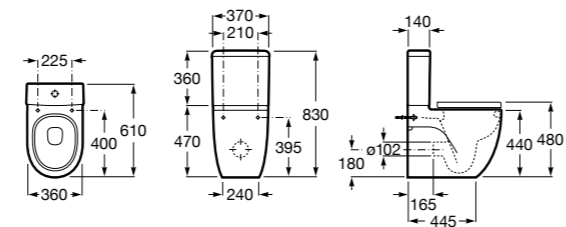

Meridian

34224C00U	Чаша унитаза «комфортная высота» приставная с двойным выпуском. В комплект включен выпускной патрубок и установочный комплект.
341242000	Бачок с механизмом двойного смыва 4,5/3 литра с нижним подводом воды для укороченного унитаза. Включен установочный комплект, механизм для подвода воды и механизм смыва.
8012AC..B	Сиденье и крышка с креплениями из нержавеющей стали и механизмом «мягкое закрывание» для укороченного унитаза. Материал SUPRALIT®. ©
8012AB..B	Сиденье и крышка с креплениями из нержавеющей стали для укороченного унитаза. Материал SUPRALIT®. ©
8012B2002	Сиденье и крышка с креплениями из нержавеющей стали для укороченного унитаза.

Meridian

342247000	Чаша унитаза с двойным выпуском для унитаза с низким бачком. Включен установочный комплект.
341241000	Бачок с механизмом двойного смыва 4,5/3 литра с нижним подводом воды. Включен установочный комплект, механизм для подвода воды и механизм смыва.
8012A2..B	Сиденье и крышка с механизмом «мягкое закрывание» для унитаза. Материал SUPRALIT®. ©
8012A0..B	Сиденье и крышка с креплениями из нержавеющей стали для унитаза. Материал SUPRALIT®. ©
801D12003	Сиденье и крышка с креплениями из нержавеющей стали для унитаза.
V0007900R	Патрубок для вертикального выпуска. Расстояние до стены в собранном виде 120 мм.

Dama