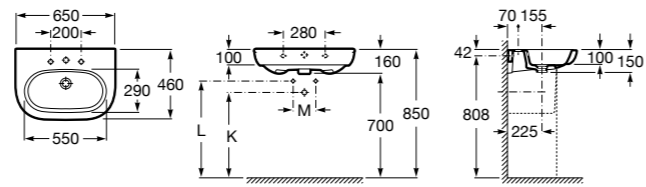

Dama

327783000 Настенная керамическая раковина. Смеситель не входит в комплект.

337470000 Пьедестал для керамической раковины.

337471000 Полупьедестал для керамической раковины.

Размеры в мм

Meridian

- 325241000** Настенная керамическая раковина. Смеситель не входит в комплект.
335240000 Пьедестал для керамической раковины.
337241000 Полуьпедестал для керамической раковины.