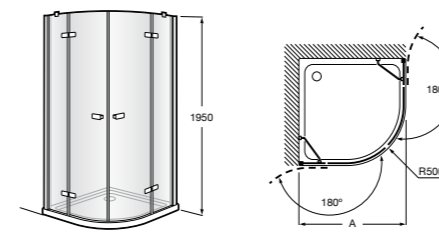

Душевые ограждения / 2 стены / угловое / распашные двери

Vela MRF

Угловой душ с 2 распашными элементами + 2 фиксированных элемента.

		Минимальное открытие (C)
MRF (A)	От 750 до 900	760
	От 901 до 1100	760