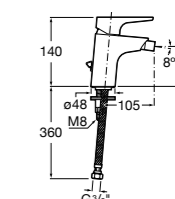

Malva

5A613BC00 Смеситель для биде с регулятором направления потока, цепочкой и гибкой подводкой.

Monodin-N

5A6098C00 Смеситель для биде с регулятором направления потока, донным клапаном и гибкой подводкой.