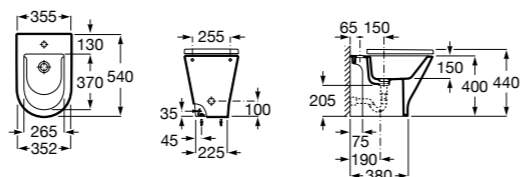

The Gap Round ©

3570N4000 Биде керамическое без крышки.

806D12001 Крышка для биде с механизмом «мягкое закрывание».

806D10001 Крышка для биде.

Размеры в мм