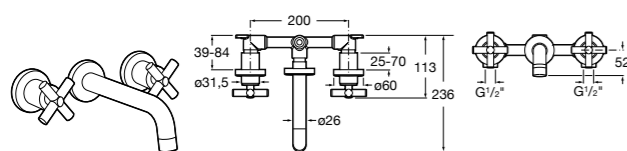

525220603 Универсальный монтажный блок для встраиваемого смесителя для раковины.

Смесители для раковин / встраиваемые / двухвентильные

Insignia

5A453AC00 Встраиваемый смеситель для раковины.

Loft

5A4743C00 Встраиваемый в стену смеситель для раковины с изливом 190 мм.