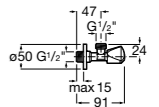

Запорный кран

525166000

Угловой запорный кран 1/2" - 3/8" (шаровый механизм, металлическая ручка).

525166100

Угловой запорный кран 1/2" - 1/2" (шаровый механизм, металлическая ручка).

Запорный кран Square

525167900