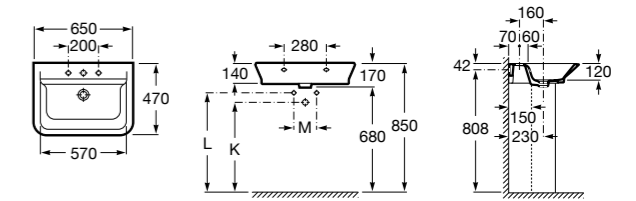

Dama Retro

320321001 Настенная керамическая раковина. Пьедестал и смеситель не входят в комплект.

331325001 Пьедестал для керамической раковины.

Dama

327782000 Настенная керамическая раковина. Смеситель не входит в комплект.

337470000 Пьедестал для керамической раковины.

337471000 Полупьедестал для керамической раковины.

Meridian

327240000 Настенная керамическая раковина. Смеситель не входит в комплект.

335240000 Пьедестал для керамической раковины.

337241000 Полупьедестал для керамической раковины.

Victoria

325391.0 Настенная керамическая раковина. Смеситель не входит в комплект.

337390000 Пьедестал для керамической раковины.

33739200Y Полупьедестал для керамической раковины.

Hall

327621000 Настенная или накладная керамическая раковина. Смеситель не входит в комплект.

337621000 Полупьедестал для керамической раковины.

Размеры в мм

Carmen

3270A1.0 Настенная керамическая раковина под пьедестал с установочным комплектом и одним отверстием под смеситель. Смеситель и пьедестал не входят в комплект.

3270A1.3 Настенная керамическая раковина под пьедестал с установочным комплектом и тремя отверстиями под смеситель. Смеситель и пьедестал не входят в комплект.

3370A0.0 Керамический пьедестал для раковины. Монтажный комплект не входит.

Debba

325993000 Настенная керамическая раковина. Смеситель не входит в комплект.

33799000Y Пьедестал для керамической раковины.

33799100Y Полупьедестал для керамической раковины.

The Gap Original

327473000 Настенная керамическая раковина. Смеситель не входит в комплект.

337470000 Пьедестал для керамической раковины.

337471000 Полупьедестал для керамической раковины.

Dama

327783000 Настенная керамическая раковина. Смеситель не входит в комплект.