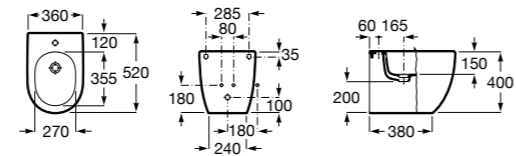

Hall

357624000 Биде укороченное приставное без крышки. Включает: установочный комплект. Смеситель не входит в комплект.

806620004 Крышка для укороченного биде с металлическими креплениями.

Meridian

357247000 Биде укороченное приставное без крышки. Включает: установочный комплект. Смеситель не входит в комплект.

8062AC..B Крышка для укороченного биде с механизмом «мягкое закрывание». Материал SUPRALIT®. ©

8062AB..B Крышка для биде с креплениями из нержавеющей стали. Материал SUPRALIT®. ©

Размеры в мм