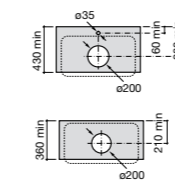

Diverta

327110000 Настенная или накладная керамическая раковина. Смеситель не входит в комплект.

Element

327572000 Накладная керамическая раковина. Смеситель не входит в комплект.