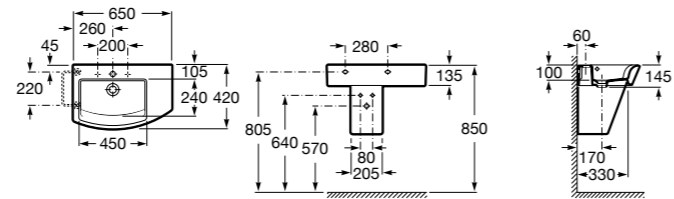

Hall Asimetrico

1. **327620000** Настенная или накладная керамическая раковина. Смеситель не входит в комплект.
   337621000 Полуьпедестал для керамической раковины.