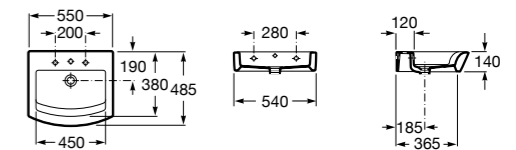

Hall

1. **327881000** Настенная или накладная керамическая раковина. Смеситель не входит в комплект.
   337621000 Полупьедестал для керамической раковины.