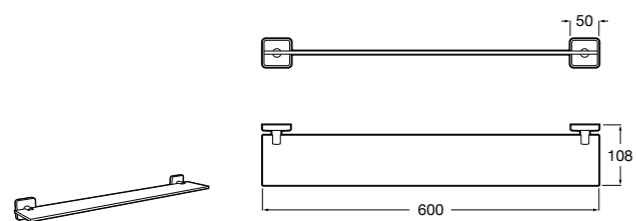

Размеры в мм

Hotel's
816372001 Полочка. Крепления в комплекте.

Twin
816708001 Полочка. Крепления в комплекте.

Victoria
816661001 Полочка. Крепление на болты или клей в комплекте.

Onda ©
Полочка.

	A	B
3870Z0000	500	485
3870Z1000	350	285