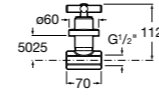

Loft

5A1543C00

Встраиваемый вентиль. 1/2". F-указатель (холодная).

5A1843C00

Встраиваемый вентиль. 1/2". C-указатель (горячая).