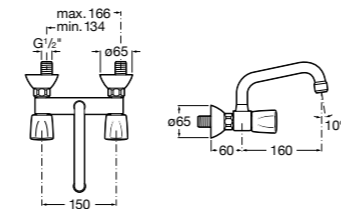

Смесители для кухни / монтируемые на край раковины / двухвентильные

Carmen

5A844BC00 Смеситель для кухни с поворотным изливом, аэратором и гибкой подводкой.

Victoria

5A7G25C00 Монтируемый в стену смеситель для кухни с верхним поворотным изливом и аэратором.

Victoria

5A7725C00 Монтируемый в стену смеситель для кухни с верхним поворотным изливом и аэратором.

Brava

5A8430C00 Смеситель для кухни с высоким поворотным изливом, аэратором и гибкой подводкой.

Смесители для кухни / монтируемые на стену / двухвентильные

Brava

5A7430C00 Монтируемый в стену смеситель для кухни с верхним поворотным изливом и аэратором.

Смесители для кухни / монтируемые на стену / однорычажные

L20

5A7609C00 Монтируемый на стену смеситель для кухни с поворотным изливом и аэратором.

Brava

5A7730C00 Монтируемый на стену смеситель для кухни с верхним поворотным изливом и аэратором.

Brava

5A7630C00 Монтируемый на стену смеситель для кухни с нижним поворотным изливом и аэратором.

Brava

5A7830C00 Настенный кран (синий указатель).

5A7930C00 Настенный кран (красный указатель).

Краны для раковины / настенные

Brava

5A8530C00 Кран вентиляционный для кухни с поворотным изливом и аэратором.

Brava

5A8730C00 Кран вентиляционный для кухни с поворотным изливом и аэратором.