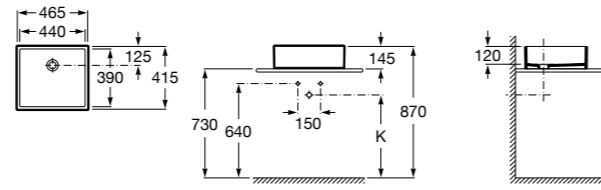

Sofia

32720000 Накладная керамическая раковина. Смеситель не входит в комплект.

Beyond

3270B9..0 Накладная раковина из материала FINECERAMIC®. Универсальный выпуск с керамической крышкой Ø 72 мм. Смеситель не входит в комплект.

Hall

327624000 Настенная или накладная керамическая раковина. Смеситель не входит в комплект.

337471000 Полуьедестал

Urbi 1

327225000 Накладная керамическая раковина. Смеситель не входит в комплект.

The Gap Square

3270MM000 Накладная или встраиваемая керамическая раковина с отверстием под смеситель. Смеситель не входит в комплект.

Размеры в мм

Bol

327876000 Накладная керамическая раковина. Смеситель не входит в комплект.

The Gap Round

3270MK000 Накладная или встраиваемая керамическая раковина с отверстием под смеситель. Смеситель не входит в комплект.

The Gap Square

3270ML000 Накладная керамическая раковина. Смеситель не входит в комплект.

The Gap Round

3270MJ000 Накладная керамическая раковина. Смеситель не входит в комплект.

Terra

32722D000 Накладная керамическая раковина. Смеситель не входит в комплект.

Размеры в мм