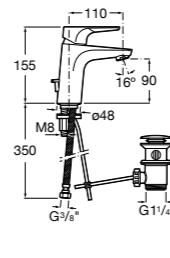

Atlas

5A3090C0M Смеситель для раковины с аэратором, донным клапаном и гибкой подводкой.

5A3090C00 Смеситель для раковины с аэратором, донным клапаном и гибкой подводкой. Cold start.