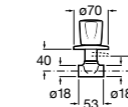

Brava

5A1830C00

Встраиваемый вентиль для сварки 18 мм. Синий указатель (холодная).

5A0830C00

Встраиваемый вентиль для сварки 18 мм. Красный указатель (горячая).