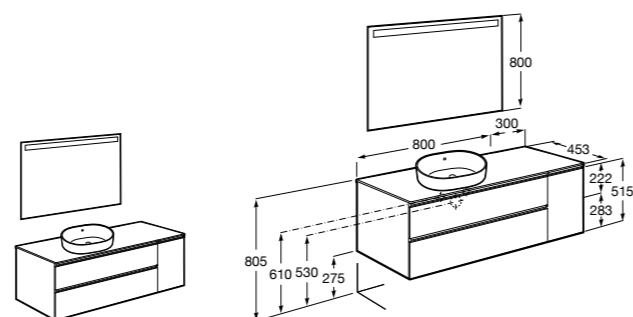

The Gap раковина справа

851504XXX UNIK - мебельный модуль для раковины справа. Базовый набор включает 2 ящика, 1 дверцу и столешницу, обработанную защитой от влаги.

851535XXX PASC - мебельный модуль для раковины справа. Базовый набор включает 2 ящика, 1 дверцу, столешницу, обработанную защитой от влаги и зеркало Eidos.

816829339 Набор из 2 ножек 275 мм для мебели со столешницей.

816829458 Набор из 2 ножек 275 мм для мебели со столешницей.