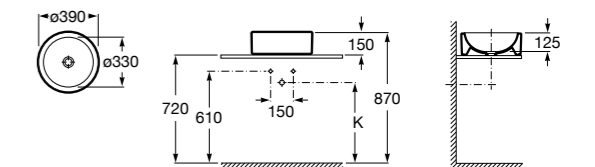

The Gap Round

3270MJ000 Накладная керамическая раковина. Смеситель не входит в комплект.

Terra

32722D000 Накладная керамическая раковина. Смеситель не входит в комплект.

Размеры в мм

**Terra**

32722T000 Накладная керамическая раковина. Смеситель не входит в комплект.