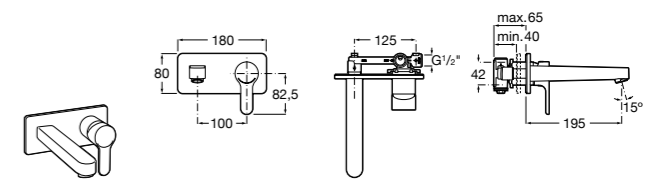

L20

5A3L09C00 Встраиваемый смеситель для раковины. Для установки вместе с арт. 525220603.

525220603 Универсальный монтажный блок для встраиваемого смесителя для раковины.