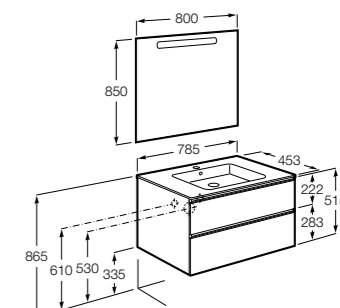

The Gap ®

857551806 Мебельный модуль.

3279A4000 Раковина The Gap 800.

ZRU9302689 Зеркало The Gap Original 800.

ZRU9302887 Зеркальный шкаф The Gap Original 800.

Также возможна комплектация раковинами

3270M0004 Раковина мебельная The Gap Plus 800.

851478XXX Комплект: раковина в центре. Включает в себя: мебельный модуль с раковиной в центре.

851511XXX Готовое решение: раковина в центре. Включает в себя: мебельный модуль, раковину и зеркало Eidos.

32799C000 Victoria Unik 800.

Дополнительно:

816826339 Ножки (2 шт.) Алюминий.

816826458 Ножки (2 шт.) Никель.