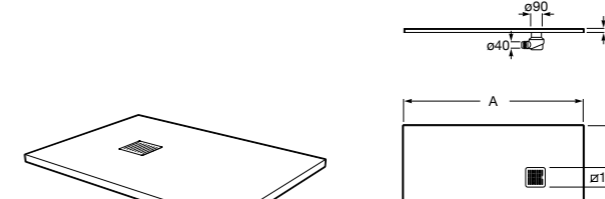

Terran

Ультралплоский душевой поддон, материал STONEX®. Противоскользящая поверхность с текстурой под камень. Включает слив gran caudal.

	A	B	C
До 2000 x 1400 x 33,5 Extra King size	2000	1400	33,5
До 1600 x 1400 x 31,6 Extra King size	1600	1400	31,6
До 2000 x 1000 x 31 King size	2000	1000	31
До 1800 x 1000 x 31	1800	1000	31
До 1600 x 1000 x 31	1600	1000	31
До 1400 x 1000 x 31	1400	1000	31
До 1200 x 1000 x 31	1200	1000	31
До 1800 x 900 x 31	1800	900	31
До 1600 x 900 x 31	1600	900	31
До 1400 x 900 x 31	1400	900	31
До 1200 x 900 x 28	1200	900	28
До 1000 x 900 x 26	1000	900	26
До 1800 x 800 x 31	1800	800	31
До 1600 x 800 x 31	1600	800	31
До 1400 x 800 x 31	1400	800	31
До 1200 x 800 x 28	1200	800	28
До 1000 x 800 x 26	1000	800	26
До 1800 x 750 x 31	1800	750	31
До 1600 x 750 x 31	1600	750	31
До 1400 x 750 x 31	1400	750	31
До 1200 x 750 x 28	1200	750	28
До 1000 x 750 x 26	1000	750	26
До 1800 x 700 x 31	1800	700	31
До 1600 x 700 x 31	1600	700	31
До 1400 x 700 x 31	1400	700	31
До 1200 x 700 x 28	1200	700	28
До 1000 x 700 x 26	1000	700	26

Размеры в мм