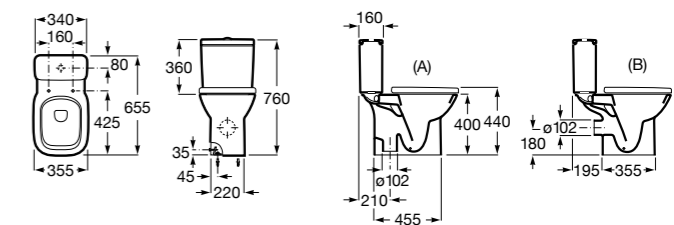

Размеры в мм

Debba Square

34299B00U	Чаша унитаза приставная с двойным выпуском.
341992000	Бачок с механизмом двойного смыва 4,5/3 литра с боковым подводом воды. Включен установочный комплект, механизм для подвода воды и механизм смыва.
341993000	Бачок с механизмом двойного смыва 4,5/3 литра с нижним подводом воды. Включен установочный комплект, механизм для подвода воды и механизм смыва.
8019D200B	Сиденье и крышка с механизмом «мягкое закрывание» для унитаза. Ⓞ
8019D000B	Сиденье и крышка с креплениями из нержавеющей стали для унитаза. Ⓞ
8019D0004	Сиденье и крышка с креплениями из нержавеющей стали для унитаза.