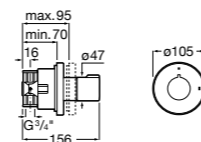

Aqualine Round

5A084AC00 ROUND - Встраиваемый запорный клапан. Установка с Арт. 525166703.
525166703 Скрытый монтажный блок для запорного клапана на 1 выход 3/4".