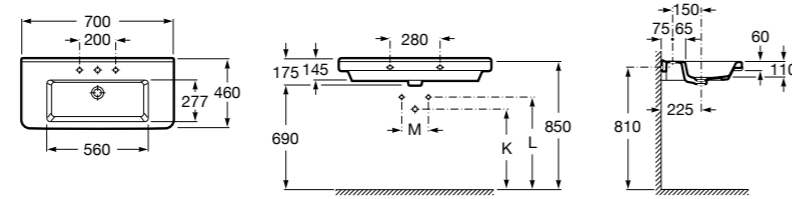

Dama Retro

320321001 Настенная керамическая раковина. Пьедестал и смеситель не входят в комплект.

331325001 Пьедестал для керамической раковины.