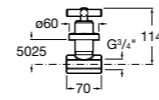

Loft

5A1643C00

Встраиваемый вентиль. 3/4". F-указатель (холодная).

5A1943C00

Встраиваемый вентиль. 3/4". C-указатель (горячая).