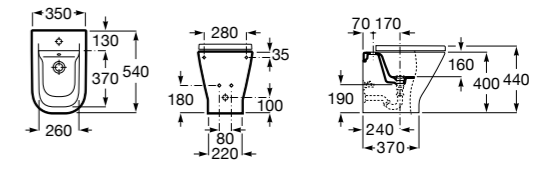

The Gap Square

357477000 Биде приставное к стене, без крышки. Смеситель не входит в комплект.

806472004 Крышка для биде с механизмом «мягкое закрывание».

806470004 Крышка для биде.