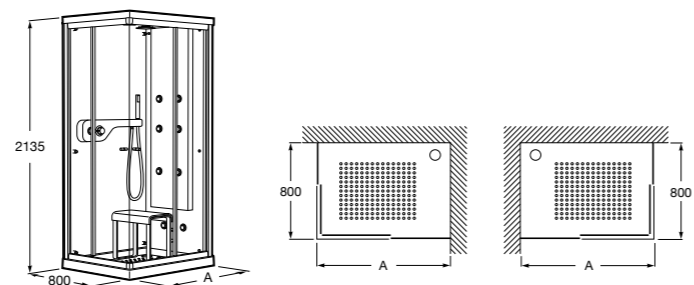

506403400	Комплект слива с донным клапаном, цепочкой и металлическим сифоном.
248213001	Сифон для двухместных ванн.

Душевые ограждения

Кабины с гидромассажем

Zen Club

- 2H0429000** CLUB - Кабина с гидромассажем, правая (панель с форсунками справа).
2H0428000 CLUB - Кабина с гидромассажем, левая (панель с форсунками слева).
2H0425000 CLUB - Кабина с гидромассажем, правая (панель с форсунками справа).
2H0424000 CLUB - Кабина с гидромассажем, левая (панель с форсунками слева).
2H0432000 Сиденье.