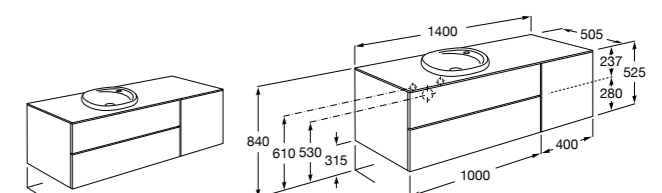

Beyond раковина слева

851414XXX Мебельный модуль для размещения встраиваемой раковины 455 мм слева. Раковины и смесители не входят в комплект.