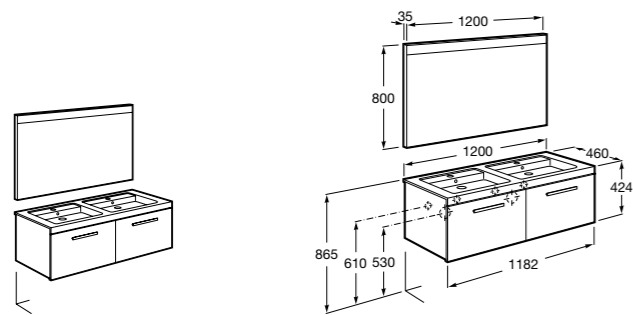

Prisma

855950XXX UNIK - Комплект из мебельного модуля и раковины с двумя чашами. Включает: компактный сифон. Ножки и смеситель не входят в комплект.

855934XXX PASC - Комплект из мебельного модуля, раковины с двумя чашами и зеркала Prisma Basic со светодиодной подсветкой, встроенной на внешнюю часть. Включает: компактный сифон. Ножки и смеситель не входят в комплект.