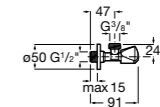

Запорный кран

525166000

Угловой запорный кран 1/2" - 3/8" (шаровый механизм, металлическая ручка).

525166100

Угловой запорный кран 1/2" - 1/2" (шаровый механизм, металлическая ручка).

Запорный кран Square

525167900