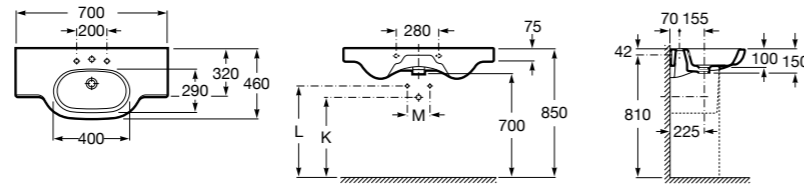

Dama

327782000 Настенная керамическая раковина. Смеситель не входит в комплект.

337470000 Пьедестал для керамической раковины.

337471000 Полупьедестал для керамической раковины.

Meridian

327240000 Настенная керамическая раковина. Смеситель не входит в комплект.

335240000 Пьедестал для керамической раковины.

337241000 Полупьедестал для керамической раковины.