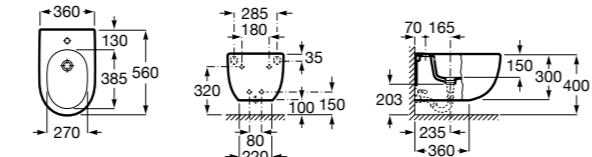

Meridian

1. **357248000** Подвесное биде без крышки. Включает: комплект скрытого крепления. Смеситель не входит в комплект.
   8062A2..B Крышка для биде с механизмом «мягкое закрывание». Материал SUPRALIT®. ©
   8062A0..B Крышка для биде с креплениями из нержавеющей стали. Материал SUPRALIT®. ©