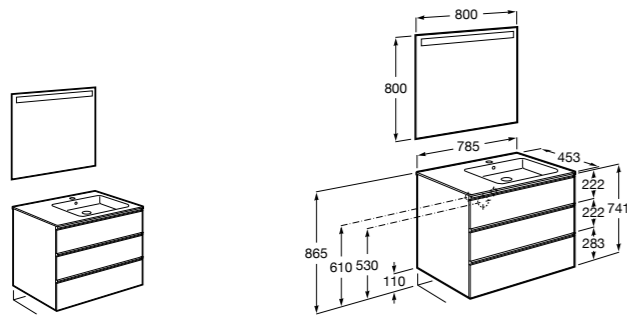

The Gap раковина справа ®

851489XXX	UNIK - Комплект мебели с 3 ящиками и раковины.
851521XXX	РАСК - Комплект мебели с 3 ящиками, раковины и зеркала Eidos.
816827339	Набор из 4 ножек 110 мм для мебели UNIK с 3 ящиками.
816827458	Набор из 4 ножек 110 мм для мебели UNIK с 3 ящиками.

The Gap Original

ZRU9302732	Мебельный модуль белый матовый.
ZRU9302877	Мебельный модуль белый глянцевый.
ZRU9302740	Мебельный модуль фиолетовый.
327470000	Раковина The Gap Original 800.