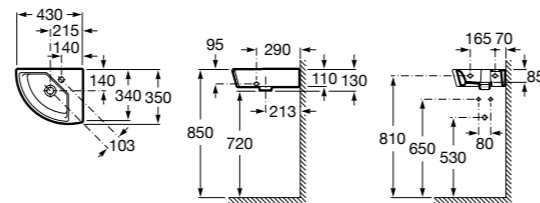

Estudio Angular

325200001 Настенная керамическая раковина. Смеситель не входит в комплект.