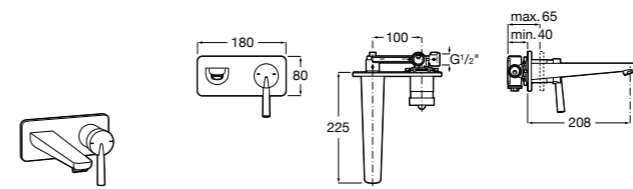

Malva ©

5A3L3BC00 Встраиваемый смеситель для раковины.

525220603 Универсальный монтажный блок для встраиваемого смесителя для раковины.