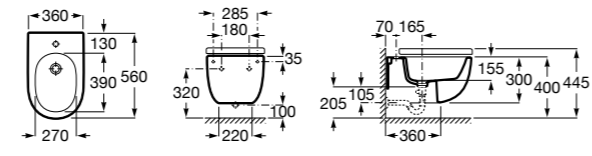

Inspira Round

1. **357525..0** ROUND - Подвесное биде без крышки. Включает: комплект для крепления. Смеситель не входит в комплект.
   806522..B ROUND - Крышка для биде с механизмом «мягкое закрывание». Материал SUPRALIT®.