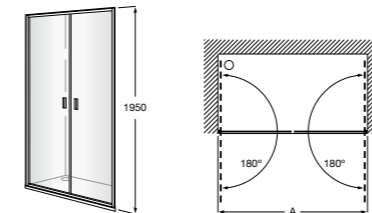

	Ширина (A)	Открытие
AM16708012M	800	650
AM16709012M	900	750
AM16710012M	1000	850

Victoria Standard 2P

Фронтальное расположение душа с 2 складными элементами.

	Ширина (A)
AM19208012	800
AM19209012	900

Размеры в мм