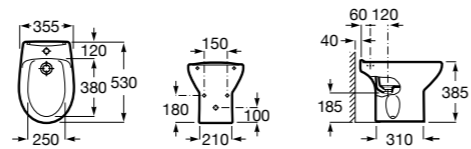

Debba Round ©

355998000 Биде без крышки. Включает: установочный комплект. Смеситель не входит в комплект.

806B2000B Крышка для биде с креплениями из нержавеющей стали. Материал SUPRALIT®.

Victoria

355394..0 Биде без крышки. Включает: установочный комплект. Смеситель не входит в комплект.

806390..4 Крышка для биде с креплениями из нержавеющей стали.