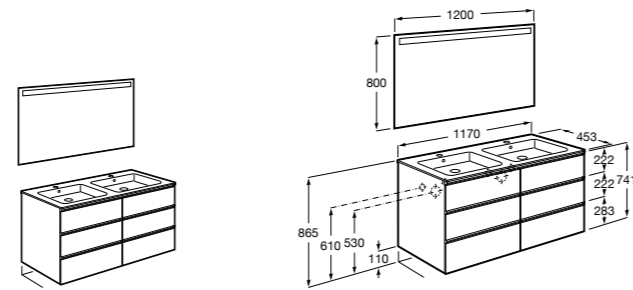

The Gap

851493XXX UNIK - Комплект из мебельного модуля с 6 ящиками и двойной раковины.

851524XXX PASC - Комплект из мебельного модуля с 6 ящиками, двойной раковины и зеркала Eidos.

816827339 Набор из 4 ножек 110 мм для мебели UNIK с 3 ящиками.

816827458 Набор из 4 ножек 110 мм для мебели UNIK с 3 ящиками.