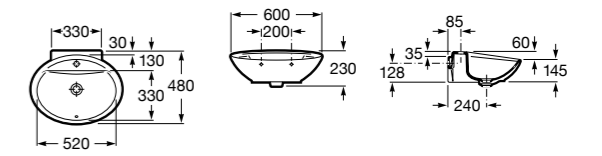

Fontana

1. **327877000** Настенная или накладная керамическая раковина. Смеситель не входит в комплект.