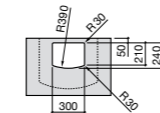

Hall

327621000 Настенная или накладная керамическая раковина. Смеситель не входит в комплект.

Размеры в мм