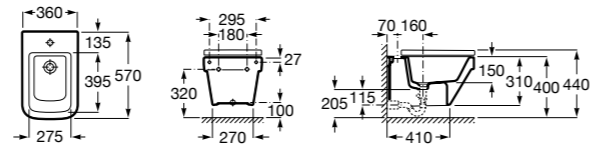

Meridian

1. **357245000** Подвесное биде без крышки. Смеситель не входит в комплект.
   8062A2..B Крышка для биде с механизмом «мягкое закрывание». Материал SUPRALIT®. ©
   8062A0..B Крышка для биде с креплениями из нержавеющей стали. Материал SUPRALIT®. ©