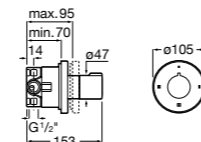

Aqualine Round 3 положения

5A184AC00 ROUND - Встраиваемый переключатель (3 положения) для ванны или душа. Установка с Арт. 525166803.
525166903 Скрытый монтажный блок для дивертора на 3 выхода 1/2".