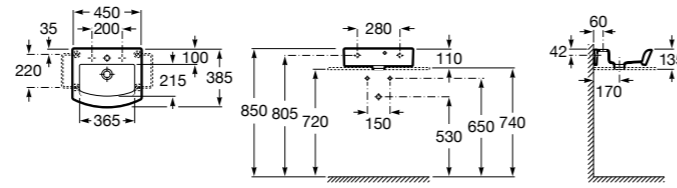

Hall

327624000 Настенная или накладная керамическая раковина. Смеситель не входит в комплект.

337471000 Полуьедестал

Urbi 1

327225000 Накладная керамическая раковина. Смеситель не входит в комплект.

The Gap Square