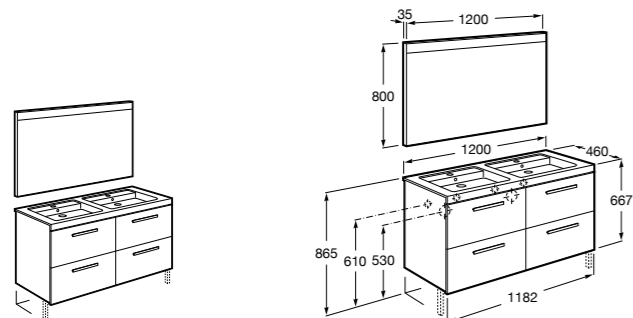

Prisma

855957XXX UNIK - Комплект из мебельного модуля и раковины с двумя чашами. Включает: компактный сифон. Ножки и смеситель не входят в комплект.

855941XXX PASC - Комплект из мебельного модуля, раковины с двумя чашами и зеркала Prisma Basic со светодиодной подсветкой, встроенной на внешнюю часть. Включает: компактный сифон. Ножки и смеситель не входят в комплект.

816764339 Комплект из 2-х ножек.