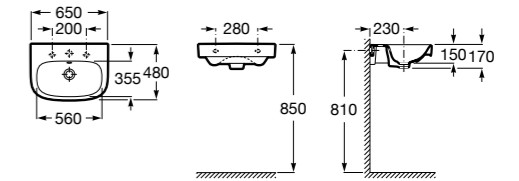

Carmen

3270A1.0 Настенная керамическая раковина под пьедестал с установочным комплектом и одним отверстием под смеситель. Смеситель и пьедестал не входят в комплект.

3270A1.3 Настенная керамическая раковина под пьедестал с установочным комплектом и тремя отверстиями под смеситель. Смеситель и пьедестал не входят в комплект.

3370A0.0 Керамический пьедестал для раковины. Монтажный комплект не входит.

Debba

325993000 Настенная керамическая раковина. Смеситель не входит в комплект.

33799000Y Пьедестал для керамической раковины.

33799100Y Полупьедестал для керамической раковины.