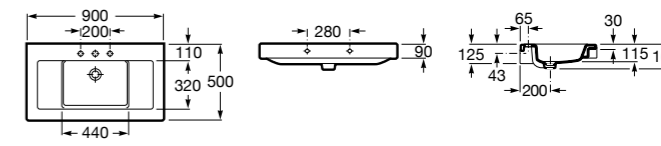

Stratum

327632000 Настенная или накладная керамическая раковина. Смеситель не входит в комплект.

Размеры в мм