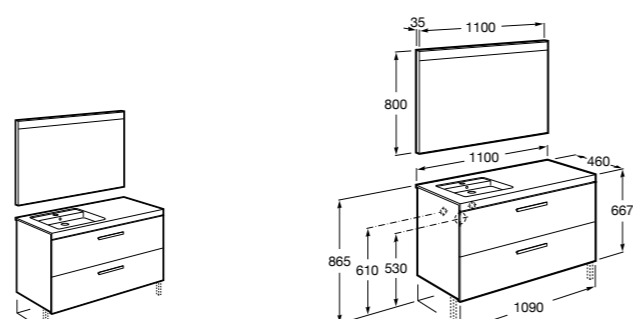

Prisma раковина слева

855955XXX UNIK - Комплект мебели и раковины. Компактный сифон. Ножки и смеситель не входят в комплект.

855939XXX PASC - Комплект мебели, раковины и зеркала Prisma Basic со встроенной LED-подсветкой. Компактный сифон. Ножки и смеситель не входят в комплект.

816764339 Комплект из 2-х ножек.