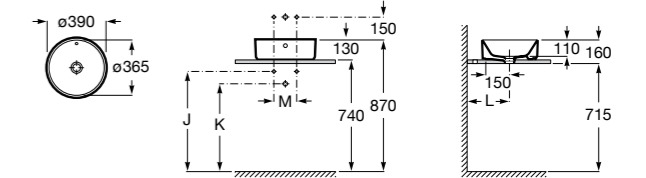

The Gap Square

3270ML000 Накладная керамическая раковина. Смеситель не входит в комплект.