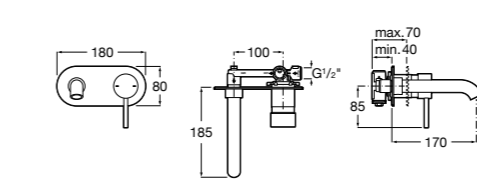

Lanta

5A3511C00 Встраиваемый смеситель для раковины. Для установки вместе с арт. 525220603.

525220603 Универсальный монтажный блок для встраиваемого смесителя для раковины.