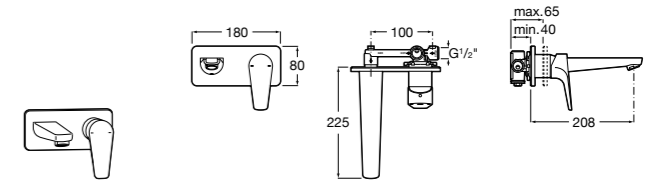

Atlas

5A3590C00 Встраиваемый смеситель для раковины. Для установки вместе с арт. 525220603.

525220603 Универсальный монтажный блок для встраиваемого смесителя для раковины.