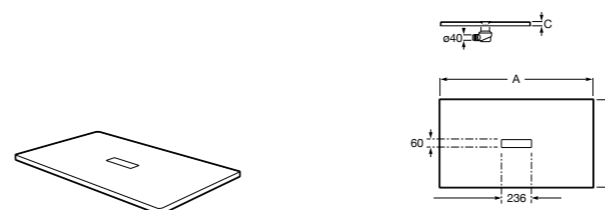

Helios

Ультралплоский душевой поддон, материал STONEX®. Противоскользящая поверхность с текстурой под дерево. Включает слив.

	A	B	C
AP20164038401..0	1600	900	30
AP20157838401..0	1000	900	25
AP2014B038401..0	1200	800	27
AP2013E838401..0	1400	700	30
AP20164032001..0	1400	900	30
AP20157832001..0	1600	800	30
AP2014B032001..0	1000	800	25
AP2013E832001..0	1200	700	27
AP2016402BC01..0	1200	900	27
AP2015782BC01..0	1400	800	30
AP2014B02BC01..0	1600	700	30
AP2013E82BC01..0	1000	700	25

Размеры в мм