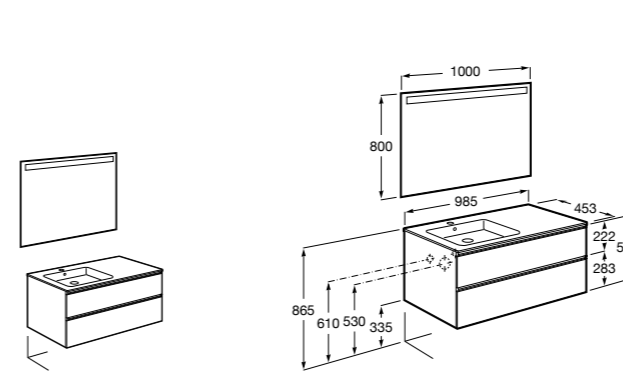

The Gap раковина слева

851481XXX UNIK - Комплект мебели с 2 ящиками и раковины.

851514XXX PASC - Комплект мебели с 2 ящиками, раковины и зеркала Eidos.

816826339 Набор из 2 ножек 335 мм для мебели UNIK с 2 ящиками.

816826458 Набор из 2 ножек 335 мм для мебели UNIK с 2 ящиками.