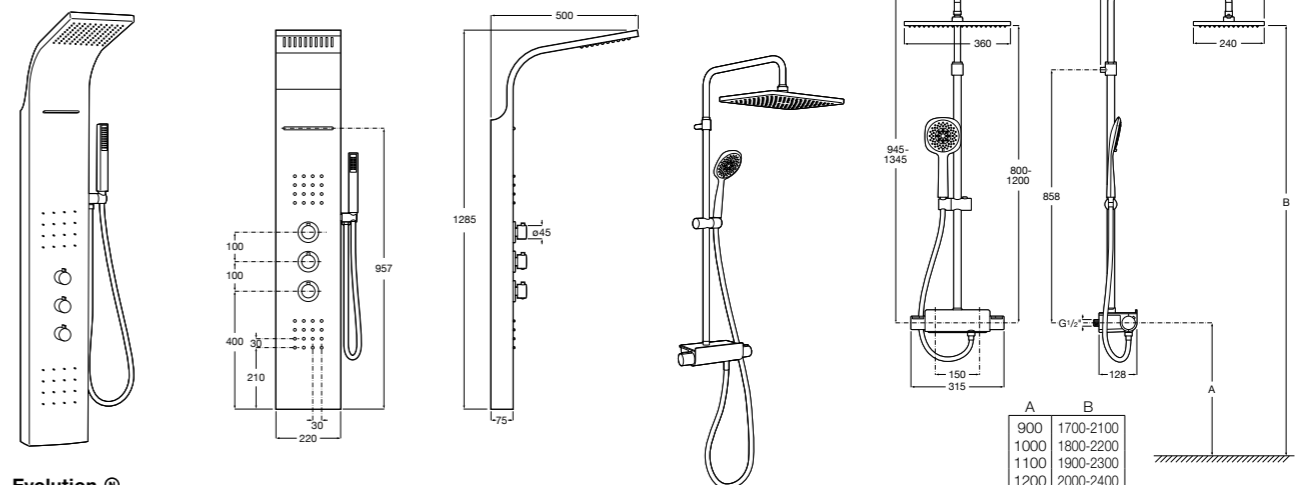

Душевые стойки / смеситель-термостат

Evolution ®

5A9B8BC00 Гидромассажная панель с каскадным режимом.
525994103 Дополнительный монтажный комплект для угловой установки панели Evolution.
5B4863TP0 Полочка. Для установки с гидромассажной душевой панелью Essential или Evolution.

Deck-T Square

5A9C88C00 SQUARE - Душевая стойка со смесителем-термостатом и полочкой. Включает: верхний душ размером 360x240 мм, ручной душ диаметром 130 мм с 4 режимами потока, гибкий шланг 1,75 м и держатель с возможностью регулировки наклона.