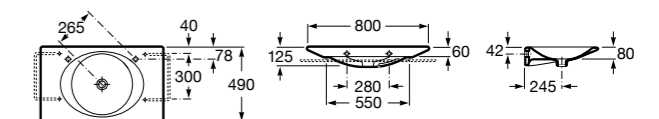

Kalahari

32787800H Настенная или накладная керамическая раковина. Смеситель не входит в комплект.

327878000 Настенная или накладная керамическая раковина без отверстия под смеситель.