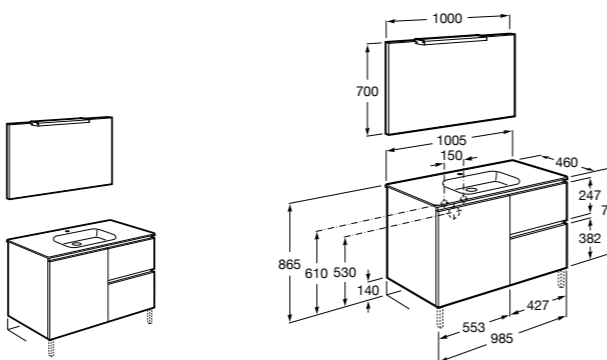

Anima

851031XXX UNIK - Комплект мебели и раковины. Компактный сифон. Ножки и смеситель не входят в комплект.

851035XXX PASC - Комплект мебели, раковины, зеркала и LED-светильника. Компактный сифон. Ножки и смеситель не входят в комплект.

816757339 Комплект из 2-х ножек.