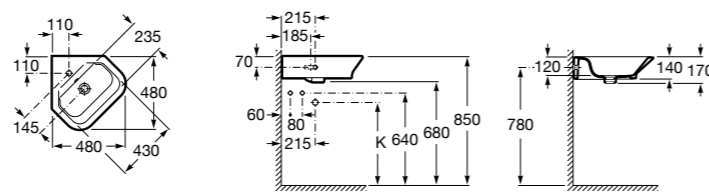

Раковины подвесные угловые