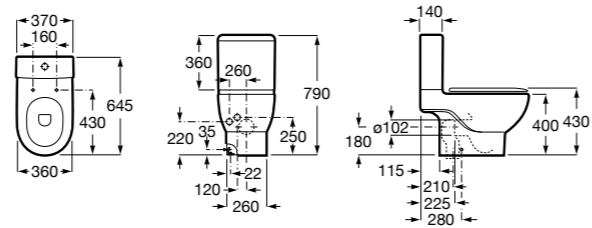

Meridian

34224C00U	Чаша унитаза «комфортная высота» приставная с двойным выпуском. В комплект включен выпускной патрубок и установочный комплект.
341242000	Бачок с механизмом двойного смыва 4,5/3 литра с нижним подводом воды для укороченного унитаза. Включен установочный комплект, механизм для подвода воды и механизм смыва.
8012AC..B	Сиденье и крышка с креплениями из нержавеющей стали и механизмом «мягкое закрывание» для укороченного унитаза. Материал SUPRALIT®. ©
8012AB..B	Сиденье и крышка с креплениями из нержавеющей стали для укороченного унитаза. Материал SUPRALIT®. ©
8012B2002	Сиденье и крышка с креплениями из нержавеющей стали для укороченного унитаза.