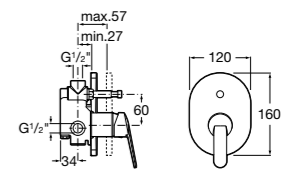

**Alfa**

- 5A0A25C00** Встраиваемый смеситель для ванны-душа с переключателем потока.

**Victoria**

- 5A0625C00** Встраиваемый смеситель для ванны-душа с переключателем потока.

**Смесители для ванны и душа / монтаж на бортик****Insignia**