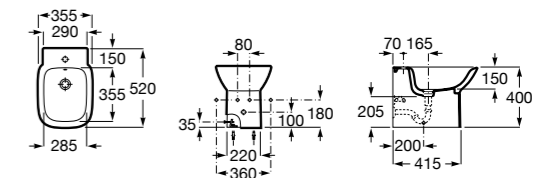

Debba Square

355997000 Биде укороченное приставное к стене, без крышки. Смеситель не входит в комплект.