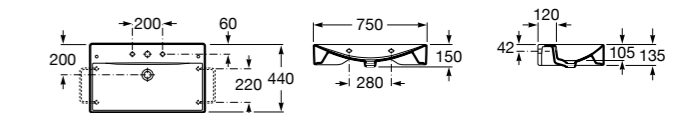

**Diverta**

327110000 Настенная или накладная керамическая раковина. Смеситель не входит в комплект.

Размеры в мм

Dama Retro

320321001 Настенная керамическая раковина. Пьедестал и смеситель не входят в комплект.