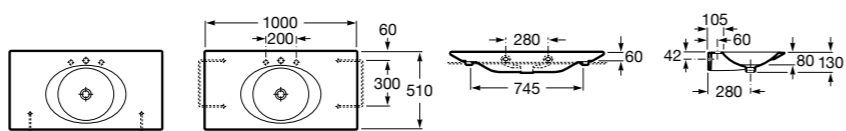

Prisma

327542000 Настенная или накладная керамическая раковина. Смеситель не входит в комплект.