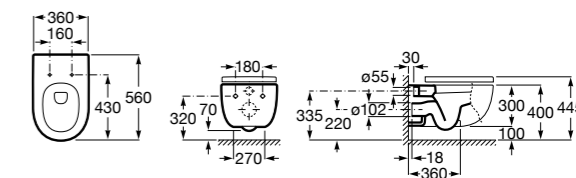

Meridian

346247000 Подвесная чаша с горизонтальным выпуском. Для установки выберите систему инсталляции Rosa для подвесных унитазов.

8012A2..B Сиденье и крышка с механизмом «мягкое закрытие» для унитаза. Материал SUPRALIT®.

8012A0..B Сиденье и крышка с креплениями из нержавеющей стали для унитаза. Материал SUPRALIT®.

801D12003 Сиденье и крышка для унитаза.