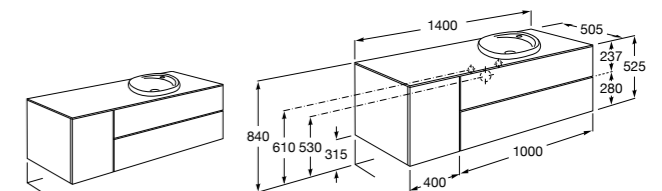

Beyond раковина справа

851415XXX Мебельный модуль для размещения встраиваемой раковины 455 мм справа. Раковины и смесители не входят в комплект.