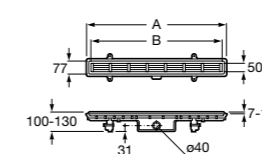

Malta

Керамический душевой поддон.

	A	B	C	D
373516000	1200	800	65	180
373517000	1000	800	65	180
373505000	1200	750	65	175
373506000	1000	750	65	170
37450C000 Ⓞ	1200	700	65	175
37450D000 Ⓞ	1000	700	65	170
37450E000 Ⓞ	900	700	65	170
373513000	1200	700	80	175
373512000	1000	700	80	170
373519000	900	700	80	170

Italia

Прямоугольный керамический душевой поддон.

	A	B	C	D
3740HP000	1200	800	80	170
3740HS000	1000	800	80	170
3740HG000	1400	700	80	170
3740HR000	1200	700	80	170
3740HT000	1000	700	80	170
3740HU000	900	720	80	170

Italia

Квадратный керамический душевой поддон.

	A	B
3740NH000	900	900
3740NJ000	800	800
3740NK000	700	700

Malta

Угловой керамический душевой поддон.

	A	B	Rad
37450A000	1000	1000	504
37450B000	900	900	504

Italia

Угловой керамический душевой поддон.

	A	B	C	D	Rad
3740HL000	900	900	80	625	550
3740HM000	800	800	80	525	550

Сливы для керамических душевых поддонов

Сливы ультраплоские

27L026000	высота: 60 мм Ⓞ
27L018000	высота: 80 мм

Сливы

506404400	Слив Ø 90 для душевых поддонов.
P0005900R	Слив Ø 65 для душевых поддонов.
506404500	Слив Ø 52 для душевых поддонов.

Сливные системы In-Drain

In-Drain Channel

IN-DRAIN CHANNEL - Сливной комплект с прокладкой из геотекстиля.

	A	B
276091000	950 x 50	990 950
276153000	850 x 50	890 850
276090000	750 x 50	790 750
276089000	650 x 50	690 650

In-Drain X3

IN-DRAIN X3 - Сливной комплект с прокладкой из геотекстиля. Реверсивная керамическая панель (не входит в комплект).

	A	B
276131000	950 x 50	990 950
276130000	850 x 50	890 850
276129000	750 x 50	790 750
276128000	650 x 50	690 650

Plate X1

PLATE X1 - Крышка сливного отверстия, совместима с In-Drain Channel.

	A	B
276095000	950 x 50	990 950
276155000	850 x 50	890 850
276094000	750 x 50	790 750
276093000	650 x 50	690 650

Plate X2

PLATE X2 - Крышка с решёткой для сливного отверстия, совместима с In-Drain Channel.