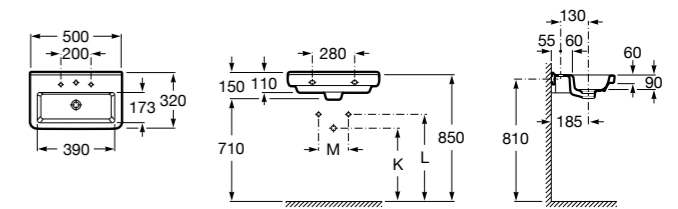

Dama

1. **327788000** Настенная керамическая раковина. Смеситель не входит в комплект.
   337782000 Полупьедестал для керамической раковины компакт.