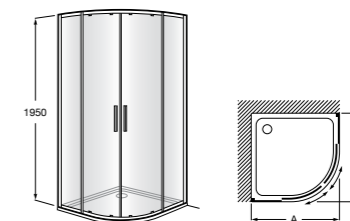

Victoria Standard MR

MR - Угловой душ с 2 раздвижными элементами + 2 фиксируемых элемента. Прозрачное стекло, профиль цвета – блестящий хром. Предел до стены в открытом виде 25 мм.

	Ширина (A)	Открытие (C)
AM18907512	750 (R380)	390
AM18908012	800 (R500)	420
AM19008012	800 (R550)	395
AM18909012	900 (R500)	525
AM19009012	900 (R550)	540
AM18910012	1000 (R500)	540