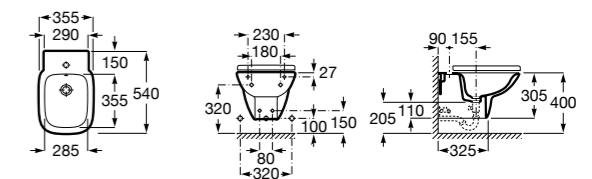

The Gap Round

1. **3570N6000** Подвесное биде без крышки. Включает: комплект скрытого крепления. Смеситель не входит в комплект.
   806D12001 Крышка для биде с механизмом «мягкое закрывание».
   806D10001 Крышка для биде.