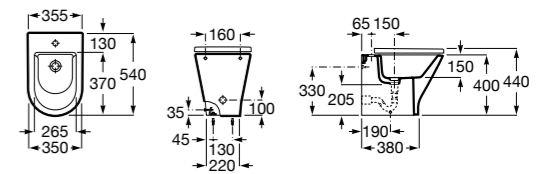

The Gap Round

3570N7000 Биде керамическое без крышки.

806D12001 Крышка для биде с механизмом «мягкое закрывание».

806D10001 Крышка для биде.