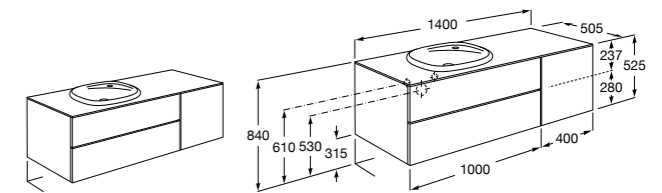

Beyond раковина слева

851416XXX Мебельный модуль для размещения встраиваемой раковины 585 мм слева. Раковины и смесители не входят в комплект.