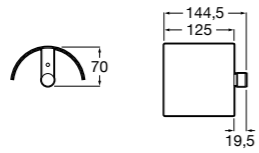

Superinox

817304002 Держатель для туалетной бумаги с крышкой.