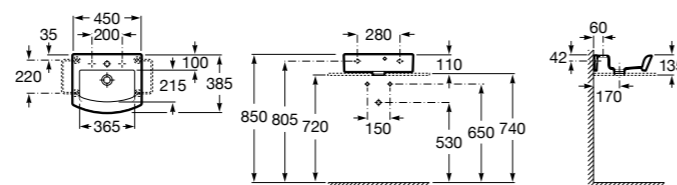

Meridian

327248000 Настенная керамическая раковина. Смеситель не входит в комплект.

Размеры в мм

Ibis

320841001 Настенная керамическая раковина. Смеситель не входит в комплект.

The Gap Original

327478000 Настенная керамическая раковина. Смеситель не входит в комплект.