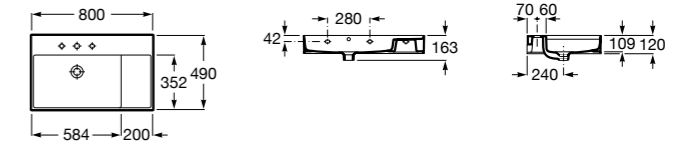

Inspira

32752B..0 Настенная или накладная керамическая раковина из материала FINECERAMIC®. Смеситель не входит в комплект.