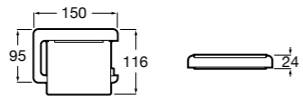

Аксессуары / держатель для туалетной бумаги с крышкой

Tempo

817033001 Держатель для туалетной бумаги с крышкой. Хром.
817033022 Держатель для туалетной бумаги с крышкой. Покрытие Everlux титановый черный.

Twin

816713001 Держатель для туалетной бумаги с крышкой. Крепление на болты или клей.