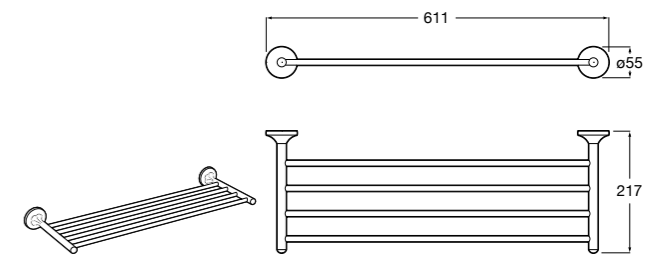

Classica

1. 816814001 Решетка для полотенец.

Размеры в мм