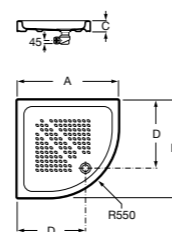

Italia

Угловой керамический душевой поддон.

	A	B	C	D	Rad
3740HL000	900	900	80	625	550
3740HM000	800	800	80	525	550