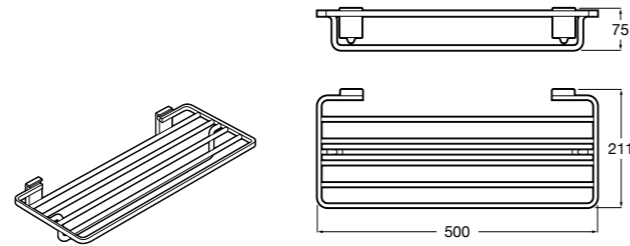

Rubik

1. 816848001 Решетка для полотенец, Хром. Крепление на болты или клей.
   816848024 Решетка для полотенец, Черный цвет. Крепление на болты или клей. Ⓜ