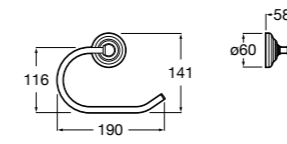

Carmen

817004001 Держатель для туалетной бумаги без крышки.