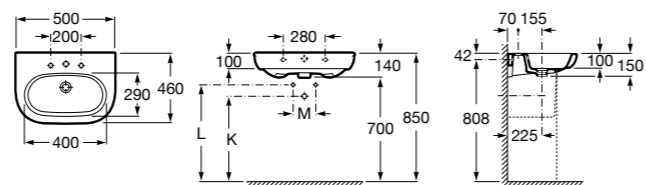

Meridian

1. **325244000** Настенная керамическая раковина. Смеситель не входит в комплект.
   335240000 Пьедестал для керамической раковины.
   337241000 Полупьедестал для керамической раковины.