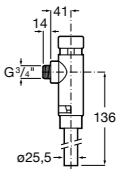

Aqualine Plus

5A9577C00 Смывной кран 3/4" для унитаза. Механизм двойного слива 6/3 литра.