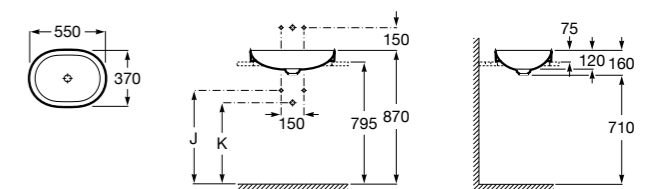

Inspira Round

327527..0 ROUND - Полуистраиваемая раковина из материала FINECERAMIC® с фиксированным открытым керамическим выпуском и монтажным креплением. Смеситель не входит в комплект.