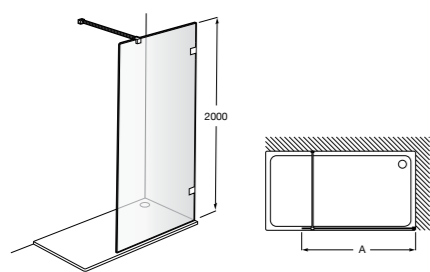

Mistral Standard DF

Фиксированное стеклянное ограждение для душа без полотенцедержателя. Включает обработку Maxiclean.

	Ширина (A)
AM25710012M	1000
AM25712012M	1200
AM25714012M	1400