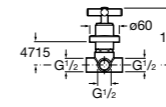

Встраиваемые переключатели

Loft

5A9043C00

1/2" встраиваемый переключатель (2 положения) для ванны или душа.

5A9143C00

1/2" встраиваемый переключатель (3 положения) для ванны или душа.