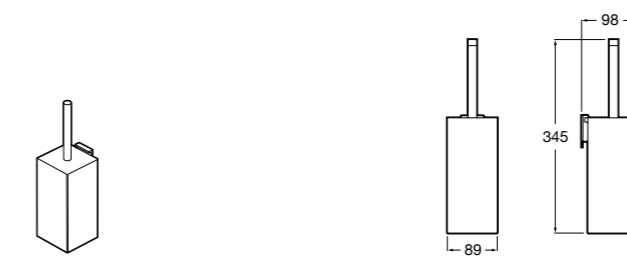

Nuova
816530001 Настенный держатель для щетки.

Размеры в мм

Hotel's
816726001 Настенный держатель для щетки.

Hotel's Classic
815480001 Настенный держатель для щетки.

Rubik
816851001 Настенный держатель для щетки. Хром.
816851024 Настенный держатель для щетки. Черный цвет. ©