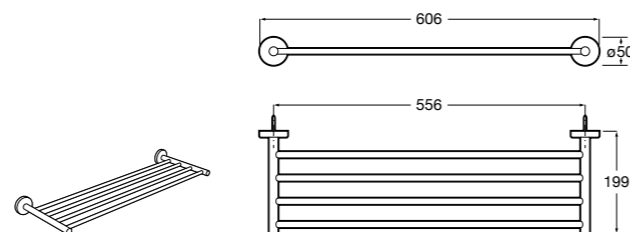

Compas

1. 817361001 Решетка для полотенец.

Размеры в мм