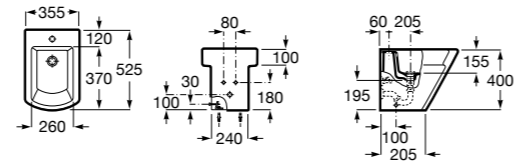

Биде напольные укороченные