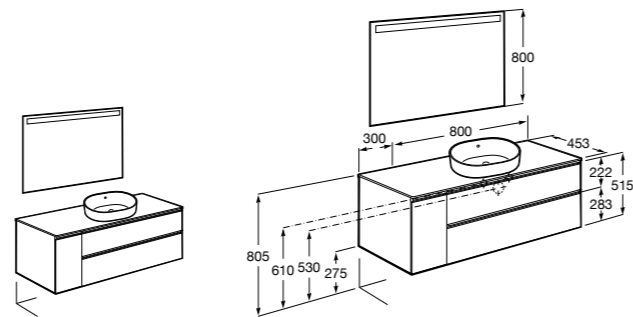

The Gap раковина слева

851505XXX UNIK - мебельный модуль для раковины слева. Базовый набор включает 2 ящика, 1 дверцу и столешницу, обработанную защитой от влаги.

851536XXX PASC - мебельный модуль для раковины слева. Базовый набор включает 2 ящика, 1 дверцу, столешницу, обработанную защитой от влаги и зеркало Eidos.

816829339 Набор из 2 ножек 275 мм для мебели со столешницей.

816829458 Набор из 2 ножек 275 мм для мебели со столешницей.

Мебельные модули для одной раковины 1000 мм

Beyond

851454XXX UNIK - Комплект мебели с двумя ящиками с ручками и раковиной из материала FINECERAMIC®.

Beyond

851358XXX UNIK - Комплект мебели с двумя ящиками и раковиной из материала FINECERAMIC®. Ножки и смеситель не входят в комплект.

Beyond раковина справа

851390XXX UNIK - Комплект мебели с двумя ящиками и модулем с дверцей, раковина из материала SURFEX®. Ножки и смеситель не входят в комплект.

Beyond раковина слева

851389XXX UNIK - Комплект мебели с двумя ящиками и модулем с дверцей, раковина из материала SURFEX®. Ножки и смеситель не входят в комплект.

Beyond раковина справа

851397XXX Мебельный модуль для накладной раковины 455 (см. совместимость). Раковина и смеситель не входят в комплект.

Beyond раковина слева

851396XXX Мебельный модуль для накладной раковины 455 (см. совместимость). Раковина и смеситель не входят в комплект.

Beyond раковина справа

851409XXX Мебельный модуль для врезной раковины 450 (см. совместимость). Раковина и смеситель не входят в комплект.

Beyond раковина слева

851408XXX Мебельный модуль для врезной раковины 450 (см. совместимость). Раковина и смеситель не входят в комплект.

Inspira

851077XXX UNIK - Комплект мебели и раковины. Компактный сифон. Ножки и смеситель не входят в комплект.

816815339 Комплект из 2-х ножек.