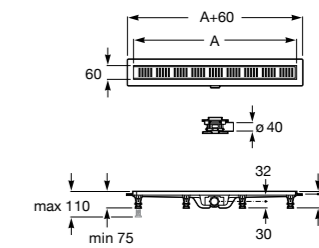

Malta

Керамический душевой поддон.

	A	B	C	D
373516000	1200	800	65	180
373517000	1000	800	65	180
373505000	1200	750	65	175
373506000	1000	750	65	170
37450C000 Ⓞ	1200	700	65	175
37450D000 Ⓞ	1000	700	65	170
37450E000 Ⓞ	900	700	65	170
373513000	1200	700	80	175
373512000	1000	700	80	170
373519000	900	700	80	170

Italia

Прямоугольный керамический душевой поддон.

	A	B	C	D
3740HP000	1200	800	80	170
3740HS000	1000	800	80	170
3740HG000	1400	700	80	170
3740HR000	1200	700	80	170
3740HT000	1000	700	80	170
3740HU000	900	720	80	170

Italia

Квадратный керамический душевой поддон.

	A	B
3740NH000	900	900
3740NJ000	800	800
3740NK000	700	700

Malta

Угловой керамический душевой поддон.

	A	B	Rad
37450A000	1000	1000	504
37450B000	900	900	504

Italia

Угловой керамический душевой поддон.

	A	B	C	D	Rad
3740HL000	900	900	80	625	550
3740HM000	800	800	80	525	550

Сливы для керамических душевых поддонов

Сливы ультраплоские

27L026000	высота: 60 мм Ⓞ
27L018000	высота: 80 мм

Сливы

506404400	Слив Ø 90 для душевых поддонов.
P0005900R	Слив Ø 65 для душевых поддонов.
506404500	Слив Ø 52 для душевых поддонов.

Сливные системы In-Drain

In-Drain Channel

IN-DRAIN CHANNEL - Сливной комплект с прокладкой из геотекстиля.

	A	B
276091000	950 x 50	990 950
276153000	850 x 50	890 850
276090000	750 x 50	790 750
276089000	650 x 50	690 650

In-Drain X3

IN-DRAIN X3 - Сливной комплект с прокладкой из геотекстиля. Реверсивная керамическая панель (не входит в комплект).

	A	B
276131000	950 x 50	990 950
276130000	850 x 50	890 850
276129000	750 x 50	790 750
276128000	650 x 50	690 650

Plate X1

PLATE X1 - Крышка сливного отверстия, совместима с In-Drain Channel.

	A	B
276095000	950 x 50	990 950
276155000	850 x 50	890 850
276094000	750 x 50	790 750
276093000	650 x 50	690 650

Plate X2

PLATE X2 - Крышка с решёткой для сливного отверстия, совместима с In-Drain Channel.