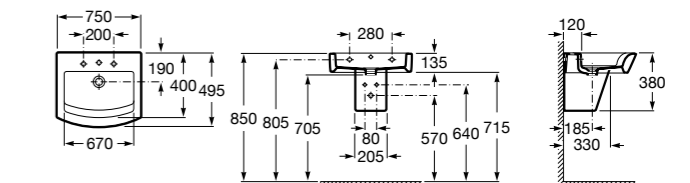

**Diverta**

327110000 Настенная или накладная керамическая раковина. Смеситель не входит в комплект.

Размеры в мм

Dama Retro

320321001 Настенная керамическая раковина. Пьедестал и смеситель не входят в комплект.