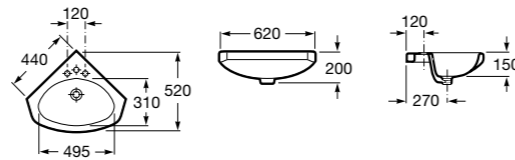

Размеры в мм

Senso Square

32751D000 Настенная или накладная керамическая раковина. Смеситель не входит в комплект.

Раковины подвесные угловые

The Gap Original

32747R000 Настенная керамическая раковина. Смеситель не входит в комплект.