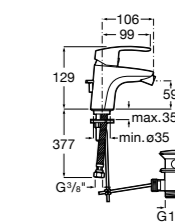

Malva

5A613BC00 Смеситель для биде с регулятором направления потока, цепочкой и гибкой подводкой.

Monodin-N

5A6098C00 Смеситель для биде с регулятором направления потока, донным клапаном и гибкой подводкой.