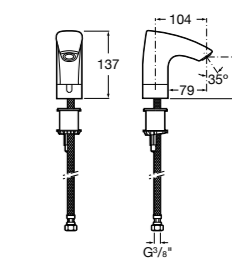

M3-E

1. **5A5602C00** Электронный кран для раковины для подвода одной воды. Ограничитель потока воды 5,7 л/мин, гибкая подводка. Питание от четырех щелочных батареек 1,5V LRG (AA). Батарейки не включены в комплект.
2. **5A5702C00** Электронный кран для раковины для подвода одной воды. Гибкая подводка. Питание от сети 230 V. Источник питания включен в комплект.