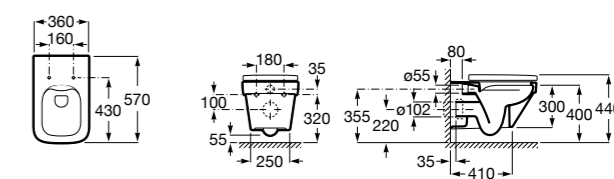

Dama

34678L000 Подвесная чаша Rimless со скрытым креплением. Включает: крепежный комплект. Для установки выберите систему инсталляции Rosa для подвесных унитазов.

801782004 Сиденье и крышка с механизмом «мягкое закрытие» для унитаза.

801780004 Сиденье и крышка для унитаза.