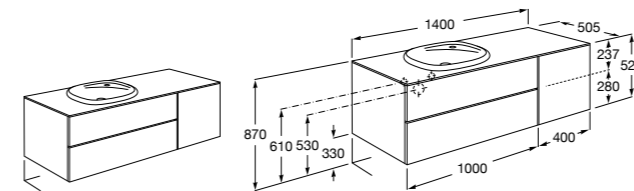

Beyond раковина слева

851393XXX UNIK - Комплект мебели из двух ящиков и шкафа с одной дверцей и раковины слева. Материал раковины Surfex®. Раковины и смесители не входят в комплект.