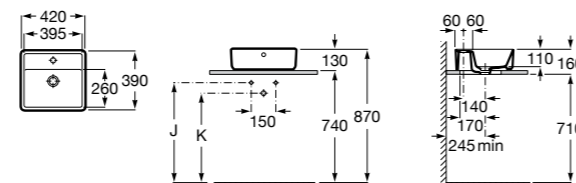

Hall

327624000 Настенная или накладная керамическая раковина. Смеситель не входит в комплект.

337471000 Полуьедестал

Urbi 1

327225000 Накладная керамическая раковина. Смеситель не входит в комплект.

The Gap Square