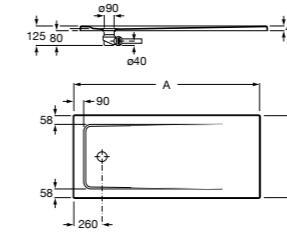

Easy STA

Акриловый душевой поддон с противоскользящим покрытием. Включает сливной комплект.

	A	B
276088000	1000	700
276087000	900	750

Easy STA

Акриловый душевой поддон с противоскользящим покрытием. Включает сливной комплект.

	A	B
276081000	900	900
276080000	800	800
276079000	750	750

Easy STA

Угловой акриловый душевой поддон с противоскользящим покрытием. Включает сливной комплект.

	A	B	R
276085000	900	900	504
276084000	800	800	504
276083000	750	750	373

Malta Walk-In

Керамический душевой поддон с противоскользящим покрытием и с платформой венге.

373524000