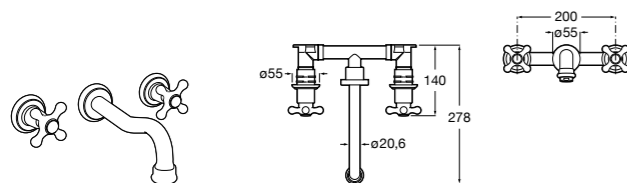

525220603 Универсальный монтажный блок для встраиваемого смесителя для раковины.

Смесители для раковин / встраиваемые / двухвентильные

Insignia

5A453AC00 Встраиваемый смеситель для раковины.

Loft

5A4743C00 Встраиваемый в стену смеситель для раковины с изливом 190 мм.