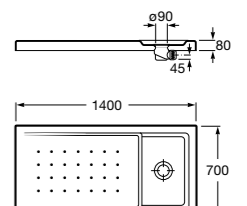

Malta Walk-In

Керамический душевой поддон с противоскользящим покрытием и с платформой венге.

373524000

Malta

Керамический душевой поддон.

	A	B	C	D
373516000	1200	800	65	180
373517000	1000	800	65	180
373505000	1200	750	65	175
373506000	1000	750	65	170
37450C000 Ⓞ	1200	700	65	175
37450D000 Ⓞ	1000	700	65	170
37450E000 Ⓞ	900	700	65	170
373513000	1200	700	80	175
373512000	1000	700	80	170
373519000	900	700	80	170