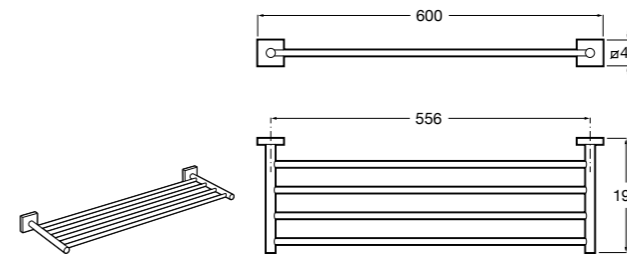

Cubica

1. 816825001 Решетка для полотенец.