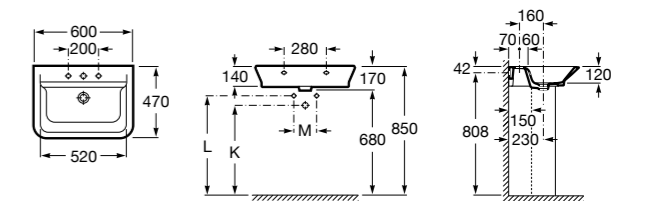

Dama

- 327784000** Настенная керамическая раковина. Смеситель не входит в комплект.
337470000 Пьедестал для керамической раковины.
337471000 Полуьпедестал для керамической раковины.

Размеры в мм

**Meridian**