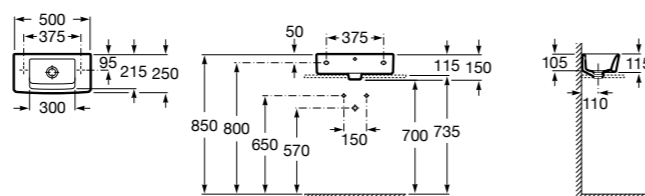

Мини-раковины

Hall

325883000 Настенная или накладная керамическая раковина. Смеситель не входит в комплект.