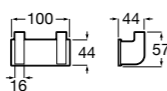

Superinox

Полотенцедержатель.

	A
817308002	600
817307002	400