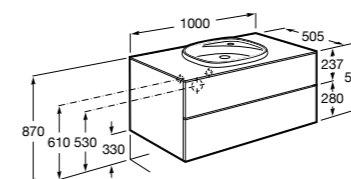

Beyond

851358XXX UNIK - Комплект мебели с двумя ящиками и раковиной из материала FINECERAMIC®. Ножки и смеситель не входят в комплект.