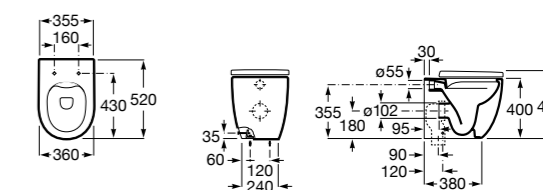

Hall

347627000	Чаша унитаза укороченная с двойным выпуском. В комплект включен выпускной патрубок, крепление для патрубка и установочный комплект.
801622004	Сиденье и крышка с механизмом «мягкое закрывание».
801620004	Сиденье и крышка с креплениями из нержавеющей стали для укороченного унитаза.