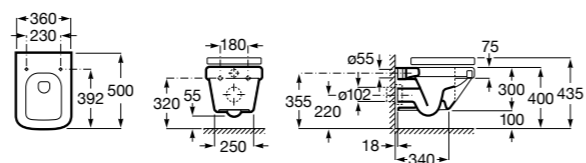

Dama

346788000 Подвесная чаша укороченная с горизонтальным выпуском. Для установки выберите систему инсталляции Rosa для подвесных унитазов.

80178C004 Сиденье и крышка с механизмом «мягкое закрывание».

80178B004 Сиденье и крышка для укороченного унитаза.

Размеры в мм