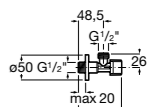

Запорный кран

525166000

Угловой запорный кран 1/2" - 3/8" (шаровый механизм, металлическая ручка).

525166100

Угловой запорный кран 1/2" - 1/2" (шаровый механизм, металлическая ручка).

Запорный кран Square

525167900