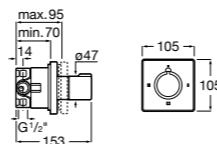

Aqualine Soft 3 положения

5A1B4AC00 SOFT - Встраиваемый переключатель (3 положения) для ванны или душа. Установка с Арт. 525166803.
525166903 Скрытый монтажный блок для дивертора на 3 выхода 1/2".