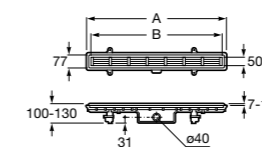

Malta

Керамический душевой поддон.

	A	B	C	D
373516000	1200	800	65	180
373517000	1000	800	65	180
373505000	1200	750	65	175
373506000	1000	750	65	170
37450C000 Ⓞ	1200	700	65	175
37450D000 Ⓞ	1000	700	65	170
37450E000 Ⓞ	900	700	65	170
373513000	1200	700	80	175
373512000	1000	700	80	170
373519000	900	700	80	170

Italia

Прямоугольный керамический душевой поддон.

	A	B	C	D
3740HP000	1200	800	80	170
3740HS000	1000	800	80	170
3740HG000	1400	700	80	170
3740HR000	1200	700	80	170
3740HT000	1000	700	80	170
3740HU000	900	720	80	170

Italia

Квадратный керамический душевой поддон.

	A	B
3740NH000	900	900
3740NJ000	800	800
3740NK000	700	700

Malta

Угловой керамический душевой поддон.

	A	B	Rad
37450A000	1000	1000	504
37450B000	900	900	504

Italia

Угловой керамический душевой поддон.

	A	B	C	D	Rad
3740HL000	900	900	80	625	550
3740HM000	800	800	80	525	550

Сливы для керамических душевых поддонов

Сливы ультраплоские

27L026000	высота: 60 мм Ⓞ
27L018000	высота: 80 мм

Сливы

506404400	Слив Ø 90 для душевых поддонов.
P0005900R	Слив Ø 65 для душевых поддонов.
506404500	Слив Ø 52 для душевых поддонов.

Сливные системы In-Drain

In-Drain Channel

IN-DRAIN CHANNEL - Сливной комплект с прокладкой из геотекстиля.

	A	B
276091000	950 x 50	990 950
276153000	850 x 50	890 850
276090000	750 x 50	790 750
276089000	650 x 50	690 650

In-Drain X3

IN-DRAIN X3 - Сливной комплект с прокладкой из геотекстиля. Реверсивная керамическая панель (не входит в комплект).

	A	B
276131000	950 x 50	990 950
276130000	850 x 50	890 850
276129000	750 x 50	790 750
276128000	650 x 50	690 650

Plate X1

PLATE X1 - Крышка сливного отверстия, совместима с In-Drain Channel.

	A	B
276095000	950 x 50	990 950
276155000	850 x 50	890 850
276094000	750 x 50	790 750
276093000	650 x 50	690 650

Plate X2

PLATE X2 - Крышка с решёткой для сливного отверстия, совместима с In-Drain Channel.