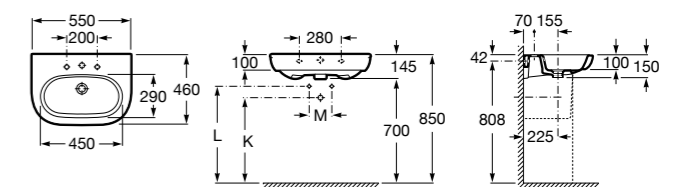

Meridian

1. **325243000** Настенная керамическая раковина. Смеситель не входит в комплект.
   335240000 Пьедестал для керамической раковины.
   337241000 Полупьедестал для керамической раковины.