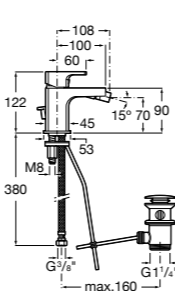

L90C

5A6A01C00 Смеситель для биде с регулятором направления потока, донным клапаном и гибкой подводкой. Cold start.