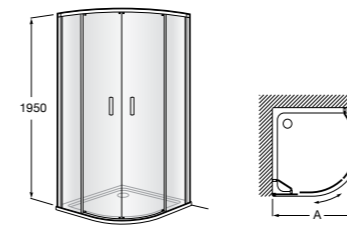

Душевые ограждения / 2 стены / угловое / распашные двери

Easy MR

Угловой душ с 2 раздвижными элементами + 2 фиксированных элемента.

		Минимальное открытие (C)
MR (A)	От 700 до 800	470
	От 801 до 1000	470