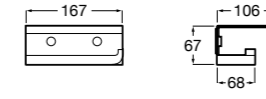

**Classica**

816811001 Держатель для туалетной бумаги с крышкой.

Размеры в мм

**Record**

817665001 Держатель для туалетной бумаги с крышкой.

**Hotel's**

816383001 Держатель для туалетной бумаги без крышки.

Аксессуары / держатели для туалетной бумаги без крышки и резервные