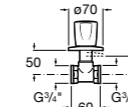

Brava

5A1630C00

Встраиваемый вентиль. 3/4". Синий указатель (холодная).

5A0630C00

Встраиваемый вентиль. 3/4". Красный указатель (горячая).