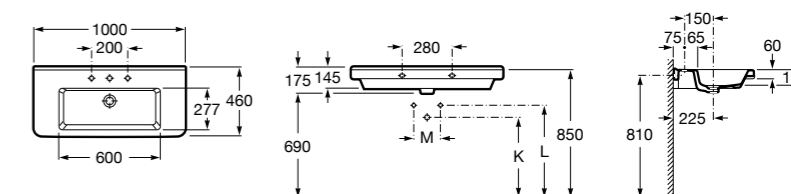

The Gap

3270MB000 Настенная или накладная керамическая раковина. Смеситель не входит в комплект.