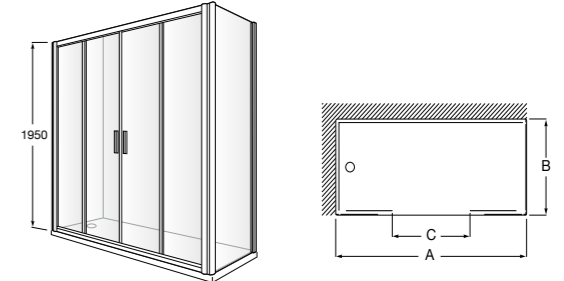

Душевые ограждения / 2 стены / фронтальное расположение / раздвижные двери

Ura Standard L4-E + LF-C

L4-E - Фронтальное расположение. 2 раздвижных элемента + 2 фиксированных элемента для установки между стенами или 1 боковым фиксированным элементом LF. Прозрачное стекло, цвет профиля: блестящее серебро. Предел до стены в открытом виде 25 мм. Включает обработку Maxiclean.

	Ширина (A)	Открытие (C)
L4-E	A	
AM16316012M	1600	610
AM16317012M	1700	660
AM16318012M	1800	710
AM16319012M	1900	710
AM16320012M	2000	710
LF (B)	B	
AM16407012M	700	
AM16407512M	750	
AM16408012M	800	
AM16409012M	900