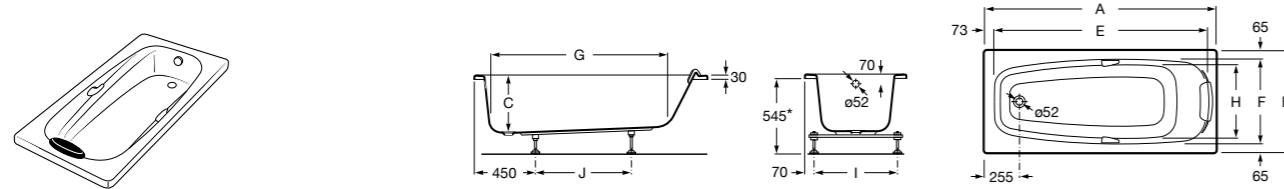

Sureste-N

Прямоугольная акриловая ванна с гидромассажем Total и набором для слива.

	A	B	C	E	F	G	H	I	J	Объем, л
248044001	1700	750	420	1540	620	1155	530	610	700	218
248042001	1700	700	420	1540	570	1155	465	560	700	198
248043001	1600	750	420	1440	620	1055	530	610	600	202
248041001	1600	700	420	1440	570	1055	465	560	600	183

Прямоугольная акриловая ванна с гидромассажем Tonis и набором для слива.

	A	B	C	E	F	G	H	I	J	Объем, л
248040001	1700	750	420	1540	620	1155	530	610	700	218
248038001	1700	700	420	1540	570	1155	465	560	700	198
248039001	1600	750	420	1440	620	1055	530	610	600	202
248037001	1600	700	420	1440	570	1055	465	560	600	183
248036001	1500	700	400	1340	570	965	465	560	500	160
248035001	1400	700	400	1240	570	865	465	560	400	145

Прямоугольная акриловая ванна с ручками.

	A	B	C	E	F	G	H	I	J	Объем, л
248001001	1700	750	420	1540	620	1155	530	610	700	218
248002001	1600	750	420	1440	620	1055	530	610	600	202
248006001	1400	700	400	1240	570	865	465	560	400	145

Размеры в мм