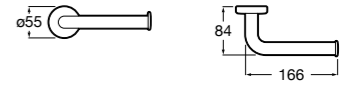

Hotel's

816725001 Резервный держатель для туалетной бумаги.