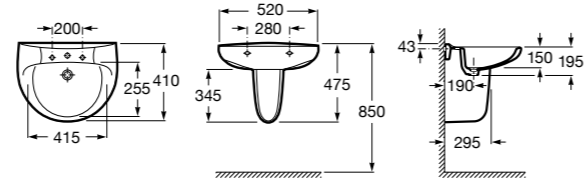

Victoria

1. **325394..0** Настенная керамическая раковина. Смеситель не входит в комплект.
   337390000 Пьедестал для керамической раковины.
   33739200Y Полупьедестал для керамической раковины.