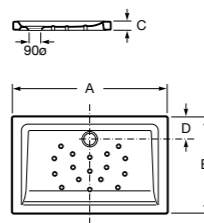

Italia

Квадратный керамический душевой поддон.

	A	B
3740NH000	900	900
3740NJ000	800	800
3740NK000	700	700

Malta

Угловой керамический душевой поддон.

	A	B	Rad
37450A000	1000	1000	504
37450B000	900	900	504

Italia