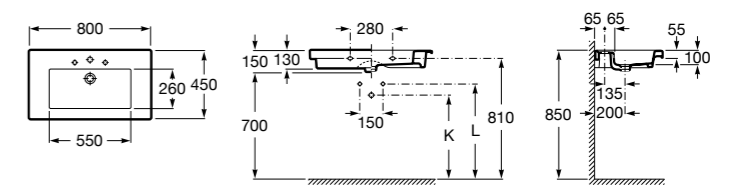

Prisma

327545000 Настенная или накладная керамическая раковина. Смеситель не входит в комплект.