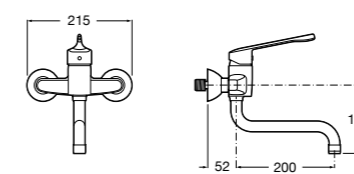

Victoria Pro

5A7623C00 PRO - Однорычажный смеситель с вращающимся изливом для раковины. Специальный рычаг управления для людей с ограниченными возможностями.

Доступность / аксессуары / прямые поручни

Access Pro

PRO - Прямой поручень для ванны для людей с ограниченными возможностями, крепления входят в комплект. Цвет: белый винил.

	A	B	C
816955009	980	900	32/33
816954009	780	700	32/33
816953009	680	600	32/33
816952009	480	400	32/33
816951009	380	300	32/33

PRO - Прямой поручень для ванны для людей с ограниченными возможностями, крепления входят в комплект. Антибактериальное покрытие.

	A	B	C
816980009	980	900	32/33
816979009	780	700	32/33
816978009	680	600	32/33
816977009	480	400	32/33
816976009	380	300	32/33