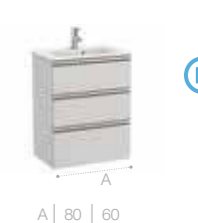

Комплект мебельного модуля и раковины компакт
Стр. 243