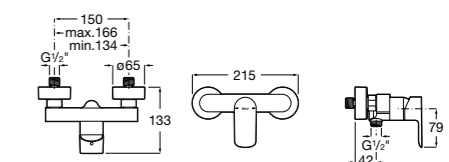

Cala ©

5A216EC00 Монтируемый на стену смеситель для душа.

L20

5A2009C0M* Монтируемый на стену смеситель для душа с гибким душевым шлангом 1,50 м, душевой лейкой Stella 80/1 и поворотным настенным держателем.

5A2109C0M Монтируемый на стену смеситель для душа.