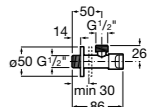

Угловые запорные краны для смесителей

Запорный кран

525164400

Угловой запорный кран 1/2" - 3/8" (керамический механизм, металлическая ручка).

525164500

Угловой запорный кран 1/2" - 1/2" (керамический механизм, металлическая ручка).