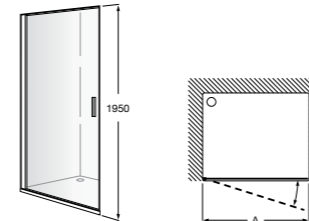

Душевые ограждения / 3 стены / фронтальное расположение / распашные двери

Ura Standard PE

PE - фронтальное расположение душа с 1 распашным элементом для установки между стенами или 1 боковым фиксированным элементом LF. Прозрачное стекло, цвет профиля: блестящее серебро. Предел до стены в открытом виде 25 мм. Для обеспечения надежного крепления элементов PE + LF требуется покупка фиксатора AM99003602. Включает обработку Maxiclean.

	Ширина (A)	Открытие
AM16708012M	800	650
AM16709012M	900	750
AM16710012M	1000	850