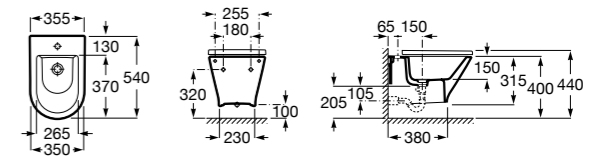

The Gap Square

1. **357475000** Подвесное биде без крышки. Смеситель не входит в комплект. Для установки подвесных биде необходима совместимая система инсталляции Rosa.
   806472004 Крышка для биде с механизмом «мягкое закрывание».
   806470004 Крышка для биде.