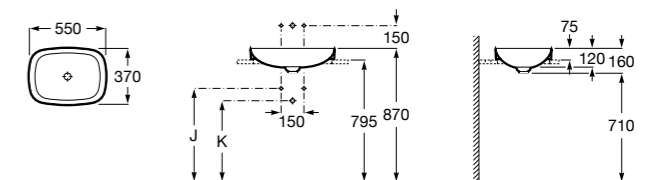

Inspira Soft

327504..0 SOFT - Полуистраиваемая раковина из материала FINECERAMIC® с фиксированным открытым керамическим выпуском и монтажным креплением. Смеситель не входит в комплект.