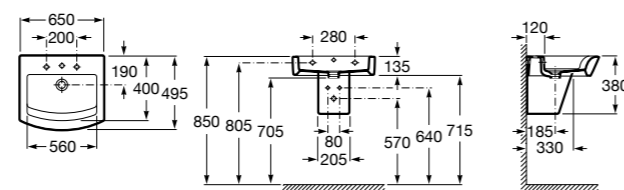

Victoria

325391.0 Настенная керамическая раковина. Смеситель не входит в комплект.

337390000 Пьедестал для керамической раковины.

33739200Y Полупьедестал для керамической раковины.

Hall

327621000 Настенная или накладная керамическая раковина. Смеситель не входит в комплект.

337621000 Полупьедестал для керамической раковины.

Размеры в мм