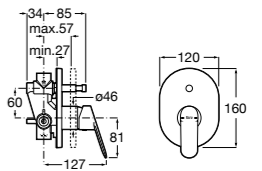

**Alfa**

- 5A0A25C00** Встраиваемый смеситель для ванны-душа с переключателем потока.

**Victoria**

- 5A0625C00** Встраиваемый смеситель для ванны-душа с переключателем потока.

**Смесители для ванны и душа / монтаж на бортик****Insignia**