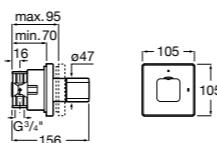

Aqualine Square

5A094AC00 SQUARE - Встраиваемый запорный клапан. Установка с Арт. 525166703.
525166703 Скрытый монтажный блок для запорного клапана на 1 выход 3/4".