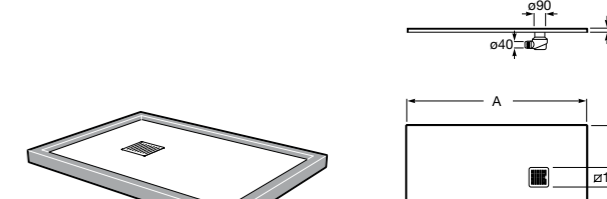

Terran (с рамкой)

Ультралплоский душевой поддон, материал STONEX®, с рамкой.

	A	B	C
До 1800 x 900 x 41	1800	900	41
До 1600 x 900 x 41	1600	900	41
До 1400 x 900 x 41	1400	900	41
До 1200 x 900 x 38	1200	900	38
До 1000 x 900 x 36	1000	900	36
До 1800 x 800 x 41	1800	800	41
До 1600 x 800 x 41	1600	800	41
До 1400 x 800 x 41	1400	800	41
До 1200 x 800 x 38	1200	800	38
До 1000 x 800 x 36	1000	800	36
До 1800 x 750 x 41	1800	750	41
До 1600 x 750 x 41	1600	750	41
До 1400 x 750 x 41	1400	750	41
До 1200 x 750 x 38	1200	750	38
До 1000 x 750 x 36	1000	750	36
До 1800 x 700 x 41	1800	700	41
До 1600 x 700 x 41	1600	700	41
До 1400 x 700 x 41	1400	700	41
До 1200 x 700 x 38	1200	700	38
До 1000 x 700 x 36	1000	700	36

Размеры в мм