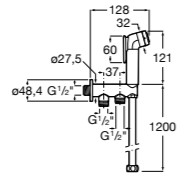

Be Fresh One

5B9D30C00

Комплект гигиенического душа. Включает: душевую лейку, настенный держатель с предохранительным клапаном и металлический гибкий шланг.

Be Fresh Go

5B9230C00

Комплект гигиенического душа. Включает: душевую лейку, настенный держатель с предохранительным клапаном и металлический гибкий шланг.

Be Fresh One

5B9M30C00

Комплект гигиенического душа (1 режим). Включает: душевую лейку, настенный держатель с предохранительным клапаном, угловой запорный кран и металлический гибкий шланг.

Be Fresh One

5B9N30C00

Комплект гигиенического душа (2 выхода). Включает: душевую лейку, настенный держатель с предохранительным клапаном и металлический гибкий шланг.

Be Fresh Go

5B9130C00

Комплект гигиенического душа. Включает: душевую лейку, настенный пластиковый держатель и металлический гибкий шланг.

5B9130B00

Комплект гигиенического душа. Включает: душевую лейку, настенный пластиковый держатель и пластиковый гибкий шланг. Белый.

5B9130..0

Комплект гигиенического душа. Включает: душевую лейку, настенный пластиковый держатель и металлический гибкий шланг. Покрытие Everlux.

Вентили

Brava

5A8030C00

Угловой вентиль для стиральной и посудомоечной машин.

Carmen

5A154BC00

Встраиваемый вентиль.

Loft

5A1543C00

Встраиваемый вентиль. 1/2". F-указатель (холодная).

5A1843C00

Встраиваемый вентиль. 1/2". C-указатель (горячая).

Loft

5A1643C00

Встраиваемый вентиль. 3/4". F-указатель (холодная).

5A1943C00

Встраиваемый вентиль. 3/4". C-указатель (горячая).

Brava

5A1530C00

Встраиваемый вентиль. 1/2". Синий указатель (холодная).

5A0530C00

Встраиваемый вентиль. 1/2". Красный указатель (горячая).

Brava

5A1630C00

Встраиваемый вентиль. 3/4". Синий указатель (холодная).

5A0630C00