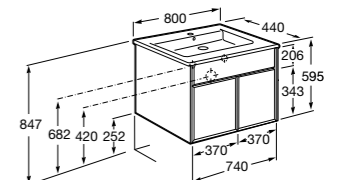

Up

ZRU9303012	Мебельный модуль белый глянцев.
327470000	Раковина The Gap Original 800.