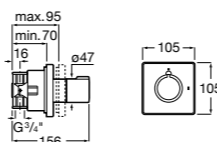

Aqualine Soft

5A0A4AC00 SOFT - Встраиваемый запорный клапан. Установка с Арт. 525166703.
525166703 Скрытый монтажный блок для запорного клапана на 1 выход 3/4".