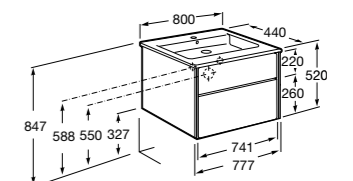

Ronda

ZRU9303004	Мебельный модуль бетон/белый матовый.
ZRU9302965	Мебельный модуль белый глянцев/антрацит.
327470000	Раковина The Gap Original 800.