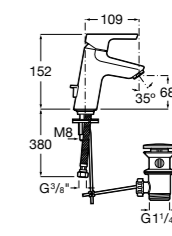

Malva

5A303BC0M Смеситель для раковины с донным клапаном и гибкой подводкой.

5A303BC00 Смеситель для раковины с донным клапаном и гибкой подводкой. Cold start.