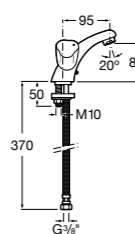

Brava

5A3130C00 Смеситель для раковины с держателем для цепочки и гибкой подводкой.