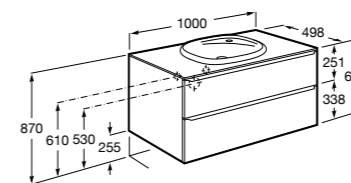

Мебельные модули для одной раковины 1000 мм

Beyond

851454XXX UNIK - Комплект мебели с двумя ящиками с ручками и раковиной из материала FINECERAMIC®.