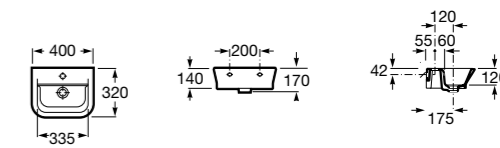

The Gap Original

327478000 Настенная керамическая раковина. Смеситель не входит в комплект.

337472000 Полуьпедестал для керамической раковины компакт.