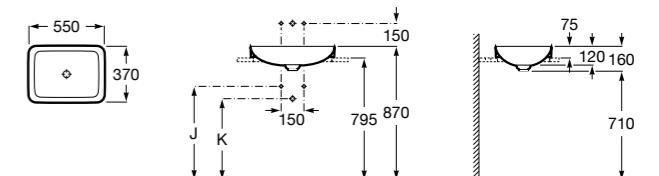

Inspira Square

327534..0 SQUARE - Полуистраиваемая раковина из материала FINECERAMIC® с фиксированным открытым керамическим выпуском и монтажным креплением. Смеситель не входит в комплект.