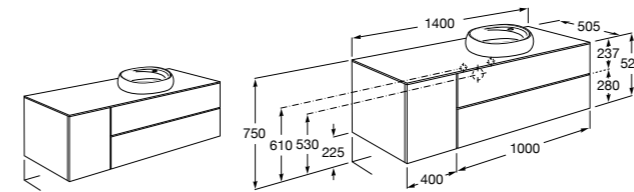

Beyond раковина справа

851405XXX Мебельный модуль для размещения накладной раковины 585 мм справа. Раковина и смесители не входят в комплект.