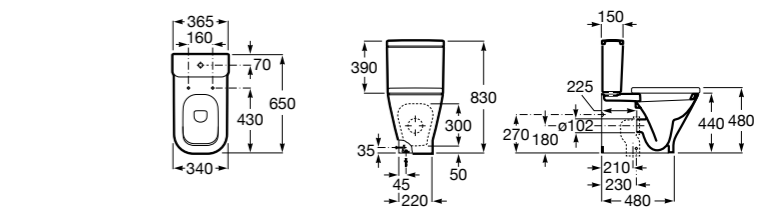

The Gap Comfort

34247C00U	Чаша унитаза «комфортная высота» приставная с двойным выпуском.
34147000Y	Бачок с механизмом двойного смыва 4,5/3 литра с нижним подводом воды. Включен установочный комплект, механизм для подвода воды и механизм смыва.
341471000	Бачок с механизмом двойного смыва 4,5/3 литра с боковым подводом воды. Включен установочный комплект, механизм для подвода воды и механизм смыва.
801472004	Сиденье и крышка с механизмом «мягкое закрывание» для унитаза.
801470004	Сиденье и крышка для унитаза.
801472003	Сиденье и крышка для унитаза.
801472001	Сиденье и крышка тонкие с механизмом «мягкое закрывание» и быстрое снятие для унитаза.

Размеры в мм