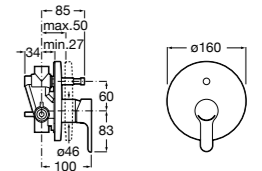

**Alfa**

- 5A0A25C00** Встраиваемый смеситель для ванны-душа с переключателем потока.

**Victoria**

- 5A0625C00** Встраиваемый смеситель для ванны-душа с переключателем потока.

**Смесители для ванны и душа / монтаж на бортик****Insignia**