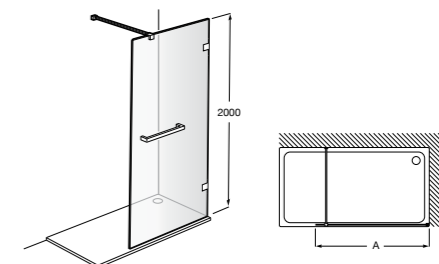

Душевые ограждения / 2 стены / Walk-in

Mistral Standard DF

Фиксированное стеклянное ограждение для душа с держателем для полотенца из нержавеющей стали. Включает обработку Maxiclean.

	Ширина (A)
AM25910012M	1000
AM25912012M	1200
AM25914012M	1400

Размеры в мм