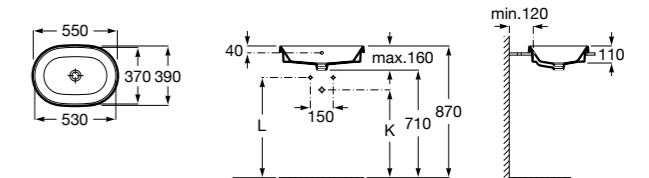

The Gap Round ®

3270Y5000 Раковина керамическая врезная. Смеситель не входит в комплект.