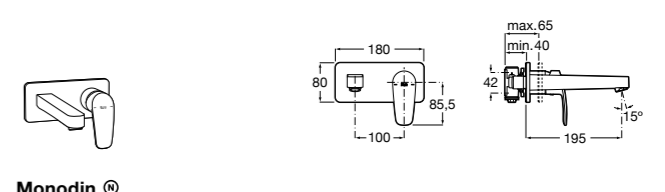

Pals ©

5A356DC00 Встраиваемый смеситель для раковины.

525220603 Универсальный монтажный блок для встраиваемого смесителя для раковины.

Monodin ©

5A3L98C00 Встраиваемый смеситель для раковины.

525220603 Универсальный монтажный блок для встраиваемого смесителя для раковины.