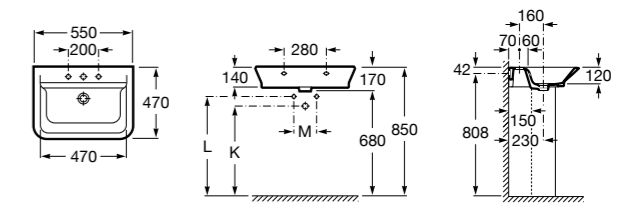

The Gap Original

1. **327475000** Настенная или накладная керамическая раковина. Смеситель не входит в комплект.
   337470000 Пьедестал для керамической раковины.
   337471000 Полупьедестал для керамической раковины.