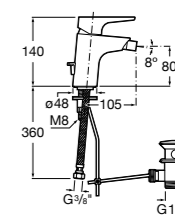

Malva

5A613BC00 Смеситель для биде с регулятором направления потока, цепочкой и гибкой подводкой.

Monodin-N

5A6098C00 Смеситель для биде с регулятором направления потока, донным клапаном и гибкой подводкой.