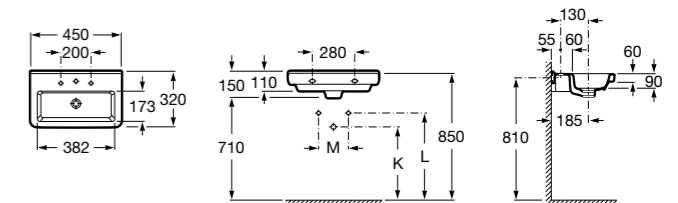

Dama

1. **327789000** Настенная керамическая раковина. Смеситель не входит в комплект.
   337782000 Полупьедестал для керамической раковины компакт.