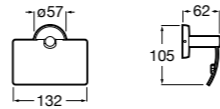

Аксессуары / держатель для туалетной бумаги с крышкой

Tempo

817033001 Держатель для туалетной бумаги с крышкой. Хром.
817033022 Держатель для туалетной бумаги с крышкой. Покрытие Everlux титановый черный.

Twin

816713001 Держатель для туалетной бумаги с крышкой. Крепление на болты или клей.

Superinox

817304002 Держатель для туалетной бумаги с крышкой.

Victoria

816662001 Держатель для туалетной бумаги с крышкой. Крепление на болты или клей.

Nuova

816529001 Держатель для туалетной бумаги с крышкой.

Onda

3870ZB000 Держатель для туалетной бумаги с крышкой.

Hotel's

816720001 Держатель для туалетной бумаги с крышкой.

Compas

817358001 Держатель для туалетной бумаги с крышкой.

Hotel's Classic

815437001 Держатель для туалетной бумаги с крышкой.

Cubica

816822001 Держатель для туалетной бумаги с крышкой.

Rubik

816849001 Держатель для туалетной бумаги с крышкой. Хром. Крепление на болты или клей.
816849024 Держатель для туалетной бумаги с крышкой. Черный цвет. Крепление на болты или клей. Ⓜ

Classica

816811001 Держатель для туалетной бумаги с крышкой.

Размеры в мм

Record

817665001 Держатель для туалетной бумаги с крышкой.

Hotel's

816383001 Держатель для туалетной бумаги без крышки.

Аксессуары / держатели для туалетной бумаги без крышки и резервные

Tempo

817034001 Держатель для туалетной бумаги без крышки. Хром.
817034022 Держатель для туалетной бумаги без крышки. Покрытие Everlux титановый черный.

Tempo

817035001 Резервный держатель для туалетной бумаги. Хром.
817035022 Резервный держатель для туалетной бумаги. Покрытие Everlux титановый черный.

Carmen

817004001 Держатель для туалетной бумаги без крышки.

Superinox

817303002 Резервный держатель для туалетной бумаги.

Nuova