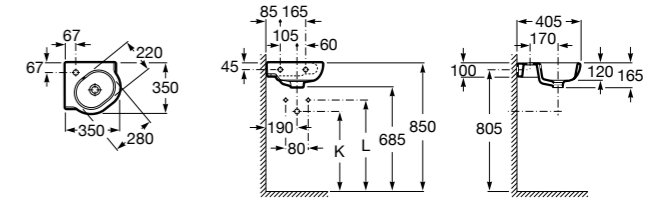

Размеры в мм

Meridian

32724C000 Настенная керамическая раковина. Смеситель не входит в комплект.

Раковины накладные

Hall

32762G000 Настенная или накладная керамическая раковина. Смеситель не входит в комплект.