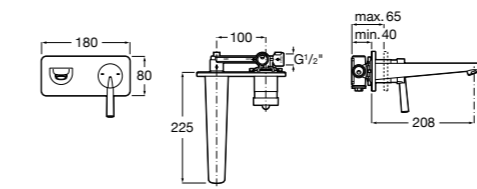

Cala ©

5A346EC00 Смеситель для раковины с высоким изливом, гладкий корпус, с гибкой подводкой. Cold start.

Loft

5A3043C00 Смеситель для раковины с высоким поворотным изливом, донным клапаном и гибкой подводкой.

L20

5A3C09C00 Смеситель для раковины с высоким изливом, донным клапаном и гибкой подводкой. Cold start.

5A3H09C00 Смеситель для раковины с высоким изливом, гладкий корпус, с гибкой подводкой.

Carmen

5A384BC00 Смеситель для раковины с высоким поворотным изливом, донным клапаном click-clack и гибкой подводкой.

Смесители для раковин / встраиваемые / однорычажные

L20

5A4009C00 Смеситель со средней высотой излива, гибкой подводкой. Cold start.

Insignia

5A353AC00 Встраиваемый смеситель для раковины. Для установки вместе с арт. 525220603.

5A353A..0 Встраиваемый смеситель для раковины. Покрытие Everlux. Для установки вместе с арт. 5252206...

525220603 Универсальный монтажный блок для встраиваемого смесителя для раковины.

5252206.. Универсальный монтажный блок для встраиваемого смесителя для раковины. Покрытие Everlux.

L90

5A3L20C00 Встраиваемый смеситель для раковины. Для установки вместе с арт. 525220603.

525220603 Универсальный монтажный блок для встраиваемого смесителя для раковины.

Atlas

5A3590C00 Встраиваемый смеситель для раковины. Для установки вместе с арт. 525220603.

525220603 Универсальный монтажный блок для встраиваемого смесителя для раковины.

Malva ©

5A3L3BC00 Встраиваемый смеситель для раковины.

525220603 Универсальный монтажный блок для встраиваемого смесителя для раковины.

Pals ©

5A356DC00 Встраиваемый смеситель для раковины.

525220603 Универсальный монтажный блок для встраиваемого смесителя для раковины.

Monodin ©

5A3L98C00 Встраиваемый смеситель для раковины.