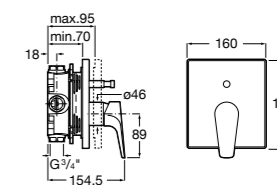

Lanta

5A0B11C00 Встраиваемый смеситель для ванны-душа с переключателем потока. Установка с RocaBox Арт. 525869403.