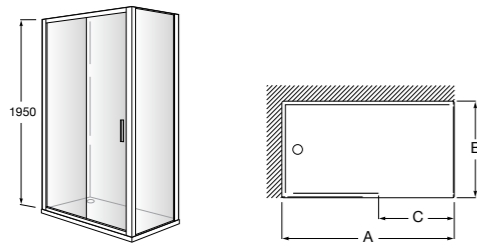

Ura Standard L2-E + LF-C

L2-E - Фронтальное расположение. 1 раздвижной элемент + 1 фиксированный элемент для установки между стенами или 1 боковым фиксированным элементом LF. Прозрачное стекло, цвет профиля: блестящее серебро. Предел до стены в открытом виде 25 мм.

LF - Фиксированный боковой элемент для установки с элементами L2-E или L4-E. Прозрачное стекло.

	Ширина (A)	Открытие (C)
L2-E	A	
AM16210012M	1000	370
AM16211012M	1100	420
AM16212012M	1200	470
AM16213012M	1300	520
AM16214012M	1400	570
AM16215012M	1500	620
AM16216012M	1600	670
LF (B)	B	
AM16407012M	700	
AM16407512M	750	
AM16408012M	800	
AM16409012M	900