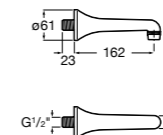

Смесители для раковин / педаль монтируемая в пол

Смесители для раковин / педаль монтируемая в стену