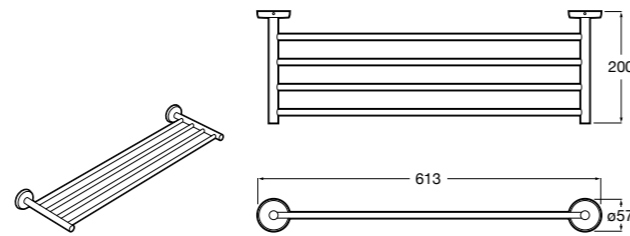

Twin

1. 816707001 Решетка для полотенец, Крепление на болты или клей.