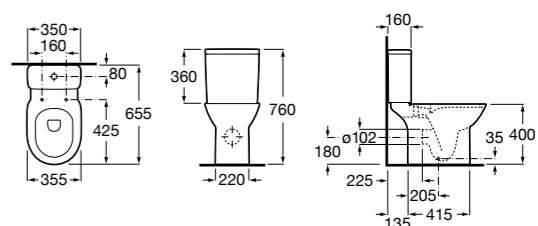

Debba Square

342998000	Чаша унитаза с вертикальным выпуском. Включен установочный комплект (A).
34299700Y	Чаша унитаза с горизонтальным выпуском. Включен установочный комплект (B).
341990000	Бачок с механизмом двойного смыва 4,5/3 литра с боковым подводом воды. Включен установочный комплект, механизм для подвода воды и механизм смыва.
34199100Y	Бачок с механизмом двойного смыва 4,5/3 литра с нижним подводом воды. Включен установочный комплект, механизм для подвода воды и механизм смыва.
8019D0004	Сиденье и крышка с креплениями из нержавеющей стали для унитаза. Ⓞ
8019D0004	Сиденье и крышка с креплениями из нержавеющей стали для унитаза.
8019D2003	Сиденье и крышка тонкие с механизмом «мягкое закрывание» и быстрое снятие для унитаза.
ZRU930282B	Сиденье и крышка с механизмом «мягкое закрывание» и быстрое снятие для унитаза.
8019D2005	Сиденье и крышка для унитаза.