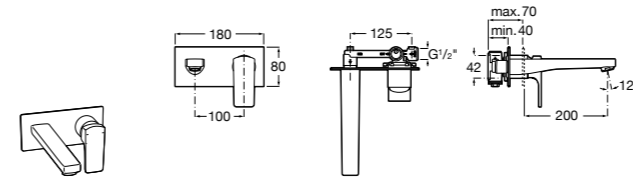

L90

5A3L20C00 Встраиваемый смеситель для раковины. Для установки вместе с арт. 525220603.

525220603 Универсальный монтажный блок для встраиваемого смесителя для раковины.