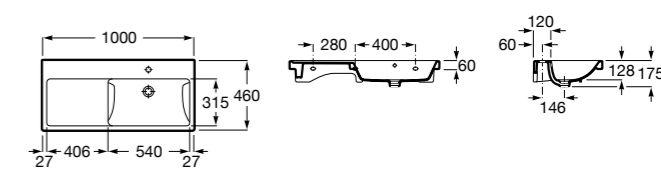

**The Gap**

3270MA000 Настенная или накладная керамическая раковина. Смеситель не входит в комплект.

Размеры в мм

**The Gap**

3270ME000 Настенная или накладная керамическая раковина. Смеситель не входит в комплект.