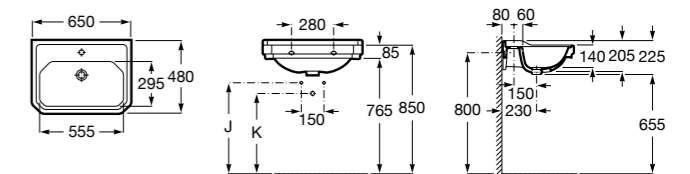

Dama Retro

320321001 Настенная керамическая раковина. Пьедестал и смеситель не входят в комплект.

331325001 Пьедестал для керамической раковины.

Dama

327782000 Настенная керамическая раковина. Смеситель не входит в комплект.

337470000 Пьедестал для керамической раковины.

337471000 Полупьедестал для керамической раковины.

Meridian

327240000 Настенная керамическая раковина. Смеситель не входит в комплект.

335240000 Пьедестал для керамической раковины.

337241000 Полупьедестал для керамической раковины.

Victoria

325391.0 Настенная керамическая раковина. Смеситель не входит в комплект.

337390000 Пьедестал для керамической раковины.

33739200Y Полупьедестал для керамической раковины.

Hall

327621000 Настенная или накладная керамическая раковина. Смеситель не входит в комплект.

337621000 Полупьедестал для керамической раковины.

Размеры в мм

Carmen

3270A1.0 Настенная керамическая раковина под пьедестал с установочным комплектом и одним отверстием под смеситель. Смеситель и пьедестал не входят в комплект.

3270A1.3 Настенная керамическая раковина под пьедестал с установочным комплектом и тремя отверстиями под смеситель. Смеситель и пьедестал не входят в комплект.

3370A0.0 Керамический пьедестал для раковины. Монтажный комплект не входит.

Debba

325993000 Настенная керамическая раковина. Смеситель не входит в комплект.

33799000Y Пьедестал для керамической раковины.

33799100Y Полупьедестал для керамической раковины.

The Gap Original

327473000 Настенная керамическая раковина. Смеситель не входит в комплект.

337470000 Пьедестал для керамической раковины.

337471000 Полупьедестал для керамической раковины.

Dama

327783000 Настенная керамическая раковина. Смеситель не входит в комплект.