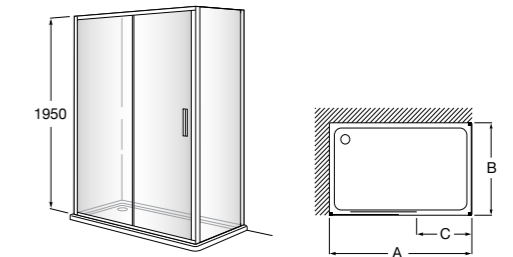

Naray Standard L2-E + LF

L2-E - Фронтальное расположение. 1 раздвижной элемент + 1 фиксированный элемент для установки между стенами или 1 боковым фиксированным элементом LF. Прозрачное стекло, цвет профиля: блестящее серебро. Предел до стены в открытом виде 100 мм. Включает обработку Maxiclean.

LF - Фиксированный боковой элемент, совместим с перегородкой.

	Ширина (A)	Открытие (C)
L2-E	A	
AM14510012M	1000	360
AM14511012M	1100	410
AM14512012M	1200	460
AM14513012M	1300	510
AM14514012M	1400	560
AM14515012M	1500	610
AM14516012M	1600	660
AM14517012M ©	1700	710
AM14518012M ©	1800	760
LF (B)	B	
AM14707012M	700	
AM14708012M	800	
AM14709012M	900	

Размеры в мм