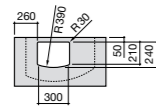

Hall Asimetrico

1. **327620000** Настенная или накладная керамическая раковина. Смеситель не входит в комплект.
   337621000 Полуьпедестал для керамической раковины.