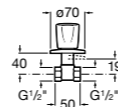

Brava

5A1530C00

Встраиваемый вентиль. 1/2". Синий указатель (холодная).

5A0530C00

Встраиваемый вентиль. 1/2". Красный указатель (горячая).