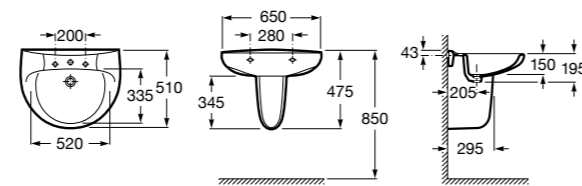

Dama Retro

320321001 Настенная керамическая раковина. Пьедестал и смеситель не входят в комплект.

331325001 Пьедестал для керамической раковины.

Dama

327782000 Настенная керамическая раковина. Смеситель не входит в комплект.

337470000 Пьедестал для керамической раковины.

337471000 Полупьедестал для керамической раковины.

Meridian

327240000 Настенная керамическая раковина. Смеситель не входит в комплект.

335240000 Пьедестал для керамической раковины.

337241000 Полупьедестал для керамической раковины.

Victoria

325391.0 Настенная керамическая раковина. Смеситель не входит в комплект.

337390000 Пьедестал для керамической раковины.

33739200Y Полупьедестал для керамической раковины.

Hall

327621000 Настенная или накладная керамическая раковина. Смеситель не входит в комплект.

337621000 Полупьедестал для керамической раковины.

Размеры в мм

Carmen

3270A1.0 Настенная керамическая раковина под пьедестал с установочным комплектом и одним отверстием под смеситель. Смеситель и пьедестал не входят в комплект.

3270A1.3 Настенная керамическая раковина под пьедестал с установочным комплектом и тремя отверстиями под смеситель. Смеситель и пьедестал не входят в комплект.

3370A0.0 Керамический пьедестал для раковины. Монтажный комплект не входит.

Debba

325993000 Настенная керамическая раковина. Смеситель не входит в комплект.

33799000Y Пьедестал для керамической раковины.

33799100Y Полупьедестал для керамической раковины.

The Gap Original

327473000 Настенная керамическая раковина. Смеситель не входит в комплект.

337470000 Пьедестал для керамической раковины.

337471000 Полупьедестал для керамической раковины.

Dama

327783000 Настенная керамическая раковина. Смеситель не входит в комплект.