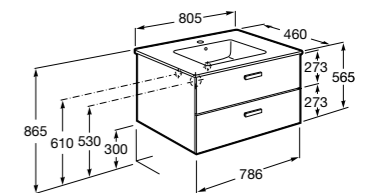

Victoria Nord

ZRU9000032	Мебельный модуль белый глянцев.
ZRU9000031	Мебельный модуль венге.
32799C000	Раковина Victoria Unik 800.