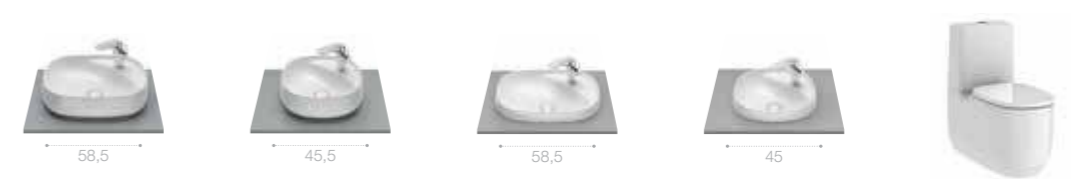

Beyond

Одна из самых эксклюзивных керамических коллекций Rosa, созданная для тех, кто готов сделать шаг вперед навстречу инновациям и космополитичному дизайну.

Ассортимент продукции

Раковина Totem Стр. 123   Раковина с полупьедесталом Стр. 123   Индивидуальные решения Стр. 114   Индивидуальные решения Стр. 114   Индивидуальные решения Стр. 114

Раковина накладная Стр. 134   Раковина накладная Стр. 136   Раковина врезная Стр. 139   Раковина врезная Стр. 140   Унитаз напольный Стр. 148

Унитаз напольный приставной для высококорослагаемого или встраиваемого бачка Стр. 155   Унитаз подвесной Стр. 152   Биде напольное Стр. 159   Биде подвесное Стр. 161

Дополните интерьер ванной комнаты

Ванна Стр. 369   Ванна Стр. 369

Комплект раковины и мебельного модуля для раковин из материала Fineceramic® или Surfex® Стр. 225   Мебельный модуль для накладной раковины Стр. 228   Мебельный модуль для раковины, полувстраиваемой на поверхность Стр. 228   Шкаф-колонна со встроенным зеркалом Стр. 246

Цветовая гамма | Керамические изделия

Белый   Белый матовый   Жемчужный   Оникс   Бежевый   Кофейный   Белый

Размеры указаны в см.