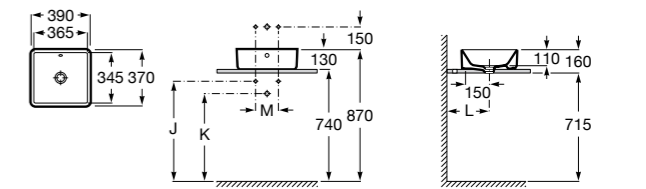

The Gap Round

3270MK000 Накладная или встраиваемая керамическая раковина с отверстием под смеситель. Смеситель не входит в комплект.