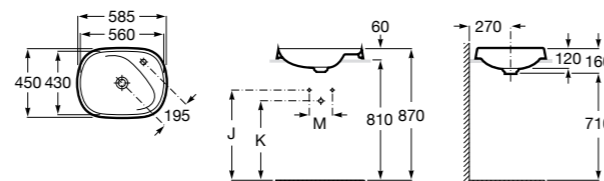

Beyond

3270B6..0 Полуистраиваемая раковина из материала FINECERAMIC®. Универсальный выпуск с керамической крышкой Ø 72мм. Смеситель не входит в комплект.