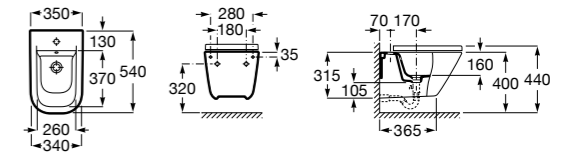

Размеры в мм

The Gap Square

- 357476000** Подвесное биде без крышки. Включает: комплект скрытого крепления. Смеситель не входит в комплект.
806472004 Крышка для биде с механизмом «мягкое закрывание».
806470004 Крышка для биде.