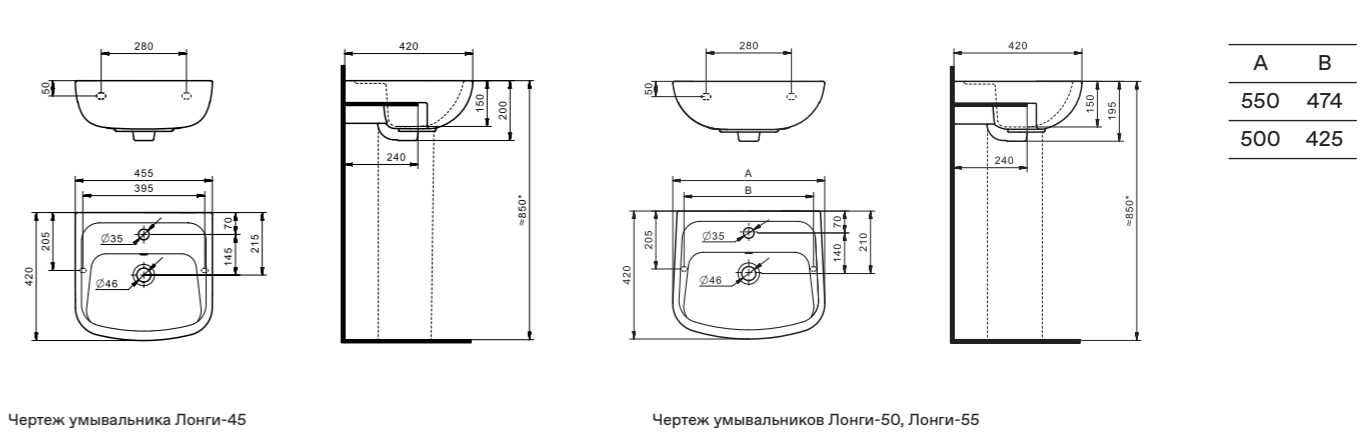

1.WH50.1.753	Умывальник Лонги-45	455x420x200	с отверстием	1.WH11.0.587 Постамент Анимо
1.WH50.1.754	Умывальник Лонги-50	500x420x195	с отверстием	1.WH11.0.587 Постамент Анимо
1.WH50.1.755	Умывальник Лонги-55	550x420x195	с отверстием	1.WH11.0.587 Постамент Анимо
1.WH11.0.587	Постамент Анимо			
1.WH50.1.771	Комплект кронштейнов 250 мм			

Чертеж умывальников Лонги-50, Лонги-55