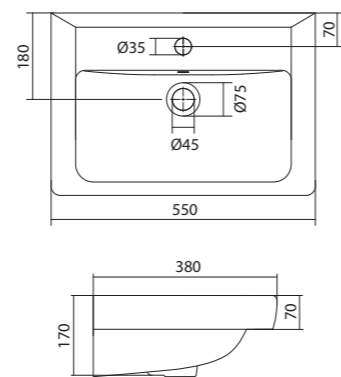

1.WH50.1.620 Умывальник Адриана-55 550x450x170

Умывальник Балтика-55

1.WH50.1.702 Умывальник Балтика-55 550x430x185

Умывальник Нео-55

1.WH30.2.185 Умывальник Нео-55 550x450x170

Умывальник Тигода мини-55

1.WH30.2.127 Умывальник Тигода мини-55 550x380x170