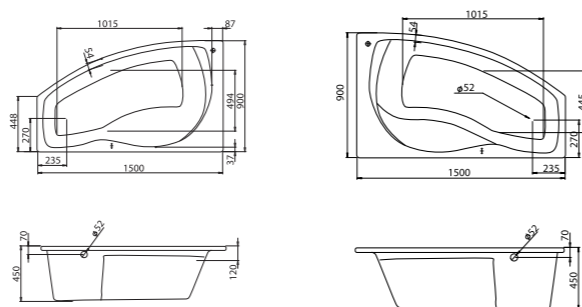

Асимметричная ванна Майорка 150x90

Артикул	Название	Глубина, мм	Объем, л	Комплектация
1.WH11.1.984	Майорка 150x90 левосторонняя	450	200	1.WH11.2.431 Монтажный комплект 1.WH50.1.647 Фронтальная панель
1.WH11.1.985	Майорка 150x90 правосторонняя	450	200	1.WH11.2.431 Монтажный комплект 1.WH50.1.648 Фронтальная панель