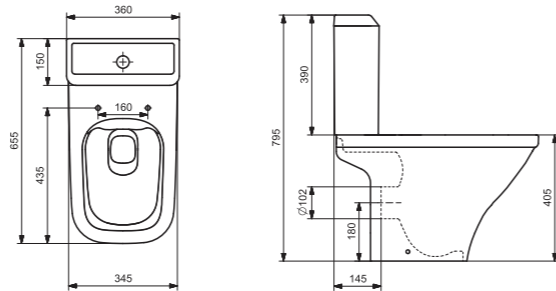

Унитаз-компакт безободковый Лайн rimless

	габариты, мм			тип монтажа
	длина	высота	ширина	
Унитаз-компакт безободковый Лайн rimless	650	795	360	скрытый

Артикул	Комплектация
1.WH50.1.573	1.WH50.1.579 чаша безободкового унитаза Лайн rimless 1.WH50.1.580 бачок Лайн 1.WH30.1.852 комплект крепления к полу
	1.WH30.2.299 двухрежимная арматура 1.WH50.1.622 тонкое дюропластовое сиденье с функцией мягкого закрывания и быстрого снятия