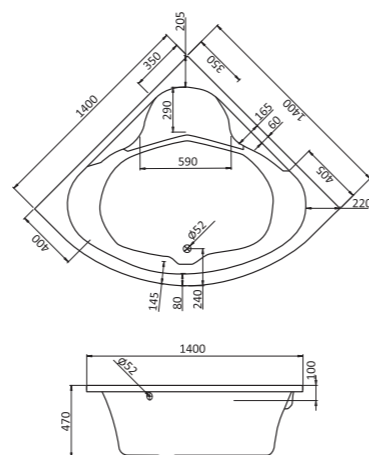

КАРИБЫ

МЕЛВИЛЛ

КАННЫ

САН-ПАУЛУ

Симметричные ванны

Симметричная ванна Карибы 140x140

Артикул	Название	Глубина, мм	Объем, л	Комплектация
1.WH11.1.982	Карибы 140x140	470	320	1.WH11.2.430 Монтажный комплект 1.WH11.2.082 Фронтальная панель