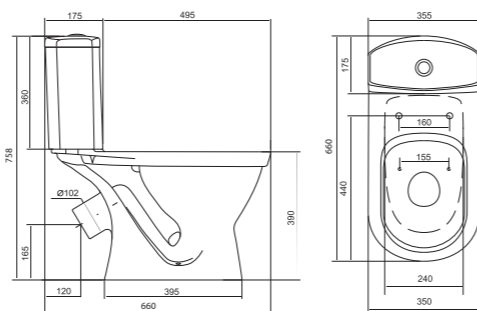

Унитаз-компакт Алькор

	габариты, мм			тип монтажа
	длина	высота	ширина	
Унитаз-компакт Алькор «Антивсплеск»	660	758	355	открытый

Артикул	Комплектация		
1.WH30.2.140	1.WH30.1.859	чаша унитаза Алькор	1.WH30.2.109 двухрежимная арматура
	1.WH30.1.860	бачок унитаза Алькор	1.WH30.1.806 дюропластовое сиденье
	1.WH10.8.693	комплект крепления к полу	
1.WH30.2.196	1.WH30.1.859	чаша унитаза Алькор	1.WH30.2.109 двухрежимная арматура
	1.WH30.1.860	бачок унитаза Алькор	1.WH30.2.198 полипропиленовое сиденье
	1.WH10.8.693	комплект крепления к полу