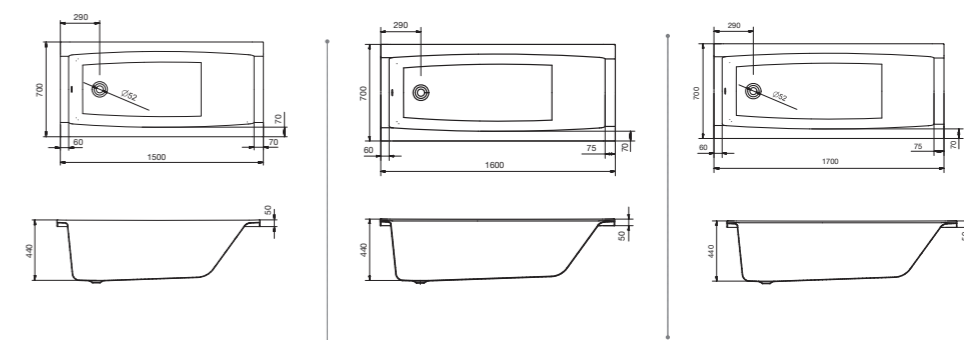

Прямоугольная ванна Санторини 150x70 / 160x70 / 170x70

Артикул	Название	Глубина, мм	Объем, л	Комплектация
1.WH30.2.497	Санторини 150x70	440	180	1.WH30.2.499 Монтажный комплект 1.WH30.2.498 Фронтальная панель 1.WH30.2.490 Боковая панель, левая 1.WH30.2.491 Боковая панель, правая
11.WH30.2.494	Санторини 160x70	440	200	1.WH30.2.496 Монтажный комплект 1.WH30.2.495 Фронтальная панель 1.WH30.2.490 Боковая панель, левая 1.WH30.2.491 Боковая панель, правая
1.WH30.2.487	Санторини 170x70	440	220	1.WH30.2.488 Монтажный комплект 1.WH30.2.489 Фронтальная панель 1.WH30.2.49 Боковая панель, левая 1.WH30.2.491 Боковая панель, правая