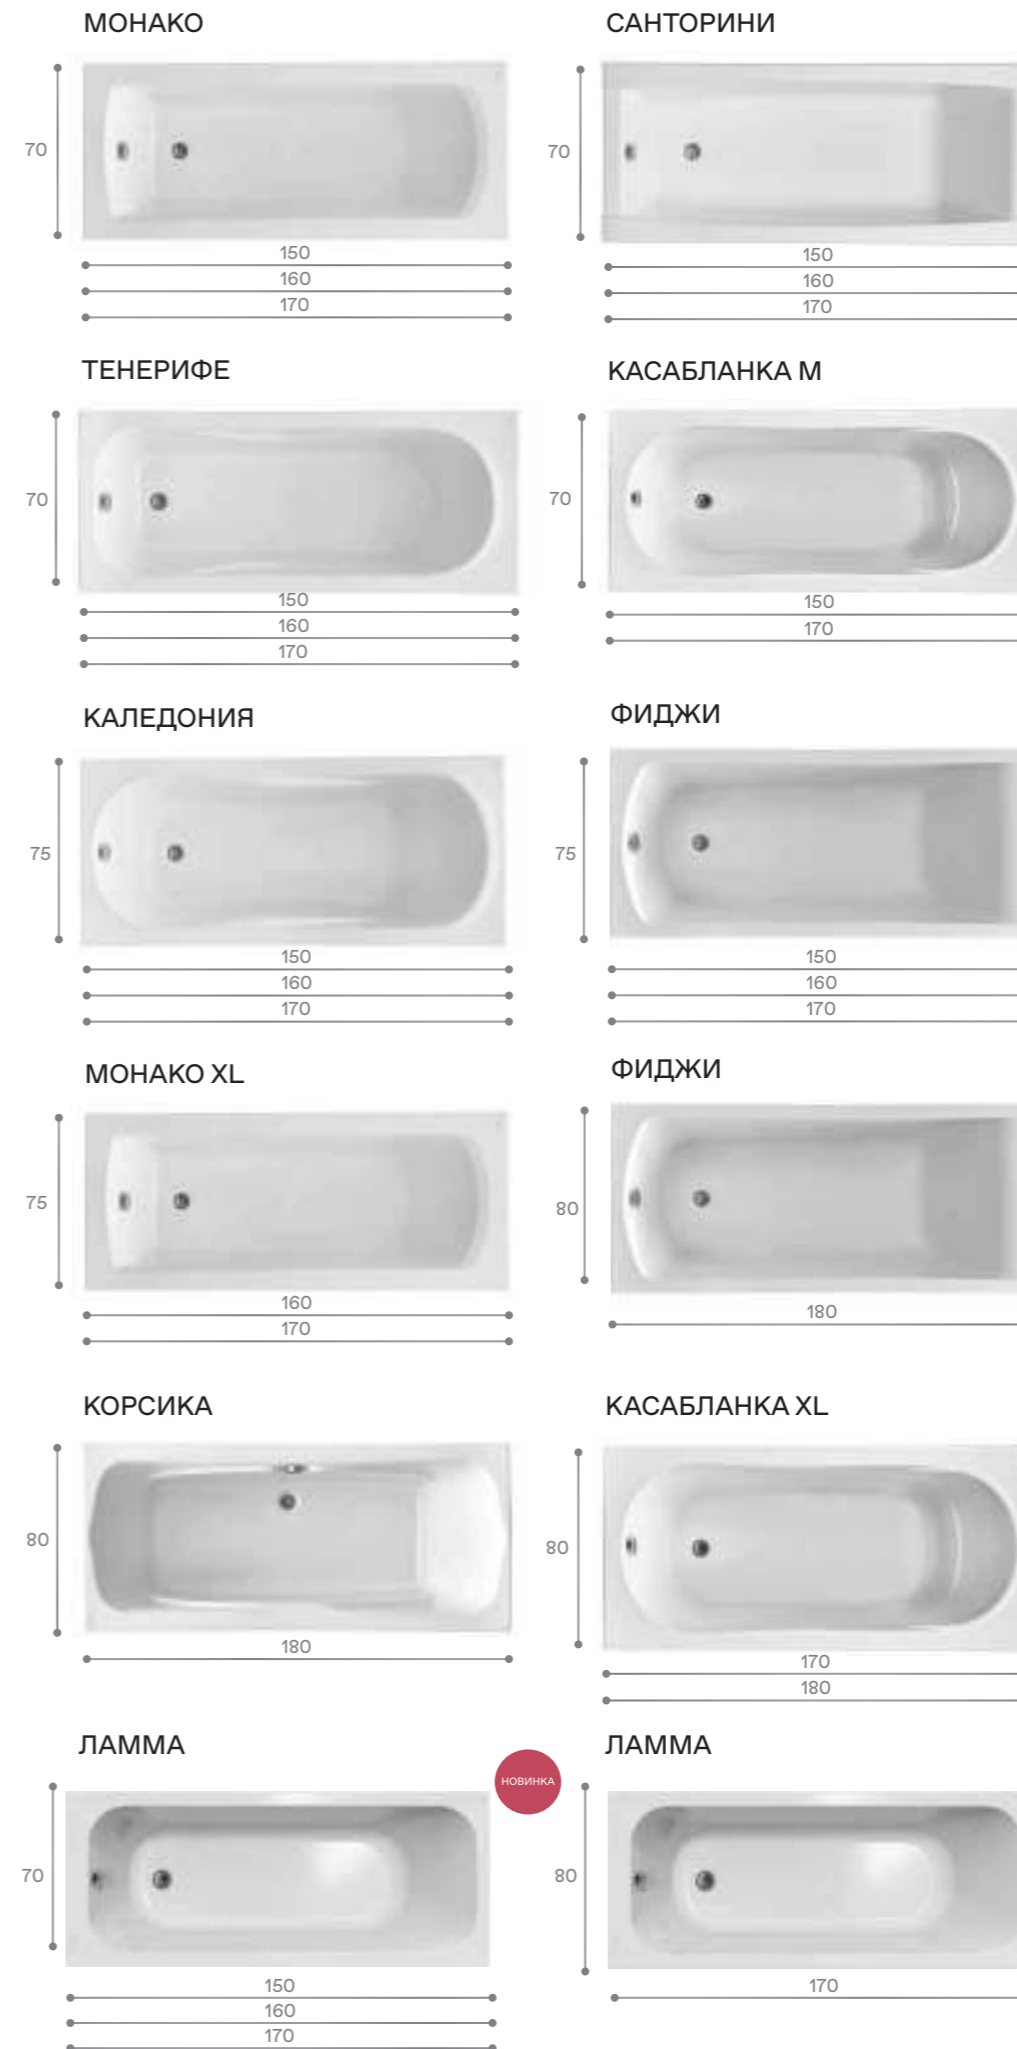

Каркас для симметричной ванны

Упрощенный каркас для прямоугольной ванны

Прямоугольные ванны

Элегантность и функциональность

Дизайн ванн Santek создается на основе изучения потребительских предпочтений и пожеланий.