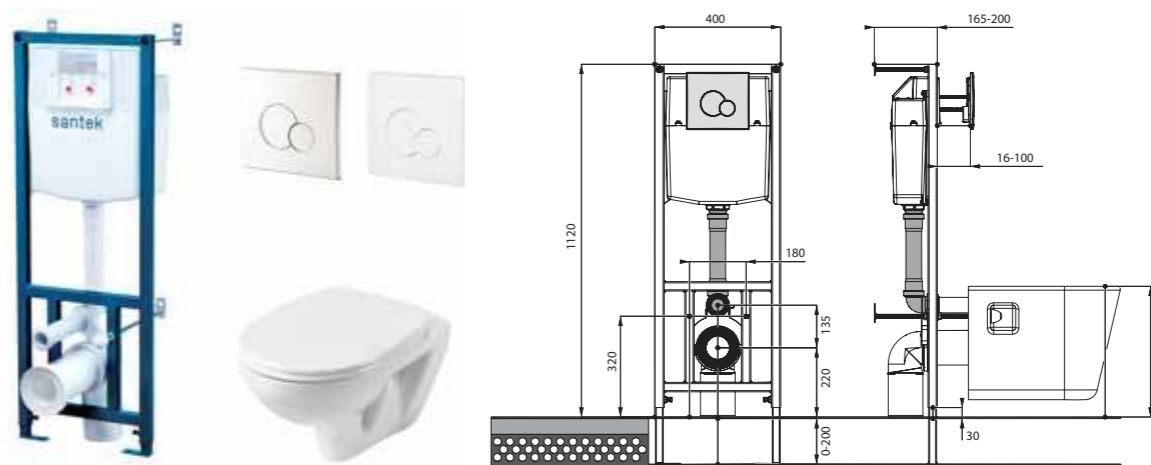

Бореаль

Артикул	Комплектация
1.WH30.2.464	Пэк Бореаль (подвесной унитаз с сиденьем, инсталляция, панель белого цвета)
	1.WH30.2.253 чаша унитаза подвесного Бореаль
	1.WH50.1.688 тонкое сиденье Бореаль с функцией мягкого закрывания и быстрого снятия
1.WH50.1.544	Пэк Бореаль (подвесной унитаз с сиденьем, инсталляция, панель хром глянец)
	1.WH30.2.253 чаша унитаза подвесного Бореаль
	1.WH50.1.688 тонкое сиденье Бореаль с функцией мягкого закрывания и быстрого снятия
1.WH50.1.762	инсталляция для унитаза Бореаль / Нео, панель хром глянец
	1.WH50.1.762 инсталляция для унитаза Бореаль / Нео, панель хром глянец