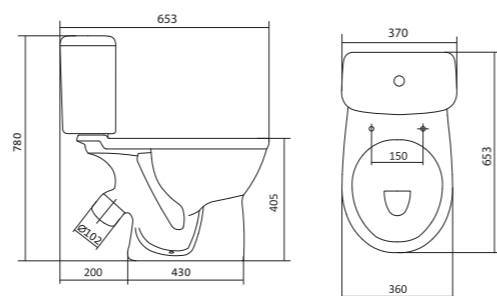

Унитаз-компакт Остин

	габариты, мм			тип монтажа
	длина	высота	ширина	
Унитаз-компакт Остин	650	790	350	скрытый

Артикул	Комплектация
1.WH30.2.419	1.WH30.2.427 чаша унитаза Остин
	1.WH30.2.428 бачок Остин
	1.WH30.1.852 комплект крепления к полу
	1.WH30.2.486 двухрежимная арматура
	1.WH30.2.485 тонкое дюропластовое сиденье с функцией мягкого закрывания и быстрого снятия

Унитаз-компакт Бореаль

	габариты, мм			тип монтажа
	длина	высота	ширина	
Унитаз-компакт Бореаль с диагональным выпуском «Антивсплеск»	653	780	370	открытый

Артикул	Комплектация
1.WH30.1.704	1.WH11.1.553 чаша унитаза Бореаль антивсплеск
	1.WH11.0.642 бачок Бореаль
	1.WH10.8.693 комплект крепления к полу
1.WH30.2.143	1.WH11.1.553 чаша унитаза Бореаль антивсплеск
	1.WH11.0.642 бачок Бореаль
	1.WH10.8.693 комплект крепления к полу
1.WH30.2.146	1.WH11.1.553 чаша унитаза Бореаль антивсплеск
	1.WH11.0.642 бачок Бореаль
	1.WH10.8.693 комплект крепления к полу
	1.WH10.7.275 однорежимная арматура
	1.WH30.1.949 полипропиленовое сиденье
	1.WH50.1.711 двухрежимная арматура
	1.WH10.6.915 дюропластовое сиденье
	1.WH50.1.711 двухрежимная арматура
	1.WH30.2.050 дюропластовое сиденье с функцией мягкого закрывания и быстрого снятия