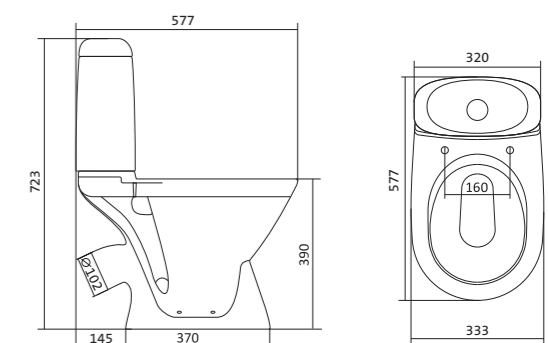

Унитаз-компакт Бореаль

	габариты, мм			тип монтажа
	длина	высота	ширина	
Унитаз-компакт Бореаль с диагональным выпуском «Антивсплеск»	653	780	370	открытый

Артикул	Комплектация
1.WH30.1.704	1.WH11.1.553 чаша унитаза Бореаль антивсплеск
	1.WH11.0.642 бачок Бореаль
	1.WH10.8.693 комплект крепления к полу
1.WH30.2.143	1.WH11.1.553 чаша унитаза Бореаль антивсплеск
	1.WH11.0.642 бачок Бореаль
	1.WH10.8.693 комплект крепления к полу
1.WH30.2.146	1.WH11.1.553 чаша унитаза Бореаль антивсплеск
	1.WH11.0.642 бачок Бореаль
	1.WH10.8.693 комплект крепления к полу
	1.WH10.7.275 однорежимная арматура
	1.WH30.1.949 полипропиленовое сиденье
	1.WH50.1.711 двухрежимная арматура
	1.WH10.6.915 дюропластовое сиденье
	1.WH50.1.711 двухрежимная арматура
	1.WH30.2.050 дюропластовое сиденье с функцией мягкого закрывания и быстрого снятия

Унитаз-компакт Римини

	габариты, мм			тип монтажа
	длина	высота	ширина	
Унитаз-компакт Римини	577	723	333	открытый

Артикул	Комплектация
1.WH11.1.758	1.WH11.0.427 чаша унитаза Римини
	1.WH11.0.673 бачок Римини
	1.WH10.8.693 комплект креплений к полу
1.WH50.1.523	1.WH11.0.427 чаша унитаза Римини
	1.WH11.0.673 бачок Римини
	1.WH10.8.693 комплект креплений к полу
1.WH30.2.130	1.WH11.0.427 чаша унитаза Римини
	1.WH11.0.673 бачок Римини
	1.WH10.8.693 комплект креплений к полу
	1.WH10.7.275 однорежимная арматура
	1.WH30.1.948 полипропиленовое сиденье
	1.WH30.1.957 двухрежимная арматура
	1.WH30.1.948 полипропиленовое сиденье
	1.WH30.2.451 двухрежимная арматура
	1.WH10.6.924 дюропластовое сиденье