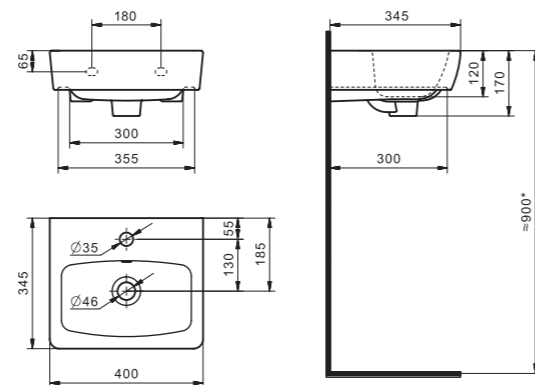

Умывальник Нео-40

1.WH30.2.183

Умывальник Нео-40

400x345x170