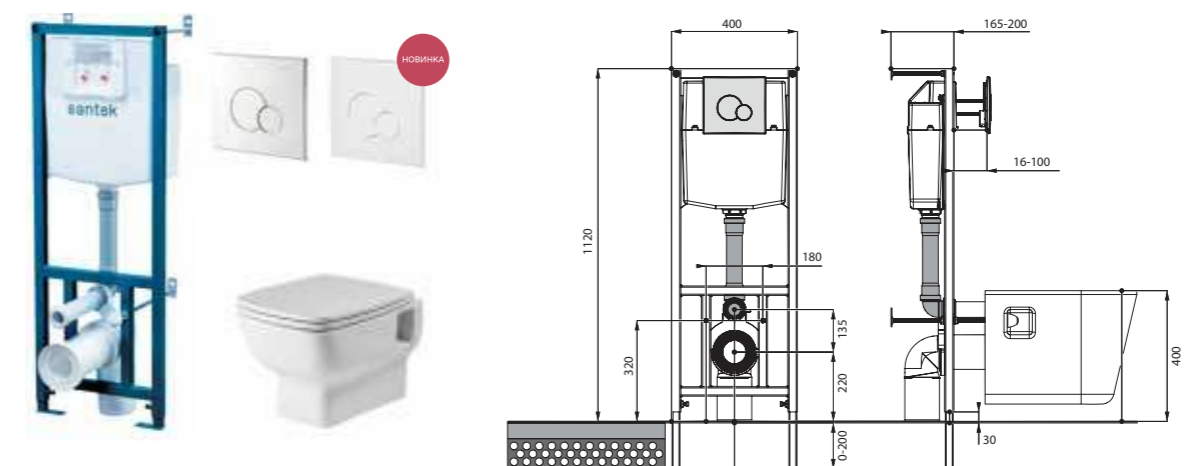

Готовое решение Neо rimless

Артикул	Комплектация	Комплектация	Комплектация
1.WH50.1.758	Пэк Neо rimless (подвесной безободковый унитаз с сиденьем, инсталляция, панель белого цвета)	1.WH50.1.761	инсталляция для унитаза Neо rimless, панель белого цвета
		1.WH50.1.604	чаша подвесного безободкового унитаза Neо rimless
		1.WH30.2.450	тонкое сиденье Neо с функцией мягкого закрывания и быстрого снятия
1.WH50.1.572	ПЭК Neо rimless (подвесной безободковый унитаз с сиденьем, инсталляция, панель хром глянец)	1.WH50.1.762	инсталляция для унитаза Neо rimless, панель хром глянец
		1.WH50.1.604	чаша подвесного безободкового унитаза Neо rimless
		1.WH30.2.450	тонкое сиденье Neо с функцией мягкого закрывания и быстрого снятия