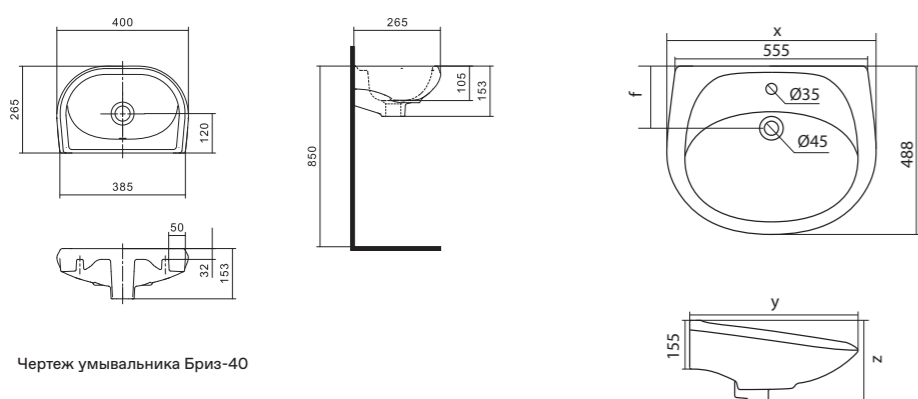

Чертеж умывальника Анимо-40

Чертеж умывальников Анимо-50, Анимо-55, Анимо-60

x	y	z	f
500	392	190	170
550	440	205	200
585	475	202	200

Умывальник Бриз

1.WH11.0.442	Умывальник Бриз-40	400x265x153	левое отверстие	
1.WH11.0.445	Умывальник Бриз-40	400x265x153	правое отверстие	
1.WH11.0.439	Умывальник Бриз-40	400x265x153	без отверстия	
1.WH11.0.451	Умывальник Бриз-50	500x360x170	с отверстием	1.WH11.0.595 Постамент БИЦ
1.WH11.0.448	Умывальник Бриз-50	500x360x170	без отверстия	1.WH11.0.595 Постамент БИЦ
1.WH11.0.460	Умывальник Бриз-55	552x451x198	с отверстием	1.WH11.0.595 Постамент БИЦ
1.WH11.0.457	Умывальник Бриз-55	552x451x198	без отверстия	1.WH11.0.595 Постамент БИЦ
1.WH11.0.466	Умывальник Бриз-60	595x488x212	с отверстием	1.WH11.0.595 Постамент БИЦ
1.WH11.0.463	Умывальник Бриз-60	595x488x212	без отверстия	1.WH11.0.595 Постамент БИЦ
1.WH11.0.595	Постамент БИЦ			