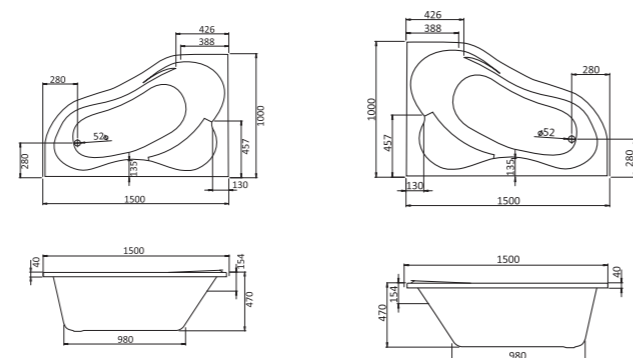

Асимметричная ванна Ибица 150x100

Артикул	Название	Глубина, мм	Объем, л	Комплектация
1.WH11.2.034	Ибица 150x100 левосторонняя	470	230	1.WH11.2.433 Монтажный комплект 1.WH11.2.087 Фронтальная панель
1.WH11.2.035	Ибица 150x100 правосторонняя	470	230	1.WH11.2.433 Монтажный комплект 1.WH11.2.205 Фронтальная панель