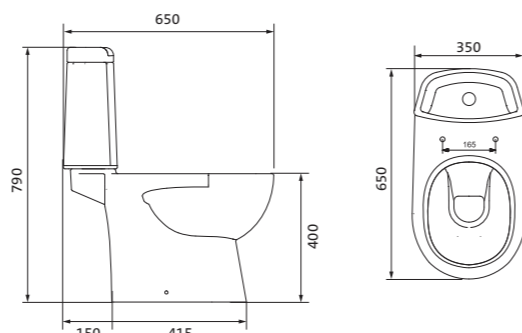

Унитаз-компакт Остин

	габариты, мм			тип монтажа
	длина	высота	ширина	
Унитаз-компакт Остин	650	790	350	скрытый

Артикул	Комплектация
1.WH30.2.419	1.WH30.2.427 чаша унитаза Остин
	1.WH30.2.428 бачок Остин
	1.WH30.1.852 комплект крепления к полу
	1.WH30.2.486 двухрежимная арматура
	1.WH30.2.485 тонкое дюропластовое сиденье с функцией мягкого закрывания и быстрого снятия