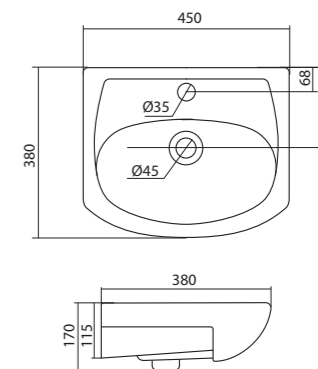

Умывальник Азов-45

1.WH11.2.449

Умывальник Азов-45

450x380x170