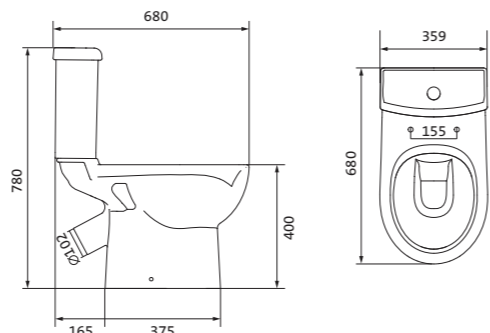

Унитаз-компакт Нео Лайт

габариты, мм тип монтажа

Унитаз-компакт Нео Лайт	габариты, мм			открытый
	длина	высота	ширина	
	646	791	363	

Артикул	Комплектация		
1.WH30.2.408	1.WH30.2.469	чаша унитаза Нео Лайт	1.WH30.2.299 двухрежимная арматура
	1.WH30.2.189	бачок Нео	1.WH30.2.467 дюропластовое сиденье с функцией
	1.WH10.8.693	комплект крепления к полу	быстрого снятия
1.WH30.2.409	1.WH30.2.469	чаша унитаза Нео Лайт	1.WH30.2.299 двухрежимная арматура
	1.WH30.2.189	бачок Нео	1.WH30.2.466 дюропластовое сиденье с функцией
	1.WH10.8.693	комплект крепления к полу	мягкого закрывания и быстрого снятия
1.WH30.2.471	1.WH30.2.469	чаша унитаза Нео Лайт	1.WH30.2.299 двухрежимная арматура
	1.WH30.2.189	бачок Нео	1.WH30.2.449 тонкое дюропластовое сиденье
	1.WH10.8.693	комплект крепления к полу	с функцией мягкого закрывания и быстрого снятия

Унитаз-компакт Юнион

	габариты, мм			тип монтажа
	длина	высота	ширина	
Унитаз-компакт Юнион	680	780	359	скрытый

Артикул	Комплектация
1.WH30.2.420	1.WH30.2.425 чаша унитаза Юнион
	1.WH30.2.426 бачок Юнион
	1.WH30.1.852 комплект крепления к полу
	1.WH30.2.492 двухрежимная арматура
	1.WH50.1.634 тонкое дюропластовое сиденье с функцией мягкого закрывания и быстрого снятия