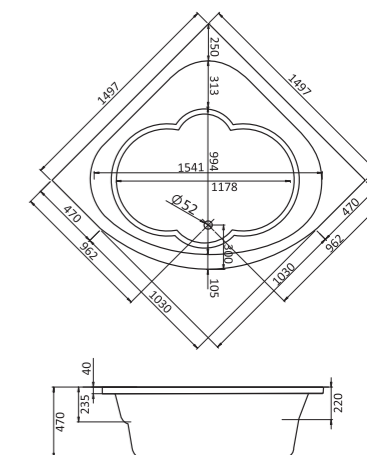

Симметричная ванна Канны 150x150

Артикул	Название	Глубина, мм	Объем, л	Комплектация
1.WH11.1.983	Канны 150x150	470	360	1.WH11.2.432 Монтажный комплект 1.WH11.2.083 Фронтальная панель