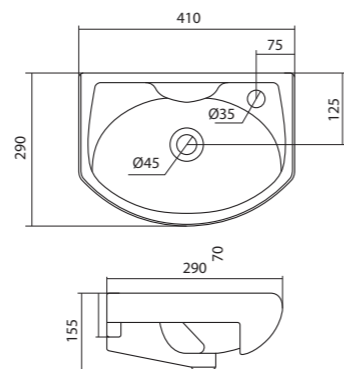

Умывальник Азов-40

1.WH11.0.254

Умывальник Азов-40

410x290x155