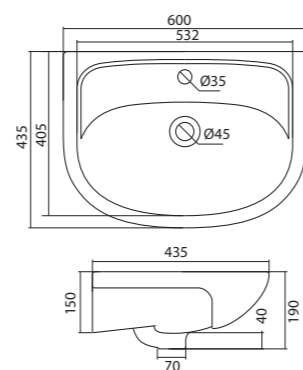

Умывальник Эллада-60

1.WH11.0.198 Умывальник Эллада-60 600x435x190