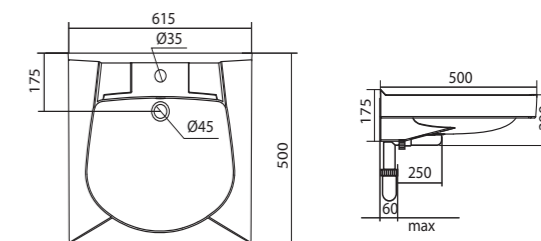

Умывальник Ирис-36

1.WH11.0.514	Умывальник Ирис-36	360x354x150	угловой, с отверстием под смеситель
--------------	--------------------	-------------	-------------------------------------

Умывальник Пилот-50