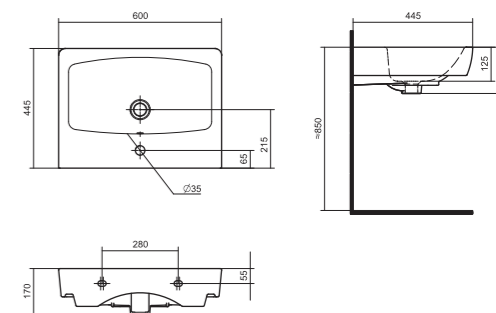

Умывальник Балтика-60

1.WH11.0.246 Умывальник Балтика-60 610x445x184

Умывальник Тигода-55

1.WH30.2.126 Умывальник Тигода-55 550x475x180

Умывальник Нео-60

1.WH30.2.186 Умывальник Нео-60 600x445x170

Умывальник Байкал-60