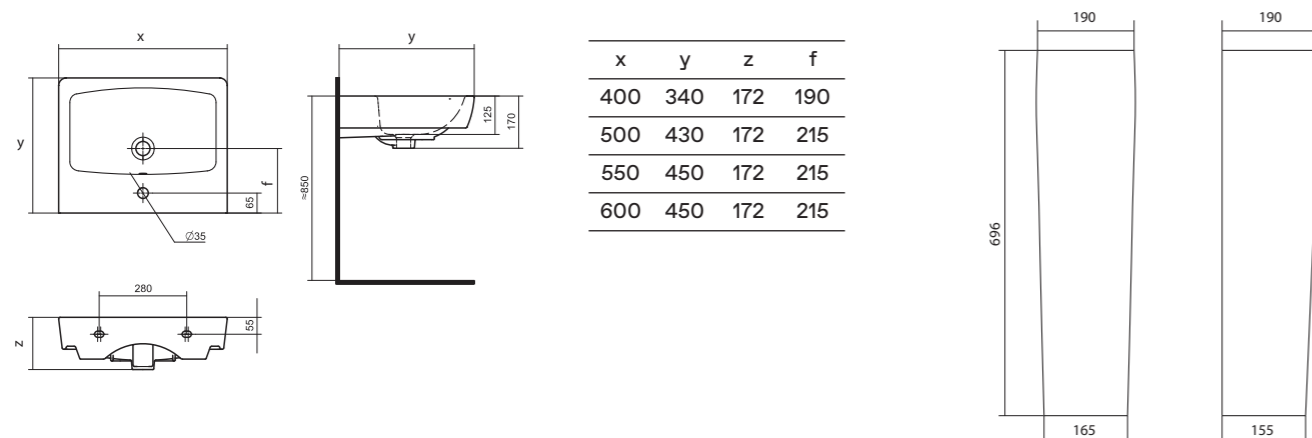

1.WH30.2.183	Умывальник Нео-40	400x340x172	с отверстием	
1.WH30.2.184	Умывальник Нео-50	500x430x172	с отверстием	1.WH30.2.182 Постамент Нео
1.WH30.2.185	Умывальник Нео-55	550x450x172	с отверстием	1.WH30.2.182 Постамент Нео
1.WH30.2.186	Умывальник Нео-60	600x450x172	с отверстием	1.WH30.2.182 Постамент Нео
1.WH30.2.182	Постамент Нео