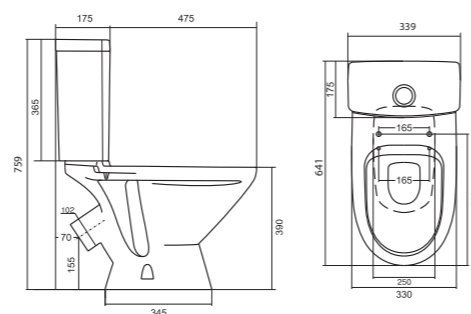

Унитаз-компакт Бриз

	габариты, мм			тип монтажа
	длина	высота	ширина	
Унитаз-компакт Бриз	671	706	390	открытый

Артикул	Комплектация		
1.WH20.2.569	1.WH11.0.384	чаша унитаза Бриз	1.WH10.6.823 однорежимная арматура
	1.WH11.0.639	бачок Бриз	1.WH30.1.947 полипропиленовое сиденье
	1.WH10.8.693	комплект крепления к полу	
1.WH30.2.138	1.WH11.0.384	чаша унитаза Бриз	1.WH30.2.105 двухрежимная арматура
	1.WH11.0.639	бачок Бриз	1.WH10.6.901 дюропластовое сиденье
	1.WH10.8.693	комплект крепления к полу	

Унитаз-компакт Лига

	габариты, мм			тип монтажа
	длина	высота	ширина	
Унитаз-компакт Лига	641	759	339	открытый

Артикул	Комплектация		
1.WH30.2.141	1.WH30.1.855	чаша Лига	1.WH30.2.104 двухрежимная арматура
	1.WH30.1.856	бачок Лига	1.WH10.6.906 дюропластовое сиденье
	1.WH10.8.693	комплект крепления к полу	
1.WH30.2.197	1.WH30.1.855	чаша Лига	1.WH30.2.104 двухрежимная арматура
	1.WH30.1.856	бачок Лига	1.WH30.2.199 полипропиленовое сиденье
	1.WH10.8.693	комплект крепления к полу	