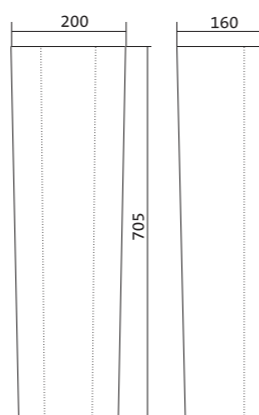

Чертеж умывальника Лонги-45

Чертеж умывальников Лонги-50, Лонги-55

Умывальник Бореаль

1.WH11.0.484	Умывальник Бореаль-60	585x475x205	с отверстием	1.WH11.0.591 Постамент БСК
1.WH11.0.481	Умывальник Бореаль-60	585x475x205	без отверстия	1.WH11.0.591 Постамент БСК
1.WH11.0.591	Постамент БСК			