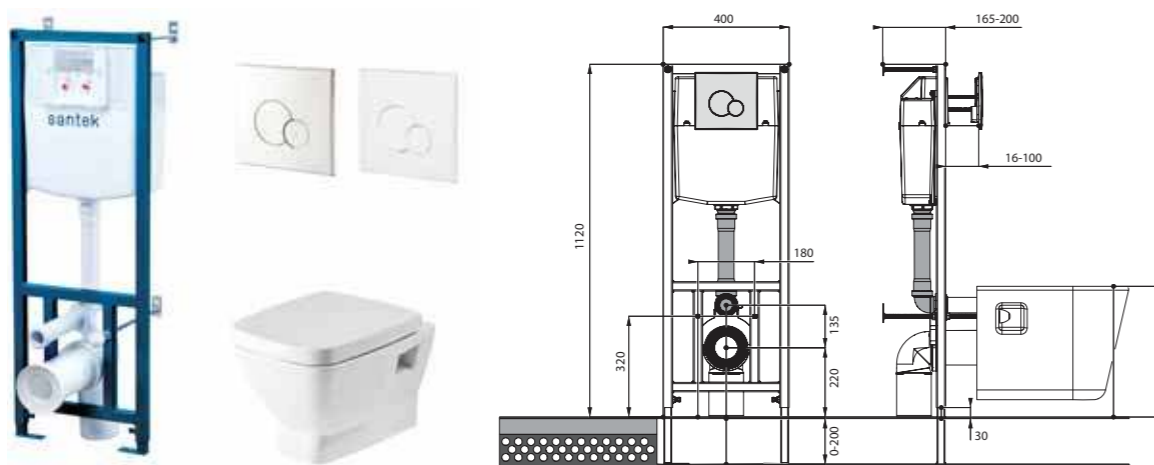

Нео

Артикул	Комплектация
1.WH30.2.463	Пэк Нео (подвесной унитаз с сиденьем, инсталляция, панель белого цвета)
	1.WH30.2.430 чаша унитаза подвесного Нео
	1.WH30.2.479 сиденье Нео с функцией мягкого закрывания и быстрого снятия
1.WH50.1.543	Пэк Нео (подвесной унитаз с сиденьем, инсталляция, панель хром глянец)
	1.WH30.2.430 чаша унитаза подвесного Нео
	1.WH30.2.479 сиденье Нео с функцией мягкого закрывания и быстрого снятия
1.WH50.1.762	инсталляция для унитаза Бореаль / Нео, панель хром глянец
	1.WH50.1.762 инсталляция для унитаза Бореаль / Нео, панель хром глянец