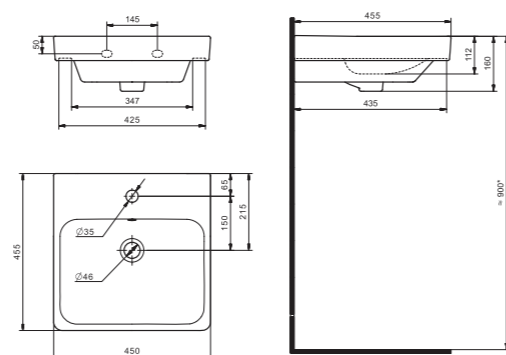

Умывальник Миранда-40

400x220x130

Умывальник Нео-40

1.WH30.2.183

Умывальник Нео-40

400x345x170

Умывальник Адриана-45

1.WH50.1.630