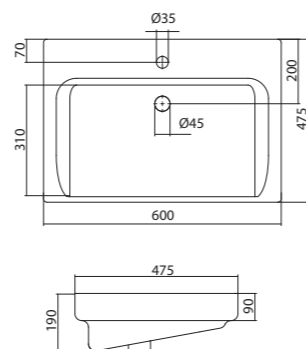

1.WH10.9.652 Умывальник Байкал-60 605x470x190

Умывальник Селигер-60

1.WH11.0.268 Умывальник Селигер-60 605x445x190

Умывальник Миранда-60

1.WH30.2.421 Умывальник Миранда-60 600x435x190

Умывальник Тигода-60

1.WH30.2.082 Умывальник Тигода-60 600x475x190