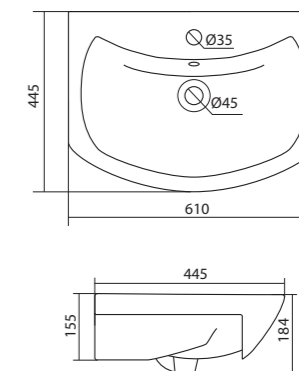

Умывальник Балтика-60

1.WH11.0.246 Умывальник Балтика-60 610x445x184