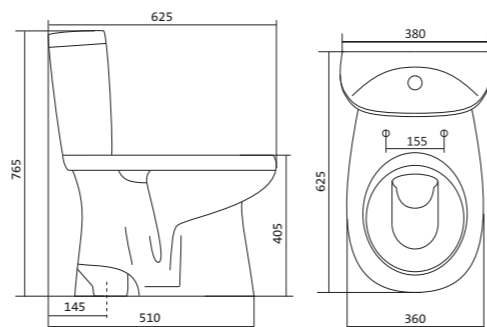

Унитаз-компакт Анимо

	габариты, мм			тип монтажа
	длина	высота	ширина	
Унитаз-компакт Анимо с вертикальным выпуском	625	765	380	открытый

Артикул	Комплектация		
1.WH11.0.038	1.WH11.0.396	чаша унитаза Анимо вертикальная	1.WH10.7.275 однорежимная арматура
	1.WH11.0.645	бачок Анимо	1.WH30.1.834 полипропиленовое сиденье
	1.WH10.8.693	комплект крепления к полу	
1.WH30.2.133	1.WH11.0.396	чаша унитаза Анимо вертикальная	1.WH50.1.712 двухрежимная арматура
	1.WH11.0.645	бачок Анимо	1.WH10.6.914 дюропластовое сиденье
	1.WH10.8.693	комплект крепления к полу	
1.WH30.2.136	1.WH11.0.396	чаша унитаза Анимо вертикальная	1.WH50.1.712 двухрежимная арматура
	1.WH11.0.645	бачок Анимо	1.WH10.6.897 дюропластовое сиденье с функцией мягкого закрывания и быстрого снятия
	1.WH10.8.693	комплект крепления к полу	

Унитаз-компакт Анимо

	габариты, мм			тип монтажа
	длина	высота	ширина	
Унитаз-компакт Анимо с горизонтальным выпуском	635	750	380	открытый