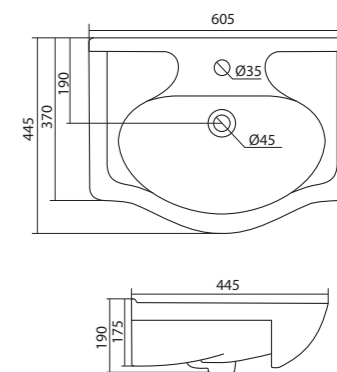

Умывальник Селигер-60

1.WH11.0.268 Умывальник Селигер-60 605x445x190