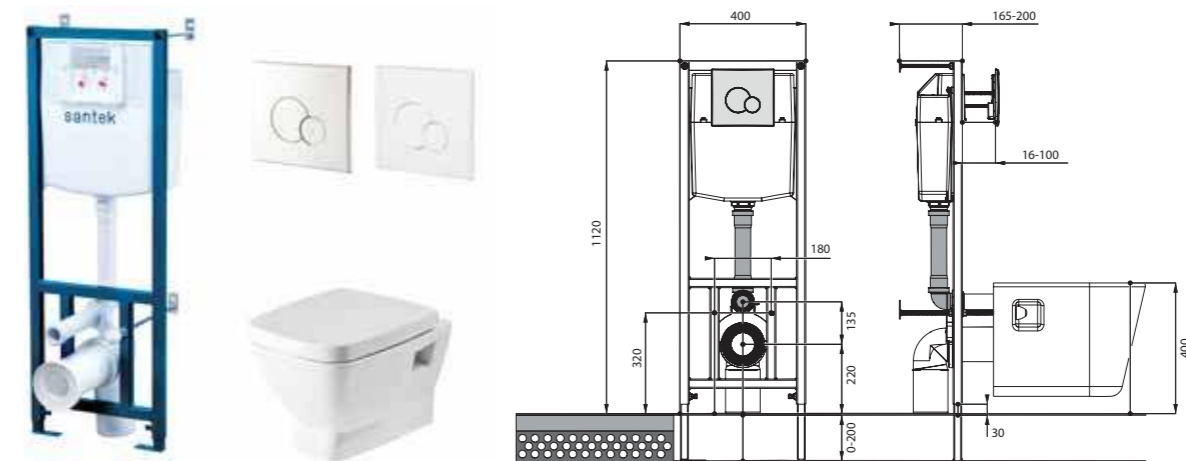

Готовое решение Neо

Артикул	Комплектация	Комплектация	Комплектация
1.WH30.2.463	Пэк Neо (подвесной унитаз с сиденьем, инсталляция, панель белого цвета)	1.WH30.2.430	чаша унитаза подвесного Neо
		1.WH30.2.479	сиденье Neо с функцией мягкого закрывания и быстрого снятия
		1.WH50.1.761	инсталляция для унитаза Бореаль / Neо, панель белого цвета
1.WH50.1.543	Пэк Neо (подвесной унитаз с сиденьем, инсталляция, панель хром глянец)	1.WH30.2.430	чаша унитаза подвесного Neо
		1.WH30.2.479	сиденье Neо с функцией мягкого закрывания и быстрого снятия
		1.WH50.1.762	инсталляция для унитаза Бореаль / Neо, панель хром глянец