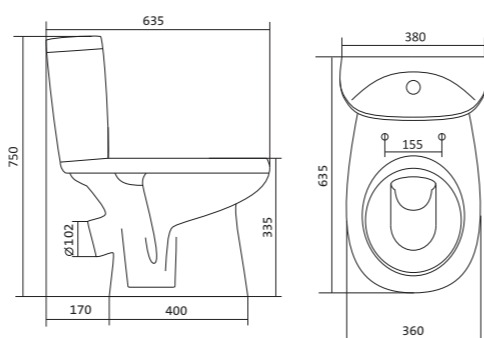

Унитаз-компакт Римини

	габариты, мм			тип монтажа
	длина	высота	ширина	
Унитаз-компакт Римини	577	723	333	открытый

Артикул	Комплектация
1.WH11.1.758	1.WH11.0.427 чаша унитаза Римини
	1.WH11.0.673 бачок Римини
	1.WH10.8.693 комплект креплений к полу
1.WH50.1.523	1.WH11.0.427 чаша унитаза Римини
	1.WH11.0.673 бачок Римини
	1.WH10.8.693 комплект креплений к полу
1.WH30.2.130	1.WH11.0.427 чаша унитаза Римини
	1.WH11.0.673 бачок Римини
	1.WH10.8.693 комплект креплений к полу
	1.WH10.7.275 однорежимная арматура
	1.WH30.1.948 полипропиленовое сиденье
	1.WH30.1.957 двухрежимная арматура
	1.WH30.1.948 полипропиленовое сиденье
	1.WH30.2.451 двухрежимная арматура
	1.WH10.6.924 дюропластовое сиденье

Унитаз-компакт Анимо

	габариты, мм			тип монтажа
	длина	высота	ширина	
Унитаз-компакт Анимо с диагональным выпуском	635	750	380	открытый

Артикул	Комплектация		
1.WH11.0.032	1.WH11.0.393	чаша унитаза Анимо диагональная	1.WH10.7.275 однорежимная арматура
	1.WH11.0.645	бачок Анимо	1.WH30.1.834 полипропиленовое сиденье
	1.WH10.8.693	комплект крепления к полу	
1.WH30.2.134	1.WH11.0.393	чаша унитаза Анимо диагональная	1.WH50.1.712 двухрежимная арматура
	1.WH11.0.645	бачок Анимо	1.WH10.6.914 дюропластовое сиденье
	1.WH10.8.693	комплект крепления к полу	
1.WH30.2.137	1.WH11.0.393	чаша унитаза Анимо диагональная	1.WH50.1.712 двухрежимная арматура
	1.WH11.0.645	бачок Анимо	1.WH10.6.897 дюропластовое сиденье с функцией мягкого закрывания и быстрого снятия
	1.WH10.8.693	комплект крепления к полу	