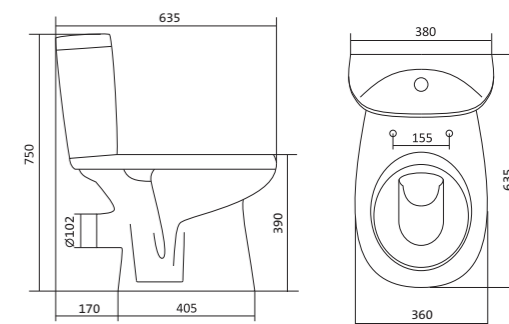

Артикул	Комплектация		
1.WH11.0.035	1.WH11.0.390	чаша унитаза Анимо горизонтальная	1.WH10.7.275 однорежимная арматура
	1.WH11.0.645	бачок Анимо	1.WH30.1.834 полипропиленовое сиденье
	1.WH10.8.693	комплект крепления к полу	
1.WH30.2.132	1.WH11.0.390	чаша унитаза Анимо горизонтальная	1.WH50.1.712 двухрежимная арматура
	1.WH11.0.645	бачок Анимо	1.WH10.6.914 дюропластовое сиденье
	1.WH10.8.693	комплект крепления к полу	
1.WH30.2.135	1.WH11.0.390	чаша унитаза Анимо горизонтальная	1.WH50.1.712 двухрежимная арматура
	1.WH11.0.645	бачок Анимо	1.WH10.6.897 дюропластовое сиденье с функцией мягкого закрывания и быстрого снятия
	1.WH10.8.693	комплект крепления к полу