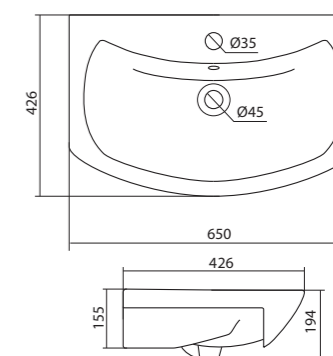

Умывальник Эллада-60

1.WH11.0.198 Умывальник Эллада-60 600x435x190

Умывальник Элина-60

1.WH50.1.606 Умывальник Элина-60 600x468x172

Умывальник Балтика-65

1.WH20.7.775 Умывальник Балтика-65 650x426x194

Умывальник Байкал-65