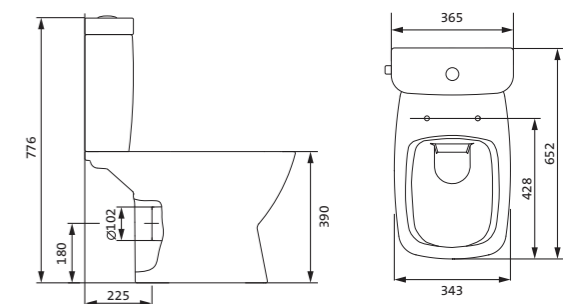

Артикул	Комплектация
1.WH30.2.418	1.WH50.1.604 чаша безободкового унитаза Neo rimless 1.WH30.2.189 бачок Neo 1.WH30.1.852 комплект крепления к полу
	1.WH30.2.299 двухрежимная арматура 1.WH30.2.450 тонкое дюропластовое сиденье с функцией мягкого закрывания и быстрого снятия