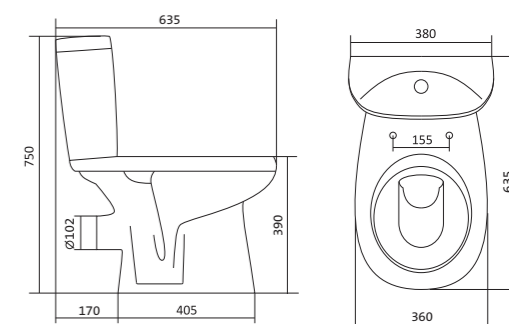

Артикул	Комплектация		
1.WH11.0.035	1.WH11.0.390	чаша унитаза Анимо горизонтальная	1.WH10.7.275 однорежимная арматура
	1.WH11.0.645	бачок Анимо	1.WH30.1.834 полипропиленовое сиденье
	1.WH10.8.693	комплект крепления к полу	
1.WH30.2.132	1.WH11.0.390	чаша унитаза Анимо горизонтальная	1.WH50.1.712 двухрежимная арматура
	1.WH11.0.645	бачок Анимо	1.WH10.6.914 дюропластовое сиденье
	1.WH10.8.693	комплект крепления к полу	
1.WH30.2.135	1.WH11.0.390	чаша унитаза Анимо горизонтальная	1.WH50.1.712 двухрежимная арматура
	1.WH11.0.645	бачок Анимо	1.WH10.6.897 дюропластовое сиденье с функцией мягкого закрывания и быстрого снятия
	1.WH10.8.693	комплект крепления к полу