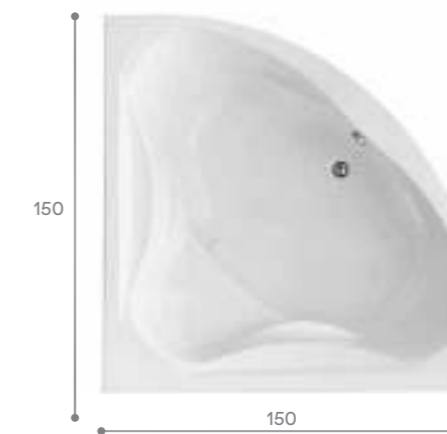

КАРИБЫ

МЕЛВИЛЛ

КАННЫ

САН-ПАУЛУ

Симметричная ванна Карибы 140x140

Артикул	Название	Глубина, мм	Объем, л	Комплектация
1.WH11.1.982	Карибы 140x140	470	320	1.WH11.2.430 Монтажный комплект 1.WH11.2.082 Фронтальная панель