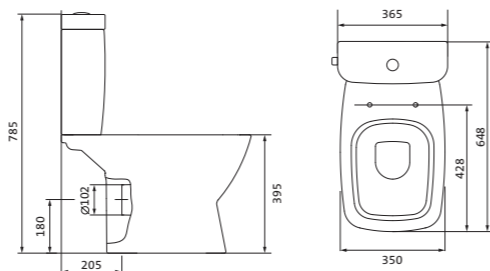

Артикул	Комплектация		
1.WH30.2.187	1.WH30.2.188	чаша унитаза Нео	1.WH30.2.299 двухрежимная арматура
	1.WH30.2.189	бачок Нео	1.WH30.2.192 дюропластовое сиденье
	1.WH30.1.852	комплект крепления к полу	
1.WH30.2.194	1.WH30.2.188	чаша унитаза Нео	1.WH30.2.299 двухрежимная арматура
	1.WH30.2.189	бачок Нео	1.WH30.2.193 дюропластовое сиденье с функцией
	1.WH30.1.852	комплект крепления к полу	мягкого закрывания и быстрого снятия
1.WH30.2.470	1.WH30.2.188	чаша унитаза Нео	1.WH30.2.299 двухрежимная арматура 1.WH30.2.450
	1.WH30.2.189	бачок Нео	тонкое дюропластовое сиденье
	1.WH30.1.852	комплект крепления к полу	с функцией мягкого закрывания и быстрого снятия