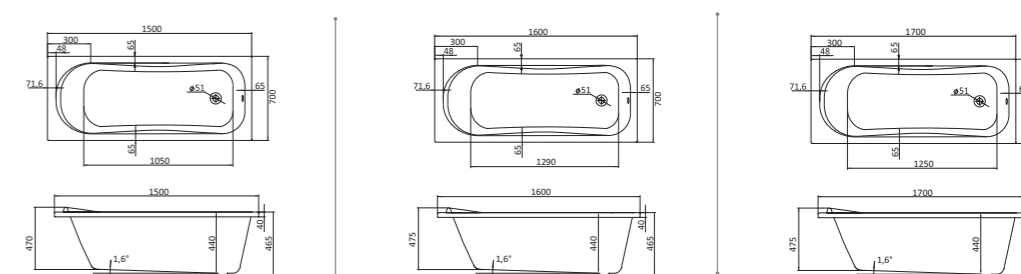

Артикул	Название	Глубина, мм	Объем, л	Комплектация
1.WH30.2.213	Тенерифе 150x70	440	180	1.WH11.2.424 Монтажный комплект 1.WH30.2.498 Фронтальная панель 1.WH20.7.787 Боковая панель, левая 1.WH20.7.788 Боковая панель, правая
1.WH30.2.357	Тенерифе 160x70	440	200	1.WH11.2.425 Монтажный комплект 1.WH30.2.495 Фронтальная панель 1.WH20.7.787 Боковая панель, левая 1.WH20.7.788 Боковая панель, правая
1.WH30.2.207	Тенерифе 170x70	440	220	1.WH11.2.421 Монтажный комплект 1.WH30.2.489 Фронтальная панель 1.WH20.7.787 Боковая панель, левая 1.WH20.7.788 Боковая панель, правая