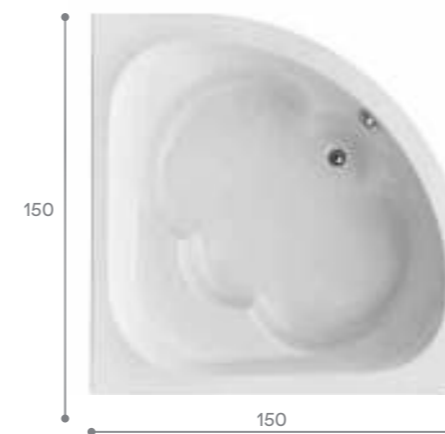

Симметричные ванны

Индивидуальность

Угловая ванна поможет придать вашей ванной комнате индивидуальность. Симметричные модели подойдут для просторных помещений. Такие размеры позволяют чувствовать себя очень комфортно, даже если вы принимаете ее вдвоем. Элегантность и эргономичность ванн Santek позволяют говорить о процессе принятия ванны, как об истинном удовольствии, доступном широкому кругу потребителей.

КАННЫ