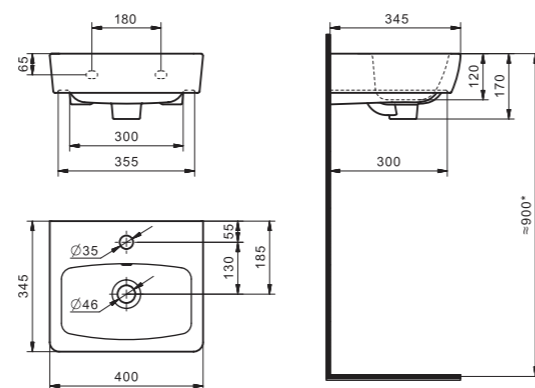

Умывальник Нео-40

1.WH30.2.183 Умывальник Нео-40 400x345x170