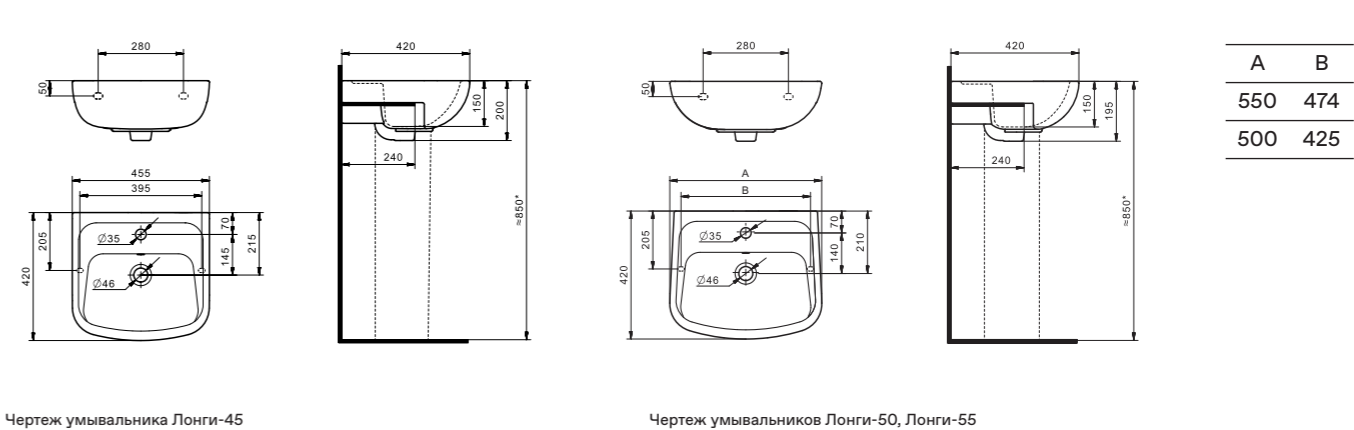

1.WH50.1.753	Умывальник Лонги-45	455x420x200	с отверстием	1.WH11.0.587 Постамент Анимо
1.WH50.1.754	Умывальник Лонги-50	500x420x195	с отверстием	1.WH11.0.587 Постамент Анимо
1.WH50.1.755	Умывальник Лонги-55	550x420x195	с отверстием	1.WH11.0.587 Постамент Анимо
1.WH11.0.587	Постамент Анимо			
1.WH50.1.771	Комплект кронштейнов 250 мм			

Чертеж умывальников Лонги-50, Лонги-55