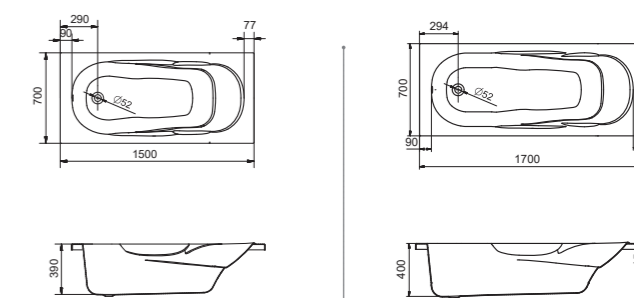

Прямоугольная ванна Касабланка М 150x70 / 170x70

Артикул	Название	Глубина, мм	Объем, л	Комплектация
1.WH50.1.530	Касабланка М 150x70	390	150	1.WH50.1.541 Упрощенный монтажный комплект (без слива-перелива) 1.WH50.1.532 Фронтальная панель
1.WH50.1.531	Касабланка М 170x70	400	175	1.WH50.1.541 Упрощенный монтажный комплект (без слива-перелива) 1.WH50.1.533 Фронтальная панель