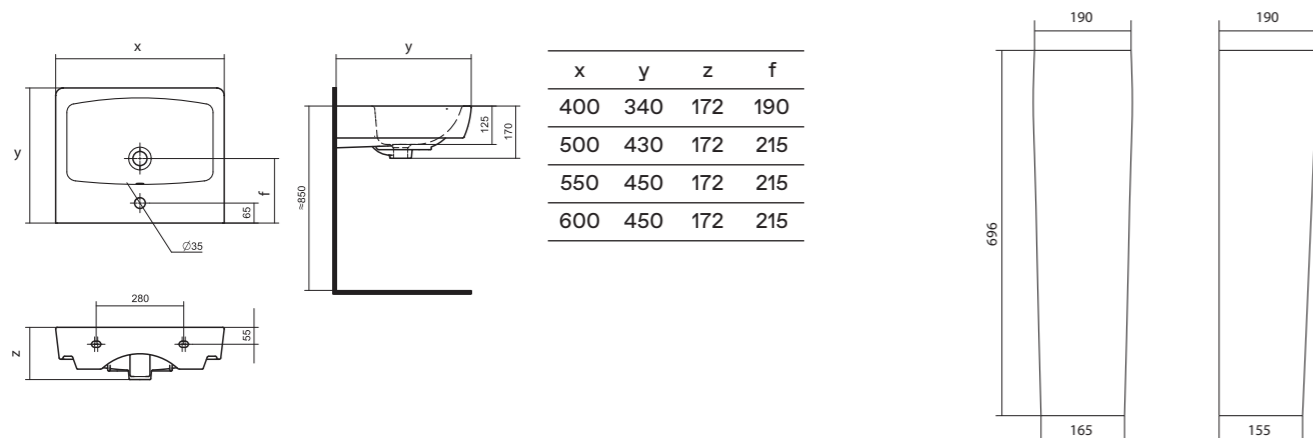

Коллекционные решения

Коллекция Нео

Умывальник Нео

1.WH30.2.183	Умывальник Нео-40	400x340x172	с отверстием	
1.WH30.2.184	Умывальник Нео-50	500x430x172	с отверстием	1.WH30.2.182 Постамент Нео
1.WH30.2.185	Умывальник Нео-55	550x450x172	с отверстием	1.WH30.2.182 Постамент Нео
1.WH30.2.186	Умывальник Нео-60	600x450x172	с отверстием	1.WH30.2.182 Постамент Нео
1.WH30.2.182	Постамент Нео			