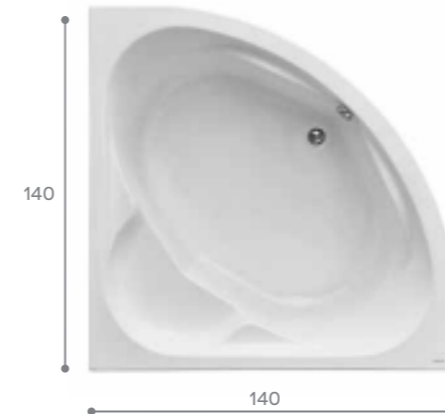

Симметричные ванны

Индивидуальность

Угловая ванна поможет придать вашей ванной комнате индивидуальность. Симметричные модели подойдут для просторных помещений. Такие размеры позволяют чувствовать себя очень комфортно, даже если вы принимаете ее вдвоем. Элегантность и эргономичность ванн Santek позволяют говорить о процессе принятия ванны, как об истинном удовольствии, доступном широкому кругу потребителей.

КАРИБЫ