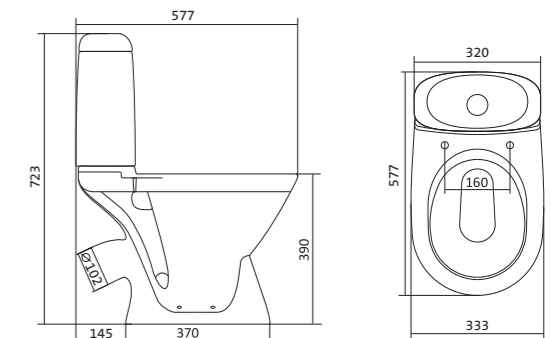

Унитаз-компакт Остин

	габариты, мм			тип монтажа
	длина	высота	ширина	
Унитаз-компакт Остин	650	790	350	скрытый

Артикул	Комплектация
1.WH30.2.419	1.WH30.2.427 чаша унитаза Остин
	1.WH30.2.428 бачок Остин
	1.WH30.1.852 комплект крепления к полу
	1.WH30.2.486 двухрежимная арматура
	1.WH30.2.485 тонкое дюропластовое сиденье с функцией мягкого закрывания и быстрого снятия

Унитаз-компакт Бореаль

	габариты, мм			тип монтажа
	длина	высота	ширина	
Унитаз-компакт Бореаль с диагональным выпуском «Антивсплеск»	653	780	370	открытый

Артикул	Комплектация
1.WH30.1.704	1.WH11.1.553 чаша унитаза Бореаль антивсплеск
	1.WH11.0.642 бачок Бореаль
	1.WH10.8.693 комплект крепления к полу
1.WH30.2.143	1.WH11.1.553 чаша унитаза Бореаль антивсплеск
	1.WH11.0.642 бачок Бореаль
	1.WH10.8.693 комплект крепления к полу
1.WH30.2.146	1.WH11.1.553 чаша унитаза Бореаль антивсплеск
	1.WH11.0.642 бачок Бореаль
	1.WH10.8.693 комплект крепления к полу
	1.WH10.7.275 однорежимная арматура
	1.WH30.1.949 полипропиленовое сиденье
	1.WH50.1.711 двухрежимная арматура
	1.WH10.6.915 дюропластовое сиденье
	1.WH50.1.711 двухрежимная арматура
	1.WH30.2.050 дюропластовое сиденье с функцией мягкого закрывания и быстрого снятия

Унитаз-компакт Римини

	габариты, мм			тип монтажа
	длина	высота	ширина	
Унитаз-компакт Римини	577	723	333	открытый

Артикул	Комплектация
1.WH11.1.758	1.WH11.0.427 чаша унитаза Римини
	1.WH11.0.673 бачок Римини
	1.WH10.8.693 комплект креплений к полу
1.WH50.1.523	1.WH11.0.427 чаша унитаза Римини
	1.WH11.0.673 бачок Римини
	1.WH10.8.693 комплект креплений к полу
1.WH30.2.130	1.WH11.0.427 чаша унитаза Римини
	1.WH11.0.673 бачок Римини
	1.WH10.8.693 комплект креплений к полу
	1.WH10.7.275 однорежимная арматура
	1.WH30.1.948 полипропиленовое сиденье
	1.WH30.1.957 двухрежимная арматура
	1.WH30.1.948 полипропиленовое сиденье
	1.WH30.2.451 двухрежимная арматура
	1.WH10.6.924 дюропластовое сиденье