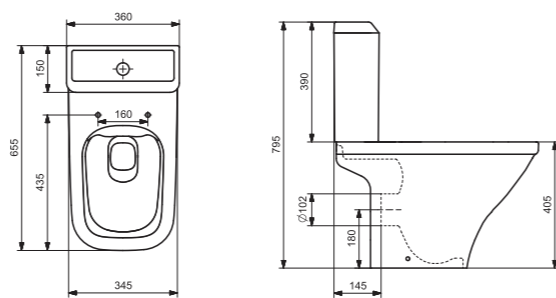

Унитаз-компакт безободковый Лайн rimless

	габариты, мм			тип монтажа
	длина	высота	ширина	
Унитаз-компакт безободковый Лайн rimless	650	795	360	скрытый

Артикул	Комплектация
1.WH50.1.573	1.WH50.1.579 чаша безободкового унитаза Лайн rimless 1.WH50.1.580 бачок Лайн 1.WH30.1.852 комплект крепления к полу
	1.WH30.2.299 двухрежимная арматура 1.WH50.1.622 тонкое дюропластовое сиденье с функцией мягкого закрывания и быстрого снятия