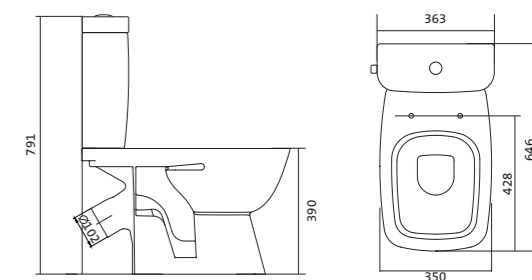

Унитаз-компакт Нео

габариты, мм тип монтажа

Унитаз-компакт Нео	габариты, мм			скрытый
	длина	высота	ширина	
	648	785	365	

Артикул	Комплектация		
1.WH30.2.187	1.WH30.2.188	чаша унитаза Нео	1.WH30.2.299 двухрежимная арматура
	1.WH30.2.189	бачок Нео	1.WH30.2.192 дюропластовое сиденье
	1.WH30.1.852	комплект крепления к полу	
1.WH30.2.194	1.WH30.2.188	чаша унитаза Нео	1.WH30.2.299 двухрежимная арматура
	1.WH30.2.189	бачок Нео	1.WH30.2.193 дюропластовое сиденье с функцией
	1.WH30.1.852	комплект крепления к полу	мягкого закрывания и быстрого снятия
1.WH30.2.470	1.WH30.2.188	чаша унитаза Нео	1.WH30.2.299 двухрежимная арматура 1.WH30.2.450
	1.WH30.2.189	бачок Нео	тонкое дюропластовое сиденье
	1.WH30.1.852	комплект крепления к полу	с функцией мягкого закрывания и быстрого снятия

Унитаз-компакт Нео Лайт

габариты, мм тип монтажа

Унитаз-компакт Нео Лайт	габариты, мм			открытый
	длина	высота	ширина	
	646	791	363	

Артикул	Комплектация		
1.WH30.2.408	1.WH30.2.469	чаша унитаза Нео Лайт	1.WH30.2.299 двухрежимная арматура
	1.WH30.2.189	бачок Нео	1.WH30.2.467 дюропластовое сиденье с функцией
	1.WH10.8.693	комплект крепления к полу	быстрого снятия
1.WH30.2.409	1.WH30.2.469	чаша унитаза Нео Лайт	1.WH30.2.299 двухрежимная арматура
	1.WH30.2.189	бачок Нео	1.WH30.2.466 дюропластовое сиденье с функцией
	1.WH10.8.693	комплект крепления к полу	мягкого закрывания и быстрого снятия
1.WH30.2.471	1.WH30.2.469	чаша унитаза Нео Лайт	1.WH30.2.299 двухрежимная арматура
	1.WH30.2.189	бачок Нео	1.WH30.2.449 тонкое дюропластовое сиденье
	1.WH10.8.693	комплект крепления к полу	с функцией мягкого закрывания и быстрого снятия