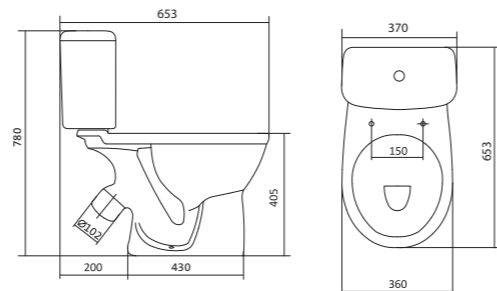

Унитаз-компакт Остин

	габариты, мм			тип монтажа
	длина	высота	ширина	
Унитаз-компакт Остин	650	790	350	скрытый

Артикул	Комплектация
1.WH30.2.419	1.WH30.2.427 чаша унитаза Остин
	1.WH30.2.428 бачок Остин
	1.WH30.1.852 комплект крепления к полу
	1.WH30.2.486 двухрежимная арматура
	1.WH30.2.485 тонкое дюропластовое сиденье с функцией мягкого закрывания и быстрого снятия

Унитаз-компакт Бореаль

	габариты, мм			тип монтажа
	длина	высота	ширина	
Унитаз-компакт Бореаль с диагональным выпуском «Антивсплеск»	653	780	370	открытый

Артикул	Комплектация
1.WH30.1.704	1.WH11.1.553 чаша унитаза Бореаль антивсплеск
	1.WH11.0.642 бачок Бореаль
	1.WH10.8.693 комплект крепления к полу
1.WH30.2.143	1.WH11.1.553 чаша унитаза Бореаль антивсплеск
	1.WH11.0.642 бачок Бореаль
	1.WH10.8.693 комплект крепления к полу
1.WH30.2.146	1.WH11.1.553 чаша унитаза Бореаль антивсплеск
	1.WH11.0.642 бачок Бореаль
	1.WH10.8.693 комплект крепления к полу
	1.WH10.7.275 однорежимная арматура
	1.WH30.1.949 полипропиленовое сиденье
	1.WH50.1.711 двухрежимная арматура
	1.WH10.6.915 дюропластовое сиденье
	1.WH50.1.711 двухрежимная арматура
	1.WH30.2.050 дюропластовое сиденье с функцией мягкого закрывания и быстрого снятия