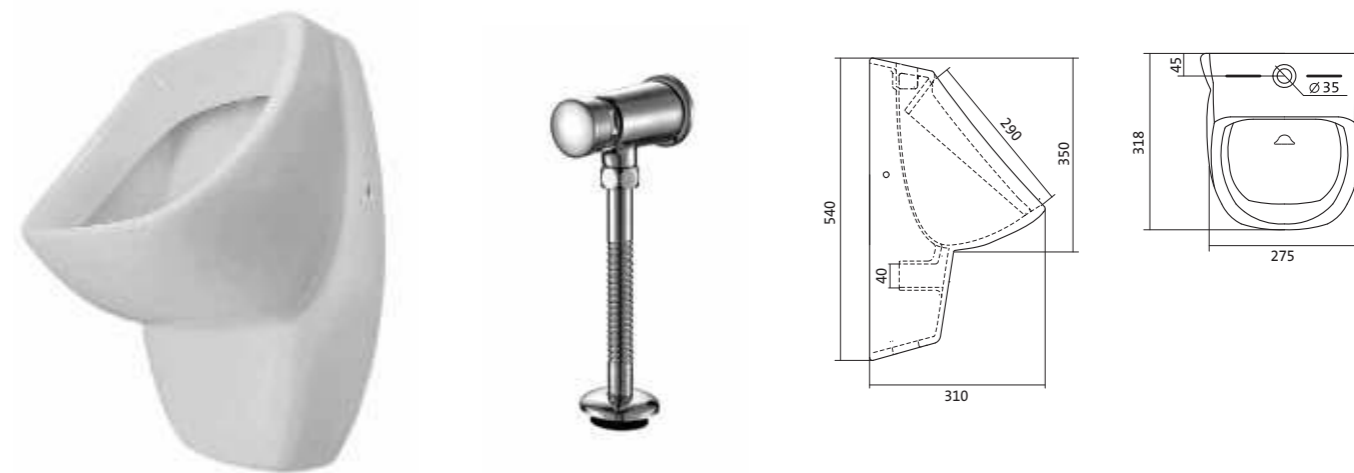

Писсуар Гала

габариты, мм

	длина	высота	ширина
Писсуар Гала	318	540	275