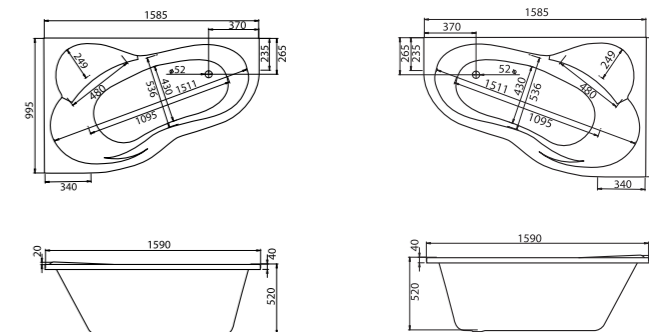

Асимметричная ванна Ибица XL 160x100

Артикул	Название	Глубина, мм	Объем, л	Комплектация
1.WH11.2.036	Ибица XL 160x100 левосторонняя	520	300	1.WH11.2.427 Монтажный комплект 1.WH11.2.088 Фронтальная панель
1.WH11.2.037	Ибица XL 160x100 правосторонняя	520	300	1.WH11.2.427 Монтажный комплект 1.WH11.2.206 Фронтальная панель