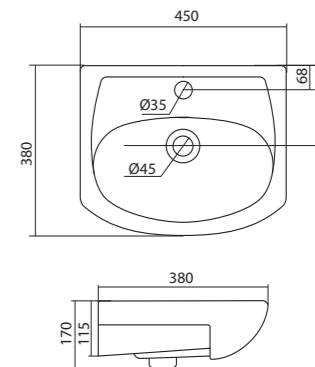

Умывальник Азов-45

1.WH11.2.449 Умывальник Азов-45 450x380x170