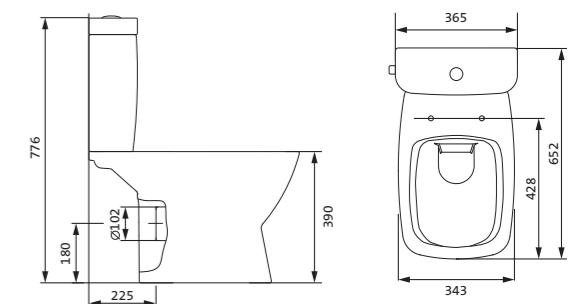

Артикул	Комплектация
1.WH30.2.418	1.WH50.1.604 чаша безободкового унитаза Neo rimless 1.WH30.2.189 бачок Neo 1.WH30.1.852 комплект крепления к полу
	1.WH30.2.299 двухрежимная арматура 1.WH30.2.450 тонкое дюропластовое сиденье с функцией мягкого закрывания и быстрого снятия