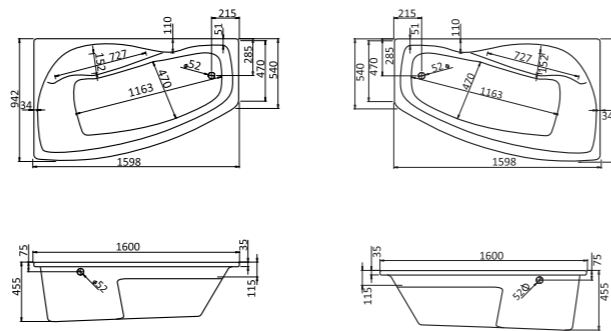

Асимметричная ванна Майорка XL 160x95

Артикул	Название	Глубина, мм	Объем, л	Комплектация
1.WH11.1.991	Майорка XL 160x95 левосторонняя	455	220	1.WH11.2.429 Монтажный комплект 1.WH50.1.649 Фронтальная панель
1.WH11.1.990	Майорка XL 160x95 правосторонняя	455	220	1.WH11.2.429 Монтажный комплект 1.WH50.1.650 Фронтальная панель