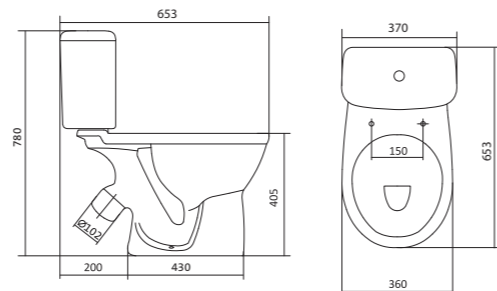

Унитаз-компакт Остин

	габариты, мм			тип монтажа
	длина	высота	ширина	
Унитаз-компакт Остин	650	790	350	скрытый

Артикул	Комплектация
1.WH30.2.419	1.WH30.2.427 чаша унитаза Остин 1.WH30.2.428 бачок Остин 1.WH30.1.852 комплект крепления к полу
	1.WH30.2.486 двухрежимная арматура 1.WH30.2.485 тонкое дюропластовое сиденье с функцией мягкого закрывания и быстрого снятия

Унитаз-компакт Бореаль

	габариты, мм			тип монтажа
	длина	высота	ширина	
Унитаз-компакт Бореаль с диагональным выпуском «Антивсплеск»	653	780	370	открытый

Артикул	Комплектация
1.WH30.1.704	1.WH11.1.553 чаша унитаза Бореаль антивсплеск 1.WH11.0.642 бачок Бореаль 1.WH10.8.693 комплект крепления к полу 1.WH10.7.275 однорежимная арматура 1.WH30.1.949 полипропиленовое сиденье
1.WH30.2.143	1.WH11.1.553 чаша унитаза Бореаль антивсплеск 1.WH11.0.642 бачок Бореаль 1.WH10.8.693 комплект крепления к полу 1.WH50.1.711 двухрежимная арматура 1.WH10.6.915 дюропластовое сиденье
1.WH30.2.146	1.WH11.1.553 чаша унитаза Бореаль антивсплеск 1.WH11.0.642 бачок Бореаль 1.WH10.8.693 комплект крепления к полу 1.WH50.1.711 двухрежимная арматура 1.WH30.2.050 дюропластовое сиденье с функцией мягкого закрывания и быстрого снятия