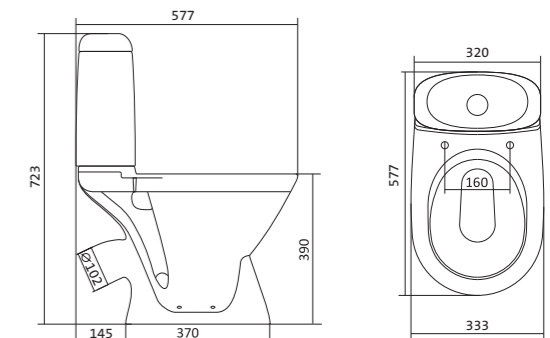

Унитаз-компакт Остин

	габариты, мм			тип монтажа
	длина	высота	ширина	
Унитаз-компакт Остин	650	790	350	скрытый

Артикул	Комплектация
1.WH30.2.419	1.WH30.2.427 чаша унитаза Остин 1.WH30.2.428 бачок Остин 1.WH30.1.852 комплект крепления к полу
	1.WH30.2.486 двухрежимная арматура 1.WH30.2.485 тонкое дюропластовое сиденье с функцией мягкого закрывания и быстрого снятия

Унитаз-компакт Бореаль

	габариты, мм			тип монтажа
	длина	высота	ширина	
Унитаз-компакт Бореаль с диагональным выпуском «Антивсплеск»	653	780	370	открытый

Артикул	Комплектация
1.WH30.1.704	1.WH11.1.553 чаша унитаза Бореаль антивсплеск 1.WH11.0.642 бачок Бореаль 1.WH10.8.693 комплект крепления к полу 1.WH10.7.275 однорежимная арматура 1.WH30.1.949 полипропиленовое сиденье
1.WH30.2.143	1.WH11.1.553 чаша унитаза Бореаль антивсплеск 1.WH11.0.642 бачок Бореаль 1.WH10.8.693 комплект крепления к полу 1.WH50.1.711 двухрежимная арматура 1.WH10.6.915 дюропластовое сиденье
1.WH30.2.146	1.WH11.1.553 чаша унитаза Бореаль антивсплеск 1.WH11.0.642 бачок Бореаль 1.WH10.8.693 комплект крепления к полу 1.WH50.1.711 двухрежимная арматура 1.WH30.2.050 дюропластовое сиденье с функцией мягкого закрывания и быстрого снятия

Унитаз-компакт Римини

	габариты, мм			тип монтажа
	длина	высота	ширина	
Унитаз-компакт Римини	577	723	333	открытый

Артикул	Комплектация
1.WH11.1.758	1.WH11.0.427 чаша унитаза Римини 1.WH11.0.673 бачок Римини 1.WH10.8.693 комплект креплений к полу 1.WH10.7.275 однорежимная арматура 1.WH30.1.948 полипропиленовое сиденье
1.WH50.1.523	1.WH11.0.427 чаша унитаза Римини 1.WH11.0.673 бачок Римини 1.WH10.8.693 комплект креплений к полу 1.WH30.1.957 двухрежимная арматура 1.WH30.1.948 полипропиленовое сиденье
1.WH30.2.130	1.WH11.0.427 чаша унитаза Римини 1.WH11.0.673 бачок Римини 1.WH10.8.693 комплект креплений к полу 1.WH30.2.451 двухрежимная арматура 1.WH10.6.924 дюропластовое сиденье