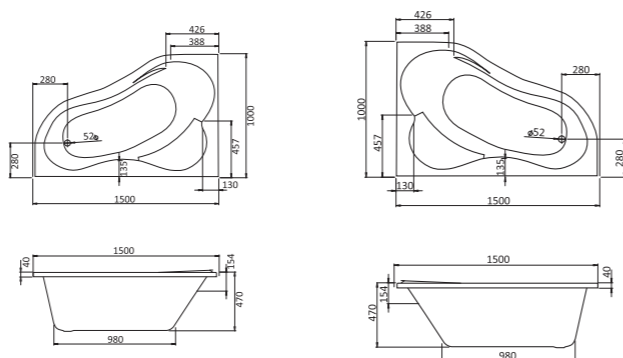

Асимметричная ванна Ибица 150x100

Артикул	Название	Глубина, мм	Объем, л	Комплектация
1.WH11.2.034	Ибица 150x100 левосторонняя	470	230	1.WH11.2.433 Монтажный комплект 1.WH11.2.087 Фронтальная панель
1.WH11.2.035	Ибица 150x100 правосторонняя	470	230	1.WH11.2.433 Монтажный комплект 1.WH11.2.205 Фронтальная панель