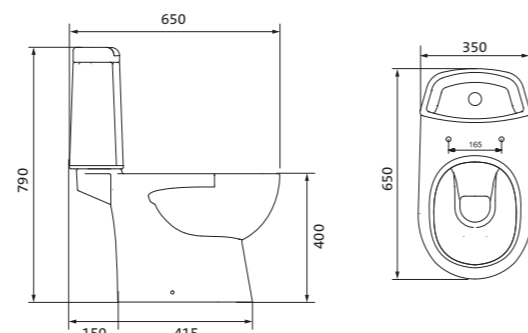

Унитаз-компакт Юнион

	габариты, мм			тип монтажа
	длина	высота	ширина	
Унитаз-компакт Юнион	680	780	359	скрытый

Артикул	Комплектация
1.WH30.2.420	1.WH30.2.425 чаша унитаза Юнион 1.WH30.2.426 бачок Юнион 1.WH30.1.852 комплект крепления к полу
	1.WH30.2.492 двухрежимная арматура 1.WH50.1.634 тонкое дюропластовое сиденье с функцией мягкого закрывания и быстрого снятия

Унитаз-компакт Уно

	габариты, мм			тип монтажа
	длина	высота	ширина	
Унитаз-компакт Уно	648	765	355	открытый

Артикул	Комплектация
1.WH50.1.613	1.WH50.1.614 чаша унитаза Уно 1.WH30.1.856 бачок Уно 1.WH10.8.693 комплект крепления к полу
	1.WH30.2.104 двухрежимная арматура 1.WH50.1.618 полипропиленовое сиденье с функцией мягкого закрывания

Унитаз-компакт Остин

	габариты, мм			тип монтажа
	длина	высота	ширина	
Унитаз-компакт Остин	650	790	350	скрытый

Артикул	Комплектация
1.WH30.2.419	1.WH30.2.427 чаша унитаза Остин 1.WH30.2.428 бачок Остин 1.WH30.1.852 комплект крепления к полу
	1.WH30.2.486 двухрежимная арматура 1.WH30.2.485 тонкое дюропластовое сиденье с функцией мягкого закрывания и быстрого снятия