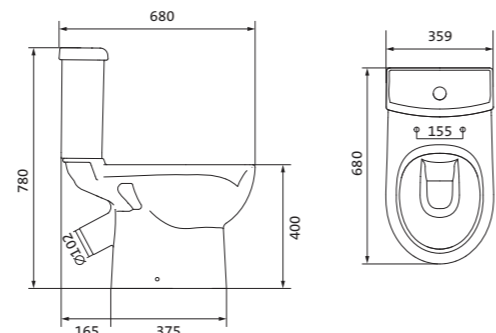

Унитаз-компакт Нео Лайт

габариты, мм тип монтажа

Унитаз-компакт Нео Лайт	габариты, мм			открытый
	длина	высота	ширина	
	646	791	363	

Артикул	Комплектация		
1.WH30.2.408	1.WH30.2.469	чаша унитаза Нео Лайт	1.WH30.2.299 двухрежимная арматура
	1.WH30.2.189	бачок Нео	1.WH30.2.467 дюропластовое сиденье с функцией
	1.WH10.8.693	комплект крепления к полу	быстрого снятия
1.WH30.2.409	1.WH30.2.469	чаша унитаза Нео Лайт	1.WH30.2.299 двухрежимная арматура
	1.WH30.2.189	бачок Нео	1.WH30.2.466 дюропластовое сиденье с функцией
	1.WH10.8.693	комплект крепления к полу	мягкого закрывания и быстрого снятия
1.WH30.2.471	1.WH30.2.469	чаша унитаза Нео Лайт	1.WH30.2.299 двухрежимная арматура
	1.WH30.2.189	бачок Нео	1.WH30.2.449 тонкое дюропластовое сиденье
	1.WH10.8.693	комплект крепления к полу	с функцией мягкого закрывания и быстрого снятия

Унитаз-компакт Юнион

	габариты, мм			тип монтажа
	длина	высота	ширина	
Унитаз-компакт Юнион	680	780	359	скрытый

Артикул	Комплектация
1.WH30.2.420	1.WH30.2.425 чаша унитаза Юнион 1.WH30.2.426 бачок Юнион 1.WH30.1.852 комплект крепления к полу
	1.WH30.2.492 двухрежимная арматура 1.WH50.1.634 тонкое дюропластовое сиденье с функцией мягкого закрывания и быстрого снятия