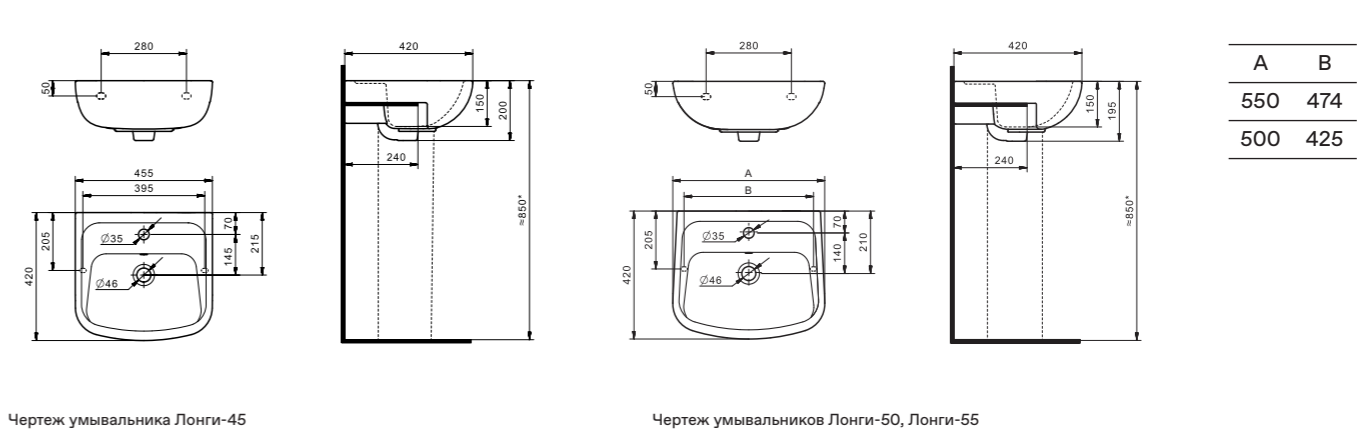

1.WH50.1.753	Умывальник Лонги-45	455x420x200	с отверстием	1.WH11.0.587 Постамент Анимо
1.WH50.1.754	Умывальник Лонги-50	500x420x195	с отверстием	1.WH11.0.587 Постамент Анимо
1.WH50.1.755	Умывальник Лонги-55	550x420x195	с отверстием	1.WH11.0.587 Постамент Анимо
1.WH11.0.587	Постамент Анимо			
1.WH50.1.771	Комплект кронштейнов 250 мм