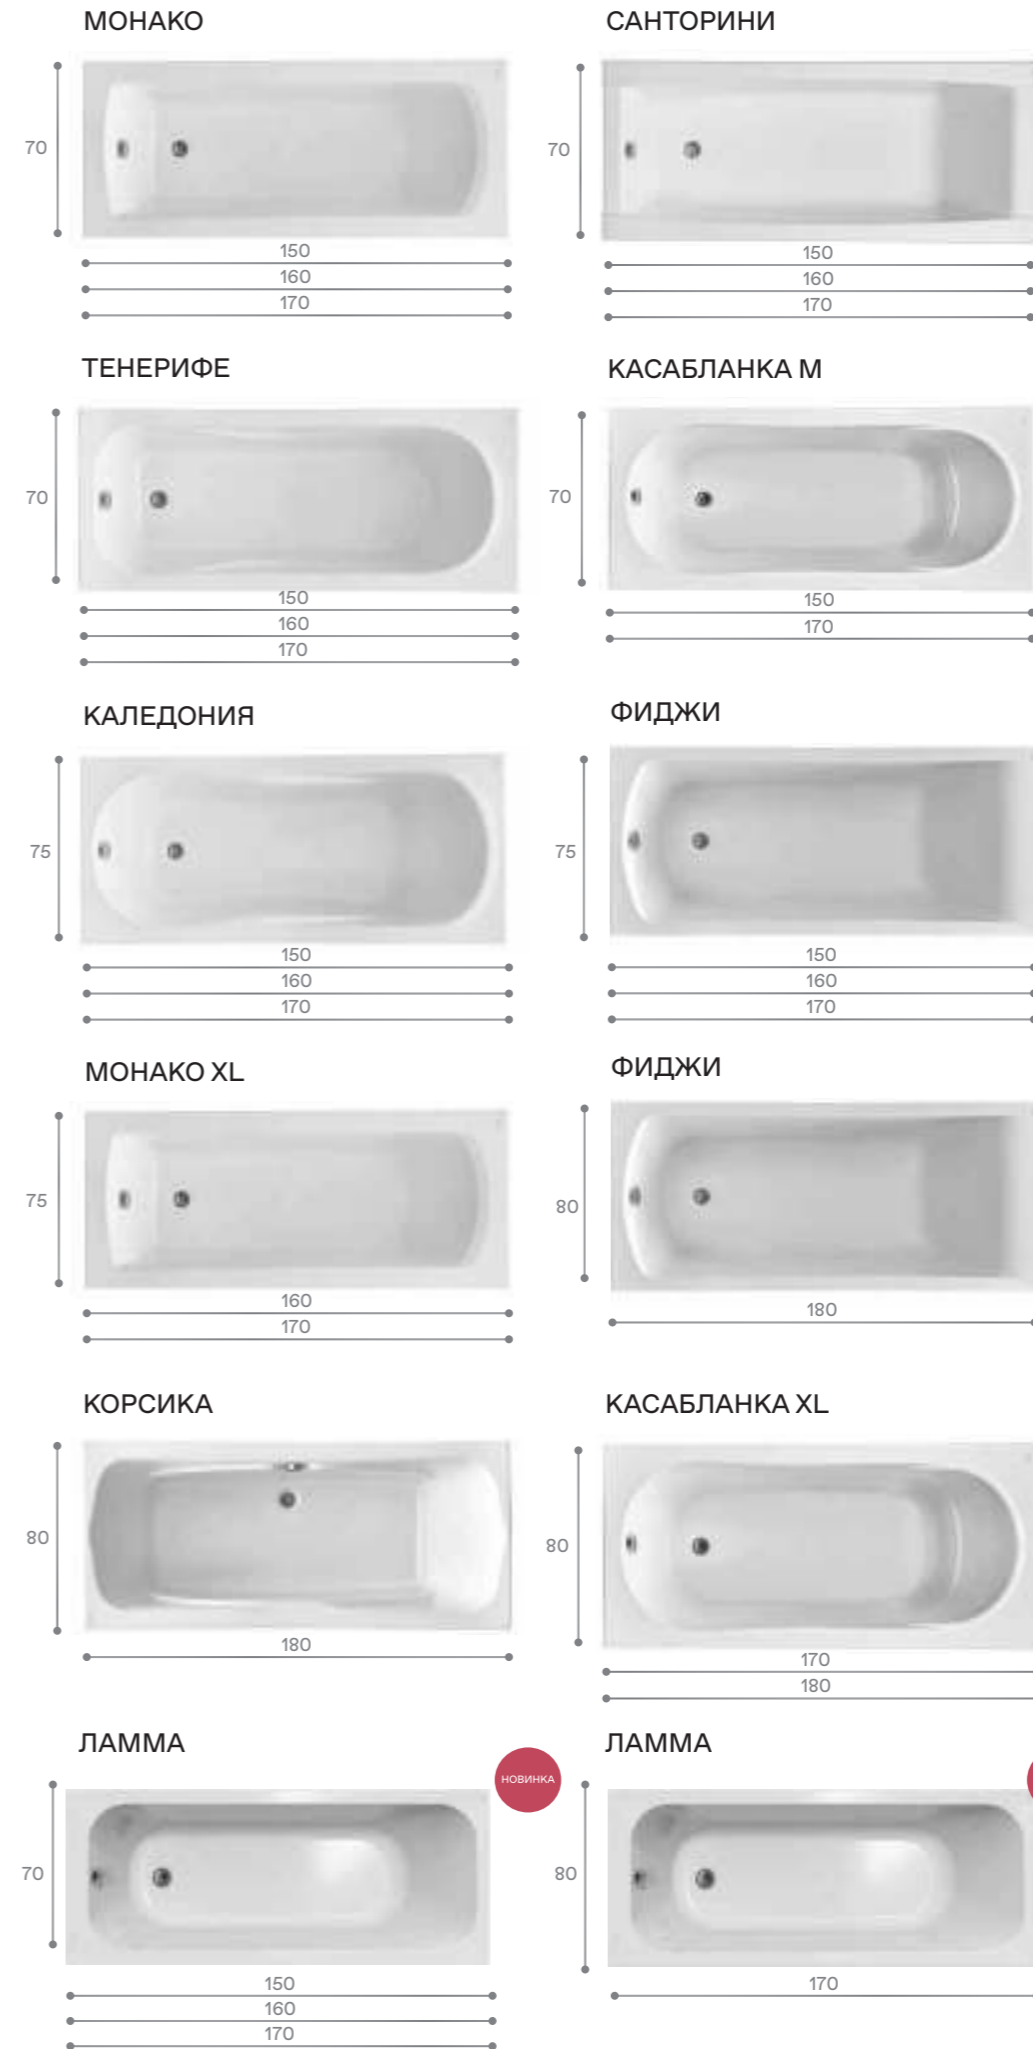

Каркас для симметричной ванны

Упрощенный каркас для прямоугольной ванны

Прямоугольные ванны

Элегантность и функциональность

Дизайн ванн Santek создается на основе изучения потребительских предпочтений и пожеланий.