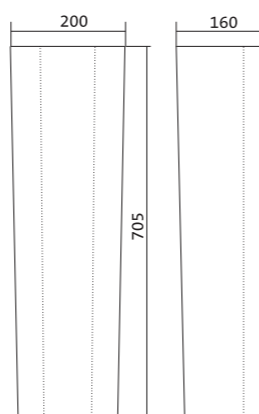

Умывальник Бореаль

1.WH11.0.484	Умывальник Бореаль-60	585x475x205	с отверстием	1.WH11.0.591 Постамент БСК
1.WH11.0.481	Умывальник Бореаль-60	585x475x205	без отверстия	1.WH11.0.591 Постамент БСК
1.WH11.0.591	Постамент БСК			

Унитаз-компакт Бореаль

	габариты, мм			тип монтажа
	длина	высота	ширина	
Унитаз-компакт Бореаль с диагональным выпуском «Антивсплеск»	653	780	370	открытый

Артикул	Комплектация	
1.WH30.1.704	1.WH11.1.553 чаша унитаза Бореаль антивсплеск 1.WH11.0.642 бачок Бореаль 1.WH10.8.693 комплект крепления к полу	1.WH10.7.275 однорежимная арматура 1.WH30.1.949 полипропиленовое сиденье
1.WH30.2.143	1.WH11.1.553 чаша унитаза Бореаль антивсплеск 1.WH11.0.642 бачок Бореаль 1.WH10.8.693 комплект крепления к полу	1.WH50.1.711 двухрежимная арматура 1.WH10.6.915 дюропластовое сиденье
1.WH30.2.146	1.WH11.1.553 чаша унитаза Бореаль антивсплеск 1.WH11.0.642 бачок Бореаль 1.WH10.8.693 комплект крепления к полу	1.WH50.1.711 двухрежимная арматура 1.WH30.2.050 дюропластовое сиденье с функцией мягкого закрывания и быстрого снятия