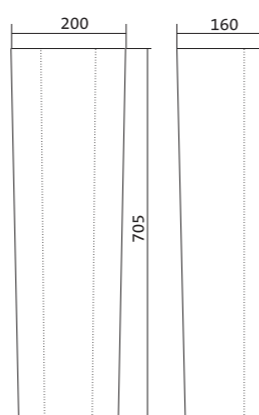

1.WH11.0.484	Умывальник Бореаль-60	585x475x205	с отверстием	1.WH11.0.591 Постамент БСК
1.WH11.0.481	Умывальник Бореаль-60	585x475x205	без отверстия	1.WH11.0.591 Постамент БСК
1.WH11.0.591	Постамент БСК