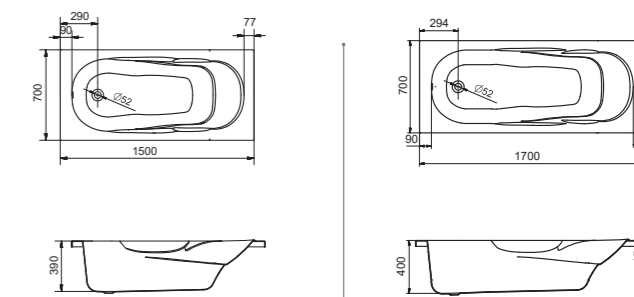

Прямоугольная ванна Касабланка М 150x70 / 170x70

Артикул	Название	Глубина, мм	Объем, л	Комплектация
1.WN50.1.530	Касабланка М 150x70	390	150	1.WN50.1.541 Упрощенный монтажный комплект (без слива-перелива) 1.WN50.1.532 Фронтальная панель
1.WN50.1.531	Касабланка М 170x70	400	175	1.WN50.1.541 Упрощенный монтажный комплект (без слива-перелива) 1.WN50.1.533 Фронтальная панель