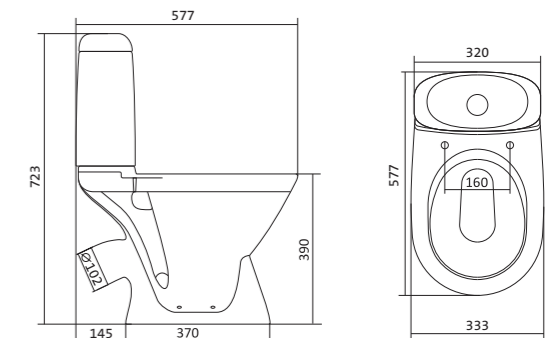

Унитаз-компакт Бореаль

	габариты, мм			тип монтажа
	длина	высота	ширина	
Унитаз-компакт Бореаль с диагональным выпуском «Антивсплеск»	653	780	370	открытый

Артикул	Комплектация		
1.WH30.1.704	1.WH11.1.553	чаша унитаза Бореаль антивсплеск	1.WH10.7.275 однорежимная арматура
	1.WH11.0.642	бачок Бореаль	1.WH30.1.949 полипропиленовое сиденье
	1.WH10.8.693	комплект крепления к полу	
1.WH30.2.143	1.WH11.1.553	чаша унитаза Бореаль антивсплеск	1.WH50.1.711 двухрежимная арматура
	1.WH11.0.642	бачок Бореаль	1.WH10.6.915 дюропластовое сиденье
	1.WH10.8.693	комплект крепления к полу	
1.WH30.2.146	1.WH11.1.553	чаша унитаза Бореаль антивсплеск	1.WH50.1.711 двухрежимная арматура
	1.WH11.0.642	бачок Бореаль	1.WH30.2.050 дюропластовое сиденье с функцией мягкого закрывания и быстрого снятия
	1.WH10.8.693	комплект крепления к полу	

Унитаз-компакт Римини

	габариты, мм			тип монтажа
	длина	высота	ширина	
Унитаз-компакт Римини	577	723	333	открытый

Артикул	Комплектация		
1.WH11.1.758	1.WH11.0.427	чаша унитаза Римини	1.WH10.7.275 однорежимная арматура
	1.WH11.0.673	бачок Римини	1.WH30.1.948 полипропиленовое сиденье
	1.WH10.8.693	комплект креплений к полу	
1.WH50.1.523	1.WH11.0.427	чаша унитаза Римини	1.WH30.1.957 двухрежимная арматура
	1.WH11.0.673	бачок Римини	1.WH30.1.948 полипропиленовое сиденье
	1.WH10.8.693	комплект креплений к полу	
1.WH30.2.130	1.WH11.0.427	чаша унитаза Римини	1.WH30.2.451 двухрежимная арматура
	1.WH11.0.673	бачок Римини	1.WH10.6.924 дюропластовое сиденье
	1.WH10.8.693	комплект креплений к полу	