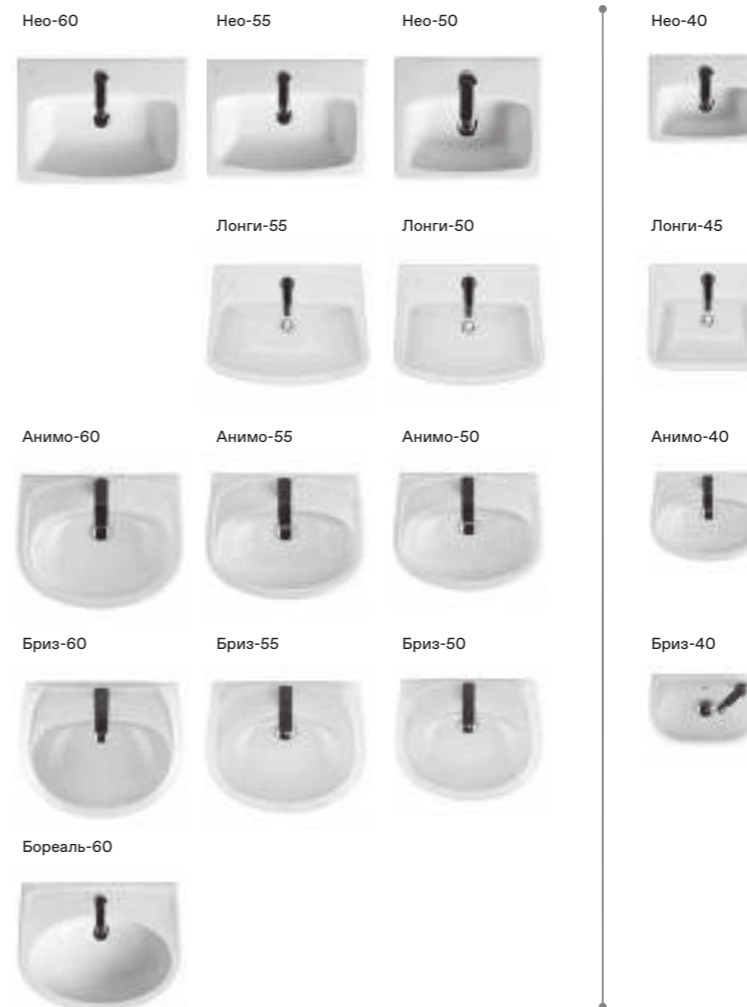

Комфорт и эстетика

Если габариты помещения не позволяют установить мебельную тумбу под умывальник, то скрыть коммуникации позволит раковина с постаментом. Постамент выполняет не только функцию опоры, но и является декоративным элементом в интерьере. Мы предлагаем современные коллекционные решения для типовых размеров ванных комнат. В коллекциях представлены умывальники с шириной от 60 до 40 см.

Маленькие умывальники с шириной 40 см не рекомендуем устанавливать на постамент.