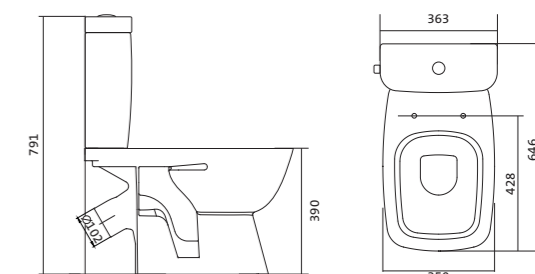

Унитаз-компакт Нео

габариты, мм тип монтажа

Унитаз-компакт Нео	габариты, мм			тип монтажа
	длина	высота	ширина	
	648	785	365	скрытый

Артикул	Комплектация		
1.WH30.2.187	1.WH30.2.188	чаша унитаза Нео	1.WH30.2.299 двухрежимная арматура
	1.WH30.2.189	бачок Нео	1.WH30.2.192 дюропластовое сиденье
	1.WH30.1.852	комплект крепления к полу	
1.WH30.2.194	1.WH30.2.188	чаша унитаза Нео	1.WH30.2.299 двухрежимная арматура
	1.WH30.2.189	бачок Нео	1.WH30.2.193 дюропластовое сиденье с функцией
	1.WH30.1.852	комплект крепления к полу	мягкого закрывания и быстрого снятия
1.WH30.2.470	1.WH30.2.188	чаша унитаза Нео	1.WH30.2.299 двухрежимная арматура 1.WH30.2.450
	1.WH30.2.189	бачок Нео	тонкое дюропластовое сиденье
	1.WH30.1.852	комплект крепления к полу	с функцией мягкого закрывания и быстрого снятия

Унитаз-компакт Нео Лайт

габариты, мм тип монтажа

Унитаз-компакт Нео Лайт	габариты, мм			тип монтажа
	длина	высота	ширина	
	646	791	363	открытый

Артикул	Комплектация		
1.WH30.2.408	1.WH30.2.469	чаша унитаза Нео Лайт	1.WH30.2.299 двухрежимная арматура
	1.WH30.2.189	бачок Нео	1.WH30.2.467 дюропластовое сиденье с функцией
	1.WH10.8.693	комплект крепления к полу	быстрого снятия
1.WH30.2.409	1.WH30.2.469	чаша унитаза Нео Лайт	1.WH30.2.299 двухрежимная арматура
	1.WH30.2.189	бачок Нео	1.WH30.2.466 дюропластовое сиденье с функцией
	1.WH10.8.693	комплект крепления к полу	мягкого закрывания и быстрого снятия
1.WH30.2.471	1.WH30.2.469	чаша унитаза Нео Лайт	1.WH30.2.299 двухрежимная арматура
	1.WH30.2.189	бачок Нео	1.WH30.2.449 тонкое дюропластовое сиденье
	1.WH10.8.693	комплект крепления к полу	с функцией мягкого закрывания и быстрого снятия