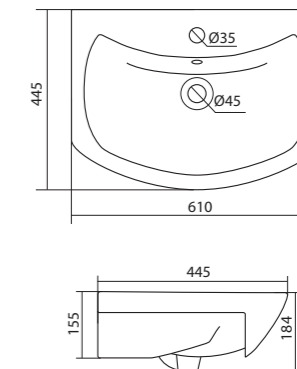

Умывальник Балтика-60

1.WH11.0.246 Умывальник Балтика-60 610x445x184