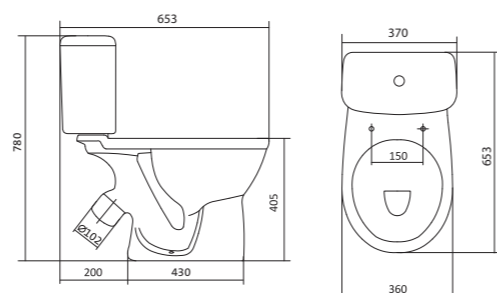

Унитаз-компакт Юнион

	габариты, мм			тип монтажа
	длина	высота	ширина	
Унитаз-компакт Юнион	680	780	359	скрытый

Артикул	Комплектация		
1.WH30.2.420	1.WH30.2.425	чаша унитаза Юнион	1.WH30.2.492 двухрежимная арматура
	1.WH30.2.426	бачок Юнион	1.WH50.1.634 тонкое дюропластовое сиденье с функцией мягкого закрывания и быстрого снятия
	1.WH30.1.852	комплект крепления к полу	

Унитаз-компакт Остин

	габариты, мм			тип монтажа
	длина	высота	ширина	
Унитаз-компакт Остин	650	790	350	скрытый

Артикул	Комплектация		
1.WH30.2.419	1.WH30.2.427	чаша унитаза Остин	1.WH30.2.486 двухрежимная арматура
	1.WH30.2.428	бачок Остин	1.WH30.2.485 тонкое дюропластовое сиденье с функцией мягкого закрывания и быстрого снятия
	1.WH30.1.852	комплект крепления к полу	

Унитаз-компакт Бореаль

	габариты, мм			тип монтажа
	длина	высота	ширина	
Унитаз-компакт Бореаль с диагональным выпуском «Антивсплеск»	653	780	370	открытый

Артикул	Комплектация
1.WH30.1.704	1.WH11.1.553 чаша унитаза Бореаль антивсплеск 1.WH11.0.642 бачок Бореаль 1.WH10.8.693 комплект крепления к полу 1.WH10.7.275 однорежимная арматура 1.WH30.1.949 полипропиленовое сиденье
1.WH30.2.143	1.WH11.1.553 чаша унитаза Бореаль антивсплеск 1.WH11.0.642 бачок Бореаль 1.WH10.8.693 комплект крепления к полу 1.WH50.1.711 двухрежимная арматура 1.WH10.6.915 дюропластовое сиденье
1.WH30.2.146	1.WH11.1.553 чаша унитаза Бореаль антивсплеск 1.WH11.0.642 бачок Бореаль 1.WH10.8.693 комплект крепления к полу 1.WH50.1.711 двухрежимная арматура 1.WH30.2.050 дюропластовое сиденье с функцией мягкого закрывания и быстрого снятия