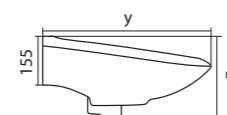

Умывальник Бриз

1.WH11.0.442	Умывальник Бриз-40	400x265x153	левое отверстие	
1.WH11.0.445	Умывальник Бриз-40	400x265x153	правое отверстие	
1.WH11.0.439	Умывальник Бриз-40	400x265x153	без отверстия	
1.WH11.0.451	Умывальник Бриз-50	500x360x170	с отверстием	1.WH11.0.595 Постамент БИЦ
1.WH11.0.448	Умывальник Бриз-50	500x360x170	без отверстия	1.WH11.0.595 Постамент БИЦ
1.WH11.0.460	Умывальник Бриз-55	552x451x198	с отверстием	1.WH11.0.595 Постамент БИЦ
1.WH11.0.457	Умывальник Бриз-55	552x451x198	без отверстия	1.WH11.0.595 Постамент БИЦ
1.WH11.0.466	Умывальник Бриз-60	595x488x212	с отверстием	1.WH11.0.595 Постамент БИЦ
1.WH11.0.463	Умывальник Бриз-60	595x488x212	без отверстия	1.WH11.0.595 Постамент БИЦ
1.WH11.0.595	Постамент БИЦ			

x	y	z	f
500	360	170	148
552	451	198	165
595	488	212	212