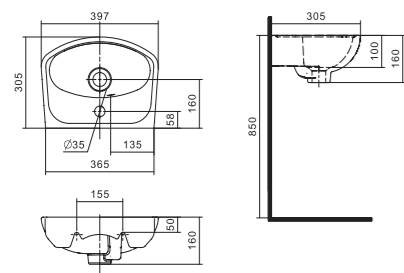

Чертеж умывальника Анимо-40

Чертеж умывальников Анимо-50, Анимо-55, Анимо-60

x	y	z	f
500	392	190	170
550	440	205	200
585	475	202	200

Унитаз-компакт Анимо

	габариты, мм			тип монтажа
	длина	высота	ширина	
Унитаз-компакт Анимо с диагональным выпуском	635	750	380	открытый