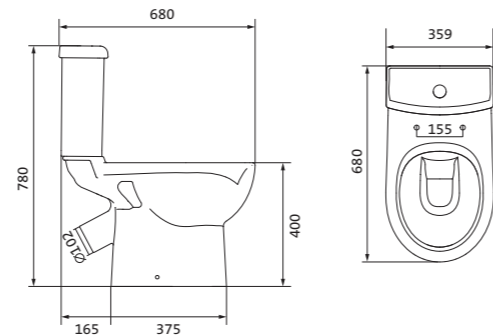

Унитаз-компакт Нео Лайт

габариты, мм тип монтажа

Унитаз-компакт Нео Лайт	габариты, мм			тип монтажа
	длина	высота	ширина	
	646	791	363	открытый

Артикул	Комплектация		
1.WH30.2.408	1.WH30.2.469	чаша унитаза Нео Лайт	1.WH30.2.299 двухрежимная арматура
	1.WH30.2.189	бачок Нео	1.WH30.2.467 дюропластовое сиденье с функцией
	1.WH10.8.693	комплект крепления к полу	быстрого снятия
1.WH30.2.409	1.WH30.2.469	чаша унитаза Нео Лайт	1.WH30.2.299 двухрежимная арматура
	1.WH30.2.189	бачок Нео	1.WH30.2.466 дюропластовое сиденье с функцией
	1.WH10.8.693	комплект крепления к полу	мягкого закрывания и быстрого снятия
1.WH30.2.471	1.WH30.2.469	чаша унитаза Нео Лайт	1.WH30.2.299 двухрежимная арматура
	1.WH30.2.189	бачок Нео	1.WH30.2.449 тонкое дюропластовое сиденье
	1.WH10.8.693	комплект крепления к полу	с функцией мягкого закрывания и быстрого снятия

Унитаз-компакт Юнион

	габариты, мм			тип монтажа
	длина	высота	ширина	
Унитаз-компакт Юнион	680	780	359	скрытый

Артикул	Комплектация		
1.WH30.2.420	1.WH30.2.425	чаша унитаза Юнион	1.WH30.2.492 двухрежимная арматура
	1.WH30.2.426	бачок Юнион	1.WH50.1.634 тонкое дюропластовое сиденье с функцией мягкого закрывания и быстрого снятия
	1.WH30.1.852	комплект крепления к полу	