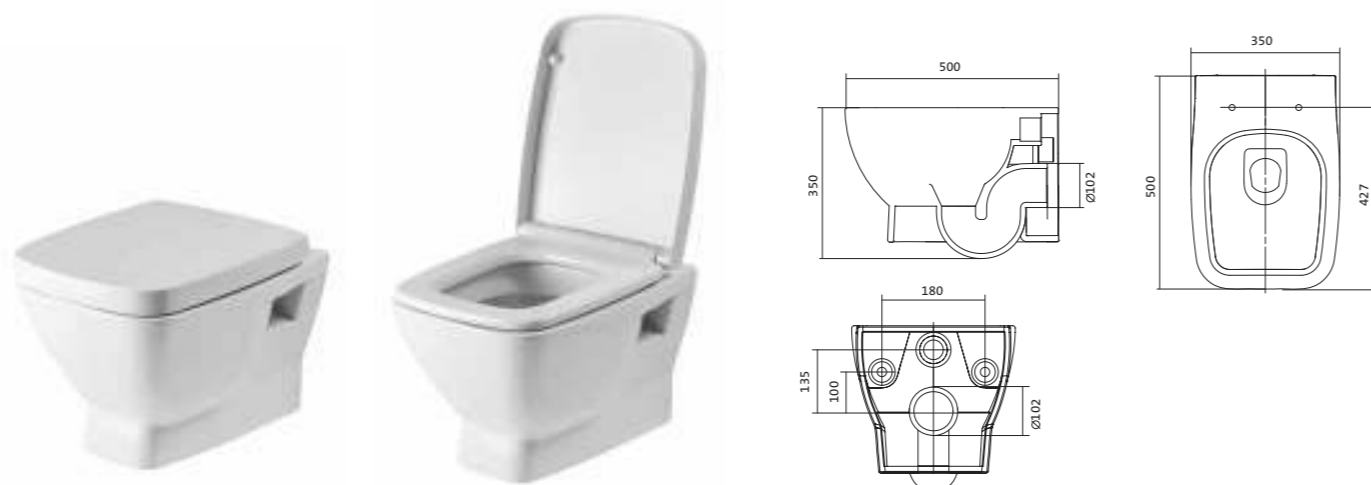

Унитаз подвесной Нео

габариты, мм

длина   высота   ширина

Унитаз подвесной Нео	500	350	350

Артикул	Комплектация		
1.WH30.2.423	1.WH30.2.430	чаша унитаза подвесного Нео	1.WH30.2.479 дюропластовое сиденье с функцией мягкого закрывания и быстрого снятия
1.WH30.2.410	1.WH30.2.430	чаша унитаза подвесного Нео	1.WH30.2.480 дюропластовое сиденье с функцией быстрого снятия