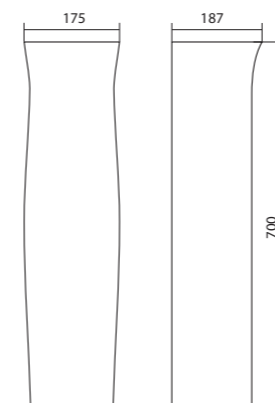

Умывальник Нео

1.WH30.2.183	Умывальник Нео-40	400x340x172	с отверстием	
1.WH30.2.184	Умывальник Нео-50	500x430x172	с отверстием	1.WH30.2.182 Постамент Нео
1.WH30.2.185	Умывальник Нео-55	550x450x172	с отверстием	1.WH30.2.182 Постамент Нео
1.WH30.2.186	Умывальник Нео-60	600x450x172	с отверстием	1.WH30.2.182 Постамент Нео
1.WH30.2.182	Постамент Нео			

Умывальник Лонги

1.WH50.1.753	Умывальник Лонги-45	455x420x200	с отверстием	1.WH11.0.587 Постамент Анимо
1.WH50.1.754	Умывальник Лонги-50	500x420x195	с отверстием	1.WH11.0.587 Постамент Анимо
1.WH50.1.755	Умывальник Лонги-55	550x420x195	с отверстием	1.WH11.0.587 Постамент Анимо
1.WH11.0.587	Постамент Анимо			
1.WH50.1.771	Комплект кронштейнов 250 мм