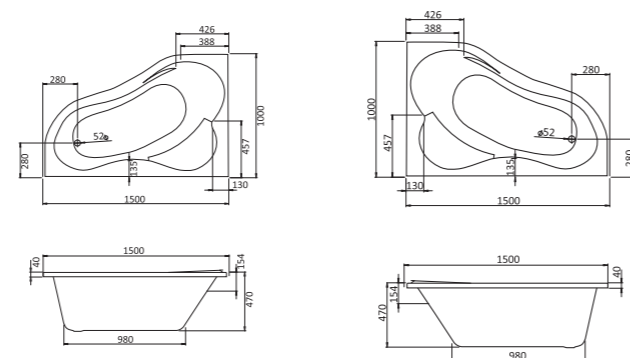

Асимметричная ванна Ибица 150x100

Артикул	Название	Глубина, мм	Объем, л	Комплектация
1.WH11.2.034	Ибица 150x100 левосторонняя	470	230	1.WH11.2.433 Монтажный комплект 1.WH11.2.087 Фронтальная панель
1.WH11.2.035	Ибица 150x100 правосторонняя	470	230	1.WH11.2.433 Монтажный комплект 1.WH11.2.205 Фронтальная панель