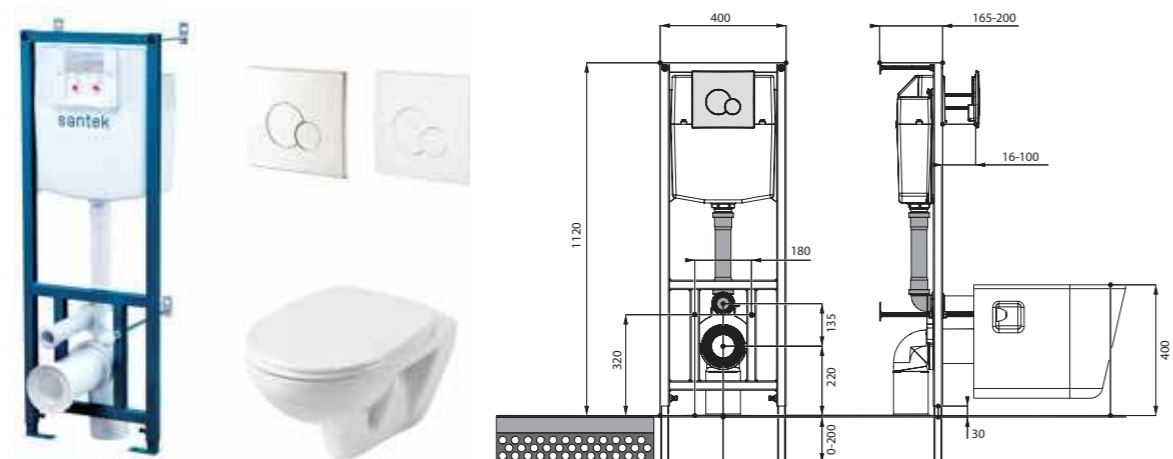

Готовое решение Бореаль

Артикул	Комплектация
1.WH30.2.464	Пэк Бореаль (подвесной унитаз с сиденьем, инсталляция, панель белого цвета) 1.WH30.2.253 чаша унитаза подвесного Бореаль 1.WH50.1.688 сиденье Бореаль с функцией мягкого закрывания и быстрого снятия 1.WH50.1.761 инсталляция для унитаза Бореаль / Нео, панель белого цвета
1.WH50.1.544	Пэк Бореаль (подвесной унитаз с сиденьем, инсталляция, панель хром глянец) 1.WH30.2.253 чаша унитаза подвесного Бореаль 1.WH50.1.688 сиденье Бореаль с функцией мягкого закрывания и быстрого снятия 1.WH50.1.762 инсталляция для унитаза Бореаль / Нео, панель хром глянец