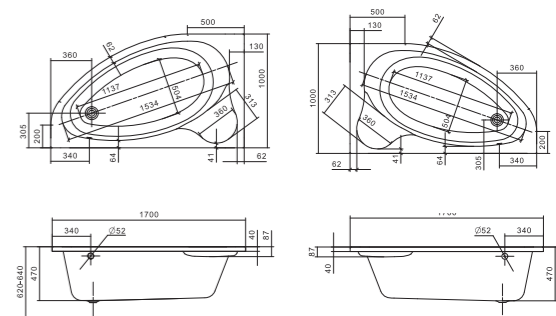

Асимметричная ванна Эдера 170x100

Артикул	Название	Глубина, мм	Объем, л	Комплектация
1.WH50.1.662	Эдера 170x100 левосторонняя	470	255	1.WH50.1.666 Монтажный комплект 1.WH50.1.664 Фронтальная панель
1.WH50.1.663	Эдера 170x100 правосторонняя	470	255	1.WH50.1.666 Монтажный комплект 1.WH50.1.664 Фронтальная панель