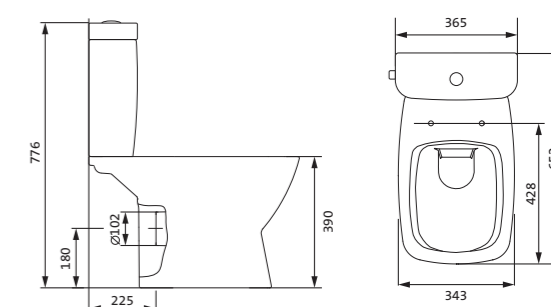

Артикул	Комплектация		
1.WH30.2.418	1.WH50.1.604	чаша безободкового унитаза Нео rimless	1.WH30.2.299 двухрежимная арматура
	1.WH30.2.189	бачок Нео	1.WH30.2.450 тонкое дюропластовое сиденье с функцией мягкого закрывания и быстрого снятия
	1.WH30.1.852	комплект крепления к полу	снятия