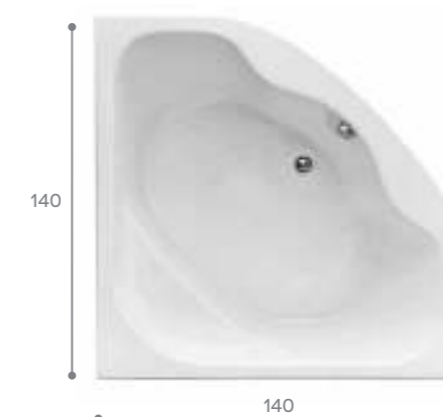

Симметричные ванны

Индивидуальность

Угловая ванна поможет придать вашей ванной комнате индивидуальность. Симметричные модели подойдут для просторных помещений. Такие размеры позволяют чувствовать себя очень комфортно, даже если вы принимаете ее вдвоем. Элегантность и эргономичность ванн Santek позволяют говорить о процессе принятия ванны, как об истинном удовольствии, доступном широкому кругу потребителей.

МЕЛВИЛЛ