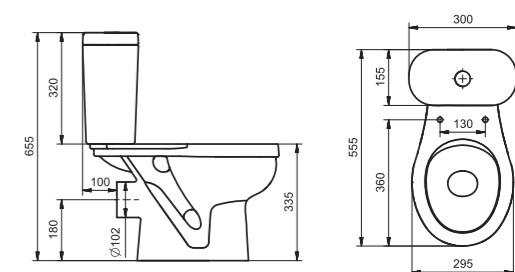

Артикул	Комплектация
1.WH50.1.741	1.WH50.1.742 чаша унитаза Каспер
	1.WH50.1.743 бачок с крышкой Каспер
	1.WH10.8.693 комплект крепления к полу
	1.WH50.1.745 однорежимная арматура
	1.WH50.1.765 полипропиленовое сиденье