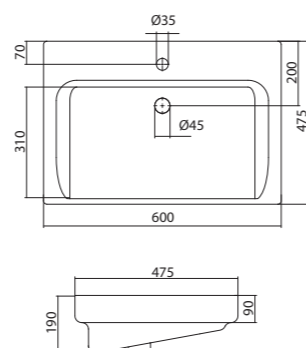

1.WH10.9.652 Умывальник Байкал-60 605x470x190

Умывальник Селигер-60

1.WH11.0.268 Умывальник Селигер-60 605x445x190

Умывальник Миранда-60

1.WH30.2.421 Умывальник Миранда-60 600x435x190

Умывальник Тигода-60

1.WH30.2.082 Умывальник Тигода-60 600x475x190