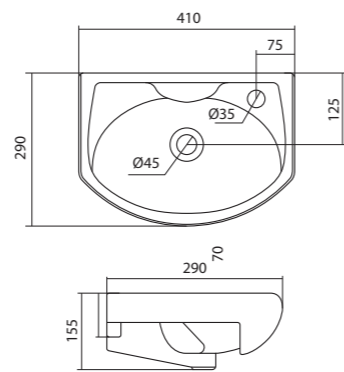

Умывальник Азов-40

1.WH11.0.254 Умывальник Азов-40 410x290x155