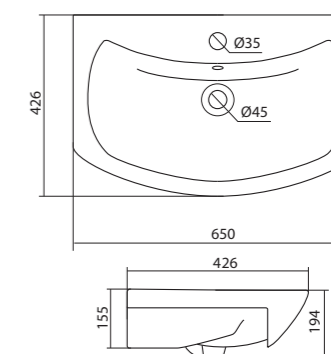

Умывальник Эллада-60

1.WH11.0.198 Умывальник Эллада-60 600x435x190

Умывальник Элина-60

1.WH50.1.606 Умывальник Элина-60 600x468x172

Умывальник Балтика-65

1.WH20.7.775 Умывальник Балтика-65 650x426x194

Умывальник Байкал-65