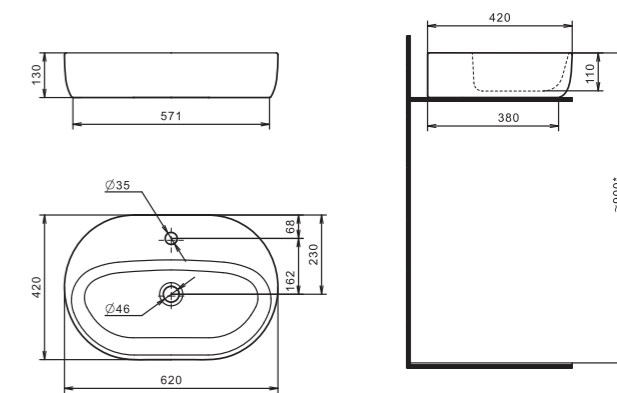

Умывальник Одри 620x420

1.WH50.1.710 Умывальник Одри-62 620x420x130