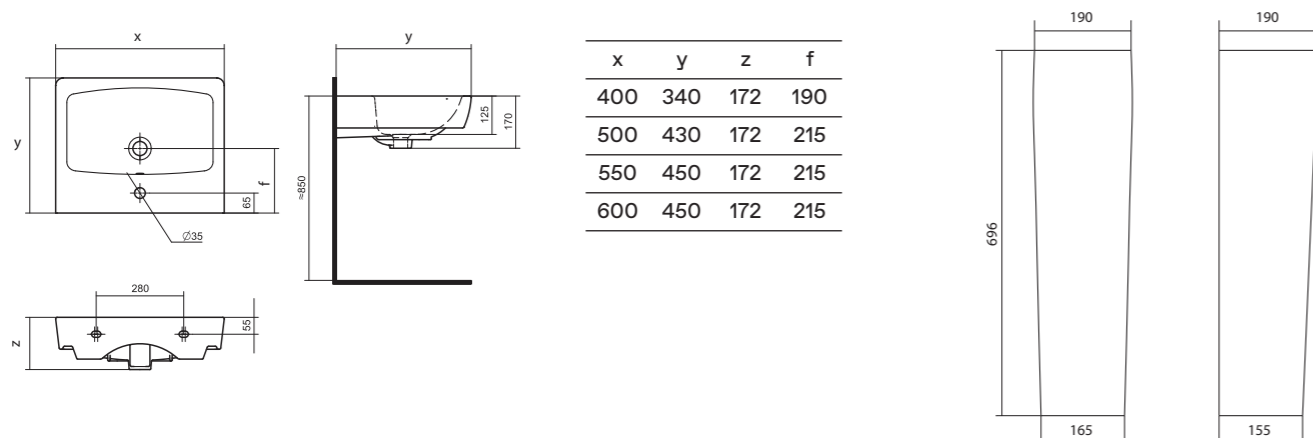

1.WH30.2.183	Умывальник Нео-40	400x340x172	с отверстием	
1.WH30.2.184	Умывальник Нео-50	500x430x172	с отверстием	1.WH30.2.182 Постамент Нео
1.WH30.2.185	Умывальник Нео-55	550x450x172	с отверстием	1.WH30.2.182 Постамент Нео
1.WH30.2.186	Умывальник Нео-60	600x450x172	с отверстием	1.WH30.2.182 Постамент Нео
1.WH30.2.182	Постамент Нео