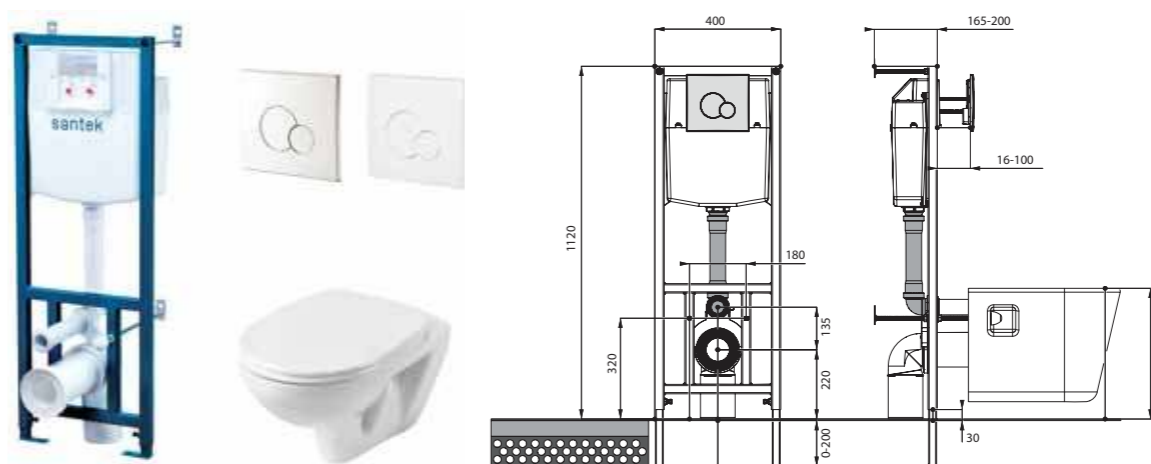

Бореаль

Артикул	Комплектация
1.WH30.2.464	Пэк Бореаль (подвесной унитаз с сиденьем, инсталляция, панель белого цвета)
	1.WH30.2.253 чаша унитаза подвесного Бореаль
	1.WH50.1.688 тонкое сиденье Бореаль с функцией мягкого закрывания и быстрого снятия
	1.WH50.1.761 инсталляция для унитаза Бореаль / Нео, панель хром глянец
1.WH50.1.544	Пэк Бореаль (подвесной унитаз с сиденьем, инсталляция, панель хром глянец)
	1.WH30.2.253 чаша унитаза подвесного Бореаль
	1.WH50.1.688 тонкое сиденье Бореаль с функцией мягкого закрывания и быстрого снятия
	1.WH50.1.762 инсталляция для унитаза Бореаль / Нео, панель хром глянец