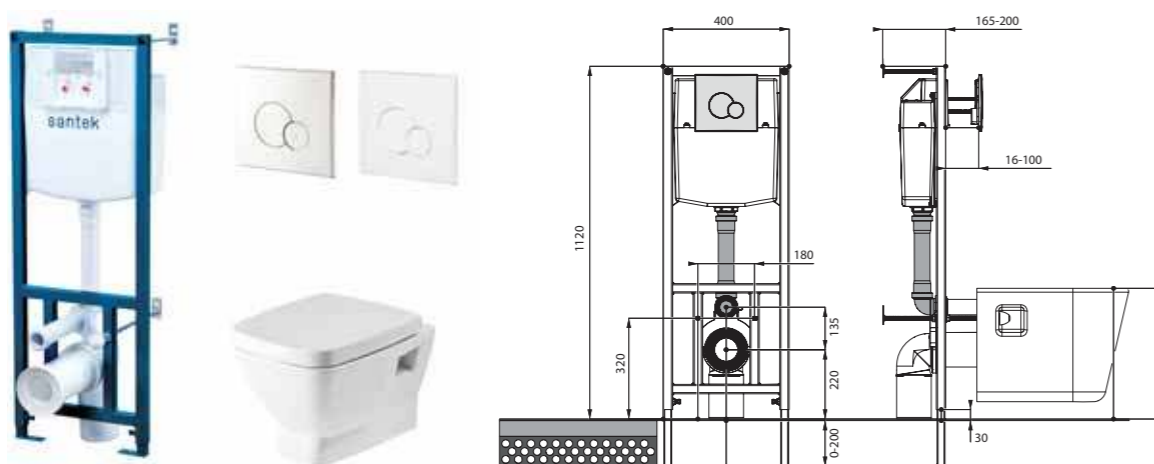

Нео

Артикул	Комплектация
1.WH30.2.463	Пэк Нео (подвесной унитаз с сиденьем, инсталляция, панель белого цвета)
	1.WH30.2.430 чаша унитаза подвесного Нео
	1.WH30.2.479 сиденье Нео с функцией мягкого закрывания и быстрого снятия
	1.WH50.1.761 инсталляция для унитаза Бореаль / Нео, панель белого цвета
1.WH50.1.543	Пэк Нео (подвесной унитаз с сиденьем, инсталляция, панель хром глянец)
	1.WH30.2.430 чаша унитаза подвесного Нео
	1.WH30.2.479 сиденье Нео с функцией мягкого закрывания и быстрого снятия
	1.WH50.1.762 инсталляция для унитаза Бореаль / Нео, панель хром глянец