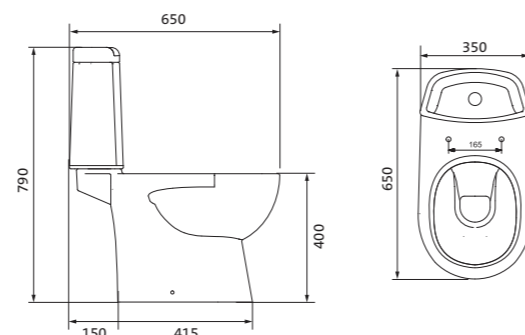

Унитаз-компакт Юнион

	габариты, мм			тип монтажа
	длина	высота	ширина	
Унитаз-компакт Юнион	680	780	359	скрытый

Артикул	Комплектация		
1.WH30.2.420	1.WH30.2.425	чаша унитаза Юнион	1.WH30.2.492 двухрежимная арматура
	1.WH30.2.426	бачок Юнион	1.WH50.1.634 тонкое дюропластовое сиденье с функцией мягкого закрывания и быстрого снятия
	1.WH30.1.852	комплект крепления к полу	

Унитаз-компакт Уно

	габариты, мм			тип монтажа
	длина	высота	ширина	
Унитаз-компакт Уно	648	765	355	открытый

Артикул	Комплектация		
1.WH50.1.613	1.WH50.1.614	чаша унитаза Уно	1.WH30.2.104 двухрежимная арматура
	1.WH30.1.856	бачок Уно	1.WH50.1.618 полипропиленовое сиденье с функцией мягкого закрывания
	1.WH10.8.693	комплект крепления к полу	

Унитаз-компакт Остин

	габариты, мм			тип монтажа
	длина	высота	ширина	
Унитаз-компакт Остин	650	790	350	скрытый

Артикул	Комплектация		
1.WH30.2.419	1.WH30.2.427	чаша унитаза Остин	1.WH30.2.486 двухрежимная арматура
	1.WH30.2.428	бачок Остин	1.WH30.2.485 тонкое дюропластовое сиденье с функцией мягкого закрывания и быстрого снятия
	1.WH30.1.852	комплект крепления к полу	