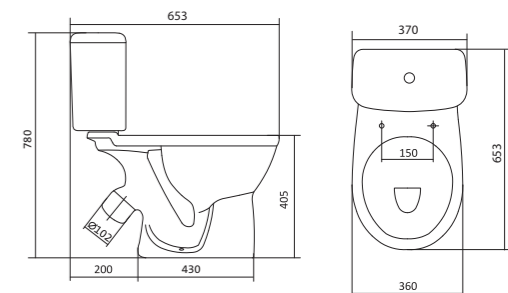

Унитаз-компакт Бореаль

	габариты, мм			тип монтажа
	длина	высота	ширина	
Унитаз-компакт Бореаль с диагональным выпуском «Антивсплеск»	653	780	370	открытый