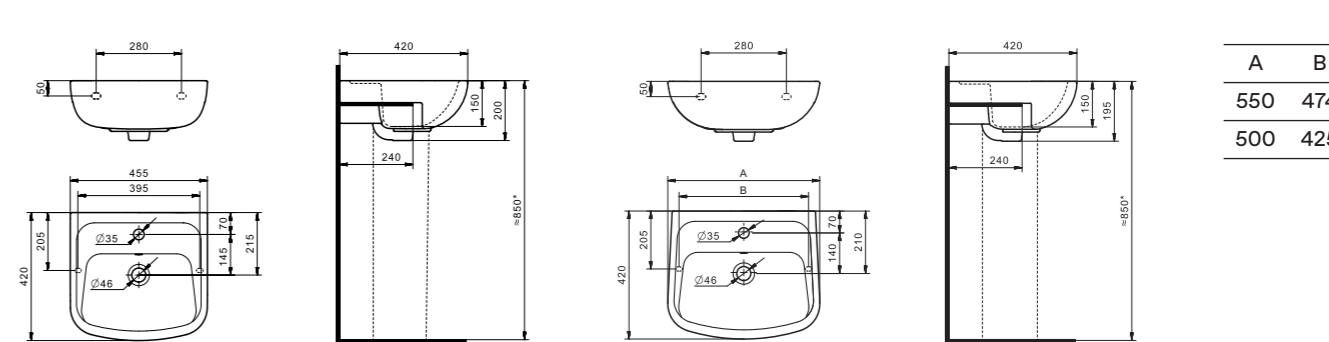

1.WH50.1.753	Умывальник Лонги-45	455x420x200	с отверстием	1.WH11.0.587 Постамент Анимо
1.WH50.1.754	Умывальник Лонги-50	500x420x195	с отверстием	1.WH11.0.587 Постамент Анимо
1.WH50.1.755	Умывальник Лонги-55	550x420x195	с отверстием	1.WH11.0.587 Постамент Анимо
1.WH11.0.587	Постамент Анимо			
1.WH50.1.771	Комплект кронштейнов 250 мм			

Чертеж умывальника Лонги-45

Чертеж умывальников Лонги-50, Лонги-55