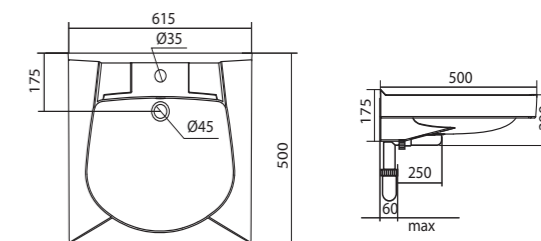

Умывальник Ирис-36

1.WH11.0.514	Умывальник Ирис-36	360x354x150	угловой, с отверстием под смеситель
--------------	--------------------	-------------	-------------------------------------

Умывальник Пилот-50