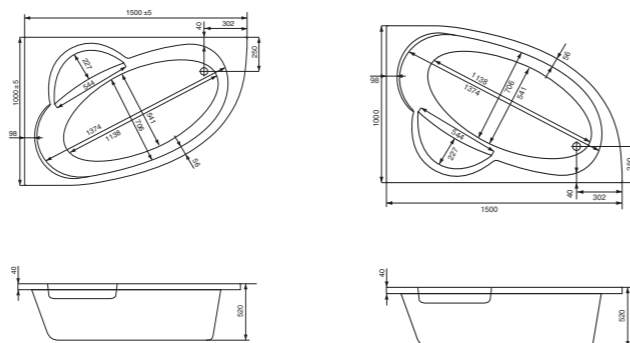

Асимметричная ванна Шри-Ланка 150x100

Артикул	Название	Глубина, мм	Объем, л	Комплектация
1.WH30.2.394	Шри-Ланка 150x100 левосторонняя	520	280	1.WH30.2.396 Монтажный комплект 1.WH50.1.655 Фронтальная панель
1.WH30.2.395	Шри-Ланка 150x100 правосторонняя	520	280	1.WH30.2.396 Монтажный комплект 1.WH50.1.656 Фронтальная панель