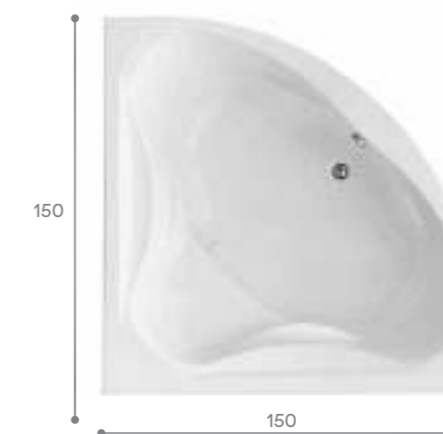

КАРИБЫ

МЕЛВИЛЛ

КАННЫ

САН-ПАУЛУ

Симметричная ванна Карибы 140x140

Артикул	Название	Глубина, мм	Объем, л	Комплектация
1.WH11.1.982	Карибы 140x140	470	320	1.WH11.2.430 Монтажный комплект 1.WH11.2.082 Фронтальная панель