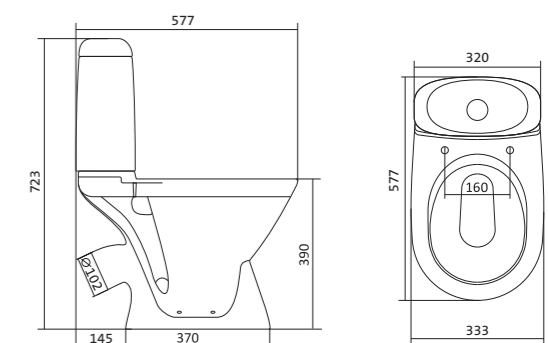

Унитаз-компакт Бореаль

	габариты, мм			тип монтажа
	длина	высота	ширина	
Унитаз-компакт Бореаль с диагональным выпуском «Антивсплеск»	653	780	370	открытый

Артикул	Комплектация
1.WH30.1.704	1.WH11.1.553 чаша унитаза Бореаль антивсплеск 1.WH11.0.642 бачок Бореаль 1.WH10.8.693 комплект крепления к полу 1.WH10.7.275 однорежимная арматура 1.WH30.1.949 полипропиленовое сиденье
1.WH30.2.143	1.WH11.1.553 чаша унитаза Бореаль антивсплеск 1.WH11.0.642 бачок Бореаль 1.WH10.8.693 комплект крепления к полу 1.WH50.1.711 двухрежимная арматура 1.WH10.6.915 дюропластовое сиденье
1.WH30.2.146	1.WH11.1.553 чаша унитаза Бореаль антивсплеск 1.WH11.0.642 бачок Бореаль 1.WH10.8.693 комплект крепления к полу 1.WH50.1.711 двухрежимная арматура 1.WH30.2.050 дюропластовое сиденье с функцией мягкого закрывания и быстрого снятия

Унитаз-компакт Римини

	габариты, мм			тип монтажа
	длина	высота	ширина	
Унитаз-компакт Римини	577	723	333	открытый

Артикул	Комплектация
1.WH11.1.758	1.WH11.0.427 чаша унитаза Римини 1.WH11.0.673 бачок Римини 1.WH10.8.693 комплект креплений к полу 1.WH10.7.275 однорежимная арматура 1.WH30.1.948 полипропиленовое сиденье
1.WH50.1.523	1.WH11.0.427 чаша унитаза Римини 1.WH11.0.673 бачок Римини 1.WH10.8.693 комплект креплений к полу 1.WH30.1.957 двухрежимная арматура 1.WH30.1.948 полипропиленовое сиденье
1.WH30.2.130	1.WH11.0.427 чаша унитаза Римини 1.WH11.0.673 бачок Римини 1.WH10.8.693 комплект креплений к полу 1.WH30.2.451 двухрежимная арматура 1.WH10.6.924 дюропластовое сиденье