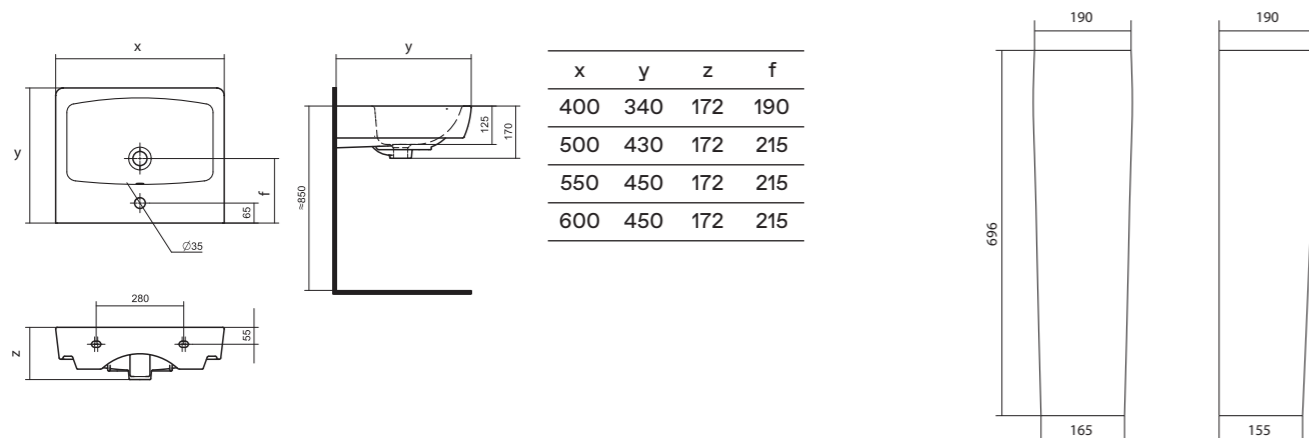

Коллекционные решения

Коллекция Нео

Умывальник Нео

1.WH30.2.183	Умывальник Нео-40	400x340x172	с отверстием	
1.WH30.2.184	Умывальник Нео-50	500x430x172	с отверстием	1.WH30.2.182 Постамент Нео
1.WH30.2.185	Умывальник Нео-55	550x450x172	с отверстием	1.WH30.2.182 Постамент Нео
1.WH30.2.186	Умывальник Нео-60	600x450x172	с отверстием	1.WH30.2.182 Постамент Нео
1.WH30.2.182	Постамент Нео			