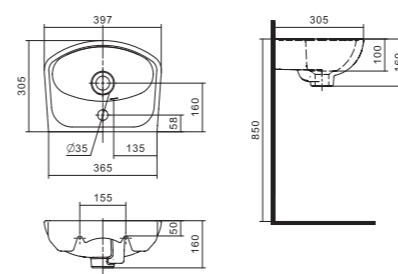

1.WH11.0.490	Умывальник Анимо-40	397x305x160	с отверстием	
1.WH11.0.487	Умывальник Анимо-40	397x305x160	без отверстия	
1.WH11.0.496	Умывальник Анимо-50	500x392x190	с отверстием	1.WH11.0.587 Постамент Анимо
1.WH11.0.493	Умывальник Анимо-50	500x392x190	без отверстия	1.WH11.0.587 Постамент Анимо
1.WH11.0.502	Умывальник Анимо-55	550x440x205	с отверстием	1.WH11.0.587 Постамент Анимо
1.WH11.0.499	Умывальник Анимо-55	550x440x205	без отверстия	1.WH11.0.587 Постамент Анимо
1.WH11.0.508	Умывальник Анимо-60	585x475x202	с отверстием	1.WH11.0.587 Постамент Анимо
1.WH11.0.505	Умывальник Анимо-60	585x475x202	без отверстия	1.WH11.0.587 Постамент Анимо
1.WH11.0.587	Постамент Анимо			

Чертеж умывальника Анимо-40