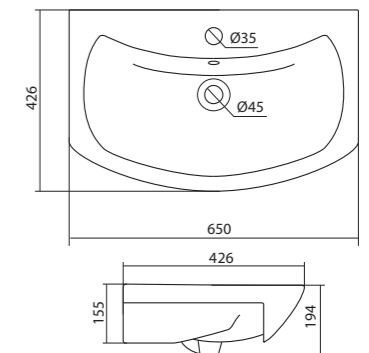

Умывальник Тигода-60

1.WH30.2.082 Умывальник Тигода-60 600x475x190

Умывальник Эллада-60

1.WH11.0.198 Умывальник Эллада-60 600x435x190

Умывальник Балтика-65

1.WH20.7.775 Умывальник Балтика-65 650x426x194

Умывальник Байкал-65