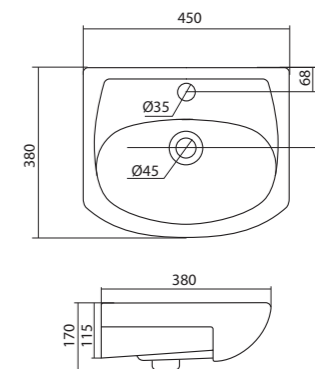

Умывальник Азов-45

1.WH11.2.449 Умывальник Азов-45 450x380x170