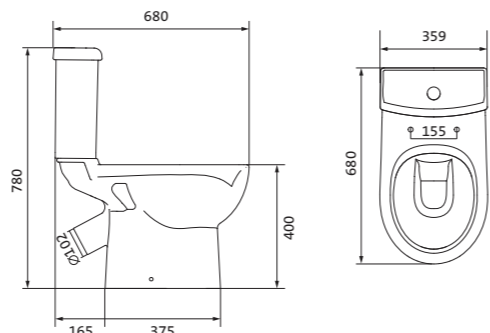

Унитаз-компакт Нео Лайт

габариты, мм тип монтажа

Унитаз-компакт Нео Лайт	габариты, мм			открытый
	длина	высота	ширина	
	646	791	363	

Артикул	Комплектация		
1.WH30.2.408	1.WH30.2.469	чаша унитаза Нео Лайт	1.WH30.2.299 двухрежимная арматура
	1.WH30.2.189	бачок Нео	1.WH30.2.467 дюропластовое сиденье с функцией
	1.WH10.8.693	комплект крепления к полу	быстрого снятия
1.WH30.2.409	1.WH30.2.469	чаша унитаза Нео Лайт	1.WH30.2.299 двухрежимная арматура
	1.WH30.2.189	бачок Нео	1.WH30.2.466 дюропластовое сиденье с функцией
	1.WH10.8.693	комплект крепления к полу	мягкого закрывания и быстрого снятия
1.WH30.2.471	1.WH30.2.469	чаша унитаза Нео Лайт	1.WH30.2.299 двухрежимная арматура
	1.WH30.2.189	бачок Нео	1.WH30.2.449 тонкое дюропластовое сиденье
	1.WH10.8.693	комплект крепления к полу	с функцией мягкого закрывания и быстрого снятия

Унитаз-компакт Юнион

	габариты, мм			тип монтажа
	длина	высота	ширина	
Унитаз-компакт Юнион	680	780	359	скрытый

Артикул	Комплектация		
1.WH30.2.420	1.WH30.2.425	чаша унитаза Юнион	1.WH30.2.492 двухрежимная арматура
	1.WH30.2.426	бачок Юнион	1.WH50.1.634 тонкое дюропластовое сиденье с функцией мягкого закрывания и быстрого снятия
	1.WH30.1.852	комплект крепления к полу	