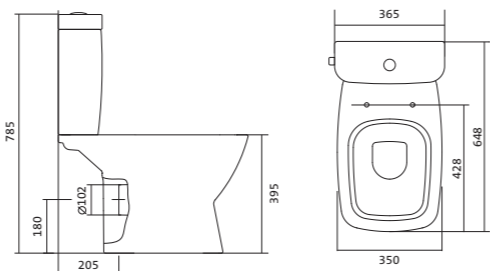

Артикул	Комплектация
1.WH30.2.187	1.WH30.2.188 чаша унитаза Нео 1.WH30.2.189 бачок Нео 1.WH30.1.852 комплект крепления к полу
1.WH30.2.194	1.WH30.2.188 чаша унитаза Нео 1.WH30.2.189 бачок Нео 1.WH30.1.852 комплект крепления к полу
1.WH30.2.470	1.WH30.2.188 чаша унитаза Нео 1.WH30.2.189 бачок Нео 1.WH30.1.852 комплект крепления к полу
	1.WH30.2.299 двухрежимная арматура 1.WH30.2.192 дюропластовое сиденье
	1.WH30.2.299 двухрежимная арматура 1.WH30.2.193 дюропластовое сиденье с функцией мягкого закрывания и быстрого снятия
	1.WH30.2.299 двухрежимная арматура 1.WH30.2.450 тонкое дюропластовое сиденье с функцией мягкого закрывания и быстрого снятия