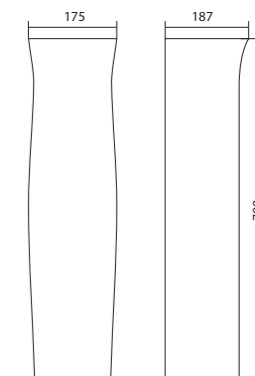

Чертеж умывальника Анимо-40

Чертеж умывальников Анимо-50, Анимо-55, Анимо-60

x	y	z	f
500	392	190	170
550	440	205	200
585	475	202	200

Умывальник Бриз

1.WH11.0.442	Умывальник Бриз-40	400x265x153	левое отверстие	
1.WH11.0.445	Умывальник Бриз-40	400x265x153	правое отверстие	
1.WH11.0.439	Умывальник Бриз-40	400x265x153	без отверстия	
1.WH11.0.451	Умывальник Бриз-50	500x360x170	с отверстием	1.WH11.0.595 Постамент БИЦ
1.WH11.0.448	Умывальник Бриз-50	500x360x170	без отверстия	1.WH11.0.595 Постамент БИЦ
1.WH11.0.460	Умывальник Бриз-55	552x451x198	с отверстием	1.WH11.0.595 Постамент БИЦ
1.WH11.0.457	Умывальник Бриз-55	552x451x198	без отверстия	1.WH11.0.595 Постамент БИЦ
1.WH11.0.466	Умывальник Бриз-60	595x488x212	с отверстием	1.WH11.0.595 Постамент БИЦ
1.WH11.0.463	Умывальник Бриз-60	595x488x212	без отверстия	1.WH11.0.595 Постамент БИЦ
1.WH11.0.595	Постамент БИЦ			