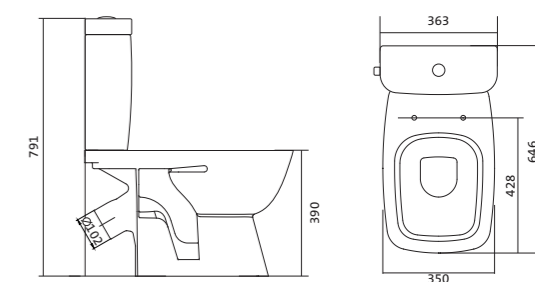

Унитаз-компакт Нео

габариты, мм тип монтажа

Унитаз-компакт Нео	габариты, мм			скрытый
	длина	высота	ширина	
	648	785	365	

Артикул	Комплектация		
1.WH30.2.187	1.WH30.2.188	чаша унитаза Нео	1.WH30.2.299 двухрежимная арматура
	1.WH30.2.189	бачок Нео	1.WH30.2.192 дюропластовое сиденье
	1.WH30.1.852	комплект крепления к полу	
1.WH30.2.194	1.WH30.2.188	чаша унитаза Нео	1.WH30.2.299 двухрежимная арматура
	1.WH30.2.189	бачок Нео	1.WH30.2.193 дюропластовое сиденье с функцией
	1.WH30.1.852	комплект крепления к полу	мягкого закрывания и быстрого снятия
1.WH30.2.470	1.WH30.2.188	чаша унитаза Нео	1.WH30.2.299 двухрежимная арматура 1.WH30.2.450
	1.WH30.2.189	бачок Нео	тонкое дюропластовое сиденье
	1.WH30.1.852	комплект крепления к полу	с функцией мягкого закрывания и быстрого снятия

Унитаз-компакт Нео Лайт

габариты, мм тип монтажа

Унитаз-компакт Нео Лайт	габариты, мм			открытый
	длина	высота	ширина	
	646	791	363	

Артикул	Комплектация		
1.WH30.2.408	1.WH30.2.469	чаша унитаза Нео Лайт	1.WH30.2.299 двухрежимная арматура
	1.WH30.2.189	бачок Нео	1.WH30.2.467 дюропластовое сиденье с функцией
	1.WH10.8.693	комплект крепления к полу	быстрого снятия
1.WH30.2.409	1.WH30.2.469	чаша унитаза Нео Лайт	1.WH30.2.299 двухрежимная арматура
	1.WH30.2.189	бачок Нео	1.WH30.2.466 дюропластовое сиденье с функцией
	1.WH10.8.693	комплект крепления к полу	мягкого закрывания и быстрого снятия
1.WH30.2.471	1.WH30.2.469	чаша унитаза Нео Лайт	1.WH30.2.299 двухрежимная арматура
	1.WH30.2.189	бачок Нео	1.WH30.2.449 тонкое дюропластовое сиденье
	1.WH10.8.693	комплект крепления к полу	с функцией мягкого закрывания и быстрого снятия