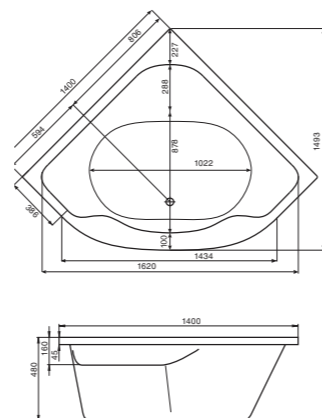

Симметричная Мелвилл 140x140

Артикул	Название	Глубина, мм	Объем, л	Комплектация
1.WH30.2.402	Мелвилл 140x140	480	350	1.WH30.2.403 Монтажный комплект 1.WH30.2.404 Фронтальная панель