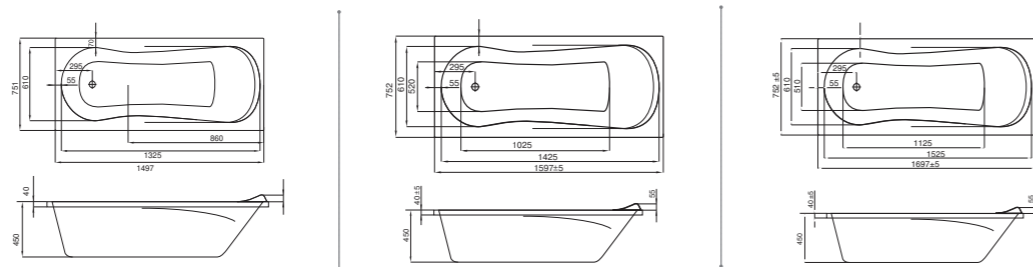

Прямоугольная ванна Каледония 150x75 / 160x75 / 170x75

Артикул	Название	Глубина, мм	Объем, л	Комплектация
1.WH30.2.383	Каледония 150x75	450	180	1.WH30.2.384 Монтажный комплект 1.WH30.2.385 Фронтальная панель 1.WH30.2.386 Боковая панель, левая 1.WH30.2.387 Боковая панель, правая
1.WH30.2.388	Каледония 160x75	450	200	1.WH30.2.389 Монтажный комплект 1.WH30.2.390 Фронтальная панель 1.WH30.2.386 Боковая панель, левая 1.WH30.2.387 Боковая панель, правая
1.WH30.2.391	Каледония 170x75	450	220	1.WH30.2.392 Монтажный комплект 1.WH30.2.393 Фронтальная панель 1.WH30.2.386 Боковая панель, левая 1.WH30.2.387 Боковая панель, правая