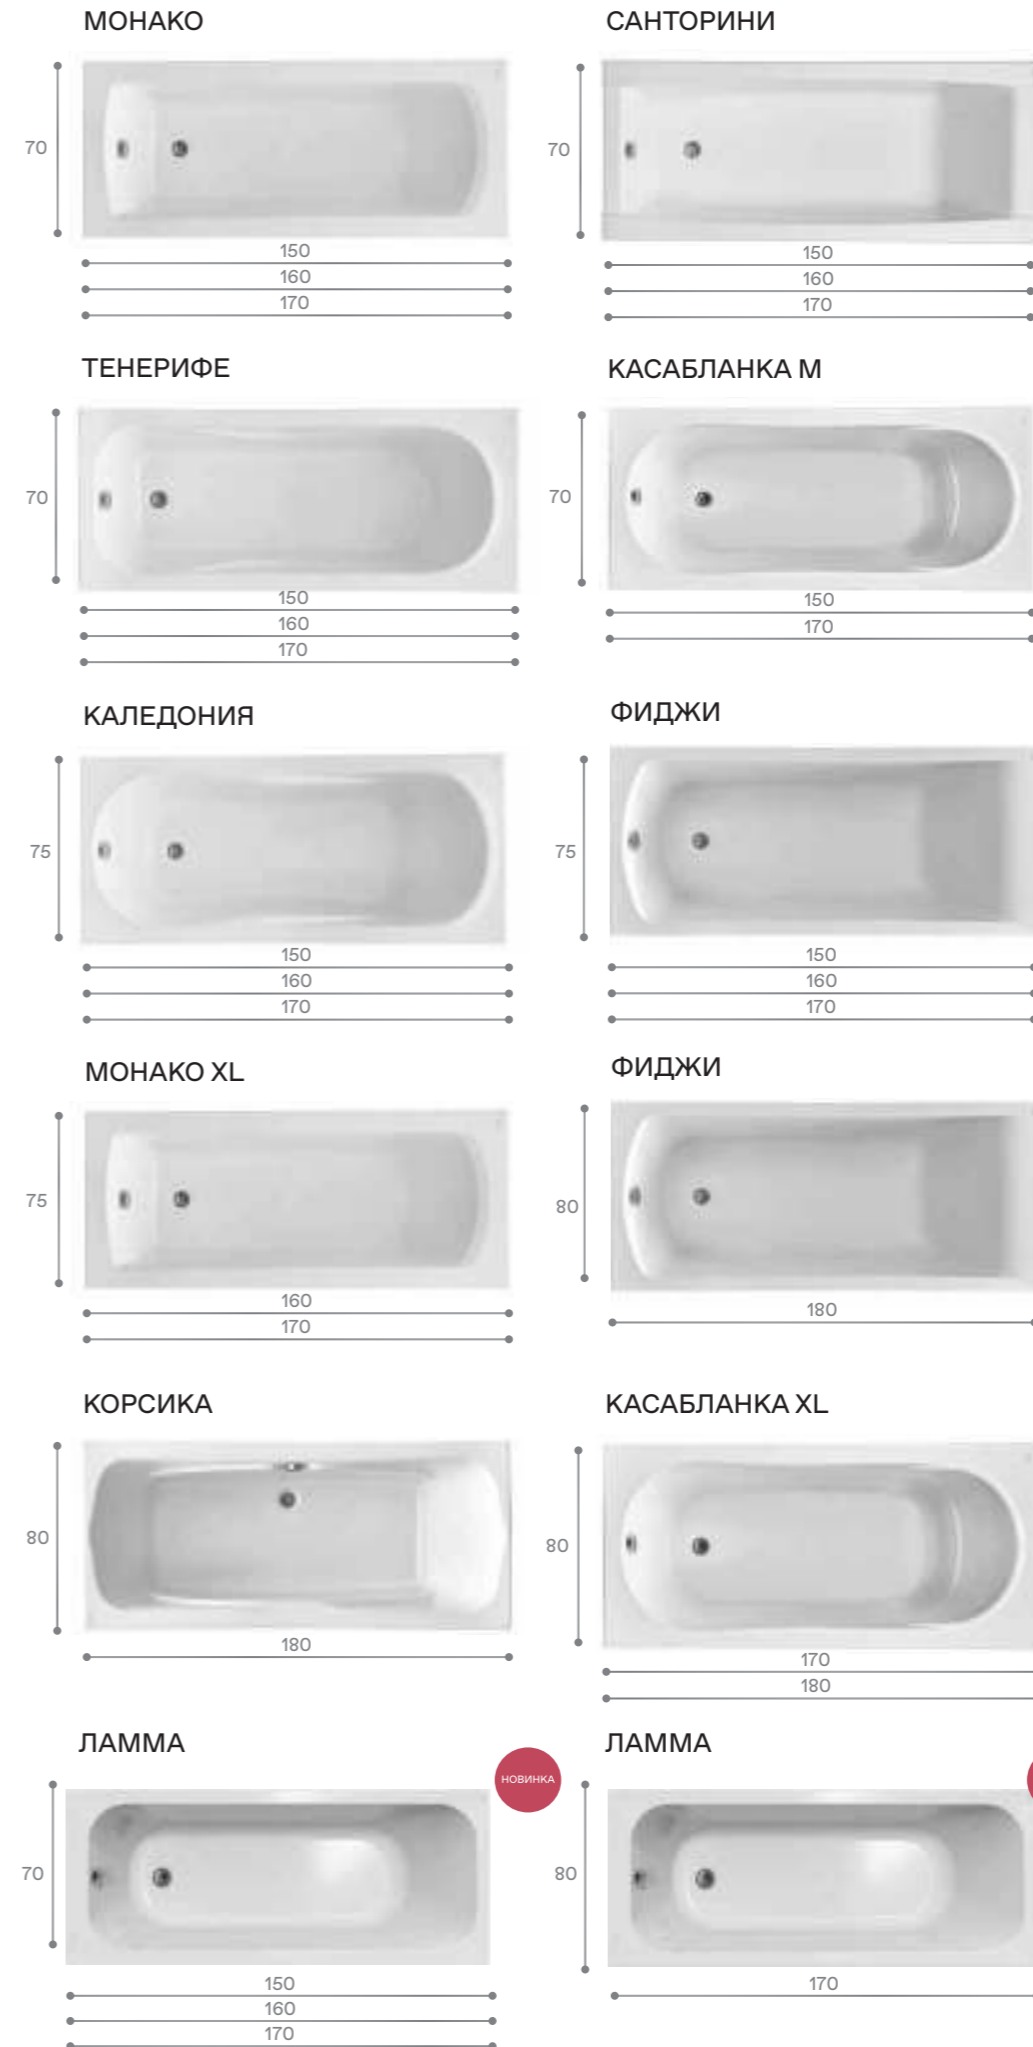

Каркас для симметричной ванны

Упрощенный каркас для прямоугольной ванны

Прямоугольные ванны

Элегантность и функциональность

Дизайн ванн Santek создается на основе изучения потребительских предпочтений и пожеланий.