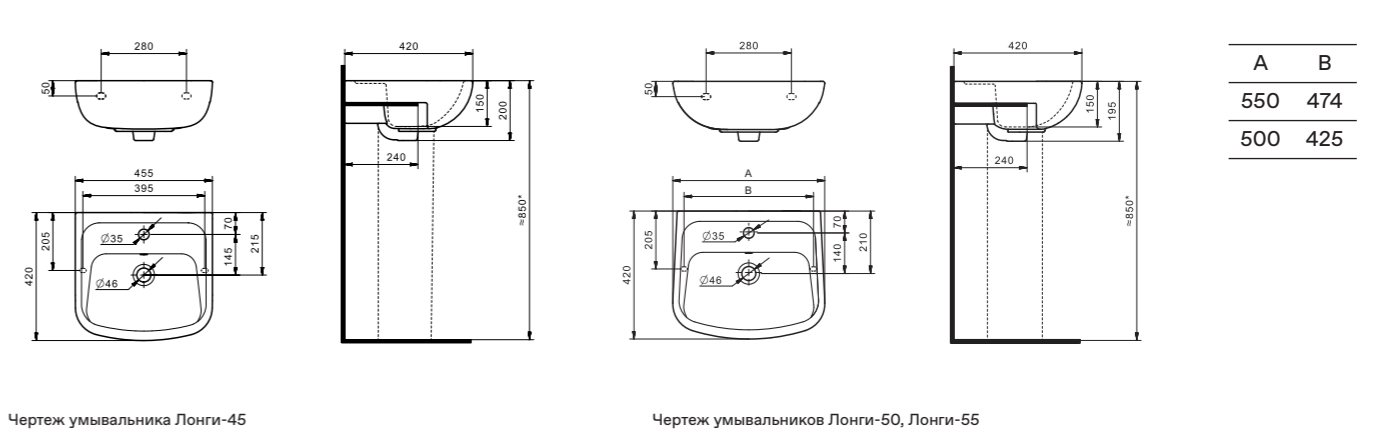

1.WH50.1.753	Умывальник Лонги-45	455x420x200	с отверстием	1.WH11.0.587 Постамент Анимо
1.WH50.1.754	Умывальник Лонги-50	500x420x195	с отверстием	1.WH11.0.587 Постамент Анимо
1.WH50.1.755	Умывальник Лонги-55	550x420x195	с отверстием	1.WH11.0.587 Постамент Анимо
1.WH11.0.587	Постамент Анимо			
1.WH50.1.771	Комплект кронштейнов 250 мм			

Чертеж умывальника Лонги-45

Чертеж умывальников Лонги-50, Лонги-55