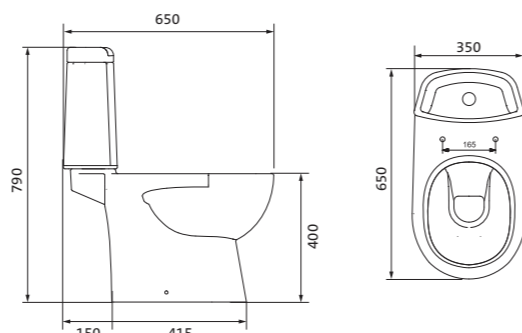

Унитаз-компакт Юнион

	габариты, мм			тип монтажа
	длина	высота	ширина	
Унитаз-компакт Юнион	680	780	359	скрытый

Артикул	Комплектация		
1.WH30.2.420	1.WH30.2.425	чаша унитаза Юнион	1.WH30.2.492 двухрежимная арматура
	1.WH30.2.426	бачок Юнион	1.WH50.1.634 тонкое дюропластовое сиденье с функцией мягкого закрывания и быстрого снятия
	1.WH30.1.852	комплект крепления к полу	

Унитаз-компакт Уно

	габариты, мм			тип монтажа
	длина	высота	ширина	
Унитаз-компакт Уно	648	765	355	открытый

Артикул	Комплектация		
1.WH50.1.613	1.WH50.1.614	чаша унитаза Уно	1.WH30.2.104 двухрежимная арматура
	1.WH30.1.856	бачок Уно	1.WH50.1.618 полипропиленовое сиденье с функцией мягкого закрывания
	1.WH10.8.693	комплект крепления к полу	

Унитаз-компакт Остин

	габариты, мм			тип монтажа
	длина	высота	ширина	
Унитаз-компакт Остин	650	790	350	скрытый

Артикул	Комплектация		
1.WH30.2.419	1.WH30.2.427	чаша унитаза Остин	1.WH30.2.486 двухрежимная арматура
	1.WH30.2.428	бачок Остин	1.WH30.2.485 тонкое дюропластовое сиденье с функцией мягкого закрывания и быстрого снятия
	1.WH30.1.852	комплект крепления к полу	