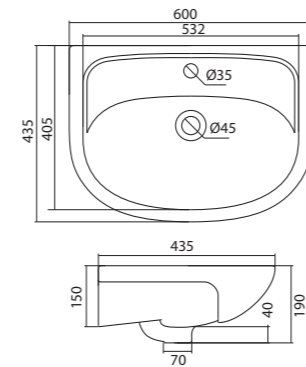

Умывальник Эллада-60

1.WH11.0.198 Умывальник Эллада-60 600x435x190