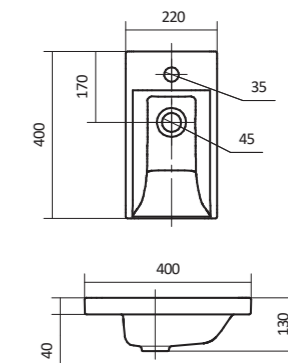

Умывальник Миранда-40

1.WH30.2.500

Умывальник Миранда-40

400x220x130