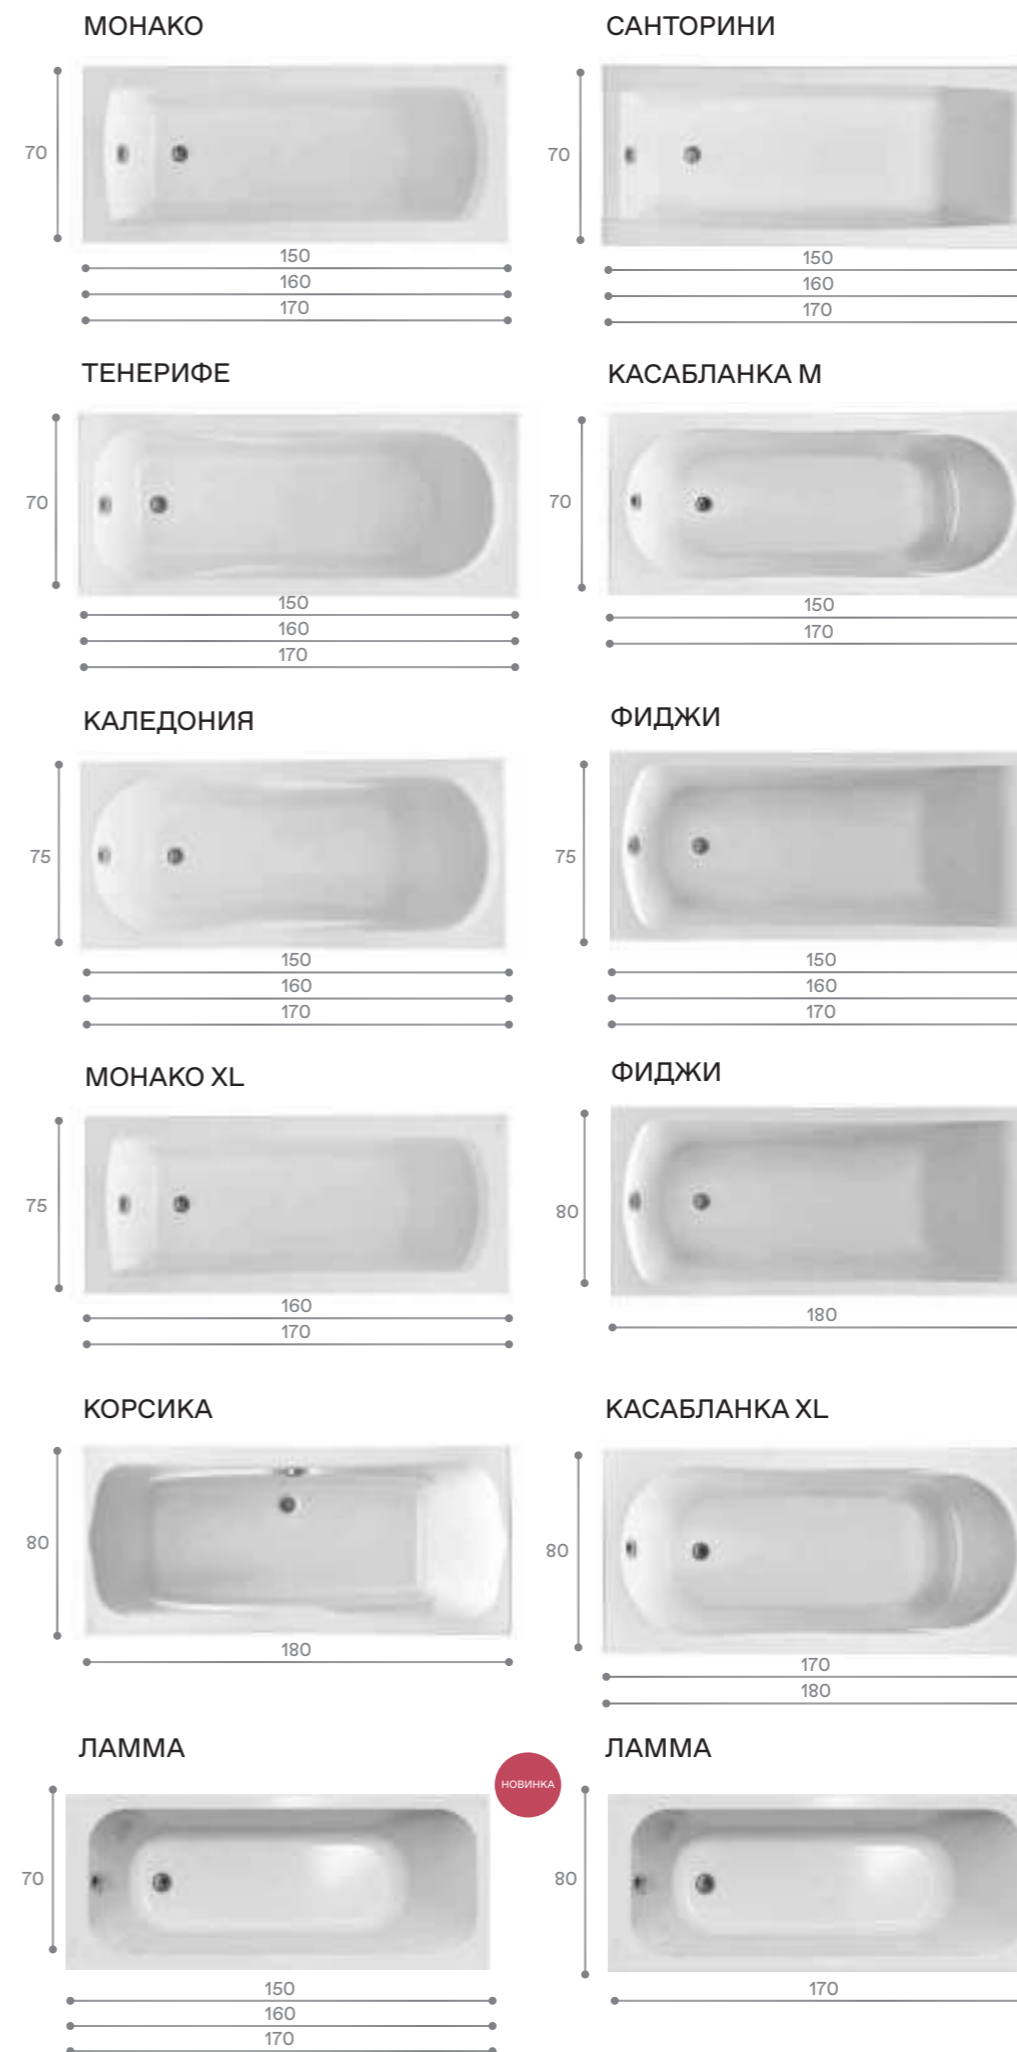

Каркас для прямоугольной ванны

Каркас для асимметричной ванны

Каркас для симметричной ванны

Элегантность и функциональность
Дизайн ванн Santek создается на основе изучения потребительских предпочтений и пожеланий. Для помещения любого размера легко выбрать классическую прямоугольную ванну, которая впишется в любой интерьер ванной комнаты и создаст атмосферу уравновешенности и спокойствия. Все модели ванн Santek отличаются своей функциональностью, практичностью и прослужат вам долгие годы.