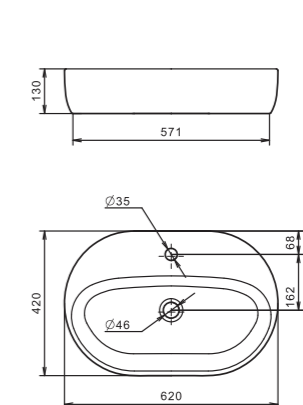

1.WH50.1.709 Умывальник Одри-42 420x420x130

Умывальник Одри 620x420

1.WH50.1.710 Умывальник Одри-62 620x420x130