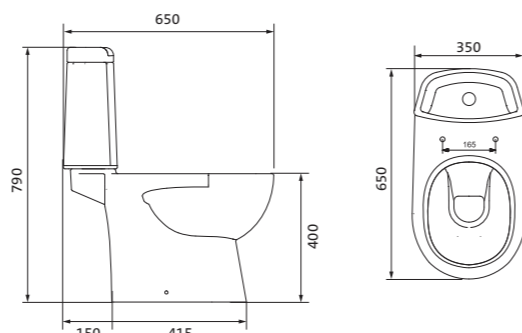

## Унитаз-компакт Юнион

	габариты, мм			тип монтажа
	длина	высота	ширина	
Унитаз-компакт Юнион	680	780	359	скрытый

Артикул	Комплектация
1.WH30.2.420	1.WH30.2.425 чаша унитаза Юнион
	1.WH30.2.426 бачок Юнион
	1.WH30.1.852 комплект крепления к полу
	1.WH30.2.492 двухрежимная арматура
	1.WH50.1.634 тонкое дюропластовое сиденье с функцией мягкого закрывания и быстрого снятия

## Унитаз-компакт Уно

	габариты, мм			тип монтажа
	длина	высота	ширина	
Унитаз-компакт Уно	648	765	355	открытый

Артикул	Комплектация
1.WH50.1.613	1.WH50.1.614 чаша унитаза Уно
	1.WH30.1.856 бачок Уно
	1.WH10.8.693 комплект крепления к полу
	1.WH30.2.104 двухрежимная арматура
	1.WH50.1.618 полипропиленовое сиденье с функцией мягкого закрывания

## Унитаз-компакт Остин

	габариты, мм			тип монтажа
	длина	высота	ширина	
Унитаз-компакт Остин	650	790	350	скрытый

Артикул	Комплектация
1.WH30.2.419	1.WH30.2.427 чаша унитаза Остин
	1.WH30.2.428 бачок Остин
	1.WH30.1.852 комплект крепления к полу
	1.WH30.2.486 двухрежимная арматура
	1.WH30.2.485 тонкое дюропластовое сиденье с функцией мягкого закрывания и быстрого снятия