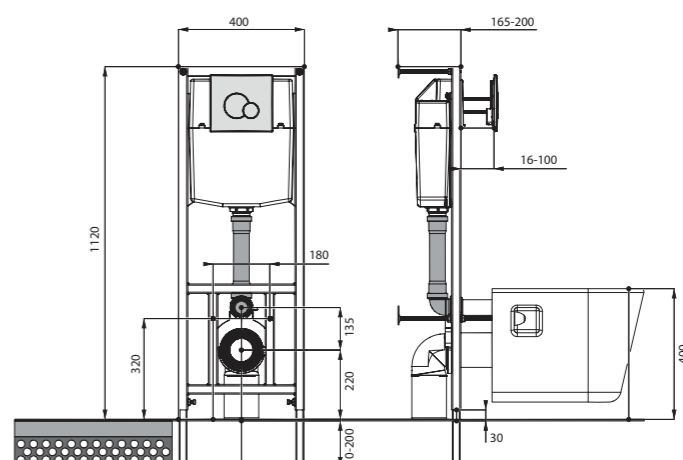

Готовое решение Нео rimless

Артикул	Комплектация	Комплектация	
1.WH50.1.758	Пэк Нео rimless (подвесной безободковый унитаз с сиденьем, инсталляция, панель белого цвета)	1.WH50.1.761	инсталляция для унитаза Нео rimless, панель белого цвета
		1.WH50.1.604	чаша подвесного безободкового унитаза Нео rimless
		1.WH30.2.450	тонкое сиденье Нео с функцией мягкого закрывания и быстрого снятия
1.WH50.1.572	ПЭК Нео rimless (подвесной безободковый унитаз с сиденьем, инсталляция, панель хром глянец)	1.WH50.1.762	инсталляция для унитаза Нео rimless, панель хром глянец
		1.WH50.1.604	чаша подвесного безободкового унитаза Нео rimless
		1.WH30.2.450	тонкое сиденье Нео с функцией мягкого закрывания и быстрого снятия