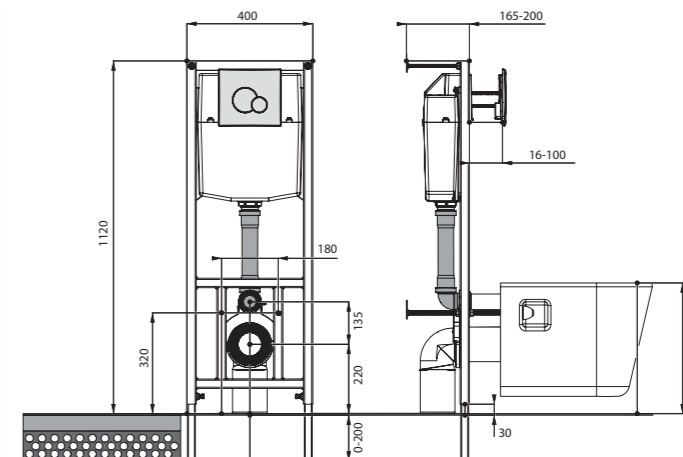

Готовое решение Нео

Артикул	Комплектация	Комплектация	
1.WH30.2.463	Пэк Нео (подвесной унитаз с сиденьем, инсталляция, панель белого цвета)	1.WH30.2.430	чаша унитаза подвесного Нео
		1.WH30.2.479	сиденье Нео с функцией мягкого закрывания и быстрого снятия
		1.WH50.1.761	инсталляция для унитаза Бореаль / Нео, панель белого цвета
1.WH50.1.543	Пэк Нео (подвесной унитаз с сиденьем, инсталляция, панель хром глянец)	1.WH30.2.430	чаша унитаза подвесного Нео
		1.WH30.2.479	сиденье Нео с функцией мягкого закрывания и быстрого снятия
		1.WH50.1.762	инсталляция для унитаза Бореаль / Нео, панель хром глянец