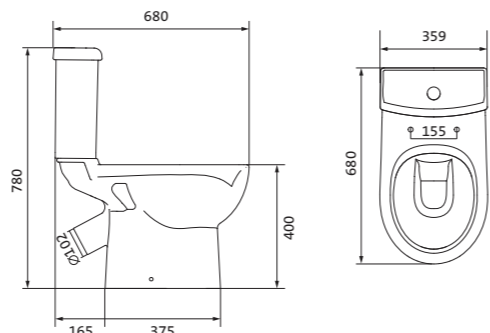

## Унитаз-компакт Нео Лайт

габариты, мм тип монтажа

Унитаз-компакт Нео Лайт	габариты, мм			открытый
	длина	высота	ширина	
	646	791	363	

Артикул	Комплектация		
1.WH30.2.408	1.WH30.2.469	чаша унитаза Нео Лайт	1.WH30.2.299 двухрежимная арматура
	1.WH30.2.189	бачок Нео	1.WH30.2.467 дюропластовое сиденье с функцией
	1.WH10.8.693	комплект крепления к полу	быстрого снятия
1.WH30.2.409	1.WH30.2.469	чаша унитаза Нео Лайт	1.WH30.2.299 двухрежимная арматура
	1.WH30.2.189	бачок Нео	1.WH30.2.466 дюропластовое сиденье с функцией
	1.WH10.8.693	комплект крепления к полу	мягкого закрывания и быстрого снятия
1.WH30.2.471	1.WH30.2.469	чаша унитаза Нео Лайт	1.WH30.2.299 двухрежимная арматура
	1.WH30.2.189	бачок Нео	1.WH30.2.449 тонкое дюропластовое сиденье
	1.WH10.8.693	комплект крепления к полу	с функцией мягкого закрывания и быстрого снятия

## Унитаз-компакт Юнион

	габариты, мм			тип монтажа
	длина	высота	ширина	
Унитаз-компакт Юнион	680	780	359	скрытый

Артикул	Комплектация
1.WH30.2.420	1.WH30.2.425 чаша унитаза Юнион
	1.WH30.2.426 бачок Юнион
	1.WH30.1.852 комплект крепления к полу
	1.WH30.2.492 двухрежимная арматура
	1.WH50.1.634 тонкое дюропластовое сиденье с функцией мягкого закрывания и быстрого снятия