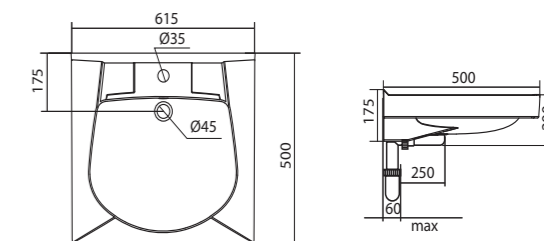

Умывальник Пилот-50

1.WH11.0.569	Умывальник Пилот-50	615x500x175	
1.WH30.1.970	Умывальник Пилот-50	615x500x175	с кронштейном, крепежом и сифоном