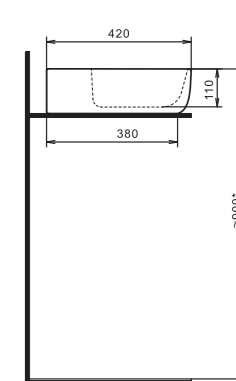

Умывальник Одри 620x420

1.WH50.1.710 Умывальник Одри-62 620x420x130