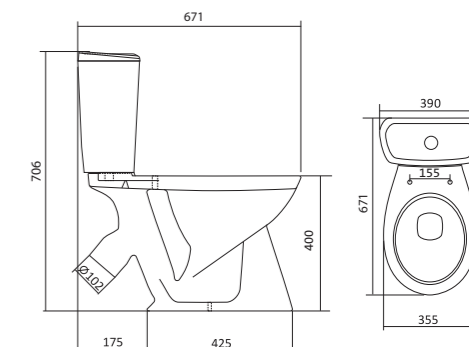

Унитаз-компакт Бриз

	габариты, мм			тип монтажа
	длина	высота	ширина	
Унитаз-компакт Бриз	671	706	390	открытый

Артикул	Комплектация
1.WH20.2.569	1.WH11.0.384 чаша унитаза Бриз 1.WH11.0.639 бачок Бриз 1.WH10.8.693 комплект крепления к полу
1.WH30.2.138	1.WH11.0.384 чаша унитаза Бриз 1.WH11.0.639 бачок Бриз 1.WH10.8.693 комплект крепления к полу
	1.WH10.6.823 однорежимная арматура 1.WH30.1.947 полипропиленовое сиденье 1.WH30.2.105 двухрежимная арматура 1.WH10.6.901 дюропластовое сиденье