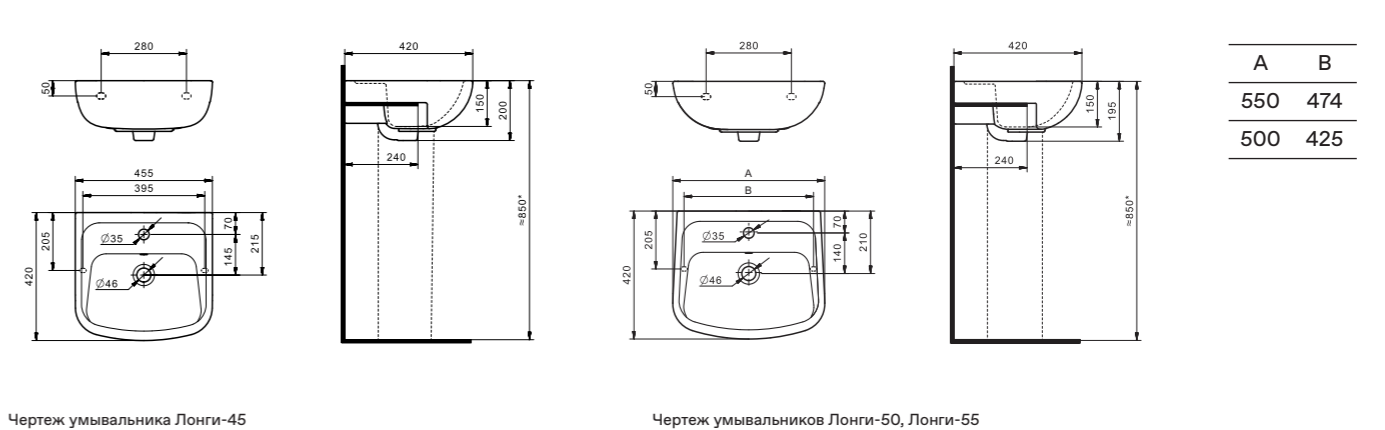

1.WH50.1.753	Умывальник Лонги-45	455x420x200	с отверстием	1.WH11.0.587 Постамент Анимо
1.WH50.1.754	Умывальник Лонги-50	500x420x195	с отверстием	1.WH11.0.587 Постамент Анимо
1.WH50.1.755	Умывальник Лонги-55	550x420x195	с отверстием	1.WH11.0.587 Постамент Анимо
1.WH11.0.587	Постамент Анимо			
1.WH50.1.771	Комплект кронштейнов 250 мм