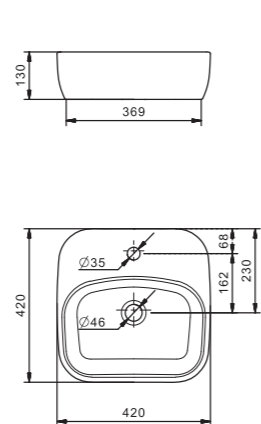

Умывальник Одри 420x420

1.WH50.1.709 Умывальник Одри-42 420x420x130