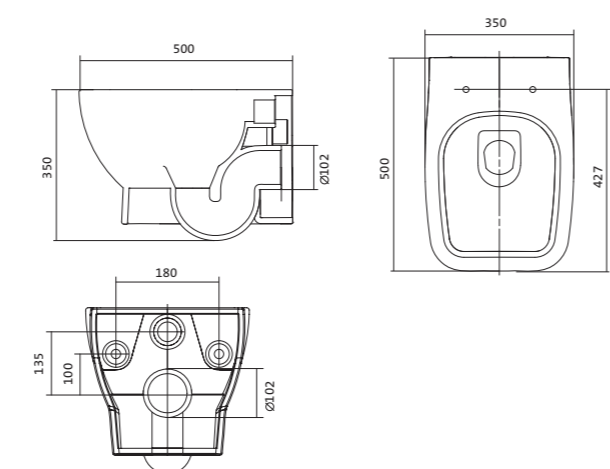

Унитаз подвесной Нео

габариты, мм

длина   высота   ширина

Унитаз подвесной Нео

500   350   350

Артикул	Комплектация		
1.WH30.2.423	1.WH30.2.430	чаша унитаза подвесного Нео	1.WH30.2.479 дюропластовое сиденье с функцией мягкого закрывания и быстрого снятия
1.WH30.2.410	1.WH30.2.430	чаша унитаза подвесного Нео	1.WH30.2.480 дюропластовое сиденье с функцией быстрого снятия