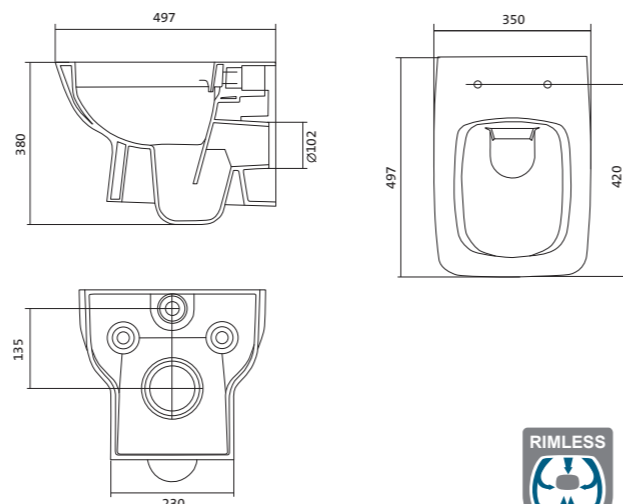

Унитаз подвесной безободковый Нео rimless

габариты, мм

длина   высота   ширина

Унитаз подвесной безободковый Нео rimless

497   380   350

Артикул	Комплектация		
1.WH30.2.411	1.WH30.2.429	чаша унитаза подвесного безободкового Нео rimless	1.WH30.2.450 дюропластовое сиденье с функцией мягкого закрывания и быстрого снятия