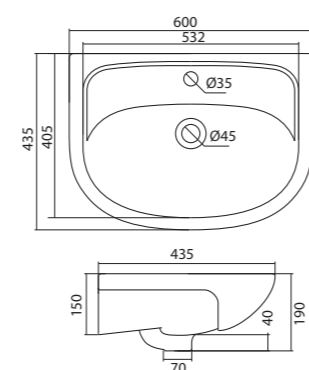

Умывальник Эллада-60

1.WH11.0.198 Умывальник Эллада-60 600x435x190