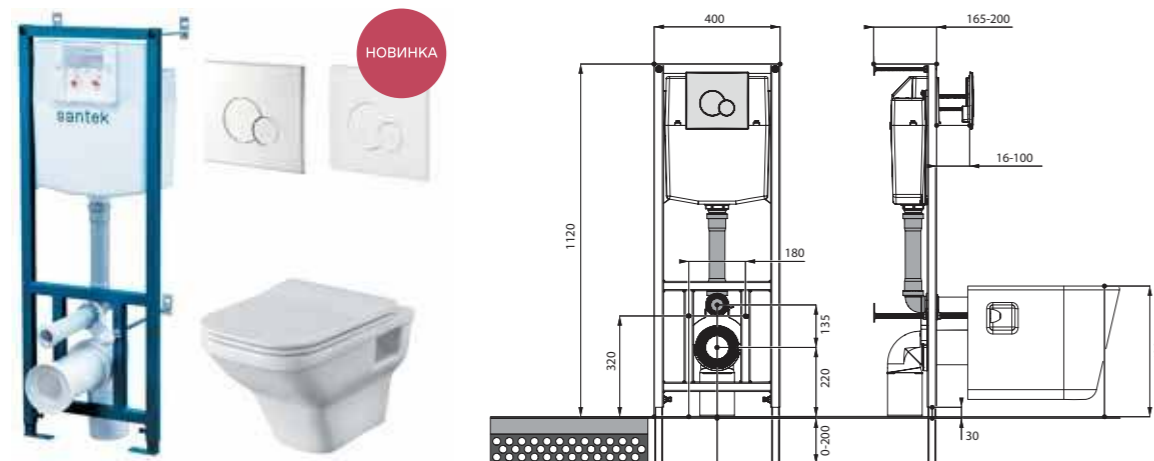

Лайн rimless

Артикул	Комплектация
1.WH50.1.750	Пэк Лайн rimless (подвесной унитаз с сиденьем, инсталляция, панель белого цвета)
	1.WH50.1.761 инсталляция для унитаза Бореаль / Нео, панель белого цвета
	1.WH50.1.608 чаша унитаза подвесного Лайн rimless
1.WH50.1.729	Пэк Лайн rimless (подвесной унитаз с сиденьем, инсталляция, панель хром глянец)
	1.WH50.1.762 инсталляция для унитаза Бореаль / Нео, панель хром глянец
	1.WH50.1.608 чаша унитаза подвесного Лайн rimless
	1.WH50.1.575 тонкое сиденье Лайн с функцией мягкого закрывания и быстрого снятия