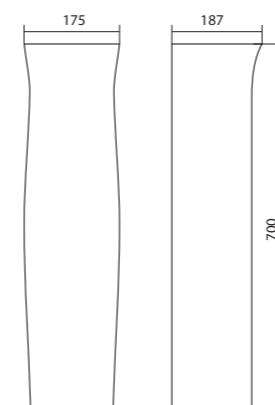

1.WH50.1.753	Умывальник Лонги-45	455x420x200	с отверстием	1.WH11.0.587 Постамент Анимо
1.WH50.1.754	Умывальник Лонги-50	500x420x195	с отверстием	1.WH11.0.587 Постамент Анимо
1.WH50.1.755	Умывальник Лонги-55	550x420x195	с отверстием	1.WH11.0.587 Постамент Анимо
1.WH11.0.587	Постамент Анимо			
1.WH50.1.771	Комплект кронштейнов 250 мм