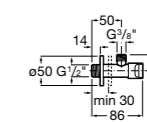

Угловые запорные краны для смесителей

Запорный кран

525164400 Угловой запорный кран 1/2" - 3/8" (керамический механизм, металлическая ручка).

525164500 Угловой запорный кран 1/2" - 1/2" (керамический механизм, металлическая ручка).