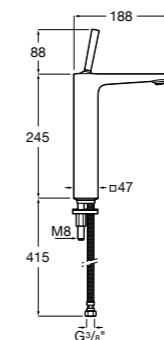

Pals ©

5A376DC00 Смеситель для раковины с высоким изливом, с ручкой-джойстиком, гладкий корпус, с донным клапаном с системой click-clack и гибкой подводкой.