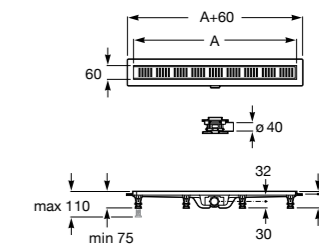

Malta

Керамический душевой поддон.

	A	B	C	D
373516000	1200	800	65	180
373517000	1000	800	65	180
373505000	1200	750	65	175
373506000	1000	750	65	170
37450C000	1200	700	65	175
37450D000	1000	700	65	170
37450E000	900	700	65	170
373513000	1200	700	80	175
373512000	1000	700	80	170
373519000	900	700	80	170

Malta

Угловой керамический душевой поддон.

	A	B	Rad
37450A000	1000	1000	504
37450B000	900	900	504

Italia

Прямоугольный керамический душевой поддон.

	A	B	C	D
3740HP000	1200	800	80	170
3740HS000	1000	800	80	170
3740HG000	1400	700	80	170
3740HR000	1200	700	80	170
3740HT000	1000	700	80	170
3740HU000	900	720	80	170

Italia

Угловой керамический душевой поддон.

	A	B	C	D	Rad
3740HL000	900	900	80	625	550
3740HM000	800	800	80	525	550

Сливы для керамических душевых поддонов

Сливы ультраплоские

27L026000	высота: 60 мм
27L018000	высота: 80 мм

Сливы

506404400	Слив Ø 90 для душевых поддонов.
P0005900R	Слив Ø 65 для душевых поддонов.
506404500	Слив Ø 52 для душевых поддонов.

Italia

Квадратный керамический душевой поддон.

	A	B
3740NH000	900	900
3740NJ000	800	800
3740NK000	700	700

Сливные системы In-Drain

In-Drain Channel

IN-DRAIN CHANNEL - Сливной комплект с прокладкой из геотекстиля.

	A	B
276091000	950 x 50	990
276153000	850 x 50	890
276090000	750 x 50	790
276089000	650 x 50	690

In-Drain X3

IN-DRAIN X3 - Сливной комплект с прокладкой из геотекстиля. Реверсивная керамическая панель (не входит в комплект).

	A	B
276131000	950 x 50	990
276130000	850 x 50	890
276129000	750 x 50	790
276128000	650 x 50	690

Plate X1

PLATE X1 - Крышка сливного отверстия, совместима с In-Drain Channel.

	A	B
276095000	950 x 50	990
276155000	850 x 50	890
276094000	750 x 50	790
276093000	650 x 50	690

Plate X2

PLATE X2 - Крышка с решёткой для сливного отверстия, совместима с In-Drain Channel.