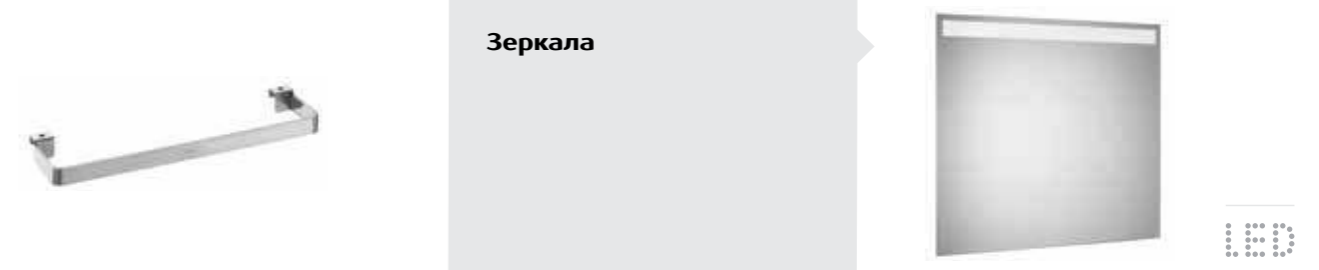

816819409 90 x 90 мм  
816820409 208 x 100 мм

**Крючки для мебели**  
693

816761001 Комплект 2 крючка  
Совместимы с коллекциями Prisma, Anima, The Gap, Debba, Victoria-N, Victoria Basic и Mini

Более подробную информацию см. на указанной странице / В артикуле продукта замените XXX на код выбранного цвета / Размеры в мм