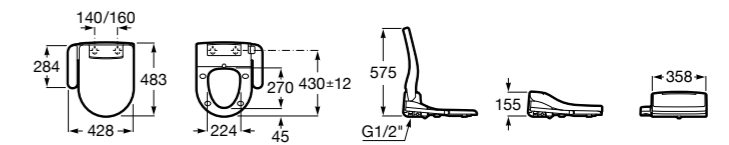

Premium Soft

804008001 Сиденье для унитаза с функцией мытья и сушки, совместим с унитазами Роса формы «soft» (слегка закругленная форма). Для установки и работы необходимо подключение к сети электропитания и подачи воды.