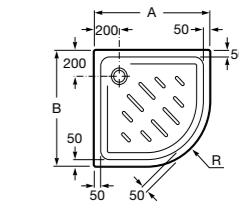

**Керамические душевые поддоны**

**Malta Walk-In**

Керамический душевой поддон с противоскользящим покрытием и с платформой венге.

373524000