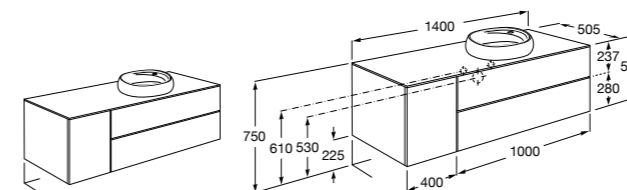

Beyond раковина справа

851405XXX Мебельный модуль для размещения накладной раковины 585 мм справа. Раковина и смесители не входят в комплект.