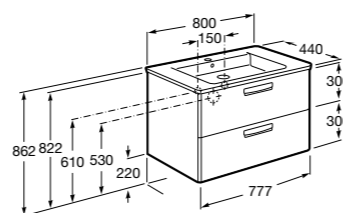

ZRU9302732	Мебельный модуль белый матовый.
ZRU9302877	Мебельный модуль белый гляцевый.
ZRU9302740	Мебельный модуль фиолетовый.
327470000	Раковина The Gap Original 800.