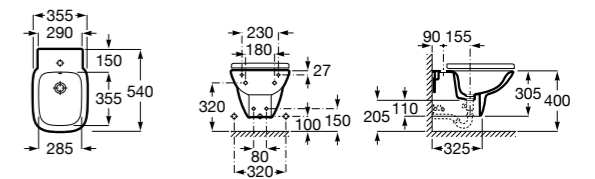

The Gap Round

3570N6000 Подвесное биде без крышки. Включает: комплект скрытого крепления. Смеситель не входит в комплект.
806D12001 Крышка для биде с механизмом «мягкое закрывание».
806D10001 Крышка для биде.