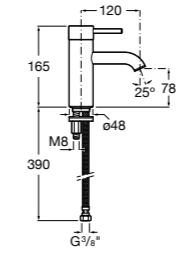

Lanta

5A3A11C00 Смеситель для раковины с аэратором, гладкий корпус, с донным клапаном с системой click-clack и гибкой подводкой. Cold start.