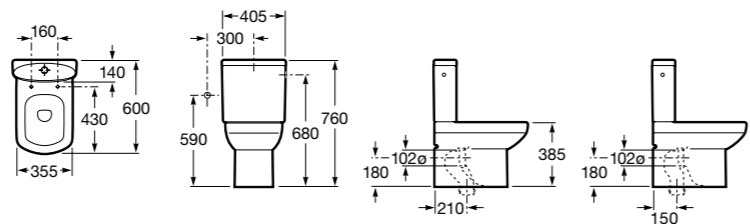

Meridian

342248000	Чаша унитаза укороченная с двойным выпуском. Включен установочный комплект и крепеж патрубков к стене.
341242000	Бачок с механизмом двойного смыва 4,5/3 литра с нижним подводом воды для укороченного унитаза. Включен установочный комплект, механизм для подвода воды и механизм смыва.
8012AC..B	Сиденье и крышка с креплениями из нержавеющей стали и механизмом «мягкое закрывание» для укороченного унитаза. Материал SUPRALIT®. ©
8012AB..B	Сиденье и крышка с креплениями из нержавеющей стали для укороченного унитаза. Материал SUPRALIT®. ©
8012B2002	Сиденье и крышка для унитаза.

Dama Senso

342518000	Чаша унитаза укороченная приставная с двойным выпуском.
34151B000	Бачок с механизмом двойного смыва 6/3 литра с нижним подводом воды и механизмом для двойного смыва.
ZRU9000040	Сиденье и крышка с функцией быстрого снятия.
ZRU9000041	Сиденье и крышка с механизмом «мягкое закрывание» и быстрого снятия для унитаза.
ZRU9302820	Сиденье и крышка с механизмом «мягкое закрывание» и быстрого снятия для унитаза.
ZRU9302991	Сиденье и крышка тонкие с механизмом «мягкое закрывание» и быстрого снятия для унитаза.

Размеры в мм