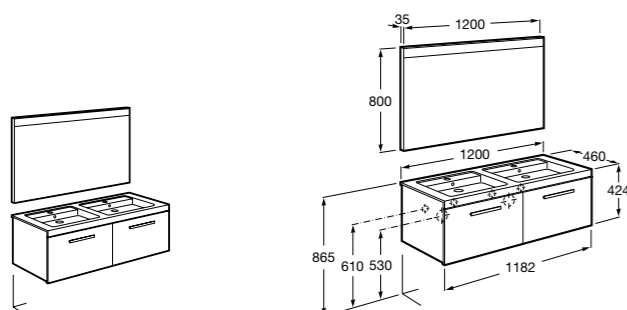

Prisma

855950XXX UNIK - Комплект из мебельного модуля и раковины с двумя чашами. Включает: компактный сифон. Ножки и смеситель не входят в комплект.

855934XXX PASC - Комплект из мебельного модуля, раковины с двумя чашами и зеркала Prisma Basic со светодиодной подсветкой, встроенной на внешнюю часть. Включает: компактный сифон. Ножки и смеситель не входят в комплект.

The Gap

851493XXX UNIK - Комплект из мебельного модуля с 6 ящиками и двойной раковины.

851524XXX PASC - Комплект из мебельного модуля с 6 ящиками, двойной раковины и зеркала Eidos.

816827339 Набор из 4 ножек 110 мм для мебели UNIK с 3 ящиками.

816827458 Набор из 4 ножек 110 мм для мебели UNIK с 3 ящиками.