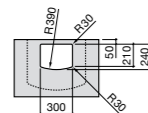

Victoria

325391.0 Настенная керамическая раковина. Смеситель не входит в комплект.

337390000 Пьедестал для керамической раковины.

33739200Y Полупьедестал для керамической раковины.

Hall

327621000 Настенная или накладная керамическая раковина. Смеситель не входит в комплект.

337621000 Полупьедестал для керамической раковины.

Размеры в мм