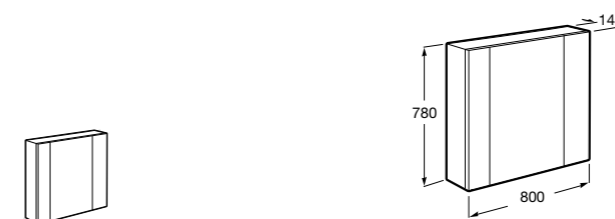

Ronda

Зеркальный шкаф с LED-подсветкой, сенсорным выключателем с диммером и розеткой.

ZRU9303009	Белый матовый.
ZRU9302970	Антрацит.