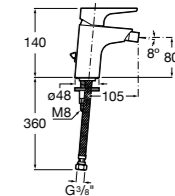

Atlas

5A6190C00 Смеситель для биде с регулятором направления потока, цепочкой и гибкой подводкой.