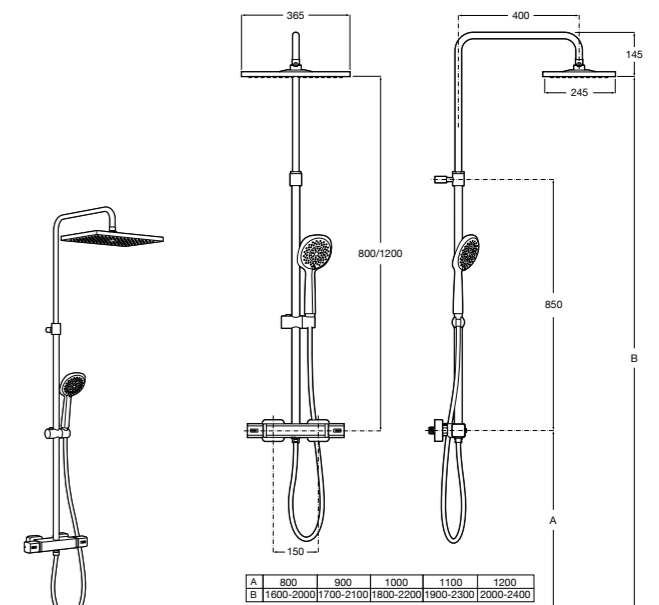

Level-T

5A201AC00 Душевая стойка со смесителем-термостатом. Регулируемая высота. Включает: верхний душ 365x245 мм, ручной душ диаметром 130 мм с тремя режимами напора воды, гибкий шланг 1,75 м и держатель с возможностью регулировки наклона и высоты.