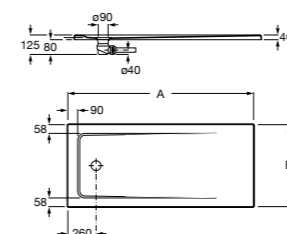

Easy STA

Акриловый душевой поддон с противоскользящим покрытием. Включает сливной комплект.

	A	B
276081000	900	900
276080000	800	800
276079000	750	750

Easy STA

Угловой акриловый душевой поддон с противоскользящим покрытием. Включает сливной комплект.

	A	B	R
276085000	900	900	504
276084000	800	800	504
276083000	750	750	373

Керамические душевые поддоны

Malta Walk-In

Керамический душевой поддон с противоскользящим покрытием и с платформой венге.

373524000