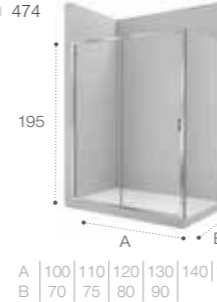

L2-E+LF

Victoria
□ 474