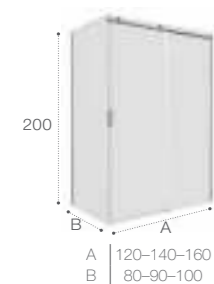

Душевые ограждения

ОБЗОР ПРОДУКЦИИ

L2-E+LF-C

Easy
□ 450

L2-E + LF

Naray
□ 474

L2-E+LF-C

Ura
□ 474

L2-E+LF

Victoria
□ 474

Area
□ 443

Town-N
□ 451

PLF+LF

Vela
□ 452

PLF+LF

Easy
□ 452

PL+LF

Easy
□ 452

PE+LF

Ura
□ 475

Metropolis
□ 446

Metropolis
□ 446

Capital
□ 446

Capital
□ 454

Capital
□ 454

Town-N
□ 454

2L2

Aerea
□ 455

2L2

Fusion-N
□ 456

2L2

Easy
□ 456

2L2

Naray
□ 475

2L2

Ura
□ 476

2L2

Victoria
□ 476

Town-N
456

2PLF

Vela
□ 457

2PLF

Easy
□ 457

2PL

Easy
□ 458

2PL

Access
□ 458

PLF+PL

Easy
□ 458

PLF+PL

Access
□ 457

Capital
□ 459