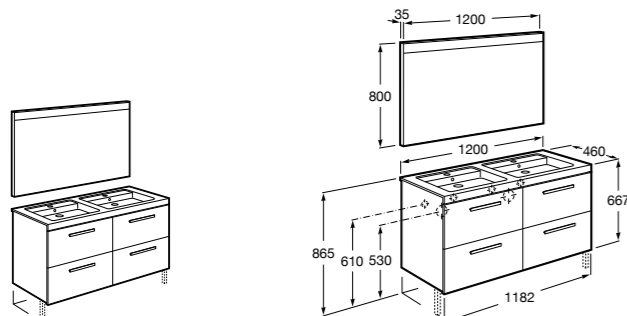

Prisma

855957XXX UNIK - Комплект из мебельного модуля и раковины с двумя чашами. Включает: компактный сифон. Ножки и смеситель не входят в комплект.

855941XXX PASC - Комплект из мебельного модуля, раковины с двумя чашами и зеркала Prisma Basic со светодиодной подсветкой, встроенной на внешнюю часть. Включает: компактный сифон. Ножки и смеситель не входят в комплект.

816764339 Комплект из 2-х ножек.

The Gap

851506XXX UNIK - Мебельный модуль для двух накладных или встраиваемых раковин. Базовый набор с 4 ящиками и столешницей, обработанной от влаги.

851537XXX PASC - Мебельный модуль для двух накладных или встраиваемых раковин. Базовый набор с 4 ящиками и столешницей, обработанной от влаги, зеркало Eidos.

816829339 Набор из 2 ножек 275 мм для мебели со столешницей.

816829458 Набор из 2 ножек 275 мм для мебели со столешницей.