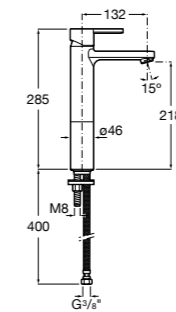

Naia

5A3796C00 Смеситель для раковины, гладкий корпус, с высоким изливом, с донным клапаном с системой click-clack, гибкой подводкой. Cold start.

5A3B96..0 Смеситель для раковины, гладкий корпус, с высоким изливом, с гибкой подводкой. Cold start. Покрытие Everlux.