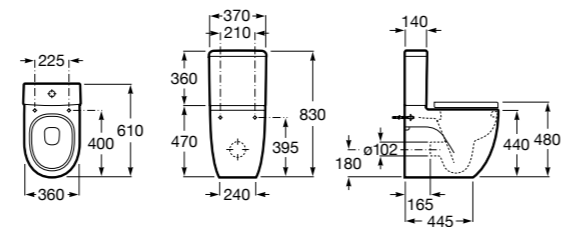

Meridian

34224C00U	Чаша унитаза «комфортная высота» приставная с двойным выпуском. В комплект включен выпускной патрубок и установочный комплект.
341242000	Бачок с механизмом двойного смыва 4,5/3 литра с нижним подводом воды для укороченного унитаза. Включен установочный комплект, механизм для подвода воды и механизм смыва.
8012AC..B	Сиденье и крышка с креплениями из нержавеющей стали и механизмом «мягкое закрытие» для укороченного унитаза. Материал SUPRALIT®. ©
8012AB..B	Сиденье и крышка с креплениями из нержавеющей стали для укороченного унитаза. Материал SUPRALIT®. ©
8012B2002	Сиденье и крышка с креплениями из нержавеющей стали для укороченного унитаза.

Meridian

342247000	Чаша унитаза с двойным выпуском для унитаза с низким бачком. Включен установочный комплект.
341241000	Бачок с механизмом двойного смыва 4,5/3 литра с нижним подводом воды. Включен установочный комплект, механизм для подвода воды и механизм смыва.
8012A2..B	Сиденье и крышка с механизмом «мягкое закрытие» для унитаза. Материал SUPRALIT®. ©
8012A0..B	Сиденье и крышка с креплениями из нержавеющей стали для унитаза. Материал SUPRALIT®. ©
801D12003	Сиденье и крышка с креплениями из нержавеющей стали для унитаза.
V0007900R	Патрубок для вертикального выпуска. Расстояние до стены в собранном виде 120 мм.

Dama