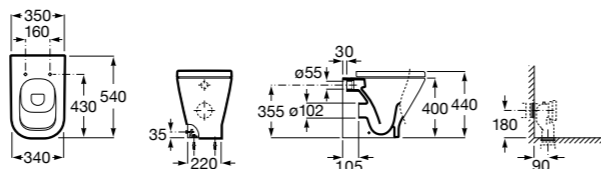

The Gap Square

347737000	Чаша унитаза Rimless.
801472004	Сиденье и крышка с механизмом «мягкое закрытие» для унитаза.
801470004	Сиденье и крышка для унитаза.
801472001	Сиденье и крышка тонкие с механизмом «мягкое закрытие» и быстрого снятия для унитаза.
801472003	Сиденье и крышка для унитаза.