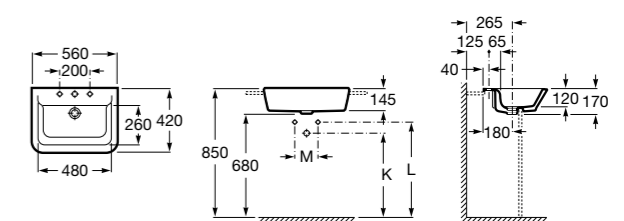

### The Gap Original

**32747S000** Раковина керамическая, полувстраиваемая. Смеситель не входит в комплект.

Размеры в мм

**Diverta**

**32711S000** Раковина керамическая, полувстраиваемая. Смеситель не входит в комплект.