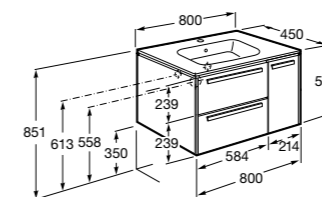

Lago

857296806	Мебельный модуль белый глянец.
857296444	Мебельный модуль светлый дуб.
32799C000	Раковина Victoria Unik 800.