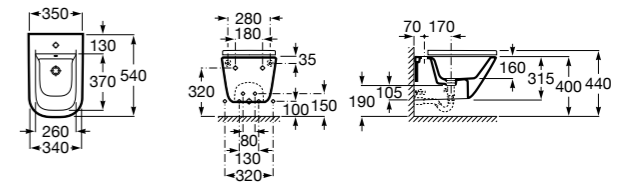

The Gap Square

357476000 Подвесное биде без крышки. Включает: комплект скрытого крепления. Смеситель не входит в комплект.
806472004 Крышка для биде с механизмом «мягкое закрывание».
806470004 Крышка для биде.