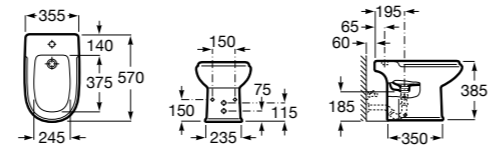

### Dama

**357784000** Биде без крышки. Смеситель не входит в комплект.

**806782004** Крышка для биде с механизмом «мягкое закрывание».

**806780004** Крышка для биде.