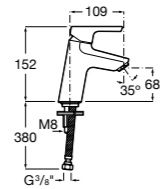

Malva

1. **5A323BC0M** Смеситель для раковины, гладкий корпус, с гибкой подводкой.
   5A323BC00 Смеситель для раковины, гладкий корпус, с гибкой подводкой. Cold start.