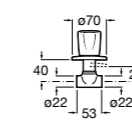

Brava

5A1930C00 Встраиваемый вентиль для сварки 22 мм. Синий указатель (холодная).

5A0930C00 Встраиваемый вентиль для сварки 22 мм. Красный указатель (горячая).