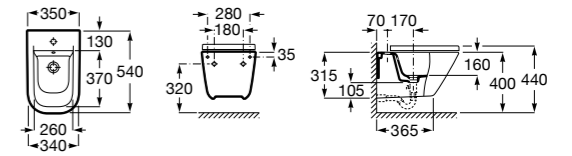

Inspira Round

357525..0 ROUND - Подвесное биде без крышки. Включает: комплект для крепления. Смеситель не входит в комплект.
806522..B ROUND - Крышка для биде с механизмом «мягкое закрывание». Материал SUPRALIT®.

Meridian

357248000 Подвесное биде без крышки. Включает: комплект скрытого крепления. Смеситель не входит в комплект.
8062A2..B Крышка для биде с механизмом «мягкое закрывание». Материал SUPRALIT®. ©
8062A0..B Крышка для биде с креплениями из нержавеющей стали. Материал SUPRALIT®. ©

Meridian

357245000 Подвесное биде без крышки. Смеситель не входит в комплект.
8062A2..B Крышка для биде с механизмом «мягкое закрывание». Материал SUPRALIT®. ©
8062A0..B Крышка для биде с креплениями из нержавеющей стали. Материал SUPRALIT®. ©

Dama

357788000 Подвесное биде со скрытым креплением.
806782004 Крышка для биде с механизмом «мягкое закрывание».
806780004 Крышка для биде.

Dama

357785000 Подвесное биде без крышки. Смеситель не входит в комплект. Для установки подвесных биде необходима совместимая система инсталляции Rosa.
806782004 Крышка для биде с механизмом «мягкое закрывание».
806780004 Крышка для биде.

Размеры в мм

The Gap Square

357476000 Подвесное биде без крышки. Включает: комплект скрытого крепления. Смеситель не входит в комплект.
806472004 Крышка для биде с механизмом «мягкое закрывание».
806470004 Крышка для биде.

The Gap Square

357475000 Подвесное биде без крышки. Смеситель не входит в комплект. Для установки подвесных биде необходима совместимая система инсталляции Rosa.
806472004 Крышка для биде с механизмом «мягкое закрывание».
806470004 Крышка для биде.

The Gap Round