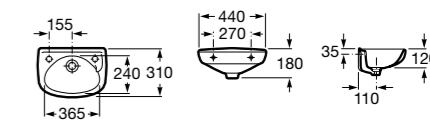

Ibis

320841001 Настенная керамическая раковина. Смеситель не входит в комплект.