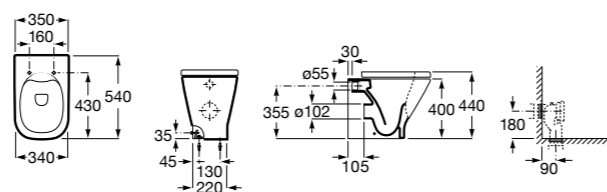

The Gap Square

347737000	Чаша унитаза Rimless.
801472004	Сиденье и крышка с механизмом «мягкое закрытие» для унитаза.
801470004	Сиденье и крышка для унитаза.
801472001	Сиденье и крышка тонкие с механизмом «мягкое закрытие» и быстрого снятия для унитаза.
801472003	Сиденье и крышка для унитаза.

The Gap Square

347477000	Чаша унитаза с двойным выпуском.
801472004	Сиденье и крышка с механизмом «мягкое закрытие» для унитаза.
801470004	Сиденье и крышка для унитаза.
801472001	Сиденье и крышка тонкие с механизмом «мягкое закрытие» и быстрого снятия для унитаза.
801472003	Сиденье и крышка для унитаза.

The Gap Round

3470N7000	Чаша унитаза Rimless с двойным выпуском. Включает: крепежный комплект.
801D12001	Сиденье и крышка с механизмом «мягкое закрытие» для унитаза.
801D10001	Сиденье и крышка для унитаза.
801D12003	Сиденье и крышка для унитаза.

Debba Square

347996000	Чаша унитаза с двойным выпуском. Включает: крепежный комплект.
8019D0004	Сиденье и крышка с креплениями из нержавеющей стали для унитаза.
8019D0004	Сиденье и крышка с креплениями из нержавеющей стали для унитаза.
8019D2005	Сиденье и крышка для унитаза.

Размеры в мм

Victoria

344398..0	Чаша унитаза с вертикальным выпуском. Включает: крепежный комплект.
801B62..B	Сиденье и крышка с механизмом «мягкое закрытие» для унитаза. Материал SUPRALIT®.
801B60..B	Сиденье и крышка с креплениями из нержавеющей стали для унитаза. Материал SUPRALIT®.
801B66..B	Сиденье и крышка с креплениями из пластика. Материал SUPRALIT®.
V0007800R	Манжет прямой.

Victoria