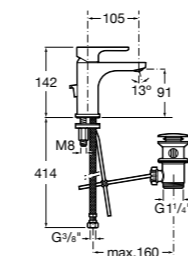

L20

1. **5A3A09C0M** Смеситель для раковины с донным клапаном и гибкой подводкой.
   5A3I09C00 Смеситель для раковины с донным клапаном и гибкой подводкой. Cold start.