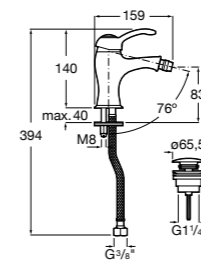

#### Carmen

**5A604BC00** Смеситель для биде с регулятором направления потока, гладким корпусом, донным клапаном click-clack и гибкой подводкой.