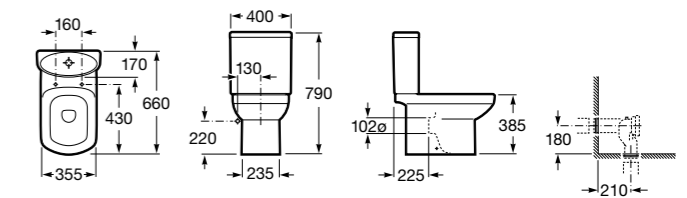

Dama Senso

342517000	Чаша SD.
341517000	Бачок AI.
ZRU9000040	Сиденье с крышкой.
ZRU9000041	Сиденье с крышкой.
ZRU9302820	Сиденье с крышкой.
ZRU9302991	Сиденье с крышкой тонкое.