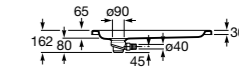

**Керамические душевые поддоны**

**Malta Walk-In**

Керамический душевой поддон с противоскользящим покрытием и с платформой венге.

373524000