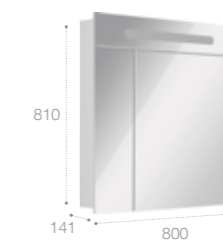

Общая ширина зеркального шкафчика 80 см в открытом положении составит 105 см.