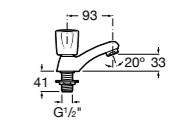

Brava

1. **5A4230C00** Кран для раковины (синий указатель).
   5A4330C00 Кран для раковины (красный указатель).