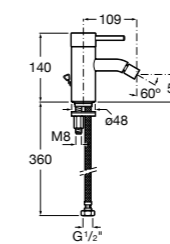

Lanta

5A6111C00 Смеситель для биде с регулятором направления потока, цепочкой и гибкой подводкой.