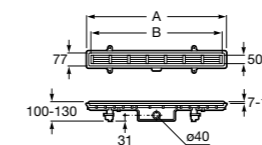

Malta

Керамический душевой поддон.

	A	B	C	D
373516000	1200	800	65	180
373517000	1000	800	65	180
373505000	1200	750	65	175
373506000	1000	750	65	170
37450C000	1200	700	65	175
37450D000	1000	700	65	170
37450E000	900	700	65	170
373513000	1200	700	80	175
373512000	1000	700	80	170
373519000	900	700	80	170

Malta

Угловой керамический душевой поддон.

	A	B	Rad
37450A000	1000	1000	504
37450B000	900	900	504

Italia

Прямоугольный керамический душевой поддон.

	A	B	C	D
3740HP000	1200	800	80	170
3740HS000	1000	800	80	170
3740HG000	1400	700	80	170
3740HR000	1200	700	80	170
3740HT000	1000	700	80	170
3740HU000	900	720	80	170

Italia

Угловой керамический душевой поддон.

	A	B	C	D	Rad
3740HL000	900	900	80	625	550
3740HM000	800	800	80	525	550

Сливы для керамических душевых поддонов

Сливы ультраплоские

27L026000	высота: 60 мм
27L018000	высота: 80 мм

Сливы

506404400	Слив Ø 90 для душевых поддонов.
P0005900R	Слив Ø 65 для душевых поддонов.
506404500	Слив Ø 52 для душевых поддонов.

Italia

Квадратный керамический душевой поддон.

	A	B
3740NH000	900	900
3740NJ000	800	800
3740NK000	700	700

Сливные системы In-Drain

In-Drain Channel

IN-DRAIN CHANNEL - Сливной комплект с прокладкой из геотекстиля.

	A	B
276091000	950 x 50	990
276153000	850 x 50	890
276090000	750 x 50	790
276089000	650 x 50	690

In-Drain X3

IN-DRAIN X3 - Сливной комплект с прокладкой из геотекстиля. Реверсивная керамическая панель (не входит в комплект).

	A	B
276131000	950 x 50	990
276130000	850 x 50	890
276129000	750 x 50	790
276128000	650 x 50	690

Plate X1

PLATE X1 - Крышка сливного отверстия, совместима с In-Drain Channel.

	A	B
276095000	950 x 50	990
276155000	850 x 50	890
276094000	750 x 50	790
276093000	650 x 50	690

Plate X2

PLATE X2 - Крышка с решёткой для сливного отверстия, совместима с In-Drain Channel.