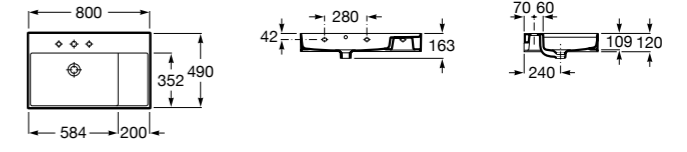

Prisma

327543000 Настенная или накладная керамическая раковина. Смеситель не входит в комплект.

Prisma

327544000 Настенная или накладная керамическая раковина. Смеситель не входит в комплект.

Dama

32781000 Настенная керамическая раковина. Смеситель не входит в комплект.

337470000 Пьедестал для керамической раковины.

337471000 Полупьедестал для керамической раковины.

Meridian

32724D000 Настенная керамическая раковина. Смеситель не входит в комплект.

335240000 Пьедестал для керамической раковины.

337241000 Полупьедестал для керамической раковины.

Carmen

3270A0..0 Настенная керамическая раковина под пьедестал с установочным комплектом и одним отверстием под смеситель. Смеситель и пьедестал не входят в комплект.

3270A0..3 Настенная керамическая раковина под пьедестал с установочным комплектом и тремя отверстиями под смеситель. Смеситель и пьедестал не входят в комплект.

3370A0..0 Керамический пьедестал для раковины. Монтажный комплект не входит.

Inspira

32752B..0 Настенная или накладная керамическая раковина из материала FINECERAMIC®. Смеситель не входит в комплект.

Kalahari

32787800H Настенная или накладная керамическая раковина. Смеситель не входит в комплект.

327878000 Настенная или накладная керамическая раковина без отверстия под смеситель.

The Gap

3270M0000 Настенная или накладная керамическая раковина. Смеситель не входит в комплект.

Prisma

327545000 Настенная или накладная керамическая раковина. Смеситель не входит в комплект.

Hall

32762G000 Настенная или накладная керамическая раковина. Смеситель не входит в комплект.

337621000 Полупьедестал для керамической раковины.

Diverta

327110000 Настенная или накладная керамическая раковина. Смеситель не входит в комплект.