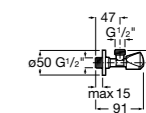

Be Fresh One ®

5B9D30C00 Комплект гигиенического душа. Включает: душевую лейку, настенный держатель с предохранительным клапаном и металлический гибкий шланг.

Be Fresh Go ®

5B9230C00 Комплект гигиенического душа. Включает: душевую лейку, настенный держатель с предохранительным клапаном и металлический гибкий шланг.

Be Fresh One ®

5B9M30C00 Комплект гигиенического душа (1 режим). Включает: душевую лейку, настенный держатель с предохранительным клапаном, угловой запорный кран и металлический гибкий шланг.

Be Fresh One ®

5B9N30C00 Комплект гигиенического душа (2 выхода). Включает: душевую лейку, настенный держатель с предохранительным клапаном и металлический гибкий шланг.

Be Fresh Go

5B9130C00 Комплект гигиенического душа. Включает: душевую лейку, настенный пластиковый держатель и металлический гибкий шланг.

5B9130B00 Комплект гигиенического душа. Включает: душевую лейку, настенный пластиковый держатель и пластиковый гибкий шланг. Белый.

5B9130..0 Комплект гигиенического душа. Включает: душевую лейку, настенный пластиковый держатель и металлический гибкий шланг. Покрытие Everlux.

Вентили

Brava

5A8030C00 Угловой вентиль для стиральной и посудомоечной машин.

Carmen

5A154BC00 Встраиваемый вентиль.

Loft

5A1543C00 Встраиваемый вентиль. 1/2". F-указатель (холодная).

5A1843C00 Встраиваемый вентиль. 1/2". C-указатель (горячая).

Loft

5A1643C00 Встраиваемый вентиль. 3/4". F-указатель (холодная).

5A1943C00 Встраиваемый вентиль. 3/4". C-указатель (горячая).

Brava

5A1530C00 Встраиваемый вентиль. 1/2". Синий указатель (холодная).

5A0530C00 Встраиваемый вентиль. 1/2". Красный указатель (горячая).

Brava

5A1630C00 Встраиваемый вентиль. 3/4". Синий указатель (холодная).