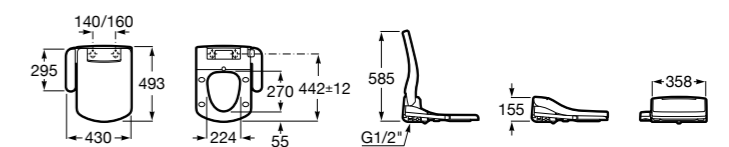

Advance Round

804001001 Сиденье для унитаза с функцией мытья и сушки, совместим с унитазами Роса круглой формы. Для установки и работы необходимо подключение к сети электропитания и подачи воды.