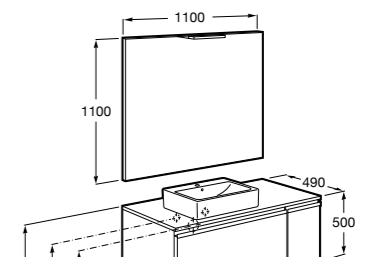

#### Heima раковина справа

- 851005XXX** Мебельный модуль для раковины с рабочей поверхностью. Раковина и смеситель не входят в комплект. Модуль дополнительно обработан защитой от влаги.
- 851043XXX** PASC - Комплект мебели, раковины и зеркала с подсветкой LED Smartlight. Компактный сифон. Раковина, ножки и смеситель не входят в комплект. Модуль дополнительно обработан защитой от влаги.
- 856925331** Комплект из 2-х ножек.