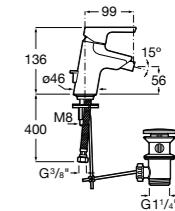

Malva

5A603BC00 Смеситель для биде с регулятором направления потока, донным клапаном и гибкой подводкой.