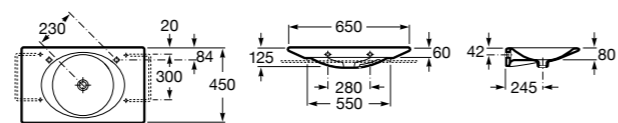

Kalahari

1. **32787400H** Настенная или накладная керамическая раковина. Смеситель не входит в комплект.
   327874000 Настенная или накладная керамическая раковина без отверстия под смеситель.