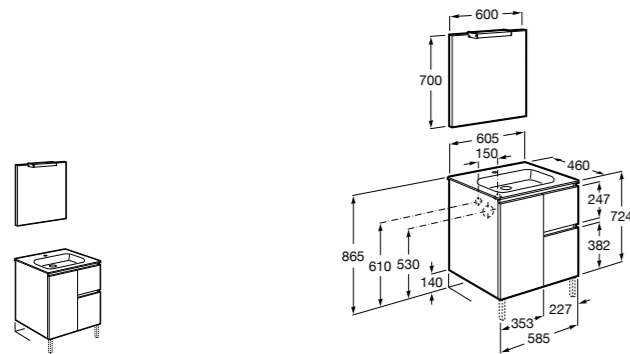

Anima

851029XXX	UNIK - Комплект мебели и раковины. Компактный сифон. Ножки и смеситель не входят в комплект.
851033XXX	РАСК - Комплект мебели, раковины, зеркала и настенного LED-светильника. Сифон не включен в комплект. Ножки и смеситель не входят в комплект.
816757339	Комплект из 2-х ножек.

The Gap ®

851500XXX	UNIK - Мебельный модуль для раковины с рабочей поверхностью. Раковина и смеситель не входят в комплект. Столешница дополнительно обработана защитой от влаги.
851531XXX	РАСК - Мебельный модуль для раковины с рабочей поверхностью и зеркалом Eidos. Раковина и смеситель не входят в комплект. Столешница дополнительно обработана защитой от влаги.
816829339	Набор из 2 ножек 275 мм для мебели со столешницей.
816829458	Набор из 2 ножек 275 мм для мебели со столешницей.