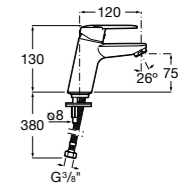

Victoria

1. **5A3H25C0M** Смеситель для раковины, гладкий корпус, с гибкой подводкой.