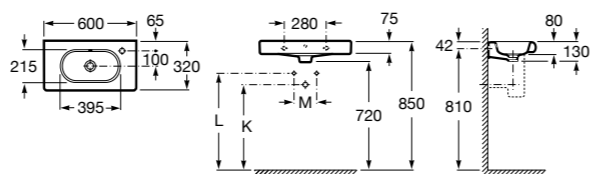

Dama

- **327850000** Настенная керамическая раковина. Смеситель не входит в комплект.
- **337820000** Полупьедестал для керамической раковины компакт.

Meridian

- **32724T000** Настенная керамическая раковина. Смеситель не входит в комплект.
- **32724X000** Настенная керамическая раковина. Смеситель не входит в комплект.
- **337242000** Полупьедестал для керамической раковины компакт.