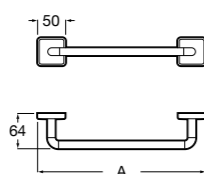

	A
816710001	600
816709001	400

**Superinox**

817310002 Полотенцедержатель настенный.

**Hotel's**

816378001 Полотенцедержатель двойной.

**Victoria**

Полотенцедержатель. Крепление на болты или клей.

	A
816656001	600
816655001	500
816654001	400
816653001	300