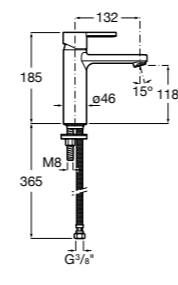

Naia

5A3996C00 Смеситель для раковины, гладкий корпус, Mezzo, с донным клапаном с системой click-clack и гибкой подводкой. Cold start.