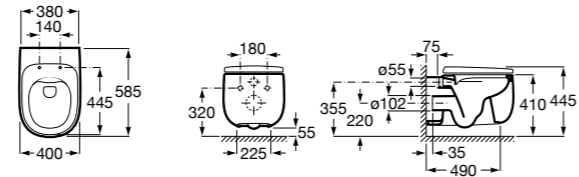

Унитазы подвесные