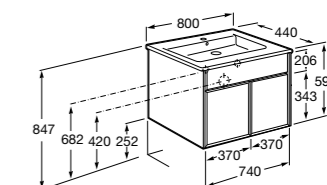

Up

ZRU9303012	Мебельный модуль белый глянец.
327470000	Раковина The Gap Original 800.