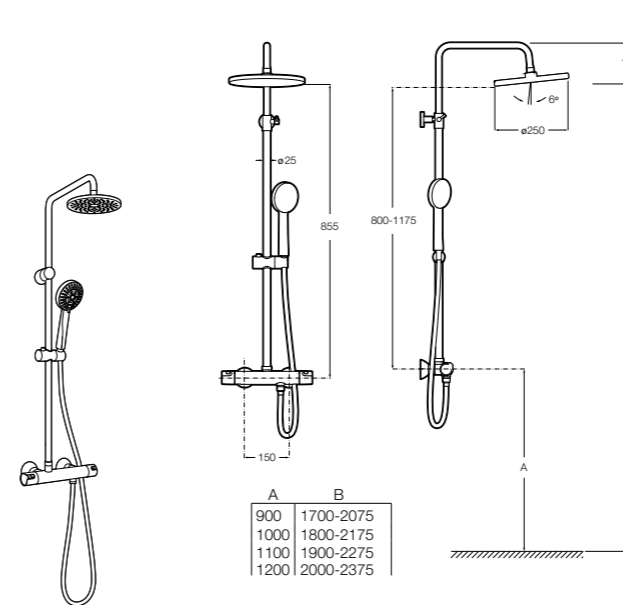

Victoria-T Basic

5A9F18C00 Душевая стойка со смесителем-термостатом. Включает верхний душ диаметром 250 мм, ручной душ диаметром 100 мм с одним режимом напора воды, гибкий металлический шланг 1,7 м и держатель с возможностью регулировки наклона и высоты.