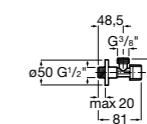

Запорный кран

525165800 Угловой запорный кран 1/2" - 3/8" (шаровый механизм, пластиковая ручка).

525165900 Угловой запорный кран 1/2" - 1/2" (шаровый механизм, пластиковая ручка).