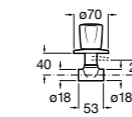

Brava

5A1830C00 Встраиваемый вентиль для сварки 18 мм. Синий указатель (холодная).

5A0830C00 Встраиваемый вентиль для сварки 18 мм. Красный указатель (горячая).