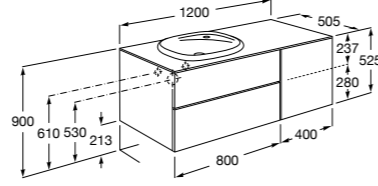

Beyond раковина слева

1. **851412XXX** Мебельный модуль для размещения накладной раковины 585 мм слева. Раковины и смесители не входят в комплект.