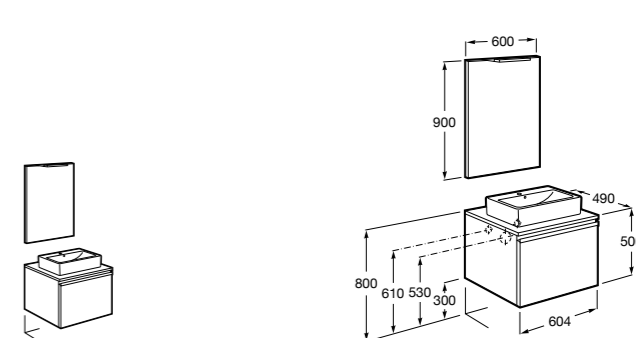

**Heima**

- 851001XXX** Мебельный модуль для раковины с рабочей поверхностью. Раковина и смеситель не входят в комплект. Модуль дополнительно обработан защитой от влаги.

- 851039XXX** PACK - Комплект мебели, раковины и зеркала с подсветкой LED Smartlight. Компактный сифон. Раковина, ножки и смеситель не входят в комплект. Модуль дополнительно обработан защитой от влаги.