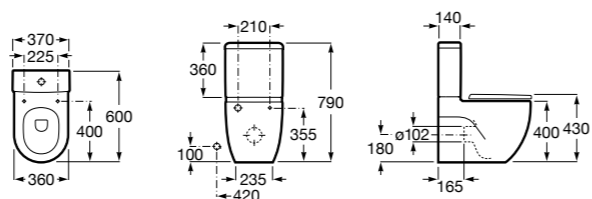

Meridian

34224L000	Чаша унитаза Rimless укороченная приставная с двойным выпуском. Включен установочный комплект.
341241000	Бачок с механизмом двойного смыва 4,5/3 литра с нижним подводом воды для укороченного унитаза. Включен установочный комплект, механизм для подвода воды и механизм смыва.
8012AC..B	Сиденье и крышка с креплениями из нержавеющей стали и механизмом «мягкое закрывание» для укороченного унитаза. Материал SUPRALIT®. ©
8012AB..B	Сиденье и крышка с креплениями из нержавеющей стали для укороченного унитаза. Материал SUPRALIT®. ©
8012B2002	Сиденье и крышка для унитаза.