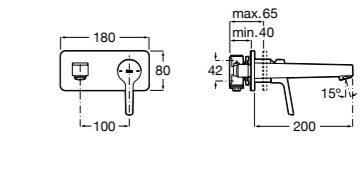

Malva ©

5A3L3BC00 Встраиваемый смеситель для раковины.

525220603 Универсальный монтажный блок для встраиваемого смесителя для раковины.