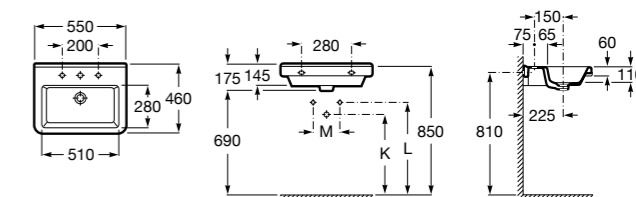

The Gap Original

- **327475000** Настенная или накладная керамическая раковина. Смеситель не входит в комплект.
- **337470000** Пьедестал для керамической раковины.
- **337471000** Полупьедестал для керамической раковины.