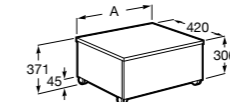

Тумбы

Suma

Тумба с возможностью крепления к стене, с ножками/колесами. В комплект входит система крепления к стене и набор ножек. Колеса не входят в комплект.

	A
857077XXX	800
857076XXX	600

4 колеса - опционально.

816821000

Carmen