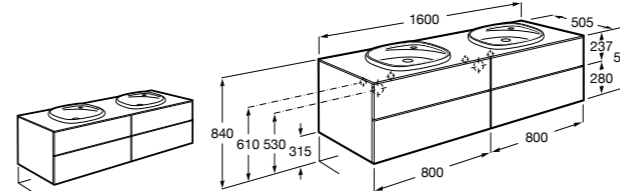

**Dama**

**357786000** Подвесное укороченное биде без крышки. Смеситель не входит в комплект.

Размеры в мм

**Мебель для ванных комнат, зеркала и светильники****Мебельные модули для двух раковин****Beyond**