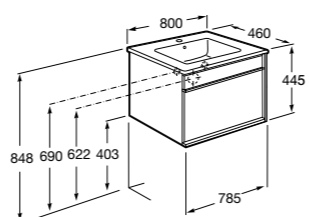

857430806	Мебельный модуль белый глянец/черный матовый.
32799C000	Раковина Victoria Unik 800.