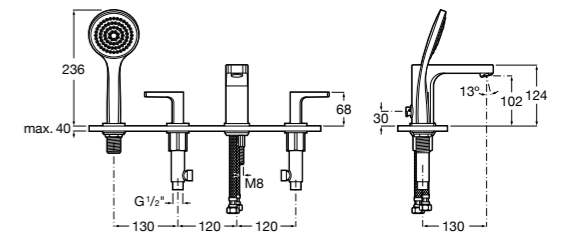

Insignia

5A183AC00 Монтируемый на край ванны двухвентильный смеситель для ванны-душа с изливом 130 мм, с душевой лейкой и гибким шлангом.

L90

5A9801C00 Монтируемый на край ванны двухвентильный смеситель для ванны-душа с изливом 197 мм, с душевой лейкой и гибким шлангом.

L90

5A9901C00 Монтируемый на край ванны двухвентильный смеситель для ванны-душа с изливом 130 мм, с душевой лейкой и гибким шлангом.

L90

5A0901C00 Монтируемый на край ванны однорычажный смеситель для ванны-душа, гибкая душевая лейка L90 1,75 м. Излив 197 мм.

Размеры в мм

L90

5A1801C00 Монтируемый на край ванны двухвентильный смеситель для ванны-душа с изливом 130 мм, с душевой лейкой и гибким шлангом.

Pals ©

5A986DC00 Монтируемый на край ванны смеситель для ванны-душа с центральным изливом, с переключателем и душевой лейкой.

Loft

5A0943C00 Монтируемый на край ванны смеситель с высоким изливом для ванны и душа с переключателем, душевой лейкой и гибким душевым шлангом 1,75 м.

Carmen

5A094BC00 Встраиваемый смеситель для ванны-душа с переключателем потока.

Размеры в мм