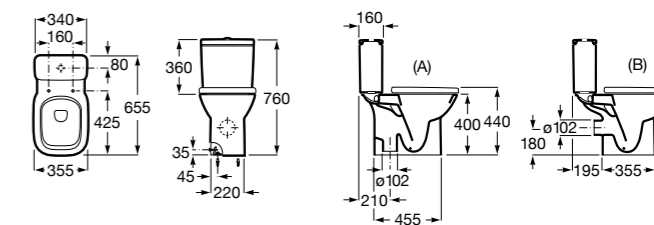

Debba Square

34299B00U	Чаша унитаза приставная с двойным выпуском.
341992000	Бачок с механизмом двойного смыва 4,5/3 литра с боковым подводом воды. Включен установочный комплект, механизм для подвода воды и механизм смыва.
341993000	Бачок с механизмом двойного смыва 4,5/3 литра с нижним подводом воды. Включен установочный комплект, механизм для подвода воды и механизм смыва.
8019D200B	Сиденье и крышка с механизмом «мягкое закрывание» для унитаза. ©
8019D000B	Сиденье и крышка с креплениями из нержавеющей стали для унитаза. ©
8019D0004	Сиденье и крышка с креплениями из нержавеющей стали для унитаза.