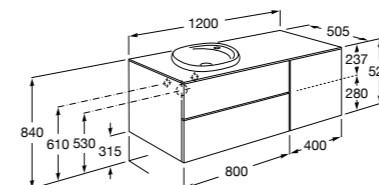

Beyond раковина слева

1. **851410XXX** Мебельный модуль для размещения накладной раковины 450 мм слева. Раковины и смесители не входят в комплект.