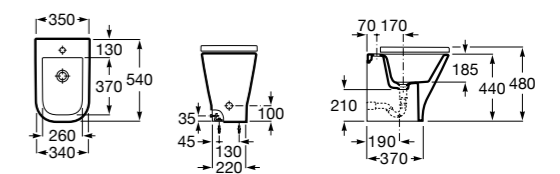

The Gap Square

35747C000 Биде приставное к стене, без крышки. Смеситель не входит в комплект.

806472004 Крышка для биде с механизмом «мягкое закрывание».

806470004 Крышка для биде.