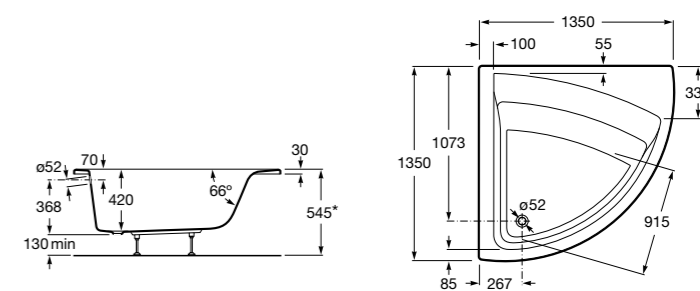

### Easy Угловая

**248188001** Симметричная угловая акриловая ванна с гидромассажем Tonis.

**248189000** Симметричная угловая акриловая ванна.

**259861000** Панель для акриловой ванны.

Размеры в мм

**Genova-N**