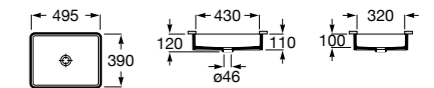

Inspira Round

32752R..0 ROUND - Полувстраиваемая раковина из материала FINECERAMIC® с фиксированным открытым керамическим выпуском. Смеситель не входит в комплект.

Foro

327880000 Раковина керамическая врезная. Смеситель не входит в комплект.

Раковины, встраиваемые снизу

Grand Berna

327899000 Раковина керамическая, встраиваемая снизу. Смеситель не входит в комплект.

Inspira

327535..0 Раковина из материала FINECERAMIC®, встраиваемая снизу с монтажным креплением.

Berna

327871001 Раковина керамическая, встраиваемая снизу. Смеситель не входит в комплект.

Neo Selene

322307000 Раковина керамическая врезная или встраиваемая снизу. Смеситель не входит в комплект.

Размеры в мм

Diverta

327114000 Раковина керамическая врезная или встраиваемая снизу. Смеситель не входит в комплект.

Inspira

327536..0 Раковина из материала FINECERAMIC®, встраиваемая снизу, с монтажным креплением.

Foro

327884000 Раковина керамическая, встраиваемая снизу. Смеситель не входит в комплект.

Раковины полувстраиваемые

Senso Square

32751S000 Раковина керамическая, полувстраиваемая. Смеситель не входит в комплект.

Inspira

32753S..0 Полувстраиваемая раковина из материала FINECERAMIC®. Смеситель не входит в комплект.

The Gap Original

32747S000 Раковина керамическая, полувстраиваемая. Смеситель не входит в комплект.

Размеры в мм