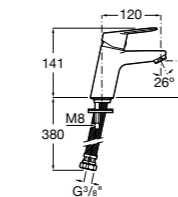

**Alfa**

- 5A3P25C00** Смеситель для раковины с донным клапаном и гибкой подводкой. Cold start.

**Alfa**

- 5A3L25C00** Смеситель для раковины, гладкий корпус, с гибкой подводкой. Cold start.

**Victoria**

- 5A3J25C0M** Смеситель для раковины, с донным клапаном и гибкой подводкой.