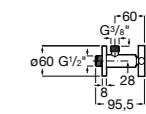

### Запорный кран

- 525168100** Керамический угловой запорный кран 1/2" x 3/8".  
**525170900** Керамический угловой запорный кран 1/2" x 1/2".