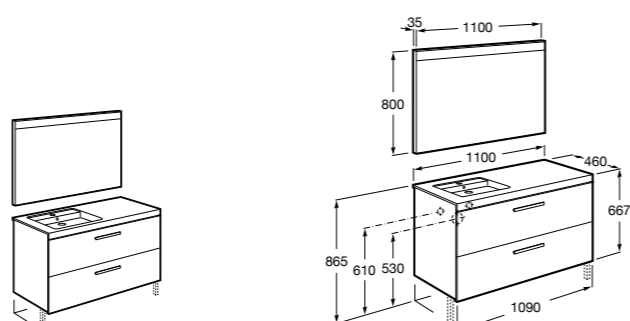

Prisma раковина слева

855955XXX UNIK - Комплект мебели и раковины. Компактный сифон. Ножки и смеситель не входят в комплект.

855939XXX PASC - Комплект мебели, раковины и зеркала Prisma Basic со встроенной LED-подсветкой. Компактный сифон. Ножки и смеситель не входят в комплект.

816764339 Комплект из 2-х ножек.