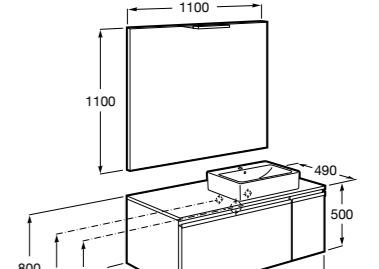

#### Heima раковина справа

- 851005XXX** Мебельный модуль для раковины с рабочей поверхностью. Раковина и смеситель не входят в комплект. Модуль дополнительно обработан защитой от влаги.
- 851043XXX** PASC - Комплект мебели, раковины и зеркала с подсветкой LED Smartlight. Компактный сифон. Раковина, ножки и смеситель не входят в комплект. Модуль дополнительно обработан защитой от влаги.
- 856925331** Комплект из 2-х ножек.