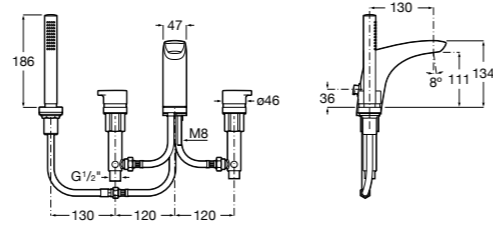

Insignia

5A183AC00 Монтируемый на край ванны двухвентильный смеситель для ванны-душа с изливом 130 мм, с душевой лейкой и гибким шлангом.

L90

5A9801C00 Монтируемый на край ванны двухвентильный смеситель для ванны-душа с изливом 197 мм, с душевой лейкой и гибким шлангом.

L90

5A9901C00 Монтируемый на край ванны двухвентильный смеситель для ванны-душа с изливом 130 мм, с душевой лейкой и гибким шлангом.

L90

5A0901C00 Монтируемый на край ванны однорычажный смеситель для ванны-душа, гибкая душевая лейка L90 1,75 м. Излив 197 мм.

Размеры в мм

L90

5A1801C00 Монтируемый на край ванны двухвентильный смеситель для ванны-душа с изливом 130 мм, с душевой лейкой и гибким шлангом.

Pals ©

5A986DC00 Монтируемый на край ванны смеситель для ванны-душа с центральным изливом, с переключателем и душевой лейкой.

Loft

5A0943C00 Монтируемый на край ванны смеситель с высоким изливом для ванны и душа с переключателем, душевой лейкой и гибким душевым шлангом 1,75 м.

Carmen

5A094BC00 Встраиваемый смеситель для ванны-душа с переключателем потока.

Размеры в мм