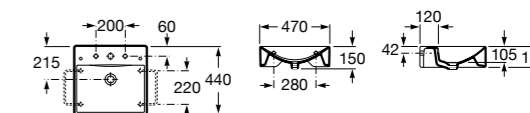

**Diverta**

**327111000** Настенная или накладная керамическая раковина. Смеситель не входит в комплект.

Размеры в мм

**Sofia**

**32720000** Накладная керамическая раковина. Смеситель не входит в комплект.