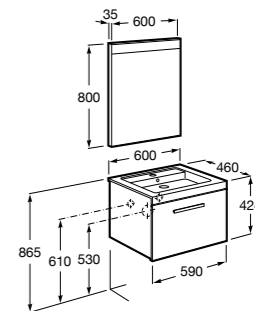

Prisma

- **855944XXX** UNIK - Комплект мебели и раковины. Компактный сифон. Ножки и смеситель не входят в комплект.
- **855928XXX** PACK - Комплект мебели, раковины и зеркала Prisma Basic со встроенной LED-подсветкой. Компактный сифон. Ножки и смеситель не входят в комплект.