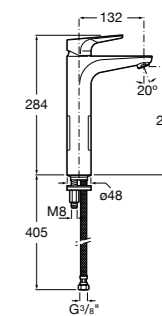

Atlas

5A3790COM Смеситель для раковины с высоким изливом, гладкий корпус, с гибкой подводкой.

5A3790C00 Смеситель для раковины с высоким изливом, гладкий корпус, с гибкой подводкой. Cold start.