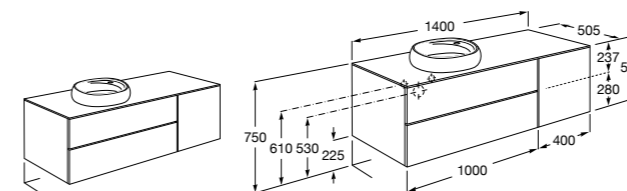

Beyond раковина слева

851404XXX Мебельный модуль для размещения накладной раковины 585 мм слева. Раковины и смесители не входят в комплект.