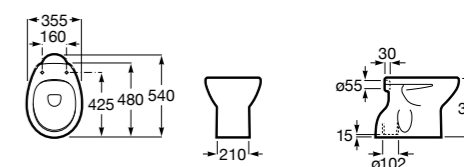

Victoria

344398..0	Чаша унитаза с вертикальным выпуском. Включает: крепежный комплект.
801B62..B	Сиденье и крышка с механизмом «мягкое закрытие» для унитаза. Материал SUPRALIT®.
801B60..B	Сиденье и крышка с креплениями из нержавеющей стали для унитаза. Материал SUPRALIT®.
801B66..B	Сиденье и крышка с креплениями из пластика. Материал SUPRALIT®.
V0007800R	Манжет прямой.