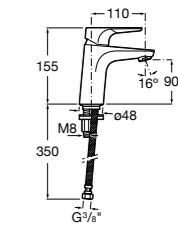

Pais ©

5A306DC00 Смеситель для раковины с ручкой-джойстиком, донным клапаном и гибкой подводкой.

Naia

5A3296C00 Смеситель для раковины, гладкий корпус, с донным клапаном с системой click-clack и гибкой подводкой. Cold start.

5A3A96.0 Смеситель для раковины, гладкий корпус, с гибкой подводкой. Cold start. Покрытие Everflux.

Pais ©

5A326DC00 Смеситель для раковины с ручкой-джойстиком, гладкий корпус, с донным клапаном системы click-clack и гибкой подводкой.

Naia

5A3996C00 Смеситель для раковины, гладкий корпус, Mezzo, с донным клапаном с системой click-clack и гибкой подводкой. Cold start.

Carmen

5A304BC00 Смеситель для раковины, гладкий корпус, с донным клапаном с системой click-clack и гибкой подводкой.

5A314BC00 Смеситель для раковины, гладкий корпус, без донного клапана и с гибкой подводкой.

Naia

5A3D96C00 Смеситель для раковины с аэратором, гладкий корпус, Mezzo Plus, с донным клапаном с системой click-clack и гибкой подводкой. Cold start.

Naia

5A3096C00 Смеситель для раковины с донным клапаном с системой click-clack и гибкой подводкой, Cold start.

Lanta

5A3011C00 Смеситель для раковины с аэратором, с донным клапаном и гибкой подводкой. Cold start.

Lanta

5A3111C00 Смеситель для раковины с аэратором, цепочкой и гибкой подводкой. Cold start.

Atlas

5A3290C0M Смеситель для раковины, гладкий корпус, с аэратором, гибкой подводкой.

5A3290C00 Смеситель для раковины, гладкий корпус, с аэратором, гибкой подводкой. Cold start.

Lanta

5A3A11C00 Смеситель для раковины с аэратором, гладкий корпус, с донным клапаном с системой click-clack и гибкой подводкой. Cold start.

Atlas

5A3990C00 Смеситель для раковины, гладкий корпус, Mezzo, с аэратором и гибкой подводкой. Cold start.

Lanta