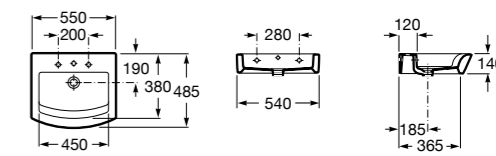

Victoria

- **32739300Y** Настенная керамическая раковина. Смеситель не входит в комплект.
- **337390000** Пьедестал для керамической раковины.
- **33739200Y** Полупьедестал для керамической раковины.