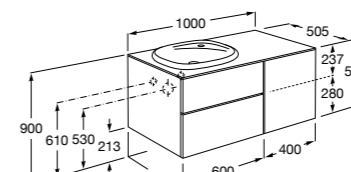

Beyond раковина слева

851389XXX UNIK - Комплект мебели с двумя ящиками и модулем с дверцей, раковина из материала SURFEX®. Ножки и смеситель не входят в комплект.