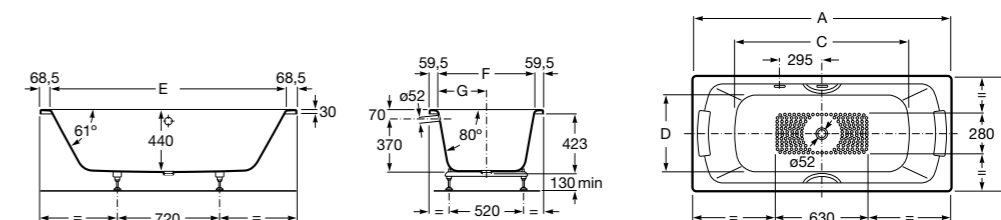

Стальные ванны

Lun Plus

Прямоугольная стальная ванна с противоскользящим покрытием дна (стальной лист 3,5 мм) и ручками.

	A	B	C	D	E	F	G	Объем, л
221250001	1800	800	1198	522	1663	681	328	264
221350001	1700	750	1096	472	1563	631	303	225

Прямоугольная стальная ванна с противоскользящим покрытием дна (стальной лист 3,5 мм).

	A	B	C	D	E	F	G	Объем, л
221270000	1800	800	1198	522	1663	681	328	264
221370000	1700	750	1096	472	1563	631	303	225