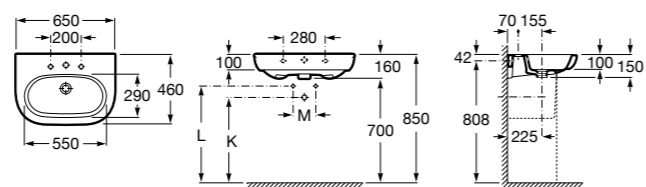

Meridian

1. **325241000** Настенная керамическая раковина. Смеситель не входит в комплект.
   335240000 Пьедестал для керамической раковины.
   337241000 Полупьедестал для керамической раковины.