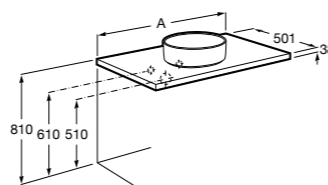

UNIK - Каркас под раковину из натурального дерева с полочкой, раковиной и полотенцедержателем. Сифон не входит в комплект.

	A
851056392	850
851055392	650

Debbba Compact

ZRU9302710 Мебельный модуль белый глянец.
32799J00Y Раковина Debbba Unik 500.

Mini

855873XXX Комплект мебели с раковиной. Сифон в комплекте.
855866XXX ПАСК - Комплект мебели с раковиной и зеркального шкафа. Сифон в комплекте.
855865XXX ПАСК - Комплект мебели с раковиной и зеркала. Сифон в комплекте.

851370425 UNIK - Каркас с полочкой и встроенным полотенцедержателем, раковина с одним отверстием под смеситель. Смеситель не входит в комплект.
851372425 UNIK - Каркас с полочкой и встроенным полотенцедержателем, раковина с тремя отверстиями под смеситель. Смеситель не входит в комплект.

Столешницы для раковин

Каркасы для раковин

Prisma

Каркас под раковину с полотенцедержателем и полочкой под раковиной. Раковина и смеситель не входят в комплект.

	A
856749001	1100
856748001	900
856747001	800
856746001	600

Влагостойкая столешница из древесных материалов. В комплект входят кронштейны для крепления к стене.

	A
857322XXX	1400
857321XXX	1205
857320XXX	1004
857319XXX	804
857318XXX	604

Тумбы

Suma

Тумба с возможностью крепления к стене, с ножками/колесами. В комплект входит система крепления к стене и набор ножек. Колеса не входят в комплект.

	A
857077XXX	800
857076XXX	600

4 колеса - опционально.

816821000

857137XXX Шкаф-колонна на ножках с верхней стеклянной дверцей и внутренней подсветкой.

857004XXX Шкаф-колонна левая, с зеркалом и подсветкой внутри (активируется при открытии дверцы). Регулируемые по высоте стеклянные полочки в комплекте.