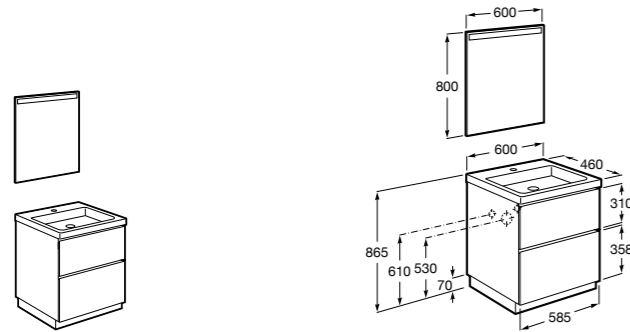

Lander

851424XXX	UNIK - Комплект мебели и раковины. Ножки и смеситель не входят в комплект. Встроенная розетка. Модуль дополнительно обработан защитой от влаги.
851429XXX	РАСК - Комплект мебели, раковины и зеркала Eidos. Ножки и смеситель не входят в комплект. Встроенная розетка. Модуль дополнительно обработан защитой от влаги.
816824339	Комплект из 2-х ножек.

The Gap ®

857552806	Мебельный модуль.
3279A8000	Раковина The Gap 600.
ZRU9302688	Зеркало The Gap Original 600.
ZRU9302885	Зеркальный шкаф The Gap Original 600.
Также возможна комплектация раковинами	
3270M1004	Раковина мебельная The Gap Plus 600x460.
32799E000	Victoria Unik 600.
851484XXX	Комплект. Включает в себя: мебельный модуль и раковину.
851517XXX	Готовое решение. Включает в себя: мебельный модуль, раковину и зеркало Eidos.
Дополнительно:	
816827339	Ножки (4 шт.) Алюминий.
816827458	Ножки (4 шт.) Никель.