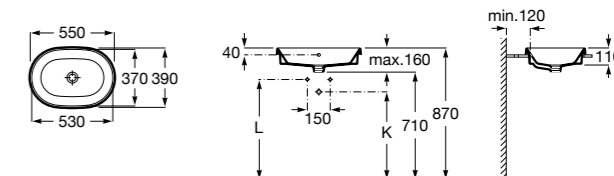

The Gap Round ®

3270Y5000 Раковина керамическая врезная. Смеситель не входит в комплект.