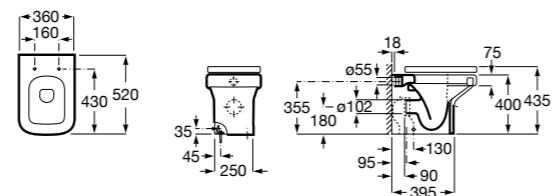

**Dama**

<b>347787000</b>	Чаша унитаза укороченная с двойным выпуском. В комплект включен установочный комплект.
<b>801782004</b>	Сиденье и крышка с механизмом «мягкое закрывание» для унитаза.
<b>801780004</b>	Сиденье и крышка для унитаза.
<b>V0007900R</b>	Патрубок для вертикального выпуска. Расстояние до стены в собранном виде 120 мм.