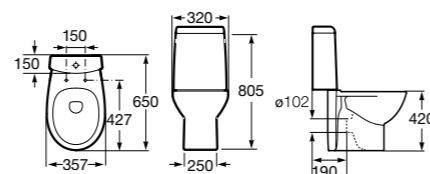

Victoria Nord

1. **342ND7000** Чаша SH.
   341ND0000 Бачок AI.
   ZRU9000023 Сиденье с крышкой.
   ZRU9302627 Сиденье с крышкой: черная крышка/белое сиденье.
   ZRU9000101 Сиденье с крышкой: черная крышка/белое сиденье.
   ZRU9000103 Сиденье с крышкой черное.
   ZRU9000102 Сиденье с крышкой черное.
   ZRU9302919 Сиденье с крышкой тонкое.