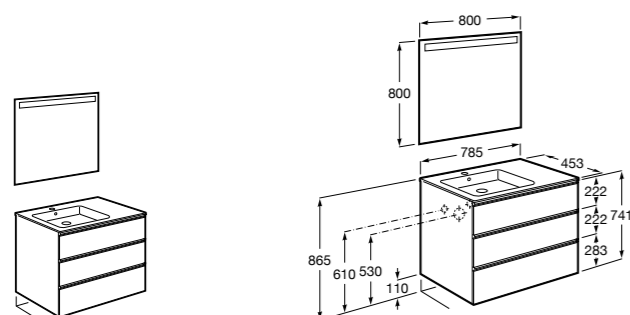

The Gap раковина слева ®

851487XXX	UNIK - Комплект мебели с 3 ящиками и раковины.
851520XXX	РАСК - Комплект мебели с 3 ящиками, раковины и зеркала Eidos.
816827339	Набор из 4 ножек 110 мм для мебели UNIK с 3 ящиками.
816827458	Набор из 4 ножек 110 мм для мебели UNIK с 3 ящиками.

Aneto

857430806	Мебельный модуль белый глянец/черный матовый.
32799C000	Раковина Victoria Unik 800.

ZRU9302835	Мебельный модуль белый глянец.
32799C000	Раковина Victoria Unik 800.

Up

ZRU9303012	Мебельный модуль белый глянец.
327470000	Раковина The Gap Original 800.