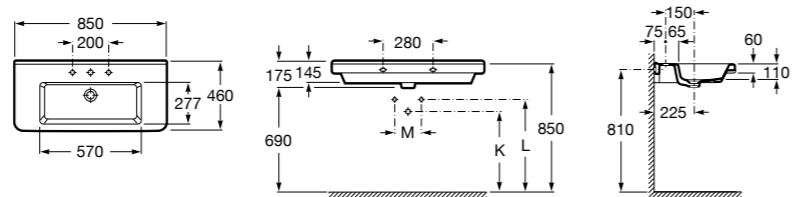

Prisma

327544000 Настенная или накладная керамическая раковина. Смеситель не входит в комплект.