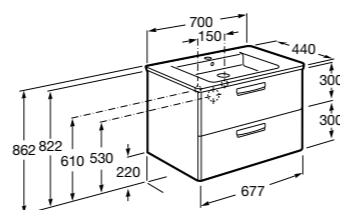

The Gap Original

- **ZRU9302733** Мебельный модуль белый матовый.
- **ZRU9302878** Мебельный модуль белый глянцевый.
- **ZRU9302741** Мебельный модуль фиолетовый.
- **327471000** Раковина The Gap Original 700.