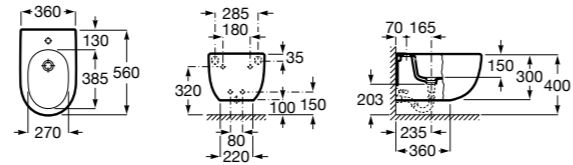

Meridian

357248000 Подвесное биде без крышки. Включает: комплект скрытого крепления. Смеситель не входит в комплект.
8062A2..B Крышка для биде с механизмом «мягкое закрывание». Материал SUPRALIT®. ©
8062A0..B Крышка для биде с креплениями из нержавеющей стали. Материал SUPRALIT®. ©