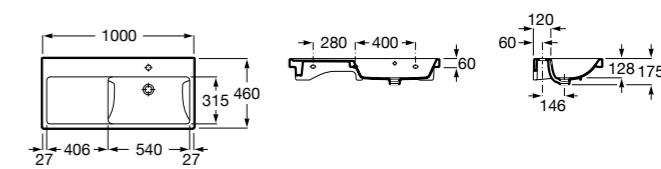

**The Gap**

**3270MA000** Настенная или накладная керамическая раковина. Смеситель не входит в комплект.

Размеры в мм

**The Gap**

**3270ME000** Настенная или накладная керамическая раковина. Смеситель не входит в комплект.