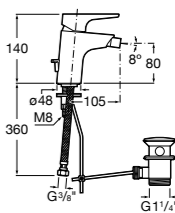

Atlas

5A6090C00 Смеситель для биде с регулятором направления потока, донным клапаном и гибкой подводкой.