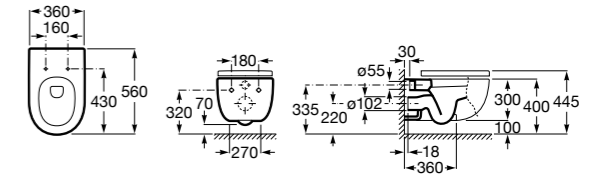

Meridian

346247000 Подвесная чаша с горизонтальным выпуском. Для установки выберите систему инсталляции Rosa для подвесных унитазов.

8012A2..B Сиденье и крышка с механизмом «мягкое закрывание» для унитаза. Материал SUPRALIT®.

8012A0..B Сиденье и крышка с креплениями из нержавеющей стали для унитаза. Материал SUPRALIT®.

801D12003 Сиденье и крышка для унитаза.