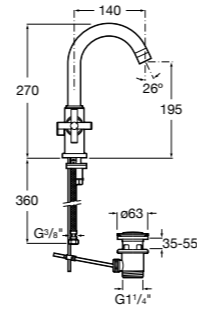

Loft

5A3043C00 Смеситель для раковины с высоким поворотным изливом, донным клапаном и гибкой подводкой.