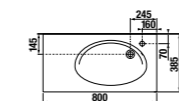

Раковина Etna

Арт. 327009000 100 см