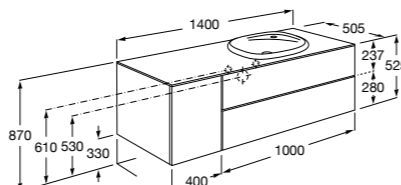

Beyond раковина слева

851393XXX UNIK - Комплект мебели из двух ящиков и шкафа с одной дверцей и раковины слева. Материал раковины Surfex®. Раковины и смесители не входят в комплект.