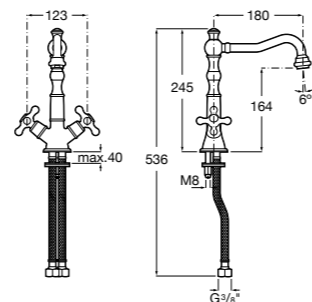

Cala ©

5A346EC00 Смеситель для раковины с высоким изливом, гладкий корпус, с гибкой подводкой. Cold start.

Loft

5A3043C00 Смеситель для раковины с высоким поворотным изливом, донным клапаном и гибкой подводкой.

L20

5A3C09C00 Смеситель для раковины с высоким изливом, донным клапаном и гибкой подводкой. Cold start.

5A3H09C00 Смеситель для раковины с высоким изливом, гладкий корпус, с гибкой подводкой.

Carmen

5A384BC00 Смеситель для раковины с высоким поворотным изливом, донным клапаном click-clack и гибкой подводкой.

L20

5A4009C00 Смеситель со средней высотой излива, гибкой подводкой. Cold start.

Insignia

5A353AC00 Встраиваемый смеситель для раковины. Для установки вместе с арт. 525220603.

5A353A..0 Встраиваемый смеситель для раковины. Покрытие Everlux. Для установки вместе с арт. 5252206...

525220603 Универсальный монтажный блок для встраиваемого смесителя для раковины.

5252206.. Универсальный монтажный блок для встраиваемого смесителя для раковины. Покрытие Everlux.

Смесители для раковин / монтаж на бортик / высокий излив / двухвентильные

L90

5A3L20C00 Встраиваемый смеситель для раковины. Для установки вместе с арт. 525220603.

525220603 Универсальный монтажный блок для встраиваемого смесителя для раковины.

Pals ©

5A356DC00 Встраиваемый смеситель для раковины.

525220603 Универсальный монтажный блок для встраиваемого смесителя для раковины.

Naia

5A3596C00 Встраиваемый смеситель для раковины. Для установки вместе с арт. 525220603.

5A3596..0 Встраиваемый смеситель для раковины. Покрытие Everlux. Для установки вместе с арт. 5252206...

525220603 Универсальный монтажный блок для встраиваемого смесителя для раковины.