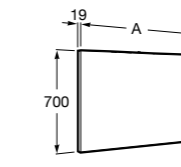

## Luna

Зеркало круглое.

	A
812194000	Ø 750
812193000	Ø 550