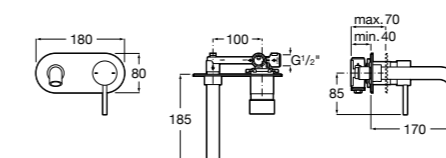

Lanta

5A3511C00 Встраиваемый смеситель для раковины. Для установки вместе с арт. 525220603.

525220603 Универсальный монтажный блок для встраиваемого смесителя для раковины.