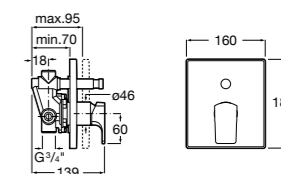

L90

5A0B01C00 Встраиваемый смеситель 1/2" для ванны-душа с переключателем потока. Установка с RocaBox Арт. 525869403.