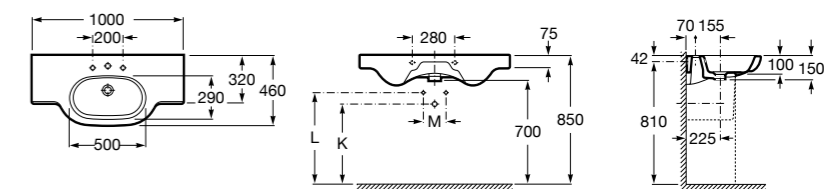

Dama

327780000 Настенная керамическая раковина. Смеситель не входит в комплект.

337470000 Пьедестал для керамической раковины.

337471000 Полупьедестал для керамической раковины.

Meridian

32724B000 Настенная керамическая раковина. Смеситель не входит в комплект.

335240000 Пьедестал для керамической раковины.

337241000 Полупьедестал для керамической раковины.