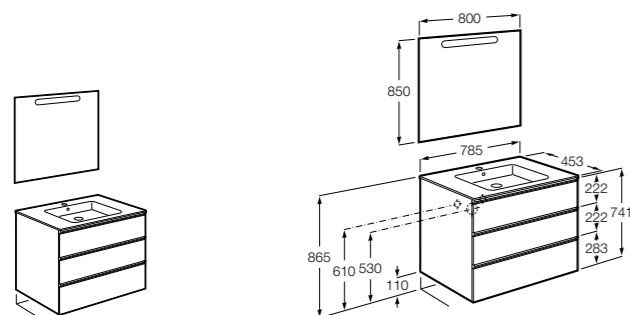

The Gap ®

857553806	Мебельный модуль.
3279A4000	Раковина The Gap 800.
ZRU9302689	Зеркало The Gap Original 800.
ZRU9302887	Зеркальный шкаф The Gap Original 800.
Также возможна комплектация раковинами	
3270M0004	Раковина мебельная The Gap Plus 800.
32799C000	Victoria Unik 800.
851486XXX	Комплект: раковина в центре. Включает в себя: мебельный модуль с раковиной в центре.
851519XXX	Готовое решение: раковина в центре. Включает в себя: мебельный модуль, раковину и зеркало Eidos.
Дополнительно:	
816827339	Ножки (4 шт.) Алюминий.
816827458	Ножки (4 шт.) Никель.

851501XXX	UNIK - Мебельный модуль для раковины с рабочей поверхностью. Раковина и смеситель не входят в комплект. Столешница дополнительно обработана защитой от влаги.
851532XXX	РАСК - Мебельный модуль для раковины с рабочей поверхностью и зеркалом Eidos. Раковина и смеситель не входят в комплект. Столешница дополнительно обработана защитой от влаги.
816829339	Набор из 2 ножек 275 мм для мебели со столешницей.
816829458	Набор из 2 ножек 275 мм для мебели со столешницей.

Lago

857296806	Мебельный модуль белый глянец.
857296444	Мебельный модуль светлый дуб.
32799C000	Раковина Victoria Unik 800.

Victoria Nord

ZRU9000032	Мебельный модуль белый глянец.
ZRU9000031	Мебельный модуль венге.
32799C000	Раковина Victoria Unik 800.