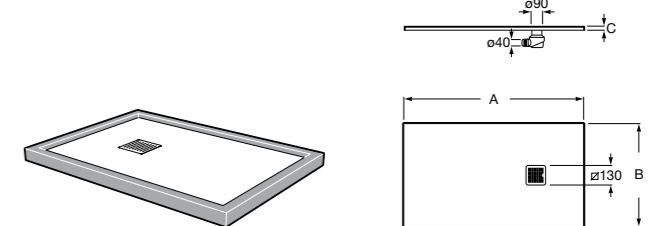

Terran (с рамкой)

Ультралпоский душевой поддон, материал STONEX®, с рамкой.

	A	B	C
До 1800 x 900 x 41	1800	900	41
До 1600 x 900 x 41	1600	900	41
До 1400 x 900 x 41	1400	900	41
До 1200 x 900 x 38	1200	900	38
До 1000 x 900 x 36	1000	900	36
До 1800 x 800 x 41	1800	800	41
До 1600 x 800 x 41	1600	800	41
До 1400 x 800 x 41	1400	800	41
До 1200 x 800 x 38	1200	800	38
До 1000 x 800 x 36	1000	800	36
До 1800 x 750 x 41	1800	750	41
До 1600 x 750 x 41	1600	750	41
До 1400 x 750 x 41	1400	750	41
До 1200 x 750 x 38	1200	750	38
До 1000 x 750 x 36	1000	750	36
До 1800 x 700 x 41	1800	700	41
До 1600 x 700 x 41	1600	700	41
До 1400 x 700 x 41	1400	700	41
До 1200 x 700 x 38	1200	700	38
До 1000 x 700 x 36	1000	700	36