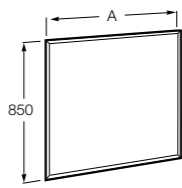

Iridia

Круглое зеркало с LED-подсветкой по периметру зеркала и покрытием, предотвращающим запотевание. Интенсивность подсветки регулируется; система антизапотевания работает от сенсорного выключателя.

	A
812338000	Ø 1000
812337000	Ø 800