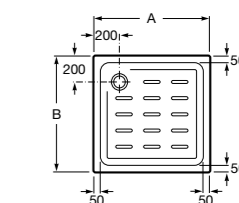

**Керамические душевые поддоны**

**Malta Walk-In**

Керамический душевой поддон с противоскользящим покрытием и с платформой венге.

373524000