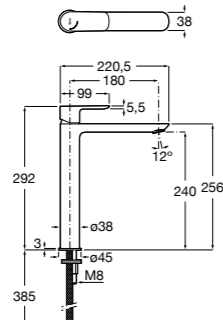

Cala ©

5A346EC00 Смеситель для раковины с высоким изливом, гладкий корпус, с гибкой подводкой. Cold start.