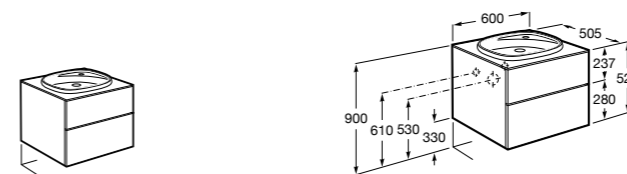

Beyond

- **851356XXX** UNIK - Комплект мебели с двумя ящиками и раковиной из материала FINECERAMIC®. Ножки и смеситель не входят в комплект.