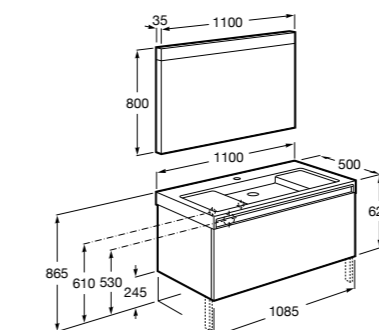

Stratum

1. **851068XXX** UNIK - Комплект мебели и раковины. Встроенные динамики Bluetooth®, внутреннее освещение (фиксированное или активируемое при открытии ящика). Встроенная розетка. Компактный сифон. Ножки и смеситель не входят в комплект.
2. **851072XXX** PASC - Комплект мебели, раковины и зеркала Prisma Comfort с подсветкой и системой антизапотевания, активируемой датчиками движения. Встроенные динамики Bluetooth®, внутреннее освещение (фиксированное или активируемое при открытии ящика). Встроенная розетка. Компактный сифон. Ножки и смеситель не входят в комплект.
3. **816811336** Комплект из 2-х ножек.