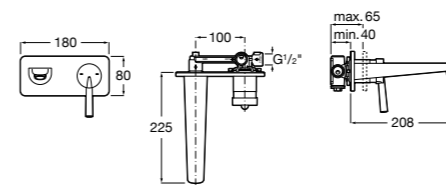

Pals ©

5A356DC00 Встраиваемый смеситель для раковины.

525220603 Универсальный монтажный блок для встраиваемого смесителя для раковины.