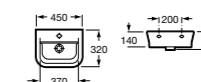

Раковина

Стр. 111

Арт. 327477000 45 см