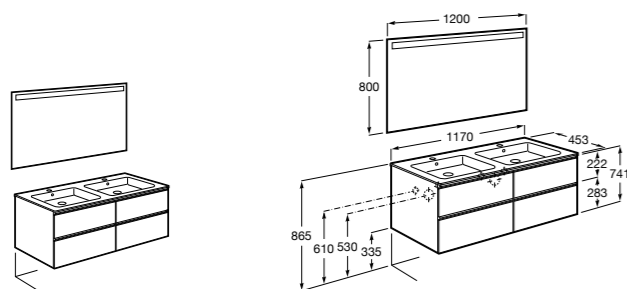

Мебельные модули для одной раковины 1400 мм

The Gap

851483XXX UNIK - Комплект из мебельного модуля с 4 ящиками и раковины.

851516XXX PASC - Комплект из мебельного модуля с 4 ящиками, раковины и зеркала Eidos.

816826339 Набор из 2 ножек 335 мм для мебели UNIK с 2 ящиками.

816826458 Набор из 2 ножек 335 мм для мебели UNIK с 2 ящиками.

Beyond раковина справа

851394XXX UNIK - Комплект мебели из двух ящиков и шкафа с одной дверцей и раковины справа. Материал раковины Surfex®. Ножки и смеситель не входят в комплект.