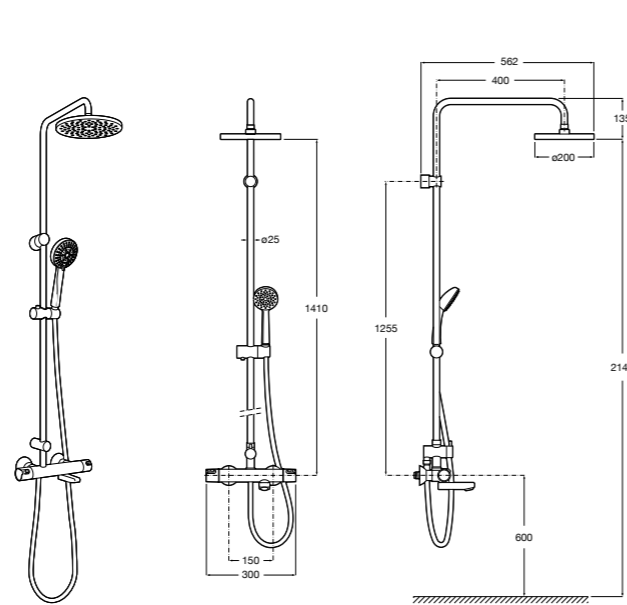

Victoria-T

5A2718C00* Душевая стойка со смесителем и термостатом для ванны и душа. С поворотным изливом. Включает: верхний душ диаметром 200 мм, ручной душ диаметром 100 мм с одним режимом напора воды, гибкий металлический шланг 1,7 м и держатель с возможностью регулировки наклона и высоты.