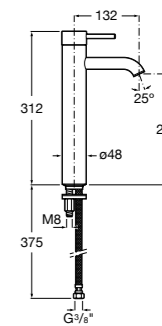

Lanta

5A3411C00 Смеситель для раковины с высоким изливом, гладкий корпус, с донным клапаном с системой click-clack и гибкой подводкой. Cold start.