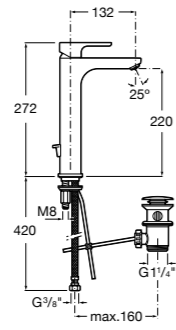

L20

5A3C09C00 Смеситель для раковины с высоким изливом, донным клапаном и гибкой подводкой. Cold start.

5A3H09C00 Смеситель для раковины с высоким изливом, гладкий корпус, с гибкой подводкой.

Carmen

5A384BC00 Смеситель для раковины с высоким поворотным изливом, донным клапаном click-clack и гибкой подводкой.