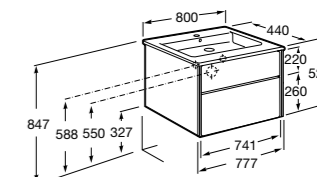

**Victoria Ice/Black Edition 2 ящика**

<b>ZRU9302731</b>	Мебельный модуль белый глянец.
<b>ZRU9000097</b>	Мебельный модуль черный глянец.
<b>32799C000</b>	Раковина Victoria Unik 800.

**Ronda**

<b>ZRU9303004</b>	Мебельный модуль бетон/белый матовый.
<b>ZRU9302965</b>	Мебельный модуль белый глянец/антрацит.
<b>327470000</b>	Раковина The Gap Original 800.