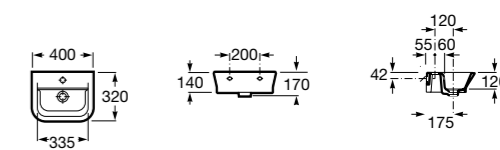

The Gap Original

327478000 Настенная керамическая раковина. Смеситель не входит в комплект.

337472000 Полуьпедестал для керамической раковины компакт.