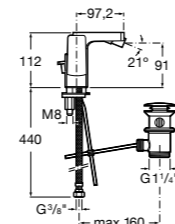

Смесители для раковин / встраиваемые / двухвентильные

Insignia

5A453AC00 Встраиваемый смеситель для раковины.

Loft

5A4743C00 Встраиваемый в стену смеситель для раковины с изливом 190 мм.

Carmen

5A474BC00 Встраиваемый в стену смеситель для раковины.

Смесители для биде / монтаж на бортик / однорычажные

Insignia

5A603AC00 Смеситель для биде с регулятором направления потока, донным клапаном и гибкой подводкой.

5A6A3A..0 Смеситель для биде с регулятором направления потока и гибкой подводкой. Не включает донный клапан. Покрытие Everlux.

Pais

5A606DC00 Смеситель для биде с ручкой-джойстиком, регулятором направления потока, донным клапаном и гибкой подводкой.

L90

5A6001C00 Смеситель для биде с регулятором направления потока, донным клапаном и гибкой подводкой.

L90

5A6301C00 Смеситель для биде с рычагом сбоку, регулятором направления потока, донным клапаном и гибкой подводкой. Cold start.

L90C

5A6A01C00 Смеситель для биде с регулятором направления потока, донным клапаном и гибкой подводкой. Cold start.

Carmen

5A604BC00 Смеситель для биде с регулятором направления потока, гладким корпусом, донным клапаном click-clack и гибкой подводкой.

Naia

5A6096C00 Смеситель для биде с регулятором направления потока, донным клапаном и гибкой подводкой.

5A6A96..0 Смеситель для биде с регулятором направления потока и гибкой подводкой. Не включает донный клапан. Покрытие Everlux.

Lanta

5A6011C00 Смеситель для биде с регулятором направления потока, донным клапаном и гибкой подводкой.

Lanta

5A6111C00 Смеситель для биде с регулятором направления потока, цепочкой и гибкой подводкой.

Atlas

5A6090C00 Смеситель для биде с регулятором направления потока, донным клапаном и гибкой подводкой.

Atlas