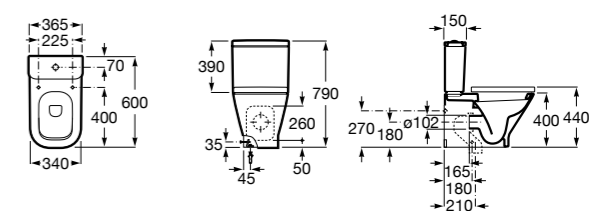

Размеры в мм

**The Gap Square**

<b>342472000</b>	Чаша унитаза укороченная приставная с двойным выпуском.
<b>341471000</b>	Бачок с механизмом двойного смыва 4,5/3 литра с боковым подводом воды. Включен установочный комплект, механизм для подвода воды и механизм смыва.
<b>34147000Y</b>	Бачок с механизмом двойного смыва 4,5/3 литра с нижним подводом воды. Включен установочный комплект, механизм для подвода воды и механизм смыва.
<b>801732004</b>	Сиденье и крышка с механизмом «мягкое закрывание».
<b>801730004</b>	Сиденье и крышка для укороченного унитаза.
<b>801732001</b>	Сиденье и крышка для унитаза.