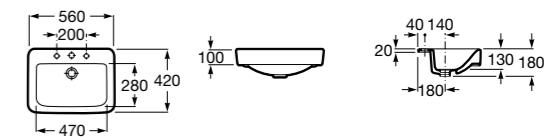

Раковины полувстраиваемые

Senso Square

32751S000 Раковина керамическая, полувстраиваемая. Смеситель не входит в комплект.