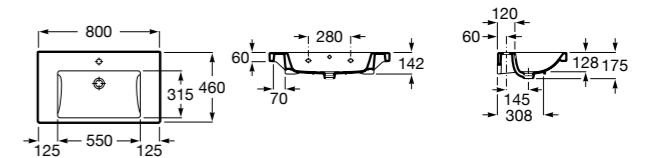

Kalahari

32787800H Настенная или накладная керамическая раковина. Смеситель не входит в комплект.

327878000 Настенная или накладная керамическая раковина без отверстия под смеситель.