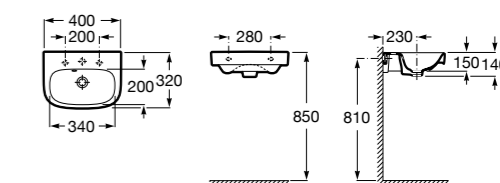

Debba

325998000 Настенная керамическая раковина. Смеситель не входит в комплект.