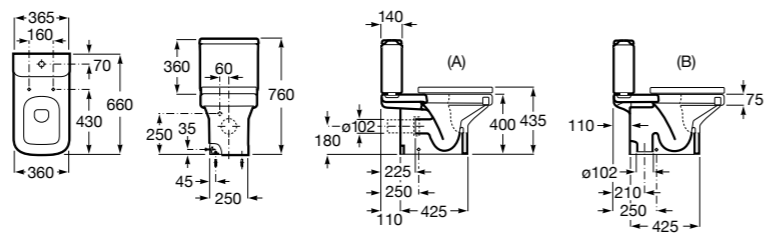

Meridian

342247000	Чаша унитаза с двойным выпуском для унитаза с низким бачком. Включен установочный комплект.
341241000	Бачок с механизмом двойного смыва 4,5/3 литра с нижним подводом воды. Включен установочный комплект, механизм для подвода воды и механизм смыва.
8012A2..B	Сиденье и крышка с механизмом «мягкое закрытие» для унитаза. Материал SUPRALIT®. ©
8012A0..B	Сиденье и крышка с креплениями из нержавеющей стали для унитаза. Материал SUPRALIT®. ©
801D12003	Сиденье и крышка с креплениями из нержавеющей стали для унитаза.
V0007900R	Патрубок для вертикального выпуска. Расстояние до стены в собранном виде 120 мм.

Dama

342787000	Чаша унитаза с горизонтальным выпуском. Включен установочный комплект (A).
342788000	Чаша унитаза с вертикальным выпуском. Включен установочный комплект (B).
341782000	Бачок с механизмом двойного смыва 4,5/3 литра с боковым подводом воды. Включен установочный комплект, механизм для подвода воды и механизм смыва.
341786000	Бачок с механизмом двойного смыва 4,5/3 литра с нижним подводом воды. Включен установочный комплект, механизм для подвода воды и механизм смыва.
341784000	Бачок-моноблок (без крышки) с механизмом двойного смыва 4,5/3 литра с нижним подводом воды для укороченного унитаза. Включен установочный комплект, механизмы для подвода воды и смыва.
801782004	Сиденье и крышка с механизмом «мягкое закрытие» для унитаза.
801780004	Сиденье и крышка для унитаза.

Размеры в мм