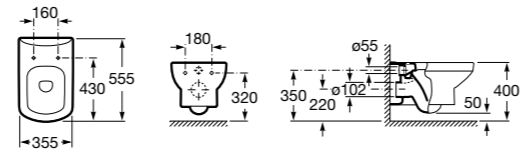

**801780004** Сиденье и крышка для унитаза.

Размеры в мм