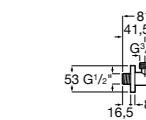

Запорный кран Square

525167900 Керамический угловой запорный кран 1/2" x 3/8".

5251679.. Керамический угловой запорный кран 1/2" x 3/8". Покрытие Everlux. ®

525170700 Керамический угловой запорный кран 1/2" x 1/2".

5251707.. Керамический угловой запорный кран 1/2" x 1/2". Покрытие Everlux. ®

Запорный кран

525168000 Керамический угловой запорный кран 1/2" x 3/8".

525170800 Керамический угловой запорный кран 1/2" x 1/2".