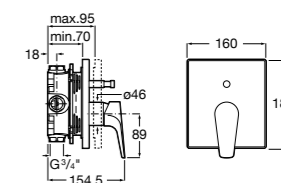

Atlas

5A0B90C00 Встраиваемый смеситель для ванны-душа с переключателем потока. Установка с RocaBox Арт. 525869403.