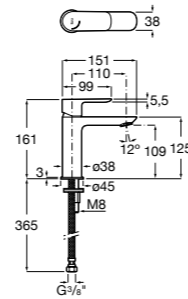

Cala

1. **5A326EC00** Смеситель для раковины, гладкий корпус, с гибкой подводкой. Cold start.