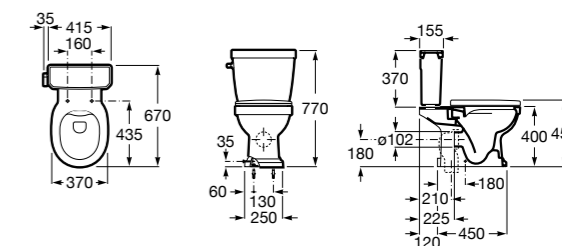

Carmen

3420A7..0 Чаша унитаза Rimless с двойным выпуском. В комплект включен выпускной патрубок и установочный комплект.

3410A1..0 Бачок с механизмом двойного смыва 4,5/3 литра с нижним подводом воды. Включен установочный комплект, механизм для подвода воды и механизм смыва.

801B52..B Сиденье и крышка с механизмом «мягкое закрывание» для унитаза. Материал SUPRALIT®.