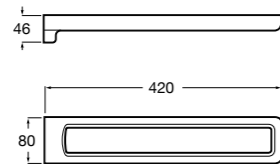

Аксессуары / Настенные полотенцедержатели

Аксессуары / полотенцедержатели в форме кольца

Tempo

817031001 Полотенцедержатель двойной. Хром.
817031022 Полотенцедержатель двойной. Покрытие Everlux титановый черный. ☹

Carmen

817002001 Полотенцедержатель в форме кольца.