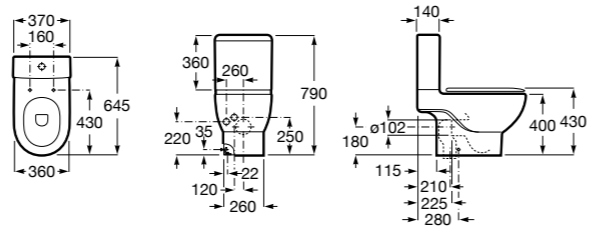

Meridian

34224C00U	Чаша унитаза «комфортная высота» приставная с двойным выпуском. В комплект включен выпускной патрубок и установочный комплект.
341242000	Бачок с механизмом двойного смыва 4,5/3 литра с нижним подводом воды для укороченного унитаза. Включен установочный комплект, механизм для подвода воды и механизм смыва.
8012AC..B	Сиденье и крышка с креплениями из нержавеющей стали и механизмом «мягкое закрытие» для укороченного унитаза. Материал SUPRALIT®. ©
8012AB..B	Сиденье и крышка с креплениями из нержавеющей стали для укороченного унитаза. Материал SUPRALIT®. ©
8012B2002	Сиденье и крышка с креплениями из нержавеющей стали для укороченного унитаза.