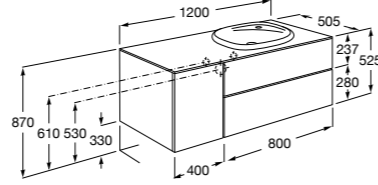

Beyond раковина справа

1. **851413XXX** Мебельный модуль для размещения встраиваемой раковины 585 мм справа. Раковины и смесители не входят в комплект.