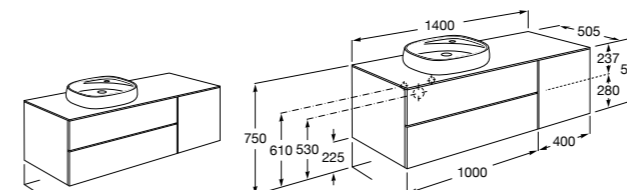

Beyond раковина слева

851402XXX Мебельный модуль для размещения накладной раковины 455 мм слева. Раковины и смесители не входят в комплект.