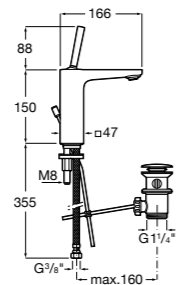

Pais ©

5A306DC00 Смеситель для раковины с ручкой-джойстиком, донным клапаном и гибкой подводкой.

Naia

5A3296C00 Смеситель для раковины, гладкий корпус, с донным клапаном с системой click-clack и гибкой подводкой. Cold start.

5A3A96.0 Смеситель для раковины, гладкий корпус, с гибкой подводкой. Cold start. Покрытие Everflux.