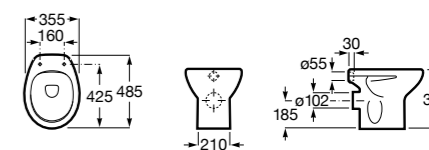

Victoria

344397..0	Чаша унитаза с горизонтальным выпуском. Включает: крепежный комплект.
801B62..B	Сиденье и крышка с механизмом «мягкое закрытие» для унитаза. Материал SUPRALIT®.
801B60..B	Сиденье и крышка с креплениями из нержавеющей стали для унитаза. Материал SUPRALIT®.
801B66..B	Сиденье и крышка с креплениями из пластика. Материал SUPRALIT®.
V0007800R	Манжет прямой.