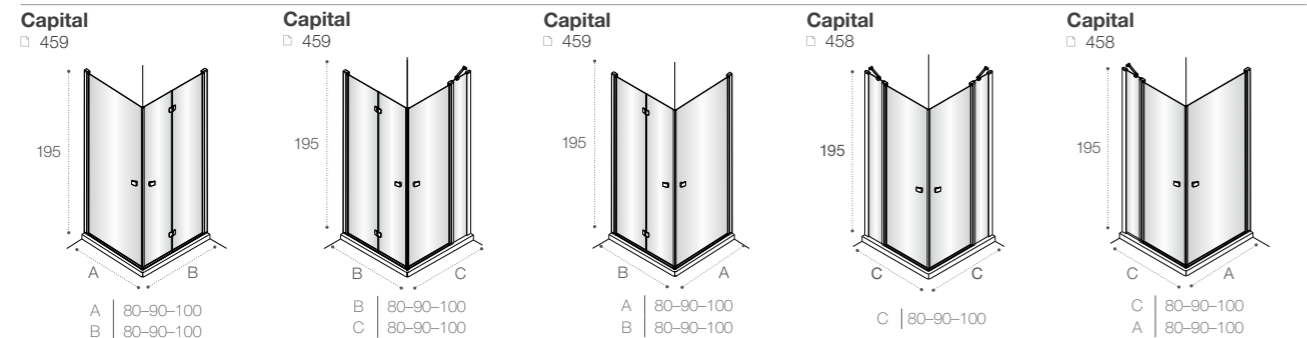

A | 97-140 | B | 60-100 | A | 97-140 | B | 60-100 | A | 80-90-100 | B | 80-90-100 | A | 80-90-100 | B | 80-90-100 | C | 80-90-100 | C | 80-90-100