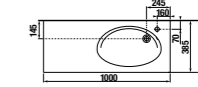

Раковина Etna

Арт. 327009000 100 см