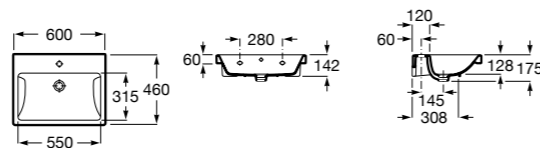

Meridian

- **325242000** Настенная керамическая раковина. Смеситель не входит в комплект.
- **335240000** Пьедестал для керамической раковины.
- **337241000** Полупьедестал для керамической раковины.