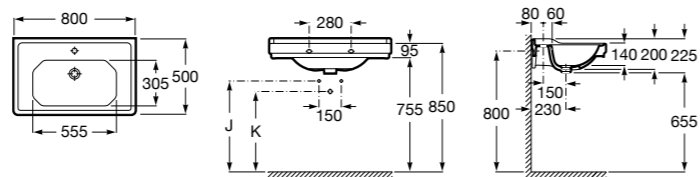

**337471000** Полупьедестал для керамической раковины.

**Meridian**

**32724D000** Настенная керамическая раковина. Смеситель не входит в комплект.

**335240000** Пьедестал для керамической раковины.

**337241000** Полупьедестал для керамической раковины.