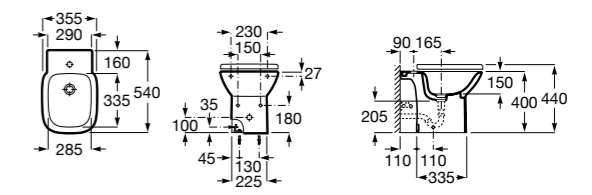

Debba Square

357994000 Биде без крышки. Включает: установочный комплект. Смеситель не входит в комплект.

8069D200B Крышка для биде с механизмом «мягкое закрывание». ©

8069D000B Крышка для биде. ©

8069D2004 Крышка для биде с механизмом «мягкое закрывание».

8069D0004 Крышка для биде.

Размеры в мм