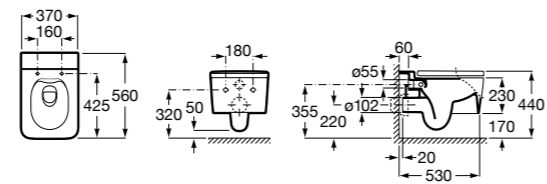

## Inspira Square

**346537..0** SQUARE - Подвесная чаша Rimless с горизонтальным выпуском. Включает: крепежный комплект. Для установки выберите систему инсталляции Rosa для подвесных унитазов.

**801532..B** SQUARE - Сиденье и крышка с механизмом «мягкое закрывание» для унитаза. Материал SUPRALIT®.