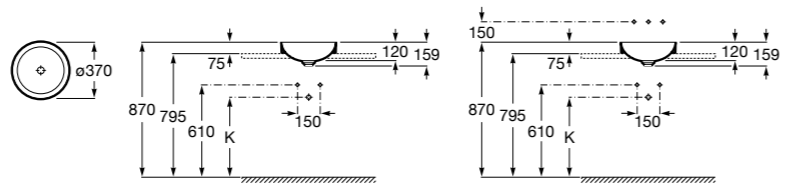

Inspira Round

32752R..0 ROUND - Полувстраиваемая раковина из материала FINECERAMIC® с фиксированным открытым керамическим выпуском. Смеситель не входит в комплект.