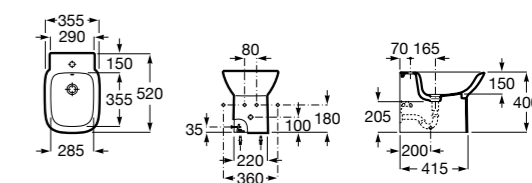

#### Debba Square

**355997000** Биде укороченное приставное к стене, без крышки. Смеситель не входит в комплект.