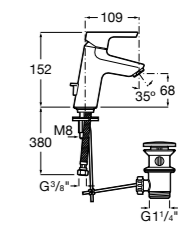

Pais ©

5A306DC00 Смеситель для раковины с ручкой-джойстиком, донным клапаном и гибкой подводкой.

Naia

5A3296C00 Смеситель для раковины, гладкий корпус, с донным клапаном с системой click-clack и гибкой подводкой. Cold start.

5A3A96.0 Смеситель для раковины, гладкий корпус, с гибкой подводкой. Cold start. Покрытие Everflux.

Pais ©

5A326DC00 Смеситель для раковины с ручкой-джойстиком, гладкий корпус, с донным клапаном системы click-clack и гибкой подводкой.

Naia

5A3996C00 Смеситель для раковины, гладкий корпус, Mezzo, с донным клапаном с системой click-clack и гибкой подводкой. Cold start.

Carmen

5A304BC00 Смеситель для раковины, гладкий корпус, с донным клапаном с системой click-clack и гибкой подводкой.

5A314BC00 Смеситель для раковины, гладкий корпус, без донного клапана и с гибкой подводкой.

Naia

5A3D96C00 Смеситель для раковины с аэратором, гладкий корпус, Mezzo Plus, с донным клапаном с системой click-clack и гибкой подводкой. Cold start.

Naia

5A3096C00 Смеситель для раковины с донным клапаном с системой click-clack и гибкой подводкой, Cold start.

Lanta

5A3011C00 Смеситель для раковины с аэратором, с донным клапаном и гибкой подводкой. Cold start.

Lanta

5A3111C00 Смеситель для раковины с аэратором, цепочкой и гибкой подводкой. Cold start.

Atlas

5A3290C0M Смеситель для раковины, гладкий корпус, с аэратором, гибкой подводкой.

5A3290C00 Смеситель для раковины, гладкий корпус, с аэратором, гибкой подводкой. Cold start.

Lanta

5A3A11C00 Смеситель для раковины с аэратором, гладкий корпус, с донным клапаном с системой click-clack и гибкой подводкой. Cold start.

Atlas

5A3990C00 Смеситель для раковины, гладкий корпус, Mezzo, с аэратором и гибкой подводкой. Cold start.

Lanta