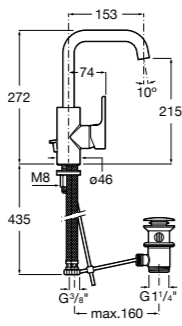

L20

5A4009C00 Смеситель со средней высотой излива, гибкой подводкой. Cold start.

Insignia

5A353AC00 Встраиваемый смеситель для раковины. Для установки вместе с арт. 525220603.

5A353A..0 Встраиваемый смеситель для раковины. Покрытие Everlux. Для установки вместе с арт. 5252206...

525220603 Универсальный монтажный блок для встраиваемого смесителя для раковины.

5252206.. Универсальный монтажный блок для встраиваемого смесителя для раковины. Покрытие Everlux.