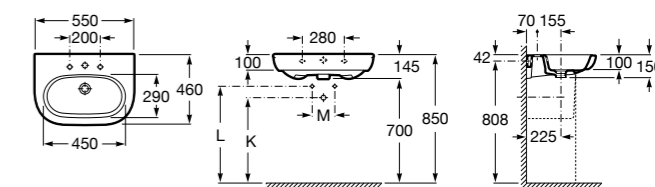

**Dama**

- 327786000** Настенная керамическая раковина. Смеситель не входит в комплект.
- 337470000** Пьедестал для керамической раковины.
- 337471000** Полупьедестал для керамической раковины.

**Meridian**