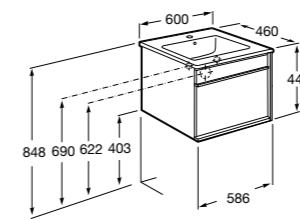

Aneto

857429806	Мебельный модуль белый глянец/черный матовый.
32799E000	Раковина Victoria Unik 600.