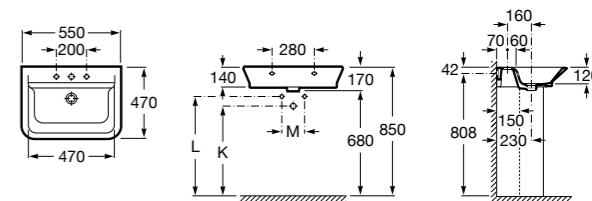

Hall

- **327881000** Настенная или накладная керамическая раковина. Смеситель не входит в комплект.
- **337621000** Полупьедестал для керамической раковины.