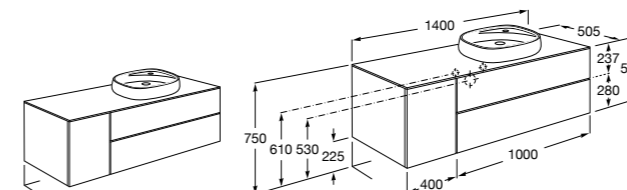

Beyond раковина справа

851403XXX Мебельный модуль для размещения накладной раковины 455 мм справа. Раковины и смесители не входят в комплект.