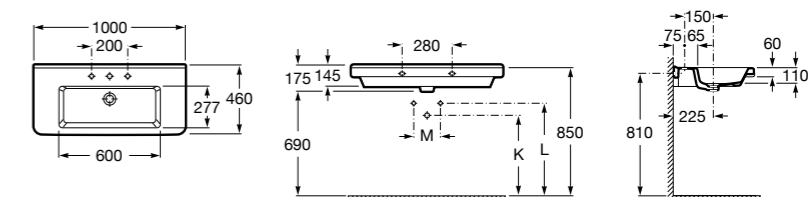

The Gap

3270MB000 Настенная или накладная керамическая раковина. Смеситель не входит в комплект.