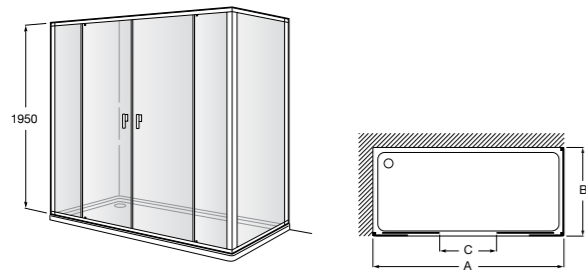

Easy L4-E + LF-C

Фронтальное расположение. 2 раздвижных элемента + 2 фиксированных элемента + 1 фиксированный элемент сбоку.

		Минимальное открытие (C)
L4-E (A)	От 1170 до 1400	390
	От 1401 до 1800	490
LF-C (B)	От 1801 до 2000	690
	От 200 до 500	-
	От 501 до 800	-
	От 801 до 1000	-