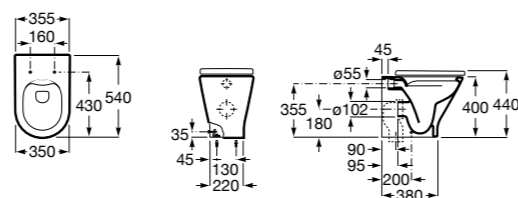

The Gap Square

347477000	Чаша унитаза с двойным выпуском.
801472004	Сиденье и крышка с механизмом «мягкое закрытие» для унитаза.
801470004	Сиденье и крышка для унитаза.
801472001	Сиденье и крышка тонкие с механизмом «мягкое закрытие» и быстрого снятия для унитаза.
801472003	Сиденье и крышка для унитаза.