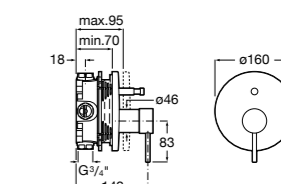

Lanta

5A0B11C00 Встраиваемый смеситель для ванны-душа с переключателем потока. Установка с RocaBox Арт. 525869403.