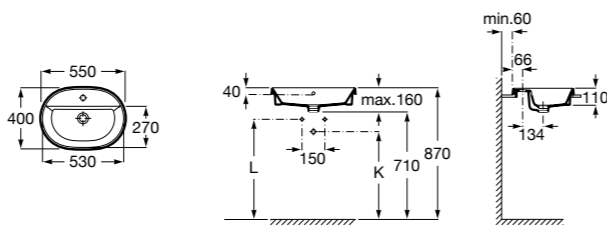

The Gap Round ®

3270Y6000 Раковина керамическая врезная. Смеситель не входит в комплект.