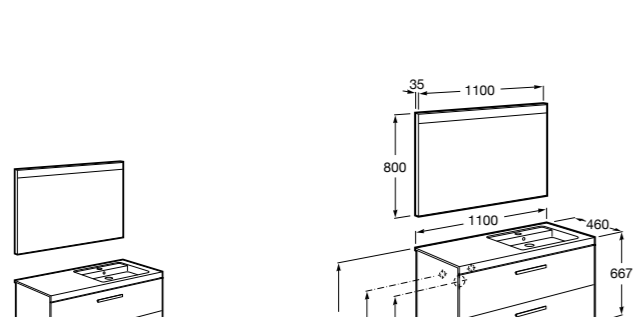

Prisma раковина справа

855956XXX UNIK - Комплект мебели и раковины. Компактный сифон. Ножки и смеситель не входят в комплект.

855940XXX PASC - Комплект мебели, раковины и зеркала Prisma Basic со встроенной LED-подсветкой. Компактный сифон. Ножки и смеситель не входят в комплект.

816764339 Комплект из 2-х ножек.