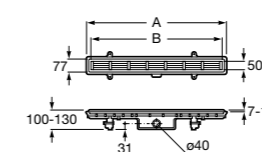

Plate X2

PLATE X2 - Крышка с решёткой для сливного отверстия, совместима с In-Drain Channel.

	A	B
276098000	950 x 50	990
276154000	850 x 50	890
276097000	750 x 50	790
276096000	650 x 50	690