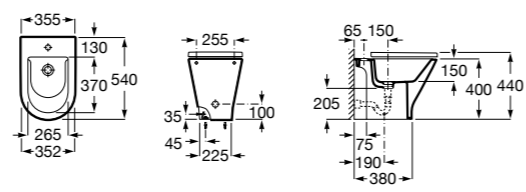

### The Gap Square

**357474000** Биде керамическое без крышки.

**806472004** Крышка для биде с механизмом «мягкое закрывание».

**806470004** Крышка для биде.