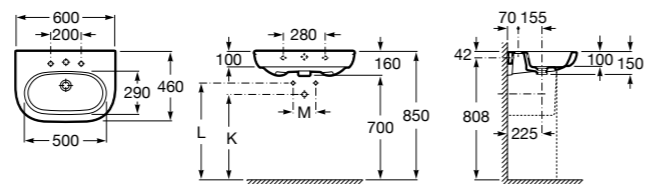

**Dama**

- 327784000** Настенная керамическая раковина. Смеситель не входит в комплект.  
**337470000** Пьедестал для керамической раковины.  
**337471000** Полупьедестал для керамической раковины.

Размеры в мм