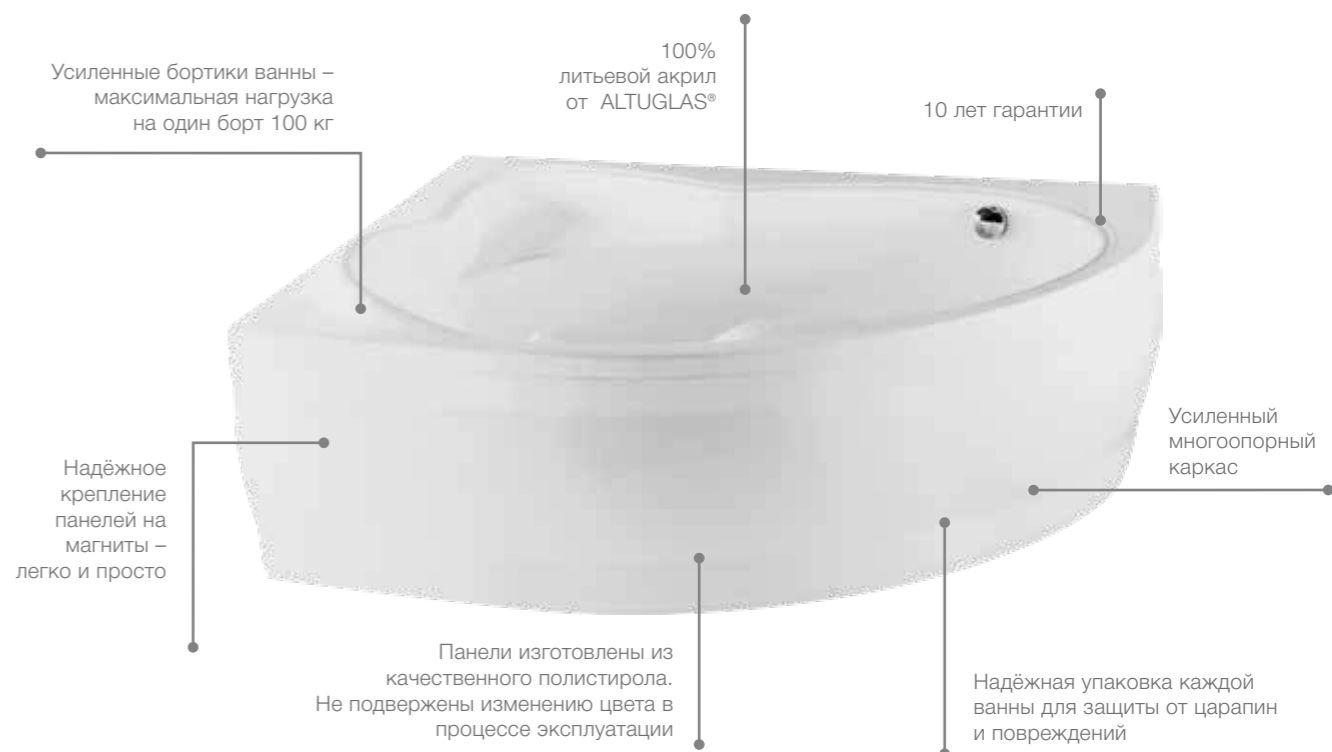

Характеристики и преимущества

Рекомендуемая высота установки для акриловых ванн составляет 62-64 см от уровня пола до верхней точки бортика ванны, за исключением ванны Уло. За счет своей глубины данную ванну рекомендовано выставлять на высоту 66 см.