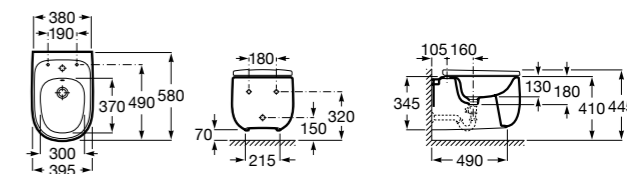

Биде подвесные