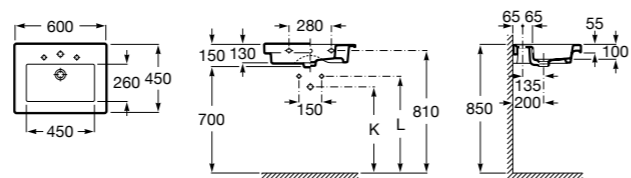

The Gap

- **3270M1000** Настенная или накладная керамическая раковина. Смеситель не входит в комплект.