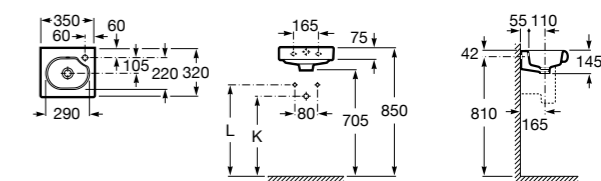

Meridian

327249000 Настенная керамическая раковина. Смеситель не входит в комплект.

337242000 Полуьпедестал для керамической раковины компакт.