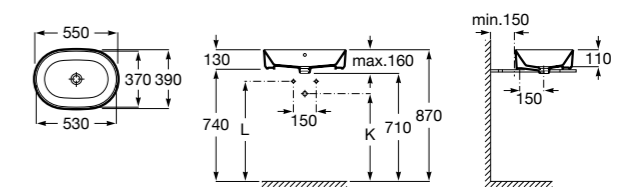

The Gap Round ©

3270Y0000 Накладная керамическая раковина. Смеситель не входит в комплект.