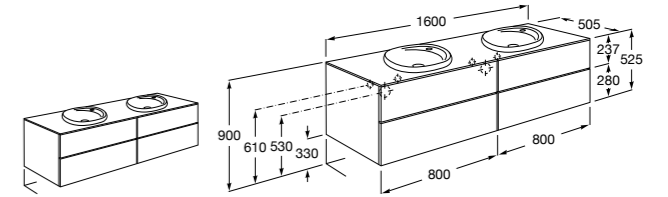

Beyond

851418XXX Мебельный модуль для двух встраиваемых раковин 450 мм. Раковины и смесители не входят в комплект.