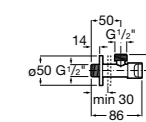

Угловые запорные краны для смесителей

Запорный кран

525164400 Угловой запорный кран 1/2" - 3/8" (керамический механизм, металлическая ручка).

525164500 Угловой запорный кран 1/2" - 1/2" (керамический механизм, металлическая ручка).