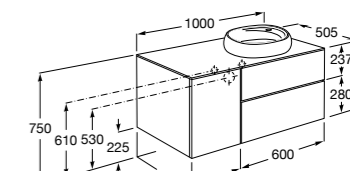

Beyond раковина справа

851397XXX Мебельный модуль для накладной раковины 455 (см. совместимость). Раковина и смеситель не входят в комплект.