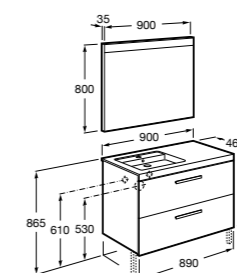

Prisma раковина слева

1. **855953XXX** UNIK - Комплект мебели и раковины. Компактный сифон. Ножки и смеситель не входят в комплект.
   855937XXX PACK - Комплект мебели, раковины и зеркала Prisma Basic со встроенной LED-подсветкой. Компактный сифон. Ножки и смеситель не входят в комплект.
   816764339 Комплект из 2-х ножек.