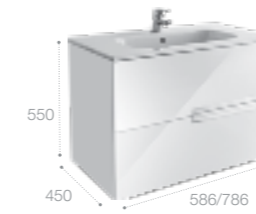

Ассортимент

Модуль для раковины

Арт. ZRU9302730 60 см, подвесной, белый глянец
Арт. ZRU9302731 80 см, подвесной, белый глянец
Стр. 220