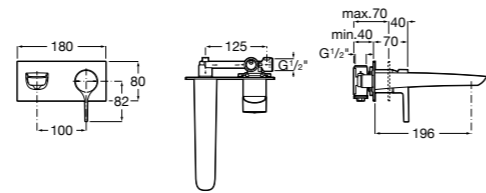

Cala ©

5A346EC00 Смеситель для раковины с высоким изливом, гладкий корпус, с гибкой подводкой. Cold start.

Loft

5A3043C00 Смеситель для раковины с высоким поворотным изливом, донным клапаном и гибкой подводкой.

L20

5A3C09C00 Смеситель для раковины с высоким изливом, донным клапаном и гибкой подводкой. Cold start.

5A3H09C00 Смеситель для раковины с высоким изливом, гладкий корпус, с гибкой подводкой.

Carmen

5A384BC00 Смеситель для раковины с высоким поворотным изливом, донным клапаном click-clack и гибкой подводкой.

L20

5A4009C00 Смеситель со средней высотой излива, гибкой подводкой. Cold start.

Insignia

5A353AC00 Встраиваемый смеситель для раковины. Для установки вместе с арт. 525220603.

5A353A..0 Встраиваемый смеситель для раковины. Покрытие Everlux. Для установки вместе с арт. 5252206...

525220603 Универсальный монтажный блок для встраиваемого смесителя для раковины.

5252206.. Универсальный монтажный блок для встраиваемого смесителя для раковины. Покрытие Everlux.

Смесители для раковин / монтаж на бортик / высокий излив / двухвентильные

L90

5A3L20C00 Встраиваемый смеситель для раковины. Для установки вместе с арт. 525220603.

525220603 Универсальный монтажный блок для встраиваемого смесителя для раковины.

Pals ©

5A356DC00 Встраиваемый смеситель для раковины.

525220603 Универсальный монтажный блок для встраиваемого смесителя для раковины.

Naia

5A3596C00 Встраиваемый смеситель для раковины. Для установки вместе с арт. 525220603.

5A3596..0 Встраиваемый смеситель для раковины. Покрытие Everlux. Для установки вместе с арт. 5252206...

525220603 Универсальный монтажный блок для встраиваемого смесителя для раковины.