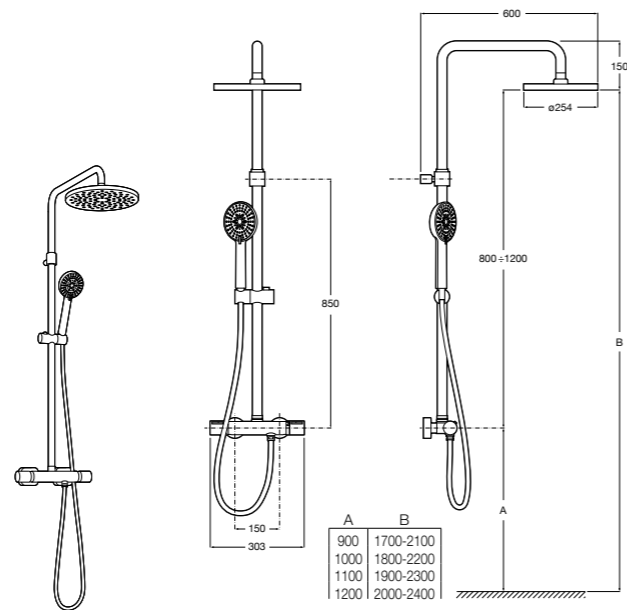

Even-T Round

5A9780C00* ROUND - Душевая стойка со смесителем-термостатом. Регулируемая высота. Включает: верхний душ диаметром 250 мм, ручной душ диаметром 100 мм с тремя режимами напора воды, гибкий шланг 1,75 м и держатель с возможностью регулировки наклона.