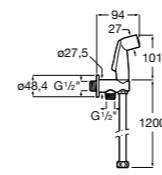

Be Fresh Go ®

5B9230C00 Комплект гигиенического душа. Включает: душевую лейку, настенный держатель с предохранительным клапаном и металлический гибкий шланг.