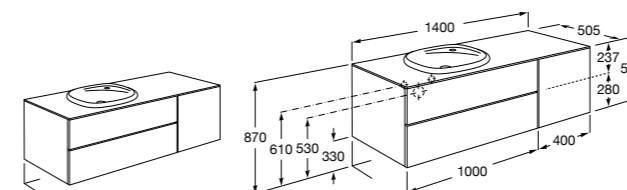

Beyond раковина слева

851393XXX UNIK - Комплект мебели из двух ящиков и шкафа с одной дверцей и раковины слева. Материал раковины Surfex®. Раковины и смесители не входят в комплект.