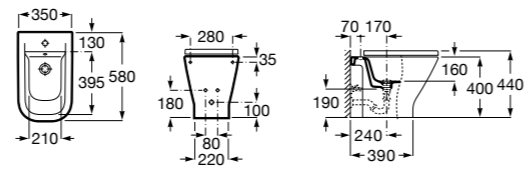

Dama Retro

351324001 Биде без крышки. Включает: установочный комплект. Смеситель не входит в комплект.

806320004 Крышка для биде с креплениями из нержавеющей стали.

The Gap Square

357474000 Биде керамическое без крышки.

806472004 Крышка для биде с механизмом «мягкое закрывание».

806470004 Крышка для биде.