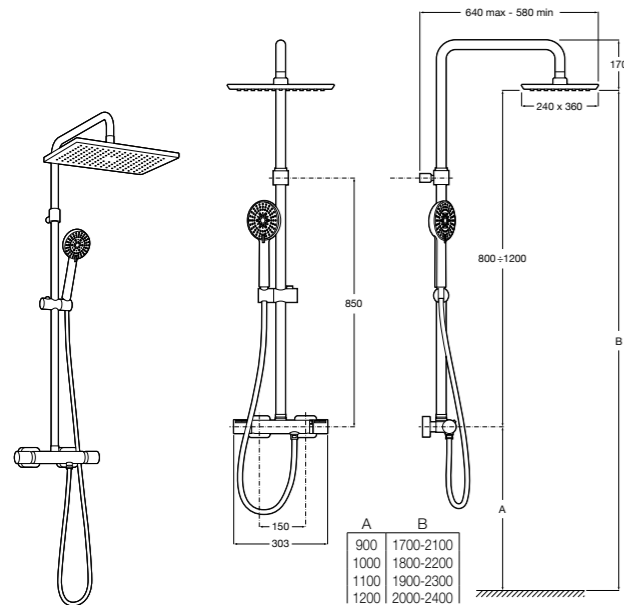

Even-T Square

5A2080C00* SQUARE - Душевая стойка со смесителем-термостатом. Регулируемая высота. Включает: верхний душ размером 360x240 мм, ручной душ диаметром 100 мм с тремя режимами потока, гибкий шланг 1,75 м и держатель с возможностью регулировки высоты и наклона.