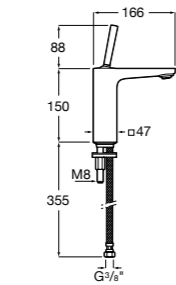

Pais ©

5A326DC00 Смеситель для раковины с ручкой-джойстиком, гладкий корпус, с донным клапаном системы click-clack и гибкой подводкой.