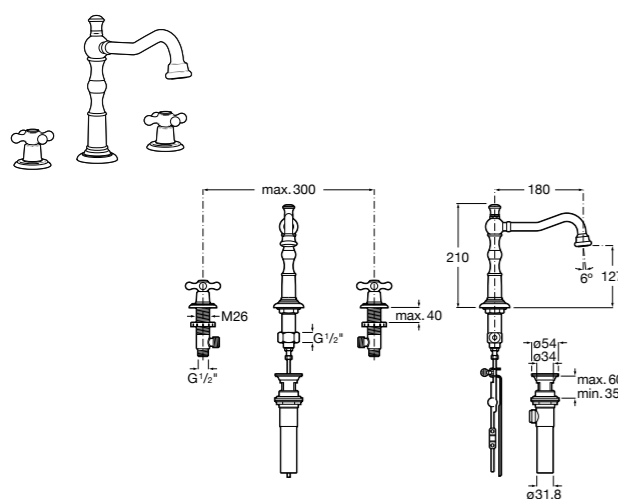

Carmen

5A444BC00 Монтируемый на раковину смеситель с центральным поворотным изливом, донным клапаном и гибкой подводкой.

Смесители для раковин / монтаж на бортик / высокий излив / однорычажные

Insignia

5A343AC00 Смеситель для раковины с высоким изливом, с донным клапаном и гибкой подводкой. Cold start.

Carmen

5A3A4BC00 Смеситель для раковины, гладкий корпус, с донным клапаном click-clack и гибкой подводкой.

5A3B4BC00 Смеситель для раковины, гладкий корпус, с гибкой подводкой.

Insignia

5A3A3AC00 Смеситель для раковины с высоким изливом, гладкий корпус, с донным клапаном с системой click-clack и гибкой подводкой. Cold start.

5A3C3A..0 Смеситель для раковины с высоким изливом, гладкий корпус, с гибкой подводкой. Cold start. Покрытие Everlux.

Brava

5A3130C00 Смеситель для раковины с держателем для цепочки и гибкой подводкой.

L90

5A3G01C00 Смеситель для раковины с высоким изливом, донным клапаном и гибкой подводкой, Cold start.

Pals ©

5A376DC00 Смеситель для раковины с высоким изливом, с ручкой-джойстиком, гладкий корпус, с донным клапаном с системой click-clack и гибкой подводкой.

Lanta

5A3411C00 Смеситель для раковины с высоким изливом, гладкий корпус, с донным клапаном с системой click-clack и гибкой подводкой. Cold start.

Naia

5A3496C00 Смеситель для раковины с высоким изливом, с донным клапаном и гибкой подводкой. Cold start.

Atlas

5A3790COM Смеситель для раковины с высоким изливом, гладкий корпус, с гибкой подводкой.

5A3790C00 Смеситель для раковины с высоким изливом, гладкий корпус, с гибкой подводкой. Cold start.

Naia

5A3796C00 Смеситель для раковины, гладкий корпус, с высоким изливом, с донным клапаном с системой click-clack, гибкой подводкой. Cold start.

5A3B96..0 Смеситель для раковины, гладкий корпус, с высоким изливом, с гибкой подводкой. Cold start. Покрытие Everlux.

Malva

5A373BC0M Смеситель для раковины с высоким изливом, гладкий корпус, с гибкой подводкой.

5A373BC00 Смеситель для раковины, гладкий корпус, с высоким изливом, с гибкой подводкой. Cold start.