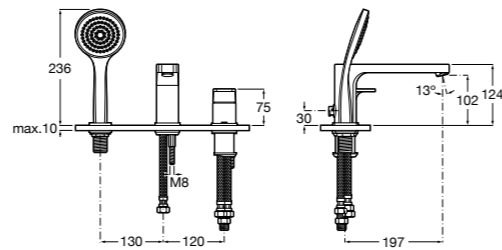

Insignia

5A183AC00 Монтируемый на край ванны двухвентильный смеситель для ванны-душа с изливом 130 мм, с душевой лейкой и гибким шлангом.