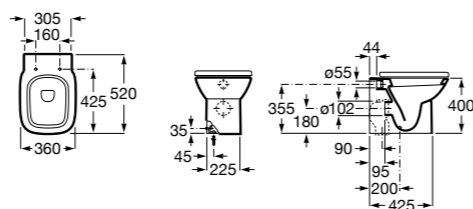

The Gap Round

3470N7000	Чаша унитаза Rimless с двойным выпуском. Включает: крепежный комплект.
801D12001	Сиденье и крышка с механизмом «мягкое закрытие» для унитаза.
801D10001	Сиденье и крышка для унитаза.
801D12003	Сиденье и крышка для унитаза.