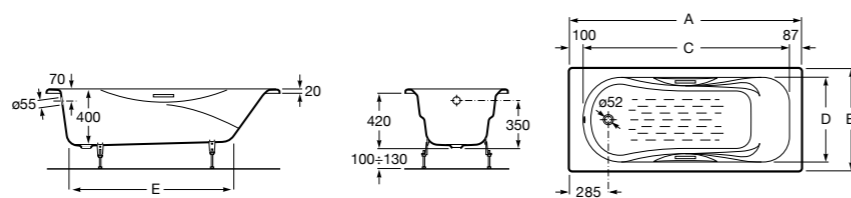

Malibu

Прямоугольная чугунная эмалированная ванна с противоскользящим покрытием дна и отверстиями для ручек.

	A	B	C	D	E	Объем, л
2309G000R	1700	750	1513	630	1175	185
2310G000R	1600	750	1413	630	1075	171
2315G000R	1500	750	1313	630	1040	165
2333G0000	1700	700	1513	580	1175	178
2334G0000	1600	700	1413	580	1075	162

Прямоугольная чугунная эмалированная ванна с противоскользящим покрытием дна.

	A	B	C	D	E	Объем, л
230960000	1700	750	1513	630	1175	185
231060000	1600	750	1413	630	1075	171
231560000	1500	750	1313	630	1040	165
233360000	1700	700	1513	580	1175	178
233460000	1600	700	1413	580	1075	162

291053100	Подголовник (черный).
526803010	Ручки для ванны Malibu, хром.
52680301P	Ручки для ванны Malibu, золото.