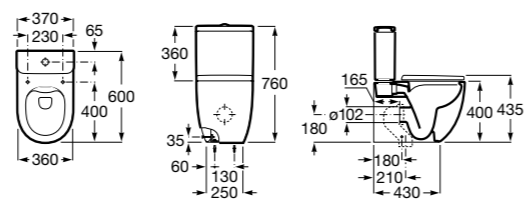

Meridian

34224L000	Чаша унитаза Rimless укороченная приставная с двойным выпуском. Включен установочный комплект.
341241000	Бачок с механизмом двойного смыва 4,5/3 литра с нижним подводом воды для укороченного унитаза. Включен установочный комплект, механизм для подвода воды и механизм смыва.
8012AC..B	Сиденье и крышка с креплениями из нержавеющей стали и механизмом «мягкое закрывание» для укороченного унитаза. Материал SUPRALIT®. ©
8012AB..B	Сиденье и крышка с креплениями из нержавеющей стали для укороченного унитаза. Материал SUPRALIT®. ©
8012B2002	Сиденье и крышка для унитаза.

Meridian

342248000	Чаша унитаза укороченная с двойным выпуском. Включен установочный комплект и крепеж патрубков к стене.
341242000	Бачок с механизмом двойного смыва 4,5/3 литра с нижним подводом воды для укороченного унитаза. Включен установочный комплект, механизм для подвода воды и механизм смыва.
8012AC..B	Сиденье и крышка с креплениями из нержавеющей стали и механизмом «мягкое закрывание» для укороченного унитаза. Материал SUPRALIT®. ©
8012AB..B	Сиденье и крышка с креплениями из нержавеющей стали для укороченного унитаза. Материал SUPRALIT®. ©
8012B2002	Сиденье и крышка для унитаза.

Dama Senso

342518000	Чаша унитаза укороченная приставная с двойным выпуском.
34151B000	Бачок с механизмом двойного смыва 6/3 литра с нижним подводом воды и механизмом для двойного смыва.
ZRU9000040	Сиденье и крышка с функцией быстрого снятия.
ZRU9000041	Сиденье и крышка с механизмом «мягкое закрывание» и быстрого снятия для унитаза.
ZRU9302820	Сиденье и крышка с механизмом «мягкое закрывание» и быстрого снятия для унитаза.
ZRU9302991	Сиденье и крышка тонкие с механизмом «мягкое закрывание» и быстрого снятия для унитаза.

Размеры в мм

The Gap Square