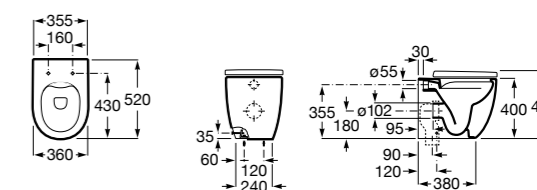

Meridian

347246000	Чаша унитаза укороченная с двойным выпуском. Включает: крепежный комплект.
8012A2..B	Сиденье и крышка с механизмом «мягкое закрытие» для унитаза. Материал SUPRALIT®. ©
8012A0..B	Сиденье и крышка с креплениями из нержавеющей стали для унитаза. Материал SUPRALIT®. ©
801D12003	Сиденье и крышка для унитаза.
V0007900R	Патрубок для вертикального выпуска. Расстояние до стены в собранном виде 120 мм.
V0007700R	Патрубок для вертикального выпуска. Расстояние до стены 150 мм.
V0013100R	Настенный установочный комплект для патрубка.