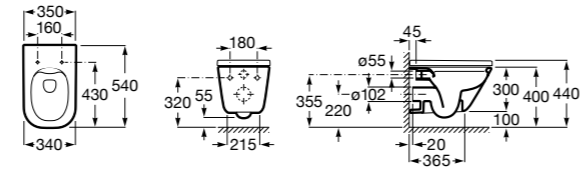

The Gap Square

346477000 Подвесная чаша с горизонтальным выпуском. Для установки выберите систему инсталляции Роса для подвесных унитазов.

801472004 Сиденье и крышка с механизмом «мягкое закрывание» для унитаза.

801470004 Сиденье и крышка для унитаза.

801472001 Сиденье и крышка тонкие с механизмом «мягкое закрывание» и быстрого снятия для унитаза.

The Gap Square

34647L000 Подвесная чаша Rimless со скрытым креплением. Включает: крепежный комплект. Для установки выберите систему инсталляции Роса для подвесных унитазов.

801472004 Сиденье и крышка с механизмом «мягкое закрывание» для унитаза.

801470004 Сиденье и крышка для унитаза.

801472001 Сиденье и крышка тонкие с механизмом «мягкое закрывание» и быстрого снятия для унитаза.

801472003 Сиденье и крышка для унитаза.