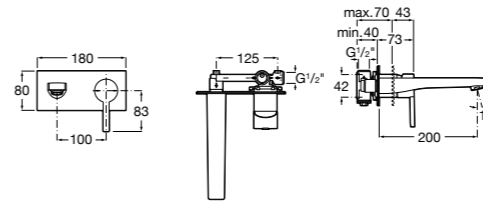

Naia

5A3596C00 Встраиваемый смеситель для раковины. Для установки вместе с арт. 525220603.

5A3596..0 Встраиваемый смеситель для раковины. Покрытие Everlux. Для установки вместе с арт. 5252206...

525220603 Универсальный монтажный блок для встраиваемого смесителя для раковины.

5252206.. Универсальный монтажный блок для встраиваемого смесителя для раковины. Покрытие Everlux.