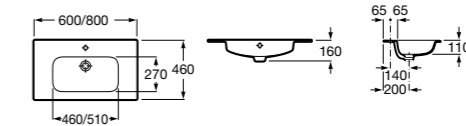

### Раковина

Арт. 32799E000 60 x 46 см

Арт. 32799C000 80 x 46 см