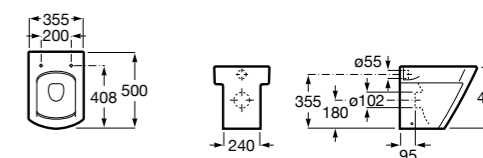

Унитазы напольные для высокорасполагаемого или встраиваемого бачка укороченные

Hall

347627000	Чаша унитаза укороченная с двойным выпуском. В комплект включен выпускной патрубок, крепление для патрубка и установочный комплект.
801622004	Сиденье и крышка с механизмом «мягкое закрытие».
801620004	Сиденье и крышка с креплениями из нержавеющей стали для укороченного унитаза.