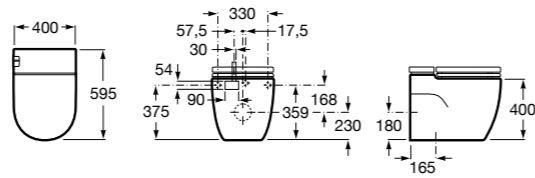

Meridian In-tank приставной

893303000 IN-TANK - Напольный приставной унитаз со встроенным бачком. В комплект входит сиденье и крышка. Необходим источник питания.