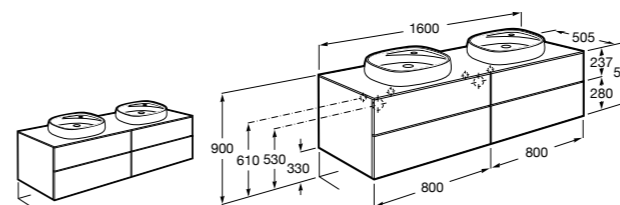

Beyond

851407XXX Мебельный модуль для двух накладных раковин 585 мм (необходимо уточнить совместимость). Раковины и смесители не входят в комплект.