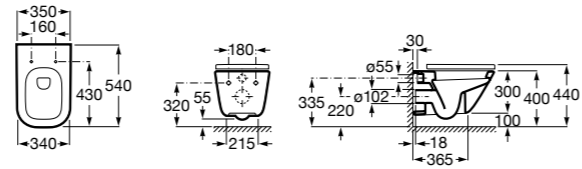

Dama Senso

346517000 Подвесная чаша с горизонтальным выпуском.

ZRU9000040 Сиденье и крышка с механизмом «мягкое закрывание» и быстрого снятия для унитаза.

ZRU9302991 Сиденье и крышка тонкие с механизмом «мягкое закрывание» и быстрого снятия для унитаза.