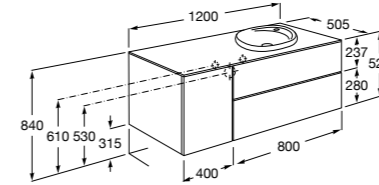

Beyond раковина справа

1. **851411XXX** Мебельный модуль для размещения накладной раковины 450 мм справа. Раковины и смесители не входят в комплект.