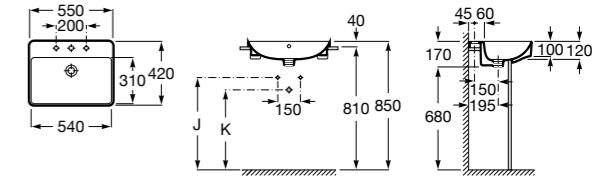

### The Gap Original

**32747S000** Раковина керамическая, полувстраиваемая. Смеситель не входит в комплект.

Размеры в мм

**Diverta**

**32711S000** Раковина керамическая, полувстраиваемая. Смеситель не входит в комплект.