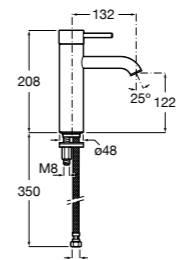

Lanta

5A3C11C00 Смеситель для раковины с аэратором, гладкий корпус, Mezzo, с донным клапаном с системой click-clack и гибкой подводкой. Cold start.