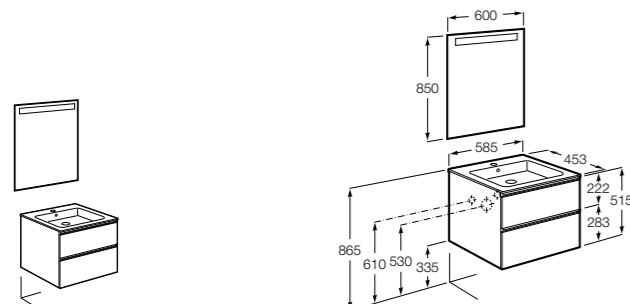

The Gap ®

857550806	Мебельный модуль.
3279A8000	Раковина The Gap 600.
ZRU9302688	Зеркало The Gap Original 600.
ZRU9302885	Зеркальный шкаф The Gap Original 600.
Также возможна комплектация раковинами	
3270M1004	Раковина мебельная The Gap Plus 600x460.
32799E000	Victoria Unik 600.
851476XXX	Комплект. Включает в себя: мебельный модуль и раковину.
851509XXX	Готовое решение. Включает в себя: мебельный модуль, раковину и зеркало Eidos.
Дополнительно:	
816826339	Ножки (2 шт.) Алюминий.
816826458	Ножки (2 шт.) Никель.

The Gap Original

ZRU9302734	Мебельный модуль белый матовый.
ZRU9302879	Мебельный модуль белый гляцевый.
ZRU9302742	Мебельный модуль фиолетовый.
327472000	Раковина The Gap Original 600.

Aneto

857429806	Мебельный модуль белый глянец/черный матовый.
32799E000	Раковина Victoria Unik 600.

Lago

857295806	Мебельный модуль белый глянец.
857295444	Мебельный модуль светлый дуб.
32799E000	Раковина Victoria Unik 600.

Victoria Nord Ice Edition

ZRU9302730	Мебельный модуль белый глянец.
32799E000	Раковина Victoria Unik 600.

Victoria Ice Edition 3 ящика

ZRU9302834	Мебельный модуль белый глянец.
32799E000	Раковина Victoria Unik 600.

Victoria Nord

ZRU9000028	Мебельный модуль белый глянец.
ZRU9000027	Мебельный модуль венге.
32799E000	Раковина Victoria Unik 600.

Ronda

ZRU9303002	Мебельный модуль бетон/белый матовый.
ZRU9302963	Мебельный модуль белый глянец/антрацит.
327472000	Раковина The Gap Original 600.

Up

ZRU9303010	Мебельный модуль белый глянец.
327472000	Раковина The Gap Original 600.