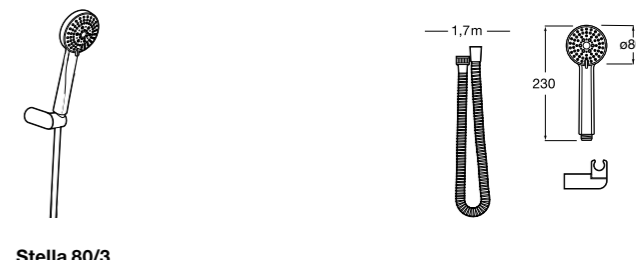

**5B1308C00** SQUARE - Душевой комплект. Включает в себя: ручной душ 130 мм с 4 функциями, настенный держатель для ручного душа и гибкий шланг 1,70 м.

**Stella 80/3**

**5B1303C00** Душевой комплект. Включает в себя: ручной душ 80 мм с 3 функциями, настенный держатель для ручного душа и гибкий шланг 1,70 м.