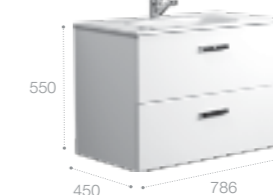

Модуль для раковины

Стр. 237

Арт. ZRU9000031 80 см, подвесной, венге

Арт. ZRU9000032 80 см, подвесной, белый глянец