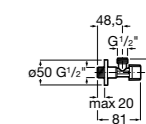

Запорный кран

525165800 Угловой запорный кран 1/2" - 3/8" (шаровый механизм, пластиковая ручка).

525165900 Угловой запорный кран 1/2" - 1/2" (шаровый механизм, пластиковая ручка).