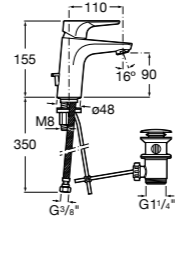

Atlas

5A3090C0M Смеситель для раковины с аэратором, донным клапаном и гибкой подводкой.

5A3090C00 Смеситель для раковины с аэратором, донным клапаном и гибкой подводкой. Cold start.

Malva

5A303BC0M Смеситель для раковины с донным клапаном и гибкой подводкой.

5A303BC00 Смеситель для раковины с донным клапаном и гибкой подводкой. Cold start.