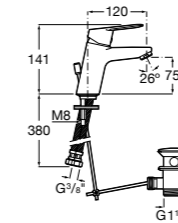

**Alfa**

- 5A3P25C00** Смеситель для раковины с донным клапаном и гибкой подводкой. Cold start.

**Alfa**

- 5A3L25C00** Смеситель для раковины, гладкий корпус, с гибкой подводкой. Cold start.

**Victoria**

- 5A3J25C0M** Смеситель для раковины, с донным клапаном и гибкой подводкой.