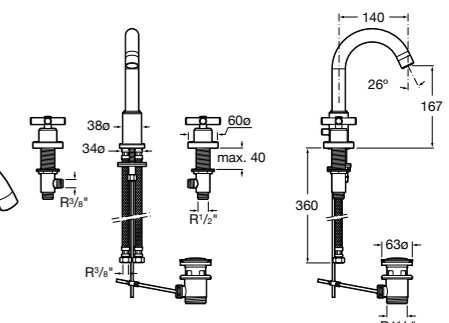

Loft

1. **5A443C00** Монтируемый на раковину смеситель с центральным поворотным изливом, донным клапаном и гибкой подводкой.