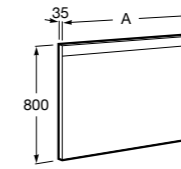

Prisma Comfort

COMFORT - Зеркало с верхней LED-подсветкой, встроенной снизу функцией рассеянного света и системой антизапотевания. Бесконтактное включение с помощью датчика движения.

	A
812277000	1300
812268000	1200
812267000	1100
812266000	1000
812265000	900
812264000	800
812263000	600

Victoria Basic

Зеркало.

	A
812330406	1200
812329406	1000
812328406	800
812327406	700
812326406	600

Luna

Зеркало прямоугольное.

	A
812192000	1300
812191000	1200
812190000	1100
812189000	1000
812188000	900
812117000	800
812184000	700
812182000	600

Prisma Basic

BASIC - Зеркало с LED-подсветкой для прямого подключения к общему выключателю ванной комнаты. Система антизапотевания не входит в комплект.

	A
812262000	1200
812261000	1100
812260000	1000
812259000	900
812258000	800
812257000	600

Romea

Зеркало.

	A
812384XXX	1000
812383XXX	800
812382XXX	600

Victoria-N

Зеркало.

	A
812336406	1200
812335406	1000
812334406	900
812333406	800
812332406	700
812331406	600
812345406	500