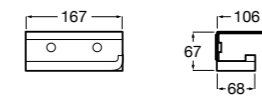

**816811001** Держатель для туалетной бумаги с крышкой.

Размеры в мм

**Record**

**817665001** Держатель для туалетной бумаги с крышкой.

**Hotel's**

**816383001** Держатель для туалетной бумаги без крышки.