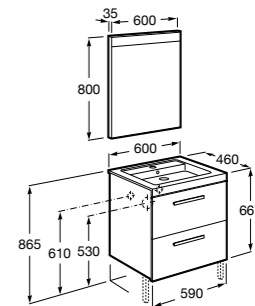

Prisma

- **855951XXX** UNIK - Комплект мебели и раковины. Компактный сифон. Ножки и смеситель не входят в комплект.
- **855935XXX** PACK - Комплект мебели, раковины и зеркала Prisma Basic со встроенной LED-подсветкой. Компактный сифон. Ножки и смеситель не входят в комплект.
- **816764339** Комплект из 2-х ножек.