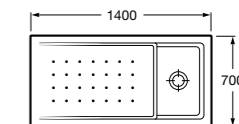

**Керамические душевые поддоны**

**Malta Walk-In**

Керамический душевой поддон с противоскользящим покрытием и с платформой венге.

373524000