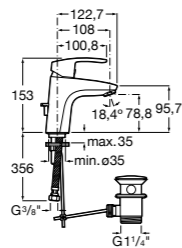

Monodin-N

1. **5A3A98C0M** Смеситель для раковины с донным клапаном и гибкой подводкой.
   5A3098C00 Смеситель для раковины с донным клапаном и гибкой подводкой. Cold start.