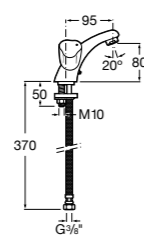

Brava

5A3130C00 Смеситель для раковины с держателем для цепочки и гибкой подводкой.