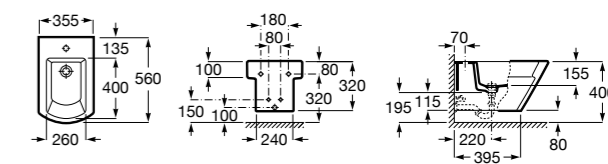

Beyond

3570B6..0 Подвесное биде без крышки. Включает: установочный комплект.
806B82..B Крышка для биде с механизмом «мягкое закрывание». Материал SUPRALIT®.