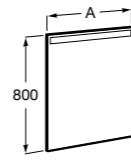

Prisma Comfort

COMFORT - Зеркало с верхней LED-подсветкой, встроенной снизу функцией рассеянного света и системой антизапотевания. Бесконтактное включение с помощью датчика движения.

	A
812277000	1300
812268000	1200
812267000	1100
812266000	1000
812265000	900
812264000	800
812263000	600