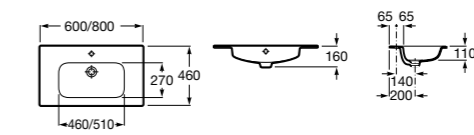

Раковина

Арт. 32799E000 60 x 46 см
Арт. 327827000 60 x 46 см, овал
Арт. 32799C000 80 x 46 см
Арт. 327826000 80 x 46 см, овал