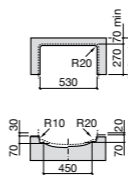

Inspira

32753S..0 Полувстраиваемая раковина из материала FINECERAMIC®. Смеситель не входит в комплект.