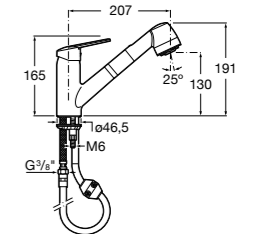

Victoria

5A8125C00 Смеситель для кухни с поворотным изливом, выдвижным душем и гибкой подводкой.