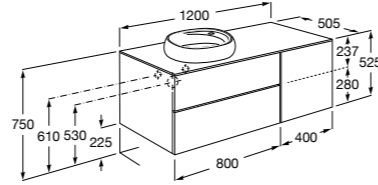

Beyond раковина слева

1. **851398XXX** Мебельный модуль для размещения накладной раковины 455 мм слева. Раковины и смесители не входят в комплект.