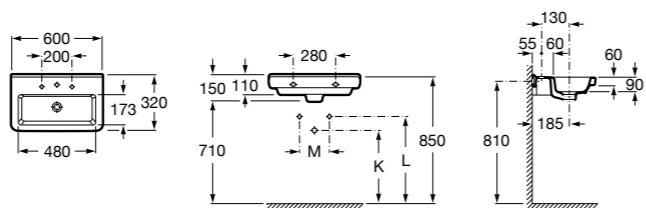

Prisma

- **327546000** Настенная или накладная керамическая раковина. Смеситель не входит в комплект.