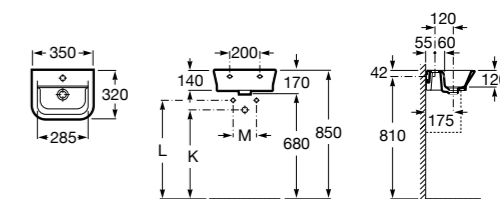

The Gap Original

327479000 Настенная керамическая раковина. Смеситель не входит в комплект.

337472000 Полуьпедестал для керамической раковины компакт.