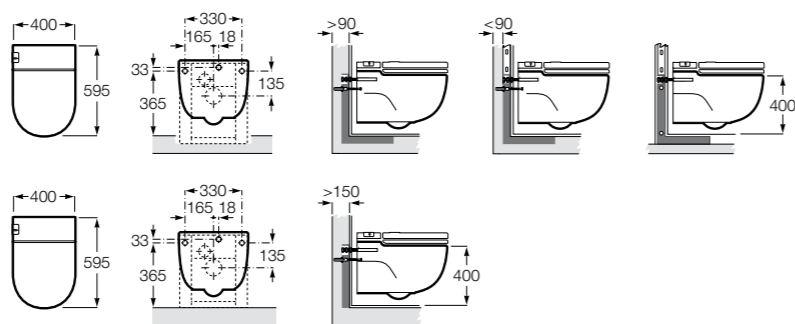

Унитазы со встроенным бачком In-tank

Meridian In-tank подвесной

893301000 IN-TANK - Подвесной унитаз со встроенным бачком. В комплект входит сиденье, крышка и опорная стойка типа «L» для монтажа на стену. Необходим источник питания.

893302000 IN-TANK - Подвесной унитаз со встроенным бачком. В комплект входит сиденье, крышка и опорная стойка типа «I» для монтажа на стену. Необходим источник питания.