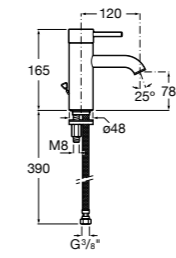

Lanta

5A3111C00 Смеситель для раковины с аэратором, цепочкой и гибкой подводкой. Cold start.

Atlas

5A3290C0M Смеситель для раковины, гладкий корпус, с аэратором, гибкой подводкой.

5A3290C00 Смеситель для раковины, гладкий корпус, с аэратором, гибкой подводкой. Cold start.