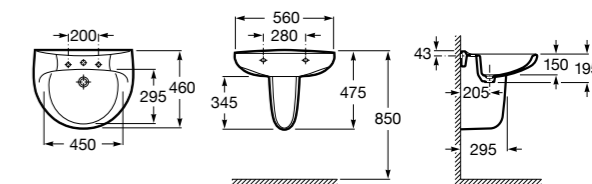

Meridian

- **325242000** Настенная керамическая раковина. Смеситель не входит в комплект.
- **335240000** Пьедестал для керамической раковины.
- **337241000** Полупьедестал для керамической раковины.

The Gap

- **3270M1000** Настенная или накладная керамическая раковина. Смеситель не входит в комплект.

Prisma

- **327546000** Настенная или накладная керамическая раковина. Смеситель не входит в комплект.

Dama

- **327850000** Настенная керамическая раковина. Смеситель не входит в комплект.
- **337820000** Полупьедестал для керамической раковины компакт.

Meridian

- **32724T000** Настенная керамическая раковина. Смеситель не входит в комплект.
- **32724X000** Настенная керамическая раковина. Смеситель не входит в комплект.
- **337242000** Полупьедестал для керамической раковины компакт.

Victoria

- **32739300Y** Настенная керамическая раковина. Смеситель не входит в комплект.
- **337390000** Пьедестал для керамической раковины.
- **33739200Y** Полупьедестал для керамической раковины.

Hall

- **327881000** Настенная или накладная керамическая раковина. Смеситель не входит в комплект.
- **337621000** Полупьедестал для керамической раковины.

The Gap Original

- **327475000** Настенная или накладная керамическая раковина. Смеситель не входит в комплект.
- **337470000** Пьедестал для керамической раковины.
- **337471000** Полупьедестал для керамической раковины.

Dama

- **327786000** Настенная керамическая раковина. Смеситель не входит в комплект.
- **337470000** Пьедестал для керамической раковины.
- **337471000** Полупьедестал для керамической раковины.

Meridian

- **325243000** Настенная керамическая раковина. Смеситель не входит в комплект.
- **335240000** Пьедестал для керамической раковины.
- **337241000** Полупьедестал для керамической раковины.