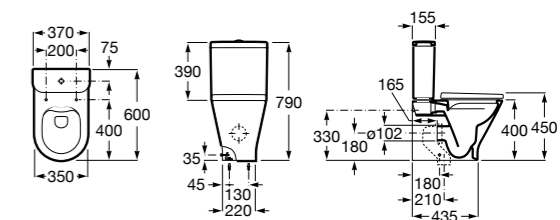

The Gap Square

34273700H	Чаша унитаза укороченная Rimless приставная с двойным выпуском.
341731000	Бачок с механизмом двойного смыва 4/2 литра с боковым подводом воды. Включен установочный комплект, механизм для подвода воды и механизм смыва.
341730000	Бачок с механизмом двойного смыва 4/2 литра с нижним подводом воды. Включен установочный комплект, механизм для подвода воды и механизм смыва.
801732004	Сиденье и крышка с механизмом «мягкое закрывание».
801730004	Сиденье и крышка для укороченного унитаза.