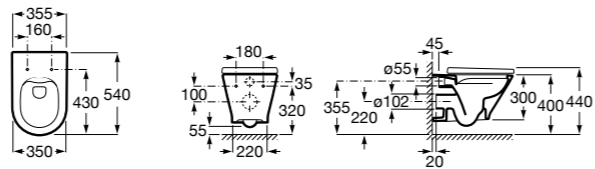

The Gap Round

3460NL000 Подвесная чаша Rimless со скрытым креплением. Включает: крепежный комплект. Для установки выберите систему инсталляции Роса для подвесных унитазов.

801D12001 Сиденье и крышка с механизмом «мягкое закрывание» для унитаза.

801D10001 Сиденье и крышка для унитаза.

801D12003 Сиденье и крышка для унитаза.

801D12007 Сиденье и крышка для унитаза.

Размеры в мм