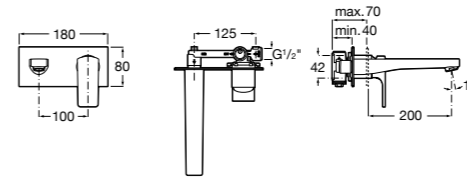

Смесители для раковин / монтаж на бортик / высокий излив / двухвентильные

L90

5A3L20C00 Встраиваемый смеситель для раковины. Для установки вместе с арт. 525220603.

525220603 Универсальный монтажный блок для встраиваемого смесителя для раковины.