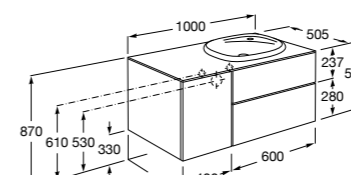

Beyond раковина справа

851390XXX UNIK - Комплект мебели с двумя ящиками и модулем с дверцей, раковина из материала SURFEX®. Ножки и смеситель не входят в комплект.