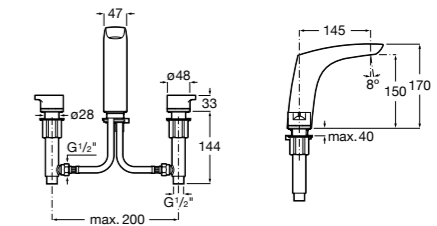

Смесители для раковин / монтаж на бортик / двухвентильные

Insignia

1. **5A443AC00** Монтируемый на раковину смеситель с центральным изливом, донным клапаном и гибкой подводкой.