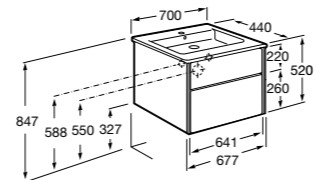

Ronda

- **ZRU9303003** Мебельный модуль бетон/белый матовый.
- **ZRU9302964** Мебельный модуль белый глянец/антрацит.
- **327471000** Раковина The Gap Original 700.