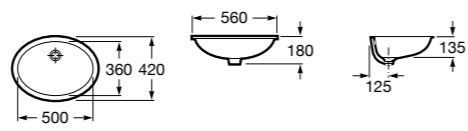

Berna

327871001 Раковина керамическая, встраиваемая снизу. Смеситель не входит в комплект.