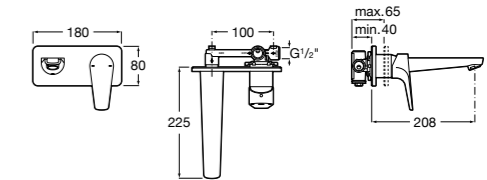

Atlas

5A3590C00 Встраиваемый смеситель для раковины. Для установки вместе с арт. 525220603.

525220603 Универсальный монтажный блок для встраиваемого смесителя для раковины.