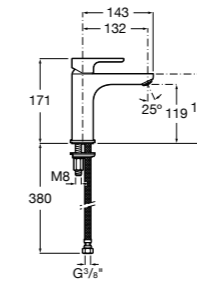

L20

1. **5A3B09C00** Смеситель для раковины, гладкий корпус, Mezzo, с гибкой подводкой. Cold start.
   5A3F09C00 Смеситель для раковины, Mezzo, с донным клапаном и гибкой подводкой.