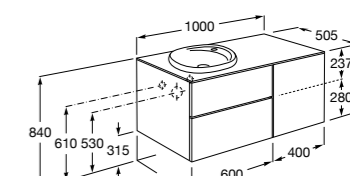

**Beyond раковина слева**

**851408XXX** Мебельный модуль для врезной раковины 450 (см. совместимость). Раковина и смеситель не входят в комплект.

**Inspira**

**851077XXX** UNIK - Комплект мебели и раковины. Компактный сифон. Ножки и смеситель не входят в комплект.