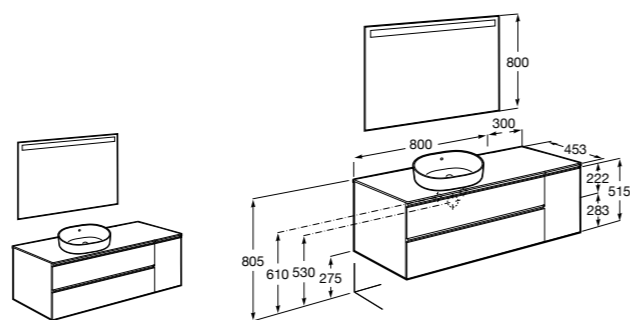

The Gap раковина справа

851504XXX UNIK - мебельный модуль для раковины справа. Базовый набор включает 2 ящика, 1 дверцу и столешницу, обработанную защитой от влаги.

851535XXX PASC - мебельный модуль для раковины справа. Базовый набор включает 2 ящика, 1 дверцу, столешницу, обработанную защитой от влаги и зеркало Eidos.

816829339 Набор из 2 ножек 275 мм для мебели со столешницей.

816829458 Набор из 2 ножек 275 мм для мебели со столешницей.