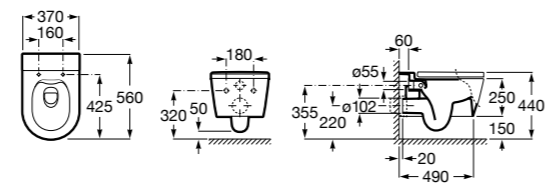

## Inspira Square

**346537..0** SQUARE - Подвесная чаша Rimless с горизонтальным выпуском. Включает: крепежный комплект. Для установки выберите систему инсталляции Rosa для подвесных унитазов.

**801532..B** SQUARE - Сиденье и крышка с механизмом «мягкое закрывание» для унитаза. Материал SUPRALIT®.