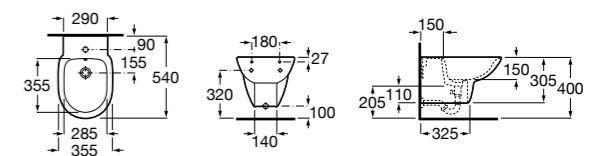

### Debba Square

**355995000** Подвесное биде без крышки. Смеситель не входит в комплект.  
**8069D2004** Крышка для биде с механизмом «мягкое закрывание».  
**8069D0004** Крышка для биде.  
**8069D200B** Крышка для биде с механизмом «мягкое закрывание».  
**8069D000B** Крышка для биде.