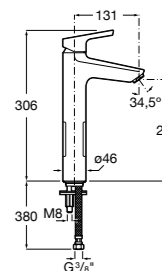

Malva

5A373BC0M Смеситель для раковины с высоким изливом, гладкий корпус, с гибкой подводкой.

5A373BC00 Смеситель для раковины, гладкий корпус, с высоким изливом, с гибкой подводкой. Cold start.