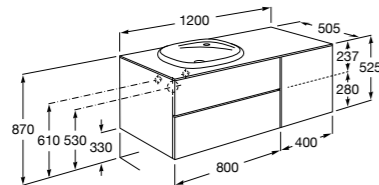

Beyond раковина слева

1. **851391XXX** UNIK - Комплект мебели из двух ящиков и шкафа с одной дверцей и раковины слева. Материал раковины Surfex®. Смеситель и ножки не входят в комплект.