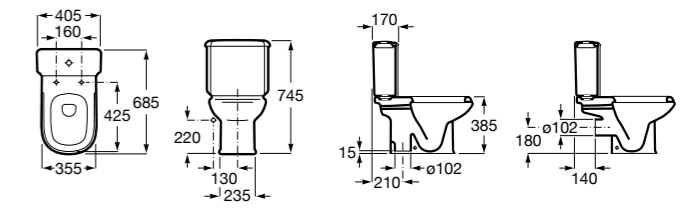

Dama Retro

342321001	Чаша унитаза с вертикальным выпуском. Включен установочный комплект.
342320001	Чаша унитаза с горизонтальным выпуском. Включен установочный комплект.
341325000	Бачок с механизмом двойного смыва 6/3 литра с нижним подводом воды. Включен установочный комплект, механизм для подвода воды и механизм смыва.
801327004	Сиденье и крышка со съемными креплениями.
V0007800R	Манжет прямой.