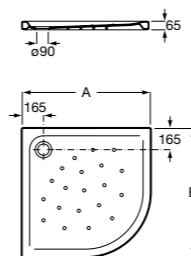

Italia

Прямоугольный керамический душевой поддон.

	A	B	C	D
3740HP000	1200	800	80	170
3740HS000	1000	800	80	170
3740HG000	1400	700	80	170
3740HR000	1200	700	80	170
3740HT000	1000	700	80	170
3740HU000	900	720	80	170