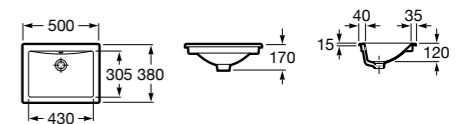

Diverta

327114000 Раковина керамическая врезная или встраиваемая снизу. Смеситель не входит в комплект.