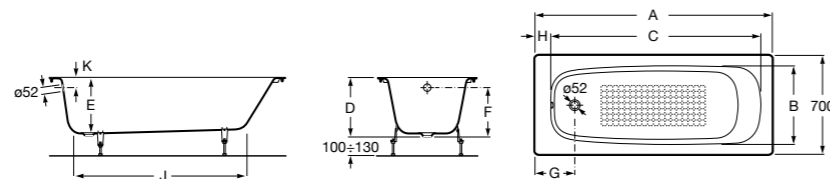

Continental

Прямоугольная чугунная эмалированная ванна.

	A	B	C	D	E	F	G	H	K	J	Объем, л
21291100R	1700	570	1530	420	400	350	285	100	70	1235	182
21291200R	1600	570	1430	420	400	350	285	100	70	1180	170
21291300R	1500	570	1330	420	400	350	285	100	70	1120	161
212914001	1400	560	1230	420	400	350	285	100	70	1020	144
211506001	1200	550	1050	390	370	330	260	75	60	900	117
211507001	1000	550	850	390	370	330	260	75	60	730	95
21290100R	1700	700	1530	420	400	350	285	100	70	1235	182
21290200R	1600	700	1430	420	400	350	285	100	70	1180	170
21290300R	1500	700	1330	420	400	350	285	100	70	1120	161
212904001	1400	700	1230	420	400	350	285	100	70	1020	144

Размеры в мм