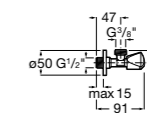

Be Fresh One ®

5B9D30C00 Комплект гигиенического душа. Включает: душевую лейку, настенный держатель с предохранительным клапаном и металлический гибкий шланг.

Be Fresh Go ®

5B9230C00 Комплект гигиенического душа. Включает: душевую лейку, настенный держатель с предохранительным клапаном и металлический гибкий шланг.

Be Fresh One ®

5B9M30C00 Комплект гигиенического душа (1 режим). Включает: душевую лейку, настенный держатель с предохранительным клапаном, угловой запорный кран и металлический гибкий шланг.

Be Fresh One ®

5B9N30C00 Комплект гигиенического душа (2 выхода). Включает: душевую лейку, настенный держатель с предохранительным клапаном и металлический гибкий шланг.

Be Fresh Go

5B9130C00 Комплект гигиенического душа. Включает: душевую лейку, настенный пластиковый держатель и металлический гибкий шланг.

5B9130B00 Комплект гигиенического душа. Включает: душевую лейку, настенный пластиковый держатель и пластиковый гибкий шланг. Белый.

5B9130..0 Комплект гигиенического душа. Включает: душевую лейку, настенный пластиковый держатель и металлический гибкий шланг. Покрытие Everlux.

Вентили

Brava

5A8030C00 Угловой вентиль для стиральной и посудомоечной машин.

Carmen

5A154BC00 Встраиваемый вентиль.

Loft

5A1543C00 Встраиваемый вентиль. 1/2". F-указатель (холодная).

5A1843C00 Встраиваемый вентиль. 1/2". C-указатель (горячая).

Loft

5A1643C00 Встраиваемый вентиль. 3/4". F-указатель (холодная).

5A1943C00 Встраиваемый вентиль. 3/4". C-указатель (горячая).

Brava

5A1530C00 Встраиваемый вентиль. 1/2". Синий указатель (холодная).

5A0530C00 Встраиваемый вентиль. 1/2". Красный указатель (горячая).

Brava

5A1630C00 Встраиваемый вентиль. 3/4". Синий указатель (холодная).