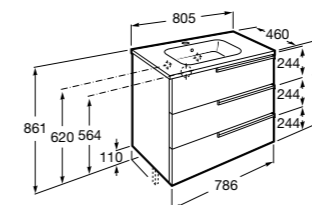

Victoria Ice Edition 3 ящика

ZRU9302835	Мебельный модуль белый глянец.
32799C000	Раковина Victoria Unik 800.