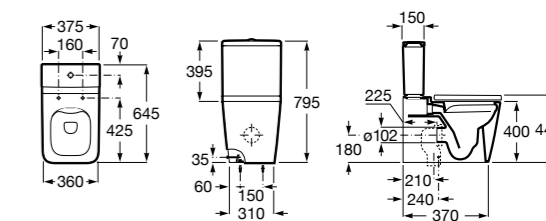

Inspira Square

342536..0 SQUARE - Чаша унитаза приставная с двойным выпуском. В комплект включен выпускной патрубок и установочный комплект.

341520..0 Бачок с механизмом двойного смыва 4,5/3 литра с нижним подводом воды. Включен установочный комплект, механизм для подвода воды и механизм смыва.

801532..B SQUARE - Сиденье и крышка с механизмом «мягкое закрывание» для унитаза. Материал SUPRALIT®.