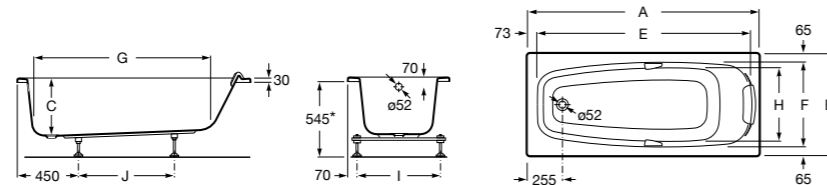

Sureste-N

Прямоугольная акриловая ванна с гидромассажем Total и набором для слива.

	A	B	C	E	F	G	H	I	J	Объем, л
248044001	1700	750	420	1540	620	1155	530	610	700	218
248042001	1700	700	420	1540	570	1155	465	560	700	198
248043001	1600	750	420	1440	620	1055	530	610	600	202
248041001	1600	700	420	1440	570	1055	465	560	600	183

Прямоугольная акриловая ванна с гидромассажем Tonis и набором для слива.

	A	B	C	E	F	G	H	I	J	Объем, л
248040001	1700	750	420	1540	620	1155	530	610	700	218
248038001	1700	700	420	1540	570	1155	465	560	700	198
248039001	1600	750	420	1440	620	1055	530	610	600	202
248037001	1600	700	420	1440	570	1055	465	560	600	183
248036001	1500	700	400	1340	570	965	465	560	500	160
248035001	1400	700	400	1240	570	865	465	560	400	145

Прямоугольная акриловая ванна с ручками.

	A	B	C	E	F	G	H	I	J	Объем, л
248001001	1700	750	420	1540	620	1155	530	610	700	218
248002001	1600	750	420	1440	620	1055	530	610	600	202
248006001	1400	700	400	1240	570	865	465	560	400	145

Размеры в мм