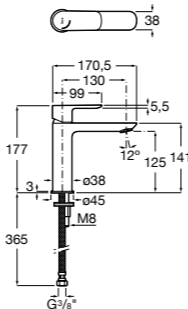

Cala

1. **5A336EC00** Смеситель для раковины, гладкий корпус, Mezzo, с гибкой подводкой. Cold start.