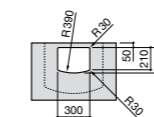

Victoria

- **32739300Y** Настенная керамическая раковина. Смеситель не входит в комплект.
- **337390000** Пьедестал для керамической раковины.
- **33739200Y** Полупьедестал для керамической раковины.