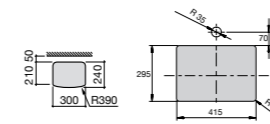

Diverta

327114000 Раковина керамическая врезная или встраиваемая снизу. Смеситель не входит в комплект.

Inspira

327536..0 Раковина из материала FINECERAMIC®, встраиваемая снизу, с монтажным креплением.