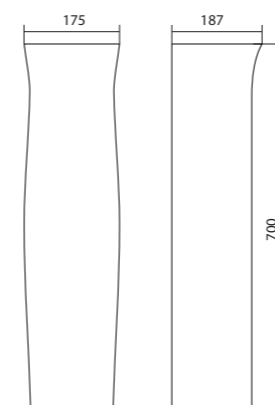

Чертеж умывальника Лонги-45