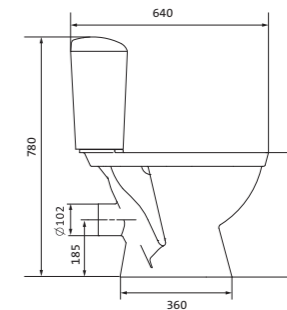

Унитаз-компакт Паллада

	габариты, мм			тип монтажа
	длина	высота	ширина	
Унитаз-компакт Паллада	640	780	370	открытый

Артикул	Комплектация
1.WH30.2.371	1.WH30.2.372 чаша унитаза Паллада
	1.WH30.2.373 бачок унитаза Паллада
	1.WH10.8.693 комплект крепления к полу
1.WH30.2.376	1.WH30.2.372 чаша унитаза Паллада
	1.WH30.2.373 бачок унитаза Паллада
	1.WH10.8.693 комплект крепления к полу
	1.WH30.2.382 двухрежимная арматура
	1.WH30.2.377 полипропиленовое сиденье
	1.WH30.2.382 двухрежимная арматура
	1.WH30.2.378 дюропластовое сиденье