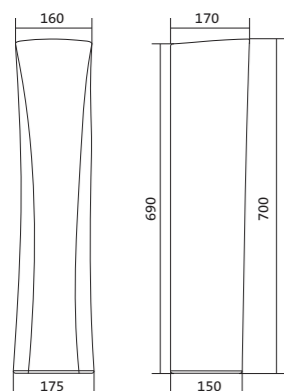

x	y	z	f
500	360	170	148
552	451	198	165
595	488	212	212

Чертеж умывальника Бриз-40

Чертеж умывальников Бриз-50, Бриз-55, Бриз-60

Унитаз-компакт Бриз

	габариты, мм			тип монтажа
	длина	высота	ширина	
Унитаз-компакт Бриз	671	706	390	открытый