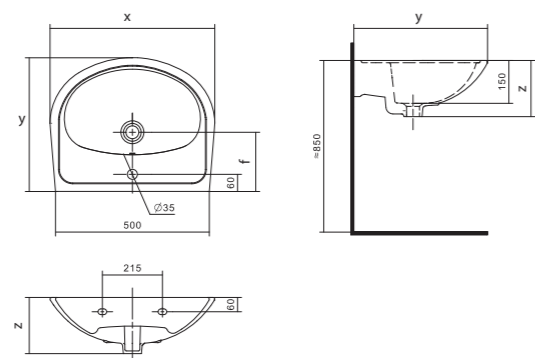

Коллекция АНИМО

Умывальник Анимо

1.WH11.0.490	Умывальник Анимо-40	397x305x160	с отверстием	
1.WH11.0.487	Умывальник Анимо-40	397x305x160	без отверстия	
1.WH11.0.496	Умывальник Анимо-50	500x392x190	с отверстием	1.WH11.0.587 Постамент Анимо
1.WH11.0.493	Умывальник Анимо-50	500x392x190	без отверстия	1.WH11.0.587 Постамент Анимо
1.WH11.0.502	Умывальник Анимо-55	550x440x205	с отверстием	1.WH11.0.587 Постамент Анимо
1.WH11.0.499	Умывальник Анимо-55	550x440x205	без отверстия	1.WH11.0.587 Постамент Анимо
1.WH11.0.508	Умывальник Анимо-60	585x475x202	с отверстием	1.WH11.0.587 Постамент Анимо
1.WH11.0.505	Умывальник Анимо-60	585x475x202	без отверстия	1.WH11.0.587 Постамент Анимо
1.WH11.0.587	Постамент Анимо			

Чертеж умывальника Анимо-40

Чертеж умывальников Анимо-50, Анимо-55, Анимо-60

x	y	z	f
500	392	190	170
550	440	205	200
585	475	202	200

Унитаз-компакт Анимо

	габариты, мм			тип монтажа
	длина	высота	ширина	
Унитаз-компакт Анимо с диагональным выпуском	635	750	380	открытый