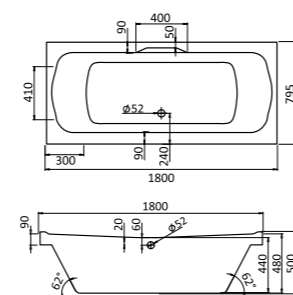

Прямоугольная ванна Корсика 180x80

Артикул	Название	Глубина, мм	Объем, л	Комплектация
1.WH11.1.981	Корсика 180x80	440	260	1.WH11.2.420 Монтажный комплект 1.WH50.1.569 Фронтальная панель 1.WH20.7.785 Боковая панель, левая 1.WH20.7.786 Боковая панель, правая