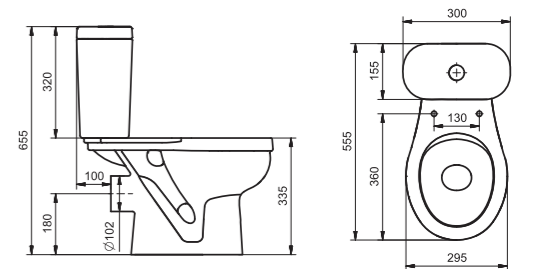

Артикул	Комплектация
1.WH50.1.741	1.WH50.1.742 чаша унитаза Каспер
	1.WH50.1.743 бачок с крышкой Каспер
	1.WH10.8.693 комплект крепления к полу
	1.WH50.1.745 однорежимная арматура
	1.WH50.1.765 полипропиленовое сиденье