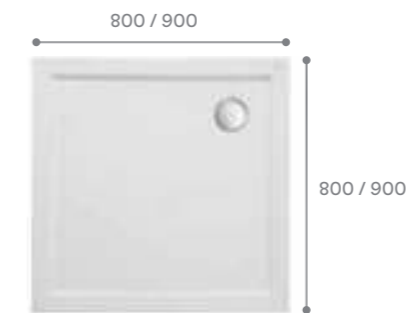

Душевые ПОДДОНЫ

Надежность и лаконичность

Душевые поддоны — новая товарная категория в ассортименте Santek, которая за короткое время успела завоевать популярность потребителей. Выполнены из 100% литьевого акрила. Лаконичные современные формы, продуманная высота и функциональность отвечают запросам современного жилья. Мы позаботились, чтобы все необходимое для установки было в одной коробке! Ножки, регулируемые по высоте, и надежный сифон поставляются в комплекте с поддоном.

ПАЛЕРМО