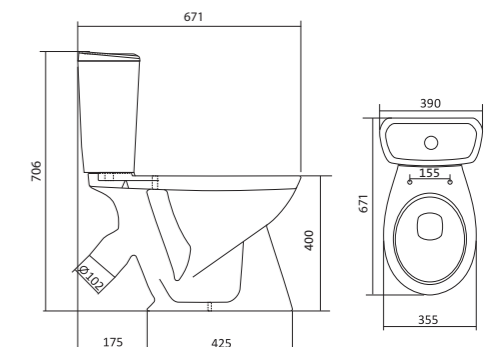

x	y	z	f
500	360	170	148
552	451	198	165
595	488	212	212

Чертеж умывальника Бриз-40

Чертеж умывальников Бриз-50, Бриз-55, Бриз-60

Унитаз-компакт Бриз

	габариты, мм			тип монтажа
	длина	высота	ширина	
Унитаз-компакт Бриз	671	706	390	открытый