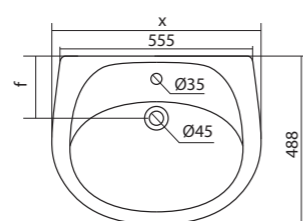

Чертеж умывальника Анимо-40

Чертеж умывальников Анимо-50, Анимо-55, Анимо-60

x	y	z	f
500	392	190	170
550	440	205	200
585	475	202	200

Умывальник Бриз

1.WH11.0.442	Умывальник Бриз-40	400x265x153	левое отверстие	
1.WH11.0.445	Умывальник Бриз-40	400x265x153	правое отверстие	
1.WH11.0.439	Умывальник Бриз-40	400x265x153	без отверстия	
1.WH11.0.451	Умывальник Бриз-50	500x360x170	с отверстием	1.WH11.0.595 Постамент БИЦ
1.WH11.0.448	Умывальник Бриз-50	500x360x170	без отверстия	1.WH11.0.595 Постамент БИЦ
1.WH11.0.460	Умывальник Бриз-55	552x451x198	с отверстием	1.WH11.0.595 Постамент БИЦ
1.WH11.0.457	Умывальник Бриз-55	552x451x198	без отверстия	1.WH11.0.595 Постамент БИЦ
1.WH11.0.466	Умывальник Бриз-60	595x488x212	с отверстием	1.WH11.0.595 Постамент БИЦ
1.WH11.0.463	Умывальник Бриз-60	595x488x212	без отверстия	1.WH11.0.595 Постамент БИЦ
1.WH11.0.595	Постамент БИЦ			