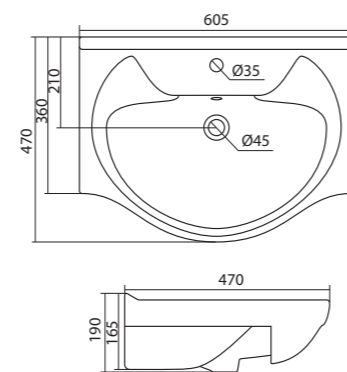

Умывальник Балтика-60

1.WH11.0.246 Умывальник Балтика-60 610x445x184

Умывальник Тигода-55

1.WH30.2.126 Умывальник Тигода-55 550x475x180

Умывальник Нео-60

1.WH30.2.186 Умывальник Нео-60 600x445x170

Умывальник Байкал-60