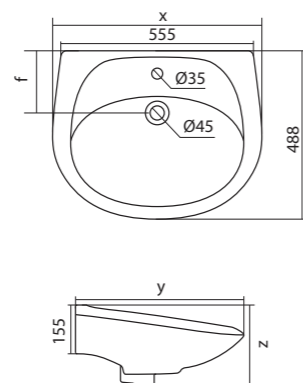

Чертеж умывальников Бриз-50, Бриз-55, Бриз-60

1.WH11.0.442	Умывальник Бриз-40	400x265x153	левое отверстие	
1.WH11.0.445	Умывальник Бриз-40	400x265x153	правое отверстие	
1.WH11.0.439	Умывальник Бриз-40	400x265x153	без отверстия	
1.WH11.0.451	Умывальник Бриз-50	500x360x170	с отверстием	1.WH11.0.595 Постамент БИЦ
1.WH11.0.448	Умывальник Бриз-50	500x360x170	без отверстия	1.WH11.0.595 Постамент БИЦ
1.WH11.0.460	Умывальник Бриз-55	552x451x198	с отверстием	1.WH11.0.595 Постамент БИЦ
1.WH11.0.457	Умывальник Бриз-55	552x451x198	без отверстия	1.WH11.0.595 Постамент БИЦ
1.WH11.0.466	Умывальник Бриз-60	595x488x212	с отверстием	1.WH11.0.595 Постамент БИЦ
1.WH11.0.463	Умывальник Бриз-60	595x488x212	без отверстия	1.WH11.0.595 Постамент БИЦ
1.WH11.0.595	Постамент БИЦ