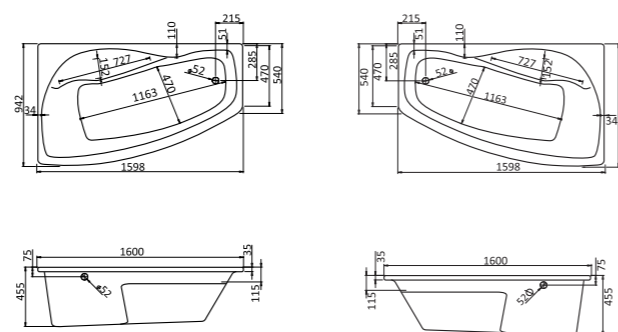

Асимметричная ванна Майорка XL 160x95

Артикул	Название	Глубина, мм	Объем, л	Комплектация
1.WH11.1.991	Майорка XL 160x95 левосторонняя	455	220	1.WH11.2.429 Монтажный комплект 1.WH50.1.649 Фронтальная панель
1.WH11.1.990	Майорка XL 160x95 правосторонняя	455	220	1.WH11.2.429 Монтажный комплект 1.WH50.1.650 Фронтальная панель