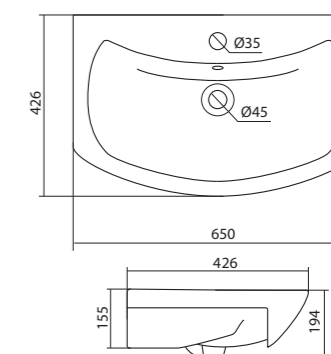

1.WH10.9.652 Умывальник Байкал-60 605x470x190

Умывальник Селигер-60

1.WH11.0.268 Умывальник Селигер-60 605x445x190

Умывальник Миранда-60

1.WH30.2.421 Умывальник Миранда-60 600x435x190

Умывальник Элина-60

1.WH50.1.606 Умывальник Элина-60 600x468x172

Умывальник Тигода-60

1.WH30.2.082 Умывальник Тигода-60 600x475x190

Умывальник Эллада-60

1.WH11.0.198 Умывальник Эллада-60 600x435x190

Умывальник Балтика-65

1.WH20.7.775 Умывальник Балтика-65 650x426x194

Умывальник Байкал-65