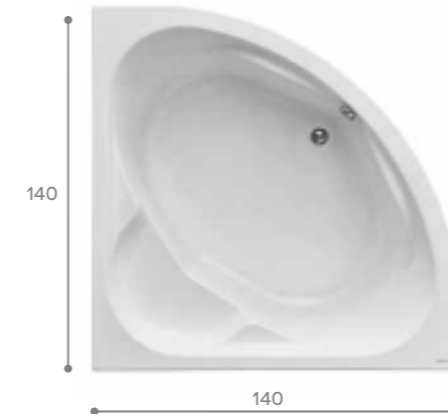

Индивидуальность

Угловая ванна поможет придать вашей ванной комнате индивидуальность. Симметричные модели подойдут для просторных помещений. Такие размеры позволяют чувствовать себя очень комфортно, даже если вы принимаете ее вдвоем. Элегантность и эргономичность ванн Santek позволяют говорить о процессе принятия ванны, как об истинном удовольствии, доступном широкому кругу потребителей.

КАРИБЫ