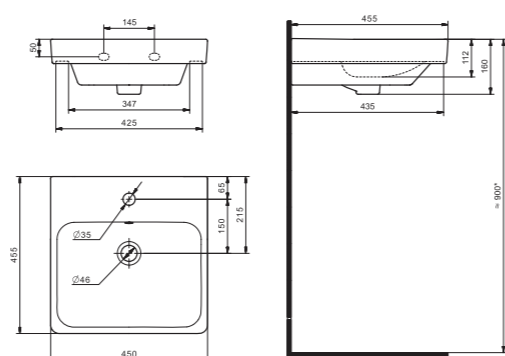

Умывальник Адриана-45

1.WH50.1.630

Умывальник Адриана-45

450x455x160