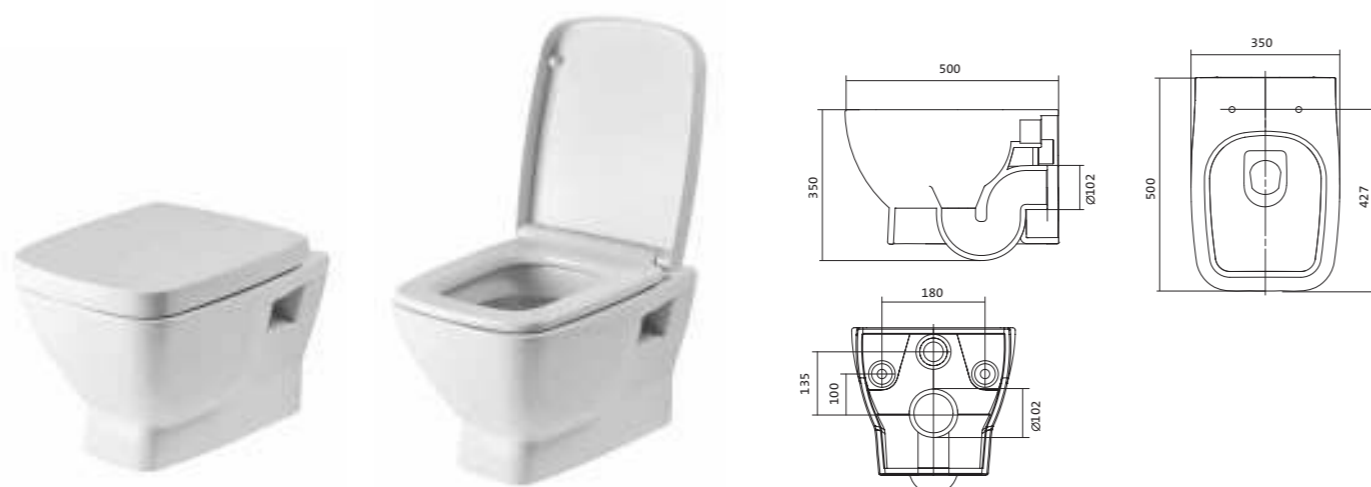

Унитаз подвесной Neо

габариты, мм

длина   высота   ширина

Унитаз подвесной Neо	500	350	350

Артикул	Комплектация		
1.WH30.2.423	1.WH30.2.430	чаша унитаза подвесного Neо	1.WH30.2.479 дюропластовое сиденье с функцией мягкого закрывания и быстрого снятия
1.WH30.2.410	1.WH30.2.430	чаша унитаза подвесного Neо	1.WH30.2.480 дюропластовое сиденье с функцией быстрого снятия