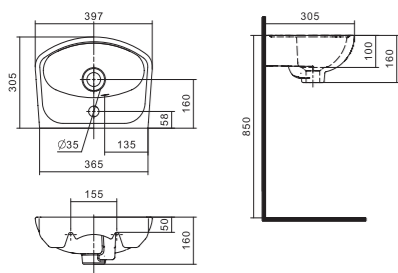

Чертеж умывальника Анимо-40

Чертеж умывальников Анимо-50, Анимо-55, Анимо-60

x	y	z	f
500	392	190	170
550	440	205	200
585	475	202	200

Унитаз-компакт Анимо

	габариты, мм			тип монтажа
	длина	высота	ширина	
Унитаз-компакт Анимо с диагональным выпуском	635	750	380	открытый