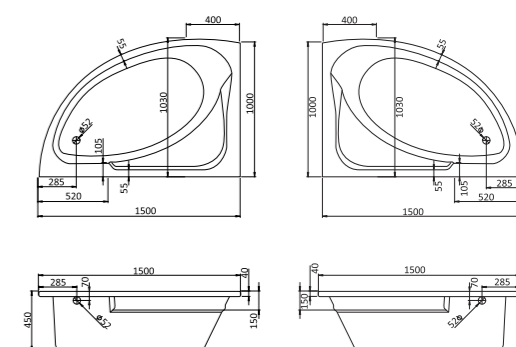

Артикул	Название	Глубина, мм	Объем, л	Комплектация
1.WH11.2.033	Гоа 150x100 левосторонняя	450	240	1.WH11.2.428 Монтажный комплект 1.WH50.1.651 Фронтальная панель
1.WH11.2.032	Гоа 150x100 правосторонняя	450	240	1.WH11.2.428 Монтажный комплект 1.WH50.1.652 Фронтальная панель