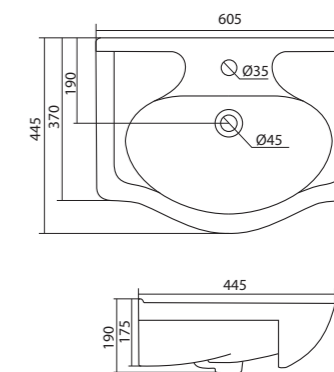

Умывальник Селигер-60

1.WH11.0.268 Умывальник Селигер-60 605x445x190