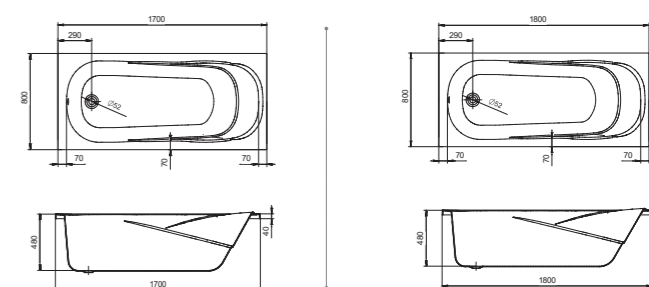

Прямоугольная ванна Касабланка XL 170x80 / 180x80

Артикул	Название	Глубина, мм	Объем, л	Комплектация
1.WH30.2.441	Касабланка XL 170x80	480	290	1.WH30.2.442 Монтажный комплект 1.WH30.2.443 Фронтальная панель 1.WH30.2.444 Боковая панель, левая 1.WH30.2.445 Боковая панель, правая
1.WH30.2.482	Касабланка XL 180x80	480	300	1.WH30.2.483 Монтажный комплект 1.WH30.2.484 Фронтальная панель 1.WH30.2.444 Боковая панель, левая 1.WH30.2.445 Боковая панель, правая