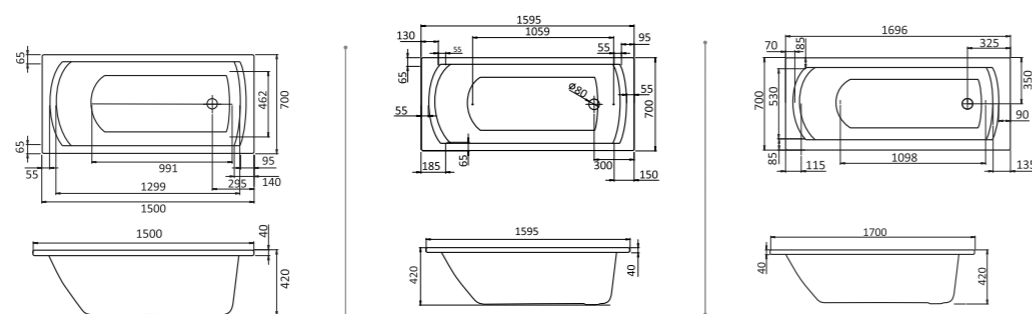

Артикул	Название	Глубина, мм	Объем, л	Комплектация
1.WH11.1.976	Монако 150x70	420	180	1.WH11.2.424 Монтажный комплект 1.WH30.2.498 Фронтальная панель 1.WH20.7.787 Боковая панель, левая 1.WH20.7.788 Боковая панель, правая
1.WH11.1.977	Монако 160x70	420	190	1.WH11.2.425 Монтажный комплект 1.WH30.2.495 Фронтальная панель 1.WH20.7.787 Боковая панель, левая 1.WH20.7.788 Боковая панель, правая
1.WH11.1.979	Монако 170x70	420	200	1.WH11.2.421 Монтажный комплект 1.WH30.2.489 Фронтальная панель 1.WH20.7.787 Боковая панель, левая 1.WH20.7.788 Боковая панель, правая