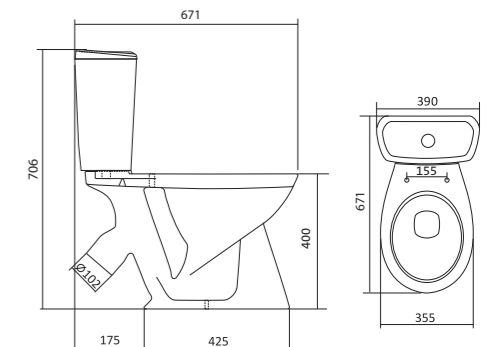

Унитаз-компакт Бриз

	габариты, мм			тип монтажа
	длина	высота	ширина	
Унитаз-компакт Бриз	671	706	390	открытый

Артикул	Комплектация		
1.WH20.2.569	1.WH11.0.384	чаша унитаза Бриз	1.WH10.6.823 однорежимная арматура
	1.WH11.0.639	бачок Бриз	1.WH30.1.947 полипропиленовое сиденье
	1.WH10.8.693	комплект крепления к полу	
1.WH30.2.138	1.WH11.0.384	чаша унитаза Бриз	1.WH30.2.105 двухрежимная арматура
	1.WH11.0.639	бачок Бриз	1.WH10.6.901 дюропластовое сиденье
	1.WH10.8.693	комплект крепления к полу