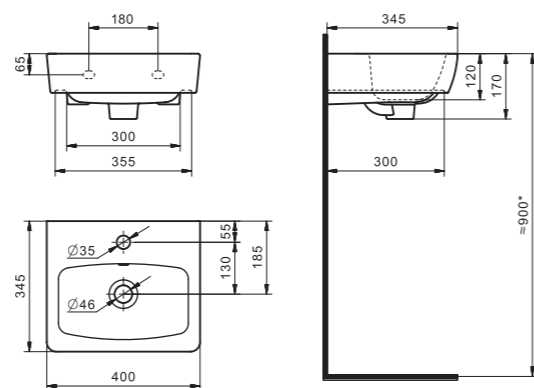

Умывальник Нео-40

1.WH30.2.183

Умывальник Нео-40

400x345x170