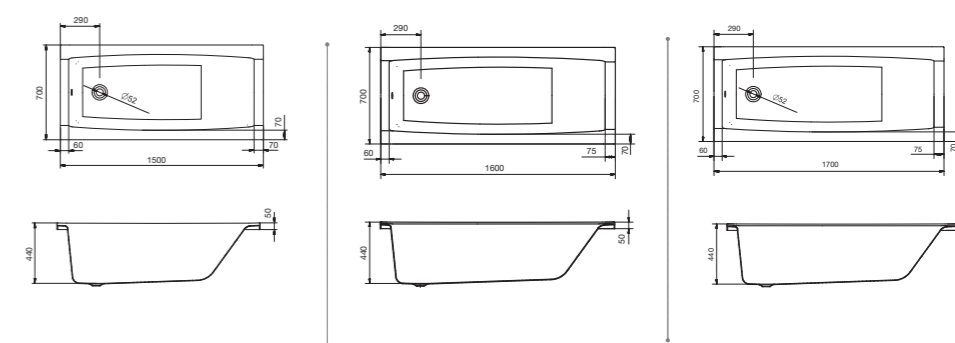

Прямоугольная ванна Санторини 150x70 / 160x70 / 170x70

Артикул	Название	Глубина, мм	Объем, л	Комплектация
1.WH30.2.497	Санторини 150x70	440	180	1.WH30.2.499 Монтажный комплект 1.WH30.2.498 Фронтальная панель 1.WH30.2.490 Боковая панель, левая 1.WH30.2.491 Боковая панель, правая
11.WH30.2.494	Санторини 160x70	440	200	1.WH30.2.496 Монтажный комплект 1.WH30.2.495 Фронтальная панель 1.WH30.2.490 Боковая панель, левая 1.WH30.2.491 Боковая панель, правая
1.WH30.2.487	Санторини 170x70	440	220	1.WH30.2.488 Монтажный комплект 1.WH30.2.489 Фронтальная панель 1.WH30.2.49 Боковая панель, левая 1.WH30.2.491 Боковая панель, правая