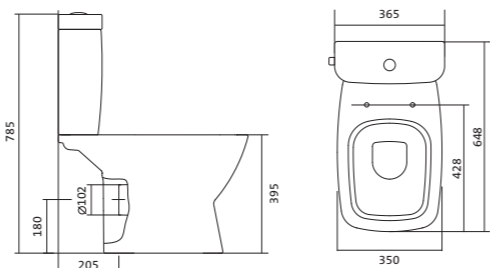

Артикул	Комплектация	
1.WH30.2.187	1.WH30.2.188 чаша унитаза Нео	1.WH30.2.299 двухрежимная арматура
	1.WH30.2.189 бачок Нео	1.WH30.2.192 дюропластовое сиденье
	1.WH30.1.852 комплект крепления к полу	
1.WH30.2.194	1.WH30.2.188 чаша унитаза Нео	1.WH30.2.299 двухрежимная арматура
	1.WH30.2.189 бачок Нео	1.WH30.2.193 дюропластовое сиденье с функцией мягкого закрывания и быстрого снятия
	1.WH30.1.852 комплект крепления к полу	
1.WH30.2.470	1.WH30.2.188 чаша унитаза Нео	1.WH30.2.299 двухрежимная арматура
	1.WH30.2.189 бачок Нео	1.WH30.2.450 тонкое дюропластовое сиденье с функцией мягкого закрывания и быстрого снятия
	1.WH30.1.852 комплект крепления к полу