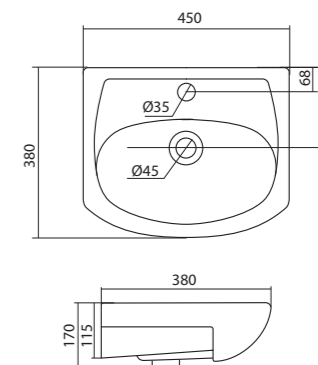

Умывальник Азов-45

1.WH11.2.449

Умывальник Азов-45

450x380x170