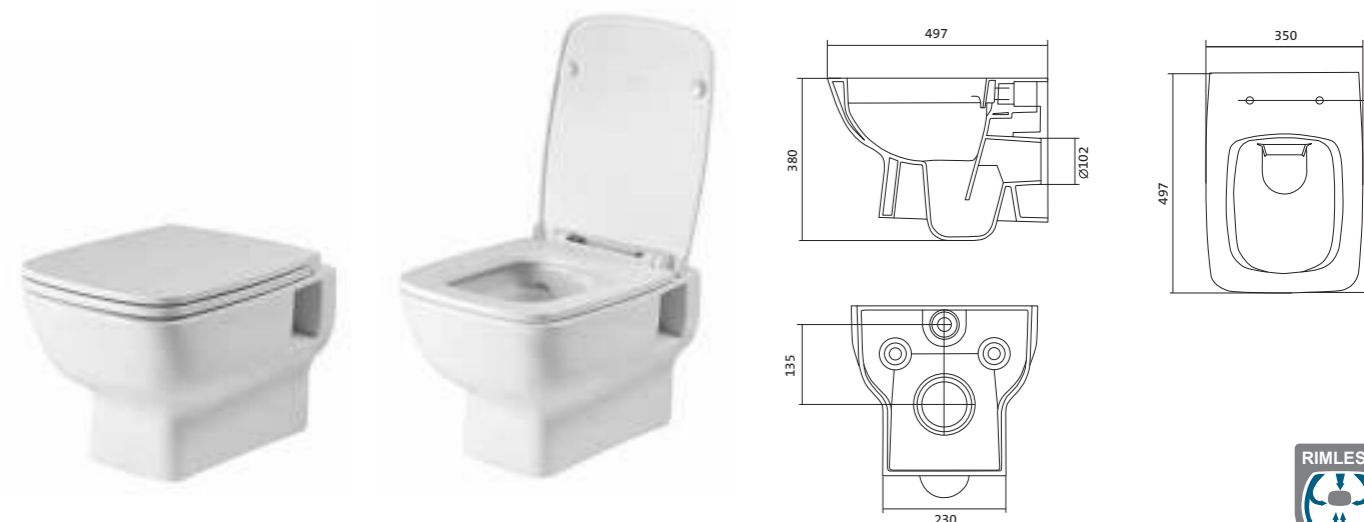

Унитаз подвесной безободковый Нео rimless

габариты, мм

	длина	высота	ширина
Унитаз подвесной безободковый Нео rimless	497	380	350

Артикул	Комплектация		
1.WH30.2.411	1.WH30.2.429	чаша унитаза подвесного безободкового Нео rimless	1.WH30.2.450 дюропластовое сиденье с функцией мягкого закрывания и быстрого снятия