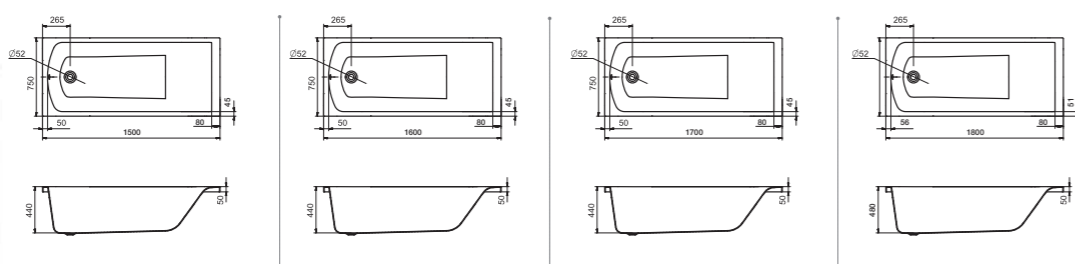

Прямоугольная ванна Фиджи 150x75 / 160x75 / 170x75 / 180x80

Артикул	Название	Глубина, мм	Объем, л	Комплектация
1.WH50.1.598	Фиджи 150x75	440	190	1.WH50.1.603 Монтажный комплект 1.WH30.2.498 Фронтальная панель 1.WH50.1.599 Боковая панель, левая 1.WH50.1.600 Боковая панель, правая
1.WH50.1.597	Фиджи 160x75	440	210	1.WH50.1.602 Монтажный комплект 1.WH30.2.495 Фронтальная панель 1.WH50.1.599 Боковая панель, левая 1.WH50.1.600 Боковая панель, правая
1.WH50.1.596	Фиджи 170x75	440	220	1.WH50.1.601 Монтажный комплект 1.WH30.2.489 Фронтальная панель 1.WH50.1.599 Боковая панель, левая 1.WH50.1.600 Боковая панель, правая
1.WH50.1.706	Фиджи 180x80	480	300	1.WH30.2.483 Монтажный комплект 1.WH30.2.484 Фронтальная панель 1.WH30.2.444 Боковая панель, левая 1.WH30.2.445 Боковая панель, правая