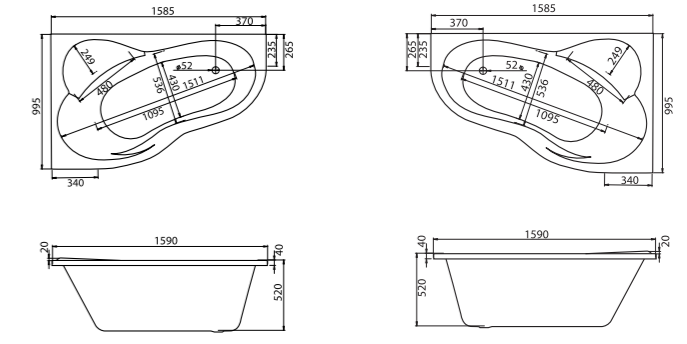

Асимметричная ванна Ибица XL 160x100

Артикул	Название	Глубина, мм	Объем, л	Комплектация
1.WH11.2.036	Ибица XL 160x100 левосторонняя	520	300	1.WH11.2.427 Монтажный комплект 1.WH11.2.088 Фронтальная панель
1.WH11.2.037	Ибица XL 160x100 правосторонняя	520	300	1.WH11.2.427 Монтажный комплект 1.WH11.2.206 Фронтальная панель