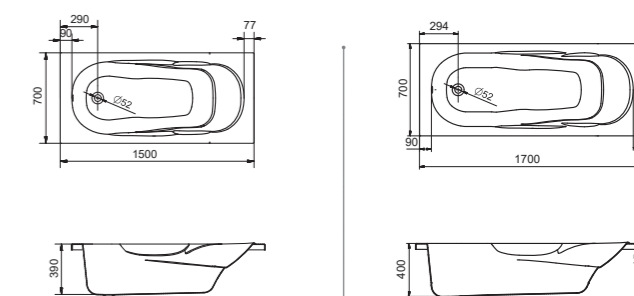

Прямоугольная ванна Касабланка М 150x70 / 170x70

Артикул	Название	Глубина, мм	Объем, л	Комплектация
1.WH50.1.530	Касабланка М 150x70	390	150	1.WH50.1.541 Упрощенный монтажный комплект (без слива-перелива) 1.WH50.1.532 Фронтальная панель
1.WH50.1.531	Касабланка М 170x70	400	175	1.WH50.1.541 Упрощенный монтажный комплект (без слива-перелива) 1.WH50.1.533 Фронтальная панель