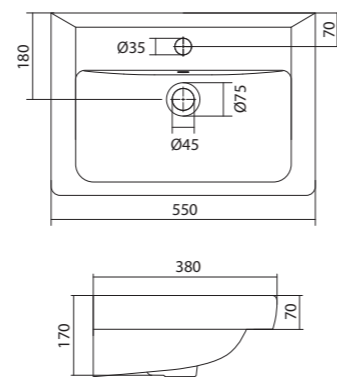

1.WH50.1.620 Умывальник Адриана-55 550x450x170

Умывальник Балтика-55

1.WH50.1.702 Умывальник Балтика-55 550x430x185

Умывальник Нео-55

1.WH30.2.185 Умывальник Нео-55 550x450x170

Умывальник Тигода мини-55

1.WH30.2.127 Умывальник Тигода мини-55 550x380x170