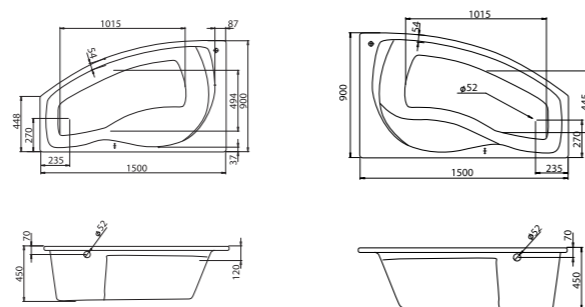

Асимметричная ванна Майорка 150x90

Артикул	Название	Глубина, мм	Объем, л	Комплектация
1.WH11.1.984	Майорка 150x90 левосторонняя	450	200	1.WH11.2.431 Монтажный комплект 1.WH50.1.647 Фронтальная панель
1.WH11.1.985	Майорка 150x90 правосторонняя	450	200	1.WH11.2.431 Монтажный комплект 1.WH50.1.648 Фронтальная панель