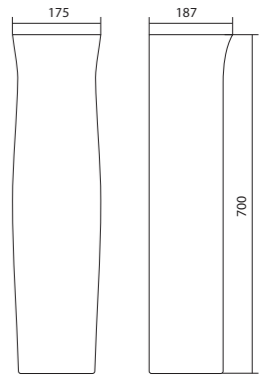

Чертеж умывальника Анимо-40

Чертеж умывальников Анимо-50, Анимо-55, Анимо-60

x	y	z	f
500	392	190	170
550	440	205	200
585	475	202	200

Умывальник Бриз

1.WH11.0.442	Умывальник Бриз-40	400x265x153	левое отверстие	
1.WH11.0.445	Умывальник Бриз-40	400x265x153	правое отверстие	
1.WH11.0.439	Умывальник Бриз-40	400x265x153	без отверстия	
1.WH11.0.451	Умывальник Бриз-50	500x360x170	с отверстием	1.WH11.0.595 Постамент БИЦ
1.WH11.0.448	Умывальник Бриз-50	500x360x170	без отверстия	1.WH11.0.595 Постамент БИЦ
1.WH11.0.460	Умывальник Бриз-55	552x451x198	с отверстием	1.WH11.0.595 Постамент БИЦ
1.WH11.0.457	Умывальник Бриз-55	552x451x198	без отверстия	1.WH11.0.595 Постамент БИЦ
1.WH11.0.466	Умывальник Бриз-60	595x488x212	с отверстием	1.WH11.0.595 Постамент БИЦ
1.WH11.0.463	Умывальник Бриз-60	595x488x212	без отверстия	1.WH11.0.595 Постамент БИЦ
1.WH11.0.595	Постамент БИЦ			