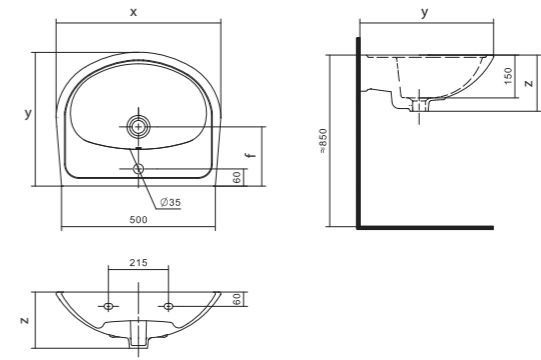

Чертеж умывальников Анимо-50, Анимо-55, Анимо-60

x	y	z	f
500	392	190	170
550	440	205	200
585	475	202	200