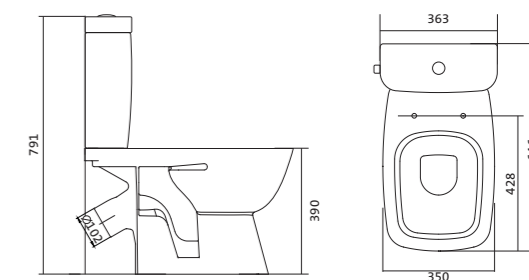

Унитаз-компакт Нео

габариты, мм тип монтажа

Унитаз-компакт Нео	габариты, мм			скрытый
	длина	высота	ширина	
	648	785	365	

Артикул	Комплектация		
1.WH30.2.187	1.WH30.2.188	чаша унитаза Нео	1.WH30.2.299 двухрежимная арматура
	1.WH30.2.189	бачок Нео	1.WH30.2.192 дюропластовое сиденье
	1.WH30.1.852	комплект крепления к полу	
1.WH30.2.194	1.WH30.2.188	чаша унитаза Нео	1.WH30.2.299 двухрежимная арматура
	1.WH30.2.189	бачок Нео	1.WH30.2.193 дюропластовое сиденье с функцией
	1.WH30.1.852	комплект крепления к полу	мягкого закрывания и быстрого снятия
1.WH30.2.470	1.WH30.2.188	чаша унитаза Нео	1.WH30.2.299 двухрежимная арматура 1.WH30.2.450
	1.WH30.2.189	бачок Нео	тонкое дюропластовое сиденье
	1.WH30.1.852	комплект крепления к полу	с функцией мягкого закрывания и быстрого снятия

Унитаз-компакт Нео Лайт

габариты, мм тип монтажа

Унитаз-компакт Нео Лайт	габариты, мм			открытый
	длина	высота	ширина	
	646	791	363	

Артикул	Комплектация		
1.WH30.2.408	1.WH30.2.469	чаша унитаза Нео Лайт	1.WH30.2.299 двухрежимная арматура
	1.WH30.2.189	бачок Нео	1.WH30.2.467 дюропластовое сиденье с функцией
	1.WH10.8.693	комплект крепления к полу	быстрого снятия
1.WH30.2.409	1.WH30.2.469	чаша унитаза Нео Лайт	1.WH30.2.299 двухрежимная арматура
	1.WH30.2.189	бачок Нео	1.WH30.2.466 дюропластовое сиденье с функцией
	1.WH10.8.693	комплект крепления к полу	мягкого закрывания и быстрого снятия
1.WH30.2.471	1.WH30.2.469	чаша унитаза Нео Лайт	1.WH30.2.299 двухрежимная арматура
	1.WH30.2.189	бачок Нео	1.WH30.2.449 тонкое дюропластовое сиденье
	1.WH10.8.693	комплект крепления к полу	с функцией мягкого закрывания и быстрого снятия