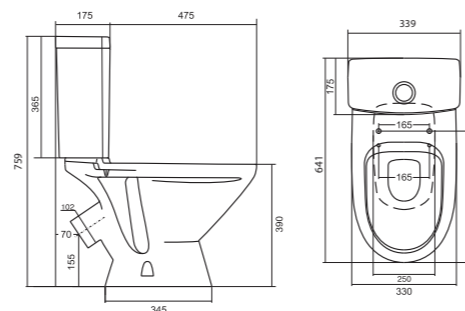

Унитаз-компакт Бриз

	габариты, мм			тип монтажа
	длина	высота	ширина	
Унитаз-компакт Бриз	671	706	390	открытый

Артикул	Комплектация		
1.WH20.2.569	1.WH11.0.384	чаша унитаза Бриз	1.WH10.6.823 однорежимная арматура
	1.WH11.0.639	бачок Бриз	1.WH30.1.947 полипропиленовое сиденье
	1.WH10.8.693	комплект крепления к полу	
1.WH30.2.138	1.WH11.0.384	чаша унитаза Бриз	1.WH30.2.105 двухрежимная арматура
	1.WH11.0.639	бачок Бриз	1.WH10.6.901 дюропластовое сиденье
	1.WH10.8.693	комплект крепления к полу	

Унитаз-компакт Лига

	габариты, мм			тип монтажа
	длина	высота	ширина	
Унитаз-компакт Лига	641	759	339	открытый

Артикул	Комплектация		
1.WH30.2.141	1.WH30.1.855	чаша Лига	1.WH30.2.104 двухрежимная арматура
	1.WH30.1.856	бачок Лига	1.WH10.6.906 дюропластовое сиденье
	1.WH10.8.693	комплект крепления к полу	
1.WH30.2.197	1.WH30.1.855	чаша Лига	1.WH30.2.104 двухрежимная арматура
	1.WH30.1.856	бачок Лига	1.WH30.2.199 полипропиленовое сиденье
	1.WH10.8.693	комплект крепления к полу	