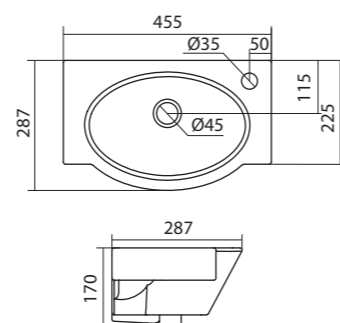

Умывальник Форум-45

1.WH11.0.542	Умывальник Форум-45	455x287x170	левое отверстие	1.WH11.0.591 Постамент БСК
1.WH11.0.545	Умывальник Форум-45	455x287x170	правое отверстие	1.WH11.0.591 Постамент БСК