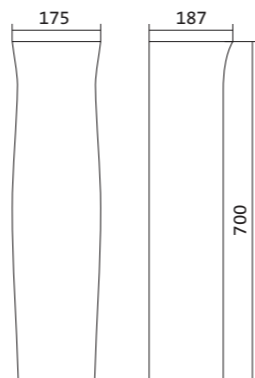

Коллекция АНИМО

Умывальник Анимо

1.WH11.0.490	Умывальник Анимо-40	397x305x160	с отверстием	
1.WH11.0.487	Умывальник Анимо-40	397x305x160	без отверстия	
1.WH11.0.496	Умывальник Анимо-50	500x392x190	с отверстием	1.WH11.0.587 Постамент Анимо
1.WH11.0.493	Умывальник Анимо-50	500x392x190	без отверстия	1.WH11.0.587 Постамент Анимо
1.WH11.0.502	Умывальник Анимо-55	550x440x205	с отверстием	1.WH11.0.587 Постамент Анимо
1.WH11.0.499	Умывальник Анимо-55	550x440x205	без отверстия	1.WH11.0.587 Постамент Анимо
1.WH11.0.508	Умывальник Анимо-60	585x475x202	с отверстием	1.WH11.0.587 Постамент Анимо
1.WH11.0.505	Умывальник Анимо-60	585x475x202	без отверстия	1.WH11.0.587 Постамент Анимо
1.WH11.0.587	Постамент Анимо			

Чертеж умывальника Анимо-40

Чертеж умывальников Анимо-50, Анимо-55, Анимо-60

x	y	z	f
500	392	190	170
550	440	205	200
585	475	202	200

Унитаз-компакт Анимо

	габариты, мм			тип монтажа
	длина	высота	ширина	
Унитаз-компакт Анимо с диагональным выпуском	635	750	380	открытый