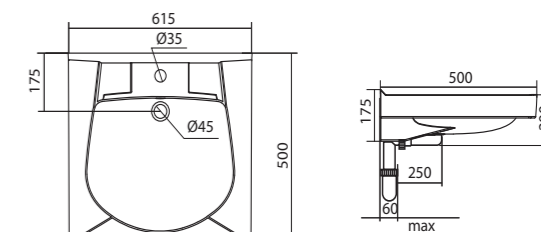

Умывальник Ирис-36

1.WH11.0.514	Умывальник Ирис-36	360x354x150	угловой, с отверстием под смеситель
--------------	--------------------	-------------	-------------------------------------

Умывальник Пилот-50