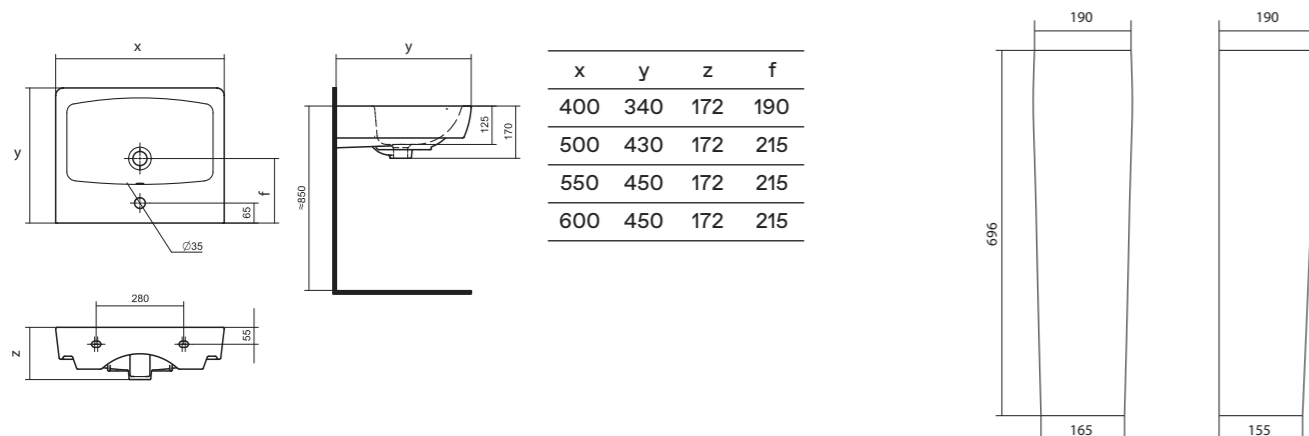

Умывальник Нео

1.WH30.2.183	Умывальник Нео-40	400x340x172	с отверстием	
1.WH30.2.184	Умывальник Нео-50	500x430x172	с отверстием	1.WH30.2.182 Постамент Нео
1.WH30.2.185	Умывальник Нео-55	550x450x172	с отверстием	1.WH30.2.182 Постамент Нео
1.WH30.2.186	Умывальник Нео-60	600x450x172	с отверстием	1.WH30.2.182 Постамент Нео
1.WH30.2.182	Постамент Нео			

Унитаз-компакт безободковый Нео rimless

	габариты, мм			тип монтажа
	длина	высота	ширина	
Унитаз-компакт безободковый Нео rimless	652	776	365	скрытый

Артикул	Комплектация
1.WH30.2.418	1.WH50.1.604 чаша безободкового унитаза Нео rimless 1.WH30.2.189 бачок Нео 1.WH30.1.852 комплект крепления к полу
	1.WH30.2.299 двухрежимная арматура 1.WH30.2.450 тонкое дюропластовое сиденье с функцией мягкого закрывания и быстрого снятия