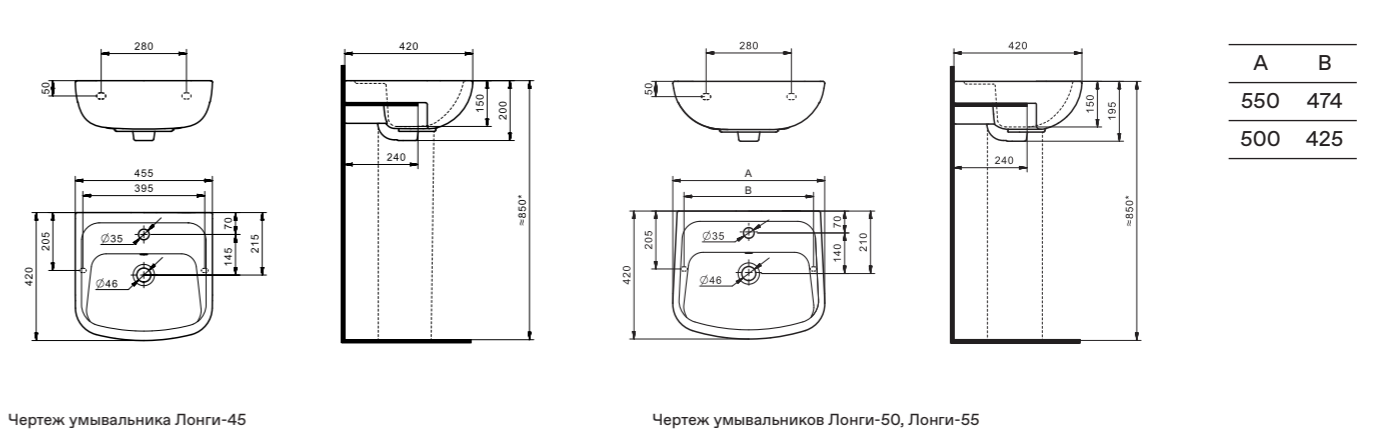

1.WH50.1.753	Умывальник Лонги-45	455x420x200	с отверстием	1.WH11.0.587 Постамент Анимо
1.WH50.1.754	Умывальник Лонги-50	500x420x195	с отверстием	1.WH11.0.587 Постамент Анимо
1.WH50.1.755	Умывальник Лонги-55	550x420x195	с отверстием	1.WH11.0.587 Постамент Анимо
1.WH11.0.587	Постамент Анимо			
1.WH50.1.771	Комплект кронштейнов 250 мм			

Чертеж умывальников Лонги-50, Лонги-55