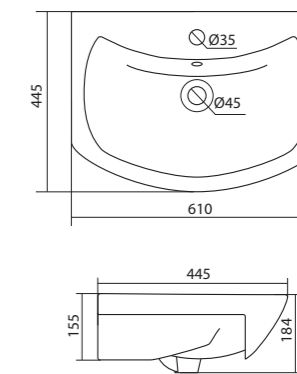

Умывальник Балтика-60

1.WH11.0.246 Умывальник Балтика-60 610x445x184