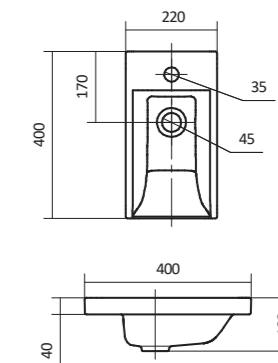

Умывальник Нео-40

400x345x170

Умывальник Адриана-45

1.WH50.1.630

Умывальник Адриана-45

450x455x160

Умывальник Миранда-40

1.WH30.2.500