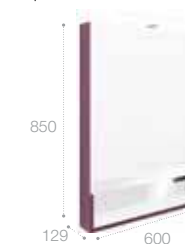

Зеркальный шкаф

С LED-светильником, с розеткой

Арт. ZRU9302748 600 мм, белый матовый
Арт. ZRU9302885 600 мм, белый глянец
Арт. ZRU9302751 600 мм, фиолетовый
Арт. ZRU9302749 700 мм, белый матовый
Арт. ZRU9302886 700 мм, белый глянец
Арт. ZRU9302752 700 мм, фиолетовый
Арт. ZRU9302750 800 мм, белый матовый
Арт. ZRU9302887 800 мм, белый глянец
Арт. ZRU9302753 800 мм, фиолетовый

Зеркало

С LED-светильником

Арт. ZRU9000090 450 мм

Зеркало

Светодиодная подсветка, система антизапотевания, сенсорный выключатель

Арт. ZRU9302688 600 мм
Арт. ZRU9302689 800 мм
Арт. ZRU9302809 1000 мм