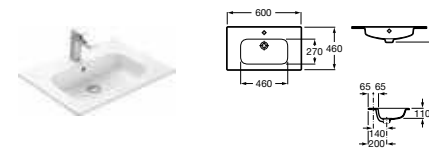

Ассортимент

Модуль для раковины

Арт. 857429806 600 мм, белый глянец/черный матовый

Модуль для раковины

Арт. 857430806 800 мм, белый глянец/черный матовый

Раковина

Арт. 32799E000 Victoria-N, 600 мм

Раковина