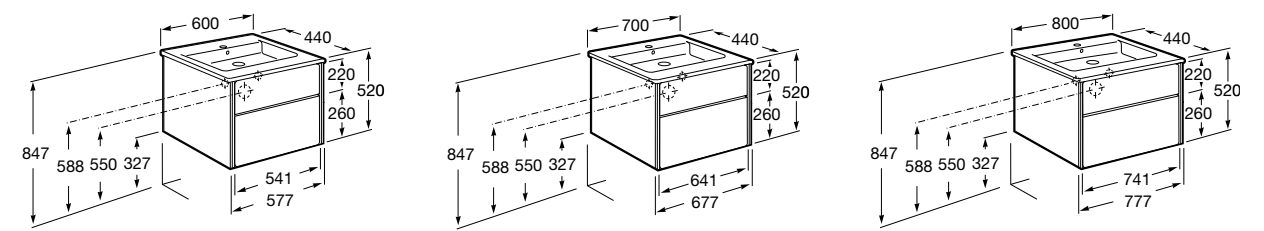

Ronda

Модуль для раковины 600 мм

Модуль для раковины 700 мм

Модуль для раковины 800 мм