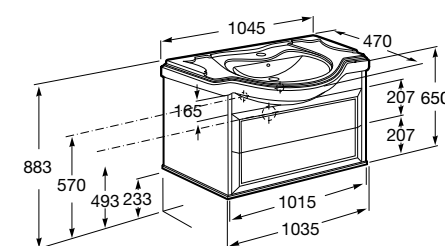

Модуль для раковины 600 мм

Victoria Nord Ice Edition

Модуль для раковины 600 мм

Модуль для раковины 800 мм

America Evolution W

Модуль для раковины 850 мм

Модуль для раковины 1050 мм

America Evolution L