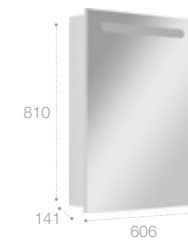

Раковина

Арт. 32799E000 600 x 450 мм
Арт. 32799C000 800 x 450 мм

Шкаф-колонна

Арт. ZRU9000025 венге
Арт. ZRU9000026 белый глянец

Зеркальный шкаф с LED-светильником

Арт. ZRU9000029 600 мм, левый, белый глянец
Арт. ZRU9000030 600 мм, правый, белый глянец