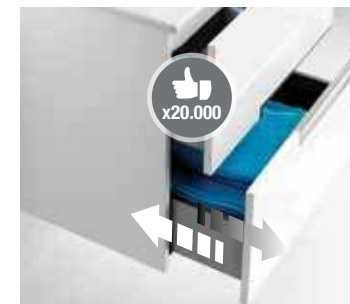

Прочность

Система направляющих и петель высокого качества гарантированно выдержит 20 000 открываний и закрываний.