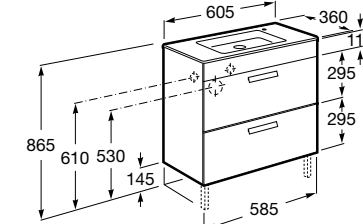

Victoria Nord Ice Edition

Модуль для раковины 600 мм

Модуль для раковины 800 мм