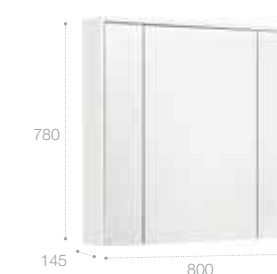

Зеркальный шкаф

Светодиодная подсветка, розетка, сенсорный выключатель с диммером

Арт. ZRU9302970 800 мм, белый глянец/антрацит
Арт. ZRU9303009 800 мм, бетон/белый матовый