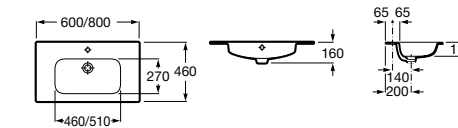

Раковина

Арт. 32799E000 600 x 450 мм
Арт. 327827000 600 x 450 мм, овал
Арт. 32799C000 800 x 450 мм
Арт. 327826000 800 x 450 мм, овал