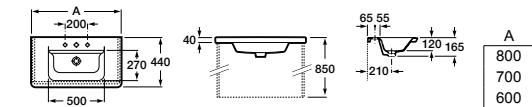

Раковина

Арт. 327470000 800 мм
Арт. 327471000 700 мм
Арт. 327472000 600 мм