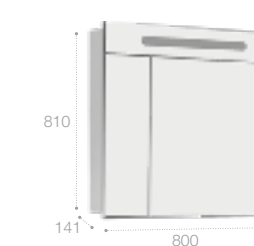

Зеркальный шкаф

Светодиодная подсветка

Арт. ZRU9000033 800 мм, белый глянец