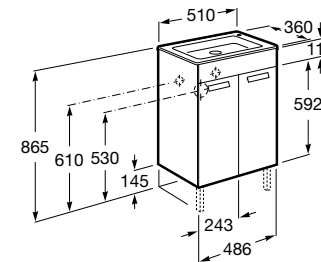

Victoria Nord

Модуль для раковины 600 мм

Модуль для раковины 800 мм

Victoria Nord Black Edition | Victoria Nord Ice Edition

Модуль для раковины 600 мм

Модуль для раковины 800 мм

Debba

Модуль для раковины 500 мм