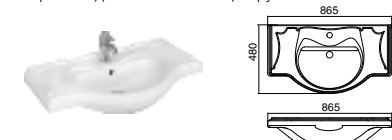

Раковина

Арт. 327206000 850 мм, с одним отверстием для смесителя по центру