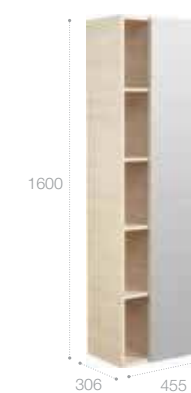

Модуль для раковины

Арт. 857302445 1000 мм, дуб верона
Арт. 857302806 1000 мм, белый глянец

Раковина

Арт. 32700A000 800 мм

Раковина

Арт. 327009000 1000 мм

Шкаф-колонна с зеркалом

Арт. 857303445 дуб верона
Арт. 857303806 белый глянец