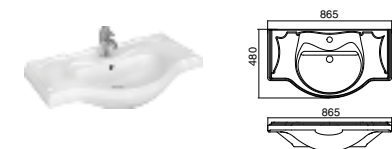

Раковина

Арт. 327206000 850 мм, с одним отверстием для смесителя по центру