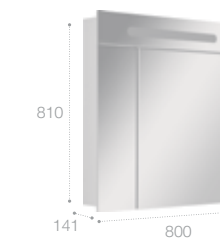

Зеркальный шкаф с LED-светильником

Арт. ZRU9000033 800 мм, белый глянец