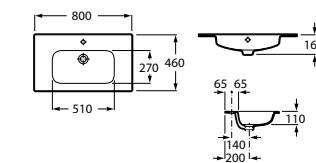

Victoria Nord Black Edition

Коллекция мебели Victoria Nord Black Edition является прекрасным образцом сочетания дизайна и функциональности. Насыщенный черный глянцевый цвет идеально подойдет для создания контрастного цветового решения в ванной комнате.

В зеркальный шкафчик для удобства интегрирована LED-подсветка.

Два вместительных ящика в модуле под раковину оснащены механизмом плавного закрывания.

Фасады тумбы и шкафа-колонны дополнены элегантной врезной ручкой.

Подвесная шкаф-колонна реверсивна, что дает возможность выбрать удобный способ открывания фасадов (фасады могут открываться как в правую, так и в левую сторону).

Ассортимент

Модуль для раковины

Арт. ZRU9000097 800 мм, черный глянец

Раковина

Арт. 32799C000 800 x 450 мм

Арт. 327826000 800 x 450 мм, овал

Шкаф-колонна

Арт. ZRU9000095 черный глянец

Общая ширина шкафчика в открытом положении составит 320 мм.

Зеркальный шкаф С LED-светильником

Арт. ZRU9000100 800 мм, черный глянец

Общая ширина зеркального шкафчика в открытом положении составит 1050 мм.

Цветовая гамма отделки:

Черный
глянец

Размеры в мм.