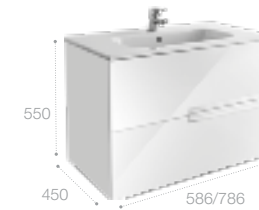

Полочки зеркального шкафа и шкафа-колонны можно регулировать по высоте, подстраивая под решение конкретных задач.

Victoria Nord Ice Edition, 800 мм, белый глянец

Ассортимент

Модуль для раковины

Арт. ZRU9302730 600 мм, подвесной, белый глянец
Арт. ZRU9302731 800 мм, подвесной, белый глянец