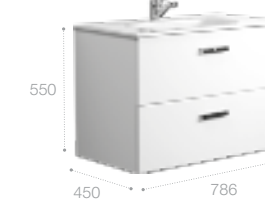

Модуль для раковины

Арт. ZRU9000031 800 мм, подвесной, венге
Арт. ZRU9000032 800 мм, подвесной, белый глянец