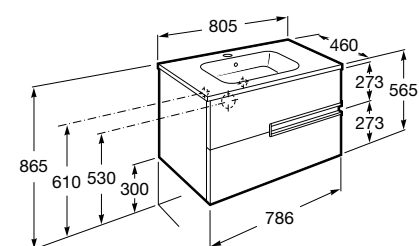

Victoria Nord

Модуль для раковины 600 мм

Модуль для раковины 800 мм

Victoria Nord Black Edition | Victoria Nord Ice Edition

Модуль для раковины 600 мм

Модуль для раковины 800 мм

Debba

Модуль для раковины 500 мм