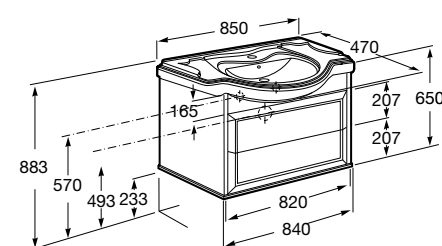

Victoria Nord

Модуль для раковины 600 мм

Модуль для раковины 800 мм

Victoria Nord Black Edition | Victoria Nord Ice Edition

Модуль для раковины 600 мм

Модуль для раковины 800 мм

Debba

Модуль для раковины 500 мм

Модуль для раковины 600 мм

Victoria Nord Ice Edition

Модуль для раковины 600 мм

Модуль для раковины 800 мм

America Evolution W

Модуль для раковины 850 мм

Модуль для раковины 1050 мм

America Evolution L