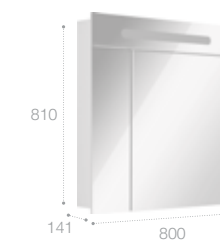

Шкаф-колонна

Арт. ZRU9302729 белый глянец

Общая ширина шкафчика в открытом положении составит 320 мм.

Зеркальный шкаф

С LED-светильником
Арт. ZRU9000029 600 мм, левый, белый глянец
Арт. ZRU9000030 600 мм, правый, белый глянец

Общая ширина зеркального шкафчика 600 мм в открытом положении составит 780 мм.

Зеркальный шкаф

С LED-светильником
Арт. ZRU9000033 800 мм, белый глянец

Общая ширина зеркального шкафчика 800 мм в открытом положении составит 1050 мм.