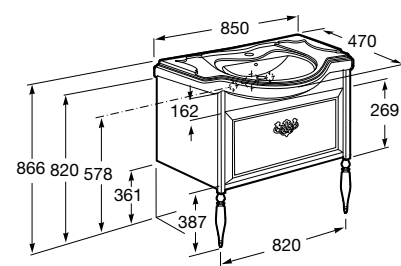

Модуль для раковины 600 мм

Victoria Nord Ice Edition

Модуль для раковины 600 мм

Модуль для раковины 800 мм

America Evolution W

Модуль для раковины 850 мм

Модуль для раковины 1050 мм

America Evolution L