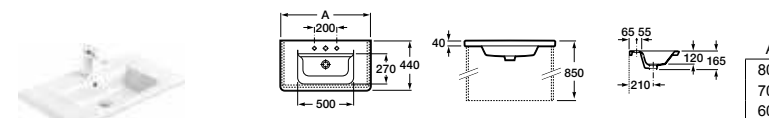

Ассортимент

Модуль для раковины

Арт. ZRU9303012 800 мм
Арт. ZRU9303011 700 мм
Арт. ZRU9303010 600 мм

Раковина

Арт. 327470000 800 мм
Арт. 327471000 700 мм
Арт. 327472000 600 мм

Шкаф-колонна

Арт. ZRU9303014 правая
Арт. ZRU9303013 левая