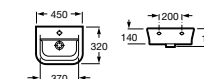

Раковина

Арт. 327477000 450 мм