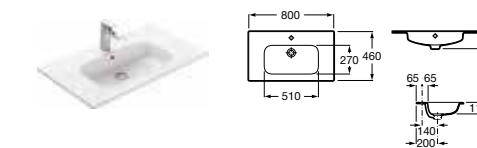

Раковина

Арт. 32799C000 Victoria-N Unik, 800 мм