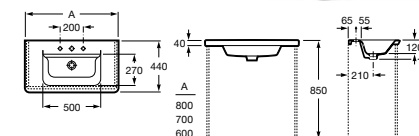

Модуль для раковины

Арт. ZRU9302735 450 мм, белый матовый
Арт. ZRU9302880 450 мм, белый глянец
Арт. ZRU9302743 450 мм, фиолетовый

Раковина

Арт. 327470000 800 мм
Арт. 327471000 700 мм
Арт. 327472000 600 мм