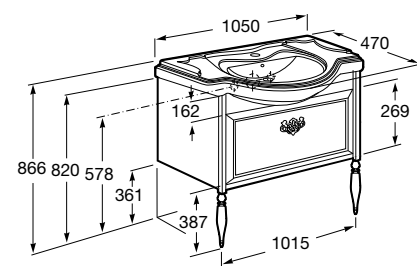

Модуль для раковины 600 мм

Victoria Nord Ice Edition

Модуль для раковины 600 мм

Модуль для раковины 800 мм

America Evolution W

Модуль для раковины 850 мм

Модуль для раковины 1050 мм

America Evolution L