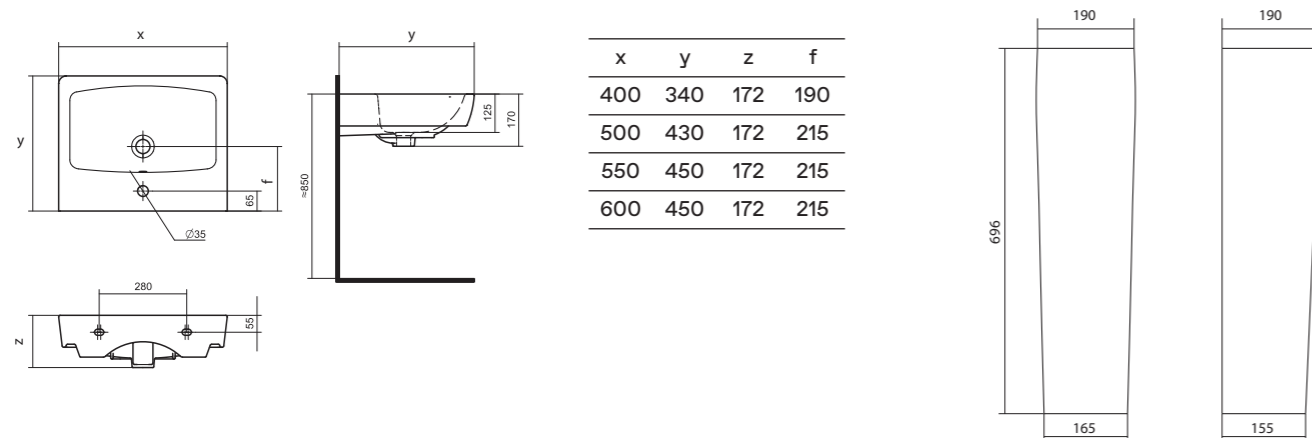

1.WH30.2.183	Умывальник Нео-40	400x340x172	с отверстием	
1.WH30.2.184	Умывальник Нео-50	500x430x172	с отверстием	1.WH30.2.182 Постамент Нео
1.WH30.2.185	Умывальник Нео-55	550x450x172	с отверстием	1.WH30.2.182 Постамент Нео
1.WH30.2.186	Умывальник Нео-60	600x450x172	с отверстием	1.WH30.2.182 Постамент Нео
1.WH30.2.182	Постамент Нео