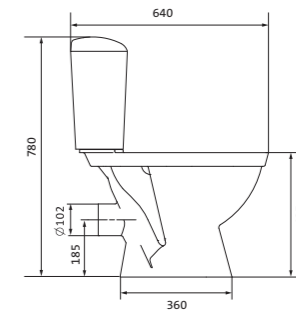

Унитаз-компакт Паллада

	габариты, мм			тип монтажа
	длина	высота	ширина	
Унитаз-компакт Паллада	640	780	370	открытый

Артикул	Комплектация		
1.WH30.2.371	1.WH30.2.372	чаша унитаза Паллада	1.WH30.2.382 двухрежимная арматура
	1.WH30.2.373	бачок унитаза Паллада	1.WH30.2.377 полипропиленовое сиденье
	1.WH10.8.693	комплект крепления к полу	
1.WH30.2.376	1.WH30.2.372	чаша унитаза Паллада	1.WH30.2.382 двухрежимная арматура
	1.WH30.2.373	бачок унитаза Паллада	1.WH30.2.378 дюропластовое сиденье
	1.WH10.8.693	комплект крепления к полу