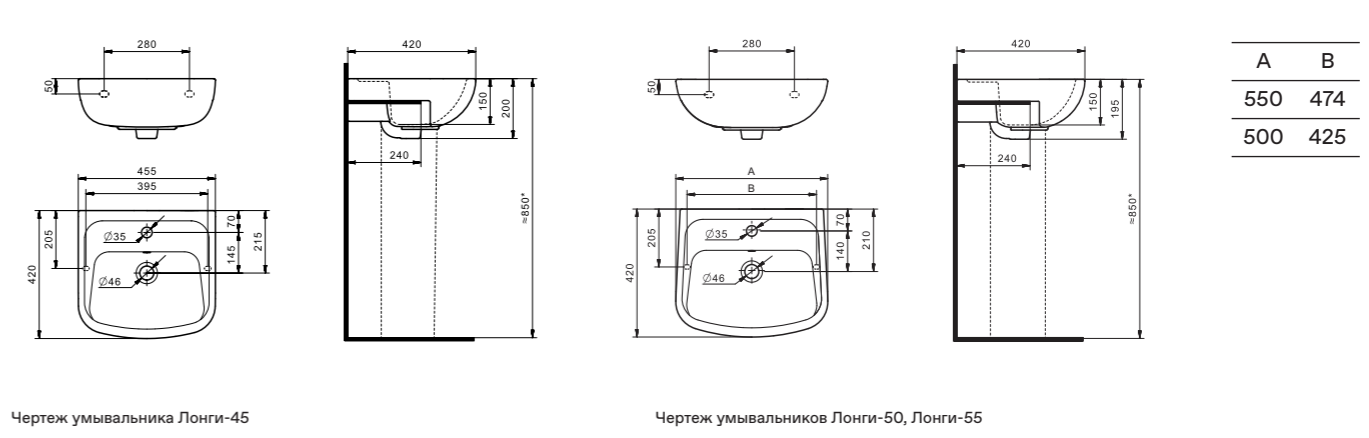

1.WH50.1.753	Умывальник Лонги-45	455x420x200	с отверстием	1.WH11.0.587 Постамент Анимо
1.WH50.1.754	Умывальник Лонги-50	500x420x195	с отверстием	1.WH11.0.587 Постамент Анимо
1.WH50.1.755	Умывальник Лонги-55	550x420x195	с отверстием	1.WH11.0.587 Постамент Анимо
1.WH11.0.587	Постамент Анимо			
1.WH50.1.771	Комплект кронштейнов 250 мм			

Чертеж умывальников Лонги-50, Лонги-55