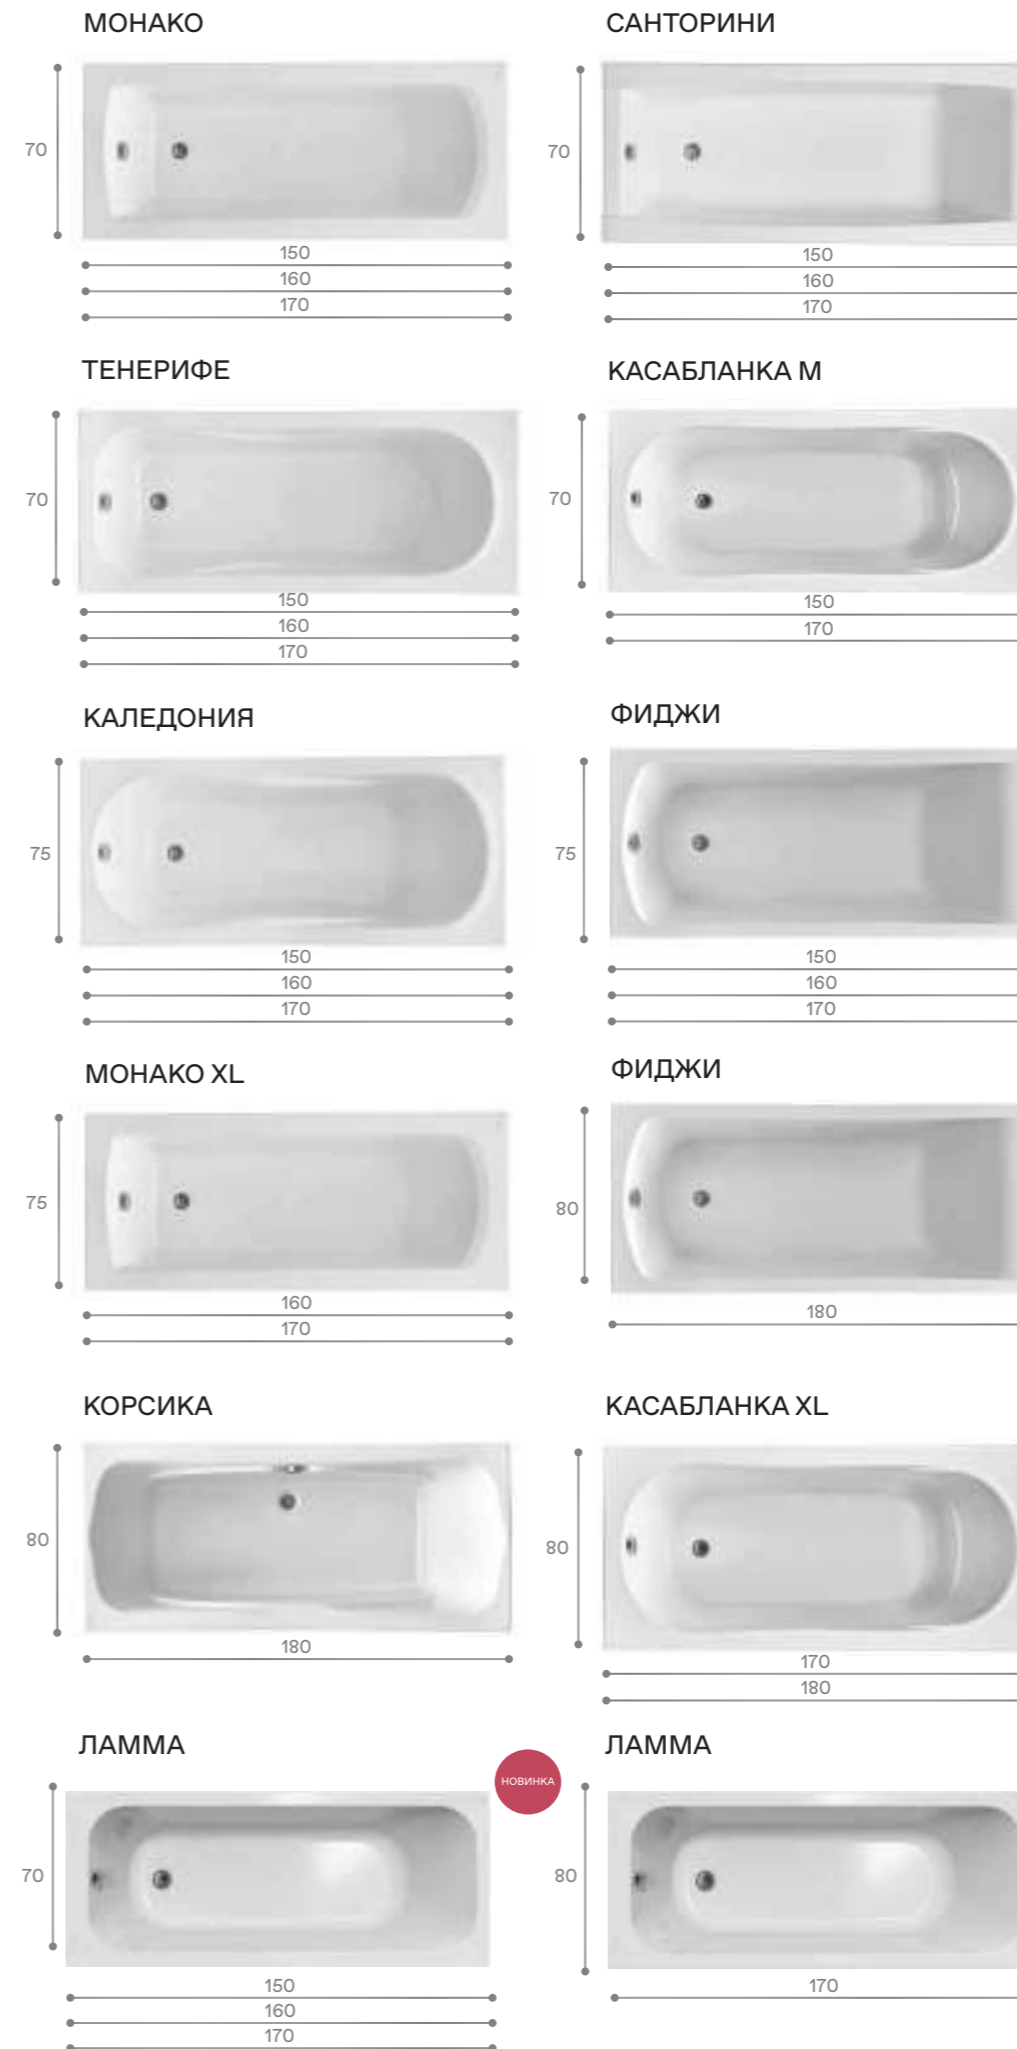

Каркас для прямоугольной ванны

Каркас для асимметричной ванны

Каркас для симметричной ванны

Элегантность и функциональность

Дизайн ванн Santek создается на основе изучения потребительских предпочтений и пожеланий. Для помещения любого размера легко выбрать классическую прямоугольную ванну, которая впишется в любой интерьер ванной комнаты и создаст атмосферу уравновешенности и спокойствия. Все модели ванн Santek отличаются своей функциональностью, практичностью и прослужат вам долгие годы.