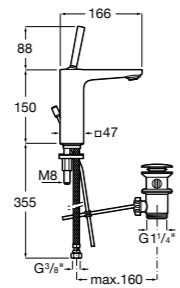

Pals ©

5A306DC00 Смеситель для раковины с ручкой-джойстиком, донным клапаном и гибкой подводкой.

Naia

5A3296C00 Смеситель для раковины, гладкий корпус, с донным клапаном с системой click-clack и гибкой подводкой. Cold start.

5A3A96.0 Смеситель для раковины, гладкий корпус, с гибкой подводкой. Cold start. Покрытие Everflux.