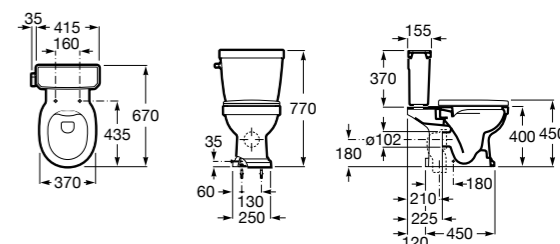

Carmen

3420A7..0 Чаша унитаза Rimless с двойным выпуском. В комплект включен выпускной патрубок и установочный комплект.

3410A1..0 Бачок с механизмом двойного смыва 4,5/3 литра с нижним подводом воды. Включен установочный комплект, механизм для подвода воды и механизм смыва.

801B52..B Сиденье и крышка с механизмом «мягкое закрывание» для унитаза. Материал SUPRALIT®.