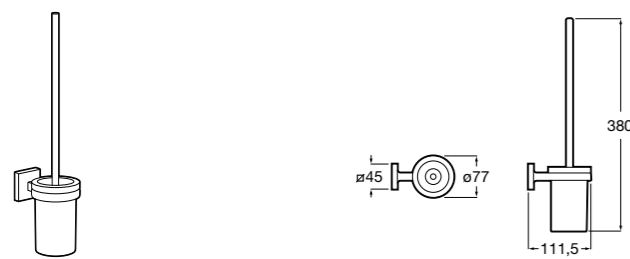

Cubica
816829001 Настенный держатель для щетки.