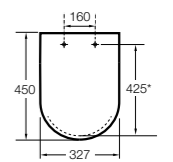

Dama Retro

801327..4 Сиденье и крышка со съемными креплениями.

Размеры в мм
* до окончания складских запасов.