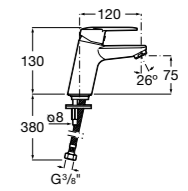

Victoria

- **5A3H25C0M** Смеситель для раковины, гладкий корпус, с гибкой подводкой.