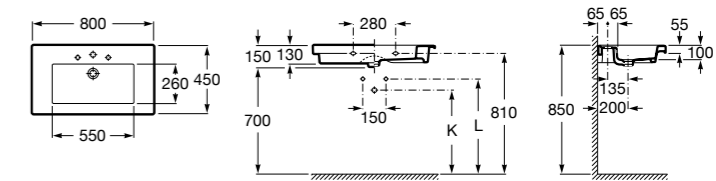

The Gap

3270M0000 Настенная или накладная керамическая раковина. Смеситель не входит в комплект.