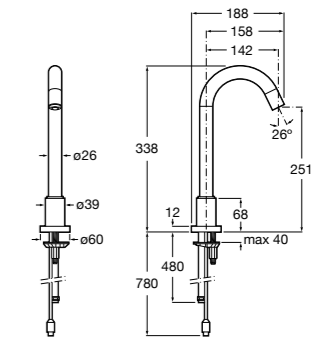

Loft-E

- **5A3143C00** Электронный смеситель для раковины с высоким изливом для подвода одной воды. Ограничитель потока воды 5,7 л/мин. Сенсор приближения. Питание от четырех щелочных батареек 1,5V LRG (AA). Батарейки не включены в комплект.
- **5A3943C00** Электронный смеситель для раковины с высоким изливом для подвода одной воды. Ограничитель потока воды 5,7 л/мин. Сенсор приближения. Питание от сети 230 V. Источник питания включен в комплект.