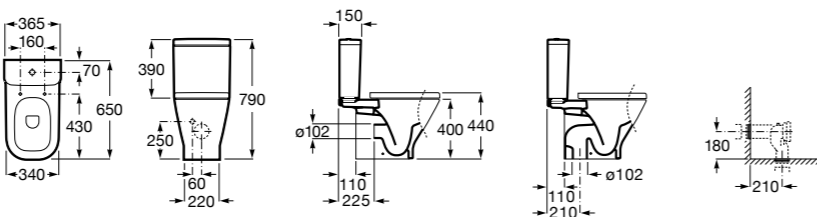

The Gap Square

342477000	Чаша унитаза с горизонтальным выпуском.
342478000	Чаша унитаза с вертикальным выпуском.
341471000	Бачок с механизмом двойного смыва 4,5/3 литра с боковым подводом воды. Включен установочный комплект, механизм для подвода воды и механизм смыва.
34147000Y	Бачок с механизмом двойного смыва 4,5/3 литра с нижним подводом воды. Включен установочный комплект, механизм для подвода воды и механизм смыва.
801472004	Сиденье и крышка с механизмом «мягкое закрывание» для унитаза.
801470004	Сиденье и крышка для унитаза.
801472003	Сиденье и крышка для унитаза.
801472001	Сиденье и крышка тонкие с механизмом «мягкое закрывание» и быстрое снятие для унитаза.