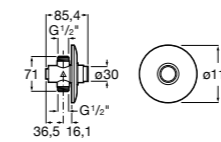

Смывные краны для писсуаров / встраиваемые / порционно-нажимные

Instant

5A9077C00 Встраиваемый смывной кран для писсуара.