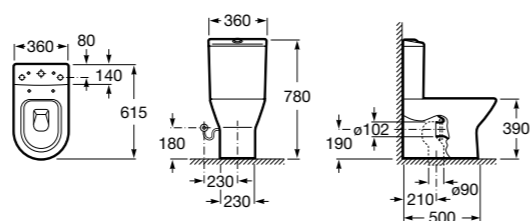

Leon

1. **342649000** Чаша унитаза с универсальным выпуском. Включен установочный комплект.
   341649000 Бачок с механизмом двойного смыва 6/3 литра с нижним подводом воды.
   ZRU9302943 Сиденье с крышкой тонкое.