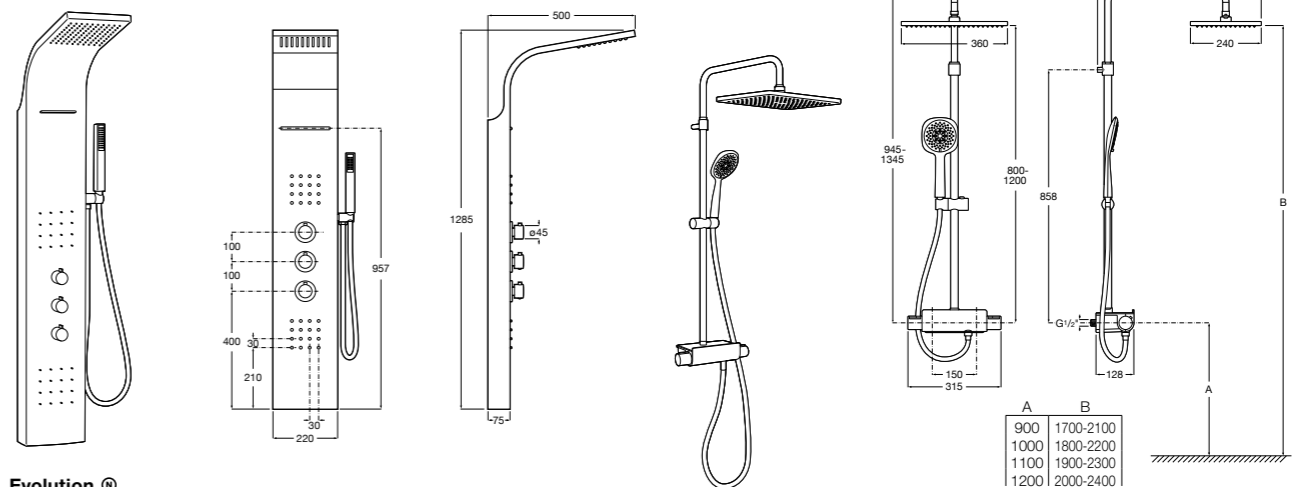

Душевые стойки / смеситель-термостат

Evolution ©

5A9B8BC00 Гидромассажная панель с каскадным режимом.
525994103 Дополнительный монтажный комплект для угловой установки панели Evolution.
5B4863TP0 Полочка. Для установки с гидромассажной душевой панелью Essential или Evolution.

Deck-T Square

5A9C88C00 SQUARE - Душевая стойка со смесителем-термостатом и полочкой. Включает: верхний душ размером 360x240 мм, ручной душ диаметром 130 мм с 4 режимами потока, гибкий шланг 1,75 м и держатель с возможностью регулировки наклона.