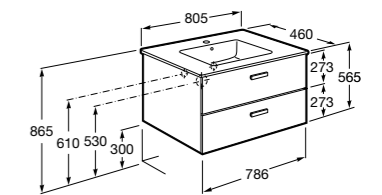

Victoria Nord

ZRU9000032	Мебельный модуль белый глянцев.
ZRU9000031	Мебельный модуль венге.
32799C000	Раковина Victoria Unik 800.