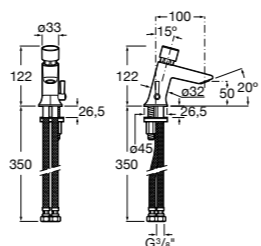

Instant

1. **5A3177C00** Смеситель для раковины с аэратором и гибкой подводкой. Ограничитель расхода 6 л/мин. Автоматическое закрытие через 15 секунд.