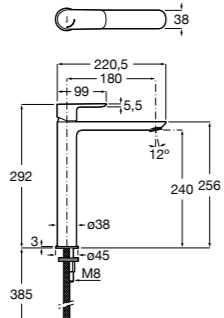

5A346EC00 Смеситель для раковины с высоким изливом, гладкий корпус, с гибкой подводкой. Cold start.

Loft

5A3043C00 Смеситель для раковины с высоким поворотным изливом, донным клапаном и гибкой подводкой.