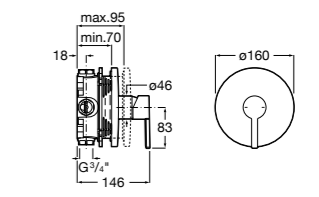

Pals

5A2B6DC00 Встраиваемый смеситель для ванны или душа. Установка с RocaBox Арт. 525869403.