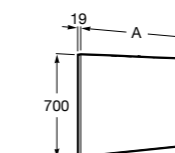

Luna

Зеркало круглое.

	A
812194000	Ø 750
812193000	Ø 550