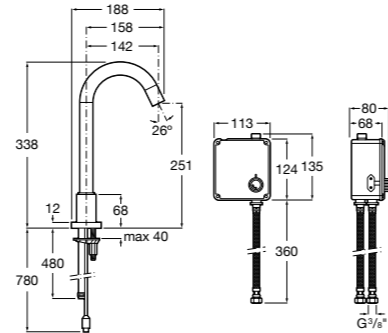

Loft-E

- **5A3743C00** Электронный смеситель для раковины с высоким изливом. С блоком предварительного смешивания горячей и холодной воды. Ограничитель потока воды 5,7 л/мин. Сенсор приближения. Питание от четырех щелочных батареек 1,5V LRG (AA). Батарейки не включены в комплект.
- **5A3843C00** Электронный смеситель для раковины с высоким изливом. С блоком предварительного смешивания горячей и холодной воды. Ограничитель потока воды 5,7 л/мин. Сенсор приближения. Питание от сети 230 V. Источник питания включен в комплект.