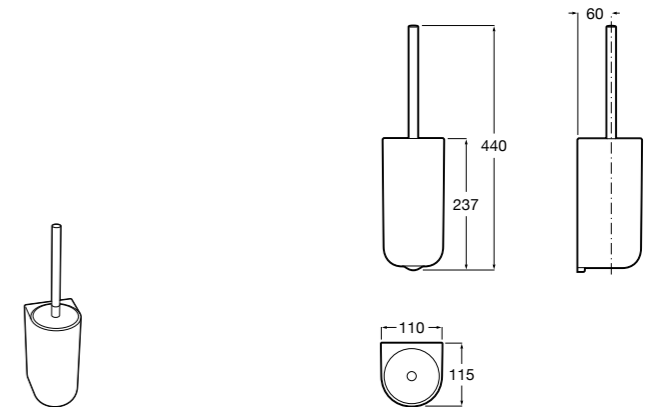

Размеры в мм

Victoria
816666001 Настенный держатель для щетки. Крепление на болты или клей.

Victoria
816667001 Настенный держатель для щетки. Крепление на болты или клей.

Onda ®
3870ZE000 Настенный держатель для щетки.