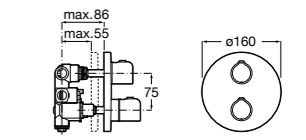

5A2A18C00 Встраиваемый термостат для ванны и душа с переключателем потока.