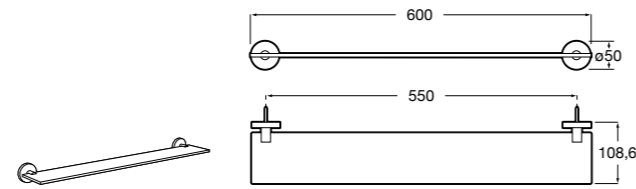

Compas
817436001 Полочка.