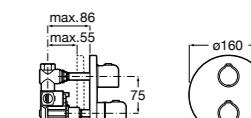

5A2A88C00 Монтируемый на стену термостат для душа с полочкой из закаленного стекла.

5A141AC00 Монтируемый на стену термостат для душа.

5A1409C00* Монтируемый на стену термостат для душа.

5A1409CN0* Монтируемый на стену термостат для душа. Покрытие Everlux титановый черный.

5A1318C00* Монтируемый на стену термостат для душа.

Смесители для душа / термостатические / встраиваемые

5A2C3AC00 Встраиваемый термостат для душа. Установка с RocaBox Арт. 525869403.

5A2C3A..0 Встраиваемый термостат для душа. Покрытие Everlux. Установка с RocaBox Арт. 525869403.

5A0743C00 Встраиваемый термостат для душа.

Размеры в мм
*до окончания складских запасов

5A2C88C00 Встраиваемый термостат для душа. Установка с RocaBox Арт. 525869403.

5A2C1AC00 Встраиваемый термостат для душа. Установка с RocaBox Арт. 525869403.

5A2C09C00* Встраиваемый термостат для душа. Установка с RocaBox Арт. 525869403.

5A2C09CN0* Встраиваемый термостат для душа. Покрытие Everlux титановый черный. Установка с RocaBox Арт. 525869403.

5A2B18C00* Встраиваемый термостат для душа.

Смесители для душа / термостатические / встраиваемые / 3-поточный переключатель

Размеры в мм
5A2B05C00 Встраиваемый термостат для душа. 3-поточный переключатель, душевая лейка и фиксированный держатель.