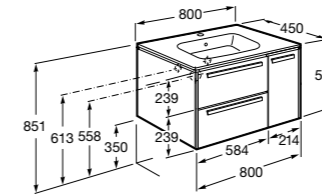

Lago

857296806	Мебельный модуль белый глянцев.
857296444	Мебельный модуль светлый дуб.
32799C000	Раковина Victoria Unik 800.