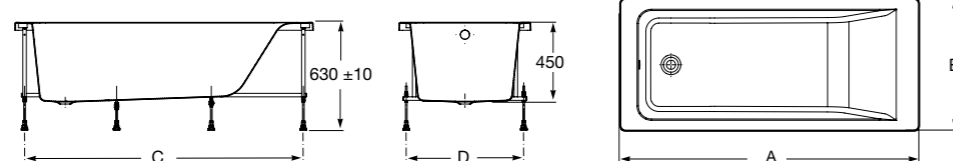

Easy

Акриловая ванна прямоугольная, глубина 45 см. Монтажный комплект заказывается отдельно.

	A	B	C	D	Объем, л
ZRU9302904	1500	700	1390	620	190
ZRU9302905	1700	700	1590	620	250
ZRU9302899	1700	750	1590	670	260
248618000	1800	800	1690	690	275

ZRU9302906	Монтажный комплект 1500 (каркас, комплект креплений к стене, система слив-перелив полуавтомат).
ZRU9302907	Монтажный комплект 1700x700 (каркас, комплект креплений к стене, система слив-перелив полуавтомат).
ZRU9302900	Монтажный комплект 1700x750 (каркас, комплект креплений к стене, система слив-перелив полуавтомат).
25P028000	Монтажный комплект 1800x750 (каркас, комплект креплений к стене, система слив-перелив полуавтомат).
ZRU9302908	Фронтальная панель 1500.
ZRU9302901	Фронтальная панель 1700.
259121000	Фронтальная панель 1800.
ZRU9302909	Боковая панель 700, левая.
ZRU9302910	Боковая панель 700, правая.
ZRU9302902	Боковая панель 750, левая.
ZRU9302903	Боковая панель 750, правая.
259123000	Боковая панель 800, левая.
259122000	Боковая панель 800, правая.

Размеры в мм