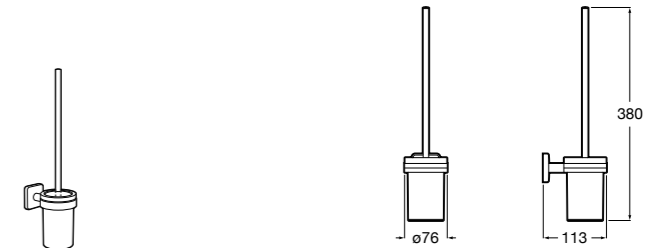

Размеры в мм

Victoria
816666001 Настенный держатель для щетки. Крепление на болты или клей.

Victoria
816667001 Настенный держатель для щетки. Крепление на болты или клей.

Onda ®
3870ZE000 Настенный держатель для щетки.