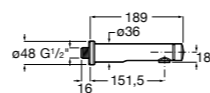

Avant

5A7979C00 Кран для раковины, встраиваемый в стену, с длинным изливом, 190 мм. С аэратором.