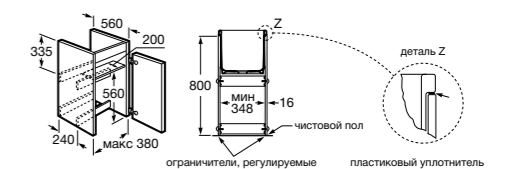

Henares

- **856897806** Шкафчик.