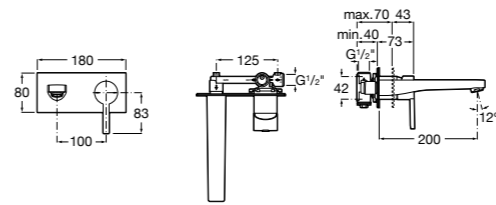

Naia

5A3596C00 Встраиваемый смеситель для раковины. Для установки вместе с арт. 525220603.

5A3596..0 Встраиваемый смеситель для раковины. Покрытие Everlux. Для установки вместе с арт. 5252206...

525220603 Универсальный монтажный блок для встраиваемого смесителя для раковины.

5252206.. Универсальный монтажный блок для встраиваемого смесителя для раковины. Покрытие Everlux.

Monodin ©

5A3L98C00 Встраиваемый смеситель для раковины.

525220603 Универсальный монтажный блок для встраиваемого смесителя для раковины.