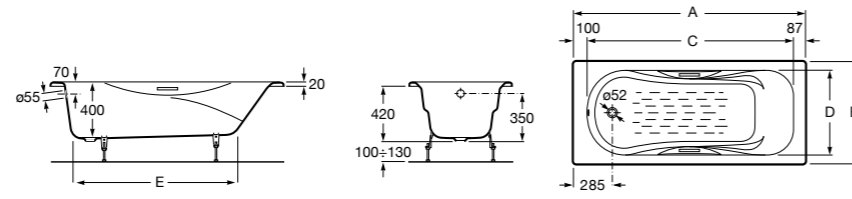

	A	B	C	D	E	Объем, л
2327G000R	1700	800	1490	680	1165	180
2330G000R	1600	800	1390	680	1120	177
2332G000R	1500	800	1290	680	1040	170
2331G0000	1400	750	1190	630	980	145

291051100	Подголовник (черный).
526804210	Ручки для ванны Haiti, хром.
52680421P	Ручки для ванны Haiti, золото.