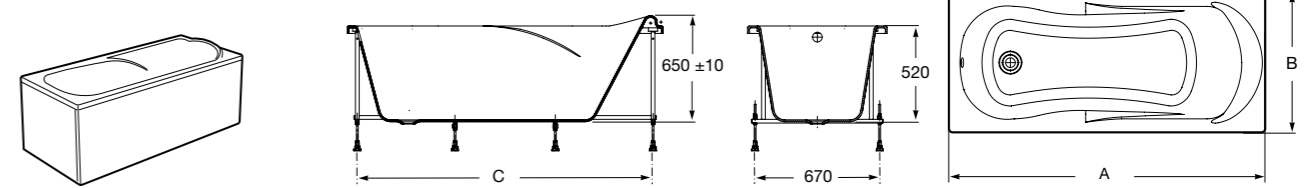

Uno

Акриловая ванна прямоугольная, глубина 50,5 см. Монтажный комплект заказывается отдельно.

	A	B	C	Объем, л
ZRU9302869	1600	750	1490	240
ZRU9302870	1700	750	1590	280

ZRU9302875	Монтажный комплект 1600 (каркас, комплект креплений к стене, система слив-перелив полуавтомат).			
ZRU9302876	Монтажный комплект 1700 (каркас, комплект креплений к стене, система слив-перелив полуавтомат).			
ZRU9303038	Фронтальная панель 1600.			
ZRU9303039	Фронтальная панель 1700.			
ZRU9303040	Боковая панель 750, левая.			
ZRU9303041	Боковая панель 750, правая.