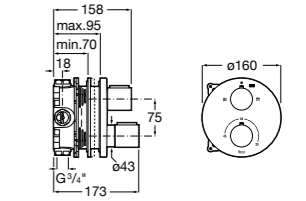

5A0C09C00 Встраиваемый термостат для ванны и душа с переключателем потока. Установка с RocaBox Арт. 525869403.

5A0C09CNO Встраиваемый термостат для ванны и душа с переключателем потока. Покрытие Everlux титановый черный. Для установки с RocaBox Арт. 525869403