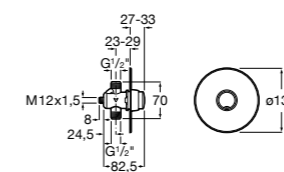

Fluent

5A9C24C00 Встраиваемый смывной кран для писсуара.