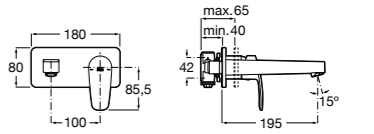

Cala ©

5A346EC00 Смеситель для раковины с высоким изливом, гладкий корпус, с гибкой подводкой. Cold start.

Loft

5A3043C00 Смеситель для раковины с высоким поворотным изливом, донным клапаном и гибкой подводкой.

L20

5A3C09C00 Смеситель для раковины с высоким изливом, донным клапаном и гибкой подводкой. Cold start.

5A3H09C00 Смеситель для раковины с высоким изливом, гладкий корпус, с гибкой подводкой.

Carmen

5A384BC00 Смеситель для раковины с высоким поворотным изливом, донным клапаном click-clack и гибкой подводкой.

Смесители для раковин / встраиваемые / однорычажные

L20

5A4009C00 Смеситель со средней высотой излива, гибкой подводкой. Cold start.

Insignia

5A353AC00 Встраиваемый смеситель для раковины. Для установки вместе с арт. 525220603.

5A353A..0 Встраиваемый смеситель для раковины. Покрытие Everlux. Для установки вместе с арт. 5252206...

525220603 Универсальный монтажный блок для встраиваемого смесителя для раковины.

5252206.. Универсальный монтажный блок для встраиваемого смесителя для раковины. Покрытие Everlux.

L90

5A3L20C00 Встраиваемый смеситель для раковины. Для установки вместе с арт. 525220603.

525220603 Универсальный монтажный блок для встраиваемого смесителя для раковины.

Atlas

5A3590C00 Встраиваемый смеситель для раковины. Для установки вместе с арт. 525220603.

525220603 Универсальный монтажный блок для встраиваемого смесителя для раковины.

Pals ©

5A356DC00 Встраиваемый смеситель для раковины.

525220603 Универсальный монтажный блок для встраиваемого смесителя для раковины.

Malva ©

5A3L3BC00 Встраиваемый смеситель для раковины.

525220603 Универсальный монтажный блок для встраиваемого смесителя для раковины.

Naia