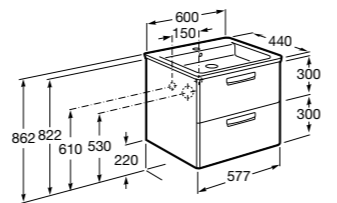

The Gap Original

ZRU9302734	Мебельный модуль белый матовый.
ZRU9302879	Мебельный модуль белый глянцевый.
ZRU9302742	Мебельный модуль фиолетовый.
327472000	Раковина The Gap Original 600.