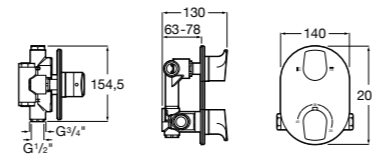

5A0190C00 Встраиваемый термостат для ванны и душа с переключателем потока.