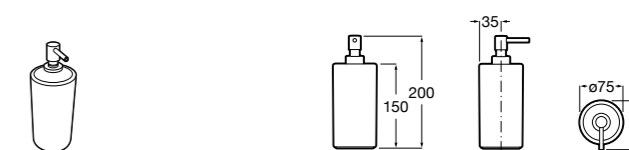

Onda
3870ZD000 Диспенсер на столешницу.

Ice
816861012 Диспенсер на столешницу. Черный цвет.
816861009 Диспенсер на столешницу. Белый цвет.
816861013 Диспенсер на столешницу. Синий цвет.

Аксессуары / настенные диспенсеры