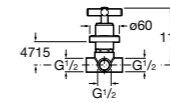

Встраиваемые переключатели

Loft

5A9043C00 1/2" встраиваемый переключатель (2 положения) для ванны или душа.

5A9143C00 1/2" встраиваемый переключатель (3 положения) для ванны или душа.