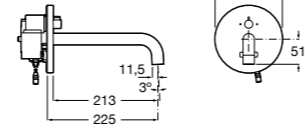

Fluent

5A4A24C00 Кран для раковины с аэратором. Подвод одной воды. Ограничитель расхода 5 л/мин.

Avant

5A7979C00 Кран для раковины, встраиваемый в стену, с длинным изливом, 190 мм. С аэратором.

Fluent

5A4B24C00 Кран для раковины с аэратором. Подвод одной воды. Ограничитель расхода 5 л/мин.

Avant

5A7879C00 Кран для раковины, встраиваемый в стену, с длинным изливом, 150 мм. С аэратором.

Смесители для раковины / встраиваемые / электронные

Avant

5A4279C00 Кран для раковины с аэратором. Подвод одной воды.

Sentronic-E

5A4602C00 Электронный смеситель для раковины, монтируемый на стену. Питание от сети 230 V. Включает источник питания. Необходимо укомплектовать 525874603.

525874603 Внутренняя часть электронного смесителя для раковины, монтируемого в стену. Питание от сети 230 V.

Краны для раковины/ монтируемые на стену / порционно-нажимные

Instant

5A7877C00 Монтируемый на стену кран для раковины. С аэратором.

Смесители для раковины / встраиваемые / электронные

Instant Care

5A7977C00 CARE - Монтируемый на стену кран для раковины. С аэратором.

Loft-E

5A3543C00 Встраиваемый электронный смеситель для раковины с сенсором приближения. Питание от четырех щелочных батареек 1,5 V LRG (AA). С блоком предварительного смешивания горячей и холодной воды.

5A3643C00 Встраиваемый электронный смеситель для раковины с сенсором приближения. Питание от сети 230 V. Включает источник питания. С блоком предварительного смешивания горячей и холодной воды.

5A5643C00 Встраиваемый электронный смеситель для раковины с сенсором приближения. Питание от четырех щелочных батареек 1,5 V LRG (AA). Подвод одной воды.