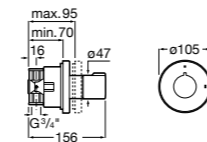

Aqualine Round

5A084AC00 ROUND - Встраиваемый запорный клапан. Установка с Арт. 525166703.
525166703 Скрытый монтажный блок для запорного клапана на 1 выход 3/4".