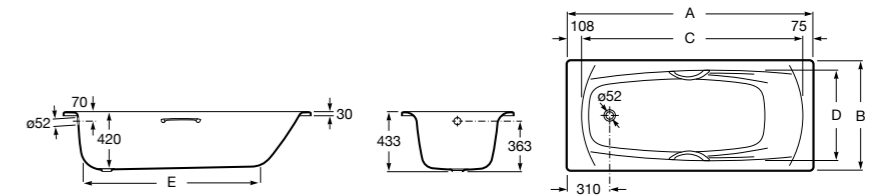

Swing

Прямоугольная стальная ванна с противоскользящим покрытием дна и отверстиями для ручек.

	A	B	C	D	E	Объем, л
2200E0000	1800	800	1617	666	1290	240
2201E0000	1700	750	1188	626	1188	215

291109000 Хромированные ручки для ванны Swing.