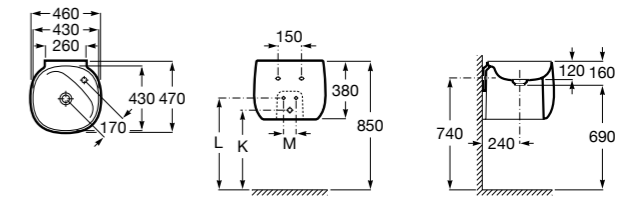

Раковины со встроенным полупьедесталом

Beyond

3270B1..0 Настенная раковина из материала FINECERAMIC® с универсальным выпуском с керамической крышкой Ø 72мм. Смеситель не входит в комплект.