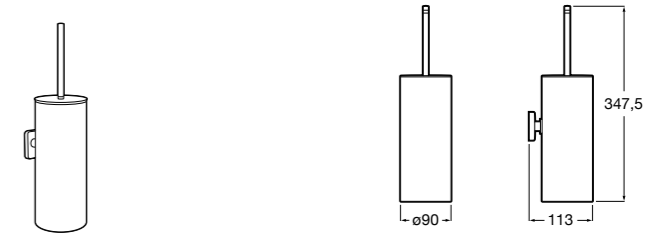

Размеры в мм

Victoria
816666001 Настенный держатель для щетки. Крепление на болты или клей.

Victoria
816667001 Настенный держатель для щетки. Крепление на болты или клей.

Onda ®
3870ZE000 Настенный держатель для щетки.