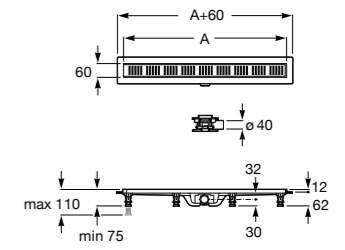

Malta

Керамический душевой поддон.

	A	B	C	D
373516000	1200	800	65	180
373517000	1000	800	65	180
373505000	1200	750	65	175
373506000	1000	750	65	170
37450C000	1200	700	65	175
37450D000	1000	700	65	170
37450E000	900	700	65	170
373513000	1200	700	80	175
373512000	1000	700	80	170
373519000	900	700	80	170

Malta

Угловой керамический душевой поддон.

	A	B	Rad
37450A000	1000	1000	504
37450B000	900	900	504

Italia

Прямоугольный керамический душевой поддон.

	A	B	C	D
3740HP000	1200	800	80	170
3740HS000	1000	800	80	170
3740HG000	1400	700	80	170
3740HR000	1200	700	80	170
3740HT000	1000	700	80	170
3740HU000	900	720	80	170

Italia

Угловой керамический душевой поддон.

	A	B	C	D	Rad
3740HL000	900	900	80	625	550
3740HM000	800	800	80	525	550

Сливы для керамических душевых поддонов

Сливы ультраплоские

27L026000	высота: 60 мм
27L018000	высота: 80 мм

Сливы

506404400	Слив Ø 90 для душевых поддонов.
P0005900R	Слив Ø 65 для душевых поддонов.
506404500	Слив Ø 52 для душевых поддонов.

Italia

Квадратный керамический душевой поддон.

	A	B
3740NH000	900	900
3740NJ000	800	800
3740NK000	700	700

Сливные системы In-Drain

In-Drain Channel

IN-DRAIN CHANNEL - Сливной комплект с прокладкой из геотекстиля.

	A	B
276091000	950 x 50	990 950
276153000	850 x 50	890 850
276090000	750 x 50	790 750
276089000	650 x 50	690 650

In-Drain X3

IN-DRAIN X3 - Сливной комплект с прокладкой из геотекстиля. Реверсивная керамическая панель (не входит в комплект).

	A	B
276131000	950 x 50	990 950
276130000	850 x 50	890 850
276129000	750 x 50	790 750
276128000	650 x 50	690 650

Plate X1

PLATE X1 - Крышка сливного отверстия, совместима с In-Drain Channel.

	A	B
276095000	950 x 50	990 950
276155000	850 x 50	890 850
276094000	750 x 50	790 750
276093000	650 x 50	690 650

Plate X2

PLATE X2 - Крышка с решёткой для сливного отверстия, совместима с In-Drain Channel.