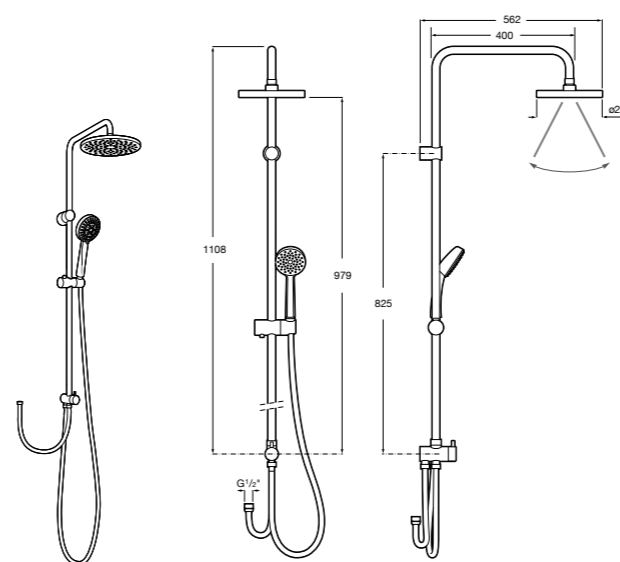

Victoria Connect

5B9961C00* Душевая стойка. Включает: верхний душ диаметром 200 мм, ручной душ диаметром 100 мм, с 1 режимом потока, гибкий металлический шланг 1,5 м, держатель с возможностью регулировки наклона и высоты.