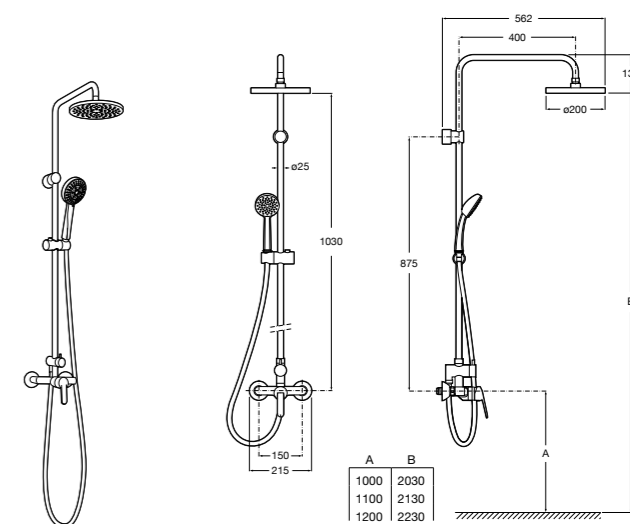

Victoria Basic

5A9725C00 Душевая стойка без смесителя. Включает: верхний душ диаметром 200 мм, ручной душ диаметром 100 мм с 1 режимом потока, гибкий металлический шланг 1,5 м.