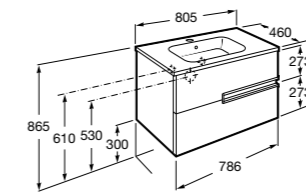

Victoria Ice/Black Edition 2 ящика

ZRU9302731	Мебельный модуль белый глянцев.
ZRU9000097	Мебельный модуль черный глянцев.
32799C000	Раковина Victoria Unik 800.