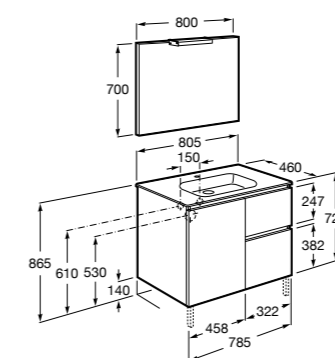

Anima

851030XXX UNIK - Комплект мебели и раковины. Компактный сифон. Ножки и смеситель не входят в комплект.

851034XXX ПАК - Комплект мебели, раковины, зеркала и LED-светильника. Компактный сифон. Ножки и смеситель не входят в комплект.

816757339 Комплект из 2-х ножек.