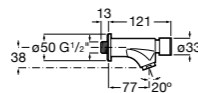

Краны для раковины/ монтируемые на стену / порционно-нажимные

Instant

5A7877C00 Монтируемый на стену кран для раковины. С аэратором.

Смесители для раковины / встраиваемые / электронные