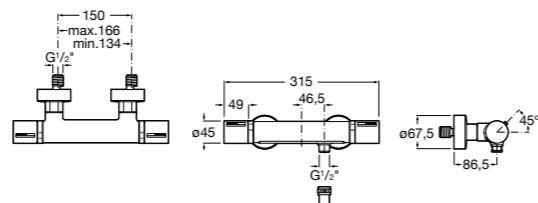

5A1409C00* Монтируемый на стену термостат для душа.

5A1409CN0* Монтируемый на стену термостат для душа. Покрытие Everlux титановый черный.