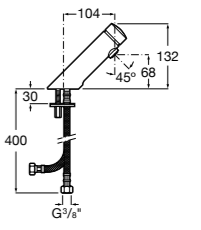

Atlas-E

1. **5A5690C00** Электронный кран для раковины с высоким изливом для подвода одной воды. Сенсор приближения. Питание от четырех щелочных батареек 1,5V LRG (AA). Батарейки не включены в комплект.
2. **5A5790C00** Электронный кран для раковины с высоким изливом для подвода одной воды. Сенсор приближения. Питание от сети 230 V. Источник питания включен в комплект.

L20-E

1. **5A5609C00** Электронный кран для раковины для подвода одной воды. Ограничитель потока воды 5,7 л/мин, гибкая подводка. Питание от четырех щелочных батареек 1,5V LRG (AA). Батарейки не включены в комплект.
2. **5A5709C00** Электронный кран для раковины для подвода одной воды. Ограничитель потока воды 5,7 л/мин, гибкая подводка. Питание от сети 230 V. Источник питания включен в комплект.

Смесители для раковины / монтируемые на край раковины / порционно-нажимные

Loft-E

1. **5A4243C00** Электронный кран для раковины с высоким изливом для подвода одной воды. Сенсор приближения. Питание от четырех щелочных батареек 1,5V LRG (AA). Батарейки не включены в комплект.
2. **5A4343C00** Электронный кран для раковины с высоким изливом для подвода одной воды. Сенсор приближения. Питание от сети 230 V. Источник питания включен в комплект.

Instant

1. **5A3177C00** Смеситель для раковины с аэратором и гибкой подводкой. Ограничитель расхода 6 л/мин. Автоматическое закрытие через 15 секунд.

L70-E

1. **5A5C09C00** Электронный кран для раковины для подвода одной воды. Ограничитель потока воды 5 л/мин, гибкая подводка. Питание от четырех щелочных батареек 1,5V LRG (AA). Батарейки не включены в комплект.
2. **5A5D09C00** Электронный кран для раковины для подвода одной воды. Ограничитель потока воды 5 л/мин, гибкая подводка. Питание от сети 230 V. Источник питания включен в комплект.

Instant