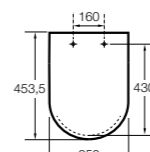

The Gap Comfort

- 801472..4** Сиденье и крышка с механизмом «мягкое закрытие» для унитаза.
- 801470..4** Сиденье и крышка для унитаза.

The Gap Square

- 801470..4** Сиденье и крышка для унитаза.
- 801472..4** Сиденье и крышка с механизмом «мягкое закрытие» для унитаза.