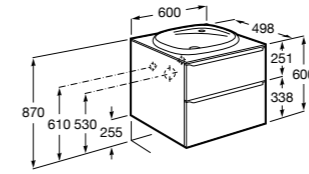

Domi ©

- **857536806** Мебельный модуль.
- **3270M0004** Раковина мебельная The Gap Plus 800x460.
- **ZRU9302689** Зеркало The Gap Original 800.
- Также возможна комплектация раковинами
- **32799C000** Victoria Unik 800
- **3279A4000** Раковина The Gap 800.
- **851546XXX** Комплект. Включает в себя: мебельный модуль и раковину.
- **851539XXX** Готовое решение. Включает в себя: мебельный модуль, раковину и зеркало Eidos.

Дополнительно:

- **816830485** Каркас без полотенцедержателя (1 шт.).
- **816831485** Каркас с полотенцедержателем (1 шт.).

Romea ©

- **851582XXX** UNIK - Модуль для раковины с 2 ящиками и раковина.
- **851589XXX** Готовое решение - модуль для раковины с двумя ящиками, раковина, зеркало.

The Gap Original

- **ZRU9302733** Мебельный модуль белый матовый.
- **ZRU9302878** Мебельный модуль белый глянцевый.
- **ZRU9302741** Мебельный модуль фиолетовый.
- **327471000** Раковина The Gap Original 700.

Ronda

- **ZRU9303003** Мебельный модуль бетон/белый матовый.
- **ZRU9302964** Мебельный модуль белый глянец/антрацит.
- **327471000** Раковина The Gap Original 700.

Up

- **ZRU9303011** Мебельный модуль белый глянец.
- **327471000** Раковина The Gap Original 700.

The Gap ©

- **851477XXX** UNIK - Комплект мебели с 2 ящиками и раковины.
- **851510XXX** ПАК - Комплект мебели с 2 ящиками, раковины и зеркала Eidos.
- **816826339** Набор из 2 ножек 335 мм для мебели UNIK с 2 ящиками.
- **816826458** Набор из 2 ножек 335 мм для мебели UNIK с 2 ящиками.

The Gap ©

- **851485XXX** UNIK - Комплект мебели с 3 ящиками и раковины.
- **851518XXX** ПАК - Комплект мебели с 3 ящиками, раковины и зеркала Eidos.
- **816827339** Набор из 4 ножек 110 мм для мебели UNIK с 3 ящиками.
- **816827458** Набор из 4 ножек 110 мм для мебели UNIK с 3 ящиками.

Мебельные модули для одной раковины 600 мм

Beyond ©

- **851452XXX** UNIK - Комплект мебели с двумя ящиками с ручками и раковиной из материала FINECERAMIC®.

Heima