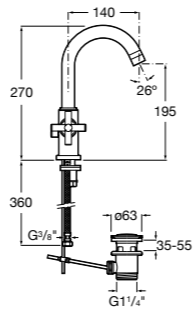

5A346EC00 Смеситель для раковины с высоким изливом, гладкий корпус, с гибкой подводкой. Cold start.

Loft

5A3043C00 Смеситель для раковины с высоким поворотным изливом, донным клапаном и гибкой подводкой.