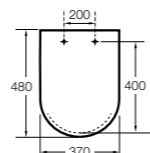

Hall

- **80162B..4** Сиденье и крышка с креплениями из нержавеющей стали для унитаза.
- **80162C..4** Сиденье и крышка с механизмом «мягкое закрытие» для унитаза.