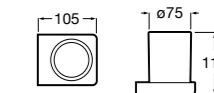

Tempo

817021001 Настенный стакан. Хром.
817021022 Настенный стакан. Покрытие Everlux титановый черный.