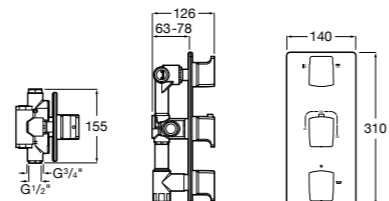

5A2101C00 Встраиваемый термостат для душа. 3-поточный переключатель.