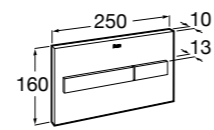

PL7 Dual ©

8901882.. PL7 DUAL - Двойной смыв.