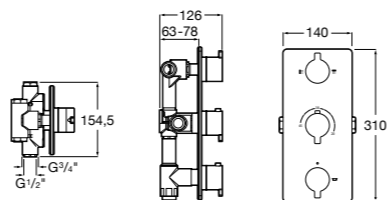

5A2196C00 Встраиваемый термостат для душа. 3-поточный переключатель.