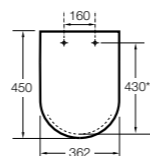

Happening infantil

- **801116..4** Сиденье и крышка с механизмом «мягкое закрытие» для унитаза.