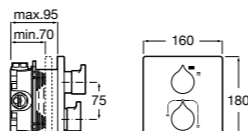

Смесители для душа / термостатические / встраиваемые

5A2C3AC00 Встраиваемый термостат для душа. Установка с RocaBox Арт. 525869403.

5A2C3A..0 Встраиваемый термостат для душа. Покрытие Everlux. Установка с RocaBox Арт. 525869403.