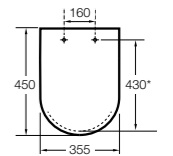

Dama

801782..4 Сиденье и крышка с механизмом «мягкое закрытие» для унитаза.
801780..4 Сиденье и крышка для унитаза.

Dama compacto

80178B..4 Сиденье и крышка для укороченного унитаза.
80178C..4 Сиденье и крышка с механизмом «мягкое закрытие».