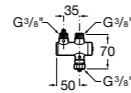

Смесители для раковин / термостаты Micro-T

Avant

5A0279C00 Термостат Micro-T для смесителя (холодная вода + предварительно смешанная).