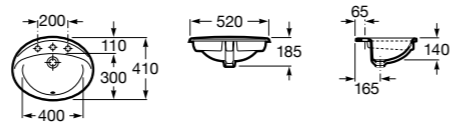

Rodeo

327866000 Раковина керамическая врезная. Смеситель не входит в комплект.

Neo Selene

322307000 Раковина керамическая врезная или встраиваемая снизу. Смеситель не входит в комплект.

Diverta

327114000 Раковина керамическая врезная или встраиваемая снизу. Смеситель не входит в комплект.

Debba

32799M000 Раковина керамическая врезная. Смеситель не входит в комплект.

Beyond

3270B7.0 Полувстраиваемая раковина из материала FINECERAMIC®. Универсальный выпуск с керамической крышкой Ø 72мм. Смеситель не входит в комплект.

The Gap Square ©

3270Y9000 Раковина керамическая врезная. Смеситель не входит в комплект.

Размеры в мм

The Gap Round ©

3270Y4000 Раковина керамическая врезная. Смеситель не входит в комплект.

Foro

327872000 Раковина керамическая врезная. Смеситель не входит в комплект.

The Gap Square ©

3270Y7000 Раковина керамическая врезная. Смеситель не входит в комплект.

The Gap Round ©

3270Y3000 Раковина керамическая врезная. Смеситель не входит в комплект.

Inspira Square

32753R.0 SQUARE - Полувстраиваемая раковина из материала FINECERAMIC® с фиксированным открытым керамическим выпуском. Смеситель не входит в комплект.

Inspira Soft

32750R.0 SOFT - Полувстраиваемая раковина из материала FINECERAMIC® с фиксированным открытым керамическим выпуском. Смеситель не входит в комплект.

Размеры в мм