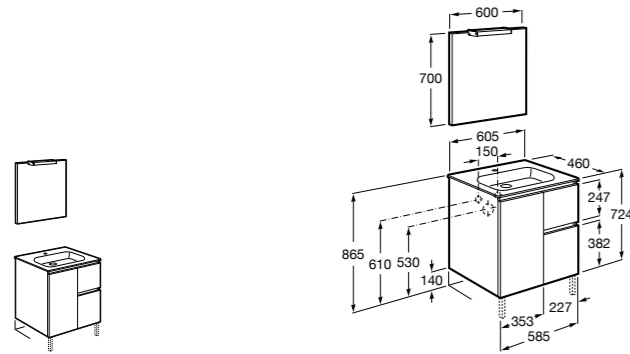

Anima

851029XXX	UNIK - Комплект мебели и раковины. Компактный сифон. Ножки и смеситель не входят в комплект.
851033XXX	РАСК - Комплект мебели, раковины, зеркала и настенного LED-светильника. Сифон не включен в комплект. Ножки и смеситель не входят в комплект.
816757339	Комплект из 2-х ножек.