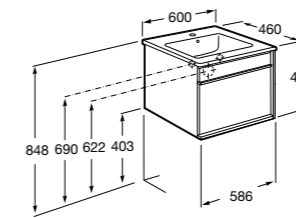

Aneto

857429806	Мебельный модуль белый глянец/черный матовый.
32799E000	Раковина Victoria Unik 600.