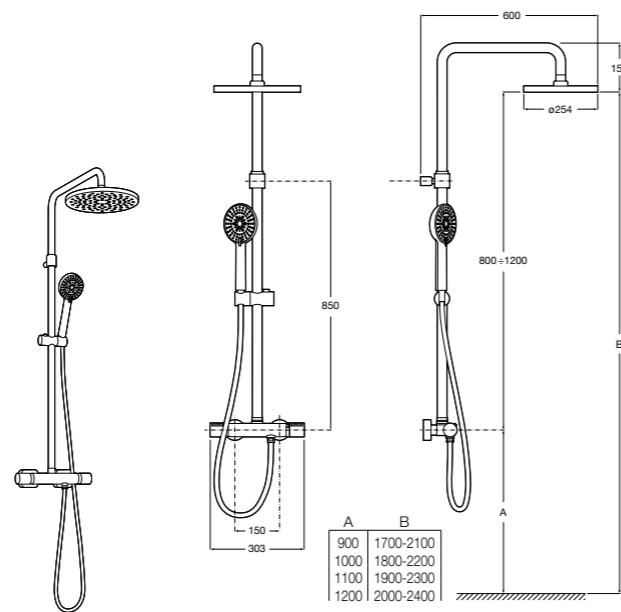

Even-T Round

5A9780C00* ROUND - Душевая стойка со смесителем-термостатом. Регулируемая высота. Включает: верхний душ диаметром 250 мм, ручной душ диаметром 100 мм с тремя режимами напора воды, гибкий шланг 1,75 м и держатель с возможностью регулировки наклона.