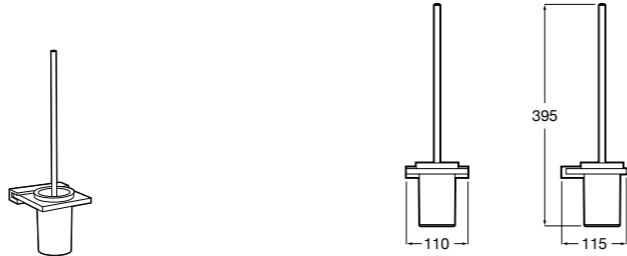

Nuova
816530001 Настенный держатель для щетки.

Размеры в мм