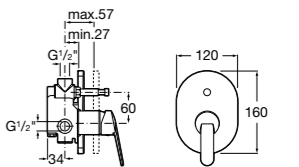

Alfa

- 5A0A25C00** Встраиваемый смеситель для ванны-душа с переключателем потока.

Victoria

- 5A0625C00** Встраиваемый смеситель для ванны-душа с переключателем потока.

Смесители для ванны и душа / монтаж на бортик