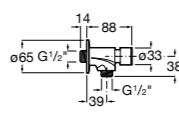

Instant

5A9277C00 Наружный смывной кран для писсуара.

5A9317C00 Внешняя трубка для писсуара.