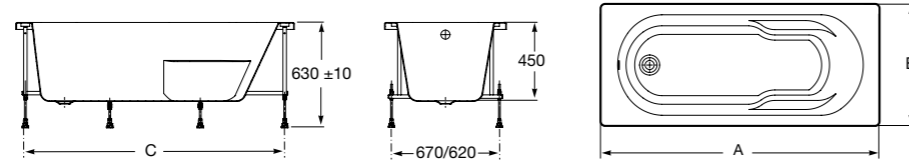

Genova, Genova-N

Акриловая ванна прямоугольная, глубина 45 см. Монтажный комплект заказывается отдельно.

	A	B	C	Объем, л
ZRU9302894	1500	750	1390	235
ZRU9302973	1600	700	1490	230

ZRU9302895	Монтажный комплект 1500 (каркас, комплект креплений к стене, система слив-перелив полуавтомат).
ZRU9302974	Монтажный комплект 1600 (каркас, комплект креплений к стене, система слив-перелив полуавтомат).
ZRU9302896	Фронтальная панель 1500.
ZRU9302975	Фронтальная панель 1600.
ZRU9302897	Боковая панель 750, левая.
ZRU9302898	Боковая панель 750, правая.
ZRU9302976	Боковая панель 700, левая.
ZRU9302977	Боковая панель 700, правая.