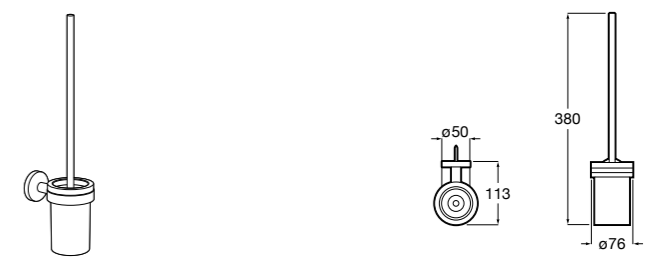

Размеры в мм

Victoria
816666001 Настенный держатель для щетки. Крепление на болты или клей.

Victoria
816667001 Настенный держатель для щетки. Крепление на болты или клей.

Onda ®
3870ZE000 Настенный держатель для щетки.