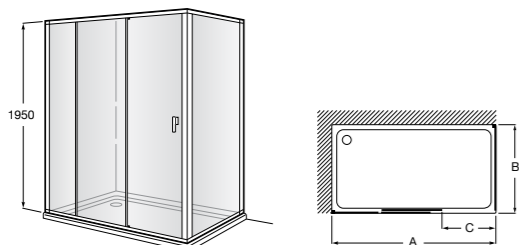

Easy L3-E + LF-C

Фронтальное расположение. 2 раздвижных элемента + 1 фиксированный элемент + 1 фиксированный элемент сбоку.

		Минимальное открытие (С)
L3-E (A)	От 770 до 1000	380
	От 1001 до 1150	480
	От 1151 до 1300	580
	От 1301 до 1600	680
LF-C (B)	От 200 до 500	-
	От 501 до 800	-
	От 801 до 1000	-