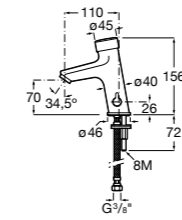

Fluent

1. **5A3A24C00** Смеситель для раковины с аэратором и гибкой подводкой. Ограничитель расхода 5 л/мин