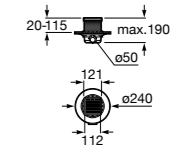

In-Drain Shower SQ

IN-DRAIN SHOWER SQ - Сливной комплект с прокладкой из геотекстиля и крышкой.

276092000	113 x 113

In-Drain Basic

IN-DRAIN BASIC - сливной комплект с прокладкой и с крышкой.

	A
276308000	950 x 60 950
276307000	850 x 60 850
276306000	750 x 60 750
276305000	650 x 60 650