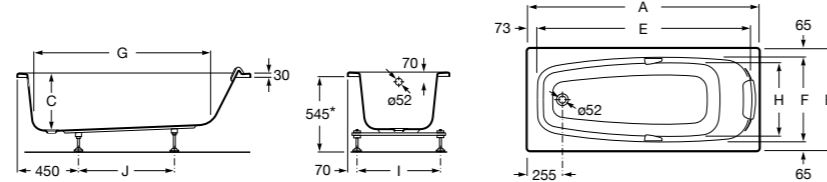

Sureste-N

Прямоугольная акриловая ванна с гидромассажем Total и набором для слива.

	A	B	C	E	F	G	H	I	J	Объем, л
248044001	1700	750	420	1540	620	1155	530	610	700	218
248042001	1700	700	420	1540	570	1155	465	560	700	198
248043001	1600	750	420	1440	620	1055	530	610	600	202
248041001	1600	700	420	1440	570	1055	465	560	600	183

Прямоугольная акриловая ванна с гидромассажем Tonis и набором для слива.

	A	B	C	E	F	G	H	I	J	Объем, л
248040001	1700	750	420	1540	620	1155	530	610	700	218
248038001	1700	700	420	1540	570	1155	465	560	700	198
248039001	1600	750	420	1440	620	1055	530	610	600	202
248037001	1600	700	420	1440	570	1055	465	560	600	183
248036001	1500	700	400	1340	570	965	465	560	500	160
248035001	1400	700	400	1240	570	865	465	560	400	145

Прямоугольная акриловая ванна с ручками.

	A	B	C	E	F	G	H	I	J	Объем, л
248001001	1700	750	420	1540	620	1155	530	610	700	218
248002001	1600	750	420	1440	620	1055	530	610	600	202
248006001	1400	700	400	1240	570	865	465	560	400	145

Размеры в мм