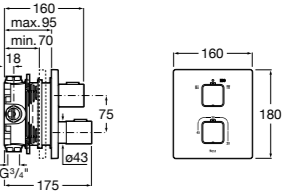

5A0C1AC00 Встраиваемый термостат для ванны и душа с переключателем потока. Установка с RocaBox Арт. 525869403.