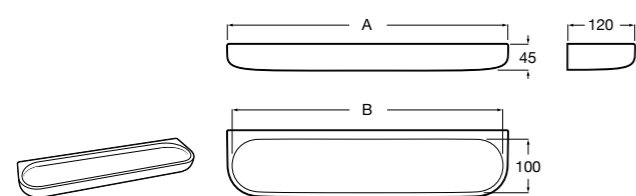

Onda ©
Полочка.

	A	B
3870Z0000	500	485
3870Z1000	350	285