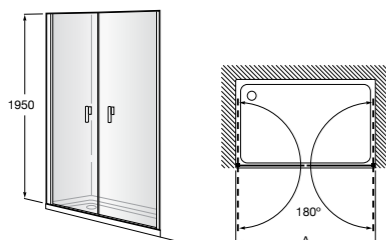

Easy 2P

Фронтальное расположение. 2 открывающихся элемента.

2P (A)	
От 670 до 1000	
От 1001 до 1200	
От 1201 до 1400