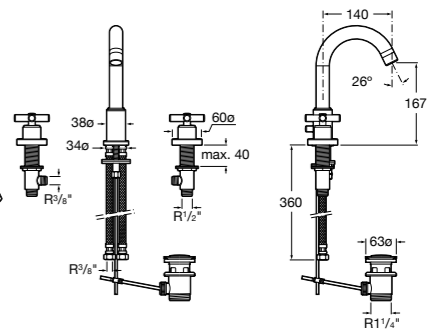

Loft

- **5A443C00** Монтируемый на раковину смеситель с центральным поворотным изливом, донным клапаном и гибкой подводкой.