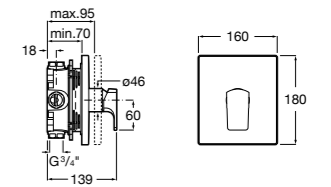

Insignia

5A2B3AC00 Встраиваемый смеситель для ванны или душа. Установка с RocaBox Арт. 525869403.
5A2B3A..0 Встраиваемый смеситель для ванны или душа. Покрытие Everlux. Установка с RocaBox Арт. 525869403.