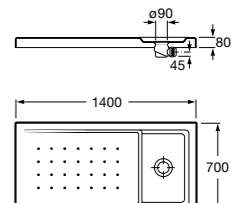

Керамические душевые поддоны

Malta Walk-In

Керамический душевой поддон с противоскользящим покрытием и с платформой венге.

373524000

Malta

Керамический душевой поддон.

	A	B	C	D
373516000	1200	800	65	180
373517000	1000	800	65	180
373505000	1200	750	65	175
373506000	1000	750	65	170
37450C000	1200	700	65	175
37450D000	1000	700	65	170
37450E000	900	700	65	170
373513000	1200	700	80	175
373512000	1000	700	80	170
373519000	900	700	80	170