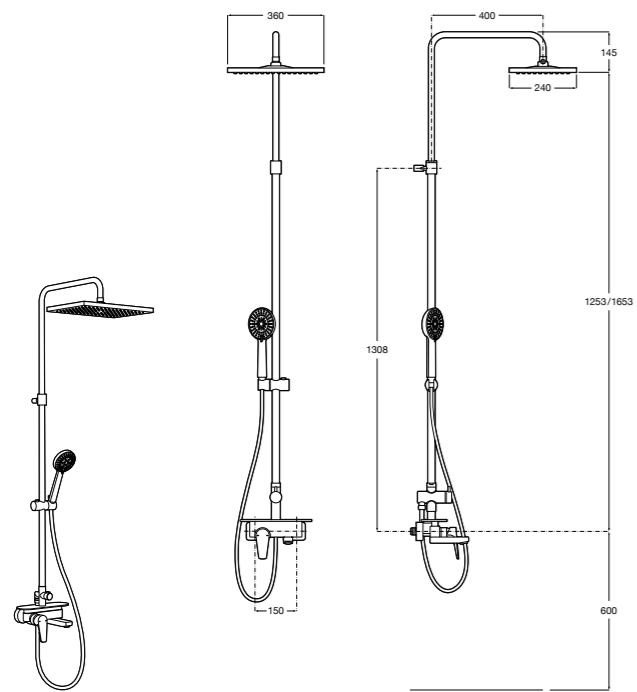

Душевые стойки / однорычажные и двухвентильные смесители

Even-M

5A9C90C00 Душевая стойка для ванны и душа с полочкой с однорычажным управлением. Высота стойки регулируется от 1253 до 1653 мм. Включает: ручной душ и держатель с возможностью регулировки наклона.