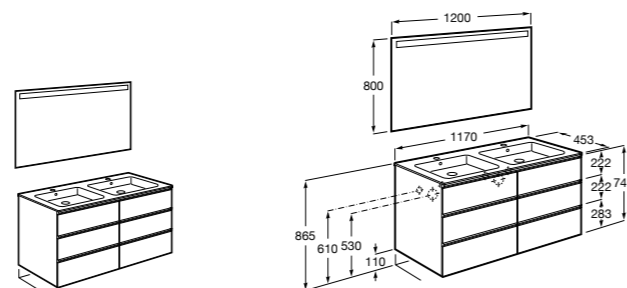

The Gap

851493XXX UNIK - Комплект из мебельного модуля с 6 ящиками и двойной раковины.

851524XXX PASC - Комплект из мебельного модуля с 6 ящиками, двойной раковины и зеркала Eidos.

816827339 Набор из 4 ножек 110 мм для мебели UNIK с 3 ящиками.

816827458 Набор из 4 ножек 110 мм для мебели UNIK с 3 ящиками.