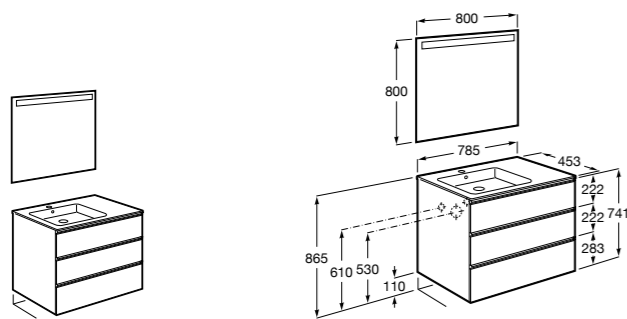

The Gap раковина слева

851487XXX	UNIK - Комплект мебели с 3 ящиками и раковины.
851520XXX	РАСК - Комплект мебели с 3 ящиками, раковины и зеркала Eidos.
816827339	Набор из 4 ножек 110 мм для мебели UNIK с 3 ящиками.
816827458	Набор из 4 ножек 110 мм для мебели UNIK с 3 ящиками.

Aneto

857430806	Мебельный модуль белый глянцевый/черный матовый.
32799C000	Раковина Victoria Unik 800.

Lago

857296806	Мебельный модуль белый глянцев.
857296444	Мебельный модуль светлый дуб.
32799C000	Раковина Victoria Unik 800.

Victoria Nord

ZRU9000032	Мебельный модуль белый глянцев.
ZRU9000031	Мебельный модуль венге.
32799C000	Раковина Victoria Unik 800.

Victoria Ice/Black Edition 2 ящика

ZRU9302731	Мебельный модуль белый глянцев.
ZRU9000097	Мебельный модуль черный глянцев.
32799C000	Раковина Victoria Unik 800.

Ronda

ZRU9303004	Мебельный модуль бетон/белый матовый.
ZRU9302965	Мебельный модуль белый глянцев/антрацит.
327470000	Раковина The Gap Original 800.

Victoria Ice Edition 3 ящика

ZRU9302835	Мебельный модуль белый глянцев.
32799C000	Раковина Victoria Unik 800.

Up

ZRU9303012	Мебельный модуль белый глянцев.
327470000	Раковина The Gap Original 800.