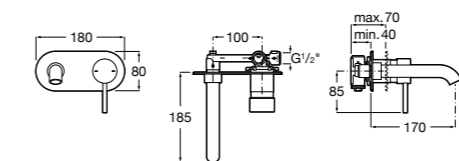

Lanta

5A3511C00 Встраиваемый смеситель для раковины. Для установки вместе с арт. 525220603.

525220603 Универсальный монтажный блок для встраиваемого смесителя для раковины.

L20

5A3L09C00 Встраиваемый смеситель для раковины. Для установки вместе с арт. 525220603.

525220603 Универсальный монтажный блок для встраиваемого смесителя для раковины.