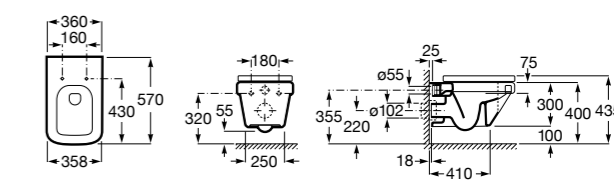

Dama

346787000 Подвесная чаша с горизонтальным выпуском. Для установки выберите систему инсталляции Rosa для подвесных унитазов.

801782004 Сиденье и крышка с механизмом «мягкое закрывание» для унитаза.

801780004 Сиденье и крышка для унитаза.

Размеры в мм