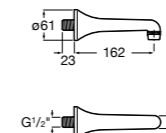

Instant Foot

505326900 Излив настенный.