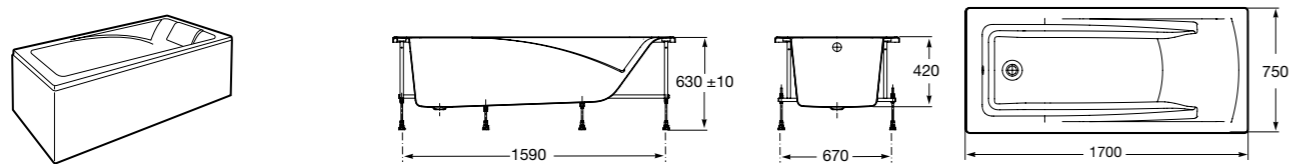

Hall

Акриловая ванна прямоугольная, глубина 42 см. Монтажный комплект заказывается отдельно.

	A	B	C	Объем, л
ZRU9302768	1700	750	1590	220

ZRU9302770	Монтажный комплект (каркас, комплект креплений к стене, система слив-перелив полуавтомат).			
ZRU9302772	Фронтальная панель.			
ZRU9302776	Боковая панель 750, левая.			
ZRU9302777	Боковая панель 750, правая.			
24F061000	Полиуретановый подголовник.