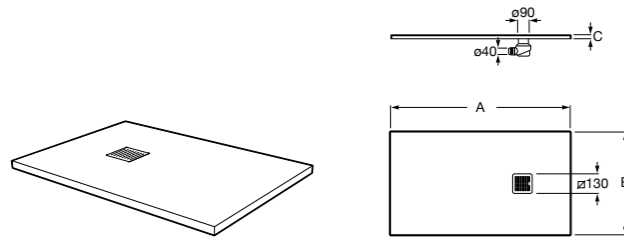

Terran

Ультралоский душевой поддон, материал STONEX®. Противоскользящая поверхность с текстурой под камень. Включает слив gran saudal. Сифон и решетка в комплекте.

	A	B	C
AP1017D057801..0	2000	1400	33,5
AP10164057801..0	1600	1400	31,6
AP1017D03E801..0	2000	1000	31
AP1017083E801..0	1800	1000	31
AP1016403E801..0	1600	1000	31
AP1015783E801..0	1400	1000	31
AP1014B03E801..0	1200	1000	31
AP10170838401..0	1800	900	31
AP10164038401..0	1600	900	31
AP10157838401..0	1400	900	31
AP1014B038401..0	1200	900	28
AP1013E838401..0	1000	900	26
AP10170832001..0	1800	800	31
AP10164032001..0	1600	800	31
AP10157832001..0	1400	800	31
AP1014B032001..0	1200	800	28
AP1013E832001..0	1000	800	26
AP1017082EE01..0	1800	750	31
AP1016402EE01..0	1600	750	31
AP1015782EE01..0	1400	750	31
AP1014B02EE01..0	1200	750	28
AP1013E82EE01..0	1000	750	26
AP1017082BC01..0	1800	700	31
AP1016402BC01..0	1600	700	31
AP1015782BC01..0	1400	700	31
AP1014B02BC01..0	1200	700	28
P013E82BC01..0	1000	700	26