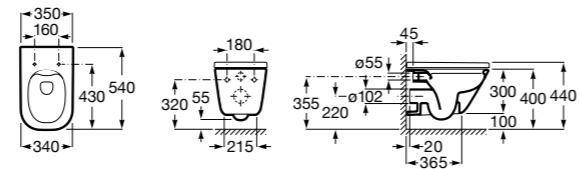

The Gap Square

346477000 Подвесная чаша с горизонтальным выпуском. Для установки выберите систему инсталляции Роса для подвесных унитазов.

801472004 Сиденье и крышка с механизмом «мягкое закрывание» для унитаза.

801470004 Сиденье и крышка для унитаза.

801472001 Сиденье и крышка тонкие с механизмом «мягкое закрывание» и быстрого снятия для унитаза.

The Gap Square

34647L000 Подвесная чаша Rimless со скрытым креплением. Включает: крепежный комплект. Для установки выберите систему инсталляции Роса для подвесных унитазов.

801472004 Сиденье и крышка с механизмом «мягкое закрывание» для унитаза.

801470004 Сиденье и крышка для унитаза.

801472001 Сиденье и крышка тонкие с механизмом «мягкое закрывание» и быстрого снятия для унитаза.

801472003 Сиденье и крышка для унитаза.