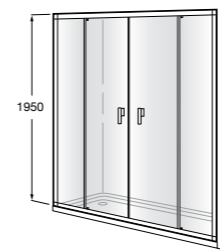

Fusion-N L4-E

Фронтальное расположение. Два раздвижных элемента + 2 фиксированных элемента.

Минимальное открытие (С)

L4-E (A)	От 1170 а 1400	420
	От 1401 а 1800	519
	От 1801 а 2000	719

Easy L4-E

Фронтальное расположение. Два раздвижных элемента + 2 фиксированных элемента.

Минимальное открытие (С)

L4-E (A)	От 1170 а 1400	390
	От 1401 а 1800	490
	От 1801 а 2000	690