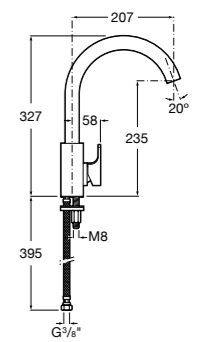

L90

5A8301C00 Смеситель для кухни с поворотным изливом, аэратором и гибкой подводкой. Cold start.