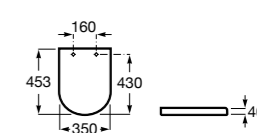

Debbba Square ©

- **8019D200B** SQUARE - Сиденье и крышка с механизмом «мягкое закрытие» для унитаза. Материал SUPRALIT®.
- **8019D000B** SQUARE - Сиденье и крышка с креплениями из нержавеющей стали для унитаза. Материал SUPRALIT®.

Inspira Square

- **801532..B** SQUARE - Сиденье и крышка с механизмом «мягкое закрытие» для унитаза. Материал SUPRALIT®.

Debbba Round ©

- **801B2200B** Сиденье и крышка с механизмом «мягкое закрытие» для унитаза. Материал SUPRALIT®.
- **801B2000B** Сиденье и крышка с креплениями из нержавеющей стали для унитаза. Материал SUPRALIT®.

Inspira Round

- **801522..B** ROUND - Сиденье и крышка с механизмом «мягкое закрытие» для унитаза. Материал SUPRALIT®.

Hall

- **801620..4** Сиденье и крышка с креплениями из нержавеющей стали для укороченного унитаза.
- **801622..4** Сиденье и крышка с механизмом «мягкое закрытие».

Inspira Round compacto

- **80152C..B** ROUND - Сиденье и крышка с механизмом «мягкое закрытие» для унитаза-компакт. Материал SUPRALIT®.

Hall

- **80162B..4** Сиденье и крышка с креплениями из нержавеющей стали для унитаза.
- **80162C..4** Сиденье и крышка с механизмом «мягкое закрытие» для унитаза.

Meridian-N ©

- **8012A2..B** Сиденье и крышка с механизмом «мягкое закрытие» для унитаза.
- **8012A0..B** Сиденье и крышка с креплениями из нержавеющей стали для унитаза.

Happening infantil

- **801116..4** Сиденье и крышка с механизмом «мягкое закрытие» для унитаза.

Meridian-N Compacto ©

- **8012AC..B** Сиденье и крышка с креплениями из нержавеющей стали и механизмом «мягкое закрытие» для укороченного унитаза.
- **8012AB..B** Сиденье и крышка с креплениями из нержавеющей стали для укороченного унитаза.

Meridian-N Comfort ©