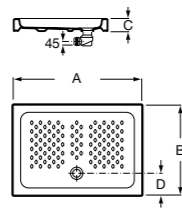

Italia

Угловой керамический душевой поддон.

	A	B	C	D	Rad
3740HL000	900	900	80	625	550
3740HM000	800	800	80	525	550