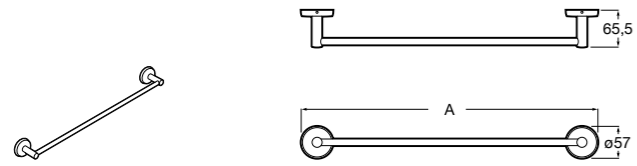

Twin

Полотенцедержатель. Крепление на болты или клей.

	A
816710001	600
816709001	400