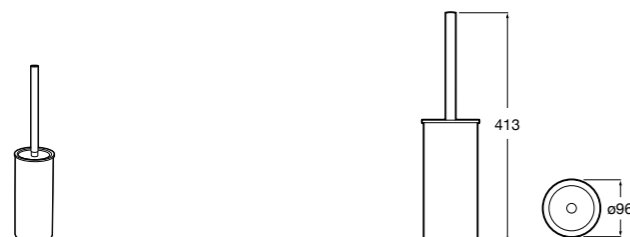

Аксессуары / напольные держатели для щеток

Tempo
817038001 Напольный держатель для щеток. Хром.
817038022 Напольный держатель для щеток. Покрытие Everlux титановый черный.