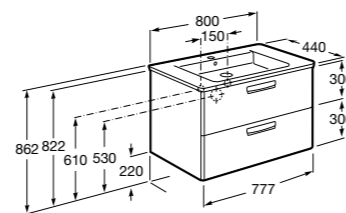

The Gap Original

ZRU9302732	Мебельный модуль белый матовый.
ZRU9302877	Мебельный модуль белый глянцевый.
ZRU9302740	Мебельный модуль фиолетовый.
327470000	Раковина The Gap Original 800.