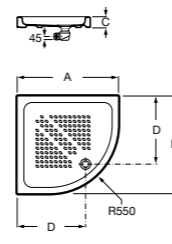

Malta

Керамический душевой поддон.

	A	B	C	D
373516000	1200	800	65	180
373517000	1000	800	65	180
373505000	1200	750	65	175
373506000	1000	750	65	170
37450C000	1200	700	65	175
37450D000	1000	700	65	170
37450E000	900	700	65	170
373513000	1200	700	80	175
373512000	1000	700	80	170
373519000	900	700	80	170

Malta

Угловой керамический душевой поддон.

	A	B	Rad
37450A000	1000	1000	504
37450B000	900	900	504

Italia

Прямоугольный керамический душевой поддон.

	A	B	C	D
3740HP000	1200	800	80	170
3740HS000	1000	800	80	170
3740HG000	1400	700	80	170
3740HR000	1200	700	80	170
3740HT000	1000	700	80	170
3740HU000	900	720	80	170

Italia

Угловой керамический душевой поддон.

	A	B	C	D	Rad
3740HL000	900	900	80	625	550
3740HM000	800	800	80	525	550

Сливы для керамических душевых поддонов

Сливы ультраплоские

27L026000	высота: 60 мм
27L018000	высота: 80 мм

Сливы

506404400	Слив Ø 90 для душевых поддонов.
P0005900R	Слив Ø 65 для душевых поддонов.
506404500	Слив Ø 52 для душевых поддонов.

Italia

Квадратный керамический душевой поддон.

	A	B
3740NH000	900	900
3740NJ000	800	800
3740NK000	700	700

Сливные системы In-Drain

In-Drain Channel

IN-DRAIN CHANNEL - Сливной комплект с прокладкой из геотекстиля.

	A	B
276091000	950 x 50	990 950
276153000	850 x 50	890 850
276090000	750 x 50	790 750
276089000	650 x 50	690 650

In-Drain X3

IN-DRAIN X3 - Сливной комплект с прокладкой из геотекстиля. Реверсивная керамическая панель (не входит в комплект).

	A	B
276131000	950 x 50	990 950
276130000	850 x 50	890 850
276129000	750 x 50	790 750
276128000	650 x 50	690 650

Plate X1

PLATE X1 - Крышка сливного отверстия, совместима с In-Drain Channel.

	A	B
276095000	950 x 50	990 950
276155000	850 x 50	890 850
276094000	750 x 50	790 750
276093000	650 x 50	690 650

Plate X2

PLATE X2 - Крышка с решёткой для сливного отверстия, совместима с In-Drain Channel.