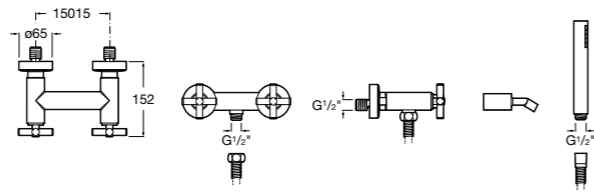

**Victoria**

5A2025C0M* Монтируемый на стену смеситель для душа, душевой лейкой Natura, гибким шлангом 1,50 м и поворотным настенным держателем.
5A2125C0M Монтируемый на стену смеситель для душа.

Смесители для душа / настенные / двухвентильные**Loft**