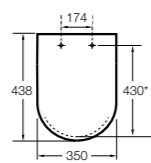

Inspira Square

- **801532..B** SQUARE - Сиденье и крышка с механизмом «мягкое закрытие» для унитаза. Материал SUPRALIT®.