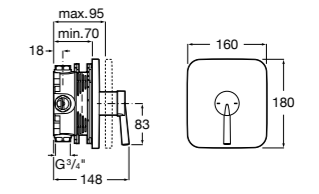

L90

5A2B01C00 Встраиваемый смеситель 1/2" для ванны или душа. Установка с RocaBox Арт. 525869403.