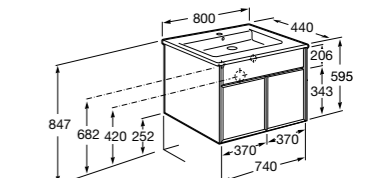

Up

ZRU9303012	Мебельный модуль белый глянцев.
327470000	Раковина The Gap Original 800.