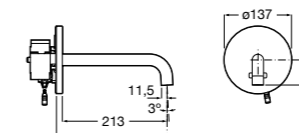

Fluent

5A4A24C00 Кран для раковины с аэратором. Подвод одной воды. Ограничитель расхода 5 л/мин.

Avant

5A7979C00 Кран для раковины, встраиваемый в стену, с длинным изливом, 190 мм. С аэратором.

Fluent

5A4B24C00 Кран для раковины с аэратором. Подвод одной воды. Ограничитель расхода 5 л/мин.

Avant

5A7879C00 Кран для раковины, встраиваемый в стену, с длинным изливом, 150 мм. С аэратором.

Смесители для раковины / встраиваемые / электронные

Avant

5A4279C00 Кран для раковины с аэратором. Подвод одной воды.

Sentronic-E

5A4602C00 Электронный смеситель для раковины, монтируемый на стену. Питание от сети 230 V. Включает источник питания. Необходимо укомплектовать 525874603.

525874603 Внутренняя часть электронного смесителя для раковины, монтируемого в стену. Питание от сети 230 V.

Краны для раковины/ монтируемые на стену / порционно-нажимные

Instant

5A7877C00 Монтируемый на стену кран для раковины. С аэратором.

Смесители для раковины / встраиваемые / электронные

Instant Care

5A7977C00 CARE - Монтируемый на стену кран для раковины. С аэратором.

Loft-E

5A3543C00 Встраиваемый электронный смеситель для раковины с сенсором приближения. Питание от четырех щелочных батареек 1,5 V LRG (AA). С блоком предварительного смешивания горячей и холодной воды.

5A3643C00 Встраиваемый электронный смеситель для раковины с сенсором приближения. Питание от сети 230 V. Включает источник питания. С блоком предварительного смешивания горячей и холодной воды.

5A5643C00 Встраиваемый электронный смеситель для раковины с сенсором приближения. Питание от четырех щелочных батареек 1,5 V LRG (AA). Подвод одной воды.