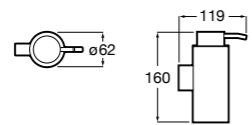

Superinox

817301002 Настенный диспенсер.