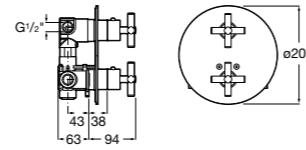

5A0643C00 Встраиваемый термостат для ванны и душа с переключателем потока. Установка с RocaBox Арт. 525869403.