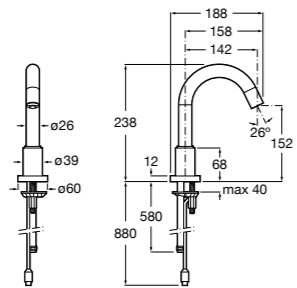

Смесители для раковины / монтируемые на край раковины / порционно-нажимные

Loft-E

1. **5A4243C00** Электронный кран для раковины с высоким изливом для подвода одной воды. Сенсор приближения. Питание от четырех щелочных батареек 1,5V LRG (AA). Батарейки не включены в комплект.
2. **5A4343C00** Электронный кран для раковины с высоким изливом для подвода одной воды. Сенсор приближения. Питание от сети 230 V. Источник питания включен в комплект.