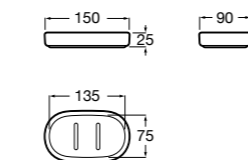

Rubik

816843001 Настенный стакан. Хром. Крепление на болты или клей.
816843024 Настенный стакан. Черный цвет. Крепление на болты или клей. ©

Classica

816810001 Настенный стакан.

Аксессуары / мыльницы на столешницу

Twin

816705001 Настенный стакан. Крепление на болты или клей.

Tempo

817024001 Мыльница на столешницу. Хром.
817024022 Мыльница на столешницу. Покрытие Everlux титановый черный.

Victoria

816681001 Настенный стакан. Крепление на болты или клей.

Twin

816702001 Мыльница на столешницу.

Onda ©

3870ZL000 Настенный держатель для щетки.

Onda ©

3870Z5000 Мыльница на столешницу.

Аксессуары / настенные мыльницы

Compas

817435001 Настенный стакан.

Tempo

817023001 Настенная мыльница. Хром.
817023022 Настенная мыльница. Покрытие Everlux титановый черный.

Cubica

816821001 Настенный стакан.

Carmen

817005001 Настенная мыльница.

Размеры в мм

Nuova

816521001 Настенная мыльница.

Compas

817432001 Настенная мыльница.

Hotel's

816371001 Настенная мыльница.

Cubica

816820001 Настенная мыльница.

Hotel's Classic

815410001 Настенная мыльница.

Classica

816809001 Настенная мыльница.

Twin

816701001 Настенная мыльница. Крепление на болты или клей.

Аксессуары / полочки

Victoria

816683001 Настенная мыльница. Крепление на болты или клей.

Tempo

Полочка. Хром.

	A
817027001	600
817040001	300

Полочка. Покрытие Everlux титановый черный.

	A
817027022	600
817040022	300

Onda ©

3870Z4000 Настенная мыльница.

Nuova

816524001 Полочка.

Размеры в мм