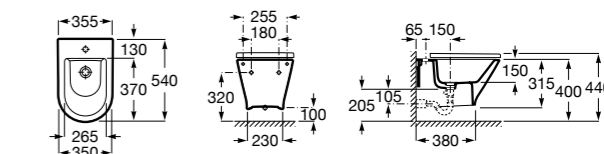

The Gap Round

3570N6000 Подвесное биде без крышки. Включает: комплект скрытого крепления. Смеситель не входит в комплект.

806D12001 Крышка для биде с механизмом «мягкое закрывание».

806D10001 Крышка для биде.