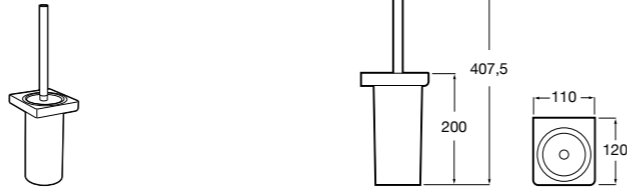

Tempo
817036001 Настенный держатель для щетки. Хром.
817036022 Настенный держатель для щетки. Покрытие Everlux титановый черный.