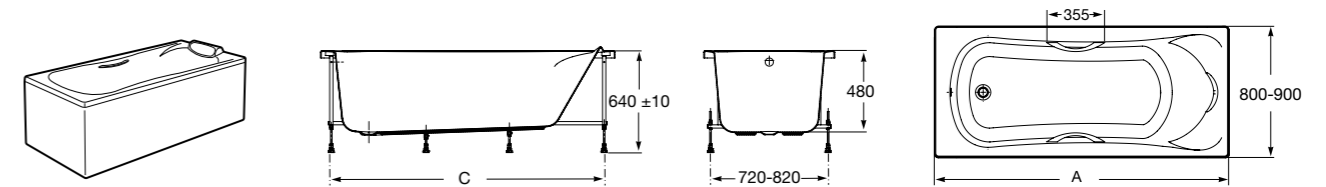

BeCool

Акриловая ванна прямоугольная, глубина 50 см. Монтажный комплект заказывается отдельно.

	A	B	C	Объем, л
ZRU9302852	1700	800	1590	300
ZRU9302782	1800	800	1670	330
ZRU9303020	1900	900	1790	390
ZRU9302853	Монтажный комплект 1700 (ручки хромированные, каркас, комплект креплений к стене, система слив-перелив).			
ZRU9302786	Монтажный комплект 1800 (ручки хромированные, каркас, комплект креплений к стене, система слив-перелив).			
ZRU9303021	Монтажный комплект 1900 (ручки хромированные, каркас, комплект креплений к стене, система слив-перелив).			
ZRU9302854	Фронтальная панель 1700.			
ZRU9302783	Фронтальная панель 1800.			
ZRU9303022	Фронтальная панель 1900.			
ZRU9302784	Боковая панель 800, левая.			
ZRU9302785	Боковая панель 800, правая.			
ZRU9303023	Боковая панель 900, левая.			
ZRU9303024	Боковая панель 900, правая.			
247997000	Полиуретановый подголовник для BeCool 1700x800, BeCool 1800x800, BeCool 1900x900.			

Размеры в мм