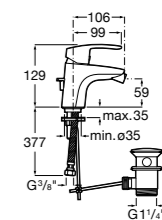

Monodin-N

5A6098C00 Смеситель для биде с регулятором направления потока, донным клапаном и гибкой подводкой.