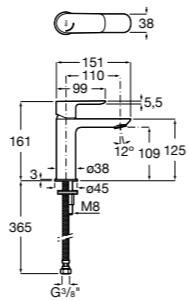

Cala ©

- **5A326EC00** Смеситель для раковины, гладкий корпус, с гибкой подводкой. Cold start.