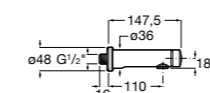

Смесители для раковины / встраиваемые / электронные