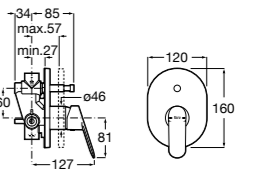

Alfa

1. **5A0A25C00** Встраиваемый смеситель для ванны-душа с переключателем потока.