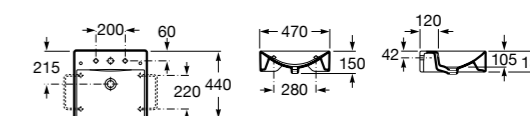

Dama

327789000 Настенная керамическая раковина. Смеситель не входит в комплект.

337782000 Полуьпедестал для керамической раковины компакт.

Размеры в мм

Мини-раковины

Hall

325883000 Настенная или накладная керамическая раковина. Смеситель не входит в комплект.