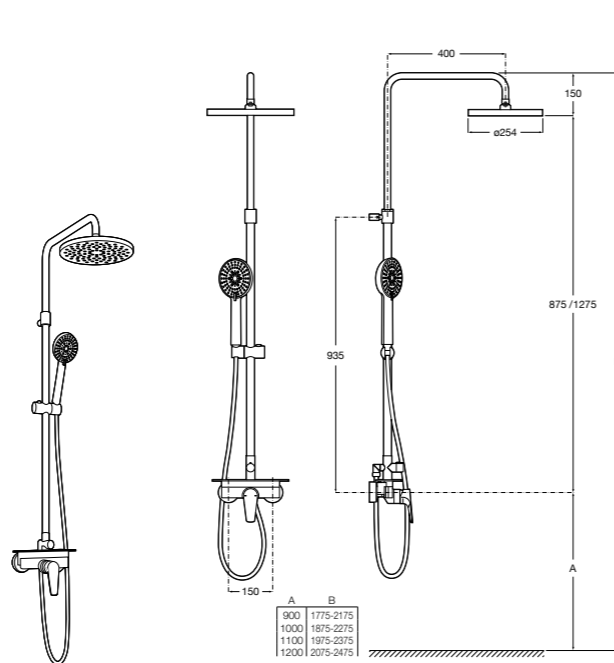

**Even-M Round**

5A9790C00 Душевая стойка с однорычажным управлением и полочкой. Высота стойки регулируется от 875 мм до 1275 мм. Включает: ручной душ и держатель с возможностью регулировки наклона и высоты.