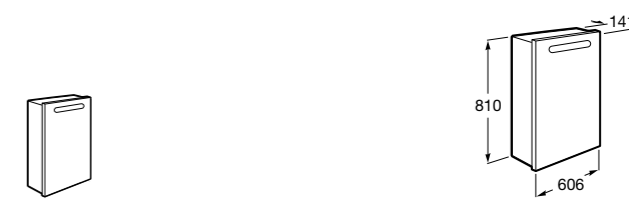

Victoria Nord

Зеркальный шкаф с LED-светильником и регулируемыми по высоте стеклянными полочками.

ZRU9000029	Левый.
ZRU9000030	Правый.