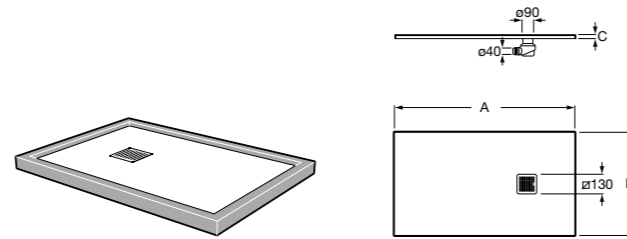

Terran (с рамкой)

Ультралоский душевой поддон, материал STONEX®, с рамкой.

	A	B	C
P10270838441..0	1800	900	41
P10264038441..0	1600	900	41
P10257838441..0	1400	900	41
P1024B038441..0	1200	900	38
P1023E838441..0	1000	900	36
P10270832041..0	1800	800	41
P10264032041..0	1600	800	41
P10257832041..0	1400	800	41
P1024B032041..0	1200	800	38
P1023E832041..0	1000	800	36
P1027082EE41..0	1800	750	41
P1026402EE41..0	1600	750	41
P1025782EE41..0	1400	750	41
P1024B02EE41..0	1200	750	38
P1023E82EE41..0	1000	750	36
P1027082BC41..0	1800	700	41
P1026402BC41..0	1600	700	41
P1025782BC41..0	1400	700	41
P1024B02BC41..0	1200	700	38
P1023E82BC41..0	1000	700	36

Terran

Ультралоский душевой поддон, материал STONEX®. Противоскользящая поверхность с текстурой под камень. Включает слив gran saudal.

	A	B	C
AP1033E83E801..0	1000	1000	31
AP10338438401..0	900	900	28
AP10332032001..0	800	800	26

Terran 1/4 круга

Ультралоский душевой поддон, материал STONEX®. Противоскользящая поверхность с текстурой под камень. Включает слив gran saudal.

	A	B	C
AP10538438401..0	900	900	28

Акриловые душевые поддоны

Neo Daiquiri

Сверхтонкий акриловый душевой поддон, включает слив диаметром 90 с крышкой того же цвета, что и поддон.

	A	B	C
276167..0	1800	800	40
276323..0	1400	800	40
276183..0	1200	800	40
276187..0	1000	800	40
276169..0	1700	750	40
276173..0	1600	750	40
276177..0	1500	750	40
276209..0	1200	750	40
276191..0	900	750	40
276171..0	1700	700	40
276175..0	1600	700	40
276179..0	1500	700	40
276181..0	1400	700	40
276185..0	1200	700	40
276189..0	1000	700	40
276193..0	900	700	40

Easy STA

Акриловый душевой поддон с противоскользящим покрытием. Включает сливной комплект.

	A	B
276088000	1000	700
276087000	900	750