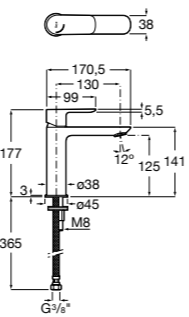

Cala ©

- **5A336EC00** Смеситель для раковины, гладкий корпус, Mezzo, с гибкой подводкой. Cold start.