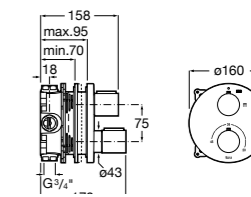

5A2C09C00* Встраиваемый термостат для душа. Установка с RocaBox Арт. 525869403.

5A2C09CN0* Встраиваемый термостат для душа. Покрытие Everlux титановый черный. Установка с RocaBox Арт. 525869403.