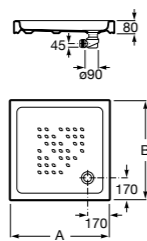

Сливы

506404400	Слив Ø 90 для душевых поддонов.
P0005900R	Слив Ø 65 для душевых поддонов.
506404500	Слив Ø 52 для душевых поддонов.