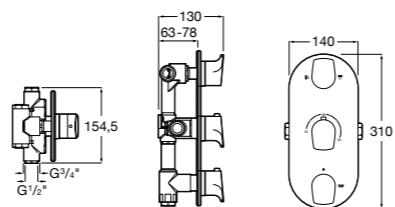

5A2190C00 Встраиваемый термостат для душа. 3-поточный переключатель.

Смесители для душа / термостатические / встраиваемые / 4-поточный переключатель

5A2878C00 Встраиваемый термостат для душа. 4-поточный переключатель.