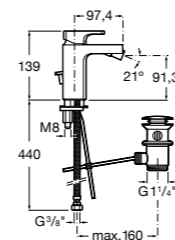

L90

5A6001C00 Смеситель для биде с регулятором направления потока, донным клапаном и гибкой подводкой.