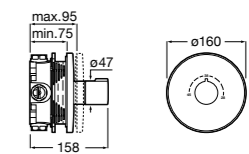

5A9A4AC00 Встраиваемый центральный термостат для душа высокой пропускной способности. Для установки с RocaBox Арт. 525869403