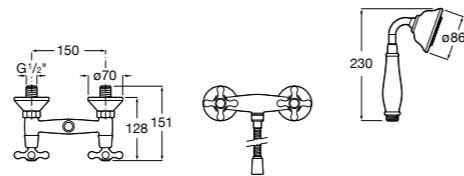

Loft

5A2043C00 Монтируемый на стену смеситель для душа с гибким душевым шлангом 1,50 м, душевой лейкой и поворотным держателем.