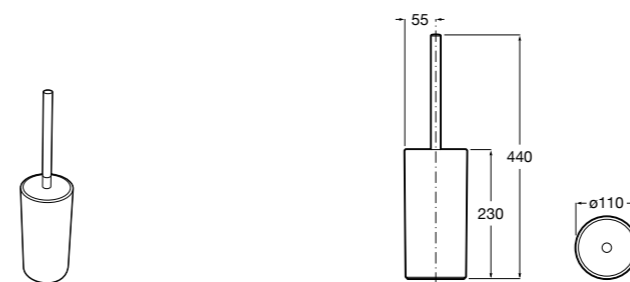

Onda
3870ZF000 Напольный держатель для щеток.