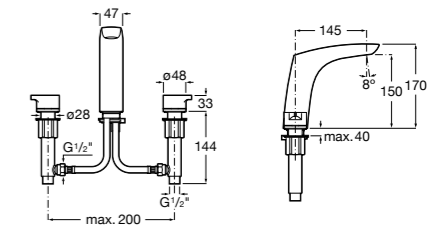

Смесители для раковин / монтаж на бортик / двухвентильные

Insignia

- **5A443AC00** Монтируемый на раковину смеситель с центральным изливом, донным клапаном и гибкой подводкой.