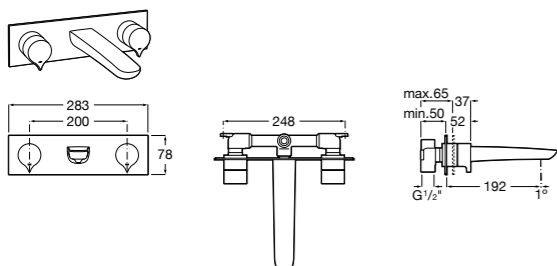

525220603 Универсальный монтажный блок для встраиваемого смесителя для раковины.

**Смесители для раковин / встраиваемые /
двухвентильные**

Insignia
5A453AC00 Встраиваемый смеситель для раковины.

Loft
5A4743C00 Встраиваемый в стену смеситель для раковины с изливом 190 мм.