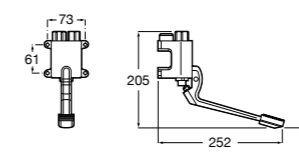

Смесители для раковин / педаль монтируемая в стену

Instant Foot

505128900 Педальный смеситель с прогрессивным смешиванием. Установка на стене.