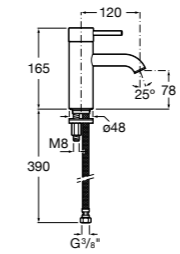

Lanta

5A3A11C00 Смеситель для раковины с аэратором, гладкий корпус, с донным клапаном с системой click-clack и гибкой подводкой. Cold start.