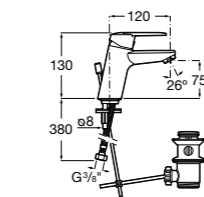

Victoria

- 5A3H25C0M** Смеситель для раковины, гладкий корпус, с гибкой подводкой.

Brava

- 5A4230C00** Кран для раковины (синий указатель).
- 5A4330C00** Кран для раковины (красный указатель).

Смесители для раковин / монтаж на бортик / двухвентильные