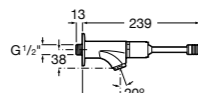

Loft-E

5A3543C00 Встраиваемый электронный смеситель для раковины с сенсором приближения. Питание от четырех щелочных батареек 1,5 V LRG (AA). С блоком предварительного смешивания горячей и холодной воды.

5A3643C00 Встраиваемый электронный смеситель для раковины с сенсором приближения. Питание от сети 230 V. Включает источник питания. С блоком предварительного смешивания горячей и холодной воды.

5A5643C00 Встраиваемый электронный смеситель для раковины с сенсором приближения. Питание от четырех щелочных батареек 1,5 V LRG (AA). Подвод одной воды.

5A5743C00 Встраиваемый электронный смеситель для раковины с сенсором приближения. Питание от сети 230 V. Включает источник питания. Подвод одной воды.