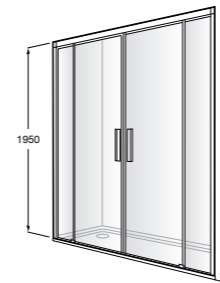

Aerea L4-E

Фронтальное расположение. Два раздвижных элемента + 2 фиксированных элемента.

Минимальное открытие (С)

L4-E (A)	От 1570 а 1800	556
	От 1801 а 2000	671