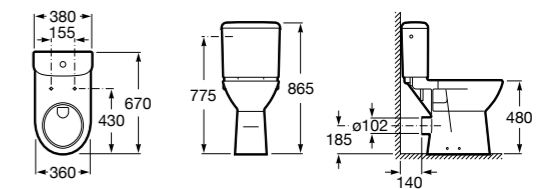

Специальные изделия

Доступность / унитазы

Meridian

34224H000	Чаша унитаза с горизонтальным выпуском для комплектации с низким бачком для людей с ограниченными возможностями. Включен установочный комплект.
34124H000	Бачок с механизмом двойного смыва 4,5/3 литра с нижним подводом воды. Включен установочный комплект, механизм для подвода воды и механизм смыва.
801230004	Крышка и не цельное сиденье с креплениями из нержавеющей стали.
80123D004	Не цельное сиденье с креплениями из нержавеющей стали.