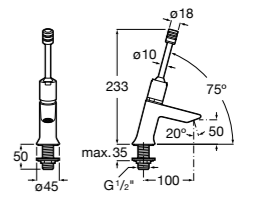

Instant Care

1. **5A4377C00** Кран для раковины с аэратором. Подвод одной воды.