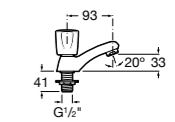

Brava

- **5A4230C00** Кран для раковины (синий указатель).
- **5A4330C00** Кран для раковины (красный указатель).