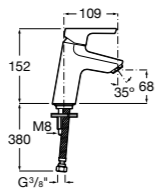

Malva

- **5A323BC0M** Смеситель для раковины, гладкий корпус, с гибкой подводкой.
- **5A323BC00** Смеситель для раковины, гладкий корпус, с гибкой подводкой. Cold start.