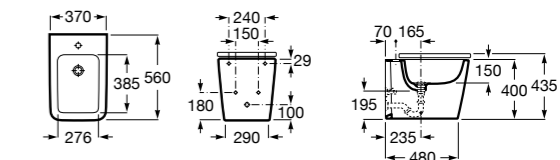

Carmen

3570A4..0 Биде без крышки с одним отверстием под смеситель. Включает: установочный комплект. Смеситель не входит в комплект.

3570A4..3 Биде без крышки с одним отверстием под смеситель. Включает: установочный комплект. Смеситель не входит в комплект.

806B50..B Крышка для биде с креплениями из нержавеющей стали. Материал SUPRALIT®.