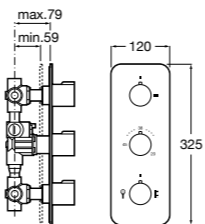

5A2778C00 Встраиваемый термостат для душа. 3-поточный переключатель.