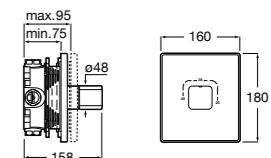

Центральные термостаты

5A9B4AC00 Встраиваемый центральный термостат для душа высокой пропускной способности. Для установки с RocaBox Арт. 525869403