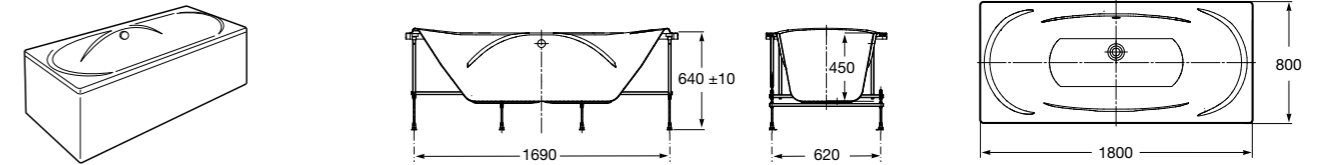

Madeira

Акриловая ванна прямоугольная, глубина 45 см. Монтажный комплект заказывается отдельно.

	A	B	C	Объем, л
248525000	1800	800	1690	210
24F177000	Монтажный комплект (каркас, комплект креплений к стене, система слив-перелив полуавтомат).			
259971000	Фронтальная панель.			
259972000	Боковая панель 800, левая.			
259973000	Боковая панель 800, правая.