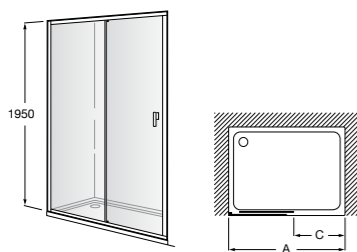

Easy L2-E

Фронтальное расположение. Один раздвижной элемент + 1 фиксированный элемент.

		Минимальное открытие (С)
L2-E (A)	От 970 до 1179	355
	От 1180 до 1300	465
	От 1301 до 1600	515
	От 1601 до 2000	665