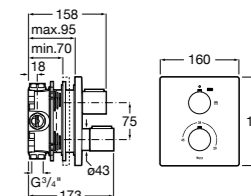

Размеры в мм
*до окончания складских запасов

5A2C88C00 Встраиваемый термостат для душа. Установка с RocaBox Арт. 525869403.