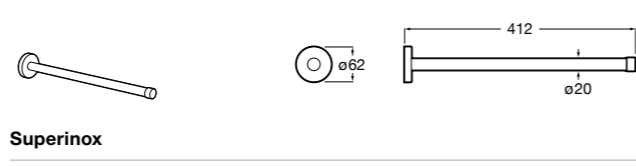

Superinox

817310002 Полотенцедержатель настенный.