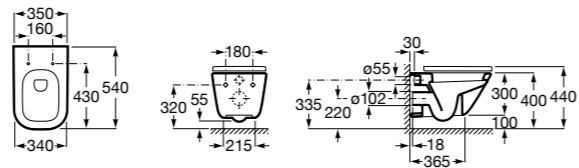

Dama Senso

346517000 Подвесная чаша с горизонтальным выпуском.

ZRU9000040 Сиденье и крышка с механизмом «мягкое закрывание» и быстрого снятия для унитаза.

ZRU9302991 Сиденье и крышка тонкие с механизмом «мягкое закрывание» и быстрого снятия для унитаза.