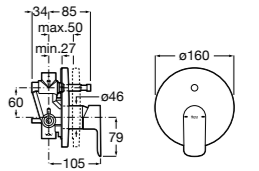

Cala

1. **5A066EC00** Встраиваемый смеситель для ванны-душа с переключателем потока.