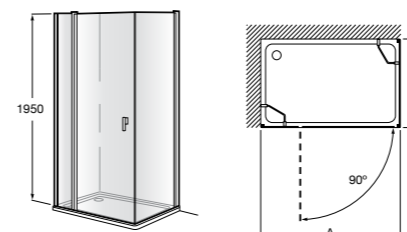

Easy PLF + LF

Фронтальное расположение. 1 распашной элемент + 1 фиксированный элемент + 1 фиксированный элемент сбоку.

		Минимальное открытие (С)
PLF (A)	От 970 до 1100	615
	От 1101 до 1200	640
	От 1201 до 1400	645
LF (B)	От 670 до 800	-
	От 801 до 900	-
	От 901 до 1000	-