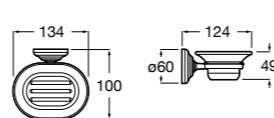

**Carmen**

817005001 Настенная мыльница.

Размеры в мм

**Nuova**

816521001 Настенная мыльница.

**Compas**

817432001 Настенная мыльница.

**Hotel's**