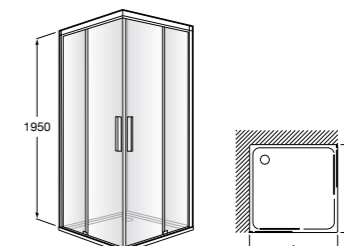

Fusion-N 2L2

Угловой душ с 2 раздвижными элементами + 2 фиксированных элемента.

2L2 (A и B)	От 670 до 1000
	От 1001 до 1200
	От 1201 до 1400