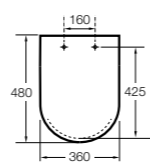

Debbba Square ©

- **8019D200B** SQUARE - Сиденье и крышка с механизмом «мягкое закрытие» для унитаза. Материал SUPRALIT®.
- **8019D000B** SQUARE - Сиденье и крышка с креплениями из нержавеющей стали для унитаза. Материал SUPRALIT®.

Inspira Square

- **801532..B** SQUARE - Сиденье и крышка с механизмом «мягкое закрытие» для унитаза. Материал SUPRALIT®.

Debbba Round ©

- **801B2200B** Сиденье и крышка с механизмом «мягкое закрытие» для унитаза. Материал SUPRALIT®.
- **801B2000B** Сиденье и крышка с креплениями из нержавеющей стали для унитаза. Материал SUPRALIT®.

Inspira Round

- **801522..B** ROUND - Сиденье и крышка с механизмом «мягкое закрытие» для унитаза. Материал SUPRALIT®.

Hall

- **801620..4** Сиденье и крышка с креплениями из нержавеющей стали для укороченного унитаза.
- **801622..4** Сиденье и крышка с механизмом «мягкое закрытие».

Inspira Round compacto

- **80152C..B** ROUND - Сиденье и крышка с механизмом «мягкое закрытие» для унитаза-компакт. Материал SUPRALIT®.

Hall

- **80162B..4** Сиденье и крышка с креплениями из нержавеющей стали для унитаза.
- **80162C..4** Сиденье и крышка с механизмом «мягкое закрытие» для унитаза.

Meridian-N ©

- **8012A2..B** Сиденье и крышка с механизмом «мягкое закрытие» для унитаза.
- **8012A0..B** Сиденье и крышка с креплениями из нержавеющей стали для унитаза.

Happening infantil

- **801116..4** Сиденье и крышка с механизмом «мягкое закрытие» для унитаза.

Meridian-N Compacto ©

- **8012AC..B** Сиденье и крышка с креплениями из нержавеющей стали и механизмом «мягкое закрытие» для укороченного унитаза.
- **8012AB..B** Сиденье и крышка с креплениями из нержавеющей стали для укороченного унитаза.

Meridian-N Comfort ©