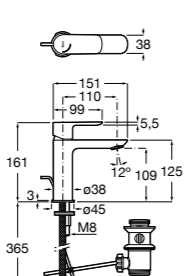

Cala ©

- **5A306EC00** Смеситель для раковины с донным клапаном и гибкой подводкой. Cold start.