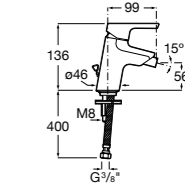

Malva

5A613BC00 Смеситель для биде с регулятором направления потока, цепочкой и гибкой подводкой.