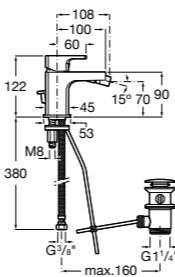

L90C

5A6A01C00 Смеситель для биде с регулятором направления потока, донным клапаном и гибкой подводкой. Cold start.