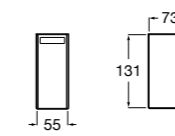

Nuova

816523001 Настенный стакан.