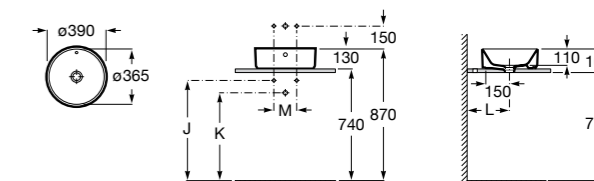

The Gap Round

3270MJ000 Накладная керамическая раковина. Смеситель не входит в комплект.