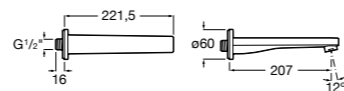

Square

525308900 Излив, монтируемый на стену.

5253089.. Излив, монтируемый на стену. Покрытие Everlux.