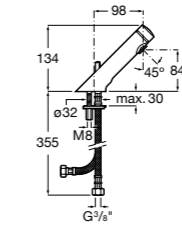

Avant

1. **5A3179C00** Смеситель для раковины, с аэратором и гибкой подводкой. Боковая ручка для регулировки температуры воды.