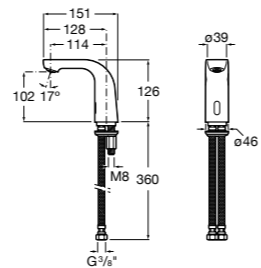

Atlas-E

1. **5A5690C00** Электронный кран для раковины с высоким изливом для подвода одной воды. Сенсор приближения. Питание от четырех щелочных батареек 1,5V LRG (AA). Батарейки не включены в комплект.
2. **5A5790C00** Электронный кран для раковины с высоким изливом для подвода одной воды. Сенсор приближения. Питание от сети 230 V. Источник питания включен в комплект.

L20-E

1. **5A5609C00** Электронный кран для раковины для подвода одной воды. Ограничитель потока воды 5,7 л/мин, гибкая подводка. Питание от четырех щелочных батареек 1,5V LRG (AA). Батарейки не включены в комплект.
2. **5A5709C00** Электронный кран для раковины для подвода одной воды. Ограничитель потока воды 5,7 л/мин, гибкая подводка. Питание от сети 230 V. Источник питания включен в комплект.

Смесители для раковины / монтируемые на край раковины / порционно-нажимные

Loft-E

1. **5A4243C00** Электронный кран для раковины с высоким изливом для подвода одной воды. Сенсор приближения. Питание от четырех щелочных батареек 1,5V LRG (AA). Батарейки не включены в комплект.
2. **5A4343C00** Электронный кран для раковины с высоким изливом для подвода одной воды. Сенсор приближения. Питание от сети 230 V. Источник питания включен в комплект.

Instant

1. **5A3177C00** Смеситель для раковины с аэратором и гибкой подводкой. Ограничитель расхода 6 л/мин. Автоматическое закрытие через 15 секунд.

L70-E

1. **5A5C09C00** Электронный кран для раковины для подвода одной воды. Ограничитель потока воды 5 л/мин, гибкая подводка. Питание от четырех щелочных батареек 1,5V LRG (AA). Батарейки не включены в комплект.
2. **5A5D09C00** Электронный кран для раковины для подвода одной воды. Ограничитель потока воды 5 л/мин, гибкая подводка. Питание от сети 230 V. Источник питания включен в комплект.

Instant