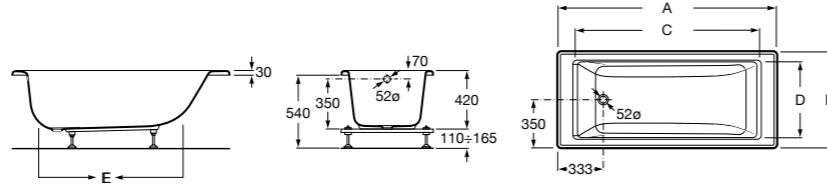

Vythos

Прямоугольная акриловая ванна с гидромассажем Total и набором для слива.

	A	B	C	D	E	Объем, л
248059001	1700	700	1450	560	1185	185
248058001	1600	700	1350	560	1085	170

Прямоугольная акриловая ванна с гидромассажем Tonis и набором для слива.

	A	B	C	D	E	Объем, л
248056001	1700	700	1450	560	1185	185
248055001	1600	700	1350	560	1085	170

Прямоугольная акриловая ванна.

	A	B	C	D	E	Объем, л
247844000	1700	700	1450	560	1185	185
247942000	1600	700	1350	560	1085	170

Подголовник (белый).

291066000