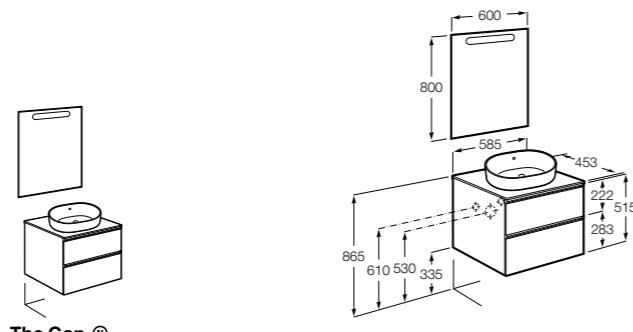

The Gap ©

851500XXX	UNIK - Мебельный модуль для раковины с рабочей поверхностью. Раковина и смеситель не входят в комплект. Столешница дополнительно обработана защитой от влаги.
851531XXX	РАСК - Мебельный модуль для раковины с рабочей поверхностью и зеркалом Eidos. Раковина и смеситель не входят в комплект. Столешница дополнительно обработана защитой от влаги.
816829339	Набор из 2 ножек 275 мм для мебели со столешницей.
816829458	Набор из 2 ножек 275 мм для мебели со столешницей.