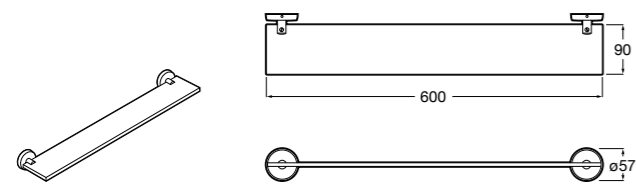

Twin
816708001 Полочка. Крепления в комплекте.