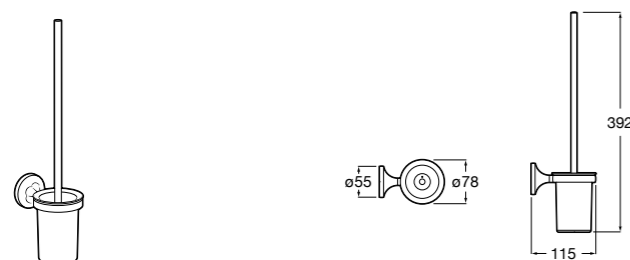

Classica
816818001 Настенный держатель для щетки.