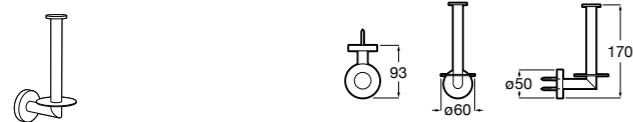

Compas
817366001 Держатель для туалетной бумаги без крышки.