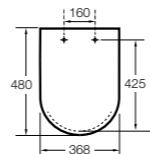

Hall

- **801620..4** Сиденье и крышка с креплениями из нержавеющей стали для укороченного унитаза.
- **801622..4** Сиденье и крышка с механизмом «мягкое закрытие».