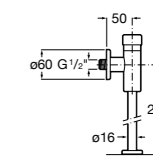

Aqualine Confort

5A9177C00 Нажимной смывной кран для писсуара

Смывные краны для унитазов / настенные краны

Gem

526900610 Смывной кран для унитаза. Изогнутая сливная труба 1".

Aqualine Plus

5A9577C00 Смывной кран 3/4" для унитаза. Механизм двойного слива 6/3 литра.