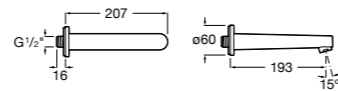

Round

525310800 Излив, монтируемый на стену.