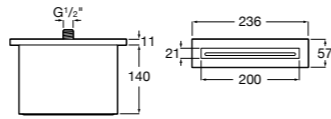

Изливы для ванн / настенный

Flowdream

5A0603C00 Излив, монтируемый на стену.