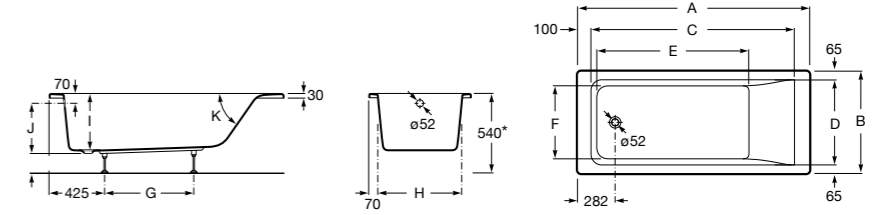

Размеры в мм

**Easy**

Прямоугольная акриловая ванна с гидромассажем Tonis.

	A	B	C	D	E	F	G	H	I	J	K	Объем, л
248155001	1700	750	1418	618	1110	540	650	309	420	341	55°	197
248156001	1700	700	1418	568	1110	490	490	284	420	341	55°	180
248171001	1600	750	1318	618	1010	540	650	309	420	341	55°	183
248157001	1600	700	1318	568	1010	490	490	284	420	341	55°	167
248172001	1500	700	1218	568	910	490	470	284	400	341	62°	161
248173001	1400	700	1118	568	810	490	470	284	400	341	62°	146