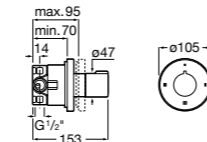

Aqualine Round 3 положения

5A184AC00 ROUND - Встраиваемый переключатель (3 положения) для ванны или душа. Установка с Арт. 525166803.
525166903 Скрытый монтажный блок для дивертора на 3 выхода 1/2".