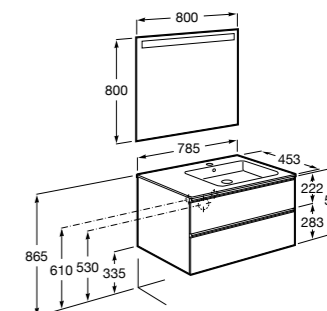

The Gap раковина справа ®

851480XXX UNIK - Комплект мебели с 2 ящиками и раковины.

851513XXX ПАК - Комплект мебели с 2 ящиками, раковины и зеркала Eidos.

816826339 Набор из 2 ножек 335 мм для мебели UNIK с 2 ящиками.

816826458 Набор из 2 ножек 335 мм для мебели UNIK с 2 ящиками.