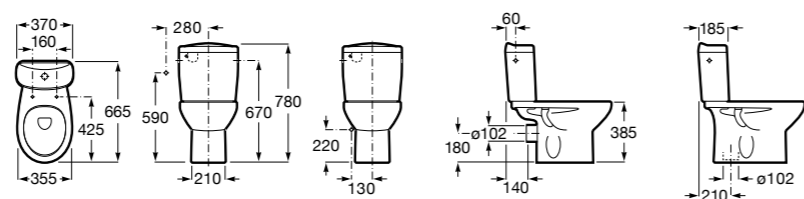

Унитазы напольные укороченные

Victoria

1. **342394..0** Чаша унитаза с вертикальным выпуском. Включен установочный комплект (B).
   34239U000 Чаша унитаза с косым выпуском. Включен установочный комплект (A).
   342399000 Чаша унитаза с горизонтальным выпуском. Включен установочный комплект (A).
   34139H..0 Бачок с механизмом двойного смыва 6/3 литра с боковым подводом воды. Включен установочный комплект, механизм для подвода воды и механизм смыва.
   34139Z000 Бачок с механизмом двойного смыва 6/3 литра с нижним подводом воды. Включен установочный комплект, механизм для подвода воды и механизм смыва.
   801B62..B Сиденье и крышка с механизмом «мягкое закрывание» для унитаза. Материал SUPRALIT®.
   801B60..B Сиденье и крышка с креплениями из нержавеющей стали для унитаза. Материал SUPRALIT®.
   801B66..B Сиденье и крышка с креплениями из пластика. Материал SUPRALIT®.
   ZRU8013900 Сиденье и крышка с креплениями из нержавеющей стали для унитаза.
   ZRU8013920 Сиденье и крышка с механизмом «мягкое закрывание» быстрого снятия для унитаза.