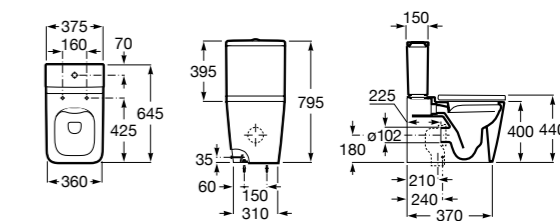

Inspira Square

342536..0 SQUARE - Чаша унитаза приставная с двойным выпуском. В комплект включен выпускной патрубок и установочный комплект.

341520..0 Бачок с механизмом двойного смыва 4,5/3 литра с нижним подводом воды. Включен установочный комплект, механизм для подвода воды и механизм смыва.

801532..B SQUARE - Сиденье и крышка с механизмом «мягкое закрывание» для унитаза. Материал SUPRALIT®.