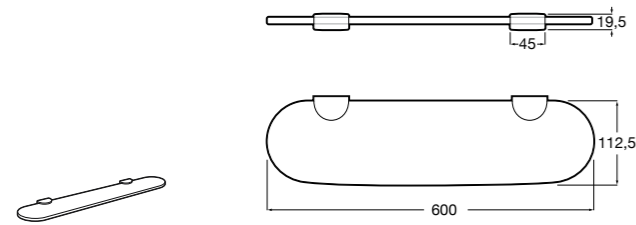

Hotel's
816372001 Полочка. Крепления в комплекте.