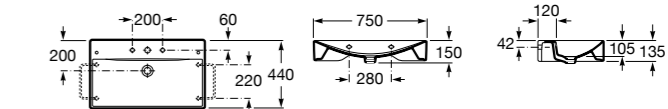

**Diverta**

327110000 Настенная или накладная керамическая раковина. Смеситель не входит в комплект.

Размеры в мм

**Dama Retro**

320321001 Настенная керамическая раковина. Пьедестал и смеситель не входят в комплект.