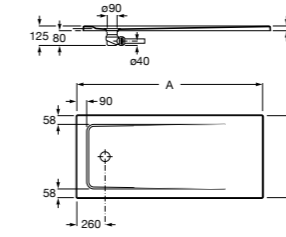

Easy STA

Акриловый душевой поддон с противоскользящим покрытием. Включает сливной комплект.

	A	B
276088000	1000	700
276087000	900	750