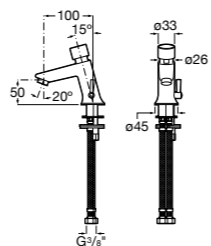

Instant

1. **5A3377C00** Смеситель для раковины с аэратором и гибкой подводкой. Ограничитель расхода 2 л/мин. Автоматическое закрытие через 15 секунд.