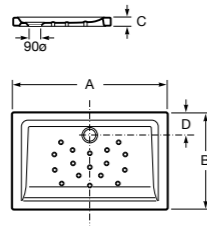

Керамические душевые поддоны

Malta Walk-In

Керамический душевой поддон с противоскользящим покрытием и с платформой венге.

373524000

Malta

Керамический душевой поддон.

	A	B	C	D
373516000	1200	800	65	180
373517000	1000	800	65	180
373505000	1200	750	65	175
373506000	1000	750	65	170
37450C000	1200	700	65	175
37450D000	1000	700	65	170
37450E000	900	700	65	170
373513000	1200	700	80	175
373512000	1000	700	80	170
373519000	900	700	80	170