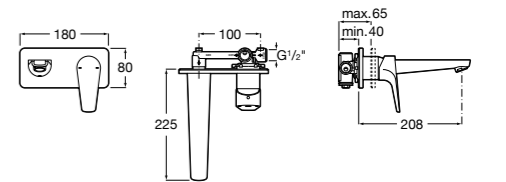

Cala ©

5A346EC00 Смеситель для раковины с высоким изливом, гладкий корпус, с гибкой подводкой. Cold start.

Loft

5A3043C00 Смеситель для раковины с высоким поворотным изливом, донным клапаном и гибкой подводкой.

L20

5A3C09C00 Смеситель для раковины с высоким изливом, донным клапаном и гибкой подводкой. Cold start.

5A3H09C00 Смеситель для раковины с высоким изливом, гладкий корпус, с гибкой подводкой.

Carmen

5A384BC00 Смеситель для раковины с высоким поворотным изливом, донным клапаном click-clack и гибкой подводкой.

Смесители для раковин / встраиваемые / однорычажные

L20

5A4009C00 Смеситель со средней высотой излива, гибкой подводкой. Cold start.

Insignia

5A353AC00 Встраиваемый смеситель для раковины. Для установки вместе с арт. 525220603.

5A353A..0 Встраиваемый смеситель для раковины. Покрытие Everlux. Для установки вместе с арт. 5252206...

525220603 Универсальный монтажный блок для встраиваемого смесителя для раковины.

5252206.. Универсальный монтажный блок для встраиваемого смесителя для раковины. Покрытие Everlux.

L90

5A3L20C00 Встраиваемый смеситель для раковины. Для установки вместе с арт. 525220603.

525220603 Универсальный монтажный блок для встраиваемого смесителя для раковины.

Atlas

5A3590C00 Встраиваемый смеситель для раковины. Для установки вместе с арт. 525220603.

525220603 Универсальный монтажный блок для встраиваемого смесителя для раковины.

Pals ©

5A356DC00 Встраиваемый смеситель для раковины.

525220603 Универсальный монтажный блок для встраиваемого смесителя для раковины.

Malva ©

5A3L3BC00 Встраиваемый смеситель для раковины.

525220603 Универсальный монтажный блок для встраиваемого смесителя для раковины.

Naia