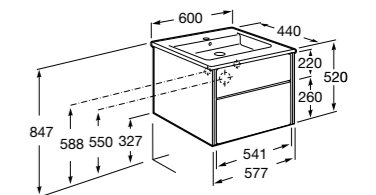

Ronda

ZRU9303002	Мебельный модуль бетон/белый матовый.
ZRU9302963	Мебельный модуль белый глянец/антрацит.
327472000	Раковина The Gap Original 600.