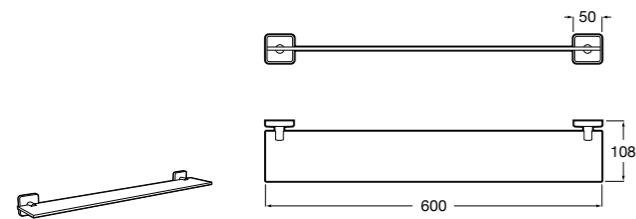

Victoria
816661001 Полочка. Крепление на болты или клей в комплекте.