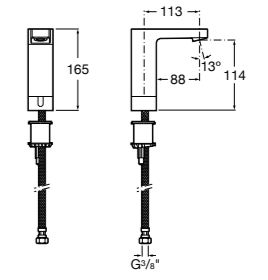

Краны для раковины / монтируемые на край раковины / электронные

L90-E

- **5A5601C00** Электронный кран для раковины для подвода одной воды. Ограничитель потока воды 5,7 л/мин, гибкая подводка. Питание от четырех щелочных батареек 1,5V LRG (AA). Батарейки не включены в комплект.
- **5A5701C00** Электронный кран для раковины для подвода одной воды. Ограничитель потока воды 5,7 л/мин, гибкая подводка. Питание от сети 230 V. Источник питания включен в комплект.