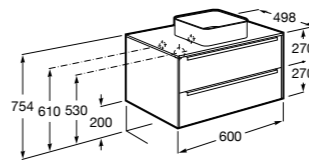

Inspira

- **851079XXX** Мебельный модуль для накладной раковины. Раковина и смеситель не входят в комплект. Влагостойкая столешница.
- **816815339** Комплект из 2-х ножек.