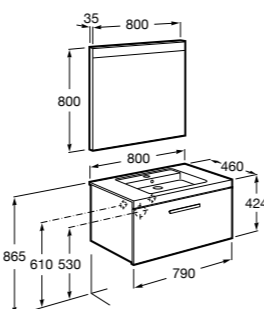

Prisma

855945XXX UNIK - Комплект мебели и раковины. Компактный сифон. Ножки и смеситель не входят в комплект.

855929XXX ПАК - Комплект мебели, раковины и зеркала Prisma Basic со встроенной LED-подсветкой. Компактный сифон. Ножки и смеситель не входят в комплект.