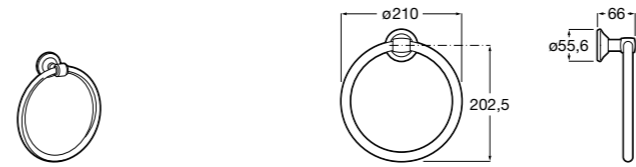

Hotel's Classic

815425001 Полотенцедержатель в форме кольца.