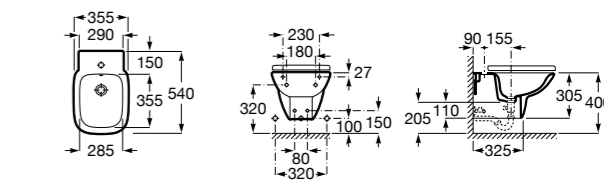

Debba Square

355995000 Подвесное биде без крышки. Смеситель не входит в комплект.

8069D2004 Крышка для биде с механизмом «мягкое закрывание».

8069D0004 Крышка для биде.

8069D200B Крышка для биде с механизмом «мягкое закрывание».

8069D000B Крышка для биде.