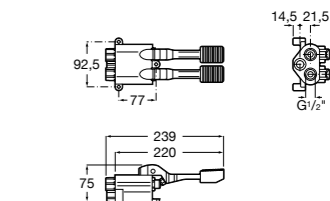

Смесители для раковин / педаль монтируемая в пол

Instant Foot

505128600 Педальный смеситель. Установка на полу.