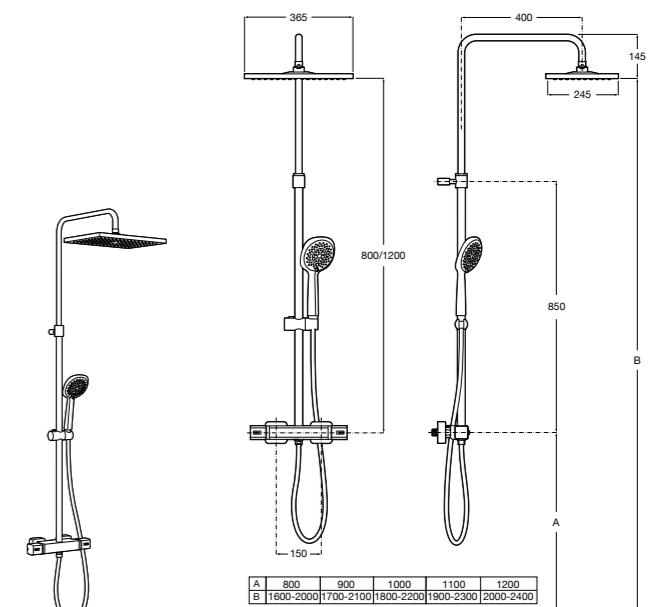

Level-T

5A201AC00 Душевая стойка со смесителем-термостатом. Регулируемая высота. Включает: верхний душ 365x245 мм, ручной душ диаметром 130 мм с тремя режимами напора воды, гибкий шланг 1,75 м и держатель с возможностью регулировки наклона и высоты.