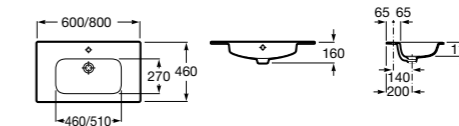

Раковина

Арт. 32799E000 60 x 46 см

Арт. 32799C000 80 x 46 см