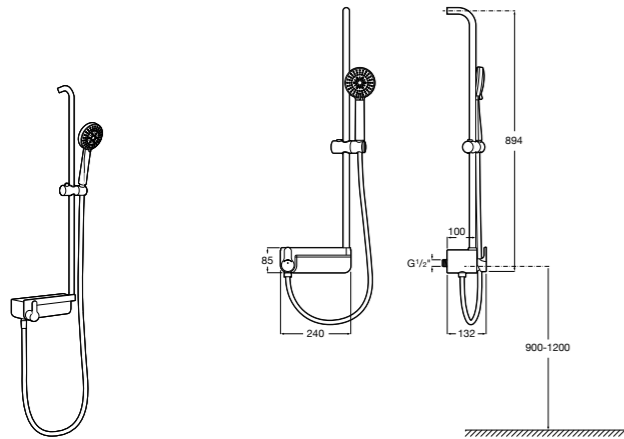

Deck-M

5A9A88C00

Смеситель для душа с интегрированной стойкой, полочкой и однорычажным управлением. Включает: ручной душ диаметром 100 мм, с 3 режимами потока, гибкий пластиковый шланг 1,75 м и держатель с возможностью регулировки наклона и высоты.