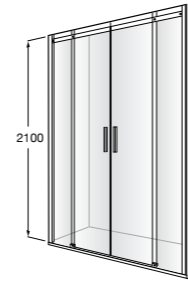

Душевые ограждения / 3 элемента / раздвижные двери