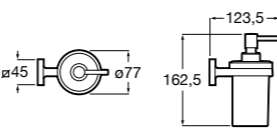

**Cubica**

816828001 Настенный диспенсер.

Размеры в мм

**Classica**

816817001 Настенный диспенсер.

**Onda ©**

3870ZK000 Стакан на столешницу.

Аксессуары / стаканы на столешницу