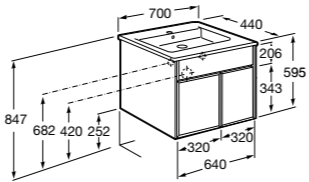

Ronda

- **ZRU9303003** Мебельный модуль бетон/белый матовый.
- **ZRU9302964** Мебельный модуль белый глянец/антрацит.
- **327471000** Раковина The Gap Original 700.

Up

- **ZRU9303011** Мебельный модуль белый глянец.
- **327471000** Раковина The Gap Original 700.