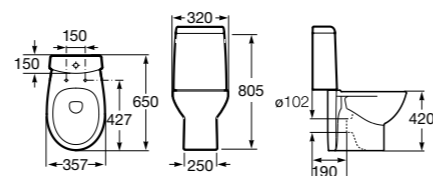

Victoria Nord

1. **342ND7000** Чаша SH.
   341ND0000 Бачок AI.
   ZRU9000023 Сиденье с крышкой.
   ZRU9302627 Сиденье с крышкой: черная крышка/белое сиденье.
   ZRU9000101 Сиденье с крышкой: черная крышка/белое сиденье.
   ZRU9000103 Сиденье с крышкой черное.
   ZRU9000102 Сиденье с крышкой черное.
   ZRU9302919 Сиденье с крышкой тонкое.