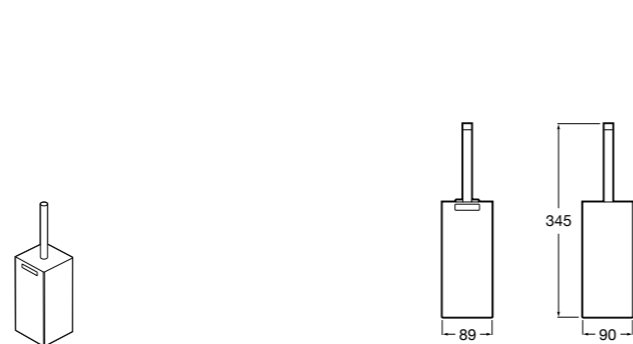

Rubik
816852001 Напольный держатель для щеток. Хром.
816852024 Напольный держатель для щеток. Черный цвет.