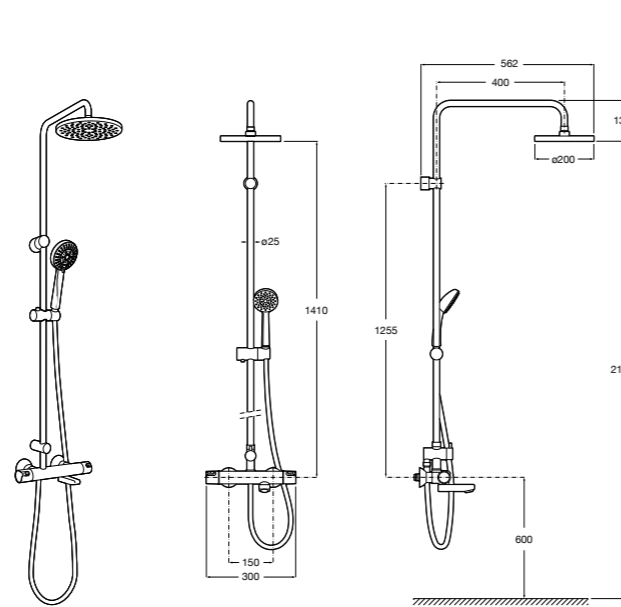

Victoria-T

5A2718C00* Душевая стойка со смесителем и термостатом для ванны и душа. С поворотным изливом. Включает: верхний душ диаметром 200 мм, ручной душ диаметром 100 мм с одним режимом напора воды, гибкий металлический шланг 1,7 м и держатель с возможностью регулировки наклона и высоты.