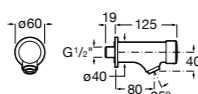

Fluent

5A7A24C00 Монтируемый на стену кран для раковины.

Sentronic-E

5A4702C00 Электронный смеситель для раковины, монтируемый на стену. Питание от сети 230 V. Включает источник питания. Необходимо укомплектовать с 525874603. Подвод одной воды.

525874603 Внутренняя часть электронного смесителя для раковины, монтируемого в стену. Питание от сети 230 V.