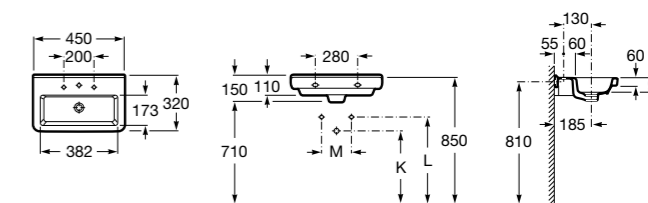

Dama

327789000 Настенная керамическая раковина. Смеситель не входит в комплект.

337782000 Полуьпедестал для керамической раковины компакт.

Размеры в мм

Мини-раковины

Hall

325883000 Настенная или накладная керамическая раковина. Смеситель не входит в комплект.