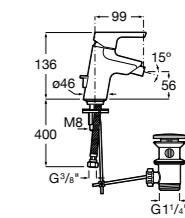

Malva

5A603BC00 Смеситель для биде с регулятором направления потока, донным клапаном и гибкой подводкой.