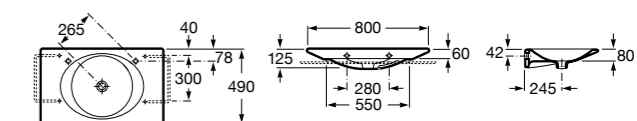

Inspira

32752B..0 Настенная или накладная керамическая раковина из материала FINECERAMIC®. Смеситель не входит в комплект.