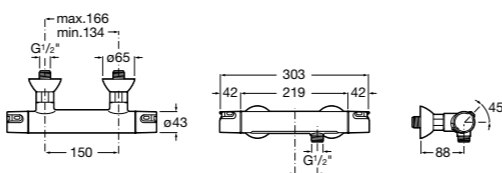

5A1318C00* Монтируемый на стену термостат для душа.