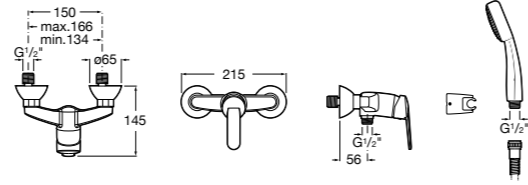

Victoria

5A2025C0M* Монтируемый на стену смеситель для душа, душевой лейкой Natura, гибким шлангом 1,50 м и поворотным настенным держателем.
5A2125C0M Монтируемый на стену смеситель для душа.