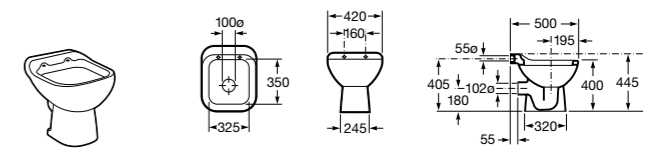

Смывные краны для унитазов / дополнения для кранов

Дополнения для смывных кранов

- **AG0094703R** Дополнительная сливная труба. Прямой сливной кран.
- **505521600** Изогнутая труба.
- **525936100** Обратный клапан для смывного крана.
- **V0016200R** Вставка смывного крана для подвесного унитаза.

Смывные краны для унитазов / встраиваемые краны

Aqua

- **5A9779C00** Встраиваемый смывной кран 3/4" для унитаза. Механизм двойного слива 6/3 литра.

Aqualine

- **5A9777C00** Встраиваемый смывной кран. Механизм двойного слива 6/3 литра.

Aqualine

- **5A9677C00** Встраиваемый смывной кран. Механизм слива 6 литров.

Смесители для душа / настенные / порционно-нажимные

Instant

- **5A2777C00** Наружный угловой кран для душа.

Смесители для душа / встраиваемые / порционно-нажимные

Instant

- **5A2677C00** Встраиваемый кран для душа.

Avant

- **5A2217C00** Встраиваемый смеситель для душа.

Смесители для душа / встраиваемые / с термостатом

Avant

- **5A0679C00** Встраиваемый смеситель-термостат для душа.

Профессионал / аксессуары для кухонных смесителей

Instant Pro

- **5A8564C00** Промышленный излив 1200 мм с 1 выходом.

Instant Pro

- **5A8664C00** Промышленный излив 1200 мм с 2 выходами.

Instant Pro

- **5A8764C00** Адаптер для установки промышленного спирального излива 1200 мм (см. информацию о совместимости).

Instant Pro

- **5A8064C00** PRO - Однорычажный кухонный смеситель для промышленного излива 1200 мм. Излив в комплект не входит (см. информацию о совместимости).

Слив

Garda

- **371055000** Слив. Включает в комплект: керамическую решетку, резиновое выпускное соединение и установочный комплект.
- **526005510** Решетка из нержавеющей стали с резиновой вставкой.

Хозяйственные мойки

Unik Henares

- **851028806** Тумба под мойку.

Henares

- **368951001** Хозяйственная мойка.

Henares

- **856897806** Шкафчик.