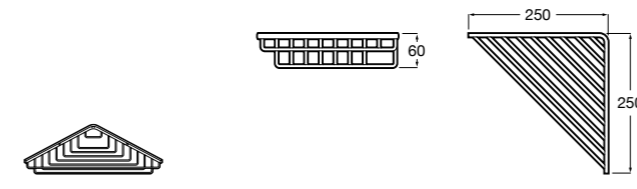

Nuova
816534001 Угловой контейнер решетчатый.