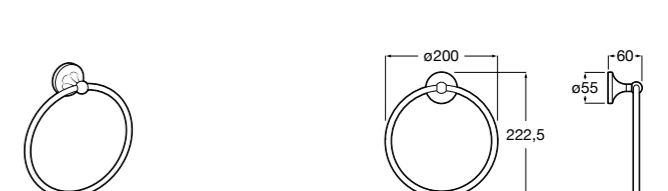

816847024 Полотенцедержатель в форме кольца. Черный. Крепление на болты или клей. ☹

**Classica**

816813001 Полотенцедержатель в форме кольца.

**Twin**

816711001 Полотенцедержатель в форме кольца. Крепление на болты или клей.