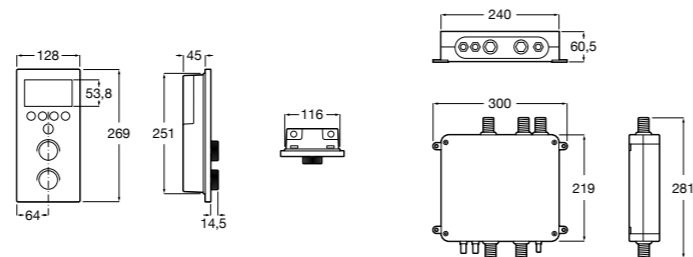

Размеры в мм

**Комплект Smart Shower, 2-поточный ©**

5D114AC00 Комплект Smart Shower + верхний душ Raindream 300x300 + кронштейн 400 мм + ручной душ Stella Stick Square / шланг satin PVC / подключение к шлангу с держателем.