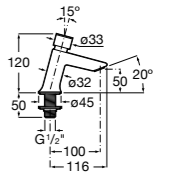

Instant

1. **5A4277C00** Смеситель для раковины с аэратором. Подвод одной воды. Ограничитель расхода 6 л/мин. Автоматическое закрытие через 15 секунд.
2. **5A4577C00** Смеситель для раковины с аэратором. Подвод одной воды. Ограничитель расхода 6 л/мин. Автоматическое закрытие через 15 секунд. С антиблокировочной системой.