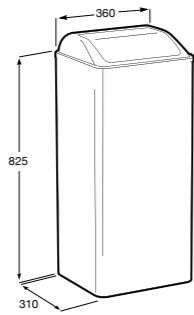

Public

- **817412001** Мусорный контейнер с крышкой. 80 литров. Глянцевая отделка.
- **817412002** Мусорный контейнер с крышкой. 80 литров. Отделка сталь-сатин.

Public

- **817413002** Урна для мусора с крышкой, отделка сталь-сатин. 3 литра.
- **817414002** Урна для мусора с крышкой, отделка сталь-сатин. 5 литров.

Public

- **817415002** Урна для мусора без крышки, отделка сталь-сатин. 6 литров.

Смесители для раковины/ монтируемые на край раковины / электронные

L90-E

- **5A5301C00** Электронный смеситель для раковины с гибкой подводкой, ограничитель потока воды 5,7 л/мин. Питание от четырех щелочных батареек 1,5V LRG (AA). Батарейки не включены в комплект.
- **5A5501C00** Электронный смеситель для раковины с гибкой подводкой, ограничитель потока воды 5,7 л/мин. Питание от сети 230 V. Источник питания включен в комплект.

M3-E

- **5A5302C00** Электронный смеситель для раковины с гибкой подводкой, ограничитель потока воды 5,7 л/мин. Питание от четырех щелочных батареек 1,5V LRG (AA). Батарейки не включены в комплект.
- **5A5502C00** Электронный смеситель для раковины с гибкой подводкой, ограничитель потока воды 5,7 л/мин. Питание от сети 230 V. Источник питания включен в комплект.

Loft-E

- **5A3743C00** Электронный смеситель для раковины с высоким изливом. С блоком предварительного смешивания горячей и холодной воды. Ограничитель потока воды 5,7 л/мин. Сенсор приближения. Питание от четырех щелочных батареек 1,5V LRG (AA). Батарейки не включены в комплект.
- **5A3843C00** Электронный смеситель для раковины с высоким изливом. С блоком предварительного смешивания горячей и холодной воды. Ограничитель потока воды 5,7 л/мин. Сенсор приближения. Питание от сети 230 V. Источник питания включен в комплект.

Loft-E