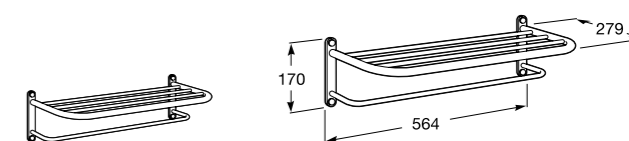

Размеры в мм

**Compas**

- 817438001 Решетка для полотенец.

**Cubica**

- 817416002 Решетка для полотенец с полотенцедержателем.

**Cubica**

- 816825001 Решетка для полотенец.

**Classica**