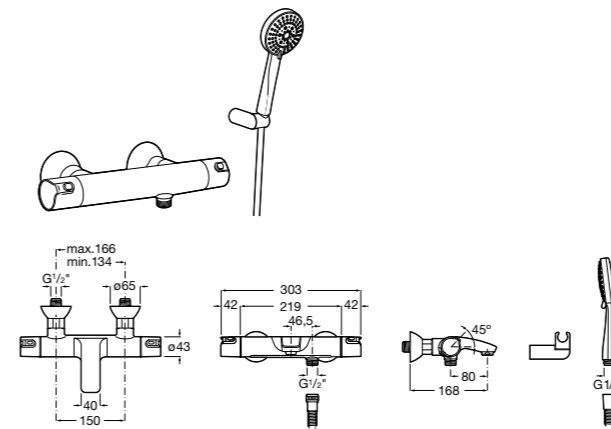

T-500

5D1118C00

Комплект состоит из внешнего термостатического смесителя для душа и набора для душа с ручным душем 100 мм с 3 режимами потока, держателя для ручного душа и гибкого шланга 1,70 м.

Смесители для ванны и душа / встраиваемые комплекты

T-500

5D0618C00

Комплект встраиваемый с термостатическим смесителем.

Monodin-N

5D0518C00

Комплект встраиваемый с однорычажным смесителем.

T-1000 Round

5D1009C00

Комплект встраиваемый с термостатическим смесителем.

T-2000

5D1088C00

Комплект встраиваемый с термостатическим смесителем.

Душевые комплекты

Plenum Square 140/3

5B1A10C00

SQUARE - Душевой комплект. Включает в себя: ручной душ 140 мм с 3 функциями, штангу 800 мм, регулируемый держатель для ручного душа, мыльницу и гибкий шланг 1,70 м. Хром.

5B1A10CB0

SQUARE - Душевой комплект. Включает в себя: ручной душ 140 мм с 3 функциями, штангу 800 мм, регулируемый держатель для ручного душа, мыльницу и гибкий шланг 1,70 м. Хром, белый.

Plenum Round 140/3

5B1411C00

ROUND - Душевой комплект. Включает в себя: ручной душ 140 мм с 3 функциями, штангу 800 мм, регулируемый держатель для ручного душа, мыльницу и гибкий шланг 1,70 м. Хром.

5B1411CB0

ROUND - Душевой комплект. Включает в себя: ручной душ 140 мм с 3 функциями, штангу 800 мм, регулируемый держатель для ручного душа, мыльницу и гибкий шланг 1,70 м. Хром, белый.