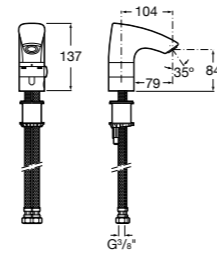

M3-E

- **5A5302C00** Электронный смеситель для раковины с гибкой подводкой, ограничитель потока воды 5,7 л/мин. Питание от четырех щелочных батареек 1,5V LRG (AA). Батарейки не включены в комплект.
- **5A5502C00** Электронный смеситель для раковины с гибкой подводкой, ограничитель потока воды 5,7 л/мин. Питание от сети 230 V. Источник питания включен в комплект.