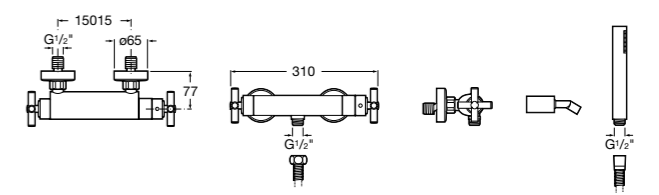

Смесители для душа / термостатические / настенные

5A1343C00 Монтируемый на стену термостат для душа с гибким душевым шлангом 1,50 м, душевой лейкой и поворотным держателем.