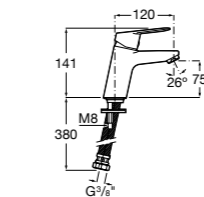

Alfa ©

- 5A3P25C00** Смеситель для раковины с донным клапаном и гибкой подводкой. Cold start.

Alfa ©

- 5A3L25C00** Смеситель для раковины, гладкий корпус, с гибкой подводкой. Cold start.

Victoria

- 5A3J25C0M** Смеситель для раковины, с донным клапаном и гибкой подводкой.