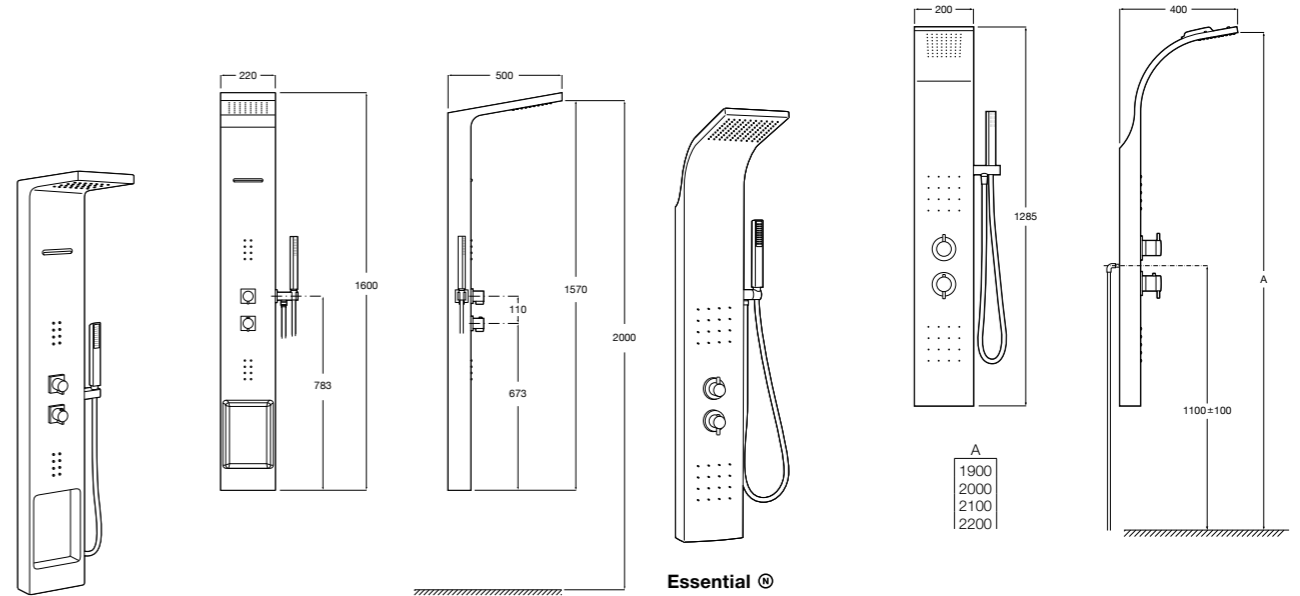

Aqualine Round 2 положения

5A154AC00 ROUND - Встраиваемый переключатель (2 положения) для ванны или душа. Установка с Арт. 525166803.
525166803 Скрытый монтажный блок для дивертора на 2 выхода 1/2".

Aqualine Square 3 положения

5A194AC00 SQUARE - Встраиваемый переключатель (3 положения) для ванны или душа. Установка с Арт. 525166803.
525166903 Скрытый монтажный блок для дивертора на 3 выхода 1/2".

Aqualine Soft 3 положения

5A1B4AC00 SOFT - Встраиваемый переключатель (3 положения) для ванны или душа. Установка с Арт. 525166803.
525166903 Скрытый монтажный блок для дивертора на 3 выхода 1/2".

Aqualine Round 3 положения

5A184AC00 ROUND - Встраиваемый переключатель (3 положения) для ванны или душа. Установка с Арт. 525166803.
525166903 Скрытый монтажный блок для дивертора на 3 выхода 1/2".

Aqualine Square

5A094AC00 SQUARE - Встраиваемый запорный клапан. Установка с Арт. 525166703.
525166703 Скрытый монтажный блок для запорного клапана на 1 выход 3/4".

Aqualine Soft

5A0A4AC00 SOFT - Встраиваемый запорный клапан. Установка с Арт. 525166703.
525166703 Скрытый монтажный блок для запорного клапана на 1 выход 3/4".

Aqualine Round

5A084AC00 ROUND - Встраиваемый запорный клапан. Установка с Арт. 525166703.
525166703 Скрытый монтажный блок для запорного клапана на 1 выход 3/4".

Настенная душевая панель с гидромассажем

Eternal

5A978BC00 Гидромассажная панель из материала SURFEX®.

Essential ©

5A9A8BC00 Гидромассажная панель.
525994103 Дополнительный монтажный комплект для угловой установки панели Essential.
5B4863TP0 Полочка. Для установки с гидромассажной душевой панелью Essential или Evolution.