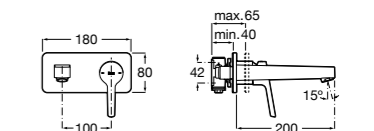

Malva ©

5A3L3BC00 Встраиваемый смеситель для раковины.

525220603 Универсальный монтажный блок для встраиваемого смесителя для раковины.

Naia

5A3596C00 Встраиваемый смеситель для раковины. Для установки вместе с арт. 525220603.