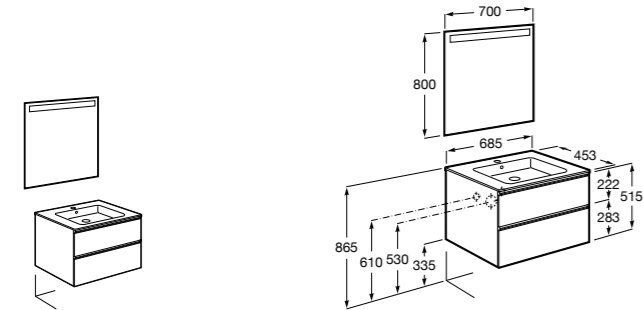

Up

- **ZRU9303011** Мебельный модуль белый глянец.
- **327471000** Раковина The Gap Original 700.

The Gap ©

- **851477XXX** UNIK - Комплект мебели с 2 ящиками и раковины.
- **851510XXX** ПАК - Комплект мебели с 2 ящиками, раковины и зеркала Eidos.
- **816826339** Набор из 2 ножек 335 мм для мебели UNIK с 2 ящиками.
- **816826458** Набор из 2 ножек 335 мм для мебели UNIK с 2 ящиками.