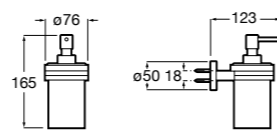

Compas

817433001 Настенный диспенсер.