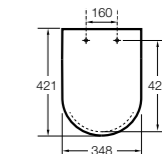

Debbba Square ©

- **8019D200B** SQUARE - Сиденье и крышка с механизмом «мягкое закрытие» для унитаза. Материал SUPRALIT®.
- **8019D000B** SQUARE - Сиденье и крышка с креплениями из нержавеющей стали для унитаза. Материал SUPRALIT®.

Inspira Square

- **801532..B** SQUARE - Сиденье и крышка с механизмом «мягкое закрытие» для унитаза. Материал SUPRALIT®.

Debbba Round ©

- **801B2200B** Сиденье и крышка с механизмом «мягкое закрытие» для унитаза. Материал SUPRALIT®.
- **801B2000B** Сиденье и крышка с креплениями из нержавеющей стали для унитаза. Материал SUPRALIT®.

Inspira Round

- **801522..B** ROUND - Сиденье и крышка с механизмом «мягкое закрытие» для унитаза. Материал SUPRALIT®.

Hall

- **801620..4** Сиденье и крышка с креплениями из нержавеющей стали для укороченного унитаза.
- **801622..4** Сиденье и крышка с механизмом «мягкое закрытие».

Inspira Round compacto

- **80152C..B** ROUND - Сиденье и крышка с механизмом «мягкое закрытие» для унитаза-компакт. Материал SUPRALIT®.

Hall

- **80162B..4** Сиденье и крышка с креплениями из нержавеющей стали для унитаза.
- **80162C..4** Сиденье и крышка с механизмом «мягкое закрытие» для унитаза.

Meridian-N ©

- **8012A2..B** Сиденье и крышка с механизмом «мягкое закрытие» для унитаза.
- **8012A0..B** Сиденье и крышка с креплениями из нержавеющей стали для унитаза.

Happening infantil

- **801116..4** Сиденье и крышка с механизмом «мягкое закрытие» для унитаза.

Meridian-N Compacto ©

- **8012AC..B** Сиденье и крышка с креплениями из нержавеющей стали и механизмом «мягкое закрытие» для укороченного унитаза.
- **8012AB..B** Сиденье и крышка с креплениями из нержавеющей стали для укороченного унитаза.

Meridian-N Comfort ©