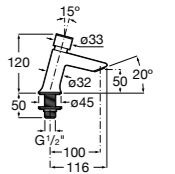

Instant

1. **5A4477C00** Кран для раковины с аэратором. Подвод одной воды. Ограничитель расхода 2 л/мин. Автоматическое закрытие через 15 секунд.