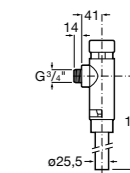

Aqualine Confort

5A9177C00 Нажимной смывной кран для писсуара

Смывные краны для унитазов / настенные краны

Gem

526900610 Смывной кран для унитаза. Изогнутая сливная труба 1".

Aqualine Plus

5A9577C00 Смывной кран 3/4" для унитаза. Механизм двойного слива 6/3 литра.