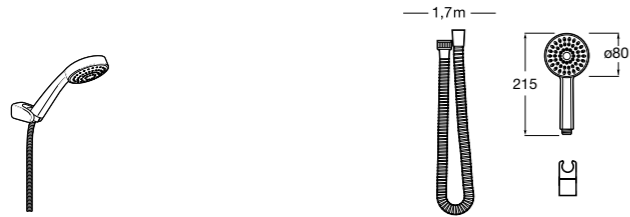

Natura 80/1

5B9302C00 Душевой комплект. Включает в себя: ручной душ 80 мм с 1 функцией, настенный держатель для ручного душа и гибкий шланг 1,70 м.