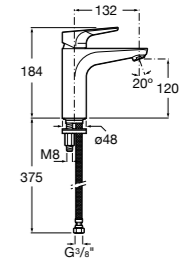

Atlas

5A3990C00 Смеситель для раковины, гладкий корпус, Mezzo, с аэратором и гибкой подводкой. Cold start.