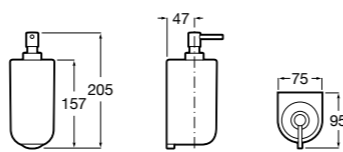

Onda ©

3870ZC000 Настенный диспенсер.