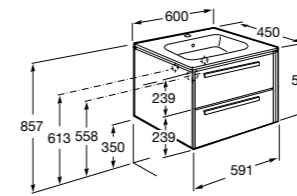

Lander

851424XXX	UNIK - Комплект мебели и раковины. Ножки и смеситель не входят в комплект. Встроенная розетка. Модуль дополнительно обработан защитой от влаги.
851429XXX	РАСК - Комплект мебели, раковины и зеркала Eidos. Ножки и смеситель не входят в комплект. Встроенная розетка. Модуль дополнительно обработан защитой от влаги.
816824339	Комплект из 2-х ножек.

The Gap ©

857552806	Мебельный модуль.
3279A8000	Раковина The Gap 600.
ZRU9302688	Зеркало The Gap Original 600.
ZRU9302885	Зеркальный шкаф The Gap Original 600.
Также возможна комплектация раковинами	
3270M1004	Раковина мебельная The Gap Plus 600x460.
32799E000	Victoria Unik 600.
851484XXX	Комплект. Включает в себя: мебельный модуль и раковину.
851517XXX	Готовое решение. Включает в себя: мебельный модуль, раковину и зеркало Eidos.
Дополнительно:	
816827339	Ножки (4 шт.) Алюминий.
816827458	Ножки (4 шт.) Никель.

Anima

851029XXX	UNIK - Комплект мебели и раковины. Компактный сифон. Ножки и смеситель не входят в комплект.
851033XXX	РАСК - Комплект мебели, раковины, зеркала и настенного LED-светильника. Сифон не включен в комплект. Ножки и смеситель не входят в комплект.
816757339	Комплект из 2-х ножек.

The Gap ©

851500XXX	UNIK - Мебельный модуль для раковины с рабочей поверхностью. Раковина и смеситель не входят в комплект. Столешница дополнительно обработана защитой от влаги.
851531XXX	РАСК - Мебельный модуль для раковины с рабочей поверхностью и зеркалом Eidos. Раковина и смеситель не входят в комплект. Столешница дополнительно обработана защитой от влаги.
816829339	Набор из 2 ножек 275 мм для мебели со столешницей.
816829458	Набор из 2 ножек 275 мм для мебели со столешницей.

The Gap ©