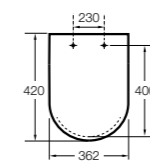

The Gap Round compacto

- **801D22..1** Сиденье и крышка с механизмом «мягкое закрытие» для унитаза.
- **801D20..1** Сиденье и крышка для унитаза.