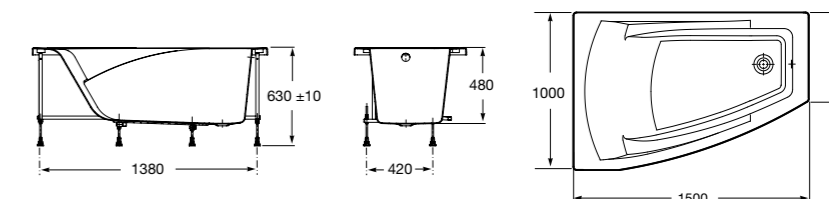

Genova, Genova-N

Акриловая ванна прямоугольная, глубина 45 см. Монтажный комплект заказывается отдельно.

	A	B	C	Объем, л
ZRU9302894	1500	750	1390	235
ZRU9302973	1600	700	1490	230

ZRU9302895	Монтажный комплект 1500 (каркас, комплект креплений к стене, система слив-перелив полуавтомат).
ZRU9302974	Монтажный комплект 1600 (каркас, комплект креплений к стене, система слив-перелив полуавтомат).
ZRU9302896	Фронтальная панель 1500.
ZRU9302975	Фронтальная панель 1600.
ZRU9302897	Боковая панель 750, левая.
ZRU9302898	Боковая панель 750, правая.
ZRU9302976	Боковая панель 700, левая.
ZRU9302977	Боковая панель 700, правая.

Easy

Акриловая ванна прямоугольная, глубина 45 см. Монтажный комплект заказывается отдельно.

	A	B	C	D	Объем, л
ZRU9302904	1500	700	1390	620	190
ZRU9302905	1700	700	1590	620	250
ZRU9302899	1700	750	1590	670	260
248618000	1800	800	1690	690	275

ZRU9302906	Монтажный комплект 1500 (каркас, комплект креплений к стене, система слив-перелив полуавтомат).
ZRU9302907	Монтажный комплект 1700x700 (каркас, комплект креплений к стене, система слив-перелив полуавтомат).
ZRU9302900	Монтажный комплект 1700x750 (каркас, комплект креплений к стене, система слив-перелив полуавтомат).
25P028000	Монтажный комплект 1800x750 (каркас, комплект креплений к стене, система слив-перелив полуавтомат).
ZRU9302908	Фронтальная панель 1500.
ZRU9302901	Фронтальная панель 1700.
259121000	Фронтальная панель 1800.
ZRU9302909	Боковая панель 700, левая.
ZRU9302910	Боковая панель 700, правая.
ZRU9302902	Боковая панель 750, левая.
ZRU9302903	Боковая панель 750, правая.
259123000	Боковая панель 800, левая.
259122000	Боковая панель 800, правая.

Размеры в мм

Bali