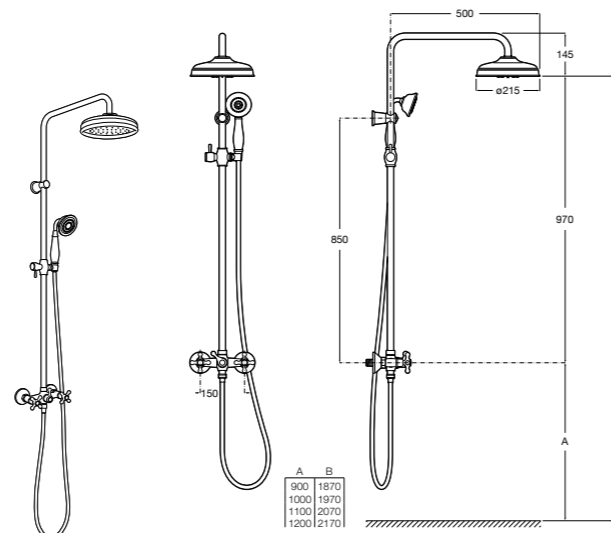

Carmen

5A974BC00

Душевая стойка с двухвентильным управлением. Включает: верхний душ диаметром 200 мм, ручной душ, гибкий металлический шланг 1,5 м и регулируемый держатель для ручного душа.

Смесители для ванны и душа / комплекты с внешним термостатом