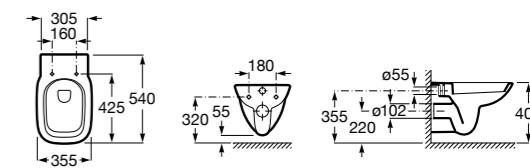

Debba Square

34699L00Y Подвесная чаша Rimless с горизонтальным выпуском.

8019D2003 Сиденье и крышка тонкие с механизмом «мягкое закрывание» и быстрого снятия для унитаза.

ZRU9302826 Сиденье и крышка с механизмом «мягкое закрывание» и быстрого снятия для унитаза.

Debba Square

346997000 Подвесная чаша с горизонтальным выпуском. Для установки выберите систему инсталляции Роса для подвесных унитазов.

8019D0004 Сиденье и крышка с креплениями из нержавеющей стали для унитаза.

8019D0004 Сиденье и крышка с креплениями из нержавеющей стали для унитаза.

8019D2003 Сиденье и крышка тонкие с механизмом «мягкое закрывание» и быстрого снятия для унитаза.

ZRU9302826 Сиденье и крышка с механизмом «мягкое закрывание» и быстрого снятия для унитаза.

8019D2005 Сиденье и крышка для унитаза.