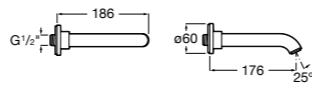

Lanta

5A0803C00 Излив, монтируемый на стену.