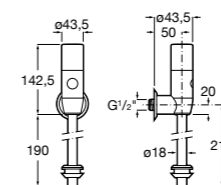

Aqualine Confort

5A9177C00 Нажимной смывной кран для писсуара

Смывные краны для унитазов / настенные краны

Gem

526900610 Смывной кран для унитаза. Изогнутая сливная труба 1".

Aqualine Plus

5A9577C00 Смывной кран 3/4" для унитаза. Механизм двойного слива 6/3 литра.