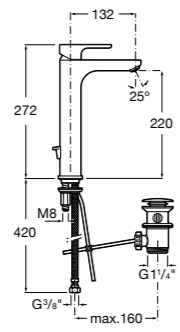

L20

5A3C09C00 Смеситель для раковины с высоким изливом, донным клапаном и гибкой подводкой. Cold start.

5A3H09C00 Смеситель для раковины с высоким изливом, гладкий корпус, с гибкой подводкой.

Carmen

5A384BC00 Смеситель для раковины с высоким поворотным изливом, донным клапаном click-clack и гибкой подводкой.