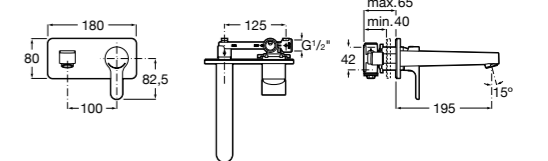

525220603 Универсальный монтажный блок для встраиваемого смесителя для раковины.

**Смесители для раковин / встраиваемые /
двухвентильные**

Insignia
5A453AC00 Встраиваемый смеситель для раковины.

Loft
5A4743C00 Встраиваемый в стену смеситель для раковины с изливом 190 мм.