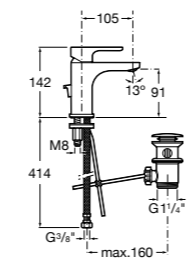

L20

- **5A3A09C0M** Смеситель для раковины с донным клапаном и гибкой подводкой.
- **5A3I09C00** Смеситель для раковины с донным клапаном и гибкой подводкой. Cold start.