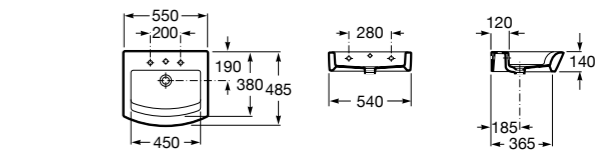

Meridian

325242000 Настенная керамическая раковина. Смеситель не входит в комплект.

335240000 Пьедестал для керамической раковины.

337241000 Полупьедестал для керамической раковины.

The Gap

3270M1000 Настенная или накладная керамическая раковина. Смеситель не входит в комплект.

Prisma

327546000 Настенная или накладная керамическая раковина. Смеситель не входит в комплект.

Dama

327850000 Настенная керамическая раковина. Смеситель не входит в комплект.

337820000 Полупьедестал для керамической раковины компакт.

Meridian

32724T000 Настенная керамическая раковина. Смеситель не входит в комплект.

32724X000 Настенная керамическая раковина. Смеситель не входит в комплект.

337242000 Полупьедестал для керамической раковины компакт.

Размеры в мм

Victoria

32739300Y Настенная керамическая раковина. Смеситель не входит в комплект.

337390000 Пьедестал для керамической раковины.

33739200Y Полупьедестал для керамической раковины.

Hall

327881000 Настенная или накладная керамическая раковина. Смеситель не входит в комплект.

337621000 Полупьедестал для керамической раковины.

The Gap Original

327475000 Настенная или накладная керамическая раковина. Смеситель не входит в комплект.

337470000 Пьедестал для керамической раковины.

337471000 Полупьедестал для керамической раковины.

Dama

327786000 Настенная керамическая раковина. Смеситель не входит в комплект.

337470000 Пьедестал для керамической раковины.

337471000 Полупьедестал для керамической раковины.

Meridian

325243000 Настенная керамическая раковина. Смеситель не входит в комплект.

335240000 Пьедестал для керамической раковины.

337241000 Полупьедестал для керамической раковины.

Размеры в мм