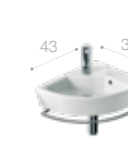

Раковина угловая
Стр. 133