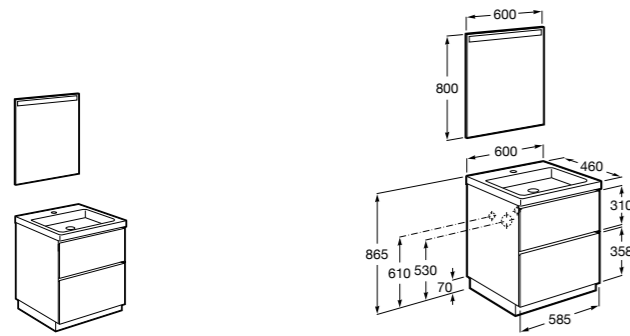

Lander

851424XXX	UNIK - Комплект мебели и раковины. Ножки и смеситель не входят в комплект. Встроенная розетка. Модуль дополнительно обработан защитой от влаги.
851429XXX	РАСК - Комплект мебели, раковины и зеркала Eidos. Ножки и смеситель не входят в комплект. Встроенная розетка. Модуль дополнительно обработан защитой от влаги.
816824339	Комплект из 2-х ножек.

The Gap ©

857552806	Мебельный модуль.
3279A8000	Раковина The Gap 600.
ZRU9302688	Зеркало The Gap Original 600.
ZRU9302885	Зеркальный шкаф The Gap Original 600.
Также возможна комплектация раковинами	
3270M1004	Раковина мебельная The Gap Plus 600x460.
32799E000	Victoria Unik 600.
851484XXX	Комплект. Включает в себя: мебельный модуль и раковину.
851517XXX	Готовое решение. Включает в себя: мебельный модуль, раковину и зеркало Eidos.
Дополнительно:	
816827339	Ножки (4 шт.) Алюминий.
816827458	Ножки (4 шт.) Никель.