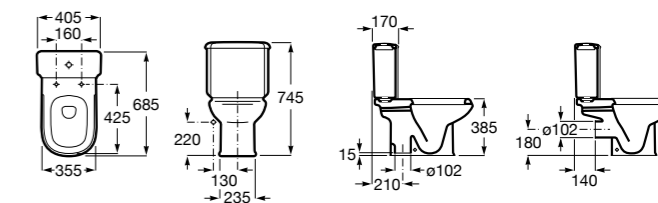

Размеры в мм

**Dama Retro**

342321001	Чаша унитаза с вертикальным выпуском. Включен установочный комплект.
342320001	Чаша унитаза с горизонтальным выпуском. Включен установочный комплект.
341325000	Бачок с механизмом двойного смыва 6/3 литра с нижним подводом воды. Включен установочный комплект, механизм для подвода воды и механизм смыва.
801327004	Сиденье и крышка со съемными креплениями.
V0007800R	Манжет прямой.