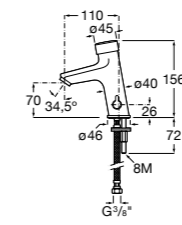

Fluent

1. **5A3B24C00** Смеситель для раковины с аэратором и гибкой подводкой. Ограничитель расхода 2 л/мин.