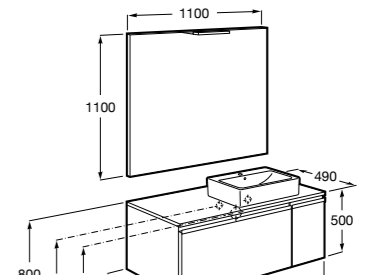

Neima раковина справа

851005XXX Мебельный модуль для раковины с рабочей поверхностью. Раковина и смеситель не входят в комплект. Модуль дополнительно обработан защитой от влаги.

851043XXX PASC - Комплект мебели, раковины и зеркала с подсветкой LED Smartlight. Компактный сифон. Раковина, ножки и смеситель не входят в комплект. Модуль дополнительно обработан защитой от влаги.

856925331 Комплект из 2-х ножек.