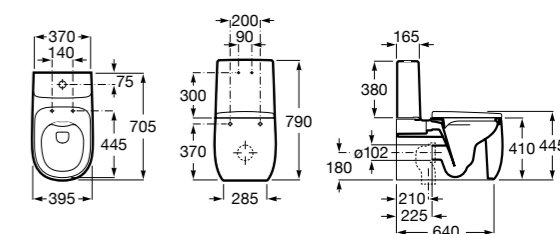

Унитазы напольные

Beyond

3420B9..0 Чаша унитаза Rimless приставная с двойным выпуском. Включен установочный комплект.

3410B1..0 Бачок с механизмом двойного смыва 4,5/3 литра с нижним подводом воды. Включен установочный комплект, механизм для подвода воды и механизм смыва.

801B82..B Сиденье и крышка с механизмом «мягкое закрывание» для унитаза. Материал SUPRALIT®.