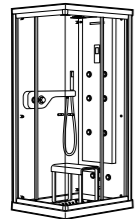

Zen Club

1. **2H0429000** CLUB - Кабина с гидромассажем, правая (панель с форсунками справа).
   2H0428000 CLUB - Кабина с гидромассажем, левая (панель с форсунками слева).
   2H0425000 CLUB - Кабина с гидромассажем, правая (панель с форсунками справа).
   2H0424000 CLUB - Кабина с гидромассажем, левая (панель с форсунками слева).
   2H0432000 Сиденье.