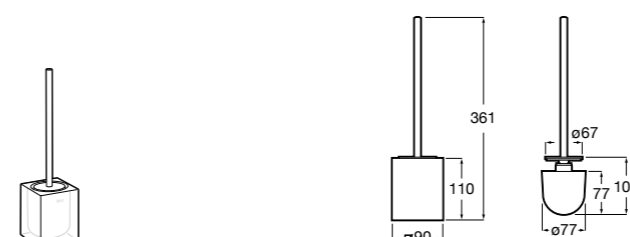

Ice
816863012 Напольный держатель для щеток. Черный цвет.
816863009 Напольный держатель для щеток. Белый цвет.
816863013 Напольный держатель для щеток. Синий цвет.