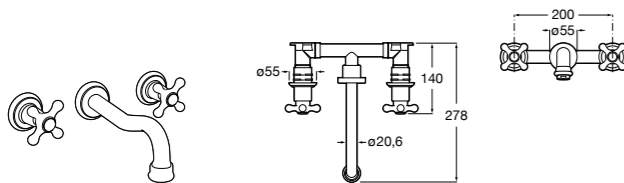

525220603 Универсальный монтажный блок для встраиваемого смесителя для раковины.

**Смесители для раковин / встраиваемые /
двухвентильные**

Insignia
5A453AC00 Встраиваемый смеситель для раковины.

Loft
5A4743C00 Встраиваемый в стену смеситель для раковины с изливом 190 мм.