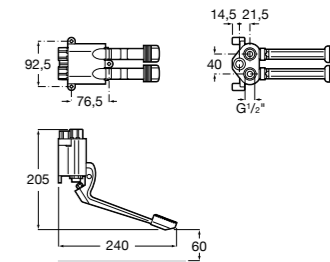

Instant Foot

505128700 Педальный смеситель. Установка на стене.