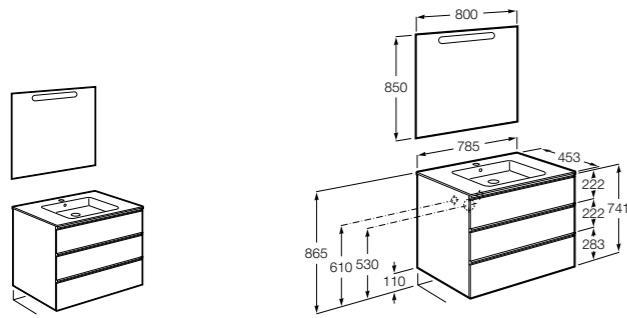

The Gap

857553806	Мебельный модуль.
3279A4000	Раковина The Gap 800.
ZRU9302689	Зеркало The Gap Original 800.
ZRU9302887	Зеркальный шкаф The Gap Original 800.
Также возможна комплектация раковинами	
3270M0004	Раковина мебельная The Gap Plus 800.
32799C000	Victoria Unik 800.
851486XXX	Комплект: раковина в центре. Включает в себя: мебельный модуль с раковиной в центре.
851519XXX	Готовое решение: раковина в центре. Включает в себя: мебельный модуль, раковину и зеркало Eidos.

Дополнительно:

816827339	Ножки (4 шт.) Алюминий.
816827458	Ножки (4 шт.) Никель.

The Gap

851501XXX	UNIK - Мебельный модуль для раковины с рабочей поверхностью. Раковина и смеситель не входят в комплект. Столешница дополнительно обработана защитой от влаги.
851532XXX	РАСК - Мебельный модуль для раковины с рабочей поверхностью и зеркалом Eidos. Раковина и смеситель не входят в комплект. Столешница дополнительно обработана защитой от влаги.
816829339	Набор из 2 ножек 275 мм для мебели со столешницей.
816829458	Набор из 2 ножек 275 мм для мебели со столешницей.