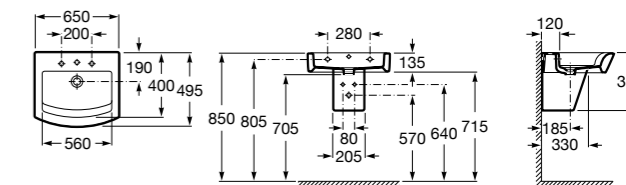

Размеры в мм

**Hall**

327620000 Настенная или накладная керамическая раковина. Смеситель не входит в комплект.

**Element**

327570000 Настенная или накладная керамическая раковина. Смеситель не входит в комплект.