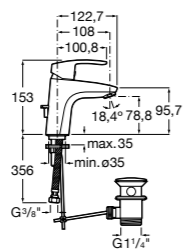

Monodin-N

- **5A3A98C0M** Смеситель для раковины с донным клапаном и гибкой подводкой.
- **5A3098C00** Смеситель для раковины с донным клапаном и гибкой подводкой. Cold start.