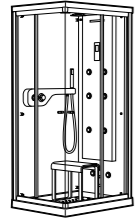

Душевые ограждения

Кабины с гидромассажем