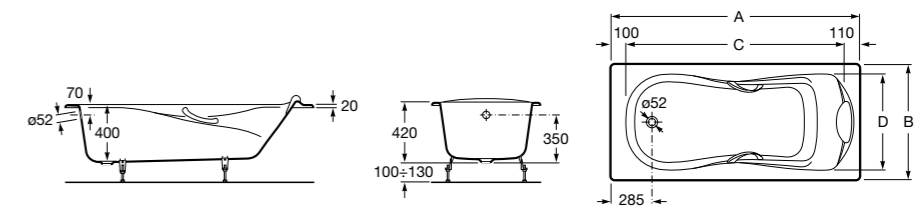

Belice

Прямоугольная чугунная эмалированная ванна с противоскользящим покрытием дна, с ручками и подголовником.