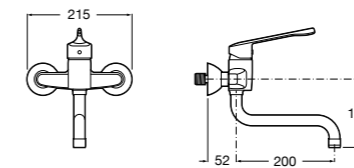

Victoria Pro

5A7623C00 PRO - Однорычажный смеситель с вращающимся изливом для раковины. Специальный рычаг управления для людей с ограниченными возможностями.

Доступность / аксессуары / прямые поручни

Access Pro

PRO - Прямой поручень для ванны для людей с ограниченными возможностями, крепления входят в комплект. Цвет: белый винил.

	A	B	C
816955009	980	900	32/33
816954009	780	700	32/33
816953009	680	600	32/33
816952009	480	400	32/33
816951009	380	300	32/33

PRO - Прямой поручень для ванны для людей с ограниченными возможностями, крепления входят в комплект. Антибактериальное покрытие.

	A	B	C
816980009	980	900	32/33
816979009	780	700	32/33
816978009	680	600	32/33
816977009	480	400	32/33
816976009	380	300	32/33