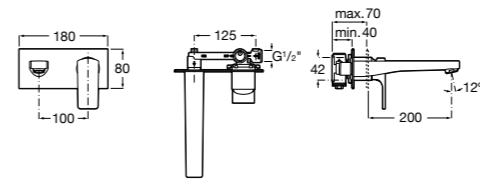

L90

5A3L20C00 Встраиваемый смеситель для раковины. Для установки вместе с арт. 525220603.

525220603 Универсальный монтажный блок для встраиваемого смесителя для раковины.

Atlas

5A3590C00 Встраиваемый смеситель для раковины. Для установки вместе с арт. 525220603.

525220603 Универсальный монтажный блок для встраиваемого смесителя для раковины.