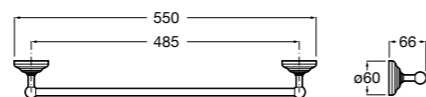

Cubica

816834001 Крючок.

Полотенцедержатель. Покрытие Everlux титановый черный.

	A
817029022	450
817030022	600
817039022	300