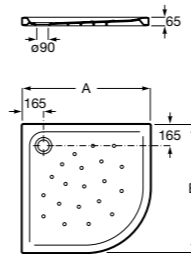

Malta

Угловой керамический душевой поддон.

	A	B	Rad
37450A000	1000	1000	504
37450B000	900	900	504

Italia

Прямоугольный керамический душевой поддон.

	A	B	C	D
3740HP000	1200	800	80	170
3740HS000	1000	800	80	170
3740HG000	1400	700	80	170
3740HR000	1200	700	80	170
3740HT000	1000	700	80	170
3740HU000	900	720	80	170