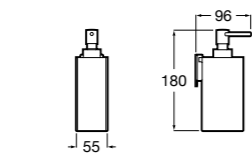

**Cubica**

816828001 Настенный диспенсер.

Размеры в мм

**Classica**

816817001 Настенный диспенсер.

**Onda ©**

3870ZK000 Стакан на столешницу.

Аксессуары / стаканы на столешницу