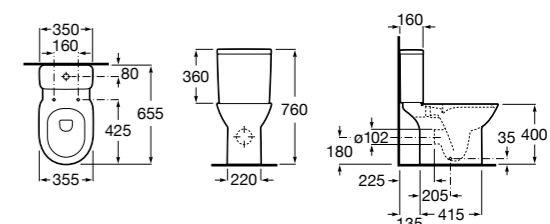

Debba Square

342998000	Чаша унитаза с вертикальным выпуском. Включен установочный комплект (A).
34299700Y	Чаша унитаза с горизонтальным выпуском. Включен установочный комплект (B).
341990000	Бачок с механизмом двойного смыва 4,5/3 литра с боковым подводом воды. Включен установочный комплект, механизм для подвода воды и механизм смыва.
34199100Y	Бачок с механизмом двойного смыва 4,5/3 литра с нижним подводом воды. Включен установочный комплект, механизм для подвода воды и механизм смыва.
8019D0004	Сиденье и крышка с креплениями из нержавеющей стали для унитаза. ©
8019D0004	Сиденье и крышка с креплениями из нержавеющей стали для унитаза.
8019D2003	Сиденье и крышка тонкие с механизмом «мягкое закрывание» и быстрое снятие для унитаза.
ZRU930282B	Сиденье и крышка с механизмом «мягкое закрывание» и быстрое снятие для унитаза.
8019D2005	Сиденье и крышка для унитаза.