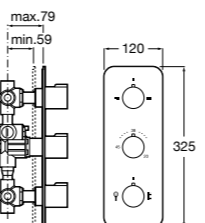

5A2778C00 Встраиваемый термостат для душа. 3-поточный переключатель.

5A213AC00 Встраиваемый термостат для душа. 3-поточный переключатель.

5A2101C00 Встраиваемый термостат для душа. 3-поточный переключатель.

5A2196C00 Встраиваемый термостат для душа. 3-поточный переключатель.

5A2190C00 Встраиваемый термостат для душа. 3-поточный переключатель.

Смесители для душа / термостатические / встраиваемые / 4-поточный переключатель

5A2878C00 Встраиваемый термостат для душа. 4-поточный переключатель.

Смесители для душа / термостатические / встраиваемые / 5-поточный переключатель

5A2978C00 Встраиваемый термостат для душа. 5-поточный переключатель.

Центральные термостаты

5A9B4AC00 Встраиваемый центральный термостат для душа высокой пропускной способности. Для установки с RocaBox Арт. 525869403

5A9A4AC00 Встраиваемый центральный термостат для душа высокой пропускной способности. Для установки с RocaBox Арт. 525869403

Переключатели и вентили

5A164AC00 SQUARE - Встраиваемый переключатель (2 положения) для ванны или душа. Установка с Арт. 525166803.

525166803 Скрытый монтажный блок для дивертора на 2 выхода 1/2\"/>

5A1A4AC00 SOFT - Встраиваемый переключатель (2 положения) для ванны или душа. Установка с Арт. 525166803.

525166803 Скрытый монтажный блок для дивертора на 2 выхода 1/2\"/>