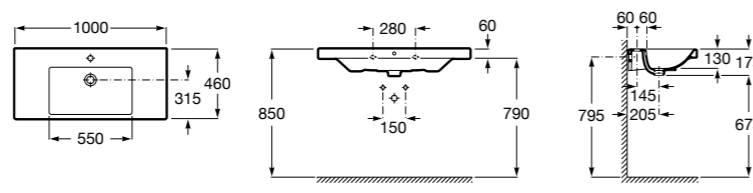

Inspira

32752A.0 Настенная или накладная керамическая раковина из материала FINECERAMIC®. Смеситель не входит в комплект.

The Gap

3270MA000 Настенная или накладная керамическая раковина. Смеситель не входит в комплект.

Размеры в мм