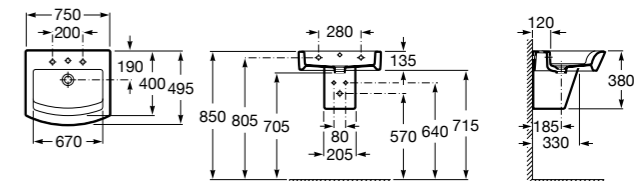

Prisma

327545000 Настенная или накладная керамическая раковина. Смеситель не входит в комплект.