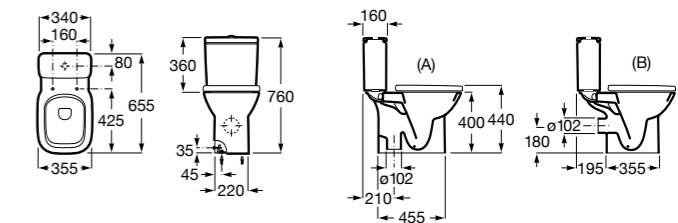

Размеры в мм

Debba Square

34299B00U	Чаша унитаза приставная с двойным выпуском.
341992000	Бачок с механизмом двойного смыва 4,5/3 литра с боковым подводом воды. Включен установочный комплект, механизм для подвода воды и механизм смыва.
341993000	Бачок с механизмом двойного смыва 4,5/3 литра с нижним подводом воды. Включен установочный комплект, механизм для подвода воды и механизм смыва.
8019D200B	Сиденье и крышка с механизмом «мягкое закрывание» для унитаза. ©
8019D000B	Сиденье и крышка с креплениями из нержавеющей стали для унитаза. ©
8019D0004	Сиденье и крышка с креплениями из нержавеющей стали для унитаза.