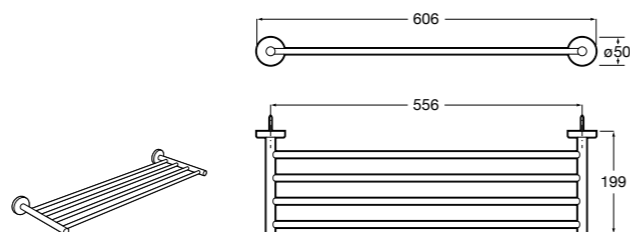

Compas

1. 817361001 Решетка для полотенец.

Размеры в мм