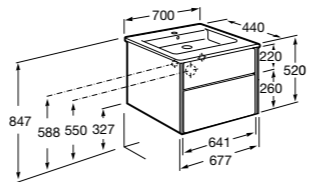

The Gap Original

- **ZRU9302733** Мебельный модуль белый матовый.
- **ZRU9302878** Мебельный модуль белый глянцевый.
- **ZRU9302741** Мебельный модуль фиолетовый.
- **327471000** Раковина The Gap Original 700.