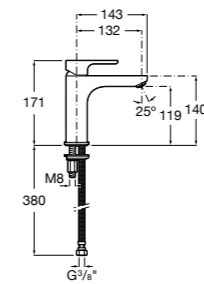

L20

- **5A3B09C00** Смеситель для раковины, гладкий корпус, Mezzo, с гибкой подводкой. Cold start.
- **5A3F09C00** Смеситель для раковины, Mezzo, с донным клапаном и гибкой подводкой.