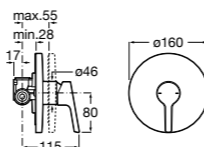

Malva

5A223BC00 Встраиваемый смеситель для ванны или душа.