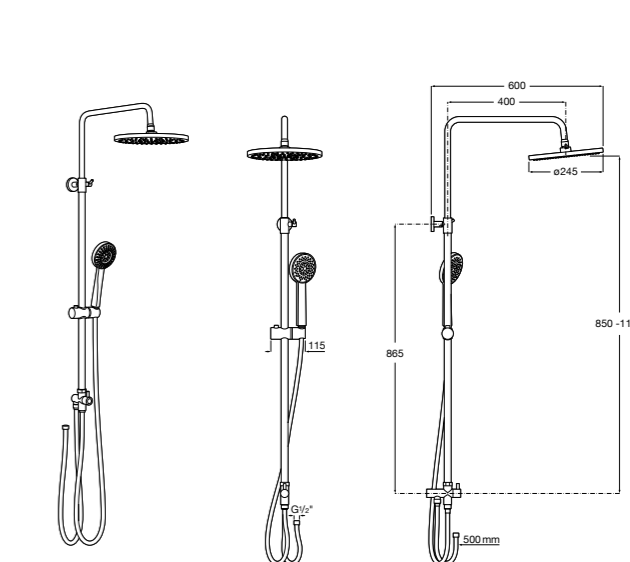

Victoria Connect Plus

5B9M61C00 Душевая стойка без смесителя. Включает: верхний душ диаметром 250 мм, ручной душ диаметром 100 мм, с 1 режимом потока, гибкий металлический шланг 1,5 м, держатель с возможностью регулировки наклона и высоты.