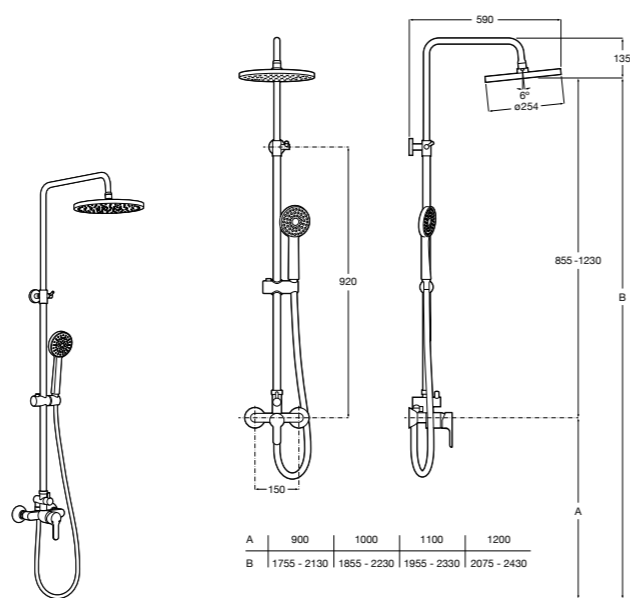

L20

5A9709C00 Душевая стойка с однорычажным управлением, высота стойки регулируется от 855 до 1230 мм. Включает: верхний душ диаметром 254 мм, ручной душ диаметром 100 мм, с 1 режимом потока, гибкий металлический шланг 1,5 м и держатель с возможностью регулировки наклона.