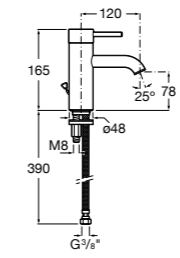

Lanta

5A3111C00 Смеситель для раковины с аэратором, цепочкой и гибкой подводкой. Cold start.

Atlas

5A3290C0M Смеситель для раковины, гладкий корпус, с аэратором, гибкой подводкой.

5A3290C00 Смеситель для раковины, гладкий корпус, с аэратором, гибкой подводкой. Cold start.