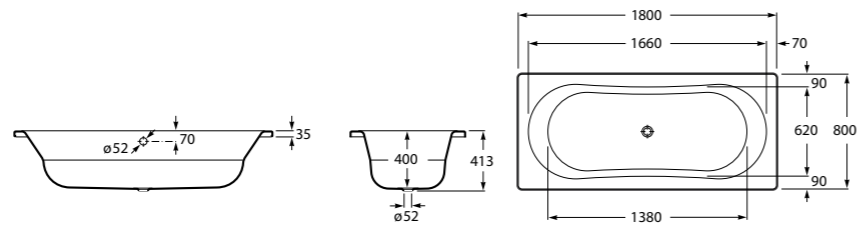

Duo Plus

221670000 Прямоугольная стальная ванна с противоскользящим покрытием дна (стальной лист 3 мм).

Contesa Plus

Прямоугольная стальная ванна с противоскользящим покрытием дна (стальной лист 3,5 мм).

	A	B
237760000	1700	1255
237360000	1600	1157

Princess-N

Прямоугольная стальная ванна с противоскользящим покрытием дна и отверстиями для ручек.

	A	B	C	D	E	F	G	Объем, л
2202E0000	1700	750	1517	620	415	1180	500	215
2203E0000	1600	750	1417	620	415	1135	500	205
2204E0000	1500	750	1317	620	415	1035	500	190
2209E0000	1700	700	1517	575	430	1180	450	190

291053100	Подголовник (черный).
291110000	Хромированные ручки.

Contesa

Прямоугольная стальная ванна.

	A	B	C	D	E	F	G	Объем, л
7235860000	1700	1525	400	300	310	1255	500	195
7235960000	1600	1425	400	300	310	1157	500	180
7236060000	1500	1325	400	300	310	1057	500	165
7236160000	1400	1225	400	300	310	1000	500	150
7212D06001	1200	1045	415	345	290	825	500	130
7212D07001	1000	875	372	300	275	800	500	90

Contesa-Banaseo

213100001 Прямоугольная стальная ванна.