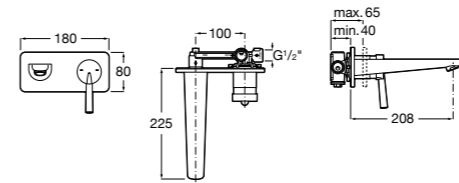

Pals ©

5A356DC00 Встраиваемый смеситель для раковины.

525220603 Универсальный монтажный блок для встраиваемого смесителя для раковины.

Malva ©

5A3L3BC00 Встраиваемый смеситель для раковины.

525220603 Универсальный монтажный блок для встраиваемого смесителя для раковины.