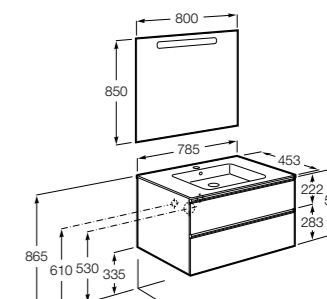

The Gap ®

857551806 Мебельный модуль.

3279A4000 Раковина The Gap 800.

ZRU9302689 Зеркало The Gap Original 800.

ZRU9302887 Зеркальный шкаф The Gap Original 800.

Также возможна комплектация раковинами

3270M0004 Раковина мебельная The Gap Plus 800.

851478XXX Комплект: раковина в центре. Включает в себя: мебельный модуль с раковиной в центре.

851511XXX Готовое решение: раковина в центре. Включает в себя: мебельный модуль, раковину и зеркало Eidos.

32799C000 Victoria Unik 800.

Дополнительно:

816826339 Ножки (2 шт.) Алюминий.

816826458 Ножки (2 шт.) Никель.