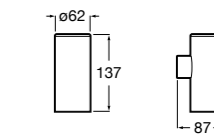

Hotel's

816723001 Настенный стакан, крепления в комплекте.