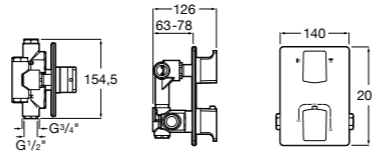

5A0101C00 Встраиваемый термостат для ванны и душа с переключателем потока.