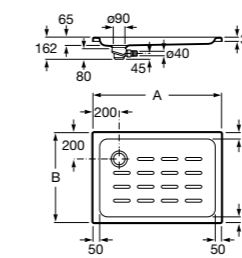

Terran

Ультралоский душевой поддон, материал STONEX®. Противоскользящая поверхность с текстурой под камень. Включает слив gran saudal. Сифон и решетка в комплекте.

	A	B	C
AP1017D057801..0	2000	1400	33,5
AP10164057801..0	1600	1400	31,6
AP1017D03E801..0	2000	1000	31
AP1017083E801..0	1800	1000	31
AP1016403E801..0	1600	1000	31
AP1015783E801..0	1400	1000	31
AP1014B03E801..0	1200	1000	31
AP10170838401..0	1800	900	31
AP10164038401..0	1600	900	31
AP10157838401..0	1400	900	31
AP1014B038401..0	1200	900	28
AP1013E838401..0	1000	900	26
AP10170832001..0	1800	800	31
AP10164032001..0	1600	800	31
AP10157832001..0	1400	800	31
AP1014B032001..0	1200	800	28
AP1013E832001..0	1000	800	26
AP1017082EE01..0	1800	750	31
AP1016402EE01..0	1600	750	31
AP1015782EE01..0	1400	750	31
AP1014B02EE01..0	1200	750	28
AP1013E82EE01..0	1000	750	26
AP1017082BC01..0	1800	700	31
AP1016402BC01..0	1600	700	31
AP1015782BC01..0	1400	700	31
AP1014B02BC01..0	1200	700	28
P013E82BC01..0	1000	700	26

Terran (с рамкой)

Ультралоский душевой поддон, материал STONEX®, с рамкой.

	A	B	C
P10270838441..0	1800	900	41
P10264038441..0	1600	900	41
P10257838441..0	1400	900	41
P1024B038441..0	1200	900	38
P1023E838441..0	1000	900	36
P10270832041..0	1800	800	41
P10264032041..0	1600	800	41
P10257832041..0	1400	800	41
P1024B032041..0	1200	800	38
P1023E832041..0	1000	800	36
P1027082EE41..0	1800	750	41
P1026402EE41..0	1600	750	41
P1025782EE41..0	1400	750	41
P1024B02EE41..0	1200	750	38
P1023E82EE41..0	1000	750	36
P1027082BC41..0	1800	700	41
P1026402BC41..0	1600	700	41
P1025782BC41..0	1400	700	41
P1024B02BC41..0	1200	700	38
P1023E82BC41..0	1000	700	36

Terran

Ультралоский душевой поддон, материал STONEX®. Противоскользящая поверхность с текстурой под камень. Включает слив gran saudal.