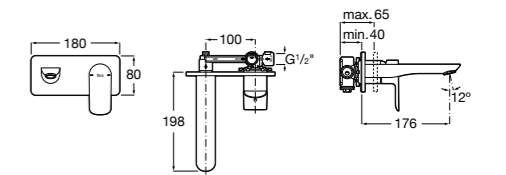

Cala ©

5A356EC00 Встраиваемый смеситель для раковины.

525220603 Универсальный монтажный блок для встраиваемого смесителя для раковины.