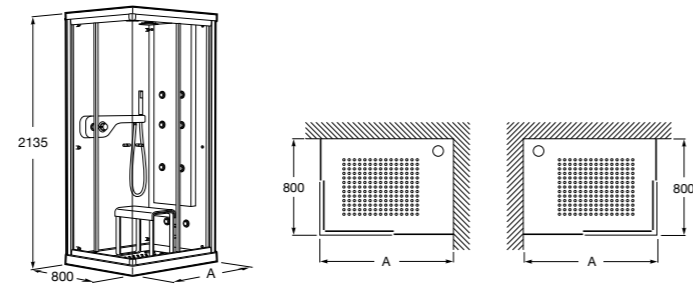

Душевые ограждения

Кабины с гидромассажем

Zen Club

- 2H0429000** CLUB - Кабина с гидромассажем, правая (панель с форсунками справа).
2H0428000 CLUB - Кабина с гидромассажем, левая (панель с форсунками слева).
2H0425000 CLUB - Кабина с гидромассажем, правая (панель с форсунками справа).
2H0424000 CLUB - Кабина с гидромассажем, левая (панель с форсунками слева).
2H0432000 Сиденье.