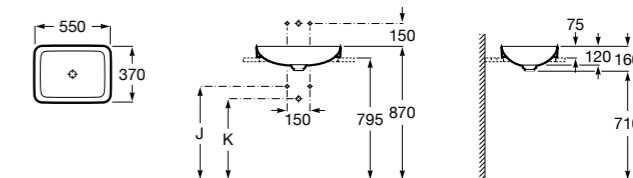

Inspira Square

327534..0 SQUARE - Полуистраиваемая раковина из материала FINECERAMIC® с фиксированным открытым керамическим выпуском и монтажным креплением. Смеситель не входит в комплект.