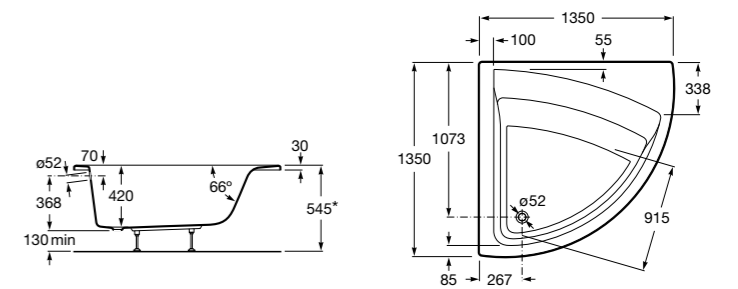

Easy

Прямоугольная акриловая ванна с гидромассажем Tonis.

	A	B	C	D	E	F	G	H	I	J	K	Объем, л
248155001	1700	750	1418	618	1110	540	650	309	420	341	55°	197
248156001	1700	700	1418	568	1110	490	490	284	420	341	55°	180
248171001	1600	750	1318	618	1010	540	650	309	420	341	55°	183
248157001	1600	700	1318	568	1010	490	490	284	420	341	55°	167
248172001	1500	700	1218	568	910	490	470	284	400	341	62°	161
248173001	1400	700	1118	568	810	490	470	284	400	341	62°	146

Прямоугольная акриловая ванна с гидромассажем Basic.

	A	B	C	D	E	F	G	H	I	J	K	Объем, л
248519001 ©	1700	750	1418	618	1110	540	650	309	420	341	55°	197
248520001 ©	1700	700	1418	568	1110	490	470	284	420	341	55°	180
248521001 ©	1600	750	1318	618	1010	540	650	309	420	341	55°	183
248522001 ©	1600	700	1318	568	1010	490	490	284	420	341	55°	167
248523001 ©	1500	700	1218	568	910	490	470	284	400	341	62°	161
248524001 ©	1400	700	1118	568	810	490	470	284	400	341	62°	146

Прямоугольная акриловая ванна.

	A	B	C	D	E	F	G	H	I	J	K	Объем, л
248178000	1600	750	1318	618	1010	540	650	309	420	341	55°	183
248151000	1600	700	1318	568	1010	490	490	284	420	341	55°	167
248180000	1400	700	1118	568	810	490	410	284	400	341	62°	146