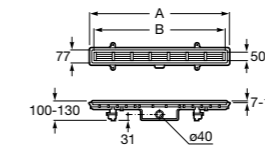

Plate X1

PLATE X1 - Крышка сливного отверстия, совместима с In-Drain Channel.

	A	B
276095000	950 x 50	990 950
276155000	850 x 50	890 850
276094000	750 x 50	790 750
276093000	650 x 50	690 650