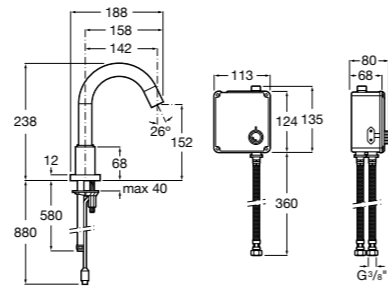

Loft-E

- **5A3243C00** Электронный смеситель для раковины. С блоком предварительного смешивания горячей и холодной воды. Ограничитель потока воды 5,7 л/мин. Сенсор приближения. Питание от четырех щелочных батареек 1,5V LRG (AA). Батарейки не включены в комплект.
- **5A3343C00** Электронный смеситель для раковины. С блоком предварительного смешивания горячей и холодной воды. Ограничитель потока воды 5,7 л/мин. Сенсор приближения. Питание от сети 230 V. Источник питания включен в комплект.