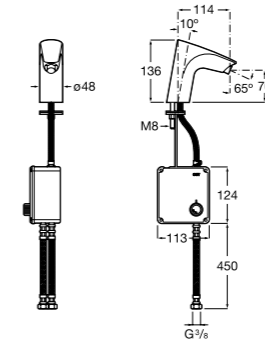

Atlas-E

- **5A5390C00** Электронный смеситель для раковины, ограничитель потока воды 5 л/мин. С блоком предварительного смешивания горячей и холодной воды. Питание от четырех щелочных батареек 1,5V LRG (AA). Батарейки не включены в комплект.
- **5A5590C00** Электронный смеситель для раковины, ограничитель потока воды 5 л/мин. С блоком предварительного смешивания горячей и холодной воды. Питание от сети 230 V. Источник питания включен в комплект.