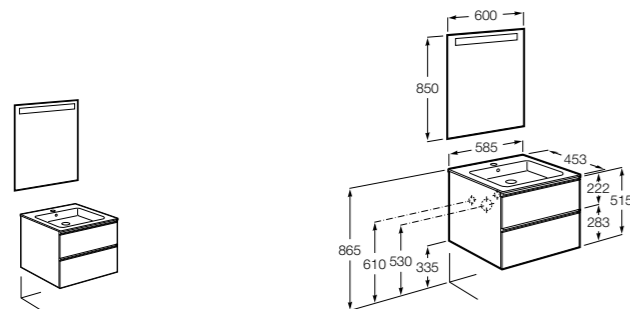

The Gap ©

857550806	Мебельный модуль.
3279A8000	Раковина The Gap 600.
ZRU9302688	Зеркало The Gap Original 600.
ZRU9302885	Зеркальный шкаф The Gap Original 600.
Также возможна комплектация раковинами	
3270M1004	Раковина мебельная The Gap Plus 600x460.
32799E000	Victoria Unik 600.
851476XXX	Комплект. Включает в себя: мебельный модуль и раковину.
851509XXX	Готовое решение. Включает в себя: мебельный модуль, раковину и зеркало Eidos.
Дополнительно:	
816826339	Ножки (2 шт.) Алюминий.
816826458	Ножки (2 шт.) Никель.

The Gap Original

ZRU9302734	Мебельный модуль белый матовый.
ZRU9302879	Мебельный модуль белый глянцевый.
ZRU9302742	Мебельный модуль фиолетовый.
327472000	Раковина The Gap Original 600.

Aneto

857429806	Мебельный модуль белый глянец/черный матовый.
32799E000	Раковина Victoria Unik 600.

Lago

857295806	Мебельный модуль белый глянец.
857295444	Мебельный модуль светлый дуб.
32799E000	Раковина Victoria Unik 600.

Victoria Nord Ice Edition

ZRU9302730	Мебельный модуль белый глянец.
32799E000	Раковина Victoria Unik 600.

Victoria Ice Edition 3 ящика

ZRU9302834	Мебельный модуль белый глянец.
32799E000	Раковина Victoria Unik 600.

Victoria Nord

ZRU9000028	Мебельный модуль белый глянец.
ZRU9000027	Мебельный модуль венге.
32799E000	Раковина Victoria Unik 600.

Ronda

ZRU9303002	Мебельный модуль бетон/белый матовый.
ZRU9302963	Мебельный модуль белый глянец/антрацит.
327472000	Раковина The Gap Original 600.

Up

ZRU9303010	Мебельный модуль белый глянец.
327472000	Раковина The Gap Original 600.