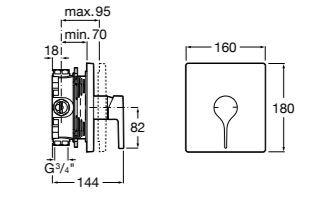

Смесители для душа / встраиваемые (установка с RocaBox)