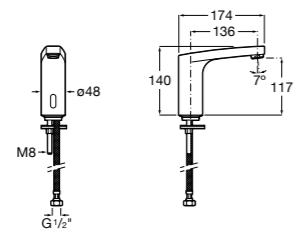

L70-E

1. **5A5C09C00** Электронный кран для раковины для подвода одной воды. Ограничитель потока воды 5 л/мин, гибкая подводка. Питание от четырех щелочных батареек 1,5V LRG (AA). Батарейки не включены в комплект.
2. **5A5D09C00** Электронный кран для раковины для подвода одной воды. Ограничитель потока воды 5 л/мин, гибкая подводка. Питание от сети 230 V. Источник питания включен в комплект.