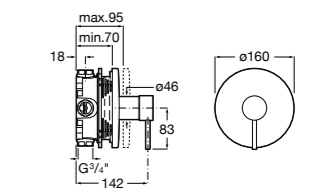

Naia

5A2B96C00 Встраиваемый смеситель для ванны или душа. Установка с RocaBox Арт. 525869403.
5A2B96..0 Встраиваемый смеситель для ванны или душа. Покрытие Everlux. Установка с RocaBox Арт. 525869403.