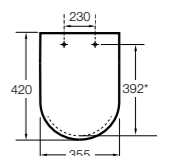

Dama

801782..4 Сиденье и крышка с механизмом «мягкое закрытие» для унитаза.
801780..4 Сиденье и крышка для унитаза.

Dama compacto

80178B..4 Сиденье и крышка для укороченного унитаза.
80178C..4 Сиденье и крышка с механизмом «мягкое закрытие».