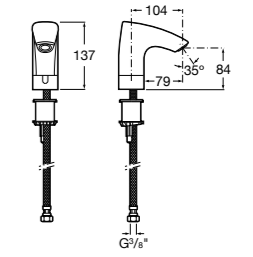

M3-E

- **5A5602C00** Электронный кран для раковины для подвода одной воды. Ограничитель потока воды 5,7 л/мин, гибкая подводка. Питание от четырех щелочных батареек 1,5V LRG (AA). Батарейки не включены в комплект.
- **5A5702C00** Электронный кран для раковины для подвода одной воды. Гибкая подводка. Питание от сети 230 V. Источник питания включен в комплект.