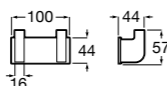

Superinox

Полотенцедержатель.

	A
817308002	600
817307002	400