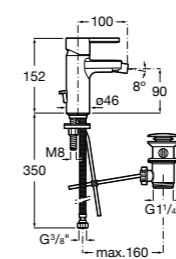

Naia

5A6096C00 Смеситель для биде с регулятором направления потока, донным клапаном и гибкой подводкой.

5A6A96..0 Смеситель для биде с регулятором направления потока и гибкой подводкой. Не включает донный клапан. Покрытие Everlux.

Atlas

5A6190C00 Смеситель для биде с регулятором направления потока, цепочкой и гибкой подводкой.