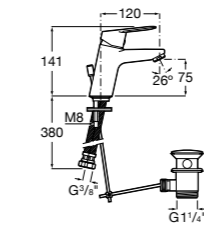

Alfa ©

- 5A3P25C00** Смеситель для раковины с донным клапаном и гибкой подводкой. Cold start.

Alfa ©

- 5A3L25C00** Смеситель для раковины, гладкий корпус, с гибкой подводкой. Cold start.

Victoria

- 5A3J25C0M** Смеситель для раковины, с донным клапаном и гибкой подводкой.