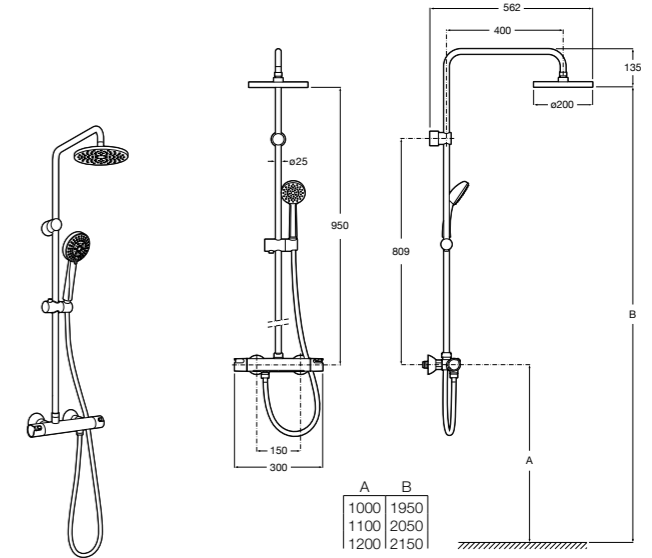

Victoria-T Basic

5A9718C00* Душевая стойка со смесителем-термостатом. Включает: верхний душ диаметром 200 мм, ручной душ диаметром 100 мм с одним режимом напора воды, гибкий металлический шланг 1,7 м и держатель с возможностью регулировки наклона и высоты.