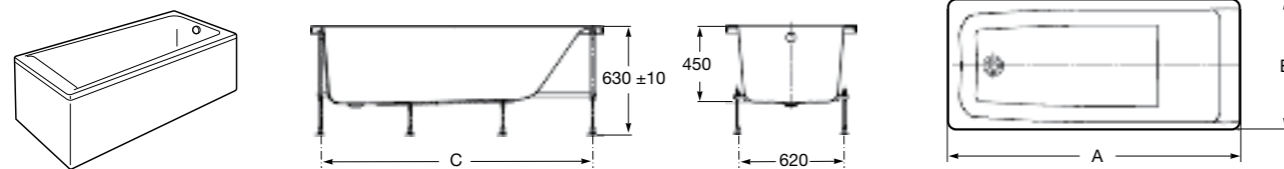

Elba

Акриловая ванна прямоугольная, глубина 45 см. Монтажный комплект заказывается отдельно.

	A	B	C	Объем, л
7248509000	1500	750	1390	220
7248619000	1600	750	1490	230
7248507000	1700	750	1590	250
7248514000	Монтажный комплект 1500 (каркас, комплект креплений к стене, система слив-перелив полуавтомат).			
725P029000	Монтажный комплект 1600 (каркас, комплект креплений к стене, система слив-перелив полуавтомат).			
7248513000	Монтажный комплект 1700 (каркас, комплект креплений к стене, система слив-перелив полуавтомат).			
7248510000	Фронтальная панель 1500.			
7259124000	Фронтальная панель 1600.			
7248508000	Фронтальная панель 1700.			
7248511000	Боковая панель 750, левая.			
7248512000	Боковая панель 750, правая.			

Размеры в мм