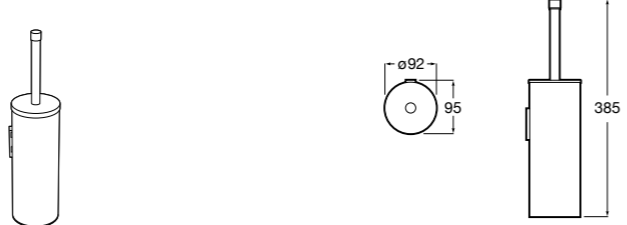

Superinox
817305002 Настенный держатель для щетки.