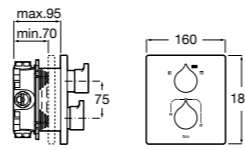

Смесители для ванны и душа / термостатические / встраиваемые

5A0C3AC00 Встраиваемый термостат для ванны и душа с переключателем потока. Установка с RocaBox Арт. 525869403.

5A0C3A..0 Встраиваемый термостат для ванны и душа с переключателем потока. Покрытие Everlux. Установка с RocaBox Арт. 525869403.