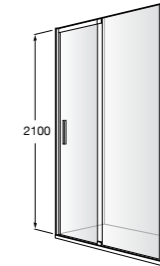

Aerea L2-E

Фронтальное расположение. Один раздвижной элемент + 1 фиксированный элемент.

Минимальное открытие (С)

L2-E (A)	От 1170 до 1400	448
	От 1401 до 1700	563
	От 1701 до 2000	713