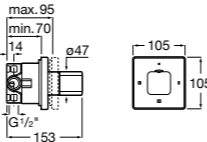

Aqualine Square 3 положения

5A194AC00 SQUARE - Встраиваемый переключатель (3 положения) для ванны или душа. Установка с Арт. 525166803.
525166903 Скрытый монтажный блок для дивертора на 3 выхода 1/2".