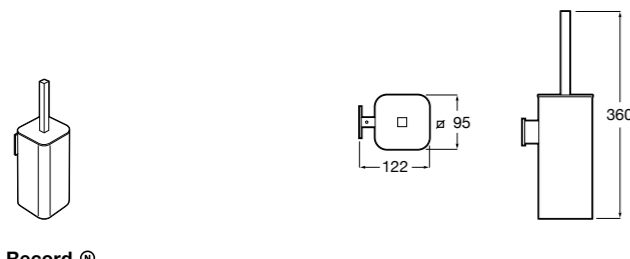

Record
817667001 Настенный держатель для щетки.