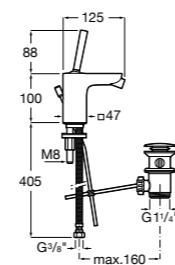

Pais

5A606DC00 Смеситель для биде с ручкой-джойстиком, регулятором направления потока, донным клапаном и гибкой подводкой.