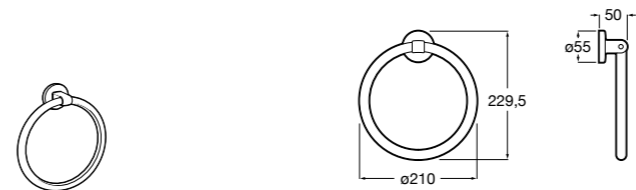

Hotel's

816724001 Полотенцедержатель в форме кольца.