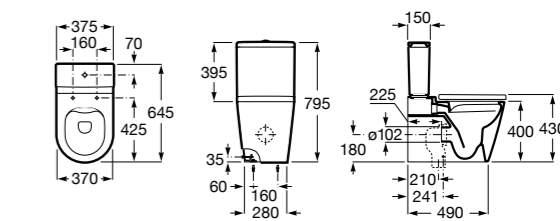

Inspira Round

342526..0 ROUND - Чаша унитаза приставная с двойным выпуском. В комплект включен выпускной патрубок и установочный комплект.

341520..0 Бачок с механизмом двойного смыва 4,5/3 литра с нижним подводом воды. Включен установочный комплект, механизм для подвода воды и механизм смыва.

801522..B ROUND - Сиденье и крышка с механизмом «мягкое закрывание» для унитаза. Материал SUPRALIT®.