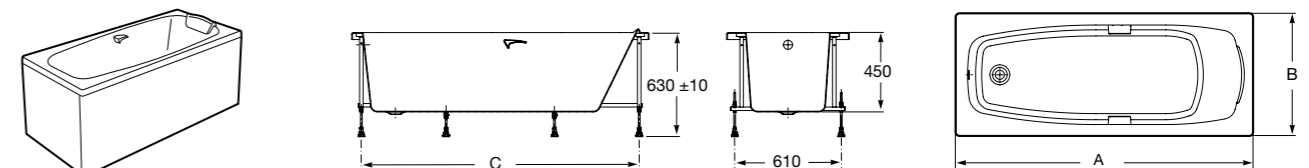

Sureste

Акриловая ванна прямоугольная, глубина 45 см. Монтажный комплект заказывается отдельно.

	A	B	C	Объем, л
ZRU9302778	1500	700	1390	200
ZRU9302787	1600	700	1470	220
ZRU9302769	1700	700	1590	240

ZRU9302779	Монтажный комплект 1500 (ручки хромированные, каркас, комплект креплений к стене, система слив-перелив полуавтомат).			
ZRU9302788	Монтажный комплект 1600 (ручки хромированные, каркас, комплект креплений к стене, система слив-перелив полуавтомат).			
ZRU9302771	Монтажный комплект 1700 (ручки хромированные, каркас, комплект креплений к стене, система слив-перелив полуавтомат).			
ZRU9302780	Фронтальная панель 1500.			
ZRU9302789	Фронтальная панель 1600.			
ZRU9302773	Фронтальная панель 1700.			
ZRU9302774	Боковая панель 700, левая.			
ZRU9302775	Боковая панель 700, правая.			
247990000	Полиуретановый подголовник.