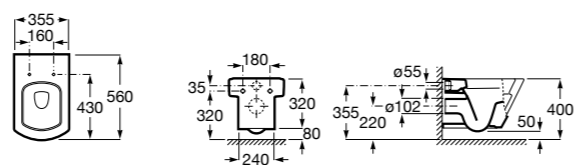

Beyond

3460B7..0 Подвесная чаша Rimless с горизонтальным выпуском, со скрытым креплением. Включает: крепежный комплект. Для установки выберите систему инсталляции Rosa для подвесных унитазов.

801B82..B Сиденье и крышка с механизмом «мягкое закрывание» для унитаза. Материал SUPRALIT®.