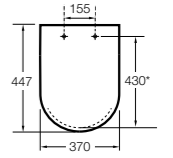

Access

80123C004 Не цельное сиденье и крышка с креплениями из нержавеющей стали.

Beyond

801B82..B Сиденье и крышка с механизмом «мягкое закрытие» для унитаза. Материал SUPRALIT®