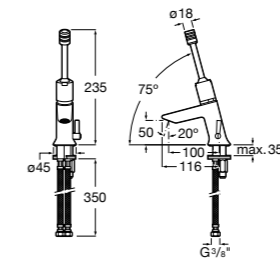

Instant Care

1. **5A3277C00** CARE - Смеситель для раковины с аэратором.

Avant

1. **5A3279C00** Смеситель для раковины, с аэратором и гибкой подводкой. Встроенный регулятор температуры воды.