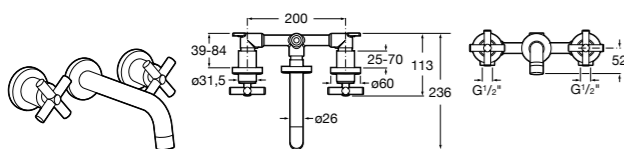

525220603 Универсальный монтажный блок для встраиваемого смесителя для раковины.

**Смесители для раковин / встраиваемые /
двухвентильные**

Insignia
5A453AC00 Встраиваемый смеситель для раковины.

Loft
5A4743C00 Встраиваемый в стену смеситель для раковины с изливом 190 мм.