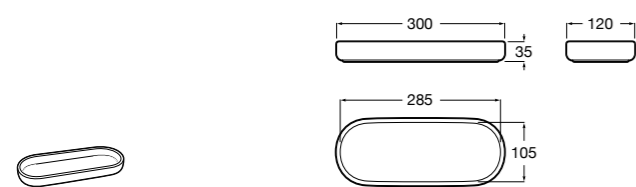

Onda ©
3870Z6000 Полочка.