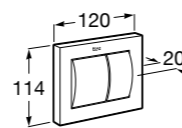

Панели смыва Duplo / двойной смыв / ограниченная подвижность

PL-N1 Dual

890066000	PL-N1 - Вспомогательная панель, двойной смыв, пневматическое управление для людей с ограниченной подвижностью. Устанавливается вместе с любой механической панелью управления Роса. Максимальное расстояние 1500 мм.