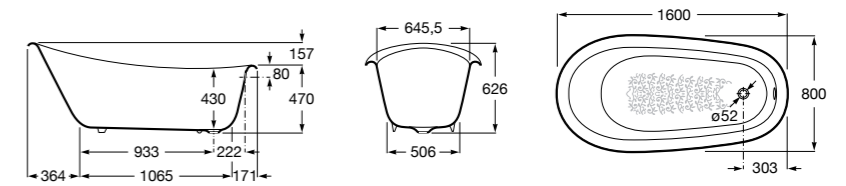

Luna

Акриловая ванна асимметричная, глубина 48 см. Монтажный комплект заказывается отдельно.

	A	B	Объем, л	
7248640000	Левая	1700	1150	350
7248641000	Правая	1700	1150	350

724F185000	Монтажный комплект (каркас, комплект креплений к стене, система слив-перелив полуавтомат).
7259132000	Фронтальная панель левая.
7259133000	Фронтальная панель правая.

Welna

Акриловая ванна асимметричная, глубина 48 см. Монтажный комплект заказывается отдельно.

	A	B	Объем, л	
7248642000	Левая	1600	1000	280
7248643000	Правая	1600	1000	280

724F186000	Монтажный комплект.
7259137000	Фронтальная панель левая.
7259138000	Фронтальная панель правая.

Чугунные ванны

Newcast

233650007	Овальная чугунная эмалированная ванна с противоскользящим покрытием дна, внешнее покрытие белого цвета. Ножки и слив не включены.
233650002	Овальная чугунная эмалированная ванна с противоскользящим покрытием дна, внешнее покрытие черного цвета. Ножки и слив не включены.
233650003	Овальная чугунная эмалированная ванна с противоскользящим покрытием дна, внешнее покрытие бордового цвета. Ножки и слив не включены.
233650004	Овальная чугунная эмалированная ванна с противоскользящим покрытием дна, внешнее покрытие синего цвета. Ножки и слив не включены.
233650000	Овальная чугунная эмалированная ванна с противоскользящим покрытием дна, внешнее покрытие серого цвета. Ножки и слив не включены.
233650008	Овальная чугунная эмалированная ванна с противоскользящим покрытием дна, внешнее покрытие медного цвета. Ножки и слив не включены.

Carmen