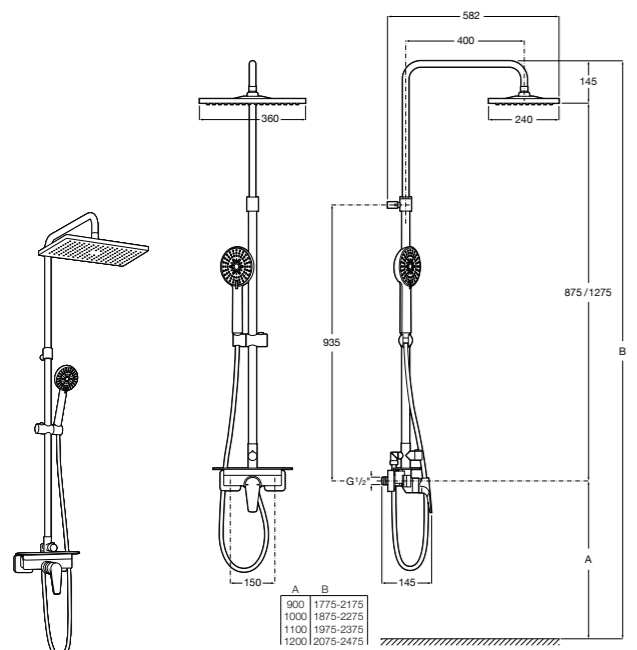

Even-M Square

5A9B90C00 Душевая стойка с полочкой с однорычажным управлением. Высота стойки регулируется от 875 мм до 1275 мм. Включает: ручной душ и держатель с возможностью регулировки наклона.