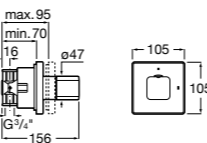

Aqualine Square

5A094AC00 SQUARE - Встраиваемый запорный клапан. Установка с Арт. 525166703.
525166703 Скрытый монтажный блок для запорного клапана на 1 выход 3/4".