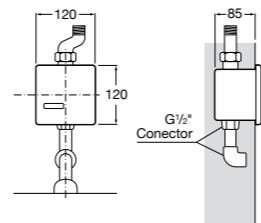

Instant Foot

505127800 Педальный кран. Установка на полу. Подвод одной воды.

Fluent

5A9B24C00 Наружный смывной кран для писсуара.

Смесители для раковин / термостаты Micro-T

Avant

5A0279C00 Термостат Micro-T для смесителя (холодная вода + предварительно смешанная).

Fluent

5A9D24C00 Наружный смывной кран для писсуара. Есо.

Sprint

5A9124C00 Наружный смывной кран для писсуара.

5A9317C00 Внешняя трубка для писсуара.

Avant

5A0179C00 Термостат Micro-T для смесителя с одним подводом воды.

Avant

5A9279C00 Наружный смывной кран для писсуара.

5A9317C00 Внешняя трубка для писсуара.

Avant

505326203 Установочный комплект для Micro-T. Гибкий шланг и подсоединения.

Смывные краны для писсуаров / встраиваемые / электронные

Sentronic-S

5A8102C00 Электронный смывной кран для писсуара. Наружная панель. Хром.

5A8102CM0 Электронный смывной кран для писсуара. Наружная панель. Матовый.

5A8102B00 Электронный смывной кран для писсуара. Наружная панель. Белый.

525165203 Питание от четырех щелочных батареек 1,5 В. Батарейки не включены в комплект. Встраиваемый блок.

525165303 Питание от сети 230 В. Встраиваемый блок.

Instant

5A9277C00 Наружный смывной кран для писсуара.

5A9317C00 Внешняя трубка для писсуара.

Смывные краны для писсуаров / встраиваемые / порционно-нажимные

Instant

5A9077C00 Встраиваемый смывной кран для писсуара.

Fluent

5A9C24C00 Встраиваемый смывной кран для писсуара.

Avant

5A9079C00 Встраиваемый смывной кран для писсуара.

Смывные краны для писсуаров / настенные краны

Sentronic-V

5A9A79C00 Электронный смывной клапан для писсуара. Питание от одной щелочной батареи 9 В.

525081207 Дистанционный пульт управления для регулировки чувствительной зоны и времени слива сливного клапана Sentronic-V.

Aqualine Confort