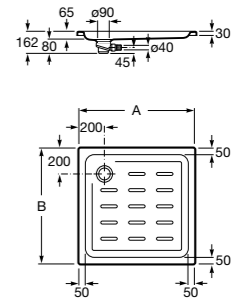

Easy STA

Акриловый душевой поддон с противоскользящим покрытием. Включает сливной комплект.

	A	B
276081000	900	900
276080000	800	800
276079000	750	750