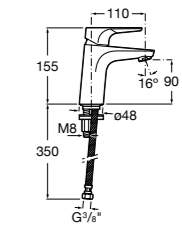

Pals ©

5A306DC00 Смеситель для раковины с ручкой-джойстиком, донным клапаном и гибкой подводкой.

Naia

5A3296C00 Смеситель для раковины, гладкий корпус, с донным клапаном с системой click-clack и гибкой подводкой. Cold start.

5A3A96.0 Смеситель для раковины, гладкий корпус, с гибкой подводкой. Cold start. Покрытие Everflux.

Pals ©

5A326DC00 Смеситель для раковины с ручкой-джойстиком, гладкий корпус, с донным клапаном системы click-clack и гибкой подводкой.

Naia

5A3996C00 Смеситель для раковины, гладкий корпус, Mezzo, с донным клапаном с системой click-clack и гибкой подводкой. Cold start.

Carmen

5A304BC00 Смеситель для раковины, гладкий корпус, с донным клапаном с системой click-clack и гибкой подводкой.

5A314BC00 Смеситель для раковины, гладкий корпус, без донного клапана и с гибкой подводкой.

Naia

5A3D96C00 Смеситель для раковины с аэратором, гладкий корпус, Mezzo Plus, с донным клапаном с системой click-clack и гибкой подводкой. Cold start.

Naia

5A3096C00 Смеситель для раковины с донным клапаном с системой click-clack и гибкой подводкой, Cold start.

Lanta

5A3011C00 Смеситель для раковины с аэратором, с донным клапаном и гибкой подводкой. Cold start.

Lanta

5A3111C00 Смеситель для раковины с аэратором, цепочкой и гибкой подводкой. Cold start.

Atlas

5A3290C0M Смеситель для раковины, гладкий корпус, с аэратором, гибкой подводкой.

5A3290C00 Смеситель для раковины, гладкий корпус, с аэратором, гибкой подводкой. Cold start.

Lanta

5A3A11C00 Смеситель для раковины с аэратором, гладкий корпус, с донным клапаном с системой click-clack и гибкой подводкой. Cold start.

Atlas

5A3990C00 Смеситель для раковины, гладкий корпус, Mezzo, с аэратором и гибкой подводкой. Cold start.

Lanta