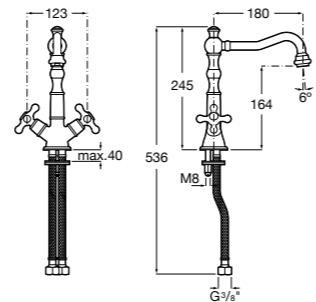

Cala ©

5A346EC00 Смеситель для раковины с высоким изливом, гладкий корпус, с гибкой подводкой. Cold start.

Loft

5A3043C00 Смеситель для раковины с высоким поворотным изливом, донным клапаном и гибкой подводкой.

L20

5A3C09C00 Смеситель для раковины с высоким изливом, донным клапаном и гибкой подводкой. Cold start.

5A3H09C00 Смеситель для раковины с высоким изливом, гладкий корпус, с гибкой подводкой.

Carmen

5A384BC00 Смеситель для раковины с высоким поворотным изливом, донным клапаном click-clack и гибкой подводкой.

Смесители для раковин / встраиваемые / однорычажные

L20

5A4009C00 Смеситель со средней высотой излива, гибкой подводкой. Cold start.

Insignia

5A353AC00 Встраиваемый смеситель для раковины. Для установки вместе с арт. 525220603.

5A353A..0 Встраиваемый смеситель для раковины. Покрытие Everlux. Для установки вместе с арт. 5252206...

525220603 Универсальный монтажный блок для встраиваемого смесителя для раковины.

5252206.. Универсальный монтажный блок для встраиваемого смесителя для раковины. Покрытие Everlux.

L90

5A3L20C00 Встраиваемый смеситель для раковины. Для установки вместе с арт. 525220603.

525220603 Универсальный монтажный блок для встраиваемого смесителя для раковины.

Atlas

5A3590C00 Встраиваемый смеситель для раковины. Для установки вместе с арт. 525220603.

525220603 Универсальный монтажный блок для встраиваемого смесителя для раковины.

Pals ©

5A356DC00 Встраиваемый смеситель для раковины.

525220603 Универсальный монтажный блок для встраиваемого смесителя для раковины.

Malva ©

5A3L3BC00 Встраиваемый смеситель для раковины.

525220603 Универсальный монтажный блок для встраиваемого смесителя для раковины.

Naia