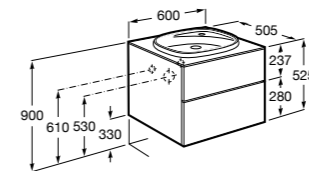

Beyond

- **851356XXX** UNIK - Комплект мебели с двумя ящиками и раковиной из материала FINECERAMIC®. Ножки и смеситель не входят в комплект.