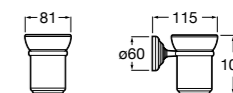

Rubik

816844001 Стакан на столешницу. Хром.
816844024 Стакан на столешницу. Черный цвет. ©