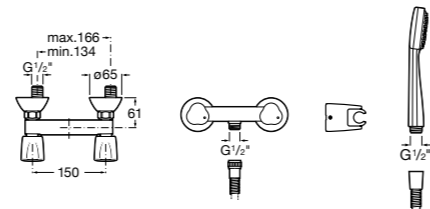

Carmen

5A204BC00 Монтируемый на стену смеситель для душа с гибким душевым шлангом 1,50 м, душевой лейкой и поворотным держателем.

Brava

5A2030C02 Монтируемый на стену смеситель для ванны и душа с автоматическим переключателем с фиксатором, гибким душевым шлангом 1,50 м, душевой лейкой и поворотным держателем.

Размеры в мм
*до окончания складских запасов