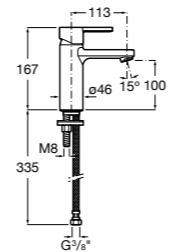

Pals ©

5A306DC00 Смеситель для раковины с ручкой-джойстиком, донным клапаном и гибкой подводкой.

Naia

5A3296C00 Смеситель для раковины, гладкий корпус, с донным клапаном с системой click-clack и гибкой подводкой. Cold start.

5A3A96.0 Смеситель для раковины, гладкий корпус, с гибкой подводкой. Cold start. Покрытие Everflux.

Pals ©

5A326DC00 Смеситель для раковины с ручкой-джойстиком, гладкий корпус, с донным клапаном системы click-clack и гибкой подводкой.

Naia

5A3996C00 Смеситель для раковины, гладкий корпус, Mezzo, с донным клапаном с системой click-clack и гибкой подводкой. Cold start.

Carmen

5A304BC00 Смеситель для раковины, гладкий корпус, с донным клапаном с системой click-clack и гибкой подводкой.

5A314BC00 Смеситель для раковины, гладкий корпус, без донного клапана и с гибкой подводкой.

Naia

5A3D96C00 Смеситель для раковины с аэратором, гладкий корпус, Mezzo Plus, с донным клапаном с системой click-clack и гибкой подводкой. Cold start.

Naia

5A3096C00 Смеситель для раковины с донным клапаном с системой click-clack и гибкой подводкой, Cold start.

Lanta

5A3011C00 Смеситель для раковины с аэратором, с донным клапаном и гибкой подводкой. Cold start.

Lanta

5A3111C00 Смеситель для раковины с аэратором, цепочкой и гибкой подводкой. Cold start.

Atlas

5A3290C0M Смеситель для раковины, гладкий корпус, с аэратором, гибкой подводкой.

5A3290C00 Смеситель для раковины, гладкий корпус, с аэратором, гибкой подводкой. Cold start.

Lanta

5A3A11C00 Смеситель для раковины с аэратором, гладкий корпус, с донным клапаном с системой click-clack и гибкой подводкой. Cold start.

Atlas

5A3990C00 Смеситель для раковины, гладкий корпус, Mezzo, с аэратором и гибкой подводкой. Cold start.

Lanta