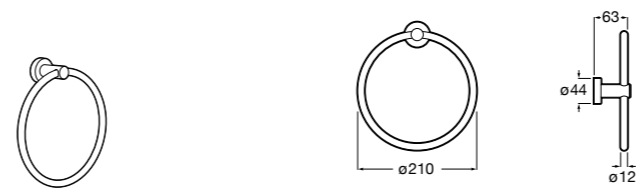

Superinox

817309002 Полотенцедержатель в форме кольца.