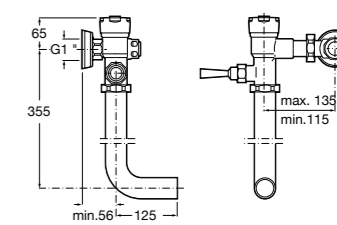

Aqualine Confort

5A9177C00 Нажимной смывной кран для писсуара

Смывные краны для унитазов / настенные краны

Gem

526900610 Смывной кран для унитаза. Изогнутая сливная труба 1".

Aqualine Plus

5A9577C00 Смывной кран 3/4" для унитаза. Механизм двойного слива 6/3 литра.