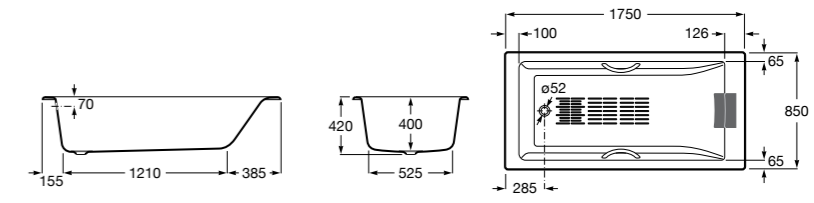

Carmen

234250007	Овальная чугунная эмалированная ванна с противоскользящим покрытием дна, внешнее покрытие белого цвета. Ножки и слив не включены.
234250002	Овальная чугунная эмалированная ванна с противоскользящим покрытием дна, внешнее покрытие черного цвета. Ножки и слив не включены.
234250003	Овальная чугунная эмалированная ванна с противоскользящим покрытием дна, внешнее покрытие бордового цвета. Ножки и слив не включены.
234250004	Овальная чугунная эмалированная ванна с противоскользящим покрытием дна, внешнее покрытие синего цвета. Ножки и слив не включены.
234250000	Овальная чугунная эмалированная ванна с противоскользящим покрытием дна, внешнее покрытие серого цвета. Ножки и слив не включены.
234250008	Овальная чугунная эмалированная ванна с противоскользящим покрытием дна, внешнее покрытие медного цвета. Ножки и слив не включены.