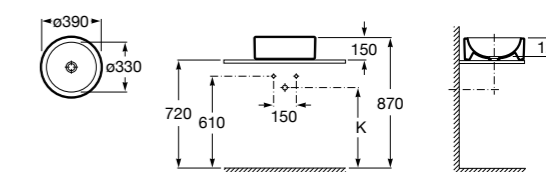

**The Gap Square**

3270ML000 Накладная керамическая раковина. Смеситель не входит в комплект.

**The Gap Round**

3270MJ000 Накладная керамическая раковина. Смеситель не входит в комплект.

**Terra**

32722D000 Накладная керамическая раковина. Смеситель не входит в комплект.