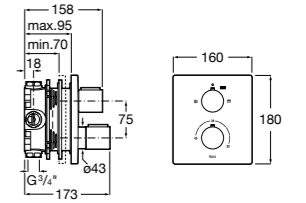

Размеры в мм

5A0C88C00 Встраиваемый термостат для ванны и душа с переключателем потока. Установка с RocaBox Арт. 525869403.