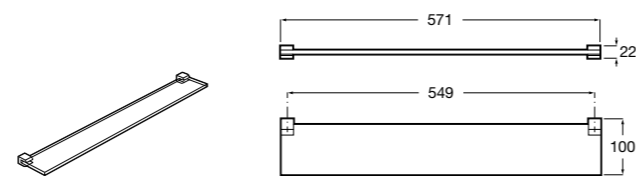

Cubica
816835001 Полочка.