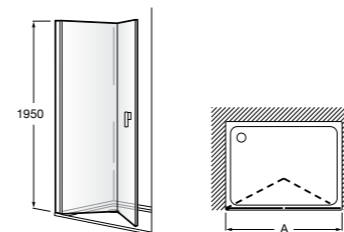

Душевые ограждения / 3 стены / фронтальное расположение / складные двери**Easy PP-E**

Фронтальное расположение с 2 складными элементами.

PP-E (A)	
От 600 до 800	
От 801 до 1000	

Душевые ограждения / 2 стены / раздвижные двери**Aerea L4 + LF**