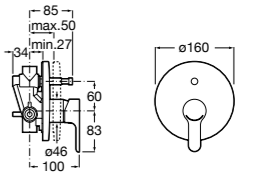

L20

1. **5A0A09C00** Встраиваемый смеситель для ванны-душа с переключателем потока.