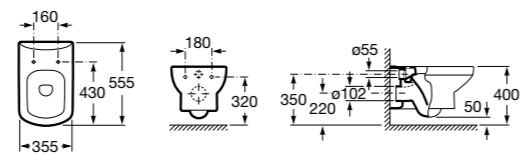

801782004 Сиденье и крышка с механизмом «мягкое закрывание» для унитаза.

801780004 Сиденье и крышка для унитаза.

Размеры в мм

Dama Senso

346517000 Подвесная чаша с горизонтальным выпуском.

ZRU9000040 Сиденье и крышка с механизмом «мягкое закрывание» и быстрого снятия для унитаза.