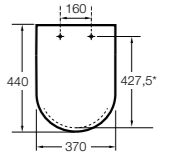

Dama

801782..4 Сиденье и крышка с механизмом «мягкое закрытие» для унитаза.
801780..4 Сиденье и крышка для унитаза.

Dama compacto

80178B..4 Сиденье и крышка для укороченного унитаза.
80178C..4 Сиденье и крышка с механизмом «мягкое закрытие».