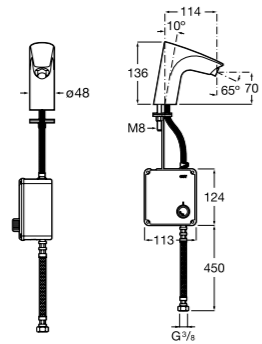

Atlas-E

1. **5A5690C00** Электронный кран для раковины с высоким изливом для подвода одной воды. Сенсор приближения. Питание от четырех щелочных батареек 1,5V LRG (AA). Батарейки не включены в комплект.
2. **5A5790C00** Электронный кран для раковины с высоким изливом для подвода одной воды. Сенсор приближения. Питание от сети 230 V. Источник питания включен в комплект.

L20-E

1. **5A5609C00** Электронный кран для раковины для подвода одной воды. Ограничитель потока воды 5,7 л/мин, гибкая подводка. Питание от четырех щелочных батареек 1,5V LRG (AA). Батарейки не включены в комплект.
2. **5A5709C00** Электронный кран для раковины для подвода одной воды. Ограничитель потока воды 5,7 л/мин, гибкая подводка. Питание от сети 230 V. Источник питания включен в комплект.