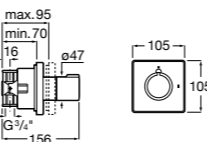

Aqualine Soft

5A0A4AC00 SOFT - Встраиваемый запорный клапан. Установка с Арт. 525166703.
525166703 Скрытый монтажный блок для запорного клапана на 1 выход 3/4".