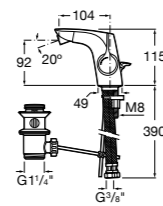

**Смесители для раковин / встраиваемые /
двухвентильные**

Insignia

5A453AC00 Встраиваемый смеситель для раковины.

Loft

5A4743C00 Встраиваемый в стену смеситель для раковины с изливом 190 мм.

Carmen

5A474BC00 Встраиваемый в стену смеситель для раковины.

Смесители для биде / монтаж на бортик / однорычажные

Insignia

5A603AC00 Смеситель для биде с регулятором направления потока, донным клапаном и гибкой подводкой.

5A6A3A..0 Смеситель для биде с регулятором направления потока и гибкой подводкой. Не включает донный клапан. Покрытие Everlux.

Pais

5A606DC00 Смеситель для биде с ручкой-джойстиком, регулятором направления потока, донным клапаном и гибкой подводкой.

Lanta

5A611C00 Смеситель для биде с регулятором направления потока, цепочкой и гибкой подводкой.

Monodin-N

5A6098C00 Смеситель для биде с регулятором направления потока, донным клапаном и гибкой подводкой.

L90

5A6001C00 Смеситель для биде с регулятором направления потока, донным клапаном и гибкой подводкой.

L90

5A6301C00 Смеситель для биде с рычагом сбоку, регулятором направления потока, донным клапаном и гибкой подводкой. Cold start.

L90C

5A6A01C00 Смеситель для биде с регулятором направления потока, донным клапаном и гибкой подводкой. Cold start.

Carmen

5A604BC00 Смеситель для биде с регулятором направления потока, гладким корпусом, донным клапаном click-clack и гибкой подводкой.

Naia

5A6096C00 Смеситель для биде с регулятором направления потока, донным клапаном и гибкой подводкой.

5A6A96..0 Смеситель для биде с регулятором направления потока и гибкой подводкой. Не включает донный клапан. Покрытие Everlux.

Atlas

5A6190C00 Смеситель для биде с регулятором направления потока, цепочкой и гибкой подводкой.

Malva