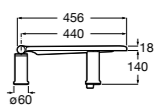

Сиденье на ножках

Access Comfort

- **801B60001** Детские сиденья для унитаза и сиденье на ножках.

Сиденья и крышки для унитазов, снятых с производства

America

- **801492..4** Сиденье и крышка с механизмом «мягкое закрытие» для унитаза.
- **801492M14** Сиденье и крышка с механизмом «мягкое закрытие» для унитаза.
- **801490..4** Сиденье и крышка для унитаза.
- **801490M14** Сиденье и крышка для унитаза.