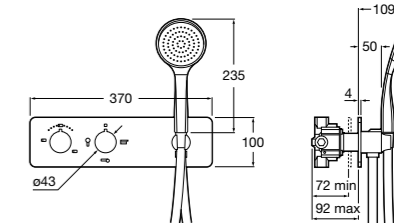

Размеры в мм
5A2B05C00 Встраиваемый термостат для душа. 3-поточный переключатель, душевая лейка и фиксированный держатель.