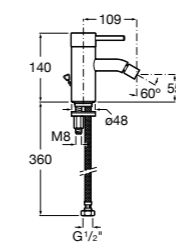

Lanta

5A611C00 Смеситель для биде с регулятором направления потока, цепочкой и гибкой подводкой.