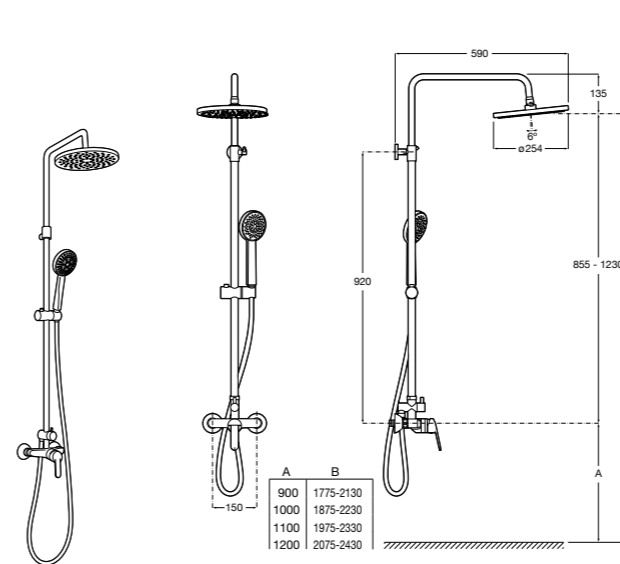

Victoria Plus

5A9A25C00 Душевая стойка с однорычажным управлением. Включает: верхний душ диаметром 250 мм, ручной душ диаметром 100 мм с 1 режимом потока, гибкий металлический шланг 1,5 м и держатель с возможностью регулировки наклона и высоты. Высота стойки регулируется от 855 до 1230 мм.