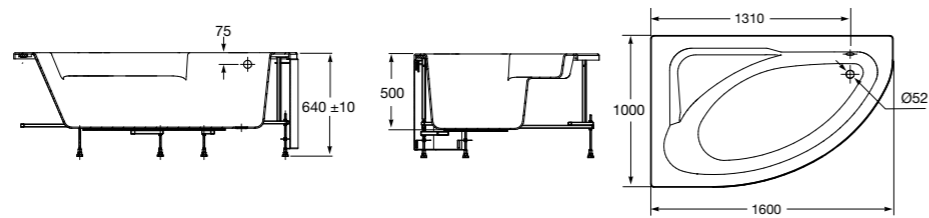

Luna

Акриловая ванна асимметричная, глубина 48 см. Монтажный комплект заказывается отдельно.

	A	B	Объем, л	
7248640000	Левая	1700	1150	350
7248641000	Правая	1700	1150	350

724F185000	Монтажный комплект (каркас, комплект креплений к стене, система слив-перелив полуавтомат).
7259132000	Фронтальная панель левая.
7259133000	Фронтальная панель правая.

Welna

Акриловая ванна асимметричная, глубина 48 см. Монтажный комплект заказывается отдельно.

	A	B	Объем, л	
7248642000	Левая	1600	1000	280
7248643000	Правая	1600	1000	280

724F186000	Монтажный комплект.
7259137000	Фронтальная панель левая.
7259138000	Фронтальная панель правая.