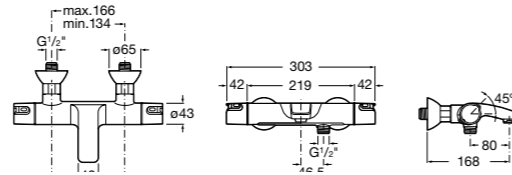

5A1118C00 Монтируемый на стену термостат для ванны и душа с переключателем потока.