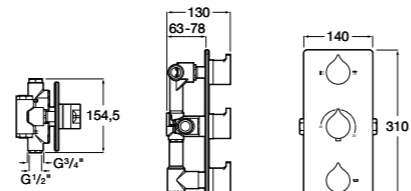

5A213AC00 Встраиваемый термостат для душа. 3-поточный переключатель.