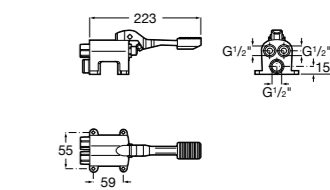

Instant Foot

505128800 Педальный смеситель с прогрессивным смешиванием. Установка на полу.