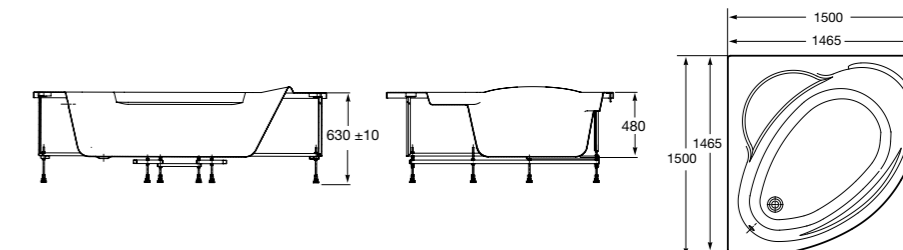

Bali

Акриловая ванна асимметричная, глубина 48 см. Монтажный комплект заказывается отдельно.

	A	B	Объем, л
7248639000	1500	1500	400

724F184000	Монтажный комплект.
7259134000	Фронтальная панель.