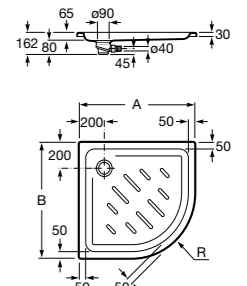

Керамические душевые поддоны

Malta Walk-In

Керамический душевой поддон с противоскользящим покрытием и с платформой венге.

373524000

Malta

Керамический душевой поддон.

	A	B	C	D
373516000	1200	800	65	180
373517000	1000	800	65	180
373505000	1200	750	65	175
373506000	1000	750	65	170
37450C000	1200	700	65	175
37450D000	1000	700	65	170
37450E000	900	700	65	170
373513000	1200	700	80	175
373512000	1000	700	80	170
373519000	900	700	80	170