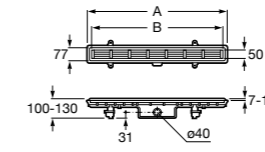

In-Drain X3

IN-DRAIN X3 - Сливной комплект с прокладкой из геотекстиля. Реверсивная керамическая панель (не входит в комплект).

	A	B
276131000	950 x 50	990 950
276130000	850 x 50	890 850
276129000	750 x 50	790 750
276128000	650 x 50	690 650