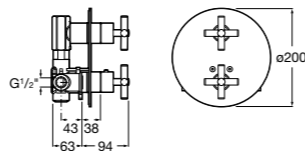

5A0743C00 Встраиваемый термостат для душа.