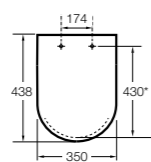

Debbba Round ©

- **801B2200B** Сиденье и крышка с механизмом «мягкое закрытие» для унитаза. Материал SUPRALIT®.
- **801B2000B** Сиденье и крышка с креплениями из нержавеющей стали для унитаза. Материал SUPRALIT®.

Inspira Round

- **801522..B** ROUND - Сиденье и крышка с механизмом «мягкое закрытие» для унитаза. Материал SUPRALIT®.