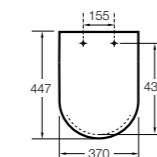

Размеры в мм