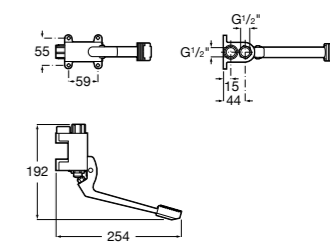

Instant Foot

505127900 Педальный кран. Установка на стене. Подвод одной воды.