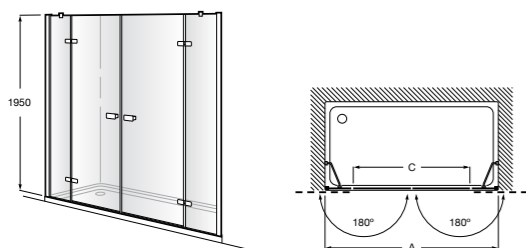

Душевые ограждения / 3 стены / распашные двери

Vela 2P2F

Фронтальное расположение. 2 распашных элемента + 2 фиксированных элемента.

		Минимальное открытие (С)
2P2F (A)	От 1460 до 1800	1000
	От 1801 до 2000	1200