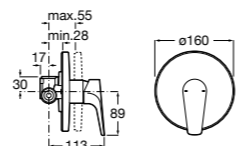

Смесители для душа / встраиваемые (с внутренней частью в комплекте)

Atlas

5A2290C00 Встраиваемый смеситель для ванны или душа.