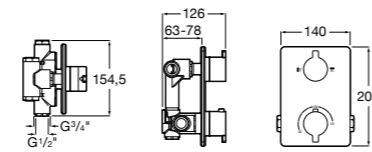

5A0196C00 Встраиваемый термостат для ванны и душа с переключателем потока.