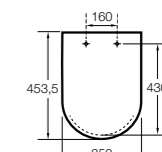

The Gap Comfort

- 801472..4** Сиденье и крышка с механизмом «мягкое закрытие» для унитаза.
- 801470..4** Сиденье и крышка для унитаза.

The Gap Square

- 801470..4** Сиденье и крышка для унитаза.
- 801472..4** Сиденье и крышка с механизмом «мягкое закрытие» для унитаза.