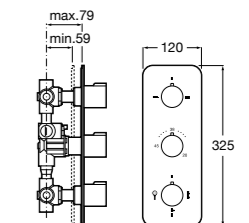

Смесители для душа / термостатические / встраиваемые / 5-поточный переключатель

5A2978C00 Встраиваемый термостат для душа. 5-поточный переключатель.