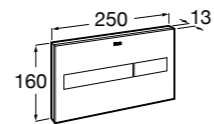

PL7 Dual ©

8901883.. PL7 DUAL - Двойной смыв. Глянцевая отделка.