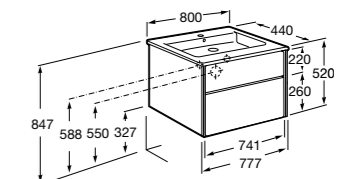

Ronda

ZRU9303004	Мебельный модуль бетон/белый матовый.
ZRU9302965	Мебельный модуль белый глянцев/антрацит.
327470000	Раковина The Gap Original 800.