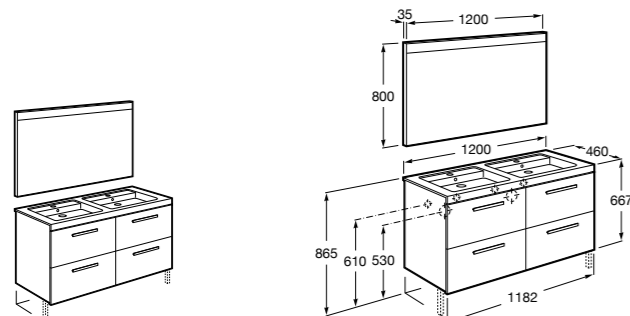

Prisma

855957XXX UNIK - Комплект из мебельного модуля и раковины с двумя чашами. Включает: компактный сифон. Ножки и смеситель не входят в комплект.

855941XXX PASC - Комплект из мебельного модуля, раковины с двумя чашами и зеркала Prisma Basic со светодиодной подсветкой, встроенной на внешнюю часть. Включает: компактный сифон. Ножки и смеситель не входят в комплект.

816764339 Комплект из 2-х ножек.