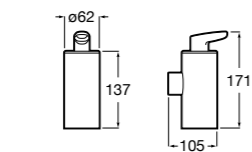

Hotel's

816722001 Настенный диспенсер.