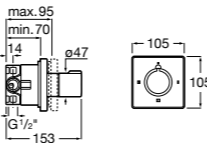

Aqualine Soft 3 положения

5A1B4AC00 SOFT - Встраиваемый переключатель (3 положения) для ванны или душа. Установка с Арт. 525166803.
525166903 Скрытый монтажный блок для дивертора на 3 выхода 1/2".