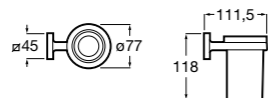

**Carmen**

817005001 Настенная мыльница.

Размеры в мм

**Nuova**

816521001 Настенная мыльница.

**Compas**

817432001 Настенная мыльница.

**Hotel's**