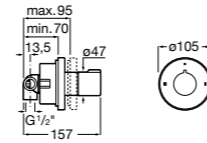

Aqualine Round 2 положения

5A154AC00 ROUND - Встраиваемый переключатель (2 положения) для ванны или душа. Установка с Арт. 525166803.
525166803 Скрытый монтажный блок для дивертора на 2 выхода 1/2".