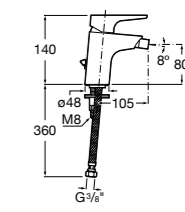

**Смесители для раковин / встраиваемые /
двухвентильные**

Insignia

5A453AC00 Встраиваемый смеситель для раковины.

Loft

5A4743C00 Встраиваемый в стену смеситель для раковины с изливом 190 мм.

Carmen

5A474BC00 Встраиваемый в стену смеситель для раковины.

Смесители для биде / монтаж на бортик / однорычажные

Insignia

5A603AC00 Смеситель для биде с регулятором направления потока, донным клапаном и гибкой подводкой.

5A6A3A..0 Смеситель для биде с регулятором направления потока и гибкой подводкой. Не включает донный клапан. Покрытие Everlux.

Pais

5A606DC00 Смеситель для биде с ручкой-джойстиком, регулятором направления потока, донным клапаном и гибкой подводкой.

Lanta

5A611C00 Смеситель для биде с регулятором направления потока, цепочкой и гибкой подводкой.

Monodin-N

5A6098C00 Смеситель для биде с регулятором направления потока, донным клапаном и гибкой подводкой.

L90

5A6001C00 Смеситель для биде с регулятором направления потока, донным клапаном и гибкой подводкой.

L90

5A6301C00 Смеситель для биде с рычагом сбоку, регулятором направления потока, донным клапаном и гибкой подводкой. Cold start.

L90C

5A6A01C00 Смеситель для биде с регулятором направления потока, донным клапаном и гибкой подводкой. Cold start.

Carmen

5A604BC00 Смеситель для биде с регулятором направления потока, гладким корпусом, донным клапаном click-clack и гибкой подводкой.

Naia

5A6096C00 Смеситель для биде с регулятором направления потока, донным клапаном и гибкой подводкой.

5A6A96..0 Смеситель для биде с регулятором направления потока и гибкой подводкой. Не включает донный клапан. Покрытие Everlux.

Atlas

5A6190C00 Смеситель для биде с регулятором направления потока, цепочкой и гибкой подводкой.

Malva