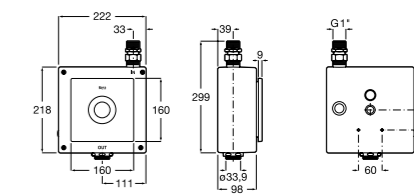

Краны для унитазов / встраиваемые краны / электронные

Sentronic-R

5A9102C00 Электронный смывной кран для унитаза. Слив с регулировкой 6 л или 3 л.