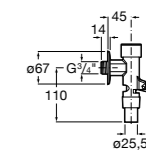

Aqualine Basic

5A9477C00 Смывной кран 3/4" для унитаза.