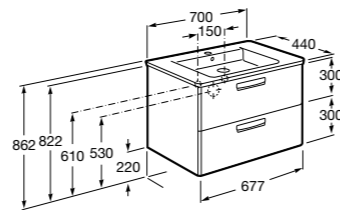

Domi ©

- **857536806** Мебельный модуль.
- **3270M0004** Раковина мебельная The Gap Plus 800x460.
- **ZRU9302689** Зеркало The Gap Original 800.
- Также возможна комплектация раковинами
- **32799C000** Victoria Unik 800
- **3279A4000** Раковина The Gap 800.
- **851546XXX** Комплект. Включает в себя: мебельный модуль и раковину.
- **851539XXX** Готовое решение. Включает в себя: мебельный модуль, раковину и зеркало Eidos.

Дополнительно:

- **816830485** Каркас без полотенцедержателя (1 шт.).
- **816831485** Каркас с полотенцедержателем (1 шт.).

Romea ©

- **851582XXX** UNIK - Модуль для раковины с 2 ящиками и раковина.
- **851589XXX** Готовое решение - модуль для раковины с двумя ящиками, раковина, зеркало.

The Gap Original

- **ZRU9302733** Мебельный модуль белый матовый.
- **ZRU9302878** Мебельный модуль белый глянцевый.
- **ZRU9302741** Мебельный модуль фиолетовый.
- **327471000** Раковина The Gap Original 700.

Ronda

- **ZRU9303003** Мебельный модуль бетон/белый матовый.
- **ZRU9302964** Мебельный модуль белый глянец/антрацит.
- **327471000** Раковина The Gap Original 700.

Up

- **ZRU9303011** Мебельный модуль белый глянец.
- **327471000** Раковина The Gap Original 700.

The Gap ©

- **851477XXX** UNIK - Комплект мебели с 2 ящиками и раковины.
- **851510XXX** ПАК - Комплект мебели с 2 ящиками, раковины и зеркала Eidos.
- **816826339** Набор из 2 ножек 335 мм для мебели UNIK с 2 ящиками.
- **816826458** Набор из 2 ножек 335 мм для мебели UNIK с 2 ящиками.

The Gap ©

- **851485XXX** UNIK - Комплект мебели с 3 ящиками и раковины.
- **851518XXX** ПАК - Комплект мебели с 3 ящиками, раковины и зеркала Eidos.
- **816827339** Набор из 4 ножек 110 мм для мебели UNIK с 3 ящиками.
- **816827458** Набор из 4 ножек 110 мм для мебели UNIK с 3 ящиками.

Мебельные модули для одной раковины 600 мм

Beyond ©

- **851452XXX** UNIK - Комплект мебели с двумя ящиками с ручками и раковиной из материала FINECERAMIC®.

Heima