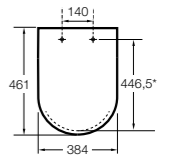

Carmen

801B52..B Сиденье и крышка с механизмом «мягкое закрытие» для унитаза. Материал SUPRALIT®