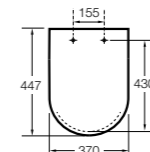

The Gap Comfort

- 801472..4** Сиденье и крышка с механизмом «мягкое закрытие» для унитаза.
- 801470..4** Сиденье и крышка для унитаза.

The Gap Square

- 801470..4** Сиденье и крышка для унитаза.
- 801472..4** Сиденье и крышка с механизмом «мягкое закрытие» для унитаза.