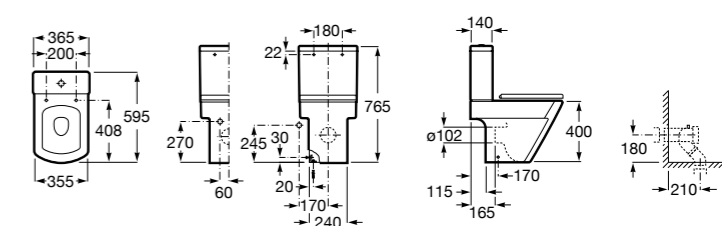

Hall

1. **342628000** Чаша унитаза укороченная приставная с двойным выпуском. Включен патрубок с крепежом к стене и установочный комплект.
   342629000 Чаша унитаза укороченная приставная с двойным выпуском.
   341620000 Бачок с механизмом двойного смыва 6/3 литра с нижним подводом воды. Включен установочный комплект, механизм для подвода воды и механизм смыва.
   801622004 Сиденье и крышка с механизмом «мягкое закрывание».
   801620004 Сиденье и крышка с креплениями из нержавеющей стали для укороченного унитаза.

Hall

1. **342627000** Чаша унитаза укороченная с двойным выпуском. Включен патрубок и установочный комплект.
   341620000 Бачок с механизмом двойного смыва 6/3 литра с нижним подводом воды. Включен установочный комплект, механизм для подвода воды и механизм смыва.
   801622004 Сиденье и крышка с механизмом «мягкое закрывание».
   801620004 Сиденье и крышка с креплениями из нержавеющей стали для укороченного унитаза.