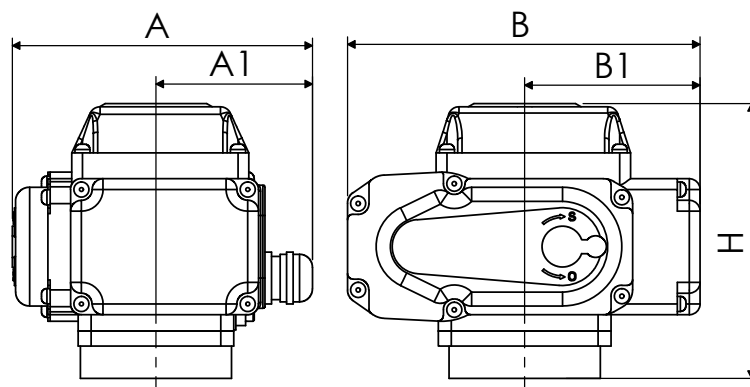

### РАЗМЕРЫ

Модель	A	A1	B	B1	H	Вес (кг)
TEA-05N04	137	74	160	77	125	2,2
TEA-10N04	145	74	208	110	160	4
TEA-20N04	170	75	258	137	196	7
TEA-40N04*	170	75	258	137	196	7,8
TEA-60N04*	170	75	258	137	196	7,8