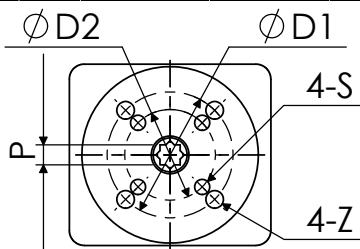

РАЗМЕРЫ

Модель	A	A1	B	B1	H	Вес (кг)
TEA-05N04	137	74	160	77	125	2,2
TEA-10N04	145	74	208	110	160	4
TEA-20N04	170	75	258	137	196	7
TEA-40N04*	170	75	258	137	196	7,8
TEA-60N04*	170	75	258	137	196	7,8

* с ограничителями крутящего момента

Модель	Соединение						Потребляемая мощность (Ватт)	Номинальная мощность (Ватт)	Сила тока (А)		Время полного хода (сек/90°)	Крутящий момент (Нм)
	ISO 5211	P	ØD1	ØD2	4-S	4-Z			Номинальная	Пусковая		
TEA-05N04	F05/F07	14	50	36	4-M5	4-M6	10	39	0,15	0,75	30	50
TEA-10N04	F05/F07	17	70	50	4-M6	4-M8	23	91	0,19	0,95	30	100
TEA-20N04	F07/F10	22	102	70	4-M8	4-M10	40	155	0,25	1,25	30	200
TEA-40N04	F07/F10	27	102	70	4-M8	4-M10	90	349	0,45	2,25	30	400
TEA-60N04	F07/F10	27	102	70	4-M8	4-M10	90	349	0,45	2,25	30	600

Монтажный фланец по норме ISO 5211

РАБОЧИЕ УСЛОВИЯ

Диапазон рабочих температур: -30°C / +60°C

НОРМЫ И СТАНДАРТЫ

Производство в соответствии с Европейскими Директивами:
Низковольтное оборудование (2006/95/CE)
Электромагнитная совместимость (2004/108/EC)
О безопасности машин и оборудования (2006/42/CE)
Монтажный фланец по норме ISO 5211