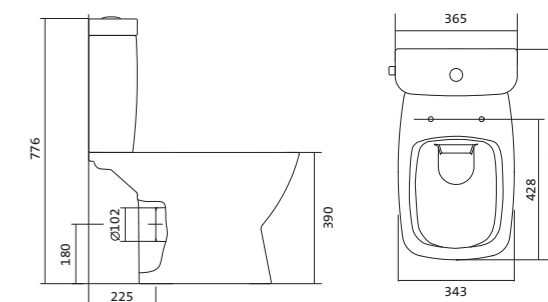

Артикул	Комплектация	
1.WH30.2.418	1.WH50.1.604 чаша безободкового унитаза Нео rimless	1.WH30.2.299 двухрежимная арматура
	1.WH30.2.189 бачок Нео	1.WH30.2.450 тонкое дюропластовое сиденье с функцией мягкого закрывания и быстрого снятия
	1.WH30.1.852 комплект крепления к полу