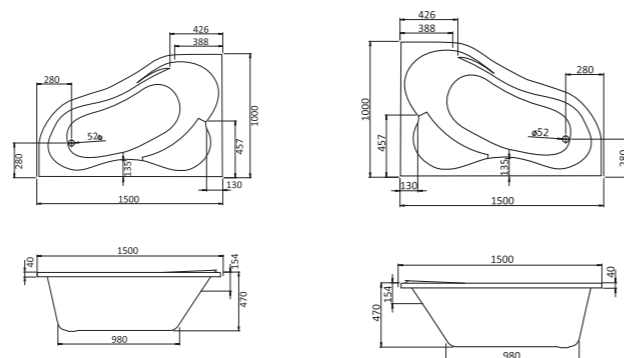

Асимметричная ванна Ибица 150x100

Артикул	Название	Глубина, мм	Объем, л	Комплектация
1.WH11.2.034	Ибица 150x100 левосторонняя	470	230	1.WH11.2.433 Монтажный комплект 1.WH11.2.087 Фронтальная панель
1.WH11.2.035	Ибица 150x100 правосторонняя	470	230	1.WH11.2.433 Монтажный комплект 1.WH11.2.205 Фронтальная панель