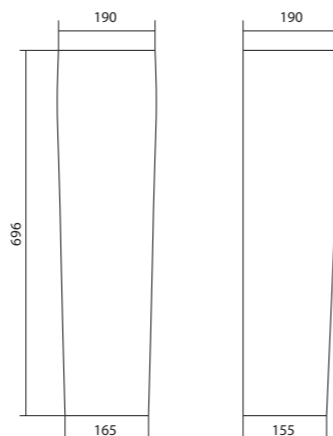

x	y	z	f
400	340	172	190
500	430	172	215
550	450	172	215
600	450	172	215

Унитаз-компакт безободковый Нео rimless

	габариты, мм			тип монтажа
	длина	высота	ширина	
Унитаз-компакт безободковый Нео rimless	652	776	365	скрытый