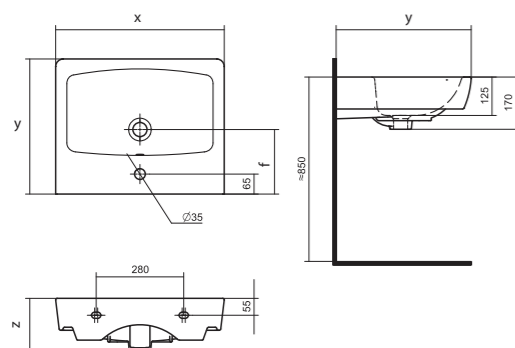

x	y	z	f
400	340	172	190
500	430	172	215
550	450	172	215
600	450	172	215