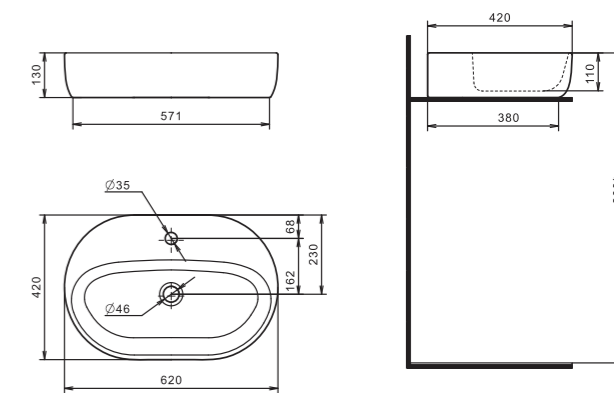

Умывальник Одри 620x420

1.WH50.1.710 Умывальник Одри-62 620x420x130