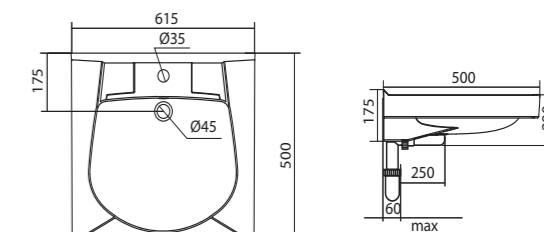

Умывальник Ирис-36

1.WH11.0.514	Умывальник Ирис-36	360x354x150	угловой, с отверстием под смеситель
--------------	--------------------	-------------	-------------------------------------

Умывальник Пилот-50