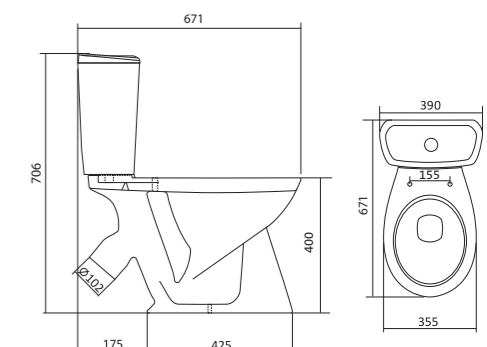

x	y	z	f
500	360	170	148
552	451	198	165
595	488	212	212

Чертеж умывальников Бриз-50, Бриз-55, Бриз-60

Чертеж умывальника Бриз-40

Унитаз-компакт Бриз

	габариты, мм			тип монтажа
	длина	высота	ширина	
Унитаз-компакт Бриз	671	706	390	открытый