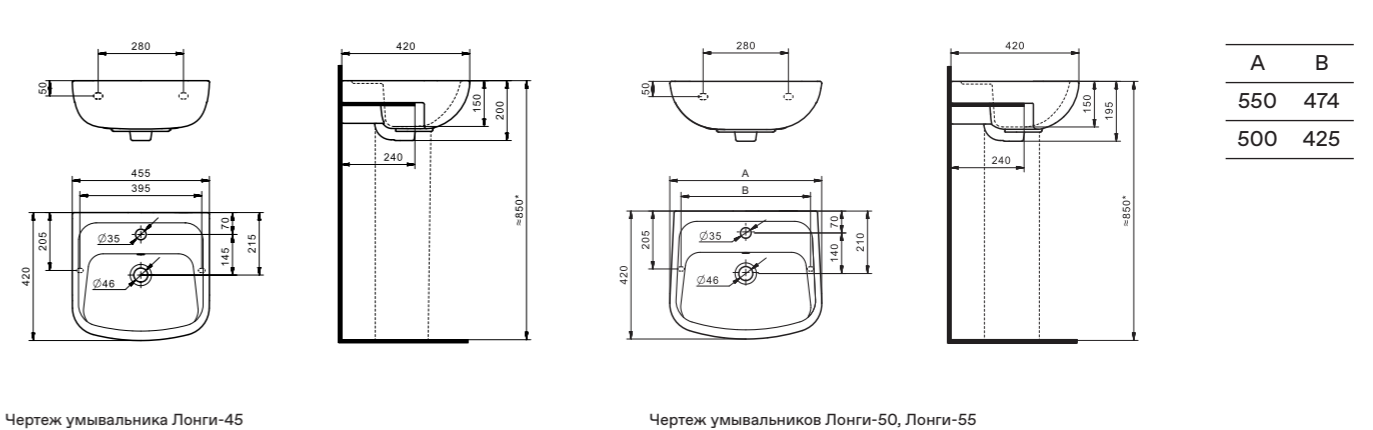

1.WH50.1.753	Умывальник Лонги-45	455x420x200	с отверстием	1.WH11.0.587 Постамент Анимо
1.WH50.1.754	Умывальник Лонги-50	500x420x195	с отверстием	1.WH11.0.587 Постамент Анимо
1.WH50.1.755	Умывальник Лонги-55	550x420x195	с отверстием	1.WH11.0.587 Постамент Анимо
1.WH11.0.587	Постамент Анимо			
1.WH50.1.771	Комплект кронштейнов 250 мм			

Чертеж умывальника Лонги-45

Чертеж умывальников Лонги-50, Лонги-55