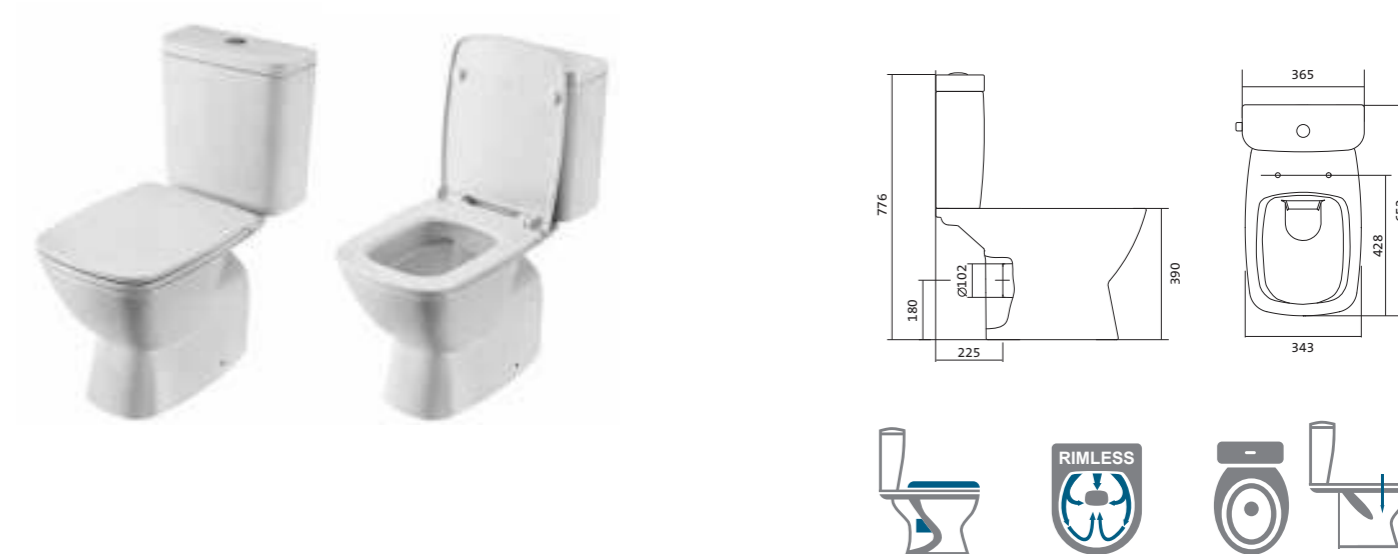

Артикул	Комплектация
1.WH30.2.418	1.WH50.1.604 чаша безободкового унитаза Нео rimless 1.WH30.2.189 бачок Нео 1.WH30.1.852 комплект крепления к полу
	1.WH30.2.299 двухрежимная арматура 1.WH30.2.450 тонкое дюропластовое сиденье с функцией мягкого закрывания и быстрого снятия