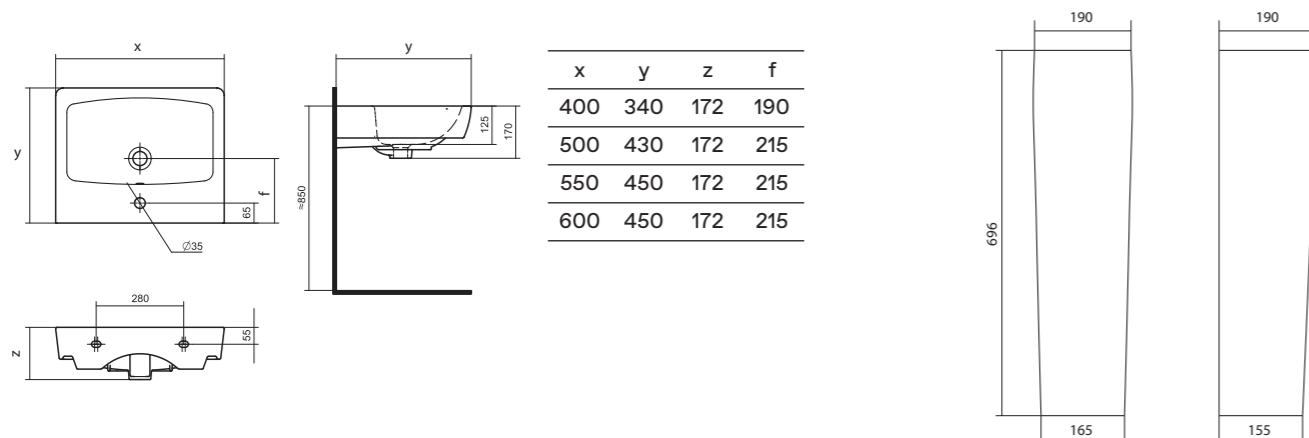

Умывальник Нео

1.WH30.2.183	Умывальник Нео-40	400x340x172	с отверстием	
1.WH30.2.184	Умывальник Нео-50	500x430x172	с отверстием	1.WH30.2.182 Постамент Нео
1.WH30.2.185	Умывальник Нео-55	550x450x172	с отверстием	1.WH30.2.182 Постамент Нео
1.WH30.2.186	Умывальник Нео-60	600x450x172	с отверстием	1.WH30.2.182 Постамент Нео
1.WH30.2.182	Постамент Нео			

Унитаз-компакт безободковый Нео rimless

	габариты, мм			тип монтажа
	длина	высота	ширина	
Унитаз-компакт безободковый Нео rimless	652	776	365	скрытый

Артикул	Комплектация
1.WH30.2.418	1.WH50.1.604 чаша безободкового унитаза Нео rimless 1.WH30.2.189 бачок Нео 1.WH30.1.852 комплект крепления к полу
	1.WH30.2.299 двухрежимная арматура 1.WH30.2.450 тонкое дюропластовое сиденье с функцией мягкого закрывания и быстрого снятия