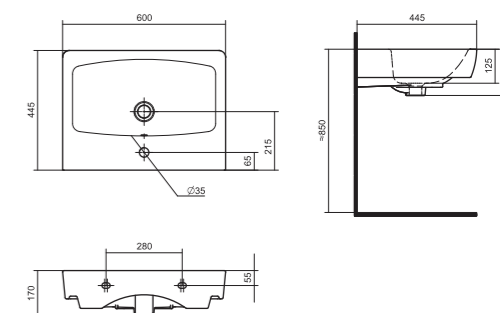

Умывальник Балтика-60

1.WH11.0.246 Умывальник Балтика-60 610x445x184

Умывальник Тигода-55

1.WH30.2.126 Умывальник Тигода-55 550x475x180

Умывальник Нео-60

1.WH30.2.186 Умывальник Нео-60 600x445x170

Умывальник Байкал-60