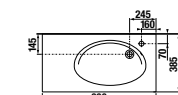

Раковина

Арт. 32700A000 800 мм