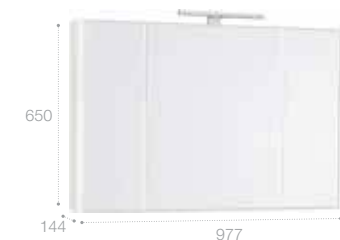

Зеркальный шкаф

LED-светильник
Арт. 857305445 1000 мм, дуб верона
Арт. 857305806 1000 мм, белый глянец

Цветовая гамма отделки:

Белый
глянец

Дуб
верона

Размеры в мм.