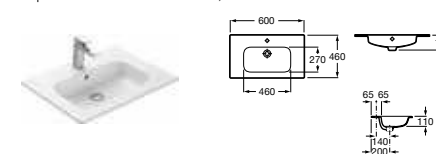

Раковина

Арт. 32799E000 Victoria-N, 600 мм