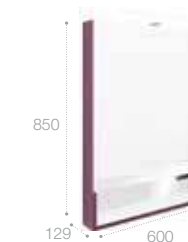

Зеркальный шкаф

С LED-светильником, с розеткой

Арт. ZRU9302748 600 мм, белый матовый
Арт. ZRU9302885 600 мм, белый глянец
Арт. ZRU9302751 600 мм, фиолетовый
Арт. ZRU9302749 700 мм, белый матовый
Арт. ZRU9302886 700 мм, белый глянец
Арт. ZRU9302752 700 мм, фиолетовый
Арт. ZRU9302750 800 мм, белый матовый
Арт. ZRU9302887 800 мм, белый глянец
Арт. ZRU9302753 800 мм, фиолетовый

Зеркало

С LED-светильником

Арт. ZRU9000090 450 мм

Зеркало

Светодиодная подсветка, система антизапотевания, сенсорный выключатель

Арт. ZRU9302688 600 мм
Арт. ZRU9302689 800 мм
Арт. ZRU9302809 1000 мм