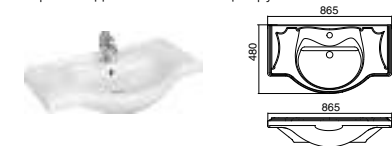

Раковина

Арт. 327206000 850 мм, с одним отверстием для смесителя по центру