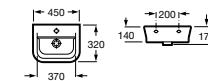

Раковина

Арт. 327477000 450 мм