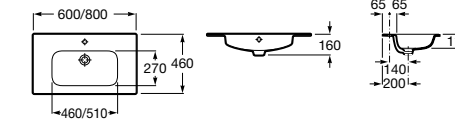

Раковина

Арт. 32799E000 600 x 450 мм
Арт. 32799C000 800 x 450 мм