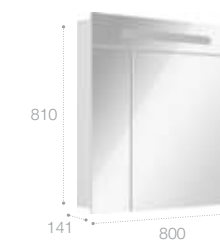

### Зеркальный шкаф

Арт. ZRU9000029 600 мм, левый, белый глянец  
Арт. ZRU9000030 600 мм, правый, белый глянец

Общая ширина зеркального шкафчика 600 мм в открытом положении составит 780 мм.

### Зеркальный шкаф

Арт. ZRU9000033 800 мм, белый глянец

Общая ширина зеркального шкафчика 800 мм в открытом положении составит 1050 мм.