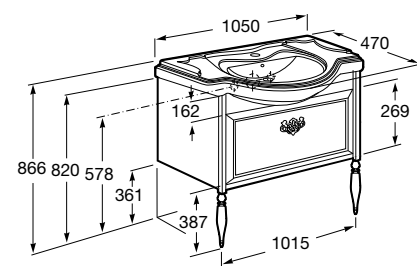

America Evolution L

Модуль для раковины 850 мм

Модуль для раковины 1050 мм

Пиктограммы

- Soft & self close ящики
- Soft close ящики
- Soft close дверцы
- Открытие нажатием
- Регулируемые по высоте полки
- Покрытие, предотвращающее запотевание
- Компактный сифон
- Открывается влево
- Открывается вправо
- Компактная мебель
- Ножки в комплекте
- С подсветкой
- LED-подсветка
- Врезная ручка. Легкость открывания
- Реверсивность дверок
- Текстура дерева