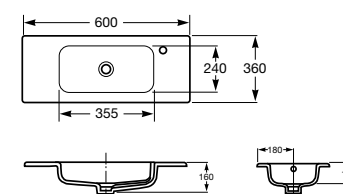

Раковина

Арт. 32799H00Y Debba Unik, 600 мм

Зеркало

С LED-светильником

Арт. ZRU9000090 450 мм