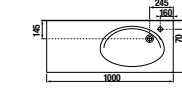

Раковина

Арт. 327009000 1000 мм