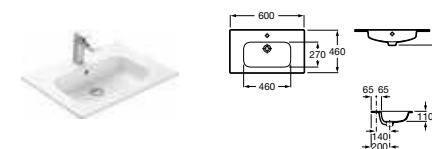

Раковина

Арт. 32799E000 Victoria-N, 600 мм