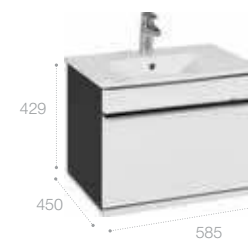

Ассортимент

Модуль для раковины

Арт. 857429806 600 мм, белый глянец/черный матовый