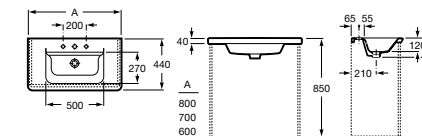

Раковина

Арт. 327470000 800 мм
Арт. 327471000 700 мм
Арт. 327472000 600 мм