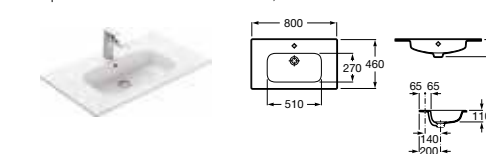

Раковина

Арт. 32799C000 Victoria-N Unik, 800 мм