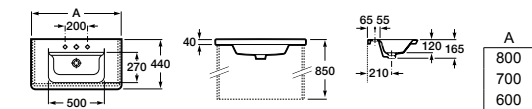

Раковина

Арт. 327470000 800 мм
Арт. 327471000 700 мм
Арт. 327472000 600 мм