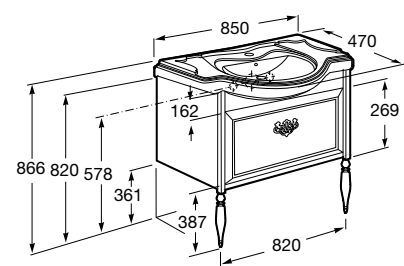

America Evolution L

Модуль для раковины 850 мм

Модуль для раковины 1050 мм

Пиктограммы

- Soft & self close ящики
- Soft close ящики
- Soft close дверцы
- Открытие нажатием
- Регулируемые по высоте полки
- Покрытие, предотвращающее запотевание
- Компактный сифон
- Открывается влево
- Открывается вправо
- Компактная мебель
- Ножки в комплекте
- С подсветкой
- LED-подсветка
- Врезная ручка. Легкость открывания
- Реверсивность дверок
- Текстура дерева