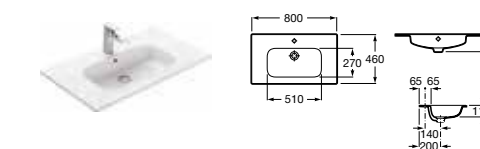

Раковина

Арт. 32799C000 Victoria-N Unik, 800 мм