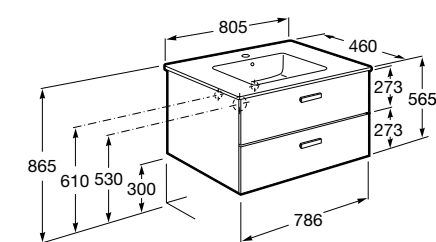

Victoria Nord Black Edition | Victoria Nord Ice Edition

Модуль для раковины 600 мм

Модуль для раковины 800 мм