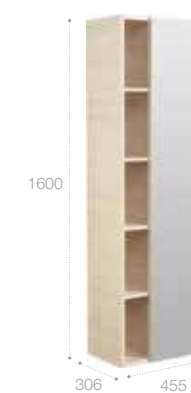

Шкаф-колонна с зеркалом

Арт. 857303445 дуб верона
Арт. 857303806 белый глянец