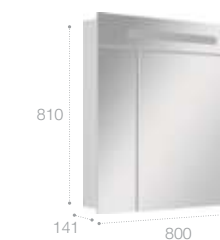

Зеркальный шкаф с LED-светильником

Арт. ZRU9000033 800 мм, белый глянец