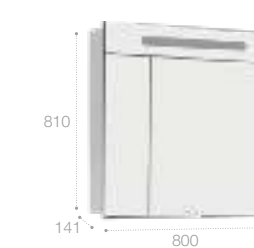

Зеркальный шкаф

Светодиодная подсветка

Арт. ZRU9000033 800 мм, белый глянец