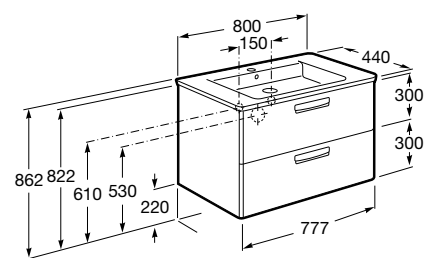

Victoria Nord

Модуль для раковины 600 мм

Модуль для раковины 800 мм