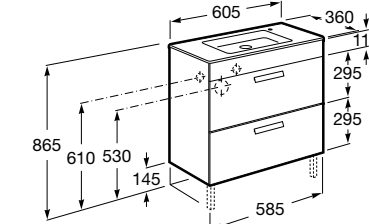

Victoria Nord Ice Edition

Модуль для раковины 600 мм

Модуль для раковины 800 мм