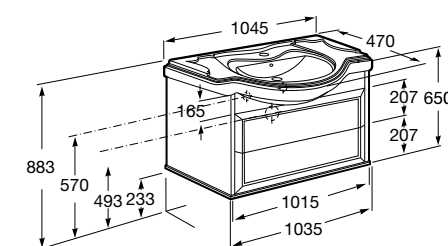

The Gap Original

Модуль для раковины 700 мм

Модуль для раковины 800 мм

Victoria Nord

Модуль для раковины 600 мм

Модуль для раковины 800 мм

Victoria Nord Black Edition | Victoria Nord Ice Edition

Модуль для раковины 600 мм

Модуль для раковины 800 мм

Debba

Модуль для раковины 500 мм

Модуль для раковины 600 мм

Victoria Nord Ice Edition

Модуль для раковины 600 мм

Модуль для раковины 800 мм

America Evolution W

Модуль для раковины 850 мм

Модуль для раковины 1050 мм