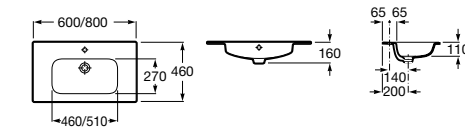

Раковина

Арт. 32799E000 600 x 450 мм
Арт. 327827000 600 x 450 мм, овал
Арт. 32799C000 800 x 450 мм
Арт. 327826000 800 x 450 мм, овал