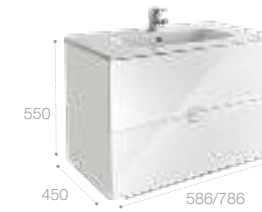

Ассортимент

Модуль для раковины

Арт. ZRU9302730 600 мм, подвесной, белый глянец
Арт. ZRU9302731 800 мм, подвесной, белый глянец