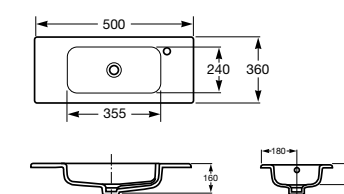

Раковина

Арт. 32799J00Y Debba Unik, 500 мм