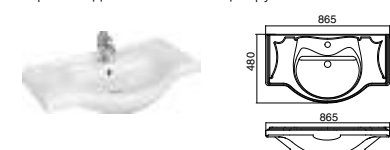

Раковина

Арт. 327206000 850 мм, с одним отверстием для смесителя по центру