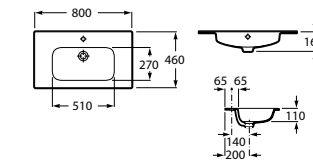

Victoria Nord Black Edition

Коллекция мебели Victoria Nord Black Edition является прекрасным образцом сочетания дизайна и функциональности. Насыщенный черный глянцевый цвет идеально подойдет для создания контрастного цветового решения в ванной комнате.

В зеркальный шкафчик для удобства интегрирована LED-подсветка.

Два вместительных ящика в модуле под раковину оснащены механизмом плавного закрывания.

Фасады тумбы и шкафа-колонны дополнены элегантной врезной ручкой.

Подвесная шкаф-колонна реверсивна, что дает возможность выбрать удобный способ открывания фасадов (фасады могут открываться как в правую, так и в левую сторону).

Ассортимент

Модуль для раковины
Арт. ZRU9000097 800 мм, черный глянец

Раковина
Арт. 32799C000 800 x 450 мм
Арт. 327826000 800 x 450 мм, овал

Шкаф-колонна
Арт. ZRU9000095 черный глянец

Общая ширина шкафчика в открытом положении составит 320 мм.

Зеркальный шкаф
C LED-светильником
Арт. ZRU9000100 800 мм, черный глянец

Общая ширина зеркального шкафчика в открытом положении составит 1050 мм.

Цветовая гамма отделки:

Черный глянец

Размеры в мм.