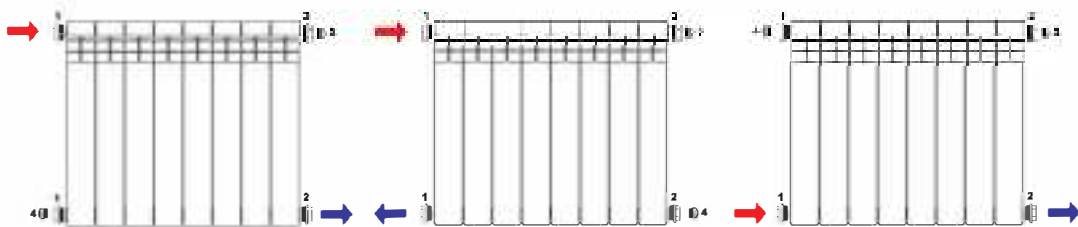

ROMMER

www.rommer-tm.ru

**КОНТРОЛИРУЕМОЕ
КАЧЕСТВО**

Универсальный монтажный набор 3/4 с тремя кронштейнами

Монтажный набор предназначен для подключения радиатора к системе отопления жилых и общественных зданий. Ral 9016

Состав комплекта:

1. Переходник 1"x3/4" правый - 2шт
2. Переходник 1"x3/4" левый - 2шт
3. Воздухоотводчик ручной (кран Маевского) - 1шт
4. Ключ для воздухоотводчика - 1шт
5. Заглушка - 1шт
6. Прокладка силиконовая - 4шт
7. Кронштейн анкерный - 3шт
8. Дюбель пластмассовый - 3шт

Воздушный клапан необходим для отвода воздуха из радиатора, обязательная установка во все радиаторы.

Варианты подключения:

Производитель: Юхуань Тэзе Плюмбинг Фитингс
Фэктори/ YUHUAN TAIZE PLUMBING FITTINGS
FACTORY Адрес производителя: Промышленная зона
Бинганг, Юхуань, Чжэцзян, 317607, КИТАЙ/ BINGANG
INDUSTRIAL ZONE, YUHUAN, ZHEJIANG 317607 CHINA