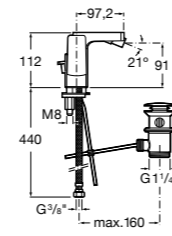

L90

5A6301C00 Смеситель для биде с рычагом сбоку, регулятором направления потока, донным клапаном и гибкой подводкой. Cold start.