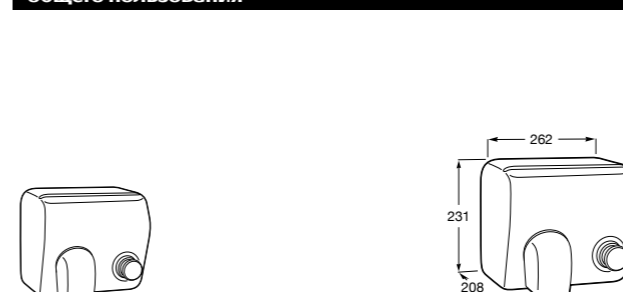

Общественные пространства / аксессуары для зон общего пользования

Public

817400001 Сушилка для рук с насадкой. Глянцевая отделка. ©

817400002 Сушилка для рук с насадкой. Отделка сталь-сатин.