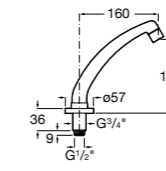

Fluent

5A4A24C00 Кран для раковины с аэратором. Подвод одной воды. Ограничитель расхода 5 л/мин.

Avant

5A7979C00 Кран для раковины, встраиваемый в стену, с длинным изливом, 190 мм. С аэратором.

Fluent

5A4B24C00 Кран для раковины с аэратором. Подвод одной воды. Ограничитель расхода 5 л/мин.

Avant

5A7879C00 Кран для раковины, встраиваемый в стену, с длинным изливом, 150 мм. С аэратором.

Смесители для раковины / встраиваемые / электронные

Avant

5A4279C00 Кран для раковины с аэратором. Подвод одной воды.

Sentronic-E

5A4602C00 Электронный смеситель для раковины, монтируемый на стену. Питание от сети 230 V. Включает источник питания. Необходимо укомплектовать 525874603.

525874603 Внутренняя часть электронного смесителя для раковины, монтируемого в стену. Питание от сети 230 V.

Краны для раковины / монтируемые на стену / порционно-нажимные

Instant

5A7877C00 Монтируемый на стену кран для раковины. С аэратором.

Смесители для раковины / встраиваемые / электронные

Instant Care

5A7977C00 CARE - Монтируемый на стену кран для раковины. С аэратором.

Loft-E

5A3543C00 Встраиваемый электронный смеситель для раковины с сенсором приближения. Питание от четырех щелочных батареек 1,5 V LRG (AA). С блоком предварительного смешивания горячей и холодной воды.

5A3643C00 Встраиваемый электронный смеситель для раковины с сенсором приближения. Питание от сети 230 V. Включает источник питания. С блоком предварительного смешивания горячей и холодной воды.

5A5643C00 Встраиваемый электронный смеситель для раковины с сенсором приближения. Питание от четырех щелочных батареек 1,5 V LRG (AA). Подвод одной воды.