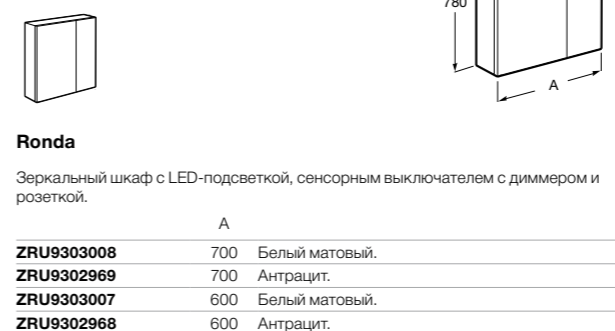

Victoria Nord

Зеркальный шкаф с LED-светильником и регулируемыми по высоте стеклянными полочками.

ZRU9000029	Левый.
ZRU9000030	Правый.

The Gap Original

Зеркальный шкаф с LED-подсветкой и розеткой.

	A	
ZRU9302750	800	Белый матовый.
ZRU9302887	800	Белый глянцевый.
ZRU9302753	800	Фиолетовый.
ZRU9302749	700	Белый матовый.
ZRU9302886	700	Белый глянцевый.
ZRU9302752	700	Фиолетовый.