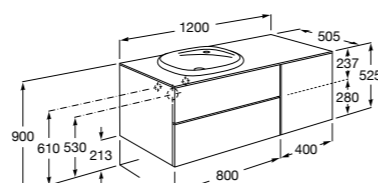

Beyond раковина слева

851412XXX Мебельный модуль для размещения накладной раковины 585 мм слева. Раковины и смесители не входят в комплект.

Размеры в мм