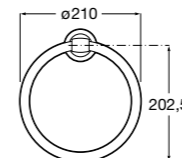

Hotel's Classic
815425001 Полотенцедержатель в форме кольца.

Cubica
816824001 Полотенцедержатель в форме кольца.

Rubik
816847001 Полотенцедержатель в форме кольца. Хром. Крепление на болты или клей.
816847024 Полотенцедержатель в форме кольца. Черный. Крепление на болты или клей. ®