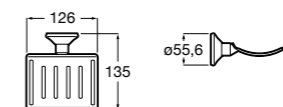

Hotel's Classic

815410001 Настенная мыльница.

Classica

816809001 Настенная мыльница.

Twin

816701001 Настенная мыльница. Крепление на болты или клей.

Аксессуары / полочки

Tempo