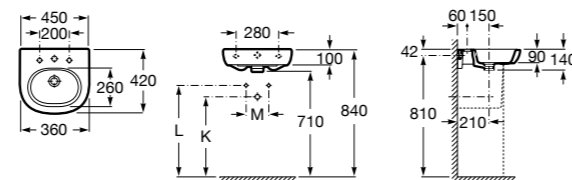

Meridian

325245000 Настенная керамическая раковина. Смеситель не входит в комплект.

335240000 Пьедестал для керамической раковины.

337241000 Полуьпедестал для керамической раковины.