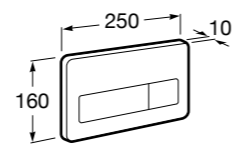

PL4 Dual

8900980.. PL4 DUAL - Двойной смыв.