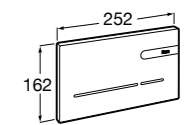

PL4 Dual ©

8901980.. PL4 DUAL - Двойной смыв.

PL5 Dual ©

8901990.. PL5 DUAL - Двойной смыв.

PL6 Dual ©

8901850.. PL6 DUAL - Двойной смыв.

PL7 Dual ©

8901882.. PL7 DUAL - Двойной смыв.

PL7 Dual ©

8901883.. PL7 DUAL - Двойной смыв. Глянцевая отделка.

PL10 Dual ©

8901890.. PL10 DUAL - Двойной смыв.
8901892.. PL10 DUAL - Двойной смыв. Матовая отделка.
8901893.. PL10 DUAL - Двойной смыв. Глянцевая отделка.
890189304 PL10 Антивандальный - Двойной смыв. Отделка из нержавеющей стали.

Панели смыва для систем Duplo One / двойной смыв, электронные

PL10-E Dual Electronic ©

890189510 Электронная панель с двойным смывом.

PL10-E PRO Dual Electronic ©

890189500 Электронная панель с двойным смывом.

PL3 Dual Electronica ©

890097500 PL3-E - Двойной смыв, электронная, из нержавеющей стали. Автоматический или ручной смыв.

EP-1 Dual Electronica ©

890104008 EP1 - Двойной смыв, электронная, отделка стекло. Автоматический или ручной смыв. Настраиваемая цветная подсветка. Совместима со всеми системами инсталляций Роса. Бесконтактный смыв с помощью датчика присутствия. Подходит для установки в частных и общественных местах.

EP-2 Dual Electronica ©

890104009 EP2 - двойной смыв, электронная, отделка стекло. Автоматический или ручной смыв. Настраиваемая цветная подсветка. Бесконтактный смыв с помощью датчика присутствия.

Панели смыва для систем Duplo One / Совместимость с системами инсталляций Duplo

Комплект для адаптации ©

890064010 Тип А; для панелей смыва PL3 / PL5.