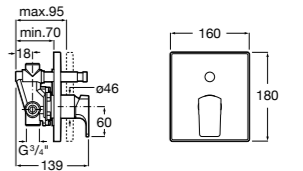

L90

5A0B01C00 Встраиваемый смеситель 1/2" для ванны-душа с переключателем потока. Установка с RocaBox Арт. 525869403.