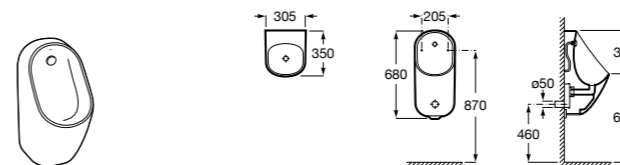

818001000 Физиологическая подставка для ног.

Общественные пространства / раковины**Access**

Настенная раковина без отверстий под смеситель.

	A	B
368PB8000	1000	928
368PB9000	600	528

Общественные пространства / писсуары**Proton**