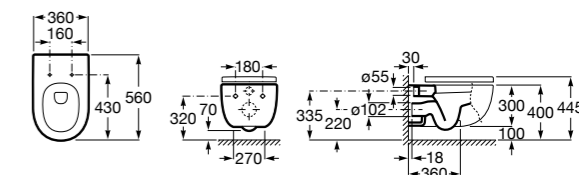

Meridian

346247000 Подвесная чаша с горизонтальным выпуском. Для установки выберите систему инсталляции Rosa для подвесных унитазов.

8012A2..B Сиденье и крышка с механизмом «мягкое закрытие» для унитаза. Материал SUPRALIT®.

8012A0..B Сиденье и крышка с креплениями из нержавеющей стали для унитаза. Материал SUPRALIT®.

801D12003 Сиденье и крышка для унитаза.