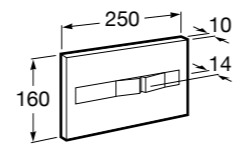

PL3 Dual

8900970.. PL3 DUAL - Антивандальная панель смыва из нержавеющей стали, двойной смыв.