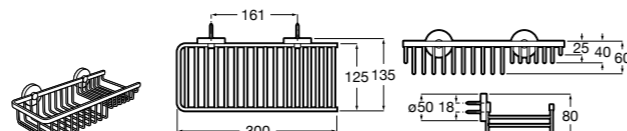

Compas
817365001 Контейнер решетчатый.