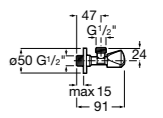

Be Fresh One

5B9D30C00 Комплект гигиенического душа. Включает: душевую лейку, настенный держатель с предохранительным клапаном и металлический гибкий шланг.

Be Fresh Go

5B9230C00 Комплект гигиенического душа. Включает: душевую лейку, настенный держатель с предохранительным клапаном и металлический гибкий шланг.

Be Fresh One

5B9M30C00 Комплект гигиенического душа (1 режим). Включает: душевую лейку, настенный держатель с предохранительным клапаном, угловой запорный кран и металлический гибкий шланг.

Be Fresh One

5B9N30C00 Комплект гигиенического душа (2 выхода). Включает: душевую лейку, настенный держатель с предохранительным клапаном и металлический гибкий шланг.

Be Fresh Go

5B9130C00 Комплект гигиенического душа. Включает: душевую лейку, настенный пластиковый держатель и металлический гибкий шланг.

5B9130B00 Комплект гигиенического душа. Включает: душевую лейку, настенный пластиковый держатель и пластиковый гибкий шланг. Белый.

5B9130..0 Комплект гигиенического душа. Включает: душевую лейку, настенный пластиковый держатель и металлический гибкий шланг. Покрытие Everlux.

Вентили

Brava

5A8030C00 Угловой вентиль для стиральной и посудомоечной машин.

Carmen

5A154BC00 Встраиваемый вентиль.

Loft

5A1543C00 Встраиваемый вентиль. 1/2". F-указатель (холодная).

5A1843C00 Встраиваемый вентиль. 1/2". C-указатель (горячая).

Loft

5A1643C00 Встраиваемый вентиль. 3/4". F-указатель (холодная).

5A1943C00 Встраиваемый вентиль. 3/4". C-указатель (горячая).

Brava

5A1530C00 Встраиваемый вентиль. 1/2". Синий указатель (холодная).

5A0530C00 Встраиваемый вентиль. 1/2". Красный указатель (горячая).

Brava

5A1630C00 Встраиваемый вентиль. 3/4". Синий указатель (холодная).