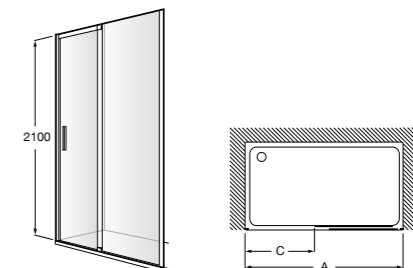

Aerea L2-E

Фронтальное расположение. Один раздвижной элемент + 1 фиксированный элемент.

	Минимальное открытие (С)	
L2-E (A)	От 1170 до 1400	448
	От 1401 до 1700	563
	От 1701 до 2000	713