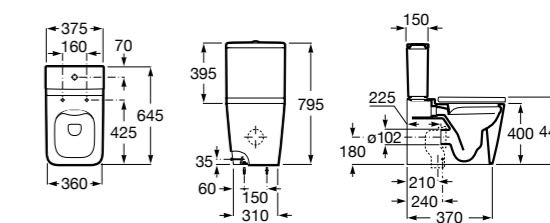

Inspira Square

342536..0 SQUARE - Чаша унитаза приставная с двойным выпуском. В комплект включен выпускной патрубок и установочный комплект.

341520..0 Бачок с механизмом двойного смыва 4,5/3 литра с нижним подводом воды. Включен установочный комплект, механизм для подвода воды и механизм смыва.

801532..B SQUARE - Сиденье и крышка с механизмом «мягкое закрывание» для унитаза. Материал SUPRALIT®.