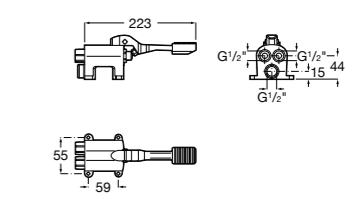

Instant Foot

505128800 Педальный смеситель с прогрессивным смешиванием. Установка на полу.