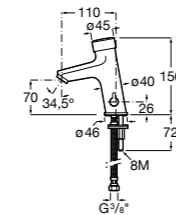

Fluent

1. **5A3A24C00** Смеситель для раковины с аэратором и гибкой подводкой. Ограничитель расхода 5 л/мин