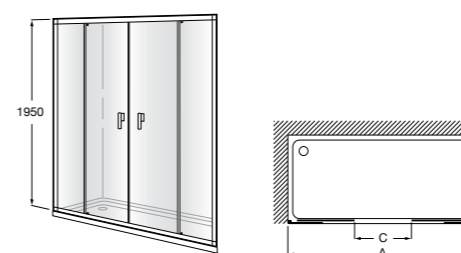

Easy L4-E

Фронтальное расположение. Два раздвижных элемента + 2 фиксированных элемента.

	Минимальное открытие (С)	
L4-E (A)	От 1170 а 1400	390
	От 1401 а 1800	490
	От 1801 а 2000	690