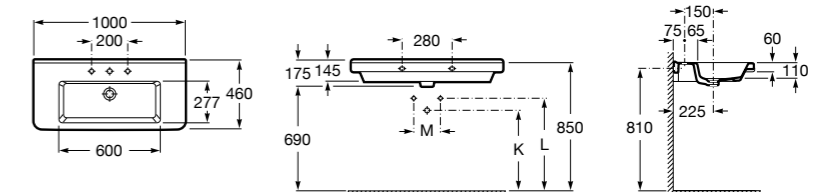

The Gap

3270MB000 Настенная или накладная керамическая раковина. Смеситель не входит в комплект.