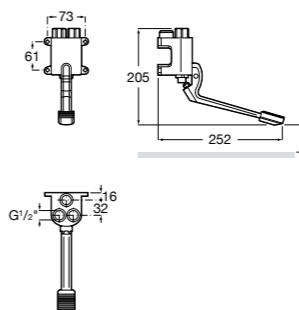

Смесители для раковин / педаль монтируемая в стену

Instant Foot

505128900 Педальный смеситель с прогрессивным смешиванием. Установка на стене.