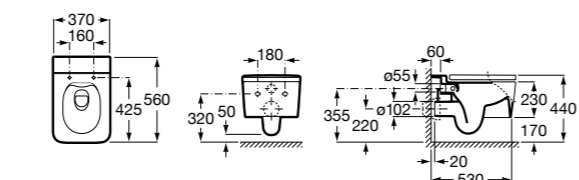

80162C004 Сиденье и крышка с механизмом «мягкое закрытие» для унитаза.

80162B004 Сиденье и крышка с креплениями из нержавеющей стали для унитаза.

Inspira Square

346537..0 SQUARE - Подвесная чаша Rimless с горизонтальным выпуском. Включает: крепежный комплект. Для установки выберите систему инсталляции Rosa для подвесных унитазов.