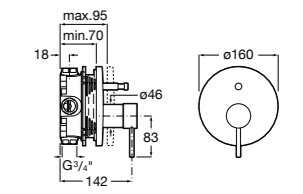

Lanta

5A0B11C00 Встраиваемый смеситель для ванны-душа с переключателем потока. Установка с RocaBox Арт. 525869403.