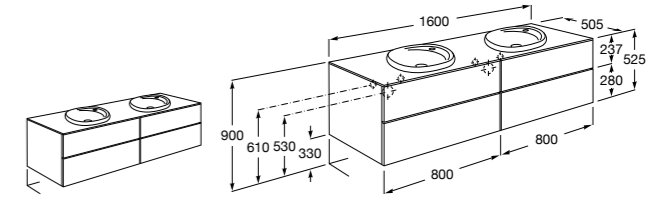

Beyond

851418XXX Мебельный модуль для двух встраиваемых раковин 450 мм. Раковины и смесители не входят в комплект.