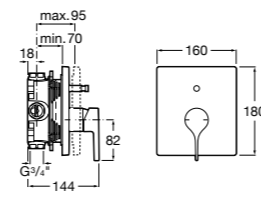

Смесители для ванны и душа / встраиваемые (установка с RocaBox)

Insignia

5A0B3AC00 Встраиваемый смеситель для ванны-душа с переключателем потока. Установка с RocaBox Арт. 525869403.

5A0B3A..0 Встраиваемый смеситель для ванны-душа с переключателем потока. Покрытие Everlux. Установка с RocaBox Арт. 525869403.