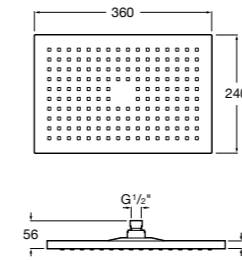

Rainsense

5B2150C00 Круглая душевая насадка. Хромированный ABS-пластик. Кронштейн покупается отдельно.

Rainsense

5B2250C00 Круглая душевая насадка. Хромированный ABS-пластик. Кронштейн покупается отдельно.