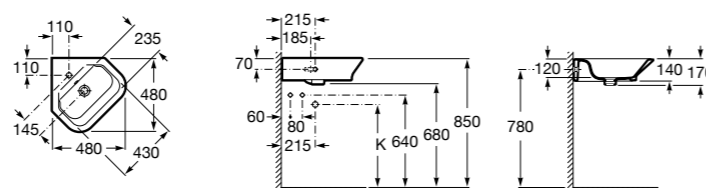

Размеры в мм

Senso Square

32751D000 Настенная или накладная керамическая раковина. Смеситель не входит в комплект.

Раковины подвесные угловые

The Gap Original

32747R000 Настенная керамическая раковина. Смеситель не входит в комплект.