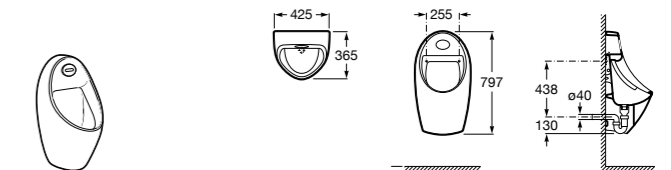

Euret

35945E000 Электронный писсуар с задним подводом воды, питание от 4 щелочных батареек 1,5 V LRG (AA). Включает: запорный кран, комплект для фиксации сифона, сливную пробку, гибкий источник питания и электронный приемник-передатчик.

35945M000 Электронный писсуар с задним подводом воды, питание от сети 230 V. Включает: запорный кран, сифон, крепежный комплект, сливную пробку, гибкий источник питания и электронный приемник-передатчик.