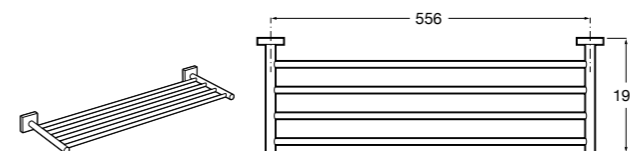

**Cubica**

- 816825001 Решетка для полотенец.

**Classica**

- 816814001 Решетка для полотенец.

Размеры в мм

Аксессуары / держатель для туалетной бумаги с крышкой

**Tempo**

817033001 Держатель для туалетной бумаги с крышкой. Хром.
817033022 Держатель для туалетной бумаги с крышкой. Покрытие Everlux титановый черный.