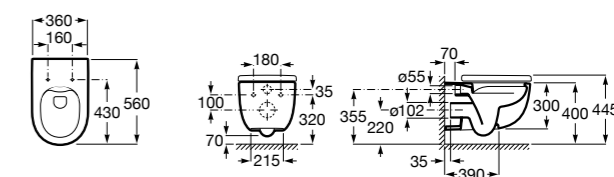

Meridian

34624L000 Подвесная чаша Rimless со скрытым креплением. Включает: крепежный комплект. Для установки выберите систему инсталляции Rosa для подвесных унитазов.

8012A2..B Сиденье и крышка с механизмом «мягкое закрытие» для унитаза. Материал SUPRALIT®.

8012A0..B Сиденье и крышка с креплениями из нержавеющей стали для унитаза. Материал SUPRALIT®.

801D12003 Сиденье и крышка для унитаза.