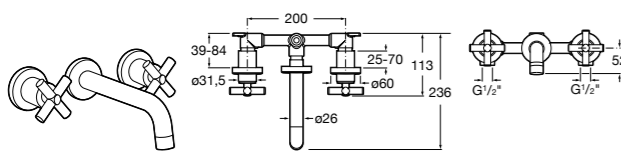

Insignia

5A453AC00 Встраиваемый смеситель для раковины.

Loft

5A4743C00 Встраиваемый в стену смеситель для раковины с изливом 190 мм.

Carmen

5A474BC00 Встраиваемый в стену смеситель для раковины.

Смесители для биде / монтаж на бортик / однорычажные