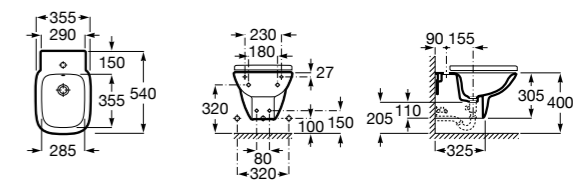

Debba Square

355995000 Подвесное биде без крышки. Смеситель не входит в комплект.

8069D2004 Крышка для биде с механизмом «мягкое закрывание».

8069D0004 Крышка для биде.

8069D200B Крышка для биде с механизмом «мягкое закрывание».

8069D000B Крышка для биде.