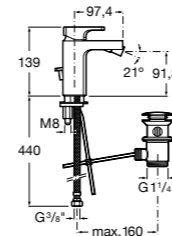

L90

5A6001C00 Смеситель для биде с регулятором направления потока, донным клапаном и гибкой подводкой.