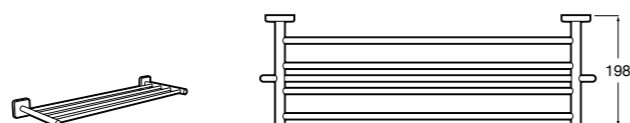

Victoria

1. 816660001 Решетка для полотенец, Крепление на болты или клей.