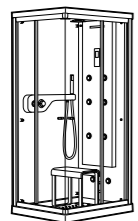

Душевые ограждения

Кабины с гидромассажем