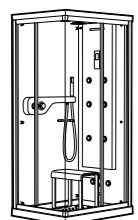

Zen Club

1. **2H0429000** CLUB - Кабина с гидромассажем, правая (панель с форсунками справа).
   2H0428000 CLUB - Кабина с гидромассажем, левая (панель с форсунками слева).
   2H0425000 CLUB - Кабина с гидромассажем, правая (панель с форсунками справа).
   2H0424000 CLUB - Кабина с гидромассажем, левая (панель с форсунками слева).
   2H0432000 Сиденье.