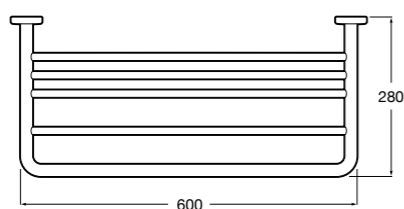

Compas

1. 817361001 Решетка для полотенец.

Hotel's

1. 816379001 Решетка для полотенец.

Размеры в мм