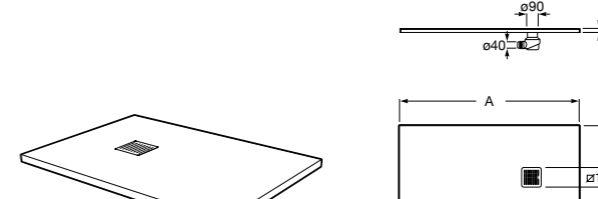

Terran

Ультралюсший душевой поддон, материал STONEX®. Противоскользящая поверхность с текстурой под камень. Включает слив gran caudal.

	A	B	C
До 2000 x 1400 x 33,5 Extra King size	2000	1400	33,5
До 1600 x 1400 x 31,6 Extra King size	1600	1400	31,6
До 2000 x 1000 x 31 King size	2000	1000	31
До 1800 x 1000 x 31	1800	1000	31
До 1600 x 1000 x 31	1600	1000	31
До 1400 x 1000 x 31	1400	1000	31
До 1200 x 1000 x 31	1200	1000	31
До 1800 x 900 x 31	1800	900	31
До 1600 x 900 x 31	1600	900	31
До 1400 x 900 x 31	1400	900	31
До 1200 x 900 x 28	1200	900	28
До 1000 x 900 x 26	1000	900	26
До 1800 x 800 x 31	1800	800	31
До 1600 x 800 x 31	1600	800	31
До 1400 x 800 x 31	1400	800	31
До 1200 x 800 x 28	1200	800	28
До 1000 x 800 x 26	1000	800	26
До 1800 x 750 x 31	1800	750	31
До 1600 x 750 x 31	1600	750	31
До 1400 x 750 x 31	1400	750	31
До 1200 x 750 x 28	1200	750	28
До 1000 x 750 x 26	1000	750	26
До 1800 x 700 x 31	1800	700	31
До 1600 x 700 x 31	1600	700	31
До 1400 x 700 x 31	1400	700	31
До 1200 x 700 x 28	1200	700	28
До 1000 x 700 x 26	1000	700	26

Размеры в мм