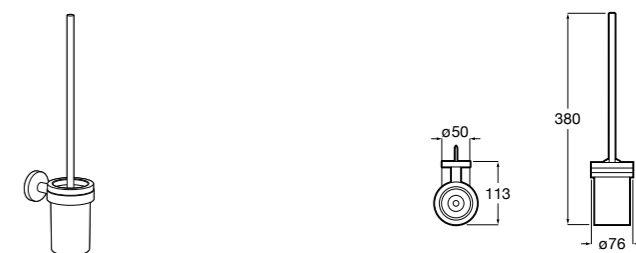

Compas
817434001 Настенный держатель для щетки.