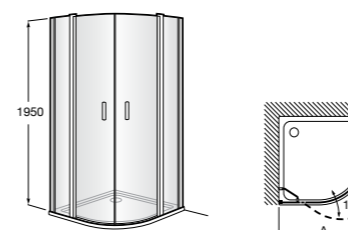

Easy MRF

Угловой душ с 2 распашными элементами + 2 фиксированных элемента.

		Минимальное открытие (C)
MRF (A)	От 750 до 900	650
	От 901 до 1100	650