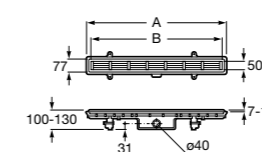

Plate X2

PLATE X2 - Крышка с решёткой для сливного отверстия, совместима с In-Drain Channel.

	A	B
276098000	950 x 50	990 950
276154000	850 x 50	890 850
276097000	750 x 50	790 750
276096000	650 x 50	690 650