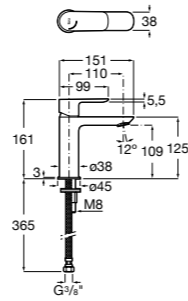

Cala ®

1. **5A326EC00** Смеситель для раковины, гладкий корпус, с гибкой подводкой. Cold start.