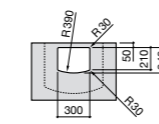

Размеры в мм

Victoria

32739300Y Настенная керамическая раковина. Смеситель не входит в комплект.

337390000 Пьедестал для керамической раковины.

33739200Y Полупьедестал для керамической раковины.

Hall

327881000 Настенная или накладная керамическая раковина. Смеситель не входит в комплект.