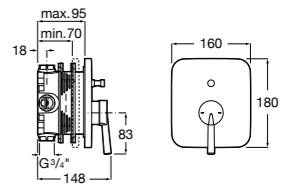

Pals ©

5A0B6DC00 Встраиваемый смеситель для ванны-душа с переключателем потока. Установка с RocaBox Арт. 525869403.