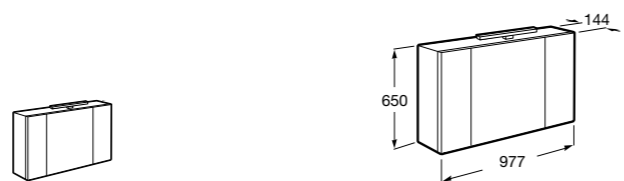

Etna

Зеркальный шкаф с LED-светильником и регулируемыми по высоте стеклянными полочками.

857304806	Белый глянец.
857304445	Дуб верона.

Etna

Зеркальный шкаф с LED-светильником и регулируемыми по высоте стеклянными полочками.