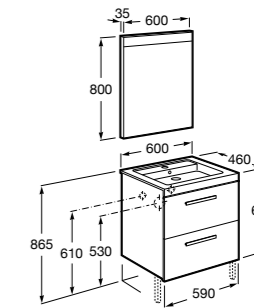

Prisma

1. **855951XXX** UNIK - Комплект мебели и раковины. Компактный сифон. Ножки и смеситель не входят в комплект.
   855935XXX PACK - Комплект мебели, раковины и зеркала Prisma Basic со встроенной LED-подсветкой. Компактный сифон. Ножки и смеситель не входят в комплект.
   816764339 Комплект из 2-х ножек.