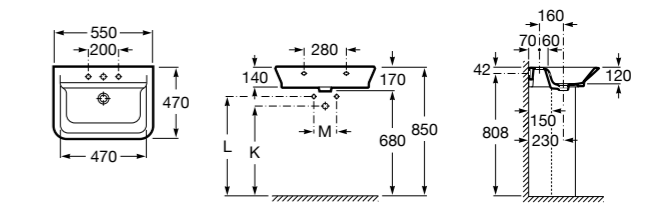

The Gap Original

327475000 Настенная или накладная керамическая раковина. Смеситель не входит в комплект.

337470000 Пьедестал для керамической раковины.

337471000 Полупьедестал для керамической раковины.