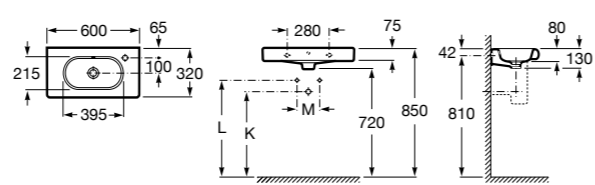

Dama

327850000 Настенная керамическая раковина. Смеситель не входит в комплект.

337820000 Полупьедестал для керамической раковины компакт.

Meridian

32724T000 Настенная керамическая раковина. Смеситель не входит в комплект.

32724X000 Настенная керамическая раковина. Смеситель не входит в комплект.

337242000 Полупьедестал для керамической раковины компакт.

Размеры в мм