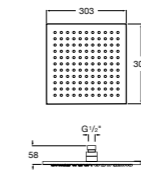

Rainsense

5B4050.0 Квадратная душевая насадка. Покрытие Everlux. Кронштейн покупается отдельно.

Rainsense

5B2950C00 Круглая душевая насадка. Хромированная нержавеющая сталь. Кронштейн покупается отдельно.