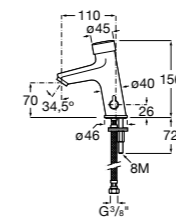

Fluent

1. **5A3B24C00** Смеситель для раковины с аэратором и гибкой подводкой. Ограничитель расхода 2 л/мин.