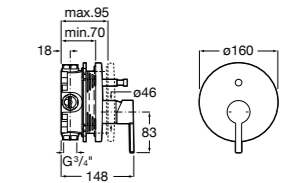

Naia

5A0B96C00 Встраиваемый смеситель для ванны-душа с переключателем потока. Установка с RocaBox Арт. 525869403.

5A0B96..0 Встраиваемый смеситель для ванны-душа с переключателем потока. Покрытие Everlux. Установка с RocaBox Арт. 525869403.