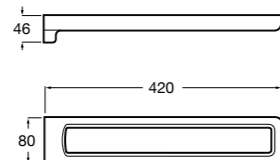

Аксессуары / Настенные полотенцедержатели

Аксессуары / полотенцедержатели в форме кольца

Tempo
817031001 Полотенцедержатель двойной. Хром.
817031022 Полотенцедержатель двойной. Покрытие Everlux титановый черный. ®