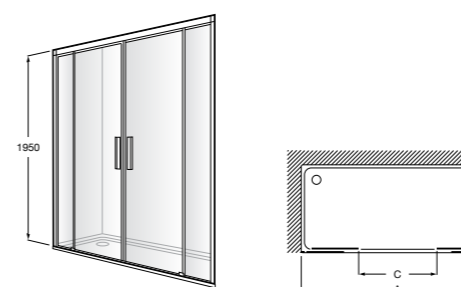

Сиденье Zen

- 2H0432000** Сиденье.

Душевые ограждения / 3 элемента / раздвижные двери

Aerea L4-E

Фронтальное расположение. Два раздвижных элемента + 2 фиксированных элемента.

	Минимальное открытие (С)	
L4-E (A)	От 1570 а 1800	556
	От 1801 а 2000	671