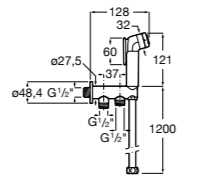

Be Fresh One

5B9N30C00 Комплект гигиенического душа (2 выхода). Включает: душевую лейку, настенный держатель с предохранительным клапаном и металлический гибкий шланг.