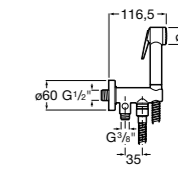

Be Fresh

5B9261C00	Комплект гигиенического душа. Включает: душевую лейку, настенный держатель с предохранительным клапаном и металлический гибкий шланг. Дополнительный выход воды.