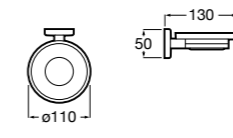

Rubik

816843001 Настенный стакан. Хром. Крепление на болты или клей.
816843024 Настенный стакан. Черный цвет. Крепление на болты или клей. ©

Classica

816810001 Настенный стакан.

Аксессуары / мыльницы на столешницу

Twin

816705001 Настенный стакан. Крепление на болты или клей.

Tempo

817024001 Мыльница на столешницу. Хром.
817024022 Мыльница на столешницу. Покрытие Everlux титановый черный.

Victoria

816681001 Настенный стакан. Крепление на болты или клей.

Twin

816702001 Мыльница на столешницу.

Onda ©

3870ZL000 Настенный держатель для щетки.

Onda ©

3870Z5000 Мыльница на столешницу.

Аксессуары / настенные мыльницы

Compas

817435001 Настенный стакан.

Tempo

817023001 Настенная мыльница. Хром.
817023022 Настенная мыльница. Покрытие Everlux титановый черный.

Cubica

816821001 Настенный стакан.

Carmen

817005001 Настенная мыльница.

Nuova

816521001 Настенная мыльница.

Compas

817432001 Настенная мыльница.

Hotel's

816371001 Настенная мыльница.

Cubica

816820001 Настенная мыльница.

Hotel's Classic

815410001 Настенная мыльница.

Classica

816809001 Настенная мыльница.

Twin

816701001 Настенная мыльница. Крепление на болты или клей.

Аксессуары / полочки

Tempo

Полочка. Хром.

	A
817027001	600
817040001	300

Полочка. Покрытие Everlux титановый черный.

	A
817027022	600
817040022	300

Victoria

816683001 Настенная мыльница. Крепление на болты или клей.

Onda ©

3870Z4000 Настенная мыльница.

Nuova

816524001 Полочка.