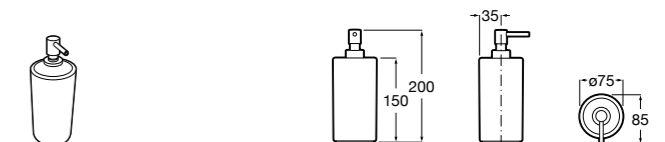

Onda

3870ZD000 Диспенсер на столешницу.