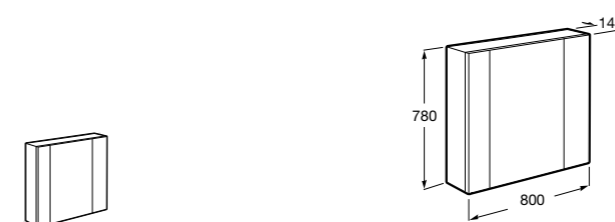

Ronda

Зеркальный шкаф с LED-подсветкой, сенсорным выключателем с диммером и розеткой.

ZRU9303009	Белый матовый.
ZRU9302970	Антрацит.