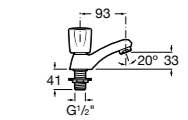

Brava

1. **5A4230C00** Кран для раковины (синий указатель).
   5A4330C00 Кран для раковины (красный указатель).