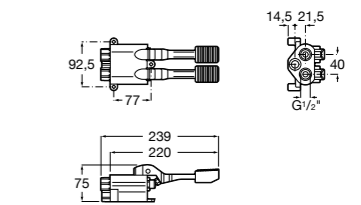

Смесители для раковин / педаль монтируемая в пол

Instant Foot

505128600 Педальный смеситель. Установка на полу.