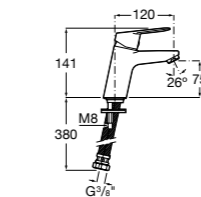

Alfa ®

1. **5A3L25C00** Смеситель для раковины, гладкий корпус, с гибкой подводкой. Cold start.