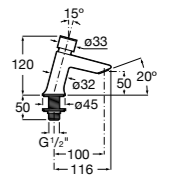

Instant

1. **5A4477C00** Кран для раковины с аэратором. Подвод одной воды. Ограничитель расхода 2 л/мин. Автоматическое закрытие через 15 секунд.