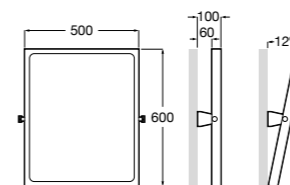

Access Comfort

1. **816915009** COMFORT - Зеркало регулируемое.