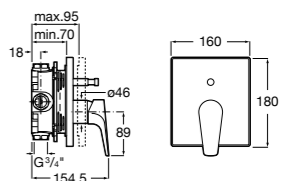

Atlas

5A0B90C00 Встраиваемый смеситель для ванны-душа с переключателем потока. Установка с RocaBox Арт. 525869403.