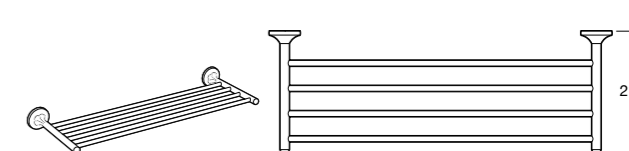

Classica

1. 816814001 Решетка для полотенец.

Размеры в мм