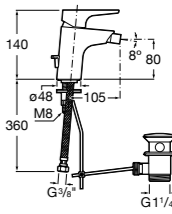

Atlas

5A6090C00 Смеситель для биде с регулятором направления потока, донным клапаном и гибкой подводкой.