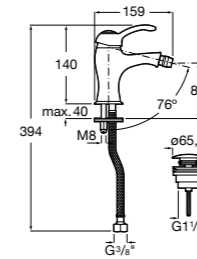

Carmen

5A604BC00 Смеситель для биде с регулятором направления потока, гладким корпусом, донным клапаном click-clack и гибкой подводкой.

Naia

5A6096C00 Смеситель для биде с регулятором направления потока, донным клапаном и гибкой подводкой.