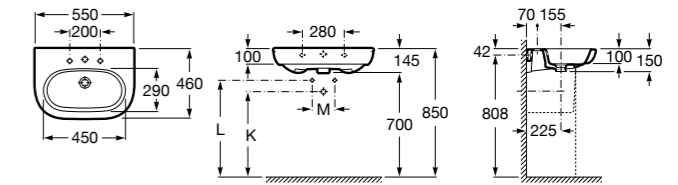

Dama

327786000 Настенная керамическая раковина. Смеситель не входит в комплект.

337470000 Пьедестал для керамической раковины.

337471000 Полупьедестал для керамической раковины.