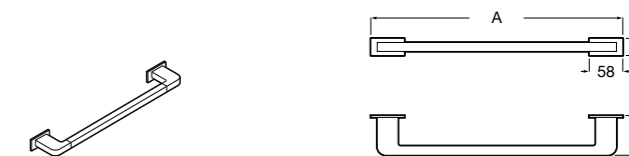

Rubik

Полотенцедержатель. Хром. Крепление на болты или клей.

	A
816845001	600
816846001	400

Полотенцедержатель. Покрытие Everlux титановый черный. Крепление на болты или клей.

	A
816845024 ®	600
816846024 ®	400

Record ®

Полотенцедержатель.

	A
817664001	400
817663001	300