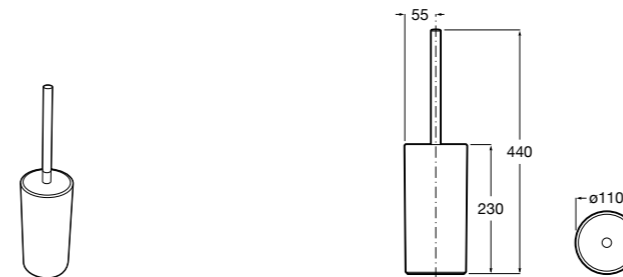

816668001 Напольный держатель для щеток.

Размеры в мм

**Onda**

3870ZF000 Напольный держатель для щеток.

**Hotel's**

816390001 Диспенсер на столешницу.

**Ice**816863012 Напольный держатель для щеток. Черный цвет.
816863009 Напольный держатель для щеток. Белый цвет.
816863013 Напольный держатель для щеток. Синий цвет.**Rubik**816841001 Диспенсер на столешницу. Хром.
816841024 Диспенсер на столешницу. Черный цвет. ®**Twin**