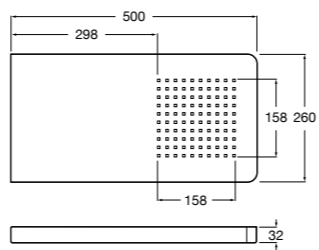

Fit

5B6661C00 Антивандальная душевая насадка.

Душевые форсунки

Форсунка Square

5B3778C00 SQUARE - Душевая форсунка с изменяемым углом потока. Хром.

Форсунка Round

5B3878C00 ROUND - Душевая форсунка с изменяемым углом потока. Хром.