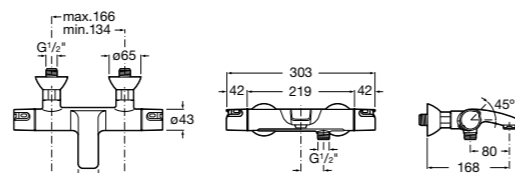

5A1118C00 Монтируемый на стену термостат для ванны и душа с переключателем потока.