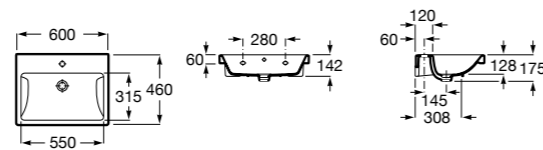

Meridian

325242000 Настенная керамическая раковина. Смеситель не входит в комплект.

335240000 Пьедестал для керамической раковины.

337241000 Полупьедестал для керамической раковины.

The Gap

3270M1000 Настенная или накладная керамическая раковина. Смеситель не входит в комплект.

Prisma

327546000 Настенная или накладная керамическая раковина. Смеситель не входит в комплект.

Dama

327850000 Настенная керамическая раковина. Смеситель не входит в комплект.

337820000 Полупьедестал для керамической раковины компакт.

Meridian

32724T000 Настенная керамическая раковина. Смеситель не входит в комплект.

32724X000 Настенная керамическая раковина. Смеситель не входит в комплект.

337242000 Полупьедестал для керамической раковины компакт.

Размеры в мм

Victoria

32739300Y Настенная керамическая раковина. Смеситель не входит в комплект.

337390000 Пьедестал для керамической раковины.

33739200Y Полупьедестал для керамической раковины.

Hall

327881000 Настенная или накладная керамическая раковина. Смеситель не входит в комплект.

337621000 Полупьедестал для керамической раковины.

The Gap Original

327475000 Настенная или накладная керамическая раковина. Смеситель не входит в комплект.

337470000 Пьедестал для керамической раковины.

337471000 Полупьедестал для керамической раковины.

Dama

327786000 Настенная керамическая раковина. Смеситель не входит в комплект.

337470000 Пьедестал для керамической раковины.

337471000 Полупьедестал для керамической раковины.

Meridian

325243000 Настенная керамическая раковина. Смеситель не входит в комплект.

335240000 Пьедестал для керамической раковины.

337241000 Полупьедестал для керамической раковины.

Размеры в мм