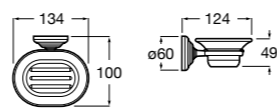

Tempo

817023001 Настенная мыльница. Хром.
817023022 Настенная мыльница. Покрытие Everlux титановый черный.

Cubica

816821001 Настенный стакан.

Carmen

817005001 Настенная мыльница.