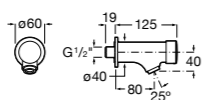

Fluent

5A7A24C00 Монтируемый на стену кран для раковины.

Sentronic-E

5A4702C00 Электронный смеситель для раковины, монтируемый на стену. Питание от сети 230 V. Включает источник питания. Необходимо укомплектовать с 525874603. Подвод одной воды.

525874603 Внутренняя часть электронного смесителя для раковины, монтируемого в стену. Питание от сети 230 V.