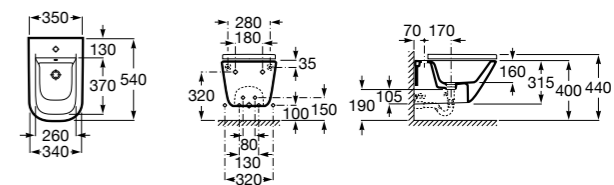

The Gap Square

357475000 Подвесное биде без крышки. Смеситель не входит в комплект. Для установки подвесных биде необходима совместимая система инсталляции Rosa.

806472004 Крышка для биде с механизмом «мягкое закрывание».

806470004 Крышка для биде.