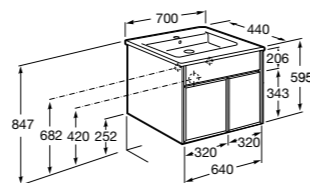

Ronda

1. **ZRU9303003** Мебельный модуль бетон/белый матовый.
   ZRU9302964 Мебельный модуль белый глянцевый/антрацит.
   327471000 Раковина The Gap Original 700.