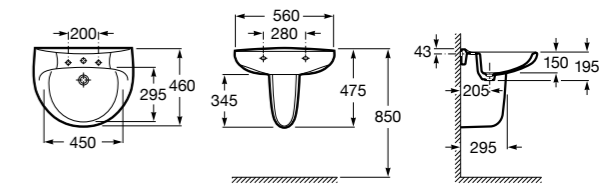

Размеры в мм

Victoria

32739300Y Настенная керамическая раковина. Смеситель не входит в комплект.

337390000 Пьедестал для керамической раковины.

33739200Y Полупьедестал для керамической раковины.

Hall

327881000 Настенная или накладная керамическая раковина. Смеситель не входит в комплект.