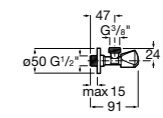

Be Fresh One

5B9D30C00 Комплект гигиенического душа. Включает: душевую лейку, настенный держатель с предохранительным клапаном и металлический гибкий шланг.

Be Fresh Go

5B9230C00 Комплект гигиенического душа. Включает: душевую лейку, настенный держатель с предохранительным клапаном и металлический гибкий шланг.

Be Fresh One

5B9M30C00 Комплект гигиенического душа (1 режим). Включает: душевую лейку, настенный держатель с предохранительным клапаном, угловой запорный кран и металлический гибкий шланг.

Be Fresh One

5B9N30C00 Комплект гигиенического душа (2 выхода). Включает: душевую лейку, настенный держатель с предохранительным клапаном и металлический гибкий шланг.

Be Fresh Go

5B9130C00 Комплект гигиенического душа. Включает: душевую лейку, настенный пластиковый держатель и металлический гибкий шланг.

5B9130B00 Комплект гигиенического душа. Включает: душевую лейку, настенный пластиковый держатель и пластиковый гибкий шланг. Белый.

5B9130..0 Комплект гигиенического душа. Включает: душевую лейку, настенный пластиковый держатель и металлический гибкий шланг. Покрытие Everlux.

Вентили

Brava

5A8030C00 Угловой вентиль для стиральной и посудомоечной машин.

Carmen

5A154BC00 Встраиваемый вентиль.

Loft

5A1543C00 Встраиваемый вентиль. 1/2". F-указатель (холодная).

5A1843C00 Встраиваемый вентиль. 1/2". C-указатель (горячая).

Loft

5A1643C00 Встраиваемый вентиль. 3/4". F-указатель (холодная).

5A1943C00 Встраиваемый вентиль. 3/4". C-указатель (горячая).

Brava

5A1530C00 Встраиваемый вентиль. 1/2". Синий указатель (холодная).

5A0530C00 Встраиваемый вентиль. 1/2". Красный указатель (горячая).

Brava

5A1630C00 Встраиваемый вентиль. 3/4". Синий указатель (холодная).