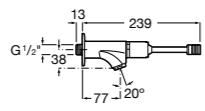

Instant Care

5A7977C00 CARE - Монтируемый на стену кран для раковины. С аэратором.

Loft-E

5A3543C00 Встраиваемый электронный смеситель для раковины с сенсором приближения. Питание от четырех щелочных батареек 1,5 V LRG (AA). С блоком предварительного смешивания горячей и холодной воды.

5A3643C00 Встраиваемый электронный смеситель для раковины с сенсором приближения. Питание от сети 230 V. Включает источник питания. С блоком предварительного смешивания горячей и холодной воды.

5A5643C00 Встраиваемый электронный смеситель для раковины с сенсором приближения. Питание от четырех щелочных батареек 1,5 V LRG (AA). Подвод одной воды.

5A5743C00 Встраиваемый электронный смеситель для раковины с сенсором приближения. Питание от сети 230 V. Включает источник питания. Подвод одной воды.