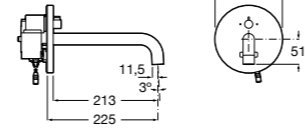

Fluent

5A4A24C00 Кран для раковины с аэратором. Подвод одной воды. Ограничитель расхода 5 л/мин.

Avant

5A7979C00 Кран для раковины, встраиваемый в стену, с длинным изливом, 190 мм. С аэратором.

Fluent

5A4B24C00 Кран для раковины с аэратором. Подвод одной воды. Ограничитель расхода 5 л/мин.

Avant

5A7879C00 Кран для раковины, встраиваемый в стену, с длинным изливом, 150 мм. С аэратором.

Смесители для раковины / встраиваемые / электронные

Avant

5A4279C00 Кран для раковины с аэратором. Подвод одной воды.

Sentronic-E

5A4602C00 Электронный смеситель для раковины, монтируемый на стену. Питание от сети 230 V. Включает источник питания. Необходимо укомплектовать 525874603.

525874603 Внутренняя часть электронного смесителя для раковины, монтируемого в стену. Питание от сети 230 V.

Краны для раковины / монтируемые на стену / порционно-нажимные

Instant

5A7877C00 Монтируемый на стену кран для раковины. С аэратором.

Смесители для раковины / встраиваемые / электронные

Instant Care

5A7977C00 CARE - Монтируемый на стену кран для раковины. С аэратором.

Loft-E

5A3543C00 Встраиваемый электронный смеситель для раковины с сенсором приближения. Питание от четырех щелочных батареек 1,5 V LRG (AA). С блоком предварительного смешивания горячей и холодной воды.

5A3643C00 Встраиваемый электронный смеситель для раковины с сенсором приближения. Питание от сети 230 V. Включает источник питания. С блоком предварительного смешивания горячей и холодной воды.

5A5643C00 Встраиваемый электронный смеситель для раковины с сенсором приближения. Питание от четырех щелочных батареек 1,5 V LRG (AA). Подвод одной воды.