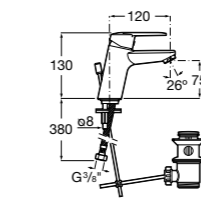

- 5A3J25C0M** Смеситель для раковины, с донным клапаном и гибкой подводкой.

**Victoria**

- 5A3H25C0M** Смеситель для раковины, гладкий корпус, с гибкой подводкой.

**Brava**

- 5A4230C00** Кран для раковины (синий указатель).
5A4330C00 Кран для раковины (красный указатель).