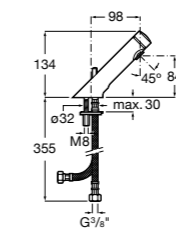

Avant

1. **5A3179C00** Смеситель для раковины, с аэратором и гибкой подводкой. Боковая ручка для регулировки температуры воды.