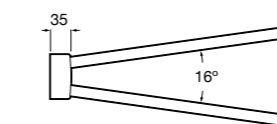

	A
816710001	600
816709001	400

Superinox
817310002 Полотенцедержатель настенный.

Victoria
Полотенцедержатель. Крепление на болты или клей.

	A
816656001	600
816655001	500
816654001	400
816653001	300

Hotel's
816378001 Полотенцедержатель двойной.