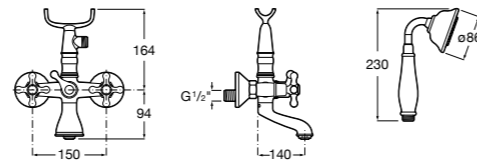

Carmen

5A014BC00 Монтируемый на стену смеситель для ванны и душа с ручным переключателем, гибким душевым шлангом 1,50 м, душевой лейкой и поворотным держателем.