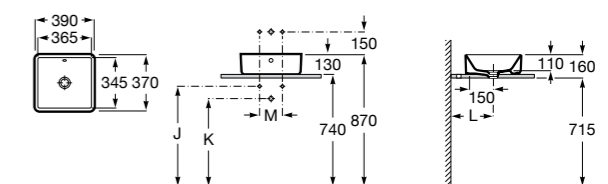

The Gap Square

3270ML000 Накладная керамическая раковина. Смеситель не входит в комплект.