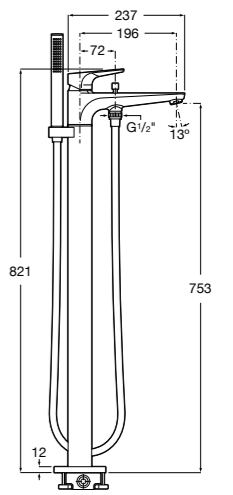

5A2790C00 Напольный однорычажный смеситель с автоматическим переключателем, душевой лейкой, встроенным держателем для душа и гибким шлангом.