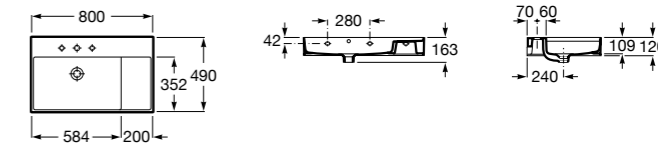

Inspira

32752B..0 Настенная или накладная керамическая раковина из материала FINECERAMIC®. Смеситель не входит в комплект.