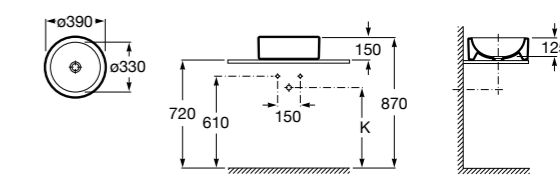

**The Gap Square**

3270ML000 Накладная керамическая раковина. Смеситель не входит в комплект.

**The Gap Round**

3270MJ000 Накладная керамическая раковина. Смеситель не входит в комплект.

**Terra**

32722D000 Накладная керамическая раковина. Смеситель не входит в комплект.