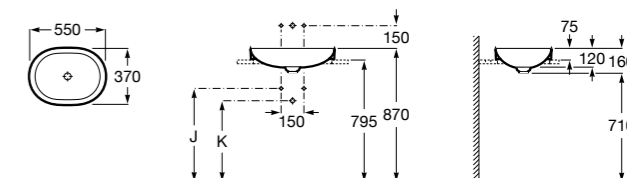

Inspira Round

327527..0 ROUND - Полуистраиваемая раковина из материала FINECERAMIC® с фиксированным открытым керамическим выпуском и монтажным креплением. Смеситель не входит в комплект.