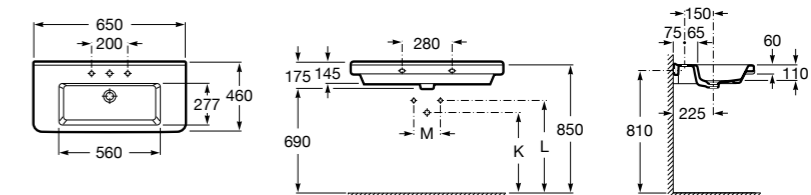

**Dama**

327783000 Настенная керамическая раковина. Смеситель не входит в комплект.

337470000 Пьедестал для керамической раковины.

337471000 Полупьедестал для керамической раковины.

Размеры в мм

Meridian

- 325241000** Настенная керамическая раковина. Смеситель не входит в комплект.
335240000 Пьедестал для керамической раковины.
337241000 Полуьпедестал для керамической раковины.