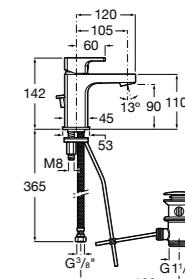

L90C

5A3A01C00 Смеситель для раковины компактный, с донным клапаном и гибкой подводкой. Cold start.