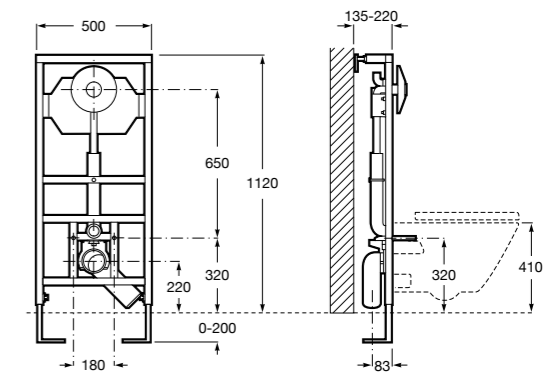

Duplo WC Fluxor-E (Электронная / механическая панель смыва)

890092200 DUPLO WC Fluxor Electronic - Каркас со встроенным бачком, встраиваемым клапаном двойного смыва и установочными крепежами. Минимальная глубина 140 мм, патрубок Ø 90/100. Электронная и механическая панель смыва. Осевое расстояние 180 мм.