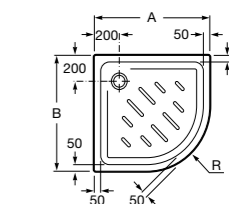

Керамические душевые поддоны**Malta Walk-In**

Керамический душевой поддон с противоскользящим покрытием и с платформой венге.

373524000

Malta

Керамический душевой поддон.

	A	B	C	D
373516000	1200	800	65	180
373517000	1000	800	65	180
373505000	1200	750	65	175
373506000	1000	750	65	170
37450C000	1200	700	65	175
37450D000	1000	700	65	170
37450E000	900	700	65	170
373513000	1200	700	80	175
373512000	1000	700	80	170
373519000	900	700	80	170