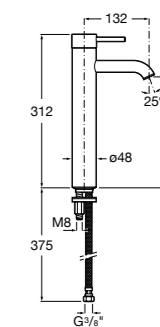

Lanta

5A3411C00 Смеситель для раковины с высоким изливом, гладкий корпус, с донным клапаном с системой click-clack и гибкой подводкой. Cold start.