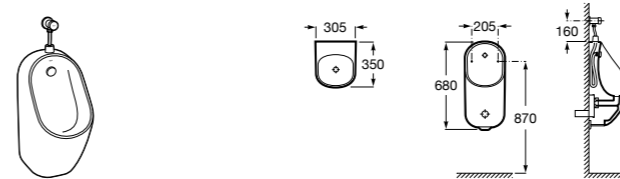

Proton

3590J2000 Электронный писсуар с задним подводом воды, безободковый, питание от сети, 230V.