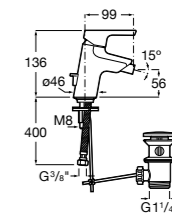

Malva

5A603BC00 Смеситель для биде с регулятором направления потока, донным клапаном и гибкой подводкой.