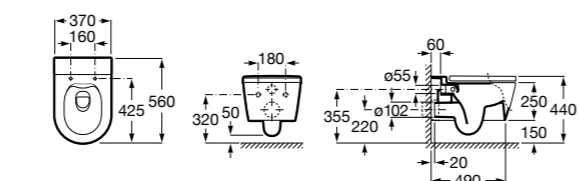

Inspira Square

346537..0 SQUARE - Подвесная чаша Rimless с горизонтальным выпуском. Включает: крепежный комплект. Для установки выберите систему инсталляции Rosa для подвесных унитазов.

801532..B SQUARE - Сиденье и крышка с механизмом «мягкое закрытие» для унитаза. Материал SUPRALIT®.

Inspira Round

346527..0 ROUND - Подвесная чаша Rimless с горизонтальным выпуском. Включает: крепежный комплект. Для установки выберите систему инсталляции Rosa для подвесных унитазов.

801522..B ROUND - Сиденье и крышка с механизмом «мягкое закрытие» для унитаза. Материал SUPRALIT®.

Размеры в мм