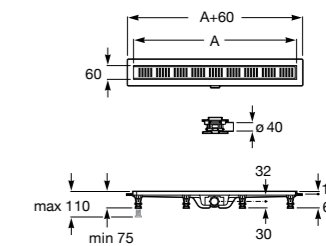

Malta

Керамический душевой поддон.

	A	B	C	D
373516000	1200	800	65	180
373517000	1000	800	65	180
373505000	1200	750	65	175
373506000	1000	750	65	170
37450C000	1200	700	65	175
37450D000	1000	700	65	170
37450E000	900	700	65	170
373513000	1200	700	80	175
373512000	1000	700	80	170
373519000	900	700	80	170

Malta

Угловой керамический душевой поддон.

	A	B	Rad
37450A000	1000	1000	504
37450B000	900	900	504

Italia

Прямоугольный керамический душевой поддон.

	A	B	C	D
3740HP000	1200	800	80	170
3740HS000	1000	800	80	170
3740HG000	1400	700	80	170
3740HR000	1200	700	80	170
3740HT000	1000	700	80	170
3740HU000	900	720	80	170

Italia

Угловой керамический душевой поддон.

	A	B	C	D	Rad
3740HL000	900	900	80	625	550
3740HM000	800	800	80	525	550

Сливы для керамических душевых поддонов

Сливы ультраплоские

27L026000	высота: 60 мм
27L018000	высота: 80 мм

Сливы

506404400	Слив Ø 90 для душевых поддонов.
P0005900R	Слив Ø 65 для душевых поддонов.
506404500	Слив Ø 52 для душевых поддонов.

Italia

Квадратный керамический душевой поддон.

	A	B
3740NH000	900	900
3740NJ000	800	800
3740NK000	700	700

Сливные системы In-Drain

In-Drain Channel

IN-DRAIN CHANNEL - Сливной комплект с прокладкой из геотекстиля.

	A	B
276091000	950 x 50	990 950
276153000	850 x 50	890 850
276090000	750 x 50	790 750
276089000	650 x 50	690 650

In-Drain X3

IN-DRAIN X3 - Сливной комплект с прокладкой из геотекстиля. Реверсивная керамическая панель (не входит в комплект).

	A	B
276131000	950 x 50	990 950
276130000	850 x 50	890 850
276129000	750 x 50	790 750
276128000	650 x 50	690 650

Plate X1

PLATE X1 - Крышка сливного отверстия, совместима с In-Drain Channel.

	A	B
276095000	950 x 50	990 950
276155000	850 x 50	890 850
276094000	750 x 50	790 750
276093000	650 x 50	690 650

Plate X2

PLATE X2 - Крышка с решёткой для сливного отверстия, совместима с In-Drain Channel.