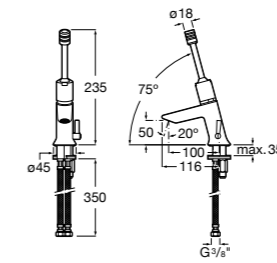

Instant Care

1. **5A3277C00** CARE - Смеситель для раковины с аэратором.

Avant

1. **5A3279C00** Смеситель для раковины, с аэратором и гибкой подводкой. Встроенный регулятор температуры воды.