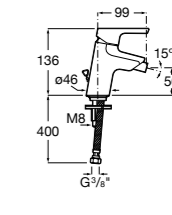

5A6190C00 Смеситель для биде с регулятором направления потока, цепочкой и гибкой подводкой.

Malva

5A603BC00 Смеситель для биде с регулятором направления потока, донным клапаном и гибкой подводкой.

Malva

5A613BC00 Смеситель для биде с регулятором направления потока, цепочкой и гибкой подводкой.