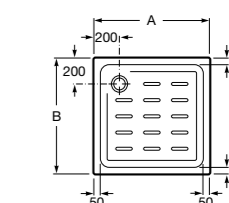

Керамические душевые поддоны**Malta Walk-In**

Керамический душевой поддон с противоскользящим покрытием и с платформой венге.

373524000

Malta

Керамический душевой поддон.

	A	B	C	D
373516000	1200	800	65	180
373517000	1000	800	65	180
373505000	1200	750	65	175
373506000	1000	750	65	170
37450C000	1200	700	65	175
37450D000	1000	700	65	170
37450E000	900	700	65	170
373513000	1200	700	80	175
373512000	1000	700	80	170
373519000	900	700	80	170