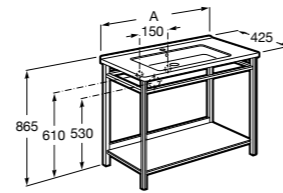

**Natura**

UNIK - Каркас под раковину из натурального дерева с полочкой, раковиной и полотенцедержателем. Сифон не входит в комплект.

	A
851056392	850
851055392	650

**Debba Compact**

ZRU9302710 Мебельный модуль белый глянец.
32799J00Y Раковина Debba Unik 500.