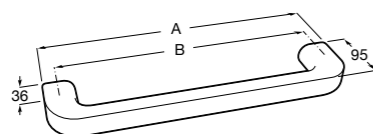

A
816710001	600
816709001	400

	A
816656001	600
816655001	500
816654001	400
816653001	300

	A	B
3870ZH000	600	560
3870ZG000	450	420
3870ZJ000	300	260

Аксессуары / Настенные полотенцедержатели

Аксессуары / полотенцедержатели в форме кольца