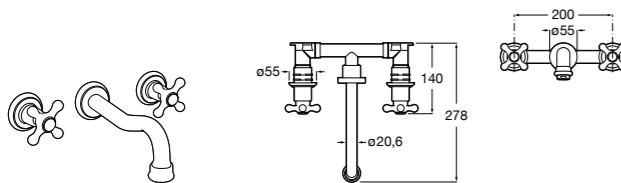

Carmen

5A474BC00 Встраиваемый в стену смеситель для раковины.

Смесители для биде / монтаж на бортик / однорычажные