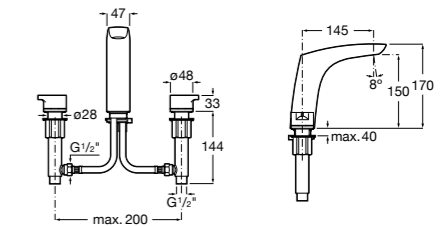

Смесители для раковин / монтаж на бортик / двухвентильные

Insignia

1. **5A443AC00** Монтируемый на раковину смеситель с центральным изливом, донным клапаном и гибкой подводкой.