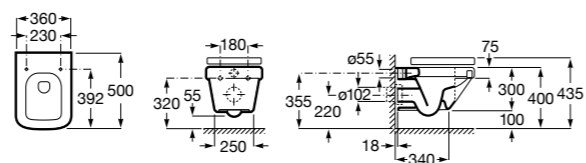

Dama

346788000 Подвесная чаша укороченная с горизонтальным выпуском. Для установки выберите систему инсталляции Роса для подвесных унитазов.

80178C004 Сиденье и крышка с механизмом «мягкое закрывание».

80178B004 Сиденье и крышка для укороченного унитаза.

Размеры в мм