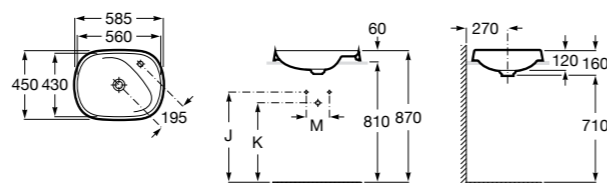

Beyond

3270B6..0 Полуистраиваемая раковина из материала FINECERAMIC®. Универсальный выпуск с керамической крышкой Ø 72мм. Смеситель не входит в комплект.