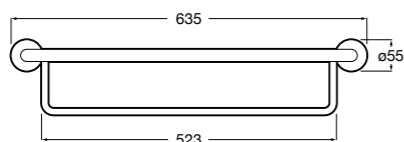

Compas

1. 817361001 Решетка для полотенец.

Hotel's

1. 816379001 Решетка для полотенец.

Размеры в мм