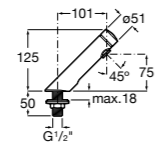

Avant

5A4279C00 Кран для раковины с аэратором. Подвод одной воды.

Sentronic-E

5A4602C00 Электронный смеситель для раковины, монтируемый на стену. Питание от сети 230 V. Включает источник питания. Необходимо укомплектовать 525874603.

525874603 Внутренняя часть электронного смесителя для раковины, монтируемого в стену. Питание от сети 230 V.