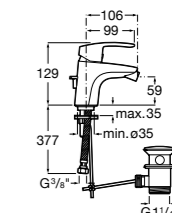

Monodin-N

5A6098C00 Смеситель для биде с регулятором направления потока, донным клапаном и гибкой подводкой.