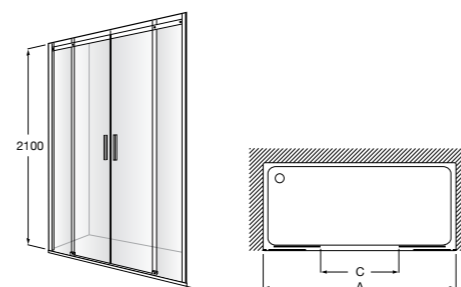

Душевые ограждения / 3 элемента / раздвижные двери

Aerea L4-E

Фронтальное расположение. Два раздвижных элемента + 2 фиксированных элемента.

	Минимальное открытие (С)	
L4-E (A)	От 1570 а 1800	556
	От 1801 а 2000	671