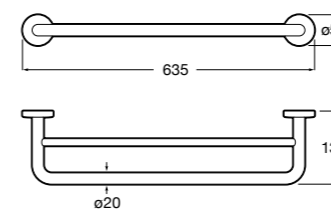

Hotel's

816386001 Полотенцедержатель двойной.

Hotel's Classic

Полотенцедержатель.

	A
815422001	600
815420001	450

Rubik

Полотенцедержатель. Хром. Крепление на болты или клей.

	A
816845001	600
816846001	400