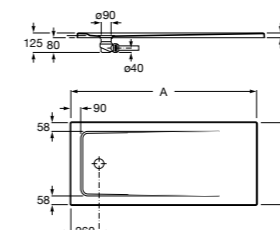

Terran

Ультратонкий душевой поддон, материал STONEX®. Противоскользящая поверхность с текстурой под камень. Включает слив gran saudal. Сифон и решетка в комплекте.

	A	B	C
AP1017D057801..0	2000	1400	33,5
AP10164057801..0	1600	1400	31,6
AP1017D03E801..0	2000	1000	31
AP1017083E801..0	1800	1000	31
AP1016403E801..0	1600	1000	31
AP1015783E801..0	1400	1000	31
AP1014B03E801..0	1200	1000	31
AP10170838401..0	1800	900	31
AP10164038401..0	1600	900	31
AP10157838401..0	1400	900	31
AP1014B038401..0	1200	900	28
AP1013E838401..0	1000	900	26
AP10170832001..0	1800	800	31
AP10164032001..0	1600	800	31
AP10157832001..0	1400	800	31
AP1014B032001..0	1200	800	28
AP1013E832001..0	1000	800	26
AP1017082EE01..0	1800	750	31
AP1016402EE01..0	1600	750	31
AP1015782EE01..0	1400	750	31
AP1014B02EE01..0	1200	750	28
AP1013E82EE01..0	1000	750	26
AP1017082BC01..0	1800	700	31
AP1016402BC01..0	1600	700	31
AP1015782BC01..0	1400	700	31
AP1014B02BC01..0	1200	700	28
PO13E82BC01..0	1000	700	26

Terran (с рамкой)

Ультратонкий душевой поддон, материал STONEX®, с рамкой.

	A	B	C
P10270838441..0	1800	900	41
P10264038441..0	1600	900	41
P10257838441..0	1400	900	41
P1024B038441..0	1200	900	38
P1023E838441..0	1000	900	36
P10270832041..0	1800	800	41
P10264032041..0	1600	800	41
P10257832041..0	1400	800	41
P1024B032041..0	1200	800	38
P1023E832041..0	1000	800	36
P1027082EE41..0	1800	750	41
P1026402EE41..0	1600	750	41
P1025782EE41..0	1400	750	41
P1024B02EE41..0	1200	750	38
P1023E82EE41..0	1000	750	36
P1027082BC41..0	1800	700	41
P1026402BC41..0	1600	700	41
P1025782BC41..0	1400	700	41
P1024B02BC41..0	1200	700	38
P1023E82BC41..0	1000	700	36

Terran

Ультратонкий душевой поддон, материал STONEX®. Противоскользящая поверхность с текстурой под камень. Включает слив gran saudal.