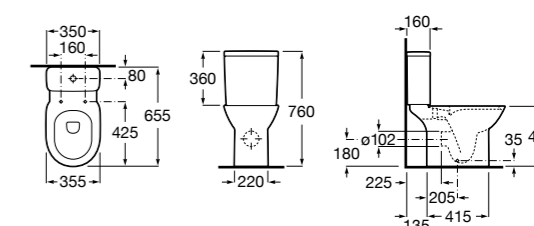

Debba Square

342998000	Чаша унитаза с вертикальным выпуском. Включен установочный комплект (A).
34299700Y	Чаша унитаза с горизонтальным выпуском. Включен установочный комплект (B).
341990000	Бачок с механизмом двойного смыва 4,5/3 литра с боковым подводом воды. Включен установочный комплект, механизм для подвода воды и механизм смыва.
34199100Y	Бачок с механизмом двойного смыва 4,5/3 литра с нижним подводом воды. Включен установочный комплект, механизм для подвода воды и механизм смыва.
8019D0004	Сиденье и крышка с креплениями из нержавеющей стали для унитаза. ©
8019D0004	Сиденье и крышка с креплениями из нержавеющей стали для унитаза.
8019D2003	Сиденье и крышка тонкие с механизмом «мягкое закрывание» и быстрое снятие для унитаза.
ZRU930282B	Сиденье и крышка с механизмом «мягкое закрывание» и быстрое снятие для унитаза.
8019D2005	Сиденье и крышка для унитаза.