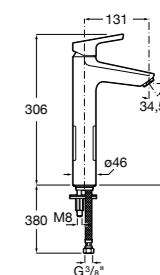

Malva

5A373BC0M Смеситель для раковины с высоким изливом, гладкий корпус, с гибкой подводкой.

5A373BC00 Смеситель для раковины, гладкий корпус, с высоким изливом, с гибкой подводкой. Cold start.