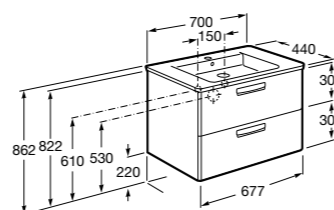

Domi ©

1. **857536806** Мебельный модуль.
   3270M0004 Раковина мебельная The Gap Plus 800x460.
   ZRU9302689 Зеркало The Gap Original 800.

Также возможна комплектация раковинами

1. **32799C000** Victoria Unik 800
   3279A4000 Раковина The Gap 800.
   851546XXX Комплект. Включает в себя: мебельный модуль и раковину.
   851539XXX Готовое решение. Включает в себя: мебельный модуль, раковину и зеркало Eidos.

Дополнительно:

1. **816830485** Каркас без полотенцедержателя (1 шт.).
   816831485 Каркас с полотенцедержателем (1 шт.).

Romea ©

1. **851582XXX** UNIK - Модуль для раковины с 2 ящиками и раковина.
   851589XXX Готовое решение - модуль для раковины с двумя ящиками, раковина, зеркало.

The Gap Original

1. **ZRU9302733** Мебельный модуль белый матовый.
   ZRU9302878 Мебельный модуль белый глянцевый.
   ZRU9302741 Мебельный модуль фиолетовый.
   327471000 Раковина The Gap Original 700.

Ronda

1. **ZRU9303003** Мебельный модуль бетон/белый матовый.
   ZRU9302964 Мебельный модуль белый глянцевый/антрацит.
   327471000 Раковина The Gap Original 700.

Up

1. **ZRU9303011** Мебельный модуль белый глянцевый.
   327471000 Раковина The Gap Original 700.

Мебельные модули для одной раковины 700 мм

The Gap ©

1. **851477XXX** UNIK - Комплект мебели с 2 ящиками и раковины.
   851510XXX PACK - Комплект мебели с 2 ящиками, раковины и зеркала Eidos.
   816826339 Набор из 2 ножек 335 мм для мебели UNIK с 2 ящиками.
   816826458 Набор из 2 ножек 335 мм для мебели UNIK с 2 ящиками.

The Gap ©

1. **851485XXX** UNIK - Комплект мебели с 3 ящиками и раковины.
   851518XXX PACK - Комплект мебели с 3 ящиками, раковины и зеркала Eidos.
   816827339 Набор из 4 ножек 110 мм для мебели UNIK с 3 ящиками.
   816827458 Набор из 4 ножек 110 мм для мебели UNIK с 3 ящиками.

Мебельные модули для одной раковины 600 мм

Beyond ©