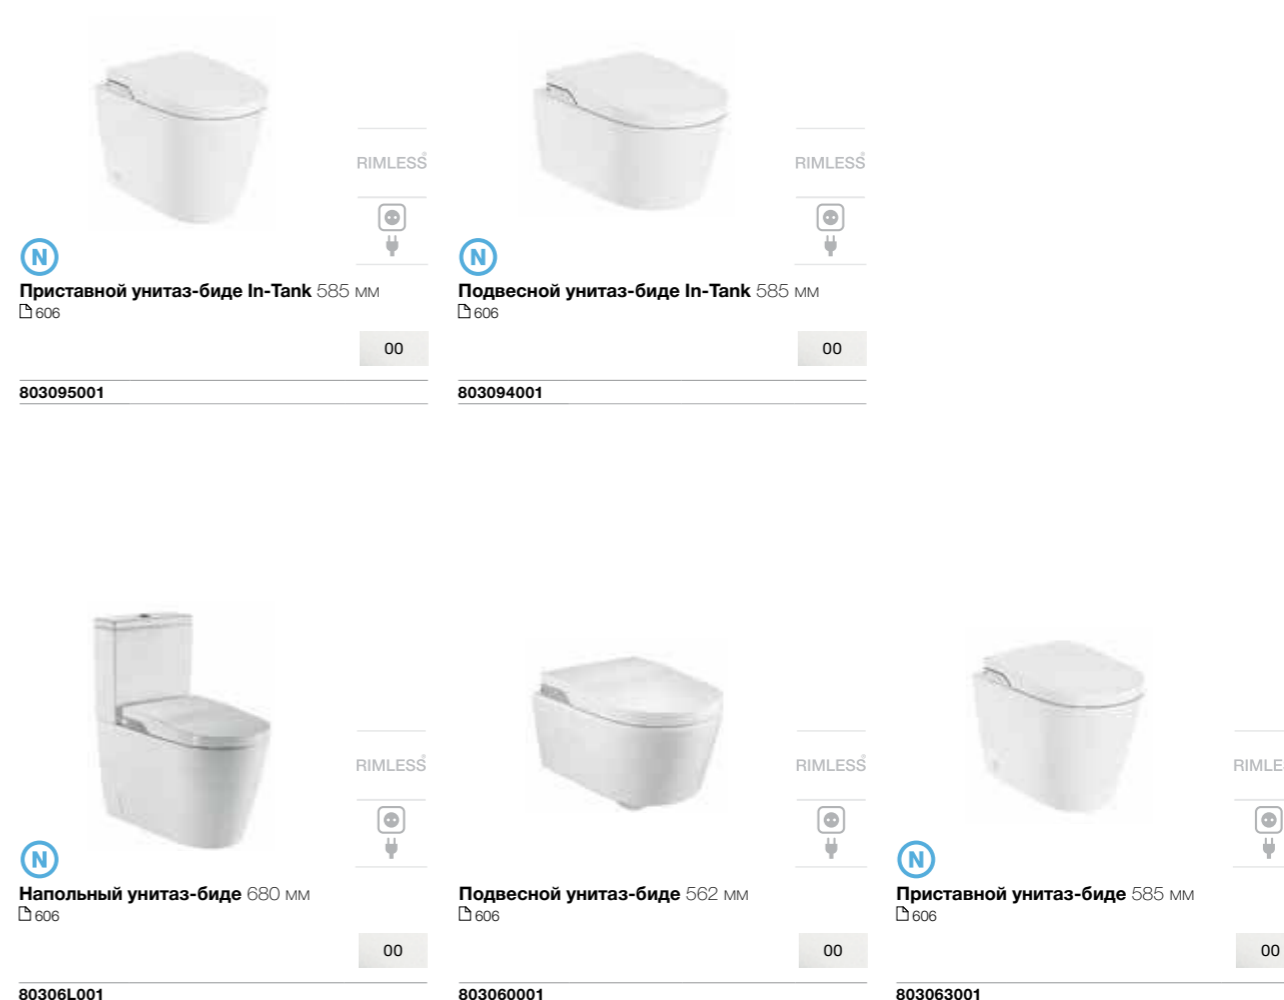

Категория	Функция	Параметр	Возможность
Омывание	Анальная зона		ДА
	Дамский душ		ДА
	Колебательное		ДА
	Подогрев воды		ДА
	Регулировка температуры воды	3 уровня	
	Регулировка интенсивности (давления) воды	3 уровня	
Сушка	Регулировка положения форсунки	5 позиций	
	Съемная форсунка		ДА
	Количество форсунок	1	
	Регулировка температуры	3 уровня	
Сиденье	Обнаружение пользователя		ДА
	Система «Мягкое закрывание»		ДА
	Цветовая гамма	Белый	
	Подсветка		ДА
Энергосбережение	Антибактериальный материал		ДА
	Широкая и комфортная поверхность		ДА
	Функция энергосбережения		ДА
Пульт управления	Дистанционный		ДА
	Прямой доступ к функциям		ДА
	Боковая вспомогательная панель		ДА
Разрядка	ТОЛЬКО для модели IN-TANK	Бачок интегрирован в чашу	ДА
		Объем смыва	4,5/3 л
		Смыв без электричества	2/3 использования
Гигиена	Съемное сиденье и крышка		ДА
	Самоочищающийся распылитель		ДА
	Съемный распылитель		ДА
	Технология Rimless		ДА
Энергосбережение	Скрытые крепления		ДА
	Кнопка ON/OFF		ДА

См. указанную страницу для получения дополнительной информации. Размеры указаны в мм.