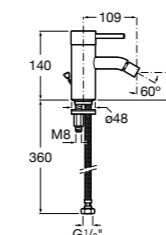

Lanta

5A6111C00 Смеситель для биде с регулятором направления потока, цепочкой и гибкой подводкой.