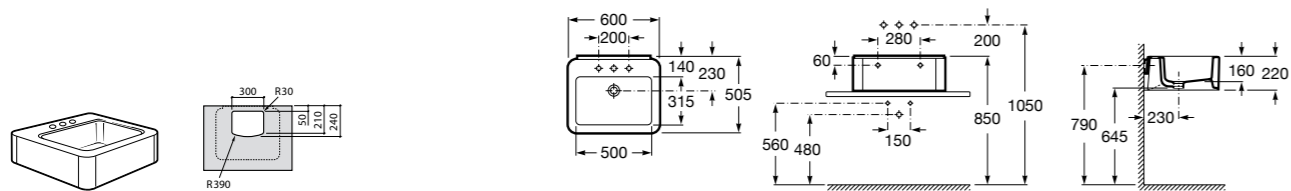

Element

327570000 Настенная или накладная керамическая раковина. Смеситель не входит в комплект.