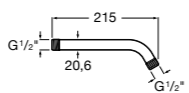

Настенный держатель

5B0750C00 Настенный держатель для душевой насадки. Совместим с Stella.