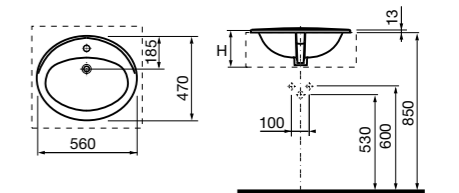

Adora

327203000 Встраиваемая сверху керамическая раковина. Смеситель не входит в комплект.