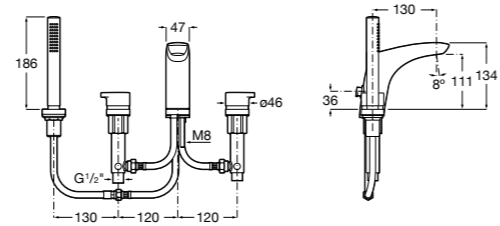

Insignia

5A183AC00 Монтируемый на край ванны двухвентильный смеситель для ванны-душа с изливом 130 мм, с душевой лейкой и гибким шлангом.

L90

5A9801C00 Монтируемый на край ванны двухвентильный смеситель для ванны-душа с изливом 197 мм, с душевой лейкой и гибким шлангом.

L90

5A9901C00 Монтируемый на край ванны двухвентильный смеситель для ванны-душа с изливом 130 мм, с душевой лейкой и гибким шлангом.

L90

5A0901C00 Монтируемый на край ванны однорычажный смеситель для ванны-душа, гибкая душевая лейка L90 1,75 м. Излив 197 мм.

Размеры в мм

L90

5A1801C00 Монтируемый на край ванны двухвентильный смеситель для ванны-душа с изливом 130 мм, с душевой лейкой и гибким шлангом.

Pals ©

5A986DC00 Монтируемый на край ванны смеситель для ванны-душа с центральным изливом, с переключателем и душевой лейкой.

Loft

5A0943C00 Монтируемый на край ванны смеситель с высоким изливом для ванны и душа с переключателем, душевой лейкой и гибким душевым шлангом 1,75 м.

Carmen

5A094BC00 Встраиваемый смеситель для ванны-душа с переключателем потока.

Размеры в мм