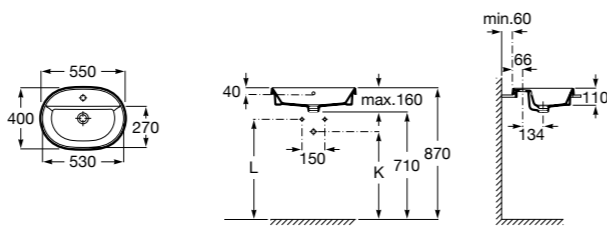

Размеры в мм

**The Gap Round ®**

3270Y5000 Раковина керамическая врезная. Смеситель не входит в комплект.

**Diverta**

32711600Y Раковина керамическая врезная. Смеситель не входит в комплект.

**Inspira Square**