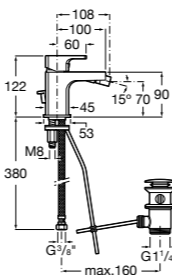

L90C

5A6A01C00 Смеситель для биде с регулятором направления потока, донным клапаном и гибкой подводкой. Cold start.