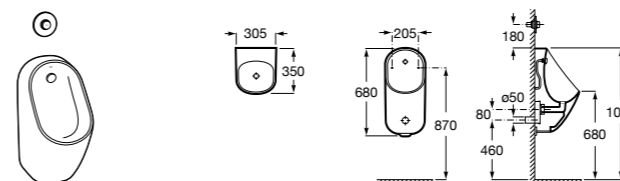

Proton

3590J3000 Электронный писсуар с задним подводом воды, безободковый, питание от батареек.