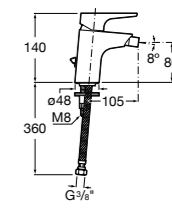

Atlas

5A6190C00 Смеситель для биде с регулятором направления потока, цепочкой и гибкой подводкой.