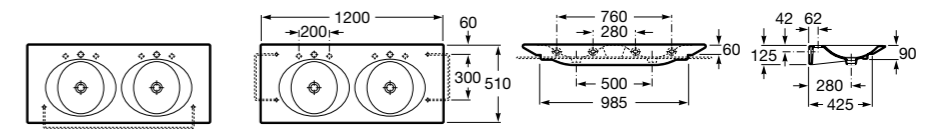

Kalahari

327896000 Настенная или накладная керамическая раковина. Смеситель не входит в комплект.