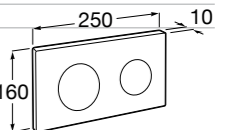

Панели смыва Duplo / двойной смыв

PL1 Dual

8900950.. PL1 DUAL - Двойной смыв.

PL2 Dual

8900960.. PL2 DUAL - Двойной смыв.

PL3 Dual

8900970.. PL3 DUAL - Антивандальная панель смыва из нержавеющей стали, двойной смыв.

PL4 Dual

8900980.. PL4 DUAL - Двойной смыв.

PL5 Dual

8900990.. PL5 DUAL - Двойной смыв.

PL6 Dual

8900850.. PL6 DUAL - Двойной смыв.

PL7 Dual

8900882.. PL7 DUAL - Двойной смыв.

PL7 Dual

8900883.. PL7 DUAL - Двойной смыв. Глянцевая отделка.

PL10 Dual

8900890.. PL10 DUAL - Двойной смыв.

8900892.. PL10 DUAL - Двойной смыв. Матовая отделка.

8900893.. PL10 DUAL - Двойной смыв. Глянцевая отделка.

890089304 PL10 antivandamica - PL10 Антивандальный - Двойной смыв. Отделка из нержавеющей стали.

Панели смыва Duplo / двойной смыв, электронные

PL3 Dual Electronica

890097400 PL3-E - Двойной смыв, электронная, из нержавеющей стали. Автоматический или ручной смыв.

890097300 PL3-E (для версий компакт) - Двойной смыв, электронная, из нержавеющей стали. Автоматический или ручной смыв. Совместима с системами инсталляций Роса для бачков-компакт.

EP-1 Dual Electronica

890102008 EP1 - Двойной смыв, электронная, отделка стекло. Автоматический или ручной смыв. Настраиваемая цветная подсветка. Совместима со всеми системами инсталляций Роса. Бесконтактный смыв с помощью датчика присутствия. Подходит для установки в частных и общественных местах.

890103008 EP1 (для версий компакт) - Двойной смыв, электронная, отделка стекло. Автоматический или ручной смыв. Настраиваемая цветная подсветка. Совместима с системами инсталляций Роса для бачков-компакт. Бесконтактный смыв с помощью датчика присутствия. Подходит для установки в частных и общественных местах.