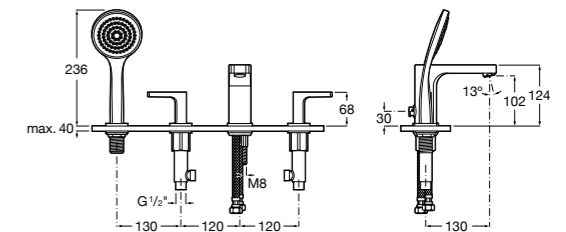

Insignia

5A183AC00 Монтируемый на край ванны двухвентильный смеситель для ванны-душа с изливом 130 мм, с душевой лейкой и гибким шлангом.

L90

5A9801C00 Монтируемый на край ванны двухвентильный смеситель для ванны-душа с изливом 197 мм, с душевой лейкой и гибким шлангом.

L90

5A9901C00 Монтируемый на край ванны двухвентильный смеситель для ванны-душа с изливом 130 мм, с душевой лейкой и гибким шлангом.

L90

5A0901C00 Монтируемый на край ванны однорычажный смеситель для ванны-душа, гибкая душевая лейка L90 1,75 м. Излив 197 мм.

Размеры в мм

L90

5A1801C00 Монтируемый на край ванны двухвентильный смеситель для ванны-душа с изливом 130 мм, с душевой лейкой и гибким шлангом.

Pals ©

5A986DC00 Монтируемый на край ванны смеситель для ванны-душа с центральным изливом, с переключателем и душевой лейкой.

Loft

5A0943C00 Монтируемый на край ванны смеситель с высоким изливом для ванны и душа с переключателем, душевой лейкой и гибким душевым шлангом 1,75 м.

Carmen

5A094BC00 Встраиваемый смеситель для ванны-душа с переключателем потока.

Размеры в мм