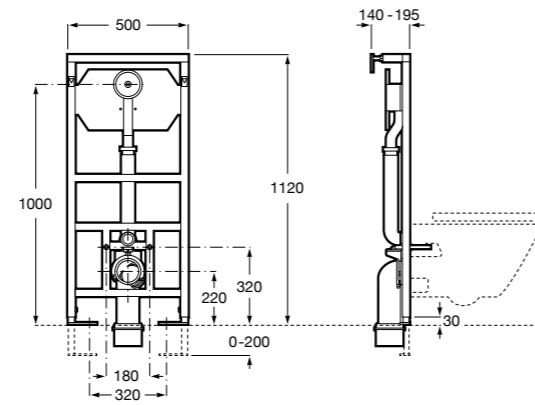

Duplo WC Fluxor Single Flush

890092300 DUPLO WC Fluxor Single Flush - Каркас со встроенным бачком, клапаном смыва и установочными крепежами. Минимальная глубина 140 мм. Осевое расстояние 180 мм. Металлический профиль с сопротивлением 400 кг. 0-200 мм регулируемые ножки. Патрубок Ø 90 / Ø 110.

Duplo WC Smart

890090800 Встраиваемый каркас с бачком двойного смыва, гибкой подводкой для Smart-унитазов, гибким шлангом и установочным комплектом. Минимальная глубина 140 мм, высота 1190 мм. Межосевое расстояние 180 мм. Патрубок Ø 90 и 110. Рекомендуется для установки подвесного унитаза In-Wash® Inspira. Может быть укомплектован совместимой панелью смыва Roca (в комплект не входит).

Duplo WC под окно

890121010 Каркас со встроенным бачком двойного смыва для подвесного унитаза. Минимальная глубина 160 мм. Боковое гидравлическое соединение. Позволяет установить панель смыва фронтально или сбоку. Патрубок Ø 90 и 110. Межосевое расстояние 180 мм или 230 мм. Металлический профиль с максимальной нагрузкой 400 кг, регулируемые ножки 0-200 мм. Может быть укомплектован совместимой панелью смыва Roca (в комплект не входит).

Basic WC

890090120 Каркас со встроенным бачком двойного смыва для подвесного унитаза. Минимальная глубина 140 мм. Патрубок Ø 90 и 110. Межосевое расстояние 180 мм или 230 мм. Верхнее или заднее гидравлическое соединение. Может быть укомплектован совместимой панелью смыва Roca (в комплект не входит).

Basic WC Compact

890080120 Каркас со встроенным бачком двойного смыва для подвесного унитаза. Патрубок Ø 90 и 110. Межосевое расстояние 180 мм или 230 мм. Верхнее гидравлическое соединение. Может быть укомплектован совместимой панелью смыва Roca (в комплект не входит).

Каркас