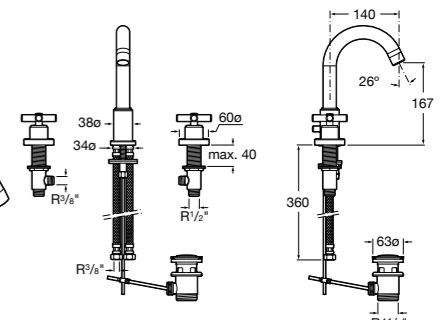

Loft

1. **5A443C00** Монтируемый на раковину смеситель с центральным поворотным изливом, донным клапаном и гибкой подводкой.