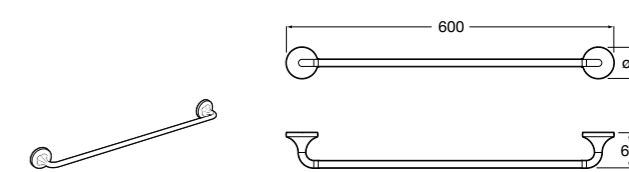

Hotel's

816386001 Полотенцедержатель двойной.

Hotel's Classic

Полотенцедержатель.

	A
815422001	600
815420001	450

Rubik

Полотенцедержатель. Хром. Крепление на болты или клей.

	A
816845001	600
816846001	400