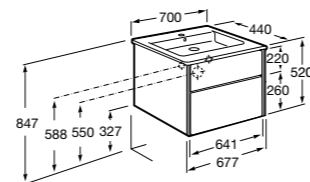

The Gap Original

1. **ZRU9302733** Мебельный модуль белый матовый.
   ZRU9302878 Мебельный модуль белый глянцевый.
   ZRU9302741 Мебельный модуль фиолетовый.
   327471000 Раковина The Gap Original 700.