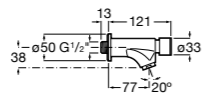

Краны для раковины / монтируемые на стену / порционно-нажимные

Instant

5A7877C00 Монтируемый на стену кран для раковины. С аэратором.

Смесители для раковины / встраиваемые / электронные