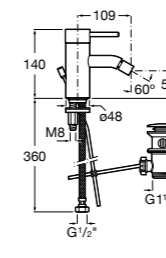

Lanta

5A6011C00 Смеситель для биде с регулятором направления потока, донным клапаном и гибкой подводкой.