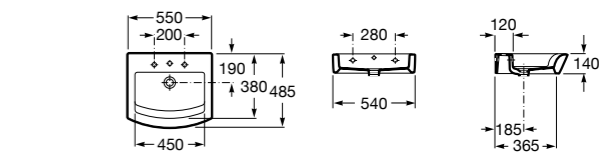

Meridian

325242000 Настенная керамическая раковина. Смеситель не входит в комплект.

335240000 Пьедестал для керамической раковины.

337241000 Полупьедестал для керамической раковины.

The Gap

3270M1000 Настенная или накладная керамическая раковина. Смеситель не входит в комплект.

Prisma

327546000 Настенная или накладная керамическая раковина. Смеситель не входит в комплект.

Dama

327850000 Настенная керамическая раковина. Смеситель не входит в комплект.

337820000 Полупьедестал для керамической раковины компакт.

Meridian

32724T000 Настенная керамическая раковина. Смеситель не входит в комплект.

32724X000 Настенная керамическая раковина. Смеситель не входит в комплект.

337242000 Полупьедестал для керамической раковины компакт.

Размеры в мм

Victoria

32739300Y Настенная керамическая раковина. Смеситель не входит в комплект.

337390000 Пьедестал для керамической раковины.

33739200Y Полупьедестал для керамической раковины.

Hall

327881000 Настенная или накладная керамическая раковина. Смеситель не входит в комплект.

337621000 Полупьедестал для керамической раковины.

The Gap Original

327475000 Настенная или накладная керамическая раковина. Смеситель не входит в комплект.

337470000 Пьедестал для керамической раковины.

337471000 Полупьедестал для керамической раковины.

Dama

327786000 Настенная керамическая раковина. Смеситель не входит в комплект.

337470000 Пьедестал для керамической раковины.

337471000 Полупьедестал для керамической раковины.

Meridian

325243000 Настенная керамическая раковина. Смеситель не входит в комплект.

335240000 Пьедестал для керамической раковины.

337241000 Полупьедестал для керамической раковины.

Размеры в мм