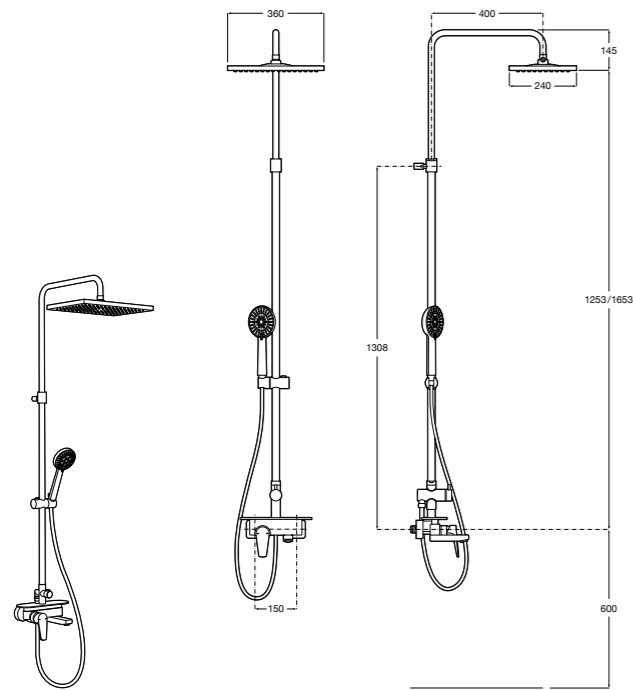

Душевые стойки / однорычажные и двухвентильные смесители

Even-M ©

5A9C90C00 Душевая стойка для ванны и душа с полочкой с однорычажным управлением. Высота стойки регулируется от 1253 до 1653 мм. Включает: ручной душ и держатель с возможностью регулировки наклона.