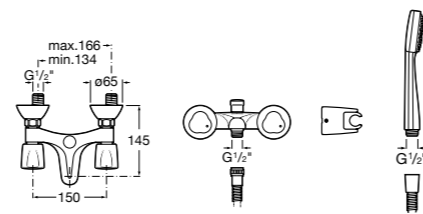

Brava

5A0130C02 Монтируемый на стену смеситель для ванны и душа с автоматическим переключателем с фиксатором, гибким душевым шлангом 1,50 м, душевой лейкой и поворотным держателем.