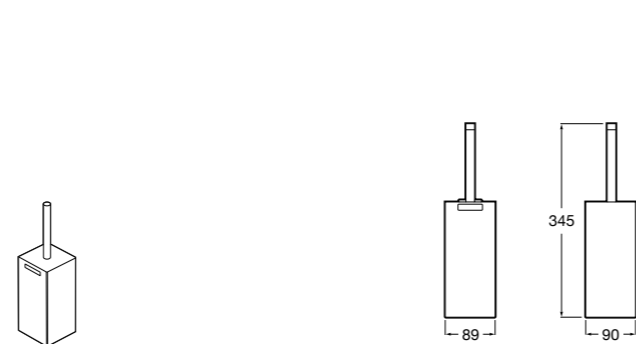

Rubik

816852001 Напольный держатель для щеток. Хром.
816852024 Напольный держатель для щеток. Черный цвет. ®