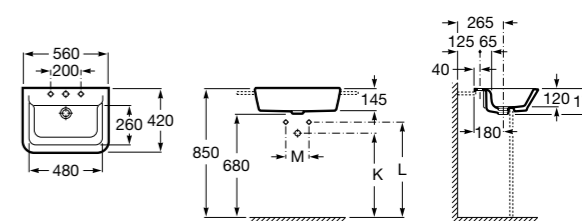

The Gap Original

32747S000 Раковина керамическая, полувстраиваемая. Смеситель не входит в комплект.