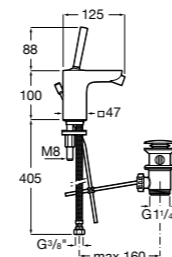

Pais

5A606DC00 Смеситель для биде с ручкой-джойстиком, регулятором направления потока, донным клапаном и гибкой подводкой.