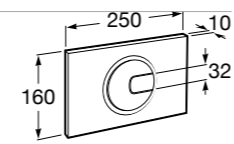

PL5 Dual

8900990.. PL5 DUAL - Двойной смыв.