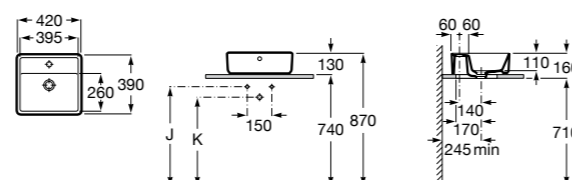

The Gap Square

3270MM000 Накладная или встраиваемая керамическая раковина с отверстием под смеситель. Смеситель не входит в комплект.