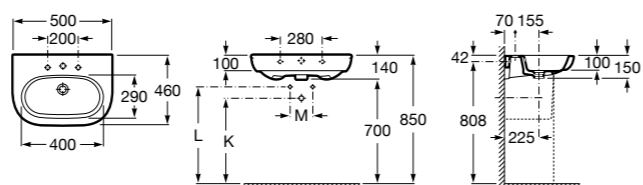

Meridian

325244000 Настенная керамическая раковина. Смеситель не входит в комплект.

335240000 Пьедестал для керамической раковины.

337241000 Полуьпедестал для керамической раковины.

Размеры в мм

The Gap Original