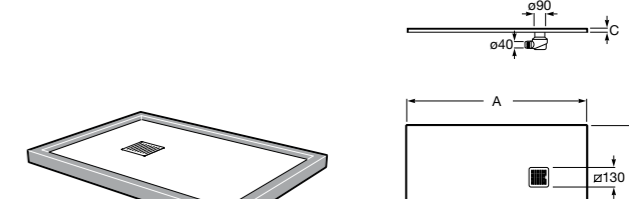

Terran (с рамкой)

Ультралюсший душевой поддон, материал STONEX®, с рамкой.

	A	B	C
До 1800 x 900 x 41	1800	900	41
До 1600 x 900 x 41	1600	900	41
До 1400 x 900 x 41	1400	900	41
До 1200 x 900 x 38	1200	900	38
До 1000 x 900 x 36	1000	900	36
До 1800 x 800 x 41	1800	800	41
До 1600 x 800 x 41	1600	800	41
До 1400 x 800 x 41	1400	800	41
До 1200 x 800 x 38	1200	800	38
До 1000 x 800 x 36	1000	800	36
До 1800 x 750 x 41	1800	750	41
До 1600 x 750 x 41	1600	750	41
До 1400 x 750 x 41	1400	750	41
До 1200 x 750 x 38	1200	750	38
До 1000 x 750 x 36	1000	750	36
До 1800 x 700 x 41	1800	700	41
До 1600 x 700 x 41	1600	700	41
До 1400 x 700 x 41	1400	700	41
До 1200 x 700 x 38	1200	700	38
До 1000 x 700 x 36	1000	700	36

Размеры в мм