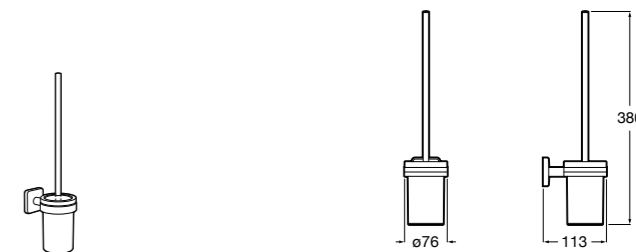

Victoria
816667001 Настенный держатель для щетки. Крепление на болты или клей.