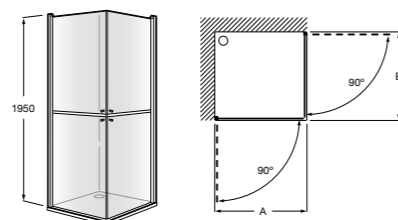

Access 2PL

Угловой душ с 2 распашными элементами, разделенными на 2 части.

2PL (A и B)	От 600 до 800
	От 801 до 1000