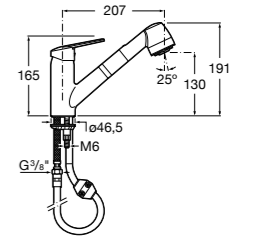

Victoria

5A8125C00 Смеситель для кухни с поворотным изливом, выдвижным душем и гибкой подводкой.