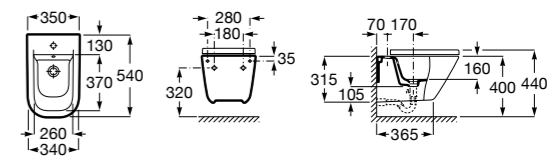

The Gap Square

357476000 Подвесное биде без крышки. Включает: комплект скрытого крепления. Смеситель не входит в комплект.

806472004 Крышка для биде с механизмом «мягкое закрывание».

806470004 Крышка для биде.