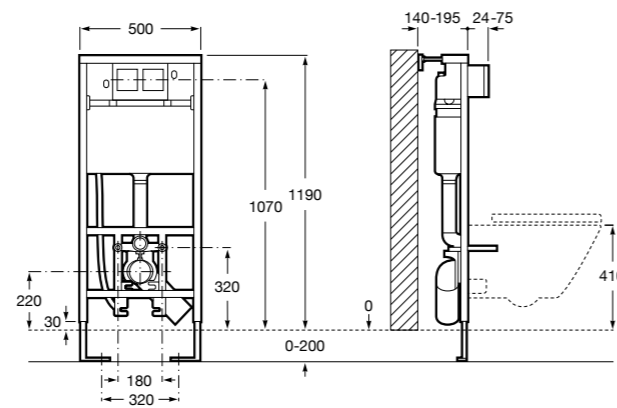

Duplo WC Fluxor Single Flush

890092300 DUPLO WC Fluxor Single Flush - Каркас со встроенным бачком, клапаном смыва и установочными крепежами. Минимальная глубина 140 мм. Осевое расстояние 180 мм. Металлический профиль с сопротивлением 400 кг. 0-200 мм регулируемые ножки. Патрубок Ø 90 / Ø 110.