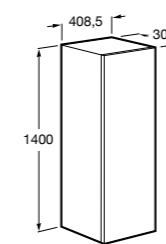

856989XXX Реверсивная шкаф-колонна со встроенным зеркалом и с регулируемыми по высоте полочками.