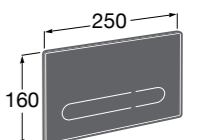

Панели смыва Duplo / двойной смыв

PL1 Dual

8900950.. PL1 DUAL - Двойной смыв.

PL2 Dual

8900960.. PL2 DUAL - Двойной смыв.

PL3 Dual

8900970.. PL3 DUAL - Антивандальная панель смыва из нержавеющей стали, двойной смыв.

PL4 Dual

8900980.. PL4 DUAL - Двойной смыв.

PL5 Dual

8900990.. PL5 DUAL - Двойной смыв.

PL6 Dual

8900850.. PL6 DUAL - Двойной смыв.

PL7 Dual

8900882.. PL7 DUAL - Двойной смыв.

PL7 Dual

8900883.. PL7 DUAL - Двойной смыв. Глянцевая отделка.

PL10 Dual

8900890.. PL10 DUAL - Двойной смыв.

8900892.. PL10 DUAL - Двойной смыв. Матовая отделка.

8900893.. PL10 DUAL - Двойной смыв. Глянцевая отделка.

890089304 PL10 antivandamica - PL10 Антивандальный - Двойной смыв. Отделка из нержавеющей стали.

Панели смыва Duplo / двойной смыв, электронные

PL3 Dual Electronica

890097400 PL3-E - Двойной смыв, электронная, из нержавеющей стали. Автоматический или ручной смыв.

890097300 PL3-E (для версий компакт) - Двойной смыв, электронная, из нержавеющей стали. Автоматический или ручной смыв. Совместима с системами инсталляций Роса для бачков-компакт.

EP-1 Dual Electronica

890102008 EP1 - Двойной смыв, электронная, отделка стекло. Автоматический или ручной смыв. Настраиваемая цветная подсветка. Совместима со всеми системами инсталляций Роса. Бесконтактный смыв с помощью датчика присутствия. Подходит для установки в частных и общественных местах.

890103008 EP1 (для версий компакт) - Двойной смыв, электронная, отделка стекло. Автоматический или ручной смыв. Настраиваемая цветная подсветка. Совместима с системами инсталляций Роса для бачков-компакт. Бесконтактный смыв с помощью датчика присутствия. Подходит для установки в частных и общественных местах.