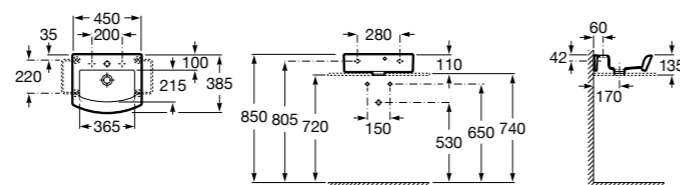

Hall

327624000 Настенная или накладная керамическая раковина. Смеситель не входит в комплект.