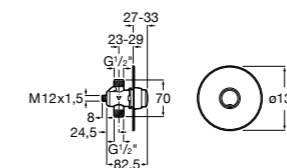

Avant

5A9079C00 Встраиваемый смывной кран для писсуара.