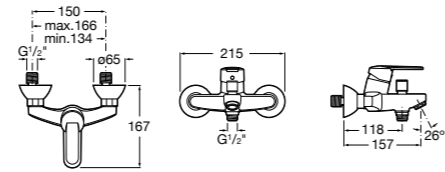

Victoria

5A0225C0M Монтируемый на стену смеситель для ванны и душа с автоматическим переключателем потока.