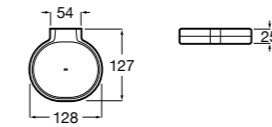

Compas

817432001 Настенная мыльница.

Hotel's

816371001 Настенная мыльница.