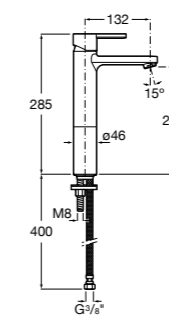

Naia

5A3796C00 Смеситель для раковины, гладкий корпус, с высоким изливом, с донным клапаном с системой click-clack, гибкой подводкой. Cold start.

5A3B96..0 Смеситель для раковины, гладкий корпус, с высоким изливом, с гибкой подводкой. Cold start. Покрытие Everlux.