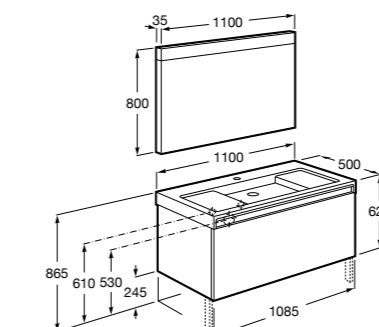

Мебельные модули для одной раковины 1100 мм

Stratum

851068XXX UNIK - Комплект мебели и раковины. Встроенные динамики Bluetooth®, внутреннее освещение (фиксированное или активируемое при открытии ящика). Встроенная розетка. Компактный сифон. Ножки и смеситель не входят в комплект.

851072XXX PACK - Комплект мебели, раковины и зеркала Prisma Comfort с подсветкой и системой антизапотевания, активируемой датчиками движения. Встроенные динамики Bluetooth®, внутреннее освещение (фиксированное или активируемое при открытии ящика). Встроенная розетка. Компактный сифон. Ножки и смеситель не входят в комплект.

816811336 Комплект из 2-х ножек.

Размеры в мм