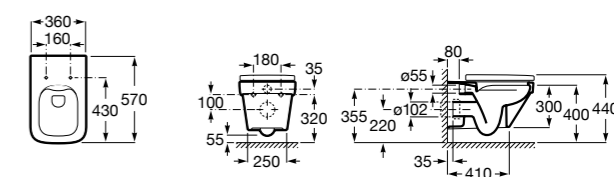

Dama

34678L000 Подвесная чаша Rimless со скрытым креплением. Включает: крепежный комплект. Для установки выберите систему инсталляции Rosa для подвесных унитазов.

801782004 Сиденье и крышка с механизмом «мягкое закрытие» для унитаза.

801780004 Сиденье и крышка для унитаза.