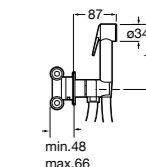

Be Fresh

5B9361C00	Комплект гигиенического душа со смесителем, встраиваемый. Включает: душевую лейку и гибкий шланг.