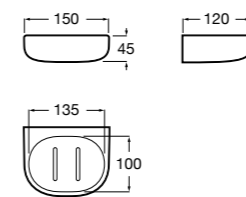

Victoria

816683001 Настенная мыльница. Крепление на болты или клей.

Onda ©

3870Z4000 Настенная мыльница.