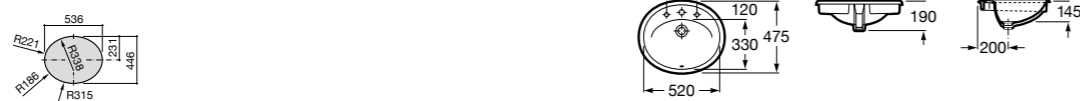

Java

327863000 Раковина керамическая врезная. Смеситель не входит в комплект.