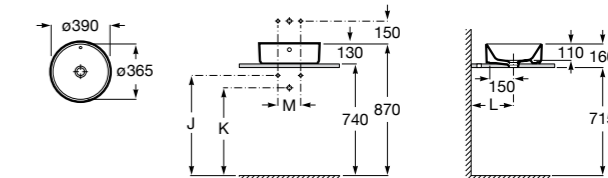

The Gap Round

3270MJ000 Накладная керамическая раковина. Смеситель не входит в комплект.