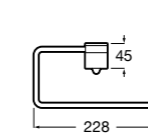

Hotel's Classic
815425001 Полотенцедержатель в форме кольца.

Cubica
816824001 Полотенцедержатель в форме кольца.

Rubik
816847001 Полотенцедержатель в форме кольца. Хром. Крепление на болты или клей.
816847024 Полотенцедержатель в форме кольца. Черный. Крепление на болты или клей. ®