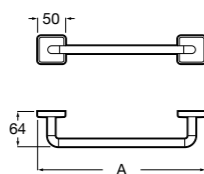

	A
816710001	600
816709001	400

Superinox
817310002 Полотенцедержатель настенный.

Victoria
Полотенцедержатель. Крепление на болты или клей.

	A
816656001	600
816655001	500
816654001	400
816653001	300

Hotel's
816378001 Полотенцедержатель двойной.