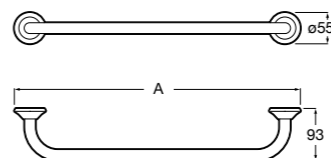

Hotel's

816386001 Полотенцедержатель двойной.

Hotel's Classic

Полотенцедержатель.

	A
815422001	600
815420001	450

Rubik

Полотенцедержатель. Хром. Крепление на болты или клей.

	A
816845001	600
816846001	400