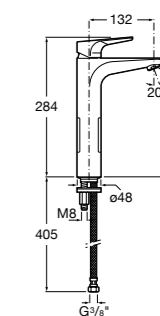

Atlas

5A3790COM Смеситель для раковины с высоким изливом, гладкий корпус, с гибкой подводкой.

5A3790C00 Смеситель для раковины с высоким изливом, гладкий корпус, с гибкой подводкой. Cold start.