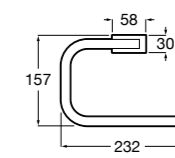

Record ®
817662001 Полотенцедержатель.