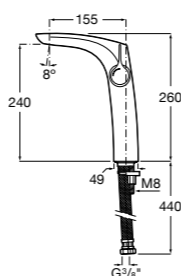

Carmen

5A444BC00 Монтируемый на раковину смеситель с центральным поворотным изливом, донным клапаном и гибкой подводкой.

Смесители для раковин / монтаж на бортик / высокий излив / однорычажные

Insignia

5A343AC00 Смеситель для раковины с высоким изливом, с донным клапаном и гибкой подводкой. Cold start.

Carmen

5A3A4BC00 Смеситель для раковины, гладкий корпус, с донным клапаном click-clack и гибкой подводкой.

5A3B4BC00 Смеситель для раковины, гладкий корпус, с гибкой подводкой.

Insignia

5A3A3AC00 Смеситель для раковины с высоким изливом, гладкий корпус, с донным клапаном с системой click-clack и гибкой подводкой. Cold start.

5A3C3A..0 Смеситель для раковины с высоким изливом, гладкий корпус, с гибкой подводкой. Cold start. Покрытие Everlux.

Brava

5A3130C00 Смеситель для раковины с держателем для цепочки и гибкой подводкой.

L90

5A3G01C00 Смеситель для раковины с высоким изливом, донным клапаном и гибкой подводкой, Cold start.

Pals ©

5A376DC00 Смеситель для раковины с высоким изливом, с ручкой-джойстиком, гладкий корпус, с донным клапаном с системой click-clack и гибкой подводкой.

Lanta

5A3411C00 Смеситель для раковины с высоким изливом, гладкий корпус, с донным клапаном с системой click-clack и гибкой подводкой. Cold start.

Naia

5A3496C00 Смеситель для раковины с высоким изливом, с донным клапаном и гибкой подводкой. Cold start.

Atlas

5A3790COM Смеситель для раковины с высоким изливом, гладкий корпус, с гибкой подводкой.

5A3790C00 Смеситель для раковины с высоким изливом, гладкий корпус, с гибкой подводкой. Cold start.

Naia

5A3796C00 Смеситель для раковины, гладкий корпус, с высоким изливом, с донным клапаном с системой click-clack, гибкой подводкой. Cold start.