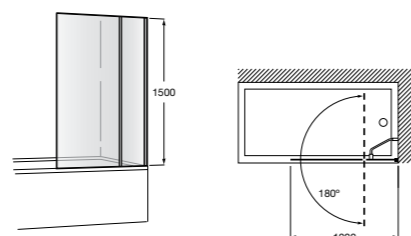

Душевое ограждение для ванны / 2 стены / фронтальное / фиксированное / распашное

Victoria Standard B1HF

B1HF - Фронтальное расположение. 1 элемент распашной + 1 фиксированный элемент. Прозрачное стекло. Компенсация 25 мм.

	Ширина	Открытие (C)
AM19510012	1000 (325+675)	650