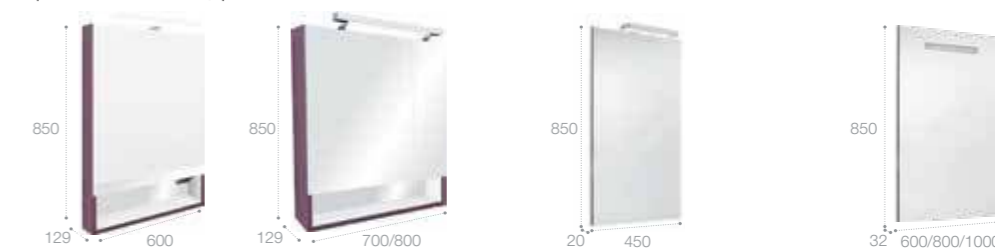

Зеркальный шкаф

LED-светильник, блок с розеткой, включение от общего выключателя
 Стр. 252

Арт. ZRU9302748 60 см, белый матовый
 Арт. ZRU9302885 60 см, белый глянец
 Арт. ZRU9302751 60 см, фиолетовый
 Арт. ZRU9302749 70 см, белый матовый
 Арт. ZRU9302886 70 см, белый глянец
 Арт. ZRU9302752 70 см, фиолетовый
 Арт. ZRU9302750 80 см, белый матовый
 Арт. ZRU9302887 80 см, белый глянец
 Арт. ZRU9302753 80 см, фиолетовый