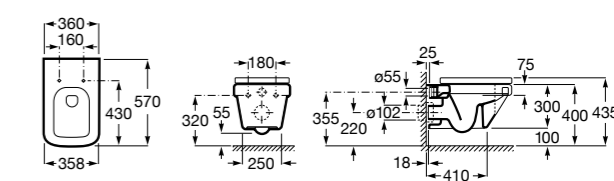

Dama

346787000 Подвесная чаша с горизонтальным выпуском. Для установки выберите систему инсталляции Rosa для подвесных унитазов.

801782004 Сиденье и крышка с механизмом «мягкое закрытие» для унитаза.

801780004 Сиденье и крышка для унитаза.

Размеры в мм