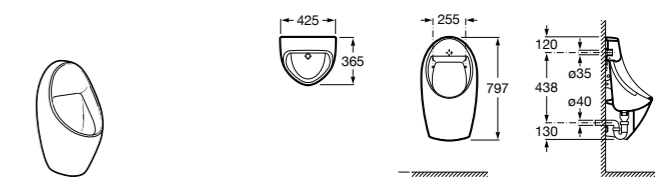

Euret

35945F000 Писсуар с задним подводом воды. Включает в комплект: патрубок, сифон, крепежный комплект и сливную пробку.

35945H000 Писсуар с верхним подводом воды. Включает в комплект: патрубок, сифон, крепежный комплект и сливную пробку.