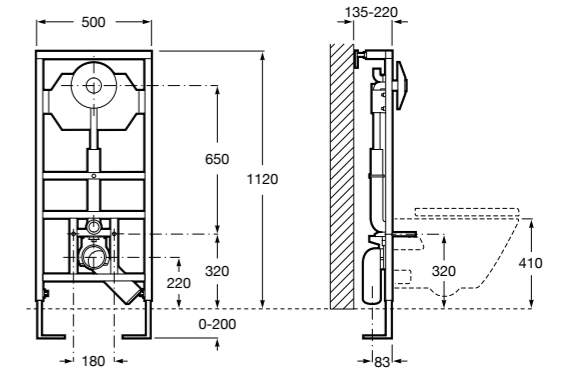

Duplo WC Fluxor-E (Электронная / механическая панель смыва)

890092200 DUPLO WC Fluxor Electronic - Каркас со встроенным бачком, встраиваемым клапаном двойного смыва и установочными крепежами. Минимальная глубина 140 мм, патрубок Ø 90/100. Электронная и механическая панель смыва. Осевое расстояние 180 мм.