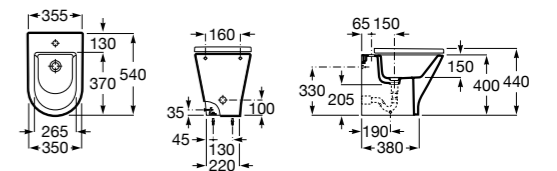

The Gap Round

3570N7000 Биде керамическое без крышки.

806D12001 Крышка для биде с механизмом «мягкое закрытие».

806D10001 Крышка для биде.