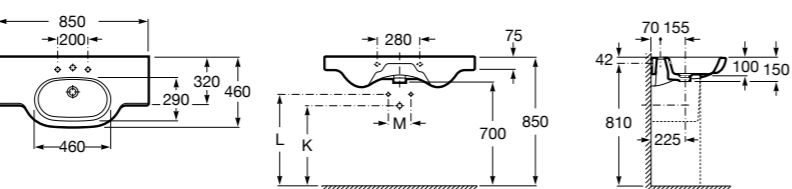

Meridian

32724D000 Настенная керамическая раковина. Смеситель не входит в комплект.

335240000 Пьедестал для керамической раковины.

337241000 Полупьедестал для керамической раковины.