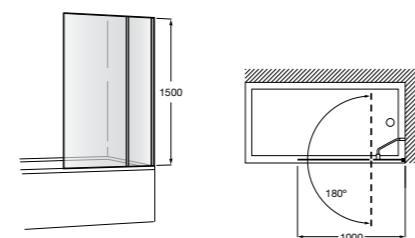

Душевое ограждение для ванны / 2 стены / фронтальное / фиксированное / распашное

Victoria Standard B1HF

B1HF - Фронтальное расположение. 1 элемент распашной + 1 фиксированный элемент. Прозрачное стекло. Компенсация 25 мм.

	Ширина	Открытие (C)
AM19510012	1000 (325+675)	650