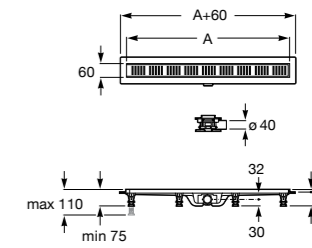

Malta

Керамический душевой поддон.

	A	B	C	D
373516000	1200	800	65	180
373517000	1000	800	65	180
373505000	1200	750	65	175
373506000	1000	750	65	170
37450C000 Ⓞ	1200	700	65	175
37450D000 Ⓞ	1000	700	65	170
37450E000 Ⓞ	900	700	65	170
373513000	1200	700	80	175
373512000	1000	700	80	170
373519000	900	700	80	170

Malta

Угловой керамический душевой поддон.

	A	B	Rad
37450A000	1000	1000	504
37450B000	900	900	504

Italia

Прямоугольный керамический душевой поддон.

	A	B	C	D
3740HP000	1200	800	80	170
3740HS000	1000	800	80	170
3740HG000	1400	700	80	170
3740HR000	1200	700	80	170
3740HT000	1000	700	80	170
3740HU000	900	720	80	170

Italia

Угловой керамический душевой поддон.

	A	B	C	D	Rad
3740HL000	900	900	80	625	550
3740HM000	800	800	80	525	550

Italia

Квадратный керамический душевой поддон.

	A	B
3740NH000	900	900
3740NJ000	800	800
3740NK000	700	700

Сливы для керамических душевых поддонов

Сливы ультраплоские

27L026000	высота: 60 мм Ⓞ
27L018000	высота: 80 мм

Сливы

506404400	Слив Ø 90 для душевых поддонов.
P0005900R	Слив Ø 65 для душевых поддонов.
506404500	Слив Ø 52 для душевых поддонов.

Сливные системы In-Drain

In-Drain Channel

IN-DRAIN CHANNEL - Сливной комплект с прокладкой из геотекстиля.

	A	B
276091000	950 x 50	990 950
276153000	850 x 50	890 850
276090000	750 x 50	790 750
276089000	650 x 50	690 650

In-Drain X3

IN-DRAIN X3 - Сливной комплект с прокладкой из геотекстиля. Реверсивная керамическая панель (не входит в комплект).

	A	B
276131000	950 x 50	990 950
276130000	850 x 50	890 850
276129000	750 x 50	790 750
276128000	650 x 50	690 650

Plate X1

PLATE X1 - Крышка сливного отверстия, совместима с In-Drain Channel.

	A	B
276095000	950 x 50	990 950
276155000	850 x 50	890 850
276094000	750 x 50	790 750
276093000	650 x 50	690 650

Plate X2

PLATE X2 - Крышка с решёткой для сливного отверстия, совместима с In-Drain Channel.