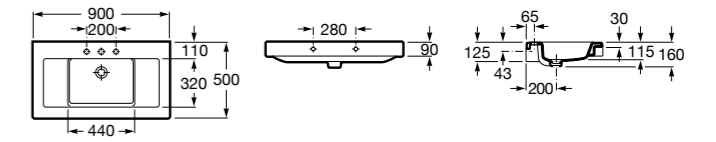

Stratum
327632000 Настенная или накладная керамическая раковина. Смеситель не входит в комплект.