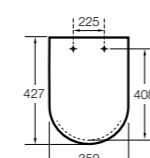

The Gap Square compacto

- 801730..4** Сиденье и крышка для укороченного унитаза.
- 801732..4** Сиденье и крышка с механизмом «мягкое закрытие».

The Gap Round

- 801D12..1** Сиденье и крышка с механизмом «мягкое закрытие» для унитаза.
- 801D10..1** Сиденье и крышка для унитаза.