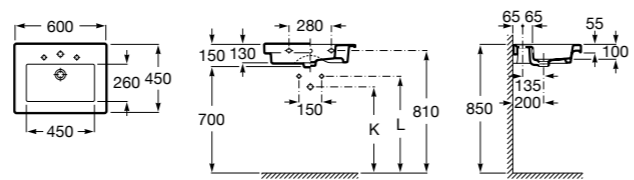

The Gap

1. **3270M1000** Настенная или накладная керамическая раковина. Смеситель не входит в комплект.