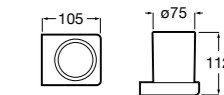

Tempo

817021001 Настенный стакан. Хром.

817021022 Настенный стакан. Покрытие Everlux титановый черный.