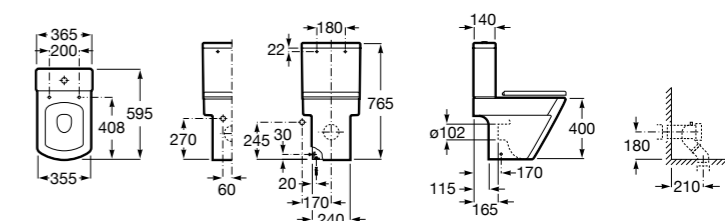

Hall

1. **342628000** Чаша унитаза укороченная приставная с двойным выпуском. Включен патрубок с крепежом к стене и установочный комплект.
   342629000 Чаша унитаза укороченная приставная с двойным выпуском.
   341620000 Бачок с механизмом двойного смыва 6/3 литра с нижним подводом воды. Включен установочный комплект, механизм для подвода воды и механизм смыва.
   801622004 Сиденье и крышка с механизмом «мягкое закрывание».
   801620004 Сиденье и крышка с креплениями из нержавеющей стали для укороченного унитаза.