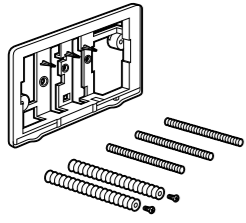

Комплект для адаптации ®

890064000 Тип В: остальные панели смыва PL.

Системы инсталляций Duplo / подвесные унитазы