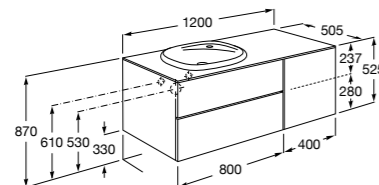

Beyond раковина слева

1. **851391XXX** UNIK - Комплект мебели из двух ящиков и шкафа с одной дверцей и раковины слева. Материал раковины Surfex®. Смеситель и ножки не входят в комплект.