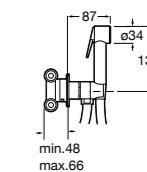

Be Fresh

5B9361C00	Комплект гигиенического душа со смесителем, встраиваемый. Включает: душевую лейку и гибкий шланг.