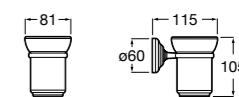

Rubik

816844001 Стакан на столешницу. Хром.

816844024 Стакан на столешницу. Черный цвет.