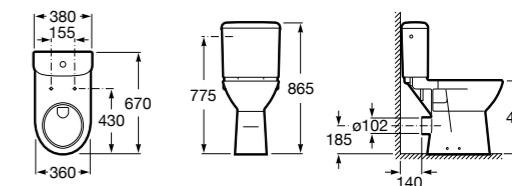

Специальные изделия

Доступность / унитазы

Meridian

- 34224H000** Чаша унитаза с горизонтальным выпуском для комплектации с низким бачком для людей с ограниченными возможностями. Включен установочный комплект.
- 34124H000** Бачок с механизмом двойного смыва 4,5/3 литра с нижним подводом воды. Включен установочный комплект, механизм для подвода воды и механизм смыва.
- 801230004** Крышка и не цельное сиденье с креплениями из нержавеющей стали.
- 80123D004** Не цельное сиденье с креплениями из нержавеющей стали.