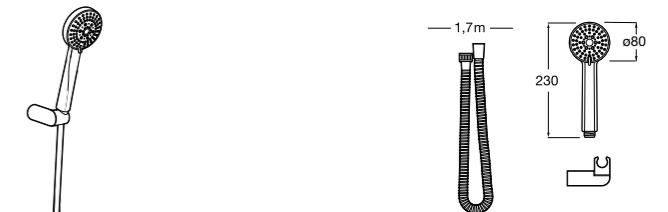

Stella 80/3

5B1303C00 Душевой комплект. Включает в себя: ручной душ 80 мм с 3 функциями, настенный держатель для ручного душа и гибкий шланг 1,70 м.