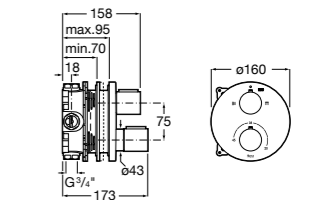

5A0C09C00 Встраиваемый термостат для ванны и душа с переключателем потока. Установка с RocaBox Арт. 525869403.

5A0C09CNO Встраиваемый термостат для ванны и душа с переключателем потока. Покрытие Everlux титановый черный. Для установки с RocaBox Арт. 525869403