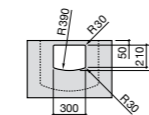

Prisma

327543000 Настенная или накладная керамическая раковина. Смеситель не входит в комплект.

Prisma

327544000 Настенная или накладная керамическая раковина. Смеситель не входит в комплект.

Dama

32781000 Настенная керамическая раковина. Смеситель не входит в комплект.

337470000 Пьедестал для керамической раковины.

337471000 Полупьедестал для керамической раковины.

Meridian

32724D000 Настенная керамическая раковина. Смеситель не входит в комплект.

335240000 Пьедестал для керамической раковины.

337241000 Полупьедестал для керамической раковины.

Carmen

3270A0..0 Настенная керамическая раковина под пьедестал с установочным комплектом и одним отверстием под смеситель. Смеситель и пьедестал не входят в комплект.

3270A0..3 Настенная керамическая раковина под пьедестал с установочным комплектом и тремя отверстиями под смеситель. Смеситель и пьедестал не входят в комплект.

3370A0..0 Керамический пьедестал для раковины. Монтажный комплект не входит.

Размеры в мм

Inspira

32752B..0 Настенная или накладная керамическая раковина из материала FINECERAMIC®. Смеситель не входит в комплект.

Kalahari

32787800H Настенная или накладная керамическая раковина. Смеситель не входит в комплект.

327878000 Настенная или накладная керамическая раковина без отверстия под смеситель.

The Gap

3270M0000 Настенная или накладная керамическая раковина. Смеситель не входит в комплект.

Prisma

327545000 Настенная или накладная керамическая раковина. Смеситель не входит в комплект.

Hall

32762G000 Настенная или накладная керамическая раковина. Смеситель не входит в комплект.

337621000 Полупьедестал для керамической раковины.

Diverta

327110000 Настенная или накладная керамическая раковина. Смеситель не входит в комплект.