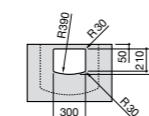

Hall

32762G000 Настенная или накладная керамическая раковина. Смеситель не входит в комплект.