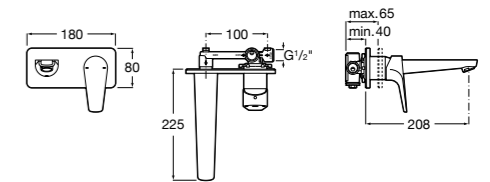

Смесители для раковин / монтаж на бортик / высокий излив / двухвентильные

Cala ©

5A346EC00 Смеситель для раковины с высоким изливом, гладкий корпус, с гибкой подводкой. Cold start.

Loft

5A3043C00 Смеситель для раковины с высоким поворотным изливом, донным клапаном и гибкой подводкой.

L20

5A3C09C00 Смеситель для раковины с высоким изливом, донным клапаном и гибкой подводкой. Cold start.

5A3H09C00 Смеситель для раковины с высоким изливом, гладкий корпус, с гибкой подводкой.

Carmen

5A384BC00 Смеситель для раковины с высоким поворотным изливом, донным клапаном click-clack и гибкой подводкой.

Смесители для раковин / встраиваемые / однорычажные

L20

5A4009C00 Смеситель со средней высотой излива, гибкой подводкой. Cold start.

Insignia

5A353AC00 Встраиваемый смеситель для раковины. Для установки вместе с арт. 525220603.

5A353A..0 Встраиваемый смеситель для раковины. Покрытие Everlux. Для установки вместе с арт. 5252206...

525220603 Универсальный монтажный блок для встраиваемого смесителя для раковины.

5252206.. Универсальный монтажный блок для встраиваемого смесителя для раковины. Покрытие Everlux.

L90

5A3L20C00 Встраиваемый смеситель для раковины. Для установки вместе с арт. 525220603.

525220603 Универсальный монтажный блок для встраиваемого смесителя для раковины.

Atlas

5A3590C00 Встраиваемый смеситель для раковины. Для установки вместе с арт. 525220603.

525220603 Универсальный монтажный блок для встраиваемого смесителя для раковины.

Pals ©

5A356DC00 Встраиваемый смеситель для раковины.

525220603 Универсальный монтажный блок для встраиваемого смесителя для раковины.

Malva ©

5A3L3BC00 Встраиваемый смеситель для раковины.