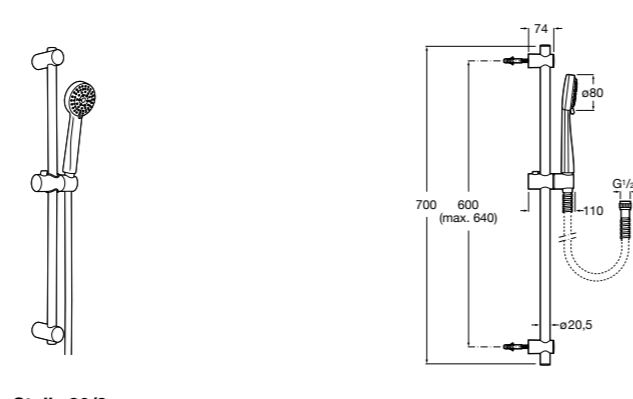

Stella 80/3

5B1403C00 Душевой комплект. Включает в себя: ручной душ 80 мм с 3 функциями, штангу 700 мм, регулируемый держатель для ручного душа и гибкий шланг 1,70 м.