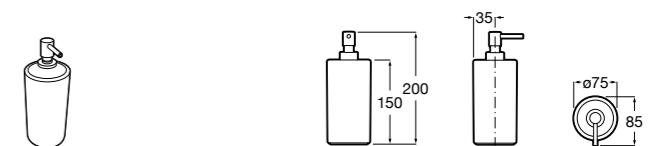

Onda
3870ZD000 Диспенсер на столешницу.

Ice
816861012 Диспенсер на столешницу. Черный цвет.
816861009 Диспенсер на столешницу. Белый цвет.
816861013 Диспенсер на столешницу. Синий цвет.

Аксессуары / настенные диспенсеры