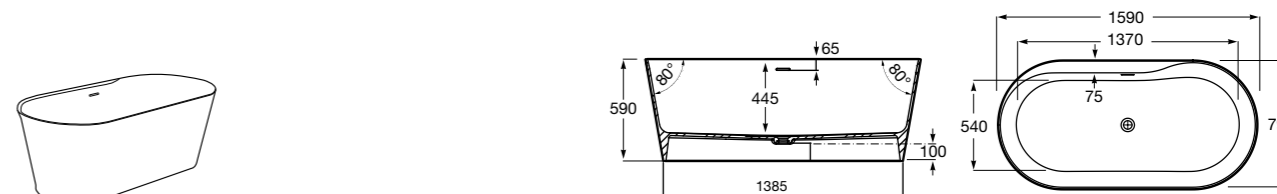

Размеры в мм

Ванны из материала Stonex®

**Ariane**

248470000 Свободстоящая ванна STONEX®, объем 240 л. Интегрированный слив-перелив, донный клапан с системой click-clack.

**Raina**

248466000 Свободстоящая ванна STONEX®, объем 318 л. Интегрированный слив-перелив, донный клапан с системой click-clack.