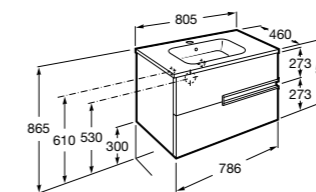

Victoria Ice/Black Edition 2 ящика

ZRU9302731	Мебельный модуль белый глянец.
ZRU9000097	Мебельный модуль черный глянец.
32799C000	Раковина Victoria Unik 800.