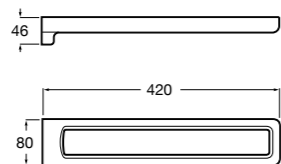

Аксессуары / Настенные полотенцедержатели

Tempo

817031001 Полотенцедержатель двойной. Хром.
817031022 Полотенцедержатель двойной. Покрытие Everlux титановый черный. ©

Carmen

817002001 Полотенцедержатель в форме кольца.

Аксессуары / полотенцедержатели в форме кольца