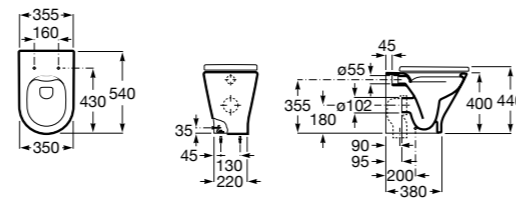

The Gap Round

3470N7000	Чаша унитаза Rimless с двойным выпуском. Включает: крепежный комплект.
801D12001	Сиденье и крышка с механизмом «мягкое закрывание» для унитаза.
801D10001	Сиденье и крышка для унитаза.
801D12003	Сиденье и крышка для унитаза.