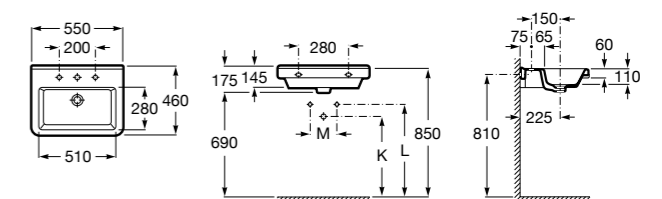

The Gap Original

1. **327475000** Настенная или накладная керамическая раковина. Смеситель не входит в комплект.
   337470000 Пьедестал для керамической раковины.
   337471000 Полупьедестал для керамической раковины.