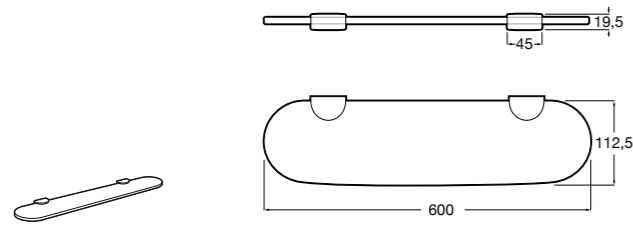

Onda ©

3870Z4000 Настенная мыльница.

Nuova

816524001 Полочка.

Hotel's
816372001 Полочка. Крепления в комплекте.

Twin
816708001 Полочка. Крепления в комплекте.

Victoria
816661001 Полочка. Крепление на болты или клей в комплекте.