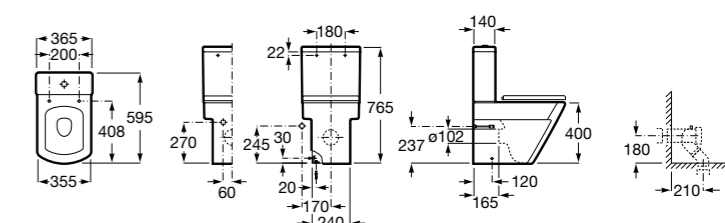

Унитазы напольные укороченные