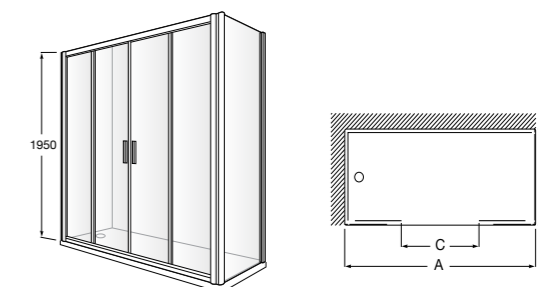

Душевые ограждения / 2 стены / фронтальное расположение / раздвижные двери

Ura Standard L4-E + LF-C

L4-E - Фронтальное расположение. 2 раздвижных элемента + 2 фиксированных элемента для установки между стенами или 1 боковым фиксированным элементом LF. Прозрачное стекло, цвет профиля: блестящее серебро. Предел до стены в открытом виде 25 мм. Включает обработку Maxiclean.

	Ширина (А)	Открытие (С)
L4-E	A	
AM16316012M	1600	610
AM16317012M	1700	660
AM16318012M	1800	710
AM16319012M	1900	710
AM16320012M	2000	710
LF (В)	B	
AM16407012M	700	
AM16407512M	750	
AM16408012M	800	
AM16409012M	900