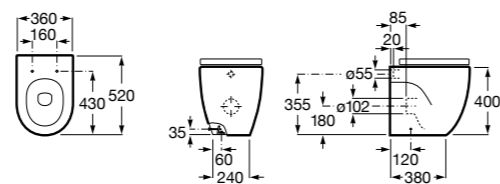

Meridian

347247000	Чаша унитаза укороченная с двойным выпуском. В комплект включен выпускной патрубок, крепление для патрубка и установочный комплект.
8012A2..B	Сиденье и крышка с механизмом «мягкое закрывание» для унитаза. Материал SUPRALIT®. ©
8012A0..B	Сиденье и крышка с креплениями из нержавеющей стали для унитаза. Материал SUPRALIT®. ©
801D12003	Сиденье и крышка для унитаза.
V0007900R	Патрубок для вертикального выпуска. Расстояние до стены в собранном виде 120 мм.
V0007700R	Патрубок для вертикального выпуска. Расстояние до стены 150 мм.
V0013100R	Настенный установочный комплект для патрубка.

Dama

347787000	Чаша унитаза укороченная с двойным выпуском. В комплект включен установочный комплект.
801782004	Сиденье и крышка с механизмом «мягкое закрывание» для унитаза.
801780004	Сиденье и крышка для унитаза.
V0007900R	Патрубок для вертикального выпуска. Расстояние до стены в собранном виде 120 мм.

Детские унитазы

Happening

347115000	Чаша детского унитаза с двойным выпуском для высокорасполагаемого бачка. В комплект включен патрубок для вертикального выпуска и установочный комплект.
801116..4	Сиденье для детского унитаза с высокорасполагаемым бачком.

Baby

344PB7000	Чаша детского унитаза с горизонтальным выпуском для высокорасполагаемого бачка. В комплект включен установочный комплект.
801PB6004	Сиденье для детского унитаза.

Размеры в мм

Baby

344PB8000	Чаша детского унитаза с вертикальным выпуском для высокорасполагаемого бачка. В комплект включен установочный комплект.
801PB6004	Сиденье для детского унитаза.

Санитарные измельчители

D-Trit