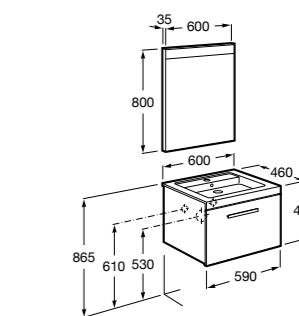

Heima

1. **856925331** Комплект из 2-х ножек.