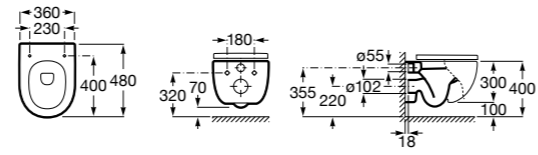

Inspira Round

346528..0 ROUND - Подвесная укороченная чаша Rimless с горизонтальным выпуском. Включает: крепежный комплект. Для установки выберите систему инсталляции Роса для подвесных унитазов.

80152C..B ROUND - Сиденье и крышка с механизмом «мягкое закрывание» для укороченного унитаза. Материал SUPRALIT®.

Meridian

346248000 Подвесная чаша укороченная с горизонтальным выпуском. Для установки выберите систему инсталляции Роса для подвесных унитазов.

8012AC..B Сиденье и крышка с креплениями из нержавеющей стали и механизмом «мягкое закрывание» для укороченного унитаза. Материал SUPRALIT®. ©

8012AB..B Сиденье и крышка с креплениями из нержавеющей стали для укороченного унитаза. Материал SUPRALIT®. ©

8012B2002 Сиденье и крышка для унитаза.