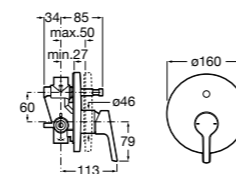

Malva

1. **5A063BC00** Встраиваемый смеситель для ванны-душа с переключателем потока.