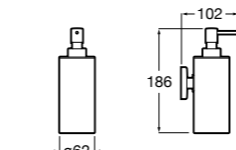

Victoria

816677001 Настенный диспенсер. Крепление на болты или клей.