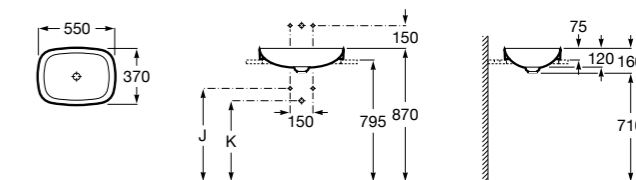

Inspira Soft

327504..0 SOFT - Полуистраиваемая раковина из материала FINECERAMIC® с фиксированным открытым керамическим выпуском и монтажным креплением. Смеситель не входит в комплект.