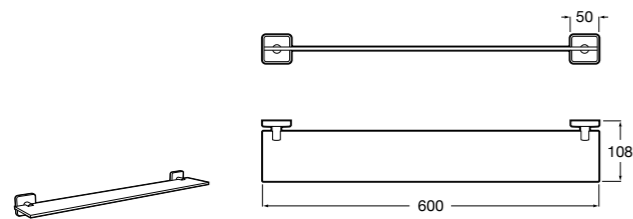

Onda ©

3870Z4000 Настенная мыльница.

Nuova

816524001 Полочка.

Hotel's
816372001 Полочка. Крепления в комплекте.

Twin
816708001 Полочка. Крепления в комплекте.

Victoria
816661001 Полочка. Крепление на болты или клей в комплекте.