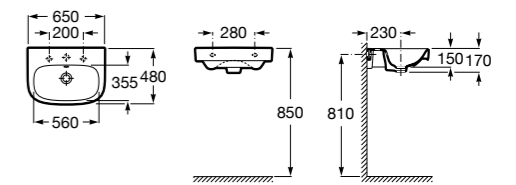

Carmen

3270A1.0 Настенная керамическая раковина под пьедестал с установочным комплектом и одним отверстием под смеситель. Смеситель и пьедестал не входят в комплект.

3270A1.3 Настенная керамическая раковина под пьедестал с установочным комплектом и тремя отверстиями под смеситель. Смеситель и пьедестал не входят в комплект.

3370A0.0 Керамический пьедестал для раковины. Монтажный комплект не входит.

Debba

325993000 Настенная керамическая раковина. Смеситель не входит в комплект.

33799000Y Пьедестал для керамической раковины.

33799100Y Полупьедестал для керамической раковины.