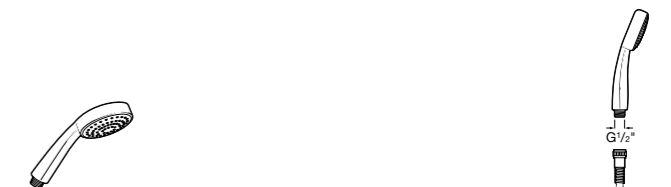

Natura 80/1

AG0082700R Душевая лейка с 1 функцией Rain.