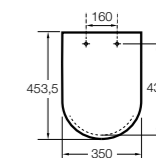

Debbba Square ©

- **8019D200B** SQUARE - Сиденье и крышка с механизмом «мягкое закрытие» для унитаза. Материал SUPRALIT®.
- **8019D000B** SQUARE - Сиденье и крышка с креплениями из нержавеющей стали для унитаза. Материал SUPRALIT®.

Inspira Square

- **801532..B** SQUARE - Сиденье и крышка с механизмом «мягкое закрытие» для унитаза. Материал SUPRALIT®.

Debbba Round ©

- **801B2200B** Сиденье и крышка с механизмом «мягкое закрытие» для унитаза. Материал SUPRALIT®.
- **801B2000B** Сиденье и крышка с креплениями из нержавеющей стали для унитаза. Материал SUPRALIT®.

Inspira Round

- **801522..B** ROUND - Сиденье и крышка с механизмом «мягкое закрытие» для унитаза. Материал SUPRALIT®.

Hall

- **801620..4** Сиденье и крышка с креплениями из нержавеющей стали для укороченного унитаза.
- **801622..4** Сиденье и крышка с механизмом «мягкое закрытие».

Inspira Round compacto

- **80152C..B** ROUND - Сиденье и крышка с механизмом «мягкое закрытие» для унитаза-компакт. Материал SUPRALIT®.

Hall

- **80162B..4** Сиденье и крышка с креплениями из нержавеющей стали для унитаза.
- **80162C..4** Сиденье и крышка с механизмом «мягкое закрытие» для унитаза.

Meridian-N ©

- **8012A2..B** Сиденье и крышка с механизмом «мягкое закрытие» для унитаза.
- **8012A0..B** Сиденье и крышка с креплениями из нержавеющей стали для унитаза.

Happening infantil

- **801116..4** Сиденье и крышка с механизмом «мягкое закрытие» для унитаза.

Meridian-N Compacto ©

- **8012AC..B** Сиденье и крышка с креплениями из нержавеющей стали и механизмом «мягкое закрытие» для укороченного унитаза.
- **8012AB..B** Сиденье и крышка с креплениями из нержавеющей стали для укороченного унитаза.

Meridian-N Comfort ©