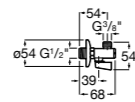

Запорный кран

525168100 Керамический угловой запорный кран 1/2" x 3/8".
525170900 Керамический угловой запорный кран 1/2" x 1/2".

Запорный кран с фильтром, Эко

525168200 Угловой запорный кран 1/2" x 3/8", шаровый механизм, фильтр.
525171000 Угловой запорный кран 1/2" x 1/2", шаровый механизм, фильтр.