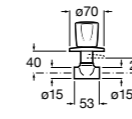

Brava

5A1330C00 Встраиваемый вентиль для сварки 15 мм. Синий указатель (холодная).

5A2330C00 Встраиваемый вентиль для сварки 15 мм. Красный указатель (горячая).