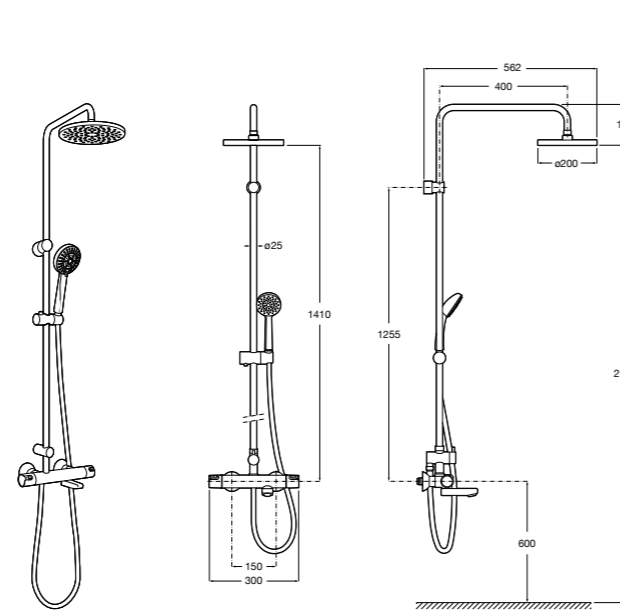

Victoria-T

5A2718C00* Душевая стойка со смесителем и термостатом для ванны и душа. С поворотным изливом. Включает: верхний душ диаметром 200 мм, ручной душ диаметром 100 мм с одним режимом напора воды, гибкий металлический шланг 1,7 м и держатель с возможностью регулировки наклона и высоты.