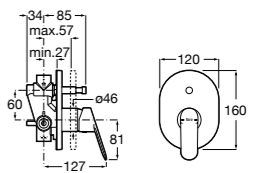

Alfa

- 5A0A25C00** Встраиваемый смеситель для ванны-душа с переключателем потока.

Victoria

- 5A0625C00** Встраиваемый смеситель для ванны-душа с переключателем потока.

Смесители для ванны и душа / монтаж на бортик