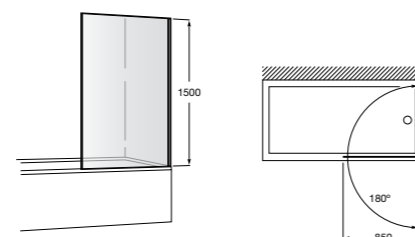

Victoria Standard B1H

B1HF - Фронтальное расположение. 1 распашной элемент. Прозрачное стекло. Компенсация 25 мм.

	Ширина
AM19408512	850