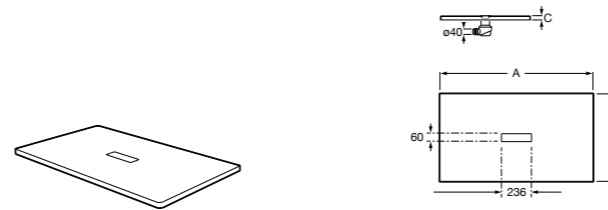

Helios

Ультралюсший душевой поддон, материал STONEX®. Противоскользкая поверхность с текстурой под дерево. Включает слив.

	A	B	C
До 1600 x 900 x 30	1600	900	30
До 1400 x 900 x 30	1000	900	25
До 1200 x 900 x 27	1200	800	27
До 1000 x 900 x 25	1400	700	30
До 1600 x 800 x 30	1400	900	30
До 1400 x 800 x 30	1600	800	30
До 1200 x 800 x 27	1000	800	25
До 1000 x 800 x 25	1200	700	27
До 1600 x 700 x 30	1200	900	27
До 1400 x 700 x 30	1400	800	30
До 1200 x 700 x 27	1600	700	30
До 1000 x 700 x 25	1000	700	25