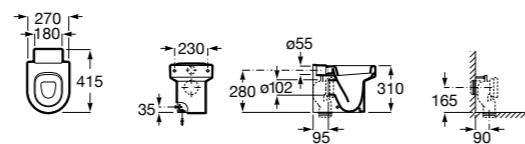

Детские унитазы