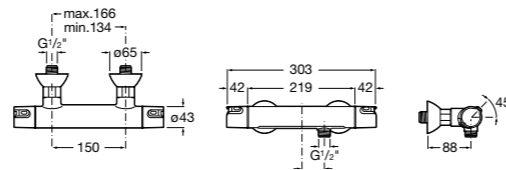

5A1318C00* Монтируемый на стену термостат для душа.