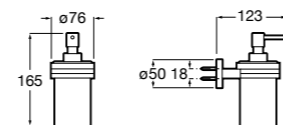

Compas

817433001 Настенный диспенсер.