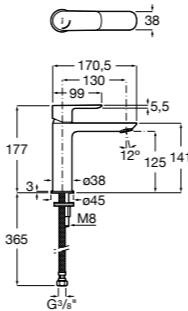

Cala ®

1. **5A336EC00** Смеситель для раковины, гладкий корпус, Mezzo, с гибкой подводкой. Cold start.