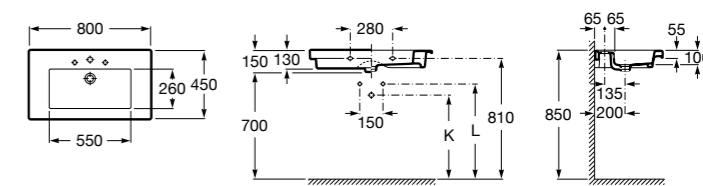

Prisma

327545000 Настенная или накладная керамическая раковина. Смеситель не входит в комплект.