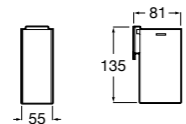

Rubik

816843001 Настенный стакан. Хром. Крепление на болты или клей.
816843024 Настенный стакан. Черный цвет. Крепление на болты или клей. ©

Classica

816810001 Настенный стакан.