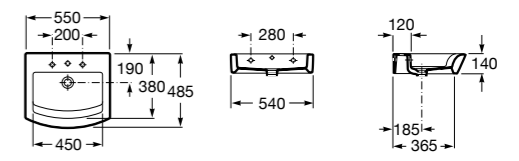

Размеры в мм

Victoria

- 32739300Y** Настенная керамическая раковина. Смеситель не входит в комплект.
337390000 Пьедестал для керамической раковины.
33739200Y Полупьедестал для керамической раковины.

Hall