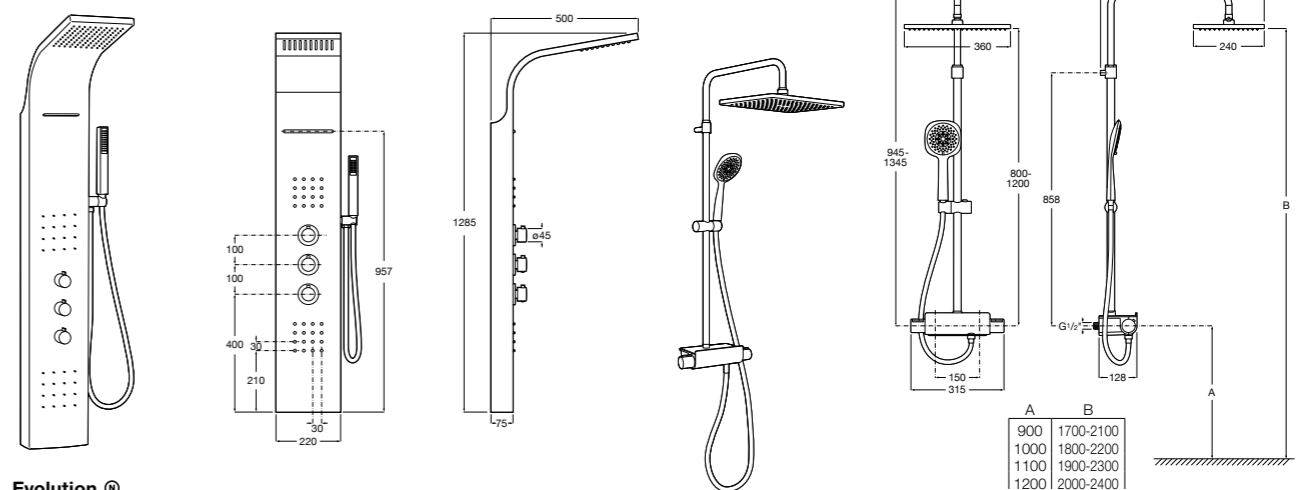

Душевые стойки / смеситель-термостат

Evolution ®

5A9B8BC00 Гидромассажная панель с каскадным режимом.
525994103 Дополнительный монтажный комплект для угловой установки панели Evolution.
5B4863TP0 Полочка. Для установки с гидромассажной душевой панелью Essential или Evolution.

Deck-T Square

5A9C8BC00 SQUARE - Душевая стойка со смесителем-термостатом и полочкой. Включает: верхний душ размером 360x240 мм, ручной душ диаметром 130 мм с 4 режимами потока, гибкий шланг 1,75 м и держатель с возможностью регулировки наклона.