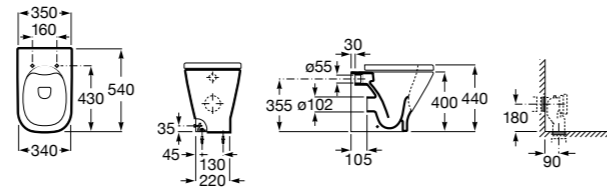

The Gap Square

347737000	Чаша унитаза Rimless.
801472004	Сиденье и крышка с механизмом «мягкое закрывание» для унитаза.
801470004	Сиденье и крышка для унитаза.
801472001	Сиденье и крышка тонкие с механизмом «мягкое закрывание» и быстрого снятия для унитаза.
801472003	Сиденье и крышка для унитаза.