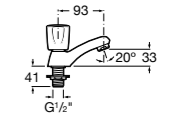

Brava

1. **5A4230C00** Кран для раковины (синий указатель).
   5A4330C00 Кран для раковины (красный указатель).