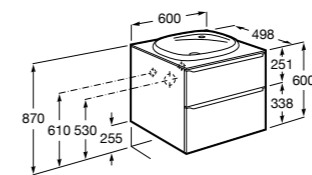

Domi ©

1. **857536806** Мебельный модуль.
   3270M0004 Раковина мебельная The Gap Plus 800x460.
   ZRU9302689 Зеркало The Gap Original 800.

Также возможна комплектация раковинами

1. **32799C000** Victoria Unik 800
   3279A4000 Раковина The Gap 800.
   851546XXX Комплект. Включает в себя: мебельный модуль и раковину.
   851539XXX Готовое решение. Включает в себя: мебельный модуль, раковину и зеркало Eidos.

Дополнительно:

1. **816830485** Каркас без полотенцедержателя (1 шт.).
   816831485 Каркас с полотенцедержателем (1 шт.).

Romea ©

1. **851582XXX** UNIK - Модуль для раковины с 2 ящиками и раковина.
   851589XXX Готовое решение - модуль для раковины с двумя ящиками, раковина, зеркало.

The Gap Original

1. **ZRU9302733** Мебельный модуль белый матовый.
   ZRU9302878 Мебельный модуль белый глянцевый.
   ZRU9302741 Мебельный модуль фиолетовый.
   327471000 Раковина The Gap Original 700.

Ronda

1. **ZRU9303003** Мебельный модуль бетон/белый матовый.
   ZRU9302964 Мебельный модуль белый глянцевый/антрацит.
   327471000 Раковина The Gap Original 700.

The Gap ©

1. **851477XXX** UNIK - Комплект мебели с 2 ящиками и раковины.
   851510XXX PACK - Комплект мебели с 2 ящиками, раковины и зеркала Eidos.
   816826339 Набор из 2 ножек 335 мм для мебели UNIK с 2 ящиками.
   816826458 Набор из 2 ножек 335 мм для мебели UNIK с 2 ящиками.

The Gap ©

1. **851485XXX** UNIK - Комплект мебели с 3 ящиками и раковины.
   851518XXX PACK - Комплект мебели с 3 ящиками, раковины и зеркала Eidos.
   816827339 Набор из 4 ножек 110 мм для мебели UNIK с 3 ящиками.
   816827458 Набор из 4 ножек 110 мм для мебели UNIK с 3 ящиками.

Up

1. **ZRU9303011** Мебельный модуль белый глянцевый.
   327471000 Раковина The Gap Original 700.

Размеры в мм

Мебельные модули для одной раковины 600 мм

Beyond ©

1. **851452XXX** UNIK - Комплект мебели с двумя ящиками с ручками и раковиной из материала FINECERAMIC®.

Beyond