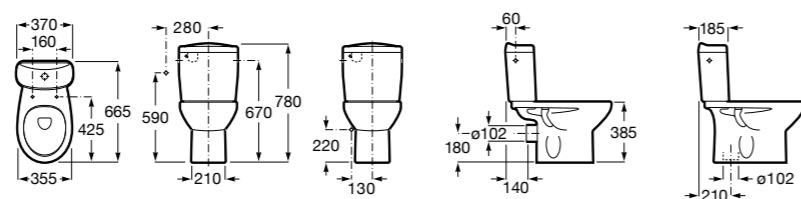

Leon

1. **342649000** Чаша унитаза с универсальным выпуском. Включен установочный комплект.
   341649000 Бачок с механизмом двойного смыва 6/3 литра с нижним подводом воды.
   ZRU9302943 Сиденье с крышкой тонкое.