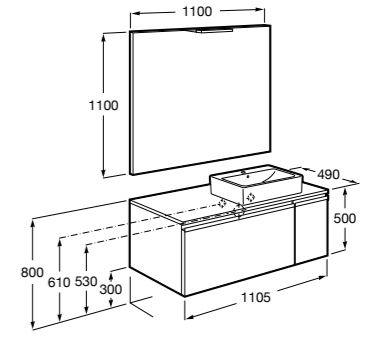

Размеры в мм

Heima раковина справа

- 851005XXX** Мебельный модуль для раковины с рабочей поверхностью. Раковина и смеситель не входят в комплект. Модуль дополнительно обработан защитой от влаги.
- 851043XXX** PASC - Комплект мебели, раковины и зеркала с подсветкой LED Smartlight. Компактный сифон. Раковина, ножки и смеситель не входят в комплект. Модуль дополнительно обработан защитой от влаги.
- 856925331** Комплект из 2-х ножек.