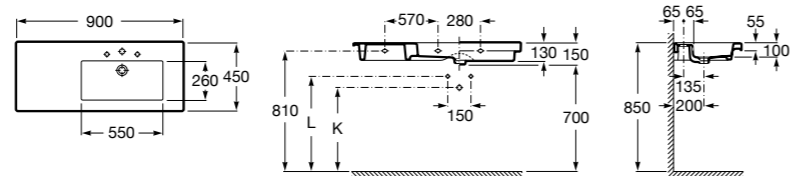

Prisma

327543000 Настенная или накладная керамическая раковина. Смеситель не входит в комплект.