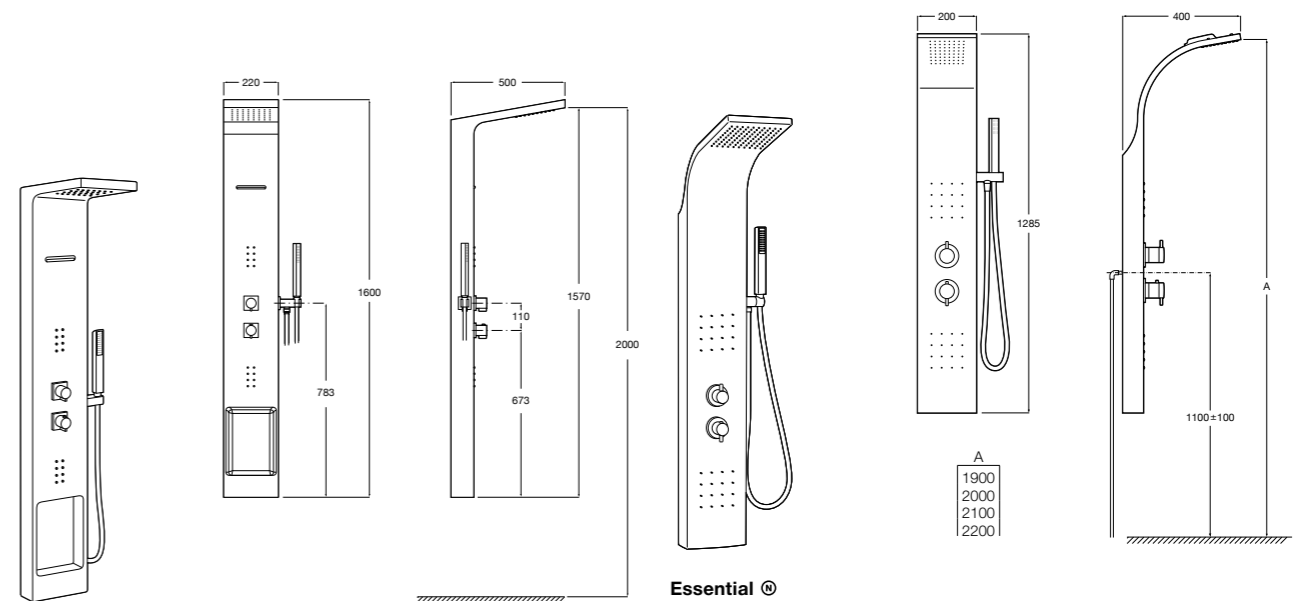

Aqualine Round 2 положения

5A154AC00 ROUND - Встраиваемый переключатель (2 положения) для ванны или душа. Установка с Арт. 525166803.
525166803 Скрытый монтажный блок для дивертора на 2 выхода 1/2".

Aqualine Square 3 положения

5A194AC00 SQUARE - Встраиваемый переключатель (3 положения) для ванны или душа. Установка с Арт. 525166803.
525166903 Скрытый монтажный блок для дивертора на 3 выхода 1/2".

Aqualine Soft 3 положения

5A1B4AC00 SOFT - Встраиваемый переключатель (3 положения) для ванны или душа. Установка с Арт. 525166803.
525166903 Скрытый монтажный блок для дивертора на 3 выхода 1/2".

Aqualine Round 3 положения

5A184AC00 ROUND - Встраиваемый переключатель (3 положения) для ванны или душа. Установка с Арт. 525166803.
525166903 Скрытый монтажный блок для дивертора на 3 выхода 1/2".

Aqualine Square

5A094AC00 SQUARE - Встраиваемый запорный клапан. Установка с Арт. 525166703.
525166703 Скрытый монтажный блок для запорного клапана на 1 выход 3/4".

Aqualine Soft

5A0A4AC00 SOFT - Встраиваемый запорный клапан. Установка с Арт. 525166703.
525166703 Скрытый монтажный блок для запорного клапана на 1 выход 3/4".

Aqualine Round

5A084AC00 ROUND - Встраиваемый запорный клапан. Установка с Арт. 525166703.
525166703 Скрытый монтажный блок для запорного клапана на 1 выход 3/4".

Настенная душевая панель с гидромассажем

Eternal

5A978BC00 Гидромассажная панель из материала SURFEX®.

Essential ®

5A9A8BC00 Гидромассажная панель.
525994103 Дополнительный монтажный комплект для угловой установки панели Essential.
5B4863TP0 Полочка. Для установки с гидромассажной душевой панелью Essential или Evolution.