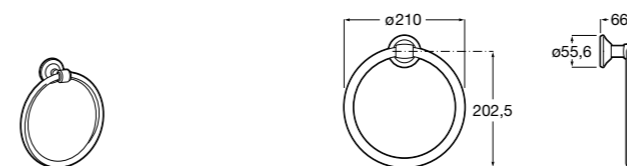

Hotel's Classic

815425001 Полотенцедержатель в форме кольца.