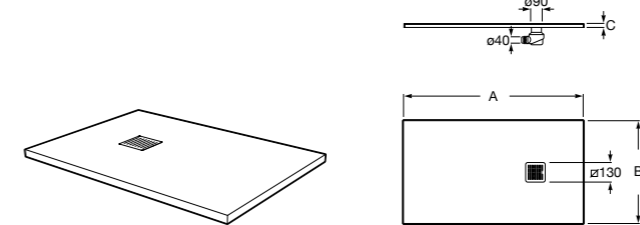

Terran

Ультралюсший душевой поддон, материал STONEX®. Противоскользкая поверхность с текстурой под камень. Включает слив gran caudal.

	A	B	C
До 2000 x 1400 x 33,5 Extra King size	2000	1400	33,5
До 1600 x 1400 x 31,6 Extra King size	1600	1400	31,6
До 2000 x 1000 x 31 King size	2000	1000	31
До 1800 x 1000 x 31	1800	1000	31
До 1600 x 1000 x 31	1600	1000	31
До 1400 x 1000 x 31	1400	1000	31
До 1200 x 1000 x 31	1200	1000	31
До 1800 x 900 x 31	1800	900	31
До 1600 x 900 x 31	1600	900	31
До 1400 x 900 x 31	1400	900	31
До 1200 x 900 x 28	1200	900	28
До 1000 x 900 x 26	1000	900	26
До 1800 x 800 x 31	1800	800	31
До 1600 x 800 x 31	1600	800	31
До 1400 x 800 x 31	1400	800	31
До 1200 x 800 x 28	1200	800	28
До 1000 x 800 x 26	1000	800	26
До 1800 x 750 x 31	1800	750	31
До 1600 x 750 x 31	1600	750	31
До 1400 x 750 x 31	1400	750	31
До 1200 x 750 x 28	1200	750	28
До 1000 x 750 x 26	1000	750	26
До 1800 x 700 x 31	1800	700	31
До 1600 x 700 x 31	1600	700	31
До 1400 x 700 x 31	1400	700	31
До 1200 x 700 x 28	1200	700	28
До 1000 x 700 x 26	1000	700	26