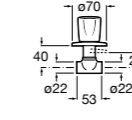

Brava

5A1930C00 Встраиваемый вентиль для сварки 22 мм. Синий указатель (холодная).

5A0930C00 Встраиваемый вентиль для сварки 22 мм. Красный указатель (горячая).