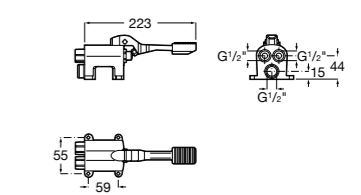

Instant Foot

505128800 Педальный смеситель с прогрессивным смешиванием. Установка на полу.