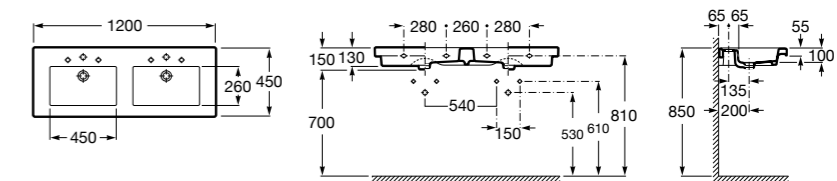

Prisma

327540000 Настенная или накладная керамическая раковина. Смеситель не входит в комплект.