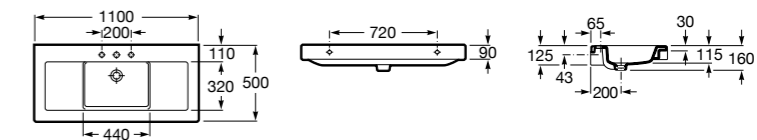

Раковины подвесные

Stratium

327631000 Настенная или накладная керамическая раковина. Смеситель не входит в комплект.