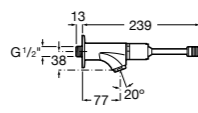

Instant Care

5A7977C00 CARE - Самозакрывающийся смеситель для раковины.