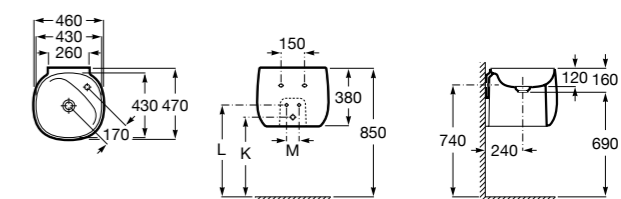

Раковины со встроенным полупьедесталом

Beyond

3270B1..0 Настенная раковина из материала FINECERAMIC® с универсальным выпуском с керамической крышкой Ø 72мм. Смеситель не входит в комплект.