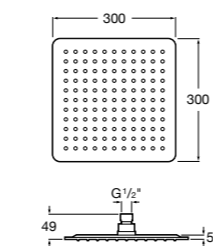

Душевые насадки / встраиваемые

Raindream

5B2650C00 Круглая душевая насадка. Хромированная нержавеющая сталь. Кронштейн покупается отдельно.

Raindream

5B2750C00 Квадратная душевая насадка. Хромированная нержавеющая сталь. Кронштейн покупается отдельно.

Raindream

5B3250C00 Квадратная душевая насадка. Хромированная нержавеющая сталь. Кронштейн покупается отдельно.

Raindream

5B2550C00 Круглая душевая насадка. Хромированная нержавеющая сталь. Кронштейн покупается отдельно.

Raindream

5B2450C00 Квадратная душевая насадка. Хромированная нержавеющая сталь. Кронштейн покупается отдельно.

Raindream

5B2850C00 Квадратная душевая насадка. Хромированная нержавеющая сталь. Кронштейн покупается отдельно.

Размеры в мм

Rainsense

5B3950.0 Круглая душевая насадка. Покрытие Everflux. Кронштейн покупается отдельно.

Rainsense

5B4050.0 Квадратная душевая насадка. Покрытие Everflux. Кронштейн покупается отдельно.

Rainsense

5B3050C00 Прямоугольная душевая насадка. Хромированный ABS-пластик. Кронштейн покупается отдельно.

Rainsense

5B2250C00 Круглая душевая насадка. Хромированный ABS-пластик. Кронштейн покупается отдельно.

Размеры в мм

Rainsense

5B2350C00 Квадратная душевая насадка. Хромированный ABS-пластик. Кронштейн покупается отдельно.

Rainsense

5B2950C00 Круглая душевая насадка. Хромированная нержавеющая сталь. Кронштейн покупается отдельно.

Rainsense

5B3350C00 Круглая душевая насадка. Хромированный ABS-пластик.

Stella

5B103C00 Душевая насадка с тремя функциями (Rain, Soft и Pulse).
5B103C00 Душевая насадка с одной функцией (Rain).