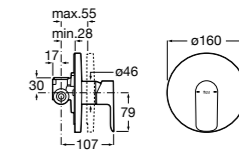

Cala

5A226EC00 Встраиваемый смеситель для ванны или душа.