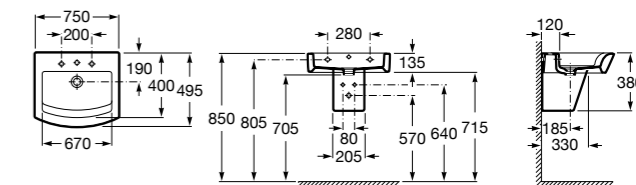

Prisma

327545000 Настенная или накладная керамическая раковина. Смеситель не входит в комплект.