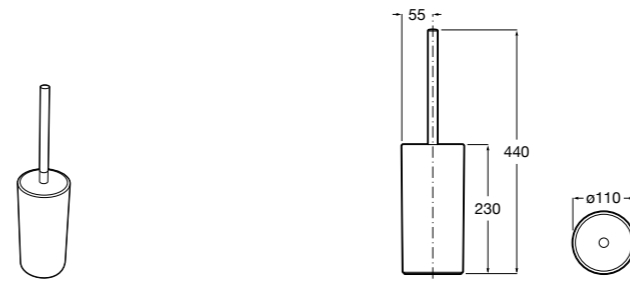

Onda
3870ZF000 Напольный держатель для щеток.