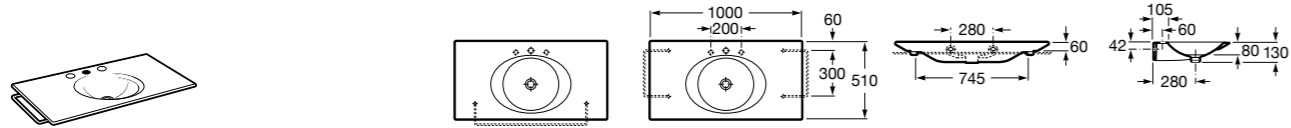

Kalahari
327897000 Настенная или накладная керамическая раковина. Смеситель не входит в комплект.