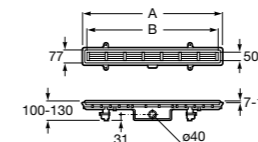

Plate X1

PLATE X1 - Крышка сливного отверстия, совместима с In-Drain Channel.

	A	B
276095000	950 x 50	990 950
276155000	850 x 50	890 850
276094000	750 x 50	790 750
276093000	650 x 50	690 650