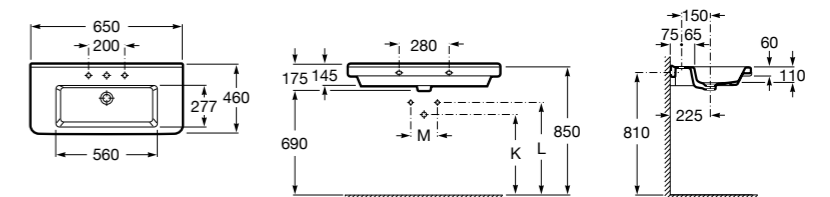

The Gap Original

327473000 Настенная керамическая раковина. Смеситель не входит в комплект.

337470000 Пьедестал для керамической раковины.

337471000 Полупьедестал для керамической раковины.