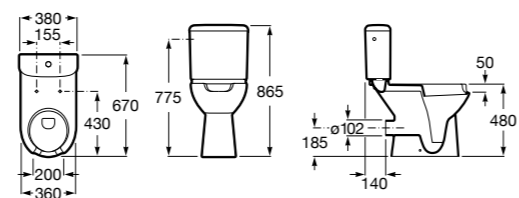

Access

1. **342239000** Чаша унитаза с горизонтальным выпуском для комплектации с низким бачком для людей с ограниченными возможностями. Включен установочный комплект.
2. **341230000** Бачок с механизмом двойного смыва 6/3 литра с боковым подводом воды. Включен установочный комплект, механизм для подвода воды и механизм смыва.
3. **341231000** Бачок с механизмом двойного смыва 6/3 литра с нижним подводом воды. Включен установочный комплект, механизм для подвода воды и механизм смыва.
4. **80123C004** Сиденье и крышка с механизмом «мягкое закрывание» для унитаза.

Access

1. **346237000** Подвесная чаша с горизонтальным выпуском. Включает крепежный комплект. Для установки выберите систему инсталляции Роса для подвесных унитазов.
2. **801232004** Сиденье и крышка с механизмом «мягкое закрывание» для унитаза.
3. **801230004** Крышка и не цельное сиденье с креплениями из нержавеющей стали.
4. **80123A004** Крышка и не цельное сиденье креплениями из нержавеющей стали.
5. **80123D004** Не цельное сиденье с креплениями из нержавеющей стали.

Доступность / панель смыва

PL-N1 Dual

1. **890066000** PL-N1 - Вспомогательная панель, двойной смыв, пневматическое управление для людей с ограниченной подвижностью. Устанавливается вместе с любой механической панелью управления Роса. Максимальное расстояние 1500 мм.

Доступность / раковины и регулируемый каркас для раковин

Access

1. **327230000** Настенная керамическая раковина. Смеситель не входит в комплект.
2. **506403207** Выпуск с внутренним переливом и встроенным сифоном.
3. **892814000** Выпуск со встроенным гибким сифоном.

Meridian

1. **32724H000** Настенная керамическая раковина. Смеситель не входит в комплект.
2. **506403207** Выпуск с внутренним переливом и встроенным сифоном.
3. **892814000** Выпуск со встроенным гибким сифоном.

Access