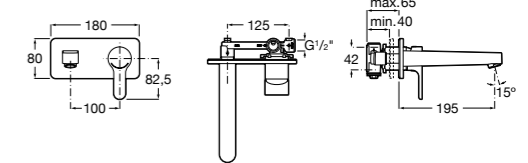

525220603 Универсальный монтажный блок для встраиваемого смесителя для раковины.

**Смесители для раковин / встраиваемые /
двухвентильные**

Insignia
5A453AC00 Встраиваемый смеситель для раковины.

Loft
5A4743C00 Встраиваемый в стену смеситель для раковины с изливом 190 мм.