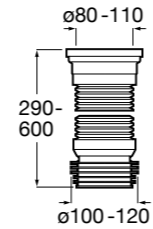

Размеры в мм

Гофра для унитазов и систем инсталляции Duplo

Tubo flexible

890068000 Гофра для унитазов и систем инсталляции Duplo.

Биде напольные

Beyond

3570B8..0 Керамическое биде. Включает: крышку, сифон и установочный комплект.