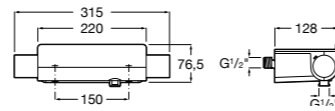

5A2A88C00 Монтируемый на стену термостат для душа с полочкой из закаленного стекла.