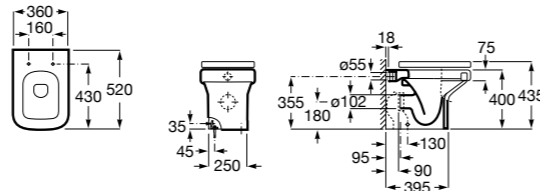

Meridian

347247000	Чаша унитаза укороченная с двойным выпуском. В комплект включен выпускной патрубок, крепление для патрубка и установочный комплект.
8012A2..B	Сиденье и крышка с механизмом «мягкое закрывание» для унитаза. Материал SUPRALIT®. ©
8012A0..B	Сиденье и крышка с креплениями из нержавеющей стали для унитаза. Материал SUPRALIT®. ©
801D12003	Сиденье и крышка для унитаза.
V0007900R	Патрубок для вертикального выпуска. Расстояние до стены в собранном виде 120 мм.
V0007700R	Патрубок для вертикального выпуска. Расстояние до стены 150 мм.
V0013100R	Настенный установочный комплект для патрубка.

Dama

347787000	Чаша унитаза укороченная с двойным выпуском. В комплект включен установочный комплект.
801782004	Сиденье и крышка с механизмом «мягкое закрывание» для унитаза.
801780004	Сиденье и крышка для унитаза.
V0007900R	Патрубок для вертикального выпуска. Расстояние до стены в собранном виде 120 мм.