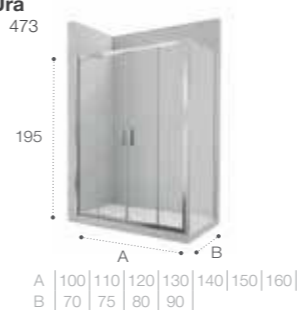

L3-E+LF-C
Easy
□ 449

L4-E+LF-C
Ura
□ 473