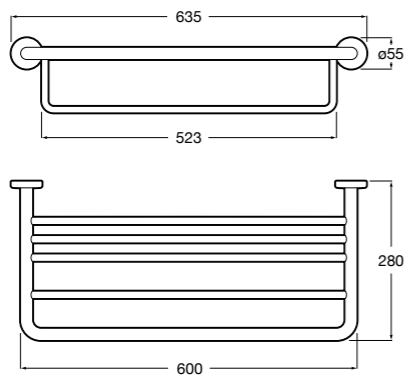

Hotel's

- 816379001 Решетка для полотенец.