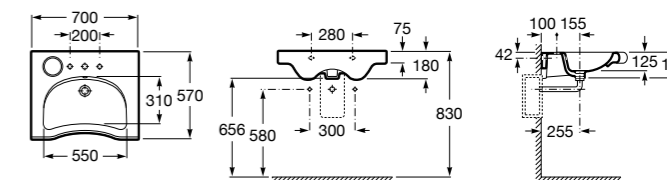

Meridian

1. **32724H000** Настенная керамическая раковина. Смеситель не входит в комплект.
2. **506403207** Выпуск с внутренним переливом и встроенным сифоном.
3. **892814000** Выпуск со встроенным гибким сифоном.