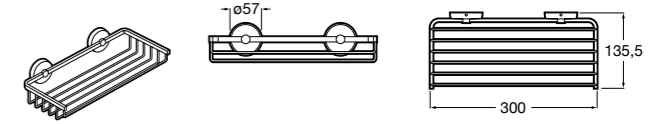

Twin
816714001 Контейнер. Крепление на болты или клей.