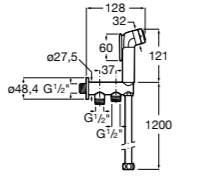

Be Fresh One ®

5B9N30C00 Комплект гигиенического душа (2 выхода). Включает: душевую лейку, настенный держатель с предохранительным клапаном и металлический гибкий шланг.