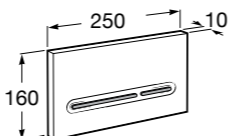

PL6 Dual

8900850.. PL6 DUAL - Двойной смыв.