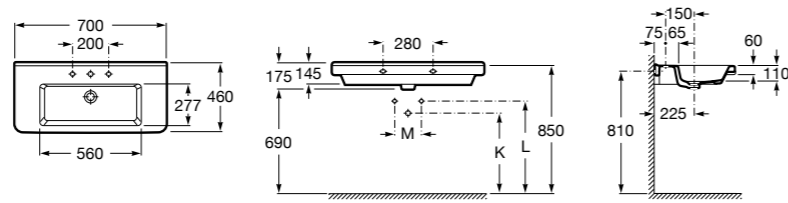

Размеры в мм

Dama Retro

320321001 Настенная керамическая раковина. Пьедестал и смеситель не входят в комплект.

331325001 Пьедестал для керамической раковины.

Dama

327782000 Настенная керамическая раковина. Смеситель не входит в комплект.