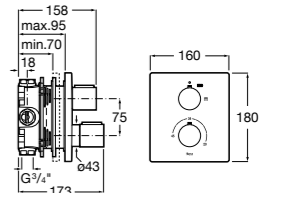

Размеры в мм
*до окончания складских запасов

5A2C88C00 Встраиваемый термостат для душа. Установка с RocaBox Арт. 525869403.