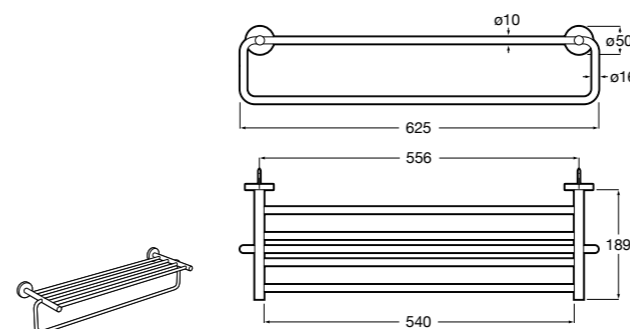

Compas

- 817438001 Решетка для полотенец.