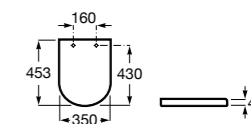

The Gap Square compacto

- 801730..4** Сиденье и крышка для укороченного унитаза.
- 801732..4** Сиденье и крышка с механизмом «мягкое закрытие».

The Gap Round

- 801D12..1** Сиденье и крышка с механизмом «мягкое закрытие» для унитаза.
- 801D10..1** Сиденье и крышка для унитаза.