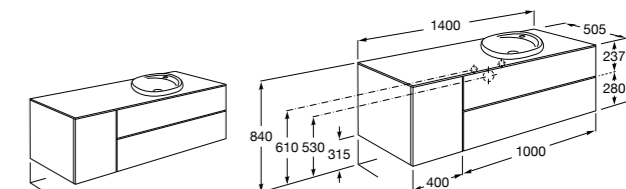

Beyond раковина справа

851415XXX Мебельный модуль для размещения встраиваемой раковины 455 мм справа. Раковины и смесители не входят в комплект.