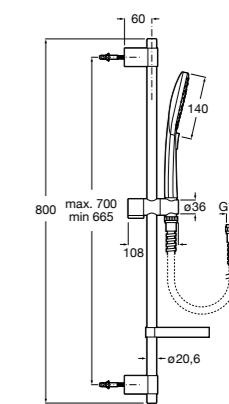

Plenum Round 140/3

5B1411C00 ROUND - Душевой комплект. Включает в себя: ручной душ 140 мм с 3 функциями, штангу 800 мм, регулируемый держатель для ручного душа, мыльницу и гибкий шланг 1,70 м. Хром.

5B1411CB0 ROUND - Душевой комплект. Включает в себя: ручной душ 140 мм с 3 функциями, штангу 800 мм, регулируемый держатель для ручного душа, мыльницу и гибкий шланг 1,70 м. Хром, белый.