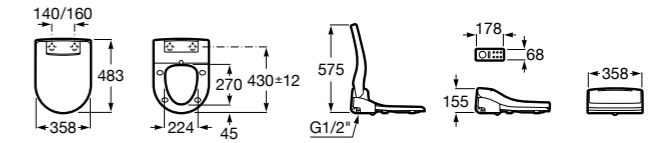

Multiclean® Premium