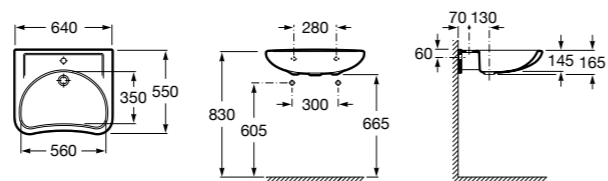

Доступность / раковины и регулируемый каркас для раковин

Access

1. **327230000** Настенная керамическая раковина. Смеситель не входит в комплект.
2. **506403207** Выпуск с внутренним переливом и встроенным сифоном.
3. **892814000** Выпуск со встроенным гибким сифоном.