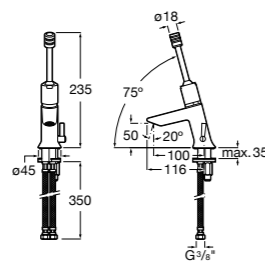

Доступность / смесители, монтируемые на край / порционно-нажимные

Instant Care

5A3277C00 CARE - Самозакрывающийся смеситель, монтируемый на край, с длинным рычагом управления.