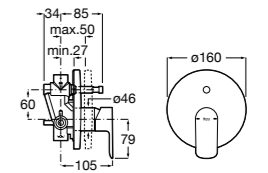

Cala

1. **5A066EC00** Встраиваемый смеситель для ванны-душа с переключателем потока.