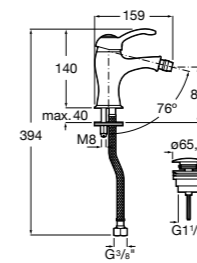

Carmen

5A604BC00 Смеситель для биде с регулятором направления потока, гладким корпусом, донным клапаном click-clack и гибкой подводкой.