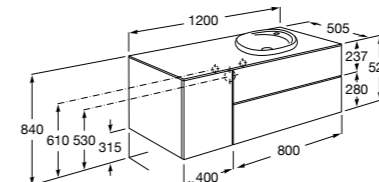

Beyond раковина справа

1. **851411XXX** Мебельный модуль для размещения накладной раковины 450 мм справа. Раковины и смесители не входят в комплект.