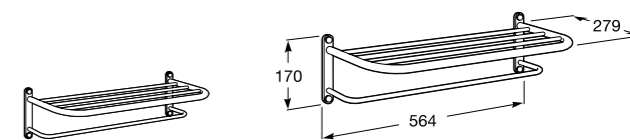

Cubica

- 817416002 Решетка для полотенец с полотенцедержателем.