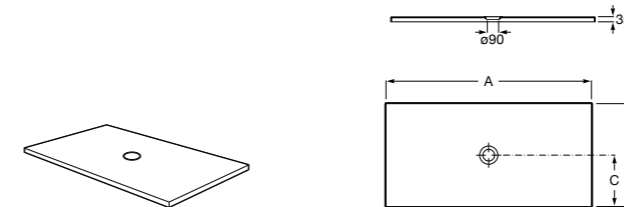

Душевые поддоны Stonex®

Cratos

Ультралюсший душевой поддон из керамики. Противоскользящая текстура. Включает: слив с высокой пропускной способностью и керамическую крышку для сливного отверстия.

	A	B	C
3740L0..0	1800	800	350
3740L2..0	1800	700	350
3740L4..0	1600	800	350
3740L6..0	1600	700	350
3740L8..0	1400	800	350
3740L1..0	1400	700	350
3740L3..0	1200	800	350
3740L5..0	1200	700	350
3740L7..0	1000	800	350
3740L9..0	1000	700	350