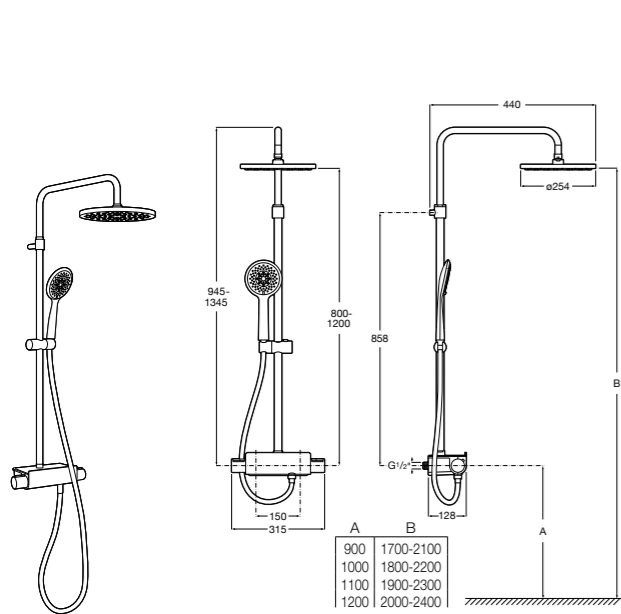

Deck-T Round

5A9788C00 ROUND - Душевая стойка со смесителем-термостатом и полочкой. Регулируемая высота. Включает: верхний душ диаметром 250 мм, ручной душ диаметром 130 мм с 4 режимами потока, гибкий шланг 1,75 м и держатель с возможностью регулировки наклона.