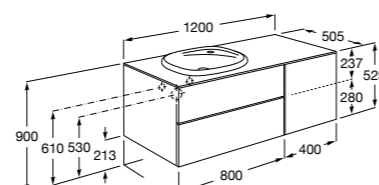

Beyond раковина слева

1. **851412XXX** Мебельный модуль для размещения накладной раковины 585 мм слева. Раковины и смесители не входят в комплект.

Размеры в мм