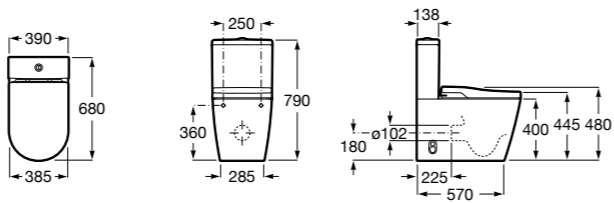

Inspira In-Wash® In-Tank подвесной ©

803094001 In-Wash® - Smart-унитаз подвесной Rimless, с интегрированным в корпус бачком. Включает: крышку и сиденье с функцией мытья и сушки. Требуется подключение к сети. Для установки рекомендуется использовать инсталляцию (822091001).