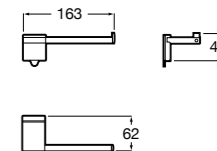

Rubik

816850001 Держатель для туалетной бумаги без крышки. Хром. Крепление на болты или клей.
816850024 Держатель для туалетной бумаги без крышки. Черный цвет. Крепление на болты или клей. Ⓜ