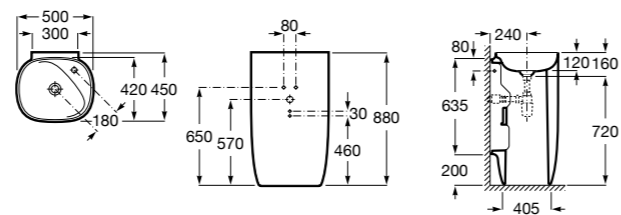

Раковины, унитазы и биде

Раковины Totem

Beyond

3270B0..0 Раковина напольная из материала FINECERAMIC®. Универсальный выпуск с керамической крышкой Ø 72мм. Смеситель не входит в комплект.