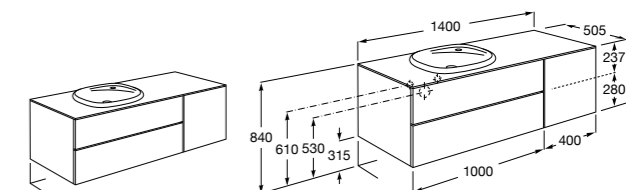

Beyond раковина слева

851416XXX Мебельный модуль для размещения встраиваемой раковины 585 мм слева. Раковины и смесители не входят в комплект.