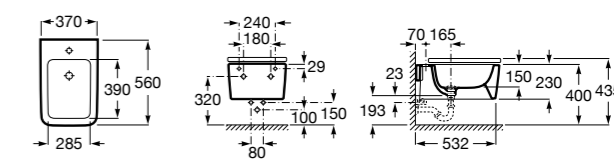

Hall

35762K000 Подвесное биде без крышки. Смеситель не входит в комплект. Для установки подвесных биде необходима совместимая система инсталляции Rosa.

80662B004 Крышка для биде с металлическими креплениями.