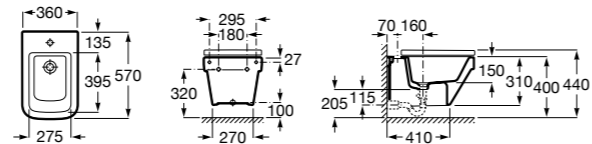

Meridian

357245000 Подвесное биде без крышки. Смеситель не входит в комплект.

8062A2..B Крышка для биде с механизмом «мягкое закрывание». Материал SUPRALIT®. ©

8062A0..B Крышка для биде с креплениями из нержавеющей стали. Материал SUPRALIT®. ©

Dama

357788000 Подвесное биде со скрытым креплением.

806782004 Крышка для биде с механизмом «мягкое закрывание».

806780004 Крышка для биде.