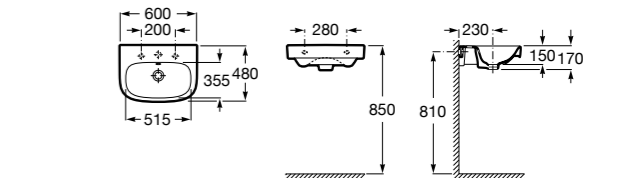

Debba

1. **32799400Y** Настенная керамическая раковина. Смеситель не входит в комплект.
   33799000Y Пьедестал для керамической раковины.
   33799100Y Полупьедестал для керамической раковины.