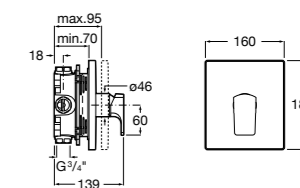

L90

5A2B01C00 Встраиваемый смеситель 1/2" для ванны или душа. Установка с RocaBox Арт. 525869403.