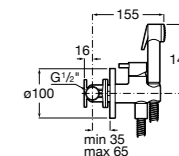

Be Fresh

5B9361C00	Комплект гигиенического душа со смесителем, встраиваемый. Включает: душевую лейку и гибкий шланг.