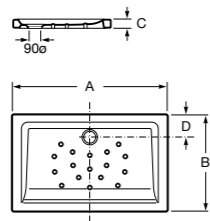

Malta

Керамический душевой поддон.

	A	B	C	D
373516000	1200	800	65	180
373517000	1000	800	65	180
373505000	1200	750	65	175
373506000	1000	750	65	170
37450C000 Ⓞ	1200	700	65	175
37450D000 Ⓞ	1000	700	65	170
37450E000 Ⓞ	900	700	65	170
373513000	1200	700	80	175
373512000	1000	700	80	170
373519000	900	700	80	170

Malta

Угловой керамический душевой поддон.

	A	B	Rad
37450A000	1000	1000	504
37450B000	900	900	504