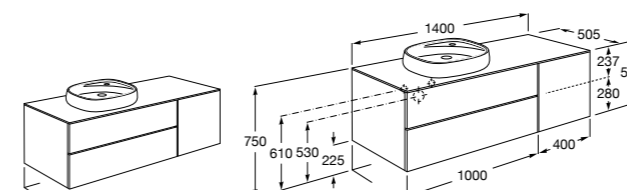

Beyond раковина слева

851402XXX Мебельный модуль для размещения накладной раковины 455 мм слева. Раковины и смесители не входят в комплект.