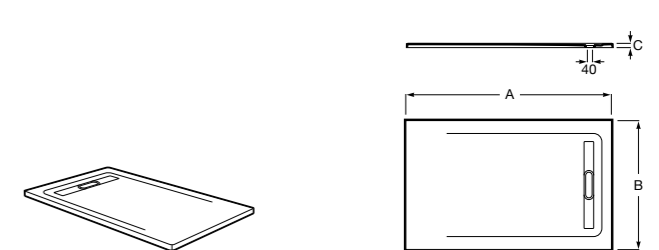

Aquos

Ультралюсший душевой поддон, материал STONEX®. Противоскользящая поверхность с текстурой под камень. Включает слив с высокой пропускной способностью. Возможен заказ с крышкой для сливного отверстия из материала Stonex® или с металлической решеткой.

	A	B	C
До 2000 x 1000	2000	1000	35
До 1800 x 1000	1800	1000	33
До 1600 x 1000	1600	1000	31
До 1400 x 1000	1400	1000	31
До 1200 x 1000	1200	1000	28
До 2000 x 900	2000	900	35
До 1800 x 900	1800	900	33
До 1600 x 900	1600	900	31
До 1400 x 900	1400	900	31
До 1200 x 900	1200	900	28
До 1000 x 900	1000	900	28
До 2000 x 800	2000	800	35
До 1800 x 800	1800	800	33
До 1600 x 800	1600	800	31
До 1400 x 800	1400	800	31
До 1200 x 800	1200	800	28
До 1000 x 800	1000	800	28
До 2000 x 700	2000	700	35
До 1800 x 700	1800	700	33
До 1600 x 700	1600	700	31
До 1400 x 700	1400	700	31
До 1200 x 700	1200	700	28
До 1000 x 700	1000	700	28