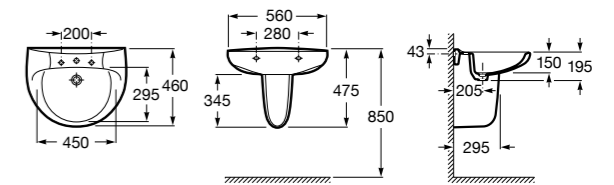

Размеры в мм

Victoria

- 32739300Y** Настенная керамическая раковина. Смеситель не входит в комплект.
337390000 Пьедестал для керамической раковины.
33739200Y Полупьедестал для керамической раковины.

Hall