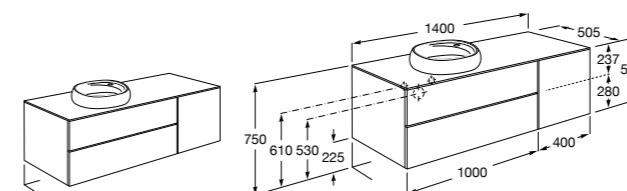

Beyond раковина слева

851404XXX Мебельный модуль для размещения накладной раковины 585 мм слева. Раковины и смесители не входят в комплект.