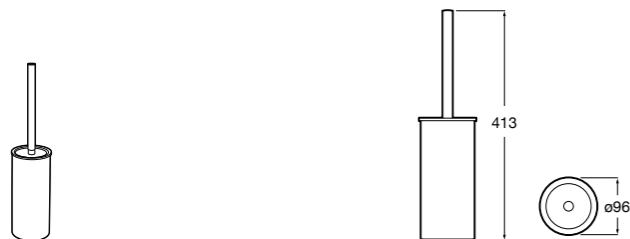

Аксессуары / напольные держатели для щеток

Tempo
817038001 Напольный держатель для щеток. Хром.
817038022 Напольный держатель для щеток. Покрытие Everlux титановый черный.