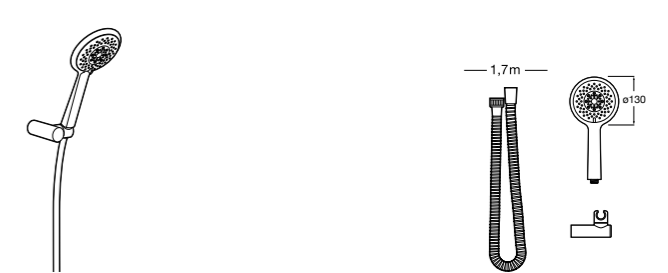

Sensum Round 130/4

5B1307C00 ROUND - Душевой комплект. Включает в себя: ручной душ 130 мм с 4 функциями, настенный держатель для ручного душа и гибкий шланг 1,70 м.