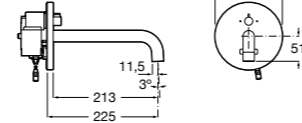

Fluent

5A4A24C00 Кран для раковины с аэратором. Подвод одной воды. Ограничитель расхода 5 л/мин.

Avant

5A7979C00 Кран для раковины, встраиваемый в стену, с длинным изливом, 190 мм. С аэратором.

Fluent

5A4B24C00 Кран для раковины с аэратором. Подвод одной воды. Ограничитель расхода 5 л/мин.

Avant

5A7879C00 Кран для раковины, встраиваемый в стену, с длинным изливом, 150 мм. С аэратором.

Смесители для раковины / встраиваемые / электронные

Avant

5A4279C00 Кран для раковины с аэратором. Подвод одной воды.

Sentronic-E

5A4602C00 Электронный смеситель для раковины, монтируемый на стену. Питание от сети 230 V. Включает источник питания. Необходимо укомплектовать 525874603.

525874603 Внутренняя часть электронного смесителя для раковины, монтируемого в стену. Питание от сети 230 V.

Краны для раковины / монтируемые на стену / порционно-нажимные

Instant

5A7877C00 Монтируемый на стену кран для раковины. С аэратором.

Смесители для раковины / встраиваемые / электронные

Instant Care

5A7977C00 CARE - Монтируемый на стену кран для раковины. С аэратором.

Loft-E

5A3543C00 Встраиваемый электронный смеситель для раковины с сенсором приближения. Питание от четырех щелочных батареек 1,5 V LRG (AA). С блоком предварительного смешивания горячей и холодной воды.

5A3643C00 Встраиваемый электронный смеситель для раковины с сенсором приближения. Питание от сети 230 V. Включает источник питания. С блоком предварительного смешивания горячей и холодной воды.

5A5643C00 Встраиваемый электронный смеситель для раковины с сенсором приближения. Питание от четырех щелочных батареек 1,5 V LRG (AA). Подвод одной воды.