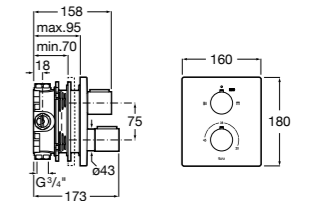

Размеры в мм

5A0C88C00 Встраиваемый термостат для ванны и душа с переключателем потока. Установка с RocaBox Арт. 525869403.