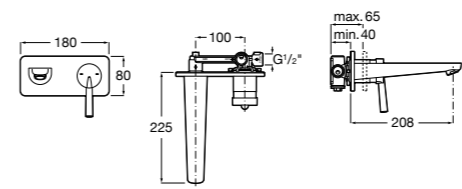

Pals ©

5A356DC00 Встраиваемый смеситель для раковины.

525220603 Универсальный монтажный блок для встраиваемого смесителя для раковины.

Malva ©

5A3L3BC00 Встраиваемый смеситель для раковины.

525220603 Универсальный монтажный блок для встраиваемого смесителя для раковины.