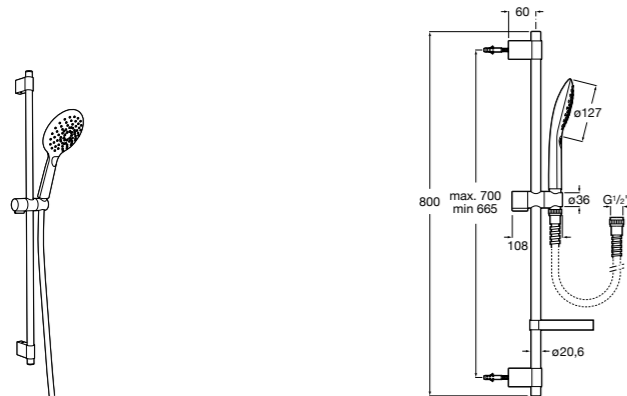

Plenum Go 120/3

5B1P11C00 GO ROUND - Душевой комплект. Включает в себя: ручной душ 120 мм с 3 функциями (rain, rainstorm и pulse), штангу 800 мм, регулируемый держатель для ручного душа, мыльницу и гибкий шланг 1,70 м. Хром.

5B1P11CB0 GO ROUND - Душевой комплект. Включает в себя: ручной душ 120 мм с 3 функциями (rain, rainstorm и pulse), штангу 800 мм, регулируемый держатель для ручного душа, мыльницу и гибкий шланг 1,70 м. Хром, белый.