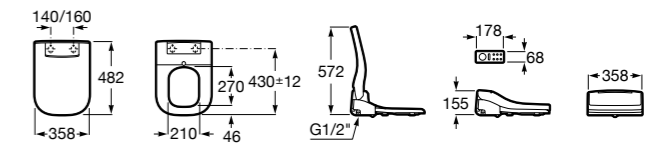

Premium Square

804007001 Сиденье для унитаза с функцией мытья и сушки, совместим с унитазами Роса квадратной формы. Для установки и работы необходимо подключение к сети электропитания и подачи воды.