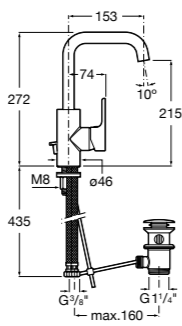

Смесители для раковин / встраиваемые / однорычажные

L20

5A4009C00 Смеситель со средней высотой излива, гибкой подводкой. Cold start.

Insignia

5A353AC00 Встраиваемый смеситель для раковины. Для установки вместе с арт. 525220603.

5A353A..0 Встраиваемый смеситель для раковины. Покрытие Everlux. Для установки вместе с арт. 5252206...

525220603 Универсальный монтажный блок для встраиваемого смесителя для раковины.

5252206.. Универсальный монтажный блок для встраиваемого смесителя для раковины. Покрытие Everlux.