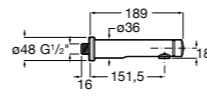

**Fluent**

5A4A24C00 Кран для раковины с аэратором. Подвод одной воды. Ограничитель расхода 5 л/мин.

**Avant**

5A7979C00 Кран для раковины, встраиваемый в стену, с длинным изливом, 190 мм. С аэратором.

**Fluent**