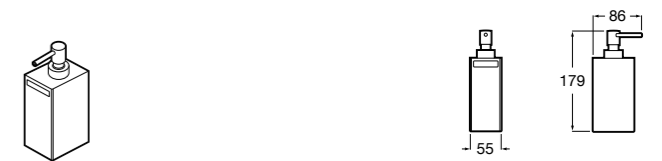

Rubik
816841001 Диспенсер на столешницу. Хром.
816841024 Диспенсер на столешницу. Черный цвет. ®