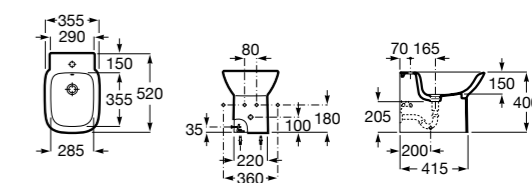

Debba Square

355997000 Биде укороченное приставное к стене, без крышки. Смеситель не входит в комплект.