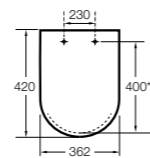

Happening infantil

- **801116..4** Сиденье и крышка с механизмом «мягкое закрытие» для унитаза.

Meridian-N Compacto ©

- **8012AC..B** Сиденье и крышка с креплениями из нержавеющей стали и механизмом «мягкое закрытие» для укороченного унитаза.
- **8012AB..B** Сиденье и крышка с креплениями из нержавеющей стали для укороченного унитаза.