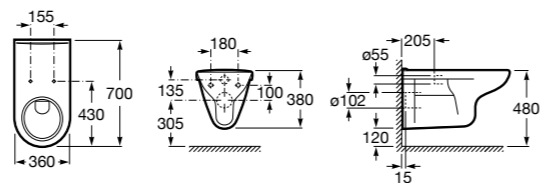

Access

1. **342239000** Чаша унитаза с горизонтальным выпуском для комплектации с низким бачком для людей с ограниченными возможностями. Включен установочный комплект.
2. **341230000** Бачок с механизмом двойного смыва 6/3 литра с боковым подводом воды. Включен установочный комплект, механизм для подвода воды и механизм смыва.
3. **341231000** Бачок с механизмом двойного смыва 6/3 литра с нижним подводом воды. Включен установочный комплект, механизм для подвода воды и механизм смыва.
4. **80123C004** Сиденье и крышка с механизмом «мягкое закрывание» для унитаза.

Access

1. **346237000** Подвесная чаша с горизонтальным выпуском. Включает крепежный комплект. Для установки выберите систему инсталляции Роса для подвесных унитазов.
2. **801232004** Сиденье и крышка с механизмом «мягкое закрывание» для унитаза.
3. **801230004** Крышка и не цельное сиденье с креплениями из нержавеющей стали.
4. **80123A004** Крышка и не цельное сиденье креплениями из нержавеющей стали.
5. **80123D004** Не цельное сиденье с креплениями из нержавеющей стали.

Доступность / панель смыва

PL-N1 Dual

1. **890066000** PL-N1 - Вспомогательная панель, двойной смыв, пневматическое управление для людей с ограниченной подвижностью. Устанавливается вместе с любой механической панелью управления Роса. Максимальное расстояние 1500 мм.