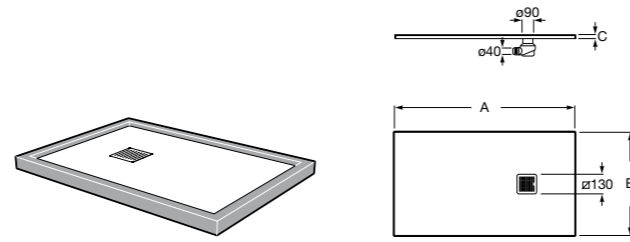

Terran (с рамкой)

Ультралпкий душевой поддон, материал STONEX®, с рамкой.

	A	B	C
P10270838441..0	1800	900	41
P10264038441..0	1600	900	41
P10257838441..0	1400	900	41
P1024B038441..0	1200	900	38
P1023E838441..0	1000	900	36
P10270832041..0	1800	800	41
P10264032041..0	1600	800	41
P10257832041..0	1400	800	41
P1024B032041..0	1200	800	38
P1023E832041..0	1000	800	36
P1027082EE41..0	1800	750	41
P1026402EE41..0	1600	750	41
P1025782EE41..0	1400	750	41
P1024B02EE41..0	1200	750	38
P1023E82EE41..0	1000	750	36
P1027082BC41..0	1800	700	41
P1026402BC41..0	1600	700	41
P1025782BC41..0	1400	700	41
P1024B02BC41..0	1200	700	38
P1023E82BC41..0	1000	700	36

Terran

Ультралпкий душевой поддон, материал STONEX®. Противоскользящая поверхность с текстурой под камень. Включает слив gran saudal.

	A	B	C
AP1033E83E801..0	1000	1000	31
AP10338438401..0	900	900	28
AP10332032001..0	800	800	26

Terran 1/4 круга

Ультралпкий душевой поддон, материал STONEX®. Противоскользящая поверхность с текстурой под камень. Включает слив gran saudal.

	A	B	C
AP10538438401..0	900	900	28

Акриловые душевые поддоны

Neo Daiquiri

Сверхтонкий акриловый душевой поддон, включает слив диаметром 90 с крышкой того же цвета, что и поддон.

	A	B	C
276167..0	1800	800	40
276323..0	1400	800	40
276183..0	1200	800	40
276187..0	1000	800	40
276169..0	1700	750	40
276173..0	1600	750	40
276177..0	1500	750	40
276209..0	1200	750	40
276191..0	900	750	40
276171..0	1700	700	40
276175..0	1600	700	40
276179..0	1500	700	40
276181..0	1400	700	40
276185..0	1200	700	40
276189..0	1000	700	40
276193..0	900	700	40

Easy STA

Акриловый душевой поддон с противоскользящим покрытием. Включает сливной комплект.

	A	B
276088000	1000	700
276087000	900	750