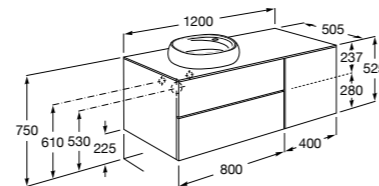

Beyond раковина слева

1. **851398XXX** Мебельный модуль для размещения накладной раковины 455 мм слева. Раковины и смесители не входят в комплект.