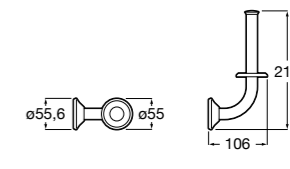

Hotel's Classic

815436001 Резервный держатель для туалетной бумаги.