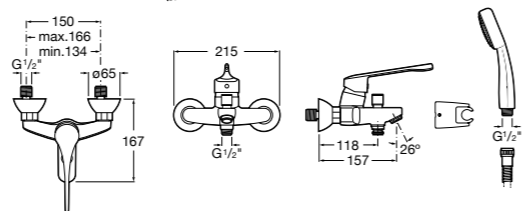

Доступность / настенные смесители / порционно-нажимные

Instant Care

5A7977C00 CARE - Самозакрывающийся смеситель для раковины.

Доступность / смесители для ванны-душа / монтируемые на стену

Victoria Pro

5A0123C02 PRO - Однорычажный смеситель для ванны и душа с автоматическим переключателем, ручной душ, гибкий шланг 1,70 м, регулируемый держатель для душа. Специальный рычаг для людей с ограниченными возможностями.