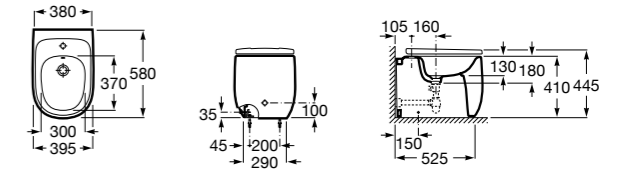

Размеры в мм

Гофра для унитазов и систем инсталляции Duplo

Tubo flexible

890068000 Гофра для унитазов и систем инсталляции Duplo.

Биде напольные

Beyond

3570B8..0 Керамическое биде. Включает: крышку, сифон и установочный комплект.