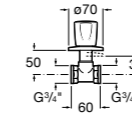

Угловые запорные краны для смесителей

Brava

5A1630C00 Встраиваемый вентиль. 3/4". Синий указатель (холодная).

5A0630C00 Встраиваемый вентиль. 3/4". Красный указатель (горячая).