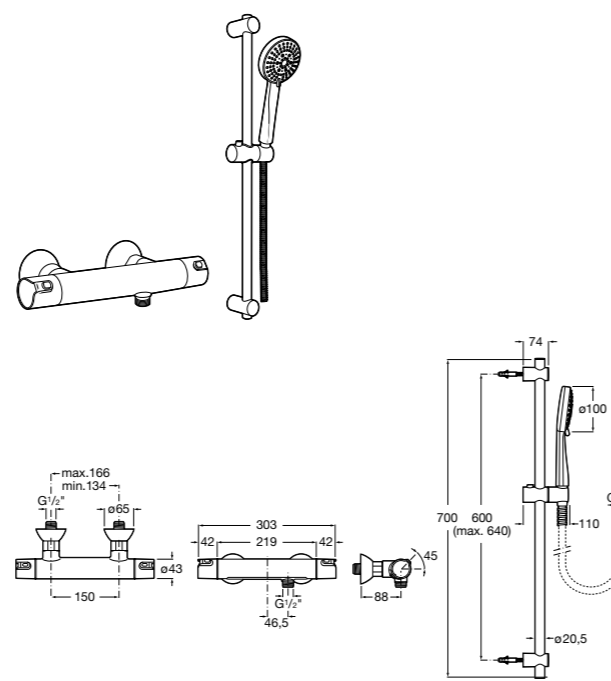

T-500

5D0418C00 Комплект состоит из внешнего термостатического смесителя для душа и набора для душа с ручным душем 100 мм с 3 режимами потока, штанги 700 мм, регулируемого держателя для ручного душа и гибкого шланга 1,70 м.