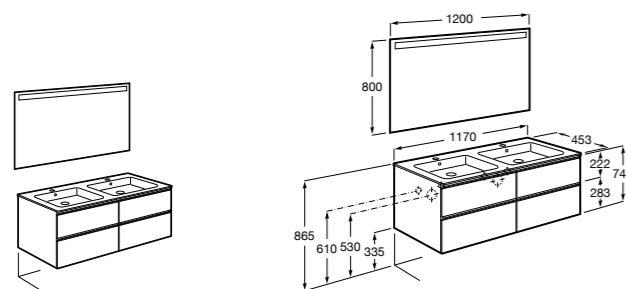

Мебельные модули для одной раковины 1400 мм

The Gap ®

851483XXX UNIK - Комплект из мебельного модуля с 4 ящиками и раковины.

851516XXX PASC - Комплект из мебельного модуля с 4 ящиками, раковины и зеркала Eidos.

816826339 Набор из 2 ножек 335 мм для мебели UNIK с 2 ящиками.

816826458 Набор из 2 ножек 335 мм для мебели UNIK с 2 ящиками.