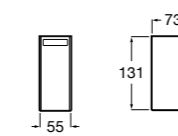

Nuova

816523001 Настенный стакан.