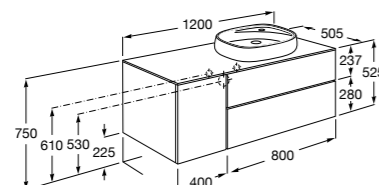

Beyond раковина справа

1. **851401XXX** Мебельный модуль для размещения накладной раковины 585 мм справа. Раковина и смесители не входят в комплект.