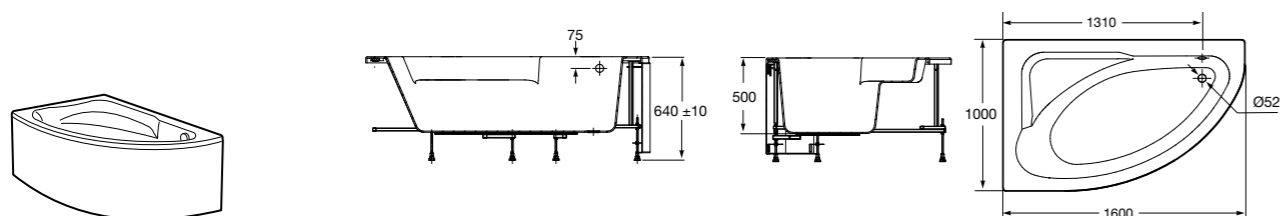

Welna

Акриловая ванна асимметричная, глубина 48 см. Монтажный комплект заказывается отдельно.

	A	B	Объем, л	
7248642000	Левая	1600	1000	280
7248643000	Правая	1600	1000	280

724F186000	Монтажный комплект.
7259137000	Фронтальная панель левая.
7259138000	Фронтальная панель правая.