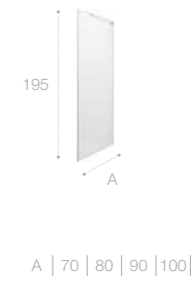

Боковая часть
Стекло прозрачное, профиль хром
Стр. 453