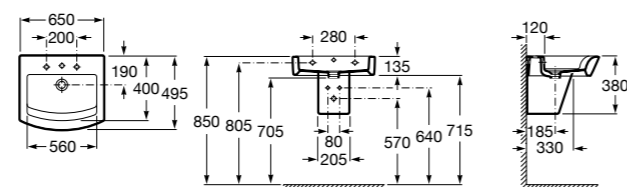

Victoria

325391.0 Настенная керамическая раковина. Смеситель не входит в комплект.

337390000 Пьедестал для керамической раковины.

33739200Y Полупьедестал для керамической раковины.

Hall

327621000 Настенная или накладная керамическая раковина. Смеситель не входит в комплект.

337621000 Полупьедестал для керамической раковины.

Размеры в мм