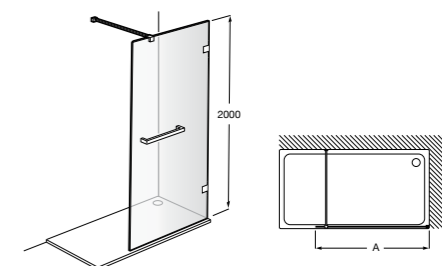

Душевые ограждения / 2 стены / Walk-in

Mistral Standard DF

Фиксированное стеклянное ограждение для душа с держателем для полотенца из нержавеющей стали. Включает обработку Maxiclean.

	Ширина (A)
AM25910012M	1000
AM25912012M	1200
AM25914012M	1400