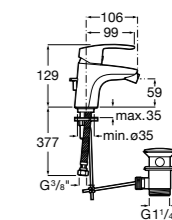

Monodin-N

5A6098C00 Смеситель для биде с регулятором направления потока, донным клапаном и гибкой подводкой.