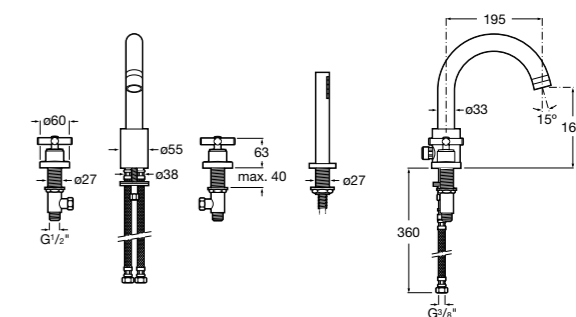

Pals ©

5A986DC00 Монтируемый на край ванны смеситель для ванны-душа с центральным изливом, с переключателем и душевой лейкой.