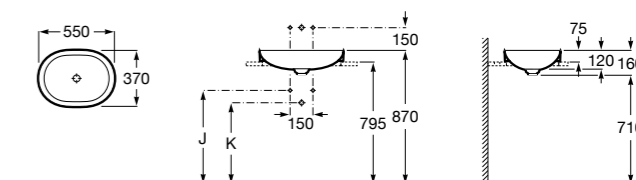

Inspira Round

327527..0 ROUND - Полуистраиваемая раковина из материала FINECERAMIC® с фиксированным открытым керамическим выпуском и монтажным креплением. Смеситель не входит в комплект.