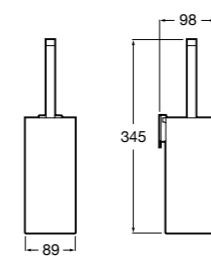

Rubik

816851001 Настенный держатель для щетки. Хром.

816851024 Настенный держатель для щетки. Черный цвет. ®