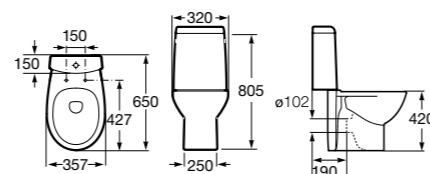

Victoria

1. **342394..0** Чаша унитаза с вертикальным выпуском. Включен установочный комплект (B).
   34239U000 Чаша унитаза с косым выпуском. Включен установочный комплект (A).
   342399000 Чаша унитаза с горизонтальным выпуском. Включен установочный комплект (A).
   34139H..0 Бачок с механизмом двойного смыва 6/3 литра с боковым подводом воды. Включен установочный комплект, механизм для подвода воды и механизм смыва.
   34139Z000 Бачок с механизмом двойного смыва 6/3 литра с нижним подводом воды. Включен установочный комплект, механизм для подвода воды и механизм смыва.
   801B62..B Сиденье и крышка с механизмом «мягкое закрывание» для унитаза. Материал SUPRALIT®.
   801B60..B Сиденье и крышка с креплениями из нержавеющей стали для унитаза. Материал SUPRALIT®.
   801B66..B Сиденье и крышка с креплениями из пластика. Материал SUPRALIT®.
   ZRU8013900 Сиденье и крышка с креплениями из нержавеющей стали для унитаза.
   ZRU8013920 Сиденье и крышка с механизмом «мягкое закрывание» быстрого снятия для унитаза.

Victoria Nord

1. **342ND7000** Чаша SH.
   341ND0000 Бачок AI.
   ZRU9000023 Сиденье с крышкой.
   ZRU9302627 Сиденье с крышкой: черная крышка/белое сиденье.
   ZRU9000101 Сиденье с крышкой: черная крышка/белое сиденье.
   ZRU9000103 Сиденье с крышкой черное.
   ZRU9000102 Сиденье с крышкой черное.
   ZRU9302919 Сиденье с крышкой тонкое.

Размеры в мм