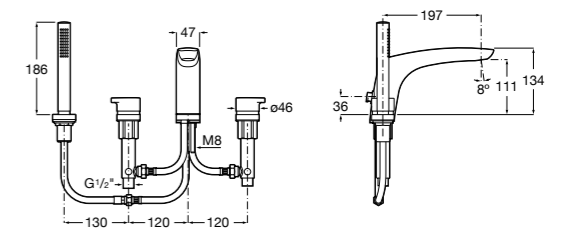

Смесители для ванны и душа / монтаж на бортик

Insignia

1. **5A093AC00** Монтируемый на край ванны двухвентильный смеситель для ванны-душа с изливом 197 мм, с душевой лейкой и гибким шлангом.