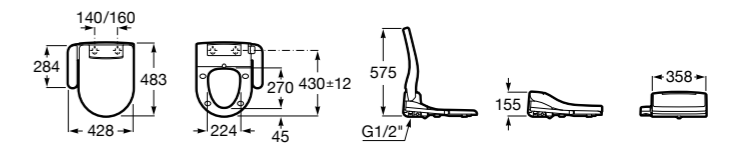

Premium Soft

804008001 Сиденье для унитаза с функцией мытья и сушки, совместим с унитазами Роса формы «soft» (слегка закругленная форма). Для установки и работы необходимо подключение к сети электропитания и подачи воды.