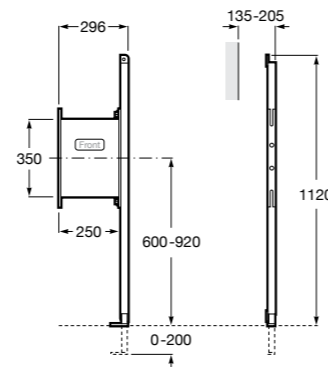

Duplo Handicapped

890090600 DUPLO HANDICAPPED - Встраиваемый каркас для установки поручня. Подходит для установки сбоку систем Duplo. Металлический профиль с максимальной нагрузкой 100 кг, регулируемые ножки 0-200 мм.

Системы инсталляции / аксессуары

Silent in wall

890063000 SILENT IN WALL - звукоизоляционная прокладка для подвесного унитаза или подвесного биде. Предназначена для поглощения звука во время смыва.

Патрубок

892027000 Патрубок-адаптер для подвесного унитаза с выпуском в пол.

Панели смыва / одинарные

PL1 Single

890095100 PL1 SINGLE - Одинарный смыв.

PL2 Single

890096100 PL2 SINGLE - Одинарный смыв.

PL3 Single

890097100 PL3 SINGLE - Антивандальная панель смыва из нержавеющей стали, одинарный смыв.