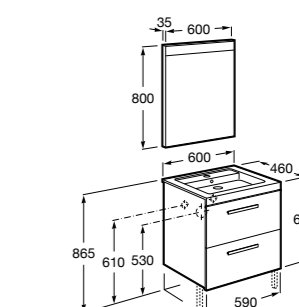

Prisma

1. **855951XXX** UNIK - Комплект мебели и раковины. Компактный сифон. Ножки и смеситель не входят в комплект.
   855935XXX PACK - Комплект мебели, раковины и зеркала Prisma Basic со встроенной LED-подсветкой. Компактный сифон. Ножки и смеситель не входят в комплект.
   816764339 Комплект из 2-х ножек.