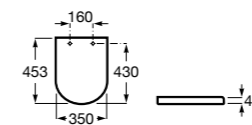

The Gap Square compacto

- 801730..4** Сиденье и крышка для укороченного унитаза.
- 801732..4** Сиденье и крышка с механизмом «мягкое закрытие».

The Gap Round

- 801D12..1** Сиденье и крышка с механизмом «мягкое закрытие» для унитаза.
- 801D10..1** Сиденье и крышка для унитаза.