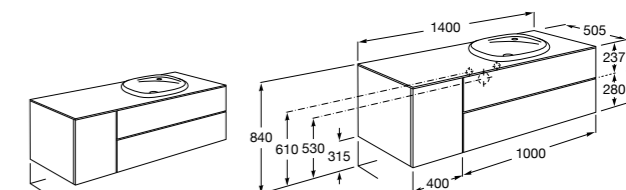

Beyond раковина справа

851417XXX Мебельный модуль для размещения встраиваемой раковины 585 мм справа. Раковины и смесители не входят в комплект.