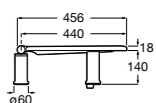

Сиденье на ножках

Access Comfort

- **801B60001** Детские сиденья для унитаза и сиденье на ножках.

Сиденья и крышки для унитазов, снятых с производства

America

- **801492..4** Сиденье и крышка с механизмом «мягкое закрытие» для унитаза.
- **801492M14** Сиденье и крышка с механизмом «мягкое закрытие» для унитаза.
- **801490..4** Сиденье и крышка для унитаза.
- **801490M14** Сиденье и крышка для унитаза.