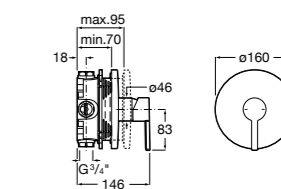

Naia

5A2B96C00 Встраиваемый смеситель для ванны или душа. Установка с RocaBox Арт. 525869403.
5A2B96..0 Встраиваемый смеситель для ванны или душа. Покрытие Everlux. Установка с RocaBox Арт. 525869403.