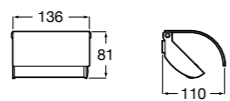

Hotel's Classic

815437001 Держатель для туалетной бумаги с крышкой.