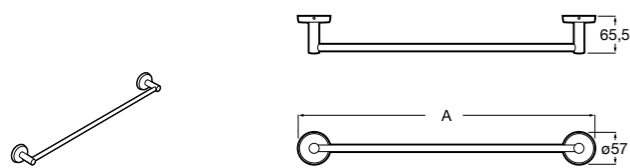

Полотенцедержатель.

	A
817664001	400
817663001	300

Размеры в мм

**Twin**

Полотенцедержатель. Крепление на болты или клей.

	A
816710001	600
816709001	400

**Superinox**

817310002 Полотенцедержатель настенный.