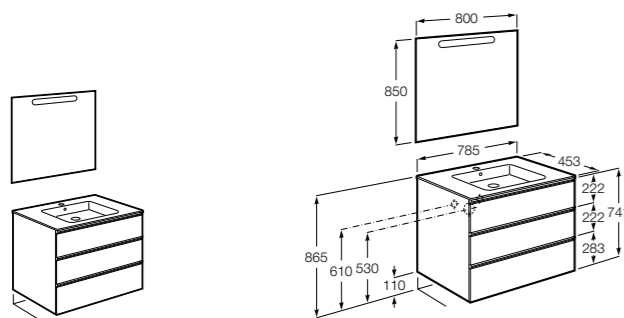

The Gap ®

857553806	Мебельный модуль.
3279A4000	Раковина The Gap 800.
ZRU9302689	Зеркало The Gap Original 800.
ZRU9302887	Зеркальный шкаф The Gap Original 800.
Также возможна комплектация раковинами	
3270M0004	Раковина мебельная The Gap Plus 800.
32799C000	Victoria Unik 800.
851486XXX	Комплект: раковина в центре. Включает в себя: мебельный модуль с раковиной в центре.
851519XXX	Готовое решение: раковина в центре. Включает в себя: мебельный модуль, раковину и зеркало Eidos.
Дополнительно:	
816827339	Ножки (4 шт.) Алюминий.
816827458	Ножки (4 шт.) Никель.

The Gap ®

851501XXX	UNIK - Мебельный модуль для раковины с рабочей поверхностью. Раковина и смеситель не входят в комплект. Столешница дополнительно обработана защитой от влаги.
851532XXX	РАСК - Мебельный модуль для раковины с рабочей поверхностью и зеркалом Eidos. Раковина и смеситель не входят в комплект. Столешница дополнительно обработана защитой от влаги.
816829339	Набор из 2 ножек 275 мм для мебели со столешницей.
816829458	Набор из 2 ножек 275 мм для мебели со столешницей.

Lago

857296806	Мебельный модуль белый глянец.
857296444	Мебельный модуль светлый дуб.
32799C000	Раковина Victoria Unik 800.

Victoria Nord

ZRU9000032	Мебельный модуль белый глянец.
ZRU9000031	Мебельный модуль венге.
32799C000	Раковина Victoria Unik 800.