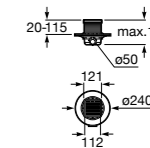

In-Drain Shower SQ

IN-DRAIN SHOWER SQ - Сливной комплект с прокладкой из геотекстиля и крышкой.

276092000	113 x 113

In-Drain Basic

IN-DRAIN BASIC - сливной комплект с прокладкой и с крышкой.

	A
276308000	950 x 60 950
276307000	850 x 60 850
276306000	750 x 60 750
276305000	650 x 60 650