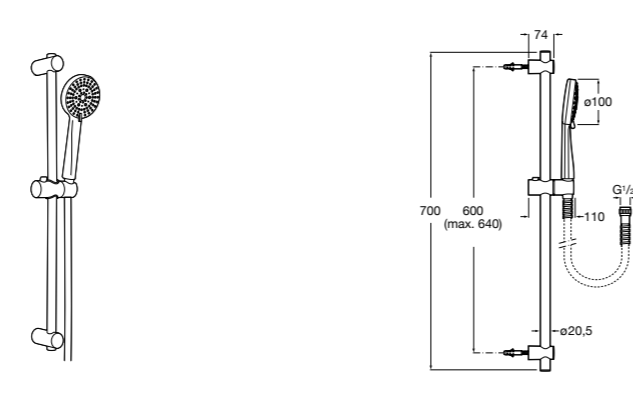

**Stella 100/3**

5B1D03C00 Душевой комплект. Включает в себя: ручной душ 100 мм с 3 функциями, штангу 700 мм, регулируемый держатель для ручного душа и гибкий шланг 1,70 м.

**Sensum Square 130/4**

5B1408C00 SQUARE - Душевой комплект. Включает в себя: ручной душ 130 мм с 4 функциями, штангу 800 мм, регулируемый держатель для ручного душа, мыльницу и гибкий шланг 1,70 м.