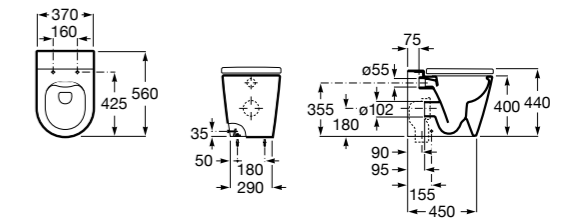

Inspira Square

347537..0 Чаша унитаза Rimless с двойным выпуском. Включает: крепежный комплект.

801532..B SQUARE - Сиденье и крышка с механизмом «мягкое закрывание» для унитаза. Материал SUPRALIT®.

Inspira Round