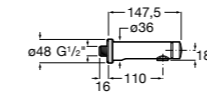

Avant

5A7879C00 Кран для раковины, встраиваемый в стену, с длинным изливом, 150 мм. С аэратором.

Смесители для раковины / встраиваемые / электронные