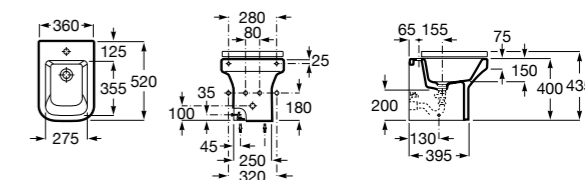

Dama

357787000 Биде укороченное приставное к стене, без крышки. Смеситель не входит в комплект.

80678C004 Крышка для укороченного биде с механизмом «мягкое закрывание».

80678B004 Крышка для укороченного биде.