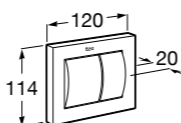

Панели смыва Duplo / двойной смыв / ограниченная подвижность

PL-N1 Dual

1. **890066000** PL-N1 - Вспомогательная панель, двойной смыв, пневматическое управление для людей с ограниченной подвижностью. Устанавливается вместе с любой механической панелью управления Роса. Максимальное расстояние 1500 мм.