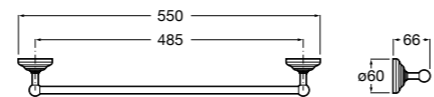

Аксессуары / Полотенцедержатель-штанга

Cubica

816819001 Крючок.

Tempo

Полотенцедержатель. Хром.

	A
817030001	600
817029001	450
817039001	300

Cubica

816834001 Крючок.

Полотенцедержатель. Покрытие Everlux титановый черный.

	A
817029022	450
817030022	600
817039022	300

Carmen

817003001 Полотенцедержатель.