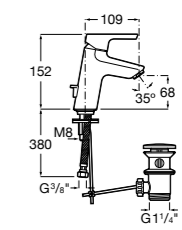

Malva

5A303BC0M Смеситель для раковины с донным клапаном и гибкой подводкой.

5A303BC00 Смеситель для раковины с донным клапаном и гибкой подводкой. Cold start.