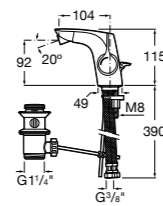

**Смесители для раковин / встраиваемые /
двухвентильные**

Insignia

5A453AC00 Встраиваемый смеситель для раковины.

Loft

5A4743C00 Встраиваемый в стену смеситель для раковины с изливом 190 мм.

Carmen

5A474BC00 Встраиваемый в стену смеситель для раковины.

Смесители для биде / монтаж на бортик / однорычажные

Insignia

5A603AC00 Смеситель для биде с регулятором направления потока, донным клапаном и гибкой подводкой.

5A6A3A..0 Смеситель для биде с регулятором направления потока и гибкой подводкой. Не включает донный клапан. Покрытие Everlux.

Pais

5A606DC00 Смеситель для биде с ручкой-джойстиком, регулятором направления потока, донным клапаном и гибкой подводкой.

L90

5A6001C00 Смеситель для биде с регулятором направления потока, донным клапаном и гибкой подводкой.

L90

5A6301C00 Смеситель для биде с рычагом сбоку, регулятором направления потока, донным клапаном и гибкой подводкой. Cold start.

L90C

5A6A01C00 Смеситель для биде с регулятором направления потока, донным клапаном и гибкой подводкой. Cold start.

Carmen

5A604BC00 Смеситель для биде с регулятором направления потока, гладким корпусом, донным клапаном click-clack и гибкой подводкой.

Naia

5A6096C00 Смеситель для биде с регулятором направления потока, донным клапаном и гибкой подводкой.

5A6A96..0 Смеситель для биде с регулятором направления потока и гибкой подводкой. Не включает донный клапан. Покрытие Everlux.

Lanta

5A6011C00 Смеситель для биде с регулятором направления потока, донным клапаном и гибкой подводкой.

Lanta

5A6111C00 Смеситель для биде с регулятором направления потока, цепочкой и гибкой подводкой.

Atlas

5A6090C00 Смеситель для биде с регулятором направления потока, донным клапаном и гибкой подводкой.

Atlas