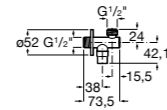

Запорный кран с фильтром

525168300 Угловой запорный кран 1/2" x 3/8", керамический механизм, фильтр.
525171100 Угловой запорный кран 1/2" x 1/2", керамический механизм, фильтр.