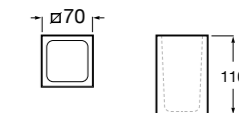

Аксессуары / настенные диспенсеры

Tempo

817037001 Настенный диспенсер. Хром.

817037022 Настенный диспенсер. Покрытие Everlux титановый черный.

Twin

816703001 Настенный диспенсер. Крепление на болты или клей.

Carmen

817006001 Настенный диспенсер.

Victoria

816677001 Настенный диспенсер. Крепление на болты или клей.

Superinox

817301002 Настенный диспенсер.

Victoria

816678001 Настенный диспенсер. Крепление на болты или клей.

Nuova

816522001 Настенный диспенсер.

Onda

3870ZC000 Настенный диспенсер.

Hotel's

816722001 Настенный диспенсер.

Compas

817433001 Настенный диспенсер.

Rubik

816842001 Настенный диспенсер. Хром. Крепление на болты или клей.

816842024 Настенный диспенсер. Черный цвет. Крепление на болты или клей.

Cubica

816828001 Настенный диспенсер.

Размеры в мм

Classica

816817001 Настенный диспенсер.

Onda

3870ZK000 Стакан на столешницу.

Аксессуары / стаканы на столешницу

Tempo

817022001 Стакан на столешницу с подстаканником. Хром.

817022022 Стакан на столешницу с подстаканником. Покрытие Everlux титановый черный.

Ice

816860012 Стакан на столешницу. Черный цвет.

816860009 Стакан на столешницу. Белый цвет.

816860013 Стакан на столешницу. Синий цвет.

Аксессуары / настенные стаканы

Nuova

816531001 Стакан на столешницу.

Tempo

817021001 Настенный стакан. Хром.

817021022 Настенный стакан. Покрытие Everlux титановый черный.

Hotel's

816388001 Стакан на столешницу.

Carmen

817007001 Настенный стакан.

Rubik

816844001 Стакан на столешницу. Хром.

816844024 Стакан на столешницу. Черный цвет.

Nuova

816523001 Настенный стакан.

Twin

816706001 Стакан на столешницу.

Hotel's

816723001 Настенный стакан, крепления в комплекте.

Размеры в мм