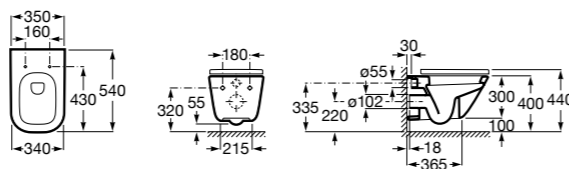

Dama Senso

346517000 Подвесная чаша с горизонтальным выпуском.

ZRU9000040 Сиденье и крышка с механизмом «мягкое закрывание» и быстрого снятия для унитаза.

ZRU9302991 Сиденье и крышка тонкие с механизмом «мягкое закрывание» и быстрого снятия для унитаза.