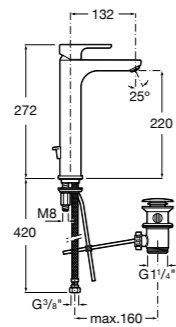

L20

5A3C09C00 Смеситель для раковины с высоким изливом, донным клапаном и гибкой подводкой. Cold start.

5A3H09C00 Смеситель для раковины с высоким изливом, гладкий корпус, с гибкой подводкой.

Carmen

5A384BC00 Смеситель для раковины с высоким поворотным изливом, донным клапаном click-clack и гибкой подводкой.