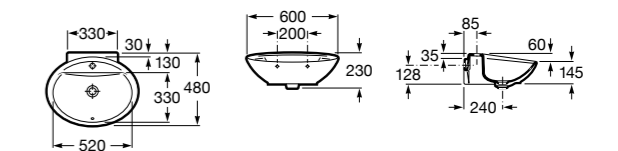

Fontana

1. **327877000** Настенная или накладная керамическая раковина. Смеситель не входит в комплект.