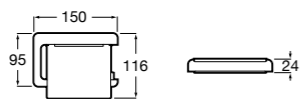

Аксессуары / держатель для туалетной бумаги с крышкой

Tempo

817033001 Держатель для туалетной бумаги с крышкой. Хром.
817033022 Держатель для туалетной бумаги с крышкой. Покрытие Everlux титановый черный.