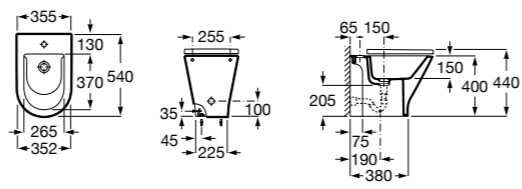

The Gap Round

3570N4000 Биде керамическое без крышки.

806D12001 Крышка для биде с механизмом «мягкое закрытие».

806D10001 Крышка для биде.

Размеры в мм