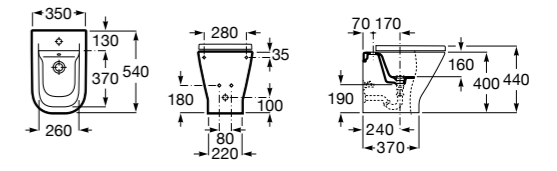

The Gap Square

357477000 Биде приставное к стене, без крышки. Смеситель не входит в комплект.

806472004 Крышка для биде с механизмом «мягкое закрытие».

806470004 Крышка для биде.