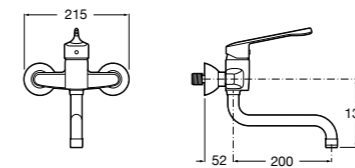

Victoria Pro

5A7623C00 PRO - Однорычажный смеситель с вращающимся изливом для раковины. Специальный рычаг управления для людей с ограниченными возможностями.

Доступность / аксессуары / прямые поручни

Access Pro

PRO - Прямой поручень для ванны для людей с ограниченными возможностями, крепления входят в комплект. Цвет: белый винил.

	A	B	C
816955009	980	900	32/33
816954009	780	700	32/33
816953009	680	600	32/33
816952009	480	400	32/33
816951009	380	300	32/33

PRO - Прямой поручень для ванны для людей с ограниченными возможностями, крепления входят в комплект. Антибактериальное покрытие.

	A	B	C
816980009	980	900	32/33
816979009	780	700	32/33
816978009	680	600	32/33
816977009	480	400	32/33
816976009	380	300	32/33