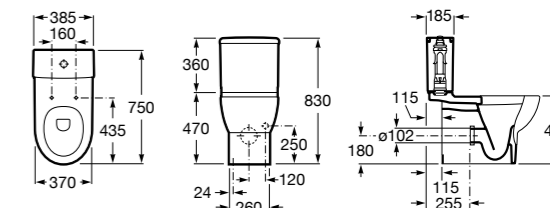

Специальные изделия

Доступность / унитазы

Meridian

- 34224H000** Чаша унитаза с горизонтальным выпуском для комплектации с низким бачком для людей с ограниченными возможностями. Включен установочный комплект.
- 34124H000** Бачок с механизмом двойного смыва 4,5/3 литра с нижним подводом воды. Включен установочный комплект, механизм для подвода воды и механизм смыва.
- 801230004** Крышка и не цельное сиденье с креплениями из нержавеющей стали.
- 80123D004** Не цельное сиденье с креплениями из нержавеющей стали.