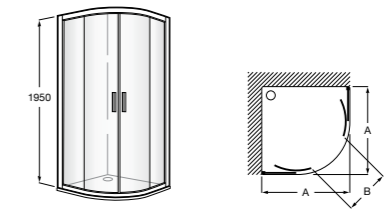

Душевые ограждения / 2 стены / угловые / раздвижные двери

Ura Standard MR

MR - Угловой душ с 2 раздвижными элементами + 2 фиксируемых элемента. Прозрачное стекло, профиль цвета – блестящий хром. Предел до стены в открытом виде 25 мм. Включает обработку Maxiclean.

	Ширина (A)	Открытие (B)
AM16608012M	800 (R.500)	435
AM16609012M	900 (R.500)	465