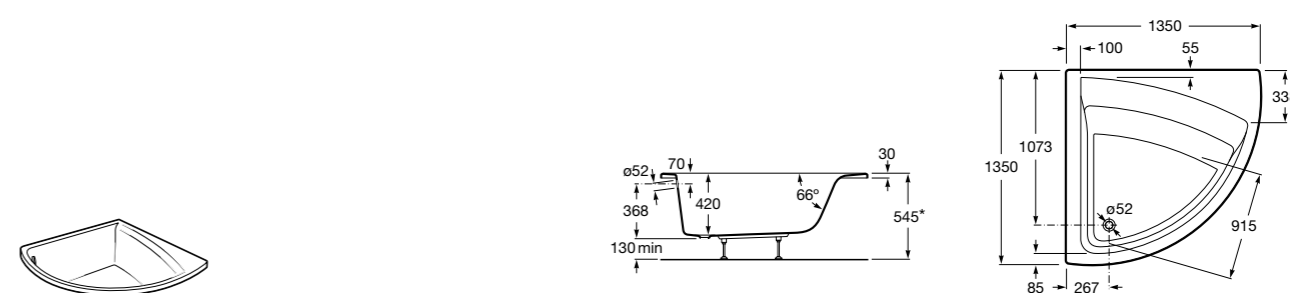

Easy Угловая

248188001 Симметричная угловая акриловая ванна с гидромассажем Tonis.

248189000 Симметричная угловая акриловая ванна.

259861000 Панель для акриловой ванны.

Размеры в мм