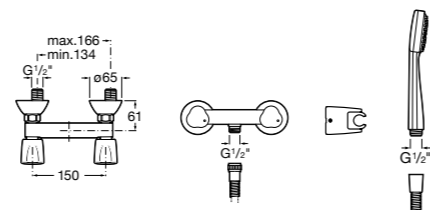

Carmen

5A204BC00 Монтируемый на стену смеситель для душа с гибким душевым шлангом 1,50 м, душевой лейкой и поворотным держателем.