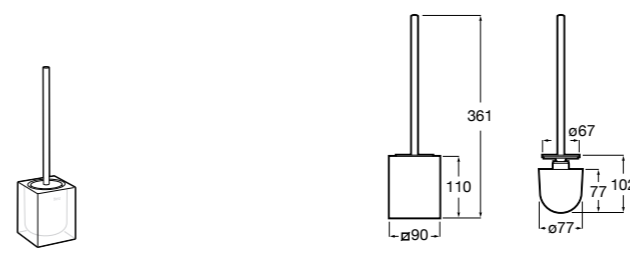

Ice
816863012 Напольный держатель для щеток. Черный цвет.
816863009 Напольный держатель для щеток. Белый цвет.
816863013 Напольный держатель для щеток. Синий цвет.