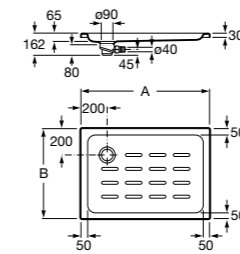

Terran

Ультралпкий душевой поддон, материал STONEX®. Противоскользящая поверхность с текстурой под камень. Включает слив gran saudal. Сифон и решетка в комплекте.

	A	B	C
AP1017D057801..0	2000	1400	33,5
AP10164057801..0	1600	1400	31,6
AP1017D03E801..0	2000	1000	31
AP1017083E801..0	1800	1000	31
AP1016403E801..0	1600	1000	31
AP1015783E801..0	1400	1000	31
AP1014B03E801..0	1200	1000	31
AP10170838401..0	1800	900	31
AP10164038401..0	1600	900	31
AP10157838401..0	1400	900	31
AP1014B038401..0	1200	900	28
AP1013E838401..0	1000	900	26
AP10170832001..0	1800	800	31
AP10164032001..0	1600	800	31
AP10157832001..0	1400	800	31
AP1014B032001..0	1200	800	28
AP1013E832001..0	1000	800	26
AP1017082EE01..0	1800	750	31
AP1016402EE01..0	1600	750	31
AP1015782EE01..0	1400	750	31
AP1014B02EE01..0	1200	750	28
AP1013E82EE01..0	1000	750	26
AP1017082BC01..0	1800	700	31
AP1016402BC01..0	1600	700	31
AP1015782BC01..0	1400	700	31
AP1014B02BC01..0	1200	700	28
P013E82BC01..0	1000	700	26

Terran (с рамкой)

Ультралпкий душевой поддон, материал STONEX®, с рамкой.

	A	B	C
P10270838441..0	1800	900	41
P10264038441..0	1600	900	41
P10257838441..0	1400	900	41
P1024B038441..0	1200	900	38
P1023E838441..0	1000	900	36
P10270832041..0	1800	800	41
P10264032041..0	1600	800	41
P10257832041..0	1400	800	41
P1024B032041..0	1200	800	38
P1023E832041..0	1000	800	36
P1027082EE41..0	1800	750	41
P1026402EE41..0	1600	750	41
P1025782EE41..0	1400	750	41
P1024B02EE41..0	1200	750	38
P1023E82EE41..0	1000	750	36
P1027082BC41..0	1800	700	41
P1026402BC41..0	1600	700	41
P1025782BC41..0	1400	700	41
P1024B02BC41..0	1200	700	38
P1023E82BC41..0	1000	700	36

Terran

Ультралпкий душевой поддон, материал STONEX®. Противоскользящая поверхность с текстурой под камень. Включает слив gran saudal.