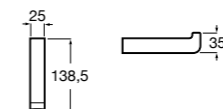

Tempo

817035001 Резервный держатель для туалетной бумаги. Хром.
817035022 Резервный держатель для туалетной бумаги. Покрытие Everlux титановый черный.