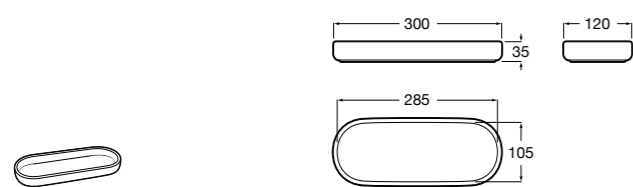

Onda ©
3870Z6000 Полочка.