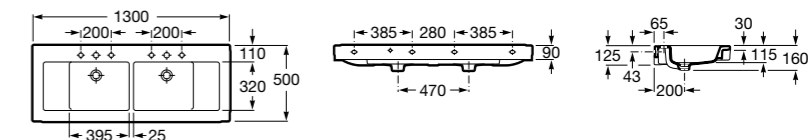

Раковины подвесные двойные

Stratium

327630000 Настенная или накладная керамическая раковина. Смеситель не входит в комплект.