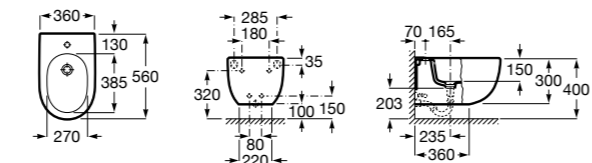

Meridian

357248000 Подвесное биде без крышки. Включает: комплект скрытого крепления. Смеситель не входит в комплект.

8062A2..B Крышка для биде с механизмом «мягкое закрывание». Материал SUPRALIT®. ©

8062A0..B Крышка для биде с креплениями из нержавеющей стали. Материал SUPRALIT®. ©