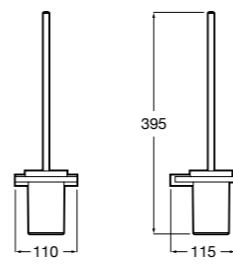

Superinox

817305002 Настенный держатель для щетки.