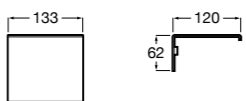

Nuova

816529001 Держатель для туалетной бумаги с крышкой.