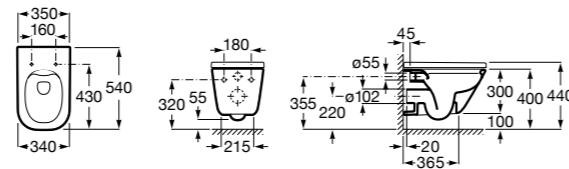

The Gap Square

346477000 Подвесная чаша с горизонтальным выпуском. Для установки выберите систему инсталляции Роса для подвесных унитазов.

801472004 Сиденье и крышка с механизмом «мягкое закрывание» для унитаза.

801470004 Сиденье и крышка для унитаза.

801472001 Сиденье и крышка тонкие с механизмом «мягкое закрывание» и быстрого снятия для унитаза.

The Gap Square

34647L000 Подвесная чаша Rimless со скрытым креплением. Включает: крепежный комплект. Для установки выберите систему инсталляции Роса для подвесных унитазов.

801472004 Сиденье и крышка с механизмом «мягкое закрывание» для унитаза.

801470004 Сиденье и крышка для унитаза.

801472001 Сиденье и крышка тонкие с механизмом «мягкое закрывание» и быстрого снятия для унитаза.

801472003 Сиденье и крышка для унитаза.