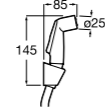

Be Fresh One ®

5B9D30C00 Комплект гигиенического душа. Включает: душевую лейку, настенный держатель с предохранительным клапаном и металлический гибкий шланг.

Be Fresh Go ®

5B9230C00 Комплект гигиенического душа. Включает: душевую лейку, настенный держатель с предохранительным клапаном и металлический гибкий шланг.

Be Fresh One ®

5B9M30C00 Комплект гигиенического душа (1 режим). Включает: душевую лейку, настенный держатель с предохранительным клапаном, угловой запорный кран и металлический гибкий шланг.

Be Fresh One ®

5B9N30C00 Комплект гигиенического душа (2 выхода). Включает: душевую лейку, настенный держатель с предохранительным клапаном и металлический гибкий шланг.

Be Fresh Go

5B9130C00 Комплект гигиенического душа. Включает: душевую лейку, настенный пластиковый держатель и металлический гибкий шланг.

5B9130B00 Комплект гигиенического душа. Включает: душевую лейку, настенный пластиковый держатель и пластиковый гибкий шланг. Белый.

5B9130..0 Комплект гигиенического душа. Включает: душевую лейку, настенный пластиковый держатель и металлический гибкий шланг. Покрытие Everlux.

Вентили

Brava

5A8030C00 Угловой вентиль для стиральной и посудомоечной машин.

Carmen

5A154BC00 Встраиваемый вентиль.

Loft

5A1543C00 Встраиваемый вентиль. 1/2". F-указатель (холодная).

5A1843C00 Встраиваемый вентиль. 1/2". C-указатель (горячая).

Loft

5A1643C00 Встраиваемый вентиль. 3/4". F-указатель (холодная).

5A1943C00 Встраиваемый вентиль. 3/4". C-указатель (горячая).

Brava

5A1530C00 Встраиваемый вентиль. 1/2". Синий указатель (холодная).

5A0530C00 Встраиваемый вентиль. 1/2". Красный указатель (горячая).

Угловые запорные краны для смесителей

Brava