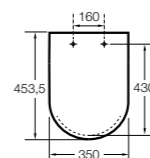

The Gap Square

- **801470..4** Сиденье и крышка для унитаза.
- **801472..4** Сиденье и крышка с механизмом «мягкое закрытие» для унитаза.