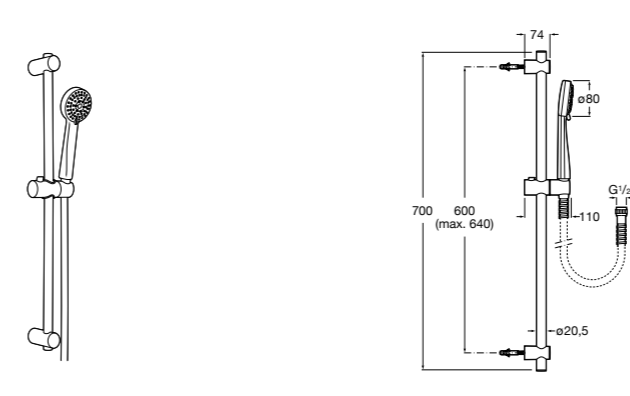

Stella 80/1

5B9403C00 Душевой комплект. Включает в себя: ручной душ 80 мм с 1 функцией, штангу 700 мм, регулируемый держатель для ручного душа и гибкий шланг 1,70 м.