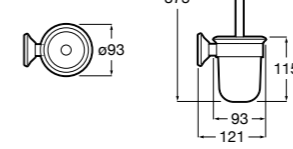

Размеры в мм

**Hotel's****816726001** Настенный держатель для щетки.**Victoria****816666001** Настенный держатель для щетки. Крепление на болты или клей.**Hotel's Classic****815480001** Настенный держатель для щетки.**Victoria****816667001** Настенный держатель для щетки. Крепление на болты или клей.**Rubik****816851001** Настенный держатель для щетки. Хром.**816851024** Настенный держатель для щетки. Черный цвет. ®**Onda ®****3870ZE000** Настенный держатель для щетки.**Twin****816715001** Настенный держатель для щетки. Крепление на болты или клей.**Compas****817434001** Настенный держатель для щетки.