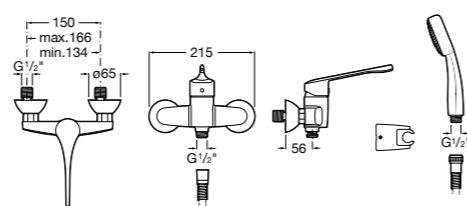

Victoria Pro

5A2023C02 PRO - Однорычажный смеситель для душа с ручным душем, гибкий шланг 1,50 м, регулируемый держатель для душа. Специальный рычаг управления для людей с ограниченными возможностями.