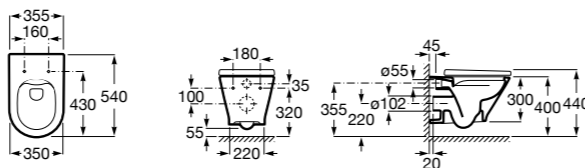

The Gap Round

3460NL000 Подвесная чаша Rimless со скрытым креплением. Включает: крепежный комплект. Для установки выберите систему инсталляции Роса для подвесных унитазов.

801D12001 Сиденье и крышка с механизмом «мягкое закрывание» для унитаза.

801D10001 Сиденье и крышка для унитаза.

801D12003 Сиденье и крышка для унитаза.

801D12007 Сиденье и крышка для унитаза.

Размеры в мм