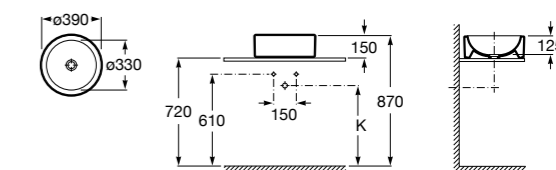

**The Gap Square**

3270ML000 Накладная керамическая раковина. Смеситель не входит в комплект.

**The Gap Round**

3270MJ000 Накладная керамическая раковина. Смеситель не входит в комплект.

**Terra**

32722D000 Накладная керамическая раковина. Смеситель не входит в комплект.