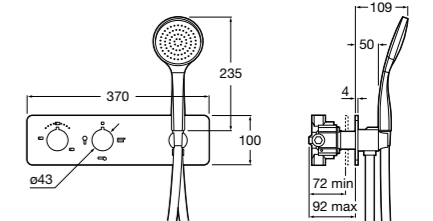

Размеры в мм
5A2B05C00 Встраиваемый термостат для душа. 3-поточный переключатель, душевая лейка и фиксированный держатель.