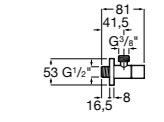

Запорный кран Square

525167900 Керамический угловой запорный кран 1/2" x 3/8".

5251679.. Керамический угловой запорный кран 1/2" x 3/8". Покрытие Everlux. ®

525170700 Керамический угловой запорный кран 1/2" x 1/2".

5251707.. Керамический угловой запорный кран 1/2" x 1/2". Покрытие Everlux. ®