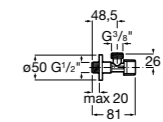

Запорный кран

525165800 Угловой запорный кран 1/2" - 3/8" (шаровый механизм, пластиковая ручка).

525165900 Угловой запорный кран 1/2" - 1/2" (шаровый механизм, пластиковая ручка).