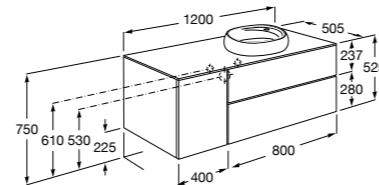

Beyond раковина справа

1. **851399XXX** Мебельный модуль для размещения накладной раковины 455 мм справа. Раковины и смесители не входят в комплект.