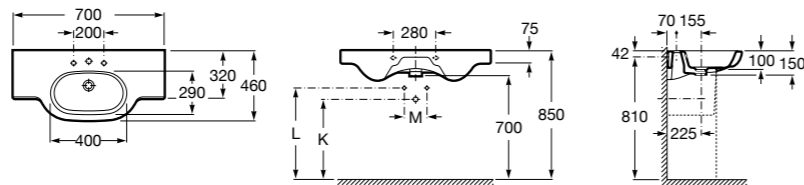

Dama

327782000 Настенная керамическая раковина. Смеситель не входит в комплект.

337470000 Пьедестал для керамической раковины.

337471000 Полупьедестал для керамической раковины.

Meridian

327240000 Настенная керамическая раковина. Смеситель не входит в комплект.

335240000 Пьедестал для керамической раковины.

337241000 Полупьедестал для керамической раковины.