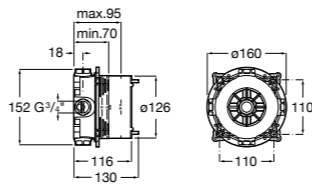

RocaBox Universal

1. **525869403** RocaBox - Универсальный монтажный блок для встраиваемых смесителей. Установка с монтируемым на стену термостатом или смесителем для ванны или душа. Смеситель не входит в комплект.
2. **525564303** Набор для удлинения на 20 мм. Подходит для удлинения встраиваемого механизма с максимальной глубиной 95 мм, с последующим удлинением до 115 мм.
3. **525564600** ROUND - Набор круглой формы для внешнего удлинения встраиваемого механизма на 20 мм. Подходит для встраиваемого механизма с максимальной глубиной 50 мм, с последующим удлинением до 70 мм.
4. **525564700** SQUARE - Набор для внешнего удлинения встраиваемого механизма на 20 мм. Подходит для встраиваемого механизма с максимальной глубиной 50 мм, с последующим удлинением до 70 мм.