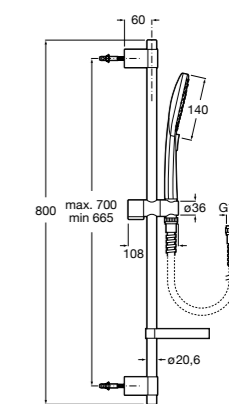

5B1A10CB0 SQUARE - Душевой комплект. Включает в себя: ручной душ 140 мм с 3 функциями, штангу 800 мм, регулируемый держатель для ручного душа, мыльницу и гибкий шланг 1,70 м. Хром, белый.

Plenum Round 140/3