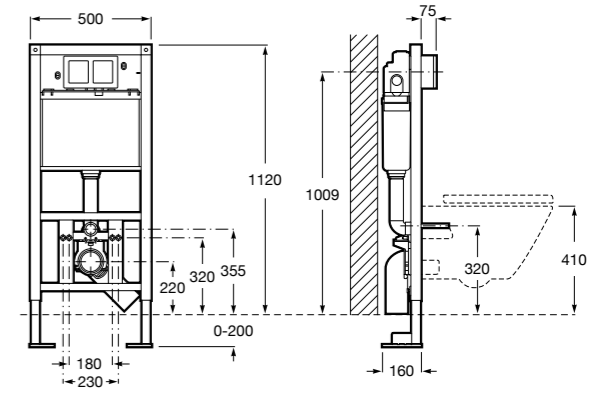

Duplo WC Freestanding

890090700 Каркас со встроенным бачком и системой двойного смыва для подвесного унитаза. Осевое расстояние 180 и 230 мм. Для свободной установки. Максимальная нагрузка 400 кг, регулируемые ножки 0-200 мм. Верхнее гидравлическое соединение. Может быть укомплектован совместимой панелью смыва Roca (в комплект не входит).