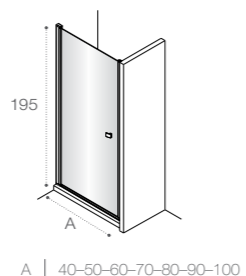

Capital
□ 446