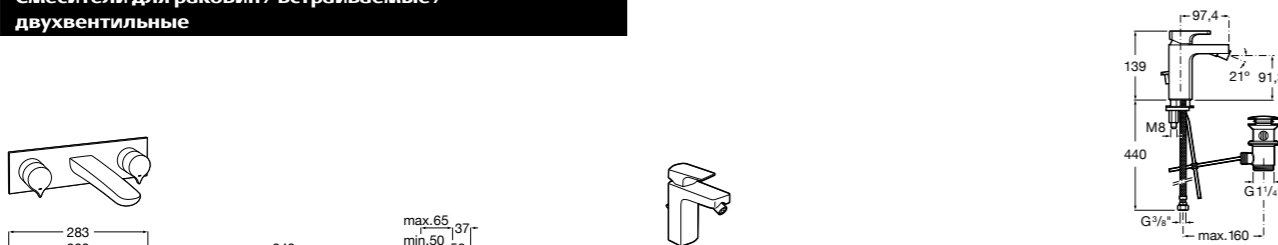

L90

5A6001C00 Смеситель для биде с регулятором направления потока, донным клапаном и гибкой подводкой.

L90

5A6301C00 Смеситель для биде с рычагом сбоку, регулятором направления потока, донным клапаном и гибкой подводкой. Cold start.

L90C

5A6A01C00 Смеситель для биде с регулятором направления потока, донным клапаном и гибкой подводкой. Cold start.

Carmen

5A604BC00 Смеситель для биде с регулятором направления потока, гладким корпусом, донным клапаном click-clack и гибкой подводкой.

Naia

5A6096C00 Смеситель для биде с регулятором направления потока, донным клапаном и гибкой подводкой.

5A6A96..0 Смеситель для биде с регулятором направления потока и гибкой подводкой. Не включает донный клапан. Покрытие Everlux.

Lanta

5A6011C00 Смеситель для биде с регулятором направления потока, донным клапаном и гибкой подводкой.

Lanta

5A6111C00 Смеситель для биде с регулятором направления потока, цепочкой и гибкой подводкой.

Atlas

5A6090C00 Смеситель для биде с регулятором направления потока, донным клапаном и гибкой подводкой.

Atlas

5A6190C00 Смеситель для биде с регулятором направления потока, цепочкой и гибкой подводкой.

Malva

5A603BC00 Смеситель для биде с регулятором направления потока, донным клапаном и гибкой подводкой.

Malva

5A613BC00 Смеситель для биде с регулятором направления потока, цепочкой и гибкой подводкой.

Monodin-N

5A6098C00 Смеситель для биде с регулятором направления потока, донным клапаном и гибкой подводкой.