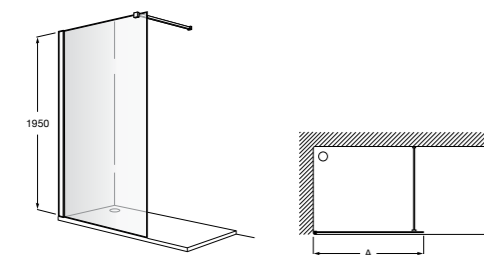

Ura Standard DF

DF - Фиксированное стеклянное ограждение для душа. Прозрачное стекло, профиль цвета – блестящий хром. Предел до стены 25 мм. Включает обработку Maxiclean.

	Ширина (A)
AM16910012M	1000
AM16912012M	1200
AM16914012M	1400