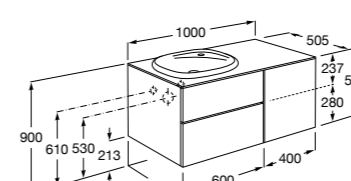

Beyond раковина слева

851389XXX UNIK - Комплект мебели с двумя ящиками и модулем с дверцей, раковина из материала SURFEX®. Ножки и смеситель не входят в комплект.