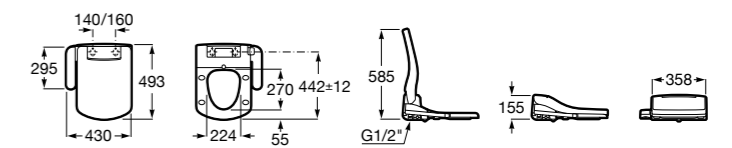

Advance Round

804001001 Сиденье для унитаза с функцией мытья и сушки, совместим с унитазами Роса круглой формы. Для установки и работы необходимо подключение к сети электропитания и подачи воды.