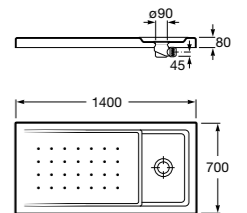

Керамические душевые поддоны

Malta Walk-In

Керамический душевой поддон с противоскользящим покрытием и с платформой венге.

373524000

**Malta**

Керамический душевой поддон.

	A	B	C	D
373516000	1200	800	65	180
373517000	1000	800	65	180
373505000	1200	750	65	175
373506000	1000	750	65	170
37450C000 Ⓞ	1200	700	65	175
37450D000 Ⓞ	1000	700	65	170
37450E000 Ⓞ	900	700	65	170
373513000	1200	700	80	175
373512000	1000	700	80	170
373519000	900	700	80	170