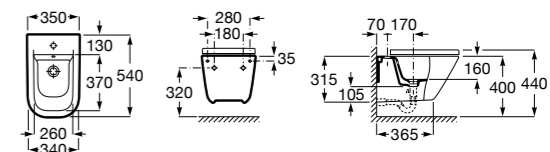

806782004 Крышка для биде с механизмом «мягкое закрывание».

806780004 Крышка для биде.

Размеры в мм

The Gap Square

357476000 Подвесное биде без крышки. Включает: комплект скрытого крепления. Смеситель не входит в комплект.