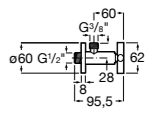

Запорный кран

525168000 Керамический угловой запорный кран 1/2" x 3/8".

525170800 Керамический угловой запорный кран 1/2" x 1/2".