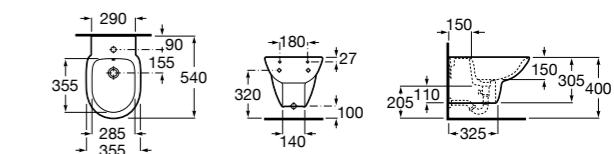

Debba Round ©

357999000 Подвесное биде без крышки. Смеситель не входит в комплект. Для установки подвесных биде необходима совместимая система инсталляции Rosa.

806B2000B Крышка для биде с креплениями из нержавеющей стали. Материал SUPRALIT®.

Размеры в мм