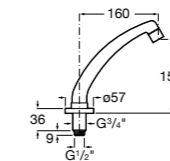

Fluent

5A4A24C00 Кран для раковины с аэратором. Подвод одной воды. Ограничитель расхода 5 л/мин.

Avant

5A7979C00 Кран для раковины, встраиваемый в стену, с длинным изливом, 190 мм. С аэратором.

Fluent

5A4B24C00 Кран для раковины с аэратором. Подвод одной воды. Ограничитель расхода 5 л/мин.

Avant

5A7879C00 Кран для раковины, встраиваемый в стену, с длинным изливом, 150 мм. С аэратором.

Смесители для раковины / встраиваемые / электронные

Avant

5A4279C00 Кран для раковины с аэратором. Подвод одной воды.

Sentronic-E

5A4602C00 Электронный смеситель для раковины, монтируемый на стену. Питание от сети 230 V. Включает источник питания. Необходимо укомплектовать 525874603.

525874603 Внутренняя часть электронного смесителя для раковины, монтируемого в стену. Питание от сети 230 V.

Краны для раковины / монтируемые на стену / порционно-нажимные

Instant

5A7877C00 Монтируемый на стену кран для раковины. С аэратором.

Смесители для раковины / встраиваемые / электронные

Instant Care

5A7977C00 CARE - Монтируемый на стену кран для раковины. С аэратором.

Loft-E

5A3543C00 Встраиваемый электронный смеситель для раковины с сенсором приближения. Питание от четырех щелочных батареек 1,5 V LRG (AA). С блоком предварительного смешивания горячей и холодной воды.

5A3643C00 Встраиваемый электронный смеситель для раковины с сенсором приближения. Питание от сети 230 V. Включает источник питания. С блоком предварительного смешивания горячей и холодной воды.

5A5643C00 Встраиваемый электронный смеситель для раковины с сенсором приближения. Питание от четырех щелочных батареек 1,5 V LRG (AA). Подвод одной воды.