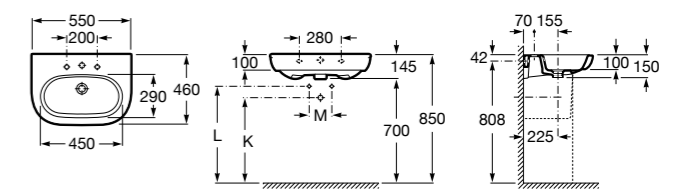

Dama

1. **327786000** Настенная керамическая раковина. Смеситель не входит в комплект.
   337470000 Пьедестал для керамической раковины.
   337471000 Полупьедестал для керамической раковины.