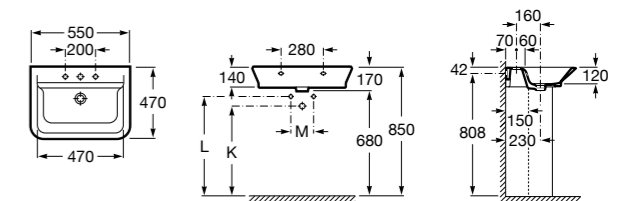

Hall

1. **327881000** Настенная или накладная керамическая раковина. Смеситель не входит в комплект.
   337621000 Полупьедестал для керамической раковины.