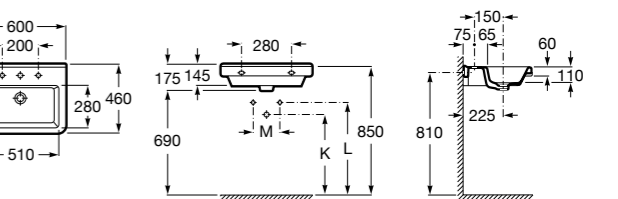

Dama

- 327784000** Настенная керамическая раковина. Смеситель не входит в комплект.
337470000 Пьедестал для керамической раковины.
337471000 Полупьедестал для керамической раковины.

Размеры в мм

Meridian