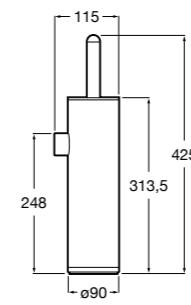

Nuova

816530001 Настенный держатель для щетки.

Размеры в мм

Hotel's

816726001 Настенный держатель для щетки.

Victoria

816666001 Настенный держатель для щетки. Крепление на болты или клей.