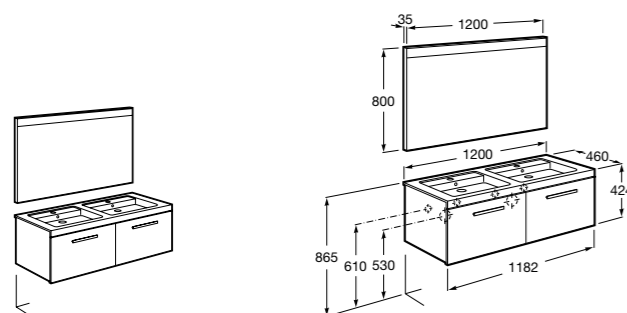

Prisma

855950XXX UNIK - Комплект из мебельного модуля и раковины с двумя чашами. Включает: компактный сифон. Ножки и смеситель не входят в комплект.

855934XXX PASC - Комплект из мебельного модуля, раковины с двумя чашами и зеркала Prisma Basic со светодиодной подсветкой, встроенной на внешнюю часть. Включает: компактный сифон. Ножки и смеситель не входят в комплект.