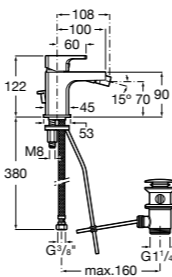

L90

5A6301C00 Смеситель для биде с рычагом сбоку, регулятором направления потока, донным клапаном и гибкой подводкой. Cold start.