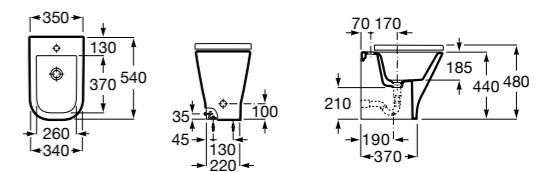

The Gap Square

35747C000 Биде приставное к стене, без крышки. Смеситель не входит в комплект.

806472004 Крышка для биде с механизмом «мягкое закрытие».

806470004 Крышка для биде.