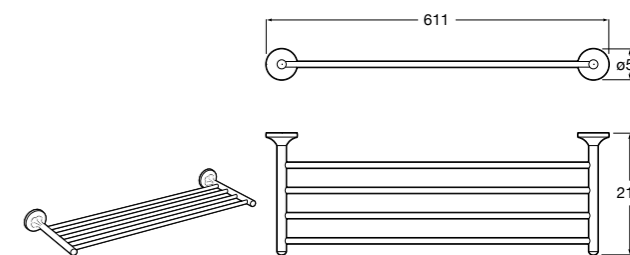

Classica

- 816814001 Решетка для полотенец.