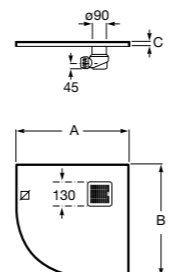

Terran 1/4 круга

Ультралпкий душевой поддон, материал STONEX®. Противоскользящая поверхность с текстурой под камень. Включает слив gran saudal.

	A	B	C
AP10538438401..0	900	900	28