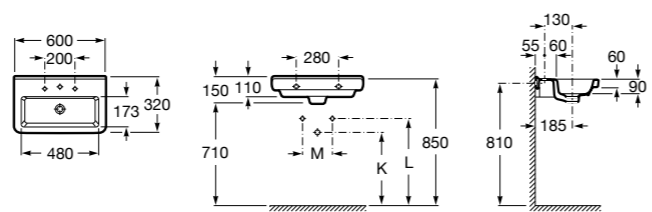

Prisma

1. **327546000** Настенная или накладная керамическая раковина. Смеситель не входит в комплект.