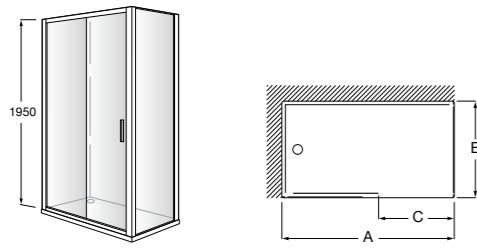

Ura Standard L2-E + LF-C

L2-E - Фронтальное расположение, 1 раздвижной элемент + 1 фиксированный элемент для установки между стенами или 1 боковым фиксированным элементом LF. Прозрачное стекло, цвет профиля: блестящее серебро. Предел до стены в открытом виде 25 мм.

LF - Фиксированный боковой элемент для установки с элементами L2-E или L4-E. Прозрачное стекло.

	Ширина (A)	Открытие (C)
L2-E	A	
AM16210012M	1000	370
AM16211012M	1100	420
AM16212012M	1200	470
AM16213012M	1300	520
AM16214012M	1400	570
AM16215012M	1500	620
AM16216012M	1600	670
LF (B)	B	
AM16407012M	700	
AM16407512M	750	
AM16408012M	800	
AM16409012M	900