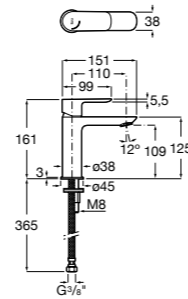

Cala ®

1. **5A326EC00** Смеситель для раковины, гладкий корпус, с гибкой подводкой. Cold start.