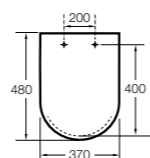

Hall

- **801620..4** Сиденье и крышка с креплениями из нержавеющей стали для укороченного унитаза.
- **801622..4** Сиденье и крышка с механизмом «мягкое закрытие».

Inspira Round compacto

- **80152C..B** ROUND - Сиденье и крышка с механизмом «мягкое закрытие» для унитаза-компакт. Материал SUPRALIT®.