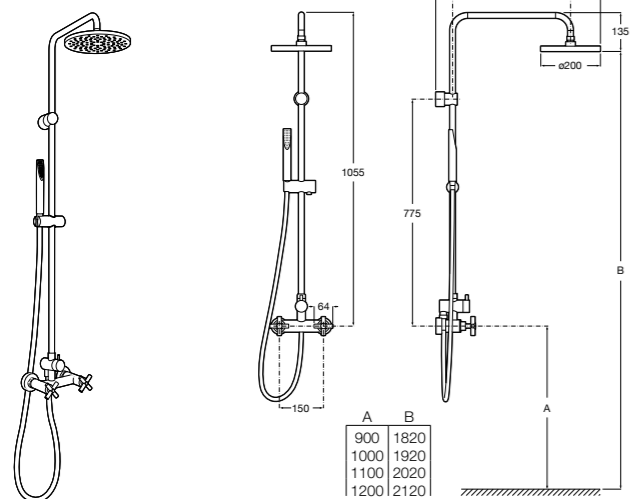

Loft

5A9743C00 Душевая стойка с двухвентильным управлением. Включает: верхний душ диаметром 200 мм, ручной душ 22x180 мм, гибкий металлический шланг 1,7 м и держатель с возможностью регулировки наклона и высоты.