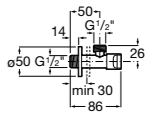

Запорный кран

525164400 Угловой запорный кран 1/2" - 3/8" (керамический механизм, металлическая ручка).

525164500 Угловой запорный кран 1/2" - 1/2" (керамический механизм, металлическая ручка).