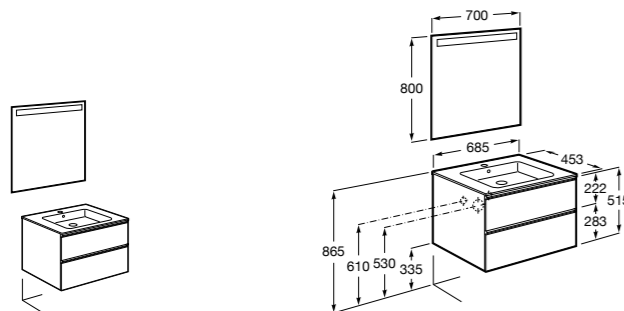

Ronda

1. **ZRU9303003** Мебельный модуль бетон/белый матовый.
   ZRU9302964 Мебельный модуль белый глянцевый/антрацит.
   327471000 Раковина The Gap Original 700.

The Gap ©

1. **851477XXX** UNIK - Комплект мебели с 2 ящиками и раковины.
   851510XXX PACK - Комплект мебели с 2 ящиками, раковины и зеркала Eidos.
   816826339 Набор из 2 ножек 335 мм для мебели UNIK с 2 ящиками.
   816826458 Набор из 2 ножек 335 мм для мебели UNIK с 2 ящиками.