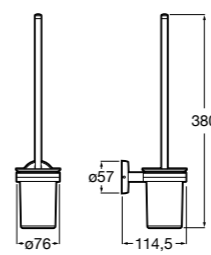

Twin

816715001 Настенный держатель для щетки. Крепление на болты или клей.