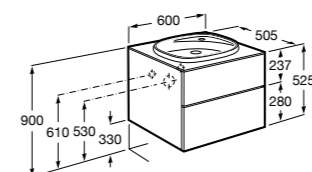

Domi ©

1. **857536806** Мебельный модуль.
   3270M0004 Раковина мебельная The Gap Plus 800x460.
   ZRU9302689 Зеркало The Gap Original 800.

Также возможна комплектация раковинами

1. **32799C000** Victoria Unik 800
   3279A4000 Раковина The Gap 800.
   851546XXX Комплект. Включает в себя: мебельный модуль и раковину.
   851539XXX Готовое решение. Включает в себя: мебельный модуль, раковину и зеркало Eidos.

Дополнительно:

1. **816830485** Каркас без полотенцедержателя (1 шт.).
   816831485 Каркас с полотенцедержателем (1 шт.).

Romea ©

1. **851582XXX** UNIK - Модуль для раковины с 2 ящиками и раковина.
   851589XXX Готовое решение - модуль для раковины с двумя ящиками, раковина, зеркало.

The Gap Original

1. **ZRU9302733** Мебельный модуль белый матовый.
   ZRU9302878 Мебельный модуль белый глянцевый.
   ZRU9302741 Мебельный модуль фиолетовый.
   327471000 Раковина The Gap Original 700.

Ronda

1. **ZRU9303003** Мебельный модуль бетон/белый матовый.
   ZRU9302964 Мебельный модуль белый глянцевый/антрацит.
   327471000 Раковина The Gap Original 700.

The Gap ©

1. **851477XXX** UNIK - Комплект мебели с 2 ящиками и раковины.
   851510XXX PACK - Комплект мебели с 2 ящиками, раковины и зеркала Eidos.
   816826339 Набор из 2 ножек 335 мм для мебели UNIK с 2 ящиками.
   816826458 Набор из 2 ножек 335 мм для мебели UNIK с 2 ящиками.

The Gap ©

1. **851485XXX** UNIK - Комплект мебели с 3 ящиками и раковины.
   851518XXX PACK - Комплект мебели с 3 ящиками, раковины и зеркала Eidos.
   816827339 Набор из 4 ножек 110 мм для мебели UNIK с 3 ящиками.
   816827458 Набор из 4 ножек 110 мм для мебели UNIK с 3 ящиками.

Up

1. **ZRU9303011** Мебельный модуль белый глянцевый.
   327471000 Раковина The Gap Original 700.

Размеры в мм

Мебельные модули для одной раковины 600 мм

Beyond ©

1. **851452XXX** UNIK - Комплект мебели с двумя ящиками с ручками и раковиной из материала FINECERAMIC®.

Beyond