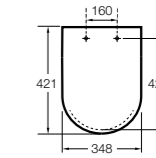

The Gap Comfort

- **801472..4** Сиденье и крышка с механизмом «мягкое закрытие» для унитаза.
- **801470..4** Сиденье и крышка для унитаза.

Victoria

- **801B60..B** Сиденье и крышка с креплениями из нержавеющей стали для унитаза. Материал SUPRALIT®.
- **801B66..B** Сиденье и крышка с креплениями из пластика. Материал SUPRALIT®.
- **801B62..B** Сиденье и крышка с механизмом «мягкое закрытие» для унитаза. Материал SUPRALIT®.
- **801398004** Сиденье и крышка для унитаза, пластик.