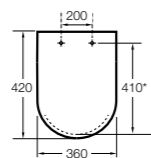

Debbba Square ©

- **8019D200B** SQUARE - Сиденье и крышка с механизмом «мягкое закрытие» для унитаза. Материал SUPRALIT®.
- **8019D000B** SQUARE - Сиденье и крышка с креплениями из нержавеющей стали для унитаза. Материал SUPRALIT®.

Inspira Square

- **801532..B** SQUARE - Сиденье и крышка с механизмом «мягкое закрытие» для унитаза. Материал SUPRALIT®.

Debbba Round ©

- **801B2200B** Сиденье и крышка с механизмом «мягкое закрытие» для унитаза. Материал SUPRALIT®.
- **801B2000B** Сиденье и крышка с креплениями из нержавеющей стали для унитаза. Материал SUPRALIT®.

Inspira Round

- **801522..B** ROUND - Сиденье и крышка с механизмом «мягкое закрытие» для унитаза. Материал SUPRALIT®.

Hall

- **801620..4** Сиденье и крышка с креплениями из нержавеющей стали для укороченного унитаза.
- **801622..4** Сиденье и крышка с механизмом «мягкое закрытие».

Inspira Round compacto

- **80152C..B** ROUND - Сиденье и крышка с механизмом «мягкое закрытие» для унитаза-компакт. Материал SUPRALIT®.

Hall

- **80162B..4** Сиденье и крышка с креплениями из нержавеющей стали для унитаза.
- **80162C..4** Сиденье и крышка с механизмом «мягкое закрытие» для унитаза.

Meridian-N ©

- **8012A2..B** Сиденье и крышка с механизмом «мягкое закрытие» для унитаза.
- **8012A0..B** Сиденье и крышка с креплениями из нержавеющей стали для унитаза.

Happening infantil

- **801116..4** Сиденье и крышка с механизмом «мягкое закрытие» для унитаза.

Meridian-N Compacto ©

- **8012AC..B** Сиденье и крышка с креплениями из нержавеющей стали и механизмом «мягкое закрытие» для укороченного унитаза.
- **8012AB..B** Сиденье и крышка с креплениями из нержавеющей стали для укороченного унитаза.

Meridian-N Comfort ©