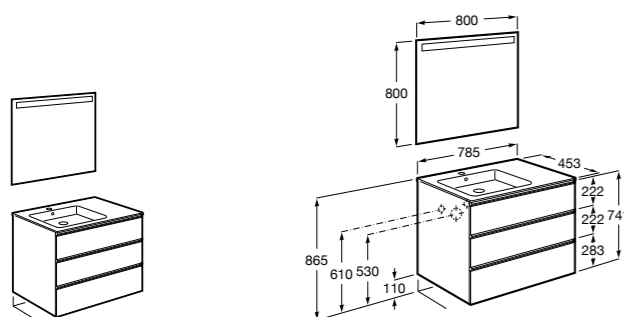

The Gap раковина слева ®

851487XXX	UNIK - Комплект мебели с 3 ящиками и раковины.
851520XXX	РАСК - Комплект мебели с 3 ящиками, раковины и зеркала Eidos.
816827339	Набор из 4 ножек 110 мм для мебели UNIK с 3 ящиками.
816827458	Набор из 4 ножек 110 мм для мебели UNIK с 3 ящиками.

Aneto

857430806	Мебельный модуль белый глянец/черный матовый.
32799C000	Раковина Victoria Unik 800.

Victoria Ice Edition 3 ящика

ZRU9302835	Мебельный модуль белый глянец.
32799C000	Раковина Victoria Unik 800.

Up

ZRU9303012	Мебельный модуль белый глянец.
327470000	Раковина The Gap Original 800.