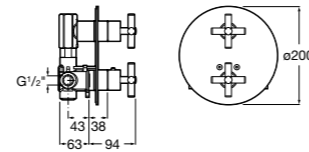

5A0743C00 Встраиваемый термостат для душа.