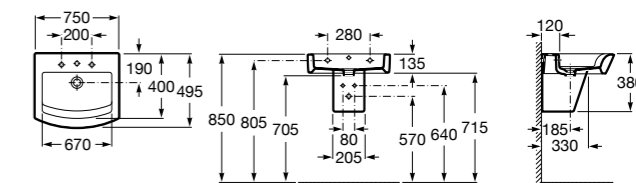

Hall

327623000 Настенная керамическая раковина. Смеситель не входит в комплект.

Размеры в мм

Meridian

32724C000 Настенная керамическая раковина. Смеситель не входит в комплект.

Раковины накладные

Hall

32762G000 Настенная или накладная керамическая раковина. Смеситель не входит в комплект.