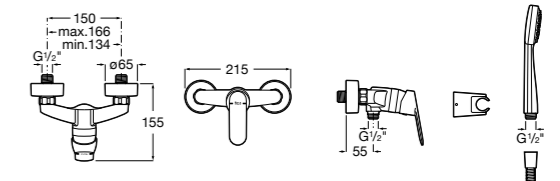

Alfa ©

5A2325C00 Монтируемый на стену смеситель для душа с гибким душевым шлангом 1,50 м, душевой лейкой и поворотным настенным держателем.