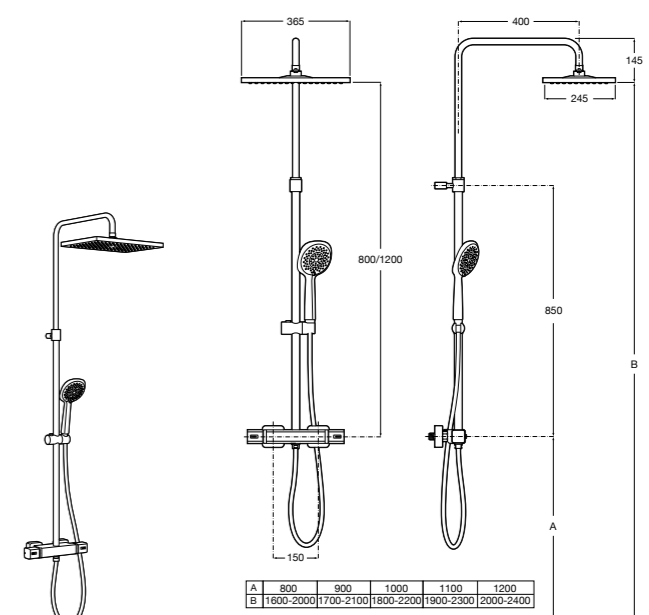

Level-T

5A201AC00 Душевая стойка со смесителем-термостатом. Регулируемая высота. Включает: верхний душ 365x245 мм, ручной душ диаметром 130 мм с тремя режимами напора воды, гибкий шланг 1,75 м и держатель с возможностью регулировки наклона и высоты.