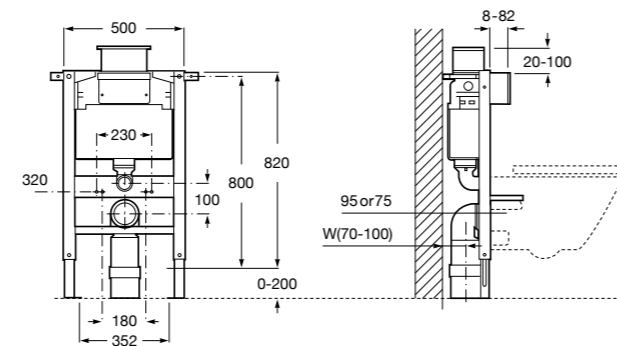

Duplo WC Smart

890090800 Встраиваемый каркас с бачком двойного смыва, гибкой подводкой для Smart-унитазов, гибким шлангом и установочным комплектом. Минимальная глубина 140 мм, высота 1190 мм. Межосевое расстояние 180 мм. Патрубок Ø 90 и 110. Рекомендуется для установки подвесного унитаза In-Wash® Inspira. Может быть укомплектован совместимой панелью смыва Roca (в комплект не входит).

Duplo WC под окно

890121010 Каркас со встроенным бачком двойного смыва для подвесного унитаза. Минимальная глубина 160 мм. Боковое гидравлическое соединение. Позволяет установить панель смыва фронтально или сбоку. Патрубок Ø 90 и 110. Межосевое расстояние 180 мм или 230 мм. Металлический профиль с максимальной нагрузкой 400 кг, регулируемые ножки 0-200 мм. Может быть укомплектован совместимой панелью смыва Roca (в комплект не входит).