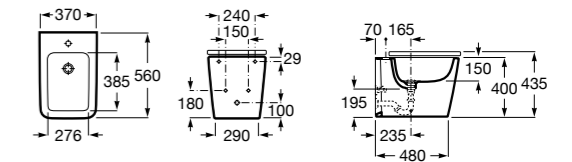

Carmen

3570A4..0 Биде без крышки с одним отверстием под смеситель. Включает: установочный комплект. Смеситель не входит в комплект.

3570A4..3 Биде без крышки с одним отверстием под смеситель. Включает: установочный комплект. Смеситель не входит в комплект.

806B50..B Крышка для биде с креплениями из нержавеющей стали. Материал SUPRALIT®.