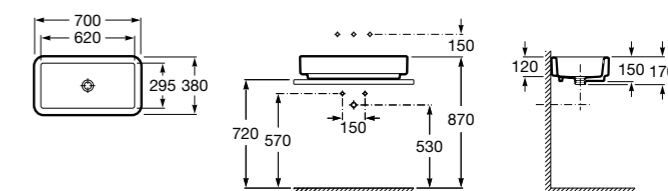

Element

327572000 Накладная керамическая раковина. Смеситель не входит в комплект.