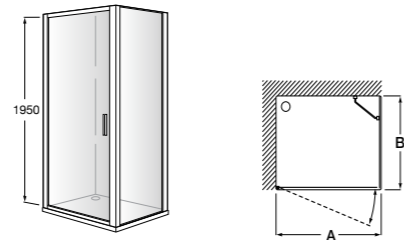

Душевые ограждения / 2 стены / фронтальное расположение / распашные двери

Ura Standard PE + LF

Угловой душ с 1 распашным элементом + 1 фиксированный + 1 боковой фиксированный элемент. Включает обработку Maxiclean.

	Ширина (A)	Открытие (C)
PE (A)		
AM16708012M	800	650
AM16709012M	900	750
AM16710012M	1000	850
LF (B)		
AM16807012M	700	
AM16807512M	750	
AM16808012M	800	
AM16809012M	900	
AM99003602