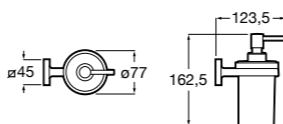

816842024 Настенный диспенсер. Черный цвет. Крепление на болты или клей.

Cubica

816828001 Настенный диспенсер.

Размеры в мм

Classica

816817001 Настенный диспенсер.

Onda

3870ZK000 Стакан на столешницу.