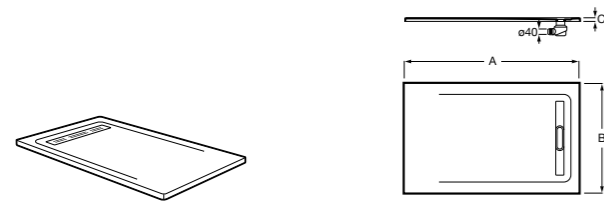

Aquos

Ультралюсший душевой поддон, материал STONEX®. Противоскользкая поверхность с текстурой под камень. Включает слив с высокой пропускной способностью. Возможен заказ с крышкой для сливного отверстия из материала Stonex® или с металлической решеткой.

	A	B	C
AP6017D03E801..0	2000	1000	35
AP6017083E801..0	1800	1000	33
AP6016403E801..0	1600	1000	31
AP6015783E801..0	1400	1000	31
AP6014B03E801..0	1200	1000	28
AP6017D038401..0	2000	900	35
AP60170838401..0	1800	900	33
AP60164038401..0	1600	900	31
AP60157838401..0	1400	900	31
AP6014B038401..0	1200	900	28
AP6013E838401..0	1000	900	28
AP6017D032001..0	2000	800	35
AP60170832001..0	1800	800	33
AP60164032001..0	1600	800	31
AP60157832001..0	1400	800	31
AP6014B032001..0	1200	800	28
AP6013E832001..0	1000	800	28
AP6017D02BC01..0	2000	700	35
AP6017082BC01..0	1800	700	33
AP6016402BC01..0	1600	700	31
AP6015782BC01..0	1400	700	31
AP6014B02BC01..0	1200	700	28
AP6013E82BC01..0	1000	700	28

Крышка Aquos

Крышка для сливного отверстия из материала STONEX® для душевого поддона Aquos (см. информацию о совместимости).

	Ширина поддона
276358..0	1000
276357..0	900
276356..0	800
276355..0	700

Решетка Aquos

Решетка металлическая для сливного отверстия для душевого поддона Aquos (см. информацию о совместимости).

	Ширина поддона
276362000	1000
276361000	900
276360000	800
276359000	700