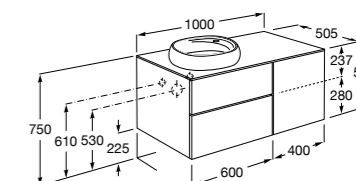

Beyond раковина слева

851396XXX Мебельный модуль для накладной раковины 455 (см. совместимость). Раковина и смеситель не входят в комплект.