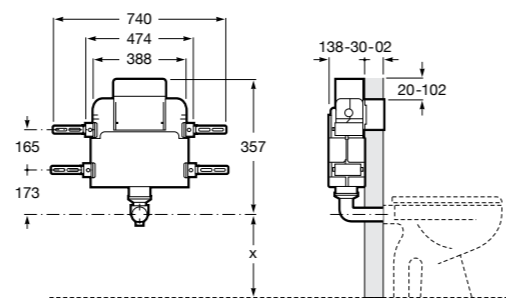

Basic Tank Compact

890080200 BASIC TANK COMPACT - Встраиваемый бачок с двойным смывом для унитаза с высоким или встраиваемым бачком. Минимальная глубина 80 мм. Верхнее гидравлическое соединение. Может быть укомплектован совместимой панелью смыва Roca (в комплект не входит).

Basic Tank под окно

890121200 BASIC TANK ПОД ОКНО - Встраиваемый бачок с двойным смывом для унитаза с высоким или встраиваемым бачком. Минимальная глубина 140 мм. Боковое гидравлическое соединение. Позволяет установить панель смыва сбоку или на фронтальной части. Включает установочный комплект. Может быть укомплектован совместимой панелью смыва Roca (в комплект не входит).