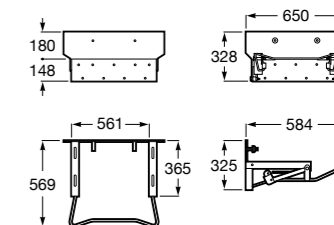

Access

1. **816323000** Регулируемый каркас для настенной раковины.