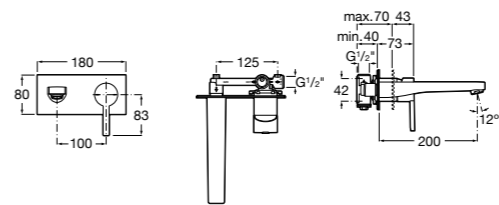

Naia

5A3596C00 Встраиваемый смеситель для раковины. Для установки вместе с арт. 525220603.

5A3596..0 Встраиваемый смеситель для раковины. Покрытие Everlux. Для установки вместе с арт. 5252206...

525220603 Универсальный монтажный блок для встраиваемого смесителя для раковины.

5252206.. Универсальный монтажный блок для встраиваемого смесителя для раковины. Покрытие Everlux.

Monodin ©

5A3L98C00 Встраиваемый смеситель для раковины.

525220603 Универсальный монтажный блок для встраиваемого смесителя для раковины.