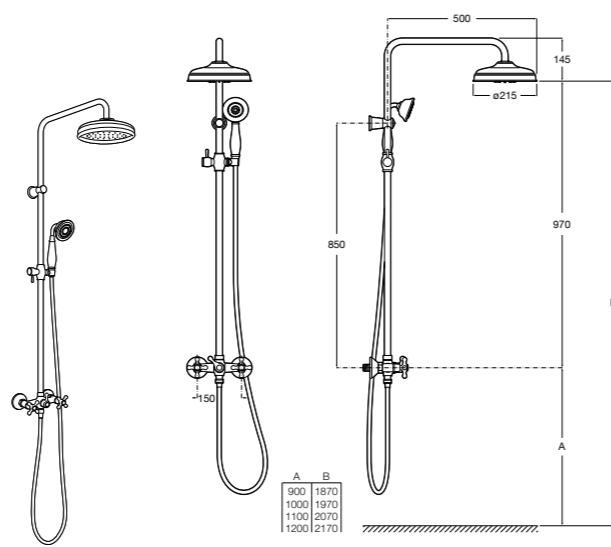

Carmen

5A974BC00 Душевая стойка с двухвентильным управлением. Включает: верхний душ диаметром 200 мм, ручной душ, гибкий металлический шланг 1,5 м и регулируемый держатель для ручного душа.

Смесители для ванны и душа / комплекты с внешним термостатом