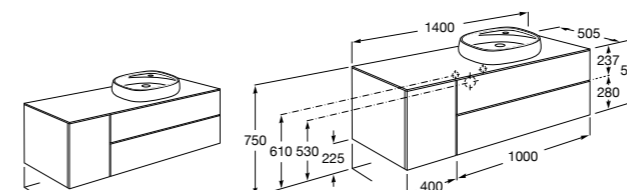

Beyond раковина справа

851403XXX Мебельный модуль для размещения накладной раковины 455 мм справа. Раковины и смесители не входят в комплект.