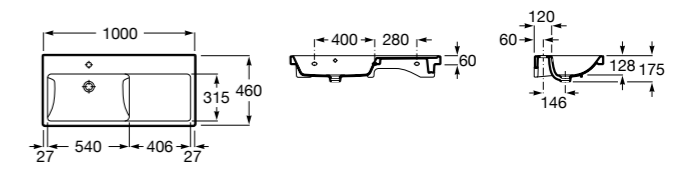

The Gap
3270MB000 Настенная или накладная керамическая раковина. Смеситель не входит в комплект.