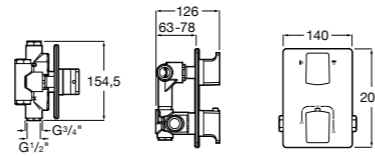

5A0101C00 Встраиваемый термостат для ванны и душа с переключателем потока.