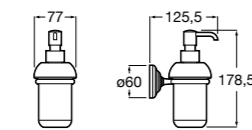

Carmen

817006001 Настенный диспенсер.