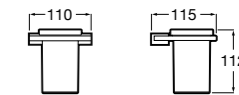

Аксессуары / настенные диспенсеры

Tempo

817037001 Настенный диспенсер. Хром.

817037022 Настенный диспенсер. Покрытие Everlux титановый черный.

Twin

816703001 Настенный диспенсер. Крепление на болты или клей.

Carmen

817006001 Настенный диспенсер.

Victoria

816677001 Настенный диспенсер. Крепление на болты или клей.

Superinox

817301002 Настенный диспенсер.

Victoria

816678001 Настенный диспенсер. Крепление на болты или клей.

Nuova

816522001 Настенный диспенсер.

Onda

3870ZC000 Настенный диспенсер.

Hotel's

816722001 Настенный диспенсер.

Compas

817433001 Настенный диспенсер.

Rubik

816842001 Настенный диспенсер. Хром. Крепление на болты или клей.

816842024 Настенный диспенсер. Черный цвет. Крепление на болты или клей.

Cubica

816828001 Настенный диспенсер.

Размеры в мм

Classica

816817001 Настенный диспенсер.

Onda

3870ZK000 Стакан на столешницу.

Аксессуары / стаканы на столешницу

Tempo

817022001 Стакан на столешницу с подстаканником. Хром.

817022022 Стакан на столешницу с подстаканником. Покрытие Everlux титановый черный.

Ice

816860012 Стакан на столешницу. Черный цвет.

816860009 Стакан на столешницу. Белый цвет.

816860013 Стакан на столешницу. Синий цвет.

Аксессуары / настенные стаканы

Nuova

816531001 Стакан на столешницу.

Tempo

817021001 Настенный стакан. Хром.

817021022 Настенный стакан. Покрытие Everlux титановый черный.

Hotel's

816388001 Стакан на столешницу.

Carmen

817007001 Настенный стакан.

Rubik

816844001 Стакан на столешницу. Хром.

816844024 Стакан на столешницу. Черный цвет.

Nuova

816523001 Настенный стакан.

Twin

816706001 Стакан на столешницу.

Hotel's

816723001 Настенный стакан, крепления в комплекте.

Размеры в мм