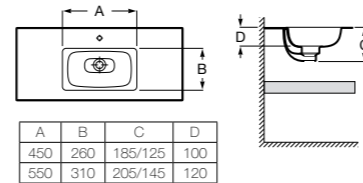

Модели чаш

	B
Мин	315
Макс	2485

Комбинируемость чаш по высоте столешницы

Размер чаши (мм)	Ширина столешницы (мм)		Минимальная длина столешницы (мм)			
	450	500	1 чаша	2 чаши	3 чаши	4 чаши
ø 370	НЕТ	ДА	○	○	○	○
Modo	450 x 260	ДА	ДА	○	○	○
	550 x 310	ДА	ДА	○	○	○
Beyond	500 x 420	НЕТ	ДА	○	○	○