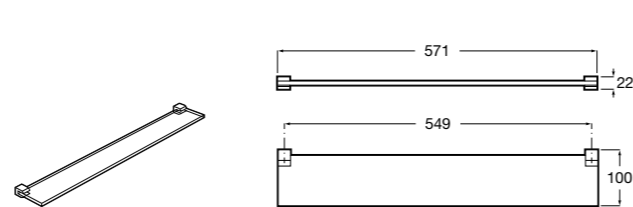

Cubica
816835001 Полочка.