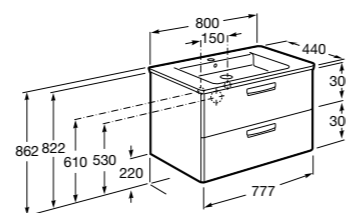

The Gap Original

ZRU9302732	Мебельный модуль белый матовый.
ZRU9302877	Мебельный модуль белый гляцевый.
ZRU9302740	Мебельный модуль фиолетовый.
327470000	Раковина The Gap Original 800.