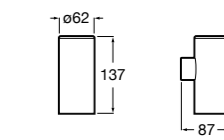

Hotel's

816723001 Настенный стакан, крепления в комплекте.