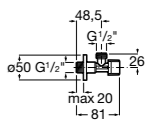

Запорный кран

525165800 Угловой запорный кран 1/2" - 3/8" (шаровый механизм, пластиковая ручка).

525165900 Угловой запорный кран 1/2" - 1/2" (шаровый механизм, пластиковая ручка).