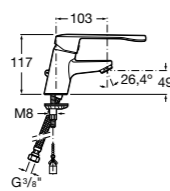

Доступность / смесители, монтируемые на край раковины

Victoria Pro

5A3123C00 PRO - Однорычажный смеситель для раковины с локтевым рычагом управления для людей с ограниченными возможностями, крючком для цепочки и гибкой подводкой.