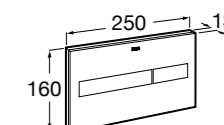

PL10 Dual

8900890.. PL10 DUAL - Двойной смыв.

8900892.. PL10 DUAL - Двойной смыв. Матовая отделка.

8900893.. PL10 DUAL - Двойной смыв. Глянцевая отделка.

890089304 PL10 antivandalica - PL10 Антивандальный - Двойной смыв. Отделка из нержавеющей стали.