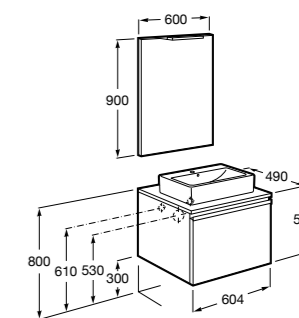

Heima

1. **856925331** Комплект из 2-х ножек.