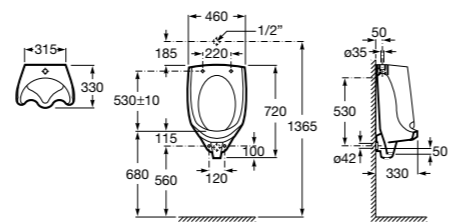

Аксессуары для писсуаров

Mural

353330001 Писсуар настенный с манжетой, пробкой для очистки и крепежным комплектом.

526505114 Связующий локоть Mural. Необходим для сборки писсуара Mural.

526505214 Сливной локоть Mural. Необходим для сборки писсуара Mural.

Аксессуары для слива

Garda

526005510 Решетка из нержавеющей стали с резиновой вставкой.