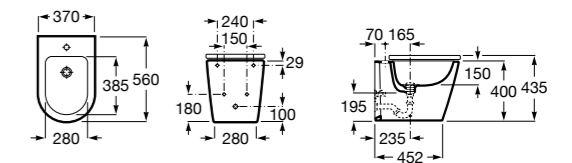

Inspira Square

357537..0 SQUARE - Биде без крышки приставное к стене. Включает: установочный комплект. Смеситель не входит в комплект.

806532..B SQUARE - Крышка для биде с механизмом «мягкое закрывание». Материал SUPRALIT®.