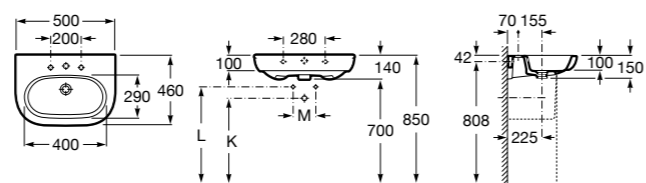

Meridian

325244000 Настенная керамическая раковина. Смеситель не входит в комплект.

335240000 Пьедестал для керамической раковины.

337241000 Полуьпедестал для керамической раковины.