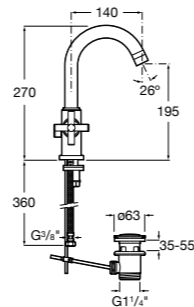

Loft

5A3043C00 Смеситель для раковины с высоким поворотным изливом, донным клапаном и гибкой подводкой.