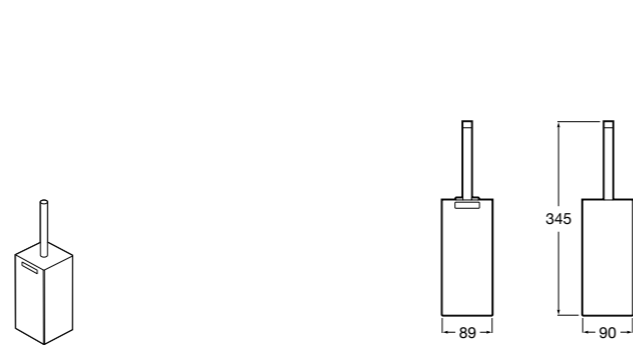

Rubik
816852001 Напольный держатель для щеток. Хром.
816852024 Напольный держатель для щеток. Черный цвет. ®