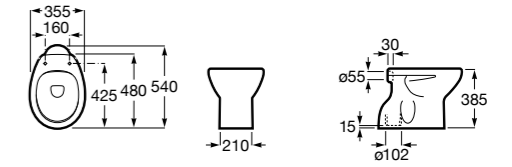

Victoria

344398..0	Чаша унитаза с вертикальным выпуском. Включает: крепежный комплект.
801B62..B	Сиденье и крышка с механизмом «мягкое закрывание» для унитаза. Материал SUPRALIT®.
801B60..B	Сиденье и крышка с креплениями из нержавеющей стали для унитаза. Материал SUPRALIT®.
801B66..B	Сиденье и крышка с креплениями из пластика. Материал SUPRALIT®.
V0007800R	Манжет прямой.