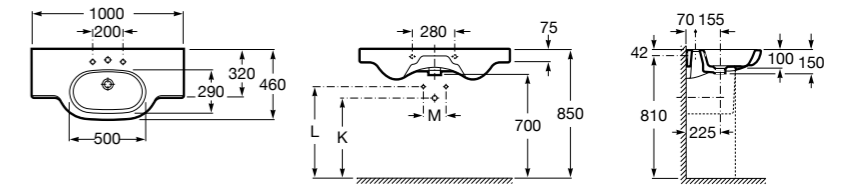

Meridian
32724B000 Настенная керамическая раковина. Смеситель не входит в комплект.
335240000 Пьедестал для керамической раковины.
337241000 Полупьедестал для керамической раковины.