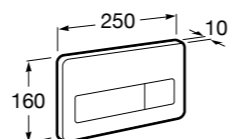

PL4 Dual

8900980.. PL4 DUAL - Двойной смыв.