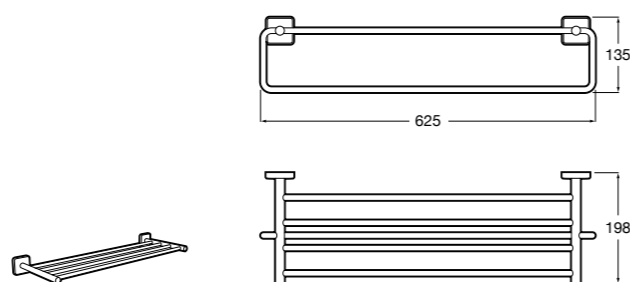

Superinox

- 817302002 Решетка для полотенец.

Victoria

- 816660001 Решетка для полотенец, Крепление на болты или клей.