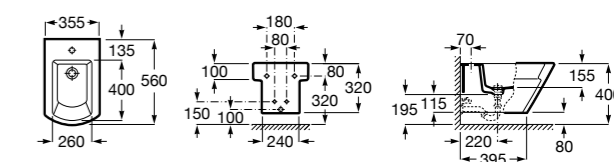

Beyond

3570B6..0 Подвесное биде без крышки. Включает: установочный комплект.

806B82..B Крышка для биде с механизмом «мягкое закрывание». Материал SUPRALIT®.