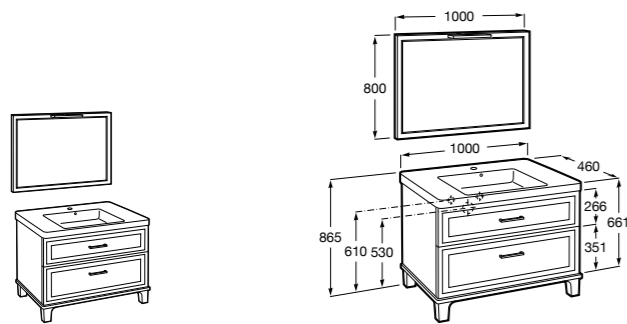

Romea ®

1. **851583XXX** UNIK – Комплект мебели с двумя ящиками и раковины.
   851591XXX PACK – Комплект мебели с двумя ящиками, раковины и зеркала.