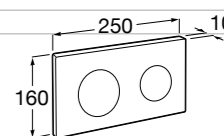

Панели смыва Duplo / двойной смыв

8900950.. PL1 DUAL - Двойной смыв.

8900960.. PL2 DUAL - Двойной смыв.

8900970.. PL3 DUAL - Антивандальная панель смыва из нержавеющей стали, двойной смыв.

8900980.. PL4 DUAL - Двойной смыв.

8900990.. PL5 DUAL - Двойной смыв.

8900850.. PL6 DUAL - Двойной смыв.

8900882.. PL7 DUAL - Двойной смыв.

8900883.. PL7 DUAL - Двойной смыв. Глянцевая отделка.

8900890.. PL10 DUAL - Двойной смыв.

8900892.. PL10 DUAL - Двойной смыв. Матовая отделка.

8900893.. PL10 DUAL - Двойной смыв. Глянцевая отделка.

890089304 PL10 antivandalica - PL10 Антивандальный - Двойной смыв. Отделка из нержавеющей стали.

Панели смыва Duplo / двойной смыв, электронные

890097400 PL3-E - Двойной смыв, электронная, из нержавеющей стали. Автоматический или ручной смыв.

890097300 PL3-E (для версий компакт) - Двойной смыв, электронная, из нержавеющей стали. Автоматический или ручной смыв. Совместима с системами инсталляций Роса для бачков-компакт.

890102008 EP1 - Двойной смыв, электронная, отделка стекло. Автоматический или ручной смыв. Настраиваемая цветная подсветка. Совместима со всеми системами инсталляций Роса. Бесконтактный смыв с помощью датчика присутствия. Подходит для установки в частных и общественных местах.

890103008 EP1 (для версий компакт) - Двойной смыв, электронная, отделка стекло. Автоматический или ручной смыв. Настраиваемая цветная подсветка. Совместима с системами инсталляций Роса для бачков-компакт. Бесконтактный смыв с помощью датчика присутствия. Подходит для установки в частных и общественных местах.