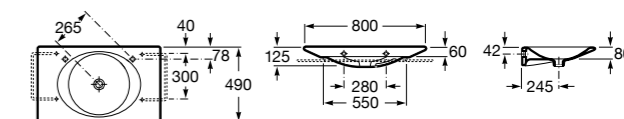

Kalahari

32787800H Настенная или накладная керамическая раковина. Смеситель не входит в комплект.

327878000 Настенная или накладная керамическая раковина без отверстия под смеситель.