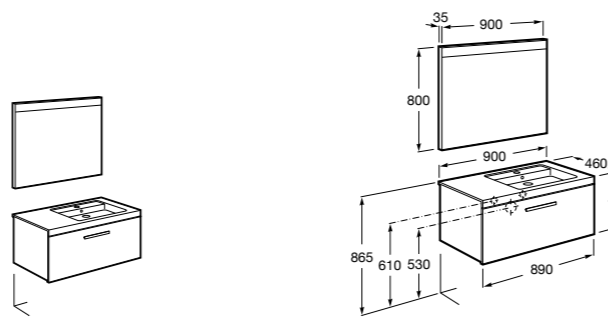

Prisma раковина справа

1. **855947XXX** UNIK - Комплект мебели и раковины. Компактный сифон. Ножки и смеситель не входят в комплект.
   855931XXX PACK - Комплект мебели, раковины и зеркала Prisma Basic со встроенной LED-подсветкой. Компактный сифон. Ножки и смеситель не входят в комплект.