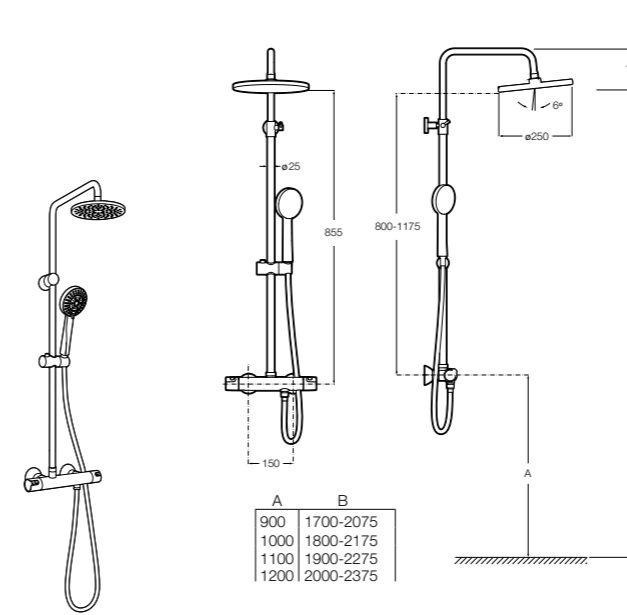

Victoria-T Basic

5A9F18C00 Душевая стойка со смесителем-термостатом. Включает верхний душ диаметром 250 мм, ручной душ диаметром 100 мм с одним режимом напора воды, гибкий металлический шланг 1,7 м и держатель с возможностью регулировки наклона и высоты.