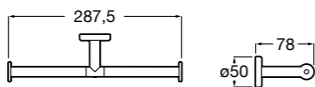

Compas

817443001 Держатель для туалетной бумаги без крышки.