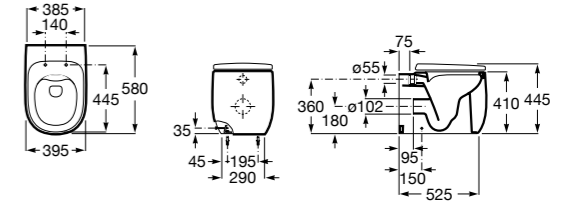

Унитазы напольные для высокорасполагаемого или встраиваемого бачка