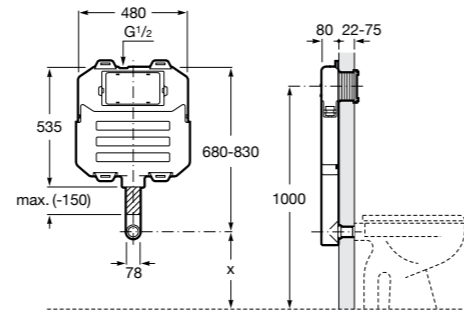

Basic Tank

890090200 BASIC TANK - Встраиваемый бачок с двойным смывом для унитаза с высоким или встраиваемым бачком. Минимальная глубина 124 мм. Верхнее или заднее гидравлическое соединение. Может быть укомплектован совместимой панелью смыва Roca (в комплект не входит).