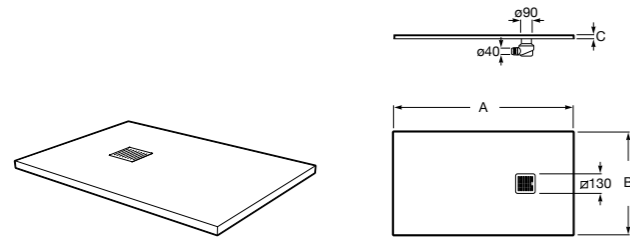

Terran

Ультралпкий душевой поддон, материал STONEX®. Противоскользящая поверхность с текстурой под камень. Включает слив gran saudal. Сифон и решетка в комплекте.

	A	B	C
AP1017D057801..0	2000	1400	33,5
AP10164057801..0	1600	1400	31,6
AP1017D03E801..0	2000	1000	31
AP1017083E801..0	1800	1000	31
AP1016403E801..0	1600	1000	31
AP1015783E801..0	1400	1000	31
AP1014B03E801..0	1200	1000	31
AP10170838401..0	1800	900	31
AP10164038401..0	1600	900	31
AP10157838401..0	1400	900	31
AP1014B038401..0	1200	900	28
AP1013E838401..0	1000	900	26
AP10170832001..0	1800	800	31
AP10164032001..0	1600	800	31
AP10157832001..0	1400	800	31
AP1014B032001..0	1200	800	28
AP1013E832001..0	1000	800	26
AP1017082EE01..0	1800	750	31
AP1016402EE01..0	1600	750	31
AP1015782EE01..0	1400	750	31
AP1014B02EE01..0	1200	750	28
AP1013E82EE01..0	1000	750	26
AP1017082BC01..0	1800	700	31
AP1016402BC01..0	1600	700	31
AP1015782BC01..0	1400	700	31
AP1014B02BC01..0	1200	700	28
P013E82BC01..0	1000	700	26