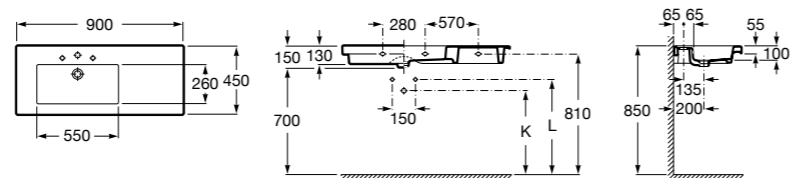

Prisma

327544000 Настенная или накладная керамическая раковина. Смеситель не входит в комплект.