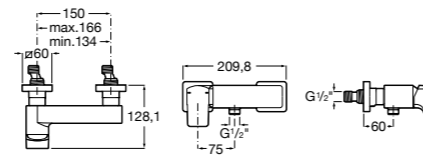

L90

5A2D01C00 Монтируемый на стену смеситель для душа.