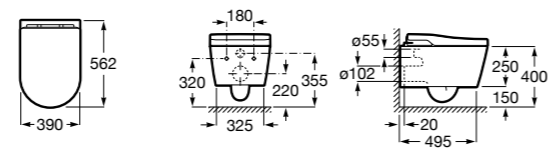

In-Wash® Inspira напольный ©

80306L001 In-Wash® - Smart-унитаз напольный Rimless, двойной выпуск. Включает: бачок, крышку и сиденье с функцией мытья и сушки. Требуется подключение к сети.