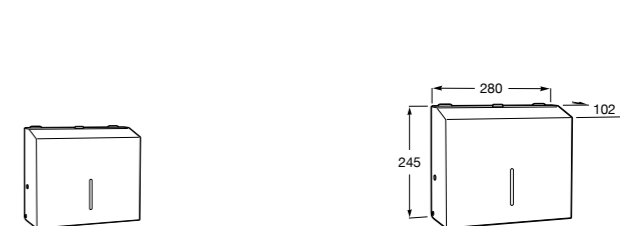

Public

817410001 Диспенсер для бумажных полотенец. 200 шт. Глянцевая отделка.

817410002 Диспенсер для бумажных полотенец. 200 шт. Отделка сталь-сатин.

817411001 Диспенсер для бумажных полотенец. 400-600 шт. Глянцевая отделка.

817411002 Диспенсер для бумажных полотенец. 400-600 шт. Отделка сталь-сатин.