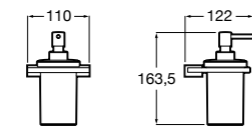

Nuova

816522001 Настенный диспенсер.