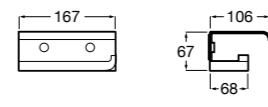

Record Ⓜ

817665001 Держатель для туалетной бумаги с крышкой.