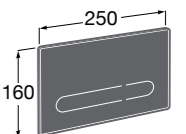

EP-2 Dual Electronica ©

890104009 EP2 - двойной смыв, электронная, отделка стекло. Автоматический или ручной смыв. Настраиваемая цветная подсветка. Бесконтактный смыв с помощью датчика присутствия.