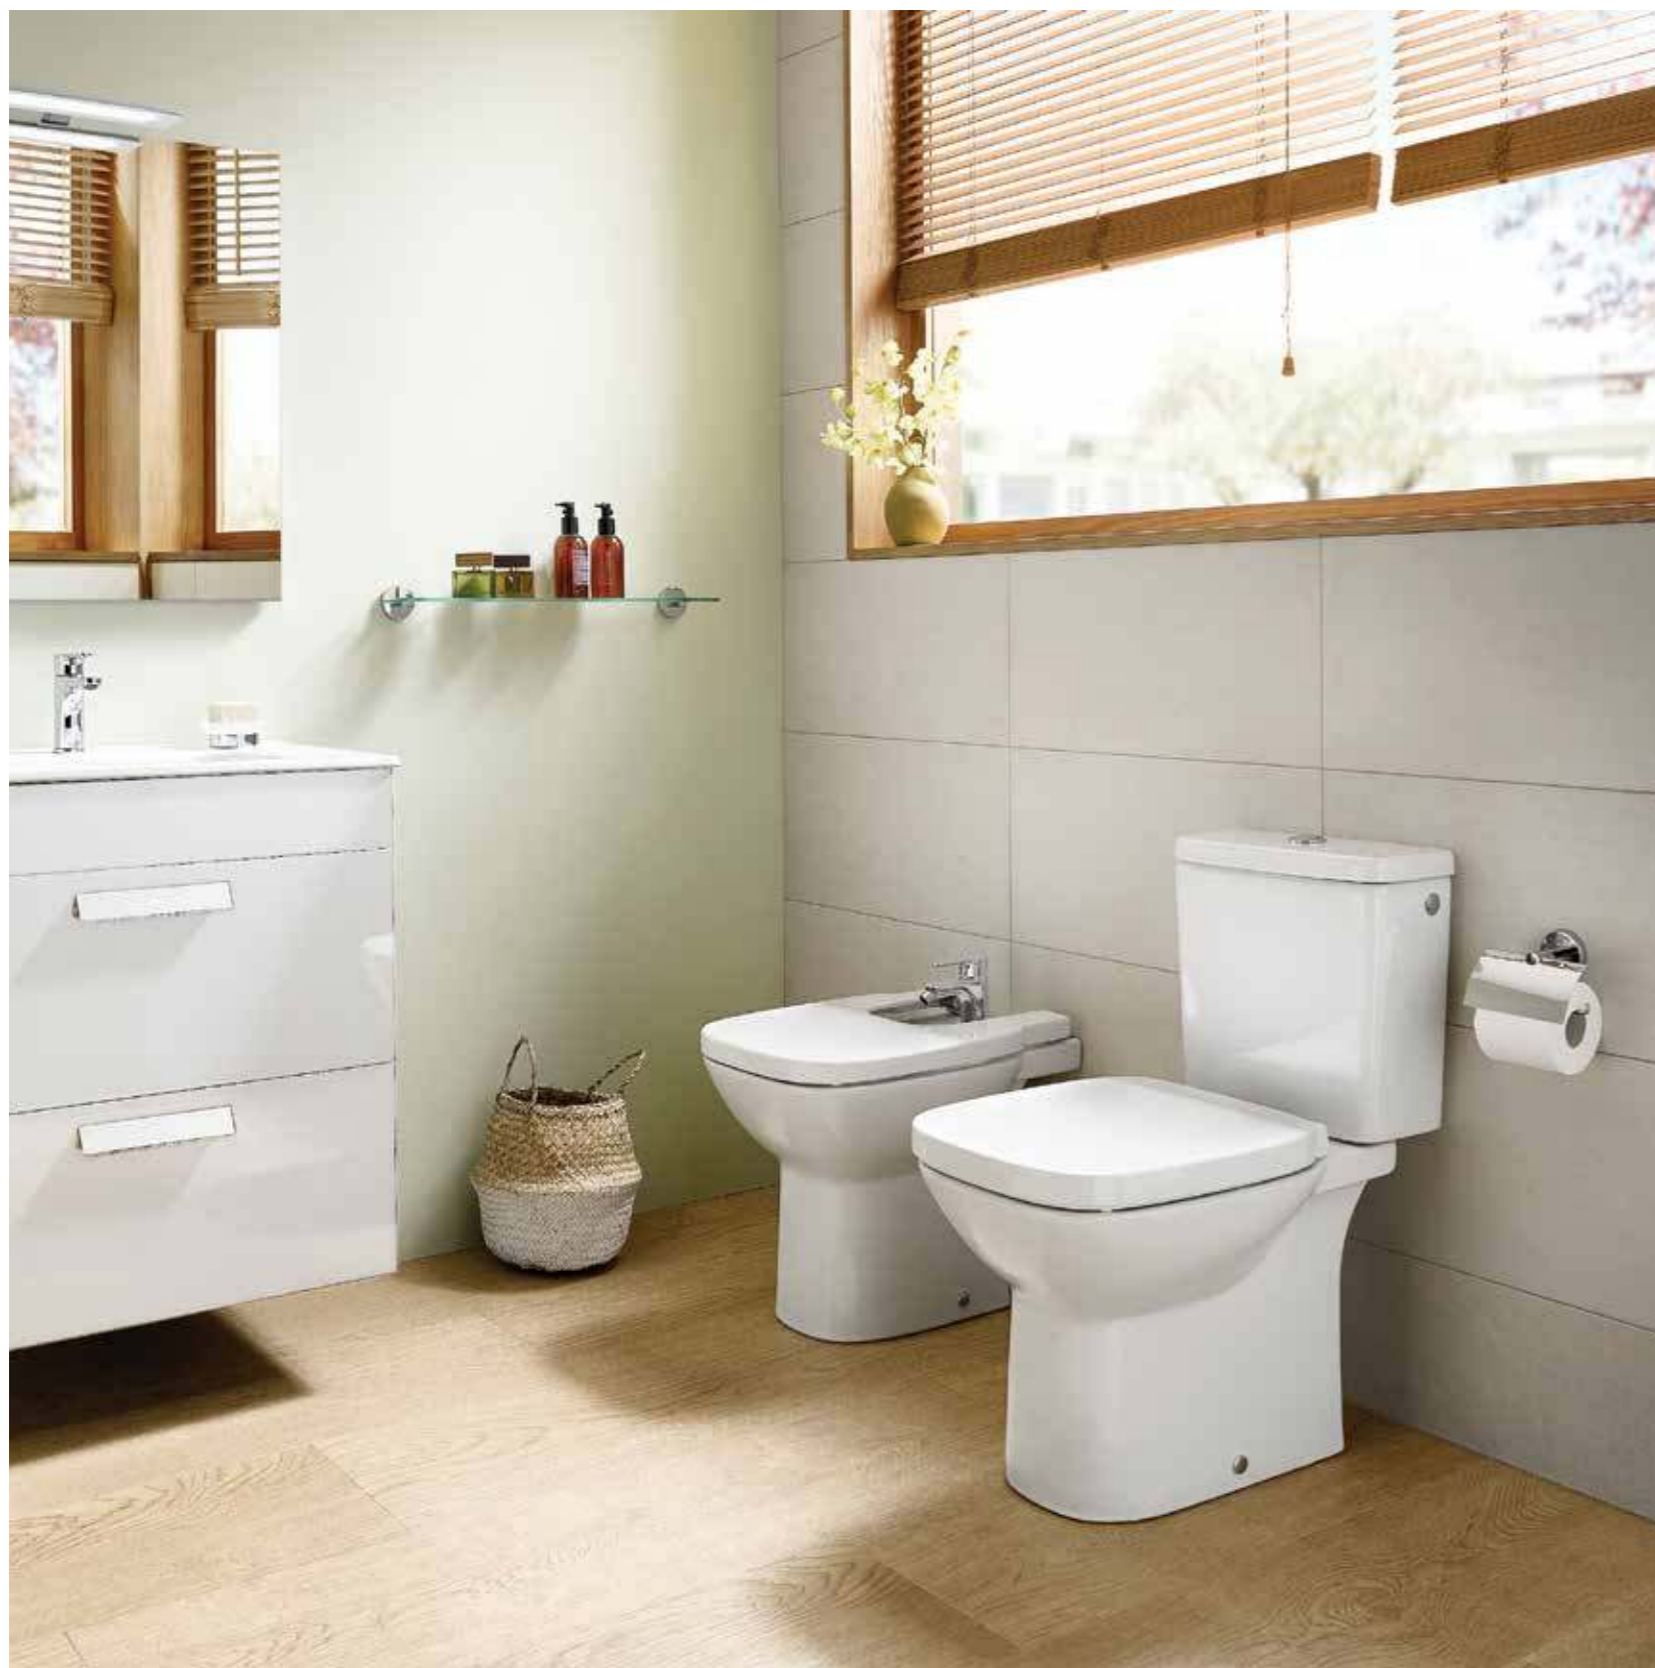

Белый

Унитаз и биде Gap Square, раковина The Gap Original, смеситель Atlas, зеркало Luna и аксессуары Twin.

Debba

Ставка на простые формы и четкие линии, не лишенные характера. Дизайн на службе функциональности в коллекции компактных объемов, которая легко адаптируется к любому окружению.