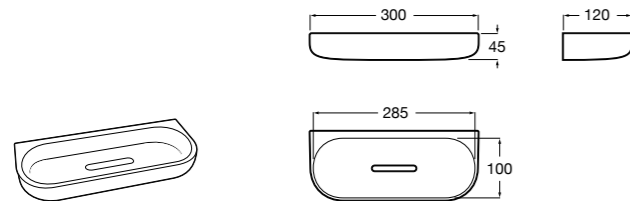

Onda ®
3870Z2000 Контейнер.