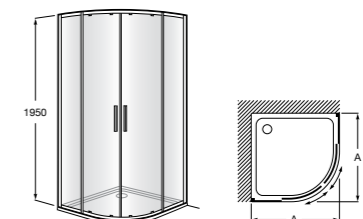

Victoria Standard MR

MR - Угловой душ с 2 раздвижными элементами + 2 фиксируемых элемента. Прозрачное стекло, профиль цвета – блестящий хром. Предел до стены в открытом виде 25 мм.

	Ширина (A)	Открытие (C)
AM18907512	750 (R380)	390
AM18908012	800 (R500)	420
AM19008012	800 (R550)	395
AM18909012	900 (R500)	525
AM19009012	900 (R550)	540
AM18910012	1000 (R500)	540