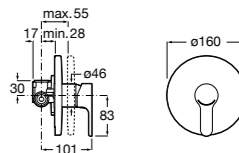

L20

5A2A09C00 Встраиваемый смеситель для ванны или душа.