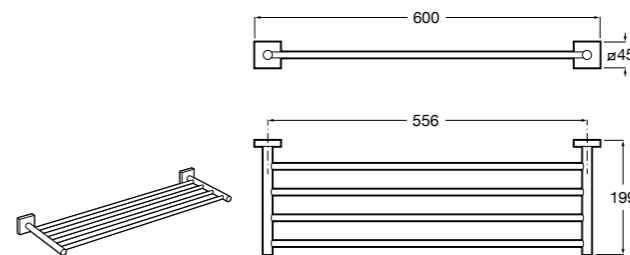

Cubica

- 816825001 Решетка для полотенец.