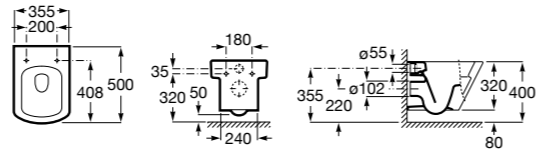

Унитазы подвесные укороченные