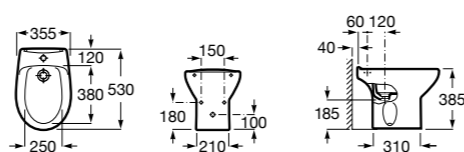

Debba Round ©

355998000 Биде без крышки. Включает: установочный комплект. Смеситель не входит в комплект.

806B2000B Крышка для биде с креплениями из нержавеющей стали. Материал SUPRALIT®.

Victoria

355394..0 Биде без крышки. Включает: установочный комплект. Смеситель не входит в комплект.

806390..4 Крышка для биде с креплениями из нержавеющей стали.