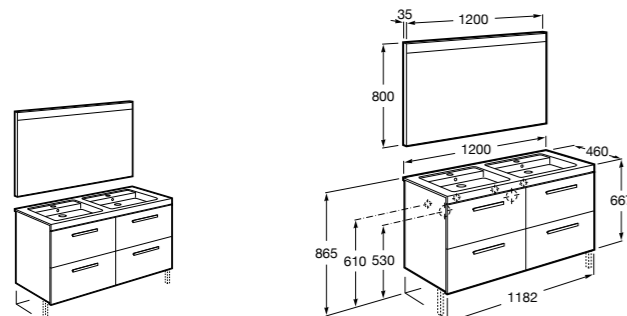

Prisma

855957XXX UNIK - Комплект из мебельного модуля и раковины с двумя чашами. Включает: компактный сифон. Ножки и смеситель не входят в комплект.

855941XXX PASC - Комплект из мебельного модуля, раковины с двумя чашами и зеркала Prisma Basic со светодиодной подсветкой, встроенной на внешнюю часть. Включает: компактный сифон. Ножки и смеситель не входят в комплект.

816764339 Комплект из 2-х ножек.