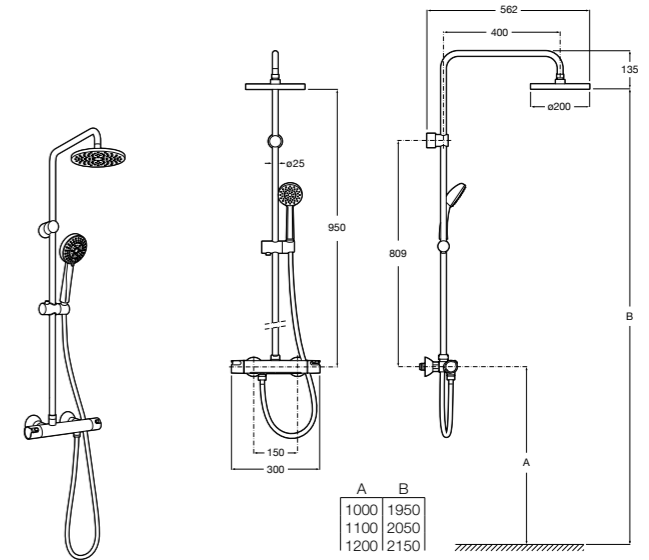

Victoria-T Basic

5A9718C00* Душевая стойка со смесителем-термостатом. Включает: верхний душ диаметром 200 мм, ручной душ диаметром 100 мм с одним режимом напора воды, гибкий металлический шланг 1,7 м и держатель с возможностью регулировки наклона и высоты.