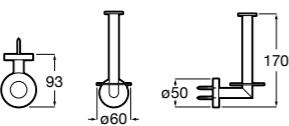

Compas

817437001 Держатель для туалетной бумаги без крышки.