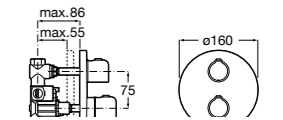

5A2B18C00* Встраиваемый термостат для душа.