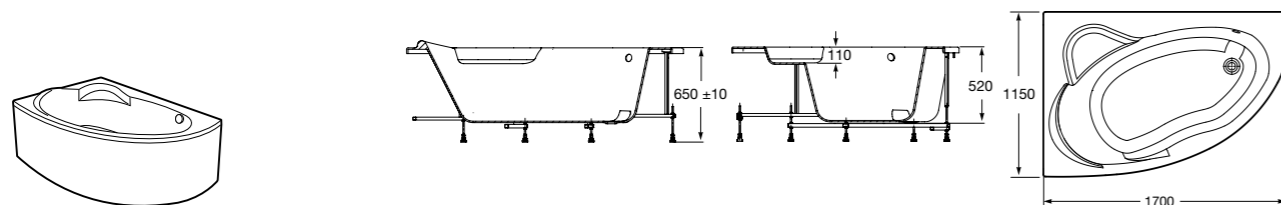

Luna

Акриловая ванна асимметричная, глубина 48 см. Монтажный комплект заказывается отдельно.

	A	B	Объем, л	
7248640000	Левая	1700	1150	350
7248641000	Правая	1700	1150	350

724F185000	Монтажный комплект (каркас, комплект креплений к стене, система слив-перелив полуавтомат).
7259132000	Фронтальная панель левая.
7259133000	Фронтальная панель правая.