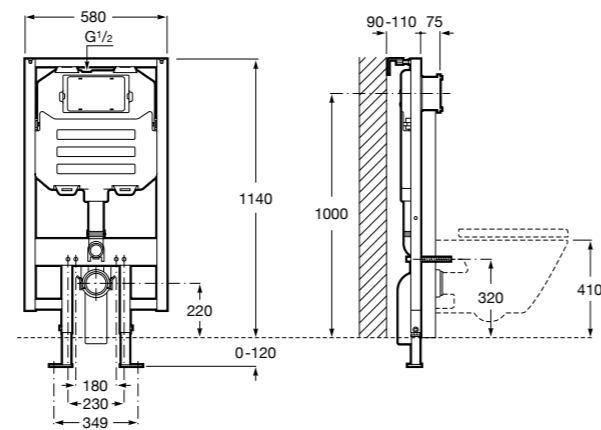

Duplo WC Compact

890080020 Каркас со встроенным бачком и системой двойного смыва для подвесного унитаза. Осевое расстояние 180 и 230 мм. Патрубок Ø 90 и 110. Максимальная нагрузка 400 кг, регулируемые ножки 0-200 мм. Верхнее гидравлическое соединение. Может быть укомплектован совместимой панелью смыва Roca (в комплект не входит).