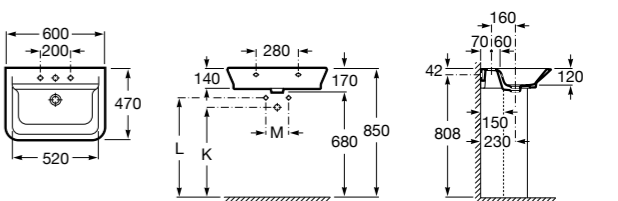

Dama

- 327784000** Настенная керамическая раковина. Смеситель не входит в комплект.
337470000 Пьедестал для керамической раковины.
337471000 Полупьедестал для керамической раковины.

Размеры в мм

Meridian