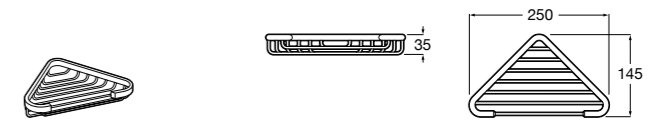

Hotel's Classic
815414001 Угловой контейнер решетчатый.