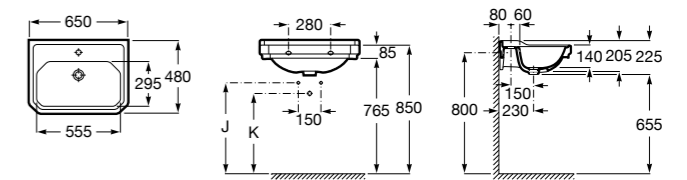

Dama Retro

320321001 Настенная керамическая раковина. Пьедестал и смеситель не входят в комплект.

331325001 Пьедестал для керамической раковины.

Dama

327782000 Настенная керамическая раковина. Смеситель не входит в комплект.

337470000 Пьедестал для керамической раковины.

337471000 Полупьедестал для керамической раковины.

Meridian

327240000 Настенная керамическая раковина. Смеситель не входит в комплект.

335240000 Пьедестал для керамической раковины.

337241000 Полупьедестал для керамической раковины.

Victoria

325391.0 Настенная керамическая раковина. Смеситель не входит в комплект.

337390000 Пьедестал для керамической раковины.

33739200Y Полупьедестал для керамической раковины.

Hall

327621000 Настенная или накладная керамическая раковина. Смеситель не входит в комплект.

337621000 Полупьедестал для керамической раковины.

Размеры в мм

Carmen

3270A1.0 Настенная керамическая раковина под пьедестал с установочным комплектом и одним отверстием под смеситель. Смеситель и пьедестал не входят в комплект.

3270A1.3 Настенная керамическая раковина под пьедестал с установочным комплектом и тремя отверстиями под смеситель. Смеситель и пьедестал не входят в комплект.

3370A0.0 Керамический пьедестал для раковины. Монтажный комплект не входит.

Debba

325993000 Настенная керамическая раковина. Смеситель не входит в комплект.

33799000Y Пьедестал для керамической раковины.

33799100Y Полупьедестал для керамической раковины.

The Gap Original

327473000 Настенная керамическая раковина. Смеситель не входит в комплект.

337470000 Пьедестал для керамической раковины.

337471000 Полупьедестал для керамической раковины.

Dama

327783000 Настенная керамическая раковина. Смеситель не входит в комплект.