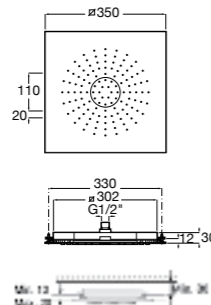

Raindream

5B2750C00 Квадратная душевая насадка. Хромированная нержавеющая сталь. Кронштейн покупается отдельно.

Raindream

5B3250C00 Квадратная душевая насадка. Хромированная нержавеющая сталь. Кронштейн покупается отдельно.