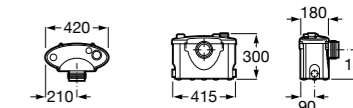

D-Trit

869000000	Санитарный измельчитель с барабанным фильтром и вращающимися лопастями из нержавеющей стали. Высокая производительность и низкий уровень шума. Совместим с трубами 22, 28, 32 и 40 мм. Подходит для сточных вод с органическими остатками.