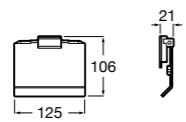

**Twin**

816713001 Держатель для туалетной бумаги с крышкой. Крепление на болты или клей.

**Victoria**

816662001 Держатель для туалетной бумаги с крышкой. Крепление на болты или клей.

**Onda Ⓜ**

3870ZB000 Держатель для туалетной бумаги с крышкой.