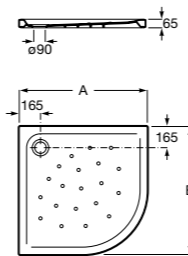

Italia

Прямоугольный керамический душевой поддон.

	A	B	C	D
3740HP000	1200	800	80	170
3740HS000	1000	800	80	170
3740HG000	1400	700	80	170
3740HR000	1200	700	80	170
3740HT000	1000	700	80	170
3740HU000	900	720	80	170