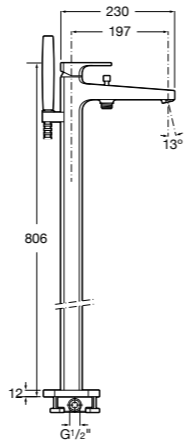

Pals ®

5A276DC00 Напольный однорычажный смеситель с автоматическим переключателем, душевой лейкой, встроенным держателем для душа и гибким шлангом.