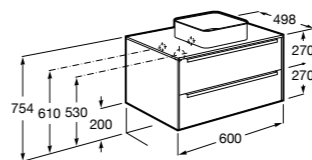

Domi ©

1. **857536806** Мебельный модуль.
   3270M0004 Раковина мебельная The Gap Plus 800x460.
   ZRU9302689 Зеркало The Gap Original 800.

Также возможна комплектация раковинами

1. **32799C000** Victoria Unik 800
   3279A4000 Раковина The Gap 800.
   851546XXX Комплект. Включает в себя: мебельный модуль и раковину.
   851539XXX Готовое решение. Включает в себя: мебельный модуль, раковину и зеркало Eidos.

Дополнительно:

1. **816830485** Каркас без полотенцедержателя (1 шт.).
   816831485 Каркас с полотенцедержателем (1 шт.).

Romea ©

1. **851582XXX** UNIK - Модуль для раковины с 2 ящиками и раковина.
   851589XXX Готовое решение - модуль для раковины с двумя ящиками, раковина, зеркало.

The Gap Original

1. **ZRU9302733** Мебельный модуль белый матовый.
   ZRU9302878 Мебельный модуль белый глянцевый.
   ZRU9302741 Мебельный модуль фиолетовый.
   327471000 Раковина The Gap Original 700.

Ronda

1. **ZRU9303003** Мебельный модуль бетон/белый матовый.
   ZRU9302964 Мебельный модуль белый глянцевый/антрацит.
   327471000 Раковина The Gap Original 700.

The Gap ©

1. **851477XXX** UNIK - Комплект мебели с 2 ящиками и раковины.
   851510XXX PACK - Комплект мебели с 2 ящиками, раковины и зеркала Eidos.
   816826339 Набор из 2 ножек 335 мм для мебели UNIK с 2 ящиками.
   816826458 Набор из 2 ножек 335 мм для мебели UNIK с 2 ящиками.

The Gap ©

1. **851485XXX** UNIK - Комплект мебели с 3 ящиками и раковины.
   851518XXX PACK - Комплект мебели с 3 ящиками, раковины и зеркала Eidos.
   816827339 Набор из 4 ножек 110 мм для мебели UNIK с 3 ящиками.
   816827458 Набор из 4 ножек 110 мм для мебели UNIK с 3 ящиками.

Up

1. **ZRU9303011** Мебельный модуль белый глянцевый.
   327471000 Раковина The Gap Original 700.

Размеры в мм

Мебельные модули для одной раковины 600 мм

Beyond ©

1. **851452XXX** UNIK - Комплект мебели с двумя ящиками с ручками и раковиной из материала FINECERAMIC®.

Beyond