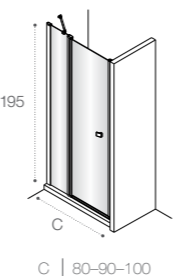

Capital
□ 446