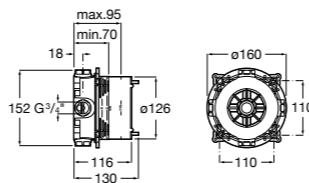

RocaBox Universal

1. **525869403** RocaBox - Универсальный монтажный блок для встраиваемых смесителей. Установка с монтируемым на стену термостатом или смесителем для ванны или душа. Смеситель не входит в комплект.
2. **525564303** Набор для удлинения на 20 мм. Подходит для увеличения встраиваемого механизма с максимальной глубиной 95 мм, с последующим удлинением до 115 мм.
3. **525564600** ROUND - Набор круглой формы для внешнего удлинения встраиваемого механизма на 20 мм. Подходит для встраиваемого механизма с максимальной глубиной 50 мм, с последующим удлинением до 70 мм.
4. **525564700** SQUARE - Набор для внешнего удлинения встраиваемого механизма на 20 мм. Подходит для встраиваемого механизма с максимальной глубиной 50 мм, с последующим удлинением до 70 мм.