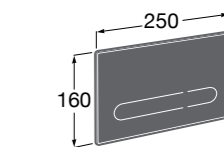

Панели смыва Duplo / двойной смыв

8900950.. PL1 DUAL - Двойной смыв.

8900960.. PL2 DUAL - Двойной смыв.

8900970.. PL3 DUAL - Антивандальная панель смыва из нержавеющей стали, двойной смыв.

8900980.. PL4 DUAL - Двойной смыв.

8900990.. PL5 DUAL - Двойной смыв.

8900850.. PL6 DUAL - Двойной смыв.

8900882.. PL7 DUAL - Двойной смыв.

8900883.. PL7 DUAL - Двойной смыв. Глянцевая отделка.

8900890.. PL10 DUAL - Двойной смыв.

8900892.. PL10 DUAL - Двойной смыв. Матовая отделка.

8900893.. PL10 DUAL - Двойной смыв. Глянцевая отделка.

890089304 PL10 antivandalica - PL10 Антивандальный - Двойной смыв. Отделка из нержавеющей стали.

Панели смыва Duplo / двойной смыв, электронные

890097400 PL3-E - Двойной смыв, электронная, из нержавеющей стали. Автоматический или ручной смыв.

890097300 PL3-E (для версий компакт) - Двойной смыв, электронная, из нержавеющей стали. Автоматический или ручной смыв. Совместима с системами инсталляций Роса для бачков-компакт.

890102008 EP1 - Двойной смыв, электронная, отделка стекло. Автоматический или ручной смыв. Настраиваемая цветная подсветка. Совместима со всеми системами инсталляций Роса. Бесконтактный смыв с помощью датчика присутствия. Подходит для установки в частных и общественных местах.

890103008 EP1 (для версий компакт) - Двойной смыв, электронная, отделка стекло. Автоматический или ручной смыв. Настраиваемая цветная подсветка. Совместима с системами инсталляций Роса для бачков-компакт. Бесконтактный смыв с помощью датчика присутствия. Подходит для установки в частных и общественных местах.