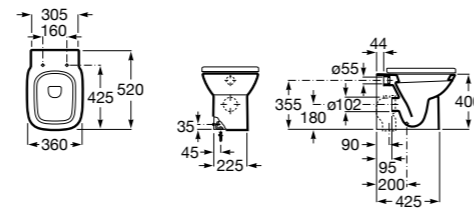

Debba Square

347996000	Чаша унитаза с двойным выпуском. Включает: крепежный комплект.
8019D0004	Сиденье и крышка с креплениями из нержавеющей стали для унитаза.
8019D0004	Сиденье и крышка с креплениями из нержавеющей стали для унитаза.
8019D2005	Сиденье и крышка для унитаза.