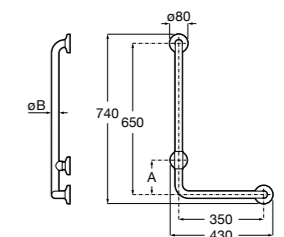

Доступность / смесители, монтируемые на край раковины

Victoria Pro

5A3123C00 PRO - Однорычажный смеситель для раковины с локтевым рычагом управления для людей с ограниченными возможностями, крючком для цепочки и гибкой подводкой.

Доступность / смесители, монтируемые на край / порционно-нажимные

Instant Care

5A3277C00 CARE - Самозакрывающийся смеситель, монтируемый на край, с длинным рычагом управления.

Instant Care

5A4377C00 Самозакрывающийся кран, монтируемый на край, для раковины с длинным рычагом управления.

Доступность / настенные смесители / порционно-нажимные

Instant Care

5A7977C00 CARE - Самозакрывающийся смеситель для раковины.

Доступность / смесители для ванны-душа / монтируемые на стену

Victoria Pro

5A0123C02 PRO - Однорычажный смеситель для ванны и душа с автоматическим переключателем, ручной душ, гибкий шланг 1,70 м, регулируемый держатель для душа. Специальный рычаг для людей с ограниченными возможностями.

Victoria Pro

5A2023C02 PRO - Однорычажный смеситель для душа с ручным душем, гибкий шланг 1,50 м, регулируемый держатель для душа. Специальный рычаг управления для людей с ограниченными возможностями.

Доступность / смесители для кухни / на край мойки

Victoria Pro

5A8423C00 PRO - Однорычажный кухонный смеситель с поворотным изливом, ручкой для людей ограниченными возможностями.

Доступность / смесители для раковины / настенные

Victoria Pro

5A7623C00 PRO - Однорычажный смеситель с вращающимся изливом для раковины. Специальный рычаг управления для людей с ограниченными возможностями.

Доступность / аксессуары / прямые поручни

Access Pro

PRO - Прямой поручень для ванны для людей с ограниченными возможностями, крепления входят в комплект. Цвет: белый винил.