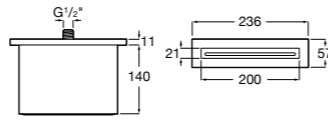

Изливы для ванн / настенный

Flowdream

5A0603C00 Излив, монтируемый на стену.