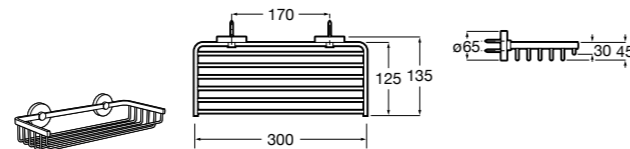

Compas
817440001 Контейнер решетчатый.