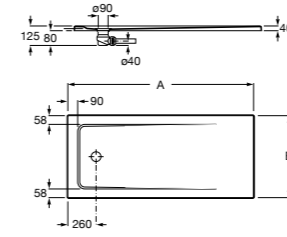

Terran

Ультралпкий душевой поддон, материал STONEX®. Противоскользящая поверхность с текстурой под камень. Включает слив gran saudal. Сифон и решетка в комплекте.

	A	B	C
AP1017D057801..0	2000	1400	33,5
AP10164057801..0	1600	1400	31,6
AP1017D03E801..0	2000	1000	31
AP1017083E801..0	1800	1000	31
AP1016403E801..0	1600	1000	31
AP1015783E801..0	1400	1000	31
AP1014B03E801..0	1200	1000	31
AP10170838401..0	1800	900	31
AP10164038401..0	1600	900	31
AP10157838401..0	1400	900	31
AP1014B038401..0	1200	900	28
AP1013E838401..0	1000	900	26
AP10170832001..0	1800	800	31
AP10164032001..0	1600	800	31
AP10157832001..0	1400	800	31
AP1014B032001..0	1200	800	28
AP1013E832001..0	1000	800	26
AP1017082EE01..0	1800	750	31
AP1016402EE01..0	1600	750	31
AP1015782EE01..0	1400	750	31
AP1014B02EE01..0	1200	750	28
AP1013E82EE01..0	1000	750	26
AP1017082BC01..0	1800	700	31
AP1016402BC01..0	1600	700	31
AP1015782BC01..0	1400	700	31
AP1014B02BC01..0	1200	700	28
P013E82BC01..0	1000	700	26

Terran (с рамкой)

Ультралпкий душевой поддон, материал STONEX®, с рамкой.

	A	B	C
P10270838441..0	1800	900	41
P10264038441..0	1600	900	41
P10257838441..0	1400	900	41
P1024B038441..0	1200	900	38
P1023E838441..0	1000	900	36
P10270832041..0	1800	800	41
P10264032041..0	1600	800	41
P10257832041..0	1400	800	41
P1024B032041..0	1200	800	38
P1023E832041..0	1000	800	36
P1027082EE41..0	1800	750	41
P1026402EE41..0	1600	750	41
P1025782EE41..0	1400	750	41
P1024B02EE41..0	1200	750	38
P1023E82EE41..0	1000	750	36
P1027082BC41..0	1800	700	41
P1026402BC41..0	1600	700	41
P1025782BC41..0	1400	700	41
P1024B02BC41..0	1200	700	38
P1023E82BC41..0	1000	700	36

Terran

Ультралпкий душевой поддон, материал STONEX®. Противоскользящая поверхность с текстурой под камень. Включает слив gran saudal.