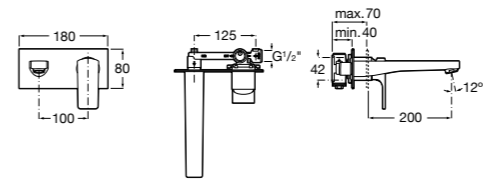

L90

5A3L20C00 Встраиваемый смеситель для раковины. Для установки вместе с арт. 525220603.

525220603 Универсальный монтажный блок для встраиваемого смесителя для раковины.

Atlas

5A3590C00 Встраиваемый смеситель для раковины. Для установки вместе с арт. 525220603.

525220603 Универсальный монтажный блок для встраиваемого смесителя для раковины.