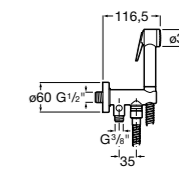

Be Fresh

5B9261C00	Комплект гигиенического душа. Включает: душевую лейку, настенный держатель с предохранительным клапаном и металлический гибкий шланг. Дополнительный выход воды.