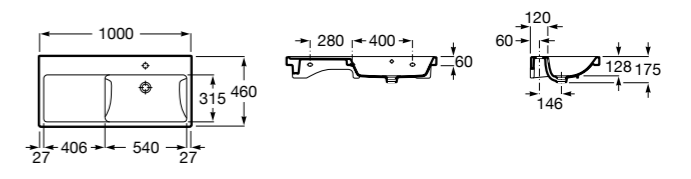

The Gap
3270ME000 Настенная или накладная керамическая раковина. Смеситель не входит в комплект.