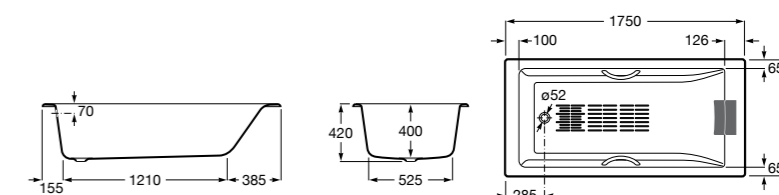

**Belice**

233550000 Прямоугольная чугунная эмалированная ванна с противоскользящим покрытием дна, с ручками и подголовником.

**Haiti**

Прямоугольная чугунная эмалированная ванна с противоскользящим покрытием дна и отверстиями для ручек.