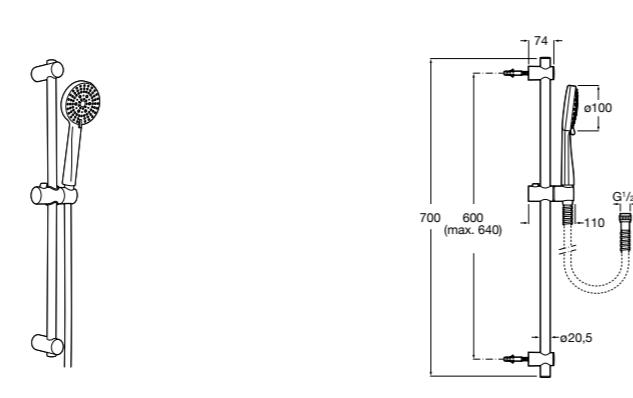

Stella 100/1

5B9D03C00 Душевой комплект. Включает в себя: ручной душ 100 мм с 1 функцией, штангу 700 мм, регулируемый держатель для ручного душа и гибкий шланг 1,70 м.