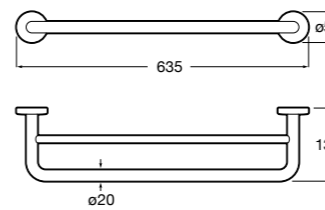

Hotel's

816386001 Полотенцедержатель двойной.