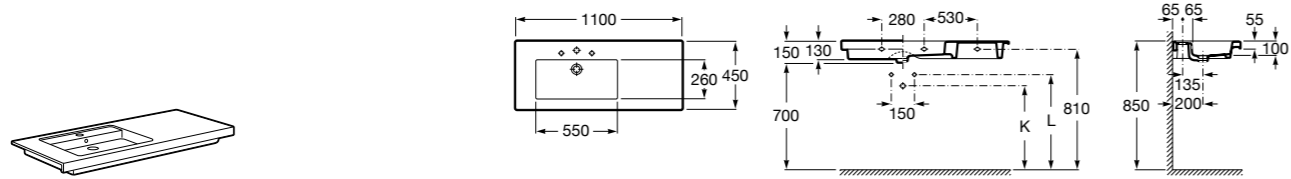

Prisma
327542000 Настенная или накладная керамическая раковина. Смеситель не входит в комплект.