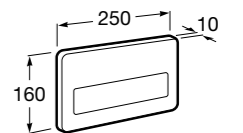

PL3 Single ©

890197104 PL3 SINGLE - Антивандальная панель смыва. Одинарный смыв.