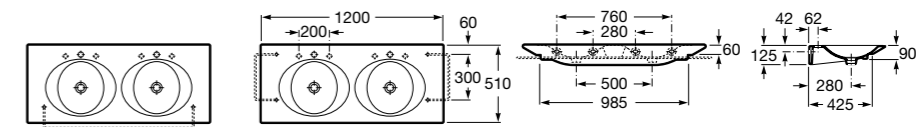

Kalahari

327896000 Настенная или накладная керамическая раковина. Смеситель не входит в комплект.