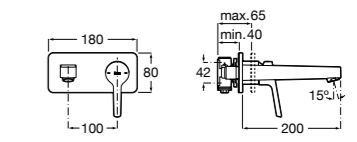

Смесители для раковин / монтаж на бортик / высокий излив / двухвентильные

Cala ©

5A346EC00 Смеситель для раковины с высоким изливом, гладкий корпус, с гибкой подводкой. Cold start.

Loft

5A3043C00 Смеситель для раковины с высоким поворотным изливом, донным клапаном и гибкой подводкой.

L20

5A3C09C00 Смеситель для раковины с высоким изливом, донным клапаном и гибкой подводкой. Cold start.

5A3H09C00 Смеситель для раковины с высоким изливом, гладкий корпус, с гибкой подводкой.

Carmen

5A384BC00 Смеситель для раковины с высоким поворотным изливом, донным клапаном click-clack и гибкой подводкой.

Смесители для раковин / встраиваемые / однорычажные

L20

5A4009C00 Смеситель со средней высотой излива, гибкой подводкой. Cold start.

Insignia

5A353AC00 Встраиваемый смеситель для раковины. Для установки вместе с арт. 525220603.

5A353A..0 Встраиваемый смеситель для раковины. Покрытие Everlux. Для установки вместе с арт. 5252206...

525220603 Универсальный монтажный блок для встраиваемого смесителя для раковины.

5252206.. Универсальный монтажный блок для встраиваемого смесителя для раковины. Покрытие Everlux.

L90

5A3L20C00 Встраиваемый смеситель для раковины. Для установки вместе с арт. 525220603.

525220603 Универсальный монтажный блок для встраиваемого смесителя для раковины.

Atlas

5A3590C00 Встраиваемый смеситель для раковины. Для установки вместе с арт. 525220603.

525220603 Универсальный монтажный блок для встраиваемого смесителя для раковины.

Pals ©

5A356DC00 Встраиваемый смеситель для раковины.

525220603 Универсальный монтажный блок для встраиваемого смесителя для раковины.

Malva ©

5A3L3BC00 Встраиваемый смеситель для раковины.