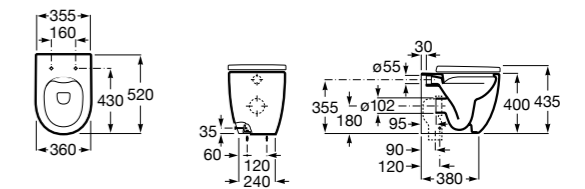

Meridian

347246000	Чаша унитаза укороченная с двойным выпуском. Включает: крепежный комплект.
8012A2..B	Сиденье и крышка с механизмом «мягкое закрывание» для унитаза. Материал SUPRALIT®. ©
8012A0..B	Сиденье и крышка с креплениями из нержавеющей стали для унитаза. Материал SUPRALIT®. ©
801D12003	Сиденье и крышка для унитаза.
V0007900R	Патрубок для вертикального выпуска. Расстояние до стены в собранном виде 120 мм.
V0007700R	Патрубок для вертикального выпуска. Расстояние до стены 150 мм.
V0013100R	Настенный установочный комплект для патрубка.