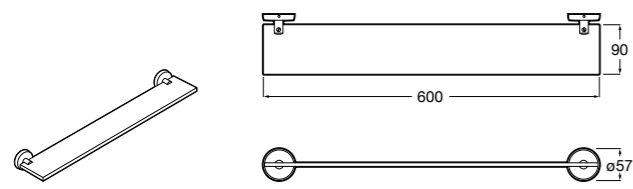

Onda ©

3870Z4000 Настенная мыльница.

Nuova

816524001 Полочка.

Hotel's
816372001 Полочка. Крепления в комплекте.

Twin
816708001 Полочка. Крепления в комплекте.

Victoria
816661001 Полочка. Крепление на болты или клей в комплекте.