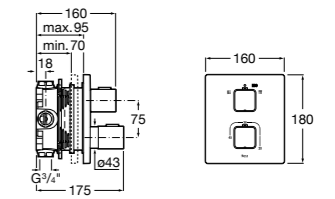

5A0C1AC00 Встраиваемый термостат для ванны и душа с переключателем потока. Установка с RocaBox Арт. 525869403.