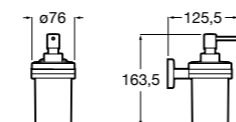

Victoria

816678001 Настенный диспенсер. Крепление на болты или клей.