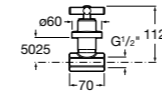

Loft

5A1543C00 Встраиваемый вентиль. 1/2". F-указатель (холодная).

5A1843C00 Встраиваемый вентиль. 1/2". C-указатель (горячая).