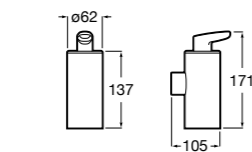

Hotel's

816722001 Настенный диспенсер.