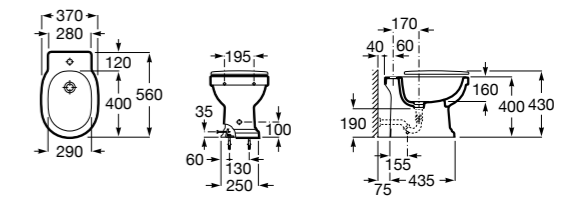

Beyond

3570B8..0 Керамическое биде. Включает: крышку, сифон и установочный комплект.

806B82..B Крышка для биде с механизмом «мягкое закрывание». Материал SUPRALIT®.