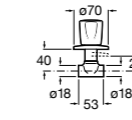

Brava

5A1830C00 Встраиваемый вентиль для сварки 18 мм. Синий указатель (холодная).

5A0830C00 Встраиваемый вентиль для сварки 18 мм. Красный указатель (горячая).