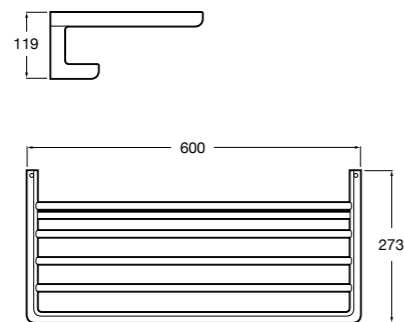

Аксессуары / решетки для полотенец

Tempo

- 817032001 Решетка для полотенец, Хром.
- 817032022 Решетка для полотенец, Покрытие Everlux титановый черный.