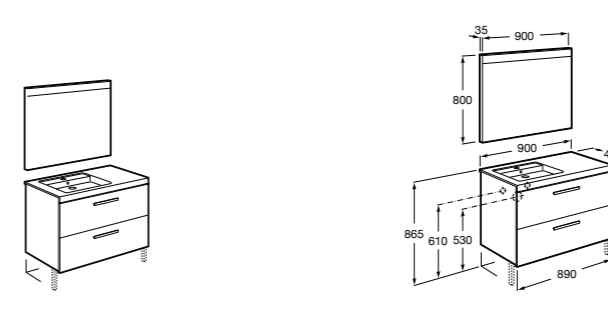

Мебельные модули для одной раковины 800 мм

Prisma раковина слева

1. **855953XXX** UNIK - Комплект мебели и раковины. Компактный сифон. Ножки и смеситель не входят в комплект.
   855937XXX PACK - Комплект мебели, раковины и зеркала Prisma Basic со встроенной LED-подсветкой. Компактный сифон. Ножки и смеситель не входят в комплект.
   816764339 Комплект из 2-х ножек.