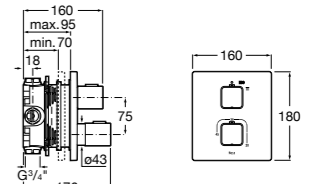

5A2C1AC00 Встраиваемый термостат для душа. Установка с RocaBox Арт. 525869403.