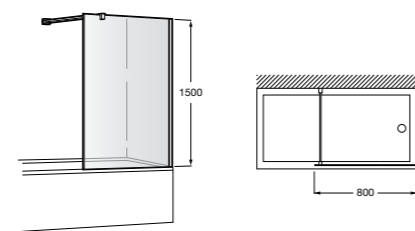

Victoria Standard BF

BF - Душевое ограждение для ванны. Прозрачное стекло. Компенсация 25 мм.

	Ширина
AM19308012	800

Дополнительные профили

Дополнительные профили

AM15119502	Дополнительный профиль для перегородок Ura Standard.
AM19619502	Боковой дополнительный профиль.
AM9900350Y	Угловой горизонтальный дополнительный профиль.
AM9900280Y	Горизонтальный угловой профиль.
AM9900070Y	Дополнительный профиль для горизонтального и вертикального выравнивания.
AM9900090Y	Дополнительный профиль для горизонтального и вертикального выравнивания.

Размеры в мм

Аксессуары

Аксессуары / крючки

Tempo

817020001 Крючок. Хром.

817020022 Крючок. Покрытие Everlux титановый черный. Ⓜ

Carmen

817001001 Крючок.

Superinox

817300002 Крючок.

Nuova

816520001 Крючок.

Hotel's

816721001 Крючок.

Hotel's Classic

815491001 Крючок двойной.

Rubik

816840001 Крючок. Хром. Крепление на болты или клей.

816840024 Крючок. Покрытие Everlux титановый черный. Крепление на болты или клей. Ⓜ

Twin

816700001 Крючок. Крепление на болты или клей.

Victoria

816652001 Крючок на 4 места. Крепление на болты или клей.

Victoria

816651001 Двойной крючок. Крепление на болты или клей.

Victoria

816650001 Крючок. Крепление на болты или клей.

Onda

3870ZA000 Крючок.

Compas

817430001 Крючок.

Compas

817431001 Крючок.

Размеры в мм