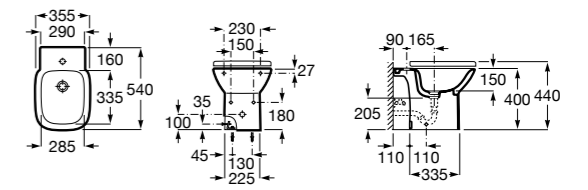

Debba Square

357994000 Биде без крышки. Включает: установочный комплект. Смеситель не входит в комплект.

8069D200B Крышка для биде с механизмом «мягкое закрытие».

8069D000B Крышка для биде.

8069D2004 Крышка для биде с механизмом «мягкое закрытие».

8069D0004 Крышка для биде.

Размеры в мм