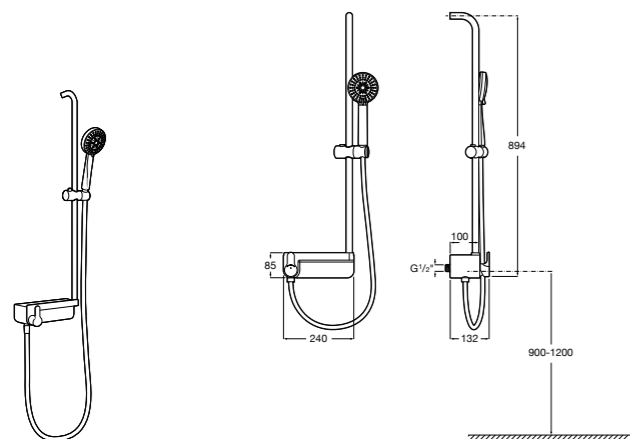

Deck-M

5A9A88C00 Смеситель для душа с интегрированной стойкой, полочкой и однорычажным управлением. Включает: ручной душ диаметром 100 мм, с 3 режимами потока, гибкий пластиковый шланг 1,75 м и держатель с возможностью регулировки наклона и высоты.