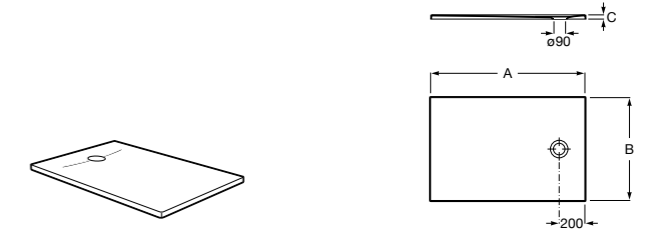

Душевые поддоны Surfex®

Modo

Душевой поддон с противоскользящим покрытием. Материал SURFEX®. Включает слив.

	C
1201 x 600 (A x B)	31
До 1600 x 800 (A x B)	
1001 x 600 (A x B)	28
До 1200 x 800 (A x B)	
800 x 600 (A x B)	26
До 1000 x 800 (A x B)