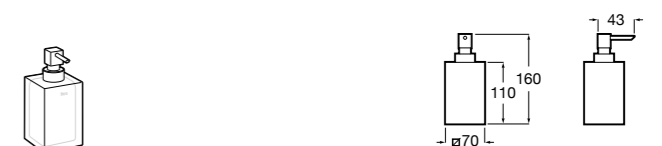

Onda
3870ZD000 Диспенсер на столешницу.

Ice
816861012 Диспенсер на столешницу. Черный цвет.
816861009 Диспенсер на столешницу. Белый цвет.
816861013 Диспенсер на столешницу. Синий цвет.

Аксессуары / настенные диспенсеры