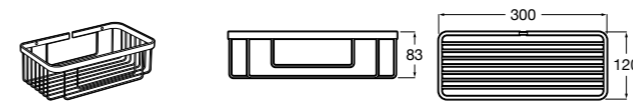

Hotel's
816730001 Контейнер решетчатый.