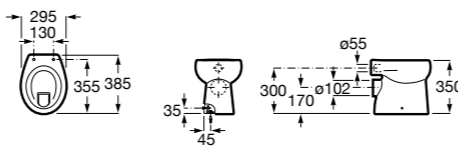

Happening

347115000	Чаша детского унитаза с двойным выпуском для высокорасполагаемого бачка. В комплект включен патрубок для вертикального выпуска и установочный комплект.
801116..4	Сиденье для детского унитаза с высокорасполагаемым бачком.

Baby

344PB7000	Чаша детского унитаза с горизонтальным выпуском для высокорасполагаемого бачка. В комплект включен установочный комплект.
801PB6004	Сиденье для детского унитаза.

Размеры в мм