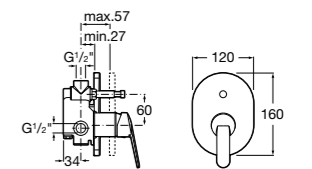

Alfa

- 5A0A25C00** Встраиваемый смеситель для ванны-душа с переключателем потока.

Victoria

- 5A0625C00** Встраиваемый смеситель для ванны-душа с переключателем потока.

Смесители для ванны и душа / монтаж на бортик