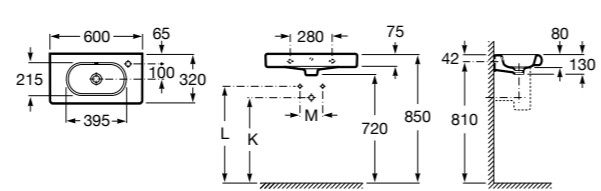

Dama

1. **327785000** Настенная керамическая раковина. Смеситель не входит в комплект.
   337782000 Полупьедестал для керамической раковины компакт.

Meridian

1. **32724T000** Настенная керамическая раковина. Смеситель не входит в комплект.
   32724X000 Настенная керамическая раковина. Смеситель не входит в комплект.
   337242000 Полупьедестал для керамической раковины компакт.

Размеры в мм