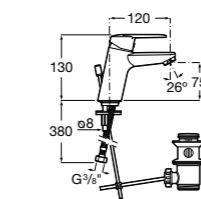

- 5A3J25C0M** Смеситель для раковины, с донным клапаном и гибкой подводкой.

**Victoria**

- 5A3H25C0M** Смеситель для раковины, гладкий корпус, с гибкой подводкой.

**Brava**

- 5A4230C00** Кран для раковины (синий указатель).
5A4330C00 Кран для раковины (красный указатель).