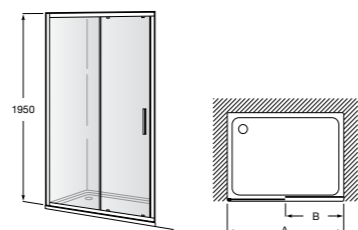

Victoria Standard L2-E

L2-E - Фронтальное расположение. 1 раздвижной элемент + 1 фиксированный элемент для установки между стенами или 1 боковым фиксированным элементом LF. Прозрачное стекло, цвет профиля: блестящее серебро. Предел до стены в открытом виде 25 мм.

	Ширина (А)	Открытие (В)
AM18610012	1000	390
AM18611012	1100	415
AM18612012	1200	465
AM18613012	1300	515
AM18614012	1400	565
AM18615012	1500	615
AM18616012	1600	665

Размеры в мм