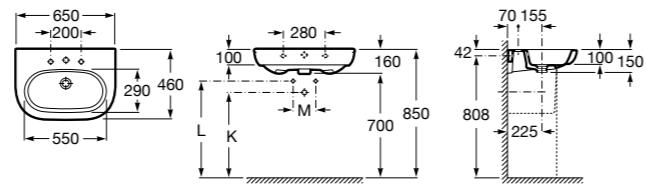

337471000 Полупьедестал для керамической раковины.

Размеры в мм

Meridian

- 325241000** Настенная керамическая раковина. Смеситель не входит в комплект.
335240000 Пьедестал для керамической раковины.
337241000 Полупьедестал для керамической раковины.