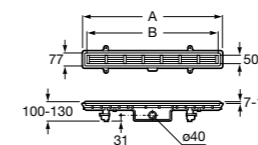

Malta

Керамический душевой поддон.

	A	B	C	D
373516000	1200	800	65	180
373517000	1000	800	65	180
373505000	1200	750	65	175
373506000	1000	750	65	170
37450C000 Ⓞ	1200	700	65	175
37450D000 Ⓞ	1000	700	65	170
37450E000 Ⓞ	900	700	65	170
373513000	1200	700	80	175
373512000	1000	700	80	170
373519000	900	700	80	170

Malta

Угловой керамический душевой поддон.

	A	B	Rad
37450A000	1000	1000	504
37450B000	900	900	504

Italia

Прямоугольный керамический душевой поддон.

	A	B	C	D
3740HP000	1200	800	80	170
3740HS000	1000	800	80	170
3740HG000	1400	700	80	170
3740HR000	1200	700	80	170
3740HT000	1000	700	80	170
3740HU000	900	720	80	170

Italia

Угловой керамический душевой поддон.

	A	B	C	D	Rad
3740HL000	900	900	80	625	550
3740HM000	800	800	80	525	550

Italia

Квадратный керамический душевой поддон.

	A	B
3740NH000	900	900
3740NJ000	800	800
3740NK000	700	700

Сливы для керамических душевых поддонов

Сливы ультраплоские

27L026000	высота: 60 мм Ⓞ
27L018000	высота: 80 мм

Сливы

506404400	Слив Ø 90 для душевых поддонов.
P0005900R	Слив Ø 65 для душевых поддонов.
506404500	Слив Ø 52 для душевых поддонов.

Сливные системы In-Drain

In-Drain Channel

IN-DRAIN CHANNEL - Сливной комплект с прокладкой из геотекстиля.

	A	B
276091000	950 x 50	990 950
276153000	850 x 50	890 850
276090000	750 x 50	790 750
276089000	650 x 50	690 650

In-Drain X3

IN-DRAIN X3 - Сливной комплект с прокладкой из геотекстиля. Реверсивная керамическая панель (не входит в комплект).

	A	B
276131000	950 x 50	990 950
276130000	850 x 50	890 850
276129000	750 x 50	790 750
276128000	650 x 50	690 650

Plate X1

PLATE X1 - Крышка сливного отверстия, совместима с In-Drain Channel.

	A	B
276095000	950 x 50	990 950
276155000	850 x 50	890 850
276094000	750 x 50	790 750
276093000	650 x 50	690 650

Plate X2

PLATE X2 - Крышка с решёткой для сливного отверстия, совместима с In-Drain Channel.