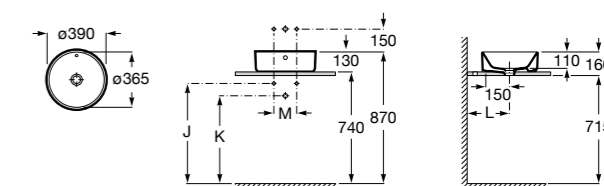

The Gap Round

3270MJ000 Накладная керамическая раковина. Смеситель не входит в комплект.