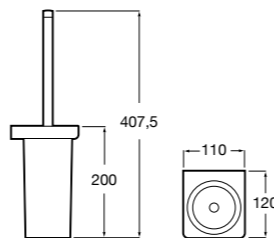

Аксессуары / настенные держатели для щеток

Victoria

816665001 Резервный держатель для туалетной бумаги. Крепление на болты или клей.

Compas

817357001 Держатель для туалетной бумаги без крышки.

Compas

817443001 Держатель для туалетной бумаги без крышки.

Compas

817437001 Держатель для туалетной бумаги без крышки.

Compas

817366001 Держатель для туалетной бумаги без крышки.

Cubica

817417002 Двойной держатель для туалетной бумаги без крышки.

Record ®

817666001 Держатель для туалетной бумаги без крышки.

Tempo

817036001 Настенный держатель для щетки. Хром.
817036022 Настенный держатель для щетки. Покрытие Everlux титановый черный.

Carmen

817008001 Настенный держатель для щетки.

Superinox

817305002 Настенный держатель для щетки.

Nuova

816530001 Настенный держатель для щетки.

Размеры в мм

Hotel's

816726001 Настенный держатель для щетки.

Victoria

816666001 Настенный держатель для щетки. Крепление на болты или клей.

Hotel's Classic

815480001 Настенный держатель для щетки.

Victoria

816667001 Настенный держатель для щетки. Крепление на болты или клей.

Rubik

816851001 Настенный держатель для щетки. Хром.

816851024 Настенный держатель для щетки. Черный цвет. ®

Onda ®

3870ZE000 Настенный держатель для щетки.

Twin

816715001 Настенный держатель для щетки. Крепление на болты или клей.

Compas

817434001 Настенный держатель для щетки.

Размеры в мм