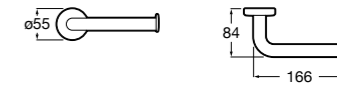

Hotel's

816725001 Резервный держатель для туалетной бумаги.