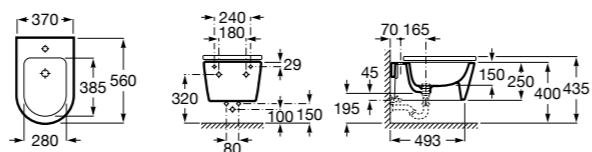

Inspira Round

357525..0 ROUND - Подвесное биде без крышки. Включает: комплект для крепления. Смеситель не входит в комплект.

806522..B ROUND - Крышка для биде с механизмом «мягкое закрывание». Материал SUPRALIT®.

Meridian

357248000 Подвесное биде без крышки. Включает: комплект скрытого крепления. Смеситель не входит в комплект.

8062A2..B Крышка для биде с механизмом «мягкое закрывание». Материал SUPRALIT®. ©

8062A0..B Крышка для биде с креплениями из нержавеющей стали. Материал SUPRALIT®. ©

Meridian

357245000 Подвесное биде без крышки. Смеситель не входит в комплект.

8062A2..B Крышка для биде с механизмом «мягкое закрывание». Материал SUPRALIT®. ©

8062A0..B Крышка для биде с креплениями из нержавеющей стали. Материал SUPRALIT®. ©

Dama

357788000 Подвесное биде со скрытым креплением.

806782004 Крышка для биде с механизмом «мягкое закрывание».

806780004 Крышка для биде.

Dama

357785000 Подвесное биде без крышки. Смеситель не входит в комплект. Для установки подвесных биде необходима совместимая система инсталляции Rosa.

806782004 Крышка для биде с механизмом «мягкое закрывание».

806780004 Крышка для биде.

Размеры в мм

The Gap Square

357476000 Подвесное биде без крышки. Включает: комплект скрытого крепления. Смеситель не входит в комплект.

806472004 Крышка для биде с механизмом «мягкое закрывание».

806470004 Крышка для биде.

The Gap Square

357475000 Подвесное биде без крышки. Смеситель не входит в комплект. Для установки подвесных биде необходима совместимая система инсталляции Rosa.

806472004 Крышка для биде с механизмом «мягкое закрывание».

806470004 Крышка для биде.

The Gap Round

3570N6000 Подвесное биде без крышки. Включает: комплект скрытого крепления. Смеситель не входит в комплект.