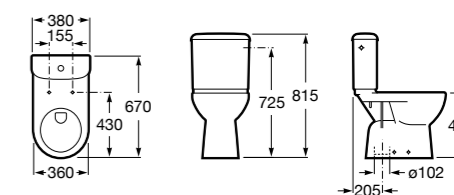

Access

1. **342236000** Чаша унитаза с горизонтальным выпуском для комплектации с низким бачком для людей с ограниченными возможностями. Включен установочный комплект.
2. **341230000** Бачок с механизмом двойного смыва 6/3 литра с боковым подводом воды. Включен установочный комплект, механизм для подвода воды и механизм смыва.
3. **341231000** Бачок с механизмом двойного смыва 6/3 литра с нижним подводом воды. Включен установочный комплект, механизм для подвода воды и механизм смыва.
4. **801232004** Сиденье и крышка с механизмом «мягкое закрытие» для унитаза.
5. **801230004** Крышка и не цельное сиденье с креплениями из нержавеющей стали.
6. **80123A004** Не цельное сиденье с креплениями из нержавеющей стали.
7. **80123D004** Не цельное сиденье с креплениями из нержавеющей стали.