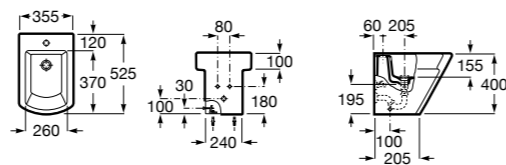

Биде напольные укороченные