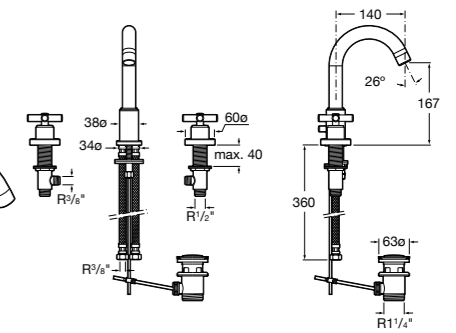

Loft

1. **5A443C00** Монтируемый на раковину смеситель с центральным поворотным изливом, донным клапаном и гибкой подводкой.