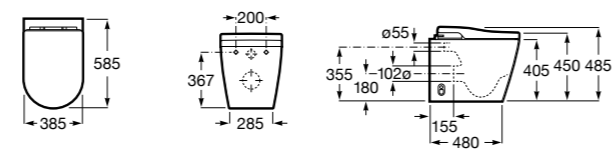

In-Wash® Inspira подвесной

803060001 In-Wash® - Smart-унитаз Rimless подвесной с выпуском в стену. Включает: крышку и сиденье с функцией мытья и сушки. Требуется подключение к сети. Для установки рекомендуется использовать систему Duplo WC Smart (890090800), оснащенную механизмом двойного смыва и шлангом для подвода воды в Smart-унитазов.

Inspira In-Wash® In-Tank приставной для высокорасполагаемого бачка ©

803063001 In-Wash® - Smart-унитаз приставной Rimless, для высокорасполагаемого бачка. Включает: крышку и сиденье с функцией мытья и сушки. Требуется подключение к сети. Для установки рекомендуются системы инсталляции Basic Tank.

Размеры в мм