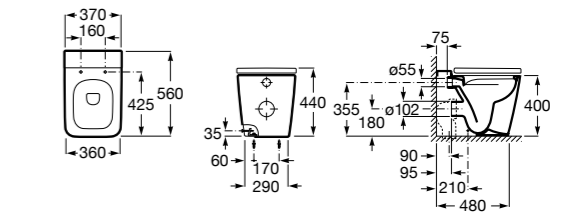

Inspira Square

347537..0 Чаша унитаза Rimless с двойным выпуском. Включает: крепежный комплект.

801532..B SQUARE - Сиденье и крышка с механизмом «мягкое закрывание» для унитаза. Материал SUPRALIT®.

Inspira Round