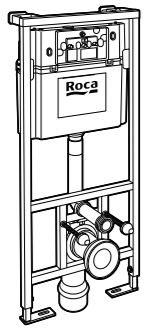

Комплект для адаптации ®

890064000 Тип В: остальные панели смыва PL.

Системы инсталляций Duplo / подвесные унитазы

Duplo WC

890090020 Каркас со встроенным бачком и системой двойного смыва для подвесного унитаза, минимальная глубина 140 мм. Осевое расстояние 180 мм. Патрубок Ø 90 и 110. Максимальная нагрузка 400 кг, регулируемые ножки 0-200 мм. Верхнее гидравлическое соединение.

Duplo WC Compact

890080020 Каркас со встроенным бачком и системой двойного смыва для подвесного унитаза. Осевое расстояние 180 и 230 мм. Патрубок Ø 90 и 110. Максимальная нагрузка 400 кг, регулируемые ножки 0-200 мм. Верхнее гидравлическое соединение. Может быть укомплектован совместимой панелью смыва Roca (в комплект не входит).

Duplo WC Freestanding

890090700 Каркас со встроенным бачком и системой двойного смыва для подвесного унитаза. Осевое расстояние 180 и 230 мм. Для свободной установки. Максимальная нагрузка 400 кг, регулируемые ножки 0-200 мм. Верхнее гидравлическое соединение. Может быть укомплектован совместимой панелью смыва Roca (в комплект не входит).

Duplo WC Fluxor-E (Электронная / механическая панель смыва)

890092200 DUPLO WC Fluxor Electronic - Каркас со встроенным бачком, встраиваемым клапаном двойного смыва и установочными крепежами. Минимальная глубина 140 мм, патрубок Ø 90/100. Электронная и механическая панель смыва. Осевое расстояние 180 мм.

Duplo WC Fluxor

890092100 DUPLO WC FLUXOR - Каркас со встроенным бачком, с клапаном двойного смыва и установочными крепежами. Минимальная глубина 140 мм. Патрубок Ø 90 и 100. Осевое расстояние 180 мм. Максимальная нагрузка 400 кг, регулируемые ножки 0-200 мм.

890065004 Антивандальный комплект из нержавеющей стали для DUPLO WC FLUXOR.