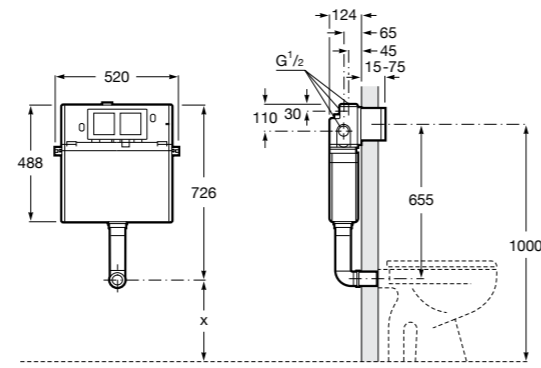

Системы инсталляции Duplo / для высокорасполагаемых бачков