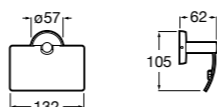

**Twin**

816713001 Держатель для туалетной бумаги с крышкой. Крепление на болты или клей.

**Victoria**

816662001 Держатель для туалетной бумаги с крышкой. Крепление на болты или клей.

**Onda Ⓜ**

3870ZB000 Держатель для туалетной бумаги с крышкой.