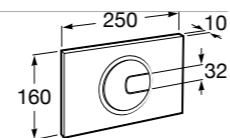

PL5 Dual

8900990.. PL5 DUAL - Двойной смыв.