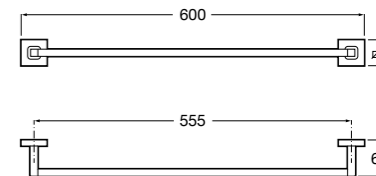

Cubica

816823001 Полотенцедержатель.