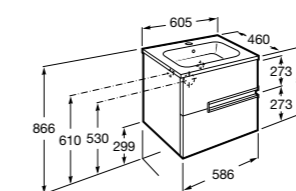

Lago

857295806	Мебельный модуль белый глянец.
857295444	Мебельный модуль светлый дуб.
32799E000	Раковина Victoria Unik 600.

Victoria Nord Ice Edition

ZRU9302730	Мебельный модуль белый глянец.
32799E000	Раковина Victoria Unik 600.