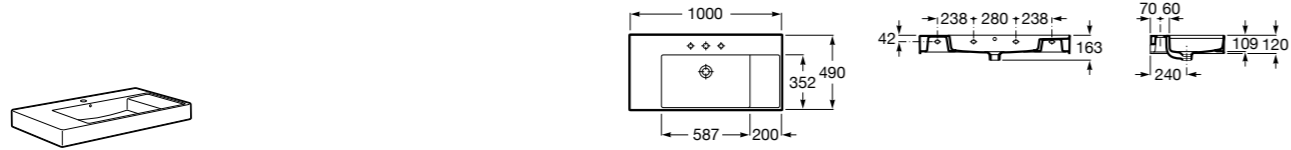

Inspira
32752A..0 Настенная или накладная керамическая раковина из материала FINECERAMIC®. Смеситель не входит в комплект.