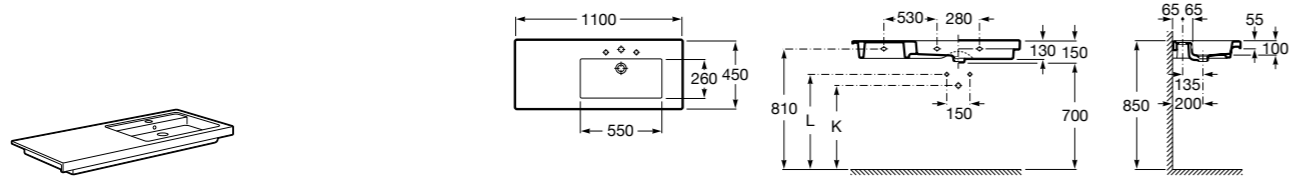

Prisma
327541000 Настенная или накладная керамическая раковина. Смеситель не входит в комплект.