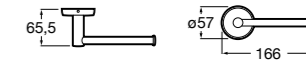

Twin

816712001 Держатель для туалетной бумаги без крышки. Крепление на болты или клей.