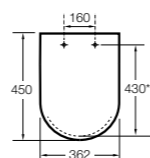

Hall

- **80162B..4** Сиденье и крышка с креплениями из нержавеющей стали для унитаза.
- **80162C..4** Сиденье и крышка с механизмом «мягкое закрытие» для унитаза.

Meridian-N ©

- **8012A2..B** Сиденье и крышка с механизмом «мягкое закрытие» для унитаза.
- **8012A0..B** Сиденье и крышка с креплениями из нержавеющей стали для унитаза.