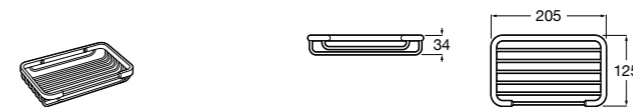

Hotel's Classic
815413001 Контейнер решетчатый.