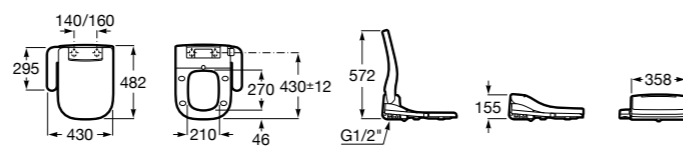

Advance Soft

804004001 Сиденье для унитаза с функцией мытья и сушки, совместим с унитазами Роса формы «soft» (слегка закругленная форма). Для установки и работы необходимо подключение к сети электропитания и подачи воды.