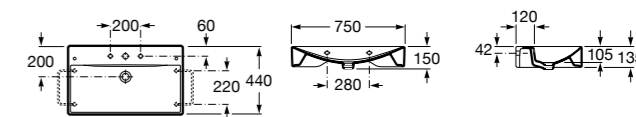

Hall

32762G000 Настенная или накладная керамическая раковина. Смеситель не входит в комплект.

337621000 Полупьедестал для керамической раковины.