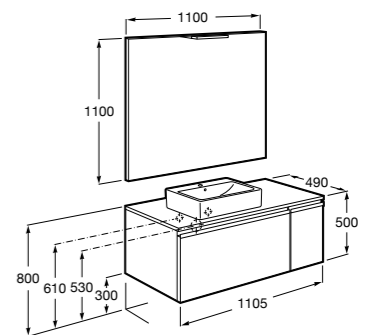

Размеры в мм

Heima раковина справа

- 851005XXX** Мебельный модуль для раковины с рабочей поверхностью. Раковина и смеситель не входят в комплект. Модуль дополнительно обработан защитой от влаги.
- 851043XXX** PASC - Комплект мебели, раковины и зеркала с подсветкой LED Smartlight. Компактный сифон. Раковина, ножки и смеситель не входят в комплект. Модуль дополнительно обработан защитой от влаги.
- 856925331** Комплект из 2-х ножек.