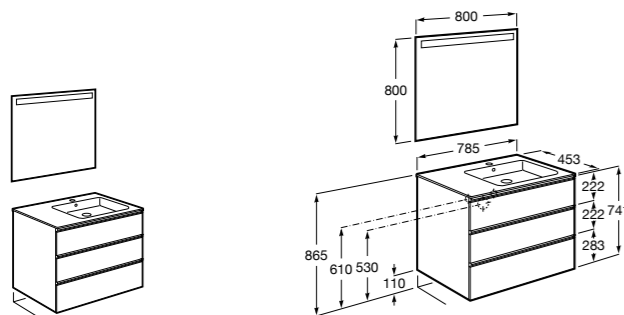

The Gap раковина справа ®

851489XXX	UNIK - Комплект мебели с 3 ящиками и раковины.
851521XXX	РАСК - Комплект мебели с 3 ящиками, раковины и зеркала Eidos.
816827339	Набор из 4 ножек 110 мм для мебели UNIK с 3 ящиками.
816827458	Набор из 4 ножек 110 мм для мебели UNIK с 3 ящиками.

The Gap Original

ZRU9302732	Мебельный модуль белый матовый.
ZRU9302877	Мебельный модуль белый гляцевый.
ZRU9302740	Мебельный модуль фиолетовый.
327470000	Раковина The Gap Original 800.

Victoria Ice/Black Edition 2 ящика

ZRU9302731	Мебельный модуль белый глянец.
ZRU9000097	Мебельный модуль черный глянец.
32799C000	Раковина Victoria Unik 800.

Ronda

ZRU9303004	Мебельный модуль бетон/белый матовый.
ZRU9302965	Мебельный модуль белый глянец/антрацит.
327470000	Раковина The Gap Original 800.