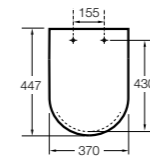

Meridian-N ограниченная подвижность

- **801230..4** Крышка и не цельное сиденье с креплениями из нержавеющей стали.
- **80123D..4** Не цельное сиденье с креплениями из нержавеющей стали.