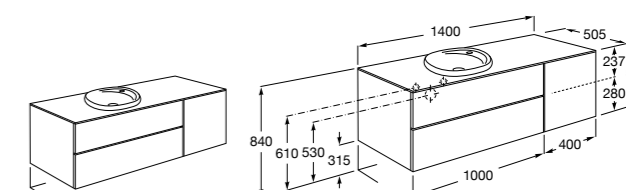

Beyond раковина слева

851414XXX Мебельный модуль для размещения встраиваемой раковины 455 мм слева. Раковины и смесители не входят в комплект.