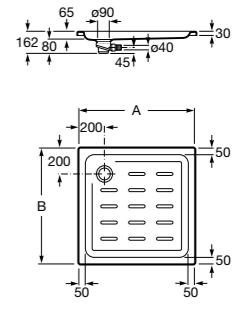

Easy STA

Акриловый душевой поддон с противоскользящим покрытием. Включает сливной комплект.

	A	B
276081000	900	900
276080000	800	800
276079000	750	750