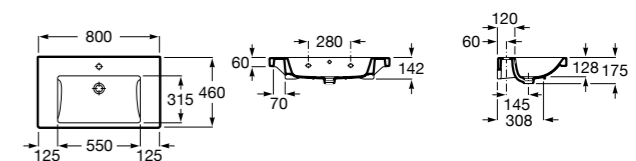

The Gap

3270M0000 Настенная или накладная керамическая раковина. Смеситель не входит в комплект.