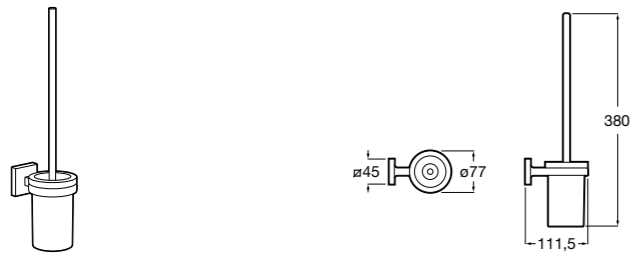

Cubica
816829001 Настенный держатель для щетки.