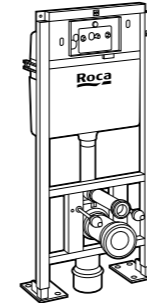

Duplo WC Compact

890080020 Каркас со встроенным бачком и системой двойного смыва для подвесного унитаза. Осевое расстояние 180 и 230 мм. Патрубок Ø 90 и 110. Максимальная нагрузка 400 кг, регулируемые ножки 0-200 мм. Верхнее гидравлическое соединение. Может быть укомплектован совместимой панелью смыва Roca (в комплект не входит).