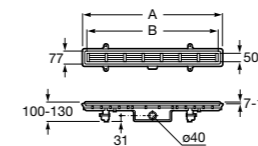

Plate X2

PLATE X2 - Крышка с решёткой для сливного отверстия, совместима с In-Drain Channel.

	A	B
276098000	950 x 50	990 950
276154000	850 x 50	890 850
276097000	750 x 50	790 750
276096000	650 x 50	690 650