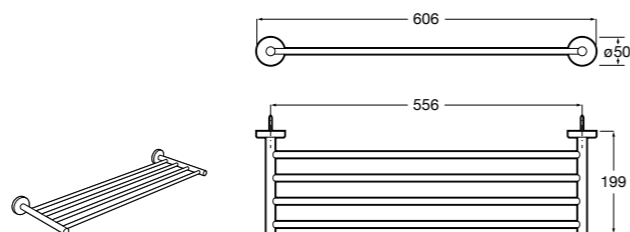

Compas

- 817361001 Решетка для полотенец.