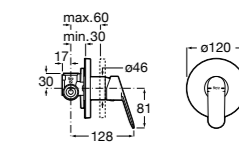

Alfa

5A2A25C00 Встраиваемый смеситель для ванны или душа.