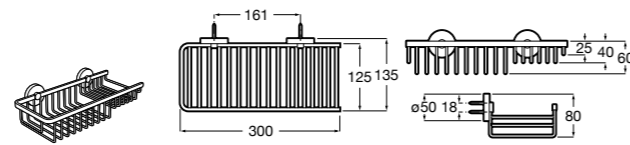

Compas
817365001 Контейнер решетчатый.