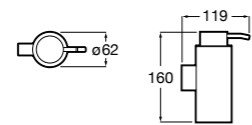

Superinox

817301002 Настенный диспенсер.