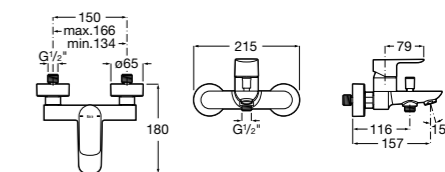

Monodin-N

5A0298C0M Монтируемый на стену смеситель для ванны-душа с автоматическим переключателем потока.