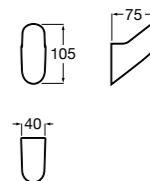

Onda

3870ZA000 Крючок.