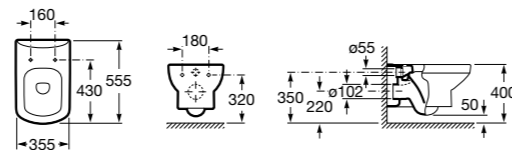

801782004 Сиденье и крышка с механизмом «мягкое закрывание» для унитаза.

801780004 Сиденье и крышка для унитаза.

Размеры в мм

Dama Senso

346517000 Подвесная чаша с горизонтальным выпуском.

ZRU9000040 Сиденье и крышка с механизмом «мягкое закрывание» и быстрого снятия для унитаза.