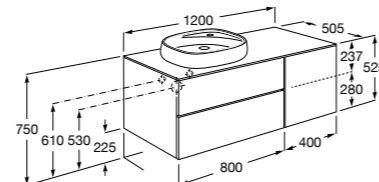

Beyond раковина слева

1. **851400XXX** Мебельный модуль для размещения накладной раковины 585 мм слева. Раковины и смесители не входят в комплект.