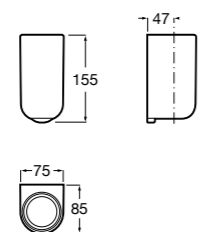

Twin

816702001 Мыльница на столешницу.

Onda ©

3870ZL000 Настенный держатель для щетки.

Onda ©

3870Z5000 Мыльница на столешницу.