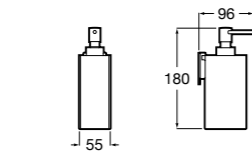

816842024 Настенный диспенсер. Черный цвет. Крепление на болты или клей.

Cubica

816828001 Настенный диспенсер.

Размеры в мм

Classica

816817001 Настенный диспенсер.

Onda

3870ZK000 Стакан на столешницу.