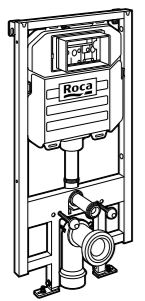

Duplo WC

890090020 Каркас со встроенным бачком и системой двойного смыва для подвесного унитаза, минимальная глубина 140 мм. Осевое расстояние 180 мм. Патрубок Ø 90 и 110. Максимальная нагрузка 400 кг, регулируемые ножки 0-200 мм. Верхнее гидравлическое соединение.