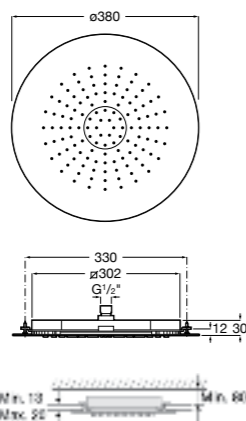

Душевые насадки / встраиваемые

Raindream

5B2650C00 Круглая душевая насадка. Хромированная нержавеющая сталь. Кронштейн покупается отдельно.