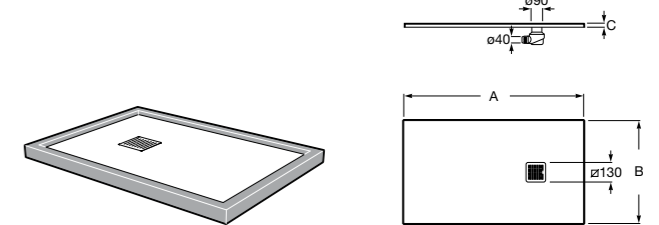

Terran (с рамкой)

Ультралюсший душевой поддон, материал STONEX®, с рамкой.

	A	B	C
До 1800 x 900 x 41	1800	900	41
До 1600 x 900 x 41	1600	900	41
До 1400 x 900 x 41	1400	900	41
До 1200 x 900 x 38	1200	900	38
До 1000 x 900 x 36	1000	900	36
До 1800 x 800 x 41	1800	800	41
До 1600 x 800 x 41	1600	800	41
До 1400 x 800 x 41	1400	800	41
До 1200 x 800 x 38	1200	800	38
До 1000 x 800 x 36	1000	800	36
До 1800 x 750 x 41	1800	750	41
До 1600 x 750 x 41	1600	750	41
До 1400 x 750 x 41	1400	750	41
До 1200 x 750 x 38	1200	750	38
До 1000 x 750 x 36	1000	750	36
До 1800 x 700 x 41	1800	700	41
До 1600 x 700 x 41	1600	700	41
До 1400 x 700 x 41	1400	700	41
До 1200 x 700 x 38	1200	700	38
До 1000 x 700 x 36	1000	700	36