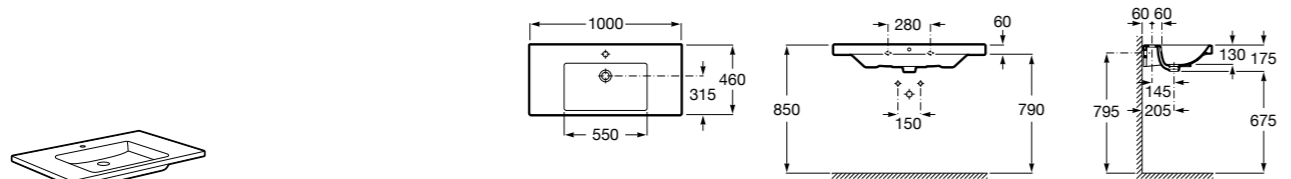

The Gap
3270MA000 Настенная или накладная керамическая раковина. Смеситель не входит в комплект.