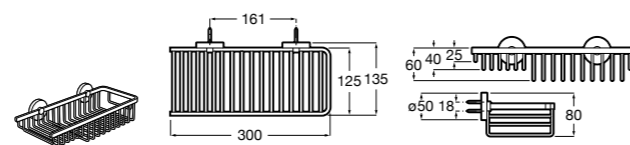

Compas
817442001 Контейнер решетчатый.