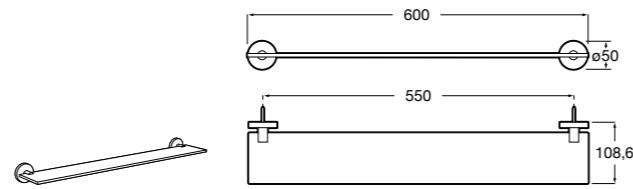

Compas
817436001 Полочка.