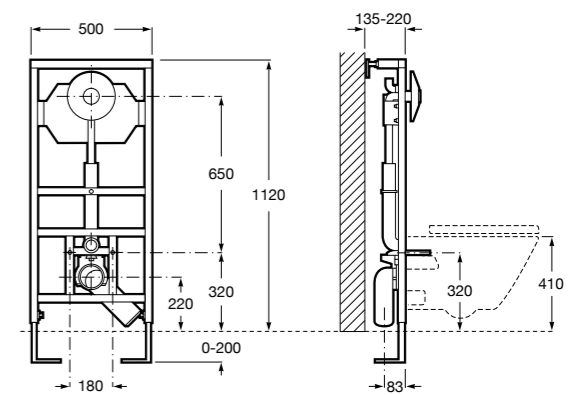

Duplo WC Fluxor

890092100 DUPLO WC FLUXOR - Каркас со встроенным бачком, с клапаном двойного смыва и установочными крепежами. Минимальная глубина 140 мм. Патрубок Ø 90 и 100. Осевое расстояние 180 мм. Максимальная нагрузка 400 кг, регулируемые ножки 0-200 мм.

890065004 Антивандальный комплект из нержавеющей стали для DUPLO WC FLUXOR.