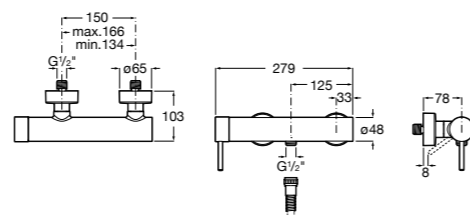

**Atlas**

5A2190C0M Монтируемый на стену смеситель для душа.

5B4961TP0 Опционально полочка-мыльница.

Размеры в мм

**Malva**

5A213BC0M Монтируемый на стену смеситель для душа.

**Monodin-N**

5A2198C0M Монтируемый на стену смеситель для душа.