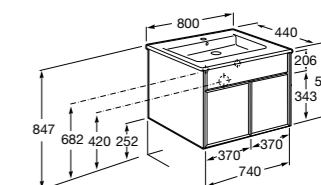

Up

ZRU9303012	Мебельный модуль белый глянец.
327470000	Раковина The Gap Original 800.