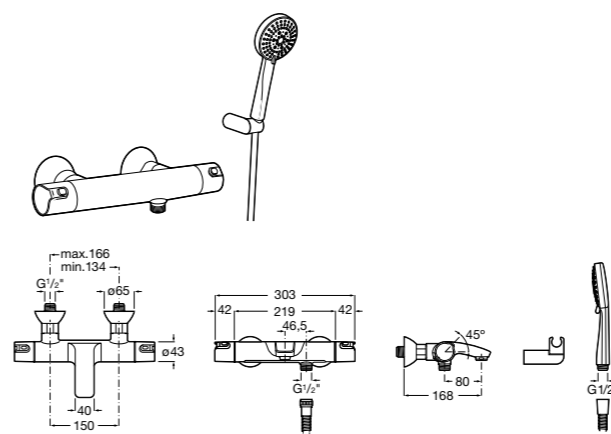

T-500

5D1118C00 Комплект состоит из внешнего термостатического смесителя для душа и набора для душа с ручным душем 100 мм с 3 режимами потока, держателя для ручного душа и гибкого шланга 1,70 м.

Смесители для ванны и душа / встраиваемые комплекты

T-500

5D0618C00 Комплект встраиваемый с термостатическим смесителем.

Monodin-N

5D0518C00 Комплект встраиваемый с однорычажным смесителем.

T-1000 Round

5D1009C00 Комплект встраиваемый с термостатическим смесителем.

T-2000

5D1088C00 Комплект встраиваемый с термостатическим смесителем.

Душевые комплекты

Plenum Square 140/3

5B1A10C00 SQUARE - Душевой комплект. Включает в себя: ручной душ 140 мм с 3 функциями, штангу 800 мм, регулируемый держатель для ручного душа, мыльницу и гибкий шланг 1,70 м. Хром.

5B1A10CB0 SQUARE - Душевой комплект. Включает в себя: ручной душ 140 мм с 3 функциями, штангу 800 мм, регулируемый держатель для ручного душа, мыльницу и гибкий шланг 1,70 м. Хром, белый.

Plenum Round 140/3

5B1411C00 ROUND - Душевой комплект. Включает в себя: ручной душ 140 мм с 3 функциями, штангу 800 мм, регулируемый держатель для ручного душа, мыльницу и гибкий шланг 1,70 м. Хром.

5B1411CB0 ROUND - Душевой комплект. Включает в себя: ручной душ 140 мм с 3 функциями, штангу 800 мм, регулируемый держатель для ручного душа, мыльницу и гибкий шланг 1,70 м. Хром, белый.