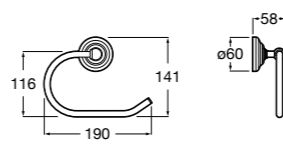

Carmen

817004001 Держатель для туалетной бумаги без крышки.