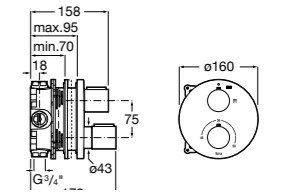

5A2C09C00* Встраиваемый термостат для душа. Установка с RocaBox Арт. 525869403.

5A2C09CN0* Встраиваемый термостат для душа. Покрытие Everlux титановый черный. Установка с RocaBox Арт. 525869403.