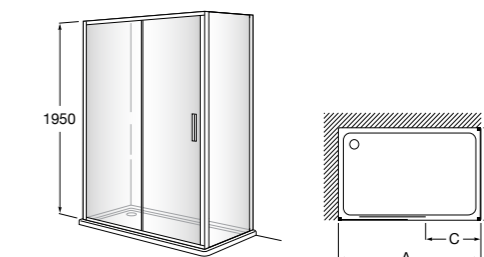

Naray Standard L2-E + LF

L2-E - Фронтальное расположение. 1 раздвижной элемент + 1 фиксированный элемент для установки между стенами или 1 боковым фиксированным элементом LF. Прозрачное стекло, цвет профиля: блестящее серебро. Предел до стены в открытом виде 100 мм. Включает обработку Maxiclean.

LF - Фиксированный боковой элемент, совместим с перегородкой.

	Ширина (А)	Открытие (С)
L2-E	A	
AM14510012M	1000	360
AM14511012M	1100	410
AM14512012M	1200	460
AM14513012M	1300	510
AM14514012M	1400	560
AM14515012M	1500	610
AM14516012M	1600	660
AM14517012M ©	1700	710
AM14518012M ©	1800	760
LF (В)	B	
AM14707012M	700	
AM14708012M	800	
AM14709012M	900	

Размеры в мм