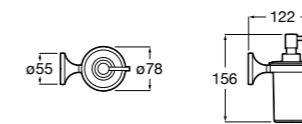

816842024 Настенный диспенсер. Черный цвет. Крепление на болты или клей.

Cubica

816828001 Настенный диспенсер.

Размеры в мм

Classica

816817001 Настенный диспенсер.

Onda

3870ZK000 Стакан на столешницу.