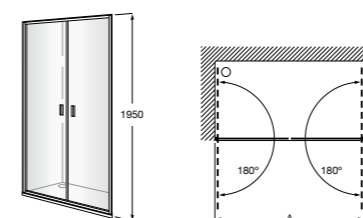

	Ширина (А)	Открытие
AM16708012M	800	650
AM16709012M	900	750
AM16710012M	1000	850

Victoria Standard 2P

Фронтальное расположение душа с 2 складными элементами.

	Ширина (А)
AM19208012	800
AM19209012	900

Размеры в мм