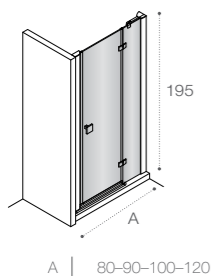

Metropolis
□ 446