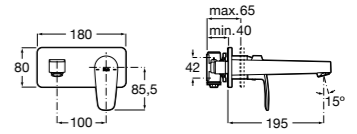

Смесители для раковин / монтаж на бортик / высокий излив / двухвентильные

Cala ©

5A346EC00 Смеситель для раковины с высоким изливом, гладкий корпус, с гибкой подводкой. Cold start.

Loft

5A3043C00 Смеситель для раковины с высоким поворотным изливом, донным клапаном и гибкой подводкой.

L20

5A3C09C00 Смеситель для раковины с высоким изливом, донным клапаном и гибкой подводкой. Cold start.

5A3H09C00 Смеситель для раковины с высоким изливом, гладкий корпус, с гибкой подводкой.

Carmen

5A384BC00 Смеситель для раковины с высоким поворотным изливом, донным клапаном click-clack и гибкой подводкой.

Смесители для раковин / встраиваемые / однорычажные

L20

5A4009C00 Смеситель со средней высотой излива, гибкой подводкой. Cold start.

Insignia

5A353AC00 Встраиваемый смеситель для раковины. Для установки вместе с арт. 525220603.

5A353A..0 Встраиваемый смеситель для раковины. Покрытие Everlux. Для установки вместе с арт. 5252206...

525220603 Универсальный монтажный блок для встраиваемого смесителя для раковины.

5252206.. Универсальный монтажный блок для встраиваемого смесителя для раковины. Покрытие Everlux.

L90

5A3L20C00 Встраиваемый смеситель для раковины. Для установки вместе с арт. 525220603.

525220603 Универсальный монтажный блок для встраиваемого смесителя для раковины.

Atlas

5A3590C00 Встраиваемый смеситель для раковины. Для установки вместе с арт. 525220603.

525220603 Универсальный монтажный блок для встраиваемого смесителя для раковины.

Pals ©

5A356DC00 Встраиваемый смеситель для раковины.

525220603 Универсальный монтажный блок для встраиваемого смесителя для раковины.

Malva ©

5A3L3BC00 Встраиваемый смеситель для раковины.