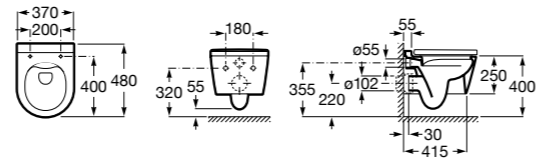

Hall

346627000 Подвесная укороченная чаша с горизонтальным выпуском. Включает: крепежный комплект. Для установки выберите систему инсталляции Роса для подвесных унитазов.

801622004 Сиденье и крышка с механизмом «мягкое закрывание».

801620004 Сиденье и крышка с креплениями из нержавеющей стали для укороченного унитаза.