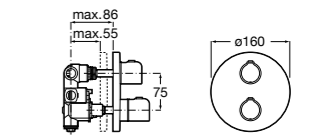

5A2A18C00 Встраиваемый термостат для ванны и душа с переключателем потока.