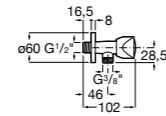

Запорный кран

525168100 Керамический угловой запорный кран 1/2" x 3/8".
525170900 Керамический угловой запорный кран 1/2" x 1/2".

Запорный кран с фильтром, Эко

525168200 Угловой запорный кран 1/2" x 3/8", шаровый механизм, фильтр.
525171000 Угловой запорный кран 1/2" x 1/2", шаровый механизм, фильтр.

Запорный кран с фильтром

525168300 Угловой запорный кран 1/2" x 3/8", керамический механизм, фильтр.
525171100 Угловой запорный кран 1/2" x 1/2", керамический механизм, фильтр.

Душевые поддоны

Душевые поддоны Sensegamic®

Cratos

Ультралюсший душевой поддон из керамики. Противоскользящая текстура. Включает: слив с высокой пропускной способностью и керамическую крышку для сливного отверстия.

	A	B	C
До 1800 x 800 x 35	1800	800	350
До 1600 x 800 x 35	1600	800	350
До 1400 x 800 x 35	1400	800	350
До 1200 x 800 x 35	1200	800	350
До 1000 x 800 x 35	1000	800	350
До 1800 x 700 x 35	1800	700	350
До 1600 x 700 x 35	1600	700	350
До 1400 x 700 x 35	1400	700	350
До 1200 x 700 x 35	1200	700	350
До 1000 x 700 x 35	1000	700	350

Душевые поддоны Surfex®

Modo

Душевой поддон с противоскользящим покрытием. Материал SURFEX®. Включает слив.

	C
1201 x 600 (A x B)	31
До 1600 x 800 (A x B)	
1001 x 600 (A x B)	28
До 1200 x 800 (A x B)	
800 x 600 (A x B)	26
До 1000 x 800 (A x B)	

Душевые поддоны Stonex®

Cratos

Ультралюсший душевой поддон из керамики. Противоскользящая текстура. Включает: слив с высокой пропускной способностью и керамическую крышку для сливного отверстия.

	A	B	C
3740L0..0	1800	800	350
3740L2..0	1800	700	350
3740L4..0	1600	800	350
3740L6..0	1600	700	350
3740L8..0	1400	800	350
3740L1..0	1400	700	350
3740L3..0	1200	800	350
3740L5..0	1200	700	350
3740L7..0	1000	800	350
3740L9..0	1000	700	350

Aquos