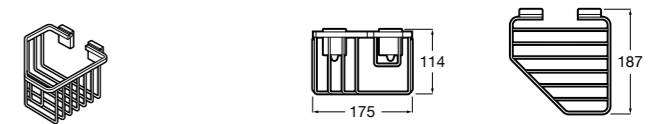

Rubik
816854001 Угловой контейнер решетчатый. Хром. Крепление на болты или клей.
816854024 Угловой контейнер решетчатый. Черный цвет. Крепление на болты или клей. ©