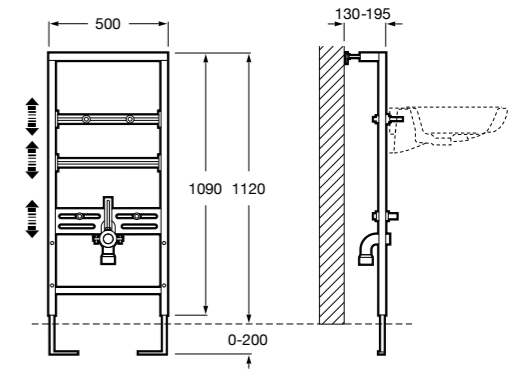

Системы инсталляции / раковины

Duplo раковина

890093000 DUPLO Раковина - Инсталляционная система для настенной раковины. Металлический каркас с максимальной нагрузкой 150 кг. Минимальная глубина 130 мм. Регулируемые ножки 0-200 мм. Верхнее гидравлическое соединение.