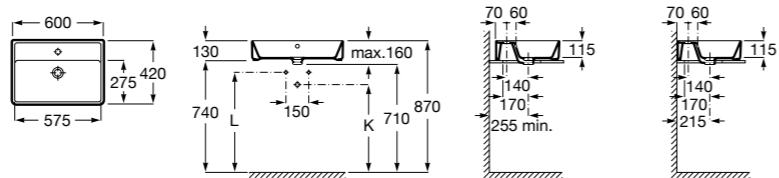

Diverta

32711G000 Накладная керамическая раковина. Смеситель не входит в комплект.

The Gap Square ©

3270MN000 Накладная керамическая раковина. Смеситель не входит в комплект.

Размеры в мм