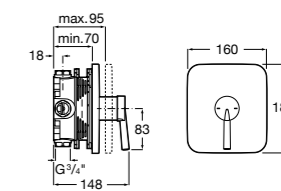

Pals

5A2B6DC00 Встраиваемый смеситель для ванны или душа. Установка с RocaBox Арт. 525869403.