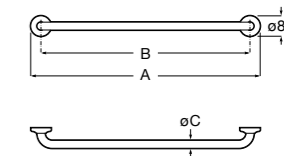

Доступность / смесители, монтируемые на край раковины

Victoria Pro

5A3123C00 PRO - Однорычажный смеситель для раковины с локтевым рычагом управления для людей с ограниченными возможностями, крючком для цепочки и гибкой подводкой.

Доступность / смесители, монтируемые на край / порционно-нажимные

Instant Care

5A3277C00 CARE - Самозакрывающийся смеситель, монтируемый на край, с длинным рычагом управления.

Instant Care

5A4377C00 Самозакрывающийся кран, монтируемый на край, для раковины с длинным рычагом управления.

Доступность / настенные смесители / порционно-нажимные

Instant Care

5A7977C00 CARE - Самозакрывающийся смеситель для раковины.

Доступность / смесители для ванны-душа / монтируемые на стену

Victoria Pro

5A0123C02 PRO - Однорычажный смеситель для ванны и душа с автоматическим переключателем, ручной душ, гибкий шланг 1,70 м, регулируемый держатель для душа. Специальный рычаг для людей с ограниченными возможностями.

Victoria Pro

5A2023C02 PRO - Однорычажный смеситель для душа с ручным душем, гибкий шланг 1,50 м, регулируемый держатель для душа. Специальный рычаг управления для людей с ограниченными возможностями.

Доступность / смесители для кухни / на край мойки

Victoria Pro

5A8423C00 PRO - Однорычажный кухонный смеситель с поворотным изливом, ручкой для людей ограниченными возможностями.

Доступность / смесители для раковины / настенные

Victoria Pro

5A7623C00 PRO - Однорычажный смеситель с вращающимся изливом для раковины. Специальный рычаг управления для людей с ограниченными возможностями.

Доступность / аксессуары / прямые поручни

Access Pro

PRO - Прямой поручень для ванны для людей с ограниченными возможностями, крепления входят в комплект. Цвет: белый винил.