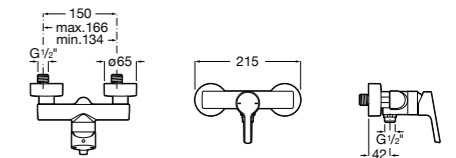

**Atlas**

5A2190C0M Монтируемый на стену смеситель для душа.

5B4961TP0 Опционально полочка-мыльница.

Размеры в мм

**Malva**

5A213BC0M Монтируемый на стену смеситель для душа.

**Monodin-N**

5A2198C0M Монтируемый на стену смеситель для душа.