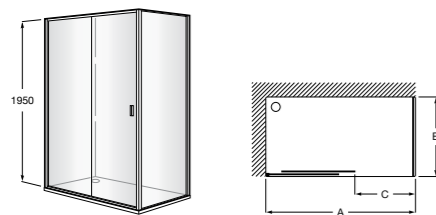

Victoria Standard L2-E + LF

Фронтальное расположение с 1 раздвижной створкой + 1 фиксированной створкой + 1 фиксированный боковой элемент.

	Ширина (A)	Открытие (C)
L2-E	A	
AM18610012	1000	390
AM18611012	1100	415
AM18612012	1200	465
AM18613012	1300	515
AM18614012	1400	565
AM18615012	1500	615
AM18616012	1600	665
LF (B)	B	
AM18707012M	700	
AM18707512M	750	
AM18708012M	800	
AM18709012M	900