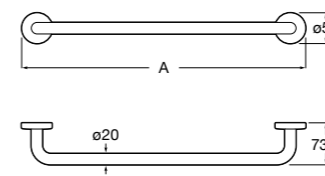

Полотенцедержатель.

	A
816527001	600
816526001	400
816525001	300

Record ®

817660001 Крючок.

Размеры в мм

Hotel's

Полотенцедержатель.

	A
816376001	750
816729001	600
816728001	450
816727001	300