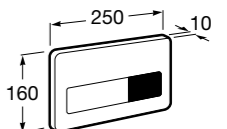

890097500 PL3-E - Двойной смыв, электронная, из нержавеющей стали. Автоматический или ручной смыв.