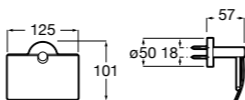

Compas

817358001 Держатель для туалетной бумаги с крышкой.