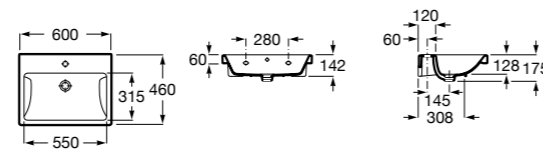

Meridian

1. **325242000** Настенная керамическая раковина. Смеситель не входит в комплект.
   335240000 Пьедестал для керамической раковины.
   337241000 Полупьедестал для керамической раковины.