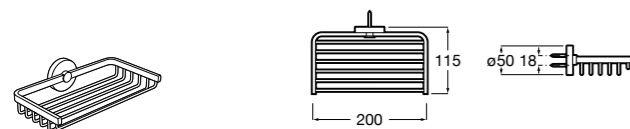

Compas
817363001 Контейнер решетчатый.