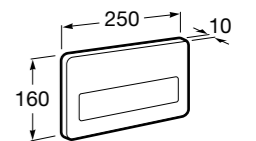

Каркас

822091001 Каркасная рама для подвесных унитазов и биде с межосевым расстоянием 180 мм. Стальной профиль с максимальной нагрузкой 400 кг.

Системы инсталляции / писсуары

Duplo Urinario Universal

890094100 DUPLO URINAL UNIVERSAL - Инсталляционная система для писсуаров. Минимальная глубина 130 мм. Металлический профиль с максимальной нагрузкой 130 кг, регулируемые ножки 0-200 мм. Регулируемое по высоте гидравлическое соединение.

Системы инсталляции / поручни

Duplo Handicapped

890090600 DUPLO HANDICAPPED - Встраиваемый каркас для установки поручня. Подходит для установки сбоку систем Duplo. Металлический профиль с максимальной нагрузкой 100 кг, регулируемые ножки 0-200 мм.

Системы инсталляции / аксессуары

Silent in wall

890063000 SILENT IN WALL - звукоизоляционная прокладка для подвесного унитаза или подвесного биде. Предназначена для поглощения звука во время смыва.

Патрубок

892027000 Патрубок-адаптер для подвесного унитаза с выпуском в пол.

Панели смыва / одинарные

PL1 Single

890095100 PL1 SINGLE - Одинарный смыв.

PL2 Single

890096100 PL2 SINGLE - Одинарный смыв.

PL3 Single

890097100 PL3 SINGLE - Антивандальная панель смыва из нержавеющей стали, одинарный смыв.