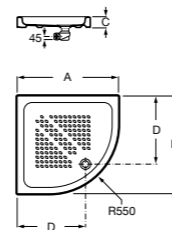

Malta

Керамический душевой поддон.

	A	B	C	D
373516000	1200	800	65	180
373517000	1000	800	65	180
373505000	1200	750	65	175
373506000	1000	750	65	170
37450C000 Ⓞ	1200	700	65	175
37450D000 Ⓞ	1000	700	65	170
37450E000 Ⓞ	900	700	65	170
373513000	1200	700	80	175
373512000	1000	700	80	170
373519000	900	700	80	170

Malta

Угловой керамический душевой поддон.

	A	B	Rad
37450A000	1000	1000	504
37450B000	900	900	504

Italia

Прямоугольный керамический душевой поддон.

	A	B	C	D
3740HP000	1200	800	80	170
3740HS000	1000	800	80	170
3740HG000	1400	700	80	170
3740HR000	1200	700	80	170
3740HT000	1000	700	80	170
3740HU000	900	720	80	170

Italia

Угловой керамический душевой поддон.

	A	B	C	D	Rad
3740HL000	900	900	80	625	550
3740HM000	800	800	80	525	550

Italia

Квадратный керамический душевой поддон.

	A	B
3740NH000	900	900
3740NJ000	800	800
3740NK000	700	700

Сливы для керамических душевых поддонов

Сливы ультраплоские

27L026000	высота: 60 мм Ⓞ
27L018000	высота: 80 мм

Сливы

506404400	Слив Ø 90 для душевых поддонов.
P0005900R	Слив Ø 65 для душевых поддонов.
506404500	Слив Ø 52 для душевых поддонов.

Сливные системы In-Drain

In-Drain Channel

IN-DRAIN CHANNEL - Сливной комплект с прокладкой из геотекстиля.

	A	B
276091000	950 x 50	990 950
276153000	850 x 50	890 850
276090000	750 x 50	790 750
276089000	650 x 50	690 650

In-Drain X3

IN-DRAIN X3 - Сливной комплект с прокладкой из геотекстиля. Реверсивная керамическая панель (не входит в комплект).

	A	B
276131000	950 x 50	990 950
276130000	850 x 50	890 850
276129000	750 x 50	790 750
276128000	650 x 50	690 650

Plate X1

PLATE X1 - Крышка сливного отверстия, совместима с In-Drain Channel.

	A	B
276095000	950 x 50	990 950
276155000	850 x 50	890 850
276094000	750 x 50	790 750
276093000	650 x 50	690 650

Plate X2

PLATE X2 - Крышка с решёткой для сливного отверстия, совместима с In-Drain Channel.