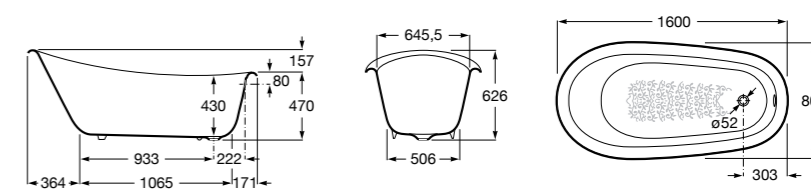

Luna

Акриловая ванна асимметричная, глубина 48 см. Монтажный комплект заказывается отдельно.

	A	B	Объем, л	
7248640000	Левая	1700	1150	350
7248641000	Правая	1700	1150	350

724F185000	Монтажный комплект (каркас, комплект креплений к стене, система слив-перелив полуавтомат).
7259132000	Фронтальная панель левая.
7259133000	Фронтальная панель правая.

Welna

Акриловая ванна асимметричная, глубина 48 см. Монтажный комплект заказывается отдельно.

	A	B	Объем, л	
7248642000	Левая	1600	1000	280
7248643000	Правая	1600	1000	280

724F186000	Монтажный комплект.
7259137000	Фронтальная панель левая.
7259138000	Фронтальная панель правая.

Чугунные ванны

Newcast

233650007	Овальная чугунная эмалированная ванна с противоскользящим покрытием дна, внешнее покрытие белого цвета. Ножки и слив не включены.
233650002	Овальная чугунная эмалированная ванна с противоскользящим покрытием дна, внешнее покрытие черного цвета. Ножки и слив не включены.
233650003	Овальная чугунная эмалированная ванна с противоскользящим покрытием дна, внешнее покрытие бордового цвета. Ножки и слив не включены.
233650004	Овальная чугунная эмалированная ванна с противоскользящим покрытием дна, внешнее покрытие синего цвета. Ножки и слив не включены.
233650000	Овальная чугунная эмалированная ванна с противоскользящим покрытием дна, внешнее покрытие серого цвета. Ножки и слив не включены.
233650008	Овальная чугунная эмалированная ванна с противоскользящим покрытием дна, внешнее покрытие медного цвета. Ножки и слив не включены.

Размеры в мм

Carmen