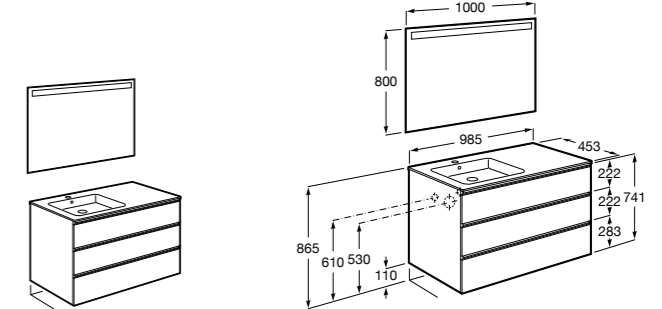

The Gap раковина слева

851491XXX UNIK - Комплект мебели с 3 ящиками и раковины.

851522XXX PASC - Комплект мебели и раковины. Сифон в комплекте. Ножки и смеситель не входят в комплект.

816827339 Набор из 4 ножек 110 мм для мебели UNIK с 3 ящиками.

816827458 Набор из 4 ножек 110 мм для мебели UNIK с 3 ящиками.