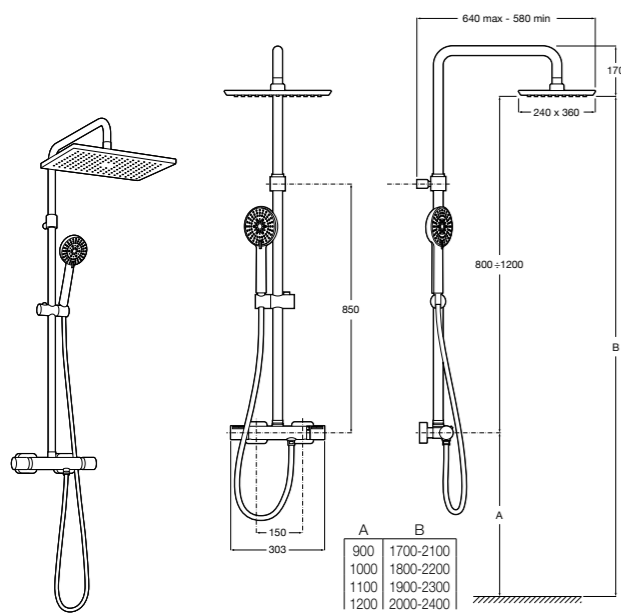

Even-T Square

5A2080C00* SQUARE - Душевая стойка со смесителем-термостатом. Регулируемая высота. Включает: верхний душ размером 360x240 мм, ручной душ диаметром 100 мм с тремя режимами потока, гибкий шланг 1,75 м и держатель с возможностью регулировки высоты и наклона.