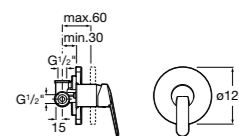

Victoria

5A2225C00 Встраиваемый смеситель для ванны или душа.