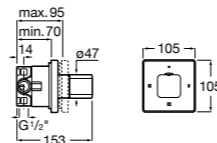

Aqualine Square 3 положения

5A194AC00 SQUARE - Встраиваемый переключатель (3 положения) для ванны или душа. Установка с Арт. 525166803.
525166903 Скрытый монтажный блок для дивертора на 3 выхода 1/2".