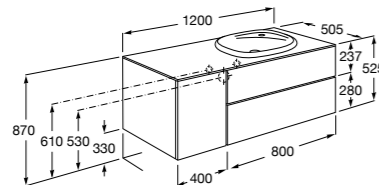

Beyond раковина справа

1. **851392XXX** UNIK - Комплект мебели из двух ящиков и шкафа с одной дверцей и раковины справа. Материал раковины Surfex®. Смеситель и ножки не входят в комплект.