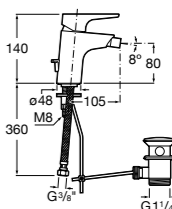

Atlas

5A6090C00 Смеситель для биде с регулятором направления потока, донным клапаном и гибкой подводкой.