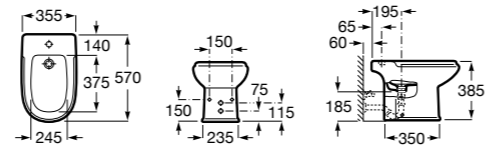

Meridian

355244000 Биде без крышки. Включает: установочный комплект. Смеситель не входит в комплект.

8062A2..B Крышка для биде с механизмом «мягкое закрытие». Материал SUPRALIT®.

8062A0..B Крышка для биде с креплениями из нержавеющей стали. Материал SUPRALIT®.

Dama

357784000 Биде без крышки. Смеситель не входит в комплект.

806782004 Крышка для биде с механизмом «мягкое закрытие».

806780004 Крышка для биде.

Dama Retro

351324001 Биде без крышки. Включает: установочный комплект. Смеситель не входит в комплект.

806320004 Крышка для биде с креплениями из нержавеющей стали.

The Gap Square

357474000 Биде керамическое без крышки.

806472004 Крышка для биде с механизмом «мягкое закрытие».

806470004 Крышка для биде.

The Gap Round

3570N4000 Биде керамическое без крышки.

806D12001 Крышка для биде с механизмом «мягкое закрытие».

806D10001 Крышка для биде.

Размеры в мм

The Gap Square

357477000 Биде приставное к стене, без крышки. Смеситель не входит в комплект.

806472004 Крышка для биде с механизмом «мягкое закрытие».

806470004 Крышка для биде.

The Gap Square

35747C000 Биде приставное к стене, без крышки. Смеситель не входит в комплект.

806472004 Крышка для биде с механизмом «мягкое закрытие».

806470004 Крышка для биде.

The Gap Round

3570N7000 Биде керамическое без крышки.

806D12001 Крышка для биде с механизмом «мягкое закрытие».

806D10001 Крышка для биде.

Debba Square

357994000 Биде без крышки. Включает: установочный комплект. Смеситель не входит в комплект.

8069D200B Крышка для биде с механизмом «мягкое закрытие».

8069D000B Крышка для биде.

8069D2004 Крышка для биде с механизмом «мягкое закрытие».

8069D0004 Крышка для биде.

Размеры в мм