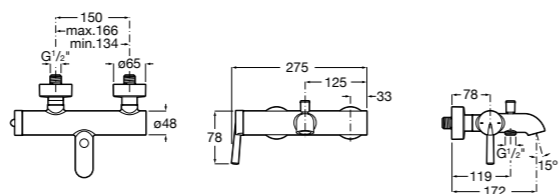

L90

5A0D01C00 Монтируемый на стену смеситель для ванны-душа с автоматическим переключателем потока.