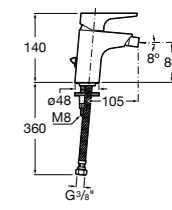

Atlas

5A6190C00 Смеситель для биде с регулятором направления потока, цепочкой и гибкой подводкой.