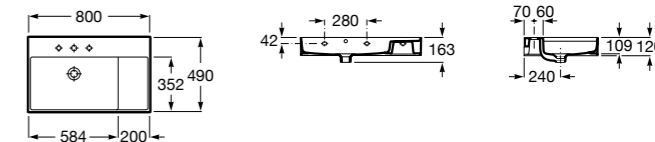

Inspira

32752B..0 Настенная или накладная керамическая раковина из материала FINECERAMIC®. Смеситель не входит в комплект.