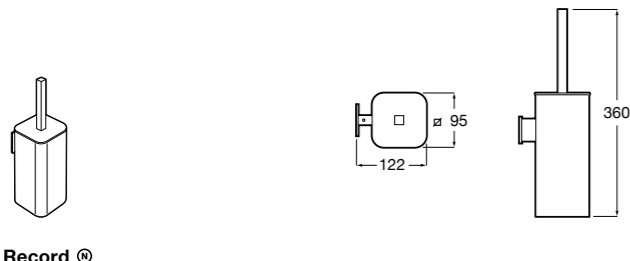

Record
817667001 Настенный держатель для щетки.