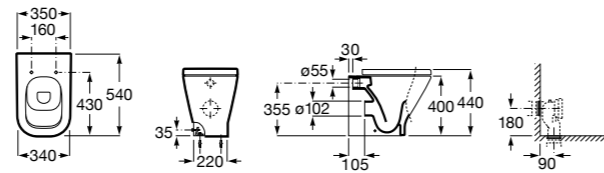

The Gap Square

347477000	Чаша унитаза с двойным выпуском.
801472004	Сиденье и крышка с механизмом «мягкое закрывание» для унитаза.
801470004	Сиденье и крышка для унитаза.
801472001	Сиденье и крышка тонкие с механизмом «мягкое закрывание» и быстрого снятия для унитаза.
801472003	Сиденье и крышка для унитаза.