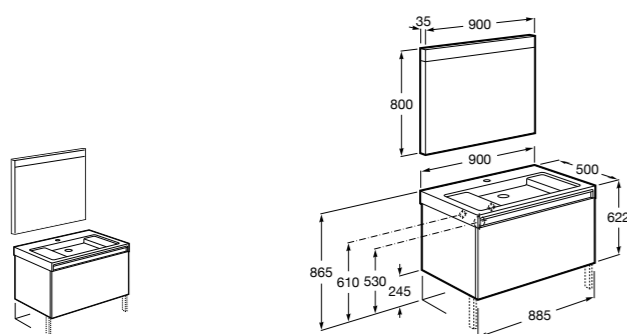

Мебельные модули для одной раковины 900 мм

Stratum

1. **851067XXX** UNIK - Комплект мебели и раковины. Встроенные динамики Bluetooth®, внутреннее освещение (зеркало Prisma Comfort), фиксированное или активируемое при открытии ящика. Встроенная розетка. Компактный сифон. Ножки и смеситель не входят в комплект.
   851071XXX PACK - Комплект мебели, раковины и зеркала с подсветкой и системой антизапотевания, активируемой датчиками движения. Встроенные динамики Bluetooth®, внутреннее освещение (фиксированное или активируемое при открытии ящика). Встроенная розетка. Компактный сифон. Ножки и смеситель не входят в комплект.
   816811336 Комплект из 2-х ножек.