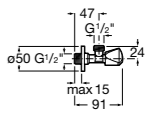

**Запорный кран Square**

525167900 Керамический угловой запорный кран 1/2" x 3/8".

5251679.. Керамический угловой запорный кран 1/2" x 3/8". Покрытие Everlux. ®

525170700 Керамический угловой запорный кран 1/2" x 1/2".