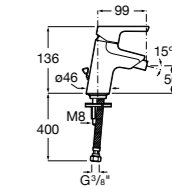

Malva

5A613BC00 Смеситель для биде с регулятором направления потока, цепочкой и гибкой подводкой.