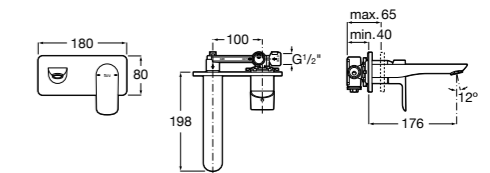

Cala ©

5A356EC00 Встраиваемый смеситель для раковины.

525220603 Универсальный монтажный блок для встраиваемого смесителя для раковины.