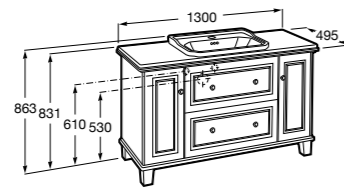

Мебельные модули для одной раковины 1300 мм

Carmen

1. **857136XXX** Мебельный модуль для накладной раковины. Раковина, мраморная столешница и смеситель не входят в комплект.
2. **857142421** Столешница из черного мрамора Marquina Black.
3. **857142420** Столешница из белого мрамора Venato White.