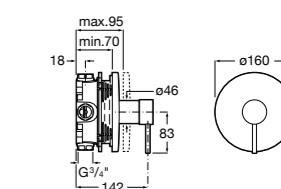

Lanta

5A2B11C00 Встраиваемый смеситель для ванны или душа. Установка с RocaBox Арт. 525869403.