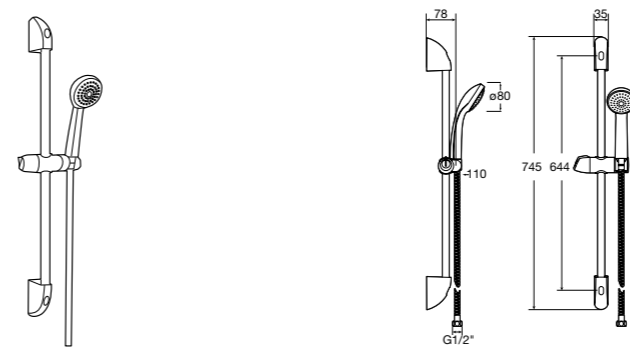

Natura 80/1

5B9402C07 Душевой комплект. Включает в себя: ручной душ 80 мм с 1 функцией, штангу 700 мм, регулируемый держатель для ручного душа и гибкий шланг 1,70 м.