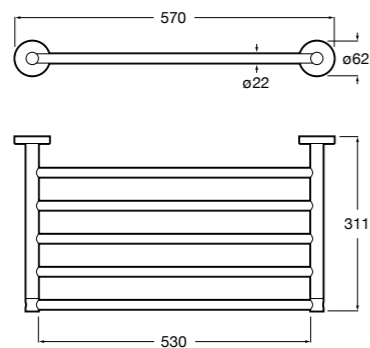

Twin

- 816707001 Решетка для полотенец, Крепление на болты или клей.