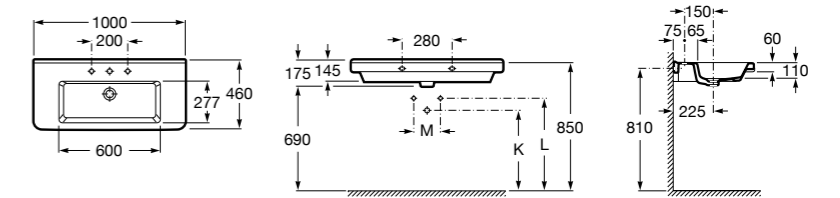

Dama
327780000 Настенная керамическая раковина. Смеситель не входит в комплект.
337470000 Пьедестал для керамической раковины.
337471000 Полупьедестал для керамической раковины.