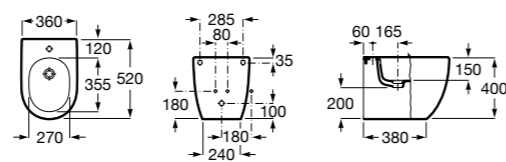

Hall

357624000 Биде укороченное приставное без крышки. Включает: установочный комплект. Смеситель не входит в комплект.

806620004 Крышка для укороченного биде с металлическими креплениями.

Meridian

357247000 Биде укороченное приставное без крышки. Включает: установочный комплект. Смеситель не входит в комплект.

8062AC..B Крышка для укороченного биде с механизмом «мягкое закрывание». Материал SUPRALIT®. ©

8062AB..B Крышка для биде с креплениями из нержавеющей стали. Материал SUPRALIT®. ©

Размеры в мм