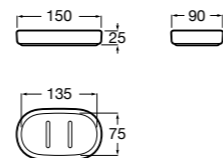

Twin

816702001 Мыльница на столешницу.

Onda ©

3870ZL000 Настенный держатель для щетки.

Onda ©

3870Z5000 Мыльница на столешницу.