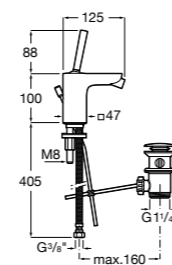

Pais

5A606DC00 Смеситель для биде с ручкой-джойстиком, регулятором направления потока, донным клапаном и гибкой подводкой.

L90

5A6001C00 Смеситель для биде с регулятором направления потока, донным клапаном и гибкой подводкой.