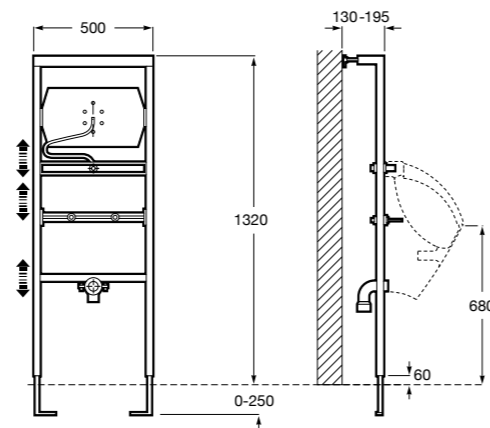

Каркас

822091001 Каркасная рама для подвесных унитазов и биде с межосевым расстоянием 180 мм. Стальной профиль с максимальной нагрузкой 400 кг.

Системы инсталляции / писсуары

Duplo Urinario Universal

890094100 DUPLO URINAL UNIVERSAL - Инсталляционная система для писсуаров. Минимальная глубина 130 мм. Металлический профиль с максимальной нагрузкой 130 кг, регулируемые ножки 0-200 мм. Регулируемое по высоте гидравлическое соединение.

Системы инсталляции / поручни