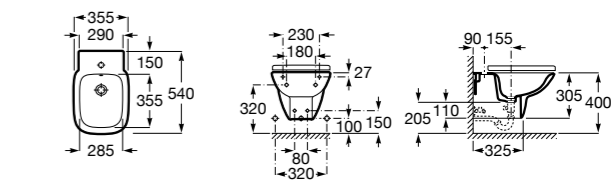

Debba Square

355995000 Подвесное биде без крышки. Смеситель не входит в комплект.

8069D2004 Крышка для биде с механизмом «мягкое закрывание».

8069D0004 Крышка для биде.

8069D200B Крышка для биде с механизмом «мягкое закрывание».

8069D000B Крышка для биде.