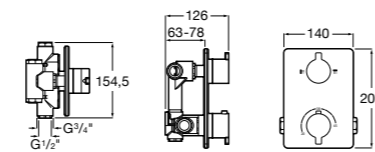

5A0196C00 Встраиваемый термостат для ванны и душа с переключателем потока.