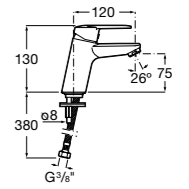

- 5A3J25C0M** Смеситель для раковины, с донным клапаном и гибкой подводкой.

**Victoria**

- 5A3H25C0M** Смеситель для раковины, гладкий корпус, с гибкой подводкой.

**Brava**

- 5A4230C00** Кран для раковины (синий указатель).
5A4330C00 Кран для раковины (красный указатель).