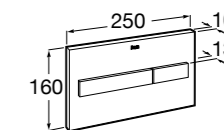

PL7 Dual

8900883.. PL7 DUAL - Двойной смыв. Глянцевая отделка.