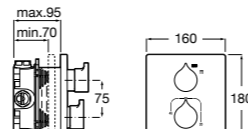

Смесители для душа / термостатические / встраиваемые

5A2C3AC00 Встраиваемый термостат для душа. Установка с RocaBox Арт. 525869403.

5A2C3A..0 Встраиваемый термостат для душа. Покрытие Everlux. Установка с RocaBox Арт. 525869403.