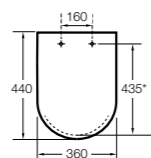

Debbba Square ©

- **8019D200B** SQUARE - Сиденье и крышка с механизмом «мягкое закрытие» для унитаза. Материал SUPRALIT®.
- **8019D000B** SQUARE - Сиденье и крышка с креплениями из нержавеющей стали для унитаза. Материал SUPRALIT®.

Inspira Square

- **801532..B** SQUARE - Сиденье и крышка с механизмом «мягкое закрытие» для унитаза. Материал SUPRALIT®.

Debbba Round ©

- **801B2200B** Сиденье и крышка с механизмом «мягкое закрытие» для унитаза. Материал SUPRALIT®.
- **801B2000B** Сиденье и крышка с креплениями из нержавеющей стали для унитаза. Материал SUPRALIT®.

Inspira Round

- **801522..B** ROUND - Сиденье и крышка с механизмом «мягкое закрытие» для унитаза. Материал SUPRALIT®.

Hall

- **801620..4** Сиденье и крышка с креплениями из нержавеющей стали для укороченного унитаза.
- **801622..4** Сиденье и крышка с механизмом «мягкое закрытие».

Inspira Round compacto

- **80152C..B** ROUND - Сиденье и крышка с механизмом «мягкое закрытие» для унитаза-компакт. Материал SUPRALIT®.

Hall

- **80162B..4** Сиденье и крышка с креплениями из нержавеющей стали для унитаза.
- **80162C..4** Сиденье и крышка с механизмом «мягкое закрытие» для унитаза.

Meridian-N ©

- **8012A2..B** Сиденье и крышка с механизмом «мягкое закрытие» для унитаза.
- **8012A0..B** Сиденье и крышка с креплениями из нержавеющей стали для унитаза.

Happening infantil

- **801116..4** Сиденье и крышка с механизмом «мягкое закрытие» для унитаза.

Meridian-N Compacto ©

- **8012AC..B** Сиденье и крышка с креплениями из нержавеющей стали и механизмом «мягкое закрытие» для укороченного унитаза.
- **8012AB..B** Сиденье и крышка с креплениями из нержавеющей стали для укороченного унитаза.

Meridian-N Comfort ©