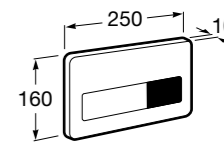

EP-1 Dual Electronica

890102008 EP1 - Двойной смыв, электронная, отделка стекло. Автоматический или ручной смыв. Настраиваемая цветная подсветка. Совместима со всеми системами инсталляций Роса. Бесконтактный смыв с помощью датчика присутствия. Подходит для установки в частных и общественных местах.

890103008 EP1 (для версий компакт) - Двойной смыв, электронная, отделка стекло. Автоматический или ручной смыв. Настраиваемая цветная подсветка. Совместима с системами инсталляций Роса для бачков-компакт. Бесконтактный смыв с помощью датчика присутствия. Подходит для установки в частных и общественных местах.