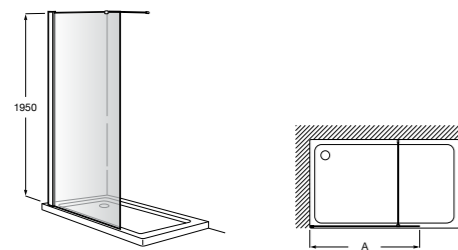

Victoria Standard DF

DF - Фиксированное стеклянное ограждение для душа. Прозрачное стекло, профиль цвета – блестящий хром. Предел до стены 25 мм.

	Ширина (A)
AM18508012	800
AM18509012	900
AM18510012	1000