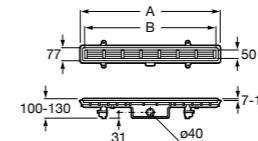

In-Drain X3

IN-DRAIN X3 - Сливной комплект с прокладкой из геотекстиля. Реверсивная керамическая панель (не входит в комплект).

	A	B
276131000	950 x 50	990 950
276130000	850 x 50	890 850
276129000	750 x 50	790 750
276128000	650 x 50	690 650