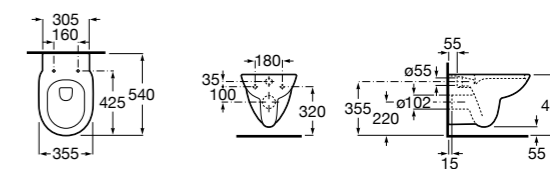

Dama Senso

346517000 Подвесная чаша с горизонтальным выпуском.

ZRU9000040 Сиденье и крышка с механизмом «мягкое закрывание» и быстрого снятия для унитаза.

ZRU9302991 Сиденье и крышка тонкие с механизмом «мягкое закрывание» и быстрого снятия для унитаза.

The Gap Square

346477000 Подвесная чаша с горизонтальным выпуском. Для установки выберите систему инсталляции Роса для подвесных унитазов.

801472004 Сиденье и крышка с механизмом «мягкое закрывание» для унитаза.

801470004 Сиденье и крышка для унитаза.

801472001 Сиденье и крышка тонкие с механизмом «мягкое закрывание» и быстрого снятия для унитаза.

The Gap Square

34647L000 Подвесная чаша Rimless со скрытым креплением. Включает: крепежный комплект. Для установки выберите систему инсталляции Роса для подвесных унитазов.

801472004 Сиденье и крышка с механизмом «мягкое закрывание» для унитаза.

801470004 Сиденье и крышка для унитаза.

801472001 Сиденье и крышка тонкие с механизмом «мягкое закрывание» и быстрого снятия для унитаза.

801472003 Сиденье и крышка для унитаза.

The Gap Round

3460NL000 Подвесная чаша Rimless со скрытым креплением. Включает: крепежный комплект. Для установки выберите систему инсталляции Роса для подвесных унитазов.

801D12001 Сиденье и крышка с механизмом «мягкое закрывание» для унитаза.

801D10001 Сиденье и крышка для унитаза.

801D12003 Сиденье и крышка для унитаза.

801D12007 Сиденье и крышка для унитаза.

Размеры в мм

Debba Square

34699L00Y Подвесная чаша Rimless с горизонтальным выпуском.

8019D2003 Сиденье и крышка тонкие с механизмом «мягкое закрывание» и быстрого снятия для унитаза.

ZRU9302826 Сиденье и крышка с механизмом «мягкое закрывание» и быстрого снятия для унитаза.

Debba Square