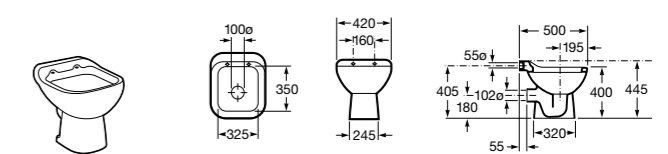

Слив

Garda

1. **371055000** Слив. Включает в комплект: керамическую решетку, резиновое выпускное соединение и установочный комплект.
   526005510 Решетка из нержавеющей стали с резиновой вставкой.