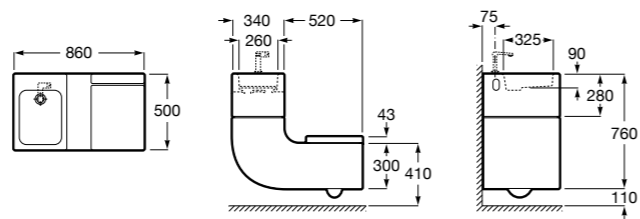

Раковины 2 в 1 (раковина + унитаз)

W + W

893020001 Подвесной унитаз и раковина. В комплект входит крышка для унитаза и смеситель серии Singles.