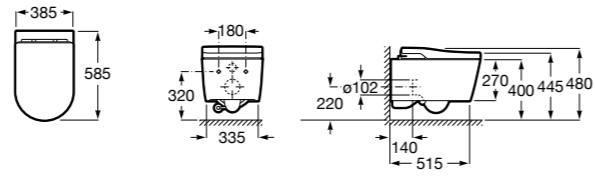

Inspira In-Wash® In-Tank приставной ©

803095001 In-Wash® - Smart-унитаз приставной Rimless, с интегрированным в корпус бачком. Включает: крышку и сиденье с функцией мытья и сушки. Требуется подключение к сети.