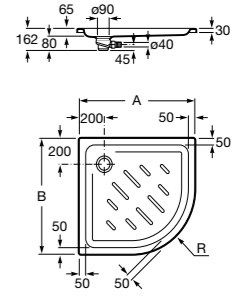

Керамические душевые поддоны

Malta Walk-In

Керамический душевой поддон с противоскользящим покрытием и с платформой венге.

373524000

**Malta**

Керамический душевой поддон.

	A	B	C	D
373516000	1200	800	65	180
373517000	1000	800	65	180
373505000	1200	750	65	175
373506000	1000	750	65	170
37450C000 Ⓞ	1200	700	65	175
37450D000 Ⓞ	1000	700	65	170
37450E000 Ⓞ	900	700	65	170
373513000	1200	700	80	175
373512000	1000	700	80	170
373519000	900	700	80	170