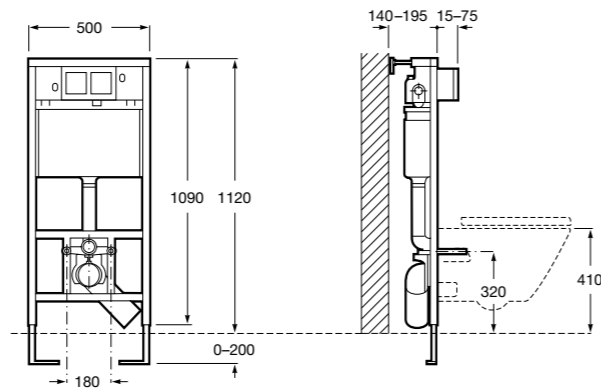

Комплект для адаптации ®

890064000 Тип В: остальные панели смыва PL.

Системы инсталляций Duplo / подвесные унитазы

Duplo WC

890090020 Каркас со встроенным бачком и системой двойного смыва для подвесного унитаза, минимальная глубина 140 мм. Осевое расстояние 180 мм. Патрубок Ø 90 и 110. Максимальная нагрузка 400 кг, регулируемые ножки 0-200 мм. Верхнее гидравлическое соединение.