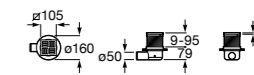

In-Drain Basic SQ

276309000 IN-DRAIN BASIC SQ - сливной комплект с прокладкой и с крышкой.

276309000	IN-DRAIN BASIC SQ - сливной комплект с прокладкой и с крышкой.