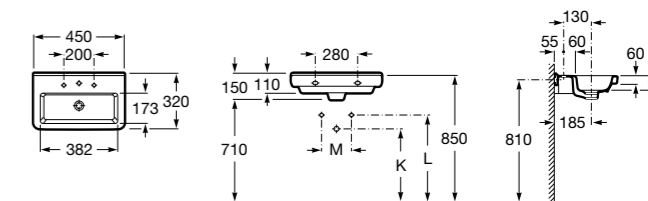

Dama

327789000 Настенная керамическая раковина. Смеситель не входит в комплект.

337782000 Полуьпедестал для керамической раковины компакт.