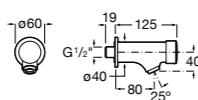

Fluent

5A7A24C00 Монтируемый на стену кран для раковины.

Sentronic-E

5A4702C00 Электронный смеситель для раковины, монтируемый на стену. Питание от сети 230 V. Включает источник питания. Необходимо укомплектовать с 525874603. Подвод одной воды.

525874603 Внутренняя часть электронного смесителя для раковины, монтируемого в стену. Питание от сети 230 V.