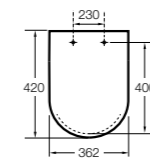

Meridian-N Comfort ©

- **8012AC..B** Сиденье и крышка с креплениями из нержавеющей стали и механизмом «мягкое закрытие» для укороченного унитаза.
- **8012AB..B** Сиденье и крышка с креплениями из нержавеющей стали для укороченного унитаза. Материал SUPRALIT®.