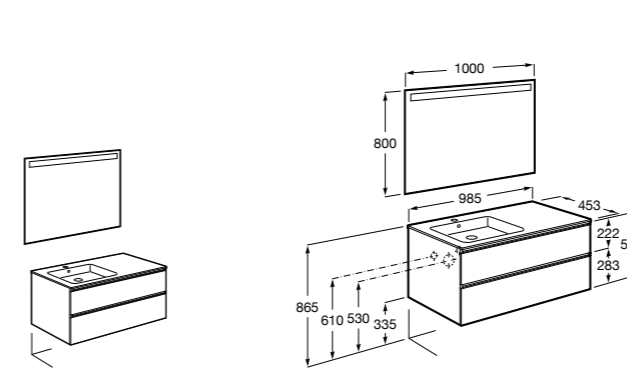

The Gap раковина слева

851481XXX UNIK - Комплект мебели с 2 ящиками и раковины.

851514XXX PASC - Комплект мебели с 2 ящиками, раковины и зеркала Eidos.

816826339 Набор из 2 ножек 335 мм для мебели UNIK с 2 ящиками.

816826458 Набор из 2 ножек 335 мм для мебели UNIK с 2 ящиками.