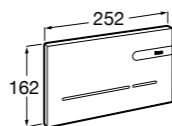

EP-2 Dual Electronica

1. **890102009** EP2 - Двойной смыв, электронная, отделка стекло. Автоматический или ручной смыв. Настраиваемая цветная подсветка. Бесконтактный смыв с помощью датчика присутствия.
2. **890103009** EP2 (для версий компакт) - Двойной смыв, электронная, отделка стекло. Автоматический или ручной смыв. Настраиваемая цветная подсветка. Бесконтактный смыв с помощью датчика присутствия.