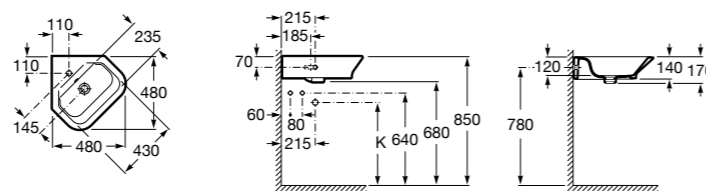

Раковины подвесные угловые

The Gap Original

32747R000 Настенная керамическая раковина. Смеситель не входит в комплект.