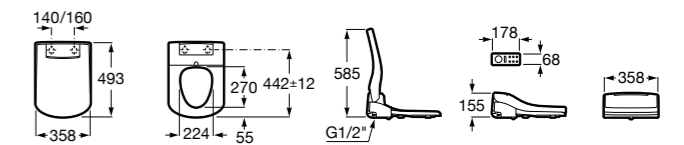

Размеры в мм

Multiclean® Premium

Premium Round

804006001 Сиденье для унитаза с функцией мытья и сушки, совместим с унитазами Роса круглой формы. Для установки и работы необходимо подключение к сети электропитания и подачи воды.