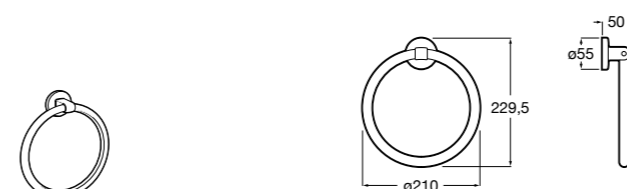

Hotel's

816724001 Полотенцедержатель в форме кольца.