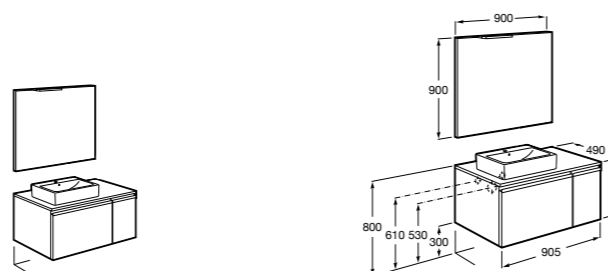

**Heima раковина слева**

- 851004XXX** Мебельный модуль для раковины с рабочей поверхностью. Раковина и смеситель не входят в комплект. Модуль дополнительно обработан защитой от влаги.
851042XXX PACK - Комплект мебели, раковины и зеркала с подсветкой LED Smartlight. Компактный сифон. Раковина, ножки и смеситель не входят в комплект. Модуль дополнительно обработан защитой от влаги.
856925331 Комплект из 2-х ножек.