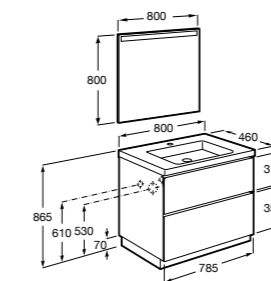

Beyond

851357XXX UNIK - Комплект мебели с двумя ящиками и раковиной из материала FINECERAMIC®. Ножки и смеситель не входят в комплект.

Inspira

851088XXX Мебельный модуль, совместим с полустраиваемыми раковинами формы ROUND / SOFT. Раковина и смеситель не входят в комплект. Влагостойкая столешница.

851096XXX Мебельный модуль, совместим с полустраиваемыми раковинами формы SQUARE. Раковина и смеситель не входят в комплект. Влагостойкая столешница.

816815339 Комплект из 2-х ножек.

Carmen

857135XXX Модуль для раковины.

3270A0000 Раковина с одним отверстием для смесителя.

3270A0003 Раковина с тремя отверстиями под смеситель.

Heima

851002XXX Мебельный модуль для раковины с рабочей поверхностью. Раковина и смеситель не входят в комплект. Модуль дополнительно обработан защитой от влаги.

851040XXX PACK - Комплект мебели, раковины и зеркала с подсветкой LED Smartlight. Компактный сифон. Раковина, ножки и смеситель не входят в комплект. Модуль дополнительно обработан защитой от влаги.

856925331 Комплект из 2-х ножек.

Inspira

851076XXX UNIK - Комплект мебели и раковины. Компактный сифон. Ножки и смеситель не входят в комплект.

816815339 Комплект из 2-х ножек.

Prisma

855945XXX UNIK - Комплект мебели и раковины. Компактный сифон. Ножки и смеситель не входят в комплект.

855929XXX PACK - Комплект мебели, раковины и зеркала Prisma Basic со встроенной LED-подсветкой. Компактный сифон. Ножки и смеситель не входят в комплект.

Inspira

851080XXX Мебельный модуль для накладной раковины. Раковина и смеситель не входят в комплект. Влагостойкая столешница.

816815339 Комплект из 2-х ножек.

Prisma

855952XXX UNIK - Комплект мебели и раковины. Компактный сифон. Ножки и смеситель не входят в комплект.