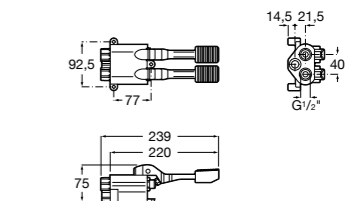

Смесители для раковин / педаль монтируемая в пол

Instant Foot

505128600 Педальный смеситель. Установка на полу.