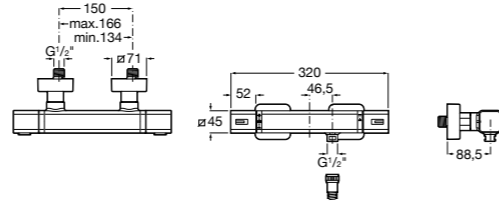

5A2A88C00 Монтируемый на стену термостат для душа с полочкой из закаленного стекла.

5A141AC00 Монтируемый на стену термостат для душа.