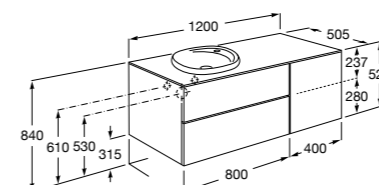

Beyond раковина слева

1. **851410XXX** Мебельный модуль для размещения накладной раковины 450 мм слева. Раковины и смесители не входят в комплект.