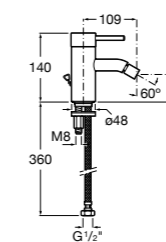

Lanta

5A6111C00 Смеситель для биде с регулятором направления потока, цепочкой и гибкой подводкой.