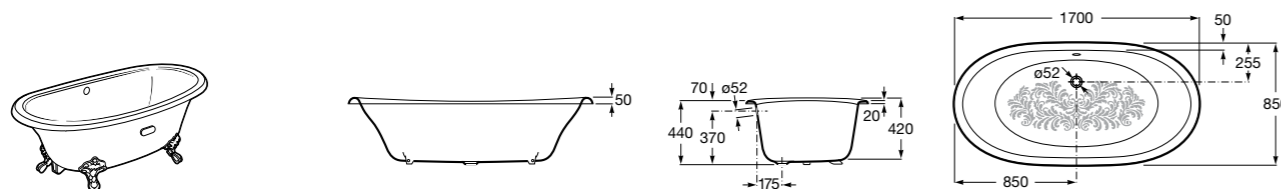

Чугунные ванны

Newcast

233650007	Овальная чугунная эмалированная ванна с противоскользящим покрытием дна, внешнее покрытие белого цвета. Ножки и слив не включены.
233650002	Овальная чугунная эмалированная ванна с противоскользящим покрытием дна, внешнее покрытие черного цвета. Ножки и слив не включены.
233650003	Овальная чугунная эмалированная ванна с противоскользящим покрытием дна, внешнее покрытие бордового цвета. Ножки и слив не включены.
233650004	Овальная чугунная эмалированная ванна с противоскользящим покрытием дна, внешнее покрытие синего цвета. Ножки и слив не включены.
233650000	Овальная чугунная эмалированная ванна с противоскользящим покрытием дна, внешнее покрытие серого цвета. Ножки и слив не включены.
233650008	Овальная чугунная эмалированная ванна с противоскользящим покрытием дна, внешнее покрытие медного цвета. Ножки и слив не включены.

Размеры в мм