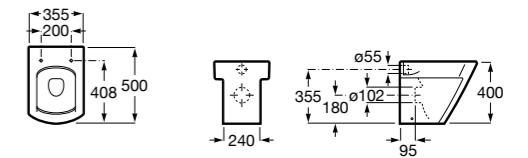

Унитазы напольные для высокорасполагаемого или встраиваемого бачка укороченные

Hall

347627000	Чаша унитаза укороченная с двойным выпуском. В комплект включен выпускной патрубок, крепление для патрубка и установочный комплект.
801622004	Сиденье и крышка с механизмом «мягкое закрывание».
801620004	Сиденье и крышка с креплениями из нержавеющей стали для укороченного унитаза.