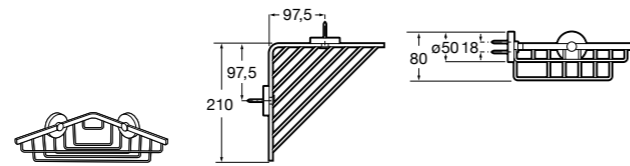

Compas
817364001 Контейнер решетчатый.