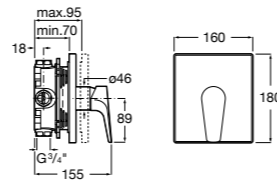

Atlas

5A2B90C00 Встраиваемый смеситель для ванны или душа. Установка с RocaBox Арт. 525869403