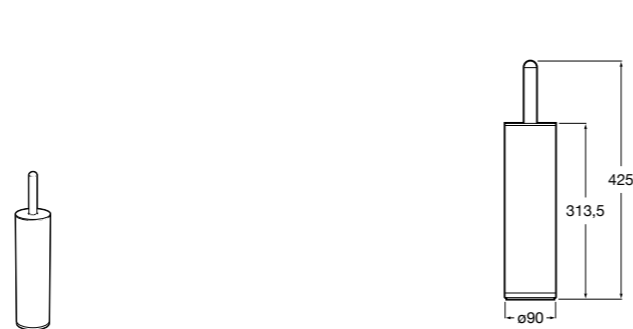

Hotel's
816369001 Напольный держатель для щеток.