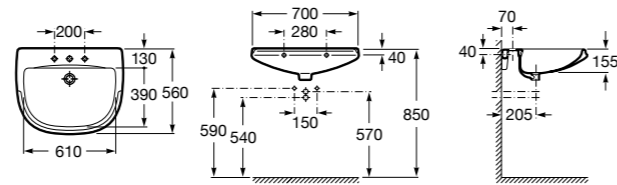

Размеры в мм

Dama Retro

320321001 Настенная керамическая раковина. Пьедестал и смеситель не входят в комплект.

331325001 Пьедестал для керамической раковины.

Dama

327782000 Настенная керамическая раковина. Смеситель не входит в комплект.