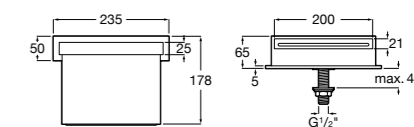

**Victoria**

5A2225C00 Встраиваемый смеситель для ванны или душа.

**Изливы для ванн / монтаж на бортик****Flowdream**

5A0503C00 Излив, монтируемый на край ванны.

Размеры в мм

Изливы для ванн / настенный

Flowdream