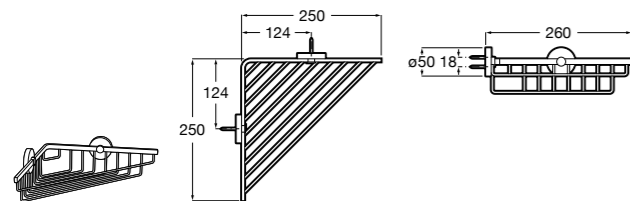

Compas
817441001 Контейнер решетчатый.