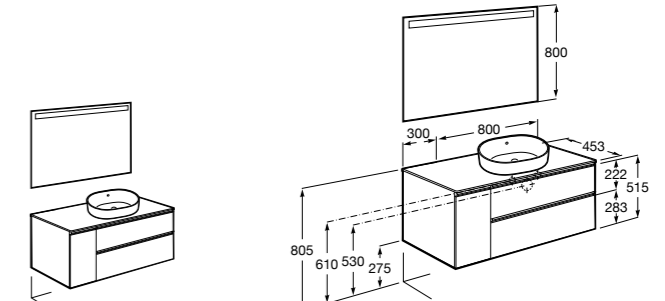

The Gap раковина слева ®

1. **851503XXX** UNIK - мебельный модуль для раковины слева. Базовый набор включает 2 ящика, 1 дверцу и столешницу, обработанную защитой от влаги.
   851534XXX PACK - мебельный модуль для раковины слева. Базовый набор включает 2 ящика, 1 дверцу и столешницу, обработанную защитой от влаги и зеркало Eidos.
   816829339 Набор из 2 ножек 275 мм для мебели со столешницей.
   816829458 Набор из 2 ножек 275 мм для мебели со столешницей.