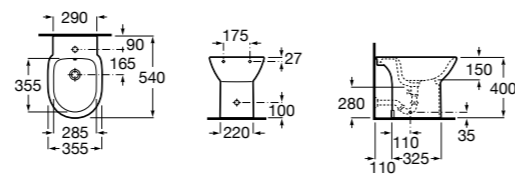

Debba Round ©

355998000 Биде без крышки. Включает: установочный комплект. Смеситель не входит в комплект.

806B2000B Крышка для биде с креплениями из нержавеющей стали. Материал SUPRALIT®.

Victoria

355394..0 Биде без крышки. Включает: установочный комплект. Смеситель не входит в комплект.

806390..4 Крышка для биде с креплениями из нержавеющей стали.

Биде напольные укороченные

Hall

357624000 Биде укороченное приставное без крышки. Включает: установочный комплект. Смеситель не входит в комплект.

806620004 Крышка для укороченного биде с металлическими креплениями.

Meridian

357247000 Биде укороченное приставное без крышки. Включает: установочный комплект. Смеситель не входит в комплект.

8062AC..B Крышка для укороченного биде с механизмом «мягкое закрывание». Материал SUPRALIT®. ©

8062AB..B Крышка для биде с креплениями из нержавеющей стали. Материал SUPRALIT®. ©

Размеры в мм

Dama

357787000 Биде укороченное приставное к стене, без крышки. Смеситель не входит в комплект.

80678C004 Крышка для укороченного биде с механизмом «мягкое закрывание».

80678B004 Крышка для укороченного биде.

Debba Square

355997000 Биде укороченное приставное к стене, без крышки. Смеситель не входит в комплект.

Биде подвесные

Beyond

3570B6..0 Подвесное биде без крышки. Включает: установочный комплект.

806B82..B Крышка для биде с механизмом «мягкое закрывание». Материал SUPRALIT®.

Hall

35762K000 Подвесное биде без крышки. Смеситель не входит в комплект. Для установки подвесных биде необходима совместимая система инсталляции Rosa.

80662B004 Крышка для биде с металлическими креплениями.

Inspira Square

357535..0 SQUARE - Подвесное биде без крышки. Включает: установочный комплект. Смеситель не входит в комплект.