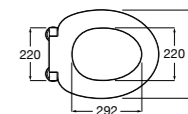

Сиденье на ножках

Access Comfort

- **801B60001** Детские сиденья для унитаза и сиденье на ножках.

Сиденья и крышки для унитазов, снятых с производства

America

- **801492..4** Сиденье и крышка с механизмом «мягкое закрытие» для унитаза.
- **801492M14** Сиденье и крышка с механизмом «мягкое закрытие» для унитаза.
- **801490..4** Сиденье и крышка для унитаза.
- **801490M14** Сиденье и крышка для унитаза.