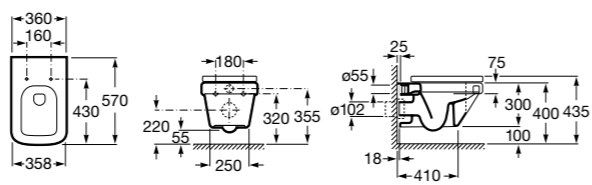

Dama

357785000 Подвесное биде без крышки. Смеситель не входит в комплект. Для установки подвесных биде необходима совместимая система инсталляции Rosa.

806782004 Крышка для биде с механизмом «мягкое закрывание».

806780004 Крышка для биде.

Размеры в мм