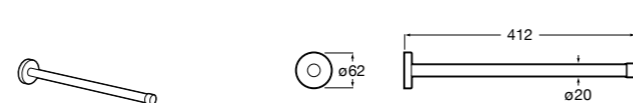

Полотенцедержатель.

	A
817664001	400
817663001	300

Размеры в мм

**Twin**

Полотенцедержатель. Крепление на болты или клей.

	A
816710001	600
816709001	400

**Superinox**

817310002 Полотенцедержатель настенный.