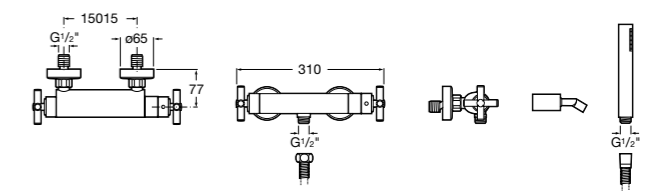

Смесители для душа / термостатические / настенные

5A1343C00 Монтируемый на стену термостат для душа с гибким душевым шлангом 1,50 м, душевой лейкой и поворотным держателем.