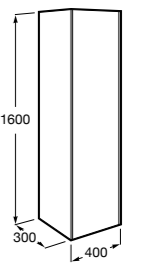

Inspira

857004XXX Шкаф-колонна левая, с зеркалом и подсветкой внутри (активируется при открытии дверцы). Регулируемые по высоте стеклянные полочки в комплекте.

857034XXX Шкаф-колонна правая, с зеркалом и подсветкой внутри (активируется при открытии дверцы). Регулируемые по высоте стеклянные полочки в комплекте.