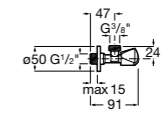

**Запорный кран Square**

525167900 Керамический угловой запорный кран 1/2" x 3/8".

5251679.. Керамический угловой запорный кран 1/2" x 3/8". Покрытие Everlux. ®

525170700 Керамический угловой запорный кран 1/2" x 1/2".