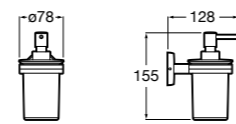

Twin

816703001 Настенный диспенсер. Крепление на болты или клей.