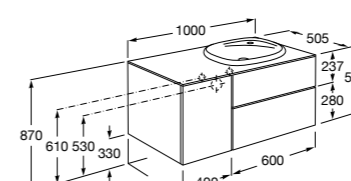

Beyond раковина справа

851390XXX UNIK - Комплект мебели с двумя ящиками и модулем с дверцей, раковина из материала SURFEX®. Ножки и смеситель не входят в комплект.