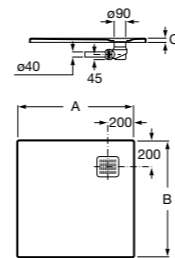

Terran

Ультралпкий душевой поддон, материал STONEX®. Противоскользящая поверхность с текстурой под камень. Включает слив gran saudal. Сифон и решетка в комплекте.

	A	B	C
AP1017D057801..0	2000	1400	33,5
AP10164057801..0	1600	1400	31,6
AP1017D03E801..0	2000	1000	31
AP1017083E801..0	1800	1000	31
AP1016403E801..0	1600	1000	31
AP1015783E801..0	1400	1000	31
AP1014B03E801..0	1200	1000	31
AP10170838401..0	1800	900	31
AP10164038401..0	1600	900	31
AP10157838401..0	1400	900	31
AP1014B038401..0	1200	900	28
AP1013E838401..0	1000	900	26
AP10170832001..0	1800	800	31
AP10164032001..0	1600	800	31
AP10157832001..0	1400	800	31
AP1014B032001..0	1200	800	28
AP1013E832001..0	1000	800	26
AP1017082EE01..0	1800	750	31
AP1016402EE01..0	1600	750	31
AP1015782EE01..0	1400	750	31
AP1014B02EE01..0	1200	750	28
AP1013E82EE01..0	1000	750	26
AP1017082BC01..0	1800	700	31
AP1016402BC01..0	1600	700	31
AP1015782BC01..0	1400	700	31
AP1014B02BC01..0	1200	700	28
P013E82BC01..0	1000	700	26

Terran (с рамкой)

Ультралпкий душевой поддон, материал STONEX®, с рамкой.

	A	B	C
P10270838441..0	1800	900	41
P10264038441..0	1600	900	41
P10257838441..0	1400	900	41
P1024B038441..0	1200	900	38
P1023E838441..0	1000	900	36
P10270832041..0	1800	800	41
P10264032041..0	1600	800	41
P10257832041..0	1400	800	41
P1024B032041..0	1200	800	38
P1023E832041..0	1000	800	36
P1027082EE41..0	1800	750	41
P1026402EE41..0	1600	750	41
P1025782EE41..0	1400	750	41
P1024B02EE41..0	1200	750	38
P1023E82EE41..0	1000	750	36
P1027082BC41..0	1800	700	41
P1026402BC41..0	1600	700	41
P1025782BC41..0	1400	700	41
P1024B02BC41..0	1200	700	38
P1023E82BC41..0	1000	700	36

Terran

Ультралпкий душевой поддон, материал STONEX®. Противоскользящая поверхность с текстурой под камень. Включает слив gran saudal.