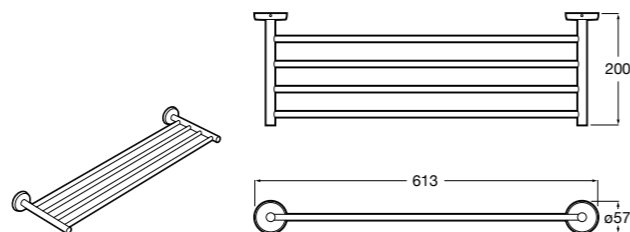

Аксессуары / решетки для полотенец

Tempo

- 817032001 Решетка для полотенец, Хром.
- 817032022 Решетка для полотенец, Покрытие Everlux титановый черный.

Rubik

- 816848001 Решетка для полотенец, Хром. Крепление на болты или клей.
- 816848024 Решетка для полотенец, Черный цвет. Крепление на болты или клей.

Twin

- 816707001 Решетка для полотенец, Крепление на болты или клей.

Superinox

- 817302002 Решетка для полотенец.

Victoria

- 816660001 Решетка для полотенец, Крепление на болты или клей.

Hotel's

- 816379001 Решетка для полотенец.

Compas

- 817361001 Решетка для полотенец.

Compas

- 817438001 Решетка для полотенец.

Cubica

- 817416002 Решетка для полотенец с полотенцедержателем.

Cubica

- 816825001 Решетка для полотенец.

Classica

- 816814001 Решетка для полотенец.