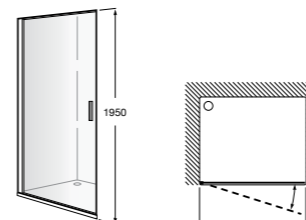

Душевые ограждения / 3 стены / фронтальное расположение / распашные двери

Ura Standard PE

PE - фронтальное расположение душа с 1 распашным элементом для установки между стенами или 1 боковым фиксированным элементом LF. Прозрачное стекло, цвет профиля: блестящее серебро. Предел до стены в открытом виде 25 мм. Для обеспечения надежного крепления элементов PE + LF требуется покупка фиксатора AM99003602. Включает обработку Maxiclean.

	Ширина (А)	Открытие
AM16708012M	800	650
AM16709012M	900	750
AM16710012M	1000	850