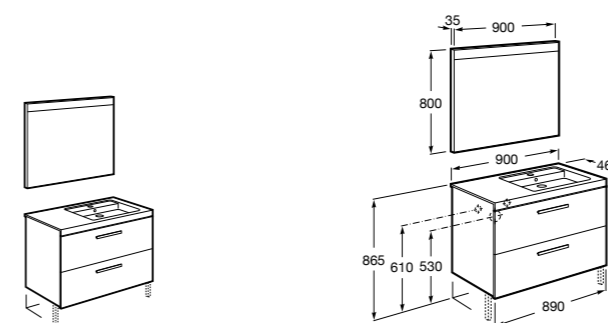

Prisma раковина слева

1. **855954XXX** UNIK - Комплект мебели и раковины. Компактный сифон. Ножки и смеситель не входят в комплект.
   855938XXX PACK - Комплект мебели, раковины и зеркала Prisma Basic со встроенной LED-подсветкой. Компактный сифон. Ножки и смеситель не входят в комплект.
   816764339 Комплект из 2-х ножек.