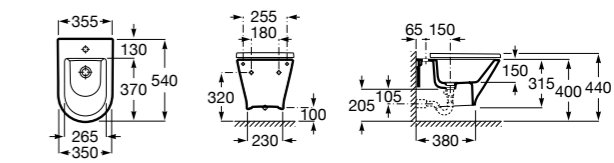

The Gap Round

3570N6000 Подвесное биде без крышки. Включает: комплект скрытого крепления. Смеситель не входит в комплект.

806D12001 Крышка для биде с механизмом «мягкое закрывание».

806D10001 Крышка для биде.