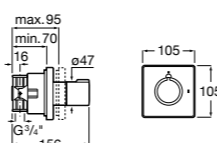

Aqualine Soft

5A0A4AC00 SOFT - Встраиваемый запорный клапан. Установка с Арт. 525166703.
525166703 Скрытый монтажный блок для запорного клапана на 1 выход 3/4".