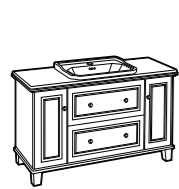

Мебельные модули для одной раковины 1300 мм

Carmen

1. **857136XXX** Мебельный модуль для накладной раковины. Раковина, мраморная столешница и смеситель не входят в комплект.
2. **857142421** Столешница из черного мрамора Marquina Black.
3. **857142420** Столешница из белого мрамора Venato White.