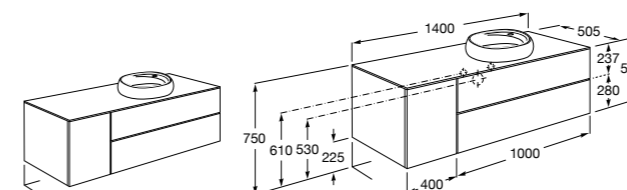

Beyond раковина справа

851405XXX Мебельный модуль для размещения накладной раковины 585 мм справа. Раковина и смесители не входят в комплект.