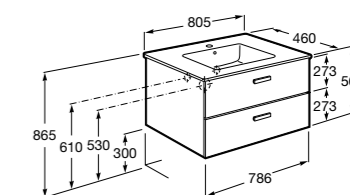

Victoria Nord

ZRU9000032	Мебельный модуль белый глянец.
ZRU9000031	Мебельный модуль венге.
32799C000	Раковина Victoria Unik 800.