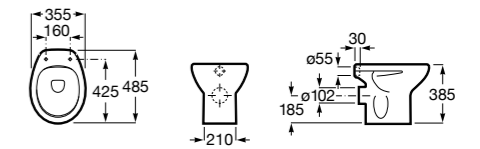

Victoria

344397..0	Чаша унитаза с горизонтальным выпуском. Включает: крепежный комплект.
801B62..B	Сиденье и крышка с механизмом «мягкое закрывание» для унитаза. Материал SUPRALIT®.
801B60..B	Сиденье и крышка с креплениями из нержавеющей стали для унитаза. Материал SUPRALIT®.
801B66..B	Сиденье и крышка с креплениями из пластика. Материал SUPRALIT®.
V0007800R	Манжет прямой.