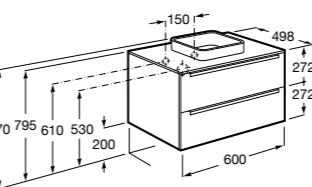

Domi ©

1. **857536806** Мебельный модуль.
   3270M0004 Раковина мебельная The Gap Plus 800x460.
   ZRU9302689 Зеркало The Gap Original 800.

Также возможна комплектация раковинами

1. **32799C000** Victoria Unik 800
   3279A4000 Раковина The Gap 800.
   851546XXX Комплект. Включает в себя: мебельный модуль и раковину.
   851539XXX Готовое решение. Включает в себя: мебельный модуль, раковину и зеркало Eidos.

Дополнительно:

1. **816830485** Каркас без полотенцедержателя (1 шт.).
   816831485 Каркас с полотенцедержателем (1 шт.).

Romea ©

1. **851582XXX** UNIK - Модуль для раковины с 2 ящиками и раковина.
   851589XXX Готовое решение - модуль для раковины с двумя ящиками, раковина, зеркало.

The Gap Original

1. **ZRU9302733** Мебельный модуль белый матовый.
   ZRU9302878 Мебельный модуль белый глянцевый.
   ZRU9302741 Мебельный модуль фиолетовый.
   327471000 Раковина The Gap Original 700.

Ronda

1. **ZRU9303003** Мебельный модуль бетон/белый матовый.
   ZRU9302964 Мебельный модуль белый глянцевый/антрацит.
   327471000 Раковина The Gap Original 700.

The Gap ©

1. **851477XXX** UNIK - Комплект мебели с 2 ящиками и раковины.
   851510XXX PACK - Комплект мебели с 2 ящиками, раковины и зеркала Eidos.
   816826339 Набор из 2 ножек 335 мм для мебели UNIK с 2 ящиками.
   816826458 Набор из 2 ножек 335 мм для мебели UNIK с 2 ящиками.

The Gap ©

1. **851485XXX** UNIK - Комплект мебели с 3 ящиками и раковины.
   851518XXX PACK - Комплект мебели с 3 ящиками, раковины и зеркала Eidos.
   816827339 Набор из 4 ножек 110 мм для мебели UNIK с 3 ящиками.
   816827458 Набор из 4 ножек 110 мм для мебели UNIK с 3 ящиками.

Up

1. **ZRU9303011** Мебельный модуль белый глянцевый.
   327471000 Раковина The Gap Original 700.

Размеры в мм

Мебельные модули для одной раковины 600 мм

Beyond ©

1. **851452XXX** UNIK - Комплект мебели с двумя ящиками с ручками и раковиной из материала FINECERAMIC®.

Beyond