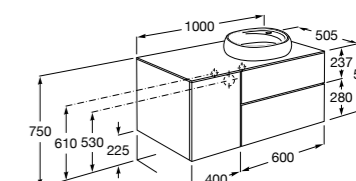

Beyond раковина справа

851397XXX Мебельный модуль для накладной раковины 455 (см. совместимость). Раковина и смеситель не входят в комплект.