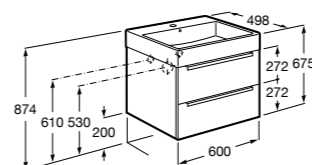

Domi ©

1. **857536806** Мебельный модуль.
   3270M0004 Раковина мебельная The Gap Plus 800x460.
   ZRU9302689 Зеркало The Gap Original 800.

Также возможна комплектация раковинами

1. **32799C000** Victoria Unik 800
   3279A4000 Раковина The Gap 800.
   851546XXX Комплект. Включает в себя: мебельный модуль и раковину.
   851539XXX Готовое решение. Включает в себя: мебельный модуль, раковину и зеркало Eidos.

Дополнительно:

1. **816830485** Каркас без полотенцедержателя (1 шт.).
   816831485 Каркас с полотенцедержателем (1 шт.).

Romea ©

1. **851582XXX** UNIK - Модуль для раковины с 2 ящиками и раковина.
   851589XXX Готовое решение - модуль для раковины с двумя ящиками, раковина, зеркало.

The Gap Original

1. **ZRU9302733** Мебельный модуль белый матовый.
   ZRU9302878 Мебельный модуль белый глянцевый.
   ZRU9302741 Мебельный модуль фиолетовый.
   327471000 Раковина The Gap Original 700.

Ronda

1. **ZRU9303003** Мебельный модуль бетон/белый матовый.
   ZRU9302964 Мебельный модуль белый глянцевый/антрацит.
   327471000 Раковина The Gap Original 700.

The Gap ©

1. **851477XXX** UNIK - Комплект мебели с 2 ящиками и раковины.
   851510XXX PACK - Комплект мебели с 2 ящиками, раковины и зеркала Eidos.
   816826339 Набор из 2 ножек 335 мм для мебели UNIK с 2 ящиками.
   816826458 Набор из 2 ножек 335 мм для мебели UNIK с 2 ящиками.

The Gap ©

1. **851485XXX** UNIK - Комплект мебели с 3 ящиками и раковины.
   851518XXX PACK - Комплект мебели с 3 ящиками, раковины и зеркала Eidos.
   816827339 Набор из 4 ножек 110 мм для мебели UNIK с 3 ящиками.
   816827458 Набор из 4 ножек 110 мм для мебели UNIK с 3 ящиками.

Up

1. **ZRU9303011** Мебельный модуль белый глянцевый.
   327471000 Раковина The Gap Original 700.

Размеры в мм

Мебельные модули для одной раковины 600 мм

Beyond ©

1. **851452XXX** UNIK - Комплект мебели с двумя ящиками с ручками и раковиной из материала FINECERAMIC®.

Beyond