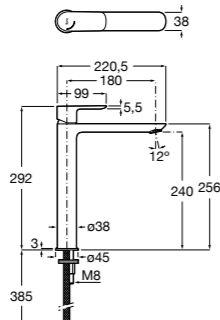

Cala ©

5A346EC00 Смеситель для раковины с высоким изливом, гладкий корпус, с гибкой подводкой. Cold start.