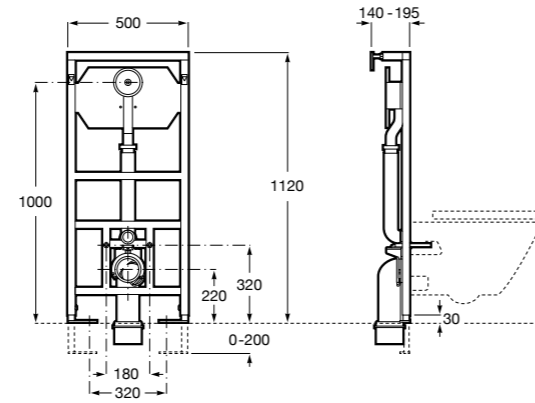

Duplo WC Fluxor Single Flush

890092300 DUPLO WC Fluxor Single Flush - Каркас со встроенным бачком, клапаном смыва и установочными крепежами. Минимальная глубина 140 мм. Осевое расстояние 180 мм. Металлический профиль с сопротивлением 400 кг. 0-200 мм регулируемые ножки. Патрубок Ø 90 / Ø 110.

Duplo WC Smart

890090800 Встраиваемый каркас с бачком двойного смыва, гибкой подводкой для Smart-унитазов, гибким шлангом и установочным комплектом. Минимальная глубина 140 мм, высота 1190 мм. Межосевое расстояние 180 мм. Патрубок Ø 90 и 110. Рекомендуется для установки подвесного унитаза In-Wash® Inspira. Может быть укомплектован совместимой панелью смыва Roca (в комплект не входит).

Duplo WC под окно

890121010 Каркас со встроенным бачком двойного смыва для подвесного унитаза. Минимальная глубина 160 мм. Боковое гидравлическое соединение. Позволяет установить панель смыва фронтально или сбоку. Патрубок Ø 90 и 110. Межосевое расстояние 180 мм или 230 мм. Металлический профиль с максимальной нагрузкой 400 кг, регулируемые ножки 0-200 мм. Может быть укомплектован совместимой панелью смыва Roca (в комплект не входит).

Basic WC

890090120 Каркас со встроенным бачком двойного смыва для подвесного унитаза. Минимальная глубина 140 мм. Патрубок Ø 90 и 110. Межосевое расстояние 180 мм. или 230 мм. Верхнее или заднее гидравлическое соединение. Может быть укомплектован совместимой панелью смыва Roca (в комплект не входит).

Basic WC Compact

890080120 Каркас со встроенным бачком двойного смыва для подвесного унитаза. Патрубок Ø 90 и 110. Межосевое расстояние 180 мм или 230 мм. Верхнее гидравлическое соединение. Может быть укомплектован совместимой панелью смыва Roca (в комплект не входит).

Каркас