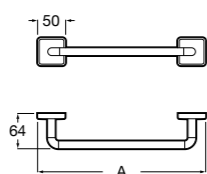

Victoria

Полотенцедержатель. Крепление на болты или клей.

	A
816656001	600
816655001	500
816654001	400
816653001	300

Hotel's

816378001 Полотенцедержатель двойной.