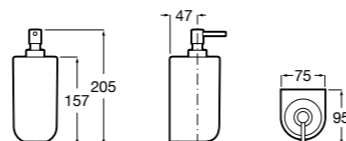

Onda

3870ZC000 Настенный диспенсер.