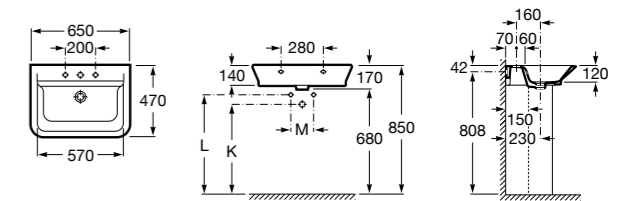

Dama Retro

320321001 Настенная керамическая раковина. Пьедестал и смеситель не входят в комплект.

331325001 Пьедестал для керамической раковины.

Dama

327782000 Настенная керамическая раковина. Смеситель не входит в комплект.

337470000 Пьедестал для керамической раковины.

337471000 Полупьедестал для керамической раковины.

Meridian

327240000 Настенная керамическая раковина. Смеситель не входит в комплект.

335240000 Пьедестал для керамической раковины.

337241000 Полупьедестал для керамической раковины.

Victoria

325391.0 Настенная керамическая раковина. Смеситель не входит в комплект.

337390000 Пьедестал для керамической раковины.

33739200Y Полупьедестал для керамической раковины.

Hall

327621000 Настенная или накладная керамическая раковина. Смеситель не входит в комплект.

337621000 Полупьедестал для керамической раковины.

Размеры в мм

Carmen

3270A1.0 Настенная керамическая раковина под пьедестал с установочным комплектом и одним отверстием под смеситель. Смеситель и пьедестал не входят в комплект.

3270A1.3 Настенная керамическая раковина под пьедестал с установочным комплектом и тремя отверстиями под смеситель. Смеситель и пьедестал не входят в комплект.

3370A0.0 Керамический пьедестал для раковины. Монтажный комплект не входит.

Debba

325993000 Настенная керамическая раковина. Смеситель не входит в комплект.

33799000Y Пьедестал для керамической раковины.

33799100Y Полупьедестал для керамической раковины.

The Gap Original

327473000 Настенная керамическая раковина. Смеситель не входит в комплект.

337470000 Пьедестал для керамической раковины.

337471000 Полупьедестал для керамической раковины.

Dama

327783000 Настенная керамическая раковина. Смеситель не входит в комплект.