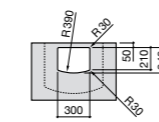

Размеры в мм

Victoria

- 32739300Y** Настенная керамическая раковина. Смеситель не входит в комплект.
337390000 Пьедестал для керамической раковины.
33739200Y Полупьедестал для керамической раковины.

Hall