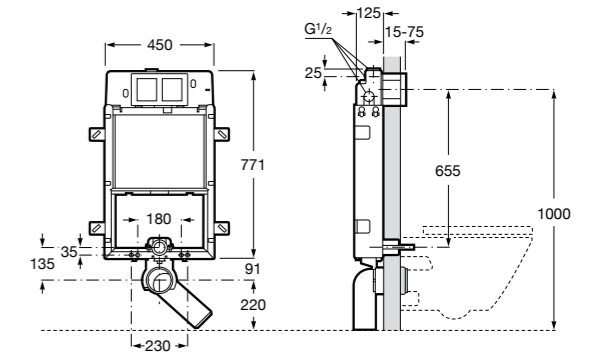

Duplo WC Fluxor Single Flush

890092300 DUPLO WC Fluxor Single Flush - Каркас со встроенным бачком, клапаном смыва и установочными крепежами. Минимальная глубина 140 мм. Осевое расстояние 180 мм. Металлический профиль с сопротивлением 400 кг. 0-200 мм регулируемые ножки. Патрубок Ø 90 / Ø 110.

Duplo WC Smart

890090800 Встраиваемый каркас с бачком двойного смыва, гибкой подводкой для Smart-унитазов, гибким шлангом и установочным комплектом. Минимальная глубина 140 мм, высота 1190 мм. Межосевое расстояние 180 мм. Патрубок Ø 90 и 110. Рекомендуется для установки подвесного унитаза In-Wash® Inspira. Может быть укомплектован совместимой панелью смыва Roca (в комплект не входит).

Duplo WC под окно

890121010 Каркас со встроенным бачком двойного смыва для подвесного унитаза. Минимальная глубина 160 мм. Боковое гидравлическое соединение. Позволяет установить панель смыва фронтально или сбоку. Патрубок Ø 90 и 110. Межосевое расстояние 180 мм или 230 мм. Металлический профиль с максимальной нагрузкой 400 кг, регулируемые ножки 0-200 мм. Может быть укомплектован совместимой панелью смыва Roca (в комплект не входит).

Basic WC

890090120 Каркас со встроенным бачком двойного смыва для подвесного унитаза. Минимальная глубина 140 мм. Патрубок Ø 90 и 110. Межосевое расстояние 180 мм. или 230 мм. Верхнее или заднее гидравлическое соединение. Может быть укомплектован совместимой панелью смыва Roca (в комплект не входит).

Basic WC Compact

890080120 Каркас со встроенным бачком двойного смыва для подвесного унитаза. Патрубок Ø 90 и 110. Межосевое расстояние 180 мм или 230 мм. Верхнее гидравлическое соединение. Может быть укомплектован совместимой панелью смыва Roca (в комплект не входит).

Каркас