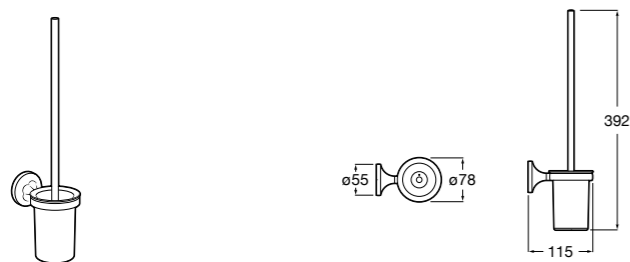

Classica
816818001 Настенный держатель для щетки.