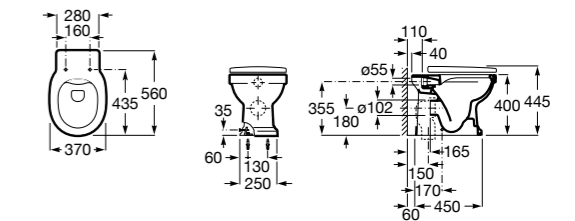

Beyond

3470B7..0 Чаша унитаза Rimless с двойным выпуском. Включает: крепежный комплект.

801B82..B Сиденье и крышка с механизмом «мягкое закрывание» для унитаза. Материал SUPRALIT®.