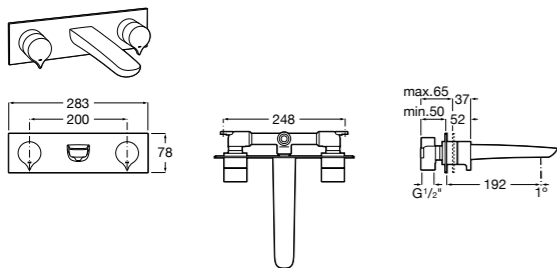

525220603 Универсальный монтажный блок для встраиваемого смесителя для раковины.

**Смесители для раковин / встраиваемые /
двухвентильные**

Insignia
5A453AC00 Встраиваемый смеситель для раковины.

Loft
5A4743C00 Встраиваемый в стену смеситель для раковины с изливом 190 мм.