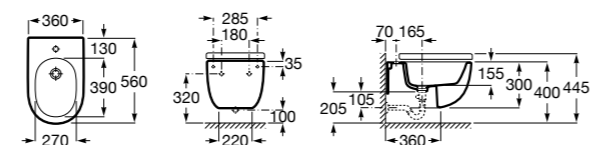

Inspira Round

357525..0 ROUND - Подвесное биде без крышки. Включает: комплект для крепления. Смеситель не входит в комплект.

806522..B ROUND - Крышка для биде с механизмом «мягкое закрывание». Материал SUPRALIT®.