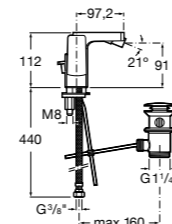

**Смесители для раковин / встраиваемые /
двухвентильные**

Insignia

5A453AC00 Встраиваемый смеситель для раковины.

Loft

5A4743C00 Встраиваемый в стену смеситель для раковины с изливом 190 мм.

Carmen

5A474BC00 Встраиваемый в стену смеситель для раковины.

Смесители для биде / монтаж на бортик / однорычажные

Insignia

5A603AC00 Смеситель для биде с регулятором направления потока, донным клапаном и гибкой подводкой.

5A6A3A..0 Смеситель для биде с регулятором направления потока и гибкой подводкой. Не включает донный клапан. Покрытие Everlux.

Pais

5A606DC00 Смеситель для биде с ручкой-джойстиком, регулятором направления потока, донным клапаном и гибкой подводкой.

L90

5A6001C00 Смеситель для биде с регулятором направления потока, донным клапаном и гибкой подводкой.

L90

5A6301C00 Смеситель для биде с рычагом сбоку, регулятором направления потока, донным клапаном и гибкой подводкой. Cold start.

L90C

5A6A01C00 Смеситель для биде с регулятором направления потока, донным клапаном и гибкой подводкой. Cold start.

Carmen

5A604BC00 Смеситель для биде с регулятором направления потока, гладким корпусом, донным клапаном click-clack и гибкой подводкой.

Naia

5A6096C00 Смеситель для биде с регулятором направления потока, донным клапаном и гибкой подводкой.

5A6A96..0 Смеситель для биде с регулятором направления потока и гибкой подводкой. Не включает донный клапан. Покрытие Everlux.

Lanta

5A6011C00 Смеситель для биде с регулятором направления потока, донным клапаном и гибкой подводкой.

Lanta

5A6111C00 Смеситель для биде с регулятором направления потока, цепочкой и гибкой подводкой.

Atlas

5A6090C00 Смеситель для биде с регулятором направления потока, донным клапаном и гибкой подводкой.

Atlas