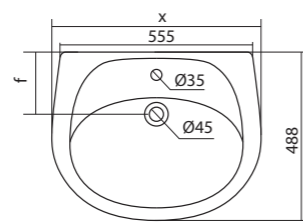

Чертеж умывальника Анимо-40

Чертеж умывальников Анимо-50, Анимо-55, Анимо-60

x	y	z	f
500	392	190	170
550	440	205	200
585	475	202	200

Умывальник Бриз

1.WH11.0.442	Умывальник Бриз-40	400x265x153	левое отверстие	
1.WH11.0.445	Умывальник Бриз-40	400x265x153	правое отверстие	
1.WH11.0.439	Умывальник Бриз-40	400x265x153	без отверстия	
1.WH11.0.451	Умывальник Бриз-50	500x360x170	с отверстием	1.WH11.0.595 Постамент БИЦ
1.WH11.0.448	Умывальник Бриз-50	500x360x170	без отверстия	1.WH11.0.595 Постамент БИЦ
1.WH11.0.460	Умывальник Бриз-55	552x451x198	с отверстием	1.WH11.0.595 Постамент БИЦ
1.WH11.0.457	Умывальник Бриз-55	552x451x198	без отверстия	1.WH11.0.595 Постамент БИЦ
1.WH11.0.466	Умывальник Бриз-60	595x488x212	с отверстием	1.WH11.0.595 Постамент БИЦ
1.WH11.0.463	Умывальник Бриз-60	595x488x212	без отверстия	1.WH11.0.595 Постамент БИЦ
1.WH11.0.595	Постамент БИЦ			