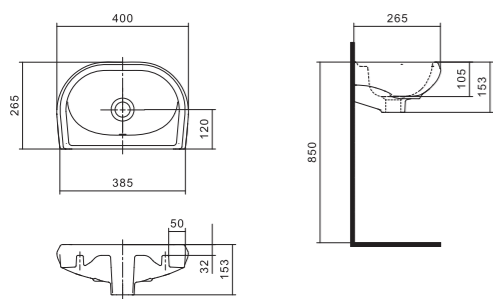

Чертеж умывальника Анимо-40

Чертеж умывальников Анимо-50, Анимо-55, Анимо-60

x	y	z	f
500	392	190	170
550	440	205	200
585	475	202	200

Умывальник Бриз

1.WH11.0.442	Умывальник Бриз-40	400x265x153	левое отверстие	
1.WH11.0.445	Умывальник Бриз-40	400x265x153	правое отверстие	
1.WH11.0.439	Умывальник Бриз-40	400x265x153	без отверстия	
1.WH11.0.451	Умывальник Бриз-50	500x360x170	с отверстием	1.WH11.0.595 Постамент БИЦ
1.WH11.0.448	Умывальник Бриз-50	500x360x170	без отверстия	1.WH11.0.595 Постамент БИЦ
1.WH11.0.460	Умывальник Бриз-55	552x451x198	с отверстием	1.WH11.0.595 Постамент БИЦ
1.WH11.0.457	Умывальник Бриз-55	552x451x198	без отверстия	1.WH11.0.595 Постамент БИЦ
1.WH11.0.466	Умывальник Бриз-60	595x488x212	с отверстием	1.WH11.0.595 Постамент БИЦ
1.WH11.0.463	Умывальник Бриз-60	595x488x212	без отверстия	1.WH11.0.595 Постамент БИЦ
1.WH11.0.595	Постамент БИЦ			