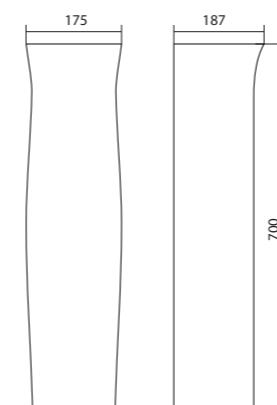

1.WH50.1.753	Умывальник Лонги-45	455x420x200	с отверстием	1.WH11.0.587 Постамент Анимо
1.WH50.1.754	Умывальник Лонги-50	500x420x195	с отверстием	1.WH11.0.587 Постамент Анимо
1.WH50.1.755	Умывальник Лонги-55	550x420x195	с отверстием	1.WH11.0.587 Постамент Анимо
1.WH11.0.587	Постамент Анимо			
1.WH50.1.771	Комплект кронштейнов 250 мм