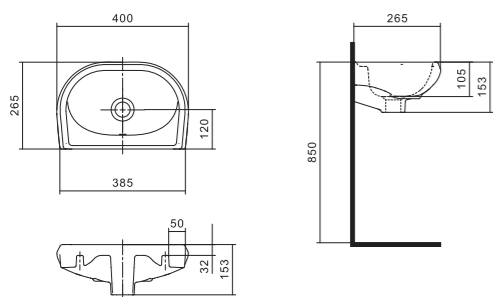

1.WH11.0.442	Умывальник Бриз-40	400x265x153	левое отверстие	
1.WH11.0.445	Умывальник Бриз-40	400x265x153	правое отверстие	
1.WH11.0.439	Умывальник Бриз-40	400x265x153	без отверстия	
1.WH11.0.451	Умывальник Бриз-50	500x360x170	с отверстием	1.WH11.0.595 Постамент БИЦ
1.WH11.0.448	Умывальник Бриз-50	500x360x170	без отверстия	1.WH11.0.595 Постамент БИЦ
1.WH11.0.460	Умывальник Бриз-55	552x451x198	с отверстием	1.WH11.0.595 Постамент БИЦ
1.WH11.0.457	Умывальник Бриз-55	552x451x198	без отверстия	1.WH11.0.595 Постамент БИЦ
1.WH11.0.466	Умывальник Бриз-60	595x488x212	с отверстием	1.WH11.0.595 Постамент БИЦ
1.WH11.0.463	Умывальник Бриз-60	595x488x212	без отверстия	1.WH11.0.595 Постамент БИЦ
1.WH11.0.595	Постамент БИЦ