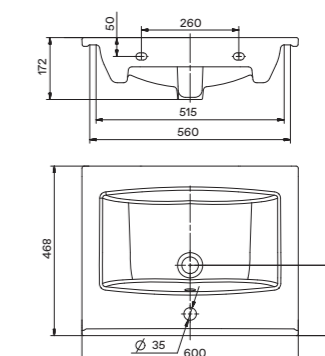

Умывальник Элина-60

1.WH50.1.606

Умывальник Элина-60

600x468x172