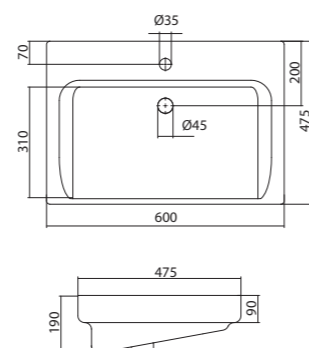

Умывальник Тигода-60

1.WH30.2.082

Умывальник Тигода-60

600x475x190