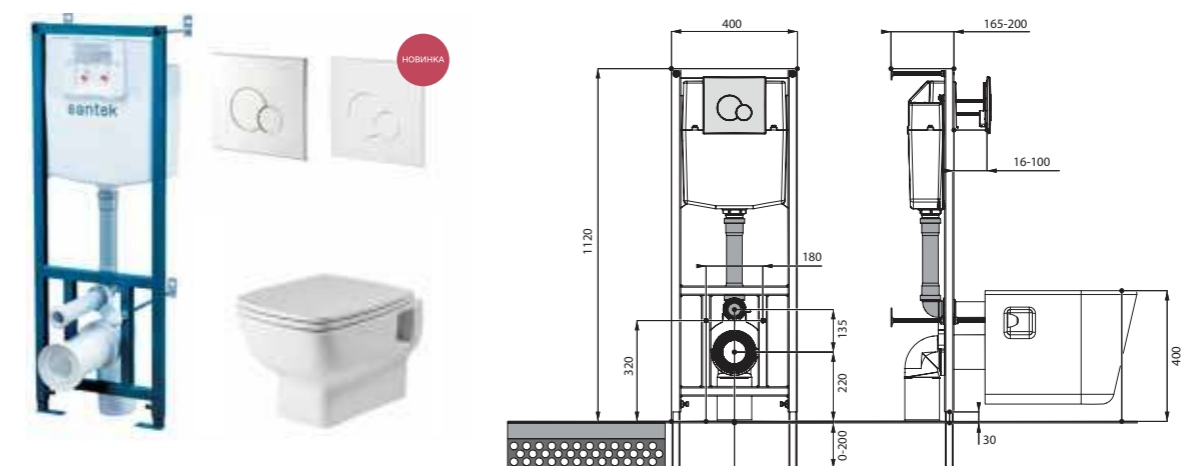

Готовое решение Neо rimless

Артикул	Комплектация	Комплектация	
1.WH50.1.758	Пэк Neо rimless (подвесной безободковый унитаз с сиденьем, инсталляция, панель белого цвета)	1.WH50.1.761	инсталляция для унитаза Neо rimless, панель белого цвета
		1.WH50.1.604	чаша подвесного безободкового унитаза Neо rimless
		1.WH30.2.450	тонкое сиденье Neо с функцией мягкого закрывания и быстрого снятия
1.WH50.1.572	ПЭК Neо rimless (подвесной безободковый унитаз с сиденьем, инсталляция, панель хром глянец)	1.WH50.1.762	инсталляция для унитаза Neо rimless, панель хром глянец
		1.WH50.1.604	чаша подвесного безободкового унитаза Neо rimless
		1.WH30.2.450	тонкое сиденье Neо с функцией мягкого закрывания и быстрого снятия