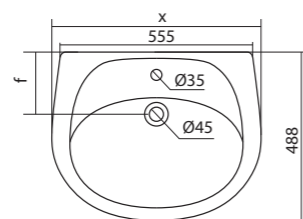

1.WH11.0.442	Умывальник Бриз-40	400x265x153	левое отверстие	
1.WH11.0.445	Умывальник Бриз-40	400x265x153	правое отверстие	
1.WH11.0.439	Умывальник Бриз-40	400x265x153	без отверстия	
1.WH11.0.451	Умывальник Бриз-50	500x360x170	с отверстием	1.WH11.0.595 Постамент БИЦ
1.WH11.0.448	Умывальник Бриз-50	500x360x170	без отверстия	1.WH11.0.595 Постамент БИЦ
1.WH11.0.460	Умывальник Бриз-55	552x451x198	с отверстием	1.WH11.0.595 Постамент БИЦ
1.WH11.0.457	Умывальник Бриз-55	552x451x198	без отверстия	1.WH11.0.595 Постамент БИЦ
1.WH11.0.466	Умывальник Бриз-60	595x488x212	с отверстием	1.WH11.0.595 Постамент БИЦ
1.WH11.0.463	Умывальник Бриз-60	595x488x212	без отверстия	1.WH11.0.595 Постамент БИЦ
1.WH11.0.595	Постамент БИЦ