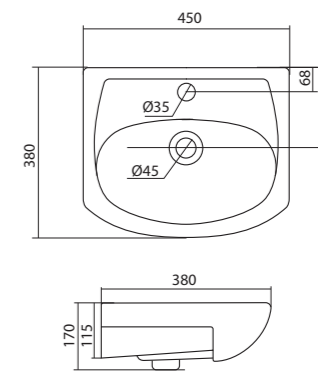

Умывальник Азов-45

1.WH11.2.449 Умывальник Азов-45 450x380x170