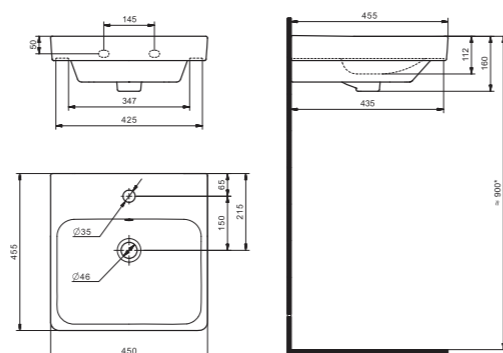

Умывальник Адриана-45

1.WH50.1.630 Умывальник Адриана-45 450x455x160