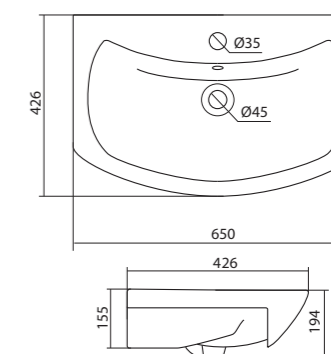

Умывальник Балтика-65

1.WH20.7.775

Умывальник Балтика-65

650x426x194