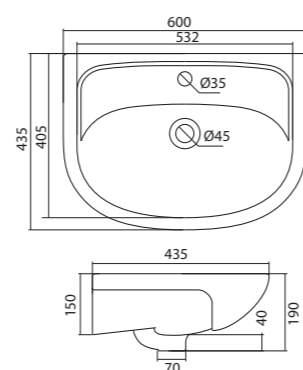

Умывальник Эллада-60

1.WH11.0.198

Умывальник Эллада-60

600x435x190