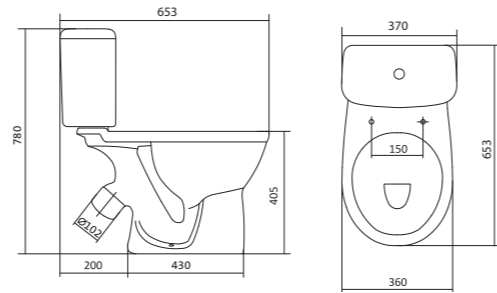

## Унитаз-компакт Юнион

	габариты, мм			тип монтажа
	длина	высота	ширина	
Унитаз-компакт Юнион	680	780	359	скрытый

Артикул	Комплектация
1.WH30.2.420	1.WH30.2.425 чаша унитаза Юнион
	1.WH30.2.426 бачок Юнион
	1.WH30.1.852 комплект крепления к полу
	1.WH30.2.492 двухрежимная арматура
	1.WH50.1.634 тонкое дюропластовое сиденье с функцией мягкого закрывания и быстрого снятия

## Унитаз-компакт Остин

	габариты, мм			тип монтажа
	длина	высота	ширина	
Унитаз-компакт Остин	650	790	350	скрытый

Артикул	Комплектация
1.WH30.2.419	1.WH30.2.427 чаша унитаза Остин
	1.WH30.2.428 бачок Остин
	1.WH30.1.852 комплект крепления к полу
	1.WH30.2.486 двухрежимная арматура
	1.WH30.2.485 тонкое дюропластовое сиденье с функцией мягкого закрывания и быстрого снятия

## Унитаз-компакт Бореаль

	габариты, мм			тип монтажа
	длина	высота	ширина	
Унитаз-компакт Бореаль с диагональным выпуском «Антивсплеск»	653	780	370	открытый

Артикул	Комплектация
1.WH30.1.704	1.WH11.1.553 чаша унитаза Бореаль антивсплеск 1.WH11.0.642 бачок Бореаль 1.WH10.8.693 комплект крепления к полу 1.WH10.7.275 однорежимная арматура 1.WH30.1.949 полипропиленовое сиденье
1.WH30.2.143	1.WH11.1.553 чаша унитаза Бореаль антивсплеск 1.WH11.0.642 бачок Бореаль 1.WH10.8.693 комплект крепления к полу 1.WH50.1.711 двухрежимная арматура 1.WH10.6.915 дюропластовое сиденье
1.WH30.2.146	1.WH11.1.553 чаша унитаза Бореаль антивсплеск 1.WH11.0.642 бачок Бореаль 1.WH10.8.693 комплект крепления к полу 1.WH50.1.711 двухрежимная арматура 1.WH30.2.050 дюропластовое сиденье с функцией мягкого закрывания и быстрого снятия