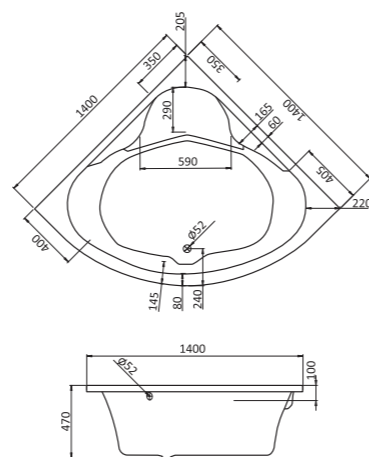

## Симметричная ванна Карибы 140x140

Артикул	Название	Глубина, мм	Объем, л	Комплектация
1.WH11.1.982	Карибы 140x140	470	320	1.WH11.2.430 Монтажный комплект 1.WH11.2.082 Фронтальная панель