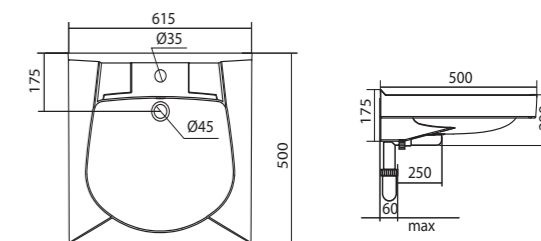

Умывальник Пилот-50

1.WH11.0.569	Умывальник Пилот-50	615x500x175	
1.WH30.1.970	Умывальник Пилот-50	615x500x175	с кронштейном, крепежом и сифоном