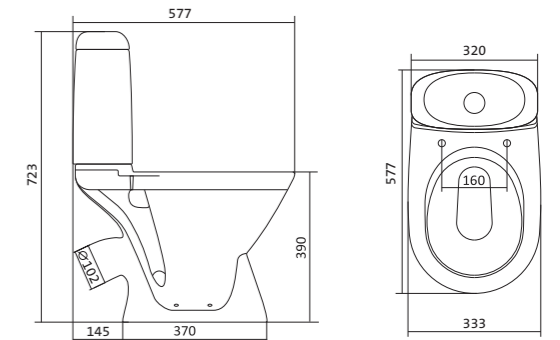

## Унитаз-компакт Остин

	габариты, мм			тип монтажа
	длина	высота	ширина	
Унитаз-компакт Остин	650	790	350	скрытый

Артикул	Комплектация
1.WH30.2.419	1.WH30.2.427 чаша унитаза Остин
	1.WH30.2.428 бачок Остин
	1.WH30.1.852 комплект крепления к полу
	1.WH30.2.486 двухрежимная арматура
	1.WH30.2.485 тонкое дюропластовое сиденье с функцией мягкого закрывания и быстрого снятия

## Унитаз-компакт Бореаль

	габариты, мм			тип монтажа
	длина	высота	ширина	
Унитаз-компакт Бореаль с диагональным выпуском «Антивсплеск»	653	780	370	открытый

Артикул	Комплектация
1.WH30.1.704	1.WH11.1.553 чаша унитаза Бореаль антивсплеск 1.WH11.0.642 бачок Бореаль 1.WH10.8.693 комплект крепления к полу 1.WH10.7.275 однорежимная арматура 1.WH30.1.949 полипропиленовое сиденье
1.WH30.2.143	1.WH11.1.553 чаша унитаза Бореаль антивсплеск 1.WH11.0.642 бачок Бореаль 1.WH10.8.693 комплект крепления к полу 1.WH50.1.711 двухрежимная арматура 1.WH10.6.915 дюропластовое сиденье
1.WH30.2.146	1.WH11.1.553 чаша унитаза Бореаль антивсплеск 1.WH11.0.642 бачок Бореаль 1.WH10.8.693 комплект крепления к полу 1.WH50.1.711 двухрежимная арматура 1.WH30.2.050 дюропластовое сиденье с функцией мягкого закрывания и быстрого снятия

## Унитаз-компакт Римини

	габариты, мм			тип монтажа
	длина	высота	ширина	
Унитаз-компакт Римини	577	723	333	открытый

Артикул	Комплектация
1.WH11.1.758	1.WH11.0.427 чаша унитаза Римини 1.WH11.0.673 бачок Римини 1.WH10.8.693 комплект креплений к полу 1.WH10.7.275 однорежимная арматура 1.WH30.1.948 полипропиленовое сиденье
1.WH50.1.523	1.WH11.0.427 чаша унитаза Римини 1.WH11.0.673 бачок Римини 1.WH10.8.693 комплект креплений к полу 1.WH30.1.957 двухрежимная арматура 1.WH30.1.948 полипропиленовое сиденье
1.WH30.2.130	1.WH11.0.427 чаша унитаза Римини 1.WH11.0.673 бачок Римини 1.WH10.8.693 комплект креплений к полу 1.WH30.2.451 двухрежимная арматура 1.WH10.6.924 дюропластовое сиденье