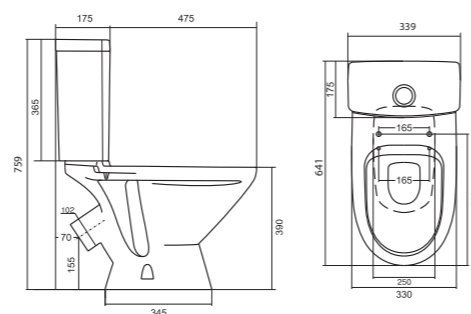

## Унитаз-компакт Бриз

	габариты, мм			тип монтажа
	длина	высота	ширина	
Унитаз-компакт Бриз	671	706	390	открытый

Артикул	Комплектация		
1.WH20.2.569	1.WH11.0.384	чаша унитаза Бриз	1.WH10.6.823 однорежимная арматура
	1.WH11.0.639	бачок Бриз	1.WH30.1.947 полипропиленовое сиденье
	1.WH10.8.693	комплект крепления к полу	
1.WH30.2.138	1.WH11.0.384	чаша унитаза Бриз	1.WH30.2.105 двухрежимная арматура
	1.WH11.0.639	бачок Бриз	1.WH10.6.901 дюропластовое сиденье
	1.WH10.8.693	комплект крепления к полу	

## Унитаз-компакт Лига

	габариты, мм			тип монтажа
	длина	высота	ширина	
Унитаз-компакт Лига	641	759	339	открытый

Артикул	Комплектация		
1.WH30.2.141	1.WH30.1.855	чаша Лига	1.WH30.2.104 двухрежимная арматура
	1.WH30.1.856	бачок Лига	1.WH10.6.906 дюропластовое сиденье
	1.WH10.8.693	комплект крепления к полу	
1.WH30.2.197	1.WH30.1.855	чаша Лига	1.WH30.2.104 двухрежимная арматура
	1.WH30.1.856	бачок Лига	1.WH30.2.199 полипропиленовое сиденье
	1.WH10.8.693	комплект крепления к полу	