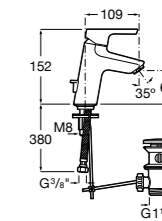

Malva

5A303BC0M Смеситель для раковины с донным клапаном и гибкой подводкой.

5A303BC00 Смеситель для раковины с донным клапаном и гибкой подводкой. Cold start.