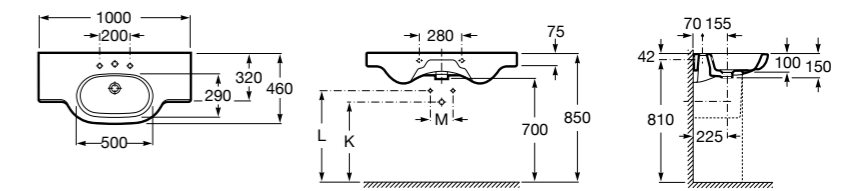

Dama

327780000 Настенная керамическая раковина. Смеситель не входит в комплект.

337470000 Пьедестал для керамической раковины.

337471000 Полупьедестал для керамической раковины.

Meridian

32724B000 Настенная керамическая раковина. Смеситель не входит в комплект.

335240000 Пьедестал для керамической раковины.

337241000 Полупьедестал для керамической раковины.