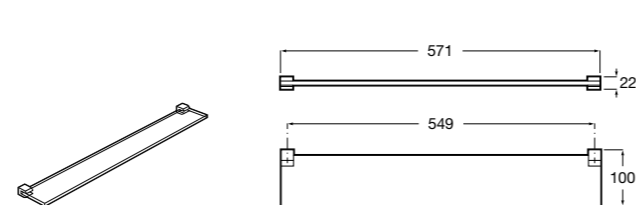

Cubica

816835001 Полочка.