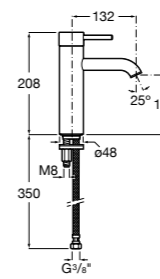

Lanta

5A3C11C00 Смеситель для раковины с аэратором, гладкий корпус, Mezzo, с донным клапаном с системой click-clack и гибкой подводкой. Cold start.