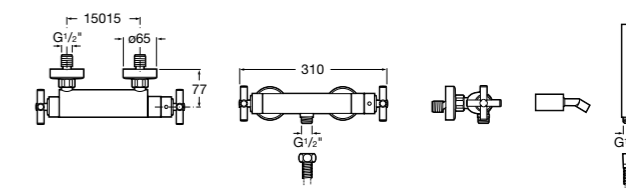

Смесители для душа / термостатические / настенные

5A1343C00 Монтируемый на стену термостат для душа с гибким душевым шлангом 1,50 м, душевой лейкой и поворотным держателем.