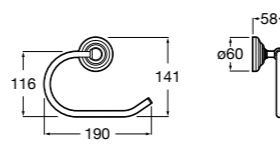

Carmen

817004001 Держатель для туалетной бумаги без крышки.

Rubik

816850001 Держатель для туалетной бумаги без крышки. Хром. Крепление на болты или клей.

816850024 Держатель для туалетной бумаги без крышки. Черный цвет. Крепление на болты или клей. Ⓜ

Superinox

817303002 Резервный держатель для туалетной бумаги.

Twin

816712001 Держатель для туалетной бумаги без крышки. Крепление на болты или клей.