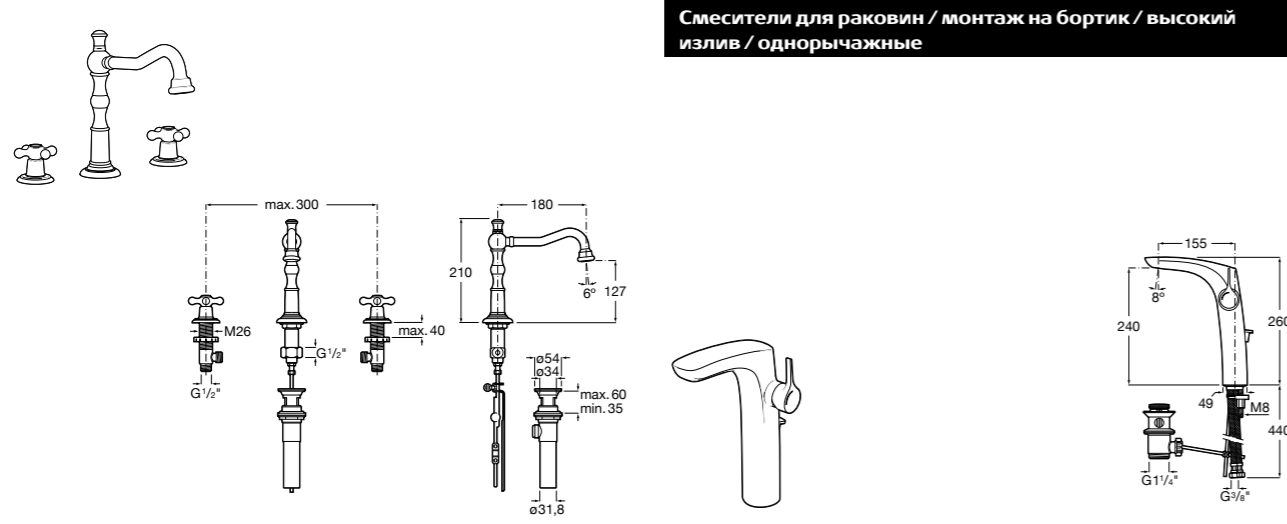

Carmen

5A444BC00 Монтируемый на раковину смеситель с центральным поворотным изливом, донным клапаном и гибкой подводкой.

Insignia

5A343AC00 Смеситель для раковины с высоким изливом, с донным клапаном и гибкой подводкой. Cold start.

Carmen

5A3A4BC00 Смеситель для раковины, гладкий корпус, с донным клапаном click-clack и гибкой подводкой.

5A3B4BC00 Смеситель для раковины, гладкий корпус, с гибкой подводкой.

Insignia

5A3A3AC00 Смеситель для раковины с высоким изливом, гладкий корпус, с донным клапаном с системой click-clack и гибкой подводкой. Cold start.

5A3C3A..0 Смеситель для раковины с высоким изливом, гладкий корпус, с гибкой подводкой. Cold start. Покрытие Everlux.

Brava

5A3130C00 Смеситель для раковины с держателем для цепочки и гибкой подводкой.

L90

5A3G01C00 Смеситель для раковины с высоким изливом, донным клапаном и гибкой подводкой, Cold start.

Смесители для раковин / монтаж на бортик / высокий излив / однорычажные

Pals ©

5A376DC00 Смеситель для раковины с высоким изливом, с ручкой-джойстиком, гладкий корпус, с донным клапаном с системой click-clack и гибкой подводкой.

Lanta

5A3411C00 Смеситель для раковины с высоким изливом, гладкий корпус, с донным клапаном с системой click-clack и гибкой подводкой. Cold start.

Naia

5A3496C00 Смеситель для раковины с высоким изливом, с донным клапаном и гибкой подводкой. Cold start.

Atlas

5A3790C0M Смеситель для раковины с высоким изливом, гладкий корпус, с гибкой подводкой.

5A3790C00 Смеситель для раковины с высоким изливом, гладкий корпус, с гибкой подводкой. Cold start.

Naia

5A3796C00 Смеситель для раковины, гладкий корпус, с высоким изливом, с донным клапаном с системой click-clack, гибкой подводкой. Cold start.

5A3B96..0 Смеситель для раковины, гладкий корпус, с высоким изливом, с гибкой подводкой. Cold start. Покрытие Everlux.

Malva

5A373BC0M Смеситель для раковины с высоким изливом, гладкий корпус, с гибкой подводкой.

5A373BC00 Смеситель для раковины, гладкий корпус, с высоким изливом, с гибкой подводкой. Cold start.