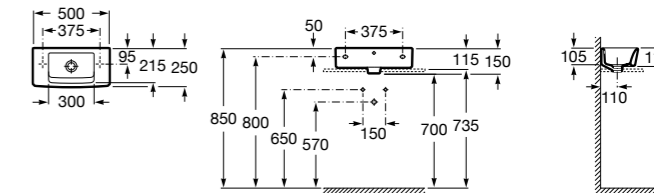

Hall

325883000 Настенная или накладная керамическая раковина. Смеситель не входит в комплект.