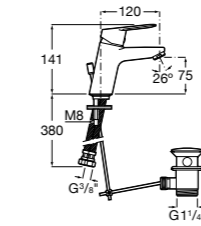

Alfa ®

1. **5A3P25C00** Смеситель для раковины с донным клапаном и гибкой подводкой. Cold start.