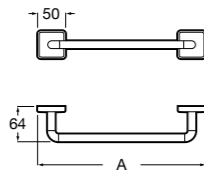

	A
816656001	600
816655001	500
816654001	400
816653001	300

Hotel's Classic

815429001 Полотенцедержатель настенный.

Onda

Полотенцедержатель.

	A	B
3870ZH000	600	560
3870ZG000	450	420
3870ZJ000	300	260

Victoria