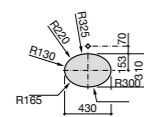

Neo Selene

322307000 Раковина керамическая врезная или встраиваемая снизу. Смеситель не входит в комплект.

Размеры в мм