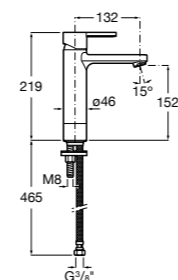

Naia

5A3D96C00 Смеситель для раковины с аэратором, гладкий корпус, Mezzo Plus, с донным клапаном с системой click-clack и гибкой подводкой. Cold start.