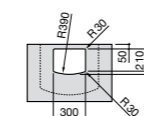

Размеры в мм

Meridian

32724C000 Настенная керамическая раковина. Смеситель не входит в комплект.

Раковины накладные

Hall

32762G000 Настенная или накладная керамическая раковина. Смеситель не входит в комплект.