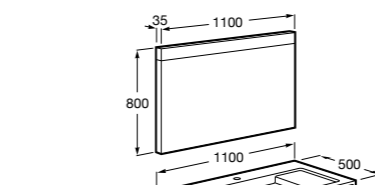

Stratum

851068XXX UNIK - Комплект мебели и раковины. Встроенные динамики Bluetooth®, внутреннее освещение (фиксированное или активируемое при открытии ящика). Встроенная розетка. Компактный сифон. Ножки и смеситель не входят в комплект.

851072XXX PASC - Комплект мебели, раковины и зеркала Prisma Comfort с подсветкой и системой антизапотевания, активируемой датчиками движения. Встроенные динамики Bluetooth®, внутреннее освещение (фиксированное или активируемое при открытии ящика). Встроенная розетка. Компактный сифон. Ножки и смеситель не входят в комплект.

816811336 Комплект из 2-х ножек.

Размеры в мм