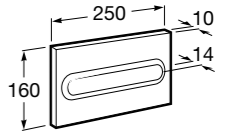

Панели смыва для систем Duplo One / одинарные

PL1 Single ©

890195100 PL1 SINGLE - Одинарный смыв.