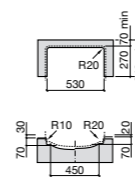

Inspira

32753S..0 Полувстраиваемая раковина из материала FINECERAMIC®. Смеситель не входит в комплект.