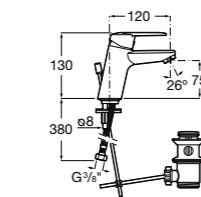

Victoria

- 5A3H25C0M** Смеситель для раковины, гладкий корпус, с гибкой подводкой.

Brava

- 5A4230C00** Кран для раковины (синий указатель).
5A4330C00 Кран для раковины (красный указатель).

Смесители для раковин / монтаж на бортик / двухвентильные