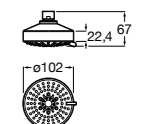

Stella

5B2103C00 Душевая насадка с тремя функциями (Rain, Soft и Pulse).
5B1103C00 Душевая насадка с одной функцией (Rain).