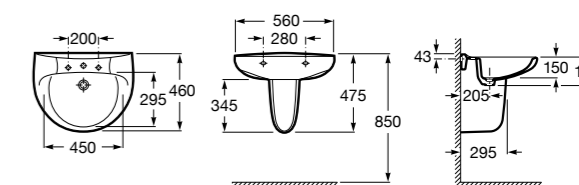

Victoria

1. **32739300Y** Настенная керамическая раковина. Смеситель не входит в комплект.
   337390000 Пьедестал для керамической раковины.
   33739200Y Полупьедестал для керамической раковины.