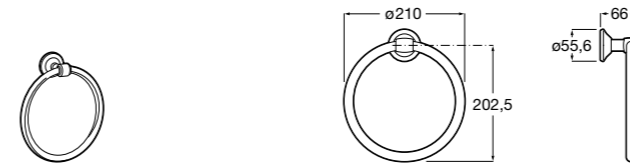

Hotel's Classic

815425001 Полотенцедержатель в форме кольца.