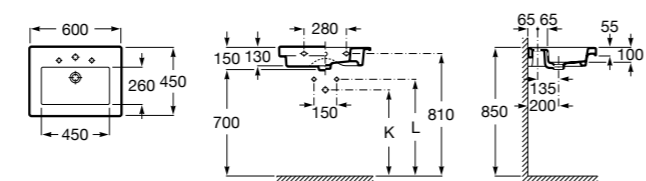

Prisma

1. **327546000** Настенная или накладная керамическая раковина. Смеситель не входит в комплект.