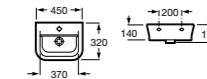

Раковина

Стр. 111

Арт. 327477000 45 см