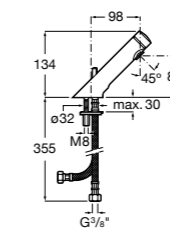

Avant

1. **5A3179C00** Смеситель для раковины, с аэратором и гибкой подводкой. Боковая ручка для регулировки температуры воды.