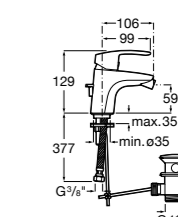

Monodin-N

5A6098C00 Смеситель для биде с регулятором направления потока, донным клапаном и гибкой подводкой.