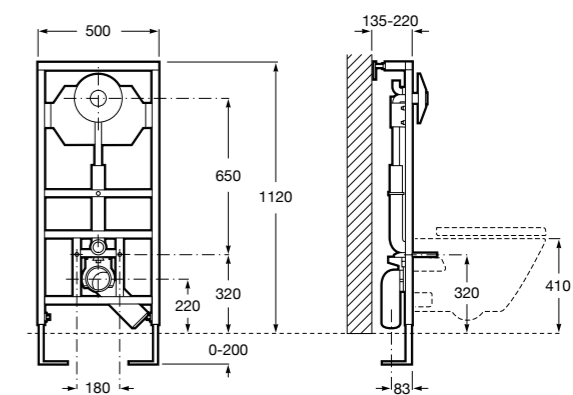

Duplo WC Fluxor

890092100 DUPLO WC FLUXOR - Каркас со встроенным бачком, с клапаном двойного смыва и установочными крепежами. Минимальная глубина 140 мм. Патрубок Ø 90 и 100. Осевое расстояние 180 мм. Максимальная нагрузка 400 кг, регулируемые ножки 0-200 мм.

890065004 Антивандальный комплект из нержавеющей стали для DUPLO WC FLUXOR.