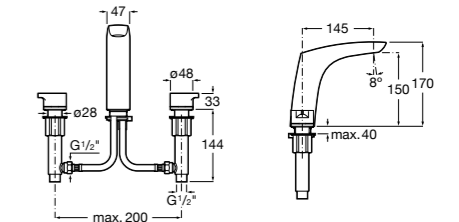

Смесители для раковин / монтаж на бортик / двухвентильные

Insignia

1. **5A443AC00** Монтируемый на раковину смеситель с центральным изливом, донным клапаном и гибкой подводкой.