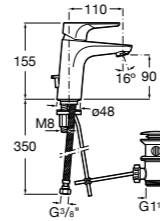

Atlas

5A3090C0M Смеситель для раковины с аэратором, донным клапаном и гибкой подводкой.

5A3090C00 Смеситель для раковины с аэратором, донным клапаном и гибкой подводкой. Cold start.