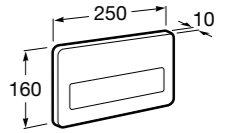

PL3 Single ©

890197104 PL3 SINGLE - Антивандальная панель смыва. Одинарный смыв.