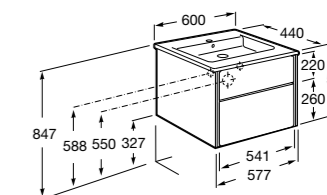

Ronda

ZRU9303002 Мебельный модуль бетон/белый матовый.

ZRU9302963 Мебельный модуль белый глянцевый/антрацит.

327472000 Раковина The Gap Original 600.