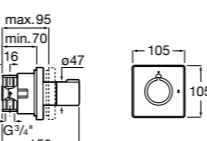

Aqualine Soft

5A0A4AC00 SOFT - Встраиваемый запорный клапан. Установка с Арт. 525166703.
525166703 Скрытый монтажный блок для запорного клапана на 1 выход 3/4".