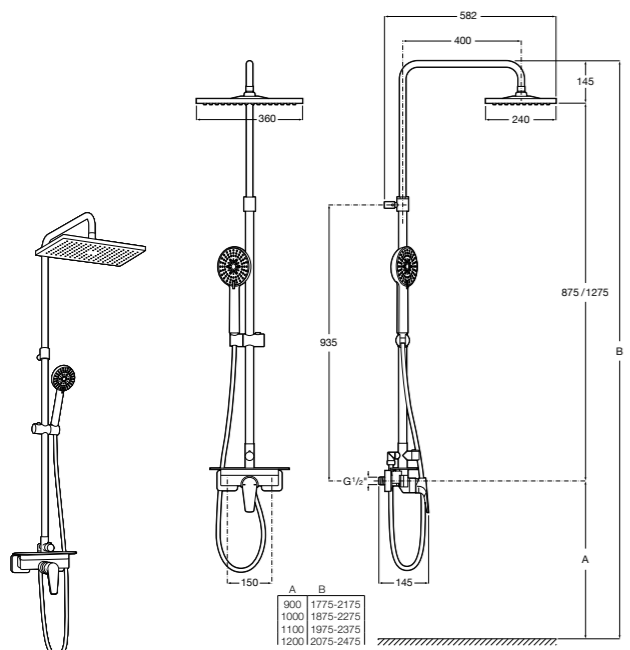

Even-M Square

5A9B90C00 Душевая стойка с полочкой с однорычажным управлением. Высота стойки регулируется от 875 мм до 1275 мм. Включает: ручной душ и держатель с возможностью регулировки наклона.