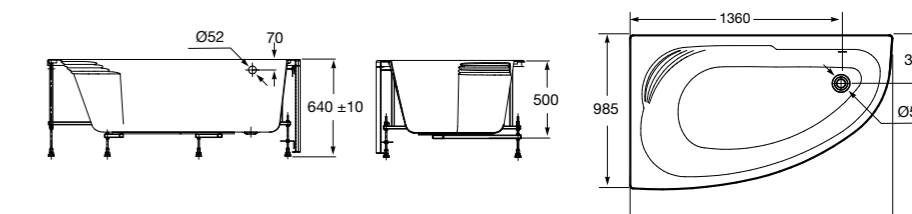

**Merida**

Акриловая ванна асимметричная, глубина 48 см. Монтажный комплект заказывается отдельно.

		A	B	Объем, л
248644000	Левая	1360	985	310
248645000	Правая	1360	985	310

24F187000	Монтажный комплект (каркас, комплект креплений к стене, система слив-перелив полуавтомат).
259135000	Фронтальная панель левая.