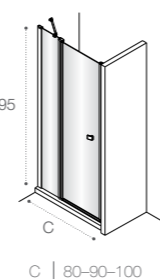

Capital
□ 446