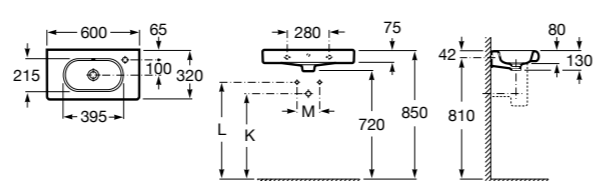

Meridian

1. **32724T000** Настенная керамическая раковина. Смеситель не входит в комплект.
   32724X000 Настенная керамическая раковина. Смеситель не входит в комплект.
   337242000 Полупьедестал для керамической раковины компакт.