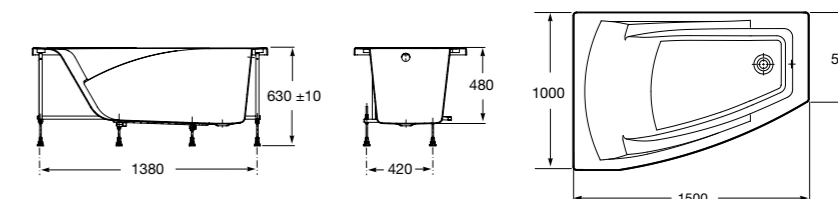

Genova, Genova-N

Акриловая ванна прямоугольная, глубина 45 см. Монтажный комплект заказывается отдельно.

	A	B	C	Объем, л
ZRU9302894	1500	750	1390	235
ZRU9302973	1600	700	1490	230

ZRU9302895	Монтажный комплект 1500 (каркас, комплект креплений к стене, система слив-перелив полуавтомат).
ZRU9302974	Монтажный комплект 1600 (каркас, комплект креплений к стене, система слив-перелив полуавтомат).
ZRU9302896	Фронтальная панель 1500.
ZRU9302975	Фронтальная панель 1600.
ZRU9302897	Боковая панель 750, левая.
ZRU9302898	Боковая панель 750, правая.
ZRU9302976	Боковая панель 700, левая.
ZRU9302977	Боковая панель 700, правая.

Easy

Акриловая ванна прямоугольная, глубина 45 см. Монтажный комплект заказывается отдельно.

	A	B	C	D	Объем, л
ZRU9302904	1500	700	1390	620	190
ZRU9302905	1700	700	1590	620	250
ZRU9302899	1700	750	1590	670	260
248618000	1800	800	1690	690	275

ZRU9302906	Монтажный комплект 1500 (каркас, комплект креплений к стене, система слив-перелив полуавтомат).
ZRU9302907	Монтажный комплект 1700x700 (каркас, комплект креплений к стене, система слив-перелив полуавтомат).
ZRU9302900	Монтажный комплект 1700x750 (каркас, комплект креплений к стене, система слив-перелив полуавтомат).
25P028000	Монтажный комплект 1800x750 (каркас, комплект креплений к стене, система слив-перелив полуавтомат).
ZRU9302908	Фронтальная панель 1500.
ZRU9302901	Фронтальная панель 1700.
259121000	Фронтальная панель 1800.
ZRU9302909	Боковая панель 700, левая.
ZRU9302910	Боковая панель 700, правая.
ZRU9302902	Боковая панель 750, левая.
ZRU9302903	Боковая панель 750, правая.
259123000	Боковая панель 800, левая.
259122000	Боковая панель 800, правая.

Размеры в мм

Bali