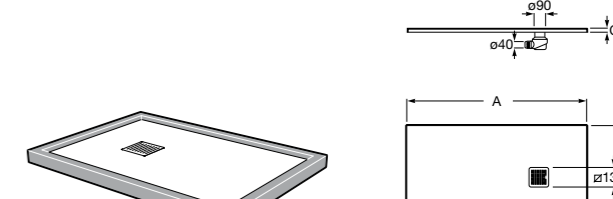

Terran (с рамкой)

Ультралюсший душевой поддон, материал STONEX®, с рамкой.

	A	B	C
До 1800 x 900 x 41	1800	900	41
До 1600 x 900 x 41	1600	900	41
До 1400 x 900 x 41	1400	900	41
До 1200 x 900 x 38	1200	900	38
До 1000 x 900 x 36	1000	900	36
До 1800 x 800 x 41	1800	800	41
До 1600 x 800 x 41	1600	800	41
До 1400 x 800 x 41	1400	800	41
До 1200 x 800 x 38	1200	800	38
До 1000 x 800 x 36	1000	800	36
До 1800 x 750 x 41	1800	750	41
До 1600 x 750 x 41	1600	750	41
До 1400 x 750 x 41	1400	750	41
До 1200 x 750 x 38	1200	750	38
До 1000 x 750 x 36	1000	750	36
До 1800 x 700 x 41	1800	700	41
До 1600 x 700 x 41	1600	700	41
До 1400 x 700 x 41	1400	700	41
До 1200 x 700 x 38	1200	700	38
До 1000 x 700 x 36	1000	700	36

Размеры в мм