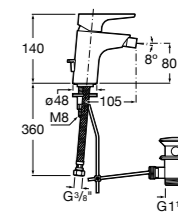

Atlas

5A6090C00 Смеситель для биде с регулятором направления потока, донным клапаном и гибкой подводкой.