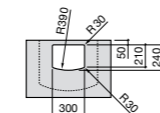

Hall

327621000 Настенная или накладная керамическая раковина. Смеситель не входит в комплект.