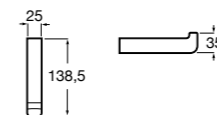

Tempo

817035001 Резервный держатель для туалетной бумаги. Хром.
817035022 Резервный держатель для туалетной бумаги. Покрытие Everlux титановый черный.

Hotel's Classic

815436001 Резервный держатель для туалетной бумаги.