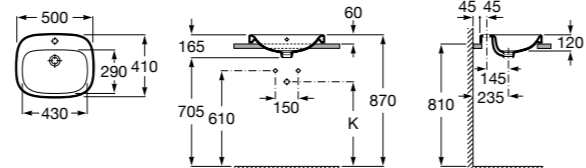

Diverta

327114000 Раковина керамическая врезная или встраиваемая снизу. Смеситель не входит в комплект.