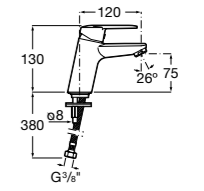

Victoria

- 5A3H25C0M** Смеситель для раковины, гладкий корпус, с гибкой подводкой.

Brava

- 5A4230C00** Кран для раковины (синий указатель).
5A4330C00 Кран для раковины (красный указатель).

Смесители для раковин / монтаж на бортик / двухвентильные