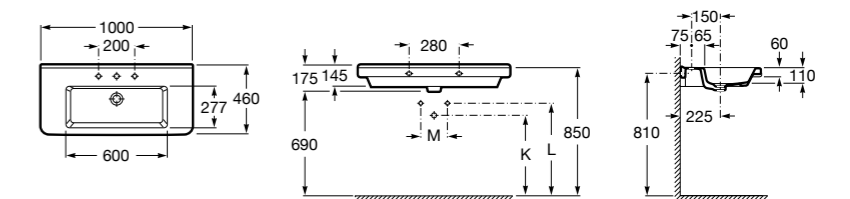

The Gap

3270MB000 Настенная или накладная керамическая раковина. Смеситель не входит в комплект.