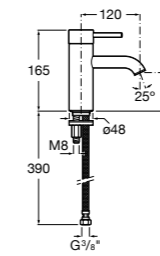

Lanta

5A3A11C00 Смеситель для раковины с аэратором, гладкий корпус, с донным клапаном с системой click-clack и гибкой подводкой. Cold start.