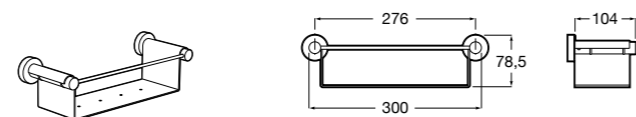

Superinox

817311002 Контейнер.