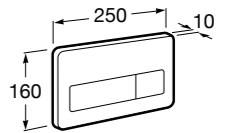

PL3 Dual ©

890197004 PL3 DUAL - Антивандальная панель смыва. Двойной смыв.