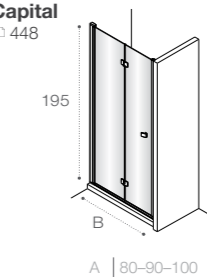

Capital
□ 448