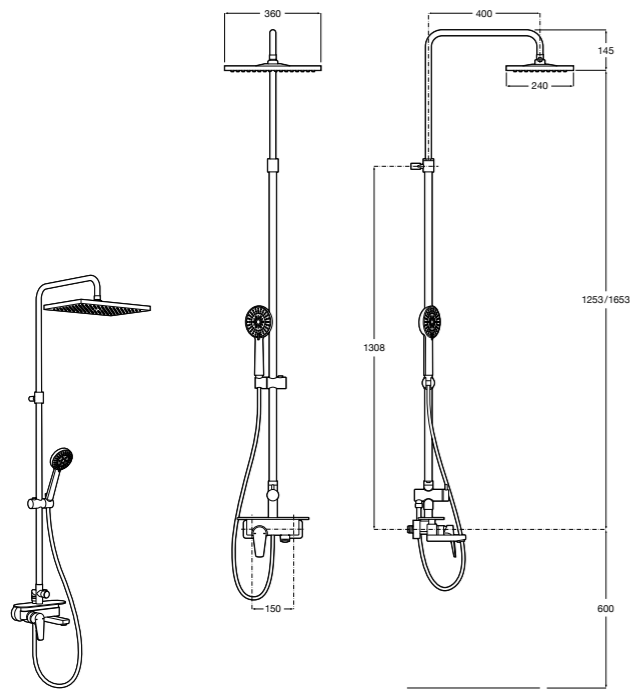

Душевые стойки / однорычажные и двухвентильные смесители

Even-M

5A9C90C00 Душевая стойка для ванны и душа с полочкой с однорычажным управлением. Высота стойки регулируется от 1253 до 1653 мм. Включает: ручной душ и держатель с возможностью регулировки наклона.