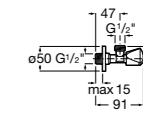

Запорный кран

525166000 Угловой запорный кран 1/2" - 3/8" (шаровый механизм, металлическая ручка).

525166100 Угловой запорный кран 1/2" - 1/2" (шаровый механизм, металлическая ручка).