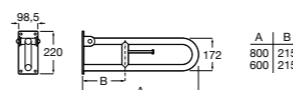

Доступность / аксессуары / поручни откидные / с держателем для бумаги**Access Comfort**

- 816934001** COMFORT - Поручень откидной с держателем для туалетной бумаги. Поверхность из полированной нержавеющей стали.
- 816935001** COMFORT - Поручень откидной с держателем для туалетной бумаги. Поверхность из полированной нержавеющей стали.
- 816934002** COMFORT - Поручень откидной с держателем для туалетной бумаги. Поверхность из нержавеющей стали, сатин.
- 816935002** COMFORT - Поручень откидной с держателем для туалетной бумаги. Поверхность из нержавеющей стали, сатин.
- 816916009** COMFORT - Поручень откидной с держателем для туалетной бумаги. Цвет: белый винил.
- 816935009** COMFORT - Поручень откидной с держателем для туалетной бумаги. Цвет: белый винил.