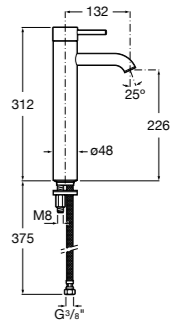

Lanta

5A3411C00 Смеситель для раковины с высоким изливом, гладкий корпус, с донным клапаном с системой click-clack и гибкой подводкой. Cold start.