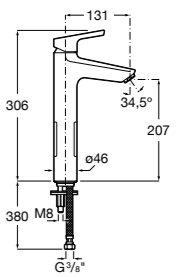

Malva

5A373BC0M Смеситель для раковины с высоким изливом, гладкий корпус, с гибкой подводкой.

5A373BC00 Смеситель для раковины, гладкий корпус, с высоким изливом, с гибкой подводкой. Cold start.