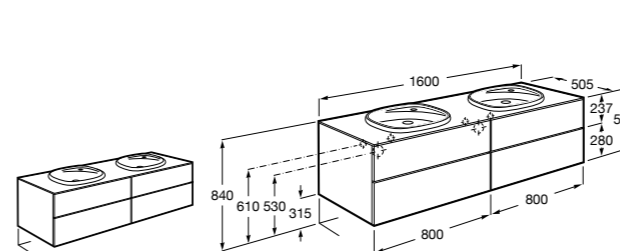

Мебель для ванных комнат, зеркала и светильники

Мебельные модули для двух раковин

Beyond

851395XXX UNIK - Комплект из мебельного модуля с 4 ящиками и двойной раковины из материала Surfex®. Ножки и смеситель не входят в комплект.