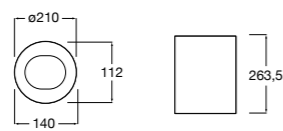

Public

1. **817413002** Урна для мусора с крышкой, отделка сталь-сатин. 3 литра.
2. **817414002** Урна для мусора с крышкой, отделка сталь-сатин. 5 литров.