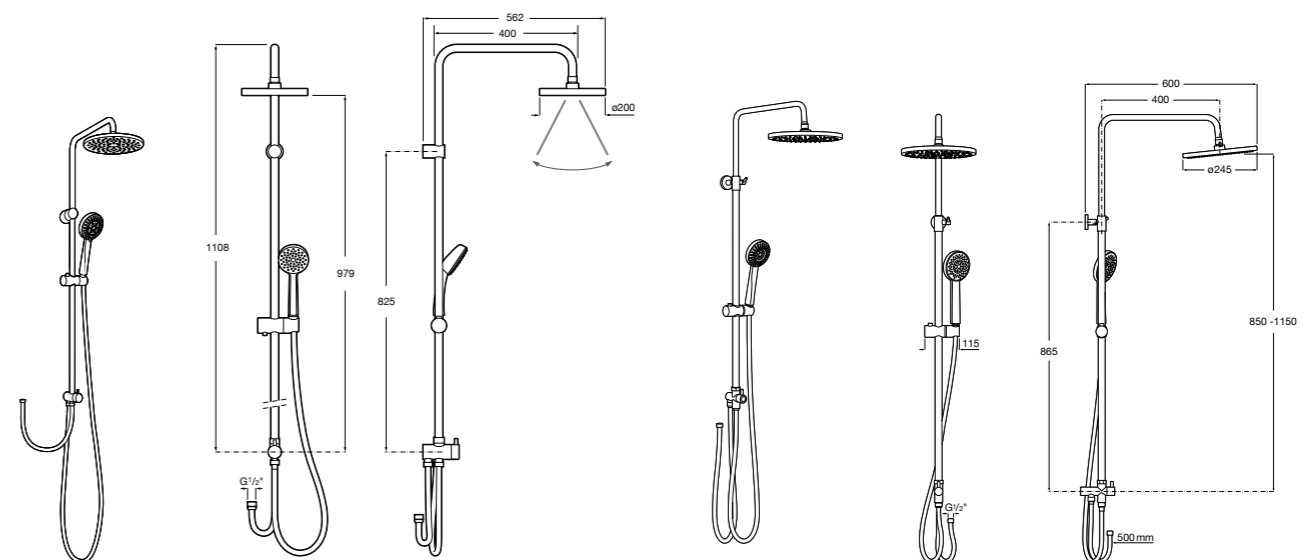

Victoria Connect

5B9961C00* Душевая стойка. Включает: верхний душ диаметром 200 мм, ручной душ диаметром 100 мм, с 1 режимом потока, гибкий металлический шланг 1,5 м, держатель с возможностью регулировки наклона и высоты.

Victoria Connect Plus

5B9M61C00 Душевая стойка без смесителя. Включает: верхний душ диаметром 250 мм, ручной душ диаметром 100 мм, с 1 режимом потока, гибкий металлический шланг 1,5 м, держатель с возможностью регулировки наклона и высоты.