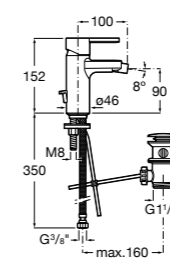

Naia

5A6096C00 Смеситель для биде с регулятором направления потока, донным клапаном и гибкой подводкой.
5A6A96..0 Смеситель для биде с регулятором направления потока и гибкой подводкой. Не включает донный клапан. Покрытие Everlux.