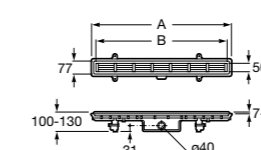

Plate X2

PLATE X2 - Крышка с решёткой для сливного отверстия, совместима с In-Drain Channel.

	A	B
276098000	950 x 50	990
276154000	850 x 50	890
276097000	750 x 50	790
276096000	650 x 50	690