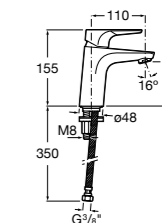

Pals ©

5A306DC00 Смеситель для раковины с ручкой-джойстиком, донным клапаном и гибкой подводкой.

Naia

5A3296C00 Смеситель для раковины, гладкий корпус, с донным клапаном с системой click-clack и гибкой подводкой. Cold start.

5A3A96.0 Смеситель для раковины, гладкий корпус, с гибкой подводкой. Cold start. Покрытие Everlux.

Pals ©

5A326DC00 Смеситель для раковины с ручкой-джойстиком, гладкий корпус, с донным клапаном системы click-clack и гибкой подводкой.

Naia

5A3996C00 Смеситель для раковины, гладкий корпус, Mezzo, с донным клапаном с системой click-clack и гибкой подводкой. Cold start.

Carmen

5A304BC00 Смеситель для раковины, гладкий корпус, с донным клапаном с системой click-clack и гибкой подводкой.

5A314BC00 Смеситель для раковины, гладкий корпус, без донного клапана и с гибкой подводкой.

Naia

5A3D96C00 Смеситель для раковины с аэратором, гладкий корпус, Mezzo Plus, с донным клапаном с системой click-clack и гибкой подводкой. Cold start.

Naia

5A3096C00 Смеситель для раковины с донным клапаном с системой click-clack и гибкой подводкой, Cold start.

Lanta

5A3011C00 Смеситель для раковины с аэратором, с донным клапаном и гибкой подводкой. Cold start.

Lanta

5A3111C00 Смеситель для раковины с аэратором, цепочкой и гибкой подводкой. Cold start.

Atlas

5A3290C0M Смеситель для раковины, гладкий корпус, с аэратором, гибкой подводкой.

5A3290C00 Смеситель для раковины, гладкий корпус, с аэратором, гибкой подводкой. Cold start.

Lanta

5A3A11C00 Смеситель для раковины с аэратором, гладкий корпус, с донным клапаном с системой click-clack и гибкой подводкой. Cold start.

Atlas

5A3990C00 Смеситель для раковины, гладкий корпус, Mezzo, с аэратором и гибкой подводкой. Cold start.

Lanta