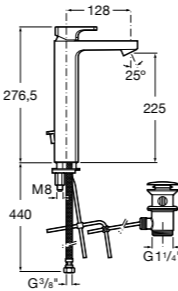

L90

5A3G01C00 Смеситель для раковины с высоким изливом, донным клапаном и гибкой подводкой, Cold start.