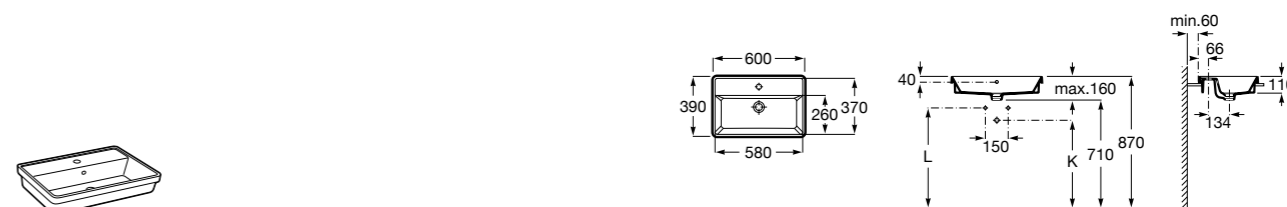

**The Gap Square**

3270YA000 Раковина керамическая врезная. Смеситель не входит в комплект.

**The Gap Square**

3270Y8000 Раковина керамическая врезная. Смеситель не входит в комплект.

Размеры в мм

**Meridian**