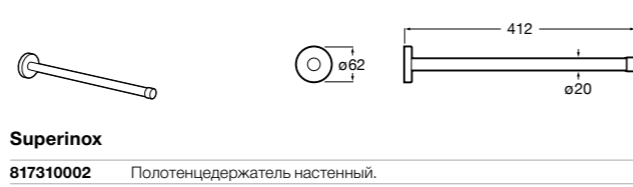

Superinox

817310002 Полотенцедержатель настенный.

Hotel's

816378001 Полотенцедержатель двойной.

Victoria

Полотенцедержатель. Крепление на болты или клей.

	A
816656001	600
816655001	500
816654001	400
816653001	300