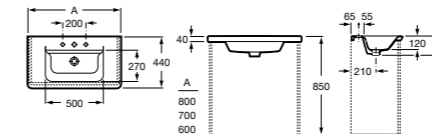

Раковина The Gap Original

Стр. 126

Арт. 327470000 80 см
Арт. 327471000 70 см
Арт. 327472000 60 см