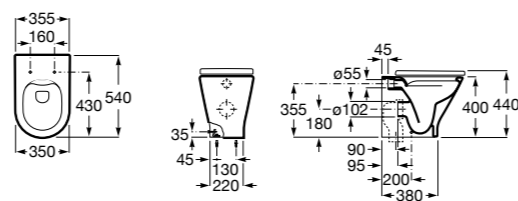

The Gap Round

3470N7000	Чаша унитаза Rimless с двойным выпуском. Включает: крепежный комплект.
801D12001	Сиденье и крышка с механизмом «мягкое закрывание» для унитаза.
801D10001	Сиденье и крышка для унитаза.
801D12003	Сиденье и крышка для унитаза.