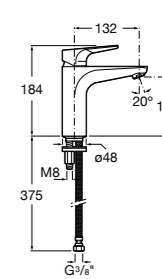

Atlas

5A3990C00 Смеситель для раковины, гладкий корпус, Mezzo, с аэратором и гибкой подводкой. Cold start.