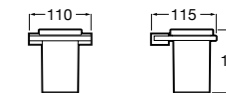

Аксессуары / настенные диспенсеры

Tempo

817037001 Настенный диспенсер. Хром.
817037022 Настенный диспенсер. Покрытие Everlux титановый черный.

Twin

816703001 Настенный диспенсер. Крепление на болты или клей.

Carmen

817006001 Настенный диспенсер.

Victoria

816677001 Настенный диспенсер. Крепление на болты или клей.

Superinox

817301002 Настенный диспенсер.

Victoria

816678001 Настенный диспенсер. Крепление на болты или клей.

Nuova

816522001 Настенный диспенсер.

Onda ©

3870ZC000 Настенный диспенсер.

Hotel's

816722001 Настенный диспенсер.

Compas

817433001 Настенный диспенсер.

Rubik

816842001 Настенный диспенсер. Хром. Крепление на болты или клей.
816842024 Настенный диспенсер. Черный цвет. Крепление на болты или клей. ©

Cubica

816828001 Настенный диспенсер.

Размеры в мм

Classica

816817001 Настенный диспенсер.

Onda ©

3870ZK000 Стакан на столешницу.

Аксессуары / стаканы на столешницу

Tempo

817022001 Стакан на столешницу с подстаканником. Хром.
817022022 Стакан на столешницу с подстаканником. Покрытие Everlux титановый черный.

Ice

816860012 Стакан на столешницу. Черный цвет.
816860009 Стакан на столешницу. Белый цвет.
816860013 Стакан на столешницу. Синий цвет.

Nuova

816531001 Стакан на столешницу.

Tempo

817021001 Настенный стакан. Хром.
817021022 Настенный стакан. Покрытие Everlux титановый черный.

Hotel's

816388001 Стакан на столешницу.

Carmen

817007001 Настенный стакан.

Rubik

816844001 Стакан на столешницу. Хром.
816844024 Стакан на столешницу. Черный цвет. ©

Nuova

816523001 Настенный стакан.

Twin

816706001 Стакан на столешницу.

Hotel's

816723001 Настенный стакан, крепления в комплекте.

Размеры в мм