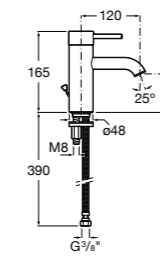

Lanta

5A3111C00 Смеситель для раковины с аэратором, цепочкой и гибкой подводкой. Cold start.

Atlas

5A3290C0M Смеситель для раковины, гладкий корпус, с аэратором, гибкой подводкой.

5A3290C00 Смеситель для раковины, гладкий корпус, с аэратором, гибкой подводкой. Cold start.