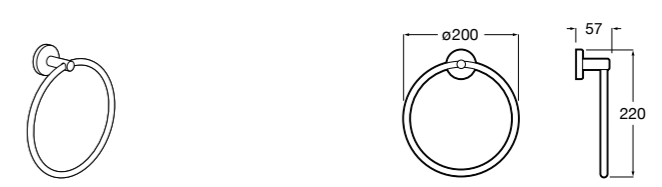

Compas

817362001 Полотенцедержатель в форме кольца.