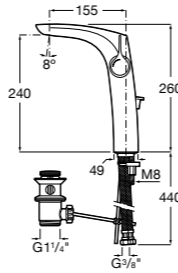

Insignia

5A343AC00 Смеситель для раковины с высоким изливом, с донным клапаном и гибкой подводкой. Cold start.