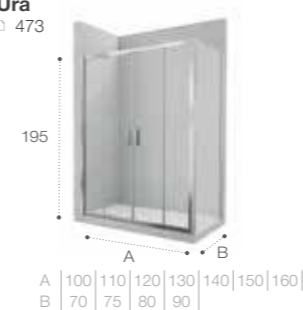

Душевые ограждения

ОБЗОР ПРОДУКЦИИ

Угловые душевые ограждения (2 стены)