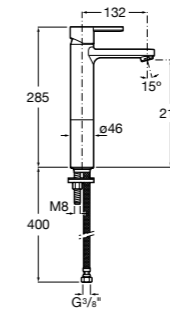

Naia

5A3796C00 Смеситель для раковины, гладкий корпус, с высоким изливом, с донным клапаном с системой click-clack, гибкой подводкой. Cold start.

5A3B96..0 Смеситель для раковины, гладкий корпус, с высоким изливом, с гибкой подводкой. Cold start. Покрытие Everlux.