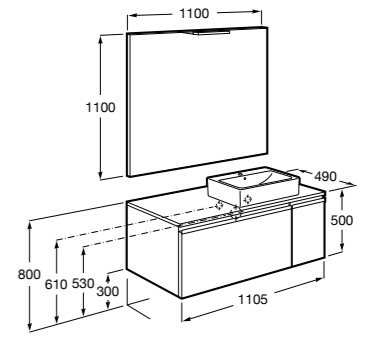

816811336 Комплект из 2-х ножек.

Размеры в мм

Heima раковина справа

851005XXX Мебельный модуль для раковины с рабочей поверхностью. Раковина и смеситель не входят в комплект. Модуль дополнительно обработан защитой от влаги.