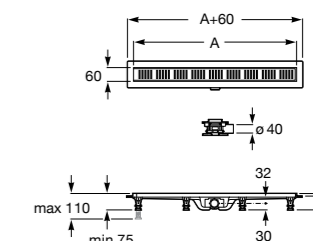

Malta

Керамический душевой поддон.

	A	B	C	D
373516000	1200	800	65	180
373517000	1000	800	65	180
373505000	1200	750	65	175
373506000	1000	750	65	170
37450C000	1200	700	65	175
37450D000	1000	700	65	170
37450E000	900	700	65	170
373513000	1200	700	80	175
373512000	1000	700	80	170
373519000	900	700	80	170

Malta

Угловой керамический душевой поддон.

	A	B	Rad
37450A000	1000	1000	504
37450B000	900	900	504

Italia

Прямоугольный керамический душевой поддон.

	A	B	C	D
3740HP000	1200	800	80	170
3740HS000	1000	800	80	170
3740HG000	1400	700	80	170
3740HR000	1200	700	80	170
3740HT000	1000	700	80	170
3740HU000	900	720	80	170

Italia

Угловой керамический душевой поддон.

	A	B	C	D	Rad
3740HL000	900	900	80	625	550
3740HM000	800	800	80	525	550

Сливы для керамических душевых поддонов

Сливы ультраплоские

27L026000	высота: 60 мм
27L018000	высота: 80 мм

Сливы

506404400	Слив Ø 90 для душевых поддонов.
P0005900R	Слив Ø 65 для душевых поддонов.
506404500	Слив Ø 52 для душевых поддонов.

Italia

Квадратный керамический душевой поддон.

	A	B
3740NH000	900	900
3740NJ000	800	800
3740NK000	700	700

Сливные системы In-Drain

In-Drain Channel

IN-DRAIN CHANNEL - Сливной комплект с прокладкой из геотекстиля.

	A	B
276091000	950 x 50	990
276153000	850 x 50	890
276090000	750 x 50	790
276089000	650 x 50	690

In-Drain X3

IN-DRAIN X3 - Сливной комплект с прокладкой из геотекстиля. Реверсивная керамическая панель (не входит в комплект).

	A	B
276131000	950 x 50	990
276130000	850 x 50	890
276129000	750 x 50	790
276128000	650 x 50	690

Plate X1

PLATE X1 - Крышка сливного отверстия, совместима с In-Drain Channel.

	A	B
276095000	950 x 50	990
276155000	850 x 50	890
276094000	750 x 50	790
276093000	650 x 50	690

Plate X2

PLATE X2 - Крышка с решёткой для сливного отверстия, совместима с In-Drain Channel.