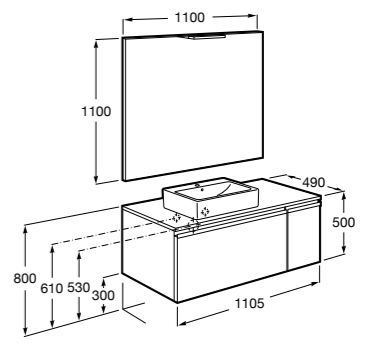

Heima раковина слева

851006XXX Мебельный модуль для раковины с рабочей поверхностью. Раковина и смеситель не входят в комплект. Модуль дополнительно обработан защитой от влаги.

851044XXX PASC - Комплект мебели, раковины и зеркала с подсветкой LED Smartlight. Компактный сифон. Раковина, ножки и смеситель не входят в комплект. Модуль дополнительно обработан защитой от влаги.

856925331 Комплект из 2-х ножек.