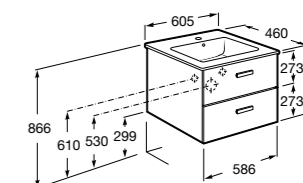

Victoria Nord

ZRU9000028 Мебельный модуль белый глянцевый.

ZRU9000027 Мебельный модуль венге.

32799E000 Раковина Victoria Unik 600.