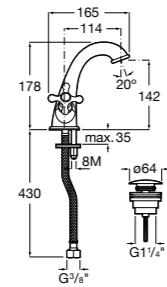

Carmen

5A3A4BC00 Смеситель для раковины, гладкий корпус, с донным клапаном click-clack и гибкой подводкой.

5A3B4BC00 Смеситель для раковины, гладкий корпус, с гибкой подводкой.

Insignia

5A3A3AC00 Смеситель для раковины с высоким изливом, гладкий корпус, с донным клапаном с системой click-clack и гибкой подводкой. Cold start.

5A3C3A..0 Смеситель для раковины с высоким изливом, гладкий корпус, с гибкой подводкой. Cold start. Покрытие Everlux.