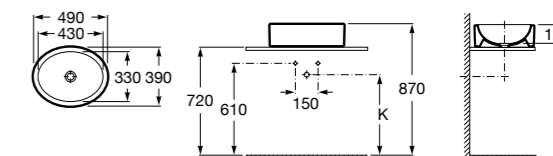

**Diverta**

327111000 Настенная или накладная керамическая раковина. Смеситель не входит в комплект.

Размеры в мм

**Sofia**

32720000 Накладная керамическая раковина. Смеситель не входит в комплект.

**Beyond**