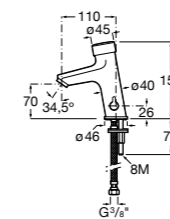

Fluent

1. **5A3A24C00** Смеситель для раковины с аэратором и гибкой подводкой. Ограничитель расхода 5 л/мин