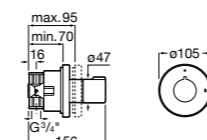

Aqualine Round

5A084AC00 ROUND - Встраиваемый запорный клапан. Установка с Арт. 525166703.
525166703 Скрытый монтажный блок для запорного клапана на 1 выход 3/4".