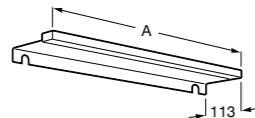

LED-подсветка