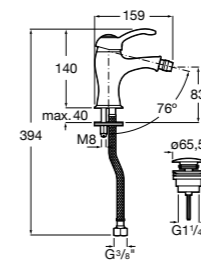

Carmen

5A604BC00 Смеситель для биде с регулятором направления потока, гладким корпусом, донным клапаном click-clack и гибкой подводкой.