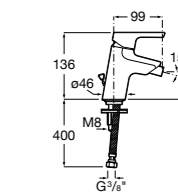

Malva

5A613BC00 Смеситель для биде с регулятором направления потока, цепочкой и гибкой подводкой.