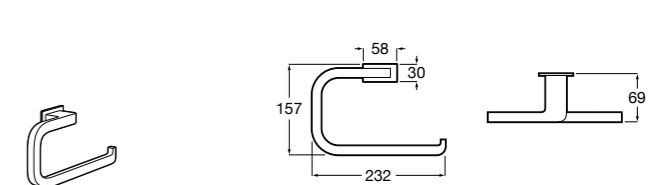

Record

817662001 Полотенцедержатель.