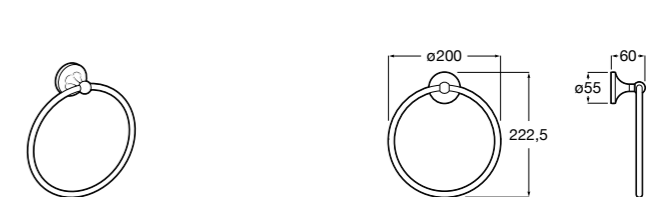

Classica

816813001 Полотенцедержатель в форме кольца.