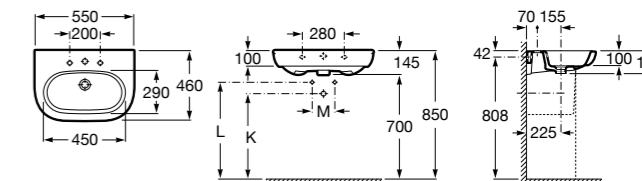

Meridian

1. **325243000** Настенная керамическая раковина. Смеситель не входит в комплект.
   335240000 Пьедестал для керамической раковины.
   337241000 Полупьедестал для керамической раковины.