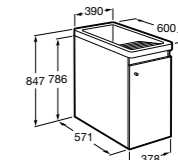

Хозяйственные мойки

Unik Henares

1. **851028806** Тумба под мойку.