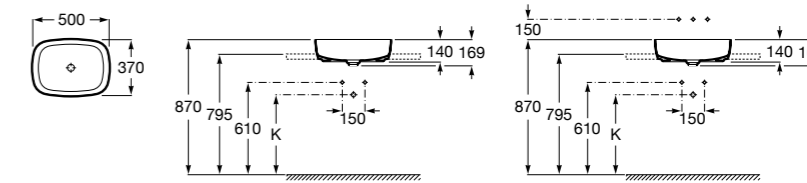

Inspira Soft

327500..0 SOFT - Накладная раковина из материала FINECERAMIC® с фиксированным открытым керамическим выпуском. Смеситель не входит в комплект.