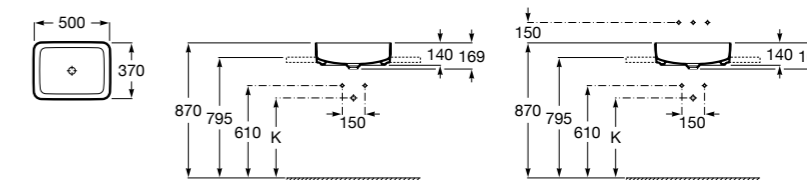

Inspira Square

327530..0 SQUARE - Накладная раковина из материала FINECERAMIC® с фиксированным открытым керамическим выпуском. Смеситель не входит в комплект.