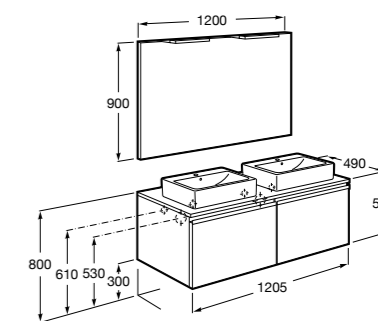

Heima

851007XXX Мебельный модуль для двух накладных или встраиваемых раковин. Раковины и смесители не входят в комплект.

851045XXX PASC - Комплект из мебельного модуля, раковины с двумя чашами и зеркала со светодиодной подсветкой для двоих с регулируемой интенсивностью света и индикатором температуры. Включает: пульт управления и компактный сифон. Раковины, смеситель и ножки не входят в комплект.

856925331 Комплект из 2-х ножек.