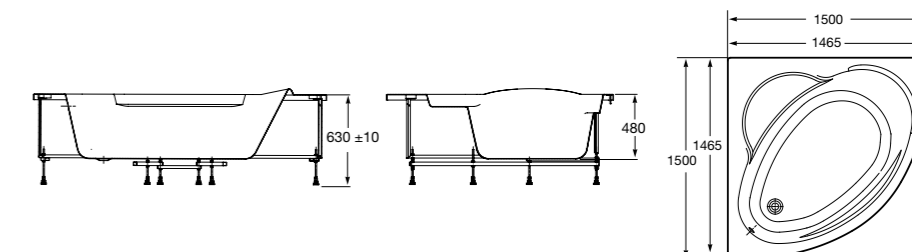

Bali

Акриловая ванна асимметричная, глубина 48 см. Монтажный комплект заказывается отдельно.

	A	B	Объем, л
7248639000	1500	1500	400

724F184000	Монтажный комплект.
7259134000	Фронтальная панель.