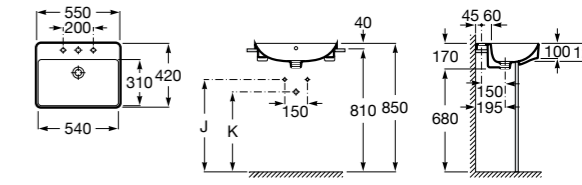

Inspira

32753S..0 Полувстраиваемая раковина из материала FINECERAMIC®. Смеситель не входит в комплект.