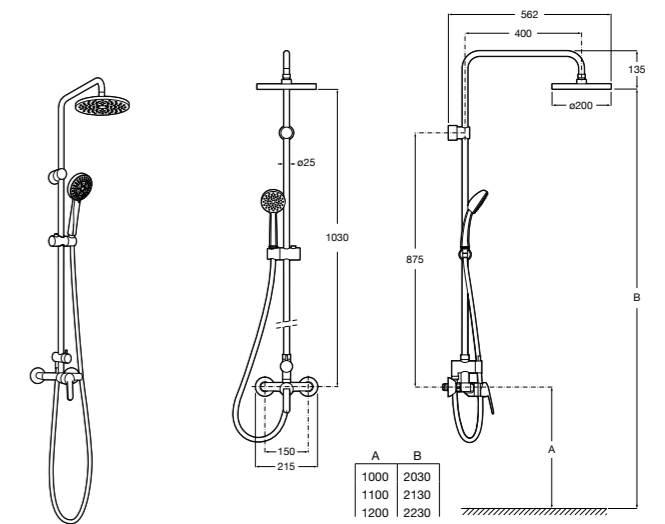

Victoria Basic

5A9725C00 Душевая стойка без смесителя. Включает: верхний душ диаметром 200 мм, ручной душ диаметром 100 мм с 1 режимом потока, гибкий металлический шланг 1,5 м.