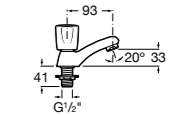

Victoria

- 5A3H25C0M** Смеситель для раковины, гладкий корпус, с гибкой подводкой.

Brava

- 5A4230C00** Кран для раковины (синий указатель).
5A4330C00 Кран для раковины (красный указатель).

Смесители для раковин / монтаж на бортик / двухвентильные