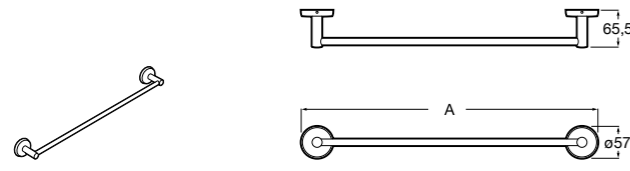

Twin

Полотенцедержатель. Крепление на болты или клей.

	A
816710001	600
816709001	400