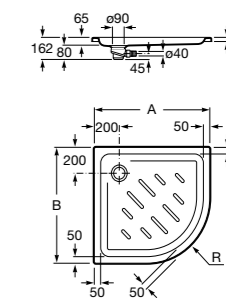

Керамические душевые поддоны**Malta Walk-In**

Керамический душевой поддон с противоскользящим покрытием и с платформой венге.

373524000

Malta

Керамический душевой поддон.

	A	B	C	D
373516000	1200	800	65	180
373517000	1000	800	65	180
373505000	1200	750	65	175
373506000	1000	750	65	170
37450C000	1200	700	65	175
37450D000	1000	700	65	170
37450E000	900	700	65	170
373513000	1200	700	80	175
373512000	1000	700	80	170
373519000	900	700	80	170