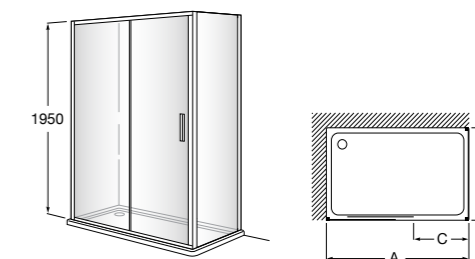

Naray Standard L2-E + LF

L2-E - Фронтальное расположение. 1 раздвижной элемент + 1 фиксированный элемент для установки между стенами или 1 боковым фиксированным элементом LF. Прозрачное стекло, цвет профиля: блестящее серебро. Предел до стены в открытом виде 100 мм. Включает обработку Maxiclean.

LF - Фиксированный боковой элемент, совместим с перегородкой.

	Ширина (A)	Открытие (C)
L2-E	A	
AM14510012M	1000	360
AM14511012M	1100	410
AM14512012M	1200	460
AM14513012M	1300	510
AM14514012M	1400	560
AM14515012M	1500	610
AM14516012M	1600	660
AM14517012M ©	1700	710
AM14518012M ©	1800	760
LF (B)	B	
AM14707012M	700	
AM14708012M	800	
AM14709012M	900	

Размеры в мм