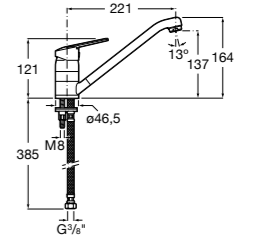

Victoria

5A8925C00 Смеситель для кухни с поворотным изливом, аэратором и гибкой подводкой.