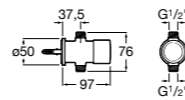

Sprint

5A9124C00 Наружный смывной кран для писсуара.

5A9317C00 Внешняя трубка для писсуара.