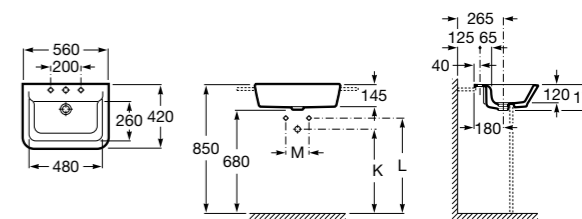

The Gap Original

32747S000 Раковина керамическая, полувстраиваемая. Смеситель не входит в комплект.