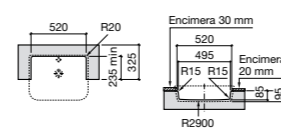

The Gap Original

32747S000 Раковина керамическая, полувстраиваемая. Смеситель не входит в комплект.