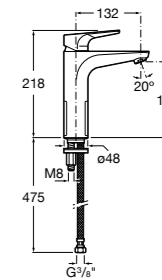

Atlas

5A3D90C00 Смеситель для раковины, гладкий корпус, Mezzo Plus, с гибкой подводкой. Cold start.