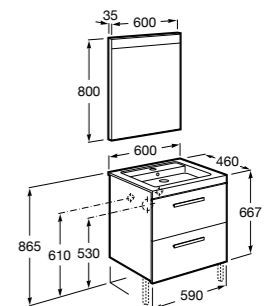

Prisma

1. **855951XXX** UNIK - Комплект мебели и раковины. Компактный сифон. Ножки и смеситель не входят в комплект.
   855935XXX PACK - Комплект мебели, раковины и зеркала Prisma Basic со встроенной LED-подсветкой. Компактный сифон. Ножки и смеситель не входят в комплект.
   816764339 Комплект из 2-х ножек.