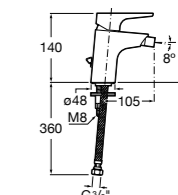

Atlas

5A6190C00 Смеситель для биде с регулятором направления потока, цепочкой и гибкой подводкой.