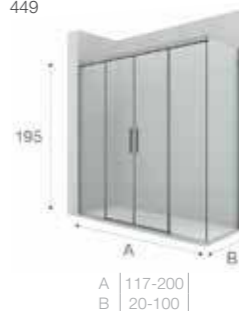

L2+LF
Aerea
□ 449

L4+LF-F
Fusion-N
□ 449