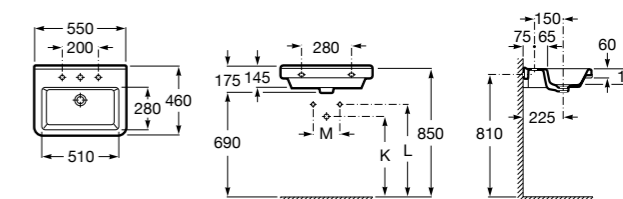

Dama

1. **327786000** Настенная керамическая раковина. Смеситель не входит в комплект.
   337470000 Пьедестал для керамической раковины.
   337471000 Полупьедестал для керамической раковины.