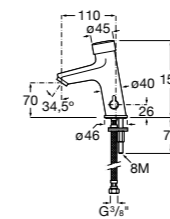

Fluent

1. **5A3B24C00** Смеситель для раковины с аэратором и гибкой подводкой. Ограничитель расхода 2 л/мин.