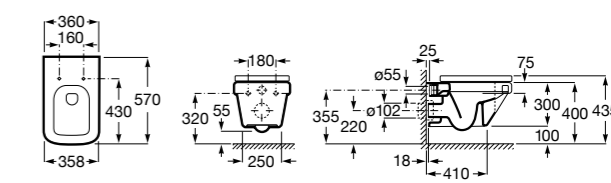

Dama

346787000 Подвесная чаша с горизонтальным выпуском. Для установки выберите систему инсталляции Rosa для подвесных унитазов.

801782004 Сиденье и крышка с механизмом «мягкое закрытие» для унитаза.

801780004 Сиденье и крышка для унитаза.

Размеры в мм