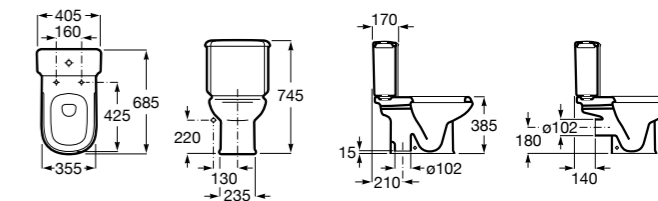

Размеры в мм

**Dama Retro**

342321001	Чаша унитаза с вертикальным выпуском. Включен установочный комплект.
342320001	Чаша унитаза с горизонтальным выпуском. Включен установочный комплект.
341325000	Бачок с механизмом двойного смыва 6/3 литра с нижним подводом воды. Включен установочный комплект, механизм для подвода воды и механизм смыва.
801327004	Сиденье и крышка со съемными креплениями.
V0007800R	Манжет прямой.