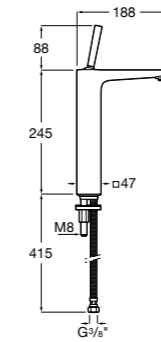

Смесители для раковин / монтаж на бортик / высокий излив / однорычажные

Pals ©

5A376DC00 Смеситель для раковины с высоким изливом, с ручкой-джойстиком, гладкий корпус, с донным клапаном с системой click-clack и гибкой подводкой.