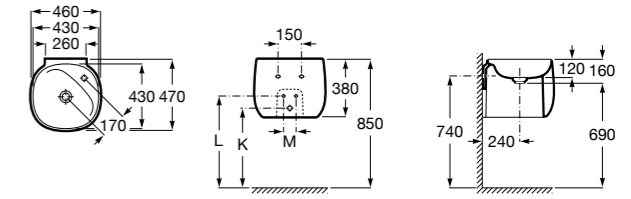

Раковины со встроенным полупьедесталом

Beyond

3270B1..0 Настенная раковина из материала FINECERAMIC® с универсальным выпуском с керамической крышкой Ø 72мм. Смеситель не входит в комплект.