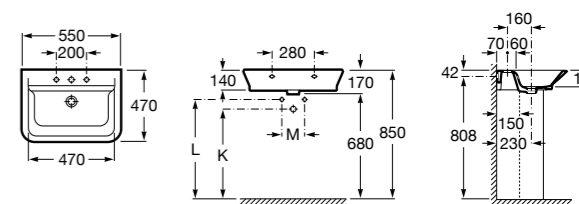

The Gap Original

1. **327475000** Настенная или накладная керамическая раковина. Смеситель не входит в комплект.
   337470000 Пьедестал для керамической раковины.
   337471000 Полупьедестал для керамической раковины.