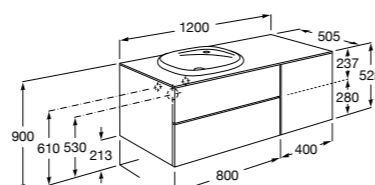

Beyond раковина слева

851412XXX Мебельный модуль для размещения накладной раковины 585 мм слева. Раковины и смесители не входят в комплект.

Размеры в мм