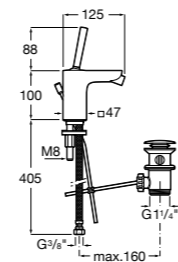

Pais

5A606DC00 Смеситель для биде с ручкой-джойстиком, регулятором направления потока, донным клапаном и гибкой подводкой.