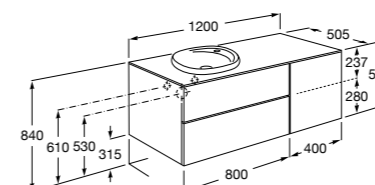

Beyond раковина слева

851410XXX Мебельный модуль для размещения накладной раковины 450 мм слева. Раковины и смесители не входят в комплект.