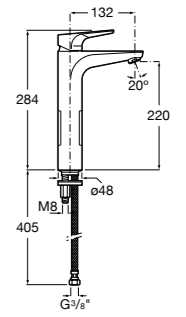

Atlas

5A3790C0M Смеситель для раковины с высоким изливом, гладкий корпус, с гибкой подводкой.

5A3790C00 Смеситель для раковины с высоким изливом, гладкий корпус, с гибкой подводкой. Cold start.