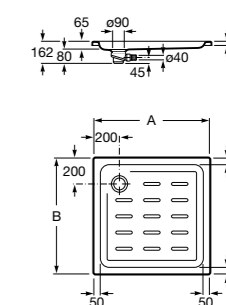

Керамические душевые поддоны**Malta Walk-In**

Керамический душевой поддон с противоскользящим покрытием и с платформой венге.

373524000

Malta

Керамический душевой поддон.

	A	B	C	D
373516000	1200	800	65	180
373517000	1000	800	65	180
373505000	1200	750	65	175
373506000	1000	750	65	170
37450C000	1200	700	65	175
37450D000	1000	700	65	170
37450E000	900	700	65	170
373513000	1200	700	80	175
373512000	1000	700	80	170
373519000	900	700	80	170