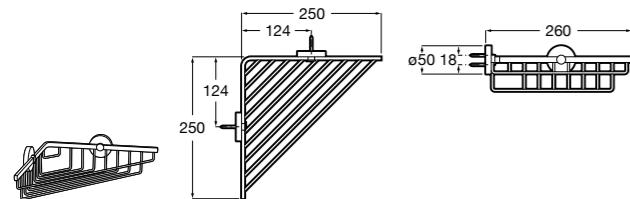

Compas

Контейнер решетчатый.

817441001	Контейнер решетчатый.