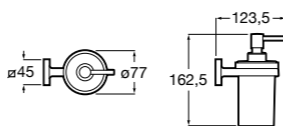

**Cubica**

816828001 Настенный диспенсер.

Размеры в мм

**Classica**

816817001 Настенный диспенсер.

**Onda ©**

3870ZK000 Стакан на столешницу.

Аксессуары / стаканы на столешницу