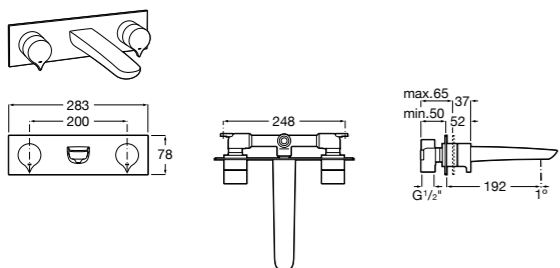

Insignia

5A453AC00 Встраиваемый смеситель для раковины.

Loft

5A4743C00 Встраиваемый в стену смеситель для раковины с изливом 190 мм.

Carmen

5A474BC00 Встраиваемый в стену смеситель для раковины.

Смесители для биде / монтаж на бортик / однорычажные