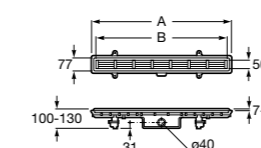

Plate X1

PLATE X1 - Крышка сливного отверстия, совместима с In-Drain Channel.

	A	B
276095000	950 x 50	990
276155000	850 x 50	890
276094000	750 x 50	790
276093000	650 x 50	690