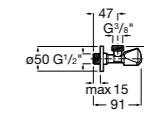

Запорный кран

525166000 Угловой запорный кран 1/2" - 3/8" (шаровый механизм, металлическая ручка).

525166100 Угловой запорный кран 1/2" - 1/2" (шаровый механизм, металлическая ручка).