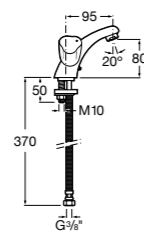

Brava

5A3130C00 Смеситель для раковины с держателем для цепочки и гибкой подводкой.