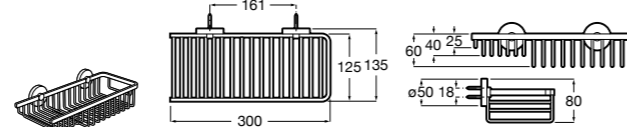

Compas

Контейнер решетчатый.

817442001	Контейнер решетчатый.