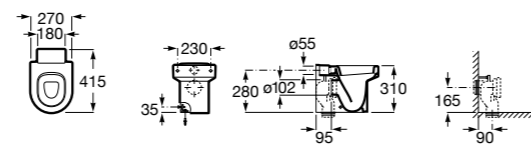

Детские унитазы