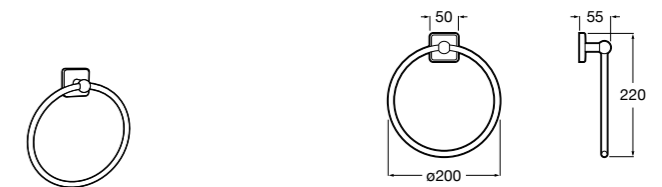

Victoria

816659001 Полотенцедержатель в форме кольца. Крепление на болты или клей.