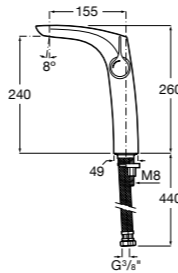

Carmen

5A444BC00 Монтируемый на раковину смеситель с центральным поворотным изливом, донным клапаном и гибкой подводкой.

Insignia

5A343AC00 Смеситель для раковины с высоким изливом, с донным клапаном и гибкой подводкой. Cold start.

Carmen

5A3A4BC00 Смеситель для раковины, гладкий корпус, с донным клапаном click-clack и гибкой подводкой.

5A3B4BC00 Смеситель для раковины, гладкий корпус, с гибкой подводкой.

Insignia

5A3A3AC00 Смеситель для раковины с высоким изливом, гладкий корпус, с донным клапаном с системой click-clack и гибкой подводкой. Cold start.

5A3C3A..0 Смеситель для раковины с высоким изливом, гладкий корпус, с гибкой подводкой. Cold start. Покрытие Everlux.

Brava

5A3130C00 Смеситель для раковины с держателем для цепочки и гибкой подводкой.

L90

5A3G01C00 Смеситель для раковины с высоким изливом, донным клапаном и гибкой подводкой, Cold start.

Смесители для раковин / монтаж на бортик / высокий излив / однорычажные

Pals ©

5A376DC00 Смеситель для раковины с высоким изливом, с ручкой-джойстиком, гладкий корпус, с донным клапаном с системой click-clack и гибкой подводкой.

Lanta

5A3411C00 Смеситель для раковины с высоким изливом, гладкий корпус, с донным клапаном с системой click-clack и гибкой подводкой. Cold start.

Naia

5A3496C00 Смеситель для раковины с высоким изливом, с донным клапаном и гибкой подводкой. Cold start.

Atlas

5A3790C0M Смеситель для раковины с высоким изливом, гладкий корпус, с гибкой подводкой.

5A3790C00 Смеситель для раковины с высоким изливом, гладкий корпус, с гибкой подводкой. Cold start.

Naia

5A3796C00 Смеситель для раковины, гладкий корпус, с высоким изливом, с донным клапаном с системой click-clack, гибкой подводкой. Cold start.