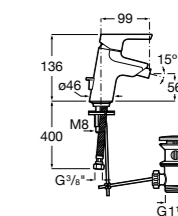

Malva

5A613BC00 Смеситель для биде с регулятором направления потока, цепочкой и гибкой подводкой.

Monodin-N

5A6098C00 Смеситель для биде с регулятором направления потока, донным клапаном и гибкой подводкой.