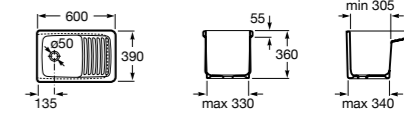

Henares

1. **368951001** Хозяйственная мойка.