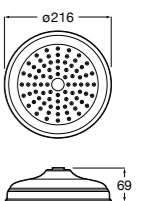

Rainsense

5B3350C00 Круглая душевая насадка. Хромированный ABS-пластик.