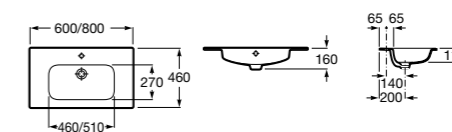

Раковина

Арт. 32799E000 60 x 46 см

Арт. 32799C000 80 x 46 см