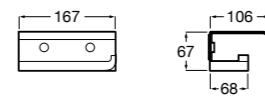

Record

817665001 Держатель для туалетной бумаги с крышкой.