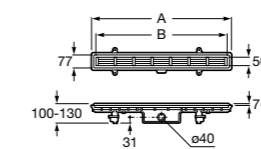

Malta

Керамический душевой поддон.

	A	B	C	D
373516000	1200	800	65	180
373517000	1000	800	65	180
373505000	1200	750	65	175
373506000	1000	750	65	170
37450C000	1200	700	65	175
37450D000	1000	700	65	170
37450E000	900	700	65	170
373513000	1200	700	80	175
373512000	1000	700	80	170
373519000	900	700	80	170

Malta

Угловой керамический душевой поддон.

	A	B	Rad
37450A000	1000	1000	504
37450B000	900	900	504

Italia

Прямоугольный керамический душевой поддон.

	A	B	C	D
3740HP000	1200	800	80	170
3740HS000	1000	800	80	170
3740HG000	1400	700	80	170
3740HR000	1200	700	80	170
3740HT000	1000	700	80	170
3740HU000	900	720	80	170

Italia

Угловой керамический душевой поддон.

	A	B	C	D	Rad
3740HL000	900	900	80	625	550
3740HM000	800	800	80	525	550

Сливы для керамических душевых поддонов

Сливы ультраплоские

27L026000	высота: 60 мм
27L018000	высота: 80 мм

Сливы

506404400	Слив Ø 90 для душевых поддонов.
P0005900R	Слив Ø 65 для душевых поддонов.
506404500	Слив Ø 52 для душевых поддонов.

Italia

Квадратный керамический душевой поддон.

	A	B
3740NH000	900	900
3740NJ000	800	800
3740NK000	700	700

Сливные системы In-Drain

In-Drain Channel

IN-DRAIN CHANNEL - Сливной комплект с прокладкой из геотекстиля.

	A	B
276091000	950 x 50	990
276153000	850 x 50	890
276090000	750 x 50	790
276089000	650 x 50	690

In-Drain X3

IN-DRAIN X3 - Сливной комплект с прокладкой из геотекстиля. Реверсивная керамическая панель (не входит в комплект).

	A	B
276131000	950 x 50	990
276130000	850 x 50	890
276129000	750 x 50	790
276128000	650 x 50	690

Plate X1

PLATE X1 - Крышка сливного отверстия, совместима с In-Drain Channel.

	A	B
276095000	950 x 50	990
276155000	850 x 50	890
276094000	750 x 50	790
276093000	650 x 50	690

Plate X2

PLATE X2 - Крышка с решёткой для сливного отверстия, совместима с In-Drain Channel.