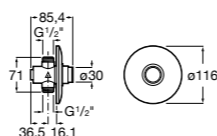

Смесители для душа / встраиваемые / порционно-нажимные

Instant

1. **5A2677C00** Встраиваемый кран для душа.