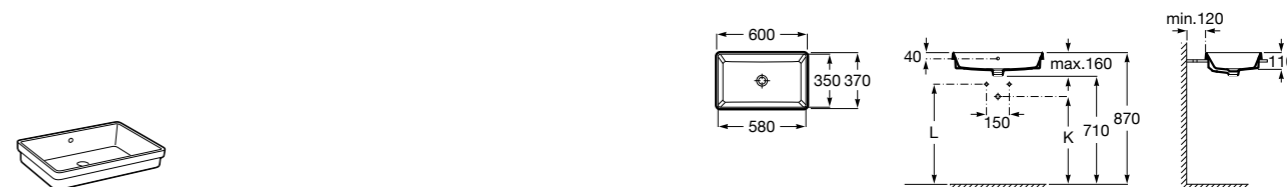

**The Gap Square**

3270YA000 Раковина керамическая врезная. Смеситель не входит в комплект.

**The Gap Square**

3270Y8000 Раковина керамическая врезная. Смеситель не входит в комплект.

Размеры в мм

**Meridian**