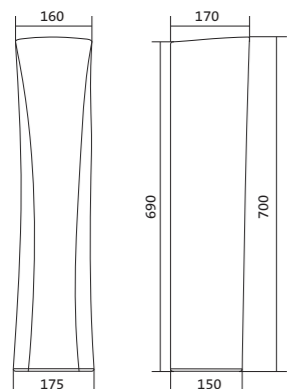

x	y	z	f
500	360	170	148
552	451	198	165
595	488	212	212