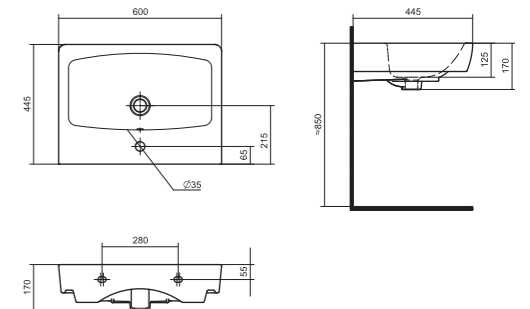

Умывальник Нео-60

1.WH30.2.186 Умывальник Нео-60 600x445x170