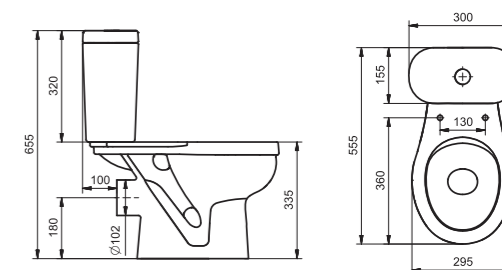

Артикул	Комплектация		
1.WH50.1.741	1.WH50.1.742	чаша унитаза Каспер	1.WH50.1.745 однорежимная арматура
	1.WH50.1.743	бачок с крышкой Каспер	1.WH50.1.765 полипропиленовое сиденье
	1.WH10.8.693	комплект крепления к полу