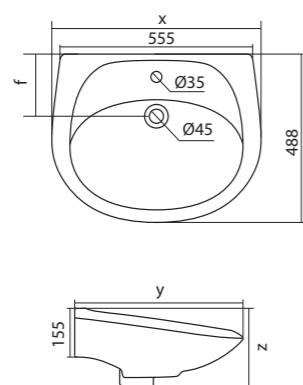

1.WH11.0.442	Умывальник Бриз-40	400x265x153	левое отверстие	
1.WH11.0.445	Умывальник Бриз-40	400x265x153	правое отверстие	
1.WH11.0.439	Умывальник Бриз-40	400x265x153	без отверстия	
1.WH11.0.451	Умывальник Бриз-50	500x360x170	с отверстием	1.WH11.0.595 Постамент БИЦ
1.WH11.0.448	Умывальник Бриз-50	500x360x170	без отверстия	1.WH11.0.595 Постамент БИЦ
1.WH11.0.460	Умывальник Бриз-55	552x451x198	с отверстием	1.WH11.0.595 Постамент БИЦ
1.WH11.0.457	Умывальник Бриз-55	552x451x198	без отверстия	1.WH11.0.595 Постамент БИЦ
1.WH11.0.466	Умывальник Бриз-60	595x488x212	с отверстием	1.WH11.0.595 Постамент БИЦ
1.WH11.0.463	Умывальник Бриз-60	595x488x212	без отверстия	1.WH11.0.595 Постамент БИЦ
1.WH11.0.595	Постамент БИЦ