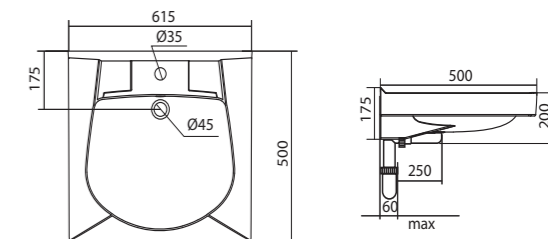

Умывальник Пилот-50

1.WH11.0.569	Умывальник Пилот-50	615x500x175	
1.WH30.1.970	Умывальник Пилот-50	615x500x175	с кронштейном, крепежом и сифоном