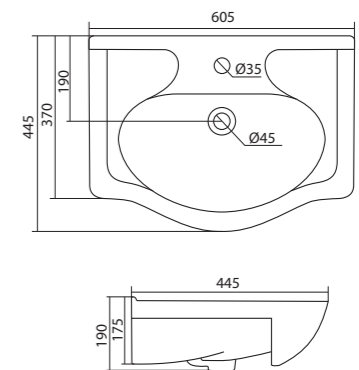

Умывальник Селигер-60

1.WH11.0.268 Умывальник Селигер-60 605x445x190