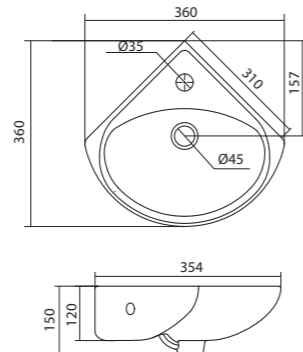

Умывальник Ирис-36

1.WH11.0.514	Умывальник Ирис-36	360x354x150	угловой, с отверстием под смеситель