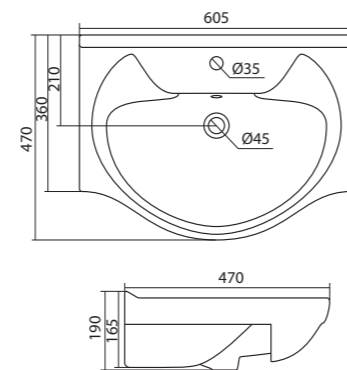

Умывальник Байкал-60

1.WH10.9.652 Умывальник Байкал-60 605x470x190