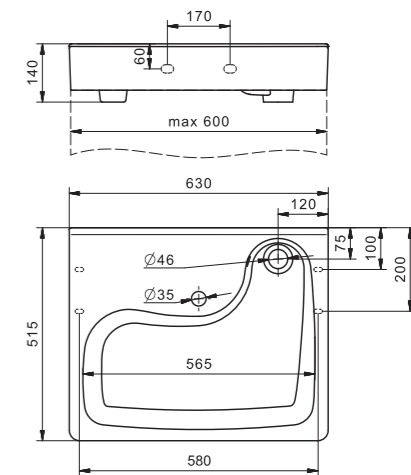

Специальные умывальники

Умывальник Клио-50

1.WH50.1769	Умывальник Клио-50	630x515x140	
1.WH50.1770	Умывальник Клио-50	630x515x140	с кронштейном