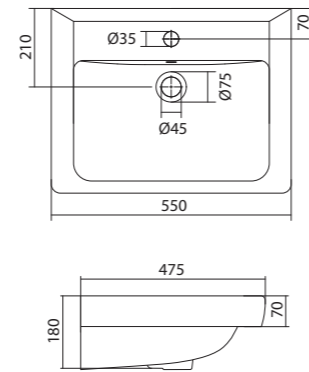

Умывальник Тигода-55

1.WH30.2.126 Умывальник Тигода-55 550x475x180