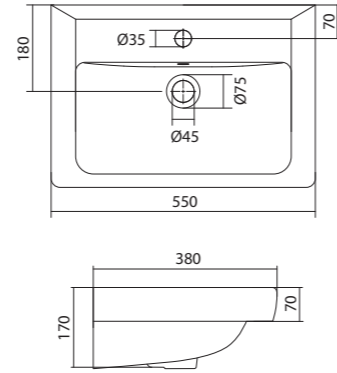

Умывальник Тигода мини-55

1.WH30.2.127 Умывальник Тигода мини-55 550x380x170