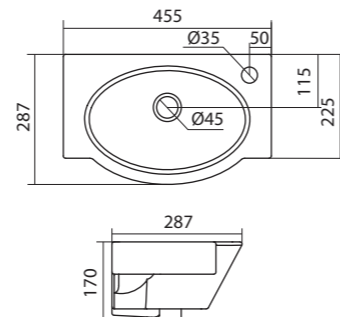

Умывальник Форум-45

1.WH11.0.542	Умывальник Форум-45	455x287x170	левое отверстие	1.WH11.0.591 Постамент БСК
1.WH11.0.545	Умывальник Форум-45	455x287x170	правое отверстие	1.WH11.0.591 Постамент БСК