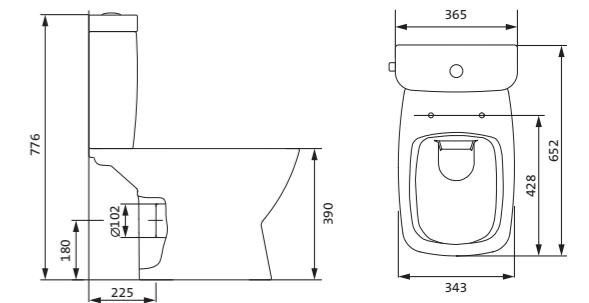

Артикул	Комплектация
1.WH30.2.418	1.WH50.1.604 чаша безободкового унитаза Neo rimless 1.WH30.2.189 бачок Neo 1.WH30.1.852 комплект крепления к полу
	1.WH30.2.299 двухрежимная арматура 1.WH30.2.450 тонкое дюропластовое сиденье с функцией мягкого закрывания и быстрого снятия