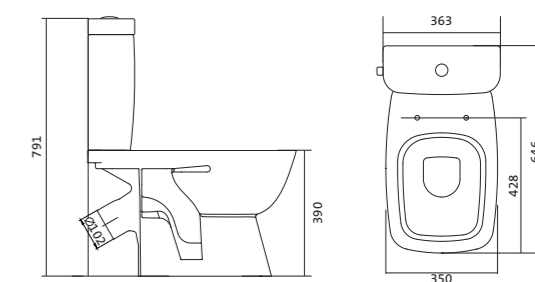

## Унитаз-компакт Нео

габариты, мм тип монтажа

Унитаз-компакт Нео	габариты, мм			скрытый
	длина	высота	ширина	
	648	785	365	

Артикул	Комплектация		
1.WH30.2.187	1.WH30.2.188	чаша унитаза Нео	1.WH30.2.299 двухрежимная арматура
	1.WH30.2.189	бачок Нео	1.WH30.2.192 дюропластовое сиденье
	1.WH30.1.852	комплект крепления к полу	
1.WH30.2.194	1.WH30.2.188	чаша унитаза Нео	1.WH30.2.299 двухрежимная арматура
	1.WH30.2.189	бачок Нео	1.WH30.2.193 дюропластовое сиденье с функцией
	1.WH30.1.852	комплект крепления к полу	мягкого закрывания и быстрого снятия
1.WH30.2.470	1.WH30.2.188	чаша унитаза Нео	1.WH30.2.299 двухрежимная арматура 1.WH30.2.450
	1.WH30.2.189	бачок Нео	тонкое дюропластовое сиденье
	1.WH30.1.852	комплект крепления к полу	с функцией мягкого закрывания и быстрого снятия

## Унитаз-компакт Нео Лайт

габариты, мм тип монтажа

Унитаз-компакт Нео Лайт	габариты, мм			открытый
	длина	высота	ширина	
	646	791	363	

Артикул	Комплектация		
1.WH30.2.408	1.WH30.2.469	чаша унитаза Нео Лайт	1.WH30.2.299 двухрежимная арматура
	1.WH30.2.189	бачок Нео	1.WH30.2.467 дюропластовое сиденье с функцией
	1.WH10.8.693	комплект крепления к полу	быстрого снятия
1.WH30.2.409	1.WH30.2.469	чаша унитаза Нео Лайт	1.WH30.2.299 двухрежимная арматура
	1.WH30.2.189	бачок Нео	1.WH30.2.466 дюропластовое сиденье с функцией
	1.WH10.8.693	комплект крепления к полу	мягкого закрывания и быстрого снятия
1.WH30.2.471	1.WH30.2.469	чаша унитаза Нео Лайт	1.WH30.2.299 двухрежимная арматура
	1.WH30.2.189	бачок Нео	1.WH30.2.449 тонкое дюропластовое сиденье
	1.WH10.8.693	комплект крепления к полу	с функцией мягкого закрывания и быстрого снятия