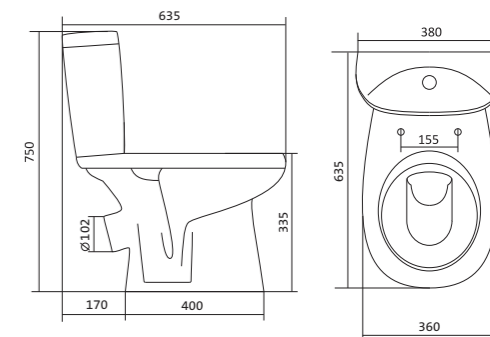

Унитаз-компакт Анимо

	габариты, мм			тип монтажа
	длина	высота	ширина	
Унитаз-компакт Анимо с диагональным выпуском	635	750	380	открытый

Артикул	Комплектация	
1.WH11.0.032	1.WH11.0.393 чаша унитаза Анимо диагональная 1.WH11.0.645 бачок Анимо 1.WH10.8.693 комплект крепления к полу	1.WH10.7.275 однорежимная арматура 1.WH30.1.834 полипропиленовое сиденье
1.WH30.2.134	1.WH11.0.393 чаша унитаза Анимо диагональная 1.WH11.0.645 бачок Анимо 1.WH10.8.693 комплект крепления к полу	1.WH50.1.712 двухрежимная арматура 1.WH10.6.914 дюропластовое сиденье
1.WH30.2.137	1.WH11.0.393 чаша унитаза Анимо диагональная 1.WH11.0.645 бачок Анимо 1.WH10.8.693 комплект крепления к полу	1.WH50.1.712 двухрежимная арматура 1.WH10.6.897 дюропластовое сиденье с функцией мягкого закрывания и быстрого снятия