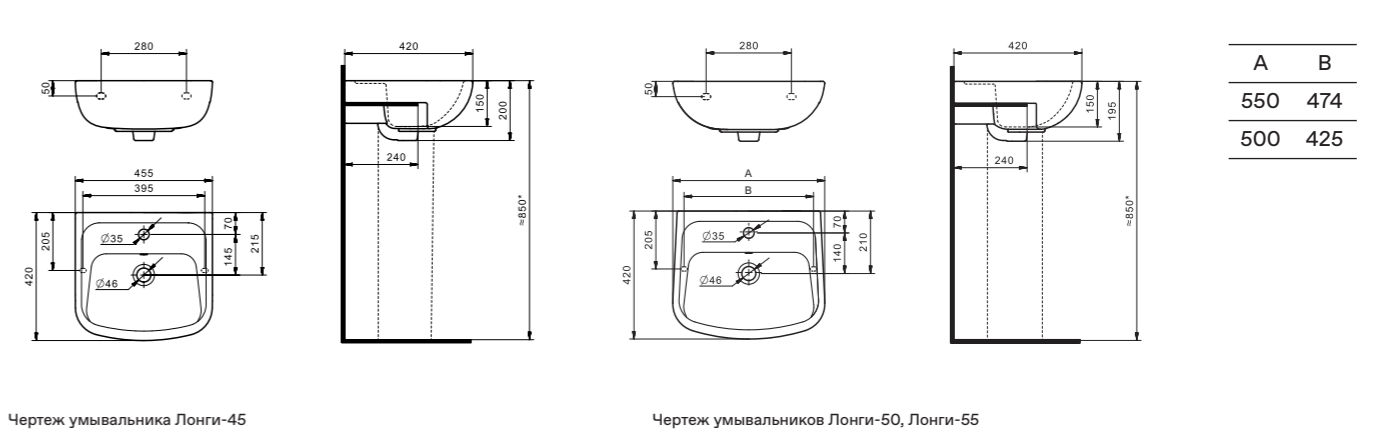

1.WH50.1.753	Умывальник Лонги-45	455x420x200	с отверстием	1.WH11.0.587 Постамент Анимо
1.WH50.1.754	Умывальник Лонги-50	500x420x195	с отверстием	1.WH11.0.587 Постамент Анимо
1.WH50.1.755	Умывальник Лонги-55	550x420x195	с отверстием	1.WH11.0.587 Постамент Анимо
1.WH11.0.587	Постамент Анимо			
1.WH50.1.771	Комплект кронштейнов 250 мм			

Чертеж умывальников Лонги-50, Лонги-55