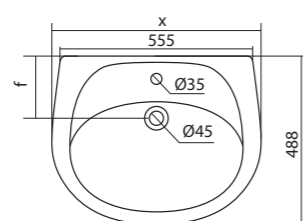

1.WH11.0.442	Умывальник Бриз-40	400x265x153	левое отверстие	
1.WH11.0.445	Умывальник Бриз-40	400x265x153	правое отверстие	
1.WH11.0.439	Умывальник Бриз-40	400x265x153	без отверстия	
1.WH11.0.451	Умывальник Бриз-50	500x360x170	с отверстием	1.WH11.0.595 Постамент БИЦ
1.WH11.0.448	Умывальник Бриз-50	500x360x170	без отверстия	1.WH11.0.595 Постамент БИЦ
1.WH11.0.460	Умывальник Бриз-55	552x451x198	с отверстием	1.WH11.0.595 Постамент БИЦ
1.WH11.0.457	Умывальник Бриз-55	552x451x198	без отверстия	1.WH11.0.595 Постамент БИЦ
1.WH11.0.466	Умывальник Бриз-60	595x488x212	с отверстием	1.WH11.0.595 Постамент БИЦ
1.WH11.0.463	Умывальник Бриз-60	595x488x212	без отверстия	1.WH11.0.595 Постамент БИЦ
1.WH11.0.595	Постамент БИЦ