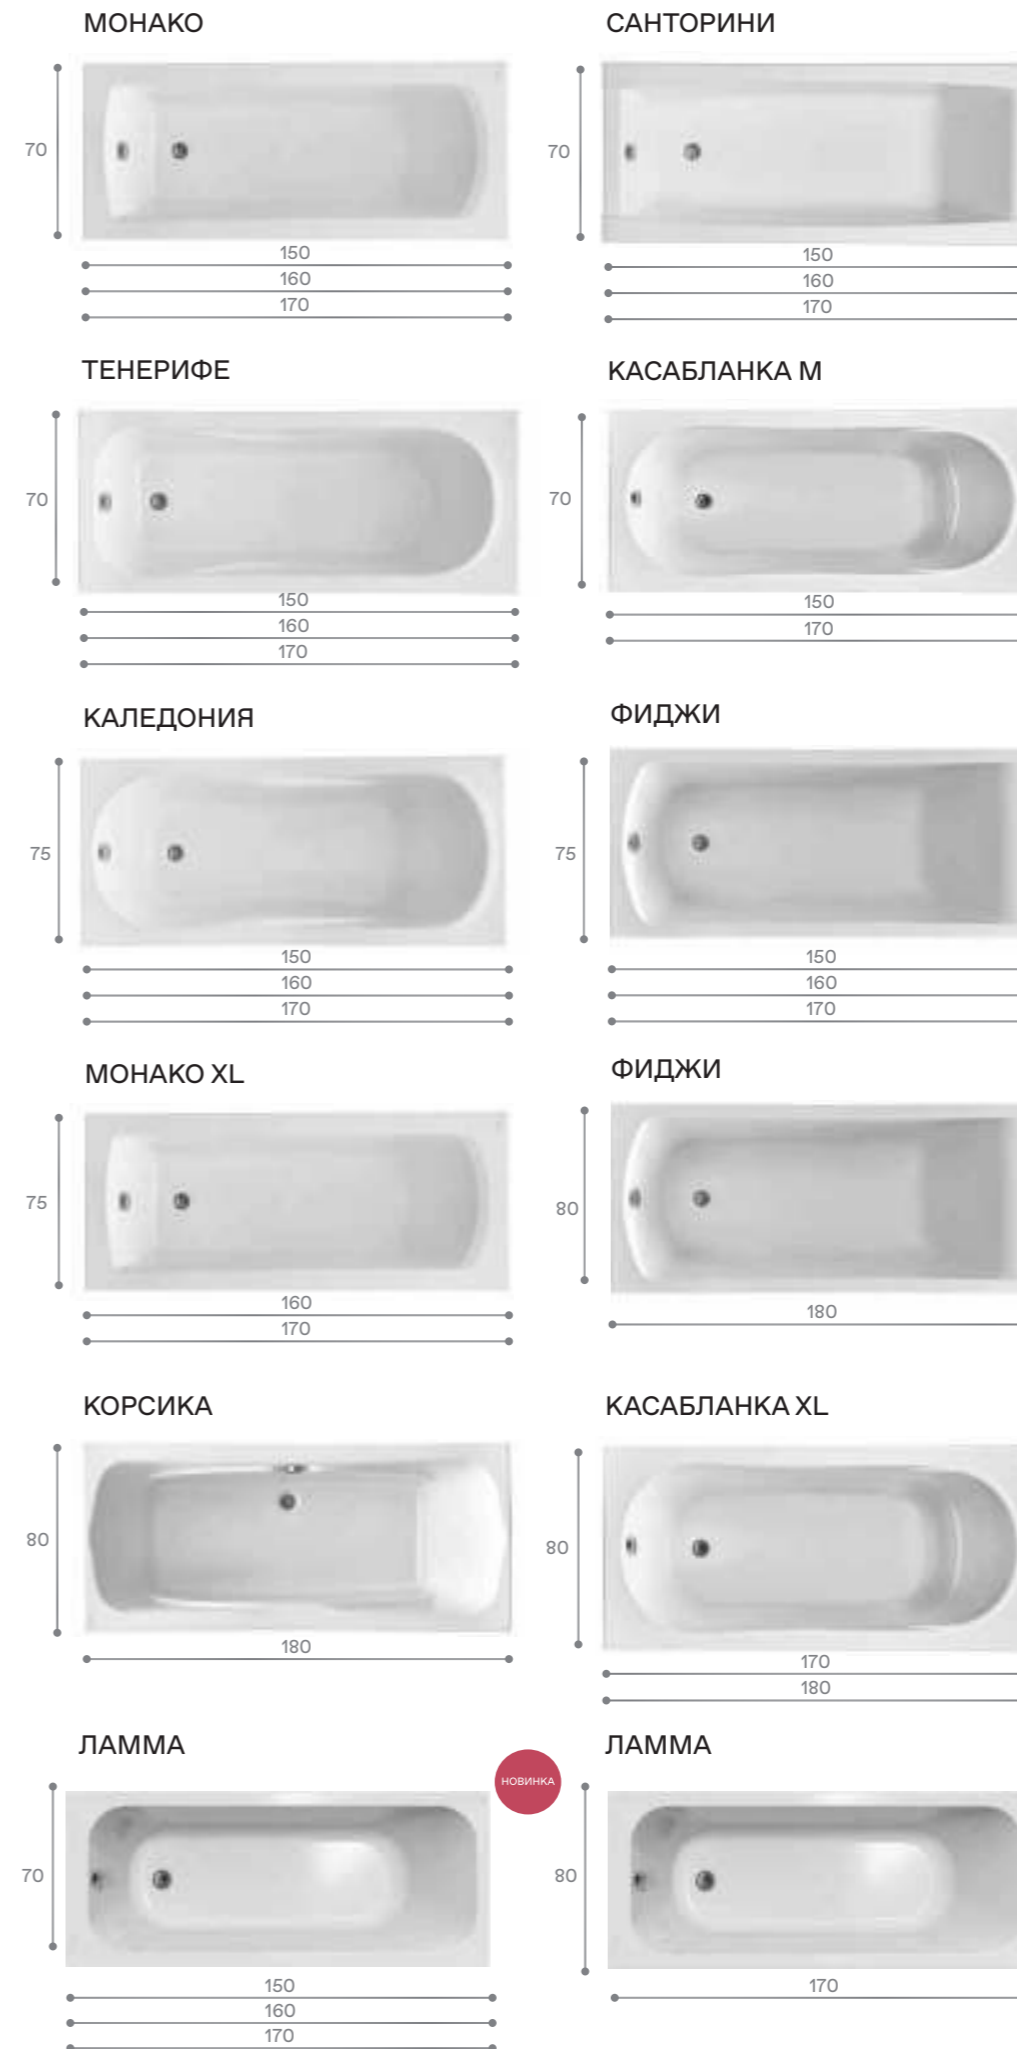

Каркас для прямоугольной ванны

Каркас для асимметричной ванны

Каркас для симметричной ванны

Элегантность и функциональность

Дизайн ванн Santek создается на основе изучения потребительских предпочтений и пожеланий. Для помещения любого размера легко выбрать классическую прямоугольную ванну, которая впишется в любой интерьер ванной комнаты и создаст атмосферу уравновешенности и спокойствия. Все модели ванн Santek отличаются своей функциональностью, практичностью и прослужат вам долгие годы.