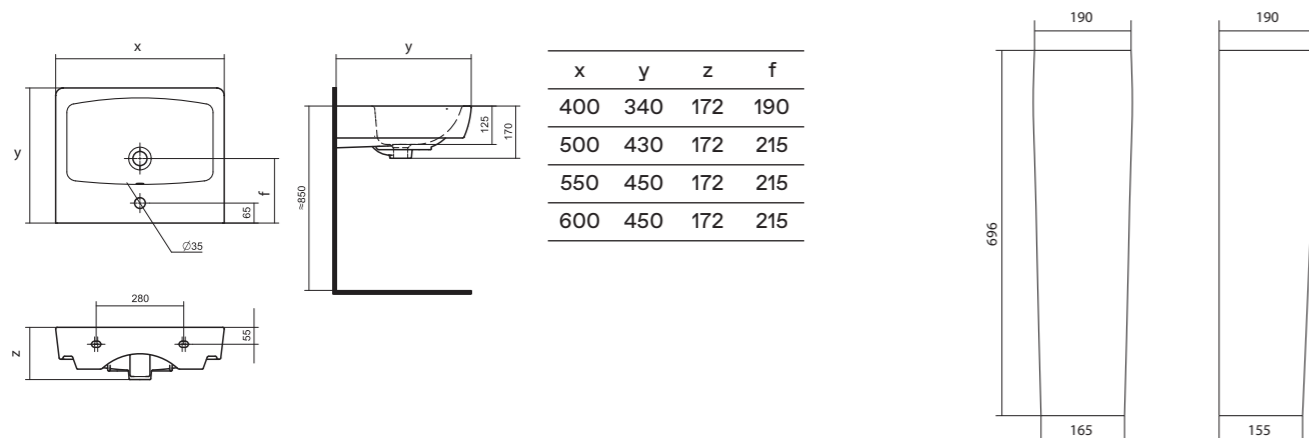

Умывальник Нео

1.WH30.2.183	Умывальник Нео-40	400x340x172	с отверстием	
1.WH30.2.184	Умывальник Нео-50	500x430x172	с отверстием	1.WH30.2.182 Постамент Нео
1.WH30.2.185	Умывальник Нео-55	550x450x172	с отверстием	1.WH30.2.182 Постамент Нео
1.WH30.2.186	Умывальник Нео-60	600x450x172	с отверстием	1.WH30.2.182 Постамент Нео
1.WH30.2.182	Постамент Нео			

Унитаз-компакт безободковый Нео rimless

	габариты, мм			тип монтажа
	длина	высота	ширина	
Унитаз-компакт безободковый Нео rimless	652	776	365	скрытый

Артикул	Комплектация
1.WH30.2.418	1.WH50.1.604 чаша безободкового унитаза Нео rimless 1.WH30.2.189 бачок Нео 1.WH30.1.852 комплект крепления к полу
	1.WH30.2.299 двухрежимная арматура 1.WH30.2.450 тонкое дюропластовое сиденье с функцией мягкого закрывания и быстрого снятия