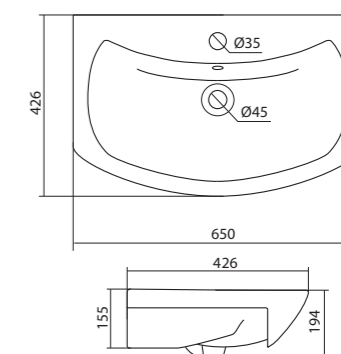

Умывальник Балтика-65

1.WH20.7.775 Умывальник Балтика-65 650x426x194