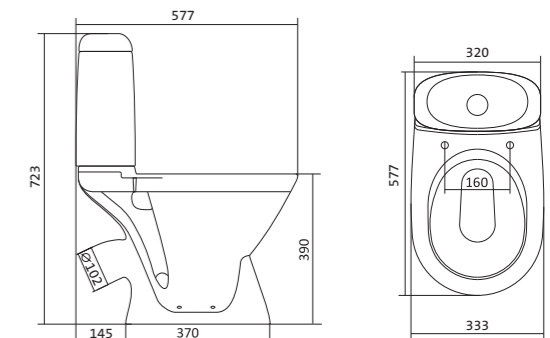

Унитаз-компакт Римини

	габариты, мм			тип монтажа
	длина	высота	ширина	
Унитаз-компакт Римини	577	723	333	открытый

Артикул	Комплектация
1.WH11.1.758	<table border="0"> <tr> <td>1.WH11.0.427</td> <td>чаша унитаза Римини</td> <td>1.WH10.7.275</td> <td>однорежимная арматура</td> </tr> <tr> <td>1.WH11.0.673</td> <td>бачок Римини</td> <td>1.WH30.1.948</td> <td>полипропиленовое сиденье</td> </tr> <tr> <td>1.WH10.8.693</td> <td>комплект креплений к полу</td> <td></td> <td></td> </tr> </table>
1.WH50.1.523	<table border="0"> <tr> <td>1.WH11.0.427</td> <td>чаша унитаза Римини</td> <td>1.WH30.1.957</td> <td>двухрежимная арматура</td> </tr> <tr> <td>1.WH11.0.673</td> <td>бачок Римини</td> <td>1.WH30.1.948</td> <td>полипропиленовое сиденье</td> </tr> <tr> <td>1.WH10.8.693</td> <td>комплект креплений к полу</td> <td></td> <td></td> </tr> </table>
1.WH30.2.130	<table border="0"> <tr> <td>1.WH11.0.427</td> <td>чаша унитаза Римини</td> <td>1.WH30.2.451</td> <td>двухрежимная арматура</td> </tr> <tr> <td>1.WH11.0.673</td> <td>бачок Римини</td> <td>1.WH10.6.924</td> <td>дюропластовое сиденье</td> </tr> <tr> <td>1.WH10.8.693</td> <td>комплект креплений к полу</td> <td></td> <td></td> </tr> </table>