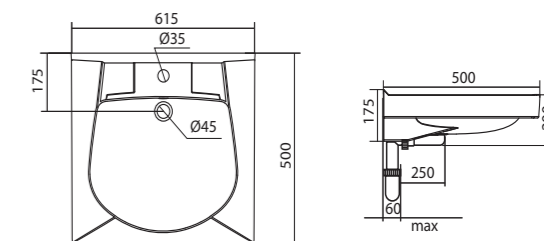

Умывальник Пилот-50

1.WH11.0.569	Умывальник Пилот-50	615x500x175	
1.WH30.1.970	Умывальник Пилот-50	615x500x175	с кронштейном, крепежом и сифоном