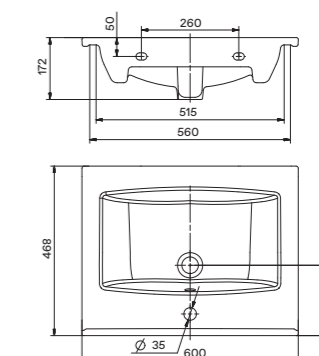

Умывальник Элина-60

1.WH50.1.606 Умывальник Элина-60 600x468x172