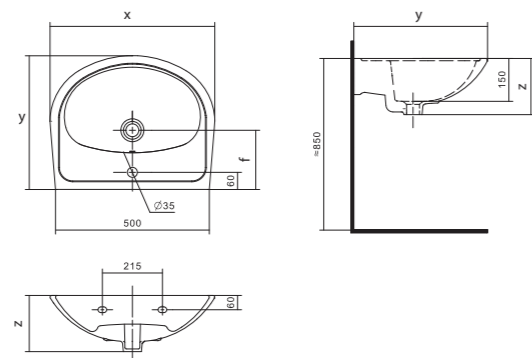

Чертеж умывальников Анимо-50, Анимо-55, Анимо-60

x	y	z	f
500	392	190	170
550	440	205	200
585	475	202	200