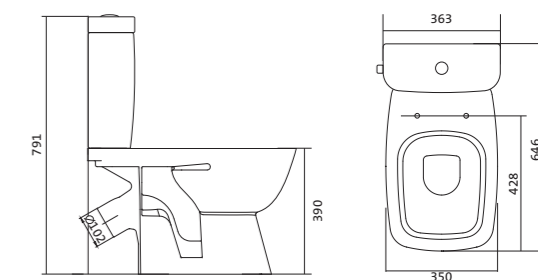

Артикул	Комплектация
1.WH30.2.408	1.WH30.2.469 чаша унитаза Нео Лайт 1.WH30.2.189 бачок Нео 1.WH10.8.693 комплект крепления к полу
1.WH30.2.409	1.WH30.2.469 чаша унитаза Нео Лайт 1.WH30.2.189 бачок Нео 1.WH10.8.693 комплект крепления к полу
1.WH30.2.471	1.WH30.2.469 чаша унитаза Нео Лайт 1.WH30.2.189 бачок Нео 1.WH10.8.693 комплект крепления к полу
	1.WH30.2.299 двухрежимная арматура 1.WH30.2.467 дюропластовое сиденье с функцией быстрого снятия
	1.WH30.2.299 двухрежимная арматура 1.WH30.2.466 дюропластовое сиденье с функцией мягкого закрывания и быстрого снятия
	1.WH30.2.299 двухрежимная арматура 1.WH30.2.449 тонкое дюропластовое сиденье с функцией мягкого закрывания и быстрого снятия