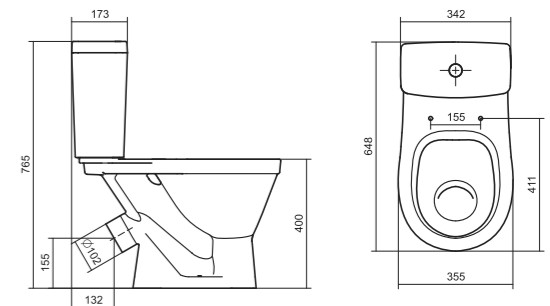

## Унитаз-компакт Нео Лайт

габариты, мм тип монтажа

Унитаз-компакт Нео Лайт	габариты, мм			открытый
	длина	высота	ширина	
	646	791	363	

Артикул	Комплектация		
1.WH30.2.408	1.WH30.2.469	чаша унитаза Нео Лайт	1.WH30.2.299 двухрежимная арматура
	1.WH30.2.189	бачок Нео	1.WH30.2.467 дюропластовое сиденье с функцией
	1.WH10.8.693	комплект крепления к полу	быстрого снятия
1.WH30.2.409	1.WH30.2.469	чаша унитаза Нео Лайт	1.WH30.2.299 двухрежимная арматура
	1.WH30.2.189	бачок Нео	1.WH30.2.466 дюропластовое сиденье с функцией
	1.WH10.8.693	комплект крепления к полу	мягкого закрывания и быстрого снятия
1.WH30.2.471	1.WH30.2.469	чаша унитаза Нео Лайт	1.WH30.2.299 двухрежимная арматура
	1.WH30.2.189	бачок Нео	1.WH30.2.449 тонкое дюропластовое сиденье
	1.WH10.8.693	комплект крепления к полу	с функцией мягкого закрывания и быстрого снятия

## Унитаз-компакт Юнион

	габариты, мм			тип монтажа
	длина	высота	ширина	
Унитаз-компакт Юнион	680	780	359	скрытый

Артикул	Комплектация
1.WH30.2.420	1.WH30.2.425 чаша унитаза Юнион
	1.WH30.2.426 бачок Юнион
	1.WH30.1.852 комплект крепления к полу
	1.WH30.2.492 двухрежимная арматура
	1.WH50.1.634 тонкое дюропластовое сиденье с функцией мягкого закрывания и быстрого снятия

## Унитаз-компакт Уно

	габариты, мм			тип монтажа
	длина	высота	ширина	
Унитаз-компакт Уно	648	765	355	открытый

Артикул	Комплектация
1.WH50.1.613	1.WH50.1.614 чаша унитаза Уно
	1.WH30.1.856 бачок Уно
	1.WH10.8.693 комплект крепления к полу
	1.WH30.2.104 двухрежимная арматура
	1.WH50.1.618 полипропиленовое сиденье с функцией мягкого закрывания