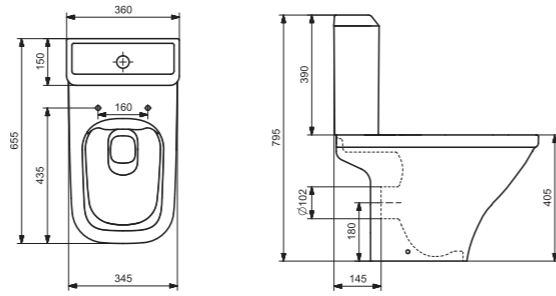

## Унитаз-компакт безободковый Лайн rimless

	габариты, мм			тип монтажа
	длина	высота	ширина	
Унитаз-компакт безободковый Лайн rimless	650	795	360	скрытый

Артикул	Комплектация
1.WH50.1.573	1.WH50.1.579 чаша безободкового унитаза Лайн rimless 1.WH50.1.580 бачок Лайн 1.WH30.1.852 комплект крепления к полу
	1.WH30.2.299 двухрежимная арматура 1.WH50.1.622 тонкое дюропластовое сиденье с функцией мягкого закрывания и быстрого снятия