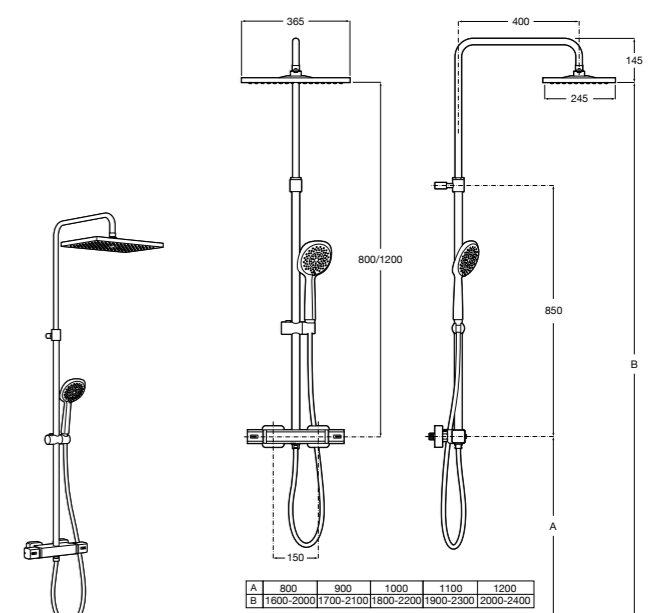

Level-T

5A201AC00 Душевая стойка со смесителем-термостатом. Регулируемая высота. Включает: верхний душ 365x245 мм, ручной душ диаметром 130 мм с тремя режимами напора воды, гибкий шланг 1,75 м и держатель с возможностью регулировки наклона и высоты.