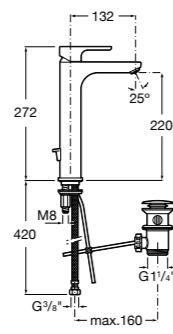

5A3043C00 Смеситель для раковины с высоким поворотным изливом, донным клапаном и гибкой подводкой.

5A3C09C00 Смеситель для раковины с высоким изливом, донным клапаном и гибкой подводкой. Cold start.

5A3H09C00 Смеситель для раковины с высоким изливом, гладкий корпус, с гибкой подводкой.

5A384BC00 Смеситель для раковины с высоким поворотным изливом, донным клапаном click-clack и гибкой подводкой.