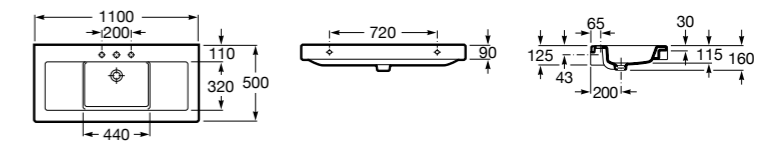

Раковины подвесные

Stratum

327631000 Настенная или накладная керамическая раковина. Смеситель не входит в комплект.