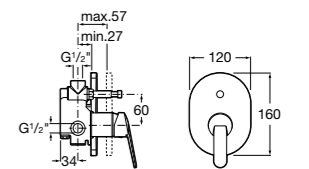

Alfa

- 5A0A25C00** Встраиваемый смеситель для ванны-душа с переключателем потока.

Victoria

- 5A0625C00** Встраиваемый смеситель для ванны-душа с переключателем потока.

Смесители для ванны и душа / монтаж на бортик