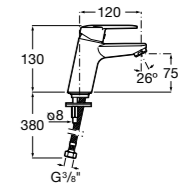

- 5A3J25C0M** Смеситель для раковины, с донным клапаном и гибкой подводкой.

Размеры в мм

**Victoria**

- 5A3H25C0M** Смеситель для раковины, гладкий корпус, с гибкой подводкой.

**Brava**

- 5A4230C00** Кран для раковины (синий указатель).
5A4330C00 Кран для раковины (красный указатель).