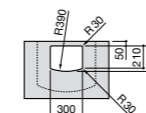

Размеры в мм

Meridian

32724C000 Настенная керамическая раковина. Смеситель не входит в комплект.

Раковины накладные

Hall

32762G000 Настенная или накладная керамическая раковина. Смеситель не входит в комплект.