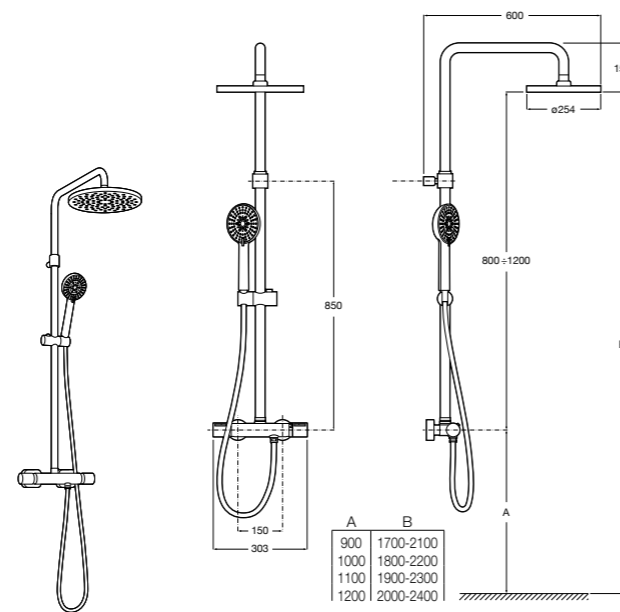

Even-T Round

5A9780C00* ROUND - Душевая стойка со смесителем-термостатом. Регулируемая высота. Включает: верхний душ диаметром 250 мм, ручной душ диаметром 100 мм с тремя режимами напора воды, гибкий шланг 1,75 м и держатель с возможностью регулировки наклона.