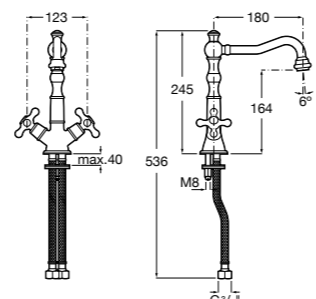

Смесители для раковин / монтаж на бортик / высокий излив / двухвентильные

5A346EC00 Смеситель для раковины с высоким изливом, гладкий корпус, с гибкой подводкой. Cold start.

5A3043C00 Смеситель для раковины с высоким поворотным изливом, донным клапаном и гибкой подводкой.

5A3C09C00 Смеситель для раковины с высоким изливом, донным клапаном и гибкой подводкой. Cold start.

5A3H09C00 Смеситель для раковины с высоким изливом, гладкий корпус, с гибкой подводкой.

5A384BC00 Смеситель для раковины с высоким поворотным изливом, донным клапаном click-clack и гибкой подводкой.

Смесители для раковин / встраиваемые / однорычажные

5A4009C00 Смеситель со средней высотой излива, гибкой подводкой. Cold start.

5A353AC00 Встраиваемый смеситель для раковины. Для установки вместе с арт. 525220603.

5A353A..0 Встраиваемый смеситель для раковины. Покрытие Everlux. Для установки вместе с арт. 5252206...

525220603 Универсальный монтажный блок для встраиваемого смесителя для раковины.

5252206.. Универсальный монтажный блок для встраиваемого смесителя для раковины. Покрытие Everlux.

5A3L20C00 Встраиваемый смеситель для раковины. Для установки вместе с арт. 525220603.

525220603 Универсальный монтажный блок для встраиваемого смесителя для раковины.

5A3590C00 Встраиваемый смеситель для раковины. Для установки вместе с арт. 525220603.

525220603 Универсальный монтажный блок для встраиваемого смесителя для раковины.

5A356DC00 Встраиваемый смеситель для раковины.

525220603 Универсальный монтажный блок для встраиваемого смесителя для раковины.

5A3L3BC00 Встраиваемый смеситель для раковины.

525220603 Универсальный монтажный блок для встраиваемого смесителя для раковины.