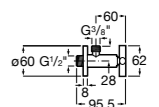

Запорный кран

525168000 Керамический угловой запорный кран 1/2" x 3/8".

525170800 Керамический угловой запорный кран 1/2" x 1/2".

Запорный кран

- 525168100** Керамический угловой запорный кран 1/2" x 3/8".
525170900 Керамический угловой запорный кран 1/2" x 1/2".