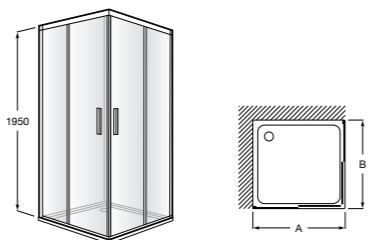

Душевые ограждения / 2 стены / угловые / раздвижные двери

Naray Standard 2L2

L2 - Боковой душ с 1 раздвижным элементом + 1 фиксируемый элемент для установки с еще одним элементом L2, создавая прямой угол (2L2). Прозрачное стекло, профиль цвета – блестящее серебро. Предел до стены в открытом виде 50 мм. Включает обработку Maxiclean.

Для создания угла Naray 2L2 необходимо заказать 2 элемента Naray L2. Элементы возможно комбинировать между собой или другими совместимыми с Naray L2.

	Ширина (A и B)
AM14607012M	700
AM14607512M	750
AM14608012M	800
AM14608512M	850
AM14609012M	900
AM14610012M	1000
AM14611012M	1100
AM14612012M	1200

Размеры в мм