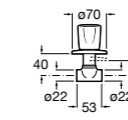

Brava

5A1930C00 Встраиваемый вентиль для сварки 22 мм. Синий указатель (холодная).

5A0930C00 Встраиваемый вентиль для сварки 22 мм. Красный указатель (горячая).