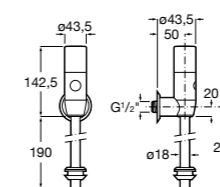

**Aqualine Confort**

5A9177C00 Нажимной смывной кран для писсуара

**Смывные краны для унитазов / настенные краны****Gem**

526900610 Смывной кран для унитаза. Изогнутая сливная труба 1".

**Aqualine Plus**

5A9577C00 Смывной кран 3/4" для унитаза. Механизм двойного слива 6/3 литра.