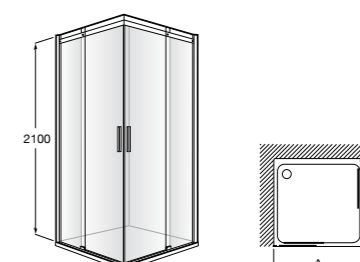

Душевые ограждения / 2 стены / вход с угла / раздвижные двери

Aerea 2L2

Угловой душ с 2 раздвижными элементами + 2 фиксированных элемента.

2L2 (A и B)	От 670 до 1000
	От 1001 до 1200
	От 1201 до 1400