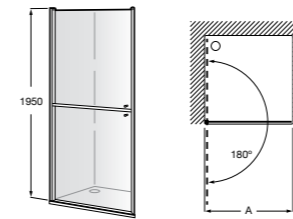

Access PE

Фронтальное расположение. 1 распашной элемент из 2-х частей.

PE (A)	
От 670 до 800	
От 801 до 1000