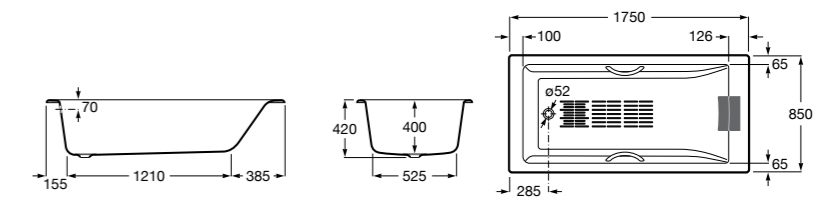

Carmen

234250007	Овальная чугунная эмалированная ванна с противоскользящим покрытием дна, внешнее покрытие белого цвета. Ножки и слив не включены.
234250002	Овальная чугунная эмалированная ванна с противоскользящим покрытием дна, внешнее покрытие черного цвета. Ножки и слив не включены.
234250003	Овальная чугунная эмалированная ванна с противоскользящим покрытием дна, внешнее покрытие бордового цвета. Ножки и слив не включены.
234250004	Овальная чугунная эмалированная ванна с противоскользящим покрытием дна, внешнее покрытие синего цвета. Ножки и слив не включены.
234250000	Овальная чугунная эмалированная ванна с противоскользящим покрытием дна, внешнее покрытие серого цвета. Ножки и слив не включены.
234250008	Овальная чугунная эмалированная ванна с противоскользящим покрытием дна, внешнее покрытие медного цвета. Ножки и слив не включены.