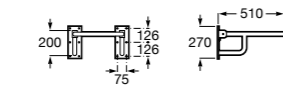

**Voylet**

818001000 Физиологическая подставка для ног.

**Общественные пространства / раковины****Access**

Настенная раковина без отверстий под смеситель.

	A	B
368PB8000	1000	928
368PB9000	600	528

Общественные пространства / писсуары**Proton**