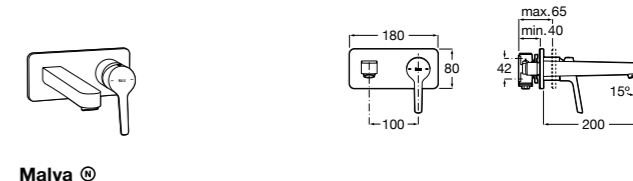

Malva

5A3L3BC00 Встраиваемый смеситель для раковины.

525220603 Универсальный монтажный блок для встраиваемого смесителя для раковины.