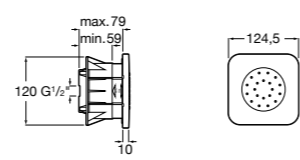

Fit

5B6661C00 Антивандальная душевая насадка.

Душевые форсунки

Форсунка Square

5B3778C00 SQUARE - Душевая форсунка с изменяемым углом потока. Хром.

Форсунка Round

5B3878C00 ROUND - Душевая форсунка с изменяемым углом потока. Хром.