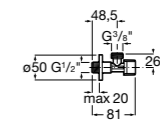

Запорный кран

525165800 Угловой запорный кран 1/2" - 3/8" (шаровый механизм, пластиковая ручка).

525165900 Угловой запорный кран 1/2" - 1/2" (шаровый механизм, пластиковая ручка).