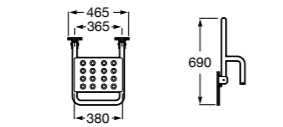

**Voylet**

818001000 Физиологическая подставка для ног.

**Общественные пространства / раковины****Access**

Настенная раковина без отверстий под смеситель.

	A	B
368PB8000	1000	928
368PB9000	600	528

Общественные пространства / писсуары**Proton**