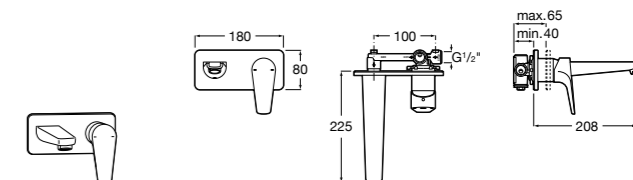

Atlas

5A3590C00 Встраиваемый смеситель для раковины. Для установки вместе с арт. 525220603.

525220603 Универсальный монтажный блок для встраиваемого смесителя для раковины.