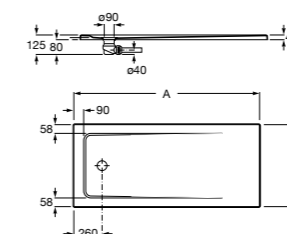

Easy STA

Акриловый душевой поддон с противоскользящим покрытием. Включает сливной комплект.

	A	B
276088000	1000	700
276087000	900	750

Easy STA

Акриловый душевой поддон с противоскользящим покрытием. Включает сливной комплект.

	A	B
276081000	900	900
276080000	800	800
276079000	750	750

Easy STA

Угловой акриловый душевой поддон с противоскользящим покрытием. Включает сливной комплект.

	A	B	R
276085000	900	900	504
276084000	800	800	504
276083000	750	750	373

Керамические душевые поддоны

Malta Walk-In

Керамический душевой поддон с противоскользящим покрытием и с платформой венге.

373524000