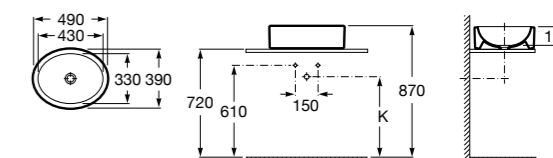

**Diverta**

327111000 Настенная или накладная керамическая раковина. Смеситель не входит в комплект.

Размеры в мм

**Sofia**

32720000 Накладная керамическая раковина. Смеситель не входит в комплект.

**Beyond**