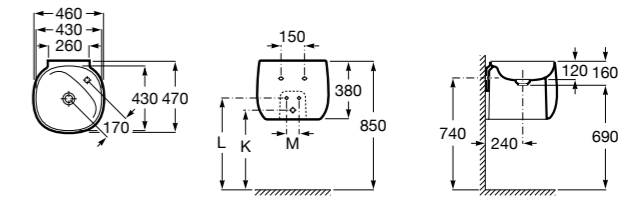

Раковины со встроенным полупьедесталом

Beyond

3270B1..0 Настенная раковина из материала FINECERAMIC® с универсальным выпуском с керамической крышкой Ø 72мм. Смеситель не входит в комплект.