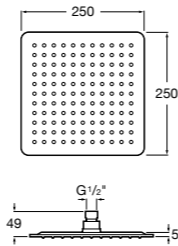

Raindream

5B2550C00 Круглая душевая насадка. Хромированная нержавеющая сталь. Кронштейн покупается отдельно.