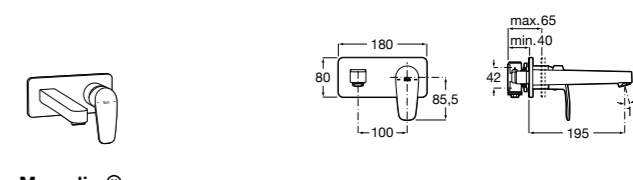

Monodin

5A3L98C00 Встраиваемый смеситель для раковины.

525220603 Универсальный монтажный блок для встраиваемого смесителя для раковины.