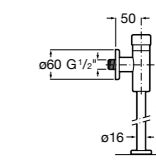

**Aqualine Confort**

5A9177C00 Нажимной смывной кран для писсуара

**Смывные краны для унитазов / настенные краны****Gem**

526900610 Смывной кран для унитаза. Изогнутая сливная труба 1".

**Aqualine Plus**

5A9577C00 Смывной кран 3/4" для унитаза. Механизм двойного слива 6/3 литра.