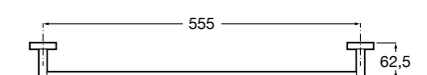

Аксессуары / Полотенцедержатель-штанга

Cubica
816819001 Крючок.

Tempo

Полотенцедержатель. Хром.

	A
817030001	600
817029001	450
817039001	300

Cubica
816834001 Крючок.

Полотенцедержатель. Покрытие Everlux титановый черный.

	A
817029022	450
817030022	600
817039022	300

Carmen

817003001 Полотенцедержатель.

Classica
816808001 Крючок.

Superinox

Полотенцедержатель.

	A
817308002	600
817307002	400

Record ®
A817661001 Двойной крючок.

Nuova

Полотенцедержатель.

	A
816527001	600
816526001	400
816525001	300

Record ®
817660001 Крючок.

Hotel's

Полотенцедержатель.

	A
816376001	750
816729001	600
816728001	450
816727001	300

Compas

Полотенцедержатель.

	A
817360001	800
817359001	600
817444001	400

Hotel's

816386001 Полотенцедержатель двойной.

Cubica

816823001 Полотенцедержатель.

Hotel's Classic

Полотенцедержатель.

	A
815422001	600
815420001	450

Classica

816812001 Полотенцедержатель.

Rubik

Полотенцедержатель. Хром. Крепление на болты или клей.

	A
816845001	600
816846001	400

Record ®

Полотенцедержатель.

	A
817664001	400
817663001	300