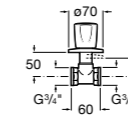

Brava

5A1630C00 Встраиваемый вентиль. 3/4". Синий указатель (холодная).

5A0630C00 Встраиваемый вентиль. 3/4". Красный указатель (горячая).