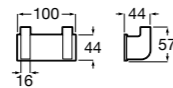

Superinox

Полотенцедержатель.

	A
817308002	600
817307002	400

Record ®
A817661001 Двойной крючок.