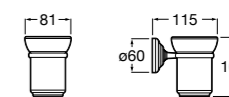

Rubik

816844001 Стакан на столешницу. Хром.
816844024 Стакан на столешницу. Черный цвет. ©