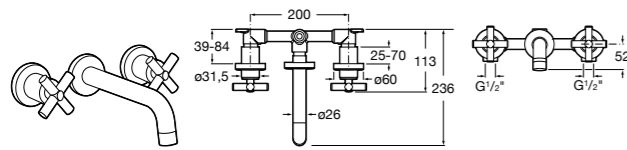

Loft

5A4743C00 Встраиваемый в стену смеситель для раковины с изливом 190 мм.