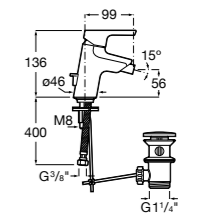

Malva

5A613BC00 Смеситель для биде с регулятором направления потока, цепочкой и гибкой подводкой.

Monodin-N

5A6098C00 Смеситель для биде с регулятором направления потока, донным клапаном и гибкой подводкой.