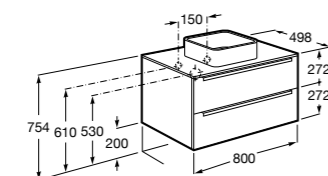

Inspira

851080XXX Мебельный модуль для накладной раковины. Раковина и смеситель не входят в комплект. Влагостойкая столешница.

816815339 Комплект из 2-х ножек.

Prisma

855945XXX UNIK - Комплект мебели и раковины. Компактный сифон. Ножки и смеситель не входят в комплект.

855929XXX PACK - Комплект мебели, раковины и зеркала Prisma Basic со встроенной LED-подсветкой. Компактный сифон. Ножки и смеситель не входят в комплект.