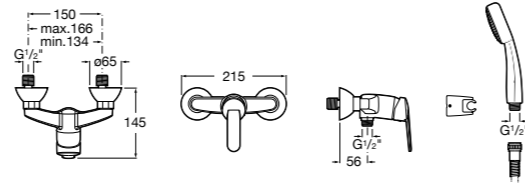

Victoria

5A2025C0M* Монтируемый на стену смеситель для душа, душевой лейкой Natura, гибким шлангом 1,50 м и поворотным настенным держателем.

5A2125C0M Монтируемый на стену смеситель для душа.