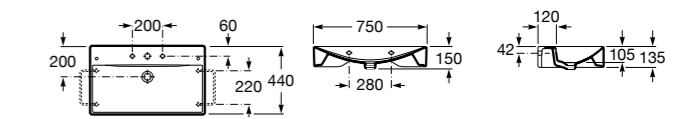

**Diverta**

327110000 Настенная или накладная керамическая раковина. Смеситель не входит в комплект.

Размеры в мм

**Dama Retro**

320321001 Настенная керамическая раковина. Пьедестал и смеситель не входят в комплект.