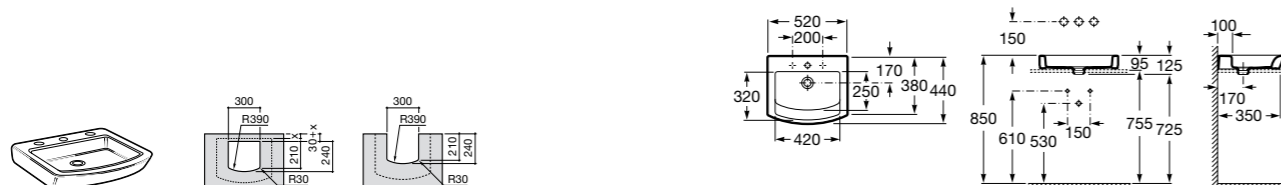

Hall

327882000 Накладная керамическая раковина. Смеситель не входит в комплект.

32788200H Накладная керамическая раковина. Смеситель не входит в комплект.