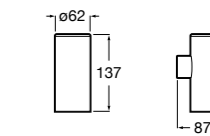

Hotel's

816723001 Настенный стакан, крепления в комплекте.