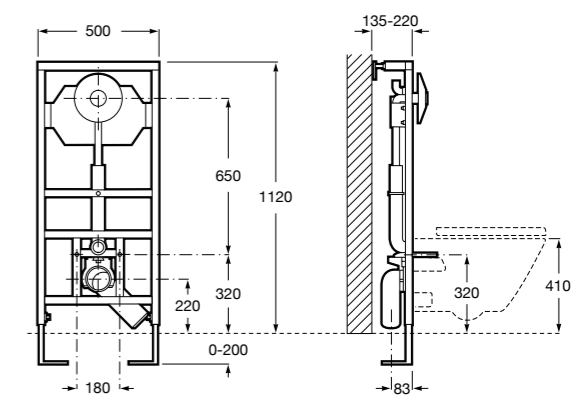

Duplo WC Fluxor

890092100 DUPLO WC FLUXOR - Каркас со встроенным бачком, с клапаном двойного смыва и установочными крепежами. Минимальная глубина 140 мм. Патрубок Ø 90 и 100. Осевое расстояние 180 мм. Максимальная нагрузка 400 кг, регулируемые ножки 0-200 мм.

890065004 Антивандальный комплект из нержавеющей стали для DUPLO WC FLUXOR.