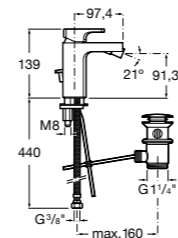

L90

5A6001C00 Смеситель для биде с регулятором направления потока, донным клапаном и гибкой подводкой.