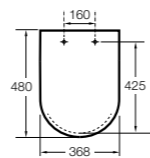

Inspira Round

801522..B ROUND - Сиденье и крышка с механизмом «мягкое закрытие» для унитаза. Материал SUPRALIT®.

Meridian-N ограниченная подвижность

801230..4 Крышка и не цельное сиденье с креплениями из нержавеющей стали.

80123D..4 Не цельное сиденье с креплениями из нержавеющей стали.