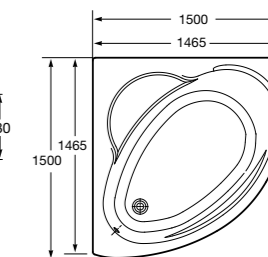

Genova, Genova-N

Акриловая ванна прямоугольная, глубина 45 см. Монтажный комплект заказывается отдельно.

	A	B	C	Объем, л
ZRU9302894	1500	750	1390	235
ZRU9302973	1600	700	1490	230

ZRU9302895	Монтажный комплект 1500 (каркас, комплект креплений к стене, система слив-перелив полуавтомат).
ZRU9302974	Монтажный комплект 1600 (каркас, комплект креплений к стене, система слив-перелив полуавтомат).
ZRU9302896	Фронтальная панель 1500.
ZRU9302975	Фронтальная панель 1600.
ZRU9302897	Боковая панель 750, левая.
ZRU9302898	Боковая панель 750, правая.
ZRU9302976	Боковая панель 700, левая.
ZRU9302977	Боковая панель 700, правая.

Easy

Акриловая ванна прямоугольная, глубина 45 см. Монтажный комплект заказывается отдельно.

	A	B	C	D	Объем, л
ZRU9302904	1500	700	1390	620	190
ZRU9302905	1700	700	1590	620	250
ZRU9302899	1700	750	1590	670	260
248618000	1800	800	1690	690	275

ZRU9302906	Монтажный комплект 1500 (каркас, комплект креплений к стене, система слив-перелив полуавтомат).
ZRU9302907	Монтажный комплект 1700x700 (каркас, комплект креплений к стене, система слив-перелив полуавтомат).
ZRU9302900	Монтажный комплект 1700x750 (каркас, комплект креплений к стене, система слив-перелив полуавтомат).
25P028000	Монтажный комплект 1800x750 (каркас, комплект креплений к стене, система слив-перелив полуавтомат).
ZRU9302908	Фронтальная панель 1500.
ZRU9302901	Фронтальная панель 1700.
259121000	Фронтальная панель 1800.
ZRU9302909	Боковая панель 700, левая.
ZRU9302910	Боковая панель 700, правая.
ZRU9302902	Боковая панель 750, левая.
ZRU9302903	Боковая панель 750, правая.
259123000	Боковая панель 800, левая.
259122000	Боковая панель 800, правая.

Bali