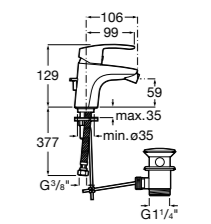

Malva

5A613BC00 Смеситель для биде с регулятором направления потока, цепочкой и гибкой подводкой.

Monodin-N

5A6098C00 Смеситель для биде с регулятором направления потока, донным клапаном и гибкой подводкой.