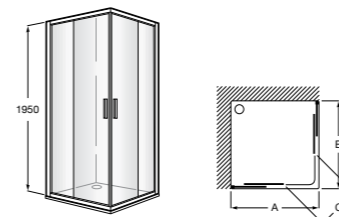

Ura Standard 2L2

L2 - Боковой душ с 1 раздвижным элементом + 1 фиксируемая панель. Для установки еще одного элемента L2, создавая прямой угол 2L2. Прозрачное стекло, профиль цвета – блестящий хром. Предел до стены в открытом виде 25 мм.

Для создания угла Ura 2L2 необходимо заказать 2 элемента Ura L2. Элементы возможно комбинировать между собой или другими совместимыми с Naray L2.

	Ширина (A и B)
AM16507012M	700
AM16507512M	750
AM16508012M	800
AM16509012M	900
AM16510012M	1000
AM16512012M	1200