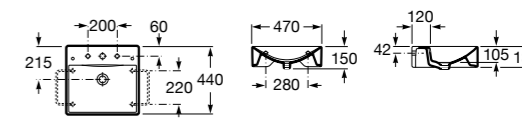

**Diverta**

327111000 Настенная или накладная керамическая раковина. Смеситель не входит в комплект.

Размеры в мм

**Sofia**

32720000 Накладная керамическая раковина. Смеситель не входит в комплект.

**Beyond**