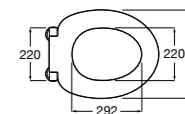

801732..4 Сиденье и крышка с механизмом «мягкое закрытие».

Access Comfort

801B60001 Детские сиденья для унитаза и сиденье на ножках.

Happening infantil

801116..4 Сиденье и крышка с механизмом «мягкое закрытие» для унитаза.