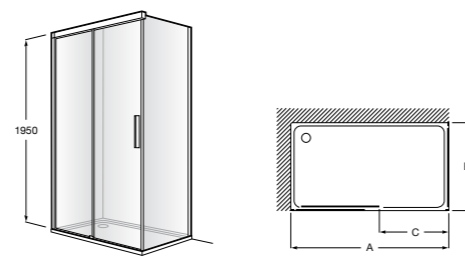

Fusion-N L2 + LF-C

Фронтальное расположение. 1 раздвижной элемент + 1 фиксированный элемент + 1 фиксированный элемент сбоку.

		Минимальное открытие (C)
L2 (A)	От 970 до 1300	408
	От 1301 до 1600	533
	От 1601 до 2000	683
LF-C (B)	От 200 до 800	-
	От 801 до 1000	-