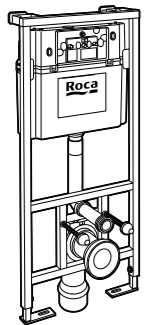

Комплект для адаптации ©

890064000 Тип В: остальные панели смыва PL.

Системы инсталляций Duplo / подвесные унитазы

Duplo WC

890090020 Каркас со встроенным бачком и системой двойного смыва для подвесного унитаза, минимальная глубина 140 мм. Осевое расстояние 180 мм. Патрубок Ø 90 и 110. Максимальная нагрузка 400 кг, регулируемые ножки 0-200 мм. Верхнее гидравлическое соединение.

Duplo WC Compact

890080020 Каркас со встроенным бачком и системой двойного смыва для подвесного унитаза. Осевое расстояние 180 и 230 мм. Патрубок Ø 90 и 110. Максимальная нагрузка 400 кг, регулируемые ножки 0-200 мм. Верхнее гидравлическое соединение. Может быть укомплектован совместимой панелью смыва Roca (в комплект не входит).

Duplo WC Freestanding

890090700 Каркас со встроенным бачком и системой двойного смыва для подвесного унитаза. Осевое расстояние 180 и 230 мм. Для свободной установки. Максимальная нагрузка 400 кг, регулируемые ножки 0-200 мм. Верхнее гидравлическое соединение. Может быть укомплектован совместимой панелью смыва Roca (в комплект не входит).

Duplo WC Fluxor-E (Электронная / механическая панель смыва)

890092200 DUPLO WC Fluxor Electronic - Каркас со встроенным бачком, встраиваемым клапаном двойного смыва и установочными крепежами. Минимальная глубина 140 мм, патрубок Ø 90/100. Электронная и механическая панель смыва. Осевое расстояние 180 мм.

Duplo WC Fluxor

890092100 DUPLO WC FLUXOR - Каркас со встроенным бачком, с клапаном двойного смыва и установочными крепежами. Минимальная глубина 140 мм. Патрубок Ø 90 и 100. Осевое расстояние 180 мм. Максимальная нагрузка 400 кг, регулируемые ножки 0-200 мм.

890065004 Антивандальный комплект из нержавеющей стали для DUPLO WC FLUXOR.