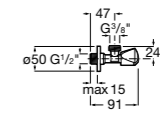

Be Fresh One

5B9D30C00 Комплект гигиенического душа. Включает: душевую лейку, настенный держатель с предохранительным клапаном и металлический гибкий шланг.

Be Fresh Go

5B9230C00 Комплект гигиенического душа. Включает: душевую лейку, настенный держатель с предохранительным клапаном и металлический гибкий шланг.

Be Fresh One

5B9M30C00 Комплект гигиенического душа (1 режим). Включает: душевую лейку, настенный держатель с предохранительным клапаном, угловой запорный кран и металлический гибкий шланг.

Be Fresh One

5B9N30C00 Комплект гигиенического душа (2 выхода). Включает: душевую лейку, настенный держатель с предохранительным клапаном и металлический гибкий шланг.

Be Fresh Go

5B9130C00 Комплект гигиенического душа. Включает: душевую лейку, настенный пластиковый держатель и металлический гибкий шланг.

5B9130B00 Комплект гигиенического душа. Включает: душевую лейку, настенный пластиковый держатель и пластиковый гибкий шланг. Белый.

5B9130..0 Комплект гигиенического душа. Включает: душевую лейку, настенный пластиковый держатель и металлический гибкий шланг. Покрытие Everlux.

Вентили

Brava

5A8030C00 Угловой вентиль для стиральной и посудомоечной машин.

Carmen

5A154BC00 Встраиваемый вентиль.

Loft

5A1543C00 Встраиваемый вентиль. 1/2". F-указатель (холодная).

5A1843C00 Встраиваемый вентиль. 1/2". C-указатель (горячая).

Loft

5A1643C00 Встраиваемый вентиль. 3/4". F-указатель (холодная).

5A1943C00 Встраиваемый вентиль. 3/4". C-указатель (горячая).

Brava

5A1530C00 Встраиваемый вентиль. 1/2". Синий указатель (холодная).

5A0530C00 Встраиваемый вентиль. 1/2". Красный указатель (горячая).

Brava

5A1630C00 Встраиваемый вентиль. 3/4". Синий указатель (холодная).