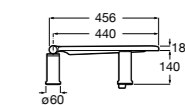

801732..4 Сиденье и крышка с механизмом «мягкое закрытие».

Access Comfort

801B60001 Детские сиденья для унитаза и сиденье на ножках.

Happening infantil

801116..4 Сиденье и крышка с механизмом «мягкое закрытие» для унитаза.