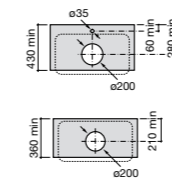

Element

327572000 Накладная керамическая раковина. Смеситель не входит в комплект.