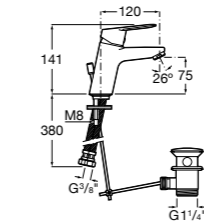

Alfa ®

1. **5A3P25C00** Смеситель для раковины с донным клапаном и гибкой подводкой. Cold start.