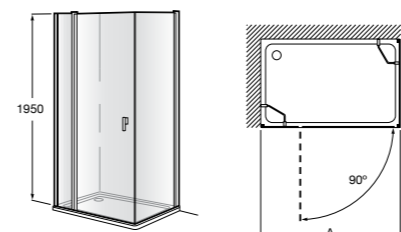

Easy PLF + LF

Фронтальное расположение. 1 распашной элемент + 1 фиксированный элемент + 1 фиксированный элемент сбоку.

		Минимальное открытие (C)
PLF (A)	От 970 до 1100	615
	От 1101 до 1200	640
	От 1201 до 1400	645
LF (B)	От 670 до 800	-
	От 801 до 900	-
	От 901 до 1000	-