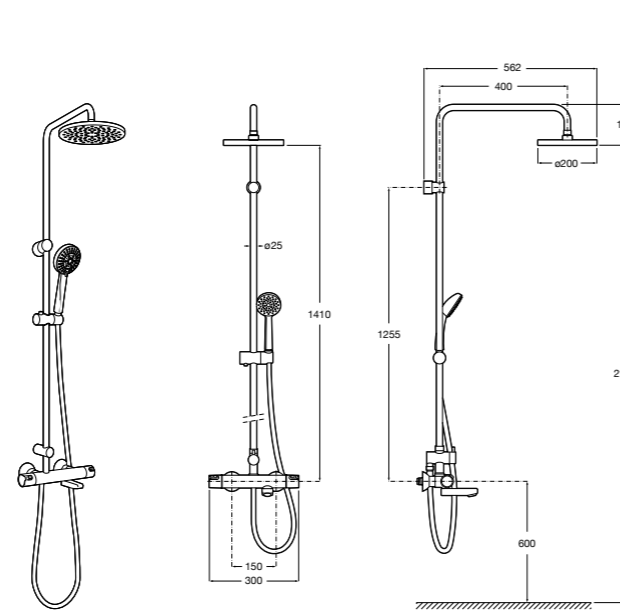

Victoria-T

5A2718C00* Душевая стойка со смесителем и термостатом для ванны и душа. С поворотным изливом. Включает: верхний душ диаметром 200 мм, ручной душ диаметром 100 мм с одним режимом напора воды, гибкий металлический шланг 1,7 м и держатель с возможностью регулировки наклона и высоты.