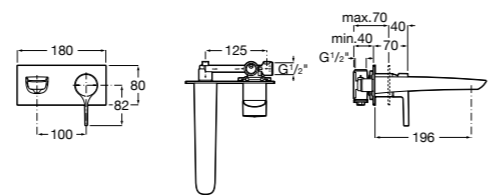

L90

5A3L20C00 Встраиваемый смеситель для раковины. Для установки вместе с арт. 525220603.

525220603 Универсальный монтажный блок для встраиваемого смесителя для раковины.