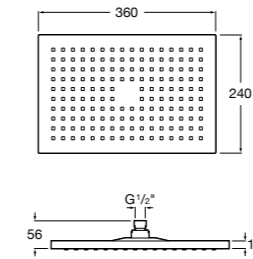

Rainsense

5B3050C00 Прямоугольная душевая насадка. Хромированный ABS-пластик. Кронштейн покупается отдельно.