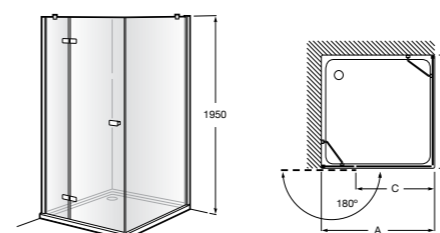

Душевые ограждения / 2 стены / распашные двери

Vela PLF + LF

Фронтальное расположение. 1 распашной элемент + 1 фиксированный элемент + 1 фиксированный элемент сбоку.

		Минимальное открытие (C)
PLF (A)	От 760 до 900	500
	От 901 до 1300	600
	От 1301 до 1400	700
LF (B)	От 200 до 500	-
	От 501 до 900	-
	От 901 до 1100	-