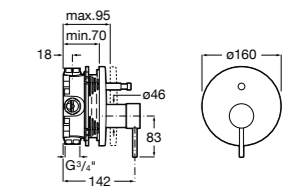

Lanta

5A0B11C00 Встраиваемый смеситель для ванны-душа с переключателем потока. Установка с RocaBox Арт. 525869403.