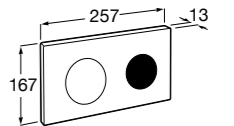

PL10-E PRO Dual Electronic ©

890189500 Электронная панель с двойным смывом.