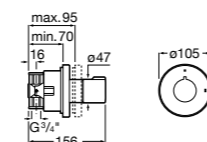

Aqualine Round

5A084AC00 ROUND - Встраиваемый запорный клапан. Установка с Арт. 525166703.
525166703 Скрытый монтажный блок для запорного клапана на 1 выход 3/4".