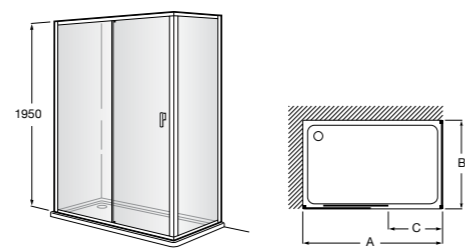

Easy L2-E + LF-C

Фронтальное расположение. 1 раздвижной элемент + 1 фиксированный элемент + 1 фиксированный элемент сбоку.

		Минимальное открытие (C)
L2-E (A)	От 970 до 1179	355
	От 1180 до 1300	465
	От 1301 до 1600	515
	От 1601 до 2000	665
LF-C (B)	От 200 до 500	-
	От 501 до 800	-
	От 801 до 1000	-