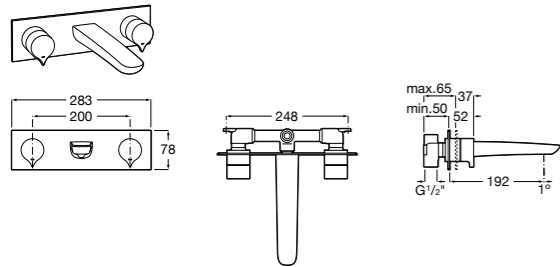

Смесители для раковин / встраиваемые / двухвентильные

Insignia

5A453AC00 Встраиваемый смеситель для раковины.