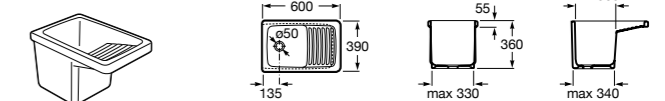

Henares

1. **368951001** Хозяйственная мойка.