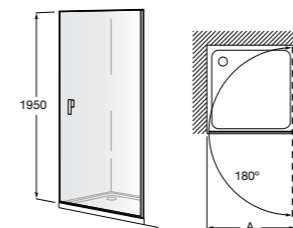

Easy PE

Фронтальное расположение. 1 распашной элемент.

PE (A)	
От 670 до 800	
От 801 до 1000