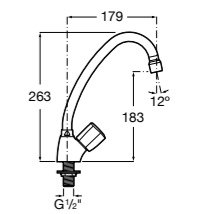

Brava

5A8630C00 Кран вентиляционный для кухни с одним подводом воды, с поворотным изливом и аэратором.