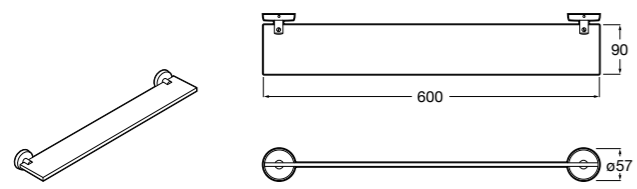

Twin
816708001 Полочка. Крепления в комплекте.