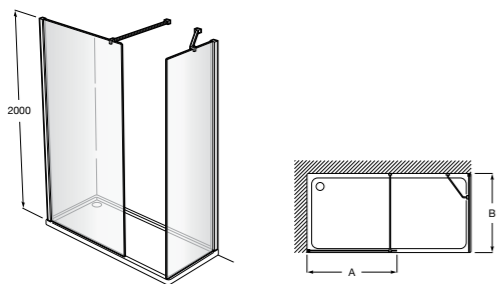

Line DF + LF

Фиксированная панель + 1 фиксированная сторона.

D1HF (A)	От 700 до 900
	От 901 до 1200
LF (B)	От 700 до 900
	От 901 до 1000