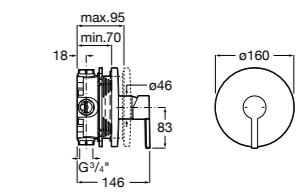

Pals

5A2B6DC00 Встраиваемый смеситель для ванны или душа. Установка с RocaBox Арт. 525869403.