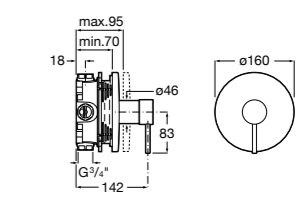

Naia

5A2B96C00 Встраиваемый смеситель для ванны или душа. Установка с RocaBox Арт. 525869403.

5A2B96..0 Встраиваемый смеситель для ванны или душа. Покрытие Everlux. Установка с RocaBox Арт. 525869403.