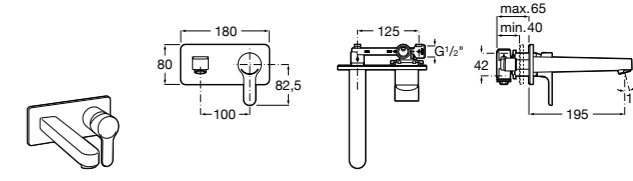

L20

5A3L09C00 Встраиваемый смеситель для раковины. Для установки вместе с арт. 525220603.

525220603 Универсальный монтажный блок для встраиваемого смесителя для раковины.