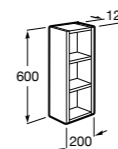

Luna

856842XXX Открытый шкафчик.

Мебельная фурнитура