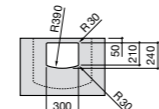

Hall

327621000 Настенная или накладная керамическая раковина. Смеситель не входит в комплект.