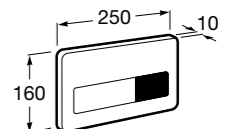

PL3 Dual Electronica ©

890097500 PL3-E - Двойной смыв, электронная, из нержавеющей стали. Автоматический или ручной смыв.