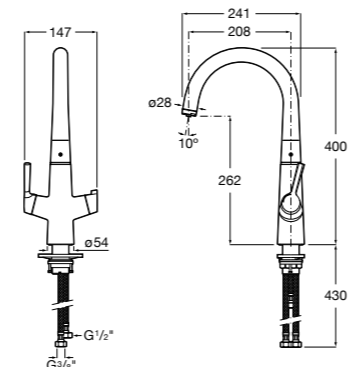

Смесители для кухни

Смесители для кухни / монтируемые на край раковины / однорычажные

Syra

5A812AC00 Смеситель для кухни с поворотным изливом, выдвижным душем, аэратором и гибкой подводкой. Cold start.

Syra

5A832AC00 Смеситель для кухни с высоким поворотным изливом, аэратором и гибкой подводкой. Cold start.

Syra

5A842AC00 Смеситель для кухни с высоким поворотным изливом, аэратором и гибкой подводкой. Cold start.

Syra-E ®

5A8A2AC00 Электронный смеситель для кухни с поворотным изливом, выдвижным душем, аэратором и гибкой подводкой. Питание от сети 230 V. Включает источник питания. Cold start.

Syra

5A852AC00 Смеситель для кухни с поворотным изливом, выдвижным душем, аэратором и гибкой подводкой. Cold start.

Syra-F ®

5A8C2AC00 Смеситель для кухни с поворотным изливом, функцией подключения к фильтру питьевой воды и гибкой подводкой. В комплекте фильтр с картриджем. Cold start.

5A8B2AC00

Смеситель для кухни с поворотным изливом, функцией подключения к фильтру питьевой воды и гибкой подводкой. Cold start.

Картридж

525898107 Сменный картридж для фильтра (рекомендуется менять каждые 6 месяцев).

Glera ®

5A854DC00 Смеситель для кухни с поворотным изливом с выдвижным душем с 2 функциями и гибкой подводкой. Cold start.

Glera ®

5A814DC00 Смеситель для кухни с поворотным изливом с выдвижным душем с 2 функциями и гибкой подводкой. Cold start.

Glera ®

5A834DC00 Смеситель для кухни с прямым поворотным изливом, аэратором и гибкой подводкой. Cold start.

Glera ®

5A844DC00 Смеситель для кухни с поворотным изливом, аэратором и гибкой подводкой. Cold start.

L90

5A8301C00 Смеситель для кухни с поворотным изливом, аэратором и гибкой подводкой. Cold start.