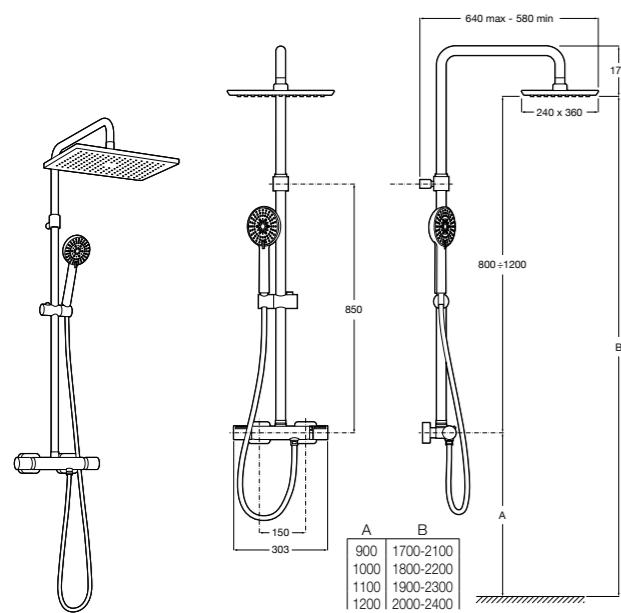

Even-T Square

5A2080C00* SQUARE - Душевая стойка со смесителем-термостатом. Регулируемая высота. Включает: верхний душ размером 360x240 мм, ручной душ диаметром 100 мм с тремя режимами потока, гибкий шланг 1,75 м и держатель с возможностью регулировки высоты и наклона.