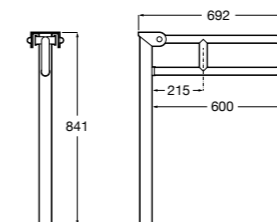

Access Comfort

1. **816910009** COMFORT - Поручень напольный, складной.