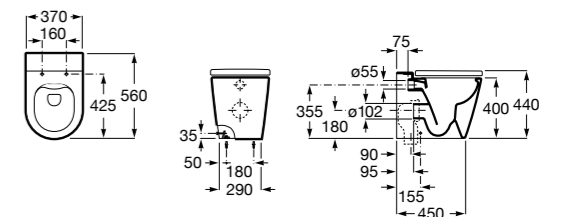

Inspira Square

347537..0 Чаша унитаза Rimless с двойным выпуском. Включает: крепежный комплект.

801532..B SQUARE - Сиденье и крышка с механизмом «мягкое закрывание» для унитаза. Материал SUPRALIT®.

Inspira Round