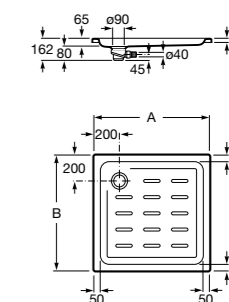

Керамические душевые поддоны**Malta Walk-In**

Керамический душевой поддон с противоскользящим покрытием и с платформой венге.

373524000

Malta

Керамический душевой поддон.

	A	B	C	D
373516000	1200	800	65	180
373517000	1000	800	65	180
373505000	1200	750	65	175
373506000	1000	750	65	170
37450C000	1200	700	65	175
37450D000	1000	700	65	170
37450E000	900	700	65	170
373513000	1200	700	80	175
373512000	1000	700	80	170
373519000	900	700	80	170