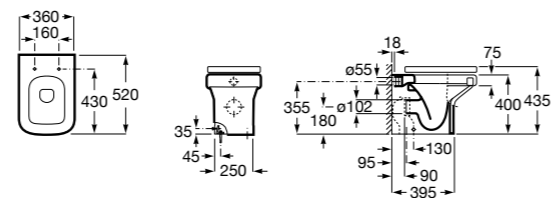

Meridian

347247000	Чаша унитаза укороченная с двойным выпуском. В комплект включен выпускной патрубок, крепление для патрубков и установочный комплект.
8012A2..B	Сиденье и крышка с механизмом «мягкое закрывание» для унитаза. Материал SUPRALIT®. ©
8012A0..B	Сиденье и крышка с креплениями из нержавеющей стали для унитаза. Материал SUPRALIT®. ©
801D12003	Сиденье и крышка для унитаза.
V0007900R	Патрубок для вертикального выпуска. Расстояние до стены в собранном виде 120 мм.
V0007700R	Патрубок для вертикального выпуска. Расстояние до стены 150 мм.
V0013100R	Настенный установочный комплект для патрубка.

Dama

347787000	Чаша унитаза укороченная с двойным выпуском. В комплект включен установочный комплект.
801782004	Сиденье и крышка с механизмом «мягкое закрывание» для унитаза.
801780004	Сиденье и крышка для унитаза.
V0007900R	Патрубок для вертикального выпуска. Расстояние до стены в собранном виде 120 мм.