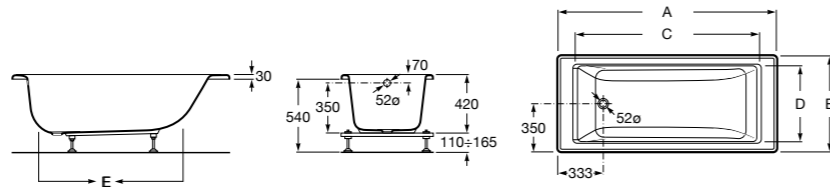

Vythos

Прямоугольная акриловая ванна с гидромассажем Total и набором для слива.

	A	B	C	D	E	Объем, л
248059001	1700	700	1450	560	1185	185
248058001	1600	700	1350	560	1085	170

Прямоугольная акриловая ванна с гидромассажем Tonis и набором для слива.

	A	B	C	D	E	Объем, л
248056001	1700	700	1450	560	1185	185
248055001	1600	700	1350	560	1085	170

Прямоугольная акриловая ванна.

	A	B	C	D	E	Объем, л
247844000	1700	700	1450	560	1185	185
247942000	1600	700	1350	560	1085	170

Подголовник (белый).

291066000