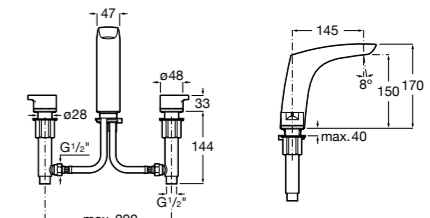

Смесители для раковин / монтаж на бортик / двухвентильные

Insignia

1. **5A443AC00** Монтируемый на раковину смеситель с центральным изливом, донным клапаном и гибкой подводкой.