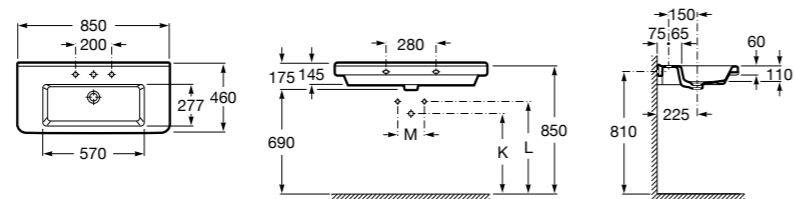

Prisma

327544000 Настенная или накладная керамическая раковина. Смеситель не входит в комплект.