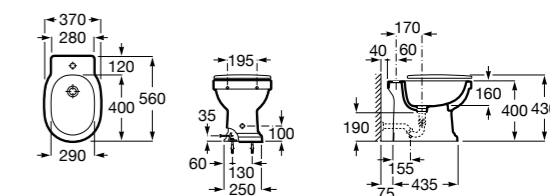

Размеры в мм

Гофра для унитазов и систем инсталляции Duplo

Tubo flexible

890068000 Гофра для унитазов и систем инсталляции Duplo.

Биде напольные

Beyond

3570B8..0 Керамическое биде. Включает: крышку, сифон и установочный комплект.
806B82..B Крышка для биде с механизмом «мягкое закрытие». Материал SUPRALIT®.