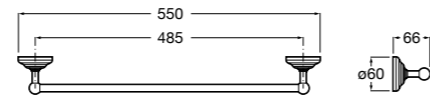

Tempo

Полотенцедержатель. Хром.

	A
817030001	600
817029001	450
817039001	300

Cubica
816834001 Крючок.

Полотенцедержатель. Покрытие Everlux титановый черный.

	A
817029022	450
817030022	600
817039022	300

Carmen

817003001 Полотенцедержатель.

Classica
816808001 Крючок.