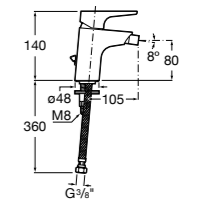

Atlas

5A6190C00 Смеситель для биде с регулятором направления потока, цепочкой и гибкой подводкой.