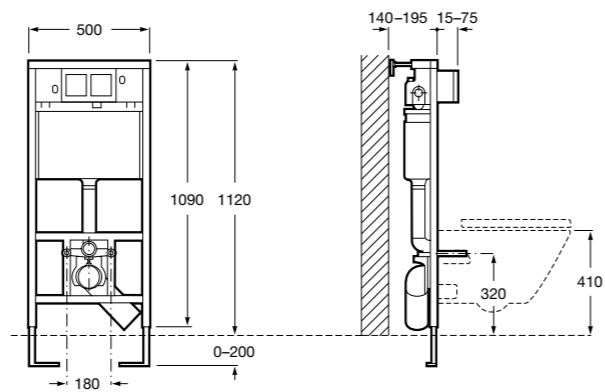

Комплект для адаптации ©

890064000 Тип В: остальные панели смыва PL.

Системы инсталляций Duplo / подвесные унитазы

Duplo WC

890090020 Каркас со встроенным бачком и системой двойного смыва для подвесного унитаза, минимальная глубина 140 мм. Осевое расстояние 180 мм. Патрубок Ø 90 и 110. Максимальная нагрузка 400 кг, регулируемые ножки 0-200 мм. Верхнее гидравлическое соединение.