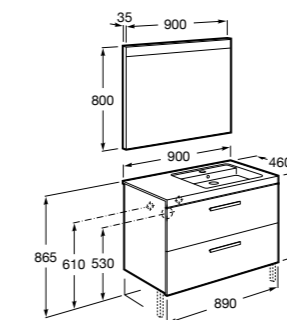

Prisma раковина справа

1. **855954XXX** UNIK - Комплект мебели и раковины. Компактный сифон. Ножки и смеситель не входят в комплект.
   855938XXX PACK - Комплект мебели, раковины и зеркала Prisma Basic со встроенной LED-подсветкой. Компактный сифон. Ножки и смеситель не входят в комплект.
   816764339 Комплект из 2-х ножек.