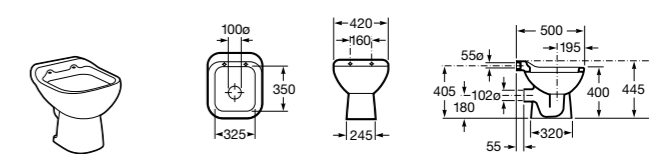

Слив

Garda

1. **371055000** Слив. Включает в комплект: керамическую решетку, резиновое выпускное соединение и установочный комплект.
   526005510 Решетка из нержавеющей стали с резиновой вставкой.