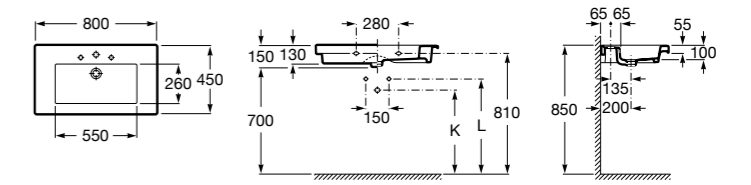

The Gap

3270M0000 Настенная или накладная керамическая раковина. Смеситель не входит в комплект.