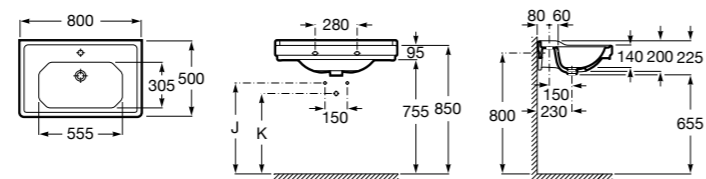

Meridian

32724D000 Настенная керамическая раковина. Смеситель не входит в комплект.

335240000 Пьедестал для керамической раковины.

337241000 Полупьедестал для керамической раковины.

Carmen

3270A0..0 Настенная керамическая раковина под пьедестал с установочным комплектом и одним отверстием под смеситель. Смеситель и пьедестал не входят в комплект.

3270A0..3 Настенная керамическая раковина под пьедестал с установочным комплектом и тремя отверстиями под смеситель. Смеситель и пьедестал не входят в комплект.

3370A0..0 Керамический пьедестал для раковины. Монтажный комплект не входит.

Размеры в мм