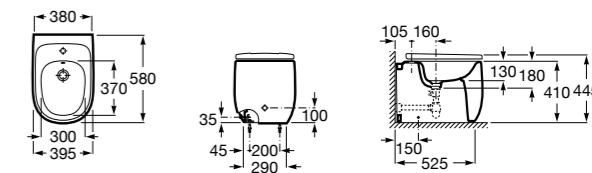

Размеры в мм

Гофра для унитазов и систем инсталляции Duplo

Tubo flexible

890068000 Гофра для унитазов и систем инсталляции Duplo.

Биде напольные

Beyond

3570B8..0 Керамическое биде. Включает: крышку, сифон и установочный комплект.
806B82..B Крышка для биде с механизмом «мягкое закрытие». Материал SUPRALIT®.