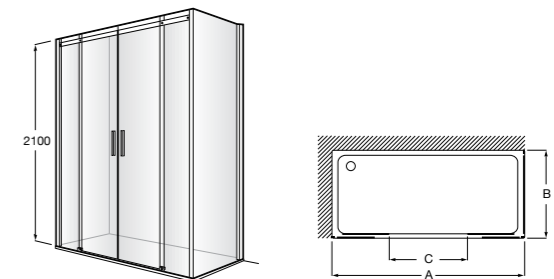

Душевые ограждения / 3 стены / фронтальное расположение / складные двери**Easy PP-E**

Фронтальное расположение с 2 складными элементами.

PP-E (A)	
От 600 до 800	
От 801 до 1000	

Душевые ограждения / 2 стены / раздвижные двери**Aerea L4 + LF**