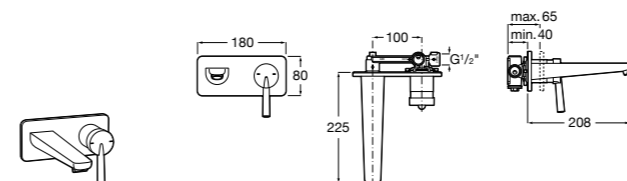

Pals

5A356DC00 Встраиваемый смеситель для раковины.

525220603 Универсальный монтажный блок для встраиваемого смесителя для раковины.