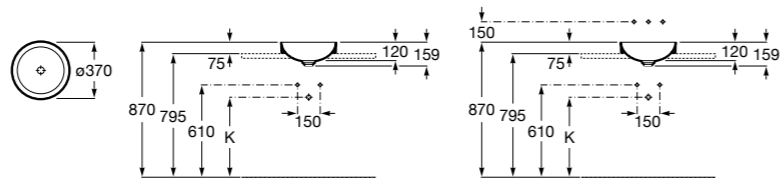

Inspira Round

32752R..0 ROUND - Полувстраиваемая раковина из материала FINECERAMIC® с фиксированным открытым керамическим выпуском. Смеситель не входит в комплект.