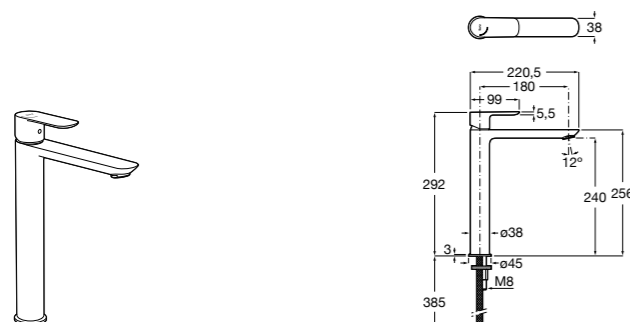

Смесители для раковин / монтаж на бортик / высокий излив / двухвентильные

Cala

5A346EC00 Смеситель для раковины с высоким изливом, гладкий корпус, с гибкой подводкой. Cold start.

5A3043C00 Смеситель для раковины с высоким поворотным изливом, донным клапаном и гибкой подводкой.

5A3C09C00 Смеситель для раковины с высоким изливом, донным клапаном и гибкой подводкой. Cold start.

5A3H09C00 Смеситель для раковины с высоким изливом, гладкий корпус, с гибкой подводкой.

5A384BC00 Смеситель для раковины с высоким поворотным изливом, донным клапаном click-clack и гибкой подводкой.