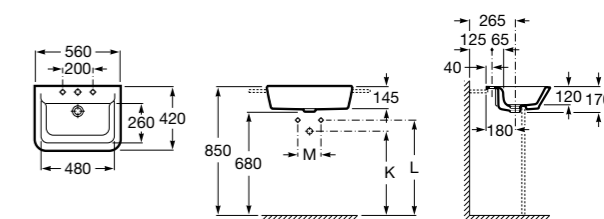

The Gap Original

32747S000 Раковина керамическая, полувстраиваемая. Смеситель не входит в комплект.