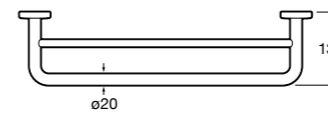

Cubica

816823001 Полотенцедержатель.