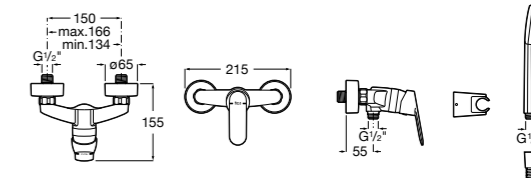

Alfa ©

5A2325C00 Монтируемый на стену смеситель для душа с гибким душевым шлангом 1,50 м, душевой лейкой и поворотным настенным держателем.