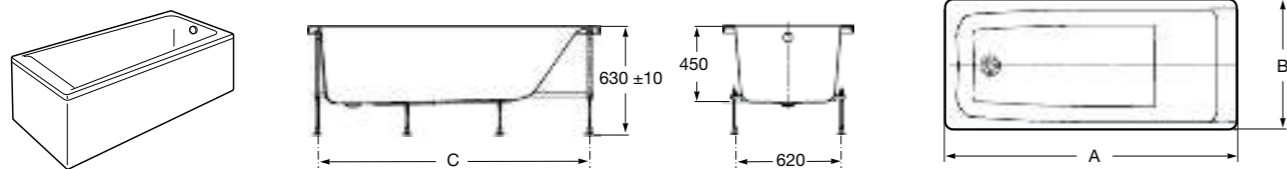

Elba

Акриловая ванна прямоугольная, глубина 45 см. Монтажный комплект заказывается отдельно.

	A	B	C	Объем, л
7248509000	1500	750	1390	220
7248619000	1600	750	1490	230
7248507000	1700	750	1590	250
7248514000	Монтажный комплект 1500 (каркас, комплект креплений к стене, система слив-перелив полуавтомат).			
725P029000	Монтажный комплект 1600 (каркас, комплект креплений к стене, система слив-перелив полуавтомат).			
7248513000	Монтажный комплект 1700 (каркас, комплект креплений к стене, система слив-перелив полуавтомат).			
7248510000	Фронтальная панель 1500.			
7259124000	Фронтальная панель 1600.			
7248508000	Фронтальная панель 1700.			
7248511000	Боковая панель 750, левая.			
7248512000	Боковая панель 750, правая.