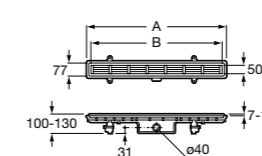

Plate X2

PLATE X2 - Крышка с решёткой для сливного отверстия, совместима с In-Drain Channel.

	A	B
276098000	950 x 50	990
276154000	850 x 50	890
276097000	750 x 50	790
276096000	650 x 50	690