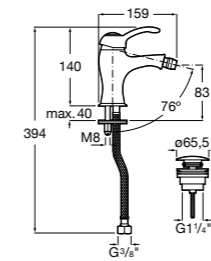

Carmen

5A604BC00 Смеситель для биде с регулятором направления потока, гладким корпусом, донным клапаном click-clack и гибкой подводкой.