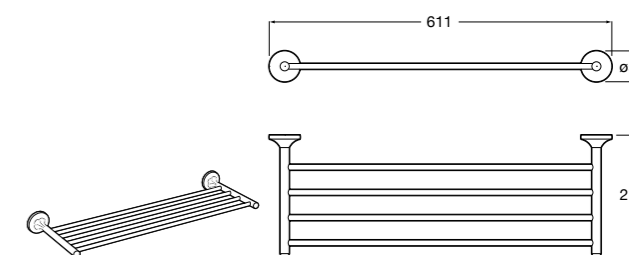

- 817416002 Решетка для полотенец с полотенцедержателем.

**Cubica**

- 816825001 Решетка для полотенец.

**Classica**

- 816814001 Решетка для полотенец.

Размеры в мм

Аксессуары / держатель для туалетной бумаги с крышкой