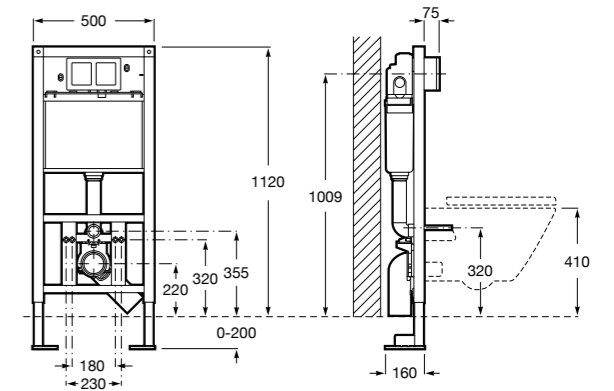

Duplo WC Freestanding

890090700 Каркас со встроенным бачком и системой двойного смыва для подвесного унитаза. Осевое расстояние 180 и 230 мм. Для свободной установки. Максимальная нагрузка 400 кг, регулируемые ножки 0-200 мм. Верхнее гидравлическое соединение. Может быть укомплектован совместимой панелью смыва Roca (в комплект не входит).