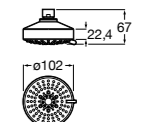

5B3350C00 Круглая душевая насадка. Хромированный ABS-пластик.

Stella

5BF103C00 Душевая насадка с тремя функциями (Rain, Soft и Pulse).
5BN103C00 Душевая насадка с одной функцией (Rain).

Размеры в мм

Держатели для душевых насадок