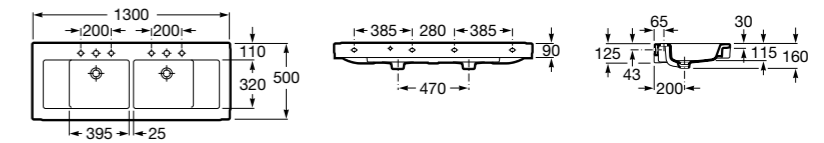

Раковины подвесные двойные

Stratum

327630000 Настенная или накладная керамическая раковина. Смеситель не входит в комплект.