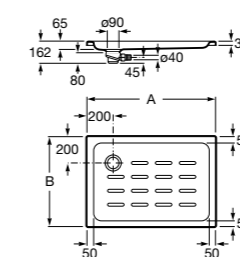

Easy STA

Акриловый душевой поддон с противоскользящим покрытием. Включает сливной комплект.

	A	B
276081000	900	900
276080000	800	800
276079000	750	750

Easy STA

Угловой акриловый душевой поддон с противоскользящим покрытием. Включает сливной комплект.

	A	B	R
276085000	900	900	504
276084000	800	800	504
276083000	750	750	373

Керамические душевые поддоны

Malta Walk-In

Керамический душевой поддон с противоскользящим покрытием и с платформой венге.

373524000