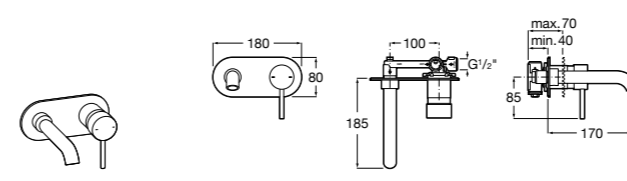

Lanta

5A3511C00 Встраиваемый смеситель для раковины. Для установки вместе с арт. 525220603.

525220603 Универсальный монтажный блок для встраиваемого смесителя для раковины.