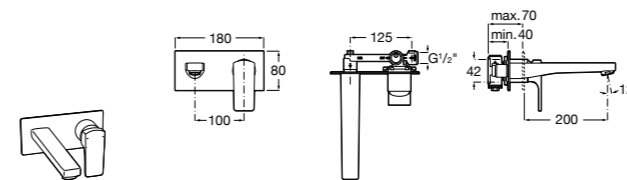

L90

5A3L20C00 Встраиваемый смеситель для раковины. Для установки вместе с арт. 525220603.

525220603 Универсальный монтажный блок для встраиваемого смесителя для раковины.