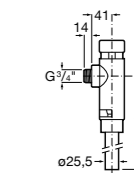

Aqualine Plus

5A9577C00 Смывной кран 3/4" для унитаза. Механизм двойного слива 6/3 литра.