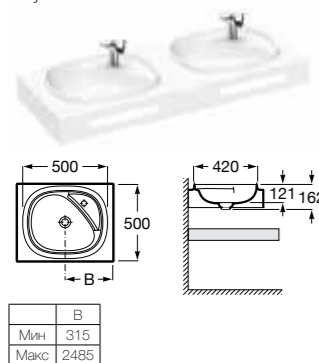

Дополнительная полочка
 Доступна шириной 385 мм и высотой 50 мм

Модели чаш

Modo Round

Modo Soft

Modo Square

Beyond

Комбинируемость чаш по высоте столешницы

Размер чаши (мм)	Ширина столешницы (мм)		Минимальная длина столешницы (мм)			
	450	500	1 чаша	2 чаши	3 чаши	4 чаши
ø 370	НЕТ	ДА	○	○	○	○
Modo	450 x 260	ДА	ДА	○	○	○
	550 x 310	ДА	ДА	○	○	○
Beyond	500 x 420	НЕТ	ДА	○	○	○