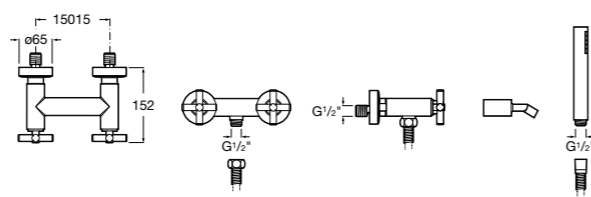

**Victoria**

5A2025C0M* Монтируемый на стену смеситель для душа, душевой лейкой Natura, гибким шлангом 1,50 м и поворотным настенным держателем.

5A2125C0M Монтируемый на стену смеситель для душа.

Смесители для душа / настенные / двухвентильные**Loft**