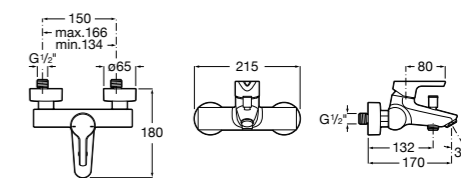

Malva

5A023BC0M Монтируемый на стену смеситель для ванны-душа с автоматическим переключателем потока.