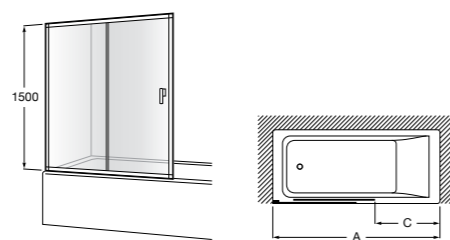

Easy BL2-E

Фронтальное ограждение для ванны. 1 раздвижная створка + 1 фиксированная.

		Минимальное открытие (C)
BL2-E (A)	От 970 до 1400	355
	От 1401 до 1500	565
	От 1501 до 1800	615
	От 1801 до 2000	765