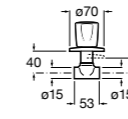

Brava

5A1330C00 Встраиваемый вентиль для сварки 15 мм. Синий указатель (холодная).

5A2330C00 Встраиваемый вентиль для сварки 15 мм. Красный указатель (горячая).