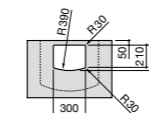

Prisma

327545000 Настенная или накладная керамическая раковина. Смеситель не входит в комплект.