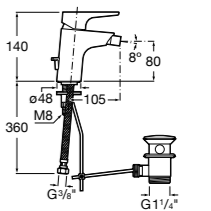

Atlas

5A6090C00 Смеситель для биде с регулятором направления потока, донным клапаном и гибкой подводкой.