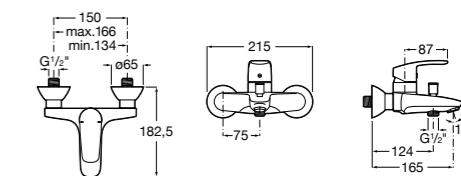

Monodin-N

5A0298C0M Монтируемый на стену смеситель для ванны-душа с автоматическим переключателем потока.