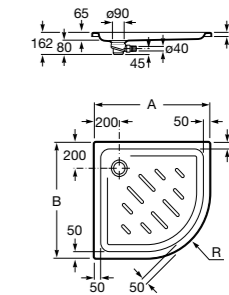

Керамические душевые поддоны**Malta Walk-In**

Керамический душевой поддон с противоскользящим покрытием и с платформой венге.

373524000

Malta

Керамический душевой поддон.

	A	B	C	D
373516000	1200	800	65	180
373517000	1000	800	65	180
373505000	1200	750	65	175
373506000	1000	750	65	170
37450C000	1200	700	65	175
37450D000	1000	700	65	170
37450E000	900	700	65	170
373513000	1200	700	80	175
373512000	1000	700	80	170
373519000	900	700	80	170