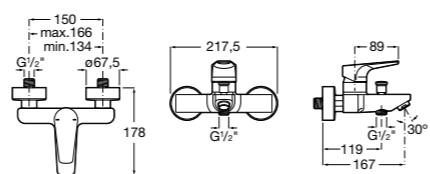

Atlas

5A0290C0M Монтируемый на стену смеситель для ванны-душа с автоматическим переключателем потока.