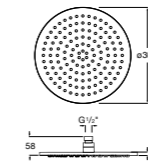

Rainsense

5B3950.0 Круглая душевая насадка. Покрытие Everlux. Кронштейн покупается отдельно.