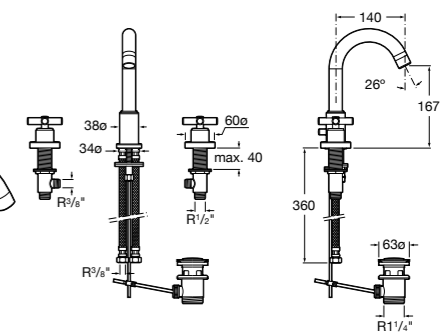

Loft

1. **5A443C00** Монтируемый на раковину смеситель с центральным поворотным изливом, донным клапаном и гибкой подводкой.