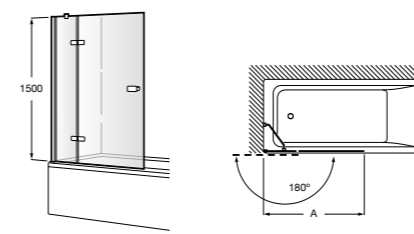

Душевое ограждение для ванны / 3 стены / фронтальное / распашные двери

Vela B1HF

Фронтальное ограждение для ванны. 1 распашная створка + 1 фиксированная.

B1HF (A)	От 1000 до 1200
	От 1201 до 1400