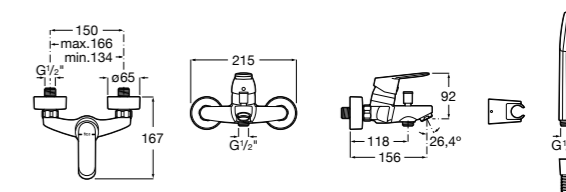

Размеры в мм

**Victoria**

5A0225C0M Монтируемый на стену смеситель для ванны и душа с автоматическим переключателем потока.

**Смесители для ванны и душа / настенные / двухвентильные****Loft**

5A0143C00 Монтируемый на стену смеситель для ванны и душа с автоматическим переключателем с фиксатором, гибким душевым шлангом 1,75 м, душевой лейкой и поворотным держателем.