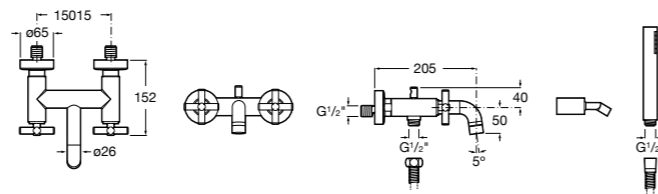

Смесители для ванны и душа / настенные / двухвентильные

Loft

5A0143C00 Монтируемый на стену смеситель для ванны и душа с автоматическим переключателем с фиксатором, гибким душевым шлангом 1,75 м, душевой лейкой и поворотным держателем.