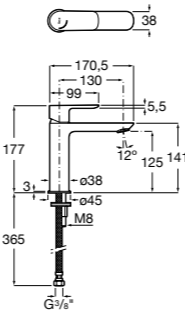

Cala ®

1. **5A336EC00** Смеситель для раковины, гладкий корпус, Mezzo, с гибкой подводкой. Cold start.