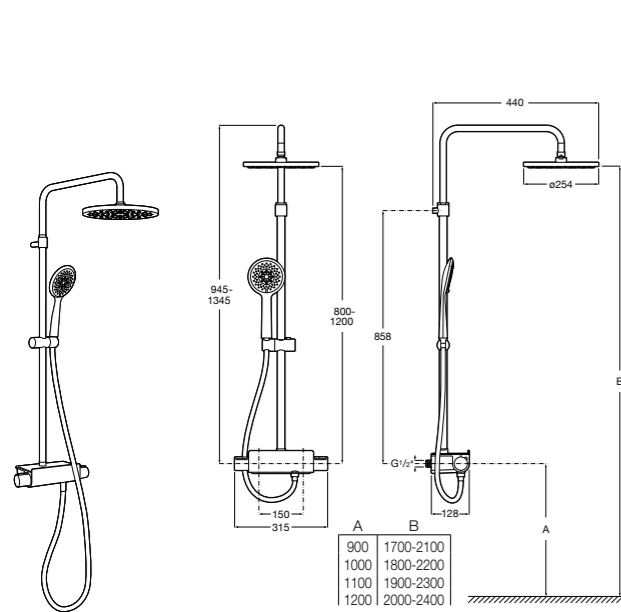

Deck-T Round

5A9788C00 ROUND - Душевая стойка со смесителем-термостатом и полочкой. Регулируемая высота. Включает: верхний душ диаметром 250 мм, ручной душ диаметром 130 мм с 4 режимами потока, гибкий шланг 1,75 м и держатель с возможностью регулировки наклона.