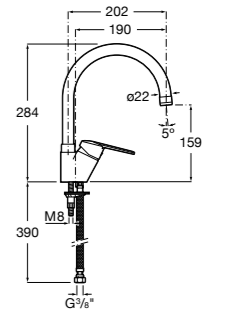

Victoria

5A8E25C00 Смеситель для кухни с высоким поворотным изливом, аэратором и гибкой подводкой.