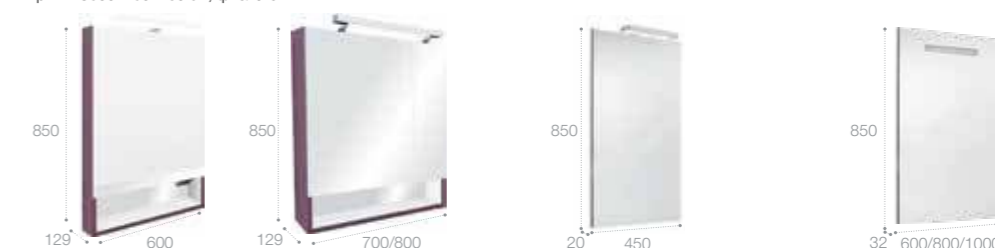

Зеркальный шкаф

LED-светильник, блок с розеткой, включение от общего выключателя
Стр. 252

Арт. ZRU9302748 60 см, белый матовый
Арт. ZRU9302885 60 см, белый глянец
Арт. ZRU9302751 60 см, фиолетовый
Арт. ZRU9302749 70 см, белый матовый
Арт. ZRU9302886 70 см, белый глянец
Арт. ZRU9302752 70 см, фиолетовый
Арт. ZRU9302750 80 см, белый матовый
Арт. ZRU9302887 80 см, белый глянец
Арт. ZRU9302753 80 см, фиолетовый