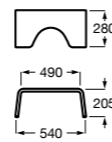

**Voylet**

818001000 Физиологическая подставка для ног.

**Общественные пространства / раковины****Access**

Настенная раковина без отверстий под смеситель.

	A	B
368PB8000	1000	928
368PB9000	600	528

Общественные пространства / писсуары**Proton**