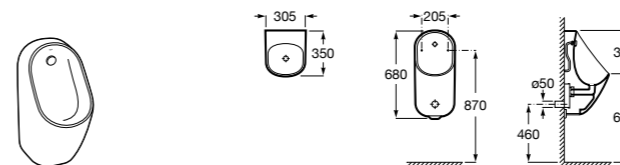

**Voylet**

818001000 Физиологическая подставка для ног.

**Общественные пространства / раковины****Access**

Настенная раковина без отверстий под смеситель.

	A	B
368PB8000	1000	928
368PB9000	600	528

Общественные пространства / писсуары**Proton**