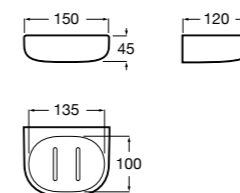

Victoria

816683001 Настенная мыльница. Крепление на болты или клей.

Onda ©

3870Z4000 Настенная мыльница.