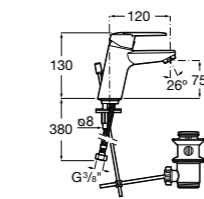

- 5A3J25C0M** Смеситель для раковины, с донным клапаном и гибкой подводкой.

Размеры в мм

**Victoria**

- 5A3H25C0M** Смеситель для раковины, гладкий корпус, с гибкой подводкой.

**Brava**

- 5A4230C00** Кран для раковины (синий указатель).
5A4330C00 Кран для раковины (красный указатель).