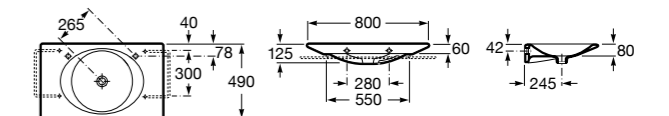

Inspira

32752B..0 Настенная или накладная керамическая раковина из материала FINECERAMIC®. Смеситель не входит в комплект.