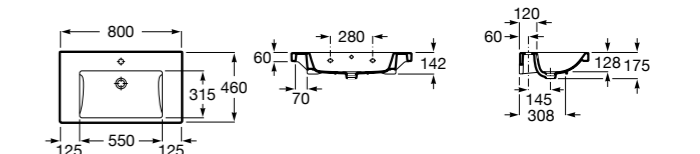

Kalahari

32787800H Настенная или накладная керамическая раковина. Смеситель не входит в комплект.

327878000 Настенная или накладная керамическая раковина без отверстия под смеситель.