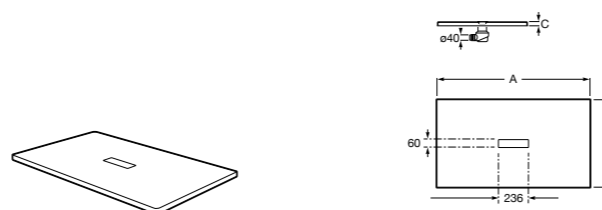

Helios

Ультралпоский душевой поддон, материал STONEX®. Противоскользящая поверхность с текстурой под дерево. Включает слив.

	A	B	C
AP20164038401..0	1600	900	30
AP20157838401..0	1000	900	25
AP2014B038401..0	1200	800	27
AP2013E838401..0	1400	700	30
AP20164032001..0	1400	900	30
AP20157832001..0	1600	800	30
AP2014B032001..0	1000	800	25
AP2013E832001..0	1200	700	27
AP2016402BC01..0	1200	900	27
AP2015782BC01..0	1400	800	30
AP2014B02BC01..0	1600	700	30
AP2013E82BC01..0	1000	700	25

Размеры в мм