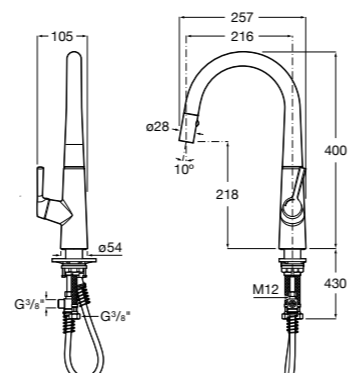

Смесители для кухни

Смесители для кухни / монтируемые на край раковины / однорычажные

Syra

5A812AC00 Смеситель для кухни с поворотным изливом, выдвижным душем, аэратором и гибкой подводкой. Cold start.

Syra

5A832AC00 Смеситель для кухни с высоким поворотным изливом, аэратором и гибкой подводкой. Cold start.

Syra

5A842AC00 Смеситель для кухни с высоким поворотным изливом, аэратором и гибкой подводкой. Cold start.

Syra-E ®

5A8A2AC00 Электронный смеситель для кухни с поворотным изливом, выдвижным душем, аэратором и гибкой подводкой. Питание от сети 230 V. Включает источник питания. Cold start.

Syra

5A852AC00 Смеситель для кухни с поворотным изливом, выдвижным душем, аэратором и гибкой подводкой. Cold start.

Syra-F ®

5A8C2AC00 Смеситель для кухни с поворотным изливом, функцией подключения к фильтру питьевой воды и гибкой подводкой. В комплекте фильтр с картриджем. Cold start.

5A8B2AC00

Смеситель для кухни с поворотным изливом, функцией подключения к фильтру питьевой воды и гибкой подводкой. Cold start.

Картридж

525898107 Сменный картридж для фильтра (рекомендуется менять каждые 6 месяцев).

Glera ®

5A854DC00 Смеситель для кухни с поворотным изливом с выдвижным душем с 2 функциями и гибкой подводкой. Cold start.

Glera ®

5A814DC00 Смеситель для кухни с поворотным изливом с выдвижным душем с 2 функциями и гибкой подводкой. Cold start.

Glera ®

5A834DC00 Смеситель для кухни с прямым поворотным изливом, аэратором и гибкой подводкой. Cold start.

Glera ®

5A844DC00 Смеситель для кухни с поворотным изливом, аэратором и гибкой подводкой. Cold start.

L90

5A8301C00 Смеситель для кухни с поворотным изливом, аэратором и гибкой подводкой. Cold start.