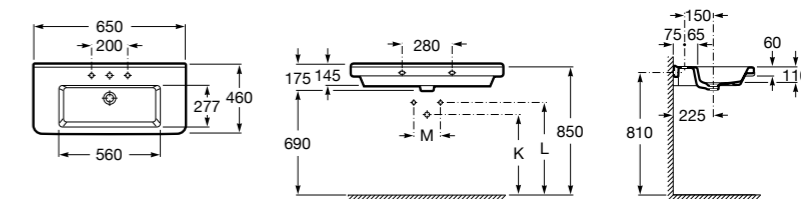

**Dama**

327783000 Настенная керамическая раковина. Смеситель не входит в комплект.

337470000 Пьедестал для керамической раковины.

337471000 Полупьедестал для керамической раковины.

Размеры в мм

Meridian

- 325241000** Настенная керамическая раковина. Смеситель не входит в комплект.
335240000 Пьедестал для керамической раковины.
337241000 Полупьедестал для керамической раковины.