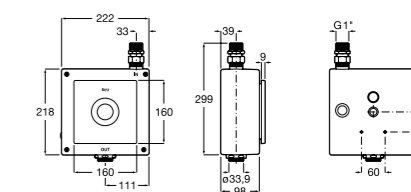

Краны для унитазов / встраиваемые краны / электронные

Sentronic-R

5A9102C00 Электронный смывной кран для унитаза. Слив с регулировкой 6 л или 3 л.