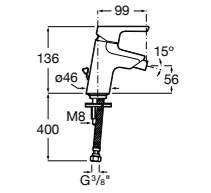

Malva

5A613BC00 Смеситель для биде с регулятором направления потока, цепочкой и гибкой подводкой.

Monodin-N

5A6098C00 Смеситель для биде с регулятором направления потока, донным клапаном и гибкой подводкой.