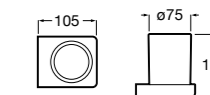

Tempo

817021001 Настенный стакан. Хром.
817021022 Настенный стакан. Покрытие Everlux титановый черный.