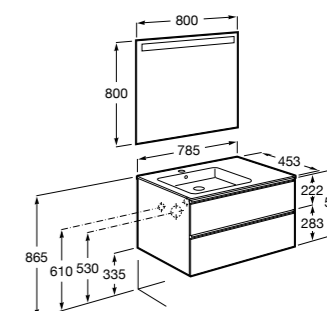

The Gap раковина слева ®

851479XXX UNIK - Комплект мебели с 2 ящиками и раковины.

851512XXX PACK - Комплект мебели с 2 ящиками, раковины и зеркала Eidos.

816826339 Набор из 2 ножек 335 мм для мебели UNIK с 2 ящиками.

816826458 Набор из 2 ножек 335 мм для мебели UNIK с 2 ящиками.