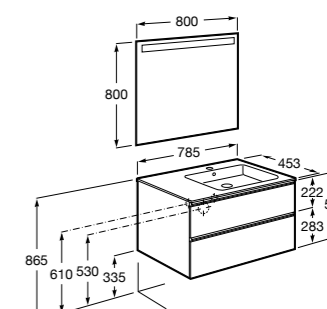

The Gap раковина справа ®

851480XXX UNIK - Комплект мебели с 2 ящиками и раковины.

851513XXX PACK - Комплект мебели с 2 ящиками, раковины и зеркала Eidos.

816826339 Набор из 2 ножек 335 мм для мебели UNIK с 2 ящиками.

816826458 Набор из 2 ножек 335 мм для мебели UNIK с 2 ящиками.