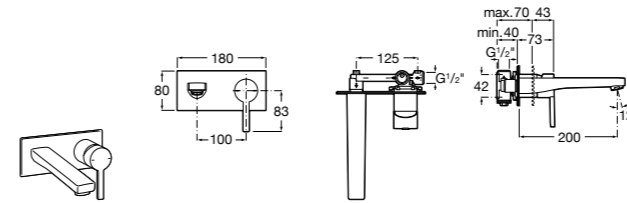

Naia

5A3596C00 Встраиваемый смеситель для раковины. Для установки вместе с арт. 525220603.

5A3596..0 Встраиваемый смеситель для раковины. Покрытие Everlux. Для установки вместе с арт. 5252206...

525220603 Универсальный монтажный блок для встраиваемого смесителя для раковины.

5252206.. Универсальный монтажный блок для встраиваемого смесителя для раковины. Покрытие Everlux.