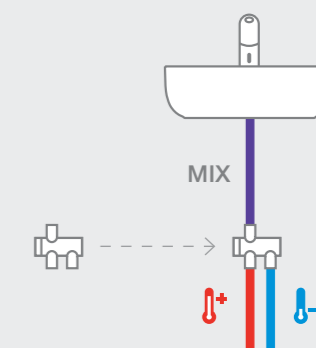

**Краны для писсуаров /
монтируемые на стену /
порционно-нажимные**

Avant
856

505326203

Instant
856

5A9277C00
5A9317C00 Внешняя смывная трубка

☐ Более подробную информацию см. на указанной странице / Размеры в мм.