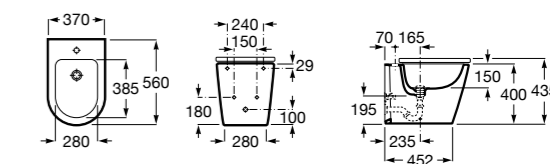

Inspira Square

357537..0 SQUARE - Биде без крышки приставное к стене. Включает: установочный комплект. Смеситель не входит в комплект.
806532..B SQUARE - Крышка для биде с механизмом «мягкое закрытие». Материал SUPRALIT®.