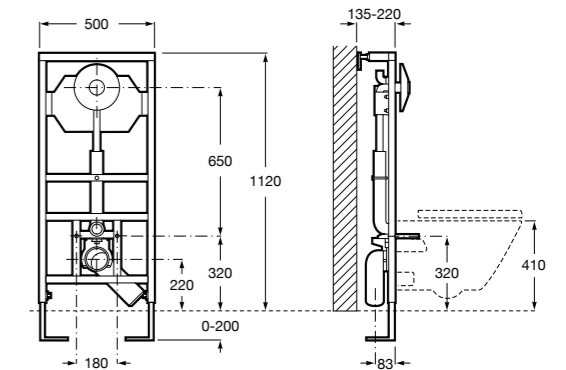

Duplo WC Fluxor-E (Электронная / механическая панель смыва)

890092200 DUPLO WC Fluxor Electronic - Каркас со встроенным бачком, встраиваемым клапаном двойного смыва и установочными крепежами. Минимальная глубина 140 мм, патрубок Ø 90/100. Электронная и механическая панель смыва. Осевое расстояние 180 мм.