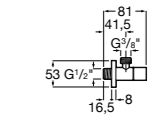

Запорный кран

525168000 Керамический угловой запорный кран 1/2" x 3/8".

525170800 Керамический угловой запорный кран 1/2" x 1/2".

Запорный кран

- 525168100** Керамический угловой запорный кран 1/2" x 3/8".
525170900 Керамический угловой запорный кран 1/2" x 1/2".