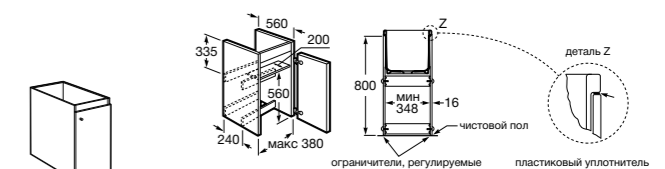

Henares

1. **856897806** Шкафчик.