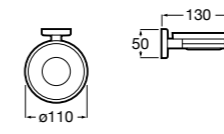

Rubik

816843001 Настенный стакан. Хром. Крепление на болты или клей.
816843024 Настенный стакан. Черный цвет. Крепление на болты или клей. ©

Classica

816810001 Настенный стакан.

Аксессуары / мыльницы на столешницу

Twin

816705001 Настенный стакан. Крепление на болты или клей.

Tempo

817024001 Мыльница на столешницу. Хром.
817024022 Мыльница на столешницу. Покрытие Everlux титановый черный.

Victoria

816681001 Настенный стакан. Крепление на болты или клей.

Twin

816702001 Мыльница на столешницу.

Onda ©

3870ZL000 Настенный держатель для щетки.

Onda ©

3870Z5000 Мыльница на столешницу.

Аксессуары / настенные мыльницы

Compas

817435001 Настенный стакан.

Tempo

817023001 Настенная мыльница. Хром.
817023022 Настенная мыльница. Покрытие Everlux титановый черный.

Cubica

816821001 Настенный стакан.

Carmen

817005001 Настенная мыльница.

Nuova

816521001 Настенная мыльница.

Compas

817432001 Настенная мыльница.

Hotel's

816371001 Настенная мыльница.

Cubica

816820001 Настенная мыльница.

Hotel's Classic

815410001 Настенная мыльница.

Classica

816809001 Настенная мыльница.

Twin

816701001 Настенная мыльница. Крепление на болты или клей.

Аксессуары / полочки

Tempo

Полочка. Хром.

	A
817027001	600
817040001	300

Полочка. Покрытие Everlux титановый черный.

	A
817027022	600
817040022	300

Victoria

816683001 Настенная мыльница. Крепление на болты или клей.

Onda ©

3870Z4000 Настенная мыльница.

Nuova

816524001 Полочка.