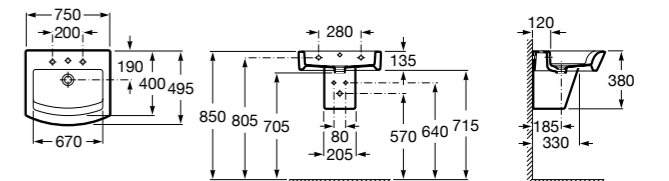

Prisma

327545000 Настенная или накладная керамическая раковина. Смеситель не входит в комплект.