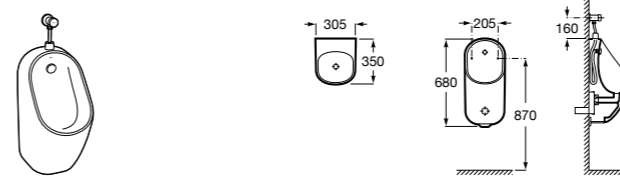

Proton

3590J2000 Электронный писсуар с задним подводом воды, безободковый, питание от сети, 230V.