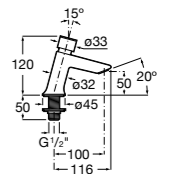

Instant

1. **5A4477C00** Кран для раковины с аэратором. Подвод одной воды. Ограничитель расхода 2 л/мин. Автоматическое закрытие через 15 секунд.