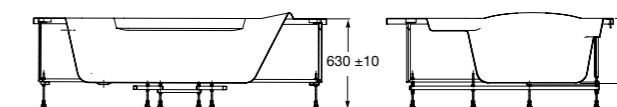

Genova, Genova-N

Акриловая ванна прямоугольная, глубина 45 см. Монтажный комплект заказывается отдельно.

	A	B	C	Объем, л
ZRU9302894	1500	750	1390	235
ZRU9302973	1600	700	1490	230

ZRU9302895	Монтажный комплект 1500 (каркас, комплект креплений к стене, система слив-перелив полуавтомат).
ZRU9302974	Монтажный комплект 1600 (каркас, комплект креплений к стене, система слив-перелив полуавтомат).
ZRU9302896	Фронтальная панель 1500.
ZRU9302975	Фронтальная панель 1600.
ZRU9302897	Боковая панель 750, левая.
ZRU9302898	Боковая панель 750, правая.
ZRU9302976	Боковая панель 700, левая.
ZRU9302977	Боковая панель 700, правая.

Easy

Акриловая ванна прямоугольная, глубина 45 см. Монтажный комплект заказывается отдельно.

	A	B	C	D	Объем, л
ZRU9302904	1500	700	1390	620	190
ZRU9302905	1700	700	1590	620	250
ZRU9302899	1700	750	1590	670	260
248618000	1800	800	1690	690	275

ZRU9302906	Монтажный комплект 1500 (каркас, комплект креплений к стене, система слив-перелив полуавтомат).
ZRU9302907	Монтажный комплект 1700x700 (каркас, комплект креплений к стене, система слив-перелив полуавтомат).
ZRU9302900	Монтажный комплект 1700x750 (каркас, комплект креплений к стене, система слив-перелив полуавтомат).
25P028000	Монтажный комплект 1800x750 (каркас, комплект креплений к стене, система слив-перелив полуавтомат).
ZRU9302908	Фронтальная панель 1500.
ZRU9302901	Фронтальная панель 1700.
259121000	Фронтальная панель 1800.
ZRU9302909	Боковая панель 700, левая.
ZRU9302910	Боковая панель 700, правая.
ZRU9302902	Боковая панель 750, левая.
ZRU9302903	Боковая панель 750, правая.
259123000	Боковая панель 800, левая.
259122000	Боковая панель 800, правая.

Bali