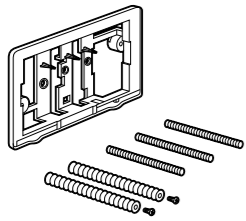

Комплект для адаптации ©

890064000 Тип В: остальные панели смыва PL.

Системы инсталляций Duplo / подвесные унитазы