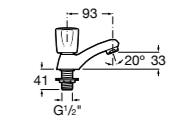

Brava

1. **5A4230C00** Кран для раковины (синий указатель).
   5A4330C00 Кран для раковины (красный указатель).