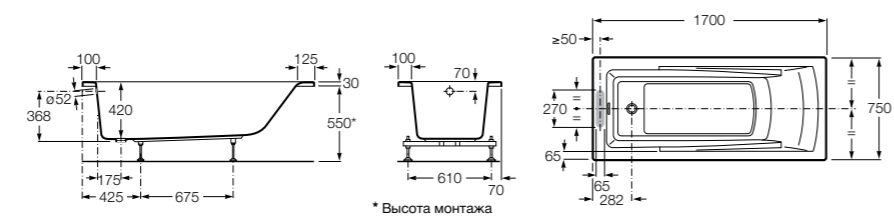

248163000 Прямоугольная акриловая ванна.

**Hall**

248168001 Прямоугольная акриловая ванна с гидромассажем Total и набором для слива.

Размеры в мм

**Hall**

248186001 Левая асимметричная угловая акриловая ванна с гидромассажем Total и набором для слива.