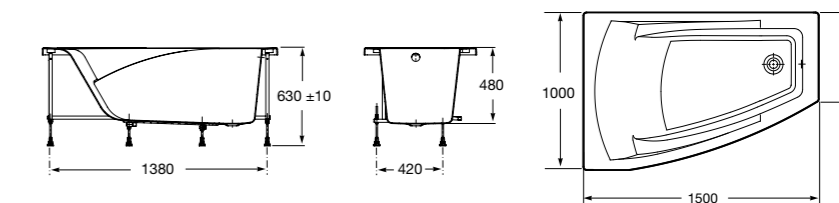

Genova, Genova-N

Акриловая ванна прямоугольная, глубина 45 см. Монтажный комплект заказывается отдельно.

	A	B	C	Объем, л
ZRU9302894	1500	750	1390	235
ZRU9302973	1600	700	1490	230

ZRU9302895	Монтажный комплект 1500 (каркас, комплект креплений к стене, система слив-перелив полуавтомат).
ZRU9302974	Монтажный комплект 1600 (каркас, комплект креплений к стене, система слив-перелив полуавтомат).
ZRU9302896	Фронтальная панель 1500.
ZRU9302975	Фронтальная панель 1600.
ZRU9302897	Боковая панель 750, левая.
ZRU9302898	Боковая панель 750, правая.
ZRU9302976	Боковая панель 700, левая.
ZRU9302977	Боковая панель 700, правая.

Easy

Акриловая ванна прямоугольная, глубина 45 см. Монтажный комплект заказывается отдельно.

	A	B	C	D	Объем, л
ZRU9302904	1500	700	1390	620	190
ZRU9302905	1700	700	1590	620	250
ZRU9302899	1700	750	1590	670	260
248618000	1800	800	1690	690	275

ZRU9302906	Монтажный комплект 1500 (каркас, комплект креплений к стене, система слив-перелив полуавтомат).
ZRU9302907	Монтажный комплект 1700x700 (каркас, комплект креплений к стене, система слив-перелив полуавтомат).
ZRU9302900	Монтажный комплект 1700x750 (каркас, комплект креплений к стене, система слив-перелив полуавтомат).
25P028000	Монтажный комплект 1800x750 (каркас, комплект креплений к стене, система слив-перелив полуавтомат).
ZRU9302908	Фронтальная панель 1500.
ZRU9302901	Фронтальная панель 1700.
259121000	Фронтальная панель 1800.
ZRU9302909	Боковая панель 700, левая.
ZRU9302910	Боковая панель 700, правая.
ZRU9302902	Боковая панель 750, левая.
ZRU9302903	Боковая панель 750, правая.
259123000	Боковая панель 800, левая.
259122000	Боковая панель 800, правая.

Bali