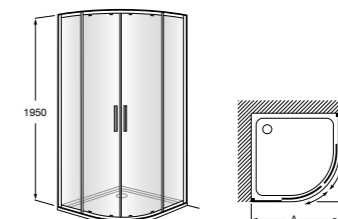

Victoria Standard MR

MR - Угловой душ с 2 раздвижными элементами + 2 фиксируемых элемента. Прозрачное стекло, профиль цвета – блестящий хром. Предел до стены в открытом виде 25 мм.

	Ширина (A)	Открытие (C)
AM18907512	750 (R380)	390
AM18908012	800 (R500)	420
AM19008012	800 (R550)	395
AM18909012	900 (R500)	525
AM19009012	900 (R550)	540
AM18910012	1000 (R500)	540