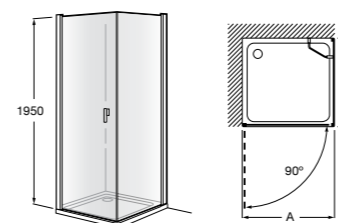

Easy PL + LF

Фронтальное расположение. 1 распашной элемент + 1 фиксированный элемент сбоку.

PL (A)	От 600 до 800
	От 801 до 1000
LF (B)	От 670 до 800
	От 801 до 900
	От 901 до 1000