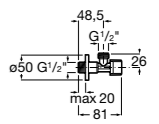

Запорный кран

525165800 Угловой запорный кран 1/2" - 3/8" (шаровый механизм, пластиковая ручка).

525165900 Угловой запорный кран 1/2" - 1/2" (шаровый механизм, пластиковая ручка).