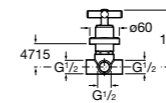

Встраиваемые переключатели

Loft

5A9043C00 1/2" встраиваемый переключатель (2 положения) для ванны или душа.

5A9143C00 1/2" встраиваемый переключатель (3 положения) для ванны или душа.