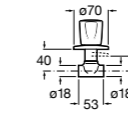

Brava

5A1830C00 Встраиваемый вентиль для сварки 18 мм. Синий указатель (холодная).

5A0830C00 Встраиваемый вентиль для сварки 18 мм. Красный указатель (горячая).