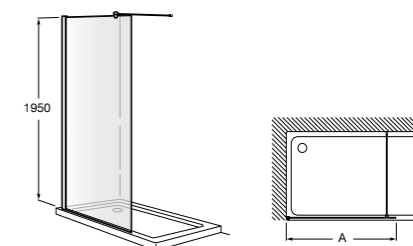

Easy DF

Фиксированная панель.

DF (A)	От 600 до 800
	От 801 до 1000
	От 1001 до 1200