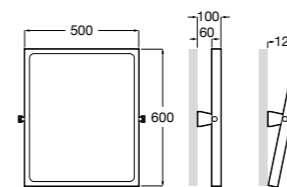

Access Pro

1. **816965009** PRO - Регулируемое зеркало под наклоном.

Access Comfort

1. **816915009** COMFORT - Зеркало регулируемое.