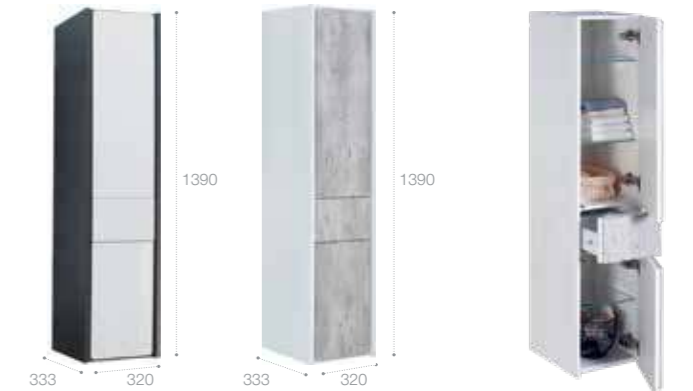

Раковина The Gap Original

Стр. 126

Арт. 327470000 80 см
Арт. 327471000 70 см
Арт. 327472000 60 см

Шкаф-колонна

Стр. 248

Арт. ZRU9302967 правая, белый глянец/антрацит
Арт. ZRU9302966 левая, белый глянец/антрацит
Арт. ZRU9303006 правая, бетон/белый матовый
Арт. ZRU9303005 левая, бетон/белый матовый