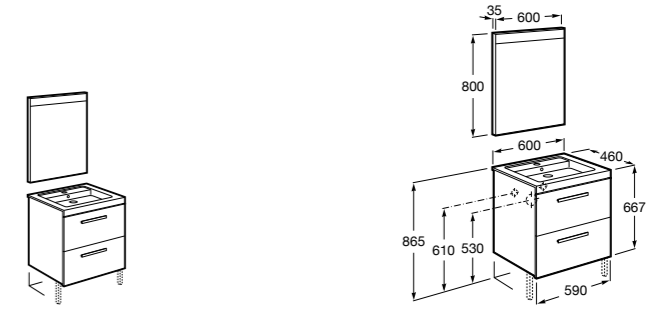

Prisma

1. **855951XXX** UNIK - Комплект мебели и раковины. Компактный сифон. Ножки и смеситель не входят в комплект.
   855935XXX PACK - Комплект мебели, раковины и зеркала Prisma Basic со встроенной LED-подсветкой. Компактный сифон. Ножки и смеситель не входят в комплект.
   816764339 Комплект из 2-х ножек.

Размеры в мм