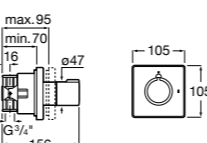

Aqualine Soft

5A0A4AC00 SOFT - Встраиваемый запорный клапан. Установка с Арт. 525166703.
525166703 Скрытый монтажный блок для запорного клапана на 1 выход 3/4".