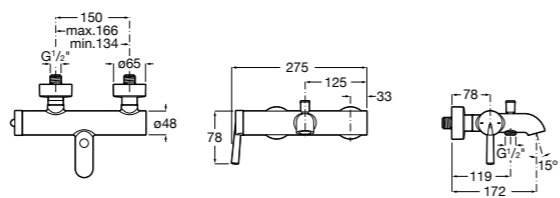

Pals ©

5A026DC00 Монтируемый на стену смеситель для ванны-душа с автоматическим переключателем потока.