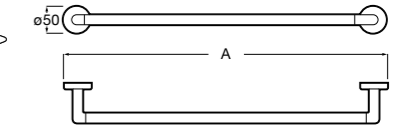

Аксессуары / Полотенцедержатель-штанга

Cubica
816819001 Крючок.

Tempo

Полотенцедержатель. Хром.

	A
817030001	600
817029001	450
817039001	300

Cubica
816834001 Крючок.

Полотенцедержатель. Покрытие Everlux титановый черный.

	A
817029022	450
817030022	600
817039022	300

Carmen

817003001 Полотенцедержатель.

Classica
816808001 Крючок.

Superinox

Полотенцедержатель.

	A
817308002	600
817307002	400

Record ®
A817661001 Двойной крючок.

Nuova

Полотенцедержатель.

	A
816527001	600
816526001	400
816525001	300

Record ®
817660001 Крючок.

Hotel's

Полотенцедержатель.

	A
816376001	750
816729001	600
816728001	450
816727001	300

Compas

Полотенцедержатель.

	A
817360001	800
817359001	600
817444001	400

Hotel's

816386001 Полотенцедержатель двойной.

Cubica

816823001 Полотенцедержатель.

Hotel's Classic

Полотенцедержатель.

	A
815422001	600
815420001	450

Classica

816812001 Полотенцедержатель.

Rubik

Полотенцедержатель. Хром. Крепление на болты или клей.

	A
816845001	600
816846001	400

Record ®

Полотенцедержатель.

	A
817664001	400
817663001	300