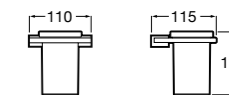

Аксессуары / настенные диспенсеры

Tempo

817037001 Настенный диспенсер. Хром.
817037022 Настенный диспенсер. Покрытие Everlux титановый черный.

Twin

816703001 Настенный диспенсер. Крепление на болты или клей.

Carmen

817006001 Настенный диспенсер.

Victoria

816677001 Настенный диспенсер. Крепление на болты или клей.

Superinox

817301002 Настенный диспенсер.

Victoria

816678001 Настенный диспенсер. Крепление на болты или клей.

Nuova

816522001 Настенный диспенсер.

Onda ©

3870ZC000 Настенный диспенсер.

Hotel's

816722001 Настенный диспенсер.

Compas

817433001 Настенный диспенсер.

Rubik

816842001 Настенный диспенсер. Хром. Крепление на болты или клей.
816842024 Настенный диспенсер. Черный цвет. Крепление на болты или клей. ©

Cubica

816828001 Настенный диспенсер.

Размеры в мм

Classica

816817001 Настенный диспенсер.

Onda ©

3870ZK000 Стакан на столешницу.

Аксессуары / стаканы на столешницу

Tempo

817022001 Стакан на столешницу с подстаканником. Хром.
817022022 Стакан на столешницу с подстаканником. Покрытие Everlux титановый черный.

Ice

816860012 Стакан на столешницу. Черный цвет.
816860009 Стакан на столешницу. Белый цвет.
816860013 Стакан на столешницу. Синий цвет.

Nuova

816531001 Стакан на столешницу.

Tempo

817021001 Настенный стакан. Хром.
817021022 Настенный стакан. Покрытие Everlux титановый черный.

Hotel's

816388001 Стакан на столешницу.

Carmen

817007001 Настенный стакан.

Rubik

816844001 Стакан на столешницу. Хром.
816844024 Стакан на столешницу. Черный цвет. ©

Nuova

816523001 Настенный стакан.

Twin

816706001 Стакан на столешницу.

Hotel's

816723001 Настенный стакан, крепления в комплекте.

Размеры в мм