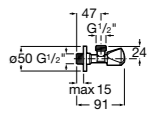

Be Fresh One

5B9D30C00 Комплект гигиенического душа. Включает: душевую лейку, настенный держатель с предохранительным клапаном и металлический гибкий шланг.

Be Fresh Go

5B9230C00 Комплект гигиенического душа. Включает: душевую лейку, настенный держатель с предохранительным клапаном и металлический гибкий шланг.

Be Fresh One

5B9M30C00 Комплект гигиенического душа (1 режим). Включает: душевую лейку, настенный держатель с предохранительным клапаном, угловой запорный кран и металлический гибкий шланг.

Be Fresh One

5B9N30C00 Комплект гигиенического душа (2 выхода). Включает: душевую лейку, настенный держатель с предохранительным клапаном и металлический гибкий шланг.

Be Fresh Go

5B9130C00 Комплект гигиенического душа. Включает: душевую лейку, настенный пластиковый держатель и металлический гибкий шланг.

5B9130B00 Комплект гигиенического душа. Включает: душевую лейку, настенный пластиковый держатель и пластиковый гибкий шланг. Белый.

5B9130..0 Комплект гигиенического душа. Включает: душевую лейку, настенный пластиковый держатель и металлический гибкий шланг. Покрытие Everlux.

Вентили

Brava

5A8030C00 Угловой вентиль для стиральной и посудомоечной машин.

Carmen

5A154BC00 Встраиваемый вентиль.

Loft

5A1543C00 Встраиваемый вентиль. 1/2". F-указатель (холодная).

5A1843C00 Встраиваемый вентиль. 1/2". C-указатель (горячая).

Loft

5A1643C00 Встраиваемый вентиль. 3/4". F-указатель (холодная).

5A1943C00 Встраиваемый вентиль. 3/4". C-указатель (горячая).

Brava

5A1530C00 Встраиваемый вентиль. 1/2". Синий указатель (холодная).

5A0530C00 Встраиваемый вентиль. 1/2". Красный указатель (горячая).

Brava

5A1630C00 Встраиваемый вентиль. 3/4". Синий указатель (холодная).