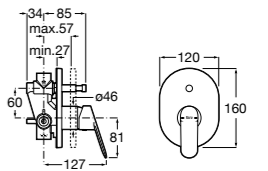

Alfa

1. **5A0A25C00** Встраиваемый смеситель для ванны-душа с переключателем потока.