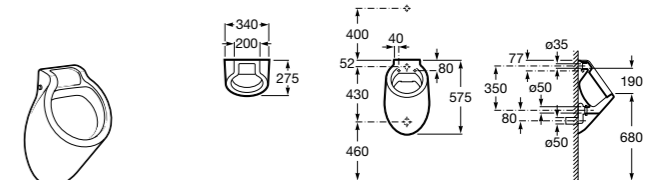

Spun

353148000 Писсуар с задним подводом воды с крышкой. Включает в себя: систему крепления, сливной сифон и шланг 1/2" с заглушкой.

353147000 Писсуар с задним подводом воды без крышки. Включает в себя: систему крепления, сливной сифон и шланг 1/2" с заглушкой.

353149000 Писсуар с верхним подводом воды без крышки. Включает в себя: систему крепления, сливной сифон и шланг 1/2" с заглушкой.