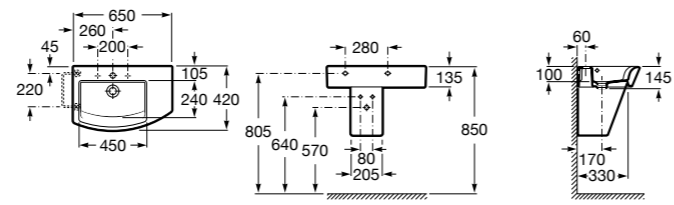

Hall

327620000 Настенная или накладная керамическая раковина. Смеситель не входит в комплект.

Element

327570000 Настенная или накладная керамическая раковина. Смеситель не входит в комплект.

Fontana

327877000 Настенная или накладная керамическая раковина. Смеситель не входит в комплект.

Diverta

32711G000 Накладная керамическая раковина. Смеситель не входит в комплект.

The Gap Square ©

3270MN000 Накладная керамическая раковина. Смеситель не входит в комплект.

Размеры в мм

The Gap Square ©

3270Y2000 Накладная керамическая раковина. Смеситель не входит в комплект.

Beyond

3270B8..0 Накладная раковина из материала FINECERAMIC®. Универсальный выпуск с керамической крышкой Ø 72 мм. Смеситель не входит в комплект.

Adora

327203000 Встраиваемая сверху керамическая раковина. Смеситель не входит в комплект.

The Gap Round ©

3270Y0000 Накладная керамическая раковина. Смеситель не входит в комплект.

The Gap Round ©

3270Y1000 Накладная керамическая раковина. Смеситель не входит в комплект.

Размеры в мм