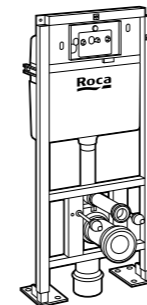

Duplo WC Compact

890080020 Каркас со встроенным бачком и системой двойного смыва для подвесного унитаза. Осевое расстояние 180 и 230 мм. Патрубок Ø 90 и 110. Максимальная нагрузка 400 кг, регулируемые ножки 0-200 мм. Верхнее гидравлическое соединение. Может быть укомплектован совместимой панелью смыва Roca (в комплект не входит).