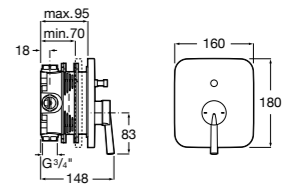

Pals ©

5A0B6DC00 Встраиваемый смеситель для ванны-душа с переключателем потока. Установка с RocaBox Арт. 525869403.