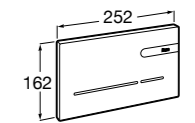

PL4 Dual ©

8901980.. PL4 DUAL - Двойной смыв.

PL5 Dual ©

8901990.. PL5 DUAL - Двойной смыв.

PL6 Dual ©

8901850.. PL6 DUAL - Двойной смыв.

PL7 Dual ©

8901882.. PL7 DUAL - Двойной смыв.

PL7 Dual ©

8901883.. PL7 DUAL - Двойной смыв. Глянцевая отделка.

PL10 Dual ©

8901890.. PL10 DUAL - Двойной смыв.
8901892.. PL10 DUAL - Двойной смыв. Матовая отделка.
8901893.. PL10 DUAL - Двойной смыв. Глянцевая отделка.
890189304 PL10 Антивандальный - Двойной смыв. Отделка из нержавеющей стали.

Панели смыва для систем Duplo One / двойной смыв, электронные

PL10-E Dual Electronic ©

890189510 Электронная панель с двойным смывом.

PL10-E PRO Dual Electronic ©

890189500 Электронная панель с двойным смывом.

PL3 Dual Electronica ©

890097500 PL3-E - Двойной смыв, электронная, из нержавеющей стали. Автоматический или ручной смыв.

EP-1 Dual Electronica ©

890104008 EP1 - Двойной смыв, электронная, отделка стекло. Автоматический или ручной смыв. Настраиваемая цветная подсветка. Совместима со всеми системами инсталляций Роса. Бесконтактный смыв с помощью датчика присутствия. Подходит для установки в частных и общественных местах.

EP-2 Dual Electronica ©

890104009 EP2 - двойной смыв, электронная, отделка стекло. Автоматический или ручной смыв. Настраиваемая цветная подсветка. Бесконтактный смыв с помощью датчика присутствия.

Панели смыва для систем Duplo One / Совместимость с системами инсталляций Duplo

Комплект для адаптации ©

890064010 Тип А; для панелей смыва PL3 / PL5.