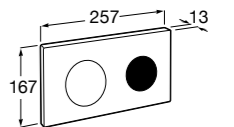

Панели смыва для систем Duplo One / двойной смыв, электронные

PL10-E Dual Electronic ©

890189510 Электронная панель с двойным смывом.