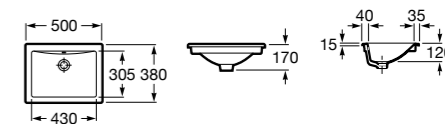

Diverta

327114000 Раковина керамическая врезная или встраиваемая снизу. Смеситель не входит в комплект.