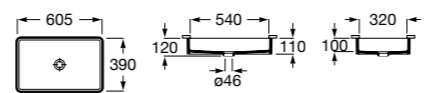

Inspira Round

32752R..0 ROUND - Полувстраиваемая раковина из материала FINECERAMIC® с фиксированным открытым керамическим выпуском. Смеситель не входит в комплект.

Foro

327880000 Раковина керамическая врезная. Смеситель не входит в комплект.

Раковины, встраиваемые снизу

Grand Berna

327899000 Раковина керамическая, встраиваемая снизу. Смеситель не входит в комплект.

Inspira

327535..0 Раковина из материала FINECERAMIC®, встраиваемая снизу с монтажным креплением.

Berna

327871001 Раковина керамическая, встраиваемая снизу. Смеситель не входит в комплект.

Neo Selene

322307000 Раковина керамическая врезная или встраиваемая снизу. Смеситель не входит в комплект.

Размеры в мм

Diverta

327114000 Раковина керамическая врезная или встраиваемая снизу. Смеситель не входит в комплект.

Inspira

327536..0 Раковина из материала FINECERAMIC®, встраиваемая снизу, с монтажным креплением.

Foro

327884000 Раковина керамическая, встраиваемая снизу. Смеситель не входит в комплект.

Раковины полувстраиваемые

Senso Square

32751S000 Раковина керамическая, полувстраиваемая. Смеситель не входит в комплект.

Inspira

32753S..0 Полувстраиваемая раковина из материала FINECERAMIC®. Смеситель не входит в комплект.

The Gap Original

32747S000 Раковина керамическая, полувстраиваемая. Смеситель не входит в комплект.

Размеры в мм