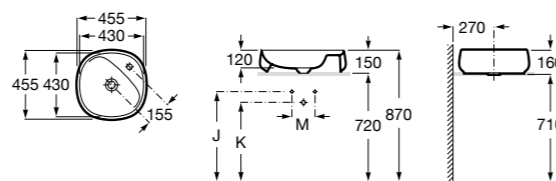

Beyond

3270B9..0 Накладная раковина из материала FINECERAMIC®. Универсальный выпуск с керамической крышкой Ø 72 мм. Смеситель не входит в комплект.