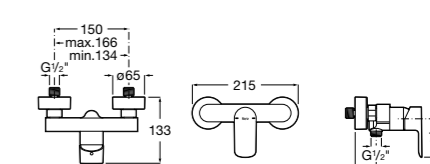

Cala ©

5A216EC00 Монтируемый на стену смеситель для душа.

L20

5A2009C0M* Монтируемый на стену смеситель для душа с гибким душевым шлангом 1,50 м, душевой лейкой Stella 80/1 и поворотным настенным держателем.

5A2109C0M Монтируемый на стену смеситель для душа.