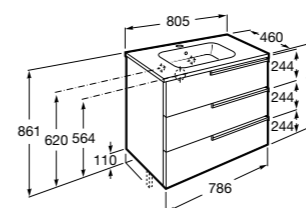

Victoria Ice Edition 3 ящика

ZRU9302835	Мебельный модуль белый глянцев.
32799C000	Раковина Victoria Unik 800.