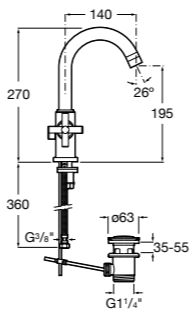

Смесители для раковин / монтаж на бортик / высокий излив / двухвентильные

5A346EC00 Смеситель для раковины с высоким изливом, гладкий корпус, с гибкой подводкой. Cold start.

Loft

5A3043C00 Смеситель для раковины с высоким поворотным изливом, донным клапаном и гибкой подводкой.

5A3C09C00 Смеситель для раковины с высоким изливом, донным клапаном и гибкой подводкой. Cold start.

5A3H09C00 Смеситель для раковины с высоким изливом, гладкий корпус, с гибкой подводкой.

5A384BC00 Смеситель для раковины с высоким поворотным изливом, донным клапаном click-clack и гибкой подводкой.

Смесители для раковин / встраиваемые / однорычажные

5A4009C00 Смеситель со средней высотой излива, гибкой подводкой. Cold start.

5A353AC00 Встраиваемый смеситель для раковины. Для установки вместе с арт. 525220603.

5A353A..0 Встраиваемый смеситель для раковины. Покрытие Everlux. Для установки вместе с арт. 5252206...

525220603 Универсальный монтажный блок для встраиваемого смесителя для раковины.

5252206.. Универсальный монтажный блок для встраиваемого смесителя для раковины. Покрытие Everlux.

5A3L20C00 Встраиваемый смеситель для раковины. Для установки вместе с арт. 525220603.

525220603 Универсальный монтажный блок для встраиваемого смесителя для раковины.

5A3590C00 Встраиваемый смеситель для раковины. Для установки вместе с арт. 525220603.

525220603 Универсальный монтажный блок для встраиваемого смесителя для раковины.

5A356DC00 Встраиваемый смеситель для раковины.

525220603 Универсальный монтажный блок для встраиваемого смесителя для раковины.

5A3L3BC00 Встраиваемый смеситель для раковины.

525220603 Универсальный монтажный блок для встраиваемого смесителя для раковины.