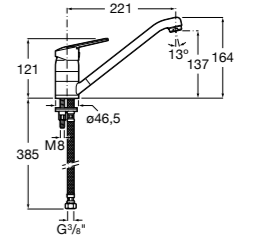

Victoria

5A8925C00 Смеситель для кухни с поворотным изливом, аэратором и гибкой подводкой.