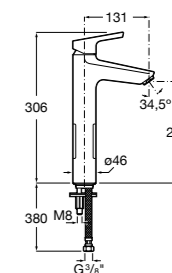

Carmen

5A444BC00 Монтируемый на раковину смеситель с центральным поворотным изливом, донным клапаном и гибкой подводкой.

Смесители для раковин / монтаж на бортик / высокий излив / однорычажные

Insignia

5A343AC00 Смеситель для раковины с высоким изливом, с донным клапаном и гибкой подводкой. Cold start.

Carmen

5A3A4BC00 Смеситель для раковины, гладкий корпус, с донным клапаном click-clack и гибкой подводкой.

5A3B4BC00 Смеситель для раковины, гладкий корпус, с гибкой подводкой.

Insignia

5A3A3AC00 Смеситель для раковины с высоким изливом, гладкий корпус, с донным клапаном с системой click-clack и гибкой подводкой. Cold start.

5A3C3A..0 Смеситель для раковины с высоким изливом, гладкий корпус, с гибкой подводкой. Cold start. Покрытие Everlux.

Brava

5A3130C00 Смеситель для раковины с держателем для цепочки и гибкой подводкой.

L90

5A3G01C00 Смеситель для раковины с высоким изливом, донным клапаном и гибкой подводкой, Cold start.

Pals ©

5A376DC00 Смеситель для раковины с высоким изливом, с ручкой-джойстиком, гладкий корпус, с донным клапаном с системой click-clack и гибкой подводкой.

Lanta

5A3411C00 Смеситель для раковины с высоким изливом, гладкий корпус, с донным клапаном с системой click-clack и гибкой подводкой. Cold start.

Naia

5A3496C00 Смеситель для раковины с высоким изливом, с донным клапаном и гибкой подводкой. Cold start.

Atlas

5A3790C0M Смеситель для раковины с высоким изливом, гладкий корпус, с гибкой подводкой.

5A3790C00 Смеситель для раковины с высоким изливом, гладкий корпус, с гибкой подводкой. Cold start.

Naia

5A3796C00 Смеситель для раковины, гладкий корпус, с высоким изливом, с донным клапаном с системой click-clack, гибкой подводкой. Cold start.