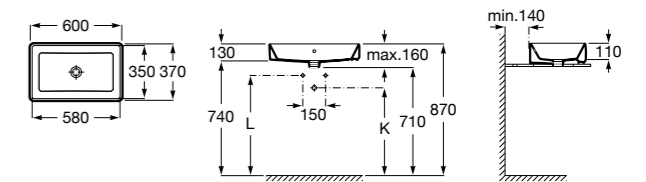

Hall

327620000 Настенная или накладная керамическая раковина. Смеситель не входит в комплект.

Element

327570000 Настенная или накладная керамическая раковина. Смеситель не входит в комплект.

Fontana

327877000 Настенная или накладная керамическая раковина. Смеситель не входит в комплект.

Diverta

32711G000 Накладная керамическая раковина. Смеситель не входит в комплект.

The Gap Square ©

3270MN000 Накладная керамическая раковина. Смеситель не входит в комплект.

Размеры в мм

The Gap Square ©

3270Y2000 Накладная керамическая раковина. Смеситель не входит в комплект.

Beyond

3270B8..0 Накладная раковина из материала FINECERAMIC®. Универсальный выпуск с керамической крышкой Ø 72 мм. Смеситель не входит в комплект.

Adora

327203000 Встраиваемая сверху керамическая раковина. Смеситель не входит в комплект.

The Gap Round ©

3270Y0000 Накладная керамическая раковина. Смеситель не входит в комплект.

The Gap Round ©

3270Y1000 Накладная керамическая раковина. Смеситель не входит в комплект.

Размеры в мм