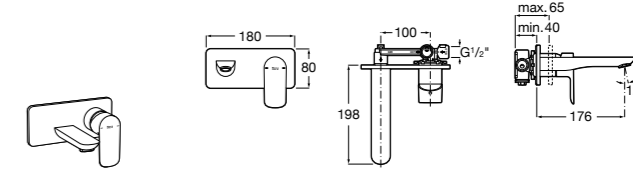

Cala

5A356EC00 Встраиваемый смеситель для раковины.

525220603 Универсальный монтажный блок для встраиваемого смесителя для раковины.