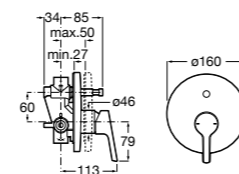

Malva

1. **5A063BC00** Встраиваемый смеситель для ванны-душа с переключателем потока.