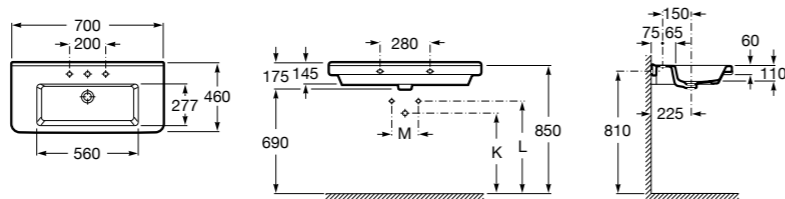

Dama Retro

320321001 Настенная керамическая раковина. Пьедестал и смеситель не входят в комплект.

331325001 Пьедестал для керамической раковины.