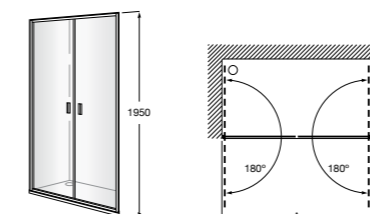

	Ширина (A)	Открытие
AM16708012M	800	650
AM16709012M	900	750
AM16710012M	1000	850

Victoria Standard 2P

Фронтальное расположение душа с 2 складными элементами.

	Ширина (A)
AM19208012	800
AM19209012	900

Размеры в мм