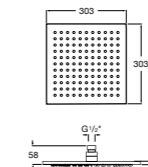

Rainsense

5B4050.0 Квадратная душевая насадка. Покрытие Everlux. Кронштейн покупается отдельно.