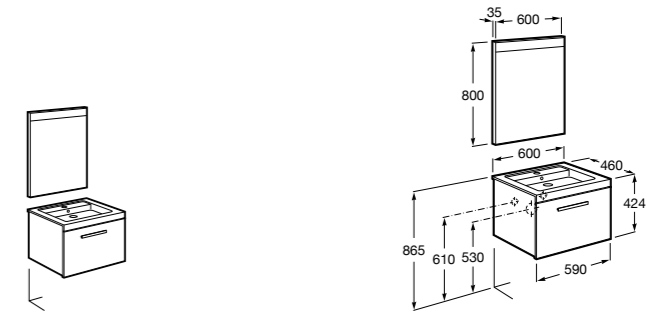

Prisma

1. **855944XXX** UNIK - Комплект мебели и раковины. Компактный сифон. Ножки и смеситель не входят в комплект.
   855928XXX PACK - Комплект мебели, раковины и зеркала Prisma Basic со встроенной LED-подсветкой. Компактный сифон. Ножки и смеситель не входят в комплект.