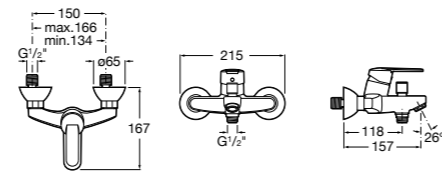

Размеры в мм

**Victoria**

5A0225C0M Монтируемый на стену смеситель для ванны и душа с автоматическим переключателем потока.

**Смесители для ванны и душа / настенные / двухвентильные****Loft**

5A0143C00 Монтируемый на стену смеситель для ванны и душа с автоматическим переключателем с фиксатором, гибким душевым шлангом 1,75 м, душевой лейкой и поворотным держателем.