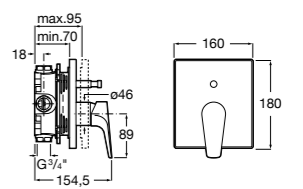

Atlas

5A0B90C00 Встраиваемый смеситель для ванны-душа с переключателем потока. Установка с RocaBox Арт. 525869403.