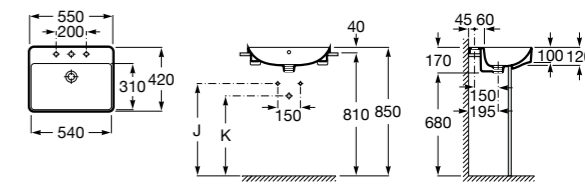

Inspira

32753S..0 Полувстраиваемая раковина из материала FINECERAMIC®. Смеситель не входит в комплект.