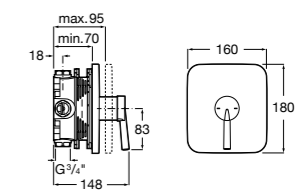

L90

5A2B01C00 Встраиваемый смеситель 1/2" для ванны или душа. Установка с RocaBox Арт. 525869403.