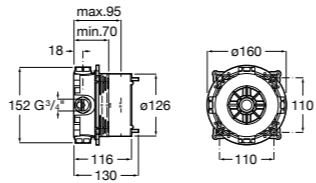

RocaBox Universal

1. **525869403** RocaBox - Универсальный монтажный блок для встраиваемых смесителей. Установка монтируется на стену термостатом или смесителем для ванны или душа. Смеситель не входит в комплект.
2. **525564303** Набор для удлинения на 20 мм. Подходит для удлинения встраиваемого механизма с максимальной глубиной 95 мм, с последующим удлинением до 115 мм.
3. **525564600** ROUND - Набор круглой формы для внешнего удлинения встраиваемого механизма на 20 мм. Подходит для встраиваемого механизма с максимальной глубиной 50 мм, с последующим удлинением до 70 мм.
4. **525564700** SQUARE - Набор для внешнего удлинения встраиваемого механизма на 20 мм. Подходит для встраиваемого механизма с максимальной глубиной 50 мм, с последующим удлинением до 70 мм.