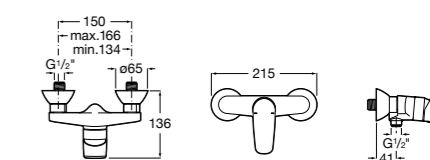

Monodin-N

5A2198C0M Монтируемый на стену смеситель для душа.