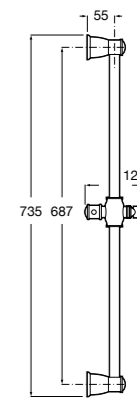

Мыльница

5B5150TP0 Прозрачная мыльница для душа.

5B0250C00 Хромированная мыльница для душа.

Аксессуары для душа / шланги

Neo-Flex

5B2016C00	Пластиковый гибкий душевой шланг 2 м. Сатин. Система против закручивания шланга Antitwist.
5B2116C00	Пластиковый гибкий душевой шланг 1,75 м. Сатин. Система против закручивания шланга Antitwist.
5B2216C00	Пластиковый гибкий душевой шланг 1,50 м. Сатин. Система против закручивания шланга Antitwist.