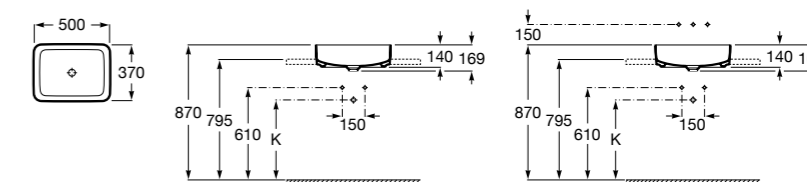

Inspira Square

327530..0 SQUARE - Накладная раковина из материала FINECERAMIC® с фиксированным открытым керамическим выпуском. Смеситель не входит в комплект.