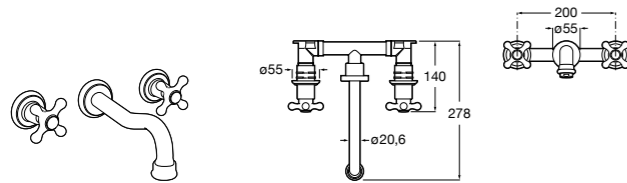

Carmen

5A474BC00 Встраиваемый в стену смеситель для раковины.

Смесители для биде / монтаж на бортик / однорычажные