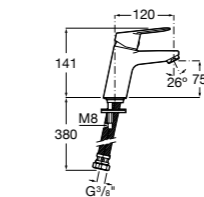

Alfa ®

1. **5A3L25C00** Смеситель для раковины, гладкий корпус, с гибкой подводкой. Cold start.