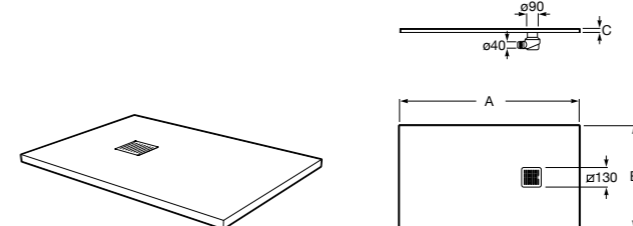

Terran

Ультралпоский душевой поддон, материал STONEX®. Противоскользящая поверхность с текстурой под камень. Включает слив gran caudal.

	A	B	C
До 2000 x 1400 x 33,5 Extra King size	2000	1400	33,5
До 1600 x 1400 x 31,6 Extra King size	1600	1400	31,6
До 2000 x 1000 x 31 King size	2000	1000	31
До 1800 x 1000 x 31	1800	1000	31
До 1600 x 1000 x 31	1600	1000	31
До 1400 x 1000 x 31	1400	1000	31
До 1200 x 1000 x 31	1200	1000	31
До 1800 x 900 x 31	1800	900	31
До 1600 x 900 x 31	1600	900	31
До 1400 x 900 x 31	1400	900	31
До 1200 x 900 x 28	1200	900	28
До 1000 x 900 x 26	1000	900	26
До 1800 x 800 x 31	1800	800	31
До 1600 x 800 x 31	1600	800	31
До 1400 x 800 x 31	1400	800	31
До 1200 x 800 x 28	1200	800	28
До 1000 x 800 x 26	1000	800	26
До 1800 x 750 x 31	1800	750	31
До 1600 x 750 x 31	1600	750	31
До 1400 x 750 x 31	1400	750	31
До 1200 x 750 x 28	1200	750	28
До 1000 x 750 x 26	1000	750	26
До 1800 x 700 x 31	1800	700	31
До 1600 x 700 x 31	1600	700	31
До 1400 x 700 x 31	1400	700	31
До 1200 x 700 x 28	1200	700	28
До 1000 x 700 x 26	1000	700	26

Размеры в мм