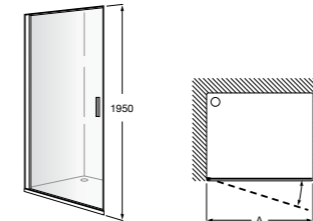

Душевые ограждения / 3 стены / фронтальное расположение / распашные двери

Ura Standard PE

PE - фронтальное расположение душа с 1 распашным элементом для установки между стенами или 1 боковым фиксированным элементом LF. Прозрачное стекло, цвет профиля: блестящее серебро. Предел до стены в открытом виде 25 мм. Для обеспечения надежного крепления элементов PE + LF требуется покупка фиксатора AM99003602. Включает обработку Maxiclean.

	Ширина (A)	Открытие
AM16708012M	800	650
AM16709012M	900	750
AM16710012M	1000	850