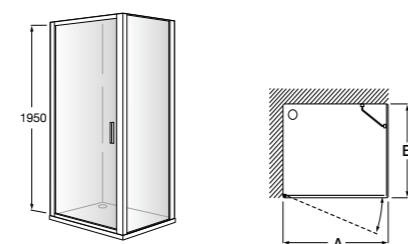

Ura Standard PE + LF

Угловой душ с 1 распашным элементом + 1 фиксированный + 1 боковой фиксированный элемент. Включает обработку Maxiclean.

	Ширина (A)	Открытие (C)
PE (A)		
AM16708012M	800	650
AM16709012M	900	750
AM16710012M	1000	850
LF (B)		
AM16807012M	700	
AM16807512M	750	
AM16808012M	800	
AM16809012M	900	
AM99003602