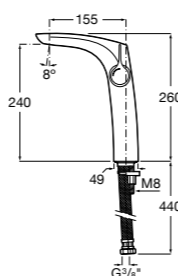

Carmen

5A444BC00 Монтируемый на раковину смеситель с центральным поворотным изливом, донным клапаном и гибкой подводкой.

Смесители для раковин / монтаж на бортик / высокий излив / однорычажные

Insignia

5A343AC00 Смеситель для раковины с высоким изливом, с донным клапаном и гибкой подводкой. Cold start.

Carmen

5A3A4BC00 Смеситель для раковины, гладкий корпус, с донным клапаном click-clack и гибкой подводкой.

5A3B4BC00 Смеситель для раковины, гладкий корпус, с гибкой подводкой.

Insignia

5A3A3AC00 Смеситель для раковины с высоким изливом, гладкий корпус, с донным клапаном с системой click-clack и гибкой подводкой. Cold start.

5A3C3A..0 Смеситель для раковины с высоким изливом, гладкий корпус, с гибкой подводкой. Cold start. Покрытие Everlux.

Brava

5A3130C00 Смеситель для раковины с держателем для цепочки и гибкой подводкой.

L90

5A3G01C00 Смеситель для раковины с высоким изливом, донным клапаном и гибкой подводкой, Cold start.

Pals ©

5A376DC00 Смеситель для раковины с высоким изливом, с ручкой-джойстиком, гладкий корпус, с донным клапаном с системой click-clack и гибкой подводкой.

Lanta

5A3411C00 Смеситель для раковины с высоким изливом, гладкий корпус, с донным клапаном с системой click-clack и гибкой подводкой. Cold start.

Naia

5A3496C00 Смеситель для раковины с высоким изливом, с донным клапаном и гибкой подводкой. Cold start.

Atlas

5A3790COM Смеситель для раковины с высоким изливом, гладкий корпус, с гибкой подводкой.

5A3790C00 Смеситель для раковины с высоким изливом, гладкий корпус, с гибкой подводкой. Cold start.

Naia

5A3796C00 Смеситель для раковины, гладкий корпус, с высоким изливом, с донным клапаном с системой click-clack, гибкой подводкой. Cold start.