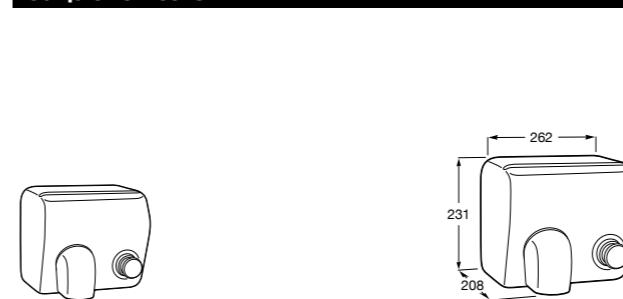

Общественные пространства / аксессуары для зон общего пользования

Public

- 817400001** Сушилка для рук с насадкой. Глянцевая отделка. ©
- 817400002** Сушилка для рук с насадкой. Отделка сталь-сатин.

Public