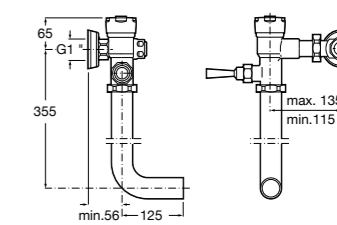

526900610 Смывной кран для унитаза. Изогнутая сливная труба 1".

**Aqualine Plus**

5A9577C00 Смывной кран 3/4" для унитаза. Механизм двойного слива 6/3 литра.

**Aqualine Basic**

5A9477C00 Смывной кран 3/4" для унитаза.