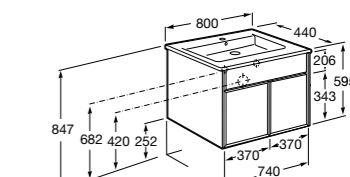

Up

ZRU9303012	Мебельный модуль белый глянцев.
327470000	Раковина The Gap Original 800.