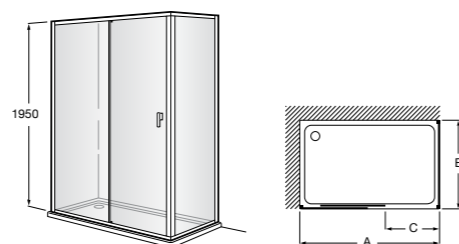

Easy L2-E + LF-C

Фронтальное расположение. 1 раздвижной элемент + 1 фиксированный элемент + 1 фиксированный элемент сбоку.

		Минимальное открытие (С)
L2-E (A)	От 970 до 1179	355
	От 1180 до 1300	465
	От 1301 до 1600	515
	От 1601 до 2000	665
LF-C (B)	От 200 до 500	-
	От 501 до 800	-
	От 801 до 1000	-