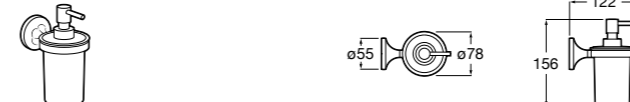

Classica
816817001 Настенный диспенсер.