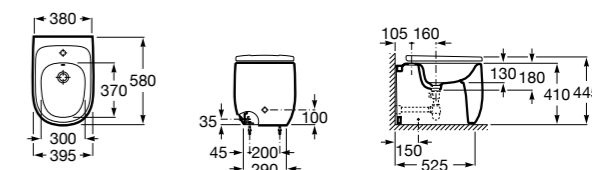

Размеры в мм

Гофра для унитазов и систем инсталляции Duplo

Tubo flexible

890068000 Гофра для унитазов и систем инсталляции Duplo.

Биде напольные

Beyond

3570B8..0 Керамическое биде. Включает: крышку, сифон и установочный комплект.