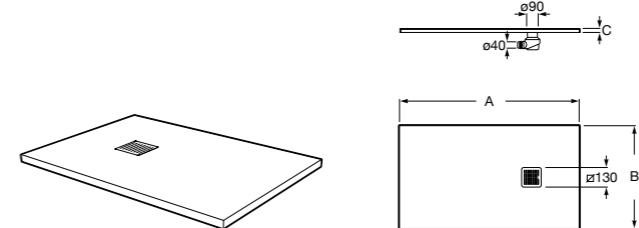

Terran

Ультралпоский душевой поддон, материал STONEX®. Противоскользящая поверхность с текстурой под камень. Включает слив gran caudal.

	A	B	C
До 2000 x 1400 x 33,5 Extra King size	2000	1400	33,5
До 1600 x 1400 x 31,6 Extra King size	1600	1400	31,6
До 2000 x 1000 x 31 King size	2000	1000	31
До 1800 x 1000 x 31	1800	1000	31
До 1600 x 1000 x 31	1600	1000	31
До 1400 x 1000 x 31	1400	1000	31
До 1200 x 1000 x 31	1200	1000	31
До 1800 x 900 x 31	1800	900	31
До 1600 x 900 x 31	1600	900	31
До 1400 x 900 x 31	1400	900	31
До 1200 x 900 x 28	1200	900	28
До 1000 x 900 x 26	1000	900	26
До 1800 x 800 x 31	1800	800	31
До 1600 x 800 x 31	1600	800	31
До 1400 x 800 x 31	1400	800	31
До 1200 x 800 x 28	1200	800	28
До 1000 x 800 x 26	1000	800	26
До 1800 x 750 x 31	1800	750	31
До 1600 x 750 x 31	1600	750	31
До 1400 x 750 x 31	1400	750	31
До 1200 x 750 x 28	1200	750	28
До 1000 x 750 x 26	1000	750	26
До 1800 x 700 x 31	1800	700	31
До 1600 x 700 x 31	1600	700	31
До 1400 x 700 x 31	1400	700	31
До 1200 x 700 x 28	1200	700	28
До 1000 x 700 x 26	1000	700	26

Размеры в мм