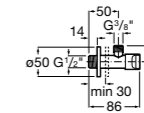

Угловые запорные краны для смесителей

Запорный кран

525164400 Угловой запорный кран 1/2" - 3/8" (керамический механизм, металлическая ручка).
525164500 Угловой запорный кран 1/2" - 1/2" (керамический механизм, металлическая ручка).