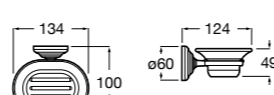

**Carmen**

817005001 Настенная мыльница.

Размеры в мм

**Nuova**

816521001 Настенная мыльница.

**Compas**

817432001 Настенная мыльница.

**Hotel's**