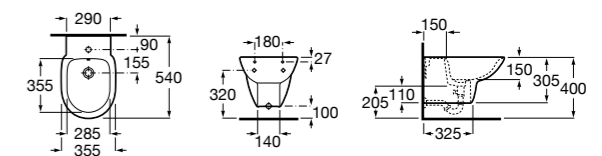

Debba Square

355995000 Подвесное биде без крышки. Смеситель не входит в комплект.
8069D2004 Крышка для биде с механизмом «мягкое закрывание».
8069D0004 Крышка для биде.
8069D200B Крышка для биде с механизмом «мягкое закрывание».
8069D000B Крышка для биде.