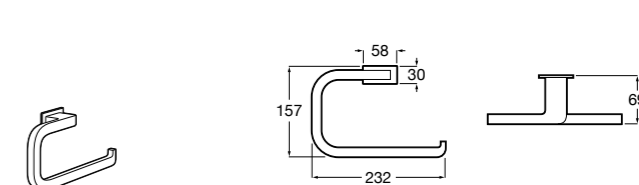

Record

817662001 Полотенцедержатель.