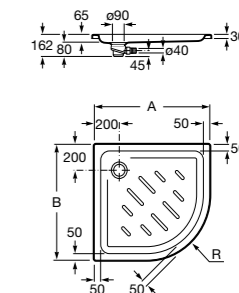

Malta Walk-In

Керамический душевой поддон с противоскользящим покрытием и с платформой венге.

373524000

Malta

Керамический душевой поддон.

	A	B	C	D
373516000	1200	800	65	180
373517000	1000	800	65	180
373505000	1200	750	65	175
373506000	1000	750	65	170
37450C000 [Ⓞ]	1200	700	65	175
37450D000 [Ⓞ]	1000	700	65	170
37450E000 [Ⓞ]	900	700	65	170
373513000	1200	700	80	175
373512000	1000	700	80	170
373519000	900	700	80	170