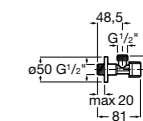

Запорный кран

525165800 Угловой запорный кран 1/2" - 3/8" (шаровый механизм, пластиковая ручка).
525165900 Угловой запорный кран 1/2" - 1/2" (шаровый механизм, пластиковая ручка).