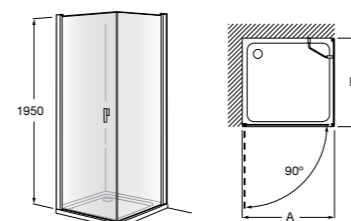

Easy PL + LF

Фронтальное расположение. 1 распашной элемент + 1 фиксированный элемент сбоку.

PL (A)	От 600 до 800
	От 801 до 1000
LF (B)	От 670 до 800
	От 801 до 900
	От 901 до 1000