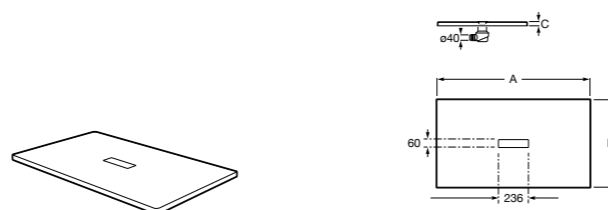

Helios

Ультралпоский душевой поддон, материал STONEX®. Противоскользящая поверхность с текстурой под дерево. Включает слив.

	A	B	C
AP20164038401..0	1600	900	30
AP20157838401..0	1000	900	25
AP2014B038401..0	1200	800	27
AP2013E838401..0	1400	700	30
AP20164032001..0	1400	900	30
AP20157832001..0	1600	800	30
AP2014B032001..0	1000	800	25
AP2013E832001..0	1200	700	27
AP2016402BC01..0	1200	900	27
AP2015782BC01..0	1400	800	30
AP2014B02BC01..0	1600	700	30
AP2013E82BC01..0	1000	700	25

Размеры в мм