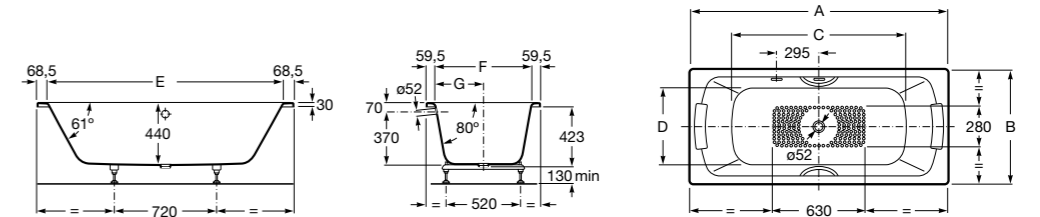

Стальные ванны

Lun Plus

Прямоугольная стальная ванна с противоскользящим покрытием дна (стальной лист 3,5 мм) и ручками.

	A	B	C	D	E	F	G	Объем, л
221250001	1800	800	1198	522	1663	681	328	264
221350001	1700	750	1096	472	1563	631	303	225

Прямоугольная стальная ванна с противоскользящим покрытием дна (стальной лист 3,5 мм).

	A	B	C	D	E	F	G	Объем, л
221270000	1800	800	1198	522	1663	681	328	264
221370000	1700	750	1096	472	1563	631	303	225