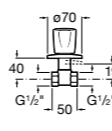

Brava

5A1530C00 Встраиваемый вентиль. 1/2". Синий указатель (холодная).
5A0530C00 Встраиваемый вентиль. 1/2". Красный указатель (горячая).