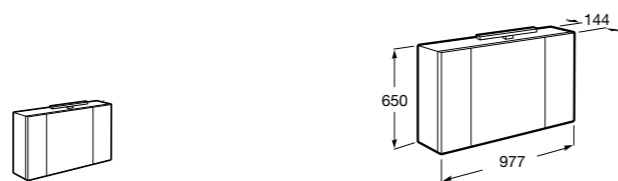

Etna

Зеркальный шкаф с LED-светильником и регулируемыми по высоте стеклянными полочками.

857304806	Белый глянец.
857304445	Дуб верона.

Etna

Зеркальный шкаф с LED-светильником и регулируемыми по высоте стеклянными полочками.