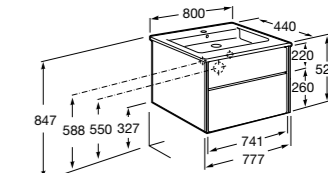

Ronda

ZRU9303004	Мебельный модуль бетон/белый матовый.
ZRU9302965	Мебельный модуль белый глянцев/антрацит.
327470000	Раковина The Gap Original 800.