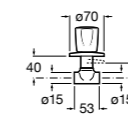

Brava

5A1330C00 Встраиваемый вентиль для сварки 15 мм. Синий указатель (холодная).
5A2330C00 Встраиваемый вентиль для сварки 15 мм. Красный указатель (горячая).