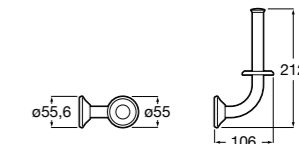

Hotel's Classic

815436001 Резервный держатель для туалетной бумаги.