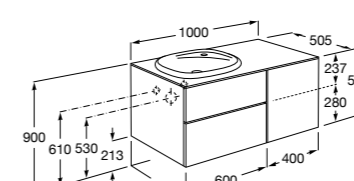

Beyond раковина слева

851389XXX UNIK - Комплект мебели с двумя ящиками и модулем с дверцей, раковина из материала SURFEX®. Ножки и смеситель не входят в комплект.