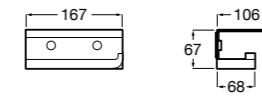

**Classica**

816811001 Держатель для туалетной бумаги с крышкой.

Размеры в мм

**Record ©**

817665001 Держатель для туалетной бумаги с крышкой.

**Hotel's**

816383001 Держатель для туалетной бумаги без крышки.