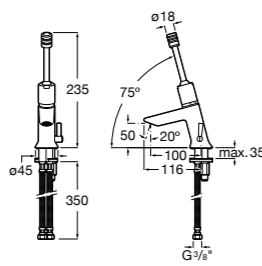

Доступность / смесители, монтируемые на край / порционно-нажимные

Instant Care

5A3277C00 CARE - Самозакрывающийся смеситель, монтируемый на край, с длинным рычагом управления.