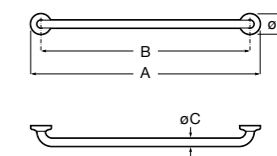

Доступность / смесители, монтируемые на край раковины

Victoria Pro

5A3123C00 PRO - Однорычажный смеситель для раковины с локтевым рычагом управления для людей с ограниченными возможностями, крючком для цепочки и гибкой подводкой.

Доступность / смесители, монтируемые на край / порционно-нажимные

Instant Care

5A3277C00 CARE - Самозакрывающийся смеситель, монтируемый на край, с длинным рычагом управления.

Instant Care

5A4377C00 Самозакрывающийся кран, монтируемый на край, для раковины с длинным рычагом управления.

Доступность / настенные смесители / порционно-нажимные

Instant Care

5A7977C00 CARE - Самозакрывающийся смеситель для раковины.

Доступность / смесители для ванны-душа / монтируемые на стену

Victoria Pro

5A0123C02 PRO - Однорычажный смеситель для ванны и душа с автоматическим переключателем, ручной душ, гибкий шланг 1,70 м, регулируемый держатель для душа. Специальный рычаг для людей с ограниченными возможностями.

Victoria Pro

5A2023C02 PRO - Однорычажный смеситель для душа с ручным душем, гибкий шланг 1,50 м, регулируемый держатель для душа. Специальный рычаг управления для людей с ограниченными возможностями.

Доступность / смесители для кухни / на край мойки

Victoria Pro

5A8423C00 PRO - Однорычажный кухонный смеситель с поворотным изливом, ручкой для людей ограниченными возможностями.

Доступность / смесители для раковины / настенные

Victoria Pro

5A7623C00 PRO - Однорычажный смеситель с вращающимся изливом для раковины. Специальный рычаг управления для людей с ограниченными возможностями.

Доступность / аксессуары / прямые поручни

Access Pro

PRO - Прямой поручень для ванны для людей с ограниченными возможностями, крепления входят в комплект. Цвет: белый винил.