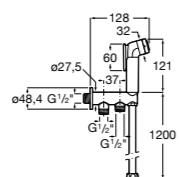

Be Fresh One

5B9N30C00 Комплект гигиенического душа (2 выхода). Включает: душевую лейку, настенный держатель с предохранительным клапаном и металлический гибкий шланг.