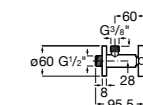

Запорный кран

525168000 Керамический угловой запорный кран 1/2" x 3/8".
525170800 Керамический угловой запорный кран 1/2" x 1/2".

Запорный кран

- 525168100** Керамический угловой запорный кран 1/2" x 3/8".
525170900 Керамический угловой запорный кран 1/2" x 1/2".