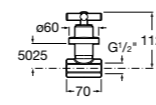

Loft

5A1543C00 Встраиваемый вентиль. 1/2". F-указатель (холодная).
5A1843C00 Встраиваемый вентиль. 1/2". C-указатель (горячая).