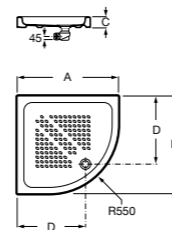

Malta

Керамический душевой поддон.

	A	B	C	D
373516000	1200	800	65	180
373517000	1000	800	65	180
373505000	1200	750	65	175
373506000	1000	750	65	170
37450C000 [Ⓞ]	1200	700	65	175
37450D000 [Ⓞ]	1000	700	65	170
37450E000 [Ⓞ]	900	700	65	170
373513000	1200	700	80	175
373512000	1000	700	80	170
373519000	900	700	80	170

Italia

Прямоугольный керамический душевой поддон.

	A	B	C	D
3740HP000	1200	800	80	170
3740HS000	1000	800	80	170
3740HG000	1400	700	80	170
3740HR000	1200	700	80	170
3740HT000	1000	700	80	170
3740HU000	900	720	80	170

Italia

Квадратный керамический душевой поддон.

	A	B
3740NH000	900	900
3740NJ000	800	800
3740NK000	700	700

Malta

Угловой керамический душевой поддон.

	A	B	Rad
37450A000	1000	1000	504
37450B000	900	900	504

Italia

Угловой керамический душевой поддон.

	A	B	C	D	Rad
3740HL000	900	900	80	625	550
3740HM000	800	800	80	525	550

Сливы для керамических душевых поддонов

Сливы ультраплоские

27L026000	высота: 60 мм [Ⓞ]
27L018000	высота: 80 мм

Сливы

506404400	Слив Ø 90 для душевых поддонов.
P0005900R	Слив Ø 65 для душевых поддонов.
506404500	Слив Ø 52 для душевых поддонов.

Сливные системы In-Drain

In-Drain Channel

IN-DRAIN CHANNEL - Сливной комплект с прокладкой из геотекстиля.

	A	B
276091000	950 x 50	990
276153000	850 x 50	890
276090000	750 x 50	790
276089000	650 x 50	690

In-Drain X3

IN-DRAIN X3 - Сливной комплект с прокладкой из геотекстиля. Реверсивная керамическая панель (не входит в комплект).

	A	B
276131000	950 x 50	990
276130000	850 x 50	890
276129000	750 x 50	790
276128000	650 x 50	690

Plate X1

PLATE X1 - Крышка сливного отверстия, совместима с In-Drain Channel.

	A	B
276095000	950 x 50	990
276155000	850 x 50	890
276094000	750 x 50	790
276093000	650 x 50	690

Plate X2

PLATE X2 - Крышка с решёткой для сливного отверстия, совместима с In-Drain Channel.