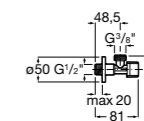

Запорный кран

525165800 Угловой запорный кран 1/2" - 3/8" (шаровый механизм, пластиковая ручка).
525165900 Угловой запорный кран 1/2" - 1/2" (шаровый механизм, пластиковая ручка).