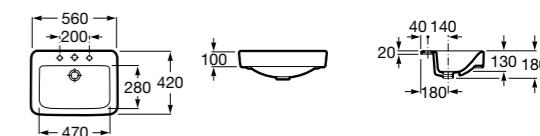

Раковины полувстраиваемые

Senso Square

32751S000 Раковина керамическая, полувстраиваемая. Смеситель не входит в комплект.