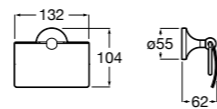

**Classica**

816811001 Держатель для туалетной бумаги с крышкой.

Размеры в мм

**Record ©**

817665001 Держатель для туалетной бумаги с крышкой.

**Hotel's**

816383001 Держатель для туалетной бумаги без крышки.