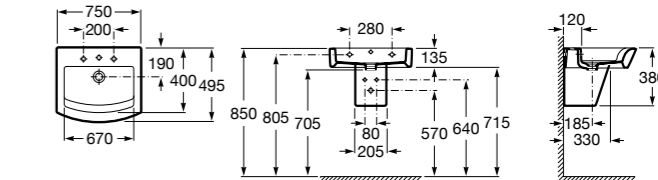

**Diverta**

327110000 Настенная или накладная керамическая раковина. Смеситель не входит в комплект.

Размеры в мм

**Dama Retro**

320321001 Настенная керамическая раковина. Пьедестал и смеситель не входят в комплект.