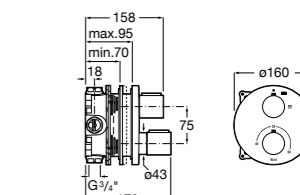

5A2C09C00* Встраиваемый термостат для душа. Установка с RocaBox Арт. 525869403.

5A2C09CN0* Встраиваемый термостат для душа. Покрытие Everlux титановый черный. Установка с RocaBox Арт. 525869403.