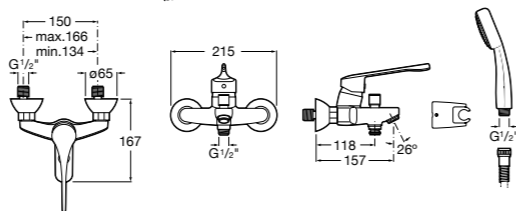

Доступность / настенные смесители / порционно-нажимные

Instant Care

5A7977C00 CARE - Самозакрывающийся смеситель для раковины.

Доступность / смесители для ванны-душа / монтируемые на стену

Victoria Pro

5A0123C02 PRO - Однорычажный смеситель для ванны и душа с автоматическим переключателем, ручной душ, гибкий шланг 1,70 м, регулируемый держатель для душа. Специальный рычаг для людей с ограниченными возможностями.