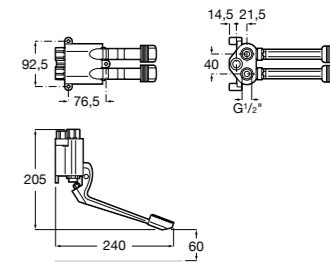

Instant Foot

505128700 Педальный смеситель. Установка на стене.