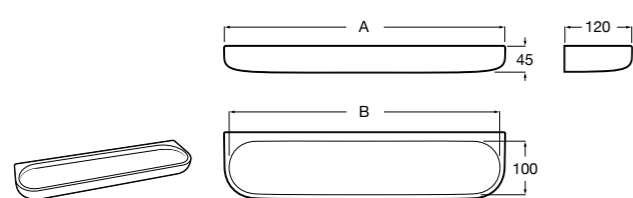

Onda ©
Полочка.

	A	B
3870Z0000	500	485
3870Z1000	350	285