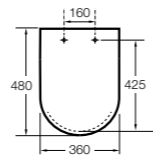

Debba Square ©

1. **8019D200B** SQUARE - Сиденье и крышка с механизмом «мягкое закрытие» для унитаза. Материал SUPRALIT®.
2. **8019D000B** SQUARE - Сиденье и крышка с креплениями из нержавеющей стали для унитаза. Материал SUPRALIT®.

Inspira Square

1. **801532..B** SQUARE - Сиденье и крышка с механизмом «мягкое закрытие» для унитаза. Материал SUPRALIT®.

Debba Round ©

1. **801B2200B** Сиденье и крышка с механизмом «мягкое закрытие» для унитаза. Материал SUPRALIT®.
2. **801B2000B** Сиденье и крышка с креплениями из нержавеющей стали для унитаза. Материал SUPRALIT®.

Inspira Round

1. **801522..B** ROUND - Сиденье и крышка с механизмом «мягкое закрытие» для унитаза. Материал SUPRALIT®.

Hall

1. **801620..4** Сиденье и крышка с креплениями из нержавеющей стали для укороченного унитаза.
2. **801622..4** Сиденье и крышка с механизмом «мягкое закрытие».

Inspira Round compacto

1. **80152C..B** ROUND - Сиденье и крышка с механизмом «мягкое закрытие» для унитаза-компакт. Материал SUPRALIT®.

Hall

1. **80162B..4** Сиденье и крышка с креплениями из нержавеющей стали для унитаза.
2. **80162C..4** Сиденье и крышка с механизмом «мягкое закрытие» для унитаза.

Meridian-N ©

1. **8012A2..B** Сиденье и крышка с механизмом «мягкое закрытие» для унитаза.
2. **8012A0..B** Сиденье и крышка с креплениями из нержавеющей стали для унитаза.

Happening infantil

1. **801116..4** Сиденье и крышка с механизмом «мягкое закрытие» для унитаза.

Meridian-N Compacto ©

1. **8012AC..B** Сиденье и крышка с креплениями из нержавеющей стали и механизмом «мягкое закрытие» для укороченного унитаза.
2. **8012AB..B** Сиденье и крышка с креплениями из нержавеющей стали для укороченного унитаза.

Meridian-N Comfort ©