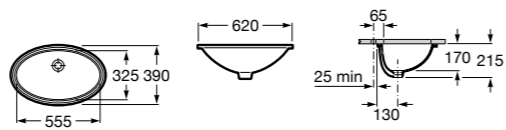

Раковины, встраиваемые снизу

Grand Berna

327899000 Раковина керамическая, встраиваемая снизу. Смеситель не входит в комплект.