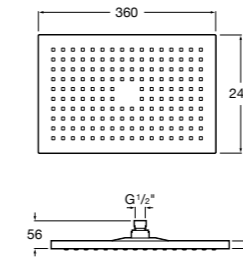

Rainsense

5B4050.0 Квадратная душевая насадка. Покрытие Everflux. Кронштейн покупается отдельно.

Rainsense

5B3050C00 Прямоугольная душевая насадка. Хромированный ABS-пластик. Кронштейн покупается отдельно.