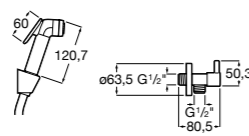

Be Fresh One

5B9M30C00 Комплект гигиенического душа (1 режим). Включает: душевую лейку, настенный держатель с предохранительным клапаном, угловой запорный кран и металлический гибкий шланг.