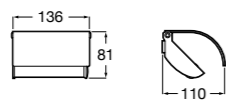

Hotel's Classic

815437001 Держатель для туалетной бумаги с крышкой.