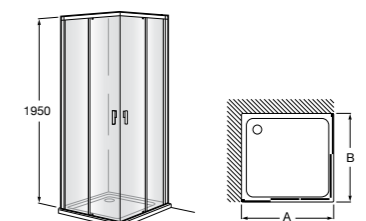

Easy 2L2

Угловой душ с 2 раздвижными элементами + 2 фиксированных элемента.

2L2 (A и B)	От 650 до 1000
	От 1001 до 1179
	От 1180 до 1200
	От 1201 до 1400