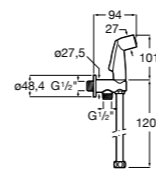

Be Fresh Go

5B9230C00 Комплект гигиенического душа. Включает: душевую лейку, настенный держатель с предохранительным клапаном и металлический гибкий шланг.