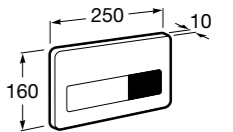

PL3 Dual Electronica ©

890097500 PL3-E - Двойной смыв, электронная, из нержавеющей стали. Автоматический или ручной смыв.