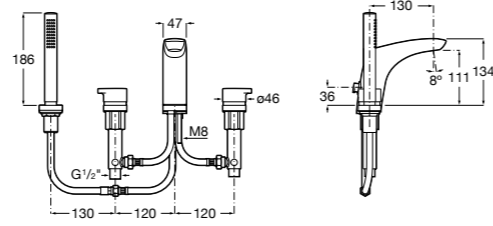

Insignia

5A183AC00 Монтируемый на край ванны двухвентильный смеситель для ванны-душа с изливом 130 мм, с душевой лейкой и гибким шлангом.

L90

5A9801C00 Монтируемый на край ванны двухвентильный смеситель для ванны-душа с изливом 197 мм, с душевой лейкой и гибким шлангом.

L90

5A9901C00 Монтируемый на край ванны двухвентильный смеситель для ванны-душа с изливом 130 мм, с душевой лейкой и гибким шлангом.

L90

5A0901C00 Монтируемый на край ванны однорычажный смеситель для ванны-душа, гибкая душевая лейка L90 1,75 м. Излив 197 мм.

Размеры в мм

L90

5A1801C00 Монтируемый на край ванны двухвентильный смеситель для ванны-душа с изливом 130 мм, с душевой лейкой и гибким шлангом.

Pals ©

5A986DC00 Монтируемый на край ванны смеситель для ванны-душа с центральным изливом, с переключателем и душевой лейкой.

Loft

5A0943C00 Монтируемый на край ванны смеситель с высоким изливом для ванны и душа с переключателем, душевой лейкой и гибким душевым шлангом 1,75 м.

Carmen

5A094BC00 Встраиваемый смеситель для ванны-душа с переключателем потока.

Размеры в мм