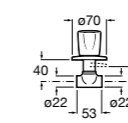

Brava

5A1930C00 Встраиваемый вентиль для сварки 22 мм. Синий указатель (холодная).
5A0930C00 Встраиваемый вентиль для сварки 22 мм. Красный указатель (горячая).