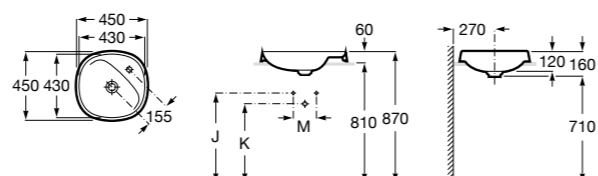

Debba

32799M000 Раковина керамическая врезная. Смеситель не входит в комплект.