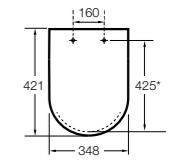

Debba Square ©

1. **8019D200B** SQUARE - Сиденье и крышка с механизмом «мягкое закрытие» для унитаза. Материал SUPRALIT®.
2. **8019D000B** SQUARE - Сиденье и крышка с креплениями из нержавеющей стали для унитаза. Материал SUPRALIT®.

Inspira Square

1. **801532..B** SQUARE - Сиденье и крышка с механизмом «мягкое закрытие» для унитаза. Материал SUPRALIT®.

Debba Round ©

1. **801B2200B** Сиденье и крышка с механизмом «мягкое закрытие» для унитаза. Материал SUPRALIT®.
2. **801B2000B** Сиденье и крышка с креплениями из нержавеющей стали для унитаза. Материал SUPRALIT®.

Inspira Round

1. **801522..B** ROUND - Сиденье и крышка с механизмом «мягкое закрытие» для унитаза. Материал SUPRALIT®.

Hall

1. **801620..4** Сиденье и крышка с креплениями из нержавеющей стали для укороченного унитаза.
2. **801622..4** Сиденье и крышка с механизмом «мягкое закрытие».

Inspira Round compacto

1. **80152C..B** ROUND - Сиденье и крышка с механизмом «мягкое закрытие» для унитаза-компакт. Материал SUPRALIT®.

Hall

1. **80162B..4** Сиденье и крышка с креплениями из нержавеющей стали для унитаза.
2. **80162C..4** Сиденье и крышка с механизмом «мягкое закрытие» для унитаза.

Meridian-N ©

1. **8012A2..B** Сиденье и крышка с механизмом «мягкое закрытие» для унитаза.
2. **8012A0..B** Сиденье и крышка с креплениями из нержавеющей стали для унитаза.

Happening infantil

1. **801116..4** Сиденье и крышка с механизмом «мягкое закрытие» для унитаза.

Meridian-N Compacto ©

1. **8012AC..B** Сиденье и крышка с креплениями из нержавеющей стали и механизмом «мягкое закрытие» для укороченного унитаза.
2. **8012AB..B** Сиденье и крышка с креплениями из нержавеющей стали для укороченного унитаза.

Meridian-N Comfort ©