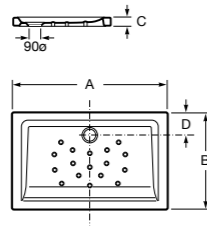

Malta

Угловой керамический душевой поддон.

	A	B	Rad
37450A000	1000	1000	504
37450B000	900	900	504

Italia

Угловой керамический душевой поддон.

	A	B	C	D	Rad
3740HL000	900	900	80	625	550
3740HM000	800	800	80	525	550

Сливы для керамических душевых поддонов

Сливы ультраплоские

27L026000	высота: 60 мм [Ⓞ]
27L018000	высота: 80 мм

Сливы

506404400	Слив Ø 90 для душевых поддонов.
P0005900R	Слив Ø 65 для душевых поддонов.
506404500	Слив Ø 52 для душевых поддонов.