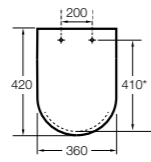

Inspira Round compacto

1. **80152C..B** ROUND - Сиденье и крышка с механизмом «мягкое закрытие» для унитаза-компакт. Материал SUPRALIT®.