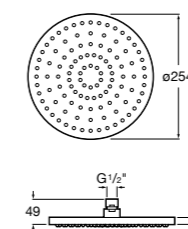

Rainsense

5B2250C00 Круглая душевая насадка. Хромированный ABS-пластик. Кронштейн покупается отдельно.

Rainsense

5B2350C00 Квадратная душевая насадка. Хромированный ABS-пластик. Кронштейн покупается отдельно.

Rainsense

5B2950C00 Круглая душевая насадка. Хромированная нержавеющая сталь. Кронштейн покупается отдельно.

Rainsense

5B3350C00 Круглая душевая насадка. Хромированный ABS-пластик.

Stella

5B103C00 Душевая насадка с тремя функциями (Rain, Soft и Pulse).
5B103C00 Душевая насадка с одной функцией (Rain).