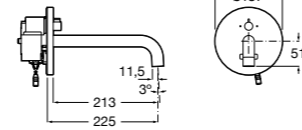

Fluent

5A4A24C00 Кран для раковины с аэратором. Подвод одной воды. Ограничитель расхода 5 л/мин.

Avant

5A7979C00 Кран для раковины, встраиваемый в стену, с длинным изливом, 190 мм. С аэратором.

Fluent

5A4B24C00 Кран для раковины с аэратором. Подвод одной воды. Ограничитель расхода 5 л/мин.

Avant

5A7879C00 Кран для раковины, встраиваемый в стену, с длинным изливом, 150 мм. С аэратором.

Смесители для раковины / встраиваемые / электронные

Avant

5A4279C00 Кран для раковины с аэратором. Подвод одной воды.

Sentronic-E

5A4602C00 Электронный смеситель для раковины, монтируемый на стену. Питание от сети 230 V. Включает источник питания. Необходимо укомплектовать 525874603.

525874603 Внутренняя часть электронного смесителя для раковины, монтируемого в стену. Питание от сети 230 V.

Краны для раковины / монтируемые на стену / порционно-нажимные

Instant

5A7877C00 Монтируемый на стену кран для раковины. С аэратором.

Смесители для раковины / встраиваемые / электронные

Instant Care

5A7977C00 CARE - Монтируемый на стену кран для раковины. С аэратором.

Loft-E

5A3543C00 Встраиваемый электронный смеситель для раковины с сенсором приближения. Питание от четырех щелочных батареек 1,5 V LRG (AA). С блоком предварительного смешивания горячей и холодной воды.

5A3643C00 Встраиваемый электронный смеситель для раковины с сенсором приближения. Питание от сети 230 V. Включает источник питания. С блоком предварительного смешивания горячей и холодной воды.

5A5643C00 Встраиваемый электронный смеситель для раковины с сенсором приближения. Питание от четырех щелочных батареек 1,5 V LRG (AA). Подвод одной воды.