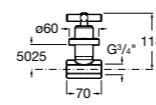

Loft

5A1643C00 Встраиваемый вентиль. 3/4". F-указатель (холодная).
5A1943C00 Встраиваемый вентиль. 3/4". C-указатель (горячая).