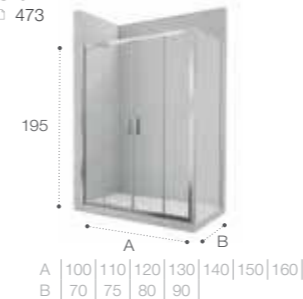

L4-E+LF-C Ura
□ 473

L3-E+LF-C Easy
□ 449

L2+LF Aerea
□ 449

L2+LF-F Fusion-N
□ 450

Душевые ограждения ОБЗОР ПРОДУКЦИИ

<p>L2-E+LF-C Easy □ 450</p>  <p>A 97-200 B 20-100 </p>	<p>L2-E + LF Naray □ 474</p>  <p>A 100 110 120 130 140 150 160 170 180 B 70 80 90 90 </p>	<p>L2-E+LF-C Ura □ 474</p>  <p>A 100 110 120 130 140 150 160 B 70 75 80 90 </p>	<p>L2-E+LF Victoria □ 474</p>  <p>A 100 110 120 130 140 150 160 B 70 75 80 90 </p>
--	---	---	--