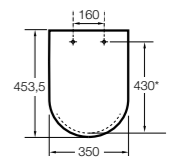

**The Gap Comfort**

- 801472..4** Сиденье и крышка с механизмом «мягкое закрытие» для унитаза.
- 801470..4** Сиденье и крышка для унитаза.

**The Gap Square**

- 801470..4** Сиденье и крышка для унитаза.
- 801472..4** Сиденье и крышка с механизмом «мягкое закрытие» для унитаза.