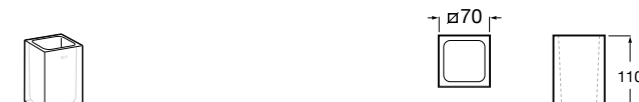

Ice
816860012 Стакан на столешницу. Черный цвет.
816860009 Стакан на столешницу. Белый цвет.
816860013 Стакан на столешницу. Синий цвет.

Аксессуары / настенные стаканы

Nuova
816531001 Стакан на столешницу.