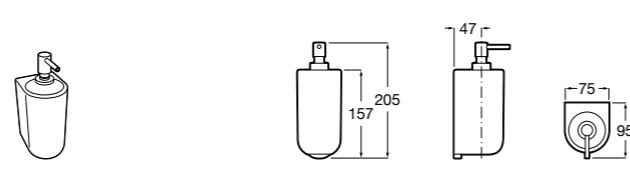

Onda ☹
3870ZC000 Настенный диспенсер.