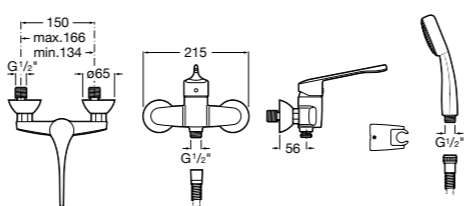

Victoria Pro

5A2023C02 PRO - Однорычажный смеситель для душа с ручным душем, гибкий шланг 1,50 м, регулируемый держатель для душа. Специальный рычаг управления для людей с ограниченными возможностями.