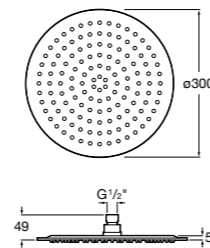

Raindream

5B2550C00 Круглая душевая насадка. Хромированная нержавеющая сталь. Кронштейн покупается отдельно.

Rainsense

5B3950.0 Круглая душевая насадка. Покрытие Everflux. Кронштейн покупается отдельно.