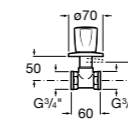

Brava

5A1630C00 Встраиваемый вентиль. 3/4". Синий указатель (холодная).
5A0630C00 Встраиваемый вентиль. 3/4". Красный указатель (горячая).