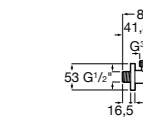

Запорный кран

525168000 Керамический угловой запорный кран 1/2" x 3/8".
525170800 Керамический угловой запорный кран 1/2" x 1/2".

Запорный кран

- 525168100** Керамический угловой запорный кран 1/2" x 3/8".
525170900 Керамический угловой запорный кран 1/2" x 1/2".