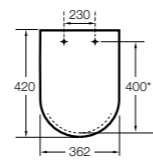

Meridian-N Comfort ©

1. **8012AC..B** Сиденье и крышка с креплениями из нержавеющей стали и механизмом «мягкое закрытие» для укороченного унитаза.
2. **8012AB..B** Сиденье и крышка с креплениями из нержавеющей стали для укороченного унитаза. Материал SUPRALIT®.