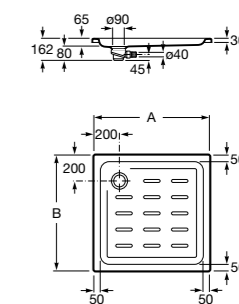

Malta Walk-In

Керамический душевой поддон с противоскользящим покрытием и с платформой венге.

373524000

Malta

Керамический душевой поддон.

	A	B	C	D
373516000	1200	800	65	180
373517000	1000	800	65	180
373505000	1200	750	65	175
373506000	1000	750	65	170
37450C000 [Ⓞ]	1200	700	65	175
37450D000 [Ⓞ]	1000	700	65	170
37450E000 [Ⓞ]	900	700	65	170
373513000	1200	700	80	175
373512000	1000	700	80	170
373519000	900	700	80	170