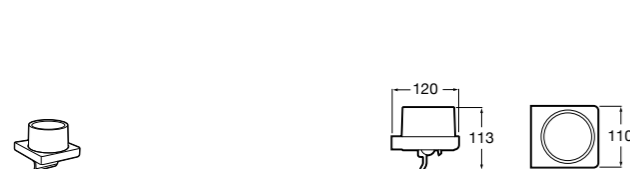

3870ZD000 Диспенсер на столешницу.

**Ice**816861012 Диспенсер на столешницу. Черный цвет.
816861009 Диспенсер на столешницу. Белый цвет.
816861013 Диспенсер на столешницу. Синий цвет.

Размеры в мм

Аксессуары / настенные диспенсеры