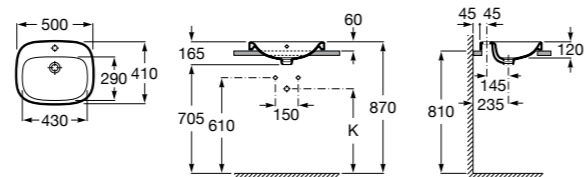

Rodeo

327866000 Раковина керамическая врезная. Смеситель не входит в комплект.

Neo Selene

322307000 Раковина керамическая врезная или встраиваемая снизу. Смеситель не входит в комплект.

Diverta

327114000 Раковина керамическая врезная или встраиваемая снизу. Смеситель не входит в комплект.