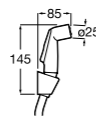

Be Fresh One

5B9D30C00 Комплект гигиенического душа. Включает: душевую лейку, настенный держатель с предохранительным клапаном и металлический гибкий шланг.

Be Fresh Go

5B9230C00 Комплект гигиенического душа. Включает: душевую лейку, настенный держатель с предохранительным клапаном и металлический гибкий шланг.

Be Fresh One

5B9M30C00 Комплект гигиенического душа (1 режим). Включает: душевую лейку, настенный держатель с предохранительным клапаном, угловой запорный кран и металлический гибкий шланг.

Вентили

Brava

5A8030C00 Угловой вентиль для стиральной и посудомоечной машин.

Be Fresh One

5B9N30C00 Комплект гигиенического душа (2 выхода). Включает: душевую лейку, настенный держатель с предохранительным клапаном и металлический гибкий шланг.

Carmen

5A154BC00 Встраиваемый вентиль.

Be Fresh Go

5B9130C00 Комплект гигиенического душа. Включает: душевую лейку, настенный пластиковый держатель и металлический гибкий шланг.

5B9130B00 Комплект гигиенического душа. Включает: душевую лейку, настенный пластиковый держатель и пластиковый гибкий шланг. Белый.

5B9130..0 Комплект гигиенического душа. Включает: душевую лейку, настенный пластиковый держатель и металлический гибкий шланг. Покрытие Everlux.

Loft

5A1543C00 Встраиваемый вентиль. 1/2". F-указатель (холодная).
5A1843C00 Встраиваемый вентиль. 1/2". C-указатель (горячая).

Loft

5A1643C00 Встраиваемый вентиль. 3/4". F-указатель (холодная).
5A1943C00 Встраиваемый вентиль. 3/4". C-указатель (горячая).

Brava

5A1530C00 Встраиваемый вентиль. 1/2". Синий указатель (холодная).
5A0530C00 Встраиваемый вентиль. 1/2". Красный указатель (горячая).

Brava