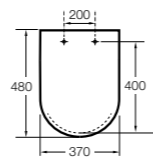

Hall

1. **80162B..4** Сиденье и крышка с креплениями из нержавеющей стали для унитаза.
2. **80162C..4** Сиденье и крышка с механизмом «мягкое закрытие» для унитаза.