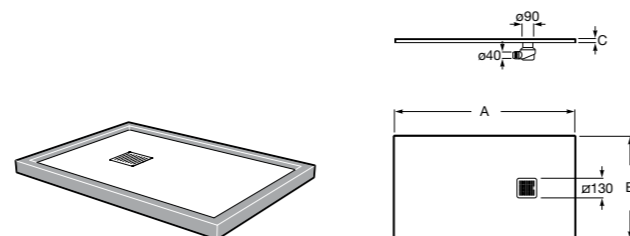

Terran (с рамкой)

Ультратолстый душевой поддон, материал STONEX®, с рамкой.

	A	B	C
P10270838441..0	1800	900	41
P10264038441..0	1600	900	41
P10257838441..0	1400	900	41
P1024B038441..0	1200	900	38
P1023E838441..0	1000	900	36
P10270832041..0	1800	800	41
P10264032041..0	1600	800	41
P10257832041..0	1400	800	41
P1024B032041..0	1200	800	38
P1023E832041..0	1000	800	36
P1027082EE41..0	1800	750	41
P1026402EE41..0	1600	750	41
P1025782EE41..0	1400	750	41
P1024B02EE41..0	1200	750	38
P1023E82EE41..0	1000	750	36
P1027082BC41..0	1800	700	41
P1026402BC41..0	1600	700	41
P1025782BC41..0	1400	700	41
P1024B02BC41..0	1200	700	38
P1023E82BC41..0	1000	700	36

Terran

Ультратолстый душевой поддон, материал STONEX®. Противоскользящая поверхность с текстурой под камень. Включает слив gran saudal.

	A	B	C
AP1033E83E801..0	1000	1000	31
AP10338438401..0	900	900	28
AP10332032001..0	800	800	26

Terran 1/4 круга

Ультратолстый душевой поддон, материал STONEX®. Противоскользящая поверхность с текстурой под камень. Включает слив gran saudal.

	A	B	C
AP10538438401..0	900	900	28

Акриловые душевые поддоны

Neo Daiquiri

Сверхтонкий акриловый душевой поддон, включает слив диаметром 90 с крышкой того же цвета, что и поддон.

	A	B	C
276167..0	1800	800	40
276323..0	1400	800	40
276183..0	1200	800	40
276187..0	1000	800	40
276169..0	1700	750	40
276173..0	1600	750	40
276177..0	1500	750	40
276209..0	1200	750	40
276191..0	900	750	40
276171..0	1700	700	40
276175..0	1600	700	40
276179..0	1500	700	40
276181..0	1400	700	40
276185..0	1200	700	40
276189..0	1000	700	40
276193..0	900	700	40

Easy STA

Акриловый душевой поддон с противоскользящим покрытием. Включает сливной комплект.

	A	B
276088000	1000	700
276087000	900	750