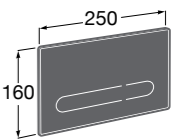

EP-1 Dual Electronica ©

890104008 EP1 - Двойной смыв, электронная, отделка стекло. Автоматический или ручной смыв. Настраиваемая цветная подсветка. Совместима со всеми системами инсталляций Роса. Бесконтактный смыв с помощью датчика присутствия. Подходит для установки в частных и общественных местах.