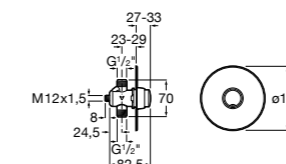

Avant

5A9079C00 Встраиваемый смывной кран для писсуара.