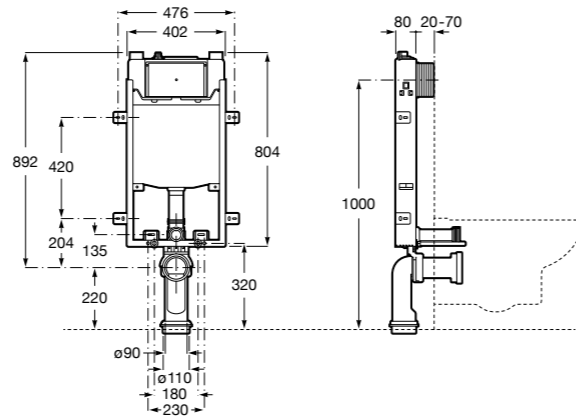

Duplo WC One Smart ©

890078020 Каркас с компактным бачком с двойной системой смыва, шланг подачи воды для Smart-унитазов, гофрированная труба и монтажные принадлежности. Минимальная глубина 107 мм, высота 1190 мм, патрубок 90/110 ø. Осевое расстояние 180 и 230 мм. Рекомендуется для установки с подвесным унитазом In-Wash® Inspira. Регулируемые ножки 0-200 мм с тормозной системой. Верхнее гидравлическое соединение. Может быть укомплектован совместимой панелью смыва Roca (в комплект не входит).