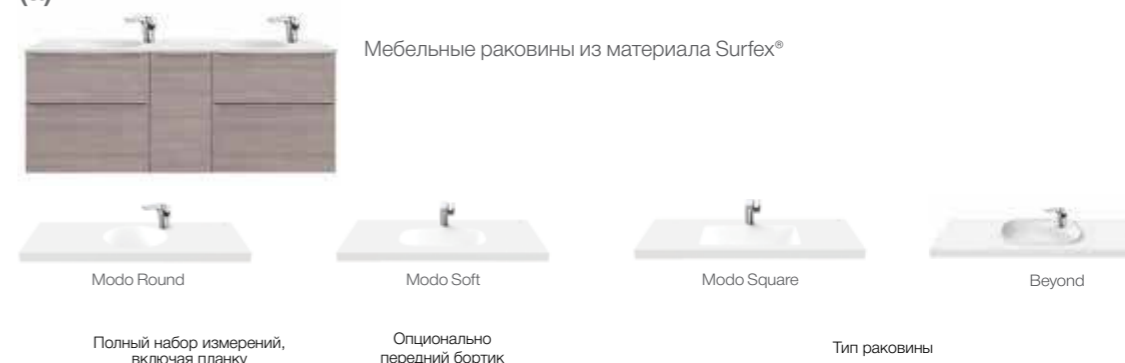

2. Выберите раковину

(a)

Мебельные раковины из материала Surfex®

Modo Round

Modo Soft

Modo Square

Beyond

Полный набор измерений, включая планку

Опционально передний бортик

Градация увеличения цены в зависимости от ширины

Ширина мм	Глубина 500 мм	Высота 50 мм
600 - 869		
870 - 1069		
1070 - 1169		
1170 - 1269		
1270 - 1469		
1470 - 1669		
1670 - 1869		
1870 - 2068		

Без переднего бортика высота столешницы составляет 12 мм.

(b)

Накладные раковины из материала Fineceramic® и раковины из керамики (устанавливаются на столешницы Storia Surfex®, отделка Arena Jasper)

Столешница
600 - 1269 мм
1270 - 1669 мм
1670 - 2068 мм

Раковины Fineceramic®

Накладная раковина

Inspira Round
ø 370 мм и 500 мм

Inspira Soft
370 и 500 мм

Inspira Square
370 и 500 мм

Beyond
455 и 585 мм

Врезная раковина

Inspira Round
ø 370 мм и 550 мм

Inspira Soft
370 и 550 мм

Inspira Square
370 и 550 мм

Beyond
450 и 585 мм

Раковины из керамики

Накладная раковина

The Gap Round
ø 390 и 500 мм

The Gap Square
390 и 600 мм

The Gap Round
с полочкой для
смесителя
ø 400 и 550 мм

The Gap Square
с полочкой для
смесителя
ø 420 и 600 мм

Врезная раковина

The Gap Round
ø 390 и 500 мм

The Gap Square
390 и 600 мм

The Gap Round
с полочкой для
смесителя
ø 400 и 550 мм

The Gap Square
с полочкой для
смесителя
ø 420 и 600 мм

Цветовая гамма Fineceramic®

Белый

Белый матовый

Жемчужный

Оникс

Бежевый

Кофейный

Цветовая гамма керамики

Белый

Дополнительную информацию о керамических раковинах смотрите в разделе «Раковины, унитазы и биде».