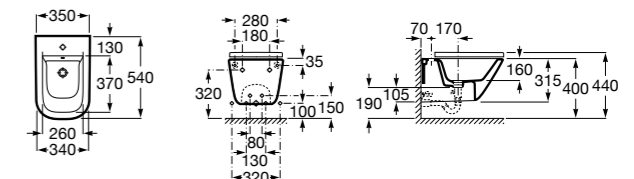

Размеры в мм

The Gap Square

357476000 Подвесное биде без крышки. Включает: комплект скрытого крепления. Смеситель не входит в комплект.
806472004 Крышка для биде с механизмом «мягкое закрывание».
806470004 Крышка для биде.