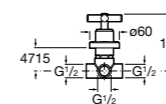

Встраиваемые переключатели

Loft

5A9043C00 1/2" встраиваемый переключатель (2 положения) для ванны или душа.
5A9143C00 1/2" встраиваемый переключатель (3 положения) для ванны или душа.