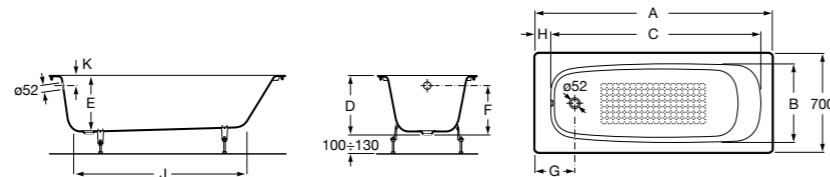

Continental

Прямоугольная чугунная эмалированная ванна.

	A	B	C	D	E	F	G	H	K	J	Объем, л
21291100R	1700	570	1530	420	400	350	285	100	70	1235	182
21291200R	1600	570	1430	420	400	350	285	100	70	1180	170
21291300R	1500	570	1330	420	400	350	285	100	70	1120	161
212914001	1400	560	1230	420	400	350	285	100	70	1020	144
211506001	1200	550	1050	390	370	330	260	75	60	900	117
211507001	1000	550	850	390	370	330	260	75	60	730	95
21290100R	1700	700	1530	420	400	350	285	100	70	1235	182
21290200R	1600	700	1430	420	400	350	285	100	70	1180	170
21290300R	1500	700	1330	420	400	350	285	100	70	1120	161
212904001	1400	700	1230	420	400	350	285	100	70	1020	144