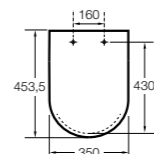

Victoria

1. **801B60..B** Сиденье и крышка с креплениями из нержавеющей стали для унитаза. Материал SUPRALIT®.
2. **801B66..B** Сиденье и крышка с креплениями из пластика. Материал SUPRALIT®.
3. **801B62..B** Сиденье и крышка с механизмом «мягкое закрытие» для унитаза. Материал SUPRALIT®.
4. **801398004** Сиденье и крышка для унитаза, пластик.