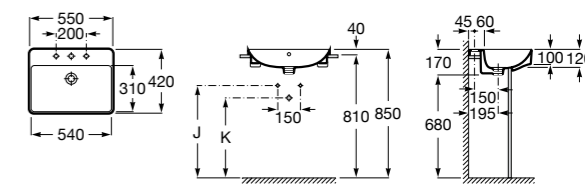

Inspira

32753S..0 Полувстраиваемая раковина из материала FINECERAMIC®. Смеситель не входит в комплект.