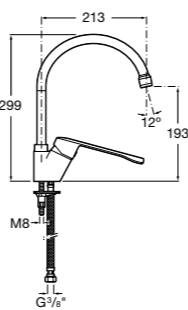

Доступность / смесители для кухни / на край мойки

Victoria Pro

5A8423C00 PRO - Однорычажный кухонный смеситель с поворотным изливом, ручкой для людей ограниченными возможностями.