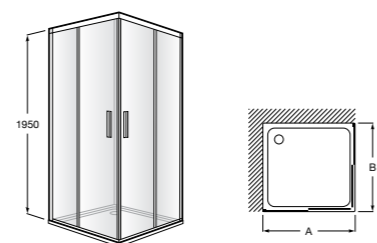

Naray Standard 2L2

L2 - Боковой душ с 1 раздвижным элементом + 1 фиксируемый элемент для установки с еще одним элементом L2, создавая прямой угол (2L2). Прозрачное стекло, профиль цвета – блестящее серебро. Предел до стены в открытом виде 50 мм. Включает обработку Maxiclean.

Для создания угла Naray 2L2 необходимо заказать 2 элемента Naray L2. Элементы возможно комбинировать между собой или другими совместимыми с Naray L2.

	Ширина (A и B)
AM14607012M	700
AM14607512M	750
AM14608012M	800
AM14608512M	850
AM14609012M	900
AM14610012M	1000
AM14611012M	1100
AM14612012M	1200