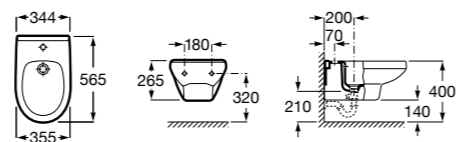

Размеры в мм

**Victoria**

355305..S Подвесное биде без крышки. Смеситель не входит в комплект. Для установки подвесных биде необходима совместимая система инсталляции Rosa.

Биде подвесные укороченные**Hall**