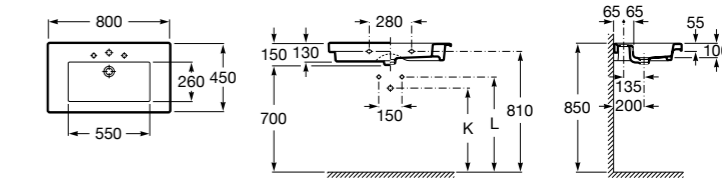

Prisma

327545000 Настенная или накладная керамическая раковина. Смеситель не входит в комплект.