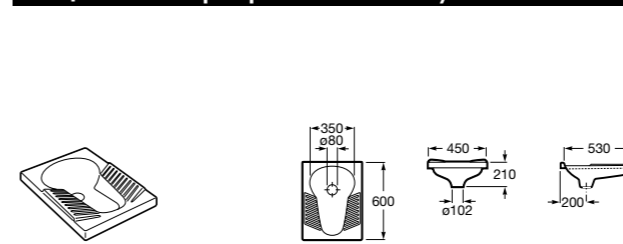

Общественные пространства / чаша Генуя

Oriental

- **345090001** Чаша Генуя.