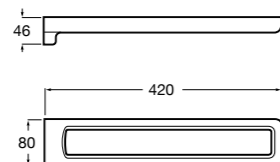

Carmen

817002001 Полотенцедержатель в форме кольца.