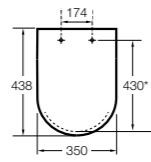

Debba Round ©

1. **801B2200B** Сиденье и крышка с механизмом «мягкое закрытие» для унитаза. Материал SUPRALIT®.
2. **801B2000B** Сиденье и крышка с креплениями из нержавеющей стали для унитаза. Материал SUPRALIT®.

Inspira Round

1. **801522..B** ROUND - Сиденье и крышка с механизмом «мягкое закрытие» для унитаза. Материал SUPRALIT®.