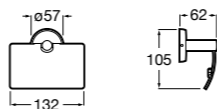

Twin

816713001 Держатель для туалетной бумаги с крышкой. Крепление на болты или клей.