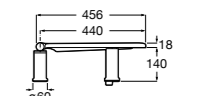

Сиденье на ножках

Access Comfort

1. **801B60001** Детские сиденья для унитаза и сиденье на ножках.

Сиденья и крышки для унитазов, снятых с производства

America

1. **801492..4** Сиденье и крышка с механизмом «мягкое закрытие» для унитаза.
2. **801492M14** Сиденье и крышка с механизмом «мягкое закрытие» для унитаза.
3. **801490..4** Сиденье и крышка для унитаза.
4. **801490M14** Сиденье и крышка для унитаза.