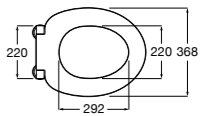

Сиденье на ножках

Access Comfort

1. **801B60001** Детские сиденья для унитаза и сиденье на ножках.

Сиденья и крышки для унитазов, снятых с производства

America

1. **801492..4** Сиденье и крышка с механизмом «мягкое закрытие» для унитаза.
2. **801492M14** Сиденье и крышка с механизмом «мягкое закрытие» для унитаза.
3. **801490..4** Сиденье и крышка для унитаза.
4. **801490M14** Сиденье и крышка для унитаза.