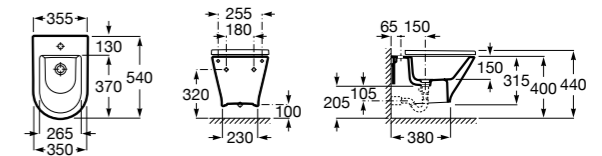

The Gap Square

357475000 Подвесное биде без крышки. Смеситель не входит в комплект. Для установки подвесных биде необходима совместимая система инсталляции Rosa.
806472004 Крышка для биде с механизмом «мягкое закрывание».
806470004 Крышка для биде.