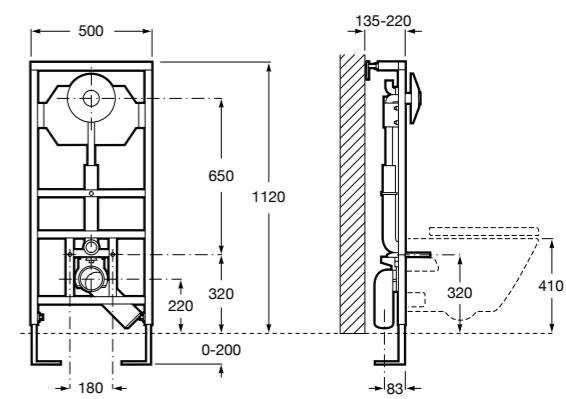

Duplo WC Fluxor

890092100 DUPLO WC FLUXOR - Каркас со встроенным бачком, с клапаном двойного смыва и установочными крепежами. Минимальная глубина 140 мм. Патрубок Ø 90 и 100. Осевое расстояние 180 мм. Максимальная нагрузка 400 кг, регулируемые ножки 0-200 мм.

890065004 Антивандальный комплект из нержавеющей стали для DUPLO WC FLUXOR.