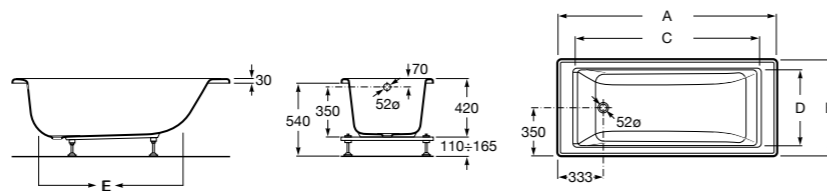

Vythos

Прямоугольная акриловая ванна с гидромассажем Total и набором для слива.

	A	B	C	D	E	Объем, л
248059001	1700	700	1450	560	1185	185
248058001	1600	700	1350	560	1085	170

Прямоугольная акриловая ванна с гидромассажем Tonis и набором для слива.

	A	B	C	D	E	Объем, л
248056001	1700	700	1450	560	1185	185
248055001	1600	700	1350	560	1085	170

Прямоугольная акриловая ванна.

	A	B	C	D	E	Объем, л
247844000	1700	700	1450	560	1185	185
247942000	1600	700	1350	560	1085	170

Подголовник (белый).

291066000