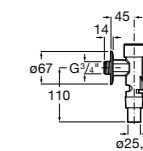

Aqualine Basic

5A9477C00 Смывной кран 3/4" для унитаза.