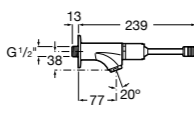

Instant Care

5A7977C00 CARE - Самозакрывающийся смеситель для раковины.