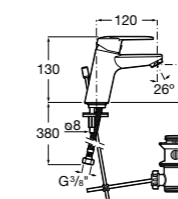

- 5A3J25C0M** Смеситель для раковины, с донным клапаном и гибкой подводкой.

**Victoria**

- 5A3H25C0M** Смеситель для раковины, гладкий корпус, с гибкой подводкой.

**Brava**

- 5A4230C00** Кран для раковины (синий указатель).
5A4330C00 Кран для раковины (красный указатель).