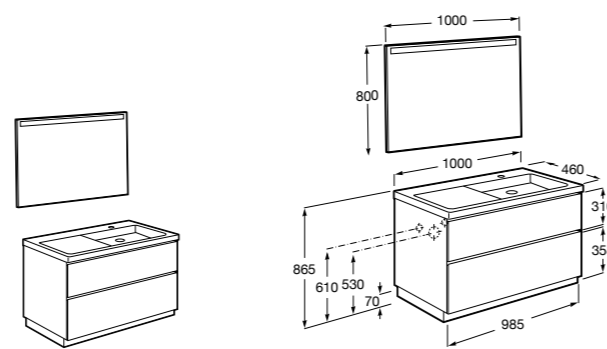

Lander раковина справа

851428XXX UNIK - Комплект мебели и раковины. Ножки и смеситель не входят в комплект. Встроенная розетка. Модуль дополнительно обработан защитой от влаги.

851433XXX PASC - Комплект мебели, раковины и зеркала Eidos. Ножки и смеситель не входят в комплект. Встроенная розетка. Модуль дополнительно обработан защитой от влаги.

816824339 Комплект из 2-х ножек.