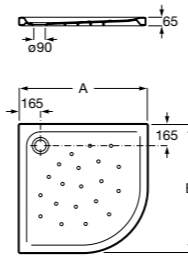

Malta

Керамический душевой поддон.

	A	B	C	D
373516000	1200	800	65	180
373517000	1000	800	65	180
373505000	1200	750	65	175
373506000	1000	750	65	170
37450C000 [Ⓞ]	1200	700	65	175
37450D000 [Ⓞ]	1000	700	65	170
37450E000 [Ⓞ]	900	700	65	170
373513000	1200	700	80	175
373512000	1000	700	80	170
373519000	900	700	80	170

Italia

Прямоугольный керамический душевой поддон.

	A	B	C	D
3740HP000	1200	800	80	170
3740HS000	1000	800	80	170
3740HG000	1400	700	80	170
3740HR000	1200	700	80	170
3740HT000	1000	700	80	170
3740HU000	900	720	80	170

Italia

Квадратный керамический душевой поддон.

	A	B
3740NH000	900	900
3740NJ000	800	800
3740NK000	700	700

Malta

Угловой керамический душевой поддон.

	A	B	Rad
37450A000	1000	1000	504
37450B000	900	900	504

Italia

Угловой керамический душевой поддон.

	A	B	C	D	Rad
3740HL000	900	900	80	625	550
3740HM000	800	800	80	525	550

Сливы для керамических душевых поддонов

Сливы ультраплоские

27L026000	высота: 60 мм [Ⓞ]
27L018000	высота: 80 мм

Сливы

506404400	Слив Ø 90 для душевых поддонов.
P0005900R	Слив Ø 65 для душевых поддонов.
506404500	Слив Ø 52 для душевых поддонов.

Сливные системы In-Drain

In-Drain Channel

IN-DRAIN CHANNEL - Сливной комплект с прокладкой из геотекстиля.

	A	B
276091000	950 x 50	990
276153000	850 x 50	890
276090000	750 x 50	790
276089000	650 x 50	690

In-Drain X3

IN-DRAIN X3 - Сливной комплект с прокладкой из геотекстиля. Реверсивная керамическая панель (не входит в комплект).

	A	B
276131000	950 x 50	990
276130000	850 x 50	890
276129000	750 x 50	790
276128000	650 x 50	690

Plate X1

PLATE X1 - Крышка сливного отверстия, совместима с In-Drain Channel.

	A	B
276095000	950 x 50	990
276155000	850 x 50	890
276094000	750 x 50	790
276093000	650 x 50	690

Plate X2

PLATE X2 - Крышка с решёткой для сливного отверстия, совместима с In-Drain Channel.