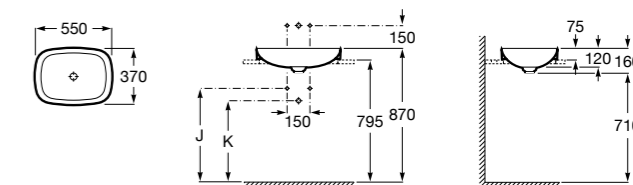

Inspira Soft

327504..0 SOFT - Полуистраиваемая раковина из материала FINECERAMIC® с фиксированным открытым керамическим выпуском и монтажным креплением. Смеситель не входит в комплект.