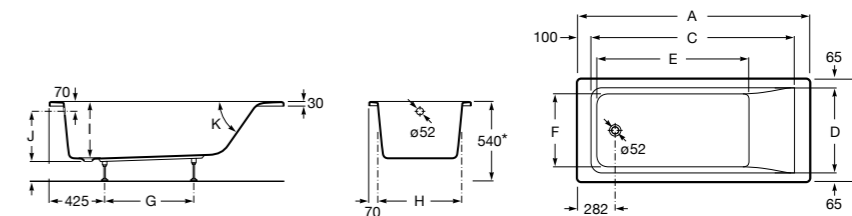

Размеры в мм

Easy

Прямоугольная акриловая ванна с гидромассажем Tonis.

	A	B	C	D	E	F	G	H	I	J	K	Объем, л
248155001	1700	750	1418	618	1110	540	650	309	420	341	55°	197
248156001	1700	700	1418	568	1110	490	490	284	420	341	55°	180
248171001	1600	750	1318	618	1010	540	650	309	420	341	55°	183
248157001	1600	700	1318	568	1010	490	490	284	420	341	55°	167
248172001	1500	700	1218	568	910	490	470	284	400	341	62°	161
248173001	1400	700	1118	568	810	490	470	284	400	341	62°	146