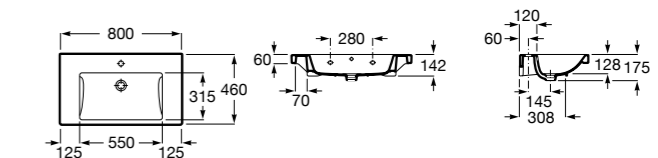

The Gap

3270M0000 Настенная или накладная керамическая раковина. Смеситель не входит в комплект.