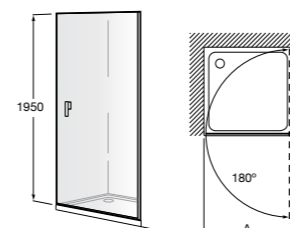

Easy PE

Фронтальное расположение. 1 распашной элемент.

PE (A)	
	От 670 до 800
	От 801 до 1000