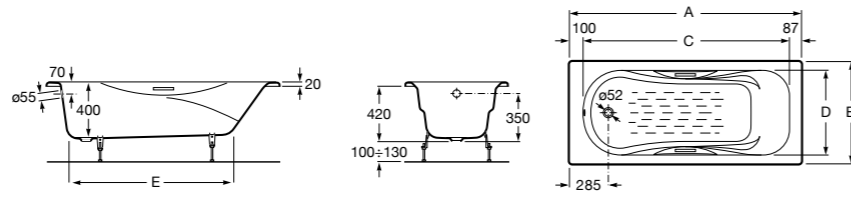

	A	B	C	D	E	Объем, л
2327G000R	1700	800	1490	680	1165	180
2330G000R	1600	800	1390	680	1120	177
2332G000R	1500	800	1290	680	1040	170
2331G0000	1400	750	1190	630	980	145

291051100	Подголовник (черный).
526804210	Ручки для ванны Haiti, хром.
52680421P	Ручки для ванны Haiti, золото.