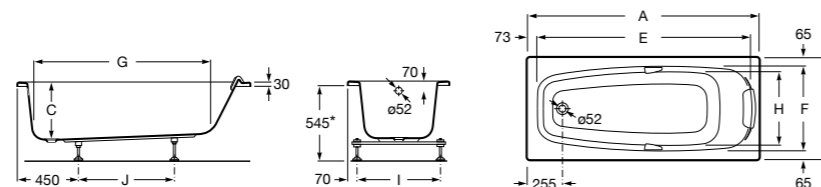

Sureste-N

Прямоугольная акриловая ванна с гидромассажем Total и набором для слива.

	A	B	C	E	F	G	H	I	J	Объем, л
248044001	1700	750	420	1540	620	1155	530	610	700	218
248042001	1700	700	420	1540	570	1155	465	560	700	198
248043001	1600	750	420	1440	620	1055	530	610	600	202
248041001	1600	700	420	1440	570	1055	465	560	600	183

Прямоугольная акриловая ванна с гидромассажем Tonis и набором для слива.

	A	B	C	E	F	G	H	I	J	Объем, л
248040001	1700	750	420	1540	620	1155	530	610	700	218
248038001	1700	700	420	1540	570	1155	465	560	700	198
248039001	1600	750	420	1440	620	1055	530	610	600	202
248037001	1600	700	420	1440	570	1055	465	560	600	183
248036001	1500	700	400	1340	570	965	465	560	500	160
248035001	1400	700	400	1240	570	865	465	560	400	145

Прямоугольная акриловая ванна с ручками.

	A	B	C	E	F	G	H	I	J	Объем, л
248001001	1700	750	420	1540	620	1155	530	610	700	218
248002001	1600	750	420	1440	620	1055	530	610	600	202
248006001	1400	700	400	1240	570	865	465	560	400	145

Размеры в мм