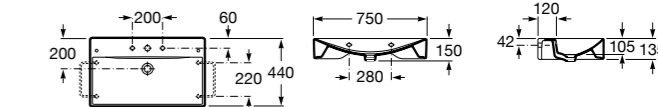

**Diverta**

327110000 Настенная или накладная керамическая раковина. Смеситель не входит в комплект.

Размеры в мм

**Dama Retro**

320321001 Настенная керамическая раковина. Пьедестал и смеситель не входят в комплект.