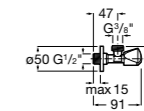

Запорный кран

525166000 Угловой запорный кран 1/2" - 3/8" (шаровый механизм, металлическая ручка).
525166100 Угловой запорный кран 1/2" - 1/2" (шаровый механизм, металлическая ручка).