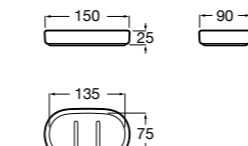

Rubik

816843001 Настенный стакан. Хром. Крепление на болты или клей.
816843024 Настенный стакан. Черный цвет. Крепление на болты или клей. ©

Classica

816810001 Настенный стакан.

Аксессуары / мыльницы на столешницу

Twin

816705001 Настенный стакан. Крепление на болты или клей.

Tempo

817024001 Мыльница на столешницу. Хром.
817024022 Мыльница на столешницу. Покрытие Everlux титановый черный.

Victoria

816681001 Настенный стакан. Крепление на болты или клей.

Twin

816702001 Мыльница на столешницу.

Onda ©

3870ZL000 Настенный держатель для щетки.

Onda ©

3870Z5000 Мыльница на столешницу.

Аксессуары / настенные мыльницы

Compas

817435001 Настенный стакан.

Tempo

817023001 Настенная мыльница. Хром.
817023022 Настенная мыльница. Покрытие Everlux титановый черный.

Cubica

816821001 Настенный стакан.

Carmen

817005001 Настенная мыльница.

Размеры в мм

Nuova

816521001 Настенная мыльница.

Compas

817432001 Настенная мыльница.

Hotel's

816371001 Настенная мыльница.

Cubica

816820001 Настенная мыльница.

Hotel's Classic

815410001 Настенная мыльница.

Classica

816809001 Настенная мыльница.

Twin

816701001 Настенная мыльница. Крепление на болты или клей.

Аксессуары / полочки

Victoria

816683001 Настенная мыльница. Крепление на болты или клей.

Tempo

Полочка. Хром.

	A
817027001	600
817040001	300

Полочка. Покрытие Everlux титановый черный.

	A
817027022	600
817040022	300

Onda ©

3870Z4000 Настенная мыльница.

Nuova

816524001 Полочка.

Размеры в мм