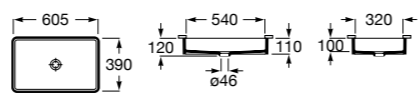

Inspira Round

32752R..0 ROUND - Полувстраиваемая раковина из материала FINECERAMIC® с фиксированным открытым керамическим выпуском. Смеситель не входит в комплект.

Foro

327880000 Раковина керамическая врезная. Смеситель не входит в комплект.

Раковины, встраиваемые снизу

Grand Berna

327899000 Раковина керамическая, встраиваемая снизу. Смеситель не входит в комплект.

Inspira

327535..0 Раковина из материала FINECERAMIC®, встраиваемая снизу с монтажным креплением.

Berna

327871001 Раковина керамическая, встраиваемая снизу. Смеситель не входит в комплект.

Neo Selene

322307000 Раковина керамическая врезная или встраиваемая снизу. Смеситель не входит в комплект.

Размеры в мм

Diverta

327114000 Раковина керамическая врезная или встраиваемая снизу. Смеситель не входит в комплект.

Inspira

327536..0 Раковина из материала FINECERAMIC®, встраиваемая снизу, с монтажным креплением.

Foro

327884000 Раковина керамическая, встраиваемая снизу. Смеситель не входит в комплект.

Раковины полувстраиваемые

Senso Square

32751S000 Раковина керамическая, полувстраиваемая. Смеситель не входит в комплект.

Inspira

32753S..0 Полувстраиваемая раковина из материала FINECERAMIC®. Смеситель не входит в комплект.

The Gap Original

32747S000 Раковина керамическая, полувстраиваемая. Смеситель не входит в комплект.

Размеры в мм