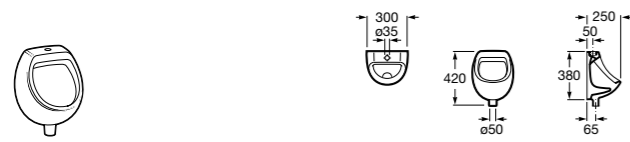

Mini

- **353145000** Писсуар с верхним подводом воды. Включает в комплект: разъем электропитания.