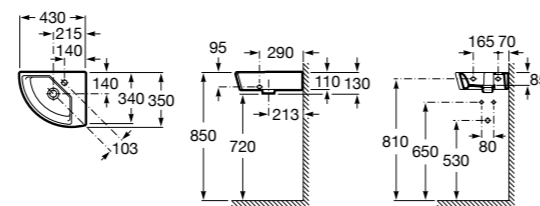

Hall

327622000 Настенная керамическая раковина. Смеситель не входит в комплект.