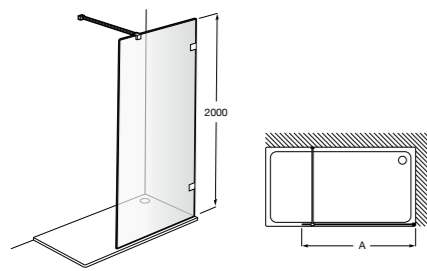

Mistral Standard DF

Фиксированное стеклянное ограждение для душа без полотенцедержателя. Включает обработку Maxiclean.

	Ширина (A)
AM25710012M	1000
AM25712012M	1200
AM25714012M	1400