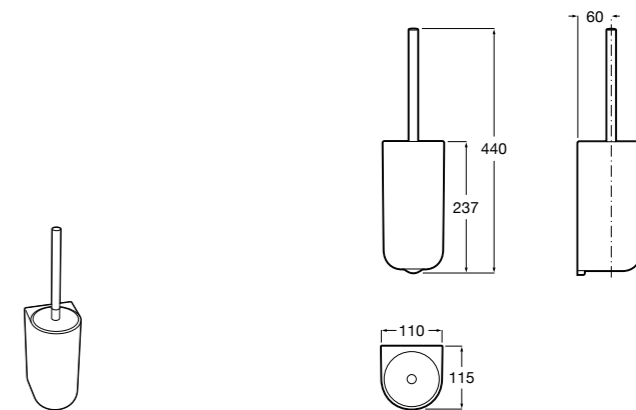

Onda
3870ZE000 Настенный держатель для щетки.