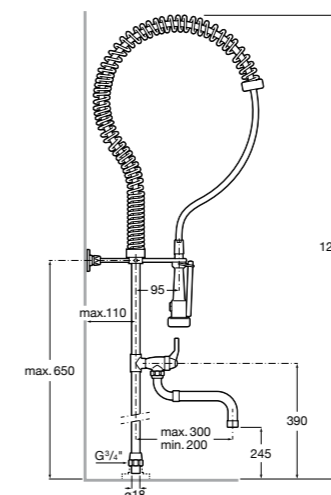

Смывные краны для унитазов / дополнения для кранов

Дополнения для смывных кранов

1. **AG0094703R** Дополнительная сливная труба. Прямой сливной кран.
   505521600 Изогнутая труба.
   525936100 Обратный клапан для смывного крана.
   V0016200R Вставка смывного крана для подвешенного унитаза.

Смывные краны для унитазов / встраиваемые краны

Aqua

1. **5A9779C00** Встраиваемый смывной кран 3/4" для унитаза. Механизм двойного слива 6/3 литра.

Aqualine

1. **5A9777C00** Встраиваемый смывной кран. Механизм двойного слива 6/3 литра.

Aqualine

1. **5A9677C00** Встраиваемый смывной кран. Механизм слива 6 литров.

Смесители для душа / настенные / порционно-нажимные

Instant

1. **5A2777C00** Наружный угловой кран для душа.

Смесители для душа/ встраиваемые / порционно-нажимные

Instant

1. **5A2677C00** Встраиваемый кран для душа.

Avant

1. **5A2217C00** Встраиваемый смеситель для душа.

Avant

1. **5A0679C00** Встраиваемый смеситель-термостат для душа.

Профессионал / аксессуары для кухонных смесителей

Instant Pro

1. **5A8564C00** Промышленный излив 1200 мм с 1 выходом.

Instant Pro

1. **5A8664C00** Промышленный излив 1200 мм с 2 выходами.

Instant Pro

1. **5A8764C00** Адаптер для установки промышленного спирального излива 1200 мм (см. информацию о совместимости).