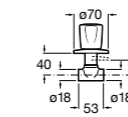

Brava

5A1830C00 Встраиваемый вентиль для сварки 18 мм. Синий указатель (холодная).
5A0830C00 Встраиваемый вентиль для сварки 18 мм. Красный указатель (горячая).