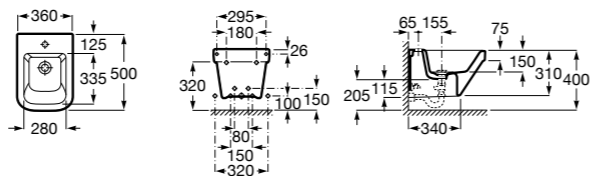

Meridian

357246000 Подвесное укороченное биде без крышки. Смеситель не входит в комплект.

Dama

357786000 Подвесное укороченное биде без крышки. Смеситель не входит в комплект.

Размеры в мм