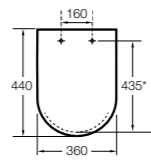

Meridian-N ©

1. **8012A2..B** Сиденье и крышка с механизмом «мягкое закрытие» для унитаза.
2. **8012A0..B** Сиденье и крышка с креплениями из нержавеющей стали для унитаза.