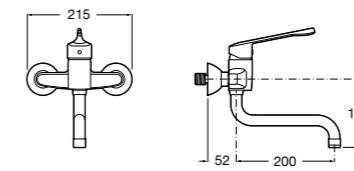

Victoria Pro

5A7623C00 PRO - Однорычажный смеситель с вращающимся изливом для раковины. Специальный рычаг управления для людей с ограниченными возможностями.

Доступность / аксессуары / прямые поручни

Access Pro

PRO - Прямой поручень для ванны для людей с ограниченными возможностями, крепления входят в комплект. Цвет: белый винил.

	A	B	C
816955009	980	900	32/33
816954009	780	700	32/33
816953009	680	600	32/33
816952009	480	400	32/33
816951009	380	300	32/33

PRO - Прямой поручень для ванны для людей с ограниченными возможностями, крепления входят в комплект. Антибактериальное покрытие.

	A	B	C
816980009	980	900	32/33
816979009	780	700	32/33
816978009	680	600	32/33
816977009	480	400	32/33
816976009	380	300	32/33