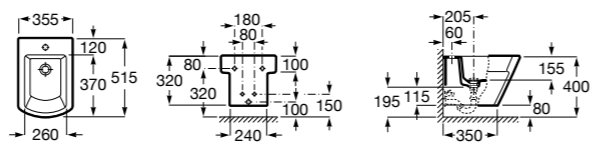

Размеры в мм

**Victoria**

355305..S Подвесное биде без крышки. Смеситель не входит в комплект. Для установки подвесных биде необходима совместимая система инсталляции Rosa.

Биде подвесные укороченные**Hall**