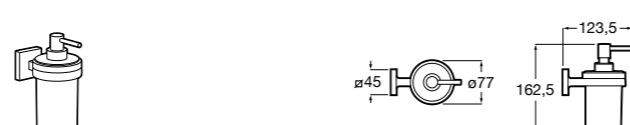

Victoria
816677001 Настенный диспенсер. Крепление на болты или клей.

Victoria
816678001 Настенный диспенсер. Крепление на болты или клей.

Onda ☹
3870ZC000 Настенный диспенсер.

Compas
817433001 Настенный диспенсер.