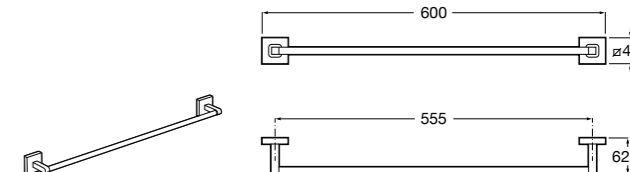

Hotel's

816386001 Полотенцедержатель двойной.

Cubica

816823001 Полотенцедержатель.