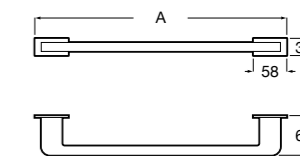

Record ®

Полотенцедержатель.

	A
817664001	400
817663001	300