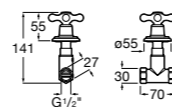

Be Fresh One

5B9D30C00 Комплект гигиенического душа. Включает: душевую лейку, настенный держатель с предохранительным клапаном и металлический гибкий шланг.

Be Fresh Go

5B9230C00 Комплект гигиенического душа. Включает: душевую лейку, настенный держатель с предохранительным клапаном и металлический гибкий шланг.

Be Fresh One

5B9M30C00 Комплект гигиенического душа (1 режим). Включает: душевую лейку, настенный держатель с предохранительным клапаном, угловой запорный кран и металлический гибкий шланг.

Вентили

Brava

5A8030C00 Угловой вентиль для стиральной и посудомоечной машин.

Be Fresh One

5B9N30C00 Комплект гигиенического душа (2 выхода). Включает: душевую лейку, настенный держатель с предохранительным клапаном и металлический гибкий шланг.

Carmen

5A154BC00 Встраиваемый вентиль.

Be Fresh Go

5B9130C00 Комплект гигиенического душа. Включает: душевую лейку, настенный пластиковый держатель и металлический гибкий шланг.

5B9130B00 Комплект гигиенического душа. Включает: душевую лейку, настенный пластиковый держатель и пластиковый гибкий шланг. Белый.

5B9130..0 Комплект гигиенического душа. Включает: душевую лейку, настенный пластиковый держатель и металлический гибкий шланг. Покрытие Everlux.

Loft

5A1543C00 Встраиваемый вентиль. 1/2". F-указатель (холодная).
5A1843C00 Встраиваемый вентиль. 1/2". C-указатель (горячая).

Loft

5A1643C00 Встраиваемый вентиль. 3/4". F-указатель (холодная).
5A1943C00 Встраиваемый вентиль. 3/4". C-указатель (горячая).

Brava

5A1530C00 Встраиваемый вентиль. 1/2". Синий указатель (холодная).
5A0530C00 Встраиваемый вентиль. 1/2". Красный указатель (горячая).

Brava