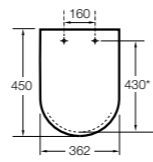

Happening infantil

1. **801116..4** Сиденье и крышка с механизмом «мягкое закрытие» для унитаза.

Meridian-N Compacto ©

1. **8012AC..B** Сиденье и крышка с креплениями из нержавеющей стали и механизмом «мягкое закрытие» для укороченного унитаза.
2. **8012AB..B** Сиденье и крышка с креплениями из нержавеющей стали для укороченного унитаза.