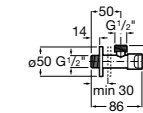

Угловые запорные краны для смесителей

Запорный кран

525164400 Угловой запорный кран 1/2" - 3/8" (керамический механизм, металлическая ручка).
525164500 Угловой запорный кран 1/2" - 1/2" (керамический механизм, металлическая ручка).