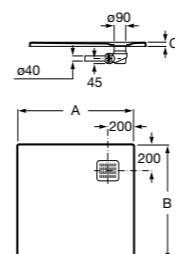

Terran

Ультратолстый душевой поддон, материал STONEX®. Противоскользящая поверхность с текстурой под камень. Включает слив gran saudal. Сифон и решетка в комплекте.

	A	B	C
AP1017D057801..0	2000	1400	33,5
AP10164057801..0	1600	1400	31,6
AP1017D03E801..0	2000	1000	31
AP1017083E801..0	1800	1000	31
AP1016403E801..0	1600	1000	31
AP1015783E801..0	1400	1000	31
AP1014B03E801..0	1200	1000	31
AP10170838401..0	1800	900	31
AP10164038401..0	1600	900	31
AP10157838401..0	1400	900	31
AP1014B038401..0	1200	900	28
AP1013E838401..0	1000	900	26
AP10170832001..0	1800	800	31
AP10164032001..0	1600	800	31
AP10157832001..0	1400	800	31
AP1014B032001..0	1200	800	28
AP1013E832001..0	1000	800	26
AP1017082EE01..0	1800	750	31
AP1016402EE01..0	1600	750	31
AP1015782EE01..0	1400	750	31
AP1014B02EE01..0	1200	750	28
AP1013E82EE01..0	1000	750	26
AP1017082BC01..0	1800	700	31
AP1016402BC01..0	1600	700	31
AP1015782BC01..0	1400	700	31
AP1014B02BC01..0	1200	700	28
PO13E82BC01..0	1000	700	26

Terran (с рамкой)

Ультратолстый душевой поддон, материал STONEX®, с рамкой.

	A	B	C
P10270838441..0	1800	900	41
P10264038441..0	1600	900	41
P10257838441..0	1400	900	41
P1024B038441..0	1200	900	38
P1023E838441..0	1000	900	36
P10270832041..0	1800	800	41
P10264032041..0	1600	800	41
P10257832041..0	1400	800	41
P1024B032041..0	1200	800	38
P1023E832041..0	1000	800	36
P1027082EE41..0	1800	750	41
P1026402EE41..0	1600	750	41
P1025782EE41..0	1400	750	41
P1024B02EE41..0	1200	750	38
P1023E82EE41..0	1000	750	36
P1027082BC41..0	1800	700	41
P1026402BC41..0	1600	700	41
P1025782BC41..0	1400	700	41
P1024B02BC41..0	1200	700	38
P1023E82BC41..0	1000	700	36

Terran

Ультратолстый душевой поддон, материал STONEX®. Противоскользящая поверхность с текстурой под камень. Включает слив gran saudal.