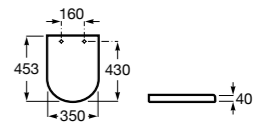

Debba Square ©

1. **8019D200B** SQUARE - Сиденье и крышка с механизмом «мягкое закрытие» для унитаза. Материал SUPRALIT®.
2. **8019D000B** SQUARE - Сиденье и крышка с креплениями из нержавеющей стали для унитаза. Материал SUPRALIT®.

Inspira Square

1. **801532..B** SQUARE - Сиденье и крышка с механизмом «мягкое закрытие» для унитаза. Материал SUPRALIT®.

Debba Round ©

1. **801B2200B** Сиденье и крышка с механизмом «мягкое закрытие» для унитаза. Материал SUPRALIT®.
2. **801B2000B** Сиденье и крышка с креплениями из нержавеющей стали для унитаза. Материал SUPRALIT®.

Inspira Round

1. **801522..B** ROUND - Сиденье и крышка с механизмом «мягкое закрытие» для унитаза. Материал SUPRALIT®.

Hall

1. **801620..4** Сиденье и крышка с креплениями из нержавеющей стали для укороченного унитаза.
2. **801622..4** Сиденье и крышка с механизмом «мягкое закрытие».

Inspira Round compacto

1. **80152C..B** ROUND - Сиденье и крышка с механизмом «мягкое закрытие» для унитаза-компакт. Материал SUPRALIT®.

Hall

1. **80162B..4** Сиденье и крышка с креплениями из нержавеющей стали для унитаза.
2. **80162C..4** Сиденье и крышка с механизмом «мягкое закрытие» для унитаза.

Meridian-N ©

1. **8012A2..B** Сиденье и крышка с механизмом «мягкое закрытие» для унитаза.
2. **8012A0..B** Сиденье и крышка с креплениями из нержавеющей стали для унитаза.

Happening infantil

1. **801116..4** Сиденье и крышка с механизмом «мягкое закрытие» для унитаза.

Meridian-N Compacto ©

1. **8012AC..B** Сиденье и крышка с креплениями из нержавеющей стали и механизмом «мягкое закрытие» для укороченного унитаза.
2. **8012AB..B** Сиденье и крышка с креплениями из нержавеющей стали для укороченного унитаза.

Meridian-N Comfort ©