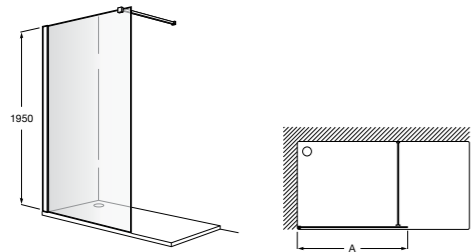

Ura Standard DF

DF - Фиксированное стеклянное ограждение для душа. Прозрачное стекло, профиль цвета – блестящий хром. Предел до стены 25 мм. Включает обработку Maxiclean.

	Ширина (A)
AM16910012M	1000
AM16912012M	1200
AM16914012M	1400