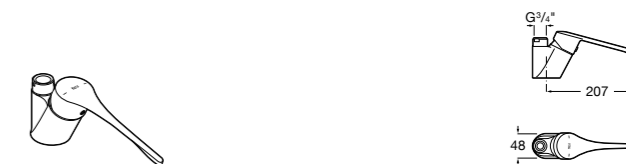

Смывные краны для унитазов / дополнения для кранов

Дополнения для смывных кранов

1. **AG0094703R** Дополнительная сливная труба. Прямой сливной кран.
   505521600 Изогнутая труба.
   525936100 Обратный клапан для смывного крана.
   V0016200R Вставка смывного крана для подвешенного унитаза.

Смывные краны для унитазов / встраиваемые краны

Aqua

1. **5A9779C00** Встраиваемый смывной кран 3/4" для унитаза. Механизм двойного слива 6/3 литра.

Aqualine

1. **5A9777C00** Встраиваемый смывной кран. Механизм двойного слива 6/3 литра.

Aqualine

1. **5A9677C00** Встраиваемый смывной кран. Механизм слива 6 литров.

Смесители для душа / настенные / порционно-нажимные

Instant

1. **5A2777C00** Наружный угловой кран для душа.

Смесители для душа/ встраиваемые / порционно-нажимные

Instant

1. **5A2677C00** Встраиваемый кран для душа.

Avant

1. **5A2217C00** Встраиваемый смеситель для душа.

Avant

1. **5A0679C00** Встраиваемый смеситель-термостат для душа.

Профессионал / аксессуары для кухонных смесителей

Instant Pro

1. **5A8564C00** Промышленный излив 1200 мм с 1 выходом.

Instant Pro

1. **5A8664C00** Промышленный излив 1200 мм с 2 выходами.

Instant Pro

1. **5A8764C00** Адаптер для установки промышленного спирального излива 1200 мм (см. информацию о совместимости).

Instant Pro

1. **5A8064C00** PRO - Однорычажный кухонный смеситель для промышленного излива 1200 мм. Излив в комплект не входит (см. информацию о совместимости).

Слив

Garda

1. **371055000** Слив. Включает в комплект: керамическую решетку, резиновое выпускное соединение и установочный комплект.
   526005510 Решетка из нержавеющей стали с резиновой вставкой.

Хозяйственные мойки

Unik Henares

1. **851028806** Тумба под мойку.

Henares

1. **368951001** Хозяйственная мойка.

Henares

1. **856897806** Шкафчик.