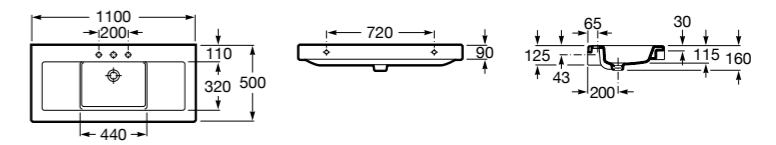

Раковины подвесные

Stratum

327631000 Настенная или накладная керамическая раковина. Смеситель не входит в комплект.