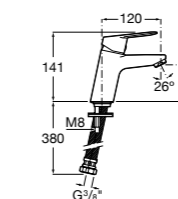

Alfa ®

1. **5A3L25C00** Смеситель для раковины, гладкий корпус, с гибкой подводкой. Cold start.