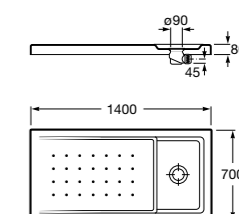

Malta Walk-In

Керамический душевой поддон с противоскользящим покрытием и с платформой венге.

373524000

Malta

Керамический душевой поддон.

	A	B	C	D
373516000	1200	800	65	180
373517000	1000	800	65	180
373505000	1200	750	65	175
373506000	1000	750	65	170
37450C000 [Ⓞ]	1200	700	65	175
37450D000 [Ⓞ]	1000	700	65	170
37450E000 [Ⓞ]	900	700	65	170
373513000	1200	700	80	175
373512000	1000	700	80	170
373519000	900	700	80	170