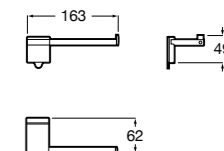

**Rubik**

816850001 Держатель для туалетной бумаги без крышки. Хром. Крепление на болты или клей.
816850024 Держатель для туалетной бумаги без крышки. Черный цвет. Крепление на болты или клей. ©

**Twin**