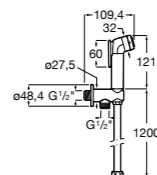

Be Fresh One

5B9D30C00 Комплект гигиенического душа. Включает: душевую лейку, настенный держатель с предохранительным клапаном и металлический гибкий шланг.