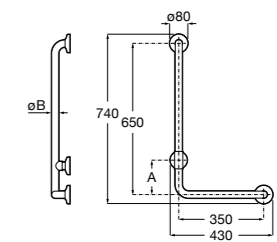

Доступность / смесители, монтируемые на край раковины

Victoria Pro

5A3123C00 PRO - Однорычажный смеситель для раковины с локтевым рычагом управления для людей с ограниченными возможностями, крючком для цепочки и гибкой подводкой.

Доступность / смесители, монтируемые на край / порционно-нажимные

Instant Care

5A3277C00 CARE - Самозакрывающийся смеситель, монтируемый на край, с длинным рычагом управления.

Instant Care

5A4377C00 Самозакрывающийся кран, монтируемый на край, для раковины с длинным рычагом управления.

Доступность / настенные смесители / порционно-нажимные

Instant Care

5A7977C00 CARE - Самозакрывающийся смеситель для раковины.

Доступность / смесители для ванны-душа / монтируемые на стену

Victoria Pro

5A0123C02 PRO - Однорычажный смеситель для ванны и душа с автоматическим переключателем, ручной душ, гибкий шланг 1,70 м, регулируемый держатель для душа. Специальный рычаг для людей с ограниченными возможностями.

Victoria Pro

5A2023C02 PRO - Однорычажный смеситель для душа с ручным душем, гибкий шланг 1,50 м, регулируемый держатель для душа. Специальный рычаг управления для людей с ограниченными возможностями.

Доступность / смесители для кухни / на край мойки

Victoria Pro

5A8423C00 PRO - Однорычажный кухонный смеситель с поворотным изливом, ручкой для людей ограниченными возможностями.

Доступность / смесители для раковины / настенные

Victoria Pro

5A7623C00 PRO - Однорычажный смеситель с вращающимся изливом для раковины. Специальный рычаг управления для людей с ограниченными возможностями.

Доступность / аксессуары / прямые поручни

Access Pro

PRO - Прямой поручень для ванны для людей с ограниченными возможностями, крепления входят в комплект. Цвет: белый винил.