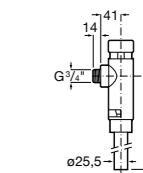

526900610 Смывной кран для унитаза. Изогнутая сливная труба 1".

**Aqualine Plus**

5A9577C00 Смывной кран 3/4" для унитаза. Механизм двойного слива 6/3 литра.

**Aqualine Basic**

5A9477C00 Смывной кран 3/4" для унитаза.