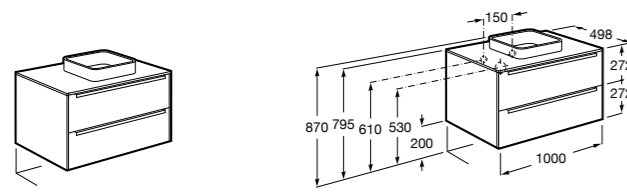

Inspira

851089XXX Мебельный модуль, совместим с полустраиваемыми раковинами формы ROUND / SOFT. Раковина и смеситель не входят в комплект. Влагостойкая столешница.

851097XXX Мебельный модуль, совместим с полустраиваемыми раковинами формы SQUARE. Раковина и смеситель не входят в комплект. Влагостойкая столешница.

816815339 Комплект из 2-х ножек.