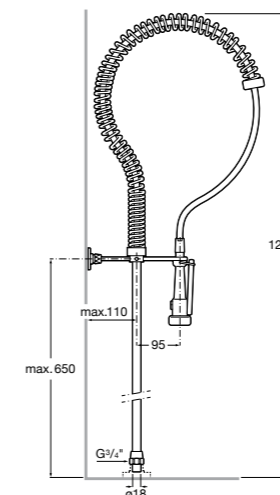

Смывные краны для унитазов / дополнения для кранов

Дополнения для смывных кранов

1. **AG0094703R** Дополнительная сливная труба. Прямой сливной кран.
   505521600 Изогнутая труба.
   525936100 Обратный клапан для смывного крана.
   V0016200R Вставка смывного крана для подвешенного унитаза.

Смывные краны для унитазов / встраиваемые краны

Aqua

1. **5A9779C00** Встраиваемый смывной кран 3/4" для унитаза. Механизм двойного слива 6/3 литра.

Aqualine

1. **5A9777C00** Встраиваемый смывной кран. Механизм двойного слива 6/3 литра.

Aqualine

1. **5A9677C00** Встраиваемый смывной кран. Механизм слива 6 литров.

Смесители для душа / настенные / порционно-нажимные

Instant

1. **5A2777C00** Наружный угловой кран для душа.

Смесители для душа/ встраиваемые / порционно-нажимные

Instant

1. **5A2677C00** Встраиваемый кран для душа.

Avant

1. **5A2217C00** Встраиваемый смеситель для душа.

Avant

1. **5A0679C00** Встраиваемый смеситель-термостат для душа.

Профессионал / аксессуары для кухонных смесителей

Instant Pro

1. **5A8564C00** Промышленный излив 1200 мм с 1 выходом.

Instant Pro

1. **5A8664C00** Промышленный излив 1200 мм с 2 выходами.

Instant Pro

1. **5A8764C00** Адаптер для установки промышленного спирального излива 1200 мм (см. информацию о совместимости).

Instant Pro

1. **5A8064C00** PRO - Однорычажный кухонный смеситель для промышленного излива 1200 мм. Излив в комплект не входит (см. информацию о совместимости).

Слив

Garda

1. **371055000** Слив. Включает в комплект: керамическую решетку, резиновое выпускное соединение и установочный комплект.
   526005510 Решетка из нержавеющей стали с резиновой вставкой.

Хозяйственные мойки

Unik Henares

1. **851028806** Тумба под мойку.

Henares

1. **368951001** Хозяйственная мойка.

Henares

1. **856897806** Шкафчик.