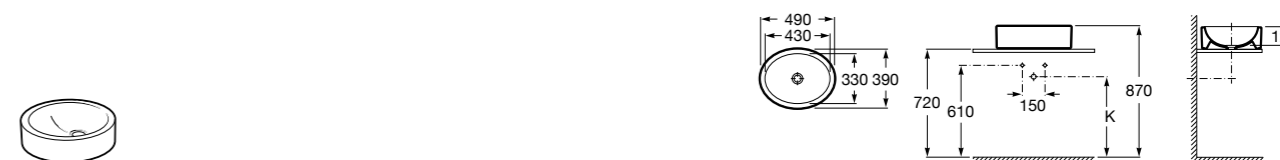

Fuego

32722E000 Накладная керамическая раковина. Смеситель не входит в комплект.