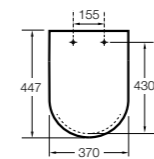

**The Gap Comfort**

- 801472..4** Сиденье и крышка с механизмом «мягкое закрытие» для унитаза.
- 801470..4** Сиденье и крышка для унитаза.

**The Gap Square**

- 801470..4** Сиденье и крышка для унитаза.
- 801472..4** Сиденье и крышка с механизмом «мягкое закрытие» для унитаза.