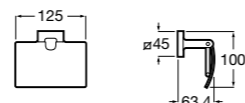

Cubica

816822001 Держатель для туалетной бумаги с крышкой.