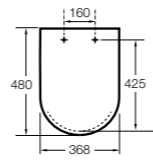

Hall

1. **801620..4** Сиденье и крышка с креплениями из нержавеющей стали для укороченного унитаза.
2. **801622..4** Сиденье и крышка с механизмом «мягкое закрытие».