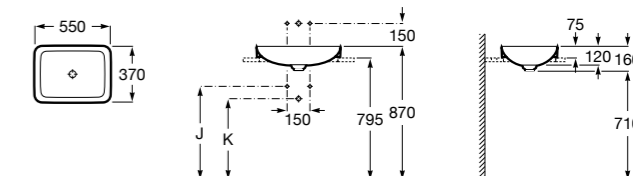

Inspira Square

327534..0 SQUARE - Полуистраиваемая раковина из материала FINECERAMIC® с фиксированным открытым керамическим выпуском и монтажным креплением. Смеситель не входит в комплект.