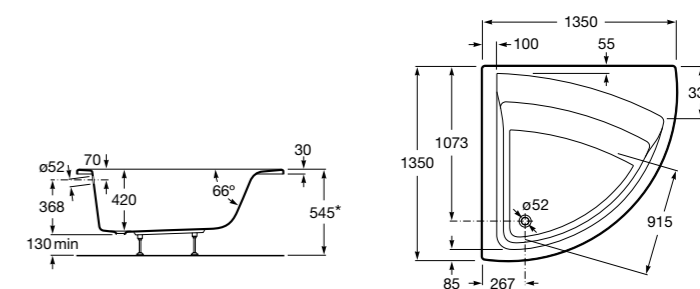

Easy

Прямоугольная акриловая ванна с гидромассажем Tonis.

	A	B	C	D	E	F	G	H	I	J	K	Объем, л
248155001	1700	750	1418	618	1110	540	650	309	420	341	55°	197
248156001	1700	700	1418	568	1110	490	490	284	420	341	55°	180
248171001	1600	750	1318	618	1010	540	650	309	420	341	55°	183
248157001	1600	700	1318	568	1010	490	490	284	420	341	55°	167
248172001	1500	700	1218	568	910	490	470	284	400	341	62°	161
248173001	1400	700	1118	568	810	490	470	284	400	341	62°	146

Прямоугольная акриловая ванна с гидромассажем Basic.

	A	B	C	D	E	F	G	H	I	J	K	Объем, л
248519001 ©	1700	750	1418	618	1110	540	650	309	420	341	55°	197
248520001 ©	1700	700	1418	568	1110	490	470	284	420	341	55°	180
248521001 ©	1600	750	1318	618	1010	540	650	309	420	341	55°	183
248522001 ©	1600	700	1318	568	1010	490	490	284	420	341	55°	167
248523001 ©	1500	700	1218	568	910	490	470	284	400	341	62°	161
248524001 ©	1400	700	1118	568	810	490	470	284	400	341	62°	146

Прямоугольная акриловая ванна.

	A	B	C	D	E	F	G	H	I	J	K	Объем, л
248178000	1600	750	1318	618	1010	540	650	309	420	341	55°	183
248151000	1600	700	1318	568	1010	490	490	284	420	341	55°	167
248180000	1400	700	1118	568	810	490	410	284	400	341	62°	146