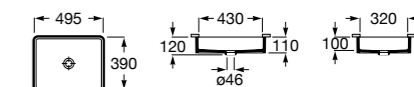

Inspira Round

32752R..0 ROUND - Полувстраиваемая раковина из материала FINECERAMIC® с фиксированным открытым керамическим выпуском. Смеситель не входит в комплект.

Foro

327880000 Раковина керамическая врезная. Смеситель не входит в комплект.

Раковины, встраиваемые снизу

Grand Berna

327899000 Раковина керамическая, встраиваемая снизу. Смеситель не входит в комплект.

Inspira

327535..0 Раковина из материала FINECERAMIC®, встраиваемая снизу с монтажным креплением.

Berna

327871001 Раковина керамическая, встраиваемая снизу. Смеситель не входит в комплект.

Neo Selene

322307000 Раковина керамическая врезная или встраиваемая снизу. Смеситель не входит в комплект.

Размеры в мм

Diverta

327114000 Раковина керамическая врезная или встраиваемая снизу. Смеситель не входит в комплект.

Inspira

327536..0 Раковина из материала FINECERAMIC®, встраиваемая снизу, с монтажным креплением.

Foro

327884000 Раковина керамическая, встраиваемая снизу. Смеситель не входит в комплект.

Раковины полувстраиваемые

Senso Square

32751S000 Раковина керамическая, полувстраиваемая. Смеситель не входит в комплект.

Inspira

32753S..0 Полувстраиваемая раковина из материала FINECERAMIC®. Смеситель не входит в комплект.

The Gap Original

32747S000 Раковина керамическая, полувстраиваемая. Смеситель не входит в комплект.

Размеры в мм