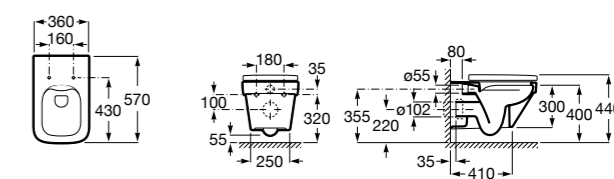

Dama

34678L000 Подвесная чаша Rimless со скрытым креплением. Включает: крепежный комплект. Для установки выберите систему инсталляции Rosa для подвесных унитазов.

801782004 Сиденье и крышка с механизмом «мягкое закрывание» для унитаза.

801780004 Сиденье и крышка для унитаза.