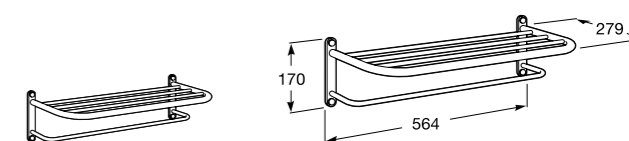

- 816379001 Решетка для полотенец.

**Compas**

- 817361001 Решетка для полотенец.

Размеры в мм

**Compas**

- 817438001 Решетка для полотенец.

**Cubica**

- 817416002 Решетка для полотенец с полотенцедержателем.