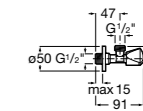

Запорный кран

525166000 Угловой запорный кран 1/2" - 3/8" (шаровый механизм, металлическая ручка).
525166100 Угловой запорный кран 1/2" - 1/2" (шаровый механизм, металлическая ручка).