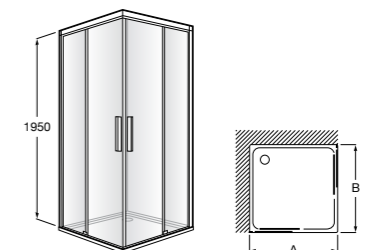

Fusion-N 2L2

Угловой душ с 2 раздвижными элементами + 2 фиксированных элемента.

2L2 (A и B)	От 670 до 1000
	От 1001 до 1200
	От 1201 до 1400