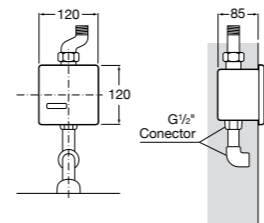

Instant Foot

505127800 Педальный кран. Установка на полу. Подвод одной воды.

Fluent

5A9B24C00 Наружный смывной кран для писсуара.

Смесители для раковин / термостаты Micro-T

Avant

5A0279C00 Термостат Micro-T для смесителя (холодная вода + предварительно смешанная).

Fluent

5A9D24C00 Наружный смывной кран для писсуара. Есо.

Sprint

5A9124C00 Наружный смывной кран для писсуара.

5A9317C00 Внешняя трубка для писсуара.

Avant

5A0179C00 Термостат Micro-T для смесителя с одним подводом воды.

Avant

5A9279C00 Наружный смывной кран для писсуара.

5A9317C00 Внешняя трубка для писсуара.

Avant

505326203 Установочный комплект для Micro-T. Гибкий шланг и подсоединения.

Смывные краны для писсуаров / встраиваемые / электронные

Sentronic-S

5A8102C00 Электронный смывной кран для писсуара. Наружная панель. Хром.

5A8102CM0 Электронный смывной кран для писсуара. Наружная панель. Матовый.

5A8102B00 Электронный смывной кран для писсуара. Наружная панель. Белый.

525165203 Питание от четырех щелочных батареек 1,5 В. Батарейки не включены в комплект. Встраиваемый блок.

525165303 Питание от сети 230 V. Встраиваемый блок.

Instant

5A9277C00 Наружный смывной кран для писсуара.

5A9317C00 Внешняя трубка для писсуара.

Смывные краны для писсуаров / встраиваемые / порционно-нажимные

Instant

5A9077C00 Встраиваемый смывной кран для писсуара.

Fluent

5A9C24C00 Встраиваемый смывной кран для писсуара.

Avant

5A9079C00 Встраиваемый смывной кран для писсуара.

Смывные краны для писсуаров / настенные краны

Sentronic-V

5A9A79C00 Электронный смывной клапан для писсуара. Питание от одной щелочной батареи 9 V.

525081207 Дистанционный пульт управления для регулировки чувствительной зоны и времени слива сливного клапана Sentronic-V.

Aqualine Confort