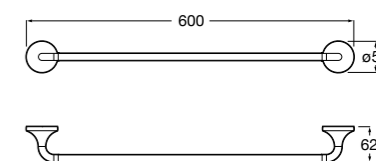

Hotel's Classic

Полотенцедержатель.

	A
815422001	600
815420001	450

Classica

816812001 Полотенцедержатель.