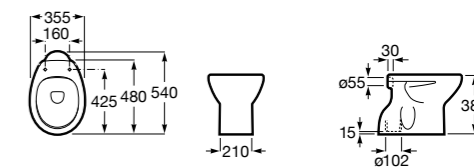

Victoria

344398..0	Чаша унитаза с вертикальным выпуском. Включает: крепежный комплект.
801B62..B	Сиденье и крышка с механизмом «мягкое закрывание» для унитаза. Материал SUPRALIT®.
801B60..B	Сиденье и крышка с креплениями из нержавеющей стали для унитаза. Материал SUPRALIT®.
801B66..B	Сиденье и крышка с креплениями из пластика. Материал SUPRALIT®.
V0007800R	Манжет прямой.