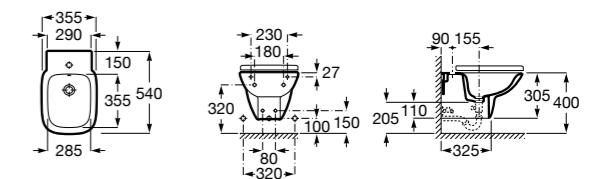

The Gap Round

3570N6000 Подвесное биде без крышки. Включает: комплект скрытого крепления. Смеситель не входит в комплект.
806D12001 Крышка для биде с механизмом «мягкое закрывание».
806D10001 Крышка для биде.