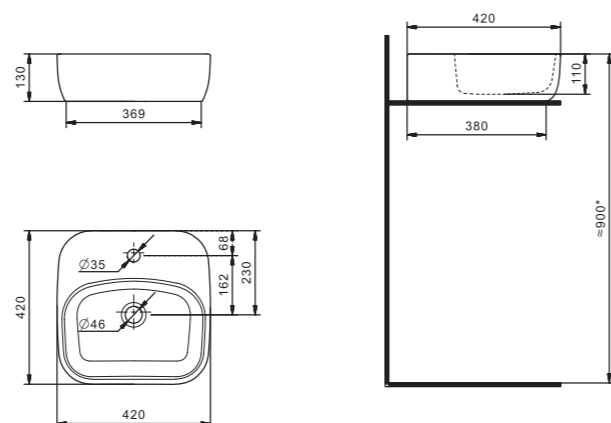

Умывальник Одри 420x420

1.WH50.1.709 Умывальник Одри-42 420x420x130