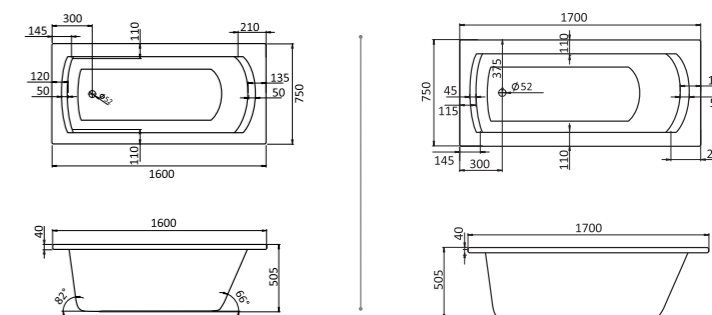

Прямоугольная ванна Монако XL 160x75 / 170x75

Артикул	Название	Глубина, мм	Объем, л	Комплектация
1.WH11.1.978	Монако XL 160x75	505	210	1.WH11.2.422 Монтажный комплект 1.WH50.1.567 Фронтальная панель 1.WH20.7.789 Боковая панель, левая 1.WH20.7.790 Боковая панель, правая
1.WH11.1.980	Монако XL 170x75	505	230	1.WH11.2.423 Монтажный комплект 1.WH50.1.568 Фронтальная панель 1.WH20.7.789 Боковая панель, левая 1.WH20.7.790 Боковая панель, правая

Прямоугольная ванна Тенерифе 150x70 / 160x70 / 170x70