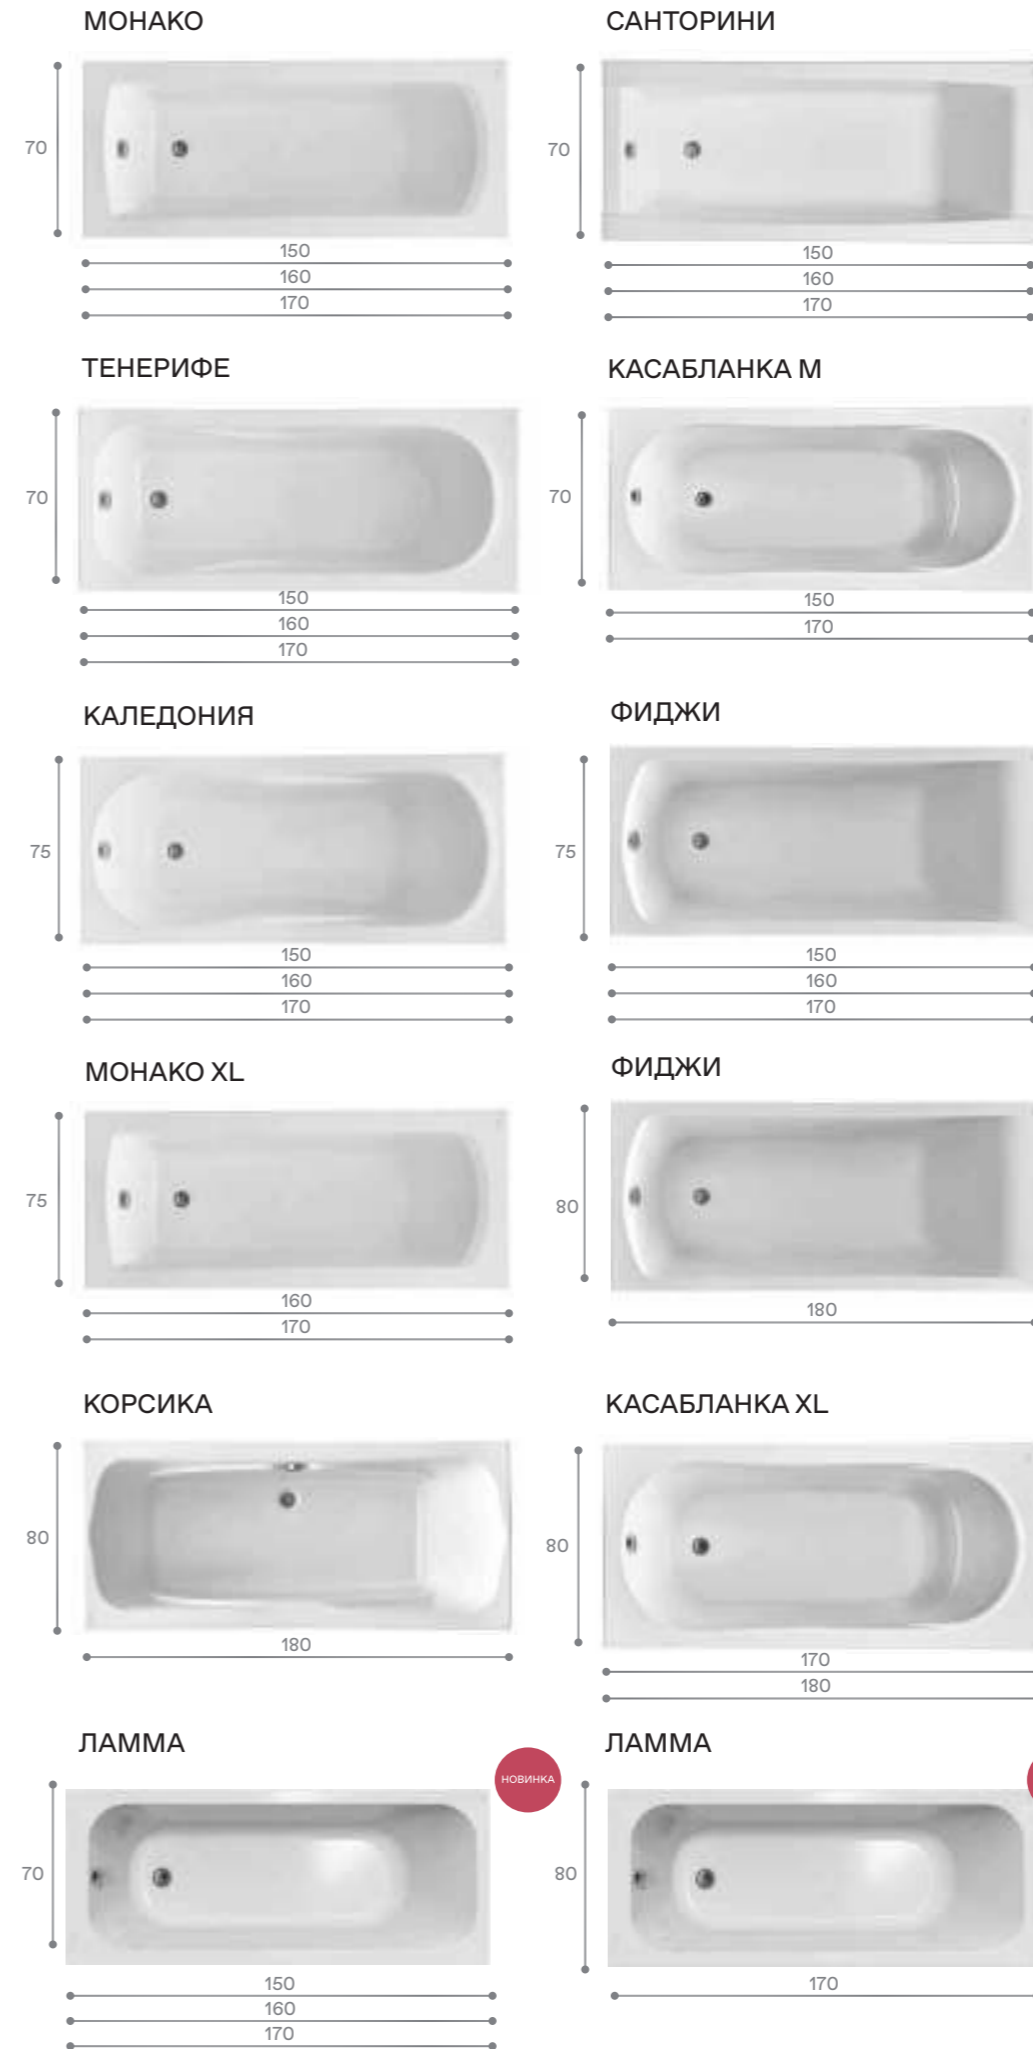

Каркас для симметричной ванны

Упрощенный каркас для прямоугольной ванны

Прямоугольные ванны

Элегантность и функциональность

Дизайн ванн Santek создается на основе изучения потребительских предпочтений и пожеланий.