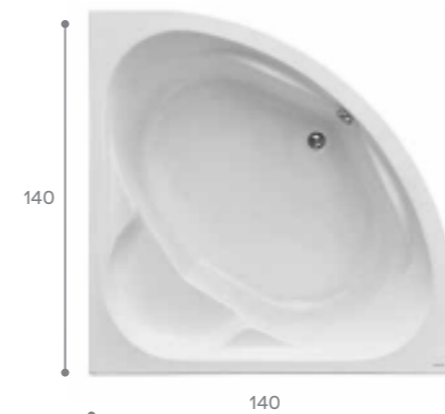

Симметричные ванны

Индивидуальность

Угловая ванна поможет придать вашей ванной комнате индивидуальность. Симметричные модели подойдут для просторных помещений. Такие размеры позволяют чувствовать себя очень комфортно, даже если вы принимаете ее вдвоем. Элегантность и эргономичность ванн Santek позволяют говорить о процессе принятия ванны, как об истинном удовольствии, доступном широкому кругу потребителей.

КАРИБЫ