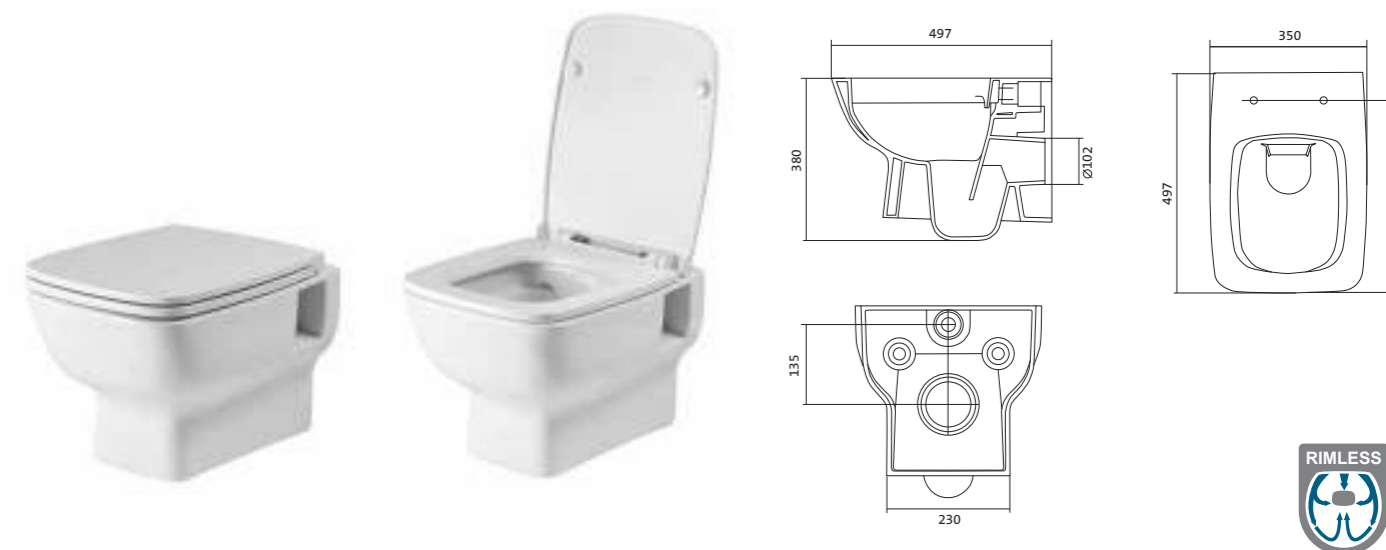

Унитаз подвесной безободковый Neo rimless

габариты, мм

	длина	высота	ширина
Унитаз подвесной безободковый Neo rimless	497	380	350

Артикул	Комплектация		
1.WH30.2.411	1.WH30.2.429	чаша унитаза подвесного безободкового Neo rimless	1.WH30.2.450 дюропластовое сиденье с функцией мягкого закрывания и быстрого снятия