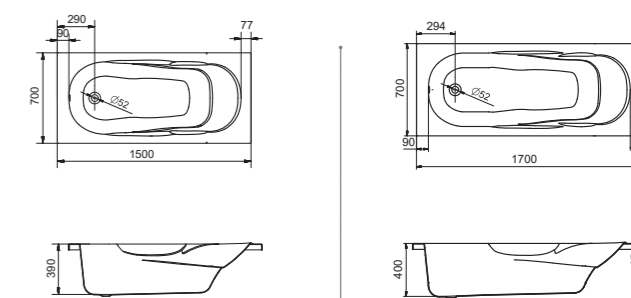

Прямоугольная ванна Касабланка М 150x70 / 170x70

Артикул	Название	Глубина, мм	Объем, л	Комплектация
1.WH50.1.530	Касабланка М 150x70	390	150	1.WH50.1.541 Упрощенный монтажный комплект (без слива-перелива) 1.WH50.1.532 Фронтальная панель
1.WH50.1.531	Касабланка М 170x70	400	175	1.WH50.1.541 Упрощенный монтажный комплект (без слива-перелива) 1.WH50.1.533 Фронтальная панель