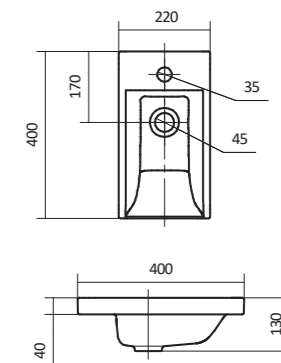

Умывальник Миранда-40

1.WH30.2.500

Умывальник Миранда-40

400x220x130