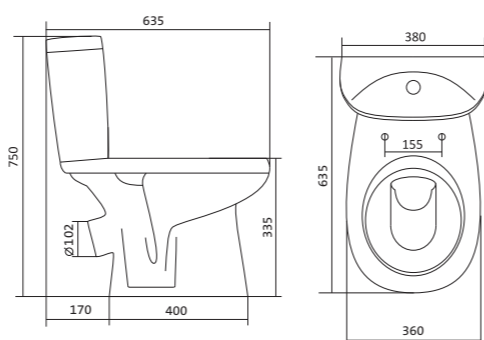

Унитаз-компакт Римини

	габариты, мм			тип монтажа
	длина	высота	ширина	
Унитаз-компакт Римини	577	723	333	открытый

Артикул	Комплектация
1.WH11.1.758	1.WH11.0.427 чаша унитаза Римини
	1.WH11.0.673 бачок Римини
	1.WH10.8.693 комплект креплений к полу
1.WH50.1.523	1.WH11.0.427 чаша унитаза Римини
	1.WH11.0.673 бачок Римини
	1.WH10.8.693 комплект креплений к полу
1.WH30.2.130	1.WH11.0.427 чаша унитаза Римини
	1.WH11.0.673 бачок Римини
	1.WH10.8.693 комплект креплений к полу
	1.WH10.7.275 однорежимная арматура
	1.WH30.1.948 полипропиленовое сиденье
	1.WH30.1.957 двухрежимная арматура
	1.WH30.1.948 полипропиленовое сиденье
	1.WH30.2.451 двухрежимная арматура
	1.WH10.6.924 дюропластовое сиденье

Унитаз-компакт Анимо

	габариты, мм			тип монтажа
	длина	высота	ширина	
Унитаз-компакт Анимо с диагональным выпуском	635	750	380	открытый

Артикул	Комплектация		
1.WH11.0.032	1.WH11.0.393	чаша унитаза Анимо диагональная	1.WH10.7.275 однорежимная арматура
	1.WH11.0.645	бачок Анимо	1.WH30.1.834 полипропиленовое сиденье
	1.WH10.8.693	комплект крепления к полу	
1.WH30.2.134	1.WH11.0.393	чаша унитаза Анимо диагональная	1.WH50.1.712 двухрежимная арматура
	1.WH11.0.645	бачок Анимо	1.WH10.6.914 дюропластовое сиденье
	1.WH10.8.693	комплект крепления к полу	
1.WH30.2.137	1.WH11.0.393	чаша унитаза Анимо диагональная	1.WH50.1.712 двухрежимная арматура
	1.WH11.0.645	бачок Анимо	1.WH10.6.897 дюропластовое сиденье с функцией мягкого закрывания и быстрого снятия
	1.WH10.8.693	комплект крепления к полу	