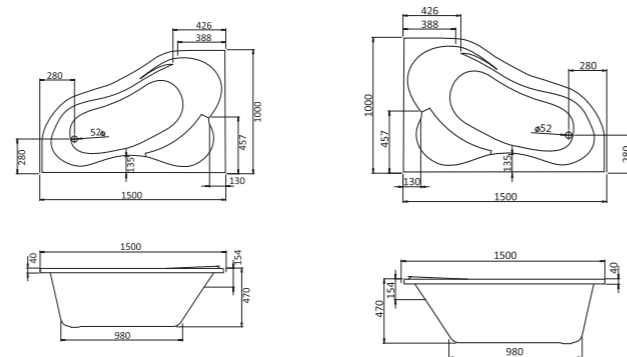

Асимметричная ванна Ибица 150x100

Артикул	Название	Глубина, мм	Объем, л	Комплектация
1.WH11.2.034	Ибица 150x100 левосторонняя	470	230	1.WH11.2.433 Монтажный комплект 1.WH11.2.087 Фронтальная панель
1.WH11.2.035	Ибица 150x100 правосторонняя	470	230	1.WH11.2.433 Монтажный комплект 1.WH11.2.205 Фронтальная панель