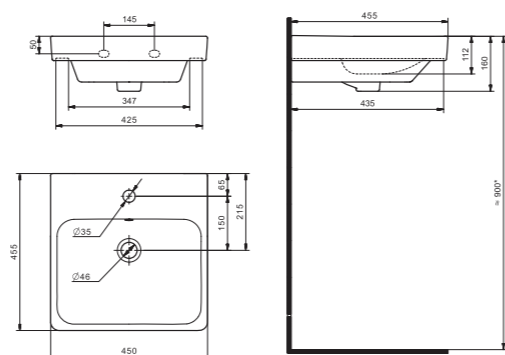

Умывальник Миранда-40

400x220x130

Умывальник Нео-40

1.WH30.2.183

Умывальник Нео-40

400x345x170

Умывальник Адриана-45

1.WH50.1.630