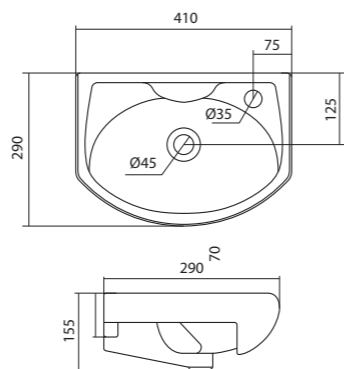

Умывальник Азов-40

1.WH11.0.254

Умывальник Азов-40

410x290x155