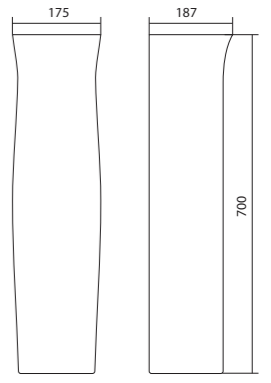

Чертеж умывальника Анимо-40

Чертеж умывальников Анимо-50, Анимо-55, Анимо-60

x	y	z	f
500	392	190	170
550	440	205	200
585	475	202	200

Мебельные умывальники

Мебельные умывальники

40 см	Азов	Нео	Миранда					
45-46 см	Адриана	Азов	Эрис					
50 см	Балтика	Нео	Тигода мини	Канны	Ладога			
55 см	Адриана	Антик	Балтика	Нео	Тигода мини	Тигода		
60 см	Байкал	Балтика	Нео	Селигер	Миранда	Тигода	Элина	Эллада
65 см	Балтика	Байкал	Бевебли	Стелла				
70 см	Адриана	Балтика	Миранда	Тигода				
75 см	Байкал	Индиго	Элина					
80 см	Балтика	Бевебли	Миранда	Тигода	Эльбрус			
83 см	Коралл	Коралл						
87 см	Сенеж							
90 см	Адриана	Эльбрус						
100 см	Бевебли	Миранда	Элина	Эльбрус	Энигма			