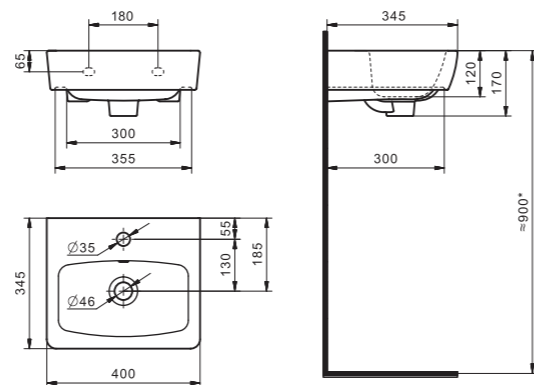

Умывальник Нео-40

1.WH30.2.183

Умывальник Нео-40

400x345x170