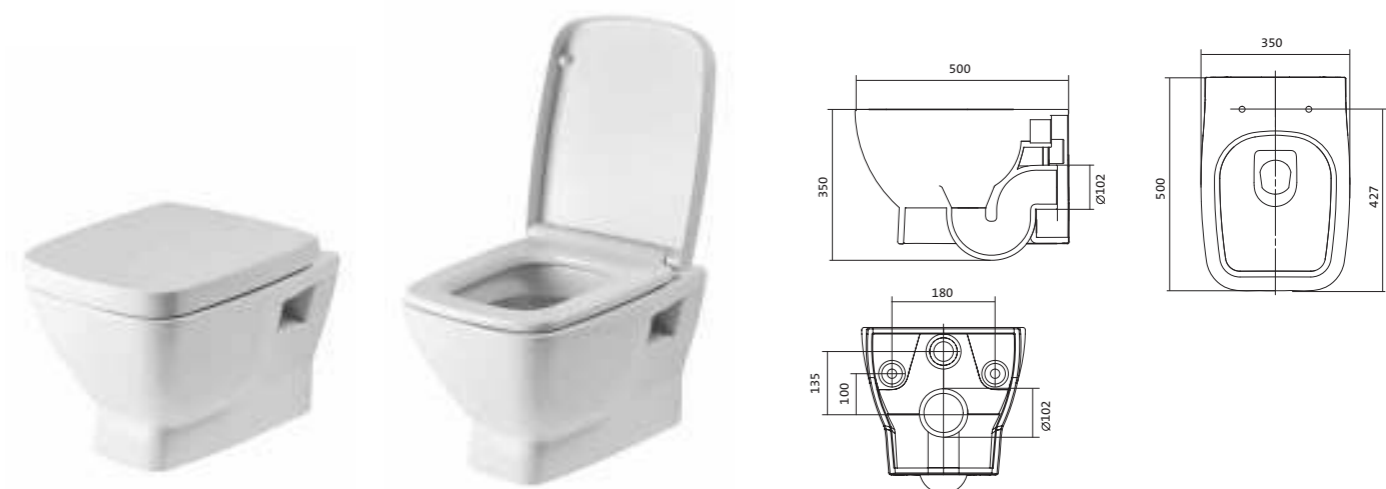

Унитаз подвесной Neo

габариты, мм

	длина	высота	ширина
Унитаз подвесной Neo	500	350	350

Артикул	Комплектация		
1.WH30.2.423	1.WH30.2.430	чаша унитаза подвесного Neo	1.WH30.2.479 дюропластовое сиденье с функцией мягкого закрывания и быстрого снятия
1.WH30.2.410	1.WH30.2.430	чаша унитаза подвесного Neo	1.WH30.2.480 дюропластовое сиденье с функцией быстрого снятия