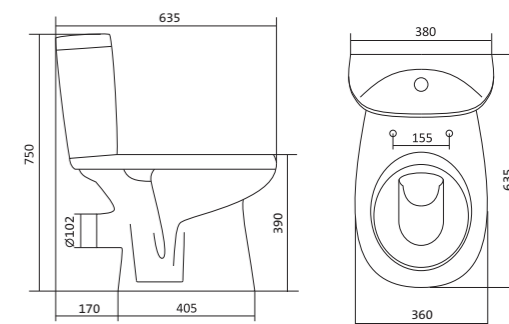

Артикул	Комплектация
1.WH11.0.035	1.WH11.0.390 чаша унитаза Анимо горизонтальная 1.WH11.0.645 бачок Анимо 1.WH10.8.693 комплект крепления к полу 1.WH10.7.275 однорежимная арматура 1.WH30.1.834 полипропиленовое сиденье
1.WH30.2.132	1.WH11.0.390 чаша унитаза Анимо горизонтальная 1.WH11.0.645 бачок Анимо 1.WH10.8.693 комплект крепления к полу 1.WH50.1.712 двухрежимная арматура 1.WH10.6.914 дюропластовое сиденье
1.WH30.2.135	1.WH11.0.390 чаша унитаза Анимо горизонтальная 1.WH11.0.645 бачок Анимо 1.WH10.8.693 комплект крепления к полу 1.WH50.1.712 двухрежимная арматура 1.WH10.6.897 дюропластовое сиденье с функцией мягкого закрывания и быстрого снятия