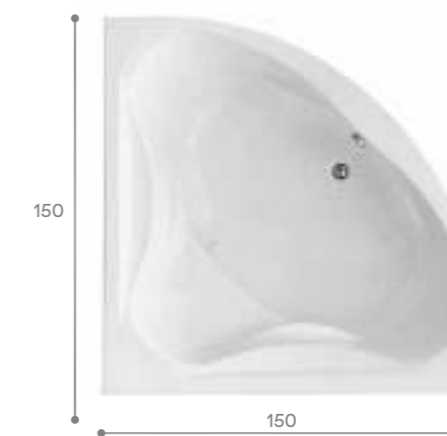

КАРИБЫ

МЕЛВИЛЛ

КАННЫ

САН-ПАУЛУ

Симметричная ванна Карибы 140x140

Артикул	Название	Глубина, мм	Объем, л	Комплектация
1.WH11.1.982	Карибы 140x140	470	320	1.WH11.2.430 Монтажный комплект 1.WH11.2.082 Фронтальная панель