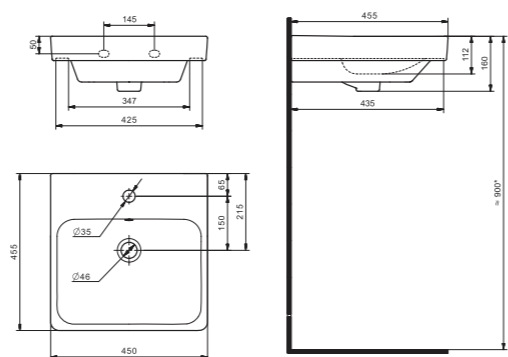

Умывальник Адриана-45

1.WH50.1.630

Умывальник Адриана-45

450x455x160