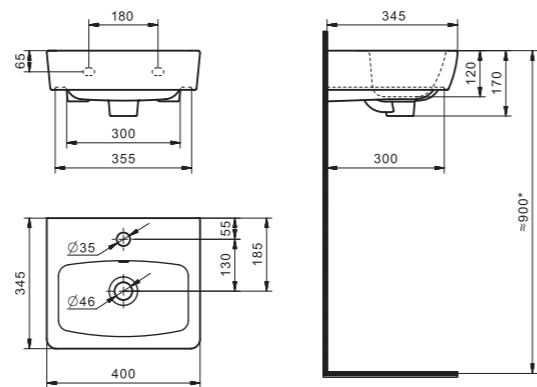

Умывальник Нео-40

1.WH30.2.183

Умывальник Нео-40

400x345x170