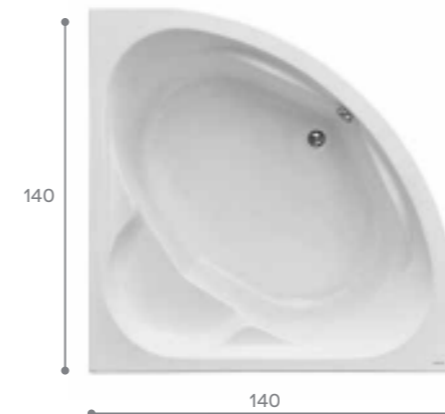

Симметричные ванны

Индивидуальность

Угловая ванна поможет придать вашей ванной комнате индивидуальность. Симметричные модели подойдут для просторных помещений. Такие размеры позволяют чувствовать себя очень комфортно, даже если вы принимаете ее вдвоем. Элегантность и эргономичность ванн Santek позволяют говорить о процессе принятия ванны, как об истинном удовольствии, доступном широкому кругу потребителей.

КАРИБЫ