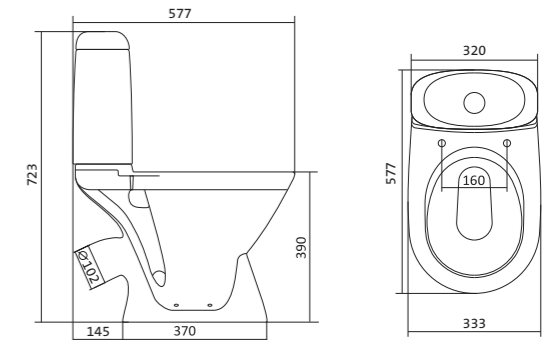

Унитаз-компакт Остин

	габариты, мм			тип монтажа
	длина	высота	ширина	
Унитаз-компакт Остин	650	790	350	скрытый

Артикул	Комплектация
1.WH30.2.419	1.WH30.2.427 чаша унитаза Остин
	1.WH30.2.428 бачок Остин
	1.WH30.1.852 комплект крепления к полу
	1.WH30.2.486 двухрежимная арматура
	1.WH30.2.485 тонкое дюропластовое сиденье с функцией мягкого закрывания и быстрого снятия

Унитаз-компакт Бореаль

	габариты, мм			тип монтажа
	длина	высота	ширина	
Унитаз-компакт Бореаль с диагональным выпуском «Антивсплеск»	653	780	370	открытый

Артикул	Комплектация
1.WH30.1.704	1.WH11.1.553 чаша унитаза Бореаль антивсплеск
	1.WH11.0.642 бачок Бореаль
	1.WH10.8.693 комплект крепления к полу
1.WH30.2.143	1.WH11.1.553 чаша унитаза Бореаль антивсплеск
	1.WH11.0.642 бачок Бореаль
	1.WH10.8.693 комплект крепления к полу
1.WH30.2.146	1.WH11.1.553 чаша унитаза Бореаль антивсплеск
	1.WH11.0.642 бачок Бореаль
	1.WH10.8.693 комплект крепления к полу
	1.WH10.7.275 однорежимная арматура
	1.WH30.1.949 полипропиленовое сиденье
	1.WH50.1.711 двухрежимная арматура
	1.WH10.6.915 дюропластовое сиденье
	1.WH50.1.711 двухрежимная арматура
	1.WH30.2.050 дюропластовое сиденье с функцией мягкого закрывания и быстрого снятия

Унитаз-компакт Римини

	габариты, мм			тип монтажа
	длина	высота	ширина	
Унитаз-компакт Римини	577	723	333	открытый

Артикул	Комплектация
1.WH11.1.758	1.WH11.0.427 чаша унитаза Римини
	1.WH11.0.673 бачок Римини
	1.WH10.8.693 комплект креплений к полу
1.WH50.1.523	1.WH11.0.427 чаша унитаза Римини
	1.WH11.0.673 бачок Римини
	1.WH10.8.693 комплект креплений к полу
1.WH30.2.130	1.WH11.0.427 чаша унитаза Римини
	1.WH11.0.673 бачок Римини
	1.WH10.8.693 комплект креплений к полу
	1.WH10.7.275 однорежимная арматура
	1.WH30.1.948 полипропиленовое сиденье
	1.WH30.1.957 двухрежимная арматура
	1.WH30.1.948 полипропиленовое сиденье
	1.WH30.2.451 двухрежимная арматура
	1.WH10.6.924 дюропластовое сиденье