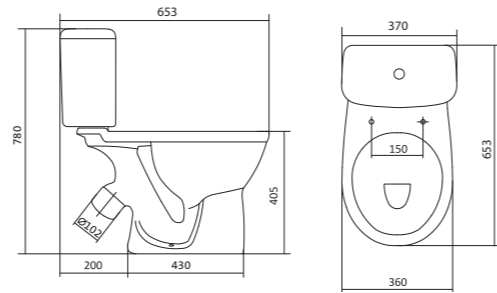

Унитаз-компакт Юнион

	габариты, мм			тип монтажа
	длина	высота	ширина	
Унитаз-компакт Юнион	680	780	359	скрытый

Артикул	Комплектация
1.WH30.2.420	1.WH30.2.425 чаша унитаза Юнион
	1.WH30.2.426 бачок Юнион
	1.WH30.1.852 комплект крепления к полу
	1.WH30.2.492 двухрежимная арматура
	1.WH50.1.634 тонкое дюропластовое сиденье с функцией мягкого закрывания и быстрого снятия

Унитаз-компакт Остин

	габариты, мм			тип монтажа
	длина	высота	ширина	
Унитаз-компакт Остин	650	790	350	скрытый

Артикул	Комплектация
1.WH30.2.419	1.WH30.2.427 чаша унитаза Остин
	1.WH30.2.428 бачок Остин
	1.WH30.1.852 комплект крепления к полу
	1.WH30.2.486 двухрежимная арматура
	1.WH30.2.485 тонкое дюропластовое сиденье с функцией мягкого закрывания и быстрого снятия

Унитаз-компакт Бореаль

	габариты, мм			тип монтажа
	длина	высота	ширина	
Унитаз-компакт Бореаль с диагональным выпуском «Антивсплеск»	653	780	370	открытый

Артикул	Комплектация
1.WH30.1.704	1.WH11.1.553 чаша унитаза Бореаль антивсплеск
	1.WH11.0.642 бачок Бореаль
	1.WH10.8.693 комплект крепления к полу
1.WH30.2.143	1.WH11.1.553 чаша унитаза Бореаль антивсплеск
	1.WH11.0.642 бачок Бореаль
	1.WH10.8.693 комплект крепления к полу
1.WH30.2.146	1.WH11.1.553 чаша унитаза Бореаль антивсплеск
	1.WH11.0.642 бачок Бореаль
	1.WH10.8.693 комплект крепления к полу
	1.WH10.7.275 однорежимная арматура
	1.WH30.1.949 полипропиленовое сиденье
	1.WH50.1.711 двухрежимная арматура
	1.WH10.6.915 дюропластовое сиденье
	1.WH50.1.711 двухрежимная арматура
	1.WH30.2.050 дюропластовое сиденье с функцией мягкого закрывания и быстрого снятия