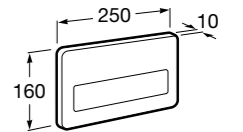

PL3 Single ©

890197104 PL3 SINGLE - Антивандальная панель смыва. Одинарный смыв.