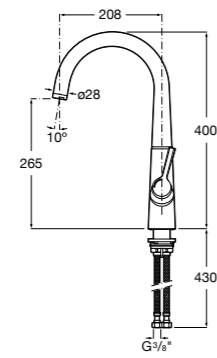

Syra

5A842AC00 Смеситель для кухни с высоким поворотным изливом, аэратором и гибкой подводкой. Cold start.