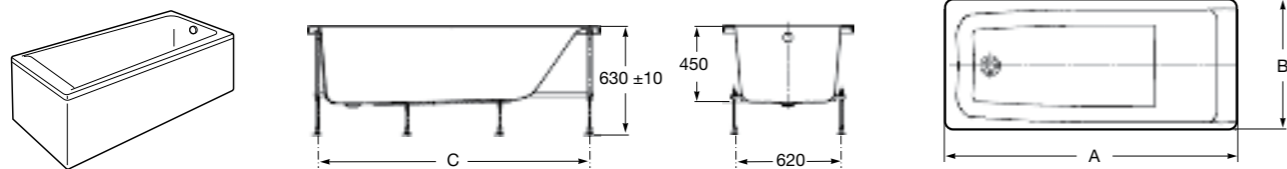

Elba

Акриловая ванна прямоугольная, глубина 45 см. Монтажный комплект заказывается отдельно.

	A	B	C	Объем, л
7248509000	1500	750	1390	220
7248619000	1600	750	1490	230
7248507000	1700	750	1590	250
7248514000	Монтажный комплект 1500 (каркас, комплект креплений к стене, система слив-перелив полуавтомат).			
725P029000	Монтажный комплект 1600 (каркас, комплект креплений к стене, система слив-перелив полуавтомат).			
7248513000	Монтажный комплект 1700 (каркас, комплект креплений к стене, система слив-перелив полуавтомат).			
7248510000	Фронтальная панель 1500.			
7259124000	Фронтальная панель 1600.			
7248508000	Фронтальная панель 1700.			
7248511000	Боковая панель 750, левая.			
7248512000	Боковая панель 750, правая.			

Размеры в мм