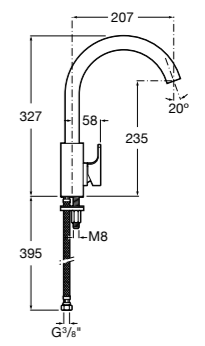

L90

5A8301C00 Смеситель для кухни с поворотным изливом, аэратором и гибкой подводкой. Cold start.