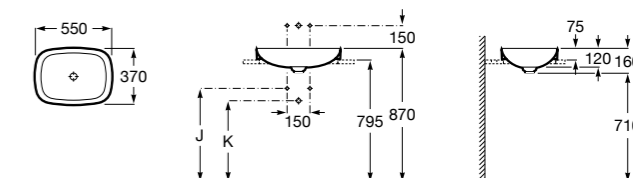

Inspira Soft

327504..0 SOFT - Полуистраиваемая раковина из материала FINECERAMIC® с фиксированным открытым керамическим выпуском и монтажным креплением. Смеситель не входит в комплект.