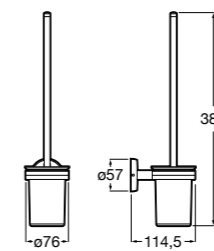

Twin

816715001 Настенный держатель для щетки. Крепление на болты или клей.