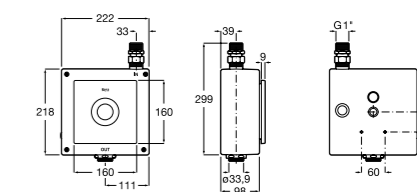

Краны для унитазов / встраиваемые краны / электронные

Sentronic-R

5A9102C00 Электронный смывной кран для унитаза. Слив с регулировкой 6 л или 3 л.