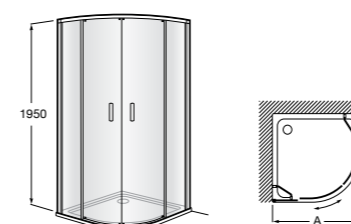

Душевые ограждения / 2 стены / угловое / распашные двери

Easy MR

Угловой душ с 2 раздвижными элементами + 2 фиксированных элемента.

		Минимальное открытие (C)
MR (A)	От 700 до 800	470
	От 801 до 1000	470