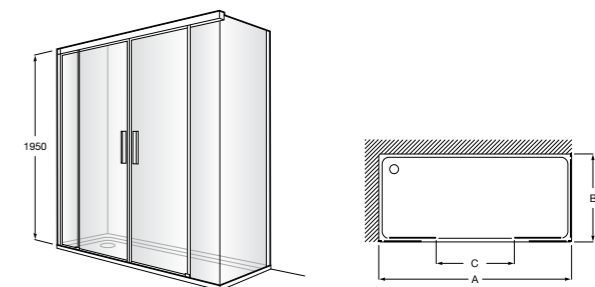

Fusion-N L4 + LF

Фронтальное расположение. 2 раздвижных элемента + 2 фиксированных элемента + 1 фиксированный элемент сбоку.

		Минимальное открытие (C)
L4 (A)	От 1170 до 1400	420
	От 1401 до 1800	519
	От 1801 до 2000	719
LF (B)	От 200 до 500	-
	От 501 до 800	-
	От 801 до 1000	-