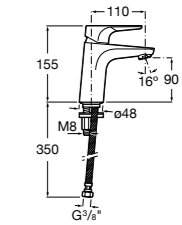

Pals ©

5A306DC00 Смеситель для раковины с ручкой-джойстиком, донным клапаном и гибкой подводкой.

Naia

5A3296C00 Смеситель для раковины, гладкий корпус, с донным клапаном с системой click-clack и гибкой подводкой. Cold start.

5A3A96.0 Смеситель для раковины, гладкий корпус, с гибкой подводкой. Cold start. Покрытие Everlux.

Pals ©

5A326DC00 Смеситель для раковины с ручкой-джойстиком, гладкий корпус, с донным клапаном системы click-clack и гибкой подводкой.

Naia

5A3996C00 Смеситель для раковины, гладкий корпус, Mezzo, с донным клапаном с системой click-clack и гибкой подводкой. Cold start.

Carmen

5A304BC00 Смеситель для раковины, гладкий корпус, с донным клапаном с системой click-clack и гибкой подводкой.

5A314BC00 Смеситель для раковины, гладкий корпус, без донного клапана и с гибкой подводкой.

Naia

5A3D96C00 Смеситель для раковины с аэратором, гладкий корпус, Mezzo Plus, с донным клапаном с системой click-clack и гибкой подводкой. Cold start.

Naia

5A3096C00 Смеситель для раковины с донным клапаном с системой click-clack и гибкой подводкой, Cold start.

Lanta

5A3011C00 Смеситель для раковины с аэратором, с донным клапаном и гибкой подводкой. Cold start.

Lanta

5A3111C00 Смеситель для раковины с аэратором, цепочкой и гибкой подводкой. Cold start.

Atlas

5A3290C0M Смеситель для раковины, гладкий корпус, с аэратором, гибкой подводкой.

5A3290C00 Смеситель для раковины, гладкий корпус, с аэратором, гибкой подводкой. Cold start.

Lanta

5A3A11C00 Смеситель для раковины с аэратором, гладкий корпус, с донным клапаном с системой click-clack и гибкой подводкой. Cold start.

Atlas

5A3990C00 Смеситель для раковины, гладкий корпус, Mezzo, с аэратором и гибкой подводкой. Cold start.

Lanta