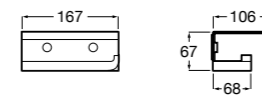

**Classica**

816811001 Держатель для туалетной бумаги с крышкой.

Размеры в мм

**Record**

817665001 Держатель для туалетной бумаги с крышкой.

**Hotel's**

816383001 Держатель для туалетной бумаги без крышки.

Аксессуары / держатели для туалетной бумаги без крышки и резервные