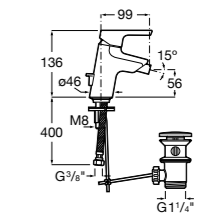

Malva

5A603BC00 Смеситель для биде с регулятором направления потока, донным клапаном и гибкой подводкой.