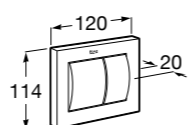

PL-N1 Dual

1. **890066000** PL-N1 - Вспомогательная панель, двойной смыв, пневматическое управление для людей с ограниченной подвижностью. Устанавливается вместе с любой механической панелью управления Роса. Максимальное расстояние 1500 мм.