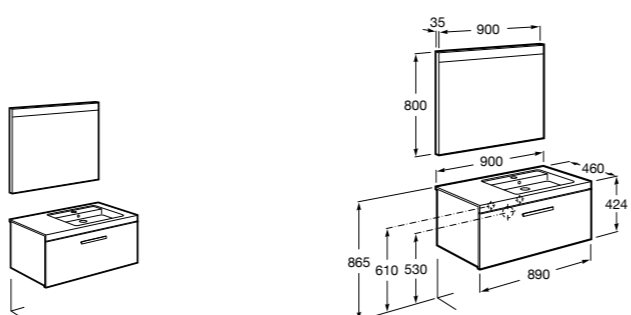

Prisma раковина справа

1. **855947XXX** UNIK - Комплект мебели и раковины. Компактный сифон. Ножки и смеситель не входят в комплект.
   855931XXX PACK - Комплект мебели, раковины и зеркала Prisma Basic со встроенной LED-подсветкой. Компактный сифон. Ножки и смеситель не входят в комплект.