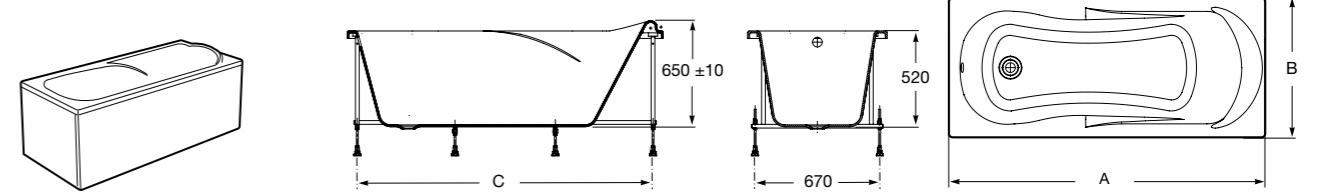

Uno

Акриловая ванна прямоугольная, глубина 50,5 см. Монтажный комплект заказывается отдельно.

	A	B	C	Объем, л
ZRU9302869	1600	750	1490	240
ZRU9302870	1700	750	1590	280

ZRU9302875	Монтажный комплект 1600 (каркас, комплект креплений к стене, система слив-перелив полуавтомат).			
ZRU9302876	Монтажный комплект 1700 (каркас, комплект креплений к стене, система слив-перелив полуавтомат).			
ZRU9303038	Фронтальная панель 1600.			
ZRU9303039	Фронтальная панель 1700.			
ZRU9303040	Боковая панель 750, левая.			
ZRU9303041	Боковая панель 750, правая.