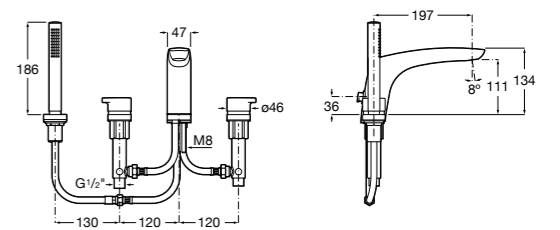

Смесители для ванны и душа / монтаж на бортик

Insignia

1. **5A093AC00** Монтируемый на край ванны двухвентильный смеситель для ванны-душа с изливом 197 мм, с душевой лейкой и гибким шлангом.