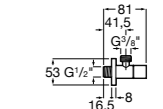

Запорный кран

525168000 Керамический угловой запорный кран 1/2" x 3/8".

525170800 Керамический угловой запорный кран 1/2" x 1/2".

Запорный кран

- 525168100** Керамический угловой запорный кран 1/2" x 3/8".
525170900 Керамический угловой запорный кран 1/2" x 1/2".