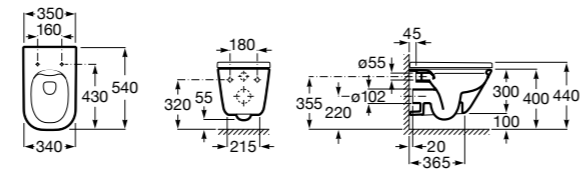

The Gap Square

346477000 Подвесная чаша с горизонтальным выпуском. Для установки выберите систему инсталляции Роса для подвесных унитазов.

801472004 Сиденье и крышка с механизмом «мягкое закрывание» для унитаза.

801470004 Сиденье и крышка для унитаза.

801472001 Сиденье и крышка тонкие с механизмом «мягкое закрывание» и быстрого снятия для унитаза.

The Gap Square

34647L000 Подвесная чаша Rimless со скрытым креплением. Включает: крепежный комплект. Для установки выберите систему инсталляции Роса для подвесных унитазов.

801472004 Сиденье и крышка с механизмом «мягкое закрывание» для унитаза.

801470004 Сиденье и крышка для унитаза.

801472001 Сиденье и крышка тонкие с механизмом «мягкое закрывание» и быстрого снятия для унитаза.

801472003 Сиденье и крышка для унитаза.