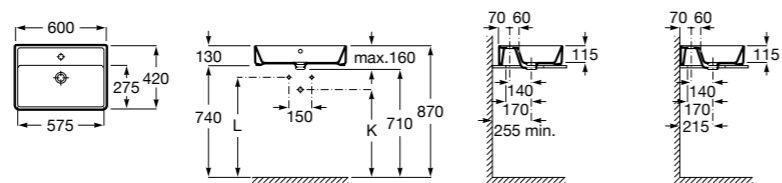

Diverta

32711G000 Накладная керамическая раковина. Смеситель не входит в комплект.

The Gap Square ©

3270MN000 Накладная керамическая раковина. Смеситель не входит в комплект.

Размеры в мм