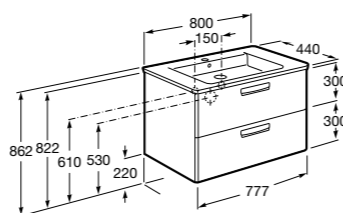

The Gap Original

ZRU9302732	Мебельный модуль белый матовый.
ZRU9302877	Мебельный модуль белый глянцевый.
ZRU9302740	Мебельный модуль фиолетовый.
327470000	Раковина The Gap Original 800.