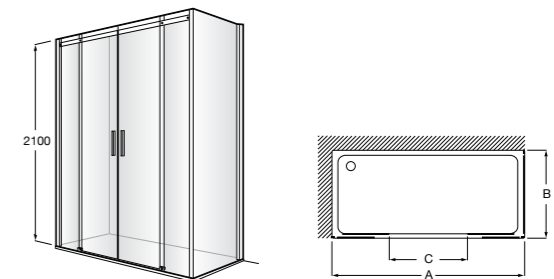

Душевые ограждения / 3 стены / фронтальное расположение / складные двери**Easy PP-E**

Фронтальное расположение с 2 складными элементами.

PP-E (A)	
	От 600 до 800
	От 801 до 1000

Душевые ограждения / 2 стены / раздвижные двери**Aerea L4 + LF**