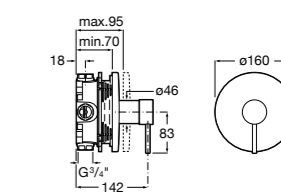

Lanta

5A2B11C00 Встраиваемый смеситель для ванны или душа. Установка с RocaBox Арт. 525869403.