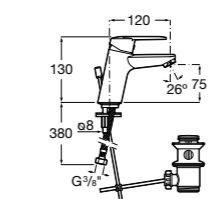

Victoria

1. **5A3J25C0M** Смеситель для раковины, с донным клапаном и гибкой подводкой.