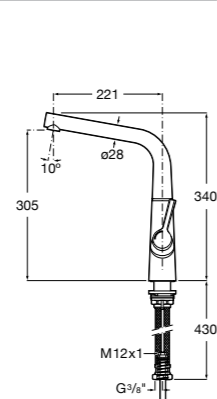

Syra

5A852AC00 Смеситель для кухни с поворотным изливом, выдвижным душем, аэратором и гибкой подводкой. Cold start.