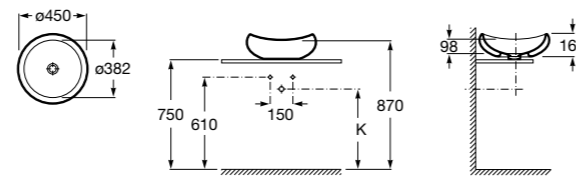

Urbi 1

327225000 Накладная керамическая раковина. Смеситель не входит в комплект.