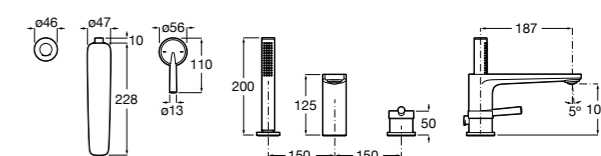

L90

5A1801C00 Монтируемый на край ванны двухвентильный смеситель для ванны-душа с изливом 130 мм, с душевой лейкой и гибким шлангом.