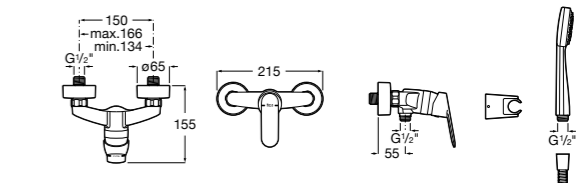

Alfa ©

5A2325C00 Монтируемый на стену смеситель для душа с гибким душевым шлангом 1,50 м, душевой лейкой и поворотным настенным держателем.