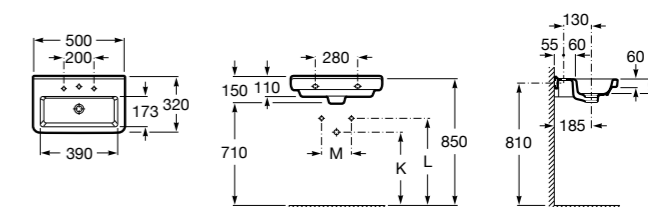

Dama

1. **327788000** Настенная керамическая раковина. Смеситель не входит в комплект.
   337782000 Полуьпедестал для керамической раковины компакт.