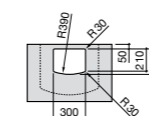

Размеры в мм

**Meridian**

32724C000 Настенная керамическая раковина. Смеситель не входит в комплект.

Раковины накладные**Hall**

32762G000 Настенная или накладная керамическая раковина. Смеситель не входит в комплект.