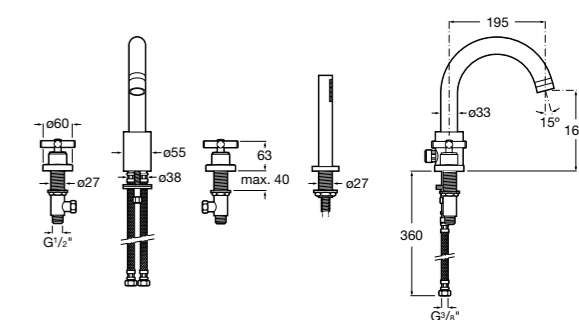

Pals

5A986DC00 Монтируемый на край ванны смеситель для ванны-душа с центральным изливом, с переключателем и душевой лейкой.