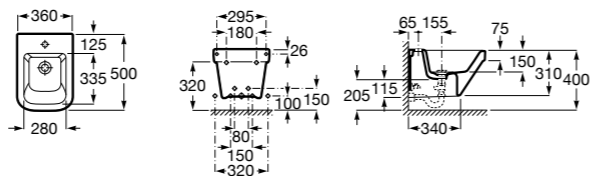

**Dama**

357786000 Подвесное укороченное биде без крышки. Смеситель не входит в комплект.

Размеры в мм

Мебель для ванных комнат, зеркала и светильники**Мебельные модули для двух раковин****Beyond**

851395XXX UNIK - Комплект из мебельного модуля с 4 ящиками и двойной раковины из материала Surfex®. Ножки и смеситель не входят в комплект.