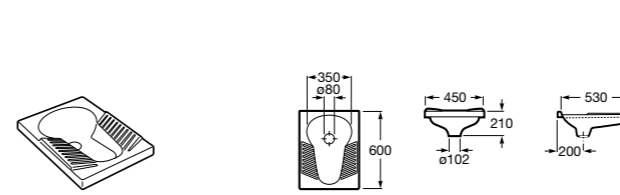

Общественные пространства / чаша Генуя

Oriental

345090001 Чаша Генуя.