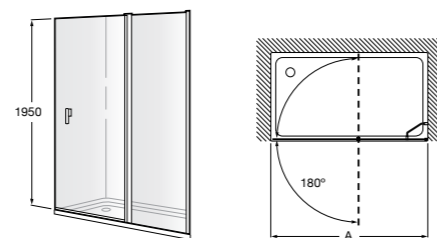

Easy PEF

Фронтальное расположение. 1 распашной элемент + 1 фиксированный элемент.

		Минимальное открытие (C)
PEF (A)	От 770 до 1200	510
	От 1201 до 1600	610
	От 1601 до 2000	810