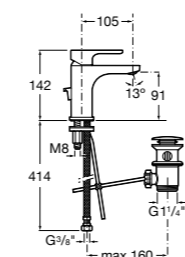

L20

1. **5A3A09C0M** Смеситель для раковины с донным клапаном и гибкой подводкой.
   5A3I09C00 Смеситель для раковины с донным клапаном и гибкой подводкой. Cold start.