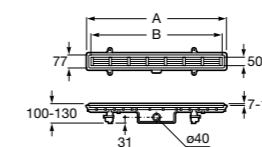

Malta

Керамический душевой поддон.

	A	B	C	D
373516000	1200	800	65	180
373517000	1000	800	65	180
373505000	1200	750	65	175
373506000	1000	750	65	170
37450C000	1200	700	65	175
37450D000	1000	700	65	170
37450E000	900	700	65	170
373513000	1200	700	80	175
373512000	1000	700	80	170
373519000	900	700	80	170

Malta

Угловой керамический душевой поддон.

	A	B	Rad
37450A000	1000	1000	504
37450B000	900	900	504

Italia

Прямоугольный керамический душевой поддон.

	A	B	C	D
3740HP000	1200	800	80	170
3740HS000	1000	800	80	170
3740HG000	1400	700	80	170
3740HR000	1200	700	80	170
3740HT000	1000	700	80	170
3740HU000	900	720	80	170

Italia

Угловой керамический душевой поддон.

	A	B	C	D	Rad
3740HL000	900	900	80	625	550
3740HM000	800	800	80	525	550

Сливы для керамических душевых поддонов

Сливы ультраплоские

27L026000	высота: 60 мм
27L018000	высота: 80 мм

Сливы

506404400	Слив Ø 90 для душевых поддонов.
P0005900R	Слив Ø 65 для душевых поддонов.
506404500	Слив Ø 52 для душевых поддонов.

Italia

Квадратный керамический душевой поддон.

	A	B
3740NH000	900	900
3740NJ000	800	800
3740NK000	700	700

Сливные системы In-Drain

In-Drain Channel

IN-DRAIN CHANNEL - Сливной комплект с прокладкой из геотекстиля.

	A	B
276091000	950 x 50	990
276153000	850 x 50	890
276090000	750 x 50	790
276089000	650 x 50	690

In-Drain X3

IN-DRAIN X3 - Сливной комплект с прокладкой из геотекстиля. Реверсивная керамическая панель (не входит в комплект).

	A	B
276131000	950 x 50	990
276130000	850 x 50	890
276129000	750 x 50	790
276128000	650 x 50	690

Plate X1

PLATE X1 - Крышка сливного отверстия, совместима с In-Drain Channel.

	A	B
276095000	950 x 50	990
276155000	850 x 50	890
276094000	750 x 50	790
276093000	650 x 50	690

Plate X2

PLATE X2 - Крышка с решёткой для сливного отверстия, совместима с In-Drain Channel.