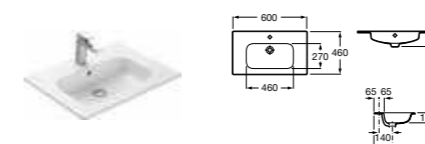

Раковина

Арт. 32799E000 Victoria-N Unik, 60 см