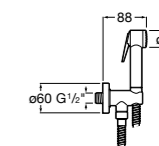

Be Fresh

5B9161C00	Комплект гигиенического душа. Включает: душевую лейку, настенный держатель с предохранительным клапаном и металлический гибкий шланг.