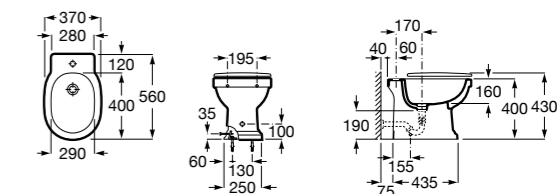

Beyond

3570B8..0 Керамическое биде. Включает: крышку, сифон и установочный комплект.

806B82..B Крышка для биде с механизмом «мягкое закрытие». Материал SUPRALIT®.