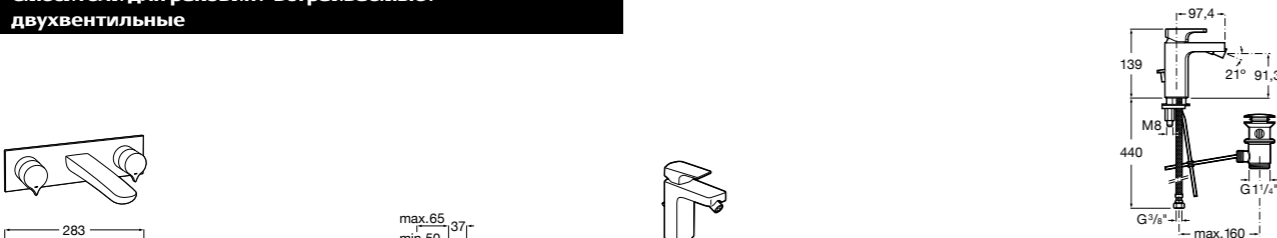

L90

5A6001C00 Смеситель для биде с регулятором направления потока, донным клапаном и гибкой подводкой.

L90

5A6301C00 Смеситель для биде с рычагом сбоку, регулятором направления потока, донным клапаном и гибкой подводкой. Cold start.

L90C

5A6A01C00 Смеситель для биде с регулятором направления потока, донным клапаном и гибкой подводкой. Cold start.

Carmen

5A604BC00 Смеситель для биде с регулятором направления потока, гладким корпусом, донным клапаном click-clack и гибкой подводкой.

Naia

5A6096C00 Смеситель для биде с регулятором направления потока, донным клапаном и гибкой подводкой.
5A6A96..0 Смеситель для биде с регулятором направления потока и гибкой подводкой. Не включает донный клапан. Покрытие Everlux.

Lanta

5A6011C00 Смеситель для биде с регулятором направления потока, донным клапаном и гибкой подводкой.

Lanta

5A6111C00 Смеситель для биде с регулятором направления потока, цепочкой и гибкой подводкой.

Atlas

5A6090C00 Смеситель для биде с регулятором направления потока, донным клапаном и гибкой подводкой.

Atlas

5A6190C00 Смеситель для биде с регулятором направления потока, цепочкой и гибкой подводкой.

Malva

5A603BC00 Смеситель для биде с регулятором направления потока, донным клапаном и гибкой подводкой.

Malva

5A613BC00 Смеситель для биде с регулятором направления потока, цепочкой и гибкой подводкой.

Monodin-N

5A6098C00 Смеситель для биде с регулятором направления потока, донным клапаном и гибкой подводкой.