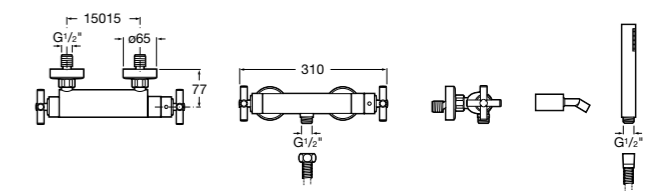

Смесители для душа / термостатические / настенные

5A1343C00 Монтируемый на стену термостат для душа с гибким душевым шлангом 1,50 м, душевой лейкой и поворотным держателем.