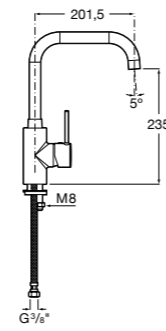

Targa

5A8360C0M Смеситель для кухни с высоким поворотным изливом, аэратором и гибкой подводкой.