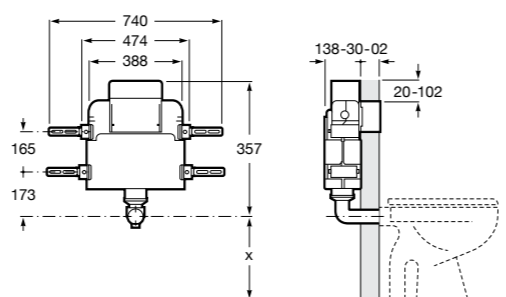

Basic Tank Compact

890080200 BASIC TANK COMPACT - Встраиваемый бачок с двойным смывом для унитаза с высоким или встраиваемым бачком. Минимальная глубина 80 мм. Верхнее гидравлическое соединение. Может быть укомплектован совместимой панелью смыва Roca (в комплект не входит).

Basic Tank под окно

890121200 BASIC TANK ПОД ОКНО - Встраиваемый бачок с двойным смывом для унитаза с высоким или встраиваемым бачком. Минимальная глубина 140 мм. Боковое гидравлическое соединение. Позволяет установить панель смыва сбоку или на фронтальной части. Включает установочный комплект. Может быть укомплектован совместимой панелью смыва Roca (в комплект не входит).