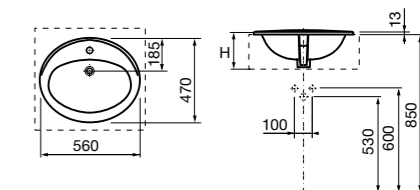

Beyond

3270B8..0 Накладная раковина из материала FINECERAMIC®. Универсальный выпуск с керамической крышкой Ø 72 мм. Смеситель не входит в комплект.