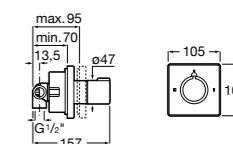

5A1A4AC00 SOFT - Встраиваемый переключатель (2 положения) для ванны или душа. Установка с Арт. 525166803.

525166803 Скрытый монтажный блок для дивертора на 2 выхода 1/2".