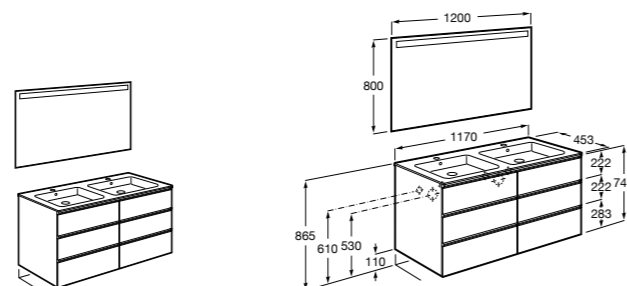

The Gap

851493XXX UNIK - Комплект из мебельного модуля с 6 ящиками и двойной раковины.

851524XXX PASC - Комплект из мебельного модуля с 6 ящиками, двойной раковины и зеркала Eidos.

816827339 Набор из 4 ножек 110 мм для мебели UNIK с 3 ящиками.

816827458 Набор из 4 ножек 110 мм для мебели UNIK с 3 ящиками.