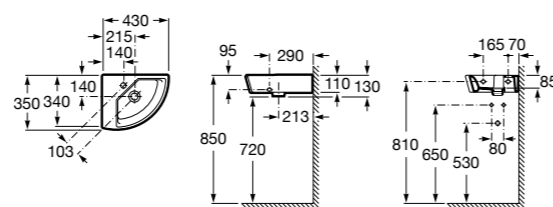

Hall

327622000 Настенная керамическая раковина. Смеситель не входит в комплект.

Hall

327623000 Настенная керамическая раковина. Смеситель не входит в комплект.

Размеры в мм