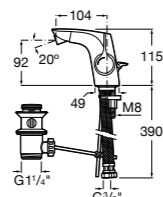

Смесители для биде / монтаж на бортик / однорычажные

Insignia

5A603AC00 Смеситель для биде с регулятором направления потока, донным клапаном и гибкой подводкой.
5A6A3A..0 Смеситель для биде с регулятором направления потока и гибкой подводкой. Не включает донный клапан. Покрытие Everlux.