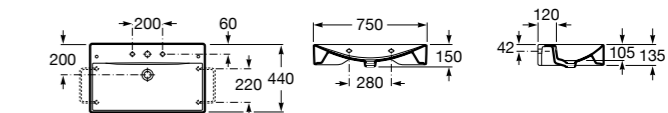

**Diverta**

327110000 Настенная или накладная керамическая раковина. Смеситель не входит в комплект.

Размеры в мм

**Dama Retro**

320321001 Настенная керамическая раковина. Пьедестал и смеситель не входят в комплект.