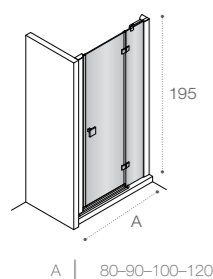

Metropolis
□ 446