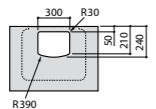

Element

1. **327570000** Настенная или накладная керамическая раковина. Смеситель не входит в комплект.

Размеры в мм