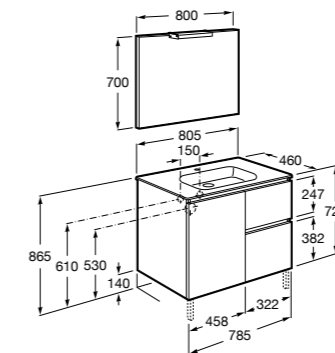

Anima

851030XXX UNIK - Комплект мебели и раковины. Компактный сифон. Ножки и смеситель не входят в комплект.

851034XXX PACK - Комплект мебели, раковины, зеркала и LED-светильника. Компактный сифон. Ножки и смеситель не входят в комплект.

816757339 Комплект из 2-х ножек.

The Gap раковина слева ®

851479XXX UNIK - Комплект мебели с 2 ящиками и раковины.

851512XXX PACK - Комплект мебели с 2 ящиками, раковины и зеркала Eidos.

816826339 Набор из 2 ножек 335 мм для мебели UNIK с 2 ящиками.

816826458 Набор из 2 ножек 335 мм для мебели UNIK с 2 ящиками.