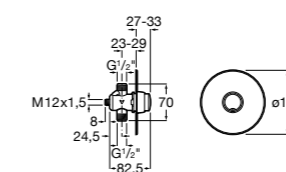

Avant

5A9079C00 Встраиваемый смывной кран для писсуара.