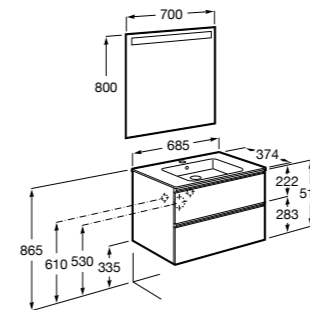

The Gap Compact ®

1. **851496XXX** UNIK - Комплект мебели с 2 ящиками и раковиной (смеситель располагается по центру).
   851527XXX PASC - Комплект мебели с 2 ящиками и раковиной (смеситель располагается по центру) и зеркала Eidos.
   816826339 Набор из 2 ножек 335 мм для мебели UNIK с 2 ящиками.
   816826458 Набор из 2 ножек 335 мм для мебели UNIK с 2 ящиками.