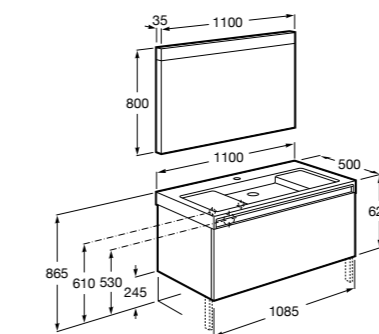

Stratum

851068XXX UNIK - Комплект мебели и раковины. Встроенные динамики Bluetooth®, внутреннее освещение (фиксированное или активируемое при открытии ящика). Встроенная розетка. Компактный сифон. Ножки и смеситель не входят в комплект.

851072XXX PASC - Комплект мебели, раковины и зеркала Prisma Comfort с подсветкой и системой антизапотевания, активируемой датчиками движения. Встроенные динамики Bluetooth®, внутреннее освещение (фиксированное или активируемое при открытии ящика). Встроенная розетка. Компактный сифон. Ножки и смеситель не входят в комплект.

816811336 Комплект из 2-х ножек.

Размеры в мм