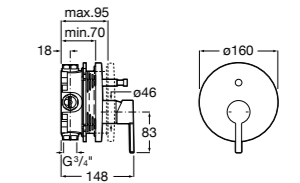

Naia

5A0B96C00 Встраиваемый смеситель для ванны-душа с переключателем потока. Установка с RocaBox Арт. 525869403.

5A0B96..0 Встраиваемый смеситель для ванны-душа с переключателем потока. Покрытие Everlux. Установка с RocaBox Арт. 525869403.