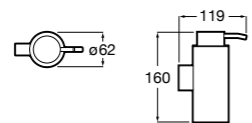

Superinox

817301002 Настенный диспенсер.