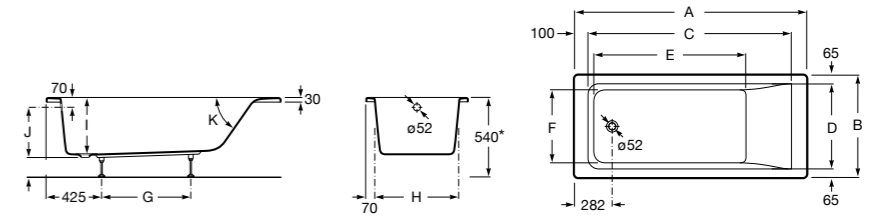

Vythos

Прямоугольная акриловая ванна с гидромассажем Total и набором для слива.

	A	B	C	D	E	Объем, л
248059001	1700	700	1450	560	1185	185
248058001	1600	700	1350	560	1085	170

Прямоугольная акриловая ванна с гидромассажем Tonis и набором для слива.

	A	B	C	D	E	Объем, л
248056001	1700	700	1450	560	1185	185
248055001	1600	700	1350	560	1085	170

Прямоугольная акриловая ванна.

	A	B	C	D	E	Объем, л
247844000	1700	700	1450	560	1185	185
247942000	1600	700	1350	560	1085	170

Подголовник (белый).

291066000

Sureste-N

Прямоугольная акриловая ванна с гидромассажем Total и набором для слива.

	A	B	C	E	F	G	H	I	J	Объем, л
248044001	1700	750	420	1540	620	1155	530	610	700	218
248042001	1700	700	420	1540	570	1155	465	560	700	198
248043001	1600	750	420	1440	620	1055	530	610	600	202
248041001	1600	700	420	1440	570	1055	465	560	600	183

Прямоугольная акриловая ванна с гидромассажем Tonis и набором для слива.

	A	B	C	E	F	G	H	I	J	Объем, л
248040001	1700	750	420	1540	620	1155	530	610	700	218
248038001	1700	700	420	1540	570	1155	465	560	700	198
248039001	1600	750	420	1440	620	1055	530	610	600	202
248037001	1600	700	420	1440	570	1055	465	560	600	183
248036001	1500	700	400	1340	570	965	465	560	500	160
248035001	1400	700	400	1240	570	865	465	560	400	145

Прямоугольная акриловая ванна с ручками.

	A	B	C	E	F	G	H	I	J	Объем, л
248001001	1700	750	420	1540	620	1155	530	610	700	218
248002001	1600	750	420	1440	620	1055	530	610	600	202
248006001	1400	700	400	1240	570	865	465	560	400	145

Размеры в мм

Easy

Прямоугольная акриловая ванна с гидромассажем Tonis.