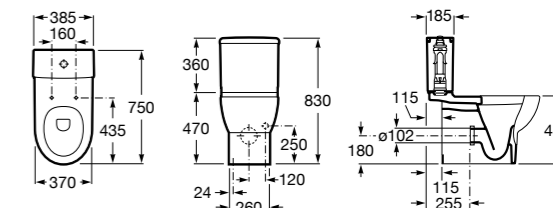

Специальные изделия

Доступность / унитазы

Meridian

34224H000	Чаша унитаза с горизонтальным выпуском для комплектации с низким бачком для людей с ограниченными возможностями. Включен установочный комплект.
34124H000	Бачок с механизмом двойного смыва 4,5/3 литра с нижним подводом воды. Включен установочный комплект, механизм для подвода воды и механизм смыва.
801230004	Крышка и не цельное сиденье с креплениями из нержавеющей стали.
80123D004	Не цельное сиденье с креплениями из нержавеющей стали.