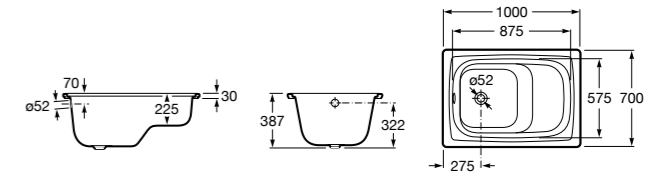

Contesa

Прямоугольная стальная ванна.

	A	B	C	D	E	F	G	Объем, л
7235860000	1700	1525	400	300	310	1255	500	195
7235960000	1600	1425	400	300	310	1157	500	180
7236060000	1500	1325	400	300	310	1057	500	165
7236160000	1400	1225	400	300	310	1000	500	150
7212D06001	1200	1045	415	345	290	825	500	130
7212D07001	1000	875	372	300	275	800	500	90