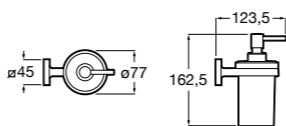

**Cubica**

816828001 Настенный диспенсер.

**Classica**

816817001 Настенный диспенсер.

**Onda ©**

3870ZK000 Стакан на столешницу.

Аксессуары / стаканы на столешницу

**Tempo**