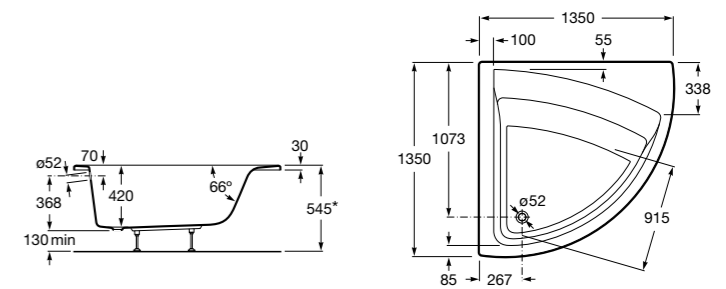

Easy

Прямоугольная акриловая ванна с гидромассажем Tonis.

	A	B	C	D	E	F	G	H	I	J	K	Объем, л
248155001	1700	750	1418	618	1110	540	650	309	420	341	55°	197
248156001	1700	700	1418	568	1110	490	490	284	420	341	55°	180
248171001	1600	750	1318	618	1010	540	650	309	420	341	55°	183
248157001	1600	700	1318	568	1010	490	490	284	420	341	55°	167
248172001	1500	700	1218	568	910	490	470	284	400	341	62°	161
248173001	1400	700	1118	568	810	490	470	284	400	341	62°	146

Прямоугольная акриловая ванна с гидромассажем Basic.

	A	B	C	D	E	F	G	H	I	J	K	Объем, л
248519001 ©	1700	750	1418	618	1110	540	650	309	420	341	55°	197
248520001 ©	1700	700	1418	568	1110	490	470	284	420	341	55°	180
248521001 ©	1600	750	1318	618	1010	540	650	309	420	341	55°	183
248522001 ©	1600	700	1318	568	1010	490	490	284	420	341	55°	167
248523001 ©	1500	700	1218	568	910	490	470	284	400	341	62°	161
248524001 ©	1400	700	1118	568	810	490	470	284	400	341	62°	146

Прямоугольная акриловая ванна.

	A	B	C	D	E	F	G	H	I	J	K	Объем, л
248178000	1600	750	1318	618	1010	540	650	309	420	341	55°	183
248151000	1600	700	1318	568	1010	490	490	284	420	341	55°	167
248180000	1400	700	1118	568	810	490	410	284	400	341	62°	146