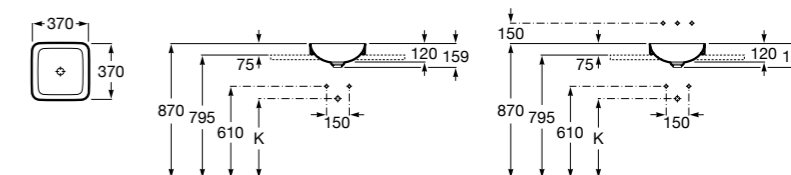

The Gap Round

3270Y3000 Раковина керамическая врезная. Смеситель не входит в комплект.