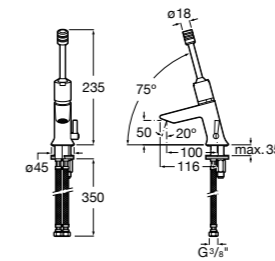

Instant Care

1. **5A3277C00** CARE - Смеситель для раковины с аэратором.

Avant

1. **5A3279C00** Смеситель для раковины, с аэратором и гибкой подводкой. Встроенный регулятор температуры воды.