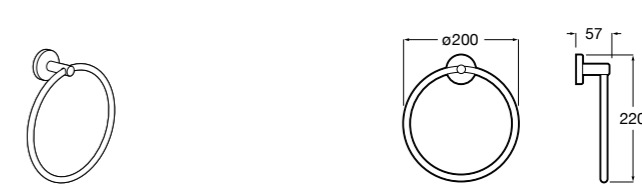

Compas

817362001 Полотенцедержатель в форме кольца.