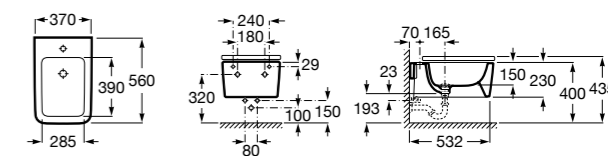

Hall

35762K000 Подвесное биде без крышки. Смеситель не входит в комплект. Для установки подвесных биде необходима совместимая система инсталляции Rosa.
80662B004 Крышка для биде с металлическими креплениями.