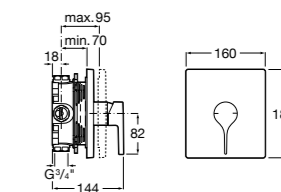

Смесители для душа / встраиваемые (установка с RocaBox)

Insignia

5A2B3AC00 Встраиваемый смеситель для ванны или душа. Установка с RocaBox Арт. 525869403.

5A2B3A..0 Встраиваемый смеситель для ванны или душа. Покрытие Everlux. Установка с RocaBox Арт. 525869403.