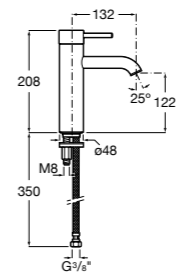

Lanta

5A3C11C00 Смеситель для раковины с аэратором, гладкий корпус, Mezzo, с донным клапаном с системой click-clack и гибкой подводкой. Cold start.