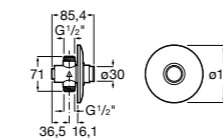

Смывные краны для писсуаров / встраиваемые / порционно-нажимные

Instant

5A9077C00 Встраиваемый смывной кран для писсуара.