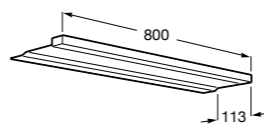

Delight

813070000 LED-подсветка для шкафа-зеркало. Мощность 12 Вт.