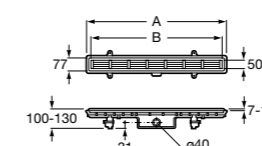

Plate X1

PLATE X1 - Крышка сливного отверстия, совместима с In-Drain Channel.

	A	B
276095000	950 x 50	990
276155000	850 x 50	890
276094000	750 x 50	790
276093000	650 x 50	690