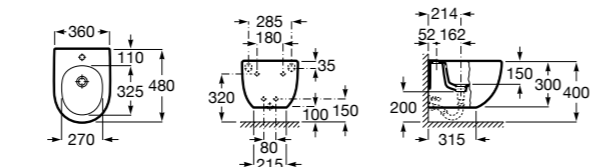

Hall

357625000 Подвесное укороченное биде без крышки. Смеситель не входит в комплект.

806620004 Крышка для укороченного биде с металлическими креплениями.