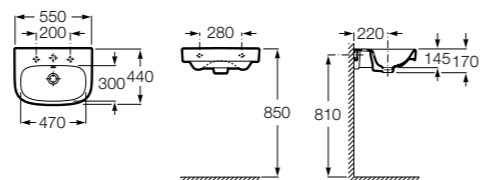

Debba

1. **32799500Y** Настенная керамическая раковина 550. Смеситель не входит в комплект.
   33799000Y Пьедестал для керамической раковины.
   33799100Y Полуьпедестал для керамической раковины.