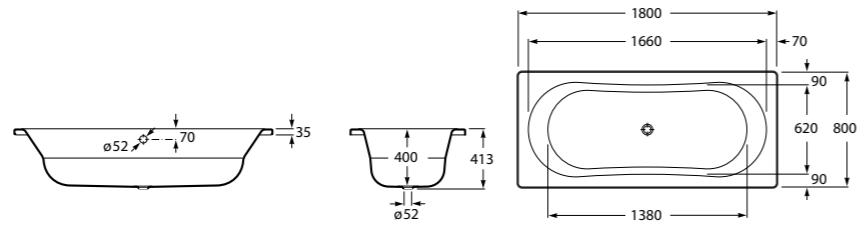

Duo Plus

221670000 Прямоугольная стальная ванна с противоскользящим покрытием дна (стальной лист 3 мм).

Contesa Plus

Прямоугольная стальная ванна с противоскользящим покрытием дна (стальной лист 3,5 мм).

	A	B
237760000	1700	1255
237360000	1600	1157

Princess-N

Прямоугольная стальная ванна с противоскользящим покрытием дна и отверстиями для ручек.

	A	B	C	D	E	F	G	Объем, л
2202E0000	1700	750	1517	620	415	1180	500	215
2203E0000	1600	750	1417	620	415	1135	500	205
2204E0000	1500	750	1317	620	415	1035	500	190
2209E0000	1700	700	1517	575	430	1180	450	190

291053100	Подголовник (черный).
291110000	Хромированные ручки.

Contesa

Прямоугольная стальная ванна.

	A	B	C	D	E	F	G	Объем, л
7235860000	1700	1525	400	300	310	1255	500	195
7235960000	1600	1425	400	300	310	1157	500	180
7236060000	1500	1325	400	300	310	1057	500	165
7236160000	1400	1225	400	300	310	1000	500	150
7212D06001	1200	1045	415	345	290	825	500	130
7212D07001	1000	875	372	300	275	800	500	90

Contesa-Banaseo

213100001 Прямоугольная стальная ванна.