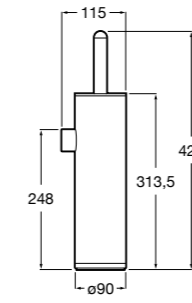

Размеры в мм

Hotel's

816726001 Настенный держатель для щетки.