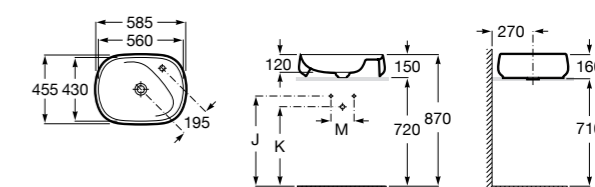

The Gap Square ©

3270Y2000 Накладная керамическая раковина. Смеситель не входит в комплект.