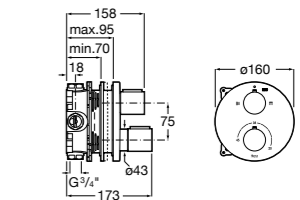

5A0C09C00 Встраиваемый термостат для ванны и душа с переключателем потока. Установка с RocaBox Арт. 525869403.

5A0C09CNO Встраиваемый термостат для ванны и душа с переключателем потока. Покрытие Everlux титановый черный. Для установки с RocaBox Арт. 525869403