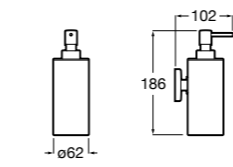

Victoria

816677001 Настенный диспенсер. Крепление на болты или клей.