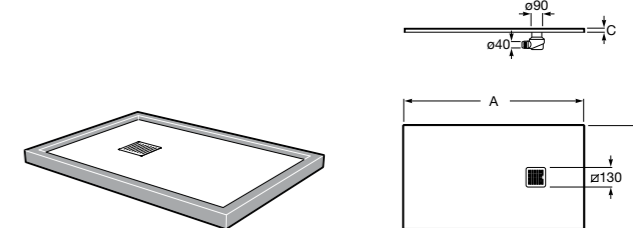

Terran (с рамкой)

Ультралепкий душевой поддон, материал STONEX®, с рамкой.

	A	B	C
До 1800 x 900 x 41	1800	900	41
До 1600 x 900 x 41	1600	900	41
До 1400 x 900 x 41	1400	900	41
До 1200 x 900 x 38	1200	900	38
До 1000 x 900 x 36	1000	900	36
До 1800 x 800 x 41	1800	800	41
До 1600 x 800 x 41	1600	800	41
До 1400 x 800 x 41	1400	800	41
До 1200 x 800 x 38	1200	800	38
До 1000 x 800 x 36	1000	800	36
До 1800 x 750 x 41	1800	750	41
До 1600 x 750 x 41	1600	750	41
До 1400 x 750 x 41	1400	750	41
До 1200 x 750 x 38	1200	750	38
До 1000 x 750 x 36	1000	750	36
До 1800 x 700 x 41	1800	700	41
До 1600 x 700 x 41	1600	700	41
До 1400 x 700 x 41	1400	700	41
До 1200 x 700 x 38	1200	700	38
До 1000 x 700 x 36	1000	700	36

Размеры в мм