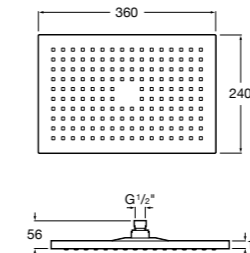

Rainsense

5B3050C00 Прямоугольная душевая насадка. Хромированный ABS-пластик. Кронштейн покупается отдельно.

Rainsense

5B2250C00 Круглая душевая насадка. Хромированный ABS-пластик. Кронштейн покупается отдельно.