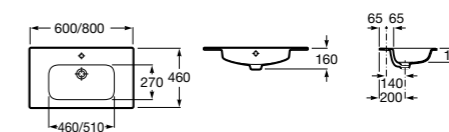

Раковина

Арт. 32799E000 60 x 46 см
Арт. 32799C000 80 x 46 см