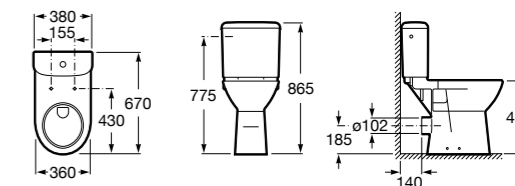

Специальные изделия

Доступность / унитазы

Meridian

34224H000	Чаша унитаза с горизонтальным выпуском для комплектации с низким бачком для людей с ограниченными возможностями. Включен установочный комплект.
34124H000	Бачок с механизмом двойного смыва 4,5/3 литра с нижним подводом воды. Включен установочный комплект, механизм для подвода воды и механизм смыва.
801230004	Крышка и не цельное сиденье с креплениями из нержавеющей стали.
80123D004	Не цельное сиденье с креплениями из нержавеющей стали.