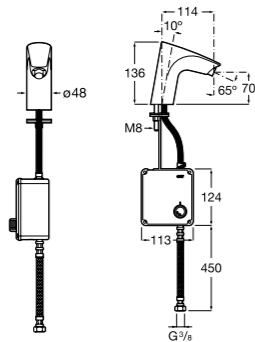

Atlas-E

1. **5A5690C00** Электронный кран для раковины с высоким изливом для подвода одной воды. Сенсор приближения. Питание от четырех щелочных батареек 1,5V LRG (AA). Батарейки не включены в комплект.
2. **5A5790C00** Электронный кран для раковины с высоким изливом для подвода одной воды. Сенсор приближения. Питание от сети 230 V. Источник питания включен в комплект.