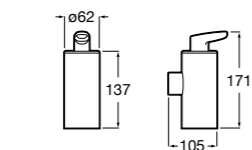

Hotel's

816722001 Настенный диспенсер.