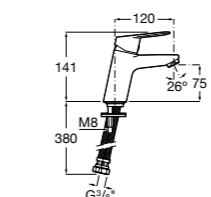

**Alfa**

- 5A3P25C00** Смеситель для раковины с донным клапаном и гибкой подводкой. Cold start.

**Alfa**

- 5A3L25C00** Смеситель для раковины, гладкий корпус, с гибкой подводкой. Cold start.

**Victoria**

- 5A3J25C0M** Смеситель для раковины, с донным клапаном и гибкой подводкой.