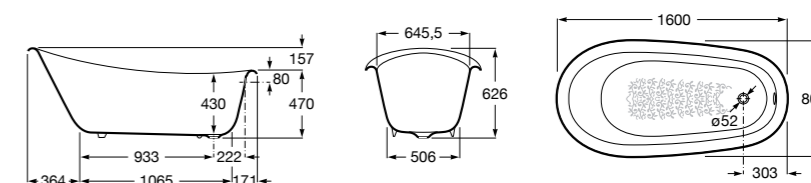

Luna

Акриловая ванна асимметричная, глубина 48 см. Монтажный комплект заказывается отдельно.

	A	B	Объем, л	
7248640000	Левая	1700	1150	350
7248641000	Правая	1700	1150	350

724F185000	Монтажный комплект (каркас, комплект креплений к стене, система слив-перелив полуавтомат).
7259132000	Фронтальная панель левая.
7259133000	Фронтальная панель правая.

Welna

Акриловая ванна асимметричная, глубина 48 см. Монтажный комплект заказывается отдельно.

	A	B	Объем, л	
7248642000	Левая	1600	1000	280
7248643000	Правая	1600	1000	280

724F186000	Монтажный комплект.
7259137000	Фронтальная панель левая.
7259138000	Фронтальная панель правая.

Чугунные ванны

Newcast

233650007	Овальная чугунная эмалированная ванна с противоскользящим покрытием дна, внешнее покрытие белого цвета. Ножки и слив не включены.
233650002	Овальная чугунная эмалированная ванна с противоскользящим покрытием дна, внешнее покрытие черного цвета. Ножки и слив не включены.
233650003	Овальная чугунная эмалированная ванна с противоскользящим покрытием дна, внешнее покрытие бордового цвета. Ножки и слив не включены.
233650004	Овальная чугунная эмалированная ванна с противоскользящим покрытием дна, внешнее покрытие синего цвета. Ножки и слив не включены.
233650000	Овальная чугунная эмалированная ванна с противоскользящим покрытием дна, внешнее покрытие серого цвета. Ножки и слив не включены.
233650008	Овальная чугунная эмалированная ванна с противоскользящим покрытием дна, внешнее покрытие медного цвета. Ножки и слив не включены.

Carmen