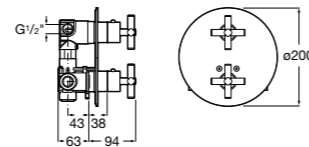

5A0643C00 Встраиваемый термостат для ванны и душа с переключателем потока. Установка с RocaBox Арт. 525869403.