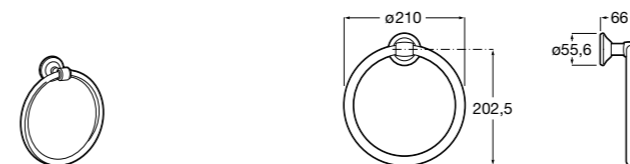

Hotel's Classic

815425001 Полотенцедержатель в форме кольца.