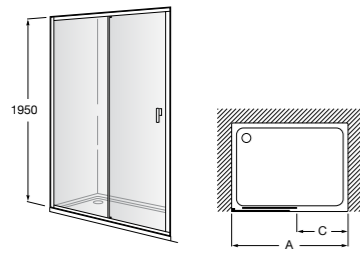

Easy L2-E

Фронтальное расположение. Один раздвижной элемент + 1 фиксированный элемент.

		Минимальное открытие (C)
L2-E (A)	От 970 до 1179	355
	От 1180 до 1300	465
	От 1301 до 1600	515
	От 1601 до 2000	665