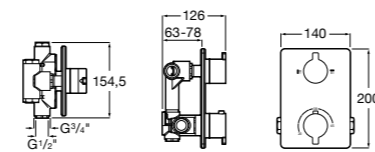

5A0196C00 Встраиваемый термостат для ванны и душа с переключателем потока.