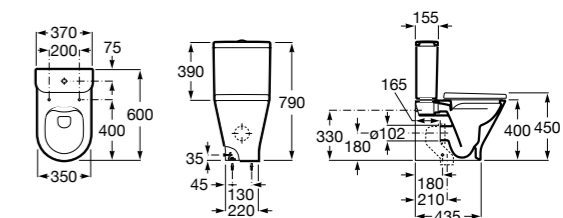

The Gap Square

34273700H	Чаша унитаза укороченная Rimless приставная с двойным выпуском.
341731000	Бачок с механизмом двойного смыва 4/2 литра с боковым подводом воды. Включен установочный комплект, механизм для подвода воды и механизм смыва.
341730000	Бачок с механизмом двойного смыва 4/2 литра с нижним подводом воды. Включен установочный комплект, механизм для подвода воды и механизм смыва.
801732004	Сиденье и крышка с механизмом «мягкое закрывание».
801730004	Сиденье и крышка для укороченного унитаза.