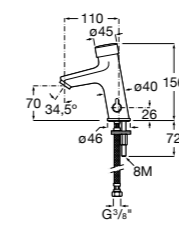

Fluent

1. **5A3B24C00** Смеситель для раковины с аэратором и гибкой подводкой. Ограничитель расхода 2 л/мин.