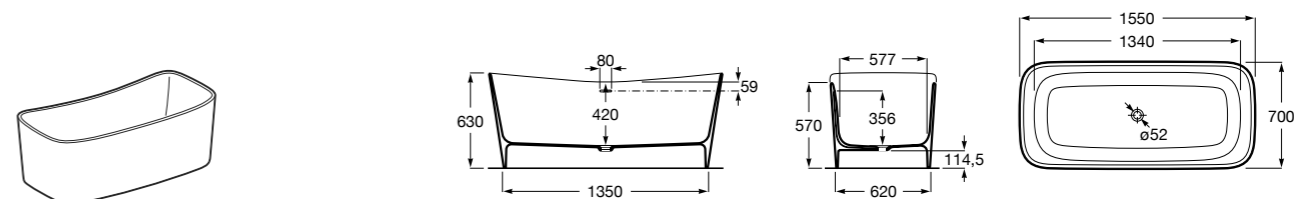

Maui Square ©

248502000 Прямоугольная ванна STONEX®, интегрированный слив-перелив, донный клапан с системой click-clack.