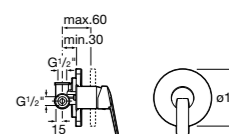

Victoria

5A2225C00 Встраиваемый смеситель для ванны или душа.