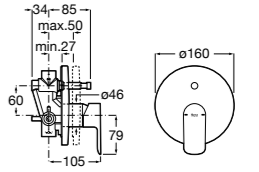

Cala

1. **5A066EC00** Встраиваемый смеситель для ванны-душа с переключателем потока.