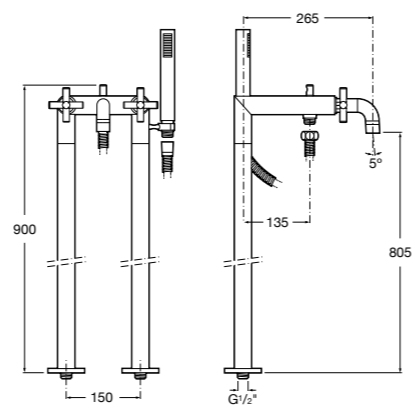

5A2743C00 Напольный смеситель для ванны и душа с автоматическим переключателем, гибким душевым шлангом 1,75 м, душевой лейкой, встроенным держателем и вертикальными колонками подвода воды.