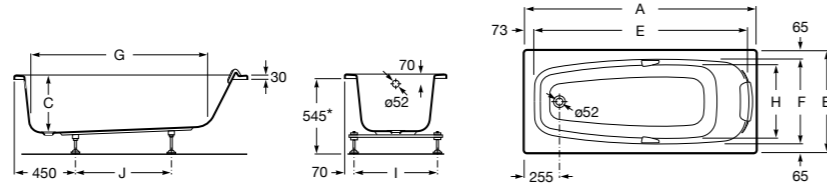

Sureste-N

Прямоугольная акриловая ванна с гидромассажем Total и набором для слива.

	A	B	C	E	F	G	H	I	J	Объем, л
248044001	1700	750	420	1540	620	1155	530	610	700	218
248042001	1700	700	420	1540	570	1155	465	560	700	198
248043001	1600	750	420	1440	620	1055	530	610	600	202
248041001	1600	700	420	1440	570	1055	465	560	600	183

Прямоугольная акриловая ванна с гидромассажем Tonis и набором для слива.

	A	B	C	E	F	G	H	I	J	Объем, л
248040001	1700	750	420	1540	620	1155	530	610	700	218
248038001	1700	700	420	1540	570	1155	465	560	700	198
248039001	1600	750	420	1440	620	1055	530	610	600	202
248037001	1600	700	420	1440	570	1055	465	560	600	183
248036001	1500	700	400	1340	570	965	465	560	500	160
248035001	1400	700	400	1240	570	865	465	560	400	145

Прямоугольная акриловая ванна с ручками.

	A	B	C	E	F	G	H	I	J	Объем, л
248001001	1700	750	420	1540	620	1155	530	610	700	218
248002001	1600	750	420	1440	620	1055	530	610	600	202
248006001	1400	700	400	1240	570	865	465	560	400	145

Размеры в мм