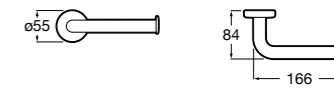

Hotel's

816725001 Резервный держатель для туалетной бумаги.