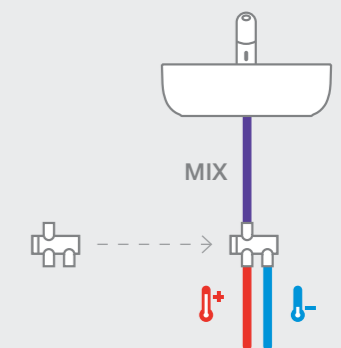

**Краны для писсуаров /
монтируемые на стену /
порционно-нажимные**

Avant
856

505326203

Instant
856

5A9277C00

5A9317C00 Внешняя смывная трубка

☐ Более подробную информацию см. на указанной странице / Размеры в мм.