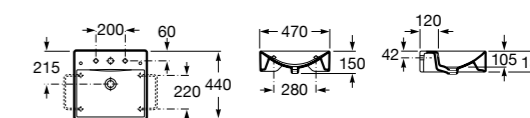

Diverta

1. **327111000** Настенная или накладная керамическая раковина. Смеситель не входит в комплект.