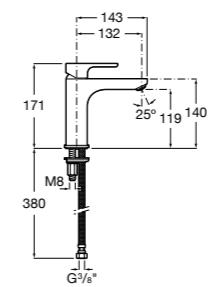

L20

1. **5A3B09C00** Смеситель для раковины, гладкий корпус, Mezzo, с гибкой подводкой. Cold start.
   5A3F09C00 Смеситель для раковины, Mezzo, с донным клапаном и гибкой подводкой.