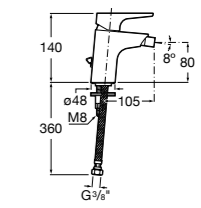

Atlas

5A6190C00 Смеситель для биде с регулятором направления потока, цепочкой и гибкой подводкой.