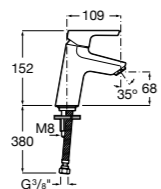

Malva

1. **5A323BC0M** Смеситель для раковины, гладкий корпус, с гибкой подводкой.
   5A323BC00 Смеситель для раковины, гладкий корпус, с гибкой подводкой. Cold start.