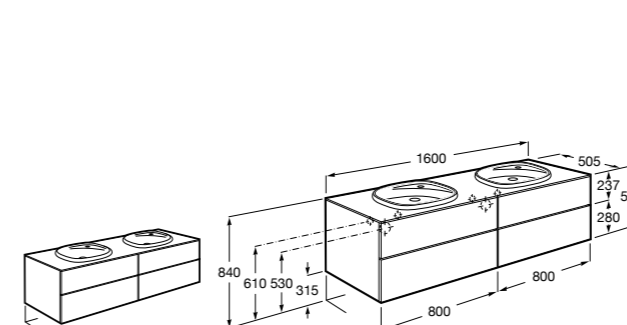

Мебель для ванных комнат, зеркала и светильники

Мебельные модули для двух раковин

Beyond

851395XXX UNIK - Комплект из мебельного модуля с 4 ящиками и двойной раковины из материала Surfex®. Ножки и смеситель не входят в комплект.