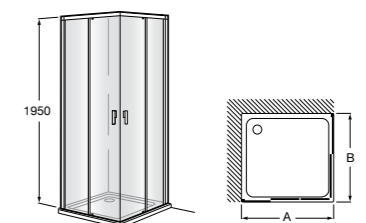

Easy 2L2

Угловой душ с 2 раздвижными элементами + 2 фиксированных элемента.

2L2 (A и B)	От 650 до 1000
	От 1001 до 1179
	От 1180 до 1200
	От 1201 до 1400