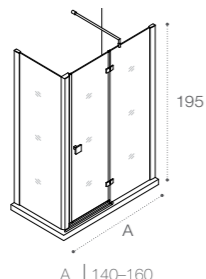

Metropolis
□ 446