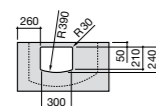

Hall Asimetrico

1. **327620000** Настенная или накладная керамическая раковина. Смеситель не входит в комплект.
   337621000 Полупьедестал для керамической раковины.