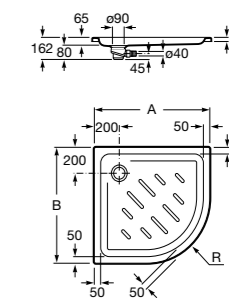

Malta Walk-In

Керамический душевой поддон с противоскользящим покрытием и с платформой венге.

373524000

Malta

Керамический душевой поддон.

	A	B	C	D
373516000	1200	800	65	180
373517000	1000	800	65	180
373505000	1200	750	65	175
373506000	1000	750	65	170
37450C000	1200	700	65	175
37450D000	1000	700	65	170
37450E000	900	700	65	170
373513000	1200	700	80	175
373512000	1000	700	80	170
373519000	900	700	80	170