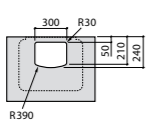

Hall

327620000 Настенная или накладная керамическая раковина. Смеситель не входит в комплект.