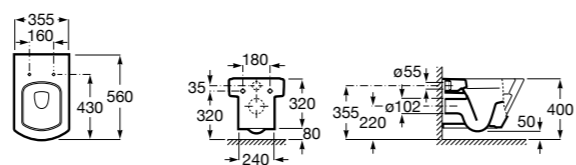

Beyond

3460B7..0 Подвесная чаша Rimless с горизонтальным выпуском, со скрытым креплением. Включает: крепежный комплект. Для установки выберите систему инсталляции Rosa для подвесных унитазов.

801B82..B Сиденье и крышка с механизмом «мягкое закрытие» для унитаза. Материал SUPRALIT®.