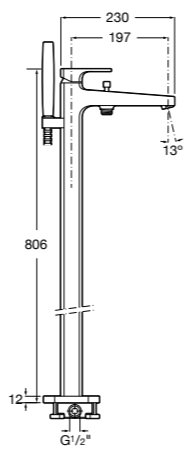

**Carmen**

5A094BC00 Встраиваемый смеситель для ванны-душа с переключателем потока.

Размеры в мм

Смесители для ванны и душа / монтаж в пол

L90

5A2701C00 Напольный однорычажный смеситель с автоматическим переключателем потока, душевой лейкой, встроенным держателем для душа, гибким шлангом 1,50 м.