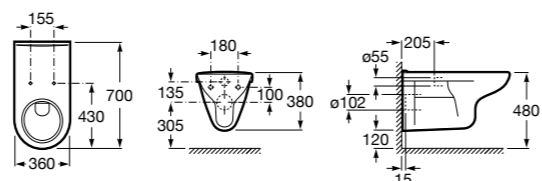

Access

1. **342239000** Чаша унитаза с горизонтальным выпуском для комплектации с низким бачком для людей с ограниченными возможностями. Включен установочный комплект.
2. **341230000** Бачок с механизмом двойного смыва 6/3 литра с боковым подводом воды. Включен установочный комплект, механизм для подвода воды и механизм смыва.
3. **341231000** Бачок с механизмом двойного смыва 6/3 литра с нижним подводом воды. Включен установочный комплект, механизм для подвода воды и механизм смыва.
4. **80123C004** Сиденье и крышка с механизмом «мягкое закрывание» для унитаза.

Access

1. **346237000** Подвесная чаша с горизонтальным выпуском. Включает крепежный комплект. Для установки выберите систему инсталляции Роса для подвесных унитазов.
2. **801232004** Сиденье и крышка с механизмом «мягкое закрывание» для унитаза.
3. **801230004** Крышка и не цельное сиденье с креплениями из нержавеющей стали.
4. **80123A004** Крышка и не цельное сиденье креплениями из нержавеющей стали.
5. **80123D004** Не цельное сиденье с креплениями из нержавеющей стали.

Доступность / панель смыва

PL-N1 Dual

1. **890066000** PL-N1 - Вспомогательная панель, двойной смыв, пневматическое управление для людей с ограниченной подвижностью. Устанавливается вместе с любой механической панелью управления Роса. Максимальное расстояние 1500 мм.