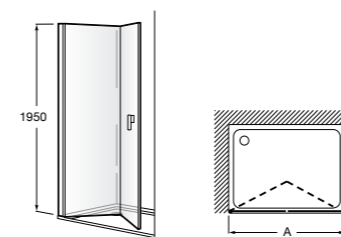

Душевые ограждения / 3 стены / фронтальное расположение / складные двери**Easy PP-E**

Фронтальное расположение с 2 складными элементами.

PP-E (A)	
	От 600 до 800
	От 801 до 1000

Душевые ограждения / 2 стены / раздвижные двери**Aerea L4 + LF**