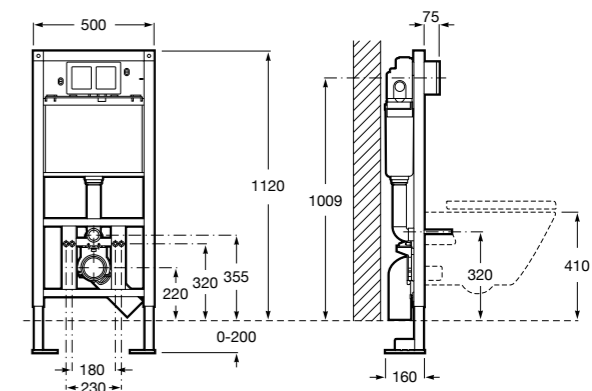

Duplo WC Freestanding

890090700 Каркас со встроенным бачком и системой двойного смыва для подвесного унитаза. Осевое расстояние 180 и 230 мм. Для свободстоящей установки. Максимальная нагрузка 400 кг, регулируемые ножки 0-200 мм. Верхнее гидравлическое соединение. Может быть укомплектован совместимой панелью смыва Roca (в комплект не входит).