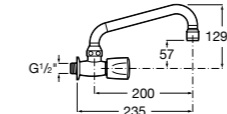

Brava

5A8530C00 Кран вентиляльный для кухни с поворотным изливом и аэратором.