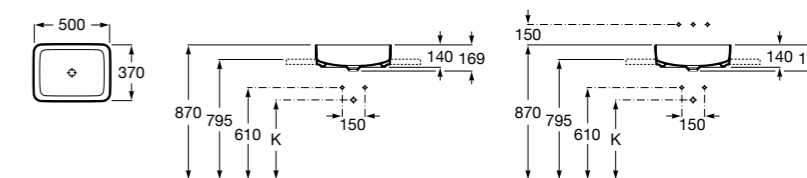

Inspira Square

327530..0 SQUARE - Накладная раковина из материала FINECERAMIC® с фиксированным открытым керамическим выпуском. Смеситель не входит в комплект.