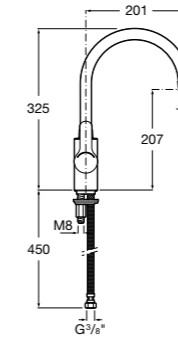

L20

5A8409C0M Смеситель для кухни с высоким поворотным изливом, аэратором и гибкой подводкой.