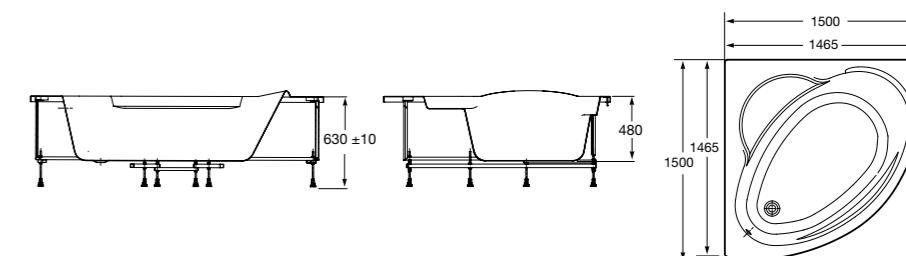

Genova, Genova-N

Акриловая ванна прямоугольная, глубина 45 см. Монтажный комплект заказывается отдельно.

	A	B	C	Объем, л
ZRU9302894	1500	750	1390	235
ZRU9302973	1600	700	1490	230

ZRU9302895	Монтажный комплект 1500 (каркас, комплект креплений к стене, система слив-перелив полуавтомат).
ZRU9302974	Монтажный комплект 1600 (каркас, комплект креплений к стене, система слив-перелив полуавтомат).
ZRU9302896	Фронтальная панель 1500.
ZRU9302975	Фронтальная панель 1600.
ZRU9302897	Боковая панель 750, левая.
ZRU9302898	Боковая панель 750, правая.
ZRU9302976	Боковая панель 700, левая.
ZRU9302977	Боковая панель 700, правая.

Easy

Акриловая ванна прямоугольная, глубина 45 см. Монтажный комплект заказывается отдельно.

	A	B	C	D	Объем, л
ZRU9302904	1500	700	1390	620	190
ZRU9302905	1700	700	1590	620	250
ZRU9302899	1700	750	1590	670	260
248618000	1800	800	1690	690	275

ZRU9302906	Монтажный комплект 1500 (каркас, комплект креплений к стене, система слив-перелив полуавтомат).
ZRU9302907	Монтажный комплект 1700x700 (каркас, комплект креплений к стене, система слив-перелив полуавтомат).
ZRU9302900	Монтажный комплект 1700x750 (каркас, комплект креплений к стене, система слив-перелив полуавтомат).
25P028000	Монтажный комплект 1800x750 (каркас, комплект креплений к стене, система слив-перелив полуавтомат).
ZRU9302908	Фронтальная панель 1500.
ZRU9302901	Фронтальная панель 1700.
259121000	Фронтальная панель 1800.
ZRU9302909	Боковая панель 700, левая.
ZRU9302910	Боковая панель 700, правая.
ZRU9302902	Боковая панель 750, левая.
ZRU9302903	Боковая панель 750, правая.
259123000	Боковая панель 800, левая.
259122000	Боковая панель 800, правая.

Размеры в мм

Bali