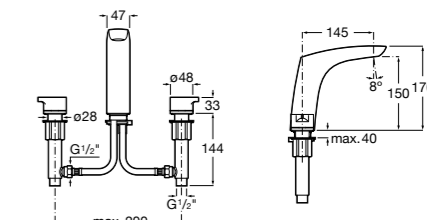

Смесители для раковин / монтаж на бортик / двухвентильные

Insignia

1. **5A443AC00** Монтируемый на раковину смеситель с центральным изливом, донным клапаном и гибкой подводкой.