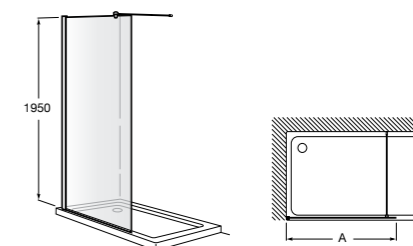

Easy DF

Фиксированная панель.

DF (A)	От 600 до 800
	От 801 до 1000
	От 1001 до 1200