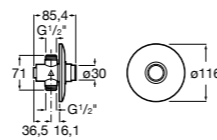

Смывные краны для унитазов / дополнения для кранов

Дополнения для смывных кранов

1. **AG0094703R** Дополнительная сливная труба. Прямой сливной кран.
   505521600 Изогнутая труба.
   525936100 Обратный клапан для смывного крана.
   V0016200R Вставка смывного крана для подвешенного унитаза.

Смывные краны для унитазов / встраиваемые краны

Aqua

1. **5A9779C00** Встраиваемый смывной кран 3/4" для унитаза. Механизм двойного слива 6/3 литра.

Aqualine

1. **5A9777C00** Встраиваемый смывной кран. Механизм двойного слива 6/3 литра.

Aqualine

1. **5A9677C00** Встраиваемый смывной кран. Механизм слива 6 литров.

Смесители для душа / настенные / порционно-нажимные

Instant

1. **5A2777C00** Наружный угловой кран для душа.

Смесители для душа/ встраиваемые / порционно-нажимные

Instant

1. **5A2677C00** Встраиваемый кран для душа.

Avant

1. **5A2217C00** Встраиваемый смеситель для душа.

Avant

1. **5A0679C00** Встраиваемый смеситель-термостат для душа.

Профессионал / аксессуары для кухонных смесителей

Instant Pro

1. **5A8564C00** Промышленный излив 1200 мм с 1 выходом.

Instant Pro

1. **5A8664C00** Промышленный излив 1200 мм с 2 выходами.

Instant Pro

1. **5A8764C00** Адаптер для установки промышленного спирального излива 1200 мм (см. информацию о совместимости).

Instant Pro

1. **5A8064C00** PRO - Однорычажный кухонный смеситель для промышленного излива 1200 мм. Излив в комплект не входит (см. информацию о совместимости).

Слив

Garda

1. **371055000** Слив. Включает в комплект: керамическую решетку, резиновое выпускное соединение и установочный комплект.
   526005510 Решетка из нержавеющей стали с резиновой вставкой.

Хозяйственные мойки

Unik Henares

1. **851028806** Тумба под мойку.

Henares

1. **368951001** Хозяйственная мойка.

Henares

1. **856897806** Шкафчик.