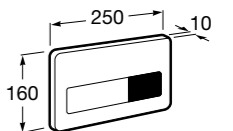

PL3 Dual Electronica ©

890097500 PL3-E - Двойной смыв, электронная, из нержавеющей стали. Автоматический или ручной смыв.