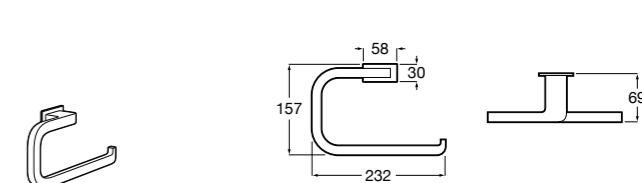

Record

817662001 Полотенцедержатель.