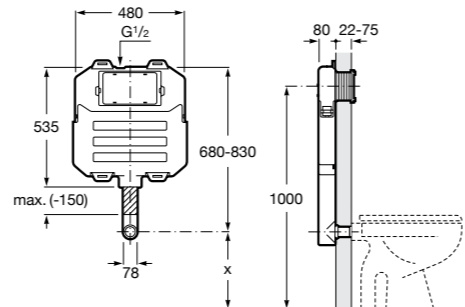

Basic Tank

890090200 BASIC TANK - Встраиваемый бачок с двойным смывом для унитаза с высоким или встраиваемым бачком. Минимальная глубина 124 мм. Верхнее или заднее гидравлическое соединение. Может быть укомплектован совместимой панелью смыва Roca (в комплект не входит).