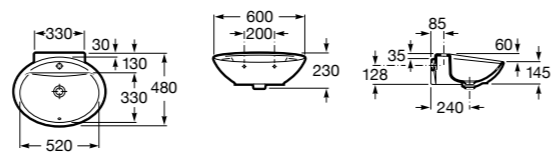

Element

327570000 Настенная или накладная керамическая раковина. Смеситель не входит в комплект.