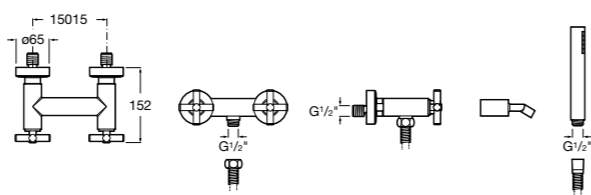

**Victoria**

5A2025C0M* Монтируемый на стену смеситель для душа, душевой лейкой Natura, гибким шлангом 1,50 м и поворотным настенным держателем.
5A2125C0M Монтируемый на стену смеситель для душа.

Смесители для душа / настенные / двухвентильные**Loft**