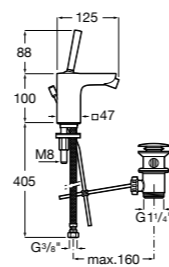

Pais

5A606DC00 Смеситель для биде с ручкой-джойстиком, регулятором направления потока, донным клапаном и гибкой подводкой.

L90

5A6001C00 Смеситель для биде с регулятором направления потока, донным клапаном и гибкой подводкой.