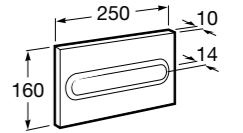

Панели смыва для систем Duplo One / одинарные

PL1 Single ©

890195100 PL1 SINGLE - Одинарный смыв.