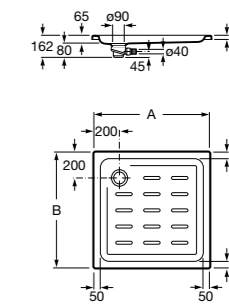

Malta Walk-In

Керамический душевой поддон с противоскользящим покрытием и с платформой венге.

373524000

Malta

Керамический душевой поддон.

	A	B	C	D
373516000	1200	800	65	180
373517000	1000	800	65	180
373505000	1200	750	65	175
373506000	1000	750	65	170
37450C000	1200	700	65	175
37450D000	1000	700	65	170
37450E000	900	700	65	170
373513000	1200	700	80	175
373512000	1000	700	80	170
373519000	900	700	80	170