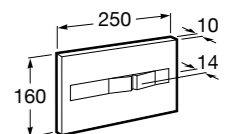

PL2 Dual ©

8901960.. PL2 DUAL - Двойной смыв.