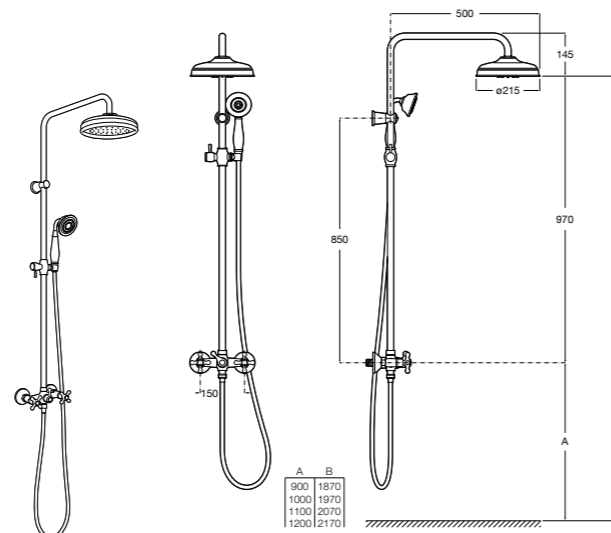

Carmen

5A974BC00 Душевая стойка с двухвентильным управлением. Включает: верхний душ диаметром 200 мм, ручной душ, гибкий металлический шланг 1,5 м и регулируемый держатель для ручного душа.

Смесители для ванны и душа / комплекты с внешним термостатом