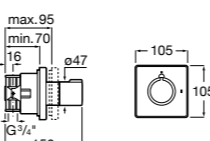

Aqualine Soft

5A0A4AC00 SOFT - Встраиваемый запорный клапан. Установка с Арт. 525166703.

525166703 Скрытый монтажный блок для запорного клапана на 1 выход 3/4".