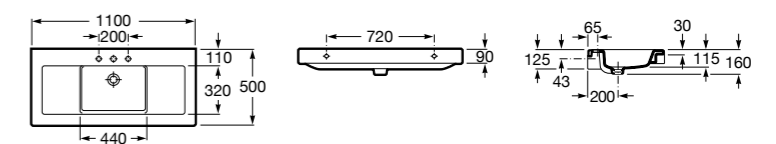

Раковины подвесные

Stratum

327631000 Настенная или накладная керамическая раковина. Смеситель не входит в комплект.