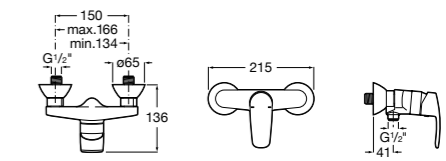

Monodin-N

5A2198C0M Монтируемый на стену смеситель для душа.