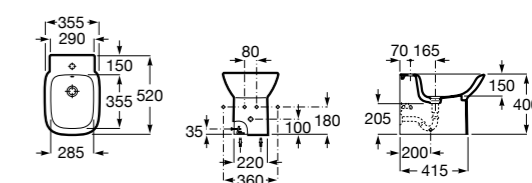

Dama

357787000 Биде укороченное приставное к стене, без крышки. Смеситель не входит в комплект.
80678C004 Крышка для укороченного биде с механизмом «мягкое закрывание».
80678B004 Крышка для укороченного биде.

Debba Square

355997000 Биде укороченное приставное к стене, без крышки. Смеситель не входит в комплект.