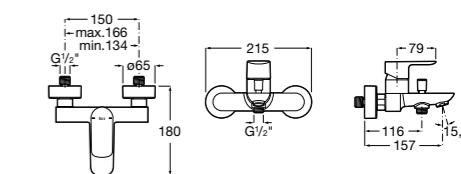

Monodin-N

5A0298C0M Монтируемый на стену смеситель для ванны-душа с автоматическим переключателем потока.