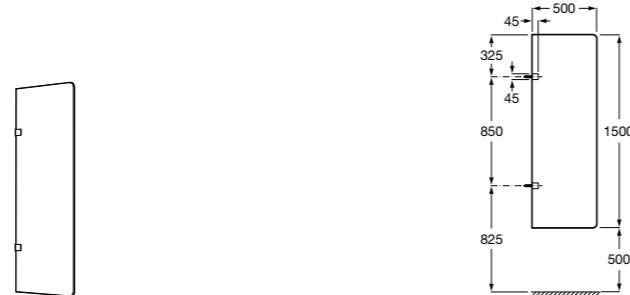

Track ©

M25015052 Разделитель для писсуаров, стекло, высота 1500.