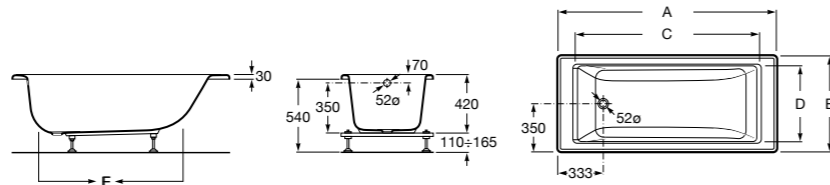

Vythos

Прямоугольная акриловая ванна с гидромассажем Total и набором для слива.

	A	B	C	D	E	Объем, л
248059001	1700	700	1450	560	1185	185
248058001	1600	700	1350	560	1085	170

Прямоугольная акриловая ванна с гидромассажем Tonis и набором для слива.

	A	B	C	D	E	Объем, л
248056001	1700	700	1450	560	1185	185
248055001	1600	700	1350	560	1085	170

Прямоугольная акриловая ванна.

	A	B	C	D	E	Объем, л
247844000	1700	700	1450	560	1185	185
247942000	1600	700	1350	560	1085	170

Подголовник (белый).

291066000