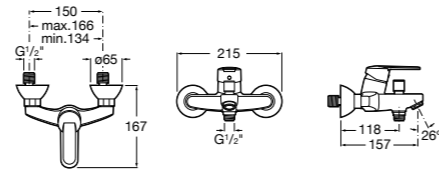

Victoria

5A0225C0M Монтируемый на стену смеситель для ванны и душа с автоматическим переключателем потока.