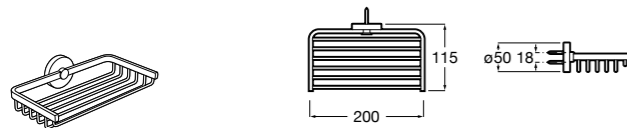

Compas
817363001 Контейнер решетчатый.