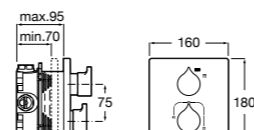

Смесители для душа / термостатические / встраиваемые

5A2C3AC00 Встраиваемый термостат для душа. Установка с RocaBox Арт. 525869403.

5A2C3A..0 Встраиваемый термостат для душа. Покрытие Everlux. Установка с RocaBox Арт. 525869403.