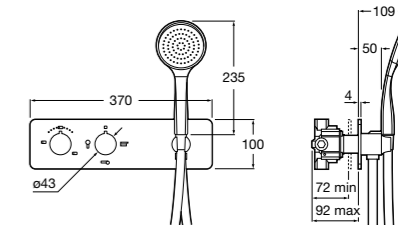

Размеры в мм
5A2B05C00 Встраиваемый термостат для душа. 3-поточный переключатель, душевая лейка и фиксированный держатель.