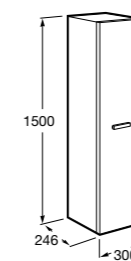

Victoria Nord

ZRU9000026 Шкаф-колонна реверсивная белый глянец.
ZRU9000025 Шкаф-колонна реверсивная венге.

Up

ZRU9303013 Шкаф-колонна левая.
ZRU9303014 Шкаф-колонна правая.