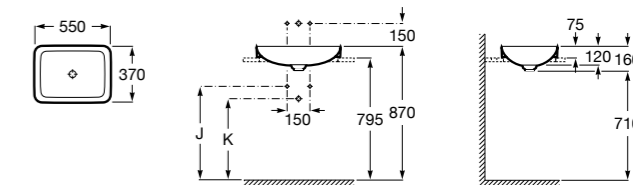

Inspira Square

327534..0 SQUARE - Полуистраиваемая раковина из материала FINECERAMIC® с фиксированным открытым керамическим выпуском и монтажным креплением. Смеситель не входит в комплект.