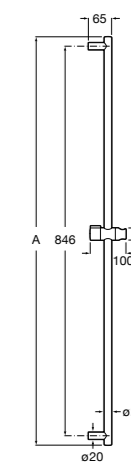

Мыльница

5B5150TP0 Прозрачная мыльница для душа.

5B0250C00 Хромированная мыльница для душа.

Аксессуары для душа / шланги

Neo-Flex

5B2016C00	Пластиковый гибкий душевой шланг 2 м. Сатин. Система против закручивания шланга Antitwist.
5B2116C00	Пластиковый гибкий душевой шланг 1,75 м. Сатин. Система против закручивания шланга Antitwist.
5B2216C00	Пластиковый гибкий душевой шланг 1,50 м. Сатин. Система против закручивания шланга Antitwist.