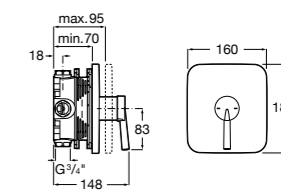

Pals

5A2B6DC00 Встраиваемый смеситель для ванны или душа. Установка с RocaBox Арт. 525869403.