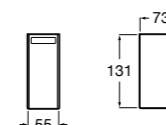

Nuova

816523001 Настенный стакан.