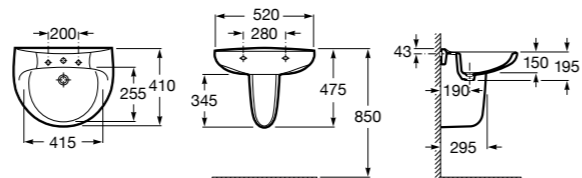

Victoria

1. **325394..0** Настенная керамическая раковина. Смеситель не входит в комплект.
   337390000 Пьедестал для керамической раковины.
   33739200Y Полуьпедестал для керамической раковины.