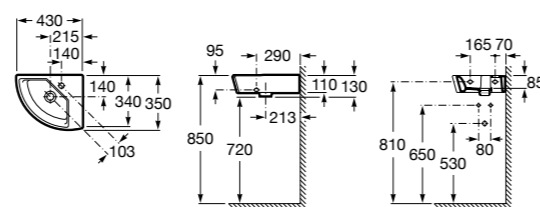

Estudio Angular

325200001 Настенная керамическая раковина. Смеситель не входит в комплект.