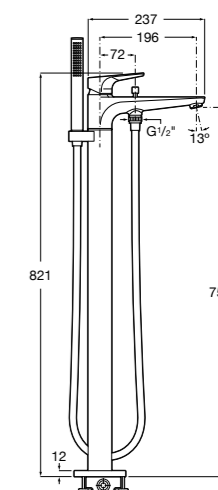

Размеры в мм

Carmen

5A274BC00 Напольный смеситель для ванны и душа с ручным переключателем, гибким душевым шлангом 1,50 м, душевой лейкой, встроенным держателем.

Atlas ©

5A2790C00 Напольный однорычажный смеситель с автоматическим переключателем, душевой лейкой, встроенным держателем для душа и гибким шлангом.