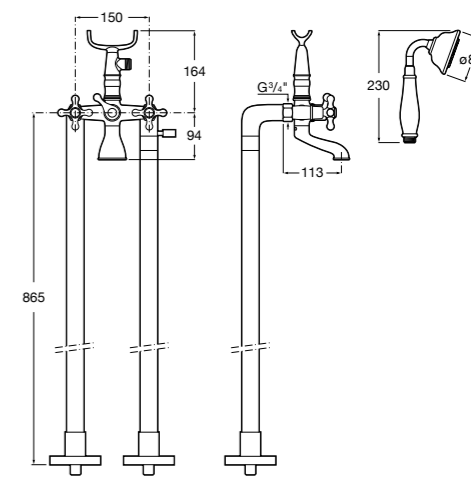

Размеры в мм

Carmen

5A274BC00 Напольный смеситель для ванны и душа с ручным переключателем, гибким душевым шлангом 1,50 м, душевой лейкой, встроенным держателем.

Atlas ©

5A2790C00 Напольный однорычажный смеситель с автоматическим переключателем, душевой лейкой, встроенным держателем для душа и гибким шлангом.