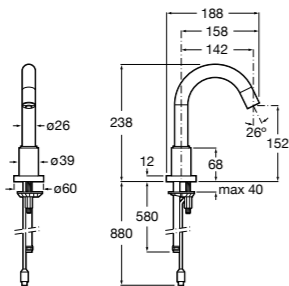

Смесители для раковины / монтируемые на край раковины / порционно-нажимные

Loft-E

1. **5A4243C00** Электронный кран для раковины с высоким изливом для подвода одной воды. Сенсор приближения. Питание от четырех щелочных батареек 1,5V LRG (AA). Батарейки не включены в комплект.
2. **5A4343C00** Электронный кран для раковины с высоким изливом для подвода одной воды. Сенсор приближения. Питание от сети 230 V. Источник питания включен в комплект.