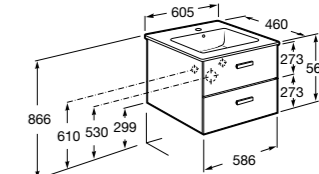

Victoria Nord

ZRU9000028	Мебельный модуль белый глянец.
ZRU9000027	Мебельный модуль венге.
32799E000	Раковина Victoria Unik 600.