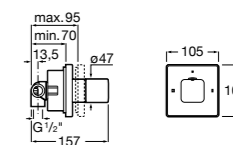

Переключатели и вентили

5A164AC00 SQUARE - Встраиваемый переключатель (2 положения) для ванны или душа. Установка с Арт. 525166803.

525166803 Скрытый монтажный блок для дивертора на 2 выхода 1/2".