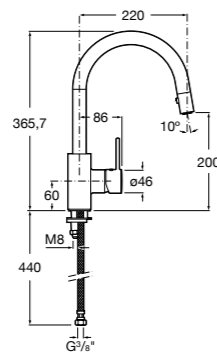

Targa

5A8160C00 Смеситель для кухни с поворотным изливом, аэратором, выдвижной душевой насадкой и гибкой подводкой.

Etna

5A7B09C00 Смеситель для кухни с высоким поворотным изливом, аэратором и гибкой подводкой. Хром.

5A7B09B00 Смеситель для кухни с высоким поворотным изливом, аэратором и гибкой подводкой. Белый.

5A7B09CM0 Смеситель для кухни с высоким поворотным изливом, аэратором и гибкой подводкой. Титан PVD.

5A7B09CN0 Смеситель для кухни с высоким поворотным изливом, аэратором и гибкой подводкой. Черный.