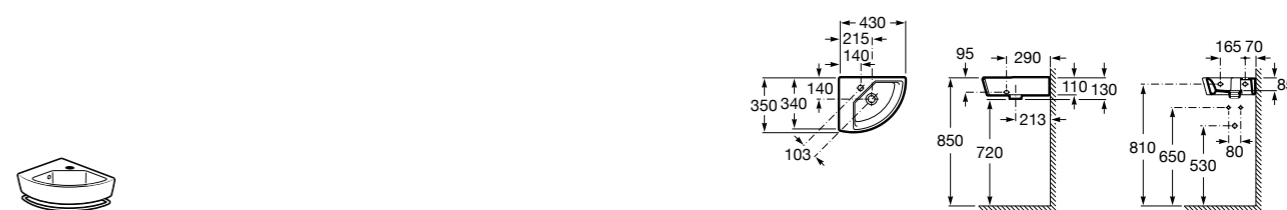

Раковины накладные угловые

Hall

327623000 Настенная керамическая раковина. Смеситель не входит в комплект.