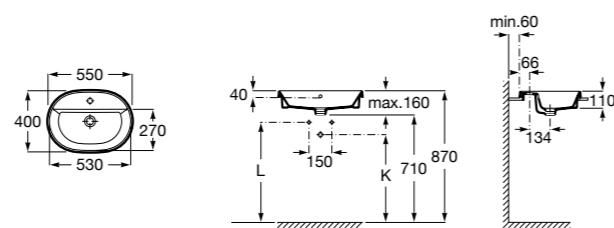

The Gap Round ®

3270Y6000 Раковина керамическая врезная. Смеситель не входит в комплект.