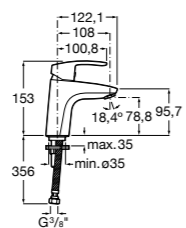

Monodin-N

1. **5A3B98C0M** Смеситель для раковины, гладкий корпус, с гибкой подводкой.
   5A3298C00 Смеситель для раковины, гладкий корпус, с гибкой подводкой. Cold start.