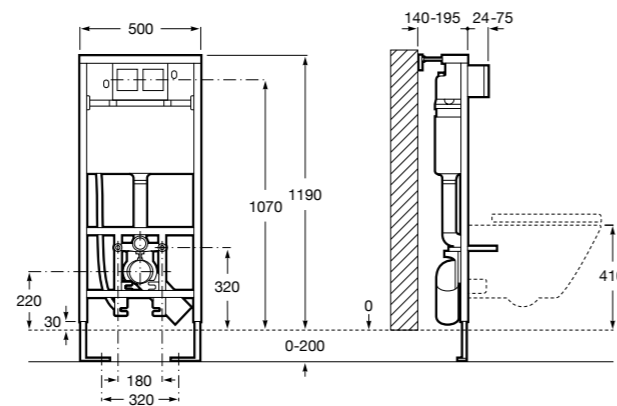

Duplo WC Fluxor Single Flush

890092300 DUPLO WC Fluxor Single Flush - Каркас со встроенным бачком, клапаном смыва и установочными крепежами. Минимальная глубина 140 мм. Осевое расстояние 180 мм. Металлический профиль с сопротивлением 400 кг. 0-200 мм регулируемые ножки. Патрубок Ø 90 / Ø 110.