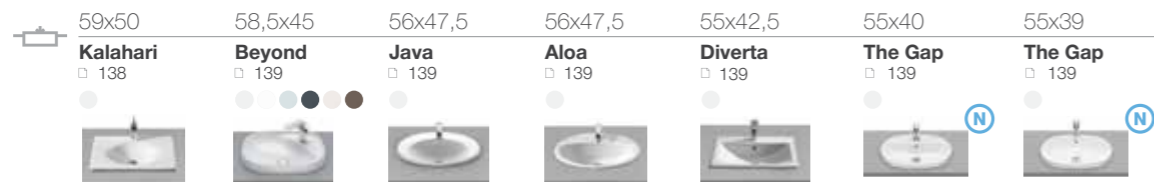

Раковины ОБЗОР ПРОДУКЦИИ

длина x ширина

Раковины для установки на столешницу

65-75

60-64

55-59

55-59

50-54