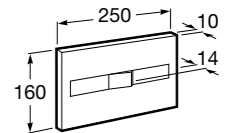

PL2 Single ©

890196100 PL2 SINGLE - Одинарный смыв.