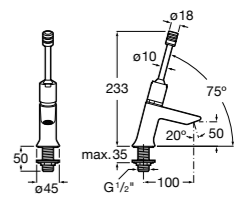

**Instant Care**

- 5A4377C00** Кран для раковины с аэратором. Подвод одной воды.

**Fluent**

5A4A24C00 Кран для раковины с аэратором. Подвод одной воды. Ограничитель расхода 5 л/мин.

**Avant**

5A7979C00 Кран для раковины, встраиваемый в стену, с длинным изливом, 190 мм. С аэратором.