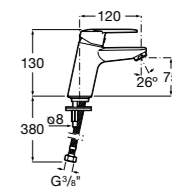

Victoria

1. **5A3H25C0M** Смеситель для раковины, гладкий корпус, с гибкой подводкой.