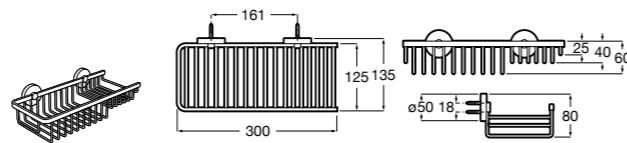

Compas
817365001 Контейнер решетчатый.