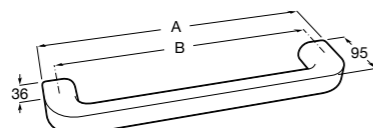

Onda

Полотенцедержатель.

	A	B
3870ZH000	600	560
3870ZG000	450	420
3870ZJ000	300	260

Victoria

816658001 Двойной вращающийся полотенцедержатель.

Аксессуары / Настенные полотенцедержатели

Аксессуары / полотенцедержатели в форме кольца