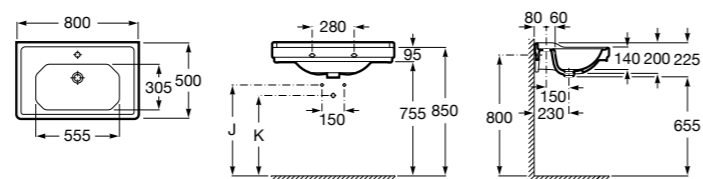

Meridian

32724D000 Настенная керамическая раковина. Смеситель не входит в комплект.

335240000 Пьедестал для керамической раковины.

337241000 Полупьедестал для керамической раковины.

Carmen

3270A0..0 Настенная керамическая раковина под пьедестал с установочным комплектом и одним отверстием под смеситель. Смеситель и пьедестал не входят в комплект.

3270A0..3 Настенная керамическая раковина под пьедестал с установочным комплектом и тремя отверстиями под смеситель. Смеситель и пьедестал не входят в комплект.

3370A0..0 Керамический пьедестал для раковины. Монтажный комплект не входит.

Размеры в мм