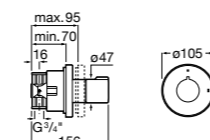

Aqualine Round

5A084AC00 ROUND - Встраиваемый запорный клапан. Установка с Арт. 525166703.

525166703 Скрытый монтажный блок для запорного клапана на 1 выход 3/4".