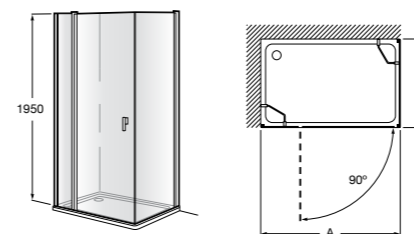

Easy PLF + LF

Фронтальное расположение. 1 распашной элемент + 1 фиксированный элемент + 1 фиксированный элемент сбоку.

		Минимальное открытие (С)
PLF (A)	От 970 до 1100	615
	От 1101 до 1200	640
	От 1201 до 1400	645
LF (B)	От 670 до 800	-
	От 801 до 900	-
	От 901 до 1000	-