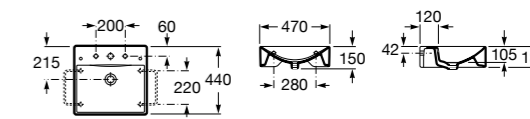

**Diverta**

327111000 Настенная или накладная керамическая раковина. Смеситель не входит в комплект.

Размеры в мм

**Sofia**

32720000 Накладная керамическая раковина. Смеситель не входит в комплект.

**Beyond**