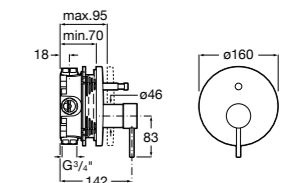

Lanta

5A0B11C00 Встраиваемый смеситель для ванны-душа с переключателем потока. Установка с RocaBox Арт. 525869403.