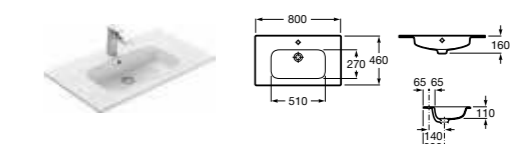

Раковина

Арт. 32799C000 Victoria-N Unik, 80 см