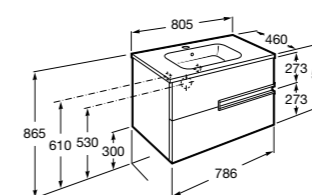

Victoria Ice/Black Edition 2 ящика

ZRU9302731	Мебельный модуль белый глянцев.
ZRU9000097	Мебельный модуль черный глянцев.
32799C000	Раковина Victoria Unik 800.