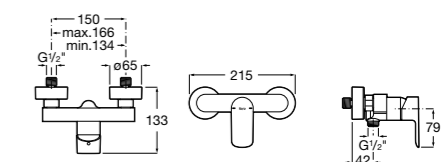

Cala ©

5A216EC00 Монтируемый на стену смеситель для душа.

L20

5A2009C0M* Монтируемый на стену смеситель для душа с гибким душевым шлангом 1,50 м, душевой лейкой Stella 80/1 и поворотным настенным держателем.

5A2109C0M Монтируемый на стену смеситель для душа.