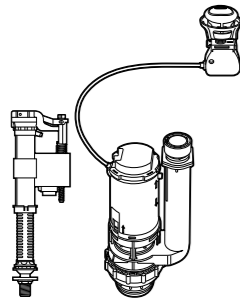

Комплект кабельной арматуры ©

822505800 Впускной клапан A4L_m, нижний подвод с металлической резьбой, механизм двойного смыва с кабелем, кнопкой, прокладкой и креплениями.