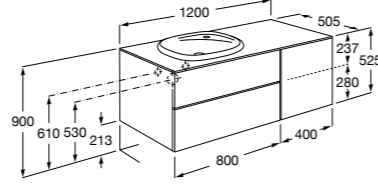

Beyond раковина слева

851412XXX Мебельный модуль для размещения накладной раковины 585 мм слева. Раковины и смесители не входят в комплект.

Размеры в мм