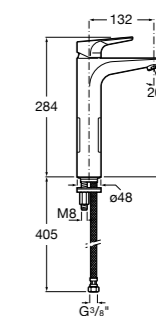

Atlas

5A3790COM Смеситель для раковины с высоким изливом, гладкий корпус, с гибкой подводкой.

5A3790C00 Смеситель для раковины с высоким изливом, гладкий корпус, с гибкой подводкой. Cold start.