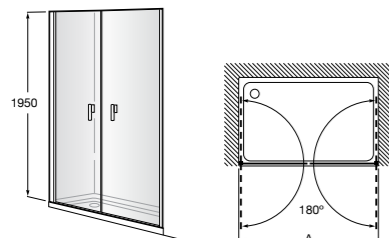

Easy 2P

Фронтальное расположение. 2 открывающихся элемента.

2P (A)	
	От 670 до 1000
	От 1001 до 1200
	От 1201 до 1400