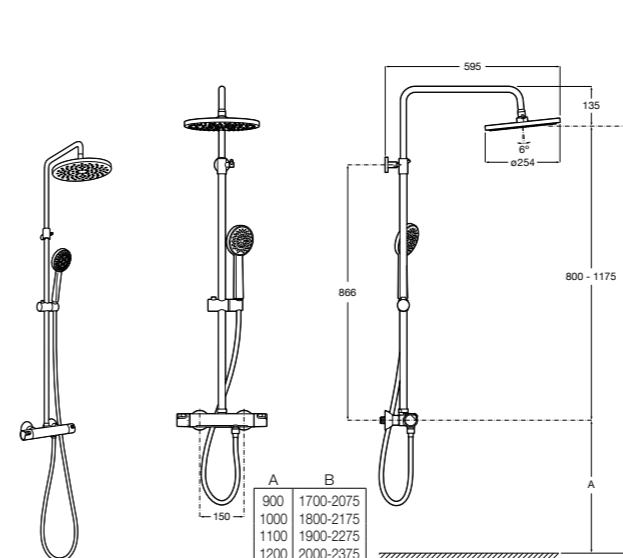

Victoria-T Plus

5A2C18C00* Душевая стойка со смесителем-термостатом, регулируемая высота (800-1200). Включает: верхний душ диаметром 254 мм, ручной душ диаметром 100 мм с одним режимом напора воды, гибкий металлический шланг 1,7 м и держатель с возможностью регулировки наклона и высоты.