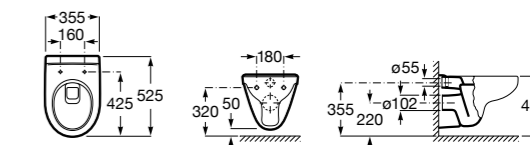

Debba Round ©

346998000 Подвесная чаша Rimless с горизонтальным выпуском. Для установки выберите систему инсталляции Роса для подвесных унитазов.

801B2200B Сиденье и крышка с механизмом «мягкое закрывание» для унитаза. Материал SUPRALIT®.

801B2000B Сиденье и крышка с креплениями из нержавеющей стали для унитаза. Материал SUPRALIT®.