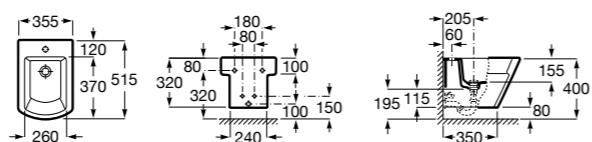

Биде подвесные укороченные