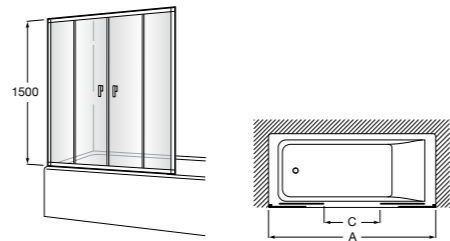

Душевое ограждение для ванны / 3 стены / фронтальное / раздвижные двери

Easy BL4-E

Фронтальное ограждение для ванны. 2 раздвижные створки + 2 фиксированные.

		Минимальное открытие (C)
BL4-E (A)	От 1170 до 1400	390
	От 1401 до 1600	490
	От 1601 до 2000	590