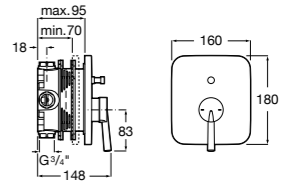

Pals ©

5A0B6DC00 Встраиваемый смеситель для ванны-душа с переключателем потока. Установка с RocaBox Арт. 525869403.