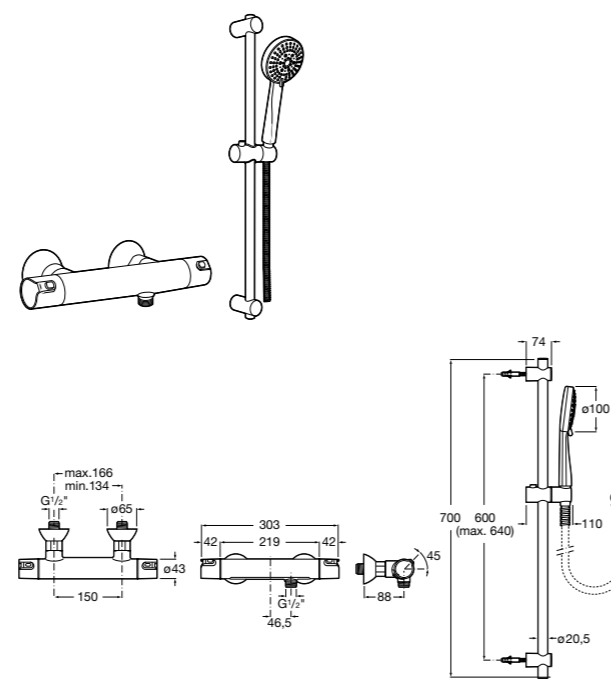

T-500

5D0418C00 Комплект состоит из внешнего термостатического смесителя для душа и набора для душа с ручным душем 100 мм с 3 режимами потока, штанги 700 мм, регулируемого держателя для ручного душа и гибкого шланга 1,70 м.