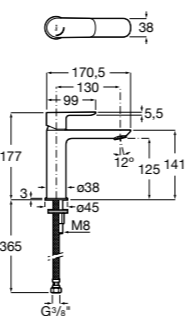

Cala

1. **5A336EC00** Смеситель для раковины, гладкий корпус, Mezzo, с гибкой подводкой. Cold start.