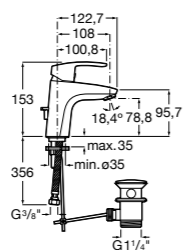

Monodin-N

1. **5A3A98C0M** Смеситель для раковины с донным клапаном и гибкой подводкой.
   5A3098C00 Смеситель для раковины с донным клапаном и гибкой подводкой. Cold start.