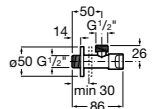

Угловые запорные краны для смесителей

Запорный кран

525164400 Угловой запорный кран 1/2" - 3/8" (керамический механизм, металлическая ручка).

525164500 Угловой запорный кран 1/2" - 1/2" (керамический механизм, металлическая ручка).