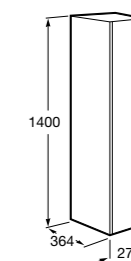

Lander

857269XXX Реверсивная шкаф-колонна с регулируемыми по высоте полочками. По центру колонны открытый модуль для хранения, который облегчает открытие дверей.

Natura

851074392 Колонна из натурального дерева с открытыми полочками и дверцей.

Anima

856931XXX Реверсивная шкаф-колонна с регулируемыми по высоте полочками.

Aneto

857431806 Шкаф-колонна левая.
857467806 Шкаф-колонна правая.

The Gap ©

857554XXX Шкаф-колонна.

Lago

857297806 Шкаф-колонна белый глянец.
857297444 Шкаф-колонна светлый дуб.

The Gap Original

ZRU9302739 Шкаф-колонна левая с металлическими полочками, белый матовый.
ZRU9302738 Шкаф-колонна правая с металлическими полочками, белый матовый.
ZRU9302884 Шкаф-колонна левая с металлическими полочками, белый глянец.
ZRU9302883 Шкаф-колонна правая с металлическими полочками, белый глянец.
ZRU9302747 Шкаф-колонна левая с металлическими полочками, фиолетовый.
ZRU9302746 Шкаф-колонна правая с металлическими полочками, фиолетовый.

Victoria Ice/Black Edition

ZRU9302729 Шкаф-колонна реверсивная белый глянец.
ZRU9000095 Шкаф-колонна реверсивная черный глянец.

Victoria Nord

ZRU9000026 Шкаф-колонна реверсивная белый глянец.
ZRU9000025 Шкаф-колонна реверсивная венге.

Up

ZRU9303013 Шкаф-колонна левая.
ZRU9303014 Шкаф-колонна правая.

Luna

856842XXX Открытый шкафчик.

Мебельная фурнитура

Органайзеры

Органайзеры.

816819409 90 x 90
816820409 100 x 208

Ronda

ZRU9303005 Шкаф-колонна левая, бетон/белый матовый.
ZRU9303006 Шкаф-колонна правая, бетон/белый матовый.
ZRU9302966 Шкаф-колонна левая, белый глянец/антрацит.
ZRU9302967 Шкаф-колонна правая, белый глянец/антрацит.

Крючки для полотенец для мебели

816761001 Набор из 2 крючков для полотенец для мебели.

Etna