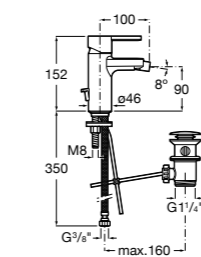

Naia

5A6096C00 Смеситель для биде с регулятором направления потока, донным клапаном и гибкой подводкой.
5A6A96..0 Смеситель для биде с регулятором направления потока и гибкой подводкой. Не включает донный клапан. Покрытие Everlux.