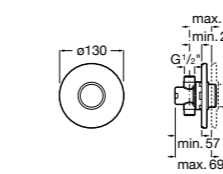

Fluent

5A9C24C00 Встраиваемый смывной кран для писсуара.