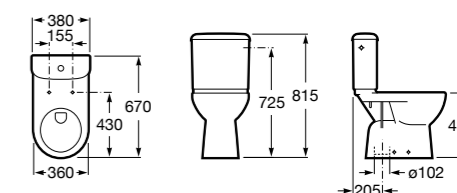

Access

342236000	Чаша унитаза с горизонтальным выпуском для комплектации с низким бачком для людей с ограниченными возможностями. Включен установочный комплект.
341230000	Бачок с механизмом двойного смыва 6/3 литра с боковым подводом воды. Включен установочный комплект, механизм для подвода воды и механизм смыва.
341231000	Бачок с механизмом двойного смыва 6/3 литра с нижним подводом воды. Включен установочный комплект, механизм для подвода воды и механизм смыва.
801232004	Сиденье и крышка с механизмом «мягкое закрытие» для унитаза.
801230004	Крышка и не цельное сиденье с креплениями из нержавеющей стали.
80123A004	Не цельное сиденье с креплениями из нержавеющей стали.
80123D004	Не цельное сиденье с креплениями из нержавеющей стали.