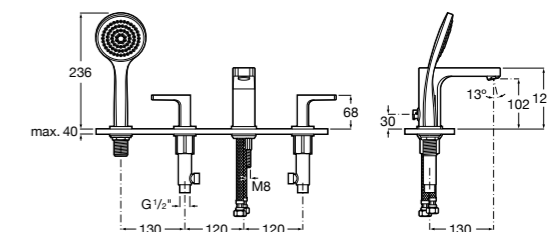

Insignia

5A183AC00 Монтируемый на край ванны двухвентильный смеситель для ванны-душа с изливом 130 мм, с душевой лейкой и гибким шлангом.

L90

5A9801C00 Монтируемый на край ванны двухвентильный смеситель для ванны-душа с изливом 197 мм, с душевой лейкой и гибким шлангом.

L90

5A9901C00 Монтируемый на край ванны двухвентильный смеситель для ванны-душа с изливом 130 мм, с душевой лейкой и гибким шлангом.

L90

5A0901C00 Монтируемый на край ванны однорычажный смеситель для ванны-душа, гибкая душевая лейка L90 1,75 м. Излив 197 мм.

Размеры в мм

L90

5A1801C00 Монтируемый на край ванны двухвентильный смеситель для ванны-душа с изливом 130 мм, с душевой лейкой и гибким шлангом.

Pals

5A986DC00 Монтируемый на край ванны смеситель для ванны-душа с центральным изливом, с переключателем и душевой лейкой.

Loft

5A0943C00 Монтируемый на край ванны смеситель с высоким изливом для ванны и душа с переключателем, душевой лейкой и гибким душевым шлангом 1,75 м.

Carmen

5A094BC00 Встраиваемый смеситель для ванны-душа с переключателем потока.

Размеры в мм