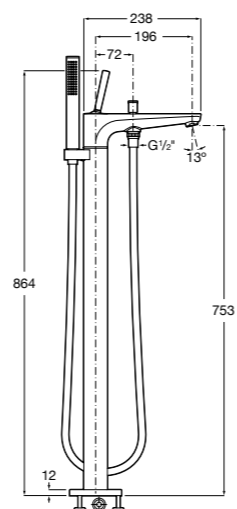

5A276DC00 Напольный однорычажный смеситель с автоматическим переключателем, душевой лейкой, встроенным держателем для душа и гибким шлангом.