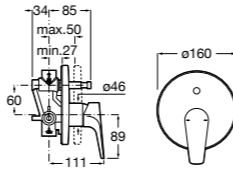

Смесители для ванны и душа / встраиваемые (с внутренней частью в комплекте)

Atlas

1. **5A0690C00** Встраиваемый смеситель для ванны-душа с переключателем потока.