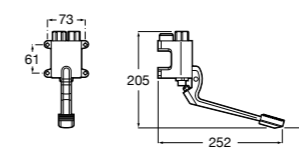

Смесители для раковин / педаль монтируемая в стену

Instant Foot

505128900 Педальный смеситель с прогрессивным смешиванием. Установка на стене.