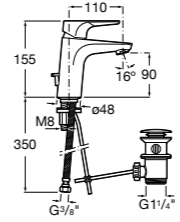

Atlas

5A3090C0M Смеситель для раковины с аэратором, донным клапаном и гибкой подводкой.

5A3090C00 Смеситель для раковины с аэратором, донным клапаном и гибкой подводкой. Cold start.