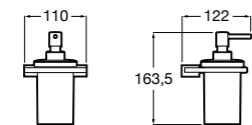

Nuova

816522001 Настенный диспенсер.