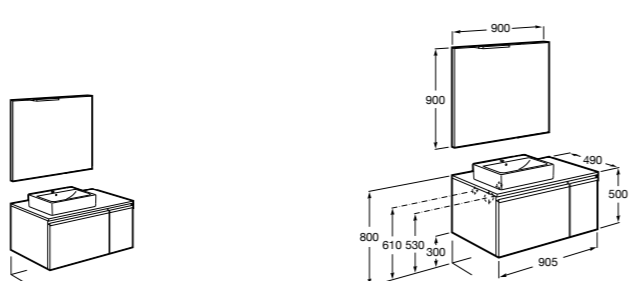

**Heima раковина слева**

- 851004XXX** Мебельный модуль для раковины с рабочей поверхностью. Раковина и смеситель не входят в комплект. Модуль дополнительно обработан защитой от влаги.
851042XXX PACK - Комплект мебели, раковины и зеркала с подсветкой LED Smartlight. Компактный сифон. Раковина, ножки и смеситель не входят в комплект. Модуль дополнительно обработан защитой от влаги.
856925331 Комплект из 2-х ножек.