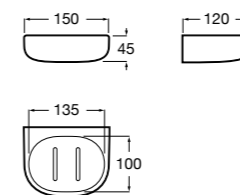

Victoria

816683001 Настенная мыльница. Крепление на болты или клей.

Onda ©

3870Z4000 Настенная мыльница.