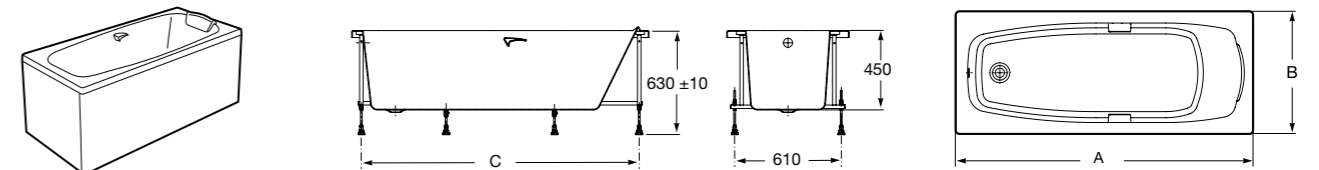

Sureste

Акриловая ванна прямоугольная, глубина 45 см. Монтажный комплект заказывается отдельно.

	A	B	C	Объем, л
ZRU9302778	1500	700	1390	200
ZRU9302787	1600	700	1470	220
ZRU9302769	1700	700	1590	240

ZRU9302779	Монтажный комплект 1500 (ручки хромированные, каркас, комплект креплений к стене, система слив-перелив полуавтомат).			
ZRU9302788	Монтажный комплект 1600 (ручки хромированные, каркас, комплект креплений к стене, система слив-перелив полуавтомат).			
ZRU9302771	Монтажный комплект 1700 (ручки хромированные, каркас, комплект креплений к стене, система слив-перелив полуавтомат).			
ZRU9302780	Фронтальная панель 1500.			
ZRU9302789	Фронтальная панель 1600.			
ZRU9302773	Фронтальная панель 1700.			
ZRU9302774	Боковая панель 700, левая.			
ZRU9302775	Боковая панель 700, правая.			
247990000	Полиуретановый подголовник.