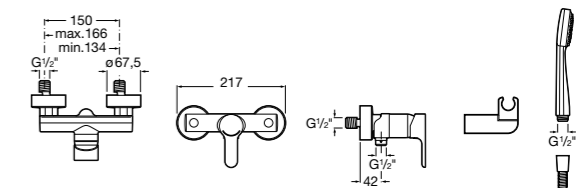

L20

5A2009C0M* Монтируемый на стену смеситель для душа с гибким душевым шлангом 1,50 м, душевой лейкой Stella 80/1 и поворотным настенным держателем.

5A2109C0M Монтируемый на стену смеситель для душа.