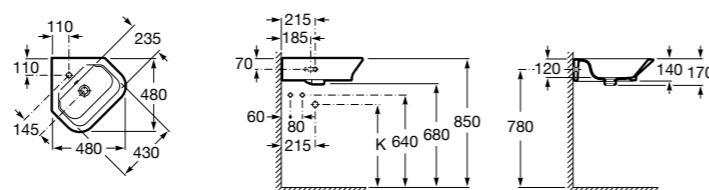

Размеры в мм

**Senso Square**

32751D000 Настенная или накладная керамическая раковина. Смеситель не входит в комплект.

Раковины подвесные угловые**The Gap Original**

32747R000 Настенная керамическая раковина. Смеситель не входит в комплект.