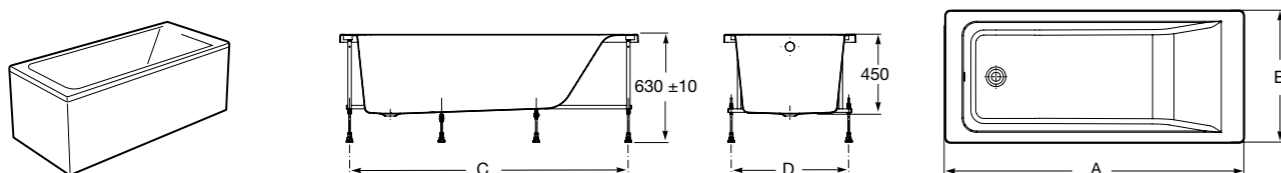

Easy

Акриловая ванна прямоугольная, глубина 45 см. Монтажный комплект заказывается отдельно.

	A	B	C	D	Объем, л
ZRU9302904	1500	700	1390	620	190
ZRU9302905	1700	700	1590	620	250
ZRU9302899	1700	750	1590	670	260
248618000	1800	800	1690	690	275

ZRU9302906	Монтажный комплект 1500 (каркас, комплект креплений к стене, система слив-перелив полуавтомат).
ZRU9302907	Монтажный комплект 1700x700 (каркас, комплект креплений к стене, система слив-перелив полуавтомат).
ZRU9302900	Монтажный комплект 1700x750 (каркас, комплект креплений к стене, система слив-перелив полуавтомат).
25P028000	Монтажный комплект 1800x750 (каркас, комплект креплений к стене, система слив-перелив полуавтомат).
ZRU9302908	Фронтальная панель 1500.
ZRU9302901	Фронтальная панель 1700.
259121000	Фронтальная панель 1800.
ZRU9302909	Боковая панель 700, левая.
ZRU9302910	Боковая панель 700, правая.
ZRU9302902	Боковая панель 750, левая.
ZRU9302903	Боковая панель 750, правая.
259123000	Боковая панель 800, левая.
259122000	Боковая панель 800, правая.

Размеры в мм

Bali

Акриловая ванна асимметричная, глубина 48 см. Монтажный комплект заказывается отдельно.

	A	B	Объем, л
7248639000	1500	1500	400

724F184000	Монтажный комплект.
7259134000	Фронтальная панель.