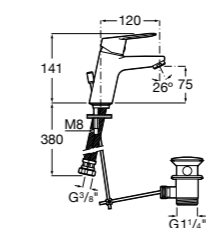

**Alfa**

- 5A3P25C00** Смеситель для раковины с донным клапаном и гибкой подводкой. Cold start.

**Alfa**

- 5A3L25C00** Смеситель для раковины, гладкий корпус, с гибкой подводкой. Cold start.

**Victoria**

- 5A3J25C0M** Смеситель для раковины, с донным клапаном и гибкой подводкой.