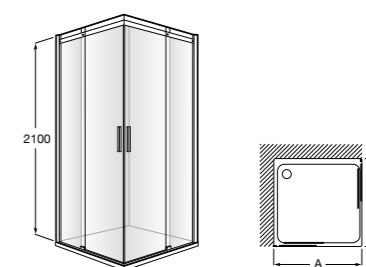

Душевые ограждения / 2 стены / вход с угла / раздвижные двери

Aerea 2L2

Угловой душ с 2 раздвижными элементами + 2 фиксированных элемента.

2L2 (A и B)	От 670 до 1000
	От 1001 до 1200
	От 1201 до 1400