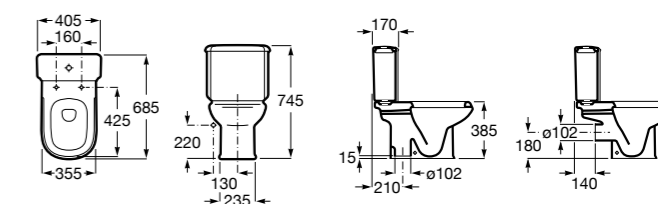

Размеры в мм

Dama Retro

342321001	Чаша унитаза с вертикальным выпуском. Включен установочный комплект.
342320001	Чаша унитаза с горизонтальным выпуском. Включен установочный комплект.
341325000	Бачок с механизмом двойного смыва 6/3 литра с нижним подводом воды. Включен установочный комплект, механизм для подвода воды и механизм смыва.
801327004	Сиденье и крышка со съемными креплениями.
V0007800R	Манжет прямой.