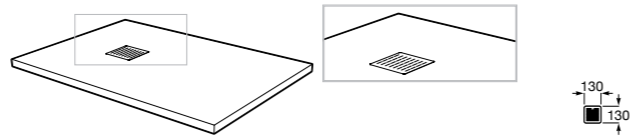

Аксессуары для душевых поддонов

Решетка Terran

P0006100R Решетка-сток Terran.

Аксессуары для ванн

Дополнительные подголовники

291051100 Подголовник (черный).

291053100 Подголовник (черный).

291066000 Подголовник (белый).

247518000 Подголовник для ванны Georgia.

Ручки для ванн

24F023000 Набор ручек BeCool (biplaza).

24F040000 Набор ручек BeCool (одноместная).

526804210 Haiti 2 ручки, хром.

526803010 Malibu 2 ручки, хром.

52680421P Haiti 2 ручки, золото.

52680301P Malibu 2 ручки, золото.

526804310 Набор ручек Princess-N.

24F038001 Набор ручек Sureste-N.