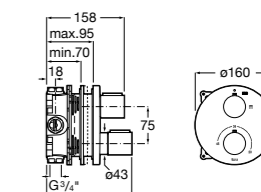

5A2C09C00* Встраиваемый термостат для душа. Установка с RocaBox Арт. 525869403.

5A2C09CN0* Встраиваемый термостат для душа. Покрытие Everlux титановый черный. Установка с RocaBox Арт. 525869403.