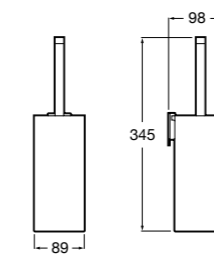

Rubik

816851001 Настенный держатель для щетки. Хром.

816851024 Настенный держатель для щетки. Черный цвет. ®