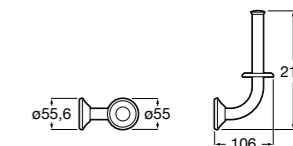

Аксессуары / держатель для туалетной бумаги с крышкой

Tempo

817033001 Держатель для туалетной бумаги с крышкой. Хром.
817033022 Держатель для туалетной бумаги с крышкой. Покрытие Everlux титановый черный.

Twin

816713001 Держатель для туалетной бумаги с крышкой. Крепление на болты или клей.

Superinox

817304002 Держатель для туалетной бумаги с крышкой.

Victoria

816662001 Держатель для туалетной бумаги с крышкой. Крепление на болты или клей.

Nuova

816529001 Держатель для туалетной бумаги с крышкой.

Onda

3870ZB000 Держатель для туалетной бумаги с крышкой.

Hotel's

816720001 Держатель для туалетной бумаги с крышкой.

Compas

817358001 Держатель для туалетной бумаги с крышкой.

Hotel's Classic

815437001 Держатель для туалетной бумаги с крышкой.

Cubica

816822001 Держатель для туалетной бумаги с крышкой.

Rubik

816849001 Держатель для туалетной бумаги с крышкой. Хром. Крепление на болты или клей.
816849024 Держатель для туалетной бумаги с крышкой. Черный цвет. Крепление на болты или клей. Ⓞ

Classica

816811001 Держатель для туалетной бумаги с крышкой.

Размеры в мм

Record

817665001 Держатель для туалетной бумаги с крышкой.

Hotel's

816383001 Держатель для туалетной бумаги без крышки.

Аксессуары / держатели для туалетной бумаги без крышки и резервные

Tempo

817034001 Держатель для туалетной бумаги без крышки. Хром.
817034022 Держатель для туалетной бумаги без крышки. Покрытие Everlux титановый черный.

Hotel's

816725001 Резервный держатель для туалетной бумаги.

Tempo

817035001 Резервный держатель для туалетной бумаги. Хром.
817035022 Резервный держатель для туалетной бумаги. Покрытие Everlux титановый черный.

Hotel's Classic

815436001 Резервный держатель для туалетной бумаги.

Carmen