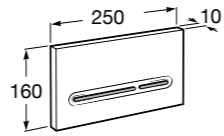

PL5 Dual ©

8901990.. PL5 DUAL - Двойной смыв.