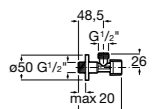

Запорный кран

525165800 Угловой запорный кран 1/2" - 3/8" (шаровый механизм, пластиковая ручка).

525165900 Угловой запорный кран 1/2" - 1/2" (шаровый механизм, пластиковая ручка).