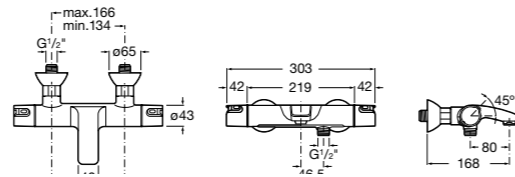

5A1118C00 Монтируемый на стену термостат для ванны и душа с переключателем потока.