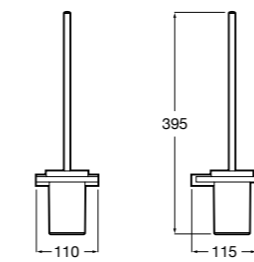

Nuova

816530001 Настенный держатель для щетки.