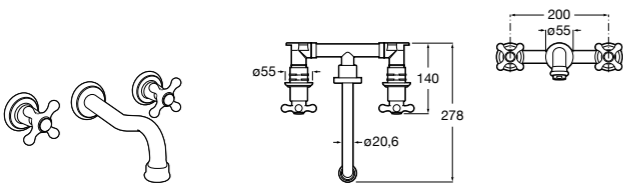

Insignia

5A453AC00 Встраиваемый смеситель для раковины.

Loft

5A4743C00 Встраиваемый в стену смеситель для раковины с изливом 190 мм.

Carmen

5A474BC00 Встраиваемый в стену смеситель для раковины.

Смесители для биде / монтаж на бортик / однорычажные