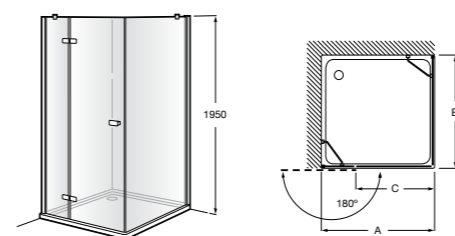

Душевые ограждения / 2 стены / распашные двери

Vela PLF + LF

Фронтальное расположение. 1 распашной элемент + 1 фиксированный элемент + 1 фиксированный элемент сбоку.

		Минимальное открытие (С)
PLF (A)	От 760 до 900	500
	От 901 до 1300	600
	От 1301 до 1400	700
LF (B)	От 200 до 500	-
	От 501 до 900	-
	От 901 до 1100	-