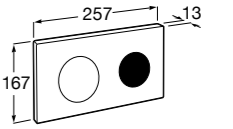

PL10-E PRO Dual Electronic ©

890189500 Электронная панель с двойным смывом.