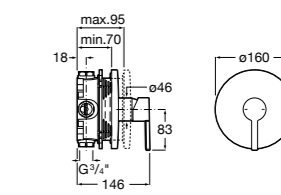

Naia

5A2B96C00 Встраиваемый смеситель для ванны или душа. Установка с RocaBox Арт. 525869403.

5A2B96..0 Встраиваемый смеситель для ванны или душа. Покрытие Everlux. Установка с RocaBox Арт. 525869403.