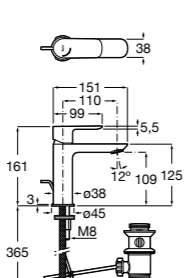

Cala

1. **5A306EC00** Смеситель для раковины с донным клапаном и гибкой подводкой. Cold start.