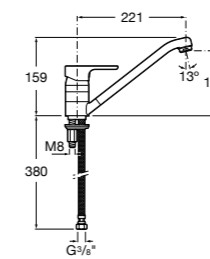

L20

5A8909C00 Смеситель для кухни с поворотным изливом, аэратором и гибкой подводкой. Cold start.