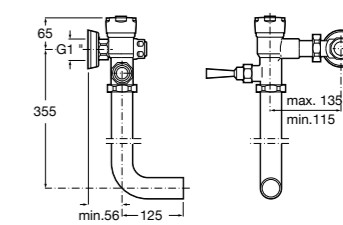

**Aqualine Confort**

5A9177C00 Нажимной смывной кран для писсуара

**Смывные краны для унитазов / настенные краны****Gem**

526900610 Смывной кран для унитаза. Изогнутая сливная труба 1".

**Aqualine Plus**

5A9577C00 Смывной кран 3/4" для унитаза. Механизм двойного слива 6/3 литра.