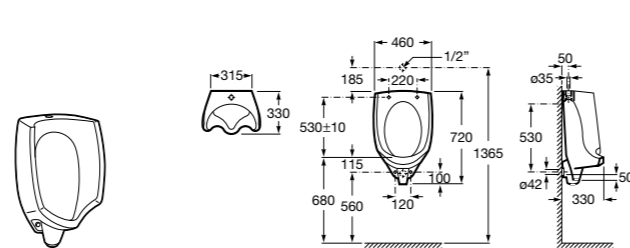

Euret

353330001 Писсуар настенный с манжетой, пробкой для очистки и крепежным комплектом.

526505114 Связующий локоть Mural. Необходим для сборки писсуара Mural.

526505214 Сливной локоть Mural. Необходим для сборки писсуара Mural.