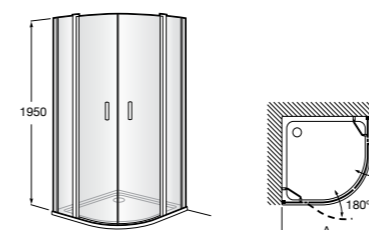

Easy MRF

Угловой душ с 2 распашными элементами + 2 фиксированных элемента.

		Минимальное открытие (C)
MRF (A)	От 750 до 900	650
	От 901 до 1100	650