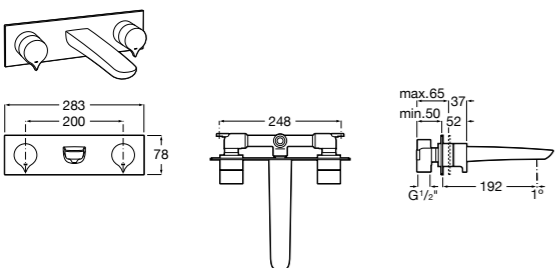

Смесители для раковин / встраиваемые / двухвентильные

Insignia

5A453AC00 Встраиваемый смеситель для раковины.