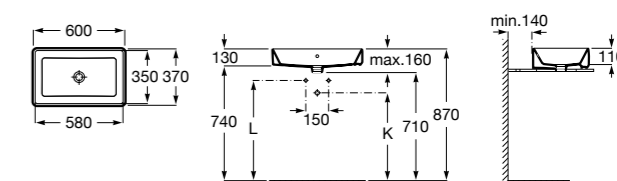

Hall

327620000 Настенная или накладная керамическая раковина. Смеситель не входит в комплект.

Element

327570000 Настенная или накладная керамическая раковина. Смеситель не входит в комплект.

Fontana

327877000 Настенная или накладная керамическая раковина. Смеситель не входит в комплект.

Diverta

32711G000 Накладная керамическая раковина. Смеситель не входит в комплект.

The Gap Square ©

3270MN000 Накладная керамическая раковина. Смеситель не входит в комплект.

Размеры в мм

The Gap Square ©

3270Y2000 Накладная керамическая раковина. Смеситель не входит в комплект.

Beyond

3270B8..0 Накладная раковина из материала FINECERAMIC®. Универсальный выпуск с керамической крышкой Ø 72 мм. Смеситель не входит в комплект.

Adora

327203000 Встраиваемая сверху керамическая раковина. Смеситель не входит в комплект.

The Gap Round ©

3270Y0000 Накладная керамическая раковина. Смеситель не входит в комплект.

The Gap Round ©

3270Y1000 Накладная керамическая раковина. Смеситель не входит в комплект.

Размеры в мм