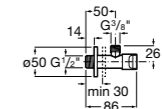

Угловые запорные краны для смесителей

Запорный кран

525164400 Угловой запорный кран 1/2" - 3/8" (керамический механизм, металлическая ручка).

525164500 Угловой запорный кран 1/2" - 1/2" (керамический механизм, металлическая ручка).