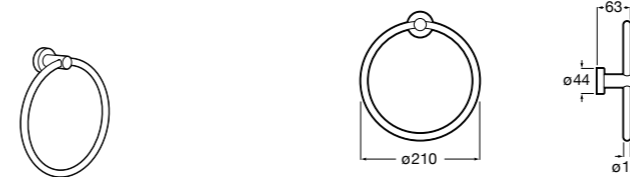

Superinox

817309002 Полотенцедержатель в форме кольца.