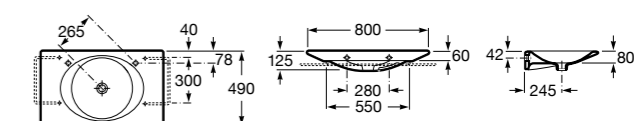

Inspira

32752B..0 Настенная или накладная керамическая раковина из материала FINECERAMIC®. Смеситель не входит в комплект.