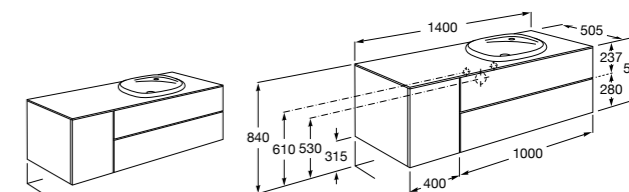

Beyond раковина справа

851417XXX Мебельный модуль для размещения встраиваемой раковины 585 мм справа. Раковины и смесители не входят в комплект.