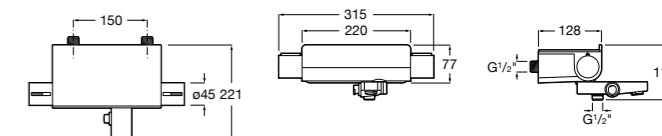

T-2000

5A1288C00 Монтируемый на стену термостат для ванны и душа с изливом и полочкой из закаленного стекла.