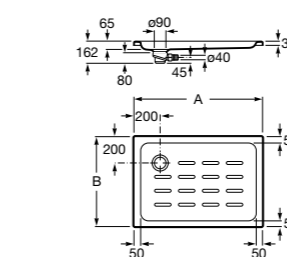

Malta Walk-In

Керамический душевой поддон с противоскользящим покрытием и с платформой венге.

373524000

Malta

Керамический душевой поддон.

	A	B	C	D
373516000	1200	800	65	180
373517000	1000	800	65	180
373505000	1200	750	65	175
373506000	1000	750	65	170
37450C000	1200	700	65	175
37450D000	1000	700	65	170
37450E000	900	700	65	170
373513000	1200	700	80	175
373512000	1000	700	80	170
373519000	900	700	80	170