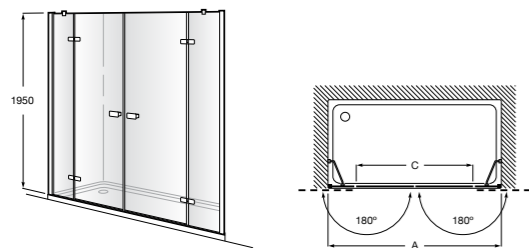

Душевые ограждения / 3 стены / распашные двери

Vela 2P2F

Фронтальное расположение. 2 распашных элемента + 2 фиксированных элемента.

		Минимальное открытие (C)
2P2F (A)	От 1460 до 1800	1000
	От 1801 до 2000	1200