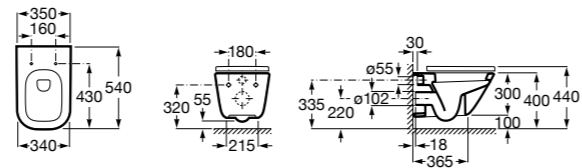

Dama Senso

346517000 Подвесная чаша с горизонтальным выпуском.

ZRU9000040 Сиденье и крышка с механизмом «мягкое закрывание» и быстрого снятия для унитаза.

ZRU9302991 Сиденье и крышка тонкие с механизмом «мягкое закрывание» и быстрого снятия для унитаза.