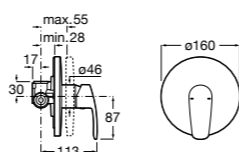

Monodin-N

5A2298C00 Встраиваемый смеситель для ванны или душа.