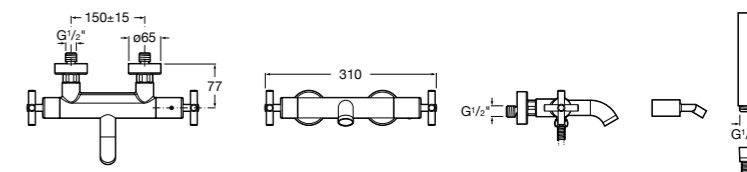

Смесители для ванны и душа / термостатические / настенные

Loft-T

5A1143C00 Монтируемый на стену термостат для ванны и душа с переключателем потока, гибким душевым шлангом 1,70 м, душевой лейкой и поворотным держателем.