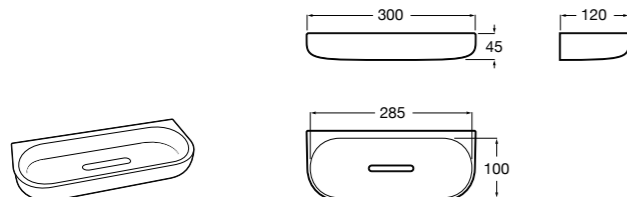

Onda ®
3870Z2000 Контейнер.