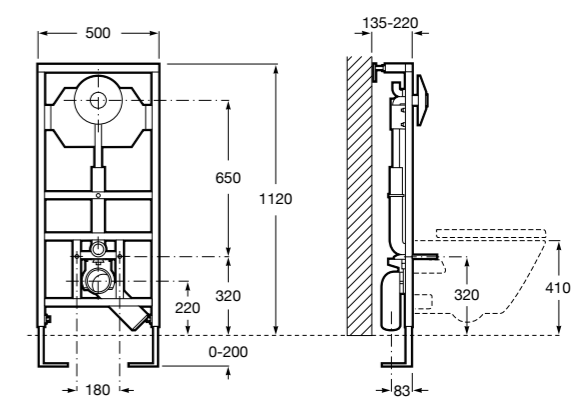

Duplo WC Fluxor

890092100 DUPLO WC FLUXOR - Каркас со встроенным бачком, с клапаном двойного смыва и установочными крепежами. Минимальная глубина 140 мм. Патрубок Ø 90 и 100. Осевое расстояние 180 мм. Максимальная нагрузка 400 кг, регулируемые ножки 0-200 мм.

890065004 Антивандальный комплект из нержавеющей стали для DUPLO WC FLUXOR.