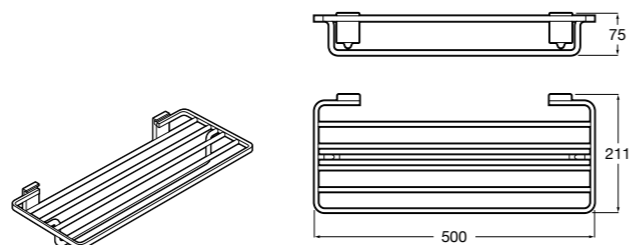

Rubik

1. 816848001 Решетка для полотенец, Хром. Крепление на болты или клей.
   816848024 Решетка для полотенец, Черный цвет. Крепление на болты или клей.