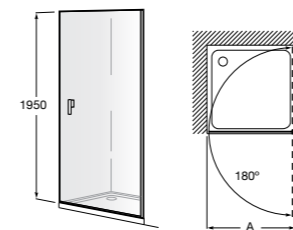

Easy PE

Фронтальное расположение. 1 распашной элемент.

PE (A)	
	От 670 до 800
	От 801 до 1000