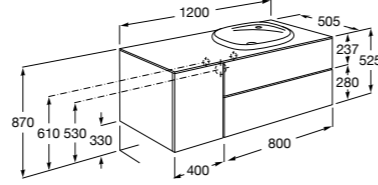

Beyond раковина справа

851413XXX Мебельный модуль для размещения встраиваемой раковины 585 мм справа. Раковины и смесители не входят в комплект.