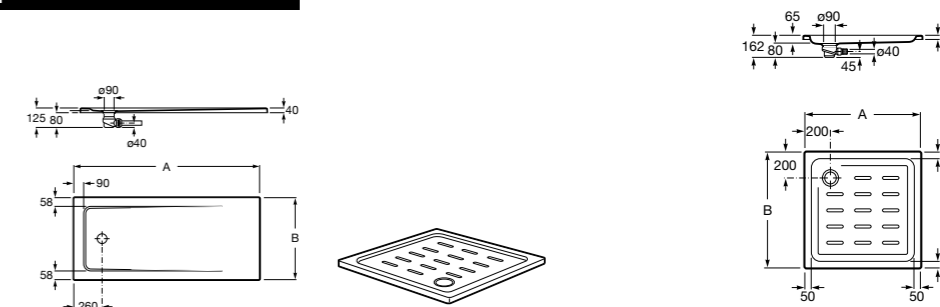

Malta Walk-In

Керамический душевой поддон с противоскользящим покрытием и с платформой венге.

373524000

Malta

Керамический душевой поддон.

	A	B	C	D
373516000	1200	800	65	180
373517000	1000	800	65	180
373505000	1200	750	65	175
373506000	1000	750	65	170
37450C000	1200	700	65	175
37450D000	1000	700	65	170
37450E000	900	700	65	170
373513000	1200	700	80	175
373512000	1000	700	80	170
373519000	900	700	80	170