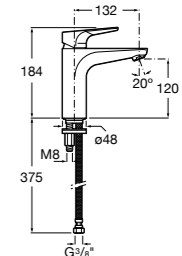

Atlas

5A3990C00 Смеситель для раковины, гладкий корпус, Mezzo, с аэратором и гибкой подводкой. Cold start.