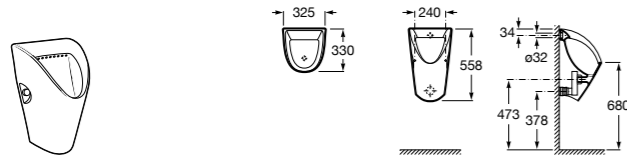

Общественные пространства / писсуары / разделители

Chic

35945J000 Писсуар с задним подводом воды. Включает в комплект: систему крепления, сифон и сливную крышку.

35945L000 Писсуар с верхним подводом воды. Включает в комплект: систему крепления, сифон и сливную крышку.