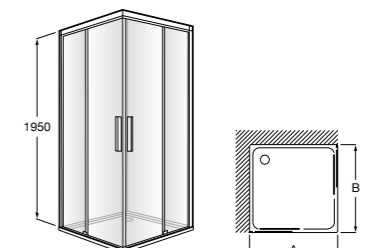

Fusion-N 2L2

Угловой душ с 2 раздвижными элементами + 2 фиксированных элемента.

2L2 (A и B)	От 670 до 1000
	От 1001 до 1200
	От 1201 до 1400