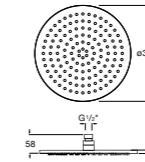

Rainsense

5B4050.0 Квадратная душевая насадка. Покрытие Everlux. Кронштейн покупается отдельно.