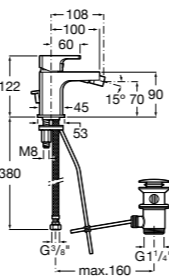

L90

5A6301C00 Смеситель для биде с рычагом сбоку, регулятором направления потока, донным клапаном и гибкой подводкой. Cold start.