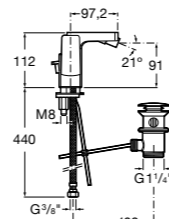

Смесители для раковин / встраиваемые / двухвентильные

Insignia

5A453AC00 Встраиваемый смеситель для раковины.

Loft

5A4743C00 Встраиваемый в стену смеситель для раковины с изливом 190 мм.

Carmen

5A474BC00 Встраиваемый в стену смеситель для раковины.

Смесители для биде / монтаж на бортик / однорычажные

Insignia

5A603AC00 Смеситель для биде с регулятором направления потока, донным клапаном и гибкой подводкой.
5A6A3A..0 Смеситель для биде с регулятором направления потока и гибкой подводкой. Не включает донный клапан. Покрытие Everlux.

Pais

5A606DC00 Смеситель для биде с ручкой-джойстиком, регулятором направления потока, донным клапаном и гибкой подводкой.

L90

5A6001C00 Смеситель для биде с регулятором направления потока, донным клапаном и гибкой подводкой.

L90

5A6301C00 Смеситель для биде с рычагом сбоку, регулятором направления потока, донным клапаном и гибкой подводкой. Cold start.

L90C

5A6A01C00 Смеситель для биде с регулятором направления потока, донным клапаном и гибкой подводкой. Cold start.

Carmen

5A604BC00 Смеситель для биде с регулятором направления потока, гладким корпусом, донным клапаном click-clack и гибкой подводкой.

Naia

5A6096C00 Смеситель для биде с регулятором направления потока, донным клапаном и гибкой подводкой.
5A6A96..0 Смеситель для биде с регулятором направления потока и гибкой подводкой. Не включает донный клапан. Покрытие Everlux.

Lanta

5A6011C00 Смеситель для биде с регулятором направления потока, донным клапаном и гибкой подводкой.

Lanta

5A6111C00 Смеситель для биде с регулятором направления потока, цепочкой и гибкой подводкой.

Atlas

5A6090C00 Смеситель для биде с регулятором направления потока, донным клапаном и гибкой подводкой.

Atlas