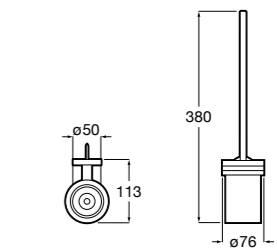

Compas

817434001 Настенный держатель для щетки.