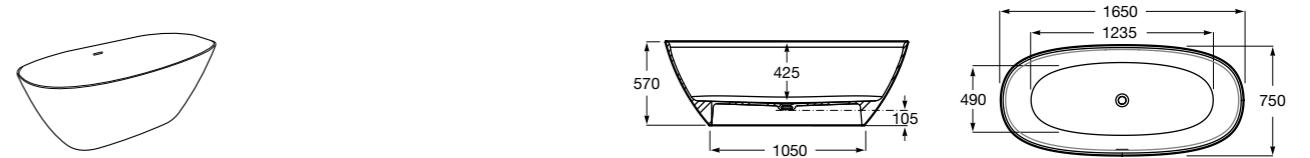

Ванны из материала Stonex®

Ariane

248470000 Свободностоящая ванна STONEX®, объем 240 л. Интегрированный слив-перелив, донный клапан с системой click-clack.