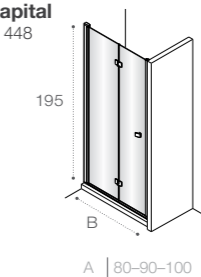

Capital
□ 448