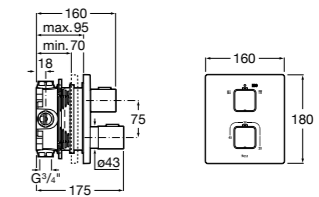

5A0C1AC00 Встраиваемый термостат для ванны и душа с переключателем потока. Установка с RocaBox Арт. 525869403.