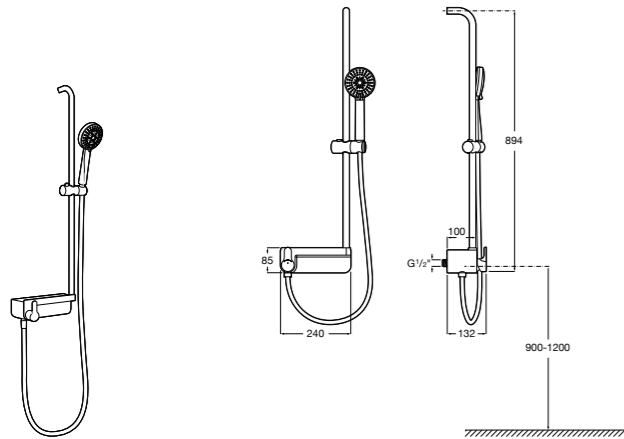

Deck-M

5A9A88C00 Смеситель для душа с интегрированной стойкой, полочкой и однорычажным управлением. Включает: ручной душ диаметром 100 мм, с 3 режимами потока, гибкий пластиковый шланг 1,75 м и держатель с возможностью регулировки наклона и высоты.