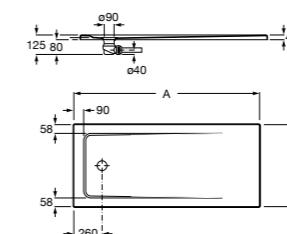

Easy STA

Акриловый душевой поддон с противоскользящим покрытием. Включает сливной комплект.

	A	B
276088000	1000	700
276087000	900	750