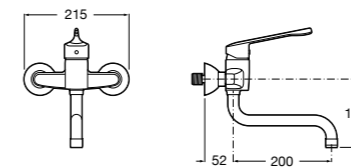

Victoria Pro

5A7623C00 PRO - Однорычажный смеситель с вращающимся изливом для раковины. Специальный рычаг управления для людей с ограниченными возможностями.

Доступность / аксессуары / прямые поручни

Access Pro

PRO - Прямой поручень для ванны для людей с ограниченными возможностями, крепления входят в комплект. Цвет: белый винил.

	A	B	C
816955009	980	900	32/33
816954009	780	700	32/33
816953009	680	600	32/33
816952009	480	400	32/33
816951009	380	300	32/33

PRO - Прямой поручень для ванны для людей с ограниченными возможностями, крепления входят в комплект. Антибактериальное покрытие.

	A	B	C
816980009	980	900	32/33
816979009	780	700	32/33
816978009	680	600	32/33
816977009	480	400	32/33
816976009	380	300	32/33