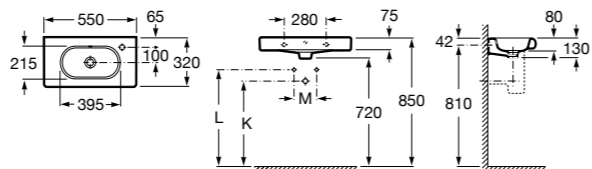

Meridian

1. **32724Y000** Настенная керамическая раковина. Смеситель не входит в комплект.
   32724Z000 Настенная керамическая раковина. Смеситель не входит в комплект.
   337242000 Полуьпедестал для керамической раковины компакт.