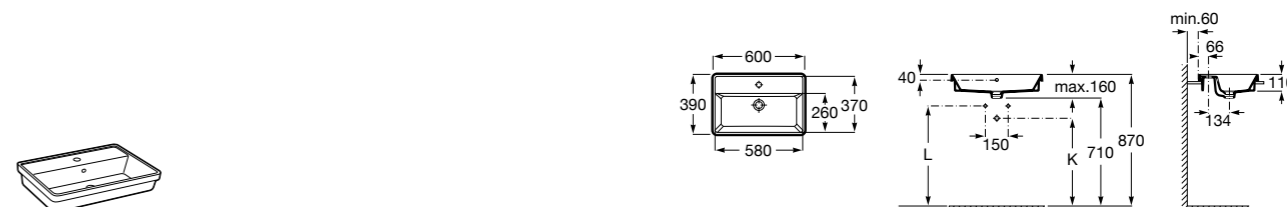

**The Gap Square**

3270YA000 Раковина керамическая врезная. Смеситель не входит в комплект.

**The Gap Square**

3270Y8000 Раковина керамическая врезная. Смеситель не входит в комплект.

Размеры в мм

**Meridian**