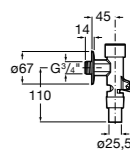

Aqualine Basic

5A9477C00 Смывной кран 3/4" для унитаза.