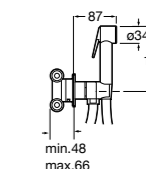

Be Fresh

5B9361C00	Комплект гигиенического душа со смесителем, встраиваемый. Включает: душевую лейку и гибкий шланг.