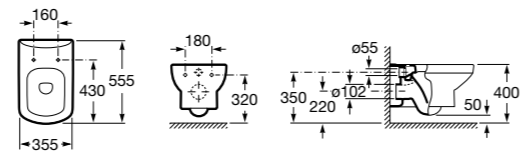

801782004 Сиденье и крышка с механизмом «мягкое закрытие» для унитаза.

801780004 Сиденье и крышка для унитаза.

Размеры в мм

Dama Senso

346517000 Подвесная чаша с горизонтальным выпуском.

ZRU9000040 Сиденье и крышка с механизмом «мягкое закрывание» и быстрого снятия для унитаза.