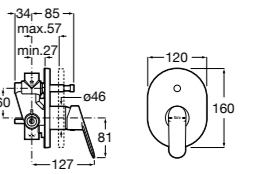

Alfa

- 5A0A25C00** Встраиваемый смеситель для ванны-душа с переключателем потока.

Victoria

- 5A0625C00** Встраиваемый смеситель для ванны-душа с переключателем потока.

Смесители для ванны и душа / монтаж на бортик