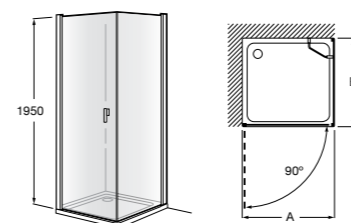

Easy PL + LF

Фронтальное расположение. 1 распашной элемент + 1 фиксированный элемент сбоку.

PL (A)	От 600 до 800
	От 801 до 1000
LF (B)	От 670 до 800
	От 801 до 900
	От 901 до 1000