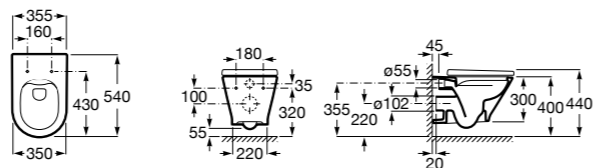

The Gap Round

3460NL000 Подвесная чаша Rimless со скрытым креплением. Включает: крепежный комплект. Для установки выберите систему инсталляции Роса для подвесных унитазов.

801D12001 Сиденье и крышка с механизмом «мягкое закрывание» для унитаза.

801D10001 Сиденье и крышка для унитаза.

801D12003 Сиденье и крышка для унитаза.

801D12007 Сиденье и крышка для унитаза.

Размеры в мм