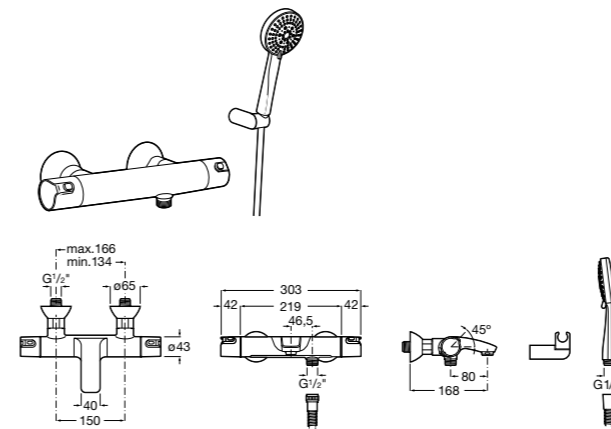

T-500

5D1118C00 Комплект состоит из внешнего термостатического смесителя для душа и набора для душа с ручным душем 100 мм с 3 режимами потока, держателя для ручного душа и гибкого шланга 1,70 м.

Смесители для ванны и душа / встраиваемые комплекты

T-500

5D0618C00 Комплект встраиваемый с термостатическим смесителем.

Monodin-N

5D0518C00 Комплект встраиваемый с однорычажным смесителем.

T-1000 Round

5D1009C00 Комплект встраиваемый с термостатическим смесителем.

T-2000

5D1088C00 Комплект встраиваемый с термостатическим смесителем.

Душевые комплекты

Plenum Square 140/3

5B1A10C00 SQUARE - Душевой комплект. Включает в себя: ручной душ 140 мм с 3 функциями, штангу 800 мм, регулируемый держатель для ручного душа, мыльницу и гибкий шланг 1,70 м. Хром.

5B1A10CB0 SQUARE - Душевой комплект. Включает в себя: ручной душ 140 мм с 3 функциями, штангу 800 мм, регулируемый держатель для ручного душа, мыльницу и гибкий шланг 1,70 м. Хром, белый.

Plenum Round 140/3

5B1411C00 ROUND - Душевой комплект. Включает в себя: ручной душ 140 мм с 3 функциями, штангу 800 мм, регулируемый держатель для ручного душа, мыльницу и гибкий шланг 1,70 м. Хром.

5B1411CB0 ROUND - Душевой комплект. Включает в себя: ручной душ 140 мм с 3 функциями, штангу 800 мм, регулируемый держатель для ручного душа, мыльницу и гибкий шланг 1,70 м. Хром, белый.