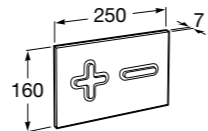

PL6 Dual ©

8901850.. PL6 DUAL - Двойной смыв.