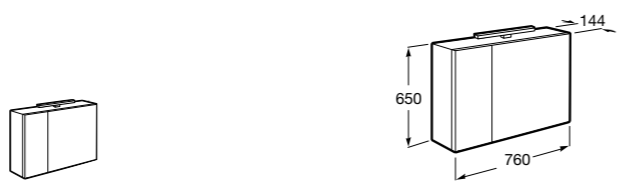

Etna

Зеркальный шкаф с LED-светильником и регулируемые по высоте стеклянными полочками.

857304806	Белый глянец.
857304445	Дуб верона.