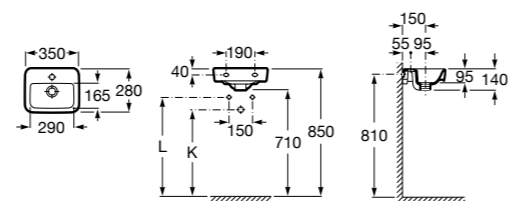

Размеры в мм

**Senso Square**

32751D000 Настенная или накладная керамическая раковина. Смеситель не входит в комплект.

Раковины подвесные угловые**The Gap Original**

32747R000 Настенная керамическая раковина. Смеситель не входит в комплект.