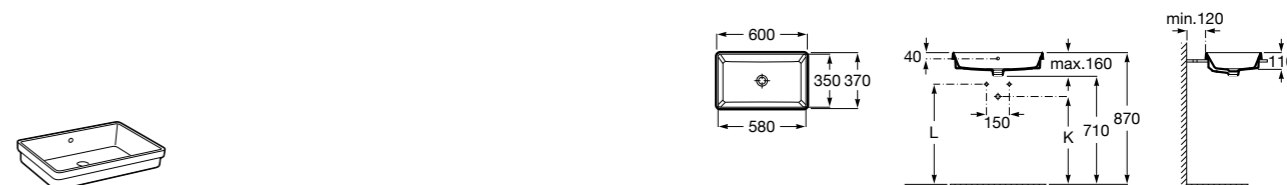

**The Gap Square**

3270YA000 Раковина керамическая врезная. Смеситель не входит в комплект.

**The Gap Square**

3270Y8000 Раковина керамическая врезная. Смеситель не входит в комплект.

Размеры в мм

**Meridian**