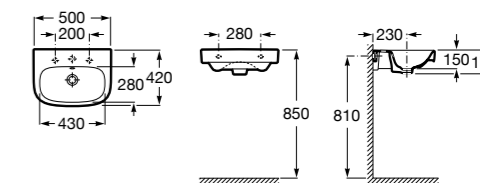

Debba

1. **32799600Y** Настенная керамическая раковина. Смеситель не входит в комплект.
   33799000Y Пьедестал для керамической раковины.
   33799100Y Полуьпедестал для керамической раковины.