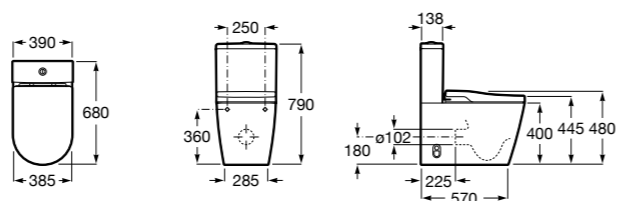

Inspira In-Wash® In-Tank подвесной ©

803094001 In-Wash® - Smart-унитаз подвесной Rimless, с интегрированным в корпус бачком. Включает: крышку и сиденье с функцией мытья и сушки. Требуется подключение к сети. Для установки рекомендуется использовать инсталляцию (822091001).