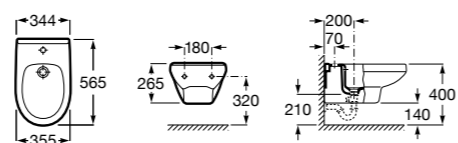

Victoria

355305..S Подвесное биде без крышки. Смеситель не входит в комплект. Для установки подвесных биде необходима совместимая система инсталляции Rosa.