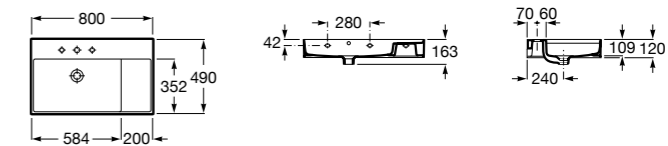

Prisma

327543000 Настенная или накладная керамическая раковина. Смеситель не входит в комплект.

Prisma

327544000 Настенная или накладная керамическая раковина. Смеситель не входит в комплект.

Dama

32781000 Настенная керамическая раковина. Смеситель не входит в комплект.

337470000 Пьедестал для керамической раковины.

337471000 Полупьедестал для керамической раковины.

Meridian

32724D000 Настенная керамическая раковина. Смеситель не входит в комплект.

335240000 Пьедестал для керамической раковины.

337241000 Полупьедестал для керамической раковины.

Carmen

3270A0..0 Настенная керамическая раковина под пьедестал с установочным комплектом и одним отверстием под смеситель. Смеситель и пьедестал не входят в комплект.

3270A0..3 Настенная керамическая раковина под пьедестал с установочным комплектом и тремя отверстиями под смеситель. Смеситель и пьедестал не входят в комплект.

3370A0..0 Керамический пьедестал для раковины. Монтажный комплект не входит.

Размеры в мм

Inspira

32752B..0 Настенная или накладная керамическая раковина из материала FINECERAMIC®. Смеситель не входит в комплект.

Kalahari

32787800H Настенная или накладная керамическая раковина. Смеситель не входит в комплект.

327878000 Настенная или накладная керамическая раковина без отверстия под смеситель.

The Gap

3270M0000 Настенная или накладная керамическая раковина. Смеситель не входит в комплект.

Prisma

327545000 Настенная или накладная керамическая раковина. Смеситель не входит в комплект.

Hall

32762G000 Настенная или накладная керамическая раковина. Смеситель не входит в комплект.

337621000 Полупьедестал для керамической раковины.

Diverta

327110000 Настенная или накладная керамическая раковина. Смеситель не входит в комплект.