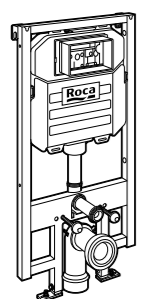

Duplo WC

890090020 Каркас со встроенным бачком и системой двойного смыва для подвесного унитаза, минимальная глубина 140 мм. Осевое расстояние 180 мм. Патрубок Ø 90 и 110. Максимальная нагрузка 400 кг, регулируемые ножки 0-200 мм. Верхнее гидравлическое соединение.