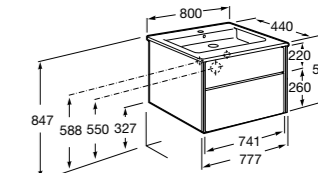

Ronda

ZRU9303004	Мебельный модуль бетон/белый матовый.
ZRU9302965	Мебельный модуль белый глянцев/антрацит.
327470000	Раковина The Gap Original 800.