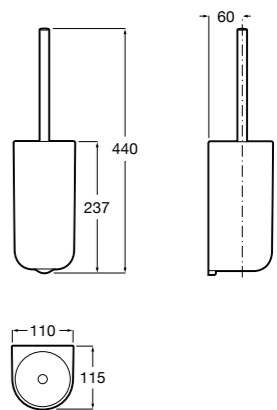

Onda ®

3870ZE000 Настенный держатель для щетки.