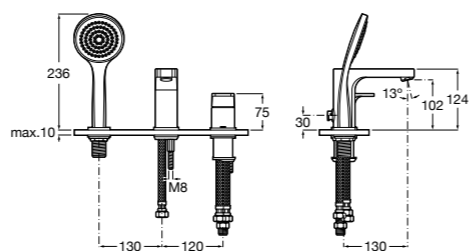

L90

5A9801C00 Монтируемый на край ванны двухвентильный смеситель для ванны-душа с изливом 197 мм, с душевой лейкой и гибким шлангом.