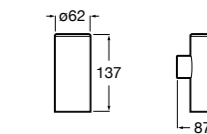

Hotel's

816723001 Настенный стакан, крепления в комплекте.