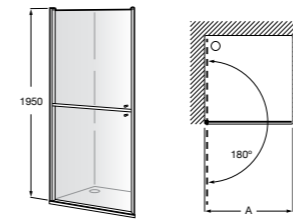

Access PE

Фронтальное расположение. 1 распашной элемент из 2-х частей.

PE (A)	
	От 670 до 800
	От 801 до 1000