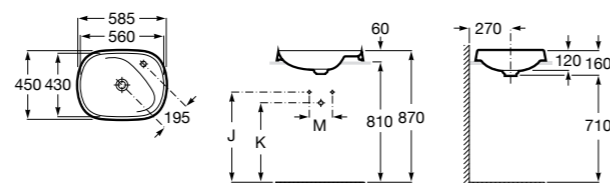

Beyond

3270B6..0 Полуистраиваемая раковина из материала FINECERAMIC®. Универсальный выпуск с керамической крышкой Ø 72мм. Смеситель не входит в комплект.