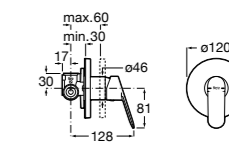

Alfa

5A2A25C00 Встраиваемый смеситель для ванны или душа.