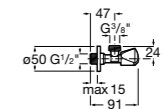

Запорный кран

525166000 Угловой запорный кран 1/2" - 3/8" (шаровый механизм, металлическая ручка).

525166100 Угловой запорный кран 1/2" - 1/2" (шаровый механизм, металлическая ручка).