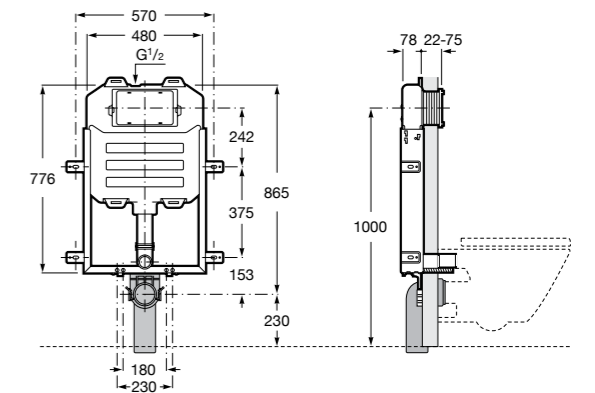

Basic WC

890090120 Каркас со встроенным бачком двойного смыва для подвесного унитаза. Минимальная глубина 140 мм. Патрубок Ø 90 и 110. Межосевое расстояние 180 мм. или 230 мм. Верхнее или заднее гидравлическое соединение. Может быть укомплектован совместимой панелью смыва Roca (в комплект не входит).