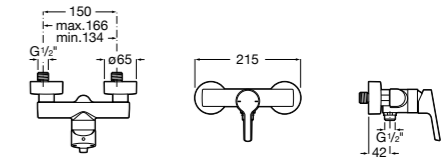

**Atlas**

5A2190C0M Монтируемый на стену смеситель для душа.

5B4961TP0 Опционально полочка-мыльница.

Размеры в мм

**Malva**

5A213BC0M Монтируемый на стену смеситель для душа.

**Monodin-N**

5A2198C0M Монтируемый на стену смеситель для душа.