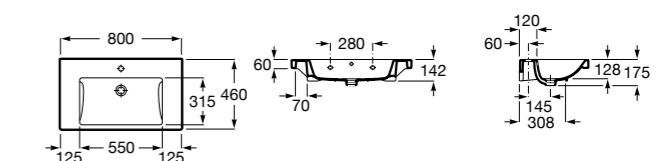

Kalahari

32787800H Настенная или накладная керамическая раковина. Смеситель не входит в комплект.

327878000 Настенная или накладная керамическая раковина без отверстия под смеситель.