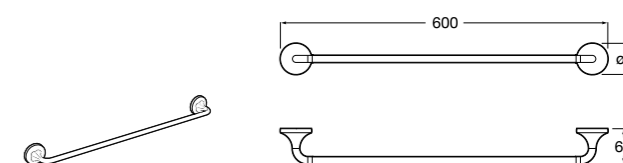

Hotel's Classic

Полотенцедержатель.

	A
815422001	600
815420001	450