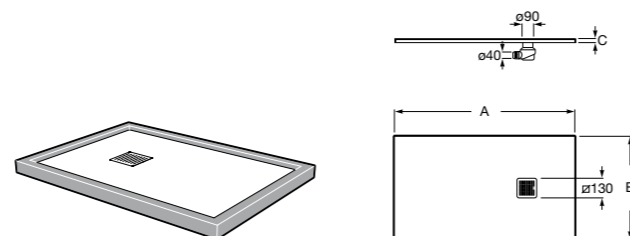

Terran (с рамкой)

Ультратонкий душевой поддон, материал STONEX®, с рамкой.

	A	B	C
P10270838441..0	1800	900	41
P10264038441..0	1600	900	41
P10257838441..0	1400	900	41
P1024B038441..0	1200	900	38
P1023E838441..0	1000	900	36
P10270832041..0	1800	800	41
P10264032041..0	1600	800	41
P10257832041..0	1400	800	41
P1024B032041..0	1200	800	38
P1023E832041..0	1000	800	36
P1027082EE41..0	1800	750	41
P1026402EE41..0	1600	750	41
P1025782EE41..0	1400	750	41
P1024B02EE41..0	1200	750	38
P1023E82EE41..0	1000	750	36
P1027082BC41..0	1800	700	41
P1026402BC41..0	1600	700	41
P1025782BC41..0	1400	700	41
P1024B02BC41..0	1200	700	38
P1023E82BC41..0	1000	700	36

Terran

Ультратонкий душевой поддон, материал STONEX®. Противоскользящая поверхность с текстурой под камень. Включает слив gran saudal.

	A	B	C
AP1033E83E801..0	1000	1000	31
AP10338438401..0	900	900	28
AP10332032001..0	800	800	26

Terran 1/4 круга

Ультратонкий душевой поддон, материал STONEX®. Противоскользящая поверхность с текстурой под камень. Включает слив gran saudal.

	A	B	C
AP10538438401..0	900	900	28

Акриловые душевые поддоны

Neo Daiquiri

Сверхтонкий акриловый душевой поддон, включает слив диаметром 90 с крышкой того же цвета, что и поддон.

	A	B	C
276167..0	1800	800	40
276323..0	1400	800	40
276183..0	1200	800	40
276187..0	1000	800	40
276169..0	1700	750	40
276173..0	1600	750	40
276177..0	1500	750	40
276209..0	1200	750	40
276191..0	900	750	40
276171..0	1700	700	40
276175..0	1600	700	40
276179..0	1500	700	40
276181..0	1400	700	40
276185..0	1200	700	40
276189..0	1000	700	40
276193..0	900	700	40

Easy STA

Акриловый душевой поддон с противоскользящим покрытием. Включает сливной комплект.

	A	B
276088000	1000	700
276087000	900	750