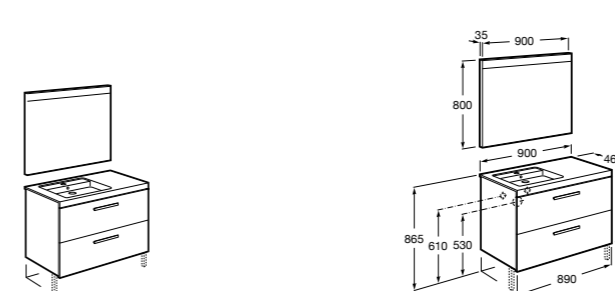

Prisma раковина слева

1. **855953XXX** UNIK - Комплект мебели и раковины. Компактный сифон. Ножки и смеситель не входят в комплект.
   855937XXX PACK - Комплект мебели, раковины и зеркала Prisma Basic со встроенной LED-подсветкой. Компактный сифон. Ножки и смеситель не входят в комплект.
   816764339 Комплект из 2-х ножек.

Мебельные модули для одной раковины 800 мм