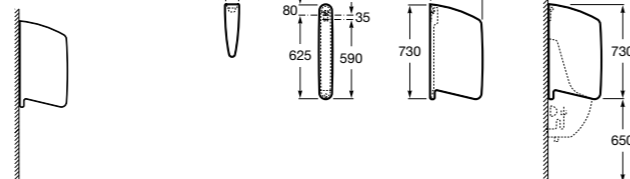

Wing

387090000 Разделитель для писсуаров.