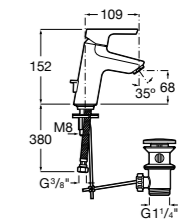

Malva

5A303BC0M Смеситель для раковины с донным клапаном и гибкой подводкой.

5A303BC00 Смеситель для раковины с донным клапаном и гибкой подводкой. Cold start.