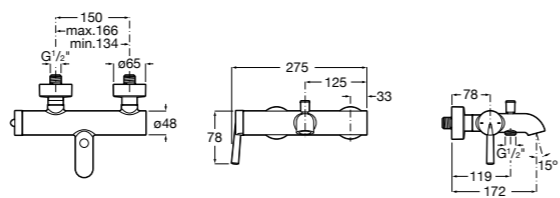

L90

5A0D01C00 Монтируемый на стену смеситель для ванны-душа с автоматическим переключателем потока.