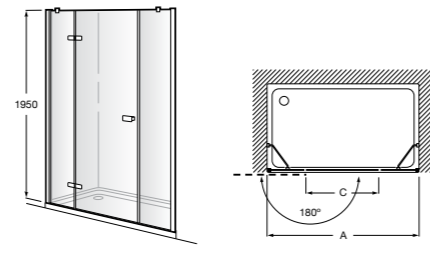

Vela P2F

Фронтальное расположение. Один открывающийся элемент + 2 фиксированных элемента.

		Минимальное открытие (C)
P2F (A)	От 1160 до 1300	600
	От 1301 до 1500	700
	От 1501 до 1800	700
	От 1801 до 2000	700