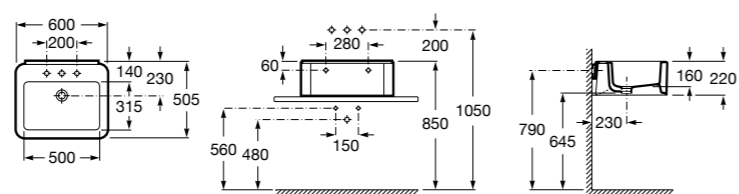

Hall

327620000 Настенная или накладная керамическая раковина. Смеситель не входит в комплект.