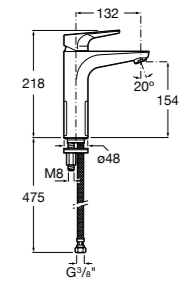

Atlas

5A3D90C00 Смеситель для раковины, гладкий корпус, Mezzo Plus, с гибкой подводкой. Cold start.