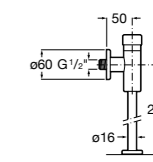

**Aqualine Confort**

5A9177C00 Нажимной смывной кран для писсуара

**Смывные краны для унитазов / настенные краны****Gem**

526900610 Смывной кран для унитаза. Изогнутая сливная труба 1".

**Aqualine Plus**

5A9577C00 Смывной кран 3/4" для унитаза. Механизм двойного слива 6/3 литра.