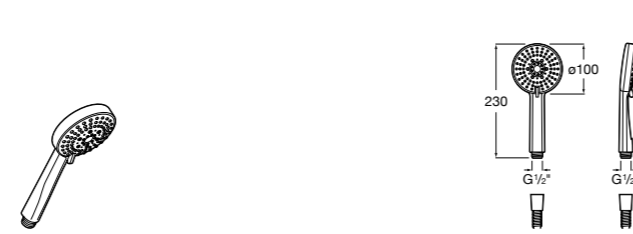

Stella 100/3

5B1B03C00 Душевая лейка с 3 функциями.

5B1B03C07 * Душевая лейка с 3 функциями. Упаковка блистер.