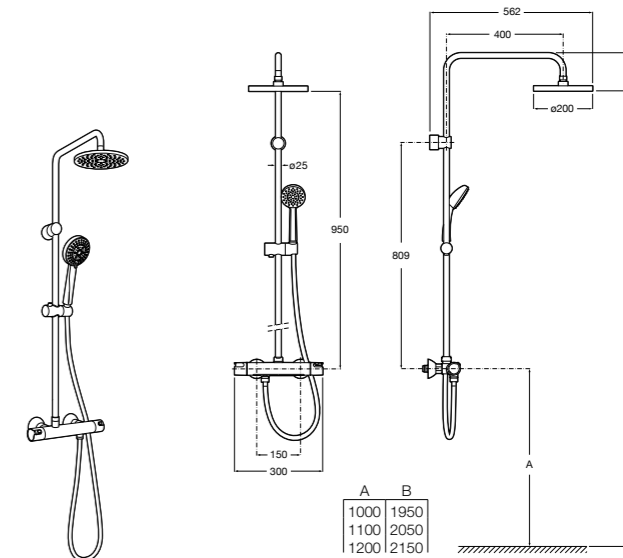

Victoria-T Basic

5A9718C00* Душевая стойка со смесителем-термостатом. Включает: верхний душ диаметром 200 мм, ручной душ диаметром 100 мм с одним режимом напора воды, гибкий металлический шланг 1,7 м и держатель с возможностью регулировки наклона и высоты.