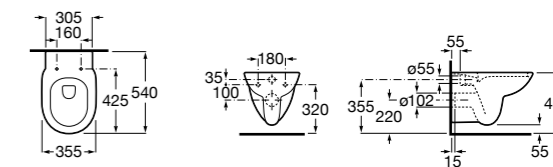

Dama Senso

346517000 Подвесная чаша с горизонтальным выпуском.

ZRU9000040 Сиденье и крышка с механизмом «мягкое закрывание» и быстрого снятия для унитаза.

ZRU9302991 Сиденье и крышка тонкие с механизмом «мягкое закрывание» и быстрого снятия для унитаза.

The Gap Square

346477000 Подвесная чаша с горизонтальным выпуском. Для установки выберите систему инсталляции Роса для подвесных унитазов.

801472004 Сиденье и крышка с механизмом «мягкое закрывание» для унитаза.

801470004 Сиденье и крышка для унитаза.

801472001 Сиденье и крышка тонкие с механизмом «мягкое закрывание» и быстрого снятия для унитаза.

The Gap Square

34647L000 Подвесная чаша Rimless со скрытым креплением. Включает: крепежный комплект. Для установки выберите систему инсталляции Роса для подвесных унитазов.

801472004 Сиденье и крышка с механизмом «мягкое закрывание» для унитаза.

801470004 Сиденье и крышка для унитаза.

801472001 Сиденье и крышка тонкие с механизмом «мягкое закрывание» и быстрого снятия для унитаза.

801472003 Сиденье и крышка для унитаза.

The Gap Round

3460NL000 Подвесная чаша Rimless со скрытым креплением. Включает: крепежный комплект. Для установки выберите систему инсталляции Роса для подвесных унитазов.

801D12001 Сиденье и крышка с механизмом «мягкое закрывание» для унитаза.

801D10001 Сиденье и крышка для унитаза.

801D12003 Сиденье и крышка для унитаза.

801D12007 Сиденье и крышка для унитаза.

Размеры в мм

Debba Square

34699L00Y Подвесная чаша Rimless с горизонтальным выпуском.

8019D2003 Сиденье и крышка тонкие с механизмом «мягкое закрывание» и быстрого снятия для унитаза.

ZRU9302826 Сиденье и крышка с механизмом «мягкое закрывание» и быстрого снятия для унитаза.

Debba Square