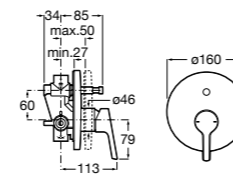

Malva

1. **5A063BC00** Встраиваемый смеситель для ванны-душа с переключателем потока.