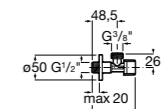

Запорный кран

525165800 Угловой запорный кран 1/2" - 3/8" (шаровый механизм, пластиковая ручка).

525165900 Угловой запорный кран 1/2" - 1/2" (шаровый механизм, пластиковая ручка).