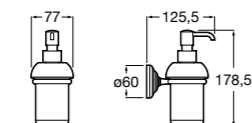

Carmen

817006001 Настенный диспенсер.