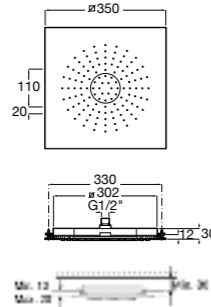

Raindream

5B3250C00 Квадратная душевая насадка. Хромированная нержавеющая сталь. Крепится к потолку.