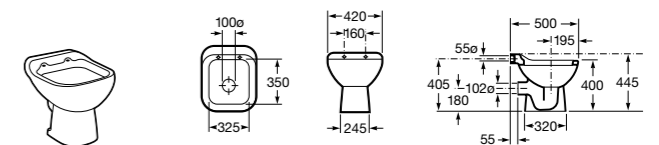

Смывные краны для унитазов / дополнения для кранов

Дополнения для смывных кранов

1. **AG0094703R** Дополнительная сливная труба. Прямой сливной кран.
   505521600 Изогнутая труба.
   525936100 Обратный клапан для смывного крана.
   V0016200R Вставка смывного крана для подвешенного унитаза.

Смывные краны для унитазов / встраиваемые краны

Aqua

1. **5A9779C00** Встраиваемый смывной кран 3/4" для унитаза. Механизм двойного слива 6/3 литра.

Aqualine

1. **5A9777C00** Встраиваемый смывной кран. Механизм двойного слива 6/3 литра.

Aqualine

1. **5A9677C00** Встраиваемый смывной кран. Механизм слива 6 литров.

Смесители для душа / настенные / порционно-нажимные

Instant

1. **5A2777C00** Наружный угловой кран для душа.

Смесители для душа/ встраиваемые / порционно-нажимные

Instant

1. **5A2677C00** Встраиваемый кран для душа.

Avant

1. **5A2217C00** Встраиваемый смеситель для душа.

Avant

1. **5A0679C00** Встраиваемый смеситель-термостат для душа.

Профессионал / аксессуары для кухонных смесителей

Instant Pro

1. **5A8564C00** Промышленный излив 1200 мм с 1 выходом.

Instant Pro

1. **5A8664C00** Промышленный излив 1200 мм с 2 выходами.

Instant Pro

1. **5A8764C00** Адаптер для установки промышленного спирального излива 1200 мм (см. информацию о совместимости).

Instant Pro

1. **5A8064C00** PRO - Однорычажный кухонный смеситель для промышленного излива 1200 мм. Излив в комплект не входит (см. информацию о совместимости).

Слив

Garda

1. **371055000** Слив. Включает в комплект: керамическую решетку, резиновое выпускное соединение и установочный комплект.
   526005510 Решетка из нержавеющей стали с резиновой вставкой.

Хозяйственные мойки

Unik Henares

1. **851028806** Тумба под мойку.

Henares

1. **368951001** Хозяйственная мойка.

Henares

1. **856897806** Шкафчик.