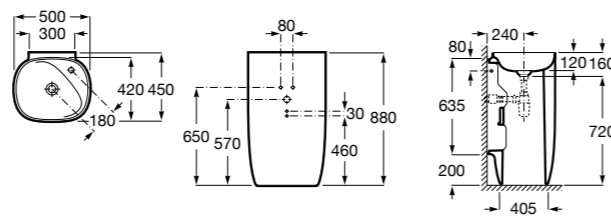

Раковины, унитазы и биде

Раковины Totem

Beyond

3270B0..0 Раковина напольная из материала FINECERAMIC®. Универсальный выпуск с керамической крышкой Ø 72мм. Смеситель не входит в комплект.