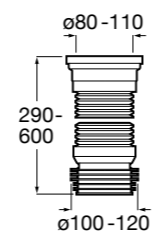

Размеры в мм

Гофра для унитазов и систем инсталляции Duplo

Tubo flexible

890068000 Гофра для унитазов и систем инсталляции Duplo.

Биде напольные

Beyond

3570B8..0 Керамическое биде. Включает: крышку, сифон и установочный комплект.