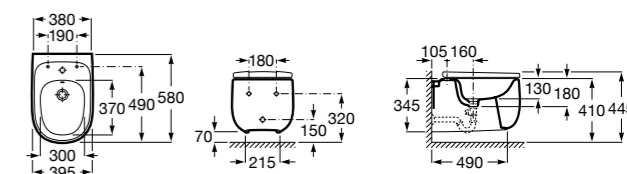

Биде подвесные