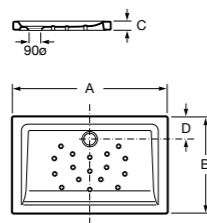

Malta Walk-In

Керамический душевой поддон с противоскользящим покрытием и с платформой венге.

373524000

Malta

Керамический душевой поддон.

	A	B	C	D
373516000	1200	800	65	180
373517000	1000	800	65	180
373505000	1200	750	65	175
373506000	1000	750	65	170
37450C000	1200	700	65	175
37450D000	1000	700	65	170
37450E000	900	700	65	170
373513000	1200	700	80	175
373512000	1000	700	80	170
373519000	900	700	80	170