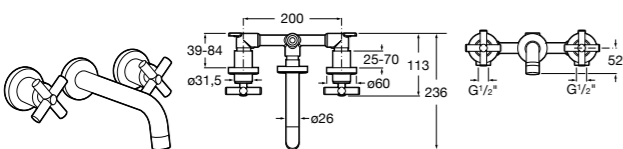

Insignia

5A453AC00 Встраиваемый смеситель для раковины.

Loft

5A4743C00 Встраиваемый в стену смеситель для раковины с изливом 190 мм.

Carmen

5A474BC00 Встраиваемый в стену смеситель для раковины.

Смесители для биде / монтаж на бортик / однорычажные