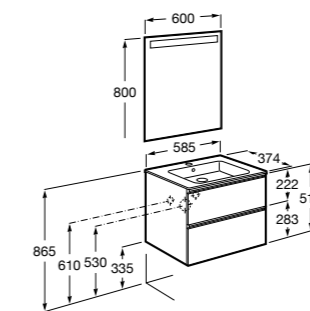

Debba Compact

- ZRU9302708** Мебельный модуль белый глянец.
32799H00Y Раковина Debba Unik 600.

The Gap Compact ®

- 851495XXX** UNIK - Комплект мебели с 2 ящиками и раковиной (смеситель располагается по центру).
851526XXX PASC - Комплект мебели с 2 ящиками и раковиной (смеситель располагается по центру) и зеркала Eidos.
816826339 Набор из 2 ножек 335 мм для мебели UNIK с 2 ящиками.
816826458 Набор из 2 ножек 335 мм для мебели UNIK с 2 ящиками.