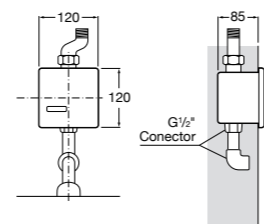

Instant Foot

505127800 Педальный кран. Установка на полу. Подвод одной воды.

Fluent

5A9B24C00 Наружный смывной кран для писсуара.

Fluent

5A9D24C00 Наружный смывной кран для писсуара. Есо.

Смесители для раковин / термостаты Micro-T

Avant

5A0279C00 Термостат Micro-T для смесителя (холодная вода + предварительно смешанная).

Sprint

5A9124C00 Наружный смывной кран для писсуара.

5A9317C00 Внешняя трубка для писсуара.

Avant

5A0179C00 Термостат Micro-T для смесителя с одним подводом воды.

Avant

5A9279C00 Наружный смывной кран для писсуара.

5A9317C00 Внешняя трубка для писсуара.

Avant

505326203 Установочный комплект для Micro-T. Гибкий шланг и подсоединения.

Смывные краны для писсуаров / встраиваемые / электронные

Sentronic-S

5A8102C00 Электронный смывной кран для писсуара. Наружная панель. Хром.

5A8102CM0 Электронный смывной кран для писсуара. Наружная панель. Матовый.

5A8102B00 Электронный смывной кран для писсуара. Наружная панель. Белый.

525165203 Питание от четырех щелочных батареек 1,5 В. Батарейки не включены в комплект. Встраиваемый блок.

525165303 Питание от сети 230 V. Встраиваемый блок.

Смывные краны для писсуаров / монтируемые на стену / порционно-нажимные

Instant

5A9277C00 Наружный смывной кран для писсуара.

5A9317C00 Внешняя трубка для писсуара.

Смывные краны для писсуаров / встраиваемые / порционно-нажимные

Instant

5A9077C00 Встраиваемый смывной кран для писсуара.

Fluent

5A9C24C00 Встраиваемый смывной кран для писсуара.

Avant

5A9079C00 Встраиваемый смывной кран для писсуара.

Смывные краны для писсуаров / настенные краны

Sentronic-V

5A9A79C00 Электронный смывной клапан для писсуара. Питание от одной щелочной батареи 9 V.