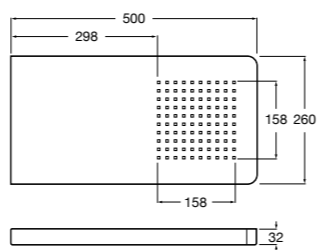

Fit

5B6661C00 Антивандальная душевая насадка.

Душевые форсунки

Форсунка Square

5B3778C00 SQUARE - Душевая форсунка с изменяемым углом потока. Хром.

Форсунка Round

5B3878C00 ROUND - Душевая форсунка с изменяемым углом потока. Хром.