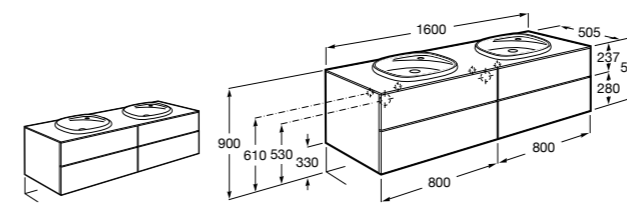

Beyond

851419XXX Мебельный модуль для двух встраиваемых раковин 585 мм. Раковины и смесители не входят в комплект.

Размеры в мм