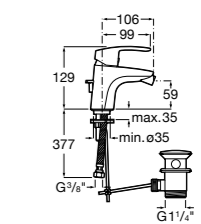

Malva

5A613BC00 Смеситель для биде с регулятором направления потока, цепочкой и гибкой подводкой.

Monodin-N

5A6098C00 Смеситель для биде с регулятором направления потока, донным клапаном и гибкой подводкой.