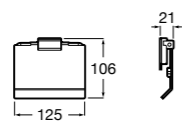

**Classica**

816811001 Держатель для туалетной бумаги с крышкой.

Размеры в мм

**Record**

817665001 Держатель для туалетной бумаги с крышкой.

**Hotel's**

816383001 Держатель для туалетной бумаги без крышки.

Аксессуары / держатели для туалетной бумаги без крышки и резервные