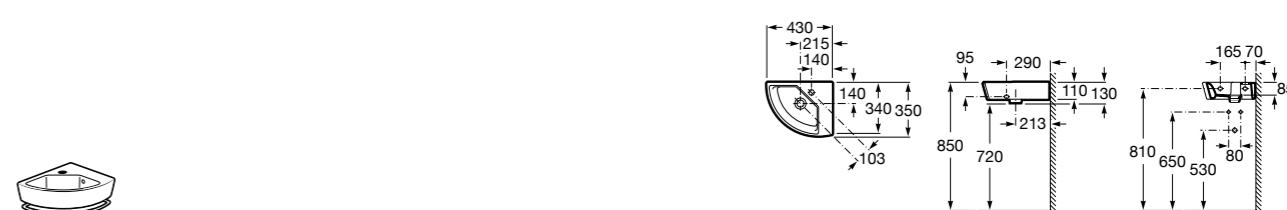

Hall

327622000 Настенная керамическая раковина. Смеситель не входит в комплект.