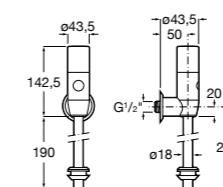

**Aqualine Confort**

5A9177C00 Нажимной смывной кран для писсуара

**Смывные краны для унитазов / настенные краны****Gem**

526900610 Смывной кран для унитаза. Изогнутая сливная труба 1".

**Aqualine Plus**

5A9577C00 Смывной кран 3/4" для унитаза. Механизм двойного слива 6/3 литра.