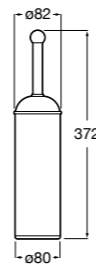

Аксессуары / настенные держатели для щеток

Victoria

Compas

817357001 Держатель для туалетной бумаги без крышки.

Compas

817443001 Держатель для туалетной бумаги без крышки.

Compas

817437001 Держатель для туалетной бумаги без крышки.

Compas

817366001 Держатель для туалетной бумаги без крышки.

Cubica

817417002 Двойной держатель для туалетной бумаги без крышки.

Record ®

817666001 Держатель для туалетной бумаги без крышки.

Tempo

817036001 Настенный держатель для щетки. Хром.

817036022 Настенный держатель для щетки. Покрытие Everlux титановый черный.

Carmen

817008001 Настенный держатель для щетки.

Superinox

817305002 Настенный держатель для щетки.

Nuova

816530001 Настенный держатель для щетки.

Размеры в мм

Hotel's

816726001 Настенный держатель для щетки.

Hotel's Classic

815480001 Настенный держатель для щетки.

Rubik

816851001 Настенный держатель для щетки. Хром.

816851024 Настенный держатель для щетки. Черный цвет. ®

Twin

816715001 Настенный держатель для щетки. Крепление на болты или клей.

Victoria

816666001 Настенный держатель для щетки. Крепление на болты или клей.

Victoria

816667001 Настенный держатель для щетки. Крепление на болты или клей.

Onda ®

3870ZE000 Настенный держатель для щетки.

Compas

817434001 Настенный держатель для щетки.

Размеры в мм