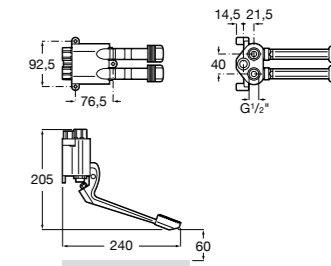

Instant Foot

505128700 Педальный смеситель. Установка на стене.