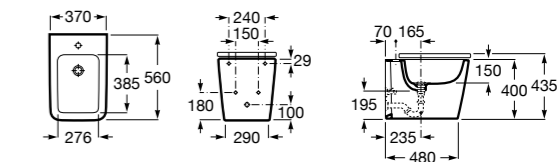

Carmen

3570A4..0 Биде без крышки с одним отверстием под смеситель. Включает: установочный комплект. Смеситель не входит в комплект.

3570A4..3 Биде без крышки с одним отверстием под смеситель. Включает: установочный комплект. Смеситель не входит в комплект.

806B50..B Крышка для биде с креплениями из нержавеющей стали. Материал SUPRALIT®.