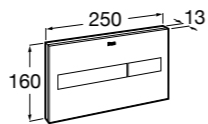

PL7 Dual ©

8901883.. PL7 DUAL - Двойной смыв. Глянцевая отделка.