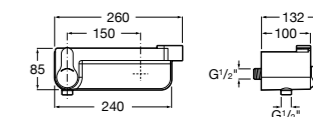

5A2088C00 Монтируемый на стену смеситель для душа с полочкой и встроенной душевой стойкой. Без душевых принадлежностей.