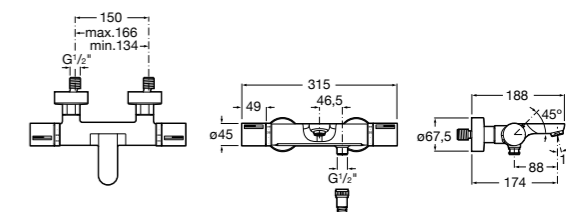

T-1000 Round

5A1209C00 Монтируемый на стену термостат для ванны и душа с переключателем потока.

5A1209CN0 Монтируемый на стену термостат для ванны и душа с переключателем потока. Покрытие Everlux титановый черный.