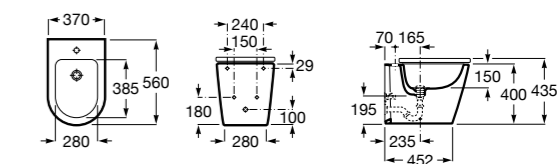

Inspira Square

357537..0 SQUARE - Биде без крышки приставное к стене. Включает: установочный комплект. Смеситель не входит в комплект.

806532..B SQUARE - Крышка для биде с механизмом «мягкое закрытие». Материал SUPRALIT®.