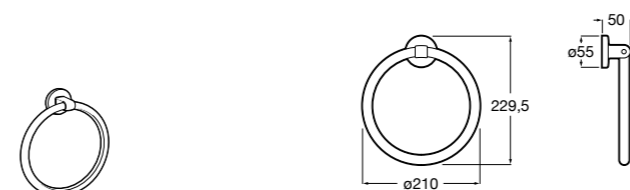

Hotel's

816724001 Полотенцедержатель в форме кольца.