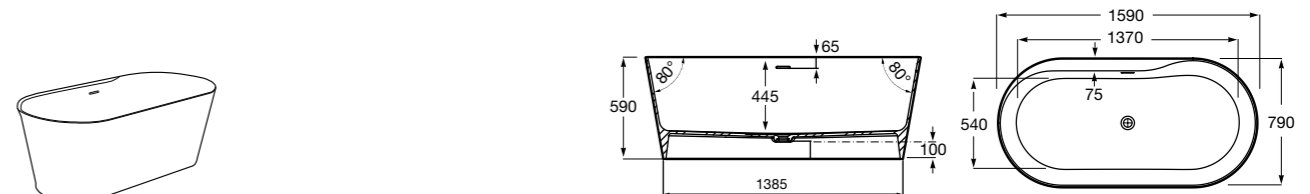

Raina

248466000 Свободностоящая ванна STONEX®, объем 318 л. Интегрированный слив-перелив, донный клапан с системой click-clack.