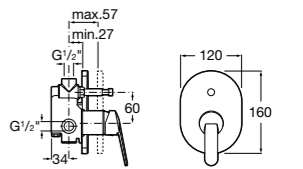

Alfa

- 5A0A25C00** Встраиваемый смеситель для ванны-душа с переключателем потока.

Victoria

- 5A0625C00** Встраиваемый смеситель для ванны-душа с переключателем потока.

Смесители для ванны и душа / монтаж на бортик