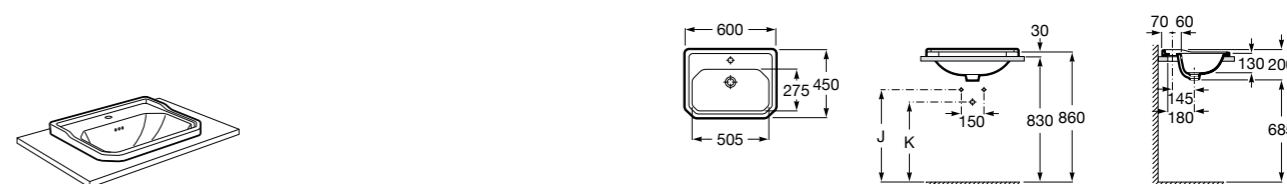

Раковины врезные

Carmen

3270A5..0 Раковина керамическая врезная, 1 отверстие под смеситель. Смеситель не входит в комплект.

3270A5..3 Раковина керамическая врезная, 3 отверстия под смеситель. Смеситель не входит в комплект.