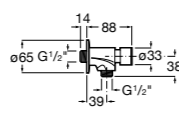

Смывные краны для писсуаров / монтируемые на стену / порционно-нажимные

Instant

5A9277C00 Наружный смывной кран для писсуара.

5A9317C00 Внешняя трубка для писсуара.