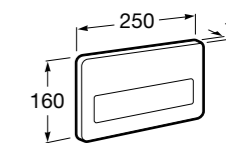

PL2 Single

890096100 PL2 SINGLE - Одинарный смыв.

PL3 Single

890097100 PL3 SINGLE - Антивандальная панель смыва из нержавеющей стали, одинарный смыв.