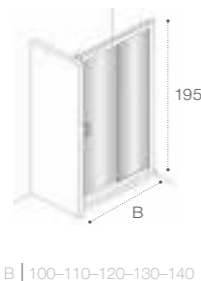

Town-N
□ 451