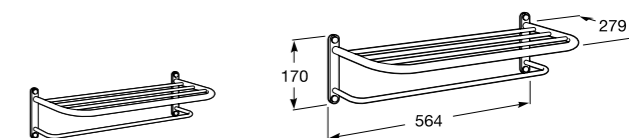

Cubica

1. 817416002 Решетка для полотенец с полотенцедержателем.