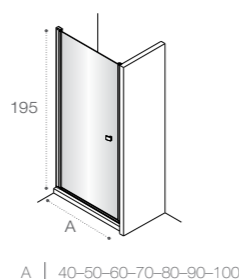

Capital
□ 446