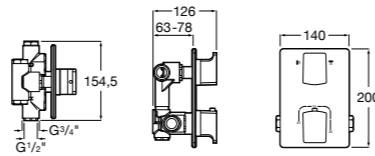

5A0101C00 Встраиваемый термостат для ванны и душа с переключателем потока.