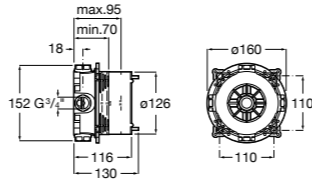

RocaBox Universal

1. **525869403** RocaBox - Универсальный монтажный блок для встраиваемых смесителей. Установка с монтируемым на стену термостатом или смесителем для ванны или душа. Смеситель не входит в комплект.
2. **525564303** Набор для удлинения на 20 мм. Подходит для удлинения встраиваемого механизма с максимальной глубиной 95 мм, с последующим удлинением до 115 мм.
3. **525564600** ROUND - Набор круглой формы для внешнего удлинения встраиваемого механизма на 20 мм. Подходит для встраиваемого механизма с максимальной глубиной 50 мм, с последующим удлинением до 70 мм.
4. **525564700** SQUARE - Набор для внешнего удлинения встраиваемого механизма на 20 мм. Подходит для встраиваемого механизма с максимальной глубиной 50 мм, с последующим удлинением до 70 мм.