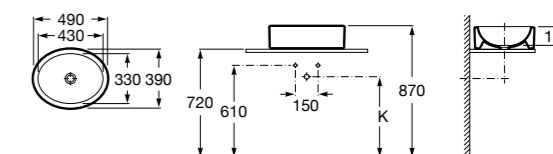

**Diverta**

327111000 Настенная или накладная керамическая раковина. Смеситель не входит в комплект.

Размеры в мм

**Sofia**

32720000 Накладная керамическая раковина. Смеситель не входит в комплект.

**Beyond**