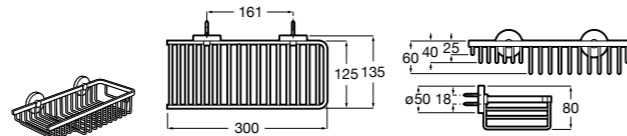

Compas
817442001 Контейнер решетчатый.