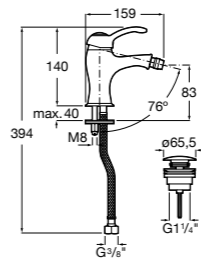

Carmen

5A604BC00 Смеситель для биде с регулятором направления потока, гладким корпусом, донным клапаном click-clack и гибкой подводкой.