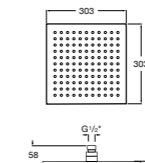

Rainsense

5B3950.0 Круглая душевая насадка. Покрытие Everlux. Кронштейн покупается отдельно.

Rainsense

5B3050C00 Прямоугольная душевая насадка. Хромированный ABS-пластик. Кронштейн покупается отдельно.