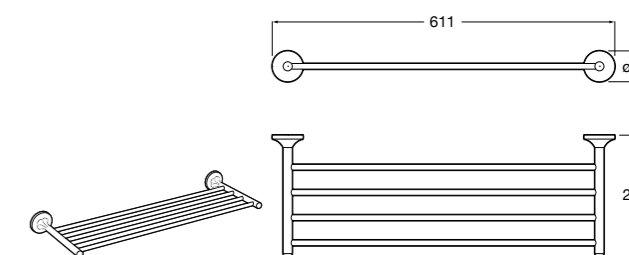

Classica

1. 816814001 Решетка для полотенец.

Размеры в мм