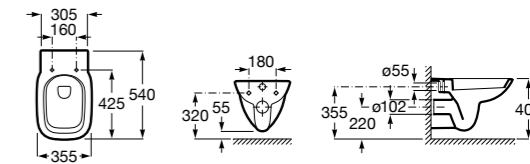

Debba Square

34699L00Y Подвесная чаша Rimless с горизонтальным выпуском.

8019D2003 Сиденье и крышка тонкие с механизмом «мягкое закрывание» и быстрого снятия для унитаза.

ZRU9302826 Сиденье и крышка с механизмом «мягкое закрывание» и быстрого снятия для унитаза.

Debba Square

346997000 Подвесная чаша с горизонтальным выпуском. Для установки выберите систему инсталляции Роса для подвесных унитазов.

8019D0004 Сиденье и крышка с креплениями из нержавеющей стали для унитаза.

8019D0004 Сиденье и крышка с креплениями из нержавеющей стали для унитаза.

8019D2003 Сиденье и крышка тонкие с механизмом «мягкое закрывание» и быстрого снятия для унитаза.

ZRU9302826 Сиденье и крышка с механизмом «мягкое закрывание» и быстрого снятия для унитаза.

8019D2005 Сиденье и крышка для унитаза.