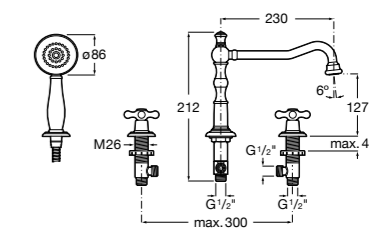

Loft

5A0943C00 Монтируемый на край ванны смеситель с высоким изливом для ванны и душа с переключателем, душевой лейкой и гибким душевым шлангом 1,75 м.