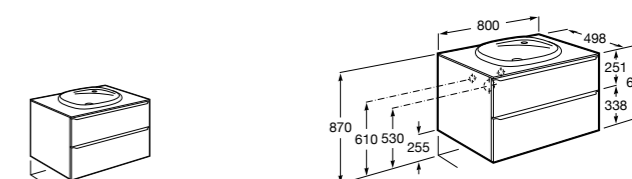

Beyond ®

1. **851453XXX** UNIK - Комплект мебели с двумя ящиками с ручками и раковиной из материала FINECERAMIC®.