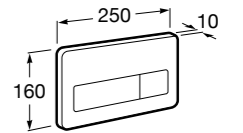

PL3 Dual ©

890197004 PL3 DUAL - Антивандальная панель смыва. Двойной смыв.