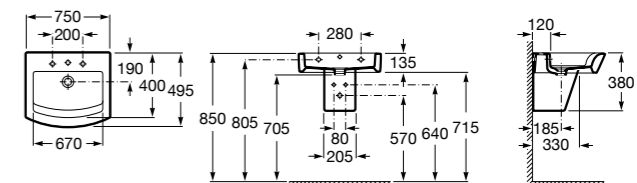

Prisma

327545000 Настенная или накладная керамическая раковина. Смеситель не входит в комплект.