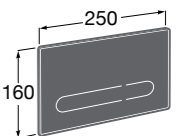

EP-1 Dual Electronica ©

890104008 EP1 - Двойной смыв, электронная, отделка стекло. Автоматический или ручной смыв. Настраиваемая цветная подсветка. Совместима со всеми системами инсталляций Роса. Бесконтактный смыв с помощью датчика присутствия. Подходит для установки в частных и общественных местах.