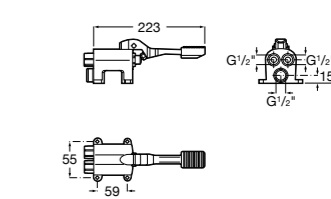

Instant Foot

505128800 Педальный смеситель с прогрессивным смешиванием. Установка на полу.