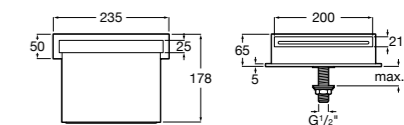

**Victoria**

5A2225C00 Встраиваемый смеситель для ванны или душа.

**Изливы для ванн / монтаж на бортик****Flowdream**

5A0503C00 Излив, монтируемый на край ванны.

Размеры в мм

Изливы для ванн / настенный

Flowdream