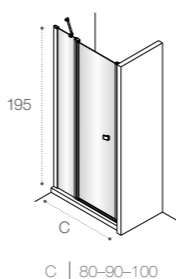

Capital
□ 446