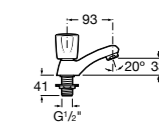

Brava

1. **5A4230C00** Кран для раковины (синий указатель).
   5A4330C00 Кран для раковины (красный указатель).