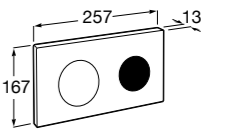

Панели смыва для систем Duplo One / двойной смыв, электронные

PL10-E Dual Electronic ©

890189510 Электронная панель с двойным смывом.