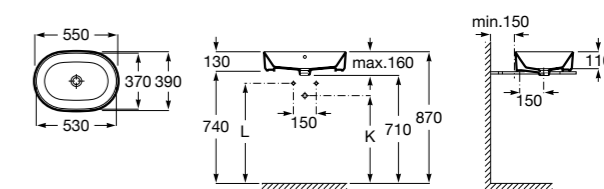

The Gap Round ©

3270Y0000 Накладная керамическая раковина. Смеситель не входит в комплект.