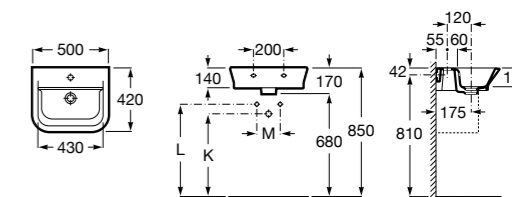

Размеры в мм

The Gap Original

- 327476000** Настенная или накладная керамическая раковина. Смеситель не входит в комплект.
337470000 Пьедестал для керамической раковины.
337471000 Полуьпедестал для керамической раковины.