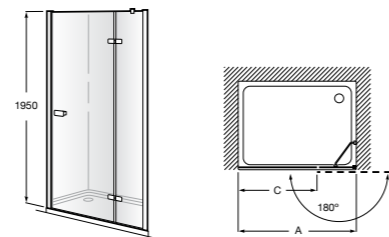

Vela PEF

Фронтальное расположение. 1 распашной элемент + 1 фиксированный элемент.

		Минимальное открытие (C)
PEF (A)	От 760 до 900	500
	От 901 до 1300	600
	От 1301 до 1400	700