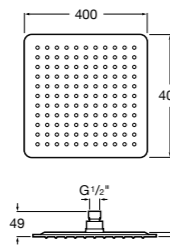

Raindream

5B2850C00 Квадратная душевая насадка. Хромированная нержавеющая сталь. Кронштейн покупается отдельно.