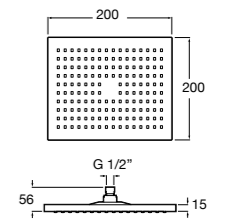

Rainsense

5B2350C00 Квадратная душевая насадка. Хромированный ABS-пластик. Кронштейн покупается отдельно.