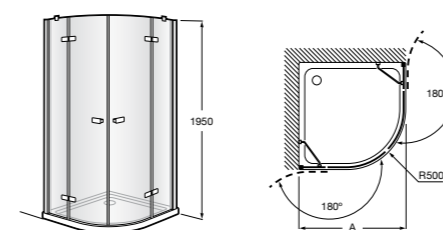

Душевые ограждения / 2 стены / угловое / распашные двери

Vela MRF

Угловой душ с 2 распашными элементами + 2 фиксированных элемента.

		Минимальное открытие (C)
MRF (A)	От 750 до 900	760
	От 901 до 1100	760