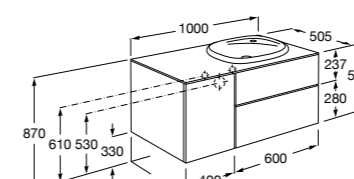

Beyond раковина справа

851390XXX UNIK - Комплект мебели с двумя ящиками и модулем с дверцей, раковина из материала SURFEX®. Ножки и смеситель не входят в комплект.