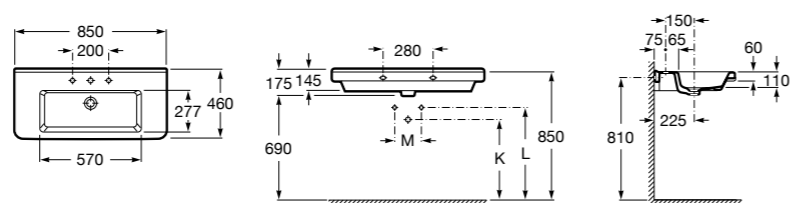

Prisma

327544000 Настенная или накладная керамическая раковина. Смеситель не входит в комплект.