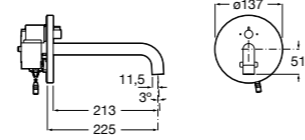

Fluent

5A4A24C00 Кран для раковины с аэратором. Подвод одной воды. Ограничитель расхода 5 л/мин.

Avant

5A7979C00 Кран для раковины, встраиваемый в стену, с длинным изливом, 190 мм. С аэратором.

Fluent

5A4B24C00 Кран для раковины с аэратором. Подвод одной воды. Ограничитель расхода 5 л/мин.

Avant

5A7879C00 Кран для раковины, встраиваемый в стену, с длинным изливом, 150 мм. С аэратором.

Смесители для раковины / встраиваемые / электронные

Avant

5A4279C00 Кран для раковины с аэратором. Подвод одной воды.

Sentronic-E

5A4602C00 Электронный смеситель для раковины, монтируемый на стену. Питание от сети 230 V. Включает источник питания. Необходимо укомплектовать 525874603.

525874603 Внутренняя часть электронного смесителя для раковины, монтируемого в стену. Питание от сети 230 V.

Краны для раковины / монтируемые на стену / порционно-нажимные

Instant

5A7877C00 Монтируемый на стену кран для раковины. С аэратором.

Смесители для раковины / встраиваемые / электронные

Instant Care

5A7977C00 CARE - Монтируемый на стену кран для раковины. С аэратором.

Loft-E

5A3543C00 Встраиваемый электронный смеситель для раковины с сенсором приближения. Питание от четырех щелочных батареек 1,5 V LRG (AA). С блоком предварительного смешивания горячей и холодной воды.

5A3643C00 Встраиваемый электронный смеситель для раковины с сенсором приближения. Питание от сети 230 V. Включает источник питания. С блоком предварительного смешивания горячей и холодной воды.

5A5643C00 Встраиваемый электронный смеситель для раковины с сенсором приближения. Питание от четырех щелочных батареек 1,5 V LRG (AA). Подвод одной воды.