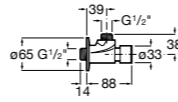

Смывные краны для унитазов / дополнения для кранов

Дополнения для смывных кранов

1. **AG0094703R** Дополнительная сливная труба. Прямой сливной кран.
   505521600 Изогнутая труба.
   525936100 Обратный клапан для смывного крана.
   V0016200R Вставка смывного крана для подвешенного унитаза.

Смывные краны для унитазов / встраиваемые краны

Aqua

1. **5A9779C00** Встраиваемый смывной кран 3/4" для унитаза. Механизм двойного слива 6/3 литра.

Aqualine

1. **5A9777C00** Встраиваемый смывной кран. Механизм двойного слива 6/3 литра.

Aqualine

1. **5A9677C00** Встраиваемый смывной кран. Механизм слива 6 литров.

Смесители для душа / настенные / порционно-нажимные

Instant

1. **5A2777C00** Наружный угловой кран для душа.

Смесители для душа/ встраиваемые / порционно-нажимные

Instant

1. **5A2677C00** Встраиваемый кран для душа.

Avant

1. **5A2217C00** Встраиваемый смеситель для душа.

Avant

1. **5A0679C00** Встраиваемый смеситель-термостат для душа.

Профессионал / аксессуары для кухонных смесителей

Instant Pro

1. **5A8564C00** Промышленный излив 1200 мм с 1 выходом.

Instant Pro

1. **5A8664C00** Промышленный излив 1200 мм с 2 выходами.

Instant Pro

1. **5A8764C00** Адаптер для установки промышленного спирального излива 1200 мм (см. информацию о совместимости).

Instant Pro

1. **5A8064C00** PRO - Однорычажный кухонный смеситель для промышленного излива 1200 мм. Излив в комплект не входит (см. информацию о совместимости).

Слив

Garda

1. **371055000** Слив. Включает в комплект: керамическую решетку, резиновое выпускное соединение и установочный комплект.
   526005510 Решетка из нержавеющей стали с резиновой вставкой.

Хозяйственные мойки

Unik Henares

1. **851028806** Тумба под мойку.

Henares

1. **368951001** Хозяйственная мойка.

Henares

1. **856897806** Шкафчик.