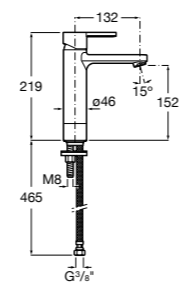

Naia

5A3D96C00 Смеситель для раковины с аэратором, гладкий корпус, Mezzo Plus, с донным клапаном с системой click-clack и гибкой подводкой. Cold start.