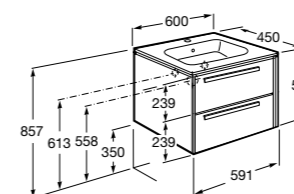

**Lago**

857295806	Мебельный модуль белый глянец.
857295444	Мебельный модуль светлый дуб.
32799E000	Раковина Victoria Unik 600.

**Victoria Nord Ice Edition**

ZRU9302730	Мебельный модуль белый глянец.
32799E000	Раковина Victoria Unik 600.