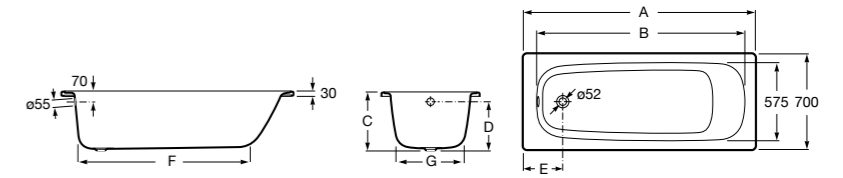

Duo Plus

221670000 Прямоугольная стальная ванна с противоскользящим покрытием дна (стальной лист 3 мм).

Contesa Plus

Прямоугольная стальная ванна с противоскользящим покрытием дна (стальной лист 3,5 мм).

	A	B
237760000	1700	1255
237360000	1600	1157

Princess-N

Прямоугольная стальная ванна с противоскользящим покрытием дна и отверстиями для ручек.

	A	B	C	D	E	F	G	Объем, л
2202E0000	1700	750	1517	620	415	1180	500	215
2203E0000	1600	750	1417	620	415	1135	500	205
2204E0000	1500	750	1317	620	415	1035	500	190
2209E0000	1700	700	1517	575	430	1180	450	190

291053100	Подголовник (черный).
291110000	Хромированные ручки.

Contesa

Прямоугольная стальная ванна.

	A	B	C	D	E	F	G	Объем, л
7235860000	1700	1525	400	300	310	1255	500	195
7235960000	1600	1425	400	300	310	1157	500	180
7236060000	1500	1325	400	300	310	1057	500	165
7236160000	1400	1225	400	300	310	1000	500	150
7212D06001	1200	1045	415	345	290	825	500	130
7212D07001	1000	875	372	300	275	800	500	90

Contesa-Banaseo

213100001 Прямоугольная стальная ванна.