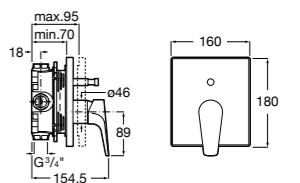

Atlas

5A0B90C00 Встраиваемый смеситель для ванны-душа с переключателем потока. Установка с RocaBox Арт. 525869403.