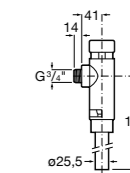

Aqualine Plus

5A9577C00 Смывной кран 3/4" для унитаза. Механизм двойного слива 6/3 литра.