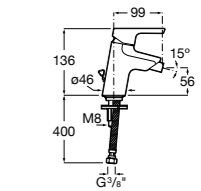

Malva

5A613BC00 Смеситель для биде с регулятором направления потока, цепочкой и гибкой подводкой.

Monodin-N

5A6098C00 Смеситель для биде с регулятором направления потока, донным клапаном и гибкой подводкой.