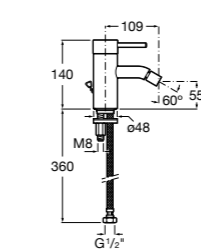

Lanta

5A6111C00 Смеситель для биде с регулятором направления потока, цепочкой и гибкой подводкой.