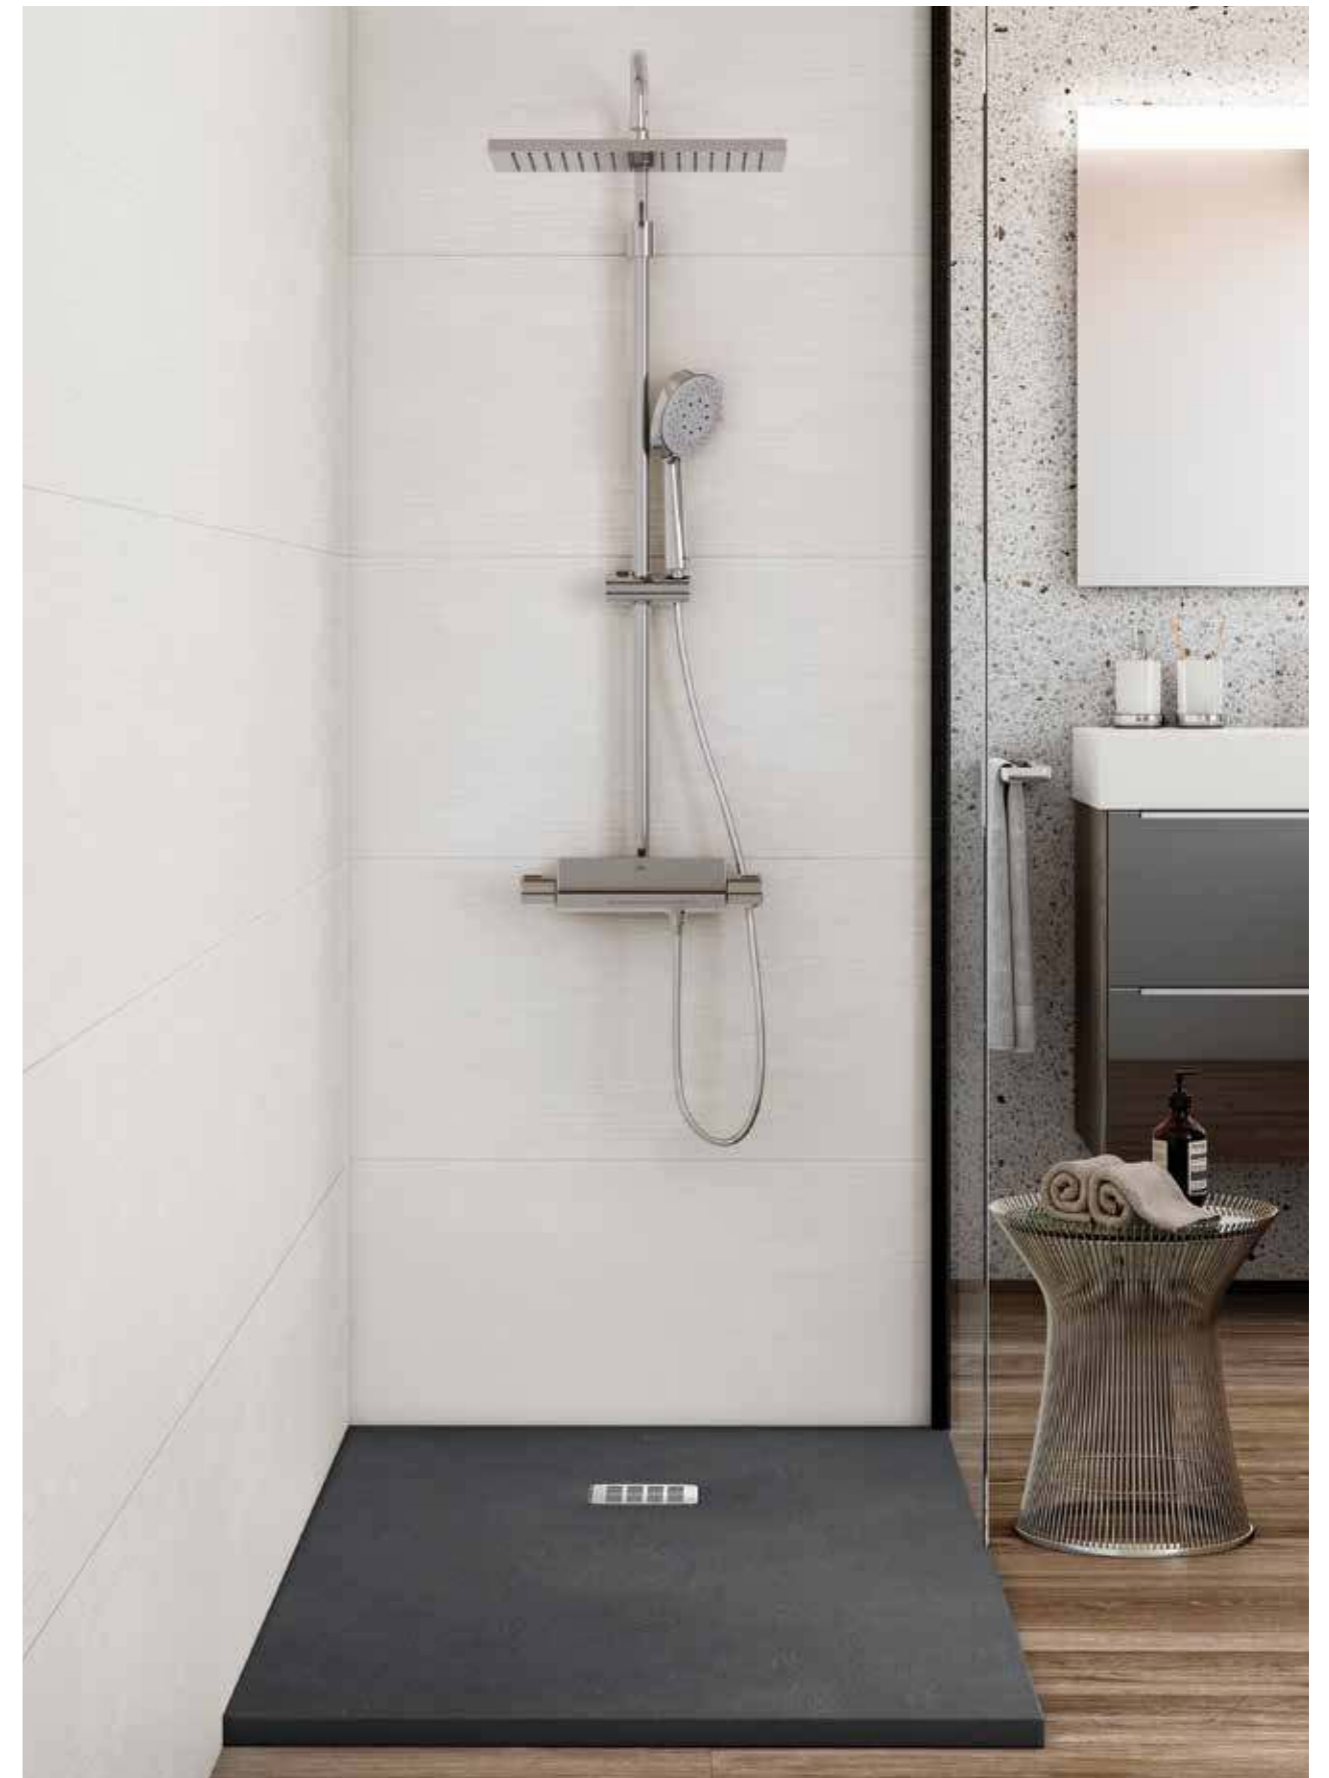

Душевой поддон Terran, душевая стойка Deck Square.

Акрил

Душевые поддоны

Легкая очистка

Гладкая, простая в уходе поверхность, которую можно легко дезинфицировать обычными чистящими средствами.

Тепло

Теплая поверхность, приятная на ощупь.