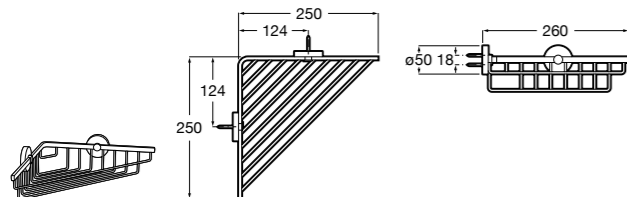

Compas
817441001 Контейнер решетчатый.