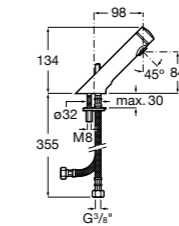

Avant

1. **5A3179C00** Смеситель для раковины, с аэратором и гибкой подводкой. Боковая ручка для регулировки температуры воды.