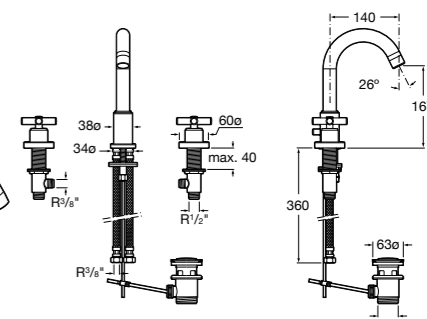

Loft

1. **5A443C00** Монтируемый на раковину смеситель с центральным поворотным изливом, донным клапаном и гибкой подводкой.