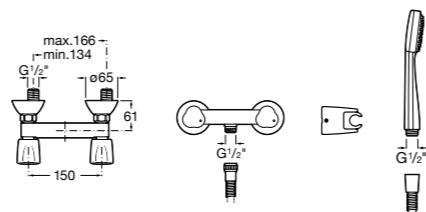

Carmen

5A204BC00 Монтируемый на стену смеситель для душа с гибким душевым шлангом 1,50 м, душевой лейкой и поворотным держателем.