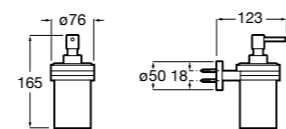

Compas

817433001 Настенный диспенсер.