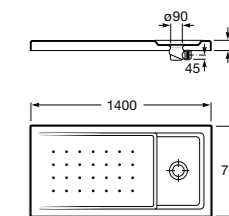

Malta Walk-In

Керамический душевой поддон с противоскользящим покрытием и с платформой венге.

373524000

Malta

Керамический душевой поддон.

	A	B	C	D
373516000	1200	800	65	180
373517000	1000	800	65	180
373505000	1200	750	65	175
373506000	1000	750	65	170
37450C000	1200	700	65	175
37450D000	1000	700	65	170
37450E000	900	700	65	170
373513000	1200	700	80	175
373512000	1000	700	80	170
373519000	900	700	80	170