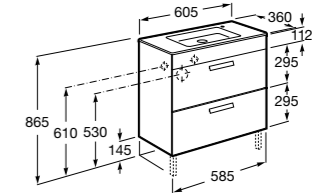

Debba Compact

1. **ZRU9302708** Мебельный модуль белый глянец.
   32799H00Y Раковина Debba Unik 600.