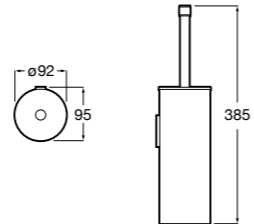

Superinox

817305002 Настенный держатель для щетки.