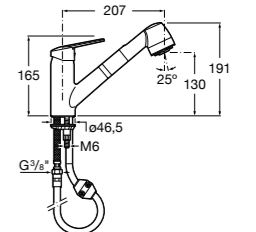

Victoria

5A8125C00 Смеситель для кухни с поворотным изливом, выдвижным душем и гибкой подводкой.