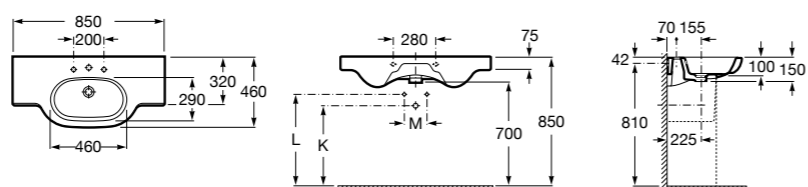

Dama

32781000 Настенная керамическая раковина. Смеситель не входит в комплект.

337470000 Пьедестал для керамической раковины.

337471000 Полупьедестал для керамической раковины.