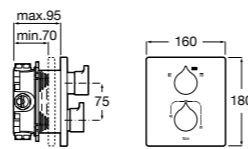

Смесители для ванны и душа / термостатические / встраиваемые

5A0C3AC00 Встраиваемый термостат для ванны и душа с переключателем потока. Установка с RocaBox Арт. 525869403.

5A0C3A..0 Встраиваемый термостат для ванны и душа с переключателем потока. Покрытие Everlux. Установка с RocaBox Арт. 525869403.