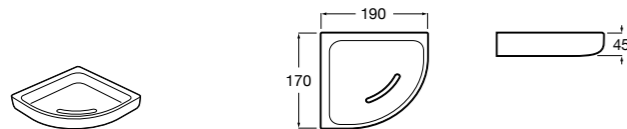

Onda ®
3870Z3000 Контейнер.