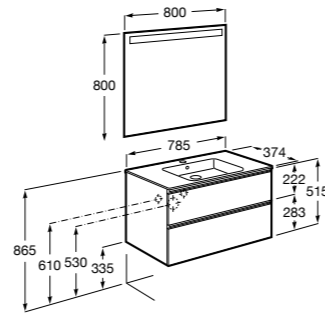

The Gap Compact ®

1. **851497XXX** UNIK - Комплект мебели с 2 ящиками и раковиной (смеситель располагается по центру).
   851528XXX PASC - Комплект мебели с 2 ящиками и раковиной (смеситель располагается по центру) и зеркала Eidos.
   816826339 Набор из 2 ножек 335 мм для мебели UNIK с 2 ящиками.
   816826458 Набор из 2 ножек 335 мм для мебели UNIK с 2 ящиками.