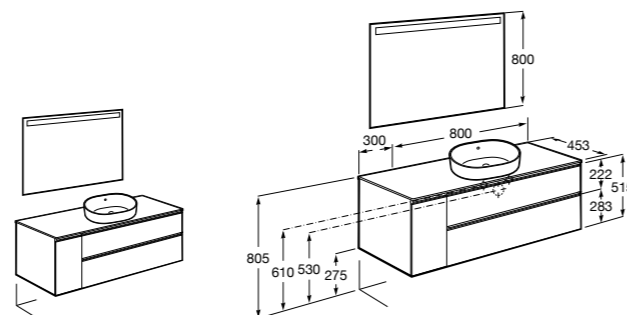

The Gap раковина слева

851505XXX UNIK - мебельный модуль для раковины слева. Базовый набор включает 2 ящика, 1 дверцу и столешницу, обработанную защитой от влаги.

851536XXX PASC - мебельный модуль для раковины слева. Базовый набор включает 2 ящика, 1 дверцу, столешницу, обработанную защитой от влаги и зеркало Eidos.

816829339 Набор из 2 ножек 275 мм для мебели со столешницей.

816829458 Набор из 2 ножек 275 мм для мебели со столешницей.

Мебельные модули для одной раковины 1000 мм

Beyond

851454XXX UNIK - Комплект мебели с двумя ящиками с ручками и раковиной из материала FINECERAMIC®.

Beyond

851358XXX UNIK - Комплект мебели с двумя ящиками и раковиной из материала FINECERAMIC®. Ножки и смеситель не входят в комплект.

Beyond раковина справа

851390XXX UNIK - Комплект мебели с двумя ящиками и модулем с дверцей, раковина из материала SURFEX®. Ножки и смеситель не входят в комплект.

Beyond раковина слева

851389XXX UNIK - Комплект мебели с двумя ящиками и модулем с дверцей, раковина из материала SURFEX®. Ножки и смеситель не входят в комплект.

Beyond раковина справа

851397XXX Мебельный модуль для накладной раковины 455 (см. совместимость). Раковина и смеситель не входят в комплект.

Beyond раковина слева

851396XXX Мебельный модуль для накладной раковины 455 (см. совместимость). Раковина и смеситель не входят в комплект.

Beyond раковина справа

851409XXX Мебельный модуль для врезной раковины 450 (см. совместимость). Раковина и смеситель не входят в комплект.

Beyond раковина слева

851408XXX Мебельный модуль для врезной раковины 450 (см. совместимость). Раковина и смеситель не входят в комплект.

Inspira

851077XXX UNIK - Комплект мебели и раковины. Компактный сифон. Ножки и смеситель не входят в комплект.

816815339 Комплект из 2-х ножек.