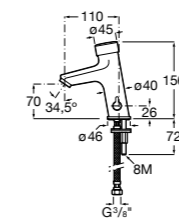

Fluent

1. **5A3A24C00** Смеситель для раковины с аэратором и гибкой подводкой. Ограничитель расхода 5 л/мин