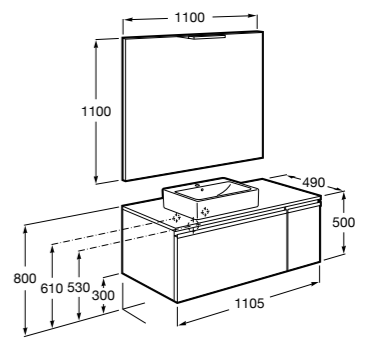

Heima раковина слева

851006XXX Мебельный модуль для раковины с рабочей поверхностью. Раковина и смеситель не входят в комплект. Модуль дополнительно обработан защитой от влаги.

851044XXX PASC - Комплект мебели, раковины и зеркала с подсветкой LED Smartlight. Компактный сифон. Раковина, ножки и смеситель не входят в комплект. Модуль дополнительно обработан защитой от влаги.

856925331 Комплект из 2-х ножек.