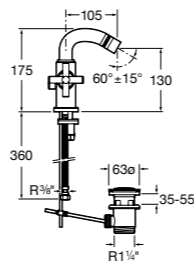

Monodin-N

5A6198C00 Смеситель для биде с цепочкой, регулятором направления потока и гибкой подводкой.

Alfa

5A6F25C00 Смеситель для биде с регулятором направления потока, донным клапаном и гибкой подводкой.

Cala

5A606EC00 Смеситель для биде с регулятором направления потока, донным клапаном и гибкой подводкой.

Victoria

5A6N25C0M Смеситель для биде с регулятором направления потока, донным клапаном и гибкой подводкой.

L20

5A6A09C0M Смеситель для биде с регулятором направления потока, донным клапаном и гибкой подводкой.

Victoria

5A6125C0M Смеситель для биде с регулятором направления потока, держателем для цепочки и гибкой подводкой.

**Смесители для биде / монтаж на бортик /
двухвентильные**

L20

5A6B09C00 Смеситель для биде с регулятором направления потока, держателем для цепочки и гибкой подводкой.

Loft

5A6043C00 Смеситель для биде с регулятором направления потока, донным клапаном и гибкой подводкой.

Carmen

5A6A4BC00 Смеситель для биде с регулятором направления потока, донным клапаном click-clack и гибкой подводкой воды.

Brava

5A6130C00 Смеситель для биде с регулятором направления потока и гибкой подводкой.

Brava

5A6530C00 Встраиваемый вентиль для биде, синий указатель (холодный).
5A6630C00 Встраиваемый вентиль для биде, красный указатель (горячий).