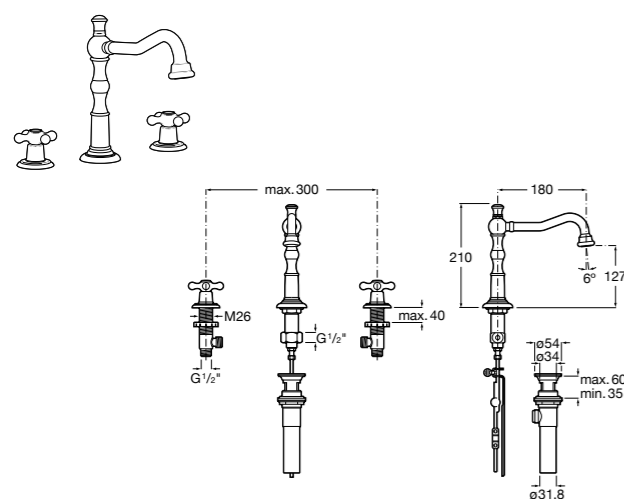

Carmen

5A444BC00 Монтируемый на раковину смеситель с центральным поворотным изливом, донным клапаном и гибкой подводкой.

Смесители для раковин / монтаж на бортик / высокий излив / однорычажные

Insignia

5A343AC00 Смеситель для раковины с высоким изливом, с донным клапаном и гибкой подводкой. Cold start.

Carmen

5A3A4BC00 Смеситель для раковины, гладкий корпус, с донным клапаном click-clack и гибкой подводкой.

5A3B4BC00 Смеситель для раковины, гладкий корпус, с гибкой подводкой.

Insignia

5A3A3AC00 Смеситель для раковины с высоким изливом, гладкий корпус, с донным клапаном с системой click-clack и гибкой подводкой. Cold start.

5A3C3A..0 Смеситель для раковины с высоким изливом, гладкий корпус, с гибкой подводкой. Cold start. Покрытие Everlux.

Brava

5A3130C00 Смеситель для раковины с держателем для цепочки и гибкой подводкой.

L90

5A3G01C00 Смеситель для раковины с высоким изливом, донным клапаном и гибкой подводкой, Cold start.

Pals ©

5A376DC00 Смеситель для раковины с высоким изливом, с ручкой-джойстиком, гладкий корпус, с донным клапаном с системой click-clack и гибкой подводкой.

Lanta

5A3411C00 Смеситель для раковины с высоким изливом, гладкий корпус, с донным клапаном с системой click-clack и гибкой подводкой. Cold start.

Naia

5A3496C00 Смеситель для раковины с высоким изливом, с донным клапаном и гибкой подводкой. Cold start.

Atlas

5A3790COM Смеситель для раковины с высоким изливом, гладкий корпус, с гибкой подводкой.

5A3790C00 Смеситель для раковины с высоким изливом, гладкий корпус, с гибкой подводкой. Cold start.

Naia

5A3796C00 Смеситель для раковины, гладкий корпус, с высоким изливом, с донным клапаном с системой click-clack, гибкой подводкой. Cold start.

5A3B96..0 Смеситель для раковины, гладкий корпус, с высоким изливом, с гибкой подводкой. Cold start. Покрытие Everlux.

Malva

5A373BC0M Смеситель для раковины с высоким изливом, гладкий корпус, с гибкой подводкой.

5A373BC00 Смеситель для раковины, гладкий корпус, с высоким изливом, с гибкой подводкой. Cold start.