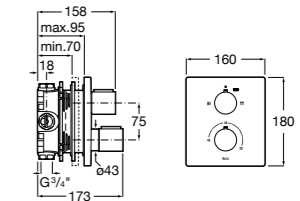

Размеры в мм

5A0C88C00 Встраиваемый термостат для ванны и душа с переключателем потока. Установка с RocaBox Арт. 525869403.