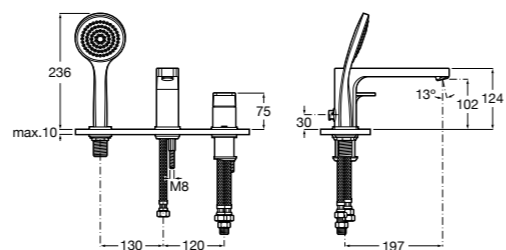

Insignia

5A183AC00 Монтируемый на край ванны двухвентильный смеситель для ванны-душа с изливом 130 мм, с душевой лейкой и гибким шлангом.