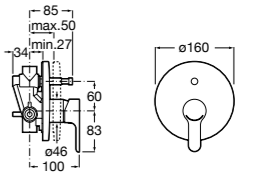

Alfa

- 5A0A25C00** Встраиваемый смеситель для ванны-душа с переключателем потока.

Victoria

- 5A0625C00** Встраиваемый смеситель для ванны-душа с переключателем потока.

Смесители для ванны и душа / монтаж на бортик