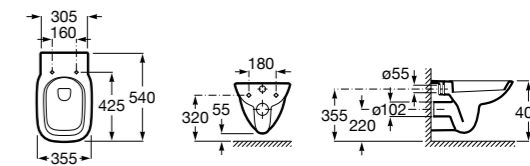

Dama Senso

346517000 Подвесная чаша с горизонтальным выпуском.

ZRU9000040 Сиденье и крышка с механизмом «мягкое закрывание» и быстрого снятия для унитаза.

ZRU9302991 Сиденье и крышка тонкие с механизмом «мягкое закрывание» и быстрого снятия для унитаза.

The Gap Square

346477000 Подвесная чаша с горизонтальным выпуском. Для установки выберите систему инсталляции Роса для подвесных унитазов.

801472004 Сиденье и крышка с механизмом «мягкое закрывание» для унитаза.

801470004 Сиденье и крышка для унитаза.

801472001 Сиденье и крышка тонкие с механизмом «мягкое закрывание» и быстрого снятия для унитаза.

The Gap Square

34647L000 Подвесная чаша Rimless со скрытым креплением. Включает: крепежный комплект. Для установки выберите систему инсталляции Роса для подвесных унитазов.

801472004 Сиденье и крышка с механизмом «мягкое закрывание» для унитаза.

801470004 Сиденье и крышка для унитаза.

801472001 Сиденье и крышка тонкие с механизмом «мягкое закрывание» и быстрого снятия для унитаза.

801472003 Сиденье и крышка для унитаза.

The Gap Round

3460NL000 Подвесная чаша Rimless со скрытым креплением. Включает: крепежный комплект. Для установки выберите систему инсталляции Роса для подвесных унитазов.

801D12001 Сиденье и крышка с механизмом «мягкое закрывание» для унитаза.

801D10001 Сиденье и крышка для унитаза.

801D12003 Сиденье и крышка для унитаза.

801D12007 Сиденье и крышка для унитаза.

Размеры в мм

Debba Square

34699L00Y Подвесная чаша Rimless с горизонтальным выпуском.

8019D2003 Сиденье и крышка тонкие с механизмом «мягкое закрывание» и быстрого снятия для унитаза.

ZRU9302826 Сиденье и крышка с механизмом «мягкое закрывание» и быстрого снятия для унитаза.

Debba Square