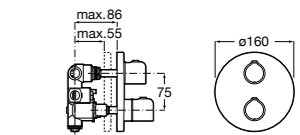

5A2A18C00 Встраиваемый термостат для ванны и душа с переключателем потока.