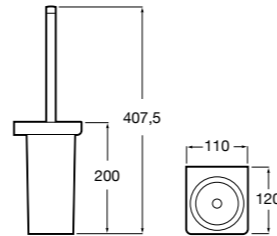

Tempo

817036001 Настенный держатель для щетки. Хром.

817036022 Настенный держатель для щетки. Покрытие Everlux титановый черный.