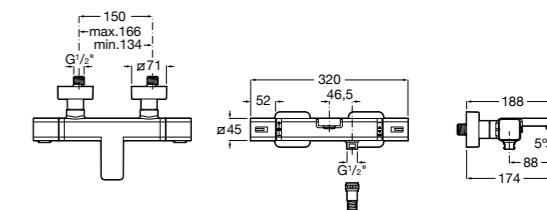

T-1000 Square

5A121AC00 Монтируемый на стену термостат для ванны и душа с переключателем потока.