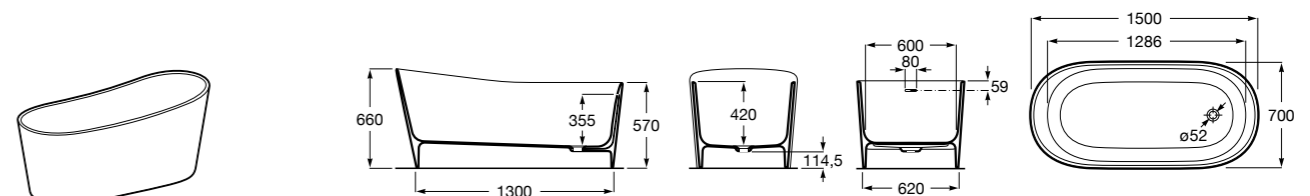

Maui Round ©

248499000 Овальная ванна STONEX®, интегрированный слив-перелив, донный клапан с системой click-clack.