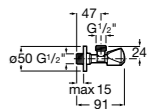

Запорный кран

525166000 Угловой запорный кран 1/2" - 3/8" (шаровый механизм, металлическая ручка).

525166100 Угловой запорный кран 1/2" - 1/2" (шаровый механизм, металлическая ручка).