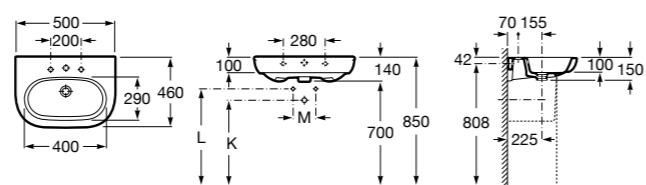

Размеры в мм

The Gap Original

- 327476000** Настенная или накладная керамическая раковина. Смеситель не входит в комплект.
337470000 Пьедестал для керамической раковины.
337471000 Полуьпедестал для керамической раковины.