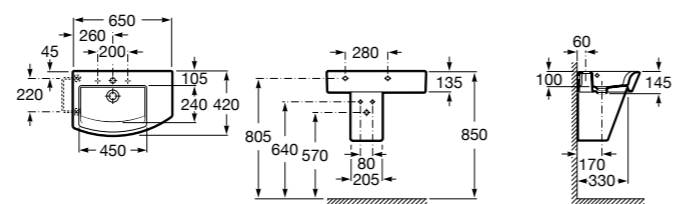

Hall

327620000 Настенная или накладная керамическая раковина. Смеситель не входит в комплект.

Element

327570000 Настенная или накладная керамическая раковина. Смеситель не входит в комплект.

Fontana

327877000 Настенная или накладная керамическая раковина. Смеситель не входит в комплект.

Diverta

32711G000 Накладная керамическая раковина. Смеситель не входит в комплект.

The Gap Square ©

3270MN000 Накладная керамическая раковина. Смеситель не входит в комплект.

Размеры в мм

The Gap Square ©

3270Y2000 Накладная керамическая раковина. Смеситель не входит в комплект.

Beyond

3270B8..0 Накладная раковина из материала FINECERAMIC®. Универсальный выпуск с керамической крышкой Ø 72 мм. Смеситель не входит в комплект.

Adora

327203000 Встраиваемая сверху керамическая раковина. Смеситель не входит в комплект.

The Gap Round ©

3270Y0000 Накладная керамическая раковина. Смеситель не входит в комплект.

The Gap Round ©

3270Y1000 Накладная керамическая раковина. Смеситель не входит в комплект.

Размеры в мм