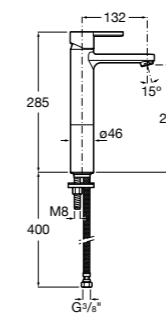

Naia

5A3796C00 Смеситель для раковины, гладкий корпус, с высоким изливом, с донным клапаном с системой click-clack, гибкой подводкой. Cold start.

5A3B96..0 Смеситель для раковины, гладкий корпус, с высоким изливом, с гибкой подводкой. Cold start. Покрытие Everlux.