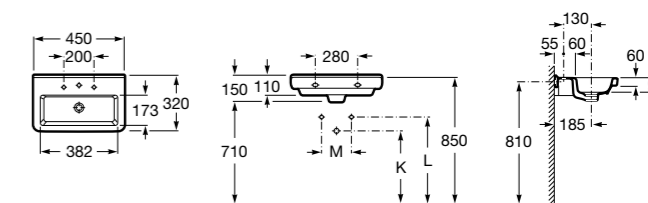

Dama

1. **327789000** Настенная керамическая раковина. Смеситель не входит в комплект.
   337782000 Полуьпедестал для керамической раковины компакт.