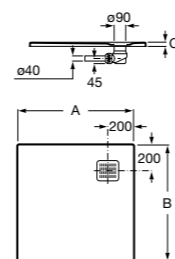

Terran

Ультратонкий душевой поддон, материал STONEX®. Противоскользящая поверхность с текстурой под камень. Включает слив gran saudal. Сифон и решетка в комплекте.

	A	B	C
AP1017D057801..0	2000	1400	33,5
AP10164057801..0	1600	1400	31,6
AP1017D03E801..0	2000	1000	31
AP1017083E801..0	1800	1000	31
AP1016403E801..0	1600	1000	31
AP1015783E801..0	1400	1000	31
AP1014B03E801..0	1200	1000	31
AP10170838401..0	1800	900	31
AP10164038401..0	1600	900	31
AP10157838401..0	1400	900	31
AP1014B038401..0	1200	900	28
AP1013E838401..0	1000	900	26
AP10170832001..0	1800	800	31
AP10164032001..0	1600	800	31
AP10157832001..0	1400	800	31
AP1014B032001..0	1200	800	28
AP1013E832001..0	1000	800	26
AP1017082EE01..0	1800	750	31
AP1016402EE01..0	1600	750	31
AP1015782EE01..0	1400	750	31
AP1014B02EE01..0	1200	750	28
AP1013E82EE01..0	1000	750	26
AP1017082BC01..0	1800	700	31
AP1016402BC01..0	1600	700	31
AP1015782BC01..0	1400	700	31
AP1014B02BC01..0	1200	700	28
P013E82BC01..0	1000	700	26

Terran (с рамкой)

Ультратонкий душевой поддон, материал STONEX®, с рамкой.

	A	B	C
P10270838441..0	1800	900	41
P10264038441..0	1600	900	41
P10257838441..0	1400	900	41
P1024B038441..0	1200	900	38
P1023E838441..0	1000	900	36
P10270832041..0	1800	800	41
P10264032041..0	1600	800	41
P10257832041..0	1400	800	41
P1024B032041..0	1200	800	38
P1023E832041..0	1000	800	36
P1027082EE41..0	1800	750	41
P1026402EE41..0	1600	750	41
P1025782EE41..0	1400	750	41
P1024B02EE41..0	1200	750	38
P1023E82EE41..0	1000	750	36
P1027082BC41..0	1800	700	41
P1026402BC41..0	1600	700	41
P1025782BC41..0	1400	700	41
P1024B02BC41..0	1200	700	38
P1023E82BC41..0	1000	700	36

Terran

Ультратонкий душевой поддон, материал STONEX®. Противоскользящая поверхность с текстурой под камень. Включает слив gran saudal.