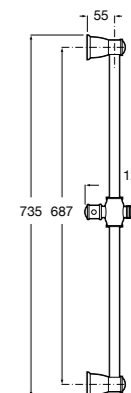

Мыльница

5B5150TP0 Прозрачная мыльница для душа.

5B0250C00 Хромированная мыльница для душа.

Аксессуары для душа / шланги

Neo-Flex

5B2016C00	Пластиковый гибкий душевой шланг 2 м. Сатин. Система против закручивания шланга Antitwist.
5B2116C00	Пластиковый гибкий душевой шланг 1,75 м. Сатин. Система против закручивания шланга Antitwist.
5B2216C00	Пластиковый гибкий душевой шланг 1,50 м. Сатин. Система против закручивания шланга Antitwist.