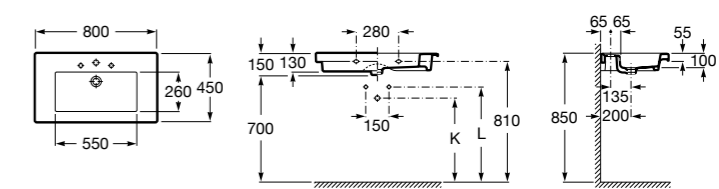

The Gap

3270M0000 Настенная или накладная керамическая раковина. Смеситель не входит в комплект.