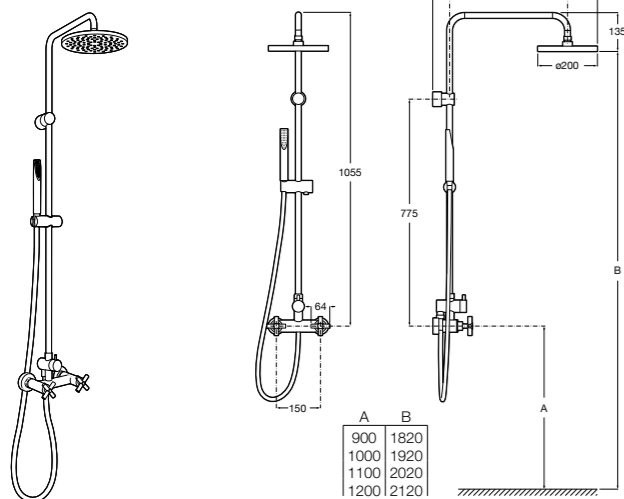

Loft

5A9743C00 Душевая стойка с двухвентильным управлением. Включает: верхний душ диаметром 200 мм, ручной душ 22x180 мм, гибкий металлический шланг 1,7 м и держатель с возможностью регулировки наклона и высоты.