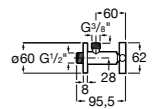

Запорный кран

525168000 Керамический угловой запорный кран 1/2" x 3/8".

525170800 Керамический угловой запорный кран 1/2" x 1/2".

Запорный кран

- 525168100** Керамический угловой запорный кран 1/2" x 3/8".
525170900 Керамический угловой запорный кран 1/2" x 1/2".