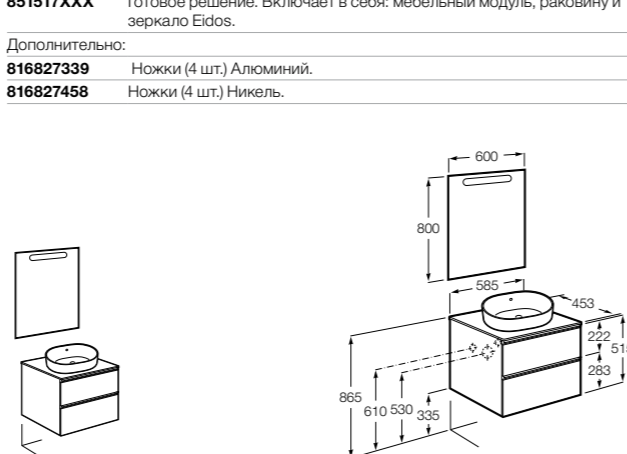

The Gap ®

851500XXX	UNIK - Мебельный модуль для раковины с рабочей поверхностью. Раковина и смеситель не входят в комплект. Столешница дополнительно обработана защитой от влаги.
851531XXX	РАСК - Мебельный модуль для раковины с рабочей поверхностью и зеркалом Eidos. Раковина и смеситель не входят в комплект. Столешница дополнительно обработана защитой от влаги.
816829339	Набор из 2 ножек 275 мм для мебели со столешницей.
816829458	Набор из 2 ножек 275 мм для мебели со столешницей.