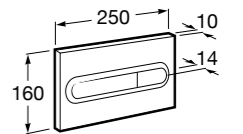

Панели смыва для систем Duplo One / двойной смыв

PL1 Dual ©

8901950.. PL1 DUAL - Двойной смыв.