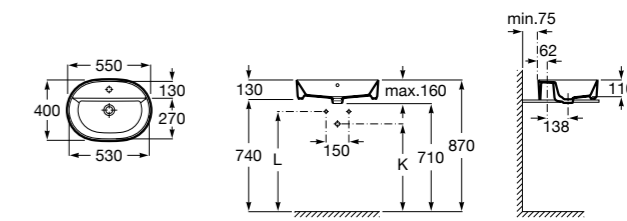

Adora

327203000 Встраиваемая сверху керамическая раковина. Смеситель не входит в комплект.