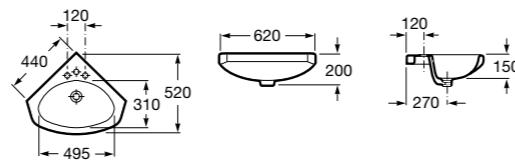

The Gap Original

32747R000 Настенная керамическая раковина. Смеситель не входит в комплект.