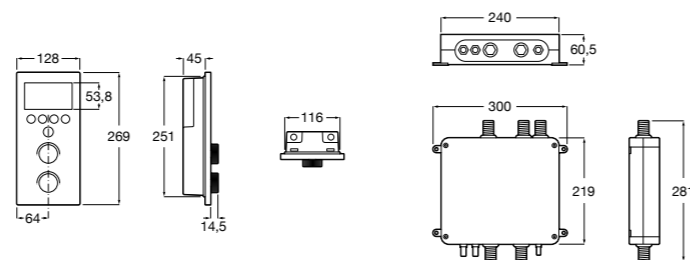

Размеры в мм

Комплект Smart Shower, 2-поточный ©

5D114AC00 Комплект Smart Shower + верхний душ Raindream 300x300 + кронштейн 400 мм + ручной душ Stella Stick Square / шланг satin PVC / подключение к шлангу с держателем.