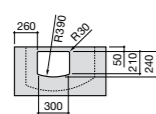

Размеры в мм

**Hall**

327620000 Настенная или накладная керамическая раковина. Смеситель не входит в комплект.

**Element**

327570000 Настенная или накладная керамическая раковина. Смеситель не входит в комплект.