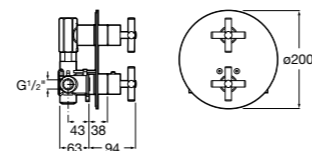

5A0743C00 Встраиваемый термостат для душа.