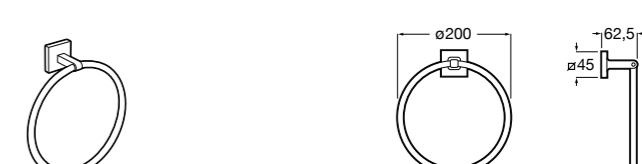

Cubica

816824001 Полотенцедержатель в форме кольца.