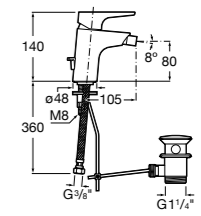

Atlas

5A6090C00 Смеситель для биде с регулятором направления потока, донным клапаном и гибкой подводкой.