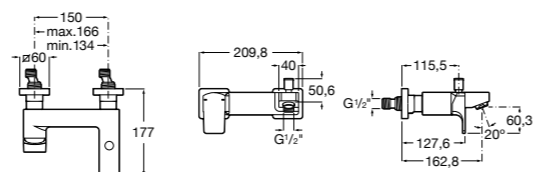

Смесители для ванны и душа / настенные / однорычажные