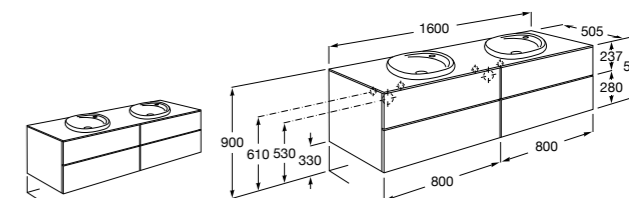

Beyond

851418XXX Мебельный модуль для двух встраиваемых раковин 450 мм. Раковины и смесители не входят в комплект.