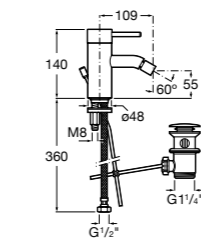

Lanta

5A6011C00 Смеситель для биде с регулятором направления потока, донным клапаном и гибкой подводкой.