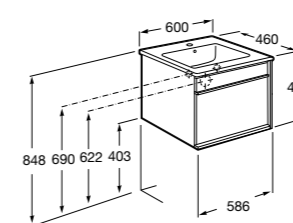

Aneto

857429806	Мебельный модуль белый глянец/черный матовый.
32799E000	Раковина Victoria Unik 600.