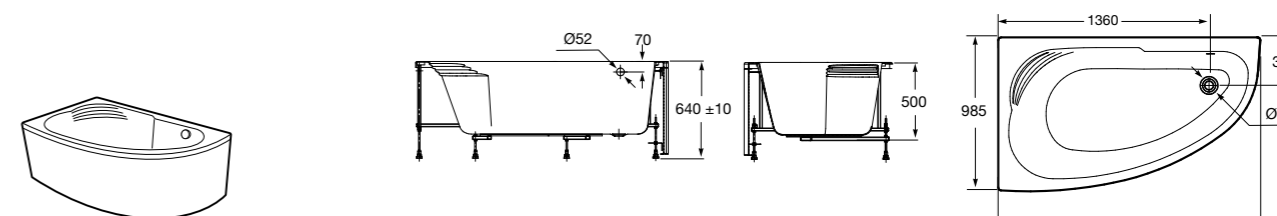

**Merida**

Акриловая ванна асимметричная, глубина 48 см. Монтажный комплект заказывается отдельно.

		A	B	Объем, л
248644000	Левая	1360	985	310
248645000	Правая	1360	985	310

24F187000	Монтажный комплект (каркас, комплект креплений к стене, система слив-перелив полуавтомат).
259135000	Фронтальная панель левая.