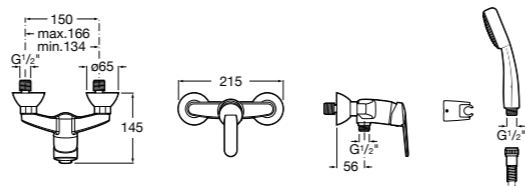

Victoria

5A2025C0M* Монтируемый на стену смеситель для душа, душевой лейкой Natura, гибким шлангом 1,50 м и поворотным настенным держателем.
5A2125C0M Монтируемый на стену смеситель для душа.

Смесители для душа / настенные / двухвентильные

Loft

5A2043C00 Монтируемый на стену смеситель для душа с гибким душевым шлангом 1,50 м, душевой лейкой и поворотным держателем.

Carmen

5A204BC00 Монтируемый на стену смеситель для душа с гибким душевым шлангом 1,50 м, душевой лейкой и поворотным держателем.

Brava

5A2030C02 Монтируемый на стену смеситель для ванны и душа с автоматическим переключателем с фиксатором, гибким душевым шлангом 1,50 м, душевой лейкой и поворотным держателем.

Размеры в мм
*до окончания складских запасов

Смесители для душа / встраиваемые (установка с RocaBox)

Insignia

5A2B3AC00 Встраиваемый смеситель для ванны или душа. Установка с RocaBox Арт. 525869403.

5A2B3A..0 Встраиваемый смеситель для ванны или душа. Покрытие Everlux. Установка с RocaBox Арт. 525869403.

L90

5A2B01C00 Встраиваемый смеситель 1/2" для ванны или душа. Установка с RocaBox Арт. 525869403.

Pals

5A2B6DC00 Встраиваемый смеситель для ванны или душа. Установка с RocaBox Арт. 525869403.

Naia

5A2B96C00 Встраиваемый смеситель для ванны или душа. Установка с RocaBox Арт. 525869403.

5A2B96..0 Встраиваемый смеситель для ванны или душа. Покрытие Everlux. Установка с RocaBox Арт. 525869403.

Lanta

5A2B11C00 Встраиваемый смеситель для ванны или душа. Установка с RocaBox Арт. 525869403.

Размеры в мм