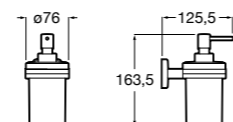

Victoria

816678001 Настенный диспенсер. Крепление на болты или клей.