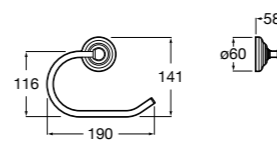

Carmen

817004001 Держатель для туалетной бумаги без крышки.