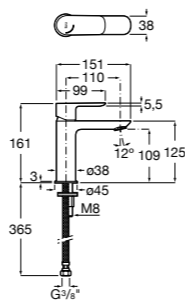

Cala

1. **5A326EC00** Смеситель для раковины, гладкий корпус, с гибкой подводкой. Cold start.