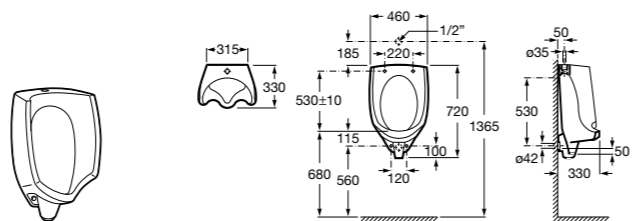

Аксессуары для писсуаров

Mural

353330001 Писсуар настенный с манжетой, пробкой для очистки и крепежным комплектом.

526505114 Связующий локоть Mural. Необходим для сборки писсуара Mural.

526505214 Сливной локоть Mural. Необходим для сборки писсуара Mural.

Аксессуары для слива

Garda

526005510 Решетка из нержавеющей стали с резиновой вставкой.