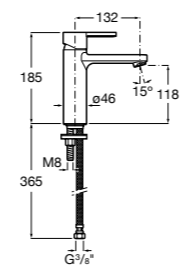

Naia

5A3996C00 Смеситель для раковины, гладкий корпус, Mezzo, с донным клапаном с системой click-clack и гибкой подводкой. Cold start.