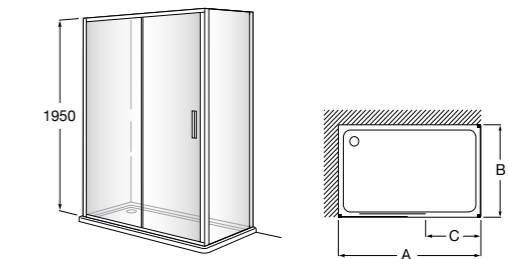

Naray Standard L2-E + LF

L2-E - Фронтальное расположение. 1 раздвижной элемент + 1 фиксированный элемент для установки между стенами или 1 боковым фиксированным элементом LF. Прозрачное стекло, цвет профиля: блестящее серебро. Предел до стены в открытом виде 100 мм. Включает обработку Maxiclean.

LF - Фиксированный боковой элемент, совместим с перегородкой.

	Ширина (A)	Открытие (C)
L2-E	A	
AM14510012M	1000	360
AM14511012M	1100	410
AM14512012M	1200	460
AM14513012M	1300	510
AM14514012M	1400	560
AM14515012M	1500	610
AM14516012M	1600	660
AM14517012M ©	1700	710
AM14518012M ©	1800	760
LF (B)	B	
AM14707012M	700	
AM14708012M	800	
AM14709012M	900	

Размеры в мм