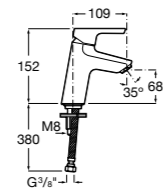

Malva

1. **5A323BC0M** Смеситель для раковины, гладкий корпус, с гибкой подводкой.
   5A323BC00 Смеситель для раковины, гладкий корпус, с гибкой подводкой. Cold start.