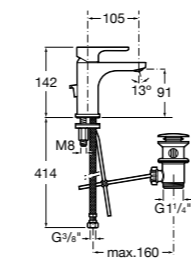

L20

1. **5A3A09C0M** Смеситель для раковины с донным клапаном и гибкой подводкой.
   5A3I09C00 Смеситель для раковины с донным клапаном и гибкой подводкой. Cold start.