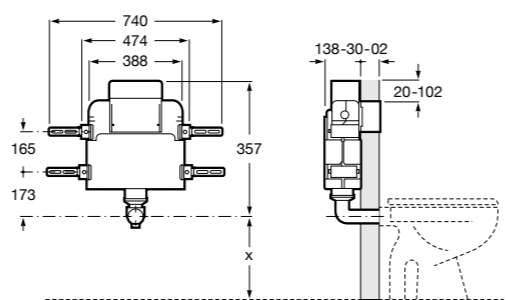

Basic Tank Compact

890080200 BASIC TANK COMPACT - Встраиваемый бачок с двойным смывом для унитаза с высоким или встраиваемым бачком. Минимальная глубина 80 мм. Верхнее гидравлическое соединение. Позволяет установить панель смыва сбоку или на фронтальной части. Может быть укомплектован совместимой панелью смыва Roca (в комплект не входит).

Basic Tank под окно

890121200 BASIC TANK ПОД ОКНО - Встраиваемый бачок с двойным смывом для унитаза с высоким или встраиваемым бачком. Минимальная глубина 140 мм. Боковое гидравлическое соединение. Позволяет установить панель смыва сбоку или на фронтальной части. Включает установочный комплект. Может быть укомплектован совместимой панелью смыва Roca (в комплект не входит).