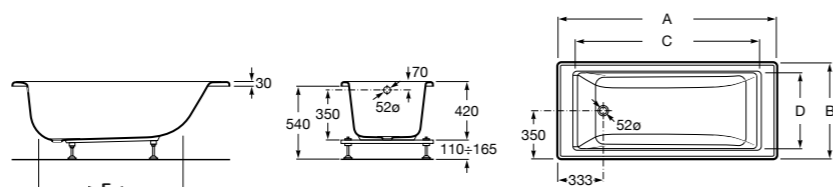

Vythos

Прямоугольная акриловая ванна с гидромассажем Total и набором для слива.

	A	B	C	D	E	Объем, л
248059001	1700	700	1450	560	1185	185
248058001	1600	700	1350	560	1085	170

Прямоугольная акриловая ванна с гидромассажем Tonis и набором для слива.

	A	B	C	D	E	Объем, л
248056001	1700	700	1450	560	1185	185
248055001	1600	700	1350	560	1085	170

Прямоугольная акриловая ванна.

	A	B	C	D	E	Объем, л
247844000	1700	700	1450	560	1185	185
247942000	1600	700	1350	560	1085	170

Подголовник (белый).

291066000