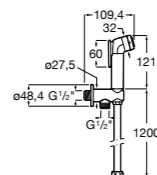

Be Fresh One ®

5B9D30C00 Комплект гигиенического душа. Включает: душевую лейку, настенный держатель с предохранительным клапаном и металлический гибкий шланг.