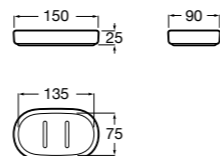

Rubik

816843001 Настенный стакан. Хром. Крепление на болты или клей.
816843024 Настенный стакан. Черный цвет. Крепление на болты или клей. ©

Classica

816810001 Настенный стакан.

Аксессуары / мыльницы на столешницу

Twin

816705001 Настенный стакан. Крепление на болты или клей.

Tempo

817024001 Мыльница на столешницу. Хром.
817024022 Мыльница на столешницу. Покрытие Everlux титановый черный.

Victoria

816681001 Настенный стакан. Крепление на болты или клей.

Twin

816702001 Мыльница на столешницу.

Onda ©

3870ZL000 Настенный держатель для щетки.

Onda ©

3870Z5000 Мыльница на столешницу.

Аксессуары / настенные мыльницы

Compas

817435001 Настенный стакан.

Tempo

817023001 Настенная мыльница. Хром.
817023022 Настенная мыльница. Покрытие Everlux титановый черный.

Cubica

816821001 Настенный стакан.

Carmen

817005001 Настенная мыльница.

Nuova

816521001 Настенная мыльница.

Compas

817432001 Настенная мыльница.

Hotel's

816371001 Настенная мыльница.

Cubica

816820001 Настенная мыльница.

Hotel's Classic

815410001 Настенная мыльница.

Classica

816809001 Настенная мыльница.

Twin

816701001 Настенная мыльница. Крепление на болты или клей.

Аксессуары / полочки

Tempo

Полочка. Хром.

	A
817027001	600
817040001	300

Полочка. Покрытие Everlux титановый черный.

	A
817027022	600
817040022	300

Victoria

816683001 Настенная мыльница. Крепление на болты или клей.

Onda ©

3870Z4000 Настенная мыльница.

Nuova

816524001 Полочка.