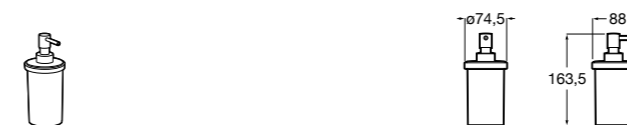

3870ZD000 Диспенсер на столешницу.

**Ice**816861012 Диспенсер на столешницу. Черный цвет.
816861009 Диспенсер на столешницу. Белый цвет.
816861013 Диспенсер на столешницу. Синий цвет.

Размеры в мм

Аксессуары / настенные диспенсеры