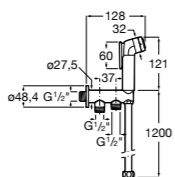

Be Fresh One ®

5B9D30C00 Комплект гигиенического душа. Включает: душевую лейку, настенный держатель с предохранительным клапаном и металлический гибкий шланг.

Be Fresh Go ®

5B9230C00 Комплект гигиенического душа. Включает: душевую лейку, настенный держатель с предохранительным клапаном и металлический гибкий шланг.

Be Fresh One ®

5B9M30C00 Комплект гигиенического душа (1 режим). Включает: душевую лейку, настенный держатель с предохранительным клапаном, угловой запорный кран и металлический гибкий шланг.

Be Fresh One ®

5B9N30C00 Комплект гигиенического душа (2 выхода). Включает: душевую лейку, настенный держатель с предохранительным клапаном и металлический гибкий шланг.

Be Fresh Go

5B9130C00 Комплект гигиенического душа. Включает: душевую лейку, настенный пластиковый держатель и металлический гибкий шланг.

5B9130B00 Комплект гигиенического душа. Включает: душевую лейку, настенный пластиковый держатель и пластиковый гибкий шланг. Белый.

5B9130..0 Комплект гигиенического душа. Включает: душевую лейку, настенный пластиковый держатель и металлический гибкий шланг. Покрытие Everlux.

Вентили

Brava

5A8030C00 Угловой вентиль для стиральной и посудомоечной машин.

Carmen

5A154BC00 Встраиваемый вентиль.

Loft

5A1543C00 Встраиваемый вентиль. 1/2". F-указатель (холодная).

5A1843C00 Встраиваемый вентиль. 1/2". C-указатель (горячая).

Loft

5A1643C00 Встраиваемый вентиль. 3/4". F-указатель (холодная).

5A1943C00 Встраиваемый вентиль. 3/4". C-указатель (горячая).

Brava

5A1530C00 Встраиваемый вентиль. 1/2". Синий указатель (холодная).

5A0530C00 Встраиваемый вентиль. 1/2". Красный указатель (горячая).

Brava

5A1630C00 Встраиваемый вентиль. 3/4". Синий указатель (холодная).