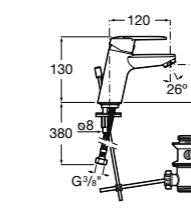

- 5A3J25C0M** Смеситель для раковины, с донным клапаном и гибкой подводкой.

Размеры в мм

**Victoria**

- 5A3H25C0M** Смеситель для раковины, гладкий корпус, с гибкой подводкой.

**Brava**

- 5A4230C00** Кран для раковины (синий указатель).
5A4330C00 Кран для раковины (красный указатель).