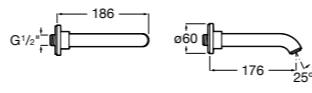

Lanta

5A0803C00 Излив, монтируемый на стену.