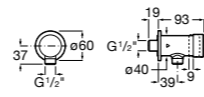

Fluent

5A9B24C00 Наружный смывной кран для писсуара.