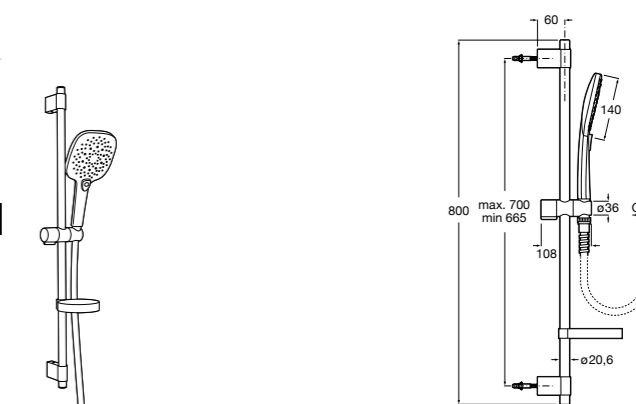

Plenum Square 140/3

5B1A10C00

SQUARE - Душевой комплект. Включает в себя: ручной душ 140 мм с 3 функциями, штангу 800 мм, регулируемый держатель для ручного душа, мыльницу и гибкий шланг 1,70 м. Хром.

5B1A10CB0

SQUARE - Душевой комплект. Включает в себя: ручной душ 140 мм с 3 функциями, штангу 800 мм, регулируемый держатель для ручного душа, мыльницу и гибкий шланг 1,70 м. Хром, белый.