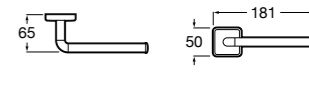

**Twin**

816712001 Держатель для туалетной бумаги без крышки. Крепление на болты или клей.

**Victoria**

816663001 Держатель для туалетной бумаги без крышки. Крепление на болты или клей.

Размеры в мм

Аксессуары / настенные держатели для щеток