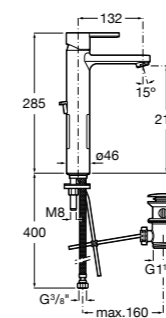

Naia

5A3496C00 Смеситель для раковины с высоким изливом, с донным клапаном и гибкой подводкой. Cold start.