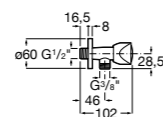

Запорный кран

1. **525168100** Керамический угловой запорный кран 1/2" x 3/8".
   525170900 Керамический угловой запорный кран 1/2" x 1/2".

Запорный кран с фильтром, Эко

1. **525168200** Угловой запорный кран 1/2" x 3/8", шаровый механизм, фильтр.
   525171000 Угловой запорный кран 1/2" x 1/2", шаровый механизм, фильтр.

Запорный кран с фильтром

1. **525168300** Угловой запорный кран 1/2" x 3/8", керамический механизм, фильтр.
   525171100 Угловой запорный кран 1/2" x 1/2", керамический механизм, фильтр.

Душевые поддоны

Душевые поддоны Sensegamic®

Cratos

Ультралплоский душевой поддон из керамики. Противоскользящая текстура. Включает: слив с высокой пропускной способностью и керамическую крышку для сливного отверстия.

	A	B	C
До 1800 x 800 x 35	1800	800	350
До 1600 x 800 x 35	1600	800	350
До 1400 x 800 x 35	1400	800	350
До 1200 x 800 x 35	1200	800	350
До 1000 x 800 x 35	1000	800	350
До 1800 x 700 x 35	1800	700	350
До 1600 x 700 x 35	1600	700	350
До 1400 x 700 x 35	1400	700	350
До 1200 x 700 x 35	1200	700	350
До 1000 x 700 x 35	1000	700	350

Душевые поддоны Surfex®

Modo

Душевой поддон с противоскользящим покрытием. Материал SURFEX®. Включает слив.

	C
1201 x 600 (A x B)	31
До 1600 x 800 (A x B)	
1001 x 600 (A x B)	28
До 1200 x 800 (A x B)	
800 x 600 (A x B)	26
До 1000 x 800 (A x B)	

Душевые поддоны Stonex®

Cratos

Ультралплоский душевой поддон из керамики. Противоскользящая текстура. Включает: слив с высокой пропускной способностью и керамическую крышку для сливного отверстия.

	A	B	C
3740L0..0	1800	800	350
3740L2..0	1800	700	350
3740L4..0	1600	800	350
3740L6..0	1600	700	350
3740L8..0	1400	800	350
3740L1..0	1400	700	350
3740L3..0	1200	800	350
3740L5..0	1200	700	350
3740L7..0	1000	800	350
3740L9..0	1000	700	350

Aquos