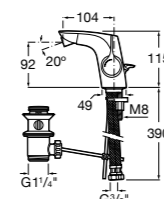

Смесители для биде / монтаж на бортик / однорычажные

Insignia

5A603AC00 Смеситель для биде с регулятором направления потока, донным клапаном и гибкой подводкой.

5A6A3A..0 Смеситель для биде с регулятором направления потока и гибкой подводкой. Не включает донный клапан. Покрытие Everlux.