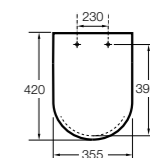

Dama

801782..4 Сиденье и крышка с механизмом «мягкое закрытие» для унитаза.
801780..4 Сиденье и крышка для унитаза.

Dama compacto

80178B..4 Сиденье и крышка для укороченного унитаза.
80178C..4 Сиденье и крышка с механизмом «мягкое закрытие».