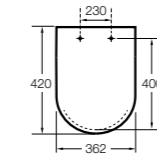

Meridian-N Comfort ©

1. **8012AC..B** Сиденье и крышка с креплениями из нержавеющей стали и механизмом «мягкое закрытие» для укороченного унитаза.
2. **8012AB..B** Сиденье и крышка с креплениями из нержавеющей стали для укороченного унитаза. Материал SUPRALIT®.