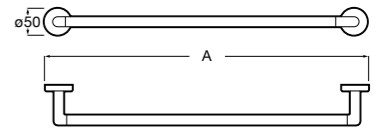

Аксессуары / Полотенцедержатель-штанга

Cubica

816819001 Крючок.

Tempo

Полотенцедержатель. Хром.

	A
817030001	600
817029001	450
817039001	300

Cubica

816834001 Крючок.

Полотенцедержатель. Покрытие Everlux титановый черный.

	A
817029022	450
817030022	600
817039022	300

Carmen

817003001 Полотенцедержатель.

Classica

816808001 Крючок.

Superinox

Полотенцедержатель.

	A
817308002	600
817307002	400

Record ®

A817661001 Двойной крючок.

Nuova

Полотенцедержатель.

	A
816527001	600
816526001	400
816525001	300

Record ®

817660001 Крючок.

Размеры в мм

Hotel's

Полотенцедержатель.

	A
816376001	750
816729001	600
816728001	450
816727001	300

Hotel's

816386001 Полотенцедержатель двойной.

Hotel's Classic

Полотенцедержатель.

	A
815422001	600
815420001	450

Rubik

Полотенцедержатель. Хром. Крепление на болты или клей.

	A
816845001	600
816846001	400

Полотенцедержатель. Покрытие Everlux титановый черный. Крепление на болты или клей.

	A
816845024 ®	600
816846024 ®	400

Размеры в мм

Compas

Полотенцедержатель.

	A
817360001	800
817359001	600
817444001	400

Cubica

816823001 Полотенцедержатель.

Classica

816812001 Полотенцедержатель.

Record ®

Полотенцедержатель.

	A
817664001	400
817663001	300