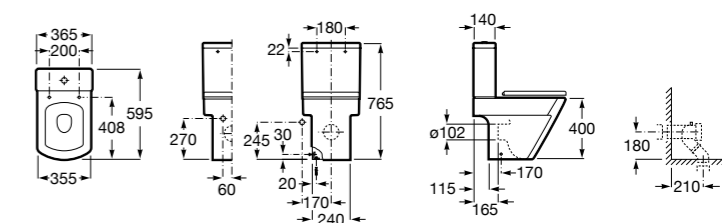

Hall

342628000	Чаша унитаза укороченная приставная с двойным выпуском. Включен патрубок с крепежом к стене и установочный комплект.
342629000	Чаша унитаза укороченная приставная с двойным выпуском.
341620000	Бачок с механизмом двойного смыва 6/3 литра с нижним подводом воды. Включен установочный комплект, механизм для подвода воды и механизм смыва.
801622004	Сиденье и крышка с механизмом «мягкое закрывание».
801620004	Сиденье и крышка с креплениями из нержавеющей стали для укороченного унитаза.