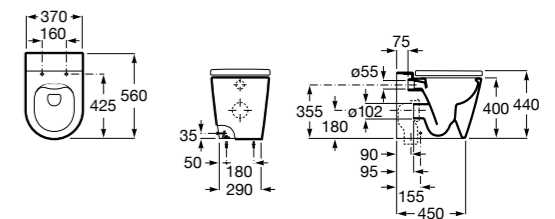

Inspira Square

347537..0 Чаша унитаза Rimless с двойным выпуском. Включает: крепежный комплект.

801532..B SQUARE - Сиденье и крышка с механизмом «мягкое закрывание» для унитаза. Материал SUPRALIT®.

Inspira Round