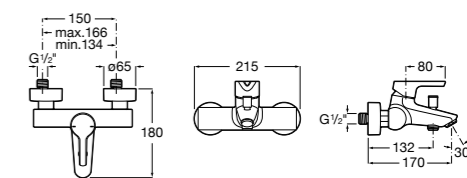

Размеры в мм

**Malva**

5A023BC0M Монтируемый на стену смеситель для ванны-душа с автоматическим переключателем потока.

**Monodin-N**

5A0298C0M Монтируемый на стену смеситель для ванны-душа с автоматическим переключателем потока.