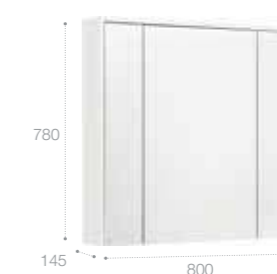

Зеркальный шкаф

Светодиодная подсветка сверху, блок с розеткой и выключателем-кнопкой с диммером (расположен внутри зеркального шкафа сверху)

Стр. 252

Арт. ZRU9302970 80 см, белый глянец/антрацит
Арт. ZRU9303009 80 см, бетон/белый матовый