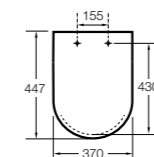

Размеры в мм