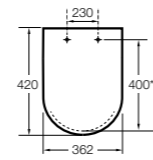

Happening infantil

1. **801116..4** Сиденье и крышка с механизмом «мягкое закрытие» для унитаза.

Meridian-N Compacto ©

1. **8012AC..B** Сиденье и крышка с креплениями из нержавеющей стали и механизмом «мягкое закрытие» для укороченного унитаза.
2. **8012AB..B** Сиденье и крышка с креплениями из нержавеющей стали для укороченного унитаза.