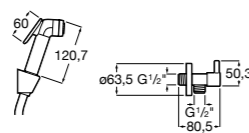

Be Fresh One ®

5B9M30C00 Комплект гигиенического душа (1 режим). Включает: душевую лейку, настенный держатель с предохранительным клапаном, угловой запорный кран и металлический гибкий шланг.