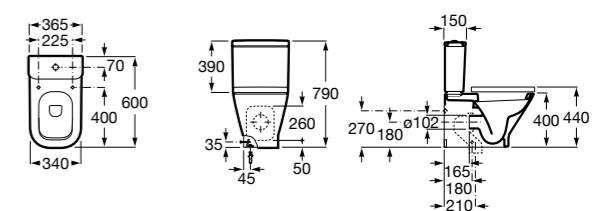

The Gap Square

342472000	Чаша унитаза укороченная приставная с двойным выпуском.
341471000	Бачок с механизмом двойного смыва 4,5/3 литра с боковым подводом воды. Включен установочный комплект, механизм для подвода воды и механизм смыва.
34147000Y	Бачок с механизмом двойного смыва 4,5/3 литра с нижним подводом воды. Включен установочный комплект, механизм для подвода воды и механизм смыва.
801732004	Сиденье и крышка с механизмом «мягкое закрывание».
801730004	Сиденье и крышка для укороченного унитаза.
801732001	Сиденье и крышка для унитаза.