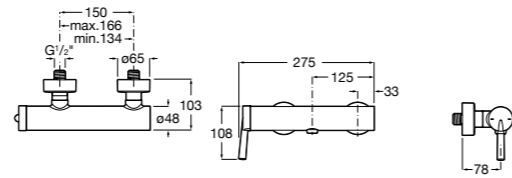

Pals ©

5A216DC00 Монтируемый на стену смеситель для душа.