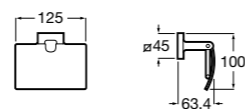

Cubica

816822001 Держатель для туалетной бумаги с крышкой.