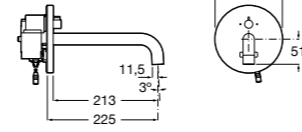

Fluent

5A4A24C00 Кран для раковины с аэратором. Подвод одной воды. Ограничитель расхода 5 л/мин.

Avant

5A7979C00 Кран для раковины, встраиваемый в стену, с длинным изливом, 190 мм. С аэратором.

Fluent

5A4B24C00 Кран для раковины с аэратором. Подвод одной воды. Ограничитель расхода 5 л/мин.

Avant

5A7879C00 Кран для раковины, встраиваемый в стену, с длинным изливом, 150 мм. С аэратором.

Смесители для раковины / встраиваемые / электронные

Instant

5A4279C00 Кран для раковины с аэратором. Подвод одной воды.

Sentronic-E

5A4602C00 Электронный смеситель для раковины, монтируемый на стену. Питание от сети 230 V. Включает источник питания. Необходимо укомплектовать 525874603.

525874603 Внутренняя часть электронного смесителя для раковины, монтируемого в стену. Питание от сети 230 V.

Краны для раковины / монтируемые на стену / порционно-нажимные

Instant

5A7877C00 Монтируемый на стену кран для раковины. С аэратором.

Смесители для раковины / встраиваемые / электронные

Instant Care

5A7977C00 CARE - Монтируемый на стену кран для раковины. С аэратором.

Loft-E

5A3543C00 Встраиваемый электронный смеситель для раковины с сенсором приближения. Питание от четырех щелочных батареек 1,5 V LRG (AA). С блоком предварительного смешивания горячей и холодной воды.

5A3643C00 Встраиваемый электронный смеситель для раковины с сенсором приближения. Питание от сети 230 V. Включает источник питания. С блоком предварительного смешивания горячей и холодной воды.

5A5643C00 Встраиваемый электронный смеситель для раковины с сенсором приближения. Питание от четырех щелочных батареек 1,5 V LRG (AA). Подвод одной воды.