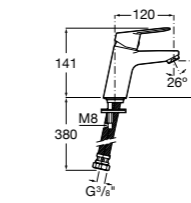

Alfa ©

1. **5A3L25C00** Смеситель для раковины, гладкий корпус, с гибкой подводкой. Cold start.