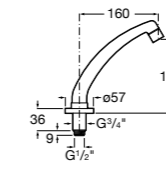

Fluent

5A4A24C00 Кран для раковины с аэратором. Подвод одной воды. Ограничитель расхода 5 л/мин.

Avant

5A7979C00 Кран для раковины, встраиваемый в стену, с длинным изливом, 190 мм. С аэратором.

Fluent

5A4B24C00 Кран для раковины с аэратором. Подвод одной воды. Ограничитель расхода 5 л/мин.

Avant

5A7879C00 Кран для раковины, встраиваемый в стену, с длинным изливом, 150 мм. С аэратором.

Смесители для раковины / встраиваемые / электронные

Instant

5A4279C00 Кран для раковины с аэратором. Подвод одной воды.

Sentronic-E

5A4602C00 Электронный смеситель для раковины, монтируемый на стену. Питание от сети 230 V. Включает источник питания. Необходимо укомплектовать 525874603.

525874603 Внутренняя часть электронного смесителя для раковины, монтируемого в стену. Питание от сети 230 V.

Краны для раковины / монтируемые на стену / порционно-нажимные

Instant

5A7877C00 Монтируемый на стену кран для раковины. С аэратором.

Смесители для раковины / встраиваемые / электронные

Instant Care

5A7977C00 CARE - Монтируемый на стену кран для раковины. С аэратором.

Loft-E

5A3543C00 Встраиваемый электронный смеситель для раковины с сенсором приближения. Питание от четырех щелочных батареек 1,5 V LRG (AA). С блоком предварительного смешивания горячей и холодной воды.

5A3643C00 Встраиваемый электронный смеситель для раковины с сенсором приближения. Питание от сети 230 V. Включает источник питания. С блоком предварительного смешивания горячей и холодной воды.

5A5643C00 Встраиваемый электронный смеситель для раковины с сенсором приближения. Питание от четырех щелочных батареек 1,5 V LRG (AA). Подвод одной воды.