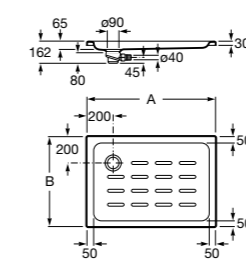

Керамические душевые поддоны

Malta Walk-In

Керамический душевой поддон с противоскользящим покрытием и с платформой венге.

373524000

Malta

Керамический душевой поддон.

	A	B	C	D
373516000	1200	800	65	180
373517000	1000	800	65	180
373505000	1200	750	65	175
373506000	1000	750	65	170
37450C000	1200	700	65	175
37450D000	1000	700	65	170
37450E000	900	700	65	170
373513000	1200	700	80	175
373512000	1000	700	80	170
373519000	900	700	80	170