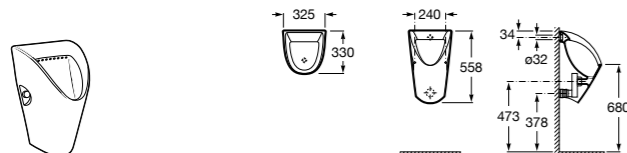

Общественные пространства / писсуары / разделители

Chic

35945J000 Писсуар с задним подводом воды. Включает в комплект: систему крепления, сифон и сливную крышку.

35945L000 Писсуар с верхним подводом воды. Включает в комплект: систему крепления, сифон и сливную крышку.