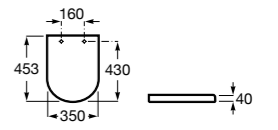

The Gap Square compacto

- 801730..4** Сиденье и крышка для укороченного унитаза.
- 801732..4** Сиденье и крышка с механизмом «мягкое закрытие».

The Gap Round

- 801D12..1** Сиденье и крышка с механизмом «мягкое закрытие» для унитаза.
- 801D10..1** Сиденье и крышка для унитаза.