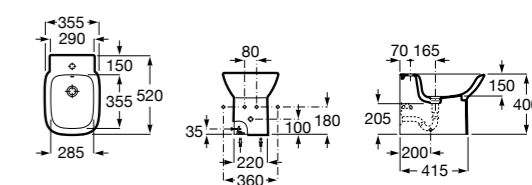

Размеры в мм

Dama

357787000 Биде укороченное приставное к стене, без крышки. Смеситель не входит в комплект.
80678C004 Крышка для укороченного биде с механизмом «мягкое закрывание».
80678B004 Крышка для укороченного биде.