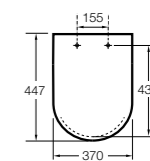

Beyond

801B82..B Сиденье и крышка с механизмом «мягкое закрытие» для унитаза. Материал SUPRALIT®