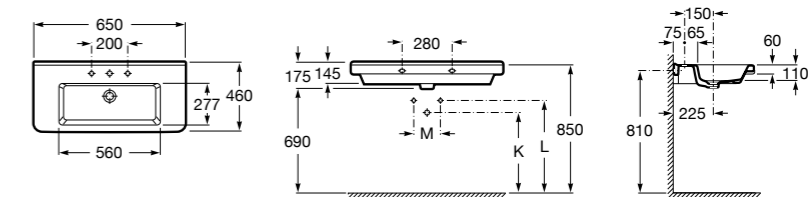

**Dama**

327783000 Настенная керамическая раковина. Смеситель не входит в комплект.

337470000 Пьедестал для керамической раковины.

337471000 Полупьедестал для керамической раковины.

Размеры в мм

Meridian

- 325241000** Настенная керамическая раковина. Смеситель не входит в комплект.
335240000 Пьедестал для керамической раковины.
337241000 Полуьпедестал для керамической раковины.