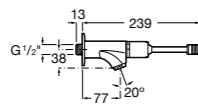

**Доступность / настенные смесители / порционно-нажимные****Instant Care**

5A7977C00 CARE - Самозакрывающийся смеситель для раковины.

**Доступность / смесители для ванны-душа / монтируемые на стену****Victoria Pro**