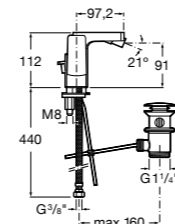

L90

5A6301C00 Смеситель для биде с рычагом сбоку, регулятором направления потока, донным клапаном и гибкой подводкой. Cold start.