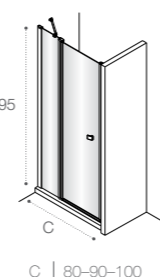

Capital
□ 446