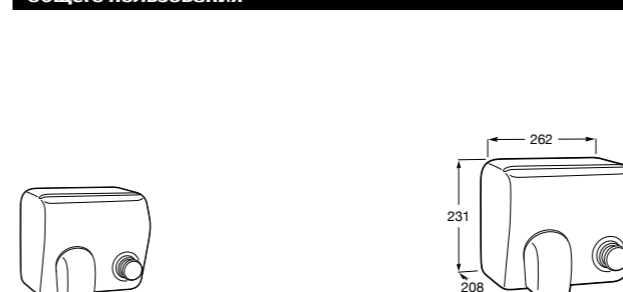

817405001 Диспенсер для жидкого мыла с нажимной кнопкой. 1,25 л. Глянцевая отделка. ©

817405002 Диспенсер для жидкого мыла с нажимной кнопкой. 1,25 л. Отделка сталь-сатин.

Общественные пространства / аксессуары для зон общего пользования**Public**