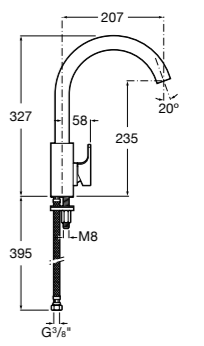

L90

5A8301C00 Смеситель для кухни с поворотным изливом, аэратором и гибкой подводкой. Cold start.