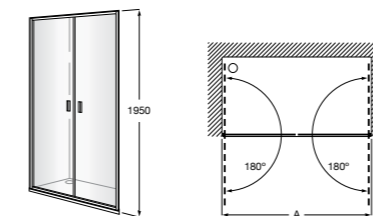

	Ширина (A)	Открытие
AM16708012M	800	650
AM16709012M	900	750
AM16710012M	1000	850

Victoria Standard 2P

Фронтальное расположение душа с 2 складными элементами.

	Ширина (A)
AM19208012	800
AM19209012	900

Размеры в мм