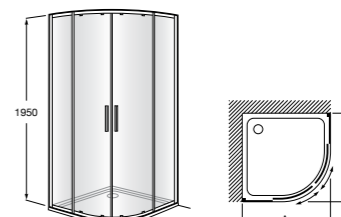

Victoria Standard MR

MR - Угловой душ с 2 раздвижными элементами + 2 фиксируемых элемента. Прозрачное стекло, профиль цвета – блестящий хром. Предел до стены в открытом виде 25 мм.

	Ширина (A)	Открытие (C)
AM18907512	750 (R380)	390
AM18908012	800 (R500)	420
AM19008012	800 (R550)	395
AM18909012	900 (R500)	525
AM19009012	900 (R550)	540
AM18910012	1000 (R500)	540