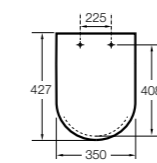

The Gap Square compacto

- 801730..4** Сиденье и крышка для укороченного унитаза.
- 801732..4** Сиденье и крышка с механизмом «мягкое закрытие».

The Gap Round

- 801D12..1** Сиденье и крышка с механизмом «мягкое закрытие» для унитаза.
- 801D10..1** Сиденье и крышка для унитаза.