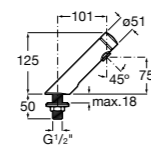

Sentronic-E

5A4602C00 Электронный смеситель для раковины, монтируемый на стену. Питание от сети 230 V. Включает источник питания. Необходимо укомплектовать 525874603.