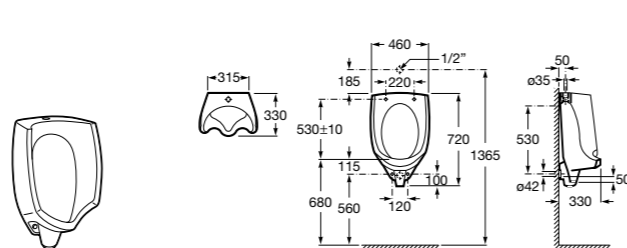

Euret

353330001 Писсуар настенный с манжетой, пробкой для очистки и крепежным комплектом.

526505114 Связующий локоть Mural. Необходим для сборки писсуара Mural.

526505214 Сливной локоть Mural. Необходим для сборки писсуара Mural.