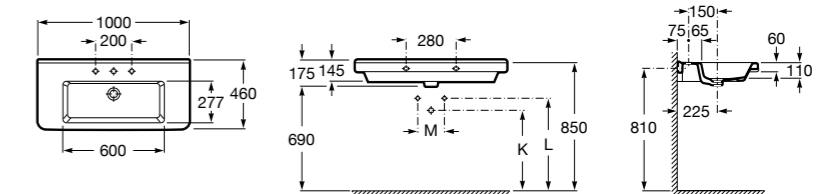

The Gap

3270MB000 Настенная или накладная керамическая раковина. Смеситель не входит в комплект.