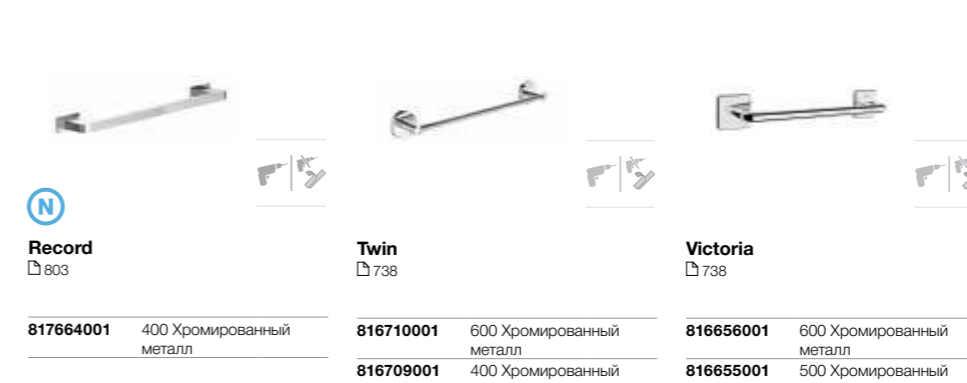

N

Record
803

817664001 400 Хромированный металл

Twin
738

816710001 600 Хромированный металл
816709001 400 Хромированный металл

Victoria
738

816656001 600 Хромированный металл
816655001 500 Хромированный металл
816654001 400 Хромированный металл
816653001 300 Хромированный металл