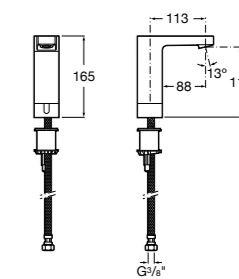

Краны для раковины / монтируемые на край раковины / электронные

L90-E

1. **5A5601C00** Электронный кран для раковины для подвода одной воды. Ограничитель потока воды 5,7 л/мин, гибкая подводка. Питание от четырех щелочных батареек 1,5V LRG (AA). Батарейки не включены в комплект.
2. **5A5701C00** Электронный кран для раковины для подвода одной воды. Ограничитель потока воды 5,7 л/мин, гибкая подводка. Питание от сети 230 V. Источник питания включен в комплект.