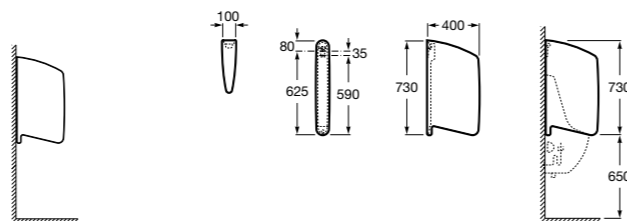

Wing

387090000 Разделитель для писсуаров.