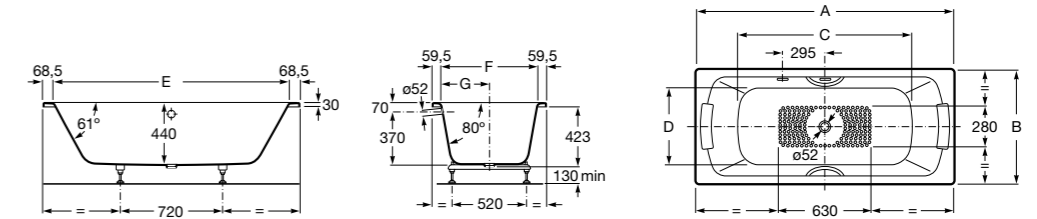

Стальные ванны

Lun Plus

Прямоугольная стальная ванна с противоскользящим покрытием дна (стальной лист 3,5 мм) и ручками.

	A	B	C	D	E	F	G	Объем, л
221250001	1800	800	1198	522	1663	681	328	264
221350001	1700	750	1096	472	1563	631	303	225

Прямоугольная стальная ванна с противоскользящим покрытием дна (стальной лист 3,5 мм).

	A	B	C	D	E	F	G	Объем, л
221270000	1800	800	1198	522	1663	681	328	264
221370000	1700	750	1096	472	1563	631	303	225