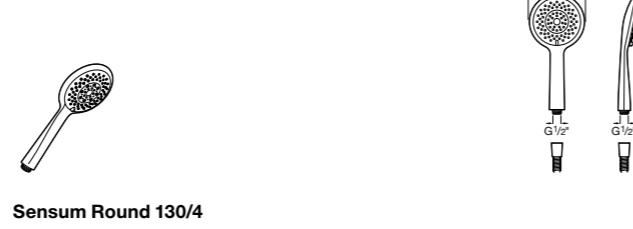

Sensum Round 130/4

5B1107C00 ROUND - Душевая лейка с 4 функциями. Хром.

5B1107..0 ROUND - Душевая лейка с 4 функциями. Покрытие Everlux.