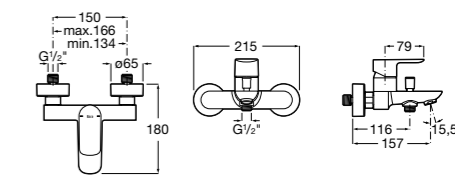

Monodin-N

5A0298C0M Монтируемый на стену смеситель для ванны-душа с автоматическим переключателем потока.