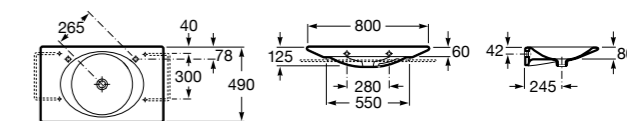

Kalahari

32787800H Настенная или накладная керамическая раковина. Смеситель не входит в комплект.

327878000 Настенная или накладная керамическая раковина без отверстия под смеситель.