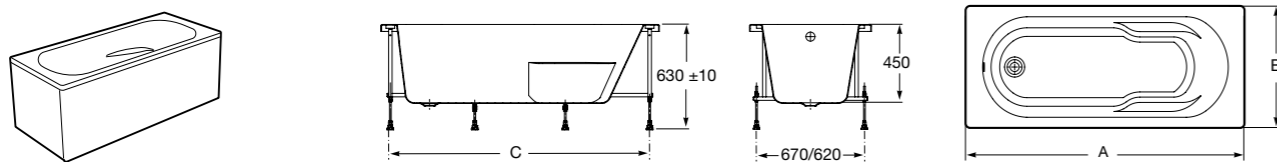

Genova, Genova-N

Акриловая ванна прямоугольная, глубина 45 см. Монтажный комплект заказывается отдельно.

	A	B	C	Объем, л
ZRU9302894	1500	750	1390	235
ZRU9302973	1600	700	1490	230

ZRU9302895	Монтажный комплект 1500 (каркас, комплект креплений к стене, система слив-перелив полуавтомат).			
ZRU9302974	Монтажный комплект 1600 (каркас, комплект креплений к стене, система слив-перелив полуавтомат).			
ZRU9302896	Фронтальная панель 1500.			
ZRU9302975	Фронтальная панель 1600.			
ZRU9302897	Боковая панель 750, левая.			
ZRU9302898	Боковая панель 750, правая.			
ZRU9302976	Боковая панель 700, левая.			
ZRU9302977	Боковая панель 700, правая.