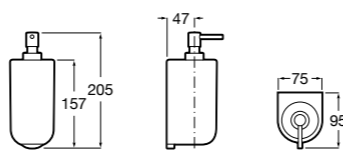

Onda ®

3870ZC000 Настенный диспенсер.