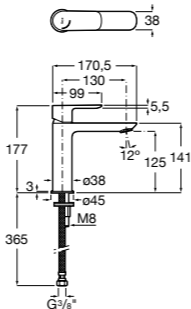

Cala ©

1. **5A336EC00** Смеситель для раковины, гладкий корпус, Mezzo, с гибкой подводкой. Cold start.