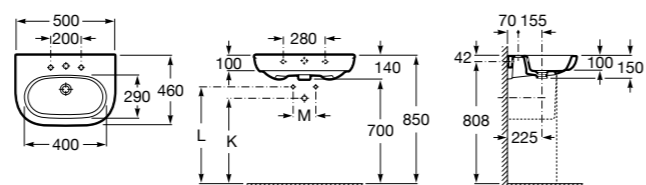

Meridian

325244000 Настенная керамическая раковина. Смеситель не входит в комплект.

335240000 Пьедестал для керамической раковины.

337241000 Полуьедестал для керамической раковины.

Размеры в мм

The Gap Original