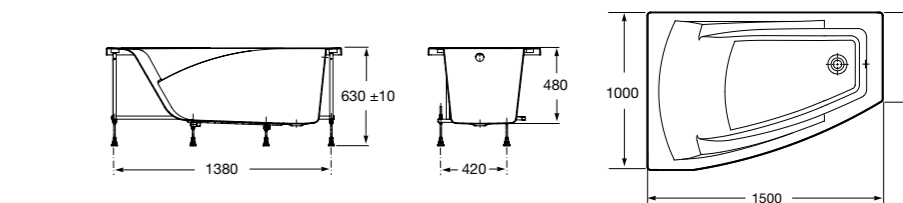

**Merida**

Акриловая ванна асимметричная, глубина 48 см. Монтажный комплект заказывается отдельно.

		A	B	Объем, л
248644000	Левая	1360	985	310
248645000	Правая	1360	985	310

24F187000	Монтажный комплект (каркас, комплект креплений к стене, система слив-перелив полуавтомат).		
259135000	Фронтальная панель левая.		