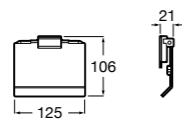

**Twin**

816713001 Держатель для туалетной бумаги с крышкой. Крепление на болты или клей.

**Victoria**

816662001 Держатель для туалетной бумаги с крышкой. Крепление на болты или клей.

**Onda**

3870ZB000 Держатель для туалетной бумаги с крышкой.