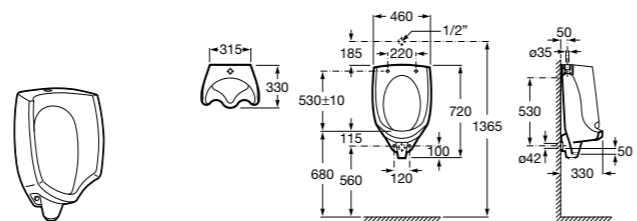

Аксессуары для писсуаров

Mural

353330001 Писсуар настенный с манжетой, пробкой для очистки и крепежным комплектом.

526505114 Связующий локоть Mural. Необходим для сборки писсуара Mural.

526505214 Сливной локоть Mural. Необходим для сборки писсуара Mural.

Аксессуары для слива

Garda

526005510 Решетка из нержавеющей стали с резиновой вставкой.