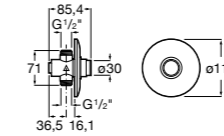

Смывные краны для писсуаров / встраиваемые / порционно-нажимные

Instant

5A9077C00 Встраиваемый смывной кран для писсуара.