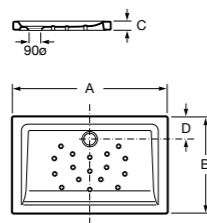

Керамические душевые поддоны

Malta Walk-In

Керамический душевой поддон с противоскользящим покрытием и с платформой венге.

373524000

Malta

Керамический душевой поддон.

	A	B	C	D
373516000	1200	800	65	180
373517000	1000	800	65	180
373505000	1200	750	65	175
373506000	1000	750	65	170
37450C000	1200	700	65	175
37450D000	1000	700	65	170
37450E000	900	700	65	170
373513000	1200	700	80	175
373512000	1000	700	80	170
373519000	900	700	80	170