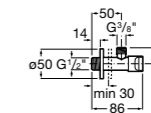

Угловые запорные краны для смесителей

Запорный кран

525164400 Угловой запорный кран 1/2" - 3/8" (керамический механизм, металлическая ручка).

525164500 Угловой запорный кран 1/2" - 1/2" (керамический механизм, металлическая ручка).