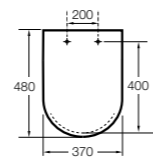

Inspira Round compacto

1. **80152C..B** ROUND - Сиденье и крышка с механизмом «мягкое закрытие» для унитаза-компакт. Материал SUPRALIT®.