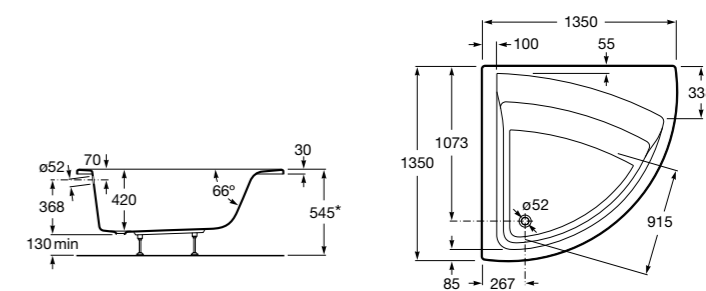

Easy

Прямоугольная акриловая ванна с гидромассажем Tonis.

	A	B	C	D	E	F	G	H	I	J	K	Объем, л
248155001	1700	750	1418	618	1110	540	650	309	420	341	55°	197
248156001	1700	700	1418	568	1110	490	490	284	420	341	55°	180
248171001	1600	750	1318	618	1010	540	650	309	420	341	55°	183
248157001	1600	700	1318	568	1010	490	490	284	420	341	55°	167
248172001	1500	700	1218	568	910	490	470	284	400	341	62°	161
248173001	1400	700	1118	568	810	490	470	284	400	341	62°	146

Прямоугольная акриловая ванна с гидромассажем Basic.

	A	B	C	D	E	F	G	H	I	J	K	Объем, л
248519001 ☉	1700	750	1418	618	1110	540	650	309	420	341	55°	197
248520001 ☉	1700	700	1418	568	1110	490	470	284	420	341	55°	180
248521001 ☉	1600	750	1318	618	1010	540	650	309	420	341	55°	183
248522001 ☉	1600	700	1318	568	1010	490	490	284	420	341	55°	167
248523001 ☉	1500	700	1218	568	910	490	470	284	400	341	62°	161
248524001 ☉	1400	700	1118	568	810	490	470	284	400	341	62°	146

Прямоугольная акриловая ванна.

	A	B	C	D	E	F	G	H	I	J	K	Объем, л
248178000	1600	750	1318	618	1010	540	650	309	420	341	55°	183
248151000	1600	700	1318	568	1010	490	490	284	420	341	55°	167
248180000	1400	700	1118	568	810	490	410	284	400	341	62°	146