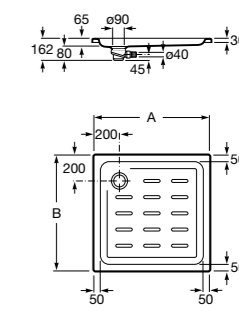

Керамические душевые поддоны

Malta Walk-In

Керамический душевой поддон с противоскользящим покрытием и с платформой венге.

373524000

Malta

Керамический душевой поддон.

	A	B	C	D
373516000	1200	800	65	180
373517000	1000	800	65	180
373505000	1200	750	65	175
373506000	1000	750	65	170
37450C000	1200	700	65	175
37450D000	1000	700	65	170
37450E000	900	700	65	170
373513000	1200	700	80	175
373512000	1000	700	80	170
373519000	900	700	80	170