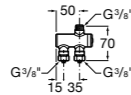

Avant

5A0179C00 Термостат Micro-T для смесителя с одним подводом воды.