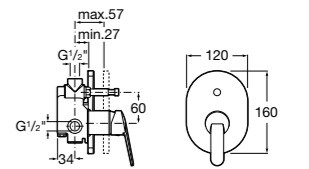

Victoria

1. **5A0625C00** Встраиваемый смеситель для ванны-душа с переключателем потока.