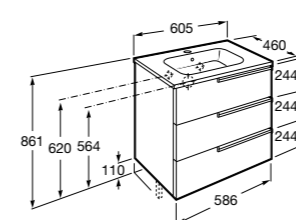

Victoria Ice Edition 3 ящика

ZRU9302834	Мебельный модуль белый глянец.
32799E000	Раковина Victoria Unik 600.