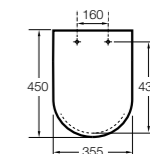

Dama

801782..4 Сиденье и крышка с механизмом «мягкое закрытие» для унитаза.
801780..4 Сиденье и крышка для унитаза.

Dama compacto

80178B..4 Сиденье и крышка для укороченного унитаза.
80178C..4 Сиденье и крышка с механизмом «мягкое закрытие».