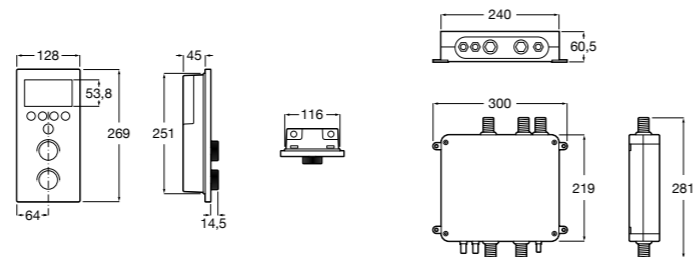

Размеры в мм

Комплект Smart Shower, 2-поточный ©

5D114AC00 Комплект Smart Shower + верхний душ Raindream 300x300 + кронштейн 400 мм + ручной душ Stella Stick Square / шланг satin PVC / подключение к шлангу с держателем.