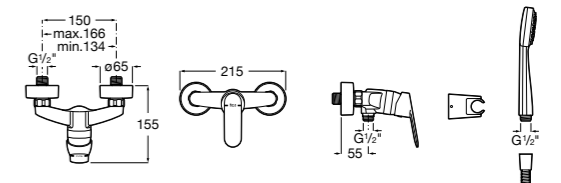

**Victoria**

5A2025C0M* Монтируемый на стену смеситель для душа, душевой лейкой Natura, гибким шлангом 1,50 м и поворотным настенным держателем.

5A2125C0M Монтируемый на стену смеситель для душа.

Смесители для душа / настенные / двухвентильные**Loft**