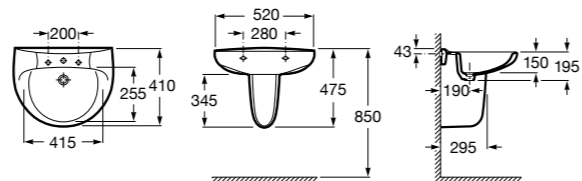

Meridian

325244000 Настенная керамическая раковина. Смеситель не входит в комплект.

335240000 Пьедестал для керамической раковины.

337241000 Полуьедестал для керамической раковины.

Размеры в мм

The Gap Original