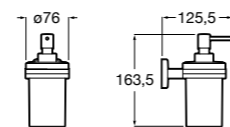

Victoria

816678001 Настенный диспенсер. Крепление на болты или клей.