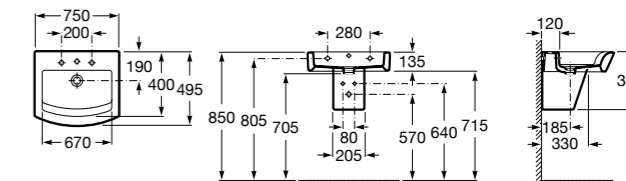

Размеры в мм

Meridian

32724C000 Настенная керамическая раковина. Смеситель не входит в комплект.

Раковины накладные

Hall

32762G000 Настенная или накладная керамическая раковина. Смеситель не входит в комплект.