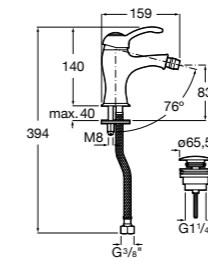

Lanta

5A6111C00 Смеситель для биде с регулятором направления потока, цепочкой и гибкой подводкой.