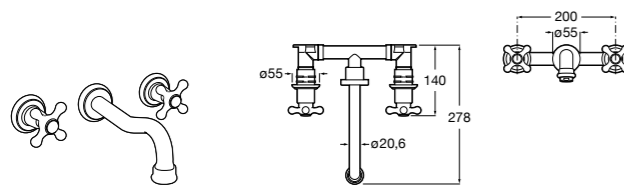

Смесители для раковин / встраиваемые / двухвентильные

L90

5A6001C00 Смеситель для биде с регулятором направления потока, донным клапаном и гибкой подводкой.

Insignia

5A453AC00 Встраиваемый смеситель для раковины.

L90

5A6301C00 Смеситель для биде с рычагом сбоку, регулятором направления потока, донным клапаном и гибкой подводкой. Cold start.

Loft

5A4743C00 Встраиваемый в стену смеситель для раковины с изливом 190 мм.

L90C

5A6A01C00 Смеситель для биде с регулятором направления потока, донным клапаном и гибкой подводкой. Cold start.

Carmen

5A474BC00 Встраиваемый в стену смеситель для раковины.

Смесители для биде / монтаж на бортик / однорычажные

Insignia

5A603AC00 Смеситель для биде с регулятором направления потока, донным клапаном и гибкой подводкой.

5A6A3A..0 Смеситель для биде с регулятором направления потока и гибкой подводкой. Не включает донный клапан. Покрытие Everlux.

Pais ®

5A606DC00 Смеситель для биде с ручкой-джойстиком, регулятором направления потока, донным клапаном и гибкой подводкой.

Carmen

5A604BC00 Смеситель для биде с регулятором направления потока, гладким корпусом, донным клапаном click-clack и гибкой подводкой.

Naia

5A6096C00 Смеситель для биде с регулятором направления потока, донным клапаном и гибкой подводкой.

5A6A96..0 Смеситель для биде с регулятором направления потока и гибкой подводкой. Не включает донный клапан. Покрытие Everlux.

Lanta

5A6011C00 Смеситель для биде с регулятором направления потока, донным клапаном и гибкой подводкой.

Lanta

5A6111C00 Смеситель для биде с регулятором направления потока, цепочкой и гибкой подводкой.

Atlas

5A6090C00 Смеситель для биде с регулятором направления потока, донным клапаном и гибкой подводкой.

Atlas