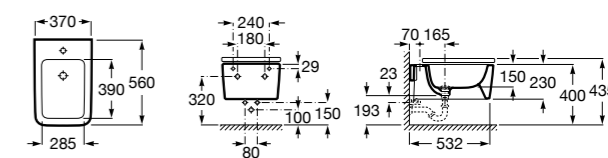

Hall

35762K000 Подвесное биде без крышки. Смеситель не входит в комплект. Для установки подвесных биде необходима совместимая система инсталляции Rosa.
80662B004 Крышка для биде с металлическими креплениями.