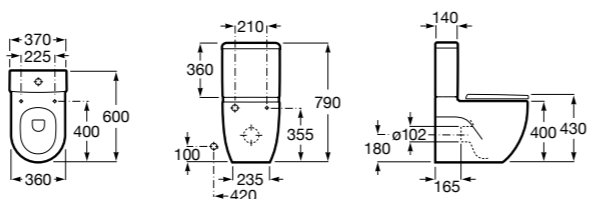

Meridian

342248000	Чаша унитаза укороченная с двойным выпуском. Включен установочный комплект и крепеж патрубков к стене.
341242000	Бачок с механизмом двойного смыва 4,5/3 литра с нижним подводом воды для укороченного унитаза. Включен установочный комплект, механизм для подвода воды и механизм смыва.
8012AC..B	Сиденье и крышка с креплениями из нержавеющей стали и механизмом «мягкое закрывание» для укороченного унитаза. Материал SUPRALIT®. ©
8012AB..B	Сиденье и крышка с креплениями из нержавеющей стали для укороченного унитаза. Материал SUPRALIT®. ©
8012B2002	Сиденье и крышка для унитаза.