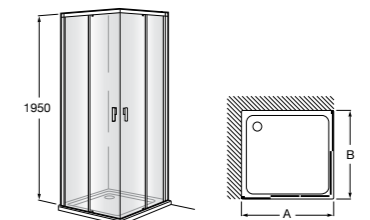

Easy 2L2

Угловой душ с 2 раздвижными элементами + 2 фиксированных элемента.

2L2 (A и B)	От 650 до 1000
	От 1001 до 1179
	От 1180 до 1200
	От 1201 до 1400