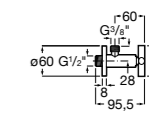

Запорный кран

525168000 Керамический угловой запорный кран 1/2" x 3/8".

525170800 Керамический угловой запорный кран 1/2" x 1/2".