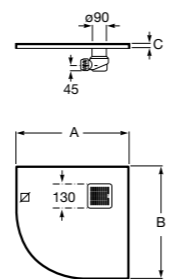

Terran

Ультратонкий душевой поддон, материал STONEX®. Противоскользящая поверхность с текстурой под камень. Включает слив gran saudal. Сифон и решетка в комплекте.

	A	B	C
AP1017D057801..0	2000	1400	33,5
AP10164057801..0	1600	1400	31,6
AP1017D03E801..0	2000	1000	31
AP1017083E801..0	1800	1000	31
AP1016403E801..0	1600	1000	31
AP1015783E801..0	1400	1000	31
AP1014B03E801..0	1200	1000	31
AP10170838401..0	1800	900	31
AP10164038401..0	1600	900	31
AP10157838401..0	1400	900	31
AP1014B038401..0	1200	900	28
AP1013E838401..0	1000	900	26
AP10170832001..0	1800	800	31
AP10164032001..0	1600	800	31
AP10157832001..0	1400	800	31
AP1014B032001..0	1200	800	28
AP1013E832001..0	1000	800	26
AP1017082EE01..0	1800	750	31
AP1016402EE01..0	1600	750	31
AP1015782EE01..0	1400	750	31
AP1014B02EE01..0	1200	750	28
AP1013E82EE01..0	1000	750	26
AP1017082BC01..0	1800	700	31
AP1016402BC01..0	1600	700	31
AP1015782BC01..0	1400	700	31
AP1014B02BC01..0	1200	700	28
P013E82BC01..0	1000	700	26

Terran (с рамкой)

Ультратонкий душевой поддон, материал STONEX®, с рамкой.

	A	B	C
P10270838441..0	1800	900	41
P10264038441..0	1600	900	41
P10257838441..0	1400	900	41
P1024B038441..0	1200	900	38
P1023E838441..0	1000	900	36
P10270832041..0	1800	800	41
P10264032041..0	1600	800	41
P10257832041..0	1400	800	41
P1024B032041..0	1200	800	38
P1023E832041..0	1000	800	36
P1027082EE41..0	1800	750	41
P1026402EE41..0	1600	750	41
P1025782EE41..0	1400	750	41
P1024B02EE41..0	1200	750	38
P1023E82EE41..0	1000	750	36
P1027082BC41..0	1800	700	41
P1026402BC41..0	1600	700	41
P1025782BC41..0	1400	700	41
P1024B02BC41..0	1200	700	38
P1023E82BC41..0	1000	700	36

Terran

Ультратонкий душевой поддон, материал STONEX®. Противоскользящая поверхность с текстурой под камень. Включает слив gran saudal.