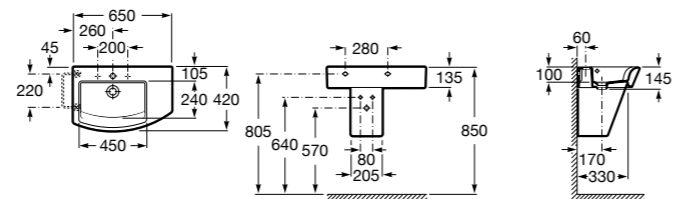

Hall Asimetrico

1. **327620000** Настенная или накладная керамическая раковина. Смеситель не входит в комплект.
   337621000 Полуьпедестал для керамической раковины.