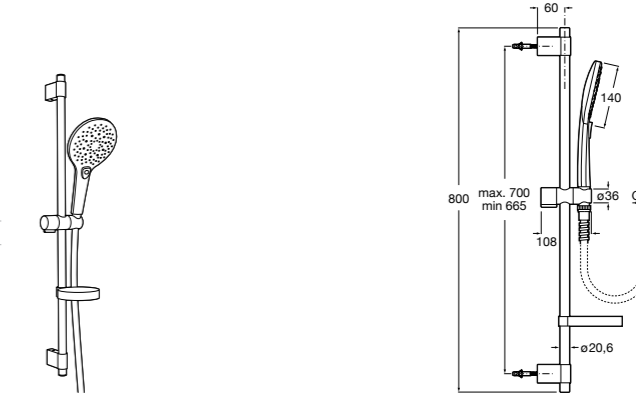

5B1A10CB0

SQUARE - Душевой комплект. Включает в себя: ручной душ 140 мм с 3 функциями, штангу 800 мм, регулируемый держатель для ручного душа, мыльницу и гибкий шланг 1,70 м. Хром, белый.

**Plenum Round 140/3****5B1411C00**