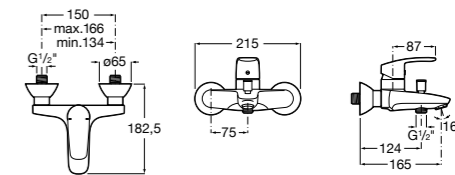

Размеры в мм

**Malva**

5A023BC0M Монтируемый на стену смеситель для ванны-душа с автоматическим переключателем потока.

**Monodin-N**

5A0298C0M Монтируемый на стену смеситель для ванны-душа с автоматическим переключателем потока.