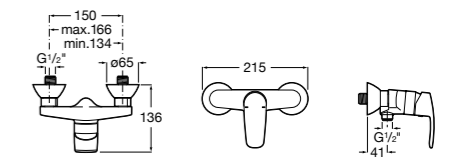

Monodin-N

5A2198C0M Монтируемый на стену смеситель для душа.