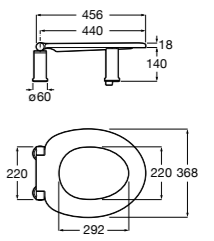

Сиденье на ножках

Access Comfort

1. **801B60001** Детские сиденья для унитаза и сиденье на ножках.

Сиденья и крышки для унитазов, снятых с производства

America

1. **801492..4** Сиденье и крышка с механизмом «мягкое закрытие» для унитаза.
2. **801492M14** Сиденье и крышка с механизмом «мягкое закрытие» для унитаза.
3. **801490..4** Сиденье и крышка для унитаза.
4. **801490M14** Сиденье и крышка для унитаза.