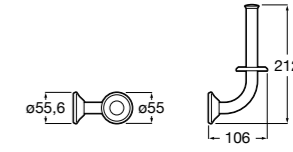

Hotel's Classic

815436001 Резервный держатель для туалетной бумаги.