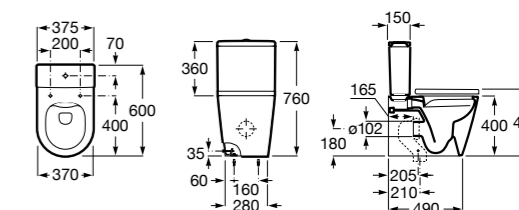

Hall

342627000	Чаша унитаза укороченная с двойным выпуском. Включен патрубок и установочный комплект.
341620000	Бачок с механизмом двойного смыва 6/3 литра с нижним подводом воды. Включен установочный комплект, механизм для подвода воды и механизм смыва.
801622004	Сиденье и крышка с механизмом «мягкое закрывание».
801620004	Сиденье и крышка с креплениями из нержавеющей стали для укороченного унитаза.