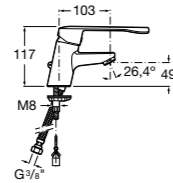

Доступность / смесители, монтируемые на край раковины

Victoria Pro

5A3123C00 PRO - Однорычажный смеситель для раковины с локтевым рычагом управления для людей с ограниченными возможностями, крючком для цепочки и гибкой подводкой.