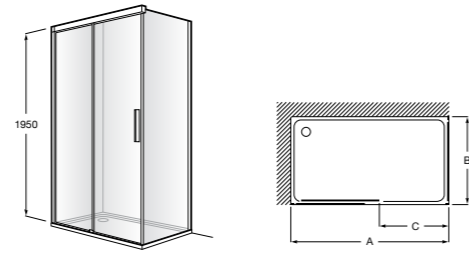

Fusion-N L2 + LF-C

Фронтальное расположение. 1 раздвижной элемент + 1 фиксированный элемент + 1 фиксированный элемент сбоку.

		Минимальное открытие (C)
L2 (A)	От 970 до 1300	408
	От 1301 до 1600	533
	От 1601 до 2000	683
LF-C (B)	От 200 до 800	-
	От 801 до 1000	-