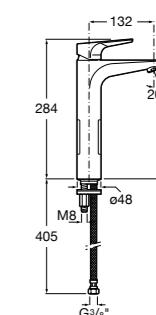

Carmen

5A444BC00 Монтируемый на раковину смеситель с центральным поворотным изливом, донным клапаном и гибкой подводкой.

Смесители для раковин / монтаж на бортик / высокий излив / однорычажные

Insignia

5A343AC00 Смеситель для раковины с высоким изливом, с донным клапаном и гибкой подводкой. Cold start.

Carmen

5A3A4BC00 Смеситель для раковины, гладкий корпус, с донным клапаном click-clack и гибкой подводкой.

5A3B4BC00 Смеситель для раковины, гладкий корпус, с гибкой подводкой.

Insignia

5A3A3AC00 Смеситель для раковины с высоким изливом, гладкий корпус, с донным клапаном с системой click-clack и гибкой подводкой. Cold start.

5A3C3A..0 Смеситель для раковины с высоким изливом, гладкий корпус, с гибкой подводкой. Cold start. Покрытие Everlux.

Brava

5A3130C00 Смеситель для раковины с держателем для цепочки и гибкой подводкой.

L90

5A3G01C00 Смеситель для раковины с высоким изливом, донным клапаном и гибкой подводкой, Cold start.

Pals ©

5A376DC00 Смеситель для раковины с высоким изливом, с ручкой-джойстиком, гладкий корпус, с донным клапаном с системой click-clack и гибкой подводкой.

Lanta

5A3411C00 Смеситель для раковины с высоким изливом, гладкий корпус, с донным клапаном с системой click-clack и гибкой подводкой. Cold start.

Naia

5A3496C00 Смеситель для раковины с высоким изливом, с донным клапаном и гибкой подводкой. Cold start.

Atlas

5A3790C0M Смеситель для раковины с высоким изливом, гладкий корпус, с гибкой подводкой.

5A3790C00 Смеситель для раковины с высоким изливом, гладкий корпус, с гибкой подводкой. Cold start.

Naia

5A3796C00 Смеситель для раковины, гладкий корпус, с высоким изливом, с донным клапаном с системой click-clack, гибкой подводкой. Cold start.