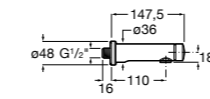

Avant

5A7879C00 Кран для раковины, встраиваемый в стену, с длинным изливом, 150 мм. С аэратором.

Смесители для раковины / встраиваемые / электронные