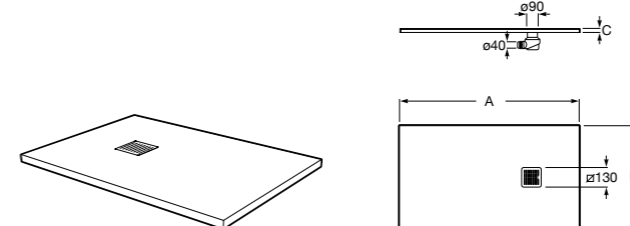

Terran

Ультралпоский душевой поддон, материал STONEX®. Противоскользящая поверхность с текстурой под камень. Включает слив gran caudal.

	A	B	C
До 2000 x 1400 x 33,5 Extra King size	2000	1400	33,5
До 1600 x 1400 x 31,6 Extra King size	1600	1400	31,6
До 2000 x 1000 x 31 King size	2000	1000	31
До 1800 x 1000 x 31	1800	1000	31
До 1600 x 1000 x 31	1600	1000	31
До 1400 x 1000 x 31	1400	1000	31
До 1200 x 1000 x 31	1200	1000	31
До 1800 x 900 x 31	1800	900	31
До 1600 x 900 x 31	1600	900	31
До 1400 x 900 x 31	1400	900	31
До 1200 x 900 x 28	1200	900	28
До 1000 x 900 x 26	1000	900	26
До 1800 x 800 x 31	1800	800	31
До 1600 x 800 x 31	1600	800	31
До 1400 x 800 x 31	1400	800	31
До 1200 x 800 x 28	1200	800	28
До 1000 x 800 x 26	1000	800	26
До 1800 x 750 x 31	1800	750	31
До 1600 x 750 x 31	1600	750	31
До 1400 x 750 x 31	1400	750	31
До 1200 x 750 x 28	1200	750	28
До 1000 x 750 x 26	1000	750	26
До 1800 x 700 x 31	1800	700	31
До 1600 x 700 x 31	1600	700	31
До 1400 x 700 x 31	1400	700	31
До 1200 x 700 x 28	1200	700	28
До 1000 x 700 x 26	1000	700	26

Размеры в мм