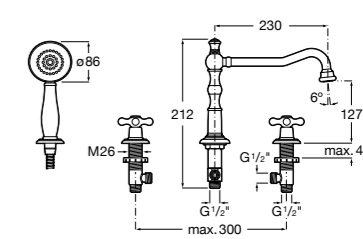

Carmen

5A094BC00 Встраиваемый смеситель для ванны-душа с переключателем потока.

Размеры в мм

Смесители для ванны и душа / монтаж в пол

**L90**

5A2701C00 Напольный однорычажный смеситель с автоматическим переключателем потока, душевой лейкой, встроенным держателем для душа, гибким шлангом 1,50 м.