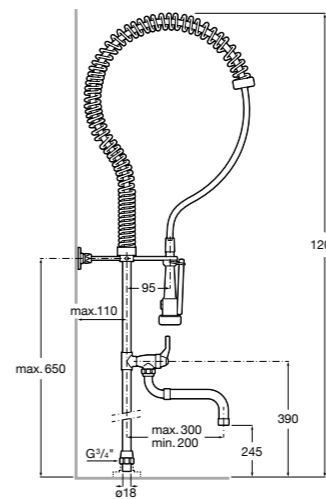

Instant Pro

- **5A8064C00** PRO - Однорычажный кухонный смеситель для промышленного излива 1200 мм. Излив в комплект не входит (см. информацию о совместимости).