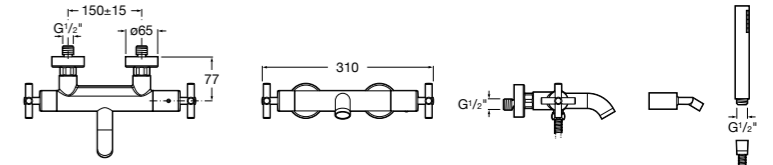

Смесители для ванны и душа / термостатические / настенные

Loft-T

5A1143C00 Монтируемый на стену термостат для ванны и душа с переключателем потока, гибким душевым шлангом 1,70 м, душевой лейкой и поворотным держателем.