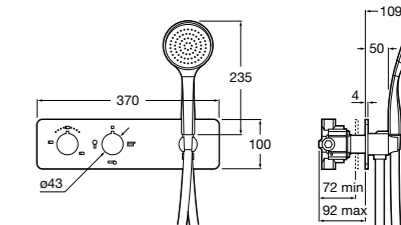

Размеры в мм
5A2B05C00 Встраиваемый термостат для душа. 3-поточный переключатель, душевая лейка и фиксированный держатель.