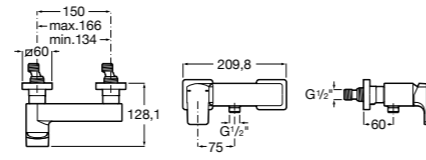

L90

5A2D01C00 Монтируемый на стену смеситель для душа.