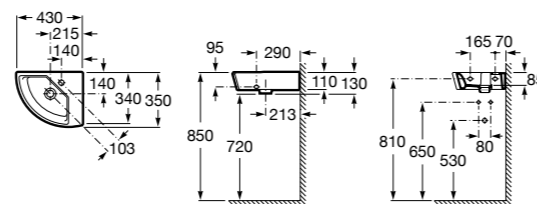

Hall

327622000 Настенная керамическая раковина. Смеситель не входит в комплект.