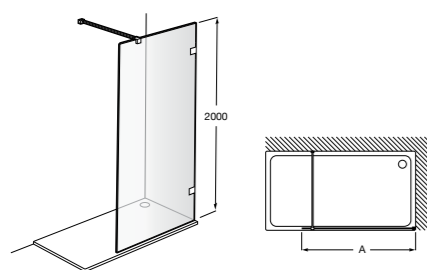

Mistral Standard DF

Фиксированное стеклянное ограждение для душа без полотенцедержателя. Включает обработку Maxiclean.

	Ширина (A)
AM25710012M	1000
AM25712012M	1200
AM25714012M	1400