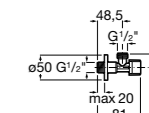

Запорный кран

525165800 Угловой запорный кран 1/2" - 3/8" (шаровый механизм, пластиковая ручка).

525165900 Угловой запорный кран 1/2" - 1/2" (шаровый механизм, пластиковая ручка).