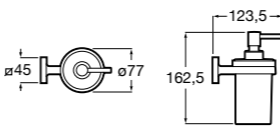

**Cubica**

816828001 Настенный диспенсер.

**Classica**

816817001 Настенный диспенсер.

**Onda ®**

3870ZK000 Стакан на столешницу.

Аксессуары / стаканы на столешницу

**Tempo**