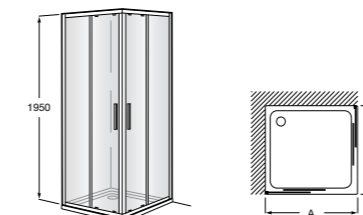

Victoria Standard 2L2

L2 - Боковой душ с 1 раздвижным элементом + 1 фиксируемая панель.

	Ширина (A и B)
AM18807012	700
AM18807512	750
AM18808012	800
AM18809012	900
AM18810012	1000
AM18812012	1200

Размеры в мм