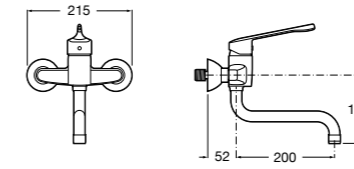

Victoria Pro

5A7623C00 PRO - Однорычажный смеситель с вращающимся изливом для раковины. Специальный рычаг управления для людей с ограниченными возможностями.

Доступность / аксессуары / прямые поручни

Access Pro

PRO - Прямой поручень для ванны для людей с ограниченными возможностями, крепления входят в комплект. Цвет: белый винил.

	A	B	C
816955009	980	900	32/33
816954009	780	700	32/33
816953009	680	600	32/33
816952009	480	400	32/33
816951009	380	300	32/33

PRO - Прямой поручень для ванны для людей с ограниченными возможностями, крепления входят в комплект. Антибактериальное покрытие.

	A	B	C
816980009	980	900	32/33
816979009	780	700	32/33
816978009	680	600	32/33
816977009	480	400	32/33
816976009	380	300	32/33