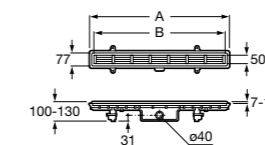

Malta

Керамический душевой поддон.

	A	B	C	D
373516000	1200	800	65	180
373517000	1000	800	65	180
373505000	1200	750	65	175
373506000	1000	750	65	170
37450C000	1200	700	65	175
37450D000	1000	700	65	170
37450E000	900	700	65	170
373513000	1200	700	80	175
373512000	1000	700	80	170
373519000	900	700	80	170

Malta

Угловой керамический душевой поддон.

	A	B	Rad
37450A000	1000	1000	504
37450B000	900	900	504

Italia

Прямоугольный керамический душевой поддон.

	A	B	C	D
3740HP000	1200	800	80	170
3740HS000	1000	800	80	170
3740HG000	1400	700	80	170
3740HR000	1200	700	80	170
3740HT000	1000	700	80	170
3740HU000	900	720	80	170

Italia

Угловой керамический душевой поддон.

	A	B	C	D	Rad
3740HL000	900	900	80	625	550
3740HM000	800	800	80	525	550

Сливы для керамических душевых поддонов

Сливы ультраплоские

27L026000	высота: 60 мм
27L018000	высота: 80 мм

Сливы

506404400	Слив Ø 90 для душевых поддонов.
P0005900R	Слив Ø 65 для душевых поддонов.
506404500	Слив Ø 52 для душевых поддонов.

Italia

Квадратный керамический душевой поддон.

	A	B
3740NH000	900	900
3740NJ000	800	800
3740NK000	700	700

Сливные системы In-Drain

In-Drain Channel

IN-DRAIN CHANNEL - Сливной комплект с прокладкой из геотекстиля.

	A	B
276091000	950 x 50	990 950
276153000	850 x 50	890 850
276090000	750 x 50	790 750
276089000	650 x 50	690 650

In-Drain X3

IN-DRAIN X3 - Сливной комплект с прокладкой из геотекстиля. Реверсивная керамическая панель (не входит в комплект).

	A	B
276131000	950 x 50	990 950
276130000	850 x 50	890 850
276129000	750 x 50	790 750
276128000	650 x 50	690 650

Plate X1

PLATE X1 - Крышка сливного отверстия, совместима с In-Drain Channel.

	A	B
276095000	950 x 50	990 950
276155000	850 x 50	890 850
276094000	750 x 50	790 750
276093000	650 x 50	690 650

Plate X2

PLATE X2 - Крышка с решёткой для сливного отверстия, совместима с In-Drain Channel.