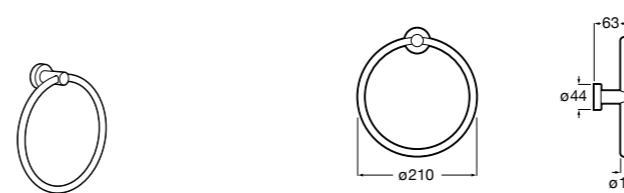

Superinox

817309002 Полотенцедержатель в форме кольца.