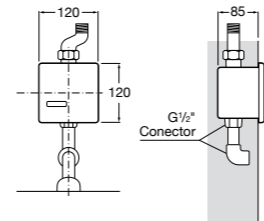

Instant Foot

505127800 Педальный кран. Установка на полу. Подвод одной воды.

Fluent

5A9B24C00 Наружный смывной кран для писсуара.

Смесители для раковин / термостаты Micro-T

Avant

5A0279C00 Термостат Micro-T для смесителя (холодная вода + предварительно смешанная).

Fluent

5A9D24C00 Наружный смывной кран для писсуара. Есо.

Sprint

5A9124C00 Наружный смывной кран для писсуара.

5A9317C00 Внешняя трубка для писсуара.

Avant

5A0179C00 Термостат Micro-T для смесителя с одним подводом воды.

Avant

5A9279C00 Наружный смывной кран для писсуара.

5A9317C00 Внешняя трубка для писсуара.

Avant

505326203 Установочный комплект для Micro-T. Гибкий шланг и подсоединения.

Смывные краны для писсуаров / встраиваемые / электронные

Sentronic-S

5A8102C00 Электронный смывной кран для писсуара. Наружная панель. Хром.

5A8102CM0 Электронный смывной кран для писсуара. Наружная панель. Матовый.

5A8102B00 Электронный смывной кран для писсуара. Наружная панель. Белый.

525165203 Питание от четырех щелочных батареек 1,5 В. Батарейки не включены в комплект. Встраиваемый блок.

525165303 Питание от сети 230 V. Встраиваемый блок.

Instant

5A9277C00 Наружный смывной кран для писсуара.

5A9317C00 Внешняя трубка для писсуара.

Смывные краны для писсуаров / встраиваемые / порционно-нажимные

Instant

5A9077C00 Встраиваемый смывной кран для писсуара.

Fluent

5A9C24C00 Встраиваемый смывной кран для писсуара.

Avant

5A9079C00 Встраиваемый смывной кран для писсуара.

Смывные краны для писсуаров / настенные краны

Sentronic-V

5A9A79C00 Электронный смывной клапан для писсуара. Питание от одной щелочной батареи 9 V.

525081207 Дистанционный пульт управления для регулировки чувствительной зоны и времени слива сливного клапана Sentronic-V.

Aqualine Confort