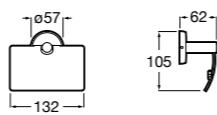

**Twin**

816713001 Держатель для туалетной бумаги с крышкой. Крепление на болты или клей.

**Victoria**

816662001 Держатель для туалетной бумаги с крышкой. Крепление на болты или клей.

**Onda**

3870ZB000 Держатель для туалетной бумаги с крышкой.