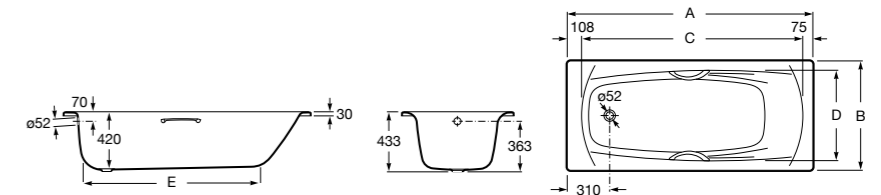

Malibu

Прямоугольная чугунная эмалированная ванна с противоскользящим покрытием дна и отверстиями для ручек.

	A	B	C	D	E	Объем, л
2309G000R	1700	750	1513	630	1175	185
2310G000R	1600	750	1413	630	1075	171
2315G000R	1500	750	1313	630	1040	165
2333G0000	1700	700	1513	580	1175	178
2334G0000	1600	700	1413	580	1075	162

Прямоугольная чугунная эмалированная ванна с противоскользящим покрытием дна.

	A	B	C	D	E	Объем, л
230960000	1700	750	1513	630	1175	185
231060000	1600	750	1413	630	1075	171
231560000	1500	750	1313	630	1040	165
233360000	1700	700	1513	580	1175	178
233460000	1600	700	1413	580	1075	162

291053100	Подголовник (черный).
526803010	Ручки для ванны Malibu, хром.
52680301P	Ручки для ванны Malibu, золото.

Continental

Прямоугольная чугунная эмалированная ванна.

	A	B	C	D	E	F	G	H	K	J	Объем, л
21291100R	1700	570	1530	420	400	350	285	100	70	1235	182
21291200R	1600	570	1430	420	400	350	285	100	70	1180	170
21291300R	1500	570	1330	420	400	350	285	100	70	1120	161
212914001	1400	560	1230	420	400	350	285	100	70	1020	144
211506001	1200	550	1050	390	370	330	260	75	60	900	117
211507001	1000	550	850	390	370	330	260	75	60	730	95
21290100R	1700	700	1530	420	400	350	285	100	70	1235	182
21290200R	1600	700	1430	420	400	350	285	100	70	1180	170
21290300R	1500	700	1330	420	400	350	285	100	70	1120	161
212904001	1400	700	1230	420	400	350	285	100	70	1020	144

Размеры в мм

Стальные ванны

Lun Plus

Прямоугольная стальная ванна с противоскользящим покрытием дна (стальной лист 3,5 мм) и ручками.

	A	B	C	D	E	F	G	Объем, л
221250001	1800	800	1198	522	1663	681	328	264
221350001	1700	750	1096	472	1563	631	303	225

Прямоугольная стальная ванна с противоскользящим покрытием дна (стальной лист 3,5 мм).

	A	B	C	D	E	F	G	Объем, л
221270000	1800	800	1198	522	1663	681	328	264
221370000	1700	750	1096	472	1563	631	303	225

Swing