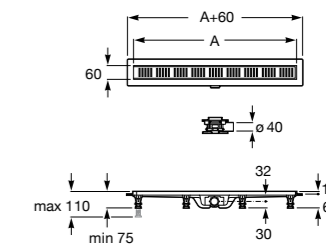

Malta

Керамический душевой поддон.

	A	B	C	D
373516000	1200	800	65	180
373517000	1000	800	65	180
373505000	1200	750	65	175
373506000	1000	750	65	170
37450C000	1200	700	65	175
37450D000	1000	700	65	170
37450E000	900	700	65	170
373513000	1200	700	80	175
373512000	1000	700	80	170
373519000	900	700	80	170

Malta

Угловой керамический душевой поддон.

	A	B	Rad
37450A000	1000	1000	504
37450B000	900	900	504

Italia

Прямоугольный керамический душевой поддон.

	A	B	C	D
3740HP000	1200	800	80	170
3740HS000	1000	800	80	170
3740HG000	1400	700	80	170
3740HR000	1200	700	80	170
3740HT000	1000	700	80	170
3740HU000	900	720	80	170

Italia

Угловой керамический душевой поддон.

	A	B	C	D	Rad
3740HL000	900	900	80	625	550
3740HM000	800	800	80	525	550

Сливы для керамических душевых поддонов

Сливы ультраплоские

27L026000	высота: 60 мм
27L018000	высота: 80 мм

Сливы

506404400	Слив Ø 90 для душевых поддонов.
P0005900R	Слив Ø 65 для душевых поддонов.
506404500	Слив Ø 52 для душевых поддонов.

Italia

Квадратный керамический душевой поддон.

	A	B
3740NH000	900	900
3740NJ000	800	800
3740NK000	700	700

Сливные системы In-Drain

In-Drain Channel

IN-DRAIN CHANNEL - Сливной комплект с прокладкой из геотекстиля.

	A	B
276091000	950 x 50	990 950
276153000	850 x 50	890 850
276090000	750 x 50	790 750
276089000	650 x 50	690 650

In-Drain X3

IN-DRAIN X3 - Сливной комплект с прокладкой из геотекстиля. Реверсивная керамическая панель (не входит в комплект).

	A	B
276131000	950 x 50	990 950
276130000	850 x 50	890 850
276129000	750 x 50	790 750
276128000	650 x 50	690 650

Plate X1

PLATE X1 - Крышка сливного отверстия, совместима с In-Drain Channel.

	A	B
276095000	950 x 50	990 950
276155000	850 x 50	890 850
276094000	750 x 50	790 750
276093000	650 x 50	690 650

Plate X2

PLATE X2 - Крышка с решёткой для сливного отверстия, совместима с In-Drain Channel.