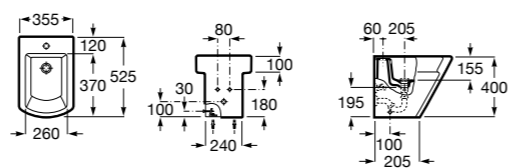

Биде напольные укороченные