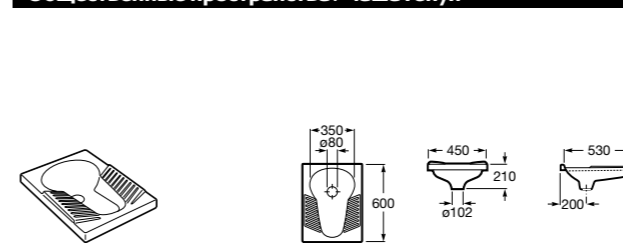

Общественные пространства / чаша Генуя

Oriental

345090001 Чаша Генуя.