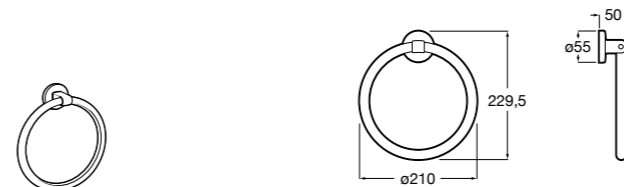

Hotel's

816724001 Полотенцедержатель в форме кольца.