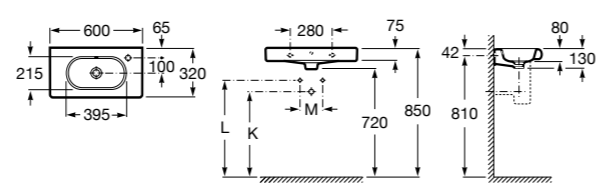

Dama

327850000 Настенная керамическая раковина. Смеситель не входит в комплект.

337820000 Полупьедестал для керамической раковины компакт.

Meridian

32724T000 Настенная керамическая раковина. Смеситель не входит в комплект.

32724X000 Настенная керамическая раковина. Смеситель не входит в комплект.

337242000 Полупьедестал для керамической раковины компакт.

Размеры в мм