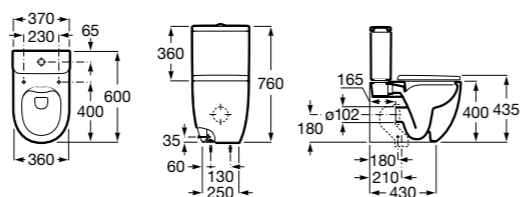

Meridian

34224L000	Чаша унитаза Rimless укороченная приставная с двойным выпуском. Включен установочный комплект.
341241000	Бачок с механизмом двойного смыва 4,5/3 литра с нижним подводом воды для укороченного унитаза. Включен установочный комплект, механизм для подвода воды и механизм смыва.
8012AC..B	Сиденье и крышка с креплениями из нержавеющей стали и механизмом «мягкое закрывание» для укороченного унитаза. Материал SUPRALIT®. ©
8012AB..B	Сиденье и крышка с креплениями из нержавеющей стали для укороченного унитаза. Материал SUPRALIT®. ©
8012B2002	Сиденье и крышка для унитаза.