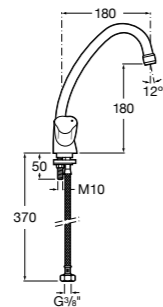

Brava

5A8430C00 Смеситель для кухни с высоким поворотным изливом, аэратором и гибкой подводкой.

Смесители для кухни / монтируемые на стену / двухвентильные