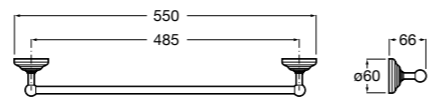

Cubica

816834001 Крючок.

Полотенцедержатель. Покрытие Everlux титановый черный.

	A
817029022	450
817030022	600
817039022	300

Carmen

817003001 Полотенцедержатель.

Classica

816808001 Крючок.