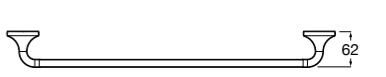

Размеры в мм

Compas

Полотенцедержатель.

	A
817360001	800
817359001	600
817444001	400

Cubica

816823001 Полотенцедержатель.

Classica

816812001 Полотенцедержатель.