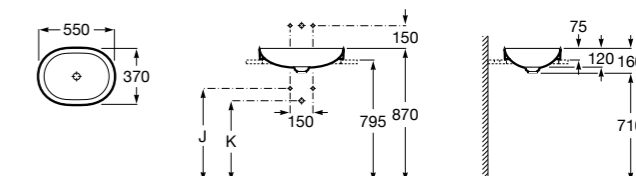

Inspira Round

327527..0 ROUND - Полуистраиваемая раковина из материала FINECERAMIC® с фиксированным открытым керамическим выпуском и монтажным креплением. Смеситель не входит в комплект.