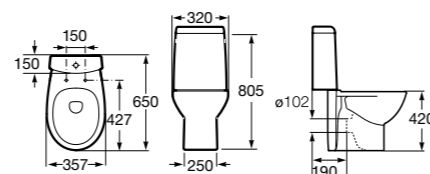

Victoria

342394..0	Чаша унитаза с вертикальным выпуском. Включен установочный комплект (B).
34239U000	Чаша унитаза с косым выпуском. Включен установочный комплект (A).
342399000	Чаша унитаза с горизонтальным выпуском. Включен установочный комплект (A).
34139H..0	Бачок с механизмом двойного смыва 6/3 литра с боковым подводом воды. Включен установочный комплект, механизм для подвода воды и механизм смыва.
34139Z000	Бачок с механизмом двойного смыва 6/3 литра с нижним подводом воды. Включен установочный комплект, механизм для подвода воды и механизм смыва.
801B62..B	Сиденье и крышка с механизмом «мягкое закрывание» для унитаза. Материал SUPRALIT®.
801B60..B	Сиденье и крышка с креплениями из нержавеющей стали для унитаза. Материал SUPRALIT®.
801B66..B	Сиденье и крышка с креплениями из пластика. Материал SUPRALIT®.
ZRU8013900	Сиденье и крышка с креплениями из нержавеющей стали для унитаза.
ZRU8013920	Сиденье и крышка с механизмом «мягкое закрывание» быстрого снятия для унитаза.

Victoria Nord

342ND7000	Чаша SH.
341ND0000	Бачок AI.
ZRU9000023	Сиденье с крышкой.
ZRU9302627	Сиденье с крышкой: черная крышка/белое сиденье.
ZRU9000101	Сиденье с крышкой: черная крышка/белое сиденье.
ZRU9000103	Сиденье с крышкой черное.
ZRU9000102	Сиденье с крышкой черное.
ZRU9302919	Сиденье с крышкой тонкое.

Размеры в мм