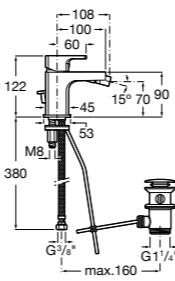

L90C

5A6A01C00 Смеситель для биде с регулятором направления потока, донным клапаном и гибкой подводкой. Cold start.