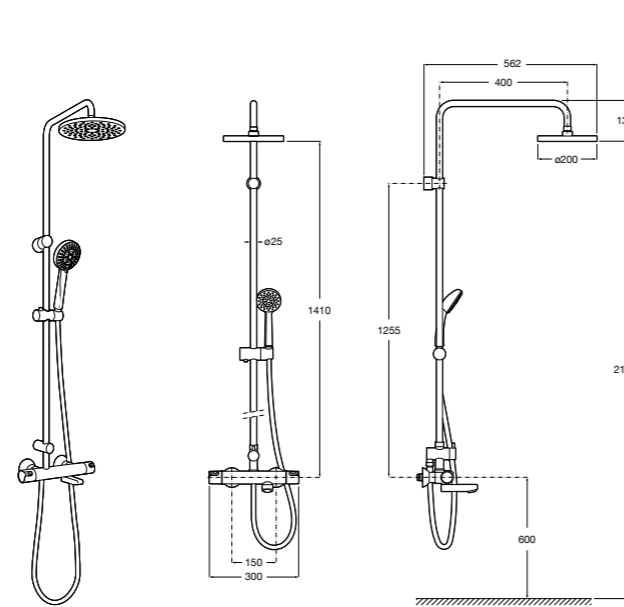

Victoria-T

5A2718C00* Душевая стойка со смесителем и термостатом для ванны и душа. С поворотным изливом. Включает: верхний душ диаметром 200 мм, ручной душ диаметром 100 мм с одним режимом напора воды, гибкий металлический шланг 1,7 м и держатель с возможностью регулировки наклона и высоты.

Размеры в мм
*до окончания складских запасов