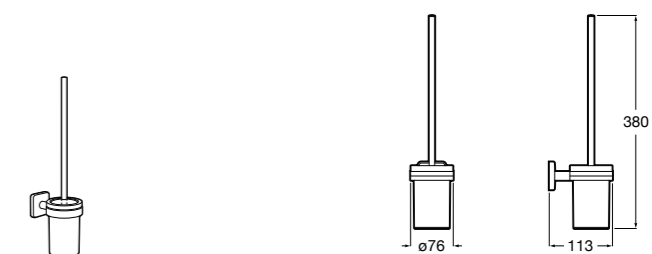

Victoria
816667001 Настенный держатель для щетки. Крепление на болты или клей.