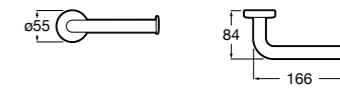

Hotel's

816725001 Резервный держатель для туалетной бумаги.