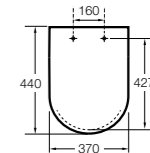

Dama

801782..4 Сиденье и крышка с механизмом «мягкое закрытие» для унитаза.
801780..4 Сиденье и крышка для унитаза.

Dama compacto

80178B..4 Сиденье и крышка для укороченного унитаза.
80178C..4 Сиденье и крышка с механизмом «мягкое закрытие».