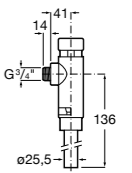

Aqualine Confort

5A9177C00 Нажимной смывной кран для писсуара

Смывные краны для унитазов / настенные краны

Gem

526900610 Смывной кран для унитаза. Изогнутая сливная труба 1".

Aqualine Plus

5A9577C00 Смывной кран 3/4" для унитаза. Механизм двойного слива 6/3 литра.