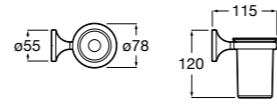

Rubik

816843001 Настенный стакан. Хром. Крепление на болты или клей.
816843024 Настенный стакан. Черный цвет. Крепление на болты или клей. ©

Classica

816810001 Настенный стакан.

Аксессуары / мыльницы на столешницу

Twin

816705001 Настенный стакан. Крепление на болты или клей.

Tempo

817024001 Мыльница на столешницу. Хром.
817024022 Мыльница на столешницу. Покрытие Everlux титановый черный.

Victoria

816681001 Настенный стакан. Крепление на болты или клей.

Twin

816702001 Мыльница на столешницу.

Onda ©

3870ZL000 Настенный держатель для щетки.

Onda ©

3870Z5000 Мыльница на столешницу.

Аксессуары / настенные мыльницы

Compas

817435001 Настенный стакан.

Tempo

817023001 Настенная мыльница. Хром.
817023022 Настенная мыльница. Покрытие Everlux титановый черный.

Cubica

816821001 Настенный стакан.

Carmen

817005001 Настенная мыльница.

Nuova

816521001 Настенная мыльница.

Compas

817432001 Настенная мыльница.

Hotel's

816371001 Настенная мыльница.

Cubica

816820001 Настенная мыльница.

Hotel's Classic

815410001 Настенная мыльница.

Classica

816809001 Настенная мыльница.

Twin

816701001 Настенная мыльница. Крепление на болты или клей.

Аксессуары / полочки

Tempo

Полочка. Хром.

	A
817027001	600
817040001	300

Полочка. Покрытие Everlux титановый черный.

	A
817027022	600
817040022	300

Victoria

816683001 Настенная мыльница. Крепление на болты или клей.

Onda ©

3870Z4000 Настенная мыльница.

Nuova

816524001 Полочка.