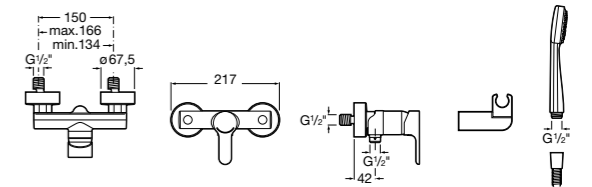

L20

5A2009C0M* Монтируемый на стену смеситель для душа с гибким душевым шлангом 1,50 м, душевой лейкой Stella 80/1 и поворотным настенным держателем.

5A2109C0M Монтируемый на стену смеситель для душа.