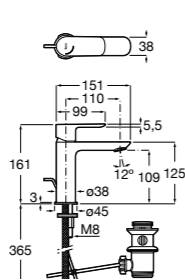

Cala ©

1. **5A306EC00** Смеситель для раковины с донным клапаном и гибкой подводкой. Cold start.