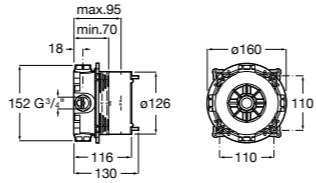

RocaBox Universal

1. **525869403** RocaBox - Универсальный монтажный блок для встраиваемых смесителей. Установка монтируется на стену термостатом или смесителем для ванны или душа. Смеситель не входит в комплект.
2. **525564303** Набор для удлинения на 20 мм. Подходит для удлинения встраиваемого механизма с максимальной глубиной 95 мм, с последующим удлинением до 115 мм.
3. **525564600** ROUND - Набор круглой формы для внешнего удлинения встраиваемого механизма на 20 мм. Подходит для встраиваемого механизма с максимальной глубиной 50 мм, с последующим удлинением до 70 мм.
4. **525564700** SQUARE - Набор для внешнего удлинения встраиваемого механизма на 20 мм. Подходит для встраиваемого механизма с максимальной глубиной 50 мм, с последующим удлинением до 70 мм.