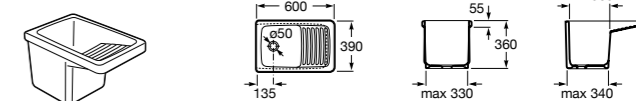

Henares

- **368951001** Хозяйственная мойка.