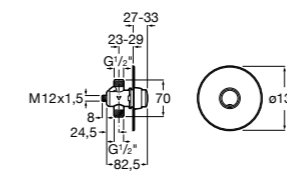

Avant

5A9079C00 Встраиваемый смывной кран для писсуара.