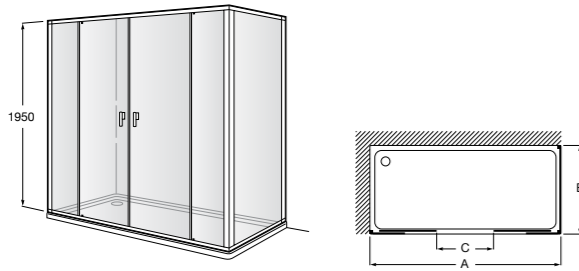

Easy L4-E + LF-C

Фронтальное расположение. 2 раздвижных элемента + 2 фиксированных элемента + 1 фиксированный элемент сбоку.

		Минимальное открытие (C)
L4-E (A)	От 1170 до 1400	390
	От 1401 до 1800	490
LF-C (B)	От 1801 до 2000	690
	От 200 до 500	-
	От 501 до 800	-
	От 801 до 1000	-