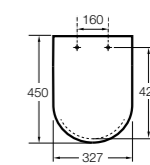

Размеры в мм
* до окончания складских запасов.