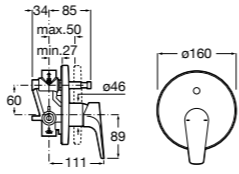

Смесители для ванны и душа / встраиваемые (с внутренней частью в комплекте)

Atlas

1. **5A0690C00** Встраиваемый смеситель для ванны-душа с переключателем потока.