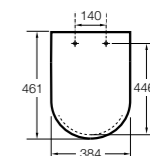

Carmen

801B52..B Сиденье и крышка с механизмом «мягкое закрытие» для унитаза. Материал SUPRALIT®