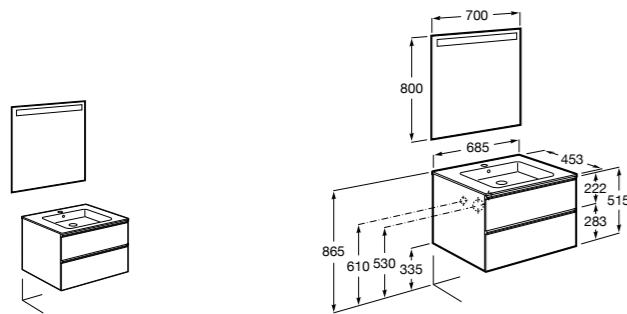

Ronda

1. **ZRU9303003** Мебельный модуль бетон/белый матовый.
   ZRU9302964 Мебельный модуль белый глянцевый/антрацит.
   327471000 Раковина The Gap Original 700.

The Gap ©

1. **851477XXX** UNIK - Комплект мебели с 2 ящиками и раковины.
   851510XXX PACK - Комплект мебели с 2 ящиками, раковины и зеркала Eidos.
   816826339 Набор из 2 ножек 335 мм для мебели UNIK с 2 ящиками.
   816826458 Набор из 2 ножек 335 мм для мебели UNIK с 2 ящиками.