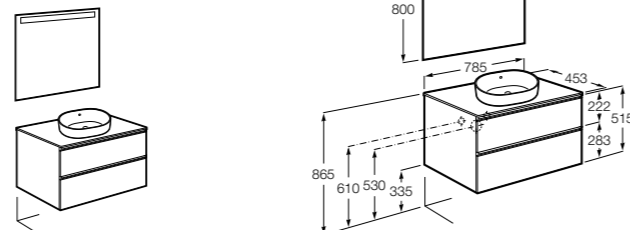

The Gap ®

851501XXX	UNIK - Мебельный модуль для раковины с рабочей поверхностью. Раковина и смеситель не входят в комплект. Столешница дополнительно обработана защитой от влаги.
851532XXX	РАСК - Мебельный модуль для раковины с рабочей поверхностью и зеркалом Eidos. Раковина и смеситель не входят в комплект. Столешница дополнительно обработана защитой от влаги.
816829339	Набор из 2 ножек 275 мм для мебели со столешницей.
816829458	Набор из 2 ножек 275 мм для мебели со столешницей.