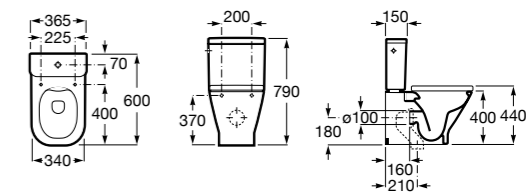

The Gap Square

34273700H	Чаша унитаза укороченная Rimless приставная с двойным выпуском.
341731000	Бачок с механизмом двойного смыва 4/2 литра с боковым подводом воды. Включен установочный комплект, механизм для подвода воды и механизм смыва.
341730000	Бачок с механизмом двойного смыва 4/2 литра с нижним подводом воды. Включен установочный комплект, механизм для подвода воды и механизм смыва.
801732004	Сиденье и крышка с механизмом «мягкое закрывание».
801730004	Сиденье и крышка для укороченного унитаза.