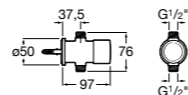

Sprint

5A9124C00 Наружный смывной кран для писсуара.

5A9317C00 Внешняя трубка для писсуара.