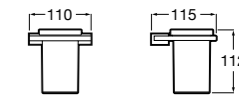

Аксессуары / настенные диспенсеры

Tempo

817037001 Настенный диспенсер. Хром.
817037022 Настенный диспенсер. Покрытие Everlux титановый черный.

Twin

816703001 Настенный диспенсер. Крепление на болты или клей.

Carmen

817006001 Настенный диспенсер.

Victoria

816677001 Настенный диспенсер. Крепление на болты или клей.

Superinox

817301002 Настенный диспенсер.

Victoria

816678001 Настенный диспенсер. Крепление на болты или клей.

Nuova

816522001 Настенный диспенсер.

Onda ®

3870ZC000 Настенный диспенсер.

Hotel's

816722001 Настенный диспенсер.

Compas

817433001 Настенный диспенсер.

Rubik

816842001 Настенный диспенсер. Хром. Крепление на болты или клей.
816842024 Настенный диспенсер. Черный цвет. Крепление на болты или клей. ®

Cubica

816828001 Настенный диспенсер.

Classica

816817001 Настенный диспенсер.

Onda ®

3870ZK000 Стакан на столешницу.

Аксессуары / стаканы на столешницу

Tempo

817022001 Стакан на столешницу с подстаканником. Хром.
817022022 Стакан на столешницу с подстаканником. Покрытие Everlux титановый черный.

Ice

816860012 Стакан на столешницу. Черный цвет.
816860009 Стакан на столешницу. Белый цвет.
816860013 Стакан на столешницу. Синий цвет.

Nuova

816531001 Стакан на столешницу.

Tempo

817021001 Настенный стакан. Хром.
817021022 Настенный стакан. Покрытие Everlux титановый черный.

Hotel's

816388001 Стакан на столешницу.

Carmen

817007001 Настенный стакан.

Rubik

816844001 Стакан на столешницу. Хром.
816844024 Стакан на столешницу. Черный цвет. ®

Nuova

816523001 Настенный стакан.

Twin

816706001 Стакан на столешницу.

Hotel's

816723001 Настенный стакан, крепления в комплекте.