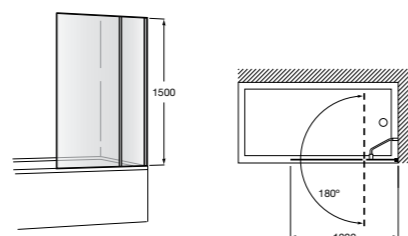

Душевое ограждение для ванны / 2 стены / фронтальное / фиксированное / распашное

Victoria Standard B1HF

B1HF - Фронтальное расположение. 1 элемент распашной + 1 фиксированный элемент. Прозрачное стекло. Компенсация 25 мм.

	Ширина	Открытие (C)
AM19510012	1000 (325+675)	650