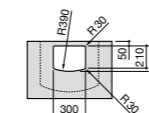

Размеры в мм

Meridian

32724C000 Настенная керамическая раковина. Смеситель не входит в комплект.

Раковины накладные

Hall

32762G000 Настенная или накладная керамическая раковина. Смеситель не входит в комплект.