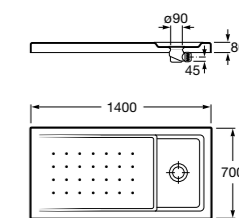

Керамические душевые поддоны

Malta Walk-In

Керамический душевой поддон с противоскользящим покрытием и с платформой венге.

373524000

Malta

Керамический душевой поддон.

	A	B	C	D
373516000	1200	800	65	180
373517000	1000	800	65	180
373505000	1200	750	65	175
373506000	1000	750	65	170
37450C000	1200	700	65	175
37450D000	1000	700	65	170
37450E000	900	700	65	170
373513000	1200	700	80	175
373512000	1000	700	80	170
373519000	900	700	80	170