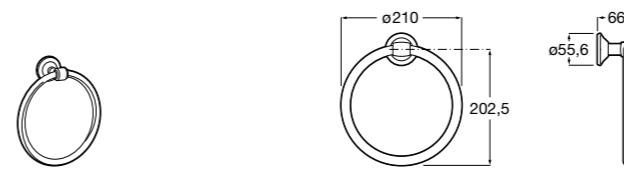

Hotel's Classic

815425001 Полотенцедержатель в форме кольца.