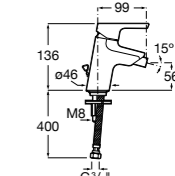

Malva

5A613BC00 Смеситель для биде с регулятором направления потока, цепочкой и гибкой подводкой.