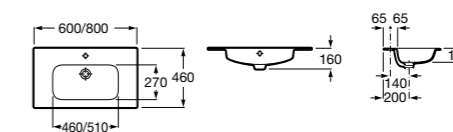

Раковина

Арт. 32799E000 60 x 46 см

Арт. 32799C000 80 x 46 см