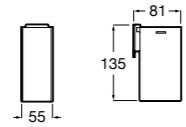

**Rubik**

816843001 Настенный стакан. Хром. Крепление на болты или клей.
816843024 Настенный стакан. Черный цвет. Крепление на болты или клей. ©

**Classica**

816810001 Настенный стакан.

**Аксессуары / мыльницы на столешницу****Twin**