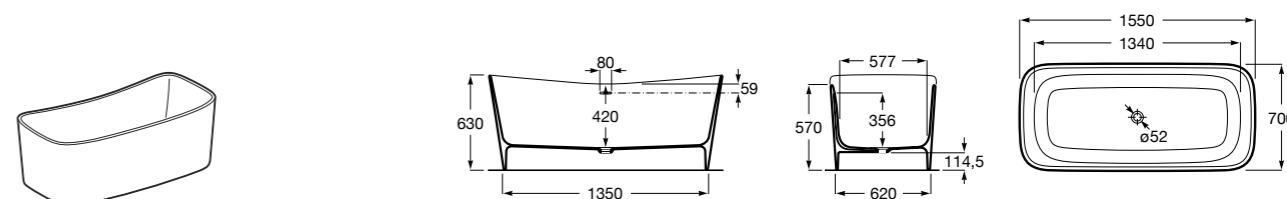

Maui Square ©

248502000 Прямоугольная ванна STONEX®, интегрированный слив-перелив, донный клапан с системой click-clack.