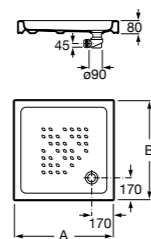

Italia

Квадратный керамический душевой поддон.

	A	B
3740NH000	900	900
3740NJ000	800	800
3740NK000	700	700