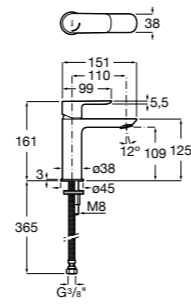

Cala ©

1. **5A326EC00** Смеситель для раковины, гладкий корпус, с гибкой подводкой. Cold start.