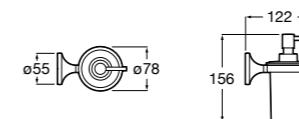

**Cubica**

816828001 Настенный диспенсер.

**Classica**

816817001 Настенный диспенсер.

**Onda ®**

3870ZK000 Стакан на столешницу.

Аксессуары / стаканы на столешницу

**Tempo**