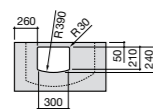

Hall Asimetrico

1. **327620000** Настенная или накладная керамическая раковина. Смеситель не входит в комплект.
   337621000 Полуьпедестал для керамической раковины.