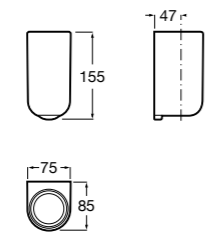

Onda ©

3870ZL000 Настенный держатель для щетки.

Onda ©

3870Z5000 Мыльница на столешницу.