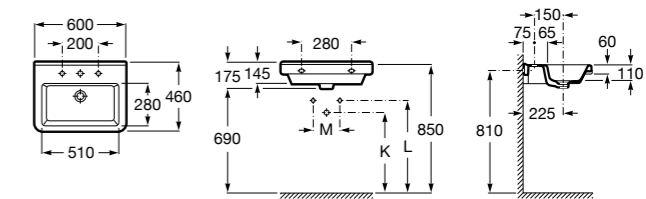

Dama

- 327784000** Настенная керамическая раковина. Смеситель не входит в комплект.
337470000 Пьедестал для керамической раковины.
337471000 Полуьпедестал для керамической раковины.

Размеры в мм

Meridian