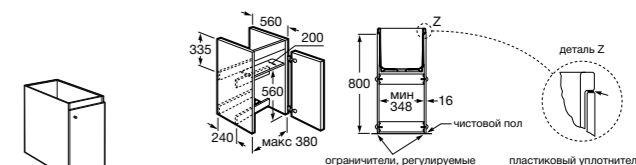

Henares

- **856897806** Шкафчик.