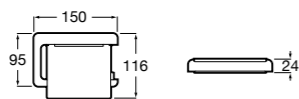

Аксессуары / держатель для туалетной бумаги с крышкой

Tempo

817033001 Держатель для туалетной бумаги с крышкой. Хром.
817033022 Держатель для туалетной бумаги с крышкой. Покрытие Everlux титановый черный.