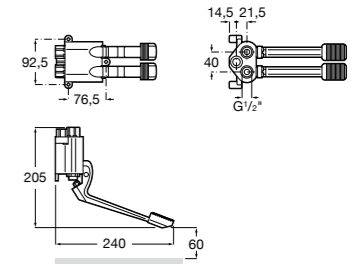

Instant Foot

505128700 Педальный смеситель. Установка на стене.