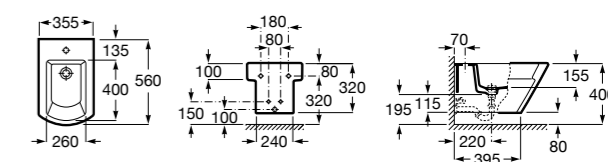

Beyond

3570B6..0 Подвесное биде без крышки. Включает: установочный комплект.
806B82..B Крышка для биде с механизмом «мягкое закрывание». Материал SUPRALIT®.