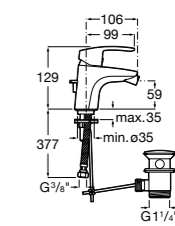

Monodin-N

5A6098C00 Смеситель для биде с регулятором направления потока, донным клапаном и гибкой подводкой.