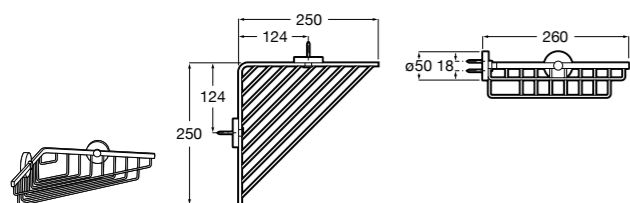

Compas
817441001 Контейнер решетчатый.