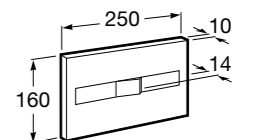

PL1 Single

890095100 PL1 SINGLE - Одинарный смыв.