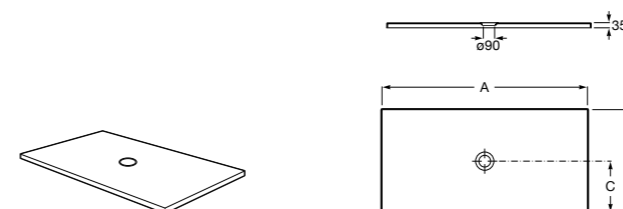

Душевые поддоны Stonex®

Cratos

Ультралплоский душевой поддон из керамики. Противоскользящая текстура. Включает: слив с высокой пропускной способностью и керамическую крышку для сливного отверстия.

	A	B	C
3740L0..0	1800	800	350
3740L2..0	1800	700	350
3740L4..0	1600	800	350
3740L6..0	1600	700	350
3740L8..0	1400	800	350
3740L1..0	1400	700	350
3740L3..0	1200	800	350
3740L5..0	1200	700	350
3740L7..0	1000	800	350
3740L9..0	1000	700	350