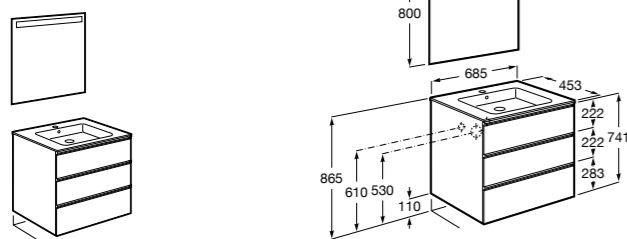

The Gap ©

1. **851485XXX** UNIK - Комплект мебели с 3 ящиками и раковины.
   851518XXX PACK - Комплект мебели с 3 ящиками, раковины и зеркала Eidos.
   816827339 Набор из 4 ножек 110 мм для мебели UNIK с 3 ящиками.
   816827458 Набор из 4 ножек 110 мм для мебели UNIK с 3 ящиками.

Up

1. **ZRU9303011** Мебельный модуль белый глянцевый.
   327471000 Раковина The Gap Original 700.

Размеры в мм

Мебельные модули для одной раковины 600 мм

Beyond ©

1. **851452XXX** UNIK - Комплект мебели с двумя ящиками с ручками и раковиной из материала FINECERAMIC®.

Beyond

1. **851356XXX** UNIK - Комплект мебели с двумя ящиками и раковиной из материала FINECERAMIC®. Ножки и смеситель не входят в комплект.

Inspira

1. **851075XXX** UNIK - Комплект мебели и раковины. Компактный сифон. Ножки и смеситель не входят в комплект.
   816815339 Комплект из 2-х ножек.

Inspira

1. **851079XXX** Мебельный модуль для накладной раковины. Раковина и смеситель не входят в комплект. Влагостойкая столешница.
   816815339 Комплект из 2-х ножек.

Inspira

1. **851087XXX** Мебельный модуль, совместим с полустраиваемыми раковинами формы ROUND / SOFT. Раковина и смеситель не входят в комплект. Влагостойкая столешница.
   851095XXX Мебельный модуль, совместим с полустраиваемыми раковинами формы SQUARE. Раковина и смеситель не входят в комплект. Влагостойкая столешница.
   816815339 Комплект из 2-х ножек.

Размеры в мм

Heima

1. **856925331** Комплект из 2-х ножек.

Prisma

1. **855944XXX** UNIK - Комплект мебели и раковины. Компактный сифон. Ножки и смеситель не входят в комплект.
   855928XXX PACK - Комплект мебели, раковины и зеркала Prisma Basic со встроенной LED-подсветкой. Компактный сифон. Ножки и смеситель не входят в комплект.

Prisma

1. **855951XXX** UNIK - Комплект мебели и раковины. Компактный сифон. Ножки и смеситель не входят в комплект.
   855935XXX PACK - Комплект мебели, раковины и зеркала Prisma Basic со встроенной LED-подсветкой. Компактный сифон. Ножки и смеситель не входят в комплект.
   816764339 Комплект из 2-х ножек.

Размеры в мм