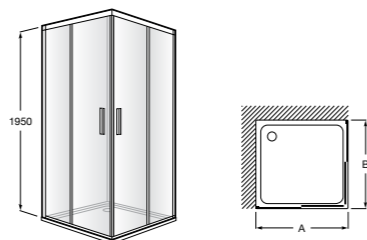

Душевые ограждения / 2 стены / угловые / раздвижные двери

Naray Standard 2L2

L2 - Боковой душ с 1 раздвижным элементом + 1 фиксируемый элемент для установки с еще одним элементом L2, создавая прямой угол (2L2). Прозрачное стекло, профиль цвета – блестящее серебро. Предел до стены в открытом виде 50 мм. Включает обработку Maxiclean.

Для создания угла Naray 2L2 необходимо заказать 2 элемента Naray L2. Элементы возможно комбинировать между собой или другими совместимыми с Naray L2.

	Ширина (A и B)
AM14607012M	700
AM14607512M	750
AM14608012M	800
AM14608512M	850
AM14609012M	900
AM14610012M	1000
AM14611012M	1100
AM14612012M	1200

Размеры в мм