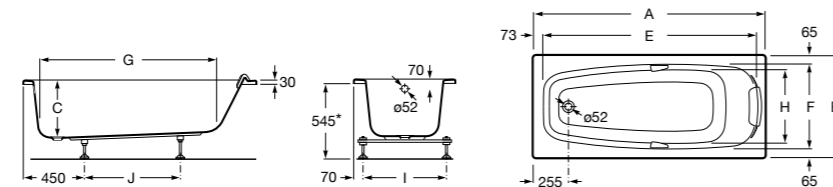

Sureste-N

Прямоугольная акриловая ванна с гидромассажем Total и набором для слива.

	A	B	C	E	F	G	H	I	J	Объем, л
248044001	1700	750	420	1540	620	1155	530	610	700	218
248042001	1700	700	420	1540	570	1155	465	560	700	198
248043001	1600	750	420	1440	620	1055	530	610	600	202
248041001	1600	700	420	1440	570	1055	465	560	600	183

Прямоугольная акриловая ванна с гидромассажем Tonis и набором для слива.

	A	B	C	E	F	G	H	I	J	Объем, л
248040001	1700	750	420	1540	620	1155	530	610	700	218
248038001	1700	700	420	1540	570	1155	465	560	700	198
248039001	1600	750	420	1440	620	1055	530	610	600	202
248037001	1600	700	420	1440	570	1055	465	560	600	183
248036001	1500	700	400	1340	570	965	465	560	500	160
248035001	1400	700	400	1240	570	865	465	560	400	145

Прямоугольная акриловая ванна с ручками.

	A	B	C	E	F	G	H	I	J	Объем, л
248001001	1700	750	420	1540	620	1155	530	610	700	218
248002001	1600	750	420	1440	620	1055	530	610	600	202
248006001	1400	700	400	1240	570	865	465	560	400	145

Размеры в мм