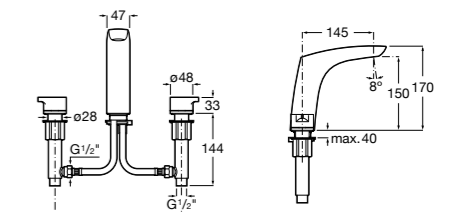

Смесители для раковин / монтаж на бортик / двухвентильные

Insignia

1. **5A443AC00** Монтируемый на раковину смеситель с центральным изливом, донным клапаном и гибкой подводкой.