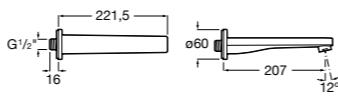

Square

525308900 Излив, монтируемый на стену.

5253089.. Излив, монтируемый на стену. Покрытие Everlux.