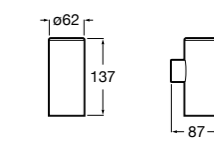

**Rubik**

816843001 Настенный стакан. Хром. Крепление на болты или клей.
816843024 Настенный стакан. Черный цвет. Крепление на болты или клей. ©

**Classica**

816810001 Настенный стакан.

**Аксессуары / мыльницы на столешницу****Twin**