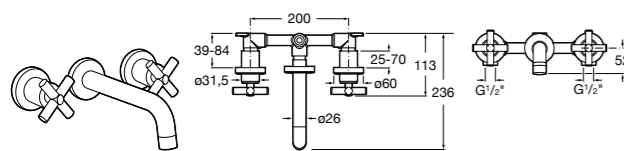

Insignia

5A453AC00 Встраиваемый смеситель для раковины.