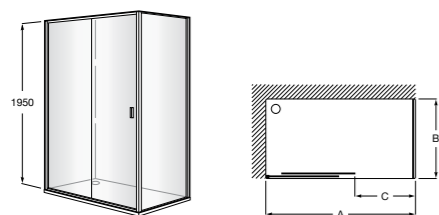

Victoria Standard L2-E + LF

Фронтальное расположение с 1 раздвижной створкой + 1 фиксированной створкой + 1 фиксированный боковой элемент.

	Ширина (A)	Открытие (C)
L2-E	A	
AM18610012	1000	390
AM18611012	1100	415
AM18612012	1200	465
AM18613012	1300	515
AM18614012	1400	565
AM18615012	1500	615
AM18616012	1600	665
LF (B)	B	
AM18707012M	700	
AM18707512M	750	
AM18708012M	800	
AM18709012M	900	

Размеры в мм