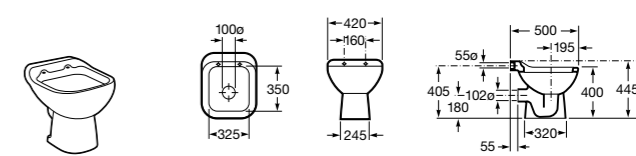

Слив

Garda

- **371055000** Слив. Включает в комплект: керамическую решетку, резиновое выпускное соединение и установочный комплект.
- **526005510** Решетка из нержавеющей стали с резиновой вставкой.