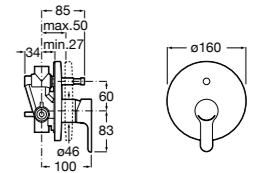

L20

1. **5A0A09C00** Встраиваемый смеситель для ванны-душа с переключателем потока.