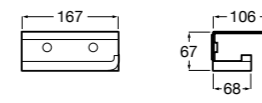

Record

817665001 Держатель для туалетной бумаги с крышкой.