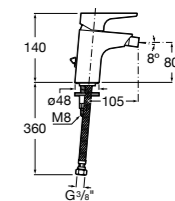

Atlas

5A6190C00 Смеситель для биде с регулятором направления потока, цепочкой и гибкой подводкой.