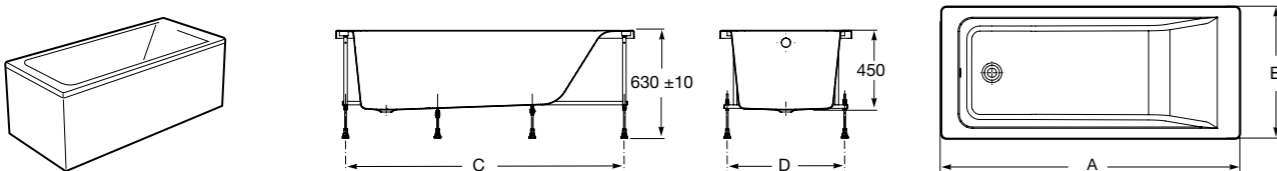

Easy

Акриловая ванна прямоугольная, глубина 45 см. Монтажный комплект заказывается отдельно.

	A	B	C	D	Объем, л
ZRU9302904	1500	700	1390	620	190
ZRU9302905	1700	700	1590	620	250
ZRU9302899	1700	750	1590	670	260
248618000	1800	800	1690	690	275

ZRU9302906	Монтажный комплект 1500 (каркас, комплект креплений к стене, система слив-перелив полуавтомат).			
ZRU9302907	Монтажный комплект 1700x700 (каркас, комплект креплений к стене, система слив-перелив полуавтомат).			
ZRU9302900	Монтажный комплект 1700x750 (каркас, комплект креплений к стене, система слив-перелив полуавтомат).			
25P028000	Монтажный комплект 1800x750 (каркас, комплект креплений к стене, система слив-перелив полуавтомат).			
ZRU9302908	Фронтальная панель 1500.			
ZRU9302901	Фронтальная панель 1700.			
259121000	Фронтальная панель 1800.			
ZRU9302909	Боковая панель 700, левая.			
ZRU9302910	Боковая панель 700, правая.			
ZRU9302902	Боковая панель 750, левая.			
ZRU9302903	Боковая панель 750, правая.			
259123000	Боковая панель 800, левая.			
259122000	Боковая панель 800, правая.			

Bali

Акриловая ванна асимметричная, глубина 48 см. Монтажный комплект заказывается отдельно.

	A	B	Объем, л
7248639000	1500	1500	400

724F184000	Монтажный комплект.		
7259134000	Фронтальная панель.