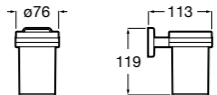

Victoria

816681001 Настенный стакан. Крепление на болты или клей.

Twin

816702001 Мыльница на столешницу.