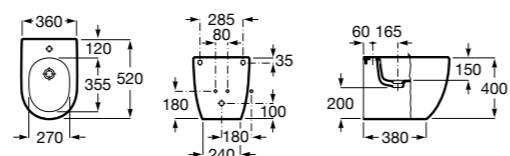

Hall

357624000 Биде укороченное приставное без крышки. Включает: установочный комплект. Смеситель не входит в комплект.
806620004 Крышка для укороченного биде с металлическими креплениями.

Meridian

357247000 Биде укороченное приставное без крышки. Включает: установочный комплект. Смеситель не входит в комплект.
8062AC..B Крышка для укороченного биде с механизмом «мягкое закрывание». Материал SUPRALIT®. ©
8062AB..B Крышка для биде с креплениями из нержавеющей стали. Материал SUPRALIT®. ©

Размеры в мм