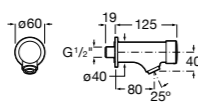

Fluent

5A7A24C00 Монтируемый на стену кран для раковины.

Sentronic-E

5A4702C00 Электронный смеситель для раковины, монтируемый на стену. Питание от сети 230 V. Включает источник питания. Необходимо укомплектовать с 525874603. Подвод одной воды.