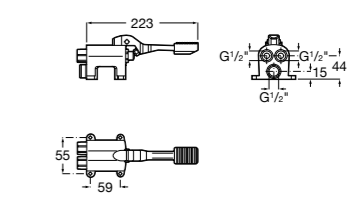

Instant Foot

505128800 Педальный смеситель с прогрессивным смешиванием. Установка на полу.