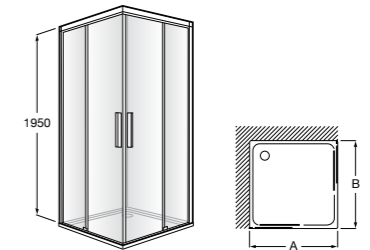

Fusion-N 2L2

Угловой душ с 2 раздвижными элементами + 2 фиксированных элемента.

2L2 (A и B)	От 670 до 1000
	От 1001 до 1200
	От 1201 до 1400