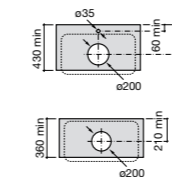

Element

327572000 Накладная керамическая раковина. Смеситель не входит в комплект.