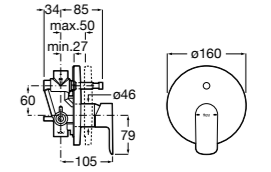

Cala ©

1. **5A066EC00** Встраиваемый смеситель для ванны-душа с переключателем потока.