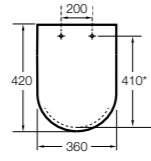

Hall

1. **801620..4** Сиденье и крышка с креплениями из нержавеющей стали для укороченного унитаза.
2. **801622..4** Сиденье и крышка с механизмом «мягкое закрытие».