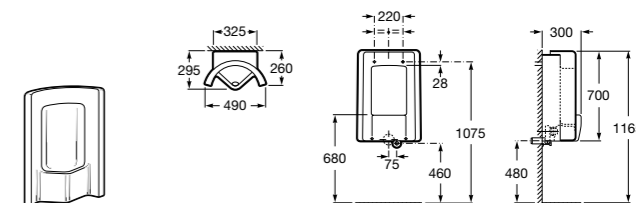

Site
359605000 Писсуар с задним подводом воды. В комплект входит: сифон, патрубок и сливная крышка.
359607001 Писсуар с верхним подводом воды. В комплект входит: сифон, патрубок и сливная крышка. Может использоваться с настенным сливом Mural.
359607000 Писсуар с верхним подводом воды. В комплект входит: сифон, патрубок и сливная крышка.