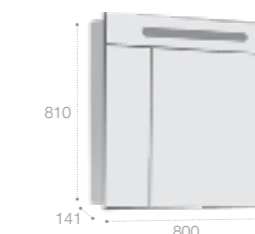

Зеркальный шкаф

Светодиодная подсветка
Стр. 252
Арт. ZRU9000033 80 см, белый глянец