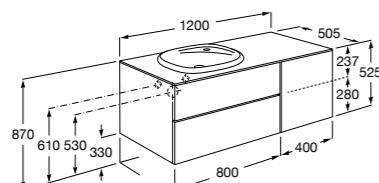

Beyond раковина слева

851391XXX UNIK - Комплект мебели из двух ящиков и шкафа с одной дверцей и раковины слева. Материал раковины Surfex®. Смеситель и ножки не входят в комплект.