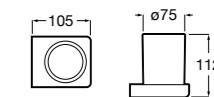

Tempo

817021001 Настенный стакан. Хром.
817021022 Настенный стакан. Покрытие Everlux титановый черный.