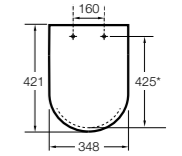

The Gap Comfort

1. **801472..4** Сиденье и крышка с механизмом «мягкое закрытие» для унитаза.
2. **801470..4** Сиденье и крышка для унитаза.

Victoria

1. **801B60..B** Сиденье и крышка с креплениями из нержавеющей стали для унитаза. Материал SUPRALIT®.
2. **801B66..B** Сиденье и крышка с креплениями из пластика. Материал SUPRALIT®.
3. **801B62..B** Сиденье и крышка с механизмом «мягкое закрытие» для унитаза. Материал SUPRALIT®.
4. **801398004** Сиденье и крышка для унитаза, пластик.