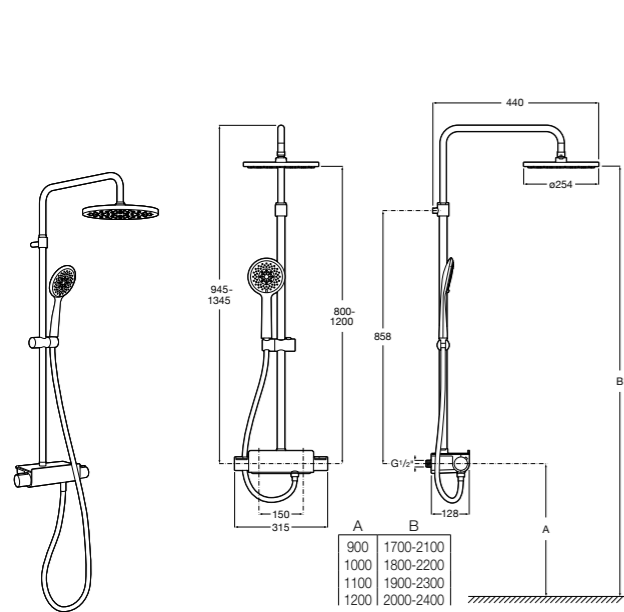

Deck-T Round

5A9788C00 ROUND - Душевая стойка со смесителем-термостатом и полочкой. Регулируемая высота. Включает: верхний душ диаметром 250 мм, ручной душ диаметром 130 мм с 4 режимами потока, гибкий шланг 1,75 м и держатель с возможностью регулировки наклона.