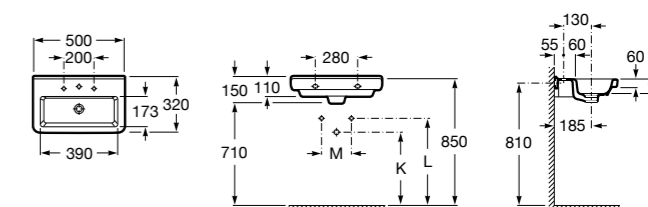

Dama

327788000 Настенная керамическая раковина. Смеситель не входит в комплект.

337782000 Полуьедестал для керамической раковины компакт.