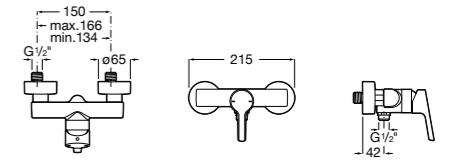

Malva

5A213BC0M Монтируемый на стену смеситель для душа.