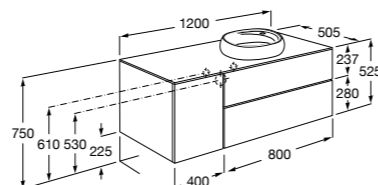

Beyond раковина справа

851399XXX Мебельный модуль для размещения накладной раковины 455 мм справа. Раковины и смесители не входят в комплект.