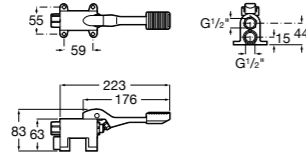

Instant Foot

505127800 Педальный кран. Установка на полу. Подвод одной воды.