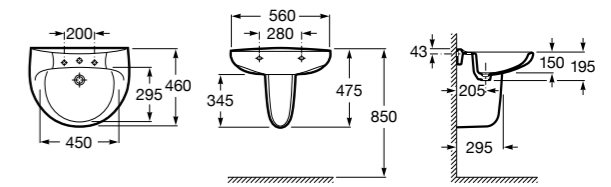

Размеры в мм

Victoria

32739300Y Настенная керамическая раковина. Смеситель не входит в комплект.

337390000 Пьедестал для керамической раковины.

33739200Y Полупьедестал для керамической раковины.

Hall

327881000 Настенная или накладная керамическая раковина. Смеситель не входит в комплект.