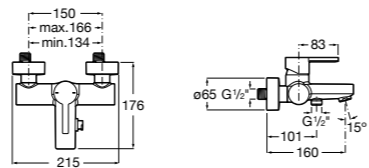

Pals ©

5A026DC00 Монтируемый на стену смеситель для ванны-душа с автоматическим переключателем потока.