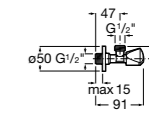

**Запорный кран Square**

525167900 Керамический угловой запорный кран 1/2" x 3/8".

5251679.. Керамический угловой запорный кран 1/2" x 3/8". Покрытие Everlux. ®

525170700 Керамический угловой запорный кран 1/2" x 1/2".