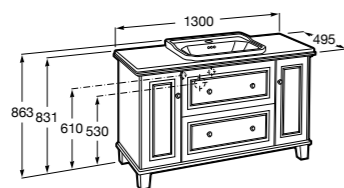

Мебельные модули для одной раковины 1300 мм

Carmen

857136XXX Мебельный модуль для накладной раковины. Раковина, мраморная столешница и смеситель не входят в комплект.

857142421 Столешница из черного мрамора Marquina Black.

857142420 Столешница из белого мрамора Venato White.