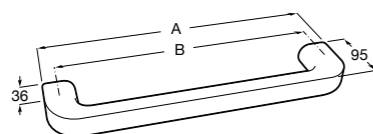

**Onda**

Полотенцедержатель.

	A	B
3870ZH000	600	560
3870ZG000	450	420
3870ZJ000	300	260

**Victoria**

816658001 Двойной вращающийся полотенцедержатель.

Аксессуары / Настенные полотенцедержатели**Tempo**

817031001 Полотенцедержатель двойной. Хром.