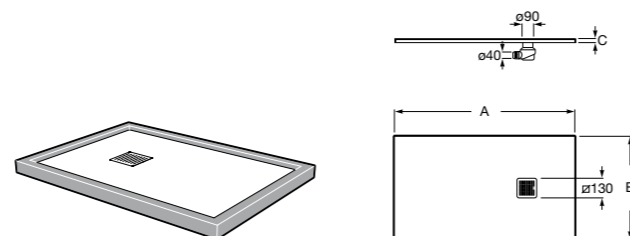

Размеры в мм

Terran

Ультратонкий душевой поддон, материал STONEX®. Противоскользящая поверхность с текстурой под камень. Включает слив gran saudal. Сифон и решетка в комплекте.

	A	B	C
AP1017D057801..0	2000	1400	33,5
AP10164057801..0	1600	1400	31,6
AP1017D03E801..0	2000	1000	31
AP1017083E801..0	1800	1000	31
AP1016403E801..0	1600	1000	31
AP1015783E801..0	1400	1000	31
AP1014B03E801..0	1200	1000	31
AP10170838401..0	1800	900	31
AP10164038401..0	1600	900	31
AP10157838401..0	1400	900	31
AP1014B038401..0	1200	900	28
AP1013E838401..0	1000	900	26
AP10170832001..0	1800	800	31
AP10164032001..0	1600	800	31
AP10157832001..0	1400	800	31
AP1014B032001..0	1200	800	28
AP1013E832001..0	1000	800	26
AP1017082EE01..0	1800	750	31
AP1016402EE01..0	1600	750	31
AP1015782EE01..0	1400	750	31
AP1014B02EE01..0	1200	750	28
AP1013E82EE01..0	1000	750	26
AP1017082BC01..0	1800	700	31
AP1016402BC01..0	1600	700	31
AP1015782BC01..0	1400	700	31
AP1014B02BC01..0	1200	700	28
P013E82BC01..0	1000	700	26