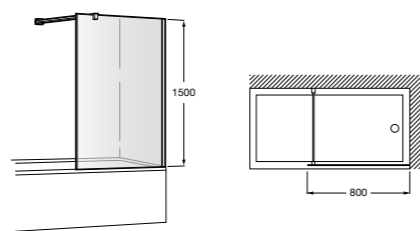

Victoria Standard BF

BF - Душевое ограждение для ванны. Прозрачное стекло. Компенсация 25 мм.

	Ширина
AM19308012	800

Дополнительные профили

Дополнительные профили

AM15119502	Дополнительный профиль для перегородок Ura Standard.
AM19619502	Боковой дополнительный профиль.
AM9900350Y	Угловой горизонтальный дополнительный профиль.
AM9900280Y	Горизонтальный угловой профиль.
AM9900070Y	Дополнительный профиль для горизонтального и вертикального выравнивания.
AM9900090Y	Дополнительный профиль для горизонтального и вертикального выравнивания.

Размеры в мм

Аксессуары

Аксессуары / крючки

Tempo

817020001	Крючок. Хром.
817020022	Крючок. Покрытие Everlux титановый черный.

Carmen

817001001	Крючок.

Superinox

817300002	Крючок.

Nuova

816520001	Крючок.

Hotel's

816721001	Крючок.

Hotel's Classic

815491001	Крючок двойной.

Rubik

816840001	Крючок. Хром. Крепление на болты или клей.
816840024	Крючок. Покрытие Everlux титановый черный. Крепление на болты или клей.

Размеры в мм

Twin

816700001	Крючок. Крепление на болты или клей.

Victoria

816652001	Крючок на 4 места. Крепление на болты или клей.

Victoria

816651001	Двойной крючок. Крепление на болты или клей.

Victoria

816650001	Крючок. Крепление на болты или клей.

Onda

3870ZA000	Крючок.

Compas

817430001	Крючок.

Compas

817431001	Крючок.