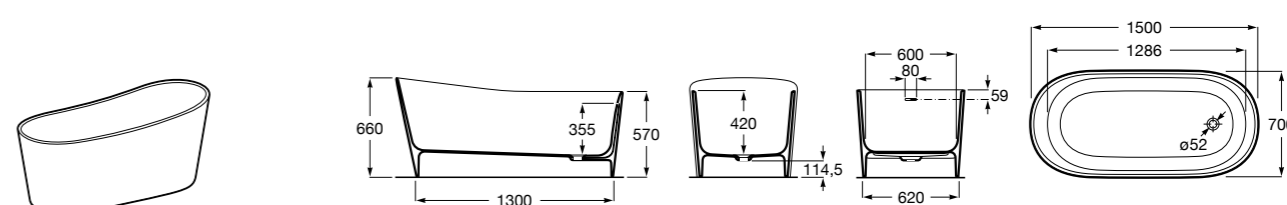

Maui Round ©

248499000 Овальная ванна STONEX®, интегрированный слив-перелив, донный клапан с системой click-clack.