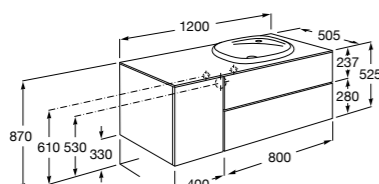

Мебельные модули для одной раковины 1200 мм

Beyond раковина справа

851392XXX UNIK - Комплект мебели из двух ящиков и шкафа с одной дверцей и раковины справа. Материал раковины Surfex®. Смеситель и ножки не входят в комплект.