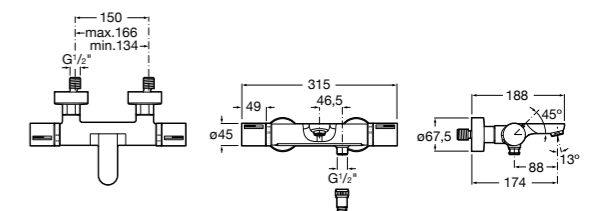

T-1000 Round

5A1209C00 Монтируемый на стену термостат для ванны и душа с переключателем потока.

5A1209CN0 Монтируемый на стену термостат для ванны и душа с переключателем потока. Покрытие Everlux титановый черный.