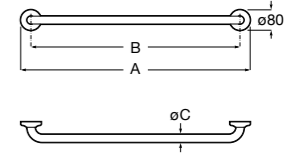

Доступность / смесители, монтируемые на край раковины

Victoria Pro

5A3123C00 PRO - Однорычажный смеситель для раковины с локтевым рычагом управления для людей с ограниченными возможностями, крючком для цепочки и гибкой подводкой.

Доступность / смесители, монтируемые на край / порционно-нажимные

Instant Care

5A3277C00 CARE - Самозакрывающийся смеситель, монтируемый на край, с длинным рычагом управления.

Instant Care

5A4377C00 Самозакрывающийся кран, монтируемый на край, для раковины с длинным рычагом управления.

Доступность / настенные смесители / порционно-нажимные

Instant Care

5A7977C00 CARE - Самозакрывающийся смеситель для раковины.

Доступность / смесители для ванны-душа / монтируемые на стену

Victoria Pro

5A0123C02 PRO - Однорычажный смеситель для ванны и душа с автоматическим переключателем, ручной душ, гибкий шланг 1,70 м, регулируемый держатель для душа. Специальный рычаг для людей с ограниченными возможностями.

Victoria Pro

5A2023C02 PRO - Однорычажный смеситель для душа с ручным душем, гибкий шланг 1,50 м, регулируемый держатель для душа. Специальный рычаг управления для людей с ограниченными возможностями.

Доступность / смесители для кухни / на край мойки

Victoria Pro

5A8423C00 PRO - Однорычажный кухонный смеситель с поворотным изливом, ручкой для людей ограниченными возможностями.

Доступность / смесители для раковины / настенные

Victoria Pro

5A7623C00 PRO - Однорычажный смеситель с вращающимся изливом для раковины. Специальный рычаг управления для людей с ограниченными возможностями.

Доступность / аксессуары / прямые поручни

Access Pro

PRO - Прямой поручень для ванны для людей с ограниченными возможностями, крепления входят в комплект. Цвет: белый винил.