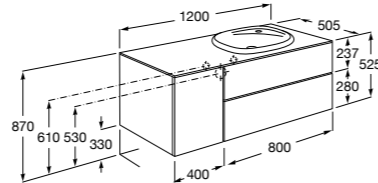

Beyond раковина справа

851413XXX Мебельный модуль для размещения встраиваемой раковины 585 мм справа. Раковины и смесители не входят в комплект.