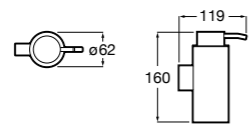

Superinox

817301002 Настенный диспенсер.