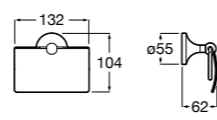

**Compas**

817358001 Держатель для туалетной бумаги с крышкой.

**Cubica**

816822001 Держатель для туалетной бумаги с крышкой.

**Classica**

816811001 Держатель для туалетной бумаги с крышкой.

Размеры в мм

**Record**