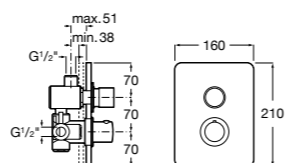

Смесители для душа/ встраиваемые / с термостатом

Avant

- **5A0679C00** Встраиваемый смеситель-термостат для душа.