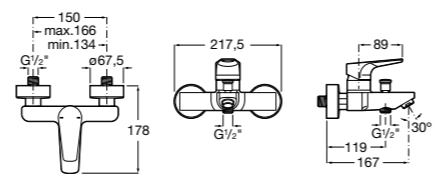

Lanta

5A0211C00 Монтируемый на стену смеситель для ванны-душа с автоматическим переключателем потока.

Atlas

5A0290C0M Монтируемый на стену смеситель для ванны-душа с автоматическим переключателем потока.

Размеры в мм