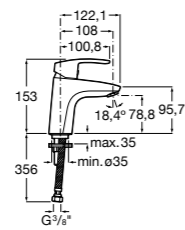

Monodin-N

1. **5A3B98C0M** Смеситель для раковины, гладкий корпус, с гибкой подводкой.
   5A3298C00 Смеситель для раковины, гладкий корпус, с гибкой подводкой. Cold start.