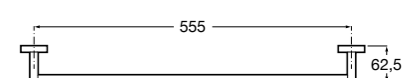

Classica

816812001 Полотенцедержатель.