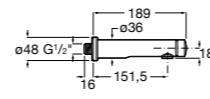

**Fluent**

5A4A24C00 Кран для раковины с аэратором. Подвод одной воды. Ограничитель расхода 5 л/мин.

**Avant**

5A7979C00 Кран для раковины, встраиваемый в стену, с длинным изливом, 190 мм. С аэратором.

**Fluent**