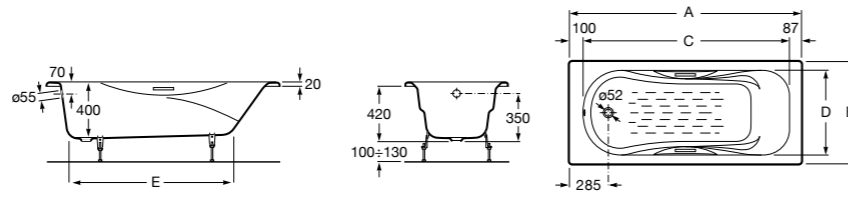

	A	B	C	D	E	Объем, л
2327G000R	1700	800	1490	680	1165	180
2330G000R	1600	800	1390	680	1120	177
2332G000R	1500	800	1290	680	1040	170
2331G0000	1400	750	1190	630	980	145

291051100	Подголовник (черный).
526804210	Ручки для ванны Haiti, хром.
52680421P	Ручки для ванны Haiti, золото.