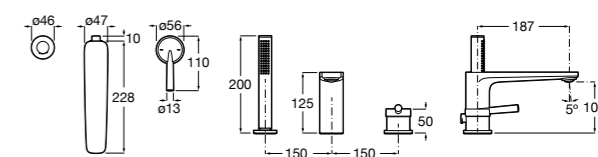

L90

5A1801C00 Монтируемый на край ванны двухвентильный смеситель для ванны-душа с изливом 130 мм, с душевой лейкой и гибким шлангом.