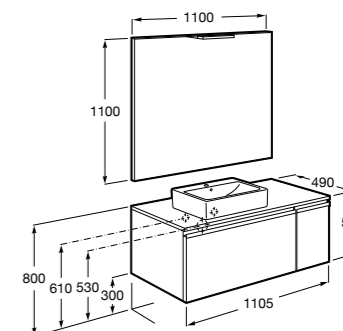

Heima раковина слева

851006XXX Мебельный модуль для раковины с рабочей поверхностью. Раковина и смеситель не входят в комплект. Модуль дополнительно обработан защитой от влаги.

851044XXX PASC - Комплект мебели, раковины и зеркала с подсветкой LED Smartlight. Компактный сифон. Раковина, ножки и смеситель не входят в комплект. Модуль дополнительно обработан защитой от влаги.

856925331 Комплект из 2-х ножек.

Размеры в мм