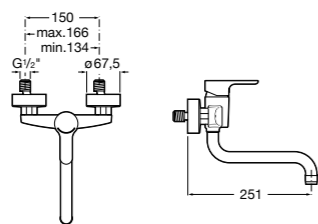

Brava

5A7730C00 Монтируемый на стену смеситель для кухни с верхним поворотным изливом и аэратором.