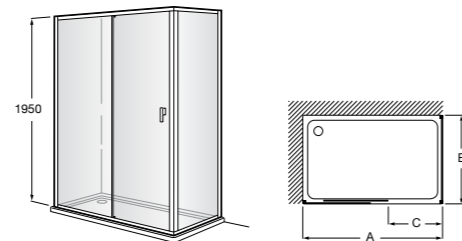

Easy L2-E + LF-C

Фронтальное расположение. 1 раздвижной элемент + 1 фиксированный элемент + 1 фиксированный элемент сбоку.

		Минимальное открытие (C)
L2-E (A)	От 970 до 1179	355
	От 1180 до 1300	465
	От 1301 до 1600	515
	От 1601 до 2000	665
LF-C (B)	От 200 до 500	-
	От 501 до 800	-
	От 801 до 1000	-