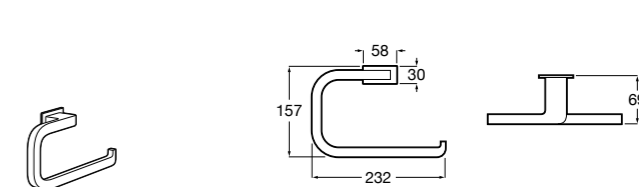

Record

817662001 Полотенцедержатель.

Размеры в мм