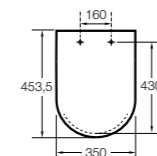

The Gap Square

1. **801470..4** Сиденье и крышка для унитаза.
2. **801472..4** Сиденье и крышка с механизмом «мягкое закрытие» для унитаза.