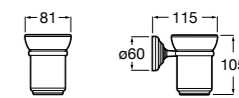

Carmen

817007001 Настенный стакан.

Rubik

816844001 Стакан на столешницу. Хром.
816844024 Стакан на столешницу. Черный цвет. ®