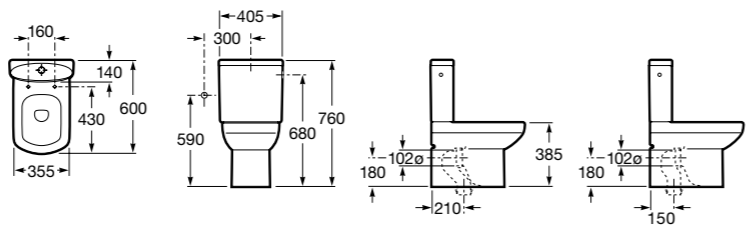

Dama Senso

342518000	Чаша унитаза укороченная приставная с двойным выпуском.
34151B000	Бачок с механизмом двойного смыва 6/3 литра с нижним подводом воды и механизмом для двойного смыва.
ZRU9000040	Сиденье и крышка с функцией быстрого снятия.
ZRU9000041	Сиденье и крышка с механизмом «мягкое закрывание» и быстрого снятия для унитаза.
ZRU9302820	Сиденье и крышка с механизмом «мягкое закрывание» и быстрого снятия для унитаза.
ZRU9302991	Сиденье и крышка тонкие с механизмом «мягкое закрывание» и быстрого снятия для унитаза.