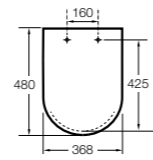

Debbia Round ©

1. **801B2200B** Сиденье и крышка с механизмом «мягкое закрытие» для унитаза. Материал SUPRALIT®.
2. **801B2000B** Сиденье и крышка с креплениями из нержавеющей стали для унитаза. Материал SUPRALIT®.

Inspira Round

1. **801522..B** ROUND - Сиденье и крышка с механизмом «мягкое закрытие» для унитаза. Материал SUPRALIT®.