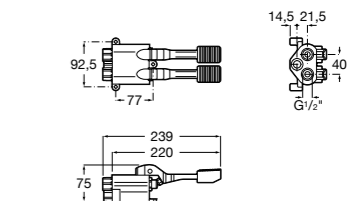

Смесители для раковин / педаль монтируемая в пол

Instant Foot

505128600 Педальный смеситель. Установка на полу.