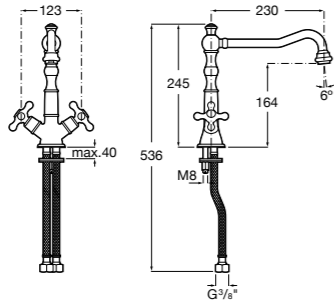

Смесители для кухни / монтируемые на край раковины / двухвентильные

Carmen

5A844BC00 Смеситель для кухни с поворотным изливом, аэратором и гибкой подводкой.

Victoria

5A7G25C00 Монтируемый в стену смеситель для кухни с верхним поворотным изливом и аэратором.