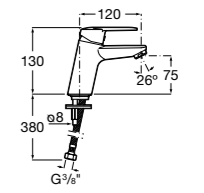

- 5A3J25C0M** Смеситель для раковины, с донным клапаном и гибкой подводкой.

Размеры в мм

**Victoria**

- 5A3H25C0M** Смеситель для раковины, гладкий корпус, с гибкой подводкой.

**Brava**

- 5A4230C00** Кран для раковины (синий указатель).
5A4330C00 Кран для раковины (красный указатель).