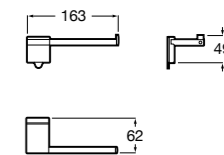

**Twin**

816712001 Держатель для туалетной бумаги без крышки. Крепление на болты или клей.

**Victoria**

816663001 Держатель для туалетной бумаги без крышки. Крепление на болты или клей.

Размеры в мм

Аксессуары / настенные держатели для щеток