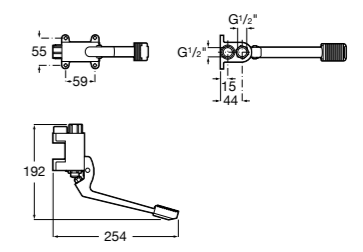

Instant Foot

505127900 Педальный кран. Установка на стене. Подвод одной воды.