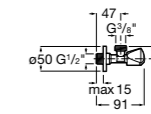

**Запорный кран Square**

525167900 Керамический угловой запорный кран 1/2" x 3/8".

5251679.. Керамический угловой запорный кран 1/2" x 3/8". Покрытие Everlux. ®

525170700 Керамический угловой запорный кран 1/2" x 1/2".