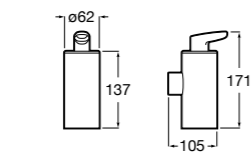

Hotel's

816722001 Настенный диспенсер.