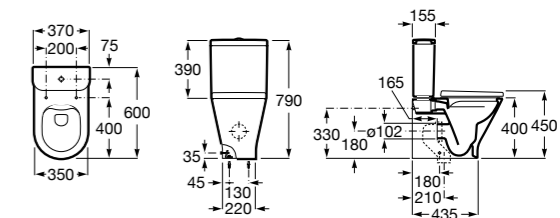

The Gap Round

3420N7000	Чаша унитаза Rimless укороченная приставная с двойным выпуском.
3410N1000	Бачок с механизмом двойного смыва 4,5/3 литра с боковым подводом воды и механизмом для двойного смыва.
3410N0000	Бачок с механизмом двойного смыва 4,5/3 литра с нижним подводом воды и механизмом для двойного смыва.
801D22001	Сиденье и крышка с механизмом «мягкое закрывание» для унитаза.
801D20001	Сиденье и крышка для унитаза.