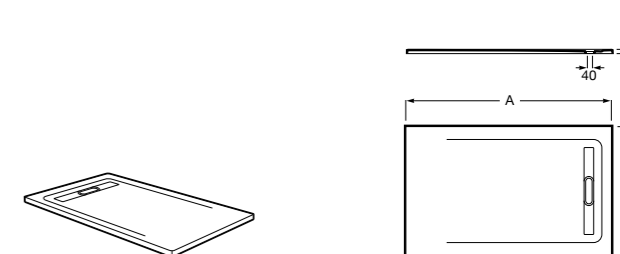

Aquos

Ультралплоский душевой поддон, материал STONEX®. Противоскользящая поверхность с текстурой под камень. Включает слив с высокой пропускной способностью. Возможен заказ с крышкой для сливного отверстия из материала Stonex® или с металлической решеткой.

	A	B	C
До 2000 x 1000	2000	1000	35
До 1800 x 1000	1800	1000	33
До 1600 x 1000	1600	1000	31
До 1400 x 1000	1400	1000	31
До 1200 x 1000	1200	1000	28
До 2000 x 900	2000	900	35
До 1800 x 900	1800	900	33
До 1600 x 900	1600	900	31
До 1400 x 900	1400	900	31
До 1200 x 900	1200	900	28
До 1000 x 900	1000	900	28
До 2000 x 800	2000	800	35
До 1800 x 800	1800	800	33
До 1600 x 800	1600	800	31
До 1400 x 800	1400	800	31
До 1200 x 800	1200	800	28
До 1000 x 800	1000	800	28
До 2000 x 700	2000	700	35
До 1800 x 700	1800	700	33
До 1600 x 700	1600	700	31
До 1400 x 700	1400	700	31
До 1200 x 700	1200	700	28
До 1000 x 700	1000	700	28