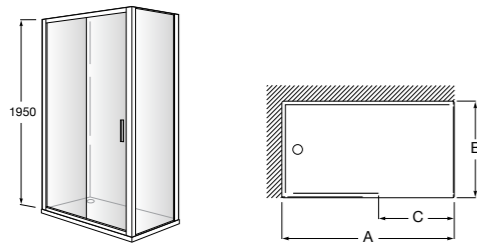

Ura Standard L2-E + LF-C

L2-E - Фронтальное расположение, 1 раздвижной элемент + 1 фиксированный элемент для установки между стенами или 1 боковым фиксированным элементом LF. Прозрачное стекло, цвет профиля: блестящее серебро. Предел до стены в открытом виде 25 мм.

LF - Фиксированный боковой элемент для установки с элементами L2-E или L4-E. Прозрачное стекло.

	Ширина (A)	Открытие (C)
L2-E	A	
AM16210012M	1000	370
AM16211012M	1100	420
AM16212012M	1200	470
AM16213012M	1300	520
AM16214012M	1400	570
AM16215012M	1500	620
AM16216012M	1600	670
LF (B)	B	
AM16407012M	700	
AM16407512M	750	
AM16408012M	800	
AM16409012M	900