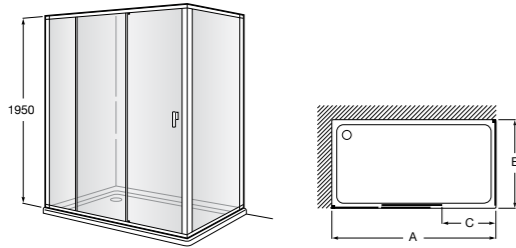

Easy L3-E + LF-C

Фронтальное расположение. 2 раздвижных элемента + 1 фиксированный элемент + 1 фиксированный элемент сбоку.

		Минимальное открытие (C)
L3-E (A)	От 770 до 1000	380
	От 1001 до 1150	480
	От 1151 до 1300	580
	От 1301 до 1600	680
LF-C (B)	От 200 до 500	-
	От 501 до 800	-
	От 801 до 1000	-