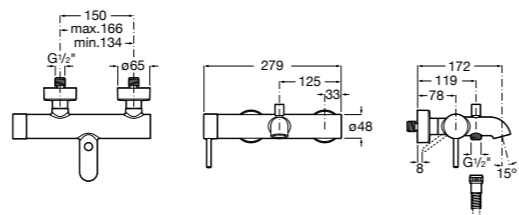

Naia

5A0296C00 Монтируемый на стену смеситель для ванны-душа с автоматическим переключателем потока.

5A0296..0 Монтируемый на стену смеситель для ванны-душа с автоматическим переключателем потока. Покрытие Everlux