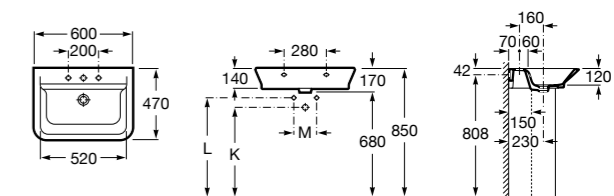

Dama

- 327784000** Настенная керамическая раковина. Смеситель не входит в комплект.
337470000 Пьедестал для керамической раковины.
337471000 Полуьпедестал для керамической раковины.

Размеры в мм

Meridian