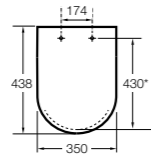

Inspira Square

1. **801532..B** SQUARE - Сиденье и крышка с механизмом «мягкое закрытие» для унитаза. Материал SUPRALIT®.