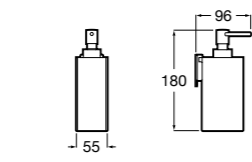

**Cubica**

816828001 Настенный диспенсер.

**Classica**

816817001 Настенный диспенсер.

**Onda ®**

3870ZK000 Стакан на столешницу.

Аксессуары / стаканы на столешницу

**Tempo**