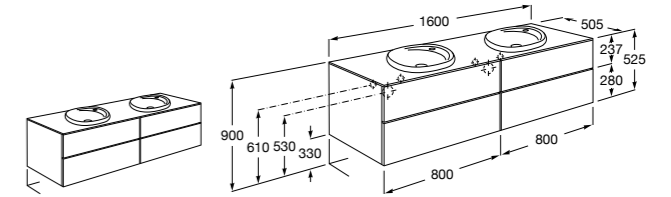

Beyond

851418XXX Мебельный модуль для двух встраиваемых раковин 450 мм. Раковины и смесители не входят в комплект.