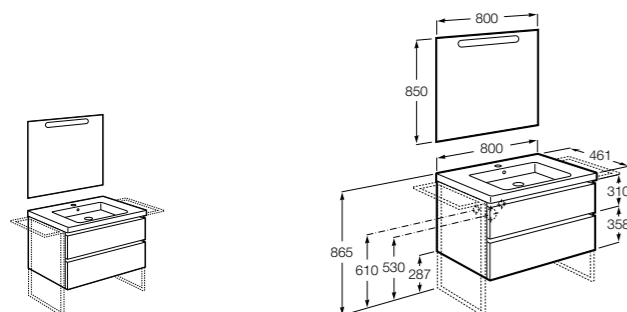

Domi ©

1. **857536806** Мебельный модуль.
   3270M0004 Раковина мебельная The Gap Plus 800x460.
   ZRU9302689 Зеркало The Gap Original 800.

Также возможна комплектация раковинами

1. **32799C000** Victoria Unik 800
   3279A4000 Раковина The Gap 800.
   851546XXX Комплект. Включает в себя: мебельный модуль и раковину.
   851539XXX Готовое решение. Включает в себя: мебельный модуль, раковину и зеркало Eidos.

Дополнительно:

1. **816830485** Каркас без полотенцедержателя (1 шт.).
   816831485 Каркас с полотенцедержателем (1 шт.).

Romea ©

1. **851582XXX** UNIK - Модуль для раковины с 2 ящиками и раковиной.
   851589XXX Готовое решение - модуль для раковины с двумя ящиками, раковина, зеркало.