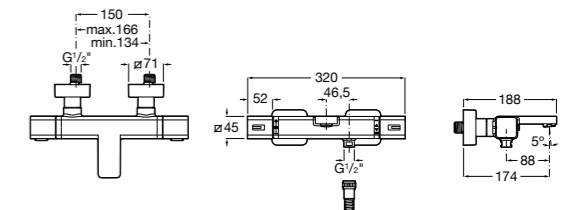

T-1000 Square

5A121AC00 Монтируемый на стену термостат для ванны и душа с переключателем потока.