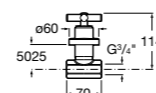

Loft

5A1643C00 Встраиваемый вентиль. 3/4". F-указатель (холодная).

5A1943C00 Встраиваемый вентиль. 3/4". C-указатель (горячая).