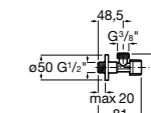

Запорный кран

525165800 Угловой запорный кран 1/2" - 3/8" (шаровый механизм, пластиковая ручка).

525165900 Угловой запорный кран 1/2" - 1/2" (шаровый механизм, пластиковая ручка).