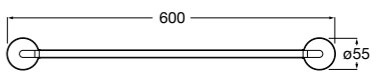

Размеры в мм

Compas

Полотенцедержатель.

	A
817360001	800
817359001	600
817444001	400

Cubica

816823001 Полотенцедержатель.

Classica

816812001 Полотенцедержатель.