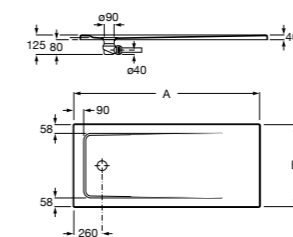

Easy STA

Акриловый душевой поддон с противоскользящим покрытием. Включает сливной комплект.

	A	B
276088000	1000	700
276087000	900	750