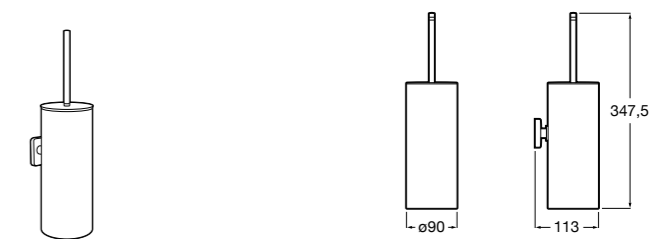

Victoria
816666001 Настенный держатель для щетки. Крепление на болты или клей.