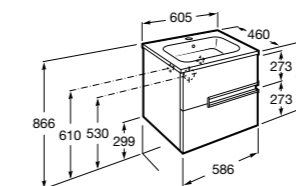

Lago

857295806	Мебельный модуль белый глянец.
857295444	Мебельный модуль светлый дуб.
32799E000	Раковина Victoria Unik 600.

Victoria Nord Ice Edition

ZRU9302730	Мебельный модуль белый глянец.
32799E000	Раковина Victoria Unik 600.