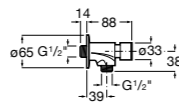

Instant

5A9277C00 Наружный смывной кран для писсуара.

5A9317C00 Внешняя трубка для писсуара.