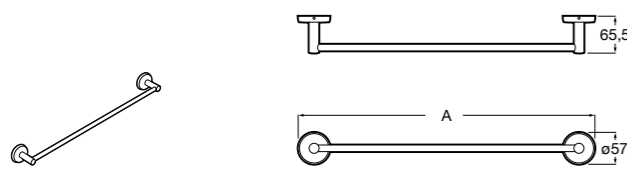

Twin

Полотенцедержатель. Крепление на болты или клей.

	A
816710001	600
816709001	400