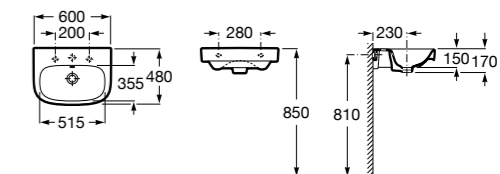

Debba

1. **32799400Y** Настенная керамическая раковина. Смеситель не входит в комплект.
   33799000Y Пьедестал для керамической раковины.
   33799100Y Полуьпедестал для керамической раковины.