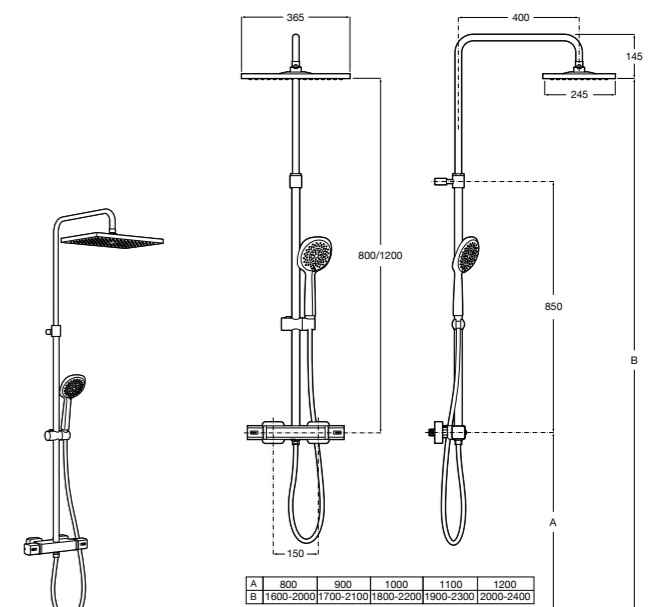

Level-T

5A201AC00 Душевая стойка со смесителем-термостатом. Регулируемая высота. Включает: верхний душ 365x245 мм, ручной душ диаметром 130 мм с тремя режимами напора воды, гибкий шланг 1,75 м и держатель с возможностью регулировки наклона и высоты.

Размеры в мм
*до окончания складских запасов