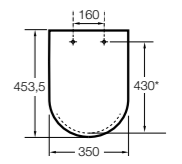

Debbia Square ©

1. **8019D200B** SQUARE - Сиденье и крышка с механизмом «мягкое закрытие» для унитаза. Материал SUPRALIT®.
2. **8019D000B** SQUARE - Сиденье и крышка с креплениями из нержавеющей стали для унитаза. Материал SUPRALIT®.

Inspira Square

1. **801532..B** SQUARE - Сиденье и крышка с механизмом «мягкое закрытие» для унитаза. Материал SUPRALIT®.

Debbia Round ©

1. **801B2200B** Сиденье и крышка с механизмом «мягкое закрытие» для унитаза. Материал SUPRALIT®.
2. **801B2000B** Сиденье и крышка с креплениями из нержавеющей стали для унитаза. Материал SUPRALIT®.

Inspira Round

1. **801522..B** ROUND - Сиденье и крышка с механизмом «мягкое закрытие» для унитаза. Материал SUPRALIT®.

Hall

1. **801620..4** Сиденье и крышка с креплениями из нержавеющей стали для укороченного унитаза.
2. **801622..4** Сиденье и крышка с механизмом «мягкое закрытие».

Inspira Round compacto

1. **80152C..B** ROUND - Сиденье и крышка с механизмом «мягкое закрытие» для унитаза-компакт. Материал SUPRALIT®.

Hall

1. **80162B..4** Сиденье и крышка с креплениями из нержавеющей стали для унитаза.
2. **80162C..4** Сиденье и крышка с механизмом «мягкое закрытие» для унитаза.

Meridian-N ©

1. **8012A2..B** Сиденье и крышка с механизмом «мягкое закрытие» для унитаза.
2. **8012A0..B** Сиденье и крышка с креплениями из нержавеющей стали для унитаза.

Happening infantil

1. **801116..4** Сиденье и крышка с механизмом «мягкое закрытие» для унитаза.

Meridian-N Compacto ©

1. **8012AC..B** Сиденье и крышка с креплениями из нержавеющей стали и механизмом «мягкое закрытие» для укороченного унитаза.
2. **8012AB..B** Сиденье и крышка с креплениями из нержавеющей стали для укороченного унитаза.

Meridian-N Comfort ©