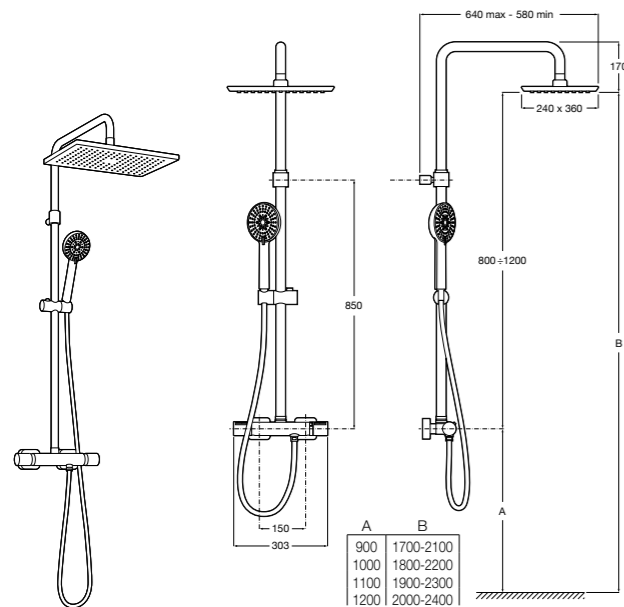

Even-T Square

5A2080C00* SQUARE - Душевая стойка со смесителем-термостатом. Регулируемая высота. Включает: верхний душ размером 360x240 мм, ручной душ диаметром 100 мм с тремя режимами потока, гибкий шланг 1,75 м и держатель с возможностью регулировки высоты и наклона.