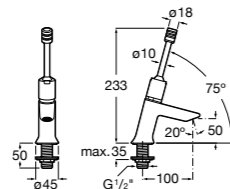

**Доступность / настенные смесители / порционно-нажимные****Instant Care**

5A7977C00 CARE - Самозакрывающийся смеситель для раковины.

**Доступность / смесители для ванны-душа / монтируемые на стену****Victoria Pro**