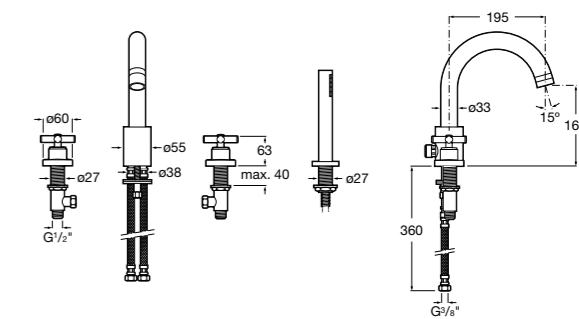

Pals ©

5A986DC00 Монтируемый на край ванны смеситель для ванны-душа с центральным изливом, с переключателем и душевой лейкой.