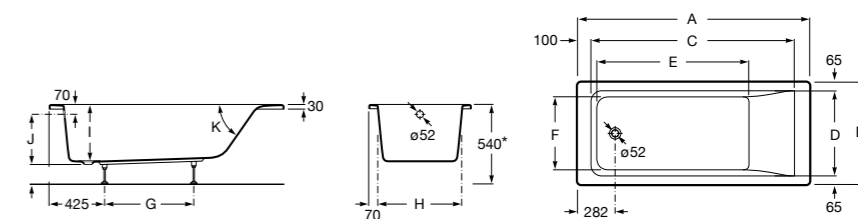

Размеры в мм

Easy

Прямоугольная акриловая ванна с гидромассажем Tonis.

	A	B	C	D	E	F	G	H	I	J	K	Объем, л
248155001	1700	750	1418	618	1110	540	650	309	420	341	55°	197
248156001	1700	700	1418	568	1110	490	490	284	420	341	55°	180
248171001	1600	750	1318	618	1010	540	650	309	420	341	55°	183
248157001	1600	700	1318	568	1010	490	490	284	420	341	55°	167
248172001	1500	700	1218	568	910	490	470	284	400	341	62°	161
248173001	1400	700	1118	568	810	490	470	284	400	341	62°	146