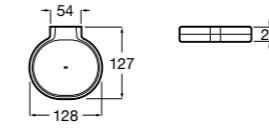

Hotel's

816371001 Настенная мыльница.

Cubica

816820001 Настенная мыльница.