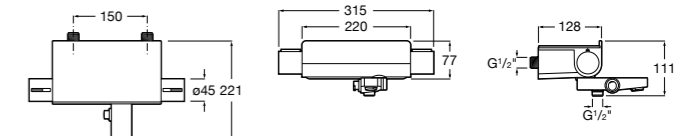

T-2000

5A1288C00 Монтируемый на стену термостат для ванны и душа с изливом и полочкой из закаленного стекла.