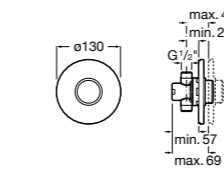

Fluent

5A9C24C00 Встраиваемый смывной кран для писсуара.