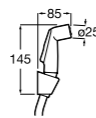

Be Fresh One ®

5B9D30C00 Комплект гигиенического душа. Включает: душевую лейку, настенный держатель с предохранительным клапаном и металлический гибкий шланг.

Be Fresh Go ®

5B9230C00 Комплект гигиенического душа. Включает: душевую лейку, настенный держатель с предохранительным клапаном и металлический гибкий шланг.

Be Fresh One ®

5B9M30C00 Комплект гигиенического душа (1 режим). Включает: душевую лейку, настенный держатель с предохранительным клапаном, угловой запорный кран и металлический гибкий шланг.

Be Fresh One ®

5B9N30C00 Комплект гигиенического душа (2 выхода). Включает: душевую лейку, настенный держатель с предохранительным клапаном и металлический гибкий шланг.

Be Fresh Go

5B9130C00 Комплект гигиенического душа. Включает: душевую лейку, настенный пластиковый держатель и металлический гибкий шланг.

5B9130B00 Комплект гигиенического душа. Включает: душевую лейку, настенный пластиковый держатель и пластиковый гибкий шланг. Белый.

5B9130..0 Комплект гигиенического душа. Включает: душевую лейку, настенный пластиковый держатель и металлический гибкий шланг. Покрытие Everlux.

Вентили

Brava

5A8030C00 Угловой вентиль для стиральной и посудомоечной машин.

Carmen

5A154BC00 Встраиваемый вентиль.

Loft

5A1543C00 Встраиваемый вентиль. 1/2". F-указатель (холодная).

5A1843C00 Встраиваемый вентиль. 1/2". C-указатель (горячая).

Loft

5A1643C00 Встраиваемый вентиль. 3/4". F-указатель (холодная).

5A1943C00 Встраиваемый вентиль. 3/4". C-указатель (горячая).

Brava

5A1530C00 Встраиваемый вентиль. 1/2". Синий указатель (холодная).

5A0530C00 Встраиваемый вентиль. 1/2". Красный указатель (горячая).

Brava

5A1630C00 Встраиваемый вентиль. 3/4". Синий указатель (холодная).