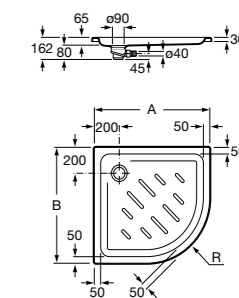

Керамические душевые поддоны

Malta Walk-In

Керамический душевой поддон с противоскользящим покрытием и с платформой венге.

373524000

Malta

Керамический душевой поддон.

	A	B	C	D
373516000	1200	800	65	180
373517000	1000	800	65	180
373505000	1200	750	65	175
373506000	1000	750	65	170
37450C000	1200	700	65	175
37450D000	1000	700	65	170
37450E000	900	700	65	170
373513000	1200	700	80	175
373512000	1000	700	80	170
373519000	900	700	80	170