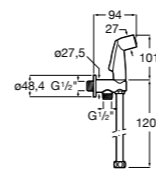

Be Fresh Go ®

5B9230C00 Комплект гигиенического душа. Включает: душевую лейку, настенный держатель с предохранительным клапаном и металлический гибкий шланг.