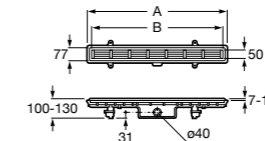

In-Drain X3

IN-DRAIN X3 - Сливной комплект с прокладкой из геотекстиля. Реверсивная керамическая панель (не входит в комплект).

	A	B
276131000	950 x 50	990 950
276130000	850 x 50	890 850
276129000	750 x 50	790 750
276128000	650 x 50	690 650