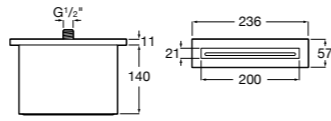

Изливы для ванн / настенный

Flowdream

5A0603C00 Излив, монтируемый на стену.