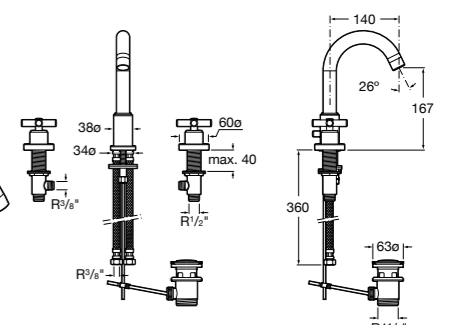

Loft

1. **5A443C00** Монтируемый на раковину смеситель с центральным поворотным изливом, донным клапаном и гибкой подводкой.