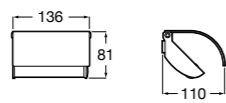

Hotel's Classic

815437001 Держатель для туалетной бумаги с крышкой.