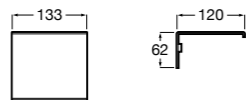

Nuova

816529001 Держатель для туалетной бумаги с крышкой.