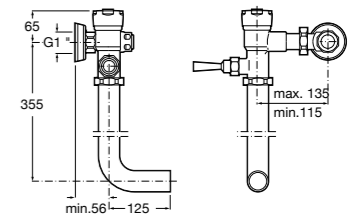

Aqualine Confort

5A9177C00 Нажимной смывной кран для писсуара

Смывные краны для унитазов / настенные краны

Gem

526900610 Смывной кран для унитаза. Изогнутая сливная труба 1".

Aqualine Plus

5A9577C00 Смывной кран 3/4" для унитаза. Механизм двойного слива 6/3 литра.