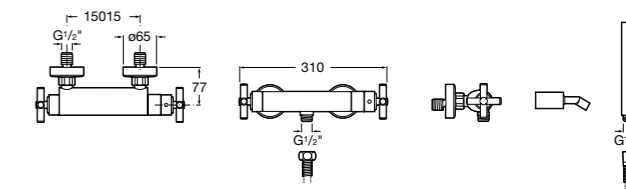

5A1343C00 Монтируемый на стену термостат для душа с гибким душевым шлангом 1,50 м, душевой лейкой и поворотным держателем.