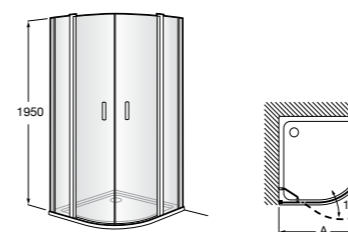

Easy MRF

Угловой душ с 2 распашными элементами + 2 фиксированных элемента.

		Минимальное открытие (C)
MRF (A)	От 750 до 900	650
	От 901 до 1100	650