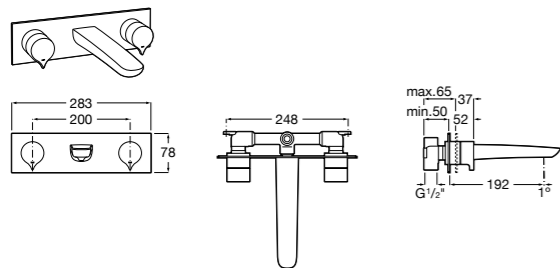

Смесители для раковин / встраиваемые / двухвентильные

L90

5A6001C00 Смеситель для биде с регулятором направления потока, донным клапаном и гибкой подводкой.

Insignia

5A453AC00 Встраиваемый смеситель для раковины.