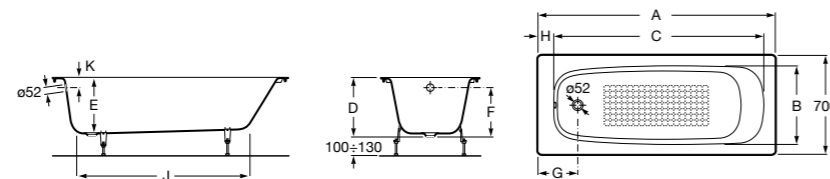

Continental

Прямоугольная чугунная эмалированная ванна.

	A	B	C	D	E	F	G	H	K	J	Объем, л
21291100R	1700	570	1530	420	400	350	285	100	70	1235	182
21291200R	1600	570	1430	420	400	350	285	100	70	1180	170
21291300R	1500	570	1330	420	400	350	285	100	70	1120	161
212914001	1400	560	1230	420	400	350	285	100	70	1020	144
211506001	1200	550	1050	390	370	330	260	75	60	900	117
211507001	1000	550	850	390	370	330	260	75	60	730	95
21290100R	1700	700	1530	420	400	350	285	100	70	1235	182
21290200R	1600	700	1430	420	400	350	285	100	70	1180	170
21290300R	1500	700	1330	420	400	350	285	100	70	1120	161
212904001	1400	700	1230	420	400	350	285	100	70	1020	144

Размеры в мм