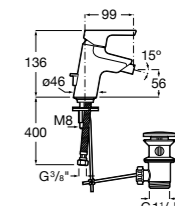

Malva

5A603BC00 Смеситель для биде с регулятором направления потока, донным клапаном и гибкой подводкой.