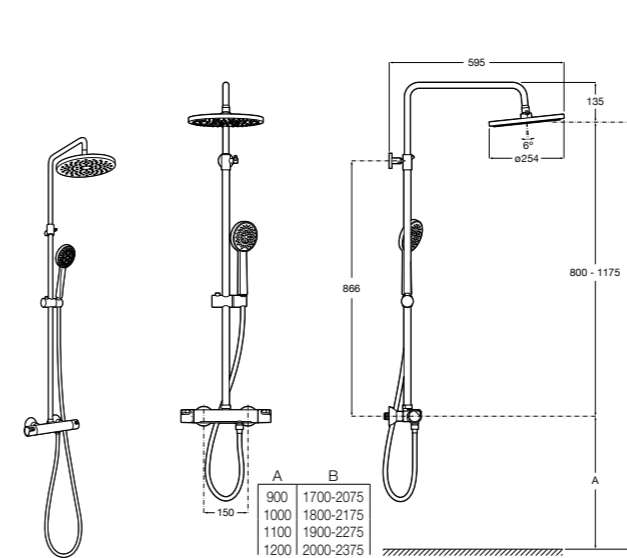

Victoria-T Plus

5A2C18C00* Душевая стойка со смесителем-термостатом, регулируемая высота (800-1200). Включает: верхний душ диаметром 254 мм, ручной душ диаметром 100 мм с одним режимом напора воды, гибкий металлический шланг 1,7 м и держатель с возможностью регулировки наклона и высоты.