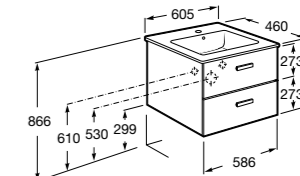

Victoria Nord

ZRU9000028	Мебельный модуль белый глянец.
ZRU9000027	Мебельный модуль венге.
32799E000	Раковина Victoria Unik 600.