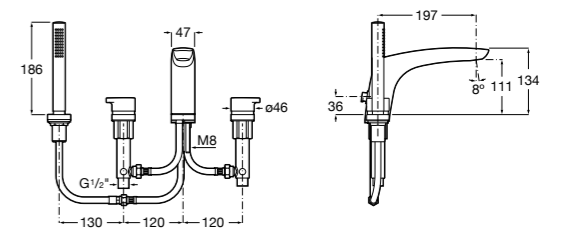

Смесители для ванны и душа / монтаж на бортик

Insignia

1. **5A093AC00** Монтируемый на край ванны двухвентильный смеситель для ванны-душа с изливом 197 мм, с душевой лейкой и гибким шлангом.