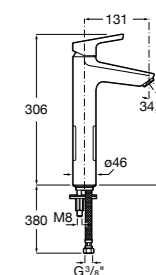

Carmen

5A444BC00 Монтируемый на раковину смеситель с центральным поворотным изливом, донным клапаном и гибкой подводкой.

Смесители для раковин / монтаж на бортик / высокий излив / однорычажные

Insignia

5A343AC00 Смеситель для раковины с высоким изливом, с донным клапаном и гибкой подводкой. Cold start.

Carmen

5A3A4BC00 Смеситель для раковины, гладкий корпус, с донным клапаном click-clack и гибкой подводкой.

5A3B4BC00 Смеситель для раковины, гладкий корпус, с гибкой подводкой.

Insignia

5A3A3AC00 Смеситель для раковины с высоким изливом, гладкий корпус, с донным клапаном с системой click-clack и гибкой подводкой. Cold start.

5A3C3A..0 Смеситель для раковины с высоким изливом, гладкий корпус, с гибкой подводкой. Cold start. Покрытие Everlux.

Brava

5A3130C00 Смеситель для раковины с держателем для цепочки и гибкой подводкой.

L90

5A3G01C00 Смеситель для раковины с высоким изливом, донным клапаном и гибкой подводкой, Cold start.

Pals ©

5A376DC00 Смеситель для раковины с высоким изливом, с ручкой-джойстиком, гладкий корпус, с донным клапаном с системой click-clack и гибкой подводкой.

Lanta

5A3411C00 Смеситель для раковины с высоким изливом, гладкий корпус, с донным клапаном с системой click-clack и гибкой подводкой. Cold start.

Naia

5A3496C00 Смеситель для раковины с высоким изливом, с донным клапаном и гибкой подводкой. Cold start.

Atlas

5A3790C0M Смеситель для раковины с высоким изливом, гладкий корпус, с гибкой подводкой.

5A3790C00 Смеситель для раковины с высоким изливом, гладкий корпус, с гибкой подводкой. Cold start.

Naia

5A3796C00 Смеситель для раковины, гладкий корпус, с высоким изливом, с донным клапаном с системой click-clack, гибкой подводкой. Cold start.