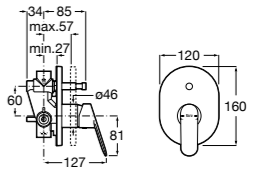

Alfa ©

1. **5A0A25C00** Встраиваемый смеситель для ванны-душа с переключателем потока.