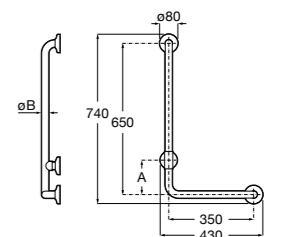

Доступность / смесители, монтируемые на край раковины

Victoria Pro

5A3123C00 PRO - Однорычажный смеситель для раковины с локтевым рычагом управления для людей с ограниченными возможностями, крючком для цепочки и гибкой подводкой.

Доступность / смесители, монтируемые на край / порционно-нажимные

Instant Care

5A3277C00 CARE - Самозакрывающийся смеситель, монтируемый на край, с длинным рычагом управления.

Instant Care

5A4377C00 Самозакрывающийся кран, монтируемый на край, для раковины с длинным рычагом управления.

Доступность / настенные смесители / порционно-нажимные

Instant Care

5A7977C00 CARE - Самозакрывающийся смеситель для раковины.

Доступность / смесители для ванны-душа / монтируемые на стену

Victoria Pro

5A0123C02 PRO - Однорычажный смеситель для ванны и душа с автоматическим переключателем, ручной душ, гибкий шланг 1,70 м, регулируемый держатель для душа. Специальный рычаг для людей с ограниченными возможностями.

Victoria Pro

5A2023C02 PRO - Однорычажный смеситель для душа с ручным душем, гибкий шланг 1,50 м, регулируемый держатель для душа. Специальный рычаг управления для людей с ограниченными возможностями.

Доступность / смесители для кухни / на край мойки

Victoria Pro

5A8423C00 PRO - Однорычажный кухонный смеситель с поворотным изливом, ручкой для людей ограниченными возможностями.

Доступность / смесители для раковины / настенные

Victoria Pro

5A7623C00 PRO - Однорычажный смеситель с вращающимся изливом для раковины. Специальный рычаг управления для людей с ограниченными возможностями.

Доступность / аксессуары / прямые поручни

Access Pro

PRO - Прямой поручень для ванны для людей с ограниченными возможностями, крепления входят в комплект. Цвет: белый винил.