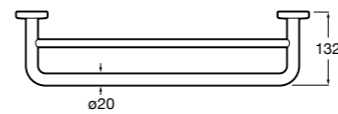

Аксессуары / Полотенцедержатель-штанга

Cubica

816819001 Крючок.

Tempo

Полотенцедержатель. Хром.

	A
817030001	600
817029001	450
817039001	300

Cubica

816834001 Крючок.

Полотенцедержатель. Покрытие Everlux титановый черный.

	A
817029022	450
817030022	600
817039022	300

Carmen

817003001 Полотенцедержатель.

Classica

816808001 Крючок.

Superinox

Полотенцедержатель.

	A
817308002	600
817307002	400

Record ®

A817661001 Двойной крючок.

Nuova

Полотенцедержатель.

	A
816527001	600
816526001	400
816525001	300

Record ®

817660001 Крючок.

Размеры в мм

Hotel's

Полотенцедержатель.

	A
816376001	750
816729001	600
816728001	450
816727001	300

Hotel's

816386001 Полотенцедержатель двойной.

Hotel's Classic

Полотенцедержатель.

	A
815422001	600
815420001	450

Rubik

Полотенцедержатель. Хром. Крепление на болты или клей.

	A
816845001	600
816846001	400

Полотенцедержатель. Покрытие Everlux титановый черный. Крепление на болты или клей.

	A
816845024 ®	600
816846024 ®	400

Размеры в мм

Compas

Полотенцедержатель.

	A
817360001	800
817359001	600
817444001	400

Cubica

816823001 Полотенцедержатель.

Classica

816812001 Полотенцедержатель.

Record ®

Полотенцедержатель.

	A
817664001	400
817663001	300