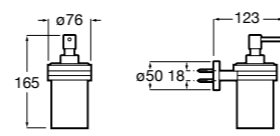

Compas

817433001 Настенный диспенсер.