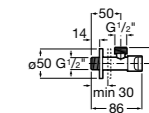

Угловые запорные краны для смесителей

Запорный кран

525164400 Угловой запорный кран 1/2" - 3/8" (керамический механизм, металлическая ручка).

525164500 Угловой запорный кран 1/2" - 1/2" (керамический механизм, металлическая ручка).