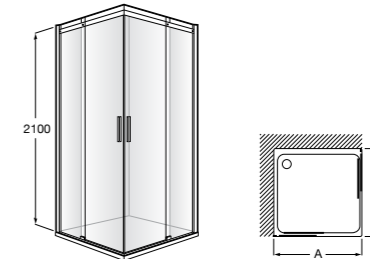

Душевые ограждения / 2 стены / вход с угла / раздвижные двери

Aerea 2L2

Угловой душ с 2 раздвижными элементами + 2 фиксированных элемента.

2L2 (A и B)	От 670 до 1000
	От 1001 до 1200
	От 1201 до 1400