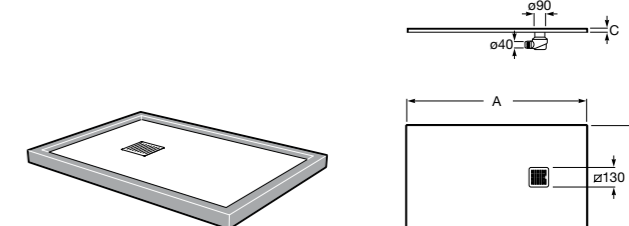

Terran (с рамкой)

Ультралпоский душевой поддон, материал STONEX®, с рамкой.

	A	B	C
До 1800 x 900 x 41	1800	900	41
До 1600 x 900 x 41	1600	900	41
До 1400 x 900 x 41	1400	900	41
До 1200 x 900 x 38	1200	900	38
До 1000 x 900 x 36	1000	900	36
До 1800 x 800 x 41	1800	800	41
До 1600 x 800 x 41	1600	800	41
До 1400 x 800 x 41	1400	800	41
До 1200 x 800 x 38	1200	800	38
До 1000 x 800 x 36	1000	800	36
До 1800 x 750 x 41	1800	750	41
До 1600 x 750 x 41	1600	750	41
До 1400 x 750 x 41	1400	750	41
До 1200 x 750 x 38	1200	750	38
До 1000 x 750 x 36	1000	750	36
До 1800 x 700 x 41	1800	700	41
До 1600 x 700 x 41	1600	700	41
До 1400 x 700 x 41	1400	700	41
До 1200 x 700 x 38	1200	700	38
До 1000 x 700 x 36	1000	700	36

Размеры в мм