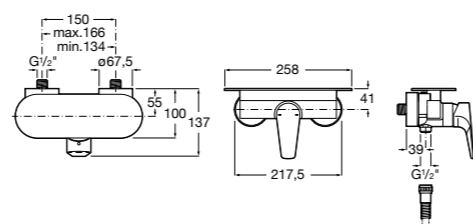

Atlas

5A2190C0M Монтируемый на стену смеситель для душа.

5B4961TP0 Опционально полочка-мыльница.