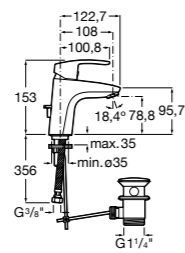

Monodin-N

1. **5A3A98C0M** Смеситель для раковины с донным клапаном и гибкой подводкой.
   5A3098C00 Смеситель для раковины с донным клапаном и гибкой подводкой. Cold start.