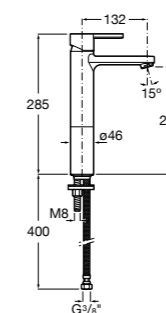

Naia

5A3796C00 Смеситель для раковины, гладкий корпус, с высоким изливом, с донным клапаном с системой click-clack, гибкой подводкой. Cold start.

5A3B96..0 Смеситель для раковины, гладкий корпус, с высоким изливом, с гибкой подводкой. Cold start. Покрытие Everlux.

Malva

5A373BC0M Смеситель для раковины с высоким изливом, гладкий корпус, с гибкой подводкой.

5A373BC00 Смеситель для раковины, гладкий корпус, с высоким изливом, с гибкой подводкой. Cold start.