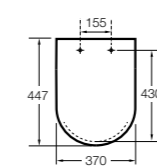

Meridian-N ограниченная подвижность

1. **801230..4** Крышка и не цельное сиденье с креплениями из нержавеющей стали.
2. **80123D..4** Не цельное сиденье с креплениями из нержавеющей стали.