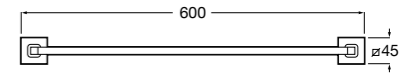

Classica

816812001 Полотенцедержатель.