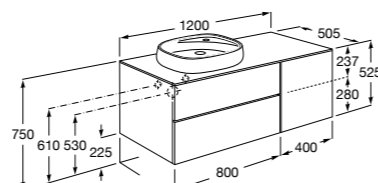

Beyond раковина слева

851400XXX Мебельный модуль для размещения накладной раковины 585 мм слева. Раковины и смесители не входят в комплект.