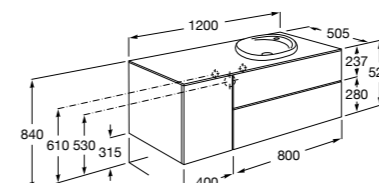

Beyond раковина справа

851411XXX Мебельный модуль для размещения накладной раковины 450 мм справа. Раковины и смесители не входят в комплект.