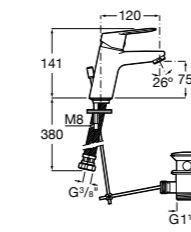

Alfa ©

1. **5A3P25C00** Смеситель для раковины с донным клапаном и гибкой подводкой. Cold start.