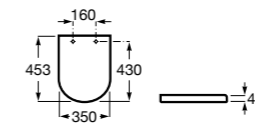

The Gap Square compacto

- 801730..4** Сиденье и крышка для укороченного унитаза.
- 801732..4** Сиденье и крышка с механизмом «мягкое закрытие».

The Gap Round

- 801D12..1** Сиденье и крышка с механизмом «мягкое закрытие» для унитаза.
- 801D10..1** Сиденье и крышка для унитаза.