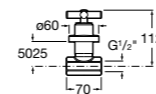

Loft

5A1543C00 Встраиваемый вентиль. 1/2". F-указатель (холодная).

5A1843C00 Встраиваемый вентиль. 1/2". C-указатель (горячая).