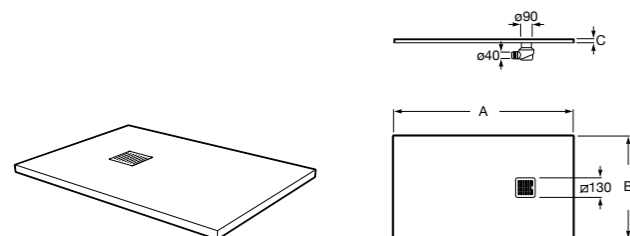

Размеры в мм

Terran

Ультратонкий душевой поддон, материал STONEX®. Противоскользящая поверхность с текстурой под камень. Включает слив gran saudal. Сифон и решетка в комплекте.

	A	B	C
AP1017D057801..0	2000	1400	33,5
AP10164057801..0	1600	1400	31,6
AP1017D03E801..0	2000	1000	31
AP1017083E801..0	1800	1000	31
AP1016403E801..0	1600	1000	31
AP1015783E801..0	1400	1000	31
AP1014B03E801..0	1200	1000	31
AP10170838401..0	1800	900	31
AP10164038401..0	1600	900	31
AP10157838401..0	1400	900	31
AP1014B038401..0	1200	900	28
AP1013E838401..0	1000	900	26
AP10170832001..0	1800	800	31
AP10164032001..0	1600	800	31
AP10157832001..0	1400	800	31
AP1014B032001..0	1200	800	28
AP1013E832001..0	1000	800	26
AP1017082EE01..0	1800	750	31
AP1016402EE01..0	1600	750	31
AP1015782EE01..0	1400	750	31
AP1014B02EE01..0	1200	750	28
AP1013E82EE01..0	1000	750	26
AP1017082BC01..0	1800	700	31
AP1016402BC01..0	1600	700	31
AP1015782BC01..0	1400	700	31
AP1014B02BC01..0	1200	700	28
P013E82BC01..0	1000	700	26