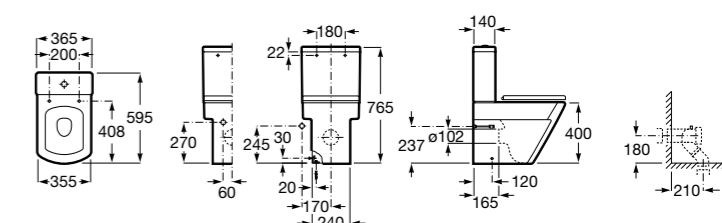

Leon

342649000	Чаша унитаза с универсальным выпуском. Включен установочный комплект.
341649000	Бачок с механизмом двойного смыва 6/3 литра с нижним подводом воды.
ZRU9302943	Сиденье с крышкой тонкое.

Giralda

342466000	Чаша SH.
341469000	Бачок AI.
ZRU9000046	Сиденье с крышкой.
ZRU9000047	Сиденье с крышкой.

Унитазы напольные укороченные

Victoria

342394..0	Чаша унитаза с вертикальным выпуском. Включен установочный комплект (B).
34239U000	Чаша унитаза с косым выпуском. Включен установочный комплект (A).
342399000	Чаша унитаза с горизонтальным выпуском. Включен установочный комплект (A).
34139H..0	Бачок с механизмом двойного смыва 6/3 литра с боковым подводом воды. Включен установочный комплект, механизм для подвода воды и механизм смыва.
34139Z000	Бачок с механизмом двойного смыва 6/3 литра с нижним подводом воды. Включен установочный комплект, механизм для подвода воды и механизм смыва.
801B62..B	Сиденье и крышка с механизмом «мягкое закрывание» для унитаза. Материал SUPRALIT®.
801B60..B	Сиденье и крышка с креплениями из нержавеющей стали для унитаза. Материал SUPRALIT®.
801B66..B	Сиденье и крышка с креплениями из пластика. Материал SUPRALIT®.
ZRU8013900	Сиденье и крышка с креплениями из нержавеющей стали для унитаза.
ZRU8013920	Сиденье и крышка с механизмом «мягкое закрывание» быстрого снятия для унитаза.

Victoria Nord

342ND7000	Чаша SH.
341ND0000	Бачок AI.
ZRU9000023	Сиденье с крышкой.
ZRU9302627	Сиденье с крышкой: черная крышка/белое сиденье.
ZRU9000101	Сиденье с крышкой: черная крышка/белое сиденье.
ZRU9000103	Сиденье с крышкой черное.
ZRU9000102	Сиденье с крышкой черное.
ZRU9302919	Сиденье с крышкой тонкое.

Размеры в мм

Hall