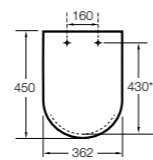

Hall

1. **80162B..4** Сиденье и крышка с креплениями из нержавеющей стали для унитаза.
2. **80162C..4** Сиденье и крышка с механизмом «мягкое закрытие» для унитаза.

Meridian-N ©

1. **8012A2..B** Сиденье и крышка с механизмом «мягкое закрытие» для унитаза.
2. **8012A0..B** Сиденье и крышка с креплениями из нержавеющей стали для унитаза.