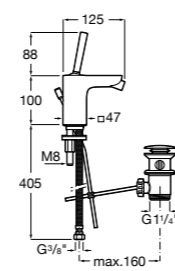

Pais ®

5A606DC00 Смеситель для биде с ручкой-джойстиком, регулятором направления потока, донным клапаном и гибкой подводкой.