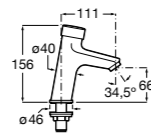

Fluent

5A4B24C00 Кран для раковины с аэратором. Подвод одной воды. Ограничитель расхода 5 л/мин.