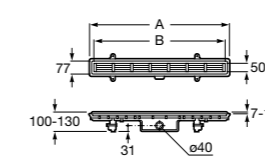

Plate X2

PLATE X2 - Крышка с решёткой для сливного отверстия, совместима с In-Drain Channel.

	A	B
276098000	950 x 50	990 950
276154000	850 x 50	890 850
276097000	750 x 50	790 750
276096000	650 x 50	690 650