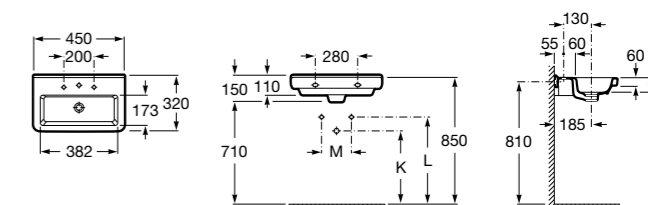

Dama

327789000 Настенная керамическая раковина. Смеситель не входит в комплект.

337782000 Полуьедестал для керамической раковины компакт.