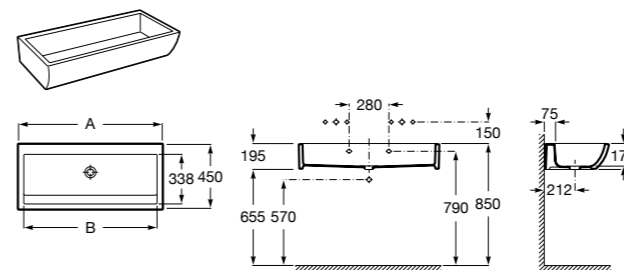

Общественные пространства / раковины

Access
Настенная раковина без отверстий под смеситель.

	A	B
368PB8000	1000	928
368PB9000	600	528