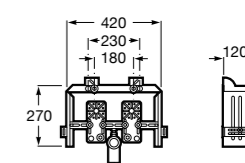

Duplo Bide

890091200 DUPLO BIDE - Встраиваемый каркас для подвесного биде. Металлический профиль с максимальной нагрузкой 400 кг. Минимальная глубина 80 мм. Межосевое расстояние 180 мм или 230 мм. Регулируемые ножки 0-200 мм. Верхнее гидравлическое соединение.