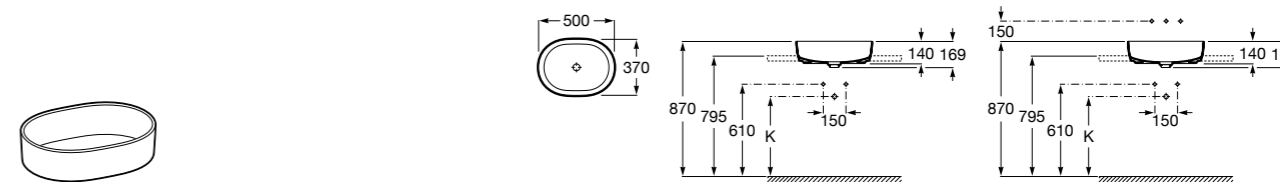

Inspira Round

327520..0 ROUND - Накладная раковина из материала FINECERAMIC® с фиксированным открытым керамическим выпуском. Смеситель не входит в комплект.