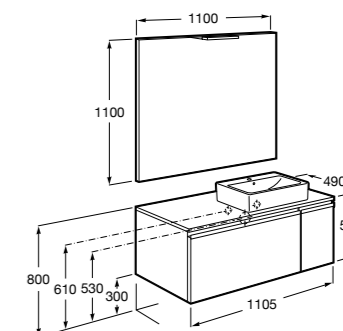

816811336 Комплект из 2-х ножек.

Размеры в мм

Heima раковина справа

851005XXX Мебельный модуль для раковины с рабочей поверхностью. Раковина и смеситель не входят в комплект. Модуль дополнительно обработан защитой от влаги.