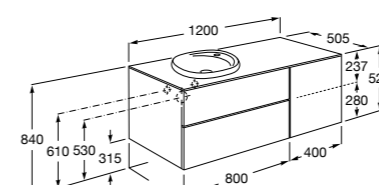

Beyond раковина слева

851410XXX Мебельный модуль для размещения накладной раковины 450 мм слева. Раковины и смесители не входят в комплект.