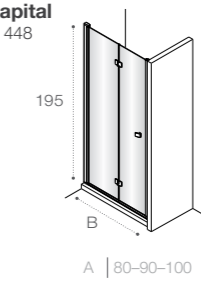

Capital
□ 448