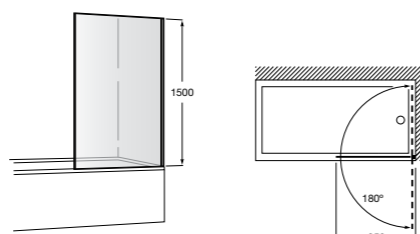

Victoria Standard B1H

B1HF - Фронтальное расположение. 1 распашной элемент. Прозрачное стекло. Компенсация 25 мм.

	Ширина
AM19408512	850