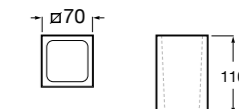

Ice

816860012 Стакан на столешницу. Черный цвет.
816860009 Стакан на столешницу. Белый цвет.
816860013 Стакан на столешницу. Синий цвет.