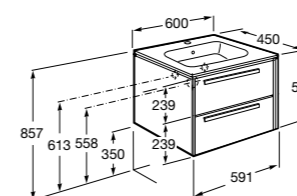

Lander

851424XXX	UNIK - Комплект мебели и раковины. Ножки и смеситель не входят в комплект. Встроенная розетка. Модуль дополнительно обработан защитой от влаги.
851429XXX	РАСК - Комплект мебели, раковины и зеркала Eidos. Ножки и смеситель не входят в комплект. Встроенная розетка. Модуль дополнительно обработан защитой от влаги.
816824339	Комплект из 2-х ножек.

The Gap ®

857552806	Мебельный модуль.
3279A8000	Раковина The Gap 600.
ZRU9302688	Зеркало The Gap Original 600.
ZRU9302885	Зеркальный шкаф The Gap Original 600.
Также возможна комплектация раковинами	
3270M1004	Раковина мебельная The Gap Plus 600x460.
32799E000	Victoria Unik 600.
851484XXX	Комплект. Включает в себя: мебельный модуль и раковину.
851517XXX	Готовое решение. Включает в себя: мебельный модуль, раковину и зеркало Eidos.
Дополнительно:	
816827339	Ножки (4 шт.) Алюминий.
816827458	Ножки (4 шт.) Никель.

Anima

851029XXX	UNIK - Комплект мебели и раковины. Компактный сифон. Ножки и смеситель не входят в комплект.
851033XXX	РАСК - Комплект мебели, раковины, зеркала и настенного LED-светильника. Сифон не включен в комплект. Ножки и смеситель не входят в комплект.
816757339	Комплект из 2-х ножек.

The Gap ®

851500XXX	UNIK - Мебельный модуль для раковины с рабочей поверхностью. Раковина и смеситель не входят в комплект. Столешница дополнительно обработана защитой от влаги.
851531XXX	РАСК - Мебельный модуль для раковины с рабочей поверхностью и зеркалом Eidos. Раковина и смеситель не входят в комплект. Столешница дополнительно обработана защитой от влаги.
816829339	Набор из 2 ножек 275 мм для мебели со столешницей.
816829458	Набор из 2 ножек 275 мм для мебели со столешницей.

The Gap ®