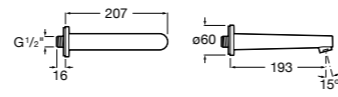

Round

525310800 Излив, монтируемый на стену.