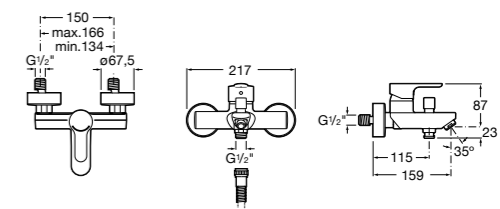

Cala

5A026EC00 Монтируемый на стену смеситель для ванны-душа с автоматическим переключателем потока.