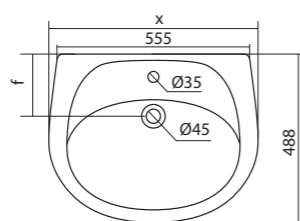

Чертеж умывальника Анимо-40

Чертеж умывальников Анимо-50, Анимо-55, Анимо-60

x	y	z	f
500	392	190	170
550	440	205	200
585	475	202	200

Умывальник Бриз

1.WH11.0.442	Умывальник Бриз-40	400x265x153	левое отверстие	
1.WH11.0.445	Умывальник Бриз-40	400x265x153	правое отверстие	
1.WH11.0.439	Умывальник Бриз-40	400x265x153	без отверстия	
1.WH11.0.451	Умывальник Бриз-50	500x360x170	с отверстием	1.WH11.0.595 Постамент БИЦ
1.WH11.0.448	Умывальник Бриз-50	500x360x170	без отверстия	1.WH11.0.595 Постамент БИЦ
1.WH11.0.460	Умывальник Бриз-55	552x451x198	с отверстием	1.WH11.0.595 Постамент БИЦ
1.WH11.0.457	Умывальник Бриз-55	552x451x198	без отверстия	1.WH11.0.595 Постамент БИЦ
1.WH11.0.466	Умывальник Бриз-60	595x488x212	с отверстием	1.WH11.0.595 Постамент БИЦ
1.WH11.0.463	Умывальник Бриз-60	595x488x212	без отверстия	1.WH11.0.595 Постамент БИЦ
1.WH11.0.595	Постамент БИЦ			