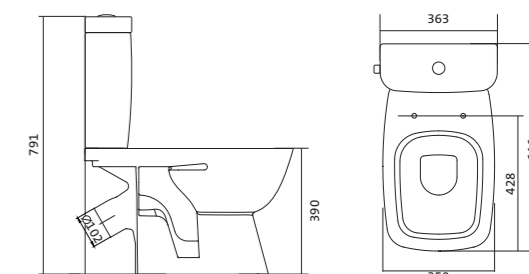

Унитаз-компакт Нео

габариты, мм тип монтажа

Унитаз-компакт Нео	габариты, мм			скрытый
	длина	высота	ширина	
	648	785	365	

Артикул	Комплектация		
1.WH30.2.187	1.WH30.2.188	чаша унитаза Нео	1.WH30.2.299 двухрежимная арматура
	1.WH30.2.189	бачок Нео	1.WH30.2.192 дюропластовое сиденье
	1.WH30.1.852	комплект крепления к полу	
1.WH30.2.194	1.WH30.2.188	чаша унитаза Нео	1.WH30.2.299 двухрежимная арматура
	1.WH30.2.189	бачок Нео	1.WH30.2.193 дюропластовое сиденье с функцией
	1.WH30.1.852	комплект крепления к полу	мягкого закрывания и быстрого снятия
1.WH30.2.470	1.WH30.2.188	чаша унитаза Нео	1.WH30.2.299 двухрежимная арматура 1.WH30.2.450
	1.WH30.2.189	бачок Нео	тонкое дюропластовое сиденье
	1.WH30.1.852	комплект крепления к полу	с функцией мягкого закрывания и быстрого снятия

Унитаз-компакт Нео Лайт

габариты, мм тип монтажа

Унитаз-компакт Нео Лайт	габариты, мм			открытый
	длина	высота	ширина	
	646	791	363	

Артикул	Комплектация		
1.WH30.2.408	1.WH30.2.469	чаша унитаза Нео Лайт	1.WH30.2.299 двухрежимная арматура
	1.WH30.2.189	бачок Нео	1.WH30.2.467 дюропластовое сиденье с функцией
	1.WH10.8.693	комплект крепления к полу	быстрого снятия
1.WH30.2.409	1.WH30.2.469	чаша унитаза Нео Лайт	1.WH30.2.299 двухрежимная арматура
	1.WH30.2.189	бачок Нео	1.WH30.2.466 дюропластовое сиденье с функцией
	1.WH10.8.693	комплект крепления к полу	мягкого закрывания и быстрого снятия
1.WH30.2.471	1.WH30.2.469	чаша унитаза Нео Лайт	1.WH30.2.299 двухрежимная арматура
	1.WH30.2.189	бачок Нео	1.WH30.2.449 тонкое дюропластовое сиденье
	1.WH10.8.693	комплект крепления к полу	с функцией мягкого закрывания и быстрого снятия