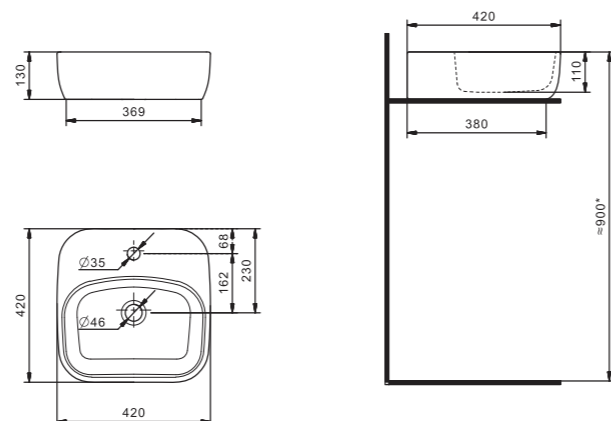

Умывальник Одри 420x420

1.WH50.1.709 Умывальник Одри-42 420x420x130