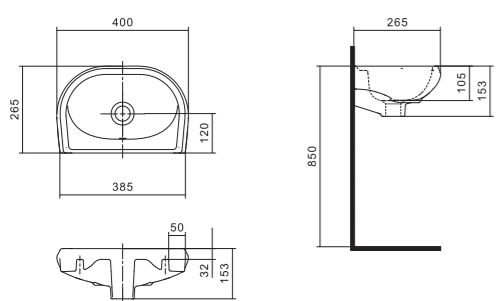

Чертеж умывальника Анимо-40

Чертеж умывальников Анимо-50, Анимо-55, Анимо-60

x	y	z	f
500	392	190	170
550	440	205	200
585	475	202	200

Умывальник Бриз

1.WH11.0.442	Умывальник Бриз-40	400x265x153	левое отверстие	
1.WH11.0.445	Умывальник Бриз-40	400x265x153	правое отверстие	
1.WH11.0.439	Умывальник Бриз-40	400x265x153	без отверстия	
1.WH11.0.451	Умывальник Бриз-50	500x360x170	с отверстием	1.WH11.0.595 Постамент БИЦ
1.WH11.0.448	Умывальник Бриз-50	500x360x170	без отверстия	1.WH11.0.595 Постамент БИЦ
1.WH11.0.460	Умывальник Бриз-55	552x451x198	с отверстием	1.WH11.0.595 Постамент БИЦ
1.WH11.0.457	Умывальник Бриз-55	552x451x198	без отверстия	1.WH11.0.595 Постамент БИЦ
1.WH11.0.466	Умывальник Бриз-60	595x488x212	с отверстием	1.WH11.0.595 Постамент БИЦ
1.WH11.0.463	Умывальник Бриз-60	595x488x212	без отверстия	1.WH11.0.595 Постамент БИЦ
1.WH11.0.595	Постамент БИЦ			