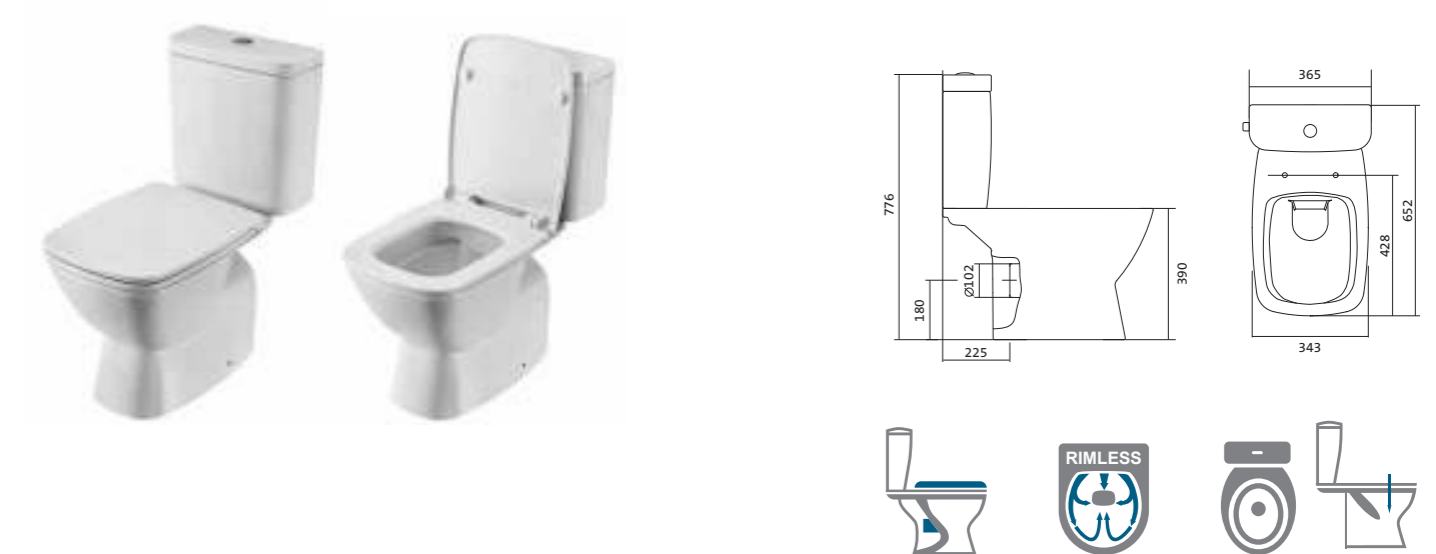

Артикул	Комплектация
1.WH30.2.418	1.WH50.1.604 чаша безободкового унитаза Нео rimless 1.WH30.2.189 бачок Нео 1.WH30.1.852 комплект крепления к полу
	1.WH30.2.299 двухрежимная арматура 1.WH30.2.450 тонкое дюропластовое сиденье с функцией мягкого закрывания и быстрого снятия