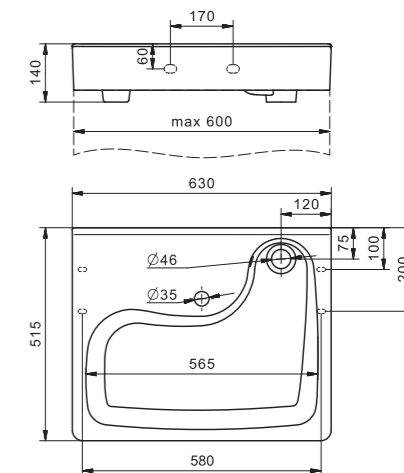

Специальные умывальники

Умывальник Клио-50

1.WH50.1769	Умывальник Клио-50	630x515x140	
1.WH50.1770	Умывальник Клио-50	630x515x140	с кронштейном