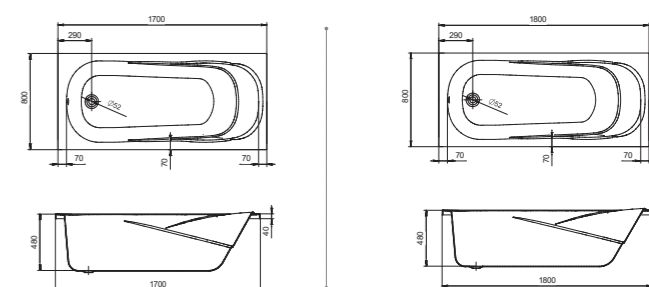

Прямоугольная ванна Касабланка XL 170x80 / 180x80

Артикул	Название	Глубина, мм	Объем, л	Комплектация
1.WN30.2.441	Касабланка XL 170x80	480	290	1.WN30.2.442 Монтажный комплект 1.WN30.2.443 Фронтальная панель 1.WN30.2.444 Боковая панель, левая 1.WN30.2.445 Боковая панель, правая
1.WN30.2.482	Касабланка XL 180x80	480	300	1.WN30.2.483 Монтажный комплект 1.WN30.2.484 Фронтальная панель 1.WN30.2.444 Боковая панель, левая 1.WN30.2.445 Боковая панель, правая