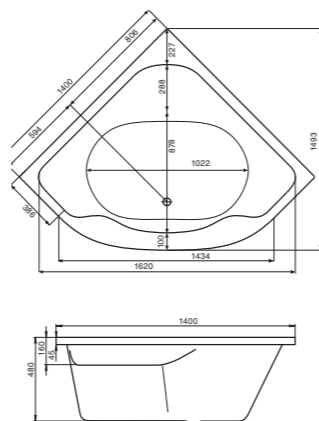

Симметричная Мелвилл 140x140

Артикул	Название	Глубина, мм	Объем, л	Комплектация
1.WH30.2.402	Мелвилл 140x140	480	350	1.WH30.2.403 Монтажный комплект 1.WH30.2.404 Фронтальная панель