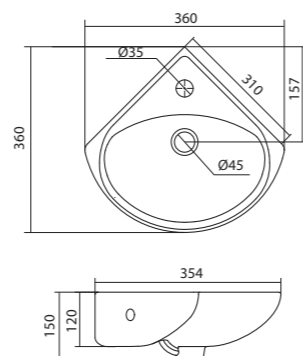

Умывальник Ирис-36

1.WH11.0.514	Умывальник Ирис-36	360x354x150	угловой, с отверстием под смеситель