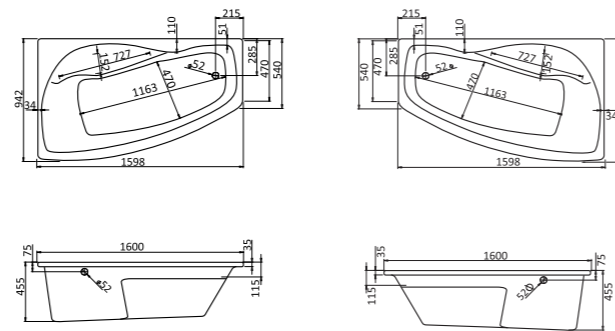

Асимметричная ванна Майорка XL 160x95

Артикул	Название	Глубина, мм	Объем, л	Комплектация
1.WH11.1.991	Майорка XL 160x95 левосторонняя	455	220	1.WH11.2.429 Монтажный комплект 1.WH50.1.649 Фронтальная панель
1.WH11.1.990	Майорка XL 160x95 правосторонняя	455	220	1.WH11.2.429 Монтажный комплект 1.WH50.1.650 Фронтальная панель