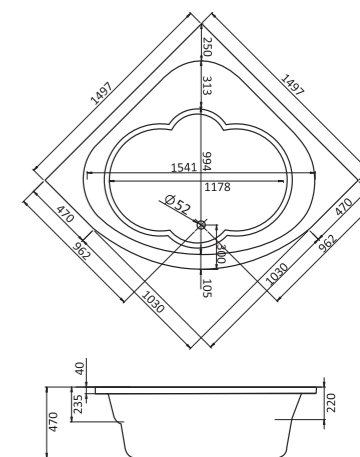

Симметричная ванна Канны 150x150

Артикул	Название	Глубина, мм	Объем, л	Комплектация
1.WH11.1.983	Канны 150x150	470	360	1.WH11.2.432 Монтажный комплект 1.WH11.2.083 Фронтальная панель