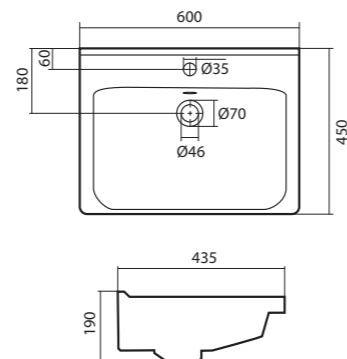

Умывальник Миранда-60

1.WH30.2.421 Умывальник Миранда-60 600x435x190