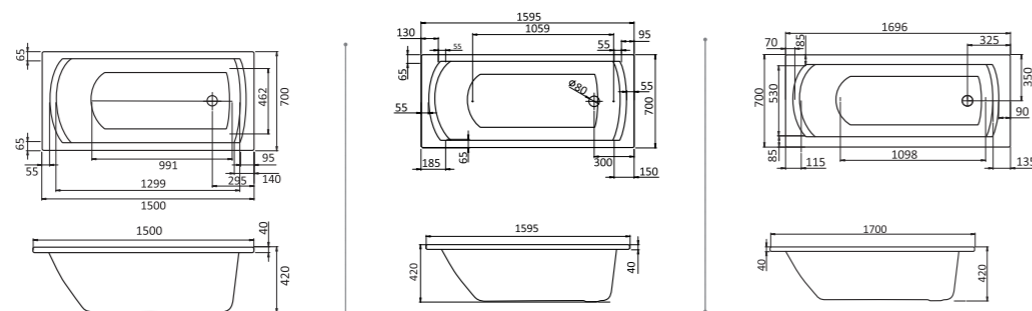

Артикул	Название	Глубина, мм	Объем, л	Комплектация
1.WH11.1.976	Монако 150x70	420	180	1.WH11.2.424 Монтажный комплект 1.WH30.2.498 Фронтальная панель 1.WH20.7.787 Боковая панель, левая 1.WH20.7.788 Боковая панель, правая
1.WH11.1.977	Монако 160x70	420	190	1.WH11.2.425 Монтажный комплект 1.WH30.2.495 Фронтальная панель 1.WH20.7.787 Боковая панель, левая 1.WH20.7.788 Боковая панель, правая
1.WH11.1.979	Монако 170x70	420	200	1.WH11.2.421 Монтажный комплект 1.WH30.2.489 Фронтальная панель 1.WH20.7.787 Боковая панель, левая 1.WH20.7.788 Боковая панель, правая