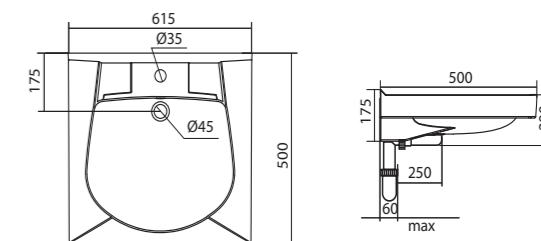

Умывальник Пилот-50

1.WH11.0.569	Умывальник Пилот-50	615x500x175	
1.WH30.1.970	Умывальник Пилот-50	615x500x175	с кронштейном, крепежом и сифоном