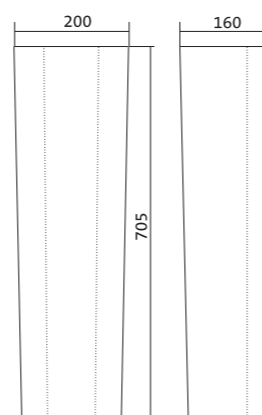

1.WH11.0.484	Умывальник Бореаль-60	585x475x205	с отверстием	1.WH11.0.591 Постамент БСК
1.WH11.0.481	Умывальник Бореаль-60	585x475x205	без отверстия	1.WH11.0.591 Постамент БСК
1.WH11.0.591	Постамент БСК