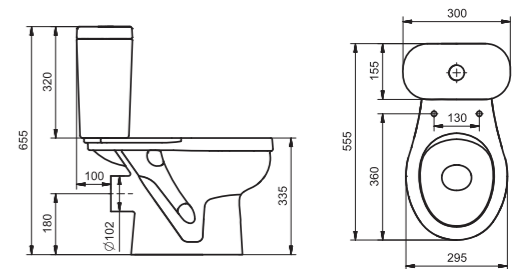

Артикул	Комплектация
1.WH50.1.741	1.WH50.1.742 чаша унитаза Каспер
	1.WH50.1.743 бакоч с крышкой Каспер
	1.WH10.8.693 комплект крепления к полу
	1.WH50.1.745 однорежимная арматура
	1.WH50.1.765 полипропиленовое сиденье