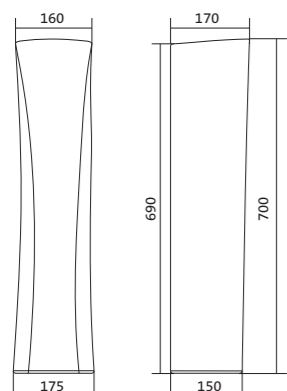

Умывальник Бриз

1.WH11.0.442	Умывальник Бриз-40	400x265x153	левое отверстие	
1.WH11.0.445	Умывальник Бриз-40	400x265x153	правое отверстие	
1.WH11.0.439	Умывальник Бриз-40	400x265x153	без отверстия	
1.WH11.0.451	Умывальник Бриз-50	500x360x170	с отверстием	1.WH11.0.595 Постамент БИЦ
1.WH11.0.448	Умывальник Бриз-50	500x360x170	без отверстия	1.WH11.0.595 Постамент БИЦ
1.WH11.0.460	Умывальник Бриз-55	552x451x198	с отверстием	1.WH11.0.595 Постамент БИЦ
1.WH11.0.457	Умывальник Бриз-55	552x451x198	без отверстия	1.WH11.0.595 Постамент БИЦ
1.WH11.0.466	Умывальник Бриз-60	595x488x212	с отверстием	1.WH11.0.595 Постамент БИЦ
1.WH11.0.463	Умывальник Бриз-60	595x488x212	без отверстия	1.WH11.0.595 Постамент БИЦ
1.WH11.0.595	Постамент БИЦ			

x	y	z	f
500	360	170	148
552	451	198	165
595	488	212	212

Унитаз-компакт Бриз

	габариты, мм			тип монтажа
	длина	высота	ширина	
Унитаз-компакт Бриз	671	706	390	открытый

Артикул	Комплектация
1.WH20.2.569	1.WH11.0.384 чаша унитаза Бриз 1.WH11.0.639 бачок Бриз 1.WH10.8.693 комплект крепления к полу
	1.WH10.6.823 однорежимная арматура 1.WH30.1.947 полипропиленовое сиденье
1.WH30.2.138	1.WH11.0.384 чаша унитаза Бриз 1.WH11.0.639 бачок Бриз 1.WH10.8.693 комплект крепления к полу
	1.WH30.2.105 двухрежимная арматура 1.WH10.6.901 дюрпластовое сиденье