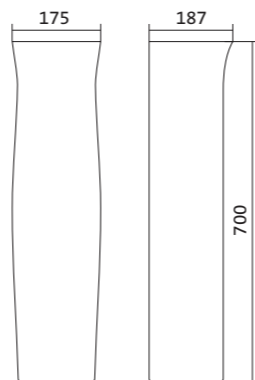

Умывальник Анимо

1.WH11.0.490	Умывальник Анимо-40	397x305x160	с отверстием	
1.WH11.0.487	Умывальник Анимо-40	397x305x160	без отверстия	
1.WH11.0.496	Умывальник Анимо-50	500x392x190	с отверстием	1.WH11.0.587 Постамент Анимо
1.WH11.0.493	Умывальник Анимо-50	500x392x190	без отверстия	1.WH11.0.587 Постамент Анимо
1.WH11.0.502	Умывальник Анимо-55	550x440x205	с отверстием	1.WH11.0.587 Постамент Анимо
1.WH11.0.499	Умывальник Анимо-55	550x440x205	без отверстия	1.WH11.0.587 Постамент Анимо
1.WH11.0.508	Умывальник Анимо-60	585x475x202	с отверстием	1.WH11.0.587 Постамент Анимо
1.WH11.0.505	Умывальник Анимо-60	585x475x202	без отверстия	1.WH11.0.587 Постамент Анимо
1.WH11.0.587	Постамент Анимо			

x	y	z	f
500	392	190	170
550	440	205	200
585	475	202	200

Унитаз-компакт Анимо

	габариты, мм			тип монтажа
	длина	высота	ширина	
Унитаз-компакт Анимо с диагональным выпуском	635	750	380	открытый

Артикул	Комплектация	
1.WH11.0.032	1.WH11.0.393 чаша унитаза Анимо диагональная 1.WH11.0.645 бачок Анимо 1.WH10.8.693 комплект крепления к полу	1.WH10.7.275 однорежимная арматура 1.WH30.1.834 полипропиленовое сиденье
1.WH30.2.134	1.WH11.0.393 чаша унитаза Анимо диагональная 1.WH11.0.645 бачок Анимо 1.WH10.8.693 комплект крепления к полу	1.WH50.1.712 двухрежимная арматура 1.WH10.6.914 дюропластовое сиденье
1.WH30.2.137	1.WH11.0.393 чаша унитаза Анимо диагональная 1.WH11.0.645 бачок Анимо 1.WH10.8.693 комплект крепления к полу	1.WH50.1.712 двухрежимная арматура 1.WH10.6.897 дюропластовое сиденье с функцией мягкого закрывания и быстрого снятия