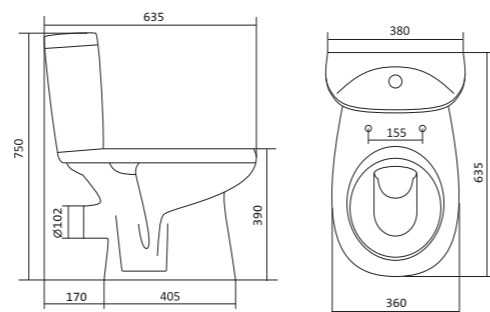

Унитаз-компакт Анимо

	габариты, мм			тип монтажа
	длина	высота	ширина	
Унитаз-компакт Анимо с горизонтальным выпуском	635	750	380	открытый

Артикул	Комплектация
1.WH11.0.035	1.WH11.0.390 чаша унитаза Анимо горизонтальная
	1.WH11.0.645 бачок Анимо
	1.WH10.8.693 комплект крепления к полу
1.WH30.2.132	1.WH11.0.390 чаша унитаза Анимо горизонтальная
	1.WH11.0.645 бачок Анимо
	1.WH10.8.693 комплект крепления к полу
1.WH30.2.135	1.WH11.0.390 чаша унитаза Анимо горизонтальная
	1.WH11.0.645 бачок Анимо
	1.WH10.8.693 комплект крепления к полу
	1.WH10.7.275 однорежимная арматура
	1.WH30.1.834 полипропиленовое сиденье
	1.WH50.1.712 двухрежимная арматура
	1.WH10.6.914 дюропластовое сиденье
	1.WH50.1.712 двухрежимная арматура
	1.WH10.6.897 дюропластовое сиденье с функцией мягкого закрывания и быстрого снятия