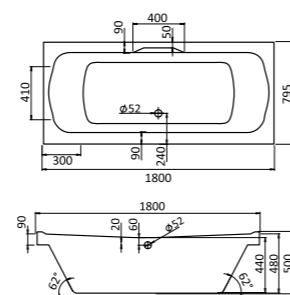

Прямоугольная ванна Корсика 180x80

Артикул	Название	Глубина, мм	Объем, л	Комплектация
1.WN11.1.981	Корсика 180x80	440	260	1.WN11.2.420 Монтажный комплект 1.WN50.1.569 Фронтальная панель 1.WN20.7.785 Боковая панель, левая 1.WN20.7.786 Боковая панель, правая