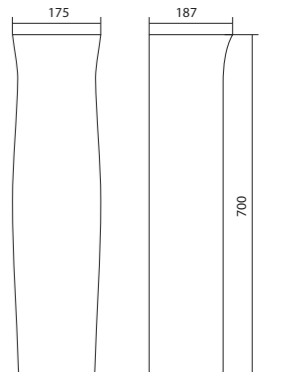

Умывальник Бореаль

1.WH11.0.484	Умывальник Бореаль-60	585x475x205	с отверстием	1.WH11.0.591 Постамент БСК
1.WH11.0.481	Умывальник Бореаль-60	585x475x205	без отверстия	1.WH11.0.591 Постамент БСК
1.WH11.0.591	Постамент БСК			

Умывальник Анимо

1.WH11.0.490	Умывальник Анимо-40	397x305x160	с отверстием	
1.WH11.0.487	Умывальник Анимо-40	397x305x160	без отверстия	
1.WH11.0.496	Умывальник Анимо-50	500x392x190	с отверстием	1.WH11.0.587 Постамент Анимо
1.WH11.0.493	Умывальник Анимо-50	500x392x190	без отверстия	1.WH11.0.587 Постамент Анимо
1.WH11.0.502	Умывальник Анимо-55	550x440x205	с отверстием	1.WH11.0.587 Постамент Анимо
1.WH11.0.499	Умывальник Анимо-55	550x440x205	без отверстия	1.WH11.0.587 Постамент Анимо
1.WH11.0.508	Умывальник Анимо-60	585x475x202	с отверстием	1.WH11.0.587 Постамент Анимо
1.WH11.0.505	Умывальник Анимо-60	585x475x202	без отверстия	1.WH11.0.587 Постамент Анимо
1.WH11.0.587	Постамент Анимо			

x	y	z	f
500	392	190	170
550	440	205	200
585	475	202	200