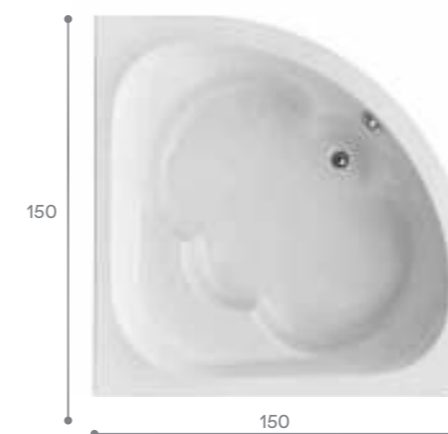

Симметричные ванны

Индивидуальность

Угловая ванна поможет придать вашей ванной комнате индивидуальность. Симметричные модели подойдут для просторных помещений. Такие размеры позволяют чувствовать себя очень комфортно, даже если вы принимаете ее вдвоем. Элегантность и эргономичность ванн Santek позволяют говорить о процессе принятия ванны, как об истинном удовольствии, доступном широкому кругу потребителей.

КАННЫ