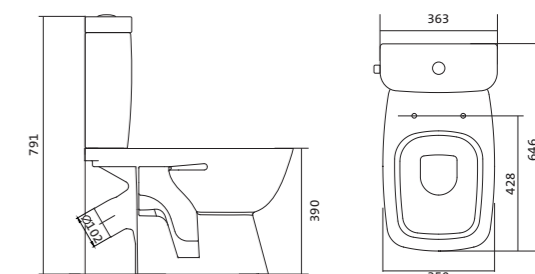

## Унитаз-компакт Нео

габариты, мм тип монтажа

Унитаз-компакт Нео	габариты, мм			скрытый
	длина	высота	ширина	
	648	785	365	

Артикул	Комплектация		
1.WH30.2.187	1.WH30.2.188	чаша унитаза Нео	1.WH30.2.299 двухрежимная арматура
	1.WH30.2.189	бачок Нео	1.WH30.2.192 дюропластовое сиденье
	1.WH30.1.852	комплект крепления к полу	
1.WH30.2.194	1.WH30.2.188	чаша унитаза Нео	1.WH30.2.299 двухрежимная арматура
	1.WH30.2.189	бачок Нео	1.WH30.2.193 дюропластовое сиденье с функцией
	1.WH30.1.852	комплект крепления к полу	мягкого закрывания и быстрого снятия
1.WH30.2.470	1.WH30.2.188	чаша унитаза Нео	1.WH30.2.299 двухрежимная арматура 1.WH30.2.450
	1.WH30.2.189	бачок Нео	тонкое дюропластовое сиденье
	1.WH30.1.852	комплект крепления к полу	с функцией мягкого закрывания и быстрого снятия

## Унитаз-компакт Нео Лайт

габариты, мм тип монтажа

Унитаз-компакт Нео Лайт	габариты, мм			открытый
	длина	высота	ширина	
	646	791	363	

Артикул	Комплектация		
1.WH30.2.408	1.WH30.2.469	чаша унитаза Нео Лайт	1.WH30.2.299 двухрежимная арматура
	1.WH30.2.189	бачок Нео	1.WH30.2.467 дюропластовое сиденье с функцией
	1.WH10.8.693	комплект крепления к полу	быстрого снятия
1.WH30.2.409	1.WH30.2.469	чаша унитаза Нео Лайт	1.WH30.2.299 двухрежимная арматура
	1.WH30.2.189	бачок Нео	1.WH30.2.466 дюропластовое сиденье с функцией
	1.WH10.8.693	комплект крепления к полу	мягкого закрывания и быстрого снятия
1.WH30.2.471	1.WH30.2.469	чаша унитаза Нео Лайт	1.WH30.2.299 двухрежимная арматура
	1.WH30.2.189	бачок Нео	1.WH30.2.449 тонкое дюропластовое сиденье
	1.WH10.8.693	комплект крепления к полу	с функцией мягкого закрывания и быстрого снятия