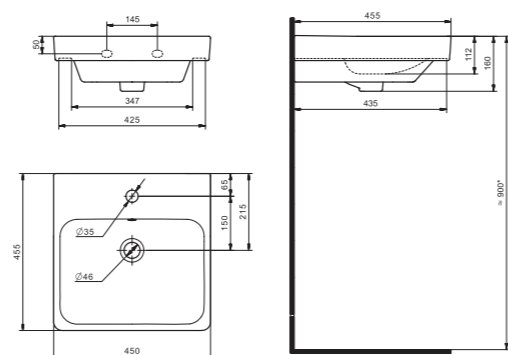

## Умывальник Адриана-45

1.WH50.1.630

Умывальник Адриана-45

450x455x160