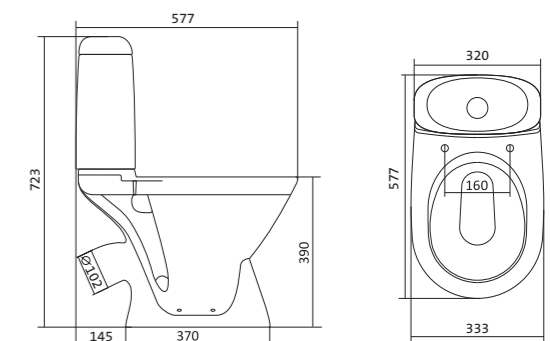

## Унитаз-компакт Остин

	габариты, мм			тип монтажа
	длина	высота	ширина	
Унитаз-компакт Остин	650	790	350	скрытый

Артикул	Комплектация
1.WH30.2.419	1.WH30.2.427 чаша унитаза Остин
	1.WH30.2.428 бачок Остин
	1.WH30.1.852 комплект крепления к полу
	1.WH30.2.486 двухрежимная арматура
	1.WH30.2.485 тонкое дюропластовое сиденье с функцией мягкого закрывания и быстрого снятия

## Унитаз-компакт Бореаль

	габариты, мм			тип монтажа
	длина	высота	ширина	
Унитаз-компакт Бореаль с диагональным выпуском «Антивсплеск»	653	780	370	открытый

Артикул	Комплектация		
1.WH30.1.704	1.WH11.1.553	чаша унитаза Бореаль антивсплеск	1.WH10.7.275 однорежимная арматура
	1.WH11.0.642	бачок Бореаль	1.WH30.1.949 полипропиленовое сиденье
	1.WH10.8.693	комплект крепления к полу	
1.WH30.2.143	1.WH11.1.553	чаша унитаза Бореаль антивсплеск	1.WH50.1.711 двухрежимная арматура
	1.WH11.0.642	бачок Бореаль	1.WH10.6.915 дюропластовое сиденье
	1.WH10.8.693	комплект крепления к полу	
1.WH30.2.146	1.WH11.1.553	чаша унитаза Бореаль антивсплеск	1.WH50.1.711 двухрежимная арматура
	1.WH11.0.642	бачок Бореаль	1.WH30.2.050 дюропластовое сиденье с функцией мягкого закрывания и быстрого снятия
	1.WH10.8.693	комплект крепления к полу	

## Унитаз-компакт Римини

	габариты, мм			тип монтажа
	длина	высота	ширина	
Унитаз-компакт Римини	577	723	333	открытый

Артикул	Комплектация		
1.WH11.1.758	1.WH11.0.427	чаша унитаза Римини	1.WH10.7.275 однорежимная арматура
	1.WH11.0.673	бачок Римини	1.WH30.1.948 полипропиленовое сиденье
	1.WH10.8.693	комплект креплений к полу	
1.WH50.1.523	1.WH11.0.427	чаша унитаза Римини	1.WH30.1.957 двухрежимная арматура
	1.WH11.0.673	бачок Римини	1.WH30.1.948 полипропиленовое сиденье
	1.WH10.8.693	комплект креплений к полу	
1.WH30.2.130	1.WH11.0.427	чаша унитаза Римини	1.WH30.2.451 двухрежимная арматура
	1.WH11.0.673	бачок Римини	1.WH10.6.924 дюропластовое сиденье
	1.WH10.8.693	комплект креплений к полу	