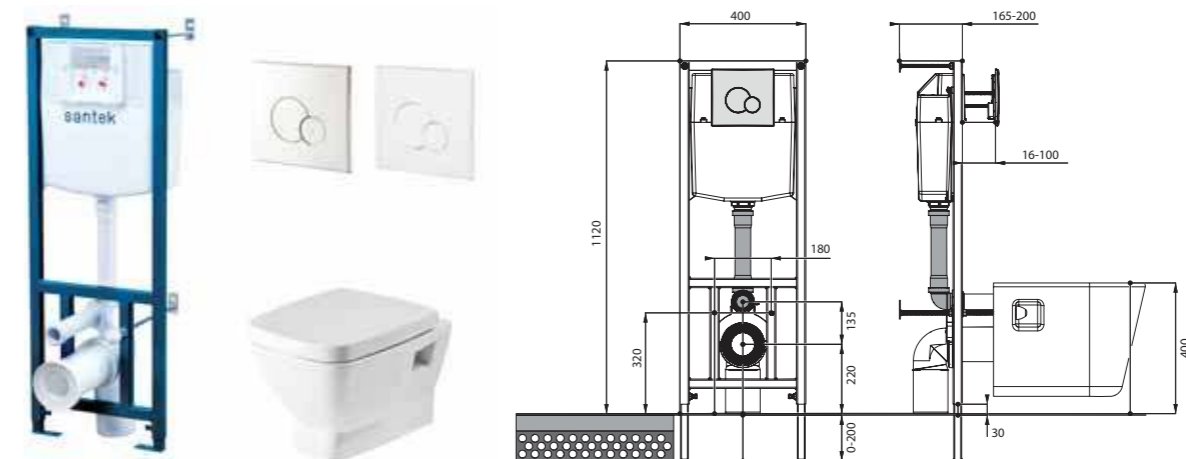

Готовое решение Neо

Артикул	Комплектация	Артикул	Комплектация
1.WH30.2.463	Пэк Neо (подвесной унитаз с сиденьем, инсталляция, панель белого цвета)	1.WH30.2.430	чаша унитаза подвесного Neо
		1.WH30.2.479	сиденье Neо с функцией мягкого закрывания и быстрого снятия
		1.WH50.1.761	инсталляция для унитаза Бореаль / Neо, панель белого цвета
1.WH50.1.543	Пэк Neо (подвесной унитаз с сиденьем, инсталляция, панель хром глянец)	1.WH30.2.430	чаша унитаза подвесного Neо
		1.WH30.2.479	сиденье Neо с функцией мягкого закрывания и быстрого снятия
		1.WH50.1.762	инсталляция для унитаза Бореаль / Neо, панель хром глянец