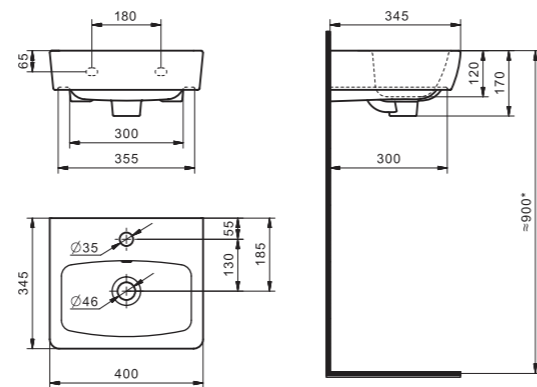

Умывальник Нео-40

1.WH30.2.183

Умывальник Нео-40

400x345x170