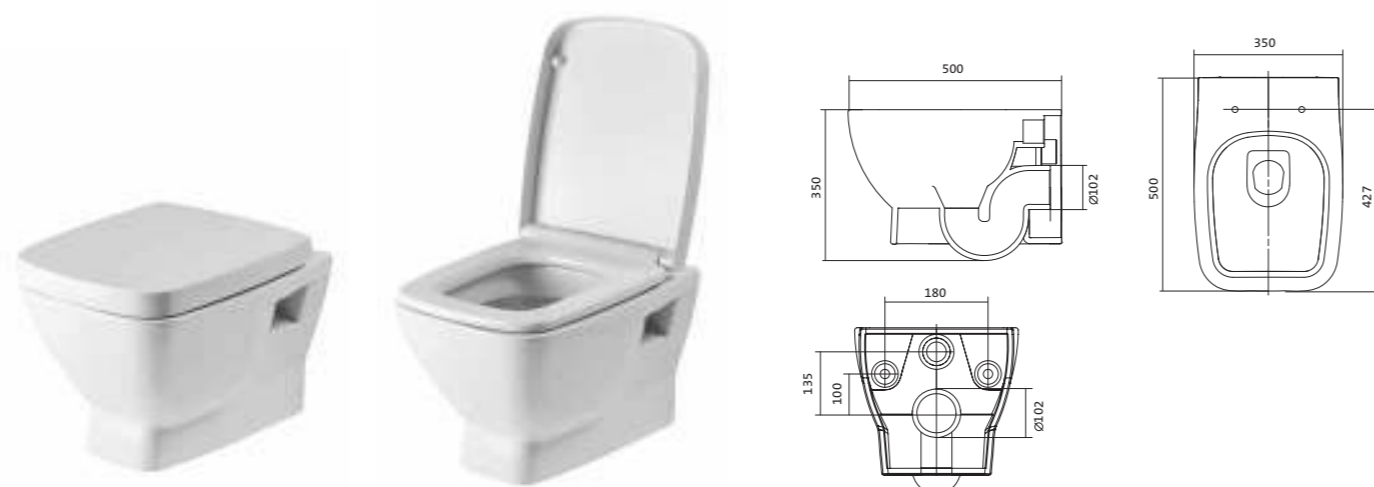

Унитаз подвесной Neо

габариты, мм

длина	высота	ширина

Унитаз подвесной Neо

500	350	350

Артикул	Комплектация	Артикул	Комплектация
1.WH30.2.423	1.WH30.2.430	1.WH30.2.479	дюропластовое сиденье с функцией мягкого закрывания и быстрого снятия
1.WH30.2.410	1.WH30.2.430	1.WH30.2.480	дюропластовое сиденье с функцией быстрого снятия