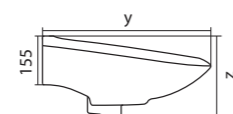

Чертеж умывальников Бриз-50, Бриз-55, Бриз-60