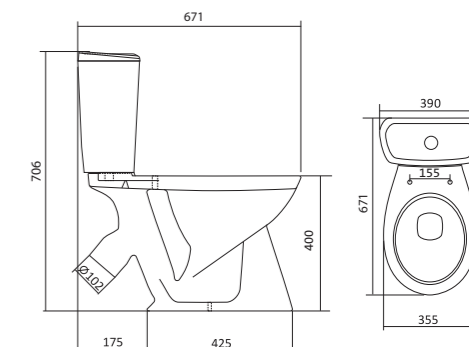

Унитаз-компакт Бриз

	габариты, мм			тип монтажа
	длина	высота	ширина	
Унитаз-компакт Бриз	671	706	390	открытый

Артикул	Комплектация
1.WH20.2.569	1.WH11.0.384 чаша унитаза Бриз 1.WH11.0.639 бачок Бриз 1.WH10.8.693 комплект крепления к полу
	1.WH10.6.823 однорежимная арматура 1.WH30.1.947 полипропиленовое сиденье
1.WH30.2.138	1.WH11.0.384 чаша унитаза Бриз 1.WH11.0.639 бачок Бриз 1.WH10.8.693 комплект крепления к полу
	1.WH30.2.105 двухрежимная арматура 1.WH10.6.901 дюрпластовое сиденье