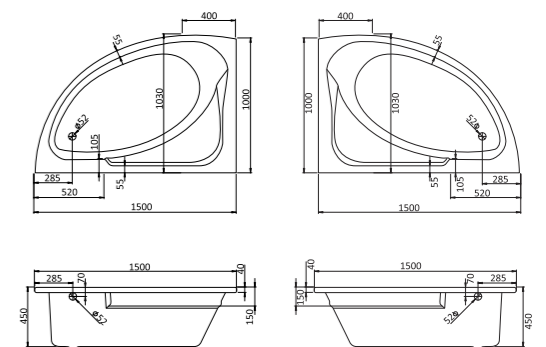

Артикул	Название	Глубина, мм	Объем, л	Комплектация
1.WH11.2.033	Гоа 150x100 левосторонняя	450	240	1.WH11.2.428 Монтажный комплект 1.WH50.1.651 Фронтальная панель
1.WH11.2.032	Гоа 150x100 правосторонняя	450	240	1.WH11.2.428 Монтажный комплект 1.WH50.1.652 Фронтальная панель