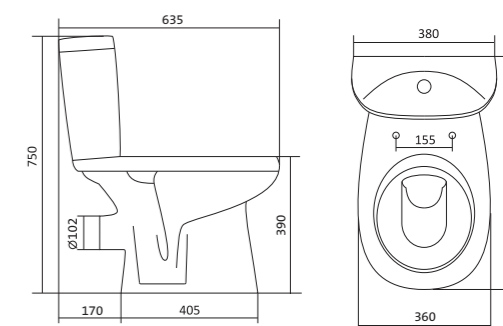

Артикул	Комплектация		
1.WH11.0.035	1.WH11.0.390	чаша унитаза Анимо горизонтальная	1.WH10.7.275 однорежимная арматура
	1.WH11.0.645	бачок Анимо	1.WH30.1.834 полипропиленовое сиденье
	1.WH10.8.693	комплект крепления к полу	
1.WH30.2.132	1.WH11.0.390	чаша унитаза Анимо горизонтальная	1.WH50.1.712 двухрежимная арматура
	1.WH11.0.645	бачок Анимо	1.WH10.6.914 дюропластовое сиденье
	1.WH10.8.693	комплект крепления к полу	
1.WH30.2.135	1.WH11.0.390	чаша унитаза Анимо горизонтальная	1.WH50.1.712 двухрежимная арматура
	1.WH11.0.645	бачок Анимо	1.WH10.6.897 дюропластовое сиденье с функцией мягкого закрывания и быстрого снятия
	1.WH10.8.693	комплект крепления к полу