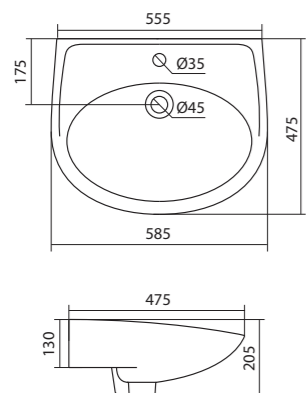

1.WH11.0.484	Умывальник Бореаль-60	585x475x205	с отверстием	1.WH11.0.591 Постамент БСК
1.WH11.0.481	Умывальник Бореаль-60	585x475x205	без отверстия	1.WH11.0.591 Постамент БСК
1.WH11.0.591	Постамент БСК