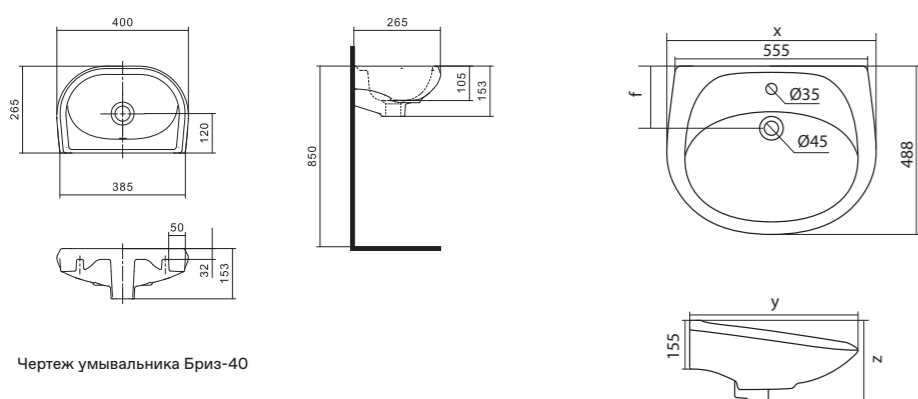

Чертеж умывальников Бриз-50, Бриз-55, Бриз-60

1.WH11.0.442	Умывальник Бриз-40	400x265x153	левое отверстие	
1.WH11.0.445	Умывальник Бриз-40	400x265x153	правое отверстие	
1.WH11.0.439	Умывальник Бриз-40	400x265x153	без отверстия	
1.WH11.0.451	Умывальник Бриз-50	500x360x170	с отверстием	1.WH11.0.595 Постамент БИЦ
1.WH11.0.448	Умывальник Бриз-50	500x360x170	без отверстия	1.WH11.0.595 Постамент БИЦ
1.WH11.0.460	Умывальник Бриз-55	552x451x198	с отверстием	1.WH11.0.595 Постамент БИЦ
1.WH11.0.457	Умывальник Бриз-55	552x451x198	без отверстия	1.WH11.0.595 Постамент БИЦ
1.WH11.0.466	Умывальник Бриз-60	595x488x212	с отверстием	1.WH11.0.595 Постамент БИЦ
1.WH11.0.463	Умывальник Бриз-60	595x488x212	без отверстия	1.WH11.0.595 Постамент БИЦ
1.WH11.0.595	Постамент БИЦ