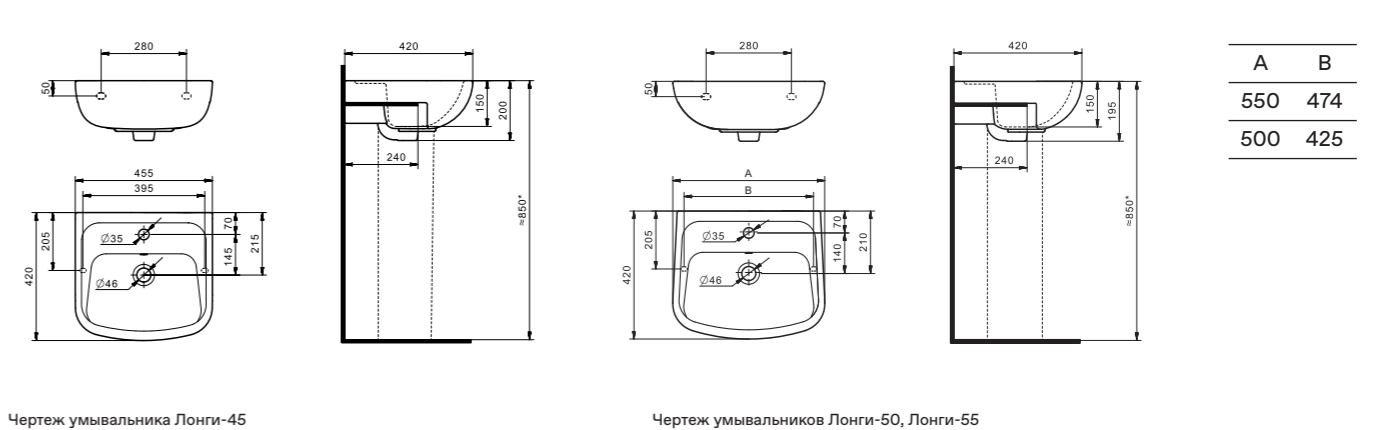

1.WH50.1.753	Умывальник Лонги-45	455x420x200	с отверстием	1.WH11.0.587 Постамент Анимо
1.WH50.1.754	Умывальник Лонги-50	500x420x195	с отверстием	1.WH11.0.587 Постамент Анимо
1.WH50.1.755	Умывальник Лонги-55	550x420x195	с отверстием	1.WH11.0.587 Постамент Анимо
1.WH11.0.587	Постамент Анимо			
1.WH50.1.771	Комплект кронштейнов 250 мм			

Чертеж умывальника Лонги-45

Чертеж умывальников Лонги-50, Лонги-55