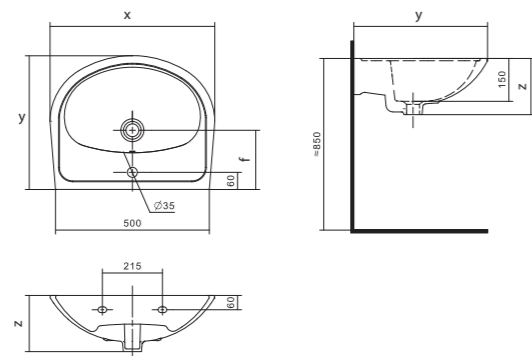

Чертеж умывальников Анимо-50, Анимо-55, Анимо-60

x	y	z	f
500	392	190	170
550	440	205	200
585	475	202	200