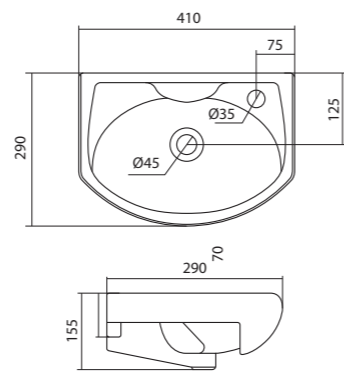

Умывальник Азов-40

1.WH11.0.254

Умывальник Азов-40

410x290x155