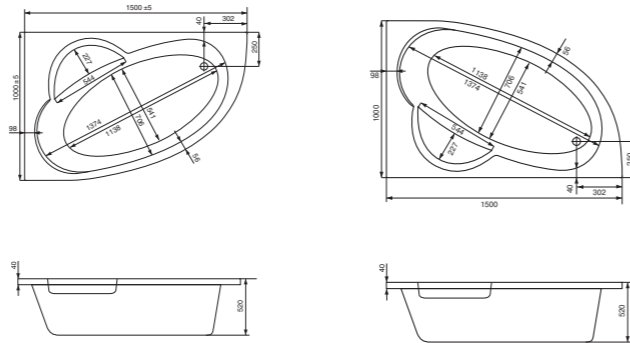

Асимметричная ванна Шри-Ланка 150x100

Артикул	Название	Глубина, мм	Объем, л	Комплектация
1.WH30.2.394	Шри-Ланка 150x100 левосторонняя	520	280	1.WH30.2.396 Монтажный комплект 1.WH50.1.655 Фронтальная панель
1.WH30.2.395	Шри-Ланка 150x100 правосторонняя	520	280	1.WH30.2.396 Монтажный комплект 1.WH50.1.656 Фронтальная панель