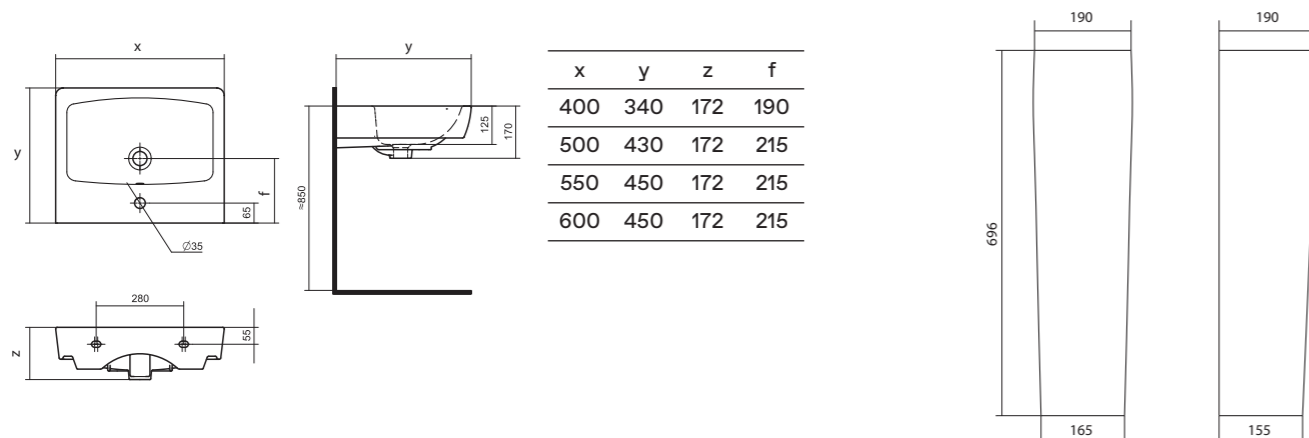

Умывальник Нео

1.WH30.2.183	Умывальник Нео-40	400x340x172	с отверстием	
1.WH30.2.184	Умывальник Нео-50	500x430x172	с отверстием	1.WH30.2.182 Постамент Нео
1.WH30.2.185	Умывальник Нео-55	550x450x172	с отверстием	1.WH30.2.182 Постамент Нео
1.WH30.2.186	Умывальник Нео-60	600x450x172	с отверстием	1.WH30.2.182 Постамент Нео
1.WH30.2.182	Постамент Нео			

Унитаз-компакт безободковый Нео rimless

	габариты, мм			тип монтажа
	длина	высота	ширина	
Унитаз-компакт безободковый Нео rimless	652	776	365	скрытый

Артикул	Комплектация
1.WH30.2.418	1.WH50.1.604 чаша безободкового унитаза Нео rimless 1.WH30.2.189 бачок Нео 1.WH30.1.852 комплект крепления к полу
	1.WH30.2.299 двухрежимная арматура 1.WH30.2.450 тонкое дюропластовое сиденье с функцией мягкого закрывания и быстрого снятия