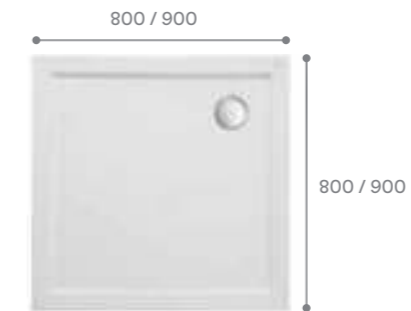

Душевые ПОДДОНЫ

Надежность и лаконичность

Душевые поддоны — новая товарная категория в ассортименте Santek, которая за короткое время успела завоевать популярность потребителей. Выполнены из 100% литьевого акрила. Лаконичные современные формы, продуманная высота и функциональность отвечают запросам современного жилья. Мы позаботились, чтобы все необходимое для установки было в одной коробке! Ножки, регулируемые по высоте, и надежный сифон поставляются в комплекте с поддоном.

ПАЛЕРМО