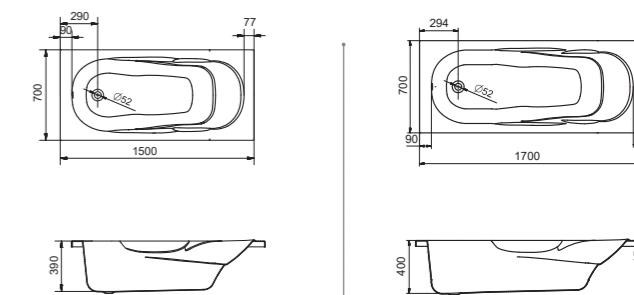

Прямоугольная ванна Касабланка М 150x70 / 170x70

Артикул	Название	Глубина, мм	Объем, л	Комплектация
1.WN50.1.530	Касабланка М 150x70	390	150	1.WN50.1.541 Упрощенный монтажный комплект (без слива-перелива) 1.WN50.1.532 Фронтальная панель
1.WN50.1.531	Касабланка М 170x70	400	175	1.WN50.1.541 Упрощенный монтажный комплект (без слива-перелива) 1.WN50.1.533 Фронтальная панель