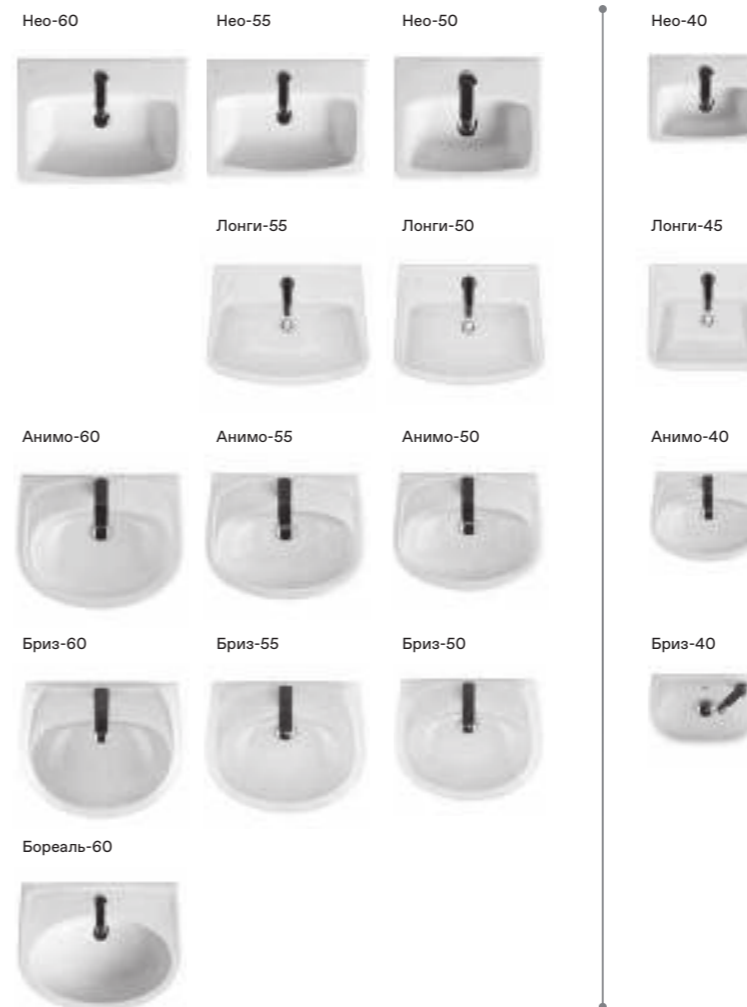

Комфорт и эстетика

Если габариты помещения не позволяют установить мебельную тумбу под умывальник, то скрыть коммуникации позволит раковина с постаментом. Постамент выполняет не только функцию опоры, но и является декоративным элементом в интерьере. Мы предлагаем современные коллекционные решения для типовых размеров ванных комнат. В коллекциях представлены умывальники с шириной от 60 до 40 см.

Маленькие умывальники с шириной 40 см не рекомендуем устанавливать на постамент.