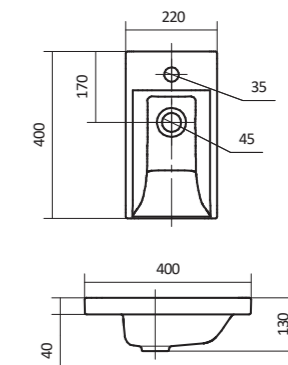

Умывальник Миранда-40