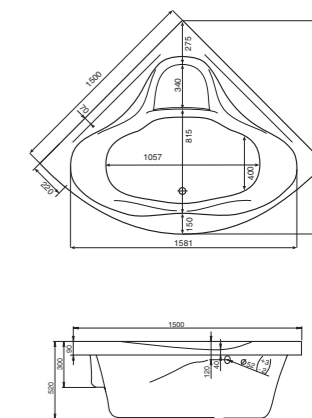

Симметричная ванна Сан-Паулу 150x150

Артикул	Название	Глубина, мм	Объем, л	Комплектация
1.WH30.2.399	Сан-Паулу 150x150	520	390	1.WH30.2.400 Монтажный комплект 1.WH30.2.401 Фронтальная панель