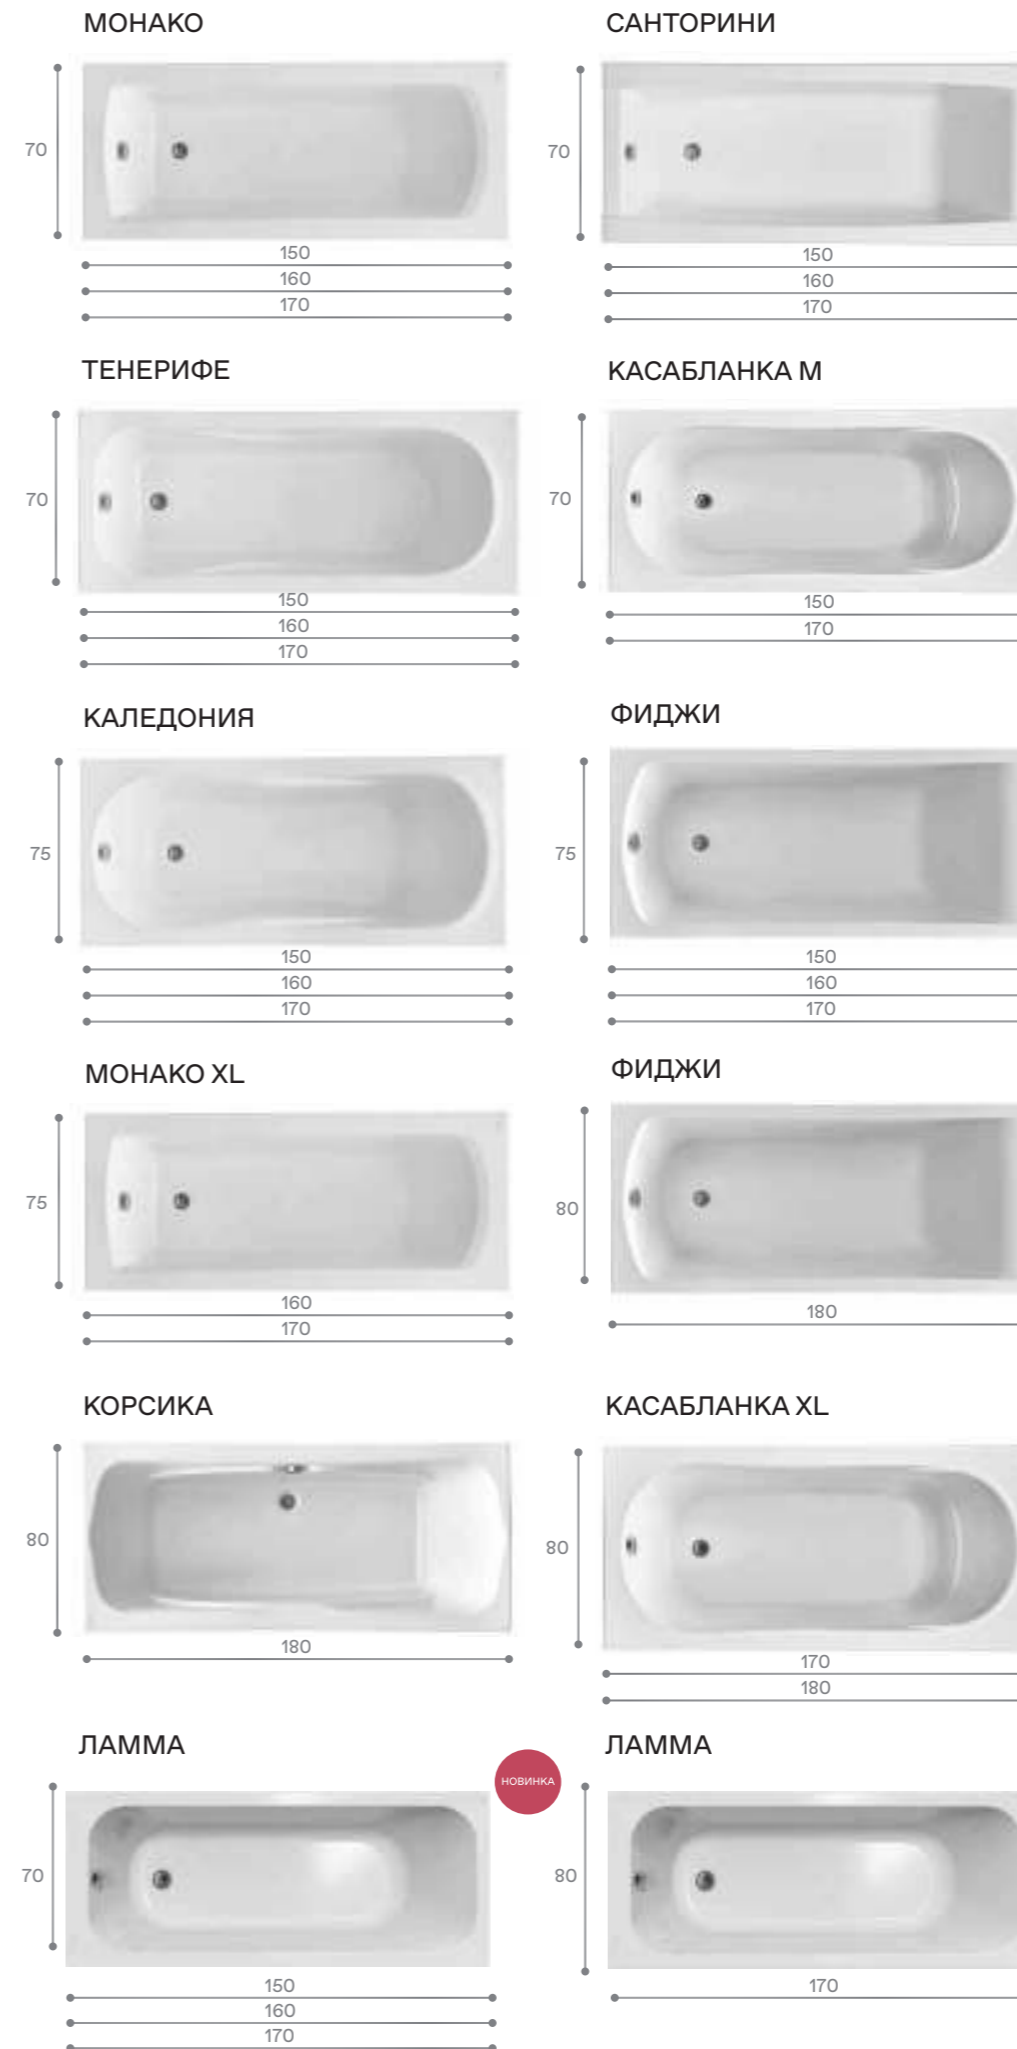

Каркас для прямоугольной ванны

Каркас для асимметричной ванны

Каркас для симметричной ванны

Элегантность и функциональность

Дизайн ванн Santek создается на основе изучения потребительских предпочтений и пожеланий. Для помещения любого размера легко выбрать классическую прямоугольную ванну, которая впишется в любой интерьер ванной комнаты и создаст атмосферу уравновешенности и спокойствия. Все модели ванн Santek отличаются своей функциональностью, практичностью и прослужат вам долгие годы.