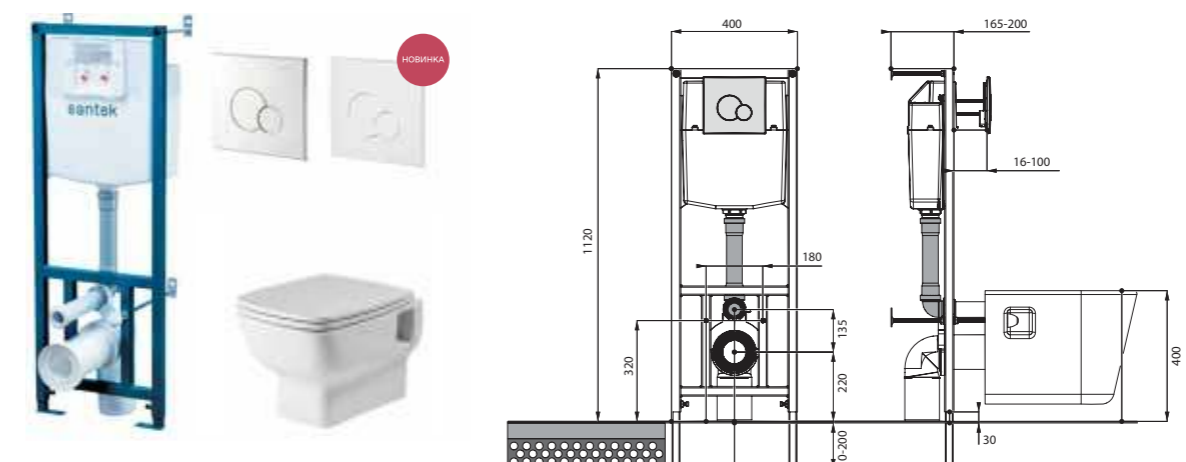

Готовое решение Neо rimless

Артикул	Комплектация	Артикул	Комплектация
1.WH50.1.758	Пэк Neо rimless (подвесной безободковый унитаз с сиденьем, инсталляция, панель белого цвета)	1.WH50.1.761	инсталляция для унитаза Neо rimless, панель белого цвета
		1.WH50.1.604	чаша подвесного безободкового унитаза Neо rimless
		1.WH30.2.450	тонкое сиденье Neо с функцией мягкого закрывания и быстрого снятия
1.WH50.1.572	ПЭК Neо rimless (подвесной безободковый унитаз с сиденьем, инсталляция, панель хром глянец)	1.WH50.1.762	инсталляция для унитаза Neо rimless, панель хром глянец
		1.WH50.1.604	чаша подвесного безободкового унитаза Neо rimless
		1.WH30.2.450	тонкое сиденье Neо с функцией мягкого закрывания и быстрого снятия