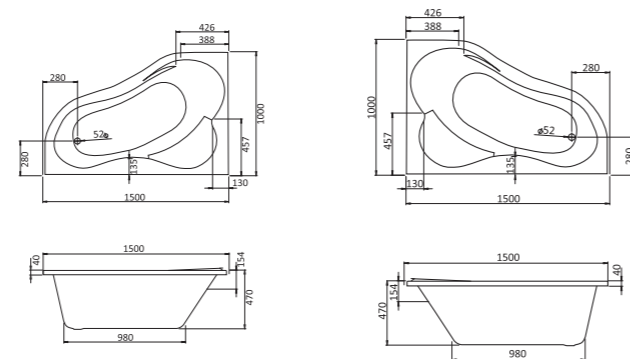

Асимметричная ванна Ибица 150x100

Артикул	Название	Глубина, мм	Объем, л	Комплектация
1.WH11.2.034	Ибица 150x100 левосторонняя	470	230	1.WH11.2.433 Монтажный комплект 1.WH11.2.087 Фронтальная панель
1.WH11.2.035	Ибица 150x100 правосторонняя	470	230	1.WH11.2.433 Монтажный комплект 1.WH11.2.205 Фронтальная панель