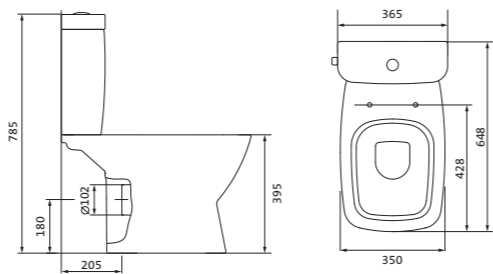

Артикул	Комплектация		
1.WH30.2.187	1.WH30.2.188	чаша унитаза Нео	1.WH30.2.299 двухрежимная арматура
	1.WH30.2.189	бачок Нео	1.WH30.2.192 дюропластовое сиденье
	1.WH30.1.852	комплект крепления к полу	
1.WH30.2.194	1.WH30.2.188	чаша унитаза Нео	1.WH30.2.299 двухрежимная арматура
	1.WH30.2.189	бачок Нео	1.WH30.2.193 дюропластовое сиденье с функцией
	1.WH30.1.852	комплект крепления к полу	мягкого закрывания и быстрого снятия
1.WH30.2.470	1.WH30.2.188	чаша унитаза Нео	1.WH30.2.299 двухрежимная арматура 1.WH30.2.450
	1.WH30.2.189	бачок Нео	тонкое дюропластовое сиденье
	1.WH30.1.852	комплект крепления к полу	с функцией мягкого закрывания и быстрого снятия