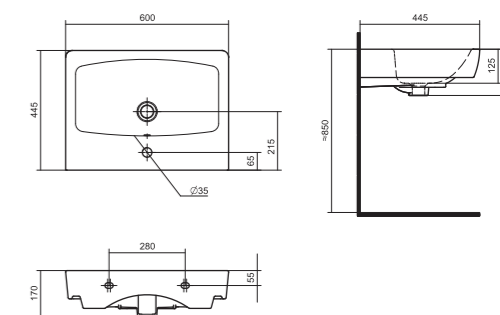

Умывальник Нео-60

1.WH30.2.186 Умывальник Нео-60 600x445x170