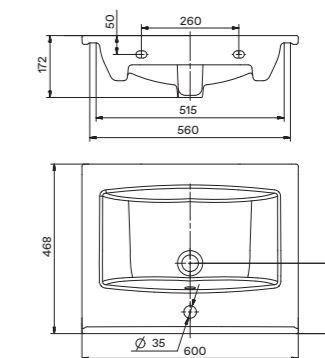

Умывальник Элина-60

1.WH50.1.606 Умывальник Элина-60 600x468x172