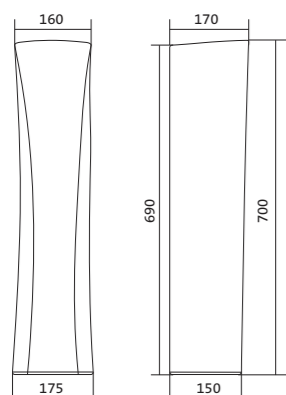

Чертеж умывальника Бриз-40