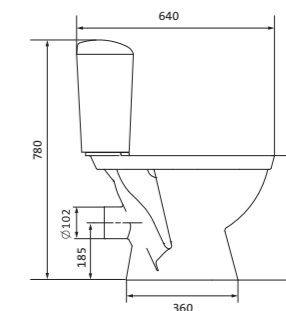

Унитаз-компакт Паллада

	габариты, мм			тип монтажа
	длина	высота	ширина	
Унитаз-компакт Паллада	640	780	370	открытый

Артикул	Комплектация
1.WH30.2.371	1.WH30.2.372 чаша унитаза Паллада
	1.WH30.2.373 бачок унитаза Паллада
	1.WH10.8.693 комплект крепления к полу
1.WH30.2.376	1.WH30.2.372 чаша унитаза Паллада
	1.WH30.2.373 бачок унитаза Паллада
	1.WH10.8.693 комплект крепления к полу
	1.WH30.2.382 двухрежимная арматура
	1.WH30.2.377 полипропиленовое сиденье
	1.WH30.2.382 двухрежимная арматура
	1.WH30.2.378 дюропластовое сиденье