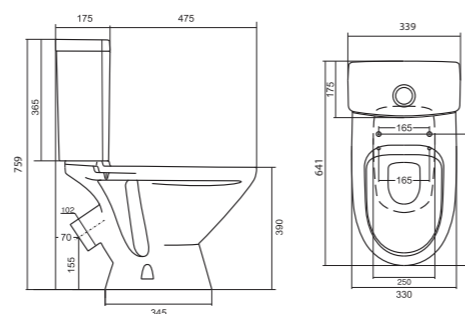

## Унитаз-компакт Бриз

	габариты, мм			тип монтажа
	длина	высота	ширина	
Унитаз-компакт Бриз	671	706	390	открытый

Артикул	Комплектация		
1.WH20.2.569	1.WH11.0.384	чаша унитаза Бриз	1.WH10.6.823 однорежимная арматура
	1.WH11.0.639	бачок Бриз	1.WH30.1.947 полипропиленовое сиденье
	1.WH10.8.693	комплект крепления к полу	
1.WH30.2.138	1.WH11.0.384	чаша унитаза Бриз	1.WH30.2.105 двухрежимная арматура
	1.WH11.0.639	бачок Бриз	1.WH10.6.901 дюропластовое сиденье
	1.WH10.8.693	комплект крепления к полу	

## Унитаз-компакт Лига

	габариты, мм			тип монтажа
	длина	высота	ширина	
Унитаз-компакт Лига	641	759	339	открытый

Артикул	Комплектация		
1.WH30.2.141	1.WH30.1.855	чаша Лига	1.WH30.2.104 двухрежимная арматура
	1.WH30.1.856	бачок Лига	1.WH10.6.906 дюропластовое сиденье
	1.WH10.8.693	комплект крепления к полу	
1.WH30.2.197	1.WH30.1.855	чаша Лига	1.WH30.2.104 двухрежимная арматура
	1.WH30.1.856	бачок Лига	1.WH30.2.199 полипропиленовое сиденье
	1.WH10.8.693	комплект крепления к полу	