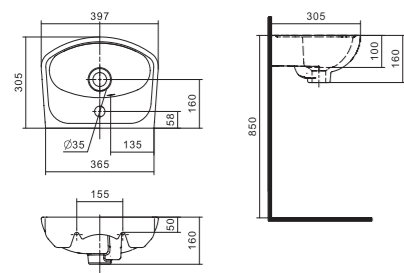

## Умывальник Анимо

1.WH11.0.490	Умывальник Анимо-40	397x305x160	с отверстием	
1.WH11.0.487	Умывальник Анимо-40	397x305x160	без отверстия	
1.WH11.0.496	Умывальник Анимо-50	500x392x190	с отверстием	1.WH11.0.587 Постамент Анимо
1.WH11.0.493	Умывальник Анимо-50	500x392x190	без отверстия	1.WH11.0.587 Постамент Анимо
1.WH11.0.502	Умывальник Анимо-55	550x440x205	с отверстием	1.WH11.0.587 Постамент Анимо
1.WH11.0.499	Умывальник Анимо-55	550x440x205	без отверстия	1.WH11.0.587 Постамент Анимо
1.WH11.0.508	Умывальник Анимо-60	585x475x202	с отверстием	1.WH11.0.587 Постамент Анимо
1.WH11.0.505	Умывальник Анимо-60	585x475x202	без отверстия	1.WH11.0.587 Постамент Анимо
1.WH11.0.587	Постамент Анимо			