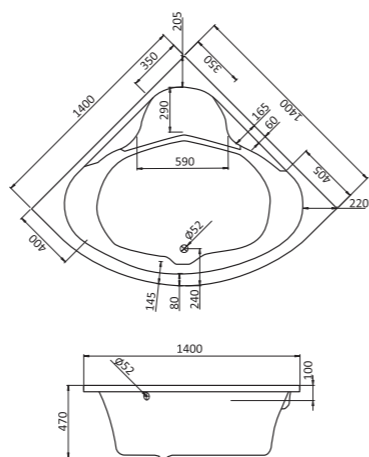

## Симметричная ванна Карибы 140x140

Артикул	Название	Глубина, мм	Объем, л	Комплектация
1.WH11.1.982	Карибы 140x140	470	320	1.WH11.2.430 Монтажный комплект 1.WH11.2.082 Фронтальная панель