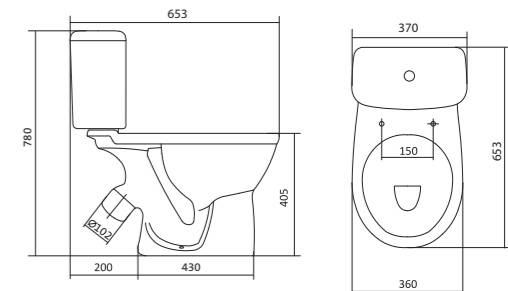

Унитаз-компакт Бореаль

	габариты, мм			тип монтажа
	длина	высота	ширина	
Унитаз-компакт Бореаль с диагональным выпуском «Антивсплеск»	653	780	370	открытый