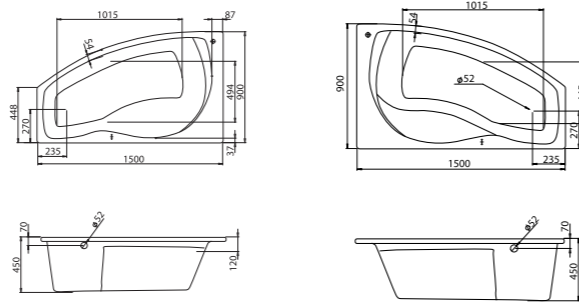

Асимметричная ванна Майорка 150x90

Артикул	Название	Глубина, мм	Объем, л	Комплектация
1.WH11.1.984	Майорка 150x90 левосторонняя	450	200	1.WH11.2.431 Монтажный комплект 1.WH50.1.647 Фронтальная панель
1.WH11.1.985	Майорка 150x90 правосторонняя	450	200	1.WH11.2.431 Монтажный комплект 1.WH50.1.648 Фронтальная панель