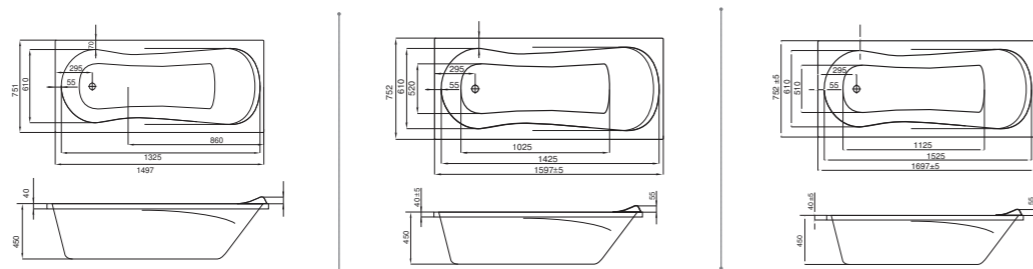

Прямоугольная ванна Каледония 150x75 / 160x75 / 170x75

Артикул	Название	Глубина, мм	Объем, л	Комплектация
1.WN30.2.383	Каледония 150x75	450	180	1.WN30.2.384 Монтажный комплект 1.WN30.2.385 Фронтальная панель 1.WN30.2.386 Боковая панель, левая 1.WN30.2.387 Боковая панель, правая
1.WN30.2.388	Каледония 160x75	450	200	1.WN30.2.389 Монтажный комплект 1.WN30.2.390 Фронтальная панель 1.WN30.2.386 Боковая панель, левая 1.WN30.2.387 Боковая панель, правая
1.WN30.2.391	Каледония 170x75	450	220	1.WN30.2.392 Монтажный комплект 1.WN30.2.393 Фронтальная панель 1.WN30.2.386 Боковая панель, левая 1.WN30.2.387 Боковая панель, правая