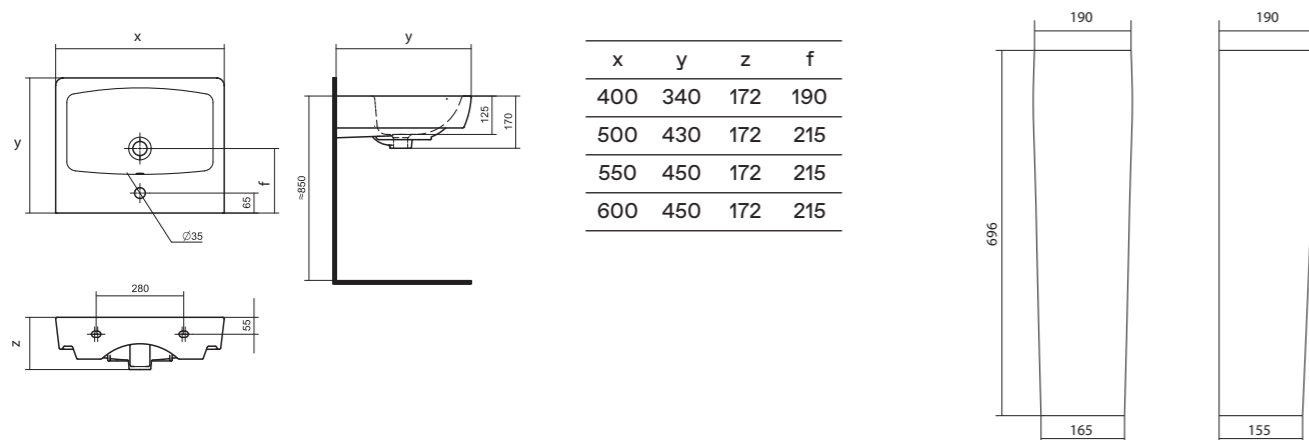

1.WH30.2.183	Умывальник Нео-40	400x340x172	с отверстием	
1.WH30.2.184	Умывальник Нео-50	500x430x172	с отверстием	1.WH30.2.182 Постамент Нео
1.WH30.2.185	Умывальник Нео-55	550x450x172	с отверстием	1.WH30.2.182 Постамент Нео
1.WH30.2.186	Умывальник Нео-60	600x450x172	с отверстием	1.WH30.2.182 Постамент Нео
1.WH30.2.182	Постамент Нео