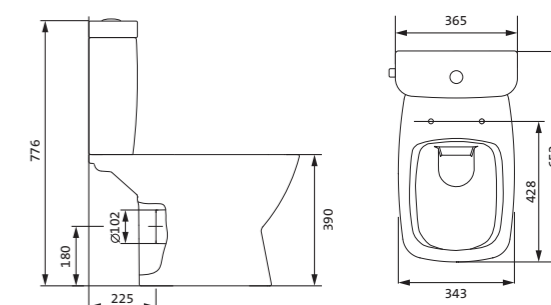

Артикул	Комплектация
1.WH30.2.418	1.WH50.1.604 чаша безободкового унитаза Нео rimless 1.WH30.2.189 бачок Нео 1.WH30.1.852 комплект крепления к полу
	1.WH30.2.299 двухрежимная арматура 1.WH30.2.450 тонкое дюропластовое сиденье с функцией мягкого закрывания и быстрого снятия