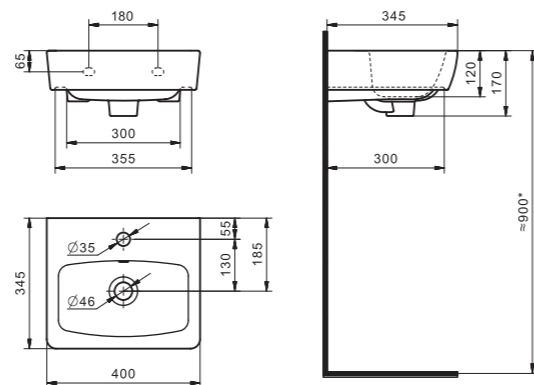

Умывальник Нео-40

1.WH30.2.183 Умывальник Нео-40 400x345x170