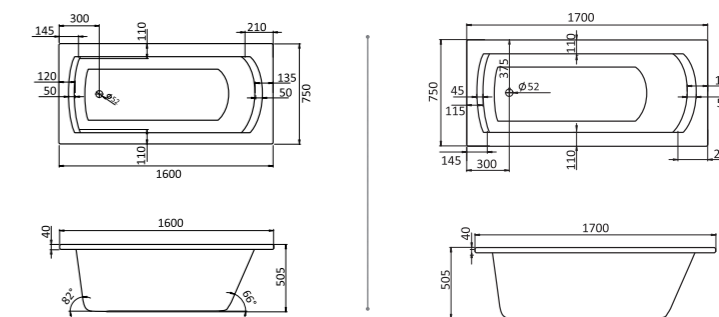

Прямоугольная ванна Монако XL 160x75 / 170x75

Артикул	Название	Глубина, мм	Объем, л	Комплектация
1.WH11.1.978	Монако XL 160x75	505	210	1.WH11.2.422 Монтажный комплект 1.WH50.1.567 Фронтальная панель 1.WH20.7.789 Боковая панель, левая 1.WH20.7.790 Боковая панель, правая
1.WH11.1.980	Монако XL 170x75	505	230	1.WH11.2.423 Монтажный комплект 1.WH50.1.568 Фронтальная панель 1.WH20.7.789 Боковая панель, левая 1.WH20.7.790 Боковая панель, правая

Прямоугольная ванна Тенерифе 150x70 / 160x70 / 170x70