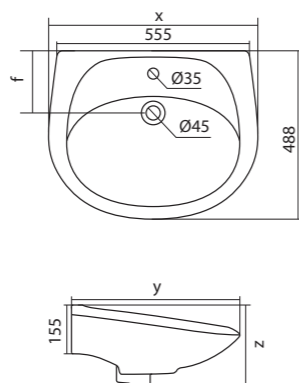

Чертеж умывальников Бриз-50, Бриз-55, Бриз-60

1.WH11.0.442	Умывальник Бриз-40	400x265x153	левое отверстие	
1.WH11.0.445	Умывальник Бриз-40	400x265x153	правое отверстие	
1.WH11.0.439	Умывальник Бриз-40	400x265x153	без отверстия	
1.WH11.0.451	Умывальник Бриз-50	500x360x170	с отверстием	1.WH11.0.595 Постамент БИЦ
1.WH11.0.448	Умывальник Бриз-50	500x360x170	без отверстия	1.WH11.0.595 Постамент БИЦ
1.WH11.0.460	Умывальник Бриз-55	552x451x198	с отверстием	1.WH11.0.595 Постамент БИЦ
1.WH11.0.457	Умывальник Бриз-55	552x451x198	без отверстия	1.WH11.0.595 Постамент БИЦ
1.WH11.0.466	Умывальник Бриз-60	595x488x212	с отверстием	1.WH11.0.595 Постамент БИЦ
1.WH11.0.463	Умывальник Бриз-60	595x488x212	без отверстия	1.WH11.0.595 Постамент БИЦ
1.WH11.0.595	Постамент БИЦ