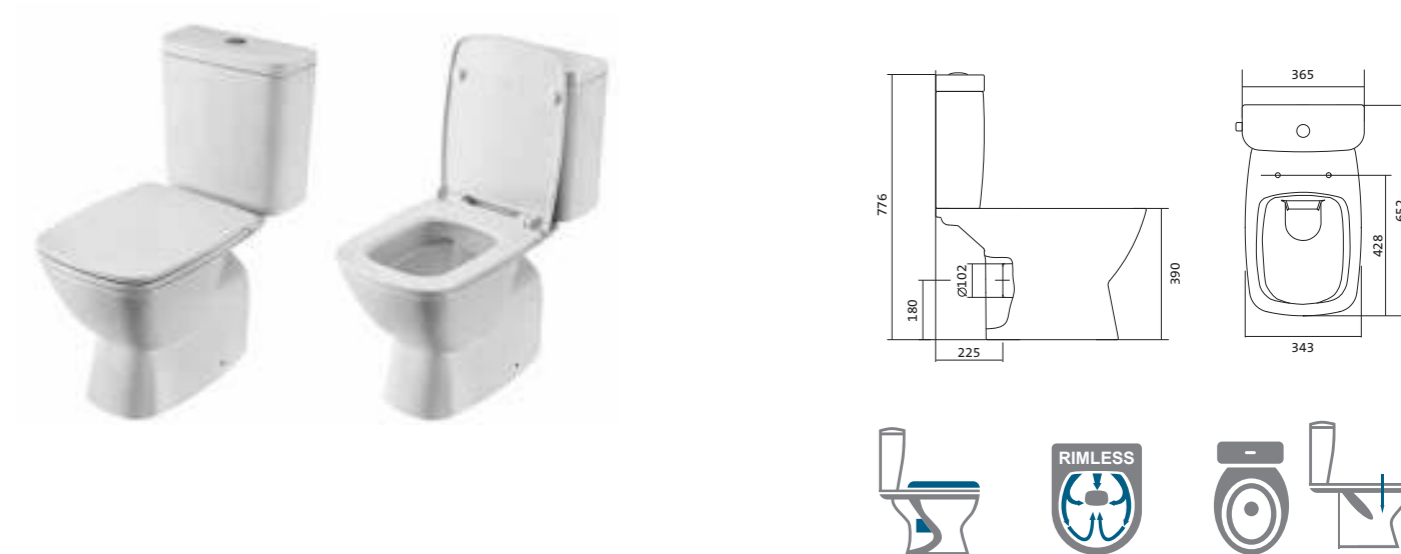

Артикул	Комплектация
1.WH30.2.418	1.WH50.1.604 чаша безободкового унитаза Нео rimless 1.WH30.2.189 бачок Нео 1.WH30.1.852 комплект крепления к полу
	1.WH30.2.299 двухрежимная арматура 1.WH30.2.450 тонкое дюропластовое сиденье с функцией мягкого закрывания и быстрого снятия