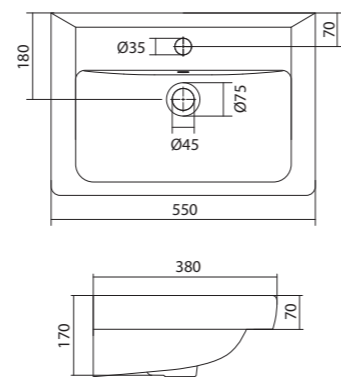

Умывальник Балтика-55

1.WH50.1.702 Умывальник Балтика-55 550x430x185

Умывальник Нео-55

1.WH30.2.185 Умывальник Нео-55 550x450x170

Умывальник Тигода мини-55

1.WH30.2.127 Умывальник Тигода мини-55 550x380x170