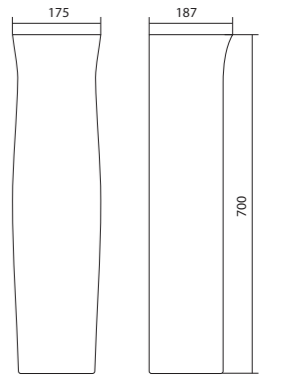

Чертеж умывальника Анимо-40

Чертеж умывальников Анимо-50, Анимо-55, Анимо-60

x	y	z	f
500	392	190	170
550	440	205	200
585	475	202	200

Умывальник Бриз

1.WH11.0.442	Умывальник Бриз-40	400x265x153	левое отверстие	
1.WH11.0.445	Умывальник Бриз-40	400x265x153	правое отверстие	
1.WH11.0.439	Умывальник Бриз-40	400x265x153	без отверстия	
1.WH11.0.451	Умывальник Бриз-50	500x360x170	с отверстием	1.WH11.0.595 Постамент БИЦ
1.WH11.0.448	Умывальник Бриз-50	500x360x170	без отверстия	1.WH11.0.595 Постамент БИЦ
1.WH11.0.460	Умывальник Бриз-55	552x451x198	с отверстием	1.WH11.0.595 Постамент БИЦ
1.WH11.0.457	Умывальник Бриз-55	552x451x198	без отверстия	1.WH11.0.595 Постамент БИЦ
1.WH11.0.466	Умывальник Бриз-60	595x488x212	с отверстием	1.WH11.0.595 Постамент БИЦ
1.WH11.0.463	Умывальник Бриз-60	595x488x212	без отверстия	1.WH11.0.595 Постамент БИЦ
1.WH11.0.595	Постамент БИЦ			