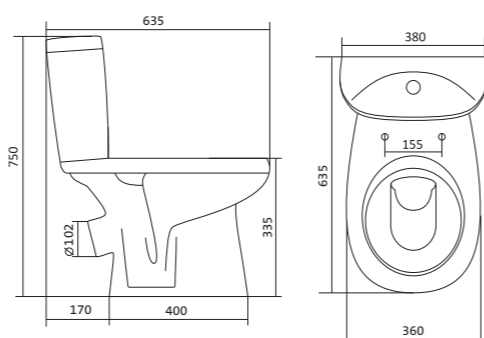

Унитаз-компакт Римини

	габариты, мм			тип монтажа
	длина	высота	ширина	
Унитаз-компакт Римини	577	723	333	открытый

Артикул	Комплектация
1.WH11.1.758	1.WH11.0.427 чаша унитаза Римини 1.WH11.0.673 бачок Римини 1.WH10.8.693 комплект креплений к полу 1.WH10.7.275 однорежимная арматура 1.WH30.1.948 полипропиленовое сиденье
1.WH50.1.523	1.WH11.0.427 чаша унитаза Римини 1.WH11.0.673 бачок Римини 1.WH10.8.693 комплект креплений к полу 1.WH30.1.957 двухрежимная арматура 1.WH30.1.948 полипропиленовое сиденье
1.WH30.2.130	1.WH11.0.427 чаша унитаза Римини 1.WH11.0.673 бачок Римини 1.WH10.8.693 комплект креплений к полу 1.WH30.2.451 двухрежимная арматура 1.WH10.6.924 дюропластовое сиденье

Унитаз-компакт Анимо

	габариты, мм			тип монтажа
	длина	высота	ширина	
Унитаз-компакт Анимо с диагональным выпуском	635	750	380	открытый

Артикул	Комплектация		
1.WH11.0.032	1.WH11.0.393	чаша унитаза Анимо диагональная	1.WH10.7.275 однорежимная арматура
	1.WH11.0.645	бачок Анимо	1.WH30.1.834 полипропиленовое сиденье
	1.WH10.8.693	комплект крепления к полу	
1.WH30.2.134	1.WH11.0.393	чаша унитаза Анимо диагональная	1.WH50.1.712 двухрежимная арматура
	1.WH11.0.645	бачок Анимо	1.WH10.6.914 дюропластовое сиденье
	1.WH10.8.693	комплект крепления к полу	
1.WH30.2.137	1.WH11.0.393	чаша унитаза Анимо диагональная	1.WH50.1.712 двухрежимная арматура
	1.WH11.0.645	бачок Анимо	1.WH10.6.897 дюропластовое сиденье с функцией мягкого закрывания и быстрого снятия
	1.WH10.8.693	комплект крепления к полу	