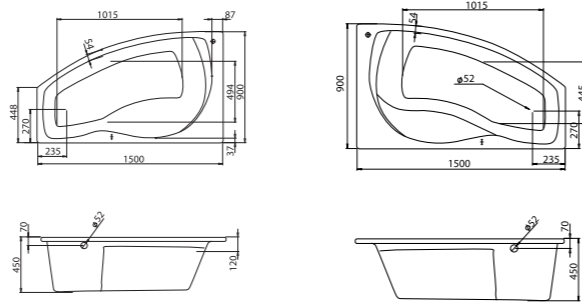

Асимметричная ванна Майорка 150x90

Артикул	Название	Глубина, мм	Объем, л	Комплектация
1.WH11.1.984	Майорка 150x90 левосторонняя	450	200	1.WH11.2.431 Монтажный комплект 1.WH50.1.647 Фронтальная панель
1.WH11.1.985	Майорка 150x90 правосторонняя	450	200	1.WH11.2.431 Монтажный комплект 1.WH50.1.648 Фронтальная панель