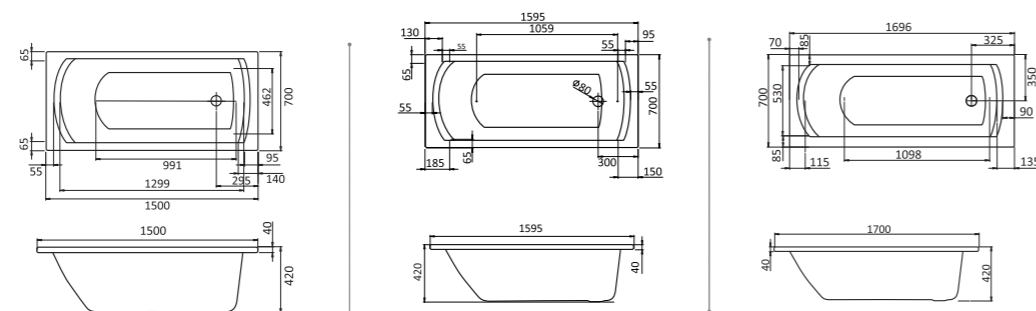

Артикул	Название	Глубина, мм	Объем, л	Комплектация
1.WH11.1.976	Монако 150x70	420	180	1.WH11.2.424 Монтажный комплект 1.WH30.2.498 Фронтальная панель 1.WH20.7.787 Боковая панель, левая 1.WH20.7.788 Боковая панель, правая
1.WH11.1.977	Монако 160x70	420	190	1.WH11.2.425 Монтажный комплект 1.WH30.2.495 Фронтальная панель 1.WH20.7.787 Боковая панель, левая 1.WH20.7.788 Боковая панель, правая
1.WH11.1.979	Монако 170x70	420	200	1.WH11.2.421 Монтажный комплект 1.WH30.2.489 Фронтальная панель 1.WH20.7.787 Боковая панель, левая 1.WH20.7.788 Боковая панель, правая