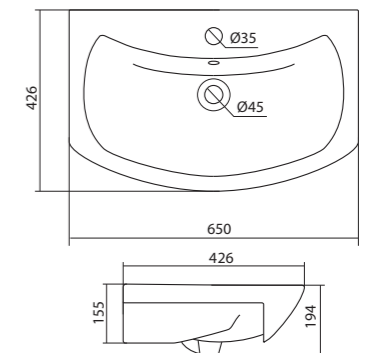

Умывальник Балтика-65

1.WH20.7.775

Умывальник Балтика-65

650x426x194