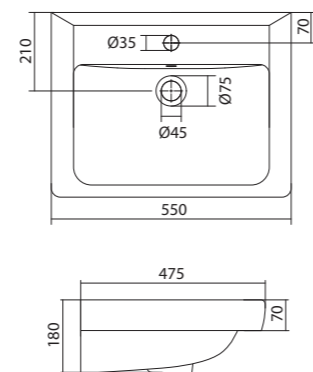

Умывальник Тигода-55

1.WH30.2.126 Умывальник Тигода-55 550x475x180