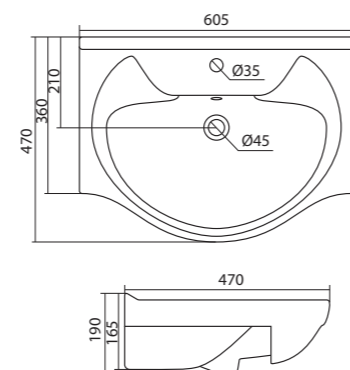

Умывальник Балтика-60

1.WH11.0.246 Умывальник Балтика-60 610x445x184

Умывальник Тигода-55

1.WH30.2.126 Умывальник Тигода-55 550x475x180

Умывальник Нео-60

1.WH30.2.186 Умывальник Нео-60 600x445x170

Умывальник Байкал-60