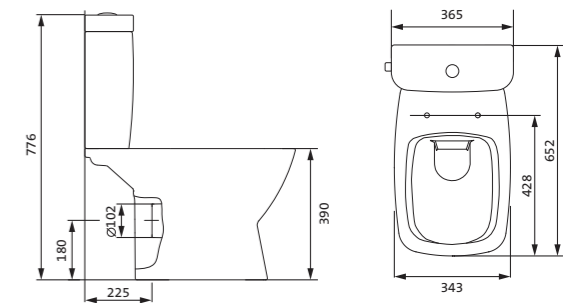

Артикул	Комплектация
1.WH30.2.418	1.WH50.1.604 чаша безободкового унитаза Neo rimless 1.WH30.2.189 бачок Neo 1.WH30.1.852 комплект крепления к полу
	1.WH30.2.299 двухрежимная арматура 1.WH30.2.450 тонкое дюропластовое сиденье с функцией мягкого закрывания и быстрого снятия