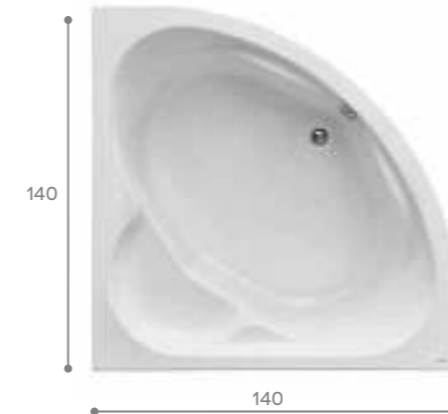

Индивидуальность

Угловая ванна поможет придать вашей ванной комнате индивидуальность. Симметричные модели подойдут для просторных помещений. Такие размеры позволяют чувствовать себя очень комфортно, даже если вы принимаете ее вдвоем. Элегантность и эргономичность ванн Santek позволяют говорить о процессе принятия ванны, как об истинном удовольствии, доступном широкому кругу потребителей.

КАРИБЫ