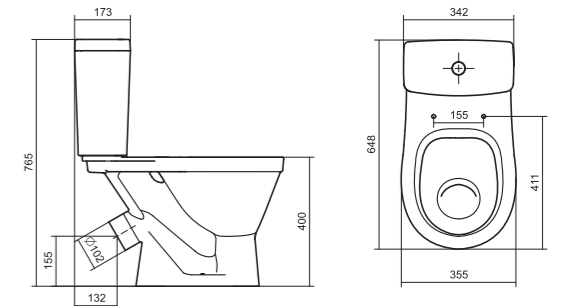

Унитаз-компакт Уно

	габариты, мм			тип монтажа
	длина	высота	ширина	
Унитаз-компакт Уно	648	765	355	открытый