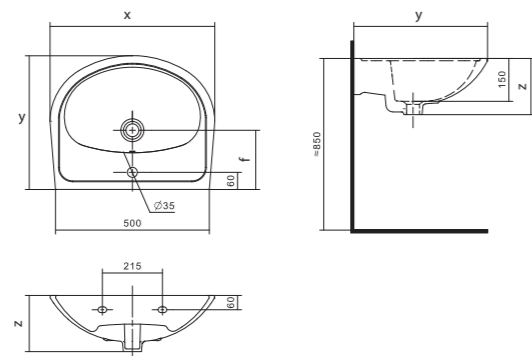

Коллекция АНИМО

Умывальник Анимо

1.WH11.0.490	Умывальник Анимо-40	397x305x160	с отверстием	
1.WH11.0.487	Умывальник Анимо-40	397x305x160	без отверстия	
1.WH11.0.496	Умывальник Анимо-50	500x392x190	с отверстием	1.WH11.0.587 Постамент Анимо
1.WH11.0.493	Умывальник Анимо-50	500x392x190	без отверстия	1.WH11.0.587 Постамент Анимо
1.WH11.0.502	Умывальник Анимо-55	550x440x205	с отверстием	1.WH11.0.587 Постамент Анимо
1.WH11.0.499	Умывальник Анимо-55	550x440x205	без отверстия	1.WH11.0.587 Постамент Анимо
1.WH11.0.508	Умывальник Анимо-60	585x475x202	с отверстием	1.WH11.0.587 Постамент Анимо
1.WH11.0.505	Умывальник Анимо-60	585x475x202	без отверстия	1.WH11.0.587 Постамент Анимо
1.WH11.0.587	Постамент Анимо			

Чертеж умывальника Анимо-40

Чертеж умывальников Анимо-50, Анимо-55, Анимо-60

x	y	z	f
500	392	190	170
550	440	205	200
585	475	202	200

Унитаз-компакт Анимо

	габариты, мм			тип монтажа
	длина	высота	ширина	
Унитаз-компакт Анимо с диагональным выпуском	635	750	380	открытый