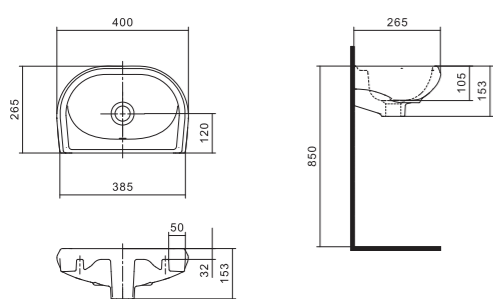

Чертеж умывальника Анимо-40

Чертеж умывальников Анимо-50, Анимо-55, Анимо-60

x	y	z	f
500	392	190	170
550	440	205	200
585	475	202	200

Умывальник Бриз

1.WH11.0.442	Умывальник Бриз-40	400x265x153	левое отверстие	
1.WH11.0.445	Умывальник Бриз-40	400x265x153	правое отверстие	
1.WH11.0.439	Умывальник Бриз-40	400x265x153	без отверстия	
1.WH11.0.451	Умывальник Бриз-50	500x360x170	с отверстием	1.WH11.0.595 Постамент БИЦ
1.WH11.0.448	Умывальник Бриз-50	500x360x170	без отверстия	1.WH11.0.595 Постамент БИЦ
1.WH11.0.460	Умывальник Бриз-55	552x451x198	с отверстием	1.WH11.0.595 Постамент БИЦ
1.WH11.0.457	Умывальник Бриз-55	552x451x198	без отверстия	1.WH11.0.595 Постамент БИЦ
1.WH11.0.466	Умывальник Бриз-60	595x488x212	с отверстием	1.WH11.0.595 Постамент БИЦ
1.WH11.0.463	Умывальник Бриз-60	595x488x212	без отверстия	1.WH11.0.595 Постамент БИЦ
1.WH11.0.595	Постамент БИЦ			