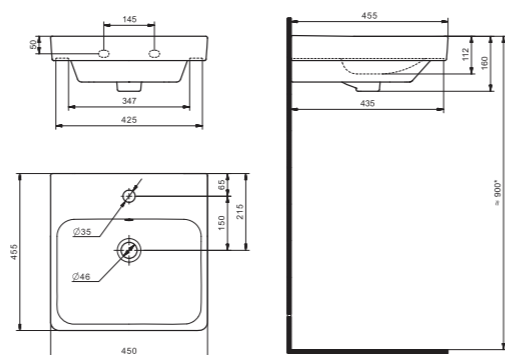

Умывальник Адриана-45

1.WH50.1.630 Умывальник Адриана-45 450x455x160