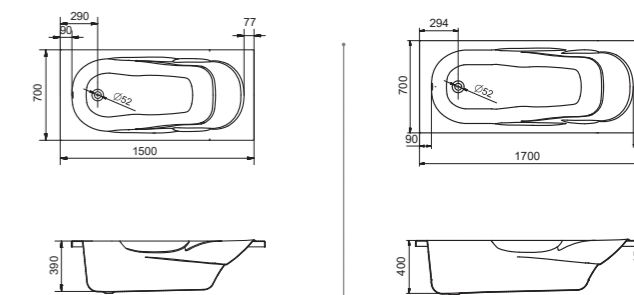

Прямоугольная ванна Касабланка М 150x70 / 170x70

Артикул	Название	Глубина, мм	Объем, л	Комплектация
1.WH50.1.530	Касабланка М 150x70	390	150	1.WH50.1.541 Упрощенный монтажный комплект (без слива-перелива) 1.WH50.1.532 Фронтальная панель
1.WH50.1.531	Касабланка М 170x70	400	175	1.WH50.1.541 Упрощенный монтажный комплект (без слива-перелива) 1.WH50.1.533 Фронтальная панель