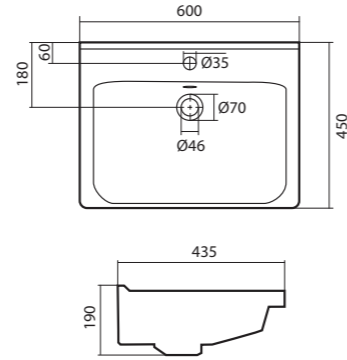

Умывальник Миранда-60

1.WH30.2.421

Умывальник Миранда-60

600x435x190