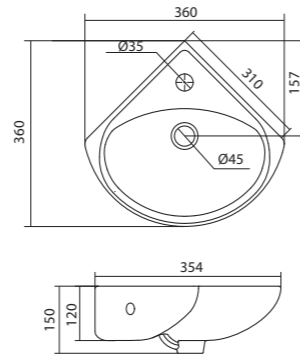

Умывальник Ирис-36

1.WH11.0.514	Умывальник Ирис-36	360x354x150	угловой, с отверстием под смеситель