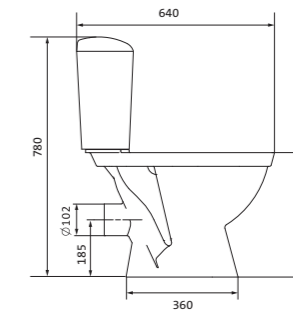

Унитаз-компакт Паллада

	габариты, мм			тип монтажа
	длина	высота	ширина	
Унитаз-компакт Паллада	640	780	370	открытый

Артикул	Комплектация
1.WH30.2.371	1.WH30.2.372 чаша унитаза Паллада 1.WH30.2.373 бачок унитаза Паллада 1.WH10.8.693 комплект крепления к полу
1.WH30.2.376	1.WH30.2.372 чаша унитаза Паллада 1.WH30.2.373 бачок унитаза Паллада 1.WH10.8.693 комплект крепления к полу
	1.WH30.2.382 двухрежимная арматура 1.WH30.2.377 полипропиленовое сиденье
	1.WH30.2.382 двухрежимная арматура 1.WH30.2.378 дюропластовое сиденье