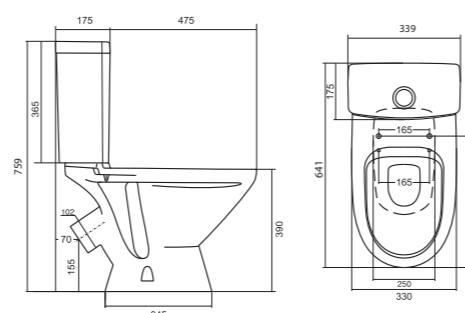

Унитаз-компакт Бриз

	габариты, мм			тип монтажа
	длина	высота	ширина	
Унитаз-компакт Бриз	671	706	390	открытый

Артикул	Комплектация		
1.WH20.2.569	1.WH11.0.384	чаша унитаза Бриз	1.WH10.6.823 однорежимная арматура
	1.WH11.0.639	бачок Бриз	1.WH30.1.947 полипропиленовое сиденье
	1.WH10.8.693	комплект крепления к полу	
1.WH30.2.138	1.WH11.0.384	чаша унитаза Бриз	1.WH30.2.105 двухрежимная арматура
	1.WH11.0.639	бачок Бриз	1.WH10.6.901 дюропластовое сиденье
	1.WH10.8.693	комплект крепления к полу	

Унитаз-компакт Лига

	габариты, мм			тип монтажа
	длина	высота	ширина	
Унитаз-компакт Лига	641	759	339	открытый

Артикул	Комплектация		
1.WH30.2.141	1.WH30.1.855	чаша Лига	1.WH30.2.104 двухрежимная арматура
	1.WH30.1.856	бачок Лига	1.WH10.6.906 дюропластовое сиденье
	1.WH10.8.693	комплект крепления к полу	
1.WH30.2.197	1.WH30.1.855	чаша Лига	1.WH30.2.104 двухрежимная арматура
	1.WH30.1.856	бачок Лига	1.WH30.2.199 полипропиленовое сиденье
	1.WH10.8.693	комплект крепления к полу	