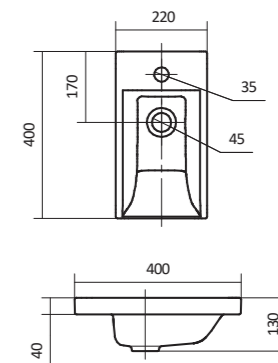

Умывальник Миранда-40

1.WH30.2.500 Умывальник Миранда-40 400x220x130