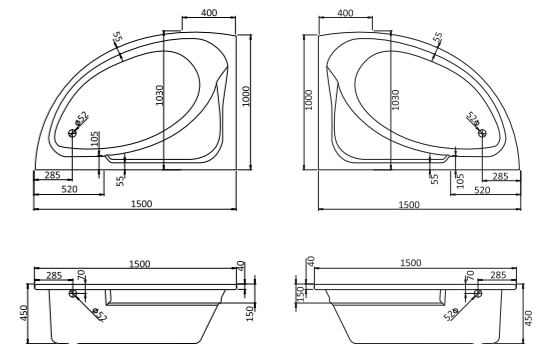

Артикул	Название	Глубина, мм	Объем, л	Комплектация
1.WH11.2.033	Гоа 150x100 левосторонняя	450	240	1.WH11.2.428 Монтажный комплект 1.WH50.1.651 Фронтальная панель
1.WH11.2.032	Гоа 150x100 правосторонняя	450	240	1.WH11.2.428 Монтажный комплект 1.WH50.1.652 Фронтальная панель