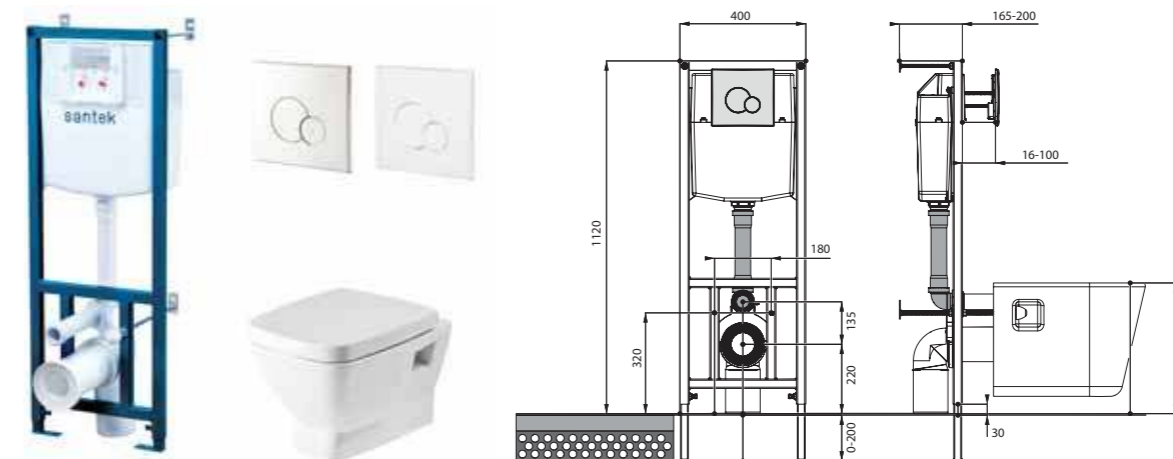

Готовое решение Neо

Артикул	Комплектация	Комплектация	Комплектация
1.WH30.2.463	Пэк Neо (подвесной унитаз с сиденьем, инсталляция, панель белого цвета)	1.WH30.2.430	чаша унитаза подвесного Neо
		1.WH30.2.479	сиденье Neо с функцией мягкого закрывания и быстрого снятия
		1.WH50.1.761	инсталляция для унитаза Бореаль / Neо, панель белого цвета
1.WH50.1.543	Пэк Neо (подвесной унитаз с сиденьем, инсталляция, панель хром глянец)	1.WH30.2.430	чаша унитаза подвесного Neо
		1.WH30.2.479	сиденье Neо с функцией мягкого закрывания и быстрого снятия
		1.WH50.1.762	инсталляция для унитаза Бореаль / Neо, панель хром глянец