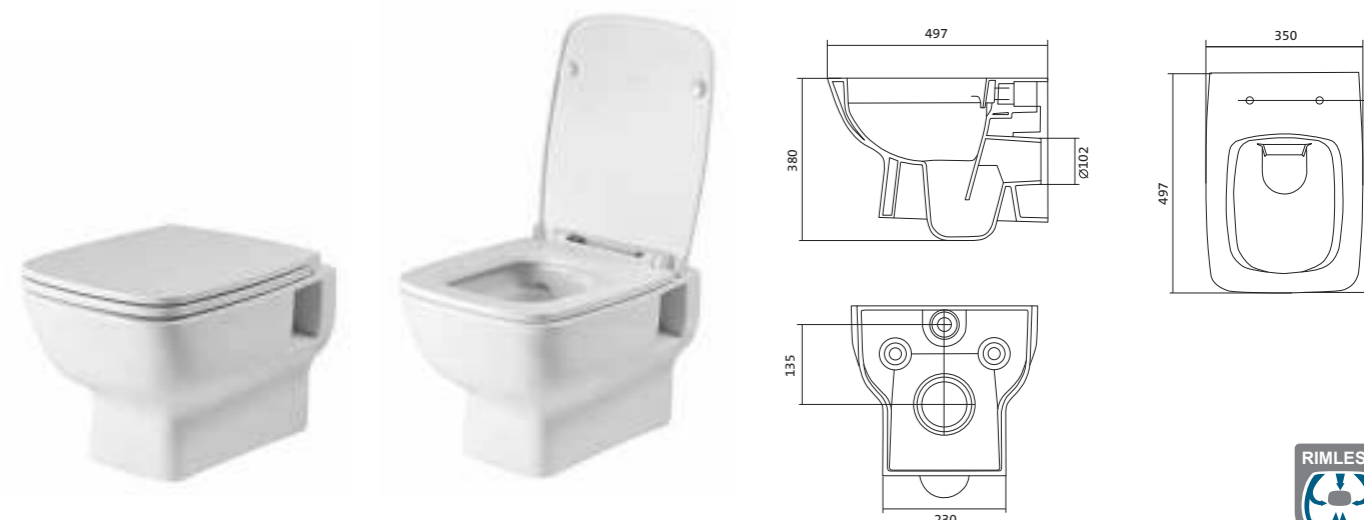

Унитаз подвесной безободковый Neo rimless

габариты, мм

	длина	высота	ширина
Унитаз подвесной безободковый Neo rimless	497	380	350

Артикул	Комплектация		
1.WH30.2.411	1.WH30.2.429	чаша унитаза подвесного безободкового Neo rimless	1.WH30.2.450 дюропластовое сиденье с функцией мягкого закрывания и быстрого снятия