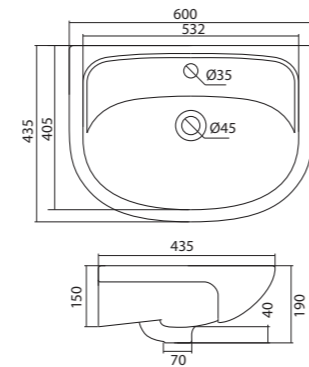

1.WH10.9.652 Умывальник Байкал-60 605x470x190

Умывальник Селигер-60

1.WH11.0.268 Умывальник Селигер-60 605x445x190

Умывальник Миранда-60

1.WH30.2.421

Умывальник Миранда-60

600x435x190

Умывальник Элина-60

1.WH50.1.606

Умывальник Элина-60

600x468x172

Умывальник Тигода-60

1.WH30.2.082

Умывальник Тигода-60

600x475x190

Умывальник Эллада-60