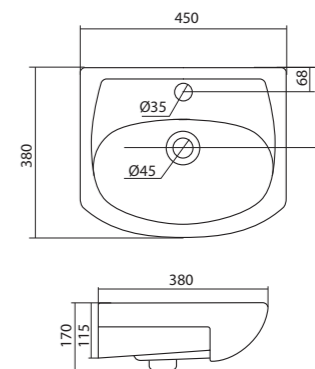

Умывальник Азов-45

1.WH11.2.449 Умывальник Азов-45 450x380x170