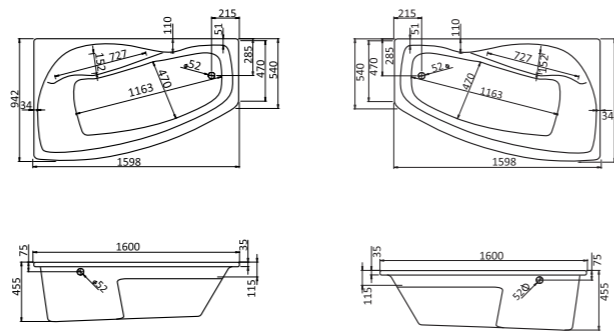

Асимметричная ванна Майорка XL 160x95

Артикул	Название	Глубина, мм	Объем, л	Комплектация
1.WH11.1.991	Майорка XL 160x95 левосторонняя	455	220	1.WH11.2.429 Монтажный комплект 1.WH50.1.649 Фронтальная панель
1.WH11.1.990	Майорка XL 160x95 правосторонняя	455	220	1.WH11.2.429 Монтажный комплект 1.WH50.1.650 Фронтальная панель