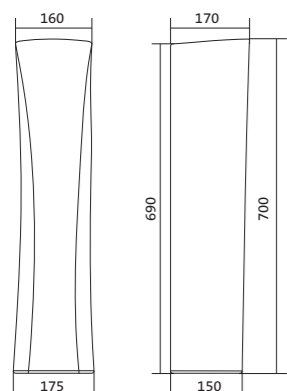

x	y	z	f
500	360	170	148
552	451	198	165
595	488	212	212

Чертеж умывальника Бриз-40

Чертеж умывальников Бриз-50, Бриз-55, Бриз-60

Унитаз-компакт Бриз

	габариты, мм			тип монтажа
	длина	высота	ширина	
Унитаз-компакт Бриз	671	706	390	открытый