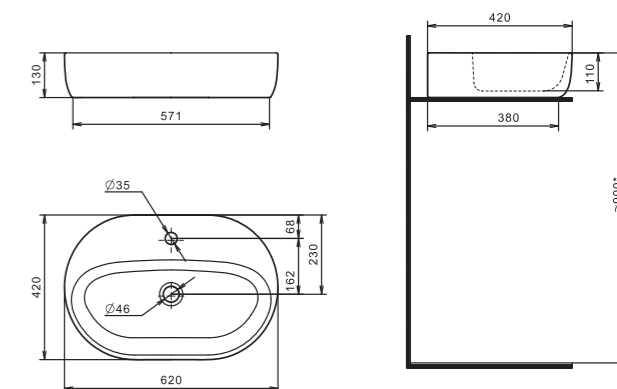

Умывальник Одри 620x420

1.WH50.1.710 Умывальник Одри-62 620x420x130