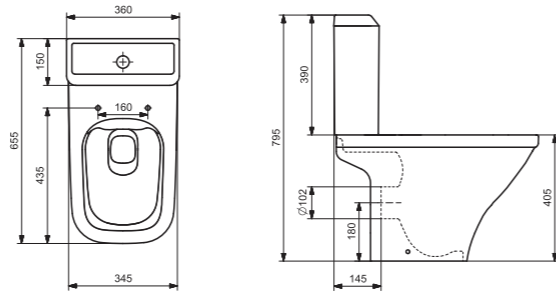

Унитаз-компакт безободковый Лайн rimless

	габариты, мм			тип монтажа
	длина	высота	ширина	
Унитаз-компакт безободковый Лайн rimless	650	795	360	скрытый

Артикул	Комплектация
1.WH50.1.573	1.WH50.1.579 чаша безободкового унитаза Лайн rimless 1.WH50.1.580 бачок Лайн 1.WH30.1.852 комплект крепления к полу
	1.WH30.2.299 двухрежимная арматура 1.WH50.1.622 тонкое дюропластовое сиденье с функцией мягкого закрывания и быстрого снятия