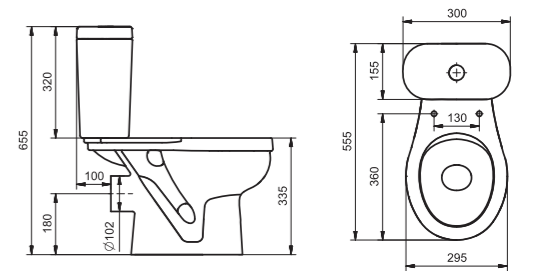

Артикул	Комплектация
1.WH50.1.741	1.WH50.1.742 чаша унитаза Каспер
	1.WH50.1.743 бачок с крышкой Каспер
	1.WH10.8.693 комплект крепления к полу
	1.WH50.1.745 однорежимная арматура
	1.WH50.1.765 полипропиленовое сиденье