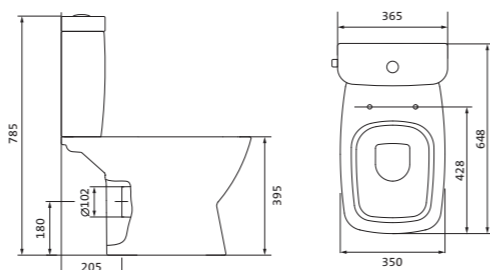

Артикул	Комплектация		
1.WH30.2.187	1.WH30.2.188	чаша унитаза Нео	1.WH30.2.299 двухрежимная арматура
	1.WH30.2.189	бачок Нео	1.WH30.2.192 дюропластовое сиденье
	1.WH30.1.852	комплект крепления к полу	
1.WH30.2.194	1.WH30.2.188	чаша унитаза Нео	1.WH30.2.299 двухрежимная арматура
	1.WH30.2.189	бачок Нео	1.WH30.2.193 дюропластовое сиденье с функцией
	1.WH30.1.852	комплект крепления к полу	мягкого закрывания и быстрого снятия
1.WH30.2.470	1.WH30.2.188	чаша унитаза Нео	1.WH30.2.299 двухрежимная арматура 1.WH30.2.450
	1.WH30.2.189	бачок Нео	тонкое дюропластовое сиденье
	1.WH30.1.852	комплект крепления к полу	с функцией мягкого закрывания и быстрого снятия