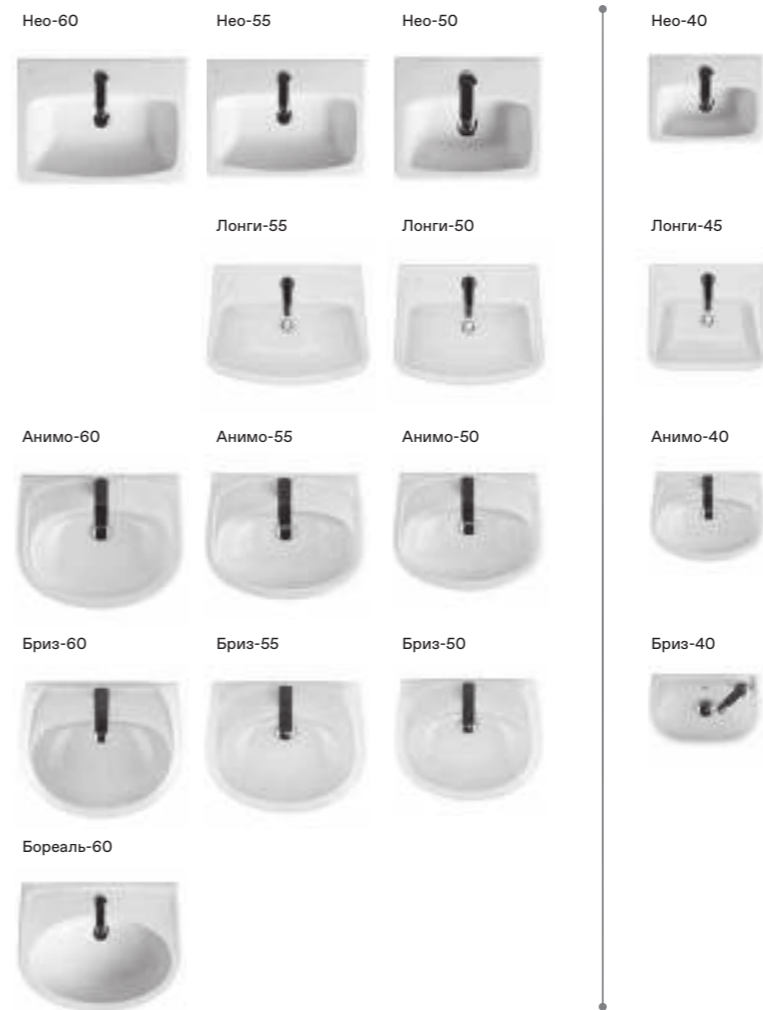

Комфорт и эстетика

Если габариты помещения не позволяют установить мебельную тумбу под умывальник, то скрыть коммуникации позволит раковина с постаментом. Постамент выполняет не только функцию опоры, но и является декоративным элементом в интерьере. Мы предлагаем современные коллекционные решения для типовых размеров ванных комнат. В коллекциях представлены умывальники с шириной от 60 до 40 см.

Маленькие умывальники с шириной 40 см не рекомендуем устанавливать на постамент.