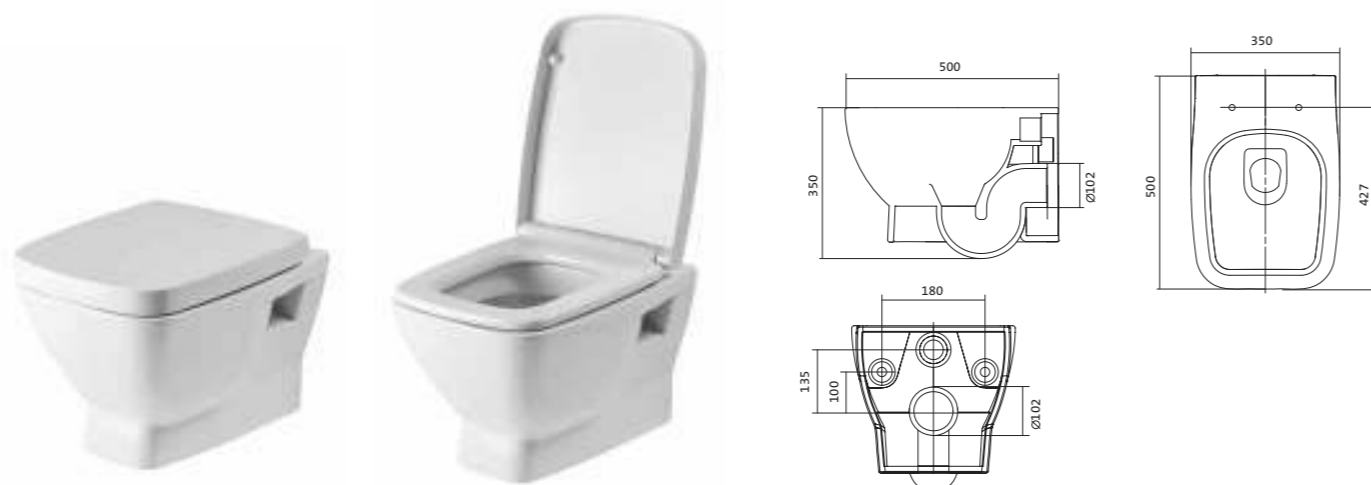

Унитаз подвесной Neо

габариты, мм

длина   высота   ширина

Унитаз подвесной Neо	500	350	350

Артикул	Комплектация		
1.WH30.2.423	1.WH30.2.430	чаша унитаза подвесного Neо	1.WH30.2.479 дюропластовое сиденье с функцией мягкого закрывания и быстрого снятия
1.WH30.2.410	1.WH30.2.430	чаша унитаза подвесного Neо	1.WH30.2.480 дюропластовое сиденье с функцией быстрого снятия