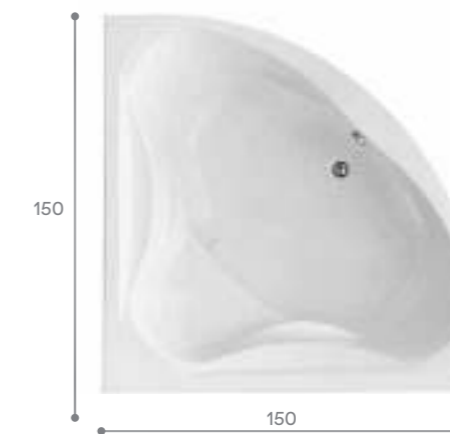

КАРИБЫ

МЕЛВИЛЛ

КАННЫ

САН-ПАУЛУ

Симметричные ванны

Симметричная ванна Карибы 140x140

Артикул	Название	Глубина, мм	Объем, л	Комплектация
1.WH11.1.982	Карибы 140x140	470	320	1.WH11.2.430 Монтажный комплект 1.WH11.2.082 Фронтальная панель