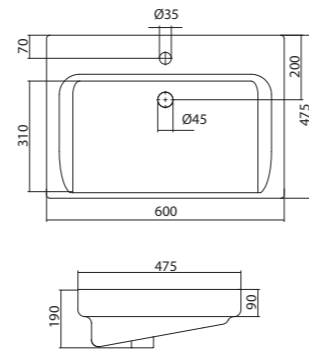

Умывальник Тигода-60

1.WH30.2.082

Умывальник Тигода-60

600x475x190