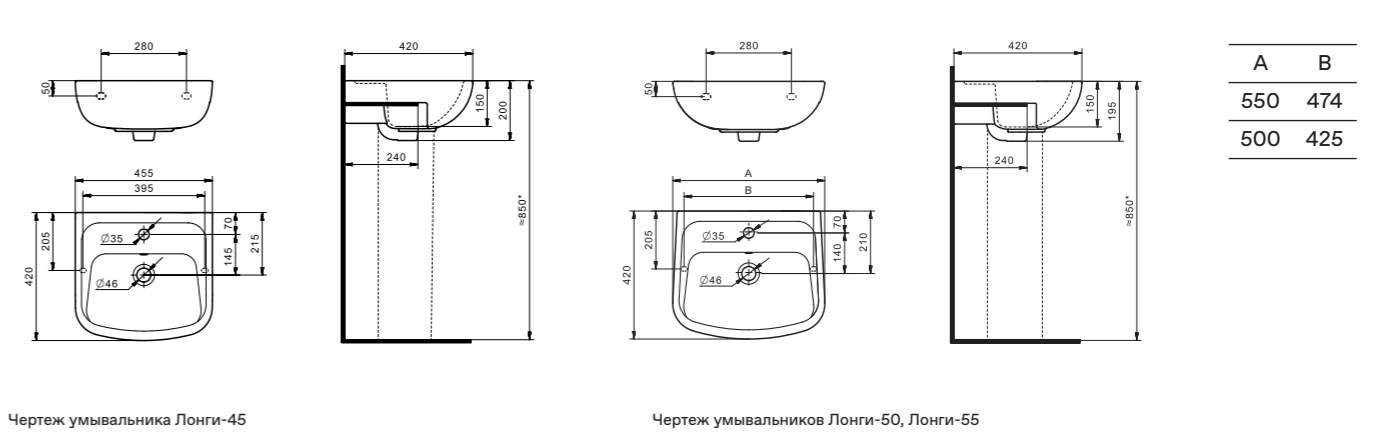

1.WH50.1.753	Умывальник Лонги-45	455x420x200	с отверстием	1.WH11.0.587 Постамент Анимо
1.WH50.1.754	Умывальник Лонги-50	500x420x195	с отверстием	1.WH11.0.587 Постамент Анимо
1.WH50.1.755	Умывальник Лонги-55	550x420x195	с отверстием	1.WH11.0.587 Постамент Анимо
1.WH11.0.587	Постамент Анимо			
1.WH50.1.771	Комплект кронштейнов 250 мм			

Чертеж умывальников Лонги-50, Лонги-55