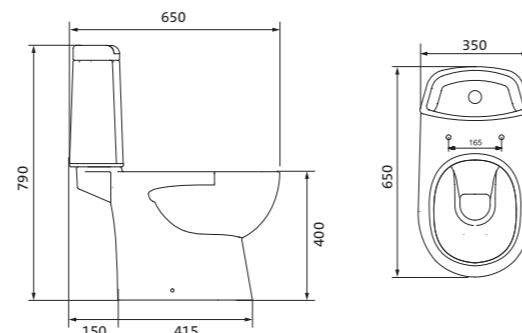

Унитаз-компакт Юнион

	габариты, мм			тип монтажа
	длина	высота	ширина	
Унитаз-компакт Юнион	680	780	359	скрытый

Артикул	Комплектация
1.WH30.2.420	1.WH30.2.425 чаша унитаза Юнион 1.WH30.2.426 бачок Юнион 1.WH30.1.852 комплект крепления к полу
	1.WH30.2.492 двухрежимная арматура 1.WH50.1.634 тонкое дюропластовое сиденье с функцией мягкого закрывания и быстрого снятия

Унитаз-компакт Уно

	габариты, мм			тип монтажа
	длина	высота	ширина	
Унитаз-компакт Уно	648	765	355	открытый

Артикул	Комплектация
1.WH50.1.613	1.WH50.1.614 чаша унитаза Уно 1.WH30.1.856 бачок Уно 1.WH10.8.693 комплект крепления к полу
	1.WH30.2.104 двухрежимная арматура 1.WH50.1.618 полипропиленовое сиденье с функцией мягкого закрывания

Унитаз-компакт Остин

	габариты, мм			тип монтажа
	длина	высота	ширина	
Унитаз-компакт Остин	650	790	350	скрытый

Артикул	Комплектация
1.WH30.2.419	1.WH30.2.427 чаша унитаза Остин 1.WH30.2.428 бачок Остин 1.WH30.1.852 комплект крепления к полу
	1.WH30.2.486 двухрежимная арматура 1.WH30.2.485 тонкое дюропластовое сиденье с функцией мягкого закрывания и быстрого снятия