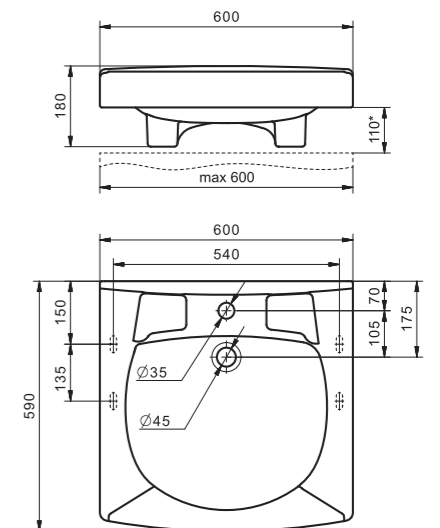

Умывальник Пилот-60

1.WH30.1.971	Умывальник Пилот-60	600x590x180	с кронштейном, крепежом и сифоном
1.WH11.0.572	Умывальник Пилот-60	600x590x180