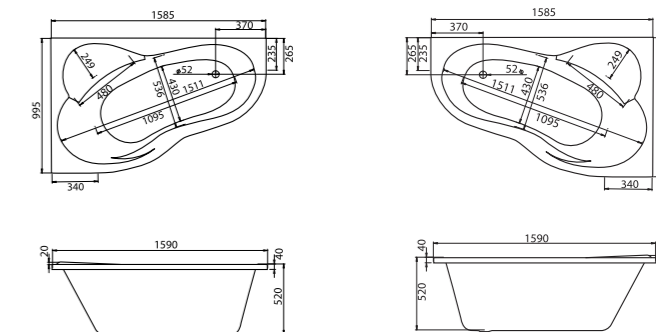

Асимметричная ванна Ибица XL 160x100

Артикул	Название	Глубина, мм	Объем, л	Комплектация
1.WH11.2.036	Ибица XL 160x100 левосторонняя	520	300	1.WH11.2.427 Монтажный комплект 1.WH11.2.088 Фронтальная панель
1.WH11.2.037	Ибица XL 160x100 правосторонняя	520	300	1.WH11.2.427 Монтажный комплект 1.WH11.2.206 Фронтальная панель