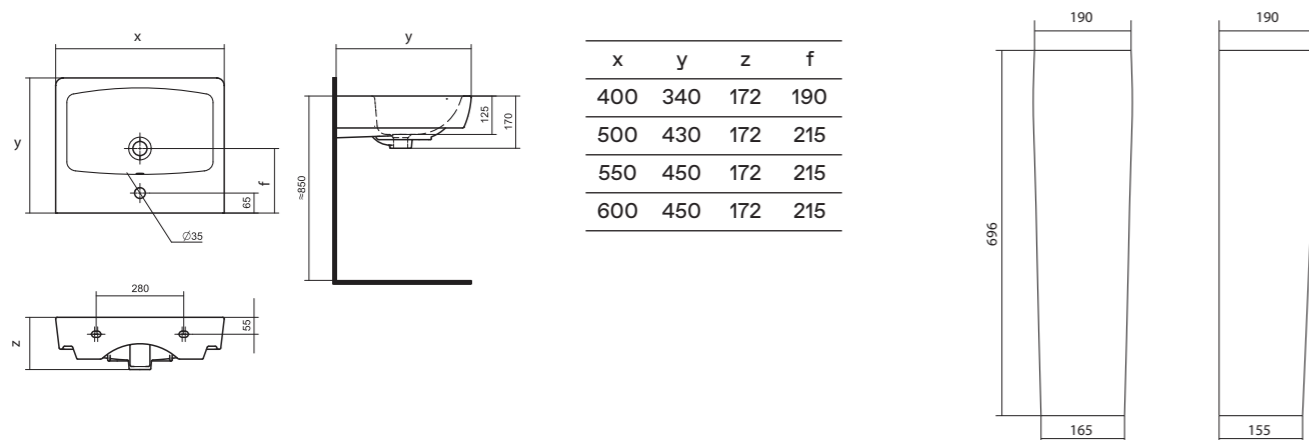

1.WH30.2.183	Умывальник Нео-40	400x340x172	с отверстием	
1.WH30.2.184	Умывальник Нео-50	500x430x172	с отверстием	1.WH30.2.182 Постамент Нео
1.WH30.2.185	Умывальник Нео-55	550x450x172	с отверстием	1.WH30.2.182 Постамент Нео
1.WH30.2.186	Умывальник Нео-60	600x450x172	с отверстием	1.WH30.2.182 Постамент Нео
1.WH30.2.182	Постамент Нео