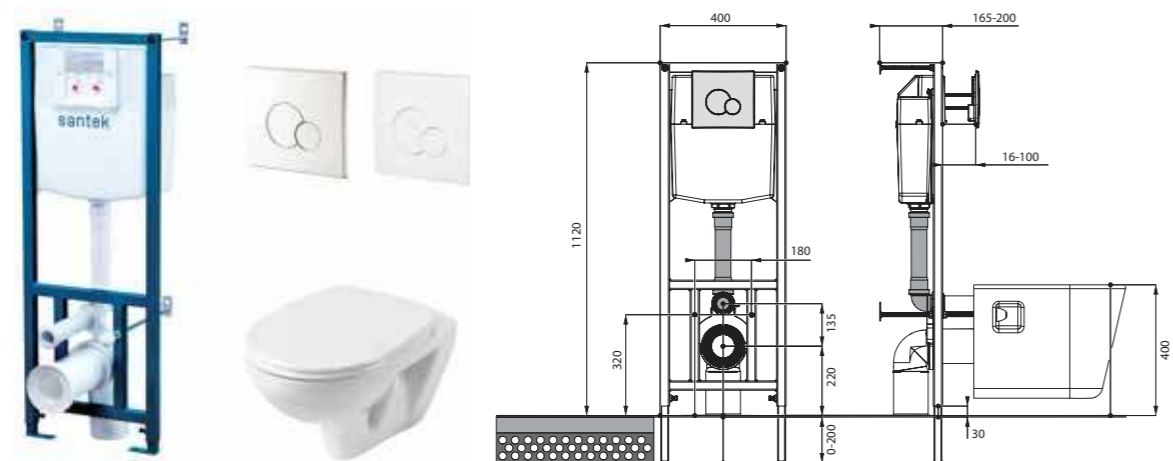

Готовое решение Бореаль

Артикул	Комплектация	Комплектация	
1.WH30.2.464	Пэк Бореаль (подвесной унитаз с сиденьем, инсталляция, панель белого цвета)	1.WH30.2.253	чаша унитаза подвесного Бореаль
		1.WH50.1.688	сиденье Бореаль с функцией мягкого закрывания и быстрого снятия
		1.WH50.1.761	инсталляция для унитаза Бореаль / Нео, панель белого цвета
1.WH50.1.544	Пэк Бореаль (подвесной унитаз с сиденьем, инсталляция, панель хром глянец)	1.WH30.2.253	чаша унитаза подвесного Бореаль
		1.WH50.1.688	сиденье Бореаль с функцией мягкого закрывания и быстрого снятия
		1.WH50.1.762	инсталляция для унитаза Бореаль / Нео, панель хром глянец