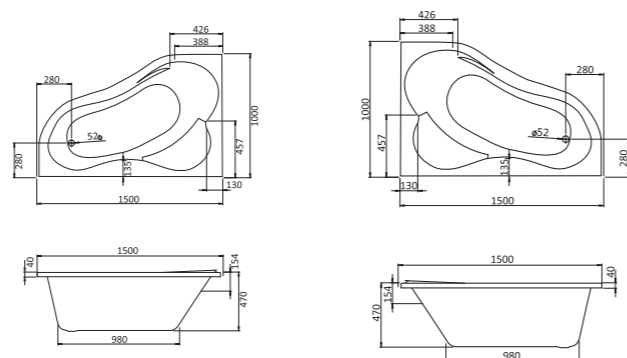

Асимметричная ванна Ибица 150x100

Артикул	Название	Глубина, мм	Объем, л	Комплектация
1.WH11.2.034	Ибица 150x100 левосторонняя	470	230	1.WH11.2.433 Монтажный комплект 1.WH11.2.087 Фронтальная панель
1.WH11.2.035	Ибица 150x100 правосторонняя	470	230	1.WH11.2.433 Монтажный комплект 1.WH11.2.205 Фронтальная панель