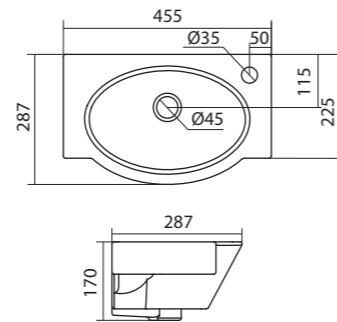

Умывальник Форум-45

1.WH11.0.542	Умывальник Форум-45	455x287x170	левое отверстие	1.WH11.0.591 Постамент БСК
1.WH11.0.545	Умывальник Форум-45	455x287x170	правое отверстие	1.WH11.0.591 Постамент БСК