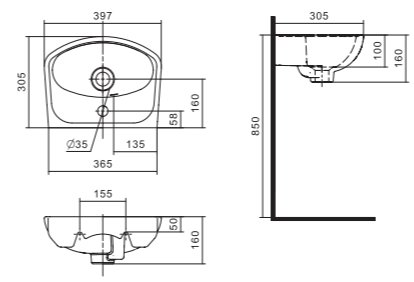

1.WH11.0.490	Умывальник Анимо-40	397x305x160	с отверстием	
1.WH11.0.487	Умывальник Анимо-40	397x305x160	без отверстия	
1.WH11.0.496	Умывальник Анимо-50	500x392x190	с отверстием	1.WH11.0.587 Постамент Анимо
1.WH11.0.493	Умывальник Анимо-50	500x392x190	без отверстия	1.WH11.0.587 Постамент Анимо
1.WH11.0.502	Умывальник Анимо-55	550x440x205	с отверстием	1.WH11.0.587 Постамент Анимо
1.WH11.0.499	Умывальник Анимо-55	550x440x205	без отверстия	1.WH11.0.587 Постамент Анимо
1.WH11.0.508	Умывальник Анимо-60	585x475x202	с отверстием	1.WH11.0.587 Постамент Анимо
1.WH11.0.505	Умывальник Анимо-60	585x475x202	без отверстия	1.WH11.0.587 Постамент Анимо
1.WH11.0.587	Постамент Анимо			

Чертеж умывальника Анимо-40