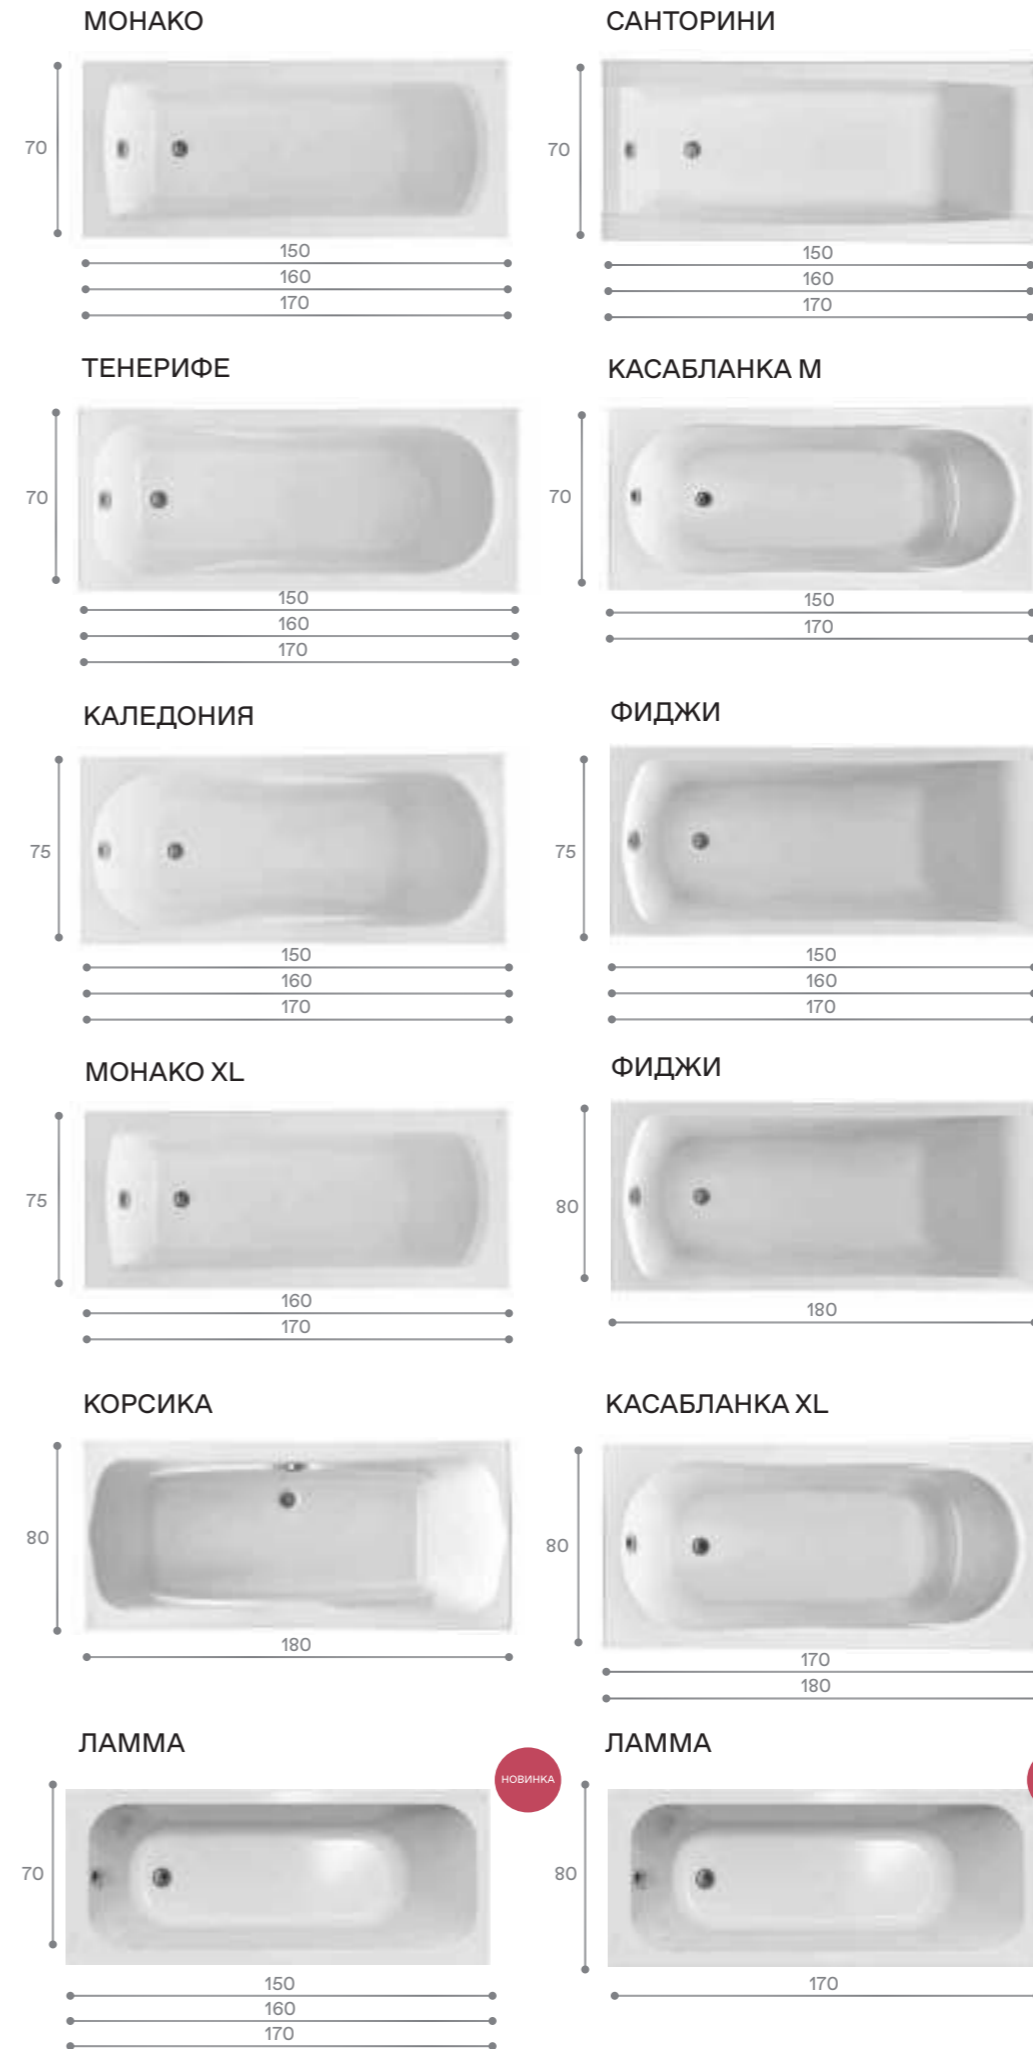

Каркас для симметричной ванны

Упрощенный каркас для прямоугольной ванны

Прямоугольные ванны

Элегантность и функциональность

Дизайн ванн Santek создается на основе изучения потребительских предпочтений и пожеланий.