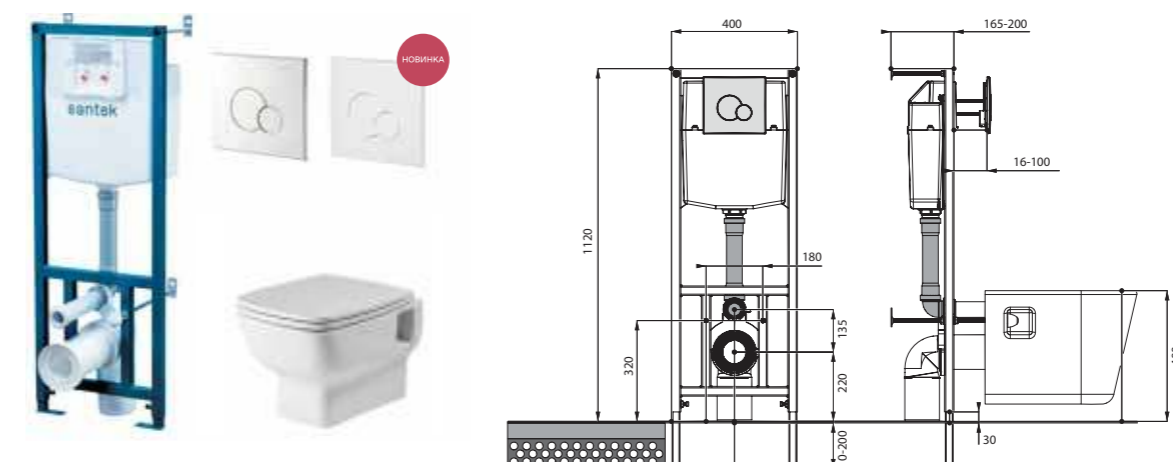

Готовое решение Neо rimless

Артикул	Комплектация	Комплектация	Комплектация
1.WH50.1.758	Пэк Neо rimless (подвесной безободковый унитаз с сиденьем, инсталляция, панель белого цвета)	1.WH50.1.761	инсталляция для унитаза Neо rimless, панель белого цвета
		1.WH50.1.604	чаша подвесного безободкового унитаза Neо rimless
		1.WH30.2.450	тонкое сиденье Neо с функцией мягкого закрывания и быстрого снятия
1.WH50.1.572	ПЭК Neо rimless (подвесной безободковый унитаз с сиденьем, инсталляция, панель хром глянец)	1.WH50.1.762	инсталляция для унитаза Neо rimless, панель хром глянец
		1.WH50.1.604	чаша подвесного безободкового унитаза Neо rimless
		1.WH30.2.450	тонкое сиденье Neо с функцией мягкого закрывания и быстрого снятия