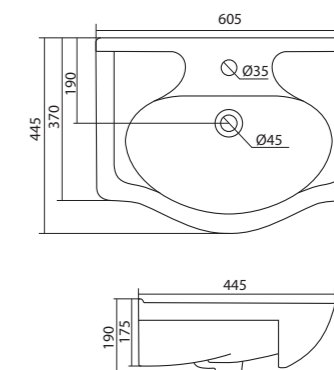

Умывальник Селигер-60

1.WH11.0.268 Умывальник Селигер-60 605x445x190