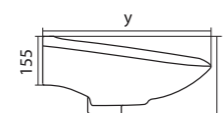

Умывальник Бриз

1.WH11.0.442	Умывальник Бриз-40	400x265x153	левое отверстие	
1.WH11.0.445	Умывальник Бриз-40	400x265x153	правое отверстие	
1.WH11.0.439	Умывальник Бриз-40	400x265x153	без отверстия	
1.WH11.0.451	Умывальник Бриз-50	500x360x170	с отверстием	1.WH11.0.595 Постамент БИЦ
1.WH11.0.448	Умывальник Бриз-50	500x360x170	без отверстия	1.WH11.0.595 Постамент БИЦ
1.WH11.0.460	Умывальник Бриз-55	552x451x198	с отверстием	1.WH11.0.595 Постамент БИЦ
1.WH11.0.457	Умывальник Бриз-55	552x451x198	без отверстия	1.WH11.0.595 Постамент БИЦ
1.WH11.0.466	Умывальник Бриз-60	595x488x212	с отверстием	1.WH11.0.595 Постамент БИЦ
1.WH11.0.463	Умывальник Бриз-60	595x488x212	без отверстия	1.WH11.0.595 Постамент БИЦ
1.WH11.0.595	Постамент БИЦ			

x	y	z	f
500	360	170	148
552	451	198	165
595	488	212	212