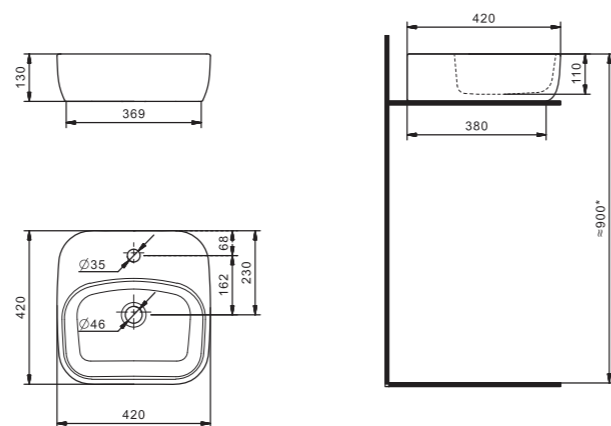

Умывальник Одри 420x420

1.WH50.1.709 Умывальник Одри-42 420x420x130