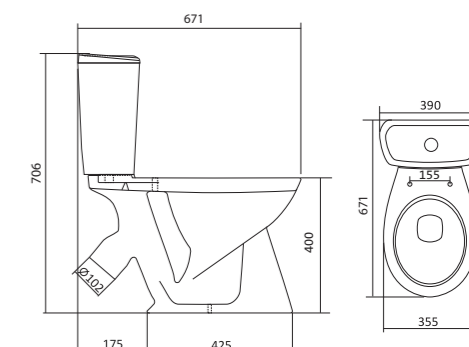

x	y	z	f
500	360	170	148
552	451	198	165
595	488	212	212

Чертеж умывальника Бриз-40

Чертеж умывальников Бриз-50, Бриз-55, Бриз-60

Унитаз-компакт Бриз

	габариты, мм			тип монтажа
	длина	высота	ширина	
Унитаз-компакт Бриз	671	706	390	открытый