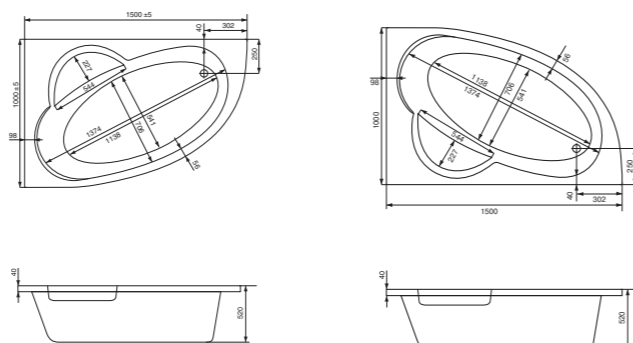

Асимметричная ванна Шри-Ланка 150x100

Артикул	Название	Глубина, мм	Объем, л	Комплектация
1.WH30.2.394	Шри-Ланка 150x100 левосторонняя	520	280	1.WH30.2.396 Монтажный комплект 1.WH50.1.655 Фронтальная панель
1.WH30.2.395	Шри-Ланка 150x100 правосторонняя	520	280	1.WH30.2.396 Монтажный комплект 1.WH50.1.656 Фронтальная панель