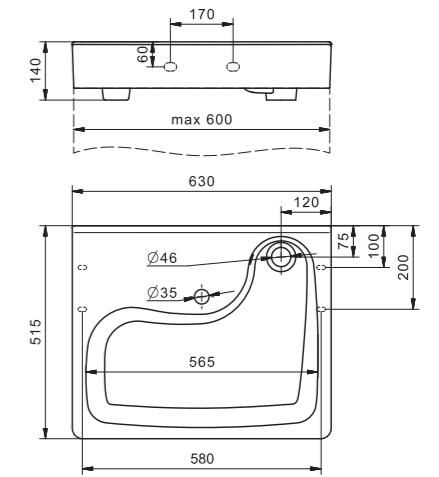

Специальные умывальники

Умывальник Клио-50

1.WH50.1769	Умывальник Клио-50	630x515x140	
1.WH50.1770	Умывальник Клио-50	630x515x140	с кронштейном