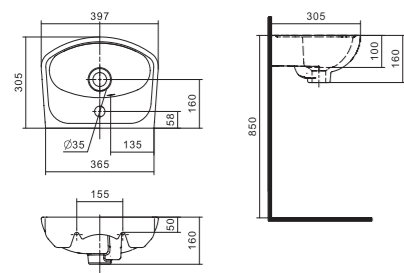

Чертеж умывальника Анимо-40

Чертеж умывальников Анимо-50, Анимо-55, Анимо-60

x	y	z	f
500	392	190	170
550	440	205	200
585	475	202	200

Унитаз-компакт Анимо

	габариты, мм			тип монтажа
	длина	высота	ширина	
Унитаз-компакт Анимо с диагональным выпуском	635	750	380	открытый