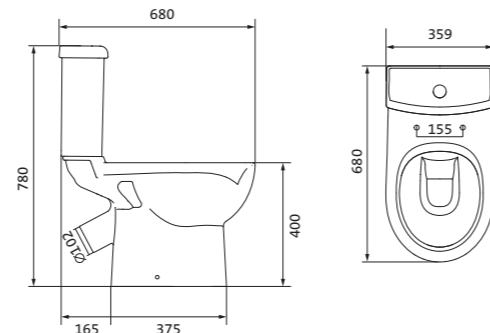

Унитаз-компакт Нео Лайт

габариты, мм тип монтажа

Унитаз-компакт Нео Лайт	габариты, мм			открытый
	длина	высота	ширина	
	646	791	363	

Артикул	Комплектация		
1.WH30.2.408	1.WH30.2.469	чаша унитаза Нео Лайт	1.WH30.2.299 двухрежимная арматура
	1.WH30.2.189	бачок Нео	1.WH30.2.467 дюропластовое сиденье с функцией
	1.WH10.8.693	комплект крепления к полу	быстрого снятия
1.WH30.2.409	1.WH30.2.469	чаша унитаза Нео Лайт	1.WH30.2.299 двухрежимная арматура
	1.WH30.2.189	бачок Нео	1.WH30.2.466 дюропластовое сиденье с функцией
	1.WH10.8.693	комплект крепления к полу	мягкого закрывания и быстрого снятия
1.WH30.2.471	1.WH30.2.469	чаша унитаза Нео Лайт	1.WH30.2.299 двухрежимная арматура
	1.WH30.2.189	бачок Нео	1.WH30.2.449 тонкое дюропластовое сиденье
	1.WH10.8.693	комплект крепления к полу	с функцией мягкого закрывания и быстрого снятия

Унитаз-компакт Юнион

	габариты, мм			тип монтажа
	длина	высота	ширина	
Унитаз-компакт Юнион	680	780	359	скрытый

Артикул	Комплектация
1.WH30.2.420	1.WH30.2.425 чаша унитаза Юнион 1.WH30.2.426 бачок Юнион 1.WH30.1.852 комплект крепления к полу
	1.WH30.2.492 двухрежимная арматура 1.WH50.1.634 тонкое дюропластовое сиденье с функцией мягкого закрывания и быстрого снятия