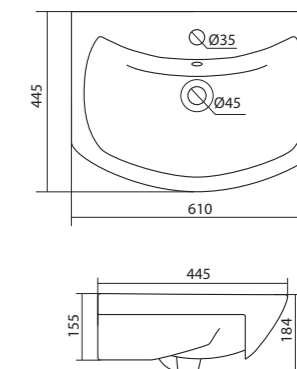

Умывальник Балтика-60

1.WH11.0.246 Умывальник Балтика-60 610x445x184