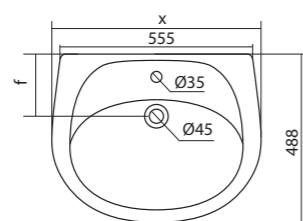

Чертеж умывальника Анимо-40

Чертеж умывальников Анимо-50, Анимо-55, Анимо-60

x	y	z	f
500	392	190	170
550	440	205	200
585	475	202	200

Умывальник Бриз

1.WH11.0.442	Умывальник Бриз-40	400x265x153	левое отверстие	
1.WH11.0.445	Умывальник Бриз-40	400x265x153	правое отверстие	
1.WH11.0.439	Умывальник Бриз-40	400x265x153	без отверстия	
1.WH11.0.451	Умывальник Бриз-50	500x360x170	с отверстием	1.WH11.0.595 Постамент БИЦ
1.WH11.0.448	Умывальник Бриз-50	500x360x170	без отверстия	1.WH11.0.595 Постамент БИЦ
1.WH11.0.460	Умывальник Бриз-55	552x451x198	с отверстием	1.WH11.0.595 Постамент БИЦ
1.WH11.0.457	Умывальник Бриз-55	552x451x198	без отверстия	1.WH11.0.595 Постамент БИЦ
1.WH11.0.466	Умывальник Бриз-60	595x488x212	с отверстием	1.WH11.0.595 Постамент БИЦ
1.WH11.0.463	Умывальник Бриз-60	595x488x212	без отверстия	1.WH11.0.595 Постамент БИЦ
1.WH11.0.595	Постамент БИЦ			