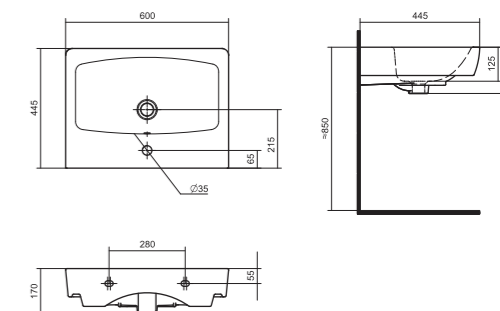

Умывальник Балтика-60

1.WH11.0.246 Умывальник Балтика-60 610x445x184

Умывальник Тигода-55

1.WH30.2.126 Умывальник Тигода-55 550x475x180

Умывальник Нео-60

1.WH30.2.186 Умывальник Нео-60 600x445x170

Умывальник Байкал-60