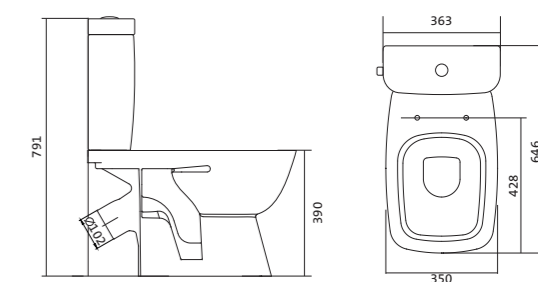

Унитаз-компакт Нео

габариты, мм тип монтажа

Унитаз-компакт Нео	габариты, мм			скрытый
	длина	высота	ширина	
	648	785	365	

Артикул	Комплектация		
1.WH30.2.187	1.WH30.2.188	чаша унитаза Нео	1.WH30.2.299 двухрежимная арматура
	1.WH30.2.189	бачок Нео	1.WH30.2.192 дюропластовое сиденье
	1.WH30.1.852	комплект крепления к полу	
1.WH30.2.194	1.WH30.2.188	чаша унитаза Нео	1.WH30.2.299 двухрежимная арматура
	1.WH30.2.189	бачок Нео	1.WH30.2.193 дюропластовое сиденье с функцией
	1.WH30.1.852	комплект крепления к полу	мягкого закрывания и быстрого снятия
1.WH30.2.470	1.WH30.2.188	чаша унитаза Нео	1.WH30.2.299 двухрежимная арматура 1.WH30.2.450
	1.WH30.2.189	бачок Нео	тонкое дюропластовое сиденье
	1.WH30.1.852	комплект крепления к полу	с функцией мягкого закрывания и быстрого снятия

Унитаз-компакт Нео Лайт

габариты, мм тип монтажа

Унитаз-компакт Нео Лайт	габариты, мм			открытый
	длина	высота	ширина	
	646	791	363	

Артикул	Комплектация		
1.WH30.2.408	1.WH30.2.469	чаша унитаза Нео Лайт	1.WH30.2.299 двухрежимная арматура
	1.WH30.2.189	бачок Нео	1.WH30.2.467 дюропластовое сиденье с функцией
	1.WH10.8.693	комплект крепления к полу	быстрого снятия
1.WH30.2.409	1.WH30.2.469	чаша унитаза Нео Лайт	1.WH30.2.299 двухрежимная арматура
	1.WH30.2.189	бачок Нео	1.WH30.2.466 дюропластовое сиденье с функцией
	1.WH10.8.693	комплект крепления к полу	мягкого закрывания и быстрого снятия
1.WH30.2.471	1.WH30.2.469	чаша унитаза Нео Лайт	1.WH30.2.299 двухрежимная арматура
	1.WH30.2.189	бачок Нео	1.WH30.2.449 тонкое дюропластовое сиденье
	1.WH10.8.693	комплект крепления к полу	с функцией мягкого закрывания и быстрого снятия