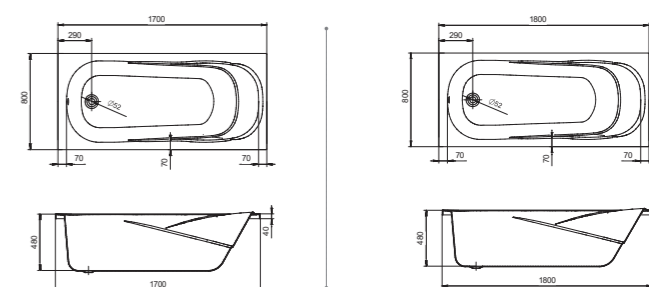

Прямоугольная ванна Касабланка XL 170x80 / 180x80

Артикул	Название	Глубина, мм	Объем, л	Комплектация
1.WH30.2.441	Касабланка XL 170x80	480	290	1.WH30.2.442 Монтажный комплект 1.WH30.2.443 Фронтальная панель 1.WH30.2.444 Боковая панель, левая 1.WH30.2.445 Боковая панель, правая
1.WH30.2.482	Касабланка XL 180x80	480	300	1.WH30.2.483 Монтажный комплект 1.WH30.2.484 Фронтальная панель 1.WH30.2.444 Боковая панель, левая 1.WH30.2.445 Боковая панель, правая