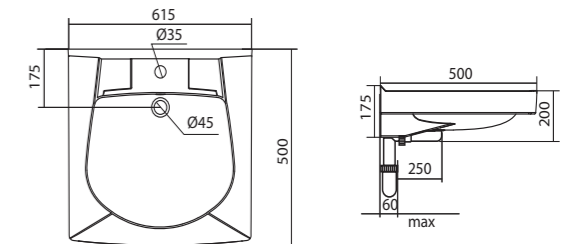

Умывальник Ирис-36

1.WH11.0.514	Умывальник Ирис-36	360x354x150	угловой, с отверстием под смеситель
--------------	--------------------	-------------	-------------------------------------

Умывальник Пилот-50