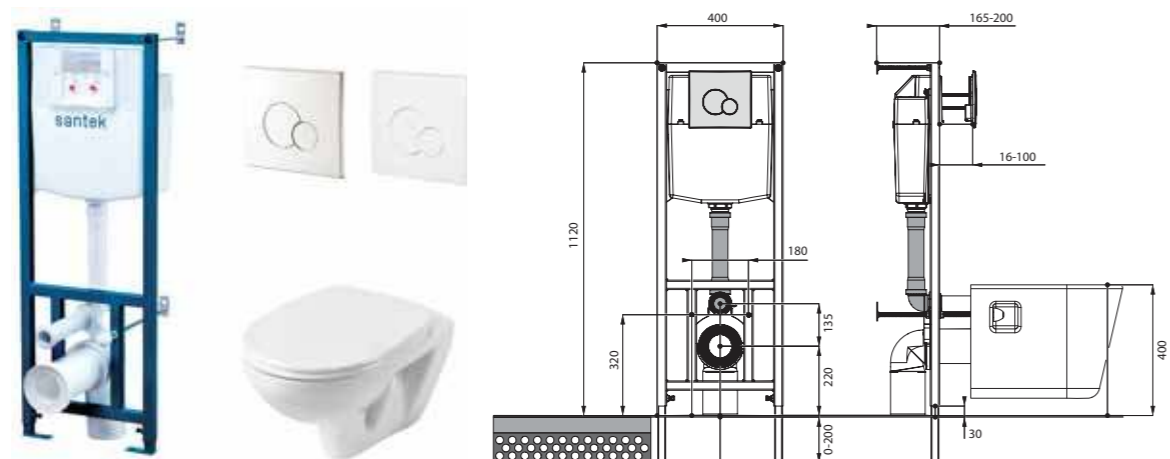

Готовое решение Бореаль

Артикул	Комплектация	Артикул	Комплектация
1.WH30.2.464	Пэк Бореаль (подвесной унитаз с сиденьем, инсталляция, панель белого цвета)	1.WH30.2.253	чаша унитаза подвесного Бореаль
		1.WH50.1.688	сиденье Бореаль с функцией мягкого закрывания и быстрого снятия
		1.WH50.1.761	инсталляция для унитаза Бореаль / Нео, панель белого цвета
1.WH50.1.544	Пэк Бореаль (подвесной унитаз с сиденьем, инсталляция, панель хром глянец)	1.WH30.2.253	чаша унитаза подвесного Бореаль
		1.WH50.1.688	сиденье Бореаль с функцией мягкого закрывания и быстрого снятия
		1.WH50.1.762	инсталляция для унитаза Бореаль / Нео, панель хром глянец