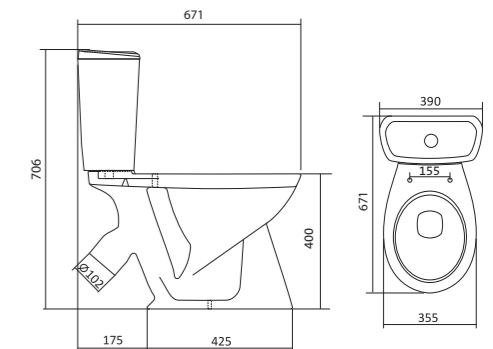

Унитаз-компакт Бриз

	габариты, мм			тип монтажа
	длина	высота	ширина	
Унитаз-компакт Бриз	671	706	390	открытый

Артикул	Комплектация		
1.WH20.2.569	1.WH11.0.384	чаша унитаза Бриз	1.WH10.6.823 однорежимная арматура
	1.WH11.0.639	бачок Бриз	1.WH30.1.947 полипропиленовое сиденье
	1.WH10.8.693	комплект крепления к полу	
1.WH30.2.138	1.WH11.0.384	чаша унитаза Бриз	1.WH30.2.105 двухрежимная арматура
	1.WH11.0.639	бачок Бриз	1.WH10.6.901 дюропластовое сиденье
	1.WH10.8.693	комплект крепления к полу