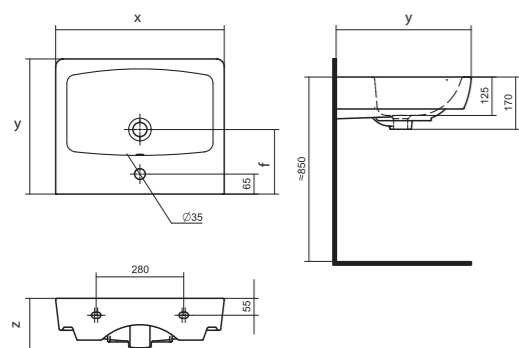

x	y	z	f
400	340	172	190
500	430	172	215
550	450	172	215
600	450	172	215