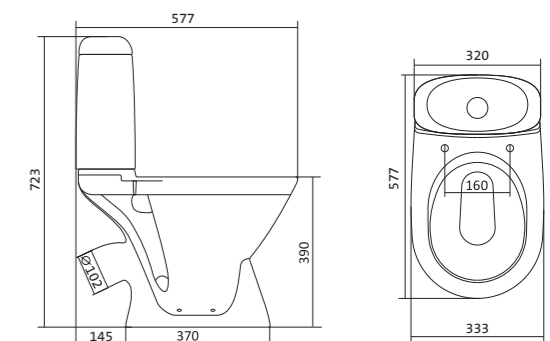

## Унитаз-компакт Остин

	габариты, мм			тип монтажа
	длина	высота	ширина	
Унитаз-компакт Остин	650	790	350	скрытый

Артикул	Комплектация		
1.WH30.2.419	1.WH30.2.427	чаша унитаза Остин	1.WH30.2.486 двухрежимная арматура
	1.WH30.2.428	бачок Остин	1.WH30.2.485 тонкое дюропластовое сиденье с функцией мягкого закрывания и быстрого снятия
	1.WH30.1.852	комплект крепления к полу	

## Унитаз-компакт Бореаль

	габариты, мм			тип монтажа
	длина	высота	ширина	
Унитаз-компакт Бореаль с диагональным выпуском «Антивсплеск»	653	780	370	открытый

Артикул	Комплектация
1.WH30.1.704	1.WH11.1.553 чаша унитаза Бореаль антивсплеск 1.WH11.0.642 бачок Бореаль 1.WH10.8.693 комплект крепления к полу 1.WH10.7.275 однорежимная арматура 1.WH30.1.949 полипропиленовое сиденье
1.WH30.2.143	1.WH11.1.553 чаша унитаза Бореаль антивсплеск 1.WH11.0.642 бачок Бореаль 1.WH10.8.693 комплект крепления к полу 1.WH50.1.711 двухрежимная арматура 1.WH10.6.915 дюропластовое сиденье
1.WH30.2.146	1.WH11.1.553 чаша унитаза Бореаль антивсплеск 1.WH11.0.642 бачок Бореаль 1.WH10.8.693 комплект крепления к полу 1.WH50.1.711 двухрежимная арматура 1.WH30.2.050 дюропластовое сиденье с функцией мягкого закрывания и быстрого снятия

## Унитаз-компакт Римини

	габариты, мм			тип монтажа
	длина	высота	ширина	
Унитаз-компакт Римини	577	723	333	открытый

Артикул	Комплектация
1.WH11.1.758	1.WH11.0.427 чаша унитаза Римини 1.WH11.0.673 бачок Римини 1.WH10.8.693 комплект креплений к полу 1.WH10.7.275 однорежимная арматура 1.WH30.1.948 полипропиленовое сиденье
1.WH50.1.523	1.WH11.0.427 чаша унитаза Римини 1.WH11.0.673 бачок Римини 1.WH10.8.693 комплект креплений к полу 1.WH30.1.957 двухрежимная арматура 1.WH30.1.948 полипропиленовое сиденье
1.WH30.2.130	1.WH11.0.427 чаша унитаза Римини 1.WH11.0.673 бачок Римини 1.WH10.8.693 комплект креплений к полу 1.WH30.2.451 двухрежимная арматура 1.WH10.6.924 дюропластовое сиденье