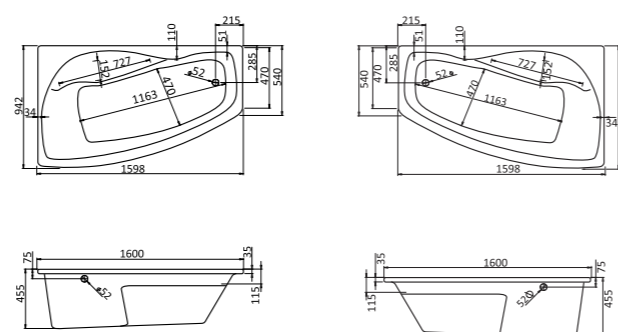

Асимметричная ванна Майорка XL 160x95

Артикул	Название	Глубина, мм	Объем, л	Комплектация
1.WH11.1.991	Майорка XL 160x95 левосторонняя	455	220	1.WH11.2.429 Монтажный комплект 1.WH50.1.649 Фронтальная панель
1.WH11.1.990	Майорка XL 160x95 правосторонняя	455	220	1.WH11.2.429 Монтажный комплект 1.WH50.1.650 Фронтальная панель