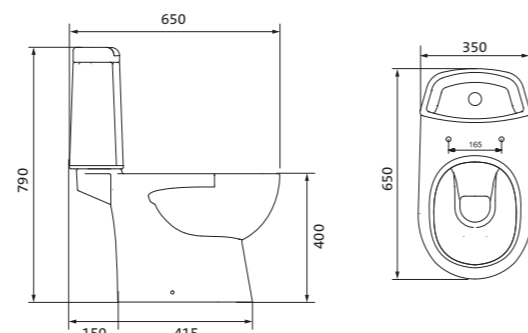

## Унитаз-компакт Юнион

	габариты, мм			тип монтажа
	длина	высота	ширина	
Унитаз-компакт Юнион	680	780	359	скрытый

Артикул	Комплектация		
1.WH30.2.420	1.WH30.2.425	чаша унитаза Юнион	1.WH30.2.492 двухрежимная арматура
	1.WH30.2.426	бачок Юнион	1.WH50.1.634 тонкое дюропластовое сиденье с функцией мягкого закрывания и быстрого снятия
	1.WH30.1.852	комплект крепления к полу	

## Унитаз-компакт Уно

	габариты, мм			тип монтажа
	длина	высота	ширина	
Унитаз-компакт Уно	648	765	355	открытый

Артикул	Комплектация		
1.WH50.1.613	1.WH50.1.614	чаша унитаза Уно	1.WH30.2.104 двухрежимная арматура
	1.WH30.1.856	бачок Уно	1.WH50.1.618 полипропиленовое сиденье с функцией мягкого закрывания
	1.WH10.8.693	комплект крепления к полу	

## Унитаз-компакт Остин

	габариты, мм			тип монтажа
	длина	высота	ширина	
Унитаз-компакт Остин	650	790	350	скрытый

Артикул	Комплектация		
1.WH30.2.419	1.WH30.2.427	чаша унитаза Остин	1.WH30.2.486 двухрежимная арматура
	1.WH30.2.428	бачок Остин	1.WH30.2.485 тонкое дюропластовое сиденье с функцией мягкого закрывания и быстрого снятия
	1.WH30.1.852	комплект крепления к полу	