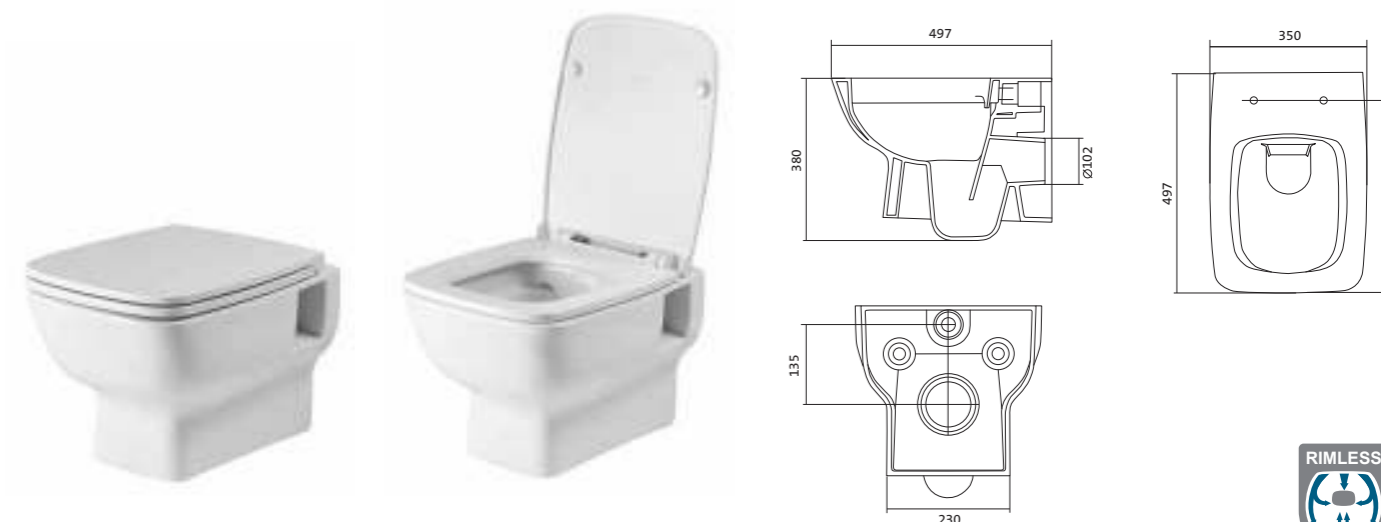

Унитаз подвесной безободковый Neo rimless

габариты, мм

	длина	высота	ширина
Унитаз подвесной безободковый Neo rimless	497	380	350

Артикул	Комплектация		
1.WH30.2.411	1.WH30.2.429	чаша унитаза подвесного безободкового Neo rimless	1.WH30.2.450 дюропластовое сиденье с функцией мягкого закрывания и быстрого снятия