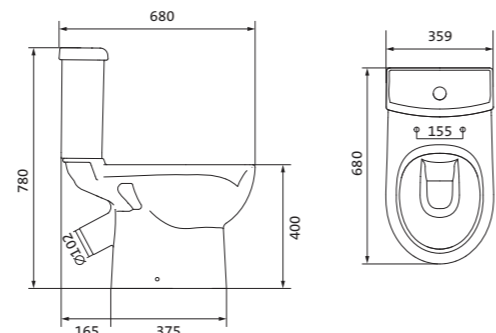

## Унитаз-компакт Нео Лайт

габариты, мм тип монтажа

Унитаз-компакт Нео Лайт	габариты, мм			открытый
	длина	высота	ширина	
	646	791	363	

Артикул	Комплектация		
1.WH30.2.408	1.WH30.2.469	чаша унитаза Нео Лайт	1.WH30.2.299 двухрежимная арматура
	1.WH30.2.189	бачок Нео	1.WH30.2.467 дюропластовое сиденье с функцией
	1.WH10.8.693	комплект крепления к полу	быстрого снятия
1.WH30.2.409	1.WH30.2.469	чаша унитаза Нео Лайт	1.WH30.2.299 двухрежимная арматура
	1.WH30.2.189	бачок Нео	1.WH30.2.466 дюропластовое сиденье с функцией
	1.WH10.8.693	комплект крепления к полу	мягкого закрывания и быстрого снятия
1.WH30.2.471	1.WH30.2.469	чаша унитаза Нео Лайт	1.WH30.2.299 двухрежимная арматура
	1.WH30.2.189	бачок Нео	1.WH30.2.449 тонкое дюропластовое сиденье
	1.WH10.8.693	комплект крепления к полу	с функцией мягкого закрывания и быстрого снятия

## Унитаз-компакт Юнион

	габариты, мм			тип монтажа
	длина	высота	ширина	
Унитаз-компакт Юнион	680	780	359	скрытый

Артикул	Комплектация		
1.WH30.2.420	1.WH30.2.425	чаша унитаза Юнион	1.WH30.2.492 двухрежимная арматура
	1.WH30.2.426	бачок Юнион	1.WH50.1.634 тонкое дюропластовое сиденье с функцией мягкого закрывания и быстрого снятия
	1.WH30.1.852	комплект крепления к полу	