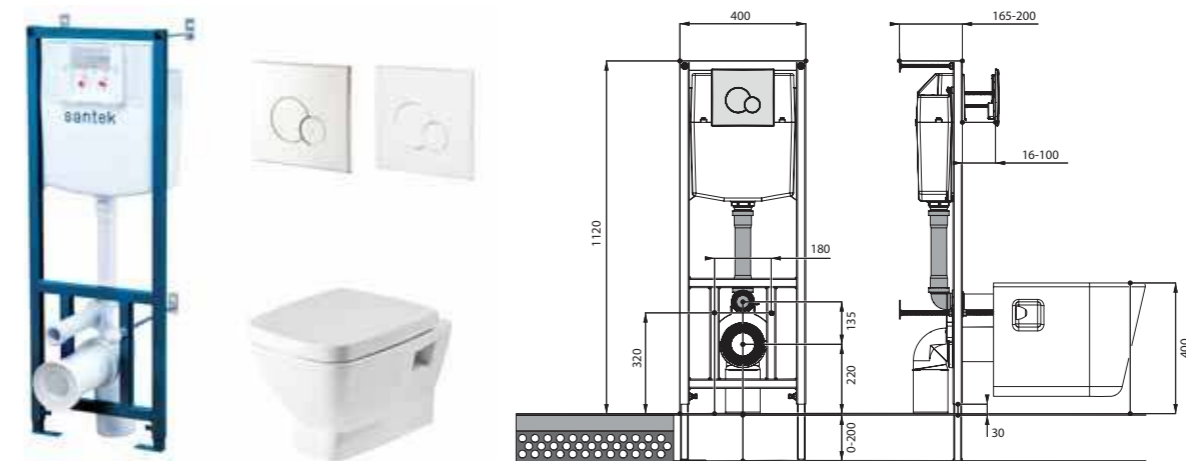

Готовое решение Нео

Артикул	Комплектация	Комплектация	
1.WH30.2.463	Пэк Нео (подвесной унитаз с сиденьем, инсталляция, панель белого цвета)	1.WH30.2.430	чаша унитаза подвесного Нео
		1.WH30.2.479	сиденье Нео с функцией мягкого закрывания и быстрого снятия
		1.WH50.1.761	инсталляция для унитаза Бореаль / Нео, панель белого цвета
1.WH50.1.543	Пэк Нео (подвесной унитаз с сиденьем, инсталляция, панель хром глянец)	1.WH30.2.430	чаша унитаза подвесного Нео
		1.WH30.2.479	сиденье Нео с функцией мягкого закрывания и быстрого снятия
		1.WH50.1.762	инсталляция для унитаза Бореаль / Нео, панель хром глянец