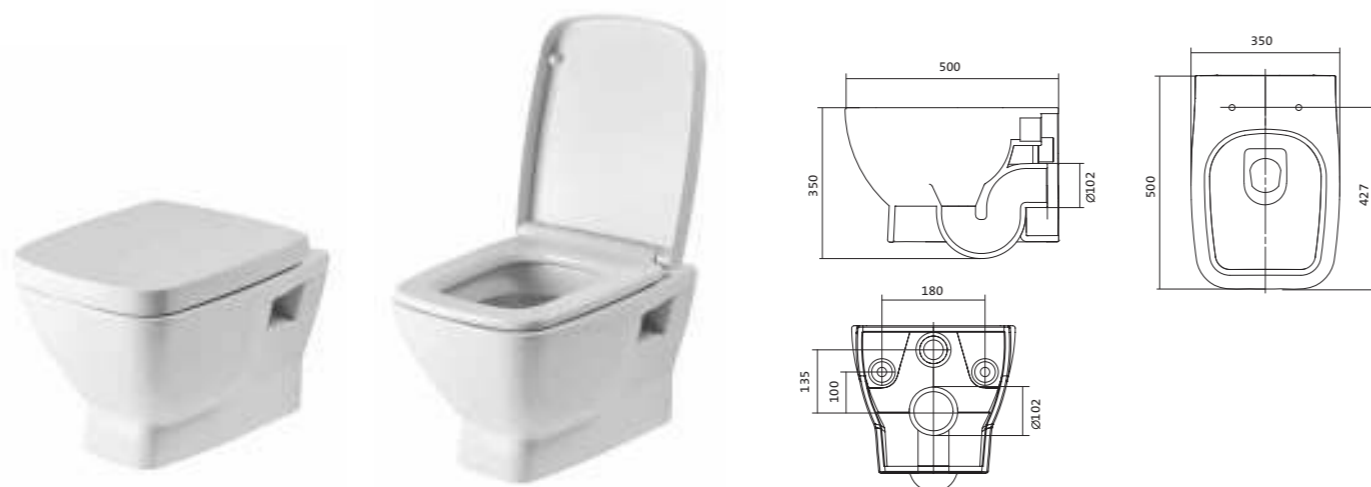

Унитаз подвесной Нео

габариты, мм

длина   высота   ширина

Унитаз подвесной Нео	500	350	350

Артикул	Комплектация		
1.WH30.2.423	1.WH30.2.430	чаша унитаза подвесного Нео	1.WH30.2.479 дюропластовое сиденье с функцией мягкого закрывания и быстрого снятия
1.WH30.2.410	1.WH30.2.430	чаша унитаза подвесного Нео	1.WH30.2.480 дюропластовое сиденье с функцией быстрого снятия