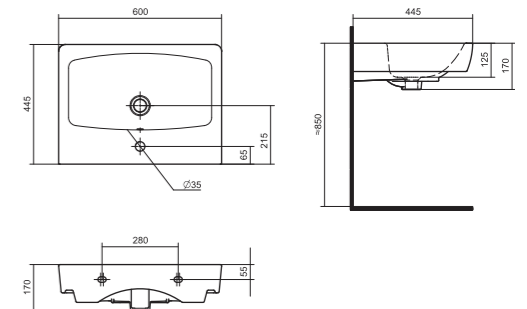

Умывальник Нео-60

1.WH30.2.186 Умывальник Нео-60 600x445x170