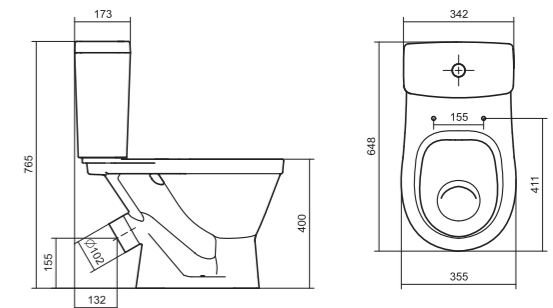

## Унитаз-компакт Нео Лайт

габариты, мм тип монтажа

Унитаз-компакт Нео Лайт	габариты, мм			открытый
	длина	высота	ширина	
	646	791	363	

Артикул	Комплектация		
1.WH30.2.408	1.WH30.2.469	чаша унитаза Нео Лайт	1.WH30.2.299 двухрежимная арматура
	1.WH30.2.189	бачок Нео	1.WH30.2.467 дюропластовое сиденье с функцией
	1.WH10.8.693	комплект крепления к полу	быстрого снятия
1.WH30.2.409	1.WH30.2.469	чаша унитаза Нео Лайт	1.WH30.2.299 двухрежимная арматура
	1.WH30.2.189	бачок Нео	1.WH30.2.466 дюропластовое сиденье с функцией
	1.WH10.8.693	комплект крепления к полу	мягкого закрывания и быстрого снятия
1.WH30.2.471	1.WH30.2.469	чаша унитаза Нео Лайт	1.WH30.2.299 двухрежимная арматура
	1.WH30.2.189	бачок Нео	1.WH30.2.449 тонкое дюропластовое сиденье
	1.WH10.8.693	комплект крепления к полу	с функцией мягкого закрывания и быстрого снятия

## Унитаз-компакт Юнион

	габариты, мм			тип монтажа
	длина	высота	ширина	
Унитаз-компакт Юнион	680	780	359	скрытый

Артикул	Комплектация		
1.WH30.2.420	1.WH30.2.425	чаша унитаза Юнион	1.WH30.2.492 двухрежимная арматура
	1.WH30.2.426	бачок Юнион	1.WH50.1.634 тонкое дюропластовое сиденье с функцией мягкого закрывания и быстрого снятия
	1.WH30.1.852	комплект крепления к полу	

## Унитаз-компакт Уно

	габариты, мм			тип монтажа
	длина	высота	ширина	
Унитаз-компакт Уно	648	765	355	открытый

Артикул	Комплектация		
1.WH50.1.613	1.WH50.1.614	чаша унитаза Уно	1.WH30.2.104 двухрежимная арматура
	1.WH30.1.856	бачок Уно	1.WH50.1.618 полипропиленовое сиденье с функцией мягкого закрывания
	1.WH10.8.693	комплект крепления к полу	