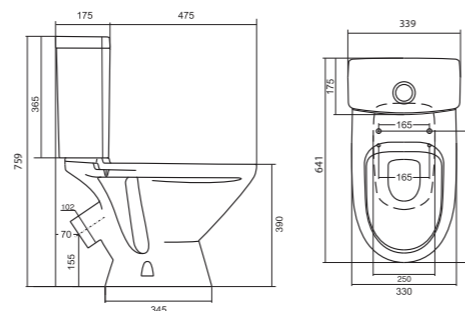

## Унитаз-компакт Бриз

	габариты, мм			тип монтажа
	длина	высота	ширина	
Унитаз-компакт Бриз	671	706	390	открытый

Артикул	Комплектация		
1.WH20.2.569	1.WH11.0.384	чаша унитаза Бриз	1.WH10.6.823 однорежимная арматура
	1.WH11.0.639	бачок Бриз	1.WH30.1.947 полипропиленовое сиденье
	1.WH10.8.693	комплект крепления к полу	
1.WH30.2.138	1.WH11.0.384	чаша унитаза Бриз	1.WH30.2.105 двухрежимная арматура
	1.WH11.0.639	бачок Бриз	1.WH10.6.901 дюропластовое сиденье
	1.WH10.8.693	комплект крепления к полу	

## Унитаз-компакт Лига

	габариты, мм			тип монтажа
	длина	высота	ширина	
Унитаз-компакт Лига	641	759	339	открытый

Артикул	Комплектация		
1.WH30.2.141	1.WH30.1.855	чаша Лига	1.WH30.2.104 двухрежимная арматура
	1.WH30.1.856	бачок Лига	1.WH10.6.906 дюропластовое сиденье
	1.WH10.8.693	комплект крепления к полу	
1.WH30.2.197	1.WH30.1.855	чаша Лига	1.WH30.2.104 двухрежимная арматура
	1.WH30.1.856	бачок Лига	1.WH30.2.199 полипропиленовое сиденье
	1.WH10.8.693	комплект крепления к полу	