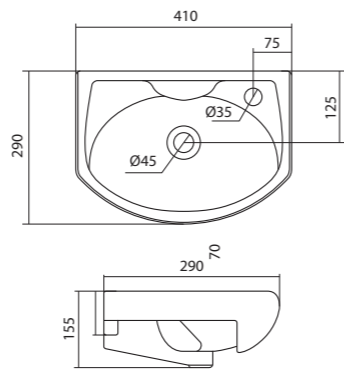

Умывальник Азов-40

1.WH11.0.254 Умывальник Азов-40 410x290x155